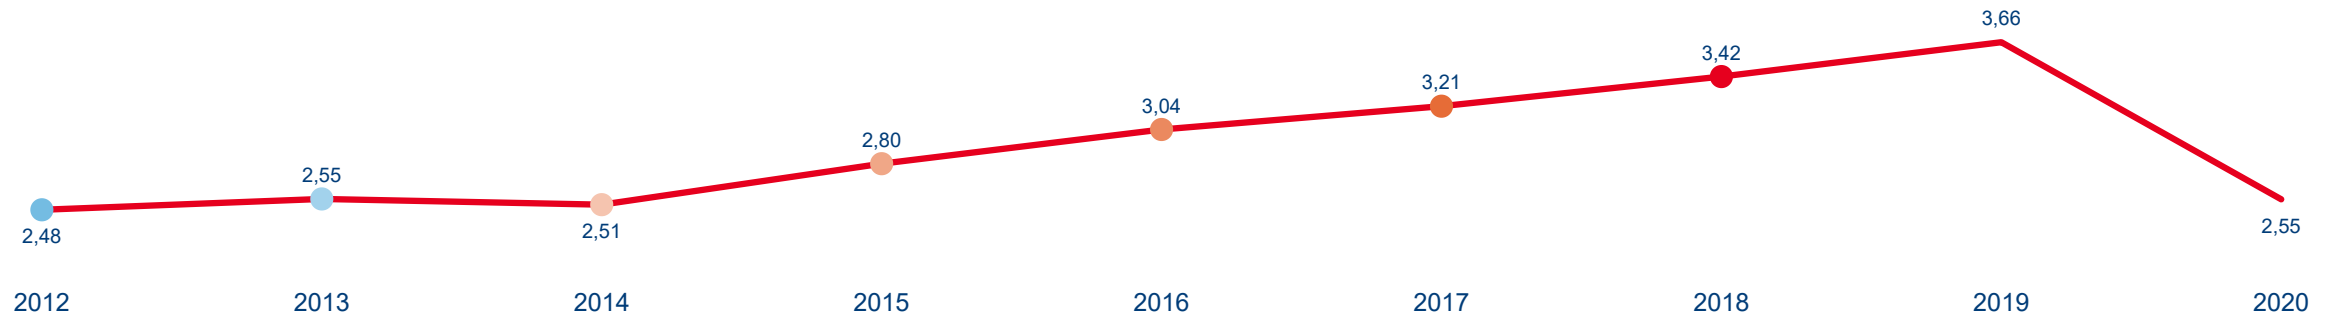

VÝVOJ INTENZITY CESTOVNÍHO RUCHU 2020 - 2012

Počet přenocování hostů v HUZ na počet obyvatel

Domácí a příjezdový cestovní ruch

Olomoucký kraj

Domácí cestovní ruch

Příjezdový cestovní ruch

Zdroj dat Český statistický úřad (2022). Výpočet Institut Turismu.