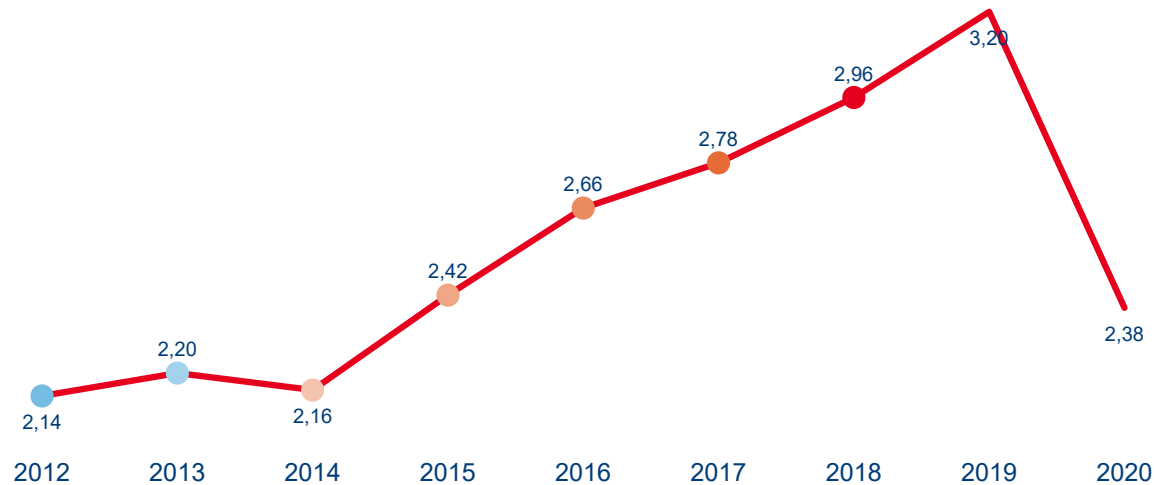

VÝVOJ INTENZITY CESTOVNÍHO RUCHU 2020 - 2012

Počet přenocování hostů v HUZ na počet obyvatel

Domácí a příjezdový cestovní ruch

Olomoucký kraj

Domácí cestovní ruch

Příjezdový cestovní ruch

Zdroj dat Český statistický úřad (2022). Výpočet Institut Turismu.