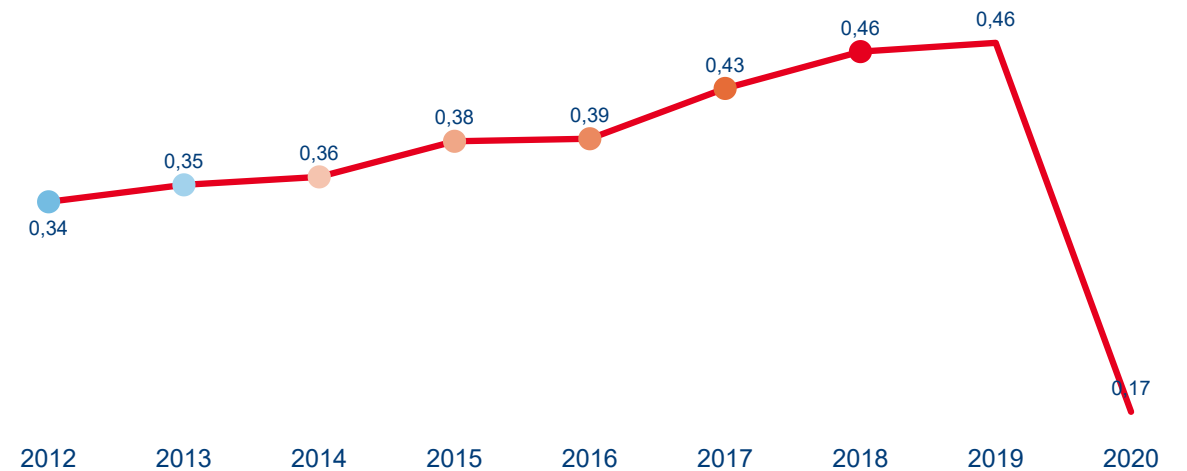

VÝVOJ INTENZITY CESTOVNÍHO RUCHU 2020 - 2012

Počet přenocování hostů v HUZ na počet obyvatel

Domácí a příjezdový cestovní ruch

Olomoucký kraj

Domácí cestovní ruch

Příjezdový cestovní ruch

Zdroj dat Český statistický úřad (2022). Výpočet Institut Turismu.