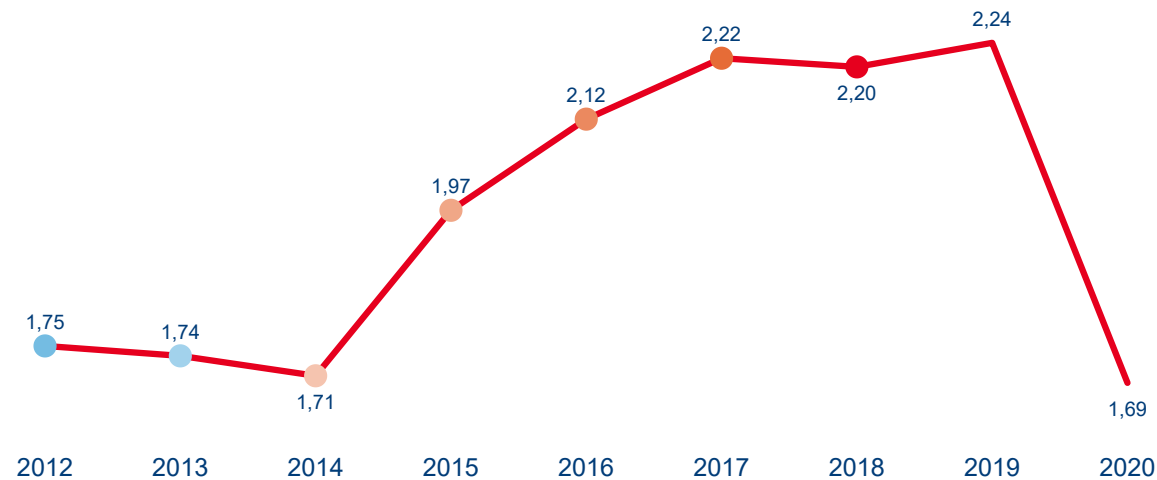

VÝVOJ INTENZITY CESTOVNÍHO RUCHU 2020 - 2012

Počet přenocování hostů v HUZ na počet obyvatel

Domácí a příjezdový cestovní ruch

Pardubický kraj

Domácí cestovní ruch

Příjezdový cestovní ruch

Zdroj dat: Český statistický úřad (2022). Výpočet Institut Turismu.