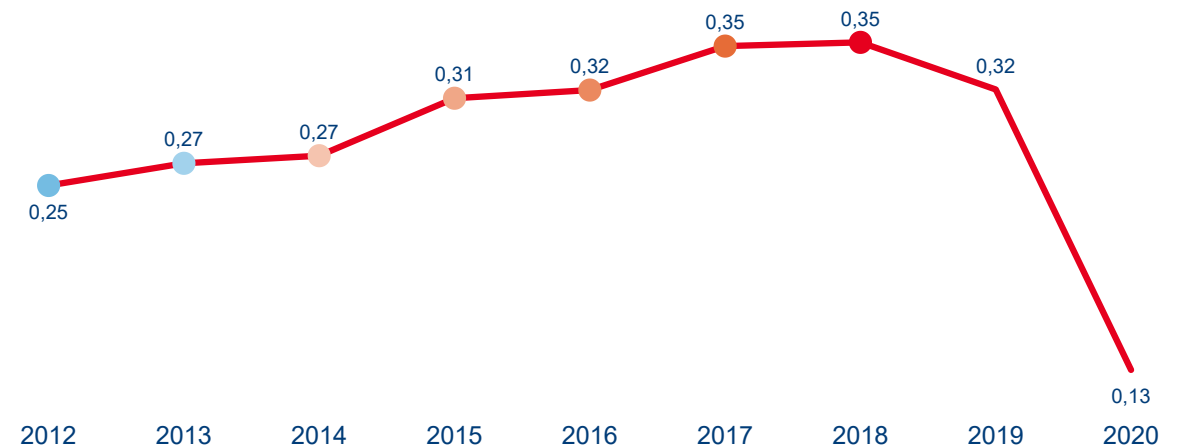

VÝVOJ INTENZITY CESTOVNÍHO RUCHU 2020 - 2012

Počet přenocování hostů v HUZ na počet obyvatel

Domácí a příjezdový cestovní ruch

Pardubický kraj

Domácí cestovní ruch

Příjezdový cestovní ruch

Zdroj dat: Český statistický úřad (2022). Výpočet Institut Turismu.