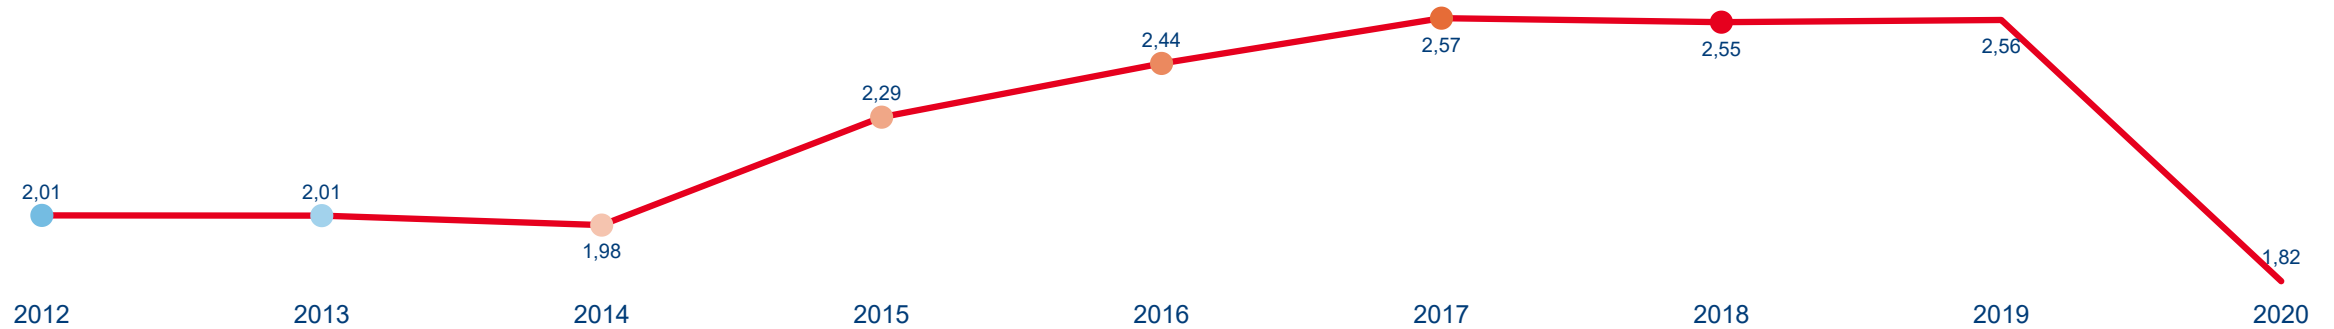

VÝVOJ INTENZITY CESTOVNÍHO RUCHU 2020 - 2012

Počet přenocování hostů v HUZ na počet obyvatel

Domácí a příjezdový cestovní ruch

Pardubický kraj

Domácí cestovní ruch

Příjezdový cestovní ruch

Zdroj dat: Český statistický úřad (2022). Výpočet Institut Turismu.