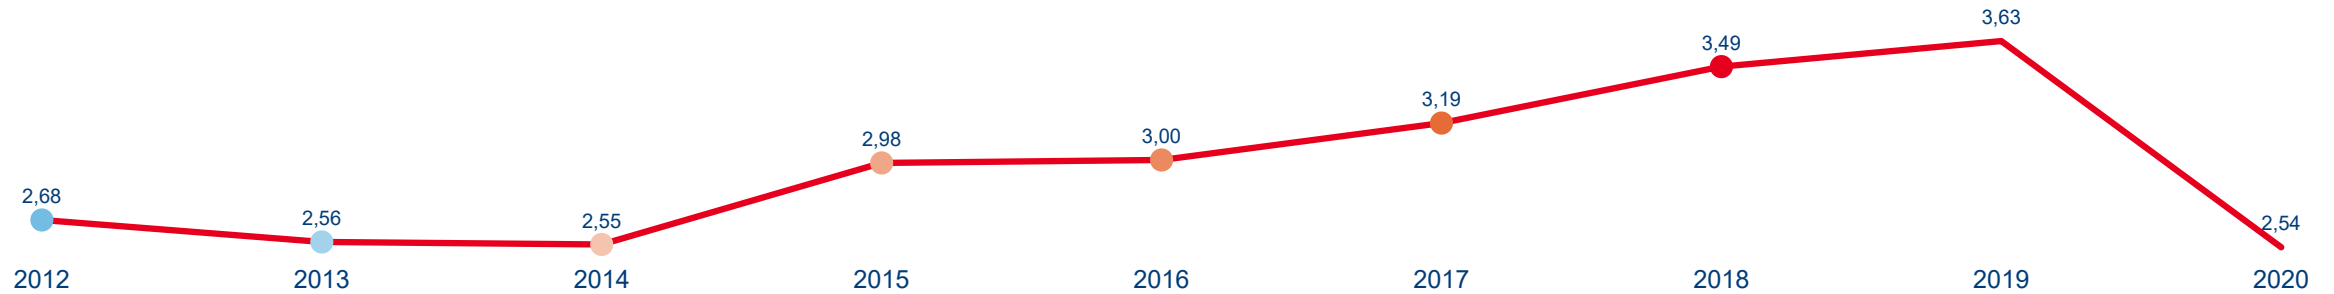

VÝVOJ INTENZITY CESTOVNÍHO RUCHU 2020 - 2012

Počet přenocování hostů v HUZ na počet obyvatel

Domácí a příjezdový cestovní ruch

Plzeňský kraj

Domácí cestovní ruch

Příjezdový cestovní ruch

Zdroj dat: Český statistický úřad (2022). Výpočet Institut Turismu.