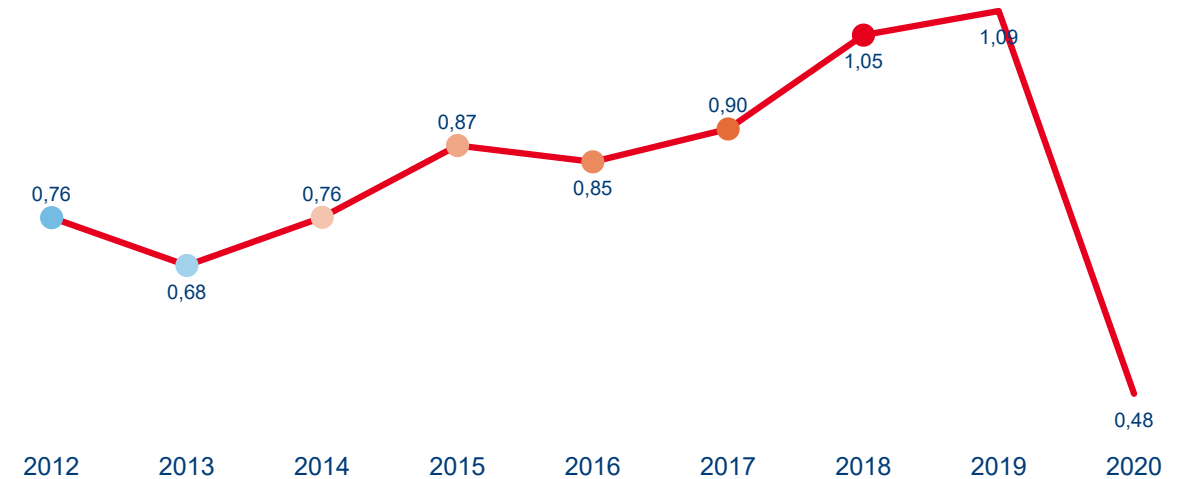

VÝVOJ INTENZITY CESTOVNÍHO RUCHU 2020 - 2012

Počet přenocování hostů v HUZ na počet obyvatel

Domácí a příjezdový cestovní ruch

Plzeňský kraj

Domácí cestovní ruch

Příjezdový cestovní ruch

Zdroj dat: Český statistický úřad (2022). Výpočet Institut Turismu.