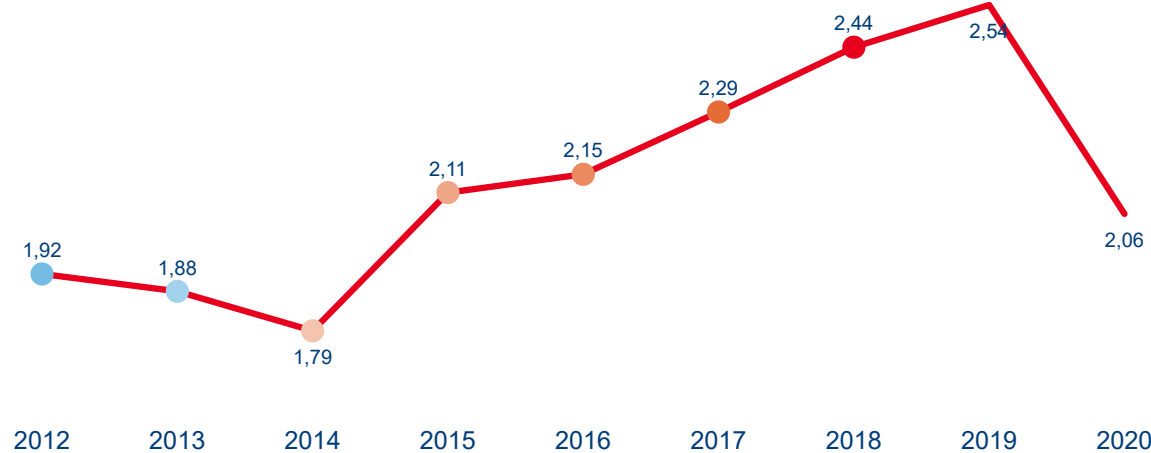

VÝVOJ INTENZITY CESTOVNÍHO RUCHU 2020 - 2012

Počet přenocování hostů v HUZ na počet obyvatel

Domácí a příjezdový cestovní ruch

Plzeňský kraj

Domácí cestovní ruch

Příjezdový cestovní ruch

Zdroj dat: Český statistický úřad (2022). Výpočet Institut Turismu.