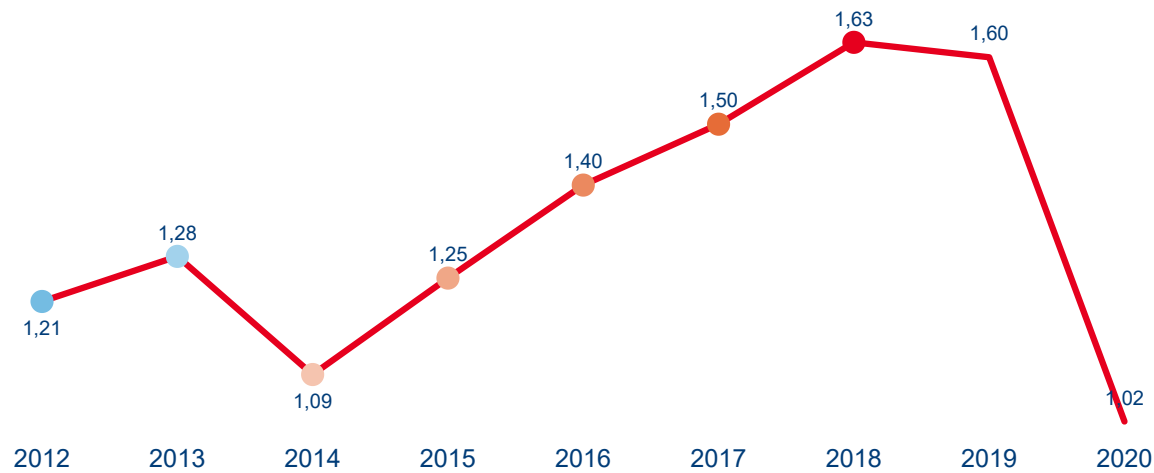

VÝVOJ INTENZITY CESTOVNÍHO RUCHU 2020 - 2012

Počet přenocování hostů v HUZ na počet obyvatel

Domácí a příjezdový cestovní ruch

Hlavní město Praha

Domácí cestovní ruch

Příjezdový cestovní ruch

Zdroj dat: Český statistický úřad (2022). Výpočet Institut Turismu.