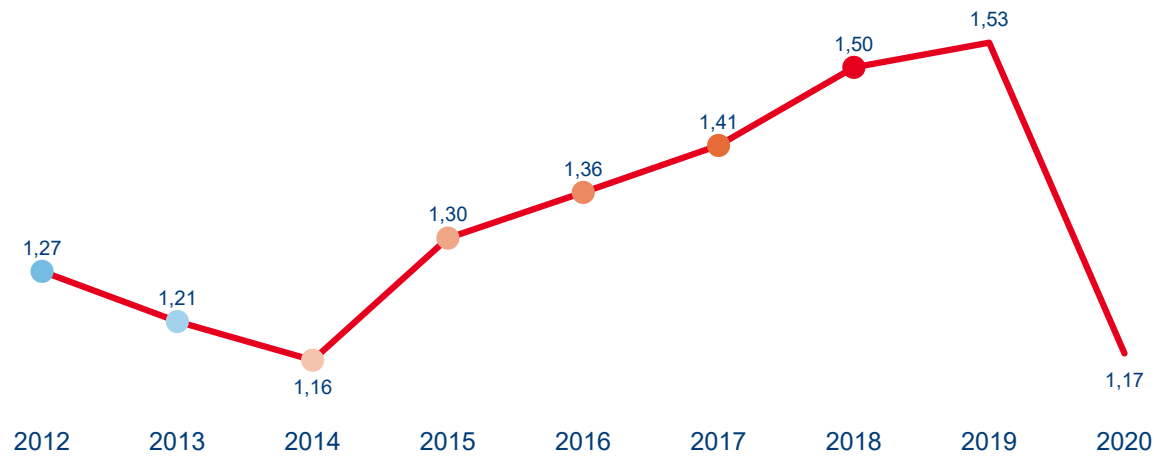

VÝVOJ INTENZITY CESTOVNÍHO RUCHU 2020 - 2012

Počet přenocování hostů v HUZ na počet obyvatel

Domácí a příjezdový cestovní ruch

Středočeský kraj

Domácí cestovní ruch

Příjezdový cestovní ruch

Zdroj dat: Český statistický úřad (2022). Výpočet Institut Turismu.