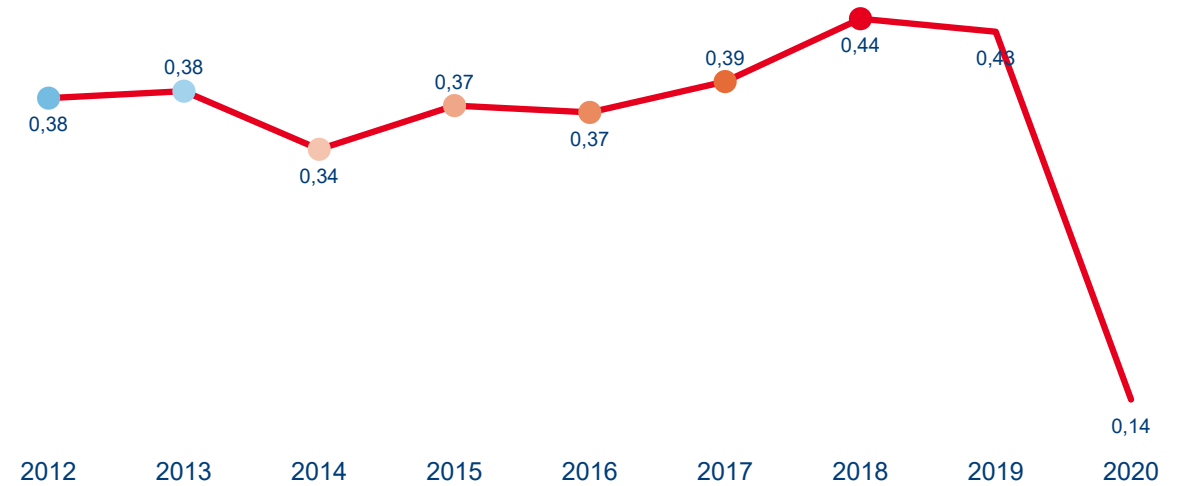

VÝVOJ INTENZITY CESTOVNÍHO RUCHU 2020 - 2012

Počet přenocování hostů v HUZ na počet obyvatel

Domácí a příjezdový cestovní ruch

Středočeský kraj

Domácí cestovní ruch

Příjezdový cestovní ruch

Zdroj dat: Český statistický úřad (2022). Výpočet Institut Turismu.