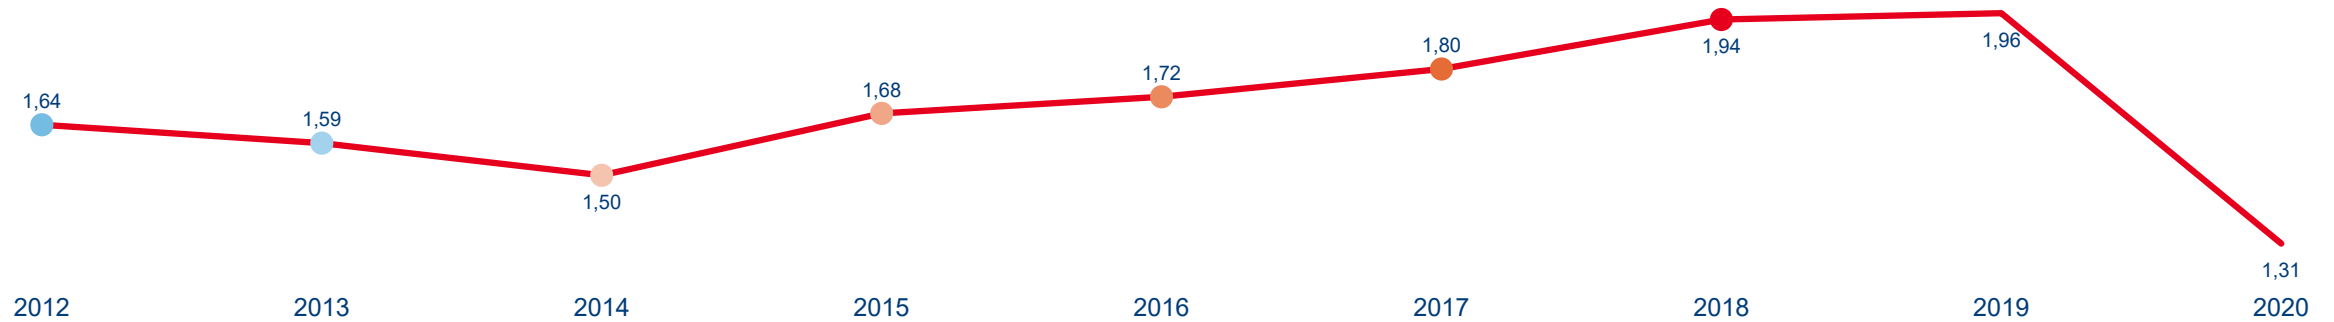

VÝVOJ INTENZITY CESTOVNÍHO RUCHU 2020 - 2012

Počet přenocování hostů v HUZ na počet obyvatel

Domácí a příjezdový cestovní ruch

Středočeský kraj

Domácí cestovní ruch

Příjezdový cestovní ruch

Zdroj dat: Český statistický úřad (2022). Výpočet Institut Turismu.