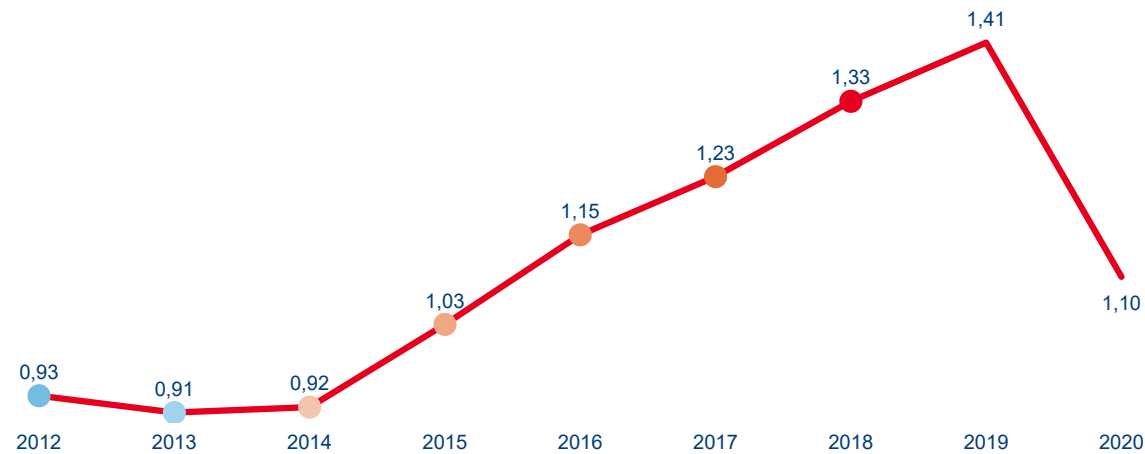

VÝVOJ INTENZITY CESTOVNÍHO RUCHU 2020 - 2012

Počet přenocování hostů v HUZ na počet obyvatel

Domácí a příjezdový cestovní ruch

Ústecký kraj

Domácí cestovní ruch

Příjezdový cestovní ruch

Zdroj dat: Český statistický úřad (2022). Výpočet Institut Turismu.