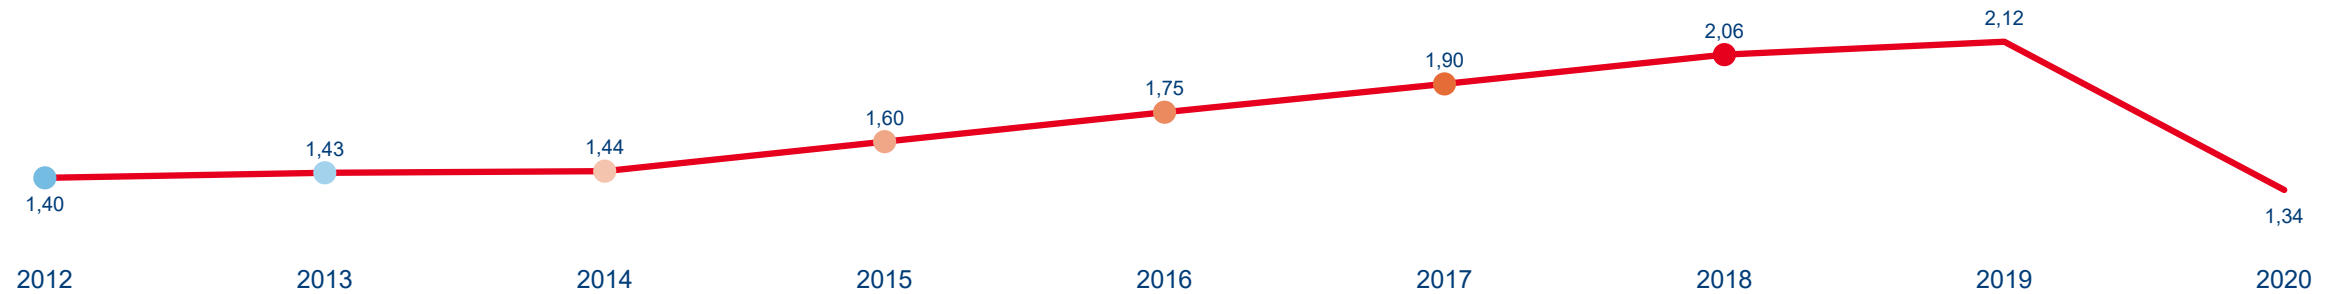

VÝVOJ INTENZITY CESTOVNÍHO RUCHU 2020 - 2012

Počet přenocování hostů v HUZ na počet obyvatel

Domácí a příjezdový cestovní ruch

Ústecký kraj

Domácí cestovní ruch

Příjezdový cestovní ruch

Zdroj dat: Český statistický úřad (2022). Výpočet Institut Turismu.