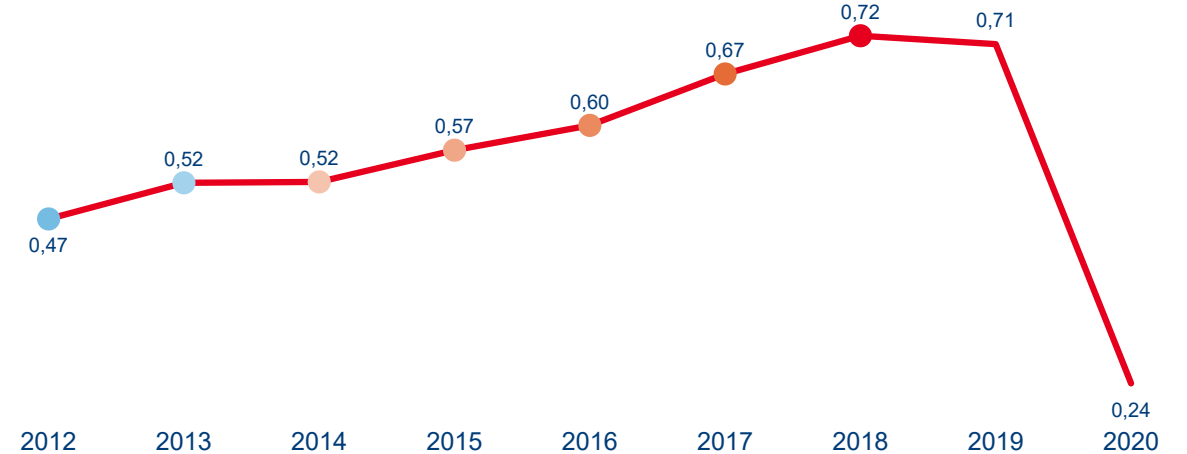

VÝVOJ INTENZITY CESTOVNÍHO RUCHU 2020 - 2012

Počet přenocování hostů v HUZ na počet obyvatel

Domácí a příjezdový cestovní ruch

Ústecký kraj

Domácí cestovní ruch

Příjezdový cestovní ruch

Zdroj dat: Český statistický úřad (2022). Výpočet Institut Turismu.