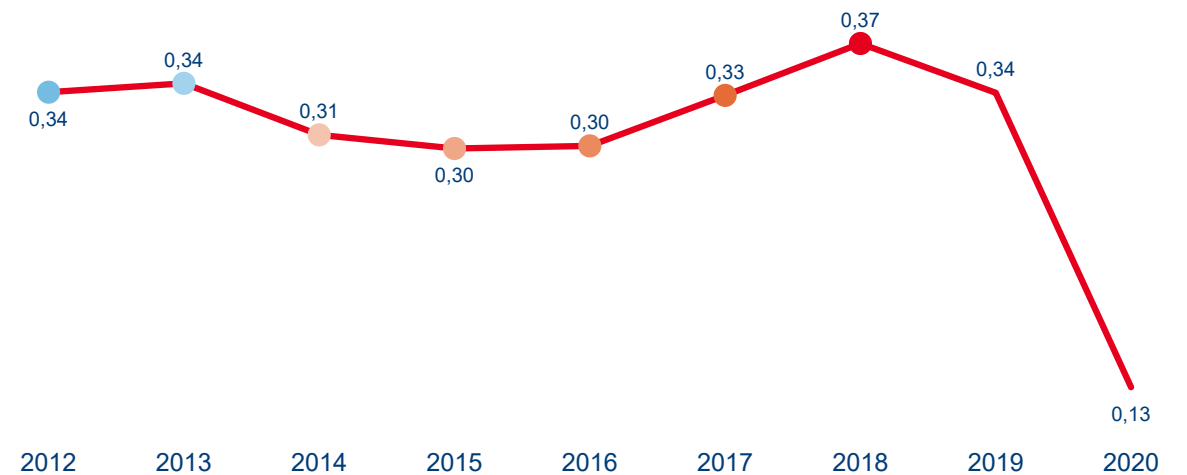

VÝVOJ INTENZITY CESTOVNÍHO RUCHU 2020 - 2012

Počet přenocování hostů v HUZ na počet obyvatel

Domácí a příjezdový cestovní ruch

Kraj Vysočina

Domácí cestovní ruch

Příjezdový cestovní ruch

Zdroj dat: Český statistický úřad (2022). Výpočet Institut Turismu.