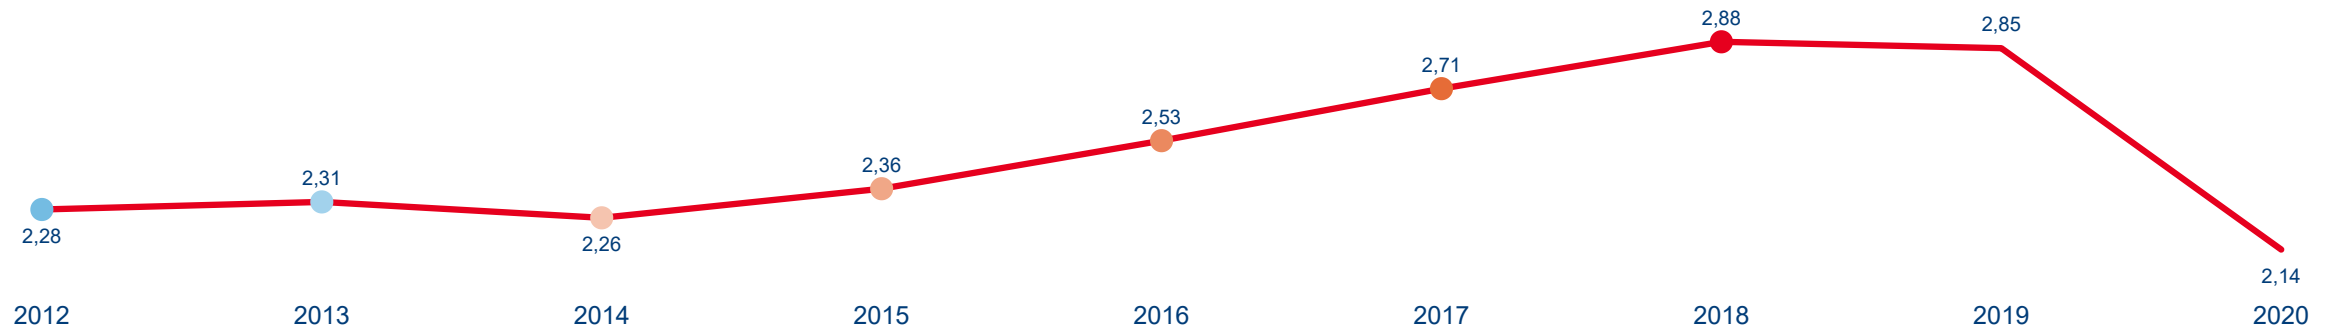

VÝVOJ INTENZITY CESTOVNÍHO RUCHU 2020 - 2012

Počet přenocování hostů v HUZ na počet obyvatel

Domácí a příjezdový cestovní ruch

Kraj Vysočina

Domácí cestovní ruch

Příjezdový cestovní ruch

Zdroj dat: Český statistický úřad (2022). Výpočet Institut Turismu.