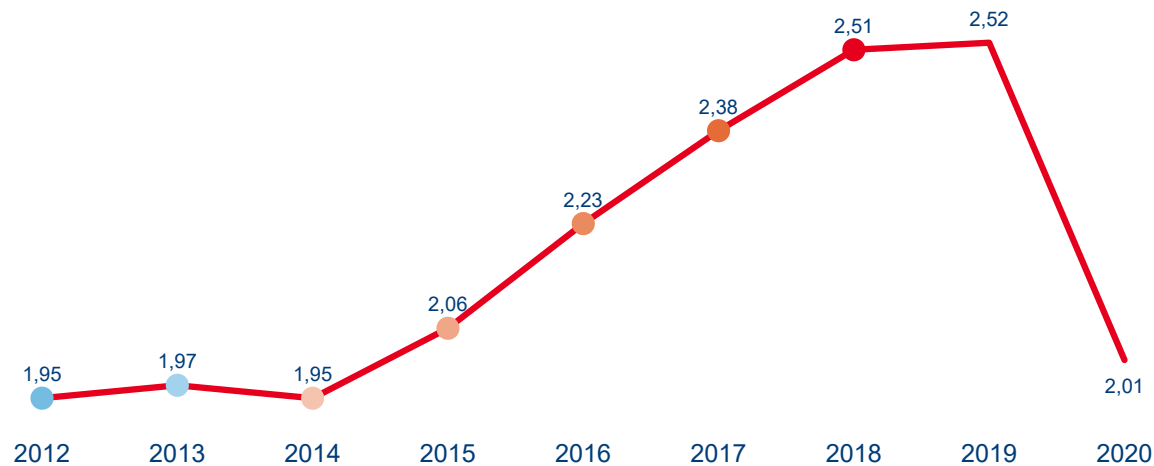

VÝVOJ INTENZITY CESTOVNÍHO RUCHU 2020 - 2012

Počet přenocování hostů v HUZ na počet obyvatel

Domácí a příjezdový cestovní ruch

Kraj Vysočina

Domácí cestovní ruch

Příjezdový cestovní ruch

Zdroj dat: Český statistický úřad (2022). Výpočet Institut Turismu.