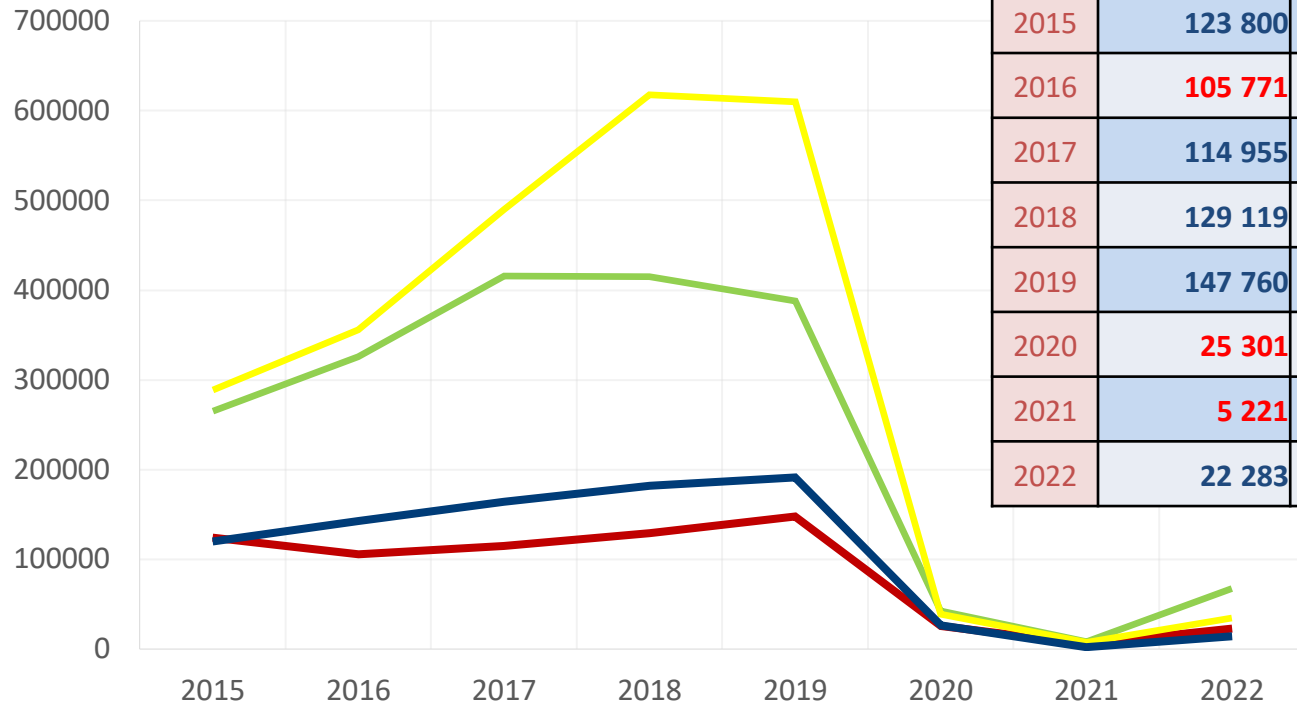

チェコ政府観光局
〒150-0012 東京都渋谷区広尾2-16-14
(チェコ共和国大使館内)

tokyo@czechtourism.com
+ 81 3 6427 3093

#VisitCzechia

ZZ Japonsko s působností pro Tchaj-wan

POČET PŘÍJEZDŮ 2015-2022

JAPAN S.KOREA CHINA TAIWAN

	JAPONSKO	J.KOREA	ČÍNA	TCHAJ-WAN
2015	123 800	265 330	288 630	120 008
2016	105 771	325 612	355 847	142 688
2017	114 955	415 555	489 845	164 249
2018	129 119	415 166	617 935	181 967
2019	147 760	387 563	609 727	191 336
2020	25 301	42 414	38 855	25 981
2021	5 221	8 060	7 109	1 697
2022	22 283	67 005	34 123	13 807