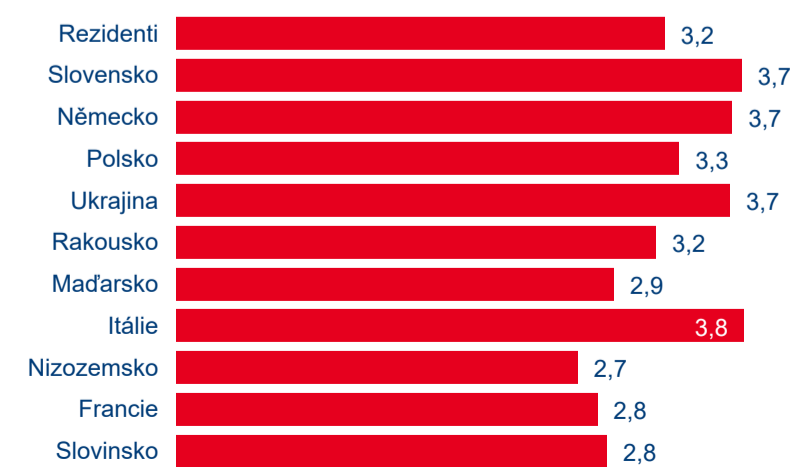

Počet přenocování

2020

Průměrná doba pobytu (dny)

Domácí a příjezdový cestovní ruch

Cestovní ruch ● DCR ● PCR

Poměr DCR a PCR

Cestovní ruch ● DCR ● PCR

TOP 11 zdrojových zemí

Průměrná doba pobytu top 11 zdrojových zemí.