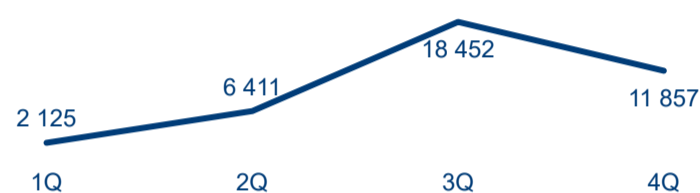

85 582

Kat. výměra v
ha

0,38

Intenzita cestovního
ruchu

● DCR
● PCR

Statistické ukazatele

Počet příjezdů

Rok ● 2020 ● 2021

Počet přenocování

2020

Průměrná doba pobytu (dny)

Domácí a příjezdový cestovní ruch

Cestovní ruch ● DCR ● PCR

Poměr DCR a PCR

Cestovní ruch ● DCR ● PCR

TOP 11 zdrojových zemí

Průměrná doba pobytu top 11 zdrojových zemí.