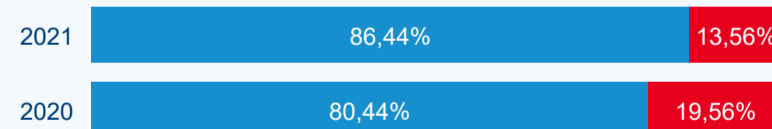

Počet přenocování

2020

Průměrná doba pobytu (dny)

Domácí a příjezdový cestovní ruch

Cestovní ruch ● DCR ● PCR

Poměr DCR a PCR

Cestovní ruch ● DCR ● PCR

TOP 11 zdrojových zemí

Průměrná doba pobytu top 11 zdrojových zemí.