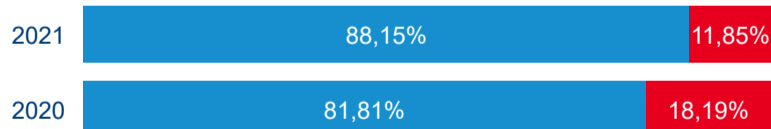

Počet přenocování

2020

Průměrná doba pobytu (dny)

Domácí a příjezdový cestovní ruch

Cestovní ruch ● DCR ● PCR

Poměr DCR a PCR

Cestovní ruch ● DCR ● PCR

TOP 11 zdrojových zemí

Průměrná doba pobytu top 11 zdrojových zemí.