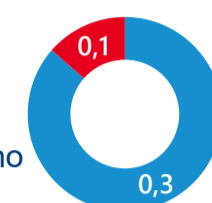

Kapacity ubytovacích zařízení

45

Počet zařízení

1 162

Počet pokojů

2 692

Počet lůžek

20

Počet míst pro
karavany a stany

231 116

Počet obyvatel

85 582

Kat. výměra v
ha

0,38

Intenzita cestovního
ruchu

● DCR
● PCR

Statistické ukazatele

Počet příjezdů