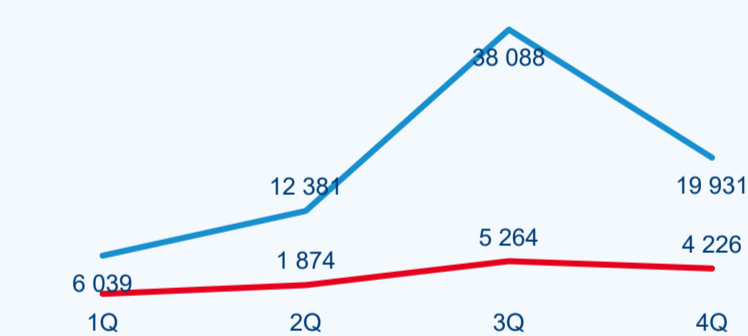

Počet přenocování

2020

Průměrná doba pobytu (dny)

Domácí a příjezdový cestovní ruch

Cestovní ruch ● DCR ● PCR

Poměr DCR a PCR

Cestovní ruch ● DCR ● PCR

TOP 11 zdrojových zemí

Průměrná doba pobytu top 11 zdrojových zemí.