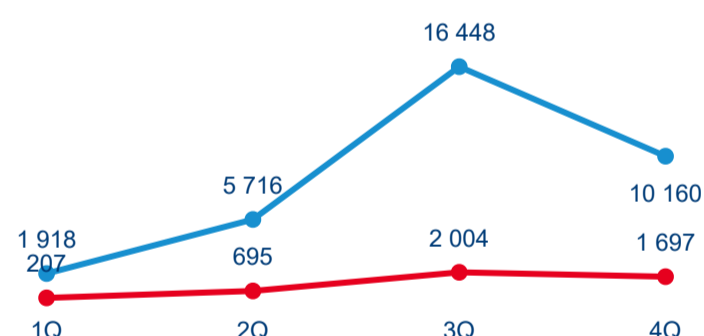

Počet přenocování

2020

Průměrná doba pobytu (dny)

Domácí a příjezdový cestovní ruch

Cestovní ruch ● DCR ● PCR

Poměr DCR a PCR

Cestovní ruch ● DCR ● PCR

TOP 11 zdrojových zemí

Průměrná doba pobytu top 11 zdrojových zemí.