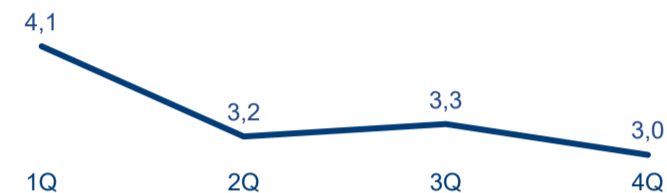

85 582

Kat. výměra v
ha

0,38

Intenzita cestovního
ruchu

● DCR
● PCR

Statistické ukazatele

Počet příjezdů

Rok ● 2020 ● 2021

Počet přenocování

2020

Průměrná doba pobytu (dny)

Domácí a příjezdový cestovní ruch

Cestovní ruch ● DCR ● PCR

Poměr DCR a PCR

Cestovní ruch ● DCR ● PCR

TOP 11 zdrojových zemí