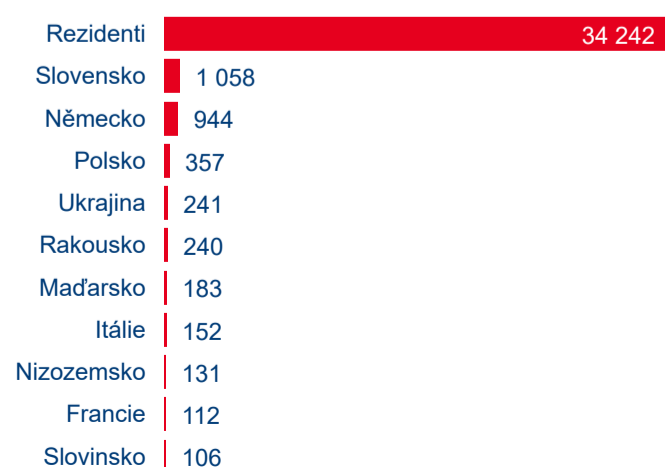

Počet přenocování

2020

Průměrná doba pobytu (dny)

Domácí a příjezdový cestovní ruch

Cestovní ruch ● DCR ● PCR

Poměr DCR a PCR

Cestovní ruch ● DCR ● PCR

TOP 11 zdrojových zemí

Průměrná doba pobytu top 11 zdrojových zemí.