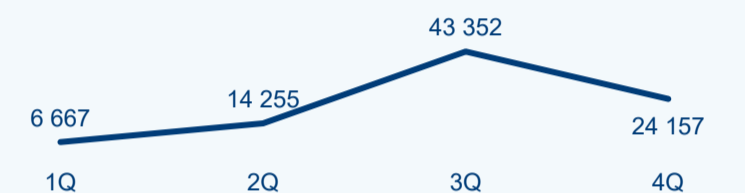

Meziroční změna
2021/2020

3,28

Průměrná doba pobytu
(dny)

0,67 %

Meziroční změna
2021/2020

Kapacity ubytovacích zařízení

45

Počet zařízení

85 582

Kat. výměra v
ha

0,38

Intenzita cestovního
ruchu

● DCR
● PCR

Statistické ukazatele

Počet příjezdů

Rok ● 2020 ● 2021

Počet přenocování

2020

Průměrná doba pobytu (dny)

Domácí a příjezdový cestovní ruch

Cestovní ruch ● DCR ● PCR

Poměr DCR a PCR

Cestovní ruch ● DCR ● PCR

TOP 11 zdrojových zemí

Průměrná doba pobytu top 11 zdrojových zemí.