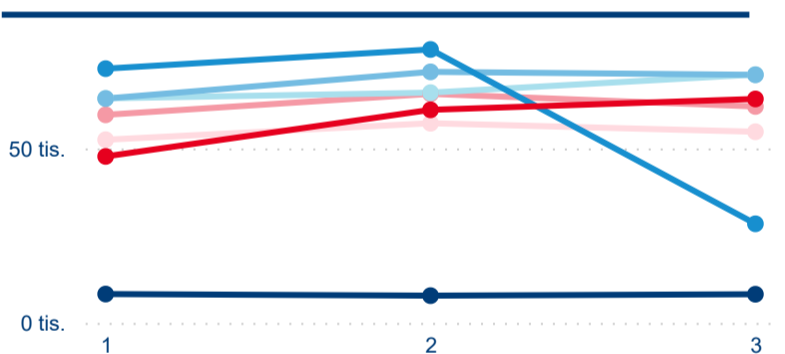

Hromadná ubytovací zařízení dle krajů

172 979

Počet příjezdů v HUZ

611,41 %

Meziroční změna počtu příjezdů 2022/2021

503 766

Počet nocí strávených v HUZ

383,74 %

Meziroční změna v počtu přenocování 2022/2021

3,91

Průměrná doba pobytu (dny)

Počet příjezdů

Domácí a příjezdový CR

Legenda ● DCR ● PCR

Sezonální srovnání

Legenda ● 2016 ● 2017 ● 2018 ● 2019 ● 2020 ● 2021 ● 2022