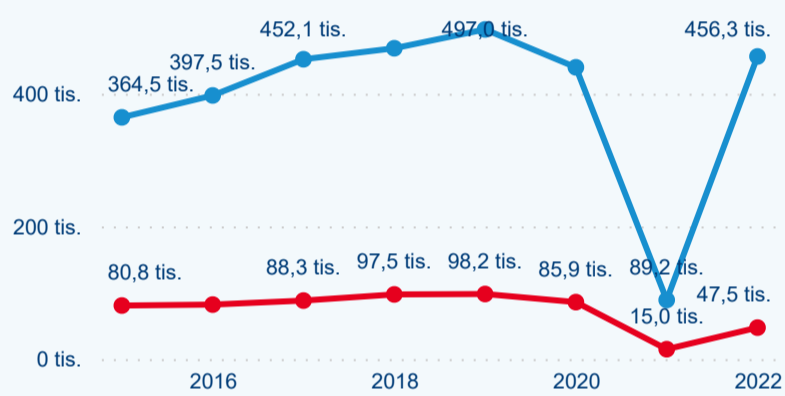

Meziroční změna v počtu přenocování 2022/2021

3,91

Průměrná doba pobytu (dny)

Počet příjezdů

Domácí a příjezdový CR

Legenda ● DCR ● PCR

Sezonální srovnání

Legenda ● 2016 ● 2017 ● 2018 ● 2019 ● 2020 ● 2021 ● 2022

Poměr DCR a PCR

Legenda ● Domácí cestovní ruch ● Příjezdový cestovní ruch

Top 10 zdrojových zemí

Počet přenocování

Domácí a příjezdový CR

Legenda ● DCR ● PCR

Sezonální srovnání

Legenda ● 2016 ● 2017 ● 2018 ● 2019 ● 2020 ● 2021 ● 2022

Poměr DCR a PCR

Legenda ● Domácí cestovní ruch ● Příjezdový cestovní ruch

Top 10 zdrojových zemí

Průměrná doba pobytu (dny)

Domácí a příjezdový CR

Legenda ● DCR ● PCR

Sezonální srovnání

Legenda ● 2016 ● 2017 ● 2018 ● 2019 ● 2020 ● 2021 ● 2022