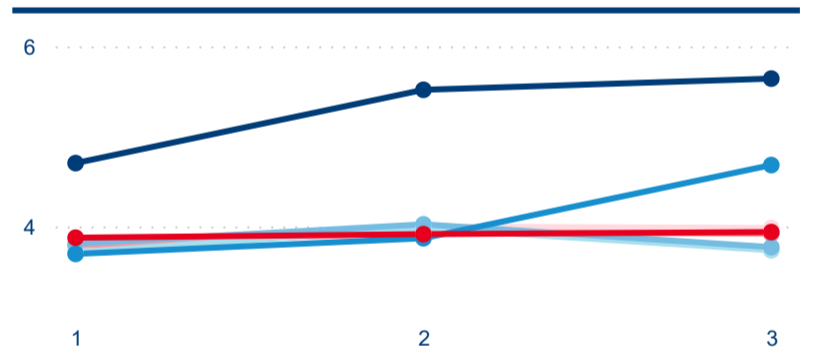

Poměr DCR a PCR

Legenda ● Domácí cestovní ruch ● Příjezdový cestovní ruch

Top 10 zdrojových zemí

Počet přenocování

Domácí a příjezdový CR

Legenda ● DCR ● PCR

Sezonální srovnání

Legenda ● 2016 ● 2017 ● 2018 ● 2019 ● 2020 ● 2021 ● 2022

Poměr DCR a PCR

Legenda ● Domácí cestovní ruch ● Příjezdový cestovní ruch

Top 10 zdrojových zemí

Průměrná doba pobytu (dny)

Domácí a příjezdový CR

Legenda ● DCR ● PCR

Sezonální srovnání

Legenda ● 2016 ● 2017 ● 2018 ● 2019 ● 2020 ● 2021 ● 2022

Poměr DCR a PCR

Legenda ● Domácí cestovní ruch ● Příjezdový cestovní ruch

Top 10 zdrojových zemí

Průměrná doba pobytu top 10 zdrojových zemí.