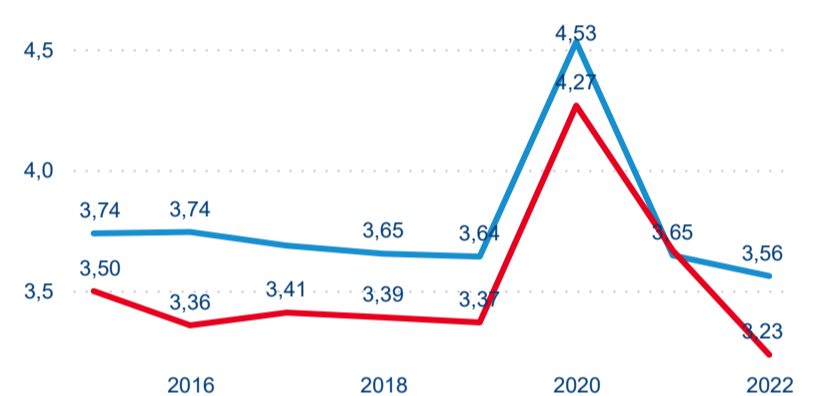

Meziroční změna v počtu přenocování 2022/2021

3,50

Průměrná doba pobytu (dny)

Počet příjezdů

Počet přenocování

Průměrná doba pobytu (dny)

Domácí a příjezdový CR

Legenda ● DCR ● PCR

Legenda ● DCR ● PCR

Legenda ● DCR ● PCR

Sezonální srovnání

Legenda ● 2016 ● 2017 ● 2018 ● 2019 ● 2020 ● 2021 ● 2022

Poměr DCR a PCR

Legenda ● Domácí cestovní ruch ● Příjezdový cestovní ruch

Legenda ● Domácí cestovní ruch ● Příjezdový cestovní ruch