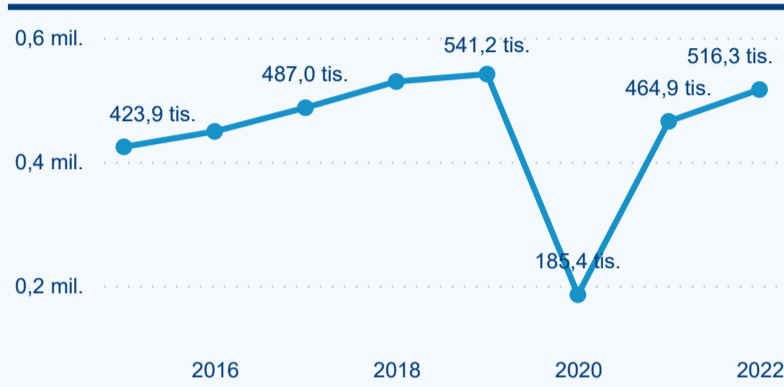

Meziroční změna v počtu přenocování 2022/2021

3,50

Průměrná doba pobytu (dny)

Počet příjezdů

Počet přenocování

Průměrná doba pobytu (dny)

Domácí a příjezdový CR

Legenda ● DCR ● PCR

Legenda ● DCR ● PCR

Legenda ● DCR ● PCR

Sezonální srovnání

Legenda ● 2016 ● 2017 ● 2018 ● 2019 ● 2020 ● 2021 ● 2022

Poměr DCR a PCR

Legenda ● Domácí cestovní ruch ● Příjezdový cestovní ruch

Legenda ● Domácí cestovní ruch ● Příjezdový cestovní ruch