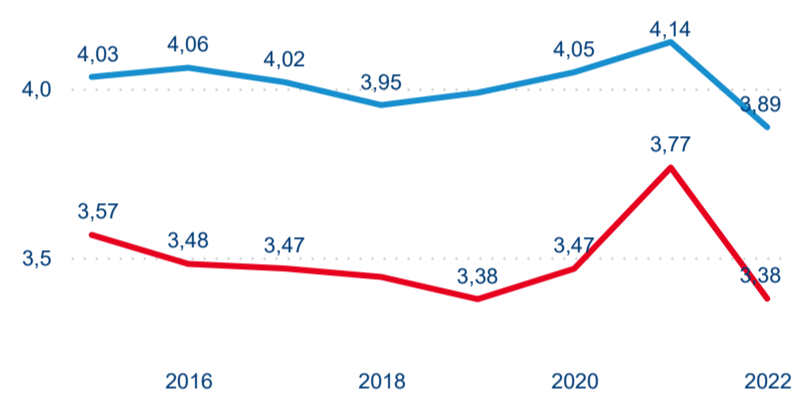

Legenda ● DCR ● PCR

Sezonální srovnání

Legenda ● 2016 ● 2017 ● 2018 ● 2019 ● 2020 ● 2021 ● 2022

Poměr DCR a PCR

Legenda ● Domácí cestovní ruch ● Příjezdový cestovní ruch

Top 10 zdrojových zemí

Počet přenocování

Legenda ● DCR ● PCR

Legenda ● Domácí cestovní ruch ● Příjezdový cestovní ruch

Průměrná doba pobytu (dny)

Legenda ● DCR ● PCR

Legenda ● Domácí cestovní ruch ● Příjezdový cestovní ruch

Průměrná doba pobytu top 10 zdrojových zemí.