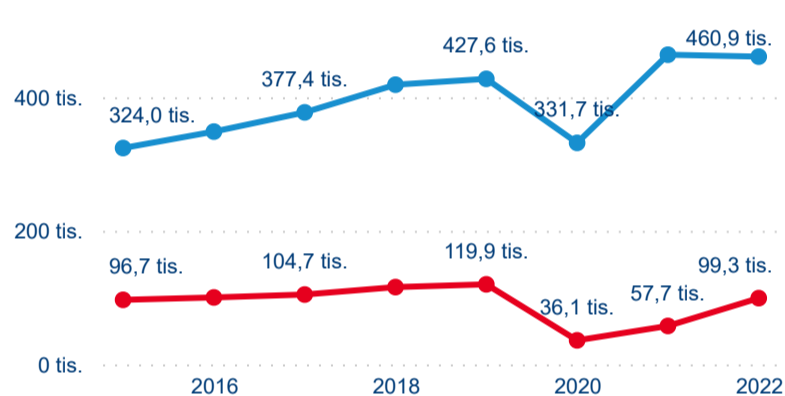

Legenda ● DCR ● PCR