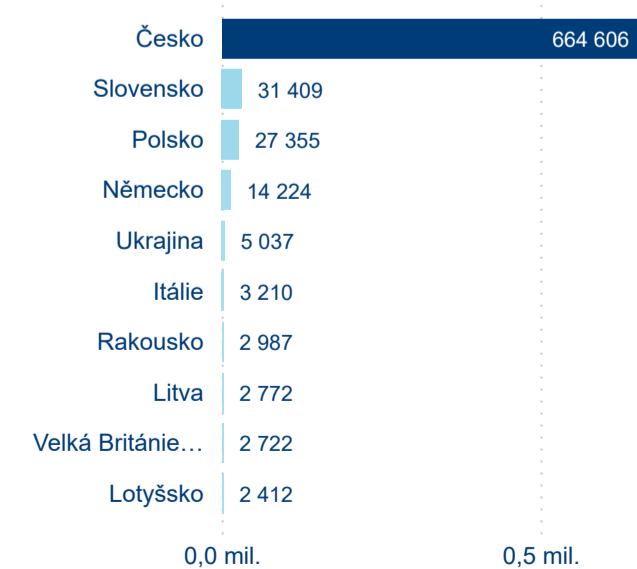

Legenda ● Domácí cestovní ruch ● Příjezdový cestovní ruch

Top 10 zdrojových zemí

Průměrná doba pobytu top 10 zdrojových zemí.

Hromadná ubytovací zařízení dle krajů

786 409

Počet příjezdů v HUZ

67,19 %

Meziroční změna počtu příjezdů 2022/2021

Legenda ● DCR ● PCR

Sezonální srovnání

Legenda ● 2016 ● 2017 ● 2018 ● 2019 ● 2020 ● 2021 ● 2022

Poměr DCR a PCR

Legenda ● Domácí cestovní ruch ● Příjezdový cestovní ruch

Top 10 zdrojových zemí

Počet přenocování

Legenda ● DCR ● PCR

Legenda ● Domácí cestovní ruch ● Příjezdový cestovní ruch

Průměrná doba pobytu (dny)

Legenda ● DCR ● PCR

Legenda ● Domácí cestovní ruch ● Příjezdový cestovní ruch

Průměrná doba pobytu top 10 zdrojových zemí.