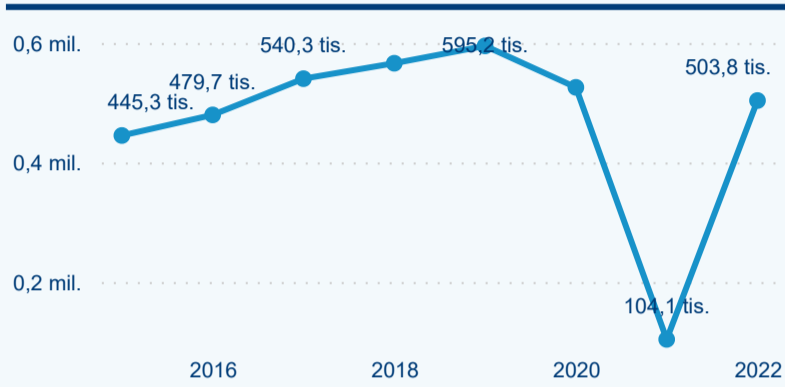

Meziroční změna v počtu přenocování 2022/2021

3,91

Průměrná doba pobytu (dny)

Počet příjezdů

Domácí a příjezdový CR

Legenda ● DCR ● PCR

Sezonální srovnání

Legenda ● 2016 ● 2017 ● 2018 ● 2019 ● 2020 ● 2021 ● 2022

Poměr DCR a PCR

Legenda ● Domácí cestovní ruch ● Příjezdový cestovní ruch

Top 10 zdrojových zemí

Počet přenocování

Domácí a příjezdový CR

Legenda ● DCR ● PCR

Sezonální srovnání

Legenda ● 2016 ● 2017 ● 2018 ● 2019 ● 2020 ● 2021 ● 2022

Poměr DCR a PCR

Legenda ● Domácí cestovní ruch ● Příjezdový cestovní ruch

Top 10 zdrojových zemí

Průměrná doba pobytu (dny)

Domácí a příjezdový CR

Legenda ● DCR ● PCR

Sezonální srovnání

Legenda ● 2016 ● 2017 ● 2018 ● 2019 ● 2020 ● 2021 ● 2022