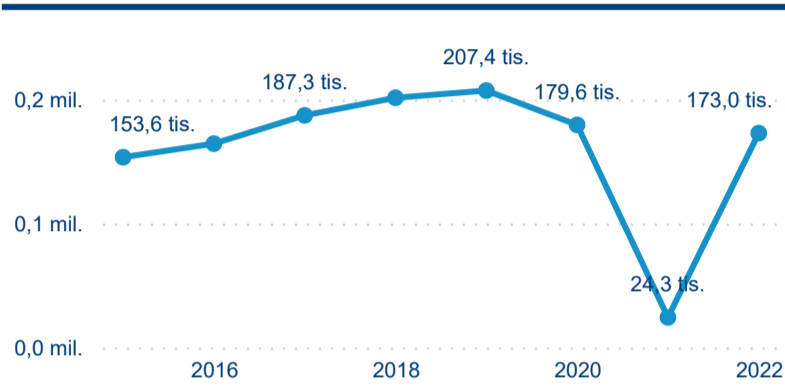

Hromadná ubytovací zařízení dle krajů

172 979

Počet příjezdů v HUZ

611,41 %

Meziroční změna počtu příjezdů 2022/2021

503 766

Počet nocí strávených v HUZ

383,74 %

Meziroční změna v počtu přenocování 2022/2021

3,91

Průměrná doba pobytu (dny)

Počet příjezdů

Domácí a příjezdový CR

Legenda ● DCR ● PCR

Sezonální srovnání

Legenda ● 2016 ● 2017 ● 2018 ● 2019 ● 2020 ● 2021 ● 2022