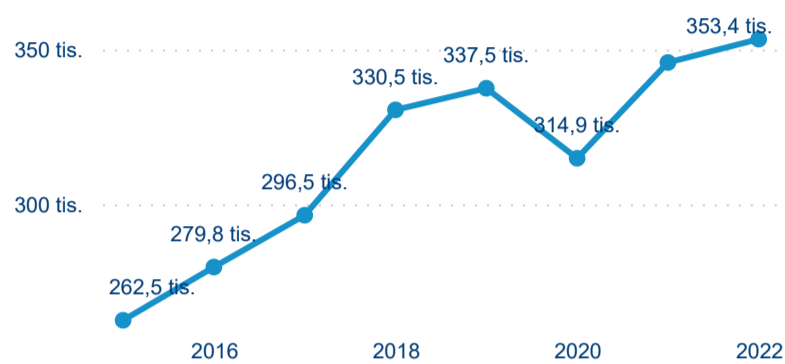

Hromadná ubytovací zařízení dle krajů

353 390

Počet příjezdů v HUZ

2,18 %

Meziroční změna počtu příjezdů 2022/2021

1 058 999

Počet nocí strávených v HUZ

0,28 %

Meziroční změna v počtu přenocování 2022/2021

4,00

Průměrná doba pobytu (dny)

Počet příjezdů

Domácí a příjezdový CR