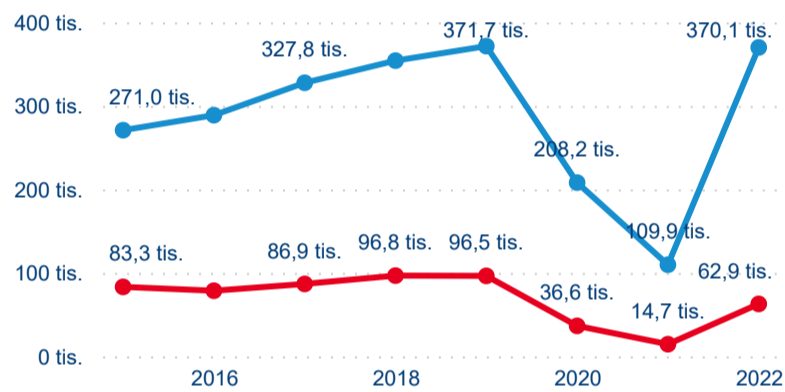

Hromadná ubytovací zařízení dle krajů

433 019

Počet příjezdů v HUZ

247,76 %

Meziroční změna počtu příjezdů 2022/2021

1 148 926

Počet nocí strávených v HUZ

186,38 %

Meziroční změna v počtu přenocování 2022/2021

3,65

Průměrná doba pobytu (dny)

Počet příjezdů

Počet přenocování

Průměrná doba pobytu (dny)

Domácí a příjezdový CR

Legenda ● DCR ● PCR

Legenda ● DCR ● PCR

Legenda ● DCR ● PCR

Sezonální srovnání

Legenda ● 2016 ● 2017 ● 2018 ● 2019 ● 2020 ● 2021 ● 2022

Poměr DCR a PCR

Legenda ● Domácí cestovní ruch ● Příjezdový cestovní ruch

Legenda ● Domácí cestovní ruch ● Příjezdový cestovní ruch