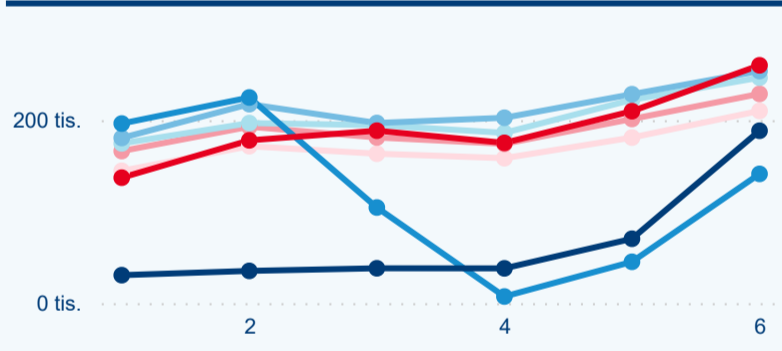

Meziroční změna v počtu přenocování 2022/2021

3,65

Průměrná doba pobytu (dny)

Počet příjezdů

Počet přenocování

Průměrná doba pobytu (dny)

Domácí a příjezdový CR

Legenda ● DCR ● PCR

Legenda ● DCR ● PCR

Legenda ● DCR ● PCR

Sezonální srovnání

Legenda ● 2016 ● 2017 ● 2018 ● 2019 ● 2020 ● 2021 ● 2022

Poměr DCR a PCR

Legenda ● Domácí cestovní ruch ● Příjezdový cestovní ruch

Legenda ● Domácí cestovní ruch ● Příjezdový cestovní ruch