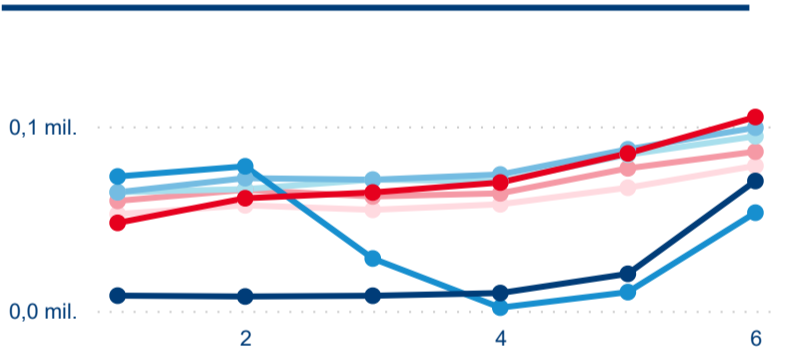

Meziroční změna v počtu přenocování 2022/2021

3,65

Průměrná doba pobytu (dny)

Počet příjezdů

Počet přenocování

Průměrná doba pobytu (dny)

Domácí a příjezdový CR

Legenda ● DCR ● PCR

Legenda ● DCR ● PCR

Legenda ● DCR ● PCR

Sezonální srovnání

Legenda ● 2016 ● 2017 ● 2018 ● 2019 ● 2020 ● 2021 ● 2022

Poměr DCR a PCR

Legenda ● Domácí cestovní ruch ● Příjezdový cestovní ruch

Legenda ● Domácí cestovní ruch ● Příjezdový cestovní ruch