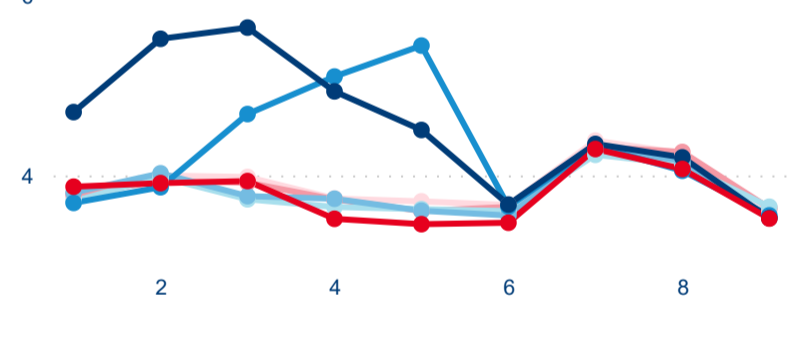

Legenda ● DCR ● PCR

Sezonální srovnání

Legenda ● 2016 ● 2017 ● 2018 ● 2019 ● 2020 ● 2021 ● 2022

Poměr DCR a PCR

Legenda ● Domácí cestovní ruch ● Příjezdový cestovní ruch

Top 10 zdrojových zemí

Počet přenocování

Legenda ● DCR ● PCR

Legenda ● Domácí cestovní ruch ● Příjezdový cestovní ruch

Průměrná doba pobytu (dny)

Legenda ● DCR ● PCR

Legenda ● Domácí cestovní ruch ● Příjezdový cestovní ruch

Průměrná doba pobytu top 10 zdrojových zemí.