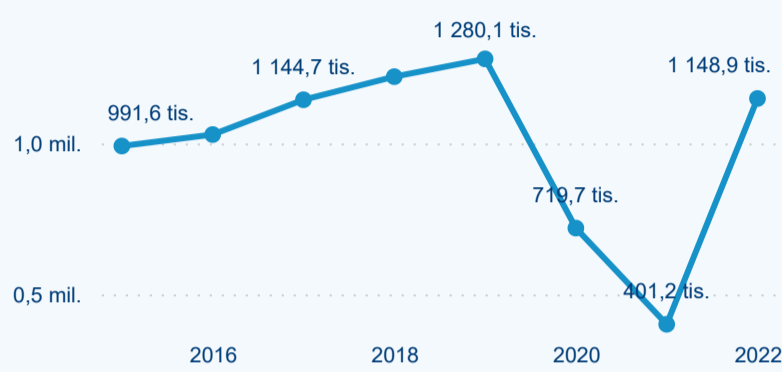

Hromadná ubytovací zařízení dle krajů

433 019

Počet příjezdů v HUZ

247,76 %

Meziroční změna počtu příjezdů 2022/2021

1 148 926

Počet nocí strávených v HUZ

186,38 %

Meziroční změna v počtu přenocování 2022/2021

3,65

Průměrná doba pobytu (dny)

Počet příjezdů

Počet přenocování

Průměrná doba pobytu (dny)

Domácí a příjezdový CR

Legenda ● DCR ● PCR

Legenda ● DCR ● PCR

Legenda ● DCR ● PCR

Sezonální srovnání

Legenda ● 2016 ● 2017 ● 2018 ● 2019 ● 2020 ● 2021 ● 2022

Poměr DCR a PCR

Legenda ● Domácí cestovní ruch ● Příjezdový cestovní ruch

Legenda ● Domácí cestovní ruch ● Příjezdový cestovní ruch