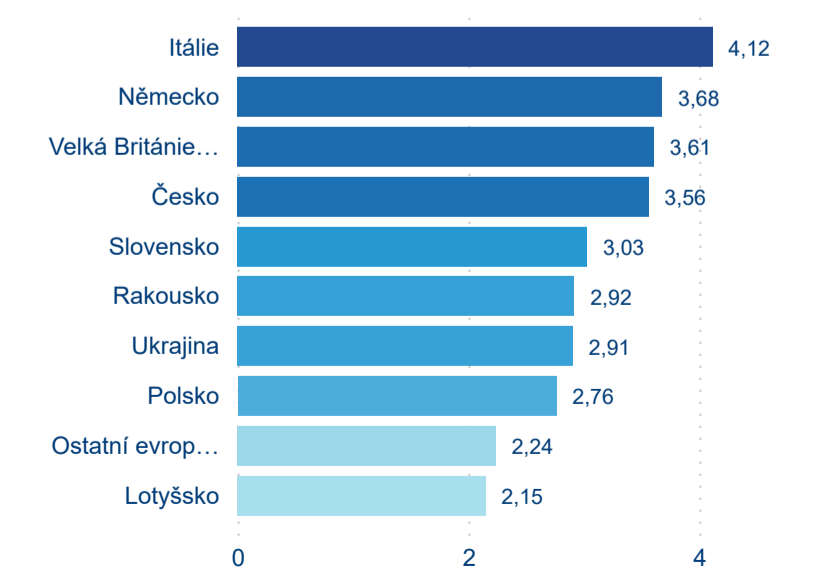

Legenda ● DCR ● PCR

Legenda ● DCR ● PCR

Sezonální srovnání

Legenda ● 2016 ● 2017 ● 2018 ● 2019 ● 2020 ● 2021 ● 2022

Poměr DCR a PCR

Legenda ● Domácí cestovní ruch ● Příjezdový cestovní ruch

Legenda ● Domácí cestovní ruch ● Příjezdový cestovní ruch

Legenda ● Domácí cestovní ruch ● Příjezdový cestovní ruch

Top 10 zdrojových zemí

Průměrná doba pobytu top 10 zdrojových zemí.

Hromadná ubytovací zařízení dle krajů

786 409

Počet příjezdů v HUZ

67,19 %

Meziroční změna počtu příjezdů 2022/2021