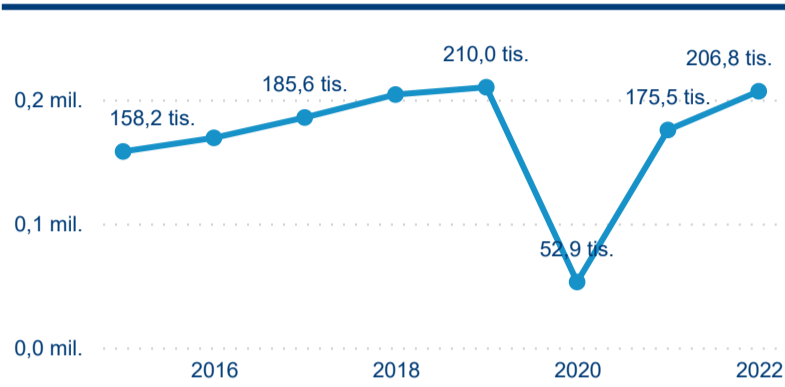

Hromadná ubytovací zařízení dle krajů

206 774

Počet příjezdů v HUZ

17,79 %

Meziroční změna počtu příjezdů 2022/2021

516 323

Počet nocí strávených v HUZ

11,05 %

Meziroční změna v počtu přenocování 2022/2021

3,50

Průměrná doba pobytu (dny)

Počet příjezdů

Počet přenocování

Průměrná doba pobytu (dny)

Domácí a příjezdový CR

Legenda ● DCR ● PCR

Legenda ● DCR ● PCR

Legenda ● DCR ● PCR

Sezonální srovnání

Legenda ● 2016 ● 2017 ● 2018 ● 2019 ● 2020 ● 2021 ● 2022

Poměr DCR a PCR

Legenda ● Domácí cestovní ruch ● Příjezdový cestovní ruch

Legenda ● Domácí cestovní ruch ● Příjezdový cestovní ruch