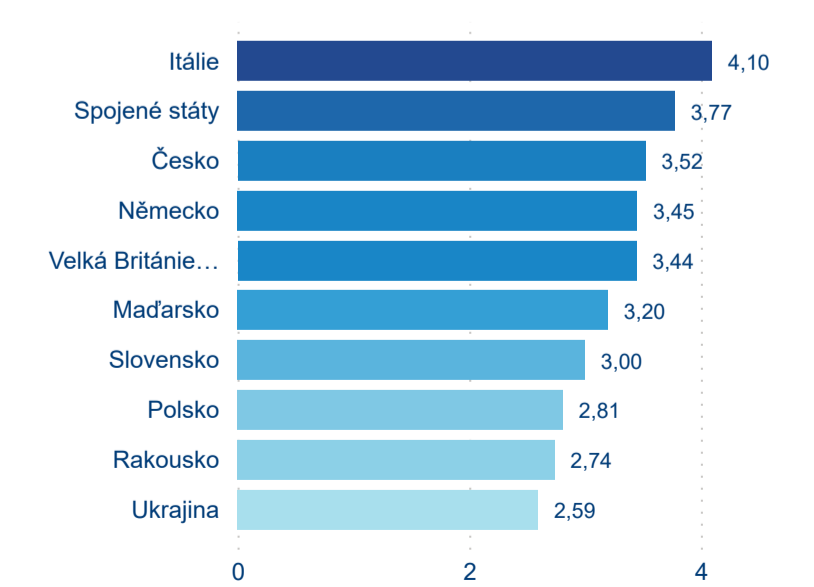

## Top 10 zdrojových zemí

## Průměrná doba pobytu (dny)

Legenda ● DCR ● PCR

Legenda ● Domácí cestovní ruch ● Příjezdový cestovní ruch

Legenda ● Domácí cestovní ruch ● Příjezdový cestovní ruch

Průměrná doba pobytu top 10 zdrojových zemí.