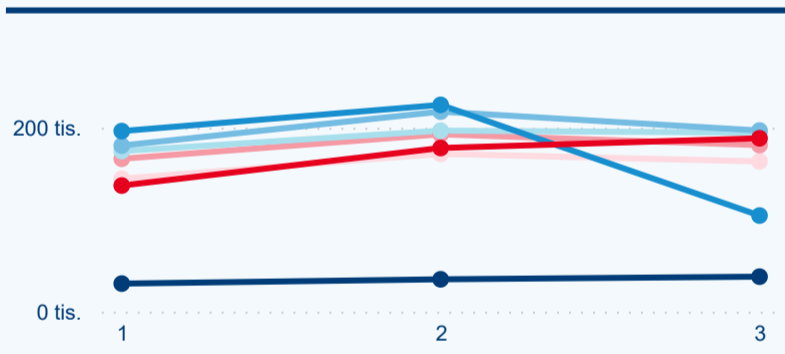

Meziroční změna v počtu přenocování 2022/2021

3,91

Průměrná doba pobytu (dny)

Počet příjezdů

Domácí a příjezdový CR

Legenda ● DCR ● PCR

Sezonální srovnání

Legenda ● 2016 ● 2017 ● 2018 ● 2019 ● 2020 ● 2021 ● 2022

Poměr DCR a PCR

Legenda ● Domácí cestovní ruch ● Příjezdový cestovní ruch

Top 10 zdrojových zemí

Počet přenocování

Domácí a příjezdový CR

Legenda ● DCR ● PCR

Sezonální srovnání

Legenda ● 2016 ● 2017 ● 2018 ● 2019 ● 2020 ● 2021 ● 2022