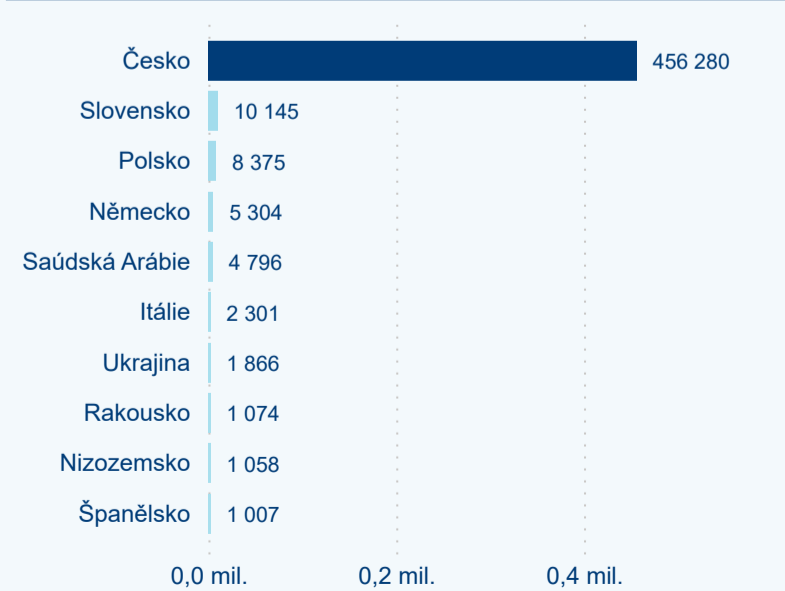

## Top 10 zdrojových zemí

Poměr DCR a PCR

Legenda ● Domácí cestovní ruch ● Příjezdový cestovní ruch

Top 10 zdrojových zemí

Počet přenocování

Domácí a příjezdový CR

Legenda ● DCR ● PCR

Sezonální srovnání

Legenda ● 2016 ● 2017 ● 2018 ● 2019 ● 2020 ● 2021 ● 2022

Poměr DCR a PCR

Legenda ● Domácí cestovní ruch ● Příjezdový cestovní ruch

Top 10 zdrojových zemí

Průměrná doba pobytu (dny)

Domácí a příjezdový CR

Legenda ● DCR ● PCR

Sezonální srovnání

Legenda ● 2016 ● 2017 ● 2018 ● 2019 ● 2020 ● 2021 ● 2022