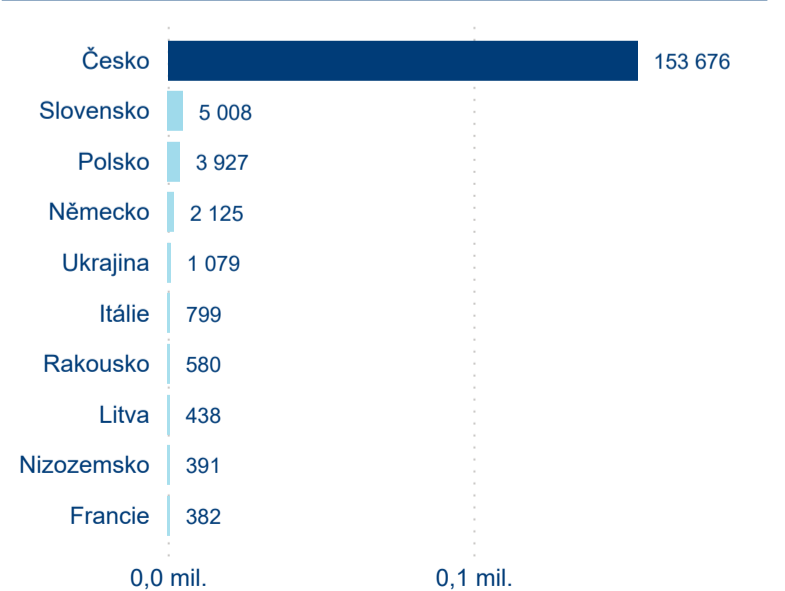

## Top 10 zdrojových zemí

Hromadná ubytovací zařízení dle krajů

172 979

Počet příjezdů v HUZ

611,41 %

Meziroční změna počtu příjezdů 2022/2021

503 766

Počet nocí strávených v HUZ

383,74 %

Meziroční změna v počtu přenocování 2022/2021

3,91

Průměrná doba pobytu (dny)

Počet příjezdů

Domácí a příjezdový CR

Legenda ● DCR ● PCR

Sezonální srovnání

Legenda ● 2016 ● 2017 ● 2018 ● 2019 ● 2020 ● 2021 ● 2022

Poměr DCR a PCR

Legenda ● Domácí cestovní ruch ● Příjezdový cestovní ruch

Top 10 zdrojových zemí

Počet přenocování

Domácí a příjezdový CR

Legenda ● DCR ● PCR

Sezonální srovnání

Legenda ● 2016 ● 2017 ● 2018 ● 2019 ● 2020 ● 2021 ● 2022