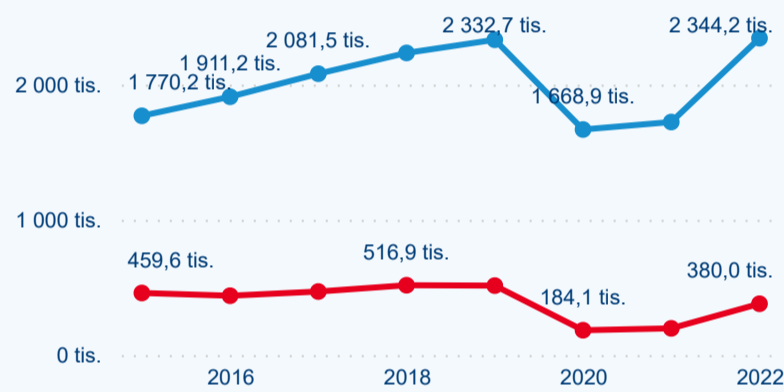

Domácí a příjezdový CR