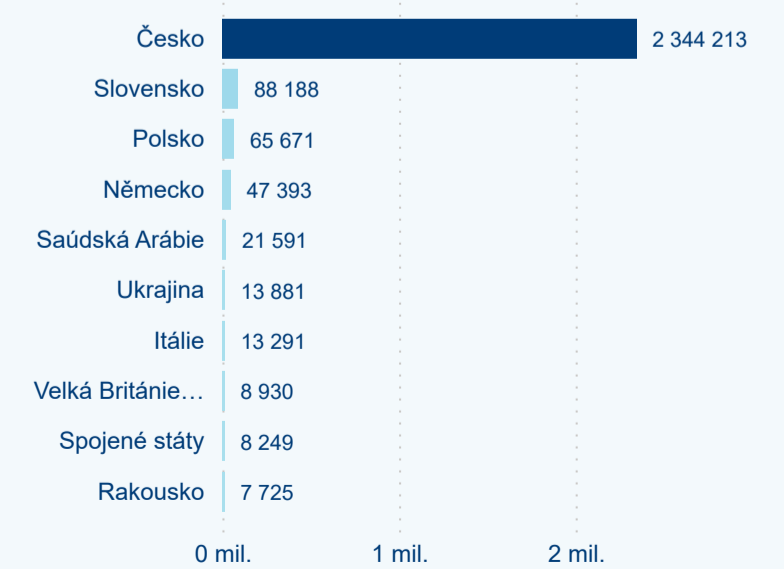

### Průměrná doba pobytu (dny)

### Domácí a příjezdový CR

### Sezonální srovnání

### Top 10 zdrojových zemí

Průměrná doba pobytu top 10 zdrojových zemí.