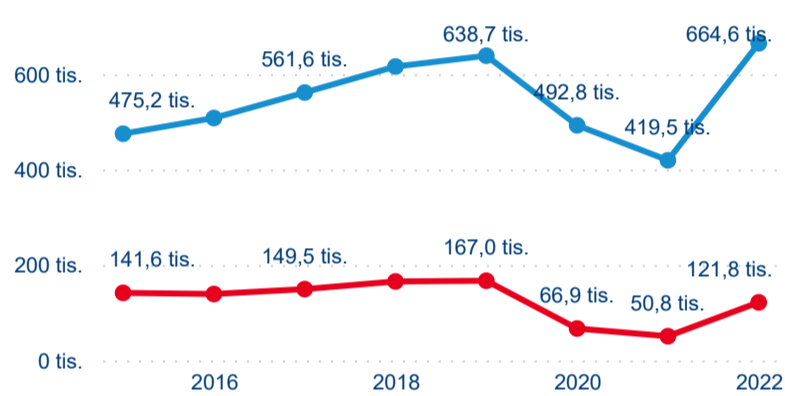

Legenda ● DCR ● PCR

Legenda ● DCR ● PCR

Sezonální srovnání

Legenda ● 2016 ● 2017 ● 2018 ● 2019 ● 2020 ● 2021 ● 2022

Poměr DCR a PCR

Legenda ● Domácí cestovní ruch ● Příjezdový cestovní ruch

Legenda ● Domácí cestovní ruch ● Příjezdový cestovní ruch

Legenda ● Domácí cestovní ruch ● Příjezdový cestovní ruch

Top 10 zdrojových zemí

Průměrná doba pobytu top 10 zdrojových zemí.

Hromadná ubytovací zařízení dle krajů

786 409

Počet příjezdů v HUZ

67,19 %

Meziroční změna počtu příjezdů 2022/2021

2 207 925

Počet nocí strávených v HUZ

51,52 %

Meziroční změna v počtu přenocování 2022/2021

3,81

Průměrná doba pobytu (dny)

Počet příjezdů

Domácí a příjezdový CR

Legenda ● DCR ● PCR

Sezonální srovnání

Legenda ● 2016 ● 2017 ● 2018 ● 2019 ● 2020 ● 2021 ● 2022

Poměr DCR a PCR

Legenda ● Domácí cestovní ruch ● Příjezdový cestovní ruch

Top 10 zdrojových zemí

Počet přenocování