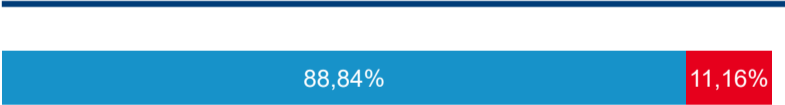

Poměr DCR a PCR

Legenda ● Domácí cestovní ruch ● Příjezdový cestovní ruch