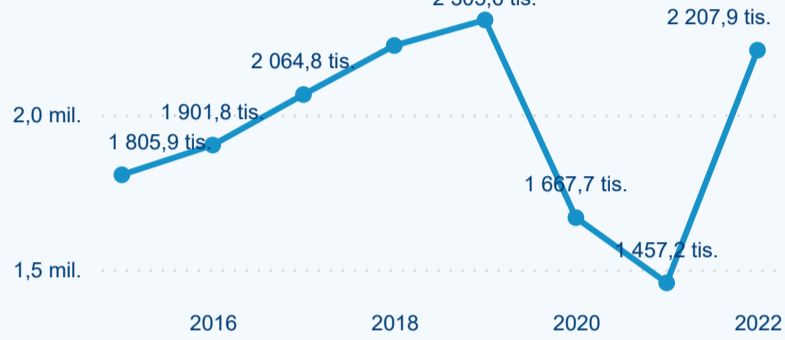

Legenda ● DCR ● PCR

Sezonální srovnání

Legenda ● 2016 ● 2017 ● 2018 ● 2019 ● 2020 ● 2021 ● 2022

Poměr DCR a PCR

Legenda ● Domácí cestovní ruch ● Příjezdový cestovní ruch

Top 10 zdrojových zemí

Počet přenocování

Legenda ● DCR ● PCR

Legenda ● Domácí cestovní ruch ● Příjezdový cestovní ruch

Průměrná doba pobytu (dny)

Legenda ● DCR ● PCR

Legenda ● Domácí cestovní ruch ● Příjezdový cestovní ruch

Průměrná doba pobytu top 10 zdrojových zemí.