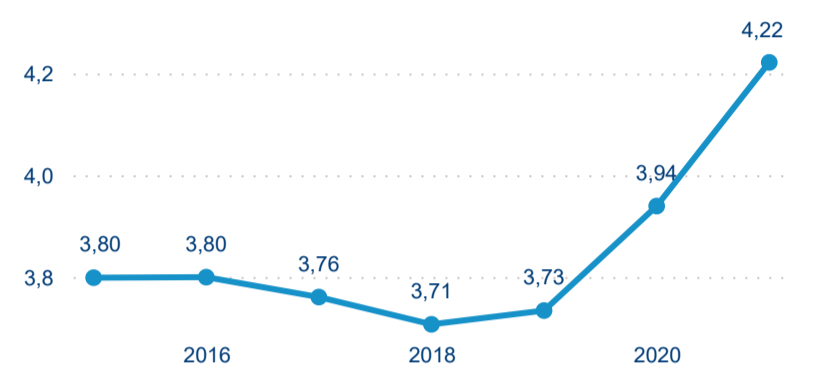

Hromadná ubytovací zařízení dle krajů

433 019

Počet příjezdů v HUZ

247,76 %

Meziroční změna počtu příjezdů 2022/2021

1 148 926

Počet nocí strávených v HUZ

186,38 %

Meziroční změna v počtu přenocování 2022/2021

3,65

Průměrná doba pobytu (dny)

Počet příjezdů

Počet přenocování

Průměrná doba pobytu (dny)

Domácí a příjezdový CR

Legenda ● DCR ● PCR

Legenda ● DCR ● PCR

Legenda ● DCR ● PCR

Sezonální srovnání

Legenda ● 2016 ● 2017 ● 2018 ● 2019 ● 2020 ● 2021 ● 2022

Poměr DCR a PCR

Legenda ● Domácí cestovní ruch ● Příjezdový cestovní ruch

Legenda ● Domácí cestovní ruch ● Příjezdový cestovní ruch