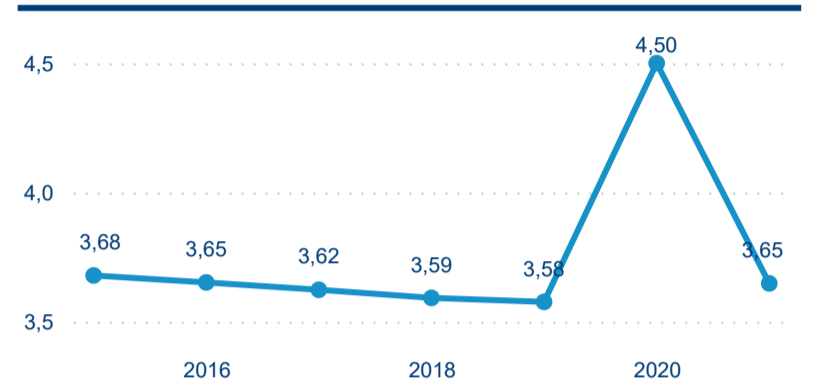

Meziroční změna v počtu přenocování 2022/2021

3,50

Průměrná doba pobytu (dny)

Počet příjezdů

Počet přenocování

Průměrná doba pobytu (dny)

Domácí a příjezdový CR

Legenda ● DCR ● PCR

Legenda ● DCR ● PCR

Legenda ● DCR ● PCR

Sezonální srovnání

Legenda ● 2016 ● 2017 ● 2018 ● 2019 ● 2020 ● 2021 ● 2022

Poměr DCR a PCR

Legenda ● Domácí cestovní ruch ● Příjezdový cestovní ruch

Legenda ● Domácí cestovní ruch ● Příjezdový cestovní ruch