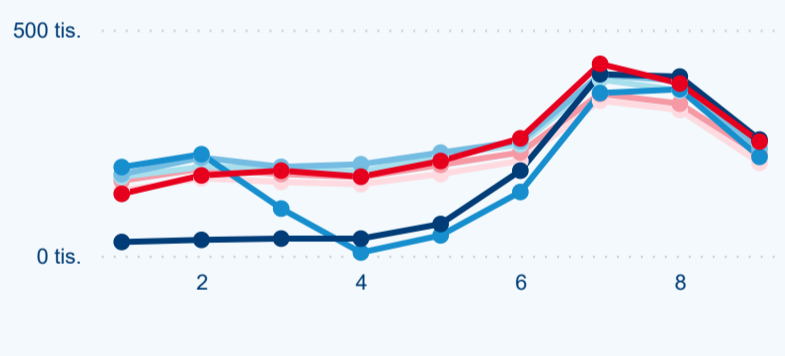

Legenda ● DCR ● PCR

Sezonální srovnání

Legenda ● 2016 ● 2017 ● 2018 ● 2019 ● 2020 ● 2021 ● 2022

Poměr DCR a PCR

Legenda ● Domácí cestovní ruch ● Příjezdový cestovní ruch

Top 10 zdrojových zemí

Počet přenocování

Legenda ● DCR ● PCR

Legenda ● Domácí cestovní ruch ● Příjezdový cestovní ruch

Průměrná doba pobytu (dny)

Legenda ● DCR ● PCR

Legenda ● Domácí cestovní ruch ● Příjezdový cestovní ruch

Průměrná doba pobytu top 10 zdrojových zemí.