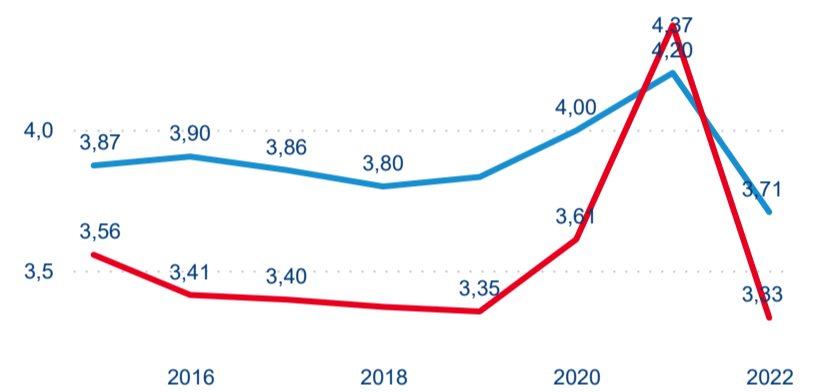

Hromadná ubytovací zařízení dle krajů

433 019

Počet příjezdů v HUZ

247,76 %

Meziroční změna počtu příjezdů 2022/2021

1 148 926

Počet nocí strávených v HUZ

186,38 %

Meziroční změna v počtu přenocování 2022/2021

3,65

Průměrná doba pobytu (dny)

Počet příjezdů

Počet přenocování

Průměrná doba pobytu (dny)

Domácí a příjezdový CR

Legenda ● DCR ● PCR

Legenda ● DCR ● PCR

Legenda ● DCR ● PCR

Sezonální srovnání

Legenda ● 2016 ● 2017 ● 2018 ● 2019 ● 2020 ● 2021 ● 2022

Poměr DCR a PCR

Legenda ● Domácí cestovní ruch ● Příjezdový cestovní ruch

Legenda ● Domácí cestovní ruch ● Příjezdový cestovní ruch