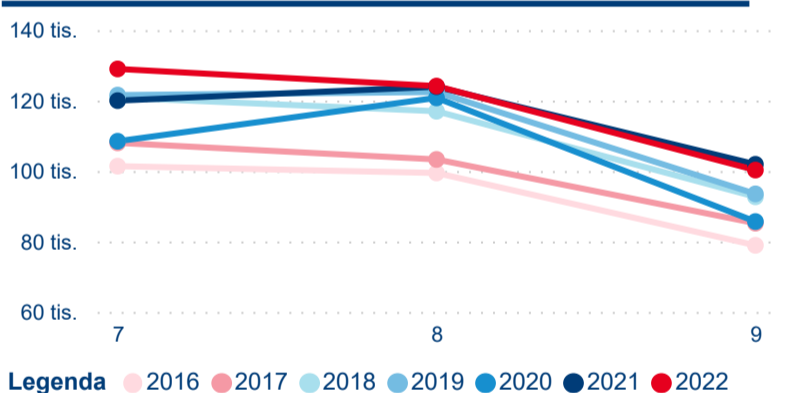

Meziroční změna v počtu přenocování 2022/2021

4,00

Průměrná doba pobytu (dny)

## Počet příjezdů

## Sezonální srovnání

Legenda ● 2016 ● 2017 ● 2018 ● 2019 ● 2020 ● 2021 ● 2022