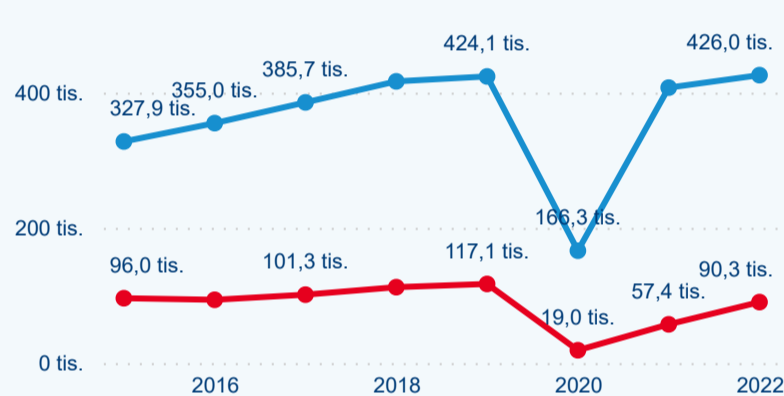

Meziroční změna v počtu přenocování 2022/2021

3,50

Průměrná doba pobytu (dny)

Počet příjezdů

Počet přenocování

Průměrná doba pobytu (dny)

Domácí a příjezdový CR

Legenda ● DCR ● PCR

Legenda ● DCR ● PCR

Legenda ● DCR ● PCR

Sezonální srovnání

Legenda ● 2016 ● 2017 ● 2018 ● 2019 ● 2020 ● 2021 ● 2022

Poměr DCR a PCR

Legenda ● Domácí cestovní ruch ● Příjezdový cestovní ruch

Legenda ● Domácí cestovní ruch ● Příjezdový cestovní ruch