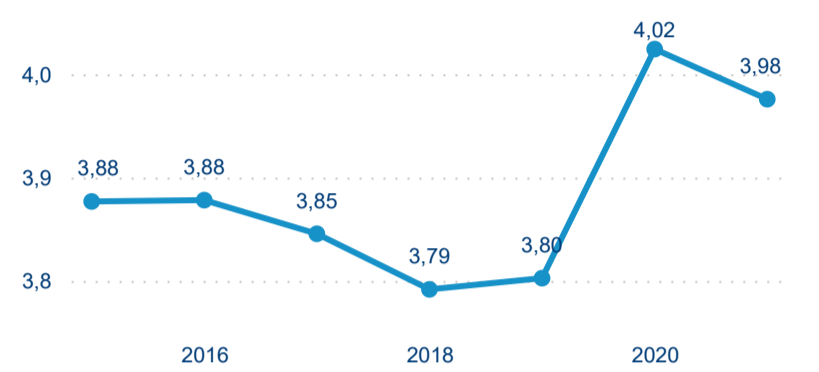

Průměrná doba pobytu (dny)