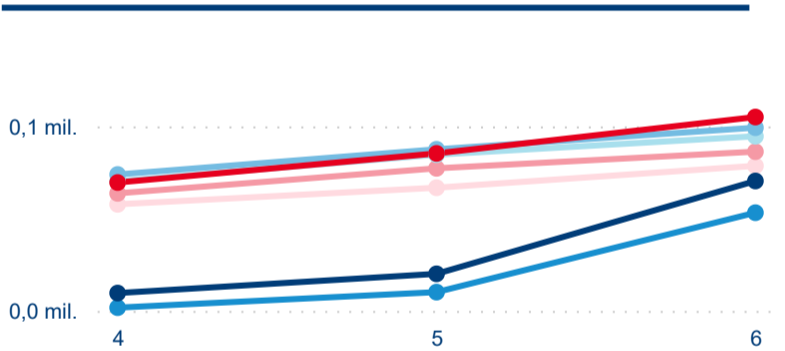

Meziroční změna v počtu přenocování 2022/2021

3,48

Průměrná doba pobytu (dny)

## Počet příjezdů

## Sezonální srovnání

Legenda ● 2016 ● 2017 ● 2018 ● 2019 ● 2020 ● 2021 ● 2022