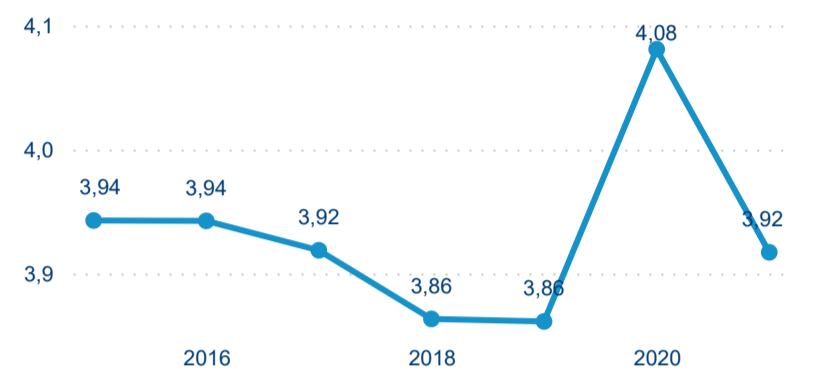

## Sezonální srovnání

Legenda ● 2016 ● 2017 ● 2018 ● 2019 ● 2020 ● 2021 ● 2022

## Top 10 zdrojových zemí

## Počet přenocování

Legenda ● DCR ● PCR

Legenda ● Domácí cestovní ruch ● Příjezdový cestovní ruch

Legenda ● Domácí cestovní ruch ● Příjezdový cestovní ruch

## Průměrná doba pobytu (dny)

Legenda ● DCR ● PCR

Legenda ● Domácí cestovní ruch ● Příjezdový cestovní ruch

Legenda ● Domácí cestovní ruch ● Příjezdový cestovní ruch

Průměrná doba pobytu top 10 zdrojových zemí.