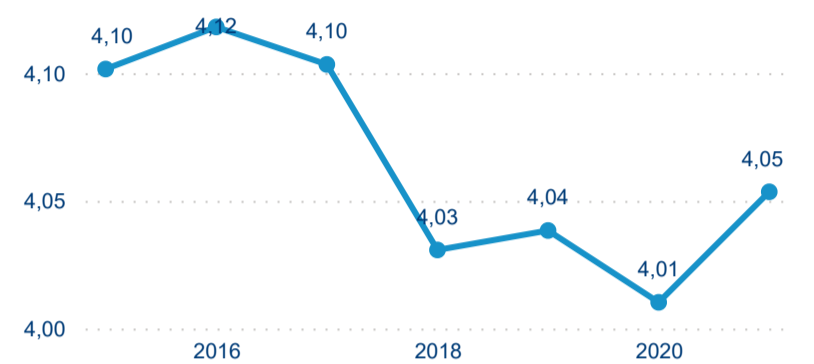

## Sezonální srovnání

Legenda ● 2016 ● 2017 ● 2018 ● 2019 ● 2020 ● 2021 ● 2022

## Top 10 zdrojových zemí

## Počet přenocování

Legenda ● DCR ● PCR

Legenda ● Domácí cestovní ruch ● Příjezdový cestovní ruch

Legenda ● Domácí cestovní ruch ● Příjezdový cestovní ruch

## Průměrná doba pobytu (dny)

Legenda ● DCR ● PCR

Legenda ● Domácí cestovní ruch ● Příjezdový cestovní ruch

Legenda ● Domácí cestovní ruch ● Příjezdový cestovní ruch

Průměrná doba pobytu top 10 zdrojových zemí.