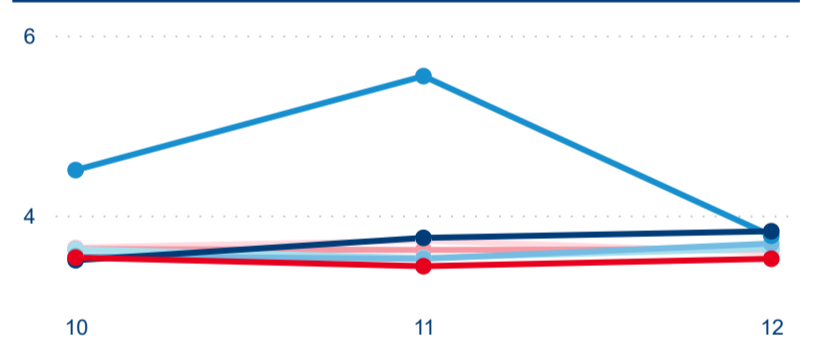

Meziroční změna v počtu přenocování 2022/2021

3,50

Průměrná doba pobytu (dny)

Počet příjezdů

Počet přenocování

Průměrná doba pobytu (dny)

Domácí a příjezdový CR

Legenda ● DCR ● PCR

Legenda ● DCR ● PCR

Legenda ● DCR ● PCR

Sezonální srovnání

Legenda ● 2016 ● 2017 ● 2018 ● 2019 ● 2020 ● 2021 ● 2022

Poměr DCR a PCR

Legenda ● Domácí cestovní ruch ● Příjezdový cestovní ruch

Legenda ● Domácí cestovní ruch ● Příjezdový cestovní ruch