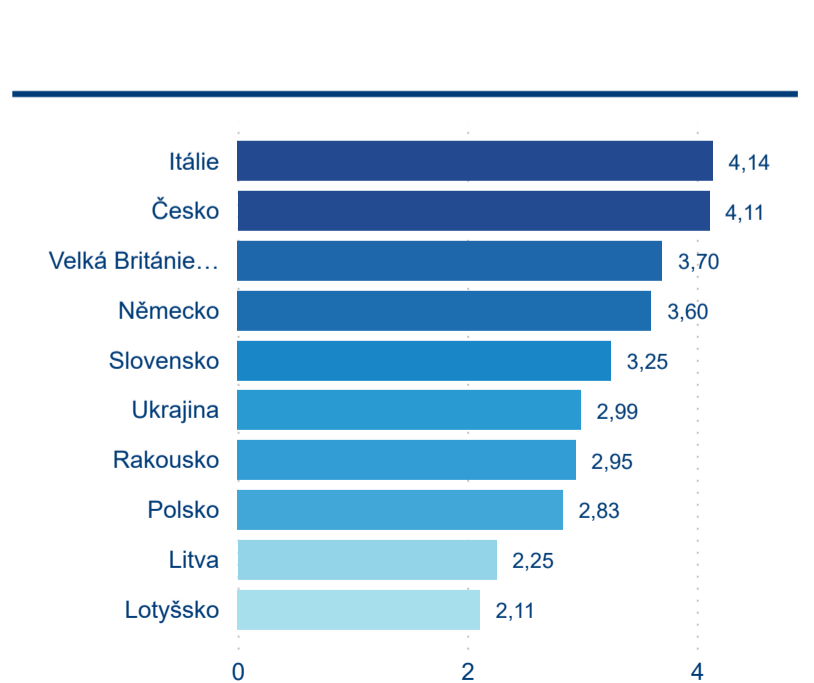

## Top 10 zdrojových zemí

## Počet přenocování

Legenda ● DCR ● PCR

Legenda ● Domácí cestovní ruch ● Příjezdový cestovní ruch

Legenda ● Domácí cestovní ruch ● Příjezdový cestovní ruch

## Průměrná doba pobytu (dny)

Legenda ● DCR ● PCR

Legenda ● Domácí cestovní ruch ● Příjezdový cestovní ruch

Legenda ● Domácí cestovní ruch ● Příjezdový cestovní ruch

Průměrná doba pobytu top 10 zdrojových zemí.

Hromadná ubytovací zařízení dle krajů

433 019

Počet příjezdů v HUZ

247,76 %

Meziroční změna počtu příjezdů 2022/2021

1 148 926

Počet nocí strávených v HUZ

186,38 %