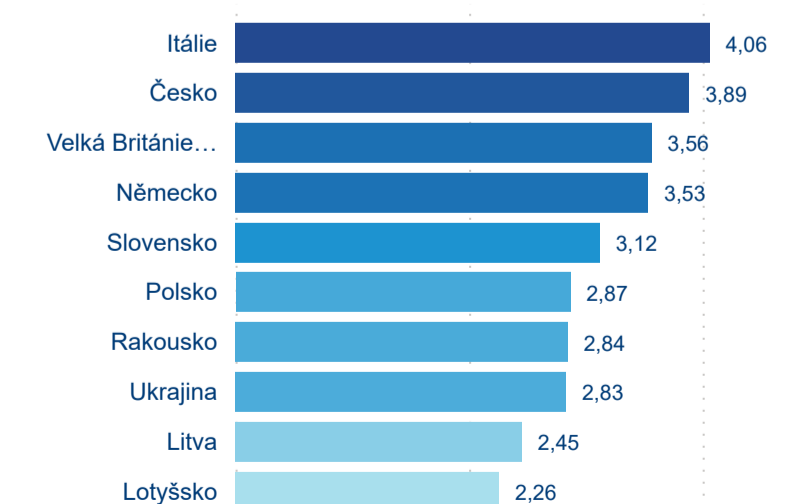

Legenda ● DCR ● PCR

Sezonální srovnání

Legenda ● 2016 ● 2017 ● 2018 ● 2019 ● 2020 ● 2021 ● 2022

Poměr DCR a PCR

Legenda ● Domácí cestovní ruch ● Příjezdový cestovní ruch

Top 10 zdrojových zemí

Počet přenocování

Legenda ● DCR ● PCR

Legenda ● Domácí cestovní ruch ● Příjezdový cestovní ruch

Průměrná doba pobytu (dny)

Legenda ● DCR ● PCR

Legenda ● Domácí cestovní ruch ● Příjezdový cestovní ruch

Průměrná doba pobytu top 10 zdrojových zemí.