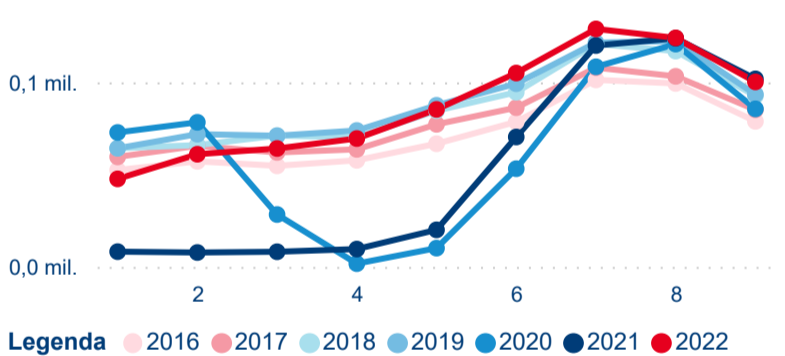

Legenda ● DCR ● PCR

Legenda ● DCR ● PCR

Sezonální srovnání

Legenda ● 2016 ● 2017 ● 2018 ● 2019 ● 2020 ● 2021 ● 2022

Poměr DCR a PCR

Legenda ● Domácí cestovní ruch ● Příjezdový cestovní ruch

Legenda ● Domácí cestovní ruch ● Příjezdový cestovní ruch

Legenda ● Domácí cestovní ruch ● Příjezdový cestovní ruch

Top 10 zdrojových zemí

Průměrná doba pobytu top 10 zdrojových zemí.

Hromadná ubytovací zařízení dle krajů

786 409

Počet příjezdů v HUZ

67,19 %

Meziroční změna počtu příjezdů 2022/2021

2 207 925

Počet nocí strávených v HUZ

51,52 %

Meziroční změna v počtu přenocování 2022/2021

3,81

Průměrná doba pobytu (dny)

Počet příjezdů

Domácí a příjezdový CR

Legenda ● DCR ● PCR

Sezonální srovnání

Legenda ● 2016 ● 2017 ● 2018 ● 2019 ● 2020 ● 2021 ● 2022

Poměr DCR a PCR

Legenda ● Domácí cestovní ruch ● Příjezdový cestovní ruch

Top 10 zdrojových zemí

Počet přenocování