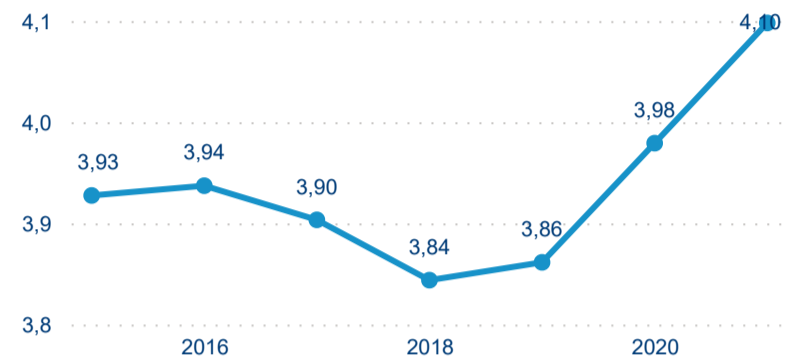

Legenda ● DCR ● PCR

Sezonální srovnání

Legenda ● 2016 ● 2017 ● 2018 ● 2019 ● 2020 ● 2021 ● 2022

Poměr DCR a PCR

Legenda ● Domácí cestovní ruch ● Příjezdový cestovní ruch

Top 10 zdrojových zemí

Počet přenocování

Legenda ● DCR ● PCR

Legenda ● Domácí cestovní ruch ● Příjezdový cestovní ruch

Průměrná doba pobytu (dny)

Legenda ● DCR ● PCR

Legenda ● Domácí cestovní ruch ● Příjezdový cestovní ruch

Průměrná doba pobytu top 10 zdrojových zemí.