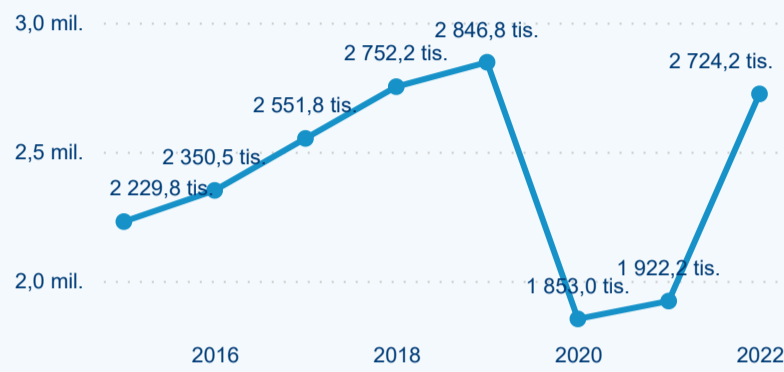

Počet přenocování