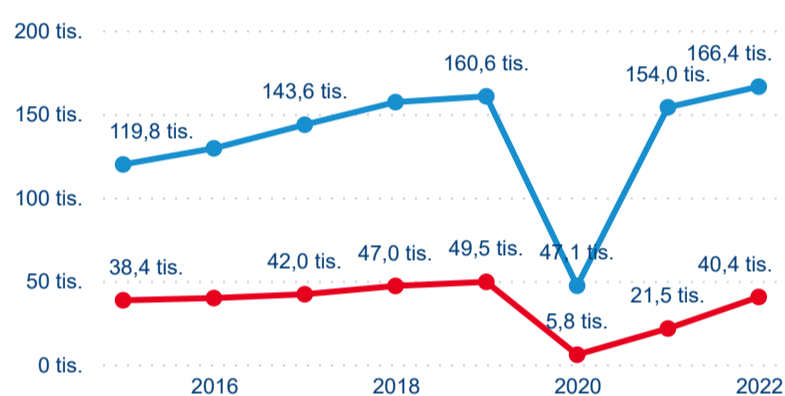

Meziroční změna v počtu přenocování 2022/2021

3,50

Průměrná doba pobytu (dny)

Počet příjezdů

Počet přenocování

Průměrná doba pobytu (dny)

Domácí a příjezdový CR

Legenda ● DCR ● PCR

Legenda ● DCR ● PCR

Legenda ● DCR ● PCR

Sezonální srovnání

Legenda ● 2016 ● 2017 ● 2018 ● 2019 ● 2020 ● 2021 ● 2022

Poměr DCR a PCR

Legenda ● Domácí cestovní ruch ● Příjezdový cestovní ruch

Legenda ● Domácí cestovní ruch ● Příjezdový cestovní ruch