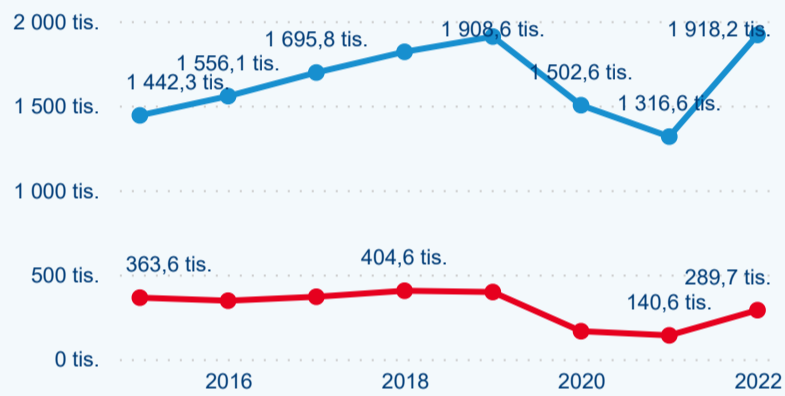

Legenda ● DCR ● PCR

Sezonální srovnání

Legenda ● 2016 ● 2017 ● 2018 ● 2019 ● 2020 ● 2021 ● 2022

Poměr DCR a PCR

Legenda ● Domácí cestovní ruch ● Příjezdový cestovní ruch

Top 10 zdrojových zemí

Počet přenocování

Legenda ● DCR ● PCR

Legenda ● Domácí cestovní ruch ● Příjezdový cestovní ruch

Průměrná doba pobytu (dny)

Legenda ● DCR ● PCR

Legenda ● Domácí cestovní ruch ● Příjezdový cestovní ruch

Průměrná doba pobytu top 10 zdrojových zemí.