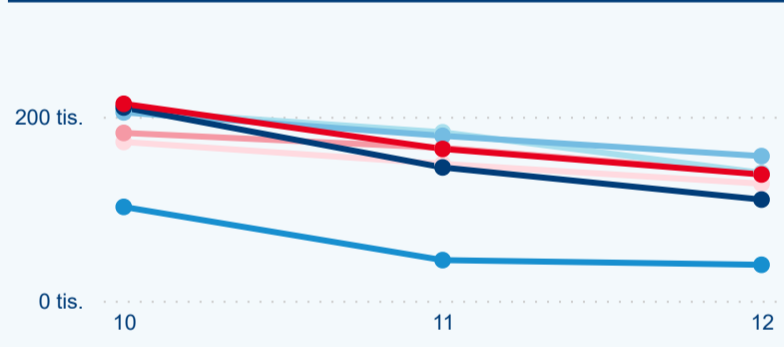

Meziroční změna v počtu přenocování 2022/2021

3,50

Průměrná doba pobytu (dny)

Počet příjezdů

Počet přenocování

Průměrná doba pobytu (dny)

Domácí a příjezdový CR

Legenda ● DCR ● PCR

Legenda ● DCR ● PCR

Legenda ● DCR ● PCR

Sezonální srovnání

Legenda ● 2016 ● 2017 ● 2018 ● 2019 ● 2020 ● 2021 ● 2022

Poměr DCR a PCR

Legenda ● Domácí cestovní ruch ● Příjezdový cestovní ruch

Legenda ● Domácí cestovní ruch ● Příjezdový cestovní ruch