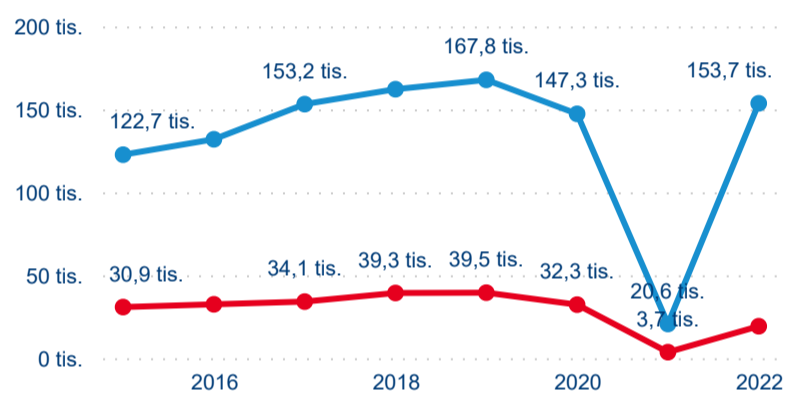

Meziroční změna v počtu přenocování 2022/2021

3,91

Průměrná doba pobytu (dny)

Počet příjezdů

Domácí a příjezdový CR

Legenda ● DCR ● PCR

Sezonální srovnání

Legenda ● 2016 ● 2017 ● 2018 ● 2019 ● 2020 ● 2021 ● 2022

Poměr DCR a PCR

Legenda ● Domácí cestovní ruch ● Příjezdový cestovní ruch

Top 10 zdrojových zemí

Počet přenocování

Domácí a příjezdový CR

Legenda ● DCR ● PCR

Sezonální srovnání

Legenda ● 2016 ● 2017 ● 2018 ● 2019 ● 2020 ● 2021 ● 2022