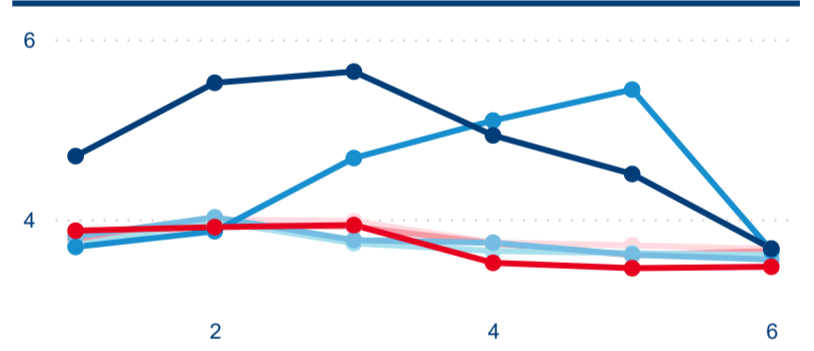

Meziroční změna v počtu přenocování 2022/2021

3,65

Průměrná doba pobytu (dny)

Počet příjezdů

Počet přenocování

Průměrná doba pobytu (dny)

Domácí a příjezdový CR

Legenda ● DCR ● PCR

Legenda ● DCR ● PCR

Legenda ● DCR ● PCR

Sezonální srovnání

Legenda ● 2016 ● 2017 ● 2018 ● 2019 ● 2020 ● 2021 ● 2022

Poměr DCR a PCR

Legenda ● Domácí cestovní ruch ● Příjezdový cestovní ruch

Legenda ● Domácí cestovní ruch ● Příjezdový cestovní ruch