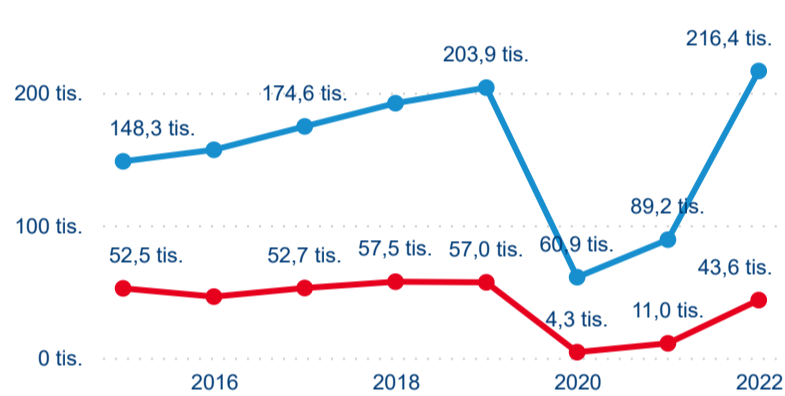

Legenda ● DCR ● PCR