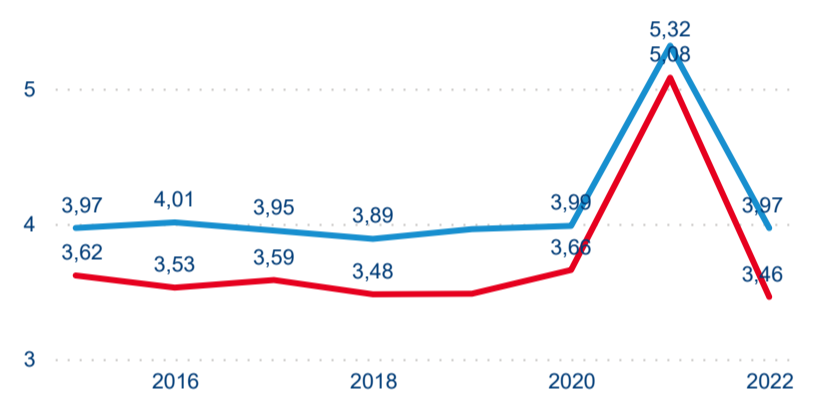

Poměr DCR a PCR

Legenda ● Domácí cestovní ruch ● Příjezdový cestovní ruch

Top 10 zdrojových zemí

Počet přenocování

Domácí a příjezdový CR

Legenda ● DCR ● PCR

Sezonální srovnání

Legenda ● 2016 ● 2017 ● 2018 ● 2019 ● 2020 ● 2021 ● 2022

Poměr DCR a PCR

Legenda ● Domácí cestovní ruch ● Příjezdový cestovní ruch

Top 10 zdrojových zemí

Průměrná doba pobytu (dny)

Domácí a příjezdový CR

Legenda ● DCR ● PCR

Sezonální srovnání

Legenda ● 2016 ● 2017 ● 2018 ● 2019 ● 2020 ● 2021 ● 2022