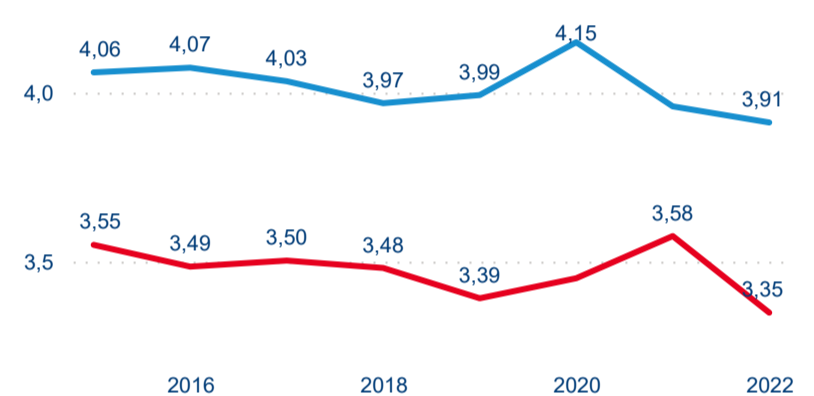

## Sezonální srovnání

Legenda ● 2016 ● 2017 ● 2018 ● 2019 ● 2020 ● 2021 ● 2022

## Top 10 zdrojových zemí

## Počet přenocování

Legenda ● DCR ● PCR

Legenda ● Domácí cestovní ruch ● Příjezdový cestovní ruch

Legenda ● Domácí cestovní ruch ● Příjezdový cestovní ruch

## Průměrná doba pobytu (dny)

Legenda ● DCR ● PCR

Legenda ● Domácí cestovní ruch ● Příjezdový cestovní ruch

Legenda ● Domácí cestovní ruch ● Příjezdový cestovní ruch

Průměrná doba pobytu top 10 zdrojových zemí.