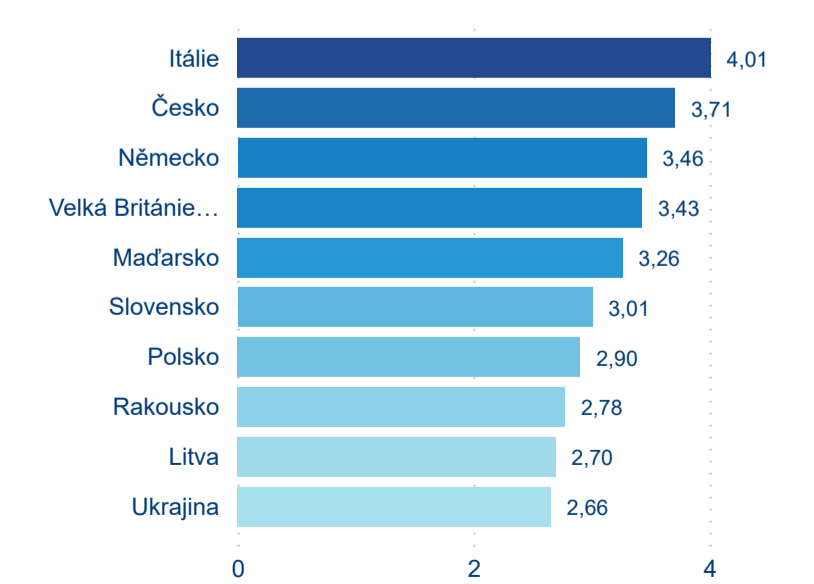

Meziroční změna v počtu přenocování 2022/2021

3,65

Průměrná doba pobytu (dny)

Počet příjezdů

Počet přenocování

Průměrná doba pobytu (dny)

Domácí a příjezdový CR

Legenda ● DCR ● PCR

Legenda ● DCR ● PCR

Legenda ● DCR ● PCR

Sezonální srovnání

Legenda ● 2016 ● 2017 ● 2018 ● 2019 ● 2020 ● 2021 ● 2022

Poměr DCR a PCR

Legenda ● Domácí cestovní ruch ● Příjezdový cestovní ruch

Legenda ● Domácí cestovní ruch ● Příjezdový cestovní ruch

Legenda ● Domácí cestovní ruch ● Příjezdový cestovní ruch

Top 10 zdrojových zemí

Průměrná doba pobytu top 10 zdrojových zemí.