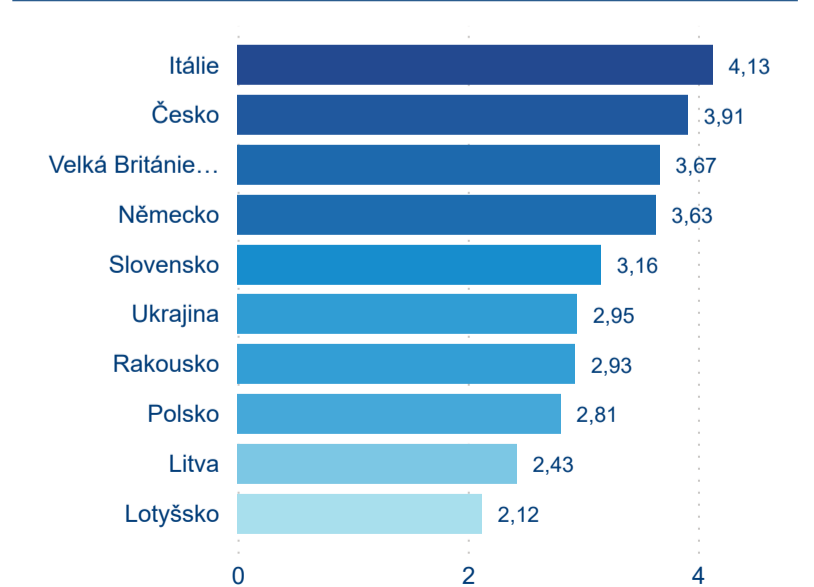

## Top 10 zdrojových zemí

## Průměrná doba pobytu (dny)

Legenda ● DCR ● PCR

Legenda ● Domácí cestovní ruch ● Příjezdový cestovní ruch

Legenda ● Domácí cestovní ruch ● Příjezdový cestovní ruch

Průměrná doba pobytu top 10 zdrojových zemí.