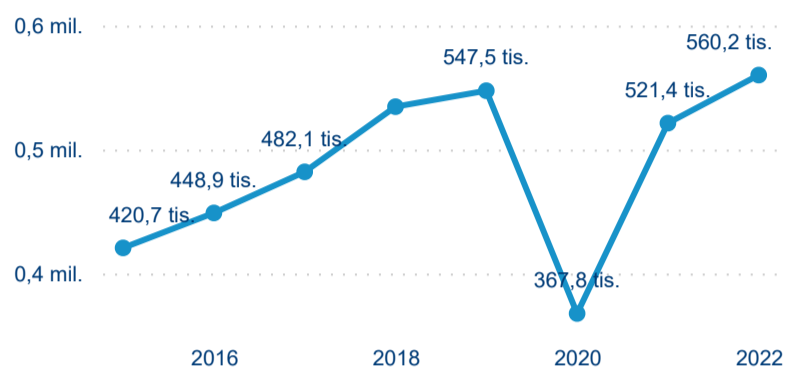

Hromadná ubytovací zařízení dle krajů

560 164

Počet příjezdů v HUZ

7,44 %

Meziroční změna počtu příjezdů 2022/2021

1 575 322

Počet nocí strávených v HUZ

3,57 %

Meziroční změna v počtu přenocování 2022/2021

3,81

Průměrná doba pobytu (dny)

Počet příjezdů

Domácí a příjezdový CR