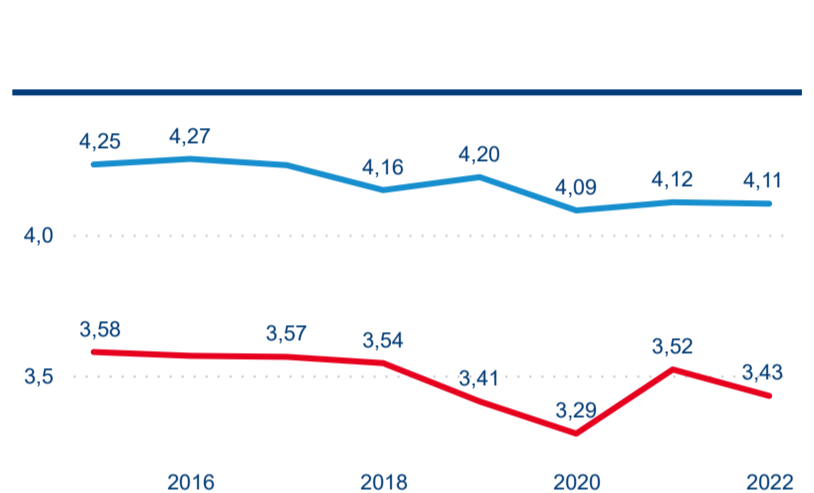

## Sezonální srovnání

Legenda ● 2016 ● 2017 ● 2018 ● 2019 ● 2020 ● 2021 ● 2022

## Top 10 zdrojových zemí

## Počet přenocování

Legenda ● DCR ● PCR

Legenda ● Domácí cestovní ruch ● Příjezdový cestovní ruch

Legenda ● Domácí cestovní ruch ● Příjezdový cestovní ruch

## Průměrná doba pobytu (dny)

Legenda ● DCR ● PCR

Legenda ● Domácí cestovní ruch ● Příjezdový cestovní ruch

Legenda ● Domácí cestovní ruch ● Příjezdový cestovní ruch

Průměrná doba pobytu top 10 zdrojových zemí.