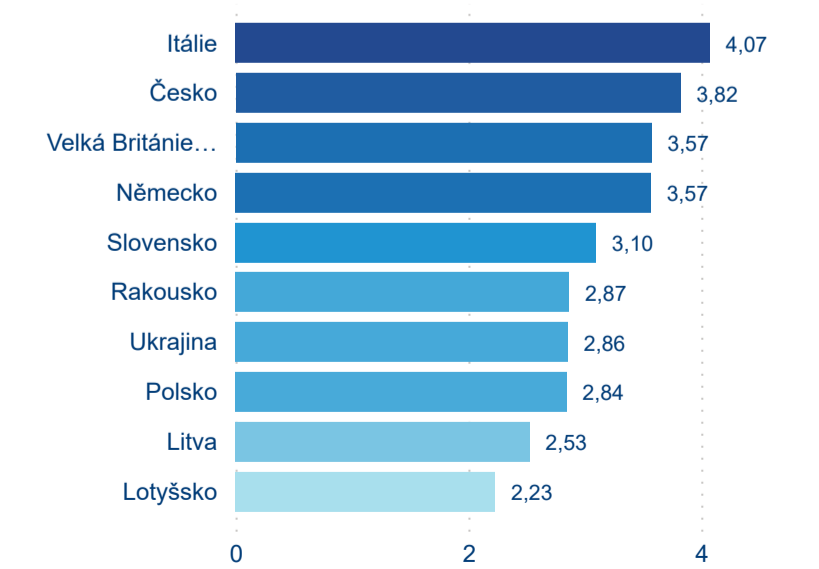

### Průměrná doba pobytu (dny)

### Domácí a příjezdový CR

### Sezonální srovnání

### Top 10 zdrojových zemí

Průměrná doba pobytu top 10 zdrojových zemí.