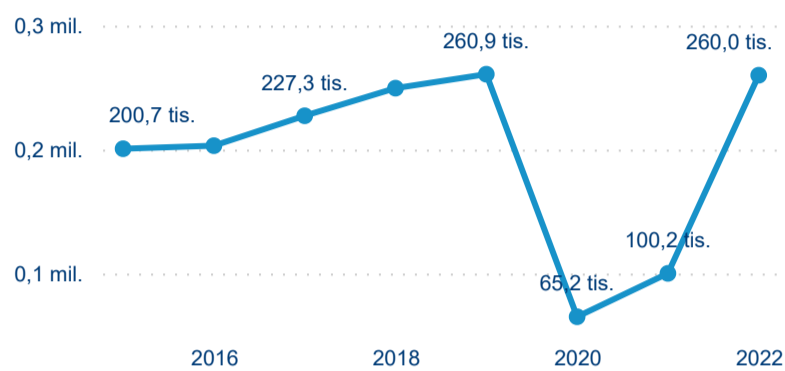

Hromadná ubytovací zařízení dle krajů

260 040

Počet příjezdů v HUZ

159,52 %

Meziroční změna počtu příjezdů 2022/2021

645 160

Počet nocí strávených v HUZ

117,19 %

Meziroční změna v počtu přenocování 2022/2021

3,48

Průměrná doba pobytu (dny)

Počet příjezdů

Domácí a příjezdový CR