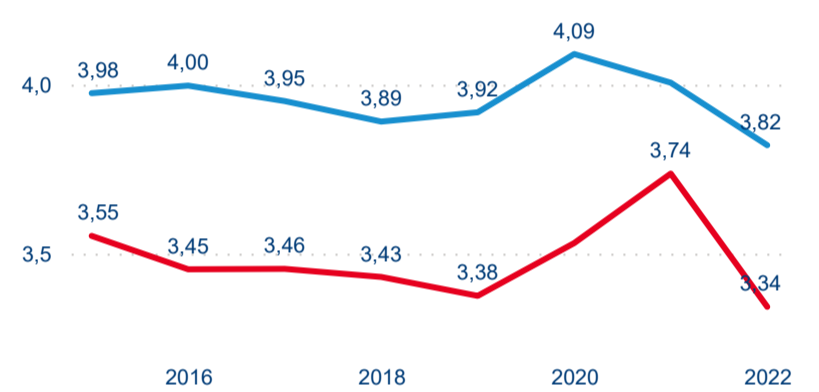

Domácí a příjezdový CR