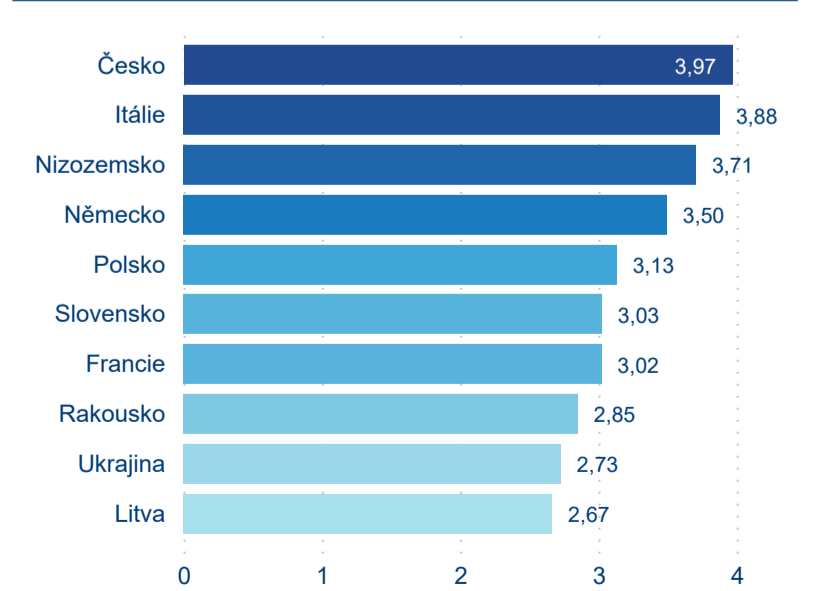

Poměr DCR a PCR

Legenda ● Domácí cestovní ruch ● Příjezdový cestovní ruch

Top 10 zdrojových zemí

Počet přenocování

Domácí a příjezdový CR

Legenda ● DCR ● PCR

Sezonální srovnání

Legenda ● 2016 ● 2017 ● 2018 ● 2019 ● 2020 ● 2021 ● 2022

Poměr DCR a PCR

Legenda ● Domácí cestovní ruch ● Příjezdový cestovní ruch

Top 10 zdrojových zemí

Průměrná doba pobytu (dny)

Domácí a příjezdový CR

Legenda ● DCR ● PCR

Sezonální srovnání

Legenda ● 2016 ● 2017 ● 2018 ● 2019 ● 2020 ● 2021 ● 2022

Poměr DCR a PCR

Legenda ● Domácí cestovní ruch ● Příjezdový cestovní ruch

Top 10 zdrojových zemí

Průměrná doba pobytu top 10 zdrojových zemí.