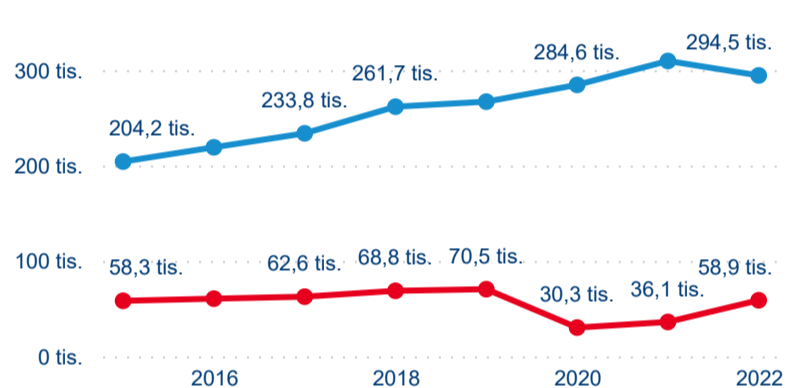

Legenda ● DCR ● PCR