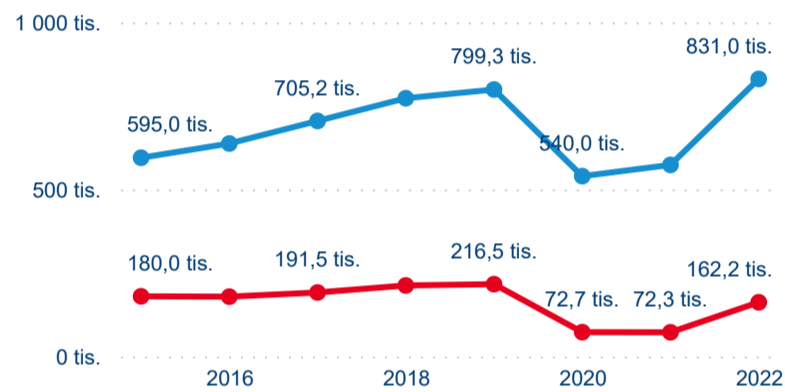

Domácí a příjezdový CR