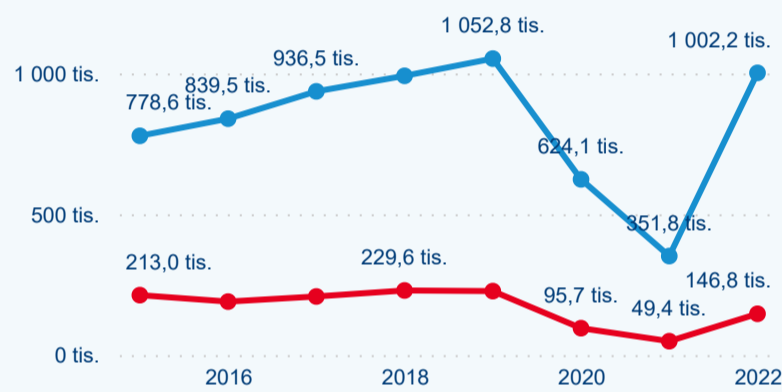

Hromadná ubytovací zařízení dle krajů

433 019

Počet příjezdů v HUZ

247,76 %

Meziroční změna počtu příjezdů 2022/2021

1 148 926

Počet nocí strávených v HUZ

186,38 %

Meziroční změna v počtu přenocování 2022/2021

3,65

Průměrná doba pobytu (dny)

Počet příjezdů

Počet přenocování

Průměrná doba pobytu (dny)

Domácí a příjezdový CR

Legenda ● DCR ● PCR

Legenda ● DCR ● PCR

Legenda ● DCR ● PCR

Sezonální srovnání

Legenda ● 2016 ● 2017 ● 2018 ● 2019 ● 2020 ● 2021 ● 2022

Poměr DCR a PCR

Legenda ● Domácí cestovní ruch ● Příjezdový cestovní ruch

Legenda ● Domácí cestovní ruch ● Příjezdový cestovní ruch