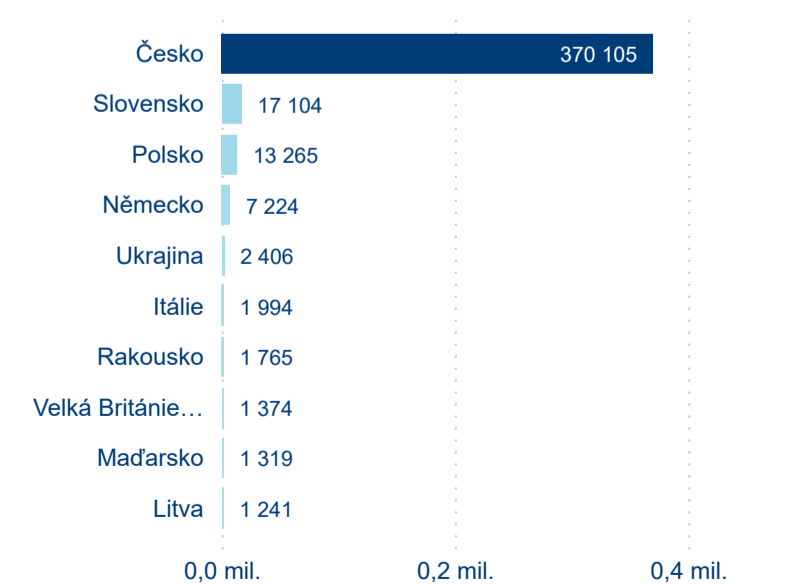

## Top 10 zdrojových zemí

Legenda ● DCR ● PCR

Legenda ● DCR ● PCR

Sezonální srovnání

Legenda ● 2016 ● 2017 ● 2018 ● 2019 ● 2020 ● 2021 ● 2022

Poměr DCR a PCR

Legenda ● Domácí cestovní ruch ● Příjezdový cestovní ruch

Legenda ● Domácí cestovní ruch ● Příjezdový cestovní ruch

Legenda ● Domácí cestovní ruch ● Příjezdový cestovní ruch

Top 10 zdrojových zemí

Průměrná doba pobytu top 10 zdrojových zemí.