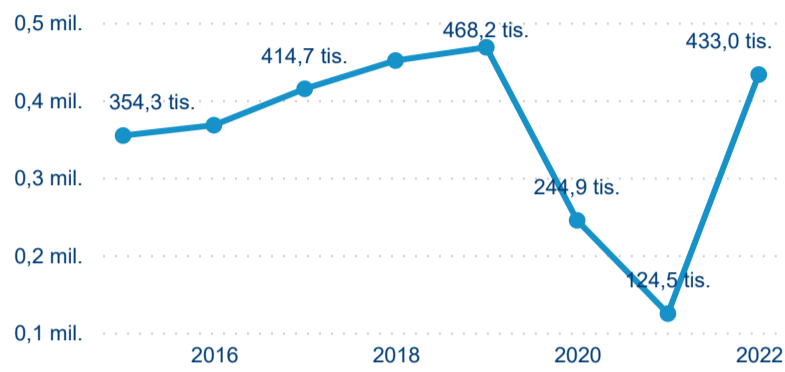

## Průměrná doba pobytu (dny)

Legenda ● DCR ● PCR

Legenda ● Domácí cestovní ruch ● Příjezdový cestovní ruch

Legenda ● Domácí cestovní ruch ● Příjezdový cestovní ruch

Průměrná doba pobytu top 10 zdrojových zemí.

Hromadná ubytovací zařízení dle krajů

433 019

Počet příjezdů v HUZ

247,76 %

Meziroční změna počtu příjezdů 2022/2021

1 148 926

Počet nocí strávených v HUZ

186,38 %

Meziroční změna v počtu přenocování 2022/2021

3,65

Průměrná doba pobytu (dny)

Počet příjezdů

Počet přenocování

Průměrná doba pobytu (dny)

Domácí a příjezdový CR

Legenda ● DCR ● PCR