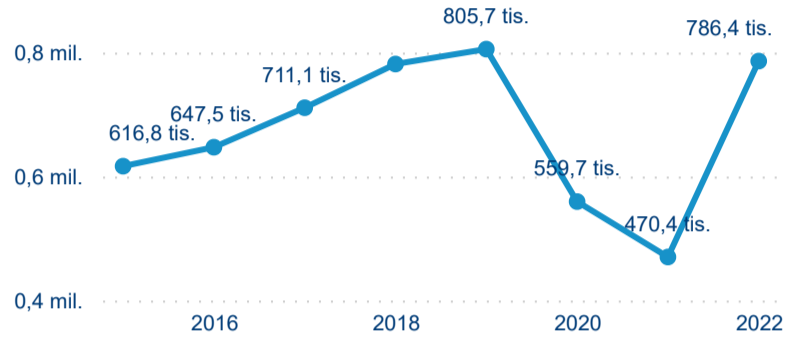

Legenda ● DCR ● PCR

Legenda ● DCR ● PCR

Sezonální srovnání

Legenda ● 2016 ● 2017 ● 2018 ● 2019 ● 2020 ● 2021 ● 2022

Poměr DCR a PCR

Legenda ● Domácí cestovní ruch ● Příjezdový cestovní ruch

Legenda ● Domácí cestovní ruch ● Příjezdový cestovní ruch

Legenda ● Domácí cestovní ruch ● Příjezdový cestovní ruch

Top 10 zdrojových zemí

Průměrná doba pobytu top 10 zdrojových zemí.

Hromadná ubytovací zařízení dle krajů

786 409

Počet příjezdů v HUZ

67,19 %

Meziroční změna počtu příjezdů 2022/2021

2 207 925

Počet nocí strávených v HUZ

51,52 %

Meziroční změna v počtu přenocování 2022/2021

3,81

Průměrná doba pobytu (dny)

Počet příjezdů

Domácí a příjezdový CR

Legenda ● DCR ● PCR

Sezonální srovnání

Legenda ● 2016 ● 2017 ● 2018 ● 2019 ● 2020 ● 2021 ● 2022

Poměr DCR a PCR

Legenda ● Domácí cestovní ruch ● Příjezdový cestovní ruch

Top 10 zdrojových zemí

Počet přenocování