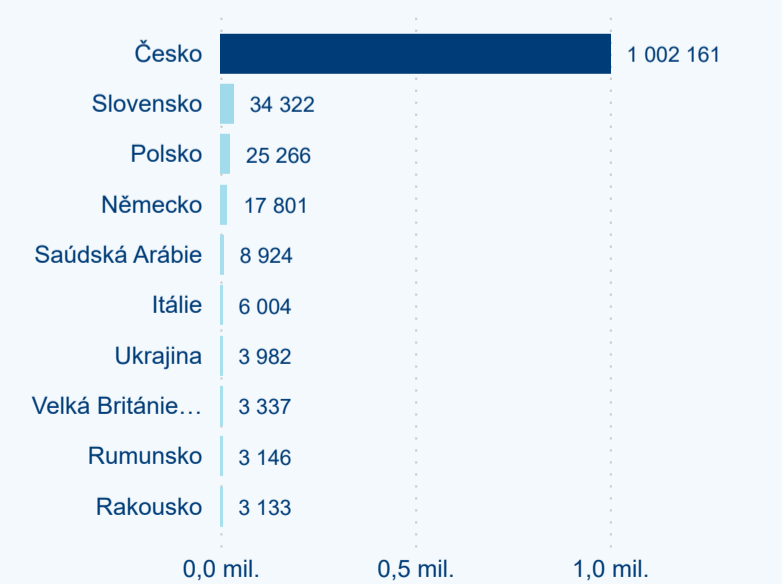

## Top 10 zdrojových zemí

Legenda ● DCR ● PCR

Legenda ● DCR ● PCR

Sezonální srovnání

Legenda ● 2016 ● 2017 ● 2018 ● 2019 ● 2020 ● 2021 ● 2022

Poměr DCR a PCR

Legenda ● Domácí cestovní ruch ● Příjezdový cestovní ruch

Legenda ● Domácí cestovní ruch ● Příjezdový cestovní ruch

Legenda ● Domácí cestovní ruch ● Příjezdový cestovní ruch

Top 10 zdrojových zemí

Průměrná doba pobytu top 10 zdrojových zemí.