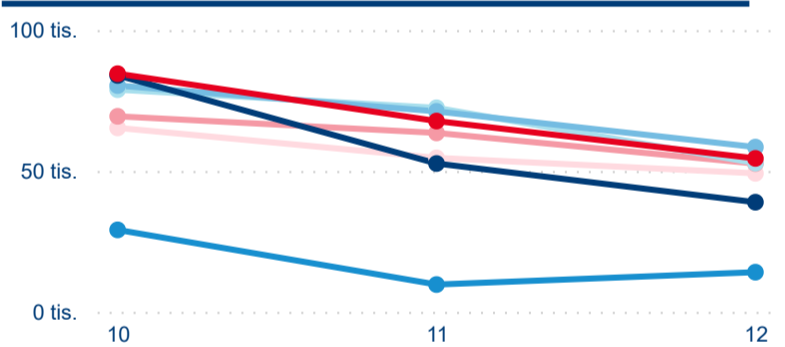

Meziroční změna v počtu přenocování 2022/2021

3,50

Průměrná doba pobytu (dny)

Počet příjezdů

Počet přenocování

Průměrná doba pobytu (dny)

Domácí a příjezdový CR

Legenda ● DCR ● PCR

Legenda ● DCR ● PCR

Legenda ● DCR ● PCR

Sezonální srovnání

Legenda ● 2016 ● 2017 ● 2018 ● 2019 ● 2020 ● 2021 ● 2022

Poměr DCR a PCR

Legenda ● Domácí cestovní ruch ● Příjezdový cestovní ruch

Legenda ● Domácí cestovní ruch ● Příjezdový cestovní ruch