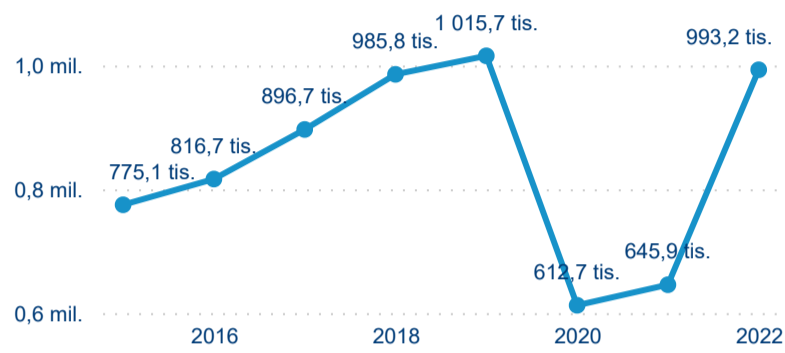

## Hromadná ubytovací zařízení dle krajů

993 183

Počet příjezdů v HUZ

53,77 %

Meziroční změna počtu příjezdů 2022/2021

2 724 248

Počet nocí strávených v HUZ

41,73 %

Meziroční změna v počtu přenocování 2022/2021

3,74

Průměrná doba pobytu (dny)

### Počet příjezdů