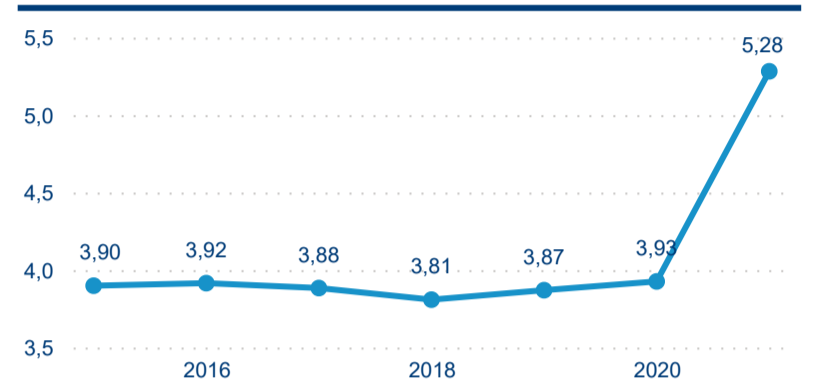

Poměr DCR a PCR

Legenda ● Domácí cestovní ruch ● Příjezdový cestovní ruch

Top 10 zdrojových zemí

Počet přenocování

Domácí a příjezdový CR

Legenda ● DCR ● PCR

Sezonální srovnání

Legenda ● 2016 ● 2017 ● 2018 ● 2019 ● 2020 ● 2021 ● 2022

Poměr DCR a PCR

Legenda ● Domácí cestovní ruch ● Příjezdový cestovní ruch

Top 10 zdrojových zemí

Průměrná doba pobytu (dny)

Domácí a příjezdový CR

Legenda ● DCR ● PCR

Sezonální srovnání

Legenda ● 2016 ● 2017 ● 2018 ● 2019 ● 2020 ● 2021 ● 2022

Poměr DCR a PCR

Legenda ● Domácí cestovní ruch ● Příjezdový cestovní ruch

Top 10 zdrojových zemí

Průměrná doba pobytu top 10 zdrojových zemí.