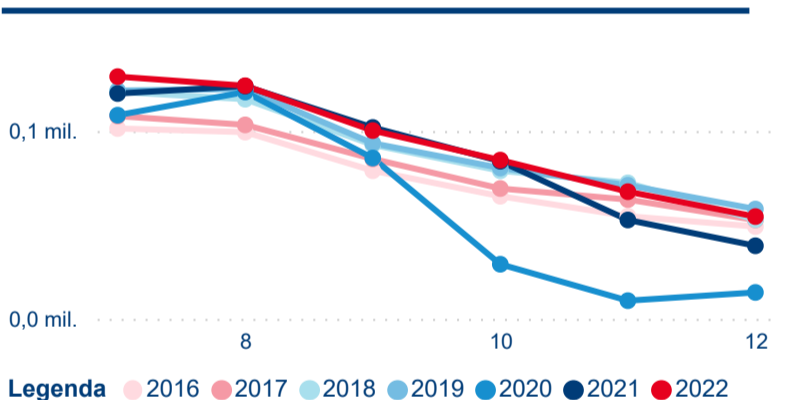

### Top 10 zdrojových zemí

Průměrná doba pobytu top 10 zdrojových zemí.

Meziroční změna v počtu přenocování 2022/2021

3,81

Průměrná doba pobytu (dny)

## Počet příjezdů

## Sezonální srovnání

Legenda ● 2016 ● 2017 ● 2018 ● 2019 ● 2020 ● 2021 ● 2022