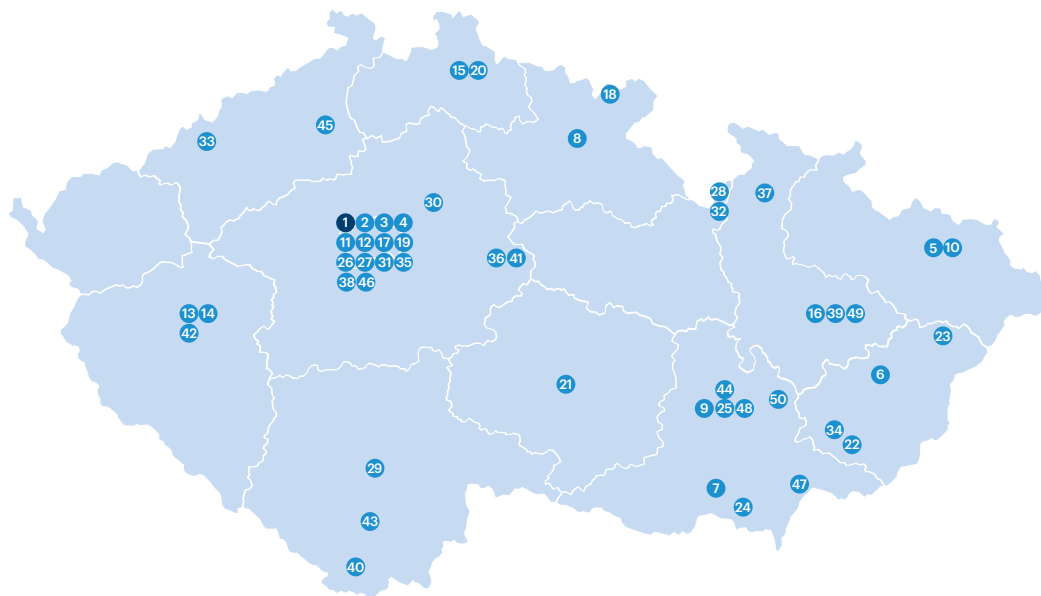

Návštěvnost
turistických
cílů 2022

TOP 50

název cíle	v tis.*	%22/21	kraj	kategorie
1 Lanová dráha na Petřín, Praha-Malá Strana	1 707,6	68%	Hlavní město Praha	zážitková doprava
2 Pražský hrad, Praha-Hradčany	1 420,1	220%	Hlavní město Praha	hrady a zámky
3 Zoologická zahrada hl. m. Prahy, Praha-Troja	1 419,1	47%	Hlavní město Praha	zoo, zahrady a akvária
4 AquaPalace Praha, Čestlice	968,0	57%	Středočeský kraj	zábavní turistické cíle
5 Dolní Vítkovice, Ostrava	891,8	44%	Moravskoslezský kraj	věda a technika
6 Zoo Zlín, Zlín	798,5	28%	Zlínský kraj	zoo, zahrady a akvária
7 Aqualand Moravia, Pasohlávky	727,2	88%	Jihomoravský kraj	zábavní turistické cíle
8 Safari Park Dvůr Králové, Dvůr Králové nad Labem	669,4	23%	Královéhradecký kraj	zoo, zahrady a akvária
9 Hrad Špilberk, Brno	606,9	-	Jihomoravský kraj	hrady a zámky
10 Zoologická zahrada Ostrava, Slezská Ostrava	606,7	31%	Moravskoslezský kraj	zoo, zahrady a akvária
11 Žižkovská televizní věž, Praha-Žižkov	570,0	-	Hlavní město Praha	věže a rozhledny
12 Petřínská rozhledna, Praha-Malá Strana	532,2	119%	Hlavní město Praha	věže a rozhledny
13 Zoologická a botanická zahrada města Plzně, Plzeň	512,7	8%	Plzeňský kraj	zoo, zahrady a akvária
14 Pivovar Plzeňský Prazdroj, Plzeň	466,5	-	Plzeňský kraj	věda a technika
15 Zoologická zahrada Liberec, Liberec	442,2	32%	Liberecký kraj	zoo, zahrady a akvária
16 Zoologická zahrada Olomouc, Olomouc	408,9	0%	Olomoucký kraj	zoo, zahrady a akvária
17 Botanická zahrada hl. m. Prahy, Praha-Troja	403,2	28%	Hlavní město Praha	zoo, zahrady a akvária
18 Adršpašské skály, Adršpach	400,0	74%	Královéhradecký kraj	přírodní turistické cíle
19 Staroměstská radnice, Praha-Staré Město	384,8	210%	Hlavní město Praha	ostatní turistické cíle
20 iQLANDIA science center, Liberec	381,7	53%	Liberecký kraj	věda a technika
21 Zoologická zahrada Jihlava, Jihlava	353,6	3%	Kraj Vysočina	zoo, zahrady a akvária
22 Aquapark Uherské Hradiště, Uherské Hradiště	342,3	134%	Zlínský kraj	zábavní turistické cíle
23 Valašské muzeum v přírodě v Rožnově pod Radhoštěm, Rožnov pod Radhoštěm	334,0	21%	Zlínský kraj	lidová kultura
24 Státní zámek Lednice, Lednice	326,7	38%	Jihomoravský kraj	hrady a zámky
25 Zoo Brno, Brno	325,3	22%	Jihomoravský kraj	zoo, zahrady a akvária
26 Bludiště na Petříně, Praha-Malá Strana	321,3	82%	Hlavní město Praha	zábavní turistické cíle
27 Lanová dráha v Zoo Praha, Praha-Troja	314,6	49%	Hlavní město Praha	zážitková doprava
28 Sky Bridge 721, Dolní Morava	280,0	-	Pardubický kraj	zábavní turistické cíle
29 Jihočeská zoologická zahrada Hluboká nad Vltavou, Hluboká nad Vltavou	277,2	3%	Jihočeský kraj	zoo, zahrady a akvária
30 Park Mirakulum, Milovice	269,9	-4%	Středočeský kraj	zábavní turistické cíle
31 Království železnic, Praha-Smíchov	266,8	155%	Hlavní město Praha	zábavní turistické cíle
32 Stezka v oblacích, Dolní Morava	260,0	53%	Pardubický kraj	zábavní turistické cíle
33 Podkrušnohorský zoopark Chomutov, Chomutov	246,4	17%	Ústecký kraj	zoo, zahrady a akvária
34 Bazilika Velehrad, Velehrad	238,9	23%	Zlínský kraj	sakrální památky
35 Národní technické muzeum, Praha-Holešovice	238,5	144%	Hlavní město Praha	věda a technika
36 Areál Sedlec – katedrála Nanebevzetí Panny Marie a sv. Jana Křtitele a kostnice, Kutná Hora	229,4	-	Středočeský kraj	sakrální památky
37 Termály Losiny, Velké Losiny	221,0	52%	Olomoucký kraj	zábavní turistické cíle
38 Obecní dům, Praha-Staré Město	201,9	206%	Hlavní město Praha	architektura
39 Aquapark Olomouc, Olomouc	201,2	112%	Olomoucký kraj	zábavní turistické cíle
40 Stezka korunami stromů Lipno, Lipno	201,1	-11%	Jihočeský kraj	zábavní turistické cíle
41 Chrám svatě Barbory, Kutná Hora	200,2	61%	Středočeský kraj	sakrální památky
42 DinoPark Plzeň, Plzeň	197,6	-7%	Plzeňský kraj	zábavní turistické cíle
43 Státní hrad a zámek Český Krumlov, Český Krumlov	197,4	34%	Jihočeský kraj	hrady a zámky
44 Punkevní jeskyně a Macocha, Vavřinec	189,0	59%	Jihomoravský kraj	přírodní turistické cíle
45 Památník Terežín, Terežín	186,5	147%	Ústecký kraj	pietní místa
46 Staronová synagoga, Praha-Josefov	183,6	146%	Hlavní město Praha	sakrální památky
47 Zoologická zahrada Hodonín, Hodonín	180,2	59%	Jihomoravský kraj	zoo, zahrady a akvária
48 VIDA! science centrum, Brno	180,0	128%	Jihomoravský kraj	věda a technika
49 Sbírkové skleníky, botanická zahrada a rozárium, Olomouc	179,8	12%	Olomoucký kraj	zoo, zahrady a akvária
50 DinoPark Vyškov, Vyškov	179,4	-9%	Jihomoravský kraj	zábavní turistické cíle