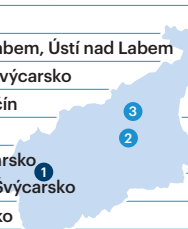

Karlovarský kraj

název cíle	v tis.*	%22/21
1 Hrad Loket, Loket	147,8	27%
2 Miniaturpark Boheminium, Mariánské Lázně	124,8	-4%
3 Motýlí dům Karlovy Vary, Karlovy Vary	88,8	26%
4 Chebský hrad, Cheb	58,2	28%
5 Národní přírodní rezervace Soos, Skalná	52,1	-31%
6 Návštěvnické centrum Becherovka, Karlovy Vary	49,7	72%
7 Státní hrad a zámek Bečov nad Teplou, Bečov nad Teplou	49,0	-9%
8 Státní zámek Kynžvart, Lázně Kynžvart	33,1	10%
9 Muzeum Karlovy Vary, Karlovy Vary	29,3	317%
10 Ježíškova cesta, Boží Dar	27,4	184%

Ústecký kraj

název cíle	v tis.*	%22/21
1 Podkrušnohorský zoopark Chomutov, Chomutov	246,4	17%
2 Památník Terežín, Terežín	186,5	147%
3 Zoologická zahrada Ústí nad Labem, Ústí nad Labem	156,7	3%
4 Edmundova soutěska, České Švýcarsko	138,9	-28%
5 Zoologická zahrada Děčín, Děčín	134,0	8%
6 Mezná, České Švýcarsko	90,1	-34%
7 Gabrielina stezka, České Švýcarsko	81,3	1%
8 Jetřichovické vyhlídky, České Švýcarsko	78,2	-13%
9 Kyjovské údolí, České Švýcarsko	41,9	-36%
10 Zámek Děčín, Děčín	35,9	59%

Český Krumlov

Hrad a zámek Bečov nad Teplou

Liberecký kraj

název cíle	v tis.*	%22/21
1 Zoologická zahrada Liberec, Liberec	442,2	32%
2 iQLANDIA vědecko-zábavní centrum, Liberec	381,7	53%
3 DinoPark Liberec, Liberec	148,7	45%
4 Centrum Babylon Liberec – Aquapark, Liberec	132,7	93%
5 Centrum Babylon Liberec – Funpark, Liberec	106,2	-
6 Státní zámek Sychrov, Sychrov	92,0	56%
7 Státní hrad Trosky, Rovensko pod Troskami	85,8	-12%
8 iQPARK science center, Liberec	80,9	170%
9 Státní hrad a zámek Frýdlant, Frýdlant	55,9	79%
10 Bozkovské dolomitové jeskyně, Bozkov	55,4	45%