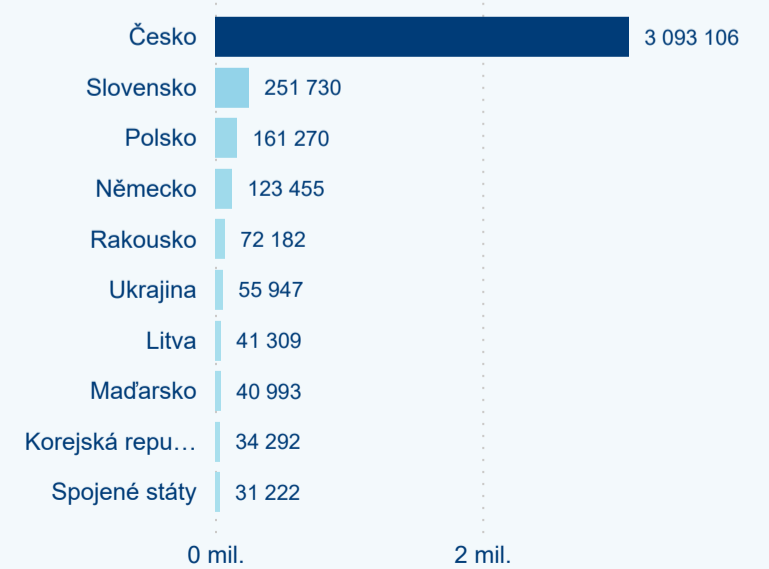

Legenda ● 2017 ● 2018 ● 2019 ● 2020 ● 2021 ● 2022 ● 2023

Legenda ● 2017 ● 2018 ● 2019 ● 2020 ● 2021 ● 2022 ● 2023

Legenda ● 2017 ● 2018 ● 2019 ● 2020 ● 2021 ● 2022 ● 2023

Poměr DCR a PCR

Legenda ● Domácí cestovní ruch ● Příjezdový cestovní ruch

Legenda ● Domácí cestovní ruch ● Příjezdový cestovní ruch

Legenda ● Domácí cestovní ruch ● Příjezdový cestovní ruch

Top 10 zdrojových zemí

Průměrná doba pobytu top 10 zdrojových zemí.