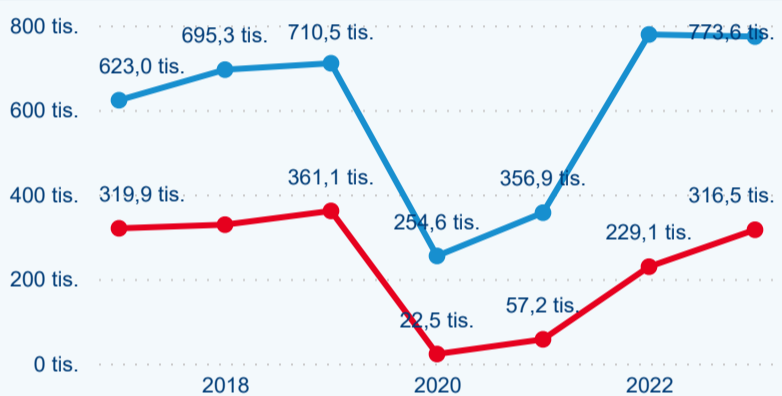

Meziroční změna v počtu přenocování 2023/2022

2,74

Průměrná doba pobytu (dny)

Počet příjezdů

Počet přenocování

Průměrná doba pobytu (dny)

Domácí a příjezdový CR

Sezonální srovnání

Poměr DCR a PCR

Top 10 zdrojových zemí

Průměrná doba pobytu top 10 zdrojových zemí.

Hromadná ubytovací zařízení dle krajů

591 314

Počet příjezdů v HUZ

10,50 %

Meziroční změna počtu příjezdů 2023/2022

1 090 113

Počet nocí strávených v HUZ

8,18 %

Meziroční změna v počtu přenocování 2023/2022

2,84

Průměrná doba pobytu (dny)

Počet příjezdů

Počet přenocování

Průměrná doba pobytu (dny)

Domáci a příjezdový CR

Sezonální srovnání

Poměr DCR a PCR

Top 10 zdrojových zemí

Hromadná ubytovací zařízení dle krajů

879 559

Počet příjezdů v HUZ