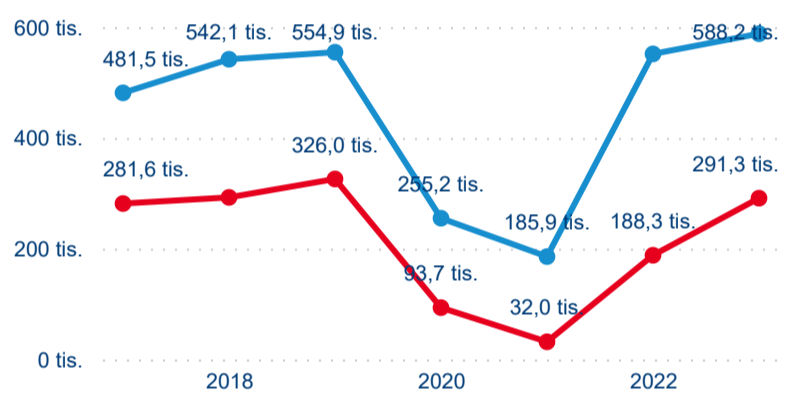

18,85 %

Meziroční změna počtu příjezdů 2023/2022

1 591 486

Počet nocí strávených v HUZ

14,03 %

Meziroční změna v počtu přenocování 2023/2022

2,81

Průměrná doba pobytu (dny)

Počet příjezdů

Počet přenocování

Průměrná doba pobytu (dny)

Domácí a příjezdový CR

Legenda ● DCR ● PCR

Legenda ● DCR ● PCR

Legenda ● DCR ● PCR

Sezonální srovnání

Legenda ● 2017 ● 2018 ● 2019 ● 2020 ● 2021 ● 2022 ● 2023

Legenda ● 2017 ● 2018 ● 2019 ● 2020 ● 2021 ● 2022 ● 2023

Legenda ● 2017 ● 2018 ● 2019 ● 2020 ● 2021 ● 2022 ● 2023

Poměr DCR a PCR

Legenda ● Domácí cestovní ruch ● Příjezdový cestovní ruch