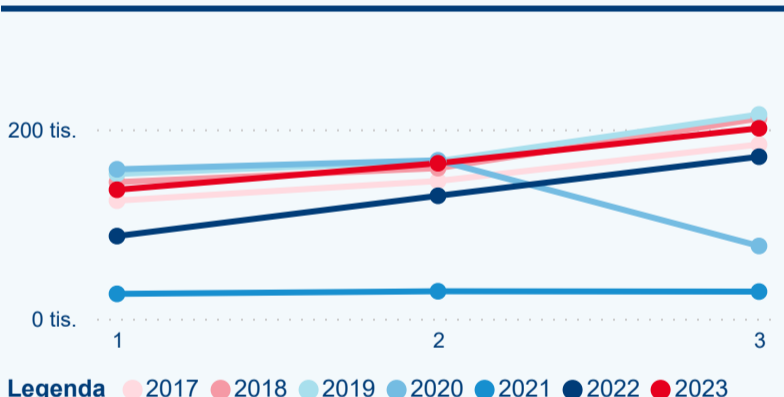

Meziroční změna v počtu přenocování 2023/2022

2,74

Průměrná doba pobytu (dny)

Počet příjezdů

Počet přenocování

Průměrná doba pobytu (dny)

Domácí a příjezdový CR

Sezonální srovnání

Poměr DCR a PCR

Top 10 zdrojových zemí

Průměrná doba pobytu top 10 zdrojových zemí.

Hromadná ubytovací zařízení dle krajů

591 314

Počet příjezdů v HUZ

10,50 %

Meziroční změna počtu příjezdů 2023/2022