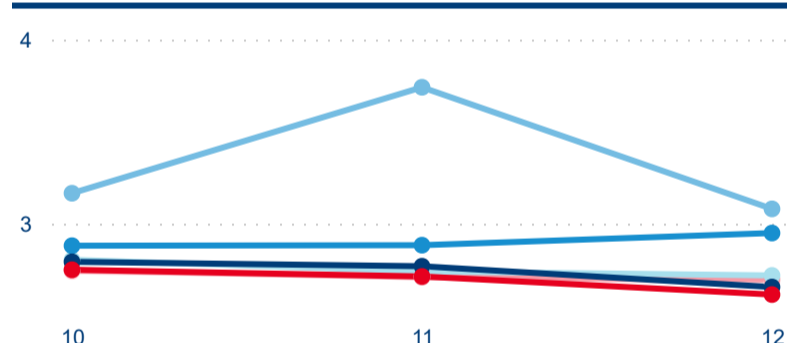

Top 10 zdrojových zemí

Průměrná doba pobytu top 10 zdrojových zemí.

Hromadná ubytovací zařízení dle krajů

414 803

Počet příjezdů v HUZ

5,10 %

Meziroční změna počtu příjezdů 2023/2022

706 512

Počet nocí strávených v HUZ

2,25 %

Meziroční změna v počtu přenocování 2023/2022

2,70

Průměrná doba pobytu (dny)

Počet příjezdů

Počet přenocování

Průměrná doba pobytu (dny)

Domácí a příjezdový CR

Legenda ● DCR ● PCR

Legenda ● DCR ● PCR

Legenda ● DCR ● PCR

Sezonální srovnání

Legenda ● 2017 ● 2018 ● 2019 ● 2020 ● 2021 ● 2022 ● 2023

Legenda ● 2017 ● 2018 ● 2019 ● 2020 ● 2021 ● 2022 ● 2023

Legenda ● 2017 ● 2018 ● 2019 ● 2020 ● 2021 ● 2022 ● 2023

Poměr DCR a PCR

Legenda ● Domácí cestovní ruch ● Příjezdový cestovní ruch

Legenda ● Domácí cestovní ruch ● Příjezdový cestovní ruch

Legenda ● Domácí cestovní ruch ● Příjezdový cestovní ruch