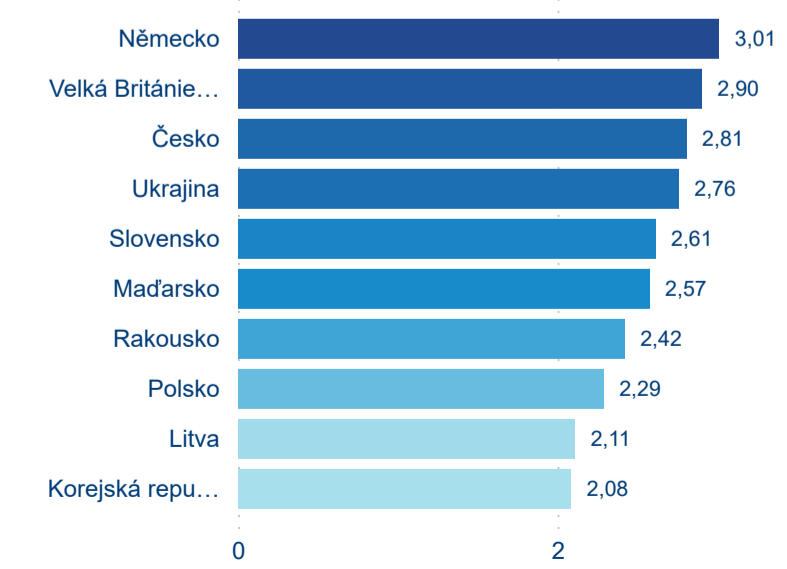

Meziroční změna v počtu přenocování 2023/2022

2,74

Průměrná doba pobytu (dny)

Počet příjezdů

Počet přenocování

Průměrná doba pobytu (dny)

Domácí a příjezdový CR

Sezonální srovnání

Poměr DCR a PCR

Top 10 zdrojových zemí

Průměrná doba pobytu top 10 zdrojových zemí.

Hromadná ubytovací zařízení dle krajů

591 314

Počet příjezdů v HUZ

10,50 %

Meziroční změna počtu příjezdů 2023/2022