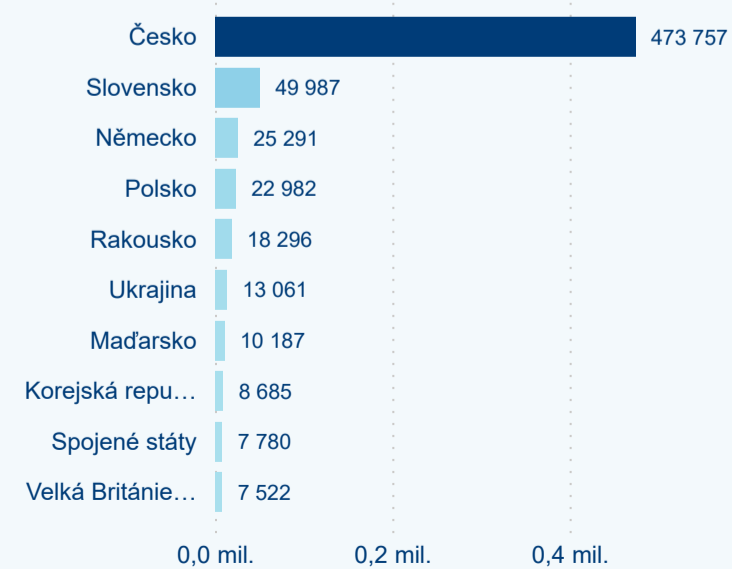

Domácí a příjezdový CR

Legenda ● DCR ● PCR

Legenda ● DCR ● PCR

Legenda ● DCR ● PCR

Sezonální srovnání

Legenda ● 2017 ● 2018 ● 2019 ● 2020 ● 2021 ● 2022 ● 2023

Legenda ● 2017 ● 2018 ● 2019 ● 2020 ● 2021 ● 2022 ● 2023

Legenda ● 2017 ● 2018 ● 2019 ● 2020 ● 2021 ● 2022 ● 2023

Poměr DCR a PCR

Legenda ● Domácí cestovní ruch ● Příjezdový cestovní ruch

Legenda ● Domácí cestovní ruch ● Příjezdový cestovní ruch

Legenda ● Domácí cestovní ruch ● Příjezdový cestovní ruch

Top 10 zdrojových zemí

Průměrná doba pobytu top 10 zdrojových zemí.

Hromadná ubytovací zařízení dle krajů

1 278 347

Počet příjezdů v HUZ

3,14 %

Meziroční změna počtu příjezdů 2023/2022

2 633 035