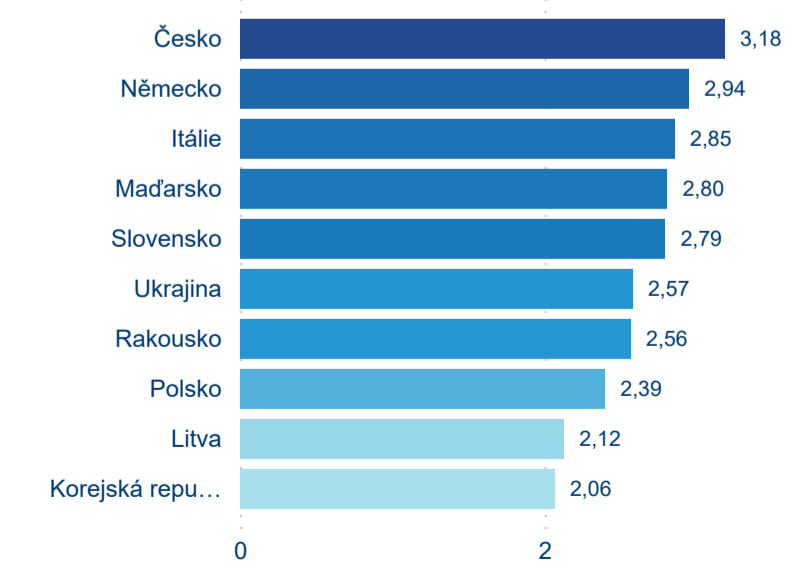

Domáci a příjezdový CR

Legenda ● DCR ● PCR

Legenda ● DCR ● PCR

Legenda ● DCR ● PCR

Sezonální srovnání

Legenda ● 2017 ● 2018 ● 2019 ● 2020 ● 2021 ● 2022 ● 2023

Legenda ● 2017 ● 2018 ● 2019 ● 2020 ● 2021 ● 2022 ● 2023

Legenda ● 2017 ● 2018 ● 2019 ● 2020 ● 2021 ● 2022 ● 2023

Poměr DCR a PCR

Legenda ● Domáci cestovní ruch ● Příjezdový cestovní ruch

Legenda ● Domáci cestovní ruch ● Příjezdový cestovní ruch

Legenda ● Domáci cestovní ruch ● Příjezdový cestovní ruch

Top 10 zdrojových zemí

Průměrná doba pobytu top 10 zdrojových zemí.

Hromadná ubytovací zařízení dle krajů

414 803

Počet příjezdů v HUZ

5,10 %

Meziroční změna počtu příjezdů 2023/2022

706 512