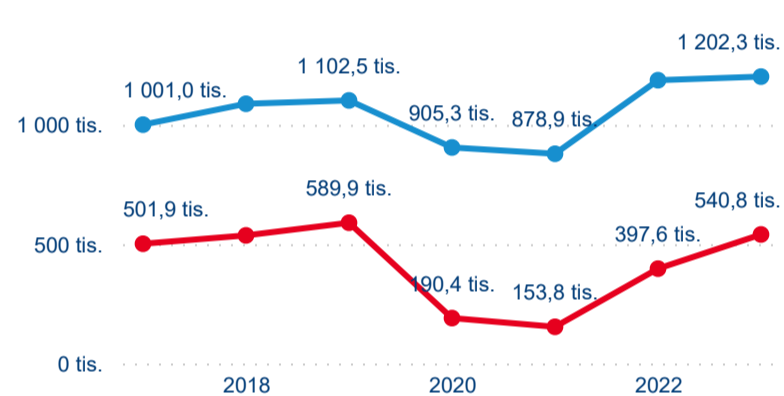

Top 10 zdrojových zemí

Průměrná doba pobytu top 10 zdrojových zemí.

Hromadná ubytovací zařízení dle krajů

1 743 103

Počet příjezdů v HUZ

9,99 %

Meziroční změna počtu příjezdů 2023/2022

3 518 009

Počet nocí strávených v HUZ

5,62 %

Meziroční změna v počtu přenocování 2023/2022

3,02

Průměrná doba pobytu (dny)

Počet příjezdů

Počet přenocování

Průměrná doba pobytu (dny)

Domáci a příjezdový CR

Legenda ● DCR ● PCR

Legenda ● DCR ● PCR

Legenda ● DCR ● PCR

Sezonální srovnání

Legenda ● 2017 ● 2018 ● 2019 ● 2020 ● 2021 ● 2022 ● 2023

Legenda ● 2017 ● 2018 ● 2019 ● 2020 ● 2021 ● 2022 ● 2023

Legenda ● 2017 ● 2018 ● 2019 ● 2020 ● 2021 ● 2022 ● 2023

Poměr DCR a PCR

Legenda ● Domáci cestovní ruch ● Příjezdový cestovní ruch

Legenda ● Domáci cestovní ruch ● Příjezdový cestovní ruch

Legenda ● Domáci cestovní ruch ● Příjezdový cestovní ruch