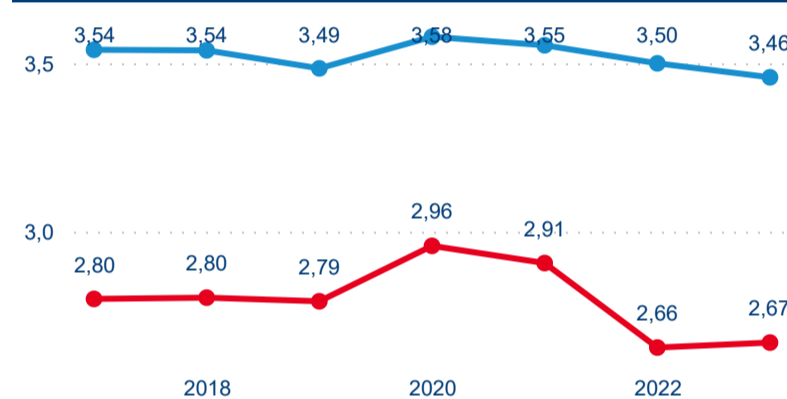

3,23

Průměrná doba pobytu (dny)

Počet příjezdů

Počet přenocování

Průměrná doba pobytu (dny)

Domácí a příjezdový CR

Sezonální srovnání

Poměr DCR a PCR

Top 10 zdrojových zemí

Průměrná doba pobytu top 10 zdrojových zemí.

Hromadná ubytovací zařízení dle krajů

1 743 103

Počet příjezdů v HUZ

9,99 %

Meziroční změna počtu příjezdů 2023/2022

3 518 009