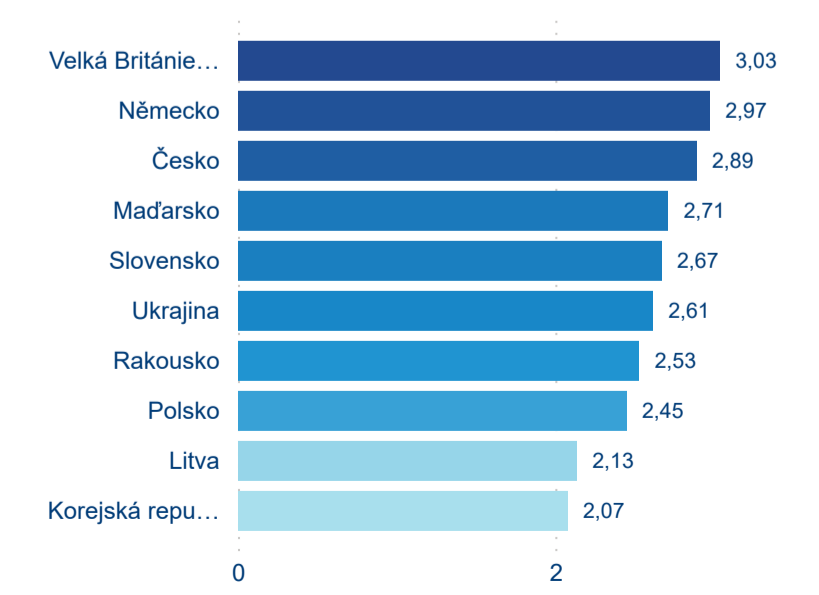

Počet příjezdů

Počet přenocování

Průměrná doba pobytu (dny)

Domácí a příjezdový CR

Legenda ● DCR ● PCR

Legenda ● DCR ● PCR

Legenda ● DCR ● PCR

Sezonální srovnání

Legenda ● 2017 ● 2018 ● 2019 ● 2020 ● 2021 ● 2022 ● 2023

Legenda ● 2017 ● 2018 ● 2019 ● 2020 ● 2021 ● 2022 ● 2023

Legenda ● 2017 ● 2018 ● 2019 ● 2020 ● 2021 ● 2022 ● 2023

Poměr DCR a PCR

Legenda ● Domácí cestovní ruch ● Příjezdový cestovní ruch

Legenda ● Domácí cestovní ruch ● Příjezdový cestovní ruch

Legenda ● Domácí cestovní ruch ● Příjezdový cestovní ruch

Top 10 zdrojových zemí

Průměrná doba pobytu top 10 zdrojových zemí.

Hromadná ubytovací zařízení dle krajů