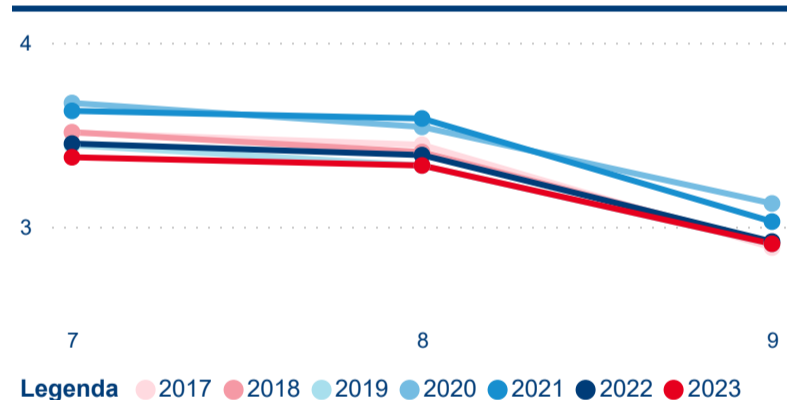

3,23

Průměrná doba pobytu (dny)

Počet příjezdů

Počet přenocování

Průměrná doba pobytu (dny)

Domácí a příjezdový CR

Sezonální srovnání

Poměr DCR a PCR

Top 10 zdrojových zemí

Průměrná doba pobytu top 10 zdrojových zemí.

Hromadná ubytovací zařízení dle krajů

1 743 103

Počet příjezdů v HUZ

9,99 %

Meziroční změna počtu příjezdů 2023/2022

3 518 009