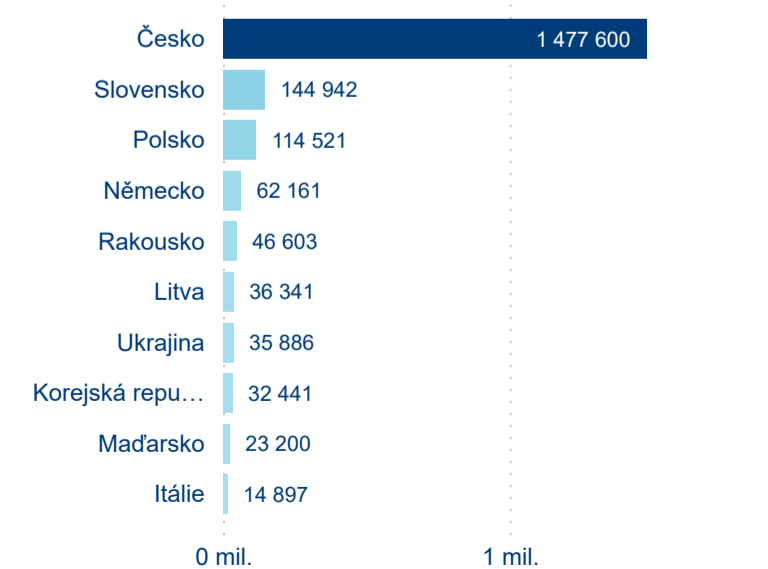

Legenda ● 2017 ● 2018 ● 2019 ● 2020 ● 2021 ● 2022 ● 2023

Legenda ● 2017 ● 2018 ● 2019 ● 2020 ● 2021 ● 2022 ● 2023

Legenda ● 2017 ● 2018 ● 2019 ● 2020 ● 2021 ● 2022 ● 2023

Poměr DCR a PCR

Legenda ● Domácí cestovní ruch ● Příjezdový cestovní ruch

Legenda ● Domácí cestovní ruch ● Příjezdový cestovní ruch

Legenda ● Domácí cestovní ruch ● Příjezdový cestovní ruch

Top 10 zdrojových zemí

Průměrná doba pobytu top 10 zdrojových zemí.