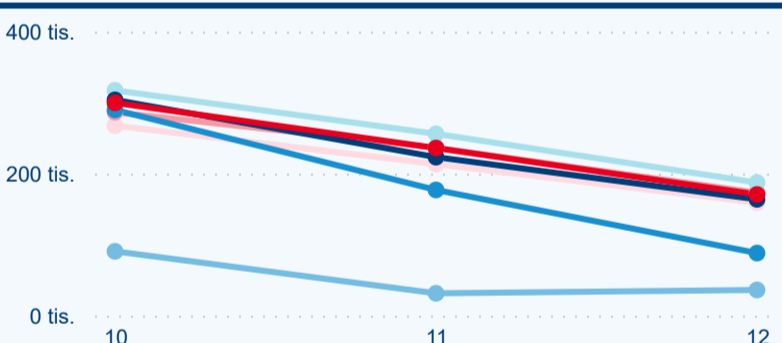

Počet nocí strávených v HUZ

2,25 %

Meziroční změna v počtu přenocování 2023/2022

2,70

Průměrná doba pobytu (dny)

Počet příjezdů

Počet přenocování

Průměrná doba pobytu (dny)

Domácí a příjezdový CR

Legenda ● DCR ● PCR

Legenda ● DCR ● PCR

Legenda ● DCR ● PCR

Sezonální srovnání

Legenda ● 2017 ● 2018 ● 2019 ● 2020 ● 2021 ● 2022 ● 2023

Legenda ● 2017 ● 2018 ● 2019 ● 2020 ● 2021 ● 2022 ● 2023

Legenda ● 2017 ● 2018 ● 2019 ● 2020 ● 2021 ● 2022 ● 2023

Poměr DCR a PCR

Legenda ● Domácí cestovní ruch ● Příjezdový cestovní ruch

Legenda ● Domácí cestovní ruch ● Příjezdový cestovní ruch

Legenda ● Domácí cestovní ruch ● Příjezdový cestovní ruch