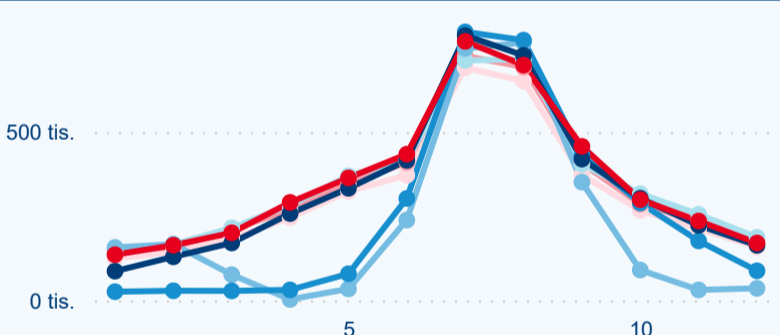

9,02 %

Meziroční změna počtu příjezdů 2023/2022

4 224 521

Počet nocí strávených v HUZ

5,04 %

Meziroční změna v počtu přenocování 2023/2022

2,96

Průměrná doba pobytu (dny)

Počet příjezdů

Počet přenocování

Průměrná doba pobytu (dny)

Domácí a příjezdový CR

Legenda ● DCR ● PCR

Legenda ● DCR ● PCR

Legenda ● DCR ● PCR

Sezonální srovnání

Legenda ● 2017 ● 2018 ● 2019 ● 2020 ● 2021 ● 2022 ● 2023

Legenda ● 2017 ● 2018 ● 2019 ● 2020 ● 2021 ● 2022 ● 2023

Legenda ● 2017 ● 2018 ● 2019 ● 2020 ● 2021 ● 2022 ● 2023

Poměr DCR a PCR

Legenda ● Domácí cestovní ruch ● Příjezdový cestovní ruch