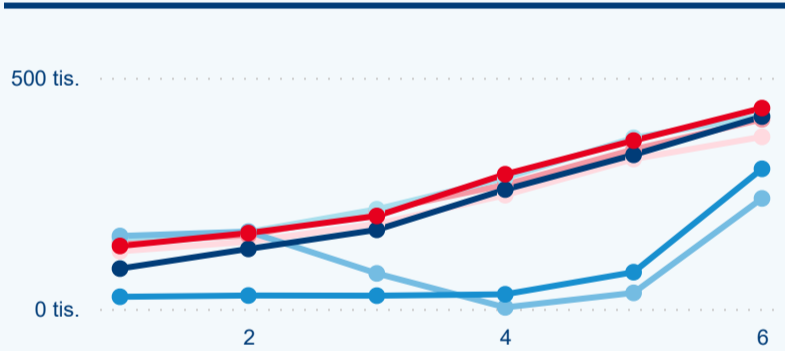

Počet příjezdů

Počet přenocování

Průměrná doba pobytu (dny)

Domácí a příjezdový CR

Legenda ● DCR ● PCR

Legenda ● DCR ● PCR

Legenda ● DCR ● PCR

Sezonální srovnání

Legenda ● 2017 ● 2018 ● 2019 ● 2020 ● 2021 ● 2022 ● 2023

Legenda ● 2017 ● 2018 ● 2019 ● 2020 ● 2021 ● 2022 ● 2023

Legenda ● 2017 ● 2018 ● 2019 ● 2020 ● 2021 ● 2022 ● 2023

Poměr DCR a PCR

Legenda ● Domácí cestovní ruch ● Příjezdový cestovní ruch