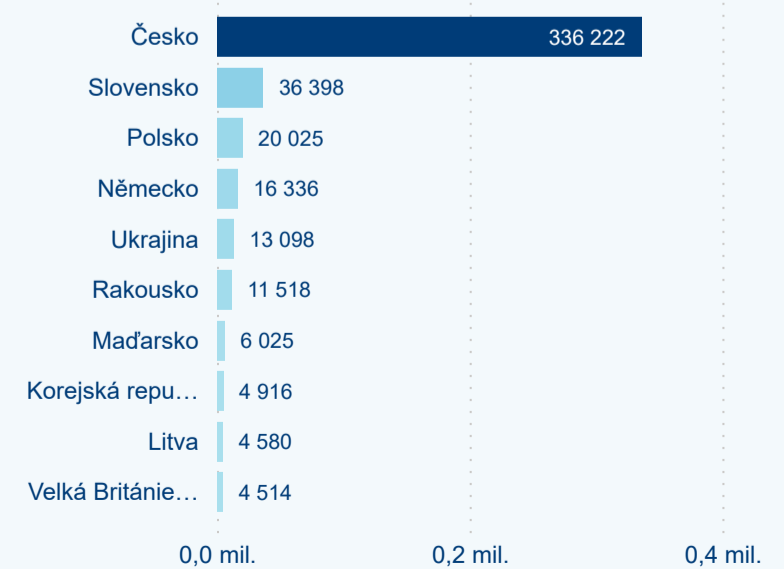

Meziroční změna v počtu přenocování 2023/2022

2,74

Průměrná doba pobytu (dny)

Počet příjezdů

Počet přenocování

Průměrná doba pobytu (dny)

Domácí a příjezdový CR

Sezonální srovnání

Poměr DCR a PCR

Top 10 zdrojových zemí

Průměrná doba pobytu top 10 zdrojových zemí.

Hromadná ubytovací zařízení dle krajů

591 314

Počet příjezdů v HUZ

10,50 %

Meziroční změna počtu příjezdů 2023/2022