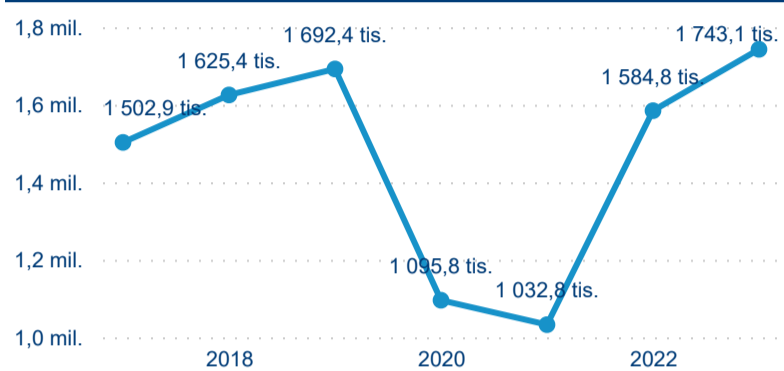

Top 10 zdrojových zemí

Průměrná doba pobytu top 10 zdrojových zemí.

Hromadná ubytovací zařízení dle krajů

1 743 103

Počet příjezdů v HUZ

9,99 %

Meziroční změna počtu příjezdů 2023/2022

3 518 009

Počet nocí strávených v HUZ

5,62 %

Meziroční změna v počtu přenocování 2023/2022

3,02

Průměrná doba pobytu (dny)

Počet příjezdů

Počet přenocování

Průměrná doba pobytu (dny)

Domáci a příjezdový CR

Legenda ● DCR ● PCR

Legenda ● DCR ● PCR

Legenda ● DCR ● PCR

Sezonální srovnání

Legenda ● 2017 ● 2018 ● 2019 ● 2020 ● 2021 ● 2022 ● 2023

Legenda ● 2017 ● 2018 ● 2019 ● 2020 ● 2021 ● 2022 ● 2023

Legenda ● 2017 ● 2018 ● 2019 ● 2020 ● 2021 ● 2022 ● 2023

Poměr DCR a PCR

Legenda ● Domáci cestovní ruch ● Příjezdový cestovní ruch

Legenda ● Domáci cestovní ruch ● Příjezdový cestovní ruch

Legenda ● Domáci cestovní ruch ● Příjezdový cestovní ruch