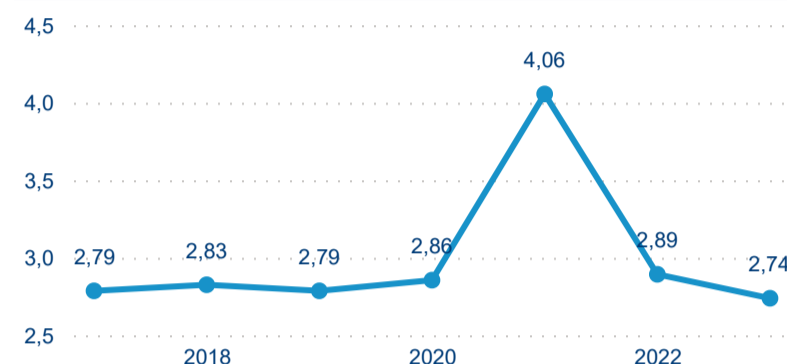

Meziroční změna v počtu přenocování 2023/2022

2,74

Průměrná doba pobytu (dny)

Počet příjezdů

Počet přenocování

Průměrná doba pobytu (dny)

Domácí a příjezdový CR

Sezonální srovnání

Poměr DCR a PCR

Top 10 zdrojových zemí

Průměrná doba pobytu top 10 zdrojových zemí.

Hromadná ubytovací zařízení dle krajů

591 314

Počet příjezdů v HUZ

10,50 %

Meziroční změna počtu příjezdů 2023/2022