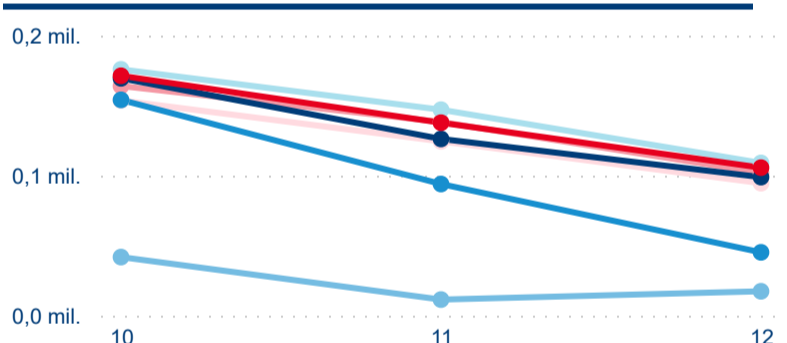

Počet nocí strávených v HUZ

2,25 %

Meziroční změna v počtu přenocování 2023/2022

2,70

Průměrná doba pobytu (dny)

Počet příjezdů

Počet přenocování

Průměrná doba pobytu (dny)

Domácí a příjezdový CR

Legenda ● DCR ● PCR

Legenda ● DCR ● PCR

Legenda ● DCR ● PCR

Sezonální srovnání

Legenda ● 2017 ● 2018 ● 2019 ● 2020 ● 2021 ● 2022 ● 2023

Legenda ● 2017 ● 2018 ● 2019 ● 2020 ● 2021 ● 2022 ● 2023

Legenda ● 2017 ● 2018 ● 2019 ● 2020 ● 2021 ● 2022 ● 2023

Poměr DCR a PCR

Legenda ● Domácí cestovní ruch ● Příjezdový cestovní ruch

Legenda ● Domácí cestovní ruch ● Příjezdový cestovní ruch

Legenda ● Domácí cestovní ruch ● Příjezdový cestovní ruch