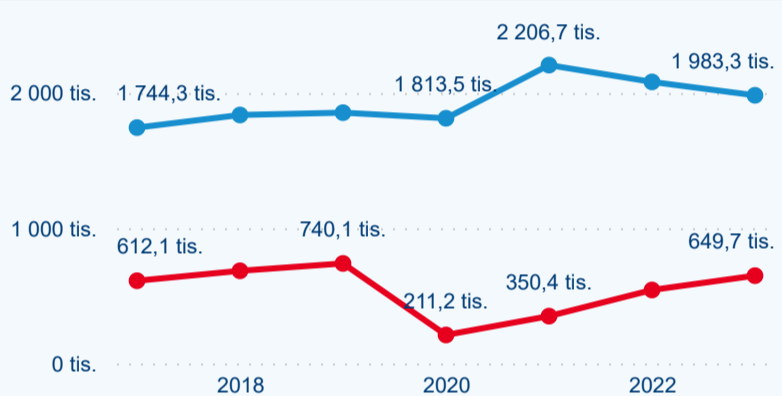

Legenda ● 2017 ● 2018 ● 2019 ● 2020 ● 2021 ● 2022 ● 2023

Poměr DCR a PCR

Legenda ● Domácí cestovní ruch ● Příjezdový cestovní ruch

Legenda ● Domácí cestovní ruch ● Příjezdový cestovní ruch

Legenda ● Domácí cestovní ruch ● Příjezdový cestovní ruch

Top 10 zdrojových zemí

Průměrná doba pobytu top 10 zdrojových zemí.

Hromadná ubytovací zařízení dle krajů

1 278 347

Počet příjezdů v HUZ

3,14 %

Meziroční změna počtu příjezdů 2023/2022

2 633 035

Počet nocí strávených v HUZ

0,26 %

Meziroční změna v počtu přenocování 2023/2022

3,06

Průměrná doba pobytu (dny)

Počet příjezdů

Počet přenocování

Průměrná doba pobytu (dny)

Domáci a příjezdový CR

Sezonální srovnání

Poměr DCR a PCR

Top 10 zdrojových zemí

Průměrná doba pobytu top 10 zdrojových zemí.

Hromadná ubytovací zařízení dle krajů

2 157 906

Počet příjezdů v HUZ