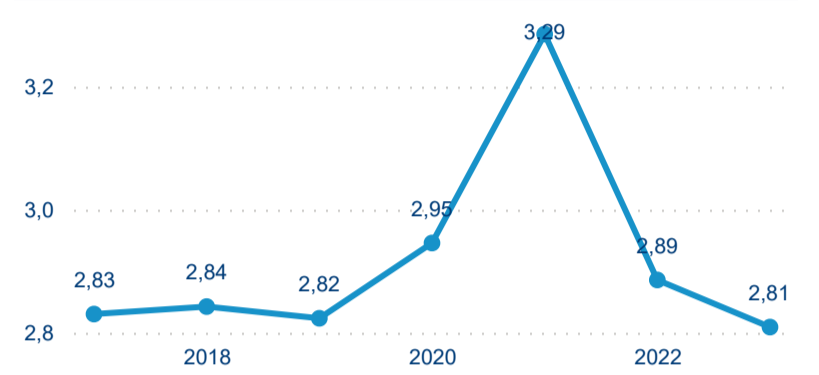

Průměrná doba pobytu (dny)

Domáci a příjezdový CR

Sezonální srovnání

Poměr DCR a PCR

Top 10 zdrojových zemí

Hromadná ubytovací zařízení dle krajů

879 559

Počet příjezdů v HUZ

18,85 %

Meziroční změna počtu příjezdů 2023/2022

1 591 486

Počet nocí strávených v HUZ

14,03 %

Meziroční změna v počtu přenocování 2023/2022

2,81

Průměrná doba pobytu (dny)

Počet příjezdů

Počet přenocování

Průměrná doba pobytu (dny)

Domácí a příjezdový CR

Legenda ● DCR ● PCR

Legenda ● DCR ● PCR

Legenda ● DCR ● PCR

Sezonální srovnání