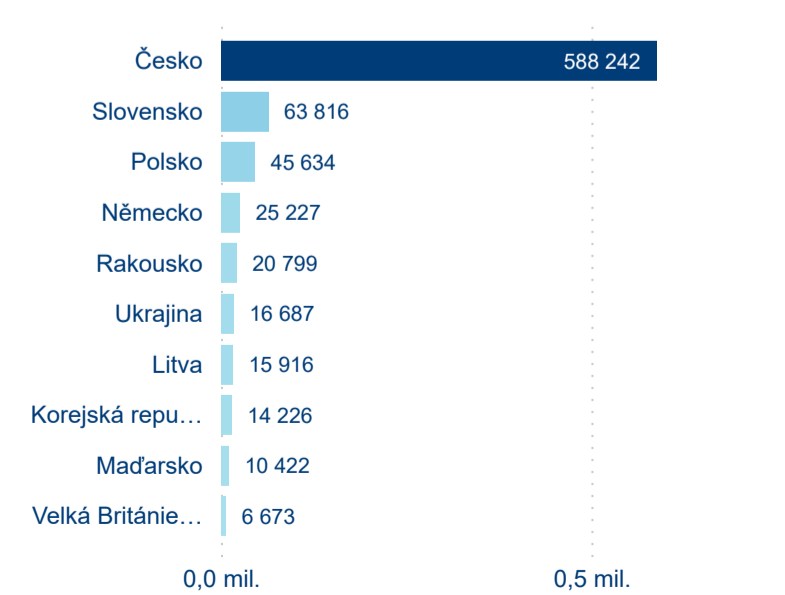

Legenda ● 2017 ● 2018 ● 2019 ● 2020 ● 2021 ● 2022 ● 2023

Legenda ● 2017 ● 2018 ● 2019 ● 2020 ● 2021 ● 2022 ● 2023

Legenda ● 2017 ● 2018 ● 2019 ● 2020 ● 2021 ● 2022 ● 2023

Poměr DCR a PCR

Legenda ● Domácí cestovní ruch ● Příjezdový cestovní ruch

Legenda ● Domácí cestovní ruch ● Příjezdový cestovní ruch

Legenda ● Domácí cestovní ruch ● Příjezdový cestovní ruch

Top 10 zdrojových zemí

Průměrná doba pobytu top 10 zdrojových zemí.

Hromadná ubytovací zařízení dle krajů