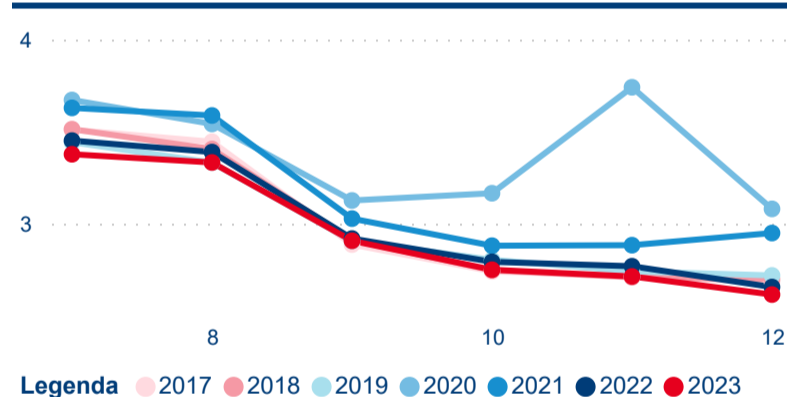

Legenda ● 2017 ● 2018 ● 2019 ● 2020 ● 2021 ● 2022 ● 2023

Poměr DCR a PCR

Legenda ● Domácí cestovní ruch ● Příjezdový cestovní ruch

Legenda ● Domácí cestovní ruch ● Příjezdový cestovní ruch

Legenda ● Domácí cestovní ruch ● Příjezdový cestovní ruch

Top 10 zdrojových zemí

Průměrná doba pobytu top 10 zdrojových zemí.

Hromadná ubytovací zařízení dle krajů

1 278 347

Počet příjezdů v HUZ

3,14 %

Meziroční změna počtu příjezdů 2023/2022

2 633 035

Počet nocí strávených v HUZ

0,26 %

Meziroční změna v počtu přenocování 2023/2022

3,06

Průměrná doba pobytu (dny)

Počet příjezdů

Počet přenocování

Průměrná doba pobytu (dny)

Domáci a příjezdový CR

Sezonální srovnání

Poměr DCR a PCR

Top 10 zdrojových zemí

Průměrná doba pobytu top 10 zdrojových zemí.

Hromadná ubytovací zařízení dle krajů

2 157 906

Počet příjezdů v HUZ