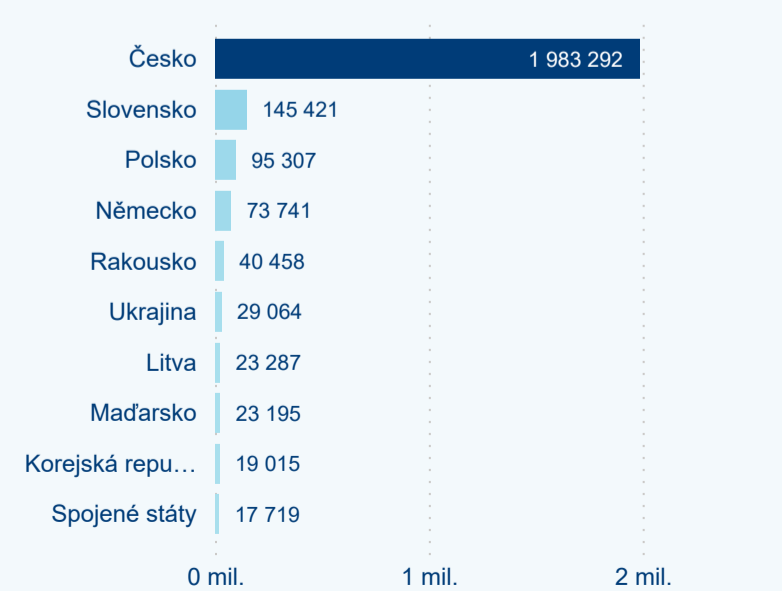

Top 10 zdrojových zemí

Průměrná doba pobytu top 10 zdrojových zemí.

Hromadná ubytovací zařízení dle krajů

1 278 347

Počet příjezdů v HUZ

3,14 %

Meziroční změna počtu příjezdů 2023/2022

2 633 035

Domáci a příjezdový CR

Sezonální srovnání

Poměr DCR a PCR

Top 10 zdrojových zemí

Průměrná doba pobytu top 10 zdrojových zemí.

Hromadná ubytovací zařízení dle krajů

2 157 906

Počet příjezdů v HUZ