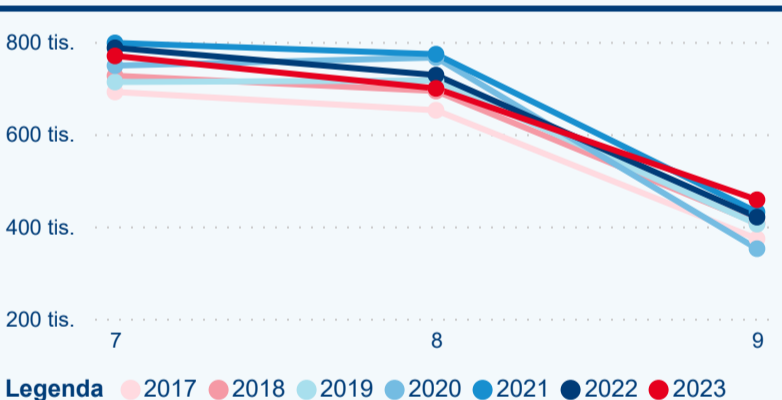

3,23

Průměrná doba pobytu (dny)

Počet příjezdů

Počet přenocování

Průměrná doba pobytu (dny)

Domácí a příjezdový CR

Sezonální srovnání

Poměr DCR a PCR

Top 10 zdrojových zemí

Průměrná doba pobytu top 10 zdrojových zemí.

Hromadná ubytovací zařízení dle krajů

1 743 103

Počet příjezdů v HUZ

9,99 %

Meziroční změna počtu příjezdů 2023/2022

3 518 009