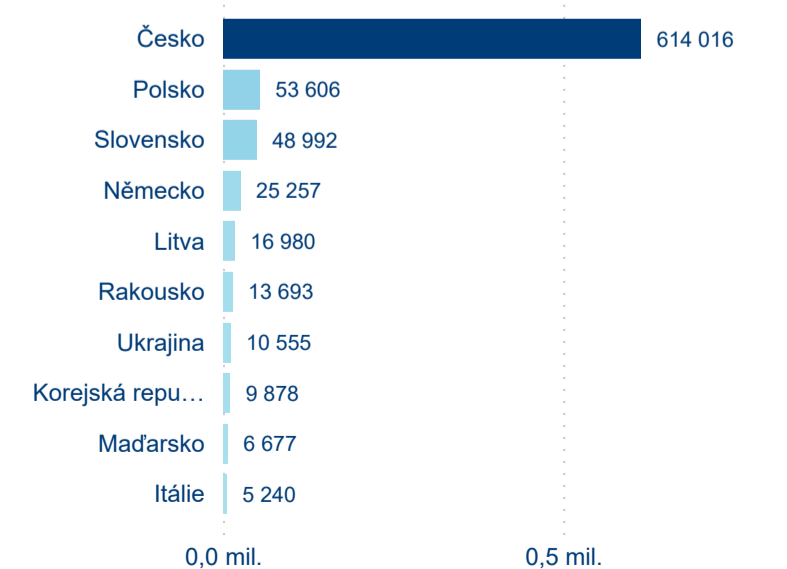

Legenda ● Domácí cestovní ruch ● Příjezdový cestovní ruch

Legenda ● Domácí cestovní ruch ● Příjezdový cestovní ruch

Top 10 zdrojových zemí

Průměrná doba pobytu top 10 zdrojových zemí.

Hromadná ubytovací zařízení dle krajů

3,23

Průměrná doba pobytu (dny)

Počet příjezdů

Počet přenocování

Průměrná doba pobytu (dny)

Domácí a příjezdový CR

Sezonální srovnání

Poměr DCR a PCR

Top 10 zdrojových zemí

Průměrná doba pobytu top 10 zdrojových zemí.

Hromadná ubytovací zařízení dle krajů

1 743 103

Počet příjezdů v HUZ

9,99 %

Meziroční změna počtu příjezdů 2023/2022

3 518 009