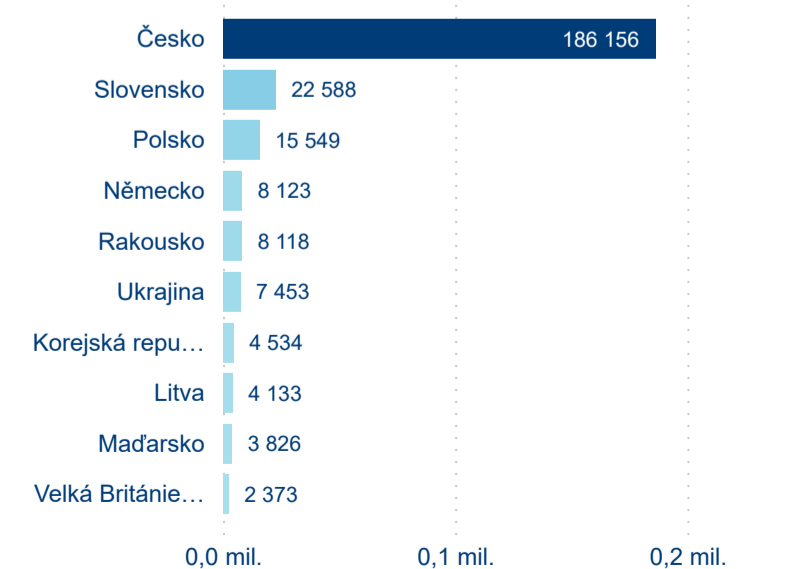

Hromadná ubytovací zařízení dle krajů

288 245

Počet příjezdů v HUZ

40,67 %

Meziroční změna počtu příjezdů 2023/2022

501 373

Počet nocí strávených v HUZ

29,21 %

Meziroční změna v počtu přenocování 2023/2022

2,74

Průměrná doba pobytu (dny)

Počet příjezdů

Počet přenocování

Průměrná doba pobytu (dny)

Domácí a příjezdový CR

Sezonální srovnání

Poměr DCR a PCR

Top 10 zdrojových zemí

Průměrná doba pobytu top 10 zdrojových zemí.

Hromadná ubytovací zařízení dle krajů

591 314

Počet příjezdů v HUZ

10,50 %

Meziroční změna počtu příjezdů 2023/2022