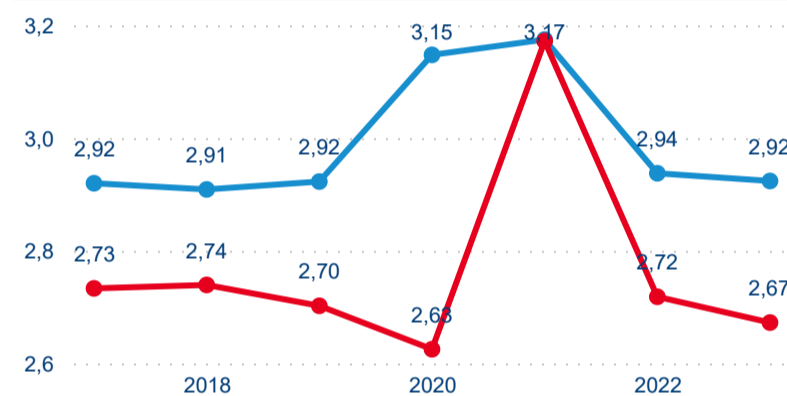

Meziroční změna v počtu přenocování 2023/2022

2,74

Průměrná doba pobytu (dny)

Počet příjezdů

Počet přenocování

Průměrná doba pobytu (dny)

Domácí a příjezdový CR

Sezonální srovnání

Poměr DCR a PCR

Top 10 zdrojových zemí

Průměrná doba pobytu top 10 zdrojových zemí.

Hromadná ubytovací zařízení dle krajů

591 314

Počet příjezdů v HUZ

10,50 %

Meziroční změna počtu příjezdů 2023/2022

1 090 113

Počet nocí strávených v HUZ

8,18 %

Meziroční změna v počtu přenocování 2023/2022

2,84

Průměrná doba pobytu (dny)

Počet příjezdů

Počet přenocování

Průměrná doba pobytu (dny)

Domáci a příjezdový CR

Sezonální srovnání

Poměr DCR a PCR

Top 10 zdrojových zemí

Hromadná ubytovací zařízení dle krajů

879 559

Počet příjezdů v HUZ