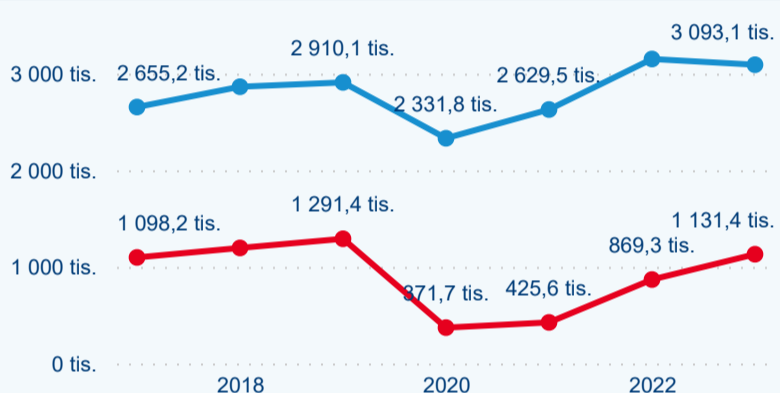

Domáci a příjezdový CR

Sezonální srovnání

Poměr DCR a PCR

Top 10 zdrojových zemí

Průměrná doba pobytu top 10 zdrojových zemí.

Hromadná ubytovací zařízení dle krajů

2 157 906

Počet příjezdů v HUZ

9,02 %

Meziroční změna počtu příjezdů 2023/2022

4 224 521

Počet nocí strávených v HUZ

5,04 %

Meziroční změna v počtu přenocování 2023/2022

2,96

Průměrná doba pobytu (dny)

Počet příjezdů

Počet přenocování

Průměrná doba pobytu (dny)

Domácí a příjezdový CR

Legenda ● DCR ● PCR

Legenda ● DCR ● PCR

Legenda ● DCR ● PCR

Sezonální srovnání

Legenda ● 2017 ● 2018 ● 2019 ● 2020 ● 2021 ● 2022 ● 2023

Legenda ● 2017 ● 2018 ● 2019 ● 2020 ● 2021 ● 2022 ● 2023

Legenda ● 2017 ● 2018 ● 2019 ● 2020 ● 2021 ● 2022 ● 2023

Poměr DCR a PCR

Legenda ● Domácí cestovní ruch ● Příjezdový cestovní ruch