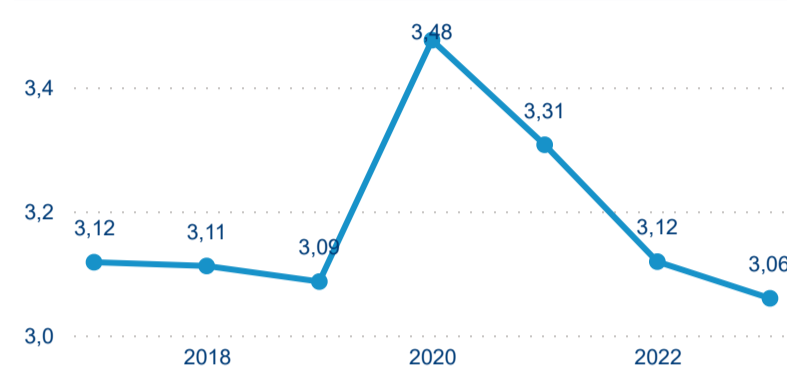

Legenda ● 2017 ● 2018 ● 2019 ● 2020 ● 2021 ● 2022 ● 2023

Poměr DCR a PCR

Legenda ● Domácí cestovní ruch ● Příjezdový cestovní ruch

Legenda ● Domácí cestovní ruch ● Příjezdový cestovní ruch

Legenda ● Domácí cestovní ruch ● Příjezdový cestovní ruch

Top 10 zdrojových zemí

Průměrná doba pobytu top 10 zdrojových zemí.

Hromadná ubytovací zařízení dle krajů

1 278 347

Počet příjezdů v HUZ

3,14 %

Meziroční změna počtu příjezdů 2023/2022

2 633 035

Počet nocí strávených v HUZ

0,26 %

Meziroční změna v počtu přenocování 2023/2022

3,06

Průměrná doba pobytu (dny)

Počet příjezdů

Počet přenocování

Průměrná doba pobytu (dny)

Domáci a příjezdový CR

Sezonální srovnání

Poměr DCR a PCR

Top 10 zdrojových zemí

Průměrná doba pobytu top 10 zdrojových zemí.

Hromadná ubytovací zařízení dle krajů

2 157 906

Počet příjezdů v HUZ