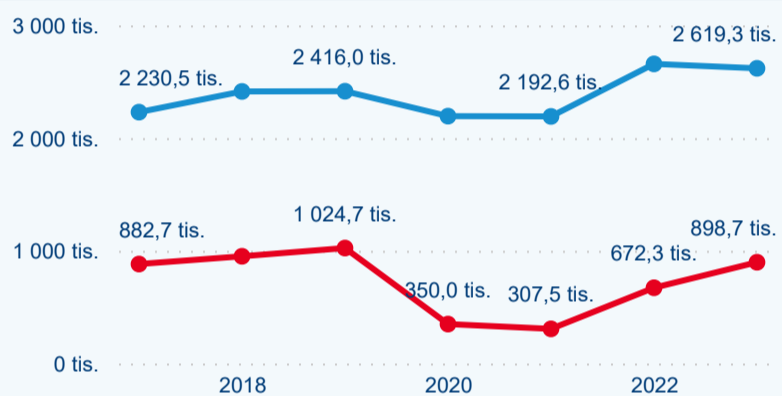

Top 10 zdrojových zemí

Průměrná doba pobytu top 10 zdrojových zemí.

Hromadná ubytovací zařízení dle krajů

1 743 103

Počet příjezdů v HUZ

9,99 %

Meziroční změna počtu příjezdů 2023/2022

3 518 009

Počet nocí strávených v HUZ

5,62 %

Meziroční změna v počtu přenocování 2023/2022

3,02

Průměrná doba pobytu (dny)

Počet příjezdů

Počet přenocování

Průměrná doba pobytu (dny)

Domáci a příjezdový CR

Legenda ● DCR ● PCR

Legenda ● DCR ● PCR

Legenda ● DCR ● PCR

Sezonální srovnání

Legenda ● 2017 ● 2018 ● 2019 ● 2020 ● 2021 ● 2022 ● 2023

Legenda ● 2017 ● 2018 ● 2019 ● 2020 ● 2021 ● 2022 ● 2023

Legenda ● 2017 ● 2018 ● 2019 ● 2020 ● 2021 ● 2022 ● 2023

Poměr DCR a PCR

Legenda ● Domáci cestovní ruch ● Příjezdový cestovní ruch

Legenda ● Domáci cestovní ruch ● Příjezdový cestovní ruch

Legenda ● Domáci cestovní ruch ● Příjezdový cestovní ruch