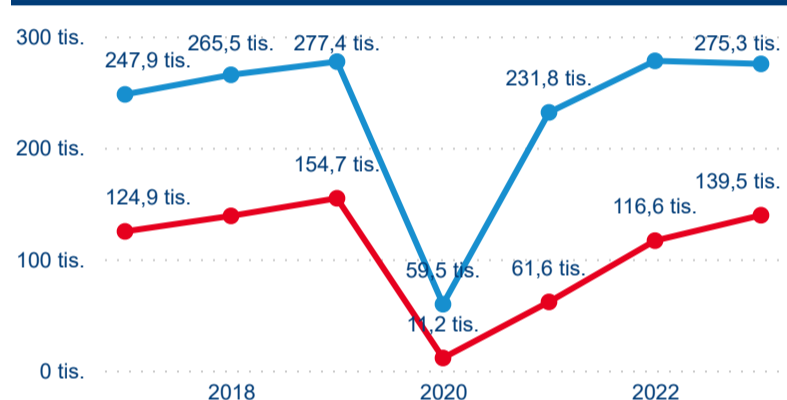

Legenda ● 2017 ● 2018 ● 2019 ● 2020 ● 2021 ● 2022 ● 2023

Poměr DCR a PCR

Legenda ● Domáci cestovní ruch ● Příjezdový cestovní ruch

Legenda ● Domáci cestovní ruch ● Příjezdový cestovní ruch

Legenda ● Domáci cestovní ruch ● Příjezdový cestovní ruch

Top 10 zdrojových zemí

Průměrná doba pobytu top 10 zdrojových zemí.

Hromadná ubytovací zařízení dle krajů

414 803

Počet příjezdů v HUZ

5,10 %

Meziroční změna počtu příjezdů 2023/2022

706 512

Počet nocí strávených v HUZ

2,25 %

Meziroční změna v počtu přenocování 2023/2022

2,70

Průměrná doba pobytu (dny)

Počet příjezdů

Počet přenocování

Průměrná doba pobytu (dny)

Domácí a příjezdový CR

Legenda ● DCR ● PCR

Legenda ● DCR ● PCR

Legenda ● DCR ● PCR

Sezonální srovnání

Legenda ● 2017 ● 2018 ● 2019 ● 2020 ● 2021 ● 2022 ● 2023

Legenda ● 2017 ● 2018 ● 2019 ● 2020 ● 2021 ● 2022 ● 2023