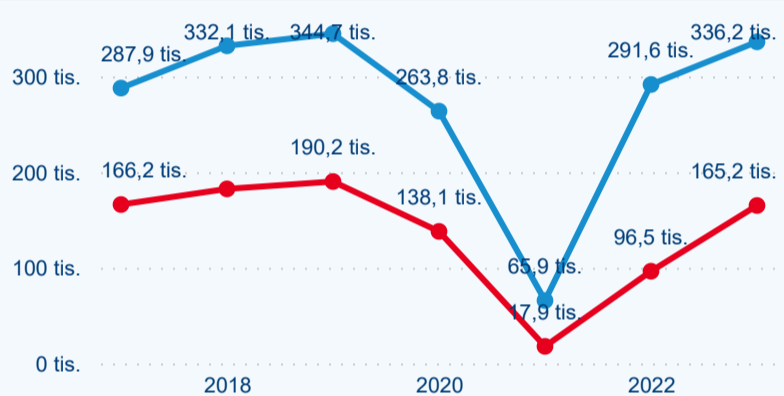

Hromadná ubytovací zařízení dle krajů

288 245

Počet příjezdů v HUZ

40,67 %

Meziroční změna počtu příjezdů 2023/2022

501 373

Počet nocí strávených v HUZ

29,21 %

Meziroční změna v počtu přenocování 2023/2022

2,74

Průměrná doba pobytu (dny)

Počet příjezdů

Počet přenocování

Průměrná doba pobytu (dny)

Domácí a příjezdový CR

Sezonální srovnání

Poměr DCR a PCR

Top 10 zdrojových zemí

Průměrná doba pobytu top 10 zdrojových zemí.

Hromadná ubytovací zařízení dle krajů

591 314

Počet příjezdů v HUZ

10,50 %

Meziroční změna počtu příjezdů 2023/2022