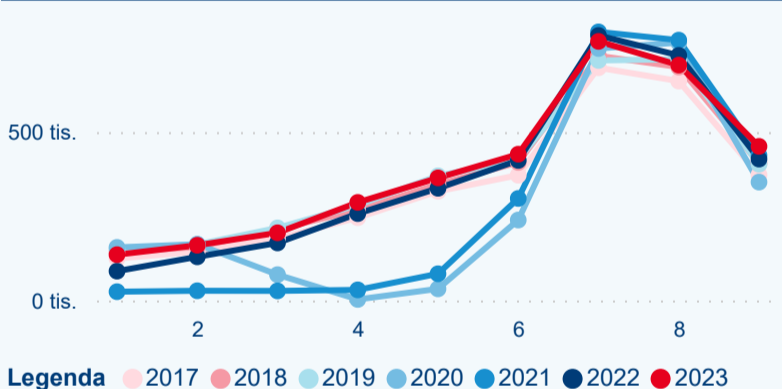

Počet nocí strávených v HUZ

5,62 %

Meziroční změna v počtu přenocování 2023/2022

3,02

Průměrná doba pobytu (dny)

Počet příjezdů

Počet přenocování

Průměrná doba pobytu (dny)

Domáci a příjezdový CR

Legenda ● DCR ● PCR

Legenda ● DCR ● PCR

Legenda ● DCR ● PCR

Sezonální srovnání

Legenda ● 2017 ● 2018 ● 2019 ● 2020 ● 2021 ● 2022 ● 2023

Legenda ● 2017 ● 2018 ● 2019 ● 2020 ● 2021 ● 2022 ● 2023

Legenda ● 2017 ● 2018 ● 2019 ● 2020 ● 2021 ● 2022 ● 2023

Poměr DCR a PCR

Legenda ● Domáci cestovní ruch ● Příjezdový cestovní ruch

Legenda ● Domáci cestovní ruch ● Příjezdový cestovní ruch

Legenda ● Domáci cestovní ruch ● Příjezdový cestovní ruch