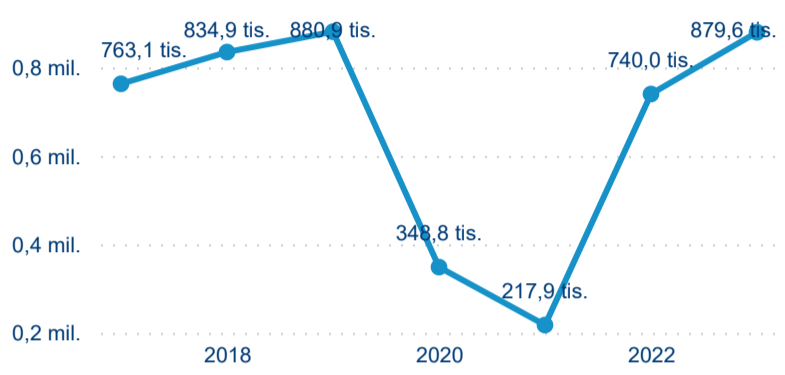

Průměrná doba pobytu (dny)

Domáci a příjezdový CR

Sezonální srovnání

Poměr DCR a PCR

Top 10 zdrojových zemí

Hromadná ubytovací zařízení dle krajů

879 559

Počet příjezdů v HUZ

18,85 %

Meziroční změna počtu příjezdů 2023/2022

1 591 486

Počet nocí strávených v HUZ

14,03 %

Meziroční změna v počtu přenocování 2023/2022

2,81

Průměrná doba pobytu (dny)

Počet příjezdů

Počet přenocování

Průměrná doba pobytu (dny)

Domácí a příjezdový CR

Legenda ● DCR ● PCR

Legenda ● DCR ● PCR

Legenda ● DCR ● PCR

Sezonální srovnání