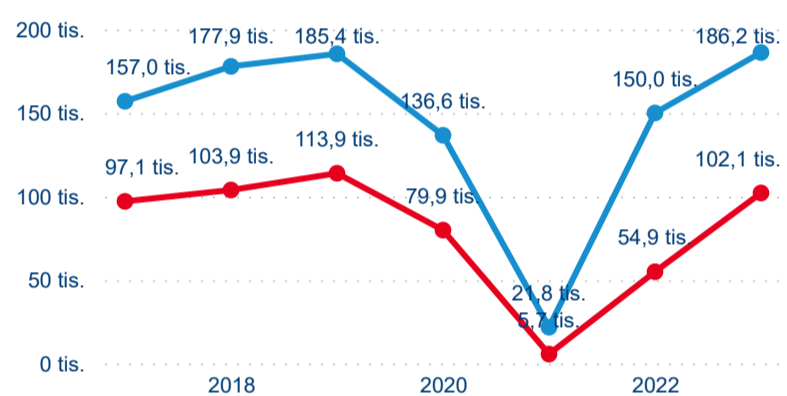

Hromadná ubytovací zařízení dle krajů

288 245

Počet příjezdů v HUZ

40,67 %

Meziroční změna počtu příjezdů 2023/2022

501 373

Počet nocí strávených v HUZ

29,21 %

Meziroční změna v počtu přenocování 2023/2022

2,74

Průměrná doba pobytu (dny)

Počet příjezdů

Počet přenocování

Průměrná doba pobytu (dny)

Domácí a příjezdový CR

Sezonální srovnání

Poměr DCR a PCR

Top 10 zdrojových zemí

Průměrná doba pobytu top 10 zdrojových zemí.

Hromadná ubytovací zařízení dle krajů

591 314

Počet příjezdů v HUZ

10,50 %

Meziroční změna počtu příjezdů 2023/2022