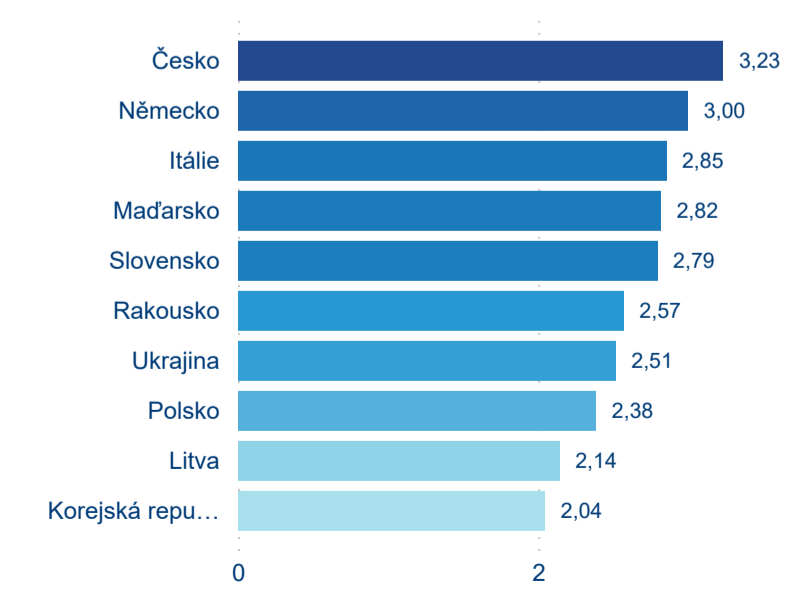

Top 10 zdrojových zemí

Průměrná doba pobytu top 10 zdrojových zemí.

Hromadná ubytovací zařízení dle krajů

1 278 347

Počet příjezdů v HUZ

3,14 %

Meziroční změna počtu příjezdů 2023/2022

2 633 035

Domáci a příjezdový CR

Sezonální srovnání

Poměr DCR a PCR

Top 10 zdrojových zemí

Průměrná doba pobytu top 10 zdrojových zemí.

Hromadná ubytovací zařízení dle krajů

2 157 906

Počet příjezdů v HUZ