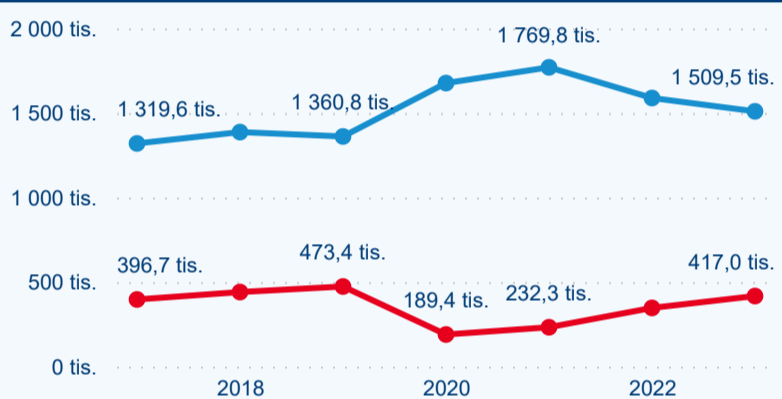

3,23

Průměrná doba pobytu (dny)

Počet příjezdů

Počet přenocování

Průměrná doba pobytu (dny)

Domácí a příjezdový CR

Sezonální srovnání

Poměr DCR a PCR

Top 10 zdrojových zemí

Průměrná doba pobytu top 10 zdrojových zemí.

Hromadná ubytovací zařízení dle krajů

1 743 103

Počet příjezdů v HUZ

9,99 %

Meziroční změna počtu příjezdů 2023/2022

3 518 009