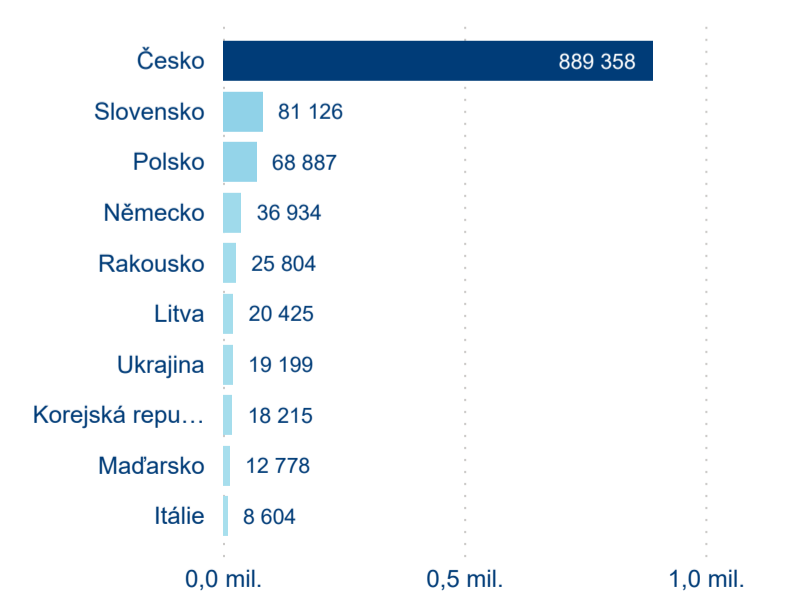

Top 10 zdrojových zemí

Průměrná doba pobytu top 10 zdrojových zemí.

Hromadná ubytovací zařízení dle krajů

1 278 347

Počet příjezdů v HUZ

3,14 %

Meziroční změna počtu příjezdů 2023/2022

2 633 035

Domáci a příjezdový CR

Sezonální srovnání

Poměr DCR a PCR

Top 10 zdrojových zemí

Průměrná doba pobytu top 10 zdrojových zemí.

Hromadná ubytovací zařízení dle krajů

2 157 906

Počet příjezdů v HUZ