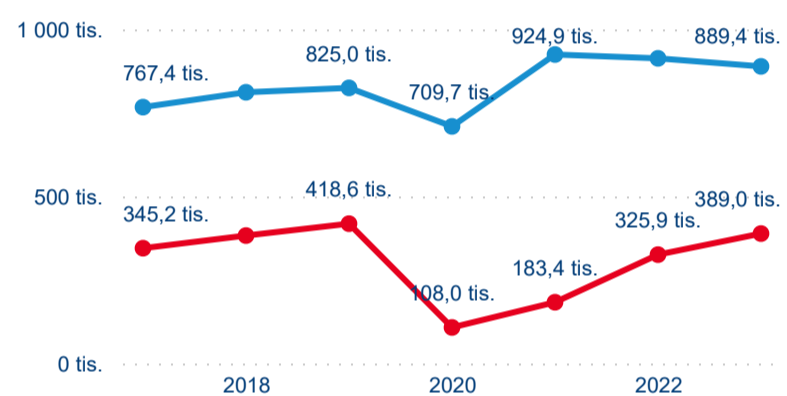

Legenda ● 2017 ● 2018 ● 2019 ● 2020 ● 2021 ● 2022 ● 2023

Poměr DCR a PCR

Legenda ● Domácí cestovní ruch ● Příjezdový cestovní ruch

Legenda ● Domácí cestovní ruch ● Příjezdový cestovní ruch

Legenda ● Domácí cestovní ruch ● Příjezdový cestovní ruch

Top 10 zdrojových zemí

Průměrná doba pobytu top 10 zdrojových zemí.

Hromadná ubytovací zařízení dle krajů

1 278 347

Počet příjezdů v HUZ

3,14 %

Meziroční změna počtu příjezdů 2023/2022

2 633 035

Počet nocí strávených v HUZ

0,26 %

Meziroční změna v počtu přenocování 2023/2022

3,06

Průměrná doba pobytu (dny)

Počet příjezdů

Počet přenocování

Průměrná doba pobytu (dny)

Domáci a příjezdový CR

Sezonální srovnání

Poměr DCR a PCR

Top 10 zdrojových zemí

Průměrná doba pobytu top 10 zdrojových zemí.

Hromadná ubytovací zařízení dle krajů

2 157 906

Počet příjezdů v HUZ