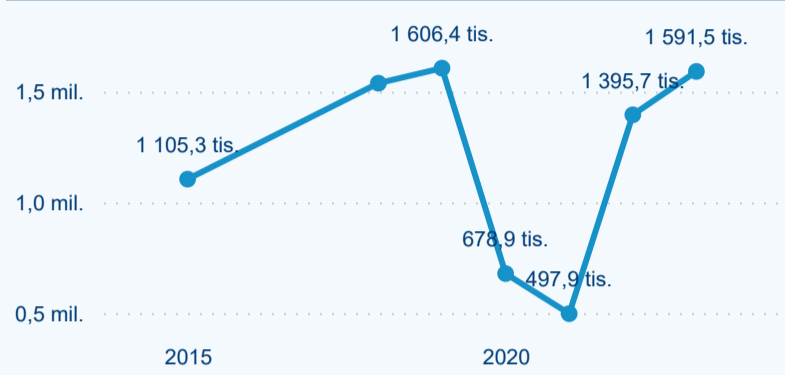

Průměrná doba pobytu (dny)

Domáci a příjezdový CR

Sezonální srovnání

Poměr DCR a PCR

Top 10 zdrojových zemí

Hromadná ubytovací zařízení dle krajů

879 559

Počet příjezdů v HUZ

18,85 %

Meziroční změna počtu příjezdů 2023/2022

1 591 486

Počet nocí strávených v HUZ

14,03 %

Meziroční změna v počtu přenocování 2023/2022

2,81

Průměrná doba pobytu (dny)

Počet příjezdů

Počet přenocování

Průměrná doba pobytu (dny)

Domácí a příjezdový CR

Legenda ● DCR ● PCR

Legenda ● DCR ● PCR

Legenda ● DCR ● PCR

Sezonální srovnání