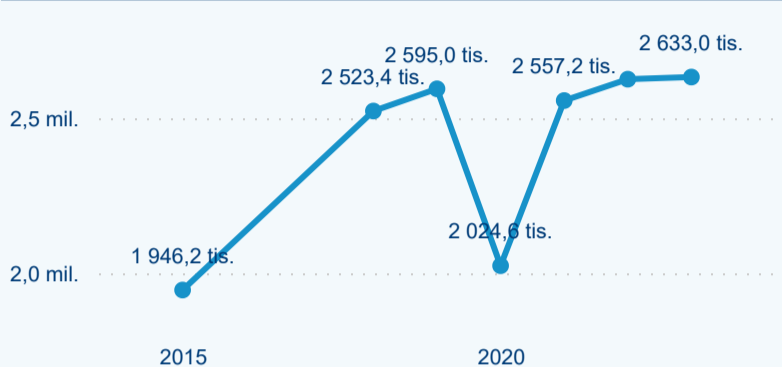

Legenda ● 2017 ● 2018 ● 2019 ● 2020 ● 2021 ● 2022 ● 2023

Poměr DCR a PCR

Legenda ● Domácí cestovní ruch ● Příjezdový cestovní ruch

Legenda ● Domácí cestovní ruch ● Příjezdový cestovní ruch

Legenda ● Domácí cestovní ruch ● Příjezdový cestovní ruch

Top 10 zdrojových zemí

Průměrná doba pobytu top 10 zdrojových zemí.

Hromadná ubytovací zařízení dle krajů

1 278 347

Počet příjezdů v HUZ

3,14 %

Meziroční změna počtu příjezdů 2023/2022

2 633 035

Počet nocí strávených v HUZ

0,26 %

Meziroční změna v počtu přenocování 2023/2022

3,06

Průměrná doba pobytu (dny)

Počet příjezdů

Počet přenocování

Průměrná doba pobytu (dny)

Domáci a příjezdový CR

Sezonální srovnání

Poměr DCR a PCR

Top 10 zdrojových zemí

Průměrná doba pobytu top 10 zdrojových zemí.

Hromadná ubytovací zařízení dle krajů

2 157 906

Počet příjezdů v HUZ