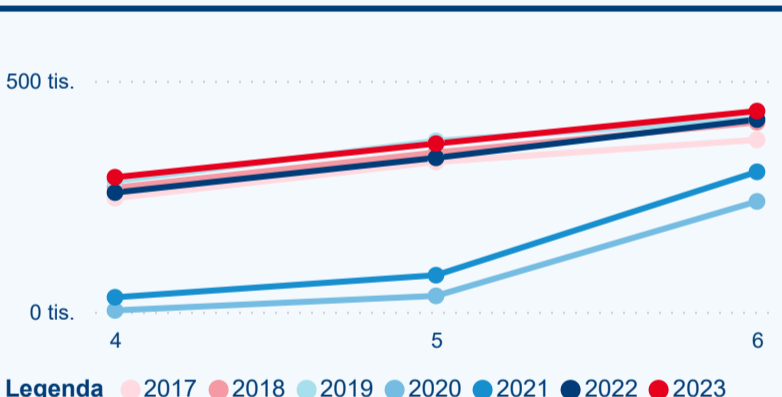

Meziroční změna v počtu přenocování 2023/2022

2,74

Průměrná doba pobytu (dny)

Počet příjezdů

Počet přenocování

Průměrná doba pobytu (dny)

Domácí a příjezdový CR

Sezonální srovnání

Poměr DCR a PCR

Top 10 zdrojových zemí

Průměrná doba pobytu top 10 zdrojových zemí.

Hromadná ubytovací zařízení dle krajů

591 314

Počet příjezdů v HUZ

10,50 %

Meziroční změna počtu příjezdů 2023/2022

1 090 113

Počet nocí strávených v HUZ

8,18 %

Meziroční změna v počtu přenocování 2023/2022

2,84

Průměrná doba pobytu (dny)

Počet příjezdů

Počet přenocování

Průměrná doba pobytu (dny)

Domáci a příjezdový CR

Sezonální srovnání

Poměr DCR a PCR

Top 10 zdrojových zemí

Hromadná ubytovací zařízení dle krajů

879 559

Počet příjezdů v HUZ