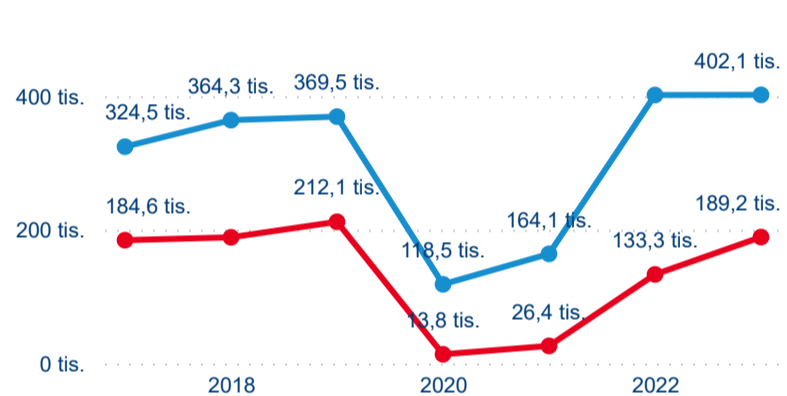

Meziroční změna v počtu přenocování 2023/2022

2,74

Průměrná doba pobytu (dny)

Počet příjezdů

Počet přenocování

Průměrná doba pobytu (dny)

Domácí a příjezdový CR

Sezonální srovnání

Poměr DCR a PCR

Top 10 zdrojových zemí

Průměrná doba pobytu top 10 zdrojových zemí.

Hromadná ubytovací zařízení dle krajů

591 314

Počet příjezdů v HUZ

10,50 %

Meziroční změna počtu příjezdů 2023/2022

1 090 113

Počet nocí strávených v HUZ

8,18 %

Meziroční změna v počtu přenocování 2023/2022

2,84

Průměrná doba pobytu (dny)

Počet příjezdů

Počet přenocování

Průměrná doba pobytu (dny)

Domáci a příjezdový CR

Sezonální srovnání

Poměr DCR a PCR

Top 10 zdrojových zemí

Hromadná ubytovací zařízení dle krajů

879 559

Počet příjezdů v HUZ