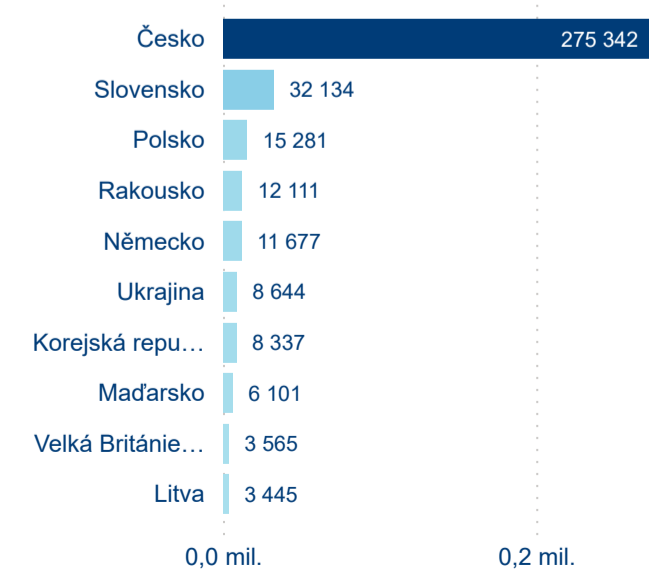

Domácí a příjezdový CR

Legenda ● DCR ● PCR

Legenda ● DCR ● PCR

Legenda ● DCR ● PCR

Sezonální srovnání

Legenda ● 2017 ● 2018 ● 2019 ● 2020 ● 2021 ● 2022 ● 2023

Legenda ● 2017 ● 2018 ● 2019 ● 2020 ● 2021 ● 2022 ● 2023

Legenda ● 2017 ● 2018 ● 2019 ● 2020 ● 2021 ● 2022 ● 2023

Poměr DCR a PCR

Legenda ● Domácí cestovní ruch ● Příjezdový cestovní ruch

Legenda ● Domácí cestovní ruch ● Příjezdový cestovní ruch

Legenda ● Domácí cestovní ruch ● Příjezdový cestovní ruch

Top 10 zdrojových zemí

Průměrná doba pobytu top 10 zdrojových zemí.

Hromadná ubytovací zařízení dle krajů

1 278 347

Počet příjezdů v HUZ

3,14 %

Meziroční změna počtu příjezdů 2023/2022

2 633 035