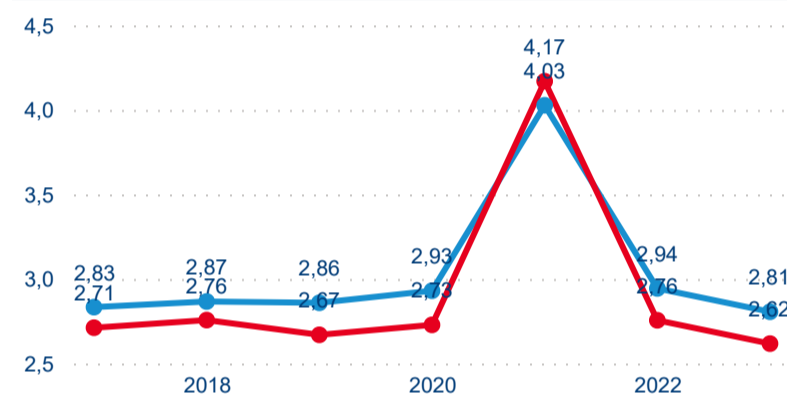

Meziroční změna v počtu přenocování 2023/2022

2,74

Průměrná doba pobytu (dny)

Počet příjezdů

Počet přenocování

Průměrná doba pobytu (dny)

Domácí a příjezdový CR

Sezonální srovnání

Poměr DCR a PCR

Top 10 zdrojových zemí

Průměrná doba pobytu top 10 zdrojových zemí.

Hromadná ubytovací zařízení dle krajů

591 314

Počet příjezdů v HUZ

10,50 %

Meziroční změna počtu příjezdů 2023/2022