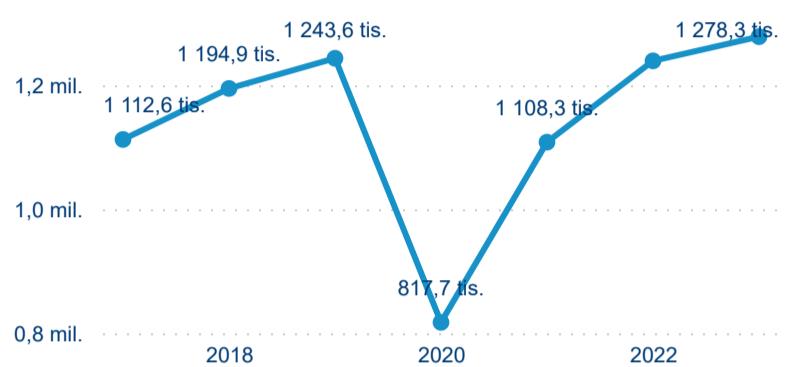

Legenda ● 2017 ● 2018 ● 2019 ● 2020 ● 2021 ● 2022 ● 2023

Poměr DCR a PCR

Legenda ● Domácí cestovní ruch ● Příjezdový cestovní ruch

Legenda ● Domácí cestovní ruch ● Příjezdový cestovní ruch

Legenda ● Domácí cestovní ruch ● Příjezdový cestovní ruch

Top 10 zdrojových zemí

Průměrná doba pobytu top 10 zdrojových zemí.

Hromadná ubytovací zařízení dle krajů

1 278 347

Počet příjezdů v HUZ

3,14 %

Meziroční změna počtu příjezdů 2023/2022

2 633 035

Počet nocí strávených v HUZ

0,26 %

Meziroční změna v počtu přenocování 2023/2022

3,06

Průměrná doba pobytu (dny)

Počet příjezdů

Počet přenocování

Průměrná doba pobytu (dny)

Domáci a příjezdový CR

Sezonální srovnání

Poměr DCR a PCR

Top 10 zdrojových zemí

Průměrná doba pobytu top 10 zdrojových zemí.

Hromadná ubytovací zařízení dle krajů

2 157 906

Počet příjezdů v HUZ