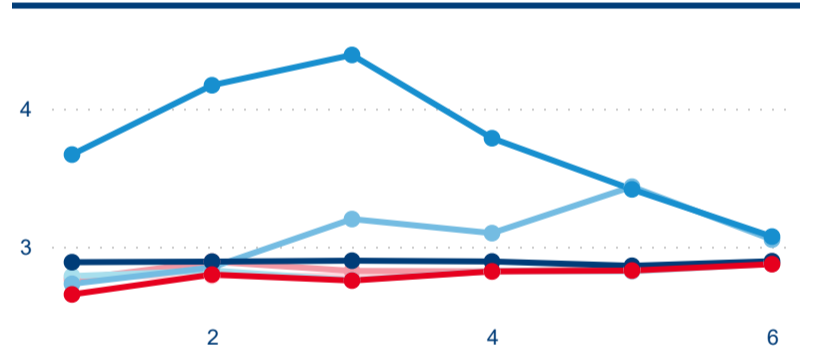

Počet příjezdů

Počet přenocování

Průměrná doba pobytu (dny)

Domácí a příjezdový CR

Legenda ● DCR ● PCR

Legenda ● DCR ● PCR

Legenda ● DCR ● PCR

Sezonální srovnání

Legenda ● 2017 ● 2018 ● 2019 ● 2020 ● 2021 ● 2022 ● 2023

Legenda ● 2017 ● 2018 ● 2019 ● 2020 ● 2021 ● 2022 ● 2023

Legenda ● 2017 ● 2018 ● 2019 ● 2020 ● 2021 ● 2022 ● 2023

Poměr DCR a PCR

Legenda ● Domácí cestovní ruch ● Příjezdový cestovní ruch