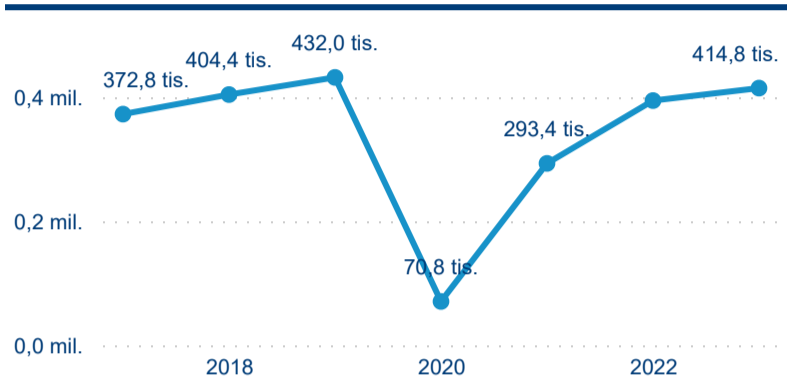

Legenda ● 2017 ● 2018 ● 2019 ● 2020 ● 2021 ● 2022 ● 2023

Poměr DCR a PCR

Legenda ● Domáci cestovní ruch ● Příjezdový cestovní ruch

Legenda ● Domáci cestovní ruch ● Příjezdový cestovní ruch

Legenda ● Domáci cestovní ruch ● Příjezdový cestovní ruch

Top 10 zdrojových zemí

Průměrná doba pobytu top 10 zdrojových zemí.

Hromadná ubytovací zařízení dle krajů

414 803

Počet příjezdů v HUZ

5,10 %

Meziroční změna počtu příjezdů 2023/2022

706 512

Počet nocí strávených v HUZ

2,25 %

Meziroční změna v počtu přenocování 2023/2022

2,70

Průměrná doba pobytu (dny)

Počet příjezdů

Počet přenocování

Průměrná doba pobytu (dny)

Domácí a příjezdový CR

Legenda ● DCR ● PCR

Legenda ● DCR ● PCR

Legenda ● DCR ● PCR

Sezonální srovnání

Legenda ● 2017 ● 2018 ● 2019 ● 2020 ● 2021 ● 2022 ● 2023

Legenda ● 2017 ● 2018 ● 2019 ● 2020 ● 2021 ● 2022 ● 2023