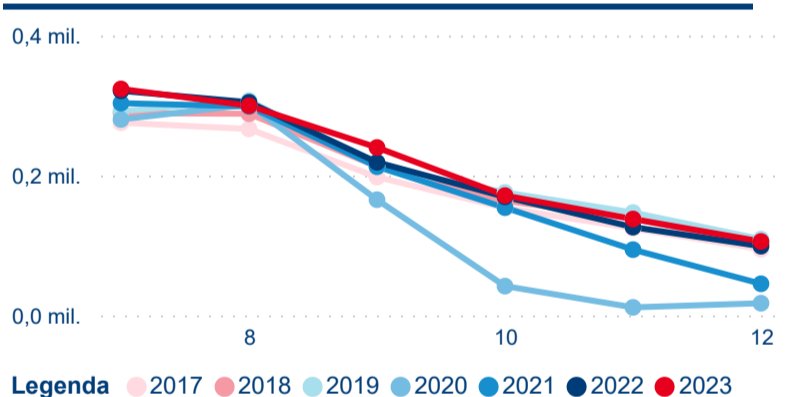

Legenda ● 2017 ● 2018 ● 2019 ● 2020 ● 2021 ● 2022 ● 2023

Poměr DCR a PCR

Legenda ● Domácí cestovní ruch ● Příjezdový cestovní ruch

Legenda ● Domácí cestovní ruch ● Příjezdový cestovní ruch

Legenda ● Domácí cestovní ruch ● Příjezdový cestovní ruch

Top 10 zdrojových zemí

Průměrná doba pobytu top 10 zdrojových zemí.

Hromadná ubytovací zařízení dle krajů

1 278 347

Počet příjezdů v HUZ

3,14 %

Meziroční změna počtu příjezdů 2023/2022

2 633 035

Počet nocí strávených v HUZ

0,26 %

Meziroční změna v počtu přenocování 2023/2022

3,06

Průměrná doba pobytu (dny)

Počet příjezdů

Počet přenocování

Průměrná doba pobytu (dny)

Domáci a příjezdový CR

Sezonální srovnání

Poměr DCR a PCR

Top 10 zdrojových zemí

Průměrná doba pobytu top 10 zdrojových zemí.

Hromadná ubytovací zařízení dle krajů

2 157 906

Počet příjezdů v HUZ