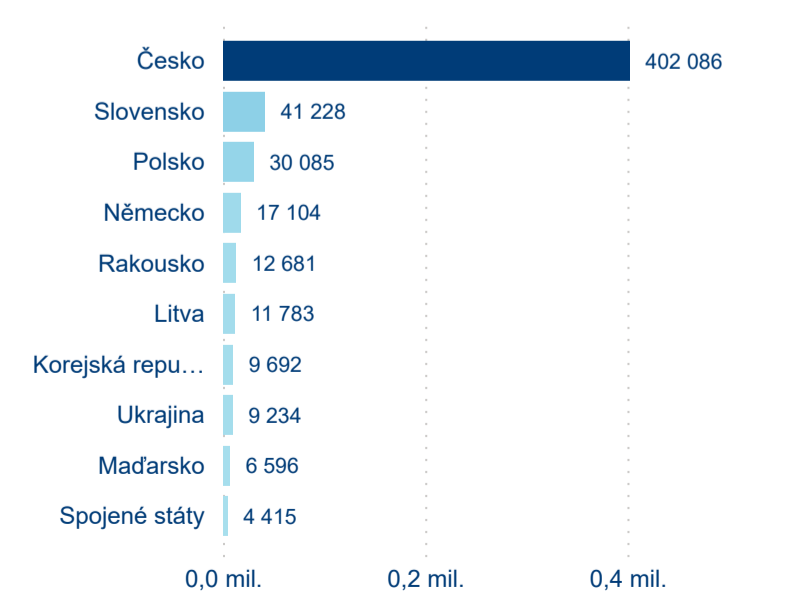

Průměrná doba pobytu (dny)

Domáci a příjezdový CR

Sezonální srovnání

Poměr DCR a PCR

Top 10 zdrojových zemí

Hromadná ubytovací zařízení dle krajů

879 559

Počet příjezdů v HUZ