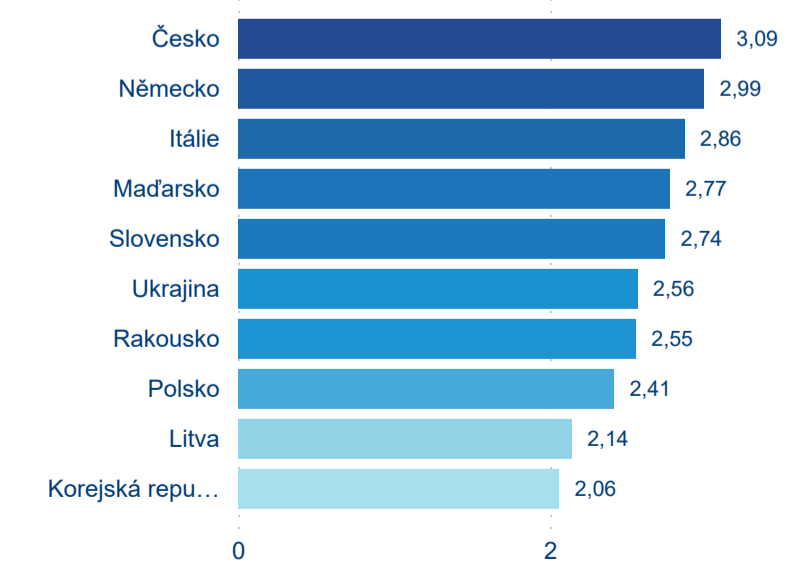

Počet příjezdů

Počet přenocování

Průměrná doba pobytu (dny)

Domácí a příjezdový CR

Legenda ● DCR ● PCR

Legenda ● DCR ● PCR

Legenda ● DCR ● PCR

Sezonální srovnání

Legenda ● 2017 ● 2018 ● 2019 ● 2020 ● 2021 ● 2022 ● 2023

Legenda ● 2017 ● 2018 ● 2019 ● 2020 ● 2021 ● 2022 ● 2023

Legenda ● 2017 ● 2018 ● 2019 ● 2020 ● 2021 ● 2022 ● 2023

Poměr DCR a PCR

Legenda ● Domácí cestovní ruch ● Příjezdový cestovní ruch

Legenda ● Domácí cestovní ruch ● Příjezdový cestovní ruch

Legenda ● Domácí cestovní ruch ● Příjezdový cestovní ruch

Top 10 zdrojových zemí

Průměrná doba pobytu top 10 zdrojových zemí.