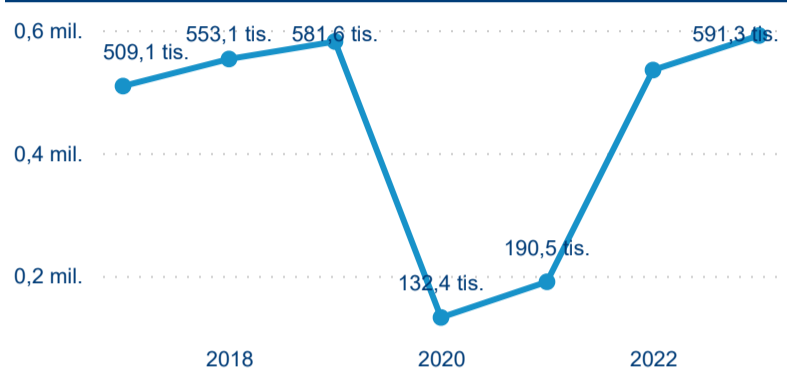

Meziroční změna v počtu přenocování 2023/2022

2,74

Průměrná doba pobytu (dny)

Počet příjezdů

Počet přenocování

Průměrná doba pobytu (dny)

Domácí a příjezdový CR

Sezonální srovnání

Poměr DCR a PCR

Top 10 zdrojových zemí

Průměrná doba pobytu top 10 zdrojových zemí.

Hromadná ubytovací zařízení dle krajů

591 314

Počet příjezdů v HUZ

10,50 %

Meziroční změna počtu příjezdů 2023/2022

1 090 113

Počet nocí strávených v HUZ

8,18 %

Meziroční změna v počtu přenocování 2023/2022

2,84

Průměrná doba pobytu (dny)

Počet příjezdů

Počet přenocování

Průměrná doba pobytu (dny)

Domáci a příjezdový CR

Sezonální srovnání

Poměr DCR a PCR

Top 10 zdrojových zemí

Hromadná ubytovací zařízení dle krajů

879 559

Počet příjezdů v HUZ