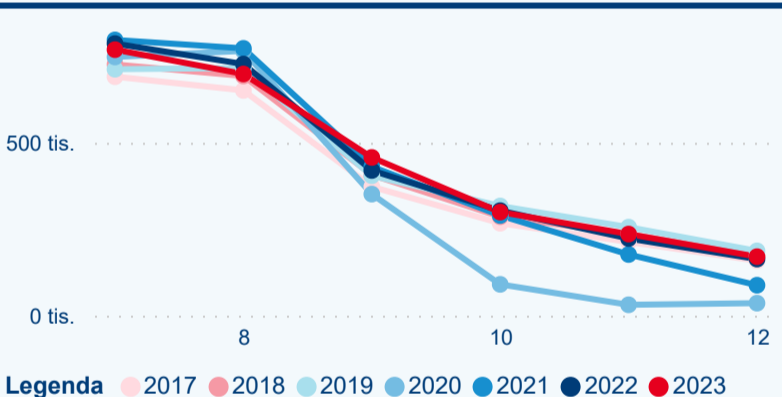

Legenda ● 2017 ● 2018 ● 2019 ● 2020 ● 2021 ● 2022 ● 2023

Poměr DCR a PCR

Legenda ● Domácí cestovní ruch ● Příjezdový cestovní ruch

Legenda ● Domácí cestovní ruch ● Příjezdový cestovní ruch

Legenda ● Domácí cestovní ruch ● Příjezdový cestovní ruch

Top 10 zdrojových zemí

Průměrná doba pobytu top 10 zdrojových zemí.

Hromadná ubytovací zařízení dle krajů

1 278 347

Počet příjezdů v HUZ

3,14 %

Meziroční změna počtu příjezdů 2023/2022

2 633 035

Počet nocí strávených v HUZ

0,26 %

Meziroční změna v počtu přenocování 2023/2022

3,06

Průměrná doba pobytu (dny)

Počet příjezdů

Počet přenocování

Průměrná doba pobytu (dny)

Domáci a příjezdový CR

Sezonální srovnání

Poměr DCR a PCR

Top 10 zdrojových zemí

Průměrná doba pobytu top 10 zdrojových zemí.

Hromadná ubytovací zařízení dle krajů

2 157 906

Počet příjezdů v HUZ