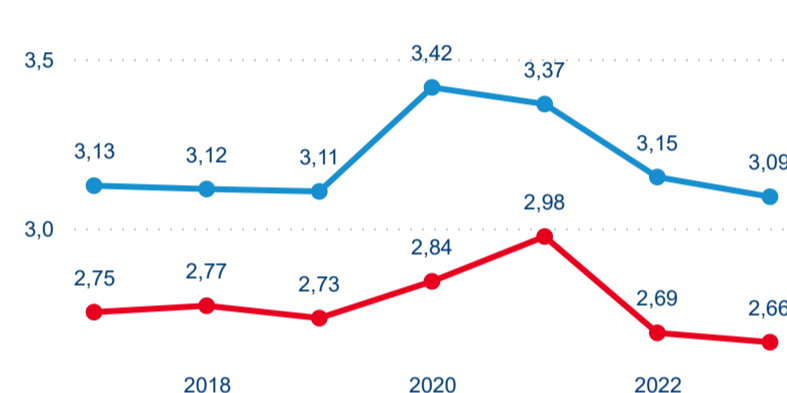

Domáci a příjezdový CR

Sezonální srovnání

Poměr DCR a PCR

Top 10 zdrojových zemí

Průměrná doba pobytu top 10 zdrojových zemí.

Hromadná ubytovací zařízení dle krajů

2 157 906

Počet příjezdů v HUZ

9,02 %

Meziroční změna počtu příjezdů 2023/2022

4 224 521

Počet nocí strávených v HUZ

5,04 %

Meziroční změna v počtu přenocování 2023/2022

2,96

Průměrná doba pobytu (dny)

Počet příjezdů

Počet přenocování

Průměrná doba pobytu (dny)

Domácí a příjezdový CR

Legenda ● DCR ● PCR

Legenda ● DCR ● PCR

Legenda ● DCR ● PCR

Sezonální srovnání

Legenda ● 2017 ● 2018 ● 2019 ● 2020 ● 2021 ● 2022 ● 2023

Legenda ● 2017 ● 2018 ● 2019 ● 2020 ● 2021 ● 2022 ● 2023

Legenda ● 2017 ● 2018 ● 2019 ● 2020 ● 2021 ● 2022 ● 2023

Poměr DCR a PCR

Legenda ● Domácí cestovní ruch ● Příjezdový cestovní ruch