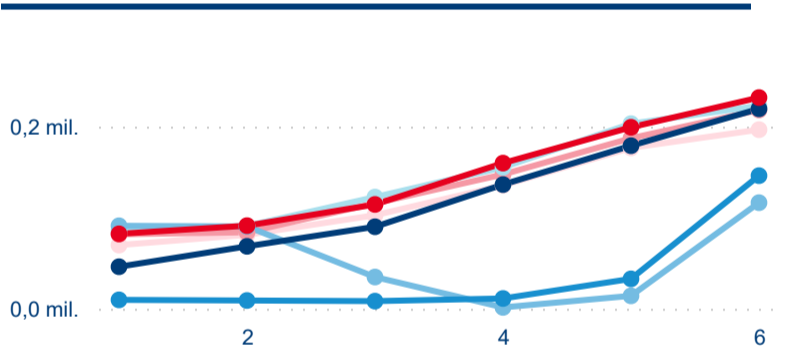

Počet příjezdů

Počet přenocování

Průměrná doba pobytu (dny)

Domácí a příjezdový CR

Legenda ● DCR ● PCR

Legenda ● DCR ● PCR

Legenda ● DCR ● PCR

Sezonální srovnání

Legenda ● 2017 ● 2018 ● 2019 ● 2020 ● 2021 ● 2022 ● 2023

Legenda ● 2017 ● 2018 ● 2019 ● 2020 ● 2021 ● 2022 ● 2023

Legenda ● 2017 ● 2018 ● 2019 ● 2020 ● 2021 ● 2022 ● 2023

Poměr DCR a PCR

Legenda ● Domácí cestovní ruch ● Příjezdový cestovní ruch