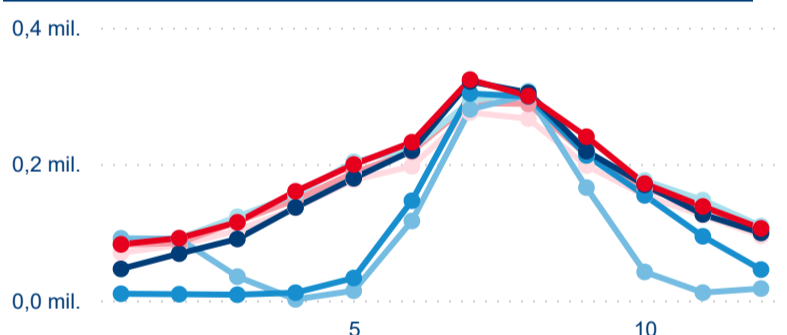

Domáci a příjezdový CR

Sezonální srovnání

Poměr DCR a PCR

Top 10 zdrojových zemí

Průměrná doba pobytu top 10 zdrojových zemí.

Hromadná ubytovací zařízení dle krajů

2 157 906

Počet příjezdů v HUZ

9,02 %

Meziroční změna počtu příjezdů 2023/2022

4 224 521

Počet nocí strávených v HUZ

5,04 %

Meziroční změna v počtu přenocování 2023/2022

2,96

Průměrná doba pobytu (dny)

Počet příjezdů

Počet přenocování

Průměrná doba pobytu (dny)

Domácí a příjezdový CR

Legenda ● DCR ● PCR

Legenda ● DCR ● PCR

Legenda ● DCR ● PCR

Sezonální srovnání

Legenda ● 2017 ● 2018 ● 2019 ● 2020 ● 2021 ● 2022 ● 2023

Legenda ● 2017 ● 2018 ● 2019 ● 2020 ● 2021 ● 2022 ● 2023

Legenda ● 2017 ● 2018 ● 2019 ● 2020 ● 2021 ● 2022 ● 2023

Poměr DCR a PCR

Legenda ● Domácí cestovní ruch ● Příjezdový cestovní ruch