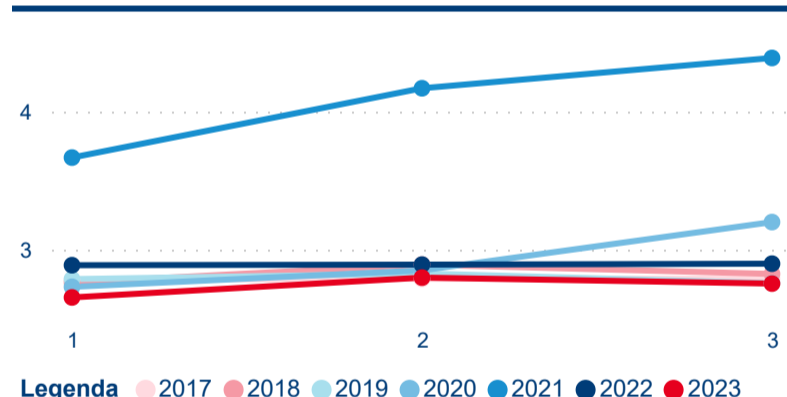

Hromadná ubytovací zařízení dle krajů

288 245

Počet příjezdů v HUZ

40,67 %

Meziroční změna počtu příjezdů 2023/2022

501 373

Počet nocí strávených v HUZ

29,21 %

Meziroční změna v počtu přenocování 2023/2022

2,74

Průměrná doba pobytu (dny)

Počet příjezdů

Počet přenocování

Průměrná doba pobytu (dny)

Domácí a příjezdový CR

Sezonální srovnání

Poměr DCR a PCR

Top 10 zdrojových zemí

Průměrná doba pobytu top 10 zdrojových zemí.

Hromadná ubytovací zařízení dle krajů

591 314

Počet příjezdů v HUZ

10,50 %

Meziroční změna počtu příjezdů 2023/2022