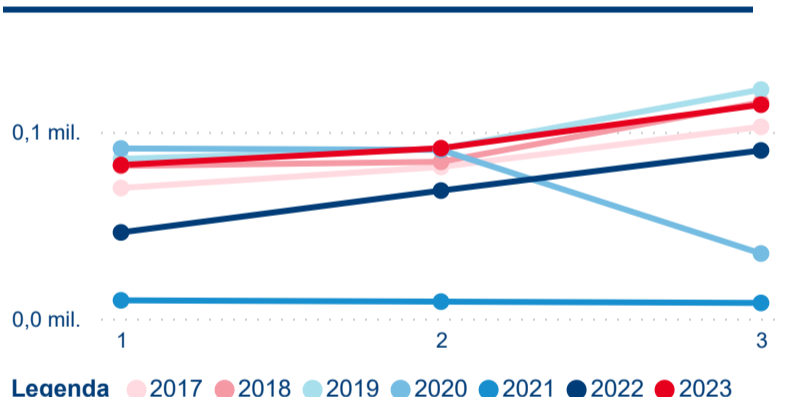

Meziroční změna v počtu přenocování 2023/2022

2,74

Průměrná doba pobytu (dny)

Počet příjezdů

Počet přenocování

Průměrná doba pobytu (dny)

Domácí a příjezdový CR

Sezonální srovnání

Poměr DCR a PCR

Top 10 zdrojových zemí

Průměrná doba pobytu top 10 zdrojových zemí.

Hromadná ubytovací zařízení dle krajů

591 314

Počet příjezdů v HUZ

10,50 %

Meziroční změna počtu příjezdů 2023/2022