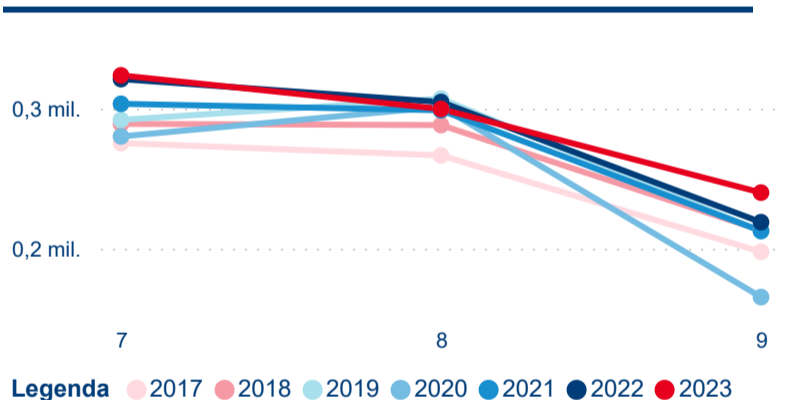

3,23

Průměrná doba pobytu (dny)

Počet příjezdů

Počet přenocování

Průměrná doba pobytu (dny)

Domácí a příjezdový CR

Sezonální srovnání

Poměr DCR a PCR

Top 10 zdrojových zemí

Průměrná doba pobytu top 10 zdrojových zemí.

Hromadná ubytovací zařízení dle krajů

1 743 103

Počet příjezdů v HUZ

9,99 %

Meziroční změna počtu příjezdů 2023/2022

3 518 009