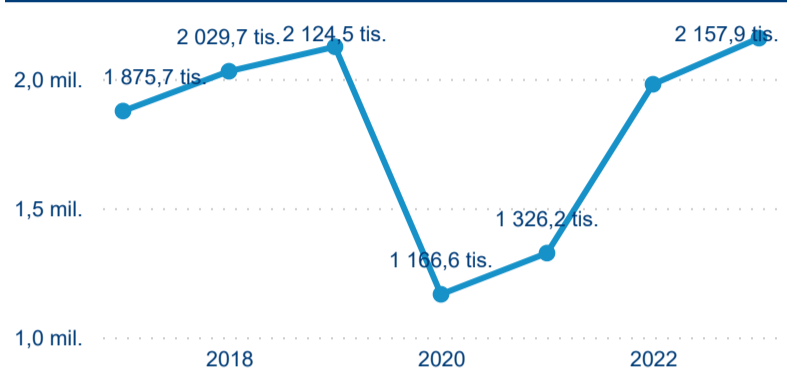

Domáci a příjezdový CR

Sezonální srovnání

Poměr DCR a PCR

Top 10 zdrojových zemí

Průměrná doba pobytu top 10 zdrojových zemí.

Hromadná ubytovací zařízení dle krajů

2 157 906

Počet příjezdů v HUZ

9,02 %

Meziroční změna počtu příjezdů 2023/2022

4 224 521

Počet nocí strávených v HUZ

5,04 %

Meziroční změna v počtu přenocování 2023/2022

2,96

Průměrná doba pobytu (dny)

Počet příjezdů

Počet přenocování

Průměrná doba pobytu (dny)

Domácí a příjezdový CR

Legenda ● DCR ● PCR

Legenda ● DCR ● PCR

Legenda ● DCR ● PCR

Sezonální srovnání

Legenda ● 2017 ● 2018 ● 2019 ● 2020 ● 2021 ● 2022 ● 2023

Legenda ● 2017 ● 2018 ● 2019 ● 2020 ● 2021 ● 2022 ● 2023

Legenda ● 2017 ● 2018 ● 2019 ● 2020 ● 2021 ● 2022 ● 2023

Poměr DCR a PCR

Legenda ● Domácí cestovní ruch ● Příjezdový cestovní ruch