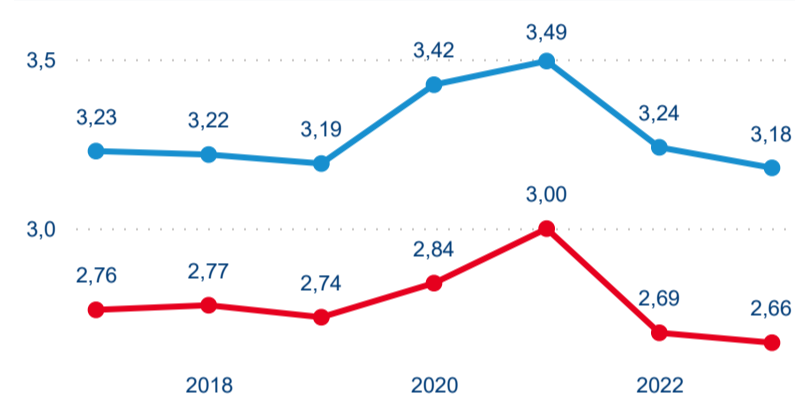

Top 10 zdrojových zemí

Průměrná doba pobytu top 10 zdrojových zemí.

Hromadná ubytovací zařízení dle krajů

1 743 103

Počet příjezdů v HUZ

9,99 %

Meziroční změna počtu příjezdů 2023/2022

3 518 009

Počet nocí strávených v HUZ

5,62 %

Meziroční změna v počtu přenocování 2023/2022

3,02

Průměrná doba pobytu (dny)

Počet příjezdů

Počet přenocování

Průměrná doba pobytu (dny)

Domáci a příjezdový CR

Legenda ● DCR ● PCR

Legenda ● DCR ● PCR

Legenda ● DCR ● PCR

Sezonální srovnání

Legenda ● 2017 ● 2018 ● 2019 ● 2020 ● 2021 ● 2022 ● 2023

Legenda ● 2017 ● 2018 ● 2019 ● 2020 ● 2021 ● 2022 ● 2023

Legenda ● 2017 ● 2018 ● 2019 ● 2020 ● 2021 ● 2022 ● 2023

Poměr DCR a PCR

Legenda ● Domáci cestovní ruch ● Příjezdový cestovní ruch

Legenda ● Domáci cestovní ruch ● Příjezdový cestovní ruch

Legenda ● Domáci cestovní ruch ● Příjezdový cestovní ruch