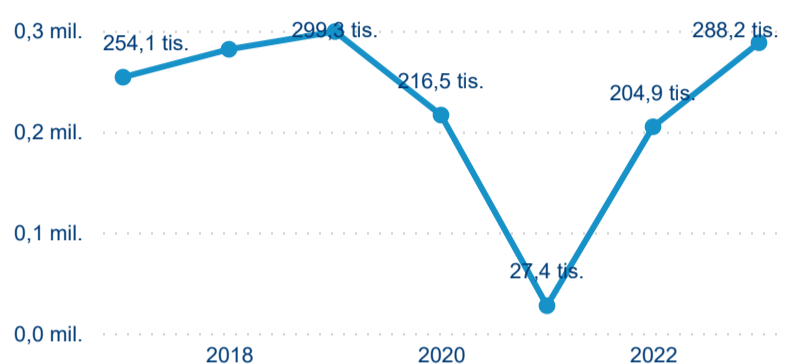

Hromadná ubytovací zařízení dle krajů

288 245

Počet příjezdů v HUZ

40,67 %

Meziroční změna počtu příjezdů 2023/2022

501 373

Počet nocí strávených v HUZ

29,21 %

Meziroční změna v počtu přenocování 2023/2022

2,74

Průměrná doba pobytu (dny)

Počet příjezdů

Počet přenocování

Průměrná doba pobytu (dny)

Domácí a příjezdový CR

Sezonální srovnání