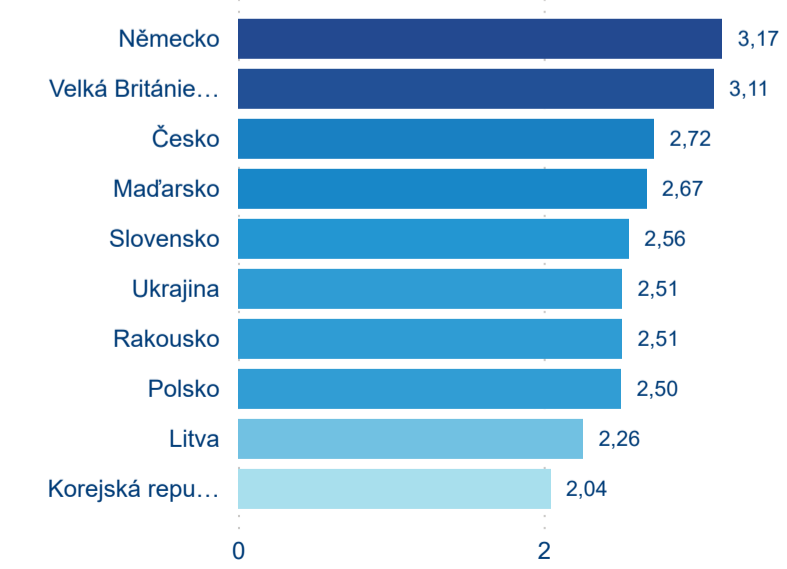

Domácí a příjezdový CR

Legenda ● DCR ● PCR

Legenda ● DCR ● PCR

Legenda ● DCR ● PCR

Sezonální srovnání

Legenda ● 2017 ● 2018 ● 2019 ● 2020 ● 2021 ● 2022 ● 2023

Legenda ● 2017 ● 2018 ● 2019 ● 2020 ● 2021 ● 2022 ● 2023

Legenda ● 2017 ● 2018 ● 2019 ● 2020 ● 2021 ● 2022 ● 2023

Poměr DCR a PCR

Legenda ● Domácí cestovní ruch ● Příjezdový cestovní ruch

Legenda ● Domácí cestovní ruch ● Příjezdový cestovní ruch

Legenda ● Domácí cestovní ruch ● Příjezdový cestovní ruch

Top 10 zdrojových zemí

Průměrná doba pobytu top 10 zdrojových zemí.

Hromadná ubytovací zařízení dle krajů

1 278 347

Počet příjezdů v HUZ

3,14 %

Meziroční změna počtu příjezdů 2023/2022

2 633 035