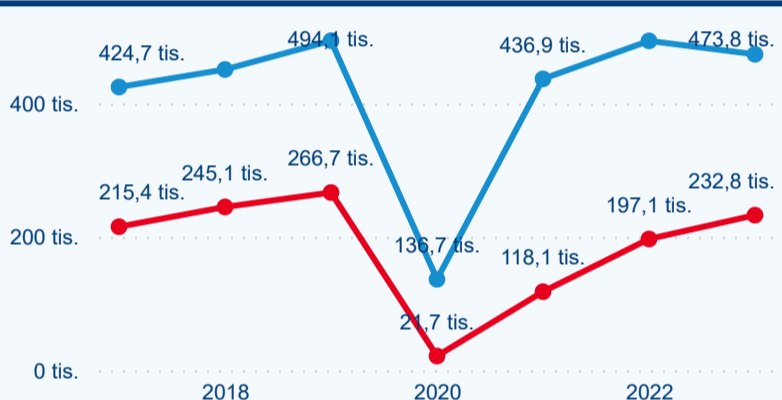

Legenda ● 2017 ● 2018 ● 2019 ● 2020 ● 2021 ● 2022 ● 2023

Poměr DCR a PCR

Legenda ● Domáci cestovní ruch ● Příjezdový cestovní ruch

Legenda ● Domáci cestovní ruch ● Příjezdový cestovní ruch

Legenda ● Domáci cestovní ruch ● Příjezdový cestovní ruch

Top 10 zdrojových zemí

Průměrná doba pobytu top 10 zdrojových zemí.

Hromadná ubytovací zařízení dle krajů

414 803

Počet příjezdů v HUZ

5,10 %

Meziroční změna počtu příjezdů 2023/2022

706 512

Počet nocí strávených v HUZ

2,25 %

Meziroční změna v počtu přenocování 2023/2022

2,70

Průměrná doba pobytu (dny)

Počet příjezdů

Počet přenocování

Průměrná doba pobytu (dny)

Domácí a příjezdový CR

Legenda ● DCR ● PCR

Legenda ● DCR ● PCR

Legenda ● DCR ● PCR

Sezonální srovnání

Legenda ● 2017 ● 2018 ● 2019 ● 2020 ● 2021 ● 2022 ● 2023

Legenda ● 2017 ● 2018 ● 2019 ● 2020 ● 2021 ● 2022 ● 2023