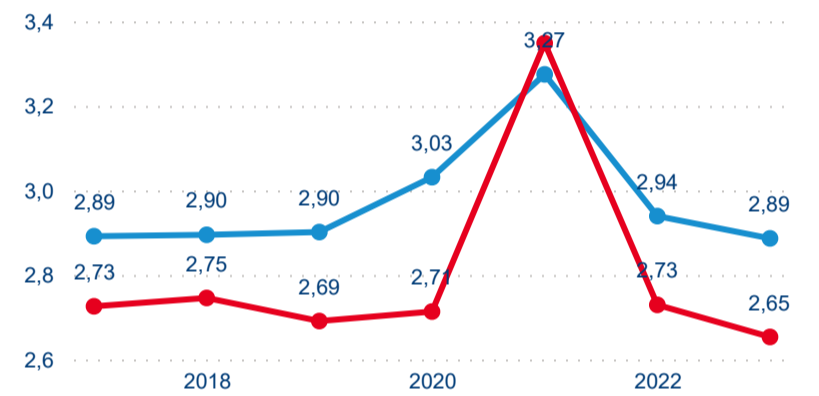

18,85 %

Meziroční změna počtu příjezdů 2023/2022

1 591 486

Počet nocí strávených v HUZ

14,03 %

Meziroční změna v počtu přenocování 2023/2022

2,81

Průměrná doba pobytu (dny)

Počet příjezdů

Počet přenocování

Průměrná doba pobytu (dny)

Domácí a příjezdový CR

Legenda ● DCR ● PCR

Legenda ● DCR ● PCR

Legenda ● DCR ● PCR

Sezonální srovnání

Legenda ● 2017 ● 2018 ● 2019 ● 2020 ● 2021 ● 2022 ● 2023

Legenda ● 2017 ● 2018 ● 2019 ● 2020 ● 2021 ● 2022 ● 2023

Legenda ● 2017 ● 2018 ● 2019 ● 2020 ● 2021 ● 2022 ● 2023

Poměr DCR a PCR

Legenda ● Domácí cestovní ruch ● Příjezdový cestovní ruch