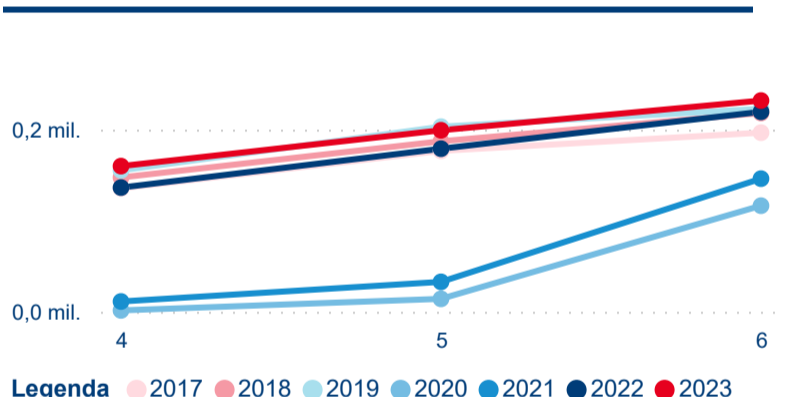

Meziroční změna v počtu přenocování 2023/2022

2,74

Průměrná doba pobytu (dny)

Počet příjezdů

Počet přenocování

Průměrná doba pobytu (dny)

Domácí a příjezdový CR

Sezonální srovnání

Poměr DCR a PCR

Top 10 zdrojových zemí

Průměrná doba pobytu top 10 zdrojových zemí.

Hromadná ubytovací zařízení dle krajů

591 314

Počet příjezdů v HUZ

10,50 %

Meziroční změna počtu příjezdů 2023/2022

1 090 113

Počet nocí strávených v HUZ

8,18 %

Meziroční změna v počtu přenocování 2023/2022

2,84

Průměrná doba pobytu (dny)

Počet příjezdů

Počet přenocování

Průměrná doba pobytu (dny)

Domáci a příjezdový CR

Sezonální srovnání

Poměr DCR a PCR

Top 10 zdrojových zemí

Hromadná ubytovací zařízení dle krajů

879 559

Počet příjezdů v HUZ