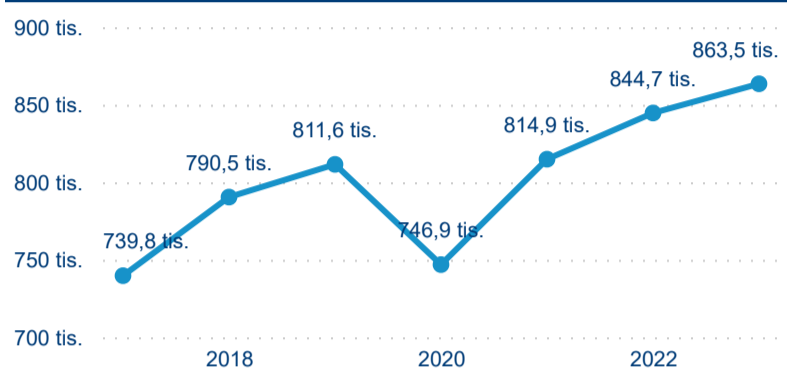

Legenda ● Domácí cestovní ruch ● Příjezdový cestovní ruch

Legenda ● Domácí cestovní ruch ● Příjezdový cestovní ruch

Top 10 zdrojových zemí

Průměrná doba pobytu top 10 zdrojových zemí.

Hromadná ubytovací zařízení dle krajů

863 544

Počet příjezdů v HUZ

2,23 %

Meziroční změna počtu příjezdů 2023/2022

1 926 523

Počet nocí strávených v HUZ

-0,45 %

Meziroční změna v počtu přenocování 2023/2022

3,23

Průměrná doba pobytu (dny)

Počet příjezdů

Počet přenocování

Průměrná doba pobytu (dny)

Domácí a příjezdový CR

Sezonální srovnání

Poměr DCR a PCR