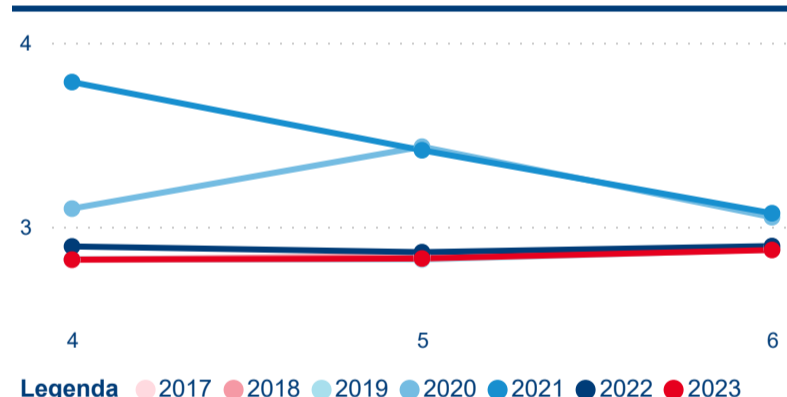

Meziroční změna v počtu přenocování 2023/2022

2,74

Průměrná doba pobytu (dny)

Počet příjezdů

Počet přenocování

Průměrná doba pobytu (dny)

Domácí a příjezdový CR

Sezonální srovnání

Poměr DCR a PCR

Top 10 zdrojových zemí

Průměrná doba pobytu top 10 zdrojových zemí.

Hromadná ubytovací zařízení dle krajů

591 314

Počet příjezdů v HUZ

10,50 %

Meziroční změna počtu příjezdů 2023/2022

1 090 113

Počet nocí strávených v HUZ

8,18 %

Meziroční změna v počtu přenocování 2023/2022

2,84

Průměrná doba pobytu (dny)

Počet příjezdů

Počet přenocování

Průměrná doba pobytu (dny)

Domáci a příjezdový CR

Sezonální srovnání

Poměr DCR a PCR

Top 10 zdrojových zemí

Hromadná ubytovací zařízení dle krajů

879 559

Počet příjezdů v HUZ