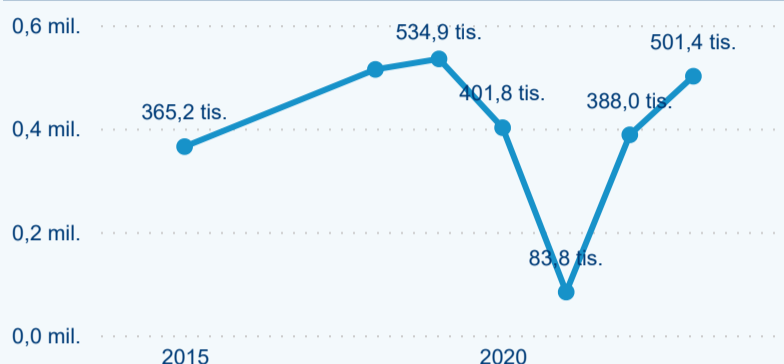

Hromadná ubytovací zařízení dle krajů

288 245

Počet příjezdů v HUZ

40,67 %

Meziroční změna počtu příjezdů 2023/2022

501 373

Počet nocí strávených v HUZ

29,21 %

Meziroční změna v počtu přenocování 2023/2022

2,74

Průměrná doba pobytu (dny)

Počet příjezdů

Počet přenocování

Průměrná doba pobytu (dny)

Domácí a příjezdový CR

Sezonální srovnání

Poměr DCR a PCR

Top 10 zdrojových zemí

Průměrná doba pobytu top 10 zdrojových zemí.

Hromadná ubytovací zařízení dle krajů

591 314

Počet příjezdů v HUZ

10,50 %

Meziroční změna počtu příjezdů 2023/2022