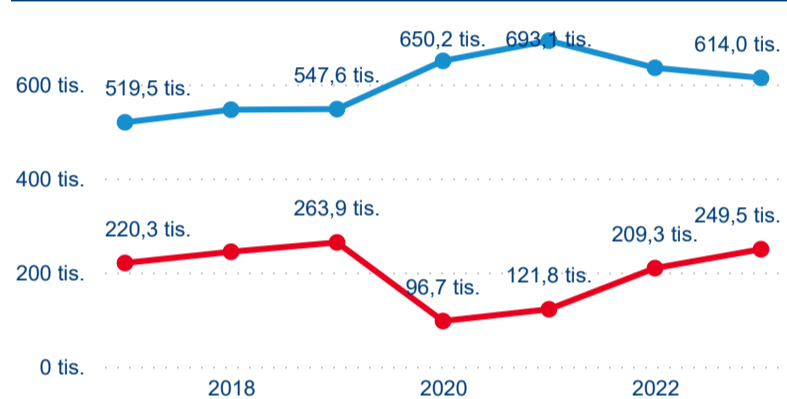

3,23

Průměrná doba pobytu (dny)

Počet příjezdů

Počet přenocování

Průměrná doba pobytu (dny)

Domácí a příjezdový CR

Sezonální srovnání

Poměr DCR a PCR

Top 10 zdrojových zemí

Průměrná doba pobytu top 10 zdrojových zemí.

Hromadná ubytovací zařízení dle krajů

1 743 103

Počet příjezdů v HUZ

9,99 %

Meziroční změna počtu příjezdů 2023/2022

3 518 009