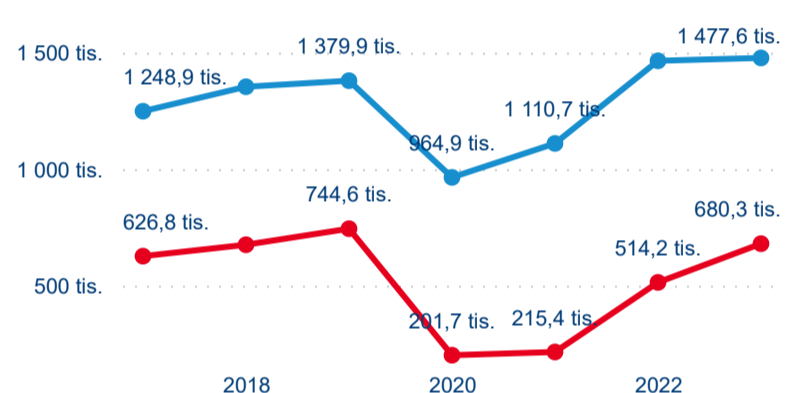

Domáci a příjezdový CR

Sezonální srovnání

Poměr DCR a PCR

Top 10 zdrojových zemí

Průměrná doba pobytu top 10 zdrojových zemí.

Hromadná ubytovací zařízení dle krajů

2 157 906

Počet příjezdů v HUZ

9,02 %

Meziroční změna počtu příjezdů 2023/2022

4 224 521

Počet nocí strávených v HUZ

5,04 %

Meziroční změna v počtu přenocování 2023/2022

2,96

Průměrná doba pobytu (dny)

Počet příjezdů

Počet přenocování

Průměrná doba pobytu (dny)

Domácí a příjezdový CR

Legenda ● DCR ● PCR

Legenda ● DCR ● PCR

Legenda ● DCR ● PCR

Sezonální srovnání

Legenda ● 2017 ● 2018 ● 2019 ● 2020 ● 2021 ● 2022 ● 2023

Legenda ● 2017 ● 2018 ● 2019 ● 2020 ● 2021 ● 2022 ● 2023

Legenda ● 2017 ● 2018 ● 2019 ● 2020 ● 2021 ● 2022 ● 2023

Poměr DCR a PCR

Legenda ● Domácí cestovní ruch ● Příjezdový cestovní ruch