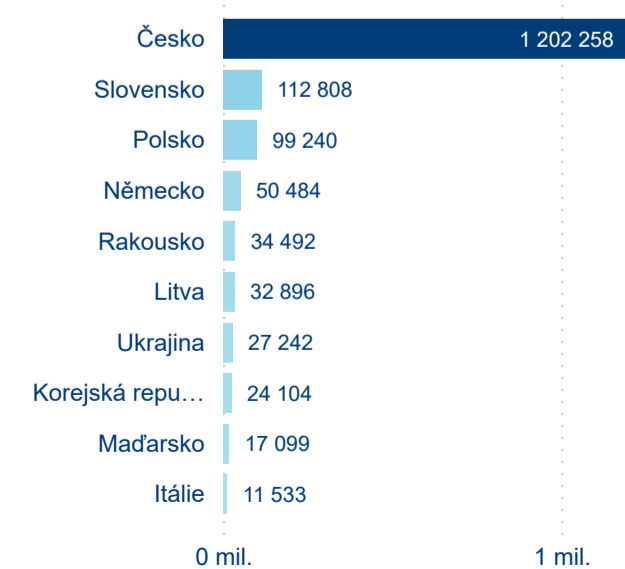

Domáci a příjezdový CR

Legenda ● DCR ● PCR

Legenda ● DCR ● PCR

Legenda ● DCR ● PCR

Sezonální srovnání

Legenda ● 2017 ● 2018 ● 2019 ● 2020 ● 2021 ● 2022 ● 2023

Legenda ● 2017 ● 2018 ● 2019 ● 2020 ● 2021 ● 2022 ● 2023

Legenda ● 2017 ● 2018 ● 2019 ● 2020 ● 2021 ● 2022 ● 2023

Poměr DCR a PCR

Legenda ● Domáci cestovní ruch ● Příjezdový cestovní ruch

Legenda ● Domáci cestovní ruch ● Příjezdový cestovní ruch

Legenda ● Domáci cestovní ruch ● Příjezdový cestovní ruch

Top 10 zdrojových zemí

Průměrná doba pobytu top 10 zdrojových zemí.

Hromadná ubytovací zařízení dle krajů

414 803

Počet příjezdů v HUZ

5,10 %

Meziroční změna počtu příjezdů 2023/2022

706 512