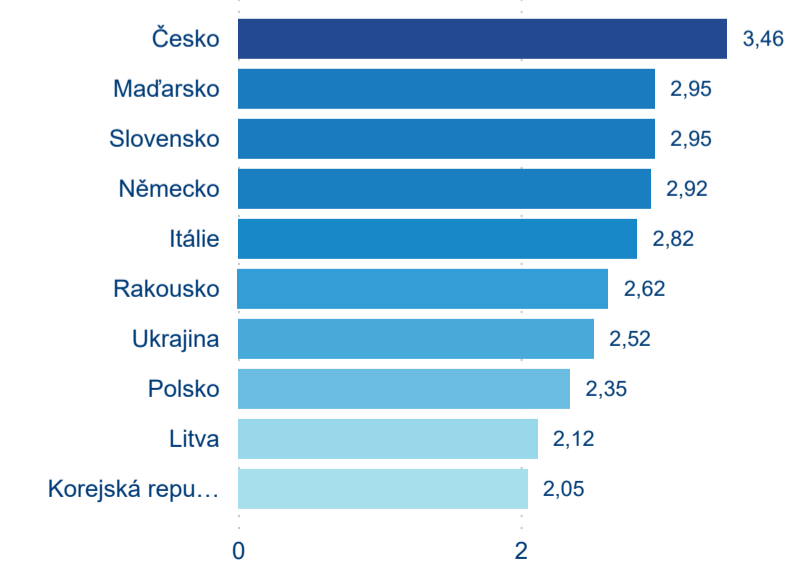

Legenda ● Domácí cestovní ruch ● Příjezdový cestovní ruch

Legenda ● Domácí cestovní ruch ● Příjezdový cestovní ruch

Top 10 zdrojových zemí

Průměrná doba pobytu top 10 zdrojových zemí.

Hromadná ubytovací zařízení dle krajů

3,23

Průměrná doba pobytu (dny)

Počet příjezdů

Počet přenocování

Průměrná doba pobytu (dny)

Domácí a příjezdový CR

Sezonální srovnání

Poměr DCR a PCR

Top 10 zdrojových zemí

Průměrná doba pobytu top 10 zdrojových zemí.

Hromadná ubytovací zařízení dle krajů

1 743 103

Počet příjezdů v HUZ

9,99 %

Meziroční změna počtu příjezdů 2023/2022

3 518 009