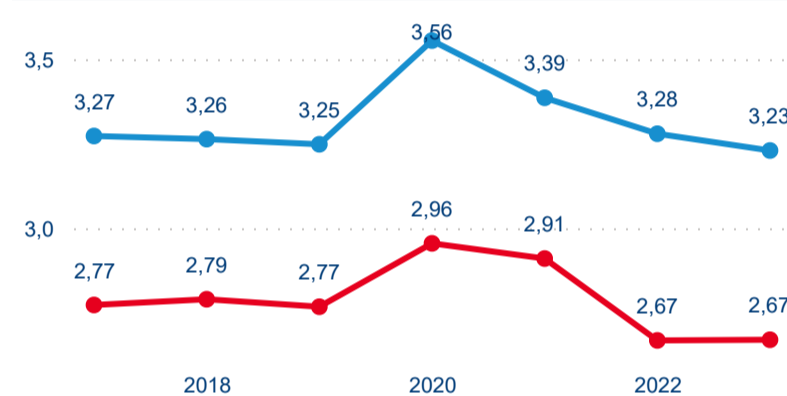

Legenda ● 2017 ● 2018 ● 2019 ● 2020 ● 2021 ● 2022 ● 2023

Poměr DCR a PCR

Legenda ● Domácí cestovní ruch ● Příjezdový cestovní ruch

Legenda ● Domácí cestovní ruch ● Příjezdový cestovní ruch

Legenda ● Domácí cestovní ruch ● Příjezdový cestovní ruch

Top 10 zdrojových zemí

Průměrná doba pobytu top 10 zdrojových zemí.

Hromadná ubytovací zařízení dle krajů

1 278 347

Počet příjezdů v HUZ

3,14 %

Meziroční změna počtu příjezdů 2023/2022

2 633 035

Počet nocí strávených v HUZ

0,26 %

Meziroční změna v počtu přenocování 2023/2022

3,06

Průměrná doba pobytu (dny)

Počet příjezdů

Počet přenocování

Průměrná doba pobytu (dny)

Domáci a příjezdový CR

Sezonální srovnání

Poměr DCR a PCR

Top 10 zdrojových zemí

Průměrná doba pobytu top 10 zdrojových zemí.

Hromadná ubytovací zařízení dle krajů

2 157 906

Počet příjezdů v HUZ