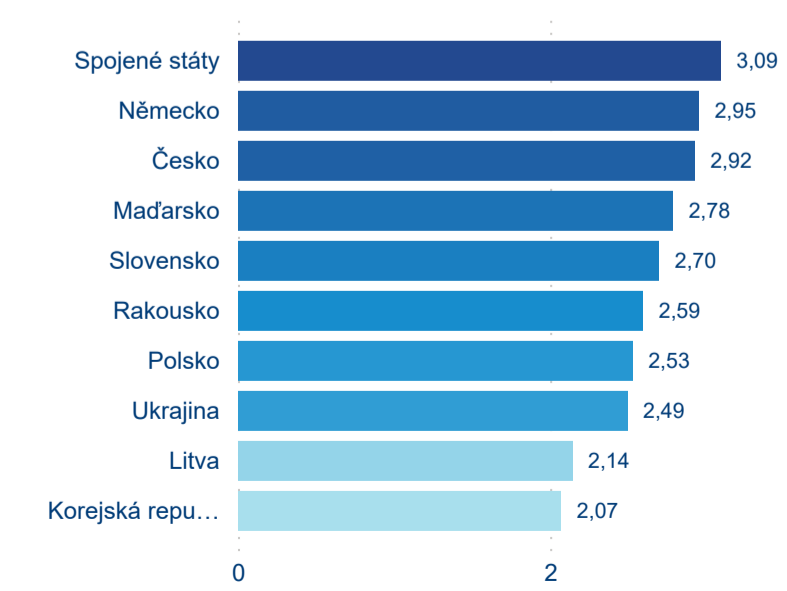

Průměrná doba pobytu (dny)

Domáci a příjezdový CR

Sezonální srovnání

Poměr DCR a PCR

Top 10 zdrojových zemí

Hromadná ubytovací zařízení dle krajů

879 559

Počet příjezdů v HUZ