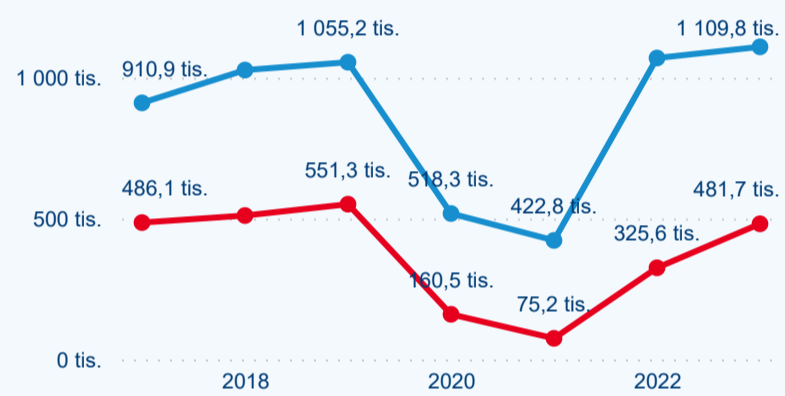

18,85 %

Meziroční změna počtu příjezdů 2023/2022

1 591 486

Počet nocí strávených v HUZ

14,03 %

Meziroční změna v počtu přenocování 2023/2022

2,81

Průměrná doba pobytu (dny)

Počet příjezdů

Počet přenocování

Průměrná doba pobytu (dny)

Domácí a příjezdový CR

Legenda ● DCR ● PCR

Legenda ● DCR ● PCR

Legenda ● DCR ● PCR

Sezonální srovnání

Legenda ● 2017 ● 2018 ● 2019 ● 2020 ● 2021 ● 2022 ● 2023

Legenda ● 2017 ● 2018 ● 2019 ● 2020 ● 2021 ● 2022 ● 2023

Legenda ● 2017 ● 2018 ● 2019 ● 2020 ● 2021 ● 2022 ● 2023

Poměr DCR a PCR

Legenda ● Domácí cestovní ruch ● Příjezdový cestovní ruch