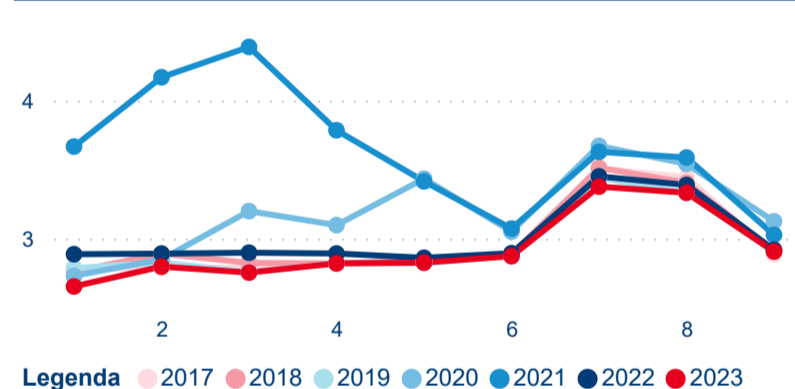

Počet nocí strávených v HUZ

5,62 %

Meziroční změna v počtu přenocování 2023/2022

3,02

Průměrná doba pobytu (dny)

Počet příjezdů

Počet přenocování

Průměrná doba pobytu (dny)

Domáci a příjezdový CR

Legenda ● DCR ● PCR

Legenda ● DCR ● PCR

Legenda ● DCR ● PCR

Sezonální srovnání

Legenda ● 2017 ● 2018 ● 2019 ● 2020 ● 2021 ● 2022 ● 2023

Legenda ● 2017 ● 2018 ● 2019 ● 2020 ● 2021 ● 2022 ● 2023

Legenda ● 2017 ● 2018 ● 2019 ● 2020 ● 2021 ● 2022 ● 2023

Poměr DCR a PCR

Legenda ● Domáci cestovní ruch ● Příjezdový cestovní ruch

Legenda ● Domáci cestovní ruch ● Příjezdový cestovní ruch

Legenda ● Domáci cestovní ruch ● Příjezdový cestovní ruch