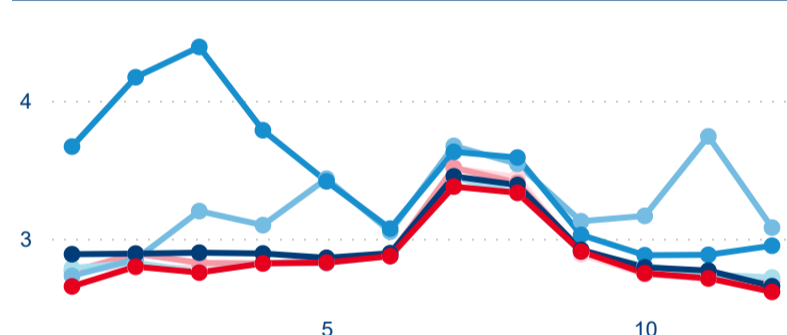

9,02 %

Meziroční změna počtu příjezdů 2023/2022

4 224 521

Počet nocí strávených v HUZ

5,04 %

Meziroční změna v počtu přenocování 2023/2022

2,96

Průměrná doba pobytu (dny)

Počet příjezdů

Počet přenocování

Průměrná doba pobytu (dny)

Domácí a příjezdový CR

Legenda ● DCR ● PCR

Legenda ● DCR ● PCR

Legenda ● DCR ● PCR

Sezonální srovnání

Legenda ● 2017 ● 2018 ● 2019 ● 2020 ● 2021 ● 2022 ● 2023

Legenda ● 2017 ● 2018 ● 2019 ● 2020 ● 2021 ● 2022 ● 2023

Legenda ● 2017 ● 2018 ● 2019 ● 2020 ● 2021 ● 2022 ● 2023

Poměr DCR a PCR

Legenda ● Domácí cestovní ruch ● Příjezdový cestovní ruch