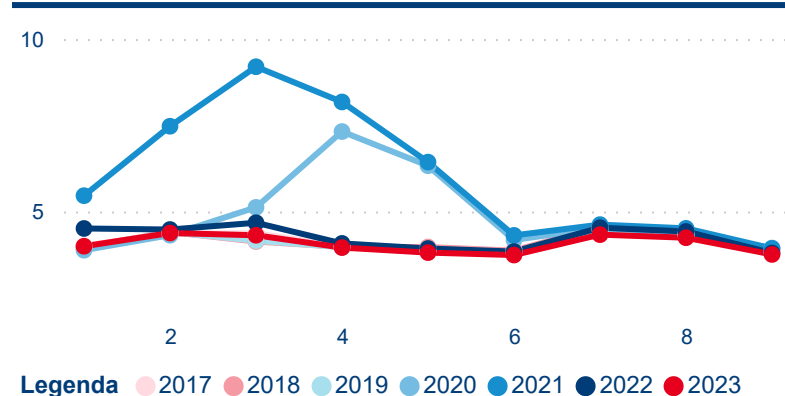

Průměrná doba pobytu (dny)

Počet příjezdů

Domáci a příjezdový CR

Legenda ● DCR ● PCR

Sezonální srovnání

Poměr DCR a PCR

Legenda ● Domáci cestovní ruch ● Příjezdový cestovní ruch

Top 10 zdrojových zemí

Počet přenocování

Legenda ● DCR ● PCR

Legenda ● Domáci cestovní ruch ● Příjezdový cestovní ruch

Průměrná doba pobytu (dny)

Legenda ● DCR ● PCR

Legenda ● Domáci cestovní ruch ● Příjezdový cestovní ruch

Průměrná doba pobytu top 10 zdrojových zemí.