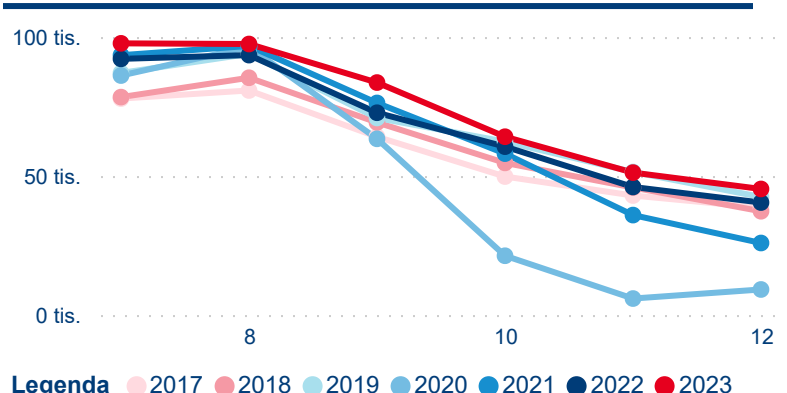

Průměrná doba pobytu top 10 zdrojových zemí.

Hromadná ubytovací zařízení dle krajů

439 637

Počet příjezdů v HUZ

8,39 %

Meziroční změna počtu příjezdů 2023/2022

1 306 049

Počet nocí strávených v HUZ

2,21 %

Meziroční změna v počtu přenocování 2023/2022

3,97

Průměrná doba pobytu (dny)

Počet příjezdů

Počet přenocování

Průměrná doba pobytu (dny)

Domácí a příjezdový CR

Sezonální srovnání

Poměr DCR a PCR

Top 10 zdrojových zemí

Průměrná doba pobytu top 10 zdrojových zemí.

Hromadná ubytovací zařízení dle krajů

795 252

Počet příjezdů v HUZ

10,31 %