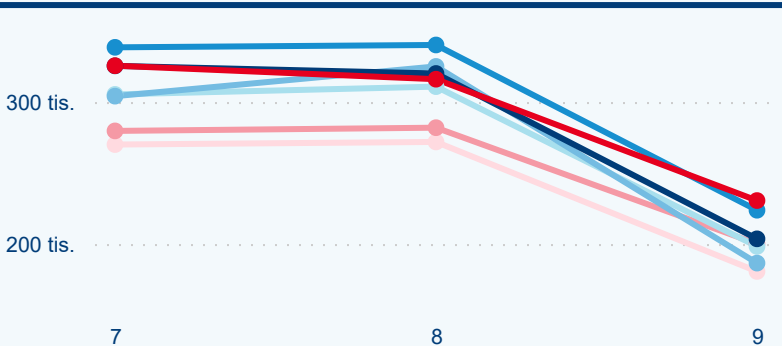

Počet příjezdů

Domácí a příjezdový CR

Legenda ● DCR ● PCR

Sezonální srovnání

Legenda ● 2017 ● 2018 ● 2019 ● 2020 ● 2021 ● 2022 ● 2023

Poměr DCR a PCR

Legenda ● Domácí cestovní ruch ● Příjezdový cestovní ruch

Top 10 zdrojových zemí

Počet přenocování

Legenda ● DCR ● PCR

Legenda ● 2017 ● 2018 ● 2019 ● 2020 ● 2021 ● 2022 ● 2023

Legenda ● Domácí cestovní ruch ● Příjezdový cestovní ruch

Průměrná doba pobytu (dny)

Legenda ● DCR ● PCR