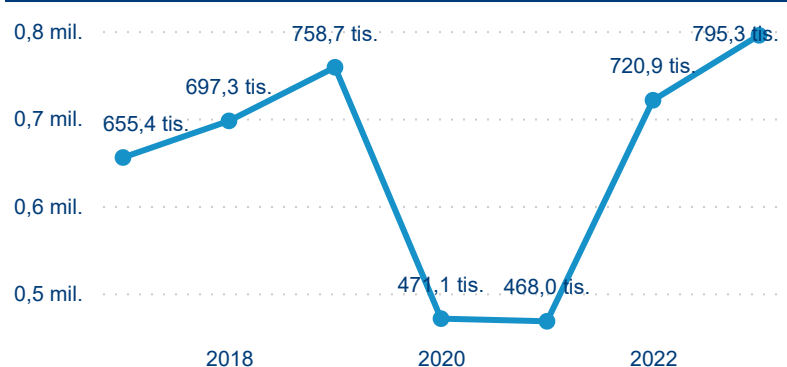

Sezonální srovnání

Poměr DCR a PCR

Top 10 zdrojových zemí

Průměrná doba pobytu top 10 zdrojových zemí.

Hromadná ubytovací zařízení dle krajů

795 252

Počet příjezdů v HUZ

10,31 %

Meziroční změna počtu příjezdů 2023/2022

2 370 824

Počet nocí strávených v HUZ

3,68 %

Meziroční změna v počtu přenocování 2023/2022

3,98

Průměrná doba pobytu (dny)

Počet příjezdů

Počet přenocování

Průměrná doba pobytu (dny)

Domácí a příjezdový CR

Sezonální srovnání

Poměr DCR a PCR

Top 10 zdrojových zemí

Průměrná doba pobytu top 10 zdrojových zemí.