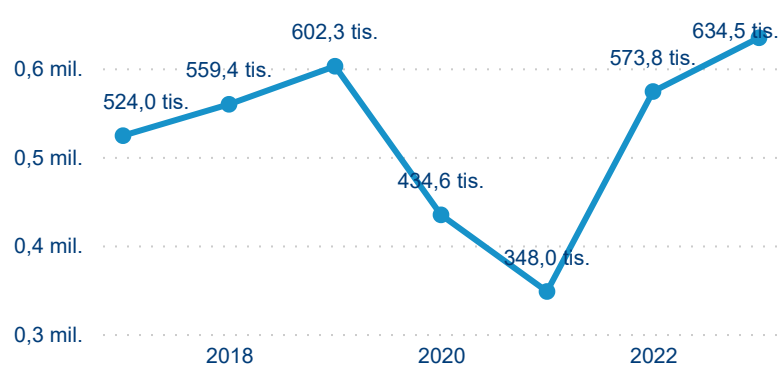

Top 10 zdrojových zemí

Počet přenocování

Legenda ● DCR ● PCR

Legenda ● 2017 ● 2018 ● 2019 ● 2020 ● 2021 ● 2022 ● 2023

Legenda ● Domácí cestovní ruch ● Příjezdový cestovní ruch

Průměrná doba pobytu (dny)

Legenda ● DCR ● PCR

Legenda ● 2017 ● 2018 ● 2019 ● 2020 ● 2021 ● 2022 ● 2023

Legenda ● Domácí cestovní ruch ● Příjezdový cestovní ruch

Průměrná doba pobytu top 10 zdrojových zemí.

Hromadná ubytovací zařízení dle krajů

634 492

Počet příjezdů v HUZ

10,58 %

Meziroční změna počtu příjezdů 2023/2022

1 937 135

Počet nocí strávených v HUZ

4,26 %

Meziroční změna v počtu přenocování 2023/2022

4,05

Průměrná doba pobytu (dny)

Počet příjezdů

Domáci a příjezdový CR

Legenda ● DCR ● PCR

Sezonální srovnání

Poměr DCR a PCR

Legenda ● Domáci cestovní ruch ● Příjezdový cestovní ruch

Top 10 zdrojových zemí