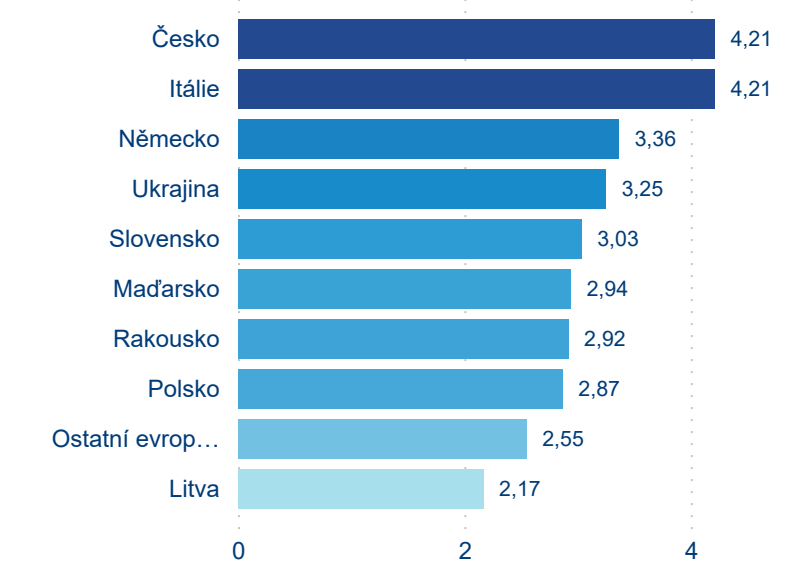

Průměrná doba pobytu (dny)

Počet příjezdů

Domáci a příjezdový CR

Legenda ● DCR ● PCR

Sezonální srovnání

Poměr DCR a PCR

Legenda ● Domáci cestovní ruch ● Příjezdový cestovní ruch

Top 10 zdrojových zemí

Počet přenocování

Legenda ● DCR ● PCR

Legenda ● Domáci cestovní ruch ● Příjezdový cestovní ruch

Průměrná doba pobytu (dny)

Legenda ● DCR ● PCR

Legenda ● Domáci cestovní ruch ● Příjezdový cestovní ruch

Průměrná doba pobytu top 10 zdrojových zemí.

Hromadná ubytovací zařízení dle krajů

160 760

Počet příjezdů v HUZ

9,25 %

Meziroční změna počtu příjezdů 2023/2022

433 689

Počet nocí strávených v HUZ

1,20 %