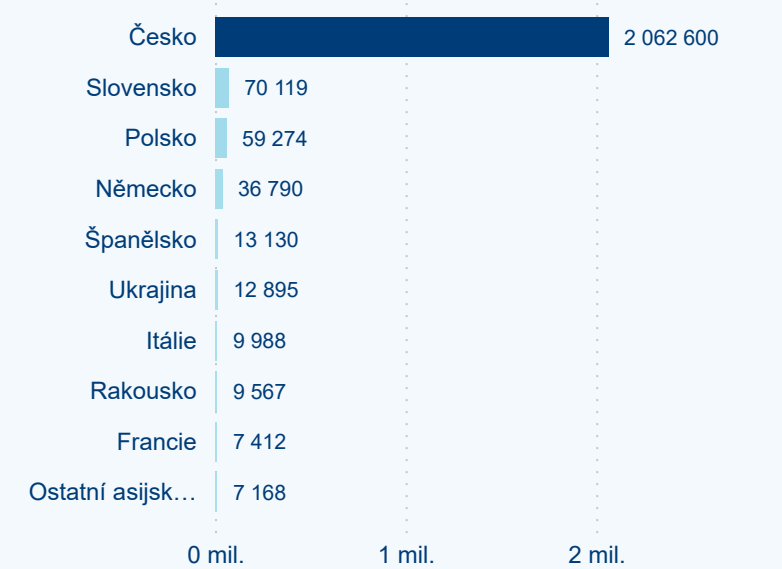

Sezonální srovnání

Poměr DCR a PCR

Top 10 zdrojových zemí

Průměrná doba pobytu top 10 zdrojových zemí.

Hromadná ubytovací zařízení dle krajů

795 252

Počet příjezdů v HUZ

10,31 %

Počet přenocování

Průměrná doba pobytu (dny)

Domácí a příjezdový CR

Sezonální srovnání

Poměr DCR a PCR

Top 10 zdrojových zemí

Průměrná doba pobytu top 10 zdrojových zemí.