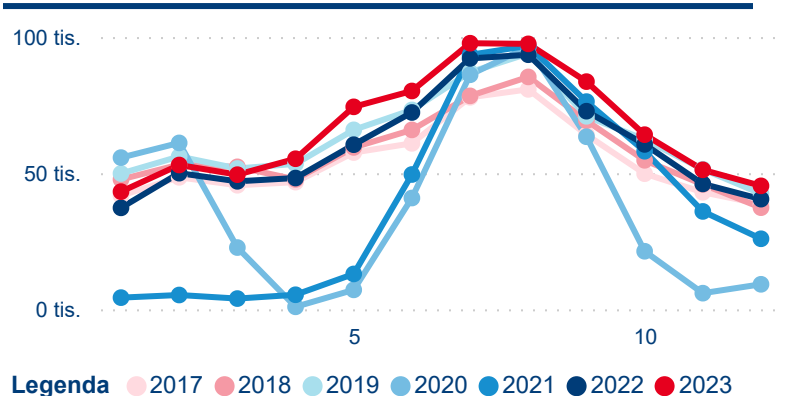

Meziroční změna počtu příjezdů 2023/2022

2 370 824

Počet nocí strávených v HUZ

3,68 %

Meziroční změna v počtu přenocování 2023/2022

3,98

Průměrná doba pobytu (dny)

Počet příjezdů

Počet přenocování

Průměrná doba pobytu (dny)

Domácí a příjezdový CR

Sezonální srovnání

Poměr DCR a PCR

Top 10 zdrojových zemí

Průměrná doba pobytu top 10 zdrojových zemí.