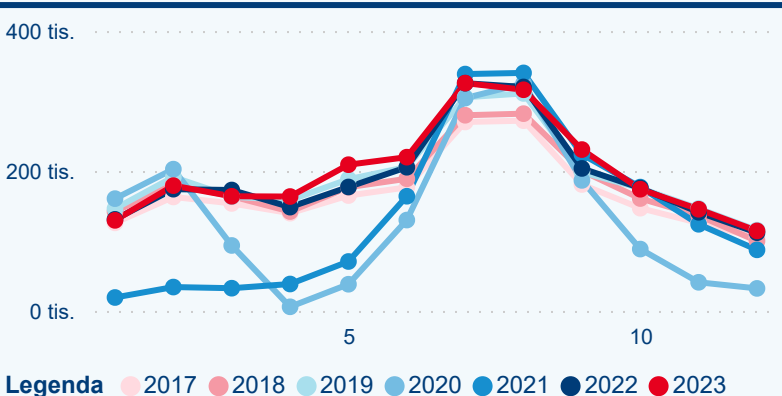

Meziroční změna počtu příjezdů 2023/2022

2 370 824

Počet nocí strávených v HUZ

3,68 %

Meziroční změna v počtu přenocování 2023/2022

3,98

Průměrná doba pobytu (dny)

Počet příjezdů

Počet přenocování

Průměrná doba pobytu (dny)

Domácí a příjezdový CR

Sezonální srovnání

Poměr DCR a PCR

Top 10 zdrojových zemí

Průměrná doba pobytu top 10 zdrojových zemí.