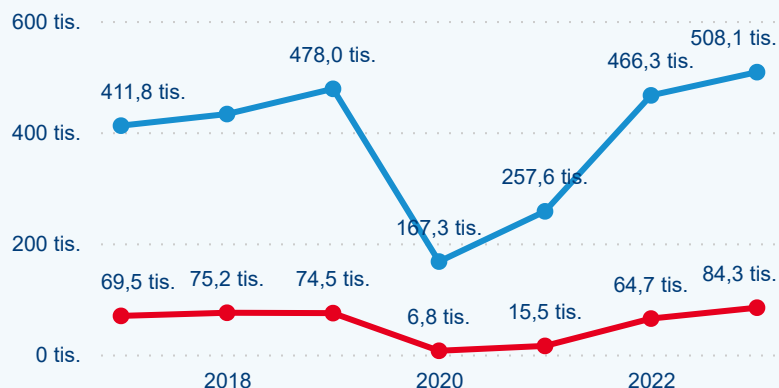

Meziroční změna v počtu přenocování 2023/2022

4,24

Průměrná doba pobytu (dny)

Počet příjezdů

Počet přenocování

Průměrná doba pobytu (dny)

Domácí a příjezdový CR

Sezonální srovnání

Poměr DCR a PCR

Top 10 zdrojových zemí

Průměrná doba pobytu top 10 zdrojových zemí.

Hromadná ubytovací zařízení dle krajů

209 899

Počet příjezdů v HUZ

15,96 %

Meziroční změna počtu příjezdů 2023/2022

592 317

Počet nocí strávených v HUZ

11,56 %

Meziroční změna v počtu přenocování 2023/2022

3,82

Průměrná doba pobytu (dny)

Počet příjezdů

Počet přenocování

Průměrná doba pobytu (dny)

Domácí a příjezdový CR

Legenda ● DCR ● PCR

Legenda ● DCR ● PCR

Legenda ● DCR ● PCR

Sezonální srovnání

Legenda ● 2017 ● 2018 ● 2019 ● 2020 ● 2021 ● 2022 ● 2023

Legenda ● 2017 ● 2018 ● 2019 ● 2020 ● 2021 ● 2022 ● 2023