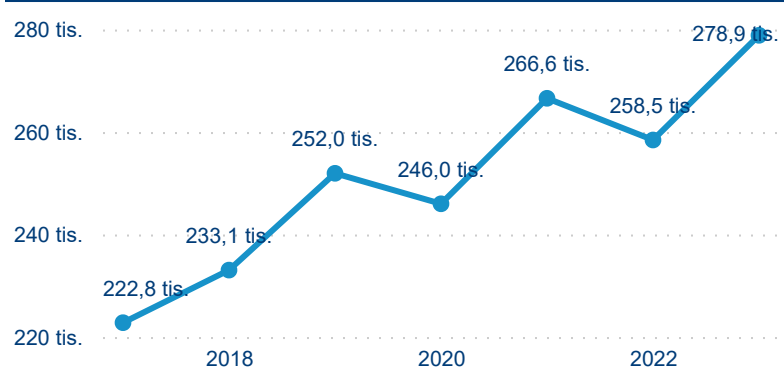

Domácí a příjezdový CR

Sezonální srovnání

Poměr DCR a PCR

Top 10 zdrojových zemí

Průměrná doba pobytu top 10 zdrojových zemí.

Hromadná ubytovací zařízení dle krajů

278 877

Počet příjezdů v HUZ

7,90 %

Meziroční změna počtu příjezdů 2023/2022

872 360

Počet nocí strávených v HUZ

2,71 %

Meziroční změna v počtu přenocování 2023/2022

4,13

Průměrná doba pobytu (dny)

Počet příjezdů

Domácí a příjezdový CR

Legenda ● DCR ● PCR

Sezonální srovnání

Legenda ● 2017 ● 2018 ● 2019 ● 2020 ● 2021 ● 2022 ● 2023

Poměr DCR a PCR

Legenda ● Domácí cestovní ruch ● Příjezdový cestovní ruch

Top 10 zdrojových zemí

Počet přenocování

Legenda ● DCR ● PCR

Legenda ● 2017 ● 2018 ● 2019 ● 2020 ● 2021 ● 2022 ● 2023

Legenda ● Domácí cestovní ruch ● Příjezdový cestovní ruch

Průměrná doba pobytu (dny)

Legenda ● DCR ● PCR