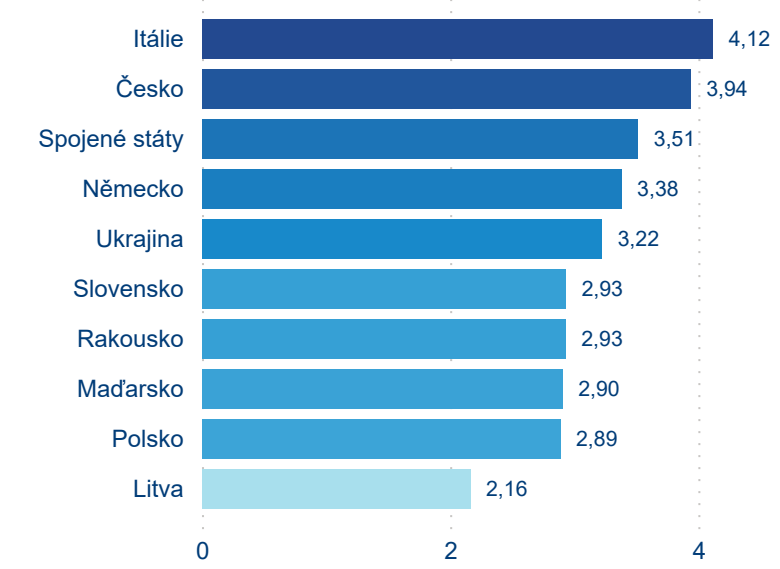

Průměrná doba pobytu (dny)

Domácí a příjezdový CR

Legenda ● DCR ● PCR

Legenda ● DCR ● PCR

Legenda ● DCR ● PCR

Sezonální srovnání

Legenda ● 2017 ● 2018 ● 2019 ● 2020 ● 2021 ● 2022 ● 2023

Legenda ● 2017 ● 2018 ● 2019 ● 2020 ● 2021 ● 2022 ● 2023

Legenda ● 2017 ● 2018 ● 2019 ● 2020 ● 2021 ● 2022 ● 2023

Poměr DCR a PCR

Legenda ● Domácí cestovní ruch ● Příjezdový cestovní ruch

Legenda ● Domácí cestovní ruch ● Příjezdový cestovní ruch

Legenda ● Domácí cestovní ruch ● Příjezdový cestovní ruch

Top 10 zdrojových zemí

Průměrná doba pobytu top 10 zdrojových zemí.

Hromadná ubytovací zařízení dle krajů

355 615

Počet příjezdů v HUZ

12,77 %

Meziroční změna počtu příjezdů 2023/2022

1 064 775