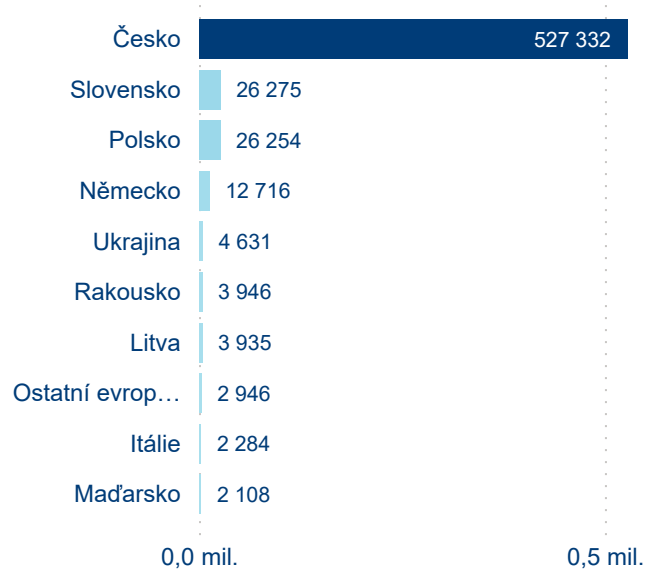

Legenda ● 2017 ● 2018 ● 2019 ● 2020 ● 2021 ● 2022 ● 2023

Legenda ● Domácí cestovní ruch ● Příjezdový cestovní ruch

Průměrná doba pobytu top 10 zdrojových zemí.

Hromadná ubytovací zařízení dle krajů

634 492

Počet příjezdů v HUZ

10,58 %

Meziroční změna počtu příjezdů 2023/2022

1 937 135

Počet nocí strávených v HUZ

4,26 %

Meziroční změna v počtu přenocování 2023/2022

4,05

Průměrná doba pobytu (dny)

Počet příjezdů

Domáci a příjezdový CR

Legenda ● DCR ● PCR

Sezonální srovnání

Poměr DCR a PCR

Legenda ● Domáci cestovní ruch ● Příjezdový cestovní ruch

Top 10 zdrojových zemí

Počet přenocování

Legenda ● DCR ● PCR

Legenda ● Domáci cestovní ruch ● Příjezdový cestovní ruch

Průměrná doba pobytu (dny)

Legenda ● DCR ● PCR

Legenda ● Domáci cestovní ruch ● Příjezdový cestovní ruch

Průměrná doba pobytu top 10 zdrojových zemí.