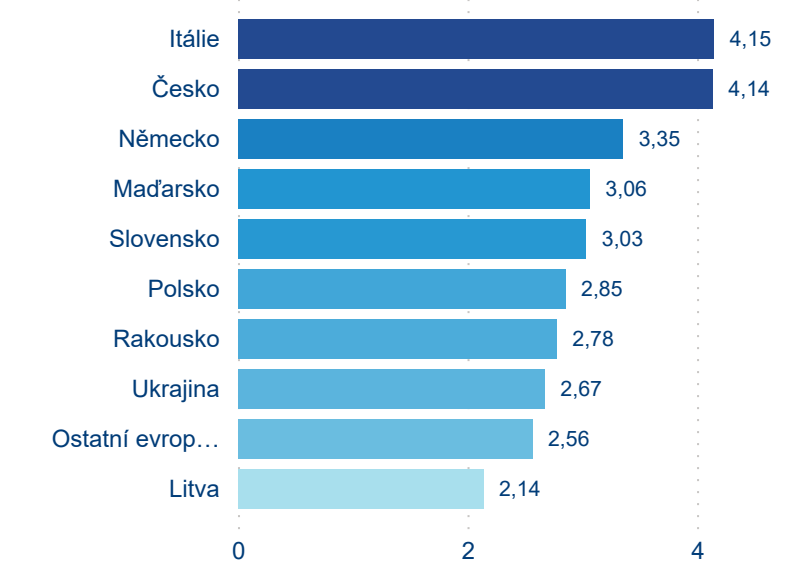

Poměr DCR a PCR

Legenda ● Domácí cestovní ruch ● Příjezdový cestovní ruch

Legenda ● Domácí cestovní ruch ● Příjezdový cestovní ruch

Legenda ● Domácí cestovní ruch ● Příjezdový cestovní ruch

Top 10 zdrojových zemí

Průměrná doba pobytu top 10 zdrojových zemí.

Hromadná ubytovací zařízení dle krajů

439 637

Počet příjezdů v HUZ

8,39 %

Meziroční změna počtu příjezdů 2023/2022

1 306 049

Počet nocí strávených v HUZ

2,21 %

Meziroční změna v počtu přenocování 2023/2022

3,97

Průměrná doba pobytu (dny)

Počet příjezdů

Počet přenocování

Průměrná doba pobytu (dny)

Domácí a příjezdový CR

Sezonální srovnání

Poměr DCR a PCR

Top 10 zdrojových zemí

Průměrná doba pobytu top 10 zdrojových zemí.

Hromadná ubytovací zařízení dle krajů

795 252

Počet příjezdů v HUZ

10,31 %