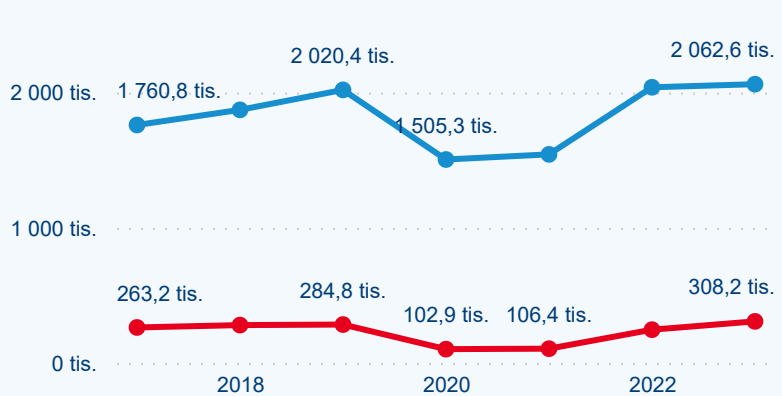

Sezonální srovnání

Poměr DCR a PCR

Top 10 zdrojových zemí

Průměrná doba pobytu top 10 zdrojových zemí.

Hromadná ubytovací zařízení dle krajů

795 252

Počet příjezdů v HUZ

10,31 %

Meziroční změna počtu příjezdů 2023/2022

2 370 824

Počet nocí strávených v HUZ

3,68 %

Meziroční změna v počtu přenocování 2023/2022

3,98

Průměrná doba pobytu (dny)

Počet příjezdů

Počet přenocování

Průměrná doba pobytu (dny)

Domácí a příjezdový CR

Sezonální srovnání

Poměr DCR a PCR

Top 10 zdrojových zemí

Průměrná doba pobytu top 10 zdrojových zemí.