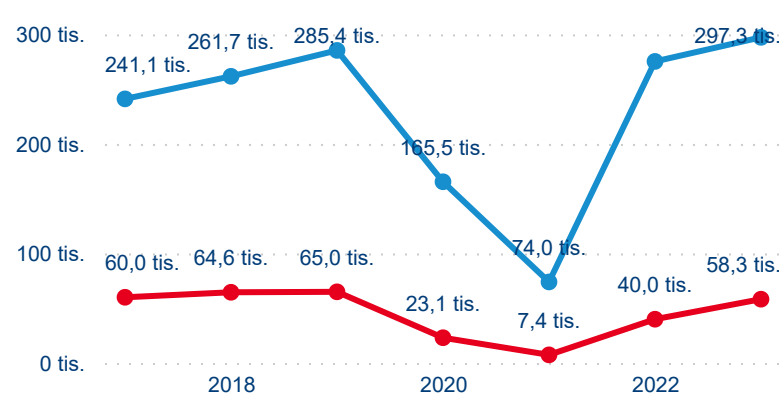

Top 10 zdrojových zemí

Průměrná doba pobytu top 10 zdrojových zemí.

Hromadná ubytovací zařízení dle krajů

355 615

Počet příjezdů v HUZ

12,77 %

Meziroční změna počtu příjezdů 2023/2022

1 064 775

Počet nocí strávených v HUZ

5,56 %

Meziroční změna v počtu přenocování 2023/2022

3,99

Průměrná doba pobytu (dny)

Počet příjezdů

Počet přenocování

Průměrná doba pobytu (dny)

Domácí a příjezdový CR

Sezonální srovnání

Poměr DCR a PCR

Top 10 zdrojových zemí

Průměrná doba pobytu top 10 zdrojových zemí.

Hromadná ubytovací zařízení dle krajů

278 877

Počet příjezdů v HUZ