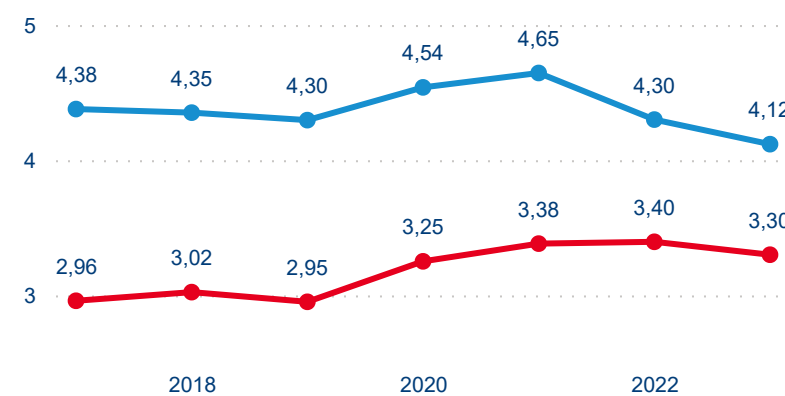

2,21 %

Meziroční změna v počtu přenocování 2023/2022

3,97

Průměrná doba pobytu (dny)

Počet příjezdů

Počet přenocování

Průměrná doba pobytu (dny)

Domácí a příjezdový CR

Sezonální srovnání

Poměr DCR a PCR

Top 10 zdrojových zemí

Průměrná doba pobytu top 10 zdrojových zemí.

Hromadná ubytovací zařízení dle krajů

795 252

Počet příjezdů v HUZ

10,31 %

Meziroční změna počtu příjezdů 2023/2022

2 370 824

Počet nocí strávených v HUZ

3,68 %

Meziroční změna v počtu přenocování 2023/2022

3,98

Průměrná doba pobytu (dny)

Počet příjezdů

Počet přenocování

Průměrná doba pobytu (dny)

Domácí a příjezdový CR

Sezonální srovnání

Poměr DCR a PCR

Top 10 zdrojových zemí

Průměrná doba pobytu top 10 zdrojových zemí.