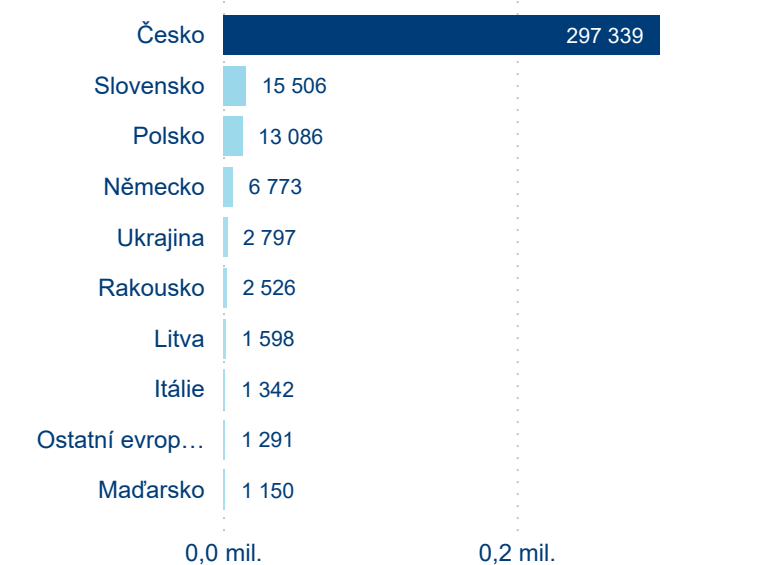

Top 10 zdrojových zemí

Průměrná doba pobytu top 10 zdrojových zemí.

Hromadná ubytovací zařízení dle krajů

355 615

Počet příjezdů v HUZ

12,77 %

Meziroční změna počtu příjezdů 2023/2022

1 064 775

Domácí a příjezdový CR

Sezonální srovnání

Poměr DCR a PCR

Top 10 zdrojových zemí

Průměrná doba pobytu top 10 zdrojových zemí.

Hromadná ubytovací zařízení dle krajů

278 877

Počet příjezdů v HUZ

Počet příjezdů

Domácí a příjezdový CR

Legenda ● DCR ● PCR

Sezonální srovnání

Legenda ● 2017 ● 2018 ● 2019 ● 2020 ● 2021 ● 2022 ● 2023

Poměr DCR a PCR

Legenda ● Domácí cestovní ruch ● Příjezdový cestovní ruch