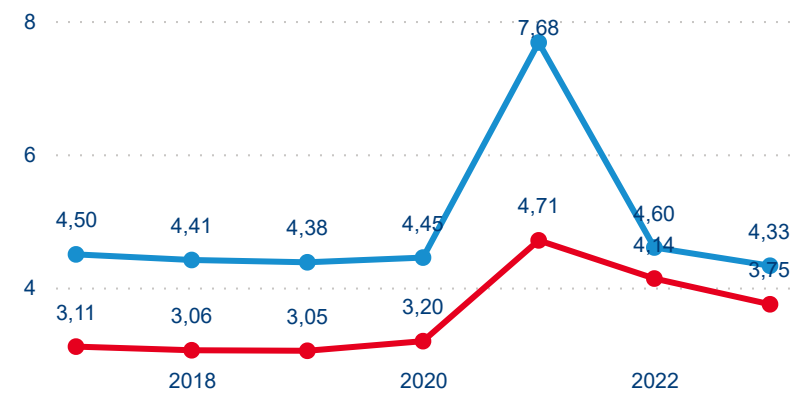

Meziroční změna v počtu přenocování 2023/2022

4,24

Průměrná doba pobytu (dny)

Počet příjezdů

Počet přenocování

Průměrná doba pobytu (dny)

Domácí a příjezdový CR

Sezonální srovnání

Poměr DCR a PCR

Top 10 zdrojových zemí

Průměrná doba pobytu top 10 zdrojových zemí.

Hromadná ubytovací zařízení dle krajů

209 899

Počet příjezdů v HUZ

15,96 %

Meziroční změna počtu příjezdů 2023/2022