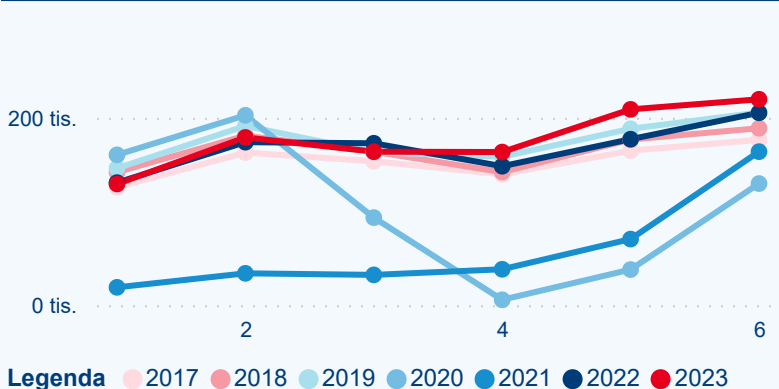

Počet nocí strávených v HUZ

5,56 %

Meziroční změna v počtu přenocování 2023/2022

3,99

Průměrná doba pobytu (dny)

Počet příjezdů

Počet přenocování

Průměrná doba pobytu (dny)

Domácí a příjezdový CR

Sezonální srovnání

Poměr DCR a PCR

Top 10 zdrojových zemí

Průměrná doba pobytu top 10 zdrojových zemí.

Hromadná ubytovací zařízení dle krajů

278 877

Počet příjezdů v HUZ