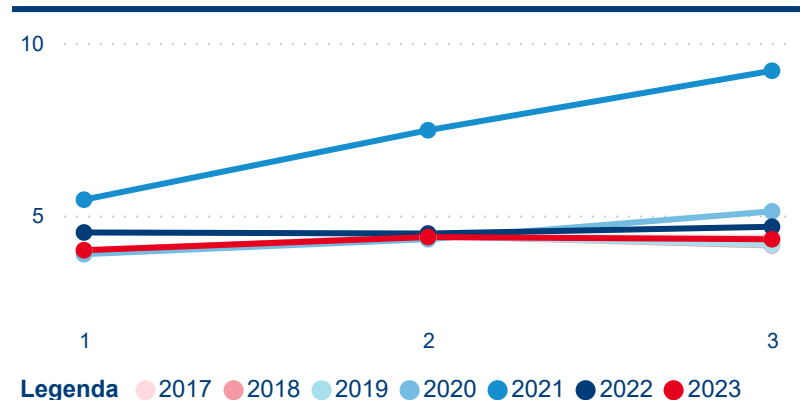

Meziroční změna v počtu přenocování 2023/2022

4,24

Průměrná doba pobytu (dny)

Počet příjezdů

Počet přenocování

Průměrná doba pobytu (dny)

Domácí a příjezdový CR

Sezonální srovnání

Poměr DCR a PCR

Top 10 zdrojových zemí

Průměrná doba pobytu top 10 zdrojových zemí.

Hromadná ubytovací zařízení dle krajů

209 899

Počet příjezdů v HUZ

15,96 %

Meziroční změna počtu příjezdů 2023/2022