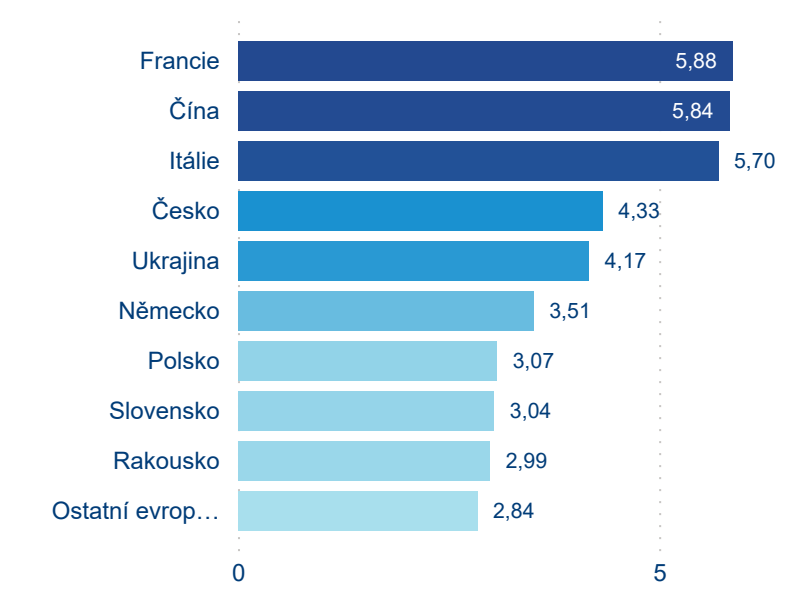

Meziroční změna v počtu přenocování 2023/2022

4,24

Průměrná doba pobytu (dny)

Počet příjezdů

Počet přenocování

Průměrná doba pobytu (dny)

Domácí a příjezdový CR

Sezonální srovnání

Poměr DCR a PCR

Top 10 zdrojových zemí

Průměrná doba pobytu top 10 zdrojových zemí.

Hromadná ubytovací zařízení dle krajů

209 899

Počet příjezdů v HUZ

15,96 %

Meziroční změna počtu příjezdů 2023/2022