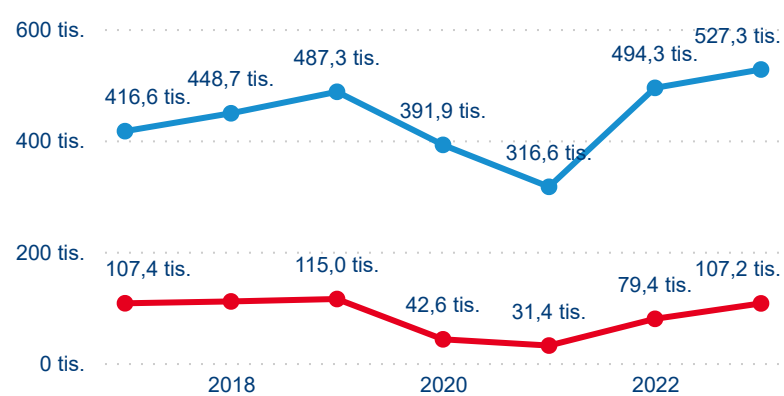

Top 10 zdrojových zemí

Počet přenocování

Legenda ● DCR ● PCR

Legenda ● 2017 ● 2018 ● 2019 ● 2020 ● 2021 ● 2022 ● 2023

Legenda ● Domácí cestovní ruch ● Příjezdový cestovní ruch

Průměrná doba pobytu (dny)

Legenda ● DCR ● PCR

Legenda ● 2017 ● 2018 ● 2019 ● 2020 ● 2021 ● 2022 ● 2023

Legenda ● Domácí cestovní ruch ● Příjezdový cestovní ruch

Průměrná doba pobytu top 10 zdrojových zemí.

Hromadná ubytovací zařízení dle krajů

634 492

Počet příjezdů v HUZ

10,58 %

Meziroční změna počtu příjezdů 2023/2022

1 937 135

Počet nocí strávených v HUZ

4,26 %

Meziroční změna v počtu přenocování 2023/2022

4,05

Průměrná doba pobytu (dny)

Počet příjezdů

Domáci a příjezdový CR

Legenda ● DCR ● PCR

Sezonální srovnání

Poměr DCR a PCR

Legenda ● Domáci cestovní ruch ● Příjezdový cestovní ruch

Top 10 zdrojových zemí