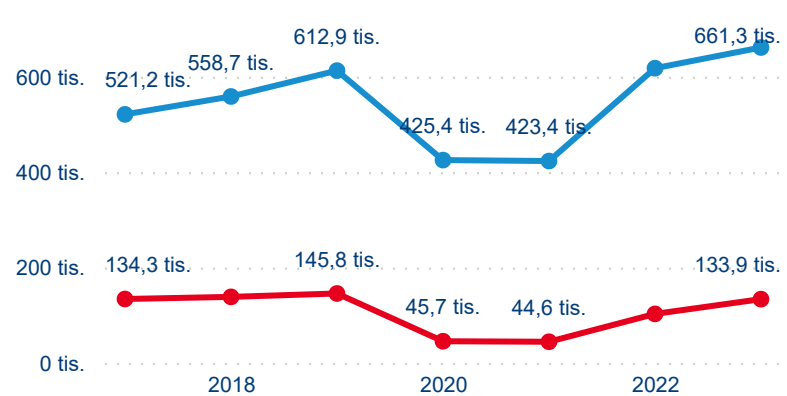

Sezonální srovnání

Poměr DCR a PCR

Top 10 zdrojových zemí

Průměrná doba pobytu top 10 zdrojových zemí.

Hromadná ubytovací zařízení dle krajů

795 252

Počet příjezdů v HUZ

10,31 %

Meziroční změna počtu příjezdů 2023/2022

2 370 824

Počet nocí strávených v HUZ

3,68 %

Meziroční změna v počtu přenocování 2023/2022

3,98

Průměrná doba pobytu (dny)

Počet příjezdů

Počet přenocování

Průměrná doba pobytu (dny)

Domácí a příjezdový CR

Sezonální srovnání

Poměr DCR a PCR

Top 10 zdrojových zemí

Průměrná doba pobytu top 10 zdrojových zemí.