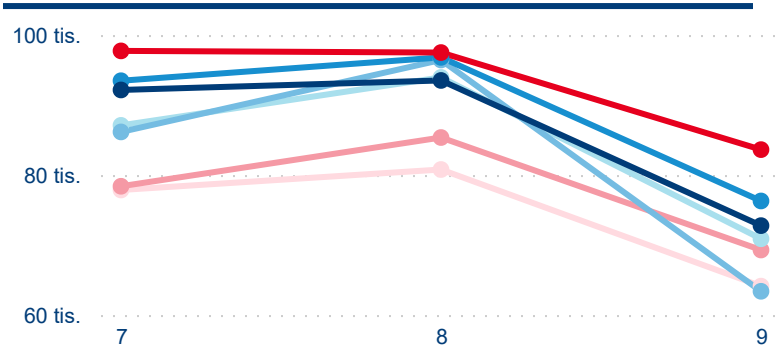

Počet příjezdů

Domácí a příjezdový CR

Legenda ● DCR ● PCR

Sezonální srovnání

Legenda ● 2017 ● 2018 ● 2019 ● 2020 ● 2021 ● 2022 ● 2023

Poměr DCR a PCR

Legenda ● Domácí cestovní ruch ● Příjezdový cestovní ruch

Top 10 zdrojových zemí

Počet přenocování

Legenda ● DCR ● PCR

Legenda ● 2017 ● 2018 ● 2019 ● 2020 ● 2021 ● 2022 ● 2023

Legenda ● Domácí cestovní ruch ● Příjezdový cestovní ruch

Průměrná doba pobytu (dny)

Legenda ● DCR ● PCR