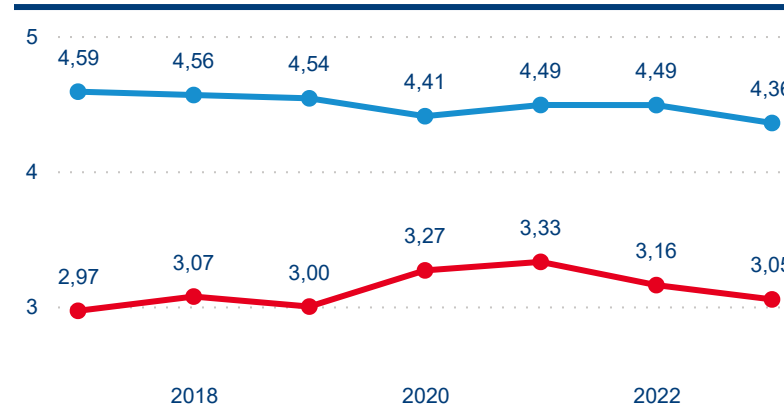

Počet příjezdů

Domácí a příjezdový CR

Legenda ● DCR ● PCR

Sezonální srovnání

Legenda ● 2017 ● 2018 ● 2019 ● 2020 ● 2021 ● 2022 ● 2023

Poměr DCR a PCR

Legenda ● Domácí cestovní ruch ● Příjezdový cestovní ruch

Top 10 zdrojových zemí

Počet přenocování

Legenda ● DCR ● PCR

Legenda ● 2017 ● 2018 ● 2019 ● 2020 ● 2021 ● 2022 ● 2023

Legenda ● Domácí cestovní ruch ● Příjezdový cestovní ruch

Průměrná doba pobytu (dny)

Legenda ● DCR ● PCR

Legenda ● 2017 ● 2018 ● 2019 ● 2020 ● 2021 ● 2022 ● 2023

Legenda ● Domácí cestovní ruch ● Příjezdový cestovní ruch

Průměrná doba pobytu top 10 zdrojových zemí.

Hromadná ubytovací zařízení dle krajů

634 492