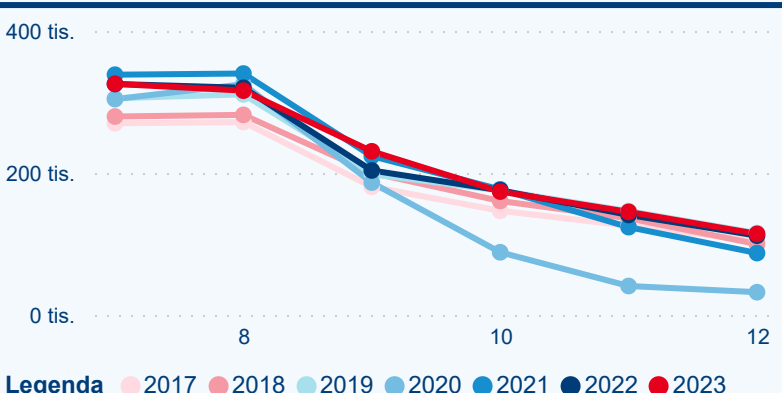

Průměrná doba pobytu top 10 zdrojových zemí.

Hromadná ubytovací zařízení dle krajů

439 637

Počet příjezdů v HUZ

8,39 %

Meziroční změna počtu příjezdů 2023/2022

1 306 049

Počet nocí strávených v HUZ

2,21 %

Meziroční změna v počtu přenocování 2023/2022

3,97

Průměrná doba pobytu (dny)

Počet příjezdů

Počet přenocování

Průměrná doba pobytu (dny)

Domácí a příjezdový CR

Sezonální srovnání

Poměr DCR a PCR

Top 10 zdrojových zemí

Průměrná doba pobytu top 10 zdrojových zemí.

Hromadná ubytovací zařízení dle krajů

795 252

Počet příjezdů v HUZ

10,31 %