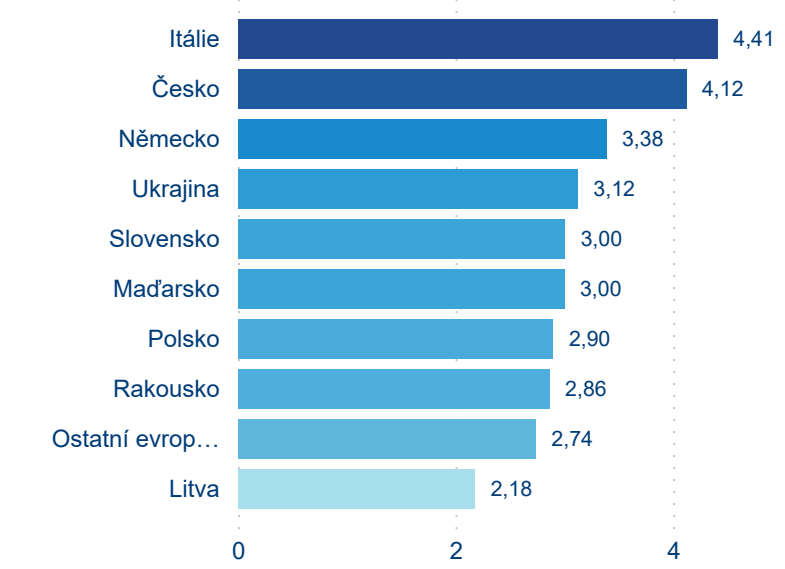

Sezonální srovnání

Poměr DCR a PCR

Top 10 zdrojových zemí

Průměrná doba pobytu top 10 zdrojových zemí.

Hromadná ubytovací zařízení dle krajů

795 252

Počet příjezdů v HUZ

10,31 %

Počet přenocování

Průměrná doba pobytu (dny)

Domácí a příjezdový CR

Sezonální srovnání

Poměr DCR a PCR

Top 10 zdrojových zemí

Průměrná doba pobytu top 10 zdrojových zemí.