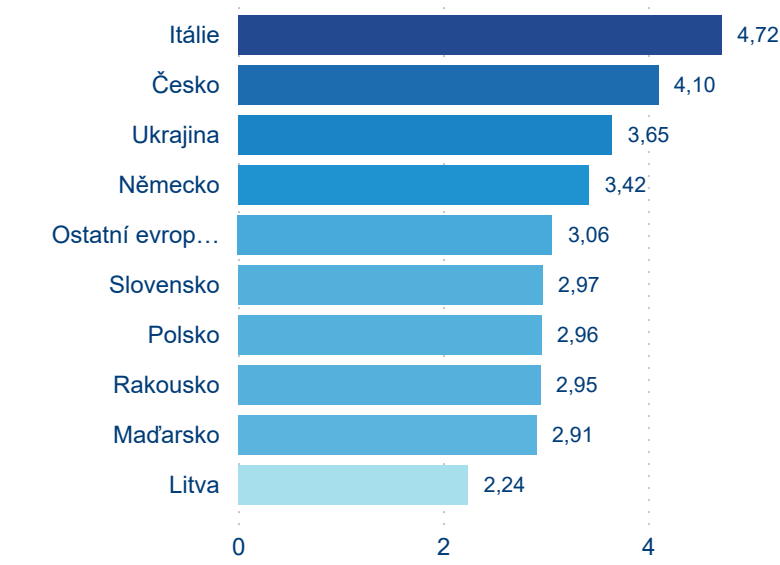

Top 10 zdrojových zemí

Průměrná doba pobytu top 10 zdrojových zemí.

Hromadná ubytovací zařízení dle krajů

355 615

Počet příjezdů v HUZ

12,77 %

Meziroční změna počtu příjezdů 2023/2022

1 064 775

Domácí a příjezdový CR

Sezonální srovnání

Poměr DCR a PCR

Top 10 zdrojových zemí

Průměrná doba pobytu top 10 zdrojových zemí.

Hromadná ubytovací zařízení dle krajů

278 877

Počet příjezdů v HUZ

Počet příjezdů

Domácí a příjezdový CR

Legenda ● DCR ● PCR

Sezonální srovnání

Legenda ● 2017 ● 2018 ● 2019 ● 2020 ● 2021 ● 2022 ● 2023

Poměr DCR a PCR

Legenda ● Domácí cestovní ruch ● Příjezdový cestovní ruch