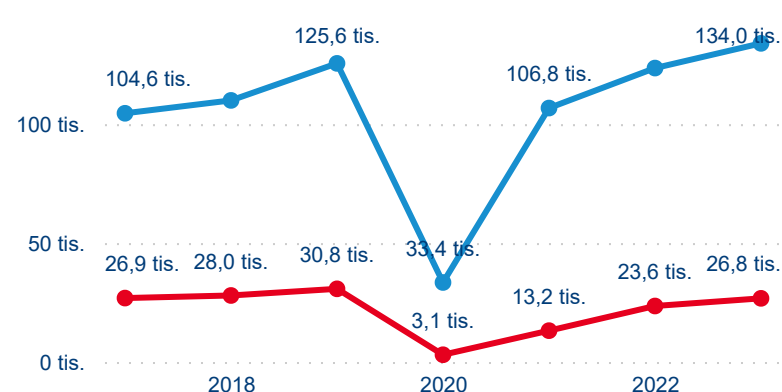

Hromadná ubytovací zařízení dle krajů

160 760

Počet příjezdů v HUZ

9,25 %

Meziroční změna počtu příjezdů 2023/2022

433 689

Počet nocí strávených v HUZ

1,20 %

Meziroční změna v počtu přenocování 2023/2022

3,70

Průměrná doba pobytu (dny)

Počet příjezdů

Počet přenocování

Průměrná doba pobytu (dny)

Domácí a příjezdový CR

Legenda ● DCR ● PCR

Legenda ● DCR ● PCR

Legenda ● DCR ● PCR

Sezonální srovnání

Legenda ● 2017 ● 2018 ● 2019 ● 2020 ● 2021 ● 2022 ● 2023

Legenda ● 2017 ● 2018 ● 2019 ● 2020 ● 2021 ● 2022 ● 2023

Legenda ● 2017 ● 2018 ● 2019 ● 2020 ● 2021 ● 2022 ● 2023