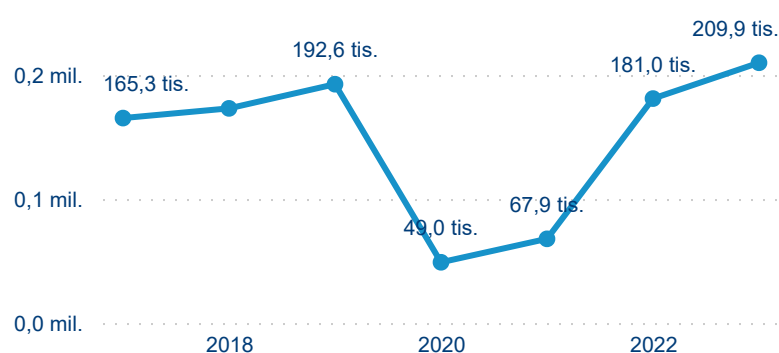

Meziroční změna v počtu přenocování 2023/2022

4,24

Průměrná doba pobytu (dny)

Počet příjezdů

Počet přenocování

Průměrná doba pobytu (dny)

Domácí a příjezdový CR

Sezonální srovnání

Poměr DCR a PCR

Top 10 zdrojových zemí

Průměrná doba pobytu top 10 zdrojových zemí.

Hromadná ubytovací zařízení dle krajů

209 899

Počet příjezdů v HUZ

15,96 %

Meziroční změna počtu příjezdů 2023/2022

592 317

Počet nocí strávených v HUZ

11,56 %

Meziroční změna v počtu přenocování 2023/2022

3,82

Průměrná doba pobytu (dny)

Počet příjezdů

Počet přenocování

Průměrná doba pobytu (dny)

Domácí a příjezdový CR

Legenda ● DCR ● PCR

Legenda ● DCR ● PCR

Legenda ● DCR ● PCR

Sezonální srovnání

Legenda ● 2017 ● 2018 ● 2019 ● 2020 ● 2021 ● 2022 ● 2023

Legenda ● 2017 ● 2018 ● 2019 ● 2020 ● 2021 ● 2022 ● 2023