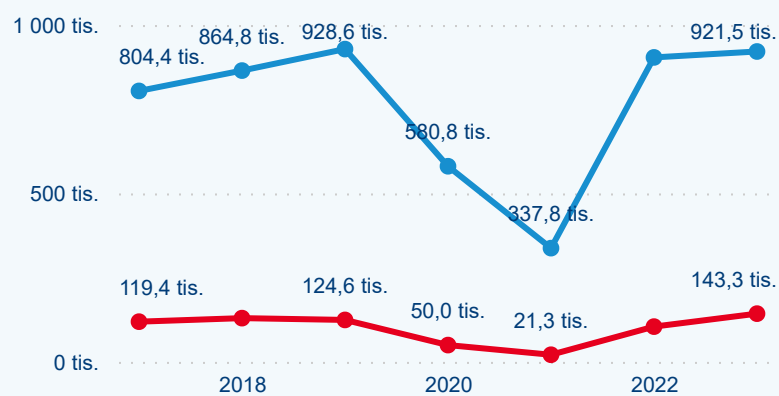

Legenda ● 2017 ● 2018 ● 2019 ● 2020 ● 2021 ● 2022 ● 2023

Poměr DCR a PCR

Legenda ● Domácí cestovní ruch ● Příjezdový cestovní ruch

Legenda ● Domácí cestovní ruch ● Příjezdový cestovní ruch

Legenda ● Domácí cestovní ruch ● Příjezdový cestovní ruch

Top 10 zdrojových zemí

Průměrná doba pobytu top 10 zdrojových zemí.

Hromadná ubytovací zařízení dle krajů

355 615

Počet příjezdů v HUZ

12,77 %

Meziroční změna počtu příjezdů 2023/2022

1 064 775

Počet nocí strávených v HUZ

5,56 %

Meziroční změna v počtu přenocování 2023/2022

3,99

Průměrná doba pobytu (dny)

Počet příjezdů

Počet přenocování

Průměrná doba pobytu (dny)

Domácí a příjezdový CR

Sezonální srovnání

Poměr DCR a PCR

Top 10 zdrojových zemí

Průměrná doba pobytu top 10 zdrojových zemí.

Hromadná ubytovací zařízení dle krajů

278 877

Počet příjezdů v HUZ