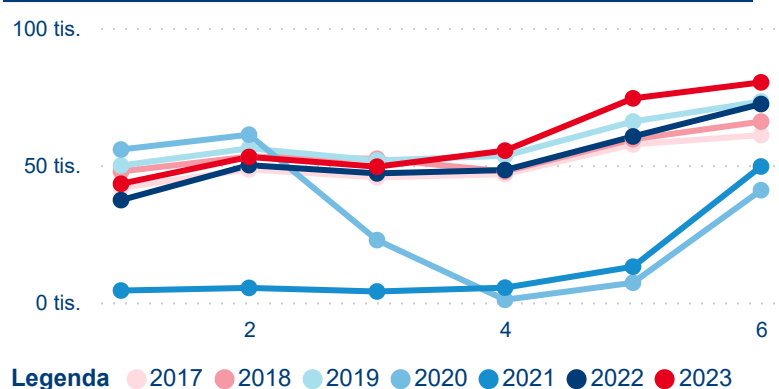

Počet nocí strávených v HUZ

5,56 %

Meziroční změna v počtu přenocování 2023/2022

3,99

Průměrná doba pobytu (dny)

Počet příjezdů

Počet přenocování

Průměrná doba pobytu (dny)

Domácí a příjezdový CR

Sezonální srovnání

Poměr DCR a PCR

Top 10 zdrojových zemí

Průměrná doba pobytu top 10 zdrojových zemí.

Hromadná ubytovací zařízení dle krajů

278 877

Počet příjezdů v HUZ