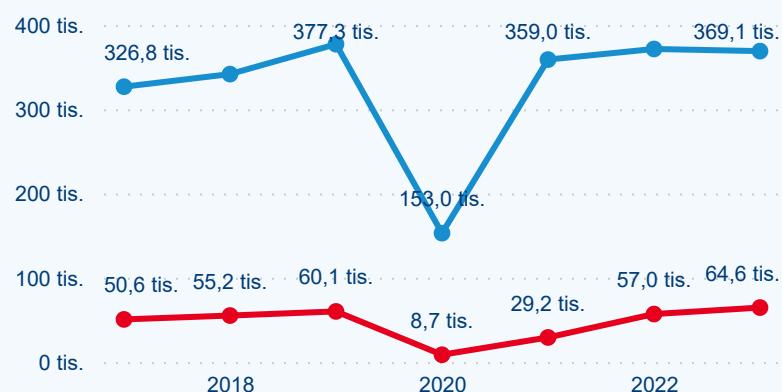

Hromadná ubytovací zařízení dle krajů

160 760

Počet příjezdů v HUZ

9,25 %

Meziroční změna počtu příjezdů 2023/2022

433 689

Počet nocí strávených v HUZ

1,20 %

Meziroční změna v počtu přenocování 2023/2022

3,70

Průměrná doba pobytu (dny)

Počet příjezdů

Počet přenocování

Průměrná doba pobytu (dny)

Domácí a příjezdový CR

Legenda ● DCR ● PCR

Legenda ● DCR ● PCR

Legenda ● DCR ● PCR

Sezonální srovnání

Legenda ● 2017 ● 2018 ● 2019 ● 2020 ● 2021 ● 2022 ● 2023

Legenda ● 2017 ● 2018 ● 2019 ● 2020 ● 2021 ● 2022 ● 2023

Legenda ● 2017 ● 2018 ● 2019 ● 2020 ● 2021 ● 2022 ● 2023