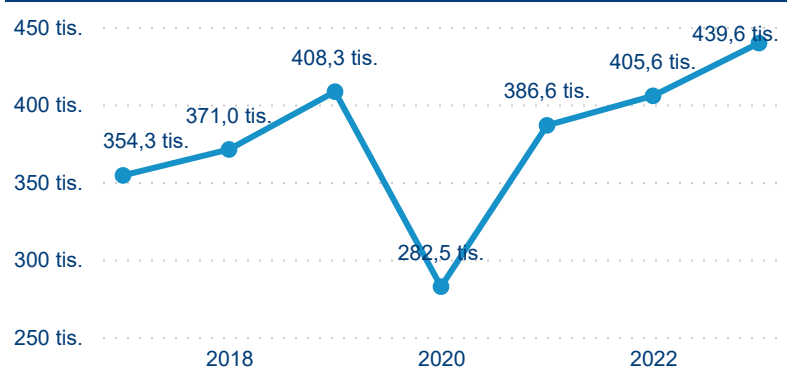

Legenda ● DCR ● PCR

Legenda ● DCR ● PCR

Sezonální srovnání

Legenda ● 2017 ● 2018 ● 2019 ● 2020 ● 2021 ● 2022 ● 2023

Legenda ● 2017 ● 2018 ● 2019 ● 2020 ● 2021 ● 2022 ● 2023

Legenda ● 2017 ● 2018 ● 2019 ● 2020 ● 2021 ● 2022 ● 2023

Průměrná doba pobytu top 10 zdrojových zemí.

Hromadná ubytovací zařízení dle krajů

439 637

Počet příjezdů v HUZ

8,39 %

Meziroční změna počtu příjezdů 2023/2022

1 306 049

Počet nocí strávených v HUZ

2,21 %

Meziroční změna v počtu přenocování 2023/2022

3,97

Průměrná doba pobytu (dny)

Počet příjezdů

Počet přenocování

Průměrná doba pobytu (dny)

Domácí a příjezdový CR

Sezonální srovnání

Poměr DCR a PCR

Top 10 zdrojových zemí

Průměrná doba pobytu top 10 zdrojových zemí.

Hromadná ubytovací zařízení dle krajů

795 252

Počet příjezdů v HUZ

10,31 %