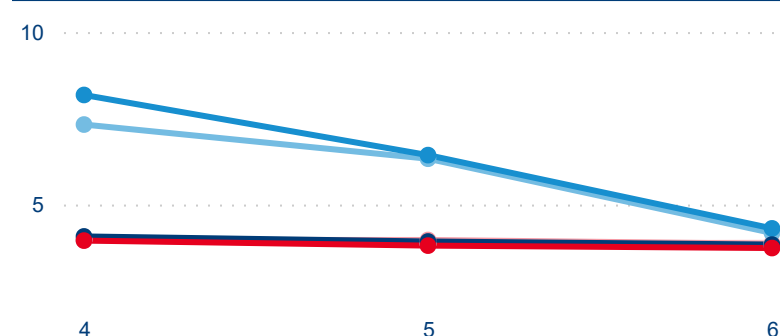

592 317

Počet nocí strávených v HUZ

11,56 %

Meziroční změna v počtu přenocování 2023/2022

3,82

Průměrná doba pobytu (dny)

Počet příjezdů

Počet přenocování

Průměrná doba pobytu (dny)

Domácí a příjezdový CR

Legenda ● DCR ● PCR

Legenda ● DCR ● PCR

Legenda ● DCR ● PCR

Sezonální srovnání

Legenda ● 2017 ● 2018 ● 2019 ● 2020 ● 2021 ● 2022 ● 2023

Legenda ● 2017 ● 2018 ● 2019 ● 2020 ● 2021 ● 2022 ● 2023

Legenda ● 2017 ● 2018 ● 2019 ● 2020 ● 2021 ● 2022 ● 2023

Poměr DCR a PCR

Legenda ● Domácí cestovní ruch ● Příjezdový cestovní ruch

Legenda ● Domácí cestovní ruch ● Příjezdový cestovní ruch

Legenda ● Domácí cestovní ruch ● Příjezdový cestovní ruch