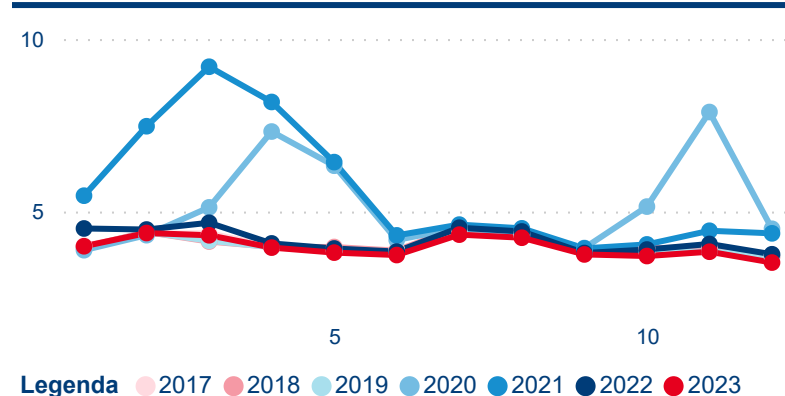

Meziroční změna počtu příjezdů 2023/2022

2 370 824

Počet nocí strávených v HUZ

3,68 %

Meziroční změna v počtu přenocování 2023/2022

3,98

Průměrná doba pobytu (dny)

Počet příjezdů

Počet přenocování

Průměrná doba pobytu (dny)

Domácí a příjezdový CR

Sezonální srovnání

Poměr DCR a PCR

Top 10 zdrojových zemí

Průměrná doba pobytu top 10 zdrojových zemí.