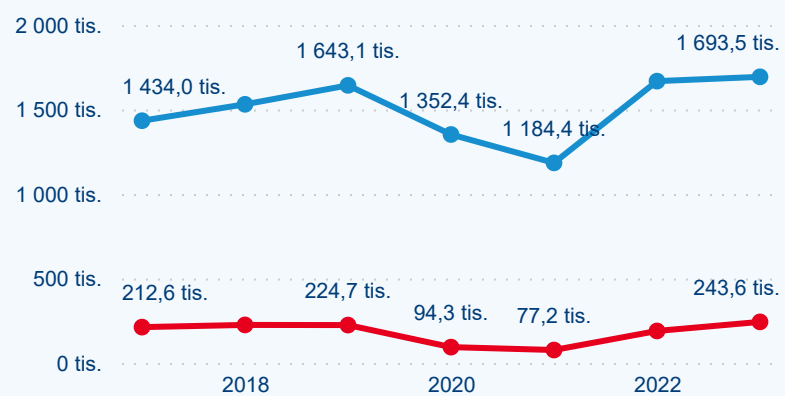

Legenda ● 2017 ● 2018 ● 2019 ● 2020 ● 2021 ● 2022 ● 2023

Legenda ● Domácí cestovní ruch ● Příjezdový cestovní ruch

Průměrná doba pobytu top 10 zdrojových zemí.

Hromadná ubytovací zařízení dle krajů

634 492

Počet příjezdů v HUZ

10,58 %

Meziroční změna počtu příjezdů 2023/2022

1 937 135

Počet nocí strávených v HUZ

4,26 %

Meziroční změna v počtu přenocování 2023/2022

4,05

Průměrná doba pobytu (dny)

Počet příjezdů

Domáci a příjezdový CR

Legenda ● DCR ● PCR

Sezonální srovnání

Poměr DCR a PCR

Legenda ● Domáci cestovní ruch ● Příjezdový cestovní ruch

Top 10 zdrojových zemí

Počet přenocování

Legenda ● DCR ● PCR

Legenda ● Domáci cestovní ruch ● Příjezdový cestovní ruch

Průměrná doba pobytu (dny)

Legenda ● DCR ● PCR

Legenda ● Domáci cestovní ruch ● Příjezdový cestovní ruch

Průměrná doba pobytu top 10 zdrojových zemí.