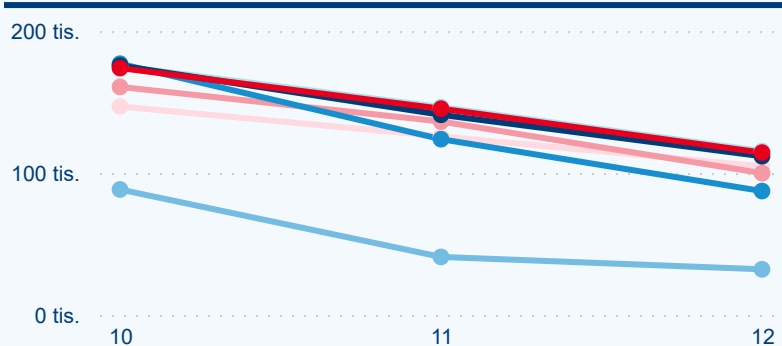

Meziroční změna v počtu přenocování 2023/2022

3,70

Průměrná doba pobytu (dny)

Počet příjezdů

Počet přenocování

Průměrná doba pobytu (dny)

Domácí a příjezdový CR

Legenda ● DCR ● PCR

Legenda ● DCR ● PCR

Legenda ● DCR ● PCR

Sezonální srovnání

Legenda ● 2017 ● 2018 ● 2019 ● 2020 ● 2021 ● 2022 ● 2023

Legenda ● 2017 ● 2018 ● 2019 ● 2020 ● 2021 ● 2022 ● 2023

Legenda ● 2017 ● 2018 ● 2019 ● 2020 ● 2021 ● 2022 ● 2023

Poměr DCR a PCR

Legenda ● Domácí cestovní ruch ● Příjezdový cestovní ruch

Legenda ● Domácí cestovní ruch ● Příjezdový cestovní ruch

Legenda ● Domácí cestovní ruch ● Příjezdový cestovní ruch

Top 10 zdrojových zemí