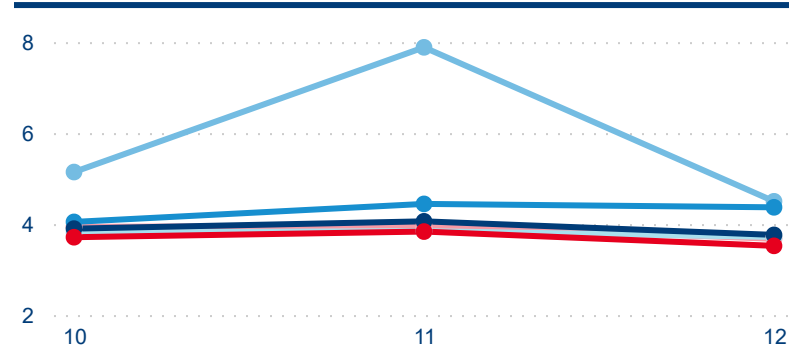

Meziroční změna v počtu přenocování 2023/2022

3,70

Průměrná doba pobytu (dny)

Počet příjezdů

Počet přenocování

Průměrná doba pobytu (dny)

Domácí a příjezdový CR

Legenda ● DCR ● PCR

Legenda ● DCR ● PCR

Legenda ● DCR ● PCR

Sezonální srovnání

Legenda ● 2017 ● 2018 ● 2019 ● 2020 ● 2021 ● 2022 ● 2023

Legenda ● 2017 ● 2018 ● 2019 ● 2020 ● 2021 ● 2022 ● 2023

Legenda ● 2017 ● 2018 ● 2019 ● 2020 ● 2021 ● 2022 ● 2023

Poměr DCR a PCR

Legenda ● Domácí cestovní ruch ● Příjezdový cestovní ruch

Legenda ● Domácí cestovní ruch ● Příjezdový cestovní ruch

Legenda ● Domácí cestovní ruch ● Příjezdový cestovní ruch

Top 10 zdrojových zemí