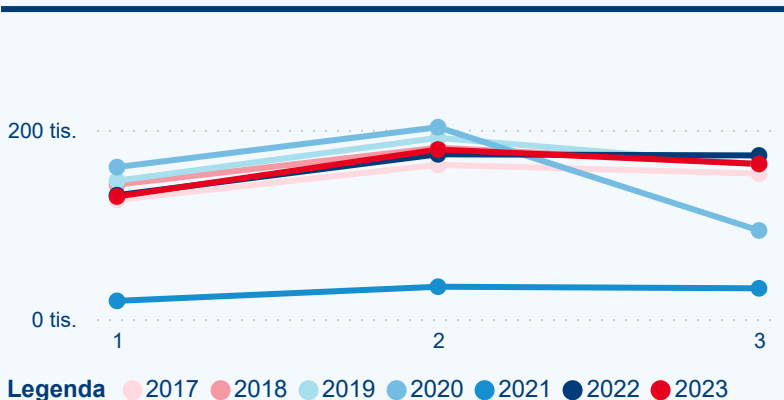

Meziroční změna v počtu přenocování 2023/2022

4,24

Průměrná doba pobytu (dny)

Počet příjezdů

Počet přenocování

Průměrná doba pobytu (dny)

Domácí a příjezdový CR

Sezonální srovnání

Poměr DCR a PCR

Top 10 zdrojových zemí

Průměrná doba pobytu top 10 zdrojových zemí.

Hromadná ubytovací zařízení dle krajů

209 899

Počet příjezdů v HUZ

15,96 %

Meziroční změna počtu příjezdů 2023/2022