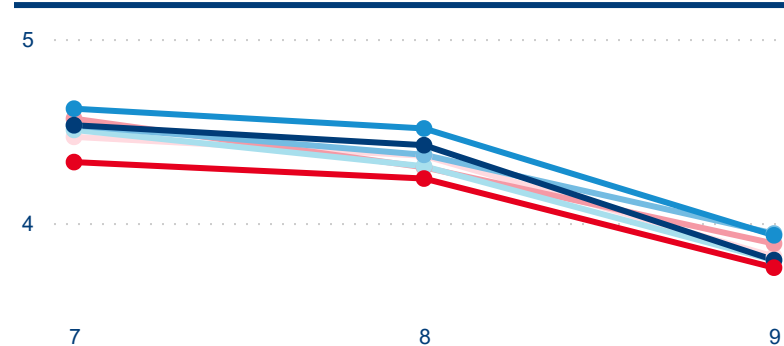

Počet příjezdů

Domácí a příjezdový CR

Legenda ● DCR ● PCR

Sezonální srovnání

Legenda ● 2017 ● 2018 ● 2019 ● 2020 ● 2021 ● 2022 ● 2023

Poměr DCR a PCR

Legenda ● Domácí cestovní ruch ● Příjezdový cestovní ruch

Top 10 zdrojových zemí

Počet přenocování

Legenda ● DCR ● PCR

Legenda ● 2017 ● 2018 ● 2019 ● 2020 ● 2021 ● 2022 ● 2023

Legenda ● Domácí cestovní ruch ● Příjezdový cestovní ruch

Průměrná doba pobytu (dny)

Legenda ● DCR ● PCR

Legenda ● 2017 ● 2018 ● 2019 ● 2020 ● 2021 ● 2022 ● 2023

Legenda ● Domácí cestovní ruch ● Příjezdový cestovní ruch

Průměrná doba pobytu top 10 zdrojových zemí.

Hromadná ubytovací zařízení dle krajů

634 492