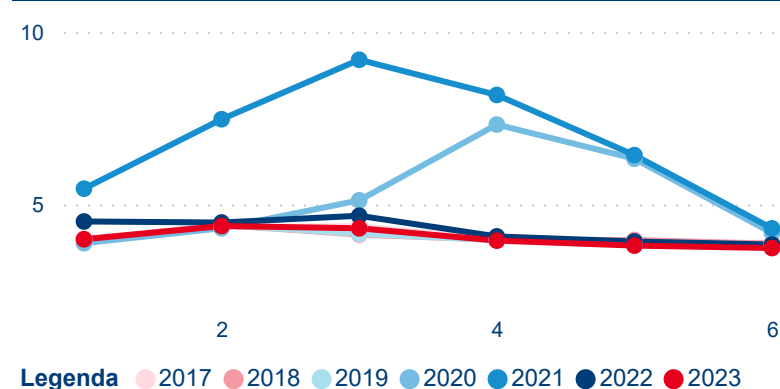

Top 10 zdrojových zemí

Průměrná doba pobytu top 10 zdrojových zemí.

Hromadná ubytovací zařízení dle krajů

355 615

Počet příjezdů v HUZ

12,77 %

Meziroční změna počtu příjezdů 2023/2022

1 064 775

Počet nocí strávených v HUZ

5,56 %

Meziroční změna v počtu přenocování 2023/2022

3,99

Průměrná doba pobytu (dny)

Počet příjezdů

Počet přenocování

Průměrná doba pobytu (dny)

Domácí a příjezdový CR

Sezonální srovnání

Poměr DCR a PCR

Top 10 zdrojových zemí

Průměrná doba pobytu top 10 zdrojových zemí.

Hromadná ubytovací zařízení dle krajů

278 877

Počet příjezdů v HUZ