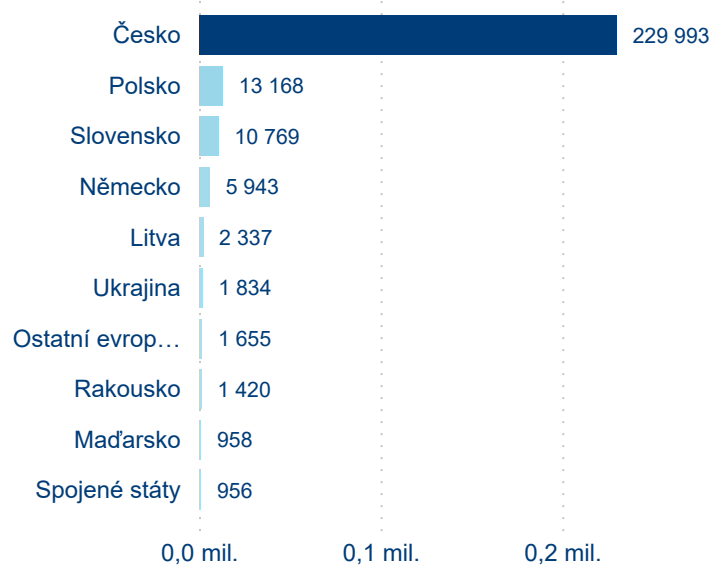

Počet příjezdů

Domácí a příjezdový CR

Legenda ● DCR ● PCR

Sezonální srovnání

Legenda ● 2017 ● 2018 ● 2019 ● 2020 ● 2021 ● 2022 ● 2023

Poměr DCR a PCR

Legenda ● Domácí cestovní ruch ● Příjezdový cestovní ruch

Top 10 zdrojových zemí

Počet přenocování

Legenda ● DCR ● PCR

Legenda ● 2017 ● 2018 ● 2019 ● 2020 ● 2021 ● 2022 ● 2023

Legenda ● Domácí cestovní ruch ● Příjezdový cestovní ruch

Průměrná doba pobytu (dny)

Legenda ● DCR ● PCR

Legenda ● 2017 ● 2018 ● 2019 ● 2020 ● 2021 ● 2022 ● 2023

Legenda ● Domácí cestovní ruch ● Příjezdový cestovní ruch

Průměrná doba pobytu top 10 zdrojových zemí.

Hromadná ubytovací zařízení dle krajů

634 492