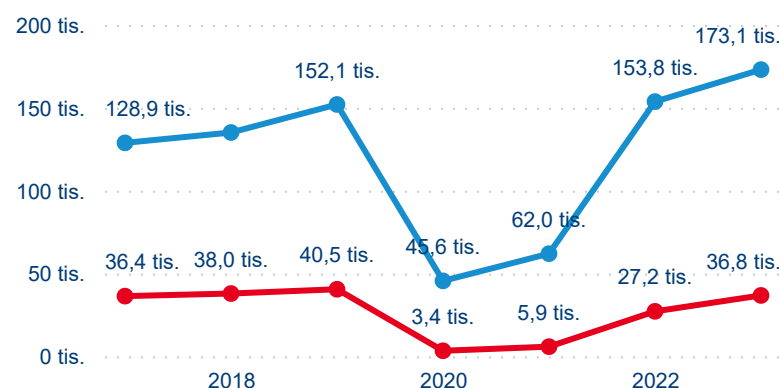

Meziroční změna v počtu přenocování 2023/2022

4,24

Průměrná doba pobytu (dny)

Počet příjezdů

Počet přenocování

Průměrná doba pobytu (dny)

Domácí a příjezdový CR

Sezonální srovnání

Poměr DCR a PCR

Top 10 zdrojových zemí

Průměrná doba pobytu top 10 zdrojových zemí.

Hromadná ubytovací zařízení dle krajů

209 899

Počet příjezdů v HUZ

15,96 %

Meziroční změna počtu příjezdů 2023/2022

592 317

Počet nocí strávených v HUZ

11,56 %

Meziroční změna v počtu přenocování 2023/2022

3,82

Průměrná doba pobytu (dny)

Počet příjezdů

Počet přenocování

Průměrná doba pobytu (dny)

Domácí a příjezdový CR

Legenda ● DCR ● PCR

Legenda ● DCR ● PCR

Legenda ● DCR ● PCR

Sezonální srovnání

Legenda ● 2017 ● 2018 ● 2019 ● 2020 ● 2021 ● 2022 ● 2023

Legenda ● 2017 ● 2018 ● 2019 ● 2020 ● 2021 ● 2022 ● 2023