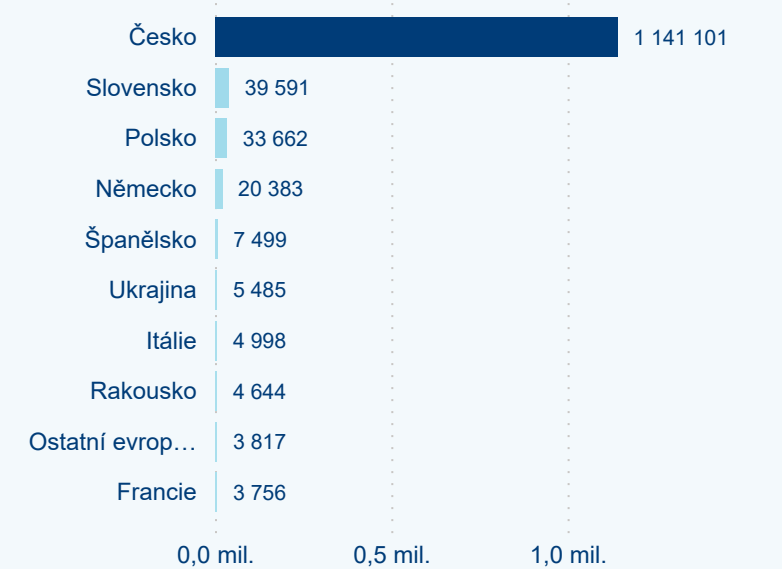

Poměr DCR a PCR

Legenda ● Domácí cestovní ruch ● Příjezdový cestovní ruch

Legenda ● Domácí cestovní ruch ● Příjezdový cestovní ruch

Legenda ● Domácí cestovní ruch ● Příjezdový cestovní ruch

Top 10 zdrojových zemí

Průměrná doba pobytu top 10 zdrojových zemí.

Hromadná ubytovací zařízení dle krajů

439 637

Počet příjezdů v HUZ

8,39 %

Meziroční změna počtu příjezdů 2023/2022

1 306 049

Počet nocí strávených v HUZ

2,21 %

Meziroční změna v počtu přenocování 2023/2022

3,97

Průměrná doba pobytu (dny)

Počet příjezdů

Počet přenocování

Průměrná doba pobytu (dny)

Domácí a příjezdový CR

Sezonální srovnání

Poměr DCR a PCR

Top 10 zdrojových zemí

Průměrná doba pobytu top 10 zdrojových zemí.

Hromadná ubytovací zařízení dle krajů

795 252

Počet příjezdů v HUZ

10,31 %