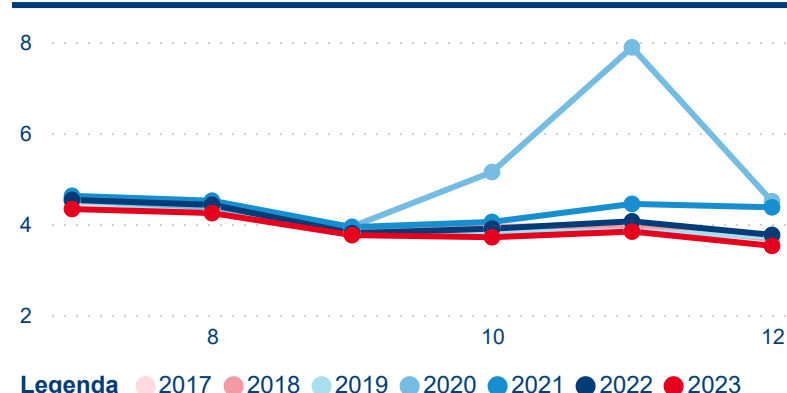

Průměrná doba pobytu top 10 zdrojových zemí.

Hromadná ubytovací zařízení dle krajů

439 637

Počet příjezdů v HUZ

8,39 %

Meziroční změna počtu příjezdů 2023/2022

1 306 049

Počet nocí strávených v HUZ

2,21 %

Meziroční změna v počtu přenocování 2023/2022

3,97

Průměrná doba pobytu (dny)

Počet příjezdů

Počet přenocování

Průměrná doba pobytu (dny)

Domácí a příjezdový CR

Sezonální srovnání

Poměr DCR a PCR

Top 10 zdrojových zemí

Průměrná doba pobytu top 10 zdrojových zemí.

Hromadná ubytovací zařízení dle krajů

795 252

Počet příjezdů v HUZ

10,31 %