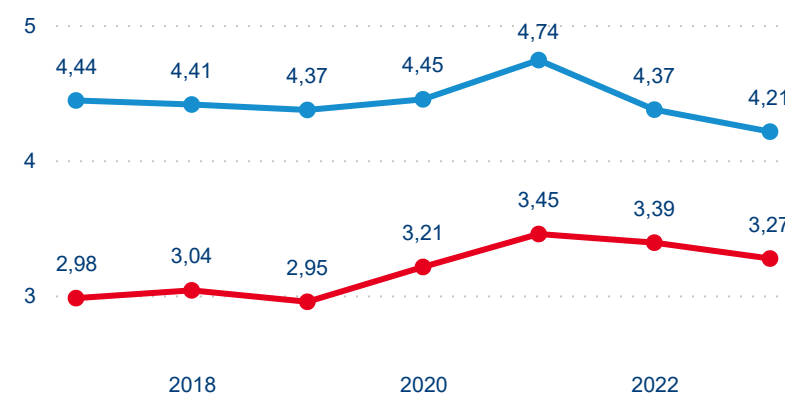

Průměrná doba pobytu (dny)

Počet příjezdů

Domáci a příjezdový CR

Legenda ● DCR ● PCR

Sezonální srovnání

Poměr DCR a PCR

Legenda ● Domáci cestovní ruch ● Příjezdový cestovní ruch

Top 10 zdrojových zemí

Počet přenocování

Legenda ● DCR ● PCR

Legenda ● Domáci cestovní ruch ● Příjezdový cestovní ruch

Průměrná doba pobytu (dny)

Legenda ● DCR ● PCR

Legenda ● Domáci cestovní ruch ● Příjezdový cestovní ruch

Průměrná doba pobytu top 10 zdrojových zemí.

Hromadná ubytovací zařízení dle krajů

160 760

Počet příjezdů v HUZ

9,25 %

Meziroční změna počtu příjezdů 2023/2022

433 689

Počet nocí strávených v HUZ

1,20 %

Meziroční změna v počtu přenocování 2023/2022

3,70

Průměrná doba pobytu (dny)

Počet příjezdů

Počet přenocování

Průměrná doba pobytu (dny)

Domácí a příjezdový CR

Legenda ● DCR ● PCR