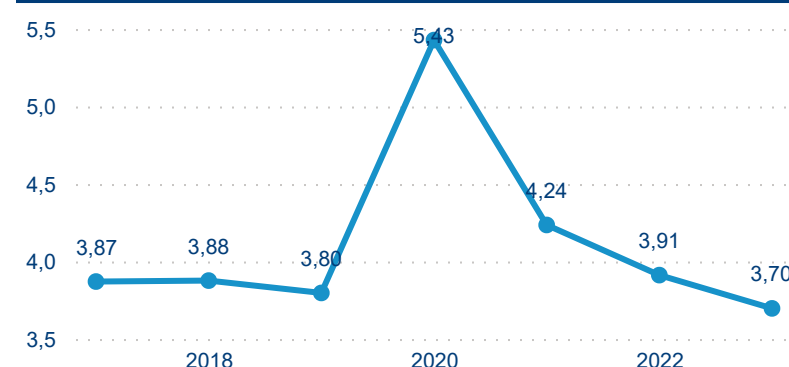

Hromadná ubytovací zařízení dle krajů

160 760

Počet příjezdů v HUZ

9,25 %

Meziroční změna počtu příjezdů 2023/2022

433 689

Počet nocí strávených v HUZ

1,20 %

Meziroční změna v počtu přenocování 2023/2022

3,70

Průměrná doba pobytu (dny)

Počet příjezdů

Počet přenocování

Průměrná doba pobytu (dny)

Domácí a příjezdový CR

Legenda ● DCR ● PCR

Legenda ● DCR ● PCR

Legenda ● DCR ● PCR

Sezonální srovnání

Legenda ● 2017 ● 2018 ● 2019 ● 2020 ● 2021 ● 2022 ● 2023

Legenda ● 2017 ● 2018 ● 2019 ● 2020 ● 2021 ● 2022 ● 2023

Legenda ● 2017 ● 2018 ● 2019 ● 2020 ● 2021 ● 2022 ● 2023