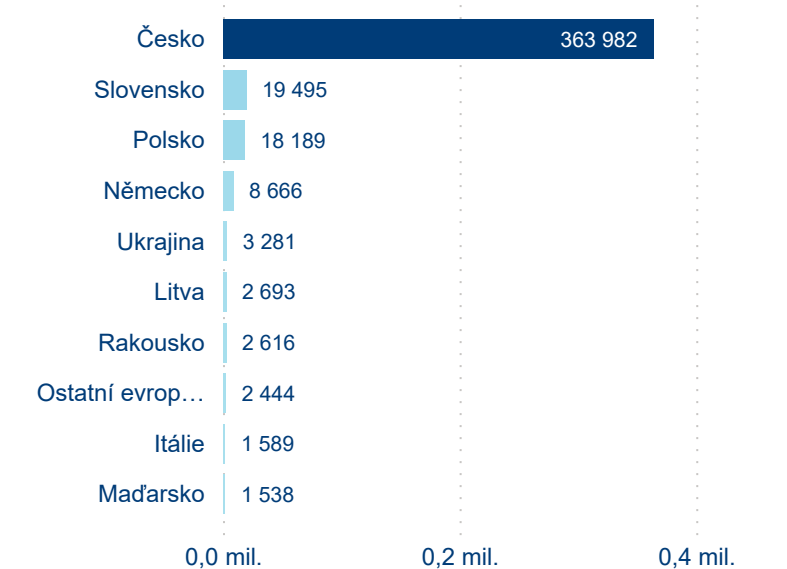

Poměr DCR a PCR

Legenda ● Domácí cestovní ruch ● Příjezdový cestovní ruch

Legenda ● Domácí cestovní ruch ● Příjezdový cestovní ruch

Legenda ● Domácí cestovní ruch ● Příjezdový cestovní ruch

Top 10 zdrojových zemí

Průměrná doba pobytu top 10 zdrojových zemí.

Hromadná ubytovací zařízení dle krajů

439 637

Počet příjezdů v HUZ

8,39 %

Meziroční změna počtu příjezdů 2023/2022

1 306 049

Počet nocí strávených v HUZ

2,21 %

Meziroční změna v počtu přenocování 2023/2022

3,97

Průměrná doba pobytu (dny)

Počet příjezdů

Počet přenocování

Průměrná doba pobytu (dny)

Domácí a příjezdový CR

Sezonální srovnání

Poměr DCR a PCR

Top 10 zdrojových zemí

Průměrná doba pobytu top 10 zdrojových zemí.

Hromadná ubytovací zařízení dle krajů

795 252

Počet příjezdů v HUZ

10,31 %