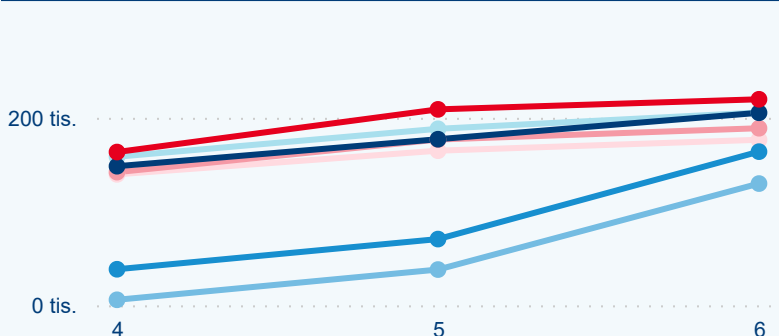

Průměrná doba pobytu (dny)

Domácí a příjezdový CR

Legenda ● DCR ● PCR

Legenda ● DCR ● PCR

Legenda ● DCR ● PCR

Sezonální srovnání

Legenda ● 2017 ● 2018 ● 2019 ● 2020 ● 2021 ● 2022 ● 2023

Legenda ● 2017 ● 2018 ● 2019 ● 2020 ● 2021 ● 2022 ● 2023

Legenda ● 2017 ● 2018 ● 2019 ● 2020 ● 2021 ● 2022 ● 2023

Poměr DCR a PCR

Legenda ● Domácí cestovní ruch ● Příjezdový cestovní ruch

Legenda ● Domácí cestovní ruch ● Příjezdový cestovní ruch

Legenda ● Domácí cestovní ruch ● Příjezdový cestovní ruch