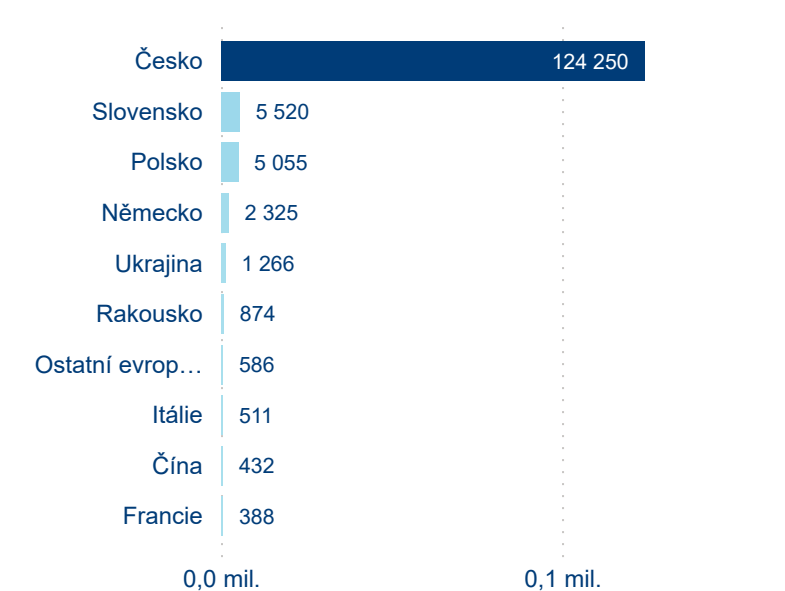

Meziroční změna v počtu přenocování 2023/2022

4,24

Průměrná doba pobytu (dny)

Počet příjezdů

Počet přenocování

Průměrná doba pobytu (dny)

Domácí a příjezdový CR

Sezonální srovnání

Poměr DCR a PCR

Top 10 zdrojových zemí

Průměrná doba pobytu top 10 zdrojových zemí.

Hromadná ubytovací zařízení dle krajů

209 899

Počet příjezdů v HUZ

15,96 %

Meziroční změna počtu příjezdů 2023/2022