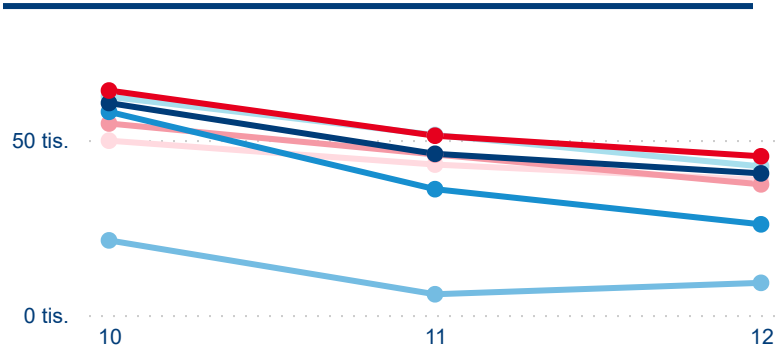

Meziroční změna v počtu přenocování 2023/2022

3,70

Průměrná doba pobytu (dny)

Počet příjezdů

Počet přenocování

Průměrná doba pobytu (dny)

Domácí a příjezdový CR

Legenda ● DCR ● PCR

Legenda ● DCR ● PCR

Legenda ● DCR ● PCR

Sezonální srovnání

Legenda ● 2017 ● 2018 ● 2019 ● 2020 ● 2021 ● 2022 ● 2023

Legenda ● 2017 ● 2018 ● 2019 ● 2020 ● 2021 ● 2022 ● 2023

Legenda ● 2017 ● 2018 ● 2019 ● 2020 ● 2021 ● 2022 ● 2023