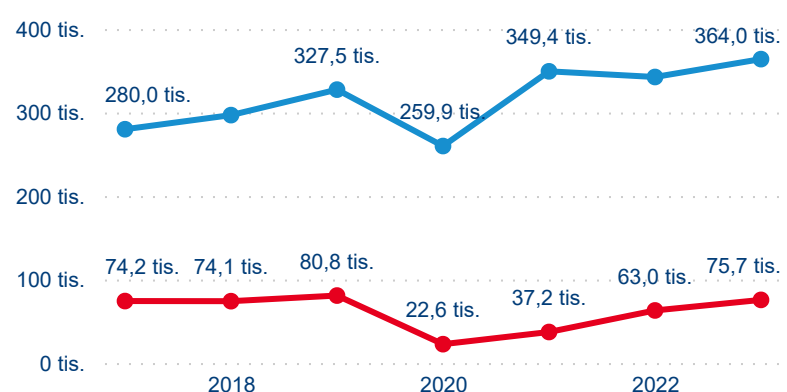

Průměrná doba pobytu top 10 zdrojových zemí.

Hromadná ubytovací zařízení dle krajů

439 637

Počet příjezdů v HUZ

8,39 %

Meziroční změna počtu příjezdů 2023/2022

1 306 049

Počet nocí strávených v HUZ

2,21 %

Meziroční změna v počtu přenocování 2023/2022

3,97

Průměrná doba pobytu (dny)

Počet příjezdů

Počet přenocování

Průměrná doba pobytu (dny)

Domácí a příjezdový CR

Sezonální srovnání

Poměr DCR a PCR

Top 10 zdrojových zemí

Průměrná doba pobytu top 10 zdrojových zemí.

Hromadná ubytovací zařízení dle krajů

795 252

Počet příjezdů v HUZ

10,31 %