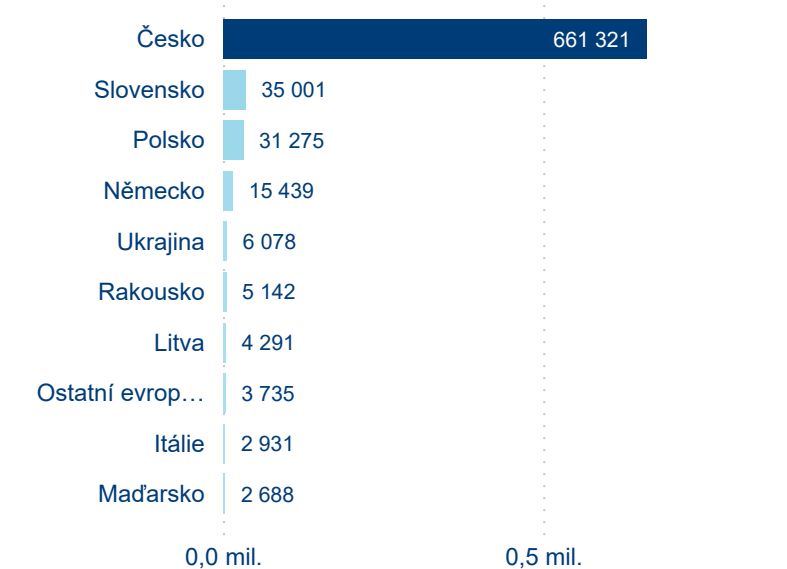

Sezonální srovnání

Poměr DCR a PCR

Top 10 zdrojových zemí

Průměrná doba pobytu top 10 zdrojových zemí.

Hromadná ubytovací zařízení dle krajů

795 252

Počet příjezdů v HUZ

10,31 %

Počet přenocování

Průměrná doba pobytu (dny)

Domácí a příjezdový CR

Sezonální srovnání

Poměr DCR a PCR

Top 10 zdrojových zemí

Průměrná doba pobytu top 10 zdrojových zemí.