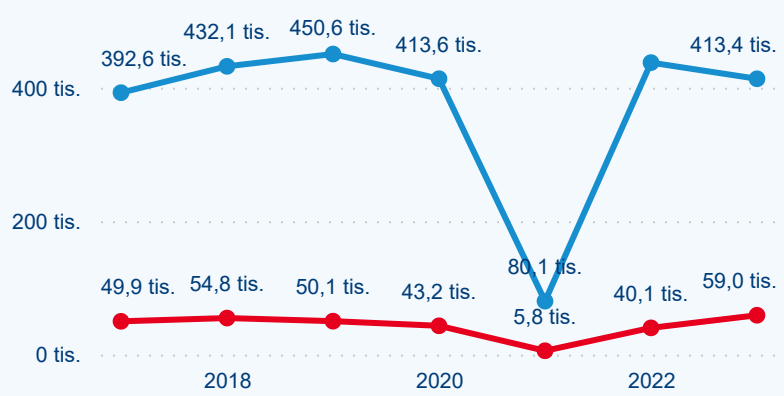

Hromadná ubytovací zařízení dle krajů

145 716

Počet příjezdů v HUZ

8,48 %

Meziroční změna počtu příjezdů 2023/2022

472 458

Počet nocí strávených v HUZ

-1,11 %

Meziroční změna v počtu přenocování 2023/2022

4,24

Průměrná doba pobytu (dny)

Počet příjezdů

Počet přenocování

Průměrná doba pobytu (dny)

Domácí a příjezdový CR

Sezonální srovnání

Poměr DCR a PCR

Top 10 zdrojových zemí

Průměrná doba pobytu top 10 zdrojových zemí.

Hromadná ubytovací zařízení dle krajů

209 899

Počet příjezdů v HUZ

15,96 %

Meziroční změna počtu příjezdů 2023/2022