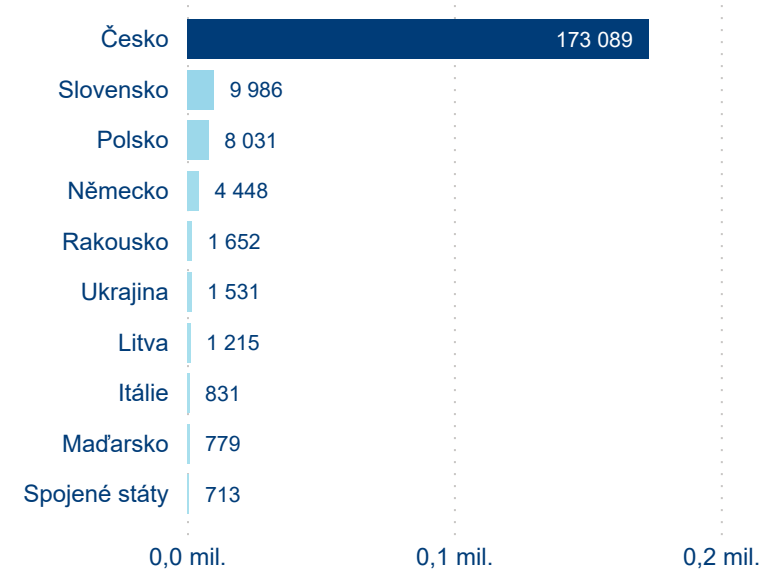

Průměrná doba pobytu (dny)

Domácí a příjezdový CR

Legenda ● DCR ● PCR

Legenda ● DCR ● PCR

Legenda ● DCR ● PCR

Sezonální srovnání

Legenda ● 2017 ● 2018 ● 2019 ● 2020 ● 2021 ● 2022 ● 2023

Legenda ● 2017 ● 2018 ● 2019 ● 2020 ● 2021 ● 2022 ● 2023

Legenda ● 2017 ● 2018 ● 2019 ● 2020 ● 2021 ● 2022 ● 2023

Poměr DCR a PCR

Legenda ● Domácí cestovní ruch ● Příjezdový cestovní ruch

Legenda ● Domácí cestovní ruch ● Příjezdový cestovní ruch

Legenda ● Domácí cestovní ruch ● Příjezdový cestovní ruch

Top 10 zdrojových zemí

Průměrná doba pobytu top 10 zdrojových zemí.

Hromadná ubytovací zařízení dle krajů

355 615

Počet příjezdů v HUZ

12,77 %

Meziroční změna počtu příjezdů 2023/2022

1 064 775