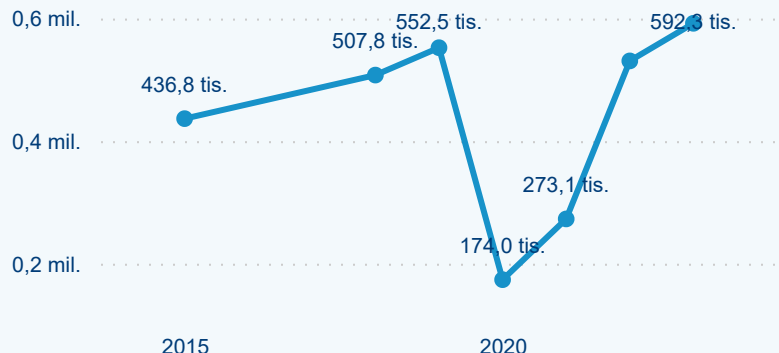

Poměr DCR a PCR

Top 10 zdrojových zemí

Průměrná doba pobytu top 10 zdrojových zemí.

Hromadná ubytovací zařízení dle krajů

209 899

Počet příjezdů v HUZ

15,96 %

Meziroční změna počtu příjezdů 2023/2022

592 317

Počet nocí strávených v HUZ

11,56 %

Meziroční změna v počtu přenocování 2023/2022

3,82

Průměrná doba pobytu (dny)

Počet příjezdů

Počet přenocování

Průměrná doba pobytu (dny)

Domácí a příjezdový CR

Legenda ● DCR ● PCR

Legenda ● DCR ● PCR

Legenda ● DCR ● PCR

Sezonální srovnání

Legenda ● 2017 ● 2018 ● 2019 ● 2020 ● 2021 ● 2022 ● 2023

Legenda ● 2017 ● 2018 ● 2019 ● 2020 ● 2021 ● 2022 ● 2023

Legenda ● 2017 ● 2018 ● 2019 ● 2020 ● 2021 ● 2022 ● 2023

Poměr DCR a PCR

Legenda ● Domácí cestovní ruch ● Příjezdový cestovní ruch

Legenda ● Domácí cestovní ruch ● Příjezdový cestovní ruch

Legenda ● Domácí cestovní ruch ● Příjezdový cestovní ruch