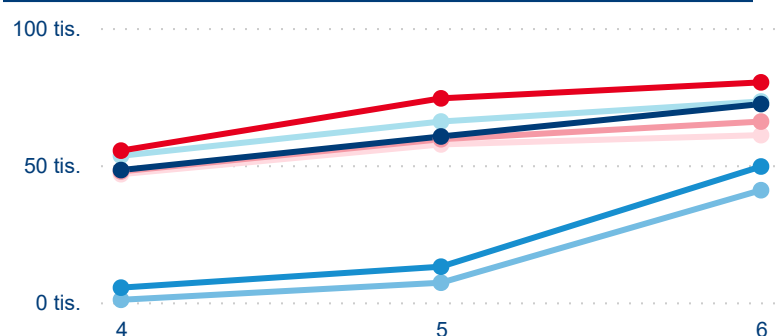

Průměrná doba pobytu (dny)

Domácí a příjezdový CR

Legenda ● DCR ● PCR

Legenda ● DCR ● PCR

Legenda ● DCR ● PCR

Sezonální srovnání

Legenda ● 2017 ● 2018 ● 2019 ● 2020 ● 2021 ● 2022 ● 2023

Legenda ● 2017 ● 2018 ● 2019 ● 2020 ● 2021 ● 2022 ● 2023

Legenda ● 2017 ● 2018 ● 2019 ● 2020 ● 2021 ● 2022 ● 2023

Poměr DCR a PCR

Legenda ● Domácí cestovní ruch ● Příjezdový cestovní ruch

Legenda ● Domácí cestovní ruch ● Příjezdový cestovní ruch

Legenda ● Domácí cestovní ruch ● Příjezdový cestovní ruch