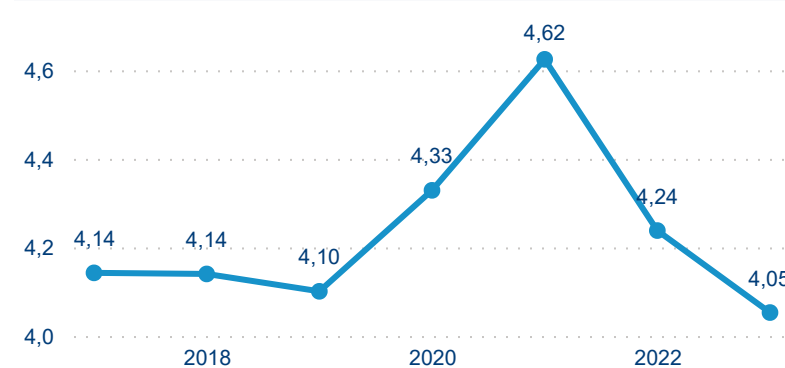

Průměrná doba pobytu (dny)

Počet příjezdů

Domáci a příjezdový CR

Legenda ● DCR ● PCR

Sezonální srovnání

Poměr DCR a PCR

Legenda ● Domáci cestovní ruch ● Příjezdový cestovní ruch

Top 10 zdrojových zemí

Počet přenocování

Legenda ● DCR ● PCR

Legenda ● Domáci cestovní ruch ● Příjezdový cestovní ruch

Průměrná doba pobytu (dny)

Legenda ● DCR ● PCR

Legenda ● Domáci cestovní ruch ● Příjezdový cestovní ruch

Průměrná doba pobytu top 10 zdrojových zemí.

Hromadná ubytovací zařízení dle krajů

160 760

Počet příjezdů v HUZ

9,25 %

Meziroční změna počtu příjezdů 2023/2022

433 689

Počet nocí strávených v HUZ

1,20 %