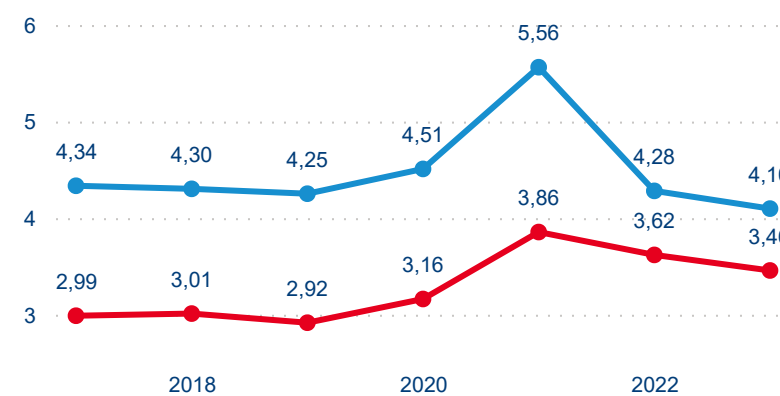

Top 10 zdrojových zemí

Průměrná doba pobytu top 10 zdrojových zemí.

Hromadná ubytovací zařízení dle krajů

355 615

Počet příjezdů v HUZ

12,77 %

Meziroční změna počtu příjezdů 2023/2022

1 064 775

Počet nocí strávených v HUZ

5,56 %

Meziroční změna v počtu přenocování 2023/2022

3,99

Průměrná doba pobytu (dny)

Počet příjezdů

Počet přenocování

Průměrná doba pobytu (dny)

Domácí a příjezdový CR

Sezonální srovnání

Poměr DCR a PCR

Top 10 zdrojových zemí

Průměrná doba pobytu top 10 zdrojových zemí.

Hromadná ubytovací zařízení dle krajů

278 877

Počet příjezdů v HUZ