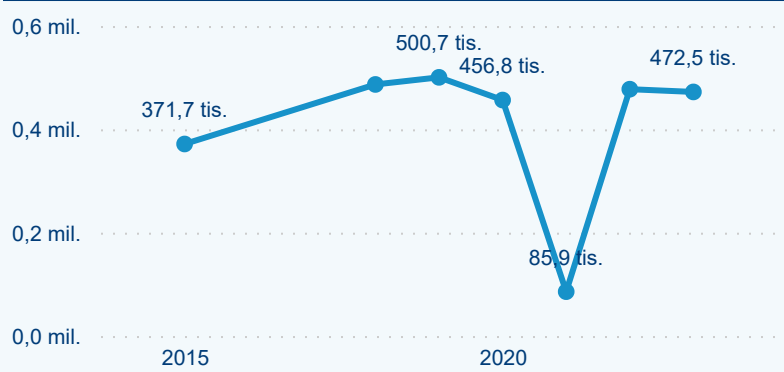

Hromadná ubytovací zařízení dle krajů

145 716

Počet příjezdů v HUZ

8,48 %

Meziroční změna počtu příjezdů 2023/2022

472 458

Počet nocí strávených v HUZ

-1,11 %

Meziroční změna v počtu přenocování 2023/2022

4,24

Průměrná doba pobytu (dny)

Počet příjezdů

Počet přenocování

Průměrná doba pobytu (dny)

Domácí a příjezdový CR

Sezonální srovnání

Poměr DCR a PCR

Top 10 zdrojových zemí

Průměrná doba pobytu top 10 zdrojových zemí.

Hromadná ubytovací zařízení dle krajů

209 899

Počet příjezdů v HUZ

15,96 %

Meziroční změna počtu příjezdů 2023/2022