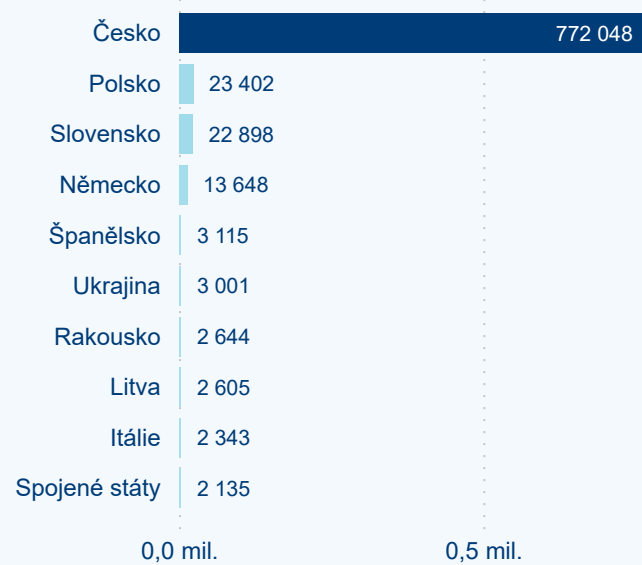

Počet příjezdů

Domácí a příjezdový CR

Legenda ● DCR ● PCR

Sezonální srovnání

Legenda ● 2017 ● 2018 ● 2019 ● 2020 ● 2021 ● 2022 ● 2023

Poměr DCR a PCR

Legenda ● Domácí cestovní ruch ● Příjezdový cestovní ruch

Top 10 zdrojových zemí

Počet přenocování

Legenda ● DCR ● PCR

Legenda ● 2017 ● 2018 ● 2019 ● 2020 ● 2021 ● 2022 ● 2023

Legenda ● Domácí cestovní ruch ● Příjezdový cestovní ruch

Průměrná doba pobytu (dny)

Legenda ● DCR ● PCR

Legenda ● 2017 ● 2018 ● 2019 ● 2020 ● 2021 ● 2022 ● 2023

Legenda ● Domácí cestovní ruch ● Příjezdový cestovní ruch

Průměrná doba pobytu top 10 zdrojových zemí.

Hromadná ubytovací zařízení dle krajů

634 492