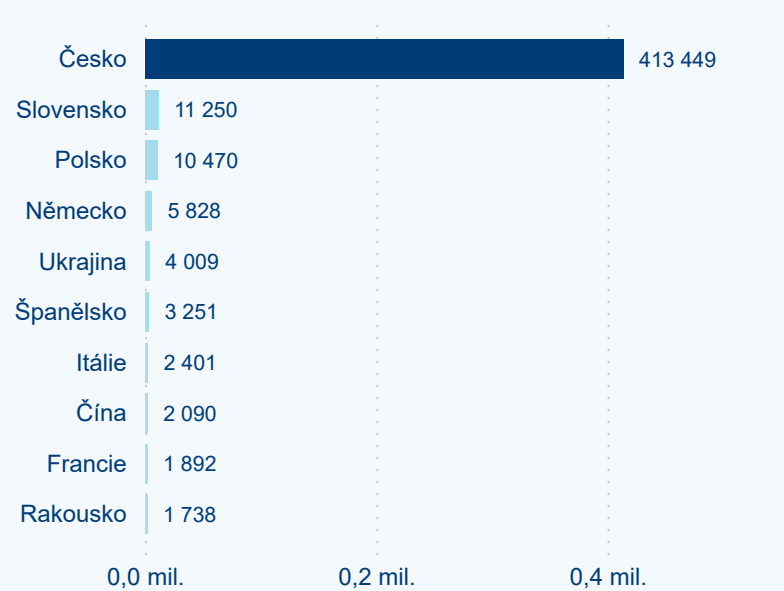

Meziroční změna v počtu přenocování 2023/2022

4,24

Průměrná doba pobytu (dny)

Počet příjezdů

Počet přenocování

Průměrná doba pobytu (dny)

Domácí a příjezdový CR

Sezonální srovnání

Poměr DCR a PCR

Top 10 zdrojových zemí

Průměrná doba pobytu top 10 zdrojových zemí.

Hromadná ubytovací zařízení dle krajů

209 899

Počet příjezdů v HUZ

15,96 %

Meziroční změna počtu příjezdů 2023/2022