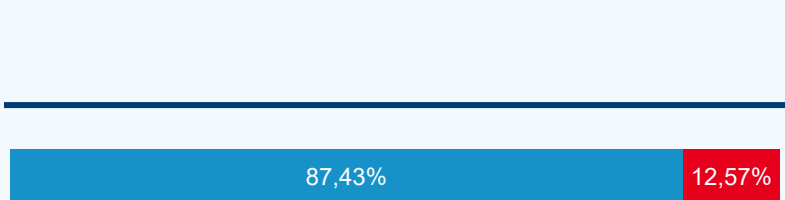

Průměrná doba pobytu (dny)

Počet příjezdů

Domáci a příjezdový CR

Legenda ● DCR ● PCR

Sezonální srovnání

Poměr DCR a PCR

Legenda ● Domáci cestovní ruch ● Příjezdový cestovní ruch

Top 10 zdrojových zemí

Počet přenocování

Legenda ● DCR ● PCR

Legenda ● Domáci cestovní ruch ● Příjezdový cestovní ruch

Průměrná doba pobytu (dny)

Legenda ● DCR ● PCR

Legenda ● Domáci cestovní ruch ● Příjezdový cestovní ruch

Průměrná doba pobytu top 10 zdrojových zemí.