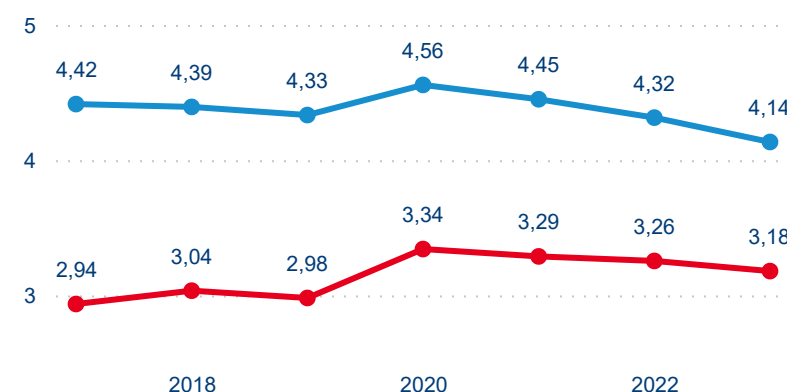

Průměrná doba pobytu top 10 zdrojových zemí.

Hromadná ubytovací zařízení dle krajů

439 637

Počet příjezdů v HUZ

8,39 %

Meziroční změna počtu příjezdů 2023/2022

1 306 049

Počet nocí strávených v HUZ

2,21 %

Meziroční změna v počtu přenocování 2023/2022

3,97

Průměrná doba pobytu (dny)

Počet příjezdů

Počet přenocování

Průměrná doba pobytu (dny)

Domácí a příjezdový CR

Sezonální srovnání

Poměr DCR a PCR

Top 10 zdrojových zemí

Průměrná doba pobytu top 10 zdrojových zemí.

Hromadná ubytovací zařízení dle krajů

795 252

Počet příjezdů v HUZ

10,31 %