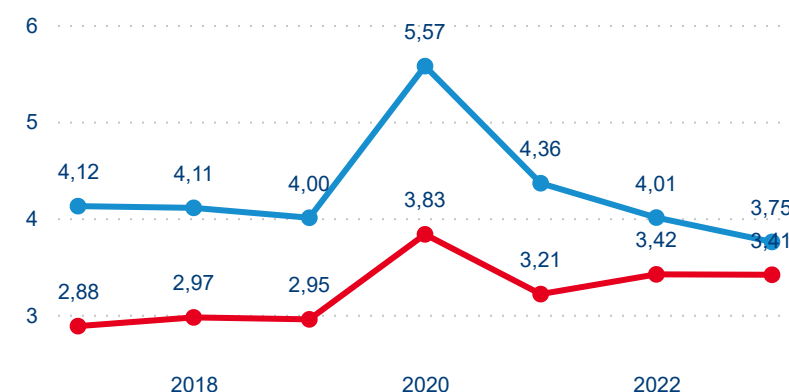

Průměrná doba pobytu (dny)

Počet příjezdů

Domáci a příjezdový CR

Legenda ● DCR ● PCR

Sezonální srovnání

Poměr DCR a PCR

Legenda ● Domáci cestovní ruch ● Příjezdový cestovní ruch

Top 10 zdrojových zemí

Hromadná ubytovací zařízení dle krajů

160 760

Počet příjezdů v HUZ

9,25 %

Meziroční změna počtu příjezdů 2023/2022

433 689

Počet nocí strávených v HUZ

1,20 %

Meziroční změna v počtu přenocování 2023/2022

3,70

Průměrná doba pobytu (dny)

Počet příjezdů

Počet přenocování

Průměrná doba pobytu (dny)

Domácí a příjezdový CR

Legenda ● DCR ● PCR

Legenda ● DCR ● PCR

Legenda ● DCR ● PCR

Sezonální srovnání

Legenda ● 2017 ● 2018 ● 2019 ● 2020 ● 2021 ● 2022 ● 2023

Legenda ● 2017 ● 2018 ● 2019 ● 2020 ● 2021 ● 2022 ● 2023

Legenda ● 2017 ● 2018 ● 2019 ● 2020 ● 2021 ● 2022 ● 2023