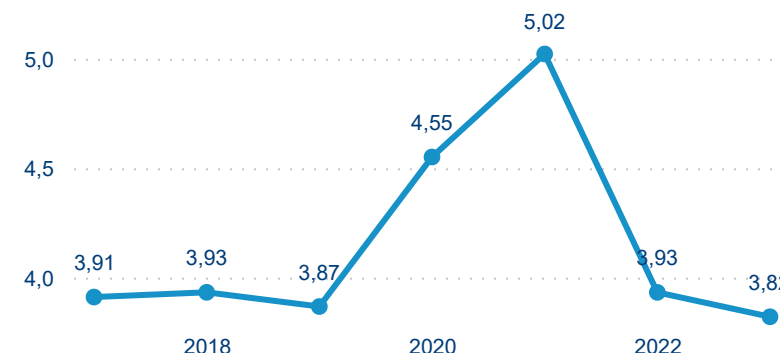

Meziroční změna v počtu přenocování 2023/2022

4,24

Průměrná doba pobytu (dny)

Počet příjezdů

Počet přenocování

Průměrná doba pobytu (dny)

Domácí a příjezdový CR

Sezonální srovnání

Poměr DCR a PCR

Top 10 zdrojových zemí

Průměrná doba pobytu top 10 zdrojových zemí.

Hromadná ubytovací zařízení dle krajů

209 899

Počet příjezdů v HUZ

15,96 %

Meziroční změna počtu příjezdů 2023/2022

592 317

Počet nocí strávených v HUZ

11,56 %

Meziroční změna v počtu přenocování 2023/2022

3,82

Průměrná doba pobytu (dny)

Počet příjezdů

Počet přenocování

Průměrná doba pobytu (dny)

Domácí a příjezdový CR

Legenda ● DCR ● PCR

Legenda ● DCR ● PCR

Legenda ● DCR ● PCR

Sezonální srovnání

Legenda ● 2017 ● 2018 ● 2019 ● 2020 ● 2021 ● 2022 ● 2023

Legenda ● 2017 ● 2018 ● 2019 ● 2020 ● 2021 ● 2022 ● 2023