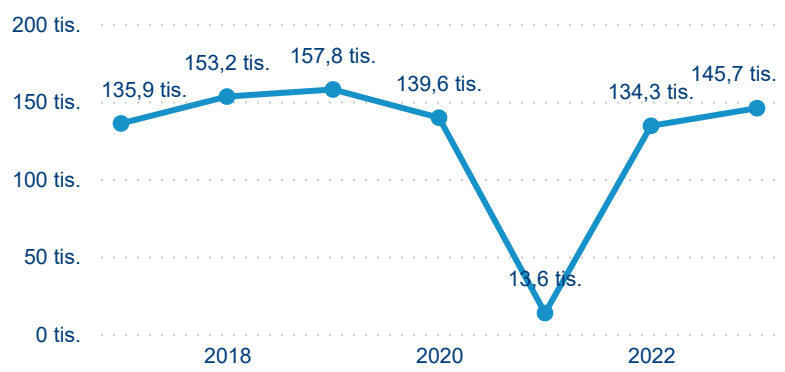

Hromadná ubytovací zařízení dle krajů

145 716

Počet příjezdů v HUZ

8,48 %

Meziroční změna počtu příjezdů 2023/2022

472 458

Počet nocí strávených v HUZ

-1,11 %

Meziroční změna v počtu přenocování 2023/2022

4,24

Průměrná doba pobytu (dny)

Počet příjezdů

Počet přenocování

Průměrná doba pobytu (dny)

Domácí a příjezdový CR

Sezonální srovnání