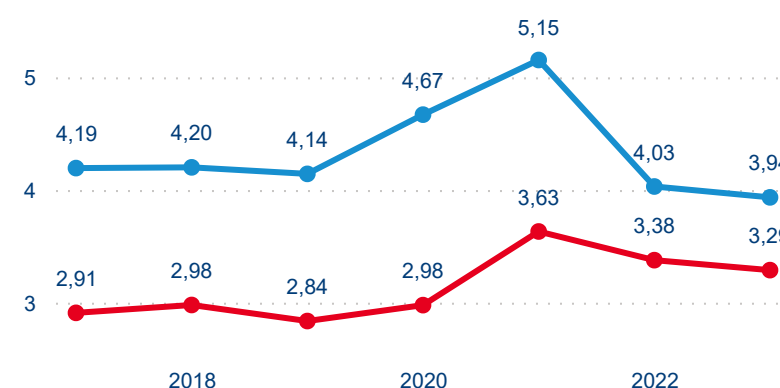

Průměrná doba pobytu (dny)

Domácí a příjezdový CR

Legenda ● DCR ● PCR

Legenda ● DCR ● PCR

Legenda ● DCR ● PCR

Sezonální srovnání

Legenda ● 2017 ● 2018 ● 2019 ● 2020 ● 2021 ● 2022 ● 2023

Legenda ● 2017 ● 2018 ● 2019 ● 2020 ● 2021 ● 2022 ● 2023

Legenda ● 2017 ● 2018 ● 2019 ● 2020 ● 2021 ● 2022 ● 2023

Poměr DCR a PCR

Legenda ● Domácí cestovní ruch ● Příjezdový cestovní ruch

Legenda ● Domácí cestovní ruch ● Příjezdový cestovní ruch

Legenda ● Domácí cestovní ruch ● Příjezdový cestovní ruch