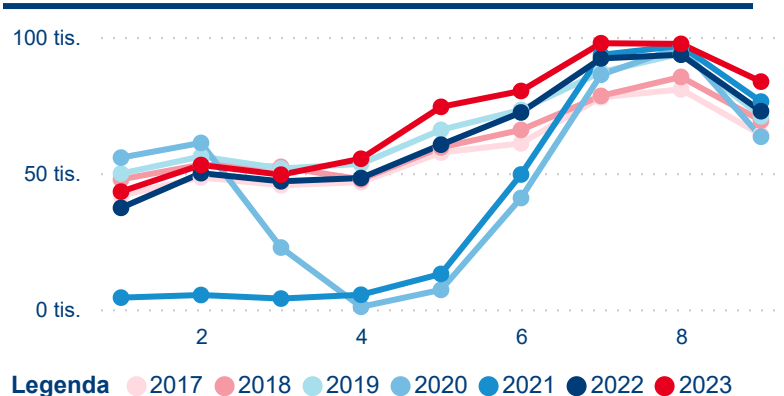

Průměrná doba pobytu (dny)

Počet příjezdů

Domáci a příjezdový CR

Legenda ● DCR ● PCR

Sezonální srovnání

Poměr DCR a PCR

Legenda ● Domáci cestovní ruch ● Příjezdový cestovní ruch

Top 10 zdrojových zemí

Počet přenocování

Legenda ● DCR ● PCR

Legenda ● Domáci cestovní ruch ● Příjezdový cestovní ruch

Průměrná doba pobytu (dny)

Legenda ● DCR ● PCR

Legenda ● Domáci cestovní ruch ● Příjezdový cestovní ruch

Průměrná doba pobytu top 10 zdrojových zemí.