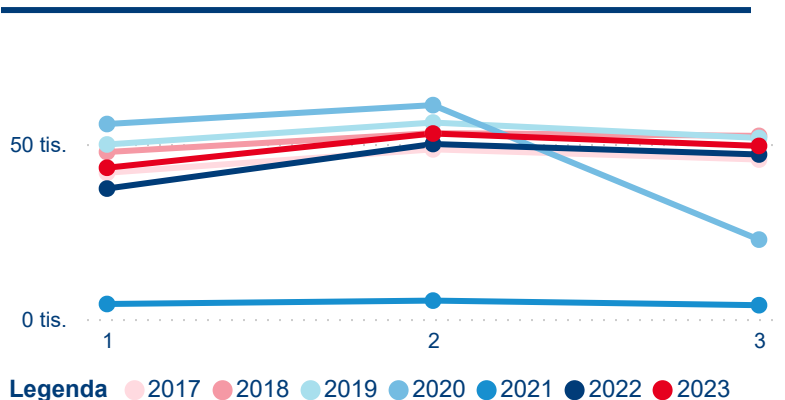

Hromadná ubytovací zařízení dle krajů

145 716

Počet příjezdů v HUZ

8,48 %

Meziroční změna počtu příjezdů 2023/2022

472 458

Počet nocí strávených v HUZ

-1,11 %

Meziroční změna v počtu přenocování 2023/2022

4,24

Průměrná doba pobytu (dny)

Počet příjezdů

Počet přenocování

Průměrná doba pobytu (dny)

Domácí a příjezdový CR

Sezonální srovnání

Poměr DCR a PCR

Top 10 zdrojových zemí

Průměrná doba pobytu top 10 zdrojových zemí.

Hromadná ubytovací zařízení dle krajů

209 899

Počet příjezdů v HUZ

15,96 %

Meziroční změna počtu příjezdů 2023/2022