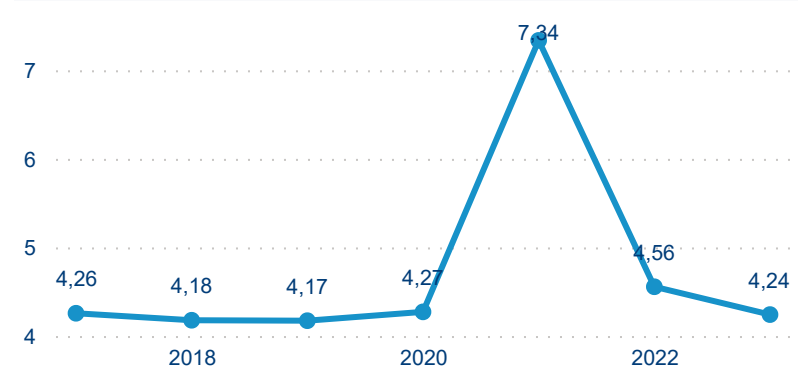

Hromadná ubytovací zařízení dle krajů

145 716

Počet příjezdů v HUZ

8,48 %

Meziroční změna počtu příjezdů 2023/2022

472 458

Počet nocí strávených v HUZ

-1,11 %

Meziroční změna v počtu přenocování 2023/2022

4,24

Průměrná doba pobytu (dny)

Počet příjezdů

Počet přenocování

Průměrná doba pobytu (dny)

Domácí a příjezdový CR

Sezonální srovnání

Poměr DCR a PCR

Top 10 zdrojových zemí

Průměrná doba pobytu top 10 zdrojových zemí.

Hromadná ubytovací zařízení dle krajů

209 899

Počet příjezdů v HUZ

15,96 %

Meziroční změna počtu příjezdů 2023/2022