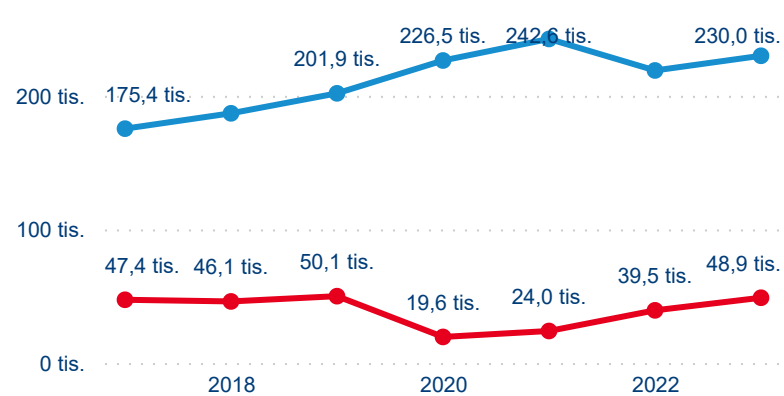

Domácí a příjezdový CR

Sezonální srovnání

Poměr DCR a PCR

Top 10 zdrojových zemí

Průměrná doba pobytu top 10 zdrojových zemí.

Hromadná ubytovací zařízení dle krajů

278 877

Počet příjezdů v HUZ

7,90 %

Meziroční změna počtu příjezdů 2023/2022

872 360

Počet nocí strávených v HUZ

2,71 %

Meziroční změna v počtu přenocování 2023/2022

4,13

Průměrná doba pobytu (dny)

Počet příjezdů

Domácí a příjezdový CR

Legenda ● DCR ● PCR

Sezonální srovnání

Legenda ● 2017 ● 2018 ● 2019 ● 2020 ● 2021 ● 2022 ● 2023

Poměr DCR a PCR

Legenda ● Domácí cestovní ruch ● Příjezdový cestovní ruch

Top 10 zdrojových zemí

Počet přenocování

Legenda ● DCR ● PCR

Legenda ● 2017 ● 2018 ● 2019 ● 2020 ● 2021 ● 2022 ● 2023

Legenda ● Domácí cestovní ruch ● Příjezdový cestovní ruch

Průměrná doba pobytu (dny)

Legenda ● DCR ● PCR