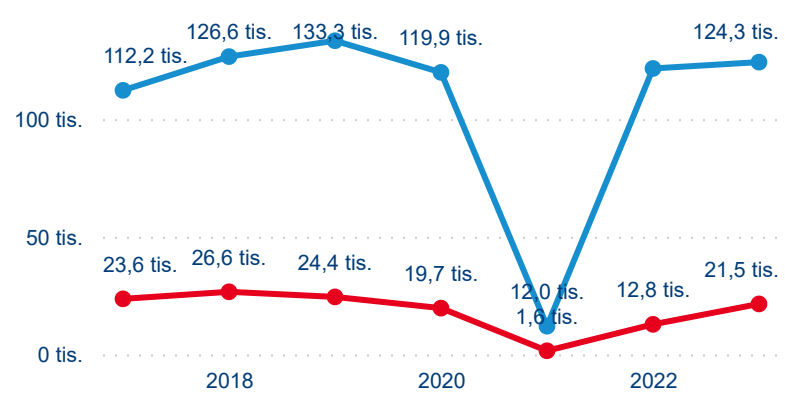

Hromadná ubytovací zařízení dle krajů

145 716

Počet příjezdů v HUZ

8,48 %

Meziroční změna počtu příjezdů 2023/2022

472 458

Počet nocí strávených v HUZ

-1,11 %

Meziroční změna v počtu přenocování 2023/2022

4,24

Průměrná doba pobytu (dny)

Počet příjezdů

Počet přenocování

Průměrná doba pobytu (dny)

Domácí a příjezdový CR

Sezonální srovnání

Poměr DCR a PCR

Top 10 zdrojových zemí

Průměrná doba pobytu top 10 zdrojových zemí.

Hromadná ubytovací zařízení dle krajů

209 899

Počet příjezdů v HUZ

15,96 %

Meziroční změna počtu příjezdů 2023/2022