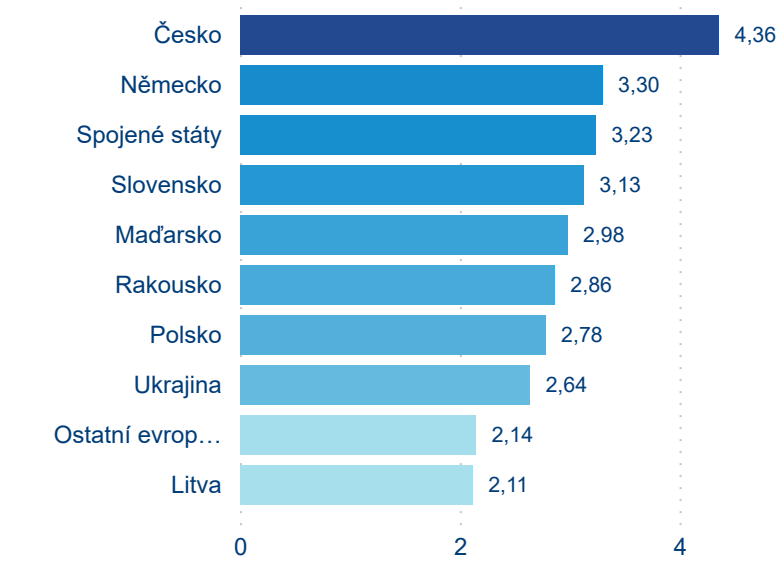

Počet příjezdů

Domácí a příjezdový CR

Legenda ● DCR ● PCR

Sezonální srovnání

Legenda ● 2017 ● 2018 ● 2019 ● 2020 ● 2021 ● 2022 ● 2023

Poměr DCR a PCR

Legenda ● Domácí cestovní ruch ● Příjezdový cestovní ruch

Top 10 zdrojových zemí

Počet přenocování

Legenda ● DCR ● PCR

Legenda ● 2017 ● 2018 ● 2019 ● 2020 ● 2021 ● 2022 ● 2023

Legenda ● Domácí cestovní ruch ● Příjezdový cestovní ruch

Průměrná doba pobytu (dny)

Legenda ● DCR ● PCR

Legenda ● 2017 ● 2018 ● 2019 ● 2020 ● 2021 ● 2022 ● 2023

Legenda ● Domácí cestovní ruch ● Příjezdový cestovní ruch

Průměrná doba pobytu top 10 zdrojových zemí.

Hromadná ubytovací zařízení dle krajů

634 492