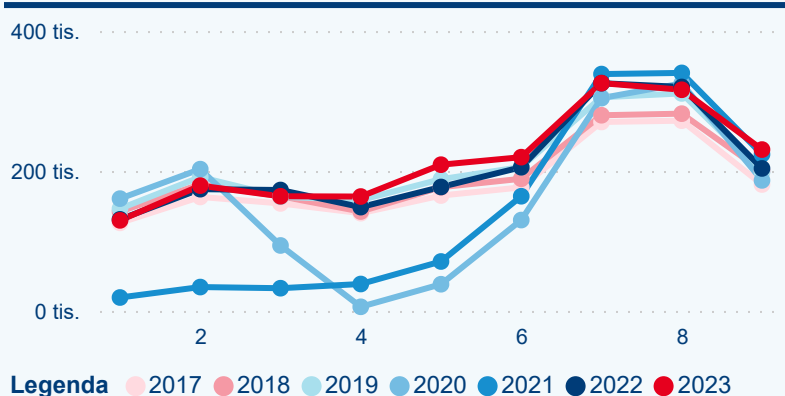

Průměrná doba pobytu (dny)

Počet příjezdů

Domáci a příjezdový CR

Legenda ● DCR ● PCR

Sezonální srovnání

Poměr DCR a PCR

Legenda ● Domáci cestovní ruch ● Příjezdový cestovní ruch

Top 10 zdrojových zemí

Počet přenocování

Legenda ● DCR ● PCR

Legenda ● Domáci cestovní ruch ● Příjezdový cestovní ruch

Průměrná doba pobytu (dny)

Legenda ● DCR ● PCR

Legenda ● Domáci cestovní ruch ● Příjezdový cestovní ruch

Průměrná doba pobytu top 10 zdrojových zemí.