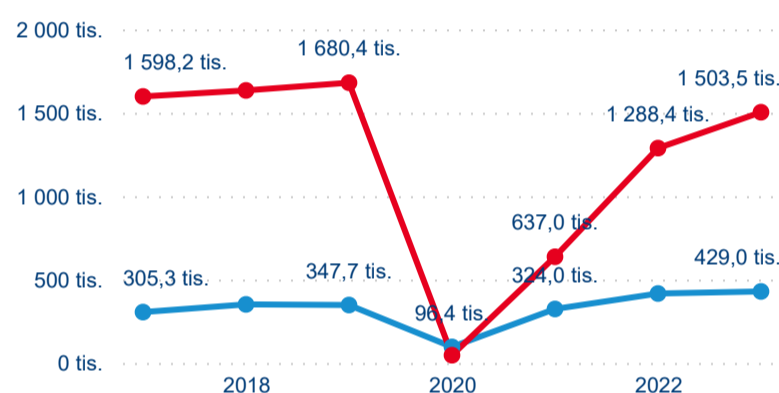

Průměrná doba pobytu (dny)

Domácí a příjezdový CR

Sezonální srovnání

Poměr DCR a PCR

Top 10 zdrojových zemí

Průměrná doba pobytu top 10 zdrojových zemí.

Hromadná ubytovací zařízení dle krajů

1 932 501

Počet příjezdů v HUZ

13,34 %

Meziroční změna počtu příjezdů 2023/2022

4 332 728

Počet nocí strávených v HUZ

14,42 %

Meziroční změna v počtu přenocování 2023/2022

3,24

Průměrná doba pobytu (dny)

Počet příjezdů

Počet přenocování

Průměrná doba pobytu (dny)

Domácí a příjezdový CR

Sezonální srovnání

Poměr DCR a PCR

Top 10 zdrojových zemí

Hromadná ubytovací zařízení dle krajů

4 032 081

Počet příjezdů v HUZ

14,96 %

Meziroční změna počtu příjezdů 2023/2022

9 214 596

Počet nocí strávených v HUZ

16,26 %