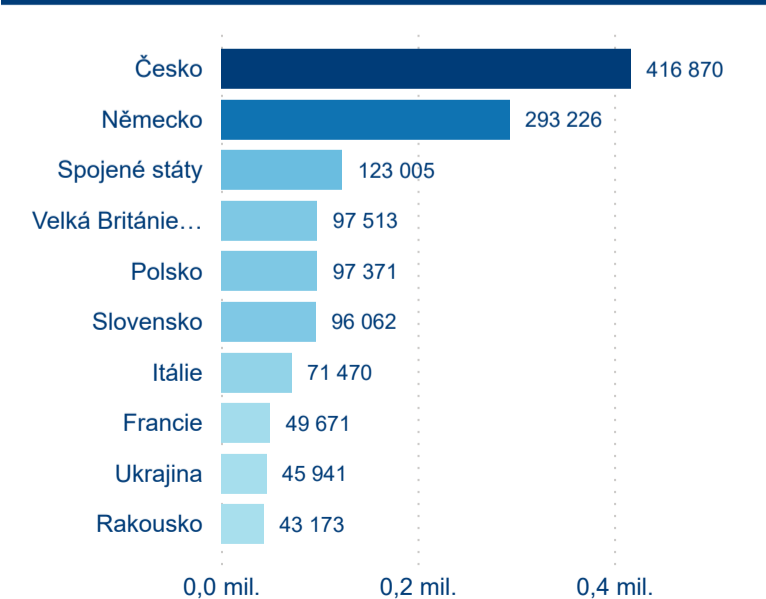

Legenda ● DCR ● PCR

Legenda ● DCR ● PCR

Legenda ● DCR ● PCR

Sezonální srovnání

Legenda ● 2017 ● 2018 ● 2019 ● 2020 ● 2021 ● 2022 ● 2023

Legenda ● 2017 ● 2018 ● 2019 ● 2020 ● 2021 ● 2022 ● 2023

Legenda ● 2017 ● 2018 ● 2019 ● 2020 ● 2021 ● 2022 ● 2023

Poměr DCR a PCR

Legenda ● Domácí cestovní ruch ● Příjezdový cestovní ruch

Legenda ● Domácí cestovní ruch ● Příjezdový cestovní ruch

Legenda ● Domácí cestovní ruch ● Příjezdový cestovní ruch

Top 10 zdrojových zemí

Průměrná doba pobytu top 10 zdrojových zemí.

Hromadná ubytovací zařízení dle krajů

3 243 206

Počet příjezdů v HUZ

38,82 %

Meziroční změna počtu příjezdů 2023/2022

7 225 520

Počet nocí strávených v HUZ