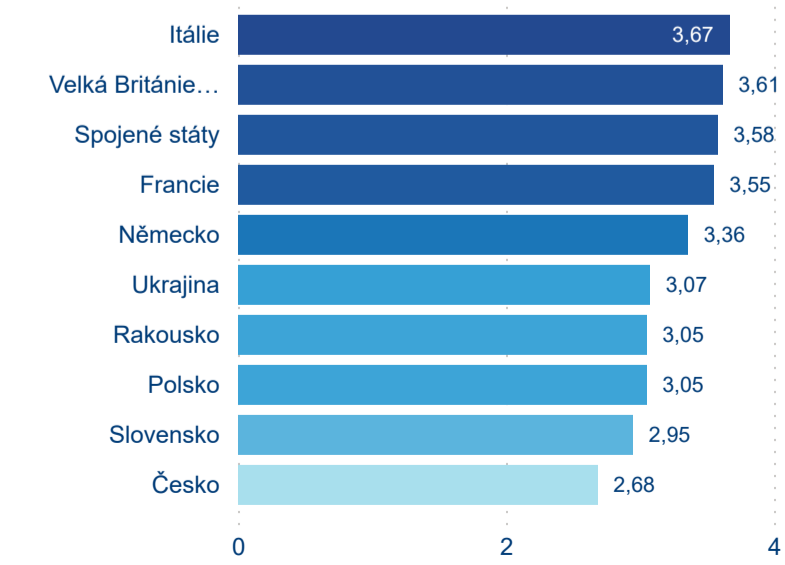

Průměrná doba pobytu top 10 zdrojových zemí.

Hromadná ubytovací zařízení dle krajů

3 243 206

Počet příjezdů v HUZ

38,82 %

Meziroční změna počtu příjezdů 2023/2022

7 225 520

Počet nocí strávených v HUZ

41,26 %

Meziroční změna v počtu přenocování 2023/2022

3,23

Průměrná doba pobytu (dny)

Počet příjezdů

Počet přenocování

Průměrná doba pobytu (dny)

Domácí a příjezdový CR

Sezonální srovnání

Poměr DCR a PCR

Top 10 zdrojových zemí

Průměrná doba pobytu top 10 zdrojových zemí.

Hromadná ubytovací zařízení dle krajů

2 099 580

Počet příjezdů v HUZ

16,48 %