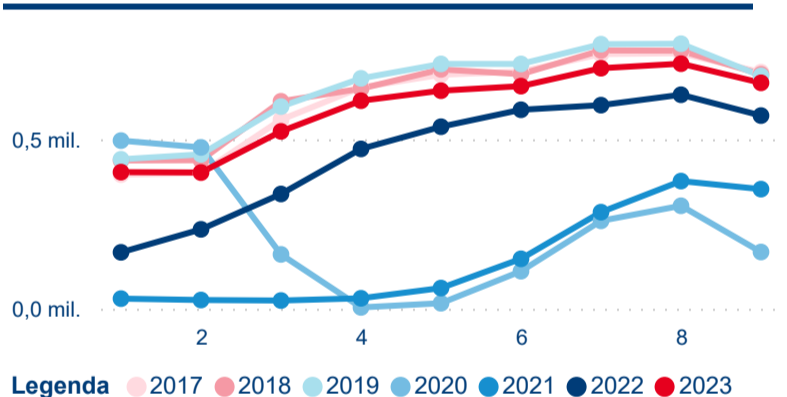

Legenda ● 2017 ● 2018 ● 2019 ● 2020 ● 2021 ● 2022 ● 2023

Legenda ● 2017 ● 2018 ● 2019 ● 2020 ● 2021 ● 2022 ● 2023

Poměr DCR a PCR

Legenda ● Domácí cestovní ruch ● Příjezdový cestovní ruch

Legenda ● Domácí cestovní ruch ● Příjezdový cestovní ruch

Legenda ● Domácí cestovní ruch ● Příjezdový cestovní ruch

Top 10 zdrojových zemí

Průměrná doba pobytu top 10 zdrojových zemí.

Hromadná ubytovací zařízení dle krajů

5 342 786

Počet příjezdů v HUZ

29,09 %

Meziroční změna počtu příjezdů 2023/2022

12 107 388

Počet nocí strávených v HUZ

30,83 %

Meziroční změna v počtu přenocování 2023/2022

3,27

Průměrná doba pobytu (dny)

Počet příjezdů

Počet přenocování

Průměrná doba pobytu (dny)

Domácí a příjezdový CR

Sezonální srovnání

Poměr DCR a PCR

Top 10 zdrojových zemí

Průměrná doba pobytu top 10 zdrojových zemí.

Hromadná ubytovací zařízení dle krajů

1 932 501