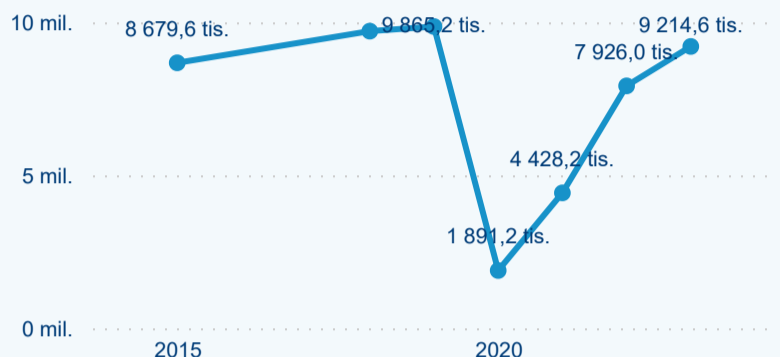

Hromadná ubytovací zařízení dle krajů

4 032 081

Počet příjezdů v HUZ

14,96 %

Meziroční změna počtu příjezdů 2023/2022

9 214 596

Počet nocí strávených v HUZ

16,26 %

Meziroční změna v počtu přenocování 2023/2022

3,29

Průměrná doba pobytu (dny)

Počet příjezdů

Počet přenocování

Průměrná doba pobytu (dny)

Domácí a příjezdový CR

Sezonální srovnání

Poměr DCR a PCR

Top 10 zdrojových zemí

Průměrná doba pobytu top 10 zdrojových zemí.

Hromadná ubytovací zařízení dle krajů

7 275 287

Počet příjezdů v HUZ

24,50 %

Meziroční změna počtu příjezdů 2023/2022