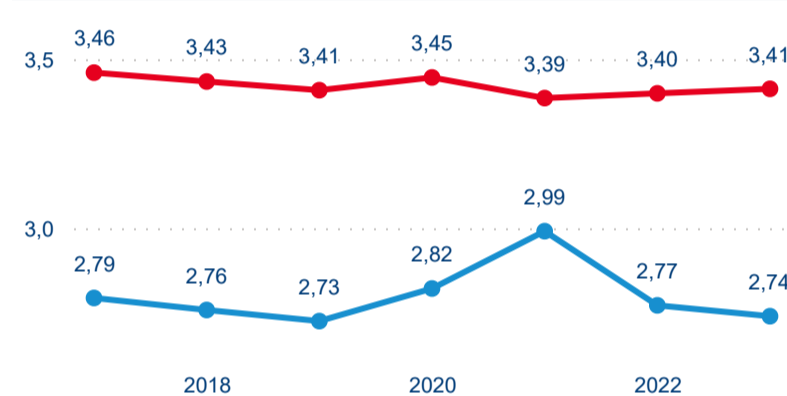

Legenda ● 2017 ● 2018 ● 2019 ● 2020 ● 2021 ● 2022 ● 2023

Legenda ● 2017 ● 2018 ● 2019 ● 2020 ● 2021 ● 2022 ● 2023

Poměr DCR a PCR

Legenda ● Domácí cestovní ruch ● Příjezdový cestovní ruch

Legenda ● Domácí cestovní ruch ● Příjezdový cestovní ruch

Legenda ● Domácí cestovní ruch ● Příjezdový cestovní ruch

Top 10 zdrojových zemí

Průměrná doba pobytu top 10 zdrojových zemí.

Hromadná ubytovací zařízení dle krajů

5 342 786

Počet příjezdů v HUZ

29,09 %

Meziroční změna počtu příjezdů 2023/2022

12 107 388

Počet nocí strávených v HUZ

30,83 %

Meziroční změna v počtu přenocování 2023/2022

3,27

Průměrná doba pobytu (dny)

Počet příjezdů

Počet přenocování

Průměrná doba pobytu (dny)

Domácí a příjezdový CR

Sezonální srovnání

Poměr DCR a PCR

Top 10 zdrojových zemí

Průměrná doba pobytu top 10 zdrojových zemí.

Hromadná ubytovací zařízení dle krajů

1 932 501