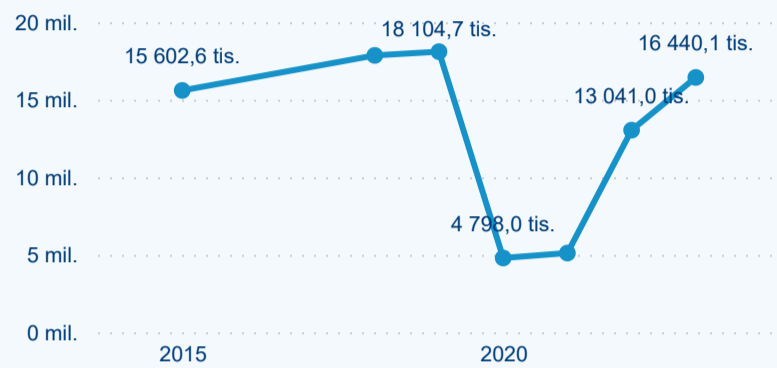

Poměr DCR a PCR

Top 10 zdrojových zemí

Průměrná doba pobytu top 10 zdrojových zemí.

Hromadná ubytovací zařízení dle krajů

7 275 287

Počet příjezdů v HUZ

24,50 %

Meziroční změna počtu příjezdů 2023/2022

16 440 116

Počet nocí strávených v HUZ

26,06 %

Meziroční změna v počtu přenocování 2023/2022

3,26

Průměrná doba pobytu (dny)

Počet příjezdů

Domácí a příjezdový CR

Legenda ● DCR ● PCR

Sezonální srovnání

Legenda ● 2017 ● 2018 ● 2019 ● 2020 ● 2021 ● 2022 ● 2023

Poměr DCR a PCR

Legenda ● Domácí cestovní ruch ● Příjezdový cestovní ruch

Top 10 zdrojových zemí

Počet přenocování

Legenda ● DCR ● PCR

Legenda ● 2017 ● 2018 ● 2019 ● 2020 ● 2021 ● 2022 ● 2023

Legenda ● Domácí cestovní ruch ● Příjezdový cestovní ruch

Průměrná doba pobytu (dny)

Legenda ● DCR ● PCR

Legenda ● 2017 ● 2018 ● 2019 ● 2020 ● 2021 ● 2022 ● 2023