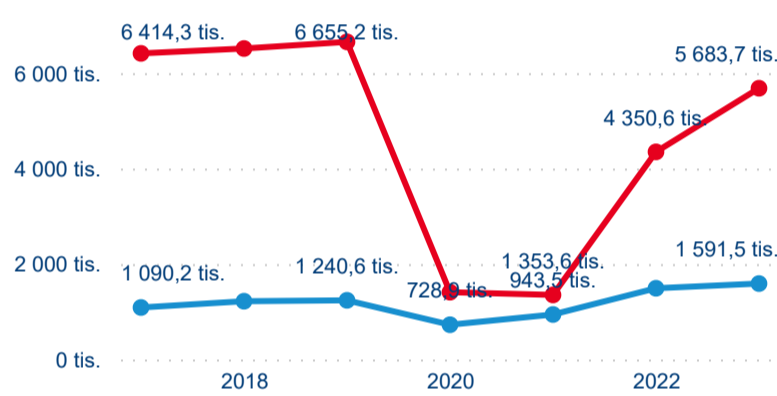

Poměr DCR a PCR

Top 10 zdrojových zemí

Průměrná doba pobytu top 10 zdrojových zemí.

Hromadná ubytovací zařízení dle krajů

7 275 287

Počet příjezdů v HUZ

24,50 %

Meziroční změna počtu příjezdů 2023/2022

16 440 116

Počet nocí strávených v HUZ

26,06 %

Meziroční změna v počtu přenocování 2023/2022

3,26

Průměrná doba pobytu (dny)

Počet příjezdů

Domácí a příjezdový CR

Legenda ● DCR ● PCR

Sezonální srovnání

Legenda ● 2017 ● 2018 ● 2019 ● 2020 ● 2021 ● 2022 ● 2023

Poměr DCR a PCR

Legenda ● Domácí cestovní ruch ● Příjezdový cestovní ruch

Top 10 zdrojových zemí

Počet přenocování