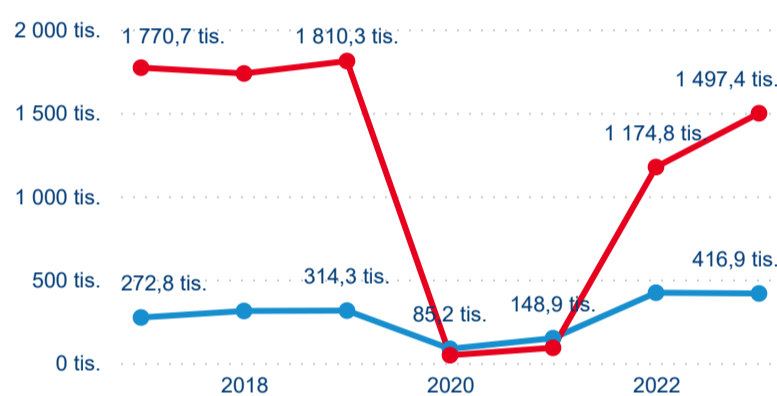

Průměrná doba pobytu top 10 zdrojových zemí.

Hromadná ubytovací zařízení dle krajů

1 914 309

Počet příjezdů v HUZ

19,93 %

Meziroční změna počtu příjezdů 2023/2022

4 311 887

Počet nocí strávených v HUZ

23,42 %

Meziroční změna v počtu přenocování 2023/2022

3,25

Průměrná doba pobytu (dny)

Počet příjezdů

Počet přenocování

Průměrná doba pobytu (dny)

Domácí a příjezdový CR

Legenda ● DCR ● PCR

Legenda ● DCR ● PCR

Legenda ● DCR ● PCR

Sezonální srovnání

Legenda ● 2017 ● 2018 ● 2019 ● 2020 ● 2021 ● 2022 ● 2023

Legenda ● 2017 ● 2018 ● 2019 ● 2020 ● 2021 ● 2022 ● 2023

Legenda ● 2017 ● 2018 ● 2019 ● 2020 ● 2021 ● 2022 ● 2023