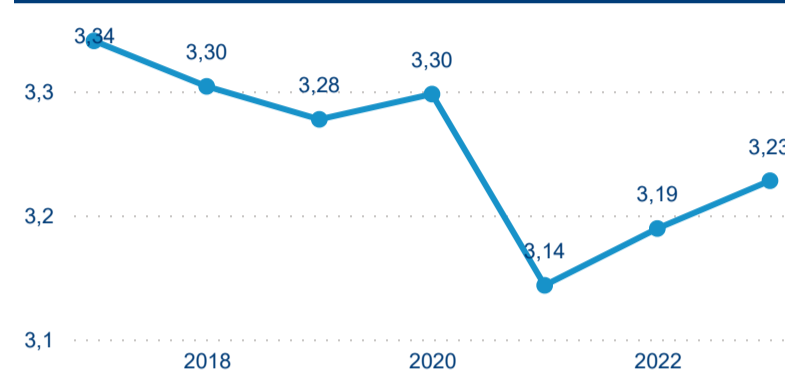

Průměrná doba pobytu top 10 zdrojových zemí.

Hromadná ubytovací zařízení dle krajů

3 243 206

Počet příjezdů v HUZ

38,82 %

Meziroční změna počtu příjezdů 2023/2022

7 225 520

Počet nocí strávených v HUZ

41,26 %

Meziroční změna v počtu přenocování 2023/2022

3,23

Průměrná doba pobytu (dny)

Počet příjezdů

Počet přenocování

Průměrná doba pobytu (dny)

Domácí a příjezdový CR

Sezonální srovnání

Poměr DCR a PCR

Top 10 zdrojových zemí

Průměrná doba pobytu top 10 zdrojových zemí.

Hromadná ubytovací zařízení dle krajů

2 099 580

Počet příjezdů v HUZ

16,48 %