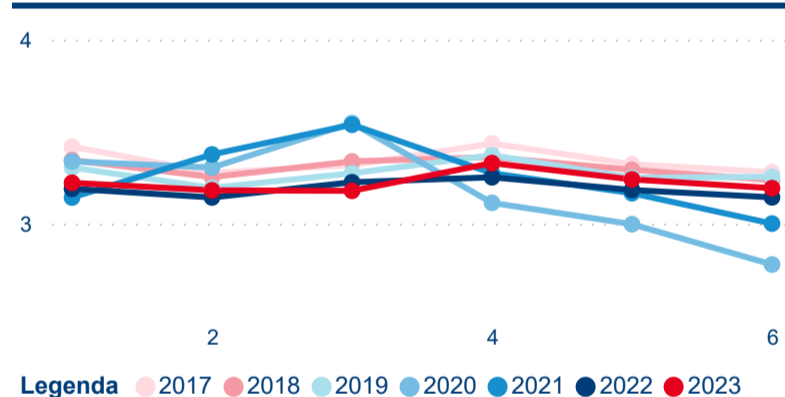

Průměrná doba pobytu top 10 zdrojových zemí.

Hromadná ubytovací zařízení dle krajů

3 243 206

Počet příjezdů v HUZ

38,82 %

Meziroční změna počtu příjezdů 2023/2022

7 225 520

Počet nocí strávených v HUZ

41,26 %

Meziroční změna v počtu přenocování 2023/2022

3,23

Průměrná doba pobytu (dny)

Počet příjezdů

Počet přenocování

Průměrná doba pobytu (dny)

Domácí a příjezdový CR

Sezonální srovnání

Poměr DCR a PCR

Top 10 zdrojových zemí

Průměrná doba pobytu top 10 zdrojových zemí.

Hromadná ubytovací zařízení dle krajů

2 099 580

Počet příjezdů v HUZ

16,48 %