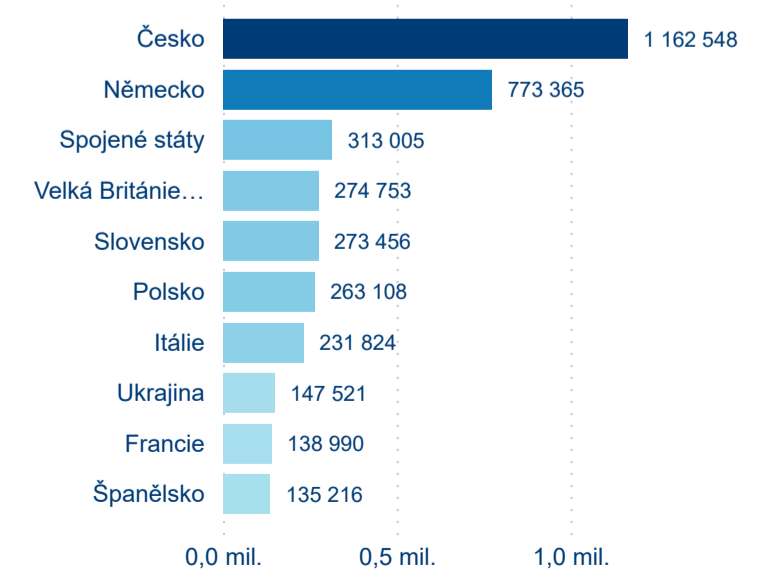

Legenda ● Domácí cestovní ruch ● Příjezdový cestovní ruch

Top 10 zdrojových zemí

Průměrná doba pobytu top 10 zdrojových zemí.

Hromadná ubytovací zařízení dle krajů

5 342 786

Počet příjezdů v HUZ

29,09 %

Meziroční změna počtu příjezdů 2023/2022

Průměrná doba pobytu (dny)

Domácí a příjezdový CR

Sezonální srovnání

Poměr DCR a PCR

Top 10 zdrojových zemí

Průměrná doba pobytu top 10 zdrojových zemí.

Hromadná ubytovací zařízení dle krajů

1 932 501