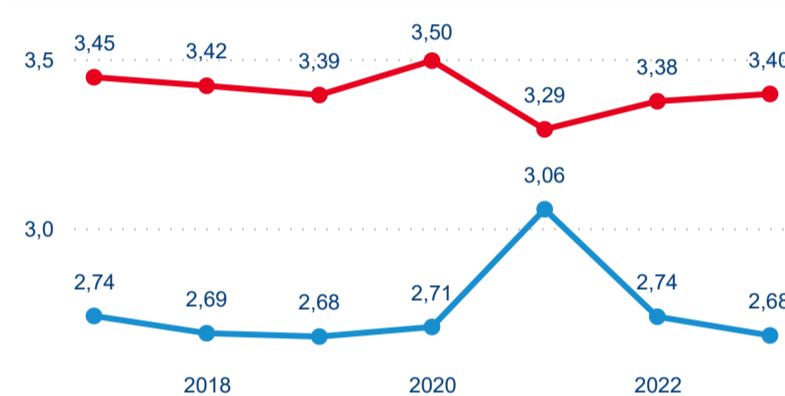

Průměrná doba pobytu top 10 zdrojových zemí.

Hromadná ubytovací zařízení dle krajů

3 243 206

Počet příjezdů v HUZ

38,82 %

Meziroční změna počtu příjezdů 2023/2022

7 225 520

Počet nocí strávených v HUZ

41,26 %

Meziroční změna v počtu přenocování 2023/2022

3,23

Průměrná doba pobytu (dny)

Počet příjezdů

Počet přenocování

Průměrná doba pobytu (dny)

Domácí a příjezdový CR

Sezonální srovnání

Poměr DCR a PCR

Top 10 zdrojových zemí

Průměrná doba pobytu top 10 zdrojových zemí.

Hromadná ubytovací zařízení dle krajů

2 099 580

Počet příjezdů v HUZ

16,48 %