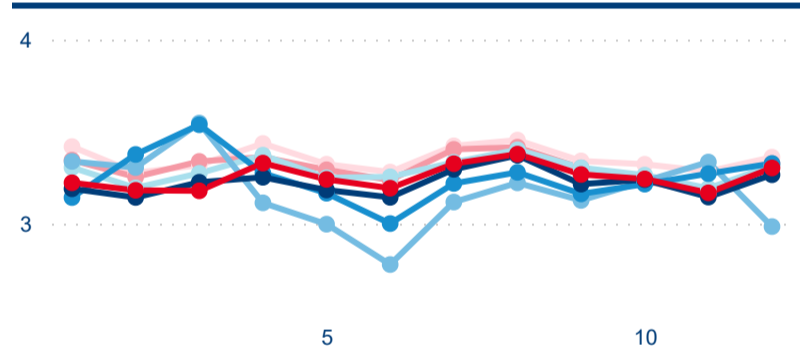

Legenda ● DCR ● PCR

Sezonální srovnání

Legenda ● 2017 ● 2018 ● 2019 ● 2020 ● 2021 ● 2022 ● 2023

Poměr DCR a PCR

Legenda ● Domácí cestovní ruch ● Příjezdový cestovní ruch

Top 10 zdrojových zemí

Počet přenocování

Legenda ● DCR ● PCR

Legenda ● 2017 ● 2018 ● 2019 ● 2020 ● 2021 ● 2022 ● 2023

Legenda ● Domácí cestovní ruch ● Příjezdový cestovní ruch

Průměrná doba pobytu (dny)

Legenda ● DCR ● PCR

Legenda ● 2017 ● 2018 ● 2019 ● 2020 ● 2021 ● 2022 ● 2023

Legenda ● Domácí cestovní ruch ● Příjezdový cestovní ruch

Průměrná doba pobytu top 10 zdrojových zemí.