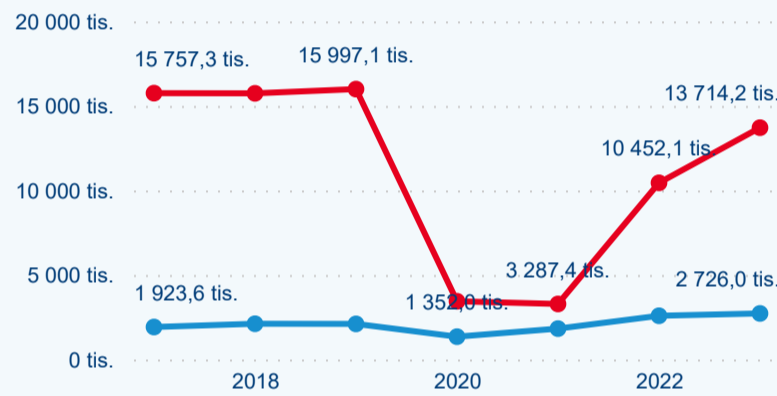

Poměr DCR a PCR

Top 10 zdrojových zemí

Průměrná doba pobytu top 10 zdrojových zemí.

Hromadná ubytovací zařízení dle krajů

7 275 287

Počet příjezdů v HUZ

24,50 %

Meziroční změna počtu příjezdů 2023/2022

16 440 116

Počet nocí strávených v HUZ

26,06 %

Meziroční změna v počtu přenocování 2023/2022

3,26

Průměrná doba pobytu (dny)

Počet příjezdů

Domácí a příjezdový CR

Legenda ● DCR ● PCR

Sezonální srovnání

Legenda ● 2017 ● 2018 ● 2019 ● 2020 ● 2021 ● 2022 ● 2023

Poměr DCR a PCR

Legenda ● Domácí cestovní ruch ● Příjezdový cestovní ruch

Top 10 zdrojových zemí

Počet přenocování

Legenda ● DCR ● PCR

Legenda ● 2017 ● 2018 ● 2019 ● 2020 ● 2021 ● 2022 ● 2023

Legenda ● Domácí cestovní ruch ● Příjezdový cestovní ruch

Průměrná doba pobytu (dny)

Legenda ● DCR ● PCR

Legenda ● 2017 ● 2018 ● 2019 ● 2020 ● 2021 ● 2022 ● 2023