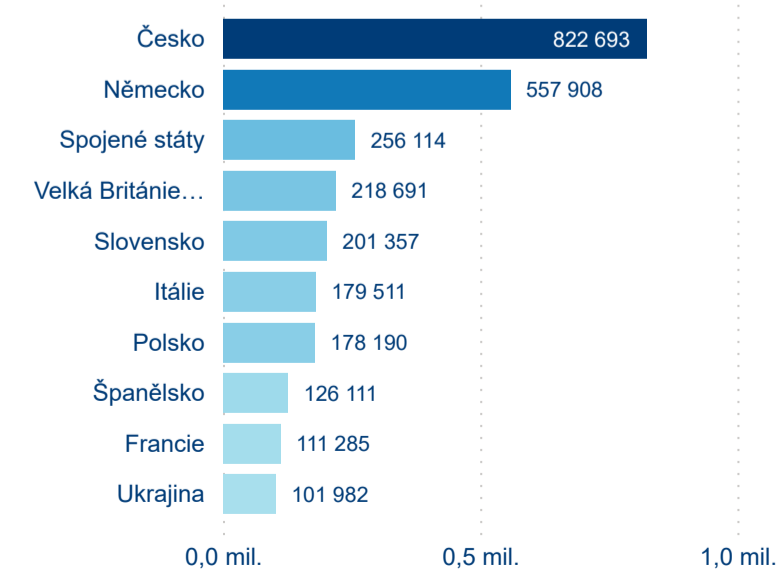

Hromadná ubytovací zařízení dle krajů

4 032 081

Počet příjezdů v HUZ

14,96 %

Meziroční změna počtu příjezdů 2023/2022

9 214 596

Počet nocí strávených v HUZ

16,26 %

Meziroční změna v počtu přenocování 2023/2022

3,29

Průměrná doba pobytu (dny)

Počet příjezdů

Počet přenocování

Průměrná doba pobytu (dny)

Domácí a příjezdový CR

Sezonální srovnání

Poměr DCR a PCR

Top 10 zdrojových zemí

Průměrná doba pobytu top 10 zdrojových zemí.

Hromadná ubytovací zařízení dle krajů

7 275 287

Počet příjezdů v HUZ

24,50 %

Meziroční změna počtu příjezdů 2023/2022