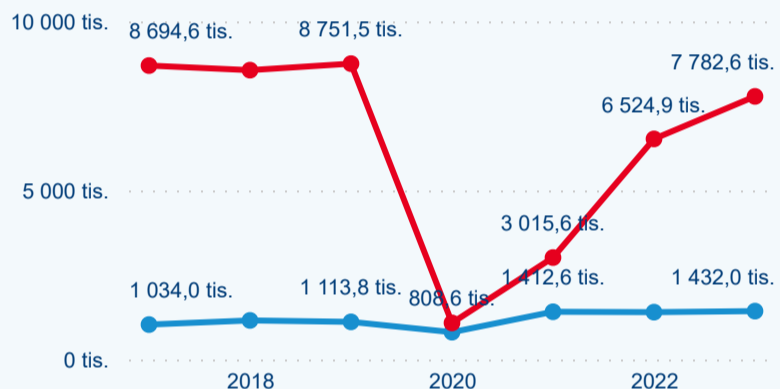

Průměrná doba pobytu (dny)

Počet příjezdů

Počet přenocování

Průměrná doba pobytu (dny)

Domácí a příjezdový CR

Sezonální srovnání

Poměr DCR a PCR

Top 10 zdrojových zemí

Hromadná ubytovací zařízení dle krajů

4 032 081

Počet příjezdů v HUZ

14,96 %

Meziroční změna počtu příjezdů 2023/2022

9 214 596

Počet nocí strávených v HUZ

16,26 %

Meziroční změna v počtu přenocování 2023/2022

3,29

Průměrná doba pobytu (dny)

Počet příjezdů

Počet přenocování

Průměrná doba pobytu (dny)

Domácí a příjezdový CR

Sezonální srovnání

Poměr DCR a PCR

Top 10 zdrojových zemí

Průměrná doba pobytu top 10 zdrojových zemí.

Hromadná ubytovací zařízení dle krajů

7 275 287

Počet příjezdů v HUZ

24,50 %

Meziroční změna počtu příjezdů 2023/2022