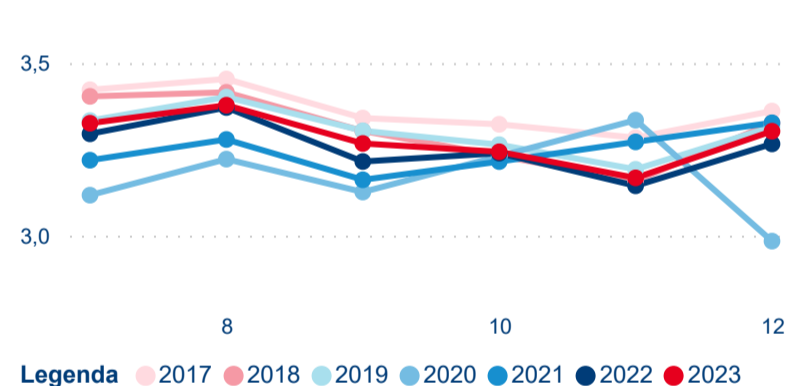

Průměrná doba pobytu (dny)

Počet příjezdů

Počet přenocování

Průměrná doba pobytu (dny)

Domácí a příjezdový CR

Sezonální srovnání

Poměr DCR a PCR

Top 10 zdrojových zemí

Hromadná ubytovací zařízení dle krajů

4 032 081

Počet příjezdů v HUZ

14,96 %

Meziroční změna počtu příjezdů 2023/2022

9 214 596

Počet nocí strávených v HUZ

16,26 %

Meziroční změna v počtu přenocování 2023/2022

3,29

Průměrná doba pobytu (dny)

Počet příjezdů

Počet přenocování

Průměrná doba pobytu (dny)

Domácí a příjezdový CR

Sezonální srovnání

Poměr DCR a PCR

Top 10 zdrojových zemí

Průměrná doba pobytu top 10 zdrojových zemí.

Hromadná ubytovací zařízení dle krajů

7 275 287

Počet příjezdů v HUZ

24,50 %

Meziroční změna počtu příjezdů 2023/2022