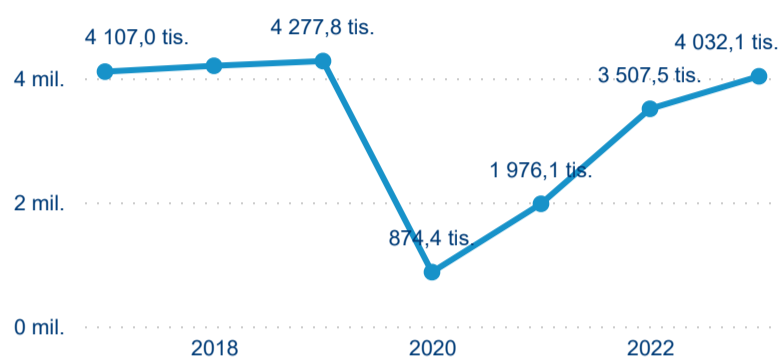

Průměrná doba pobytu (dny)

Počet příjezdů

Počet přenocování

Průměrná doba pobytu (dny)

Domácí a příjezdový CR

Sezonální srovnání

Poměr DCR a PCR

Top 10 zdrojových zemí

Hromadná ubytovací zařízení dle krajů

4 032 081

Počet příjezdů v HUZ

14,96 %

Meziroční změna počtu příjezdů 2023/2022

9 214 596

Počet nocí strávených v HUZ

16,26 %

Meziroční změna v počtu přenocování 2023/2022

3,29

Průměrná doba pobytu (dny)

Počet příjezdů

Počet přenocování

Průměrná doba pobytu (dny)

Domácí a příjezdový CR

Sezonální srovnání