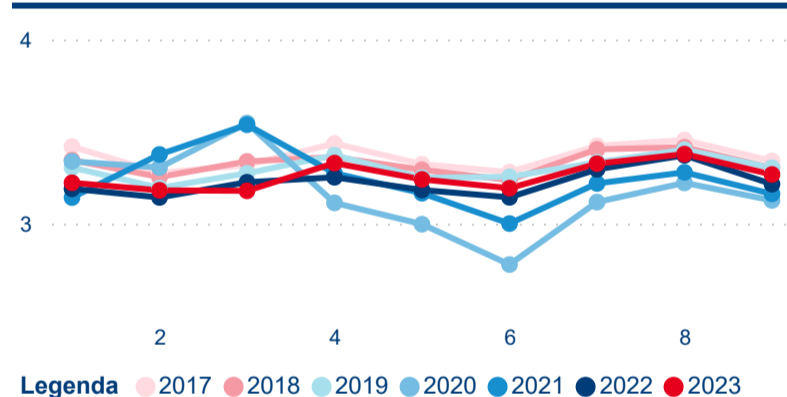

Legenda ● 2017 ● 2018 ● 2019 ● 2020 ● 2021 ● 2022 ● 2023

Legenda ● 2017 ● 2018 ● 2019 ● 2020 ● 2021 ● 2022 ● 2023

Poměr DCR a PCR

Legenda ● Domácí cestovní ruch ● Příjezdový cestovní ruch

Legenda ● Domácí cestovní ruch ● Příjezdový cestovní ruch

Legenda ● Domácí cestovní ruch ● Příjezdový cestovní ruch

Top 10 zdrojových zemí

Průměrná doba pobytu top 10 zdrojových zemí.

Hromadná ubytovací zařízení dle krajů

5 342 786

Počet příjezdů v HUZ

29,09 %

Meziroční změna počtu příjezdů 2023/2022

12 107 388

Počet nocí strávených v HUZ

30,83 %

Meziroční změna v počtu přenocování 2023/2022

3,27

Průměrná doba pobytu (dny)

Počet příjezdů

Počet přenocování

Průměrná doba pobytu (dny)

Domácí a příjezdový CR

Sezonální srovnání

Poměr DCR a PCR

Top 10 zdrojových zemí

Průměrná doba pobytu top 10 zdrojových zemí.

Hromadná ubytovací zařízení dle krajů

1 932 501