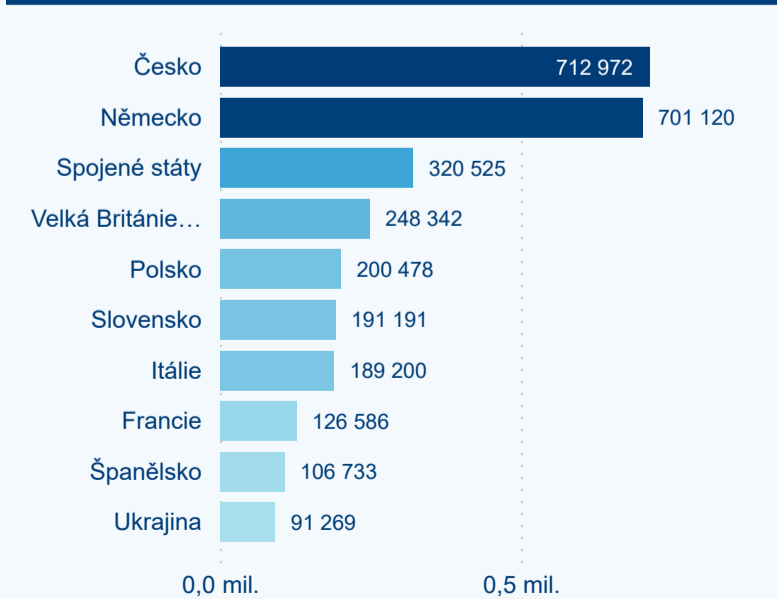

Legenda ● DCR ● PCR

Legenda ● DCR ● PCR

Legenda ● DCR ● PCR

Sezonální srovnání

Legenda ● 2017 ● 2018 ● 2019 ● 2020 ● 2021 ● 2022 ● 2023

Legenda ● 2017 ● 2018 ● 2019 ● 2020 ● 2021 ● 2022 ● 2023

Legenda ● 2017 ● 2018 ● 2019 ● 2020 ● 2021 ● 2022 ● 2023

Poměr DCR a PCR

Legenda ● Domácí cestovní ruch ● Příjezdový cestovní ruch

Legenda ● Domácí cestovní ruch ● Příjezdový cestovní ruch

Legenda ● Domácí cestovní ruch ● Příjezdový cestovní ruch

Top 10 zdrojových zemí

Průměrná doba pobytu top 10 zdrojových zemí.

Hromadná ubytovací zařízení dle krajů

3 243 206

Počet příjezdů v HUZ

38,82 %

Meziroční změna počtu příjezdů 2023/2022

7 225 520

Počet nocí strávených v HUZ