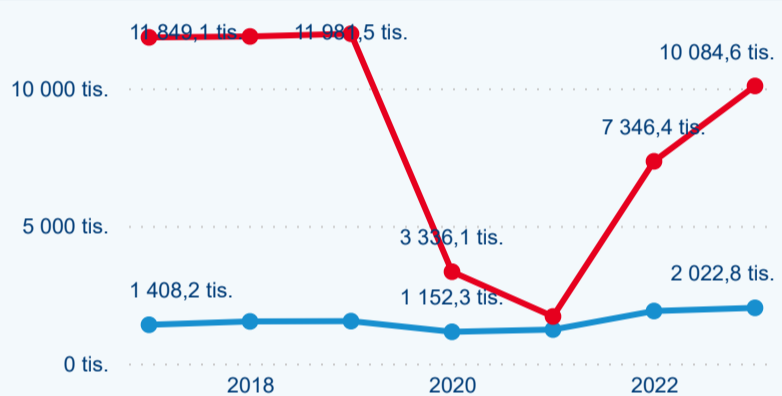

Legenda ● 2017 ● 2018 ● 2019 ● 2020 ● 2021 ● 2022 ● 2023

Legenda ● 2017 ● 2018 ● 2019 ● 2020 ● 2021 ● 2022 ● 2023

Poměr DCR a PCR

Legenda ● Domácí cestovní ruch ● Příjezdový cestovní ruch

Legenda ● Domácí cestovní ruch ● Příjezdový cestovní ruch

Legenda ● Domácí cestovní ruch ● Příjezdový cestovní ruch

Top 10 zdrojových zemí

Průměrná doba pobytu top 10 zdrojových zemí.

Hromadná ubytovací zařízení dle krajů

5 342 786

Počet příjezdů v HUZ

29,09 %

Meziroční změna počtu příjezdů 2023/2022

12 107 388

Počet nocí strávených v HUZ

30,83 %

Meziroční změna v počtu přenocování 2023/2022

3,27

Průměrná doba pobytu (dny)

Počet příjezdů

Počet přenocování

Průměrná doba pobytu (dny)

Domácí a příjezdový CR

Sezonální srovnání

Poměr DCR a PCR

Top 10 zdrojových zemí

Průměrná doba pobytu top 10 zdrojových zemí.

Hromadná ubytovací zařízení dle krajů

1 932 501