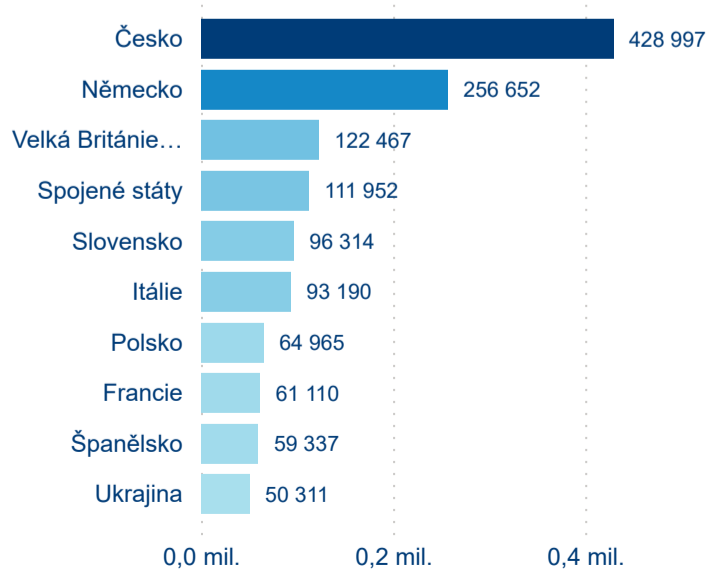

Průměrná doba pobytu (dny)

Domácí a příjezdový CR

Sezonální srovnání

Poměr DCR a PCR

Top 10 zdrojových zemí

Průměrná doba pobytu top 10 zdrojových zemí.

Hromadná ubytovací zařízení dle krajů

1 932 501

Průměrná doba pobytu (dny)

Počet příjezdů

Počet přenocování

Průměrná doba pobytu (dny)

Domácí a příjezdový CR

Sezonální srovnání

Poměr DCR a PCR

Top 10 zdrojových zemí

Hromadná ubytovací zařízení dle krajů

4 032 081

Počet příjezdů v HUZ

14,96 %

Meziroční změna počtu příjezdů 2023/2022

9 214 596

Počet nocí strávených v HUZ

16,26 %