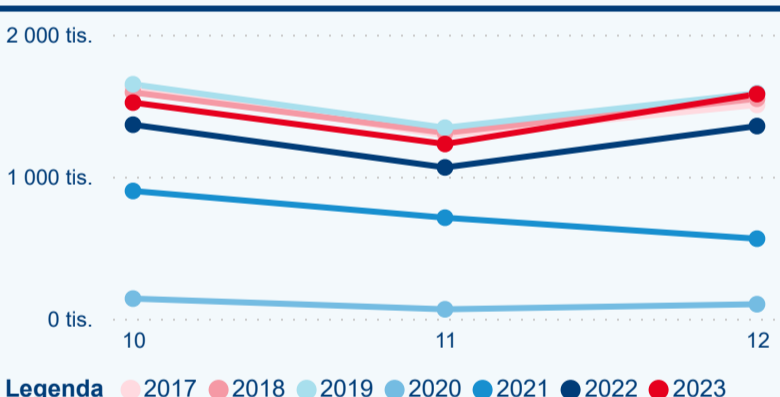

Počet příjezdů v HUZ

13,34 %

Meziroční změna počtu příjezdů 2023/2022

4 332 728

Počet nocí strávených v HUZ

14,42 %

Meziroční změna v počtu přenocování 2023/2022

3,24

Průměrná doba pobytu (dny)

Počet příjezdů

Počet přenocování

Průměrná doba pobytu (dny)

Domácí a příjezdový CR

Sezonální srovnání

Poměr DCR a PCR

Top 10 zdrojových zemí

Hromadná ubytovací zařízení dle krajů

4 032 081

Počet příjezdů v HUZ

14,96 %

Meziroční změna počtu příjezdů 2023/2022

9 214 596

Počet nocí strávených v HUZ

16,26 %