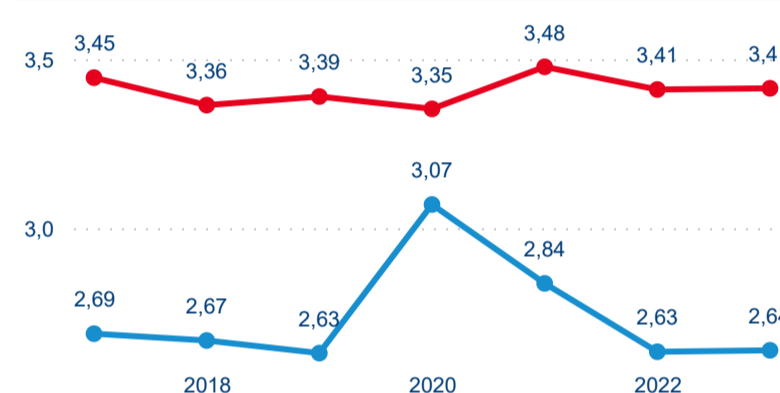

Průměrná doba pobytu (dny)

Domácí a příjezdový CR

Sezonální srovnání

Poměr DCR a PCR

Top 10 zdrojových zemí

Průměrná doba pobytu top 10 zdrojových zemí.

Hromadná ubytovací zařízení dle krajů

1 932 501

Počet příjezdů v HUZ

13,34 %

Meziroční změna počtu příjezdů 2023/2022

4 332 728

Počet nocí strávených v HUZ

14,42 %

Meziroční změna v počtu přenocování 2023/2022

3,24

Průměrná doba pobytu (dny)

Počet příjezdů

Počet přenocování

Průměrná doba pobytu (dny)

Domácí a příjezdový CR

Sezonální srovnání

Poměr DCR a PCR

Top 10 zdrojových zemí

Meziroční změna v počtu přenocování 2023/2022

3,29

Průměrná doba pobytu (dny)

Počet příjezdů

Počet přenocování

Průměrná doba pobytu (dny)

Domácí a příjezdový CR

Sezonální srovnání