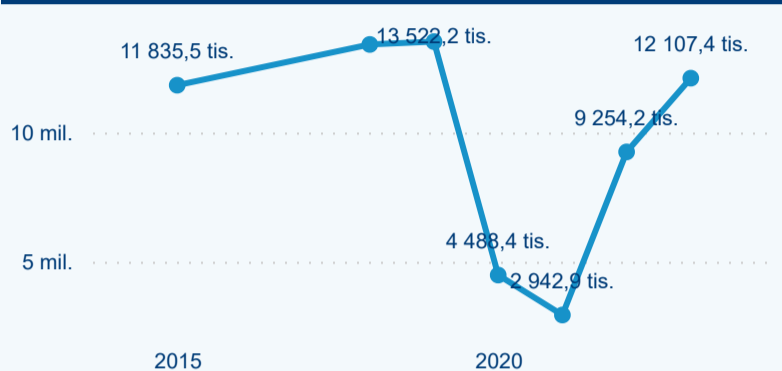

Legenda ● 2017 ● 2018 ● 2019 ● 2020 ● 2021 ● 2022 ● 2023

Legenda ● 2017 ● 2018 ● 2019 ● 2020 ● 2021 ● 2022 ● 2023

Poměr DCR a PCR

Legenda ● Domácí cestovní ruch ● Příjezdový cestovní ruch

Legenda ● Domácí cestovní ruch ● Příjezdový cestovní ruch

Legenda ● Domácí cestovní ruch ● Příjezdový cestovní ruch

Top 10 zdrojových zemí

Průměrná doba pobytu top 10 zdrojových zemí.

Hromadná ubytovací zařízení dle krajů

5 342 786

Počet příjezdů v HUZ

29,09 %

Meziroční změna počtu příjezdů 2023/2022

12 107 388

Počet nocí strávených v HUZ

30,83 %

Meziroční změna v počtu přenocování 2023/2022

3,27

Průměrná doba pobytu (dny)

Počet příjezdů

Počet přenocování

Průměrná doba pobytu (dny)

Domácí a příjezdový CR

Sezonální srovnání

Poměr DCR a PCR

Top 10 zdrojových zemí

Průměrná doba pobytu top 10 zdrojových zemí.

Hromadná ubytovací zařízení dle krajů

1 932 501