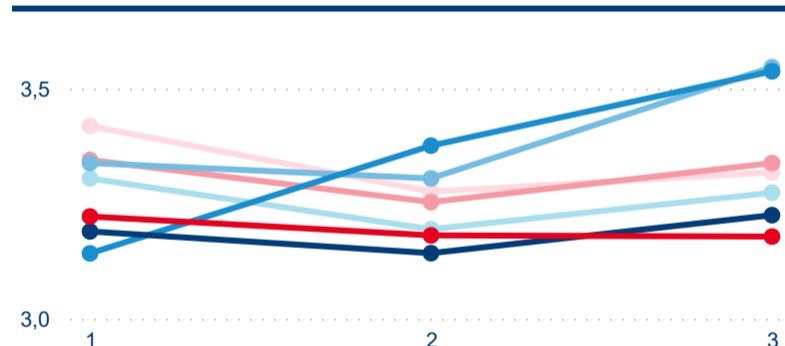

Meziroční změna v počtu přenocování 2023/2022

3,19

Průměrná doba pobytu (dny)

Počet příjezdů

Počet přenocování

Průměrná doba pobytu (dny)

Domácí a příjezdový CR

Legenda ● DCR ● PCR

Legenda ● DCR ● PCR

Legenda ● DCR ● PCR

Sezonální srovnání

Legenda ● 2017 ● 2018 ● 2019 ● 2020 ● 2021 ● 2022 ● 2023

Legenda ● 2017 ● 2018 ● 2019 ● 2020 ● 2021 ● 2022 ● 2023

Legenda ● 2017 ● 2018 ● 2019 ● 2020 ● 2021 ● 2022 ● 2023

Poměr DCR a PCR

Legenda ● Domácí cestovní ruch ● Příjezdový cestovní ruch

Legenda ● Domácí cestovní ruch ● Příjezdový cestovní ruch

Legenda ● Domácí cestovní ruch ● Příjezdový cestovní ruch

Top 10 zdrojových zemí