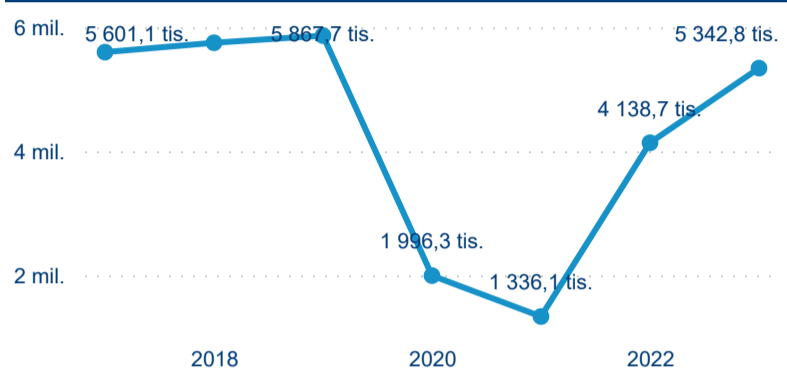

Legenda ● 2017 ● 2018 ● 2019 ● 2020 ● 2021 ● 2022 ● 2023

Legenda ● 2017 ● 2018 ● 2019 ● 2020 ● 2021 ● 2022 ● 2023

Poměr DCR a PCR

Legenda ● Domácí cestovní ruch ● Příjezdový cestovní ruch

Legenda ● Domácí cestovní ruch ● Příjezdový cestovní ruch

Legenda ● Domácí cestovní ruch ● Příjezdový cestovní ruch

Top 10 zdrojových zemí

Průměrná doba pobytu top 10 zdrojových zemí.

Hromadná ubytovací zařízení dle krajů

5 342 786

Počet příjezdů v HUZ

29,09 %

Meziroční změna počtu příjezdů 2023/2022

12 107 388

Počet nocí strávených v HUZ

30,83 %

Meziroční změna v počtu přenocování 2023/2022

3,27

Průměrná doba pobytu (dny)

Počet příjezdů

Počet přenocování

Průměrná doba pobytu (dny)

Domácí a příjezdový CR

Sezonální srovnání

Poměr DCR a PCR

Top 10 zdrojových zemí

Průměrná doba pobytu top 10 zdrojových zemí.

Hromadná ubytovací zařízení dle krajů

1 932 501