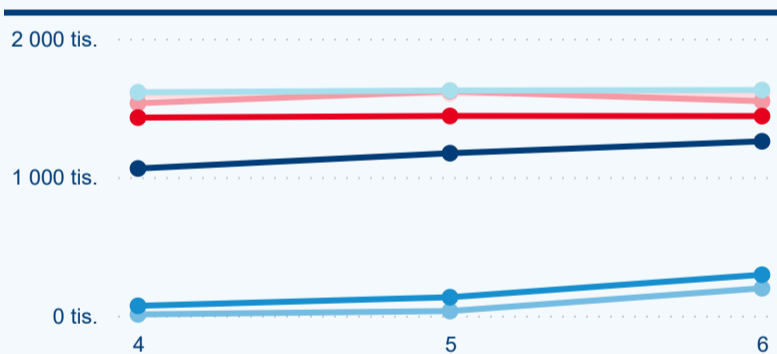

23,42 %

Meziroční změna v počtu přenocování 2023/2022

3,25

Průměrná doba pobytu (dny)

Počet příjezdů

Počet přenocování

Průměrná doba pobytu (dny)

Domácí a příjezdový CR

Legenda ● DCR ● PCR

Legenda ● DCR ● PCR

Legenda ● DCR ● PCR

Sezonální srovnání

Legenda ● 2017 ● 2018 ● 2019 ● 2020 ● 2021 ● 2022 ● 2023

Legenda ● 2017 ● 2018 ● 2019 ● 2020 ● 2021 ● 2022 ● 2023

Legenda ● 2017 ● 2018 ● 2019 ● 2020 ● 2021 ● 2022 ● 2023

Poměr DCR a PCR

Legenda ● Domácí cestovní ruch ● Příjezdový cestovní ruch

Legenda ● Domácí cestovní ruch ● Příjezdový cestovní ruch

Legenda ● Domácí cestovní ruch ● Příjezdový cestovní ruch

Top 10 zdrojových zemí