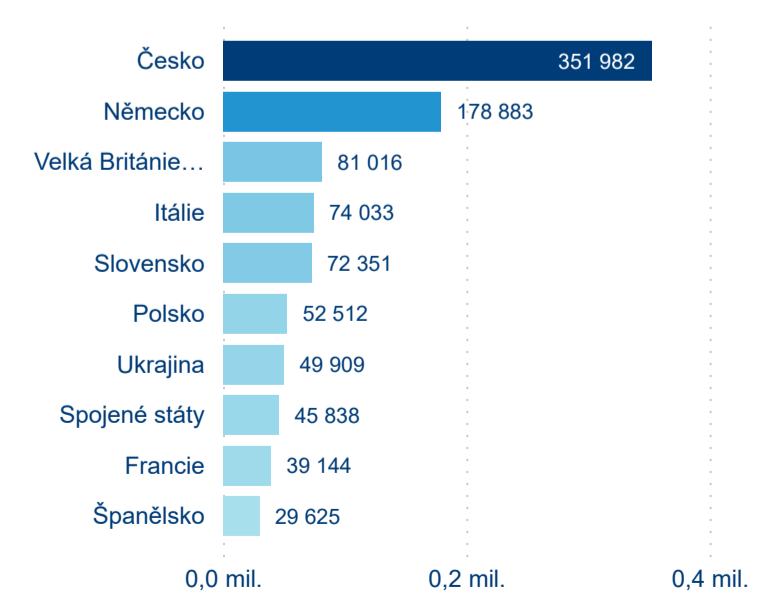

Legenda ● DCR ● PCR

Legenda ● DCR ● PCR

Sezonální srovnání

Legenda ● 2017 ● 2018 ● 2019 ● 2020 ● 2021 ● 2022 ● 2023

Legenda ● 2017 ● 2018 ● 2019 ● 2020 ● 2021 ● 2022 ● 2023

Legenda ● 2017 ● 2018 ● 2019 ● 2020 ● 2021 ● 2022 ● 2023

Poměr DCR a PCR

Legenda ● Domácí cestovní ruch ● Příjezdový cestovní ruch

Legenda ● Domácí cestovní ruch ● Příjezdový cestovní ruch

Legenda ● Domácí cestovní ruch ● Příjezdový cestovní ruch

Top 10 zdrojových zemí

Průměrná doba pobytu top 10 zdrojových zemí.

Hromadná ubytovací zařízení dle krajů

1 914 309

Počet příjezdů v HUZ

19,93 %

Meziroční změna počtu příjezdů 2023/2022

4 311 887

Počet nocí strávených v HUZ