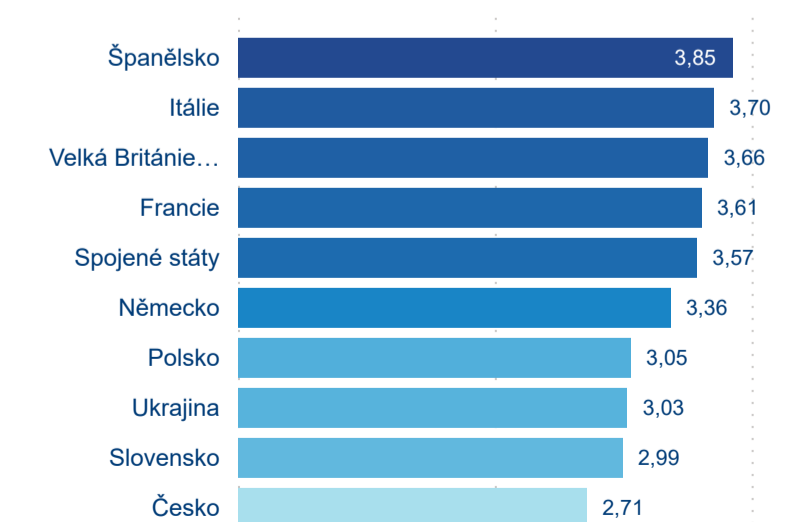

Legenda ● DCR ● PCR

Sezonální srovnání

Legenda ● 2017 ● 2018 ● 2019 ● 2020 ● 2021 ● 2022 ● 2023

Poměr DCR a PCR

Legenda ● Domácí cestovní ruch ● Příjezdový cestovní ruch

Top 10 zdrojových zemí

Počet přenocování

Legenda ● DCR ● PCR

Legenda ● 2017 ● 2018 ● 2019 ● 2020 ● 2021 ● 2022 ● 2023

Legenda ● Domácí cestovní ruch ● Příjezdový cestovní ruch

Průměrná doba pobytu (dny)

Legenda ● DCR ● PCR

Legenda ● 2017 ● 2018 ● 2019 ● 2020 ● 2021 ● 2022 ● 2023

Legenda ● Domácí cestovní ruch ● Příjezdový cestovní ruch

Průměrná doba pobytu top 10 zdrojových zemí.