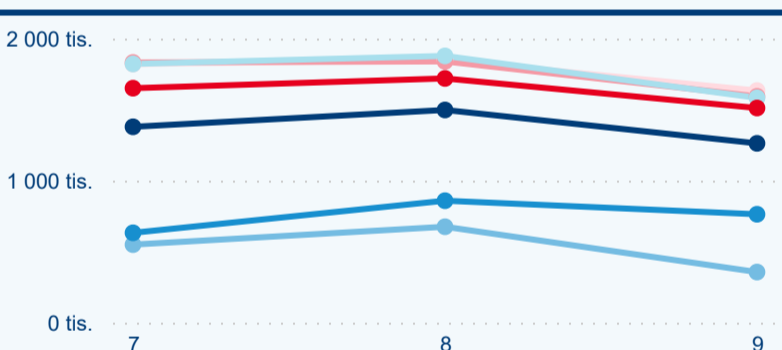

Počet přenocování

Průměrná doba pobytu (dny)

Domácí a příjezdový CR

Legenda ● DCR ● PCR

Legenda ● DCR ● PCR

Legenda ● DCR ● PCR

Sezonální srovnání

Legenda ● 2017 ● 2018 ● 2019 ● 2020 ● 2021 ● 2022 ● 2023

Legenda ● 2017 ● 2018 ● 2019 ● 2020 ● 2021 ● 2022 ● 2023

Legenda ● 2017 ● 2018 ● 2019 ● 2020 ● 2021 ● 2022 ● 2023

Poměr DCR a PCR

Legenda ● Domácí cestovní ruch ● Příjezdový cestovní ruch

Legenda ● Domácí cestovní ruch ● Příjezdový cestovní ruch