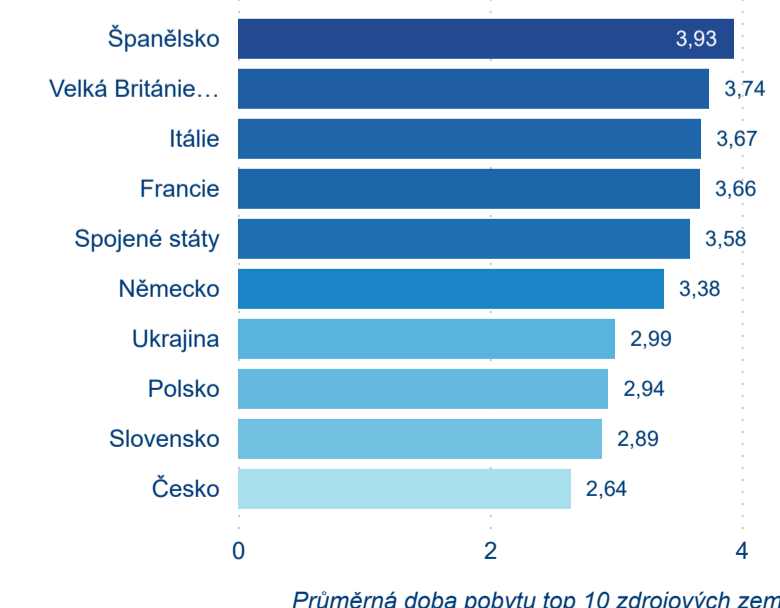

Průměrná doba pobytu (dny)

Domácí a příjezdový CR

Sezonální srovnání

Poměr DCR a PCR

Top 10 zdrojových zemí

Průměrná doba pobytu top 10 zdrojových zemí.

Hromadná ubytovací zařízení dle krajů

1 932 501

Průměrná doba pobytu (dny)

Počet příjezdů

Počet přenocování

Průměrná doba pobytu (dny)

Domácí a příjezdový CR

Sezonální srovnání

Poměr DCR a PCR

Top 10 zdrojových zemí