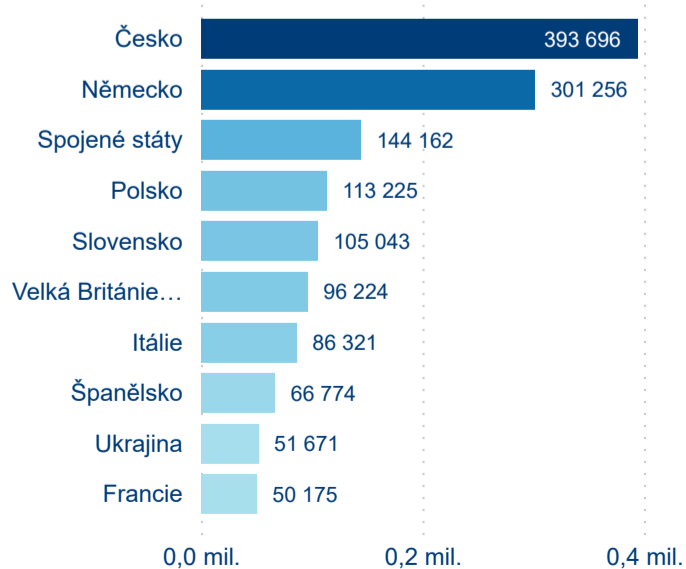

Počet přenocování

Průměrná doba pobytu (dny)

Domácí a příjezdový CR

Legenda ● DCR ● PCR

Legenda ● DCR ● PCR

Legenda ● DCR ● PCR

Sezonální srovnání

Legenda ● 2017 ● 2018 ● 2019 ● 2020 ● 2021 ● 2022 ● 2023

Legenda ● 2017 ● 2018 ● 2019 ● 2020 ● 2021 ● 2022 ● 2023

Legenda ● 2017 ● 2018 ● 2019 ● 2020 ● 2021 ● 2022 ● 2023

Poměr DCR a PCR

Legenda ● Domácí cestovní ruch ● Příjezdový cestovní ruch

Legenda ● Domácí cestovní ruch ● Příjezdový cestovní ruch

Legenda ● Domácí cestovní ruch ● Příjezdový cestovní ruch

Top 10 zdrojových zemí

Průměrná doba pobytu top 10 zdrojových zemí.

Hromadná ubytovací zařízení dle krajů

5 342 786

Počet příjezdů v HUZ

29,09 %

Meziroční změna počtu příjezdů 2023/2022