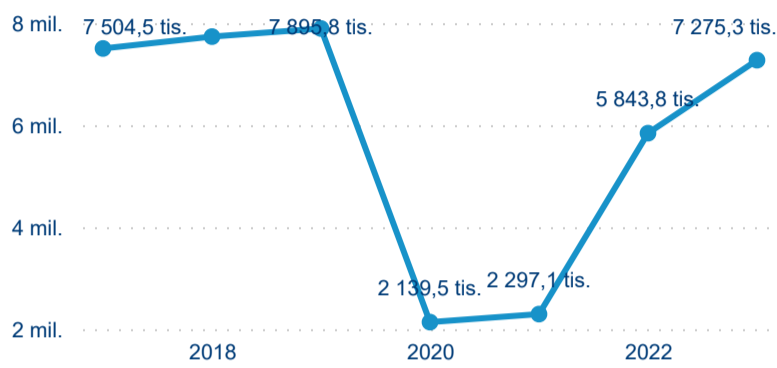

Poměr DCR a PCR

Top 10 zdrojových zemí

Průměrná doba pobytu top 10 zdrojových zemí.

Hromadná ubytovací zařízení dle krajů

7 275 287

Počet příjezdů v HUZ

24,50 %

Meziroční změna počtu příjezdů 2023/2022

16 440 116

Počet nocí strávených v HUZ

26,06 %

Meziroční změna v počtu přenocování 2023/2022

3,26

Průměrná doba pobytu (dny)

Počet příjezdů

Domácí a příjezdový CR

Legenda ● DCR ● PCR

Sezonální srovnání

Legenda ● 2017 ● 2018 ● 2019 ● 2020 ● 2021 ● 2022 ● 2023

Poměr DCR a PCR

Legenda ● Domácí cestovní ruch ● Příjezdový cestovní ruch

Top 10 zdrojových zemí

Počet přenocování