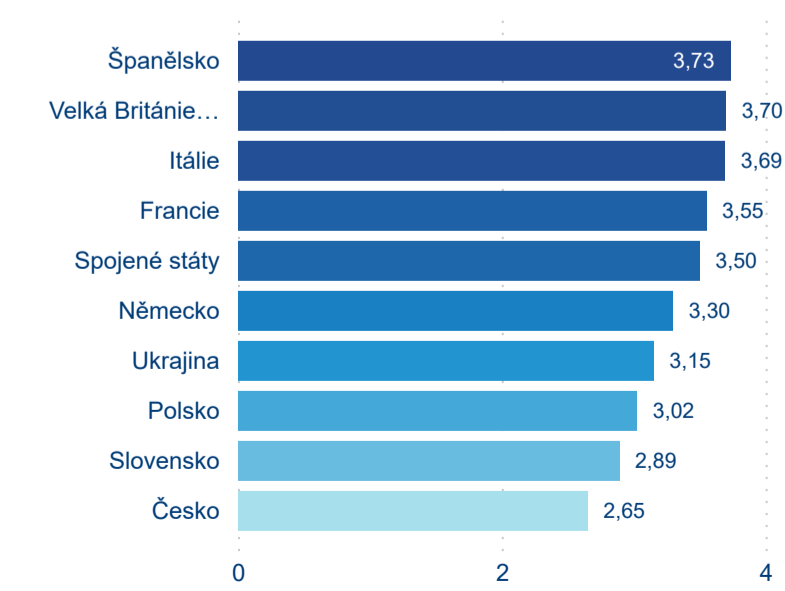

Legenda ● DCR ● PCR

Legenda ● DCR ● PCR

Sezonální srovnání

Legenda ● 2017 ● 2018 ● 2019 ● 2020 ● 2021 ● 2022 ● 2023

Legenda ● 2017 ● 2018 ● 2019 ● 2020 ● 2021 ● 2022 ● 2023

Legenda ● 2017 ● 2018 ● 2019 ● 2020 ● 2021 ● 2022 ● 2023

Poměr DCR a PCR

Legenda ● Domácí cestovní ruch ● Příjezdový cestovní ruch

Legenda ● Domácí cestovní ruch ● Příjezdový cestovní ruch

Legenda ● Domácí cestovní ruch ● Příjezdový cestovní ruch

Top 10 zdrojových zemí

Průměrná doba pobytu top 10 zdrojových zemí.

Hromadná ubytovací zařízení dle krajů

1 914 309

Počet příjezdů v HUZ

19,93 %

Meziroční změna počtu příjezdů 2023/2022

4 311 887

Počet nocí strávených v HUZ