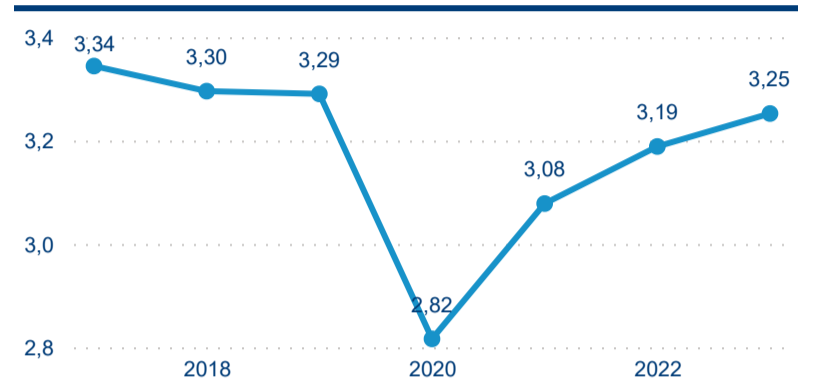

Průměrná doba pobytu top 10 zdrojových zemí.

Hromadná ubytovací zařízení dle krajů

1 914 309

Počet příjezdů v HUZ

19,93 %

Meziroční změna počtu příjezdů 2023/2022

4 311 887

Počet nocí strávených v HUZ

23,42 %

Meziroční změna v počtu přenocování 2023/2022

3,25

Průměrná doba pobytu (dny)

Počet příjezdů

Počet přenocování

Průměrná doba pobytu (dny)

Domácí a příjezdový CR

Legenda ● DCR ● PCR

Legenda ● DCR ● PCR

Legenda ● DCR ● PCR

Sezonální srovnání

Legenda ● 2017 ● 2018 ● 2019 ● 2020 ● 2021 ● 2022 ● 2023

Legenda ● 2017 ● 2018 ● 2019 ● 2020 ● 2021 ● 2022 ● 2023

Legenda ● 2017 ● 2018 ● 2019 ● 2020 ● 2021 ● 2022 ● 2023