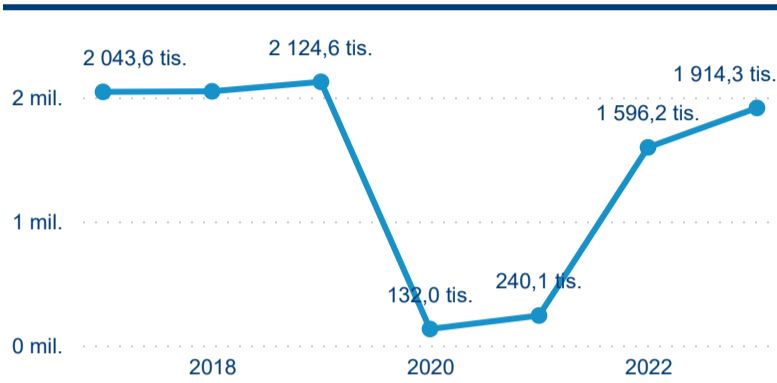

Průměrná doba pobytu top 10 zdrojových zemí.

Hromadná ubytovací zařízení dle krajů

1 914 309

Počet příjezdů v HUZ

19,93 %

Meziroční změna počtu příjezdů 2023/2022

4 311 887

Počet nocí strávených v HUZ

23,42 %

Meziroční změna v počtu přenocování 2023/2022

3,25

Průměrná doba pobytu (dny)

Počet příjezdů

Počet přenocování

Průměrná doba pobytu (dny)

Domácí a příjezdový CR

Legenda ● DCR ● PCR

Legenda ● DCR ● PCR

Legenda ● DCR ● PCR

Sezonální srovnání

Legenda ● 2017 ● 2018 ● 2019 ● 2020 ● 2021 ● 2022 ● 2023

Legenda ● 2017 ● 2018 ● 2019 ● 2020 ● 2021 ● 2022 ● 2023

Legenda ● 2017 ● 2018 ● 2019 ● 2020 ● 2021 ● 2022 ● 2023