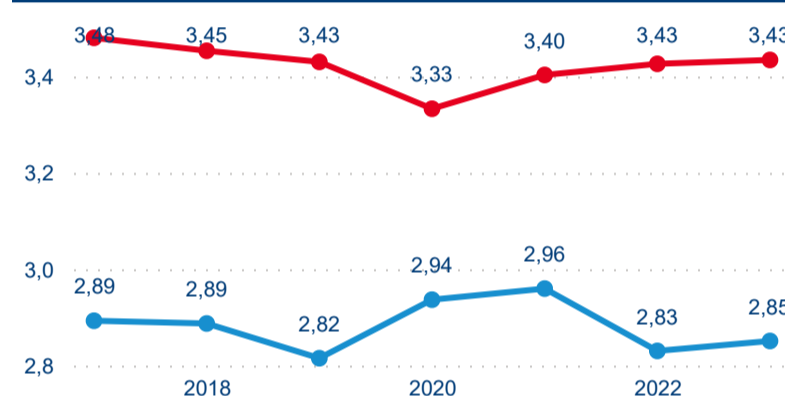

Meziroční změna počtu příjezdů 2023/2022

4 881 868

Počet nocí strávených v HUZ

17,94 %

Meziroční změna v počtu přenocování 2023/2022

3,33

Průměrná doba pobytu (dny)

Počet příjezdů

Počet přenocování

Průměrná doba pobytu (dny)

Domácí a příjezdový CR

Legenda ● DCR ● PCR

Legenda ● DCR ● PCR

Legenda ● DCR ● PCR

Sezonální srovnání

Legenda ● 2017 ● 2018 ● 2019 ● 2020 ● 2021 ● 2022 ● 2023

Legenda ● 2017 ● 2018 ● 2019 ● 2020 ● 2021 ● 2022 ● 2023

Legenda ● 2017 ● 2018 ● 2019 ● 2020 ● 2021 ● 2022 ● 2023

Poměr DCR a PCR

Legenda ● Domácí cestovní ruch ● Příjezdový cestovní ruch

Legenda ● Domácí cestovní ruch ● Příjezdový cestovní ruch