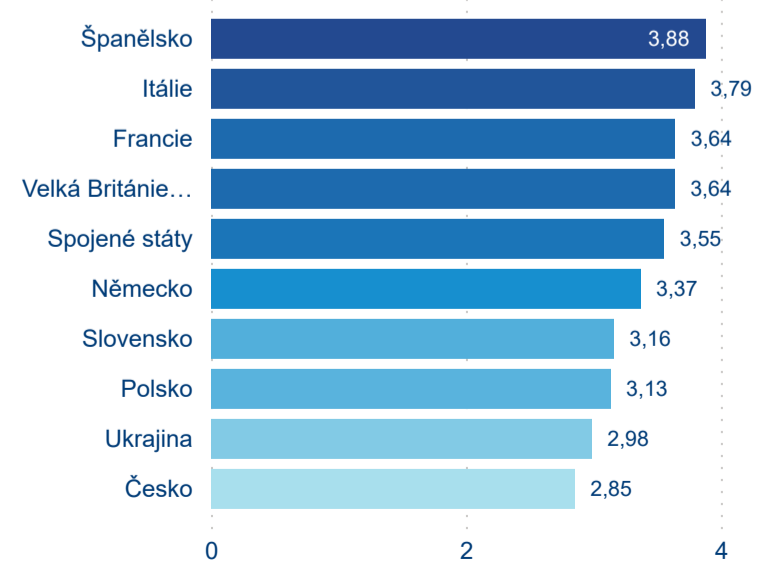

Počet přenocování

Průměrná doba pobytu (dny)

Domácí a příjezdový CR

Legenda ● DCR ● PCR

Legenda ● DCR ● PCR

Legenda ● DCR ● PCR

Sezonální srovnání

Legenda ● 2017 ● 2018 ● 2019 ● 2020 ● 2021 ● 2022 ● 2023

Legenda ● 2017 ● 2018 ● 2019 ● 2020 ● 2021 ● 2022 ● 2023

Legenda ● 2017 ● 2018 ● 2019 ● 2020 ● 2021 ● 2022 ● 2023

Poměr DCR a PCR

Legenda ● Domácí cestovní ruch ● Příjezdový cestovní ruch

Legenda ● Domácí cestovní ruch ● Příjezdový cestovní ruch

Legenda ● Domácí cestovní ruch ● Příjezdový cestovní ruch

Top 10 zdrojových zemí

Průměrná doba pobytu top 10 zdrojových zemí.

Hromadná ubytovací zařízení dle krajů

5 342 786

Počet příjezdů v HUZ

29,09 %

Meziroční změna počtu příjezdů 2023/2022