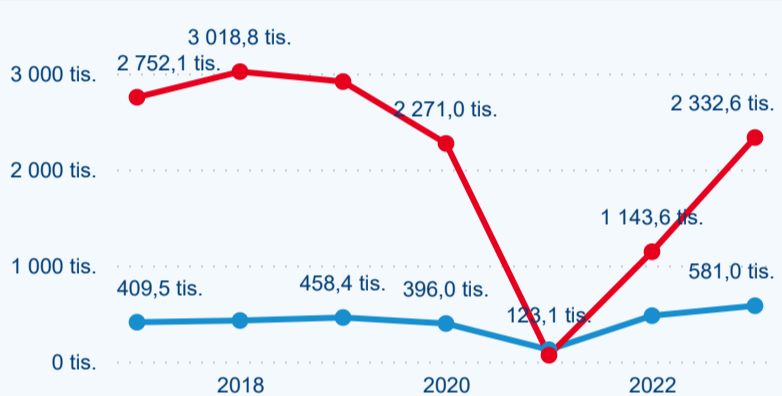

Hromadná ubytovací zařízení dle krajů

1 328 897

Počet příjezdů v HUZ

79,56 %

Meziroční změna počtu příjezdů 2023/2022

2 913 633

Počet nocí strávených v HUZ

79,70 %

Meziroční změna v počtu přenocování 2023/2022

3,19

Průměrná doba pobytu (dny)

Počet příjezdů

Počet přenocování

Průměrná doba pobytu (dny)

Domácí a příjezdový CR

Legenda ● DCR ● PCR

Legenda ● DCR ● PCR

Legenda ● DCR ● PCR

Sezonální srovnání

Legenda ● 2017 ● 2018 ● 2019 ● 2020 ● 2021 ● 2022 ● 2023

Legenda ● 2017 ● 2018 ● 2019 ● 2020 ● 2021 ● 2022 ● 2023

Legenda ● 2017 ● 2018 ● 2019 ● 2020 ● 2021 ● 2022 ● 2023