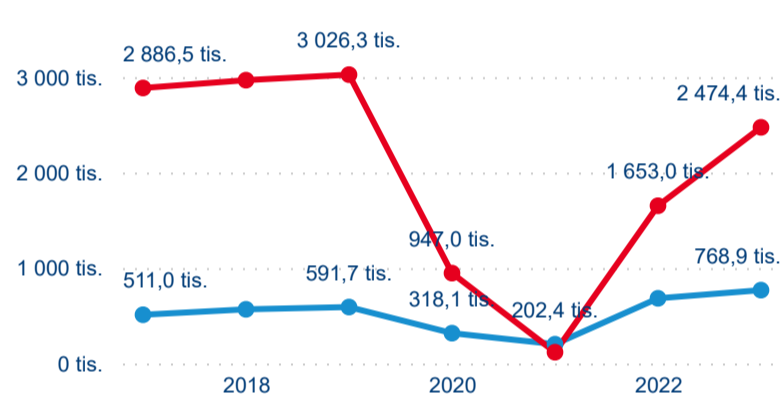

Průměrná doba pobytu top 10 zdrojových zemí.

Hromadná ubytovací zařízení dle krajů

3 243 206

Počet příjezdů v HUZ

38,82 %

Meziroční změna počtu příjezdů 2023/2022

7 225 520

Počet nocí strávených v HUZ

41,26 %

Meziroční změna v počtu přenocování 2023/2022

3,23

Průměrná doba pobytu (dny)

Počet příjezdů

Počet přenocování

Průměrná doba pobytu (dny)

Domácí a příjezdový CR

Sezonální srovnání

Poměr DCR a PCR

Top 10 zdrojových zemí

Průměrná doba pobytu top 10 zdrojových zemí.

Hromadná ubytovací zařízení dle krajů

2 099 580

Počet příjezdů v HUZ

16,48 %