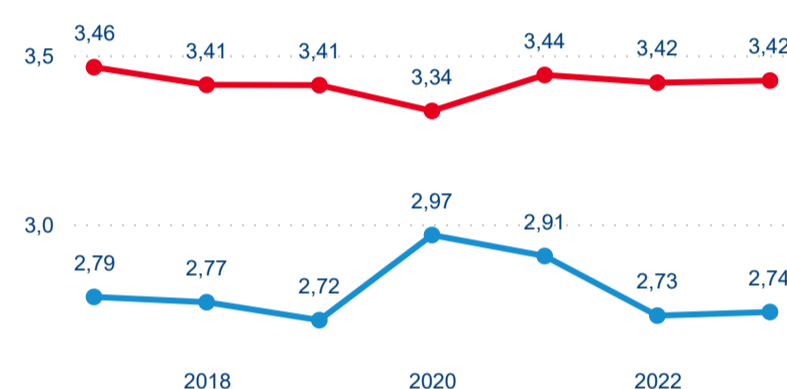

Průměrná doba pobytu (dny)

Počet příjezdů

Počet přenocování

Průměrná doba pobytu (dny)

Domácí a příjezdový CR

Sezonální srovnání

Poměr DCR a PCR

Top 10 zdrojových zemí

Hromadná ubytovací zařízení dle krajů

4 032 081

Počet příjezdů v HUZ

14,96 %

Meziroční změna počtu příjezdů 2023/2022

9 214 596

Počet nocí strávených v HUZ

16,26 %

Meziroční změna v počtu přenocování 2023/2022

3,29

Průměrná doba pobytu (dny)

Počet příjezdů

Počet přenocování

Průměrná doba pobytu (dny)

Domácí a příjezdový CR

Sezonální srovnání

Poměr DCR a PCR

Top 10 zdrojových zemí

Průměrná doba pobytu top 10 zdrojových zemí.

Hromadná ubytovací zařízení dle krajů

7 275 287

Počet příjezdů v HUZ

24,50 %

Meziroční změna počtu příjezdů 2023/2022