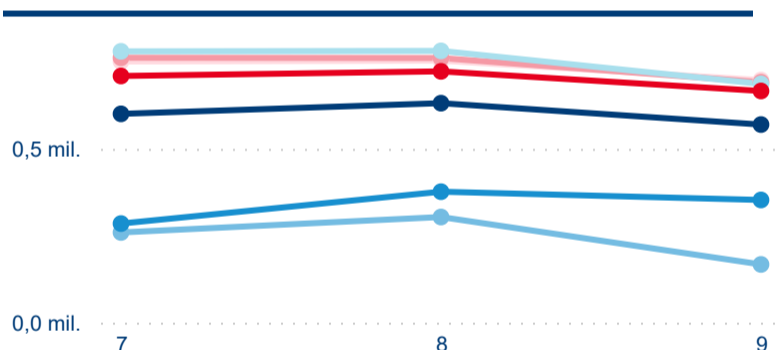

Počet přenocování

Průměrná doba pobytu (dny)

Domácí a příjezdový CR

Legenda ● DCR ● PCR

Legenda ● DCR ● PCR

Legenda ● DCR ● PCR

Sezonální srovnání

Legenda ● 2017 ● 2018 ● 2019 ● 2020 ● 2021 ● 2022 ● 2023

Legenda ● 2017 ● 2018 ● 2019 ● 2020 ● 2021 ● 2022 ● 2023

Legenda ● 2017 ● 2018 ● 2019 ● 2020 ● 2021 ● 2022 ● 2023

Poměr DCR a PCR

Legenda ● Domácí cestovní ruch ● Příjezdový cestovní ruch

Legenda ● Domácí cestovní ruch ● Příjezdový cestovní ruch