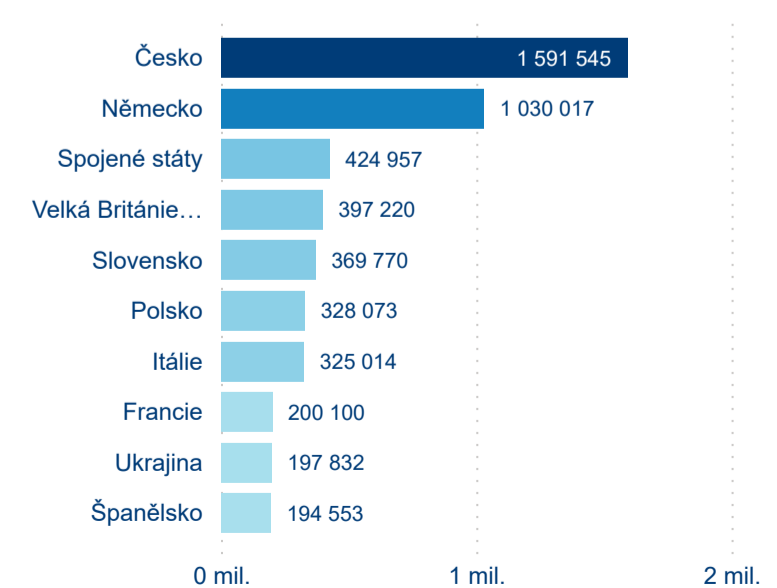

Poměr DCR a PCR

Top 10 zdrojových zemí

Průměrná doba pobytu top 10 zdrojových zemí.

Hromadná ubytovací zařízení dle krajů

7 275 287

Počet příjezdů v HUZ

24,50 %

Meziroční změna počtu příjezdů 2023/2022

Legenda ● DCR ● PCR

Sezonální srovnání

Legenda ● 2017 ● 2018 ● 2019 ● 2020 ● 2021 ● 2022 ● 2023

Poměr DCR a PCR

Legenda ● Domácí cestovní ruch ● Příjezdový cestovní ruch

Top 10 zdrojových zemí

Počet přenocování

Legenda ● DCR ● PCR

Legenda ● 2017 ● 2018 ● 2019 ● 2020 ● 2021 ● 2022 ● 2023

Legenda ● Domácí cestovní ruch ● Příjezdový cestovní ruch

Průměrná doba pobytu (dny)

Legenda ● DCR ● PCR

Legenda ● 2017 ● 2018 ● 2019 ● 2020 ● 2021 ● 2022 ● 2023

Legenda ● Domácí cestovní ruch ● Příjezdový cestovní ruch

Průměrná doba pobytu top 10 zdrojových zemí.