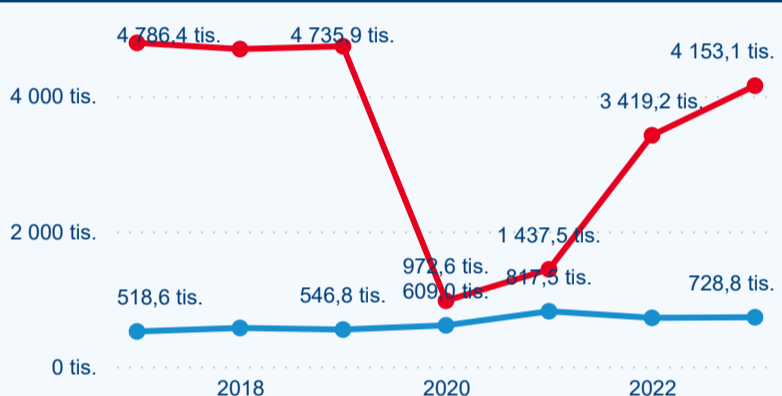

Meziroční změna počtu příjezdů 2023/2022

4 881 868

Počet nocí strávených v HUZ

17,94 %

Meziroční změna v počtu přenocování 2023/2022

3,33

Průměrná doba pobytu (dny)

Počet příjezdů

Počet přenocování

Průměrná doba pobytu (dny)

Domácí a příjezdový CR

Legenda ● DCR ● PCR

Legenda ● DCR ● PCR

Legenda ● DCR ● PCR

Sezonální srovnání

Legenda ● 2017 ● 2018 ● 2019 ● 2020 ● 2021 ● 2022 ● 2023

Legenda ● 2017 ● 2018 ● 2019 ● 2020 ● 2021 ● 2022 ● 2023

Legenda ● 2017 ● 2018 ● 2019 ● 2020 ● 2021 ● 2022 ● 2023

Poměr DCR a PCR

Legenda ● Domácí cestovní ruch ● Příjezdový cestovní ruch

Legenda ● Domácí cestovní ruch ● Příjezdový cestovní ruch