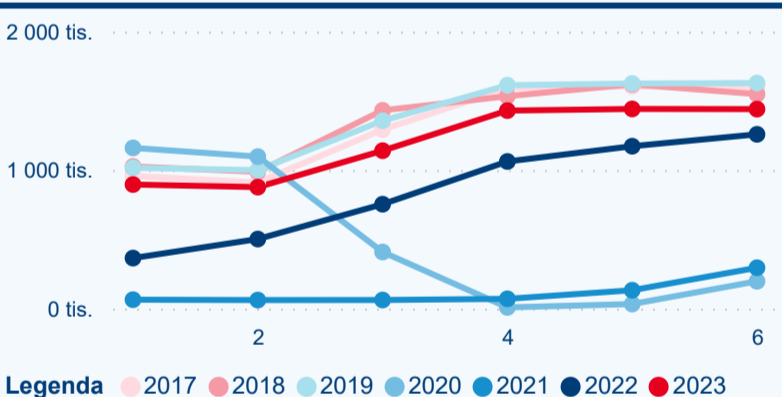

Průměrná doba pobytu top 10 zdrojových zemí.

Hromadná ubytovací zařízení dle krajů

3 243 206

Počet příjezdů v HUZ

38,82 %

Meziroční změna počtu příjezdů 2023/2022

7 225 520

Počet nocí strávených v HUZ

41,26 %

Meziroční změna v počtu přenocování 2023/2022

3,23

Průměrná doba pobytu (dny)

Počet příjezdů

Počet přenocování

Průměrná doba pobytu (dny)

Domácí a příjezdový CR

Sezonální srovnání

Poměr DCR a PCR

Top 10 zdrojových zemí

Průměrná doba pobytu top 10 zdrojových zemí.

Hromadná ubytovací zařízení dle krajů

2 099 580

Počet příjezdů v HUZ

16,48 %