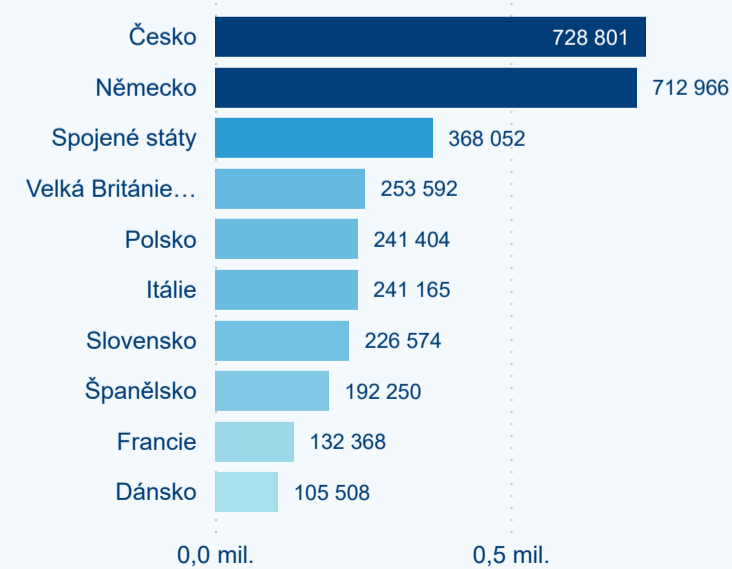

Legenda ● 2017 ● 2018 ● 2019 ● 2020 ● 2021 ● 2022 ● 2023

Legenda ● 2017 ● 2018 ● 2019 ● 2020 ● 2021 ● 2022 ● 2023

Poměr DCR a PCR

Legenda ● Domácí cestovní ruch ● Příjezdový cestovní ruch

Legenda ● Domácí cestovní ruch ● Příjezdový cestovní ruch

Legenda ● Domácí cestovní ruch ● Příjezdový cestovní ruch

Top 10 zdrojových zemí

Průměrná doba pobytu top 10 zdrojových zemí.

Hromadná ubytovací zařízení dle krajů

5 342 786

Počet příjezdů v HUZ

29,09 %

Meziroční změna počtu příjezdů 2023/2022