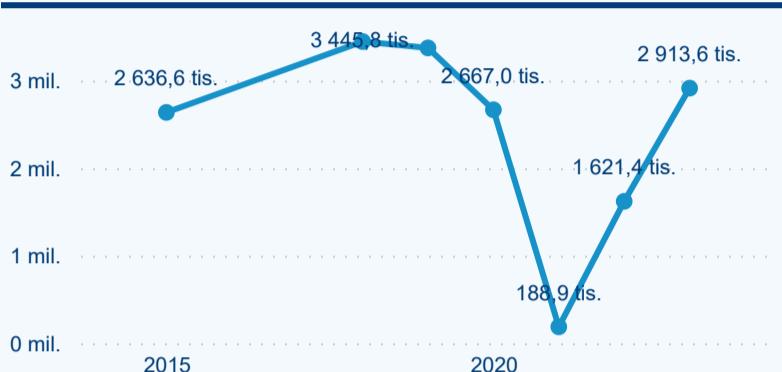

Meziroční změna v počtu přenocování 2023/2022

3,19

Průměrná doba pobytu (dny)

Počet příjezdů

Počet přenocování

Průměrná doba pobytu (dny)

Domácí a příjezdový CR

Legenda ● DCR ● PCR

Legenda ● DCR ● PCR

Legenda ● DCR ● PCR

Sezonální srovnání

Legenda ● 2017 ● 2018 ● 2019 ● 2020 ● 2021 ● 2022 ● 2023

Legenda ● 2017 ● 2018 ● 2019 ● 2020 ● 2021 ● 2022 ● 2023

Legenda ● 2017 ● 2018 ● 2019 ● 2020 ● 2021 ● 2022 ● 2023