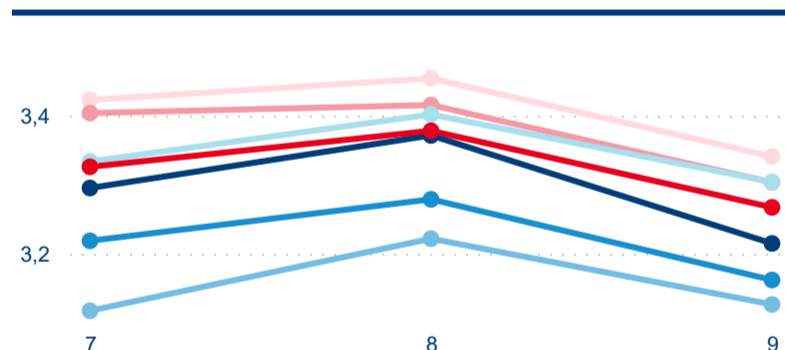

Počet přenocování

Průměrná doba pobytu (dny)

Domácí a příjezdový CR

Legenda ● DCR ● PCR

Legenda ● DCR ● PCR

Legenda ● DCR ● PCR

Sezonální srovnání

Legenda ● 2017 ● 2018 ● 2019 ● 2020 ● 2021 ● 2022 ● 2023

Legenda ● 2017 ● 2018 ● 2019 ● 2020 ● 2021 ● 2022 ● 2023

Legenda ● 2017 ● 2018 ● 2019 ● 2020 ● 2021 ● 2022 ● 2023

Poměr DCR a PCR

Legenda ● Domácí cestovní ruch ● Příjezdový cestovní ruch

Legenda ● Domácí cestovní ruch ● Příjezdový cestovní ruch