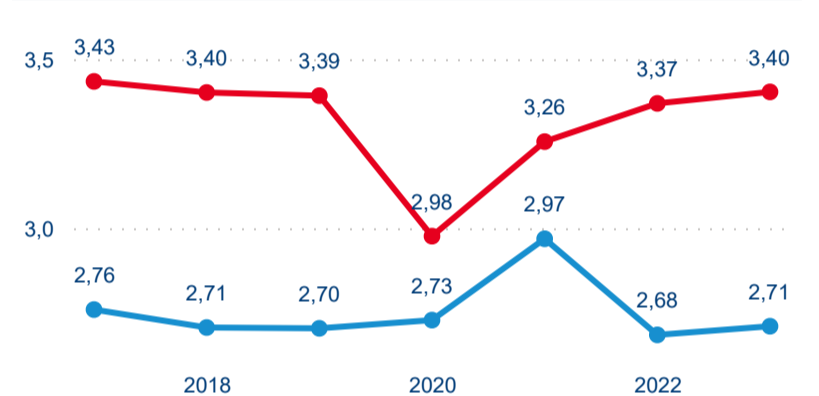

Průměrná doba pobytu top 10 zdrojových zemí.

Hromadná ubytovací zařízení dle krajů

1 914 309

Počet příjezdů v HUZ

19,93 %

Meziroční změna počtu příjezdů 2023/2022

4 311 887

Počet nocí strávených v HUZ

23,42 %

Meziroční změna v počtu přenocování 2023/2022

3,25

Průměrná doba pobytu (dny)

Počet příjezdů

Počet přenocování

Průměrná doba pobytu (dny)

Domácí a příjezdový CR

Legenda ● DCR ● PCR

Legenda ● DCR ● PCR

Legenda ● DCR ● PCR

Sezonální srovnání

Legenda ● 2017 ● 2018 ● 2019 ● 2020 ● 2021 ● 2022 ● 2023

Legenda ● 2017 ● 2018 ● 2019 ● 2020 ● 2021 ● 2022 ● 2023

Legenda ● 2017 ● 2018 ● 2019 ● 2020 ● 2021 ● 2022 ● 2023