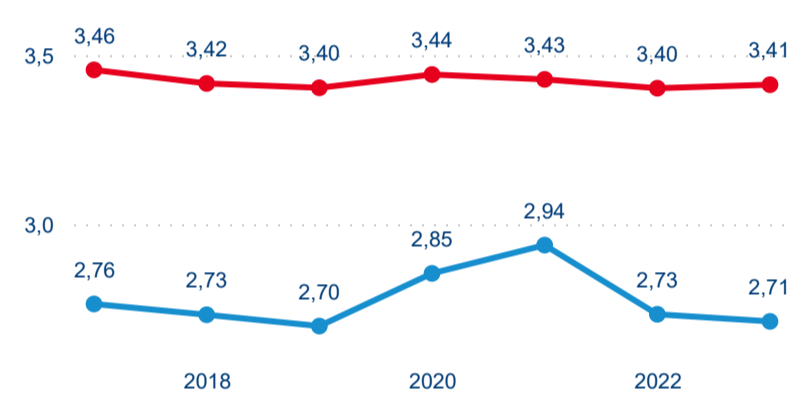

Legenda ● DCR ● PCR

Sezonální srovnání

Legenda ● 2017 ● 2018 ● 2019 ● 2020 ● 2021 ● 2022 ● 2023

Poměr DCR a PCR

Legenda ● Domácí cestovní ruch ● Příjezdový cestovní ruch

Top 10 zdrojových zemí

Počet přenocování

Legenda ● DCR ● PCR

Legenda ● 2017 ● 2018 ● 2019 ● 2020 ● 2021 ● 2022 ● 2023

Legenda ● Domácí cestovní ruch ● Příjezdový cestovní ruch

Průměrná doba pobytu (dny)

Legenda ● DCR ● PCR

Legenda ● 2017 ● 2018 ● 2019 ● 2020 ● 2021 ● 2022 ● 2023

Legenda ● Domácí cestovní ruch ● Příjezdový cestovní ruch

Průměrná doba pobytu top 10 zdrojových zemí.