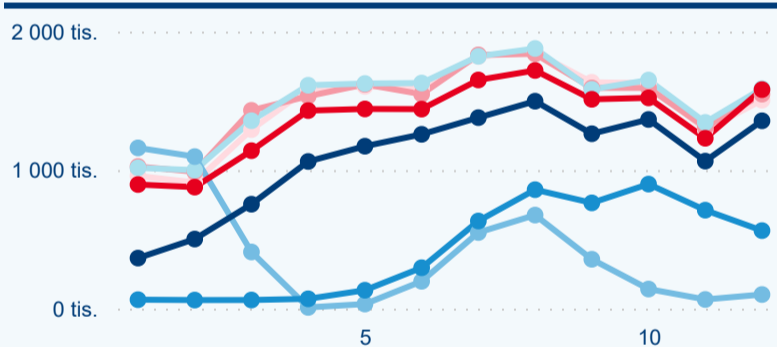

Legenda ● DCR ● PCR

Sezonální srovnání

Legenda ● 2017 ● 2018 ● 2019 ● 2020 ● 2021 ● 2022 ● 2023

Poměr DCR a PCR

Legenda ● Domácí cestovní ruch ● Příjezdový cestovní ruch

Top 10 zdrojových zemí

Počet přenocování

Legenda ● DCR ● PCR

Legenda ● 2017 ● 2018 ● 2019 ● 2020 ● 2021 ● 2022 ● 2023

Legenda ● Domácí cestovní ruch ● Příjezdový cestovní ruch

Průměrná doba pobytu (dny)

Legenda ● DCR ● PCR

Legenda ● 2017 ● 2018 ● 2019 ● 2020 ● 2021 ● 2022 ● 2023