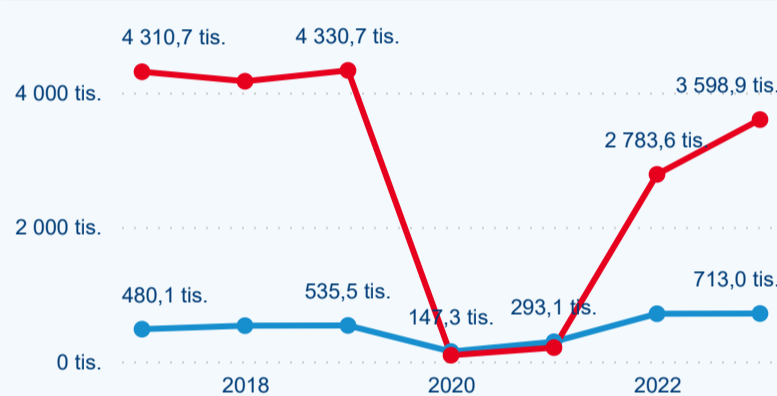

Průměrná doba pobytu top 10 zdrojových zemí.

Hromadná ubytovací zařízení dle krajů

1 914 309

Počet příjezdů v HUZ

19,93 %

Meziroční změna počtu příjezdů 2023/2022

4 311 887

Počet nocí strávených v HUZ

23,42 %

Meziroční změna v počtu přenocování 2023/2022

3,25

Průměrná doba pobytu (dny)

Počet příjezdů

Počet přenocování

Průměrná doba pobytu (dny)

Domácí a příjezdový CR

Legenda ● DCR ● PCR

Legenda ● DCR ● PCR

Legenda ● DCR ● PCR

Sezonální srovnání

Legenda ● 2017 ● 2018 ● 2019 ● 2020 ● 2021 ● 2022 ● 2023

Legenda ● 2017 ● 2018 ● 2019 ● 2020 ● 2021 ● 2022 ● 2023

Legenda ● 2017 ● 2018 ● 2019 ● 2020 ● 2021 ● 2022 ● 2023