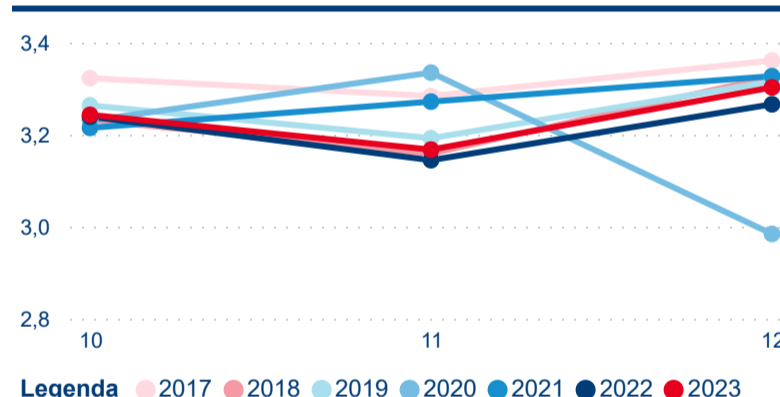

Počet příjezdů v HUZ

13,34 %

Meziroční změna počtu příjezdů 2023/2022

4 332 728

Počet nocí strávených v HUZ

14,42 %

Meziroční změna v počtu přenocování 2023/2022

3,24

Průměrná doba pobytu (dny)

Počet příjezdů

Počet přenocování

Průměrná doba pobytu (dny)

Domácí a příjezdový CR

Sezonální srovnání

Poměr DCR a PCR

Top 10 zdrojových zemí

Hromadná ubytovací zařízení dle krajů

4 032 081

Počet příjezdů v HUZ

14,96 %

Meziroční změna počtu příjezdů 2023/2022

9 214 596

Počet nocí strávených v HUZ

16,26 %

Meziroční změna v počtu přenocování 2023/2022

3,29

Průměrná doba pobytu (dny)

Počet příjezdů

Počet přenocování

Průměrná doba pobytu (dny)

Domácí a příjezdový CR

Sezonální srovnání