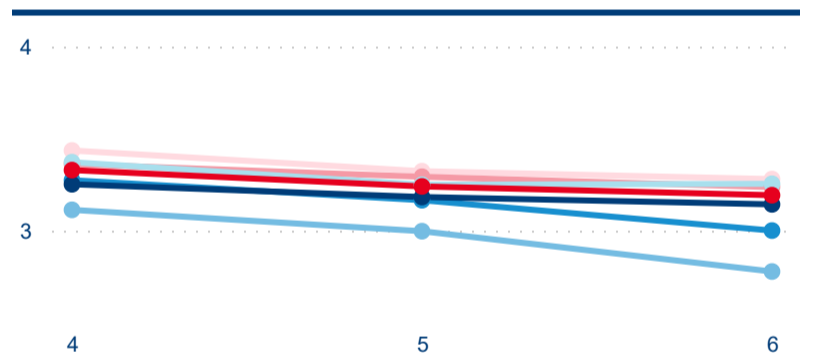

23,42 %

Meziroční změna v počtu přenocování 2023/2022

3,25

Průměrná doba pobytu (dny)

Počet příjezdů

Počet přenocování

Průměrná doba pobytu (dny)

Domácí a příjezdový CR

Legenda ● DCR ● PCR

Legenda ● DCR ● PCR

Legenda ● DCR ● PCR

Sezonální srovnání

Legenda ● 2017 ● 2018 ● 2019 ● 2020 ● 2021 ● 2022 ● 2023

Legenda ● 2017 ● 2018 ● 2019 ● 2020 ● 2021 ● 2022 ● 2023

Legenda ● 2017 ● 2018 ● 2019 ● 2020 ● 2021 ● 2022 ● 2023

Poměr DCR a PCR

Legenda ● Domácí cestovní ruch ● Příjezdový cestovní ruch

Legenda ● Domácí cestovní ruch ● Příjezdový cestovní ruch

Legenda ● Domácí cestovní ruch ● Příjezdový cestovní ruch

Top 10 zdrojových zemí