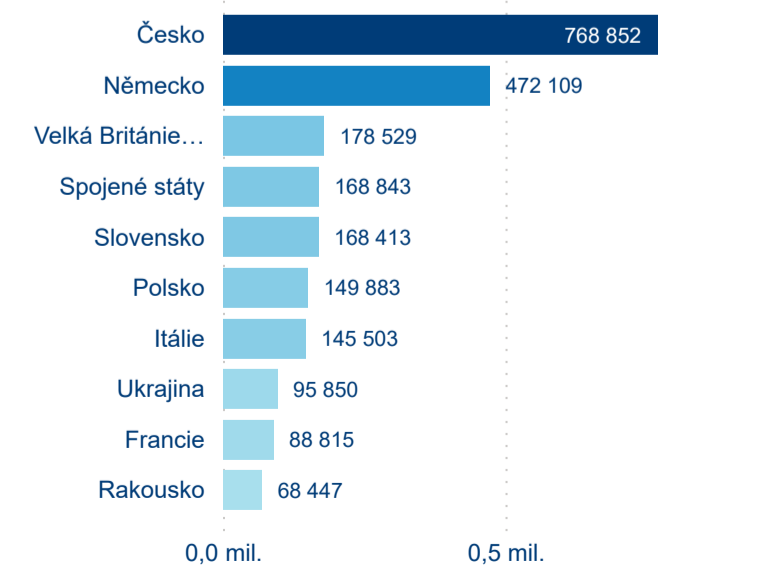

Poměr DCR a PCR

Legenda ● Domácí cestovní ruch ● Příjezdový cestovní ruch

Legenda ● Domácí cestovní ruch ● Příjezdový cestovní ruch

Legenda ● Domácí cestovní ruch ● Příjezdový cestovní ruch

Top 10 zdrojových zemí

Průměrná doba pobytu top 10 zdrojových zemí.

Hromadná ubytovací zařízení dle krajů

3 243 206

Počet příjezdů v HUZ

38,82 %

Meziroční změna počtu příjezdů 2023/2022

7 225 520

Počet nocí strávených v HUZ

41,26 %

Meziroční změna v počtu přenocování 2023/2022

3,23

Průměrná doba pobytu (dny)

Počet příjezdů

Počet přenocování

Průměrná doba pobytu (dny)

Domácí a příjezdový CR

Sezonální srovnání

Poměr DCR a PCR

Top 10 zdrojových zemí

Průměrná doba pobytu top 10 zdrojových zemí.

Hromadná ubytovací zařízení dle krajů

2 099 580

Počet příjezdů v HUZ

16,48 %