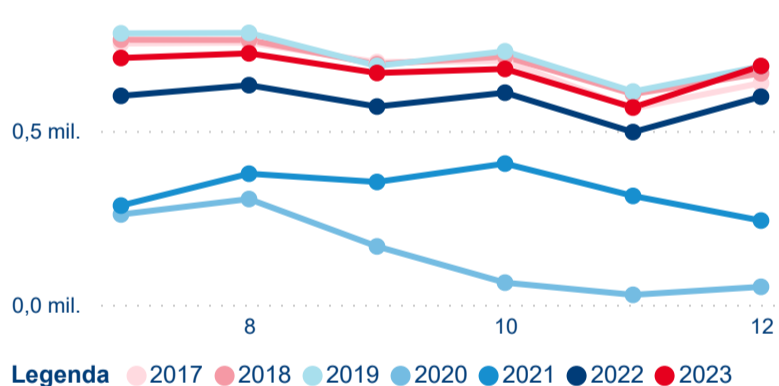

Meziroční změna v počtu přenocování 2023/2022

3,29

Průměrná doba pobytu (dny)

Počet příjezdů

Počet přenocování

Průměrná doba pobytu (dny)

Domácí a příjezdový CR

Sezonální srovnání

Poměr DCR a PCR

Top 10 zdrojových zemí

Průměrná doba pobytu top 10 zdrojových zemí.

Hromadná ubytovací zařízení dle krajů

7 275 287

Počet příjezdů v HUZ

24,50 %

Meziroční změna počtu příjezdů 2023/2022