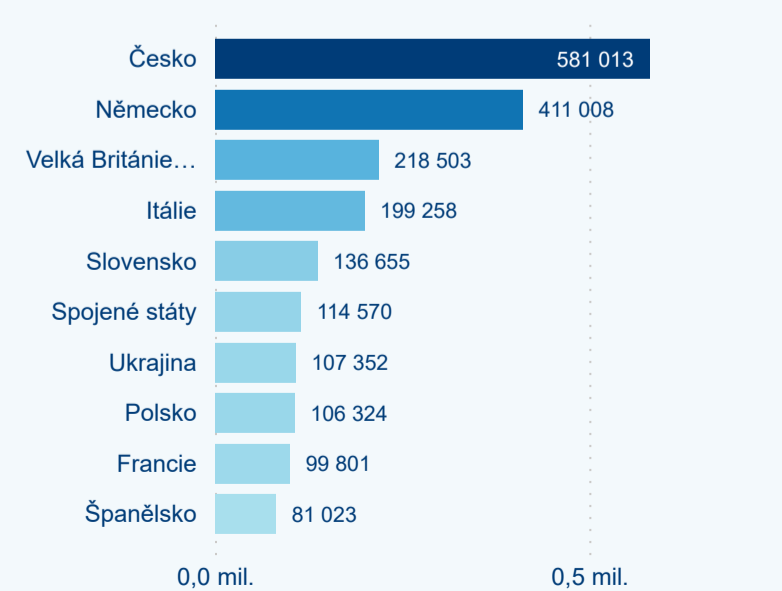

Legenda ● DCR ● PCR

Legenda ● DCR ● PCR

Sezonální srovnání

Legenda ● 2017 ● 2018 ● 2019 ● 2020 ● 2021 ● 2022 ● 2023

Legenda ● 2017 ● 2018 ● 2019 ● 2020 ● 2021 ● 2022 ● 2023

Legenda ● 2017 ● 2018 ● 2019 ● 2020 ● 2021 ● 2022 ● 2023

Poměr DCR a PCR

Legenda ● Domácí cestovní ruch ● Příjezdový cestovní ruch

Legenda ● Domácí cestovní ruch ● Příjezdový cestovní ruch

Legenda ● Domácí cestovní ruch ● Příjezdový cestovní ruch

Top 10 zdrojových zemí

Průměrná doba pobytu top 10 zdrojových zemí.

Hromadná ubytovací zařízení dle krajů

1 914 309

Počet příjezdů v HUZ

19,93 %

Meziroční změna počtu příjezdů 2023/2022

4 311 887

Počet nocí strávených v HUZ