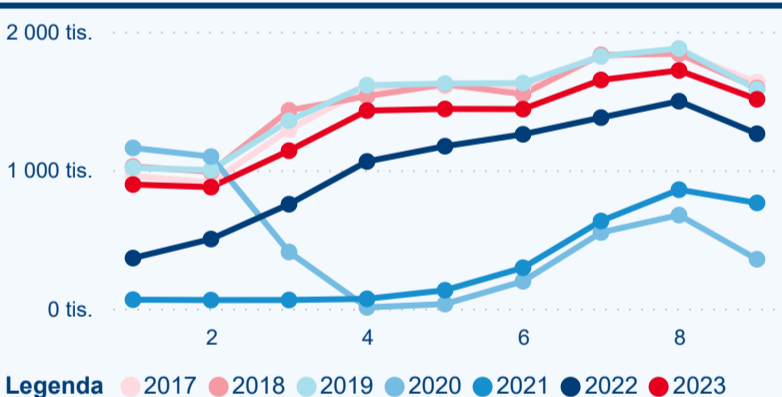

Legenda ● 2017 ● 2018 ● 2019 ● 2020 ● 2021 ● 2022 ● 2023

Legenda ● 2017 ● 2018 ● 2019 ● 2020 ● 2021 ● 2022 ● 2023

Poměr DCR a PCR

Legenda ● Domácí cestovní ruch ● Příjezdový cestovní ruch

Legenda ● Domácí cestovní ruch ● Příjezdový cestovní ruch

Legenda ● Domácí cestovní ruch ● Příjezdový cestovní ruch

Top 10 zdrojových zemí

Průměrná doba pobytu top 10 zdrojových zemí.

Hromadná ubytovací zařízení dle krajů

5 342 786

Počet příjezdů v HUZ

29,09 %

Meziroční změna počtu příjezdů 2023/2022

12 107 388

Počet nocí strávených v HUZ

30,83 %

Meziroční změna v počtu přenocování 2023/2022

3,27

Průměrná doba pobytu (dny)

Počet příjezdů

Počet přenocování

Průměrná doba pobytu (dny)

Domácí a příjezdový CR

Sezonální srovnání

Poměr DCR a PCR

Top 10 zdrojových zemí

Průměrná doba pobytu top 10 zdrojových zemí.

Hromadná ubytovací zařízení dle krajů

1 932 501