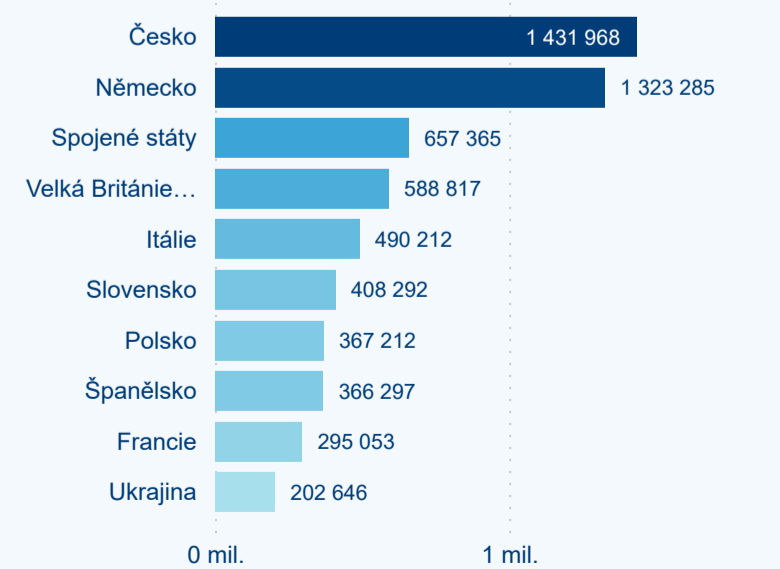

Hromadná ubytovací zařízení dle krajů

4 032 081

Počet příjezdů v HUZ

14,96 %

Meziroční změna počtu příjezdů 2023/2022

9 214 596

Počet nocí strávených v HUZ

16,26 %

Meziroční změna v počtu přenocování 2023/2022

3,29

Průměrná doba pobytu (dny)

Počet příjezdů

Počet přenocování

Průměrná doba pobytu (dny)

Domácí a příjezdový CR

Sezonální srovnání

Poměr DCR a PCR

Top 10 zdrojových zemí

Průměrná doba pobytu top 10 zdrojových zemí.

Hromadná ubytovací zařízení dle krajů

7 275 287

Počet příjezdů v HUZ

24,50 %

Meziroční změna počtu příjezdů 2023/2022