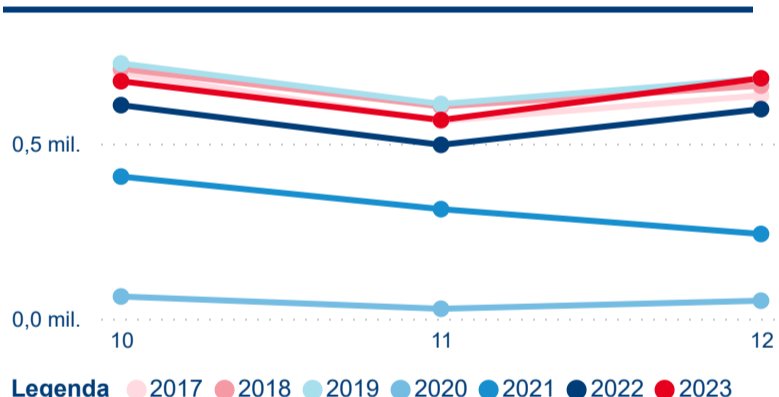

Průměrná doba pobytu (dny)

Počet příjezdů

Počet přenocování

Průměrná doba pobytu (dny)

Domácí a příjezdový CR

Sezonální srovnání

Poměr DCR a PCR

Top 10 zdrojových zemí