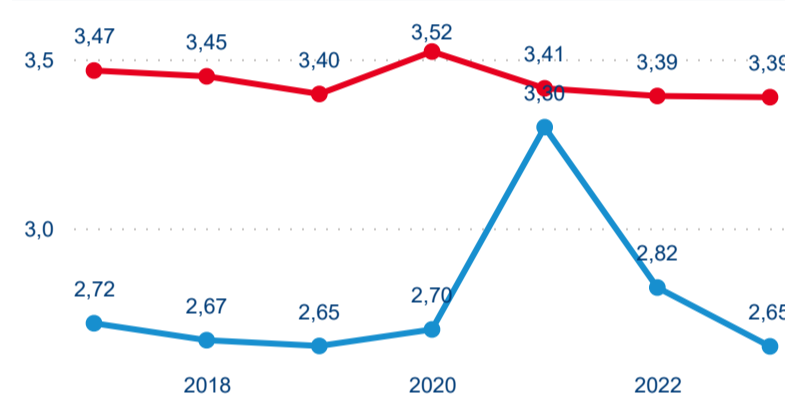

Meziroční změna v počtu přenocování 2023/2022

3,19

Průměrná doba pobytu (dny)

Počet příjezdů

Počet přenocování

Průměrná doba pobytu (dny)

Domácí a příjezdový CR

Legenda ● DCR ● PCR

Legenda ● DCR ● PCR

Legenda ● DCR ● PCR

Sezonální srovnání

Legenda ● 2017 ● 2018 ● 2019 ● 2020 ● 2021 ● 2022 ● 2023

Legenda ● 2017 ● 2018 ● 2019 ● 2020 ● 2021 ● 2022 ● 2023

Legenda ● 2017 ● 2018 ● 2019 ● 2020 ● 2021 ● 2022 ● 2023