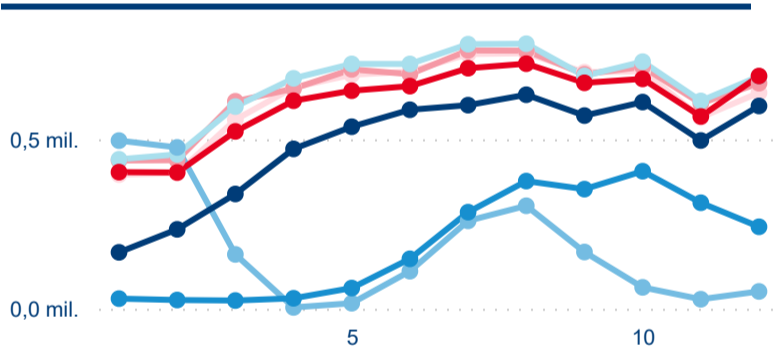

Poměr DCR a PCR

Top 10 zdrojových zemí

Průměrná doba pobytu top 10 zdrojových zemí.

Hromadná ubytovací zařízení dle krajů

7 275 287

Počet příjezdů v HUZ

24,50 %

Meziroční změna počtu příjezdů 2023/2022

16 440 116

Počet nocí strávených v HUZ

26,06 %

Meziroční změna v počtu přenocování 2023/2022

3,26

Průměrná doba pobytu (dny)

Počet příjezdů

Domácí a příjezdový CR

Legenda ● DCR ● PCR

Sezonální srovnání

Legenda ● 2017 ● 2018 ● 2019 ● 2020 ● 2021 ● 2022 ● 2023

Poměr DCR a PCR

Legenda ● Domácí cestovní ruch ● Příjezdový cestovní ruch

Top 10 zdrojových zemí

Počet přenocování