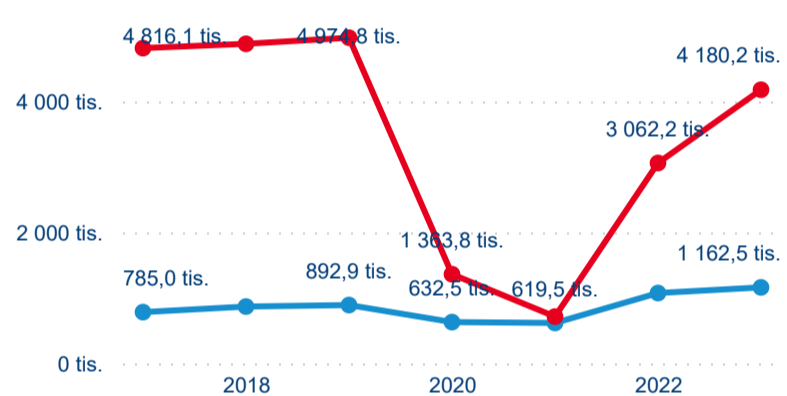

Legenda ● 2017 ● 2018 ● 2019 ● 2020 ● 2021 ● 2022 ● 2023

Legenda ● 2017 ● 2018 ● 2019 ● 2020 ● 2021 ● 2022 ● 2023

Poměr DCR a PCR

Legenda ● Domácí cestovní ruch ● Příjezdový cestovní ruch

Legenda ● Domácí cestovní ruch ● Příjezdový cestovní ruch

Legenda ● Domácí cestovní ruch ● Příjezdový cestovní ruch

Top 10 zdrojových zemí

Průměrná doba pobytu top 10 zdrojových zemí.

Hromadná ubytovací zařízení dle krajů

5 342 786

Počet příjezdů v HUZ

29,09 %

Meziroční změna počtu příjezdů 2023/2022

12 107 388

Počet nocí strávených v HUZ

30,83 %

Meziroční změna v počtu přenocování 2023/2022

3,27

Průměrná doba pobytu (dny)

Počet příjezdů

Počet přenocování

Průměrná doba pobytu (dny)

Domácí a příjezdový CR

Sezonální srovnání

Poměr DCR a PCR

Top 10 zdrojových zemí

Průměrná doba pobytu top 10 zdrojových zemí.

Hromadná ubytovací zařízení dle krajů

1 932 501