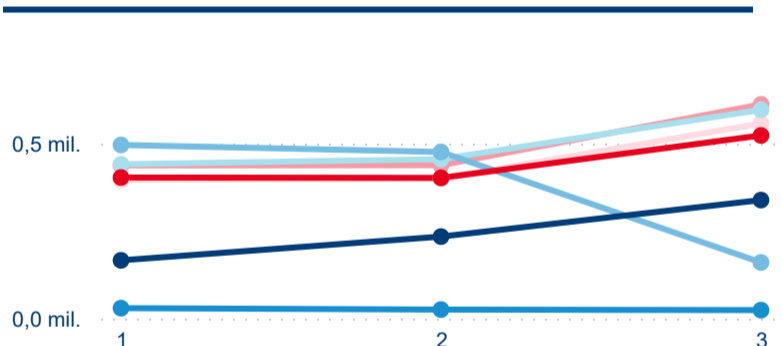

Meziroční změna v počtu přenocování 2023/2022

3,19

Průměrná doba pobytu (dny)

Počet příjezdů

Počet přenocování

Průměrná doba pobytu (dny)

Domácí a příjezdový CR

Legenda ● DCR ● PCR

Legenda ● DCR ● PCR

Legenda ● DCR ● PCR

Sezonální srovnání

Legenda ● 2017 ● 2018 ● 2019 ● 2020 ● 2021 ● 2022 ● 2023

Legenda ● 2017 ● 2018 ● 2019 ● 2020 ● 2021 ● 2022 ● 2023

Legenda ● 2017 ● 2018 ● 2019 ● 2020 ● 2021 ● 2022 ● 2023