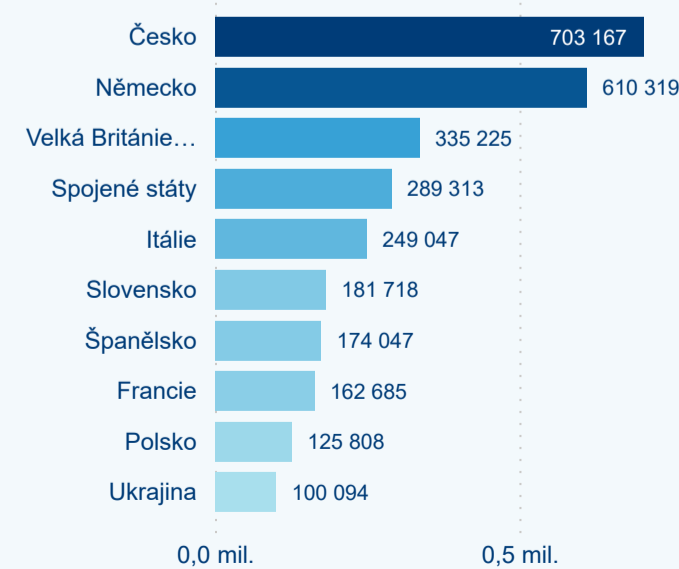

Průměrná doba pobytu (dny)

Domácí a příjezdový CR

Sezonální srovnání

Poměr DCR a PCR

Top 10 zdrojových zemí

Průměrná doba pobytu top 10 zdrojových zemí.

Hromadná ubytovací zařízení dle krajů

1 932 501

Průměrná doba pobytu (dny)

Počet příjezdů

Počet přenocování

Průměrná doba pobytu (dny)

Domácí a příjezdový CR

Sezonální srovnání

Poměr DCR a PCR

Top 10 zdrojových zemí

Hromadná ubytovací zařízení dle krajů

4 032 081

Počet příjezdů v HUZ

14,96 %

Meziroční změna počtu příjezdů 2023/2022

9 214 596

Počet nocí strávených v HUZ

16,26 %