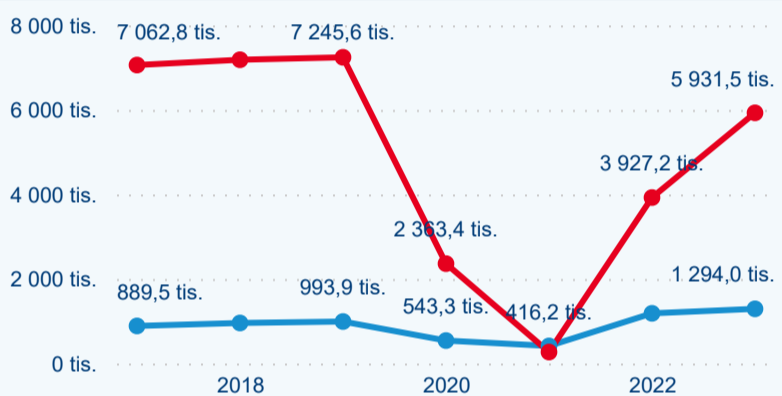

Průměrná doba pobytu top 10 zdrojových zemí.

Hromadná ubytovací zařízení dle krajů

3 243 206

Počet příjezdů v HUZ

38,82 %

Meziroční změna počtu příjezdů 2023/2022

7 225 520

Počet nocí strávených v HUZ

41,26 %

Meziroční změna v počtu přenocování 2023/2022

3,23

Průměrná doba pobytu (dny)

Počet příjezdů

Počet přenocování

Průměrná doba pobytu (dny)

Domácí a příjezdový CR

Sezonální srovnání

Poměr DCR a PCR

Top 10 zdrojových zemí

Průměrná doba pobytu top 10 zdrojových zemí.

Hromadná ubytovací zařízení dle krajů

2 099 580

Počet příjezdů v HUZ

16,48 %