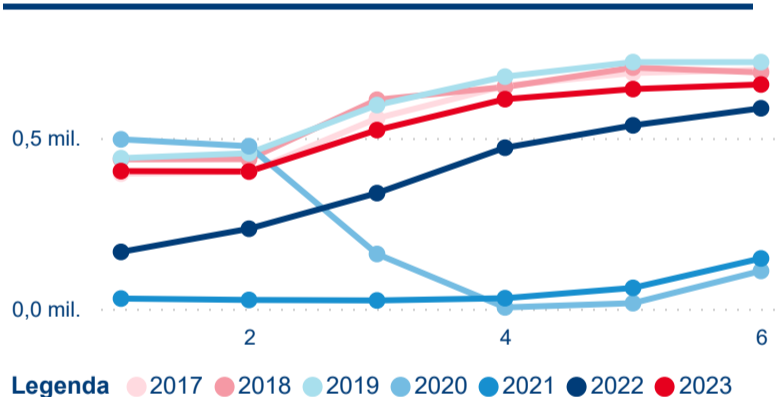

41,26 %

Meziroční změna v počtu přenocování 2023/2022

3,23

Průměrná doba pobytu (dny)

Počet příjezdů

Počet přenocování

Průměrná doba pobytu (dny)

Domácí a příjezdový CR

Sezonální srovnání

Poměr DCR a PCR

Top 10 zdrojových zemí

Průměrná doba pobytu top 10 zdrojových zemí.

Hromadná ubytovací zařízení dle krajů

2 099 580

Počet příjezdů v HUZ

16,48 %