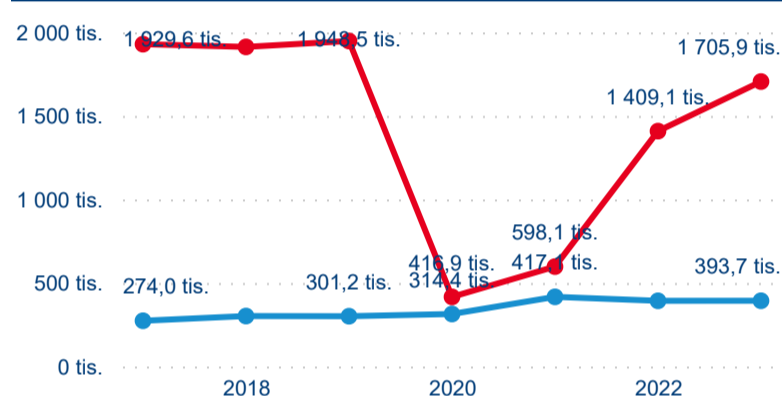

Sezonální srovnání

Poměr DCR a PCR

Top 10 zdrojových zemí

Průměrná doba pobytu top 10 zdrojových zemí.

Hromadná ubytovací zařízení dle krajů

2 099 580

Počet příjezdů v HUZ

16,48 %

Meziroční změna počtu příjezdů 2023/2022

4 881 868

Počet nocí strávených v HUZ

17,94 %

Meziroční změna v počtu přenocování 2023/2022

3,33

Průměrná doba pobytu (dny)

Počet příjezdů

Počet přenocování

Průměrná doba pobytu (dny)

Domácí a příjezdový CR

Legenda ● DCR ● PCR

Legenda ● DCR ● PCR

Legenda ● DCR ● PCR

Sezonální srovnání

Legenda ● 2017 ● 2018 ● 2019 ● 2020 ● 2021 ● 2022 ● 2023

Legenda ● 2017 ● 2018 ● 2019 ● 2020 ● 2021 ● 2022 ● 2023

Legenda ● 2017 ● 2018 ● 2019 ● 2020 ● 2021 ● 2022 ● 2023

Poměr DCR a PCR

Legenda ● Domácí cestovní ruch ● Příjezdový cestovní ruch

Legenda ● Domácí cestovní ruch ● Příjezdový cestovní ruch