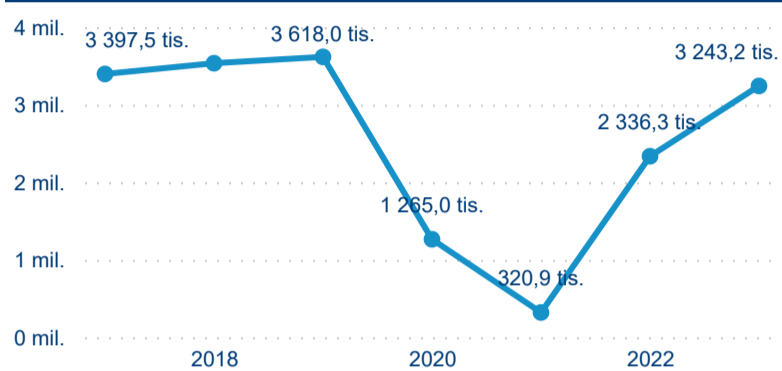

Průměrná doba pobytu top 10 zdrojových zemí.

Hromadná ubytovací zařízení dle krajů

3 243 206

Počet příjezdů v HUZ

38,82 %

Meziroční změna počtu příjezdů 2023/2022

7 225 520

Počet nocí strávených v HUZ

41,26 %

Meziroční změna v počtu přenocování 2023/2022

3,23

Průměrná doba pobytu (dny)

Počet příjezdů

Počet přenocování

Průměrná doba pobytu (dny)

Domácí a příjezdový CR

Sezonální srovnání

Poměr DCR a PCR

Top 10 zdrojových zemí

Průměrná doba pobytu top 10 zdrojových zemí.

Hromadná ubytovací zařízení dle krajů

2 099 580

Počet příjezdů v HUZ

16,48 %