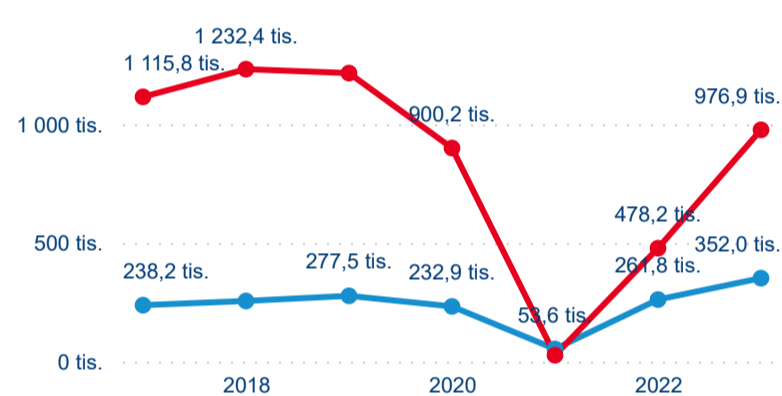

Meziroční změna v počtu přenocování 2023/2022

3,19

Průměrná doba pobytu (dny)

Počet příjezdů

Počet přenocování

Průměrná doba pobytu (dny)

Domácí a příjezdový CR

Legenda ● DCR ● PCR

Legenda ● DCR ● PCR

Legenda ● DCR ● PCR

Sezonální srovnání

Legenda ● 2017 ● 2018 ● 2019 ● 2020 ● 2021 ● 2022 ● 2023

Legenda ● 2017 ● 2018 ● 2019 ● 2020 ● 2021 ● 2022 ● 2023

Legenda ● 2017 ● 2018 ● 2019 ● 2020 ● 2021 ● 2022 ● 2023