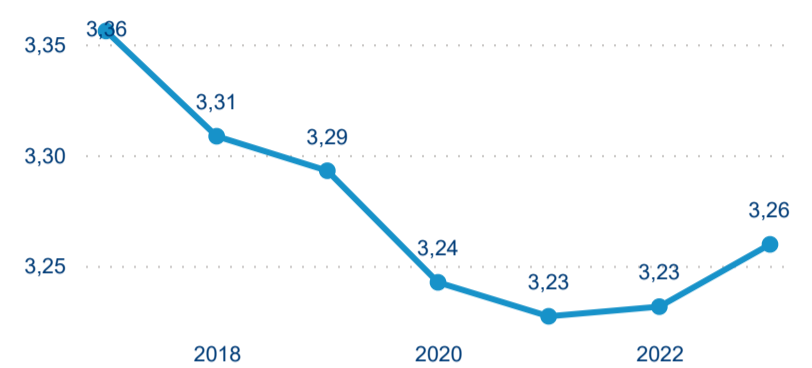

Legenda ● DCR ● PCR

Sezonální srovnání

Legenda ● 2017 ● 2018 ● 2019 ● 2020 ● 2021 ● 2022 ● 2023

Poměr DCR a PCR

Legenda ● Domácí cestovní ruch ● Příjezdový cestovní ruch

Top 10 zdrojových zemí

Počet přenocování

Legenda ● DCR ● PCR

Legenda ● 2017 ● 2018 ● 2019 ● 2020 ● 2021 ● 2022 ● 2023

Legenda ● Domácí cestovní ruch ● Příjezdový cestovní ruch

Průměrná doba pobytu (dny)

Legenda ● DCR ● PCR

Legenda ● 2017 ● 2018 ● 2019 ● 2020 ● 2021 ● 2022 ● 2023

Legenda ● Domácí cestovní ruch ● Příjezdový cestovní ruch

Průměrná doba pobytu top 10 zdrojových zemí.