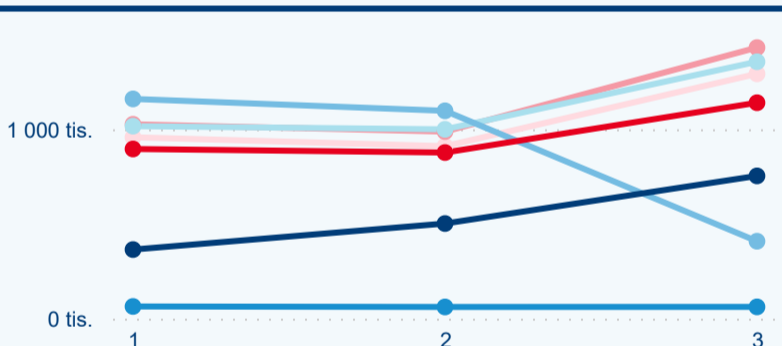

Meziroční změna v počtu přenocování 2023/2022

3,19

Průměrná doba pobytu (dny)

Počet příjezdů

Počet přenocování

Průměrná doba pobytu (dny)

Domácí a příjezdový CR

Legenda ● DCR ● PCR

Legenda ● DCR ● PCR

Legenda ● DCR ● PCR

Sezonální srovnání

Legenda ● 2017 ● 2018 ● 2019 ● 2020 ● 2021 ● 2022 ● 2023

Legenda ● 2017 ● 2018 ● 2019 ● 2020 ● 2021 ● 2022 ● 2023

Legenda ● 2017 ● 2018 ● 2019 ● 2020 ● 2021 ● 2022 ● 2023