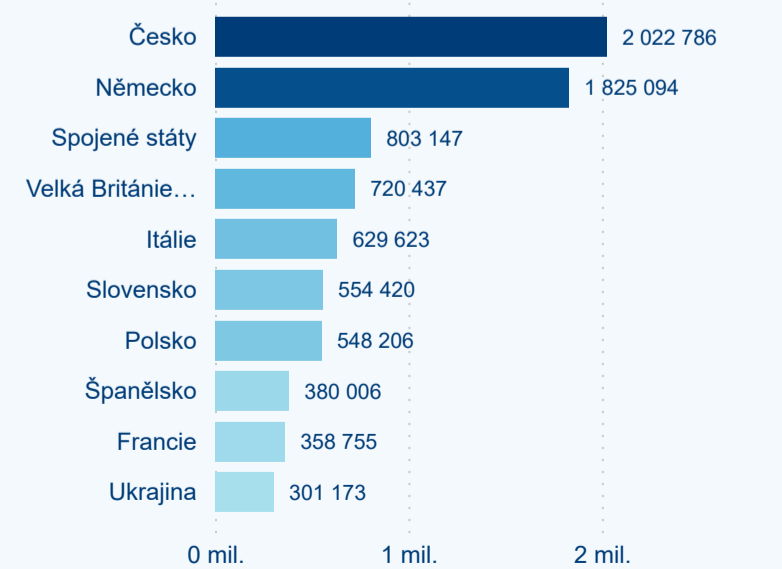

Legenda ● Domácí cestovní ruch ● Příjezdový cestovní ruch

Top 10 zdrojových zemí

Průměrná doba pobytu top 10 zdrojových zemí.

Hromadná ubytovací zařízení dle krajů

5 342 786

Počet příjezdů v HUZ

29,09 %

Meziroční změna počtu příjezdů 2023/2022

Průměrná doba pobytu (dny)

Domácí a příjezdový CR

Sezonální srovnání

Poměr DCR a PCR

Top 10 zdrojových zemí

Průměrná doba pobytu top 10 zdrojových zemí.

Hromadná ubytovací zařízení dle krajů

1 932 501