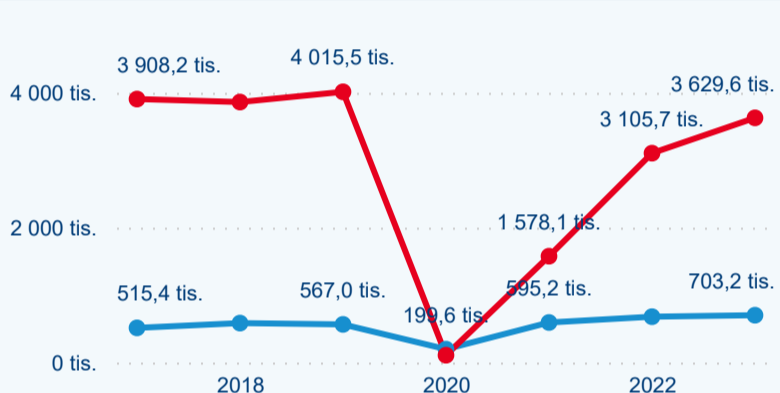

Průměrná doba pobytu (dny)

Domácí a příjezdový CR

Sezonální srovnání

Poměr DCR a PCR

Top 10 zdrojových zemí

Průměrná doba pobytu top 10 zdrojových zemí.

Hromadná ubytovací zařízení dle krajů

1 932 501

Počet příjezdů v HUZ

13,34 %

Meziroční změna počtu příjezdů 2023/2022

4 332 728

Počet nocí strávených v HUZ

14,42 %

Meziroční změna v počtu přenocování 2023/2022

3,24

Průměrná doba pobytu (dny)

Počet příjezdů

Počet přenocování

Průměrná doba pobytu (dny)

Domácí a příjezdový CR

Sezonální srovnání

Poměr DCR a PCR

Top 10 zdrojových zemí

Hromadná ubytovací zařízení dle krajů

4 032 081

Počet příjezdů v HUZ

14,96 %

Meziroční změna počtu příjezdů 2023/2022

9 214 596

Počet nocí strávených v HUZ

16,26 %