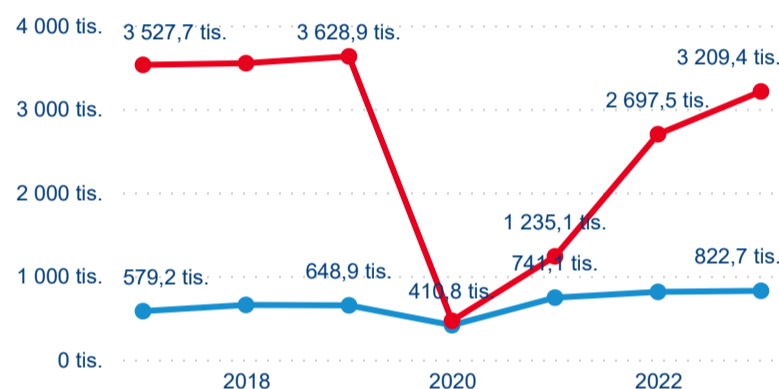

Průměrná doba pobytu (dny)

Počet příjezdů

Počet přenocování

Průměrná doba pobytu (dny)

Domácí a příjezdový CR

Sezonální srovnání

Poměr DCR a PCR

Top 10 zdrojových zemí

Hromadná ubytovací zařízení dle krajů

4 032 081

Počet příjezdů v HUZ

14,96 %

Meziroční změna počtu příjezdů 2023/2022

9 214 596

Počet nocí strávených v HUZ

16,26 %

Meziroční změna v počtu přenocování 2023/2022

3,29

Průměrná doba pobytu (dny)

Počet příjezdů

Počet přenocování

Průměrná doba pobytu (dny)

Domácí a příjezdový CR

Sezonální srovnání

Poměr DCR a PCR

Top 10 zdrojových zemí

Průměrná doba pobytu top 10 zdrojových zemí.

Hromadná ubytovací zařízení dle krajů

7 275 287

Počet příjezdů v HUZ

24,50 %

Meziroční změna počtu příjezdů 2023/2022