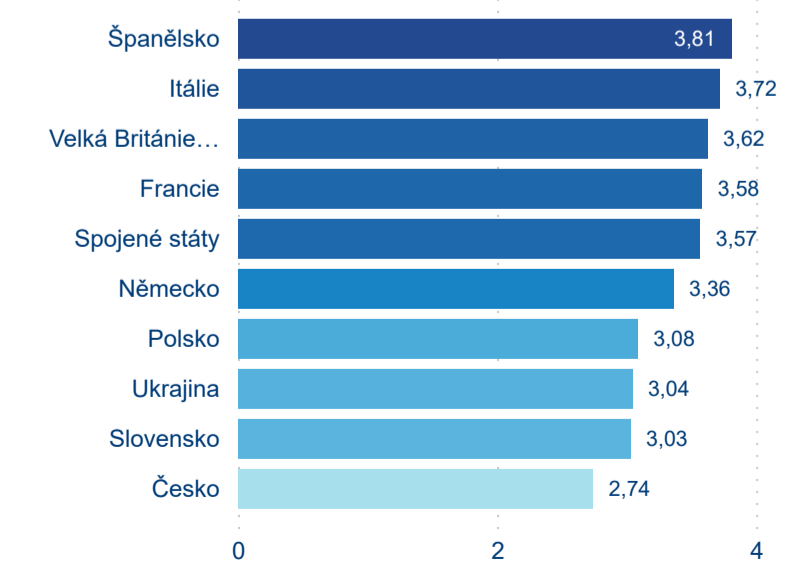

Průměrná doba pobytu (dny)

Domácí a příjezdový CR

Sezonální srovnání

Poměr DCR a PCR

Top 10 zdrojových zemí

Průměrná doba pobytu top 10 zdrojových zemí.

Hromadná ubytovací zařízení dle krajů

1 932 501