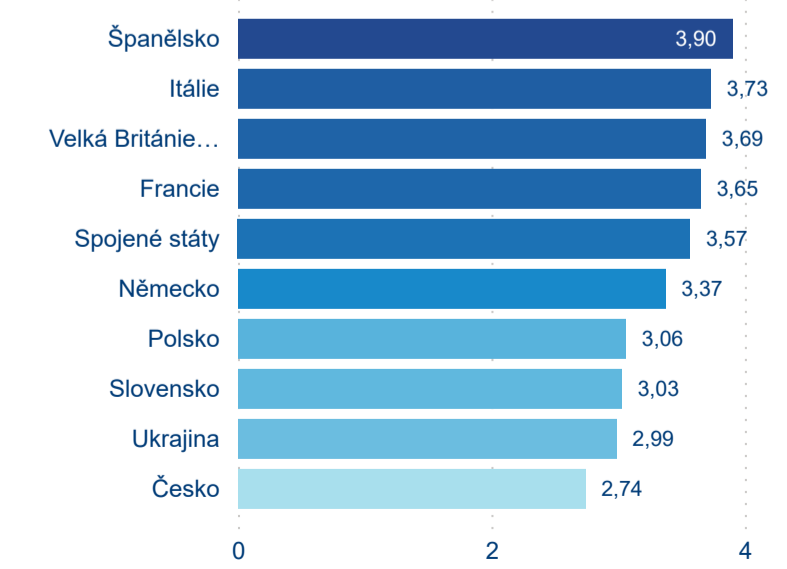

Průměrná doba pobytu (dny)

Počet příjezdů

Počet přenocování

Průměrná doba pobytu (dny)

Domácí a příjezdový CR

Sezonální srovnání

Poměr DCR a PCR

Top 10 zdrojových zemí

Hromadná ubytovací zařízení dle krajů

4 032 081

Počet příjezdů v HUZ

14,96 %

Meziroční změna počtu příjezdů 2023/2022

9 214 596

Počet nocí strávených v HUZ

16,26 %

Meziroční změna v počtu přenocování 2023/2022

3,29

Průměrná doba pobytu (dny)

Počet příjezdů

Počet přenocování

Průměrná doba pobytu (dny)

Domácí a příjezdový CR

Sezonální srovnání

Poměr DCR a PCR

Top 10 zdrojových zemí

Průměrná doba pobytu top 10 zdrojových zemí.

Hromadná ubytovací zařízení dle krajů

7 275 287

Počet příjezdů v HUZ

24,50 %

Meziroční změna počtu příjezdů 2023/2022