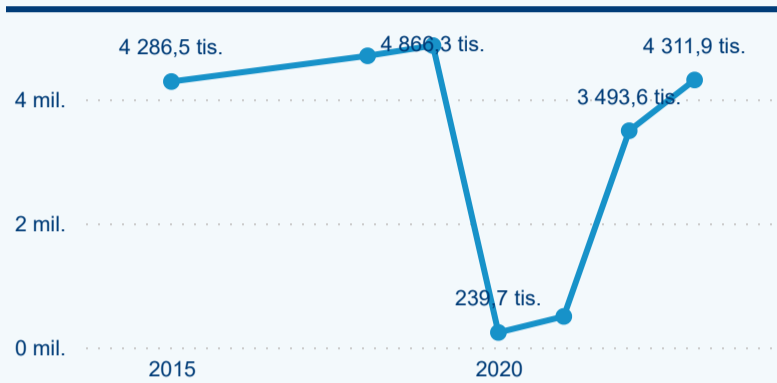

Průměrná doba pobytu top 10 zdrojových zemí.

Hromadná ubytovací zařízení dle krajů

1 914 309

Počet příjezdů v HUZ

19,93 %

Meziroční změna počtu příjezdů 2023/2022

4 311 887

Počet nocí strávených v HUZ

23,42 %

Meziroční změna v počtu přenocování 2023/2022

3,25

Průměrná doba pobytu (dny)

Počet příjezdů

Počet přenocování

Průměrná doba pobytu (dny)

Domácí a příjezdový CR

Legenda ● DCR ● PCR

Legenda ● DCR ● PCR

Legenda ● DCR ● PCR

Sezonální srovnání

Legenda ● 2017 ● 2018 ● 2019 ● 2020 ● 2021 ● 2022 ● 2023

Legenda ● 2017 ● 2018 ● 2019 ● 2020 ● 2021 ● 2022 ● 2023

Legenda ● 2017 ● 2018 ● 2019 ● 2020 ● 2021 ● 2022 ● 2023