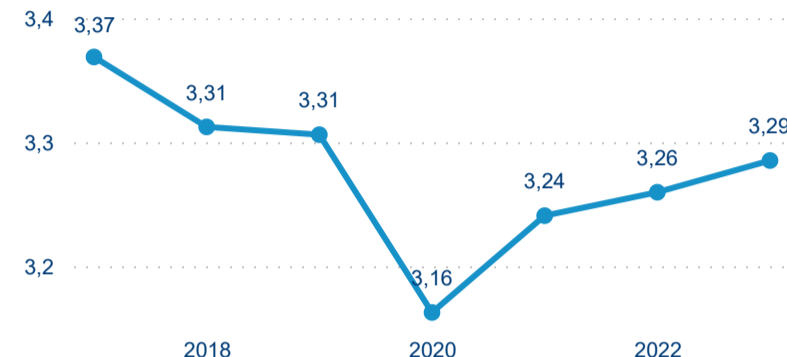

Průměrná doba pobytu (dny)

Počet příjezdů

Počet přenocování

Průměrná doba pobytu (dny)

Domácí a příjezdový CR

Sezonální srovnání

Poměr DCR a PCR

Top 10 zdrojových zemí

Hromadná ubytovací zařízení dle krajů

4 032 081

Počet příjezdů v HUZ

14,96 %

Meziroční změna počtu příjezdů 2023/2022

9 214 596

Počet nocí strávených v HUZ

16,26 %

Meziroční změna v počtu přenocování 2023/2022

3,29

Průměrná doba pobytu (dny)

Počet příjezdů

Počet přenocování

Průměrná doba pobytu (dny)

Domácí a příjezdový CR

Sezonální srovnání

Poměr DCR a PCR

Top 10 zdrojových zemí

Průměrná doba pobytu top 10 zdrojových zemí.

Hromadná ubytovací zařízení dle krajů

7 275 287

Počet příjezdů v HUZ

24,50 %

Meziroční změna počtu příjezdů 2023/2022