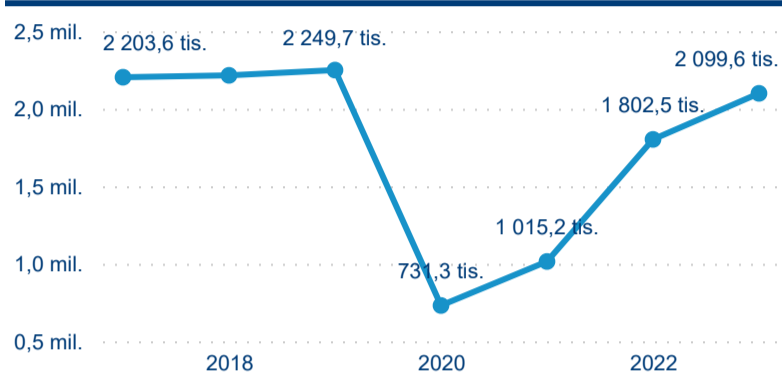

Sezonální srovnání

Poměr DCR a PCR

Top 10 zdrojových zemí

Průměrná doba pobytu top 10 zdrojových zemí.

Hromadná ubytovací zařízení dle krajů

2 099 580

Počet příjezdů v HUZ

16,48 %

Meziroční změna počtu příjezdů 2023/2022

4 881 868

Počet nocí strávených v HUZ

17,94 %

Meziroční změna v počtu přenocování 2023/2022

3,33

Průměrná doba pobytu (dny)

Počet příjezdů

Počet přenocování

Průměrná doba pobytu (dny)

Domácí a příjezdový CR

Legenda ● DCR ● PCR

Legenda ● DCR ● PCR

Legenda ● DCR ● PCR

Sezonální srovnání

Legenda ● 2017 ● 2018 ● 2019 ● 2020 ● 2021 ● 2022 ● 2023