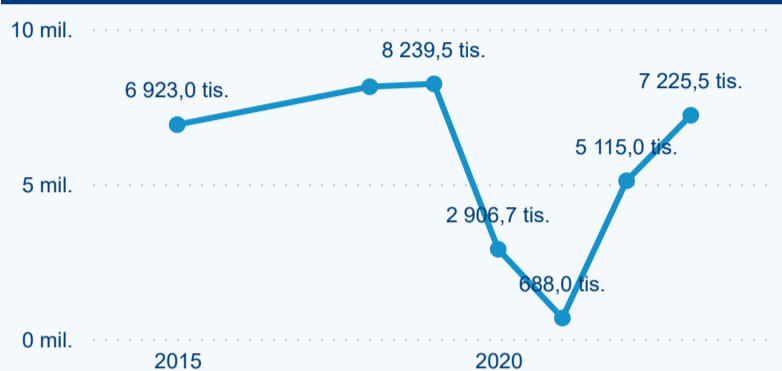

Průměrná doba pobytu top 10 zdrojových zemí.

Hromadná ubytovací zařízení dle krajů

3 243 206

Počet příjezdů v HUZ

38,82 %

Meziroční změna počtu příjezdů 2023/2022

7 225 520

Počet nocí strávených v HUZ

41,26 %

Meziroční změna v počtu přenocování 2023/2022

3,23

Průměrná doba pobytu (dny)

Počet příjezdů

Počet přenocování

Průměrná doba pobytu (dny)

Domácí a příjezdový CR

Sezonální srovnání

Poměr DCR a PCR

Top 10 zdrojových zemí

Průměrná doba pobytu top 10 zdrojových zemí.

Hromadná ubytovací zařízení dle krajů

2 099 580

Počet příjezdů v HUZ

16,48 %