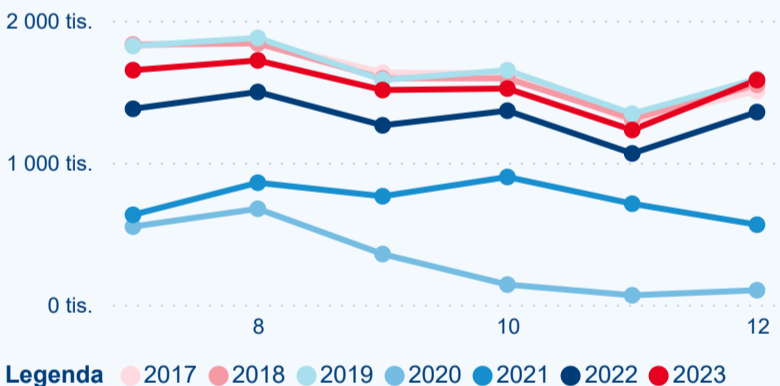

Průměrná doba pobytu (dny)

Počet příjezdů

Počet přenocování

Průměrná doba pobytu (dny)

Domácí a příjezdový CR

Sezonální srovnání

Poměr DCR a PCR

Top 10 zdrojových zemí

Hromadná ubytovací zařízení dle krajů

4 032 081

Počet příjezdů v HUZ

14,96 %

Meziroční změna počtu příjezdů 2023/2022

9 214 596

Počet nocí strávených v HUZ

16,26 %

Meziroční změna v počtu přenocování 2023/2022

3,29

Průměrná doba pobytu (dny)

Počet příjezdů

Počet přenocování

Průměrná doba pobytu (dny)

Domácí a příjezdový CR

Sezonální srovnání

Poměr DCR a PCR

Top 10 zdrojových zemí

Průměrná doba pobytu top 10 zdrojových zemí.

Hromadná ubytovací zařízení dle krajů

7 275 287

Počet příjezdů v HUZ

24,50 %

Meziroční změna počtu příjezdů 2023/2022