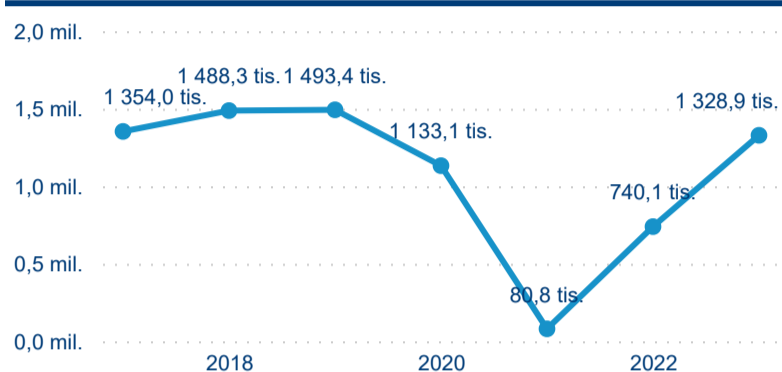

Hromadná ubytovací zařízení dle krajů

1 328 897

Počet příjezdů v HUZ

79,56 %

Meziroční změna počtu příjezdů 2023/2022

2 913 633

Počet nocí strávených v HUZ

79,70 %

Meziroční změna v počtu přenocování 2023/2022

3,19

Průměrná doba pobytu (dny)

Počet příjezdů

Počet přenocování

Průměrná doba pobytu (dny)

Domácí a příjezdový CR

Legenda ● DCR ● PCR