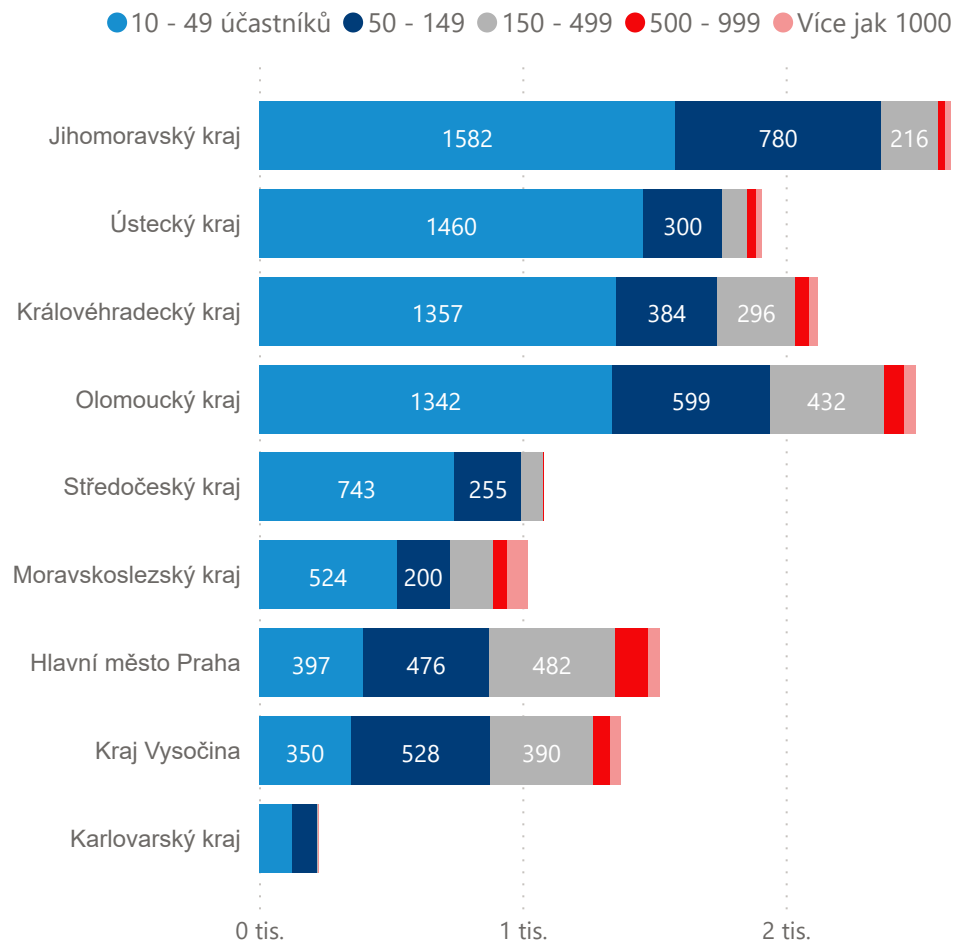

## Počet akcí podle typu účastníka

● Mezinárodní ● Celá ČR ● Lokální

# Počet akcí v roce 2022

KATEGORIE PODLE POČTU ÚČASTNÍKŮ

7879

10 - 49 účastníků

3620

50 - 149 účastníků

2159

150 - 499 účastníků

439

500 - 999 účastníků

281

Více jak 1000 účastníků

Počet akcí - dělení podle kraje

- Kategorie
- Kongresový hotel
  - Kongresový sál
  - Venues
  - VŠ a univerzity

Počet akcí - měsíční přehled

# Počet akcí v roce 2022

KATEGORIE PODLE DÉLKY TRVÁNÍ

9275

1 den

2501

2 dny

957

3 dny