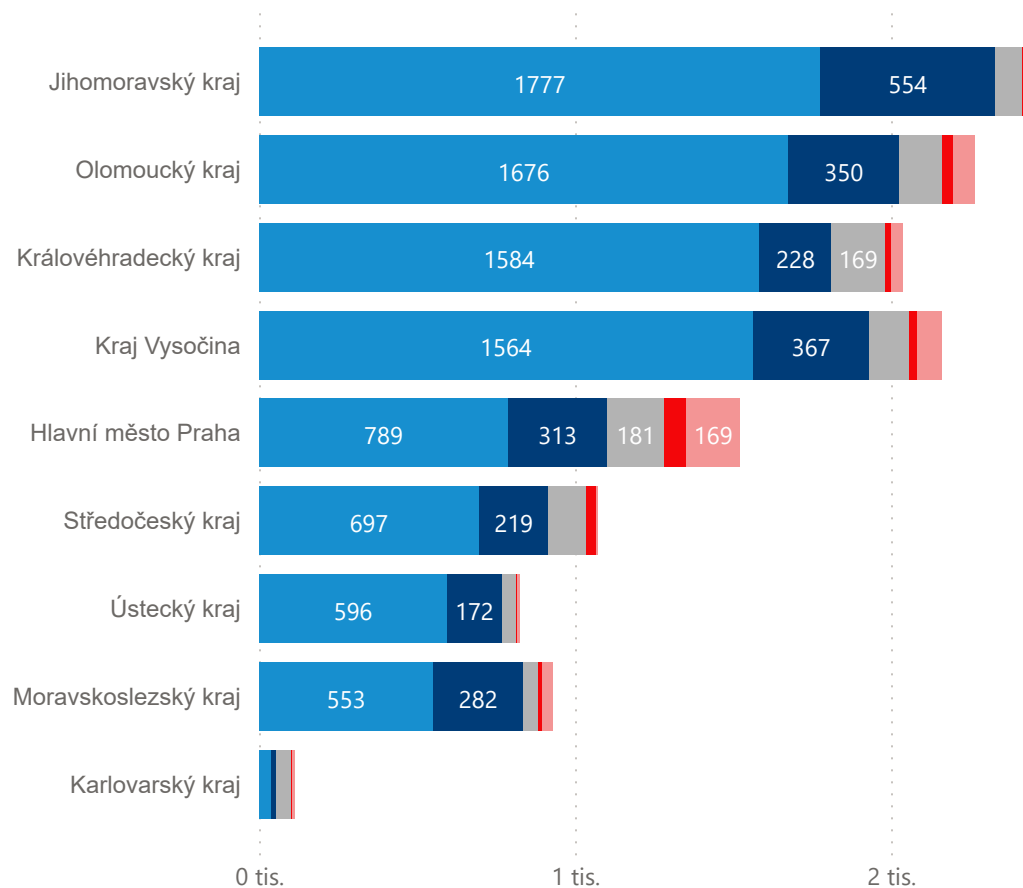

# Počet akcí v roce 2022

KATEGORIE PODLE DÉLKY TRVÁNÍ

9275

1 den

2501

2 dny

957

3 dny

234

4 dny

406

5 a více dnů

## Počet akcí - dělení podle kraje

Kategorie

- Kongresový hotel
- Kongresový sál
- Venues
- VŠ a univerzity

● 1 den ● 2 dny ● 3 dny ● 4 dny ● 5 a více dnů