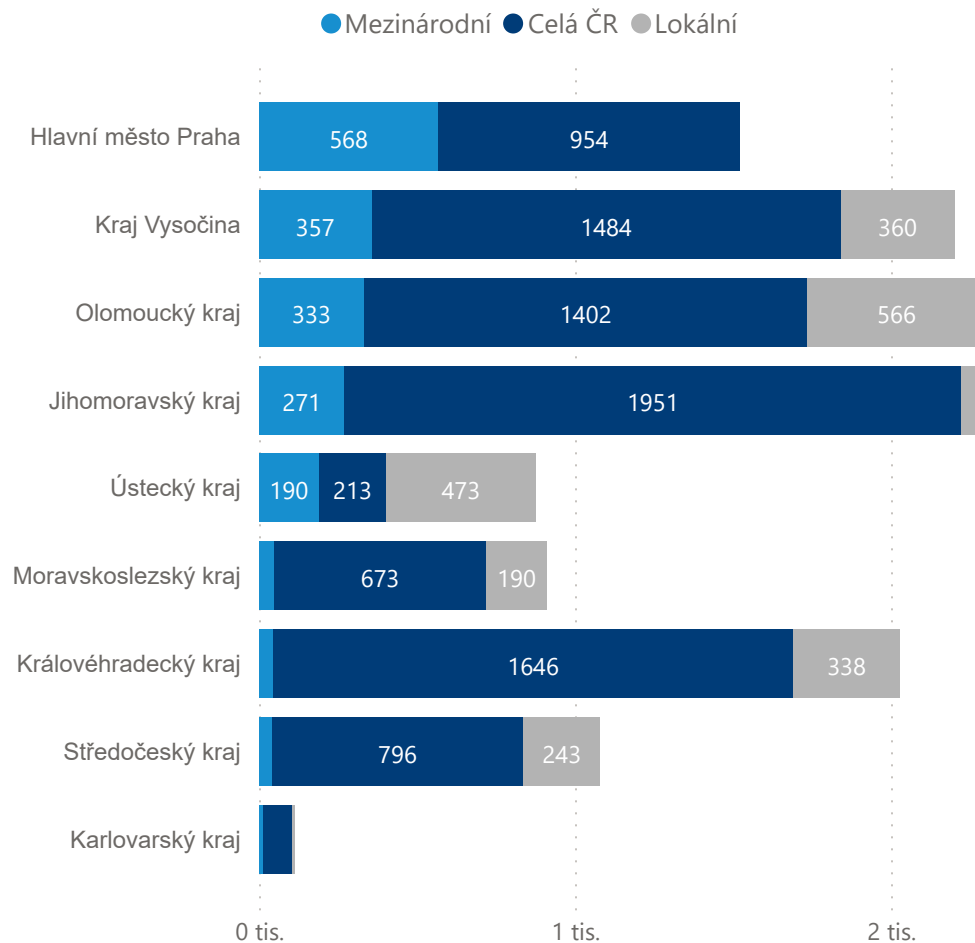

# Počet akcí v roce 2022

KATEGORIE PODLE TYPU ÚČASTNÍKA

1866

Mezinárodní

9212

Celá ČR

2227

Lokální

## Počet akcí - dělení podle kraje

Kategorie

- Kongresový hotel
- Kongresový sál
- Venues
- VŠ a univerzity

## Počet akcí - měsíční přehled

Mezinárodní Celá ČR Lokální