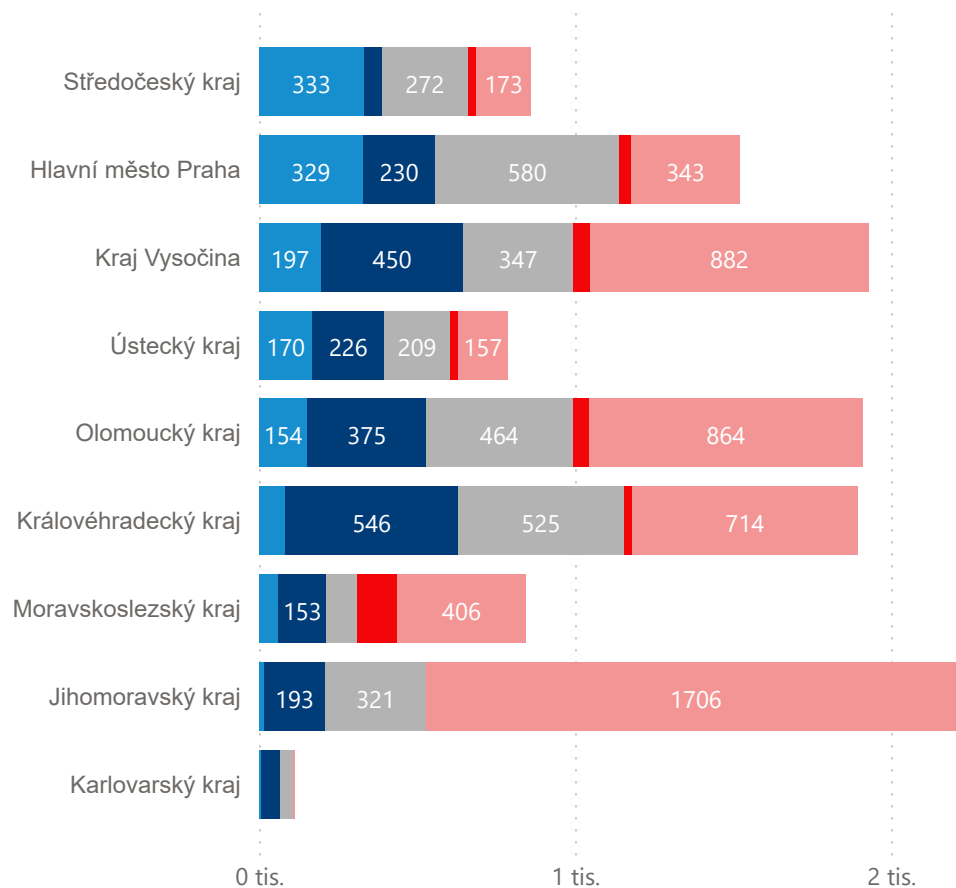

# Počet akcí v roce 2022

KATEGORIE PODLE TYPU AKCE

1351

Asociační konference

2290

Incentivní setkání

2852

Korporátní konference

354

Výstava / veletrh

5251

Jiné obchodní

## Počet akcí - dělení podle kraje

- Kategorie
- Kongresový hotel
  - Kongresový sál
  - Venues
  - VŠ a univerzity

● Asociační konf... ● Incentivní setk... ● Korporátní k... ● Výstava / vel... ● Jiné obcho...