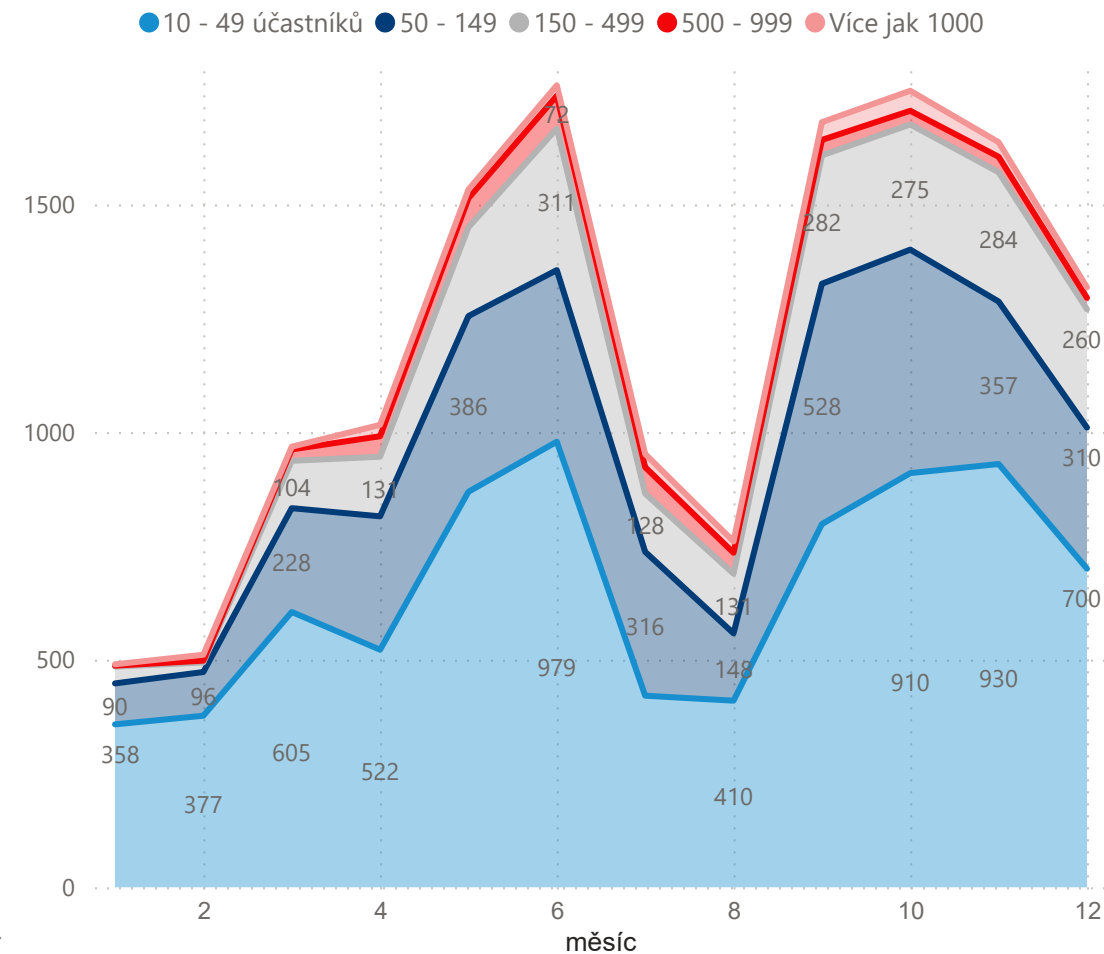

# Počet akcí v roce 2022

KATEGORIE PODLE POČTU ÚČASTNÍKŮ

7879

10 - 49 účastníků

3620

50 - 149 účastníků

2159

150 - 499 účastníků

439

500 - 999 účastníků

281

Více jak 1000 účastníků

Počet akcí - dělení podle kraje

- Kategorie
- Kongresový hotel
  - Kongresový sál
  - Venues
  - VŠ a univerzity

Počet akcí - měsíční přehled

# Počet akcí v roce 2022

KATEGORIE PODLE DÉLKY TRVÁNÍ

9275

1 den

2501

2 dny

957

3 dny

234

4 dny

406

5 a více dnů