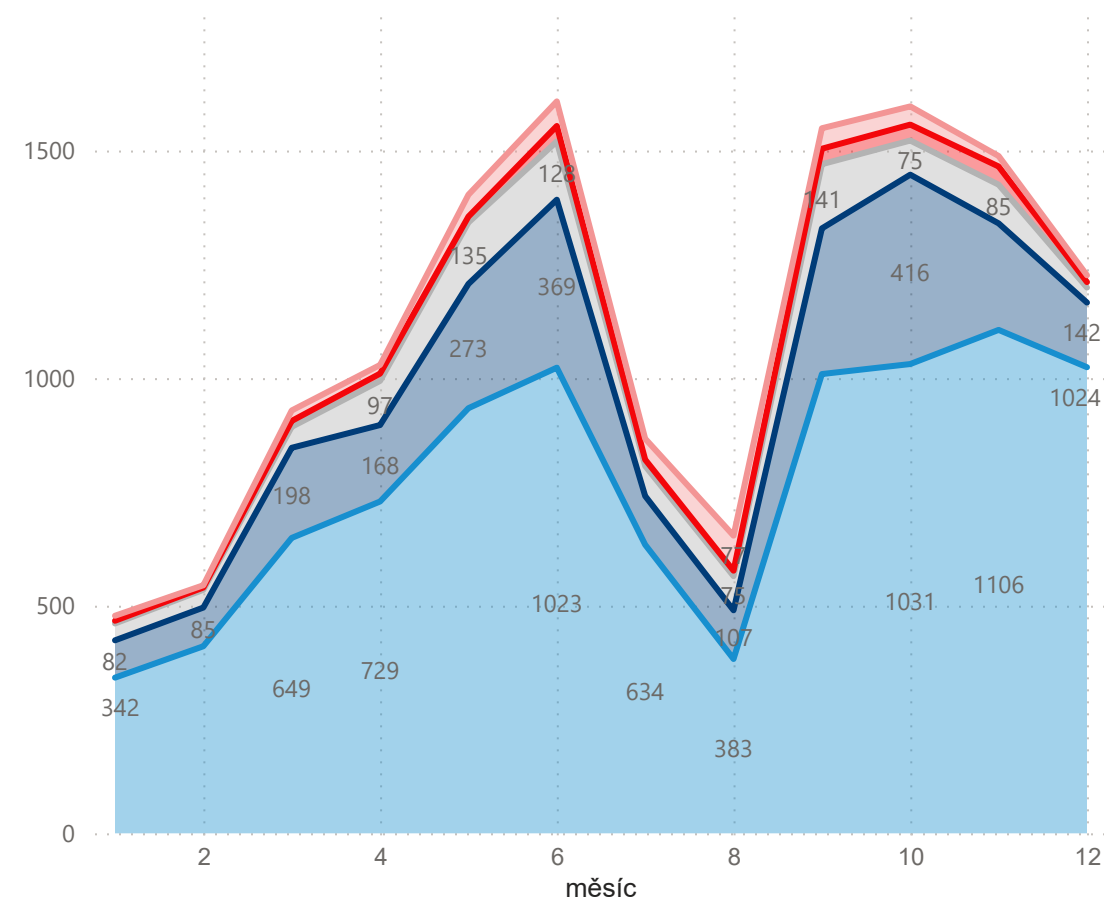

# Počet akcí v roce 2022

KATEGORIE PODLE DÉLKY TRVÁNÍ

9275

1 den

2501

2 dny

957

3 dny

234

4 dny

406

5 a více dnů

## Počet akcí - dělení podle kraje

Kategorie

- Kongresový hotel
- Kongresový sál
- Venues
- VŠ a univerzity

● 1 den ● 2 dny ● 3 dny ● 4 dny ● 5 a více dnů

## Počet akcí - měsíční přehled

● 1 den ● 2 dny ● 3 dny ● 4 dny ● 5 a více dnů