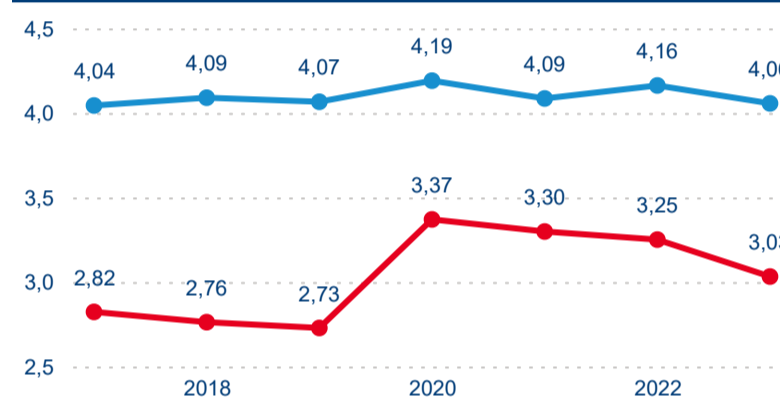

## Sezonální srovnání

Legenda ● 2017 ● 2018 ● 2019 ● 2020 ● 2021 ● 2022 ● 2023

## Top 10 zdrojových zemí

## Počet přenocování

Legenda ● DCR ● PCR

Legenda ● 2017 ● 2018 ● 2019 ● 2020 ● 2021 ● 2022 ● 2023

Legenda ● Domáci cestovní ruch ● Příjezdový cestovní ruch

## Průměrná doba pobytu (dny)

Legenda ● DCR ● PCR

Legenda ● 2017 ● 2018 ● 2019 ● 2020 ● 2021 ● 2022 ● 2023

Legenda ● Domáci cestovní ruch ● Příjezdový cestovní ruch

Průměrná doba pobytu top 10 zdrojových zemí.