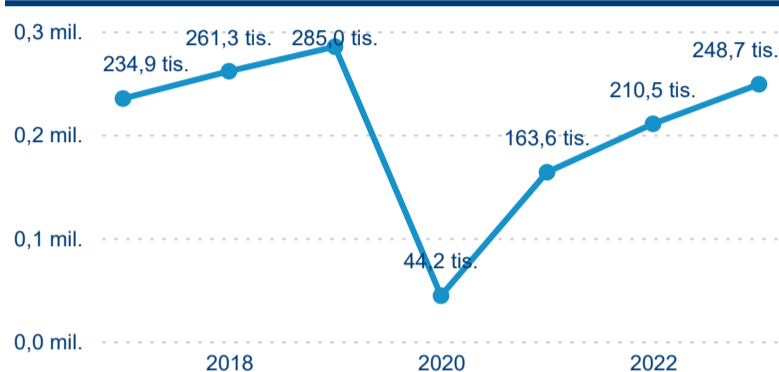

Hromadná ubytovací zařízení dle krajů

248 735

Počet příjezdů v HUZ

18,19 %

Meziroční změna počtu příjezdů 2023/2022

574 100

Počet nocí strávených v HUZ

7,50 %

Meziroční změna v počtu přenocování 2023/2022

3,31

Průměrná doba pobytu (dny)

Počet příjezdů

Domáci a příjezdový CR