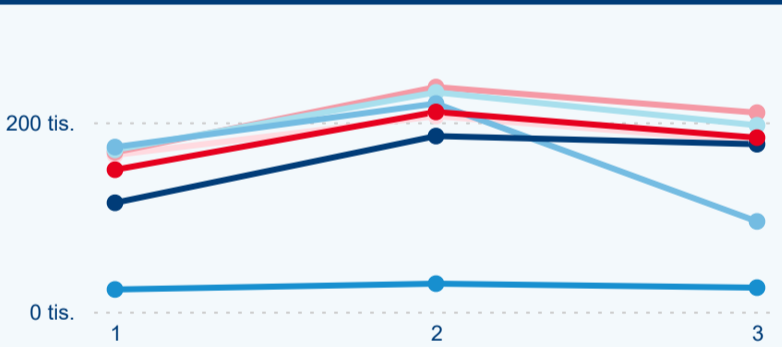

Meziroční změna v počtu přenocování 2023/2022

3,83

Průměrná doba pobytu (dny)

Počet příjezdů

Počet přenocování

Průměrná doba pobytu (dny)

Domáci a příjezdový CR

Legenda ● DCR ● PCR

Legenda ● DCR ● PCR

Legenda ● DCR ● PCR

Sezonální srovnání

Legenda ● 2017 ● 2018 ● 2019 ● 2020 ● 2021 ● 2022 ● 2023

Legenda ● 2017 ● 2018 ● 2019 ● 2020 ● 2021 ● 2022 ● 2023

Legenda ● 2017 ● 2018 ● 2019 ● 2020 ● 2021 ● 2022 ● 2023

Poměr DCR a PCR

Legenda ● Domáci cestovní ruch ● Příjezdový cestovní ruch

Legenda ● Domáci cestovní ruch ● Příjezdový cestovní ruch

Legenda ● Domáci cestovní ruch ● Příjezdový cestovní ruch

Top 10 zdrojových zemí

Průměrná doba pobytu top 10 zdrojových zemí.