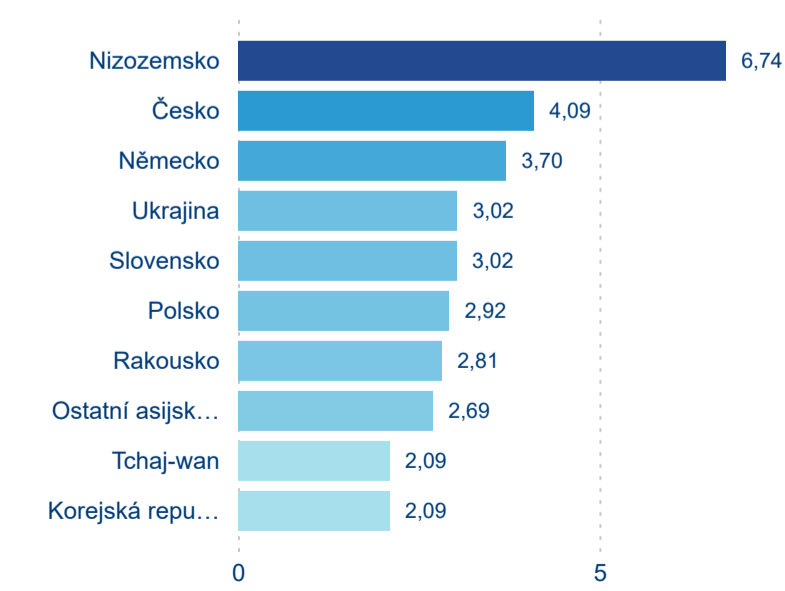

Legenda ● DCR ● PCR

Legenda ● DCR ● PCR

Sezonální srovnání

Legenda ● 2017 ● 2018 ● 2019 ● 2020 ● 2021 ● 2022 ● 2023

Legenda ● 2017 ● 2018 ● 2019 ● 2020 ● 2021 ● 2022 ● 2023

Legenda ● 2017 ● 2018 ● 2019 ● 2020 ● 2021 ● 2022 ● 2023

Poměr DCR a PCR

Legenda ● Domáci cestovní ruch ● Příjezdový cestovní ruch

Legenda ● Domáci cestovní ruch ● Příjezdový cestovní ruch

Legenda ● Domáci cestovní ruch ● Příjezdový cestovní ruch

Top 10 zdrojových zemí

Průměrná doba pobytu top 10 zdrojových zemí.