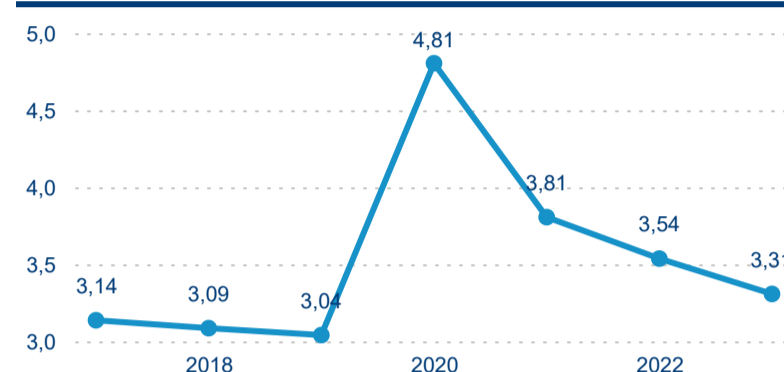

## Sezonální srovnání

Legenda ● 2017 ● 2018 ● 2019 ● 2020 ● 2021 ● 2022 ● 2023

## Top 10 zdrojových zemí

## Počet přenocování

Legenda ● DCR ● PCR

Legenda ● 2017 ● 2018 ● 2019 ● 2020 ● 2021 ● 2022 ● 2023

Legenda ● Domáci cestovní ruch ● Příjezdový cestovní ruch

## Průměrná doba pobytu (dny)

Legenda ● DCR ● PCR

Legenda ● 2017 ● 2018 ● 2019 ● 2020 ● 2021 ● 2022 ● 2023

Legenda ● Domáci cestovní ruch ● Příjezdový cestovní ruch

Průměrná doba pobytu top 10 zdrojových zemí.