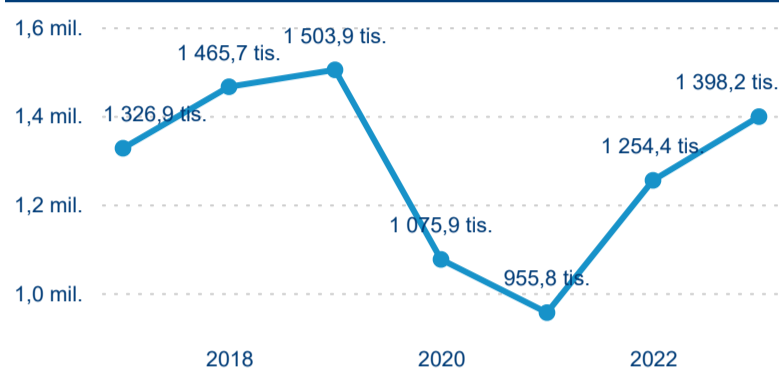

Hromadná ubytovací zařízení dle krajů

1 398 243

Počet příjezdů v HUZ

11,47 %

Meziroční změna počtu příjezdů 2023/2022

3 889 008

Počet nocí strávených v HUZ

5,44 %

Meziroční změna v počtu přenocování 2023/2022

3,78

Průměrná doba pobytu (dny)

Počet příjezdů