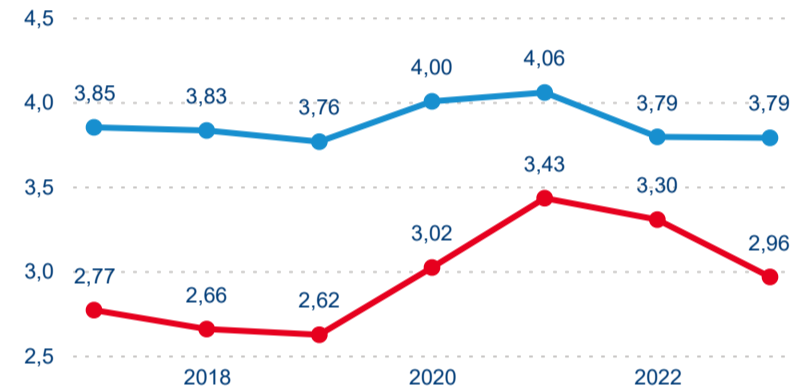

## Top 10 zdrojových zemí

Průměrná doba pobytu top 10 zdrojových zemí.

Hromadná ubytovací zařízení dle krajů

608 143

Počet příjezdů v HUZ

19,11 %

Meziroční změna počtu příjezdů 2023/2022

1 557 937

Počet nocí strávených v HUZ

12,91 %

Meziroční změna v počtu přenocování 2023/2022

3,56

Průměrná doba pobytu (dny)

Počet příjezdů

Počet přenocování

Průměrná doba pobytu (dny)

Domácí a příjezdový CR

Sezonální srovnání

Poměr DCR a PCR

Top 10 zdrojových zemí

Průměrná doba pobytu top 10 zdrojových zemí.