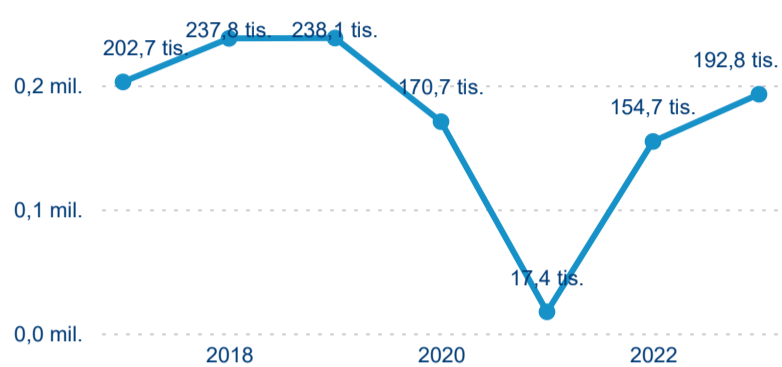

Hromadná ubytovací zařízení dle krajů

192 788

Počet příjezdů v HUZ

24,62 %

Meziroční změna počtu příjezdů 2023/2022

544 638

Počet nocí strávených v HUZ

14,10 %

Meziroční změna v počtu přenocování 2023/2022

3,83

Průměrná doba pobytu (dny)

Počet příjezdů

Počet přenocování

Průměrná doba pobytu (dny)

Domáci a příjezdový CR

Legenda ● DCR ● PCR