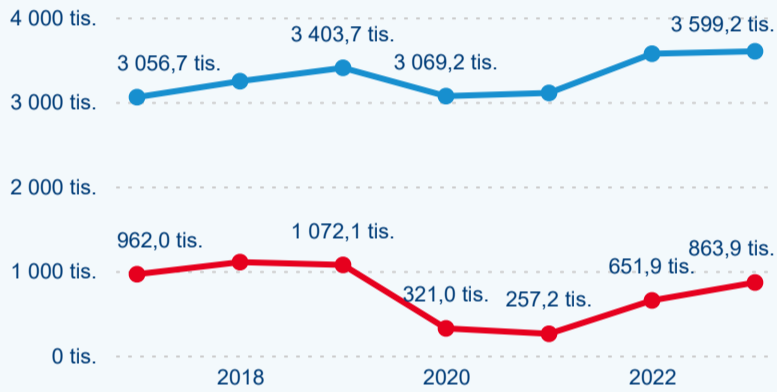

Legenda ● DCR ● PCR