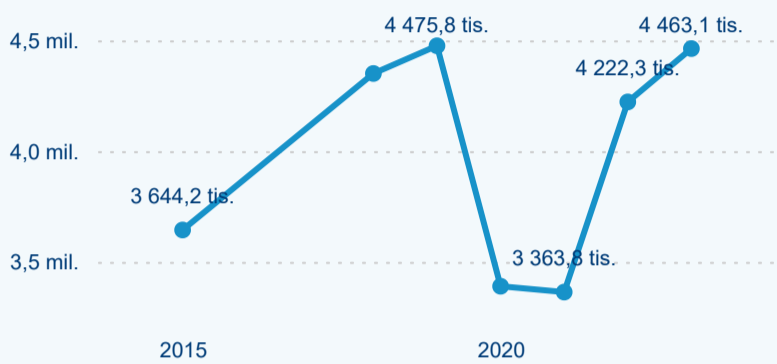

Počet přenocování