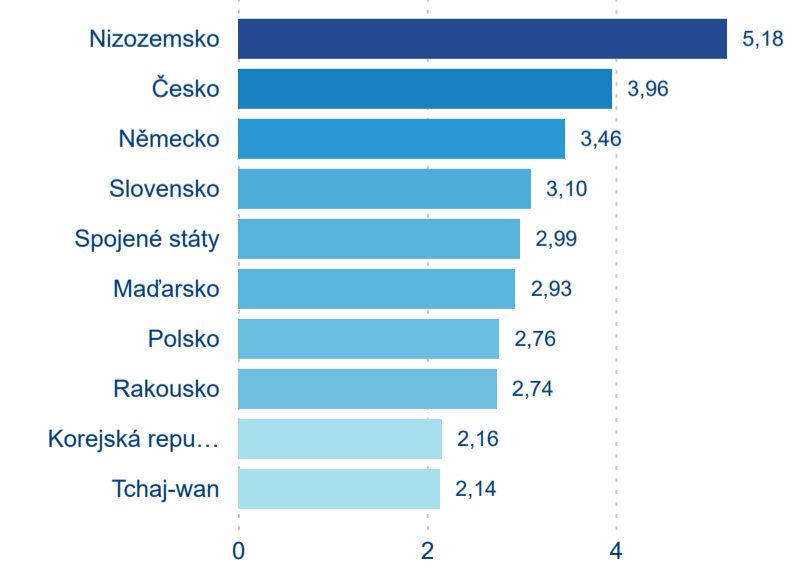

### Sezonální srovnání

Legenda ● 2017 ● 2018 ● 2019 ● 2020 ● 2021 ● 2022 ● 2023

Legenda ● 2017 ● 2018 ● 2019 ● 2020 ● 2021 ● 2022 ● 2023

Legenda ● 2017 ● 2018 ● 2019 ● 2020 ● 2021 ● 2022 ● 2023

### Poměr DCR a PCR

Legenda ● Domáci cestovní ruch ● Příjezdový cestovní ruch

Legenda ● Domáci cestovní ruch ● Příjezdový cestovní ruch

Legenda ● Domáci cestovní ruch ● Příjezdový cestovní ruch

### Top 10 zdrojových zemí

Průměrná doba pobytu top 10 zdrojových zemí.