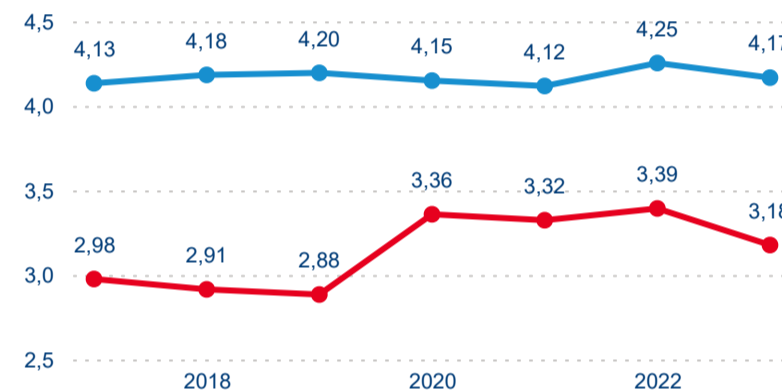

## Sezonální srovnání

Legenda ● 2017 ● 2018 ● 2019 ● 2020 ● 2021 ● 2022 ● 2023

## Top 10 zdrojových zemí

## Počet přenocování

Legenda ● DCR ● PCR

Legenda ● 2017 ● 2018 ● 2019 ● 2020 ● 2021 ● 2022 ● 2023

Legenda ● Domácí cestovní ruch ● Příjezdový cestovní ruch

## Průměrná doba pobytu (dny)

Legenda ● DCR ● PCR

Legenda ● 2017 ● 2018 ● 2019 ● 2020 ● 2021 ● 2022 ● 2023

Legenda ● Domácí cestovní ruch ● Příjezdový cestovní ruch

Průměrná doba pobytu top 10 zdrojových zemí.