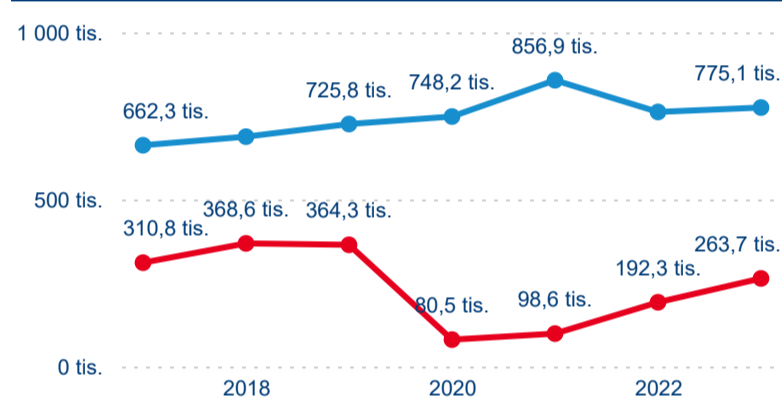

Domáci a příjezdový CR

Legenda ● DCR ● PCR