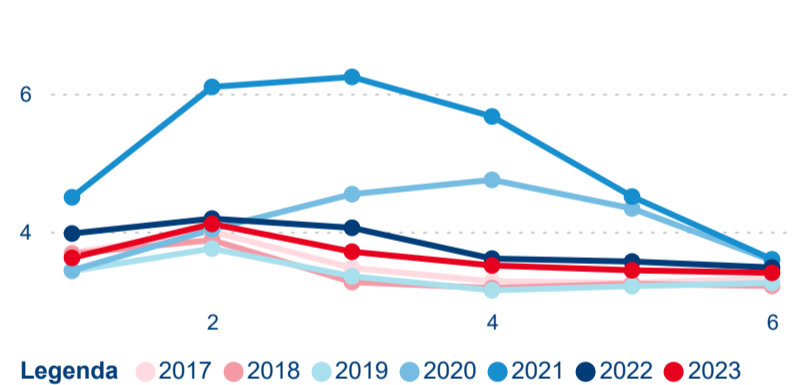

## Top 10 zdrojových zemí

Průměrná doba pobytu top 10 zdrojových zemí.

Hromadná ubytovací zařízení dle krajů

608 143

Počet příjezdů v HUZ

19,11 %

Meziroční změna počtu příjezdů 2023/2022

1 557 937

Počet nocí strávených v HUZ

12,91 %

Meziroční změna v počtu přenocování 2023/2022

3,56

Průměrná doba pobytu (dny)

Počet příjezdů

Počet přenocování

Průměrná doba pobytu (dny)

Domácí a příjezdový CR

Sezonální srovnání

Poměr DCR a PCR

Top 10 zdrojových zemí

Průměrná doba pobytu top 10 zdrojových zemí.