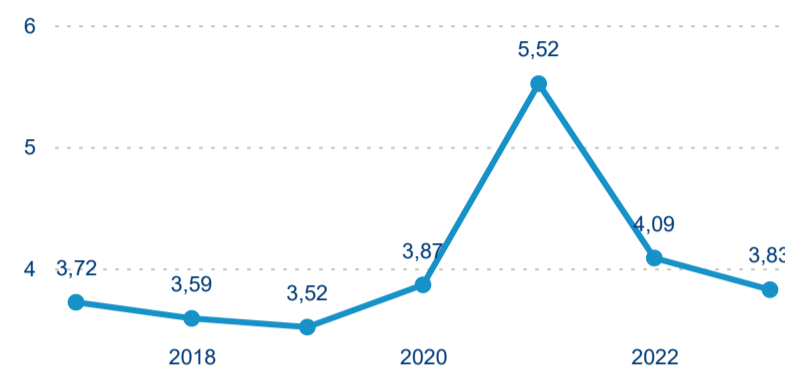

Meziroční změna v počtu přenocování 2023/2022

3,83

Průměrná doba pobytu (dny)

Počet příjezdů

Počet přenocování

Průměrná doba pobytu (dny)

Domáci a příjezdový CR

Legenda ● DCR ● PCR

Legenda ● DCR ● PCR

Legenda ● DCR ● PCR

Sezonální srovnání

Legenda ● 2017 ● 2018 ● 2019 ● 2020 ● 2021 ● 2022 ● 2023

Legenda ● 2017 ● 2018 ● 2019 ● 2020 ● 2021 ● 2022 ● 2023

Legenda ● 2017 ● 2018 ● 2019 ● 2020 ● 2021 ● 2022 ● 2023

Průměrná doba pobytu top 10 zdrojových zemí.