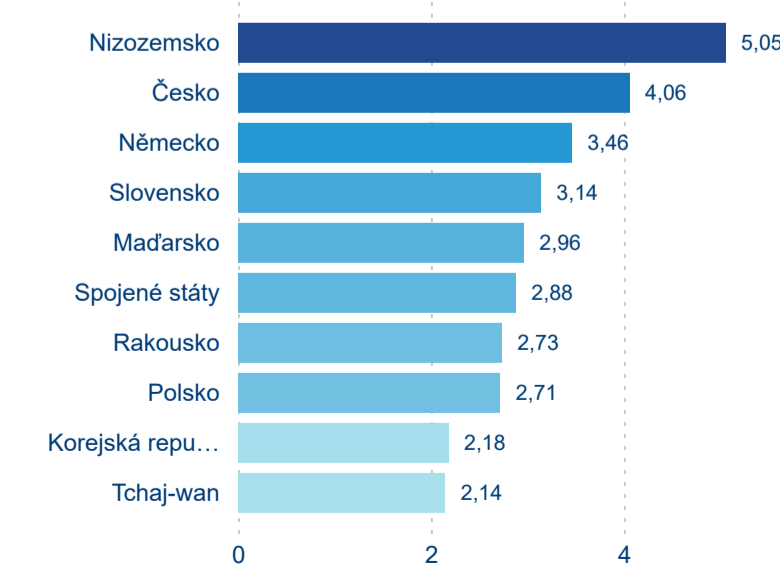

## Top 10 zdrojových zemí

## Počet přenocování

Legenda ● DCR ● PCR

Legenda ● 2017 ● 2018 ● 2019 ● 2020 ● 2021 ● 2022 ● 2023

Legenda ● Domáci cestovní ruch ● Příjezdový cestovní ruch

## Průměrná doba pobytu (dny)

Legenda ● DCR ● PCR

Legenda ● 2017 ● 2018 ● 2019 ● 2020 ● 2021 ● 2022 ● 2023

Legenda ● Domáci cestovní ruch ● Příjezdový cestovní ruch

Průměrná doba pobytu top 10 zdrojových zemí.