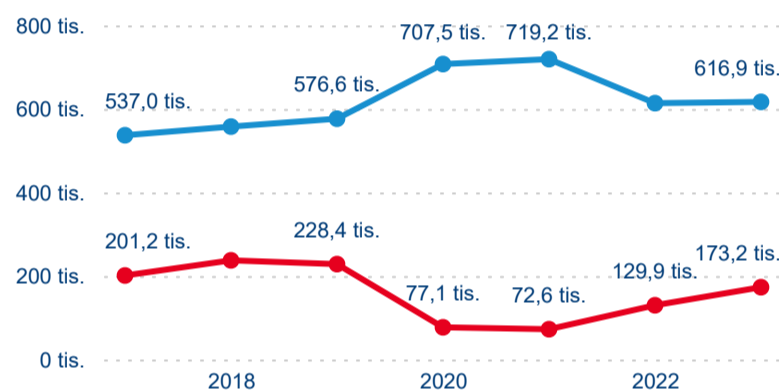

Legenda ● DCR ● PCR