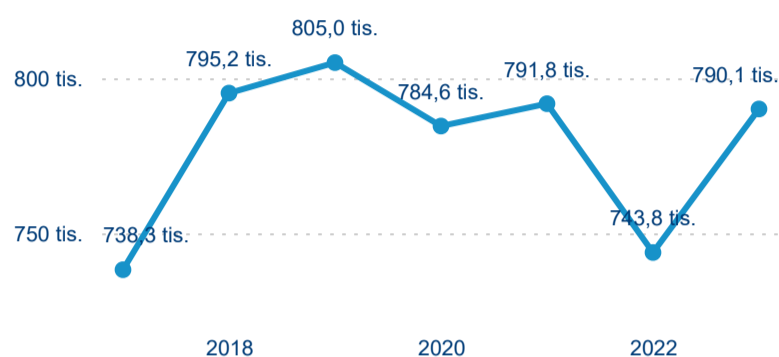

Hromadná ubytovací zařízení dle krajů

790 100

Počet příjezdů v HUZ

6,22 %

Meziroční změna počtu příjezdů 2023/2022

2 331 071

Počet nocí strávených v HUZ

0,98 %

Meziroční změna v počtu přenocování 2023/2022

3,95

Průměrná doba pobytu (dny)

Počet příjezdů

Domácí a příjezdový CR