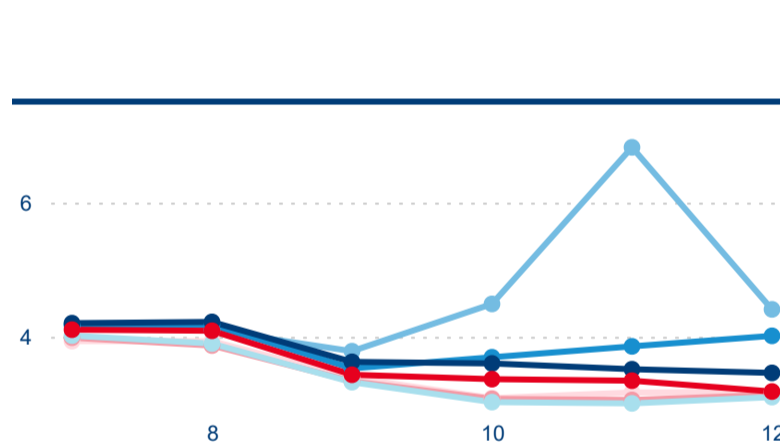

## Počet přenocování

Legenda ● DCR ● PCR

Legenda ● 2017 ● 2018 ● 2019 ● 2020 ● 2021 ● 2022 ● 2023

Legenda ● Domáci cestovní ruch ● Příjezdový cestovní ruch

## Průměrná doba pobytu (dny)

Legenda ● DCR ● PCR

Legenda ● 2017 ● 2018 ● 2019 ● 2020 ● 2021 ● 2022 ● 2023

Legenda ● Domáci cestovní ruch ● Příjezdový cestovní ruch

Průměrná doba pobytu top 10 zdrojových zemí.