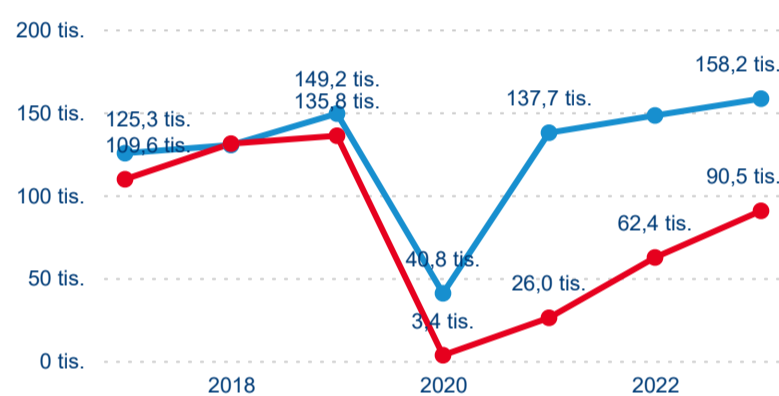

Legenda ● DCR ● PCR