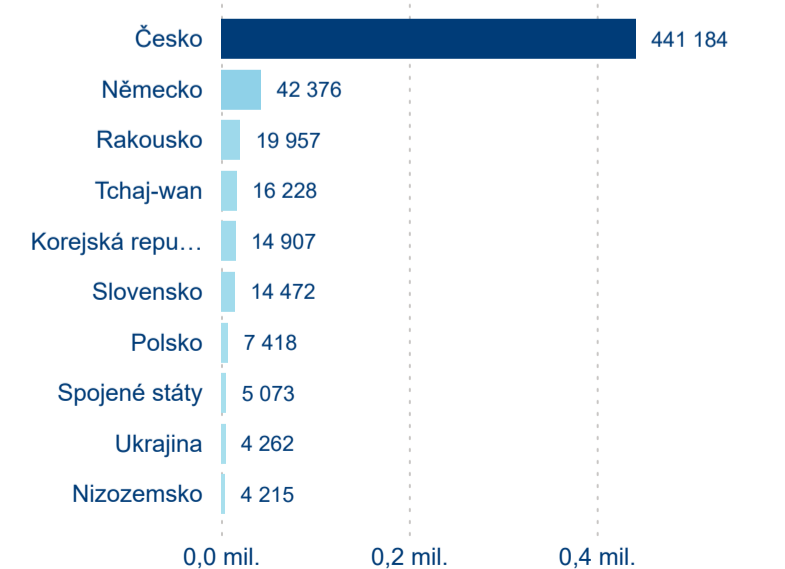

## Top 10 zdrojových zemí

Průměrná doba pobytu top 10 zdrojových zemí.

Hromadná ubytovací zařízení dle krajů

608 143

Počet příjezdů v HUZ

19,11 %

Meziroční změna počtu příjezdů 2023/2022

1 557 937

Domácí a příjezdový CR

Sezonální srovnání

Poměr DCR a PCR

Top 10 zdrojových zemí

Průměrná doba pobytu top 10 zdrojových zemí.