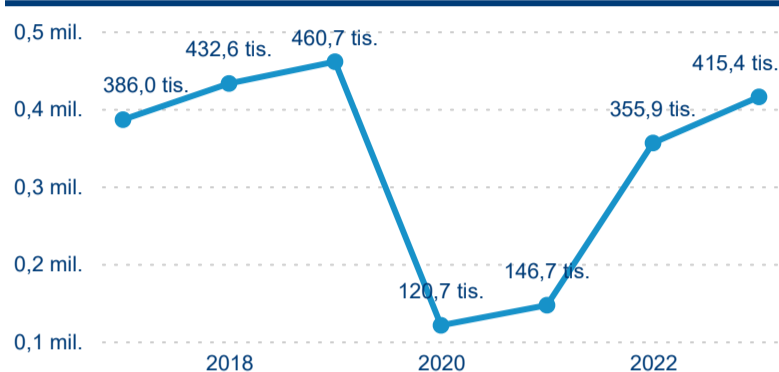

Hromadná ubytovací zařízení dle krajů

415 355

Počet příjezdů v HUZ

16,71 %

Meziroční změna počtu příjezdů 2023/2022

1 013 299

Počet nocí strávených v HUZ

12,28 %

Meziroční změna v počtu přenocování 2023/2022

3,44

Průměrná doba pobytu (dny)

Počet příjezdů