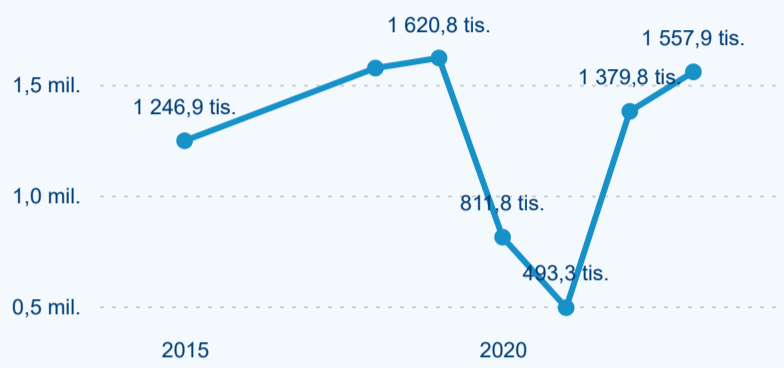

## Sezonální srovnání

Legenda ● 2017 ● 2018 ● 2019 ● 2020 ● 2021 ● 2022 ● 2023

Legenda ● 2017 ● 2018 ● 2019 ● 2020 ● 2021 ● 2022 ● 2023

Legenda ● 2017 ● 2018 ● 2019 ● 2020 ● 2021 ● 2022 ● 2023

## Top 10 zdrojových zemí

Průměrná doba pobytu top 10 zdrojových zemí.

Hromadná ubytovací zařízení dle krajů

608 143

Počet příjezdů v HUZ

19,11 %

Meziroční změna počtu příjezdů 2023/2022

1 557 937

Počet nocí strávených v HUZ

12,91 %

Meziroční změna v počtu přenocování 2023/2022

3,56

Průměrná doba pobytu (dny)

Počet příjezdů

Počet přenocování

Průměrná doba pobytu (dny)

Domácí a příjezdový CR

Sezonální srovnání

Poměr DCR a PCR

Top 10 zdrojových zemí

Průměrná doba pobytu top 10 zdrojových zemí.