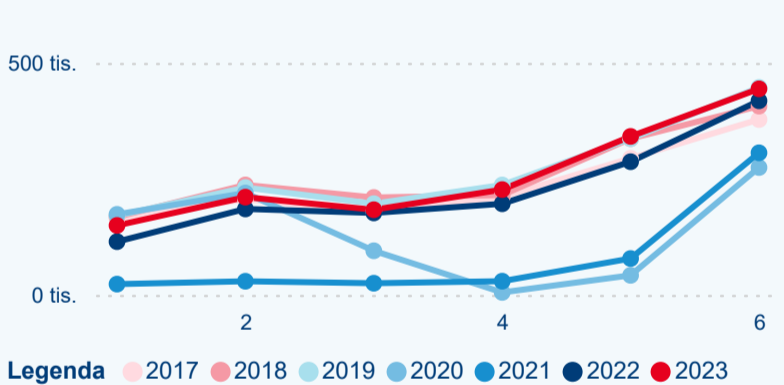

Počet nocí strávených v HUZ

12,91 %

Meziroční změna v počtu přenocování 2023/2022

3,56

Průměrná doba pobytu (dny)

Počet příjezdů

Počet přenocování

Průměrná doba pobytu (dny)

Domácí a příjezdový CR

Sezonální srovnání

Poměr DCR a PCR

Top 10 zdrojových zemí

Průměrná doba pobytu top 10 zdrojových zemí.