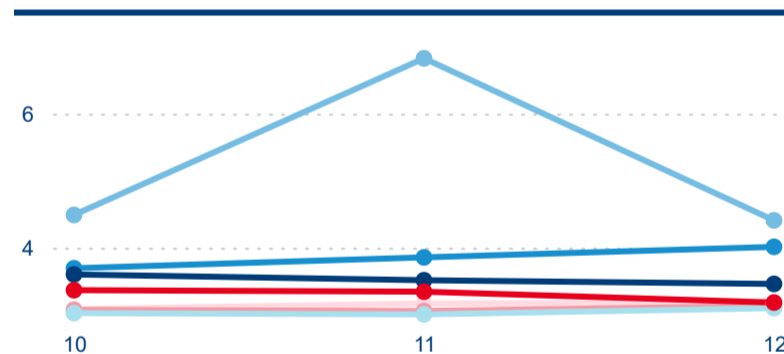

## Top 10 zdrojových zemí

## Počet přenocování

Legenda ● DCR ● PCR

Legenda ● 2017 ● 2018 ● 2019 ● 2020 ● 2021 ● 2022 ● 2023

Legenda ● Domáci cestovní ruch ● Příjezdový cestovní ruch

## Průměrná doba pobytu (dny)

Legenda ● DCR ● PCR

Legenda ● 2017 ● 2018 ● 2019 ● 2020 ● 2021 ● 2022 ● 2023

Legenda ● Domáci cestovní ruch ● Příjezdový cestovní ruch

Průměrná doba pobytu top 10 zdrojových zemí.