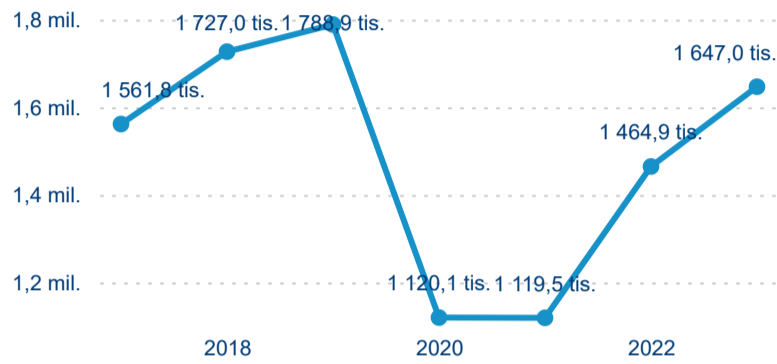

## Průměrná doba pobytu (dny)

Legenda ● DCR ● PCR

Legenda ● 2017 ● 2018 ● 2019 ● 2020 ● 2021 ● 2022 ● 2023

Legenda ● Domáci cestovní ruch ● Příjezdový cestovní ruch

Průměrná doba pobytu top 10 zdrojových zemí.

## Hromadná ubytovací zařízení dle krajů

1 646 978

Počet příjezdů v HUZ

12,43 %

Meziroční změna počtu příjezdů 2023/2022

4 463 108

Počet nocí strávených v HUZ

5,70 %

### Počet příjezdů