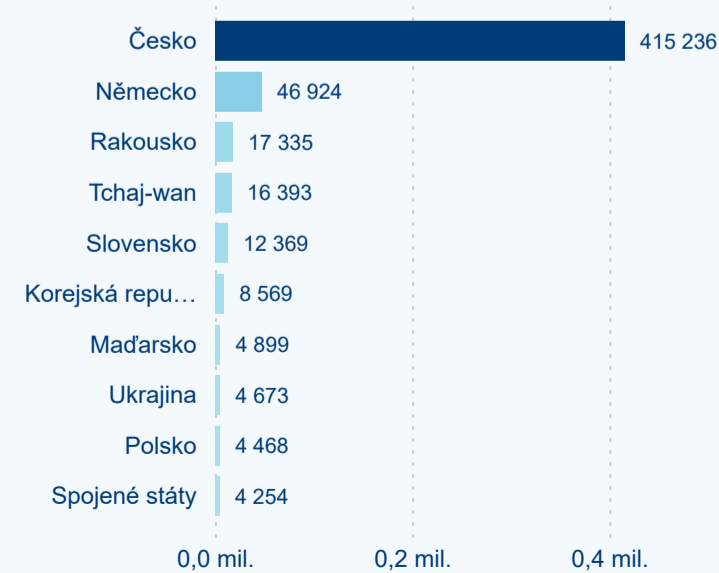

## Sezonální srovnání

Legenda ● 2017 ● 2018 ● 2019 ● 2020 ● 2021 ● 2022 ● 2023

## Top 10 zdrojových zemí

## Počet přenocování

Legenda ● DCR ● PCR

Legenda ● 2017 ● 2018 ● 2019 ● 2020 ● 2021 ● 2022 ● 2023

Legenda ● Domáci cestovní ruch ● Příjezdový cestovní ruch

## Průměrná doba pobytu (dny)

Legenda ● DCR ● PCR

Legenda ● 2017 ● 2018 ● 2019 ● 2020 ● 2021 ● 2022 ● 2023

Legenda ● Domáci cestovní ruch ● Příjezdový cestovní ruch

Průměrná doba pobytu top 10 zdrojových zemí.