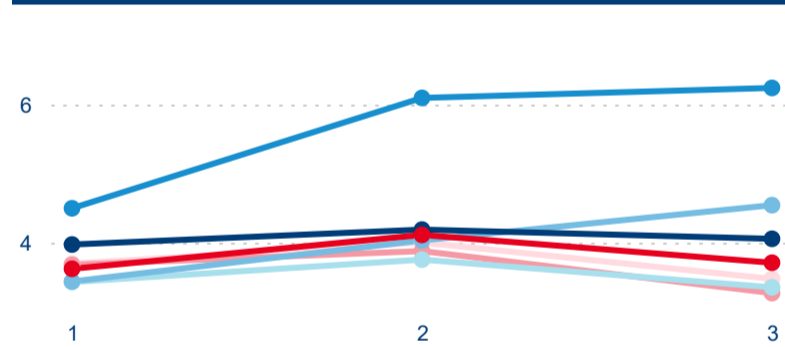

Meziroční změna v počtu přenocování 2023/2022

3,83

Průměrná doba pobytu (dny)

Počet příjezdů

Počet přenocování

Průměrná doba pobytu (dny)

Domáci a příjezdový CR

Legenda ● DCR ● PCR

Legenda ● DCR ● PCR

Legenda ● DCR ● PCR

Sezonální srovnání

Legenda ● 2017 ● 2018 ● 2019 ● 2020 ● 2021 ● 2022 ● 2023

Legenda ● 2017 ● 2018 ● 2019 ● 2020 ● 2021 ● 2022 ● 2023

Legenda ● 2017 ● 2018 ● 2019 ● 2020 ● 2021 ● 2022 ● 2023

Poměr DCR a PCR

Legenda ● Domáci cestovní ruch ● Příjezdový cestovní ruch

Legenda ● Domáci cestovní ruch ● Příjezdový cestovní ruch

Legenda ● Domáci cestovní ruch ● Příjezdový cestovní ruch

Top 10 zdrojových zemí

Průměrná doba pobytu top 10 zdrojových zemí.