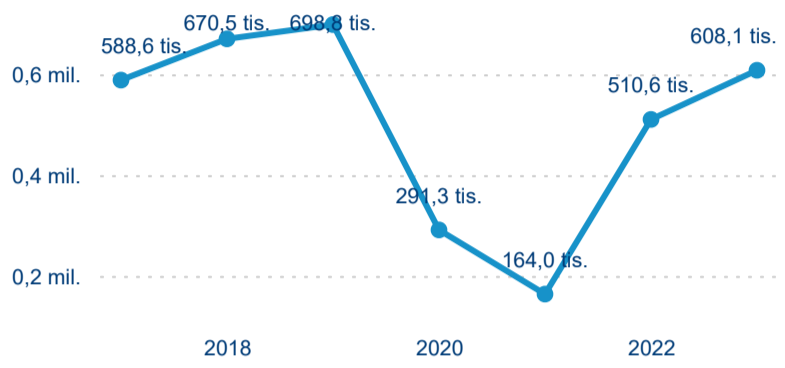

## Sezonální srovnání

Legenda ● 2017 ● 2018 ● 2019 ● 2020 ● 2021 ● 2022 ● 2023

Legenda ● 2017 ● 2018 ● 2019 ● 2020 ● 2021 ● 2022 ● 2023

Legenda ● 2017 ● 2018 ● 2019 ● 2020 ● 2021 ● 2022 ● 2023

## Top 10 zdrojových zemí

Průměrná doba pobytu top 10 zdrojových zemí.

Hromadná ubytovací zařízení dle krajů

608 143

Počet příjezdů v HUZ

19,11 %

Meziroční změna počtu příjezdů 2023/2022

1 557 937

Počet nocí strávených v HUZ

12,91 %

Meziroční změna v počtu přenocování 2023/2022

3,56

Průměrná doba pobytu (dny)

Počet příjezdů

Počet přenocování

Průměrná doba pobytu (dny)

Domácí a příjezdový CR

Sezonální srovnání

Poměr DCR a PCR

Top 10 zdrojových zemí

Průměrná doba pobytu top 10 zdrojových zemí.