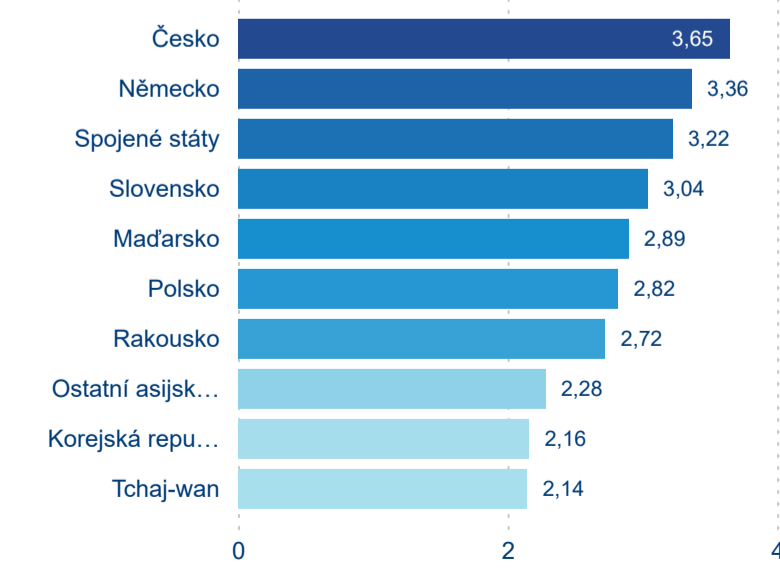

## Sezonální srovnání

Legenda ● 2017 ● 2018 ● 2019 ● 2020 ● 2021 ● 2022 ● 2023

Legenda ● 2017 ● 2018 ● 2019 ● 2020 ● 2021 ● 2022 ● 2023

Legenda ● 2017 ● 2018 ● 2019 ● 2020 ● 2021 ● 2022 ● 2023

## Poměr DCR a PCR

Legenda ● Domácí cestovní ruch ● Příjezdový cestovní ruch

Legenda ● Domácí cestovní ruch ● Příjezdový cestovní ruch

Legenda ● Domácí cestovní ruch ● Příjezdový cestovní ruch

## Top 10 zdrojových zemí

Průměrná doba pobytu top 10 zdrojových zemí.

Hromadná ubytovací zařízení dle krajů

608 143

Počet příjezdů v HUZ

19,11 %

Meziroční změna počtu příjezdů 2023/2022

1 557 937