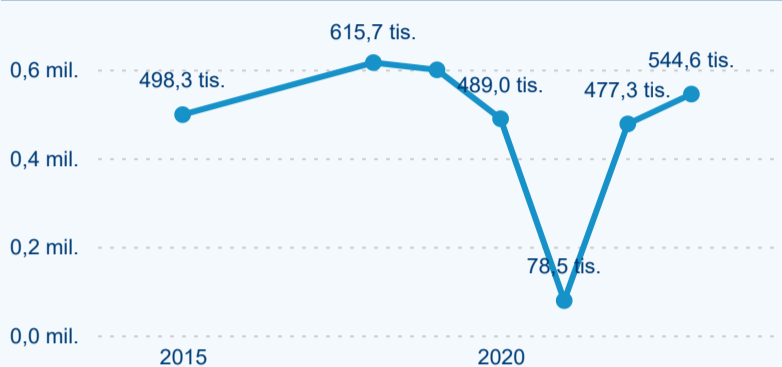

Hromadná ubytovací zařízení dle krajů

192 788

Počet příjezdů v HUZ

24,62 %

Meziroční změna počtu příjezdů 2023/2022

544 638

Počet nocí strávených v HUZ

14,10 %

Meziroční změna v počtu přenocování 2023/2022

3,83

Průměrná doba pobytu (dny)

Počet příjezdů

Počet přenocování

Průměrná doba pobytu (dny)

Domáci a příjezdový CR

Legenda ● DCR ● PCR

Legenda ● DCR ● PCR

Legenda ● DCR ● PCR

Sezonální srovnání

Legenda ● 2017 ● 2018 ● 2019 ● 2020 ● 2021 ● 2022 ● 2023

Legenda ● 2017 ● 2018 ● 2019 ● 2020 ● 2021 ● 2022 ● 2023

Legenda ● 2017 ● 2018 ● 2019 ● 2020 ● 2021 ● 2022 ● 2023

Průměrná doba pobytu top 10 zdrojových zemí.