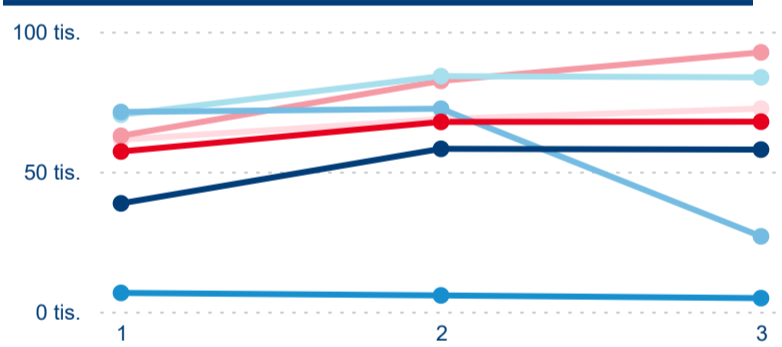

Sezonální srovnání

Legenda ● 2017 ● 2018 ● 2019 ● 2020 ● 2021 ● 2022 ● 2023