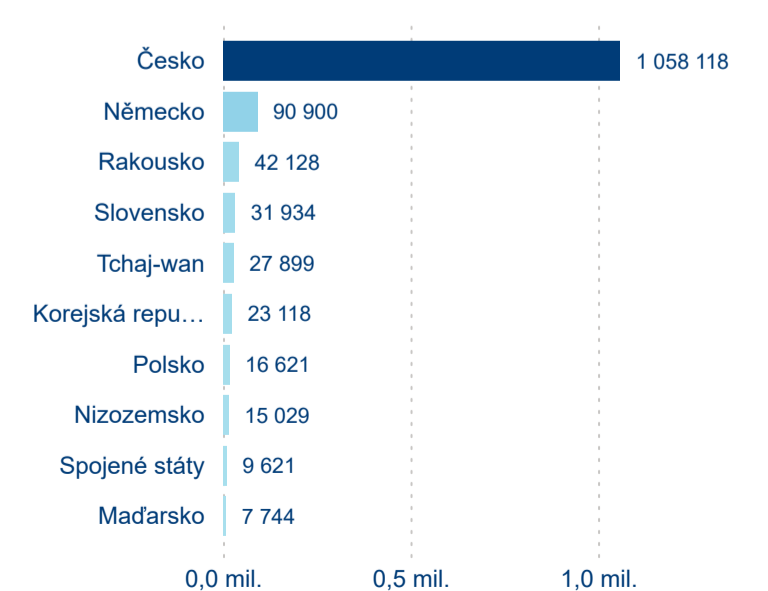

## Sezonální srovnání

Legenda ● 2017 ● 2018 ● 2019 ● 2020 ● 2021 ● 2022 ● 2023

Legenda ● 2017 ● 2018 ● 2019 ● 2020 ● 2021 ● 2022 ● 2023

Legenda ● 2017 ● 2018 ● 2019 ● 2020 ● 2021 ● 2022 ● 2023

## Poměr DCR a PCR

Legenda ● Domáci cestovní ruch ● Příjezdový cestovní ruch

Legenda ● Domáci cestovní ruch ● Příjezdový cestovní ruch

Legenda ● Domáci cestovní ruch ● Příjezdový cestovní ruch

## Top 10 zdrojových zemí

Průměrná doba pobytu top 10 zdrojových zemí.