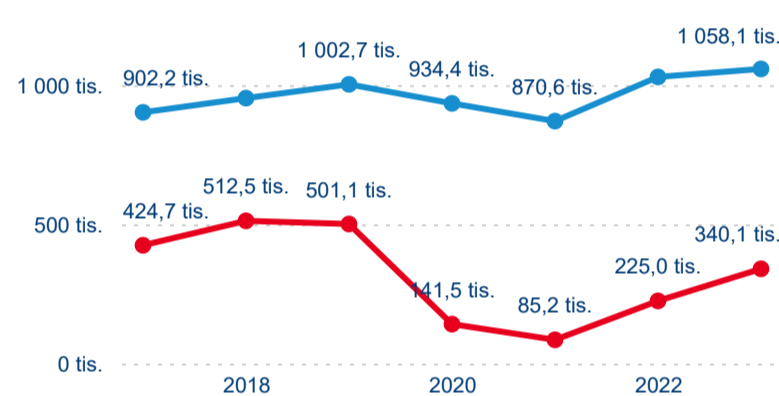

Domáci a příjezdový CR

Legenda ● DCR ● PCR