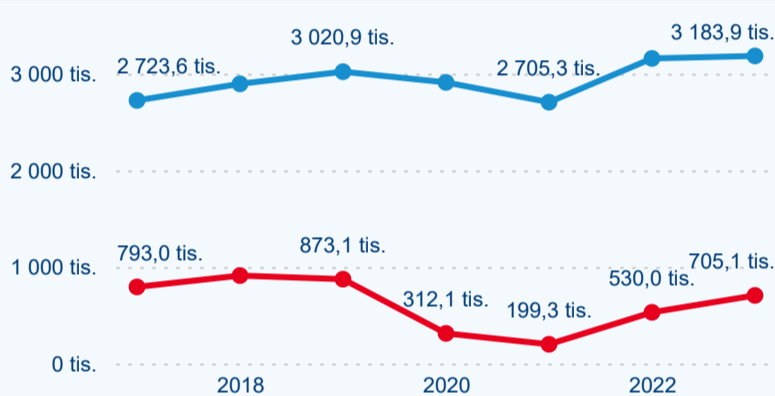

Legenda ● DCR ● PCR