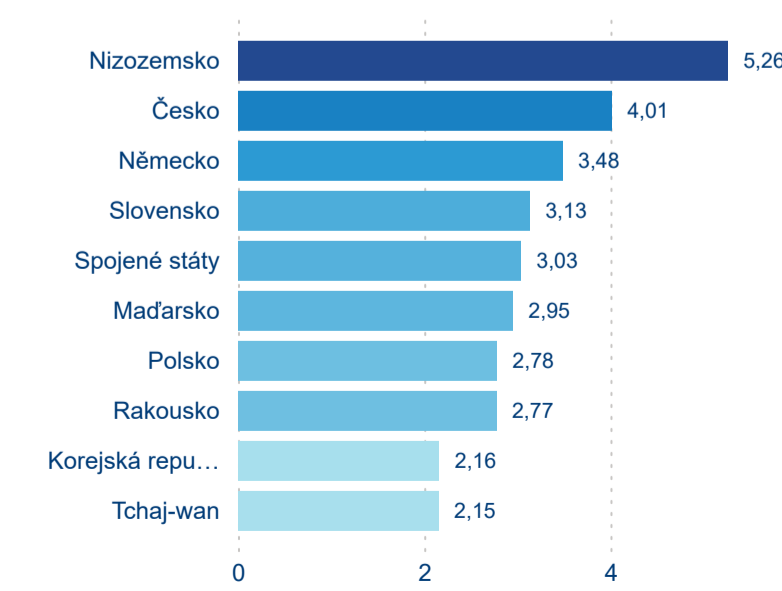

## Sezonální srovnání

Legenda ● 2017 ● 2018 ● 2019 ● 2020 ● 2021 ● 2022 ● 2023

Legenda ● 2017 ● 2018 ● 2019 ● 2020 ● 2021 ● 2022 ● 2023

Legenda ● 2017 ● 2018 ● 2019 ● 2020 ● 2021 ● 2022 ● 2023

## Poměr DCR a PCR

Legenda ● Domáci cestovní ruch ● Příjezdový cestovní ruch

Legenda ● Domáci cestovní ruch ● Příjezdový cestovní ruch

Legenda ● Domáci cestovní ruch ● Příjezdový cestovní ruch

## Top 10 zdrojových zemí

Průměrná doba pobytu top 10 zdrojových zemí.