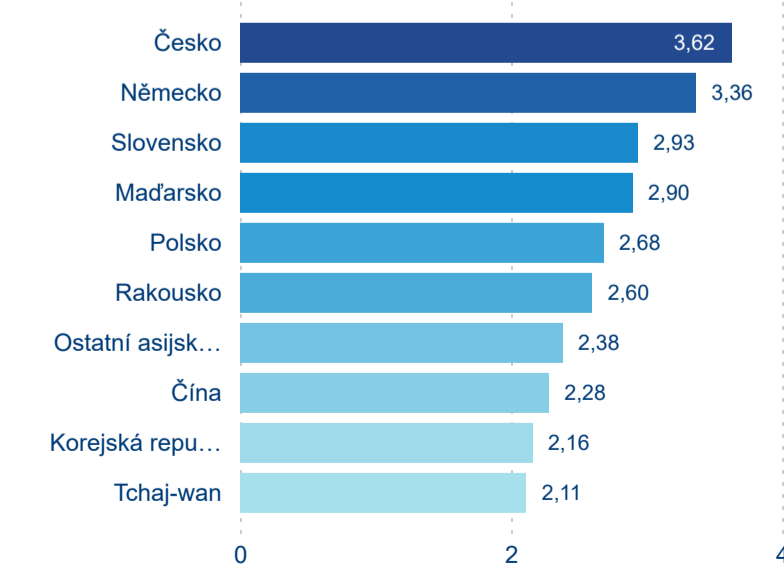

## Top 10 zdrojových zemí

## Počet přenocování

Legenda ● DCR ● PCR

Legenda ● 2017 ● 2018 ● 2019 ● 2020 ● 2021 ● 2022 ● 2023

Legenda ● Domáci cestovní ruch ● Příjezdový cestovní ruch

## Průměrná doba pobytu (dny)

Legenda ● DCR ● PCR

Legenda ● 2017 ● 2018 ● 2019 ● 2020 ● 2021 ● 2022 ● 2023

Legenda ● Domáci cestovní ruch ● Příjezdový cestovní ruch

Průměrná doba pobytu top 10 zdrojových zemí.