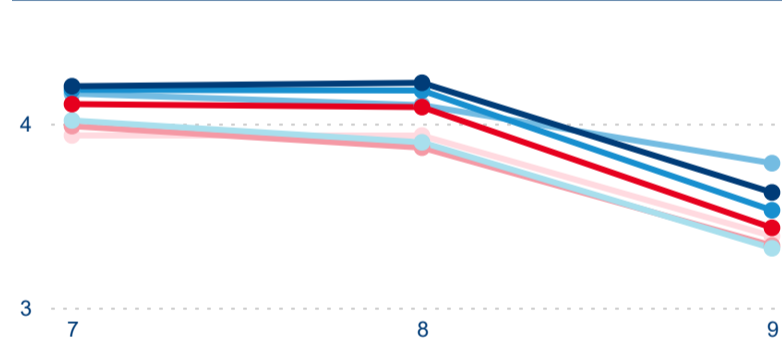

## Počet přenocování

Legenda ● DCR ● PCR

Legenda ● 2017 ● 2018 ● 2019 ● 2020 ● 2021 ● 2022 ● 2023

Legenda ● Domácí cestovní ruch ● Příjezdový cestovní ruch

## Průměrná doba pobytu (dny)

Legenda ● DCR ● PCR

Legenda ● 2017 ● 2018 ● 2019 ● 2020 ● 2021 ● 2022 ● 2023

Legenda ● Domácí cestovní ruch ● Příjezdový cestovní ruch

Průměrná doba pobytu top 10 zdrojových zemí.