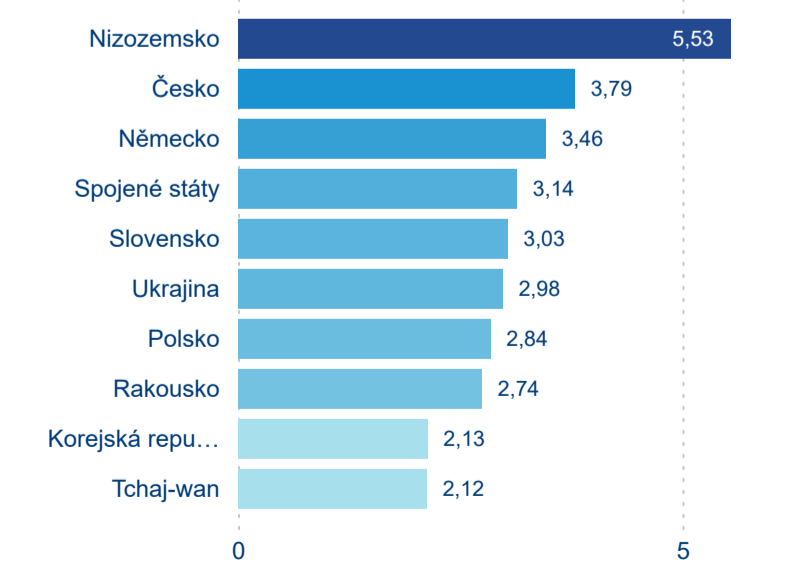

Domácí a příjezdový CR

Sezonální srovnání

Poměr DCR a PCR

Top 10 zdrojových zemí

Průměrná doba pobytu top 10 zdrojových zemí.