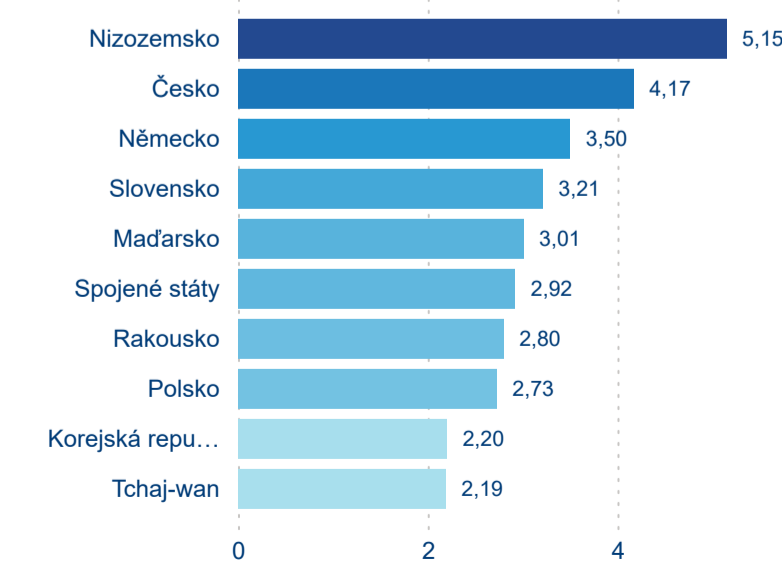

## Top 10 zdrojových zemí

## Počet přenocování

Legenda ● DCR ● PCR

Legenda ● 2017 ● 2018 ● 2019 ● 2020 ● 2021 ● 2022 ● 2023

Legenda ● Domácí cestovní ruch ● Příjezdový cestovní ruch

## Průměrná doba pobytu (dny)

Legenda ● DCR ● PCR

Legenda ● 2017 ● 2018 ● 2019 ● 2020 ● 2021 ● 2022 ● 2023

Legenda ● Domácí cestovní ruch ● Příjezdový cestovní ruch

Průměrná doba pobytu top 10 zdrojových zemí.