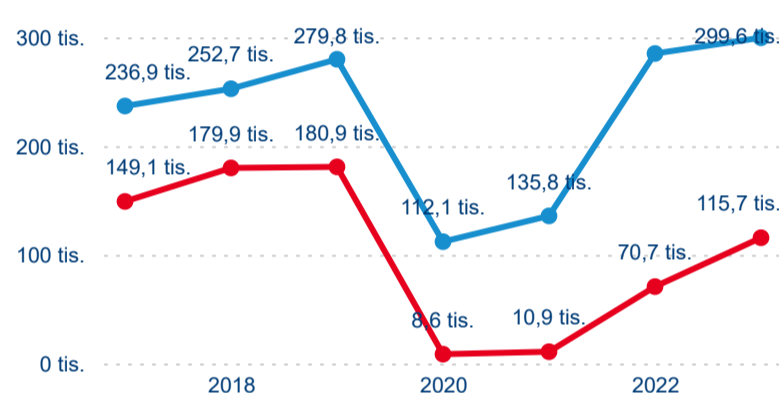

Domácí a příjezdový CR

Legenda ● DCR ● PCR