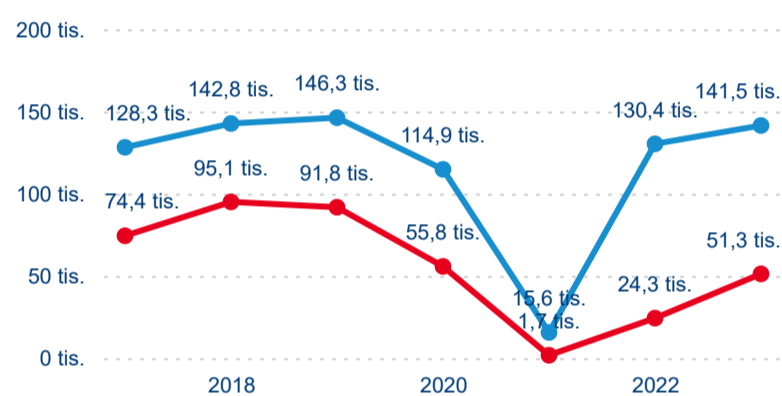

Meziroční změna v počtu přenocování 2023/2022

3,83

Průměrná doba pobytu (dny)

Počet příjezdů

Počet přenocování

Průměrná doba pobytu (dny)

Domáci a příjezdový CR

Legenda ● DCR ● PCR

Legenda ● DCR ● PCR

Legenda ● DCR ● PCR

Sezonální srovnání

Legenda ● 2017 ● 2018 ● 2019 ● 2020 ● 2021 ● 2022 ● 2023

Legenda ● 2017 ● 2018 ● 2019 ● 2020 ● 2021 ● 2022 ● 2023

Legenda ● 2017 ● 2018 ● 2019 ● 2020 ● 2021 ● 2022 ● 2023

Průměrná doba pobytu top 10 zdrojových zemí.