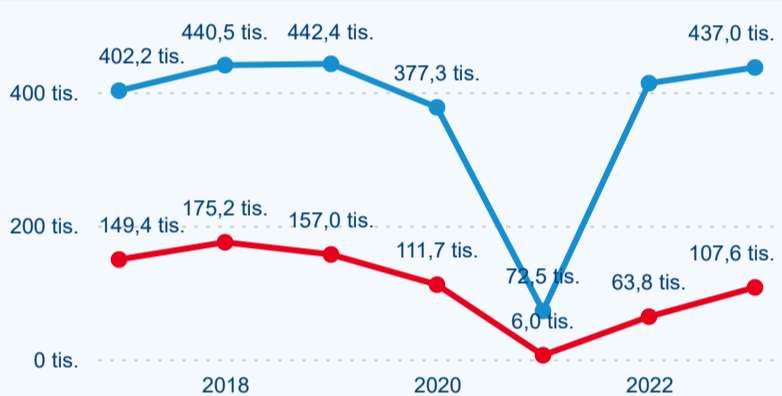

Meziroční změna v počtu přenocování 2023/2022

3,83

Průměrná doba pobytu (dny)

Počet příjezdů

Počet přenocování

Průměrná doba pobytu (dny)

Domáci a příjezdový CR

Legenda ● DCR ● PCR

Legenda ● DCR ● PCR

Legenda ● DCR ● PCR

Sezonální srovnání

Legenda ● 2017 ● 2018 ● 2019 ● 2020 ● 2021 ● 2022 ● 2023

Legenda ● 2017 ● 2018 ● 2019 ● 2020 ● 2021 ● 2022 ● 2023

Legenda ● 2017 ● 2018 ● 2019 ● 2020 ● 2021 ● 2022 ● 2023

Průměrná doba pobytu top 10 zdrojových zemí.