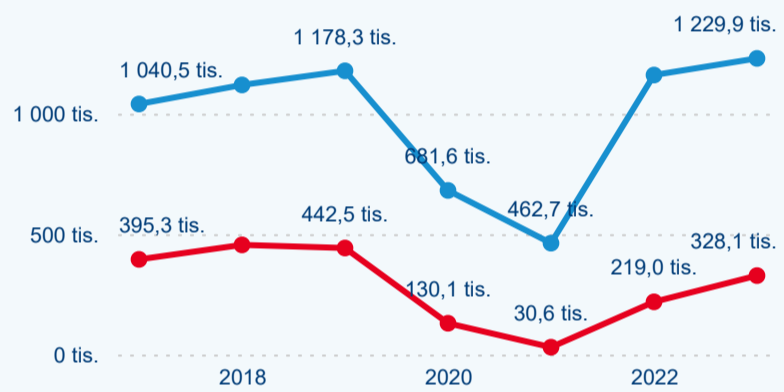

## Sezonální srovnání

Legenda ● 2017 ● 2018 ● 2019 ● 2020 ● 2021 ● 2022 ● 2023

Legenda ● 2017 ● 2018 ● 2019 ● 2020 ● 2021 ● 2022 ● 2023

Legenda ● 2017 ● 2018 ● 2019 ● 2020 ● 2021 ● 2022 ● 2023

## Top 10 zdrojových zemí

Průměrná doba pobytu top 10 zdrojových zemí.

Hromadná ubytovací zařízení dle krajů

608 143

Počet příjezdů v HUZ

19,11 %

Meziroční změna počtu příjezdů 2023/2022

1 557 937

Počet nocí strávených v HUZ

12,91 %

Meziroční změna v počtu přenocování 2023/2022

3,56

Průměrná doba pobytu (dny)

Počet příjezdů

Počet přenocování

Průměrná doba pobytu (dny)

Domácí a příjezdový CR

Sezonální srovnání

Poměr DCR a PCR

Top 10 zdrojových zemí

Průměrná doba pobytu top 10 zdrojových zemí.