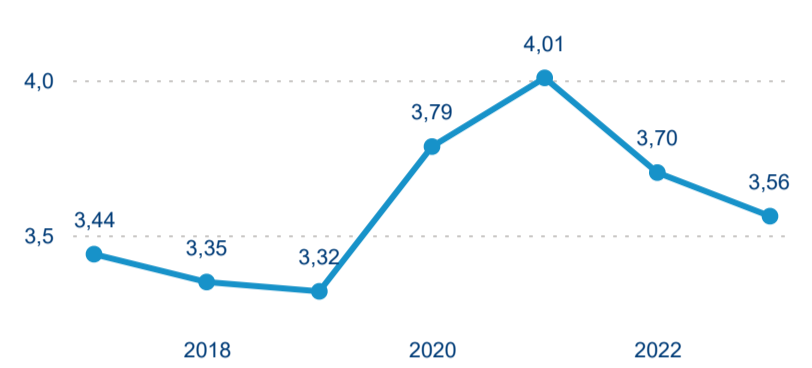

## Sezonální srovnání

Legenda ● 2017 ● 2018 ● 2019 ● 2020 ● 2021 ● 2022 ● 2023

Legenda ● 2017 ● 2018 ● 2019 ● 2020 ● 2021 ● 2022 ● 2023

Legenda ● 2017 ● 2018 ● 2019 ● 2020 ● 2021 ● 2022 ● 2023

## Top 10 zdrojových zemí

Průměrná doba pobytu top 10 zdrojových zemí.

Hromadná ubytovací zařízení dle krajů

608 143

Počet příjezdů v HUZ

19,11 %

Meziroční změna počtu příjezdů 2023/2022

1 557 937

Počet nocí strávených v HUZ

12,91 %

Meziroční změna v počtu přenocování 2023/2022

3,56

Průměrná doba pobytu (dny)

Počet příjezdů

Počet přenocování

Průměrná doba pobytu (dny)

Domácí a příjezdový CR

Sezonální srovnání

Poměr DCR a PCR

Top 10 zdrojových zemí

Průměrná doba pobytu top 10 zdrojových zemí.