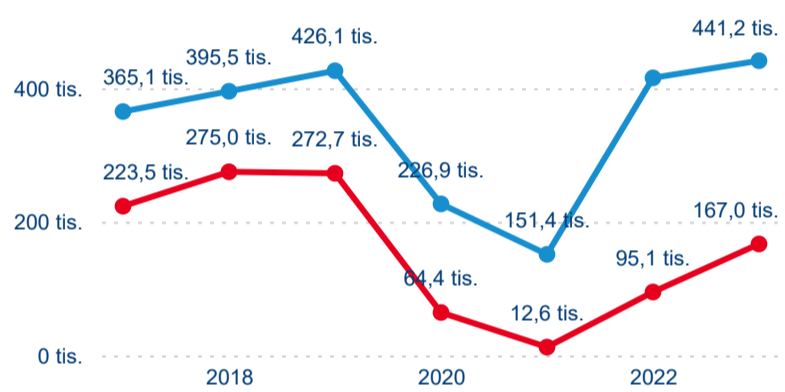

## Sezonální srovnání

Legenda ● 2017 ● 2018 ● 2019 ● 2020 ● 2021 ● 2022 ● 2023

Legenda ● 2017 ● 2018 ● 2019 ● 2020 ● 2021 ● 2022 ● 2023

Legenda ● 2017 ● 2018 ● 2019 ● 2020 ● 2021 ● 2022 ● 2023

## Top 10 zdrojových zemí

Průměrná doba pobytu top 10 zdrojových zemí.

Hromadná ubytovací zařízení dle krajů

608 143

Počet příjezdů v HUZ

19,11 %

Meziroční změna počtu příjezdů 2023/2022

1 557 937

Počet nocí strávených v HUZ

12,91 %

Meziroční změna v počtu přenocování 2023/2022

3,56

Průměrná doba pobytu (dny)

Počet příjezdů

Počet přenocování

Průměrná doba pobytu (dny)

Domácí a příjezdový CR

Sezonální srovnání

Poměr DCR a PCR

Top 10 zdrojových zemí

Průměrná doba pobytu top 10 zdrojových zemí.