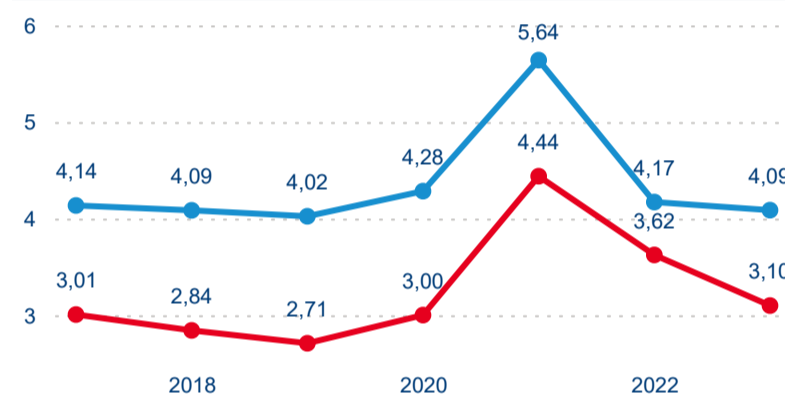

Meziroční změna v počtu přenocování 2023/2022

3,83

Průměrná doba pobytu (dny)

Počet příjezdů

Počet přenocování

Průměrná doba pobytu (dny)

Domáci a příjezdový CR

Legenda ● DCR ● PCR

Legenda ● DCR ● PCR

Legenda ● DCR ● PCR

Sezonální srovnání

Legenda ● 2017 ● 2018 ● 2019 ● 2020 ● 2021 ● 2022 ● 2023

Legenda ● 2017 ● 2018 ● 2019 ● 2020 ● 2021 ● 2022 ● 2023

Legenda ● 2017 ● 2018 ● 2019 ● 2020 ● 2021 ● 2022 ● 2023

Průměrná doba pobytu top 10 zdrojových zemí.