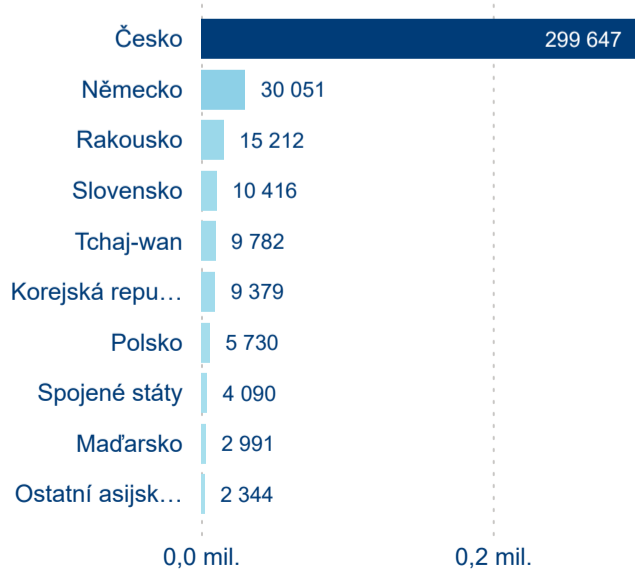

## Sezonální srovnání

Legenda ● 2017 ● 2018 ● 2019 ● 2020 ● 2021 ● 2022 ● 2023

Legenda ● 2017 ● 2018 ● 2019 ● 2020 ● 2021 ● 2022 ● 2023

Legenda ● 2017 ● 2018 ● 2019 ● 2020 ● 2021 ● 2022 ● 2023

## Poměr DCR a PCR

Legenda ● Domácí cestovní ruch ● Příjezdový cestovní ruch

Legenda ● Domácí cestovní ruch ● Příjezdový cestovní ruch

Legenda ● Domácí cestovní ruch ● Příjezdový cestovní ruch

## Top 10 zdrojových zemí

Průměrná doba pobytu top 10 zdrojových zemí.

Hromadná ubytovací zařízení dle krajů

608 143

Počet příjezdů v HUZ

19,11 %

Meziroční změna počtu příjezdů 2023/2022

1 557 937