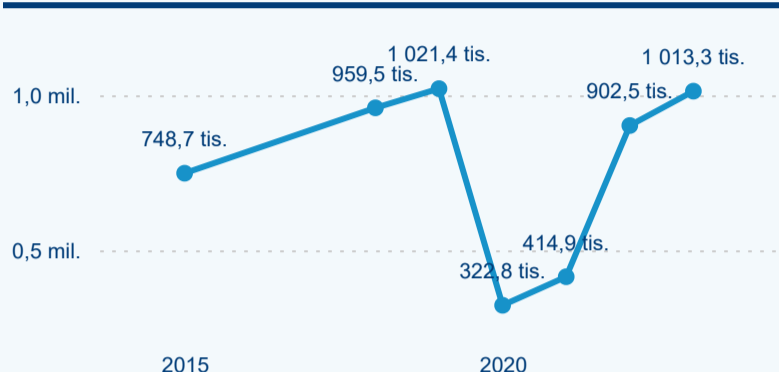

Počet přenocování