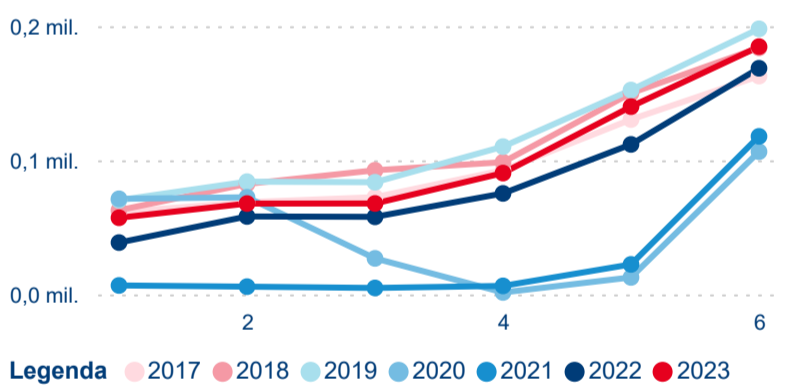

Počet nocí strávených v HUZ

12,91 %

Meziroční změna v počtu přenocování 2023/2022

3,56

Průměrná doba pobytu (dny)

Počet příjezdů

Počet přenocování

Průměrná doba pobytu (dny)

Domácí a příjezdový CR

Sezonální srovnání

Poměr DCR a PCR

Top 10 zdrojových zemí

Průměrná doba pobytu top 10 zdrojových zemí.