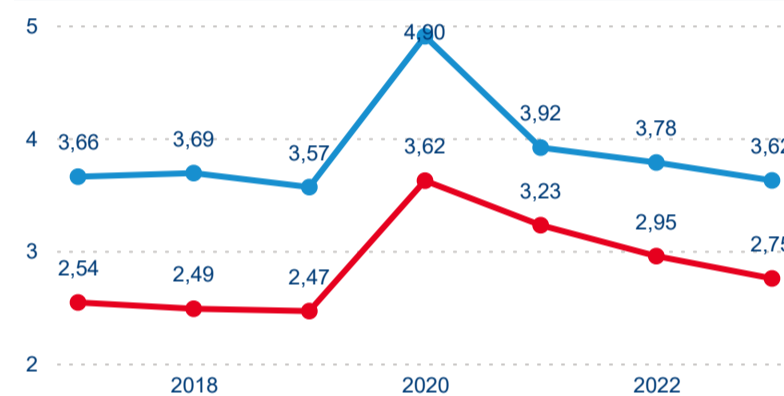

## Sezonální srovnání

Legenda ● 2017 ● 2018 ● 2019 ● 2020 ● 2021 ● 2022 ● 2023

## Top 10 zdrojových zemí

## Počet přenocování

Legenda ● DCR ● PCR

Legenda ● 2017 ● 2018 ● 2019 ● 2020 ● 2021 ● 2022 ● 2023

Legenda ● Domáci cestovní ruch ● Příjezdový cestovní ruch

## Průměrná doba pobytu (dny)

Legenda ● DCR ● PCR

Legenda ● 2017 ● 2018 ● 2019 ● 2020 ● 2021 ● 2022 ● 2023

Legenda ● Domáci cestovní ruch ● Příjezdový cestovní ruch

Průměrná doba pobytu top 10 zdrojových zemí.