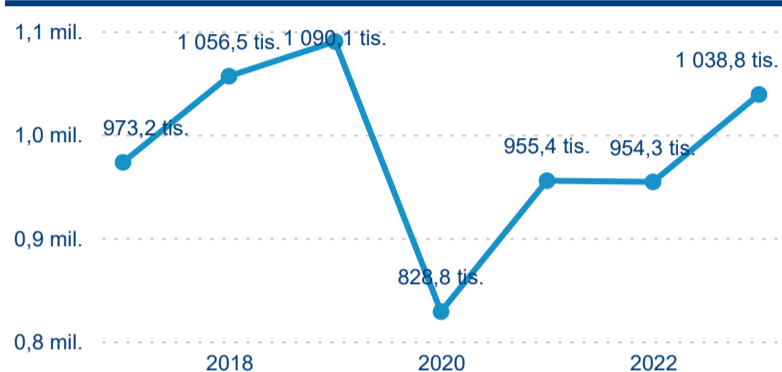

Hromadná ubytovací zařízení dle krajů

1 038 835

Počet příjezdů v HUZ

8,86 %

Meziroční změna počtu příjezdů 2023/2022

2 905 171

Počet nocí strávených v HUZ

2,20 %

Meziroční změna v počtu přenocování 2023/2022

3,80

Průměrná doba pobytu (dny)

Počet příjezdů