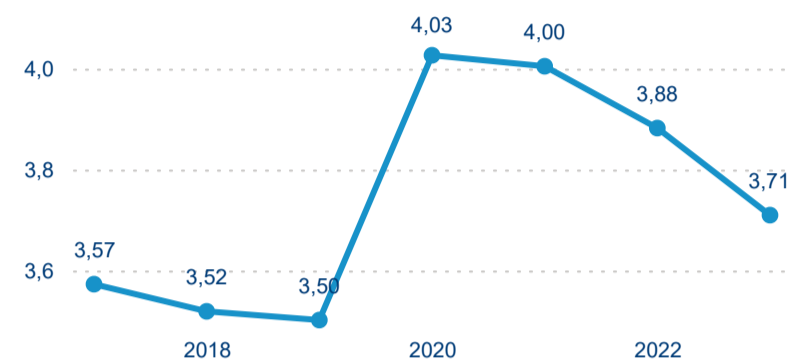

Průměrná doba pobytu (dny)