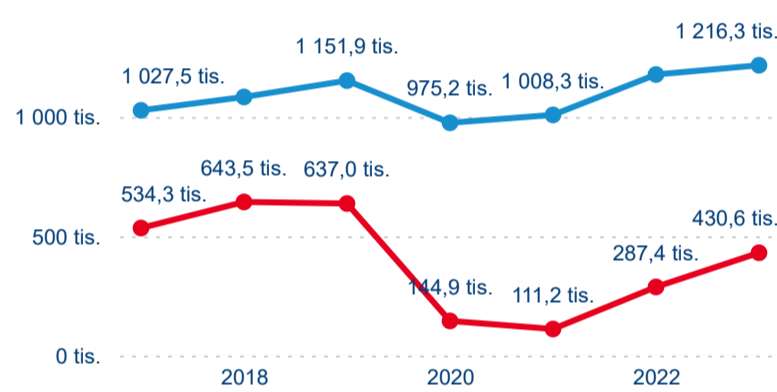

Domáci a příjezdový CR

Legenda ● DCR ● PCR