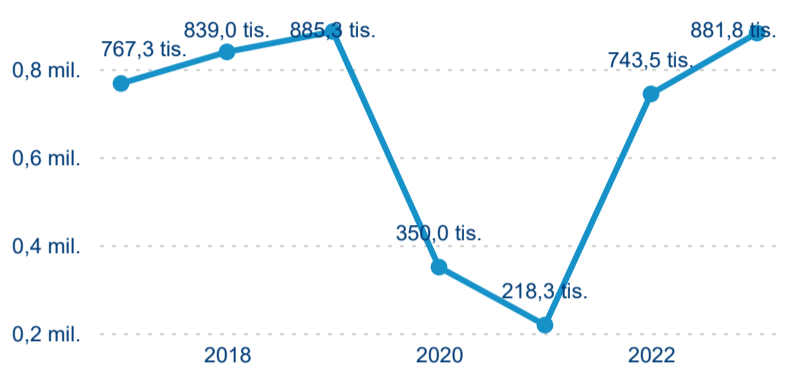

Průměrná doba pobytu top 10 zdrojových zemí.

Hromadná ubytovací zařízení dle krajů

881 793

Počet příjezdů v HUZ

18,60 %

Meziroční změna počtu příjezdů 2023/2022

1 595 957

Počet nocí strávených v HUZ

13,77 %

Meziroční změna v počtu přenocování 2023/2022

2,81

Průměrná doba pobytu (dny)

Počet příjezdů

Počet přenocování

Průměrná doba pobytu (dny)

Domáci a příjezdový CR

Sezonální srovnání

Poměr DCR a PCR

Top 10 zdrojových zemí

Průměrná doba pobytu top 10 zdrojových zemí.

Hromadná ubytovací zařízení dle krajů

867 920

Počet příjezdů v HUZ

2,05 %