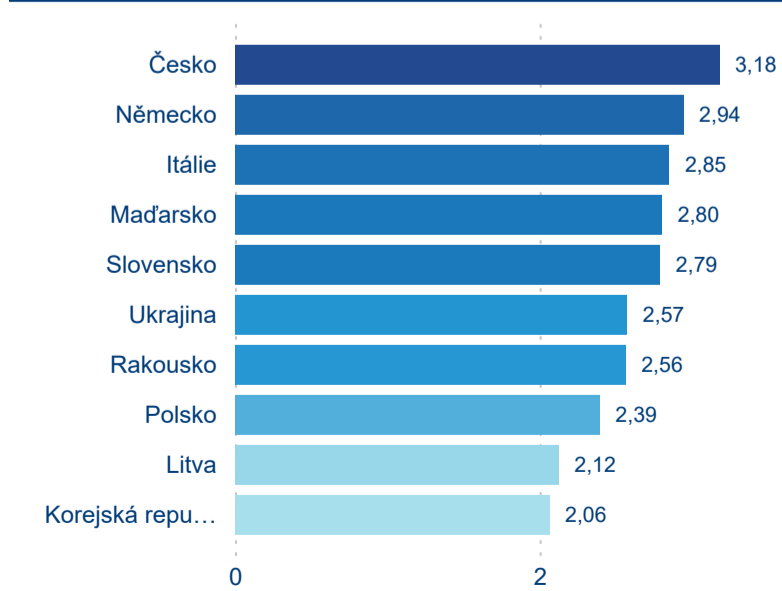

Počet přenocování

Průměrná doba pobytu (dny)

Domáci a příjezdový CR

Sezonální srovnání

Poměr DCR a PCR

Top 10 zdrojových zemí

Průměrná doba pobytu top 10 zdrojových zemí.

Hromadná ubytovací zařízení dle krajů

3,02

Průměrná doba pobytu (dny)

Počet příjezdů

Počet přenocování

Průměrná doba pobytu (dny)

Domácí a příjezdový CR

Sezonální srovnání

Poměr DCR a PCR

Top 10 zdrojových zemí

Průměrná doba pobytu top 10 zdrojových zemí.

Hromadná ubytovací zařízení dle krajů

416 256

Počet příjezdů v HUZ

5,02 %

Meziroční změna počtu příjezdů 2023/2022

707 590