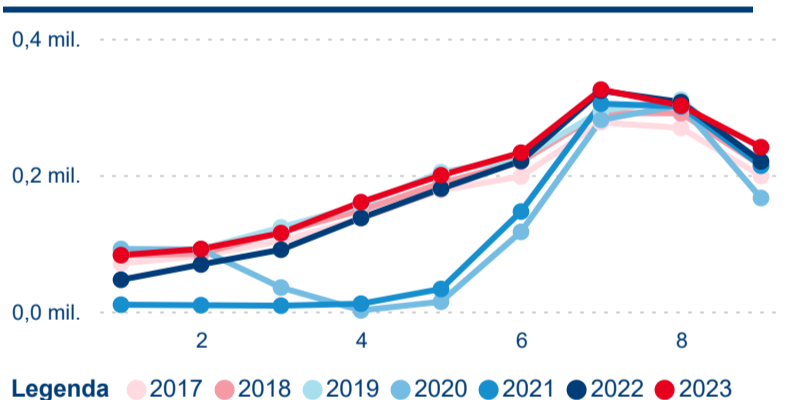

Počet přenocování

Průměrná doba pobytu (dny)

Domáci a příjezdový CR

Sezonální srovnání

Poměr DCR a PCR

Top 10 zdrojových zemí

Průměrná doba pobytu top 10 zdrojových zemí.

Hromadná ubytovací zařízení dle krajů

3,02

Průměrná doba pobytu (dny)

Počet příjezdů

Počet přenocování

Průměrná doba pobytu (dny)

Domácí a příjezdový CR

Sezonální srovnání

Poměr DCR a PCR

Top 10 zdrojových zemí

Průměrná doba pobytu top 10 zdrojových zemí.

Hromadná ubytovací zařízení dle krajů

416 256

Počet příjezdů v HUZ

5,02 %

Meziroční změna počtu příjezdů 2023/2022

707 590