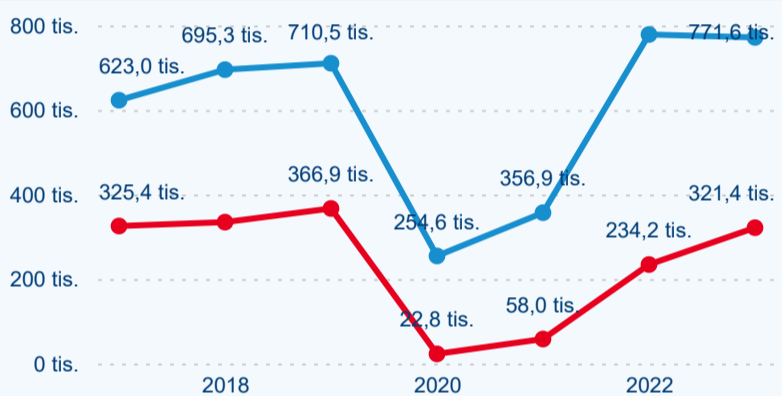

Průměrná doba pobytu top 10 zdrojových zemí.

Hromadná ubytovací zařízení dle krajů

592 739

Počet příjezdů v HUZ

10,25 %

Meziroční změna počtu příjezdů 2023/2022

1 092 966

Počet nocí strávených v HUZ

7,92 %

Meziroční změna v počtu přenocování 2023/2022

2,84

Průměrná doba pobytu (dny)

Počet příjezdů

Počet přenocování

Průměrná doba pobytu (dny)

Domáci a příjezdový CR

Legenda ● DCR ● PCR

Legenda ● DCR ● PCR

Legenda ● DCR ● PCR

Sezonální srovnání

Legenda ● 2017 ● 2018 ● 2019 ● 2020 ● 2021 ● 2022 ● 2023

Legenda ● 2017 ● 2018 ● 2019 ● 2020 ● 2021 ● 2022 ● 2023

Legenda ● 2017 ● 2018 ● 2019 ● 2020 ● 2021 ● 2022 ● 2023