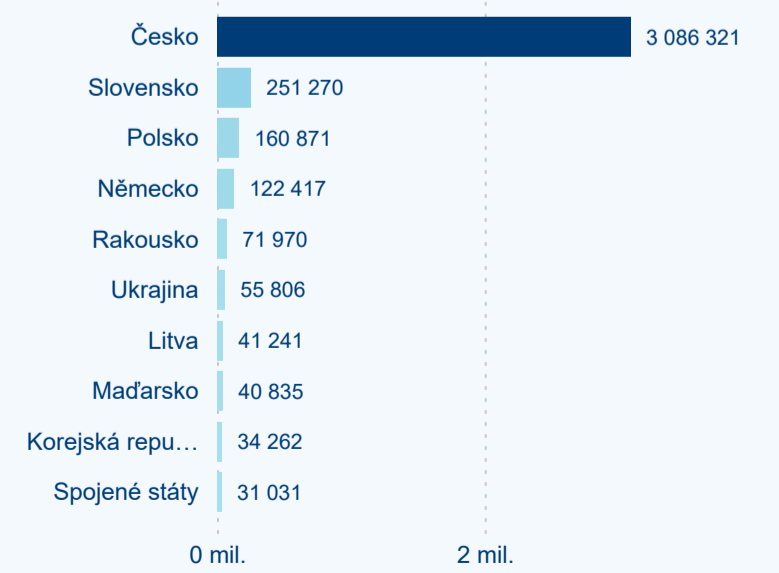

Legenda ● 2017 ● 2018 ● 2019 ● 2020 ● 2021 ● 2022 ● 2023

Legenda ● 2017 ● 2018 ● 2019 ● 2020 ● 2021 ● 2022 ● 2023

Legenda ● 2017 ● 2018 ● 2019 ● 2020 ● 2021 ● 2022 ● 2023

Poměr DCR a PCR

Legenda ● Domáci cestovní ruch ● Příjezdový cestovní ruch

Legenda ● Domáci přenocování ● Příjezdový přenocování

Legenda ● Domáci cestovní ruch ● Příjezdový cestovní ruch

Top 10 zdrojových zemí

Průměrná doba pobytu top 10 zdrojových zemí.