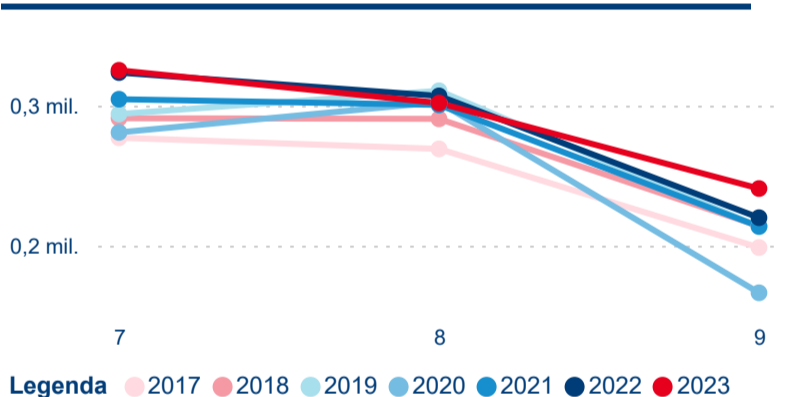

Počet přenocování

Průměrná doba pobytu (dny)

Domáci a příjezdový CR

Sezonální srovnání

Poměr DCR a PCR

Top 10 zdrojových zemí

Průměrná doba pobytu top 10 zdrojových zemí.

Hromadná ubytovací zařízení dle krajů