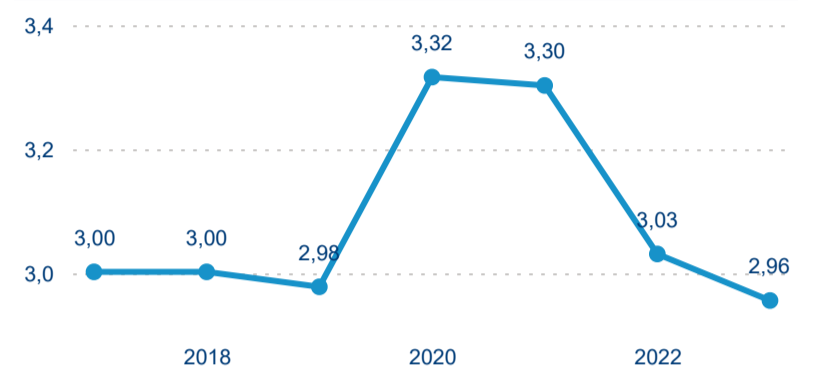

Domácí a příjezdový CR

Sezonální srovnání

Poměr DCR a PCR

Top 10 zdrojových zemí

Průměrná doba pobytu top 10 zdrojových zemí.

Hromadná ubytovací zařízení dle krajů

2 165 969

Počet příjezdů v HUZ

8,82 %

Meziroční změna počtu příjezdů 2023/2022

4 236 998

Počet nocí strávených v HUZ

4,80 %

Meziroční změna v počtu přenocování 2023/2022

2,96

Průměrná doba pobytu (dny)

Počet příjezdů

Počet přenocování

Průměrná doba pobytu (dny)

Domáci a příjezdový CR

Legenda ● DCR ● PCR

Legenda ● DCR ● PCR

Legenda ● DCR ● PCR

Sezonální srovnání

Legenda ● 2017 ● 2018 ● 2019 ● 2020 ● 2021 ● 2022 ● 2023

Legenda ● 2017 ● 2018 ● 2019 ● 2020 ● 2021 ● 2022 ● 2023

Legenda ● 2017 ● 2018 ● 2019 ● 2020 ● 2021 ● 2022 ● 2023

Poměr DCR a PCR

Legenda ● Domáci cestovní ruch ● Příjezdový cestovní ruch