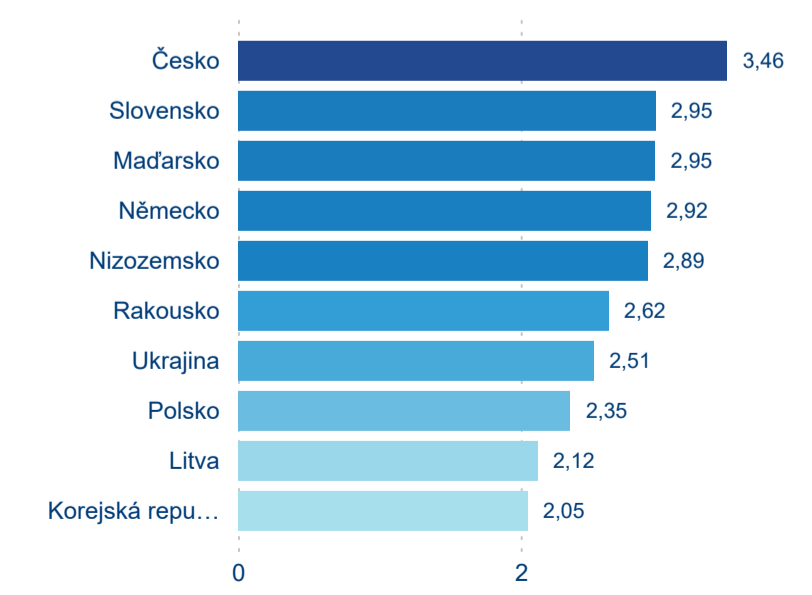

Počet přenocování

Průměrná doba pobytu (dny)

Domáci a příjezdový CR

Sezonální srovnání

Poměr DCR a PCR

Top 10 zdrojových zemí

Průměrná doba pobytu top 10 zdrojových zemí.

Hromadná ubytovací zařízení dle krajů