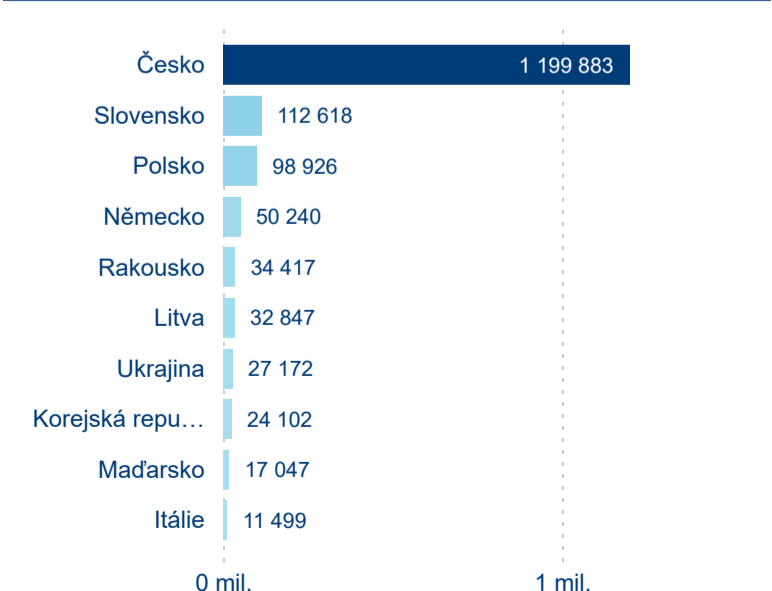

3,02

Průměrná doba pobytu (dny)

Počet příjezdů

Počet přenocování

Průměrná doba pobytu (dny)

Domácí a příjezdový CR

Sezonální srovnání

Poměr DCR a PCR

Top 10 zdrojových zemí

Průměrná doba pobytu top 10 zdrojových zemí.

Hromadná ubytovací zařízení dle krajů

416 256

Počet příjezdů v HUZ

5,02 %

Meziroční změna počtu příjezdů 2023/2022

707 590