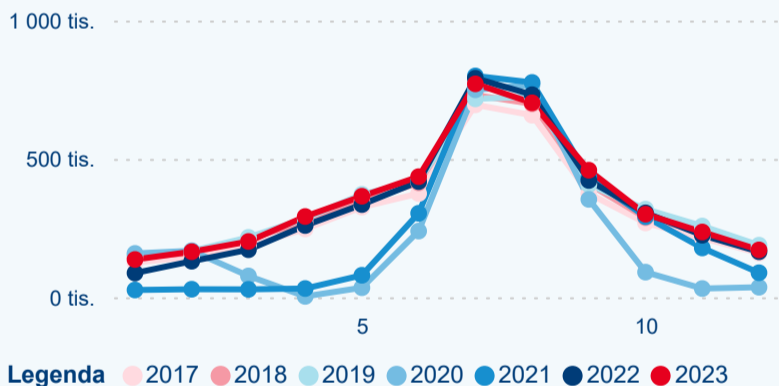

8,82 %

Meziroční změna počtu příjezdů 2023/2022

4 236 998

Počet nocí strávených v HUZ

4,80 %

Meziroční změna v počtu přenocování 2023/2022

2,96

Průměrná doba pobytu (dny)

Počet příjezdů

Počet přenocování

Průměrná doba pobytu (dny)

Domáci a příjezdový CR

Legenda ● DCR ● PCR

Legenda ● DCR ● PCR

Legenda ● DCR ● PCR

Sezonální srovnání

Legenda ● 2017 ● 2018 ● 2019 ● 2020 ● 2021 ● 2022 ● 2023

Legenda ● 2017 ● 2018 ● 2019 ● 2020 ● 2021 ● 2022 ● 2023

Legenda ● 2017 ● 2018 ● 2019 ● 2020 ● 2021 ● 2022 ● 2023

Poměr DCR a PCR

Legenda ● Domáci cestovní ruch ● Příjezdový cestovní ruch