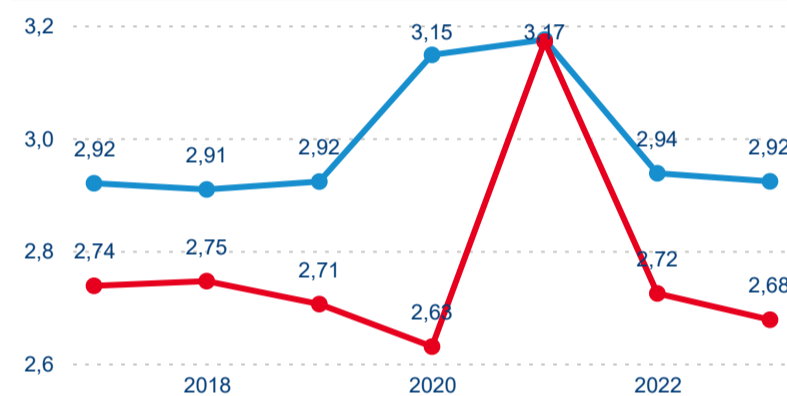

Průměrná doba pobytu top 10 zdrojových zemí.

Hromadná ubytovací zařízení dle krajů

592 739

Počet příjezdů v HUZ

10,25 %

Meziroční změna počtu příjezdů 2023/2022

1 092 966

Počet nocí strávených v HUZ

7,92 %

Meziroční změna v počtu přenocování 2023/2022

2,84

Průměrná doba pobytu (dny)

Počet příjezdů

Počet přenocování

Průměrná doba pobytu (dny)

Domáci a příjezdový CR

Legenda ● DCR ● PCR

Legenda ● DCR ● PCR

Legenda ● DCR ● PCR

Sezonální srovnání

Legenda ● 2017 ● 2018 ● 2019 ● 2020 ● 2021 ● 2022 ● 2023

Legenda ● 2017 ● 2018 ● 2019 ● 2020 ● 2021 ● 2022 ● 2023

Legenda ● 2017 ● 2018 ● 2019 ● 2020 ● 2021 ● 2022 ● 2023