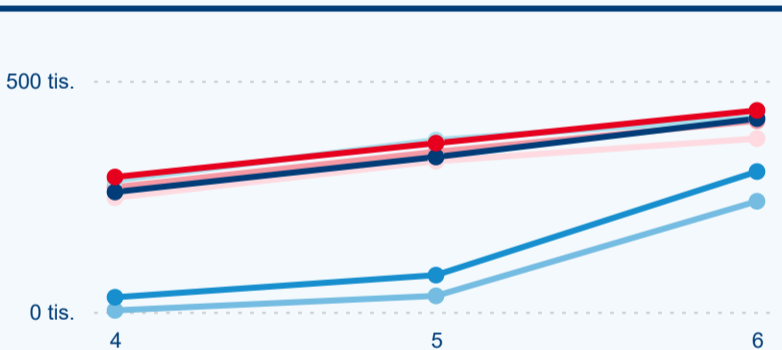

7,92 %

Meziroční změna v počtu přenocování 2023/2022

2,84

Průměrná doba pobytu (dny)

Počet příjezdů

Počet přenocování

Průměrná doba pobytu (dny)

Domáci a příjezdový CR

Legenda ● DCR ● PCR

Legenda ● DCR ● PCR

Legenda ● DCR ● PCR

Sezonální srovnání

Legenda ● 2017 ● 2018 ● 2019 ● 2020 ● 2021 ● 2022 ● 2023

Legenda ● 2017 ● 2018 ● 2019 ● 2020 ● 2021 ● 2022 ● 2023

Legenda ● 2017 ● 2018 ● 2019 ● 2020 ● 2021 ● 2022 ● 2023

Poměr DCR a PCR

Legenda ● Domáci cestovní ruch ● Příjezdový cestovní ruch

Legenda ● Domáci cestovní ruch ● Příjezdový cestovní ruch

Legenda ● Domáci cestovní ruch ● Příjezdový cestovní ruch

Top 10 zdrojových zemí