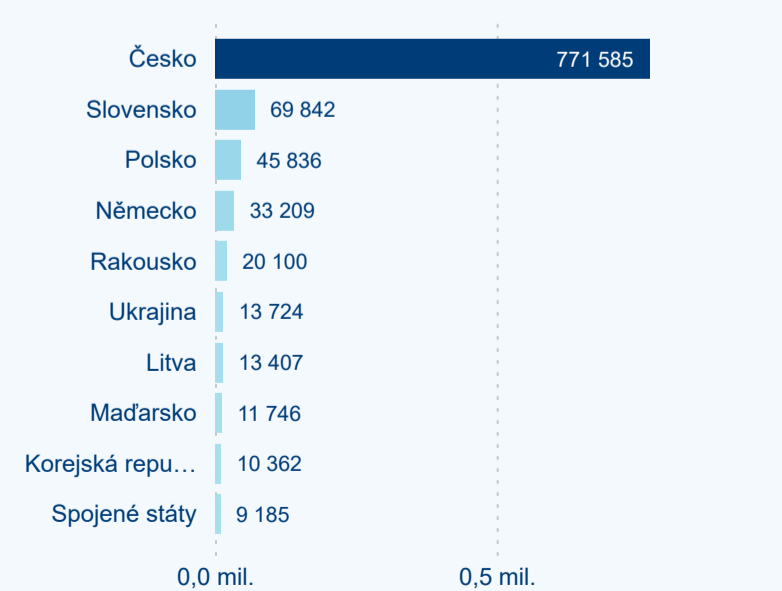

Legenda ● DCR ● PCR

Legenda ● DCR ● PCR

Legenda ● DCR ● PCR

Sezonální srovnání

Legenda ● 2017 ● 2018 ● 2019 ● 2020 ● 2021 ● 2022 ● 2023

Legenda ● 2017 ● 2018 ● 2019 ● 2020 ● 2021 ● 2022 ● 2023

Legenda ● 2017 ● 2018 ● 2019 ● 2020 ● 2021 ● 2022 ● 2023

Poměr DCR a PCR

Legenda ● Domáci cestovní ruch ● Příjezdový cestovní ruch

Legenda ● Domáci cestovní ruch ● Příjezdový cestovní ruch

Legenda ● Domáci cestovní ruch ● Příjezdový cestovní ruch

Top 10 zdrojových zemí

Průměrná doba pobytu top 10 zdrojových zemí.

Hromadná ubytovací zařízení dle krajů

881 793

Počet příjezdů v HUZ

18,60 %

Meziroční změna počtu příjezdů 2023/2022

1 595 957

Počet nocí strávených v HUZ