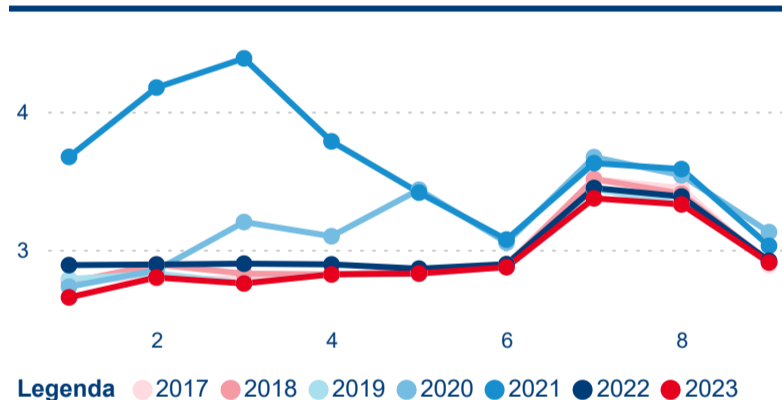

Počet přenocování

Průměrná doba pobytu (dny)

Domáci a příjezdový CR

Sezonální srovnání

Poměr DCR a PCR

Top 10 zdrojových zemí

Průměrná doba pobytu top 10 zdrojových zemí.

Hromadná ubytovací zařízení dle krajů

3,02

Průměrná doba pobytu (dny)

Počet příjezdů

Počet přenocování

Průměrná doba pobytu (dny)

Domácí a příjezdový CR

Sezonální srovnání

Poměr DCR a PCR

Top 10 zdrojových zemí

Průměrná doba pobytu top 10 zdrojových zemí.

Hromadná ubytovací zařízení dle krajů

416 256

Počet příjezdů v HUZ

5,02 %

Meziroční změna počtu příjezdů 2023/2022

707 590