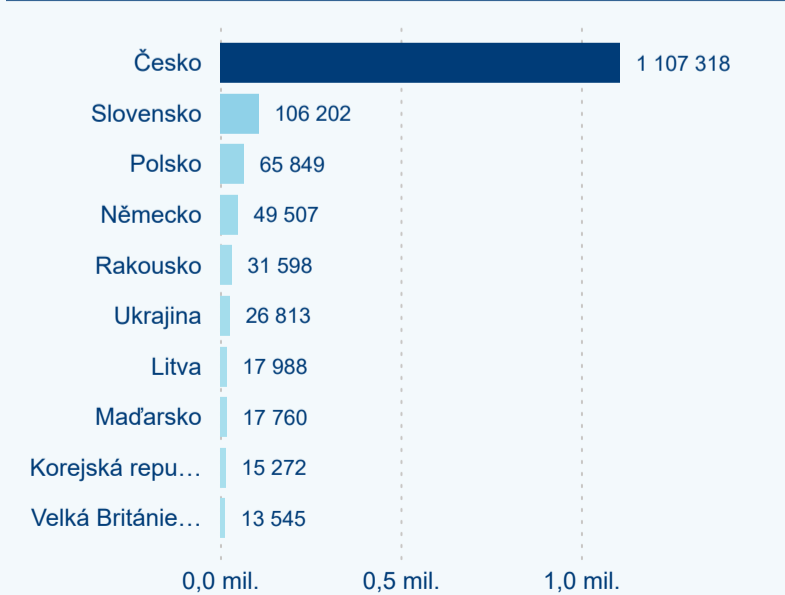

Poměr DCR a PCR

Legenda ● Domáci cestovní ruch ● Příjezdový cestovní ruch

Legenda ● Domáci cestovní ruch ● Příjezdový cestovní ruch

Legenda ● Domáci cestovní ruch ● Příjezdový cestovní ruch

Top 10 zdrojových zemí

Průměrná doba pobytu top 10 zdrojových zemí.

Hromadná ubytovací zařízení dle krajů

881 793

Počet příjezdů v HUZ

18,60 %

Meziroční změna počtu příjezdů 2023/2022

1 595 957

Počet nocí strávených v HUZ

13,77 %

Meziroční změna v počtu přenocování 2023/2022

2,81

Průměrná doba pobytu (dny)

Počet příjezdů

Počet přenocování

Průměrná doba pobytu (dny)

Domáci a příjezdový CR

Sezonální srovnání

Poměr DCR a PCR

Top 10 zdrojových zemí

Průměrná doba pobytu top 10 zdrojových zemí.

Hromadná ubytovací zařízení dle krajů

867 920

Počet příjezdů v HUZ

2,05 %