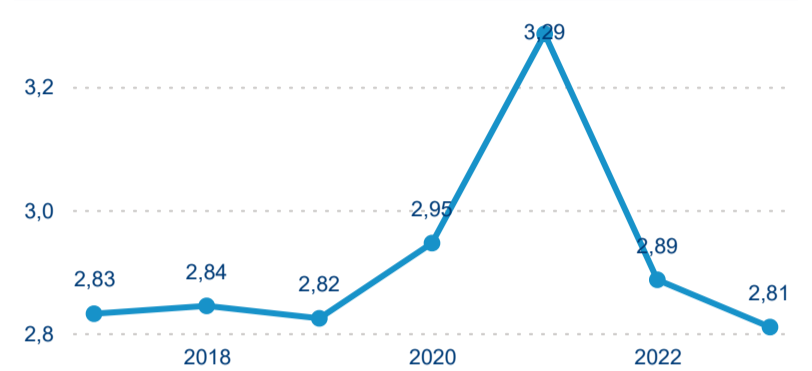

Průměrná doba pobytu top 10 zdrojových zemí.

Hromadná ubytovací zařízení dle krajů

881 793

Počet příjezdů v HUZ

18,60 %

Meziroční změna počtu příjezdů 2023/2022

1 595 957

Počet nocí strávených v HUZ

13,77 %

Meziroční změna v počtu přenocování 2023/2022

2,81

Průměrná doba pobytu (dny)

Počet příjezdů

Počet přenocování

Průměrná doba pobytu (dny)

Domáci a příjezdový CR

Sezonální srovnání

Poměr DCR a PCR

Top 10 zdrojových zemí

Průměrná doba pobytu top 10 zdrojových zemí.

Hromadná ubytovací zařízení dle krajů

867 920

Počet příjezdů v HUZ

2,05 %