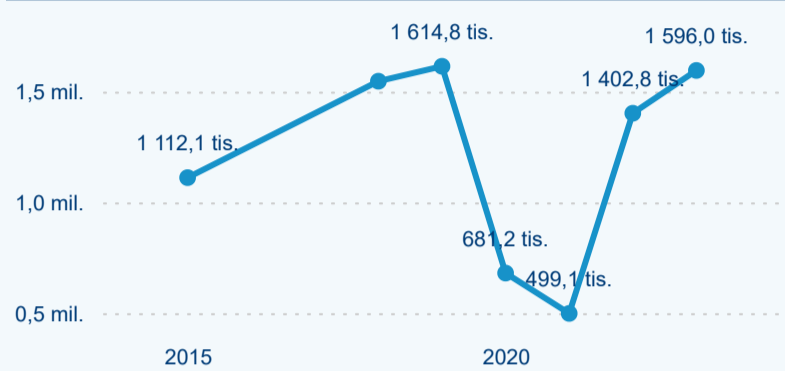

Průměrná doba pobytu top 10 zdrojových zemí.

Hromadná ubytovací zařízení dle krajů

881 793

Počet příjezdů v HUZ

18,60 %

Meziroční změna počtu příjezdů 2023/2022

1 595 957

Počet nocí strávených v HUZ

13,77 %

Meziroční změna v počtu přenocování 2023/2022

2,81

Průměrná doba pobytu (dny)

Počet příjezdů

Počet přenocování

Průměrná doba pobytu (dny)

Domáci a příjezdový CR

Sezonální srovnání

Poměr DCR a PCR

Top 10 zdrojových zemí

Průměrná doba pobytu top 10 zdrojových zemí.

Hromadná ubytovací zařízení dle krajů

867 920

Počet příjezdů v HUZ

2,05 %