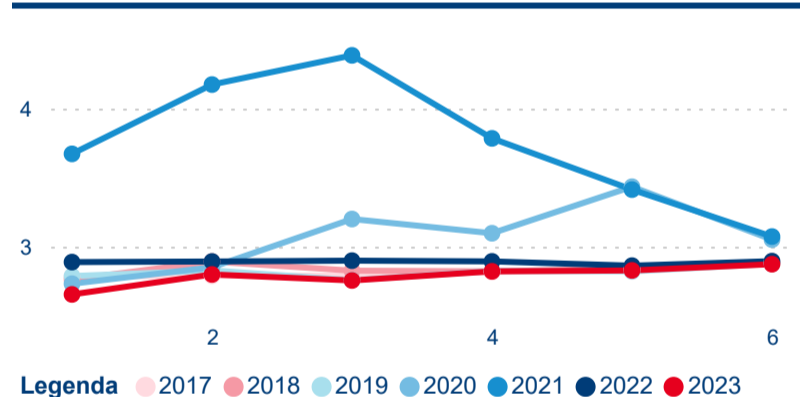

13,77 %

Meziroční změna v počtu přenocování 2023/2022

2,81

Průměrná doba pobytu (dny)

Počet příjezdů

Počet přenocování

Průměrná doba pobytu (dny)

Domáci a příjezdový CR

Sezonální srovnání

Poměr DCR a PCR

Top 10 zdrojových zemí

Průměrná doba pobytu top 10 zdrojových zemí.

Hromadná ubytovací zařízení dle krajů

867 920

Počet příjezdů v HUZ

2,05 %