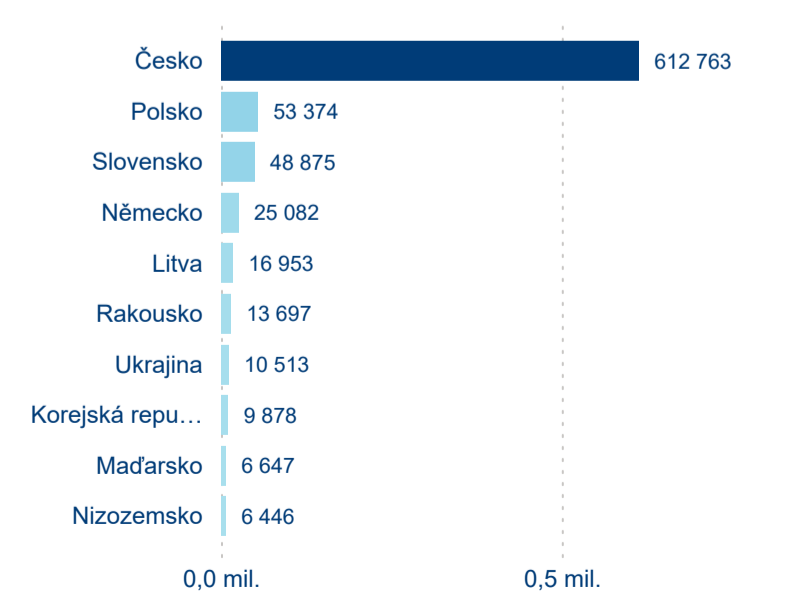

Počet přenocování

Průměrná doba pobytu (dny)

Domáci a příjezdový CR

Sezonální srovnání

Poměr DCR a PCR

Top 10 zdrojových zemí

Průměrná doba pobytu top 10 zdrojových zemí.

Hromadná ubytovací zařízení dle krajů