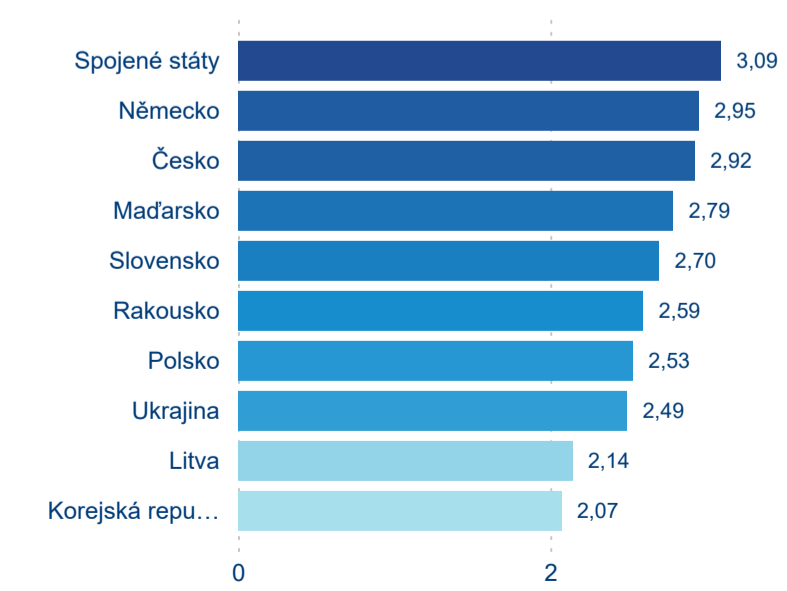

Legenda ● DCR ● PCR

Legenda ● DCR ● PCR

Legenda ● DCR ● PCR

Sezonální srovnání

Legenda ● 2017 ● 2018 ● 2019 ● 2020 ● 2021 ● 2022 ● 2023

Legenda ● 2017 ● 2018 ● 2019 ● 2020 ● 2021 ● 2022 ● 2023

Legenda ● 2017 ● 2018 ● 2019 ● 2020 ● 2021 ● 2022 ● 2023

Poměr DCR a PCR

Legenda ● Domáci cestovní ruch ● Příjezdový cestovní ruch

Legenda ● Domáci cestovní ruch ● Příjezdový cestovní ruch

Legenda ● Domáci cestovní ruch ● Příjezdový cestovní ruch

Top 10 zdrojových zemí

Průměrná doba pobytu top 10 zdrojových zemí.

Hromadná ubytovací zařízení dle krajů

881 793

Počet příjezdů v HUZ

18,60 %

Meziroční změna počtu příjezdů 2023/2022

1 595 957

Počet nocí strávených v HUZ