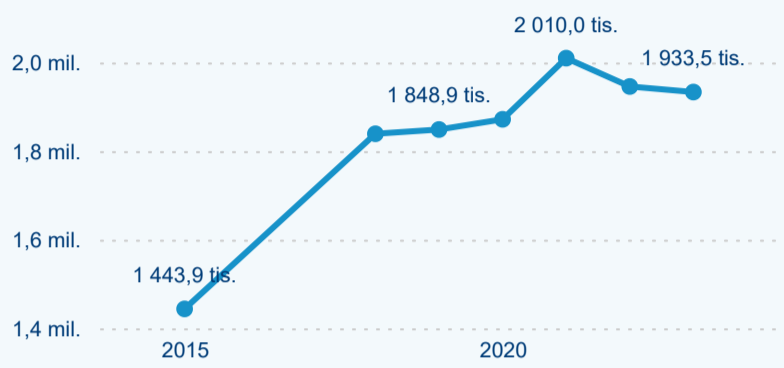

Sezonální srovnání

Poměr DCR a PCR

Top 10 zdrojových zemí

Průměrná doba pobytu top 10 zdrojových zemí.

Hromadná ubytovací zařízení dle krajů

867 920

Počet příjezdů v HUZ

2,05 %

Meziroční změna počtu příjezdů 2023/2022

1 933 451

Počet nocí strávených v HUZ

-0,64 %

Meziroční změna v počtu přenocování 2023/2022

3,23

Průměrná doba pobytu (dny)

Počet příjezdů

Počet přenocování

Průměrná doba pobytu (dny)

Domáci a příjezdový CR

Sezonální srovnání

Poměr DCR a PCR

Top 10 zdrojových zemí

Průměrná doba pobytu top 10 zdrojových zemí.

Hromadná ubytovací zařízení dle krajů