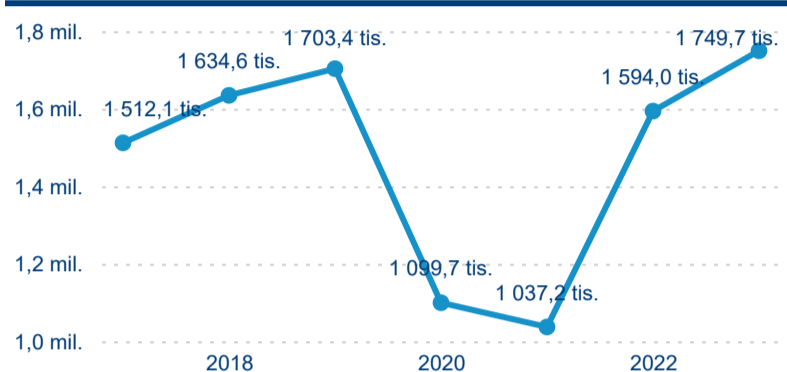

Počet přenocování

Průměrná doba pobytu (dny)

Domáci a příjezdový CR

Sezonální srovnání

Poměr DCR a PCR

Top 10 zdrojových zemí

Průměrná doba pobytu top 10 zdrojových zemí.

Hromadná ubytovací zařízení dle krajů

1 749 713

Počet příjezdů v HUZ

9,77 %

Meziroční změna počtu příjezdů 2023/2022

3 529 408

Počet nocí strávených v HUZ

5,39 %

Meziroční změna v počtu přenocování 2023/2022

3,02

Průměrná doba pobytu (dny)

Počet příjezdů

Počet přenocování

Průměrná doba pobytu (dny)

Domácí a příjezdový CR

Sezonální srovnání

Poměr DCR a PCR