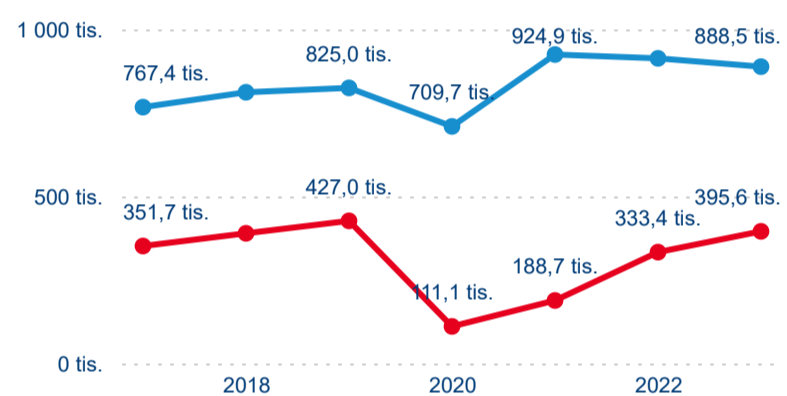

Legenda ● 2017 ● 2018 ● 2019 ● 2020 ● 2021 ● 2022 ● 2023

Poměr DCR a PCR

Legenda ● Domácí cestovní ruch ● Příjezdový cestovní ruch

Legenda ● Domácí cestovní ruch ● Příjezdový cestovní ruch

Legenda ● Domácí cestovní ruch ● Příjezdový cestovní ruch

Top 10 zdrojových zemí

Průměrná doba pobytu top 10 zdrojových zemí.

Hromadná ubytovací zařízení dle krajů

1 284 176

Počet příjezdů v HUZ

2,99 %

Meziroční změna počtu příjezdů 2023/2022

2 641 041

Počet nocí strávených v HUZ

0,04 %

Meziroční změna v počtu přenocování 2023/2022

3,06

Průměrná doba pobytu (dny)

Počet příjezdů

Počet přenocování

Průměrná doba pobytu (dny)

Domácí a příjezdový CR

Sezonální srovnání

Poměr DCR a PCR

Top 10 zdrojových zemí

Průměrná doba pobytu top 10 zdrojových zemí.

Hromadná ubytovací zařízení dle krajů

2 165 969

Počet příjezdů v HUZ