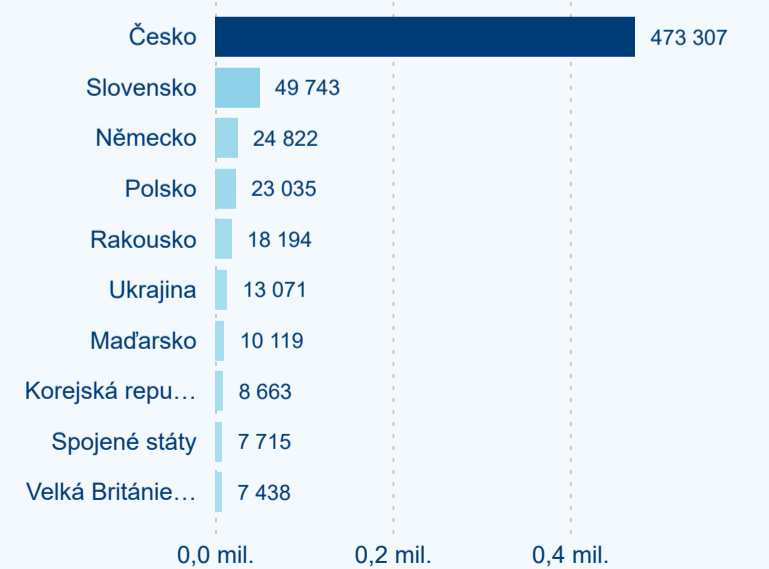

Domácí a příjezdový CR

Legenda ● DCR ● PCR

Legenda ● DCR ● PCR

Legenda ● DCR ● PCR

Sezonální srovnání

Legenda ● 2017 ● 2018 ● 2019 ● 2020 ● 2021 ● 2022 ● 2023

Legenda ● 2017 ● 2018 ● 2019 ● 2020 ● 2021 ● 2022 ● 2023

Legenda ● 2017 ● 2018 ● 2019 ● 2020 ● 2021 ● 2022 ● 2023

Poměr DCR a PCR

Legenda ● Domácí cestovní ruch ● Příjezdový cestovní ruch

Legenda ● Domácí cestovní ruch ● Příjezdový cestovní ruch

Legenda ● Domácí cestovní ruch ● Příjezdový cestovní ruch

Top 10 zdrojových zemí

Průměrná doba pobytu top 10 zdrojových zemí.

Hromadná ubytovací zařízení dle krajů

1 284 176

Počet příjezdů v HUZ

2,99 %

Meziroční změna počtu příjezdů 2023/2022

2 641 041