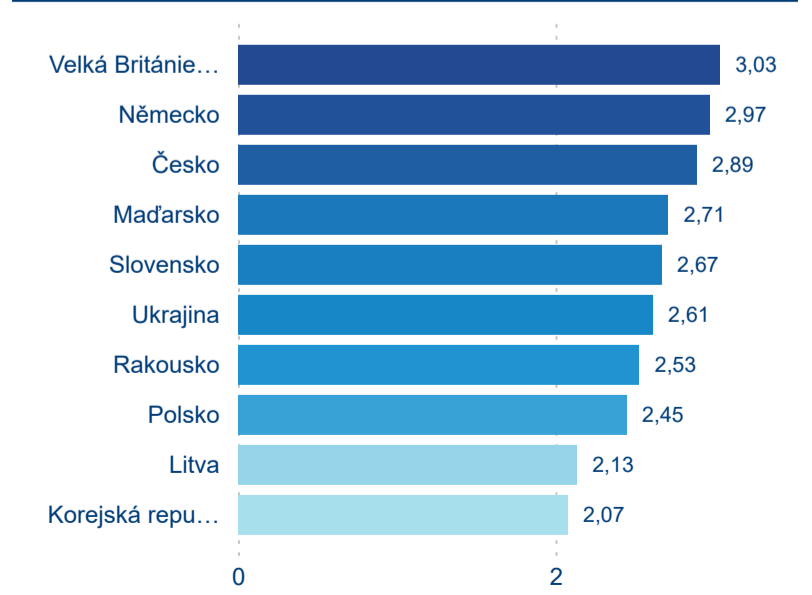

Poměr DCR a PCR

Legenda ● Domáci cestovní ruch ● Příjezdový cestovní ruch

Legenda ● Domáci cestovní ruch ● Příjezdový cestovní ruch

Legenda ● Domáci cestovní ruch ● Příjezdový cestovní ruch

Top 10 zdrojových zemí

Průměrná doba pobytu top 10 zdrojových zemí.

Hromadná ubytovací zařízení dle krajů

881 793

Počet příjezdů v HUZ

18,60 %

Meziroční změna počtu příjezdů 2023/2022

1 595 957

Počet nocí strávených v HUZ

13,77 %

Meziroční změna v počtu přenocování 2023/2022

2,81

Průměrná doba pobytu (dny)

Počet příjezdů

Počet přenocování

Průměrná doba pobytu (dny)

Domáci a příjezdový CR

Sezonální srovnání

Poměr DCR a PCR

Top 10 zdrojových zemí

Průměrná doba pobytu top 10 zdrojových zemí.

Hromadná ubytovací zařízení dle krajů

867 920

Počet příjezdů v HUZ

2,05 %