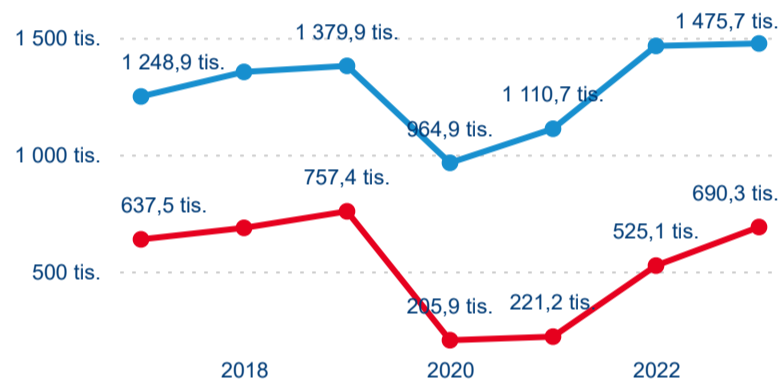

8,82 %

Meziroční změna počtu příjezdů 2023/2022

4 236 998

Počet nocí strávených v HUZ

4,80 %

Meziroční změna v počtu přenocování 2023/2022

2,96

Průměrná doba pobytu (dny)

Počet příjezdů

Počet přenocování

Průměrná doba pobytu (dny)

Domáci a příjezdový CR

Legenda ● DCR ● PCR

Legenda ● DCR ● PCR

Legenda ● DCR ● PCR

Sezonální srovnání

Legenda ● 2017 ● 2018 ● 2019 ● 2020 ● 2021 ● 2022 ● 2023

Legenda ● 2017 ● 2018 ● 2019 ● 2020 ● 2021 ● 2022 ● 2023

Legenda ● 2017 ● 2018 ● 2019 ● 2020 ● 2021 ● 2022 ● 2023

Poměr DCR a PCR

Legenda ● Domáci cestovní ruch ● Příjezdový cestovní ruch