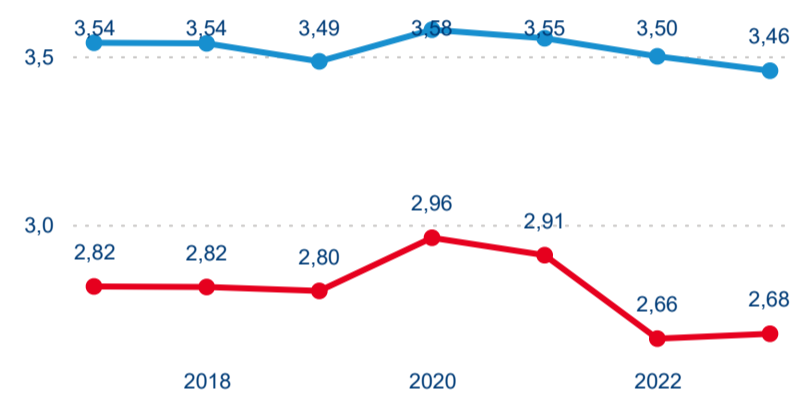

13,77 %

Meziroční změna v počtu přenocování 2023/2022

2,81

Průměrná doba pobytu (dny)

Počet příjezdů

Počet přenocování

Průměrná doba pobytu (dny)

Domáci a příjezdový CR

Sezonální srovnání

Poměr DCR a PCR

Top 10 zdrojových zemí

Průměrná doba pobytu top 10 zdrojových zemí.

Hromadná ubytovací zařízení dle krajů

867 920

Počet příjezdů v HUZ

2,05 %

Meziroční změna počtu příjezdů 2023/2022

1 933 451

Počet nocí strávených v HUZ

-0,64 %

Meziroční změna v počtu přenocování 2023/2022

3,23

Průměrná doba pobytu (dny)

Počet příjezdů

Počet přenocování

Průměrná doba pobytu (dny)

Domáci a příjezdový CR

Sezonální srovnání

Poměr DCR a PCR

Top 10 zdrojových zemí

Průměrná doba pobytu top 10 zdrojových zemí.

Hromadná ubytovací zařízení dle krajů