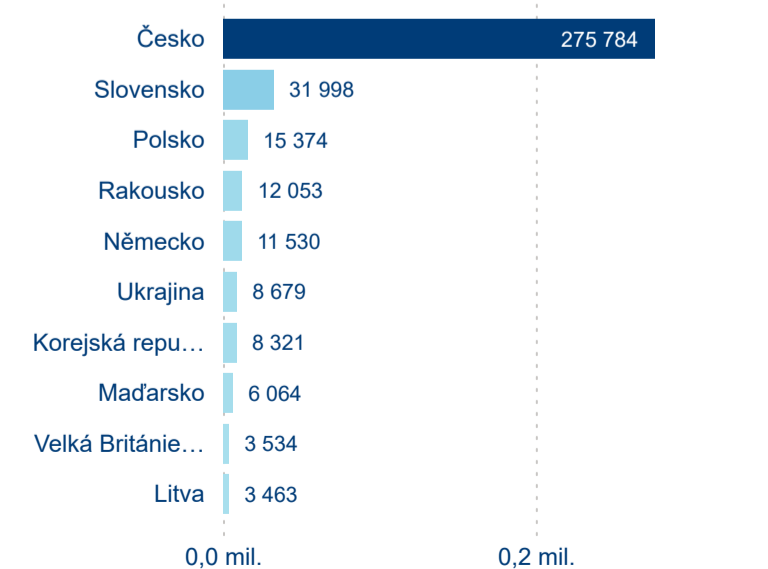

Domácí a příjezdový CR

Legenda ● DCR ● PCR

Legenda ● DCR ● PCR

Legenda ● DCR ● PCR

Sezonální srovnání

Legenda ● 2017 ● 2018 ● 2019 ● 2020 ● 2021 ● 2022 ● 2023

Legenda ● 2017 ● 2018 ● 2019 ● 2020 ● 2021 ● 2022 ● 2023

Legenda ● 2017 ● 2018 ● 2019 ● 2020 ● 2021 ● 2022 ● 2023

Poměr DCR a PCR

Legenda ● Domácí cestovní ruch ● Příjezdový cestovní ruch

Legenda ● Domácí cestovní ruch ● Příjezdový cestovní ruch

Legenda ● Domácí cestovní ruch ● Příjezdový cestovní ruch

Top 10 zdrojových zemí

Průměrná doba pobytu top 10 zdrojových zemí.

Hromadná ubytovací zařízení dle krajů

1 284 176

Počet příjezdů v HUZ

2,99 %

Meziroční změna počtu příjezdů 2023/2022

2 641 041