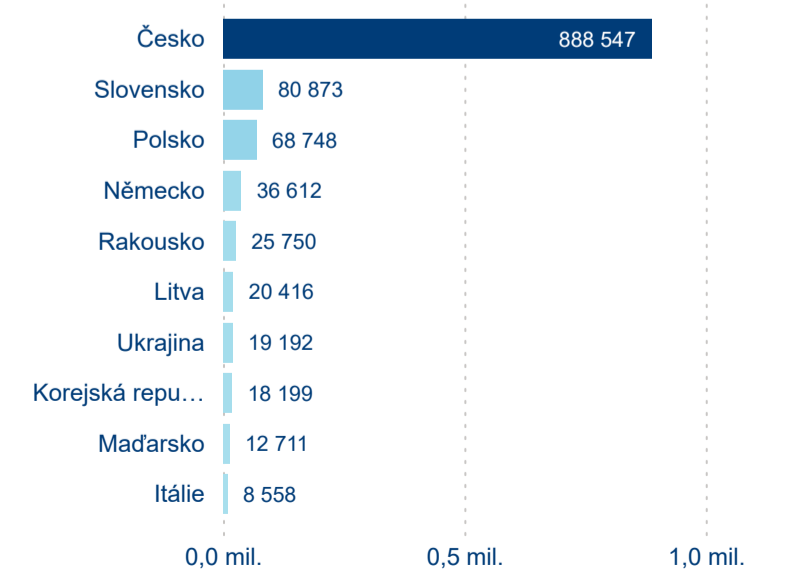

Top 10 zdrojových zemí

Průměrná doba pobytu top 10 zdrojových zemí.

Hromadná ubytovací zařízení dle krajů

1 284 176

Počet příjezdů v HUZ

2,99 %

Meziroční změna počtu příjezdů 2023/2022

2 641 041

Domácí a příjezdový CR

Sezonální srovnání

Poměr DCR a PCR

Top 10 zdrojových zemí

Průměrná doba pobytu top 10 zdrojových zemí.

Hromadná ubytovací zařízení dle krajů

2 165 969

Počet příjezdů v HUZ