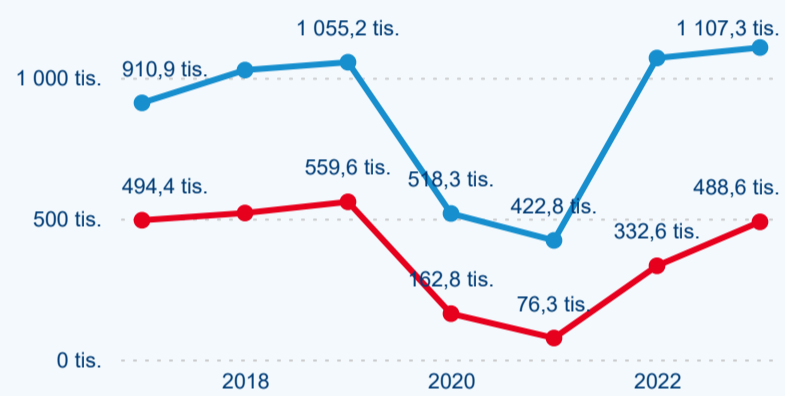

Průměrná doba pobytu top 10 zdrojových zemí.

Hromadná ubytovací zařízení dle krajů

881 793

Počet příjezdů v HUZ

18,60 %

Meziroční změna počtu příjezdů 2023/2022

1 595 957

Počet nocí strávených v HUZ

13,77 %

Meziroční změna v počtu přenocování 2023/2022

2,81

Průměrná doba pobytu (dny)

Počet příjezdů

Počet přenocování

Průměrná doba pobytu (dny)

Domáci a příjezdový CR

Sezonální srovnání

Poměr DCR a PCR

Top 10 zdrojových zemí

Průměrná doba pobytu top 10 zdrojových zemí.

Hromadná ubytovací zařízení dle krajů

867 920

Počet příjezdů v HUZ

2,05 %