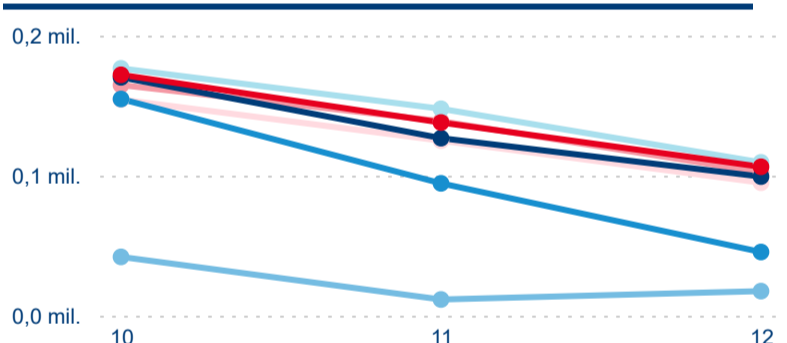

Počet nocí strávených v HUZ

1,94 %

Meziroční změna v počtu přenocování 2023/2022

2,70

Průměrná doba pobytu (dny)

Počet příjezdů

Počet přenocování

Průměrná doba pobytu (dny)

Domácí a příjezdový CR

Legenda ● DCR ● PCR

Legenda ● DCR ● PCR

Legenda ● DCR ● PCR

Sezonální srovnání

Legenda ● 2017 ● 2018 ● 2019 ● 2020 ● 2021 ● 2022 ● 2023

Legenda ● 2017 ● 2018 ● 2019 ● 2020 ● 2021 ● 2022 ● 2023

Legenda ● 2017 ● 2018 ● 2019 ● 2020 ● 2021 ● 2022 ● 2023

Poměr DCR a PCR

Legenda ● Domácí cestovní ruch ● Příjezdový cestovní ruch

Legenda ● Domácí cestovní ruch ● Příjezdový cestovní ruch

Legenda ● Domácí cestovní ruch ● Příjezdový cestovní ruch