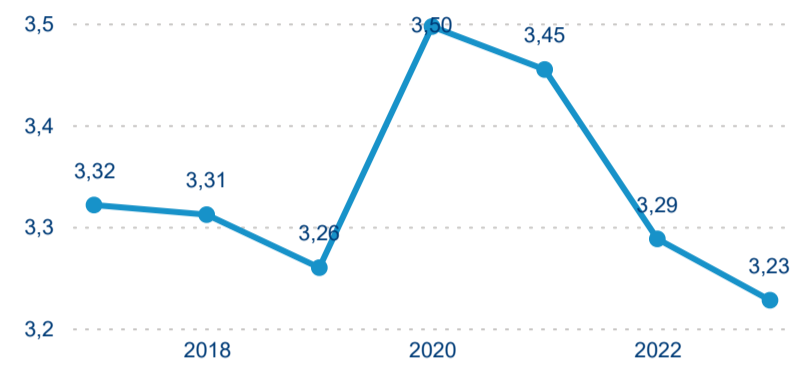

13,77 %

Meziroční změna v počtu přenocování 2023/2022

2,81

Průměrná doba pobytu (dny)

Počet příjezdů

Počet přenocování

Průměrná doba pobytu (dny)

Domáci a příjezdový CR

Sezonální srovnání

Poměr DCR a PCR

Top 10 zdrojových zemí

Průměrná doba pobytu top 10 zdrojových zemí.

Hromadná ubytovací zařízení dle krajů

867 920

Počet příjezdů v HUZ

2,05 %

Meziroční změna počtu příjezdů 2023/2022

1 933 451

Počet nocí strávených v HUZ

-0,64 %

Meziroční změna v počtu přenocování 2023/2022

3,23

Průměrná doba pobytu (dny)

Počet příjezdů

Počet přenocování

Průměrná doba pobytu (dny)

Domáci a příjezdový CR

Sezonální srovnání

Poměr DCR a PCR

Top 10 zdrojových zemí

Průměrná doba pobytu top 10 zdrojových zemí.

Hromadná ubytovací zařízení dle krajů