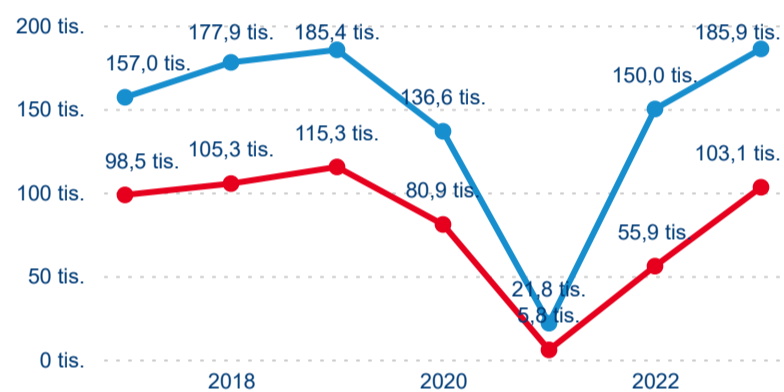

Meziroční změna v počtu přenocování 2023/2022

2,74

Průměrná doba pobytu (dny)

Počet příjezdů

Počet přenocování

Průměrná doba pobytu (dny)

Domáci a příjezdový CR

Legenda ● DCR ● PCR

Legenda ● DCR ● PCR

Legenda ● DCR ● PCR

Sezonální srovnání

Legenda ● 2017 ● 2018 ● 2019 ● 2020 ● 2021 ● 2022 ● 2023

Legenda ● 2017 ● 2018 ● 2019 ● 2020 ● 2021 ● 2022 ● 2023

Legenda ● 2017 ● 2018 ● 2019 ● 2020 ● 2021 ● 2022 ● 2023