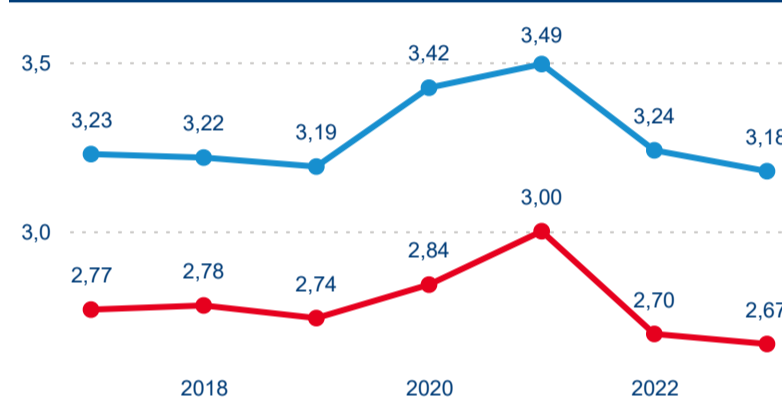

Počet přenocování

Průměrná doba pobytu (dny)

Domáci a příjezdový CR

Sezonální srovnání

Poměr DCR a PCR

Top 10 zdrojových zemí

Průměrná doba pobytu top 10 zdrojových zemí.

Hromadná ubytovací zařízení dle krajů

3,02

Průměrná doba pobytu (dny)

Počet příjezdů

Počet přenocování

Průměrná doba pobytu (dny)

Domácí a příjezdový CR

Sezonální srovnání

Poměr DCR a PCR

Top 10 zdrojových zemí

Průměrná doba pobytu top 10 zdrojových zemí.

Hromadná ubytovací zařízení dle krajů

416 256

Počet příjezdů v HUZ

5,02 %

Meziroční změna počtu příjezdů 2023/2022

707 590