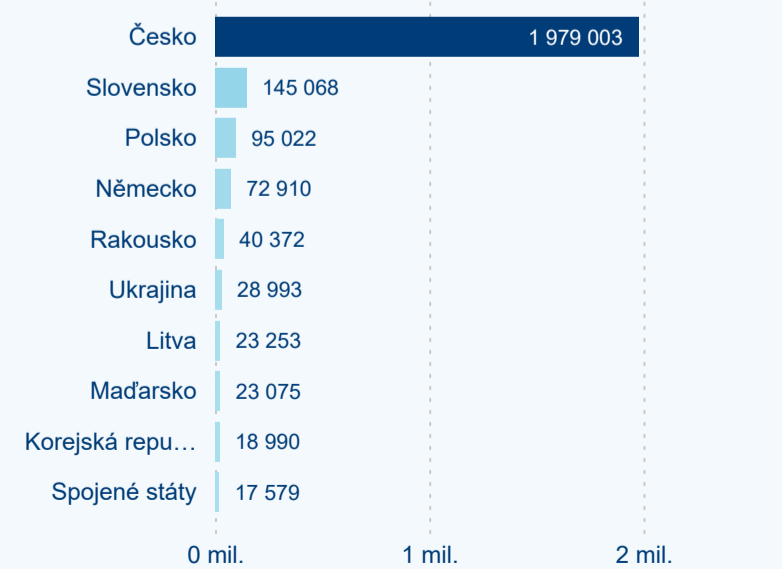

Top 10 zdrojových zemí

Průměrná doba pobytu top 10 zdrojových zemí.

Hromadná ubytovací zařízení dle krajů

1 284 176

Počet příjezdů v HUZ

2,99 %

Meziroční změna počtu příjezdů 2023/2022

2 641 041

Domácí a příjezdový CR

Sezonální srovnání

Poměr DCR a PCR

Top 10 zdrojových zemí

Průměrná doba pobytu top 10 zdrojových zemí.

Hromadná ubytovací zařízení dle krajů

2 165 969

Počet příjezdů v HUZ