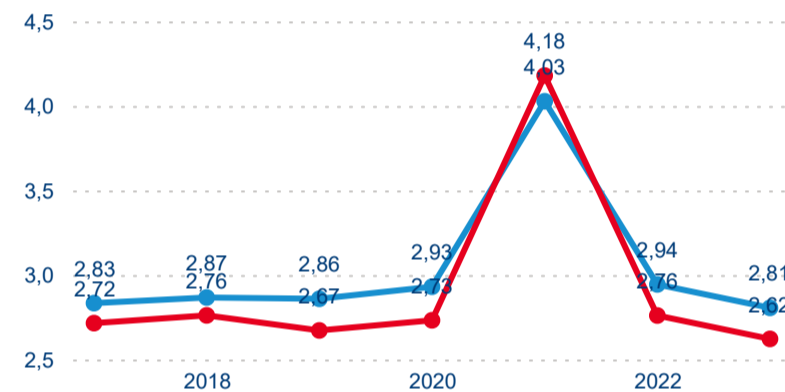

Meziroční změna v počtu přenocování 2023/2022

2,74

Průměrná doba pobytu (dny)

Počet příjezdů

Počet přenocování

Průměrná doba pobytu (dny)

Domáci a příjezdový CR

Legenda ● DCR ● PCR

Legenda ● DCR ● PCR

Legenda ● DCR ● PCR

Sezonální srovnání

Legenda ● 2017 ● 2018 ● 2019 ● 2020 ● 2021 ● 2022 ● 2023

Legenda ● 2017 ● 2018 ● 2019 ● 2020 ● 2021 ● 2022 ● 2023

Legenda ● 2017 ● 2018 ● 2019 ● 2020 ● 2021 ● 2022 ● 2023