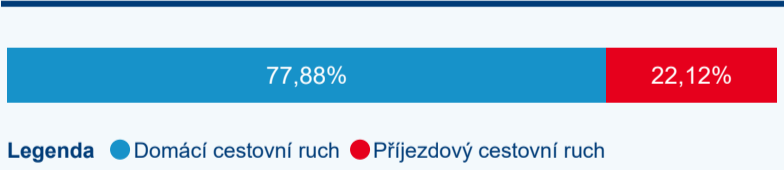

Počet přenocování

Průměrná doba pobytu (dny)

Domáci a příjezdový CR

Sezonální srovnání

Poměr DCR a PCR

Top 10 zdrojových zemí

Průměrná doba pobytu top 10 zdrojových zemí.

Hromadná ubytovací zařízení dle krajů