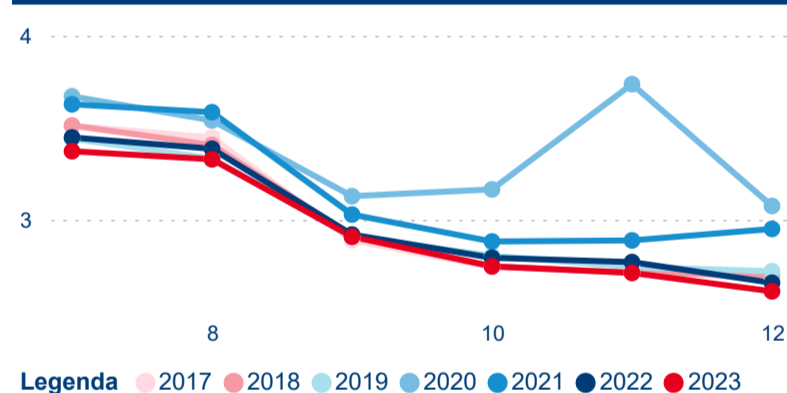

Legenda ● 2017 ● 2018 ● 2019 ● 2020 ● 2021 ● 2022 ● 2023

Poměr DCR a PCR

Legenda ● Domácí cestovní ruch ● Příjezdový cestovní ruch

Legenda ● Domácí cestovní ruch ● Příjezdový cestovní ruch

Legenda ● Domácí cestovní ruch ● Příjezdový cestovní ruch

Top 10 zdrojových zemí

Průměrná doba pobytu top 10 zdrojových zemí.

Hromadná ubytovací zařízení dle krajů

1 284 176

Počet příjezdů v HUZ

2,99 %

Meziroční změna počtu příjezdů 2023/2022

2 641 041

Počet nocí strávených v HUZ

0,04 %

Meziroční změna v počtu přenocování 2023/2022

3,06

Průměrná doba pobytu (dny)

Počet příjezdů

Počet přenocování

Průměrná doba pobytu (dny)

Domácí a příjezdový CR

Sezonální srovnání

Poměr DCR a PCR

Top 10 zdrojových zemí

Průměrná doba pobytu top 10 zdrojových zemí.

Hromadná ubytovací zařízení dle krajů

2 165 969

Počet příjezdů v HUZ