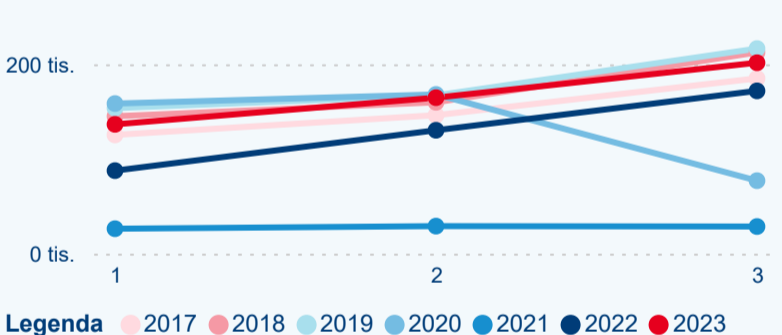

Meziroční změna v počtu přenocování 2023/2022

2,74

Průměrná doba pobytu (dny)

Počet příjezdů

Počet přenocování

Průměrná doba pobytu (dny)

Domáci a příjezdový CR

Legenda ● DCR ● PCR

Legenda ● DCR ● PCR

Legenda ● DCR ● PCR

Sezonální srovnání

Legenda ● 2017 ● 2018 ● 2019 ● 2020 ● 2021 ● 2022 ● 2023

Legenda ● 2017 ● 2018 ● 2019 ● 2020 ● 2021 ● 2022 ● 2023

Legenda ● 2017 ● 2018 ● 2019 ● 2020 ● 2021 ● 2022 ● 2023

Poměr DCR a PCR

Legenda ● Domáci cestovní ruch ● Příjezdový cestovní ruch

Legenda ● Domáci cestovní ruch ● Příjezdový cestovní ruch

Legenda ● Domáci cestovní ruch ● Příjezdový cestovní ruch

Top 10 zdrojových zemí