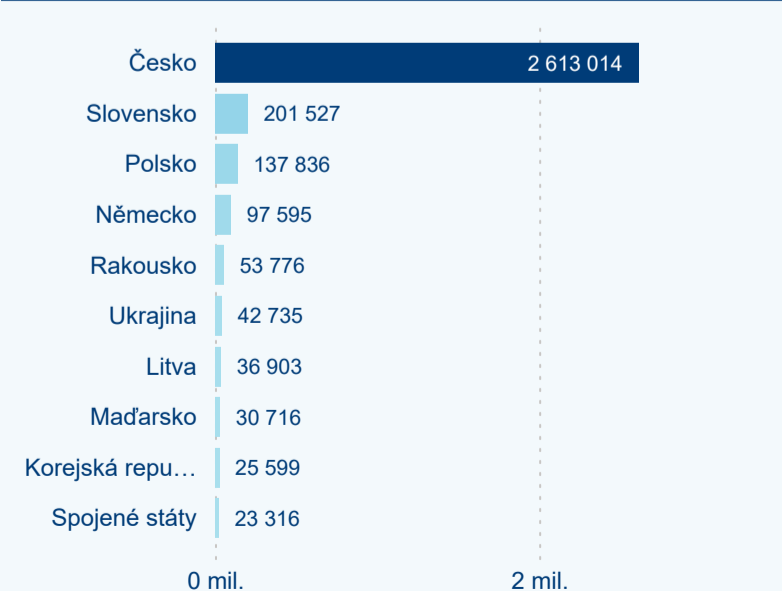

Počet přenocování

Průměrná doba pobytu (dny)

Domáci a příjezdový CR

Sezonální srovnání

Poměr DCR a PCR

Top 10 zdrojových zemí

Průměrná doba pobytu top 10 zdrojových zemí.

Hromadná ubytovací zařízení dle krajů

3,02

Průměrná doba pobytu (dny)

Počet příjezdů

Počet přenocování

Průměrná doba pobytu (dny)

Domácí a příjezdový CR

Sezonální srovnání

Poměr DCR a PCR

Top 10 zdrojových zemí

Průměrná doba pobytu top 10 zdrojových zemí.

Hromadná ubytovací zařízení dle krajů

416 256

Počet příjezdů v HUZ

5,02 %

Meziroční změna počtu příjezdů 2023/2022

707 590