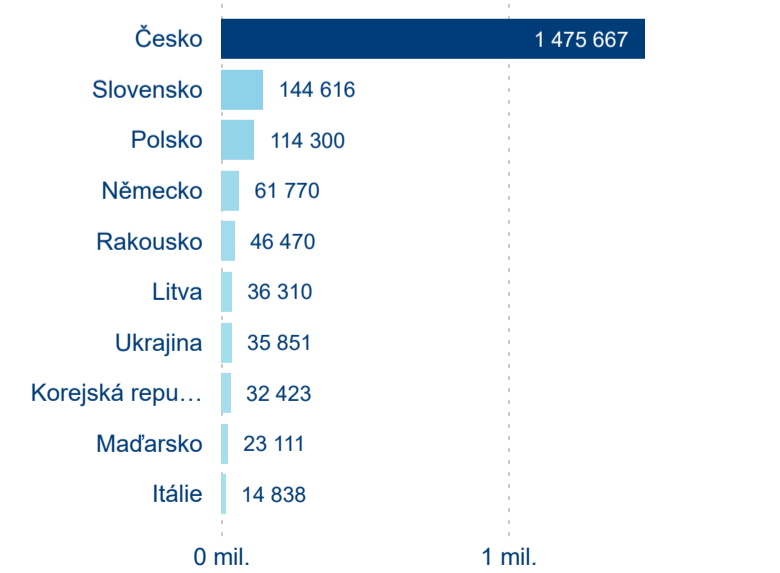

Legenda ● 2017 ● 2018 ● 2019 ● 2020 ● 2021 ● 2022 ● 2023

Legenda ● 2017 ● 2018 ● 2019 ● 2020 ● 2021 ● 2022 ● 2023

Legenda ● 2017 ● 2018 ● 2019 ● 2020 ● 2021 ● 2022 ● 2023

Poměr DCR a PCR

Legenda ● Domáci cestovní ruch ● Příjezdový cestovní ruch

Legenda ● Domáci přenocování ● Příjezdový přenocování

Legenda ● Domáci cestovní ruch ● Příjezdový cestovní ruch

Top 10 zdrojových zemí

Průměrná doba pobytu top 10 zdrojových zemí.