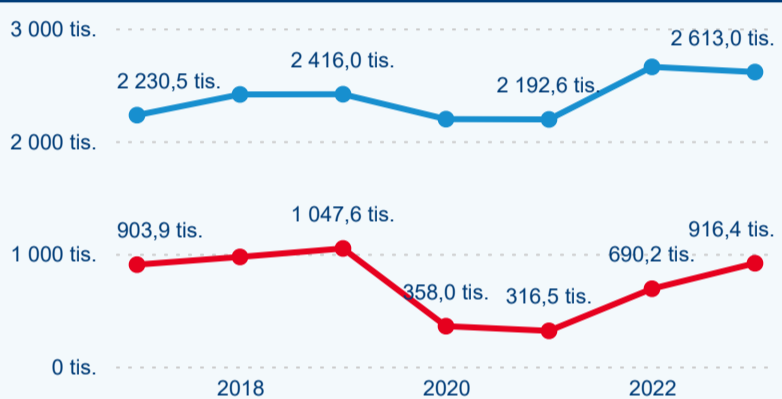

Počet přenocování

Průměrná doba pobytu (dny)

Domáci a příjezdový CR

Sezonální srovnání

Poměr DCR a PCR

Top 10 zdrojových zemí

Průměrná doba pobytu top 10 zdrojových zemí.

Hromadná ubytovací zařízení dle krajů

3,02

Průměrná doba pobytu (dny)

Počet příjezdů

Počet přenocování

Průměrná doba pobytu (dny)

Domácí a příjezdový CR

Sezonální srovnání

Poměr DCR a PCR

Top 10 zdrojových zemí

Průměrná doba pobytu top 10 zdrojových zemí.

Hromadná ubytovací zařízení dle krajů

416 256

Počet příjezdů v HUZ

5,02 %

Meziroční změna počtu příjezdů 2023/2022

707 590