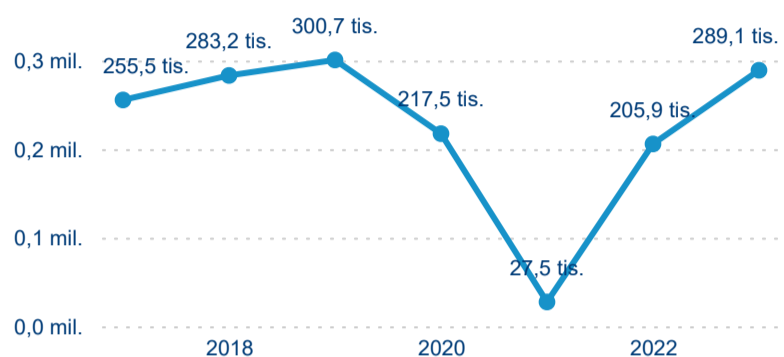

Hromadná ubytovací zařízení dle krajů

289 054

Počet příjezdů v HUZ

40,40 %

Meziroční změna počtu příjezdů 2023/2022

502 991

Počet nocí strávených v HUZ

28,97 %

Meziroční změna v počtu přenocování 2023/2022

2,74

Průměrná doba pobytu (dny)

Počet příjezdů

Počet přenocování

Průměrná doba pobytu (dny)

Domáci a příjezdový CR

Legenda ● DCR ● PCR