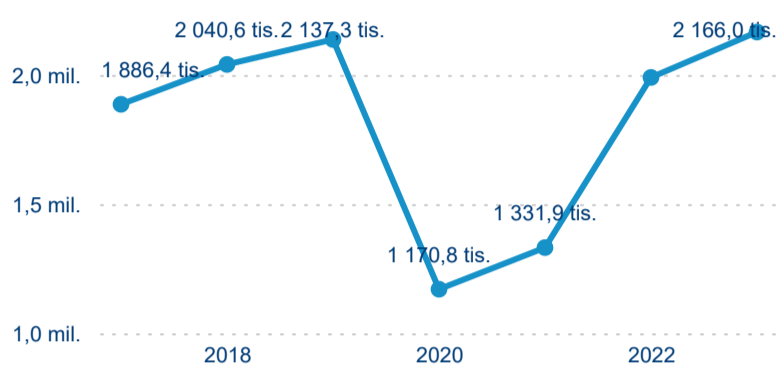

Domácí a příjezdový CR

Sezonální srovnání

Poměr DCR a PCR

Top 10 zdrojových zemí

Průměrná doba pobytu top 10 zdrojových zemí.

Hromadná ubytovací zařízení dle krajů

2 165 969

Počet příjezdů v HUZ

8,82 %

Meziroční změna počtu příjezdů 2023/2022

4 236 998

Počet nocí strávených v HUZ

4,80 %

Meziroční změna v počtu přenocování 2023/2022

2,96

Průměrná doba pobytu (dny)

Počet příjezdů

Počet přenocování

Průměrná doba pobytu (dny)

Domáci a příjezdový CR

Legenda ● DCR ● PCR

Legenda ● DCR ● PCR

Legenda ● DCR ● PCR

Sezonální srovnání

Legenda ● 2017 ● 2018 ● 2019 ● 2020 ● 2021 ● 2022 ● 2023

Legenda ● 2017 ● 2018 ● 2019 ● 2020 ● 2021 ● 2022 ● 2023

Legenda ● 2017 ● 2018 ● 2019 ● 2020 ● 2021 ● 2022 ● 2023

Poměr DCR a PCR

Legenda ● Domáci cestovní ruch ● Příjezdový cestovní ruch