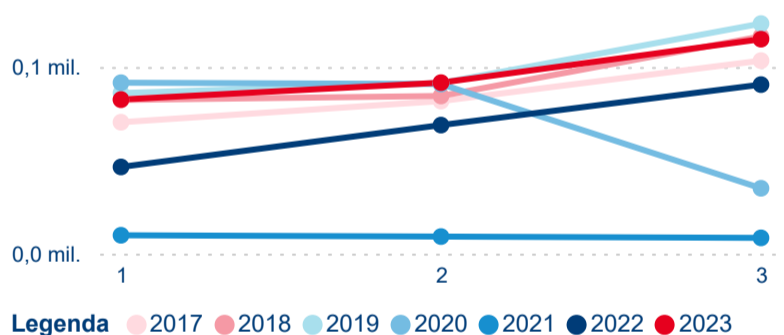

Meziroční změna v počtu přenocování 2023/2022

2,74

Průměrná doba pobytu (dny)

Počet příjezdů

Počet přenocování

Průměrná doba pobytu (dny)

Domáci a příjezdový CR

Legenda ● DCR ● PCR

Legenda ● DCR ● PCR

Legenda ● DCR ● PCR

Sezonální srovnání

Legenda ● 2017 ● 2018 ● 2019 ● 2020 ● 2021 ● 2022 ● 2023

Legenda ● 2017 ● 2018 ● 2019 ● 2020 ● 2021 ● 2022 ● 2023

Legenda ● 2017 ● 2018 ● 2019 ● 2020 ● 2021 ● 2022 ● 2023