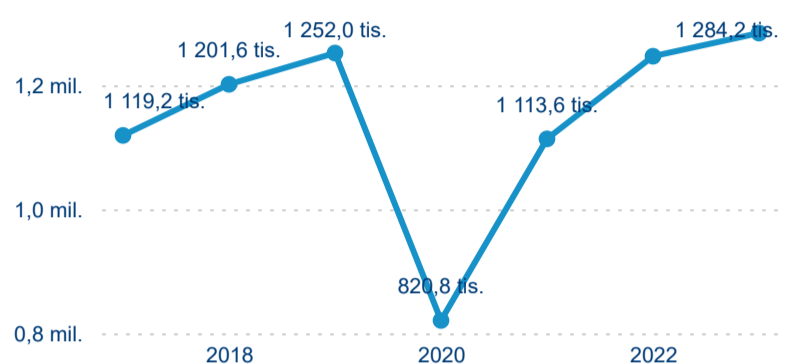

Legenda ● 2017 ● 2018 ● 2019 ● 2020 ● 2021 ● 2022 ● 2023

Poměr DCR a PCR

Legenda ● Domácí cestovní ruch ● Příjezdový cestovní ruch

Legenda ● Domácí cestovní ruch ● Příjezdový cestovní ruch

Legenda ● Domácí cestovní ruch ● Příjezdový cestovní ruch

Top 10 zdrojových zemí

Průměrná doba pobytu top 10 zdrojových zemí.

Hromadná ubytovací zařízení dle krajů

1 284 176

Počet příjezdů v HUZ

2,99 %

Meziroční změna počtu příjezdů 2023/2022

2 641 041

Počet nocí strávených v HUZ

0,04 %

Meziroční změna v počtu přenocování 2023/2022

3,06

Průměrná doba pobytu (dny)

Počet příjezdů

Počet přenocování

Průměrná doba pobytu (dny)

Domácí a příjezdový CR

Sezonální srovnání

Poměr DCR a PCR

Top 10 zdrojových zemí

Průměrná doba pobytu top 10 zdrojových zemí.

Hromadná ubytovací zařízení dle krajů

2 165 969

Počet příjezdů v HUZ