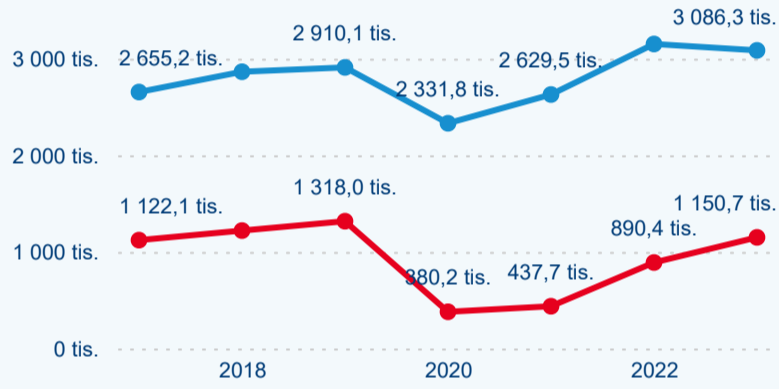

8,82 %

Meziroční změna počtu příjezdů 2023/2022

4 236 998

Počet nocí strávených v HUZ

4,80 %

Meziroční změna v počtu přenocování 2023/2022

2,96

Průměrná doba pobytu (dny)

Počet příjezdů

Počet přenocování

Průměrná doba pobytu (dny)

Domáci a příjezdový CR

Legenda ● DCR ● PCR

Legenda ● DCR ● PCR

Legenda ● DCR ● PCR

Sezonální srovnání

Legenda ● 2017 ● 2018 ● 2019 ● 2020 ● 2021 ● 2022 ● 2023

Legenda ● 2017 ● 2018 ● 2019 ● 2020 ● 2021 ● 2022 ● 2023

Legenda ● 2017 ● 2018 ● 2019 ● 2020 ● 2021 ● 2022 ● 2023

Poměr DCR a PCR

Legenda ● Domáci cestovní ruch ● Příjezdový cestovní ruch