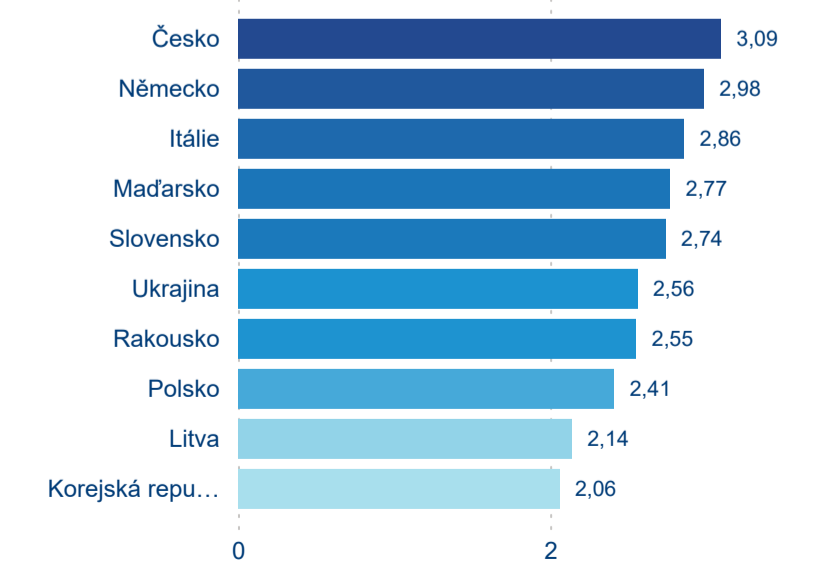

Počet příjezdů

Počet přenocování

Průměrná doba pobytu (dny)

Domáci a příjezdový CR

Legenda ● DCR ● PCR

Legenda ● DCR ● PCR

Legenda ● DCR ● PCR

Sezonální srovnání

Legenda ● 2017 ● 2018 ● 2019 ● 2020 ● 2021 ● 2022 ● 2023

Legenda ● 2017 ● 2018 ● 2019 ● 2020 ● 2021 ● 2022 ● 2023

Legenda ● 2017 ● 2018 ● 2019 ● 2020 ● 2021 ● 2022 ● 2023

Poměr DCR a PCR

Legenda ● Domáci cestovní ruch ● Příjezdový cestovní ruch

Legenda ● Domáci přenocování ● Příjezdový přenocování

Legenda ● Domáci cestovní ruch ● Příjezdový cestovní ruch

Top 10 zdrojových zemí

Průměrná doba pobytu top 10 zdrojových zemí.