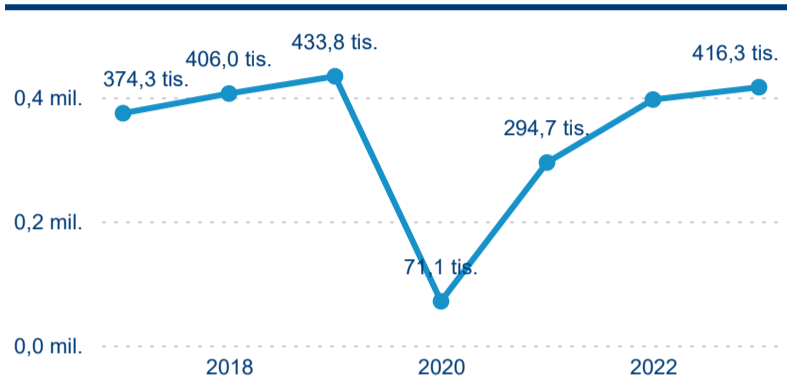

Top 10 zdrojových zemí

Průměrná doba pobytu top 10 zdrojových zemí.

Hromadná ubytovací zařízení dle krajů

416 256

Počet příjezdů v HUZ

5,02 %

Meziroční změna počtu příjezdů 2023/2022

707 590

Počet nocí strávených v HUZ

1,94 %

Meziroční změna v počtu přenocování 2023/2022

2,70

Průměrná doba pobytu (dny)

Počet příjezdů

Počet přenocování

Průměrná doba pobytu (dny)

Domácí a příjezdový CR

Legenda ● DCR ● PCR

Legenda ● DCR ● PCR

Legenda ● DCR ● PCR

Sezonální srovnání

Legenda ● 2017 ● 2018 ● 2019 ● 2020 ● 2021 ● 2022 ● 2023

Legenda ● 2017 ● 2018 ● 2019 ● 2020 ● 2021 ● 2022 ● 2023

Legenda ● 2017 ● 2018 ● 2019 ● 2020 ● 2021 ● 2022 ● 2023

Poměr DCR a PCR

Legenda ● Domácí cestovní ruch ● Příjezdový cestovní ruch

Legenda ● Domácí cestovní ruch ● Příjezdový cestovní ruch

Legenda ● Domácí cestovní ruch ● Příjezdový cestovní ruch