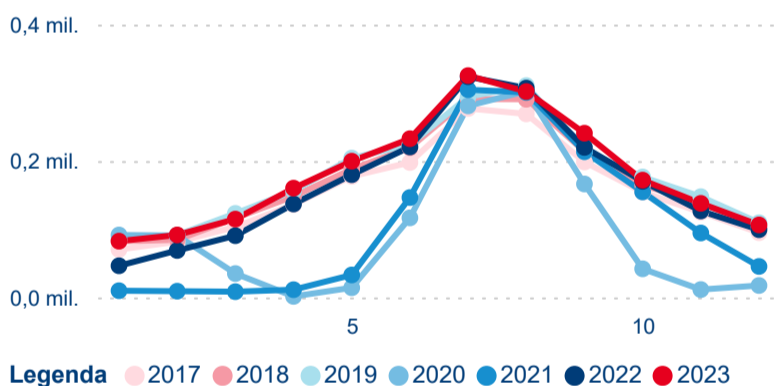

8,82 %

Meziroční změna počtu příjezdů 2023/2022

4 236 998

Počet nocí strávených v HUZ

4,80 %

Meziroční změna v počtu přenocování 2023/2022

2,96

Průměrná doba pobytu (dny)

Počet příjezdů

Počet přenocování

Průměrná doba pobytu (dny)

Domáci a příjezdový CR

Legenda ● DCR ● PCR

Legenda ● DCR ● PCR

Legenda ● DCR ● PCR

Sezonální srovnání

Legenda ● 2017 ● 2018 ● 2019 ● 2020 ● 2021 ● 2022 ● 2023

Legenda ● 2017 ● 2018 ● 2019 ● 2020 ● 2021 ● 2022 ● 2023

Legenda ● 2017 ● 2018 ● 2019 ● 2020 ● 2021 ● 2022 ● 2023

Poměr DCR a PCR

Legenda ● Domáci cestovní ruch ● Příjezdový cestovní ruch