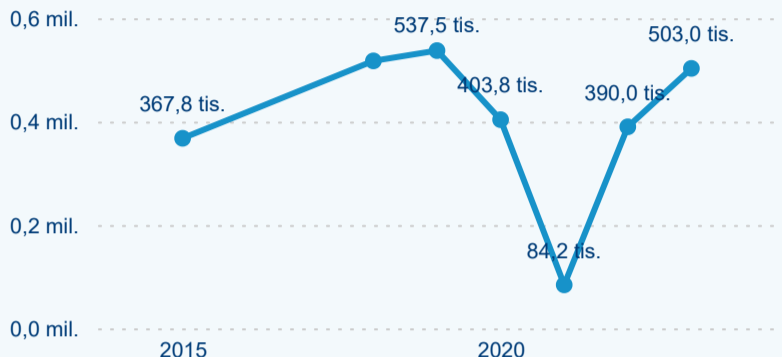

Meziroční změna v počtu přenocování 2023/2022

2,74

Průměrná doba pobytu (dny)

Počet příjezdů

Počet přenocování

Průměrná doba pobytu (dny)

Domáci a příjezdový CR

Legenda ● DCR ● PCR

Legenda ● DCR ● PCR

Legenda ● DCR ● PCR

Sezonální srovnání

Legenda ● 2017 ● 2018 ● 2019 ● 2020 ● 2021 ● 2022 ● 2023

Legenda ● 2017 ● 2018 ● 2019 ● 2020 ● 2021 ● 2022 ● 2023

Legenda ● 2017 ● 2018 ● 2019 ● 2020 ● 2021 ● 2022 ● 2023