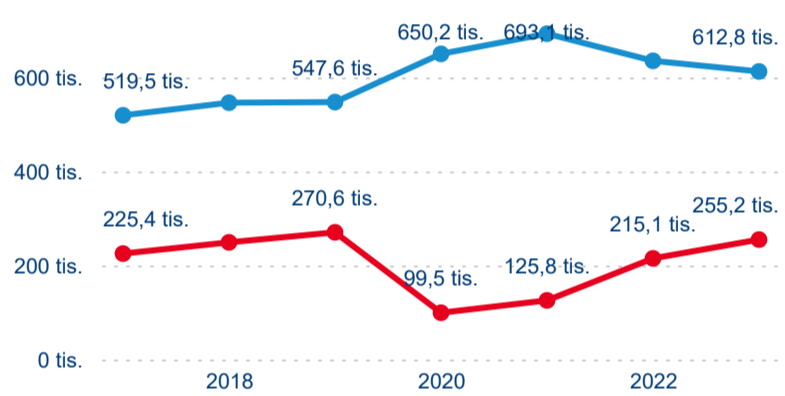

Sezonální srovnání

Poměr DCR a PCR

Top 10 zdrojových zemí

Průměrná doba pobytu top 10 zdrojových zemí.

Hromadná ubytovací zařízení dle krajů

867 920

Počet příjezdů v HUZ

2,05 %

Meziroční změna počtu příjezdů 2023/2022

1 933 451

Počet nocí strávených v HUZ

-0,64 %

Meziroční změna v počtu přenocování 2023/2022

3,23

Průměrná doba pobytu (dny)

Počet příjezdů

Počet přenocování

Průměrná doba pobytu (dny)

Domáci a příjezdový CR

Sezonální srovnání

Poměr DCR a PCR

Top 10 zdrojových zemí

Průměrná doba pobytu top 10 zdrojových zemí.

Hromadná ubytovací zařízení dle krajů