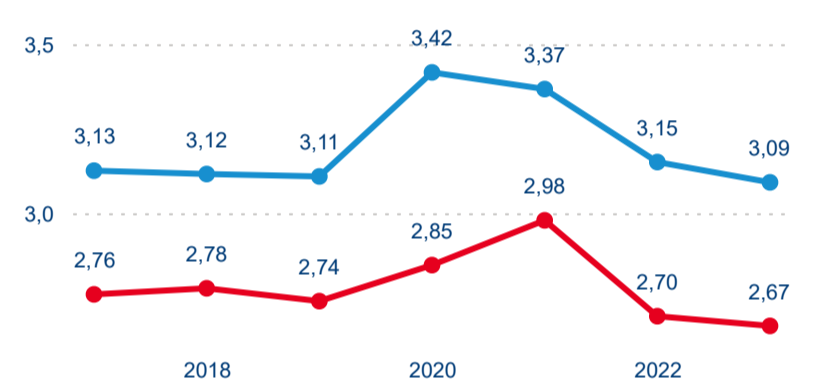

8,82 %

Meziroční změna počtu příjezdů 2023/2022

4 236 998

Počet nocí strávených v HUZ

4,80 %

Meziroční změna v počtu přenocování 2023/2022

2,96

Průměrná doba pobytu (dny)

Počet příjezdů

Počet přenocování

Průměrná doba pobytu (dny)

Domáci a příjezdový CR

Legenda ● DCR ● PCR

Legenda ● DCR ● PCR

Legenda ● DCR ● PCR

Sezonální srovnání

Legenda ● 2017 ● 2018 ● 2019 ● 2020 ● 2021 ● 2022 ● 2023

Legenda ● 2017 ● 2018 ● 2019 ● 2020 ● 2021 ● 2022 ● 2023

Legenda ● 2017 ● 2018 ● 2019 ● 2020 ● 2021 ● 2022 ● 2023

Poměr DCR a PCR

Legenda ● Domáci cestovní ruch ● Příjezdový cestovní ruch