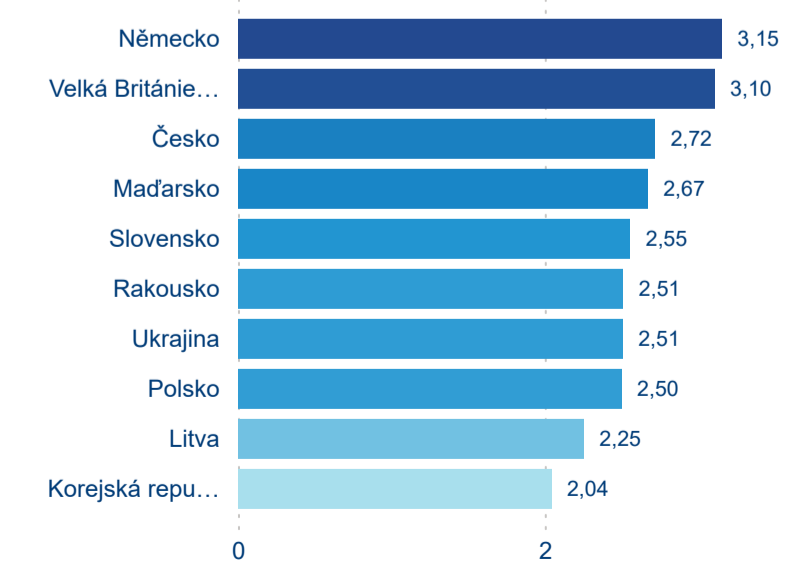

Domácí a příjezdový CR

Legenda ● DCR ● PCR

Legenda ● DCR ● PCR

Legenda ● DCR ● PCR

Sezonální srovnání

Legenda ● 2017 ● 2018 ● 2019 ● 2020 ● 2021 ● 2022 ● 2023

Legenda ● 2017 ● 2018 ● 2019 ● 2020 ● 2021 ● 2022 ● 2023

Legenda ● 2017 ● 2018 ● 2019 ● 2020 ● 2021 ● 2022 ● 2023

Poměr DCR a PCR

Legenda ● Domácí cestovní ruch ● Příjezdový cestovní ruch

Legenda ● Domácí cestovní ruch ● Příjezdový cestovní ruch

Legenda ● Domácí cestovní ruch ● Příjezdový cestovní ruch

Top 10 zdrojových zemí

Průměrná doba pobytu top 10 zdrojových zemí.

Hromadná ubytovací zařízení dle krajů

1 284 176

Počet příjezdů v HUZ

2,99 %

Meziroční změna počtu příjezdů 2023/2022

2 641 041