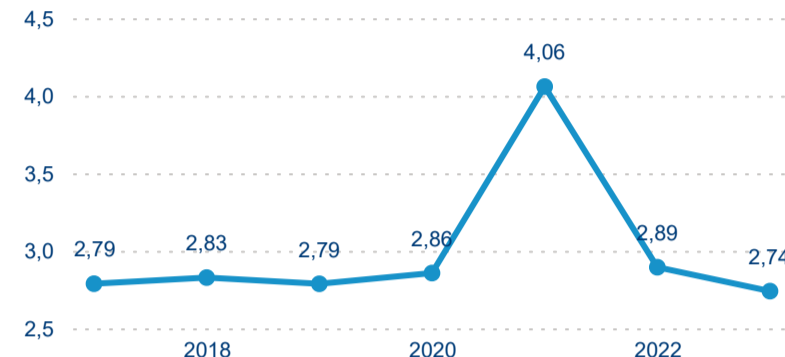

Meziroční změna v počtu přenocování 2023/2022

2,74

Průměrná doba pobytu (dny)

Počet příjezdů

Počet přenocování

Průměrná doba pobytu (dny)

Domáci a příjezdový CR

Legenda ● DCR ● PCR

Legenda ● DCR ● PCR

Legenda ● DCR ● PCR

Sezonální srovnání

Legenda ● 2017 ● 2018 ● 2019 ● 2020 ● 2021 ● 2022 ● 2023

Legenda ● 2017 ● 2018 ● 2019 ● 2020 ● 2021 ● 2022 ● 2023

Legenda ● 2017 ● 2018 ● 2019 ● 2020 ● 2021 ● 2022 ● 2023