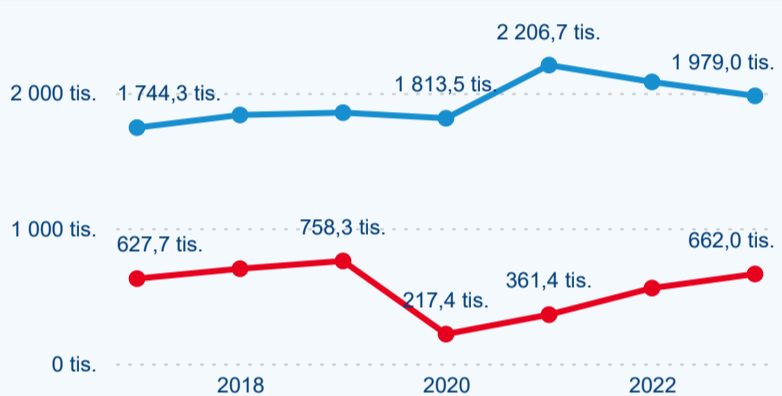

Legenda ● 2017 ● 2018 ● 2019 ● 2020 ● 2021 ● 2022 ● 2023

Poměr DCR a PCR

Legenda ● Domácí cestovní ruch ● Příjezdový cestovní ruch

Legenda ● Domácí cestovní ruch ● Příjezdový cestovní ruch

Legenda ● Domácí cestovní ruch ● Příjezdový cestovní ruch

Top 10 zdrojových zemí

Průměrná doba pobytu top 10 zdrojových zemí.

Hromadná ubytovací zařízení dle krajů

1 284 176

Počet příjezdů v HUZ

2,99 %

Meziroční změna počtu příjezdů 2023/2022

2 641 041

Počet nocí strávených v HUZ

0,04 %

Meziroční změna v počtu přenocování 2023/2022

3,06

Průměrná doba pobytu (dny)

Počet příjezdů

Počet přenocování

Průměrná doba pobytu (dny)

Domácí a příjezdový CR

Sezonální srovnání

Poměr DCR a PCR

Top 10 zdrojových zemí

Průměrná doba pobytu top 10 zdrojových zemí.

Hromadná ubytovací zařízení dle krajů

2 165 969

Počet příjezdů v HUZ