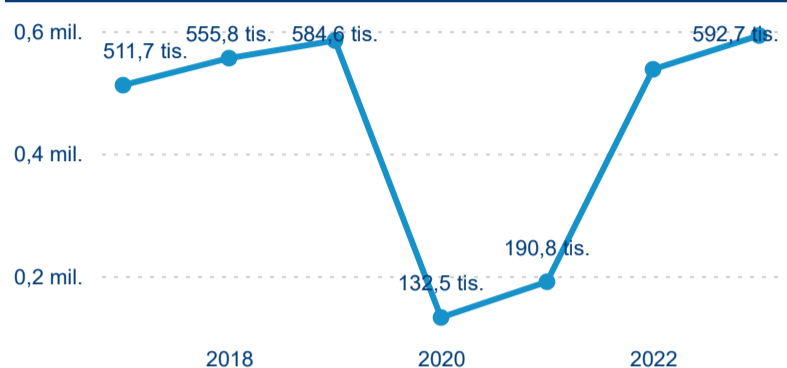

Průměrná doba pobytu top 10 zdrojových zemí.

Hromadná ubytovací zařízení dle krajů

592 739

Počet příjezdů v HUZ

10,25 %

Meziroční změna počtu příjezdů 2023/2022

1 092 966

Počet nocí strávených v HUZ

7,92 %

Meziroční změna v počtu přenocování 2023/2022

2,84

Průměrná doba pobytu (dny)

Počet příjezdů

Počet přenocování

Průměrná doba pobytu (dny)

Domáci a příjezdový CR

Legenda ● DCR ● PCR

Legenda ● DCR ● PCR

Legenda ● DCR ● PCR

Sezonální srovnání

Legenda ● 2017 ● 2018 ● 2019 ● 2020 ● 2021 ● 2022 ● 2023

Legenda ● 2017 ● 2018 ● 2019 ● 2020 ● 2021 ● 2022 ● 2023

Legenda ● 2017 ● 2018 ● 2019 ● 2020 ● 2021 ● 2022 ● 2023