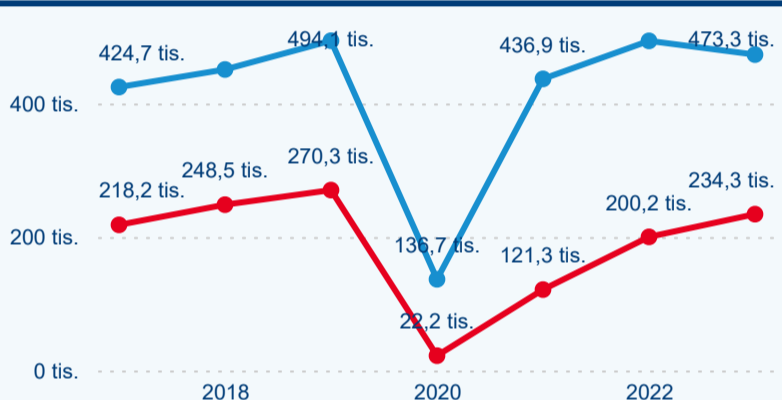

Top 10 zdrojových zemí

Průměrná doba pobytu top 10 zdrojových zemí.

Hromadná ubytovací zařízení dle krajů

416 256

Počet příjezdů v HUZ

5,02 %

Meziroční změna počtu příjezdů 2023/2022

707 590

Počet nocí strávených v HUZ

1,94 %

Meziroční změna v počtu přenocování 2023/2022

2,70

Průměrná doba pobytu (dny)

Počet příjezdů

Počet přenocování

Průměrná doba pobytu (dny)

Domácí a příjezdový CR

Legenda ● DCR ● PCR

Legenda ● DCR ● PCR

Legenda ● DCR ● PCR

Sezonální srovnání

Legenda ● 2017 ● 2018 ● 2019 ● 2020 ● 2021 ● 2022 ● 2023

Legenda ● 2017 ● 2018 ● 2019 ● 2020 ● 2021 ● 2022 ● 2023

Legenda ● 2017 ● 2018 ● 2019 ● 2020 ● 2021 ● 2022 ● 2023

Poměr DCR a PCR

Legenda ● Domácí cestovní ruch ● Příjezdový cestovní ruch

Legenda ● Domácí cestovní ruch ● Příjezdový cestovní ruch

Legenda ● Domácí cestovní ruch ● Příjezdový cestovní ruch