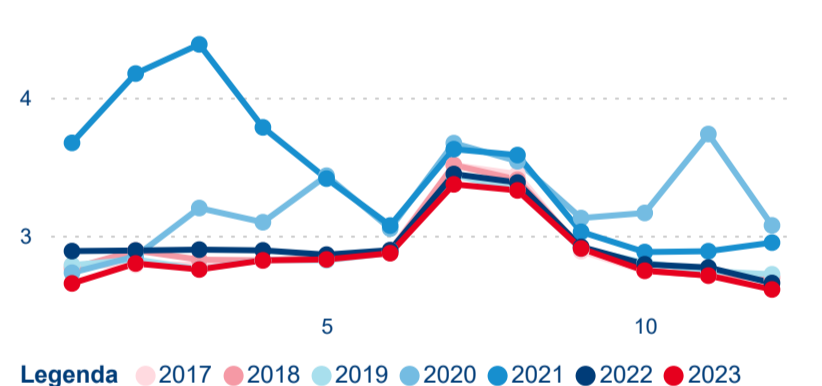

8,82 %

Meziroční změna počtu příjezdů 2023/2022

4 236 998

Počet nocí strávených v HUZ

4,80 %

Meziroční změna v počtu přenocování 2023/2022

2,96

Průměrná doba pobytu (dny)

Počet příjezdů

Počet přenocování

Průměrná doba pobytu (dny)

Domáci a příjezdový CR

Legenda ● DCR ● PCR

Legenda ● DCR ● PCR

Legenda ● DCR ● PCR

Sezonální srovnání

Legenda ● 2017 ● 2018 ● 2019 ● 2020 ● 2021 ● 2022 ● 2023

Legenda ● 2017 ● 2018 ● 2019 ● 2020 ● 2021 ● 2022 ● 2023

Legenda ● 2017 ● 2018 ● 2019 ● 2020 ● 2021 ● 2022 ● 2023

Poměr DCR a PCR

Legenda ● Domáci cestovní ruch ● Příjezdový cestovní ruch