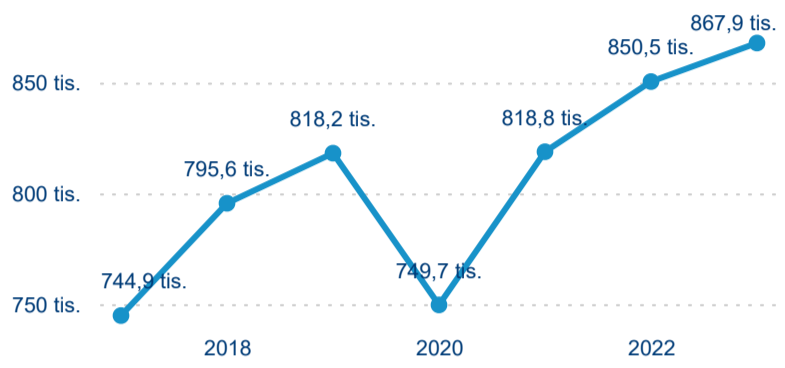

13,77 %

Meziroční změna v počtu přenocování 2023/2022

2,81

Průměrná doba pobytu (dny)

Počet příjezdů

Počet přenocování

Průměrná doba pobytu (dny)

Domáci a příjezdový CR

Sezonální srovnání

Poměr DCR a PCR

Top 10 zdrojových zemí

Průměrná doba pobytu top 10 zdrojových zemí.

Hromadná ubytovací zařízení dle krajů

867 920

Počet příjezdů v HUZ

2,05 %

Meziroční změna počtu příjezdů 2023/2022

1 933 451

Počet nocí strávených v HUZ

-0,64 %

Meziroční změna v počtu přenocování 2023/2022

3,23

Průměrná doba pobytu (dny)

Počet příjezdů

Počet přenocování

Průměrná doba pobytu (dny)

Domáci a příjezdový CR

Sezonální srovnání

Poměr DCR a PCR

Top 10 zdrojových zemí

Průměrná doba pobytu top 10 zdrojových zemí.

Hromadná ubytovací zařízení dle krajů