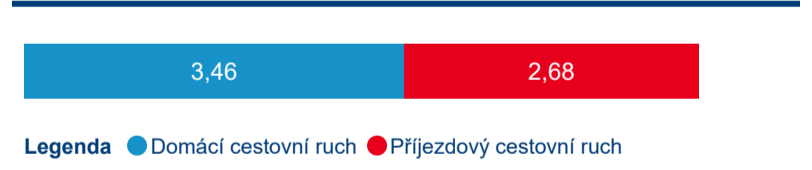

Počet přenocování

Průměrná doba pobytu (dny)

Domáci a příjezdový CR

Sezonální srovnání

Poměr DCR a PCR

Top 10 zdrojových zemí

Průměrná doba pobytu top 10 zdrojových zemí.

Hromadná ubytovací zařízení dle krajů