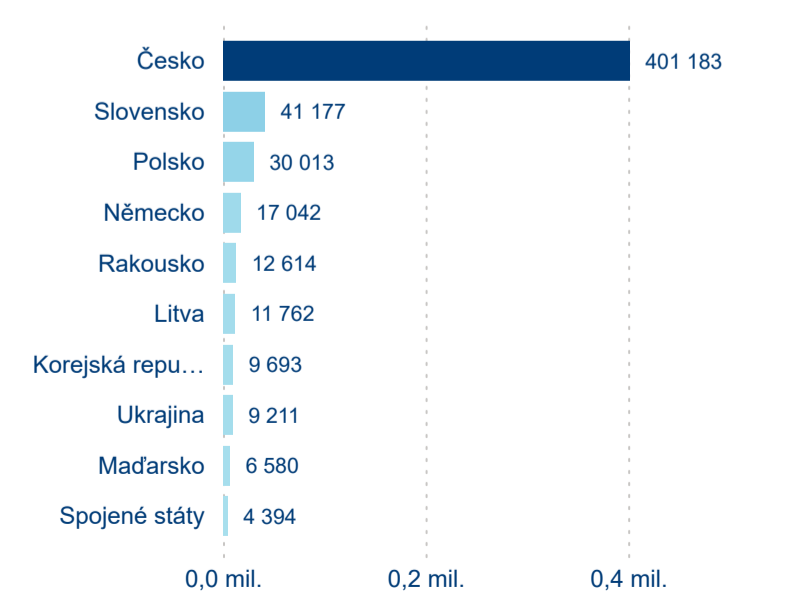

Legenda ● DCR ● PCR

Legenda ● DCR ● PCR

Legenda ● DCR ● PCR

Sezonální srovnání

Legenda ● 2017 ● 2018 ● 2019 ● 2020 ● 2021 ● 2022 ● 2023

Legenda ● 2017 ● 2018 ● 2019 ● 2020 ● 2021 ● 2022 ● 2023

Legenda ● 2017 ● 2018 ● 2019 ● 2020 ● 2021 ● 2022 ● 2023

Poměr DCR a PCR

Legenda ● Domáci cestovní ruch ● Příjezdový cestovní ruch

Legenda ● Domáci cestovní ruch ● Příjezdový cestovní ruch

Legenda ● Domáci cestovní ruch ● Příjezdový cestovní ruch

Top 10 zdrojových zemí

Průměrná doba pobytu top 10 zdrojových zemí.

Hromadná ubytovací zařízení dle krajů

881 793

Počet příjezdů v HUZ

18,60 %

Meziroční změna počtu příjezdů 2023/2022

1 595 957

Počet nocí strávených v HUZ