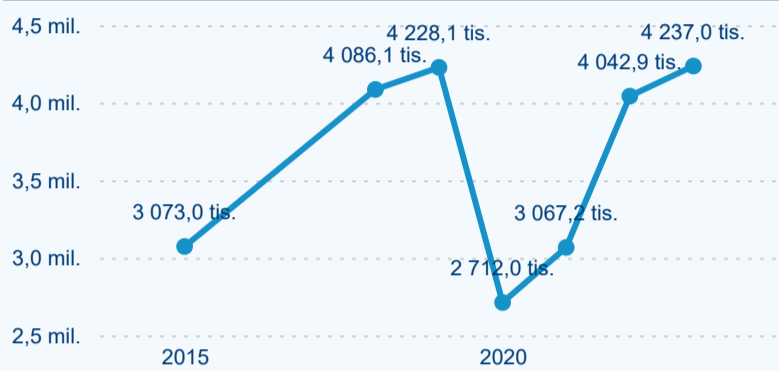

Domácí a příjezdový CR

Sezonální srovnání

Poměr DCR a PCR

Top 10 zdrojových zemí

Průměrná doba pobytu top 10 zdrojových zemí.

Hromadná ubytovací zařízení dle krajů

2 165 969

Počet příjezdů v HUZ

8,82 %

Meziroční změna počtu příjezdů 2023/2022

4 236 998

Počet nocí strávených v HUZ

4,80 %

Meziroční změna v počtu přenocování 2023/2022

2,96

Průměrná doba pobytu (dny)

Počet příjezdů

Počet přenocování

Průměrná doba pobytu (dny)

Domáci a příjezdový CR

Legenda ● DCR ● PCR

Legenda ● DCR ● PCR

Legenda ● DCR ● PCR

Sezonální srovnání

Legenda ● 2017 ● 2018 ● 2019 ● 2020 ● 2021 ● 2022 ● 2023

Legenda ● 2017 ● 2018 ● 2019 ● 2020 ● 2021 ● 2022 ● 2023

Legenda ● 2017 ● 2018 ● 2019 ● 2020 ● 2021 ● 2022 ● 2023

Poměr DCR a PCR

Legenda ● Domáci cestovní ruch ● Příjezdový cestovní ruch