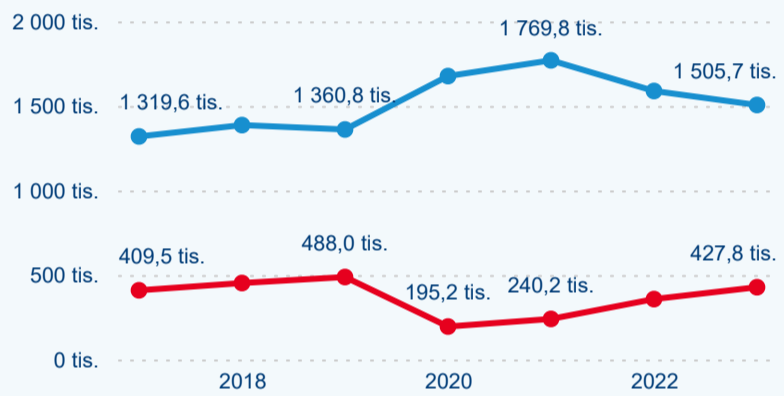

Sezonální srovnání

Poměr DCR a PCR

Top 10 zdrojových zemí

Průměrná doba pobytu top 10 zdrojových zemí.

Hromadná ubytovací zařízení dle krajů

867 920

Počet příjezdů v HUZ

2,05 %

Meziroční změna počtu příjezdů 2023/2022

1 933 451

Počet nocí strávených v HUZ

-0,64 %

Meziroční změna v počtu přenocování 2023/2022

3,23

Průměrná doba pobytu (dny)

Počet příjezdů

Počet přenocování

Průměrná doba pobytu (dny)

Domáci a příjezdový CR

Sezonální srovnání

Poměr DCR a PCR

Top 10 zdrojových zemí

Průměrná doba pobytu top 10 zdrojových zemí.

Hromadná ubytovací zařízení dle krajů