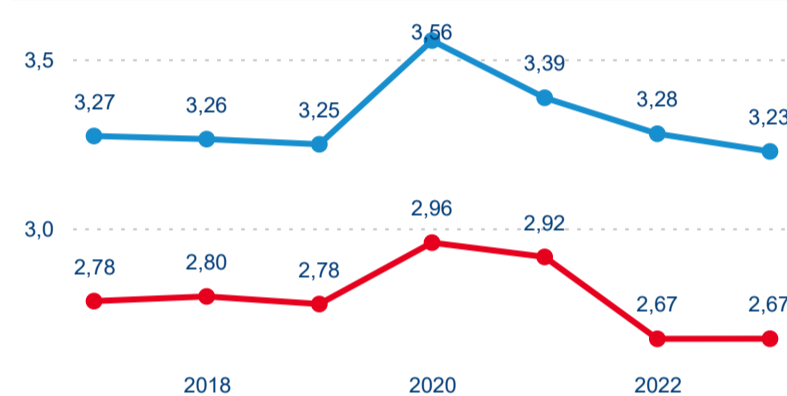

Legenda ● 2017 ● 2018 ● 2019 ● 2020 ● 2021 ● 2022 ● 2023

Poměr DCR a PCR

Legenda ● Domácí cestovní ruch ● Příjezdový cestovní ruch

Legenda ● Domácí cestovní ruch ● Příjezdový cestovní ruch

Legenda ● Domácí cestovní ruch ● Příjezdový cestovní ruch

Top 10 zdrojových zemí

Průměrná doba pobytu top 10 zdrojových zemí.

Hromadná ubytovací zařízení dle krajů

1 284 176

Počet příjezdů v HUZ

2,99 %

Meziroční změna počtu příjezdů 2023/2022

2 641 041

Počet nocí strávených v HUZ

0,04 %

Meziroční změna v počtu přenocování 2023/2022

3,06

Průměrná doba pobytu (dny)

Počet příjezdů

Počet přenocování

Průměrná doba pobytu (dny)

Domácí a příjezdový CR

Sezonální srovnání

Poměr DCR a PCR

Top 10 zdrojových zemí

Průměrná doba pobytu top 10 zdrojových zemí.

Hromadná ubytovací zařízení dle krajů

2 165 969

Počet příjezdů v HUZ