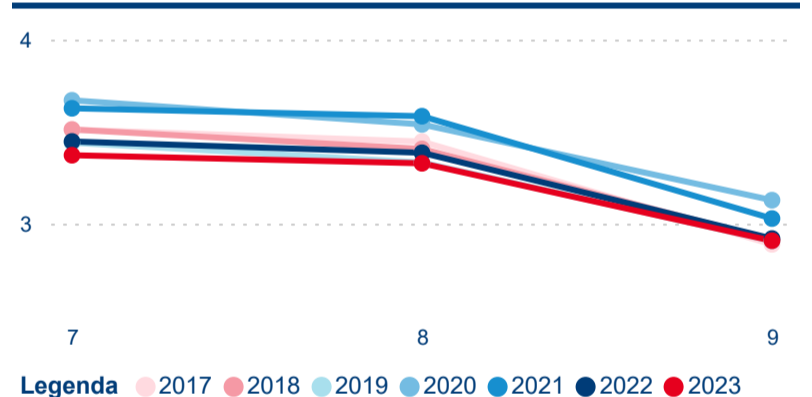

Meziroční změna počtu příjezdů 2023/2022

1 933 451

Počet nocí strávených v HUZ

-0,64 %

Meziroční změna v počtu přenocování 2023/2022

3,23

Průměrná doba pobytu (dny)

Počet příjezdů

Počet přenocování

Průměrná doba pobytu (dny)

Domáci a příjezdový CR

Sezonální srovnání

Poměr DCR a PCR

Top 10 zdrojových zemí

Průměrná doba pobytu top 10 zdrojových zemí.

Hromadná ubytovací zařízení dle krajů