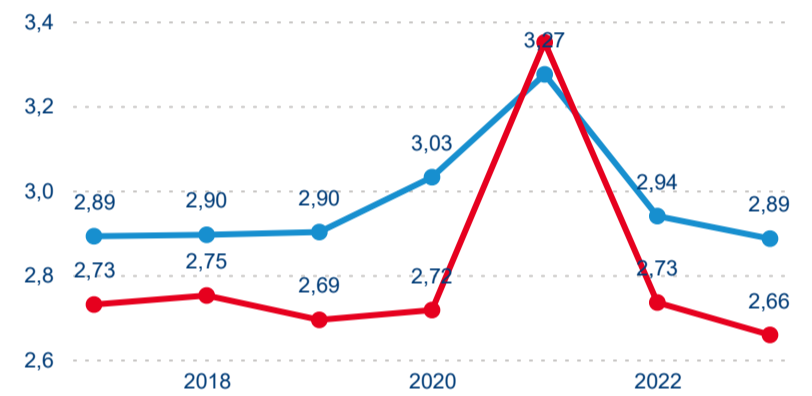

Průměrná doba pobytu top 10 zdrojových zemí.

Hromadná ubytovací zařízení dle krajů

881 793

Počet příjezdů v HUZ

18,60 %

Meziroční změna počtu příjezdů 2023/2022

1 595 957

Počet nocí strávených v HUZ

13,77 %

Meziroční změna v počtu přenocování 2023/2022

2,81

Průměrná doba pobytu (dny)

Počet příjezdů

Počet přenocování

Průměrná doba pobytu (dny)

Domáci a příjezdový CR

Sezonální srovnání

Poměr DCR a PCR

Top 10 zdrojových zemí

Průměrná doba pobytu top 10 zdrojových zemí.

Hromadná ubytovací zařízení dle krajů

867 920

Počet příjezdů v HUZ

2,05 %