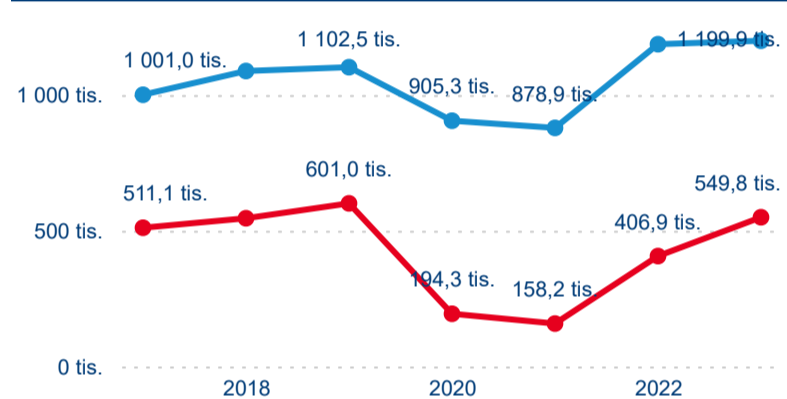

Počet přenocování

Průměrná doba pobytu (dny)

Domáci a příjezdový CR

Sezonální srovnání

Poměr DCR a PCR

Top 10 zdrojových zemí

Průměrná doba pobytu top 10 zdrojových zemí.

Hromadná ubytovací zařízení dle krajů

3,02

Průměrná doba pobytu (dny)

Počet příjezdů

Počet přenocování

Průměrná doba pobytu (dny)

Domácí a příjezdový CR

Sezonální srovnání

Poměr DCR a PCR

Top 10 zdrojových zemí

Průměrná doba pobytu top 10 zdrojových zemí.

Hromadná ubytovací zařízení dle krajů

416 256

Počet příjezdů v HUZ

5,02 %

Meziroční změna počtu příjezdů 2023/2022

707 590