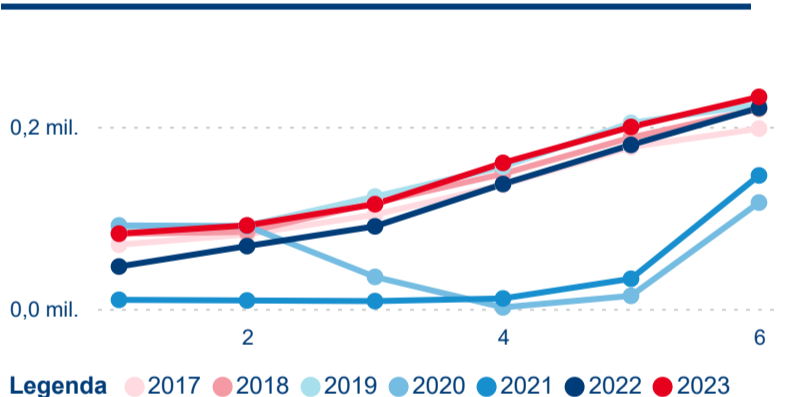

13,77 %

Meziroční změna v počtu přenocování 2023/2022

2,81

Průměrná doba pobytu (dny)

Počet příjezdů

Počet přenocování

Průměrná doba pobytu (dny)

Domáci a příjezdový CR

Sezonální srovnání

Poměr DCR a PCR

Top 10 zdrojových zemí

Průměrná doba pobytu top 10 zdrojových zemí.

Hromadná ubytovací zařízení dle krajů

867 920

Počet příjezdů v HUZ

2,05 %