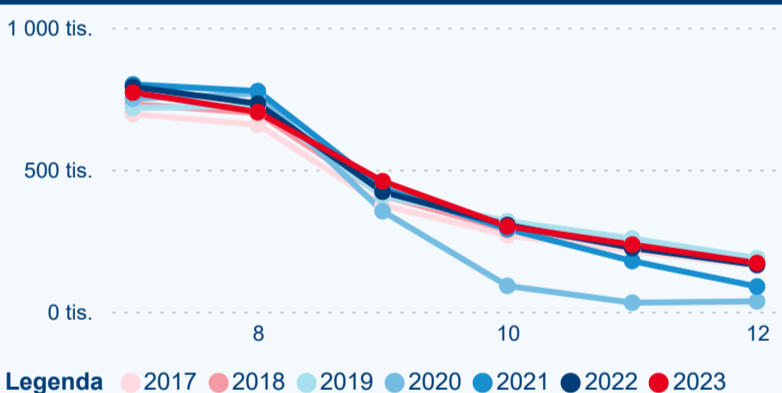

Legenda ● 2017 ● 2018 ● 2019 ● 2020 ● 2021 ● 2022 ● 2023

Poměr DCR a PCR

Legenda ● Domácí cestovní ruch ● Příjezdový cestovní ruch

Legenda ● Domácí cestovní ruch ● Příjezdový cestovní ruch

Legenda ● Domácí cestovní ruch ● Příjezdový cestovní ruch

Top 10 zdrojových zemí

Průměrná doba pobytu top 10 zdrojových zemí.

Hromadná ubytovací zařízení dle krajů

1 284 176

Počet příjezdů v HUZ

2,99 %

Meziroční změna počtu příjezdů 2023/2022

2 641 041

Počet nocí strávených v HUZ

0,04 %

Meziroční změna v počtu přenocování 2023/2022

3,06

Průměrná doba pobytu (dny)

Počet příjezdů

Počet přenocování

Průměrná doba pobytu (dny)

Domácí a příjezdový CR

Sezonální srovnání

Poměr DCR a PCR

Top 10 zdrojových zemí

Průměrná doba pobytu top 10 zdrojových zemí.

Hromadná ubytovací zařízení dle krajů

2 165 969

Počet příjezdů v HUZ