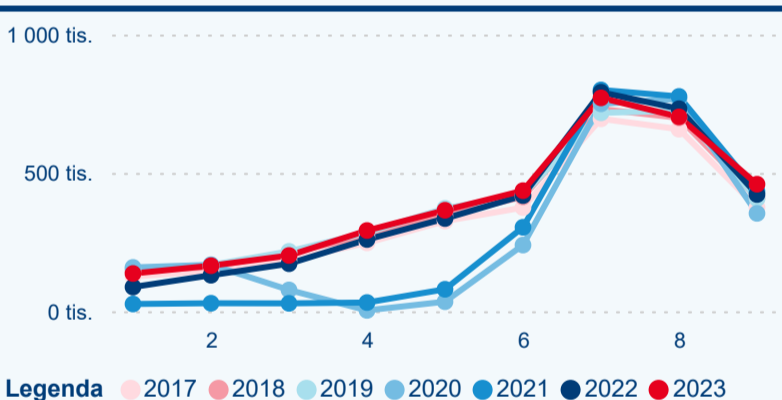

Počet přenocování

Průměrná doba pobytu (dny)

Domáci a příjezdový CR

Sezonální srovnání

Poměr DCR a PCR

Top 10 zdrojových zemí

Průměrná doba pobytu top 10 zdrojových zemí.

Hromadná ubytovací zařízení dle krajů

3,02

Průměrná doba pobytu (dny)

Počet příjezdů

Počet přenocování

Průměrná doba pobytu (dny)

Domácí a příjezdový CR

Sezonální srovnání

Poměr DCR a PCR

Top 10 zdrojových zemí

Průměrná doba pobytu top 10 zdrojových zemí.

Hromadná ubytovací zařízení dle krajů

416 256

Počet příjezdů v HUZ

5,02 %

Meziroční změna počtu příjezdů 2023/2022

707 590