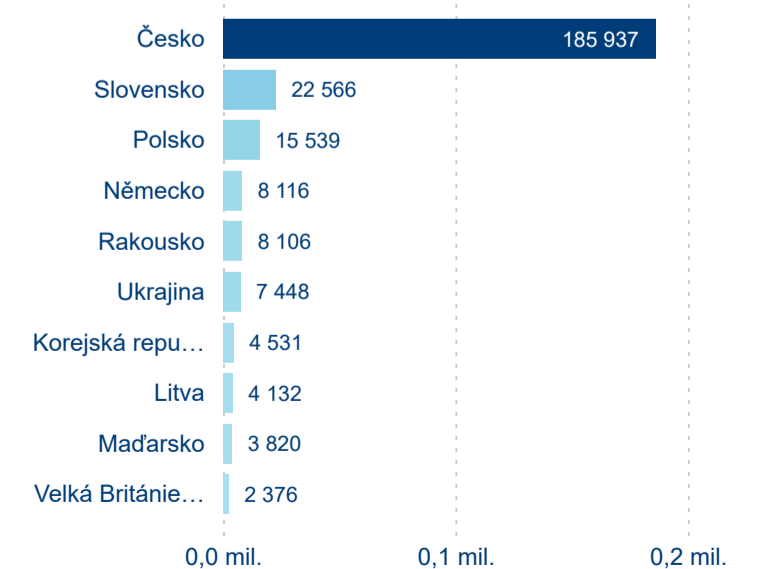

Legenda ● DCR ● PCR

Legenda ● DCR ● PCR

Sezonální srovnání

Legenda ● 2017 ● 2018 ● 2019 ● 2020 ● 2021 ● 2022 ● 2023

Legenda ● 2017 ● 2018 ● 2019 ● 2020 ● 2021 ● 2022 ● 2023

Legenda ● 2017 ● 2018 ● 2019 ● 2020 ● 2021 ● 2022 ● 2023

Poměr DCR a PCR

Legenda ● Domáci cestovní ruch ● Příjezdový cestovní ruch

Legenda ● Domáci cestovní ruch ● Příjezdový cestovní ruch

Legenda ● Domáci cestovní ruch ● Příjezdový cestovní ruch

Top 10 zdrojových zemí

Průměrná doba pobytu top 10 zdrojových zemí.

Hromadná ubytovací zařízení dle krajů

592 739

Počet příjezdů v HUZ

10,25 %

Meziroční změna počtu příjezdů 2023/2022

1 092 966

Počet nocí strávených v HUZ