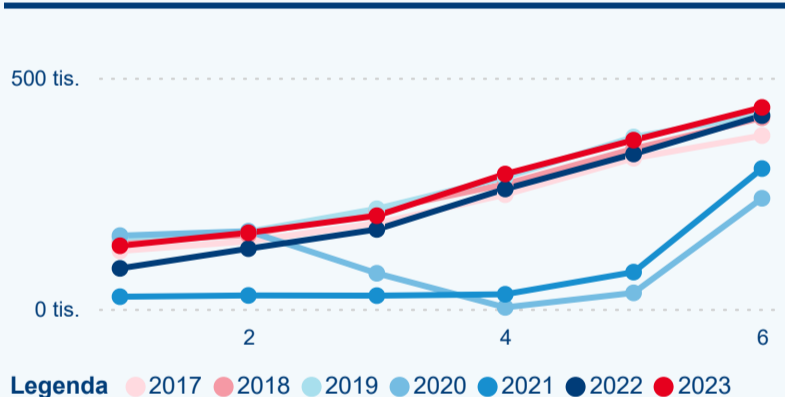

13,77 %

Meziroční změna v počtu přenocování 2023/2022

2,81

Průměrná doba pobytu (dny)

Počet příjezdů

Počet přenocování

Průměrná doba pobytu (dny)

Domáci a příjezdový CR

Sezonální srovnání

Poměr DCR a PCR

Top 10 zdrojových zemí

Průměrná doba pobytu top 10 zdrojových zemí.

Hromadná ubytovací zařízení dle krajů

867 920

Počet příjezdů v HUZ

2,05 %