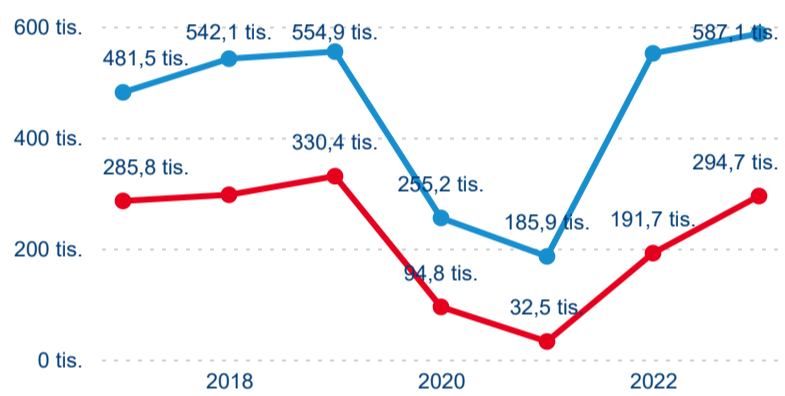

Průměrná doba pobytu top 10 zdrojových zemí.

Hromadná ubytovací zařízení dle krajů

881 793

Počet příjezdů v HUZ

18,60 %

Meziroční změna počtu příjezdů 2023/2022

1 595 957

Počet nocí strávených v HUZ

13,77 %

Meziroční změna v počtu přenocování 2023/2022

2,81

Průměrná doba pobytu (dny)

Počet příjezdů

Počet přenocování

Průměrná doba pobytu (dny)

Domáci a příjezdový CR

Sezonální srovnání

Poměr DCR a PCR

Top 10 zdrojových zemí

Průměrná doba pobytu top 10 zdrojových zemí.

Hromadná ubytovací zařízení dle krajů

867 920

Počet příjezdů v HUZ

2,05 %