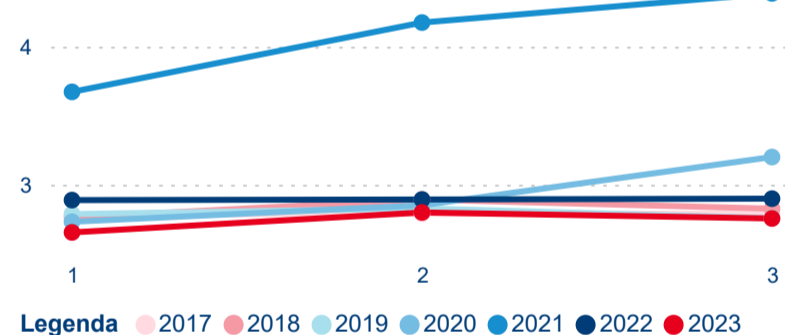

Meziroční změna v počtu přenocování 2023/2022

2,74

Průměrná doba pobytu (dny)

Počet příjezdů

Počet přenocování

Průměrná doba pobytu (dny)

Domáci a příjezdový CR

Legenda ● DCR ● PCR

Legenda ● DCR ● PCR

Legenda ● DCR ● PCR

Sezonální srovnání

Legenda ● 2017 ● 2018 ● 2019 ● 2020 ● 2021 ● 2022 ● 2023

Legenda ● 2017 ● 2018 ● 2019 ● 2020 ● 2021 ● 2022 ● 2023

Legenda ● 2017 ● 2018 ● 2019 ● 2020 ● 2021 ● 2022 ● 2023

Poměr DCR a PCR

Legenda ● Domáci cestovní ruch ● Příjezdový cestovní ruch

Legenda ● Domáci cestovní ruch ● Příjezdový cestovní ruch

Legenda ● Domáci cestovní ruch ● Příjezdový cestovní ruch

Top 10 zdrojových zemí