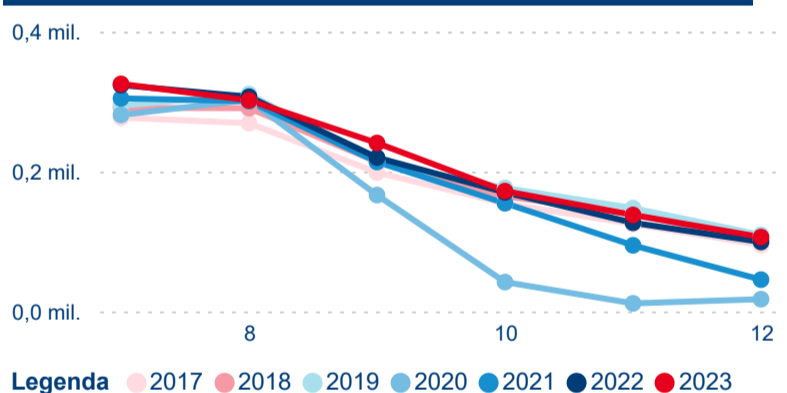

Legenda ● 2017 ● 2018 ● 2019 ● 2020 ● 2021 ● 2022 ● 2023

Poměr DCR a PCR

Legenda ● Domácí cestovní ruch ● Příjezdový cestovní ruch

Legenda ● Domácí cestovní ruch ● Příjezdový cestovní ruch

Legenda ● Domácí cestovní ruch ● Příjezdový cestovní ruch

Top 10 zdrojových zemí

Průměrná doba pobytu top 10 zdrojových zemí.

Hromadná ubytovací zařízení dle krajů

1 284 176

Počet příjezdů v HUZ

2,99 %

Meziroční změna počtu příjezdů 2023/2022

2 641 041

Počet nocí strávených v HUZ

0,04 %

Meziroční změna v počtu přenocování 2023/2022

3,06

Průměrná doba pobytu (dny)

Počet příjezdů

Počet přenocování

Průměrná doba pobytu (dny)

Domácí a příjezdový CR

Sezonální srovnání

Poměr DCR a PCR

Top 10 zdrojových zemí

Průměrná doba pobytu top 10 zdrojových zemí.

Hromadná ubytovací zařízení dle krajů

2 165 969

Počet příjezdů v HUZ