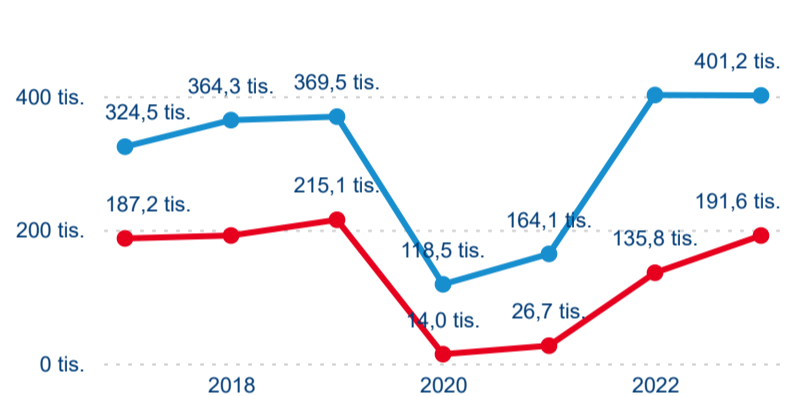

Průměrná doba pobytu top 10 zdrojových zemí.

Hromadná ubytovací zařízení dle krajů

592 739

Počet příjezdů v HUZ

10,25 %

Meziroční změna počtu příjezdů 2023/2022

1 092 966

Počet nocí strávených v HUZ

7,92 %

Meziroční změna v počtu přenocování 2023/2022

2,84

Průměrná doba pobytu (dny)

Počet příjezdů

Počet přenocování

Průměrná doba pobytu (dny)

Domáci a příjezdový CR

Legenda ● DCR ● PCR

Legenda ● DCR ● PCR

Legenda ● DCR ● PCR

Sezonální srovnání

Legenda ● 2017 ● 2018 ● 2019 ● 2020 ● 2021 ● 2022 ● 2023

Legenda ● 2017 ● 2018 ● 2019 ● 2020 ● 2021 ● 2022 ● 2023

Legenda ● 2017 ● 2018 ● 2019 ● 2020 ● 2021 ● 2022 ● 2023