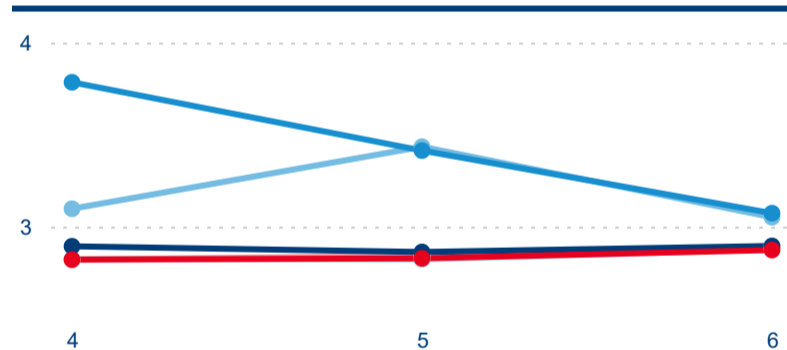

7,92 %

Meziroční změna v počtu přenocování 2023/2022

2,84

Průměrná doba pobytu (dny)

Počet příjezdů

Počet přenocování

Průměrná doba pobytu (dny)

Domáci a příjezdový CR

Legenda ● DCR ● PCR

Legenda ● DCR ● PCR

Legenda ● DCR ● PCR

Sezonální srovnání

Legenda ● 2017 ● 2018 ● 2019 ● 2020 ● 2021 ● 2022 ● 2023

Legenda ● 2017 ● 2018 ● 2019 ● 2020 ● 2021 ● 2022 ● 2023

Legenda ● 2017 ● 2018 ● 2019 ● 2020 ● 2021 ● 2022 ● 2023

Poměr DCR a PCR

Legenda ● Domáci cestovní ruch ● Příjezdový cestovní ruch

Legenda ● Domáci cestovní ruch ● Příjezdový cestovní ruch

Legenda ● Domáci cestovní ruch ● Příjezdový cestovní ruch

Top 10 zdrojových zemí