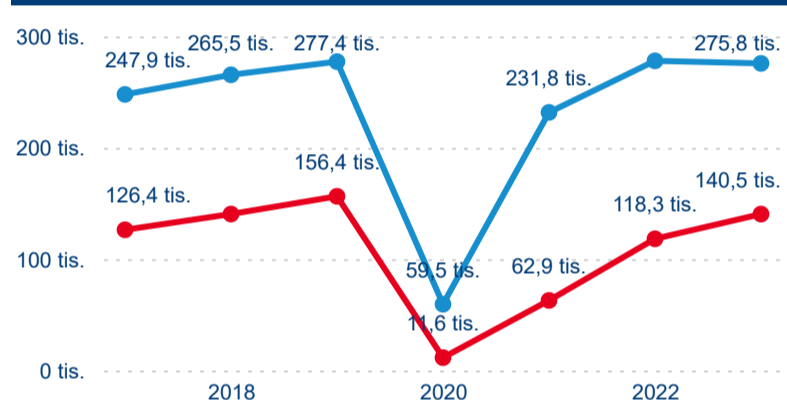

Top 10 zdrojových zemí

Průměrná doba pobytu top 10 zdrojových zemí.

Hromadná ubytovací zařízení dle krajů

416 256

Počet příjezdů v HUZ

5,02 %

Meziroční změna počtu příjezdů 2023/2022

707 590

Počet nocí strávených v HUZ

1,94 %

Meziroční změna v počtu přenocování 2023/2022

2,70

Průměrná doba pobytu (dny)

Počet příjezdů

Počet přenocování

Průměrná doba pobytu (dny)

Domácí a příjezdový CR

Legenda ● DCR ● PCR

Legenda ● DCR ● PCR

Legenda ● DCR ● PCR

Sezonální srovnání

Legenda ● 2017 ● 2018 ● 2019 ● 2020 ● 2021 ● 2022 ● 2023

Legenda ● 2017 ● 2018 ● 2019 ● 2020 ● 2021 ● 2022 ● 2023

Legenda ● 2017 ● 2018 ● 2019 ● 2020 ● 2021 ● 2022 ● 2023

Poměr DCR a PCR

Legenda ● Domácí cestovní ruch ● Příjezdový cestovní ruch

Legenda ● Domácí cestovní ruch ● Příjezdový cestovní ruch

Legenda ● Domácí cestovní ruch ● Příjezdový cestovní ruch