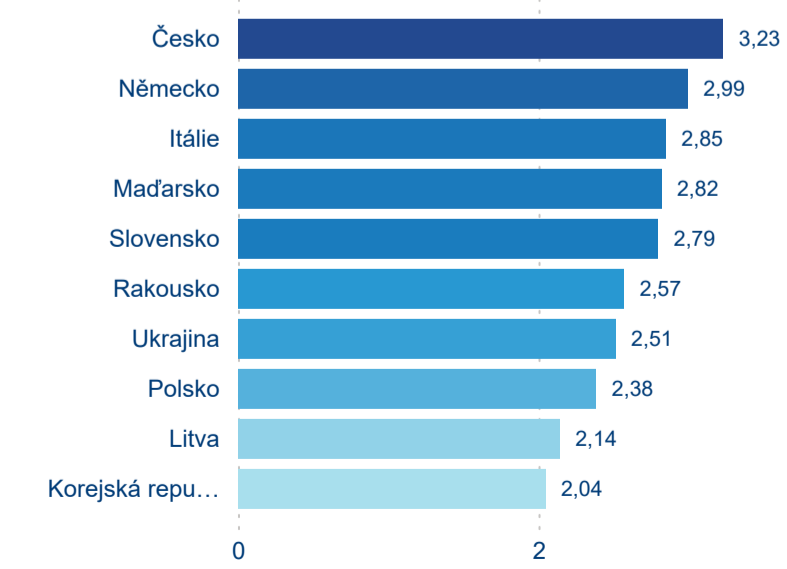

Top 10 zdrojových zemí

Průměrná doba pobytu top 10 zdrojových zemí.

Hromadná ubytovací zařízení dle krajů

1 284 176

Počet příjezdů v HUZ

2,99 %

Meziroční změna počtu příjezdů 2023/2022

2 641 041

Domácí a příjezdový CR

Sezonální srovnání

Poměr DCR a PCR

Top 10 zdrojových zemí

Průměrná doba pobytu top 10 zdrojových zemí.

Hromadná ubytovací zařízení dle krajů

2 165 969

Počet příjezdů v HUZ