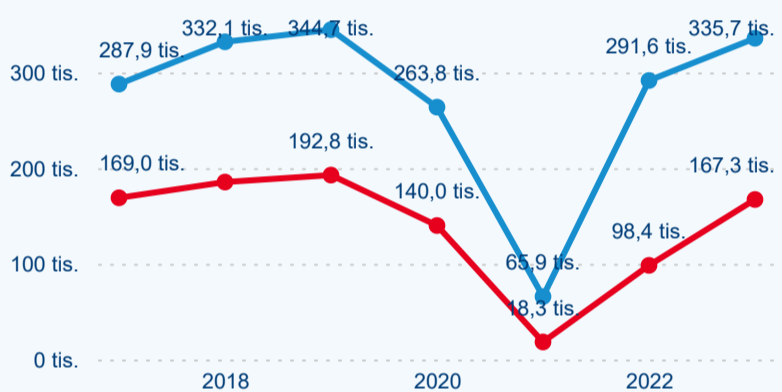

Meziroční změna v počtu přenocování 2023/2022

2,74

Průměrná doba pobytu (dny)

Počet příjezdů

Počet přenocování

Průměrná doba pobytu (dny)

Domáci a příjezdový CR

Legenda ● DCR ● PCR

Legenda ● DCR ● PCR

Legenda ● DCR ● PCR

Sezonální srovnání

Legenda ● 2017 ● 2018 ● 2019 ● 2020 ● 2021 ● 2022 ● 2023

Legenda ● 2017 ● 2018 ● 2019 ● 2020 ● 2021 ● 2022 ● 2023

Legenda ● 2017 ● 2018 ● 2019 ● 2020 ● 2021 ● 2022 ● 2023