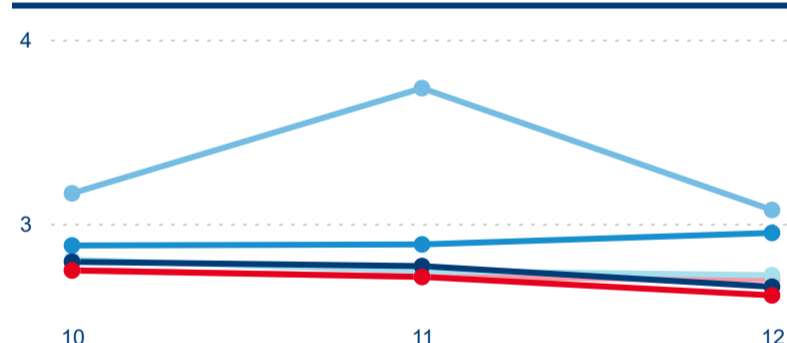

Počet nocí strávených v HUZ

1,94 %

Meziroční změna v počtu přenocování 2023/2022

2,70

Průměrná doba pobytu (dny)

Počet příjezdů

Počet přenocování

Průměrná doba pobytu (dny)

Domácí a příjezdový CR

Legenda ● DCR ● PCR

Legenda ● DCR ● PCR

Legenda ● DCR ● PCR

Sezonální srovnání

Legenda ● 2017 ● 2018 ● 2019 ● 2020 ● 2021 ● 2022 ● 2023

Legenda ● 2017 ● 2018 ● 2019 ● 2020 ● 2021 ● 2022 ● 2023

Legenda ● 2017 ● 2018 ● 2019 ● 2020 ● 2021 ● 2022 ● 2023

Poměr DCR a PCR

Legenda ● Domácí cestovní ruch ● Příjezdový cestovní ruch

Legenda ● Domácí cestovní ruch ● Příjezdový cestovní ruch

Legenda ● Domácí cestovní ruch ● Příjezdový cestovní ruch