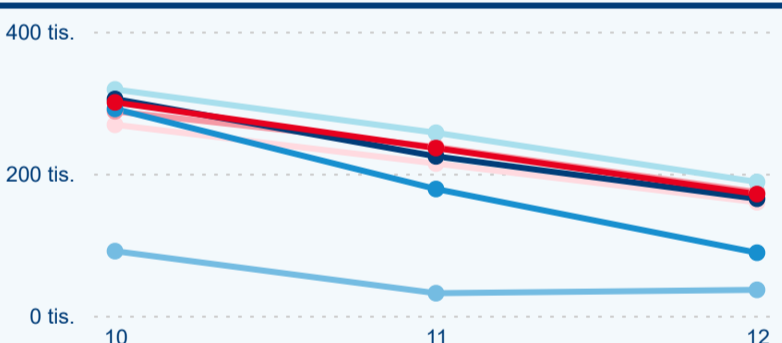

Počet nocí strávených v HUZ

1,94 %

Meziroční změna v počtu přenocování 2023/2022

2,70

Průměrná doba pobytu (dny)

Počet příjezdů

Počet přenocování

Průměrná doba pobytu (dny)

Domácí a příjezdový CR

Legenda ● DCR ● PCR

Legenda ● DCR ● PCR

Legenda ● DCR ● PCR

Sezonální srovnání

Legenda ● 2017 ● 2018 ● 2019 ● 2020 ● 2021 ● 2022 ● 2023

Legenda ● 2017 ● 2018 ● 2019 ● 2020 ● 2021 ● 2022 ● 2023

Legenda ● 2017 ● 2018 ● 2019 ● 2020 ● 2021 ● 2022 ● 2023

Poměr DCR a PCR

Legenda ● Domácí cestovní ruch ● Příjezdový cestovní ruch

Legenda ● Domácí cestovní ruch ● Příjezdový cestovní ruch

Legenda ● Domácí cestovní ruch ● Příjezdový cestovní ruch