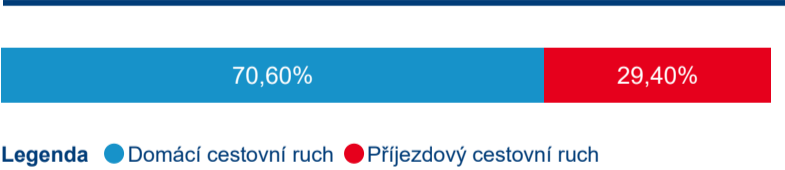

Počet přenocování

Průměrná doba pobytu (dny)

Domáci a příjezdový CR

Sezonální srovnání

Poměr DCR a PCR

Top 10 zdrojových zemí

Průměrná doba pobytu top 10 zdrojových zemí.

Hromadná ubytovací zařízení dle krajů