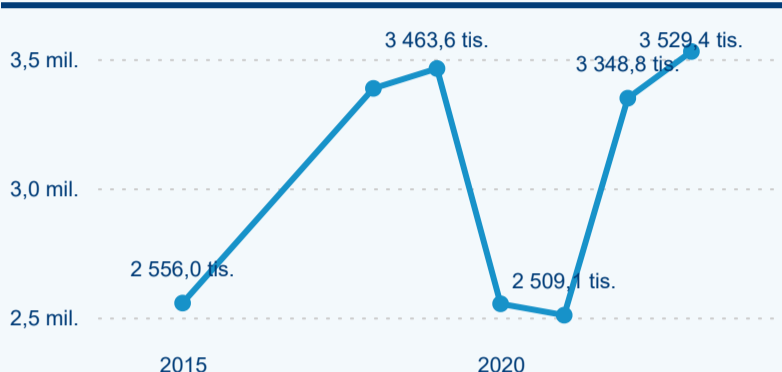

Počet přenocování

Průměrná doba pobytu (dny)

Domáci a příjezdový CR

Sezonální srovnání

Poměr DCR a PCR

Top 10 zdrojových zemí

Průměrná doba pobytu top 10 zdrojových zemí.

Hromadná ubytovací zařízení dle krajů

1 749 713

Počet příjezdů v HUZ

9,77 %

Meziroční změna počtu příjezdů 2023/2022

3 529 408

Počet nocí strávených v HUZ

5,39 %

Meziroční změna v počtu přenocování 2023/2022

3,02

Průměrná doba pobytu (dny)

Počet příjezdů

Počet přenocování

Průměrná doba pobytu (dny)

Domácí a příjezdový CR

Sezonální srovnání

Poměr DCR a PCR