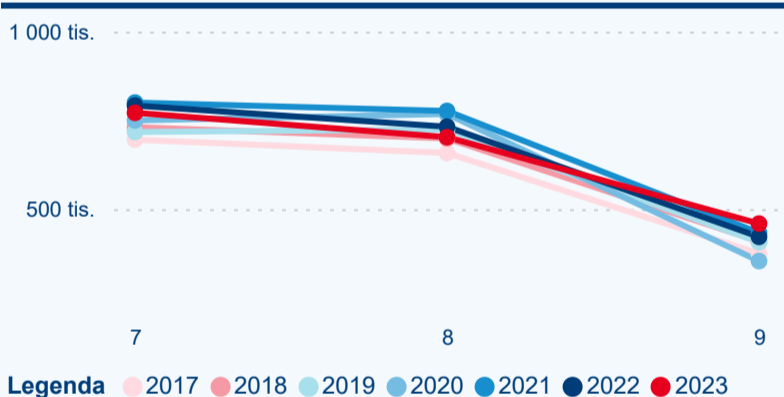

Meziroční změna počtu příjezdů 2023/2022

1 933 451

Počet nocí strávených v HUZ

-0,64 %

Meziroční změna v počtu přenocování 2023/2022

3,23

Průměrná doba pobytu (dny)

Počet příjezdů

Počet přenocování

Průměrná doba pobytu (dny)

Domáci a příjezdový CR

Sezonální srovnání

Poměr DCR a PCR

Top 10 zdrojových zemí

Průměrná doba pobytu top 10 zdrojových zemí.

Hromadná ubytovací zařízení dle krajů