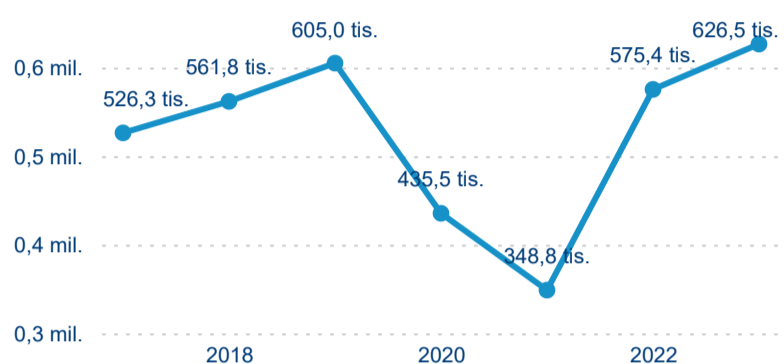

Top 10 zdrojových zemí

Počet přenocování

Legenda ● DCR ● PCR

Legenda ● 2017 ● 2018 ● 2019 ● 2020 ● 2021 ● 2022 ● 2023

Legenda ● Domácí cestovní ruch ● Příjezdový cestovní ruch

Průměrná doba pobytu (dny)

Legenda ● DCR ● PCR

Legenda ● 2017 ● 2018 ● 2019 ● 2020 ● 2021 ● 2022 ● 2023

Legenda ● Domácí cestovní ruch ● Příjezdový cestovní ruch

Průměrná doba pobytu top 10 zdrojových zemí.

Hromadná ubytovací zařízení dle krajů

626 514

Počet příjezdů v HUZ

8,89 %

Meziroční změna počtu příjezdů 2023/2022

1 920 797

Počet nocí strávených v HUZ

3,16 %

Meziroční změna v počtu přenocování 2023/2022

4,07

Průměrná doba pobytu (dny)

Počet příjezdů

Domáci a příjezdový CR

Legenda ● DCR ● PCR

Sezonální srovnání

Legenda ● 2017 ● 2018 ● 2019 ● 2020 ● 2021 ● 2022 ● 2023

Poměr DCR a PCR

Legenda ● Domáci cestovní ruch ● Příjezdový cestovní ruch