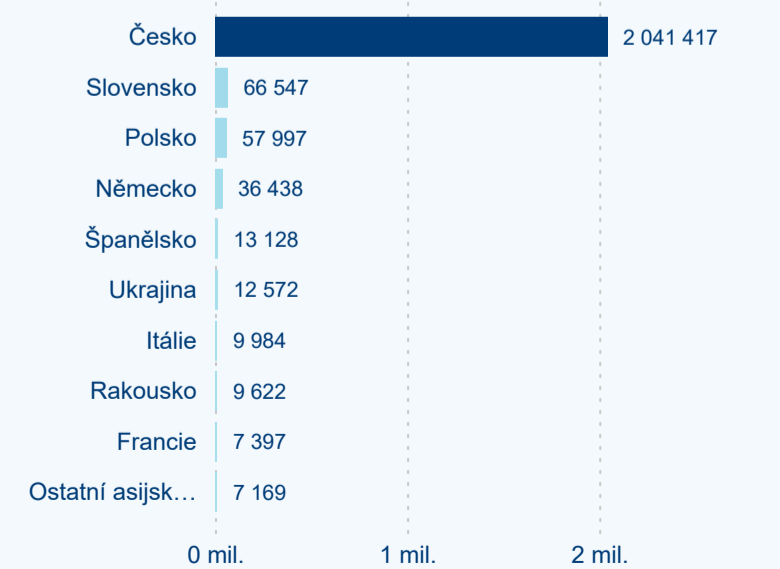

Poměr DCR a PCR

Top 10 zdrojových zemí

Průměrná doba pobytu top 10 zdrojových zemí.

Hromadná ubytovací zařízení dle krajů

784 744

Počet příjezdů v HUZ

8,56 %

Meziroční změna počtu příjezdů 2023/2022

Průměrná doba pobytu (dny)

Domácí a příjezdový CR

Sezonální srovnání

Poměr DCR a PCR

Top 10 zdrojových zemí

Průměrná doba pobytu top 10 zdrojových zemí.