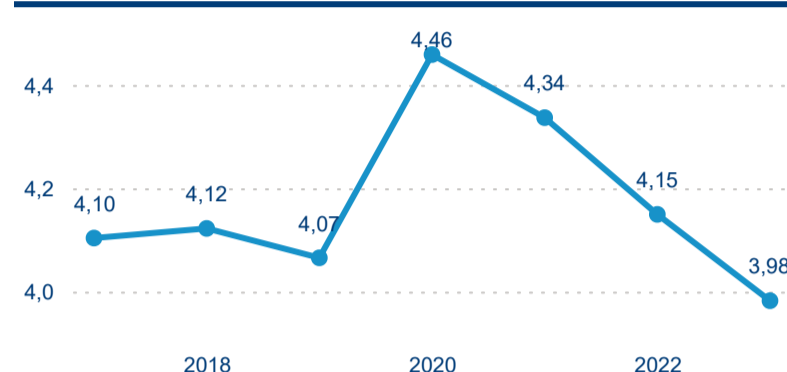

Sezonální srovnání

Legenda ● 2017 ● 2018 ● 2019 ● 2020 ● 2021 ● 2022 ● 2023

Legenda ● 2017 ● 2018 ● 2019 ● 2020 ● 2021 ● 2022 ● 2023

Legenda ● 2017 ● 2018 ● 2019 ● 2020 ● 2021 ● 2022 ● 2023

Poměr DCR a PCR

Hromadná ubytovací zařízení dle krajů

433 553

Počet příjezdů v HUZ

6,56 %

Meziroční změna počtu příjezdů 2023/2022

1 293 064

Počet nocí strávených v HUZ

0,91 %

Meziroční změna v počtu přenocování 2023/2022

3,98

Průměrná doba pobytu (dny)

Počet příjezdů

Počet přenocování

Průměrná doba pobytu (dny)

Domácí a příjezdový CR

Sezonální srovnání

Poměr DCR a PCR

Top 10 zdrojových zemí

Průměrná doba pobytu top 10 zdrojových zemí.

Hromadná ubytovací zařízení dle krajů

784 744

Počet příjezdů v HUZ

8,56 %

Meziroční změna počtu příjezdů 2023/2022