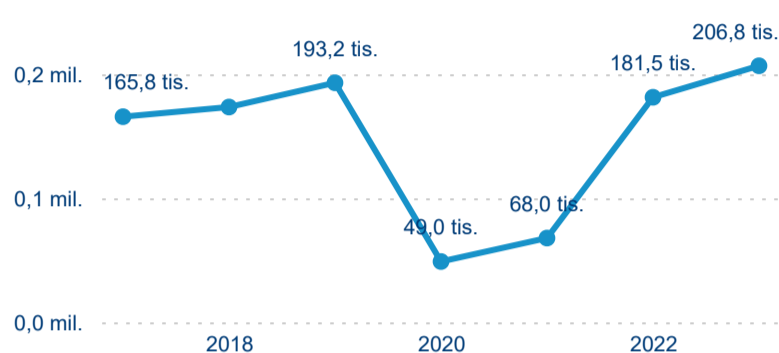

Meziroční změna v počtu přenocování 2023/2022

4,26

Průměrná doba pobytu (dny)

Počet příjezdů

Počet přenocování

Průměrná doba pobytu (dny)

Domácí a příjezdový CR

Sezonální srovnání

Poměr DCR a PCR

Top 10 zdrojových zemí

Průměrná doba pobytu top 10 zdrojových zemí.

Hromadná ubytovací zařízení dle krajů

206 844

Počet příjezdů v HUZ

13,98 %

Meziroční změna počtu příjezdů 2023/2022

587 115

Počet nocí strávených v HUZ

10,39 %

Meziroční změna v počtu přenocování 2023/2022

3,84

Průměrná doba pobytu (dny)

Počet příjezdů

Domáci a příjezdový CR

Legenda ● DCR ● PCR

Sezonální srovnání

Legenda ● 2017 ● 2018 ● 2019 ● 2020 ● 2021 ● 2022 ● 2023

Poměr DCR a PCR

Legenda ● Domáci cestovní ruch ● Příjezdový cestovní ruch

Top 10 zdrojových zemí

Počet přenocování