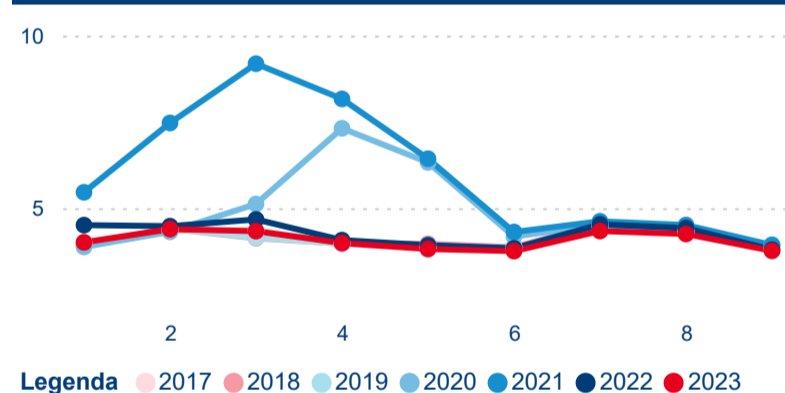

Průměrná doba pobytu (dny)

Počet příjezdů

Domáci a příjezdový CR

Legenda ● DCR ● PCR

Sezonální srovnání

Legenda ● 2017 ● 2018 ● 2019 ● 2020 ● 2021 ● 2022 ● 2023

Poměr DCR a PCR

Legenda ● Domáci cestovní ruch ● Příjezdový cestovní ruch

Top 10 zdrojových zemí

Počet přenocování

Legenda ● DCR ● PCR

Legenda ● 2017 ● 2018 ● 2019 ● 2020 ● 2021 ● 2022 ● 2023

Legenda ● Domáci cestovní ruch ● Příjezdový cestovní ruch

Průměrná doba pobytu (dny)

Legenda ● DCR ● PCR

Legenda ● 2017 ● 2018 ● 2019 ● 2020 ● 2021 ● 2022 ● 2023

Legenda ● Domáci cestovní ruch ● Příjezdový cestovní ruch

Průměrná doba pobytu top 10 zdrojových zemí.

Hromadná ubytovací zařízení dle krajů

158 230