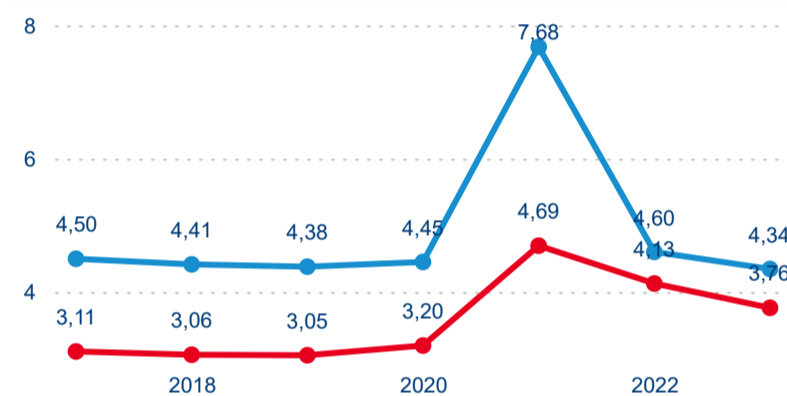

Meziroční změna v počtu přenocování 2023/2022

4,26

Průměrná doba pobytu (dny)

Počet příjezdů

Počet přenocování

Průměrná doba pobytu (dny)

Domácí a příjezdový CR

Sezonální srovnání

Poměr DCR a PCR

Top 10 zdrojových zemí

Průměrná doba pobytu top 10 zdrojových zemí.

Hromadná ubytovací zařízení dle krajů

206 844

Počet příjezdů v HUZ

13,98 %

Meziroční změna počtu příjezdů 2023/2022