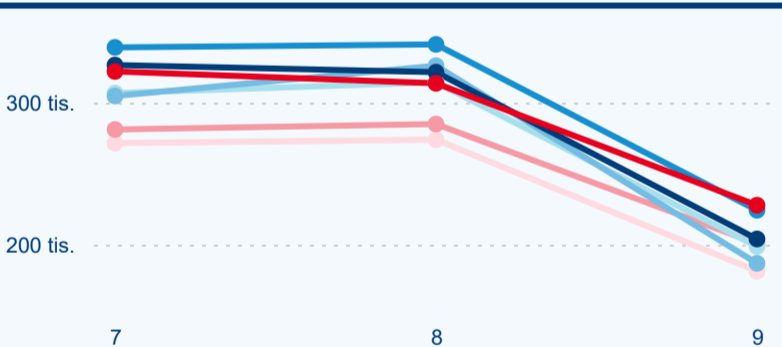

Průměrná doba pobytu (dny)

Počet příjezdů

Domácí a příjezdový CR

Legenda ● DCR ● PCR

Sezonální srovnání

Legenda ● 2017 ● 2018 ● 2019 ● 2020 ● 2021 ● 2022 ● 2023

Poměr DCR a PCR

Legenda ● Domácí cestovní ruch ● Příjezdový cestovní ruch

Top 10 zdrojových zemí

Počet přenocování

Legenda ● DCR ● PCR

Legenda ● 2017 ● 2018 ● 2019 ● 2020 ● 2021 ● 2022 ● 2023

Legenda ● Domácí cestovní ruch ● Příjezdový cestovní ruch

Průměrná doba pobytu (dny)

Legenda ● DCR ● PCR