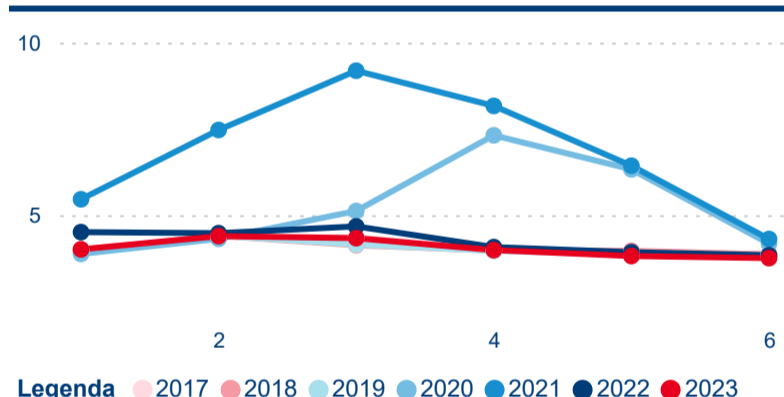

Legenda ● Domáci cestovní ruch ● Příjezdový cestovní ruch

Průměrná doba pobytu top 10 zdrojových zemí.

Hromadná ubytovací zařízení dle krajů

351 191

Počet příjezdů v HUZ

11,14 %

Meziroční změna počtu příjezdů 2023/2022

1 057 438

Počet nocí strávených v HUZ

4,69 %

Meziroční změna v počtu přenocování 2023/2022

4,01

Průměrná doba pobytu (dny)

Počet příjezdů

Počet přenocování

Průměrná doba pobytu (dny)

Domácí a příjezdový CR

Sezonální srovnání

Poměr DCR a PCR

Top 10 zdrojových zemí

Průměrná doba pobytu top 10 zdrojových zemí.

Hromadná ubytovací zařízení dle krajů

275 323