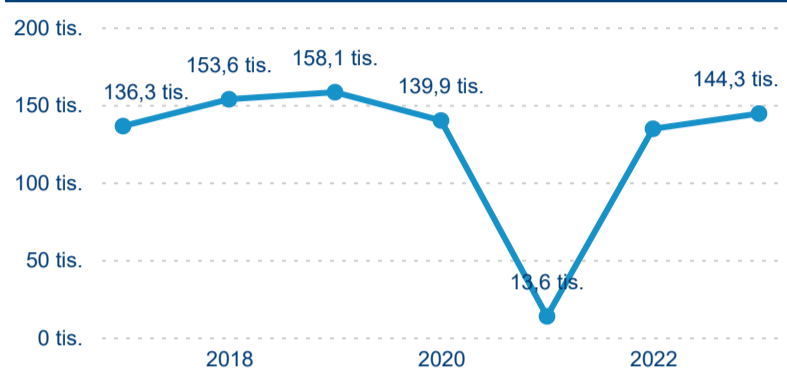

Hromadná ubytovací zařízení dle krajů

144 347

Počet příjezdů v HUZ

7,30 %

Meziroční změna počtu příjezdů 2023/2022

470 323

Počet nocí strávených v HUZ

-1,66 %

Meziroční změna v počtu přenocování 2023/2022

4,26

Průměrná doba pobytu (dny)

Počet příjezdů

Počet přenocování

Průměrná doba pobytu (dny)

Domácí a příjezdový CR

Sezonální srovnání