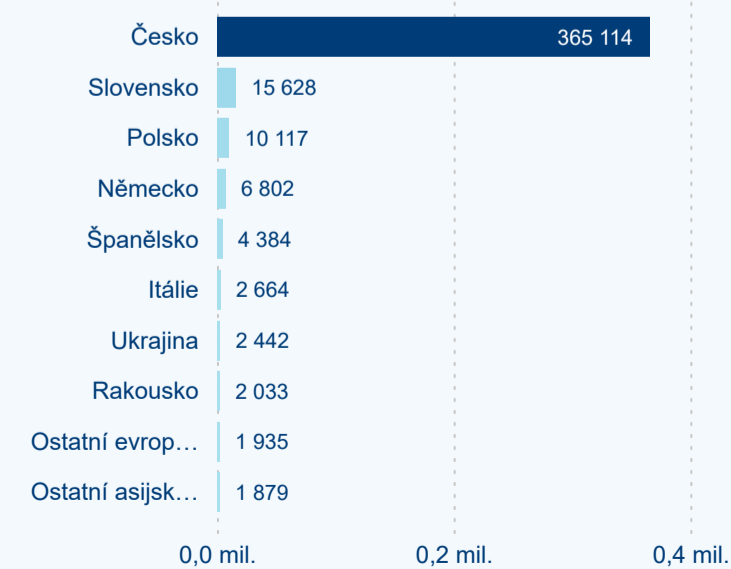

Sezonální srovnání

Legenda ● 2017 ● 2018 ● 2019 ● 2020 ● 2021 ● 2022 ● 2023

Legenda ● 2017 ● 2018 ● 2019 ● 2020 ● 2021 ● 2022 ● 2023

Legenda ● 2017 ● 2018 ● 2019 ● 2020 ● 2021 ● 2022 ● 2023

Poměr DCR a PCR

Legenda ● Domáci cestovní ruch ● Příjezdový cestovní ruch

Legenda ● Domáci cestovní ruch ● Příjezdový cestovní ruch

Legenda ● Domáci cestovní ruch ● Příjezdový cestovní ruch

Top 10 zdrojových zemí

Průměrná doba pobytu top 10 zdrojových zemí.

Hromadná ubytovací zařízení dle krajů

433 553

Počet příjezdů v HUZ

6,56 %

Meziroční změna počtu příjezdů 2023/2022

1 293 064

Počet nocí strávených v HUZ

0,91 %