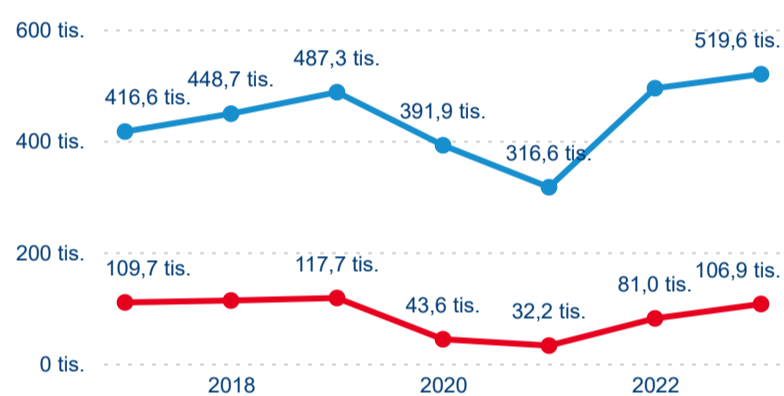

Top 10 zdrojových zemí

Počet přenocování

Legenda ● DCR ● PCR

Legenda ● 2017 ● 2018 ● 2019 ● 2020 ● 2021 ● 2022 ● 2023

Legenda ● Domácí cestovní ruch ● Příjezdový cestovní ruch

Průměrná doba pobytu (dny)

Legenda ● DCR ● PCR

Legenda ● 2017 ● 2018 ● 2019 ● 2020 ● 2021 ● 2022 ● 2023

Legenda ● Domácí cestovní ruch ● Příjezdový cestovní ruch

Průměrná doba pobytu top 10 zdrojových zemí.

Hromadná ubytovací zařízení dle krajů

626 514

Počet příjezdů v HUZ

8,89 %

Meziroční změna počtu příjezdů 2023/2022

1 920 797

Počet nocí strávených v HUZ

3,16 %

Meziroční změna v počtu přenocování 2023/2022

4,07

Průměrná doba pobytu (dny)

Počet příjezdů

Domáci a příjezdový CR

Legenda ● DCR ● PCR

Sezonální srovnání

Legenda ● 2017 ● 2018 ● 2019 ● 2020 ● 2021 ● 2022 ● 2023

Poměr DCR a PCR

Legenda ● Domáci cestovní ruch ● Příjezdový cestovní ruch