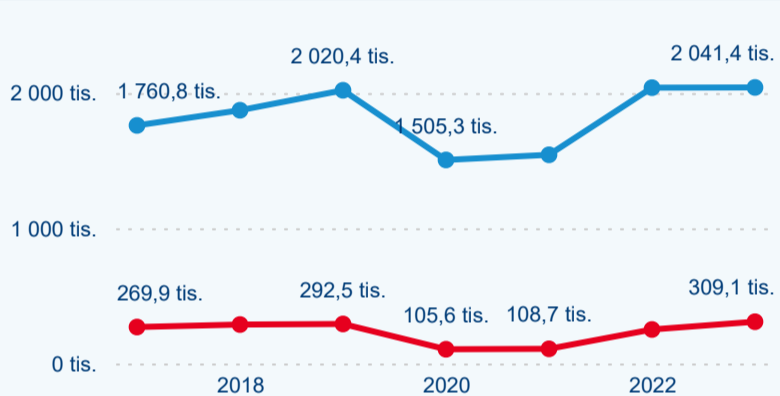

Sezonální srovnání

Legenda ● 2017 ● 2018 ● 2019 ● 2020 ● 2021 ● 2022 ● 2023

Legenda ● 2017 ● 2018 ● 2019 ● 2020 ● 2021 ● 2022 ● 2023

Legenda ● 2017 ● 2018 ● 2019 ● 2020 ● 2021 ● 2022 ● 2023

Poměr DCR a PCR

Poměr DCR a PCR

Top 10 zdrojových zemí

Průměrná doba pobytu top 10 zdrojových zemí.

Hromadná ubytovací zařízení dle krajů

784 744

Počet příjezdů v HUZ

8,56 %

Meziroční změna počtu příjezdů 2023/2022

2 350 502

Počet nocí strávených v HUZ

2,57 %

Meziroční změna v počtu přenocování 2023/2022

4,00

Průměrná doba pobytu (dny)

Počet příjezdů

Počet přenocování

Průměrná doba pobytu (dny)

Domácí a příjezdový CR

Sezonální srovnání

Poměr DCR a PCR

Top 10 zdrojových zemí

Průměrná doba pobytu top 10 zdrojových zemí.