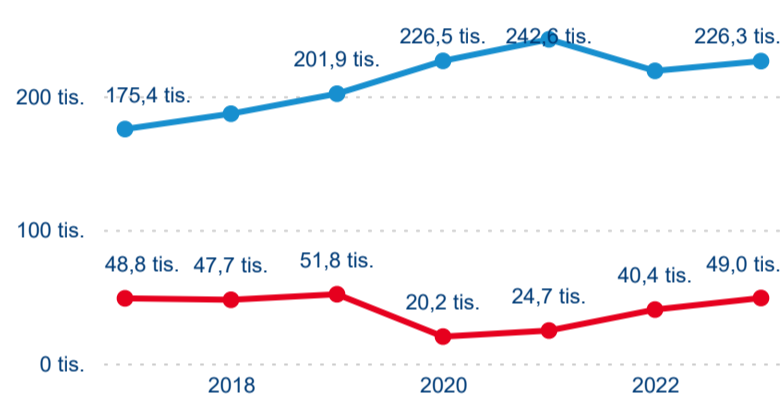

Průměrná doba pobytu (dny)

Domácí a příjezdový CR

Sezonální srovnání

Poměr DCR a PCR

Top 10 zdrojových zemí

Průměrná doba pobytu top 10 zdrojových zemí.

Hromadná ubytovací zařízení dle krajů

275 323

Počet příjezdů v HUZ

6,15 %

Meziroční změna počtu příjezdů 2023/2022

863 359

Počet nocí strávených v HUZ

1,34 %

Meziroční změna v počtu přenocování 2023/2022

4,14

Průměrná doba pobytu (dny)

Počet příjezdů

Domácí a příjezdový CR

Legenda ● DCR ● PCR

Sezonální srovnání

Legenda ● 2017 ● 2018 ● 2019 ● 2020 ● 2021 ● 2022 ● 2023

Poměr DCR a PCR

Legenda ● Domácí cestovní ruch ● Příjezdový cestovní ruch

Top 10 zdrojových zemí

Počet přenocování

Legenda ● DCR ● PCR

Legenda ● 2017 ● 2018 ● 2019 ● 2020 ● 2021 ● 2022 ● 2023

Legenda ● Domácí cestovní ruch ● Příjezdový cestovní ruch

Průměrná doba pobytu (dny)

Legenda ● DCR ● PCR