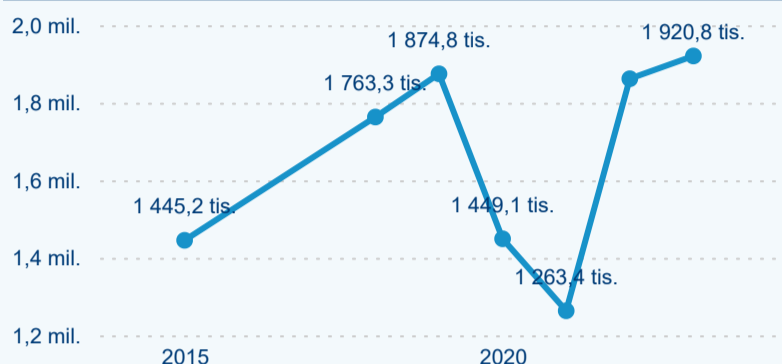

Legenda ● 2017 ● 2018 ● 2019 ● 2020 ● 2021 ● 2022 ● 2023

Legenda ● Domácí cestovní ruch ● Příjezdový cestovní ruch

Průměrná doba pobytu top 10 zdrojových zemí.

Hromadná ubytovací zařízení dle krajů

626 514

Průměrná doba pobytu (dny)

Počet příjezdů

Domáci a příjezdový CR

Legenda ● DCR ● PCR

Sezonální srovnání

Legenda ● 2017 ● 2018 ● 2019 ● 2020 ● 2021 ● 2022 ● 2023

Poměr DCR a PCR

Legenda ● Domáci cestovní ruch ● Příjezdový cestovní ruch

Top 10 zdrojových zemí

Počet přenocování

Legenda ● DCR ● PCR

Legenda ● 2017 ● 2018 ● 2019 ● 2020 ● 2021 ● 2022 ● 2023

Legenda ● Domáci cestovní ruch ● Příjezdový cestovní ruch

Průměrná doba pobytu (dny)

Legenda ● DCR ● PCR

Legenda ● 2017 ● 2018 ● 2019 ● 2020 ● 2021 ● 2022 ● 2023

Legenda ● Domáci cestovní ruch ● Příjezdový cestovní ruch

Průměrná doba pobytu top 10 zdrojových zemí.

Hromadná ubytovací zařízení dle krajů

158 230