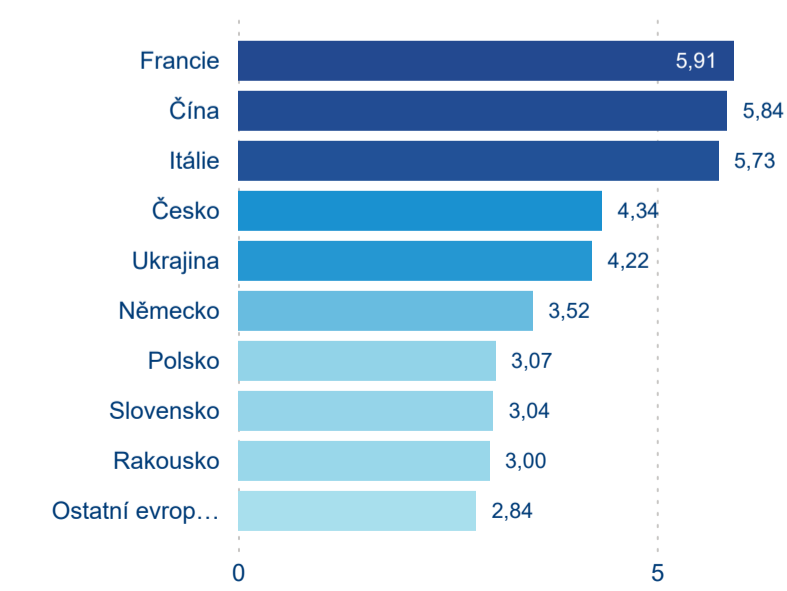

Meziroční změna v počtu přenocování 2023/2022

4,26

Průměrná doba pobytu (dny)

Počet příjezdů

Počet přenocování

Průměrná doba pobytu (dny)

Domácí a příjezdový CR

Sezonální srovnání

Poměr DCR a PCR

Top 10 zdrojových zemí

Průměrná doba pobytu top 10 zdrojových zemí.

Hromadná ubytovací zařízení dle krajů

206 844

Počet příjezdů v HUZ

13,98 %

Meziroční změna počtu příjezdů 2023/2022