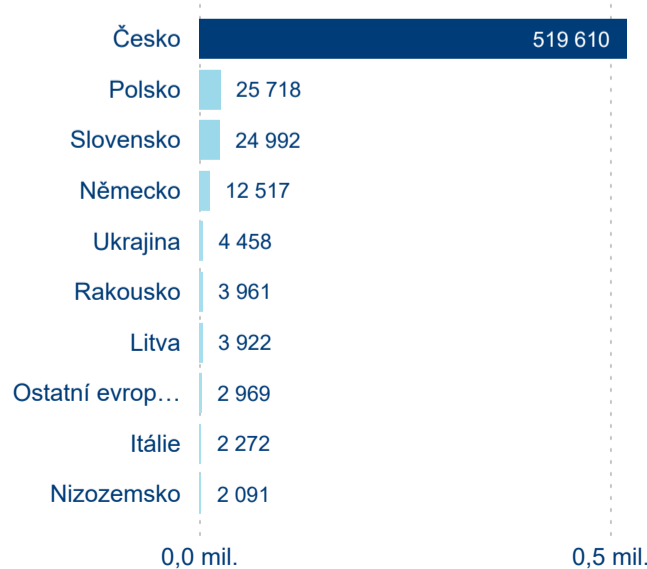

Legenda ● 2017 ● 2018 ● 2019 ● 2020 ● 2021 ● 2022 ● 2023

Legenda ● Domácí cestovní ruch ● Příjezdový cestovní ruch

Průměrná doba pobytu top 10 zdrojových zemí.

Hromadná ubytovací zařízení dle krajů

626 514

Průměrná doba pobytu (dny)

Počet příjezdů

Domáci a příjezdový CR

Legenda ● DCR ● PCR

Sezonální srovnání

Legenda ● 2017 ● 2018 ● 2019 ● 2020 ● 2021 ● 2022 ● 2023

Poměr DCR a PCR

Legenda ● Domáci cestovní ruch ● Příjezdový cestovní ruch

Top 10 zdrojových zemí

Počet přenocování

Legenda ● DCR ● PCR

Legenda ● 2017 ● 2018 ● 2019 ● 2020 ● 2021 ● 2022 ● 2023

Legenda ● Domáci cestovní ruch ● Příjezdový cestovní ruch

Průměrná doba pobytu (dny)

Legenda ● DCR ● PCR

Legenda ● 2017 ● 2018 ● 2019 ● 2020 ● 2021 ● 2022 ● 2023

Legenda ● Domáci cestovní ruch ● Příjezdový cestovní ruch

Průměrná doba pobytu top 10 zdrojových zemí.

Hromadná ubytovací zařízení dle krajů

158 230