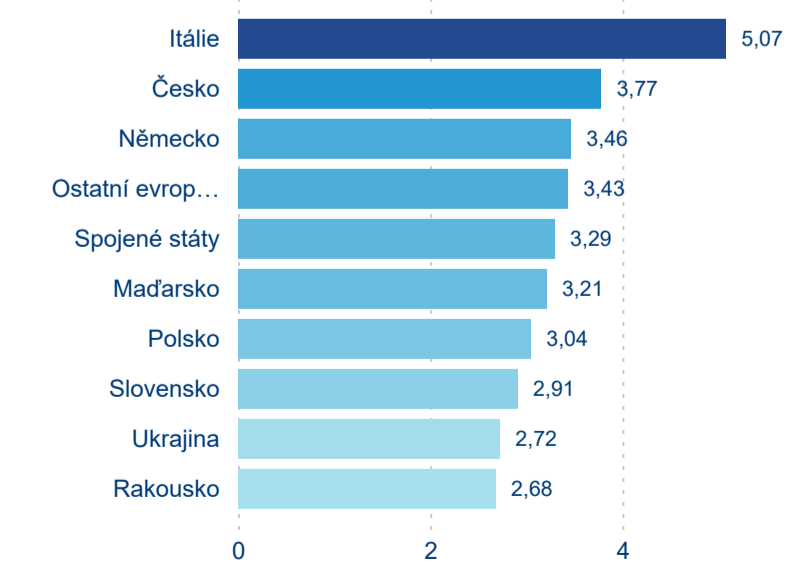

Sezonální srovnání

Legenda ● 2017 ● 2018 ● 2019 ● 2020 ● 2021 ● 2022 ● 2023

Legenda ● 2017 ● 2018 ● 2019 ● 2020 ● 2021 ● 2022 ● 2023

Legenda ● 2017 ● 2018 ● 2019 ● 2020 ● 2021 ● 2022 ● 2023

Poměr DCR a PCR

Legenda ● Domáci cestovní ruch ● Příjezdový cestovní ruch

Legenda ● Domáci cestovní ruch ● Příjezdový cestovní ruch

Legenda ● Domáci cestovní ruch ● Příjezdový cestovní ruch

Top 10 zdrojových zemí

Průměrná doba pobytu top 10 zdrojových zemí.

Hromadná ubytovací zařízení dle krajů

433 553

Počet příjezdů v HUZ

6,56 %

Meziroční změna počtu příjezdů 2023/2022

1 293 064

Počet nocí strávených v HUZ

0,91 %