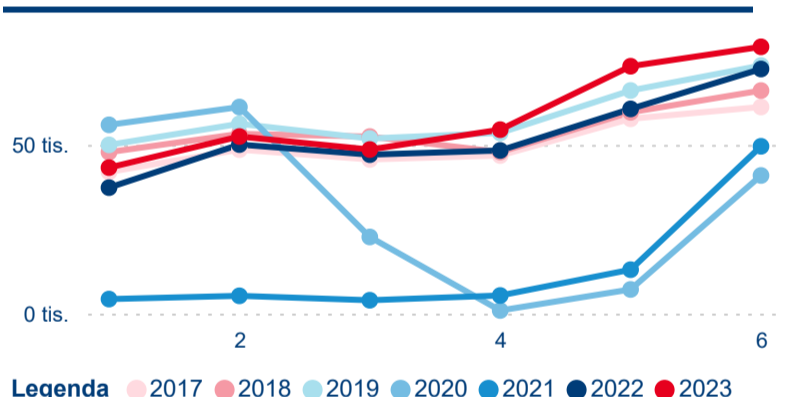

Legenda ● Domáci cestovní ruch ● Příjezdový cestovní ruch

Průměrná doba pobytu top 10 zdrojových zemí.

Hromadná ubytovací zařízení dle krajů

351 191

Počet příjezdů v HUZ

11,14 %

Meziroční změna počtu příjezdů 2023/2022

1 057 438

Počet nocí strávených v HUZ

4,69 %

Meziroční změna v počtu přenocování 2023/2022

4,01

Průměrná doba pobytu (dny)

Počet příjezdů

Počet přenocování

Průměrná doba pobytu (dny)

Domácí a příjezdový CR

Sezonální srovnání

Poměr DCR a PCR

Top 10 zdrojových zemí

Průměrná doba pobytu top 10 zdrojových zemí.

Hromadná ubytovací zařízení dle krajů

275 323