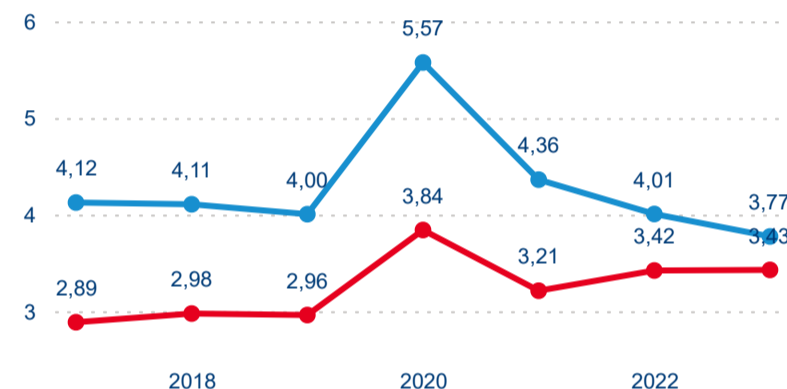

Legenda ● 2017 ● 2018 ● 2019 ● 2020 ● 2021 ● 2022 ● 2023

Legenda ● Domáci cestovní ruch ● Příjezdový cestovní ruch

Průměrná doba pobytu top 10 zdrojových zemí.

Hromadná ubytovací zařízení dle krajů

158 230

Počet příjezdů v HUZ

7,28 %

Meziroční změna počtu příjezdů 2023/2022

429 705

Počet nocí strávených v HUZ

0,06 %

Meziroční změna v počtu přenocování 2023/2022

3,72

Průměrná doba pobytu (dny)

Počet příjezdů

Počet přenocování

Průměrná doba pobytu (dny)

Domáci a příjezdový CR

Legenda ● DCR ● PCR

Legenda ● DCR ● PCR

Legenda ● DCR ● PCR

Sezonální srovnání

Legenda ● 2017 ● 2018 ● 2019 ● 2020 ● 2021 ● 2022 ● 2023

Legenda ● 2017 ● 2018 ● 2019 ● 2020 ● 2021 ● 2022 ● 2023

Legenda ● 2017 ● 2018 ● 2019 ● 2020 ● 2021 ● 2022 ● 2023

Poměr DCR a PCR