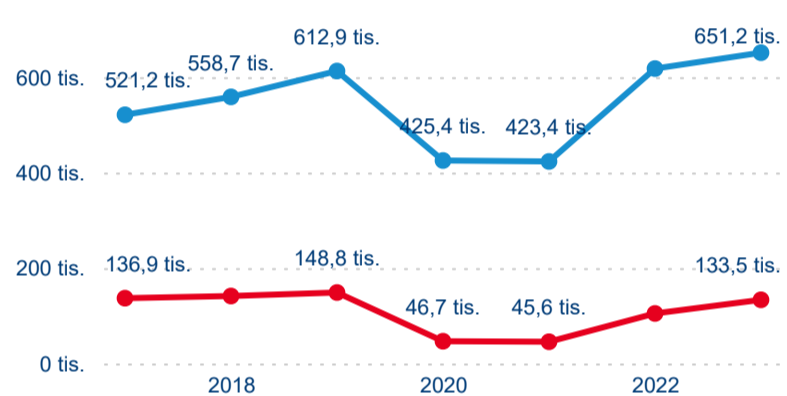

Poměr DCR a PCR

Top 10 zdrojových zemí

Průměrná doba pobytu top 10 zdrojových zemí.

Hromadná ubytovací zařízení dle krajů

784 744

Počet příjezdů v HUZ

8,56 %

Meziroční změna počtu příjezdů 2023/2022

2 350 502

Počet nocí strávených v HUZ

2,57 %

Meziroční změna v počtu přenocování 2023/2022

4,00

Průměrná doba pobytu (dny)

Počet příjezdů

Počet přenocování

Průměrná doba pobytu (dny)

Domácí a příjezdový CR

Sezonální srovnání

Poměr DCR a PCR

Top 10 zdrojových zemí

Průměrná doba pobytu top 10 zdrojových zemí.