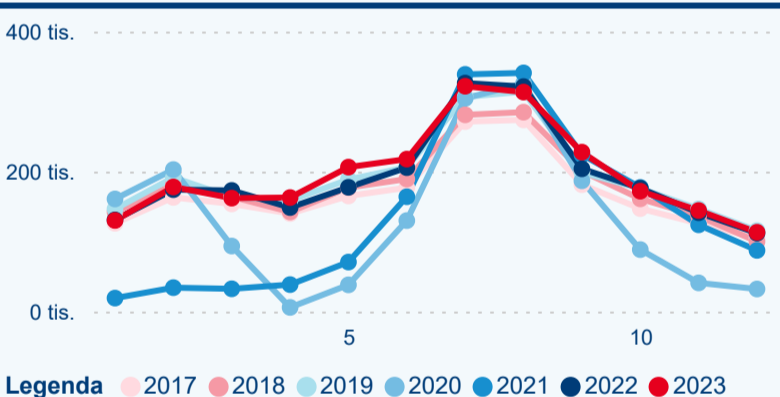

Meziroční změna v počtu přenocování 2023/2022

3,98

Průměrná doba pobytu (dny)

Počet příjezdů

Počet přenocování

Průměrná doba pobytu (dny)

Domácí a příjezdový CR

Sezonální srovnání

Poměr DCR a PCR

Top 10 zdrojových zemí

Průměrná doba pobytu top 10 zdrojových zemí.

Hromadná ubytovací zařízení dle krajů

784 744

Počet příjezdů v HUZ

8,56 %

Meziroční změna počtu příjezdů 2023/2022

2 350 502

Počet nocí strávených v HUZ

2,57 %

Meziroční změna v počtu přenocování 2023/2022

4,00

Průměrná doba pobytu (dny)

Počet příjezdů

Počet přenocování

Průměrná doba pobytu (dny)

Domácí a příjezdový CR

Sezonální srovnání

Poměr DCR a PCR

Top 10 zdrojových zemí

Průměrná doba pobytu top 10 zdrojových zemí.