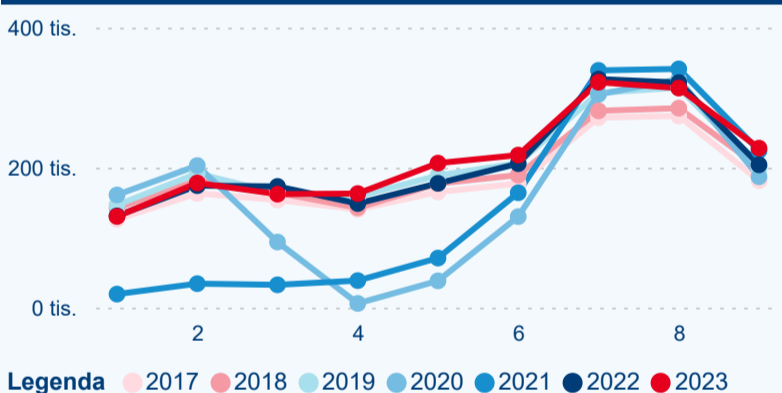

Průměrná doba pobytu (dny)

Počet příjezdů

Domáci a příjezdový CR

Legenda ● DCR ● PCR

Sezonální srovnání

Legenda ● 2017 ● 2018 ● 2019 ● 2020 ● 2021 ● 2022 ● 2023

Poměr DCR a PCR

Legenda ● Domáci cestovní ruch ● Příjezdový cestovní ruch

Top 10 zdrojových zemí

Počet přenocování

Legenda ● DCR ● PCR

Legenda ● 2017 ● 2018 ● 2019 ● 2020 ● 2021 ● 2022 ● 2023

Legenda ● Domáci cestovní ruch ● Příjezdový cestovní ruch

Průměrná doba pobytu (dny)

Legenda ● DCR ● PCR