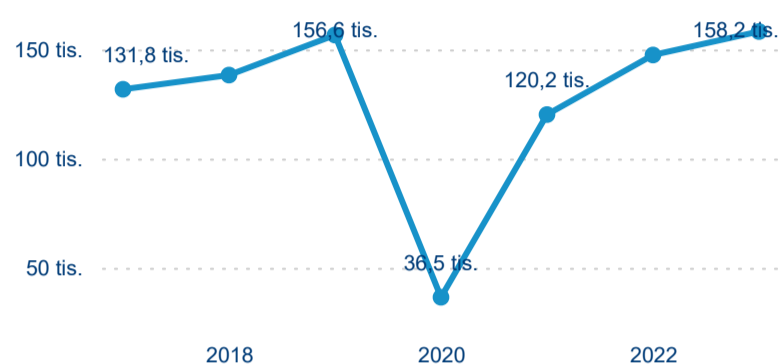

Hromadná ubytovací zařízení dle krajů

158 230

Počet příjezdů v HUZ

7,28 %

Meziroční změna počtu příjezdů 2023/2022

429 705

Počet nocí strávených v HUZ

0,06 %

Meziroční změna v počtu přenocování 2023/2022

3,72

Průměrná doba pobytu (dny)

Počet příjezdů