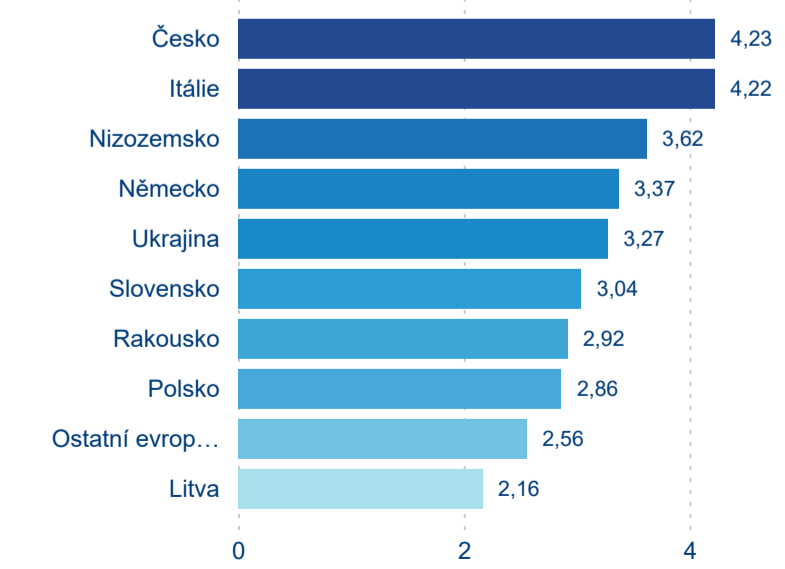

Legenda ● 2017 ● 2018 ● 2019 ● 2020 ● 2021 ● 2022 ● 2023

Legenda ● Domácí cestovní ruch ● Příjezdový cestovní ruch

Průměrná doba pobytu top 10 zdrojových zemí.

Hromadná ubytovací zařízení dle krajů

626 514

Průměrná doba pobytu (dny)

Počet příjezdů

Domáci a příjezdový CR

Legenda ● DCR ● PCR

Sezonální srovnání

Legenda ● 2017 ● 2018 ● 2019 ● 2020 ● 2021 ● 2022 ● 2023

Poměr DCR a PCR

Legenda ● Domáci cestovní ruch ● Příjezdový cestovní ruch

Top 10 zdrojových zemí

Počet přenocování

Legenda ● DCR ● PCR

Legenda ● 2017 ● 2018 ● 2019 ● 2020 ● 2021 ● 2022 ● 2023

Legenda ● Domáci cestovní ruch ● Příjezdový cestovní ruch

Průměrná doba pobytu (dny)

Legenda ● DCR ● PCR

Legenda ● 2017 ● 2018 ● 2019 ● 2020 ● 2021 ● 2022 ● 2023

Legenda ● Domáci cestovní ruch ● Příjezdový cestovní ruch

Průměrná doba pobytu top 10 zdrojových zemí.

Hromadná ubytovací zařízení dle krajů

158 230