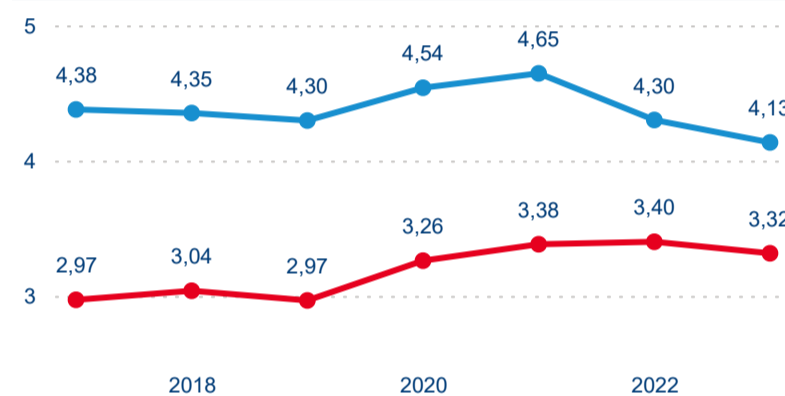

Meziroční změna v počtu přenocování 2023/2022

3,98

Průměrná doba pobytu (dny)

Počet příjezdů

Počet přenocování

Průměrná doba pobytu (dny)

Domácí a příjezdový CR

Sezonální srovnání

Poměr DCR a PCR

Top 10 zdrojových zemí

Průměrná doba pobytu top 10 zdrojových zemí.

Hromadná ubytovací zařízení dle krajů

784 744

Počet příjezdů v HUZ

8,56 %

Meziroční změna počtu příjezdů 2023/2022

2 350 502

Počet nocí strávených v HUZ

2,57 %

Meziroční změna v počtu přenocování 2023/2022

4,00

Průměrná doba pobytu (dny)

Počet příjezdů

Počet přenocování

Průměrná doba pobytu (dny)

Domácí a příjezdový CR

Sezonální srovnání

Poměr DCR a PCR

Top 10 zdrojových zemí

Průměrná doba pobytu top 10 zdrojových zemí.