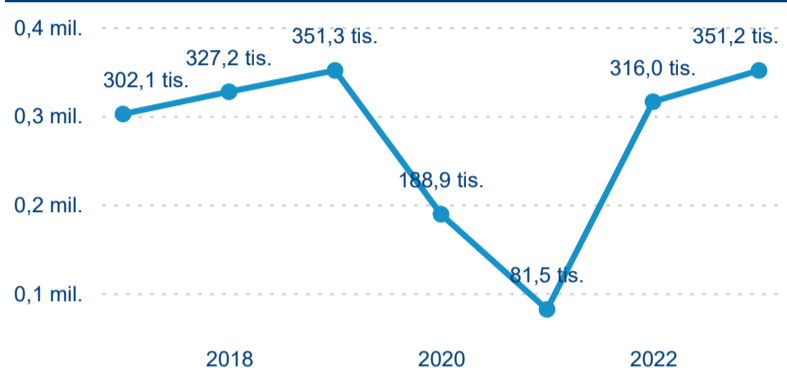

Legenda ● Domáci cestovní ruch ● Příjezdový cestovní ruch

Průměrná doba pobytu top 10 zdrojových zemí.

Hromadná ubytovací zařízení dle krajů

351 191

Počet příjezdů v HUZ

11,14 %

Meziroční změna počtu příjezdů 2023/2022

1 057 438

Počet nocí strávených v HUZ

4,69 %

Meziroční změna v počtu přenocování 2023/2022

4,01

Průměrná doba pobytu (dny)

Počet příjezdů

Počet přenocování

Průměrná doba pobytu (dny)

Domácí a příjezdový CR

Sezonální srovnání

Poměr DCR a PCR

Top 10 zdrojových zemí

Průměrná doba pobytu top 10 zdrojových zemí.

Hromadná ubytovací zařízení dle krajů

275 323