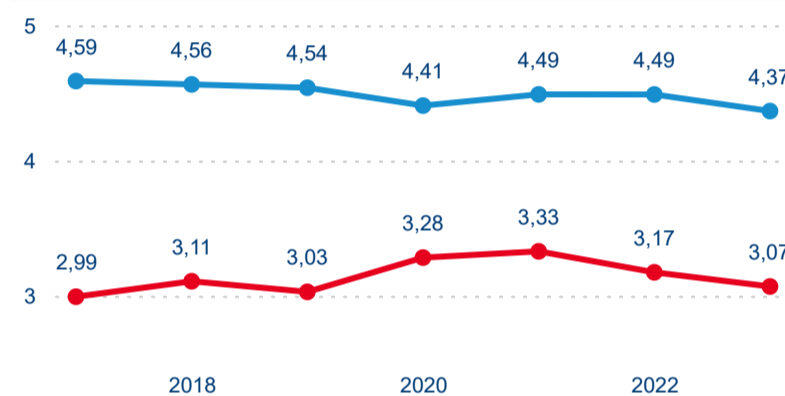

Průměrná doba pobytu (dny)

Počet příjezdů

Domácí a příjezdový CR

Legenda ● DCR ● PCR

Sezonální srovnání

Legenda ● 2017 ● 2018 ● 2019 ● 2020 ● 2021 ● 2022 ● 2023

Poměr DCR a PCR

Legenda ● Domácí cestovní ruch ● Příjezdový cestovní ruch

Top 10 zdrojových zemí

Počet přenocování

Legenda ● DCR ● PCR

Legenda ● 2017 ● 2018 ● 2019 ● 2020 ● 2021 ● 2022 ● 2023

Legenda ● Domácí cestovní ruch ● Příjezdový cestovní ruch

Průměrná doba pobytu (dny)

Legenda ● DCR ● PCR

Legenda ● 2017 ● 2018 ● 2019 ● 2020 ● 2021 ● 2022 ● 2023

Legenda ● Domácí cestovní ruch ● Příjezdový cestovní ruch

Průměrná doba pobytu top 10 zdrojových zemí.

Hromadná ubytovací zařízení dle krajů

626 514