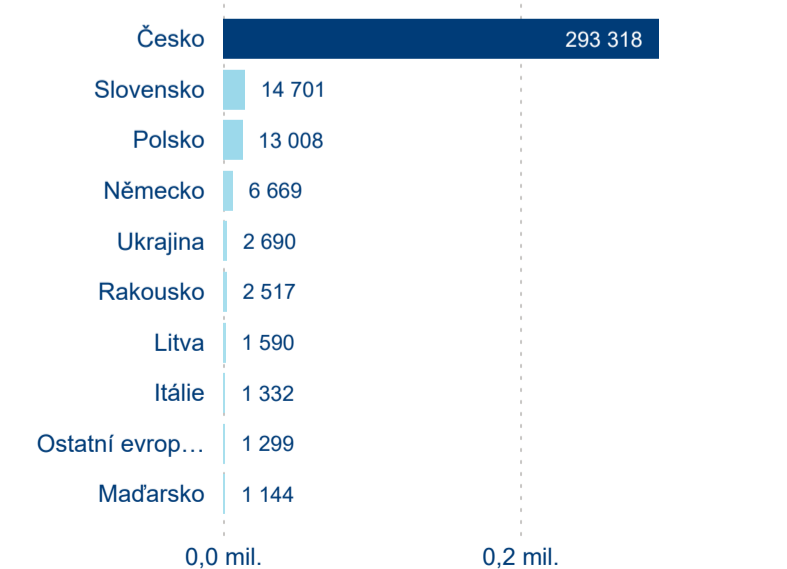

Průměrná doba pobytu (dny)

Domácí a příjezdový CR

Sezonální srovnání

Poměr DCR a PCR

Top 10 zdrojových zemí

Průměrná doba pobytu top 10 zdrojových zemí.

Hromadná ubytovací zařízení dle krajů

275 323