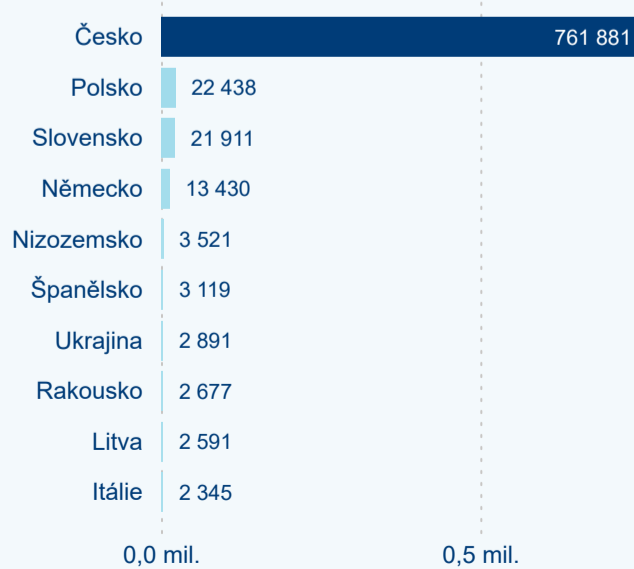

Průměrná doba pobytu (dny)

Počet příjezdů

Domácí a příjezdový CR

Legenda ● DCR ● PCR

Sezonální srovnání

Legenda ● 2017 ● 2018 ● 2019 ● 2020 ● 2021 ● 2022 ● 2023

Poměr DCR a PCR

Legenda ● Domácí cestovní ruch ● Příjezdový cestovní ruch

Top 10 zdrojových zemí

Počet přenocování

Legenda ● DCR ● PCR

Legenda ● 2017 ● 2018 ● 2019 ● 2020 ● 2021 ● 2022 ● 2023

Legenda ● Domácí cestovní ruch ● Příjezdový cestovní ruch

Průměrná doba pobytu (dny)

Legenda ● DCR ● PCR

Legenda ● 2017 ● 2018 ● 2019 ● 2020 ● 2021 ● 2022 ● 2023

Legenda ● Domácí cestovní ruch ● Příjezdový cestovní ruch

Průměrná doba pobytu top 10 zdrojových zemí.

Hromadná ubytovací zařízení dle krajů

626 514