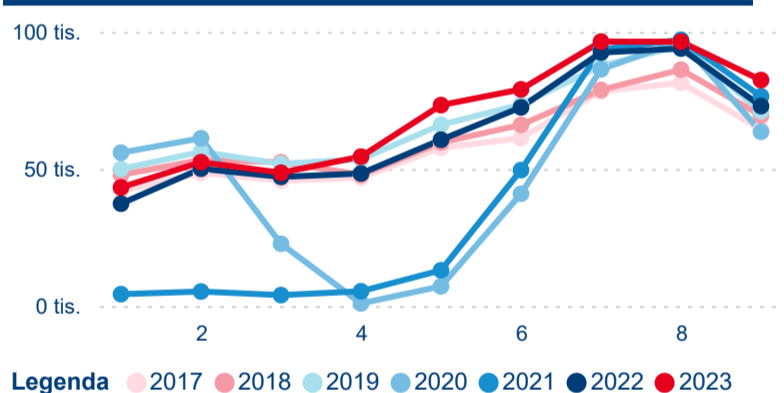

Průměrná doba pobytu (dny)

Počet příjezdů

Domáci a příjezdový CR

Legenda ● DCR ● PCR

Sezonální srovnání

Legenda ● 2017 ● 2018 ● 2019 ● 2020 ● 2021 ● 2022 ● 2023

Poměr DCR a PCR

Legenda ● Domáci cestovní ruch ● Příjezdový cestovní ruch

Top 10 zdrojových zemí

Počet přenocování

Legenda ● DCR ● PCR

Legenda ● 2017 ● 2018 ● 2019 ● 2020 ● 2021 ● 2022 ● 2023

Legenda ● Domáci cestovní ruch ● Příjezdový cestovní ruch

Průměrná doba pobytu (dny)

Legenda ● DCR ● PCR