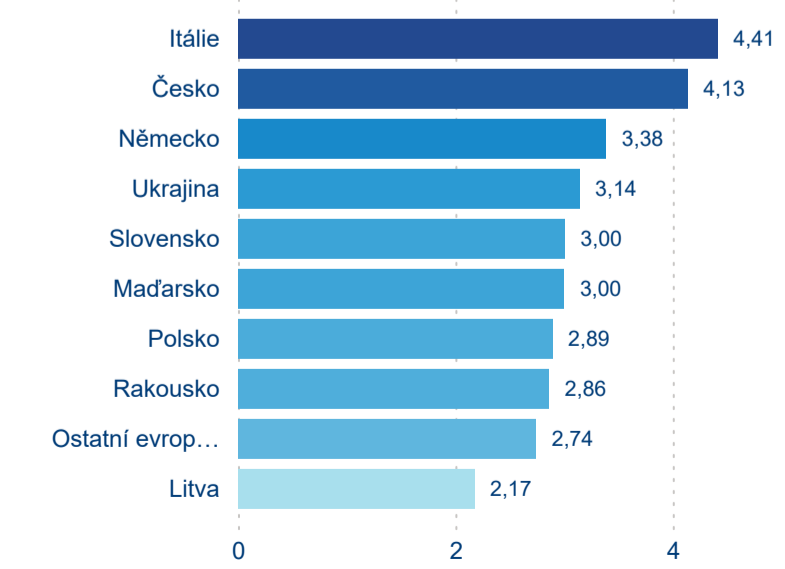

Poměr DCR a PCR

Top 10 zdrojových zemí

Průměrná doba pobytu top 10 zdrojových zemí.

Hromadná ubytovací zařízení dle krajů

784 744

Počet příjezdů v HUZ

8,56 %

Meziroční změna počtu příjezdů 2023/2022

Průměrná doba pobytu (dny)

Domácí a příjezdový CR

Sezonální srovnání

Poměr DCR a PCR

Top 10 zdrojových zemí

Průměrná doba pobytu top 10 zdrojových zemí.