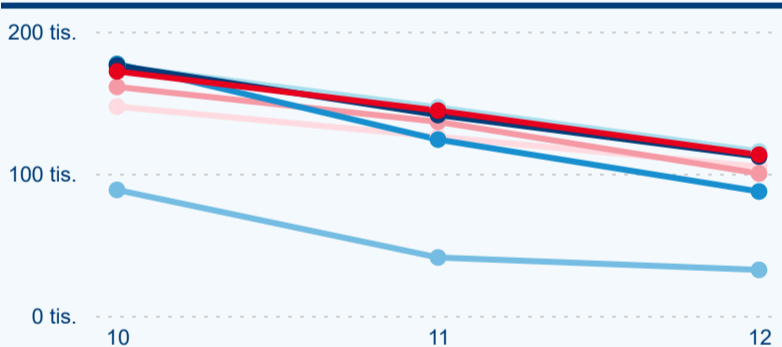

Legenda ● 2017 ● 2018 ● 2019 ● 2020 ● 2021 ● 2022 ● 2023

Legenda ● Domáci cestovní ruch ● Příjezdový cestovní ruch

Průměrná doba pobytu top 10 zdrojových zemí.

Hromadná ubytovací zařízení dle krajů

158 230

Průměrná doba pobytu (dny)

Počet příjezdů

Počet přenocování

Průměrná doba pobytu (dny)

Domáci a příjezdový CR

Legenda ● DCR ● PCR

Legenda ● DCR ● PCR

Legenda ● DCR ● PCR

Sezonální srovnání

Legenda ● 2017 ● 2018 ● 2019 ● 2020 ● 2021 ● 2022 ● 2023

Legenda ● 2017 ● 2018 ● 2019 ● 2020 ● 2021 ● 2022 ● 2023

Legenda ● 2017 ● 2018 ● 2019 ● 2020 ● 2021 ● 2022 ● 2023

Poměr DCR a PCR