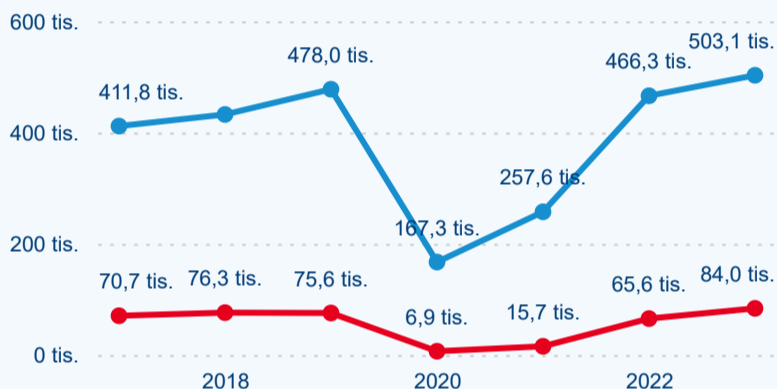

587 115

Počet nocí strávených v HUZ

10,39 %

Meziroční změna v počtu přenocování 2023/2022

3,84

Průměrná doba pobytu (dny)

Počet příjezdů

Domáci a příjezdový CR

Legenda ● DCR ● PCR

Sezonální srovnání

Legenda ● 2017 ● 2018 ● 2019 ● 2020 ● 2021 ● 2022 ● 2023

Poměr DCR a PCR

Legenda ● Domáci cestovní ruch ● Příjezdový cestovní ruch

Top 10 zdrojových zemí

Počet přenocování

Legenda ● DCR ● PCR

Legenda ● 2017 ● 2018 ● 2019 ● 2020 ● 2021 ● 2022 ● 2023

Legenda ● Domáci cestovní ruch ● Příjezdový cestovní ruch

Průměrná doba pobytu (dny)

Legenda ● DCR ● PCR

Legenda ● 2017 ● 2018 ● 2019 ● 2020 ● 2021 ● 2022 ● 2023