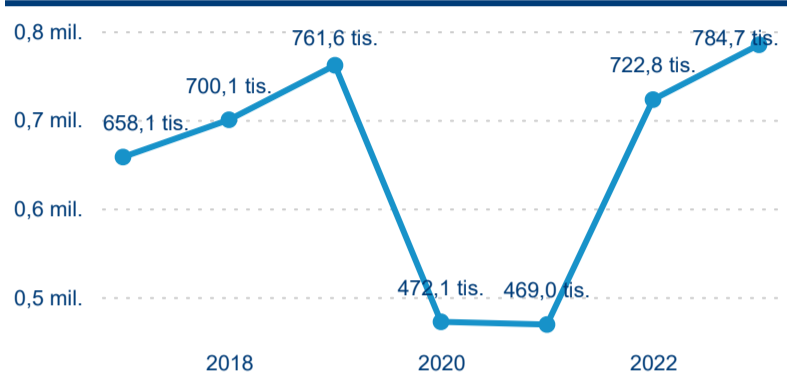

Sezonální srovnání

Legenda ● 2017 ● 2018 ● 2019 ● 2020 ● 2021 ● 2022 ● 2023

Legenda ● 2017 ● 2018 ● 2019 ● 2020 ● 2021 ● 2022 ● 2023

Legenda ● 2017 ● 2018 ● 2019 ● 2020 ● 2021 ● 2022 ● 2023

Poměr DCR a PCR

Poměr DCR a PCR

Top 10 zdrojových zemí

Průměrná doba pobytu top 10 zdrojových zemí.

Hromadná ubytovací zařízení dle krajů

784 744

Počet příjezdů v HUZ

8,56 %

Meziroční změna počtu příjezdů 2023/2022

2 350 502

Počet nocí strávených v HUZ

2,57 %

Meziroční změna v počtu přenocování 2023/2022

4,00

Průměrná doba pobytu (dny)

Počet příjezdů

Počet přenocování

Průměrná doba pobytu (dny)

Domácí a příjezdový CR

Sezonální srovnání

Poměr DCR a PCR

Top 10 zdrojových zemí

Průměrná doba pobytu top 10 zdrojových zemí.