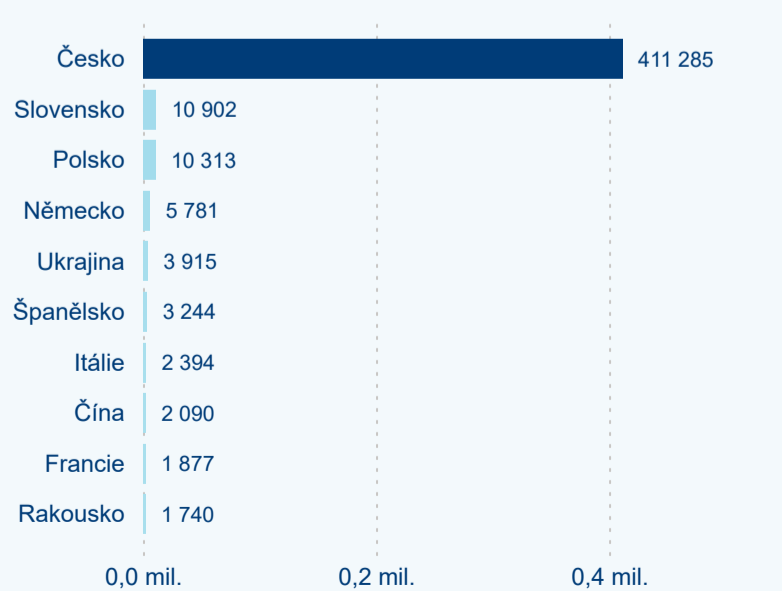

Meziroční změna v počtu přenocování 2023/2022

4,26

Průměrná doba pobytu (dny)

Počet příjezdů

Počet přenocování

Průměrná doba pobytu (dny)

Domácí a příjezdový CR

Sezonální srovnání

Poměr DCR a PCR

Top 10 zdrojových zemí

Průměrná doba pobytu top 10 zdrojových zemí.

Hromadná ubytovací zařízení dle krajů

206 844

Počet příjezdů v HUZ

13,98 %

Meziroční změna počtu příjezdů 2023/2022