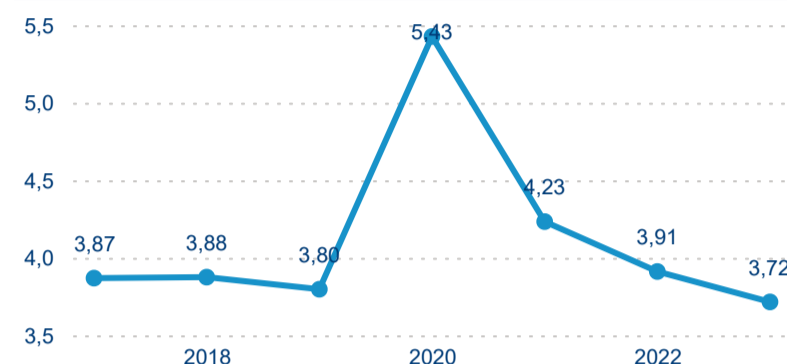

Legenda ● 2017 ● 2018 ● 2019 ● 2020 ● 2021 ● 2022 ● 2023

Legenda ● Domáci cestovní ruch ● Příjezdový cestovní ruch

Průměrná doba pobytu top 10 zdrojových zemí.

Hromadná ubytovací zařízení dle krajů

158 230

Počet příjezdů v HUZ

7,28 %

Meziroční změna počtu příjezdů 2023/2022

429 705

Počet nocí strávených v HUZ

0,06 %

Meziroční změna v počtu přenocování 2023/2022

3,72

Průměrná doba pobytu (dny)

Počet příjezdů

Počet přenocování

Průměrná doba pobytu (dny)

Domáci a příjezdový CR

Legenda ● DCR ● PCR

Legenda ● DCR ● PCR

Legenda ● DCR ● PCR

Sezonální srovnání

Legenda ● 2017 ● 2018 ● 2019 ● 2020 ● 2021 ● 2022 ● 2023

Legenda ● 2017 ● 2018 ● 2019 ● 2020 ● 2021 ● 2022 ● 2023

Legenda ● 2017 ● 2018 ● 2019 ● 2020 ● 2021 ● 2022 ● 2023

Poměr DCR a PCR