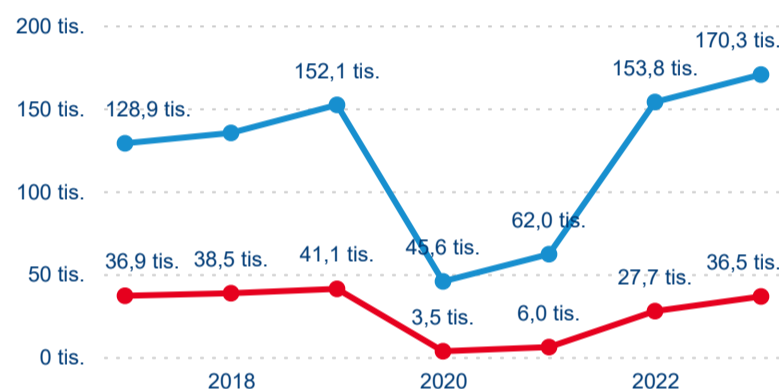

Meziroční změna v počtu přenocování 2023/2022

4,26

Průměrná doba pobytu (dny)

Počet příjezdů

Počet přenocování

Průměrná doba pobytu (dny)

Domácí a příjezdový CR

Sezonální srovnání

Poměr DCR a PCR

Top 10 zdrojových zemí

Průměrná doba pobytu top 10 zdrojových zemí.

Hromadná ubytovací zařízení dle krajů

206 844

Počet příjezdů v HUZ

13,98 %

Meziroční změna počtu příjezdů 2023/2022

587 115

Počet nocí strávených v HUZ

10,39 %

Meziroční změna v počtu přenocování 2023/2022

3,84

Průměrná doba pobytu (dny)

Počet příjezdů

Domáci a příjezdový CR

Legenda ● DCR ● PCR

Sezonální srovnání

Legenda ● 2017 ● 2018 ● 2019 ● 2020 ● 2021 ● 2022 ● 2023

Poměr DCR a PCR

Legenda ● Domáci cestovní ruch ● Příjezdový cestovní ruch

Top 10 zdrojových zemí

Počet přenocování