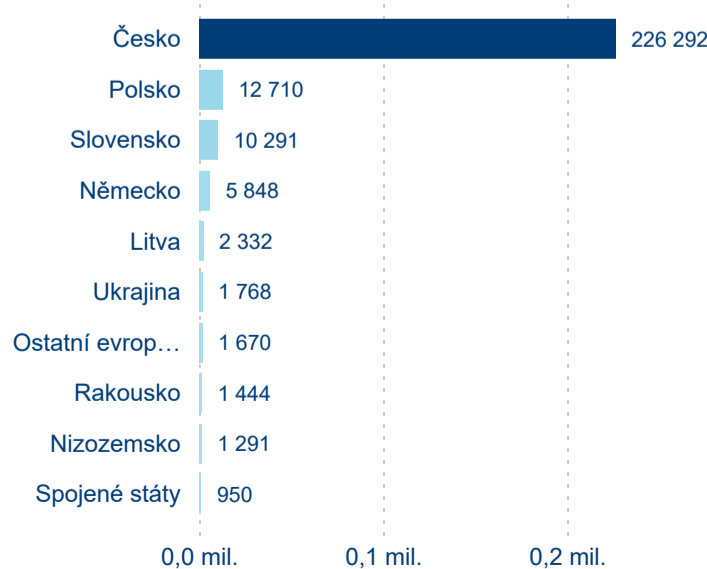

Průměrná doba pobytu (dny)

Domácí a příjezdový CR

Sezonální srovnání

Poměr DCR a PCR

Top 10 zdrojových zemí

Průměrná doba pobytu top 10 zdrojových zemí.

Hromadná ubytovací zařízení dle krajů

275 323

Průměrná doba pobytu (dny)

Počet příjezdů

Domácí a příjezdový CR

Legenda ● DCR ● PCR

Sezonální srovnání

Legenda ● 2017 ● 2018 ● 2019 ● 2020 ● 2021 ● 2022 ● 2023

Poměr DCR a PCR

Legenda ● Domácí cestovní ruch ● Příjezdový cestovní ruch

Top 10 zdrojových zemí

Počet přenocování

Legenda ● DCR ● PCR

Legenda ● 2017 ● 2018 ● 2019 ● 2020 ● 2021 ● 2022 ● 2023

Legenda ● Domácí cestovní ruch ● Příjezdový cestovní ruch

Průměrná doba pobytu (dny)

Legenda ● DCR ● PCR

Legenda ● 2017 ● 2018 ● 2019 ● 2020 ● 2021 ● 2022 ● 2023

Legenda ● Domácí cestovní ruch ● Příjezdový cestovní ruch

Průměrná doba pobytu top 10 zdrojových zemí.

Hromadná ubytovací zařízení dle krajů

626 514