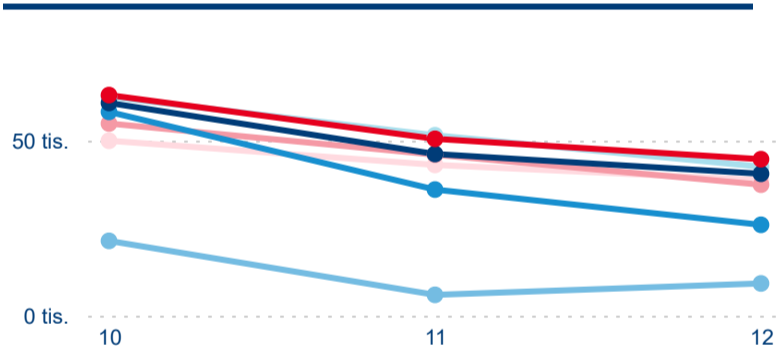

Průměrná doba pobytu (dny)

Počet příjezdů

Počet přenocování

Průměrná doba pobytu (dny)

Domáci a příjezdový CR

Legenda ● DCR ● PCR

Legenda ● DCR ● PCR

Legenda ● DCR ● PCR

Sezonální srovnání

Legenda ● 2017 ● 2018 ● 2019 ● 2020 ● 2021 ● 2022 ● 2023

Legenda ● 2017 ● 2018 ● 2019 ● 2020 ● 2021 ● 2022 ● 2023

Legenda ● 2017 ● 2018 ● 2019 ● 2020 ● 2021 ● 2022 ● 2023

Poměr DCR a PCR