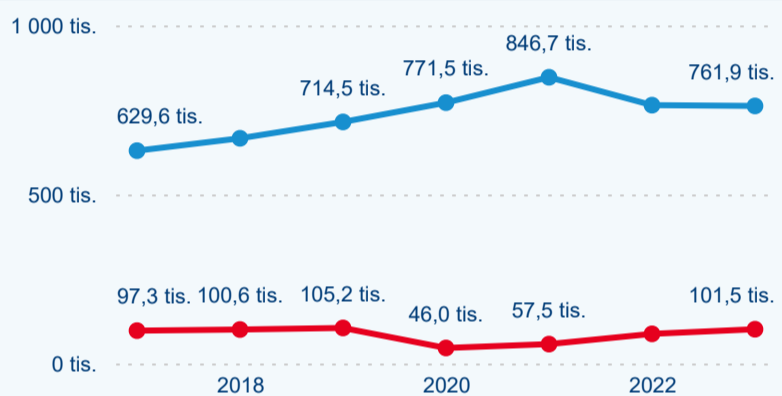

Průměrná doba pobytu (dny)

Domácí a příjezdový CR

Sezonální srovnání

Poměr DCR a PCR

Top 10 zdrojových zemí

Průměrná doba pobytu top 10 zdrojových zemí.

Hromadná ubytovací zařízení dle krajů

275 323

Průměrná doba pobytu (dny)

Počet příjezdů

Domácí a příjezdový CR

Legenda ● DCR ● PCR

Sezonální srovnání

Legenda ● 2017 ● 2018 ● 2019 ● 2020 ● 2021 ● 2022 ● 2023

Poměr DCR a PCR

Legenda ● Domácí cestovní ruch ● Příjezdový cestovní ruch

Top 10 zdrojových zemí

Počet přenocování

Legenda ● DCR ● PCR

Legenda ● 2017 ● 2018 ● 2019 ● 2020 ● 2021 ● 2022 ● 2023

Legenda ● Domácí cestovní ruch ● Příjezdový cestovní ruch

Průměrná doba pobytu (dny)

Legenda ● DCR ● PCR

Legenda ● 2017 ● 2018 ● 2019 ● 2020 ● 2021 ● 2022 ● 2023

Legenda ● Domácí cestovní ruch ● Příjezdový cestovní ruch

Průměrná doba pobytu top 10 zdrojových zemí.

Hromadná ubytovací zařízení dle krajů

626 514