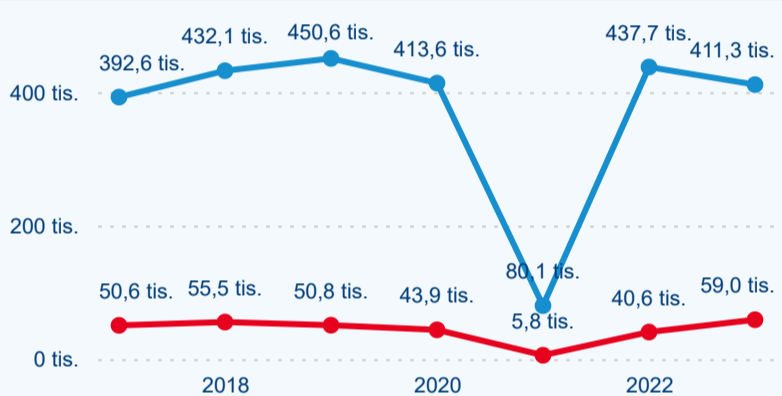

Meziroční změna v počtu přenocování 2023/2022

4,26

Průměrná doba pobytu (dny)

Počet příjezdů

Počet přenocování

Průměrná doba pobytu (dny)

Domácí a příjezdový CR

Sezonální srovnání

Poměr DCR a PCR

Top 10 zdrojových zemí

Průměrná doba pobytu top 10 zdrojových zemí.

Hromadná ubytovací zařízení dle krajů

206 844

Počet příjezdů v HUZ

13,98 %

Meziroční změna počtu příjezdů 2023/2022