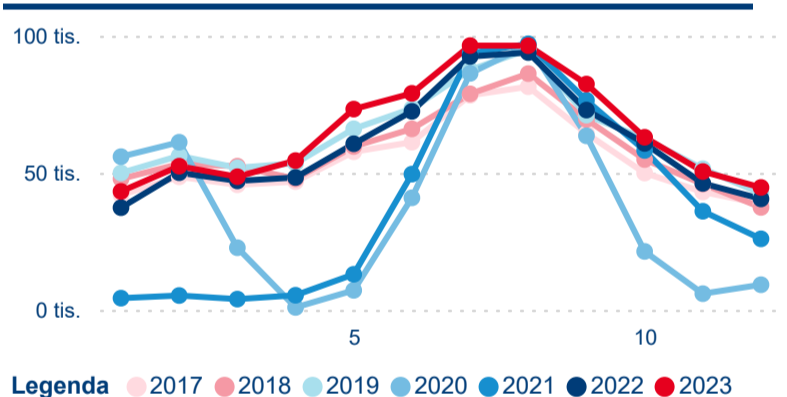

Poměr DCR a PCR

Top 10 zdrojových zemí

Průměrná doba pobytu top 10 zdrojových zemí.

Hromadná ubytovací zařízení dle krajů

784 744

Počet příjezdů v HUZ

8,56 %

Meziroční změna počtu příjezdů 2023/2022

2 350 502

Počet nocí strávených v HUZ

2,57 %

Meziroční změna v počtu přenocování 2023/2022

4,00

Průměrná doba pobytu (dny)

Počet příjezdů

Počet přenocování

Průměrná doba pobytu (dny)

Domácí a příjezdový CR

Sezonální srovnání

Poměr DCR a PCR

Top 10 zdrojových zemí

Průměrná doba pobytu top 10 zdrojových zemí.