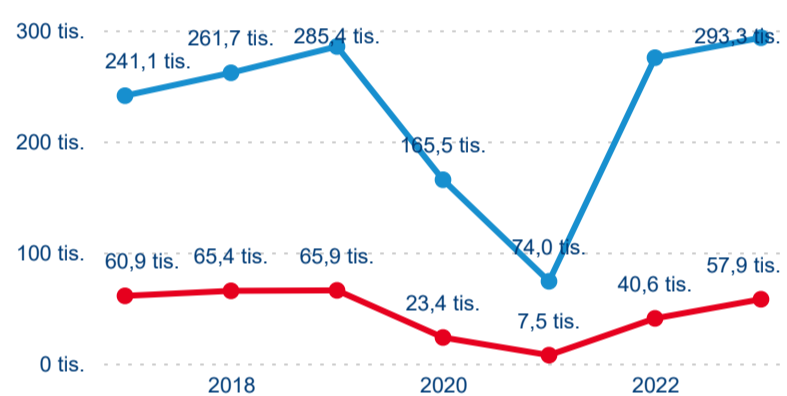

Legenda ● Domáci cestovní ruch ● Příjezdový cestovní ruch

Průměrná doba pobytu top 10 zdrojových zemí.

Hromadná ubytovací zařízení dle krajů

351 191

Počet příjezdů v HUZ

11,14 %

Meziroční změna počtu příjezdů 2023/2022

1 057 438

Počet nocí strávených v HUZ

4,69 %

Meziroční změna v počtu přenocování 2023/2022

4,01

Průměrná doba pobytu (dny)

Počet příjezdů

Počet přenocování

Průměrná doba pobytu (dny)

Domácí a příjezdový CR

Sezonální srovnání

Poměr DCR a PCR

Top 10 zdrojových zemí

Průměrná doba pobytu top 10 zdrojových zemí.

Hromadná ubytovací zařízení dle krajů

275 323