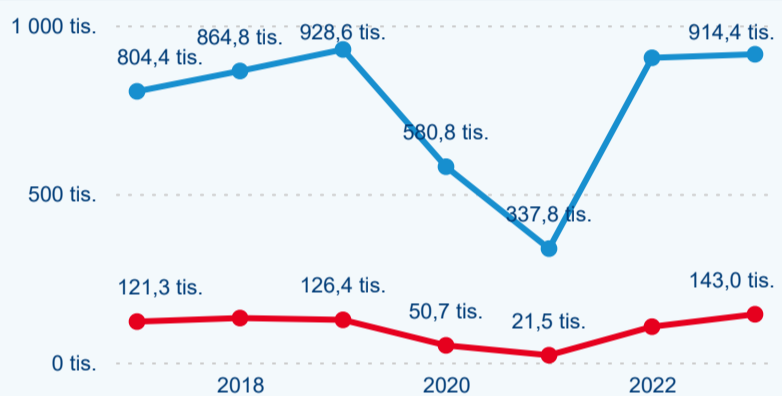

Legenda ● Domáci cestovní ruch ● Příjezdový cestovní ruch

Průměrná doba pobytu top 10 zdrojových zemí.

Hromadná ubytovací zařízení dle krajů

351 191

Počet příjezdů v HUZ

11,14 %

Meziroční změna počtu příjezdů 2023/2022

1 057 438

Počet nocí strávených v HUZ

4,69 %

Meziroční změna v počtu přenocování 2023/2022

4,01

Průměrná doba pobytu (dny)

Počet příjezdů

Počet přenocování

Průměrná doba pobytu (dny)

Domácí a příjezdový CR

Sezonální srovnání

Poměr DCR a PCR

Top 10 zdrojových zemí

Průměrná doba pobytu top 10 zdrojových zemí.

Hromadná ubytovací zařízení dle krajů

275 323