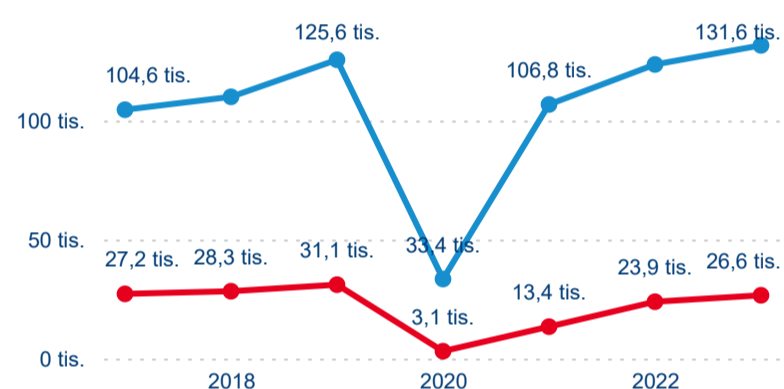

Legenda ● 2017 ● 2018 ● 2019 ● 2020 ● 2021 ● 2022 ● 2023

Legenda ● Domáci cestovní ruch ● Příjezdový cestovní ruch

Průměrná doba pobytu top 10 zdrojových zemí.

Hromadná ubytovací zařízení dle krajů

158 230

Počet příjezdů v HUZ

7,28 %

Meziroční změna počtu příjezdů 2023/2022

429 705

Počet nocí strávených v HUZ

0,06 %

Meziroční změna v počtu přenocování 2023/2022

3,72

Průměrná doba pobytu (dny)

Počet příjezdů

Počet přenocování

Průměrná doba pobytu (dny)

Domáci a příjezdový CR

Legenda ● DCR ● PCR

Legenda ● DCR ● PCR

Legenda ● DCR ● PCR

Sezonální srovnání

Legenda ● 2017 ● 2018 ● 2019 ● 2020 ● 2021 ● 2022 ● 2023

Legenda ● 2017 ● 2018 ● 2019 ● 2020 ● 2021 ● 2022 ● 2023

Legenda ● 2017 ● 2018 ● 2019 ● 2020 ● 2021 ● 2022 ● 2023

Poměr DCR a PCR