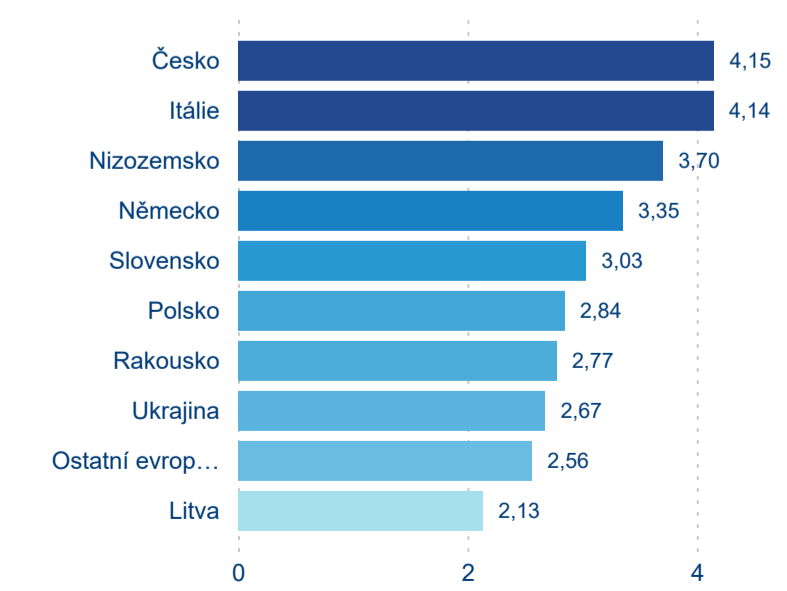

Legenda ● Domáci cestovní ruch ● Příjezdový cestovní ruch

Legenda ● Domáci cestovní ruch ● Příjezdový cestovní ruch

Legenda ● Domáci cestovní ruch ● Příjezdový cestovní ruch

Top 10 zdrojových zemí

Průměrná doba pobytu top 10 zdrojových zemí.

Hromadná ubytovací zařízení dle krajů

433 553

Počet příjezdů v HUZ

6,56 %

Meziroční změna počtu příjezdů 2023/2022

1 293 064

Počet nocí strávených v HUZ

0,91 %

Meziroční změna v počtu přenocování 2023/2022

3,98

Průměrná doba pobytu (dny)

Počet příjezdů

Počet přenocování

Průměrná doba pobytu (dny)

Domácí a příjezdový CR

Sezonální srovnání

Poměr DCR a PCR

Top 10 zdrojových zemí

Průměrná doba pobytu top 10 zdrojových zemí.

Hromadná ubytovací zařízení dle krajů

784 744

Počet příjezdů v HUZ

8,56 %

Meziroční změna počtu příjezdů 2023/2022