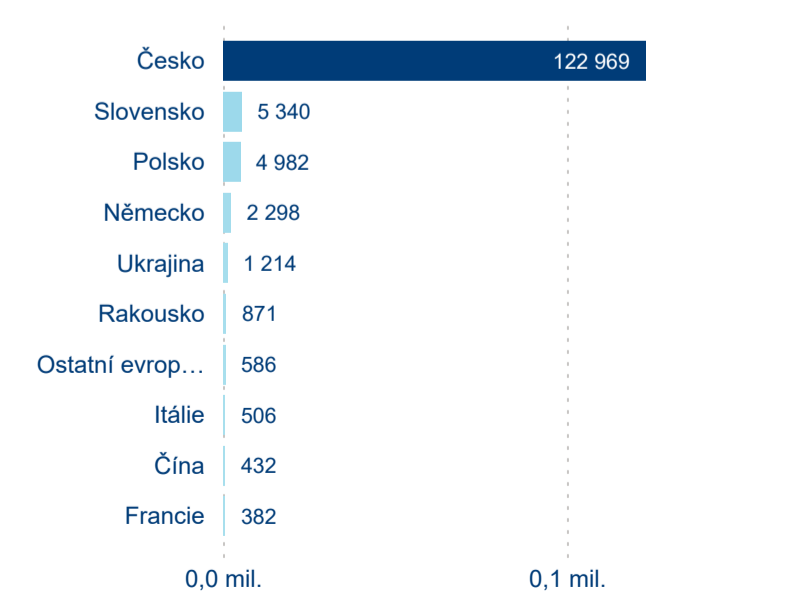

Meziroční změna v počtu přenocování 2023/2022

4,26

Průměrná doba pobytu (dny)

Počet příjezdů

Počet přenocování

Průměrná doba pobytu (dny)

Domácí a příjezdový CR

Sezonální srovnání

Poměr DCR a PCR

Top 10 zdrojových zemí

Průměrná doba pobytu top 10 zdrojových zemí.

Hromadná ubytovací zařízení dle krajů

206 844

Počet příjezdů v HUZ

13,98 %

Meziroční změna počtu příjezdů 2023/2022