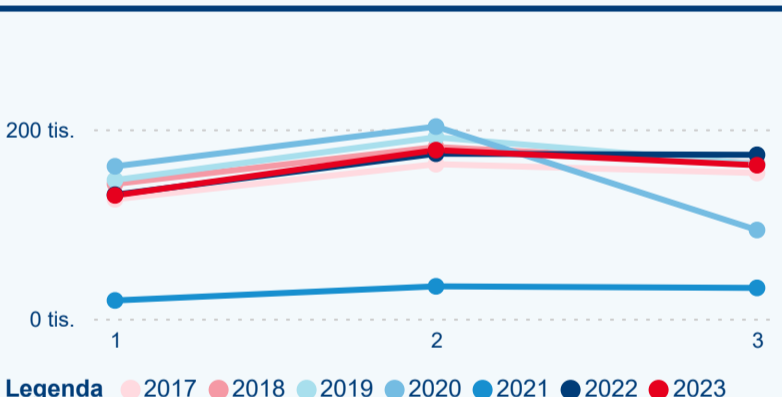

Meziroční změna v počtu přenocování 2023/2022

4,26

Průměrná doba pobytu (dny)

Počet příjezdů

Počet přenocování

Průměrná doba pobytu (dny)

Domácí a příjezdový CR

Sezonální srovnání

Poměr DCR a PCR

Top 10 zdrojových zemí

Průměrná doba pobytu top 10 zdrojových zemí.

Hromadná ubytovací zařízení dle krajů

206 844

Počet příjezdů v HUZ

13,98 %

Meziroční změna počtu příjezdů 2023/2022