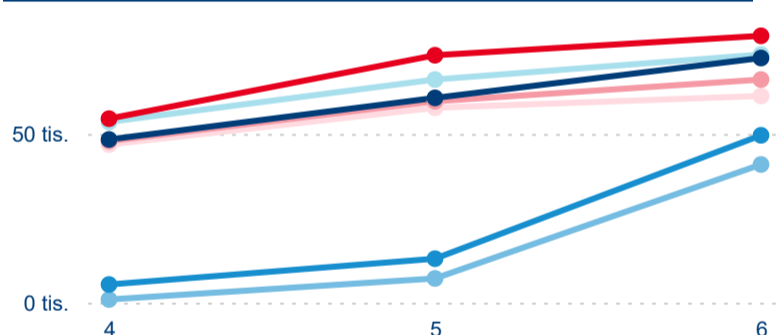

Poměr DCR a PCR

Top 10 zdrojových zemí

Průměrná doba pobytu top 10 zdrojových zemí.

Hromadná ubytovací zařízení dle krajů

206 844

Počet příjezdů v HUZ

13,98 %

Meziroční změna počtu příjezdů 2023/2022

587 115

Počet nocí strávených v HUZ

10,39 %

Meziroční změna v počtu přenocování 2023/2022

3,84

Průměrná doba pobytu (dny)

Počet příjezdů

Domáci a příjezdový CR

Legenda ● DCR ● PCR

Sezonální srovnání

Legenda ● 2017 ● 2018 ● 2019 ● 2020 ● 2021 ● 2022 ● 2023

Poměr DCR a PCR

Legenda ● Domáci cestovní ruch ● Příjezdový cestovní ruch

Top 10 zdrojových zemí

Počet přenocování