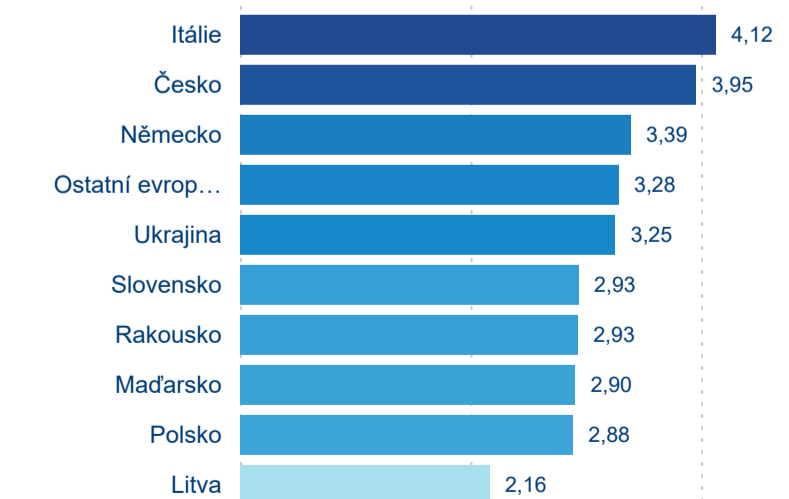

Legenda ● DCR ● PCR

Sezonální srovnání

Legenda ● 2017 ● 2018 ● 2019 ● 2020 ● 2021 ● 2022 ● 2023

Poměr DCR a PCR

Legenda ● Domáci cestovní ruch ● Příjezdový cestovní ruch

Top 10 zdrojových zemí

Počet přenocování

Legenda ● DCR ● PCR

Legenda ● 2017 ● 2018 ● 2019 ● 2020 ● 2021 ● 2022 ● 2023

Legenda ● Domáci cestovní ruch ● Příjezdový cestovní ruch

Průměrná doba pobytu (dny)

Legenda ● DCR ● PCR

Legenda ● 2017 ● 2018 ● 2019 ● 2020 ● 2021 ● 2022 ● 2023

Legenda ● Domáci cestovní ruch ● Příjezdový cestovní ruch

Průměrná doba pobytu top 10 zdrojových zemí.

Hromadná ubytovací zařízení dle krajů

351 191

Počet příjezdů v HUZ

11,14 %

Meziroční změna počtu příjezdů 2023/2022