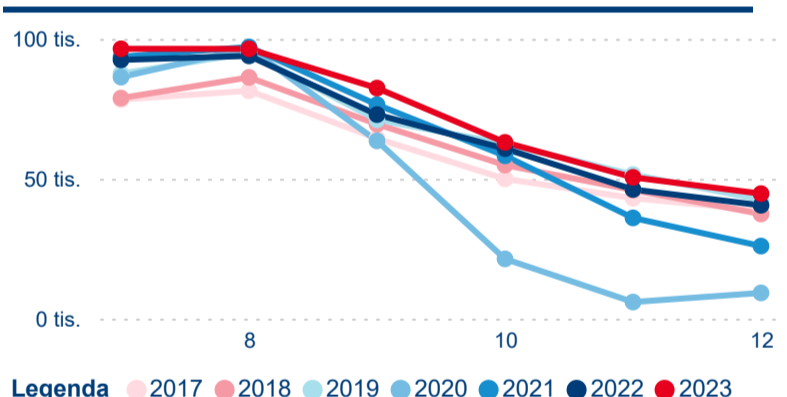

Sezonální srovnání

Legenda ● 2017 ● 2018 ● 2019 ● 2020 ● 2021 ● 2022 ● 2023

Legenda ● 2017 ● 2018 ● 2019 ● 2020 ● 2021 ● 2022 ● 2023

Legenda ● 2017 ● 2018 ● 2019 ● 2020 ● 2021 ● 2022 ● 2023

Poměr DCR a PCR

Hromadná ubytovací zařízení dle krajů

433 553

Počet příjezdů v HUZ

6,56 %

Meziroční změna počtu příjezdů 2023/2022

1 293 064

Počet nocí strávených v HUZ

0,91 %

Meziroční změna v počtu přenocování 2023/2022

3,98

Průměrná doba pobytu (dny)

Počet příjezdů

Počet přenocování

Průměrná doba pobytu (dny)

Domácí a příjezdový CR

Sezonální srovnání

Poměr DCR a PCR

Top 10 zdrojových zemí

Průměrná doba pobytu top 10 zdrojových zemí.

Hromadná ubytovací zařízení dle krajů

784 744

Počet příjezdů v HUZ

8,56 %

Meziroční změna počtu příjezdů 2023/2022