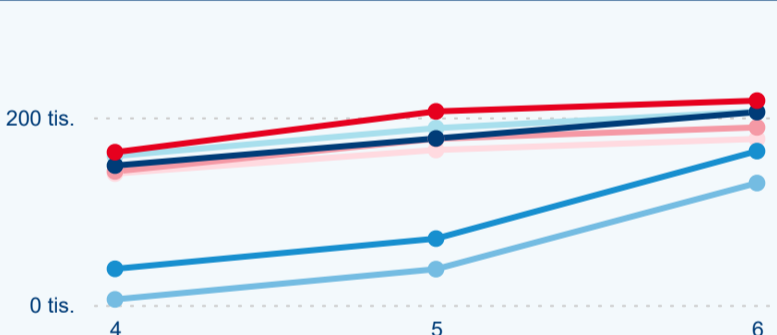

Legenda ● DCR ● PCR

Sezonální srovnání

Legenda ● 2017 ● 2018 ● 2019 ● 2020 ● 2021 ● 2022 ● 2023

Poměr DCR a PCR

Legenda ● Domáci cestovní ruch ● Příjezdový cestovní ruch

Top 10 zdrojových zemí

Počet přenocování

Legenda ● DCR ● PCR

Legenda ● 2017 ● 2018 ● 2019 ● 2020 ● 2021 ● 2022 ● 2023

Legenda ● Domáci cestovní ruch ● Příjezdový cestovní ruch

Průměrná doba pobytu (dny)

Legenda ● DCR ● PCR

Legenda ● 2017 ● 2018 ● 2019 ● 2020 ● 2021 ● 2022 ● 2023