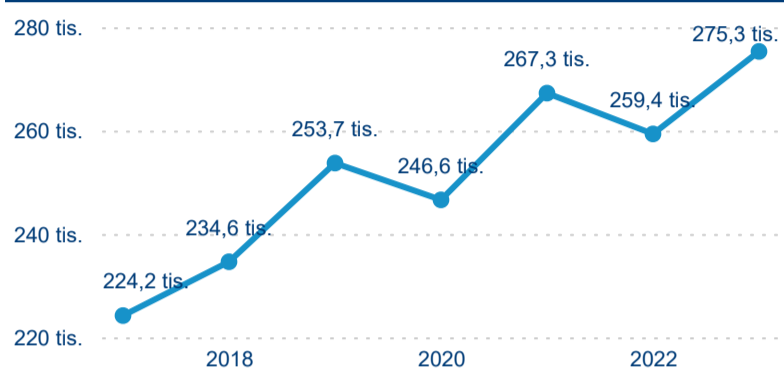

Průměrná doba pobytu (dny)

Domácí a příjezdový CR

Sezonální srovnání

Poměr DCR a PCR

Top 10 zdrojových zemí

Průměrná doba pobytu top 10 zdrojových zemí.

Hromadná ubytovací zařízení dle krajů

275 323

Počet příjezdů v HUZ

6,15 %

Meziroční změna počtu příjezdů 2023/2022

863 359

Počet nocí strávených v HUZ

1,34 %

Meziroční změna v počtu přenocování 2023/2022

4,14

Průměrná doba pobytu (dny)

Počet příjezdů

Domácí a příjezdový CR

Legenda ● DCR ● PCR

Sezonální srovnání

Legenda ● 2017 ● 2018 ● 2019 ● 2020 ● 2021 ● 2022 ● 2023

Poměr DCR a PCR

Legenda ● Domácí cestovní ruch ● Příjezdový cestovní ruch

Top 10 zdrojových zemí

Počet přenocování

Legenda ● DCR ● PCR

Legenda ● 2017 ● 2018 ● 2019 ● 2020 ● 2021 ● 2022 ● 2023

Legenda ● Domácí cestovní ruch ● Příjezdový cestovní ruch

Průměrná doba pobytu (dny)

Legenda ● DCR ● PCR