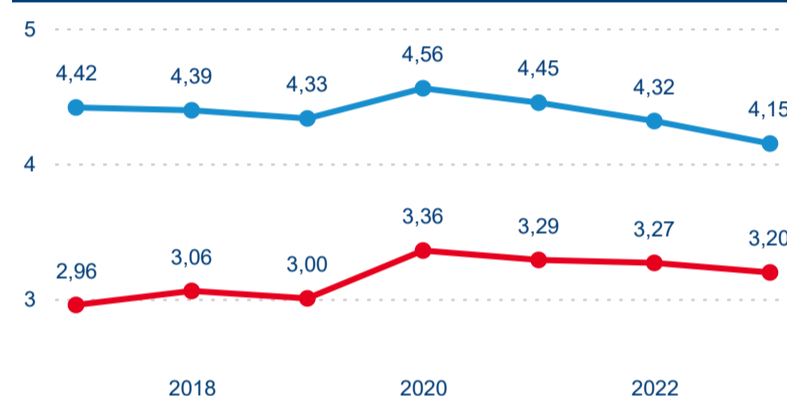

Sezonální srovnání

Legenda ● 2017 ● 2018 ● 2019 ● 2020 ● 2021 ● 2022 ● 2023

Legenda ● 2017 ● 2018 ● 2019 ● 2020 ● 2021 ● 2022 ● 2023

Legenda ● 2017 ● 2018 ● 2019 ● 2020 ● 2021 ● 2022 ● 2023

Poměr DCR a PCR

Hromadná ubytovací zařízení dle krajů

433 553

Počet příjezdů v HUZ

6,56 %

Meziroční změna počtu příjezdů 2023/2022

1 293 064

Počet nocí strávených v HUZ

0,91 %

Meziroční změna v počtu přenocování 2023/2022

3,98

Průměrná doba pobytu (dny)

Počet příjezdů

Počet přenocování

Průměrná doba pobytu (dny)

Domácí a příjezdový CR

Sezonální srovnání

Poměr DCR a PCR

Top 10 zdrojových zemí

Průměrná doba pobytu top 10 zdrojových zemí.

Hromadná ubytovací zařízení dle krajů

784 744

Počet příjezdů v HUZ

8,56 %

Meziroční změna počtu příjezdů 2023/2022