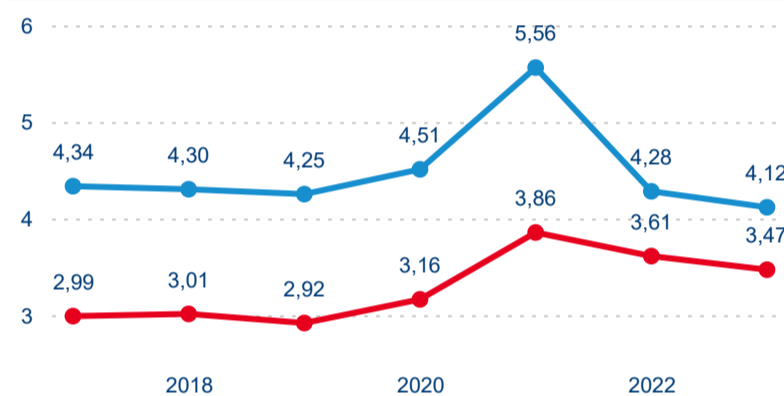

Legenda ● Domáci cestovní ruch ● Příjezdový cestovní ruch

Průměrná doba pobytu top 10 zdrojových zemí.

Hromadná ubytovací zařízení dle krajů

351 191

Počet příjezdů v HUZ

11,14 %

Meziroční změna počtu příjezdů 2023/2022

1 057 438

Počet nocí strávených v HUZ

4,69 %

Meziroční změna v počtu přenocování 2023/2022

4,01

Průměrná doba pobytu (dny)

Počet příjezdů

Počet přenocování

Průměrná doba pobytu (dny)

Domácí a příjezdový CR

Sezonální srovnání

Poměr DCR a PCR

Top 10 zdrojových zemí

Průměrná doba pobytu top 10 zdrojových zemí.

Hromadná ubytovací zařízení dle krajů

275 323