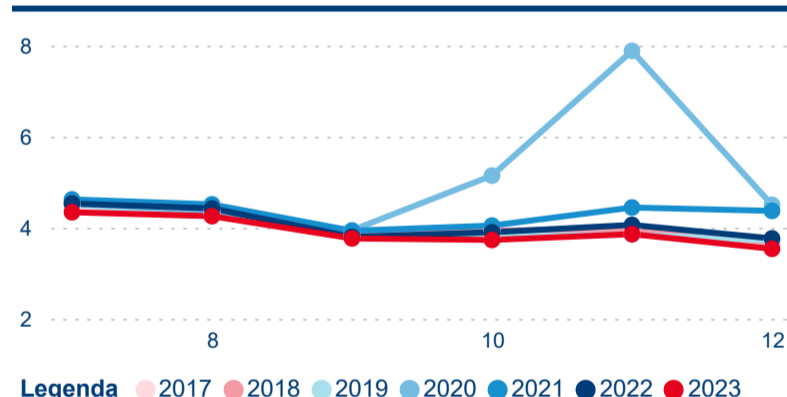

Sezonální srovnání

Legenda ● 2017 ● 2018 ● 2019 ● 2020 ● 2021 ● 2022 ● 2023

Legenda ● 2017 ● 2018 ● 2019 ● 2020 ● 2021 ● 2022 ● 2023

Legenda ● 2017 ● 2018 ● 2019 ● 2020 ● 2021 ● 2022 ● 2023

Poměr DCR a PCR

Hromadná ubytovací zařízení dle krajů

433 553

Počet příjezdů v HUZ

6,56 %

Meziroční změna počtu příjezdů 2023/2022

1 293 064

Počet nocí strávených v HUZ

0,91 %

Meziroční změna v počtu přenocování 2023/2022

3,98

Průměrná doba pobytu (dny)

Počet příjezdů

Počet přenocování

Průměrná doba pobytu (dny)

Domácí a příjezdový CR

Sezonální srovnání

Poměr DCR a PCR

Top 10 zdrojových zemí

Průměrná doba pobytu top 10 zdrojových zemí.

Hromadná ubytovací zařízení dle krajů

784 744

Počet příjezdů v HUZ

8,56 %

Meziroční změna počtu příjezdů 2023/2022