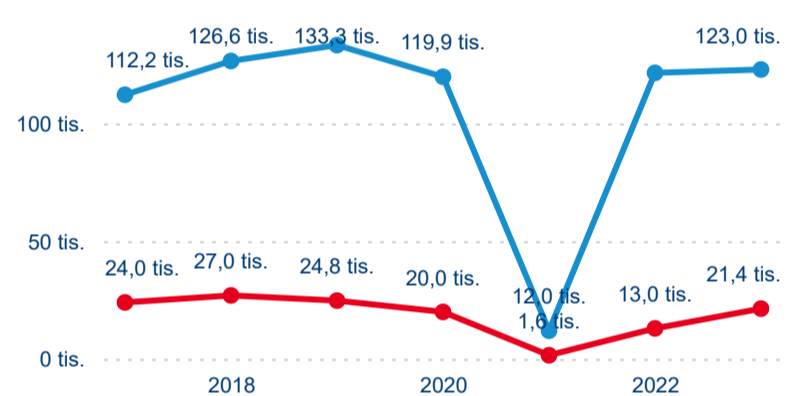

Meziroční změna v počtu přenocování 2023/2022

4,26

Průměrná doba pobytu (dny)

Počet příjezdů

Počet přenocování

Průměrná doba pobytu (dny)

Domácí a příjezdový CR

Sezonální srovnání

Poměr DCR a PCR

Top 10 zdrojových zemí

Průměrná doba pobytu top 10 zdrojových zemí.

Hromadná ubytovací zařízení dle krajů

206 844

Počet příjezdů v HUZ

13,98 %

Meziroční změna počtu příjezdů 2023/2022