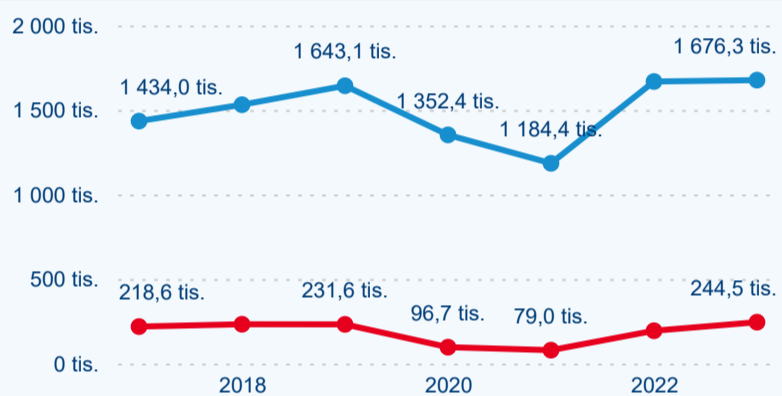

Legenda ● 2017 ● 2018 ● 2019 ● 2020 ● 2021 ● 2022 ● 2023

Legenda ● Domácí cestovní ruch ● Příjezdový cestovní ruch

Průměrná doba pobytu top 10 zdrojových zemí.

Hromadná ubytovací zařízení dle krajů

626 514

Průměrná doba pobytu (dny)

Počet příjezdů

Domáci a příjezdový CR

Legenda ● DCR ● PCR

Sezonální srovnání

Legenda ● 2017 ● 2018 ● 2019 ● 2020 ● 2021 ● 2022 ● 2023

Poměr DCR a PCR

Legenda ● Domáci cestovní ruch ● Příjezdový cestovní ruch

Top 10 zdrojových zemí

Počet přenocování

Legenda ● DCR ● PCR

Legenda ● 2017 ● 2018 ● 2019 ● 2020 ● 2021 ● 2022 ● 2023

Legenda ● Domáci cestovní ruch ● Příjezdový cestovní ruch

Průměrná doba pobytu (dny)

Legenda ● DCR ● PCR

Legenda ● 2017 ● 2018 ● 2019 ● 2020 ● 2021 ● 2022 ● 2023

Legenda ● Domáci cestovní ruch ● Příjezdový cestovní ruch

Průměrná doba pobytu top 10 zdrojových zemí.

Hromadná ubytovací zařízení dle krajů

158 230