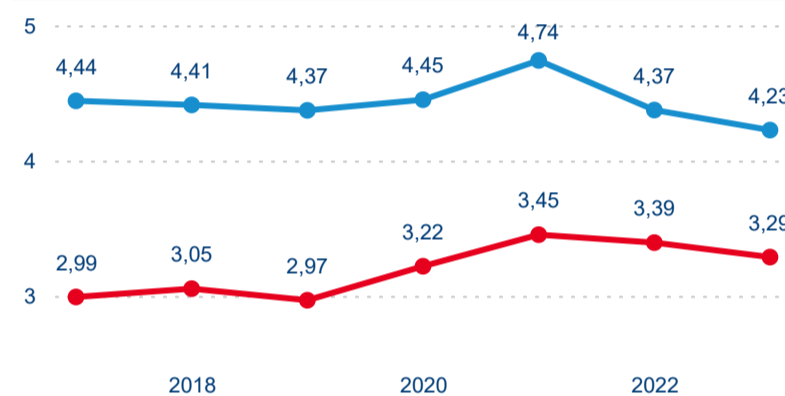

Průměrná doba pobytu (dny)

Počet příjezdů

Domáci a příjezdový CR

Legenda ● DCR ● PCR

Sezonální srovnání

Legenda ● 2017 ● 2018 ● 2019 ● 2020 ● 2021 ● 2022 ● 2023

Poměr DCR a PCR

Legenda ● Domáci cestovní ruch ● Příjezdový cestovní ruch

Top 10 zdrojových zemí

Počet přenocování

Legenda ● DCR ● PCR

Legenda ● 2017 ● 2018 ● 2019 ● 2020 ● 2021 ● 2022 ● 2023

Legenda ● Domáci cestovní ruch ● Příjezdový cestovní ruch

Průměrná doba pobytu (dny)

Legenda ● DCR ● PCR

Legenda ● 2017 ● 2018 ● 2019 ● 2020 ● 2021 ● 2022 ● 2023

Legenda ● Domáci cestovní ruch ● Příjezdový cestovní ruch

Průměrná doba pobytu top 10 zdrojových zemí.

Hromadná ubytovací zařízení dle krajů

158 230