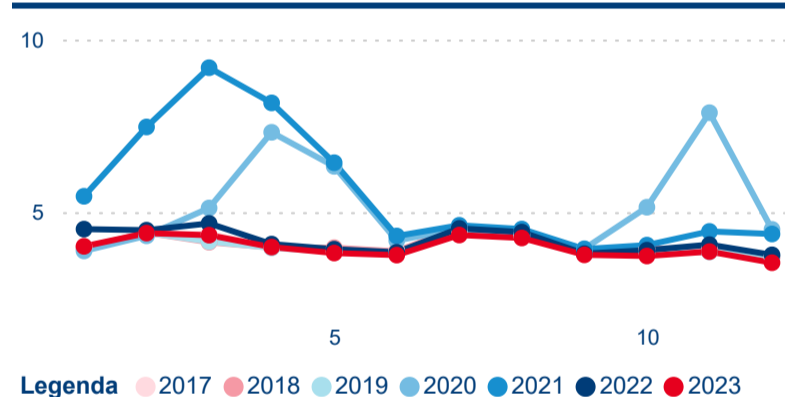

Poměr DCR a PCR

Top 10 zdrojových zemí

Průměrná doba pobytu top 10 zdrojových zemí.

Hromadná ubytovací zařízení dle krajů

784 744

Počet příjezdů v HUZ

8,56 %

Meziroční změna počtu příjezdů 2023/2022

2 350 502

Počet nocí strávených v HUZ

2,57 %

Meziroční změna v počtu přenocování 2023/2022

4,00

Průměrná doba pobytu (dny)

Počet příjezdů

Počet přenocování

Průměrná doba pobytu (dny)

Domácí a příjezdový CR

Sezonální srovnání

Poměr DCR a PCR

Top 10 zdrojových zemí

Průměrná doba pobytu top 10 zdrojových zemí.