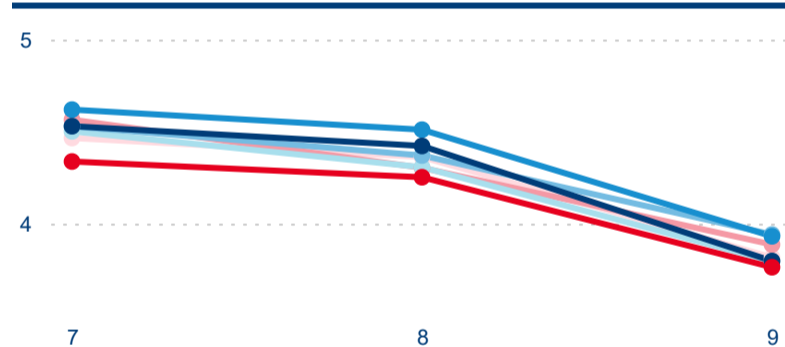

Průměrná doba pobytu (dny)

Počet příjezdů

Domácí a příjezdový CR

Legenda ● DCR ● PCR

Sezonální srovnání

Legenda ● 2017 ● 2018 ● 2019 ● 2020 ● 2021 ● 2022 ● 2023

Poměr DCR a PCR

Legenda ● Domácí cestovní ruch ● Příjezdový cestovní ruch

Top 10 zdrojových zemí

Počet přenocování

Legenda ● DCR ● PCR

Legenda ● 2017 ● 2018 ● 2019 ● 2020 ● 2021 ● 2022 ● 2023

Legenda ● Domácí cestovní ruch ● Příjezdový cestovní ruch

Průměrná doba pobytu (dny)

Legenda ● DCR ● PCR

Legenda ● 2017 ● 2018 ● 2019 ● 2020 ● 2021 ● 2022 ● 2023

Legenda ● Domácí cestovní ruch ● Příjezdový cestovní ruch

Průměrná doba pobytu top 10 zdrojových zemí.

Hromadná ubytovací zařízení dle krajů

626 514