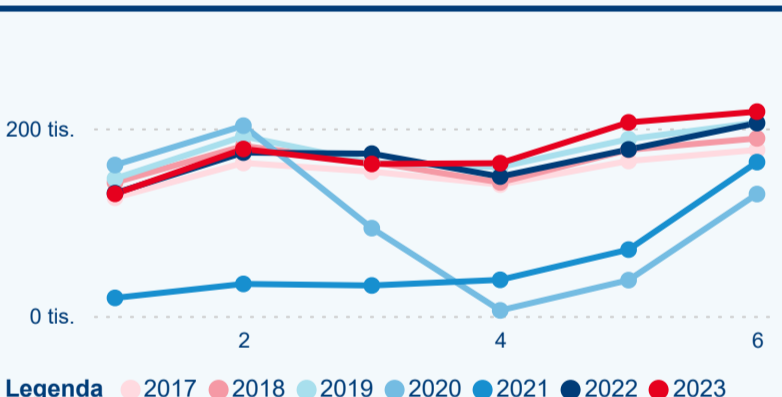

Legenda ● Domáci cestovní ruch ● Příjezdový cestovní ruch

Průměrná doba pobytu top 10 zdrojových zemí.

Hromadná ubytovací zařízení dle krajů

351 191

Počet příjezdů v HUZ

11,14 %

Meziroční změna počtu příjezdů 2023/2022

1 057 438

Počet nocí strávených v HUZ

4,69 %

Meziroční změna v počtu přenocování 2023/2022

4,01

Průměrná doba pobytu (dny)

Počet příjezdů

Počet přenocování

Průměrná doba pobytu (dny)

Domácí a příjezdový CR

Sezonální srovnání

Poměr DCR a PCR

Top 10 zdrojových zemí

Průměrná doba pobytu top 10 zdrojových zemí.

Hromadná ubytovací zařízení dle krajů

275 323