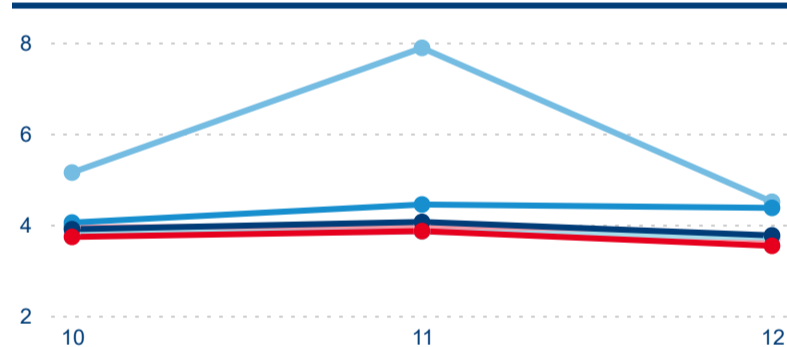

Legenda ● 2017 ● 2018 ● 2019 ● 2020 ● 2021 ● 2022 ● 2023

Legenda ● Domáci cestovní ruch ● Příjezdový cestovní ruch

Průměrná doba pobytu top 10 zdrojových zemí.

Hromadná ubytovací zařízení dle krajů

158 230

Počet příjezdů v HUZ

7,28 %

Meziroční změna počtu příjezdů 2023/2022

429 705

Počet nocí strávených v HUZ

0,06 %

Meziroční změna v počtu přenocování 2023/2022

3,72

Průměrná doba pobytu (dny)

Počet příjezdů

Počet přenocování

Průměrná doba pobytu (dny)

Domáci a příjezdový CR

Legenda ● DCR ● PCR

Legenda ● DCR ● PCR

Legenda ● DCR ● PCR

Sezonální srovnání

Legenda ● 2017 ● 2018 ● 2019 ● 2020 ● 2021 ● 2022 ● 2023

Legenda ● 2017 ● 2018 ● 2019 ● 2020 ● 2021 ● 2022 ● 2023

Legenda ● 2017 ● 2018 ● 2019 ● 2020 ● 2021 ● 2022 ● 2023

Poměr DCR a PCR