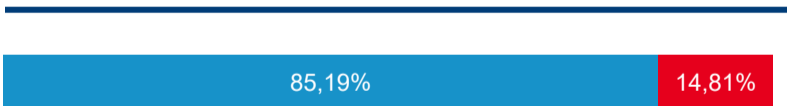

Poměr DCR a PCR