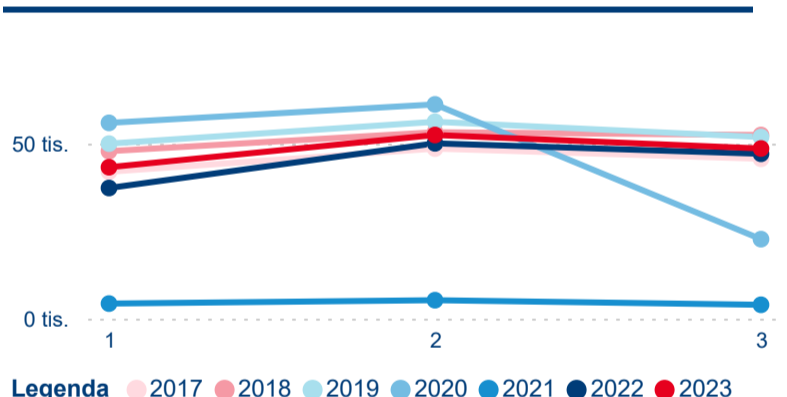

Meziroční změna v počtu přenocování 2023/2022

4,26

Průměrná doba pobytu (dny)

Počet příjezdů

Počet přenocování

Průměrná doba pobytu (dny)

Domácí a příjezdový CR

Sezonální srovnání

Poměr DCR a PCR

Top 10 zdrojových zemí

Průměrná doba pobytu top 10 zdrojových zemí.

Hromadná ubytovací zařízení dle krajů

206 844

Počet příjezdů v HUZ

13,98 %

Meziroční změna počtu příjezdů 2023/2022