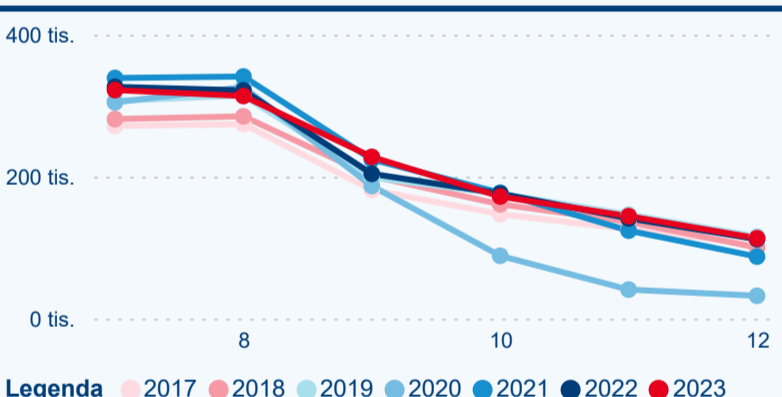

Sezonální srovnání

Legenda ● 2017 ● 2018 ● 2019 ● 2020 ● 2021 ● 2022 ● 2023

Legenda ● 2017 ● 2018 ● 2019 ● 2020 ● 2021 ● 2022 ● 2023

Legenda ● 2017 ● 2018 ● 2019 ● 2020 ● 2021 ● 2022 ● 2023

Poměr DCR a PCR

Hromadná ubytovací zařízení dle krajů

433 553

Počet příjezdů v HUZ

6,56 %

Meziroční změna počtu příjezdů 2023/2022

1 293 064

Počet nocí strávených v HUZ

0,91 %

Meziroční změna v počtu přenocování 2023/2022

3,98

Průměrná doba pobytu (dny)

Počet příjezdů

Počet přenocování

Průměrná doba pobytu (dny)

Domácí a příjezdový CR

Sezonální srovnání

Poměr DCR a PCR

Top 10 zdrojových zemí

Průměrná doba pobytu top 10 zdrojových zemí.

Hromadná ubytovací zařízení dle krajů

784 744

Počet příjezdů v HUZ

8,56 %

Meziroční změna počtu příjezdů 2023/2022