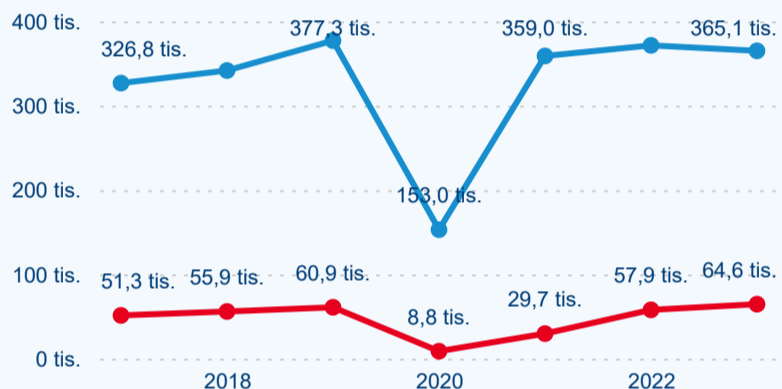

Legenda ● 2017 ● 2018 ● 2019 ● 2020 ● 2021 ● 2022 ● 2023

Legenda ● Domáci cestovní ruch ● Příjezdový cestovní ruch

Průměrná doba pobytu top 10 zdrojových zemí.

Hromadná ubytovací zařízení dle krajů

158 230

Počet příjezdů v HUZ

7,28 %

Meziroční změna počtu příjezdů 2023/2022

429 705

Počet nocí strávených v HUZ

0,06 %

Meziroční změna v počtu přenocování 2023/2022

3,72

Průměrná doba pobytu (dny)

Počet příjezdů

Počet přenocování

Průměrná doba pobytu (dny)

Domáci a příjezdový CR

Legenda ● DCR ● PCR

Legenda ● DCR ● PCR

Legenda ● DCR ● PCR

Sezonální srovnání

Legenda ● 2017 ● 2018 ● 2019 ● 2020 ● 2021 ● 2022 ● 2023

Legenda ● 2017 ● 2018 ● 2019 ● 2020 ● 2021 ● 2022 ● 2023

Legenda ● 2017 ● 2018 ● 2019 ● 2020 ● 2021 ● 2022 ● 2023

Poměr DCR a PCR