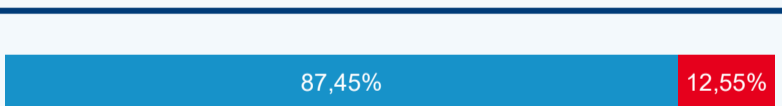

Poměr DCR a PCR