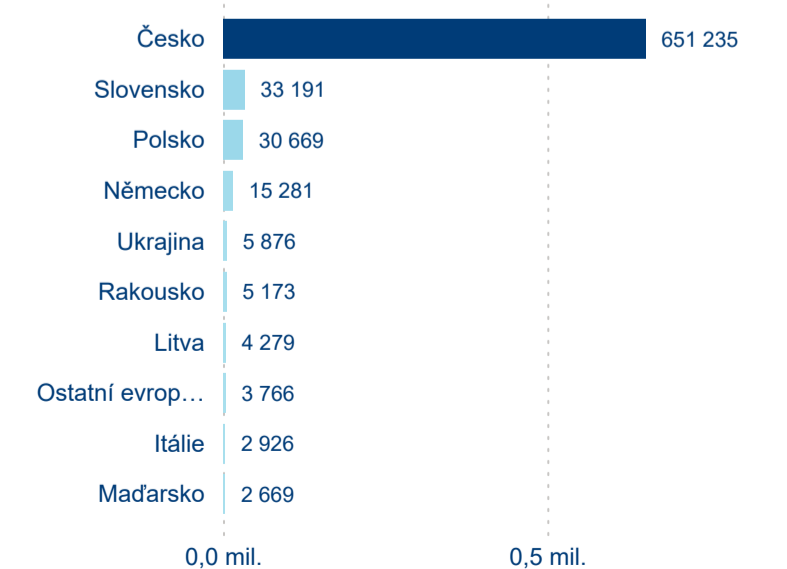

Poměr DCR a PCR

Top 10 zdrojových zemí

Průměrná doba pobytu top 10 zdrojových zemí.

Hromadná ubytovací zařízení dle krajů

784 744

Počet příjezdů v HUZ

8,56 %

Meziroční změna počtu příjezdů 2023/2022

Průměrná doba pobytu (dny)

Domácí a příjezdový CR

Sezonální srovnání

Poměr DCR a PCR

Top 10 zdrojových zemí

Průměrná doba pobytu top 10 zdrojových zemí.