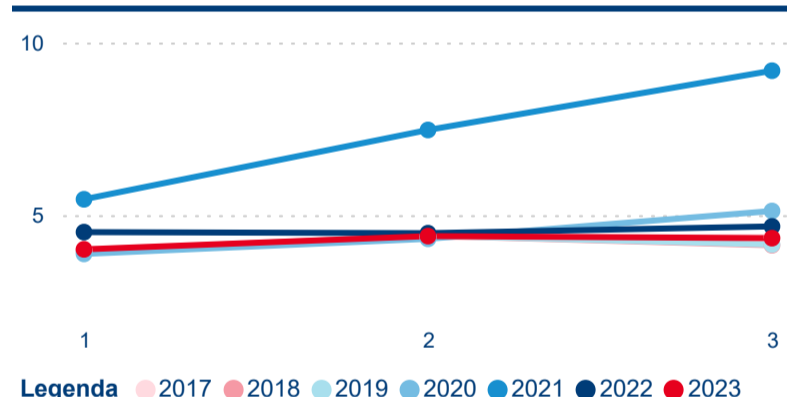

Hromadná ubytovací zařízení dle krajů

144 347

Počet příjezdů v HUZ

7,30 %

Meziroční změna počtu příjezdů 2023/2022

470 323

Počet nocí strávených v HUZ

-1,66 %

Meziroční změna v počtu přenocování 2023/2022

4,26

Průměrná doba pobytu (dny)

Počet příjezdů

Počet přenocování

Průměrná doba pobytu (dny)

Domácí a příjezdový CR

Sezonální srovnání

Poměr DCR a PCR

Top 10 zdrojových zemí

Průměrná doba pobytu top 10 zdrojových zemí.

Hromadná ubytovací zařízení dle krajů

206 844

Počet příjezdů v HUZ

13,98 %

Meziroční změna počtu příjezdů 2023/2022