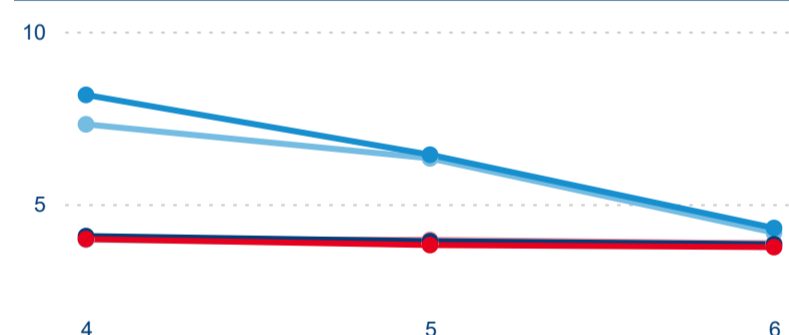

Legenda ● DCR ● PCR

Sezonální srovnání

Legenda ● 2017 ● 2018 ● 2019 ● 2020 ● 2021 ● 2022 ● 2023

Poměr DCR a PCR

Legenda ● Domáci cestovní ruch ● Příjezdový cestovní ruch

Top 10 zdrojových zemí

Počet přenocování

Legenda ● DCR ● PCR

Legenda ● 2017 ● 2018 ● 2019 ● 2020 ● 2021 ● 2022 ● 2023

Legenda ● Domáci cestovní ruch ● Příjezdový cestovní ruch

Průměrná doba pobytu (dny)

Legenda ● DCR ● PCR

Legenda ● 2017 ● 2018 ● 2019 ● 2020 ● 2021 ● 2022 ● 2023

Legenda ● Domáci cestovní ruch ● Příjezdový cestovní ruch

Průměrná doba pobytu top 10 zdrojových zemí.

Hromadná ubytovací zařízení dle krajů

351 191

Počet příjezdů v HUZ

11,14 %

Meziroční změna počtu příjezdů 2023/2022