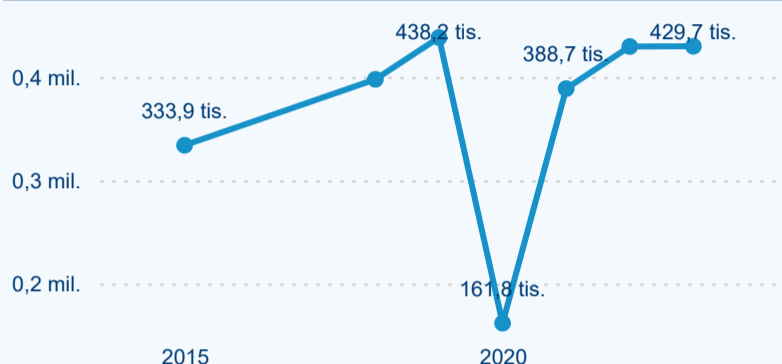

Počet přenocování