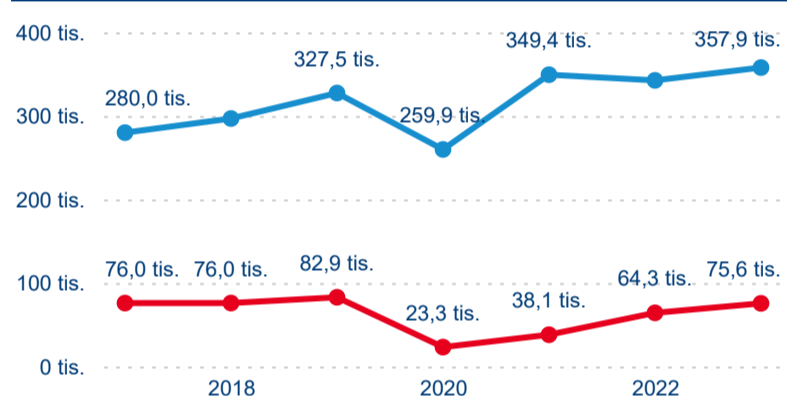

Sezonální srovnání

Legenda ● 2017 ● 2018 ● 2019 ● 2020 ● 2021 ● 2022 ● 2023

Legenda ● 2017 ● 2018 ● 2019 ● 2020 ● 2021 ● 2022 ● 2023

Legenda ● 2017 ● 2018 ● 2019 ● 2020 ● 2021 ● 2022 ● 2023

Poměr DCR a PCR

Hromadná ubytovací zařízení dle krajů

433 553

Počet příjezdů v HUZ

6,56 %

Meziroční změna počtu příjezdů 2023/2022

1 293 064

Počet nocí strávených v HUZ

0,91 %

Meziroční změna v počtu přenocování 2023/2022

3,98

Průměrná doba pobytu (dny)

Počet příjezdů

Počet přenocování

Průměrná doba pobytu (dny)

Domácí a příjezdový CR

Sezonální srovnání

Poměr DCR a PCR

Top 10 zdrojových zemí

Průměrná doba pobytu top 10 zdrojových zemí.

Hromadná ubytovací zařízení dle krajů

784 744

Počet příjezdů v HUZ

8,56 %

Meziroční změna počtu příjezdů 2023/2022