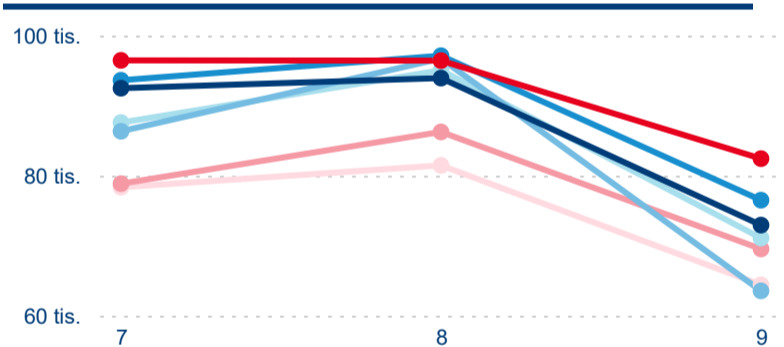

Průměrná doba pobytu (dny)

Počet příjezdů

Domácí a příjezdový CR

Legenda ● DCR ● PCR

Sezonální srovnání

Legenda ● 2017 ● 2018 ● 2019 ● 2020 ● 2021 ● 2022 ● 2023

Poměr DCR a PCR

Legenda ● Domácí cestovní ruch ● Příjezdový cestovní ruch

Top 10 zdrojových zemí

Počet přenocování

Legenda ● DCR ● PCR

Legenda ● 2017 ● 2018 ● 2019 ● 2020 ● 2021 ● 2022 ● 2023

Legenda ● Domácí cestovní ruch ● Příjezdový cestovní ruch

Průměrná doba pobytu (dny)

Legenda ● DCR ● PCR