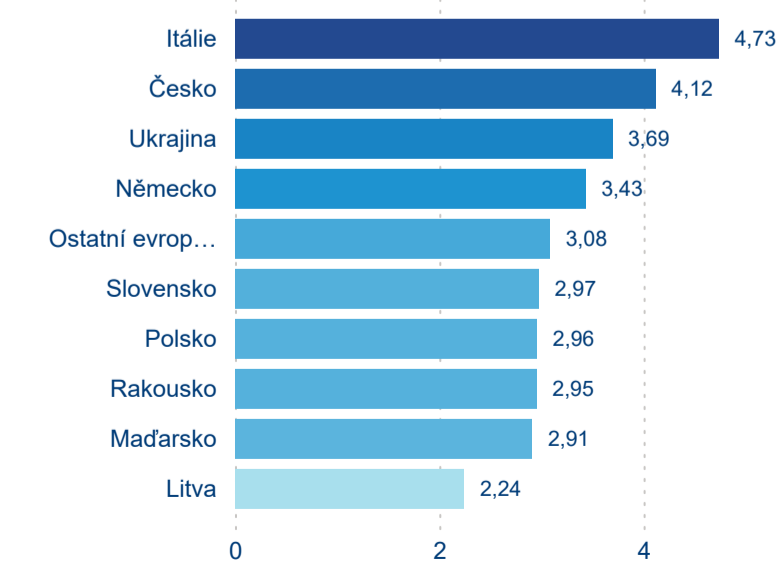

Průměrná doba pobytu (dny)

Domácí a příjezdový CR

Sezonální srovnání

Poměr DCR a PCR

Top 10 zdrojových zemí

Průměrná doba pobytu top 10 zdrojových zemí.

Hromadná ubytovací zařízení dle krajů

275 323

Průměrná doba pobytu (dny)

Počet příjezdů

Domácí a příjezdový CR

Legenda ● DCR ● PCR

Sezonální srovnání

Legenda ● 2017 ● 2018 ● 2019 ● 2020 ● 2021 ● 2022 ● 2023

Poměr DCR a PCR

Legenda ● Domácí cestovní ruch ● Příjezdový cestovní ruch