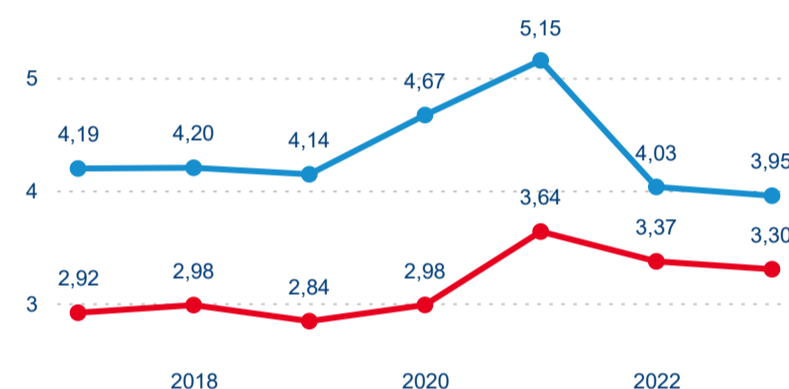

Legenda ● DCR ● PCR

Sezonální srovnání

Legenda ● 2017 ● 2018 ● 2019 ● 2020 ● 2021 ● 2022 ● 2023

Poměr DCR a PCR

Legenda ● Domáci cestovní ruch ● Příjezdový cestovní ruch

Top 10 zdrojových zemí

Počet přenocování

Legenda ● DCR ● PCR

Legenda ● 2017 ● 2018 ● 2019 ● 2020 ● 2021 ● 2022 ● 2023

Legenda ● Domáci cestovní ruch ● Příjezdový cestovní ruch

Průměrná doba pobytu (dny)

Legenda ● DCR ● PCR

Legenda ● 2017 ● 2018 ● 2019 ● 2020 ● 2021 ● 2022 ● 2023

Legenda ● Domáci cestovní ruch ● Příjezdový cestovní ruch

Průměrná doba pobytu top 10 zdrojových zemí.

Hromadná ubytovací zařízení dle krajů

351 191

Počet příjezdů v HUZ

11,14 %

Meziroční změna počtu příjezdů 2023/2022