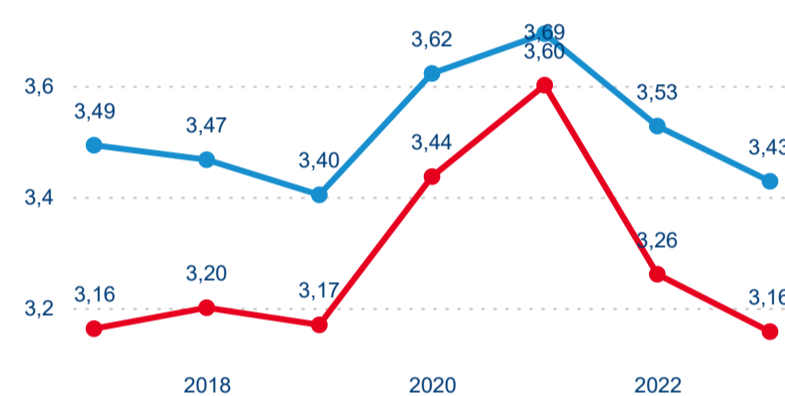

Top 10 zdrojových zemí

Průměrná doba pobytu top 10 zdrojových zemí.

Hromadná ubytovací zařízení dle krajů

1 070 176

Počet příjezdů v HUZ

15,07 %

Meziroční změna počtu příjezdů 2023/2022

2 540 858

Počet nocí strávených v HUZ

10,02 %

Meziroční změna v počtu přenocování 2023/2022

3,37

Průměrná doba pobytu (dny)

Počet příjezdů

Počet přenocování

Průměrná doba pobytu (dny)

Domácí a příjezdový CR

Legenda ● DCR ● PCR

Legenda ● DCR ● PCR

Legenda ● DCR ● PCR

Sezonální srovnání

Legenda ● 2017 ● 2018 ● 2019 ● 2020 ● 2021 ● 2022 ● 2023

Legenda ● 2017 ● 2018 ● 2019 ● 2020 ● 2021 ● 2022 ● 2023

Legenda ● 2017 ● 2018 ● 2019 ● 2020 ● 2021 ● 2022 ● 2023

Poměr DCR a PCR

Legenda ● Domácí cestovní ruch ● Příjezdový cestovní ruch

Legenda ● Domácí cestovní ruch ● Příjezdový cestovní ruch

Legenda ● Domácí cestovní ruch ● Příjezdový cestovní ruch