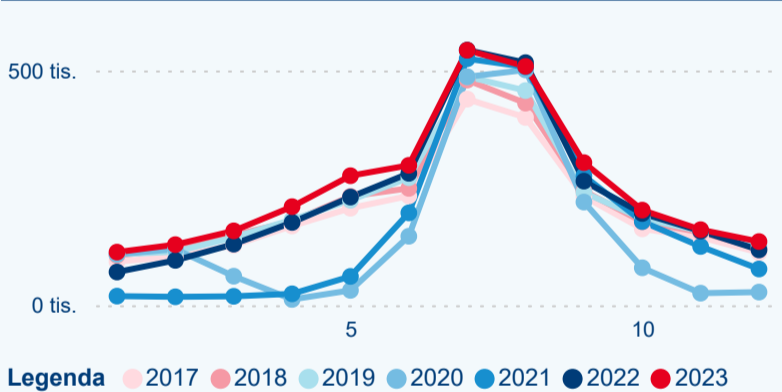

Počet příjezdů

Počet přenocování

Průměrná doba pobytu (dny)

Domácí a příjezdový CR

Sezonální srovnání

Poměr DCR a PCR

Top 10 zdrojových zemí