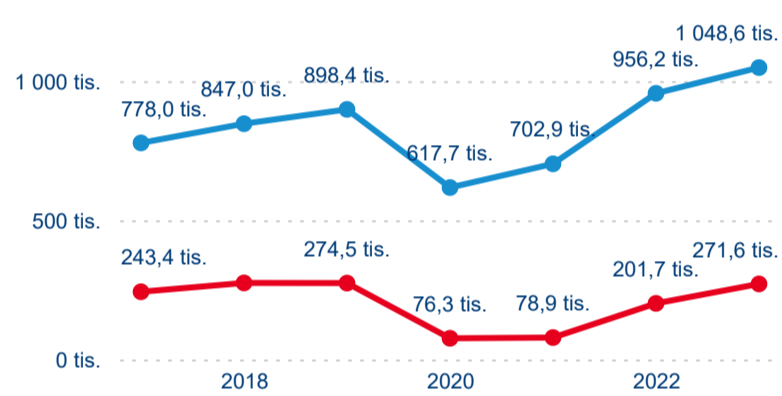

Domáci a příjezdový CR

Sezonální srovnání

Poměr DCR a PCR

Top 10 zdrojových zemí

Průměrná doba pobytu top 10 zdrojových zemí.

Hromadná ubytovací zařízení dle krajů

1 320 108

Počet příjezdů v HUZ

14,02 %

Meziroční změna počtu příjezdů 2023/2022

3 040 227

Počet nocí strávených v HUZ

9,32 %

Meziroční změna v počtu přenocování 2023/2022

3,30

Průměrná doba pobytu (dny)

Počet příjezdů

Počet přenocování

Průměrná doba pobytu (dny)

Domácí a příjezdový CR

Sezonální srovnání

Poměr DCR a PCR

Top 10 zdrojových zemí