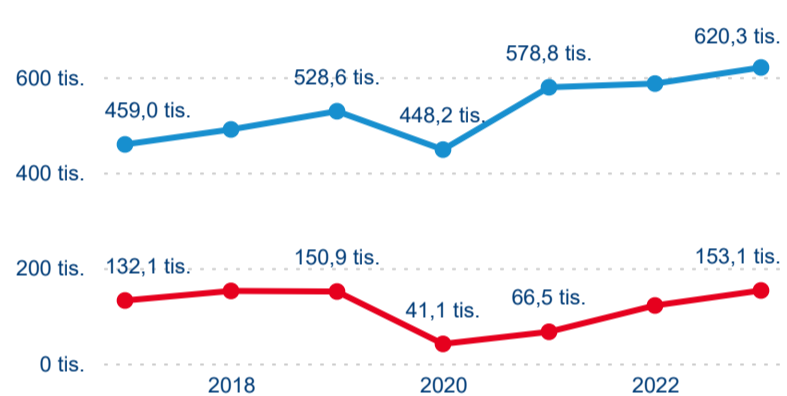

Legenda ● 2017 ● 2018 ● 2019 ● 2020 ● 2021 ● 2022 ● 2023

Poměr DCR a PCR

Legenda ● Domáci cestovní ruch ● Příjezdový cestovní ruch

Legenda ● Domáci cestovní ruch ● Příjezdový cestovní ruch

Legenda ● Domáci cestovní ruch ● Příjezdový cestovní ruch

Top 10 zdrojových zemí

Průměrná doba pobytu top 10 zdrojových zemí.

Hromadná ubytovací zařízení dle krajů

773 305

Počet příjezdů v HUZ

9,21 %

Meziroční změna počtu příjezdů 2023/2022

1 855 318

Počet nocí strávených v HUZ

3,27 %

Meziroční změna v počtu přenocování 2023/2022

3,40

Průměrná doba pobytu (dny)

Počet příjezdů

Počet přenocování

Průměrná doba pobytu (dny)

Domáci a příjezdový CR

Sezonální srovnání

Poměr DCR a PCR

Top 10 zdrojových zemí

Průměrná doba pobytu top 10 zdrojových zemí.

Hromadná ubytovací zařízení dle krajů

1 320 108

Počet příjezdů v HUZ