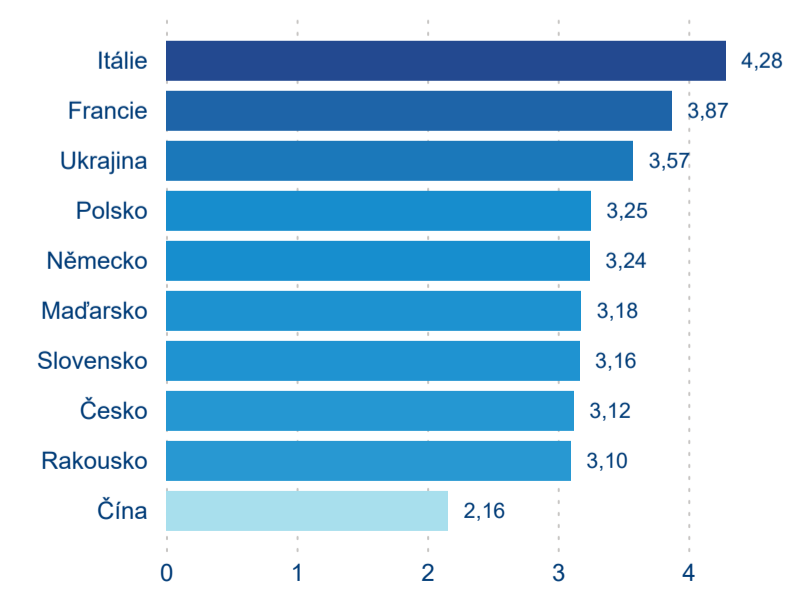

Legenda ● DCR ● PCR

Legenda ● DCR ● PCR

Sezonální srovnání

Legenda ● 2017 ● 2018 ● 2019 ● 2020 ● 2021 ● 2022 ● 2023

Legenda ● 2017 ● 2018 ● 2019 ● 2020 ● 2021 ● 2022 ● 2023

Legenda ● 2017 ● 2018 ● 2019 ● 2020 ● 2021 ● 2022 ● 2023

Poměr DCR a PCR

Legenda ● Domáci cestovní ruch ● Příjezdový cestovní ruch

Legenda ● Domáci cestovní ruch ● Příjezdový cestovní ruch

Legenda ● Domáci cestovní ruch ● Příjezdový cestovní ruch

Top 10 zdrojových zemí

Průměrná doba pobytu top 10 zdrojových zemí.

Hromadná ubytovací zařízení dle krajů

361 285

Počet příjezdů v HUZ

12,61 %

Meziroční změna počtu příjezdů 2023/2022

784 089

Počet nocí strávených v HUZ