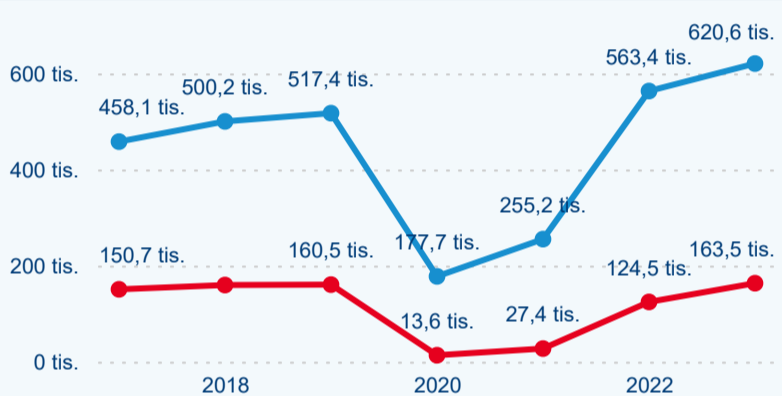

Průměrná doba pobytu top 10 zdrojových zemí.

Hromadná ubytovací zařízení dle krajů

361 285

Počet příjezdů v HUZ

12,61 %

Meziroční změna počtu příjezdů 2023/2022

784 089

Počet nocí strávených v HUZ

13,98 %

Meziroční změna v počtu přenocování 2023/2022

3,17

Průměrná doba pobytu (dny)

Počet příjezdů

Počet přenocování

Průměrná doba pobytu (dny)

Domáci a příjezdový CR

Sezonální srovnání

Poměr DCR a PCR

Top 10 zdrojových zemí

Průměrná doba pobytu top 10 zdrojových zemí.

Hromadná ubytovací zařízení dle krajů

546 803

Počet příjezdů v HUZ

21,58 %