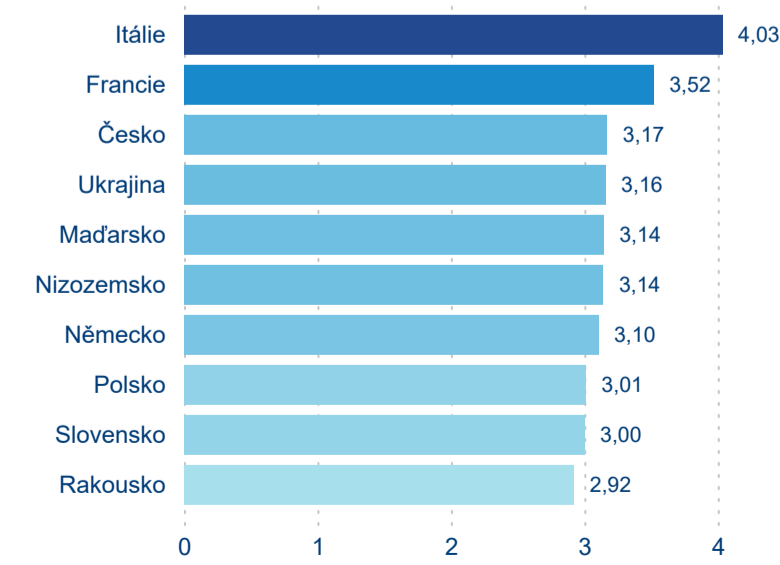

Počet přenocování

Průměrná doba pobytu (dny)

Domáci a příjezdový CR

Sezonální srovnání

Poměr DCR a PCR

Top 10 zdrojových zemí

Průměrná doba pobytu top 10 zdrojových zemí.

Hromadná ubytovací zařízení dle krajů