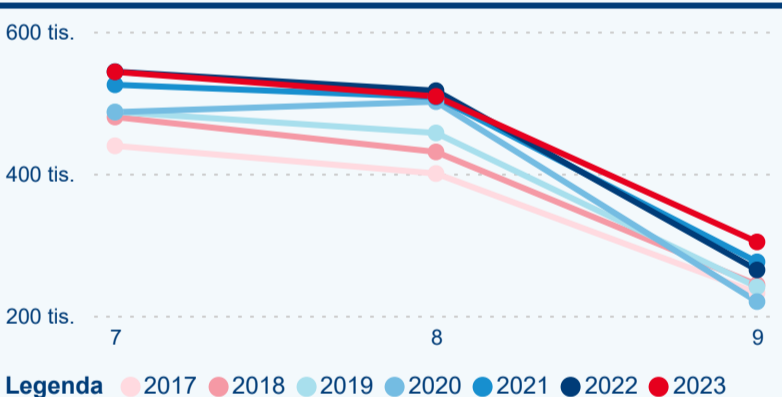

Počet přenocování

Průměrná doba pobytu (dny)

Domáci a příjezdový CR

Sezonální srovnání

Poměr DCR a PCR

Top 10 zdrojových zemí

Průměrná doba pobytu top 10 zdrojových zemí.

Hromadná ubytovací zařízení dle krajů

3,59

Průměrná doba pobytu (dny)

Počet příjezdů

Počet přenocování

Průměrná doba pobytu (dny)

Domácí a příjezdový CR

Sezonální srovnání

Poměr DCR a PCR

Top 10 zdrojových zemí

Průměrná doba pobytu top 10 zdrojových zemí.

Hromadná ubytovací zařízení dle krajů

1 070 176

Počet příjezdů v HUZ

15,07 %

Meziroční změna počtu příjezdů 2023/2022

2 540 858