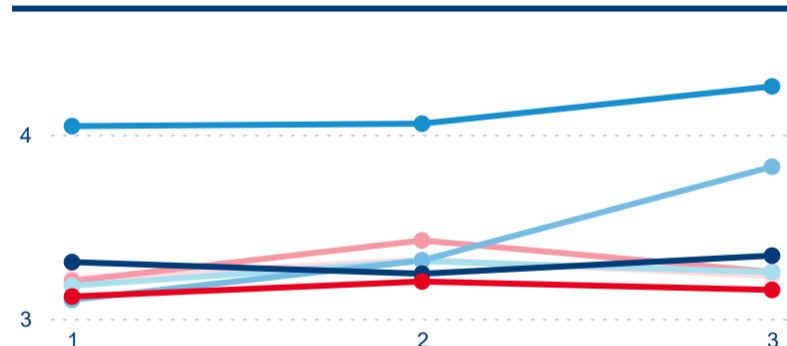

Meziroční změna v počtu přenocování 2023/2022

3,16

Průměrná doba pobytu (dny)

Počet příjezdů

Počet přenocování

Průměrná doba pobytu (dny)

Domáci a příjezdový CR

Legenda ● DCR ● PCR

Legenda ● DCR ● PCR

Legenda ● DCR ● PCR

Sezonální srovnání

Legenda ● 2017 ● 2018 ● 2019 ● 2020 ● 2021 ● 2022 ● 2023

Legenda ● 2017 ● 2018 ● 2019 ● 2020 ● 2021 ● 2022 ● 2023

Legenda ● 2017 ● 2018 ● 2019 ● 2020 ● 2021 ● 2022 ● 2023

Poměr DCR a PCR

Legenda ● Domáci cestovní ruch ● Příjezdový cestovní ruch

Legenda ● Domáci cestovní ruch ● Příjezdový cestovní ruch

Legenda ● Domáci cestovní ruch ● Příjezdový cestovní ruch

Top 10 zdrojových zemí