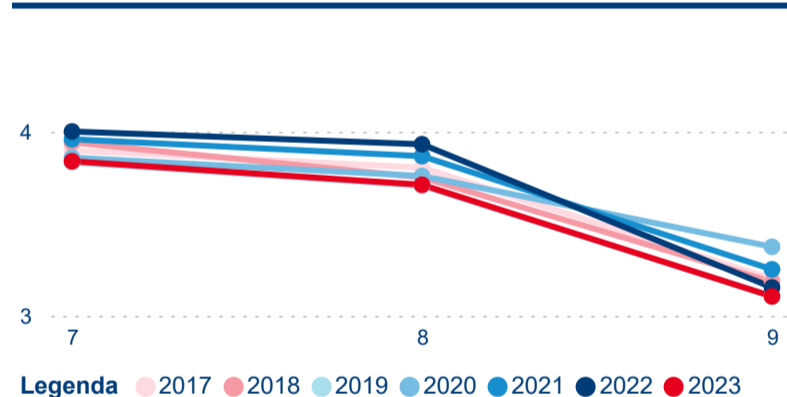

Počet přenocování

Průměrná doba pobytu (dny)

Domáci a příjezdový CR

Sezonální srovnání

Poměr DCR a PCR

Top 10 zdrojových zemí

Průměrná doba pobytu top 10 zdrojových zemí.

Hromadná ubytovací zařízení dle krajů

3,59

Průměrná doba pobytu (dny)

Počet příjezdů

Počet přenocování

Průměrná doba pobytu (dny)

Domácí a příjezdový CR

Sezonální srovnání

Poměr DCR a PCR

Top 10 zdrojových zemí

Průměrná doba pobytu top 10 zdrojových zemí.

Hromadná ubytovací zařízení dle krajů

1 070 176

Počet příjezdů v HUZ

15,07 %

Meziroční změna počtu příjezdů 2023/2022

2 540 858