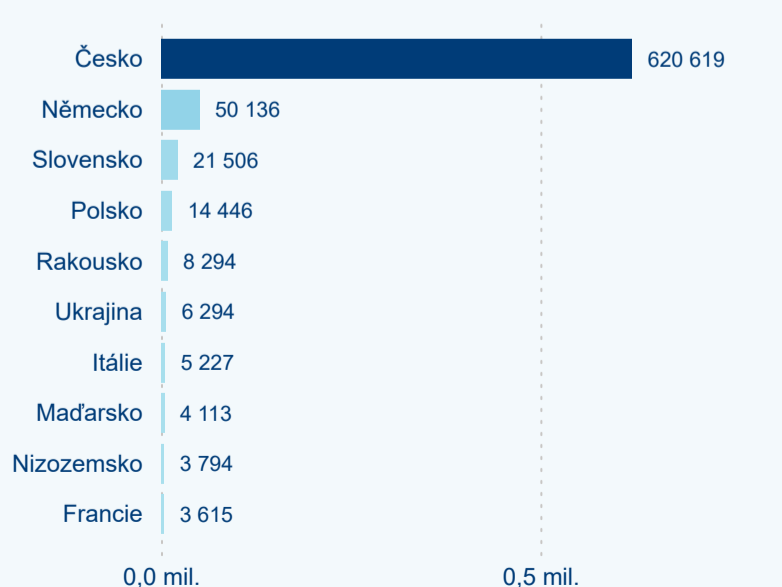

Poměr DCR a PCR

Legenda ● Domáci cestovní ruch ● Příjezdový cestovní ruch

Legenda ● Domáci cestovní ruch ● Příjezdový cestovní ruch

Legenda ● Domáci cestovní ruch ● Příjezdový cestovní ruch

Top 10 zdrojových zemí

Průměrná doba pobytu top 10 zdrojových zemí.

Hromadná ubytovací zařízení dle krajů

361 285

Počet příjezdů v HUZ

12,61 %

Meziroční změna počtu příjezdů 2023/2022

784 089

Počet nocí strávených v HUZ

13,98 %

Meziroční změna v počtu přenocování 2023/2022

3,17

Průměrná doba pobytu (dny)

Počet příjezdů

Počet přenocování

Průměrná doba pobytu (dny)

Domáci a příjezdový CR

Sezonální srovnání

Poměr DCR a PCR

Top 10 zdrojových zemí

Průměrná doba pobytu top 10 zdrojových zemí.

Hromadná ubytovací zařízení dle krajů

546 803

Počet příjezdů v HUZ

21,58 %