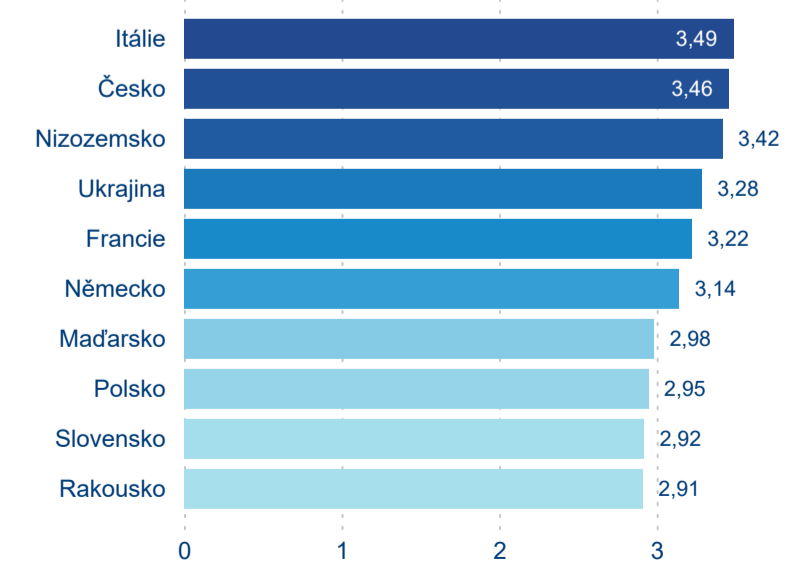

Top 10 zdrojových zemí

Průměrná doba pobytu top 10 zdrojových zemí.

Hromadná ubytovací zařízení dle krajů

773 305

Počet příjezdů v HUZ

9,21 %

Meziroční změna počtu příjezdů 2023/2022

1 855 318

Domáci a příjezdový CR

Sezonální srovnání

Poměr DCR a PCR

Top 10 zdrojových zemí

Průměrná doba pobytu top 10 zdrojových zemí.

Hromadná ubytovací zařízení dle krajů

1 320 108

Počet příjezdů v HUZ