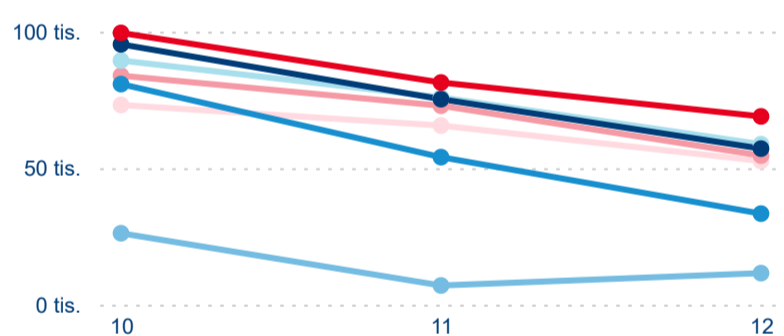

Počet nocí strávených v HUZ

5,89 %

Meziroční změna v počtu přenocování 2023/2022

3,00

Průměrná doba pobytu (dny)

Počet příjezdů

Počet přenocování

Průměrná doba pobytu (dny)

Domáci a příjezdový CR

Legenda ● DCR ● PCR

Legenda ● DCR ● PCR

Legenda ● DCR ● PCR

Sezonální srovnání

Legenda ● 2017 ● 2018 ● 2019 ● 2020 ● 2021 ● 2022 ● 2023

Legenda ● 2017 ● 2018 ● 2019 ● 2020 ● 2021 ● 2022 ● 2023

Legenda ● 2017 ● 2018 ● 2019 ● 2020 ● 2021 ● 2022 ● 2023

Poměr DCR a PCR

Legenda ● Domáci cestovní ruch ● Příjezdový cestovní ruch

Legenda ● Domáci cestovní ruch ● Příjezdový cestovní ruch

Legenda ● Domáci cestovní ruch ● Příjezdový cestovní ruch