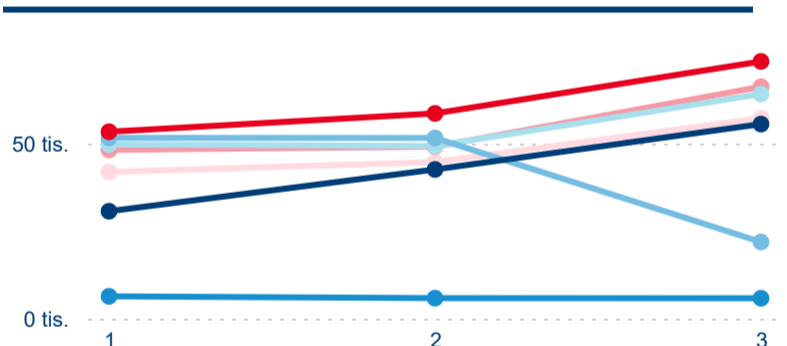

Sezonální srovnání

Legenda ● 2017 ● 2018 ● 2019 ● 2020 ● 2021 ● 2022 ● 2023