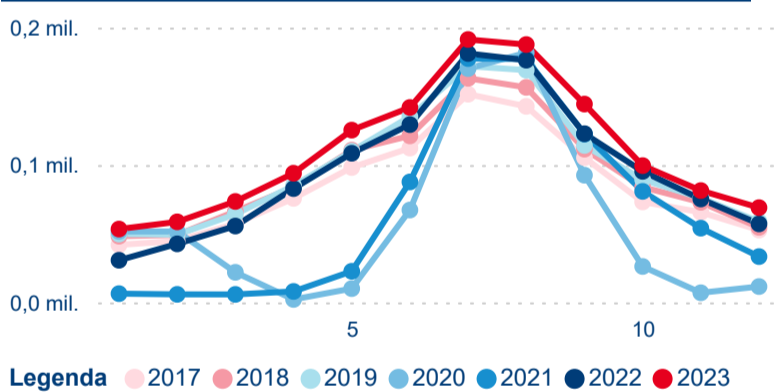

14,02 %

Meziroční změna počtu příjezdů 2023/2022

3 040 227

Počet nocí strávených v HUZ

9,32 %

Meziroční změna v počtu přenocování 2023/2022

3,30

Průměrná doba pobytu (dny)

Počet příjezdů

Počet přenocování

Průměrná doba pobytu (dny)

Domácí a příjezdový CR

Sezonální srovnání

Poměr DCR a PCR

Top 10 zdrojových zemí