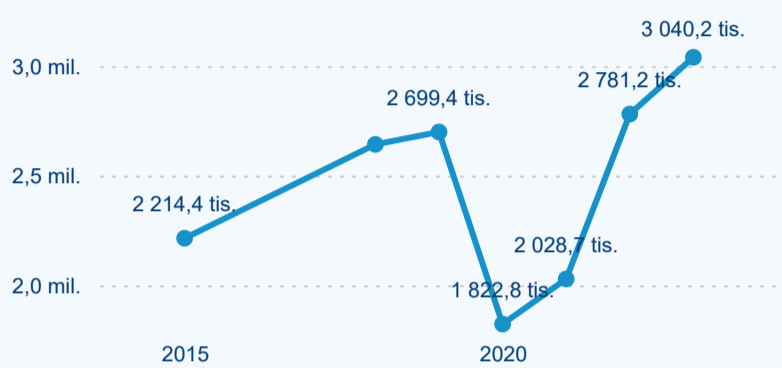

Domáci a příjezdový CR

Sezonální srovnání

Poměr DCR a PCR

Top 10 zdrojových zemí

Průměrná doba pobytu top 10 zdrojových zemí.

Hromadná ubytovací zařízení dle krajů

1 320 108

Počet příjezdů v HUZ

14,02 %

Meziroční změna počtu příjezdů 2023/2022

3 040 227

Počet nocí strávených v HUZ

9,32 %

Meziroční změna v počtu přenocování 2023/2022

3,30

Průměrná doba pobytu (dny)

Počet příjezdů

Počet přenocování

Průměrná doba pobytu (dny)

Domácí a příjezdový CR

Sezonální srovnání

Poměr DCR a PCR

Top 10 zdrojových zemí