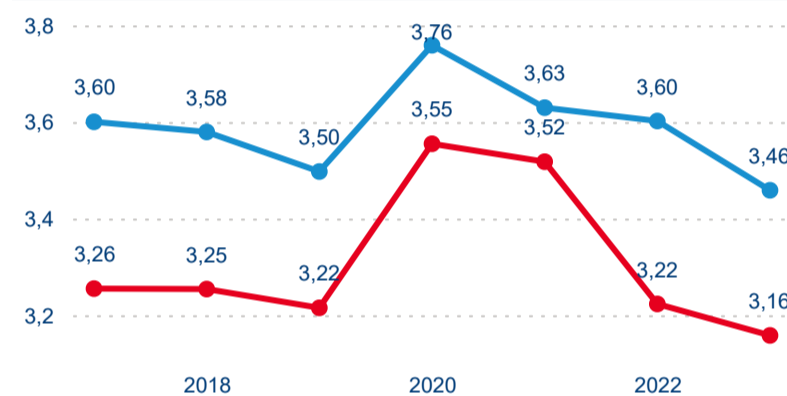

Legenda ● 2017 ● 2018 ● 2019 ● 2020 ● 2021 ● 2022 ● 2023

Poměr DCR a PCR

Legenda ● Domáci cestovní ruch ● Příjezdový cestovní ruch

Legenda ● Domáci cestovní ruch ● Příjezdový cestovní ruch

Legenda ● Domáci cestovní ruch ● Příjezdový cestovní ruch

Top 10 zdrojových zemí

Průměrná doba pobytu top 10 zdrojových zemí.

Hromadná ubytovací zařízení dle krajů

773 305

Počet příjezdů v HUZ

9,21 %

Meziroční změna počtu příjezdů 2023/2022

1 855 318

Počet nocí strávených v HUZ

3,27 %

Meziroční změna v počtu přenocování 2023/2022

3,40

Průměrná doba pobytu (dny)

Počet příjezdů

Počet přenocování

Průměrná doba pobytu (dny)

Domáci a příjezdový CR

Sezonální srovnání

Poměr DCR a PCR

Top 10 zdrojových zemí

Průměrná doba pobytu top 10 zdrojových zemí.

Hromadná ubytovací zařízení dle krajů

1 320 108

Počet příjezdů v HUZ