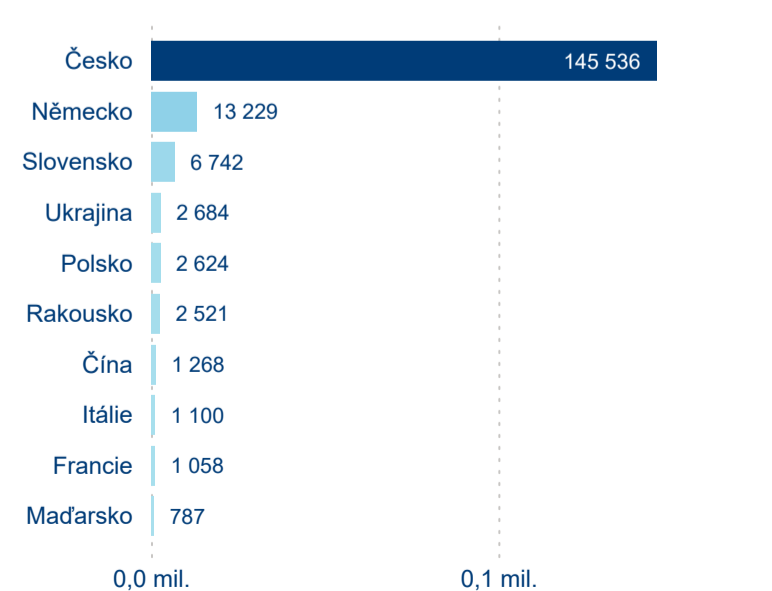

Legenda ● DCR ● PCR

Legenda ● DCR ● PCR

Sezonální srovnání

Legenda ● 2017 ● 2018 ● 2019 ● 2020 ● 2021 ● 2022 ● 2023

Legenda ● 2017 ● 2018 ● 2019 ● 2020 ● 2021 ● 2022 ● 2023

Legenda ● 2017 ● 2018 ● 2019 ● 2020 ● 2021 ● 2022 ● 2023

Poměr DCR a PCR

Legenda ● Domáci cestovní ruch ● Příjezdový cestovní ruch

Legenda ● Domáci cestovní ruch ● Příjezdový cestovní ruch

Legenda ● Domáci cestovní ruch ● Příjezdový cestovní ruch

Top 10 zdrojových zemí

Průměrná doba pobytu top 10 zdrojových zemí.

Hromadná ubytovací zařízení dle krajů

361 285

Počet příjezdů v HUZ

12,61 %

Meziroční změna počtu příjezdů 2023/2022

784 089

Počet nocí strávených v HUZ