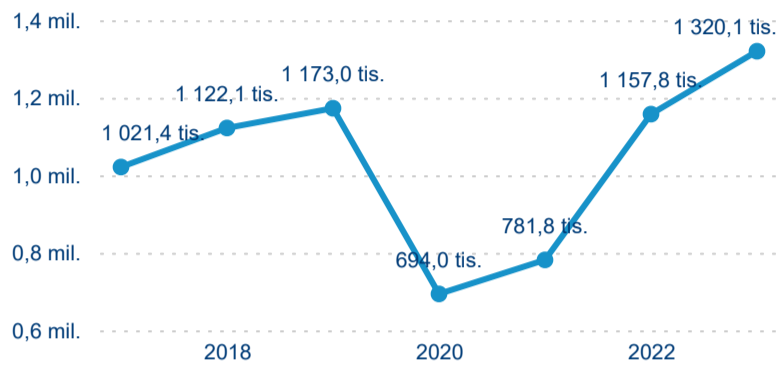

Domáci a příjezdový CR

Sezonální srovnání

Poměr DCR a PCR

Top 10 zdrojových zemí

Průměrná doba pobytu top 10 zdrojových zemí.

Hromadná ubytovací zařízení dle krajů

1 320 108

Počet příjezdů v HUZ

14,02 %

Meziroční změna počtu příjezdů 2023/2022

3 040 227

Počet nocí strávených v HUZ

9,32 %

Meziroční změna v počtu přenocování 2023/2022

3,30

Průměrná doba pobytu (dny)

Počet příjezdů

Počet přenocování

Průměrná doba pobytu (dny)

Domácí a příjezdový CR

Sezonální srovnání

Poměr DCR a PCR

Top 10 zdrojových zemí