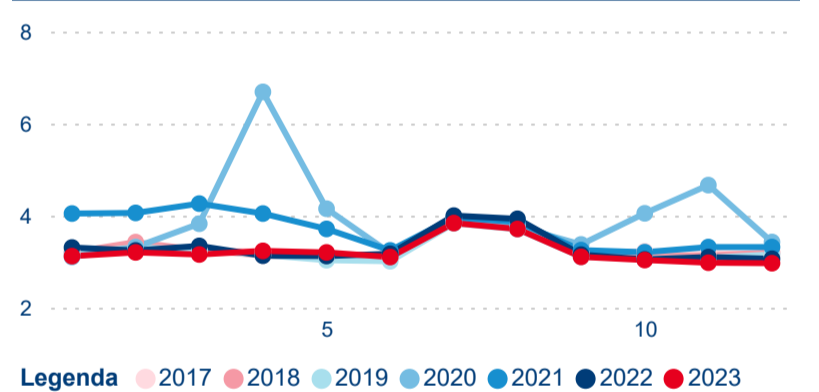

14,02 %

Meziroční změna počtu příjezdů 2023/2022

3 040 227

Počet nocí strávených v HUZ

9,32 %

Meziroční změna v počtu přenocování 2023/2022

3,30

Průměrná doba pobytu (dny)

Počet příjezdů

Počet přenocování

Průměrná doba pobytu (dny)

Domácí a příjezdový CR

Sezonální srovnání

Poměr DCR a PCR

Top 10 zdrojových zemí