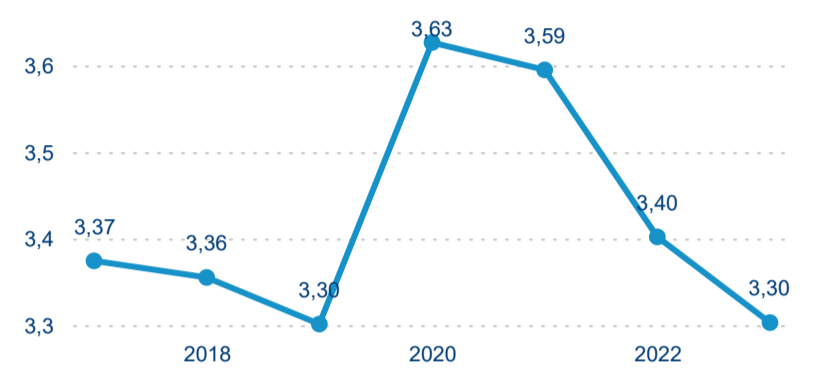

Domáci a příjezdový CR

Sezonální srovnání

Poměr DCR a PCR

Top 10 zdrojových zemí

Průměrná doba pobytu top 10 zdrojových zemí.

Hromadná ubytovací zařízení dle krajů

1 320 108

Počet příjezdů v HUZ

14,02 %

Meziroční změna počtu příjezdů 2023/2022

3 040 227

Počet nocí strávených v HUZ

9,32 %

Meziroční změna v počtu přenocování 2023/2022

3,30

Průměrná doba pobytu (dny)

Počet příjezdů

Počet přenocování

Průměrná doba pobytu (dny)

Domácí a příjezdový CR

Sezonální srovnání

Poměr DCR a PCR

Top 10 zdrojových zemí