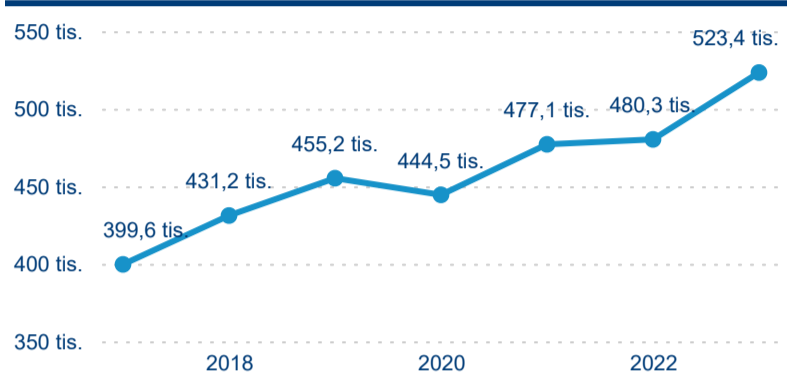

Počet přenocování

Průměrná doba pobytu (dny)

Domáci a příjezdový CR

Sezonální srovnání

Poměr DCR a PCR

Top 10 zdrojových zemí

Průměrná doba pobytu top 10 zdrojových zemí.

Hromadná ubytovací zařízení dle krajů

523 373

Počet příjezdů v HUZ

8,98 %

Meziroční změna počtu příjezdů 2023/2022

1 355 949

Počet nocí strávených v HUZ

2,34 %

Meziroční změna v počtu přenocování 2023/2022

3,59

Průměrná doba pobytu (dny)

Počet příjezdů

Počet přenocování

Průměrná doba pobytu (dny)

Domácí a příjezdový CR

Sezonální srovnání

Poměr DCR a PCR