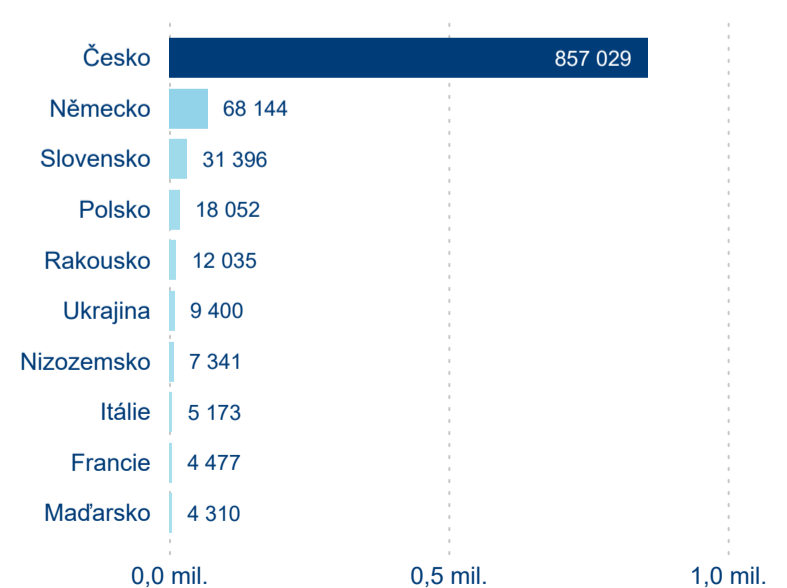

Domácí a příjezdový CR

Legenda ● DCR ● PCR

Legenda ● DCR ● PCR

Legenda ● DCR ● PCR

Sezonální srovnání

Legenda ● 2017 ● 2018 ● 2019 ● 2020 ● 2021 ● 2022 ● 2023

Legenda ● 2017 ● 2018 ● 2019 ● 2020 ● 2021 ● 2022 ● 2023

Legenda ● 2017 ● 2018 ● 2019 ● 2020 ● 2021 ● 2022 ● 2023

Poměr DCR a PCR

Legenda ● Domácí cestovní ruch ● Příjezdový cestovní ruch

Legenda ● Domácí cestovní ruch ● Příjezdový cestovní ruch

Legenda ● Domácí cestovní ruch ● Příjezdový cestovní ruch

Top 10 zdrojových zemí

Průměrná doba pobytu top 10 zdrojových zemí.

Hromadná ubytovací zařízení dle krajů

249 932

Počet příjezdů v HUZ

9,69 %

Meziroční změna počtu příjezdů 2023/2022

499 369