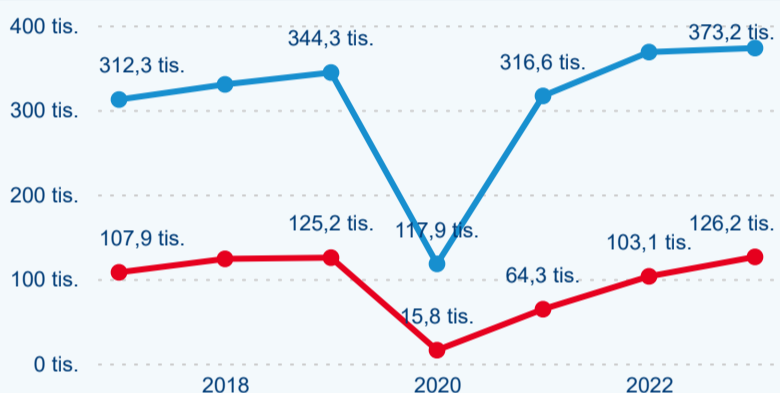

Legenda ● 2017 ● 2018 ● 2019 ● 2020 ● 2021 ● 2022 ● 2023

Poměr DCR a PCR

Legenda ● Domácí cestovní ruch ● Příjezdový cestovní ruch

Legenda ● Domácí cestovní ruch ● Příjezdový cestovní ruch

Legenda ● Domácí cestovní ruch ● Příjezdový cestovní ruch

Top 10 zdrojových zemí

Průměrná doba pobytu top 10 zdrojových zemí.

Hromadná ubytovací zařízení dle krajů

249 932

Počet příjezdů v HUZ

9,69 %

Meziroční změna počtu příjezdů 2023/2022

499 369

Počet nocí strávených v HUZ

5,89 %

Meziroční změna v počtu přenocování 2023/2022

3,00

Průměrná doba pobytu (dny)

Počet příjezdů

Počet přenocování

Průměrná doba pobytu (dny)

Domáci a příjezdový CR

Legenda ● DCR ● PCR

Legenda ● DCR ● PCR

Legenda ● DCR ● PCR

Sezonální srovnání

Legenda ● 2017 ● 2018 ● 2019 ● 2020 ● 2021 ● 2022 ● 2023

Legenda ● 2017 ● 2018 ● 2019 ● 2020 ● 2021 ● 2022 ● 2023