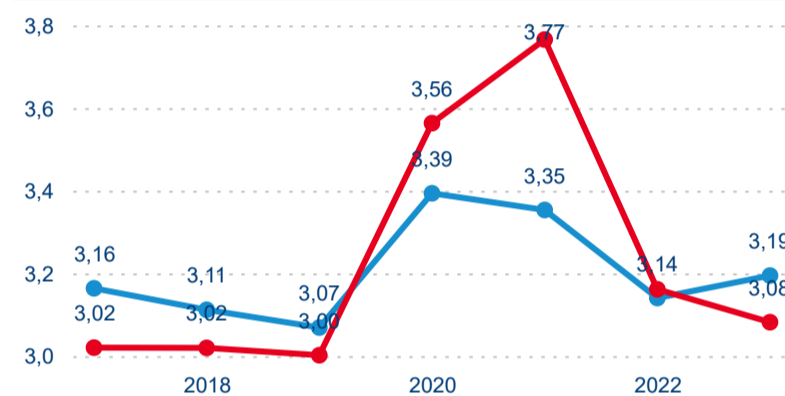

Průměrná doba pobytu top 10 zdrojových zemí.

Hromadná ubytovací zařízení dle krajů

361 285

Počet příjezdů v HUZ

12,61 %

Meziroční změna počtu příjezdů 2023/2022

784 089

Počet nocí strávených v HUZ

13,98 %

Meziroční změna v počtu přenocování 2023/2022

3,17

Průměrná doba pobytu (dny)

Počet příjezdů

Počet přenocování

Průměrná doba pobytu (dny)

Domáci a příjezdový CR

Sezonální srovnání

Poměr DCR a PCR

Top 10 zdrojových zemí

Průměrná doba pobytu top 10 zdrojových zemí.

Hromadná ubytovací zařízení dle krajů

546 803

Počet příjezdů v HUZ

21,58 %