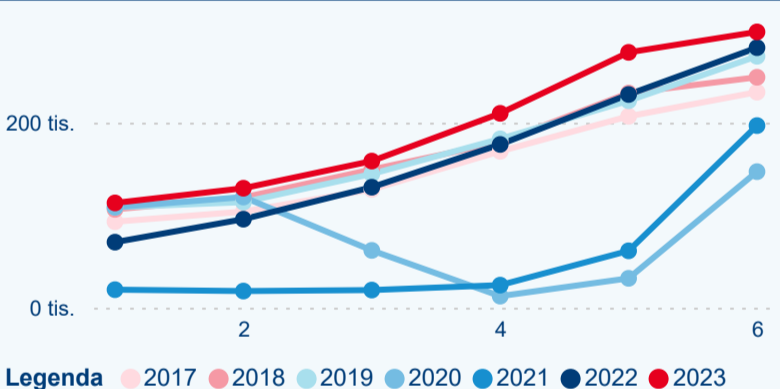

Meziroční změna počtu příjezdů 2023/2022

1 184 909

Počet nocí strávených v HUZ

20,34 %

Meziroční změna v počtu přenocování 2023/2022

3,17

Průměrná doba pobytu (dny)

Počet příjezdů

Počet přenocování

Průměrná doba pobytu (dny)

Domáci a příjezdový CR

Sezonální srovnání

Poměr DCR a PCR

Top 10 zdrojových zemí

Průměrná doba pobytu top 10 zdrojových zemí.

Hromadná ubytovací zařízení dle krajů