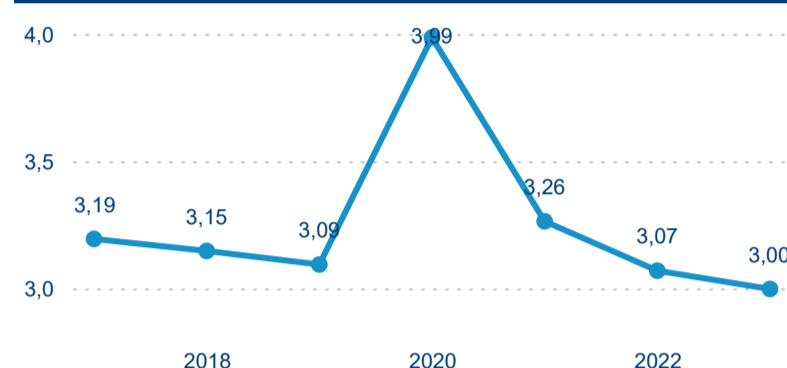

Legenda ● 2017 ● 2018 ● 2019 ● 2020 ● 2021 ● 2022 ● 2023

Poměr DCR a PCR

Legenda ● Domácí cestovní ruch ● Příjezdový cestovní ruch

Legenda ● Domácí cestovní ruch ● Příjezdový cestovní ruch

Legenda ● Domácí cestovní ruch ● Příjezdový cestovní ruch

Top 10 zdrojových zemí

Průměrná doba pobytu top 10 zdrojových zemí.

Hromadná ubytovací zařízení dle krajů

249 932

Počet příjezdů v HUZ

9,69 %

Meziroční změna počtu příjezdů 2023/2022

499 369

Počet nocí strávených v HUZ

5,89 %

Meziroční změna v počtu přenocování 2023/2022

3,00

Průměrná doba pobytu (dny)

Počet příjezdů

Počet přenocování

Průměrná doba pobytu (dny)

Domáci a příjezdový CR

Legenda ● DCR ● PCR

Legenda ● DCR ● PCR

Legenda ● DCR ● PCR

Sezonální srovnání

Legenda ● 2017 ● 2018 ● 2019 ● 2020 ● 2021 ● 2022 ● 2023

Legenda ● 2017 ● 2018 ● 2019 ● 2020 ● 2021 ● 2022 ● 2023