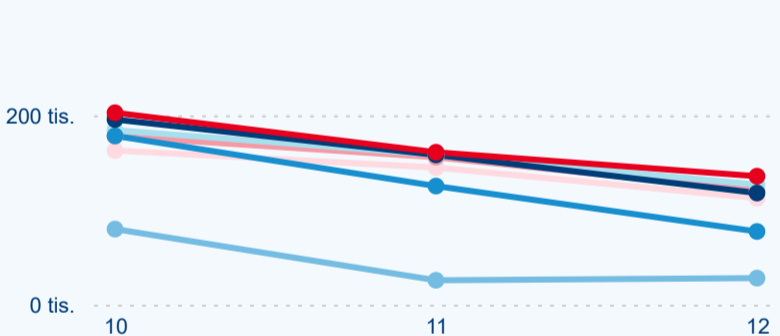

Počet nocí strávených v HUZ

5,89 %

Meziroční změna v počtu přenocování 2023/2022

3,00

Průměrná doba pobytu (dny)

Počet příjezdů

Počet přenocování

Průměrná doba pobytu (dny)

Domáci a příjezdový CR

Legenda ● DCR ● PCR

Legenda ● DCR ● PCR

Legenda ● DCR ● PCR

Sezonální srovnání

Legenda ● 2017 ● 2018 ● 2019 ● 2020 ● 2021 ● 2022 ● 2023

Legenda ● 2017 ● 2018 ● 2019 ● 2020 ● 2021 ● 2022 ● 2023

Legenda ● 2017 ● 2018 ● 2019 ● 2020 ● 2021 ● 2022 ● 2023

Poměr DCR a PCR

Legenda ● Domáci cestovní ruch ● Příjezdový cestovní ruch

Legenda ● Domáci cestovní ruch ● Příjezdový cestovní ruch

Legenda ● Domáci cestovní ruch ● Příjezdový cestovní ruch