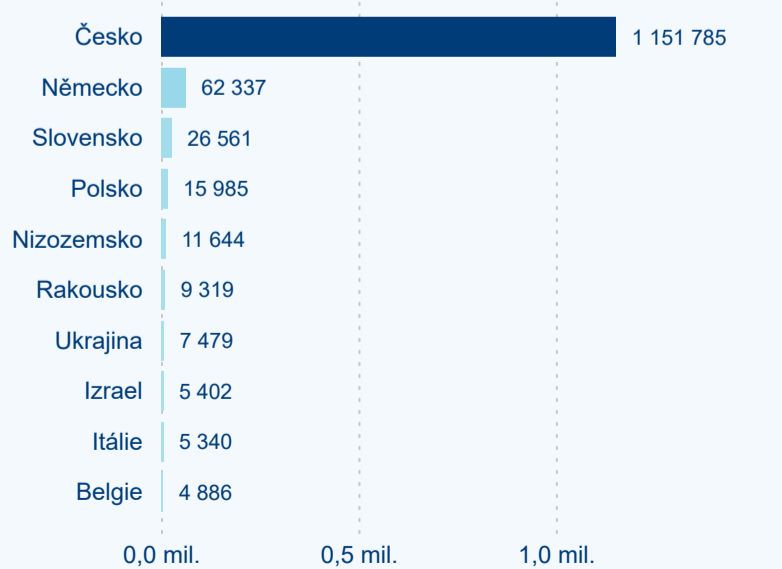

Top 10 zdrojových zemí

Průměrná doba pobytu top 10 zdrojových zemí.

Hromadná ubytovací zařízení dle krajů

1 070 176

Počet příjezdů v HUZ

15,07 %

Meziroční změna počtu příjezdů 2023/2022

2 540 858