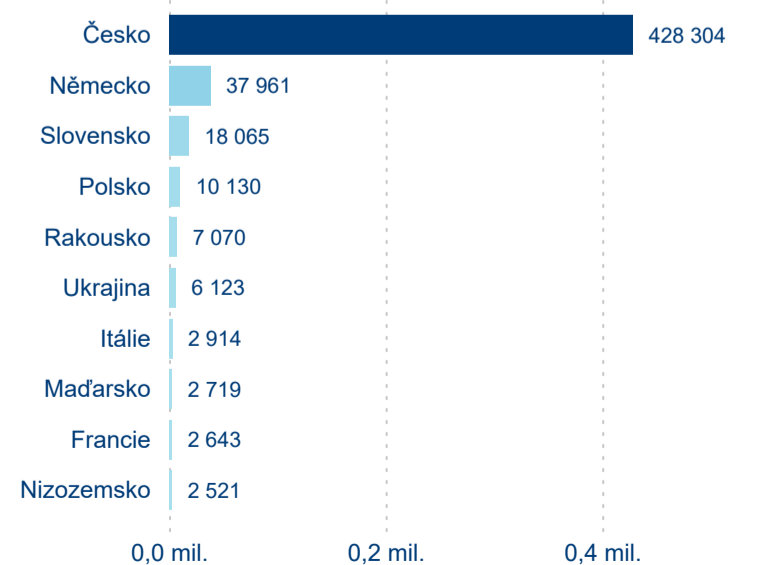

Počet přenocování

Průměrná doba pobytu (dny)

Domáci a příjezdový CR

Sezonální srovnání

Poměr DCR a PCR

Top 10 zdrojových zemí

Průměrná doba pobytu top 10 zdrojových zemí.

Hromadná ubytovací zařízení dle krajů