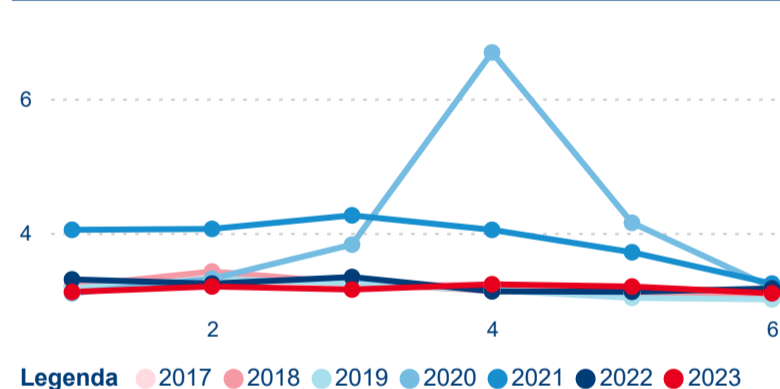

Meziroční změna počtu příjezdů 2023/2022

1 184 909

Počet nocí strávených v HUZ

20,34 %

Meziroční změna v počtu přenocování 2023/2022

3,17

Průměrná doba pobytu (dny)

Počet příjezdů

Počet přenocování

Průměrná doba pobytu (dny)

Domáci a příjezdový CR

Sezonální srovnání

Poměr DCR a PCR

Top 10 zdrojových zemí

Průměrná doba pobytu top 10 zdrojových zemí.

Hromadná ubytovací zařízení dle krajů