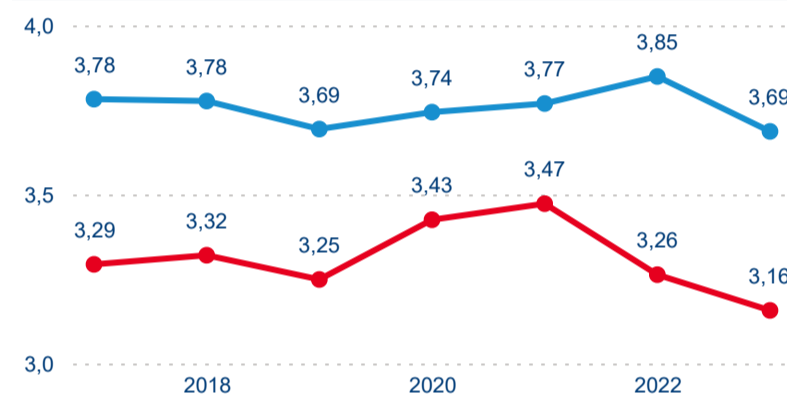

Počet přenocování

Průměrná doba pobytu (dny)

Domáci a příjezdový CR

Sezonální srovnání

Poměr DCR a PCR

Top 10 zdrojových zemí

Průměrná doba pobytu top 10 zdrojových zemí.

Hromadná ubytovací zařízení dle krajů

3,59

Průměrná doba pobytu (dny)

Počet příjezdů

Počet přenocování

Průměrná doba pobytu (dny)

Domácí a příjezdový CR

Sezonální srovnání

Poměr DCR a PCR

Top 10 zdrojových zemí

Průměrná doba pobytu top 10 zdrojových zemí.

Hromadná ubytovací zařízení dle krajů

1 070 176

Počet příjezdů v HUZ

15,07 %

Meziroční změna počtu příjezdů 2023/2022

2 540 858