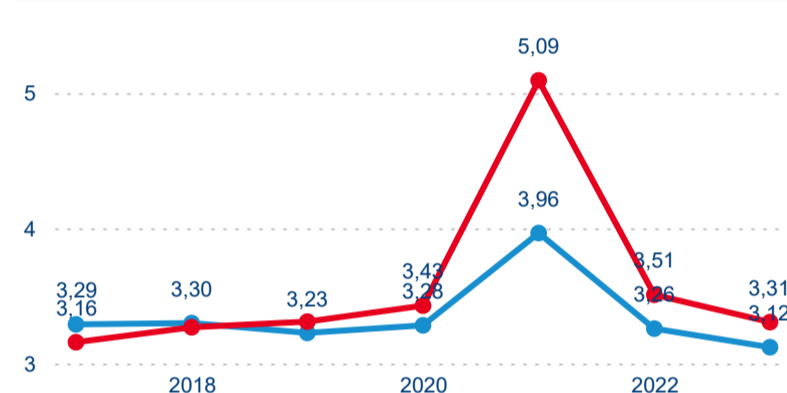

Meziroční změna v počtu přenocování 2023/2022

3,16

Průměrná doba pobytu (dny)

Počet příjezdů

Počet přenocování

Průměrná doba pobytu (dny)

Domáci a příjezdový CR

Legenda ● DCR ● PCR

Legenda ● DCR ● PCR

Legenda ● DCR ● PCR

Sezonální srovnání

Legenda ● 2017 ● 2018 ● 2019 ● 2020 ● 2021 ● 2022 ● 2023

Legenda ● 2017 ● 2018 ● 2019 ● 2020 ● 2021 ● 2022 ● 2023

Legenda ● 2017 ● 2018 ● 2019 ● 2020 ● 2021 ● 2022 ● 2023