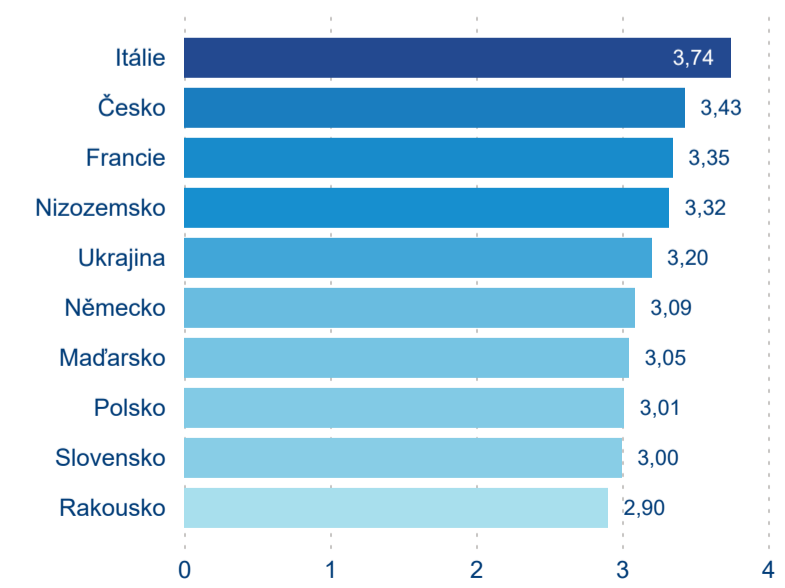

Domácí a příjezdový CR

Legenda ● DCR ● PCR

Legenda ● DCR ● PCR

Legenda ● DCR ● PCR

Sezonální srovnání

Legenda ● 2017 ● 2018 ● 2019 ● 2020 ● 2021 ● 2022 ● 2023

Legenda ● 2017 ● 2018 ● 2019 ● 2020 ● 2021 ● 2022 ● 2023

Legenda ● 2017 ● 2018 ● 2019 ● 2020 ● 2021 ● 2022 ● 2023

Poměr DCR a PCR

Legenda ● Domácí cestovní ruch ● Příjezdový cestovní ruch

Legenda ● Domácí cestovní ruch ● Příjezdový cestovní ruch

Legenda ● Domácí cestovní ruch ● Příjezdový cestovní ruch

Top 10 zdrojových zemí

Průměrná doba pobytu top 10 zdrojových zemí.

Hromadná ubytovací zařízení dle krajů

249 932

Počet příjezdů v HUZ

9,69 %

Meziroční změna počtu příjezdů 2023/2022

499 369