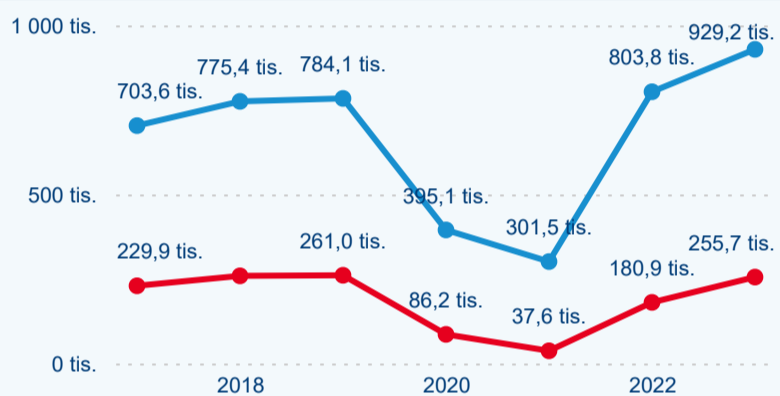

Sezonální srovnání

Poměr DCR a PCR

Top 10 zdrojových zemí

Průměrná doba pobytu top 10 zdrojových zemí.

Hromadná ubytovací zařízení dle krajů

546 803

Počet příjezdů v HUZ

21,58 %

Meziroční změna počtu příjezdů 2023/2022

1 184 909

Počet nocí strávených v HUZ

20,34 %

Meziroční změna v počtu přenocování 2023/2022

3,17

Průměrná doba pobytu (dny)

Počet příjezdů

Počet přenocování

Průměrná doba pobytu (dny)

Domáci a příjezdový CR

Sezonální srovnání

Poměr DCR a PCR

Top 10 zdrojových zemí

Průměrná doba pobytu top 10 zdrojových zemí.

Hromadná ubytovací zařízení dle krajů