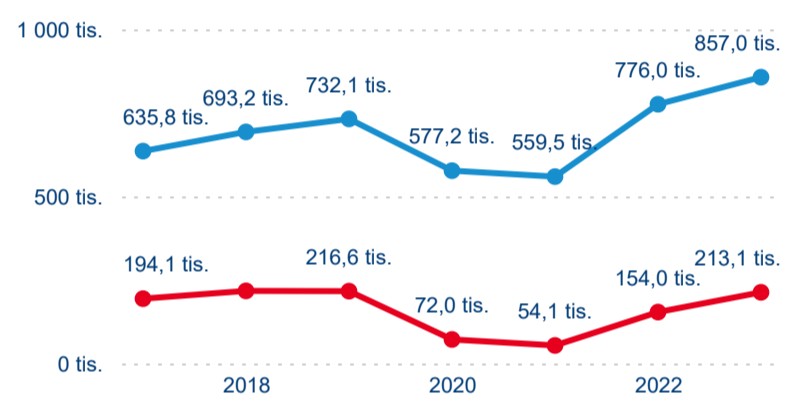

Top 10 zdrojových zemí

Průměrná doba pobytu top 10 zdrojových zemí.

Hromadná ubytovací zařízení dle krajů

1 070 176

Počet příjezdů v HUZ

15,07 %

Meziroční změna počtu příjezdů 2023/2022

2 540 858

Počet nocí strávených v HUZ

10,02 %

Meziroční změna v počtu přenocování 2023/2022

3,37

Průměrná doba pobytu (dny)

Počet příjezdů

Počet přenocování

Průměrná doba pobytu (dny)

Domácí a příjezdový CR

Legenda ● DCR ● PCR

Legenda ● DCR ● PCR

Legenda ● DCR ● PCR

Sezonální srovnání

Legenda ● 2017 ● 2018 ● 2019 ● 2020 ● 2021 ● 2022 ● 2023

Legenda ● 2017 ● 2018 ● 2019 ● 2020 ● 2021 ● 2022 ● 2023

Legenda ● 2017 ● 2018 ● 2019 ● 2020 ● 2021 ● 2022 ● 2023

Poměr DCR a PCR

Legenda ● Domácí cestovní ruch ● Příjezdový cestovní ruch

Legenda ● Domácí cestovní ruch ● Příjezdový cestovní ruch

Legenda ● Domácí cestovní ruch ● Příjezdový cestovní ruch