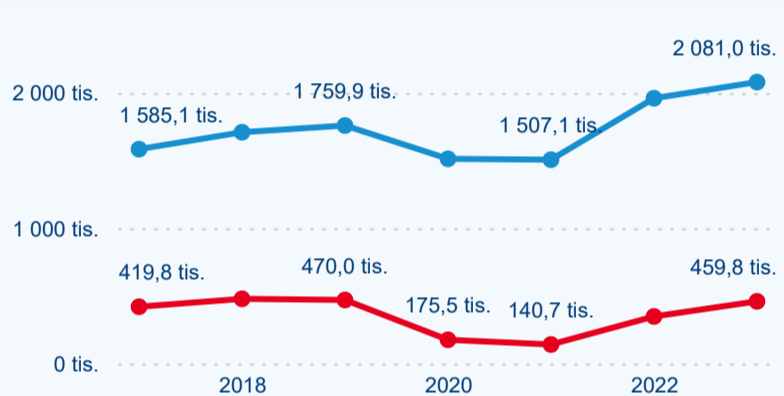

Top 10 zdrojových zemí

Průměrná doba pobytu top 10 zdrojových zemí.

Hromadná ubytovací zařízení dle krajů

1 070 176

Počet příjezdů v HUZ

15,07 %

Meziroční změna počtu příjezdů 2023/2022

2 540 858

Počet nocí strávených v HUZ

10,02 %

Meziroční změna v počtu přenocování 2023/2022

3,37

Průměrná doba pobytu (dny)

Počet příjezdů

Počet přenocování

Průměrná doba pobytu (dny)

Domácí a příjezdový CR

Legenda ● DCR ● PCR

Legenda ● DCR ● PCR

Legenda ● DCR ● PCR

Sezonální srovnání

Legenda ● 2017 ● 2018 ● 2019 ● 2020 ● 2021 ● 2022 ● 2023

Legenda ● 2017 ● 2018 ● 2019 ● 2020 ● 2021 ● 2022 ● 2023

Legenda ● 2017 ● 2018 ● 2019 ● 2020 ● 2021 ● 2022 ● 2023

Poměr DCR a PCR

Legenda ● Domácí cestovní ruch ● Příjezdový cestovní ruch

Legenda ● Domácí cestovní ruch ● Příjezdový cestovní ruch

Legenda ● Domácí cestovní ruch ● Příjezdový cestovní ruch