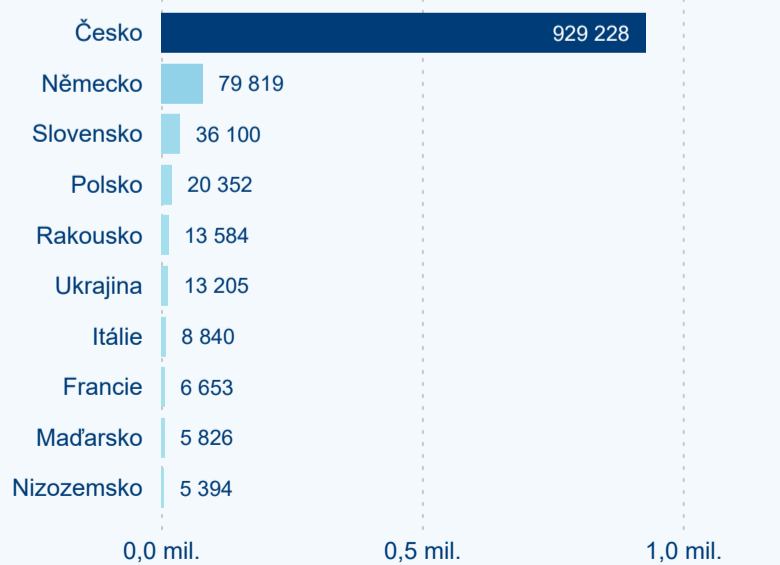

Počet přenocování

Průměrná doba pobytu (dny)

Domáci a příjezdový CR

Sezonální srovnání

Poměr DCR a PCR

Top 10 zdrojových zemí

Průměrná doba pobytu top 10 zdrojových zemí.

Hromadná ubytovací zařízení dle krajů