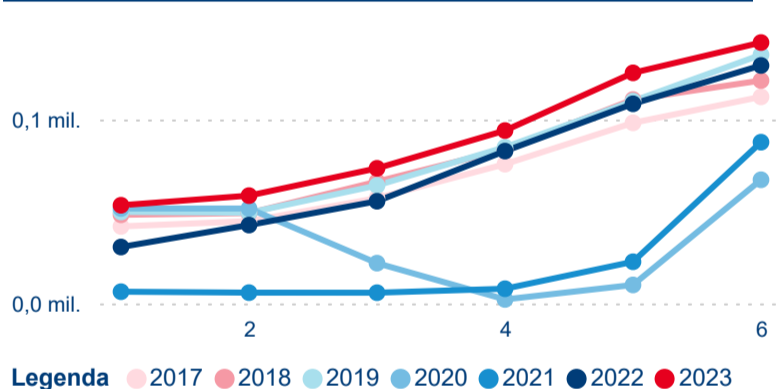

Počet přenocování

Průměrná doba pobytu (dny)

Domáci a příjezdový CR

Sezonální srovnání

Poměr DCR a PCR

Top 10 zdrojových zemí

Průměrná doba pobytu top 10 zdrojových zemí.

Hromadná ubytovací zařízení dle krajů