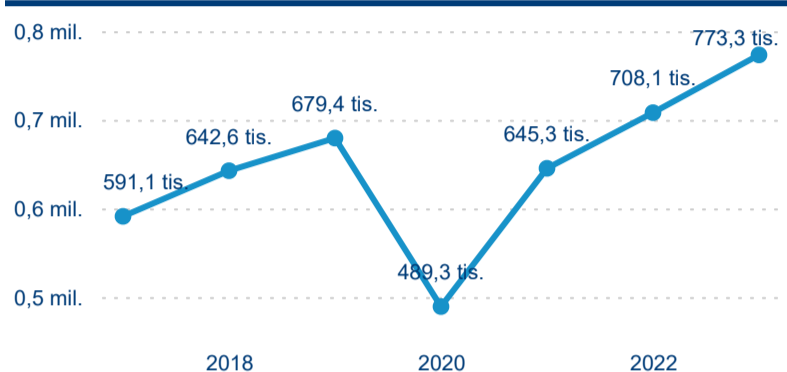

Legenda ● 2017 ● 2018 ● 2019 ● 2020 ● 2021 ● 2022 ● 2023

Poměr DCR a PCR

Legenda ● Domáci cestovní ruch ● Příjezdový cestovní ruch

Legenda ● Domáci cestovní ruch ● Příjezdový cestovní ruch

Legenda ● Domáci cestovní ruch ● Příjezdový cestovní ruch

Top 10 zdrojových zemí

Průměrná doba pobytu top 10 zdrojových zemí.

Hromadná ubytovací zařízení dle krajů

773 305

Počet příjezdů v HUZ

9,21 %

Meziroční změna počtu příjezdů 2023/2022

1 855 318

Počet nocí strávených v HUZ

3,27 %

Meziroční změna v počtu přenocování 2023/2022

3,40

Průměrná doba pobytu (dny)

Počet příjezdů

Počet přenocování

Průměrná doba pobytu (dny)

Domáci a příjezdový CR

Sezonální srovnání

Poměr DCR a PCR

Top 10 zdrojových zemí

Průměrná doba pobytu top 10 zdrojových zemí.

Hromadná ubytovací zařízení dle krajů

1 320 108

Počet příjezdů v HUZ