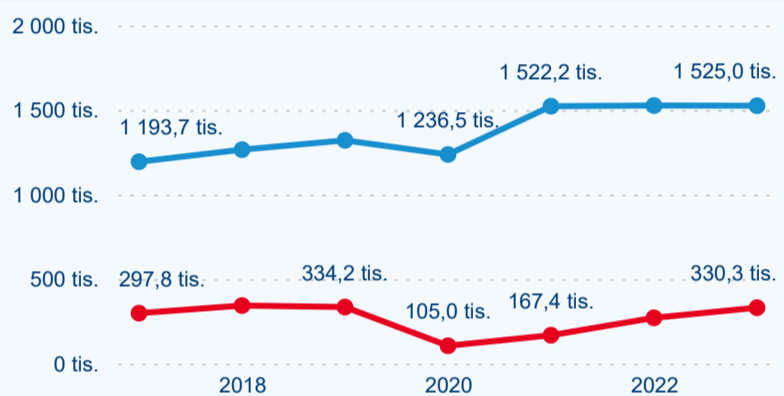

Legenda ● 2017 ● 2018 ● 2019 ● 2020 ● 2021 ● 2022 ● 2023

Poměr DCR a PCR

Legenda ● Domáci cestovní ruch ● Příjezdový cestovní ruch

Legenda ● Domáci cestovní ruch ● Příjezdový cestovní ruch

Legenda ● Domáci cestovní ruch ● Příjezdový cestovní ruch

Top 10 zdrojových zemí

Průměrná doba pobytu top 10 zdrojových zemí.

Hromadná ubytovací zařízení dle krajů

773 305

Počet příjezdů v HUZ

9,21 %

Meziroční změna počtu příjezdů 2023/2022

1 855 318

Počet nocí strávených v HUZ

3,27 %

Meziroční změna v počtu přenocování 2023/2022

3,40

Průměrná doba pobytu (dny)

Počet příjezdů

Počet přenocování

Průměrná doba pobytu (dny)

Domáci a příjezdový CR

Sezonální srovnání

Poměr DCR a PCR

Top 10 zdrojových zemí

Průměrná doba pobytu top 10 zdrojových zemí.

Hromadná ubytovací zařízení dle krajů

1 320 108

Počet příjezdů v HUZ