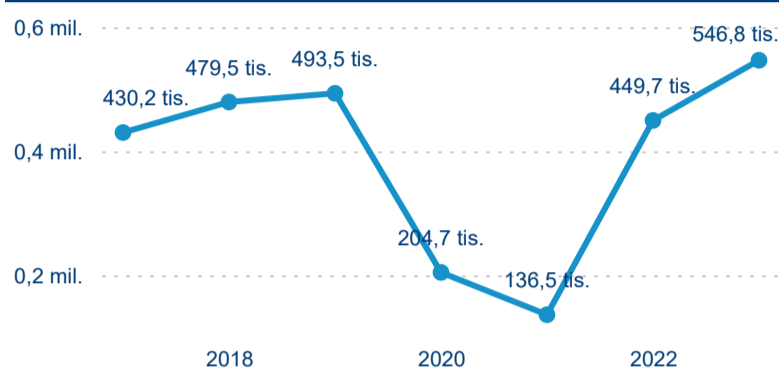

Sezonální srovnání

Poměr DCR a PCR

Top 10 zdrojových zemí

Průměrná doba pobytu top 10 zdrojových zemí.

Hromadná ubytovací zařízení dle krajů

546 803

Počet příjezdů v HUZ

21,58 %

Meziroční změna počtu příjezdů 2023/2022

1 184 909

Počet nocí strávených v HUZ

20,34 %

Meziroční změna v počtu přenocování 2023/2022

3,17

Průměrná doba pobytu (dny)

Počet příjezdů

Počet přenocování

Průměrná doba pobytu (dny)

Domáci a příjezdový CR

Sezonální srovnání

Poměr DCR a PCR

Top 10 zdrojových zemí

Průměrná doba pobytu top 10 zdrojových zemí.

Hromadná ubytovací zařízení dle krajů