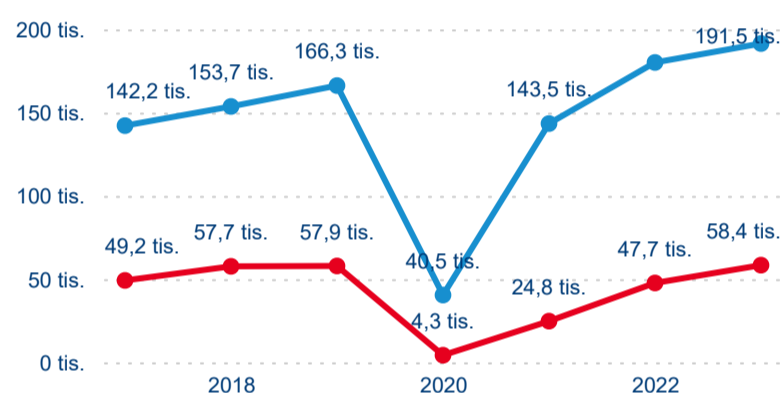

Legenda ● 2017 ● 2018 ● 2019 ● 2020 ● 2021 ● 2022 ● 2023

Poměr DCR a PCR

Legenda ● Domácí cestovní ruch ● Příjezdový cestovní ruch

Legenda ● Domácí cestovní ruch ● Příjezdový cestovní ruch

Legenda ● Domácí cestovní ruch ● Příjezdový cestovní ruch

Top 10 zdrojových zemí

Průměrná doba pobytu top 10 zdrojových zemí.

Hromadná ubytovací zařízení dle krajů

249 932

Počet příjezdů v HUZ

9,69 %

Meziroční změna počtu příjezdů 2023/2022

499 369

Počet nocí strávených v HUZ

5,89 %

Meziroční změna v počtu přenocování 2023/2022

3,00

Průměrná doba pobytu (dny)

Počet příjezdů

Počet přenocování

Průměrná doba pobytu (dny)

Domáci a příjezdový CR

Legenda ● DCR ● PCR

Legenda ● DCR ● PCR

Legenda ● DCR ● PCR

Sezonální srovnání

Legenda ● 2017 ● 2018 ● 2019 ● 2020 ● 2021 ● 2022 ● 2023

Legenda ● 2017 ● 2018 ● 2019 ● 2020 ● 2021 ● 2022 ● 2023