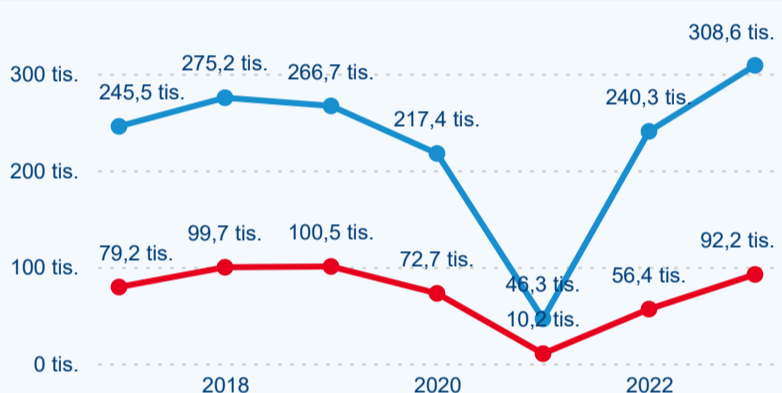

Meziroční změna v počtu přenocování 2023/2022

3,16

Průměrná doba pobytu (dny)

Počet příjezdů

Počet přenocování

Průměrná doba pobytu (dny)

Domáci a příjezdový CR

Legenda ● DCR ● PCR

Legenda ● DCR ● PCR

Legenda ● DCR ● PCR

Sezonální srovnání

Legenda ● 2017 ● 2018 ● 2019 ● 2020 ● 2021 ● 2022 ● 2023

Legenda ● 2017 ● 2018 ● 2019 ● 2020 ● 2021 ● 2022 ● 2023

Legenda ● 2017 ● 2018 ● 2019 ● 2020 ● 2021 ● 2022 ● 2023