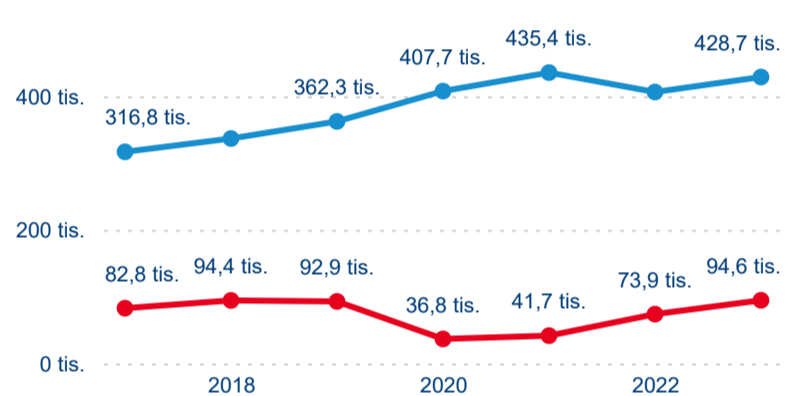

Počet přenocování

Průměrná doba pobytu (dny)

Domáci a příjezdový CR

Sezonální srovnání

Poměr DCR a PCR

Top 10 zdrojových zemí

Průměrná doba pobytu top 10 zdrojových zemí.

Hromadná ubytovací zařízení dle krajů

3,59

Průměrná doba pobytu (dny)

Počet příjezdů

Počet přenocování

Průměrná doba pobytu (dny)

Domácí a příjezdový CR

Sezonální srovnání

Poměr DCR a PCR

Top 10 zdrojových zemí

Průměrná doba pobytu top 10 zdrojových zemí.

Hromadná ubytovací zařízení dle krajů

1 070 176

Počet příjezdů v HUZ

15,07 %

Meziroční změna počtu příjezdů 2023/2022

2 540 858