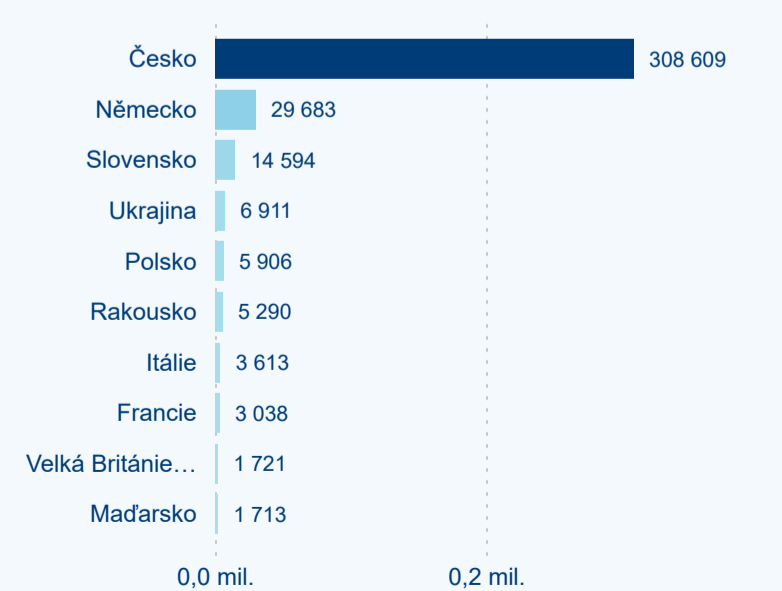

Legenda ● DCR ● PCR

Legenda ● DCR ● PCR

Sezonální srovnání

Legenda ● 2017 ● 2018 ● 2019 ● 2020 ● 2021 ● 2022 ● 2023

Legenda ● 2017 ● 2018 ● 2019 ● 2020 ● 2021 ● 2022 ● 2023

Legenda ● 2017 ● 2018 ● 2019 ● 2020 ● 2021 ● 2022 ● 2023

Poměr DCR a PCR

Legenda ● Domáci cestovní ruch ● Příjezdový cestovní ruch

Legenda ● Domáci cestovní ruch ● Příjezdový cestovní ruch

Legenda ● Domáci cestovní ruch ● Příjezdový cestovní ruch

Top 10 zdrojových zemí

Průměrná doba pobytu top 10 zdrojových zemí.

Hromadná ubytovací zařízení dle krajů

361 285

Počet příjezdů v HUZ

12,61 %

Meziroční změna počtu příjezdů 2023/2022

784 089

Počet nocí strávených v HUZ