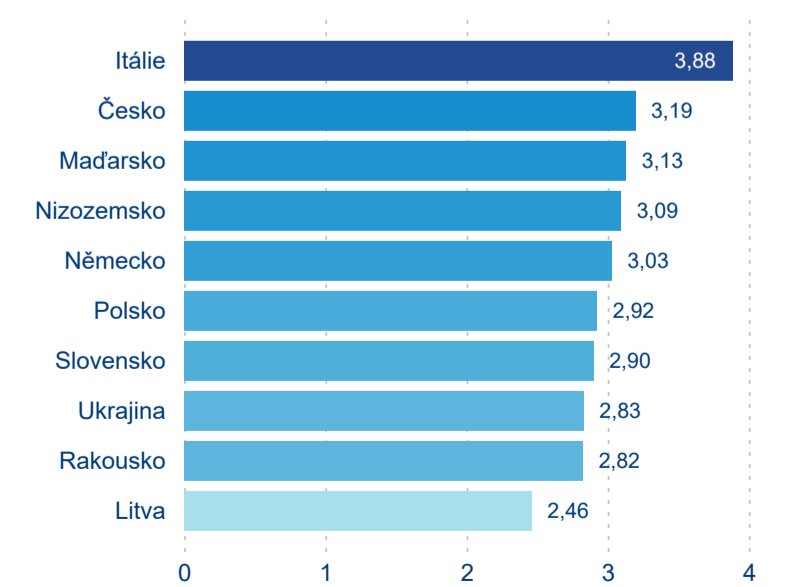

Poměr DCR a PCR

Legenda ● Domáci cestovní ruch ● Příjezdový cestovní ruch

Legenda ● Domáci cestovní ruch ● Příjezdový cestovní ruch

Legenda ● Domáci cestovní ruch ● Příjezdový cestovní ruch

Top 10 zdrojových zemí

Průměrná doba pobytu top 10 zdrojových zemí.

Hromadná ubytovací zařízení dle krajů

361 285

Počet příjezdů v HUZ

12,61 %

Meziroční změna počtu příjezdů 2023/2022

784 089

Počet nocí strávených v HUZ

13,98 %

Meziroční změna v počtu přenocování 2023/2022

3,17

Průměrná doba pobytu (dny)

Počet příjezdů

Počet přenocování

Průměrná doba pobytu (dny)

Domáci a příjezdový CR

Sezonální srovnání

Poměr DCR a PCR

Top 10 zdrojových zemí

Průměrná doba pobytu top 10 zdrojových zemí.

Hromadná ubytovací zařízení dle krajů

546 803

Počet příjezdů v HUZ

21,58 %