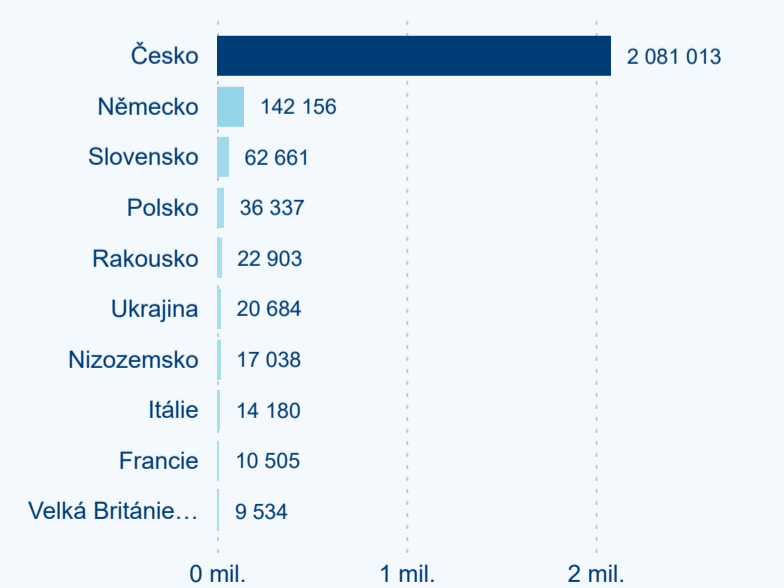

Domácí a příjezdový CR

Legenda ● DCR ● PCR

Legenda ● DCR ● PCR

Legenda ● DCR ● PCR

Sezonální srovnání

Legenda ● 2017 ● 2018 ● 2019 ● 2020 ● 2021 ● 2022 ● 2023

Legenda ● 2017 ● 2018 ● 2019 ● 2020 ● 2021 ● 2022 ● 2023

Legenda ● 2017 ● 2018 ● 2019 ● 2020 ● 2021 ● 2022 ● 2023

Poměr DCR a PCR

Legenda ● Domácí cestovní ruch ● Příjezdový cestovní ruch

Legenda ● Domácí cestovní ruch ● Příjezdový cestovní ruch

Legenda ● Domácí cestovní ruch ● Příjezdový cestovní ruch

Top 10 zdrojových zemí

Průměrná doba pobytu top 10 zdrojových zemí.

Hromadná ubytovací zařízení dle krajů

249 932

Počet příjezdů v HUZ

9,69 %

Meziroční změna počtu příjezdů 2023/2022

499 369