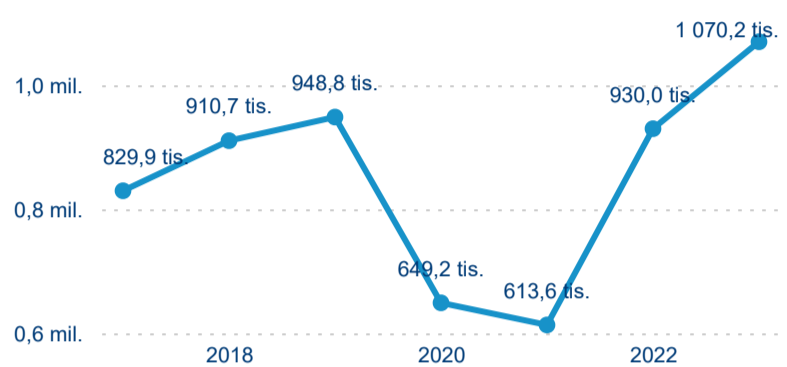

Top 10 zdrojových zemí

Průměrná doba pobytu top 10 zdrojových zemí.

Hromadná ubytovací zařízení dle krajů

1 070 176

Počet příjezdů v HUZ

15,07 %

Meziroční změna počtu příjezdů 2023/2022

2 540 858

Počet nocí strávených v HUZ

10,02 %

Meziroční změna v počtu přenocování 2023/2022

3,37

Průměrná doba pobytu (dny)

Počet příjezdů

Počet přenocování

Průměrná doba pobytu (dny)

Domácí a příjezdový CR

Legenda ● DCR ● PCR

Legenda ● DCR ● PCR

Legenda ● DCR ● PCR

Sezonální srovnání

Legenda ● 2017 ● 2018 ● 2019 ● 2020 ● 2021 ● 2022 ● 2023

Legenda ● 2017 ● 2018 ● 2019 ● 2020 ● 2021 ● 2022 ● 2023

Legenda ● 2017 ● 2018 ● 2019 ● 2020 ● 2021 ● 2022 ● 2023

Poměr DCR a PCR

Legenda ● Domácí cestovní ruch ● Příjezdový cestovní ruch

Legenda ● Domácí cestovní ruch ● Příjezdový cestovní ruch

Legenda ● Domácí cestovní ruch ● Příjezdový cestovní ruch