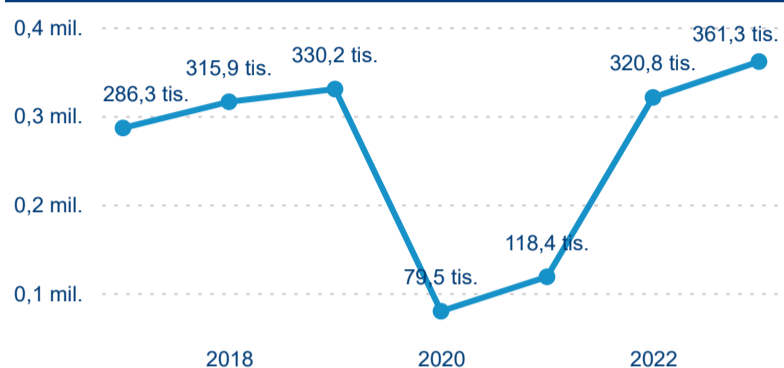

Průměrná doba pobytu top 10 zdrojových zemí.

Hromadná ubytovací zařízení dle krajů

361 285

Počet příjezdů v HUZ

12,61 %

Meziroční změna počtu příjezdů 2023/2022

784 089

Počet nocí strávených v HUZ

13,98 %

Meziroční změna v počtu přenocování 2023/2022

3,17

Průměrná doba pobytu (dny)

Počet příjezdů

Počet přenocování

Průměrná doba pobytu (dny)

Domáci a příjezdový CR

Sezonální srovnání

Poměr DCR a PCR

Top 10 zdrojových zemí

Průměrná doba pobytu top 10 zdrojových zemí.

Hromadná ubytovací zařízení dle krajů

546 803

Počet příjezdů v HUZ

21,58 %