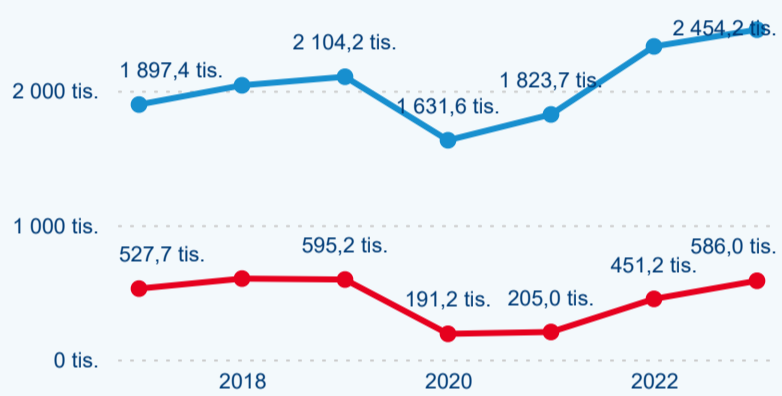

Domáci a příjezdový CR

Sezonální srovnání

Poměr DCR a PCR

Top 10 zdrojových zemí

Průměrná doba pobytu top 10 zdrojových zemí.

Hromadná ubytovací zařízení dle krajů

1 320 108

Počet příjezdů v HUZ

14,02 %

Meziroční změna počtu příjezdů 2023/2022

3 040 227

Počet nocí strávených v HUZ

9,32 %

Meziroční změna v počtu přenocování 2023/2022

3,30

Průměrná doba pobytu (dny)

Počet příjezdů

Počet přenocování

Průměrná doba pobytu (dny)

Domácí a příjezdový CR

Sezonální srovnání

Poměr DCR a PCR

Top 10 zdrojových zemí