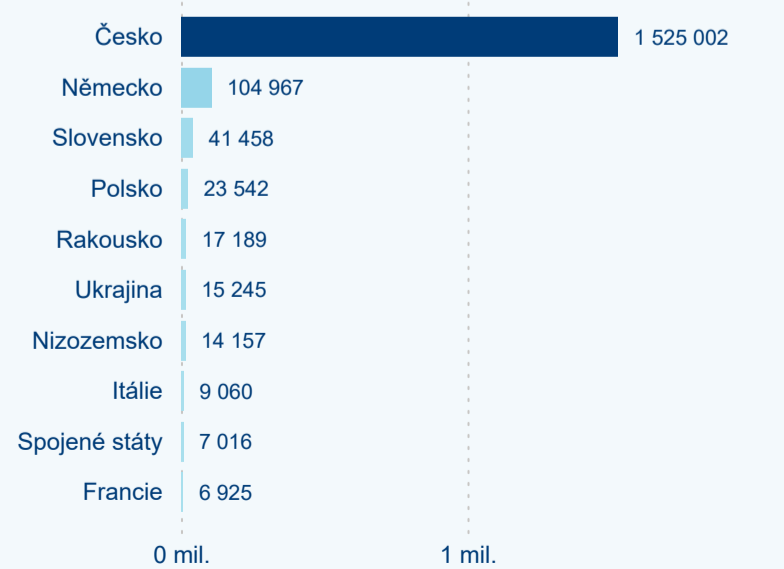

Top 10 zdrojových zemí

Průměrná doba pobytu top 10 zdrojových zemí.

Hromadná ubytovací zařízení dle krajů

773 305

Počet příjezdů v HUZ

9,21 %

Meziroční změna počtu příjezdů 2023/2022

1 855 318

Domáci a příjezdový CR

Sezonální srovnání

Poměr DCR a PCR

Top 10 zdrojových zemí

Průměrná doba pobytu top 10 zdrojových zemí.

Hromadná ubytovací zařízení dle krajů

1 320 108

Počet příjezdů v HUZ