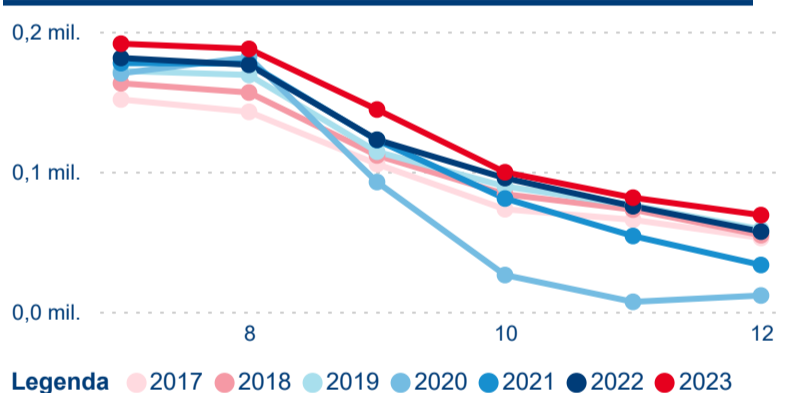

Legenda ● 2017 ● 2018 ● 2019 ● 2020 ● 2021 ● 2022 ● 2023

Poměr DCR a PCR

Legenda ● Domáci cestovní ruch ● Příjezdový cestovní ruch

Legenda ● Domáci cestovní ruch ● Příjezdový cestovní ruch

Legenda ● Domáci cestovní ruch ● Příjezdový cestovní ruch

Top 10 zdrojových zemí

Průměrná doba pobytu top 10 zdrojových zemí.

Hromadná ubytovací zařízení dle krajů

773 305

Počet příjezdů v HUZ

9,21 %

Meziroční změna počtu příjezdů 2023/2022

1 855 318

Počet nocí strávených v HUZ

3,27 %

Meziroční změna v počtu přenocování 2023/2022

3,40

Průměrná doba pobytu (dny)

Počet příjezdů

Počet přenocování

Průměrná doba pobytu (dny)

Domáci a příjezdový CR

Sezonální srovnání

Poměr DCR a PCR

Top 10 zdrojových zemí

Průměrná doba pobytu top 10 zdrojových zemí.

Hromadná ubytovací zařízení dle krajů

1 320 108

Počet příjezdů v HUZ