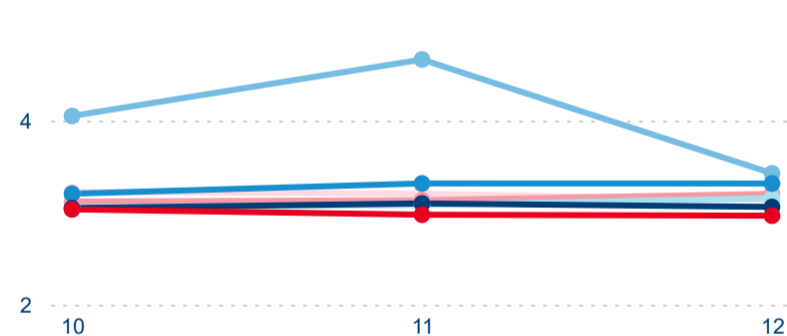

Top 10 zdrojových zemí

Průměrná doba pobytu top 10 zdrojových zemí.

Hromadná ubytovací zařízení dle krajů

249 932

Počet příjezdů v HUZ

9,69 %

Meziroční změna počtu příjezdů 2023/2022

499 369

Počet nocí strávených v HUZ

5,89 %

Meziroční změna v počtu přenocování 2023/2022

3,00

Průměrná doba pobytu (dny)

Počet příjezdů

Počet přenocování

Průměrná doba pobytu (dny)

Domáci a příjezdový CR

Legenda ● DCR ● PCR

Legenda ● DCR ● PCR

Legenda ● DCR ● PCR

Sezonální srovnání

Legenda ● 2017 ● 2018 ● 2019 ● 2020 ● 2021 ● 2022 ● 2023

Legenda ● 2017 ● 2018 ● 2019 ● 2020 ● 2021 ● 2022 ● 2023

Legenda ● 2017 ● 2018 ● 2019 ● 2020 ● 2021 ● 2022 ● 2023

Poměr DCR a PCR

Legenda ● Domáci cestovní ruch ● Příjezdový cestovní ruch

Legenda ● Domáci cestovní ruch ● Příjezdový cestovní ruch

Legenda ● Domáci cestovní ruch ● Příjezdový cestovní ruch