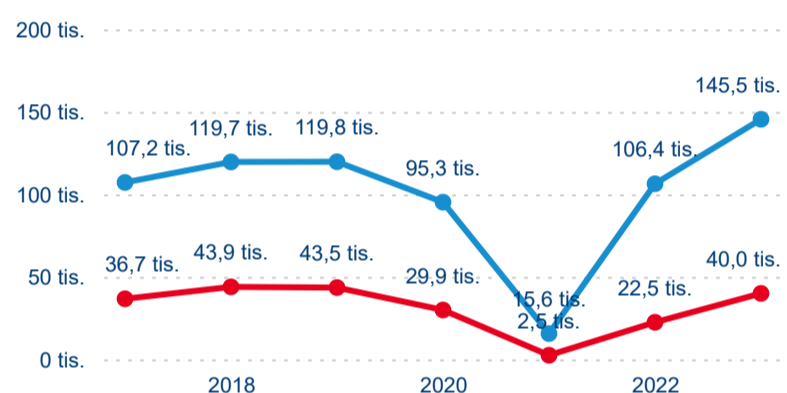

Meziroční změna v počtu přenocování 2023/2022

3,16

Průměrná doba pobytu (dny)

Počet příjezdů

Počet přenocování

Průměrná doba pobytu (dny)

Domáci a příjezdový CR

Legenda ● DCR ● PCR

Legenda ● DCR ● PCR

Legenda ● DCR ● PCR

Sezonální srovnání

Legenda ● 2017 ● 2018 ● 2019 ● 2020 ● 2021 ● 2022 ● 2023

Legenda ● 2017 ● 2018 ● 2019 ● 2020 ● 2021 ● 2022 ● 2023

Legenda ● 2017 ● 2018 ● 2019 ● 2020 ● 2021 ● 2022 ● 2023