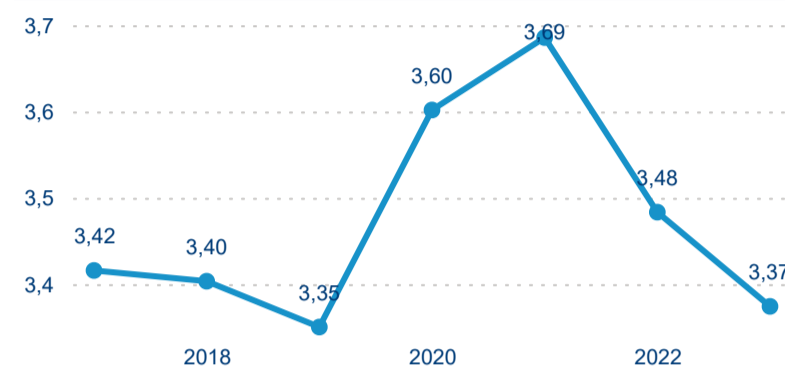

Top 10 zdrojových zemí

Průměrná doba pobytu top 10 zdrojových zemí.

Hromadná ubytovací zařízení dle krajů

1 070 176

Počet příjezdů v HUZ

15,07 %

Meziroční změna počtu příjezdů 2023/2022

2 540 858

Počet nocí strávených v HUZ

10,02 %

Meziroční změna v počtu přenocování 2023/2022

3,37

Průměrná doba pobytu (dny)

Počet příjezdů

Počet přenocování

Průměrná doba pobytu (dny)

Domácí a příjezdový CR

Legenda ● DCR ● PCR

Legenda ● DCR ● PCR

Legenda ● DCR ● PCR

Sezonální srovnání

Legenda ● 2017 ● 2018 ● 2019 ● 2020 ● 2021 ● 2022 ● 2023

Legenda ● 2017 ● 2018 ● 2019 ● 2020 ● 2021 ● 2022 ● 2023

Legenda ● 2017 ● 2018 ● 2019 ● 2020 ● 2021 ● 2022 ● 2023

Poměr DCR a PCR

Legenda ● Domácí cestovní ruch ● Příjezdový cestovní ruch

Legenda ● Domácí cestovní ruch ● Příjezdový cestovní ruch

Legenda ● Domácí cestovní ruch ● Příjezdový cestovní ruch