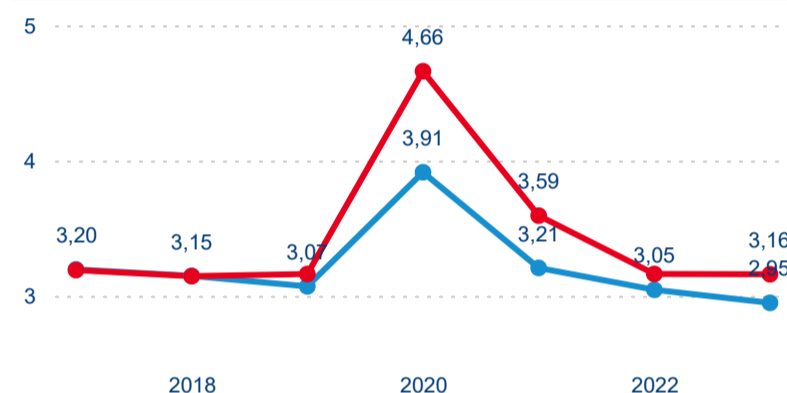

Legenda ● 2017 ● 2018 ● 2019 ● 2020 ● 2021 ● 2022 ● 2023

Poměr DCR a PCR

Legenda ● Domácí cestovní ruch ● Příjezdový cestovní ruch

Legenda ● Domácí cestovní ruch ● Příjezdový cestovní ruch

Legenda ● Domácí cestovní ruch ● Příjezdový cestovní ruch

Top 10 zdrojových zemí

Průměrná doba pobytu top 10 zdrojových zemí.

Hromadná ubytovací zařízení dle krajů

249 932

Počet příjezdů v HUZ

9,69 %

Meziroční změna počtu příjezdů 2023/2022

499 369

Počet nocí strávených v HUZ

5,89 %

Meziroční změna v počtu přenocování 2023/2022

3,00

Průměrná doba pobytu (dny)

Počet příjezdů

Počet přenocování

Průměrná doba pobytu (dny)

Domáci a příjezdový CR

Legenda ● DCR ● PCR

Legenda ● DCR ● PCR

Legenda ● DCR ● PCR

Sezonální srovnání

Legenda ● 2017 ● 2018 ● 2019 ● 2020 ● 2021 ● 2022 ● 2023

Legenda ● 2017 ● 2018 ● 2019 ● 2020 ● 2021 ● 2022 ● 2023