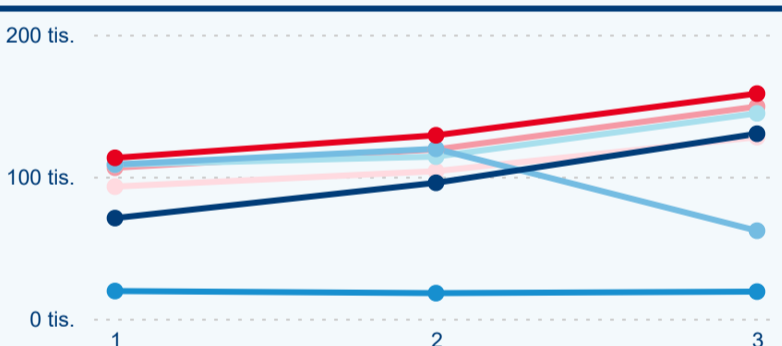

Meziroční změna v počtu přenocování 2023/2022

3,16

Průměrná doba pobytu (dny)

Počet příjezdů

Počet přenocování

Průměrná doba pobytu (dny)

Domáci a příjezdový CR

Legenda ● DCR ● PCR

Legenda ● DCR ● PCR

Legenda ● DCR ● PCR

Sezonální srovnání

Legenda ● 2017 ● 2018 ● 2019 ● 2020 ● 2021 ● 2022 ● 2023

Legenda ● 2017 ● 2018 ● 2019 ● 2020 ● 2021 ● 2022 ● 2023

Legenda ● 2017 ● 2018 ● 2019 ● 2020 ● 2021 ● 2022 ● 2023

Poměr DCR a PCR

Legenda ● Domáci cestovní ruch ● Příjezdový cestovní ruch

Legenda ● Domáci cestovní ruch ● Příjezdový cestovní ruch

Legenda ● Domáci cestovní ruch ● Příjezdový cestovní ruch

Top 10 zdrojových zemí