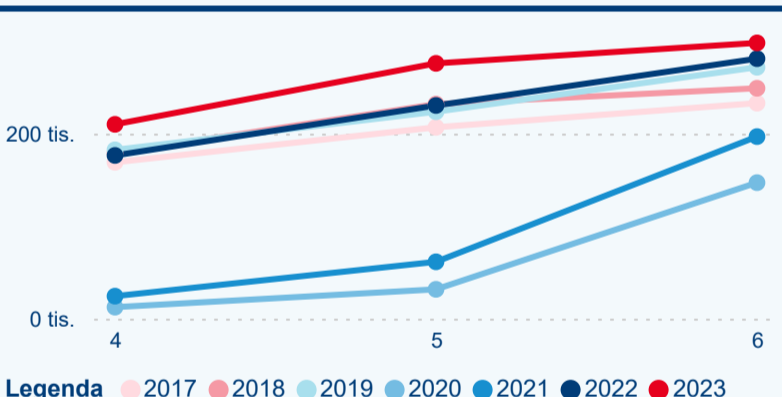

13,98 %

Meziroční změna v počtu přenocování 2023/2022

3,17

Průměrná doba pobytu (dny)

Počet příjezdů

Počet přenocování

Průměrná doba pobytu (dny)

Domáci a příjezdový CR

Sezonální srovnání

Poměr DCR a PCR

Top 10 zdrojových zemí

Průměrná doba pobytu top 10 zdrojových zemí.

Hromadná ubytovací zařízení dle krajů

546 803

Počet příjezdů v HUZ

21,58 %