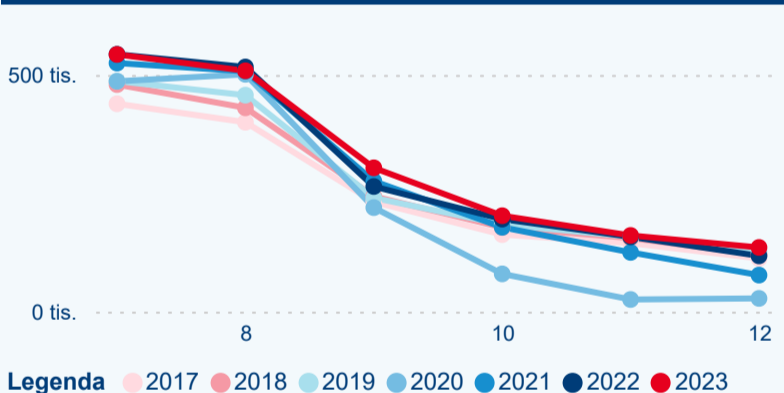

Legenda ● 2017 ● 2018 ● 2019 ● 2020 ● 2021 ● 2022 ● 2023

Poměr DCR a PCR

Legenda ● Domáci cestovní ruch ● Příjezdový cestovní ruch

Legenda ● Domáci cestovní ruch ● Příjezdový cestovní ruch

Legenda ● Domáci cestovní ruch ● Příjezdový cestovní ruch

Top 10 zdrojových zemí

Průměrná doba pobytu top 10 zdrojových zemí.

Hromadná ubytovací zařízení dle krajů

773 305

Počet příjezdů v HUZ

9,21 %

Meziroční změna počtu příjezdů 2023/2022

1 855 318

Počet nocí strávených v HUZ

3,27 %

Meziroční změna v počtu přenocování 2023/2022

3,40

Průměrná doba pobytu (dny)

Počet příjezdů

Počet přenocování

Průměrná doba pobytu (dny)

Domáci a příjezdový CR

Sezonální srovnání

Poměr DCR a PCR

Top 10 zdrojových zemí

Průměrná doba pobytu top 10 zdrojových zemí.

Hromadná ubytovací zařízení dle krajů

1 320 108

Počet příjezdů v HUZ