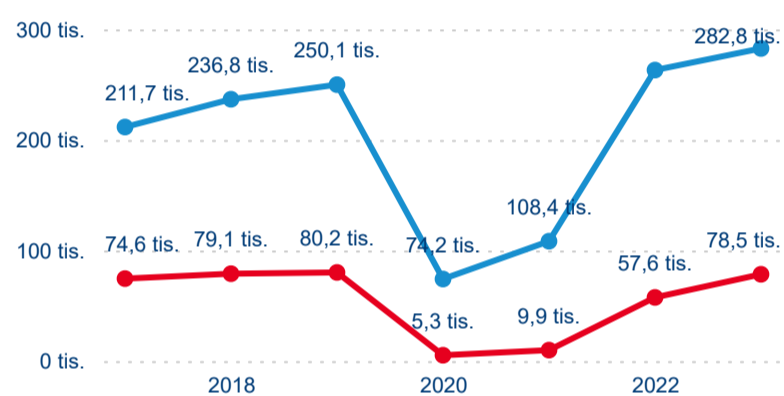

Průměrná doba pobytu top 10 zdrojových zemí.

Hromadná ubytovací zařízení dle krajů

361 285

Počet příjezdů v HUZ

12,61 %

Meziroční změna počtu příjezdů 2023/2022

784 089

Počet nocí strávených v HUZ

13,98 %

Meziroční změna v počtu přenocování 2023/2022

3,17

Průměrná doba pobytu (dny)

Počet příjezdů

Počet přenocování

Průměrná doba pobytu (dny)

Domáci a příjezdový CR

Sezonální srovnání

Poměr DCR a PCR

Top 10 zdrojových zemí

Průměrná doba pobytu top 10 zdrojových zemí.

Hromadná ubytovací zařízení dle krajů

546 803

Počet příjezdů v HUZ

21,58 %