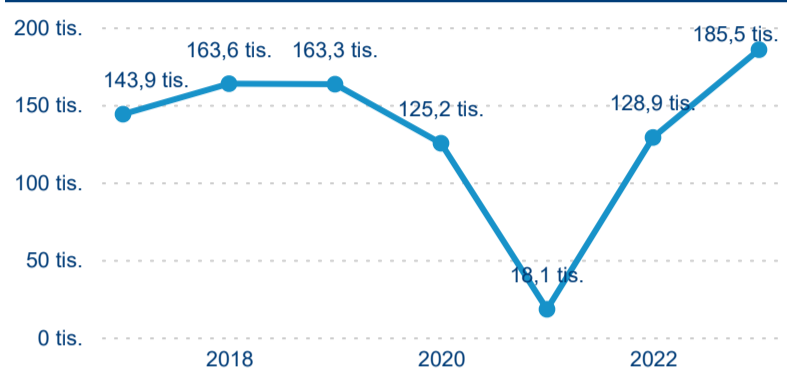

Hromadná ubytovací zařízení dle krajů

185 518

Počet příjezdů v HUZ

43,92 %

Meziroční změna počtu příjezdů 2023/2022

400 820

Počet nocí strávených v HUZ

35,09 %

Meziroční změna v počtu přenocování 2023/2022

3,16

Průměrná doba pobytu (dny)

Počet příjezdů

Počet přenocování

Průměrná doba pobytu (dny)

Domáci a příjezdový CR

Legenda ● DCR ● PCR