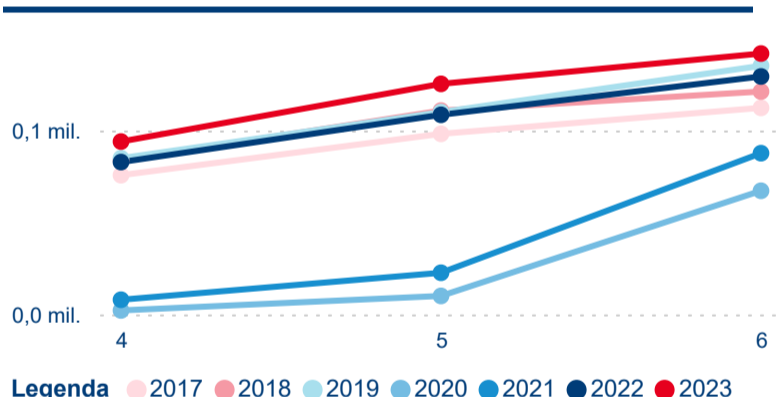

13,98 %

Meziroční změna v počtu přenocování 2023/2022

3,17

Průměrná doba pobytu (dny)

Počet příjezdů

Počet přenocování

Průměrná doba pobytu (dny)

Domáci a příjezdový CR

Sezonální srovnání

Poměr DCR a PCR

Top 10 zdrojových zemí

Průměrná doba pobytu top 10 zdrojových zemí.

Hromadná ubytovací zařízení dle krajů

546 803

Počet příjezdů v HUZ

21,58 %