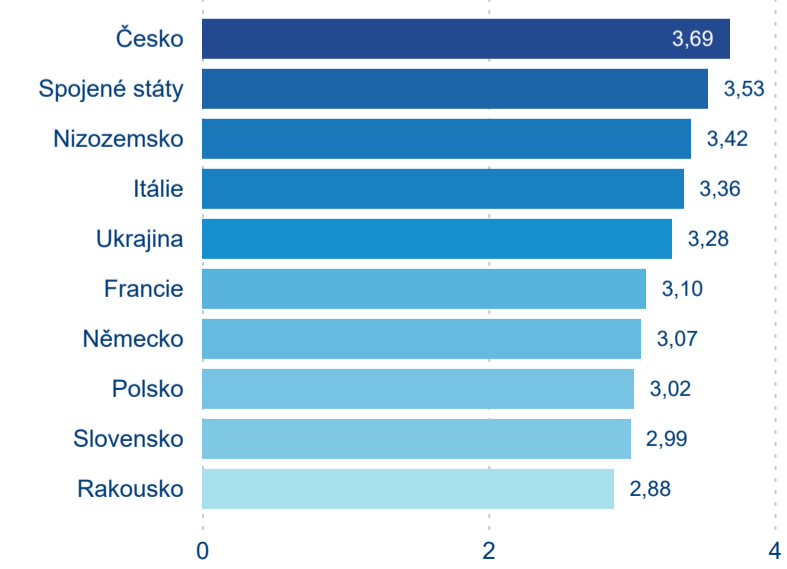

Počet přenocování

Průměrná doba pobytu (dny)

Domáci a příjezdový CR

Sezonální srovnání

Poměr DCR a PCR

Top 10 zdrojových zemí

Průměrná doba pobytu top 10 zdrojových zemí.

Hromadná ubytovací zařízení dle krajů

3,59

Průměrná doba pobytu (dny)

Počet příjezdů

Počet přenocování

Průměrná doba pobytu (dny)

Domácí a příjezdový CR

Sezonální srovnání

Poměr DCR a PCR

Top 10 zdrojových zemí

Průměrná doba pobytu top 10 zdrojových zemí.

Hromadná ubytovací zařízení dle krajů

1 070 176

Počet příjezdů v HUZ

15,07 %

Meziroční změna počtu příjezdů 2023/2022

2 540 858