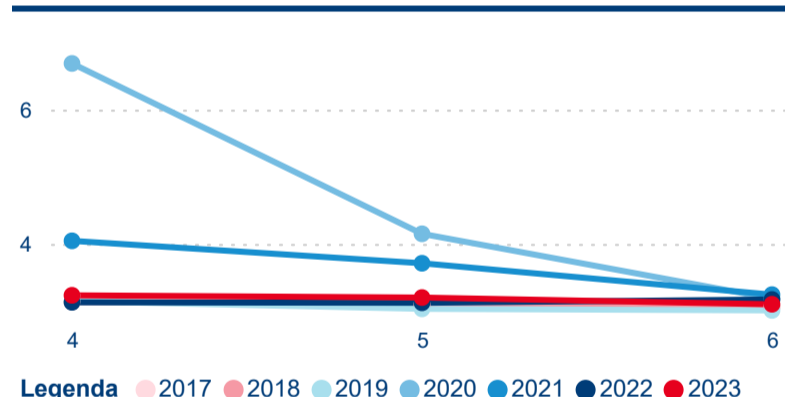

Průměrná doba pobytu top 10 zdrojových zemí.

Hromadná ubytovací zařízení dle krajů

361 285

Počet příjezdů v HUZ

12,61 %

Meziroční změna počtu příjezdů 2023/2022

784 089

Počet nocí strávených v HUZ

13,98 %

Meziroční změna v počtu přenocování 2023/2022

3,17

Průměrná doba pobytu (dny)

Počet příjezdů

Počet přenocování

Průměrná doba pobytu (dny)

Domáci a příjezdový CR

Sezonální srovnání

Poměr DCR a PCR

Top 10 zdrojových zemí

Průměrná doba pobytu top 10 zdrojových zemí.

Hromadná ubytovací zařízení dle krajů

546 803

Počet příjezdů v HUZ

21,58 %