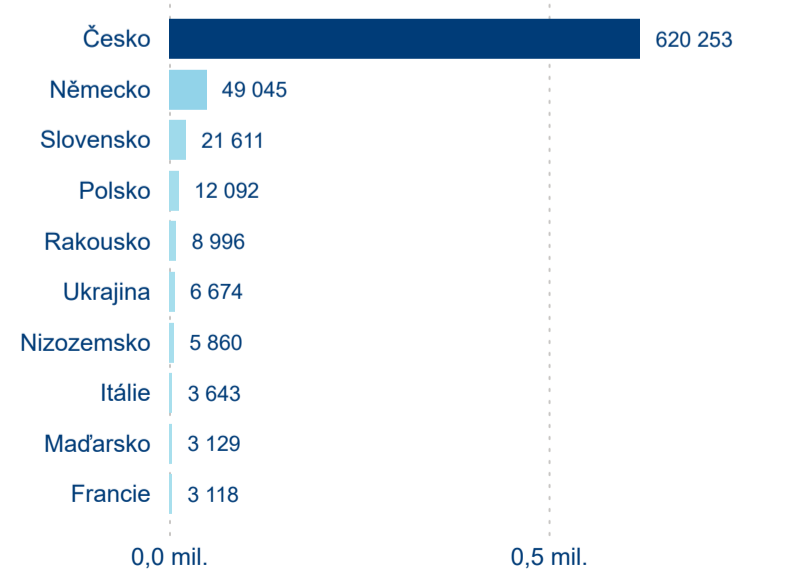

Top 10 zdrojových zemí

Průměrná doba pobytu top 10 zdrojových zemí.

Hromadná ubytovací zařízení dle krajů

773 305

Počet příjezdů v HUZ

9,21 %

Meziroční změna počtu příjezdů 2023/2022

1 855 318

Domáci a příjezdový CR

Sezonální srovnání

Poměr DCR a PCR

Top 10 zdrojových zemí

Průměrná doba pobytu top 10 zdrojových zemí.

Hromadná ubytovací zařízení dle krajů

1 320 108

Počet příjezdů v HUZ