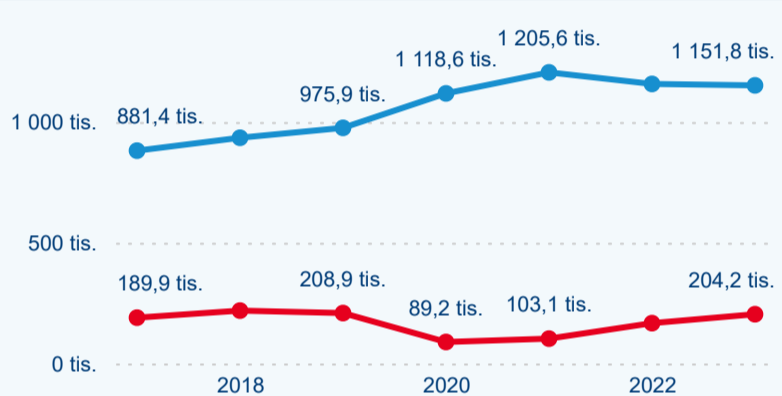

Počet přenocování

Průměrná doba pobytu (dny)

Domáci a příjezdový CR

Sezonální srovnání

Poměr DCR a PCR

Top 10 zdrojových zemí

Průměrná doba pobytu top 10 zdrojových zemí.

Hromadná ubytovací zařízení dle krajů

3,59

Průměrná doba pobytu (dny)

Počet příjezdů

Počet přenocování

Průměrná doba pobytu (dny)

Domácí a příjezdový CR

Sezonální srovnání

Poměr DCR a PCR

Top 10 zdrojových zemí

Průměrná doba pobytu top 10 zdrojových zemí.

Hromadná ubytovací zařízení dle krajů

1 070 176

Počet příjezdů v HUZ

15,07 %

Meziroční změna počtu příjezdů 2023/2022

2 540 858