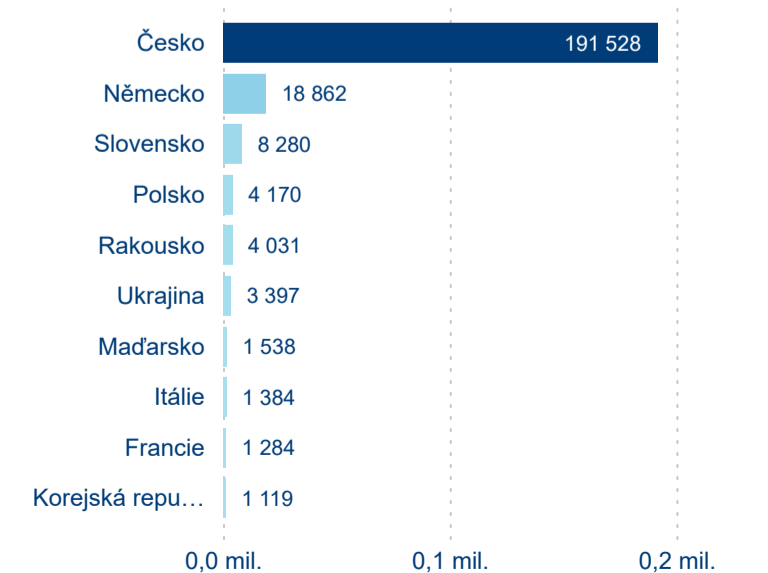

Domáci a příjezdový CR

Legenda ● DCR ● PCR

Legenda ● DCR ● PCR

Legenda ● DCR ● PCR

Sezonální srovnání

Legenda ● 2017 ● 2018 ● 2019 ● 2020 ● 2021 ● 2022 ● 2023

Legenda ● 2017 ● 2018 ● 2019 ● 2020 ● 2021 ● 2022 ● 2023

Legenda ● 2017 ● 2018 ● 2019 ● 2020 ● 2021 ● 2022 ● 2023

Poměr DCR a PCR

Legenda ● Domáci cestovní ruch ● Příjezdový cestovní ruch

Legenda ● Domáci cestovní ruch ● Příjezdový cestovní ruch

Legenda ● Domáci cestovní ruch ● Příjezdový cestovní ruch

Top 10 zdrojových zemí

Průměrná doba pobytu top 10 zdrojových zemí.

Hromadná ubytovací zařízení dle krajů

773 305

Počet příjezdů v HUZ

9,21 %

Meziroční změna počtu příjezdů 2023/2022

1 855 318