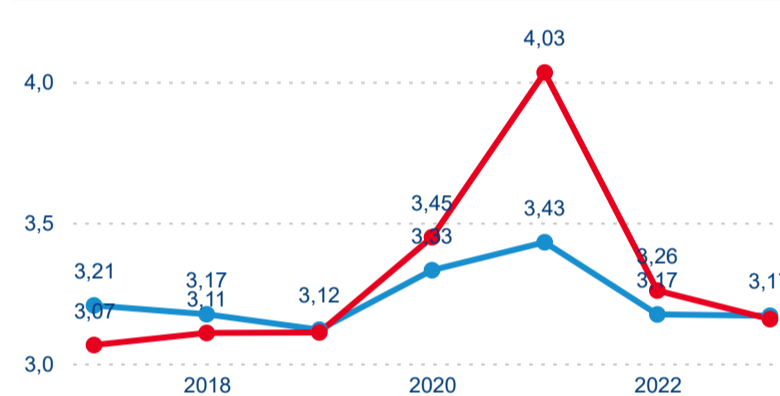

13,98 %

Meziroční změna v počtu přenocování 2023/2022

3,17

Průměrná doba pobytu (dny)

Počet příjezdů

Počet přenocování

Průměrná doba pobytu (dny)

Domáci a příjezdový CR

Sezonální srovnání

Poměr DCR a PCR

Top 10 zdrojových zemí

Průměrná doba pobytu top 10 zdrojových zemí.

Hromadná ubytovací zařízení dle krajů

546 803

Počet příjezdů v HUZ

21,58 %

Meziroční změna počtu příjezdů 2023/2022

1 184 909

Počet nocí strávených v HUZ

20,34 %

Meziroční změna v počtu přenocování 2023/2022

3,17

Průměrná doba pobytu (dny)

Počet příjezdů

Počet přenocování

Průměrná doba pobytu (dny)

Domáci a příjezdový CR

Sezonální srovnání

Poměr DCR a PCR

Top 10 zdrojových zemí

Průměrná doba pobytu top 10 zdrojových zemí.

Hromadná ubytovací zařízení dle krajů