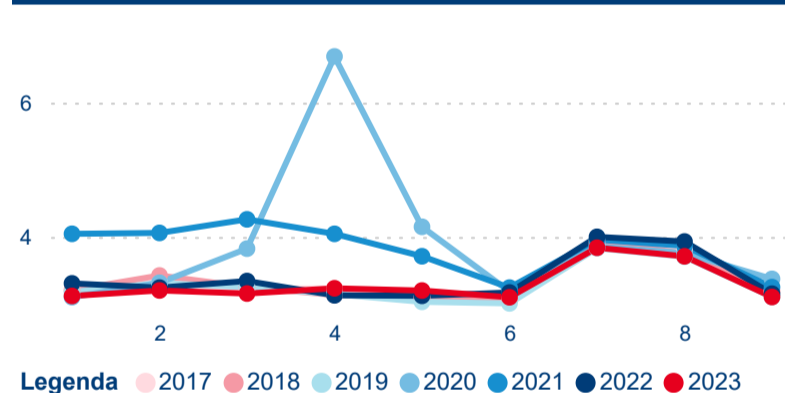

Počet nocí strávených v HUZ

10,02 %

Meziroční změna v počtu přenocování 2023/2022

3,37

Průměrná doba pobytu (dny)

Počet příjezdů

Počet přenocování

Průměrná doba pobytu (dny)

Domácí a příjezdový CR

Legenda ● DCR ● PCR

Legenda ● DCR ● PCR

Legenda ● DCR ● PCR

Sezonální srovnání

Legenda ● 2017 ● 2018 ● 2019 ● 2020 ● 2021 ● 2022 ● 2023

Legenda ● 2017 ● 2018 ● 2019 ● 2020 ● 2021 ● 2022 ● 2023

Legenda ● 2017 ● 2018 ● 2019 ● 2020 ● 2021 ● 2022 ● 2023

Poměr DCR a PCR

Legenda ● Domácí cestovní ruch ● Příjezdový cestovní ruch

Legenda ● Domácí cestovní ruch ● Příjezdový cestovní ruch

Legenda ● Domácí cestovní ruch ● Příjezdový cestovní ruch