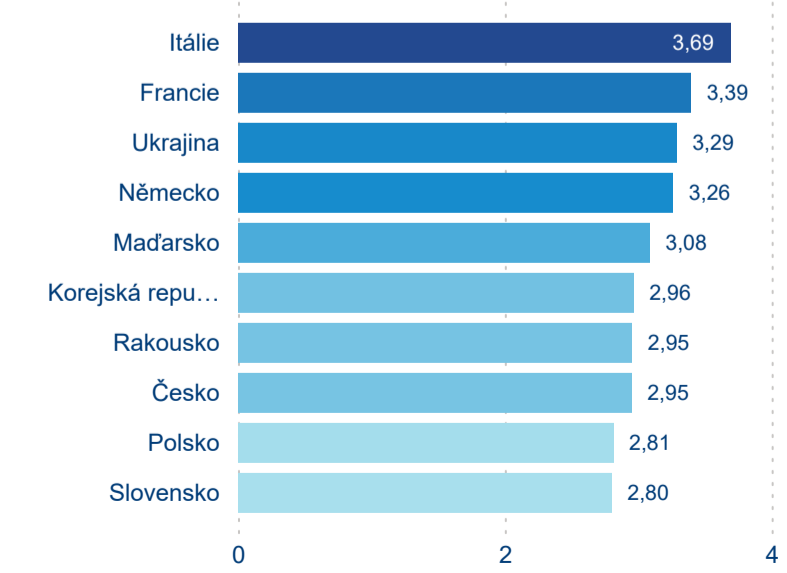

Domáci a příjezdový CR

Legenda ● DCR ● PCR

Legenda ● DCR ● PCR

Legenda ● DCR ● PCR

Sezonální srovnání

Legenda ● 2017 ● 2018 ● 2019 ● 2020 ● 2021 ● 2022 ● 2023

Legenda ● 2017 ● 2018 ● 2019 ● 2020 ● 2021 ● 2022 ● 2023

Legenda ● 2017 ● 2018 ● 2019 ● 2020 ● 2021 ● 2022 ● 2023

Poměr DCR a PCR

Legenda ● Domáci cestovní ruch ● Příjezdový cestovní ruch

Legenda ● Domáci cestovní ruch ● Příjezdový cestovní ruch

Legenda ● Domáci cestovní ruch ● Příjezdový cestovní ruch

Top 10 zdrojových zemí

Průměrná doba pobytu top 10 zdrojových zemí.

Hromadná ubytovací zařízení dle krajů

773 305

Počet příjezdů v HUZ

9,21 %

Meziroční změna počtu příjezdů 2023/2022

1 855 318