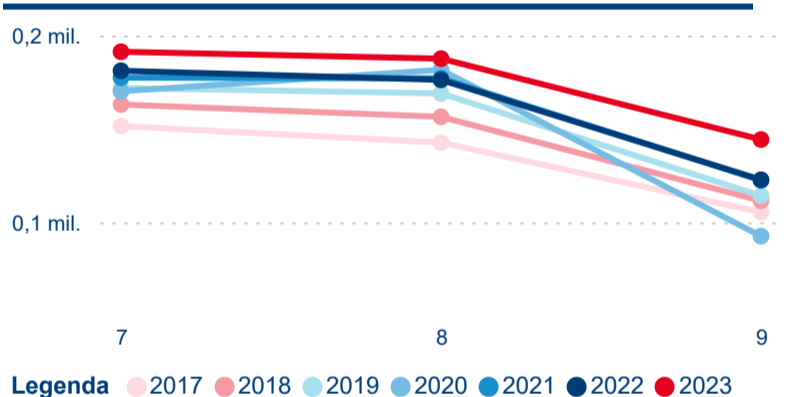

Počet přenocování

Průměrná doba pobytu (dny)

Domáci a příjezdový CR

Sezonální srovnání

Poměr DCR a PCR

Top 10 zdrojových zemí

Průměrná doba pobytu top 10 zdrojových zemí.

Hromadná ubytovací zařízení dle krajů

3,59

Průměrná doba pobytu (dny)

Počet příjezdů

Počet přenocování

Průměrná doba pobytu (dny)

Domácí a příjezdový CR

Sezonální srovnání

Poměr DCR a PCR

Top 10 zdrojových zemí

Průměrná doba pobytu top 10 zdrojových zemí.

Hromadná ubytovací zařízení dle krajů

1 070 176

Počet příjezdů v HUZ

15,07 %

Meziroční změna počtu příjezdů 2023/2022

2 540 858