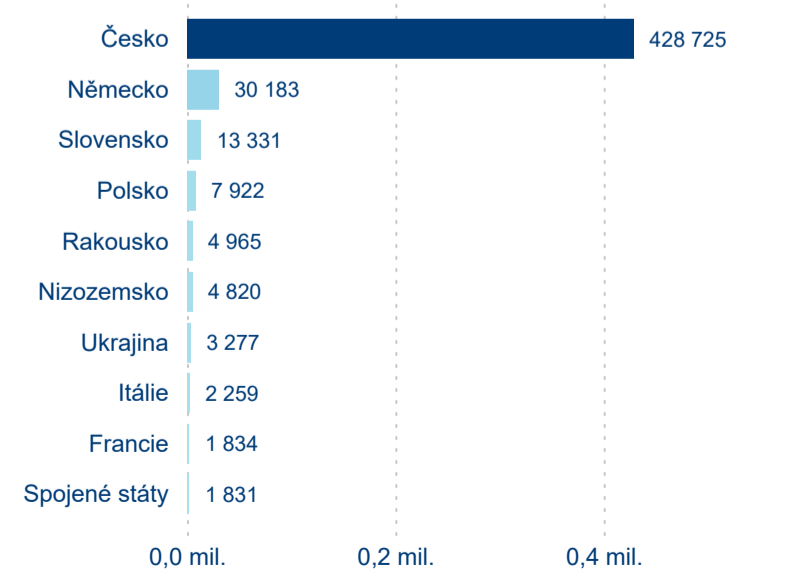

3,59

Průměrná doba pobytu (dny)

Počet příjezdů

Počet přenocování

Průměrná doba pobytu (dny)

Domácí a příjezdový CR

Sezonální srovnání

Poměr DCR a PCR

Top 10 zdrojových zemí

Průměrná doba pobytu top 10 zdrojových zemí.

Hromadná ubytovací zařízení dle krajů

1 070 176

Počet příjezdů v HUZ

15,07 %

Meziroční změna počtu příjezdů 2023/2022

2 540 858