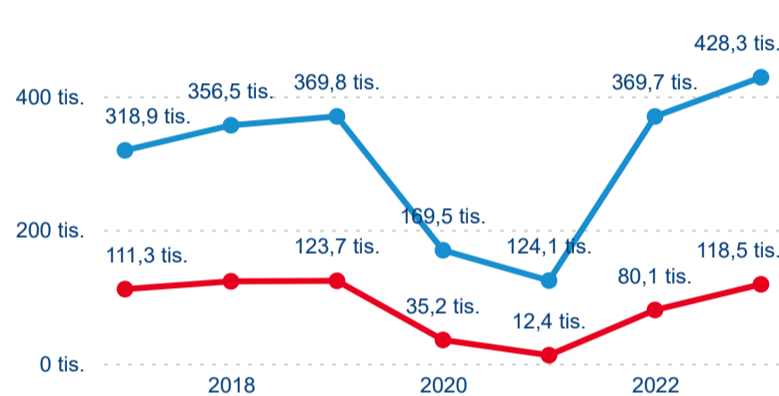

Sezonální srovnání

Poměr DCR a PCR

Top 10 zdrojových zemí

Průměrná doba pobytu top 10 zdrojových zemí.

Hromadná ubytovací zařízení dle krajů

546 803

Počet příjezdů v HUZ

21,58 %

Meziroční změna počtu příjezdů 2023/2022

1 184 909

Počet nocí strávených v HUZ

20,34 %

Meziroční změna v počtu přenocování 2023/2022

3,17

Průměrná doba pobytu (dny)

Počet příjezdů

Počet přenocování

Průměrná doba pobytu (dny)

Domáci a příjezdový CR

Sezonální srovnání

Poměr DCR a PCR

Top 10 zdrojových zemí

Průměrná doba pobytu top 10 zdrojových zemí.

Hromadná ubytovací zařízení dle krajů