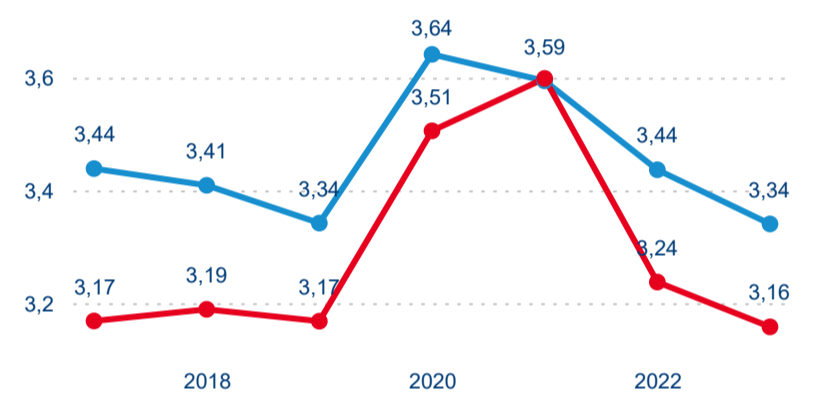

Domáci a příjezdový CR

Sezonální srovnání

Poměr DCR a PCR

Top 10 zdrojových zemí

Průměrná doba pobytu top 10 zdrojových zemí.

Hromadná ubytovací zařízení dle krajů

1 320 108

Počet příjezdů v HUZ

14,02 %

Meziroční změna počtu příjezdů 2023/2022

3 040 227

Počet nocí strávených v HUZ

9,32 %

Meziroční změna v počtu přenocování 2023/2022

3,30

Průměrná doba pobytu (dny)

Počet příjezdů

Počet přenocování

Průměrná doba pobytu (dny)

Domácí a příjezdový CR

Sezonální srovnání

Poměr DCR a PCR

Top 10 zdrojových zemí