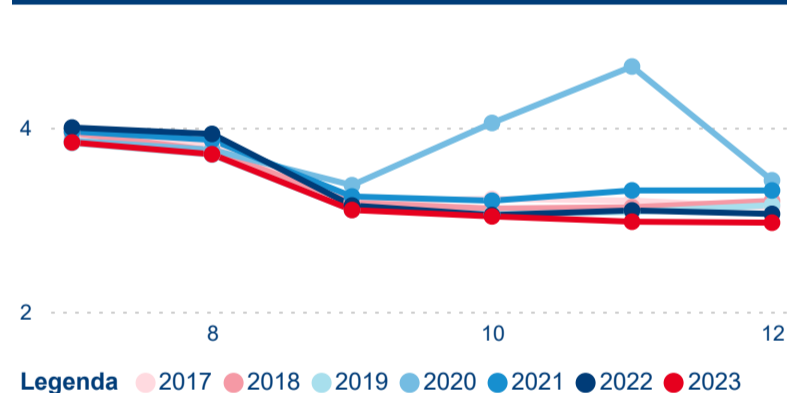

Legenda ● 2017 ● 2018 ● 2019 ● 2020 ● 2021 ● 2022 ● 2023

Poměr DCR a PCR

Legenda ● Domáci cestovní ruch ● Příjezdový cestovní ruch

Legenda ● Domáci cestovní ruch ● Příjezdový cestovní ruch

Legenda ● Domáci cestovní ruch ● Příjezdový cestovní ruch

Top 10 zdrojových zemí

Průměrná doba pobytu top 10 zdrojových zemí.

Hromadná ubytovací zařízení dle krajů

773 305

Počet příjezdů v HUZ

9,21 %

Meziroční změna počtu příjezdů 2023/2022

1 855 318

Počet nocí strávených v HUZ

3,27 %

Meziroční změna v počtu přenocování 2023/2022

3,40

Průměrná doba pobytu (dny)

Počet příjezdů

Počet přenocování

Průměrná doba pobytu (dny)

Domáci a příjezdový CR

Sezonální srovnání

Poměr DCR a PCR

Top 10 zdrojových zemí

Průměrná doba pobytu top 10 zdrojových zemí.

Hromadná ubytovací zařízení dle krajů

1 320 108

Počet příjezdů v HUZ