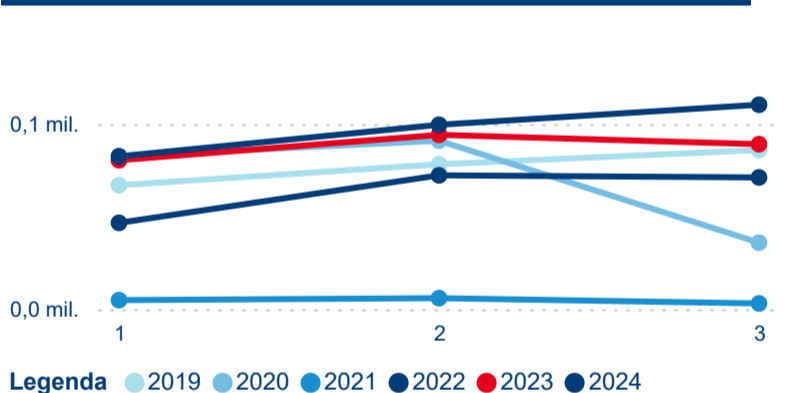

Hromadná ubytovací zařízení dle krajů

292 790

Počet příjezdů v HUZ

10,94 %

Meziroční změna počtu příjezdů 2024/2023

1 078 433

Počet nocí strávených v HUZ

7,25 %

Meziroční změna v počtu přenocování 2024/2023

4,68

Průměrná doba pobytu (dny)

Počet příjezdů

Počet přenocování

Průměrná doba pobytu (dny)

Domácí a příjezdový CR

Legenda ● DCR ● PCR

Legenda ● DCR ● PCR

Legenda ● DCR ● PCR

Sezonální srovnání

Legenda ● 2019 ● 2020 ● 2021 ● 2022 ● 2023 ● 2024

Legenda ● 2019 ● 2020 ● 2021 ● 2022 ● 2023 ● 2024

Legenda ● 2019 ● 2020 ● 2021 ● 2022 ● 2023 ● 2024

Průměrná doba pobytu top 10 zdrojových zemí.