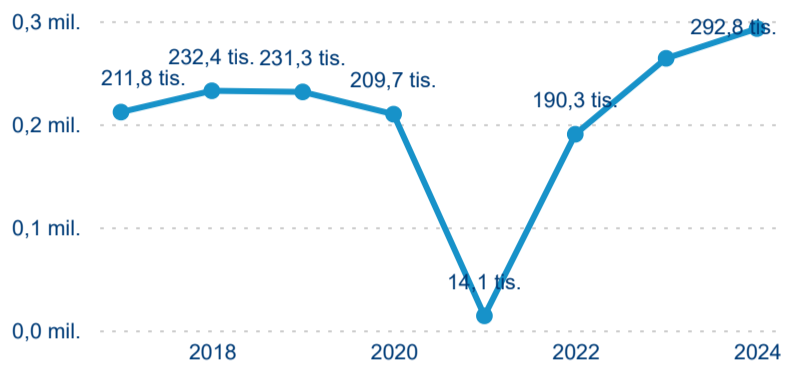

Hromadná ubytovací zařízení dle krajů

292 790

Počet příjezdů v HUZ

10,94 %

Meziroční změna počtu příjezdů 2024/2023

1 078 433

Počet nocí strávených v HUZ

7,25 %

Meziroční změna v počtu přenocování 2024/2023

4,68

Průměrná doba pobytu (dny)

Počet příjezdů

Počet přenocování

Průměrná doba pobytu (dny)

Domácí a příjezdový CR

Legenda ● DCR ● PCR

Legenda ● DCR ● PCR

Legenda ● DCR ● PCR

Sezonální srovnání

Legenda ● 2019 ● 2020 ● 2021 ● 2022 ● 2023 ● 2024

Legenda ● 2019 ● 2020 ● 2021 ● 2022 ● 2023 ● 2024

Legenda ● 2019 ● 2020 ● 2021 ● 2022 ● 2023 ● 2024

Průměrná doba pobytu top 10 zdrojových zemí.