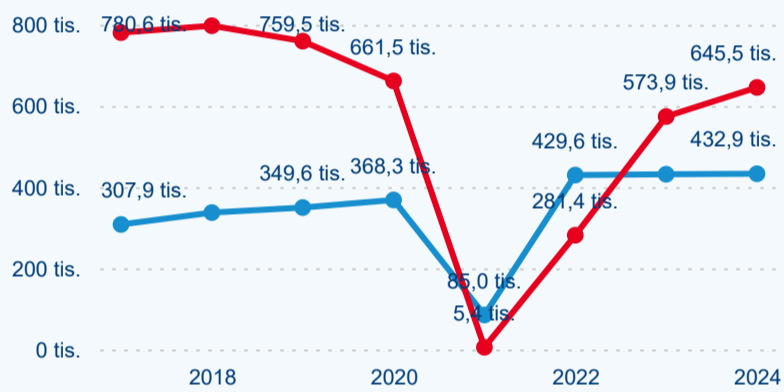

Hromadná ubytovací zařízení dle krajů

292 790

Počet příjezdů v HUZ

10,94 %

Meziroční změna počtu příjezdů 2024/2023

1 078 433

Počet nocí strávených v HUZ

7,25 %

Meziroční změna v počtu přenocování 2024/2023

4,68

Průměrná doba pobytu (dny)

Počet příjezdů

Počet přenocování

Průměrná doba pobytu (dny)

Domácí a příjezdový CR

Legenda ● DCR ● PCR

Legenda ● DCR ● PCR

Legenda ● DCR ● PCR

Sezonální srovnání

Legenda ● 2019 ● 2020 ● 2021 ● 2022 ● 2023 ● 2024

Legenda ● 2019 ● 2020 ● 2021 ● 2022 ● 2023 ● 2024

Legenda ● 2019 ● 2020 ● 2021 ● 2022 ● 2023 ● 2024

Průměrná doba pobytu top 10 zdrojových zemí.