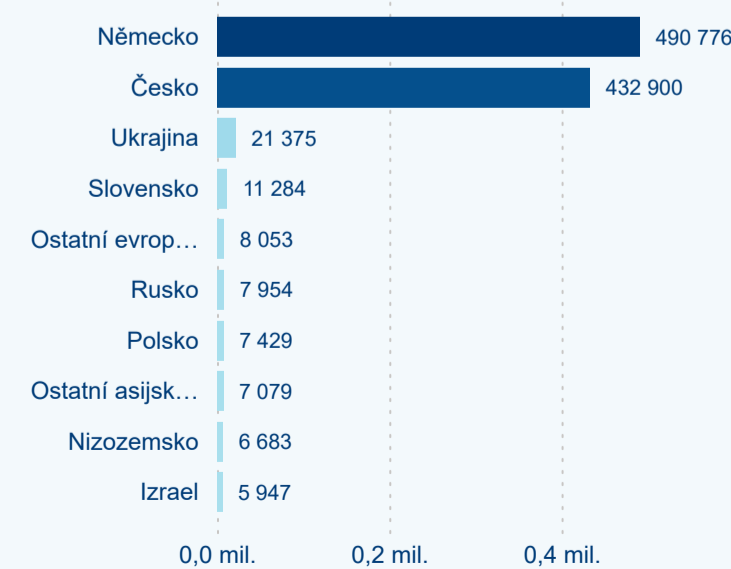

Legenda ● DCR ● PCR

Legenda ● DCR ● PCR

Sezonální srovnání

Legenda ● 2019 ● 2020 ● 2021 ● 2022 ● 2023 ● 2024

Legenda ● 2019 ● 2020 ● 2021 ● 2022 ● 2023 ● 2024

Legenda ● 2019 ● 2020 ● 2021 ● 2022 ● 2023 ● 2024

Poměr DCR a PCR

Legenda ● Domácí cestovní ruch ● Příjezdový cestovní ruch

Legenda ● Domácí cestovní ruch ● Příjezdový cestovní ruch

Legenda ● Domácí cestovní ruch ● Příjezdový cestovní ruch

Top 10 zdrojových zemí

Průměrná doba pobytu top 10 zdrojových zemí.