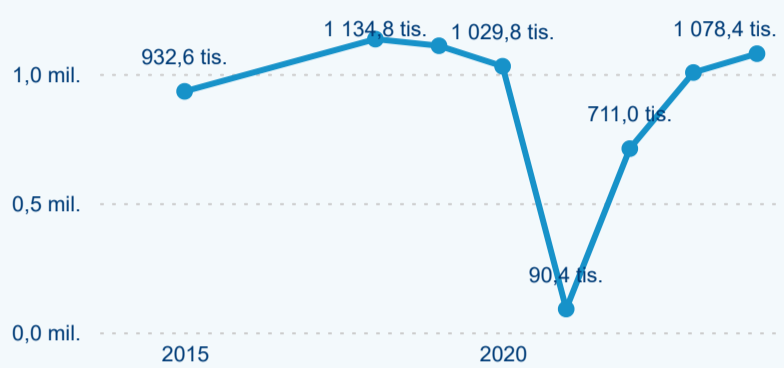

Hromadná ubytovací zařízení dle krajů

292 790

Počet příjezdů v HUZ

10,94 %

Meziroční změna počtu příjezdů 2024/2023

1 078 433

Počet nocí strávených v HUZ

7,25 %

Meziroční změna v počtu přenocování 2024/2023

4,68

Průměrná doba pobytu (dny)

Počet příjezdů

Počet přenocování

Průměrná doba pobytu (dny)

Domácí a příjezdový CR

Legenda ● DCR ● PCR

Legenda ● DCR ● PCR

Legenda ● DCR ● PCR

Sezonální srovnání

Legenda ● 2019 ● 2020 ● 2021 ● 2022 ● 2023 ● 2024

Legenda ● 2019 ● 2020 ● 2021 ● 2022 ● 2023 ● 2024

Legenda ● 2019 ● 2020 ● 2021 ● 2022 ● 2023 ● 2024

Průměrná doba pobytu top 10 zdrojových zemí.