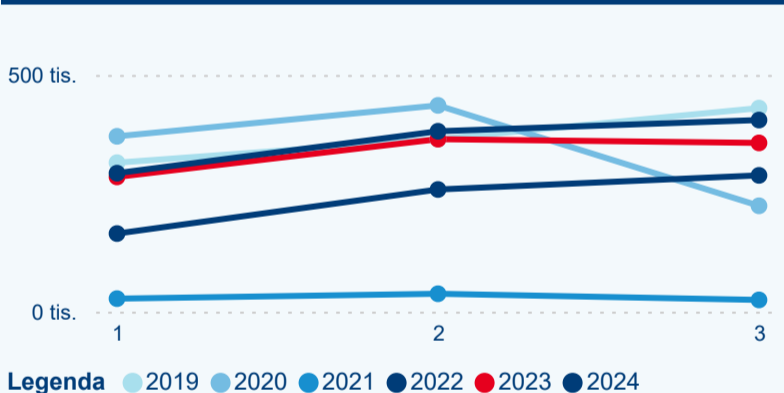

Hromadná ubytovací zařízení dle krajů

292 790

Počet příjezdů v HUZ

10,94 %

Meziroční změna počtu příjezdů 2024/2023

1 078 433

Počet nocí strávených v HUZ

7,25 %

Meziroční změna v počtu přenocování 2024/2023

4,68

Průměrná doba pobytu (dny)

Počet příjezdů

Počet přenocování

Průměrná doba pobytu (dny)

Domácí a příjezdový CR

Legenda ● DCR ● PCR

Legenda ● DCR ● PCR

Legenda ● DCR ● PCR

Sezonální srovnání

Legenda ● 2019 ● 2020 ● 2021 ● 2022 ● 2023 ● 2024

Legenda ● 2019 ● 2020 ● 2021 ● 2022 ● 2023 ● 2024

Legenda ● 2019 ● 2020 ● 2021 ● 2022 ● 2023 ● 2024

Průměrná doba pobytu top 10 zdrojových zemí.