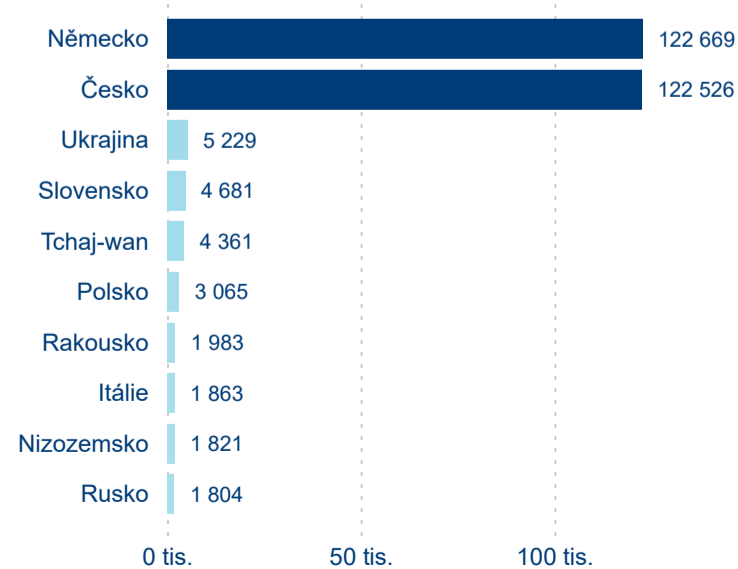

Legenda ● DCR ● PCR

Legenda ● DCR ● PCR

Sezonální srovnání

Legenda ● 2019 ● 2020 ● 2021 ● 2022 ● 2023 ● 2024

Legenda ● 2019 ● 2020 ● 2021 ● 2022 ● 2023 ● 2024

Legenda ● 2019 ● 2020 ● 2021 ● 2022 ● 2023 ● 2024

Poměr DCR a PCR

Legenda ● Domácí cestovní ruch ● Příjezdový cestovní ruch

Legenda ● Domácí cestovní ruch ● Příjezdový cestovní ruch

Legenda ● Domácí cestovní ruch ● Příjezdový cestovní ruch

Top 10 zdrojových zemí

Průměrná doba pobytu top 10 zdrojových zemí.