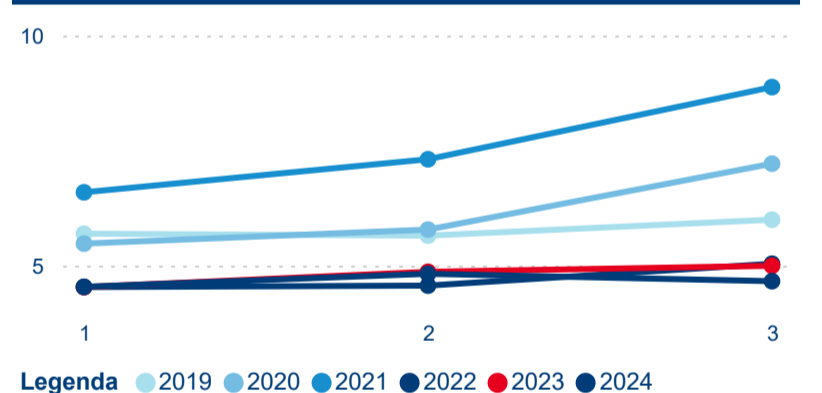

Hromadná ubytovací zařízení dle krajů

292 790

Počet příjezdů v HUZ

10,94 %

Meziroční změna počtu příjezdů 2024/2023

1 078 433

Počet nocí strávených v HUZ

7,25 %

Meziroční změna v počtu přenocování 2024/2023

4,68

Průměrná doba pobytu (dny)

Počet příjezdů

Počet přenocování

Průměrná doba pobytu (dny)

Domácí a příjezdový CR

Legenda ● DCR ● PCR

Legenda ● DCR ● PCR

Legenda ● DCR ● PCR

Sezonální srovnání

Legenda ● 2019 ● 2020 ● 2021 ● 2022 ● 2023 ● 2024

Legenda ● 2019 ● 2020 ● 2021 ● 2022 ● 2023 ● 2024

Legenda ● 2019 ● 2020 ● 2021 ● 2022 ● 2023 ● 2024

Průměrná doba pobytu top 10 zdrojových zemí.