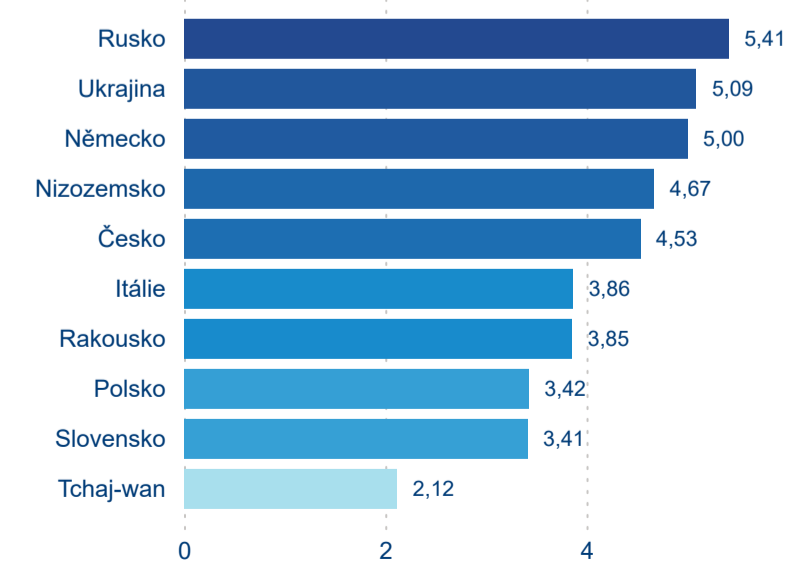

Legenda ● DCR ● PCR

Legenda ● DCR ● PCR

Sezonální srovnání

Legenda ● 2019 ● 2020 ● 2021 ● 2022 ● 2023 ● 2024

Legenda ● 2019 ● 2020 ● 2021 ● 2022 ● 2023 ● 2024

Legenda ● 2019 ● 2020 ● 2021 ● 2022 ● 2023 ● 2024

Poměr DCR a PCR

Legenda ● Domácí cestovní ruch ● Příjezdový cestovní ruch

Legenda ● Domácí cestovní ruch ● Příjezdový cestovní ruch

Legenda ● Domácí cestovní ruch ● Příjezdový cestovní ruch

Top 10 zdrojových zemí

Průměrná doba pobytu top 10 zdrojových zemí.