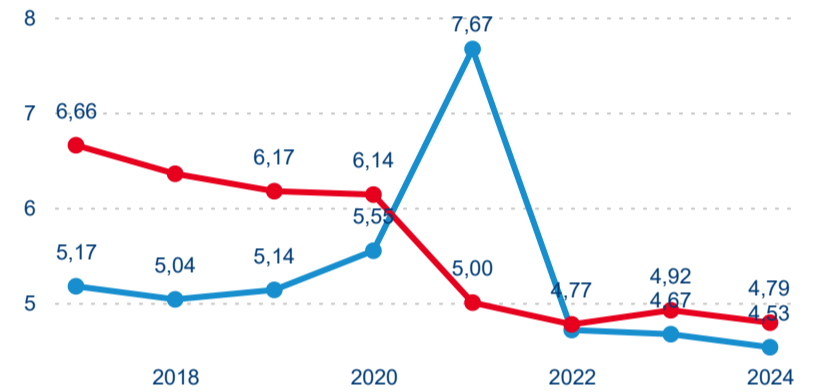

Hromadná ubytovací zařízení dle krajů

292 790

Počet příjezdů v HUZ

10,94 %

Meziroční změna počtu příjezdů 2024/2023

1 078 433

Počet nocí strávených v HUZ

7,25 %

Meziroční změna v počtu přenocování 2024/2023

4,68

Průměrná doba pobytu (dny)

Počet příjezdů

Počet přenocování

Průměrná doba pobytu (dny)

Domácí a příjezdový CR

Legenda ● DCR ● PCR

Legenda ● DCR ● PCR

Legenda ● DCR ● PCR

Sezonální srovnání

Legenda ● 2019 ● 2020 ● 2021 ● 2022 ● 2023 ● 2024

Legenda ● 2019 ● 2020 ● 2021 ● 2022 ● 2023 ● 2024

Legenda ● 2019 ● 2020 ● 2021 ● 2022 ● 2023 ● 2024

Průměrná doba pobytu top 10 zdrojových zemí.