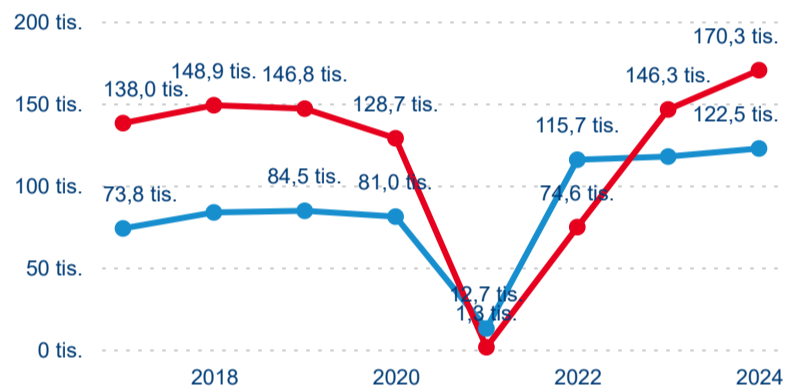

Hromadná ubytovací zařízení dle krajů

292 790

Počet příjezdů v HUZ

10,94 %

Meziroční změna počtu příjezdů 2024/2023

1 078 433

Počet nocí strávených v HUZ

7,25 %

Meziroční změna v počtu přenocování 2024/2023

4,68

Průměrná doba pobytu (dny)

Počet příjezdů

Počet přenocování

Průměrná doba pobytu (dny)

Domácí a příjezdový CR

Legenda ● DCR ● PCR

Legenda ● DCR ● PCR

Legenda ● DCR ● PCR

Sezonální srovnání

Legenda ● 2019 ● 2020 ● 2021 ● 2022 ● 2023 ● 2024

Legenda ● 2019 ● 2020 ● 2021 ● 2022 ● 2023 ● 2024

Legenda ● 2019 ● 2020 ● 2021 ● 2022 ● 2023 ● 2024

Průměrná doba pobytu top 10 zdrojových zemí.