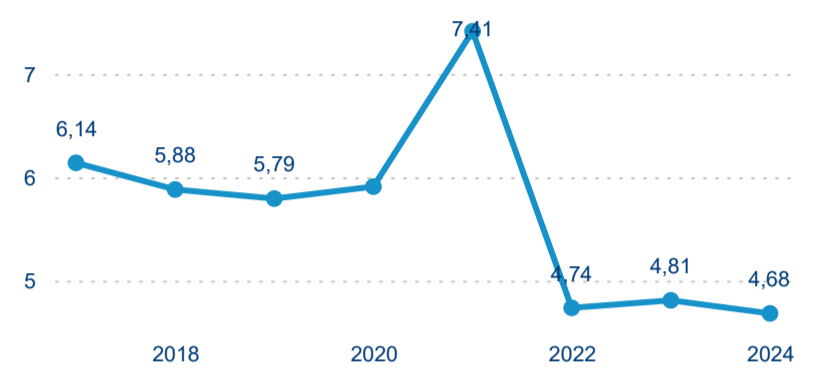

Hromadná ubytovací zařízení dle krajů

292 790

Počet příjezdů v HUZ

10,94 %

Meziroční změna počtu příjezdů 2024/2023

1 078 433

Počet nocí strávených v HUZ

7,25 %

Meziroční změna v počtu přenocování 2024/2023

4,68

Průměrná doba pobytu (dny)

Počet příjezdů

Počet přenocování

Průměrná doba pobytu (dny)

Domácí a příjezdový CR

Legenda ● DCR ● PCR

Legenda ● DCR ● PCR

Legenda ● DCR ● PCR

Sezonální srovnání

Legenda ● 2019 ● 2020 ● 2021 ● 2022 ● 2023 ● 2024

Legenda ● 2019 ● 2020 ● 2021 ● 2022 ● 2023 ● 2024

Legenda ● 2019 ● 2020 ● 2021 ● 2022 ● 2023 ● 2024

Průměrná doba pobytu top 10 zdrojových zemí.