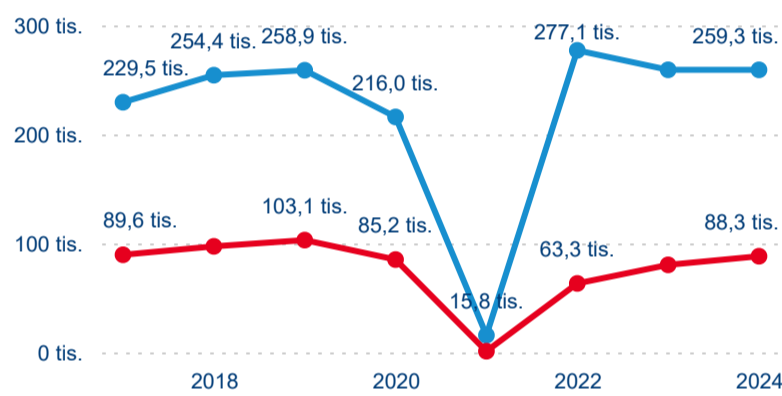

Hromadná ubytovací zařízení dle krajů

347 531

Počet příjezdů v HUZ

2,32 %

Meziroční změna počtu příjezdů 2024/2023

1 239 768

Počet nocí strávených v HUZ

1,00 %

Meziroční změna v počtu přenocování 2024/2023

4,57

Průměrná doba pobytu (dny)

Počet příjezdů

Počet přenocování

Průměrná doba pobytu (dny)

Domácí a příjezdový CR

Legenda ● DCR ● PCR

Legenda ● DCR ● PCR

Legenda ● DCR ● PCR

Sezonální srovnání

Legenda ● 2019 ● 2020 ● 2021 ● 2022 ● 2023 ● 2024

Legenda ● 2019 ● 2020 ● 2021 ● 2022 ● 2023 ● 2024

Legenda ● 2019 ● 2020 ● 2021 ● 2022 ● 2023 ● 2024

Průměrná doba pobytu top 10 zdrojových zemí.