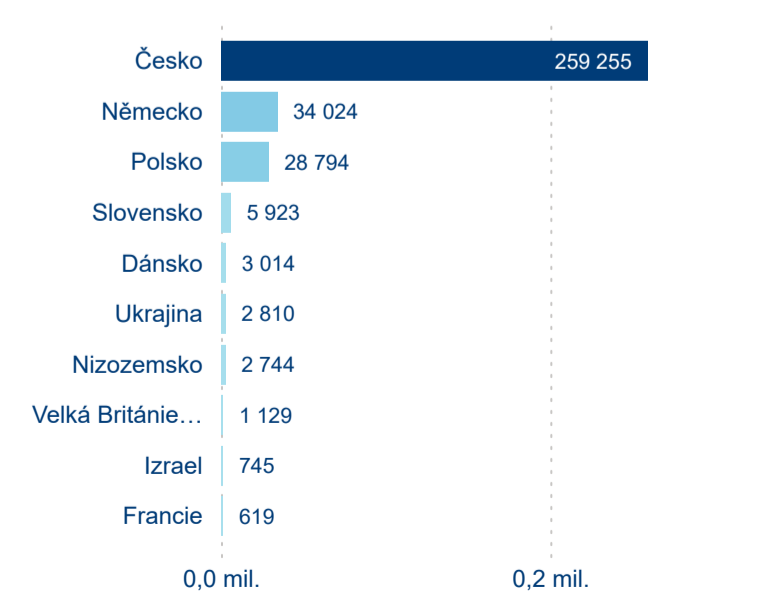

Legenda ● DCR ● PCR

Legenda ● DCR ● PCR

Sezonální srovnání

Legenda ● 2019 ● 2020 ● 2021 ● 2022 ● 2023 ● 2024

Legenda ● 2019 ● 2020 ● 2021 ● 2022 ● 2023 ● 2024

Legenda ● 2019 ● 2020 ● 2021 ● 2022 ● 2023 ● 2024

Poměr DCR a PCR

Legenda ● Domácí cestovní ruch ● Příjezdový cestovní ruch

Legenda ● Domácí cestovní ruch ● Příjezdový cestovní ruch

Legenda ● Domácí cestovní ruch ● Příjezdový cestovní ruch

Top 10 zdrojových zemí

Průměrná doba pobytu top 10 zdrojových zemí.