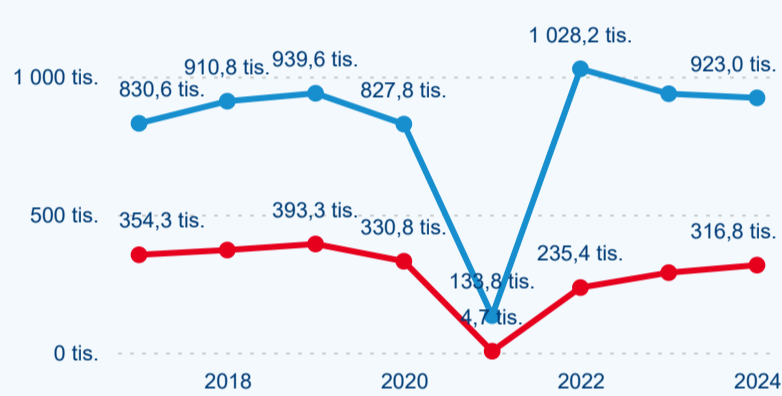

Hromadná ubytovací zařízení dle krajů

347 531

Počet příjezdů v HUZ

2,32 %

Meziroční změna počtu příjezdů 2024/2023

1 239 768

Počet nocí strávených v HUZ

1,00 %

Meziroční změna v počtu přenocování 2024/2023

4,57

Průměrná doba pobytu (dny)

Počet příjezdů

Počet přenocování

Průměrná doba pobytu (dny)

Domácí a příjezdový CR

Legenda ● DCR ● PCR

Legenda ● DCR ● PCR

Legenda ● DCR ● PCR

Sezonální srovnání

Legenda ● 2019 ● 2020 ● 2021 ● 2022 ● 2023 ● 2024

Legenda ● 2019 ● 2020 ● 2021 ● 2022 ● 2023 ● 2024

Legenda ● 2019 ● 2020 ● 2021 ● 2022 ● 2023 ● 2024

Průměrná doba pobytu top 10 zdrojových zemí.