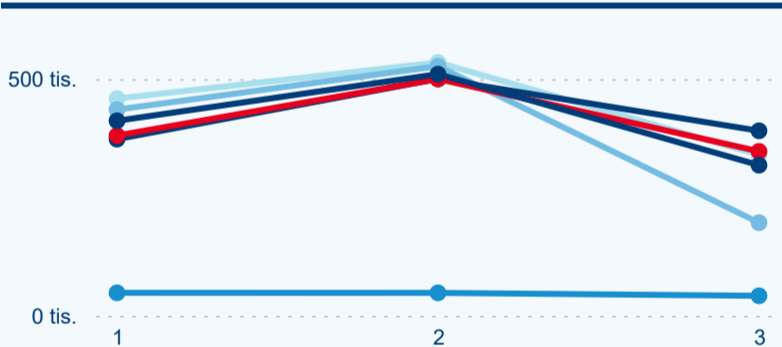

Meziroční změna v počtu přenocování 2024/2023

4,57

Průměrná doba pobytu (dny)

Počet příjezdů

Počet přenocování

Průměrná doba pobytu (dny)

Domácí a příjezdový CR

Legenda ● DCR ● PCR

Legenda ● DCR ● PCR

Legenda ● DCR ● PCR

Sezonální srovnání

Legenda ● 2019 ● 2020 ● 2021 ● 2022 ● 2023 ● 2024

Legenda ● 2019 ● 2020 ● 2021 ● 2022 ● 2023 ● 2024

Legenda ● 2019 ● 2020 ● 2021 ● 2022 ● 2023 ● 2024