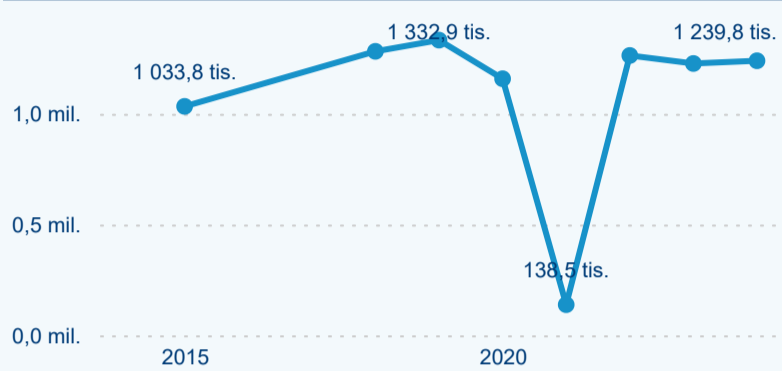

Hromadná ubytovací zařízení dle krajů

347 531

Počet příjezdů v HUZ

2,32 %

Meziroční změna počtu příjezdů 2024/2023

1 239 768

Počet nocí strávených v HUZ

1,00 %

Meziroční změna v počtu přenocování 2024/2023

4,57

Průměrná doba pobytu (dny)

Počet příjezdů

Počet přenocování

Průměrná doba pobytu (dny)

Domácí a příjezdový CR

Legenda ● DCR ● PCR

Legenda ● DCR ● PCR

Legenda ● DCR ● PCR

Sezonální srovnání

Legenda ● 2019 ● 2020 ● 2021 ● 2022 ● 2023 ● 2024

Legenda ● 2019 ● 2020 ● 2021 ● 2022 ● 2023 ● 2024

Legenda ● 2019 ● 2020 ● 2021 ● 2022 ● 2023 ● 2024

Průměrná doba pobytu top 10 zdrojových zemí.