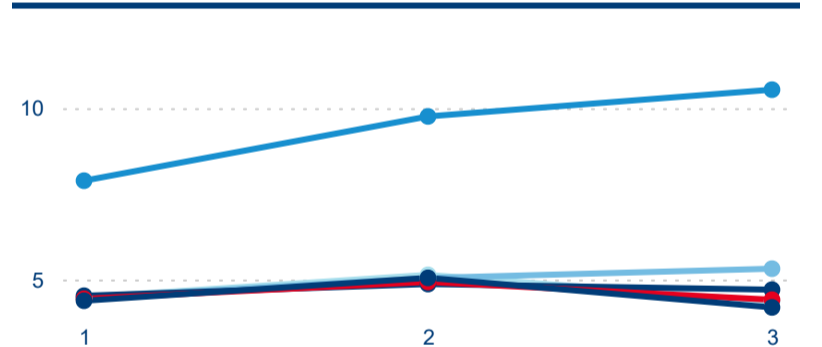

Meziroční změna v počtu přenocování 2024/2023

4,57

Průměrná doba pobytu (dny)

Počet příjezdů

Počet přenocování

Průměrná doba pobytu (dny)

Domácí a příjezdový CR

Legenda ● DCR ● PCR

Legenda ● DCR ● PCR

Legenda ● DCR ● PCR

Sezonální srovnání

Legenda ● 2019 ● 2020 ● 2021 ● 2022 ● 2023 ● 2024

Legenda ● 2019 ● 2020 ● 2021 ● 2022 ● 2023 ● 2024

Legenda ● 2019 ● 2020 ● 2021 ● 2022 ● 2023 ● 2024