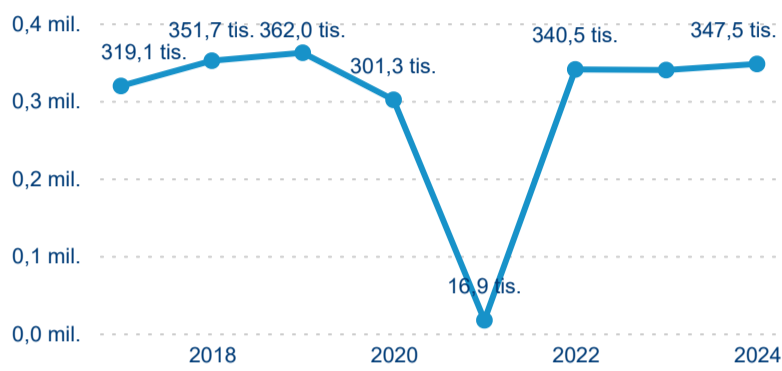

Hromadná ubytovací zařízení dle krajů

347 531

Počet příjezdů v HUZ

2,32 %

Meziroční změna počtu příjezdů 2024/2023

1 239 768

Počet nocí strávených v HUZ

1,00 %

Meziroční změna v počtu přenocování 2024/2023

4,57

Průměrná doba pobytu (dny)

Počet příjezdů

Počet přenocování

Průměrná doba pobytu (dny)

Domácí a příjezdový CR

Legenda ● DCR ● PCR

Legenda ● DCR ● PCR

Legenda ● DCR ● PCR

Sezonální srovnání

Legenda ● 2019 ● 2020 ● 2021 ● 2022 ● 2023 ● 2024

Legenda ● 2019 ● 2020 ● 2021 ● 2022 ● 2023 ● 2024

Legenda ● 2019 ● 2020 ● 2021 ● 2022 ● 2023 ● 2024

Průměrná doba pobytu top 10 zdrojových zemí.