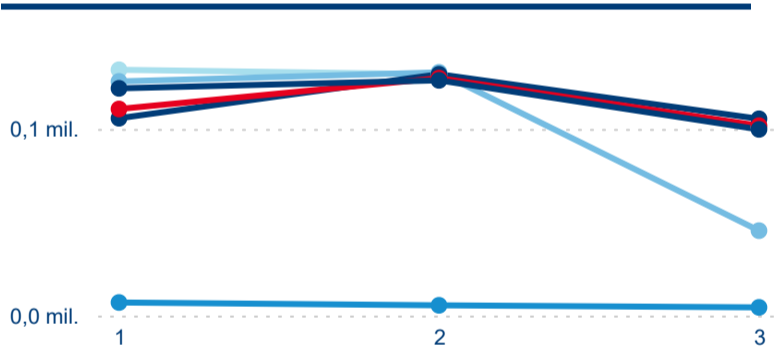

Meziroční změna v počtu přenocování 2024/2023

4,57

Průměrná doba pobytu (dny)

Počet příjezdů

Počet přenocování

Průměrná doba pobytu (dny)

Domácí a příjezdový CR

Legenda ● DCR ● PCR

Legenda ● DCR ● PCR

Legenda ● DCR ● PCR

Sezonální srovnání

Legenda ● 2019 ● 2020 ● 2021 ● 2022 ● 2023 ● 2024

Legenda ● 2019 ● 2020 ● 2021 ● 2022 ● 2023 ● 2024

Legenda ● 2019 ● 2020 ● 2021 ● 2022 ● 2023 ● 2024

Průměrná doba pobytu top 10 zdrojových zemí.