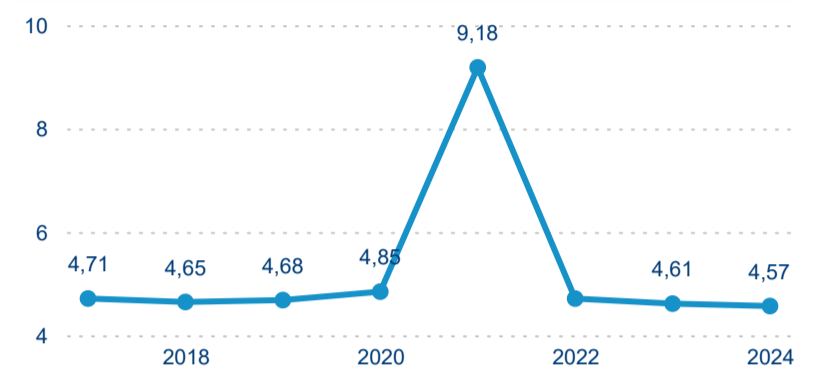

Hromadná ubytovací zařízení dle krajů

347 531

Počet příjezdů v HUZ

2,32 %

Meziroční změna počtu příjezdů 2024/2023

1 239 768

Počet nocí strávených v HUZ

1,00 %

Meziroční změna v počtu přenocování 2024/2023

4,57

Průměrná doba pobytu (dny)

Počet příjezdů

Počet přenocování

Průměrná doba pobytu (dny)

Domácí a příjezdový CR

Legenda ● DCR ● PCR

Legenda ● DCR ● PCR

Legenda ● DCR ● PCR

Sezonální srovnání

Legenda ● 2019 ● 2020 ● 2021 ● 2022 ● 2023 ● 2024

Legenda ● 2019 ● 2020 ● 2021 ● 2022 ● 2023 ● 2024

Legenda ● 2019 ● 2020 ● 2021 ● 2022 ● 2023 ● 2024

Průměrná doba pobytu top 10 zdrojových zemí.