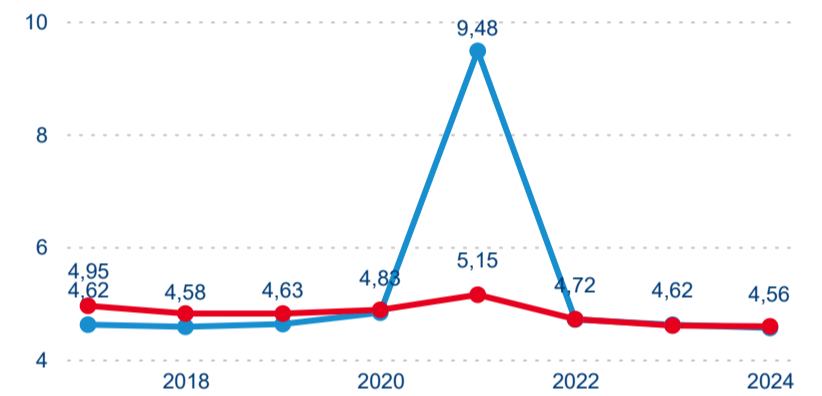

Hromadná ubytovací zařízení dle krajů

347 531

Počet příjezdů v HUZ

2,32 %

Meziroční změna počtu příjezdů 2024/2023

1 239 768

Počet nocí strávených v HUZ

1,00 %

Meziroční změna v počtu přenocování 2024/2023

4,57

Průměrná doba pobytu (dny)

Počet příjezdů

Počet přenocování

Průměrná doba pobytu (dny)

Domácí a příjezdový CR

Legenda ● DCR ● PCR

Legenda ● DCR ● PCR

Legenda ● DCR ● PCR

Sezonální srovnání

Legenda ● 2019 ● 2020 ● 2021 ● 2022 ● 2023 ● 2024

Legenda ● 2019 ● 2020 ● 2021 ● 2022 ● 2023 ● 2024

Legenda ● 2019 ● 2020 ● 2021 ● 2022 ● 2023 ● 2024

Průměrná doba pobytu top 10 zdrojových zemí.