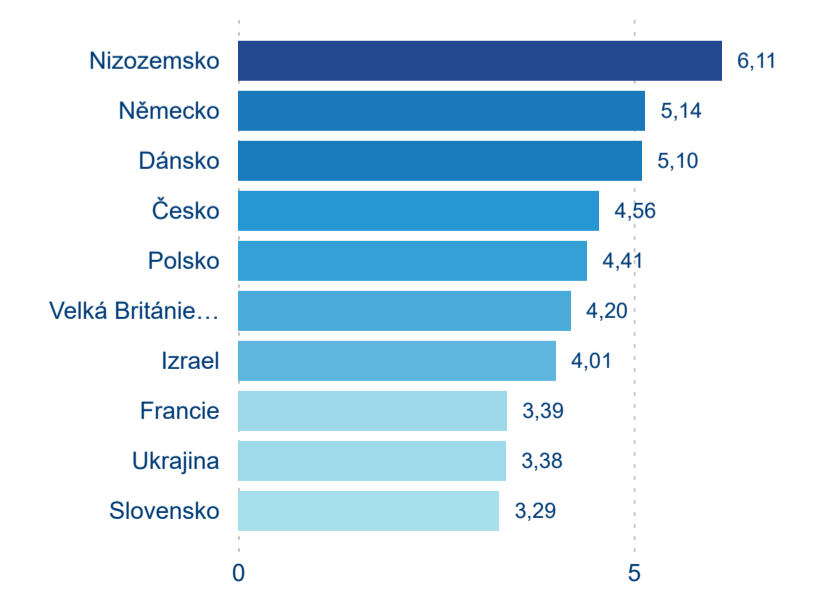

Legenda ● DCR ● PCR

Legenda ● DCR ● PCR

Sezonální srovnání

Legenda ● 2019 ● 2020 ● 2021 ● 2022 ● 2023 ● 2024

Legenda ● 2019 ● 2020 ● 2021 ● 2022 ● 2023 ● 2024

Legenda ● 2019 ● 2020 ● 2021 ● 2022 ● 2023 ● 2024

Poměr DCR a PCR

Legenda ● Domácí cestovní ruch ● Příjezdový cestovní ruch

Legenda ● Domácí cestovní ruch ● Příjezdový cestovní ruch

Legenda ● Domácí cestovní ruch ● Příjezdový cestovní ruch

Top 10 zdrojových zemí

Průměrná doba pobytu top 10 zdrojových zemí.