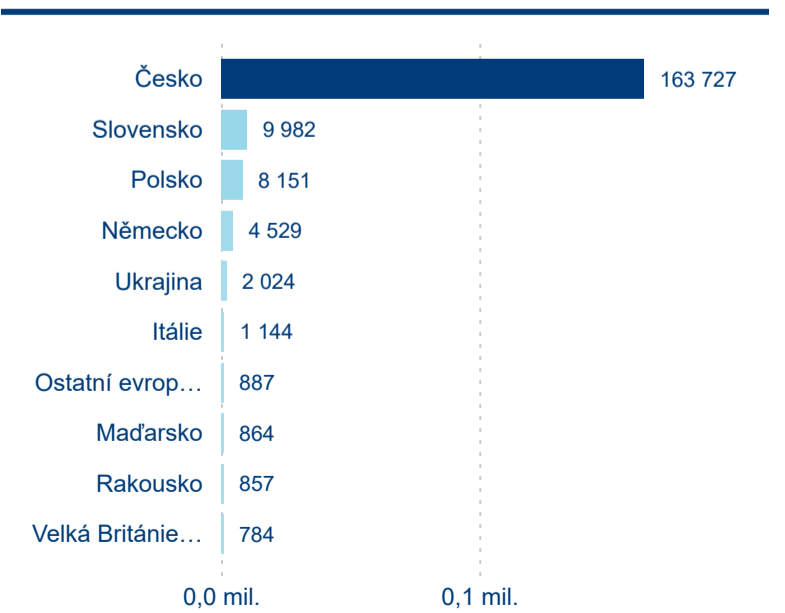

Legenda ● DCR ● PCR

Legenda ● DCR ● PCR

Sezonální srovnání

Legenda ● 2019 ● 2020 ● 2021 ● 2022 ● 2023 ● 2024

Legenda ● 2019 ● 2020 ● 2021 ● 2022 ● 2023 ● 2024

Legenda ● 2019 ● 2020 ● 2021 ● 2022 ● 2023 ● 2024

Poměr DCR a PCR

Legenda ● Domácí cestovní ruch ● Příjezdový cestovní ruch

Legenda ● Domácí cestovní ruch ● Příjezdový cestovní ruch

Legenda ● Domácí cestovní ruch ● Příjezdový cestovní ruch

Top 10 zdrojových zemí

Průměrná doba pobytu top 10 zdrojových zemí.