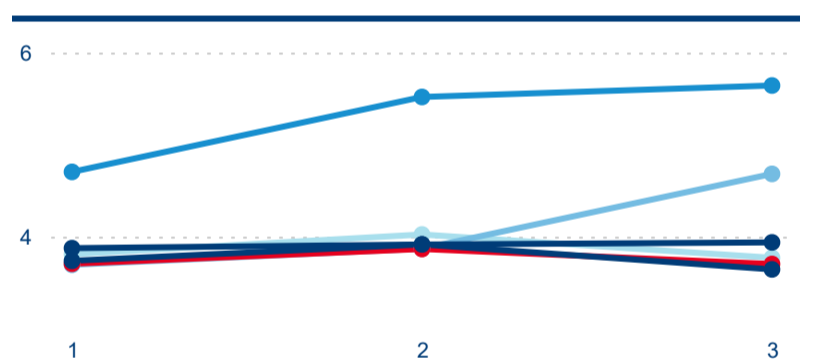

Meziroční změna v počtu přenocování 2024/2023

3,77

Průměrná doba pobytu (dny)

Počet příjezdů

Počet přenocování

Průměrná doba pobytu (dny)

Domácí a příjezdový CR

Legenda ● DCR ● PCR

Legenda ● DCR ● PCR

Legenda ● DCR ● PCR

Sezonální srovnání

Legenda ● 2019 ● 2020 ● 2021 ● 2022 ● 2023 ● 2024

Legenda ● 2019 ● 2020 ● 2021 ● 2022 ● 2023 ● 2024

Legenda ● 2019 ● 2020 ● 2021 ● 2022 ● 2023 ● 2024

Průměrná doba pobytu top 10 zdrojových zemí.