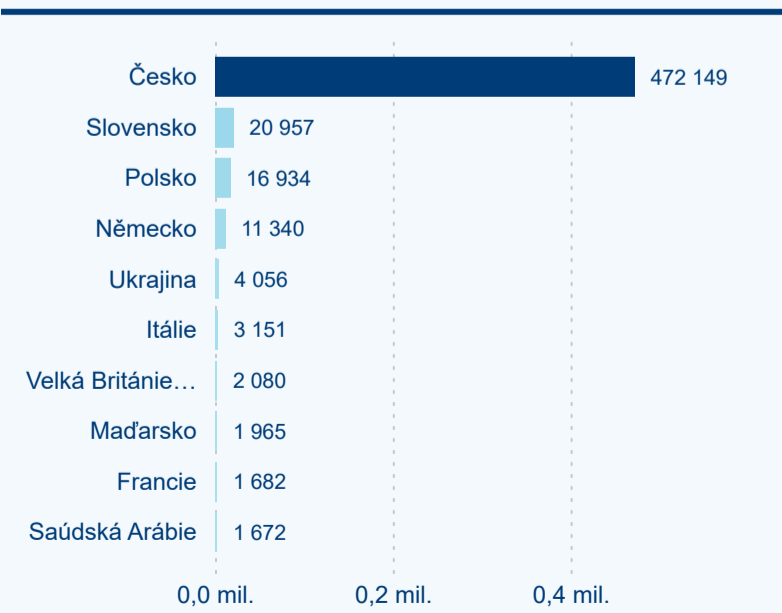

Legenda ● DCR ● PCR

Legenda ● DCR ● PCR

Sezonální srovnání

Legenda ● 2019 ● 2020 ● 2021 ● 2022 ● 2023 ● 2024

Legenda ● 2019 ● 2020 ● 2021 ● 2022 ● 2023 ● 2024

Legenda ● 2019 ● 2020 ● 2021 ● 2022 ● 2023 ● 2024

Poměr DCR a PCR

Legenda ● Domácí cestovní ruch ● Příjezdový cestovní ruch

Legenda ● Domácí cestovní ruch ● Příjezdový cestovní ruch

Legenda ● Domácí cestovní ruch ● Příjezdový cestovní ruch

Top 10 zdrojových zemí

Průměrná doba pobytu top 10 zdrojových zemí.