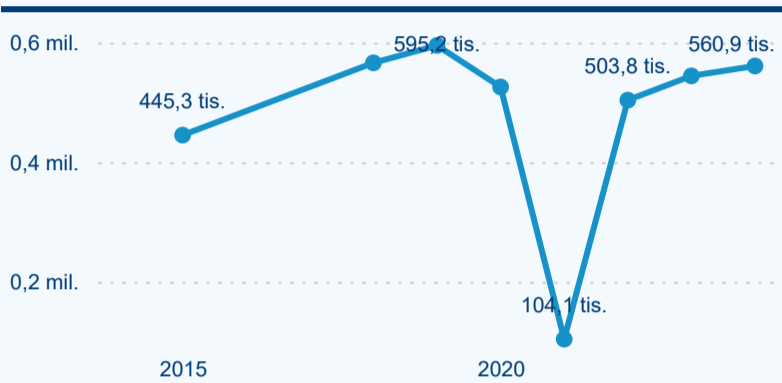

Hromadná ubytovací zařízení dle krajů

202 786

Počet příjezdů v HUZ

2,77 %

Meziroční změna počtu příjezdů 2024/2023

560 940

Počet nocí strávených v HUZ

3,04 %

Meziroční změna v počtu přenocování 2024/2023

3,77

Průměrná doba pobytu (dny)

Počet příjezdů

Počet přenocování

Průměrná doba pobytu (dny)

Domácí a příjezdový CR

Legenda ● DCR ● PCR

Legenda ● DCR ● PCR

Legenda ● DCR ● PCR

Sezonální srovnání

Legenda ● 2019 ● 2020 ● 2021 ● 2022 ● 2023 ● 2024

Legenda ● 2019 ● 2020 ● 2021 ● 2022 ● 2023 ● 2024

Legenda ● 2019 ● 2020 ● 2021 ● 2022 ● 2023 ● 2024

Průměrná doba pobytu top 10 zdrojových zemí.