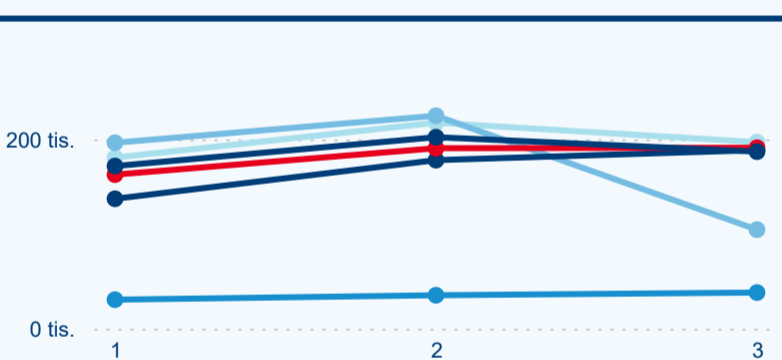

Meziroční změna v počtu přenocování 2024/2023

3,77

Průměrná doba pobytu (dny)

Počet příjezdů

Počet přenocování

Průměrná doba pobytu (dny)

Domácí a příjezdový CR

Legenda ● DCR ● PCR

Legenda ● DCR ● PCR

Legenda ● DCR ● PCR

Sezonální srovnání

Legenda ● 2019 ● 2020 ● 2021 ● 2022 ● 2023 ● 2024

Legenda ● 2019 ● 2020 ● 2021 ● 2022 ● 2023 ● 2024

Legenda ● 2019 ● 2020 ● 2021 ● 2022 ● 2023 ● 2024