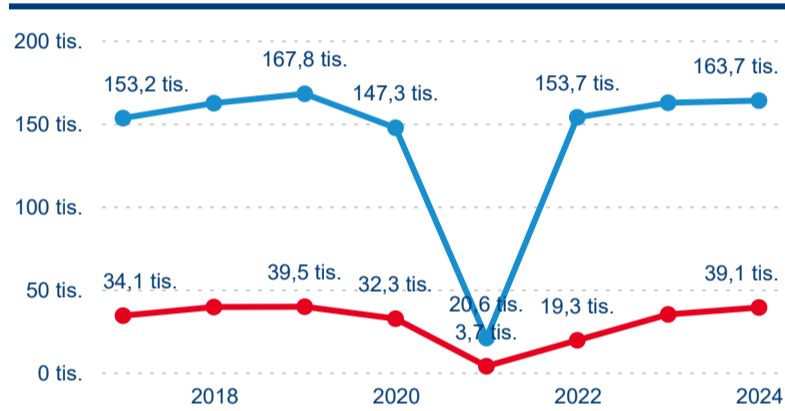

Hromadná ubytovací zařízení dle krajů

202 786

Počet příjezdů v HUZ

2,77 %

Meziroční změna počtu příjezdů 2024/2023

560 940

Počet nocí strávených v HUZ

3,04 %

Meziroční změna v počtu přenocování 2024/2023

3,77

Průměrná doba pobytu (dny)

Počet příjezdů

Počet přenocování

Průměrná doba pobytu (dny)

Domácí a příjezdový CR

Legenda ● DCR ● PCR

Legenda ● DCR ● PCR

Legenda ● DCR ● PCR

Sezonální srovnání

Legenda ● 2019 ● 2020 ● 2021 ● 2022 ● 2023 ● 2024

Legenda ● 2019 ● 2020 ● 2021 ● 2022 ● 2023 ● 2024

Legenda ● 2019 ● 2020 ● 2021 ● 2022 ● 2023 ● 2024

Průměrná doba pobytu top 10 zdrojových zemí.