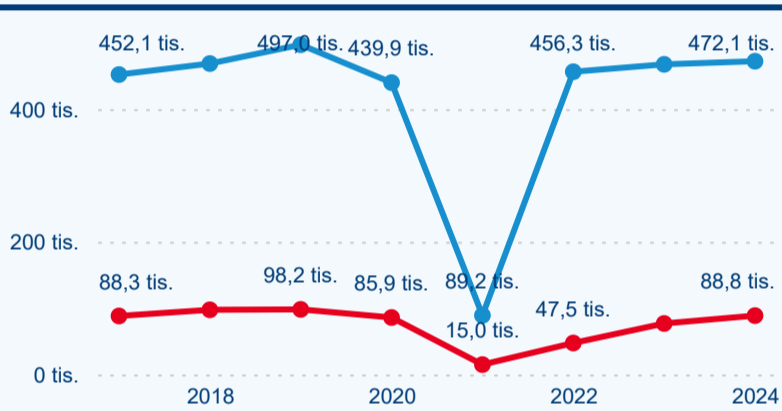

Hromadná ubytovací zařízení dle krajů

202 786

Počet příjezdů v HUZ

2,77 %

Meziroční změna počtu příjezdů 2024/2023

560 940

Počet nocí strávených v HUZ

3,04 %

Meziroční změna v počtu přenocování 2024/2023

3,77

Průměrná doba pobytu (dny)

Počet příjezdů

Počet přenocování

Průměrná doba pobytu (dny)

Domácí a příjezdový CR

Legenda ● DCR ● PCR

Legenda ● DCR ● PCR

Legenda ● DCR ● PCR

Sezonální srovnání

Legenda ● 2019 ● 2020 ● 2021 ● 2022 ● 2023 ● 2024

Legenda ● 2019 ● 2020 ● 2021 ● 2022 ● 2023 ● 2024

Legenda ● 2019 ● 2020 ● 2021 ● 2022 ● 2023 ● 2024

Průměrná doba pobytu top 10 zdrojových zemí.