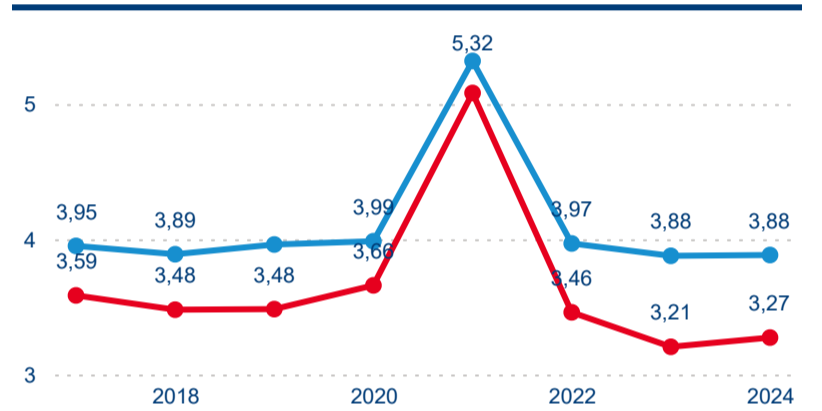

Hromadná ubytovací zařízení dle krajů

202 786

Počet příjezdů v HUZ

2,77 %

Meziroční změna počtu příjezdů 2024/2023

560 940

Počet nocí strávených v HUZ

3,04 %

Meziroční změna v počtu přenocování 2024/2023

3,77

Průměrná doba pobytu (dny)

Počet příjezdů

Počet přenocování

Průměrná doba pobytu (dny)

Domácí a příjezdový CR

Legenda ● DCR ● PCR

Legenda ● DCR ● PCR

Legenda ● DCR ● PCR

Sezonální srovnání

Legenda ● 2019 ● 2020 ● 2021 ● 2022 ● 2023 ● 2024

Legenda ● 2019 ● 2020 ● 2021 ● 2022 ● 2023 ● 2024

Legenda ● 2019 ● 2020 ● 2021 ● 2022 ● 2023 ● 2024

Průměrná doba pobytu top 10 zdrojových zemí.