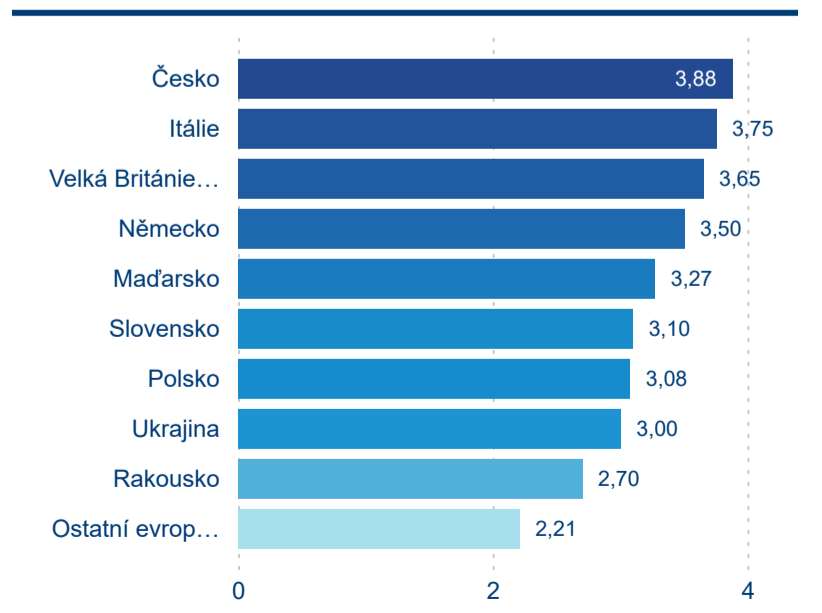

Legenda ● DCR ● PCR

Legenda ● DCR ● PCR

Sezonální srovnání

Legenda ● 2019 ● 2020 ● 2021 ● 2022 ● 2023 ● 2024

Legenda ● 2019 ● 2020 ● 2021 ● 2022 ● 2023 ● 2024

Legenda ● 2019 ● 2020 ● 2021 ● 2022 ● 2023 ● 2024

Poměr DCR a PCR

Legenda ● Domácí cestovní ruch ● Příjezdový cestovní ruch

Legenda ● Domácí cestovní ruch ● Příjezdový cestovní ruch

Legenda ● Domácí cestovní ruch ● Příjezdový cestovní ruch

Top 10 zdrojových zemí

Průměrná doba pobytu top 10 zdrojových zemí.