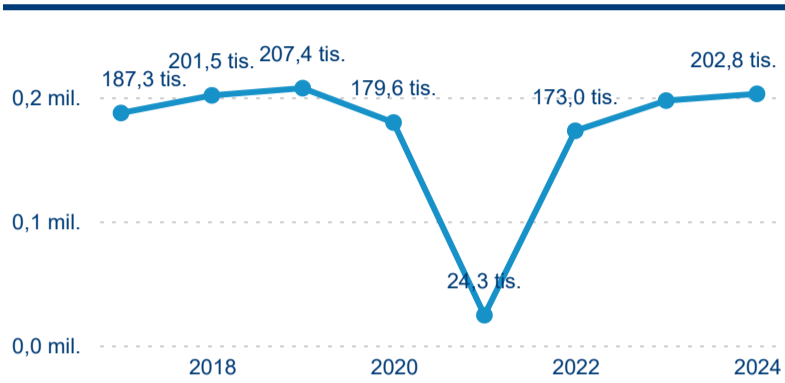

Hromadná ubytovací zařízení dle krajů

202 786

Počet příjezdů v HUZ

2,77 %

Meziroční změna počtu příjezdů 2024/2023

560 940

Počet nocí strávených v HUZ

3,04 %

Meziroční změna v počtu přenocování 2024/2023

3,77

Průměrná doba pobytu (dny)

Počet příjezdů

Počet přenocování

Průměrná doba pobytu (dny)

Domácí a příjezdový CR

Legenda ● DCR ● PCR

Legenda ● DCR ● PCR

Legenda ● DCR ● PCR

Sezonální srovnání

Legenda ● 2019 ● 2020 ● 2021 ● 2022 ● 2023 ● 2024

Legenda ● 2019 ● 2020 ● 2021 ● 2022 ● 2023 ● 2024

Legenda ● 2019 ● 2020 ● 2021 ● 2022 ● 2023 ● 2024

Průměrná doba pobytu top 10 zdrojových zemí.