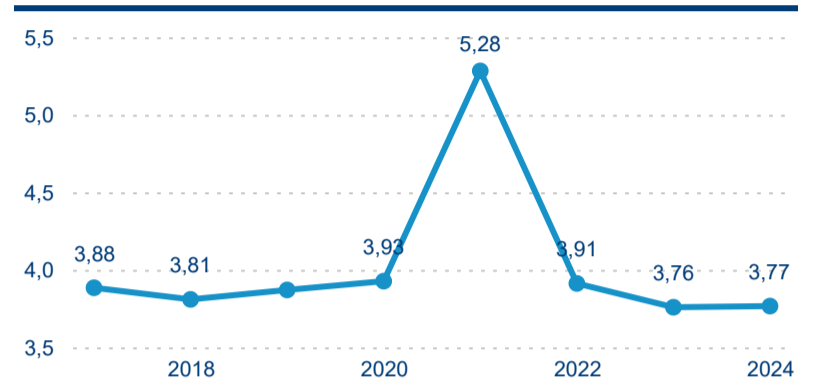

Meziroční změna v počtu přenocování 2024/2023

3,77

Průměrná doba pobytu (dny)

Počet příjezdů

Počet přenocování

Průměrná doba pobytu (dny)

Domácí a příjezdový CR

Legenda ● DCR ● PCR

Legenda ● DCR ● PCR

Legenda ● DCR ● PCR

Sezonální srovnání

Legenda ● 2019 ● 2020 ● 2021 ● 2022 ● 2023 ● 2024

Legenda ● 2019 ● 2020 ● 2021 ● 2022 ● 2023 ● 2024

Legenda ● 2019 ● 2020 ● 2021 ● 2022 ● 2023 ● 2024

Průměrná doba pobytu top 10 zdrojových zemí.