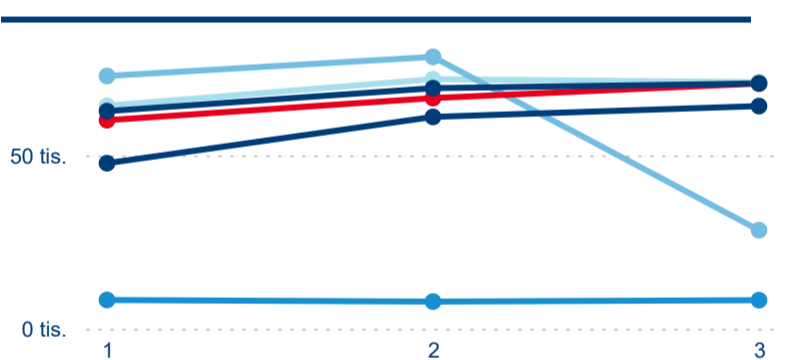

Meziroční změna v počtu přenocování 2024/2023

3,77

Průměrná doba pobytu (dny)

Počet příjezdů

Počet přenocování

Průměrná doba pobytu (dny)

Domácí a příjezdový CR

Legenda ● DCR ● PCR

Legenda ● DCR ● PCR

Legenda ● DCR ● PCR

Sezonální srovnání

Legenda ● 2019 ● 2020 ● 2021 ● 2022 ● 2023 ● 2024

Legenda ● 2019 ● 2020 ● 2021 ● 2022 ● 2023 ● 2024

Legenda ● 2019 ● 2020 ● 2021 ● 2022 ● 2023 ● 2024

Průměrná doba pobytu top 10 zdrojových zemí.