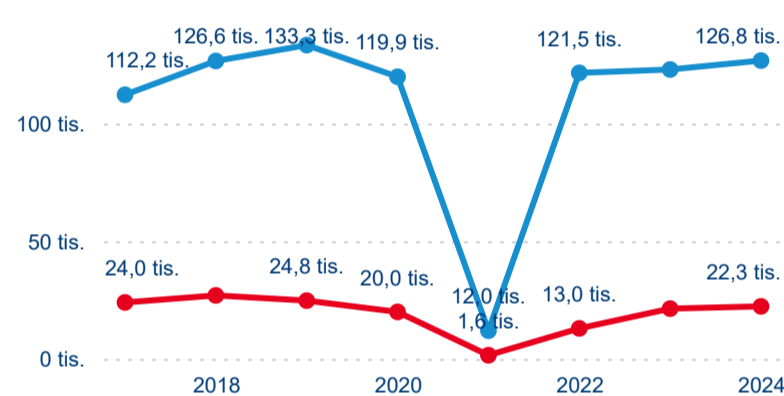

Hromadná ubytovací zařízení dle krajů

149 102

Počet příjezdů v HUZ

3,29 %

Meziroční změna počtu příjezdů 2024/2023

462 657

Počet nocí strávených v HUZ

-1,63 %

Meziroční změna v počtu přenocování 2024/2023

4,10

Průměrná doba pobytu (dny)

Počet příjezdů

Počet přenocování

Průměrná doba pobytu (dny)

Domácí a příjezdový CR

Sezonální srovnání

Poměr DCR a PCR

Top 10 zdrojových zemí

Průměrná doba pobytu top 10 zdrojových zemí.