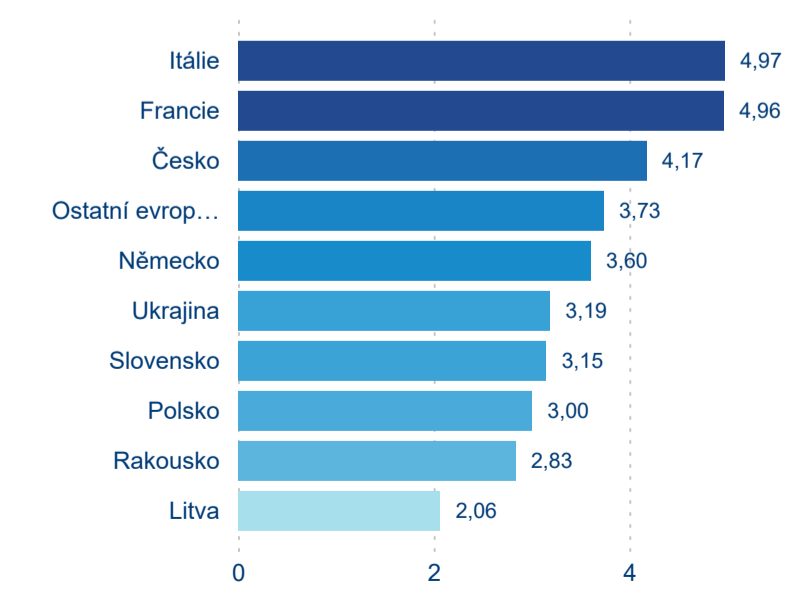

Meziroční změna v počtu přenocování 2024/2023

4,10

Průměrná doba pobytu (dny)

Počet příjezdů

Počet přenocování

Průměrná doba pobytu (dny)

Domácí a příjezdový CR

Sezonální srovnání

Poměr DCR a PCR

Top 10 zdrojových zemí

Průměrná doba pobytu top 10 zdrojových zemí.