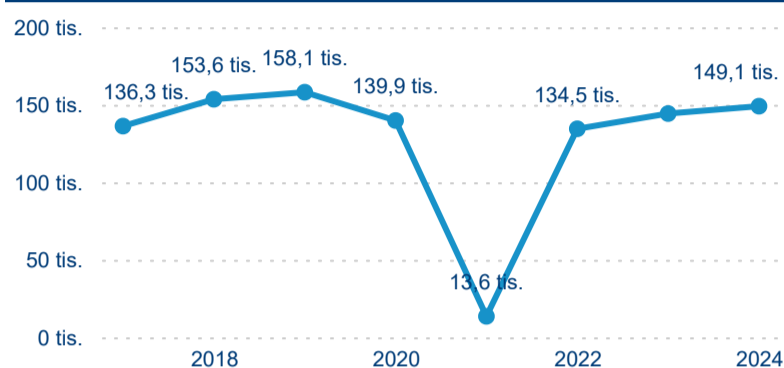

Hromadná ubytovací zařízení dle krajů

149 102

Počet příjezdů v HUZ

3,29 %

Meziroční změna počtu příjezdů 2024/2023

462 657

Počet nocí strávených v HUZ

-1,63 %

Meziroční změna v počtu přenocování 2024/2023

4,10

Průměrná doba pobytu (dny)

Počet příjezdů

Počet přenocování

Průměrná doba pobytu (dny)

Domácí a příjezdový CR

Sezonální srovnání

Poměr DCR a PCR

Top 10 zdrojových zemí

Průměrná doba pobytu top 10 zdrojových zemí.