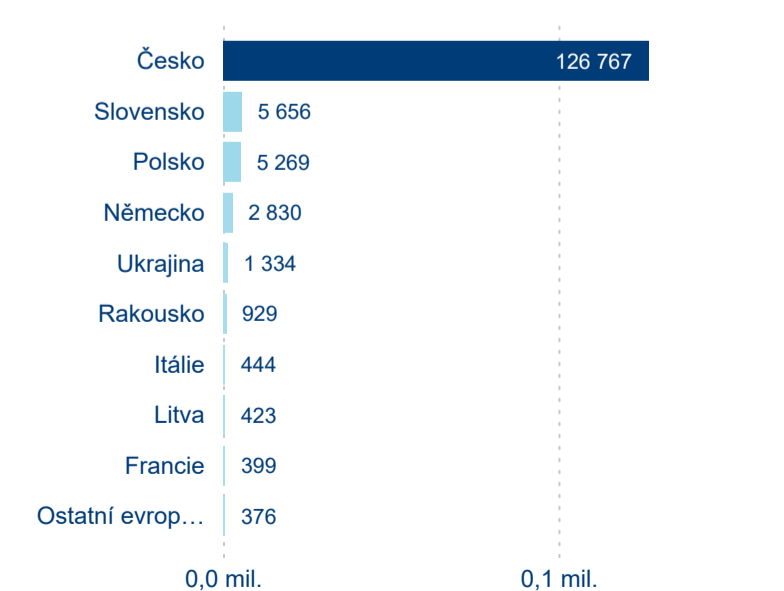

Meziroční změna v počtu přenocování 2024/2023

4,10

Průměrná doba pobytu (dny)

Počet příjezdů

Počet přenocování

Průměrná doba pobytu (dny)

Domácí a příjezdový CR

Sezonální srovnání

Poměr DCR a PCR

Top 10 zdrojových zemí

Průměrná doba pobytu top 10 zdrojových zemí.