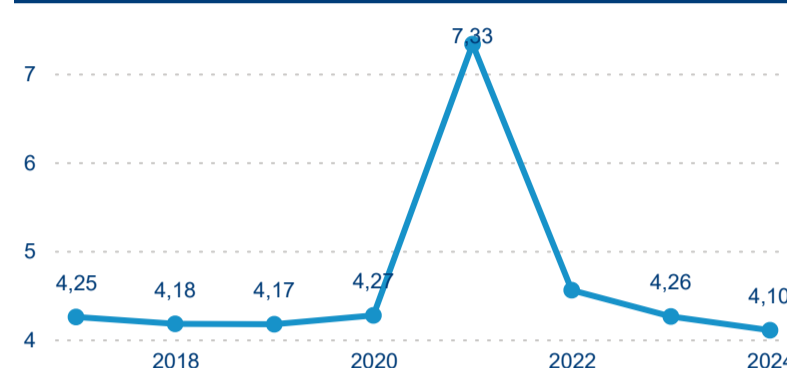

Hromadná ubytovací zařízení dle krajů

149 102

Počet příjezdů v HUZ

3,29 %

Meziroční změna počtu příjezdů 2024/2023

462 657

Počet nocí strávených v HUZ

-1,63 %

Meziroční změna v počtu přenocování 2024/2023

4,10

Průměrná doba pobytu (dny)

Počet příjezdů

Počet přenocování

Průměrná doba pobytu (dny)

Domácí a příjezdový CR

Sezonální srovnání

Poměr DCR a PCR

Top 10 zdrojových zemí

Průměrná doba pobytu top 10 zdrojových zemí.