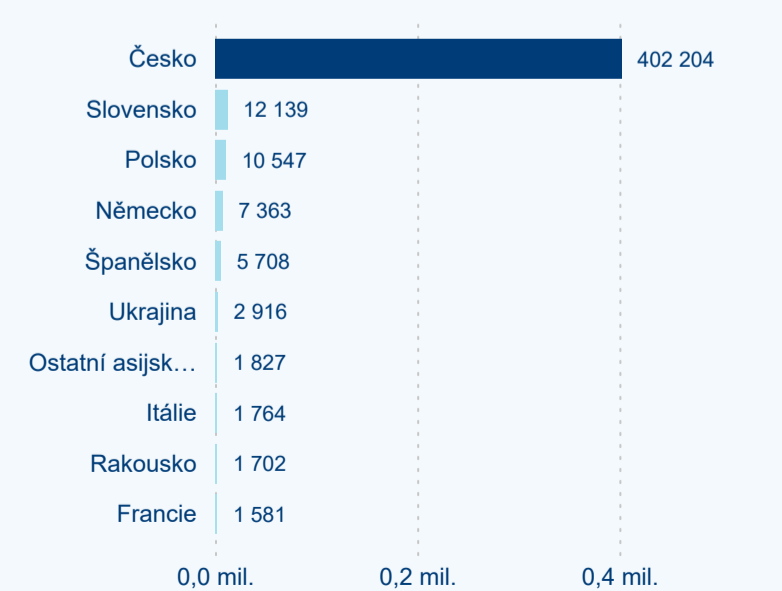

Meziroční změna v počtu přenocování 2024/2023

4,10

Průměrná doba pobytu (dny)

Počet příjezdů

Počet přenocování

Průměrná doba pobytu (dny)

Domácí a příjezdový CR

Sezonální srovnání

Poměr DCR a PCR

Top 10 zdrojových zemí

Průměrná doba pobytu top 10 zdrojových zemí.