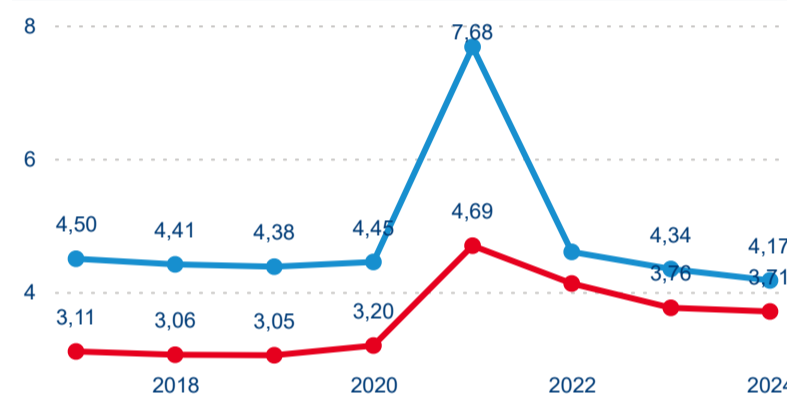

Hromadná ubytovací zařízení dle krajů

149 102

Počet příjezdů v HUZ

3,29 %

Meziroční změna počtu příjezdů 2024/2023

462 657

Počet nocí strávených v HUZ

-1,63 %

Meziroční změna v počtu přenocování 2024/2023

4,10

Průměrná doba pobytu (dny)

Počet příjezdů

Počet přenocování

Průměrná doba pobytu (dny)

Domácí a příjezdový CR

Sezonální srovnání

Poměr DCR a PCR

Top 10 zdrojových zemí

Průměrná doba pobytu top 10 zdrojových zemí.