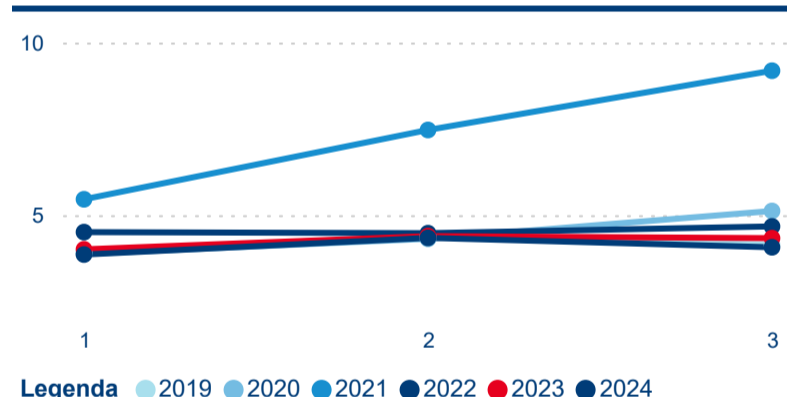

Hromadná ubytovací zařízení dle krajů

149 102

Počet příjezdů v HUZ

3,29 %

Meziroční změna počtu příjezdů 2024/2023

462 657

Počet nocí strávených v HUZ

-1,63 %

Meziroční změna v počtu přenocování 2024/2023

4,10

Průměrná doba pobytu (dny)

Počet příjezdů

Počet přenocování

Průměrná doba pobytu (dny)

Domácí a příjezdový CR

Sezonální srovnání

Poměr DCR a PCR

Top 10 zdrojových zemí

Průměrná doba pobytu top 10 zdrojových zemí.