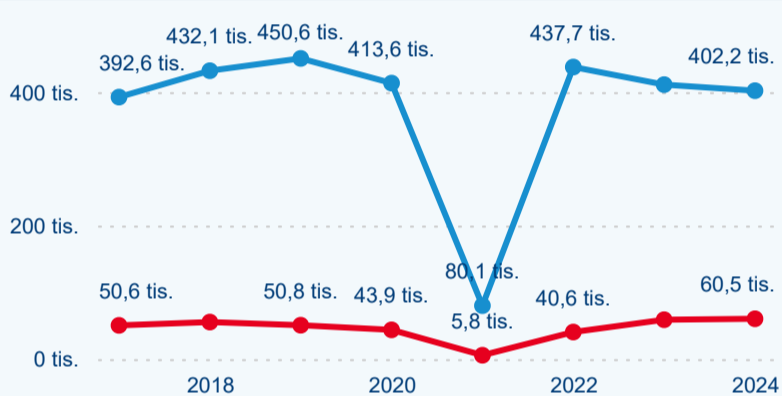

Hromadná ubytovací zařízení dle krajů

149 102

Počet příjezdů v HUZ

3,29 %

Meziroční změna počtu příjezdů 2024/2023

462 657

Počet nocí strávených v HUZ

-1,63 %

Meziroční změna v počtu přenocování 2024/2023

4,10

Průměrná doba pobytu (dny)

Počet příjezdů

Počet přenocování

Průměrná doba pobytu (dny)

Domácí a příjezdový CR

Sezonální srovnání

Poměr DCR a PCR

Top 10 zdrojových zemí

Průměrná doba pobytu top 10 zdrojových zemí.