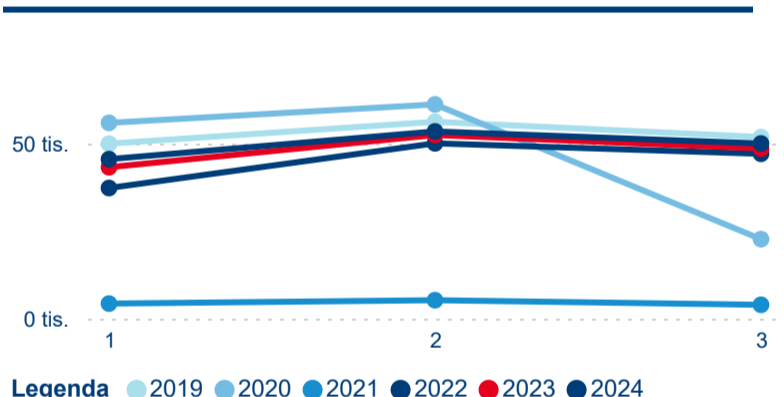

Hromadná ubytovací zařízení dle krajů

149 102

Počet příjezdů v HUZ

3,29 %

Meziroční změna počtu příjezdů 2024/2023

462 657

Počet nocí strávených v HUZ

-1,63 %

Meziroční změna v počtu přenocování 2024/2023

4,10

Průměrná doba pobytu (dny)

Počet příjezdů

Počet přenocování

Průměrná doba pobytu (dny)

Domácí a příjezdový CR

Sezonální srovnání

Poměr DCR a PCR

Top 10 zdrojových zemí

Průměrná doba pobytu top 10 zdrojových zemí.