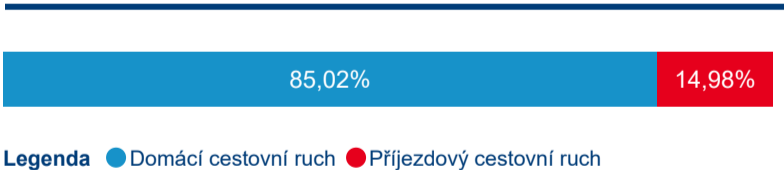

Meziroční změna v počtu přenocování 2024/2023

4,10

Průměrná doba pobytu (dny)

Počet příjezdů

Počet přenocování

Průměrná doba pobytu (dny)

Domácí a příjezdový CR

Sezonální srovnání

Poměr DCR a PCR

Top 10 zdrojových zemí

Průměrná doba pobytu top 10 zdrojových zemí.