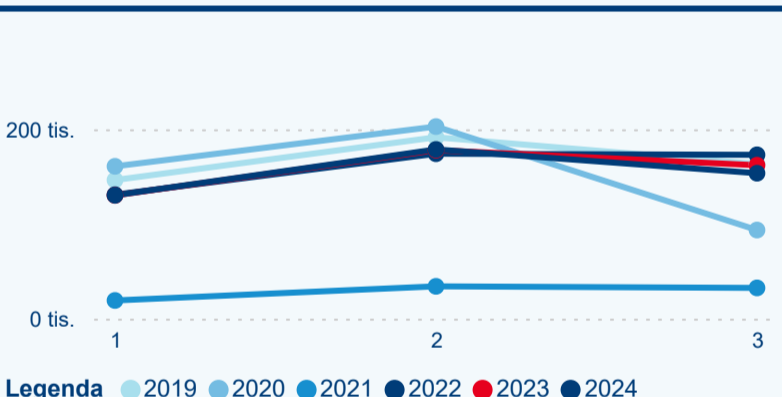

Hromadná ubytovací zařízení dle krajů

149 102

Počet příjezdů v HUZ

3,29 %

Meziroční změna počtu příjezdů 2024/2023

462 657

Počet nocí strávených v HUZ

-1,63 %

Meziroční změna v počtu přenocování 2024/2023

4,10

Průměrná doba pobytu (dny)

Počet příjezdů

Počet přenocování

Průměrná doba pobytu (dny)

Domácí a příjezdový CR

Sezonální srovnání

Poměr DCR a PCR

Top 10 zdrojových zemí

Průměrná doba pobytu top 10 zdrojových zemí.