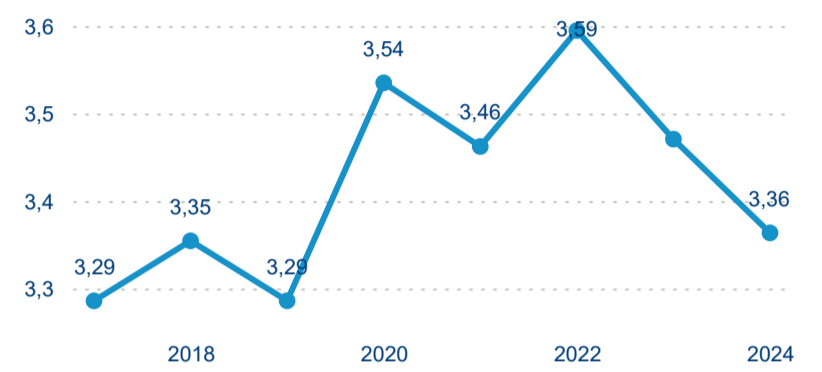

Hromadná ubytovací zařízení dle krajů

154 705

Počet příjezdů v HUZ

1,65 %

Meziroční změna počtu příjezdů 2024/2023

365 671

Počet nocí strávených v HUZ

-2,76 %

Meziroční změna v počtu přenocování 2024/2023

3,36

Průměrná doba pobytu (dny)

Počet příjezdů

Počet přenocování

Průměrná doba pobytu (dny)

Domáci a příjezdový CR

Legenda ● DCR ● PCR

Legenda ● DCR ● PCR

Legenda ● DCR ● PCR

Sezonální srovnání

Legenda ● 2019 ● 2020 ● 2021 ● 2022 ● 2023 ● 2024

Legenda ● 2019 ● 2020 ● 2021 ● 2022 ● 2023 ● 2024

Legenda ● 2019 ● 2020 ● 2021 ● 2022 ● 2023 ● 2024

Průměrná doba pobytu top 10 zdrojových zemí.