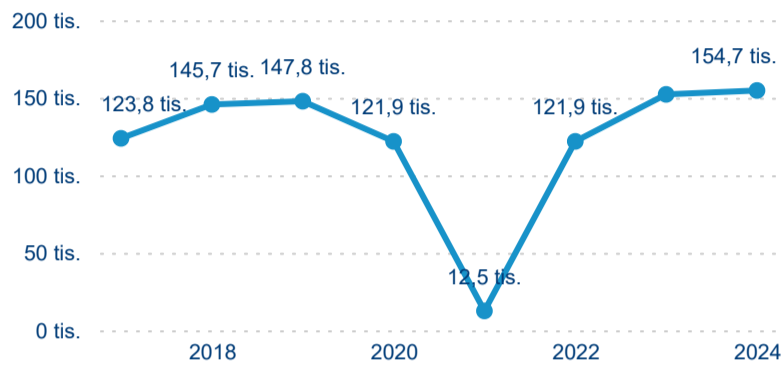

Hromadná ubytovací zařízení dle krajů

154 705

Počet příjezdů v HUZ

1,65 %

Meziroční změna počtu příjezdů 2024/2023

365 671

Počet nocí strávených v HUZ

-2,76 %

Meziroční změna v počtu přenocování 2024/2023

3,36

Průměrná doba pobytu (dny)

Počet příjezdů

Počet přenocování

Průměrná doba pobytu (dny)

Domáci a příjezdový CR

Legenda ● DCR ● PCR

Legenda ● DCR ● PCR

Legenda ● DCR ● PCR

Sezonální srovnání

Legenda ● 2019 ● 2020 ● 2021 ● 2022 ● 2023 ● 2024

Legenda ● 2019 ● 2020 ● 2021 ● 2022 ● 2023 ● 2024

Legenda ● 2019 ● 2020 ● 2021 ● 2022 ● 2023 ● 2024

Průměrná doba pobytu top 10 zdrojových zemí.