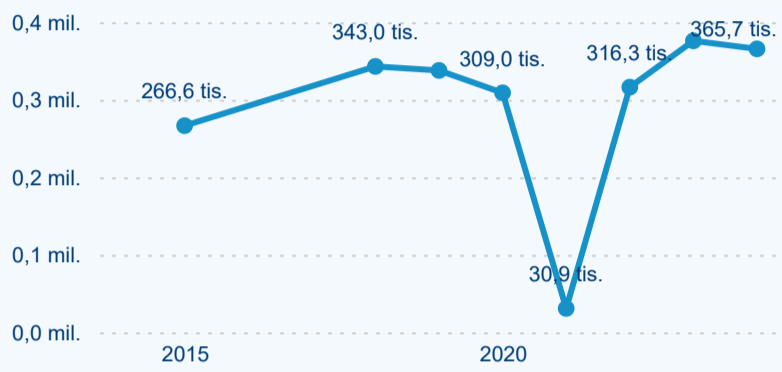

Hromadná ubytovací zařízení dle krajů

154 705

Počet příjezdů v HUZ

1,65 %

Meziroční změna počtu příjezdů 2024/2023

365 671

Počet nocí strávených v HUZ

-2,76 %

Meziroční změna v počtu přenocování 2024/2023

3,36

Průměrná doba pobytu (dny)

Počet příjezdů

Počet přenocování

Průměrná doba pobytu (dny)

Domáci a příjezdový CR

Legenda ● DCR ● PCR

Legenda ● DCR ● PCR

Legenda ● DCR ● PCR

Sezonální srovnání

Legenda ● 2019 ● 2020 ● 2021 ● 2022 ● 2023 ● 2024

Legenda ● 2019 ● 2020 ● 2021 ● 2022 ● 2023 ● 2024

Legenda ● 2019 ● 2020 ● 2021 ● 2022 ● 2023 ● 2024

Průměrná doba pobytu top 10 zdrojových zemí.