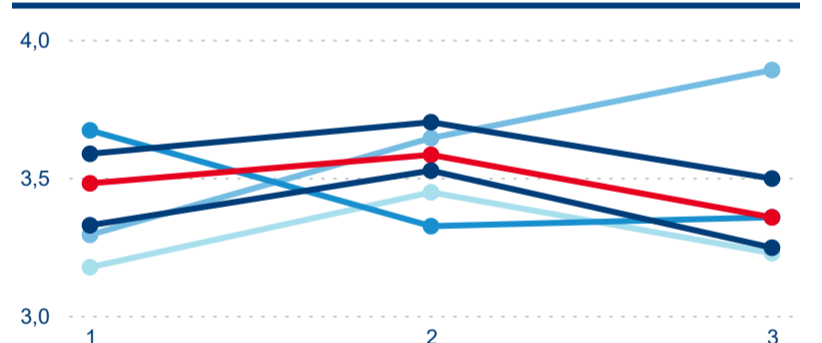

Meziroční změna v počtu přenocování 2024/2023

3,36

Průměrná doba pobytu (dny)

Počet příjezdů

Počet přenocování

Průměrná doba pobytu (dny)

Domáci a příjezdový CR

Legenda ● DCR ● PCR

Legenda ● DCR ● PCR

Legenda ● DCR ● PCR

Sezonální srovnání

Legenda ● 2019 ● 2020 ● 2021 ● 2022 ● 2023 ● 2024

Legenda ● 2019 ● 2020 ● 2021 ● 2022 ● 2023 ● 2024

Legenda ● 2019 ● 2020 ● 2021 ● 2022 ● 2023 ● 2024

Poměr DCR a PCR

Legenda ● Domáci cestovní ruch ● Příjezdový cestovní ruch

Legenda ● Domáci cestovní ruch ● Příjezdový cestovní ruch

Legenda ● Domáci cestovní ruch ● Příjezdový cestovní ruch

Top 10 zdrojových zemí

Průměrná doba pobytu top 10 zdrojových zemí.