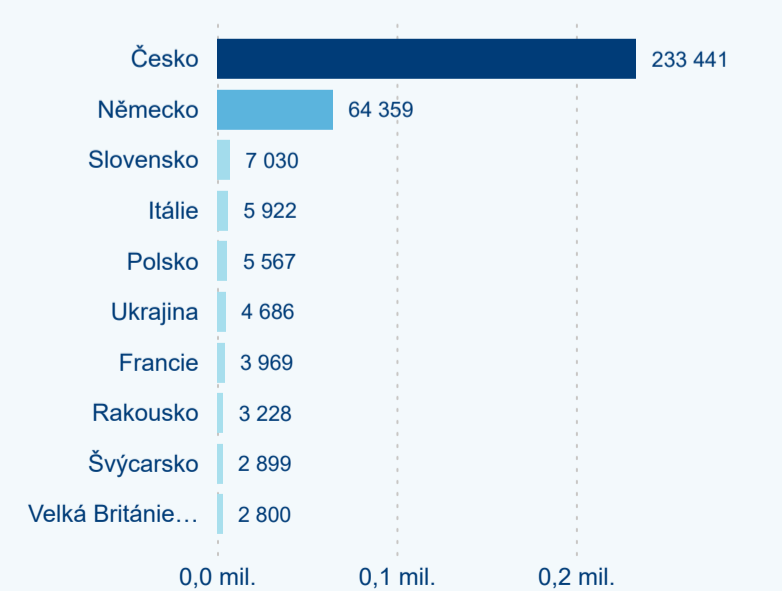

Legenda ● DCR ● PCR

Legenda ● DCR ● PCR

Sezonální srovnání

Legenda ● 2019 ● 2020 ● 2021 ● 2022 ● 2023 ● 2024

Legenda ● 2019 ● 2020 ● 2021 ● 2022 ● 2023 ● 2024

Legenda ● 2019 ● 2020 ● 2021 ● 2022 ● 2023 ● 2024

Poměr DCR a PCR

Legenda ● Domáci cestovní ruch ● Příjezdový cestovní ruch

Legenda ● Domáci cestovní ruch ● Příjezdový cestovní ruch

Legenda ● Domáci cestovní ruch ● Příjezdový cestovní ruch

Top 10 zdrojových zemí

Průměrná doba pobytu top 10 zdrojových zemí.