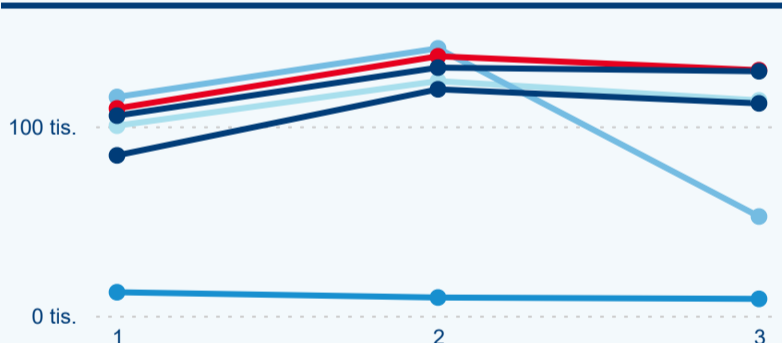

Meziroční změna v počtu přenocování 2024/2023

3,36

Průměrná doba pobytu (dny)

Počet příjezdů

Počet přenocování

Průměrná doba pobytu (dny)

Domáci a příjezdový CR

Legenda ● DCR ● PCR

Legenda ● DCR ● PCR

Legenda ● DCR ● PCR

Sezonální srovnání

Legenda ● 2019 ● 2020 ● 2021 ● 2022 ● 2023 ● 2024

Legenda ● 2019 ● 2020 ● 2021 ● 2022 ● 2023 ● 2024

Legenda ● 2019 ● 2020 ● 2021 ● 2022 ● 2023 ● 2024

Poměr DCR a PCR

Legenda ● Domáci cestovní ruch ● Příjezdový cestovní ruch

Legenda ● Domáci cestovní ruch ● Příjezdový cestovní ruch

Legenda ● Domáci cestovní ruch ● Příjezdový cestovní ruch

Top 10 zdrojových zemí

Průměrná doba pobytu top 10 zdrojových zemí.