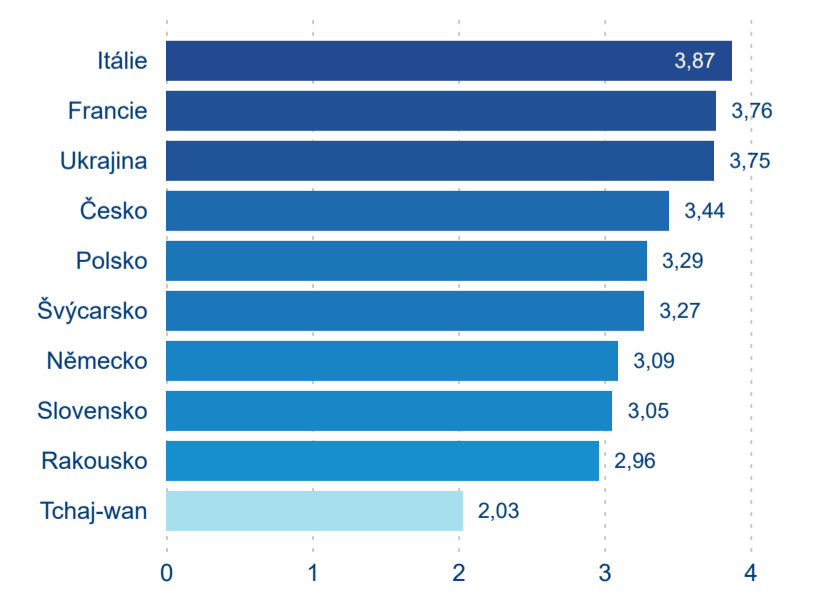

Legenda ● DCR ● PCR

Legenda ● DCR ● PCR

Sezonální srovnání

Legenda ● 2019 ● 2020 ● 2021 ● 2022 ● 2023 ● 2024

Legenda ● 2019 ● 2020 ● 2021 ● 2022 ● 2023 ● 2024

Legenda ● 2019 ● 2020 ● 2021 ● 2022 ● 2023 ● 2024

Poměr DCR a PCR

Legenda ● Domáci cestovní ruch ● Příjezdový cestovní ruch

Legenda ● Domáci cestovní ruch ● Příjezdový cestovní ruch

Legenda ● Domáci cestovní ruch ● Příjezdový cestovní ruch

Top 10 zdrojových zemí

Průměrná doba pobytu top 10 zdrojových zemí.