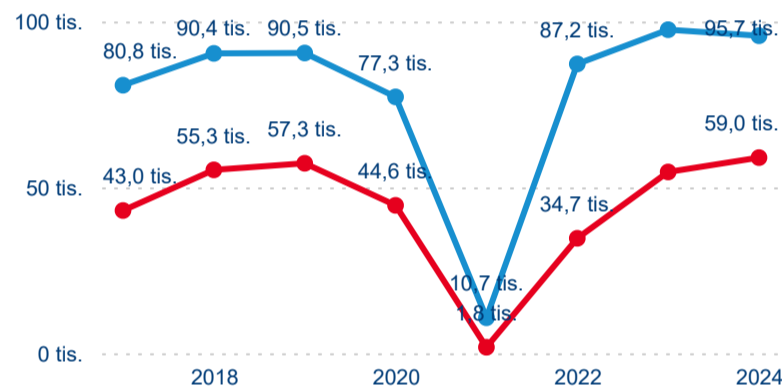

Hromadná ubytovací zařízení dle krajů

154 705

Počet příjezdů v HUZ

1,65 %

Meziroční změna počtu příjezdů 2024/2023

365 671

Počet nocí strávených v HUZ

-2,76 %

Meziroční změna v počtu přenocování 2024/2023

3,36

Průměrná doba pobytu (dny)

Počet příjezdů

Počet přenocování

Průměrná doba pobytu (dny)

Domáci a příjezdový CR

Legenda ● DCR ● PCR

Legenda ● DCR ● PCR

Legenda ● DCR ● PCR

Sezonální srovnání

Legenda ● 2019 ● 2020 ● 2021 ● 2022 ● 2023 ● 2024

Legenda ● 2019 ● 2020 ● 2021 ● 2022 ● 2023 ● 2024

Legenda ● 2019 ● 2020 ● 2021 ● 2022 ● 2023 ● 2024

Průměrná doba pobytu top 10 zdrojových zemí.