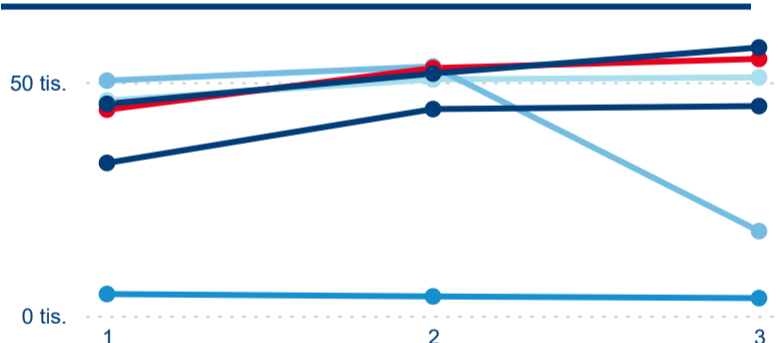

Meziroční změna v počtu přenocování 2024/2023

3,36

Průměrná doba pobytu (dny)

Počet příjezdů

Počet přenocování

Průměrná doba pobytu (dny)

Domáci a příjezdový CR

Legenda ● DCR ● PCR

Legenda ● DCR ● PCR

Legenda ● DCR ● PCR

Sezonální srovnání

Legenda ● 2019 ● 2020 ● 2021 ● 2022 ● 2023 ● 2024

Legenda ● 2019 ● 2020 ● 2021 ● 2022 ● 2023 ● 2024

Legenda ● 2019 ● 2020 ● 2021 ● 2022 ● 2023 ● 2024

Průměrná doba pobytu top 10 zdrojových zemí.