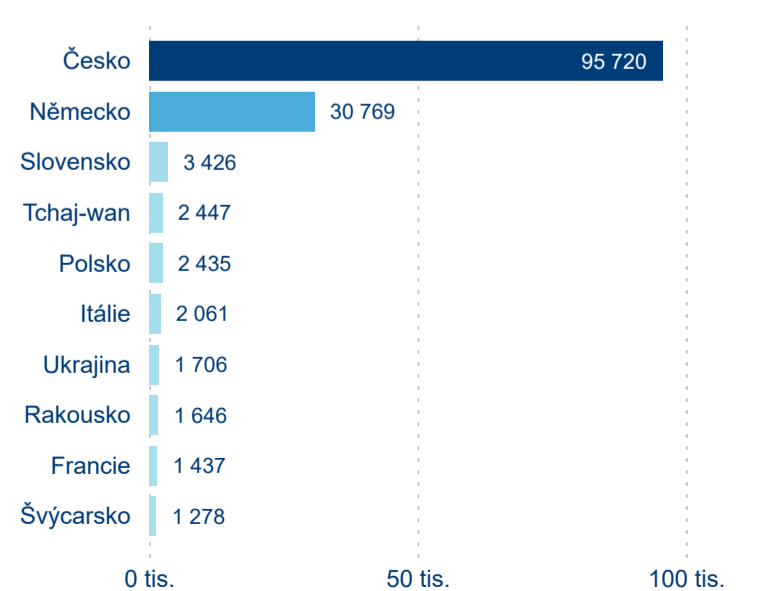

Legenda ● DCR ● PCR

Legenda ● DCR ● PCR

Sezonální srovnání

Legenda ● 2019 ● 2020 ● 2021 ● 2022 ● 2023 ● 2024

Legenda ● 2019 ● 2020 ● 2021 ● 2022 ● 2023 ● 2024

Legenda ● 2019 ● 2020 ● 2021 ● 2022 ● 2023 ● 2024

Poměr DCR a PCR

Legenda ● Domáci cestovní ruch ● Příjezdový cestovní ruch

Legenda ● Domáci cestovní ruch ● Příjezdový cestovní ruch

Legenda ● Domáci cestovní ruch ● Příjezdový cestovní ruch

Top 10 zdrojových zemí

Průměrná doba pobytu top 10 zdrojových zemí.