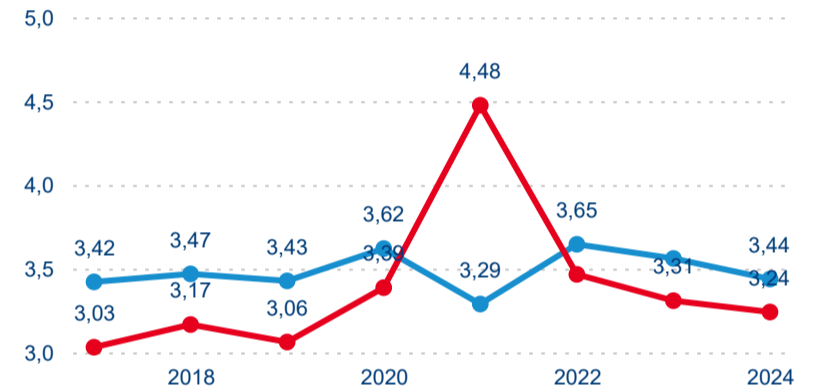

Meziroční změna v počtu přenocování 2024/2023

3,36

Průměrná doba pobytu (dny)

Počet příjezdů

Počet přenocování

Průměrná doba pobytu (dny)

Domáci a příjezdový CR

Legenda ● DCR ● PCR

Legenda ● DCR ● PCR

Legenda ● DCR ● PCR

Sezonální srovnání

Legenda ● 2019 ● 2020 ● 2021 ● 2022 ● 2023 ● 2024

Legenda ● 2019 ● 2020 ● 2021 ● 2022 ● 2023 ● 2024

Legenda ● 2019 ● 2020 ● 2021 ● 2022 ● 2023 ● 2024

Průměrná doba pobytu top 10 zdrojových zemí.