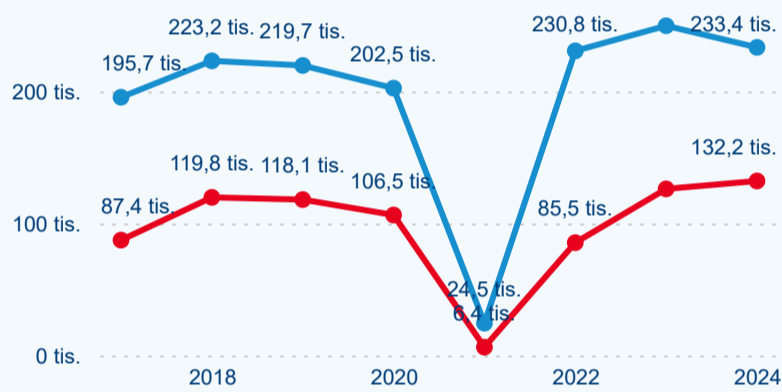

Hromadná ubytovací zařízení dle krajů

154 705

Počet příjezdů v HUZ

1,65 %

Meziroční změna počtu příjezdů 2024/2023

365 671

Počet nocí strávených v HUZ

-2,76 %

Meziroční změna v počtu přenocování 2024/2023

3,36

Průměrná doba pobytu (dny)

Počet příjezdů

Počet přenocování

Průměrná doba pobytu (dny)

Domáci a příjezdový CR

Legenda ● DCR ● PCR

Legenda ● DCR ● PCR

Legenda ● DCR ● PCR

Sezonální srovnání

Legenda ● 2019 ● 2020 ● 2021 ● 2022 ● 2023 ● 2024

Legenda ● 2019 ● 2020 ● 2021 ● 2022 ● 2023 ● 2024

Legenda ● 2019 ● 2020 ● 2021 ● 2022 ● 2023 ● 2024

Průměrná doba pobytu top 10 zdrojových zemí.