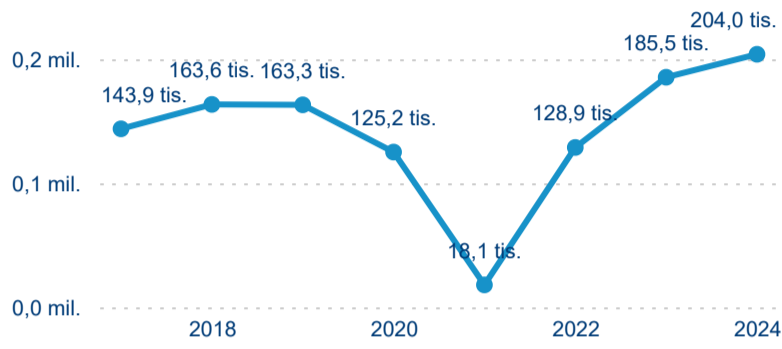

Hromadná ubytovací zařízení dle krajů

204 038

Počet příjezdů v HUZ

9,98 %

Meziroční změna počtu příjezdů 2024/2023

435 065

Počet nocí strávených v HUZ

8,54 %

Meziroční změna v počtu přenocování 2024/2023

3,13

Průměrná doba pobytu (dny)

Počet příjezdů

Počet přenocování

Průměrná doba pobytu (dny)

Domácí a příjezdový CR

Legenda ● DCR ● PCR

Legenda ● DCR ● PCR

Legenda ● DCR ● PCR

Sezonální srovnání

Legenda ● 2019 ● 2020 ● 2021 ● 2022 ● 2023 ● 2024

Legenda ● 2019 ● 2020 ● 2021 ● 2022 ● 2023 ● 2024

Legenda ● 2019 ● 2020 ● 2021 ● 2022 ● 2023 ● 2024

Průměrná doba pobytu top 10 zdrojových zemí.