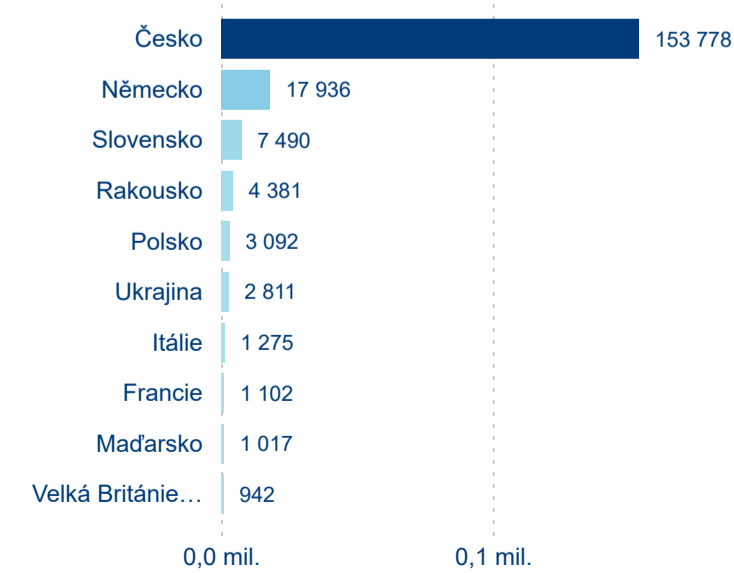

Legenda ● DCR ● PCR

Legenda ● DCR ● PCR

Sezonální srovnání

Legenda ● 2019 ● 2020 ● 2021 ● 2022 ● 2023 ● 2024

Legenda ● 2019 ● 2020 ● 2021 ● 2022 ● 2023 ● 2024

Legenda ● 2019 ● 2020 ● 2021 ● 2022 ● 2023 ● 2024

Poměr DCR a PCR

Legenda ● Domácí cestovní ruch ● Příjezdový cestovní ruch

Legenda ● Domácí cestovní ruch ● Příjezdový cestovní ruch

Legenda ● Domácí cestovní ruch ● Příjezdový cestovní ruch

Top 10 zdrojových zemí

Průměrná doba pobytu top 10 zdrojových zemí.