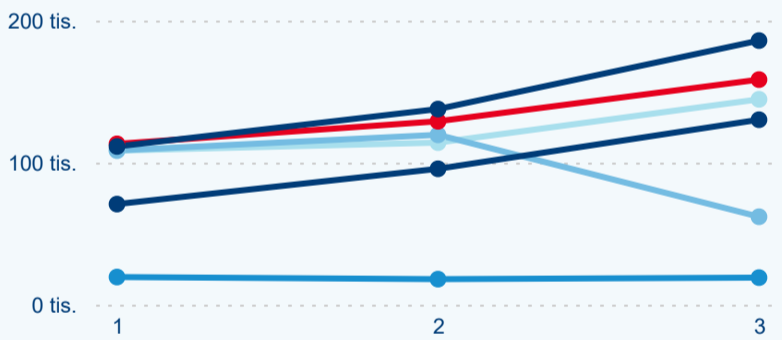

Meziroční změna v počtu přenocování 2024/2023

3,13

Průměrná doba pobytu (dny)

Počet příjezdů

Počet přenocování

Průměrná doba pobytu (dny)

Domácí a příjezdový CR

Legenda ● DCR ● PCR

Legenda ● DCR ● PCR

Legenda ● DCR ● PCR

Sezonální srovnání

Legenda ● 2019 ● 2020 ● 2021 ● 2022 ● 2023 ● 2024

Legenda ● 2019 ● 2020 ● 2021 ● 2022 ● 2023 ● 2024

Legenda ● 2019 ● 2020 ● 2021 ● 2022 ● 2023 ● 2024

Průměrná doba pobytu top 10 zdrojových zemí.