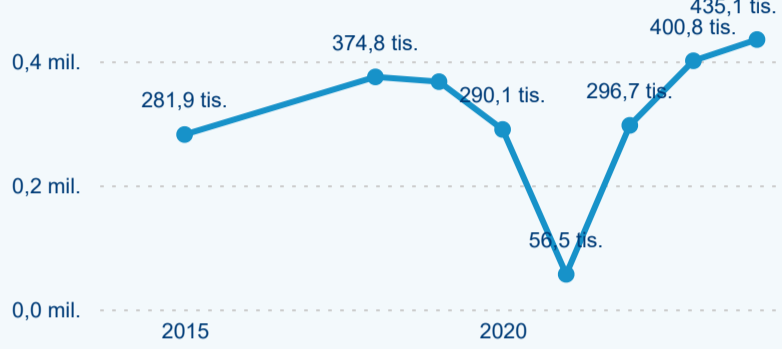

Hromadná ubytovací zařízení dle krajů

204 038

Počet příjezdů v HUZ

9,98 %

Meziroční změna počtu příjezdů 2024/2023

435 065

Počet nocí strávených v HUZ

8,54 %

Meziroční změna v počtu přenocování 2024/2023

3,13

Průměrná doba pobytu (dny)

Počet příjezdů

Počet přenocování

Průměrná doba pobytu (dny)

Domácí a příjezdový CR

Legenda ● DCR ● PCR

Legenda ● DCR ● PCR

Legenda ● DCR ● PCR

Sezonální srovnání

Legenda ● 2019 ● 2020 ● 2021 ● 2022 ● 2023 ● 2024

Legenda ● 2019 ● 2020 ● 2021 ● 2022 ● 2023 ● 2024

Legenda ● 2019 ● 2020 ● 2021 ● 2022 ● 2023 ● 2024

Průměrná doba pobytu top 10 zdrojových zemí.