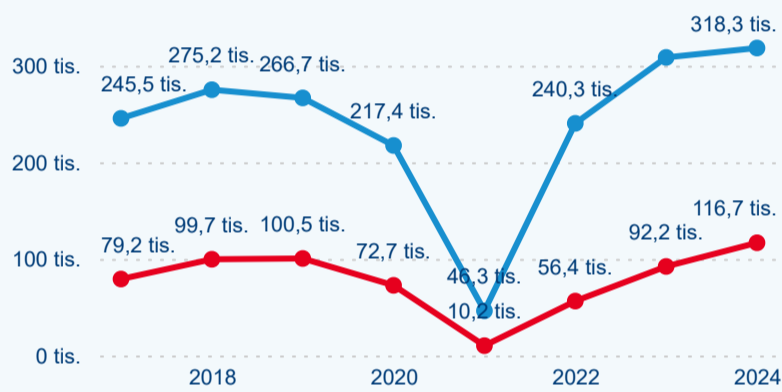

Hromadná ubytovací zařízení dle krajů

204 038

Počet příjezdů v HUZ

9,98 %

Meziroční změna počtu příjezdů 2024/2023

435 065

Počet nocí strávených v HUZ

8,54 %

Meziroční změna v počtu přenocování 2024/2023

3,13

Průměrná doba pobytu (dny)

Počet příjezdů

Počet přenocování

Průměrná doba pobytu (dny)

Domácí a příjezdový CR

Legenda ● DCR ● PCR

Legenda ● DCR ● PCR

Legenda ● DCR ● PCR

Sezonální srovnání

Legenda ● 2019 ● 2020 ● 2021 ● 2022 ● 2023 ● 2024

Legenda ● 2019 ● 2020 ● 2021 ● 2022 ● 2023 ● 2024

Legenda ● 2019 ● 2020 ● 2021 ● 2022 ● 2023 ● 2024

Průměrná doba pobytu top 10 zdrojových zemí.