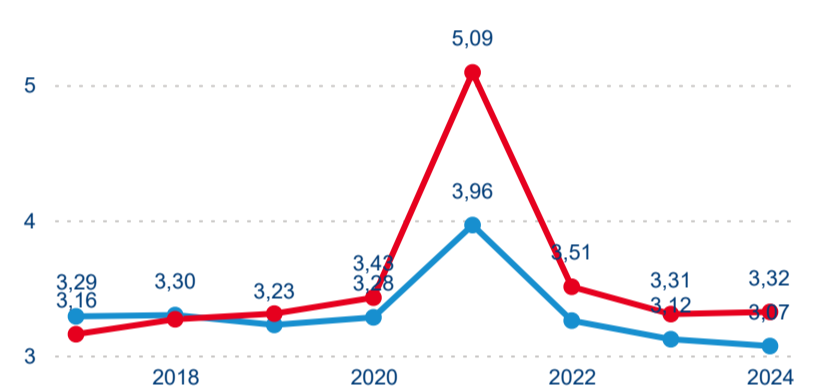

Hromadná ubytovací zařízení dle krajů

204 038

Počet příjezdů v HUZ

9,98 %

Meziroční změna počtu příjezdů 2024/2023

435 065

Počet nocí strávených v HUZ

8,54 %

Meziroční změna v počtu přenocování 2024/2023

3,13

Průměrná doba pobytu (dny)

Počet příjezdů

Počet přenocování

Průměrná doba pobytu (dny)

Domácí a příjezdový CR

Legenda ● DCR ● PCR

Legenda ● DCR ● PCR

Legenda ● DCR ● PCR

Sezonální srovnání

Legenda ● 2019 ● 2020 ● 2021 ● 2022 ● 2023 ● 2024

Legenda ● 2019 ● 2020 ● 2021 ● 2022 ● 2023 ● 2024

Legenda ● 2019 ● 2020 ● 2021 ● 2022 ● 2023 ● 2024

Průměrná doba pobytu top 10 zdrojových zemí.