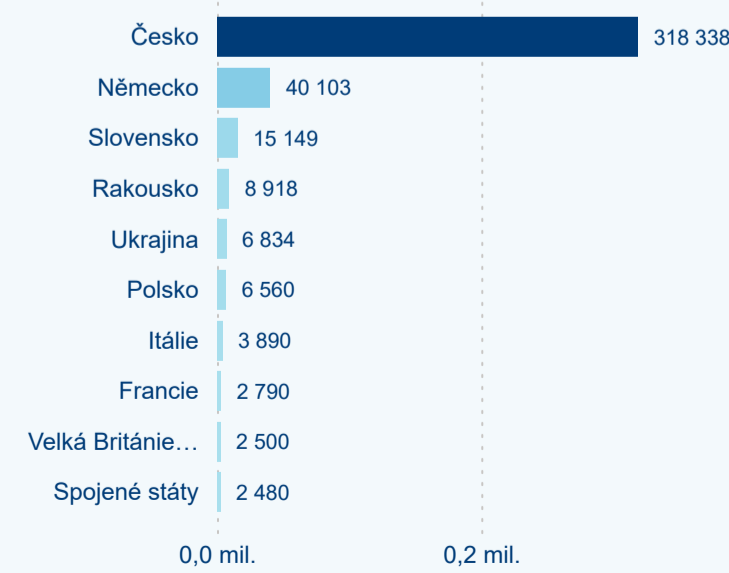

Legenda ● DCR ● PCR

Legenda ● DCR ● PCR

Sezonální srovnání

Legenda ● 2019 ● 2020 ● 2021 ● 2022 ● 2023 ● 2024

Legenda ● 2019 ● 2020 ● 2021 ● 2022 ● 2023 ● 2024

Legenda ● 2019 ● 2020 ● 2021 ● 2022 ● 2023 ● 2024

Poměr DCR a PCR

Legenda ● Domácí cestovní ruch ● Příjezdový cestovní ruch

Legenda ● Domácí cestovní ruch ● Příjezdový cestovní ruch

Legenda ● Domácí cestovní ruch ● Příjezdový cestovní ruch

Top 10 zdrojových zemí

Průměrná doba pobytu top 10 zdrojových zemí.