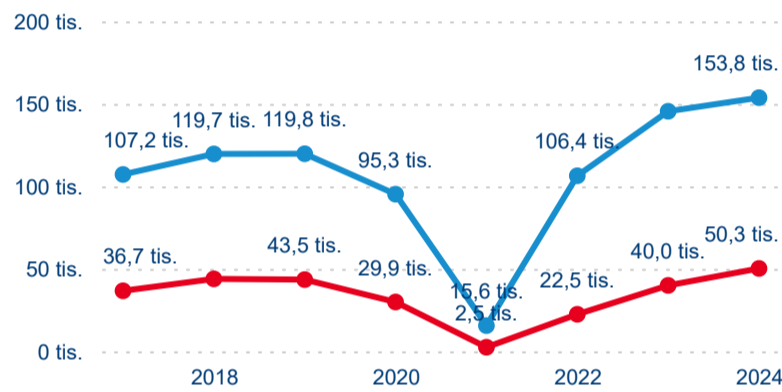

Hromadná ubytovací zařízení dle krajů

204 038

Počet příjezdů v HUZ

9,98 %

Meziroční změna počtu příjezdů 2024/2023

435 065

Počet nocí strávených v HUZ

8,54 %

Meziroční změna v počtu přenocování 2024/2023

3,13

Průměrná doba pobytu (dny)

Počet příjezdů

Počet přenocování

Průměrná doba pobytu (dny)

Domácí a příjezdový CR

Legenda ● DCR ● PCR

Legenda ● DCR ● PCR

Legenda ● DCR ● PCR

Sezonální srovnání

Legenda ● 2019 ● 2020 ● 2021 ● 2022 ● 2023 ● 2024

Legenda ● 2019 ● 2020 ● 2021 ● 2022 ● 2023 ● 2024

Legenda ● 2019 ● 2020 ● 2021 ● 2022 ● 2023 ● 2024

Průměrná doba pobytu top 10 zdrojových zemí.