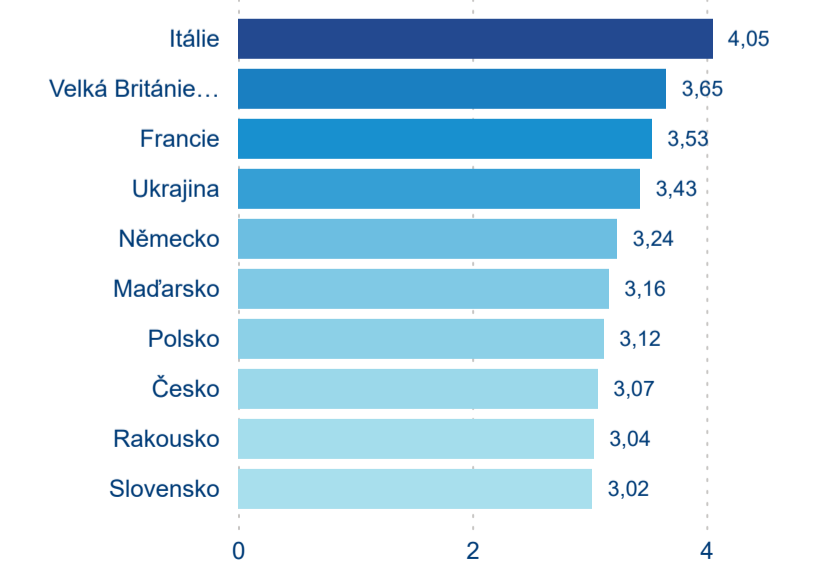

Legenda ● DCR ● PCR

Legenda ● DCR ● PCR

Sezonální srovnání

Legenda ● 2019 ● 2020 ● 2021 ● 2022 ● 2023 ● 2024

Legenda ● 2019 ● 2020 ● 2021 ● 2022 ● 2023 ● 2024

Legenda ● 2019 ● 2020 ● 2021 ● 2022 ● 2023 ● 2024

Poměr DCR a PCR

Legenda ● Domácí cestovní ruch ● Příjezdový cestovní ruch

Legenda ● Domácí cestovní ruch ● Příjezdový cestovní ruch

Legenda ● Domácí cestovní ruch ● Příjezdový cestovní ruch

Top 10 zdrojových zemí

Průměrná doba pobytu top 10 zdrojových zemí.