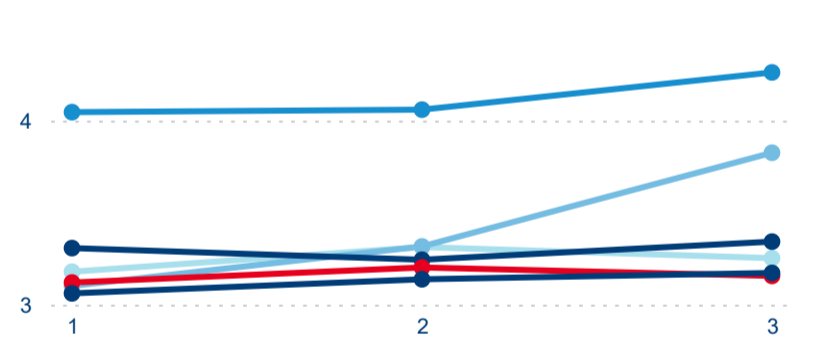

Meziroční změna v počtu přenocování 2024/2023

3,13

Průměrná doba pobytu (dny)

Počet příjezdů

Počet přenocování

Průměrná doba pobytu (dny)

Domácí a příjezdový CR

Legenda ● DCR ● PCR

Legenda ● DCR ● PCR

Legenda ● DCR ● PCR

Sezonální srovnání

Legenda ● 2019 ● 2020 ● 2021 ● 2022 ● 2023 ● 2024

Legenda ● 2019 ● 2020 ● 2021 ● 2022 ● 2023 ● 2024

Legenda ● 2019 ● 2020 ● 2021 ● 2022 ● 2023 ● 2024