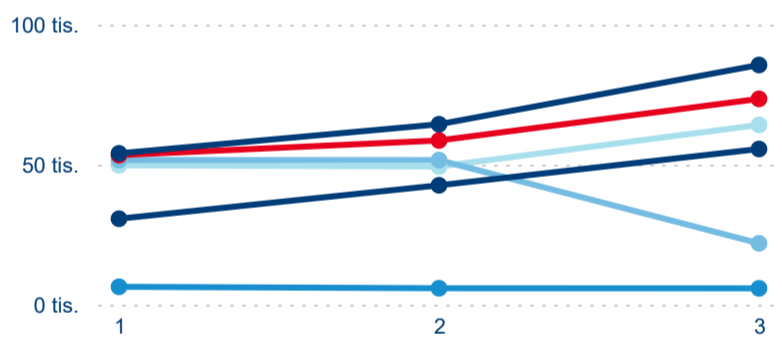

Meziroční změna v počtu přenocování 2024/2023

3,13

Průměrná doba pobytu (dny)

Počet příjezdů

Počet přenocování

Průměrná doba pobytu (dny)

Domácí a příjezdový CR

Legenda ● DCR ● PCR

Legenda ● DCR ● PCR

Legenda ● DCR ● PCR

Sezonální srovnání

Legenda ● 2019 ● 2020 ● 2021 ● 2022 ● 2023 ● 2024

Legenda ● 2019 ● 2020 ● 2021 ● 2022 ● 2023 ● 2024

Legenda ● 2019 ● 2020 ● 2021 ● 2022 ● 2023 ● 2024

Průměrná doba pobytu top 10 zdrojových zemí.