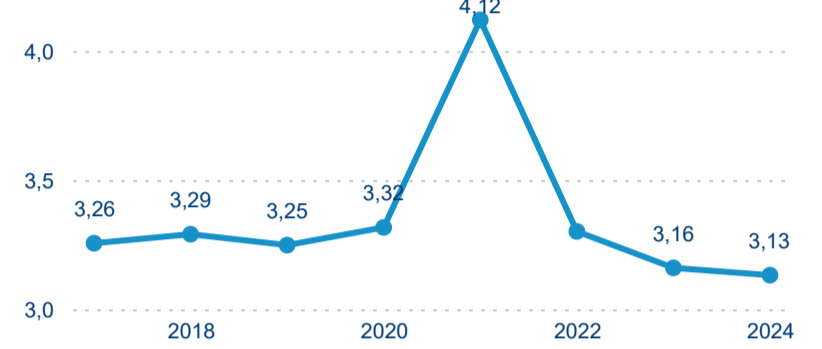

Hromadná ubytovací zařízení dle krajů

204 038

Počet příjezdů v HUZ

9,98 %

Meziroční změna počtu příjezdů 2024/2023

435 065

Počet nocí strávených v HUZ

8,54 %

Meziroční změna v počtu přenocování 2024/2023

3,13

Průměrná doba pobytu (dny)

Počet příjezdů

Počet přenocování

Průměrná doba pobytu (dny)

Domácí a příjezdový CR

Legenda ● DCR ● PCR

Legenda ● DCR ● PCR

Legenda ● DCR ● PCR

Sezonální srovnání

Legenda ● 2019 ● 2020 ● 2021 ● 2022 ● 2023 ● 2024

Legenda ● 2019 ● 2020 ● 2021 ● 2022 ● 2023 ● 2024

Legenda ● 2019 ● 2020 ● 2021 ● 2022 ● 2023 ● 2024

Průměrná doba pobytu top 10 zdrojových zemí.