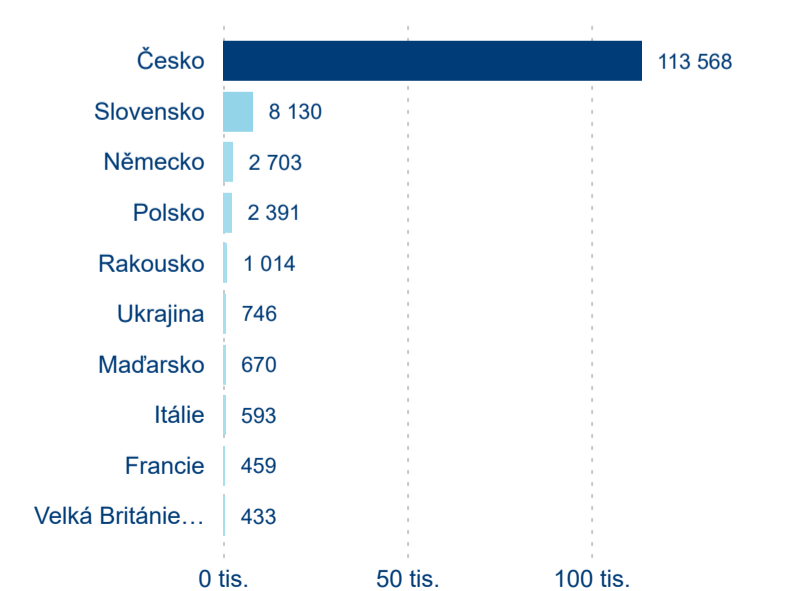

Legenda ● DCR ● PCR

Legenda ● DCR ● PCR

Sezonální srovnání

Legenda ● 2019 ● 2020 ● 2021 ● 2022 ● 2023 ● 2024

Legenda ● 2019 ● 2020 ● 2021 ● 2022 ● 2023 ● 2024

Legenda ● 2019 ● 2020 ● 2021 ● 2022 ● 2023 ● 2024

Poměr DCR a PCR

Legenda ● Domácí cestovní ruch ● Příjezdový cestovní ruch

Legenda ● Domácí cestovní ruch ● Příjezdový cestovní ruch

Legenda ● Domácí cestovní ruch ● Příjezdový cestovní ruch

Top 10 zdrojových zemí

Průměrná doba pobytu top 10 zdrojových zemí.