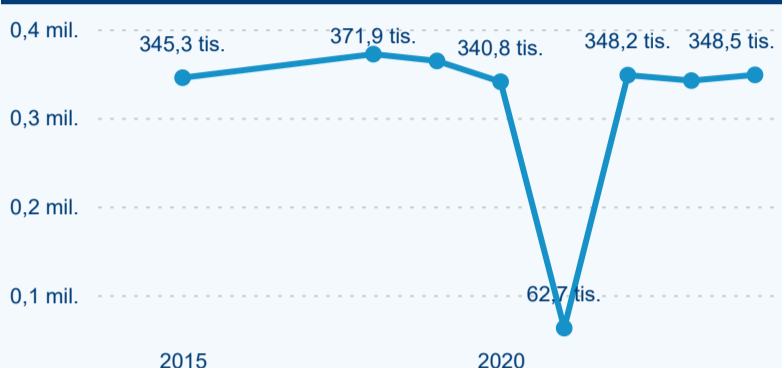

Meziroční změna v počtu přenocování 2024/2023

3,59

Průměrná doba pobytu (dny)

Počet příjezdů

Počet přenocování

Průměrná doba pobytu (dny)

Domácí a příjezdový CR

Legenda ● DCR ● PCR

Legenda ● DCR ● PCR

Legenda ● DCR ● PCR

Sezonální srovnání

Legenda ● 2019 ● 2020 ● 2021 ● 2022 ● 2023 ● 2024

Legenda ● 2019 ● 2020 ● 2021 ● 2022 ● 2023 ● 2024

Legenda ● 2019 ● 2020 ● 2021 ● 2022 ● 2023 ● 2024

Průměrná doba pobytu top 10 zdrojových zemí.