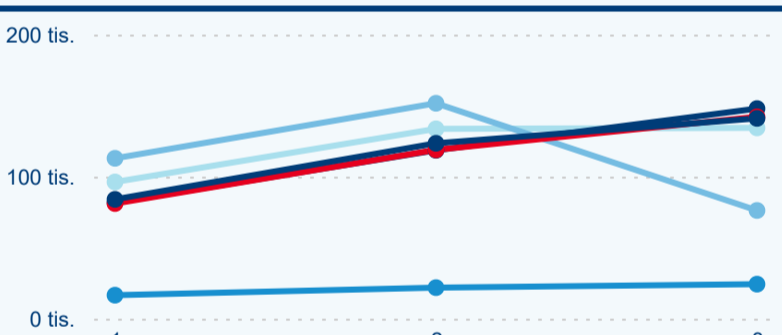

Meziroční změna v počtu přenocování 2024/2023

3,59

Průměrná doba pobytu (dny)

Počet příjezdů

Počet přenocování

Průměrná doba pobytu (dny)

Domácí a příjezdový CR

Legenda ● DCR ● PCR

Legenda ● DCR ● PCR

Legenda ● DCR ● PCR

Sezonální srovnání

Legenda ● 2019 ● 2020 ● 2021 ● 2022 ● 2023 ● 2024

Legenda ● 2019 ● 2020 ● 2021 ● 2022 ● 2023 ● 2024

Legenda ● 2019 ● 2020 ● 2021 ● 2022 ● 2023 ● 2024

Průměrná doba pobytu top 10 zdrojových zemí.