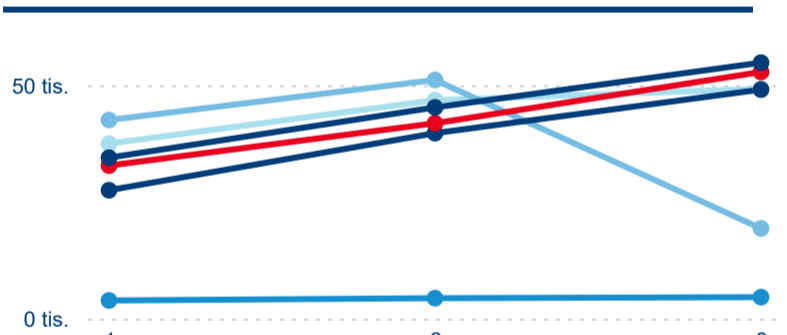

Meziroční změna v počtu přenocování 2024/2023

3,59

Průměrná doba pobytu (dny)

Počet příjezdů

Počet přenocování

Průměrná doba pobytu (dny)

Domácí a příjezdový CR

Legenda ● DCR ● PCR

Legenda ● DCR ● PCR

Legenda ● DCR ● PCR

Sezonální srovnání

Legenda ● 2019 ● 2020 ● 2021 ● 2022 ● 2023 ● 2024

Legenda ● 2019 ● 2020 ● 2021 ● 2022 ● 2023 ● 2024

Legenda ● 2019 ● 2020 ● 2021 ● 2022 ● 2023 ● 2024

Průměrná doba pobytu top 10 zdrojových zemí.