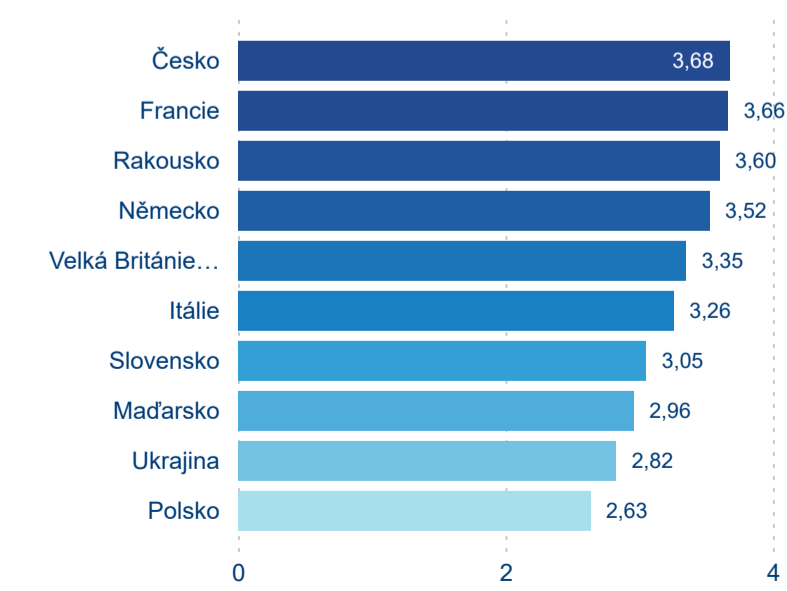

Legenda ● DCR ● PCR

Legenda ● DCR ● PCR

Sezonální srovnání

Legenda ● 2019 ● 2020 ● 2021 ● 2022 ● 2023 ● 2024

Legenda ● 2019 ● 2020 ● 2021 ● 2022 ● 2023 ● 2024

Legenda ● 2019 ● 2020 ● 2021 ● 2022 ● 2023 ● 2024

Poměr DCR a PCR

Legenda ● Domácí cestovní ruch ● Příjezdový cestovní ruch

Legenda ● Domácí cestovní ruch ● Příjezdový cestovní ruch

Legenda ● Domácí cestovní ruch ● Příjezdový cestovní ruch

Top 10 zdrojových zemí

Průměrná doba pobytu top 10 zdrojových zemí.