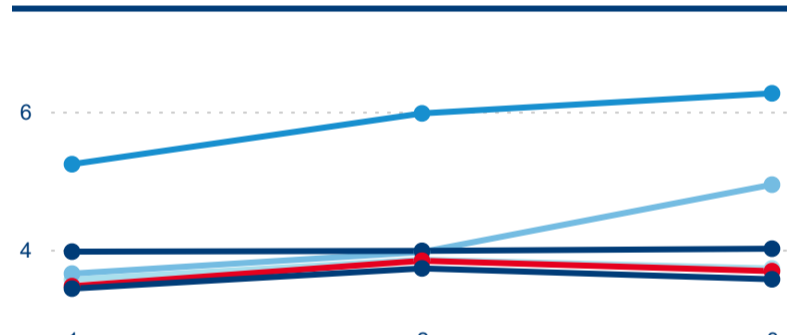

Meziroční změna v počtu přenocování 2024/2023

3,59

Průměrná doba pobytu (dny)

Počet příjezdů

Počet přenocování

Průměrná doba pobytu (dny)

Domácí a příjezdový CR

Legenda ● DCR ● PCR

Legenda ● DCR ● PCR

Legenda ● DCR ● PCR

Sezonální srovnání

Legenda ● 2019 ● 2020 ● 2021 ● 2022 ● 2023 ● 2024

Legenda ● 2019 ● 2020 ● 2021 ● 2022 ● 2023 ● 2024

Legenda ● 2019 ● 2020 ● 2021 ● 2022 ● 2023 ● 2024

Průměrná doba pobytu top 10 zdrojových zemí.