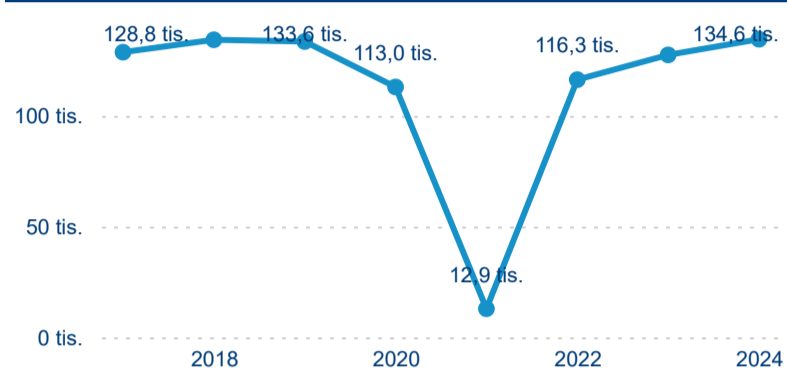

Hromadná ubytovací zařízení dle krajů

134 604

Počet příjezdů v HUZ

5,55 %

Meziroční změna počtu příjezdů 2024/2023

348 523

Počet nocí strávených v HUZ

1,89 %

Meziroční změna v počtu přenocování 2024/2023

3,59

Průměrná doba pobytu (dny)

Počet příjezdů

Počet přenocování

Průměrná doba pobytu (dny)

Domácí a příjezdový CR

Legenda ● DCR ● PCR

Legenda ● DCR ● PCR

Legenda ● DCR ● PCR

Sezonální srovnání

Legenda ● 2019 ● 2020 ● 2021 ● 2022 ● 2023 ● 2024

Legenda ● 2019 ● 2020 ● 2021 ● 2022 ● 2023 ● 2024

Legenda ● 2019 ● 2020 ● 2021 ● 2022 ● 2023 ● 2024

Průměrná doba pobytu top 10 zdrojových zemí.