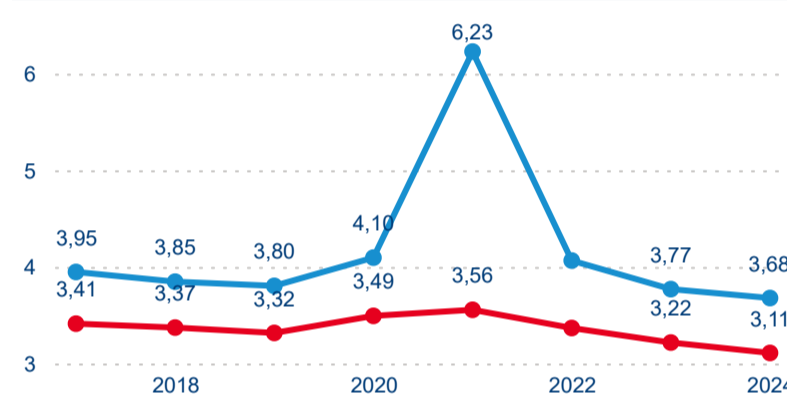

Hromadná ubytovací zařízení dle krajů

134 604

Počet příjezdů v HUZ

5,55 %

Meziroční změna počtu příjezdů 2024/2023

348 523

Počet nocí strávených v HUZ

1,89 %

Meziroční změna v počtu přenocování 2024/2023

3,59

Průměrná doba pobytu (dny)

Počet příjezdů

Počet přenocování

Průměrná doba pobytu (dny)

Domácí a příjezdový CR

Legenda ● DCR ● PCR

Legenda ● DCR ● PCR

Legenda ● DCR ● PCR

Sezonální srovnání

Legenda ● 2019 ● 2020 ● 2021 ● 2022 ● 2023 ● 2024

Legenda ● 2019 ● 2020 ● 2021 ● 2022 ● 2023 ● 2024

Legenda ● 2019 ● 2020 ● 2021 ● 2022 ● 2023 ● 2024

Průměrná doba pobytu top 10 zdrojových zemí.