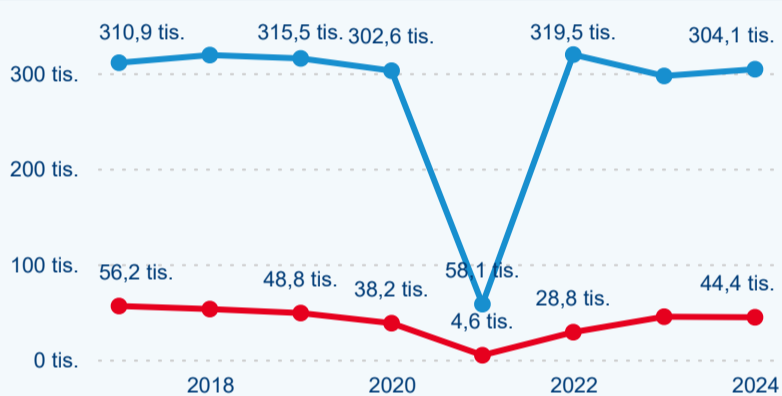

Hromadná ubytovací zařízení dle krajů

134 604

Počet příjezdů v HUZ

5,55 %

Meziroční změna počtu příjezdů 2024/2023

348 523

Počet nocí strávených v HUZ

1,89 %

Meziroční změna v počtu přenocování 2024/2023

3,59

Průměrná doba pobytu (dny)

Počet příjezdů

Počet přenocování

Průměrná doba pobytu (dny)

Domácí a příjezdový CR

Legenda ● DCR ● PCR

Legenda ● DCR ● PCR

Legenda ● DCR ● PCR

Sezonální srovnání

Legenda ● 2019 ● 2020 ● 2021 ● 2022 ● 2023 ● 2024

Legenda ● 2019 ● 2020 ● 2021 ● 2022 ● 2023 ● 2024

Legenda ● 2019 ● 2020 ● 2021 ● 2022 ● 2023 ● 2024

Průměrná doba pobytu top 10 zdrojových zemí.