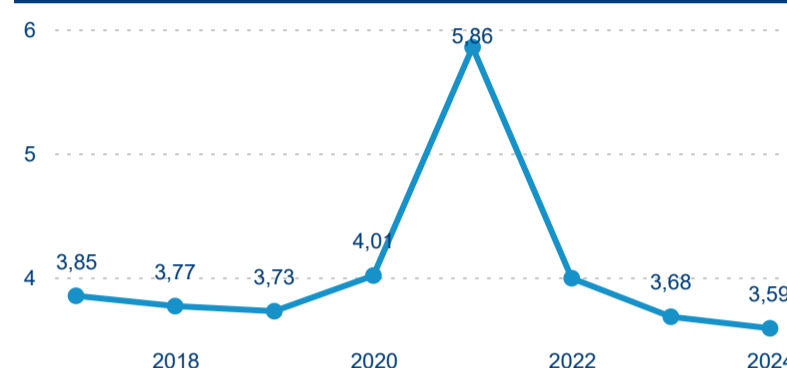

Hromadná ubytovací zařízení dle krajů

134 604

Počet příjezdů v HUZ

5,55 %

Meziroční změna počtu příjezdů 2024/2023

348 523

Počet nocí strávených v HUZ

1,89 %

Meziroční změna v počtu přenocování 2024/2023

3,59

Průměrná doba pobytu (dny)

Počet příjezdů

Počet přenocování

Průměrná doba pobytu (dny)

Domácí a příjezdový CR

Legenda ● DCR ● PCR

Legenda ● DCR ● PCR

Legenda ● DCR ● PCR

Sezonální srovnání

Legenda ● 2019 ● 2020 ● 2021 ● 2022 ● 2023 ● 2024

Legenda ● 2019 ● 2020 ● 2021 ● 2022 ● 2023 ● 2024

Legenda ● 2019 ● 2020 ● 2021 ● 2022 ● 2023 ● 2024

Průměrná doba pobytu top 10 zdrojových zemí.