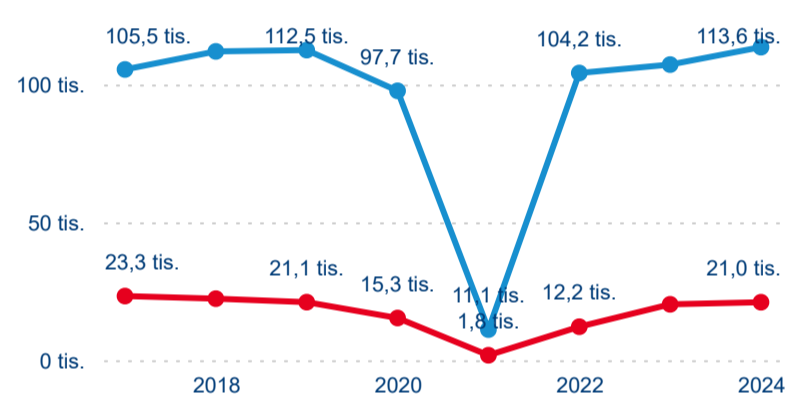

Hromadná ubytovací zařízení dle krajů

134 604

Počet příjezdů v HUZ

5,55 %

Meziroční změna počtu příjezdů 2024/2023

348 523

Počet nocí strávených v HUZ

1,89 %

Meziroční změna v počtu přenocování 2024/2023

3,59

Průměrná doba pobytu (dny)

Počet příjezdů

Počet přenocování

Průměrná doba pobytu (dny)

Domácí a příjezdový CR

Legenda ● DCR ● PCR

Legenda ● DCR ● PCR

Legenda ● DCR ● PCR

Sezonální srovnání

Legenda ● 2019 ● 2020 ● 2021 ● 2022 ● 2023 ● 2024

Legenda ● 2019 ● 2020 ● 2021 ● 2022 ● 2023 ● 2024

Legenda ● 2019 ● 2020 ● 2021 ● 2022 ● 2023 ● 2024

Průměrná doba pobytu top 10 zdrojových zemí.