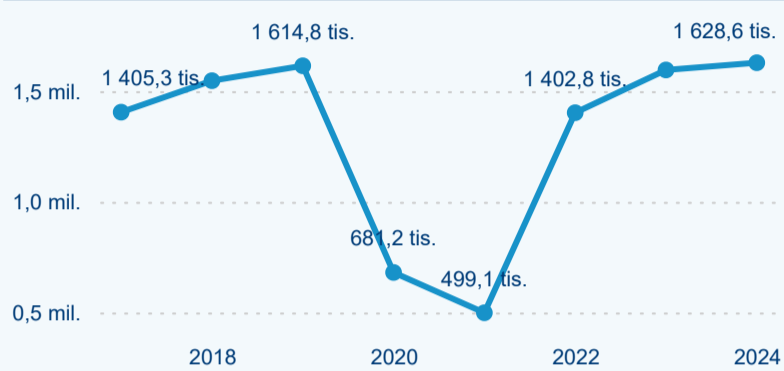

Průměrná doba pobytu (dny)

Domácí a příjezdový CR

Sezonální srovnání

Poměr DCR a PCR

Top 10 zdrojových zemí

Hromadná ubytovací zařízení dle krajů

903 166

Počet příjezdů v HUZ

2,42 %

Meziroční změna počtu příjezdů 2024/2023

1 628 602

Počet nocí strávených v HUZ

2,05 %

Meziroční změna v počtu přenocování 2024/2023

2,80

Průměrná doba pobytu (dny)

Počet příjezdů

Počet přenocování

Průměrná doba pobytu (dny)

Domácí a příjezdový CR

Sezonální srovnání

Poměr DCR a PCR

Top 10 zdrojových zemí

Průměrná doba pobytu top 10 zdrojových zemí.