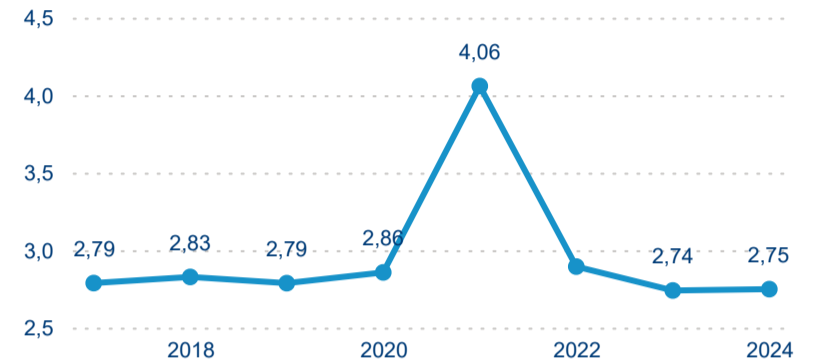

Hromadná ubytovací zařízení dle krajů

313 805

Počet příjezdů v HUZ

8,56 %

Meziroční změna počtu příjezdů 2024/2023

548 777

Počet nocí strávených v HUZ

9,10 %

Meziroční změna v počtu přenocování 2024/2023

2,75

Průměrná doba pobytu (dny)

Počet příjezdů

Počet přenocování

Průměrná doba pobytu (dny)

Domácí a příjezdový CR

Sezonální srovnání

Poměr DCR a PCR

Top 10 zdrojových zemí

Průměrná doba pobytu top 10 zdrojových zemí.

Hromadná ubytovací zařízení dle krajů

589 361

Počet příjezdů v HUZ

-0,57 %

Meziroční změna počtu příjezdů 2024/2023