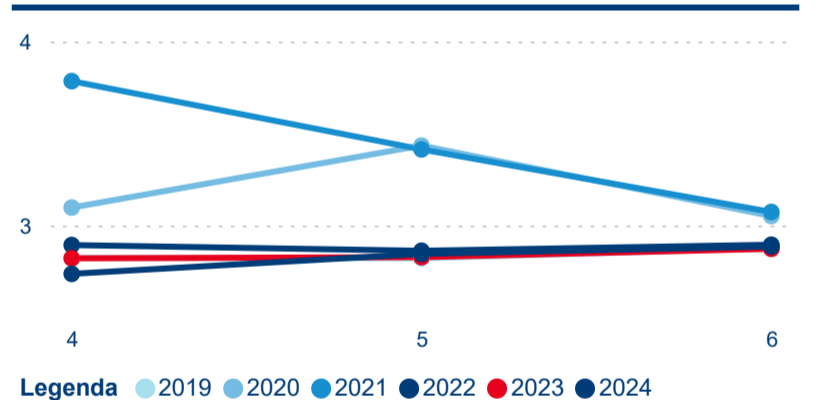

Meziroční změna v počtu přenocování 2024/2023

2,75

Průměrná doba pobytu (dny)

Počet příjezdů

Počet přenocování

Průměrná doba pobytu (dny)

Domácí a příjezdový CR

Sezonální srovnání

Poměr DCR a PCR

Top 10 zdrojových zemí

Průměrná doba pobytu top 10 zdrojových zemí.

Hromadná ubytovací zařízení dle krajů

589 361

Počet příjezdů v HUZ

-0,57 %

Meziroční změna počtu příjezdů 2024/2023

1 079 825

Počet nocí strávených v HUZ

-1,20 %

Meziroční změna v počtu přenocování 2024/2023

2,83

Průměrná doba pobytu (dny)

Počet příjezdů

Počet přenocování

Průměrná doba pobytu (dny)

Domácí a příjezdový CR

Sezonální srovnání

Poměr DCR a PCR

Top 10 zdrojových zemí

Hromadná ubytovací zařízení dle krajů

903 166

Počet příjezdů v HUZ