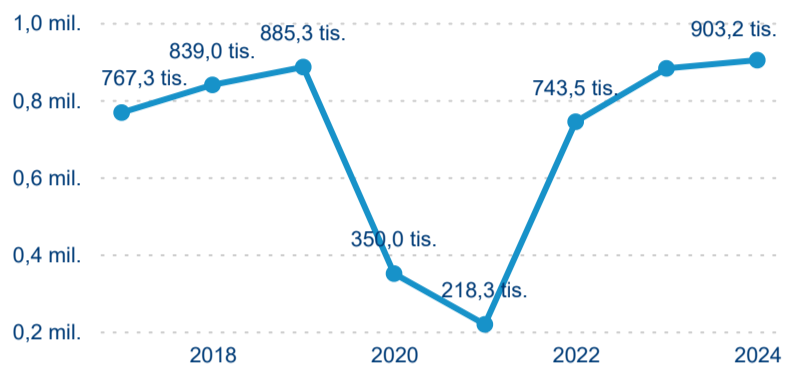

Průměrná doba pobytu (dny)

Domácí a příjezdový CR

Sezonální srovnání

Poměr DCR a PCR

Top 10 zdrojových zemí

Hromadná ubytovací zařízení dle krajů

903 166

Počet příjezdů v HUZ

2,42 %

Meziroční změna počtu příjezdů 2024/2023

1 628 602

Počet nocí strávených v HUZ

2,05 %

Meziroční změna v počtu přenocování 2024/2023

2,80

Průměrná doba pobytu (dny)

Počet příjezdů

Počet přenocování

Průměrná doba pobytu (dny)

Domácí a příjezdový CR

Sezonální srovnání

Poměr DCR a PCR

Top 10 zdrojových zemí

Průměrná doba pobytu top 10 zdrojových zemí.