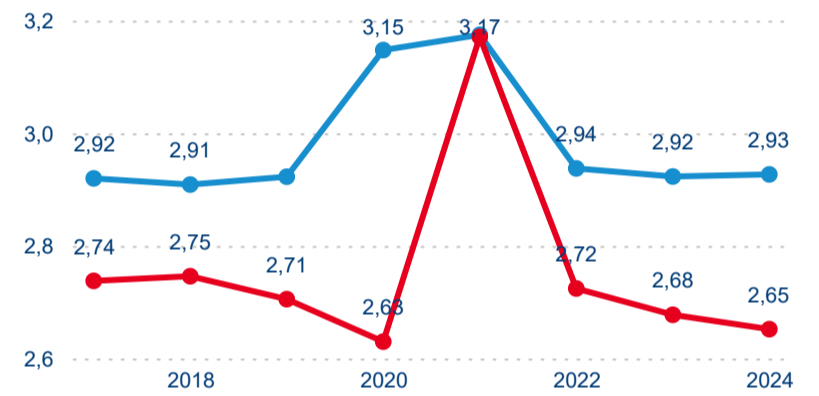

Meziroční změna v počtu přenocování 2024/2023

2,75

Průměrná doba pobytu (dny)

Počet příjezdů

Počet přenocování

Průměrná doba pobytu (dny)

Domácí a příjezdový CR

Sezonální srovnání

Poměr DCR a PCR

Top 10 zdrojových zemí

Průměrná doba pobytu top 10 zdrojových zemí.

Hromadná ubytovací zařízení dle krajů

589 361

Počet příjezdů v HUZ

-0,57 %

Meziroční změna počtu příjezdů 2024/2023

1 079 825

Počet nocí strávených v HUZ

-1,20 %

Meziroční změna v počtu přenocování 2024/2023

2,83

Průměrná doba pobytu (dny)

Počet příjezdů

Počet přenocování

Průměrná doba pobytu (dny)

Domácí a příjezdový CR

Sezonální srovnání

Poměr DCR a PCR

Top 10 zdrojových zemí

Hromadná ubytovací zařízení dle krajů

903 166

Počet příjezdů v HUZ