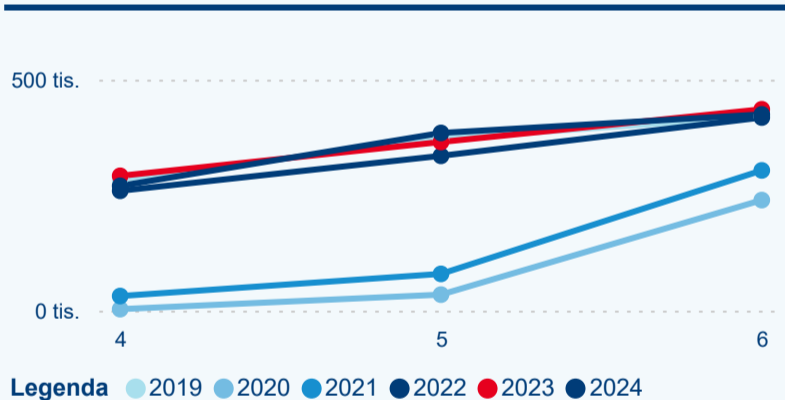

Meziroční změna v počtu přenocování 2024/2023

2,75

Průměrná doba pobytu (dny)

Počet příjezdů

Počet přenocování

Průměrná doba pobytu (dny)

Domácí a příjezdový CR

Sezonální srovnání

Poměr DCR a PCR

Top 10 zdrojových zemí

Průměrná doba pobytu top 10 zdrojových zemí.

Hromadná ubytovací zařízení dle krajů

589 361

Počet příjezdů v HUZ

-0,57 %

Meziroční změna počtu příjezdů 2024/2023

1 079 825

Počet nocí strávených v HUZ

-1,20 %

Meziroční změna v počtu přenocování 2024/2023

2,83

Průměrná doba pobytu (dny)

Počet příjezdů

Počet přenocování

Průměrná doba pobytu (dny)

Domácí a příjezdový CR

Sezonální srovnání

Poměr DCR a PCR

Top 10 zdrojových zemí

Hromadná ubytovací zařízení dle krajů

903 166

Počet příjezdů v HUZ