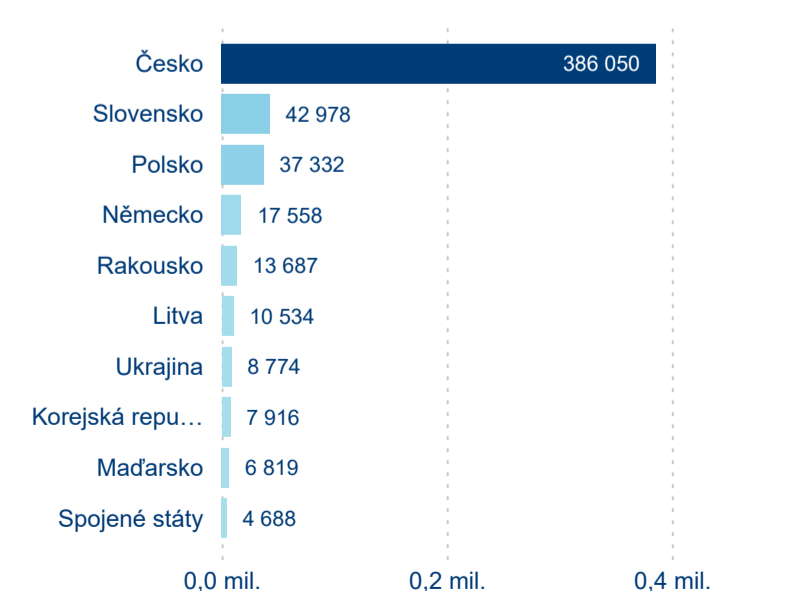

Průměrná doba pobytu (dny)

Domácí a příjezdový CR

Sezonální srovnání

Poměr DCR a PCR

Top 10 zdrojových zemí

Hromadná ubytovací zařízení dle krajů

903 166

Počet příjezdů v HUZ