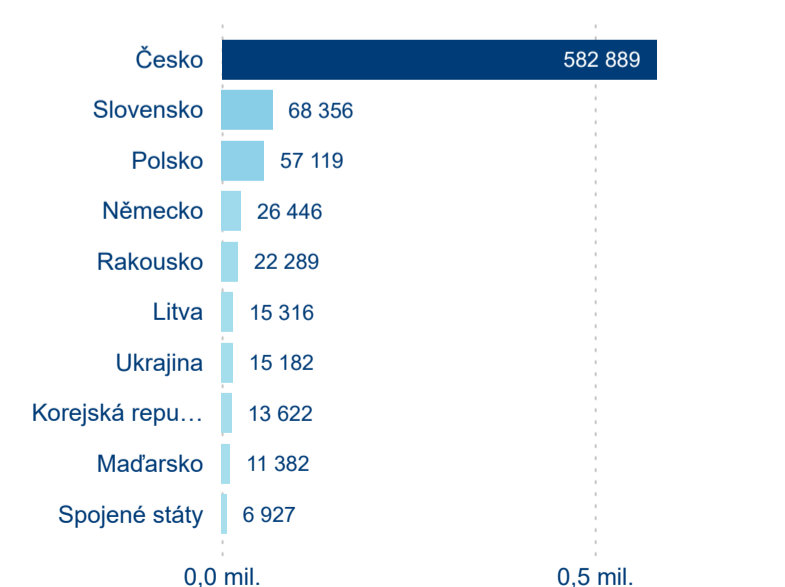

Počet příjezdů

Počet přenocování

Průměrná doba pobytu (dny)

Domácí a příjezdový CR

Sezonální srovnání

Poměr DCR a PCR

Top 10 zdrojových zemí

Průměrná doba pobytu top 10 zdrojových zemí.