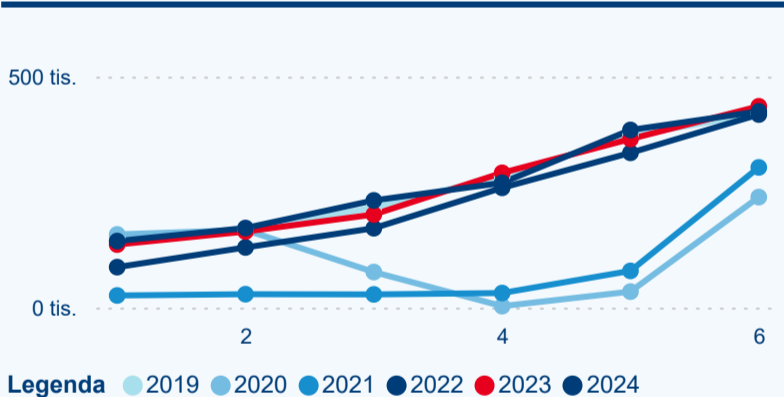

2,42 %

Meziroční změna počtu příjezdů 2024/2023

1 628 602

Počet nocí strávených v HUZ

2,05 %

Meziroční změna v počtu přenocování 2024/2023

2,80

Průměrná doba pobytu (dny)

Počet příjezdů

Počet přenocování

Průměrná doba pobytu (dny)

Domácí a příjezdový CR

Sezonální srovnání

Poměr DCR a PCR

Top 10 zdrojových zemí

Průměrná doba pobytu top 10 zdrojových zemí.