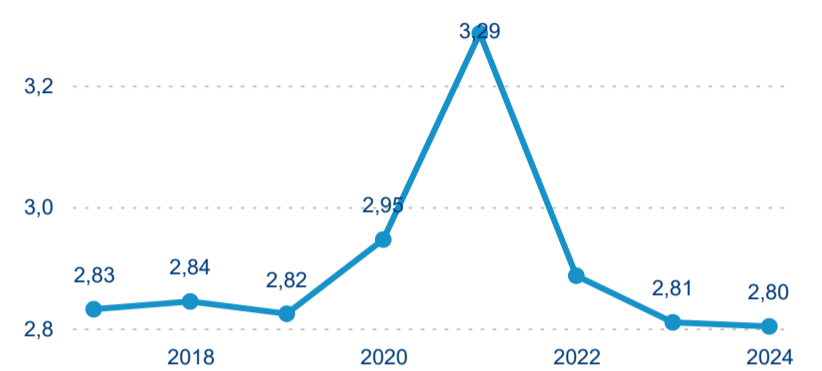

Průměrná doba pobytu (dny)

Domácí a příjezdový CR

Sezonální srovnání

Poměr DCR a PCR

Top 10 zdrojových zemí

Hromadná ubytovací zařízení dle krajů

903 166

Počet příjezdů v HUZ

2,42 %

Meziroční změna počtu příjezdů 2024/2023

1 628 602

Počet nocí strávených v HUZ

2,05 %

Meziroční změna v počtu přenocování 2024/2023

2,80

Průměrná doba pobytu (dny)

Počet příjezdů

Počet přenocování

Průměrná doba pobytu (dny)

Domácí a příjezdový CR

Sezonální srovnání

Poměr DCR a PCR

Top 10 zdrojových zemí

Průměrná doba pobytu top 10 zdrojových zemí.