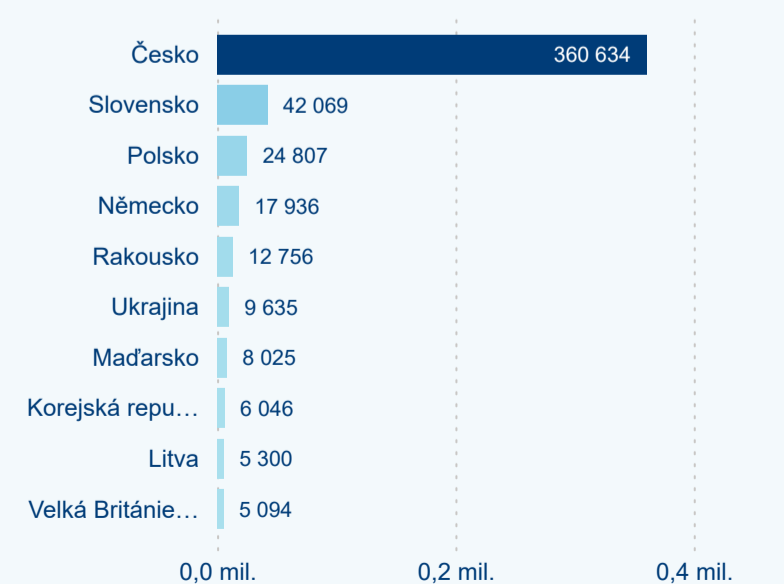

Meziroční změna v počtu přenocování 2024/2023

2,75

Průměrná doba pobytu (dny)

Počet příjezdů

Počet přenocování

Průměrná doba pobytu (dny)

Domácí a příjezdový CR

Sezonální srovnání

Poměr DCR a PCR

Top 10 zdrojových zemí

Průměrná doba pobytu top 10 zdrojových zemí.

Hromadná ubytovací zařízení dle krajů

589 361

Počet příjezdů v HUZ

-0,57 %

Meziroční změna počtu příjezdů 2024/2023