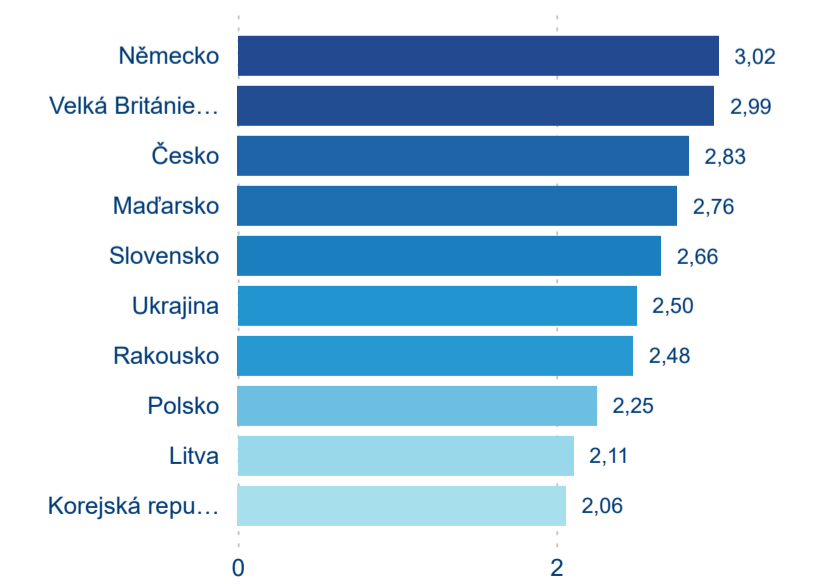

Meziroční změna v počtu přenocování 2024/2023

2,75

Průměrná doba pobytu (dny)

Počet příjezdů

Počet přenocování

Průměrná doba pobytu (dny)

Domácí a příjezdový CR

Sezonální srovnání

Poměr DCR a PCR

Top 10 zdrojových zemí

Průměrná doba pobytu top 10 zdrojových zemí.

Hromadná ubytovací zařízení dle krajů

589 361

Počet příjezdů v HUZ

-0,57 %

Meziroční změna počtu příjezdů 2024/2023