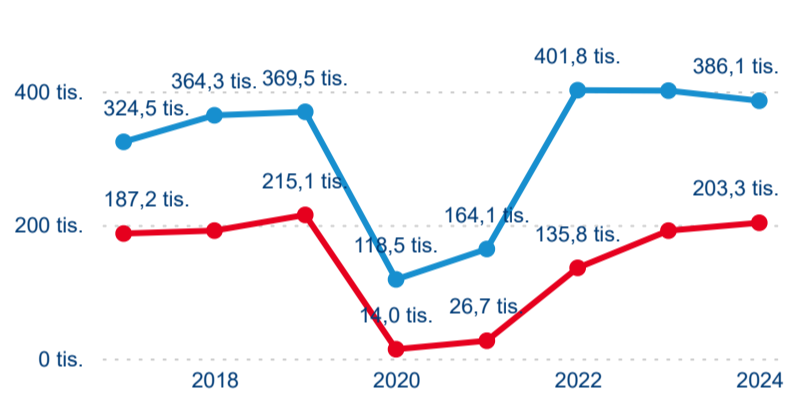

Meziroční změna v počtu přenocování 2024/2023

2,75

Průměrná doba pobytu (dny)

Počet příjezdů

Počet přenocování

Průměrná doba pobytu (dny)

Domácí a příjezdový CR

Sezonální srovnání

Poměr DCR a PCR

Top 10 zdrojových zemí

Průměrná doba pobytu top 10 zdrojových zemí.

Hromadná ubytovací zařízení dle krajů

589 361

Počet příjezdů v HUZ

-0,57 %

Meziroční změna počtu příjezdů 2024/2023

1 079 825

Počet nocí strávených v HUZ

-1,20 %

Meziroční změna v počtu přenocování 2024/2023

2,83

Průměrná doba pobytu (dny)

Počet příjezdů

Počet přenocování

Průměrná doba pobytu (dny)

Domácí a příjezdový CR

Sezonální srovnání

Poměr DCR a PCR

Top 10 zdrojových zemí

Hromadná ubytovací zařízení dle krajů

903 166

Počet příjezdů v HUZ