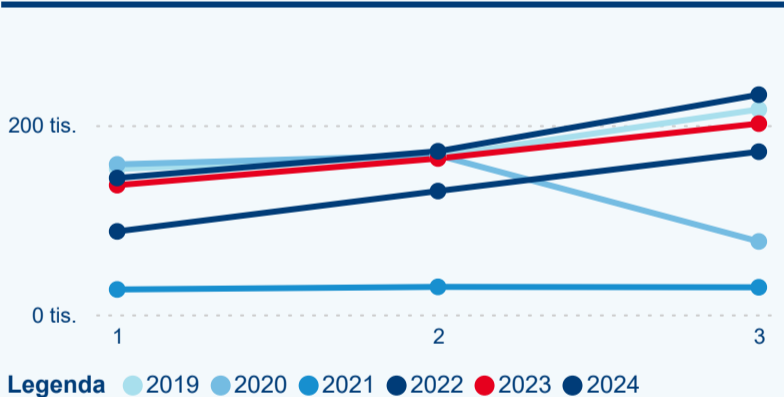

Hromadná ubytovací zařízení dle krajů

313 805

Počet příjezdů v HUZ

8,56 %

Meziroční změna počtu příjezdů 2024/2023

548 777

Počet nocí strávených v HUZ

9,10 %

Meziroční změna v počtu přenocování 2024/2023

2,75

Průměrná doba pobytu (dny)

Počet příjezdů

Počet přenocování

Průměrná doba pobytu (dny)

Domácí a příjezdový CR

Sezonální srovnání

Poměr DCR a PCR

Top 10 zdrojových zemí

Průměrná doba pobytu top 10 zdrojových zemí.

Hromadná ubytovací zařízení dle krajů

589 361

Počet příjezdů v HUZ

-0,57 %

Meziroční změna počtu příjezdů 2024/2023