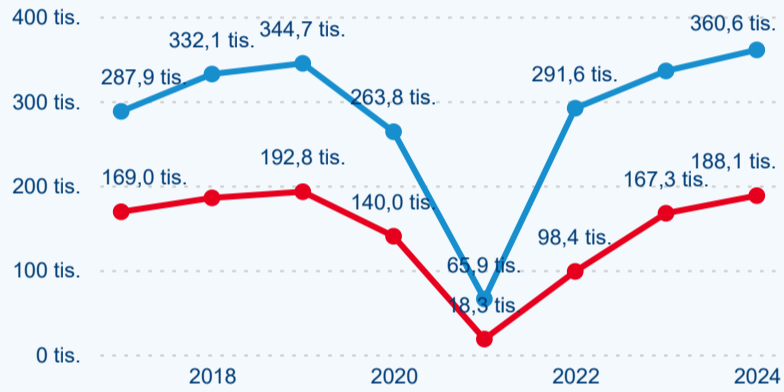

Hromadná ubytovací zařízení dle krajů

313 805

Počet příjezdů v HUZ

8,56 %

Meziroční změna počtu příjezdů 2024/2023

548 777

Počet nocí strávených v HUZ

9,10 %

Meziroční změna v počtu přenocování 2024/2023

2,75

Průměrná doba pobytu (dny)

Počet příjezdů

Počet přenocování

Průměrná doba pobytu (dny)

Domácí a příjezdový CR

Sezonální srovnání

Poměr DCR a PCR

Top 10 zdrojových zemí

Průměrná doba pobytu top 10 zdrojových zemí.

Hromadná ubytovací zařízení dle krajů

589 361

Počet příjezdů v HUZ

-0,57 %

Meziroční změna počtu příjezdů 2024/2023