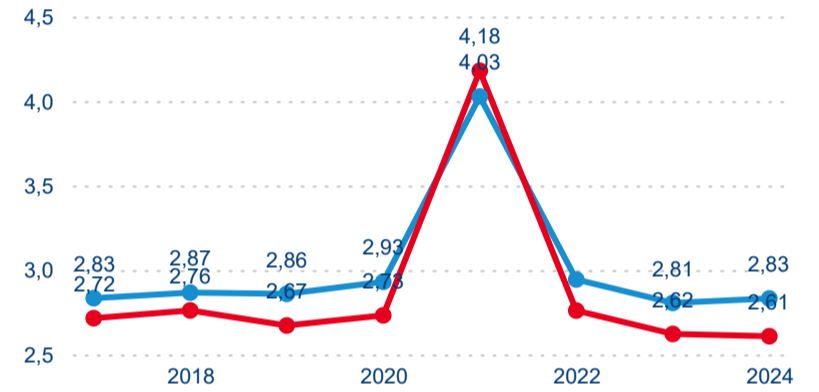

Hromadná ubytovací zařízení dle krajů

313 805

Počet příjezdů v HUZ

8,56 %

Meziroční změna počtu příjezdů 2024/2023

548 777

Počet nocí strávených v HUZ

9,10 %

Meziroční změna v počtu přenocování 2024/2023

2,75

Průměrná doba pobytu (dny)

Počet příjezdů

Počet přenocování

Průměrná doba pobytu (dny)

Domácí a příjezdový CR

Sezonální srovnání

Poměr DCR a PCR

Top 10 zdrojových zemí

Průměrná doba pobytu top 10 zdrojových zemí.

Hromadná ubytovací zařízení dle krajů

589 361

Počet příjezdů v HUZ

-0,57 %

Meziroční změna počtu příjezdů 2024/2023