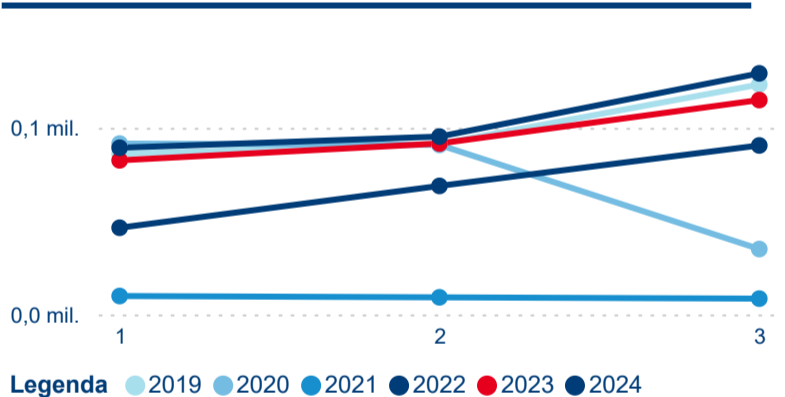

Hromadná ubytovací zařízení dle krajů

313 805

Počet příjezdů v HUZ

8,56 %

Meziroční změna počtu příjezdů 2024/2023

548 777

Počet nocí strávených v HUZ

9,10 %

Meziroční změna v počtu přenocování 2024/2023

2,75

Průměrná doba pobytu (dny)

Počet příjezdů

Počet přenocování

Průměrná doba pobytu (dny)

Domácí a příjezdový CR

Sezonální srovnání

Poměr DCR a PCR

Top 10 zdrojových zemí

Průměrná doba pobytu top 10 zdrojových zemí.

Hromadná ubytovací zařízení dle krajů

589 361

Počet příjezdů v HUZ

-0,57 %

Meziroční změna počtu příjezdů 2024/2023