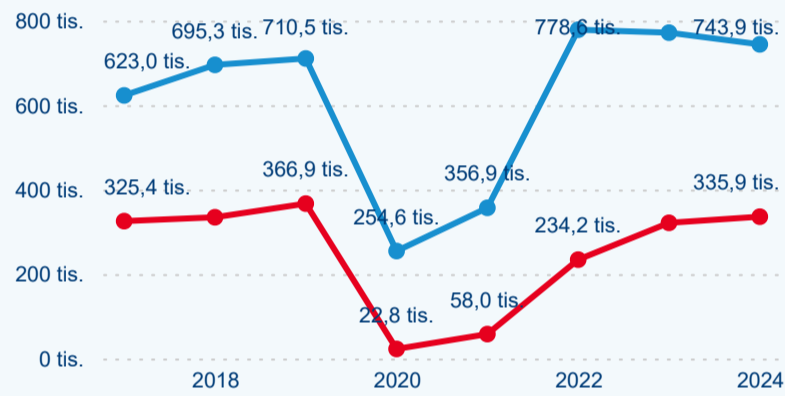

Meziroční změna v počtu přenocování 2024/2023

2,75

Průměrná doba pobytu (dny)

Počet příjezdů

Počet přenocování

Průměrná doba pobytu (dny)

Domácí a příjezdový CR

Sezonální srovnání

Poměr DCR a PCR

Top 10 zdrojových zemí

Průměrná doba pobytu top 10 zdrojových zemí.

Hromadná ubytovací zařízení dle krajů

589 361

Počet příjezdů v HUZ

-0,57 %

Meziroční změna počtu příjezdů 2024/2023

1 079 825

Počet nocí strávených v HUZ

-1,20 %

Meziroční změna v počtu přenocování 2024/2023

2,83

Průměrná doba pobytu (dny)

Počet příjezdů

Počet přenocování

Průměrná doba pobytu (dny)

Domácí a příjezdový CR

Sezonální srovnání

Poměr DCR a PCR

Top 10 zdrojových zemí

Hromadná ubytovací zařízení dle krajů

903 166

Počet příjezdů v HUZ