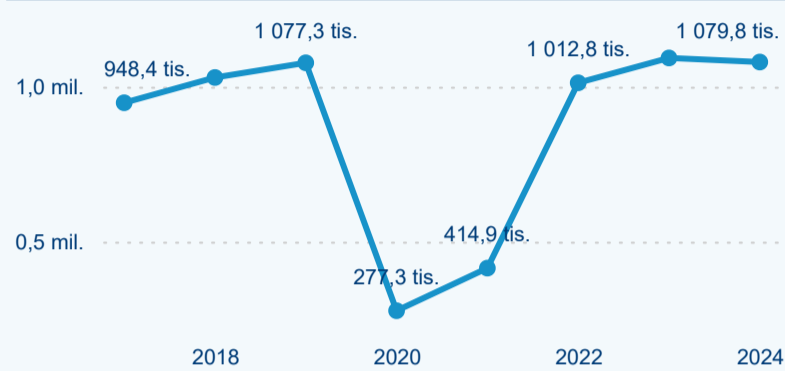

Meziroční změna v počtu přenocování 2024/2023

2,75

Průměrná doba pobytu (dny)

Počet příjezdů

Počet přenocování

Průměrná doba pobytu (dny)

Domácí a příjezdový CR

Sezonální srovnání

Poměr DCR a PCR

Top 10 zdrojových zemí

Průměrná doba pobytu top 10 zdrojových zemí.

Hromadná ubytovací zařízení dle krajů

589 361

Počet příjezdů v HUZ

-0,57 %

Meziroční změna počtu příjezdů 2024/2023

1 079 825

Počet nocí strávených v HUZ

-1,20 %

Meziroční změna v počtu přenocování 2024/2023

2,83

Průměrná doba pobytu (dny)

Počet příjezdů

Počet přenocování

Průměrná doba pobytu (dny)

Domácí a příjezdový CR

Sezonální srovnání

Poměr DCR a PCR

Top 10 zdrojových zemí

Hromadná ubytovací zařízení dle krajů

903 166

Počet příjezdů v HUZ