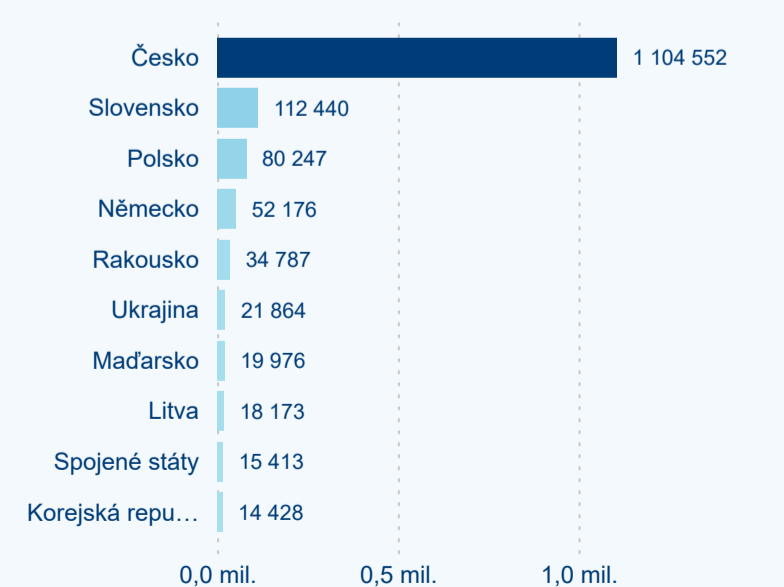

Počet příjezdů

Počet přenocování

Průměrná doba pobytu (dny)

Domácí a příjezdový CR

Sezonální srovnání

Poměr DCR a PCR

Top 10 zdrojových zemí

Průměrná doba pobytu top 10 zdrojových zemí.