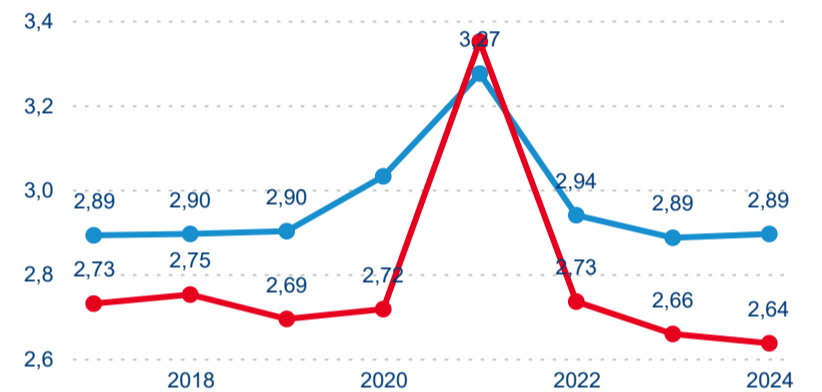

Meziroční změna v počtu přenocování 2024/2023

2,75

Průměrná doba pobytu (dny)

Počet příjezdů

Počet přenocování

Průměrná doba pobytu (dny)

Domácí a příjezdový CR

Sezonální srovnání

2,42 %

Meziroční změna počtu příjezdů 2024/2023

1 628 602

Počet nocí strávených v HUZ

2,05 %

Meziroční změna v počtu přenocování 2024/2023

2,80

Průměrná doba pobytu (dny)

Počet příjezdů

Počet přenocování

Průměrná doba pobytu (dny)

Domácí a příjezdový CR

Sezonální srovnání

Poměr DCR a PCR

Top 10 zdrojových zemí

Průměrná doba pobytu top 10 zdrojových zemí.