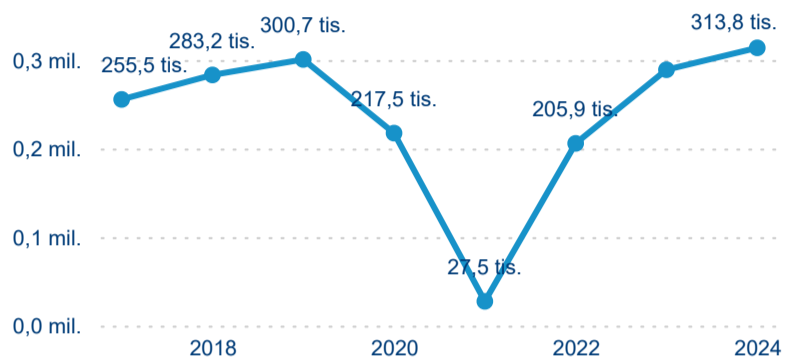

Hromadná ubytovací zařízení dle krajů

313 805

Počet příjezdů v HUZ

8,56 %

Meziroční změna počtu příjezdů 2024/2023

548 777

Počet nocí strávených v HUZ

9,10 %

Meziroční změna v počtu přenocování 2024/2023

2,75

Průměrná doba pobytu (dny)

Počet příjezdů

Počet přenocování

Průměrná doba pobytu (dny)

Domácí a příjezdový CR

Sezonální srovnání

Poměr DCR a PCR

Top 10 zdrojových zemí

Průměrná doba pobytu top 10 zdrojových zemí.

Hromadná ubytovací zařízení dle krajů

589 361

Počet příjezdů v HUZ

-0,57 %

Meziroční změna počtu příjezdů 2024/2023