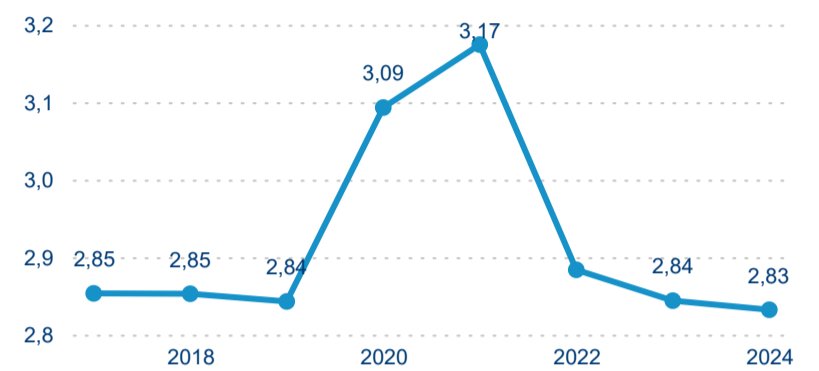

Meziroční změna v počtu přenocování 2024/2023

2,75

Průměrná doba pobytu (dny)

Počet příjezdů

Počet přenocování

Průměrná doba pobytu (dny)

Domácí a příjezdový CR

Sezonální srovnání

Poměr DCR a PCR

Top 10 zdrojových zemí

Průměrná doba pobytu top 10 zdrojových zemí.

Hromadná ubytovací zařízení dle krajů

589 361

Počet příjezdů v HUZ

-0,57 %

Meziroční změna počtu příjezdů 2024/2023

1 079 825

Počet nocí strávených v HUZ

-1,20 %

Meziroční změna v počtu přenocování 2024/2023

2,83

Průměrná doba pobytu (dny)

Počet příjezdů

Počet přenocování

Průměrná doba pobytu (dny)

Domácí a příjezdový CR

Sezonální srovnání

Poměr DCR a PCR

Top 10 zdrojových zemí

Hromadná ubytovací zařízení dle krajů

903 166

Počet příjezdů v HUZ