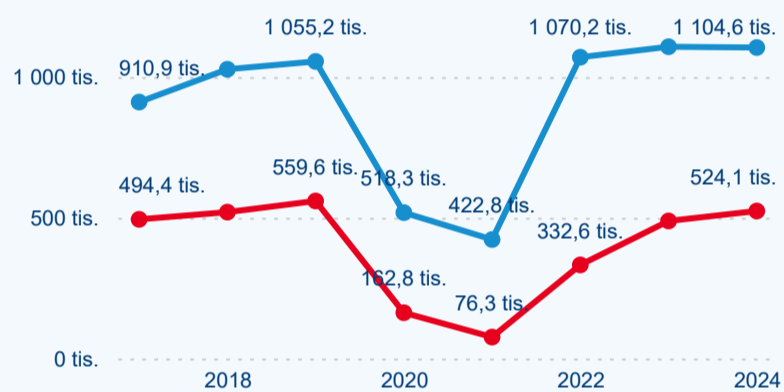

2,42 %

Meziroční změna počtu příjezdů 2024/2023

1 628 602

Počet nocí strávených v HUZ

2,05 %

Meziroční změna v počtu přenocování 2024/2023

2,80

Průměrná doba pobytu (dny)

Počet příjezdů

Počet přenocování

Průměrná doba pobytu (dny)

Domácí a příjezdový CR

Sezonální srovnání

Poměr DCR a PCR

Top 10 zdrojových zemí

Průměrná doba pobytu top 10 zdrojových zemí.