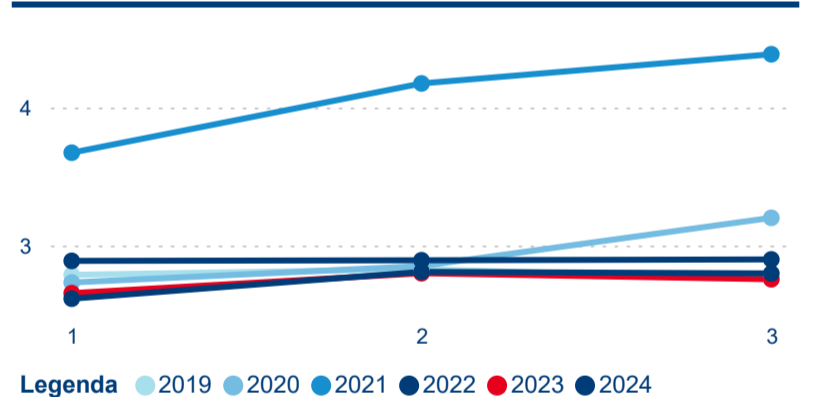

Hromadná ubytovací zařízení dle krajů

313 805

Počet příjezdů v HUZ

8,56 %

Meziroční změna počtu příjezdů 2024/2023

548 777

Počet nocí strávených v HUZ

9,10 %

Meziroční změna v počtu přenocování 2024/2023

2,75

Průměrná doba pobytu (dny)

Počet příjezdů

Počet přenocování

Průměrná doba pobytu (dny)

Domácí a příjezdový CR

Sezonální srovnání

Poměr DCR a PCR

Top 10 zdrojových zemí

Průměrná doba pobytu top 10 zdrojových zemí.

Hromadná ubytovací zařízení dle krajů

589 361

Počet příjezdů v HUZ

-0,57 %

Meziroční změna počtu příjezdů 2024/2023