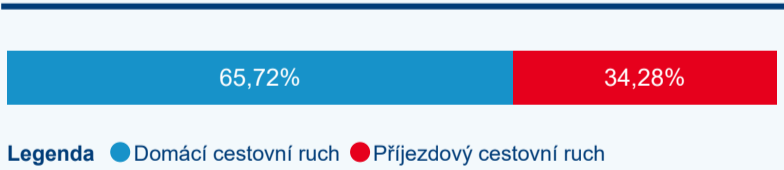

Meziroční změna v počtu přenocování 2024/2023

2,75

Průměrná doba pobytu (dny)

Počet příjezdů

Počet přenocování

Průměrná doba pobytu (dny)

Domácí a příjezdový CR

Sezonální srovnání

Poměr DCR a PCR

Top 10 zdrojových zemí

Průměrná doba pobytu top 10 zdrojových zemí.

Hromadná ubytovací zařízení dle krajů

589 361

Počet příjezdů v HUZ

-0,57 %

Meziroční změna počtu příjezdů 2024/2023