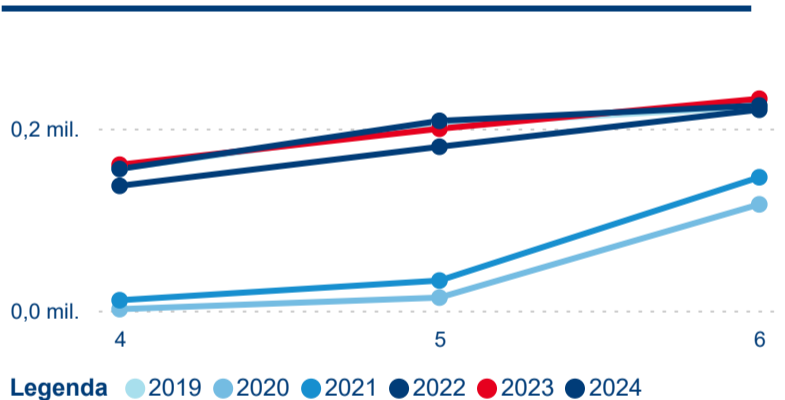

Meziroční změna v počtu přenocování 2024/2023

2,75

Průměrná doba pobytu (dny)

Počet příjezdů

Počet přenocování

Průměrná doba pobytu (dny)

Domácí a příjezdový CR

Sezonální srovnání

Poměr DCR a PCR

Top 10 zdrojových zemí

Průměrná doba pobytu top 10 zdrojových zemí.

Hromadná ubytovací zařízení dle krajů

589 361

Počet příjezdů v HUZ

-0,57 %

Meziroční změna počtu příjezdů 2024/2023

1 079 825

Počet nocí strávených v HUZ

-1,20 %

Meziroční změna v počtu přenocování 2024/2023

2,83

Průměrná doba pobytu (dny)

Počet příjezdů

Počet přenocování

Průměrná doba pobytu (dny)

Domácí a příjezdový CR

Sezonální srovnání

Poměr DCR a PCR

Top 10 zdrojových zemí

Hromadná ubytovací zařízení dle krajů

903 166

Počet příjezdů v HUZ