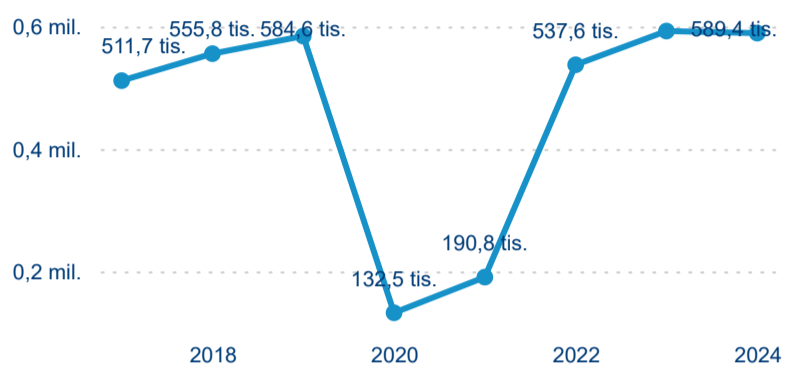

Meziroční změna v počtu přenocování 2024/2023

2,75

Průměrná doba pobytu (dny)

Počet příjezdů

Počet přenocování

Průměrná doba pobytu (dny)

Domácí a příjezdový CR

Sezonální srovnání

Poměr DCR a PCR

Top 10 zdrojových zemí

Průměrná doba pobytu top 10 zdrojových zemí.

Hromadná ubytovací zařízení dle krajů

589 361

Počet příjezdů v HUZ

-0,57 %

Meziroční změna počtu příjezdů 2024/2023

1 079 825

Počet nocí strávených v HUZ

-1,20 %

Meziroční změna v počtu přenocování 2024/2023

2,83

Průměrná doba pobytu (dny)

Počet příjezdů

Počet přenocování

Průměrná doba pobytu (dny)

Domácí a příjezdový CR

Sezonální srovnání

Poměr DCR a PCR

Top 10 zdrojových zemí

Hromadná ubytovací zařízení dle krajů

903 166

Počet příjezdů v HUZ