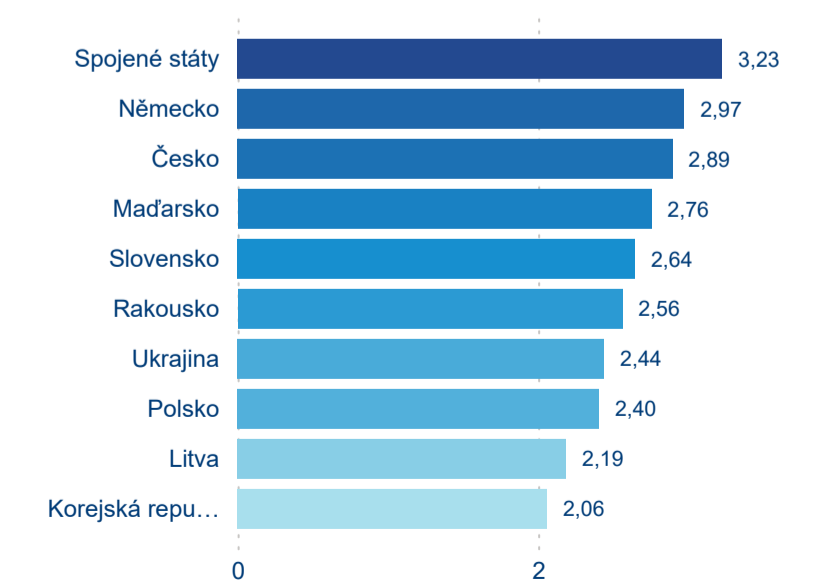

Počet příjezdů

Počet přenocování

Průměrná doba pobytu (dny)

Domácí a příjezdový CR

Sezonální srovnání

Poměr DCR a PCR

Top 10 zdrojových zemí

Průměrná doba pobytu top 10 zdrojových zemí.