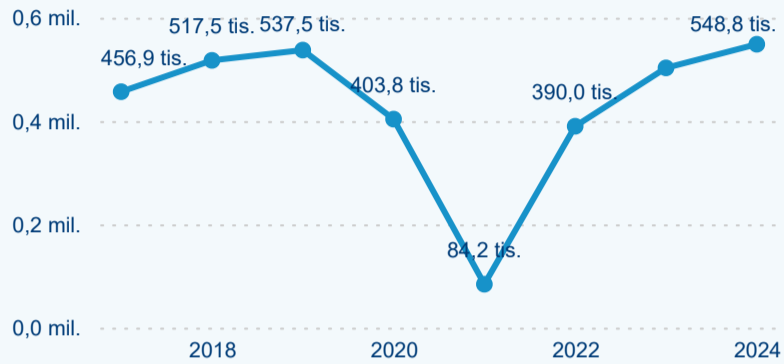

Hromadná ubytovací zařízení dle krajů

313 805

Počet příjezdů v HUZ

8,56 %

Meziroční změna počtu příjezdů 2024/2023

548 777

Počet nocí strávených v HUZ

9,10 %

Meziroční změna v počtu přenocování 2024/2023

2,75

Průměrná doba pobytu (dny)

Počet příjezdů

Počet přenocování

Průměrná doba pobytu (dny)

Domácí a příjezdový CR

Sezonální srovnání

Poměr DCR a PCR

Top 10 zdrojových zemí

Průměrná doba pobytu top 10 zdrojových zemí.

Hromadná ubytovací zařízení dle krajů

589 361

Počet příjezdů v HUZ

-0,57 %

Meziroční změna počtu příjezdů 2024/2023