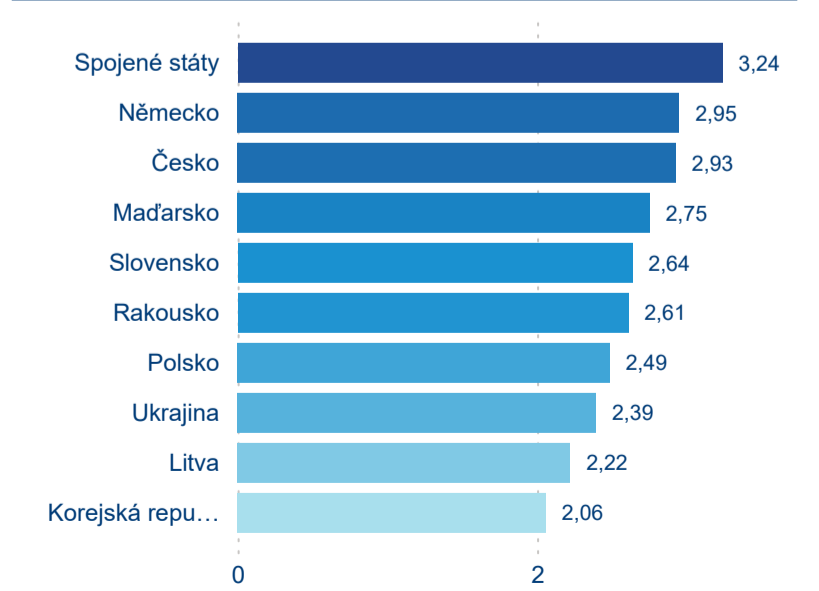

Průměrná doba pobytu (dny)

Domácí a příjezdový CR

Sezonální srovnání

Poměr DCR a PCR

Top 10 zdrojových zemí

Hromadná ubytovací zařízení dle krajů

903 166

Počet příjezdů v HUZ