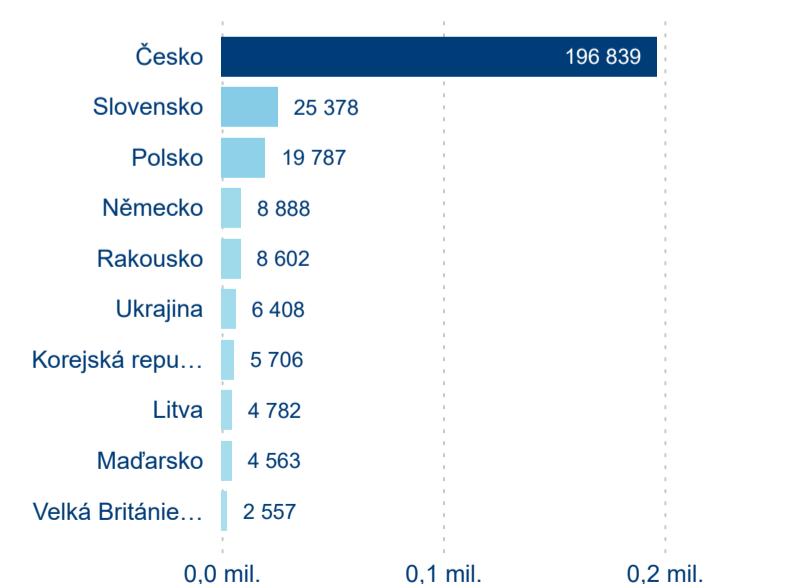

Meziroční změna v počtu přenocování 2024/2023

2,75

Průměrná doba pobytu (dny)

Počet příjezdů

Počet přenocování

Průměrná doba pobytu (dny)

Domácí a příjezdový CR

Sezonální srovnání

Poměr DCR a PCR

Top 10 zdrojových zemí

Průměrná doba pobytu top 10 zdrojových zemí.

Hromadná ubytovací zařízení dle krajů

589 361

Počet příjezdů v HUZ

-0,57 %

Meziroční změna počtu příjezdů 2024/2023