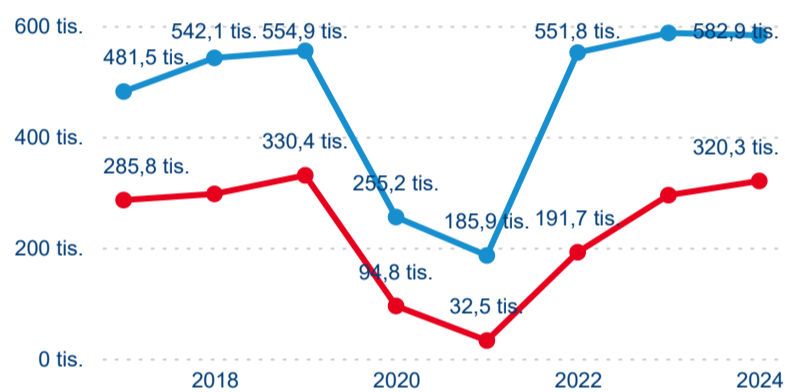

2,42 %

Meziroční změna počtu příjezdů 2024/2023

1 628 602

Počet nocí strávených v HUZ

2,05 %

Meziroční změna v počtu přenocování 2024/2023

2,80

Průměrná doba pobytu (dny)

Počet příjezdů

Počet přenocování

Průměrná doba pobytu (dny)

Domácí a příjezdový CR

Sezonální srovnání

Poměr DCR a PCR

Top 10 zdrojových zemí

Průměrná doba pobytu top 10 zdrojových zemí.