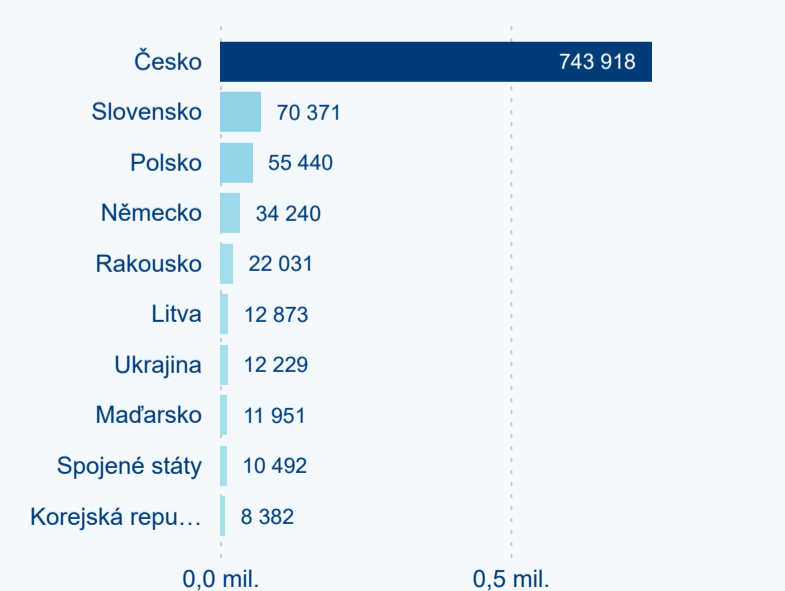

Průměrná doba pobytu (dny)

Domácí a příjezdový CR

Sezonální srovnání

Poměr DCR a PCR

Top 10 zdrojových zemí

Hromadná ubytovací zařízení dle krajů

903 166

Počet příjezdů v HUZ