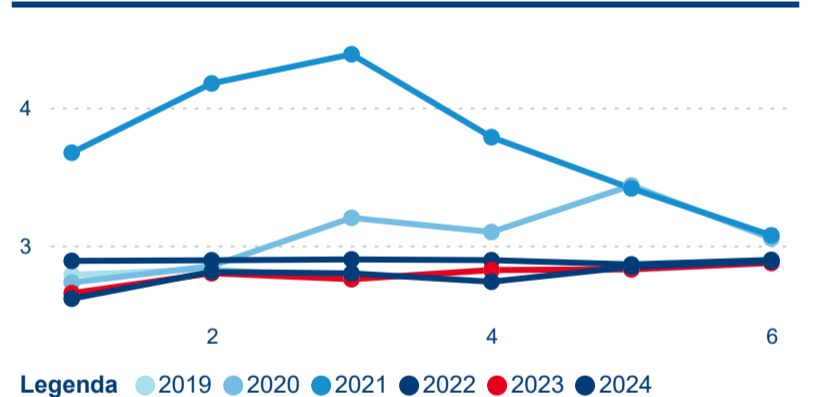

2,42 %

Meziroční změna počtu příjezdů 2024/2023

1 628 602

Počet nocí strávených v HUZ

2,05 %

Meziroční změna v počtu přenocování 2024/2023

2,80

Průměrná doba pobytu (dny)

Počet příjezdů

Počet přenocování

Průměrná doba pobytu (dny)

Domácí a příjezdový CR

Sezonální srovnání

Poměr DCR a PCR

Top 10 zdrojových zemí

Průměrná doba pobytu top 10 zdrojových zemí.