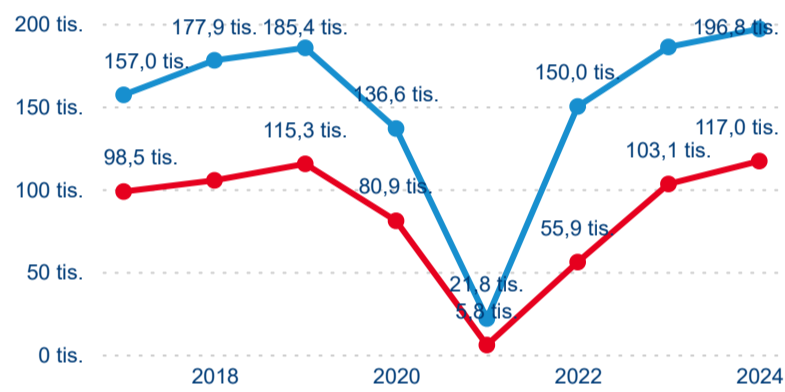

Hromadná ubytovací zařízení dle krajů

313 805

Počet příjezdů v HUZ

8,56 %

Meziroční změna počtu příjezdů 2024/2023

548 777

Počet nocí strávených v HUZ

9,10 %

Meziroční změna v počtu přenocování 2024/2023

2,75

Průměrná doba pobytu (dny)

Počet příjezdů

Počet přenocování

Průměrná doba pobytu (dny)

Domácí a příjezdový CR

Sezonální srovnání

Poměr DCR a PCR

Top 10 zdrojových zemí

Průměrná doba pobytu top 10 zdrojových zemí.

Hromadná ubytovací zařízení dle krajů

589 361

Počet příjezdů v HUZ

-0,57 %

Meziroční změna počtu příjezdů 2024/2023