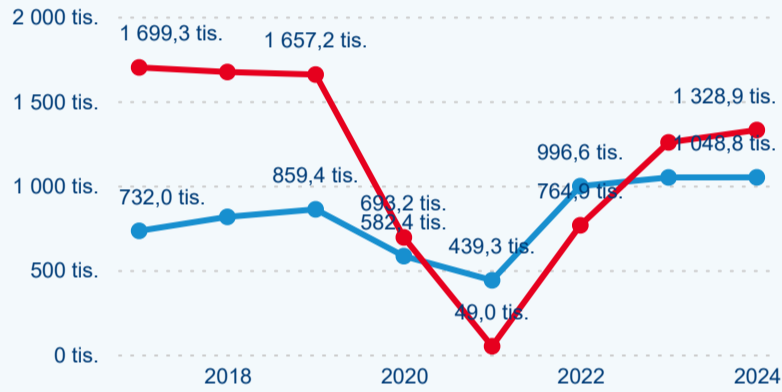

Legenda ● DCR ● PCR

Legenda ● DCR ● PCR

Legenda ● DCR ● PCR

Sezonální srovnání

Legenda ● 2019 ● 2020 ● 2021 ● 2022 ● 2023 ● 2024

Legenda ● 2019 ● 2020 ● 2021 ● 2022 ● 2023 ● 2024

Legenda ● 2019 ● 2020 ● 2021 ● 2022 ● 2023 ● 2024

Průměrná doba pobytu top 10 zdrojových zemí.

Hromadná ubytovací zařízení dle krajů

647 493

Počet příjezdů v HUZ

5,84 %

Meziroční změna počtu příjezdů 2024/2023

2 377 746

Počet nocí strávených v HUZ

3,20 %

Meziroční změna v počtu přenocování 2024/2023

4,67

Průměrná doba pobytu (dny)

Počet příjezdů

Počet přenocování

Průměrná doba pobytu (dny)

Domácí a příjezdový CR

Sezonální srovnání

Poměr DCR a PCR

Top 10 zdrojových zemí

Průměrná doba pobytu top 10 zdrojových zemí.