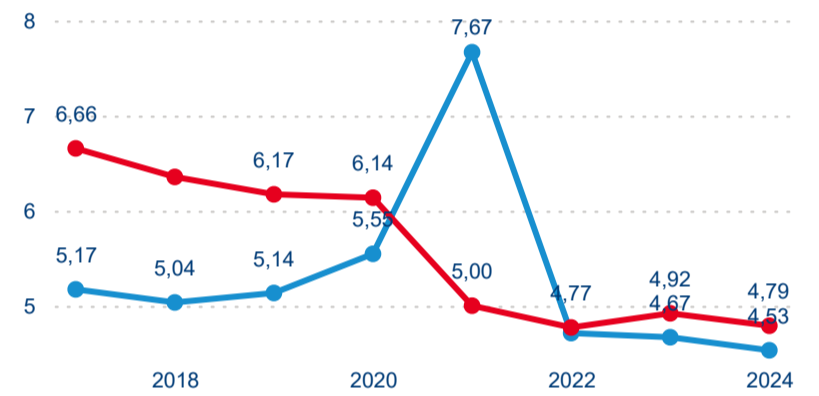

Hromadná ubytovací zařízení dle krajů

292 790

Počet příjezdů v HUZ

10,94 %

Meziroční změna počtu příjezdů 2024/2023

1 078 433

Počet nocí strávených v HUZ

7,25 %

Meziroční změna v počtu přenocování 2024/2023

4,68

Průměrná doba pobytu (dny)

Počet příjezdů

Počet přenocování

Průměrná doba pobytu (dny)

Domácí a příjezdový CR

Legenda ● DCR ● PCR

Legenda ● DCR ● PCR

Legenda ● DCR ● PCR

Sezonální srovnání

Legenda ● 2019 ● 2020 ● 2021 ● 2022 ● 2023 ● 2024

Legenda ● 2019 ● 2020 ● 2021 ● 2022 ● 2023 ● 2024

Legenda ● 2019 ● 2020 ● 2021 ● 2022 ● 2023 ● 2024