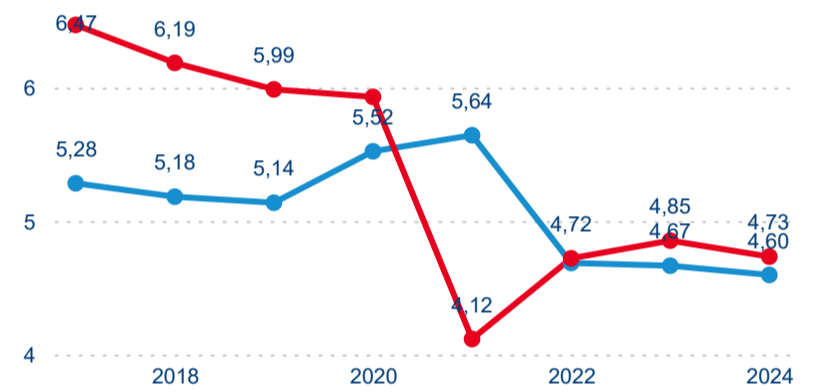

Legenda ● DCR ● PCR

Legenda ● DCR ● PCR

Legenda ● DCR ● PCR

Sezonální srovnání

Legenda ● 2019 ● 2020 ● 2021 ● 2022 ● 2023 ● 2024

Legenda ● 2019 ● 2020 ● 2021 ● 2022 ● 2023 ● 2024

Legenda ● 2019 ● 2020 ● 2021 ● 2022 ● 2023 ● 2024

Průměrná doba pobytu top 10 zdrojových zemí.

Hromadná ubytovací zařízení dle krajů

647 493

Počet příjezdů v HUZ

5,84 %

Meziroční změna počtu příjezdů 2024/2023

2 377 746

Počet nocí strávených v HUZ

3,20 %

Meziroční změna v počtu přenocování 2024/2023

4,67

Průměrná doba pobytu (dny)

Počet příjezdů

Počet přenocování

Průměrná doba pobytu (dny)

Domácí a příjezdový CR

Sezonální srovnání

Poměr DCR a PCR

Top 10 zdrojových zemí

Průměrná doba pobytu top 10 zdrojových zemí.