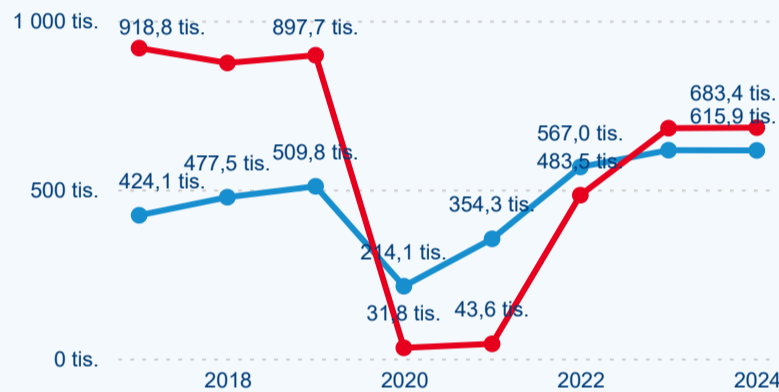

Průměrná doba pobytu top 10 zdrojových zemí.

Hromadná ubytovací zařízení dle krajů

354 703

Počet příjezdů v HUZ

1,97 %

Meziroční změna počtu příjezdů 2024/2023

1 299 313

Počet nocí strávených v HUZ

0,07 %

Meziroční změna v počtu přenocování 2024/2023

4,66

Průměrná doba pobytu (dny)

Počet příjezdů

Počet přenocování

Průměrná doba pobytu (dny)

Domácí a příjezdový CR

Legenda ● DCR ● PCR

Legenda ● DCR ● PCR

Legenda ● DCR ● PCR

Sezonální srovnání

Legenda ● 2019 ● 2020 ● 2021 ● 2022 ● 2023 ● 2024

Legenda ● 2019 ● 2020 ● 2021 ● 2022 ● 2023 ● 2024

Legenda ● 2019 ● 2020 ● 2021 ● 2022 ● 2023 ● 2024