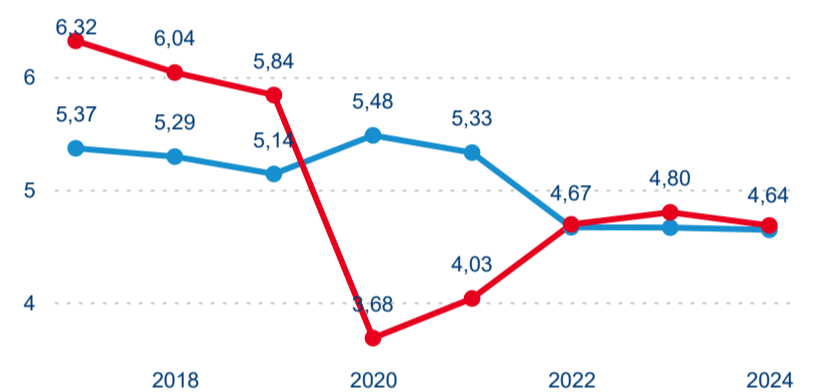

Průměrná doba pobytu top 10 zdrojových zemí.

Hromadná ubytovací zařízení dle krajů

354 703

Počet příjezdů v HUZ

1,97 %

Meziroční změna počtu příjezdů 2024/2023

1 299 313

Počet nocí strávených v HUZ

0,07 %

Meziroční změna v počtu přenocování 2024/2023

4,66

Průměrná doba pobytu (dny)

Počet příjezdů

Počet přenocování

Průměrná doba pobytu (dny)

Domácí a příjezdový CR

Legenda ● DCR ● PCR

Legenda ● DCR ● PCR

Legenda ● DCR ● PCR

Sezonální srovnání

Legenda ● 2019 ● 2020 ● 2021 ● 2022 ● 2023 ● 2024

Legenda ● 2019 ● 2020 ● 2021 ● 2022 ● 2023 ● 2024

Legenda ● 2019 ● 2020 ● 2021 ● 2022 ● 2023 ● 2024