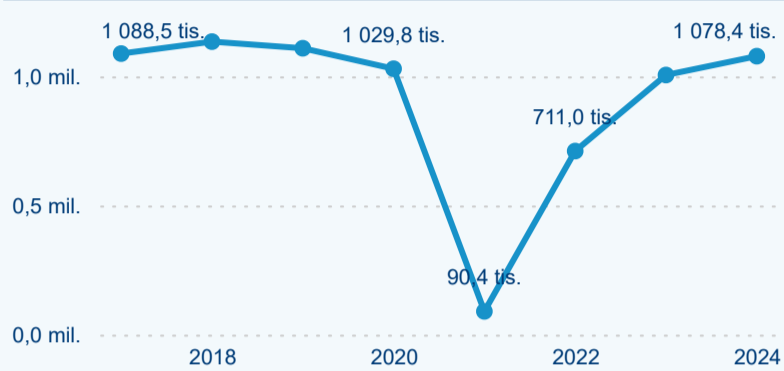

Hromadná ubytovací zařízení dle krajů

292 790

Počet příjezdů v HUZ

10,94 %

Meziroční změna počtu příjezdů 2024/2023

1 078 433

Počet nocí strávených v HUZ

7,25 %

Meziroční změna v počtu přenocování 2024/2023

4,68

Průměrná doba pobytu (dny)

Počet příjezdů

Počet přenocování

Průměrná doba pobytu (dny)

Domácí a příjezdový CR

Legenda ● DCR ● PCR

Legenda ● DCR ● PCR

Legenda ● DCR ● PCR

Sezonální srovnání

Legenda ● 2019 ● 2020 ● 2021 ● 2022 ● 2023 ● 2024

Legenda ● 2019 ● 2020 ● 2021 ● 2022 ● 2023 ● 2024

Legenda ● 2019 ● 2020 ● 2021 ● 2022 ● 2023 ● 2024