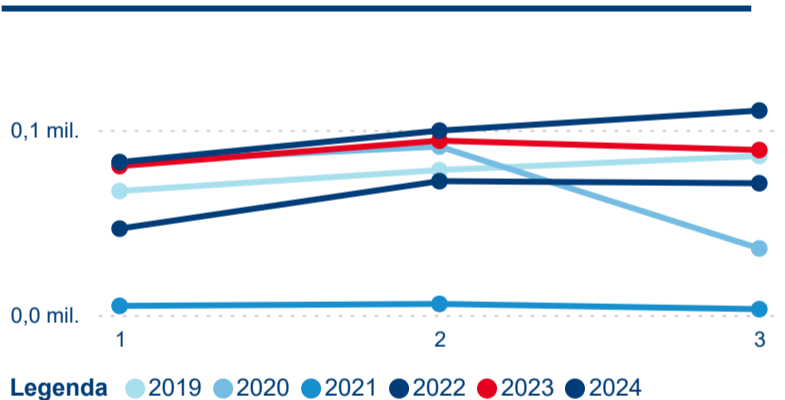

Hromadná ubytovací zařízení dle krajů

292 790

Počet příjezdů v HUZ

10,94 %

Meziroční změna počtu příjezdů 2024/2023

1 078 433

Počet nocí strávených v HUZ

7,25 %

Meziroční změna v počtu přenocování 2024/2023

4,68

Průměrná doba pobytu (dny)

Počet příjezdů

Počet přenocování

Průměrná doba pobytu (dny)

Domácí a příjezdový CR

Legenda ● DCR ● PCR

Legenda ● DCR ● PCR

Legenda ● DCR ● PCR

Sezonální srovnání

Legenda ● 2019 ● 2020 ● 2021 ● 2022 ● 2023 ● 2024

Legenda ● 2019 ● 2020 ● 2021 ● 2022 ● 2023 ● 2024

Legenda ● 2019 ● 2020 ● 2021 ● 2022 ● 2023 ● 2024