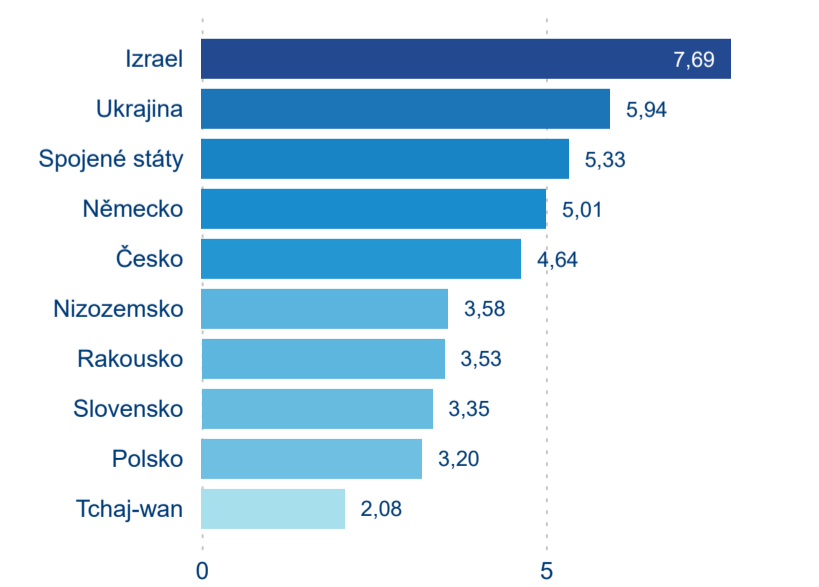

Legenda ● DCR ● PCR

Legenda ● DCR ● PCR

Legenda ● DCR ● PCR

Sezonální srovnání

Legenda ● 2019 ● 2020 ● 2021 ● 2022 ● 2023 ● 2024

Legenda ● 2019 ● 2020 ● 2021 ● 2022 ● 2023 ● 2024

Legenda ● 2019 ● 2020 ● 2021 ● 2022 ● 2023 ● 2024

Poměr DCR a PCR

Legenda ● Domácí cestovní ruch ● Příjezdový cestovní ruch

Legenda ● Domácí cestovní ruch ● Příjezdový cestovní ruch

Legenda ● Domácí cestovní ruch ● Příjezdový cestovní ruch

Top 10 zdrojových zemí

Průměrná doba pobytu top 10 zdrojových zemí.

Hromadná ubytovací zařízení dle krajů

647 493

Počet příjezdů v HUZ

5,84 %

Meziroční změna počtu příjezdů 2024/2023

2 377 746

Počet nocí strávených v HUZ