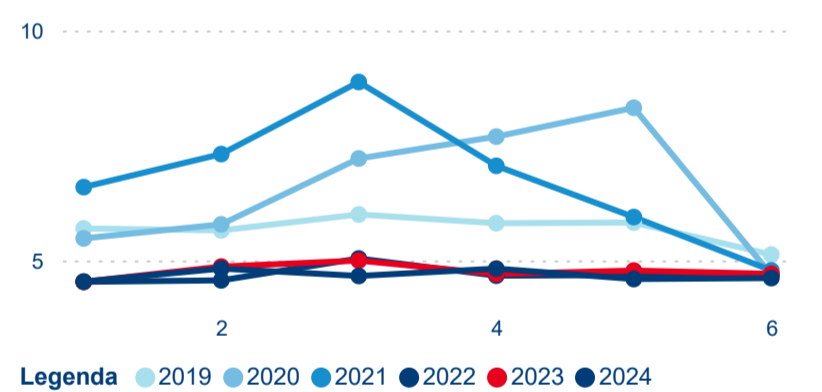

Legenda ● DCR ● PCR

Legenda ● DCR ● PCR

Legenda ● DCR ● PCR

Sezonální srovnání

Legenda ● 2019 ● 2020 ● 2021 ● 2022 ● 2023 ● 2024

Legenda ● 2019 ● 2020 ● 2021 ● 2022 ● 2023 ● 2024

Legenda ● 2019 ● 2020 ● 2021 ● 2022 ● 2023 ● 2024

Průměrná doba pobytu top 10 zdrojových zemí.

Hromadná ubytovací zařízení dle krajů

647 493

Počet příjezdů v HUZ

5,84 %

Meziroční změna počtu příjezdů 2024/2023

2 377 746

Počet nocí strávených v HUZ

3,20 %

Meziroční změna v počtu přenocování 2024/2023

4,67

Průměrná doba pobytu (dny)

Počet příjezdů

Počet přenocování

Průměrná doba pobytu (dny)

Domácí a příjezdový CR

Sezonální srovnání

Poměr DCR a PCR

Top 10 zdrojových zemí

Průměrná doba pobytu top 10 zdrojových zemí.