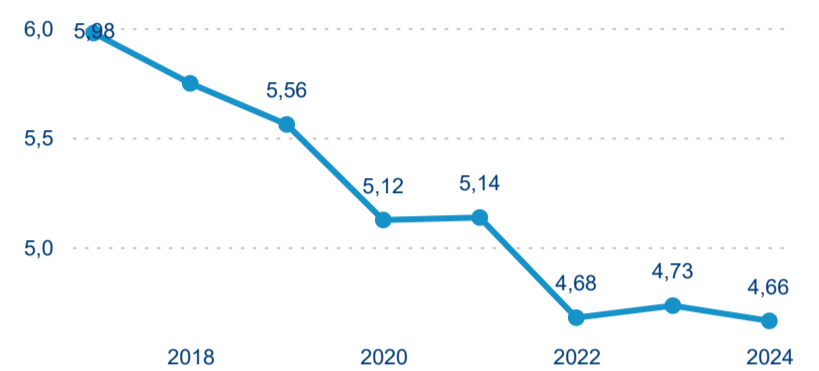

Průměrná doba pobytu top 10 zdrojových zemí.

Hromadná ubytovací zařízení dle krajů

354 703

Počet příjezdů v HUZ

1,97 %

Meziroční změna počtu příjezdů 2024/2023

1 299 313

Počet nocí strávených v HUZ

0,07 %

Meziroční změna v počtu přenocování 2024/2023

4,66

Průměrná doba pobytu (dny)

Počet příjezdů

Počet přenocování

Průměrná doba pobytu (dny)

Domácí a příjezdový CR

Legenda ● DCR ● PCR

Legenda ● DCR ● PCR

Legenda ● DCR ● PCR

Sezonální srovnání

Legenda ● 2019 ● 2020 ● 2021 ● 2022 ● 2023 ● 2024

Legenda ● 2019 ● 2020 ● 2021 ● 2022 ● 2023 ● 2024

Legenda ● 2019 ● 2020 ● 2021 ● 2022 ● 2023 ● 2024