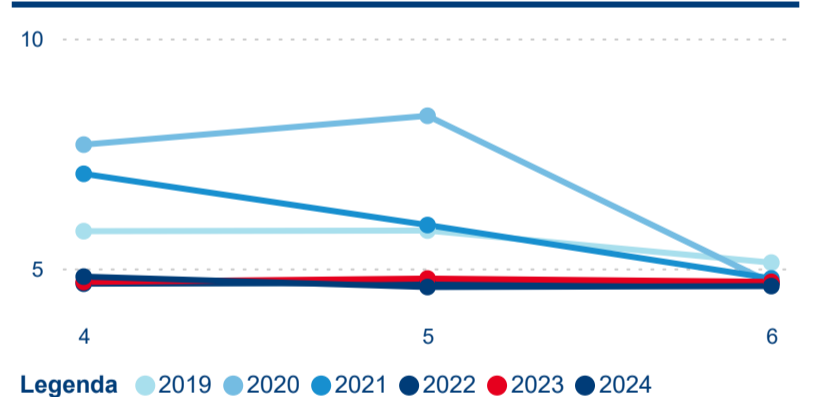

Průměrná doba pobytu top 10 zdrojových zemí.

Hromadná ubytovací zařízení dle krajů

354 703

Počet příjezdů v HUZ

1,97 %

Meziroční změna počtu příjezdů 2024/2023

1 299 313

Počet nocí strávených v HUZ

0,07 %

Meziroční změna v počtu přenocování 2024/2023

4,66

Průměrná doba pobytu (dny)

Počet příjezdů

Počet přenocování

Průměrná doba pobytu (dny)

Domácí a příjezdový CR

Legenda ● DCR ● PCR

Legenda ● DCR ● PCR

Legenda ● DCR ● PCR

Sezonální srovnání

Legenda ● 2019 ● 2020 ● 2021 ● 2022 ● 2023 ● 2024

Legenda ● 2019 ● 2020 ● 2021 ● 2022 ● 2023 ● 2024

Legenda ● 2019 ● 2020 ● 2021 ● 2022 ● 2023 ● 2024