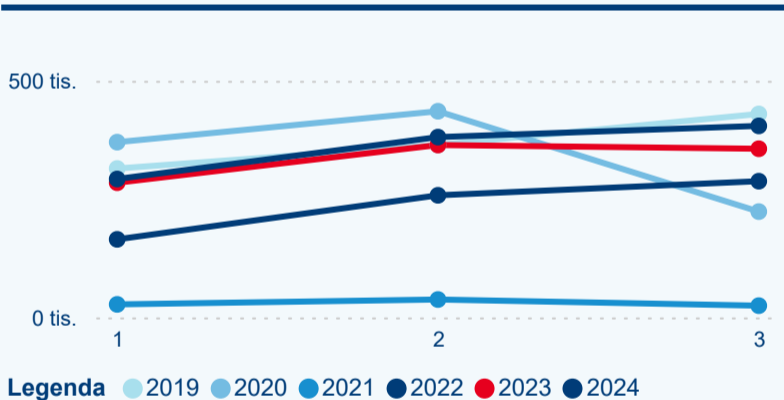

Hromadná ubytovací zařízení dle krajů

292 790

Počet příjezdů v HUZ

10,94 %

Meziroční změna počtu příjezdů 2024/2023

1 078 433

Počet nocí strávených v HUZ

7,25 %

Meziroční změna v počtu přenocování 2024/2023

4,68

Průměrná doba pobytu (dny)

Počet příjezdů

Počet přenocování

Průměrná doba pobytu (dny)

Domácí a příjezdový CR

Legenda ● DCR ● PCR

Legenda ● DCR ● PCR

Legenda ● DCR ● PCR

Sezonální srovnání

Legenda ● 2019 ● 2020 ● 2021 ● 2022 ● 2023 ● 2024

Legenda ● 2019 ● 2020 ● 2021 ● 2022 ● 2023 ● 2024

Legenda ● 2019 ● 2020 ● 2021 ● 2022 ● 2023 ● 2024