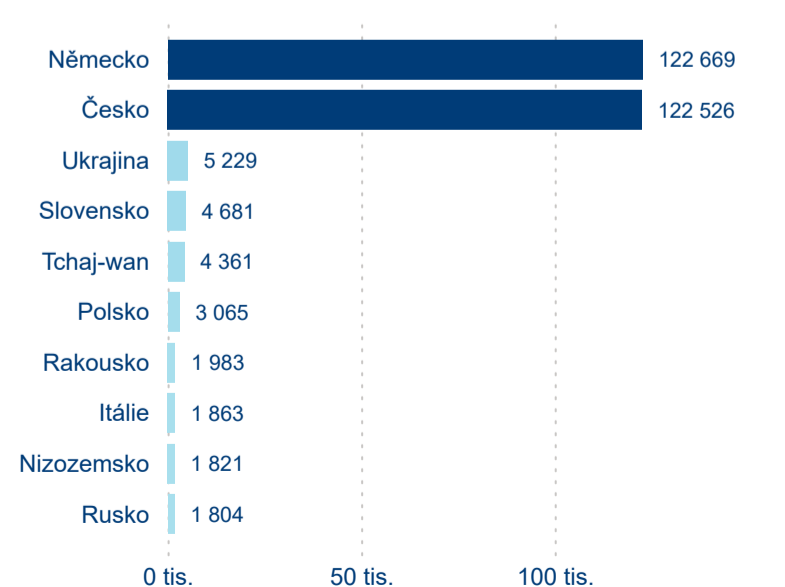

Legenda ● DCR ● PCR

Legenda ● DCR ● PCR

Sezonální srovnání

Legenda ● 2019 ● 2020 ● 2021 ● 2022 ● 2023 ● 2024

Legenda ● 2019 ● 2020 ● 2021 ● 2022 ● 2023 ● 2024

Legenda ● 2019 ● 2020 ● 2021 ● 2022 ● 2023 ● 2024

Poměr DCR a PCR

Legenda ● Domácí cestovní ruch ● Příjezdový cestovní ruch

Legenda ● Domácí cestovní ruch ● Příjezdový cestovní ruch

Legenda ● Domácí cestovní ruch ● Příjezdový cestovní ruch

Top 10 zdrojových zemí

Průměrná doba pobytu top 10 zdrojových zemí.

Hromadná ubytovací zařízení dle krajů

354 703

Počet příjezdů v HUZ

1,97 %

Meziroční změna počtu příjezdů 2024/2023

1 299 313

Počet nocí strávených v HUZ