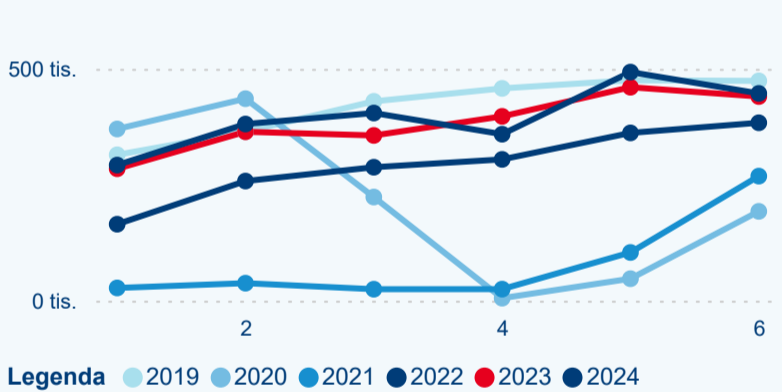

Legenda ● DCR ● PCR

Legenda ● DCR ● PCR

Legenda ● DCR ● PCR

Sezonální srovnání

Legenda ● 2019 ● 2020 ● 2021 ● 2022 ● 2023 ● 2024

Legenda ● 2019 ● 2020 ● 2021 ● 2022 ● 2023 ● 2024

Legenda ● 2019 ● 2020 ● 2021 ● 2022 ● 2023 ● 2024

Průměrná doba pobytu top 10 zdrojových zemí.

Hromadná ubytovací zařízení dle krajů

647 493

Počet příjezdů v HUZ

5,84 %

Meziroční změna počtu příjezdů 2024/2023

2 377 746

Počet nocí strávených v HUZ

3,20 %

Meziroční změna v počtu přenocování 2024/2023

4,67

Průměrná doba pobytu (dny)

Počet příjezdů

Počet přenocování

Průměrná doba pobytu (dny)

Domácí a příjezdový CR

Sezonální srovnání

Poměr DCR a PCR

Top 10 zdrojových zemí

Průměrná doba pobytu top 10 zdrojových zemí.