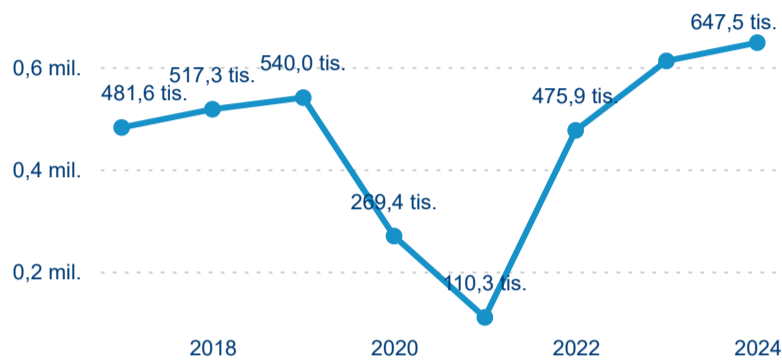

Legenda ● DCR ● PCR

Legenda ● DCR ● PCR

Legenda ● DCR ● PCR

Sezonální srovnání

Legenda ● 2019 ● 2020 ● 2021 ● 2022 ● 2023 ● 2024

Legenda ● 2019 ● 2020 ● 2021 ● 2022 ● 2023 ● 2024

Legenda ● 2019 ● 2020 ● 2021 ● 2022 ● 2023 ● 2024

Průměrná doba pobytu top 10 zdrojových zemí.

Hromadná ubytovací zařízení dle krajů

647 493

Počet příjezdů v HUZ

5,84 %

Meziroční změna počtu příjezdů 2024/2023

2 377 746

Počet nocí strávených v HUZ

3,20 %

Meziroční změna v počtu přenocování 2024/2023

4,67

Průměrná doba pobytu (dny)

Počet příjezdů

Počet přenocování

Průměrná doba pobytu (dny)

Domácí a příjezdový CR

Sezonální srovnání

Poměr DCR a PCR

Top 10 zdrojových zemí

Průměrná doba pobytu top 10 zdrojových zemí.