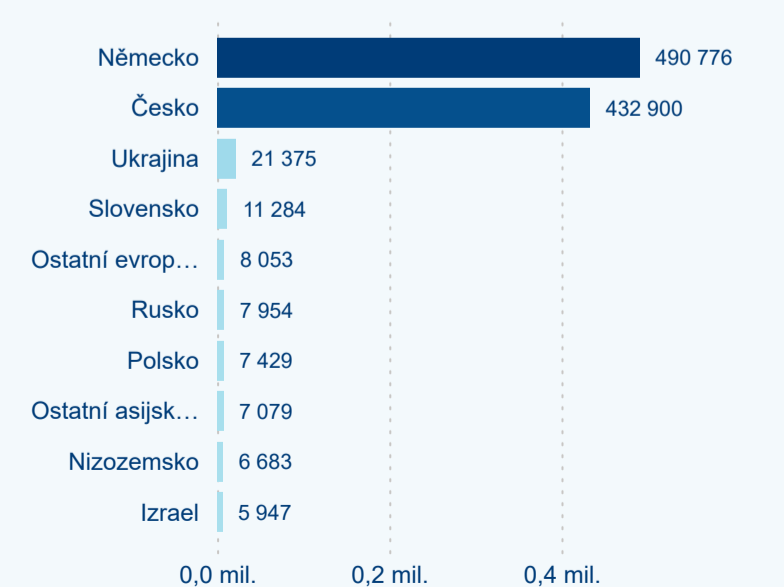

Legenda ● DCR ● PCR

Legenda ● DCR ● PCR

Sezonální srovnání

Legenda ● 2019 ● 2020 ● 2021 ● 2022 ● 2023 ● 2024

Legenda ● 2019 ● 2020 ● 2021 ● 2022 ● 2023 ● 2024

Legenda ● 2019 ● 2020 ● 2021 ● 2022 ● 2023 ● 2024

Poměr DCR a PCR

Legenda ● Domácí cestovní ruch ● Příjezdový cestovní ruch

Legenda ● Domácí cestovní ruch ● Příjezdový cestovní ruch

Legenda ● Domácí cestovní ruch ● Příjezdový cestovní ruch

Top 10 zdrojových zemí

Průměrná doba pobytu top 10 zdrojových zemí.

Hromadná ubytovací zařízení dle krajů

354 703

Počet příjezdů v HUZ

1,97 %

Meziroční změna počtu příjezdů 2024/2023

1 299 313

Počet nocí strávených v HUZ