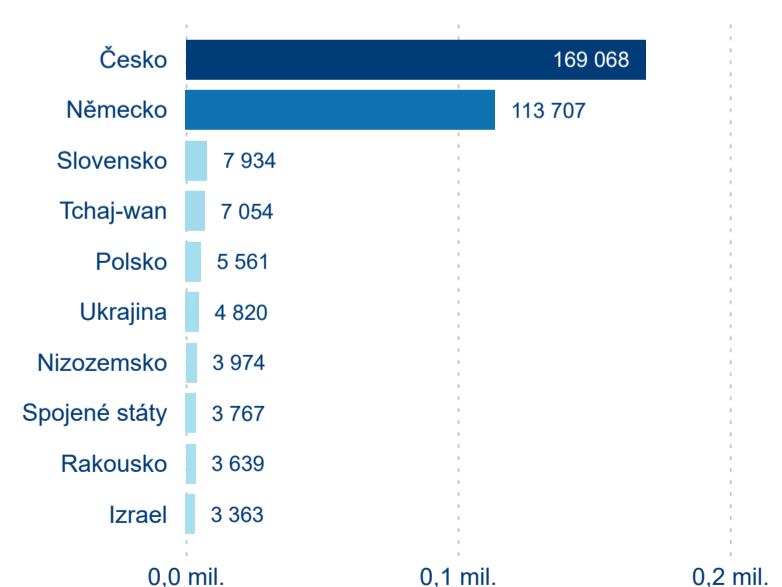

Legenda ● DCR ● PCR

Legenda ● DCR ● PCR

Legenda ● DCR ● PCR

Sezonální srovnání

Legenda ● 2019 ● 2020 ● 2021 ● 2022 ● 2023 ● 2024

Legenda ● 2019 ● 2020 ● 2021 ● 2022 ● 2023 ● 2024

Legenda ● 2019 ● 2020 ● 2021 ● 2022 ● 2023 ● 2024

Poměr DCR a PCR

Legenda ● Domácí cestovní ruch ● Příjezdový cestovní ruch

Legenda ● Domácí cestovní ruch ● Příjezdový cestovní ruch

Legenda ● Domácí cestovní ruch ● Příjezdový cestovní ruch

Top 10 zdrojových zemí

Průměrná doba pobytu top 10 zdrojových zemí.

Hromadná ubytovací zařízení dle krajů

647 493

Počet příjezdů v HUZ

5,84 %

Meziroční změna počtu příjezdů 2024/2023

2 377 746

Počet nocí strávených v HUZ