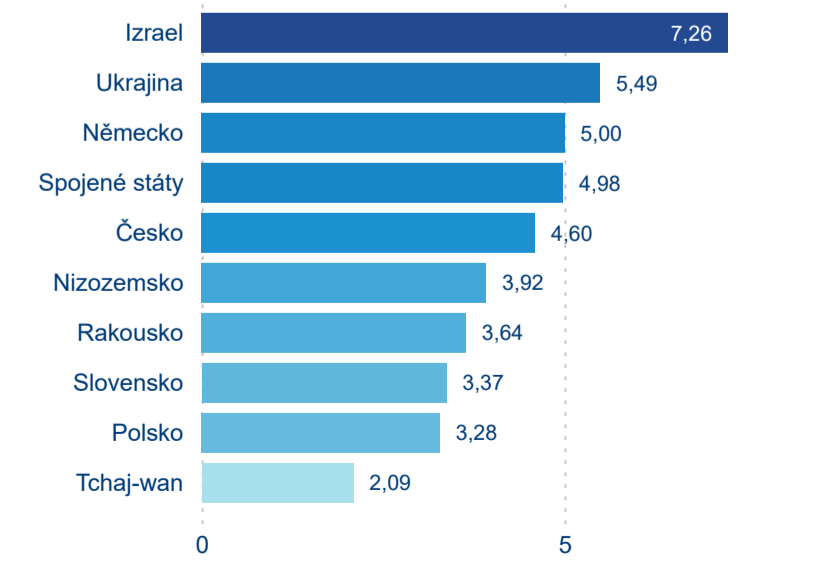

Poměr DCR a PCR

Legenda ● Domácí cestovní ruch ● Příjezdový cestovní ruch

Legenda ● Domácí cestovní ruch ● Příjezdový cestovní ruch

Legenda ● Domácí cestovní ruch ● Příjezdový cestovní ruch

Top 10 zdrojových zemí

Průměrná doba pobytu top 10 zdrojových zemí.

Hromadná ubytovací zařízení dle krajů

647 493

Počet příjezdů v HUZ

5,84 %

Meziroční změna počtu příjezdů 2024/2023

2 377 746

Počet nocí strávených v HUZ

3,20 %

Meziroční změna v počtu přenocování 2024/2023

4,67

Průměrná doba pobytu (dny)

Počet příjezdů

Počet přenocování

Průměrná doba pobytu (dny)

Domácí a příjezdový CR

Sezonální srovnání

Poměr DCR a PCR

Top 10 zdrojových zemí

Průměrná doba pobytu top 10 zdrojových zemí.