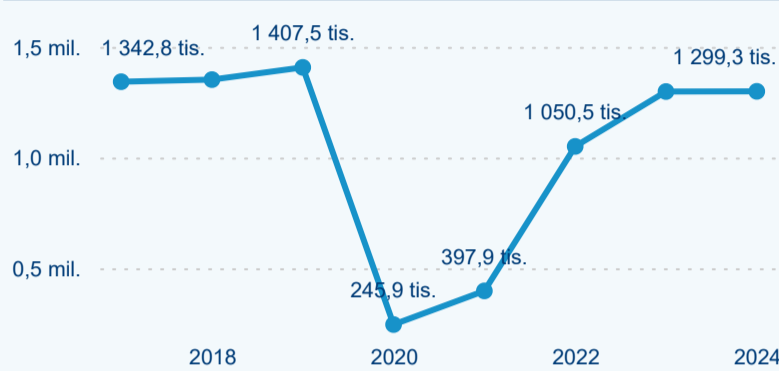

Průměrná doba pobytu top 10 zdrojových zemí.

Hromadná ubytovací zařízení dle krajů

354 703

Počet příjezdů v HUZ

1,97 %

Meziroční změna počtu příjezdů 2024/2023

1 299 313

Počet nocí strávených v HUZ

0,07 %

Meziroční změna v počtu přenocování 2024/2023

4,66

Průměrná doba pobytu (dny)

Počet příjezdů

Počet přenocování

Průměrná doba pobytu (dny)

Domácí a příjezdový CR

Legenda ● DCR ● PCR

Legenda ● DCR ● PCR

Legenda ● DCR ● PCR

Sezonální srovnání

Legenda ● 2019 ● 2020 ● 2021 ● 2022 ● 2023 ● 2024

Legenda ● 2019 ● 2020 ● 2021 ● 2022 ● 2023 ● 2024

Legenda ● 2019 ● 2020 ● 2021 ● 2022 ● 2023 ● 2024