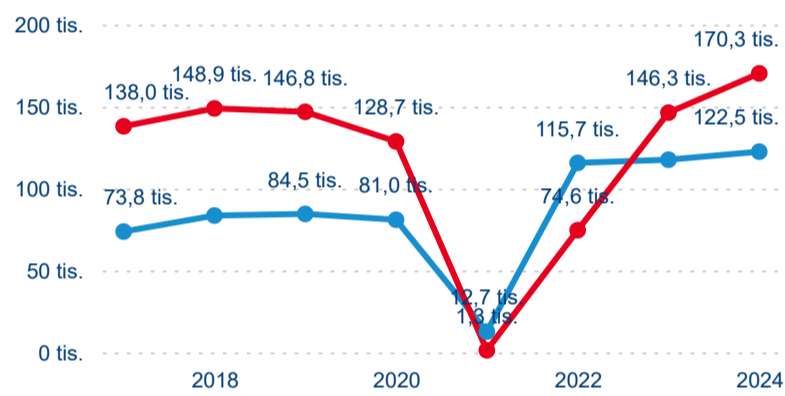

Hromadná ubytovací zařízení dle krajů

292 790

Počet příjezdů v HUZ

10,94 %

Meziroční změna počtu příjezdů 2024/2023

1 078 433

Počet nocí strávených v HUZ

7,25 %

Meziroční změna v počtu přenocování 2024/2023

4,68

Průměrná doba pobytu (dny)

Počet příjezdů

Počet přenocování

Průměrná doba pobytu (dny)

Domácí a příjezdový CR

Legenda ● DCR ● PCR

Legenda ● DCR ● PCR

Legenda ● DCR ● PCR

Sezonální srovnání

Legenda ● 2019 ● 2020 ● 2021 ● 2022 ● 2023 ● 2024

Legenda ● 2019 ● 2020 ● 2021 ● 2022 ● 2023 ● 2024

Legenda ● 2019 ● 2020 ● 2021 ● 2022 ● 2023 ● 2024