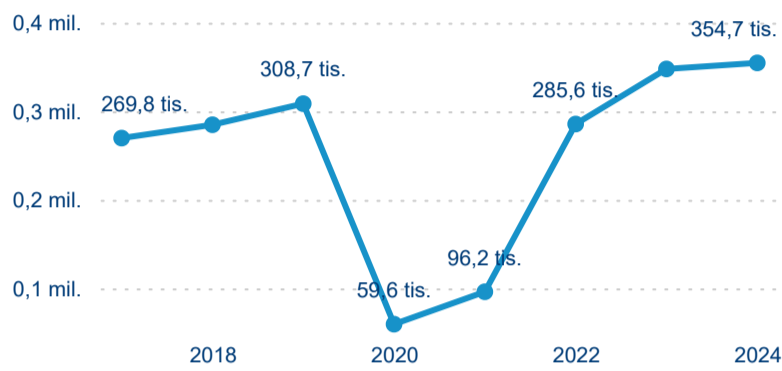

0,07 %

Meziroční změna v počtu přenocování 2024/2023

4,66

Průměrná doba pobytu (dny)

Počet příjezdů

Počet přenocování

Průměrná doba pobytu (dny)

Domácí a příjezdový CR

Legenda ● DCR ● PCR

Legenda ● DCR ● PCR

Legenda ● DCR ● PCR

Sezonální srovnání

Legenda ● 2019 ● 2020 ● 2021 ● 2022 ● 2023 ● 2024

Legenda ● 2019 ● 2020 ● 2021 ● 2022 ● 2023 ● 2024

Legenda ● 2019 ● 2020 ● 2021 ● 2022 ● 2023 ● 2024