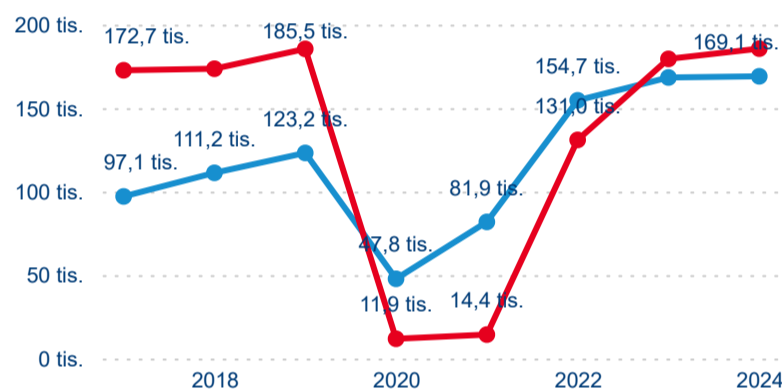

Průměrná doba pobytu top 10 zdrojových zemí.

Hromadná ubytovací zařízení dle krajů

354 703

Počet příjezdů v HUZ

1,97 %

Meziroční změna počtu příjezdů 2024/2023

1 299 313

Počet nocí strávených v HUZ

0,07 %

Meziroční změna v počtu přenocování 2024/2023

4,66

Průměrná doba pobytu (dny)

Počet příjezdů

Počet přenocování

Průměrná doba pobytu (dny)

Domácí a příjezdový CR

Legenda ● DCR ● PCR

Legenda ● DCR ● PCR

Legenda ● DCR ● PCR

Sezonální srovnání

Legenda ● 2019 ● 2020 ● 2021 ● 2022 ● 2023 ● 2024

Legenda ● 2019 ● 2020 ● 2021 ● 2022 ● 2023 ● 2024

Legenda ● 2019 ● 2020 ● 2021 ● 2022 ● 2023 ● 2024