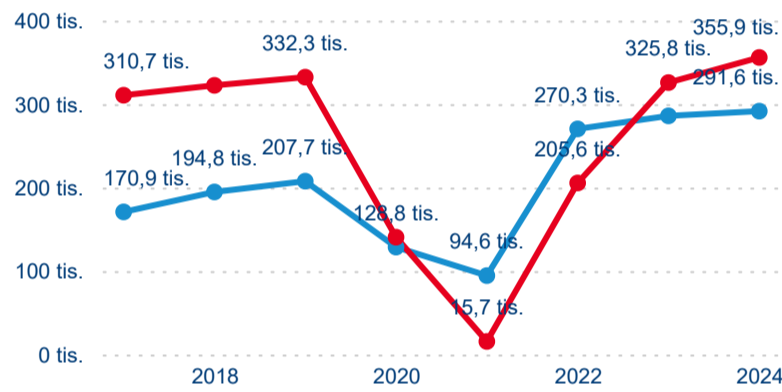

Legenda ● DCR ● PCR

Legenda ● DCR ● PCR

Legenda ● DCR ● PCR

Sezonální srovnání

Legenda ● 2019 ● 2020 ● 2021 ● 2022 ● 2023 ● 2024

Legenda ● 2019 ● 2020 ● 2021 ● 2022 ● 2023 ● 2024

Legenda ● 2019 ● 2020 ● 2021 ● 2022 ● 2023 ● 2024

Průměrná doba pobytu top 10 zdrojových zemí.

Hromadná ubytovací zařízení dle krajů

647 493

Počet příjezdů v HUZ

5,84 %

Meziroční změna počtu příjezdů 2024/2023

2 377 746

Počet nocí strávených v HUZ

3,20 %

Meziroční změna v počtu přenocování 2024/2023

4,67

Průměrná doba pobytu (dny)

Počet příjezdů

Počet přenocování

Průměrná doba pobytu (dny)

Domácí a příjezdový CR

Sezonální srovnání

Poměr DCR a PCR

Top 10 zdrojových zemí

Průměrná doba pobytu top 10 zdrojových zemí.