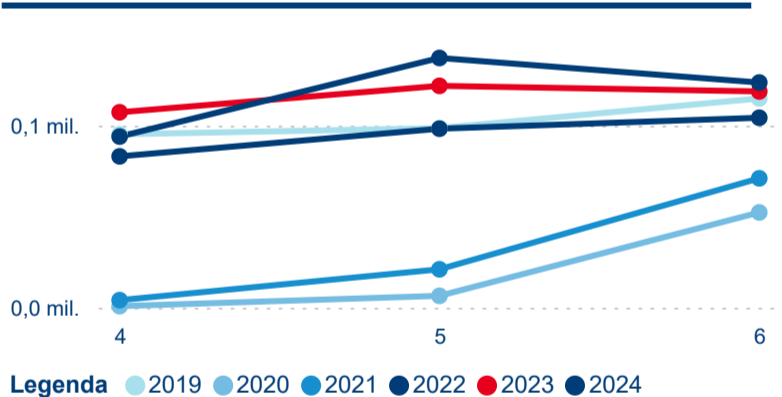

Průměrná doba pobytu top 10 zdrojových zemí.

Hromadná ubytovací zařízení dle krajů

354 703

Počet příjezdů v HUZ

1,97 %

Meziroční změna počtu příjezdů 2024/2023

1 299 313

Počet nocí strávených v HUZ

0,07 %

Meziroční změna v počtu přenocování 2024/2023

4,66

Průměrná doba pobytu (dny)

Počet příjezdů

Počet přenocování

Průměrná doba pobytu (dny)

Domácí a příjezdový CR

Legenda ● DCR ● PCR

Legenda ● DCR ● PCR

Legenda ● DCR ● PCR

Sezonální srovnání

Legenda ● 2019 ● 2020 ● 2021 ● 2022 ● 2023 ● 2024

Legenda ● 2019 ● 2020 ● 2021 ● 2022 ● 2023 ● 2024

Legenda ● 2019 ● 2020 ● 2021 ● 2022 ● 2023 ● 2024