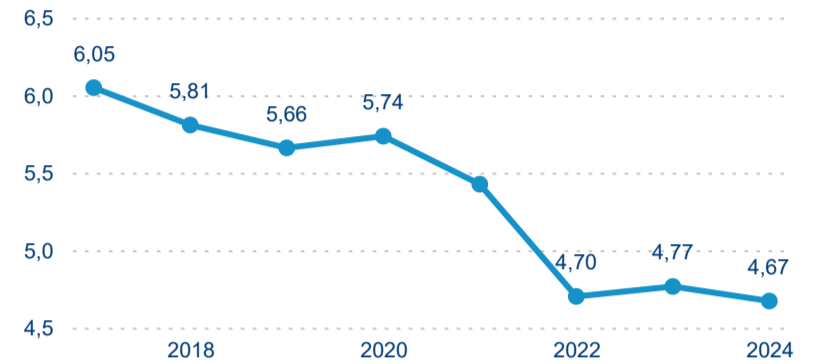

Legenda ● DCR ● PCR

Legenda ● DCR ● PCR

Legenda ● DCR ● PCR

Sezonální srovnání

Legenda ● 2019 ● 2020 ● 2021 ● 2022 ● 2023 ● 2024

Legenda ● 2019 ● 2020 ● 2021 ● 2022 ● 2023 ● 2024

Legenda ● 2019 ● 2020 ● 2021 ● 2022 ● 2023 ● 2024

Průměrná doba pobytu top 10 zdrojových zemí.

Hromadná ubytovací zařízení dle krajů

647 493

Počet příjezdů v HUZ

5,84 %

Meziroční změna počtu příjezdů 2024/2023

2 377 746

Počet nocí strávených v HUZ

3,20 %

Meziroční změna v počtu přenocování 2024/2023

4,67

Průměrná doba pobytu (dny)

Počet příjezdů

Počet přenocování

Průměrná doba pobytu (dny)

Domácí a příjezdový CR

Sezonální srovnání

Poměr DCR a PCR

Top 10 zdrojových zemí

Průměrná doba pobytu top 10 zdrojových zemí.