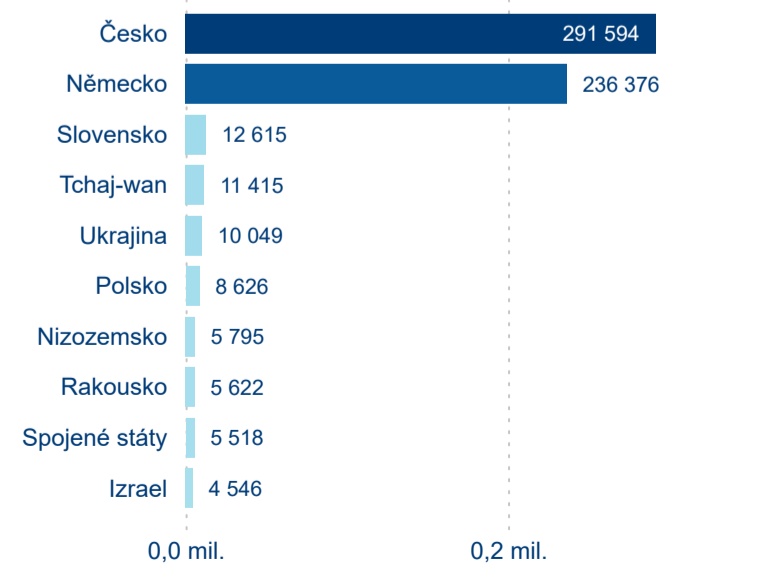

Poměr DCR a PCR

Legenda ● Domácí cestovní ruch ● Příjezdový cestovní ruch

Legenda ● Domácí cestovní ruch ● Příjezdový cestovní ruch

Legenda ● Domácí cestovní ruch ● Příjezdový cestovní ruch

Top 10 zdrojových zemí

Průměrná doba pobytu top 10 zdrojových zemí.

Hromadná ubytovací zařízení dle krajů

647 493

Počet příjezdů v HUZ

5,84 %

Meziroční změna počtu příjezdů 2024/2023

2 377 746

Počet nocí strávených v HUZ

3,20 %

Meziroční změna v počtu přenocování 2024/2023

4,67

Průměrná doba pobytu (dny)

Počet příjezdů

Počet přenocování

Průměrná doba pobytu (dny)

Domácí a příjezdový CR

Sezonální srovnání

Poměr DCR a PCR

Top 10 zdrojových zemí

Průměrná doba pobytu top 10 zdrojových zemí.