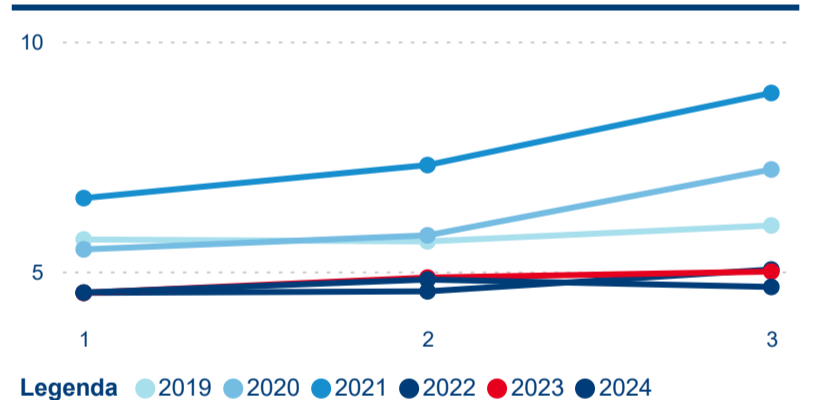

Meziroční změna v počtu přenocování 2024/2023

4,68

Průměrná doba pobytu (dny)

Počet příjezdů

Počet přenocování

Průměrná doba pobytu (dny)

Domácí a příjezdový CR

Legenda ● DCR ● PCR

Legenda ● DCR ● PCR

Legenda ● DCR ● PCR

Sezonální srovnání

Legenda ● 2019 ● 2020 ● 2021 ● 2022 ● 2023 ● 2024

Legenda ● 2019 ● 2020 ● 2021 ● 2022 ● 2023 ● 2024

Legenda ● 2019 ● 2020 ● 2021 ● 2022 ● 2023 ● 2024

Poměr DCR a PCR

Legenda ● Domácí cestovní ruch ● Příjezdový cestovní ruch

Legenda ● Domácí cestovní ruch ● Příjezdový cestovní ruch

Legenda ● Domácí cestovní ruch ● Příjezdový cestovní ruch

Top 10 zdrojových zemí