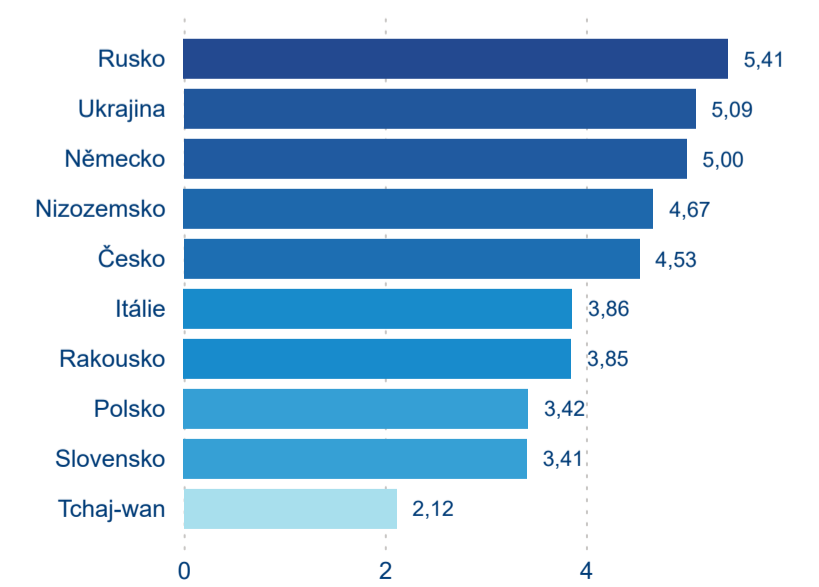

Legenda ● DCR ● PCR

Legenda ● DCR ● PCR

Sezonální srovnání

Legenda ● 2019 ● 2020 ● 2021 ● 2022 ● 2023 ● 2024

Legenda ● 2019 ● 2020 ● 2021 ● 2022 ● 2023 ● 2024

Legenda ● 2019 ● 2020 ● 2021 ● 2022 ● 2023 ● 2024

Poměr DCR a PCR

Legenda ● Domácí cestovní ruch ● Příjezdový cestovní ruch

Legenda ● Domácí cestovní ruch ● Příjezdový cestovní ruch

Legenda ● Domácí cestovní ruch ● Příjezdový cestovní ruch

Top 10 zdrojových zemí

Průměrná doba pobytu top 10 zdrojových zemí.

Hromadná ubytovací zařízení dle krajů

354 703

Počet příjezdů v HUZ

1,97 %

Meziroční změna počtu příjezdů 2024/2023

1 299 313

Počet nocí strávených v HUZ