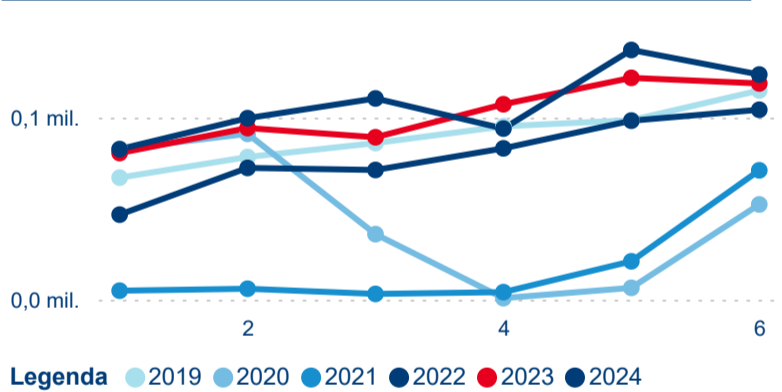

Legenda ● DCR ● PCR

Legenda ● DCR ● PCR

Legenda ● DCR ● PCR

Sezonální srovnání

Legenda ● 2019 ● 2020 ● 2021 ● 2022 ● 2023 ● 2024

Legenda ● 2019 ● 2020 ● 2021 ● 2022 ● 2023 ● 2024

Legenda ● 2019 ● 2020 ● 2021 ● 2022 ● 2023 ● 2024

Průměrná doba pobytu top 10 zdrojových zemí.

Hromadná ubytovací zařízení dle krajů

647 493

Počet příjezdů v HUZ

5,84 %

Meziroční změna počtu příjezdů 2024/2023

2 377 746

Počet nocí strávených v HUZ

3,20 %

Meziroční změna v počtu přenocování 2024/2023

4,67

Průměrná doba pobytu (dny)

Počet příjezdů

Počet přenocování

Průměrná doba pobytu (dny)

Domácí a příjezdový CR

Sezonální srovnání

Poměr DCR a PCR

Top 10 zdrojových zemí

Průměrná doba pobytu top 10 zdrojových zemí.