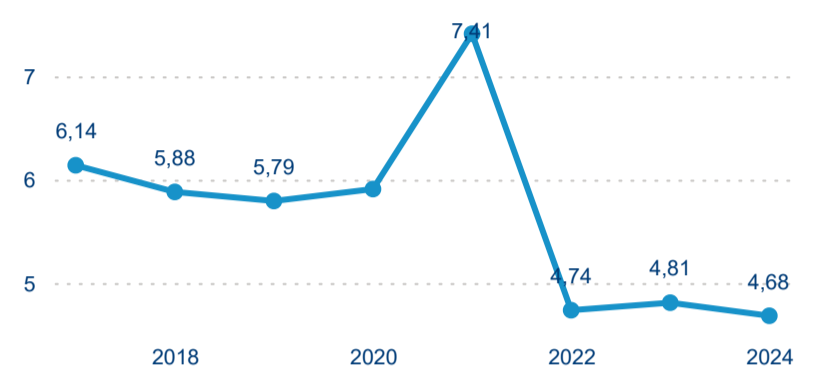

Hromadná ubytovací zařízení dle krajů

292 790

Počet příjezdů v HUZ

10,94 %

Meziroční změna počtu příjezdů 2024/2023

1 078 433

Počet nocí strávených v HUZ

7,25 %

Meziroční změna v počtu přenocování 2024/2023

4,68

Průměrná doba pobytu (dny)

Počet příjezdů

Počet přenocování

Průměrná doba pobytu (dny)

Domácí a příjezdový CR

Legenda ● DCR ● PCR

Legenda ● DCR ● PCR

Legenda ● DCR ● PCR

Sezonální srovnání

Legenda ● 2019 ● 2020 ● 2021 ● 2022 ● 2023 ● 2024

Legenda ● 2019 ● 2020 ● 2021 ● 2022 ● 2023 ● 2024

Legenda ● 2019 ● 2020 ● 2021 ● 2022 ● 2023 ● 2024