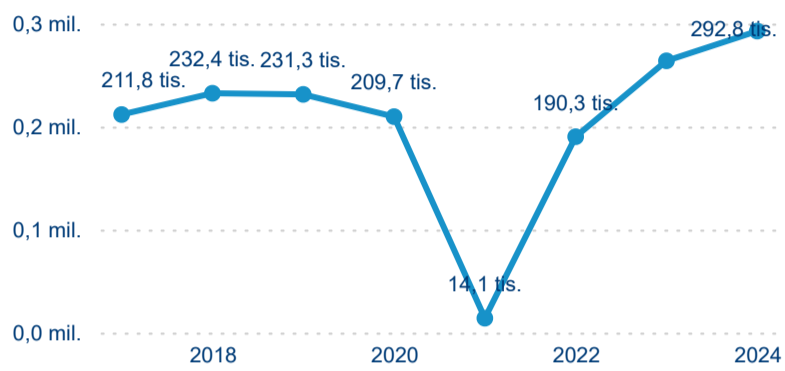

Hromadná ubytovací zařízení dle krajů

292 790

Počet příjezdů v HUZ

10,94 %

Meziroční změna počtu příjezdů 2024/2023

1 078 433

Počet nocí strávených v HUZ

7,25 %

Meziroční změna v počtu přenocování 2024/2023

4,68

Průměrná doba pobytu (dny)

Počet příjezdů

Počet přenocování

Průměrná doba pobytu (dny)

Domácí a příjezdový CR

Legenda ● DCR ● PCR

Legenda ● DCR ● PCR

Legenda ● DCR ● PCR

Sezonální srovnání

Legenda ● 2019 ● 2020 ● 2021 ● 2022 ● 2023 ● 2024

Legenda ● 2019 ● 2020 ● 2021 ● 2022 ● 2023 ● 2024

Legenda ● 2019 ● 2020 ● 2021 ● 2022 ● 2023 ● 2024

Sezonální srovnání

Poměr DCR a PCR

Top 10 zdrojových zemí

Průměrná doba pobytu top 10 zdrojových zemí.