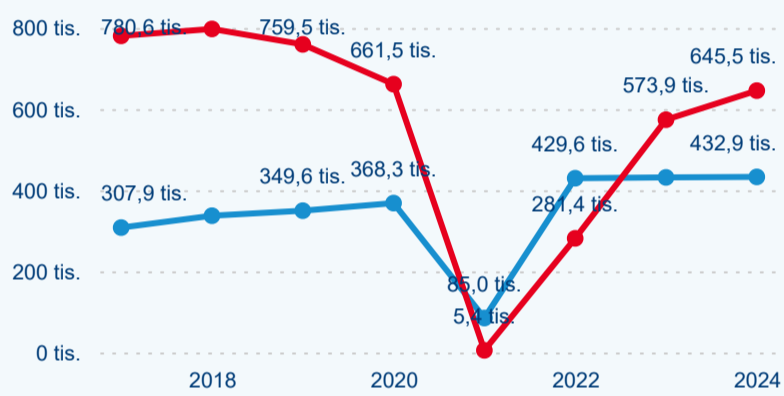

Hromadná ubytovací zařízení dle krajů

292 790

Počet příjezdů v HUZ

10,94 %

Meziroční změna počtu příjezdů 2024/2023

1 078 433

Počet nocí strávených v HUZ

7,25 %

Meziroční změna v počtu přenocování 2024/2023

4,68

Průměrná doba pobytu (dny)

Počet příjezdů

Počet přenocování

Průměrná doba pobytu (dny)

Domácí a příjezdový CR

Legenda ● DCR ● PCR

Legenda ● DCR ● PCR

Legenda ● DCR ● PCR

Sezonální srovnání

Legenda ● 2019 ● 2020 ● 2021 ● 2022 ● 2023 ● 2024

Legenda ● 2019 ● 2020 ● 2021 ● 2022 ● 2023 ● 2024

Legenda ● 2019 ● 2020 ● 2021 ● 2022 ● 2023 ● 2024