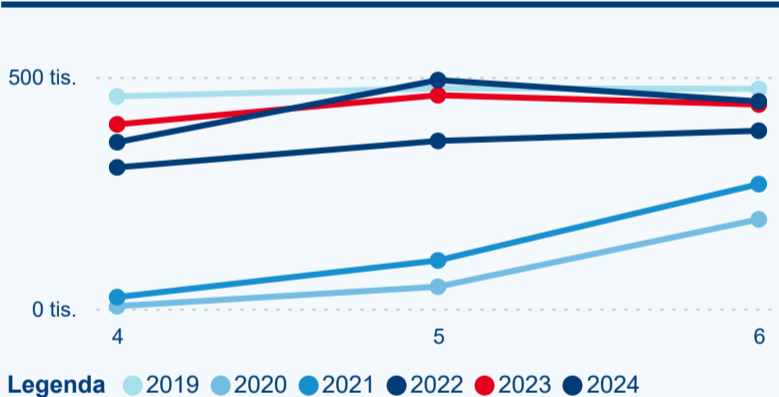

Průměrná doba pobytu top 10 zdrojových zemí.

Hromadná ubytovací zařízení dle krajů

354 703

Počet příjezdů v HUZ

1,97 %

Meziroční změna počtu příjezdů 2024/2023

1 299 313

Počet nocí strávených v HUZ

0,07 %

Meziroční změna v počtu přenocování 2024/2023

4,66

Průměrná doba pobytu (dny)

Počet příjezdů

Počet přenocování

Průměrná doba pobytu (dny)

Domácí a příjezdový CR

Legenda ● DCR ● PCR

Legenda ● DCR ● PCR

Legenda ● DCR ● PCR

Sezonální srovnání

Legenda ● 2019 ● 2020 ● 2021 ● 2022 ● 2023 ● 2024

Legenda ● 2019 ● 2020 ● 2021 ● 2022 ● 2023 ● 2024

Legenda ● 2019 ● 2020 ● 2021 ● 2022 ● 2023 ● 2024