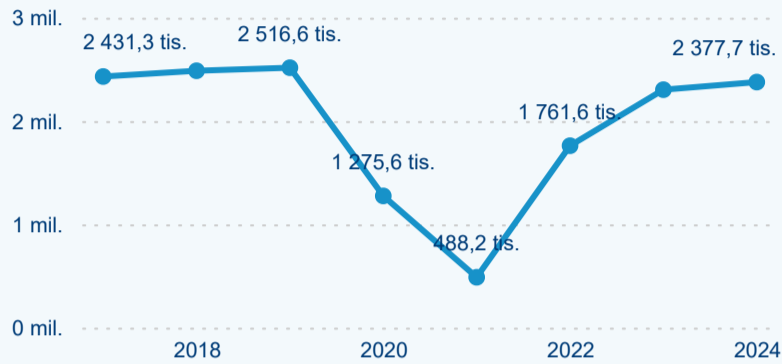

Legenda ● DCR ● PCR

Legenda ● DCR ● PCR

Legenda ● DCR ● PCR

Sezonální srovnání

Legenda ● 2019 ● 2020 ● 2021 ● 2022 ● 2023 ● 2024

Legenda ● 2019 ● 2020 ● 2021 ● 2022 ● 2023 ● 2024

Legenda ● 2019 ● 2020 ● 2021 ● 2022 ● 2023 ● 2024

Průměrná doba pobytu top 10 zdrojových zemí.

Hromadná ubytovací zařízení dle krajů

647 493

Počet příjezdů v HUZ

5,84 %

Meziroční změna počtu příjezdů 2024/2023

2 377 746

Počet nocí strávených v HUZ

3,20 %

Meziroční změna v počtu přenocování 2024/2023

4,67

Průměrná doba pobytu (dny)

Počet příjezdů

Počet přenocování

Průměrná doba pobytu (dny)

Domácí a příjezdový CR

Sezonální srovnání

Poměr DCR a PCR

Top 10 zdrojových zemí

Průměrná doba pobytu top 10 zdrojových zemí.