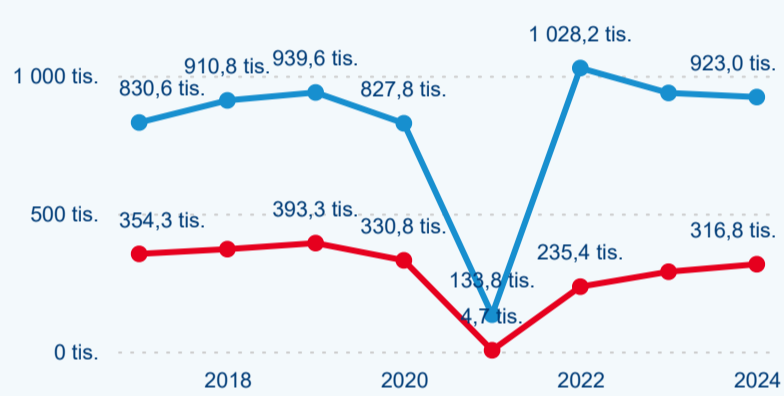

Hromadná ubytovací zařízení dle krajů

347 531

Počet příjezdů v HUZ

2,32 %

Meziroční změna počtu příjezdů 2024/2023

1 239 768

Počet nocí strávených v HUZ

1,00 %

Meziroční změna v počtu přenocování 2024/2023

4,57

Průměrná doba pobytu (dny)

Počet příjezdů

Počet přenocování

Průměrná doba pobytu (dny)

Domácí a příjezdový CR

Sezonální srovnání

Poměr DCR a PCR

Top 10 zdrojových zemí

Průměrná doba pobytu top 10 zdrojových zemí.

Hromadná ubytovací zařízení dle krajů

361 615

Počet příjezdů v HUZ

-1,01 %

Meziroční změna počtu příjezdů 2024/2023