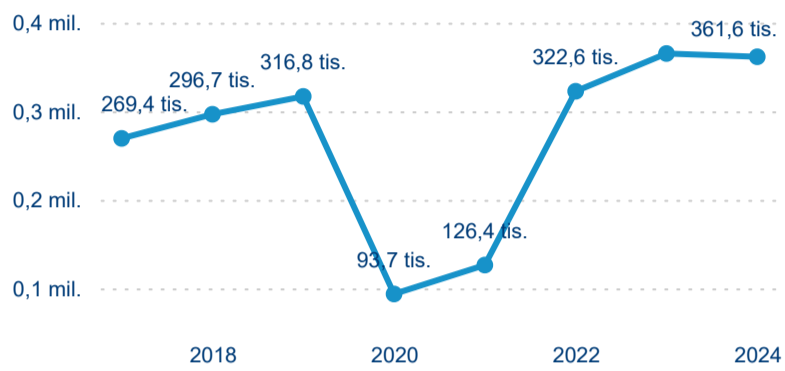

Meziroční změna v počtu přenocování 2024/2023

4,57

Průměrná doba pobytu (dny)

Počet příjezdů

Počet přenocování

Průměrná doba pobytu (dny)

Domácí a příjezdový CR

Sezonální srovnání

Poměr DCR a PCR

Top 10 zdrojových zemí

Průměrná doba pobytu top 10 zdrojových zemí.

Hromadná ubytovací zařízení dle krajů

361 615

Počet příjezdů v HUZ

-1,01 %

Meziroční změna počtu příjezdů 2024/2023

936 764

Počet nocí strávených v HUZ

-1,35 %

Meziroční změna v počtu přenocování 2024/2023

3,59

Průměrná doba pobytu (dny)

Počet příjezdů

Počet přenocování

Průměrná doba pobytu (dny)

Domácí a příjezdový CR

Sezonální srovnání

Poměr DCR a PCR

Top 10 zdrojových zemí

Průměrná doba pobytu top 10 zdrojových zemí.

Hromadná ubytovací zařízení dle krajů

709 146