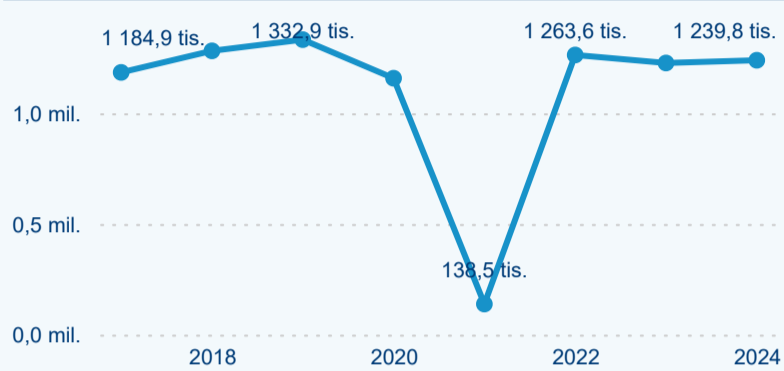

Hromadná ubytovací zařízení dle krajů

347 531

Počet příjezdů v HUZ

2,32 %

Meziroční změna počtu příjezdů 2024/2023

1 239 768

Počet nocí strávených v HUZ

1,00 %

Meziroční změna v počtu přenocování 2024/2023

4,57

Průměrná doba pobytu (dny)

Počet příjezdů

Počet přenocování

Průměrná doba pobytu (dny)

Domácí a příjezdový CR

Sezonální srovnání

Poměr DCR a PCR

Top 10 zdrojových zemí

Průměrná doba pobytu top 10 zdrojových zemí.

Hromadná ubytovací zařízení dle krajů

361 615

Počet příjezdů v HUZ

-1,01 %

Meziroční změna počtu příjezdů 2024/2023

Průměrná doba pobytu top 10 zdrojových zemí.