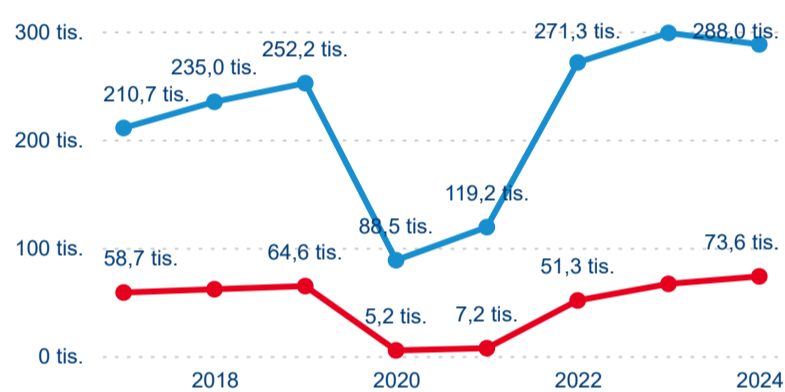

Meziroční změna v počtu přenocování 2024/2023

4,57

Průměrná doba pobytu (dny)

Počet příjezdů

Počet přenocování

Průměrná doba pobytu (dny)

Domácí a příjezdový CR

Sezonální srovnání

Poměr DCR a PCR

Top 10 zdrojových zemí

Průměrná doba pobytu top 10 zdrojových zemí.

Hromadná ubytovací zařízení dle krajů

361 615

Počet příjezdů v HUZ

-1,01 %

Meziroční změna počtu příjezdů 2024/2023

936 764

Počet nocí strávených v HUZ

-1,35 %

Meziroční změna v počtu přenocování 2024/2023

3,59

Průměrná doba pobytu (dny)

Počet příjezdů

Počet přenocování

Průměrná doba pobytu (dny)

Domácí a příjezdový CR

Sezonální srovnání

Poměr DCR a PCR

Top 10 zdrojových zemí

Průměrná doba pobytu top 10 zdrojových zemí.

Hromadná ubytovací zařízení dle krajů

709 146