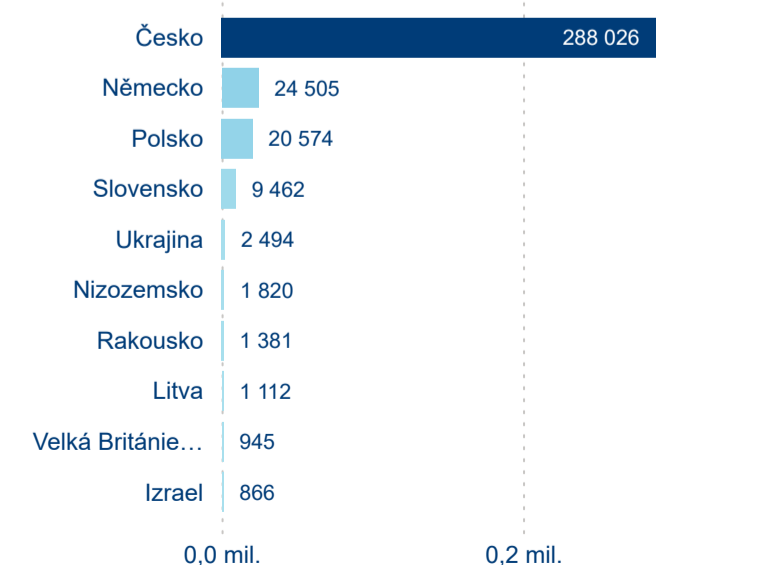

Průměrná doba pobytu (dny)

Domácí a příjezdový CR

Sezonální srovnání

Poměr DCR a PCR

Top 10 zdrojových zemí

Průměrná doba pobytu top 10 zdrojových zemí.

Hromadná ubytovací zařízení dle krajů

709 146

Průměrná doba pobytu top 10 zdrojových zemí.