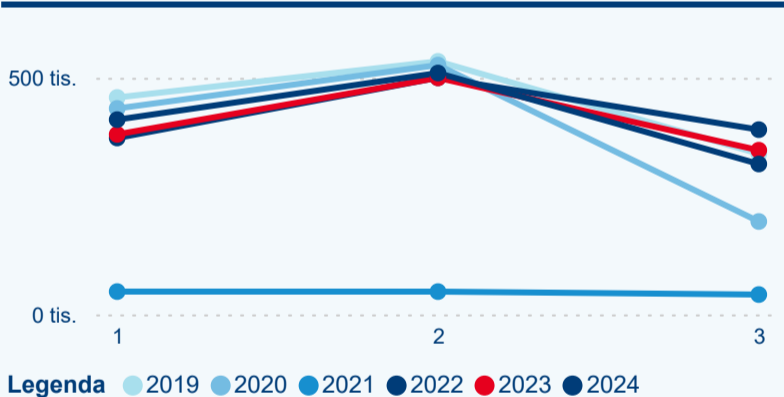

Hromadná ubytovací zařízení dle krajů

347 531

Počet příjezdů v HUZ

2,32 %

Meziroční změna počtu příjezdů 2024/2023

1 239 768

Počet nocí strávených v HUZ

1,00 %

Meziroční změna v počtu přenocování 2024/2023

4,57

Průměrná doba pobytu (dny)

Počet příjezdů

Počet přenocování

Průměrná doba pobytu (dny)

Domácí a příjezdový CR

Sezonální srovnání

Poměr DCR a PCR

Top 10 zdrojových zemí

Průměrná doba pobytu top 10 zdrojových zemí.

Hromadná ubytovací zařízení dle krajů

361 615

Počet příjezdů v HUZ

-1,01 %

Meziroční změna počtu příjezdů 2024/2023