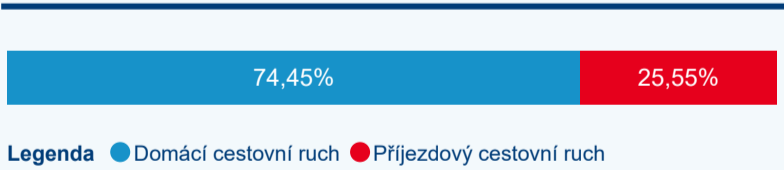

Meziroční změna v počtu přenocování 2024/2023

4,57

Průměrná doba pobytu (dny)

Počet příjezdů

Počet přenocování

Průměrná doba pobytu (dny)

Domácí a příjezdový CR

Sezonální srovnání

Poměr DCR a PCR

Top 10 zdrojových zemí

Průměrná doba pobytu top 10 zdrojových zemí.

Hromadná ubytovací zařízení dle krajů

361 615

Počet příjezdů v HUZ

-1,01 %

Meziroční změna počtu příjezdů 2024/2023