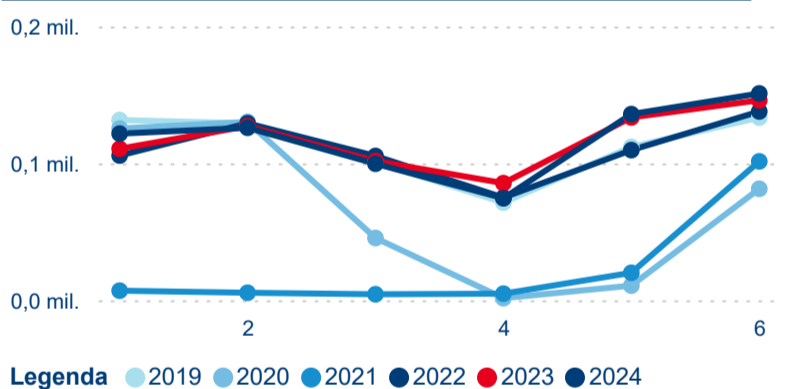

Průměrná doba pobytu (dny)

Domácí a příjezdový CR

Sezonální srovnání

Poměr DCR a PCR

Top 10 zdrojových zemí

Průměrná doba pobytu top 10 zdrojových zemí.

Hromadná ubytovací zařízení dle krajů

709 146

Počet příjezdů v HUZ

0,60 %

Meziroční změna počtu příjezdů 2024/2023

2 176 532

Počet nocí strávených v HUZ

-0,02 %

Meziroční změna v počtu přenocování 2024/2023

4,07

Průměrná doba pobytu (dny)

Počet příjezdů

Počet přenocování

Průměrná doba pobytu (dny)

Domácí a příjezdový CR

Sezonální srovnání

Poměr DCR a PCR

Top 10 zdrojových zemí

Průměrná doba pobytu top 10 zdrojových zemí.