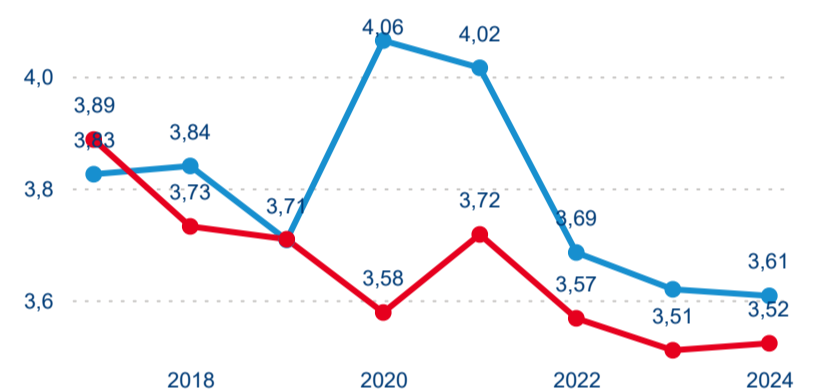

Meziroční změna v počtu přenocování 2024/2023

4,57

Průměrná doba pobytu (dny)

Počet příjezdů

Počet přenocování

Průměrná doba pobytu (dny)

Domácí a příjezdový CR

Sezonální srovnání

Poměr DCR a PCR

Top 10 zdrojových zemí

Průměrná doba pobytu top 10 zdrojových zemí.

Hromadná ubytovací zařízení dle krajů

361 615

Počet příjezdů v HUZ

-1,01 %

Meziroční změna počtu příjezdů 2024/2023

936 764

Počet nocí strávených v HUZ

-1,35 %

Meziroční změna v počtu přenocování 2024/2023

3,59

Průměrná doba pobytu (dny)

Počet příjezdů

Počet přenocování

Průměrná doba pobytu (dny)

Domácí a příjezdový CR

Sezonální srovnání

Poměr DCR a PCR

Top 10 zdrojových zemí

Průměrná doba pobytu top 10 zdrojových zemí.

Hromadná ubytovací zařízení dle krajů

709 146