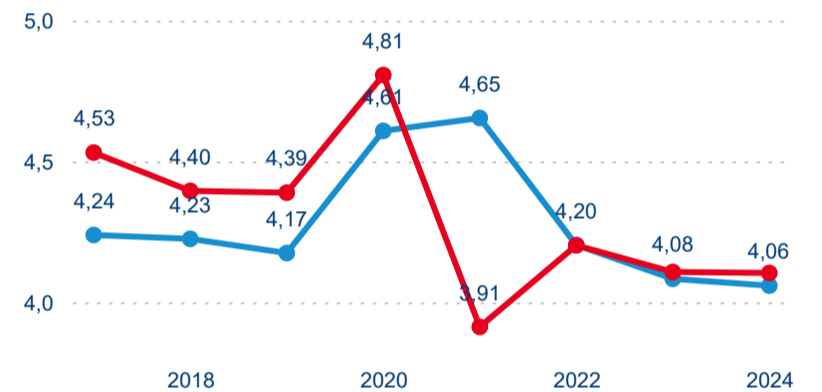

Průměrná doba pobytu (dny)

Domácí a příjezdový CR

Sezonální srovnání

Poměr DCR a PCR

Top 10 zdrojových zemí

Průměrná doba pobytu top 10 zdrojových zemí.

Hromadná ubytovací zařízení dle krajů

709 146

Počet příjezdů v HUZ

0,60 %

Meziroční změna počtu příjezdů 2024/2023

2 176 532

Počet nocí strávených v HUZ

-0,02 %

Meziroční změna v počtu přenocování 2024/2023

4,07

Průměrná doba pobytu (dny)

Počet příjezdů

Počet přenocování

Průměrná doba pobytu (dny)

Domácí a příjezdový CR

Sezonální srovnání

Poměr DCR a PCR

Top 10 zdrojových zemí

Průměrná doba pobytu top 10 zdrojových zemí.