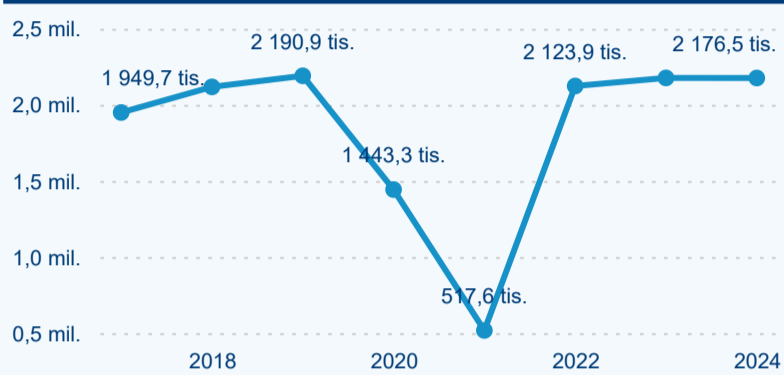

Průměrná doba pobytu (dny)

Domácí a příjezdový CR

Sezonální srovnání

Poměr DCR a PCR

Top 10 zdrojových zemí

Průměrná doba pobytu top 10 zdrojových zemí.

Hromadná ubytovací zařízení dle krajů

709 146

Počet příjezdů v HUZ

0,60 %

Meziroční změna počtu příjezdů 2024/2023

2 176 532

Počet nocí strávených v HUZ

-0,02 %

Meziroční změna v počtu přenocování 2024/2023

4,07

Průměrná doba pobytu (dny)

Počet příjezdů

Počet přenocování

Průměrná doba pobytu (dny)

Domácí a příjezdový CR

Sezonální srovnání

Poměr DCR a PCR

Top 10 zdrojových zemí

Průměrná doba pobytu top 10 zdrojových zemí.