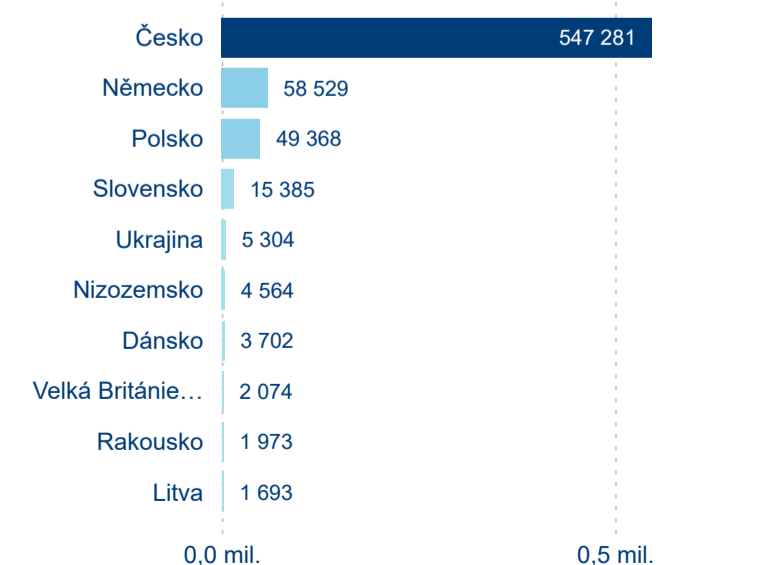

Průměrná doba pobytu (dny)

Počet příjezdů

Počet přenocování

Průměrná doba pobytu (dny)

Domácí a příjezdový CR

Sezonální srovnání

Poměr DCR a PCR

Top 10 zdrojových zemí

Průměrná doba pobytu top 10 zdrojových zemí.