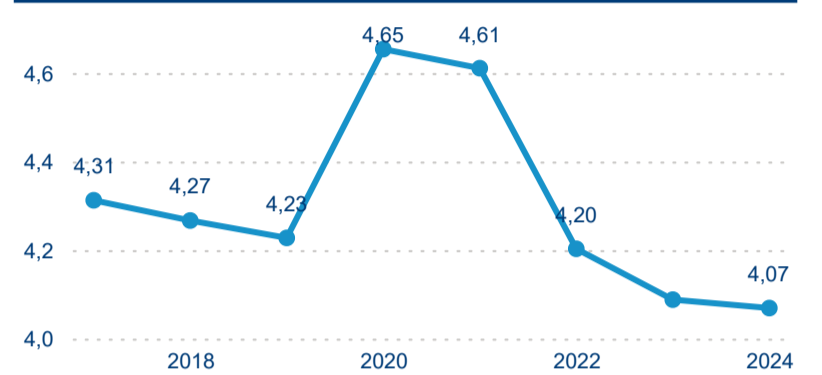

Průměrná doba pobytu (dny)

Domácí a příjezdový CR

Sezonální srovnání

Poměr DCR a PCR

Top 10 zdrojových zemí

Průměrná doba pobytu top 10 zdrojových zemí.

Hromadná ubytovací zařízení dle krajů

709 146

Počet příjezdů v HUZ

0,60 %

Meziroční změna počtu příjezdů 2024/2023

2 176 532

Počet nocí strávených v HUZ

-0,02 %

Meziroční změna v počtu přenocování 2024/2023

4,07

Průměrná doba pobytu (dny)

Počet příjezdů

Počet přenocování

Průměrná doba pobytu (dny)

Domácí a příjezdový CR

Sezonální srovnání

Poměr DCR a PCR

Top 10 zdrojových zemí

Průměrná doba pobytu top 10 zdrojových zemí.