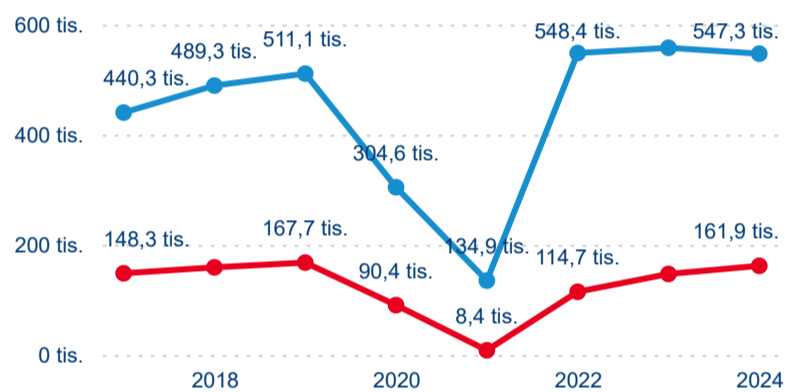

Průměrná doba pobytu (dny)

Domácí a příjezdový CR

Sezonální srovnání

Poměr DCR a PCR

Top 10 zdrojových zemí

Průměrná doba pobytu top 10 zdrojových zemí.

Hromadná ubytovací zařízení dle krajů

709 146

Počet příjezdů v HUZ

0,60 %

Meziroční změna počtu příjezdů 2024/2023

2 176 532

Počet nocí strávených v HUZ

-0,02 %

Meziroční změna v počtu přenocování 2024/2023

4,07

Průměrná doba pobytu (dny)

Počet příjezdů

Počet přenocování

Průměrná doba pobytu (dny)

Domácí a příjezdový CR

Sezonální srovnání

Poměr DCR a PCR

Top 10 zdrojových zemí

Průměrná doba pobytu top 10 zdrojových zemí.