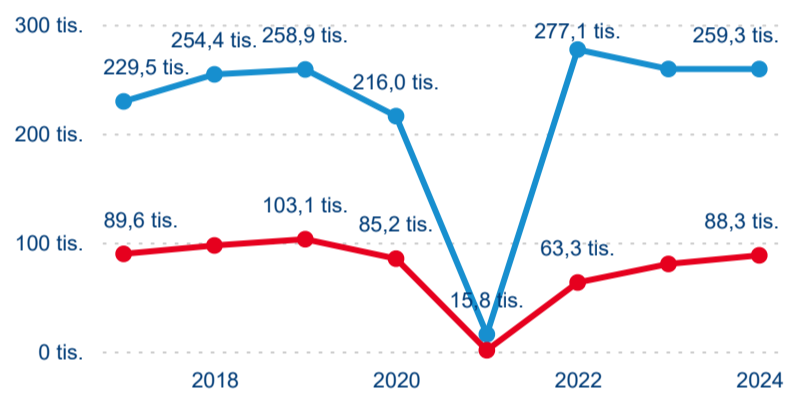

Hromadná ubytovací zařízení dle krajů

347 531

Počet příjezdů v HUZ

2,32 %

Meziroční změna počtu příjezdů 2024/2023

1 239 768

Počet nocí strávených v HUZ

1,00 %

Meziroční změna v počtu přenocování 2024/2023

4,57

Průměrná doba pobytu (dny)

Počet příjezdů

Počet přenocování

Průměrná doba pobytu (dny)

Domácí a příjezdový CR

Sezonální srovnání

Poměr DCR a PCR

Top 10 zdrojových zemí

Průměrná doba pobytu top 10 zdrojových zemí.

Hromadná ubytovací zařízení dle krajů

361 615

Počet příjezdů v HUZ

-1,01 %

Meziroční změna počtu příjezdů 2024/2023