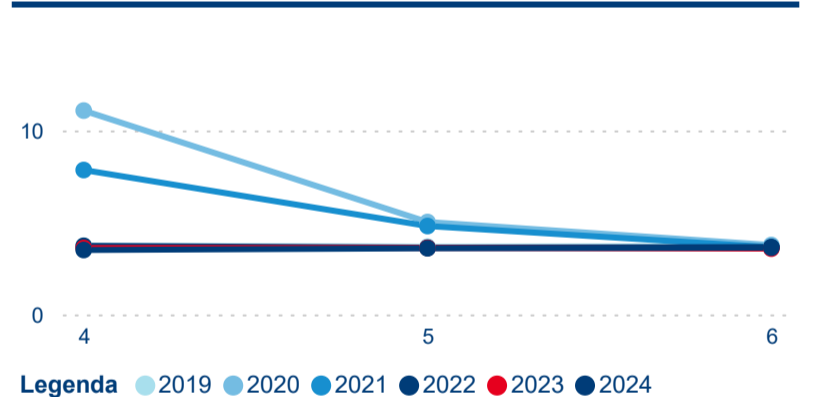

Meziroční změna v počtu přenocování 2024/2023

4,57

Průměrná doba pobytu (dny)

Počet příjezdů

Počet přenocování

Průměrná doba pobytu (dny)

Domácí a příjezdový CR

Sezonální srovnání

Poměr DCR a PCR

Top 10 zdrojových zemí

Průměrná doba pobytu top 10 zdrojových zemí.

Hromadná ubytovací zařízení dle krajů

361 615

Počet příjezdů v HUZ

-1,01 %

Meziroční změna počtu příjezdů 2024/2023

936 764

Počet nocí strávených v HUZ

-1,35 %

Meziroční změna v počtu přenocování 2024/2023

3,59

Průměrná doba pobytu (dny)

Počet příjezdů

Počet přenocování

Průměrná doba pobytu (dny)

Domácí a příjezdový CR

Sezonální srovnání

Poměr DCR a PCR

Top 10 zdrojových zemí

Průměrná doba pobytu top 10 zdrojových zemí.

Hromadná ubytovací zařízení dle krajů

709 146