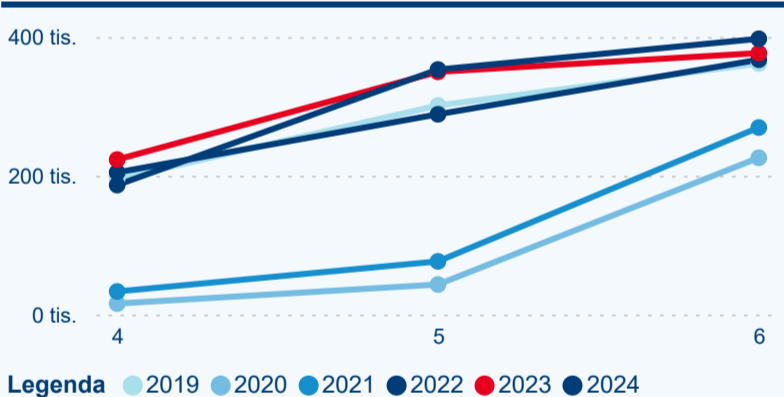

Meziroční změna v počtu přenocování 2024/2023

4,57

Průměrná doba pobytu (dny)

Počet příjezdů

Počet přenocování

Průměrná doba pobytu (dny)

Domácí a příjezdový CR

Sezonální srovnání

Poměr DCR a PCR

Top 10 zdrojových zemí

Průměrná doba pobytu top 10 zdrojových zemí.

Hromadná ubytovací zařízení dle krajů

361 615

Počet příjezdů v HUZ

-1,01 %

Meziroční změna počtu příjezdů 2024/2023

936 764

Počet nocí strávených v HUZ

-1,35 %

Meziroční změna v počtu přenocování 2024/2023

3,59

Průměrná doba pobytu (dny)

Počet příjezdů

Počet přenocování

Průměrná doba pobytu (dny)

Domácí a příjezdový CR

Sezonální srovnání

Poměr DCR a PCR

Top 10 zdrojových zemí

Průměrná doba pobytu top 10 zdrojových zemí.

Hromadná ubytovací zařízení dle krajů

709 146