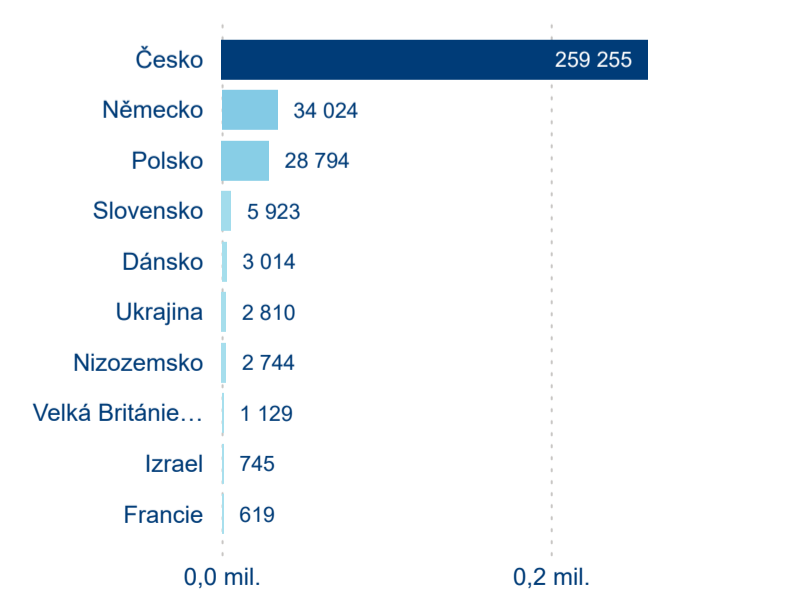

Meziroční změna v počtu přenocování 2024/2023

4,57

Průměrná doba pobytu (dny)

Počet příjezdů

Počet přenocování

Průměrná doba pobytu (dny)

Domácí a příjezdový CR

Sezonální srovnání

Poměr DCR a PCR

Top 10 zdrojových zemí

Průměrná doba pobytu top 10 zdrojových zemí.

Hromadná ubytovací zařízení dle krajů

361 615

Počet příjezdů v HUZ

-1,01 %

Meziroční změna počtu příjezdů 2024/2023