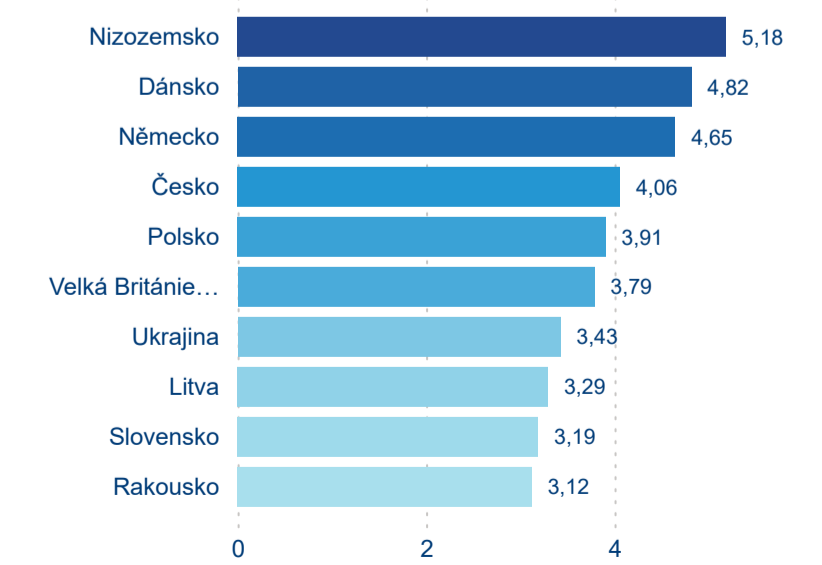

Průměrná doba pobytu (dny)

Domácí a příjezdový CR

Sezonální srovnání

Poměr DCR a PCR

Top 10 zdrojových zemí

Průměrná doba pobytu top 10 zdrojových zemí.

Hromadná ubytovací zařízení dle krajů

709 146

Průměrná doba pobytu (dny)

Počet příjezdů

Počet přenocování

Průměrná doba pobytu (dny)

Domácí a příjezdový CR

Sezonální srovnání

Poměr DCR a PCR

Top 10 zdrojových zemí

Průměrná doba pobytu top 10 zdrojových zemí.