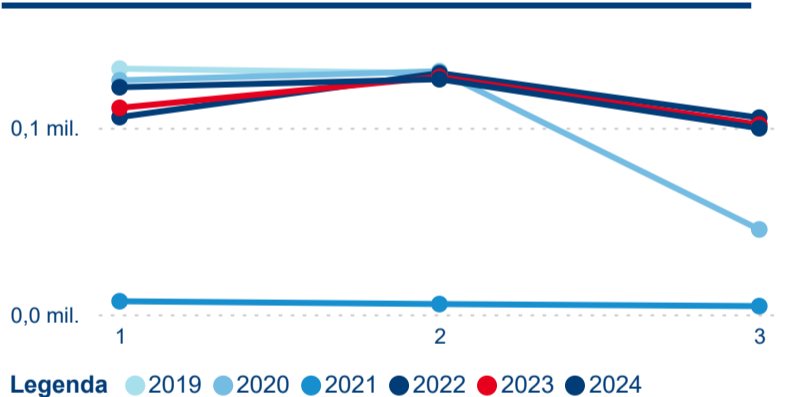

Hromadná ubytovací zařízení dle krajů

347 531

Počet příjezdů v HUZ

2,32 %

Meziroční změna počtu příjezdů 2024/2023

1 239 768

Počet nocí strávených v HUZ

1,00 %

Meziroční změna v počtu přenocování 2024/2023

4,57

Průměrná doba pobytu (dny)

Počet příjezdů

Počet přenocování

Průměrná doba pobytu (dny)

Domácí a příjezdový CR

Sezonální srovnání

Poměr DCR a PCR

Top 10 zdrojových zemí

Průměrná doba pobytu top 10 zdrojových zemí.

Hromadná ubytovací zařízení dle krajů

361 615

Počet příjezdů v HUZ

-1,01 %

Meziroční změna počtu příjezdů 2024/2023