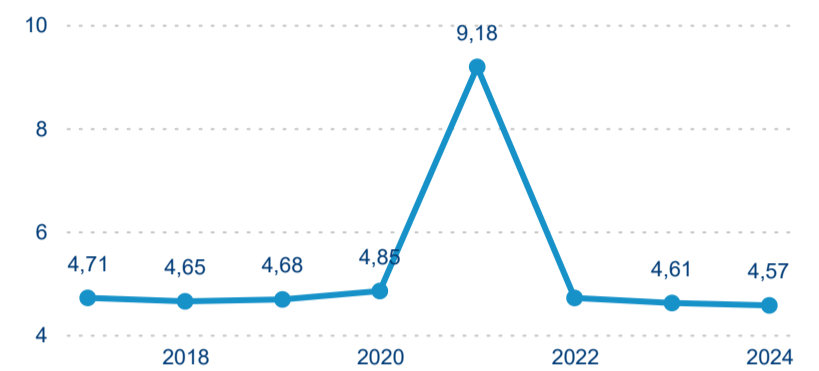

Hromadná ubytovací zařízení dle krajů

347 531

Počet příjezdů v HUZ

2,32 %

Meziroční změna počtu příjezdů 2024/2023

1 239 768

Počet nocí strávených v HUZ

1,00 %

Meziroční změna v počtu přenocování 2024/2023

4,57

Průměrná doba pobytu (dny)

Počet příjezdů

Počet přenocování

Průměrná doba pobytu (dny)

Domácí a příjezdový CR

Sezonální srovnání

Poměr DCR a PCR

Top 10 zdrojových zemí

Průměrná doba pobytu top 10 zdrojových zemí.

Hromadná ubytovací zařízení dle krajů

361 615

Počet příjezdů v HUZ

-1,01 %

Meziroční změna počtu příjezdů 2024/2023

Průměrná doba pobytu top 10 zdrojových zemí.