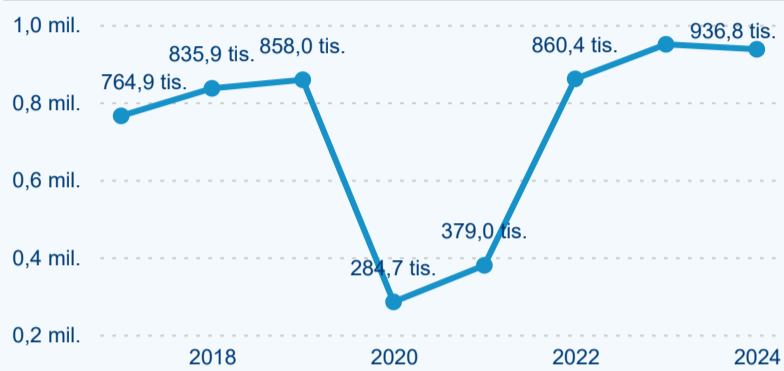

Meziroční změna v počtu přenocování 2024/2023

4,57

Průměrná doba pobytu (dny)

Počet příjezdů

Počet přenocování

Průměrná doba pobytu (dny)

Domácí a příjezdový CR

Sezonální srovnání

Poměr DCR a PCR

Top 10 zdrojových zemí

Průměrná doba pobytu top 10 zdrojových zemí.

Hromadná ubytovací zařízení dle krajů

361 615

Počet příjezdů v HUZ

-1,01 %

Meziroční změna počtu příjezdů 2024/2023

936 764

Počet nocí strávených v HUZ

-1,35 %

Meziroční změna v počtu přenocování 2024/2023

3,59

Průměrná doba pobytu (dny)

Počet příjezdů

Počet přenocování

Průměrná doba pobytu (dny)

Domácí a příjezdový CR

Sezonální srovnání

Poměr DCR a PCR

Top 10 zdrojových zemí

Průměrná doba pobytu top 10 zdrojových zemí.

Hromadná ubytovací zařízení dle krajů

709 146