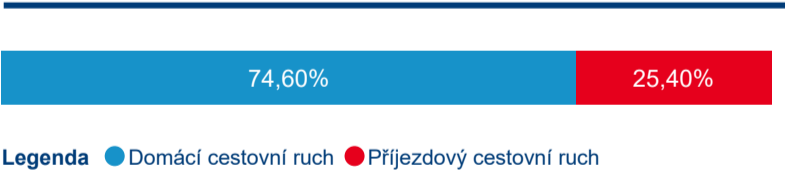

Meziroční změna v počtu přenocování 2024/2023

4,57

Průměrná doba pobytu (dny)

Počet příjezdů

Počet přenocování

Průměrná doba pobytu (dny)

Domácí a příjezdový CR

Sezonální srovnání

Poměr DCR a PCR

Top 10 zdrojových zemí

Průměrná doba pobytu top 10 zdrojových zemí.

Hromadná ubytovací zařízení dle krajů

361 615

Počet příjezdů v HUZ

-1,01 %

Meziroční změna počtu příjezdů 2024/2023