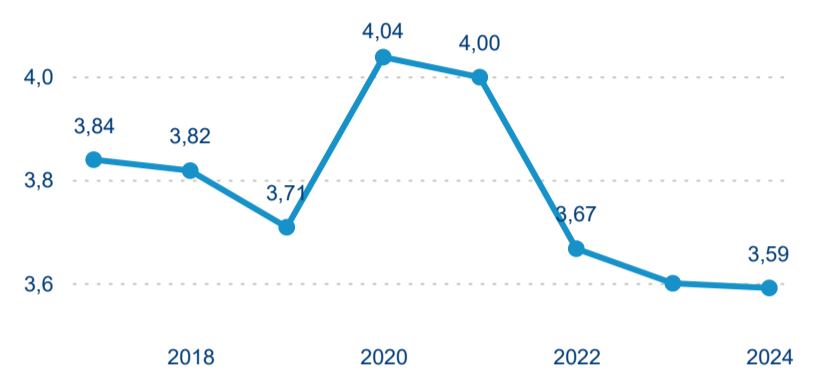

Meziroční změna v počtu přenocování 2024/2023

4,57

Průměrná doba pobytu (dny)

Počet příjezdů

Počet přenocování

Průměrná doba pobytu (dny)

Domácí a příjezdový CR

Sezonální srovnání

Poměr DCR a PCR

Top 10 zdrojových zemí

Průměrná doba pobytu top 10 zdrojových zemí.

Hromadná ubytovací zařízení dle krajů

361 615

Počet příjezdů v HUZ

-1,01 %

Meziroční změna počtu příjezdů 2024/2023

936 764

Počet nocí strávených v HUZ

-1,35 %

Meziroční změna v počtu přenocování 2024/2023

3,59

Průměrná doba pobytu (dny)

Počet příjezdů

Počet přenocování

Průměrná doba pobytu (dny)

Domácí a příjezdový CR

Sezonální srovnání

Poměr DCR a PCR

Top 10 zdrojových zemí

Průměrná doba pobytu top 10 zdrojových zemí.

Hromadná ubytovací zařízení dle krajů

709 146