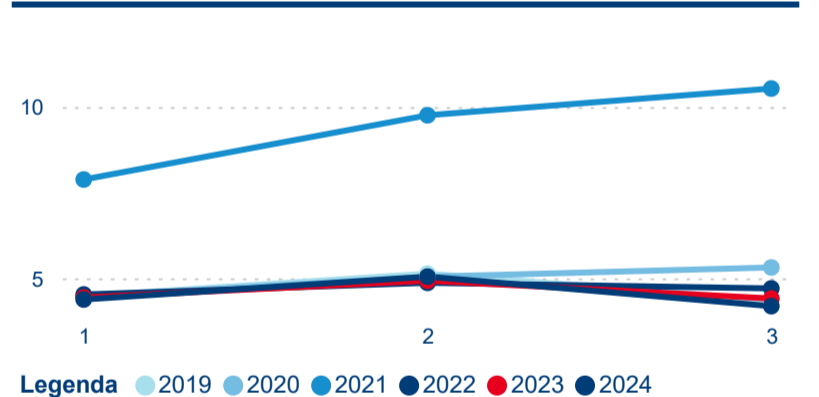

Hromadná ubytovací zařízení dle krajů

347 531

Počet příjezdů v HUZ

2,32 %

Meziroční změna počtu příjezdů 2024/2023

1 239 768

Počet nocí strávených v HUZ

1,00 %

Meziroční změna v počtu přenocování 2024/2023

4,57

Průměrná doba pobytu (dny)

Počet příjezdů

Počet přenocování

Průměrná doba pobytu (dny)

Domácí a příjezdový CR

Sezonální srovnání

Poměr DCR a PCR

Top 10 zdrojových zemí

Průměrná doba pobytu top 10 zdrojových zemí.

Hromadná ubytovací zařízení dle krajů

361 615

Počet příjezdů v HUZ

-1,01 %

Meziroční změna počtu příjezdů 2024/2023