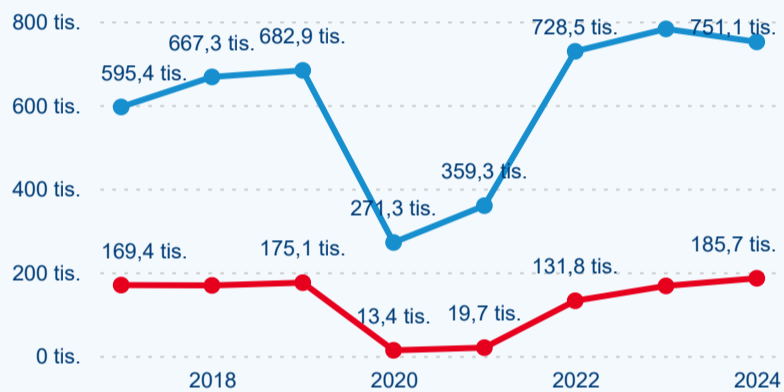

Meziroční změna v počtu přenocování 2024/2023

4,57

Průměrná doba pobytu (dny)

Počet příjezdů

Počet přenocování

Průměrná doba pobytu (dny)

Domácí a příjezdový CR

Sezonální srovnání

Poměr DCR a PCR

Top 10 zdrojových zemí

Průměrná doba pobytu top 10 zdrojových zemí.

Hromadná ubytovací zařízení dle krajů

361 615

Počet příjezdů v HUZ

-1,01 %

Meziroční změna počtu příjezdů 2024/2023

936 764

Počet nocí strávených v HUZ

-1,35 %

Meziroční změna v počtu přenocování 2024/2023

3,59

Průměrná doba pobytu (dny)

Počet příjezdů

Počet přenocování

Průměrná doba pobytu (dny)

Domácí a příjezdový CR

Sezonální srovnání

Poměr DCR a PCR

Top 10 zdrojových zemí

Průměrná doba pobytu top 10 zdrojových zemí.

Hromadná ubytovací zařízení dle krajů

709 146