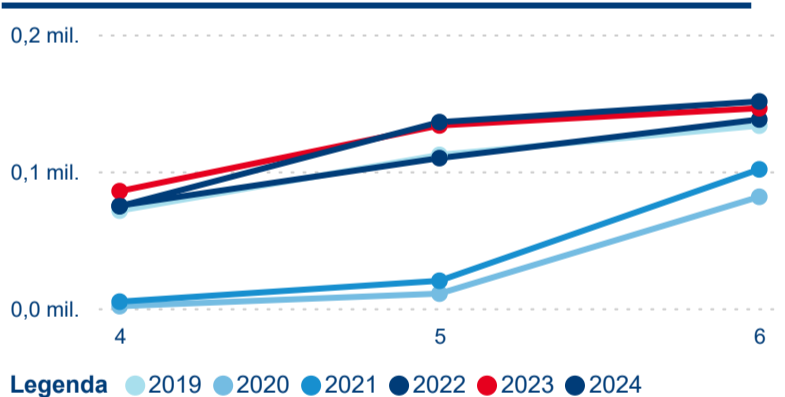

Meziroční změna v počtu přenocování 2024/2023

4,57

Průměrná doba pobytu (dny)

Počet příjezdů

Počet přenocování

Průměrná doba pobytu (dny)

Domácí a příjezdový CR

Sezonální srovnání

Poměr DCR a PCR

Top 10 zdrojových zemí

Průměrná doba pobytu top 10 zdrojových zemí.

Hromadná ubytovací zařízení dle krajů

361 615

Počet příjezdů v HUZ

-1,01 %

Meziroční změna počtu příjezdů 2024/2023

936 764

Počet nocí strávených v HUZ

-1,35 %

Meziroční změna v počtu přenocování 2024/2023

3,59

Průměrná doba pobytu (dny)

Počet příjezdů

Počet přenocování

Průměrná doba pobytu (dny)

Domácí a příjezdový CR

Sezonální srovnání

Poměr DCR a PCR

Top 10 zdrojových zemí

Průměrná doba pobytu top 10 zdrojových zemí.

Hromadná ubytovací zařízení dle krajů

709 146