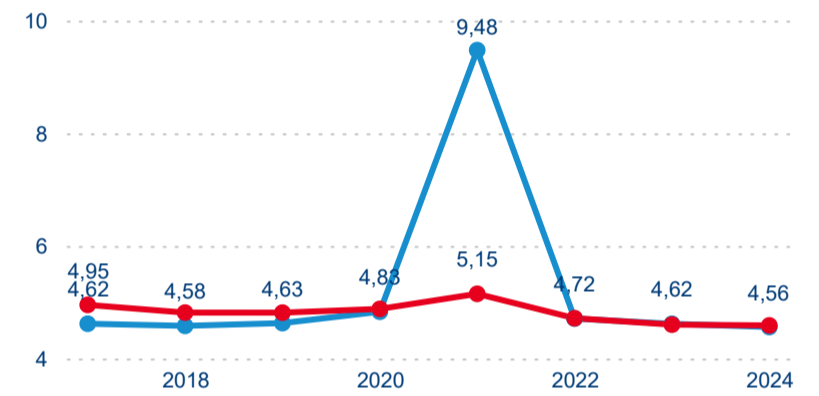

Hromadná ubytovací zařízení dle krajů

347 531

Počet příjezdů v HUZ

2,32 %

Meziroční změna počtu příjezdů 2024/2023

1 239 768

Počet nocí strávených v HUZ

1,00 %

Meziroční změna v počtu přenocování 2024/2023

4,57

Průměrná doba pobytu (dny)

Počet příjezdů

Počet přenocování

Průměrná doba pobytu (dny)

Domácí a příjezdový CR

Sezonální srovnání

Poměr DCR a PCR

Top 10 zdrojových zemí

Průměrná doba pobytu top 10 zdrojových zemí.

Hromadná ubytovací zařízení dle krajů

361 615

Počet příjezdů v HUZ

-1,01 %

Meziroční změna počtu příjezdů 2024/2023

Průměrná doba pobytu top 10 zdrojových zemí.