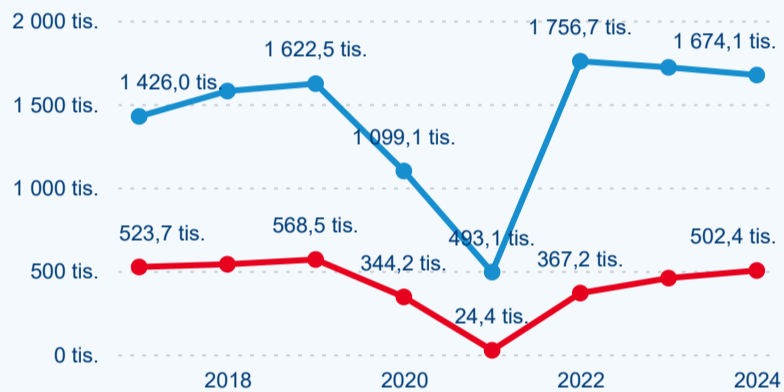

Průměrná doba pobytu (dny)

Domácí a příjezdový CR

Sezonální srovnání

Poměr DCR a PCR

Top 10 zdrojových zemí

Průměrná doba pobytu top 10 zdrojových zemí.

Hromadná ubytovací zařízení dle krajů

709 146

Počet příjezdů v HUZ

0,60 %

Meziroční změna počtu příjezdů 2024/2023

2 176 532

Počet nocí strávených v HUZ

-0,02 %

Meziroční změna v počtu přenocování 2024/2023

4,07

Průměrná doba pobytu (dny)

Počet příjezdů

Počet přenocování

Průměrná doba pobytu (dny)

Domácí a příjezdový CR

Sezonální srovnání

Poměr DCR a PCR

Top 10 zdrojových zemí

Průměrná doba pobytu top 10 zdrojových zemí.