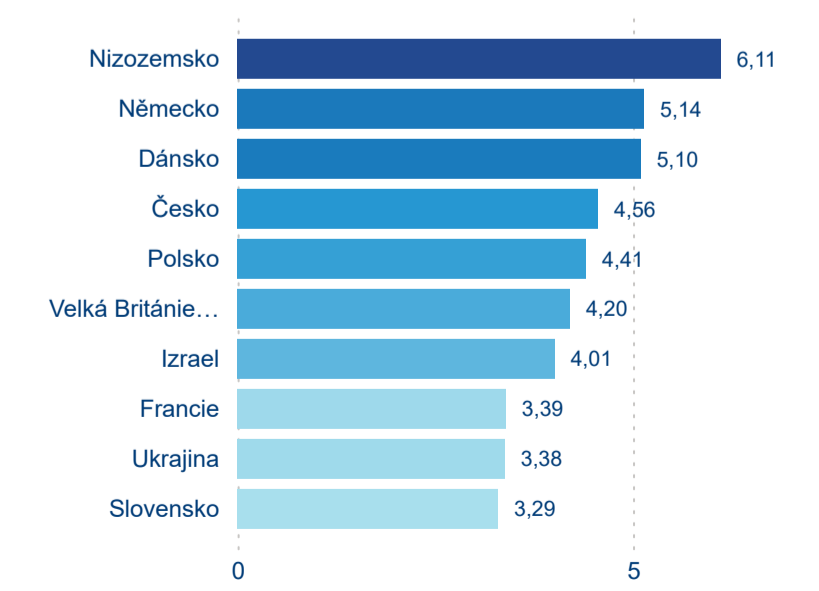

Meziroční změna v počtu přenocování 2024/2023

4,57

Průměrná doba pobytu (dny)

Počet příjezdů

Počet přenocování

Průměrná doba pobytu (dny)

Domácí a příjezdový CR

Sezonální srovnání

Poměr DCR a PCR

Top 10 zdrojových zemí

Průměrná doba pobytu top 10 zdrojových zemí.

Hromadná ubytovací zařízení dle krajů

361 615

Počet příjezdů v HUZ

-1,01 %

Meziroční změna počtu příjezdů 2024/2023