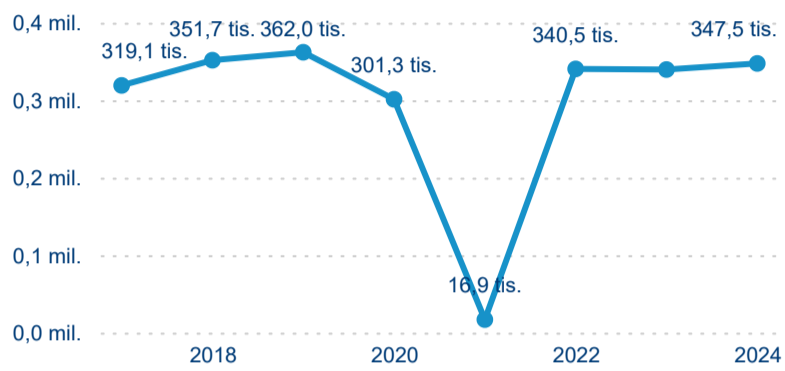

Hromadná ubytovací zařízení dle krajů

347 531

Počet příjezdů v HUZ

2,32 %

Meziroční změna počtu příjezdů 2024/2023

1 239 768

Počet nocí strávených v HUZ

1,00 %

Meziroční změna v počtu přenocování 2024/2023

4,57

Průměrná doba pobytu (dny)

Počet příjezdů

Počet přenocování

Průměrná doba pobytu (dny)

Domácí a příjezdový CR

Sezonální srovnání

Poměr DCR a PCR

Top 10 zdrojových zemí

Průměrná doba pobytu top 10 zdrojových zemí.

Hromadná ubytovací zařízení dle krajů

361 615

Počet příjezdů v HUZ

-1,01 %

Meziroční změna počtu příjezdů 2024/2023

Průměrná doba pobytu top 10 zdrojových zemí.