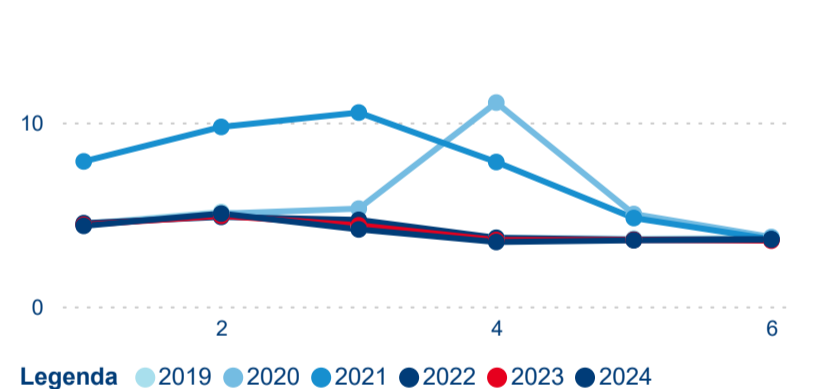

Počet příjezdů v HUZ

0,60 %

Meziroční změna počtu příjezdů 2024/2023

2 176 532

Počet nocí strávených v HUZ

-0,02 %

Meziroční změna v počtu přenocování 2024/2023

4,07

Průměrná doba pobytu (dny)

Počet příjezdů

Počet přenocování

Průměrná doba pobytu (dny)

Domácí a příjezdový CR

Sezonální srovnání

Poměr DCR a PCR

Top 10 zdrojových zemí

Průměrná doba pobytu top 10 zdrojových zemí.