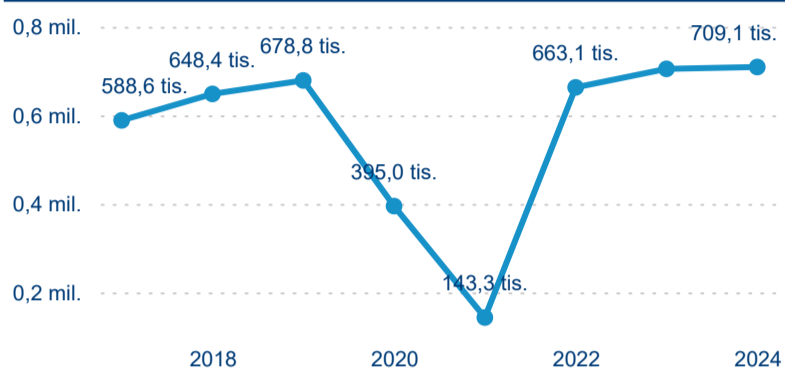

Průměrná doba pobytu (dny)

Domácí a příjezdový CR

Sezonální srovnání

Poměr DCR a PCR

Top 10 zdrojových zemí

Průměrná doba pobytu top 10 zdrojových zemí.

Hromadná ubytovací zařízení dle krajů

709 146

Počet příjezdů v HUZ

0,60 %

Meziroční změna počtu příjezdů 2024/2023

2 176 532

Počet nocí strávených v HUZ

-0,02 %

Meziroční změna v počtu přenocování 2024/2023

4,07

Průměrná doba pobytu (dny)

Počet příjezdů

Počet přenocování

Průměrná doba pobytu (dny)

Domácí a příjezdový CR

Sezonální srovnání

Poměr DCR a PCR

Top 10 zdrojových zemí

Průměrná doba pobytu top 10 zdrojových zemí.