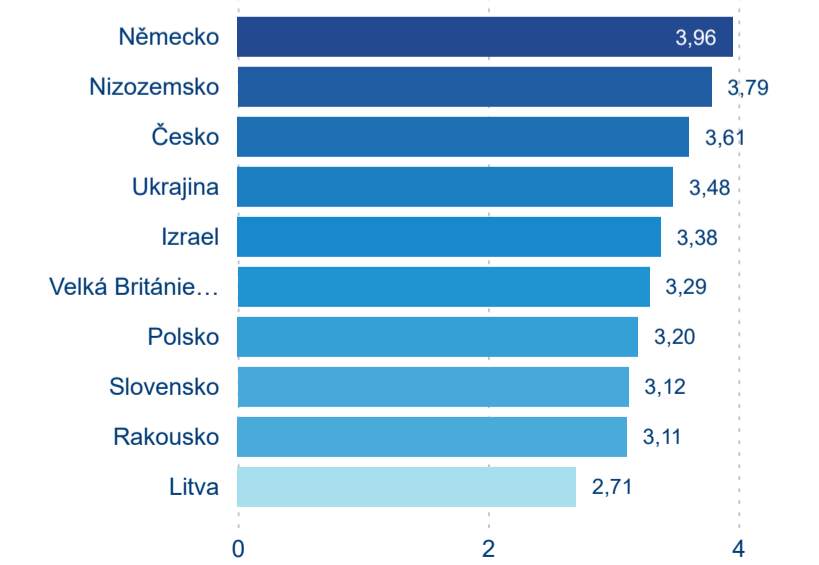

Průměrná doba pobytu (dny)

Domácí a příjezdový CR

Sezonální srovnání

Poměr DCR a PCR

Top 10 zdrojových zemí

Průměrná doba pobytu top 10 zdrojových zemí.

Hromadná ubytovací zařízení dle krajů

709 146

Průměrná doba pobytu top 10 zdrojových zemí.