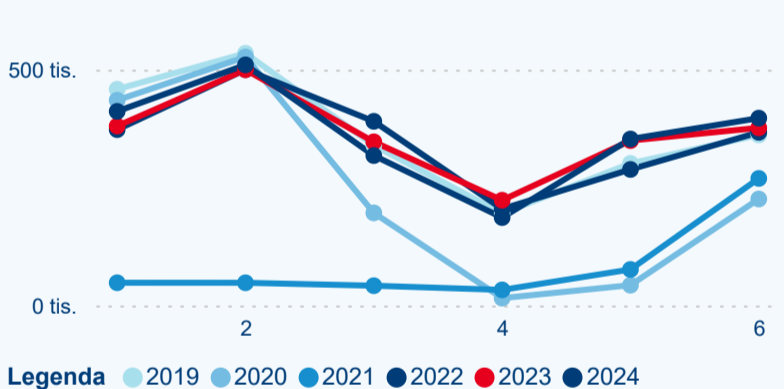

Počet příjezdů v HUZ

0,60 %

Meziroční změna počtu příjezdů 2024/2023

2 176 532

Počet nocí strávených v HUZ

-0,02 %

Meziroční změna v počtu přenocování 2024/2023

4,07

Průměrná doba pobytu (dny)

Počet příjezdů

Počet přenocování

Průměrná doba pobytu (dny)

Domácí a příjezdový CR

Sezonální srovnání

Poměr DCR a PCR

Top 10 zdrojových zemí

Průměrná doba pobytu top 10 zdrojových zemí.