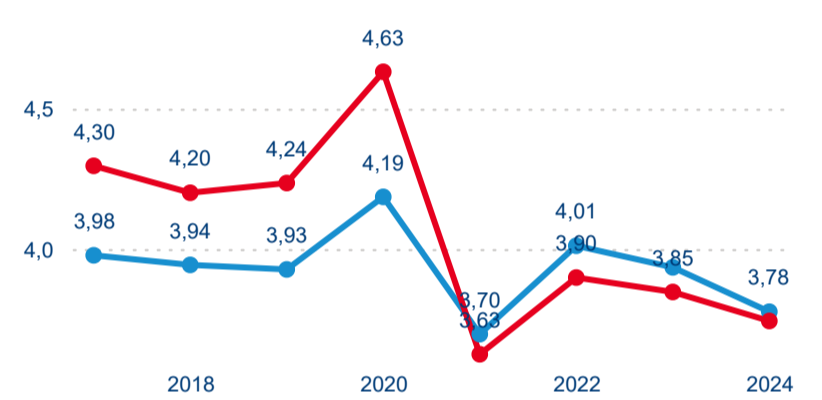

-6,03 %

Meziroční změna v počtu přenocování 2024/2023

3,47

Průměrná doba pobytu (dny)

Počet příjezdů

Počet přenocování

Průměrná doba pobytu (dny)

Domácí a příjezdový CR

Sezonální srovnání

Poměr DCR a PCR

Top 10 zdrojových zemí

Průměrná doba pobytu top 10 zdrojových zemí.

Hromadná ubytovací zařízení dle krajů

523 064

Počet příjezdů v HUZ

-0,30 %

Meziroční změna počtu příjezdů 2024/2023

1 449 024

Počet nocí strávených v HUZ

-5,37 %

Meziroční změna v počtu přenocování 2024/2023

3,77

Průměrná doba pobytu (dny)

Počet příjezdů

Počet přenocování

Průměrná doba pobytu (dny)

Domácí a příjezdový CR

Sezonální srovnání

Poměr DCR a PCR

Top 10 zdrojových zemí

Průměrná doba pobytu top 10 zdrojových zemí.