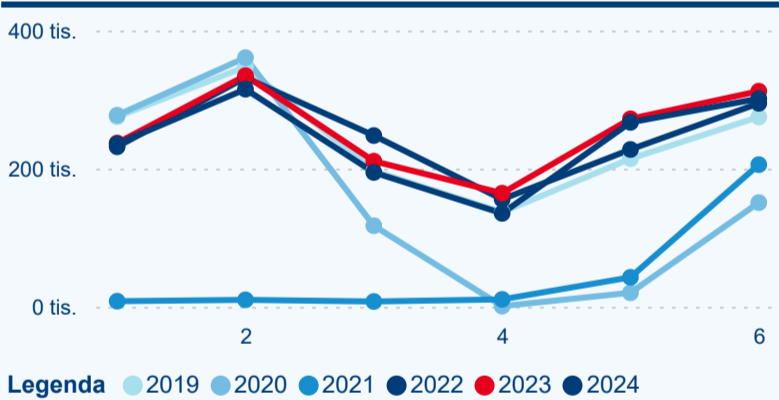

Meziroční změna počtu příjezdů 2024/2023

1 449 024

Počet nocí strávených v HUZ

-5,37 %

Meziroční změna v počtu přenocování 2024/2023

3,77

Průměrná doba pobytu (dny)

Počet příjezdů

Počet přenocování

Průměrná doba pobytu (dny)

Domácí a příjezdový CR

Sezonální srovnání

Poměr DCR a PCR

Top 10 zdrojových zemí

Průměrná doba pobytu top 10 zdrojových zemí.