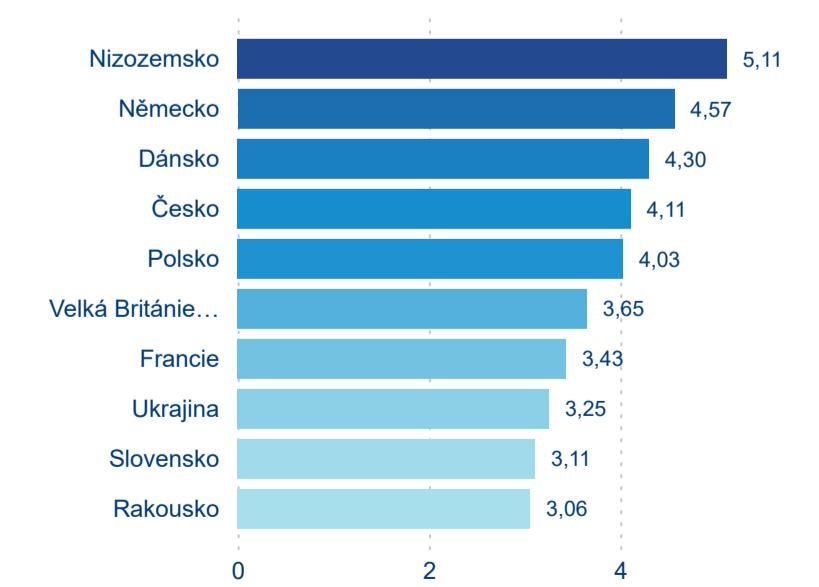

Legenda ● DCR ● PCR

Legenda ● DCR ● PCR

Sezonální srovnání

Legenda ● 2019 ● 2020 ● 2021 ● 2022 ● 2023 ● 2024

Legenda ● 2019 ● 2020 ● 2021 ● 2022 ● 2023 ● 2024

Legenda ● 2019 ● 2020 ● 2021 ● 2022 ● 2023 ● 2024

Poměr DCR a PCR

Legenda ● Domácí cestovní ruch ● Příjezdový cestovní ruch

Legenda ● Domácí cestovní ruch ● Příjezdový cestovní ruch

Legenda ● Domácí cestovní ruch ● Příjezdový cestovní ruch

Top 10 zdrojových zemí

Průměrná doba pobytu top 10 zdrojových zemí.

Hromadná ubytovací zařízení dle krajů

285 192

Počet příjezdů v HUZ

-1,05 %

Meziroční změna počtu příjezdů 2024/2023

703 543

Počet nocí strávených v HUZ