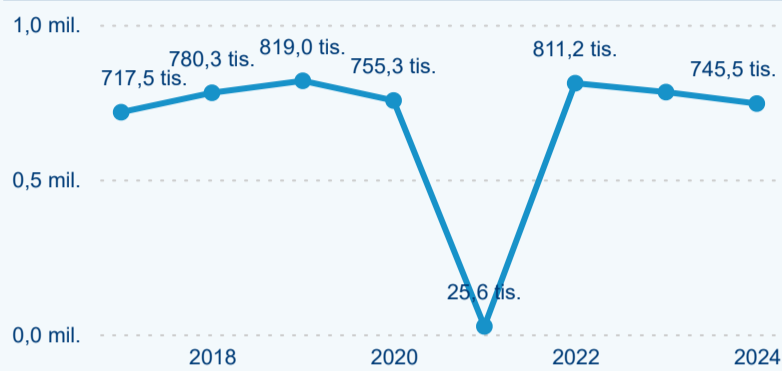

Hromadná ubytovací zařízení dle krajů

237 872

Počet příjezdů v HUZ

0,61 %

Meziroční změna počtu příjezdů 2024/2023

745 481

Počet nocí strávených v HUZ

-4,74 %

Meziroční změna v počtu přenocování 2024/2023

4,13

Průměrná doba pobytu (dny)

Počet příjezdů

Počet přenocování

Průměrná doba pobytu (dny)

Domácí a příjezdový CR

Legenda ● DCR ● PCR

Legenda ● DCR ● PCR

Legenda ● DCR ● PCR

Sezonální srovnání

Legenda ● 2019 ● 2020 ● 2021 ● 2022 ● 2023 ● 2024

Legenda ● 2019 ● 2020 ● 2021 ● 2022 ● 2023 ● 2024

Legenda ● 2019 ● 2020 ● 2021 ● 2022 ● 2023 ● 2024