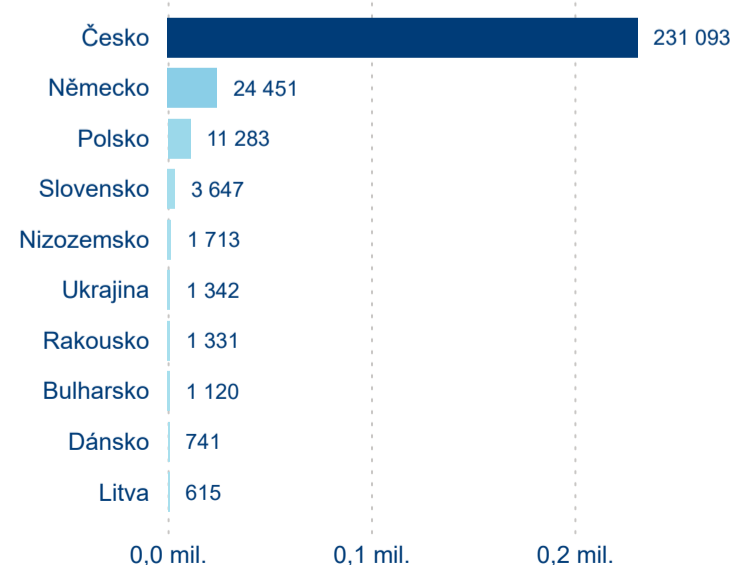

Poměr DCR a PCR

Legenda ● Domácí cestovní ruch ● Příjezdový cestovní ruch

Legenda ● Domácí cestovní ruch ● Příjezdový cestovní ruch

Legenda ● Domácí cestovní ruch ● Příjezdový cestovní ruch

Top 10 zdrojových zemí

Průměrná doba pobytu top 10 zdrojových zemí.

Hromadná ubytovací zařízení dle krajů

285 192

Počet příjezdů v HUZ

-1,05 %

Meziroční změna počtu příjezdů 2024/2023

703 543

Počet nocí strávených v HUZ

-6,03 %

Meziroční změna v počtu přenocování 2024/2023

3,47

Průměrná doba pobytu (dny)

Počet příjezdů

Počet přenocování

Průměrná doba pobytu (dny)

Domácí a příjezdový CR

Sezonální srovnání

Poměr DCR a PCR

Top 10 zdrojových zemí

Průměrná doba pobytu top 10 zdrojových zemí.

Hromadná ubytovací zařízení dle krajů

523 064

Počet příjezdů v HUZ

-0,30 %