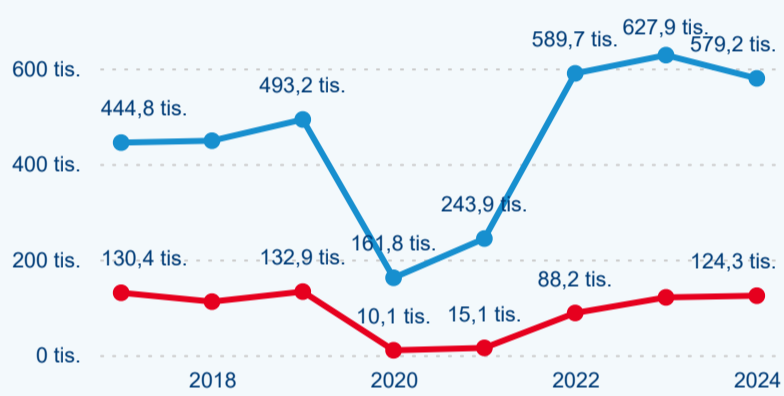

Průměrná doba pobytu top 10 zdrojových zemí.

Hromadná ubytovací zařízení dle krajů

285 192

Počet příjezdů v HUZ

-1,05 %

Meziroční změna počtu příjezdů 2024/2023

703 543

Počet nocí strávených v HUZ

-6,03 %

Meziroční změna v počtu přenocování 2024/2023

3,47

Průměrná doba pobytu (dny)

Počet příjezdů

Počet přenocování

Průměrná doba pobytu (dny)

Domácí a příjezdový CR

Sezonální srovnání

Poměr DCR a PCR

Top 10 zdrojových zemí

Průměrná doba pobytu top 10 zdrojových zemí.

Hromadná ubytovací zařízení dle krajů

523 064

Počet příjezdů v HUZ

-0,30 %