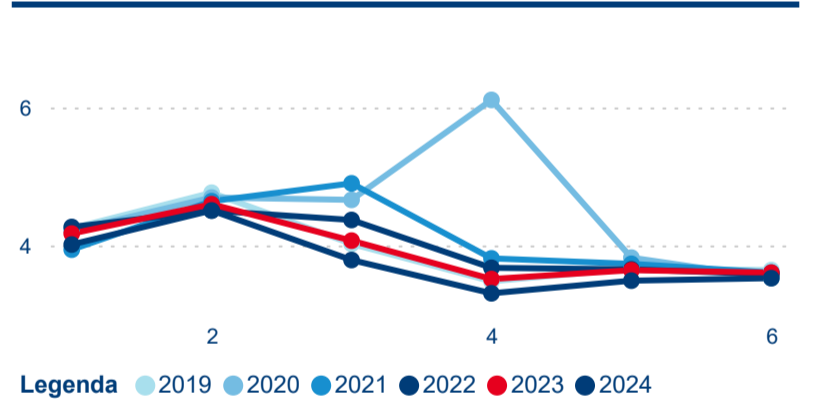

Meziroční změna počtu příjezdů 2024/2023

1 449 024

Počet nocí strávených v HUZ

-5,37 %

Meziroční změna v počtu přenocování 2024/2023

3,77

Průměrná doba pobytu (dny)

Počet příjezdů

Počet přenocování

Průměrná doba pobytu (dny)

Domácí a příjezdový CR

Sezonální srovnání

Poměr DCR a PCR

Top 10 zdrojových zemí

Průměrná doba pobytu top 10 zdrojových zemí.