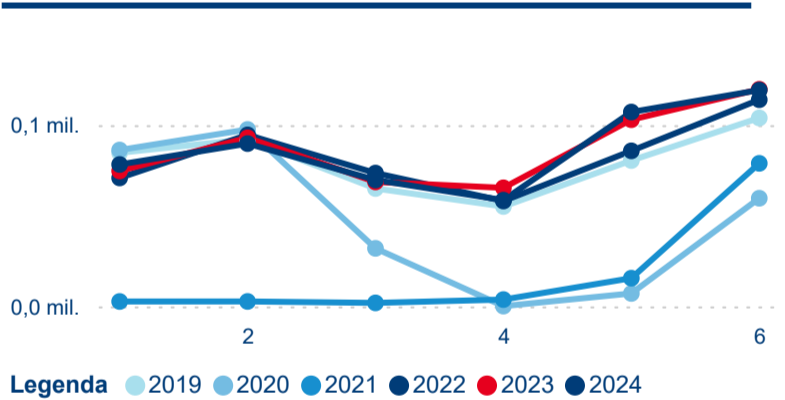

Meziroční změna počtu příjezdů 2024/2023

1 449 024

Počet nocí strávených v HUZ

-5,37 %

Meziroční změna v počtu přenocování 2024/2023

3,77

Průměrná doba pobytu (dny)

Počet příjezdů

Počet přenocování

Průměrná doba pobytu (dny)

Domácí a příjezdový CR

Sezonální srovnání

Poměr DCR a PCR

Top 10 zdrojových zemí

Průměrná doba pobytu top 10 zdrojových zemí.