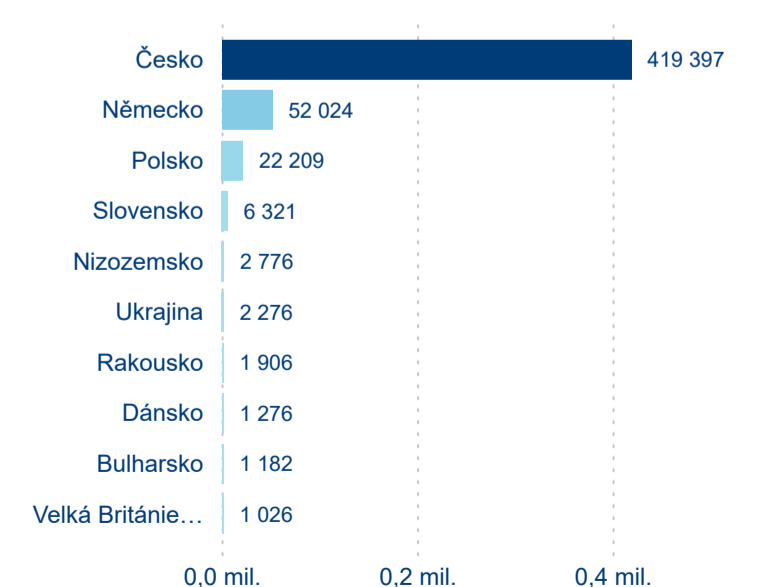

Sezonální srovnání

Poměr DCR a PCR

Top 10 zdrojových zemí

Průměrná doba pobytu top 10 zdrojových zemí.

Hromadná ubytovací zařízení dle krajů

523 064

Počet příjezdů v HUZ

-0,30 %

Počet přenocování

Průměrná doba pobytu (dny)

Domácí a příjezdový CR

Sezonální srovnání

Poměr DCR a PCR

Top 10 zdrojových zemí

Průměrná doba pobytu top 10 zdrojových zemí.