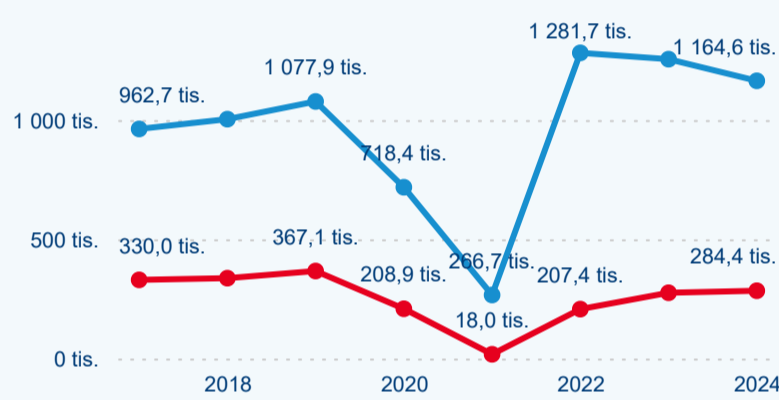

Sezonální srovnání

Poměr DCR a PCR

Top 10 zdrojových zemí

Průměrná doba pobytu top 10 zdrojových zemí.

Hromadná ubytovací zařízení dle krajů

523 064

Počet příjezdů v HUZ

-0,30 %

Meziroční změna počtu příjezdů 2024/2023

1 449 024

Počet nocí strávených v HUZ

-5,37 %

Meziroční změna v počtu přenocování 2024/2023

3,77

Průměrná doba pobytu (dny)

Počet příjezdů

Počet přenocování

Průměrná doba pobytu (dny)

Domácí a příjezdový CR

Sezonální srovnání

Poměr DCR a PCR

Top 10 zdrojových zemí

Průměrná doba pobytu top 10 zdrojových zemí.