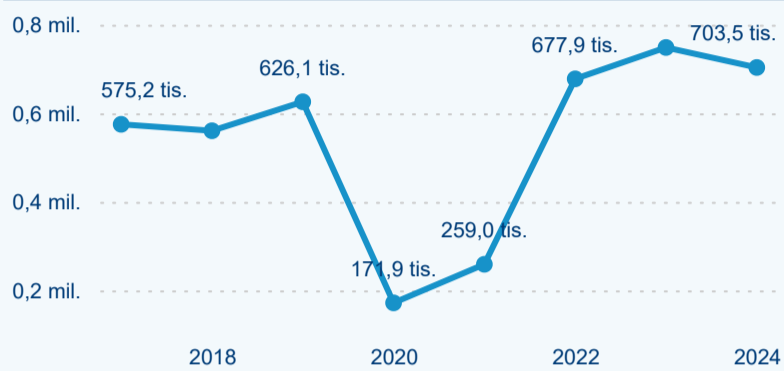

Průměrná doba pobytu top 10 zdrojových zemí.

Hromadná ubytovací zařízení dle krajů

285 192

Počet příjezdů v HUZ

-1,05 %

Meziroční změna počtu příjezdů 2024/2023

703 543

Počet nocí strávených v HUZ

-6,03 %

Meziroční změna v počtu přenocování 2024/2023

3,47

Průměrná doba pobytu (dny)

Počet příjezdů

Počet přenocování

Průměrná doba pobytu (dny)

Domácí a příjezdový CR

Sezonální srovnání

Poměr DCR a PCR

Top 10 zdrojových zemí

Průměrná doba pobytu top 10 zdrojových zemí.

Hromadná ubytovací zařízení dle krajů

523 064

Počet příjezdů v HUZ

-0,30 %