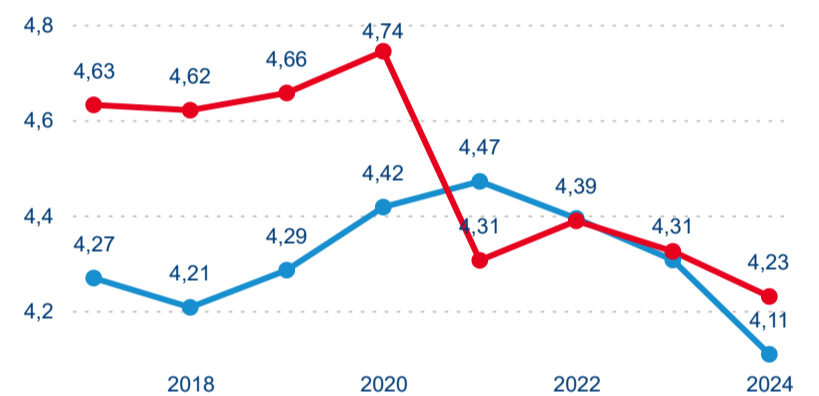

Hromadná ubytovací zařízení dle krajů

237 872

Počet příjezdů v HUZ

0,61 %

Meziroční změna počtu příjezdů 2024/2023

745 481

Počet nocí strávených v HUZ

-4,74 %

Meziroční změna v počtu přenocování 2024/2023

4,13

Průměrná doba pobytu (dny)

Počet příjezdů

Počet přenocování

Průměrná doba pobytu (dny)

Domácí a příjezdový CR

Legenda ● DCR ● PCR

Legenda ● DCR ● PCR

Legenda ● DCR ● PCR

Sezonální srovnání

Legenda ● 2019 ● 2020 ● 2021 ● 2022 ● 2023 ● 2024

Legenda ● 2019 ● 2020 ● 2021 ● 2022 ● 2023 ● 2024

Legenda ● 2019 ● 2020 ● 2021 ● 2022 ● 2023 ● 2024