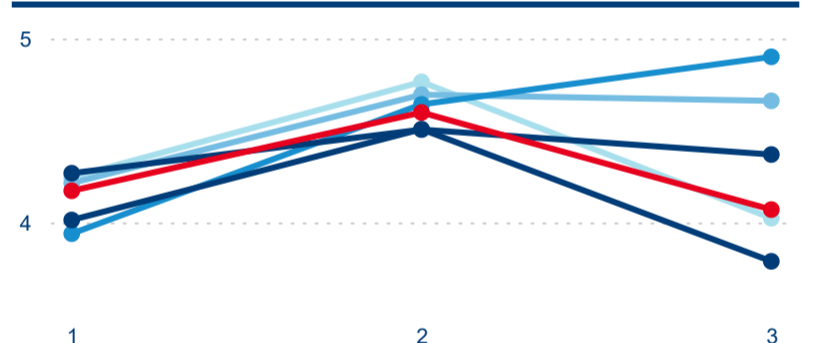

Meziroční změna v počtu přenocování 2024/2023

4,13

Průměrná doba pobytu (dny)

Počet příjezdů

Počet přenocování

Průměrná doba pobytu (dny)

Domácí a příjezdový CR

Legenda ● DCR ● PCR

Legenda ● DCR ● PCR

Legenda ● DCR ● PCR

Sezonální srovnání

Legenda ● 2019 ● 2020 ● 2021 ● 2022 ● 2023 ● 2024

Legenda ● 2019 ● 2020 ● 2021 ● 2022 ● 2023 ● 2024

Legenda ● 2019 ● 2020 ● 2021 ● 2022 ● 2023 ● 2024