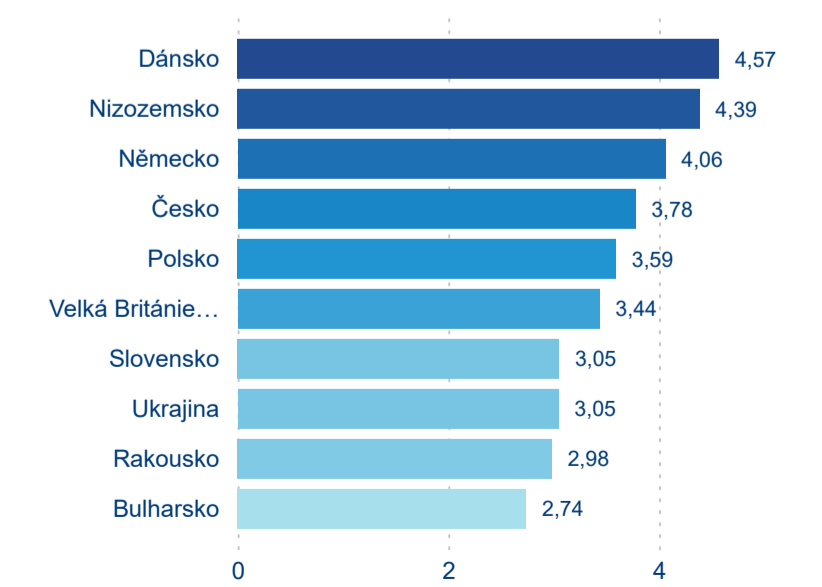

Sezonální srovnání

Poměr DCR a PCR

Top 10 zdrojových zemí

Průměrná doba pobytu top 10 zdrojových zemí.

Hromadná ubytovací zařízení dle krajů

523 064

Počet příjezdů v HUZ

-0,30 %

Počet přenocování

Průměrná doba pobytu (dny)

Domácí a příjezdový CR

Sezonální srovnání

Poměr DCR a PCR

Top 10 zdrojových zemí

Průměrná doba pobytu top 10 zdrojových zemí.