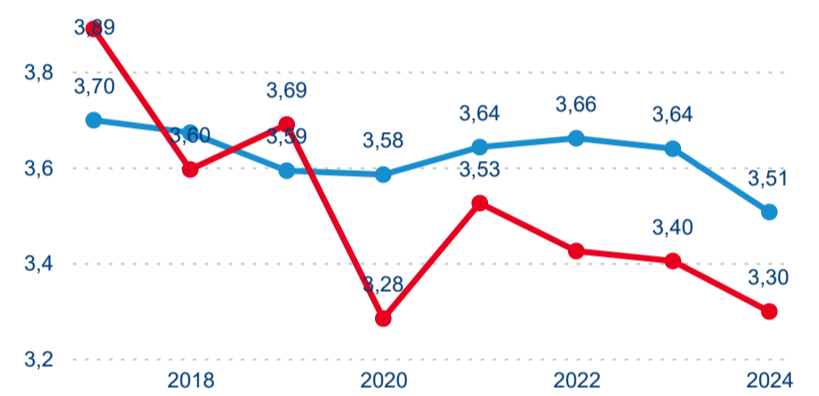

Průměrná doba pobytu top 10 zdrojových zemí.

Hromadná ubytovací zařízení dle krajů

285 192

Počet příjezdů v HUZ

-1,05 %

Meziroční změna počtu příjezdů 2024/2023

703 543

Počet nocí strávených v HUZ

-6,03 %

Meziroční změna v počtu přenocování 2024/2023

3,47

Průměrná doba pobytu (dny)

Počet příjezdů

Počet přenocování

Průměrná doba pobytu (dny)

Domácí a příjezdový CR

Sezonální srovnání

Poměr DCR a PCR

Top 10 zdrojových zemí

Průměrná doba pobytu top 10 zdrojových zemí.

Hromadná ubytovací zařízení dle krajů

523 064

Počet příjezdů v HUZ

-0,30 %