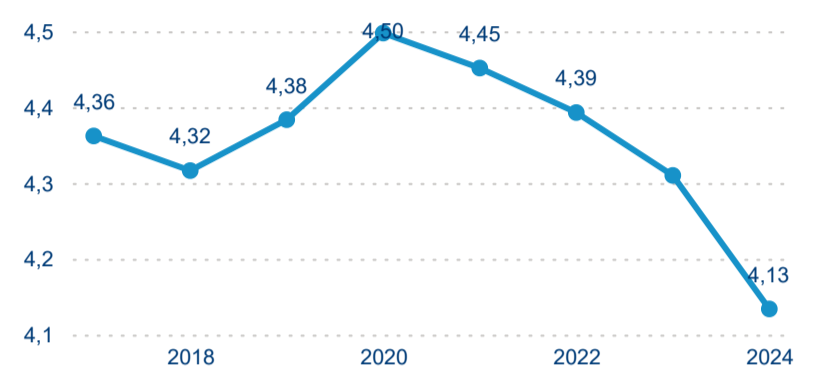

Meziroční změna v počtu přenocování 2024/2023

4,13

Průměrná doba pobytu (dny)

Počet příjezdů

Počet přenocování

Průměrná doba pobytu (dny)

Domácí a příjezdový CR

Legenda ● DCR ● PCR

Legenda ● DCR ● PCR

Legenda ● DCR ● PCR

Sezonální srovnání

Legenda ● 2019 ● 2020 ● 2021 ● 2022 ● 2023 ● 2024

Legenda ● 2019 ● 2020 ● 2021 ● 2022 ● 2023 ● 2024

Legenda ● 2019 ● 2020 ● 2021 ● 2022 ● 2023 ● 2024