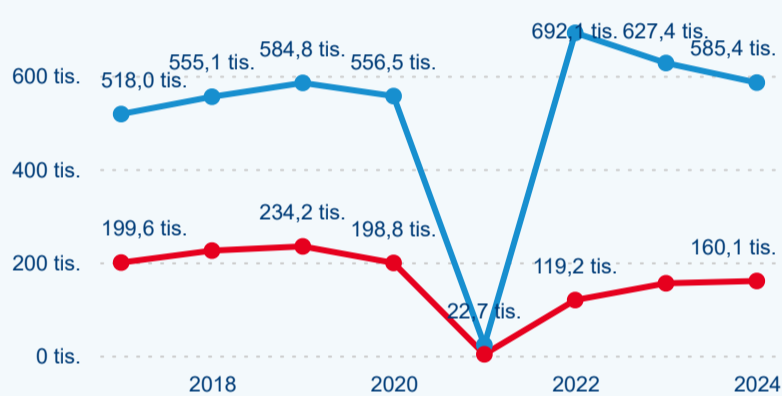

Hromadná ubytovací zařízení dle krajů

237 872

Počet příjezdů v HUZ

0,61 %

Meziroční změna počtu příjezdů 2024/2023

745 481

Počet nocí strávených v HUZ

-4,74 %

Meziroční změna v počtu přenocování 2024/2023

4,13

Průměrná doba pobytu (dny)

Počet příjezdů

Počet přenocování

Průměrná doba pobytu (dny)

Domácí a příjezdový CR

Legenda ● DCR ● PCR

Legenda ● DCR ● PCR

Legenda ● DCR ● PCR

Sezonální srovnání

Legenda ● 2019 ● 2020 ● 2021 ● 2022 ● 2023 ● 2024

Legenda ● 2019 ● 2020 ● 2021 ● 2022 ● 2023 ● 2024

Legenda ● 2019 ● 2020 ● 2021 ● 2022 ● 2023 ● 2024