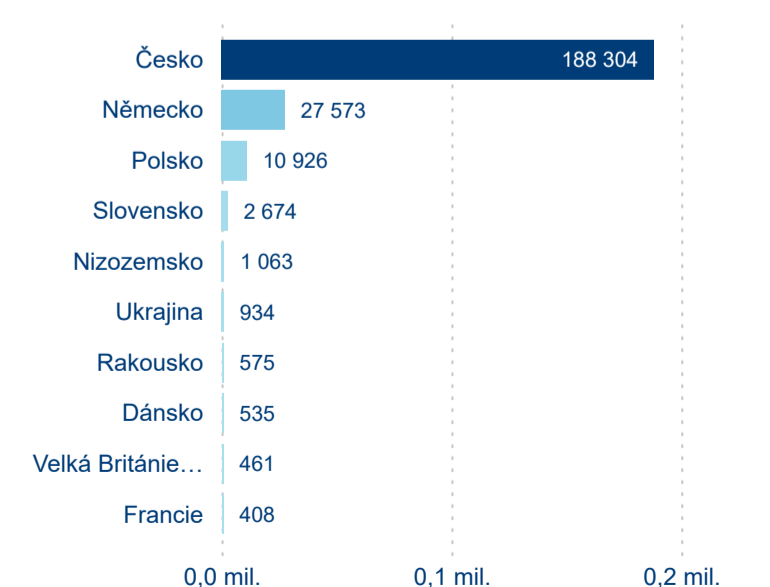

Legenda ● DCR ● PCR

Legenda ● DCR ● PCR

Sezonální srovnání

Legenda ● 2019 ● 2020 ● 2021 ● 2022 ● 2023 ● 2024

Legenda ● 2019 ● 2020 ● 2021 ● 2022 ● 2023 ● 2024

Legenda ● 2019 ● 2020 ● 2021 ● 2022 ● 2023 ● 2024

Poměr DCR a PCR

Legenda ● Domácí cestovní ruch ● Příjezdový cestovní ruch

Legenda ● Domácí cestovní ruch ● Příjezdový cestovní ruch

Legenda ● Domácí cestovní ruch ● Příjezdový cestovní ruch

Top 10 zdrojových zemí

Průměrná doba pobytu top 10 zdrojových zemí.

Hromadná ubytovací zařízení dle krajů

285 192

Počet příjezdů v HUZ

-1,05 %

Meziroční změna počtu příjezdů 2024/2023

703 543

Počet nocí strávených v HUZ