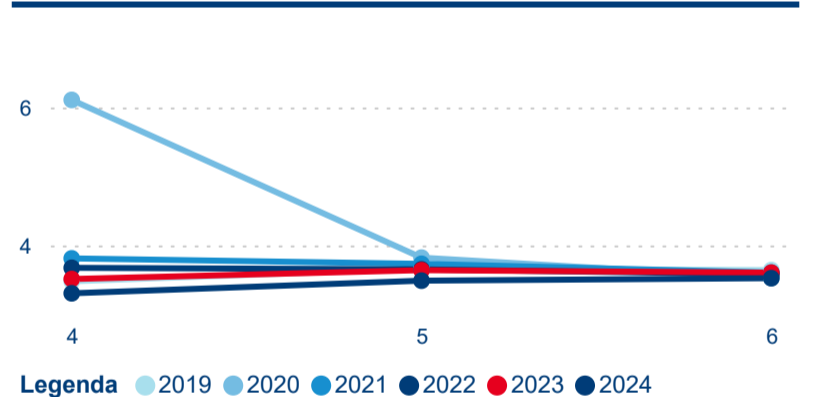

Průměrná doba pobytu top 10 zdrojových zemí.

Hromadná ubytovací zařízení dle krajů

285 192

Počet příjezdů v HUZ

-1,05 %

Meziroční změna počtu příjezdů 2024/2023

703 543

Počet nocí strávených v HUZ

-6,03 %

Meziroční změna v počtu přenocování 2024/2023

3,47

Průměrná doba pobytu (dny)

Počet příjezdů

Počet přenocování

Průměrná doba pobytu (dny)

Domácí a příjezdový CR

Sezonální srovnání

Poměr DCR a PCR

Top 10 zdrojových zemí

Průměrná doba pobytu top 10 zdrojových zemí.

Hromadná ubytovací zařízení dle krajů

523 064

Počet příjezdů v HUZ

-0,30 %