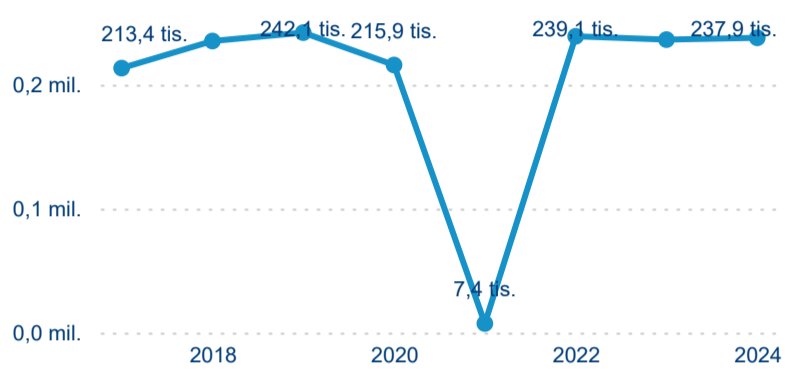

Hromadná ubytovací zařízení dle krajů

237 872

Počet příjezdů v HUZ

0,61 %

Meziroční změna počtu příjezdů 2024/2023

745 481

Počet nocí strávených v HUZ

-4,74 %

Meziroční změna v počtu přenocování 2024/2023

4,13

Průměrná doba pobytu (dny)

Počet příjezdů

Počet přenocování

Průměrná doba pobytu (dny)

Domácí a příjezdový CR

Legenda ● DCR ● PCR

Legenda ● DCR ● PCR

Legenda ● DCR ● PCR

Sezonální srovnání

Legenda ● 2019 ● 2020 ● 2021 ● 2022 ● 2023 ● 2024

Legenda ● 2019 ● 2020 ● 2021 ● 2022 ● 2023 ● 2024

Legenda ● 2019 ● 2020 ● 2021 ● 2022 ● 2023 ● 2024