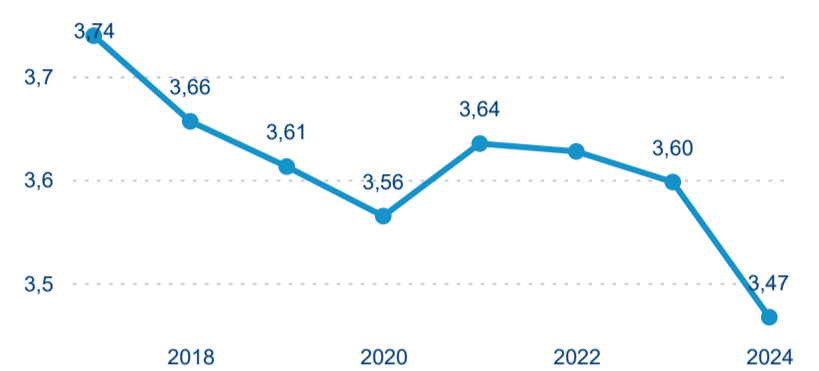

Průměrná doba pobytu top 10 zdrojových zemí.

Hromadná ubytovací zařízení dle krajů

285 192

Počet příjezdů v HUZ

-1,05 %

Meziroční změna počtu příjezdů 2024/2023

703 543

Počet nocí strávených v HUZ

-6,03 %

Meziroční změna v počtu přenocování 2024/2023

3,47

Průměrná doba pobytu (dny)

Počet příjezdů

Počet přenocování

Průměrná doba pobytu (dny)

Domácí a příjezdový CR

Sezonální srovnání

Poměr DCR a PCR

Top 10 zdrojových zemí

Průměrná doba pobytu top 10 zdrojových zemí.

Hromadná ubytovací zařízení dle krajů

523 064

Počet příjezdů v HUZ

-0,30 %