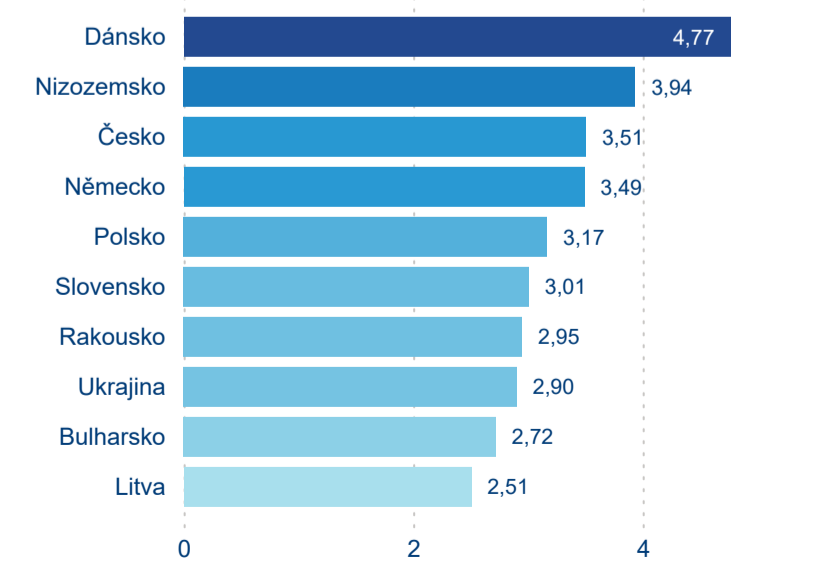

Průměrná doba pobytu top 10 zdrojových zemí.

Hromadná ubytovací zařízení dle krajů

285 192

Počet příjezdů v HUZ

-1,05 %

Meziroční změna počtu příjezdů 2024/2023

703 543

Počet nocí strávených v HUZ

-6,03 %

Meziroční změna v počtu přenocování 2024/2023

3,47

Průměrná doba pobytu (dny)

Počet příjezdů

Počet přenocování

Průměrná doba pobytu (dny)

Domácí a příjezdový CR

Sezonální srovnání

Poměr DCR a PCR

Top 10 zdrojových zemí

Průměrná doba pobytu top 10 zdrojových zemí.

Hromadná ubytovací zařízení dle krajů

523 064

Počet příjezdů v HUZ

-0,30 %