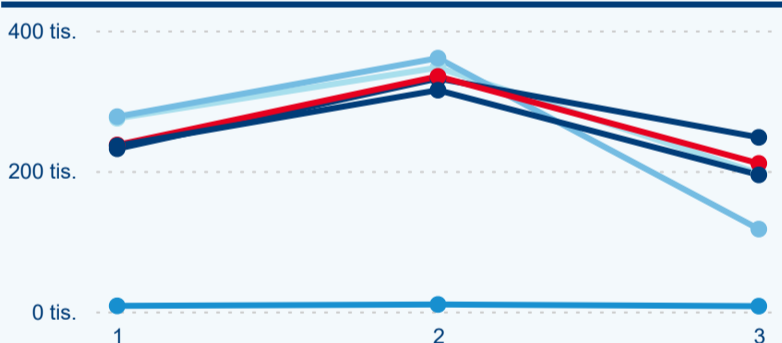

Meziroční změna v počtu přenocování 2024/2023

4,13

Průměrná doba pobytu (dny)

Počet příjezdů

Počet přenocování

Průměrná doba pobytu (dny)

Domácí a příjezdový CR

Legenda ● DCR ● PCR

Legenda ● DCR ● PCR

Legenda ● DCR ● PCR

Sezonální srovnání

Legenda ● 2019 ● 2020 ● 2021 ● 2022 ● 2023 ● 2024

Legenda ● 2019 ● 2020 ● 2021 ● 2022 ● 2023 ● 2024

Legenda ● 2019 ● 2020 ● 2021 ● 2022 ● 2023 ● 2024