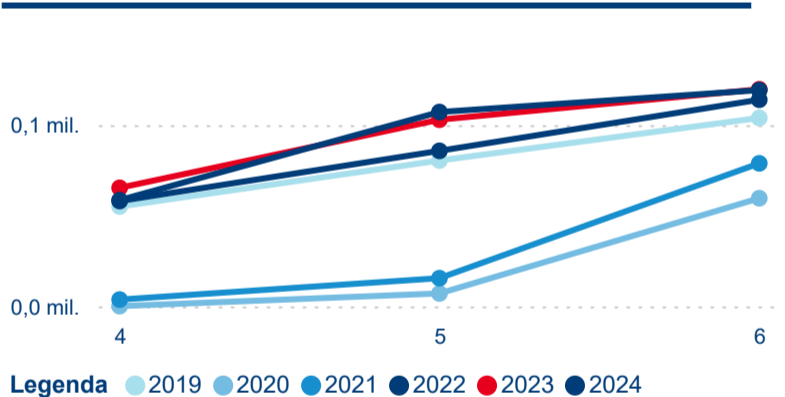

Průměrná doba pobytu top 10 zdrojových zemí.

Hromadná ubytovací zařízení dle krajů

285 192

Počet příjezdů v HUZ

-1,05 %

Meziroční změna počtu příjezdů 2024/2023

703 543

Počet nocí strávených v HUZ

-6,03 %

Meziroční změna v počtu přenocování 2024/2023

3,47

Průměrná doba pobytu (dny)

Počet příjezdů

Počet přenocování

Průměrná doba pobytu (dny)

Domácí a příjezdový CR

Sezonální srovnání

Poměr DCR a PCR

Top 10 zdrojových zemí

Průměrná doba pobytu top 10 zdrojových zemí.

Hromadná ubytovací zařízení dle krajů

523 064

Počet příjezdů v HUZ

-0,30 %