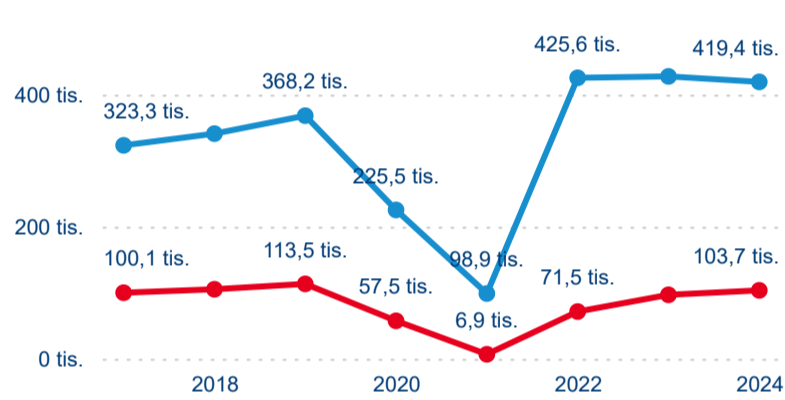

Sezonální srovnání

Poměr DCR a PCR

Top 10 zdrojových zemí

Průměrná doba pobytu top 10 zdrojových zemí.

Hromadná ubytovací zařízení dle krajů

523 064

Počet příjezdů v HUZ

-0,30 %

Meziroční změna počtu příjezdů 2024/2023

1 449 024

Počet nocí strávených v HUZ

-5,37 %

Meziroční změna v počtu přenocování 2024/2023

3,77

Průměrná doba pobytu (dny)

Počet příjezdů

Počet přenocování

Průměrná doba pobytu (dny)

Domácí a příjezdový CR

Sezonální srovnání

Poměr DCR a PCR

Top 10 zdrojových zemí

Průměrná doba pobytu top 10 zdrojových zemí.