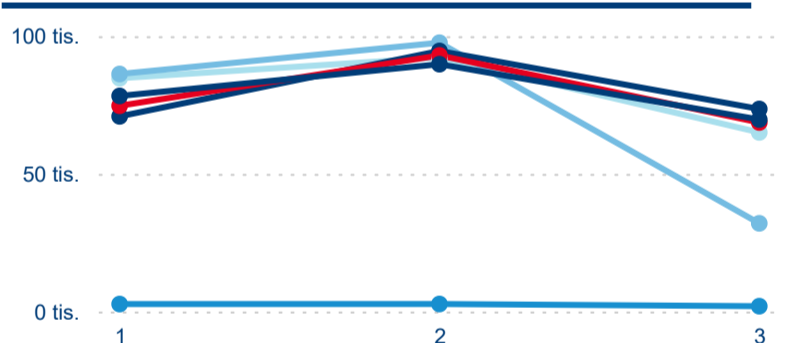

Meziroční změna v počtu přenocování 2024/2023

4,13

Průměrná doba pobytu (dny)

Počet příjezdů

Počet přenocování

Průměrná doba pobytu (dny)

Domácí a příjezdový CR

Legenda ● DCR ● PCR

Legenda ● DCR ● PCR

Legenda ● DCR ● PCR

Sezonální srovnání

Legenda ● 2019 ● 2020 ● 2021 ● 2022 ● 2023 ● 2024

Legenda ● 2019 ● 2020 ● 2021 ● 2022 ● 2023 ● 2024

Legenda ● 2019 ● 2020 ● 2021 ● 2022 ● 2023 ● 2024