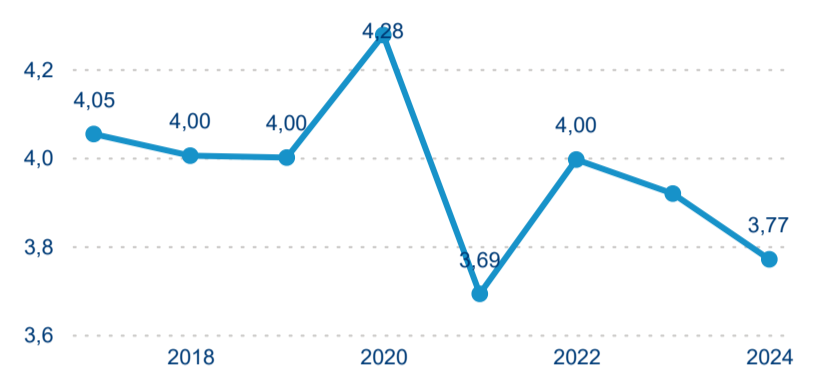

-6,03 %

Meziroční změna v počtu přenocování 2024/2023

3,47

Průměrná doba pobytu (dny)

Počet příjezdů

Počet přenocování

Průměrná doba pobytu (dny)

Domácí a příjezdový CR

Sezonální srovnání

Poměr DCR a PCR

Top 10 zdrojových zemí

Průměrná doba pobytu top 10 zdrojových zemí.

Hromadná ubytovací zařízení dle krajů

523 064

Počet příjezdů v HUZ

-0,30 %

Meziroční změna počtu příjezdů 2024/2023

1 449 024

Počet nocí strávených v HUZ

-5,37 %

Meziroční změna v počtu přenocování 2024/2023

3,77

Průměrná doba pobytu (dny)

Počet příjezdů

Počet přenocování

Průměrná doba pobytu (dny)

Domácí a příjezdový CR

Sezonální srovnání

Poměr DCR a PCR

Top 10 zdrojových zemí

Průměrná doba pobytu top 10 zdrojových zemí.