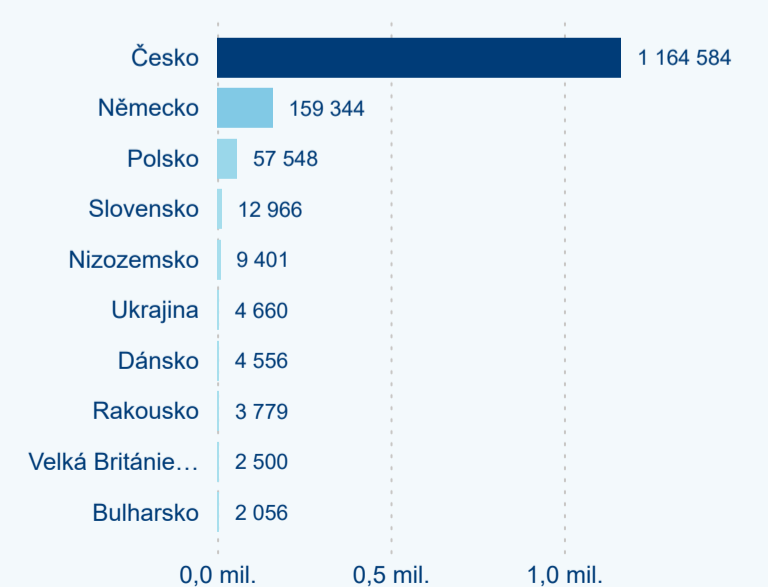

Sezonální srovnání

Poměr DCR a PCR

Top 10 zdrojových zemí

Průměrná doba pobytu top 10 zdrojových zemí.

Hromadná ubytovací zařízení dle krajů

523 064

Počet příjezdů v HUZ

-0,30 %

Počet přenocování

Průměrná doba pobytu (dny)

Domácí a příjezdový CR

Sezonální srovnání

Poměr DCR a PCR

Top 10 zdrojových zemí

Průměrná doba pobytu top 10 zdrojových zemí.