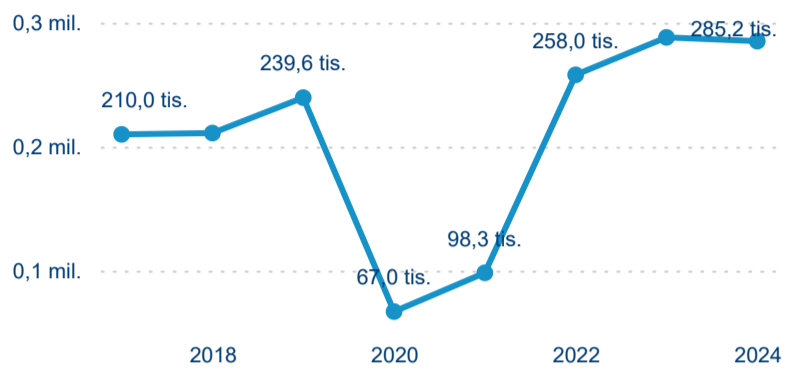

Průměrná doba pobytu top 10 zdrojových zemí.

Hromadná ubytovací zařízení dle krajů

285 192

Počet příjezdů v HUZ

-1,05 %

Meziroční změna počtu příjezdů 2024/2023

703 543

Počet nocí strávených v HUZ

-6,03 %

Meziroční změna v počtu přenocování 2024/2023

3,47

Průměrná doba pobytu (dny)

Počet příjezdů

Počet přenocování

Průměrná doba pobytu (dny)

Domácí a příjezdový CR

Sezonální srovnání

Poměr DCR a PCR

Top 10 zdrojových zemí

Průměrná doba pobytu top 10 zdrojových zemí.

Hromadná ubytovací zařízení dle krajů

523 064

Počet příjezdů v HUZ

-0,30 %