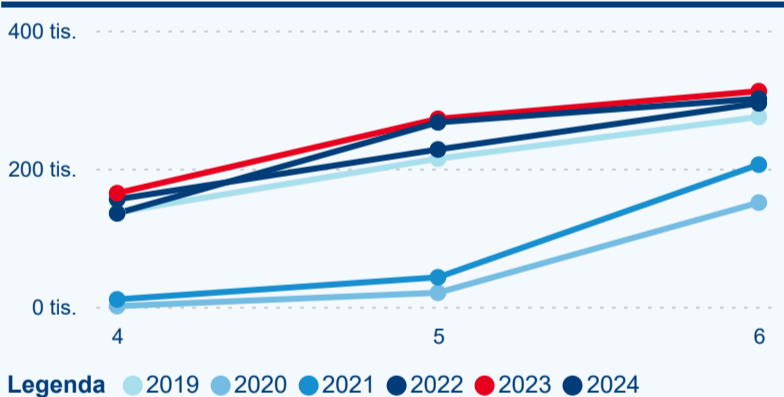

Průměrná doba pobytu top 10 zdrojových zemí.

Hromadná ubytovací zařízení dle krajů

285 192

Počet příjezdů v HUZ

-1,05 %

Meziroční změna počtu příjezdů 2024/2023

703 543

Počet nocí strávených v HUZ

-6,03 %

Meziroční změna v počtu přenocování 2024/2023

3,47

Průměrná doba pobytu (dny)

Počet příjezdů

Počet přenocování

Průměrná doba pobytu (dny)

Domácí a příjezdový CR

Sezonální srovnání

Poměr DCR a PCR

Top 10 zdrojových zemí

Průměrná doba pobytu top 10 zdrojových zemí.

Hromadná ubytovací zařízení dle krajů

523 064

Počet příjezdů v HUZ

-0,30 %