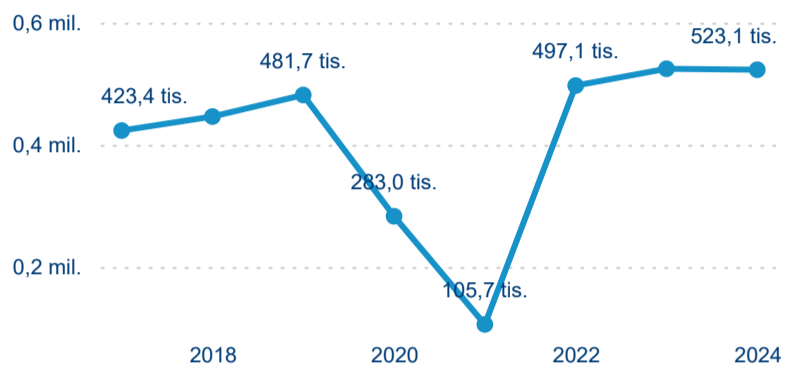

Sezonální srovnání

Poměr DCR a PCR

Top 10 zdrojových zemí

Průměrná doba pobytu top 10 zdrojových zemí.

Hromadná ubytovací zařízení dle krajů

523 064

Počet příjezdů v HUZ

-0,30 %

Meziroční změna počtu příjezdů 2024/2023

1 449 024

Počet nocí strávených v HUZ

-5,37 %

Meziroční změna v počtu přenocování 2024/2023

3,77

Průměrná doba pobytu (dny)

Počet příjezdů

Počet přenocování

Průměrná doba pobytu (dny)

Domácí a příjezdový CR

Sezonální srovnání

Poměr DCR a PCR

Top 10 zdrojových zemí

Průměrná doba pobytu top 10 zdrojových zemí.