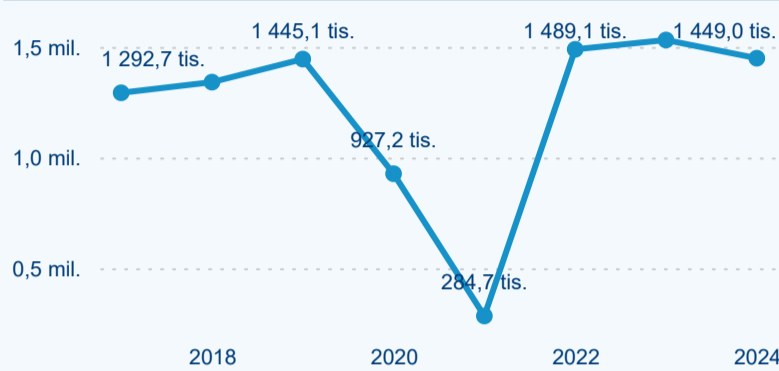

Sezonální srovnání

Poměr DCR a PCR

Top 10 zdrojových zemí

Průměrná doba pobytu top 10 zdrojových zemí.

Hromadná ubytovací zařízení dle krajů

523 064

Počet příjezdů v HUZ

-0,30 %

Meziroční změna počtu příjezdů 2024/2023

1 449 024

Počet nocí strávených v HUZ

-5,37 %

Meziroční změna v počtu přenocování 2024/2023

3,77

Průměrná doba pobytu (dny)

Počet příjezdů

Počet přenocování

Průměrná doba pobytu (dny)

Domácí a příjezdový CR

Sezonální srovnání

Poměr DCR a PCR

Top 10 zdrojových zemí

Průměrná doba pobytu top 10 zdrojových zemí.