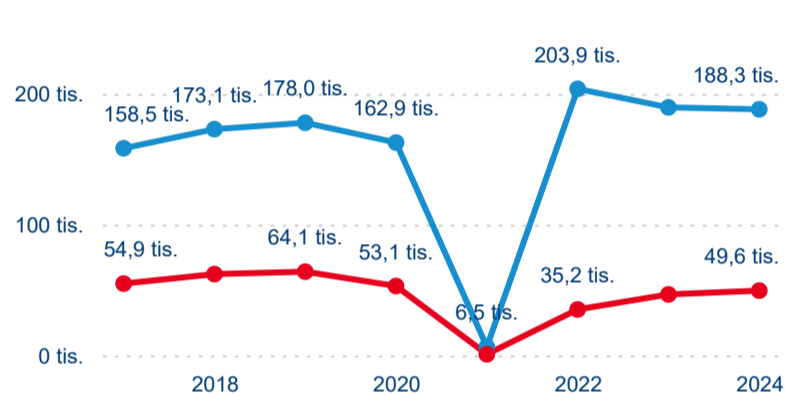

Hromadná ubytovací zařízení dle krajů

237 872

Počet příjezdů v HUZ

0,61 %

Meziroční změna počtu příjezdů 2024/2023

745 481

Počet nocí strávených v HUZ

-4,74 %

Meziroční změna v počtu přenocování 2024/2023

4,13

Průměrná doba pobytu (dny)

Počet příjezdů

Počet přenocování

Průměrná doba pobytu (dny)

Domácí a příjezdový CR

Legenda ● DCR ● PCR

Legenda ● DCR ● PCR

Legenda ● DCR ● PCR

Sezonální srovnání

Legenda ● 2019 ● 2020 ● 2021 ● 2022 ● 2023 ● 2024

Legenda ● 2019 ● 2020 ● 2021 ● 2022 ● 2023 ● 2024

Legenda ● 2019 ● 2020 ● 2021 ● 2022 ● 2023 ● 2024