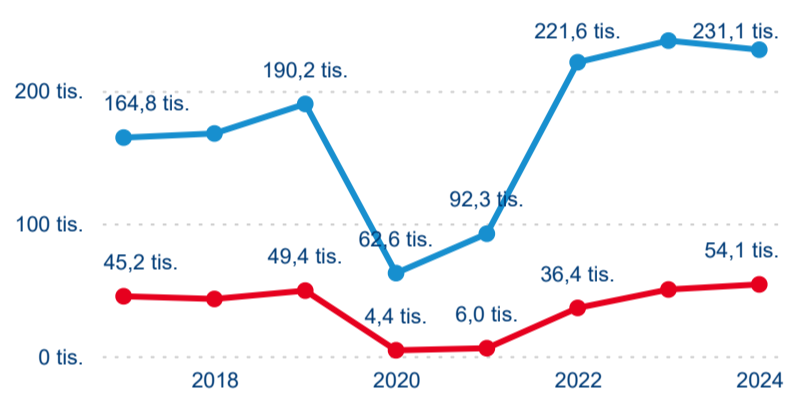

Průměrná doba pobytu top 10 zdrojových zemí.

Hromadná ubytovací zařízení dle krajů

285 192

Počet příjezdů v HUZ

-1,05 %

Meziroční změna počtu příjezdů 2024/2023

703 543

Počet nocí strávených v HUZ

-6,03 %

Meziroční změna v počtu přenocování 2024/2023

3,47

Průměrná doba pobytu (dny)

Počet příjezdů

Počet přenocování

Průměrná doba pobytu (dny)

Domácí a příjezdový CR

Sezonální srovnání

Poměr DCR a PCR

Top 10 zdrojových zemí

Průměrná doba pobytu top 10 zdrojových zemí.

Hromadná ubytovací zařízení dle krajů

523 064

Počet příjezdů v HUZ

-0,30 %