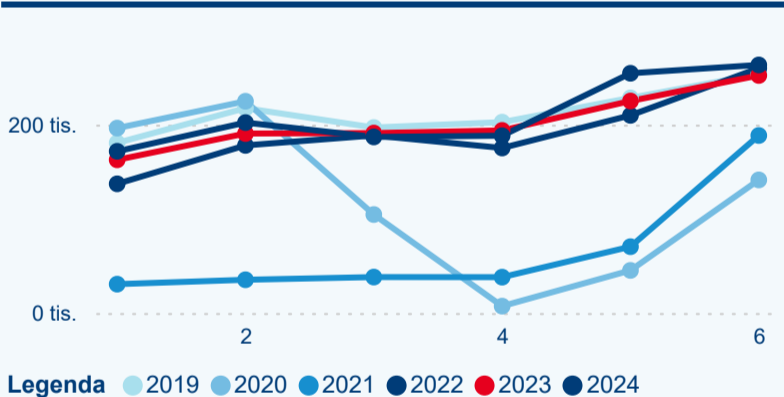

Počet příjezdů v HUZ

3,31 %

Meziroční změna počtu příjezdů 2024/2023

1 267 244

Počet nocí strávených v HUZ

4,24 %

Meziroční změna v počtu přenocování 2024/2023

3,60

Průměrná doba pobytu (dny)

Počet příjezdů

Počet přenocování

Průměrná doba pobytu (dny)

Domácí a příjezdový CR

Sezonální srovnání

Poměr DCR a PCR

Top 10 zdrojových zemí