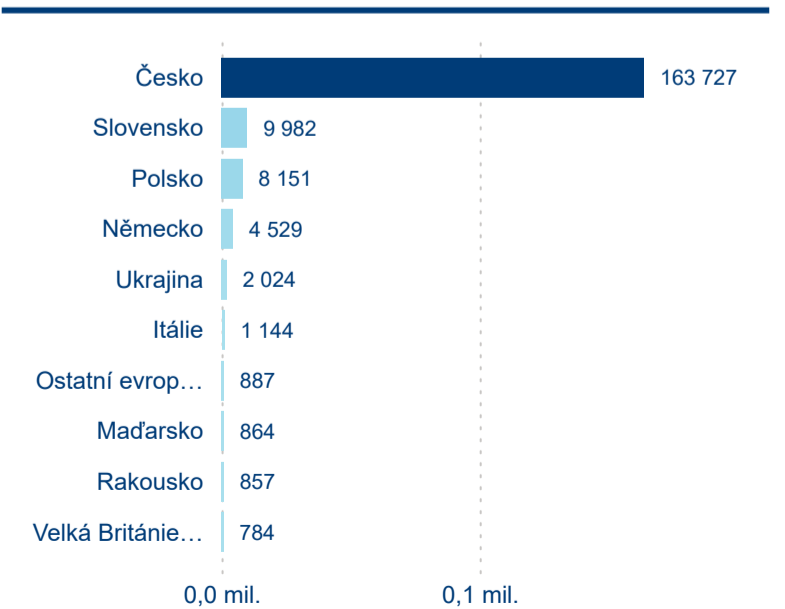

Legenda ● DCR ● PCR

Sezonální srovnání

Legenda ● 2019 ● 2020 ● 2021 ● 2022 ● 2023 ● 2024

Legenda ● 2019 ● 2020 ● 2021 ● 2022 ● 2023 ● 2024

Poměr DCR a PCR

Legenda ● Domácí cestovní ruch ● Příjezdový cestovní ruch

Legenda ● Domácí cestovní ruch ● Příjezdový cestovní ruch

Top 10 zdrojových zemí

Průměrná doba pobytu top 10 zdrojových zemí.

Hromadná ubytovací zařízení dle krajů

284 005

Počet příjezdů v HUZ

3,70 %

Meziroční změna počtu příjezdů 2024/2023