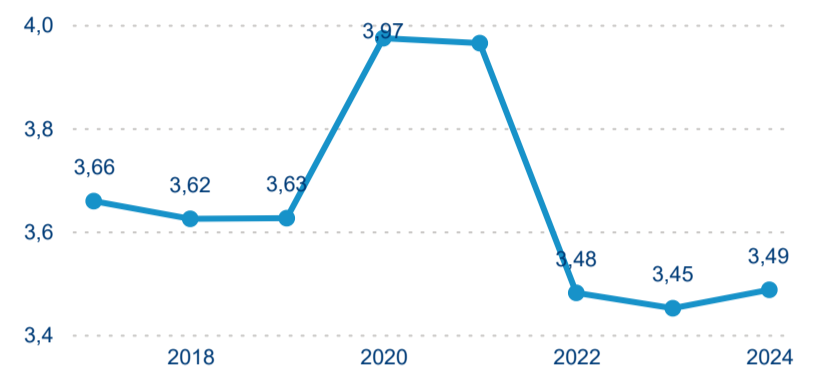

Legenda ● DCR ● PCR

Sezonální srovnání

Legenda ● 2019 ● 2020 ● 2021 ● 2022 ● 2023 ● 2024

Legenda ● 2019 ● 2020 ● 2021 ● 2022 ● 2023 ● 2024

Poměr DCR a PCR

Legenda ● Domácí cestovní ruch ● Příjezdový cestovní ruch

Legenda ● Domácí cestovní ruch ● Příjezdový cestovní ruch

Top 10 zdrojových zemí

Průměrná doba pobytu top 10 zdrojových zemí.

Hromadná ubytovací zařízení dle krajů

284 005

Počet příjezdů v HUZ

3,70 %

Meziroční změna počtu příjezdů 2024/2023

706 304

Počet nocí strávených v HUZ

5,21 %

Meziroční změna v počtu přenocování 2024/2023

3,49

Průměrná doba pobytu (dny)

Počet příjezdů

Počet přenocování

Průměrná doba pobytu (dny)

Domácí a příjezdový CR

Sezonální srovnání

Poměr DCR a PCR

Top 10 zdrojových zemí

Průměrná doba pobytu top 10 zdrojových zemí.

Hromadná ubytovací zařízení dle krajů

486 791