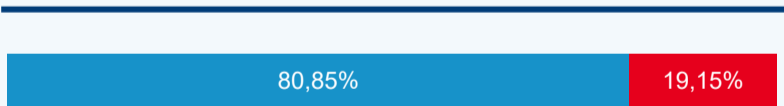

Průměrná doba pobytu (dny)

Počet příjezdů

Počet přenocování

Průměrná doba pobytu (dny)

Domácí a příjezdový CR

Sezonální srovnání

Poměr DCR a PCR

Top 10 zdrojových zemí