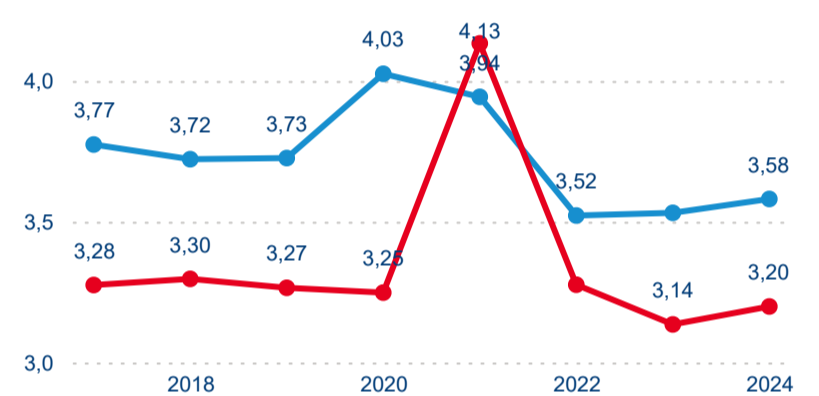

Legenda ● DCR ● PCR

Sezonální srovnání

Legenda ● 2019 ● 2020 ● 2021 ● 2022 ● 2023 ● 2024

Legenda ● 2019 ● 2020 ● 2021 ● 2022 ● 2023 ● 2024

Poměr DCR a PCR

Legenda ● Domácí cestovní ruch ● Příjezdový cestovní ruch

Legenda ● Domácí cestovní ruch ● Příjezdový cestovní ruch

Top 10 zdrojových zemí

Průměrná doba pobytu top 10 zdrojových zemí.

Hromadná ubytovací zařízení dle krajů

284 005

Počet příjezdů v HUZ

3,70 %

Meziroční změna počtu příjezdů 2024/2023

706 304

Počet nocí strávených v HUZ

5,21 %

Meziroční změna v počtu přenocování 2024/2023

3,49

Průměrná doba pobytu (dny)

Počet příjezdů

Počet přenocování

Průměrná doba pobytu (dny)

Domácí a příjezdový CR

Sezonální srovnání

Poměr DCR a PCR

Top 10 zdrojových zemí

Průměrná doba pobytu top 10 zdrojových zemí.

Hromadná ubytovací zařízení dle krajů

486 791