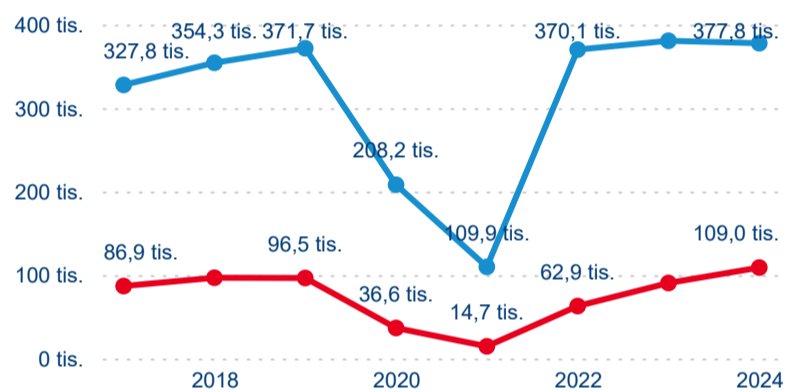

Průměrná doba pobytu (dny)

Domácí a příjezdový CR

Sezonální srovnání

Poměr DCR a PCR

Top 10 zdrojových zemí

Průměrná doba pobytu top 10 zdrojových zemí.

Hromadná ubytovací zařízení dle krajů

486 791

Počet příjezdů v HUZ

3,31 %

Meziroční změna počtu příjezdů 2024/2023

1 267 244

Počet nocí strávených v HUZ

4,24 %

Meziroční změna v počtu přenocování 2024/2023

3,60

Průměrná doba pobytu (dny)

Počet příjezdů

Počet přenocování

Průměrná doba pobytu (dny)

Domácí a příjezdový CR

Sezonální srovnání

Poměr DCR a PCR

Top 10 zdrojových zemí