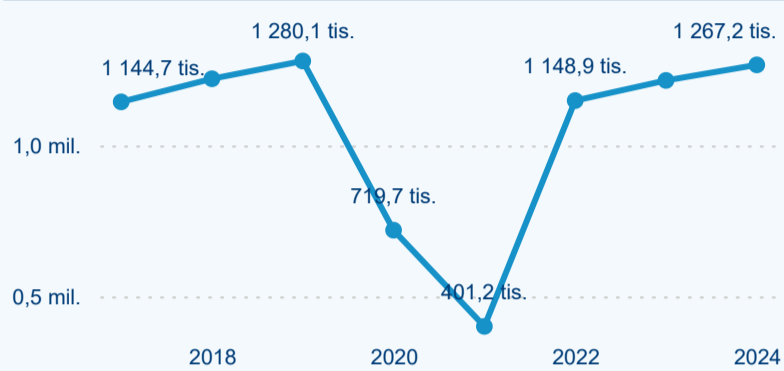

Průměrná doba pobytu (dny)

Domácí a příjezdový CR

Sezonální srovnání

Poměr DCR a PCR

Top 10 zdrojových zemí

Průměrná doba pobytu top 10 zdrojových zemí.

Hromadná ubytovací zařízení dle krajů

486 791

Počet příjezdů v HUZ

3,31 %

Meziroční změna počtu příjezdů 2024/2023

1 267 244

Počet nocí strávených v HUZ

4,24 %

Meziroční změna v počtu přenocování 2024/2023

3,60

Průměrná doba pobytu (dny)

Počet příjezdů

Počet přenocování

Průměrná doba pobytu (dny)

Domácí a příjezdový CR

Sezonální srovnání

Poměr DCR a PCR

Top 10 zdrojových zemí