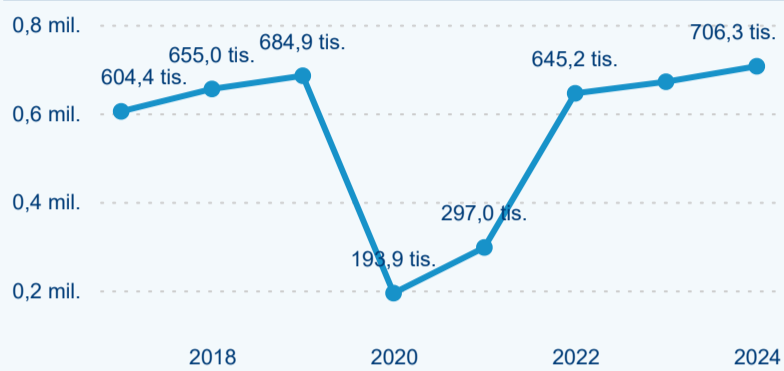

Legenda ● DCR ● PCR

Sezonální srovnání

Legenda ● 2019 ● 2020 ● 2021 ● 2022 ● 2023 ● 2024

Legenda ● 2019 ● 2020 ● 2021 ● 2022 ● 2023 ● 2024

Poměr DCR a PCR

Legenda ● Domácí cestovní ruch ● Příjezdový cestovní ruch

Legenda ● Domácí cestovní ruch ● Příjezdový cestovní ruch

Top 10 zdrojových zemí

Průměrná doba pobytu top 10 zdrojových zemí.

Hromadná ubytovací zařízení dle krajů

284 005

Počet příjezdů v HUZ

3,70 %

Meziroční změna počtu příjezdů 2024/2023

706 304

Počet nocí strávených v HUZ

5,21 %

Meziroční změna v počtu přenocování 2024/2023

3,49

Průměrná doba pobytu (dny)

Počet příjezdů

Počet přenocování

Průměrná doba pobytu (dny)

Domácí a příjezdový CR

Sezonální srovnání

Poměr DCR a PCR

Top 10 zdrojových zemí

Průměrná doba pobytu top 10 zdrojových zemí.

Hromadná ubytovací zařízení dle krajů

486 791