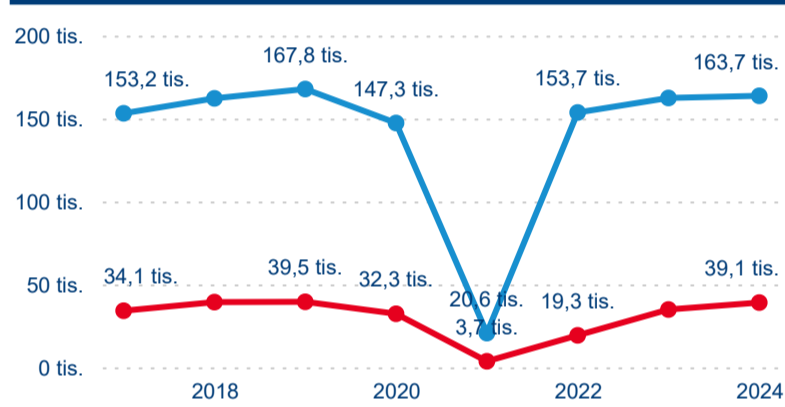

Hromadná ubytovací zařízení dle krajů

202 786

Počet příjezdů v HUZ

2,77 %

Meziroční změna počtu příjezdů 2024/2023

560 940

Počet nocí strávených v HUZ

3,04 %

Meziroční změna v počtu přenocování 2024/2023

3,77

Průměrná doba pobytu (dny)

Počet příjezdů

Počet přenocování

Průměrná doba pobytu (dny)

Domácí a příjezdový CR

Legenda ● DCR ● PCR

Legenda ● DCR ● PCR

Sezonální srovnání

Legenda ● 2019 ● 2020 ● 2021 ● 2022 ● 2023 ● 2024

Legenda ● 2019 ● 2020 ● 2021 ● 2022 ● 2023 ● 2024

Poměr DCR a PCR

Legenda ● Domácí cestovní ruch ● Příjezdový cestovní ruch