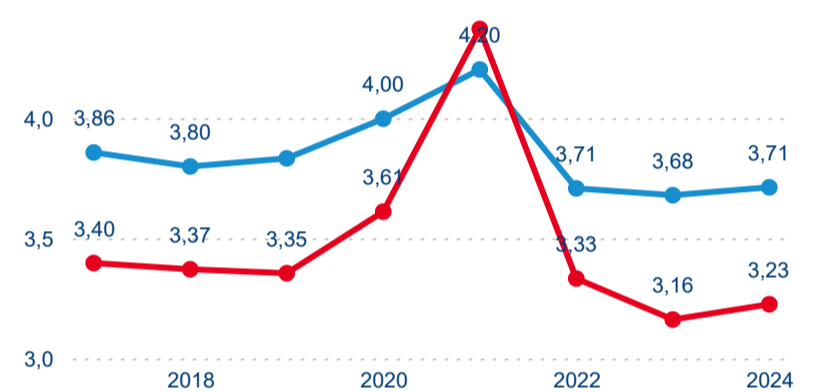

Průměrná doba pobytu (dny)

Domácí a příjezdový CR

Sezonální srovnání

Poměr DCR a PCR

Top 10 zdrojových zemí

Průměrná doba pobytu top 10 zdrojových zemí.

Hromadná ubytovací zařízení dle krajů

486 791

Počet příjezdů v HUZ

3,31 %

Meziroční změna počtu příjezdů 2024/2023

1 267 244

Počet nocí strávených v HUZ

4,24 %

Meziroční změna v počtu přenocování 2024/2023

3,60

Průměrná doba pobytu (dny)

Počet příjezdů

Počet přenocování

Průměrná doba pobytu (dny)

Domácí a příjezdový CR

Sezonální srovnání

Poměr DCR a PCR

Top 10 zdrojových zemí