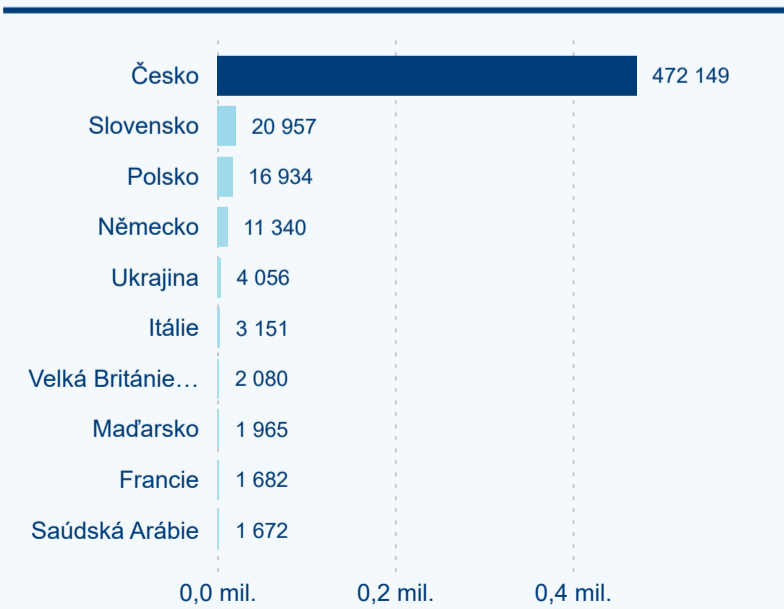

Legenda ● DCR ● PCR

Sezonální srovnání

Legenda ● 2019 ● 2020 ● 2021 ● 2022 ● 2023 ● 2024

Legenda ● 2019 ● 2020 ● 2021 ● 2022 ● 2023 ● 2024

Poměr DCR a PCR

Legenda ● Domácí cestovní ruch ● Příjezdový cestovní ruch

Legenda ● Domácí cestovní ruch ● Příjezdový cestovní ruch

Top 10 zdrojových zemí

Průměrná doba pobytu top 10 zdrojových zemí.

Hromadná ubytovací zařízení dle krajů

284 005

Počet příjezdů v HUZ

3,70 %

Meziroční změna počtu příjezdů 2024/2023