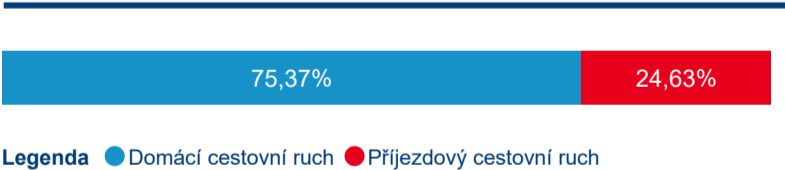

Průměrná doba pobytu (dny)

Domácí a příjezdový CR

Sezonální srovnání

Poměr DCR a PCR

Top 10 zdrojových zemí

Průměrná doba pobytu top 10 zdrojových zemí.

Hromadná ubytovací zařízení dle krajů

486 791