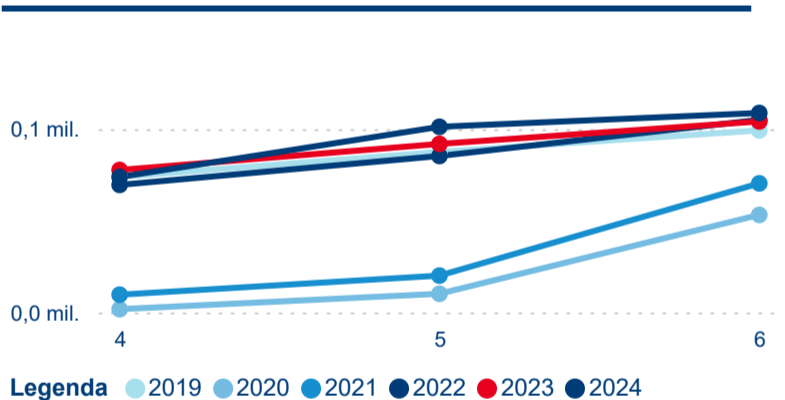

Legenda ● DCR ● PCR

Sezonální srovnání

Legenda ● 2019 ● 2020 ● 2021 ● 2022 ● 2023 ● 2024

Legenda ● 2019 ● 2020 ● 2021 ● 2022 ● 2023 ● 2024

Poměr DCR a PCR

Legenda ● Domácí cestovní ruch ● Příjezdový cestovní ruch

Legenda ● Domácí cestovní ruch ● Příjezdový cestovní ruch

Top 10 zdrojových zemí

Průměrná doba pobytu top 10 zdrojových zemí.

Hromadná ubytovací zařízení dle krajů

284 005

Počet příjezdů v HUZ

3,70 %

Meziroční změna počtu příjezdů 2024/2023

706 304

Počet nocí strávených v HUZ

5,21 %

Meziroční změna v počtu přenocování 2024/2023

3,49

Průměrná doba pobytu (dny)

Počet příjezdů

Počet přenocování

Průměrná doba pobytu (dny)

Domácí a příjezdový CR

Sezonální srovnání

Poměr DCR a PCR

Top 10 zdrojových zemí

Průměrná doba pobytu top 10 zdrojových zemí.

Hromadná ubytovací zařízení dle krajů

486 791