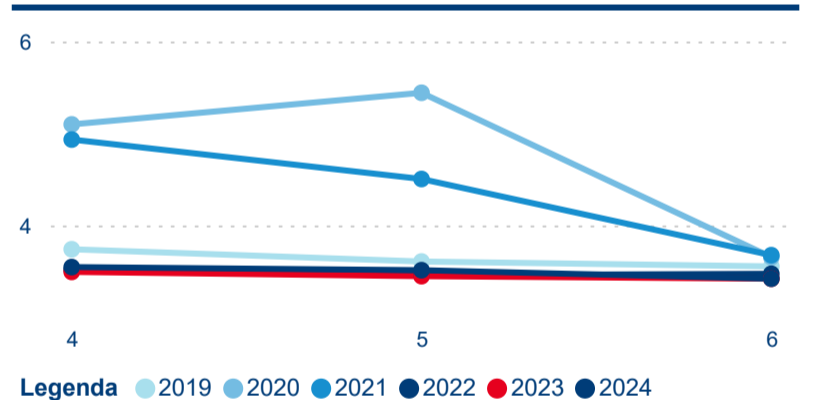

Legenda ● DCR ● PCR

Sezonální srovnání

Legenda ● 2019 ● 2020 ● 2021 ● 2022 ● 2023 ● 2024

Legenda ● 2019 ● 2020 ● 2021 ● 2022 ● 2023 ● 2024

Poměr DCR a PCR

Legenda ● Domácí cestovní ruch ● Příjezdový cestovní ruch

Legenda ● Domácí cestovní ruch ● Příjezdový cestovní ruch

Top 10 zdrojových zemí

Průměrná doba pobytu top 10 zdrojových zemí.

Hromadná ubytovací zařízení dle krajů

284 005

Počet příjezdů v HUZ

3,70 %

Meziroční změna počtu příjezdů 2024/2023

706 304

Počet nocí strávených v HUZ

5,21 %

Meziroční změna v počtu přenocování 2024/2023

3,49

Průměrná doba pobytu (dny)

Počet příjezdů

Počet přenocování

Průměrná doba pobytu (dny)

Domácí a příjezdový CR

Sezonální srovnání

Poměr DCR a PCR

Top 10 zdrojových zemí

Průměrná doba pobytu top 10 zdrojových zemí.

Hromadná ubytovací zařízení dle krajů

486 791