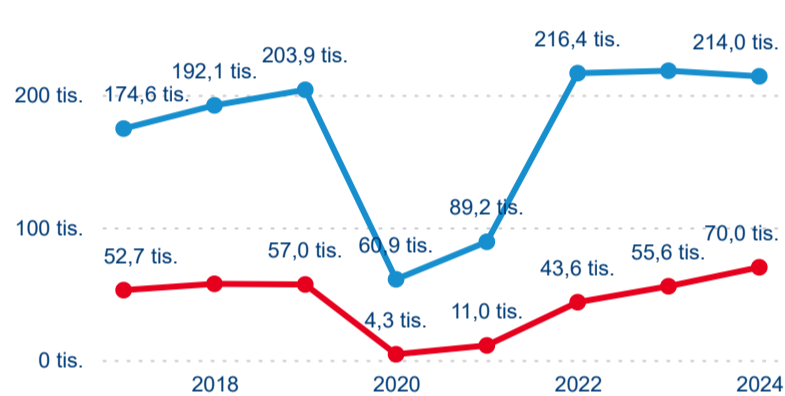

Legenda ● DCR ● PCR

Sezonální srovnání

Legenda ● 2019 ● 2020 ● 2021 ● 2022 ● 2023 ● 2024

Legenda ● 2019 ● 2020 ● 2021 ● 2022 ● 2023 ● 2024

Poměr DCR a PCR

Legenda ● Domácí cestovní ruch ● Příjezdový cestovní ruch

Legenda ● Domácí cestovní ruch ● Příjezdový cestovní ruch

Top 10 zdrojových zemí

Průměrná doba pobytu top 10 zdrojových zemí.

Hromadná ubytovací zařízení dle krajů

284 005

Počet příjezdů v HUZ

3,70 %

Meziroční změna počtu příjezdů 2024/2023

706 304

Počet nocí strávených v HUZ

5,21 %

Meziroční změna v počtu přenocování 2024/2023

3,49

Průměrná doba pobytu (dny)

Počet příjezdů

Počet přenocování

Průměrná doba pobytu (dny)

Domácí a příjezdový CR

Sezonální srovnání

Poměr DCR a PCR

Top 10 zdrojových zemí

Průměrná doba pobytu top 10 zdrojových zemí.

Hromadná ubytovací zařízení dle krajů

486 791