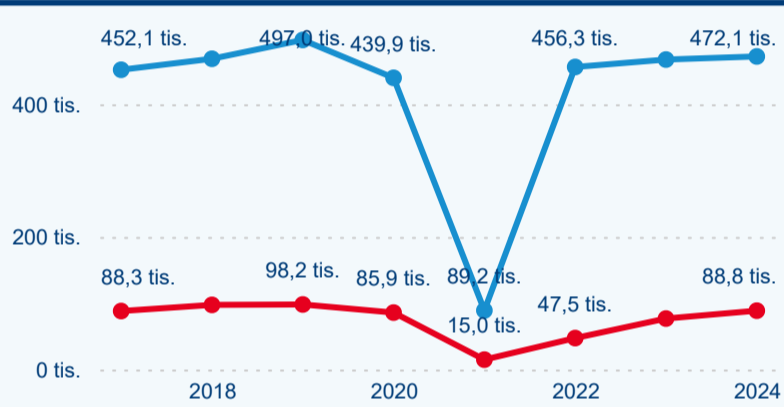

Hromadná ubytovací zařízení dle krajů

202 786

Počet příjezdů v HUZ

2,77 %

Meziroční změna počtu příjezdů 2024/2023

560 940

Počet nocí strávených v HUZ

3,04 %

Meziroční změna v počtu přenocování 2024/2023

3,77

Průměrná doba pobytu (dny)

Počet příjezdů

Počet přenocování

Průměrná doba pobytu (dny)

Domácí a příjezdový CR

Legenda ● DCR ● PCR

Legenda ● DCR ● PCR

Sezonální srovnání

Legenda ● 2019 ● 2020 ● 2021 ● 2022 ● 2023 ● 2024

Legenda ● 2019 ● 2020 ● 2021 ● 2022 ● 2023 ● 2024

Poměr DCR a PCR

Legenda ● Domácí cestovní ruch ● Příjezdový cestovní ruch