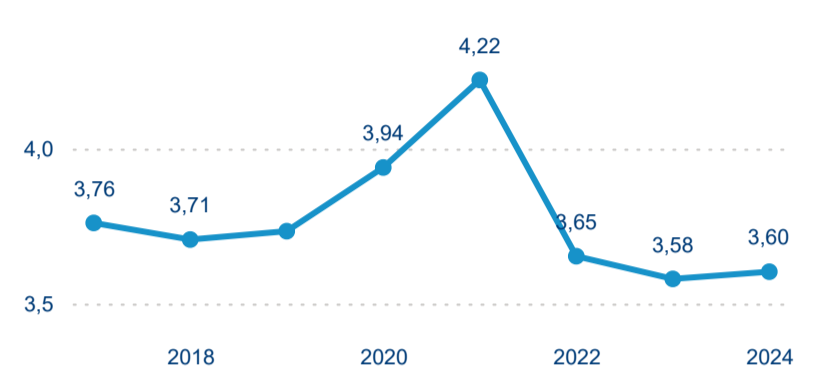

Průměrná doba pobytu (dny)

Domácí a příjezdový CR

Sezonální srovnání

Poměr DCR a PCR

Top 10 zdrojových zemí

Průměrná doba pobytu top 10 zdrojových zemí.

Hromadná ubytovací zařízení dle krajů

486 791

Počet příjezdů v HUZ

3,31 %

Meziroční změna počtu příjezdů 2024/2023

1 267 244

Počet nocí strávených v HUZ

4,24 %

Meziroční změna v počtu přenocování 2024/2023

3,60

Průměrná doba pobytu (dny)

Počet příjezdů

Počet přenocování

Průměrná doba pobytu (dny)

Domácí a příjezdový CR

Sezonální srovnání

Poměr DCR a PCR

Top 10 zdrojových zemí