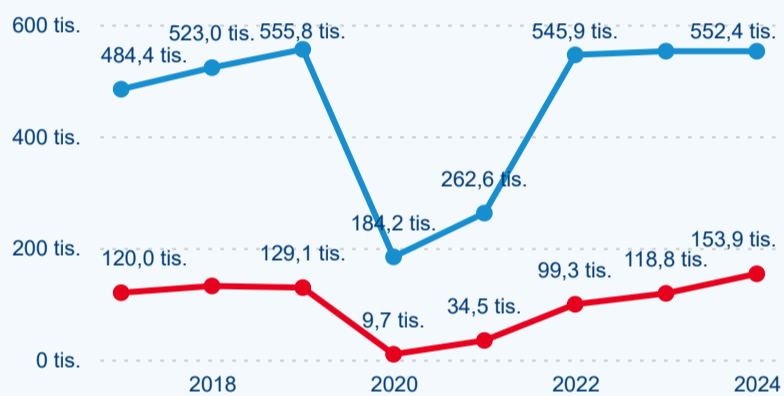

Legenda ● DCR ● PCR

Sezonální srovnání

Legenda ● 2019 ● 2020 ● 2021 ● 2022 ● 2023 ● 2024

Legenda ● 2019 ● 2020 ● 2021 ● 2022 ● 2023 ● 2024

Poměr DCR a PCR

Legenda ● Domácí cestovní ruch ● Příjezdový cestovní ruch

Legenda ● Domácí cestovní ruch ● Příjezdový cestovní ruch

Top 10 zdrojových zemí

Průměrná doba pobytu top 10 zdrojových zemí.

Hromadná ubytovací zařízení dle krajů

284 005

Počet příjezdů v HUZ

3,70 %

Meziroční změna počtu příjezdů 2024/2023

706 304

Počet nocí strávených v HUZ

5,21 %

Meziroční změna v počtu přenocování 2024/2023

3,49

Průměrná doba pobytu (dny)

Počet příjezdů

Počet přenocování

Průměrná doba pobytu (dny)

Domácí a příjezdový CR

Sezonální srovnání

Poměr DCR a PCR

Top 10 zdrojových zemí

Průměrná doba pobytu top 10 zdrojových zemí.

Hromadná ubytovací zařízení dle krajů

486 791