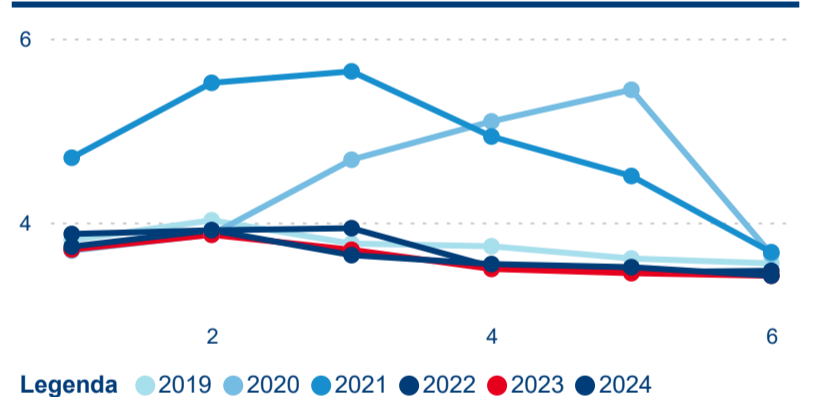

Průměrná doba pobytu (dny)

Domácí a příjezdový CR

Sezonální srovnání

Poměr DCR a PCR

Top 10 zdrojových zemí

Průměrná doba pobytu top 10 zdrojových zemí.

Hromadná ubytovací zařízení dle krajů

486 791

Počet příjezdů v HUZ

3,31 %

Meziroční změna počtu příjezdů 2024/2023

1 267 244

Počet nocí strávených v HUZ

4,24 %

Meziroční změna v počtu přenocování 2024/2023

3,60

Průměrná doba pobytu (dny)

Počet příjezdů

Počet přenocování

Průměrná doba pobytu (dny)

Domácí a příjezdový CR

Sezonální srovnání

Poměr DCR a PCR

Top 10 zdrojových zemí