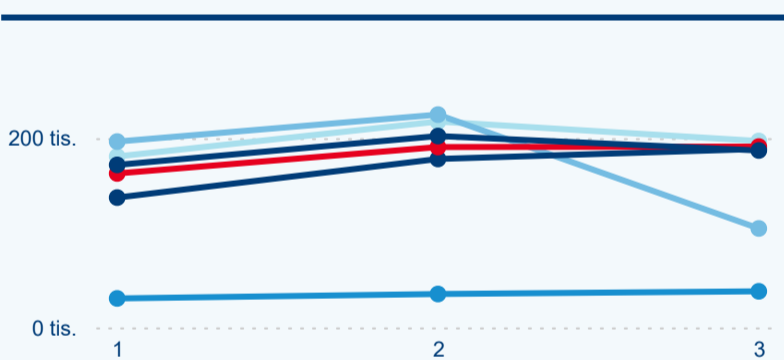

Meziroční změna v počtu přenocování 2024/2023

3,77

Průměrná doba pobytu (dny)

Počet příjezdů

Počet přenocování

Průměrná doba pobytu (dny)

Domácí a příjezdový CR

Legenda ● DCR ● PCR

Legenda ● DCR ● PCR

Sezonální srovnání

Legenda ● 2019 ● 2020 ● 2021 ● 2022 ● 2023 ● 2024

Legenda ● 2019 ● 2020 ● 2021 ● 2022 ● 2023 ● 2024

Poměr DCR a PCR

Legenda ● Domácí cestovní ruch ● Příjezdový cestovní ruch