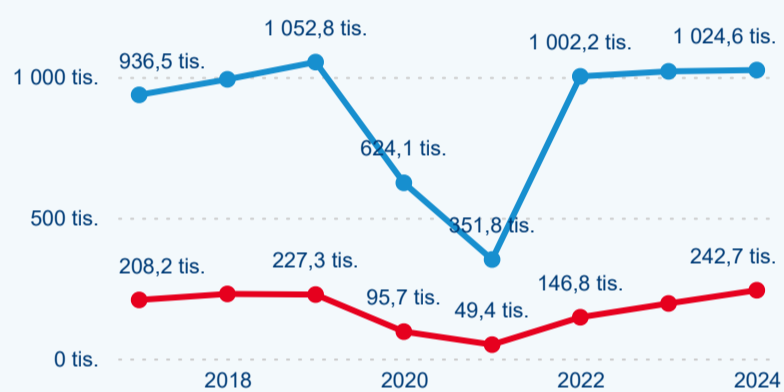

Průměrná doba pobytu (dny)

Domácí a příjezdový CR

Sezonální srovnání

Poměr DCR a PCR

Top 10 zdrojových zemí

Průměrná doba pobytu top 10 zdrojových zemí.

Hromadná ubytovací zařízení dle krajů

486 791

Počet příjezdů v HUZ

3,31 %

Meziroční změna počtu příjezdů 2024/2023

1 267 244

Počet nocí strávených v HUZ

4,24 %

Meziroční změna v počtu přenocování 2024/2023

3,60

Průměrná doba pobytu (dny)

Počet příjezdů

Počet přenocování

Průměrná doba pobytu (dny)

Domácí a příjezdový CR

Sezonální srovnání

Poměr DCR a PCR

Top 10 zdrojových zemí