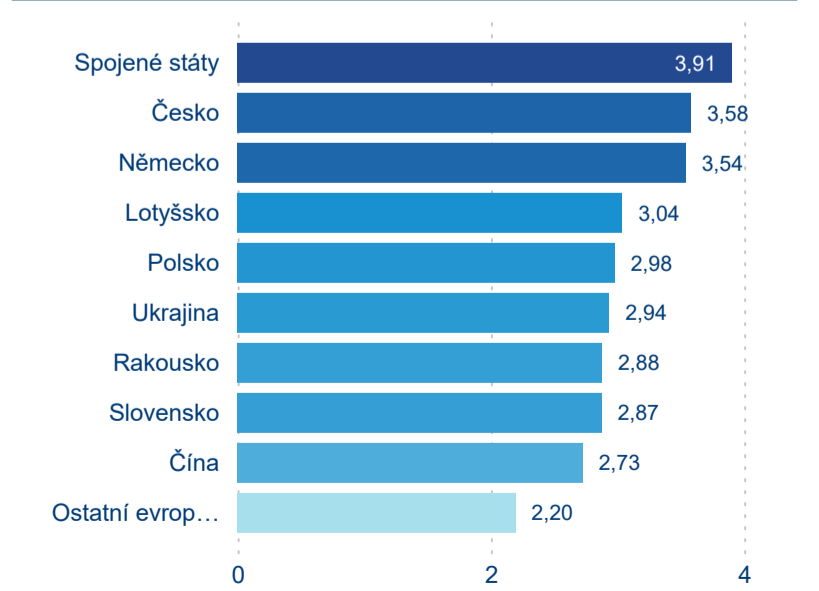

Průměrná doba pobytu (dny)

Domácí a příjezdový CR

Sezonální srovnání

Poměr DCR a PCR

Top 10 zdrojových zemí

Průměrná doba pobytu top 10 zdrojových zemí.

Hromadná ubytovací zařízení dle krajů

486 791