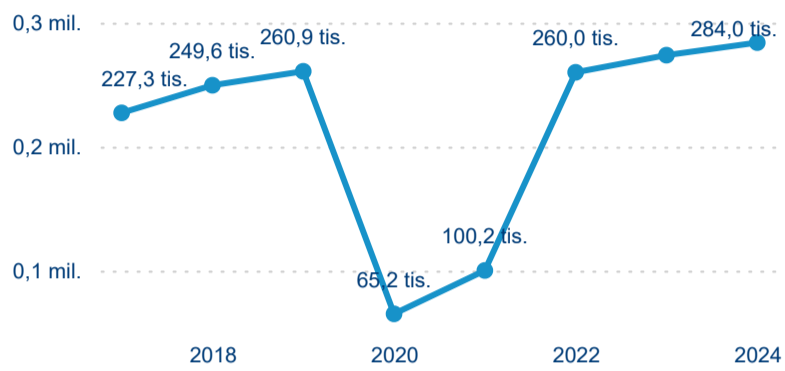

Legenda ● DCR ● PCR

Sezonální srovnání

Legenda ● 2019 ● 2020 ● 2021 ● 2022 ● 2023 ● 2024

Legenda ● 2019 ● 2020 ● 2021 ● 2022 ● 2023 ● 2024

Poměr DCR a PCR

Legenda ● Domácí cestovní ruch ● Příjezdový cestovní ruch

Legenda ● Domácí cestovní ruch ● Příjezdový cestovní ruch

Top 10 zdrojových zemí

Průměrná doba pobytu top 10 zdrojových zemí.

Hromadná ubytovací zařízení dle krajů

284 005

Počet příjezdů v HUZ

3,70 %

Meziroční změna počtu příjezdů 2024/2023

706 304

Počet nocí strávených v HUZ

5,21 %

Meziroční změna v počtu přenocování 2024/2023

3,49

Průměrná doba pobytu (dny)

Počet příjezdů

Počet přenocování

Průměrná doba pobytu (dny)

Domácí a příjezdový CR

Sezonální srovnání

Poměr DCR a PCR

Top 10 zdrojových zemí

Průměrná doba pobytu top 10 zdrojových zemí.

Hromadná ubytovací zařízení dle krajů

486 791