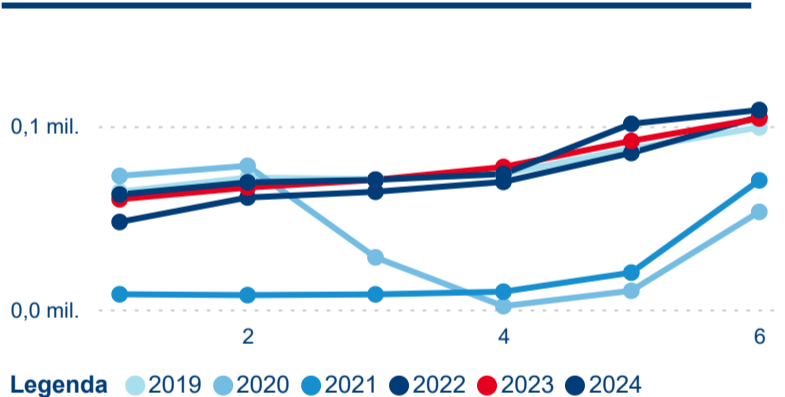

Počet příjezdů v HUZ

3,31 %

Meziroční změna počtu příjezdů 2024/2023

1 267 244

Počet nocí strávených v HUZ

4,24 %

Meziroční změna v počtu přenocování 2024/2023

3,60

Průměrná doba pobytu (dny)

Počet příjezdů

Počet přenocování

Průměrná doba pobytu (dny)

Domácí a příjezdový CR

Sezonální srovnání

Poměr DCR a PCR

Top 10 zdrojových zemí