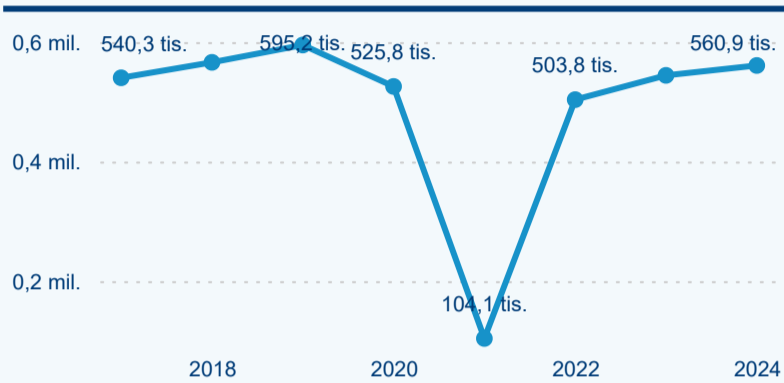

Meziroční změna v počtu přenocování 2024/2023

3,77

Průměrná doba pobytu (dny)

Počet příjezdů

Počet přenocování

Průměrná doba pobytu (dny)

Domácí a příjezdový CR

Legenda ● DCR ● PCR

Legenda ● DCR ● PCR

Sezonální srovnání

Legenda ● 2019 ● 2020 ● 2021 ● 2022 ● 2023 ● 2024

Legenda ● 2019 ● 2020 ● 2021 ● 2022 ● 2023 ● 2024

Poměr DCR a PCR

Legenda ● Domácí cestovní ruch ● Příjezdový cestovní ruch