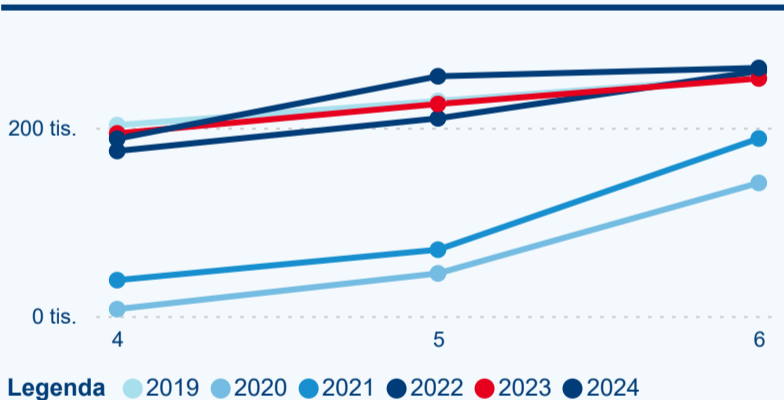

Legenda ● DCR ● PCR

Sezonální srovnání

Legenda ● 2019 ● 2020 ● 2021 ● 2022 ● 2023 ● 2024

Legenda ● 2019 ● 2020 ● 2021 ● 2022 ● 2023 ● 2024

Poměr DCR a PCR

Legenda ● Domácí cestovní ruch ● Příjezdový cestovní ruch

Legenda ● Domácí cestovní ruch ● Příjezdový cestovní ruch

Top 10 zdrojových zemí

Průměrná doba pobytu top 10 zdrojových zemí.

Hromadná ubytovací zařízení dle krajů

284 005

Počet příjezdů v HUZ

3,70 %

Meziroční změna počtu příjezdů 2024/2023

706 304

Počet nocí strávených v HUZ

5,21 %

Meziroční změna v počtu přenocování 2024/2023

3,49

Průměrná doba pobytu (dny)

Počet příjezdů

Počet přenocování

Průměrná doba pobytu (dny)

Domácí a příjezdový CR

Sezonální srovnání

Poměr DCR a PCR

Top 10 zdrojových zemí

Průměrná doba pobytu top 10 zdrojových zemí.

Hromadná ubytovací zařízení dle krajů

486 791