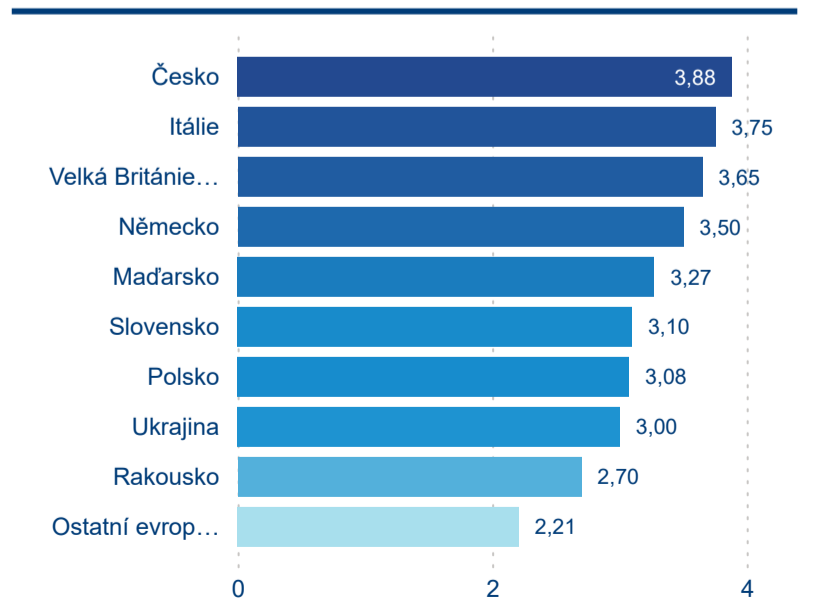

Meziroční změna v počtu přenocování 2024/2023

3,77

Průměrná doba pobytu (dny)

Počet příjezdů

Počet přenocování

Průměrná doba pobytu (dny)

Domácí a příjezdový CR

Legenda ● DCR ● PCR

Legenda ● DCR ● PCR

Sezonální srovnání

Legenda ● 2019 ● 2020 ● 2021 ● 2022 ● 2023 ● 2024

Legenda ● 2019 ● 2020 ● 2021 ● 2022 ● 2023 ● 2024

Poměr DCR a PCR

Legenda ● Domácí cestovní ruch ● Příjezdový cestovní ruch

Legenda ● Domácí cestovní ruch ● Příjezdový cestovní ruch

Top 10 zdrojových zemí

Průměrná doba pobytu top 10 zdrojových zemí.

Hromadná ubytovací zařízení dle krajů

284 005

Počet příjezdů v HUZ

3,70 %

Meziroční změna počtu příjezdů 2024/2023