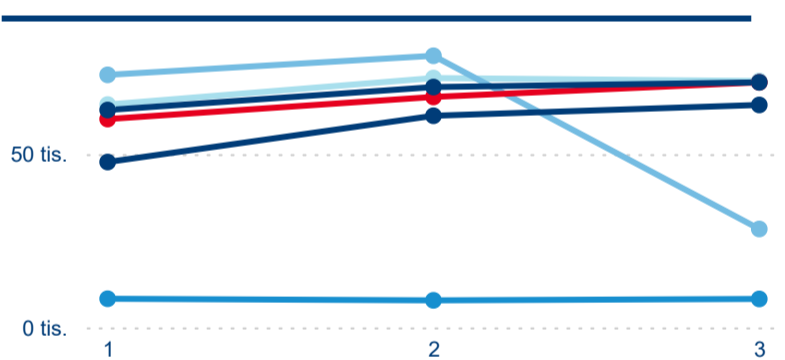

Meziroční změna v počtu přenocování 2024/2023

3,77

Průměrná doba pobytu (dny)

Počet příjezdů

Počet přenocování

Průměrná doba pobytu (dny)

Domácí a příjezdový CR

Legenda ● DCR ● PCR

Legenda ● DCR ● PCR

Sezonální srovnání

Legenda ● 2019 ● 2020 ● 2021 ● 2022 ● 2023 ● 2024

Legenda ● 2019 ● 2020 ● 2021 ● 2022 ● 2023 ● 2024

Poměr DCR a PCR

Legenda ● Domácí cestovní ruch ● Příjezdový cestovní ruch