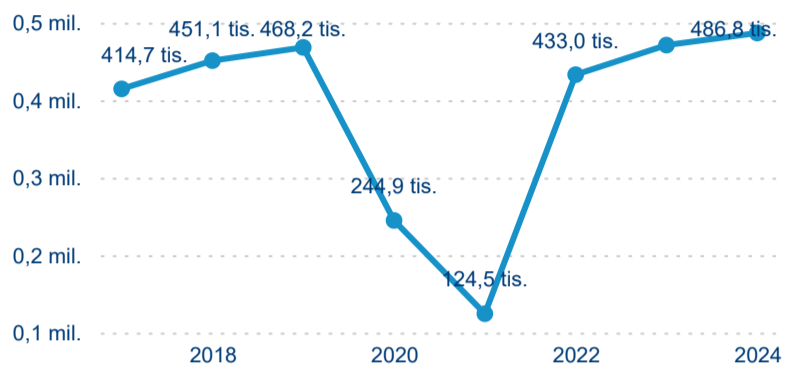

Průměrná doba pobytu (dny)

Domácí a příjezdový CR

Sezonální srovnání

Poměr DCR a PCR

Top 10 zdrojových zemí

Průměrná doba pobytu top 10 zdrojových zemí.

Hromadná ubytovací zařízení dle krajů

486 791

Počet příjezdů v HUZ

3,31 %

Meziroční změna počtu příjezdů 2024/2023

1 267 244

Počet nocí strávených v HUZ

4,24 %

Meziroční změna v počtu přenocování 2024/2023

3,60

Průměrná doba pobytu (dny)

Počet příjezdů

Počet přenocování

Průměrná doba pobytu (dny)

Domácí a příjezdový CR

Sezonální srovnání

Poměr DCR a PCR

Top 10 zdrojových zemí