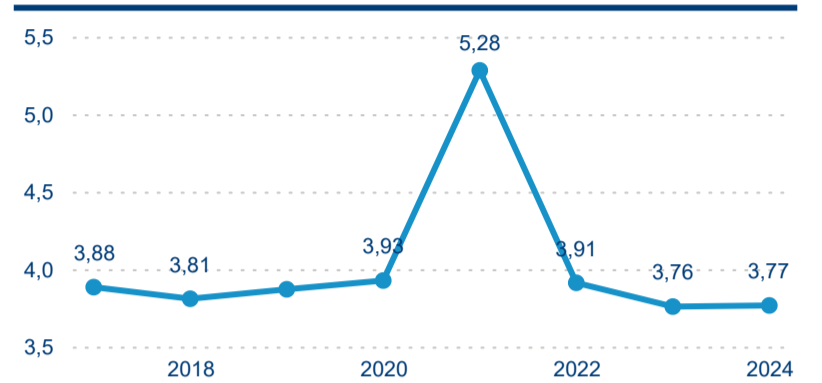

Meziroční změna v počtu přenocování 2024/2023

3,77

Průměrná doba pobytu (dny)

Počet příjezdů

Počet přenocování

Průměrná doba pobytu (dny)

Domácí a příjezdový CR

Legenda ● DCR ● PCR

Legenda ● DCR ● PCR

Sezonální srovnání

Legenda ● 2019 ● 2020 ● 2021 ● 2022 ● 2023 ● 2024

Legenda ● 2019 ● 2020 ● 2021 ● 2022 ● 2023 ● 2024

Poměr DCR a PCR

Legenda ● Domácí cestovní ruch ● Příjezdový cestovní ruch