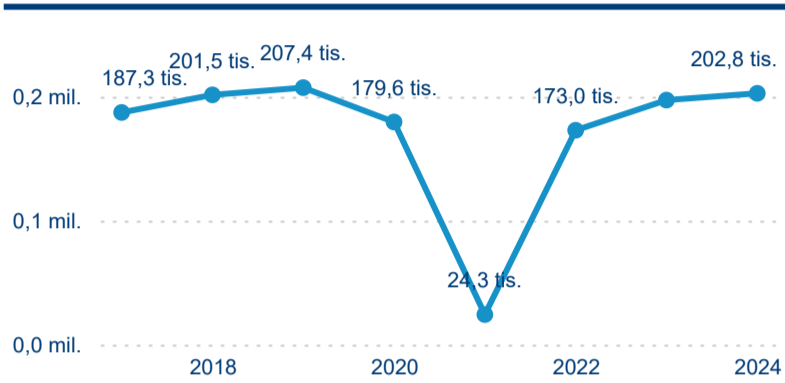

Hromadná ubytovací zařízení dle krajů

202 786

Počet příjezdů v HUZ

2,77 %

Meziroční změna počtu příjezdů 2024/2023

560 940

Počet nocí strávených v HUZ

3,04 %

Meziroční změna v počtu přenocování 2024/2023

3,77

Průměrná doba pobytu (dny)

Počet příjezdů

Počet přenocování

Průměrná doba pobytu (dny)

Domácí a příjezdový CR

Legenda ● DCR ● PCR

Legenda ● DCR ● PCR

Sezonální srovnání

Legenda ● 2019 ● 2020 ● 2021 ● 2022 ● 2023 ● 2024

Legenda ● 2019 ● 2020 ● 2021 ● 2022 ● 2023 ● 2024

Poměr DCR a PCR

Legenda ● Domácí cestovní ruch ● Příjezdový cestovní ruch