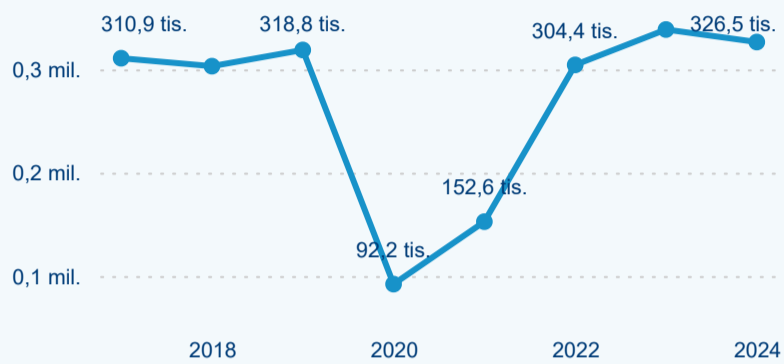

Meziroční změna v počtu přenocování 2024/2023

3,57

Průměrná doba pobytu (dny)

Počet příjezdů

Počet přenocování

Průměrná doba pobytu (dny)

Domácí a příjezdový CR

Sezonální srovnání

Poměr DCR a PCR

Top 10 zdrojových zemí

Průměrná doba pobytu top 10 zdrojových zemí.

Hromadná ubytovací zařízení dle krajů

144 546

Počet příjezdů v HUZ

-0,22 %

Meziroční změna počtu příjezdů 2024/2023

326 530

Počet nocí strávených v HUZ

-3,57 %

Meziroční změna v počtu přenocování 2024/2023

3,26

Průměrná doba pobytu (dny)

Počet příjezdů

Počet přenocování

Průměrná doba pobytu (dny)

Domácí a příjezdový CR

Sezonální srovnání

Poměr DCR a PCR

Top 10 zdrojových zemí

Průměrná doba pobytu top 10 zdrojových zemí.

Hromadná ubytovací zařízení dle krajů

233 866