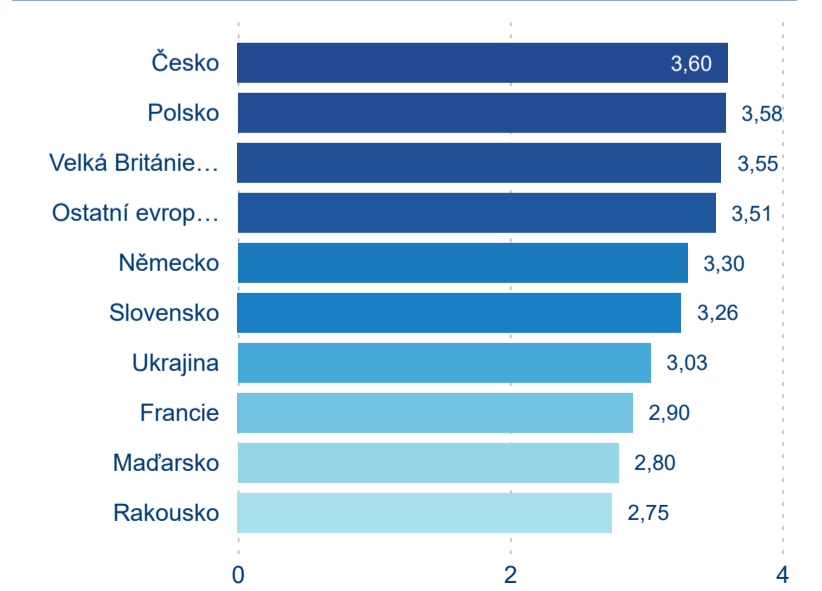

Meziroční změna v počtu přenocování 2024/2023

3,57

Průměrná doba pobytu (dny)

Počet příjezdů

Počet přenocování

Průměrná doba pobytu (dny)

Domácí a příjezdový CR

Sezonální srovnání

Poměr DCR a PCR

Top 10 zdrojových zemí

Průměrná doba pobytu top 10 zdrojových zemí.

Hromadná ubytovací zařízení dle krajů

144 546

Počet příjezdů v HUZ

-0,22 %

Meziroční změna počtu příjezdů 2024/2023