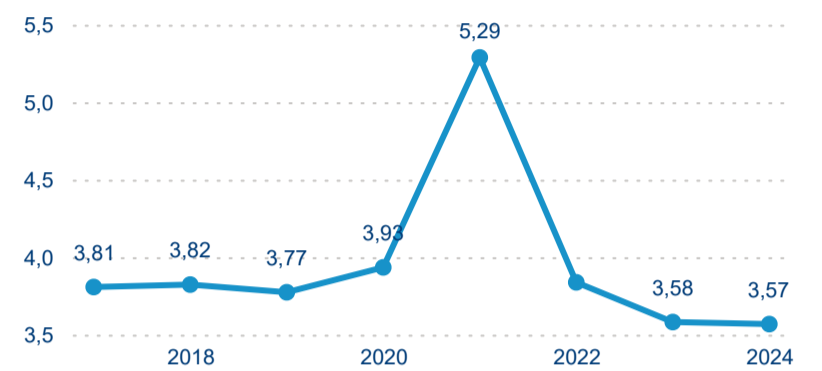

Hromadná ubytovací zařízení dle krajů

89 320

Počet příjezdů v HUZ

-1,61 %

Meziroční změna počtu příjezdů 2024/2023

229 421

Počet nocí strávených v HUZ

-2,12 %

Meziroční změna v počtu přenocování 2024/2023

3,57

Průměrná doba pobytu (dny)

Počet příjezdů

Počet přenocování

Průměrná doba pobytu (dny)

Domácí a příjezdový CR

Sezonální srovnání

Poměr DCR a PCR

Top 10 zdrojových zemí

Průměrná doba pobytu top 10 zdrojových zemí.

Hromadná ubytovací zařízení dle krajů

144 546

Počet příjezdů v HUZ

-0,22 %

Meziroční změna počtu příjezdů 2024/2023