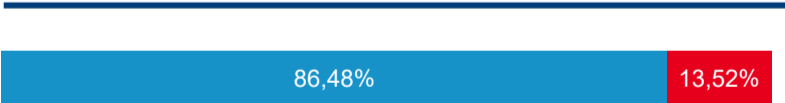

Průměrná doba pobytu (dny)

Počet příjezdů

Počet přenocování

Průměrná doba pobytu (dny)

Domáci a příjezdový CR

Sezonální srovnání

Poměr DCR a PCR

Top 10 zdrojových zemí