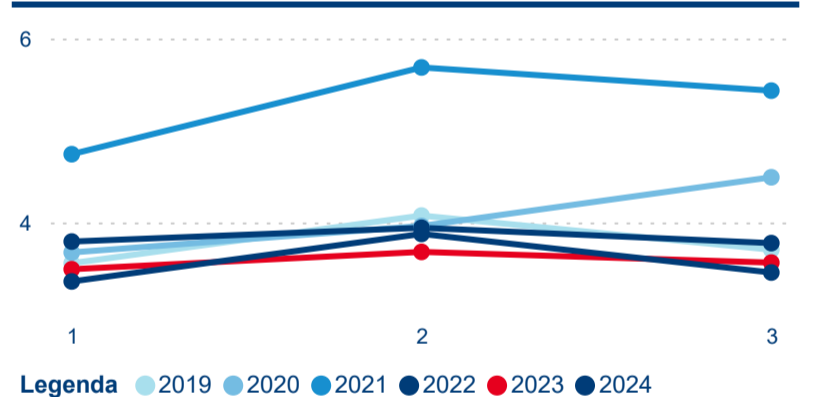

Hromadná ubytovací zařízení dle krajů

89 320

Počet příjezdů v HUZ

-1,61 %

Meziroční změna počtu příjezdů 2024/2023

229 421

Počet nocí strávených v HUZ

-2,12 %

Meziroční změna v počtu přenocování 2024/2023

3,57

Průměrná doba pobytu (dny)

Počet příjezdů

Počet přenocování

Průměrná doba pobytu (dny)

Domácí a příjezdový CR

Sezonální srovnání

Poměr DCR a PCR

Top 10 zdrojových zemí

Průměrná doba pobytu top 10 zdrojových zemí.

Hromadná ubytovací zařízení dle krajů

144 546

Počet příjezdů v HUZ

-0,22 %

Meziroční změna počtu příjezdů 2024/2023