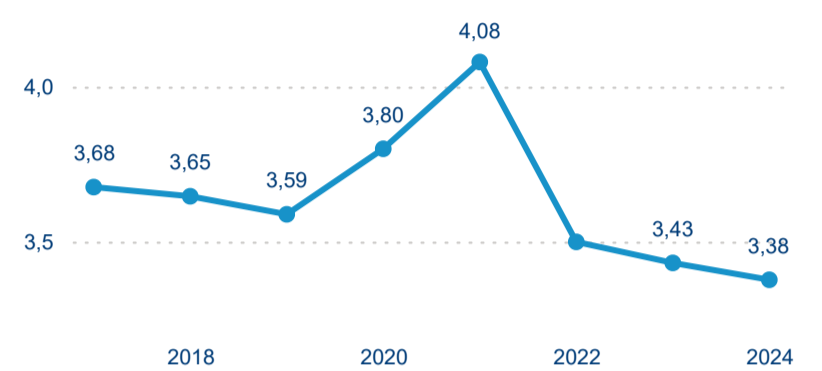

Průměrná doba pobytu (dny)

Domácí a příjezdový CR

Sezonální srovnání

Poměr DCR a PCR

Top 10 zdrojových zemí

Průměrná doba pobytu top 10 zdrojových zemí.

Hromadná ubytovací zařízení dle krajů

233 866

Počet příjezdů v HUZ

-0,76 %

Meziroční změna počtu příjezdů 2024/2023

555 951

Počet nocí strávených v HUZ

-2,98 %

Meziroční změna v počtu přenocování 2024/2023

3,38

Průměrná doba pobytu (dny)

Počet příjezdů

Počet přenocování

Průměrná doba pobytu (dny)

Domáci a příjezdový CR

Sezonální srovnání

Poměr DCR a PCR

Top 10 zdrojových zemí

Průměrná doba pobytu top 10 zdrojových zemí.