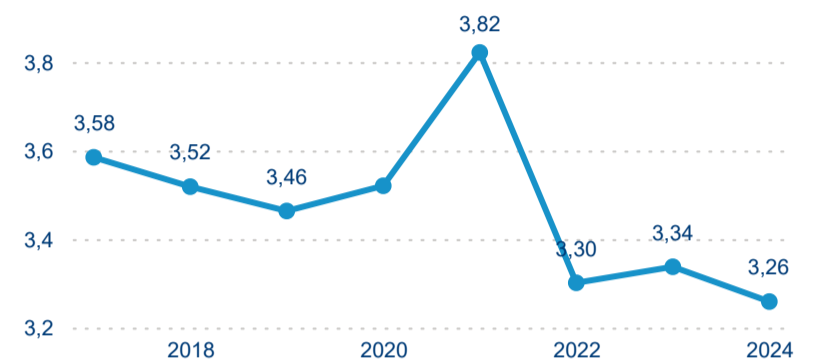

Meziroční změna v počtu přenocování 2024/2023

3,57

Průměrná doba pobytu (dny)

Počet příjezdů

Počet přenocování

Průměrná doba pobytu (dny)

Domácí a příjezdový CR

Sezonální srovnání

Poměr DCR a PCR

Top 10 zdrojových zemí

Průměrná doba pobytu top 10 zdrojových zemí.

Hromadná ubytovací zařízení dle krajů

144 546

Počet příjezdů v HUZ

-0,22 %

Meziroční změna počtu příjezdů 2024/2023

326 530

Počet nocí strávených v HUZ

-3,57 %

Meziroční změna v počtu přenocování 2024/2023

3,26

Průměrná doba pobytu (dny)

Počet příjezdů

Počet přenocování

Průměrná doba pobytu (dny)

Domácí a příjezdový CR

Sezonální srovnání

Poměr DCR a PCR

Top 10 zdrojových zemí

Průměrná doba pobytu top 10 zdrojových zemí.

Hromadná ubytovací zařízení dle krajů

233 866