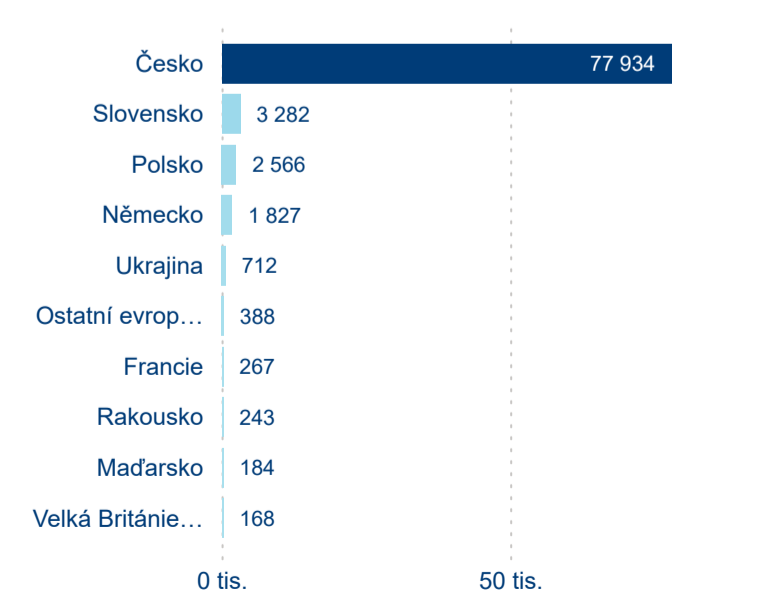

Hromadná ubytovací zařízení dle krajů

89 320

Počet příjezdů v HUZ

-1,61 %

Meziroční změna počtu příjezdů 2024/2023

229 421

Počet nocí strávených v HUZ

-2,12 %

Meziroční změna v počtu přenocování 2024/2023

3,57

Průměrná doba pobytu (dny)

Počet příjezdů

Počet přenocování

Průměrná doba pobytu (dny)

Domácí a příjezdový CR

Sezonální srovnání

Poměr DCR a PCR

Top 10 zdrojových zemí

Průměrná doba pobytu top 10 zdrojových zemí.

Hromadná ubytovací zařízení dle krajů

144 546

Počet příjezdů v HUZ

-0,22 %

Meziroční změna počtu příjezdů 2024/2023

Průměrná doba pobytu top 10 zdrojových zemí.