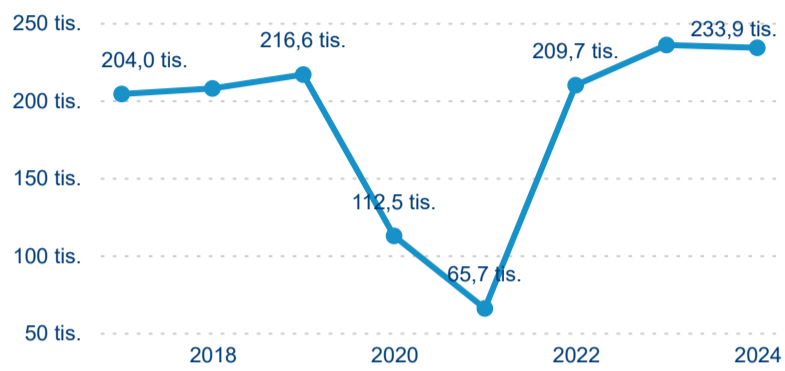

Průměrná doba pobytu (dny)

Domácí a příjezdový CR

Sezonální srovnání

Poměr DCR a PCR

Top 10 zdrojových zemí

Průměrná doba pobytu top 10 zdrojových zemí.

Hromadná ubytovací zařízení dle krajů

233 866

Počet příjezdů v HUZ

-0,76 %

Meziroční změna počtu příjezdů 2024/2023

555 951

Počet nocí strávených v HUZ

-2,98 %

Meziroční změna v počtu přenocování 2024/2023

3,38

Průměrná doba pobytu (dny)

Počet příjezdů

Počet přenocování

Průměrná doba pobytu (dny)

Domáci a příjezdový CR

Sezonální srovnání

Poměr DCR a PCR

Top 10 zdrojových zemí

Průměrná doba pobytu top 10 zdrojových zemí.