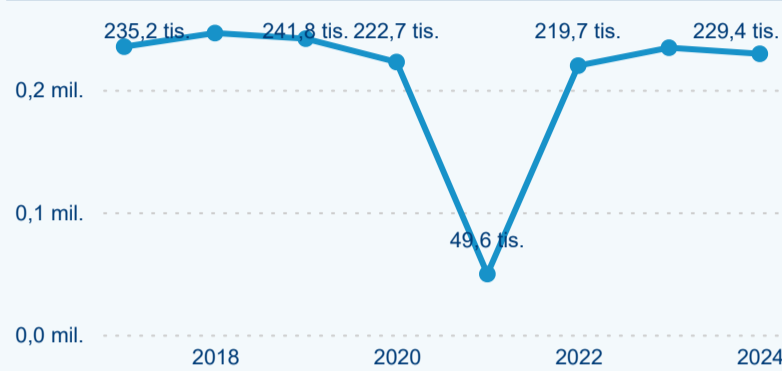

Hromadná ubytovací zařízení dle krajů

89 320

Počet příjezdů v HUZ

-1,61 %

Meziroční změna počtu příjezdů 2024/2023

229 421

Počet nocí strávených v HUZ

-2,12 %

Meziroční změna v počtu přenocování 2024/2023

3,57

Průměrná doba pobytu (dny)

Počet příjezdů

Počet přenocování

Průměrná doba pobytu (dny)

Domácí a příjezdový CR

Sezonální srovnání

Poměr DCR a PCR

Top 10 zdrojových zemí

Průměrná doba pobytu top 10 zdrojových zemí.

Hromadná ubytovací zařízení dle krajů

144 546

Počet příjezdů v HUZ

-0,22 %

Meziroční změna počtu příjezdů 2024/2023

Průměrná doba pobytu top 10 zdrojových zemí.