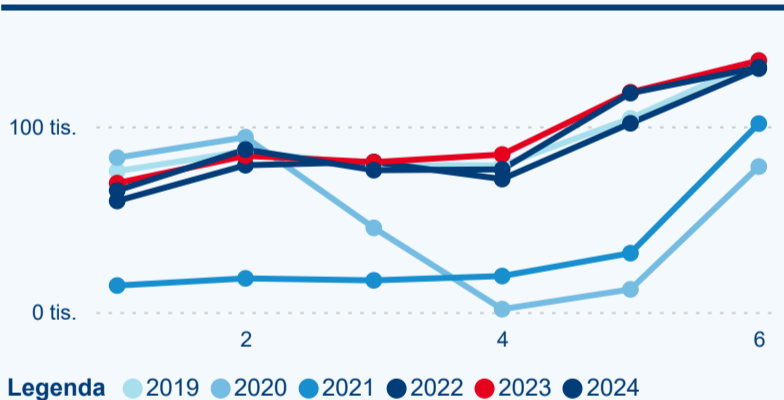

Počet příjezdů v HUZ

-0,76 %

Meziroční změna počtu příjezdů 2024/2023

555 951

Počet nocí strávených v HUZ

-2,98 %

Meziroční změna v počtu přenocování 2024/2023

3,38

Průměrná doba pobytu (dny)

Počet příjezdů

Počet přenocování

Průměrná doba pobytu (dny)

Domáci a příjezdový CR

Sezonální srovnání

Poměr DCR a PCR

Top 10 zdrojových zemí

Průměrná doba pobytu top 10 zdrojových zemí.