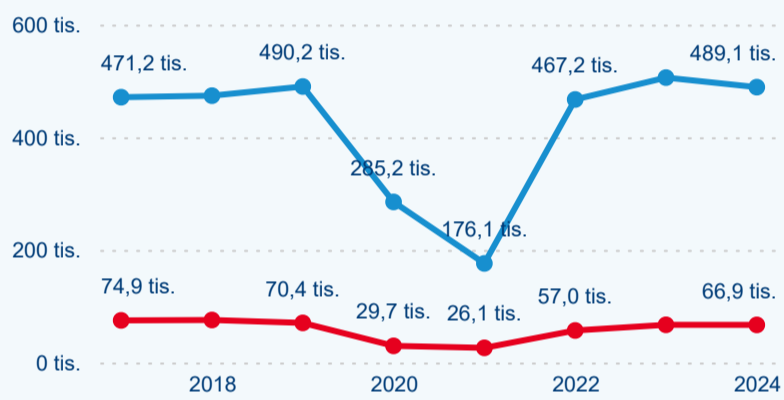

Průměrná doba pobytu (dny)

Domácí a příjezdový CR

Sezonální srovnání

Poměr DCR a PCR

Top 10 zdrojových zemí

Průměrná doba pobytu top 10 zdrojových zemí.

Hromadná ubytovací zařízení dle krajů

233 866

Počet příjezdů v HUZ

-0,76 %

Meziroční změna počtu příjezdů 2024/2023

555 951

Počet nocí strávených v HUZ

-2,98 %

Meziroční změna v počtu přenocování 2024/2023

3,38

Průměrná doba pobytu (dny)

Počet příjezdů

Počet přenocování

Průměrná doba pobytu (dny)

Domáci a příjezdový CR

Sezonální srovnání

Poměr DCR a PCR

Top 10 zdrojových zemí

Průměrná doba pobytu top 10 zdrojových zemí.