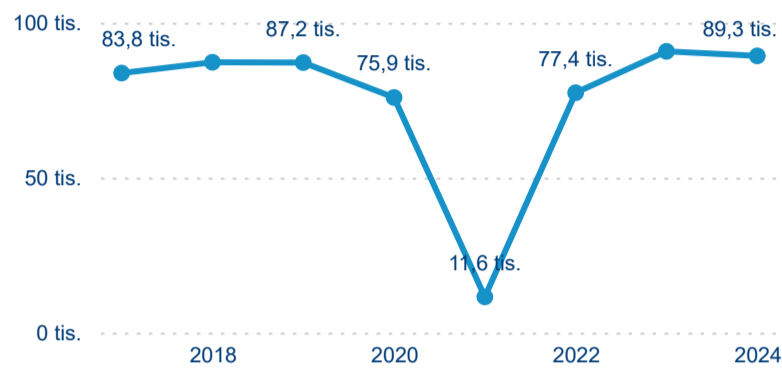

Hromadná ubytovací zařízení dle krajů

89 320

Počet příjezdů v HUZ

-1,61 %

Meziroční změna počtu příjezdů 2024/2023

229 421

Počet nocí strávených v HUZ

-2,12 %

Meziroční změna v počtu přenocování 2024/2023

3,57

Průměrná doba pobytu (dny)

Počet příjezdů

Počet přenocování

Průměrná doba pobytu (dny)

Domácí a příjezdový CR

Sezonální srovnání

Poměr DCR a PCR

Top 10 zdrojových zemí

Průměrná doba pobytu top 10 zdrojových zemí.

Hromadná ubytovací zařízení dle krajů

144 546

Počet příjezdů v HUZ

-0,22 %

Meziroční změna počtu příjezdů 2024/2023

Průměrná doba pobytu top 10 zdrojových zemí.