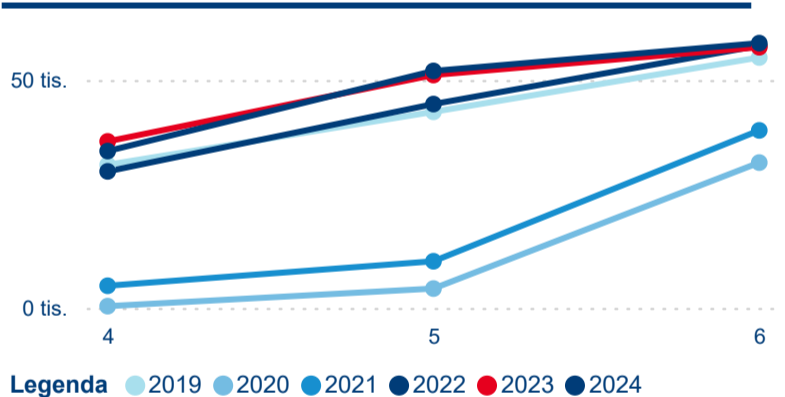

Meziroční změna v počtu přenocování 2024/2023

3,57

Průměrná doba pobytu (dny)

Počet příjezdů

Počet přenocování

Průměrná doba pobytu (dny)

Domácí a příjezdový CR

Sezonální srovnání

Poměr DCR a PCR

Top 10 zdrojových zemí

Průměrná doba pobytu top 10 zdrojových zemí.

Hromadná ubytovací zařízení dle krajů

144 546

Počet příjezdů v HUZ

-0,22 %

Meziroční změna počtu příjezdů 2024/2023

326 530

Počet nocí strávených v HUZ

-3,57 %

Meziroční změna v počtu přenocování 2024/2023

3,26

Průměrná doba pobytu (dny)

Počet příjezdů

Počet přenocování

Průměrná doba pobytu (dny)

Domácí a příjezdový CR

Sezonální srovnání

Poměr DCR a PCR

Top 10 zdrojových zemí

Průměrná doba pobytu top 10 zdrojových zemí.

Hromadná ubytovací zařízení dle krajů

233 866