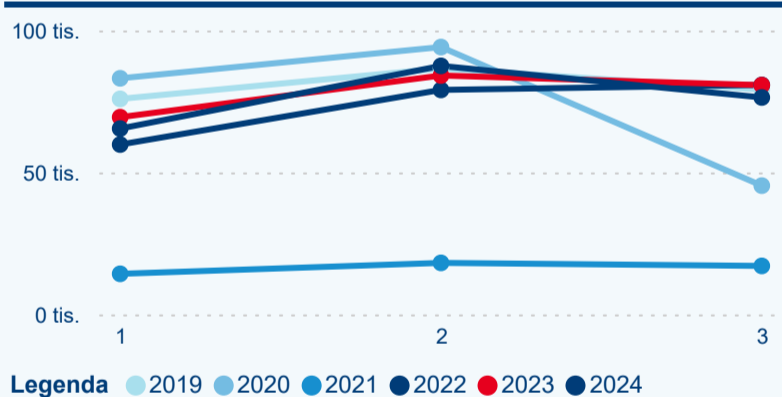

Hromadná ubytovací zařízení dle krajů

89 320

Počet příjezdů v HUZ

-1,61 %

Meziroční změna počtu příjezdů 2024/2023

229 421

Počet nocí strávených v HUZ

-2,12 %

Meziroční změna v počtu přenocování 2024/2023

3,57

Průměrná doba pobytu (dny)

Počet příjezdů

Počet přenocování

Průměrná doba pobytu (dny)

Domácí a příjezdový CR

Sezonální srovnání

Poměr DCR a PCR

Top 10 zdrojových zemí

Průměrná doba pobytu top 10 zdrojových zemí.

Hromadná ubytovací zařízení dle krajů

144 546

Počet příjezdů v HUZ

-0,22 %

Meziroční změna počtu příjezdů 2024/2023