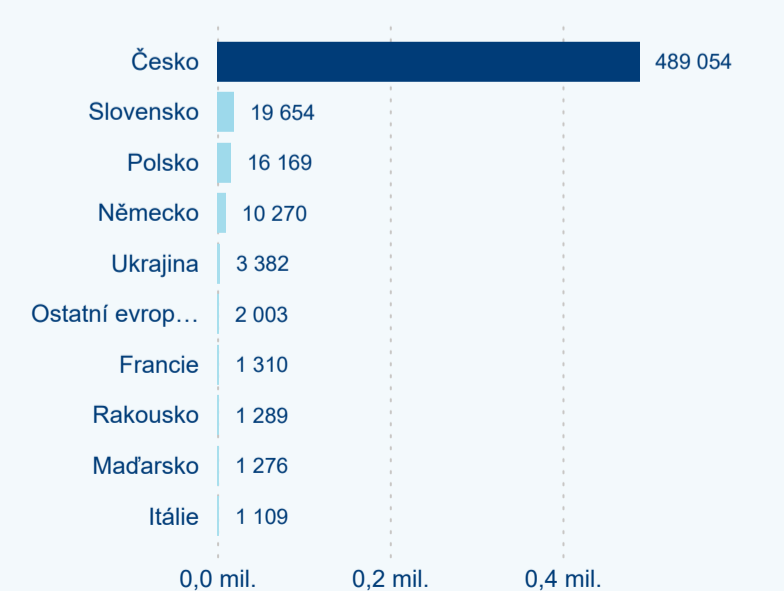

Průměrná doba pobytu (dny)

Domácí a příjezdový CR

Sezonální srovnání

Poměr DCR a PCR

Top 10 zdrojových zemí

Průměrná doba pobytu top 10 zdrojových zemí.

Hromadná ubytovací zařízení dle krajů

233 866

Průměrná doba pobytu (dny)

Počet příjezdů

Počet přenocování

Průměrná doba pobytu (dny)

Domáci a příjezdový CR

Sezonální srovnání

Poměr DCR a PCR

Top 10 zdrojových zemí

Průměrná doba pobytu top 10 zdrojových zemí.