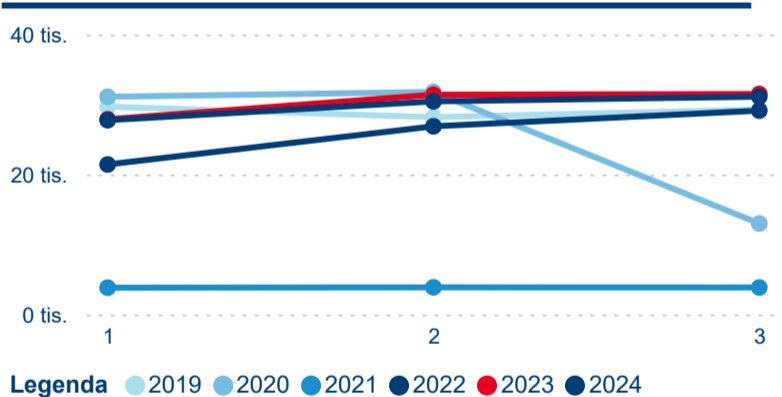

Hromadná ubytovací zařízení dle krajů

89 320

Počet příjezdů v HUZ

-1,61 %

Meziroční změna počtu příjezdů 2024/2023

229 421

Počet nocí strávených v HUZ

-2,12 %

Meziroční změna v počtu přenocování 2024/2023

3,57

Průměrná doba pobytu (dny)

Počet příjezdů

Počet přenocování

Průměrná doba pobytu (dny)

Domácí a příjezdový CR

Sezonální srovnání

Poměr DCR a PCR

Top 10 zdrojových zemí

Průměrná doba pobytu top 10 zdrojových zemí.

Hromadná ubytovací zařízení dle krajů

144 546

Počet příjezdů v HUZ

-0,22 %

Meziroční změna počtu příjezdů 2024/2023