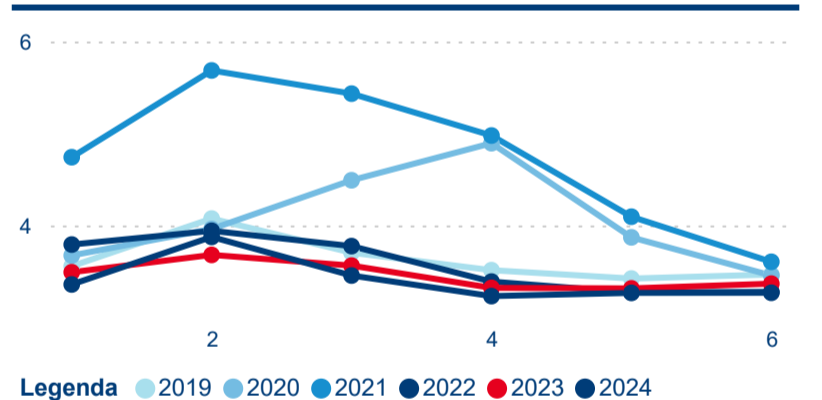

Počet příjezdů v HUZ

-0,76 %

Meziroční změna počtu příjezdů 2024/2023

555 951

Počet nocí strávených v HUZ

-2,98 %

Meziroční změna v počtu přenocování 2024/2023

3,38

Průměrná doba pobytu (dny)

Počet příjezdů

Počet přenocování

Průměrná doba pobytu (dny)

Domáci a příjezdový CR

Sezonální srovnání

Poměr DCR a PCR

Top 10 zdrojových zemí

Průměrná doba pobytu top 10 zdrojových zemí.