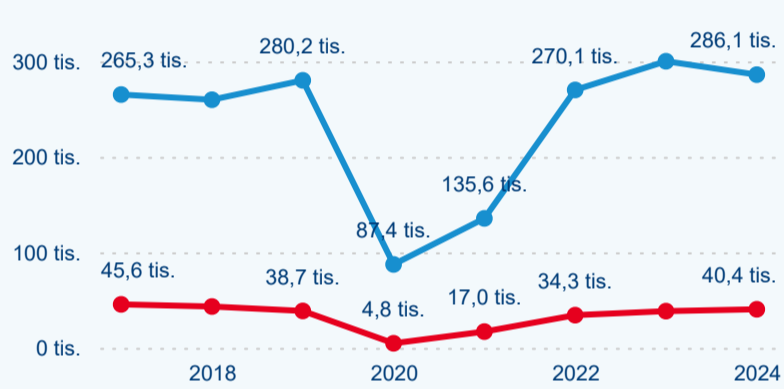

Meziroční změna v počtu přenocování 2024/2023

3,57

Průměrná doba pobytu (dny)

Počet příjezdů

Počet přenocování

Průměrná doba pobytu (dny)

Domácí a příjezdový CR

Sezonální srovnání

Poměr DCR a PCR

Top 10 zdrojových zemí

Průměrná doba pobytu top 10 zdrojových zemí.

Hromadná ubytovací zařízení dle krajů

144 546

Počet příjezdů v HUZ

-0,22 %

Meziroční změna počtu příjezdů 2024/2023

326 530

Počet nocí strávených v HUZ

-3,57 %

Meziroční změna v počtu přenocování 2024/2023

3,26

Průměrná doba pobytu (dny)

Počet příjezdů

Počet přenocování

Průměrná doba pobytu (dny)

Domácí a příjezdový CR

Sezonální srovnání

Poměr DCR a PCR

Top 10 zdrojových zemí

Průměrná doba pobytu top 10 zdrojových zemí.

Hromadná ubytovací zařízení dle krajů

233 866