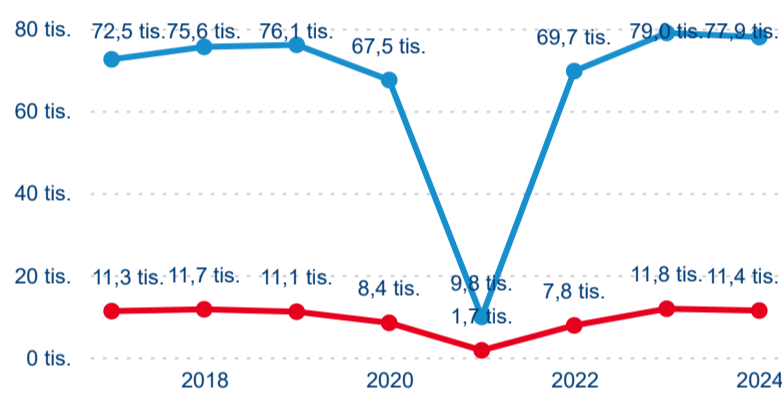

Hromadná ubytovací zařízení dle krajů

89 320

Počet příjezdů v HUZ

-1,61 %

Meziroční změna počtu příjezdů 2024/2023

229 421

Počet nocí strávených v HUZ

-2,12 %

Meziroční změna v počtu přenocování 2024/2023

3,57

Průměrná doba pobytu (dny)

Počet příjezdů

Počet přenocování

Průměrná doba pobytu (dny)

Domácí a příjezdový CR

Sezonální srovnání

Poměr DCR a PCR

Top 10 zdrojových zemí

Průměrná doba pobytu top 10 zdrojových zemí.

Hromadná ubytovací zařízení dle krajů

144 546

Počet příjezdů v HUZ

-0,22 %

Meziroční změna počtu příjezdů 2024/2023

Průměrná doba pobytu top 10 zdrojových zemí.