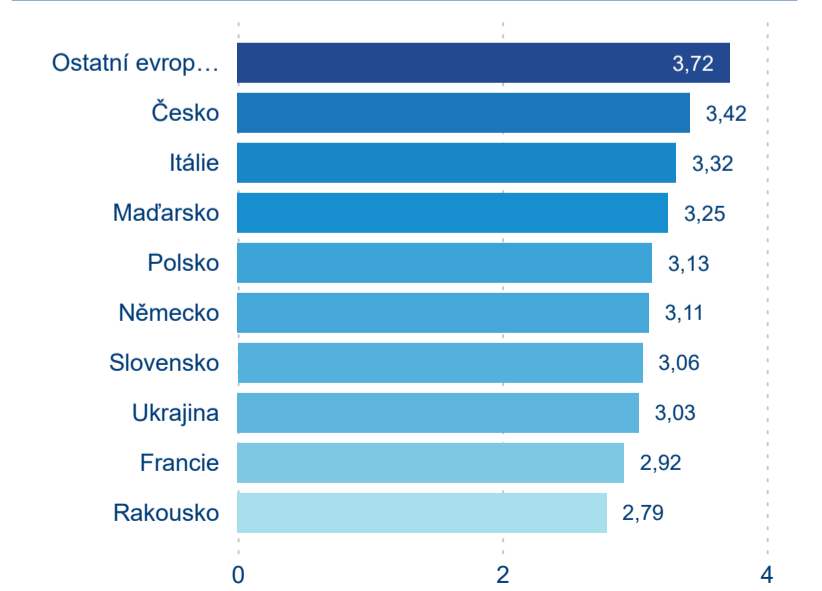

Průměrná doba pobytu (dny)

Domácí a příjezdový CR

Sezonální srovnání

Poměr DCR a PCR

Top 10 zdrojových zemí

Průměrná doba pobytu top 10 zdrojových zemí.

Hromadná ubytovací zařízení dle krajů

233 866

Průměrná doba pobytu (dny)

Počet příjezdů

Počet přenocování

Průměrná doba pobytu (dny)

Domáci a příjezdový CR

Sezonální srovnání

Poměr DCR a PCR

Top 10 zdrojových zemí

Průměrná doba pobytu top 10 zdrojových zemí.