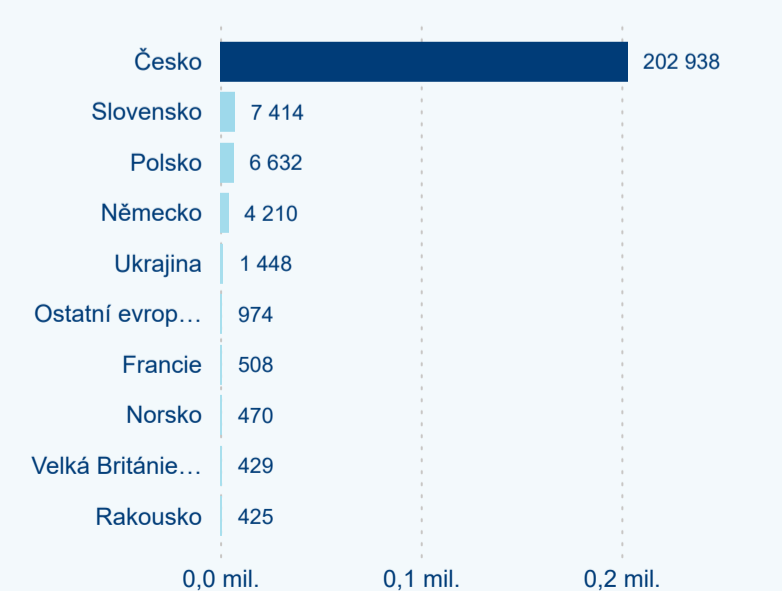

Meziroční změna v počtu přenocování 2024/2023

3,57

Průměrná doba pobytu (dny)

Počet příjezdů

Počet přenocování

Průměrná doba pobytu (dny)

Domácí a příjezdový CR

Sezonální srovnání

Poměr DCR a PCR

Top 10 zdrojových zemí

Průměrná doba pobytu top 10 zdrojových zemí.

Hromadná ubytovací zařízení dle krajů

144 546

Počet příjezdů v HUZ

-0,22 %

Meziroční změna počtu příjezdů 2024/2023

Průměrná doba pobytu top 10 zdrojových zemí.