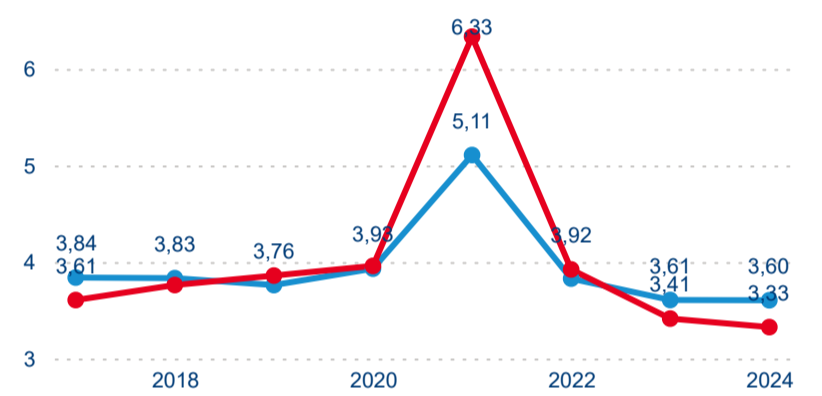

Hromadná ubytovací zařízení dle krajů

89 320

Počet příjezdů v HUZ

-1,61 %

Meziroční změna počtu příjezdů 2024/2023

229 421

Počet nocí strávených v HUZ

-2,12 %

Meziroční změna v počtu přenocování 2024/2023

3,57

Průměrná doba pobytu (dny)

Počet příjezdů

Počet přenocování

Průměrná doba pobytu (dny)

Domácí a příjezdový CR

Sezonální srovnání

Poměr DCR a PCR

Top 10 zdrojových zemí

Průměrná doba pobytu top 10 zdrojových zemí.

Hromadná ubytovací zařízení dle krajů

144 546

Počet příjezdů v HUZ

-0,22 %

Meziroční změna počtu příjezdů 2024/2023