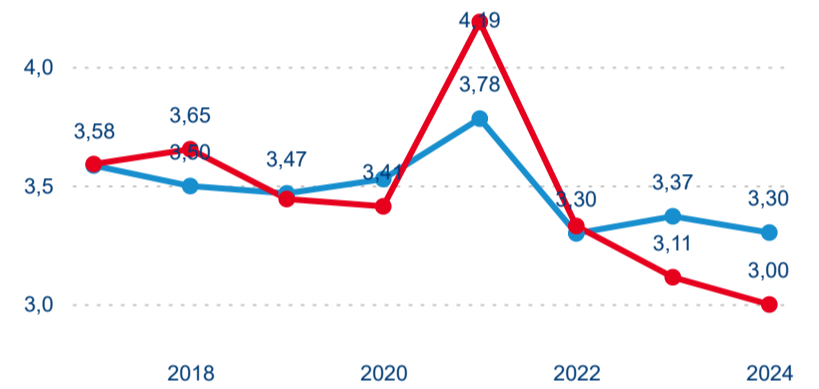

Meziroční změna v počtu přenocování 2024/2023

3,57

Průměrná doba pobytu (dny)

Počet příjezdů

Počet přenocování

Průměrná doba pobytu (dny)

Domácí a příjezdový CR

Sezonální srovnání

Poměr DCR a PCR

Top 10 zdrojových zemí

Průměrná doba pobytu top 10 zdrojových zemí.

Hromadná ubytovací zařízení dle krajů

144 546

Počet příjezdů v HUZ

-0,22 %

Meziroční změna počtu příjezdů 2024/2023

326 530

Počet nocí strávených v HUZ

-3,57 %

Meziroční změna v počtu přenocování 2024/2023

3,26

Průměrná doba pobytu (dny)

Počet příjezdů

Počet přenocování

Průměrná doba pobytu (dny)

Domácí a příjezdový CR

Sezonální srovnání

Poměr DCR a PCR

Top 10 zdrojových zemí

Průměrná doba pobytu top 10 zdrojových zemí.

Hromadná ubytovací zařízení dle krajů

233 866