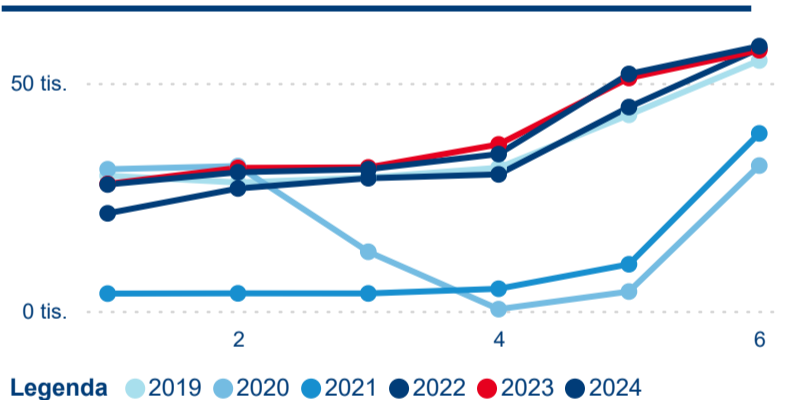

Počet příjezdů v HUZ

-0,76 %

Meziroční změna počtu příjezdů 2024/2023

555 951

Počet nocí strávených v HUZ

-2,98 %

Meziroční změna v počtu přenocování 2024/2023

3,38

Průměrná doba pobytu (dny)

Počet příjezdů

Počet přenocování

Průměrná doba pobytu (dny)

Domáci a příjezdový CR

Sezonální srovnání

Poměr DCR a PCR

Top 10 zdrojových zemí

Průměrná doba pobytu top 10 zdrojových zemí.