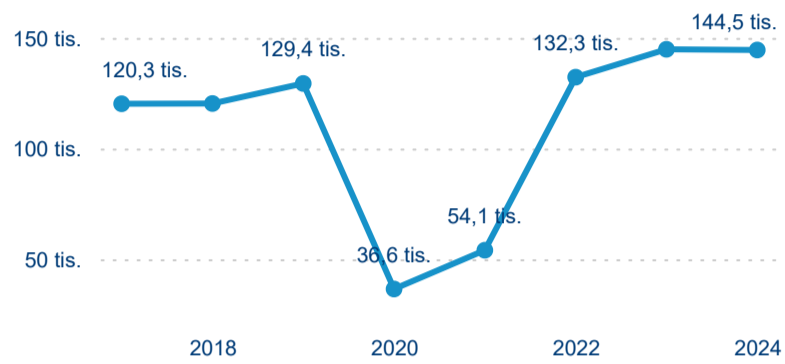

Meziroční změna v počtu přenocování 2024/2023

3,57

Průměrná doba pobytu (dny)

Počet příjezdů

Počet přenocování

Průměrná doba pobytu (dny)

Domácí a příjezdový CR

Sezonální srovnání

Poměr DCR a PCR

Top 10 zdrojových zemí

Průměrná doba pobytu top 10 zdrojových zemí.

Hromadná ubytovací zařízení dle krajů

144 546

Počet příjezdů v HUZ

-0,22 %

Meziroční změna počtu příjezdů 2024/2023

326 530

Počet nocí strávených v HUZ

-3,57 %

Meziroční změna v počtu přenocování 2024/2023

3,26

Průměrná doba pobytu (dny)

Počet příjezdů

Počet přenocování

Průměrná doba pobytu (dny)

Domácí a příjezdový CR

Sezonální srovnání

Poměr DCR a PCR

Top 10 zdrojových zemí

Průměrná doba pobytu top 10 zdrojových zemí.

Hromadná ubytovací zařízení dle krajů

233 866