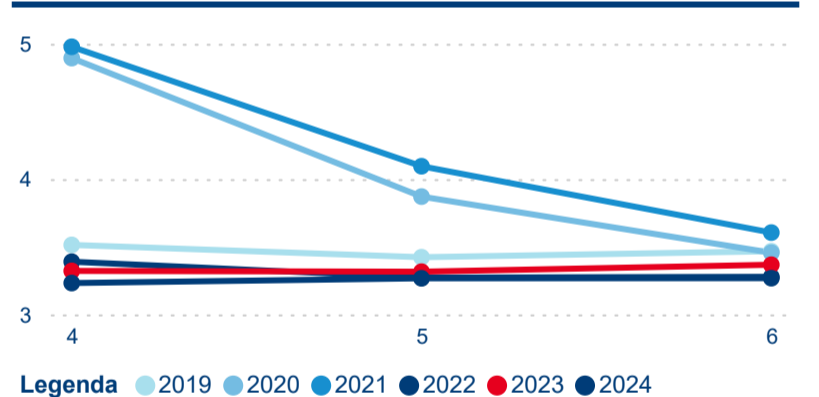

Meziroční změna v počtu přenocování 2024/2023

3,57

Průměrná doba pobytu (dny)

Počet příjezdů

Počet přenocování

Průměrná doba pobytu (dny)

Domácí a příjezdový CR

Sezonální srovnání

Poměr DCR a PCR

Top 10 zdrojových zemí

Průměrná doba pobytu top 10 zdrojových zemí.

Hromadná ubytovací zařízení dle krajů

144 546

Počet příjezdů v HUZ

-0,22 %

Meziroční změna počtu příjezdů 2024/2023

326 530

Počet nocí strávených v HUZ

-3,57 %

Meziroční změna v počtu přenocování 2024/2023

3,26

Průměrná doba pobytu (dny)

Počet příjezdů

Počet přenocování

Průměrná doba pobytu (dny)

Domácí a příjezdový CR

Sezonální srovnání

Poměr DCR a PCR

Top 10 zdrojových zemí

Průměrná doba pobytu top 10 zdrojových zemí.

Hromadná ubytovací zařízení dle krajů

233 866