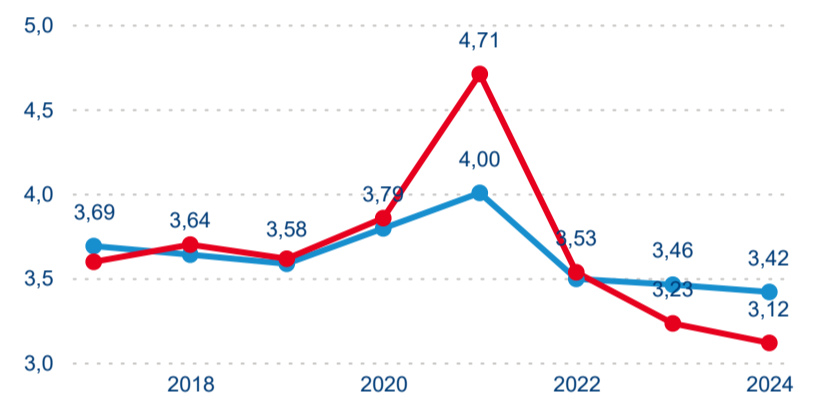

Průměrná doba pobytu (dny)

Domácí a příjezdový CR

Sezonální srovnání

Poměr DCR a PCR

Top 10 zdrojových zemí

Průměrná doba pobytu top 10 zdrojových zemí.

Hromadná ubytovací zařízení dle krajů

233 866

Počet příjezdů v HUZ

-0,76 %

Meziroční změna počtu příjezdů 2024/2023

555 951

Počet nocí strávených v HUZ

-2,98 %

Meziroční změna v počtu přenocování 2024/2023

3,38

Průměrná doba pobytu (dny)

Počet příjezdů

Počet přenocování

Průměrná doba pobytu (dny)

Domáci a příjezdový CR

Sezonální srovnání

Poměr DCR a PCR

Top 10 zdrojových zemí

Průměrná doba pobytu top 10 zdrojových zemí.