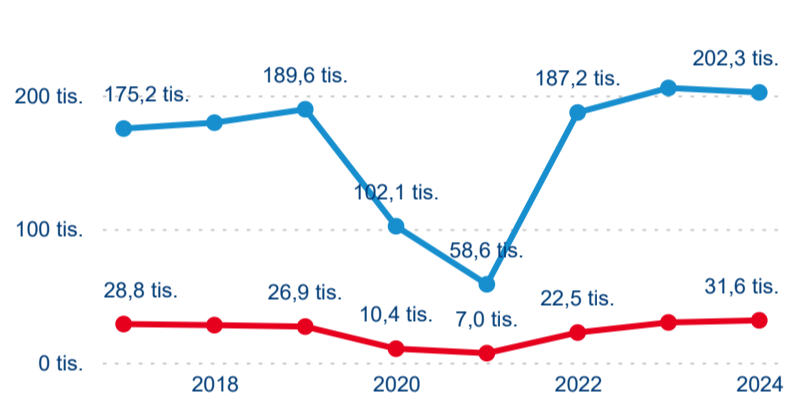

Průměrná doba pobytu (dny)

Domácí a příjezdový CR

Sezonální srovnání

Poměr DCR a PCR

Top 10 zdrojových zemí

Průměrná doba pobytu top 10 zdrojových zemí.

Hromadná ubytovací zařízení dle krajů

233 866

Počet příjezdů v HUZ

-0,76 %

Meziroční změna počtu příjezdů 2024/2023

555 951

Počet nocí strávených v HUZ

-2,98 %

Meziroční změna v počtu přenocování 2024/2023

3,38

Průměrná doba pobytu (dny)

Počet příjezdů

Počet přenocování

Průměrná doba pobytu (dny)

Domáci a příjezdový CR

Sezonální srovnání

Poměr DCR a PCR

Top 10 zdrojových zemí

Průměrná doba pobytu top 10 zdrojových zemí.