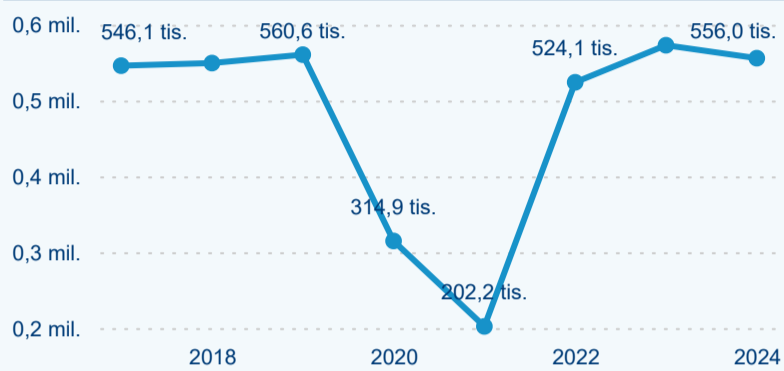

Průměrná doba pobytu (dny)

Domácí a příjezdový CR

Sezonální srovnání

Poměr DCR a PCR

Top 10 zdrojových zemí

Průměrná doba pobytu top 10 zdrojových zemí.

Hromadná ubytovací zařízení dle krajů

233 866

Počet příjezdů v HUZ

-0,76 %

Meziroční změna počtu příjezdů 2024/2023

555 951

Počet nocí strávených v HUZ

-2,98 %

Meziroční změna v počtu přenocování 2024/2023

3,38

Průměrná doba pobytu (dny)

Počet příjezdů

Počet přenocování

Průměrná doba pobytu (dny)

Domáci a příjezdový CR

Sezonální srovnání

Poměr DCR a PCR

Top 10 zdrojových zemí

Průměrná doba pobytu top 10 zdrojových zemí.