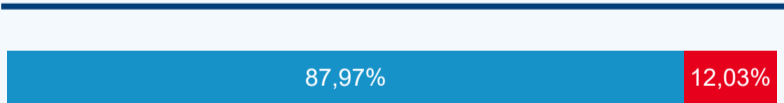

Průměrná doba pobytu (dny)

Počet příjezdů

Počet přenocování

Průměrná doba pobytu (dny)

Domáci a příjezdový CR

Sezonální srovnání

Poměr DCR a PCR

Top 10 zdrojových zemí

Průměrná doba pobytu top 10 zdrojových zemí.