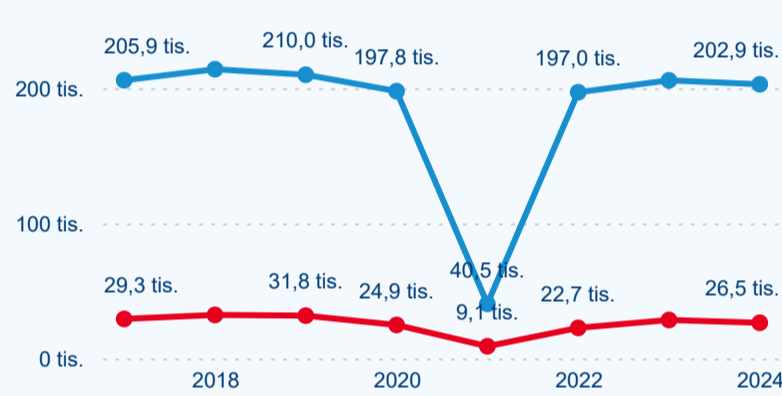

Hromadná ubytovací zařízení dle krajů

89 320

Počet příjezdů v HUZ

-1,61 %

Meziroční změna počtu příjezdů 2024/2023

229 421

Počet nocí strávených v HUZ

-2,12 %

Meziroční změna v počtu přenocování 2024/2023

3,57

Průměrná doba pobytu (dny)

Počet příjezdů

Počet přenocování

Průměrná doba pobytu (dny)

Domácí a příjezdový CR

Sezonální srovnání

Poměr DCR a PCR

Top 10 zdrojových zemí

Průměrná doba pobytu top 10 zdrojových zemí.

Hromadná ubytovací zařízení dle krajů

144 546

Počet příjezdů v HUZ

-0,22 %

Meziroční změna počtu příjezdů 2024/2023