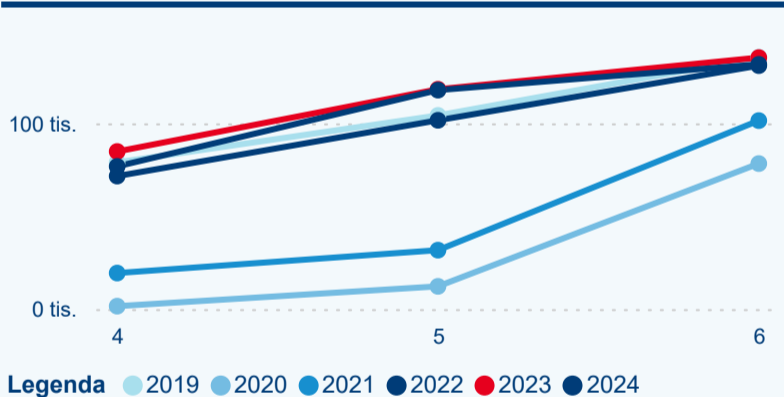

Meziroční změna v počtu přenocování 2024/2023

3,57

Průměrná doba pobytu (dny)

Počet příjezdů

Počet přenocování

Průměrná doba pobytu (dny)

Domácí a příjezdový CR

Sezonální srovnání

Poměr DCR a PCR

Top 10 zdrojových zemí

Průměrná doba pobytu top 10 zdrojových zemí.

Hromadná ubytovací zařízení dle krajů

144 546

Počet příjezdů v HUZ

-0,22 %

Meziroční změna počtu příjezdů 2024/2023

326 530

Počet nocí strávených v HUZ

-3,57 %

Meziroční změna v počtu přenocování 2024/2023

3,26

Průměrná doba pobytu (dny)

Počet příjezdů

Počet přenocování

Průměrná doba pobytu (dny)

Domácí a příjezdový CR

Sezonální srovnání

Poměr DCR a PCR

Top 10 zdrojových zemí

Průměrná doba pobytu top 10 zdrojových zemí.

Hromadná ubytovací zařízení dle krajů

233 866