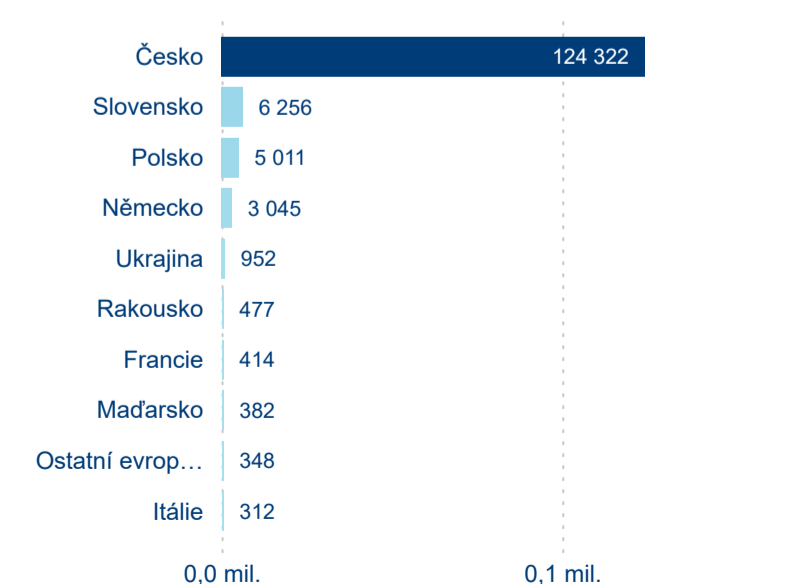

Průměrná doba pobytu (dny)

Domácí a příjezdový CR

Sezonální srovnání

Poměr DCR a PCR

Top 10 zdrojových zemí

Průměrná doba pobytu top 10 zdrojových zemí.

Hromadná ubytovací zařízení dle krajů

233 866

Průměrná doba pobytu top 10 zdrojových zemí.