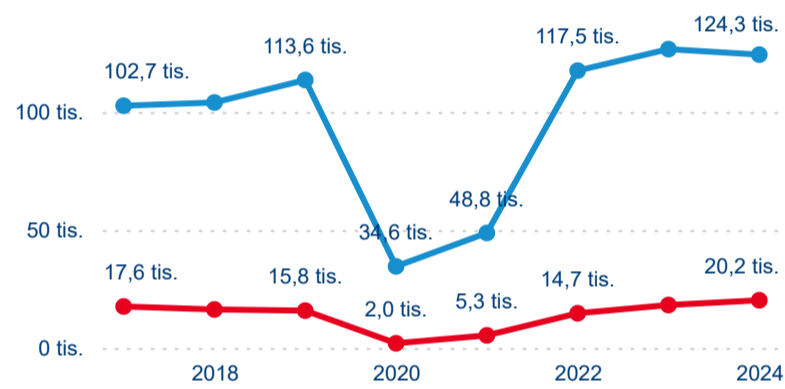

Meziroční změna v počtu přenocování 2024/2023

3,57

Průměrná doba pobytu (dny)

Počet příjezdů

Počet přenocování

Průměrná doba pobytu (dny)

Domácí a příjezdový CR

Sezonální srovnání

Poměr DCR a PCR

Top 10 zdrojových zemí

Průměrná doba pobytu top 10 zdrojových zemí.

Hromadná ubytovací zařízení dle krajů

144 546

Počet příjezdů v HUZ

-0,22 %

Meziroční změna počtu příjezdů 2024/2023

326 530

Počet nocí strávených v HUZ

-3,57 %

Meziroční změna v počtu přenocování 2024/2023

3,26

Průměrná doba pobytu (dny)

Počet příjezdů

Počet přenocování

Průměrná doba pobytu (dny)

Domácí a příjezdový CR

Sezonální srovnání

Poměr DCR a PCR

Top 10 zdrojových zemí

Průměrná doba pobytu top 10 zdrojových zemí.

Hromadná ubytovací zařízení dle krajů

233 866