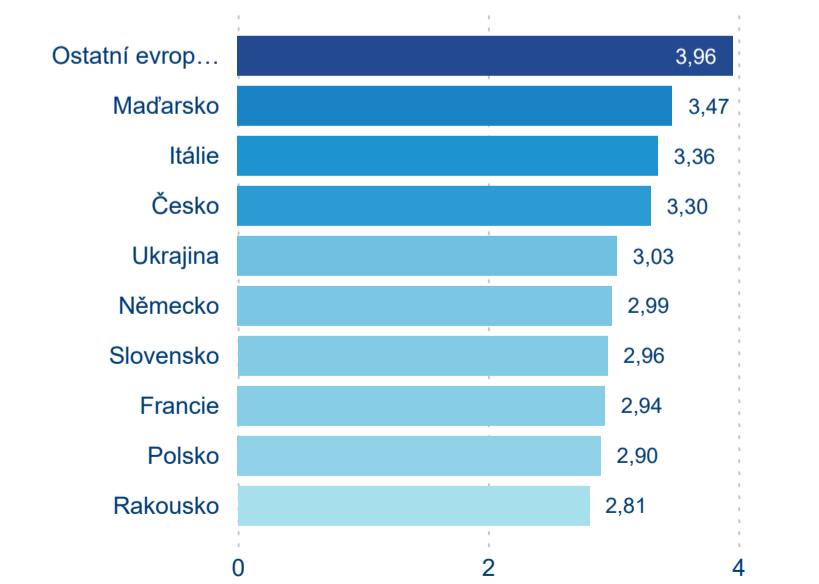

Průměrná doba pobytu (dny)

Domácí a příjezdový CR

Sezonální srovnání

Poměr DCR a PCR

Top 10 zdrojových zemí

Průměrná doba pobytu top 10 zdrojových zemí.

Hromadná ubytovací zařízení dle krajů

233 866

Průměrná doba pobytu top 10 zdrojových zemí.