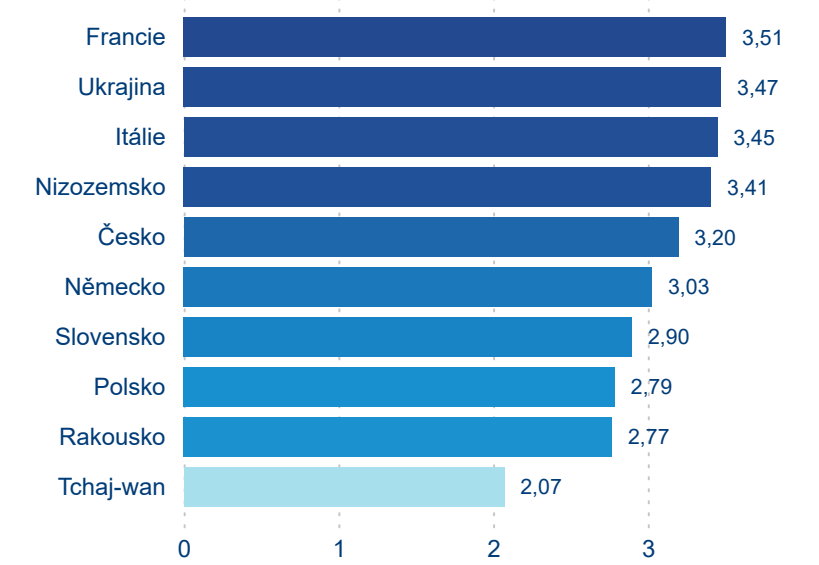

Průměrná doba pobytu (dny)

Domácí a příjezdový CR

Sezonální srovnání

Poměr DCR a PCR

Top 10 zdrojových zemí

Průměrná doba pobytu top 10 zdrojových zemí.

Hromadná ubytovací zařízení dle krajů

392 320