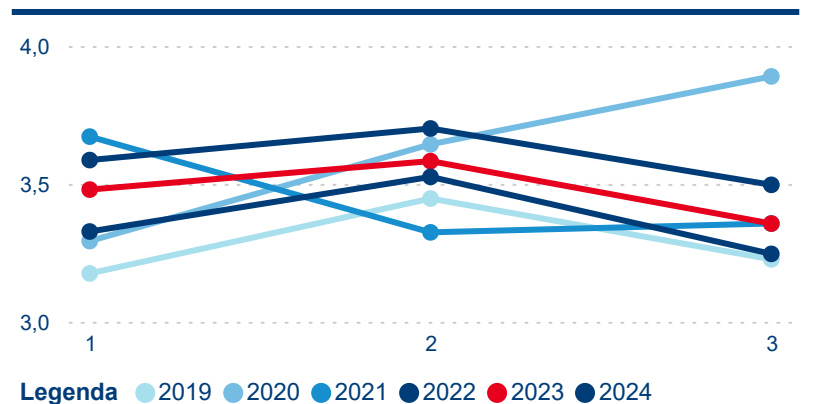

Hromadná ubytovací zařízení dle krajů

154 705

Počet příjezdů v HUZ

1,65 %

Meziroční změna počtu příjezdů 2024/2023

365 671

Počet nocí strávených v HUZ

-2,76 %

Meziroční změna v počtu přenocování 2024/2023

3,36

Průměrná doba pobytu (dny)

Počet příjezdů

Počet přenocování

Průměrná doba pobytu (dny)

Domácí a příjezdový CR

Sezonální srovnání

Poměr DCR a PCR

Top 10 zdrojových zemí

Průměrná doba pobytu top 10 zdrojových zemí.

Hromadná ubytovací zařízení dle krajů

237 615

Počet příjezdů v HUZ

2,23 %

Meziroční změna počtu příjezdů 2024/2023