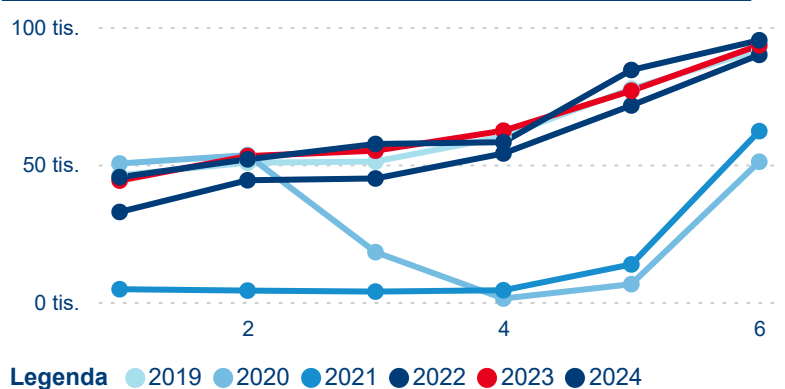

Počet příjezdů v HUZ

2,00 %

Meziroční změna počtu příjezdů 2024/2023

877 919

Počet nocí strávených v HUZ

-2,16 %

Meziroční změna v počtu přenocování 2024/2023

3,24

Průměrná doba pobytu (dny)

Počet příjezdů

Počet přenocování

Průměrná doba pobytu (dny)

Domácí a příjezdový CR

Sezonální srovnání

Poměr DCR a PCR

Top 10 zdrojových zemí