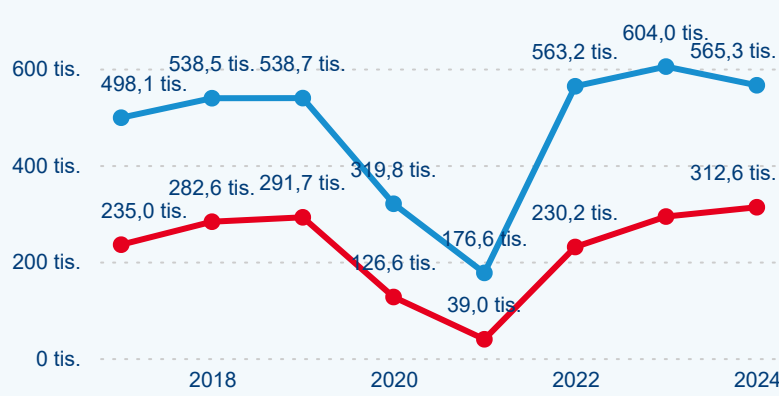

Průměrná doba pobytu (dny)

Domácí a příjezdový CR

Sezonální srovnání

Poměr DCR a PCR

Top 10 zdrojových zemí

Průměrná doba pobytu top 10 zdrojových zemí.

Hromadná ubytovací zařízení dle krajů

392 320

Počet příjezdů v HUZ

2,00 %

Meziroční změna počtu příjezdů 2024/2023

877 919

Počet nocí strávených v HUZ

-2,16 %

Meziroční změna v počtu přenocování 2024/2023

3,24

Průměrná doba pobytu (dny)

Počet příjezdů

Počet přenocování

Průměrná doba pobytu (dny)

Domácí a příjezdový CR

Sezonální srovnání

Poměr DCR a PCR

Top 10 zdrojových zemí