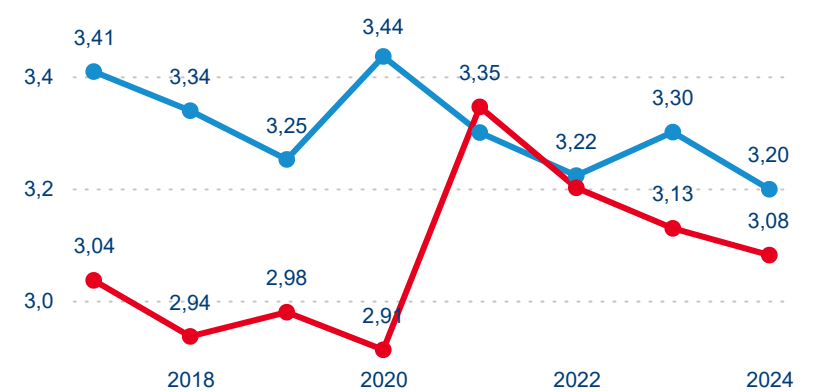

Meziroční změna v počtu přenocování 2024/2023

3,36

Průměrná doba pobytu (dny)

Počet příjezdů

Počet přenocování

Průměrná doba pobytu (dny)

Domácí a příjezdový CR

Sezonální srovnání

Poměr DCR a PCR

Top 10 zdrojových zemí

Průměrná doba pobytu top 10 zdrojových zemí.

Hromadná ubytovací zařízení dle krajů

237 615

Počet příjezdů v HUZ

2,23 %

Meziroční změna počtu příjezdů 2024/2023

512 248

Počet nocí strávených v HUZ

-1,73 %

Meziroční změna v počtu přenocování 2024/2023

3,16

Průměrná doba pobytu (dny)

Počet příjezdů

Počet přenocování

Průměrná doba pobytu (dny)

Domácí a příjezdový CR

Sezonální srovnání

Poměr DCR a PCR

Top 10 zdrojových zemí

Průměrná doba pobytu top 10 zdrojových zemí.

Hromadná ubytovací zařízení dle krajů

392 320