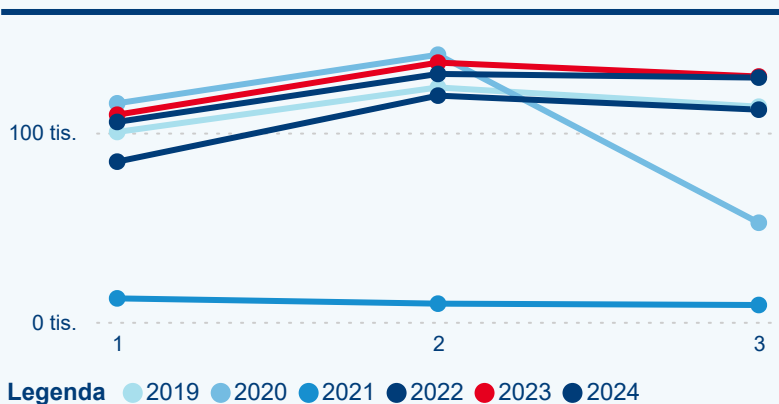

Hromadná ubytovací zařízení dle krajů

154 705

Počet příjezdů v HUZ

1,65 %

Meziroční změna počtu příjezdů 2024/2023

365 671

Počet nocí strávených v HUZ

-2,76 %

Meziroční změna v počtu přenocování 2024/2023

3,36

Průměrná doba pobytu (dny)

Počet příjezdů

Počet přenocování

Průměrná doba pobytu (dny)

Domácí a příjezdový CR

Sezonální srovnání

Poměr DCR a PCR

Top 10 zdrojových zemí

Průměrná doba pobytu top 10 zdrojových zemí.

Hromadná ubytovací zařízení dle krajů

237 615

Počet příjezdů v HUZ

2,23 %

Meziroční změna počtu příjezdů 2024/2023