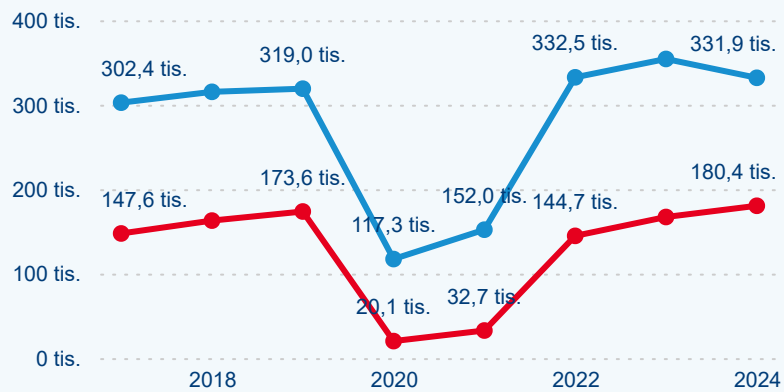

Meziroční změna v počtu přenocování 2024/2023

3,36

Průměrná doba pobytu (dny)

Počet příjezdů

Počet přenocování

Průměrná doba pobytu (dny)

Domácí a příjezdový CR

Sezonální srovnání

Poměr DCR a PCR

Top 10 zdrojových zemí

Průměrná doba pobytu top 10 zdrojových zemí.

Hromadná ubytovací zařízení dle krajů

237 615

Počet příjezdů v HUZ

2,23 %

Meziroční změna počtu příjezdů 2024/2023

512 248

Počet nocí strávených v HUZ

-1,73 %

Meziroční změna v počtu přenocování 2024/2023

3,16

Průměrná doba pobytu (dny)

Počet příjezdů

Počet přenocování

Průměrná doba pobytu (dny)

Domácí a příjezdový CR

Sezonální srovnání

Poměr DCR a PCR

Top 10 zdrojových zemí

Průměrná doba pobytu top 10 zdrojových zemí.

Hromadná ubytovací zařízení dle krajů

392 320