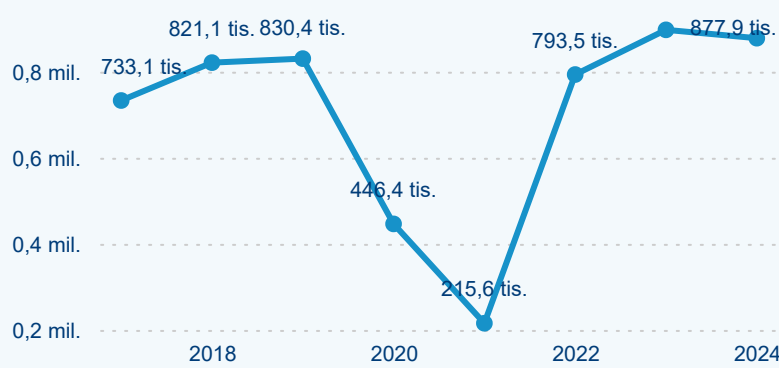

Průměrná doba pobytu (dny)

Domácí a příjezdový CR

Sezonální srovnání

Poměr DCR a PCR

Top 10 zdrojových zemí

Průměrná doba pobytu top 10 zdrojových zemí.

Hromadná ubytovací zařízení dle krajů

392 320

Počet příjezdů v HUZ

2,00 %

Meziroční změna počtu příjezdů 2024/2023

877 919

Počet nocí strávených v HUZ

-2,16 %

Meziroční změna v počtu přenocování 2024/2023

3,24

Průměrná doba pobytu (dny)

Počet příjezdů

Počet přenocování

Průměrná doba pobytu (dny)

Domácí a příjezdový CR

Sezonální srovnání

Poměr DCR a PCR

Top 10 zdrojových zemí