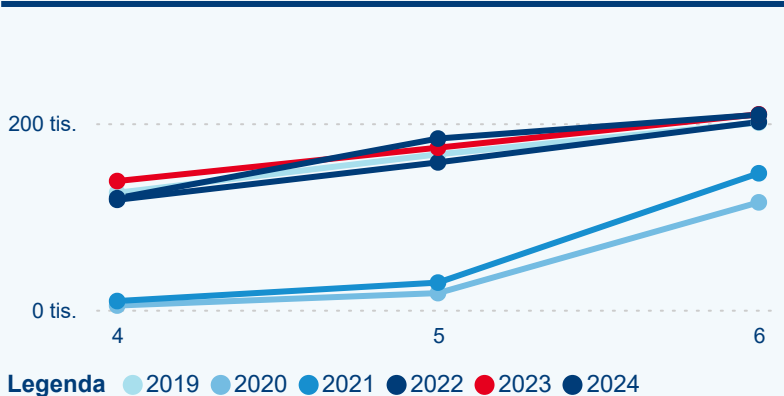

Meziroční změna v počtu přenocování 2024/2023

3,36

Průměrná doba pobytu (dny)

Počet příjezdů

Počet přenocování

Průměrná doba pobytu (dny)

Domácí a příjezdový CR

Sezonální srovnání

Poměr DCR a PCR

Top 10 zdrojových zemí

Průměrná doba pobytu top 10 zdrojových zemí.

Hromadná ubytovací zařízení dle krajů

237 615

Počet příjezdů v HUZ

2,23 %

Meziroční změna počtu příjezdů 2024/2023

512 248

Počet nocí strávených v HUZ

-1,73 %

Meziroční změna v počtu přenocování 2024/2023

3,16

Průměrná doba pobytu (dny)

Počet příjezdů

Počet přenocování

Průměrná doba pobytu (dny)

Domácí a příjezdový CR

Sezonální srovnání

Poměr DCR a PCR

Top 10 zdrojových zemí

Průměrná doba pobytu top 10 zdrojových zemí.

Hromadná ubytovací zařízení dle krajů

392 320