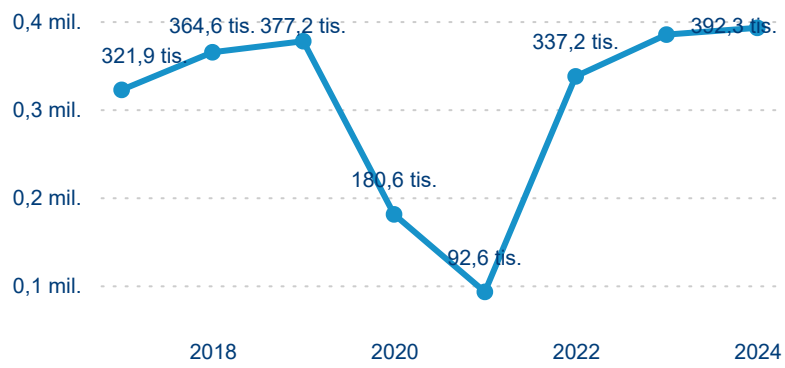

Průměrná doba pobytu (dny)

Domácí a příjezdový CR

Sezonální srovnání

Poměr DCR a PCR

Top 10 zdrojových zemí

Průměrná doba pobytu top 10 zdrojových zemí.

Hromadná ubytovací zařízení dle krajů

392 320

Počet příjezdů v HUZ

2,00 %

Meziroční změna počtu příjezdů 2024/2023

877 919

Počet nocí strávených v HUZ

-2,16 %

Meziroční změna v počtu přenocování 2024/2023

3,24

Průměrná doba pobytu (dny)

Počet příjezdů

Počet přenocování

Průměrná doba pobytu (dny)

Domácí a příjezdový CR

Sezonální srovnání

Poměr DCR a PCR

Top 10 zdrojových zemí