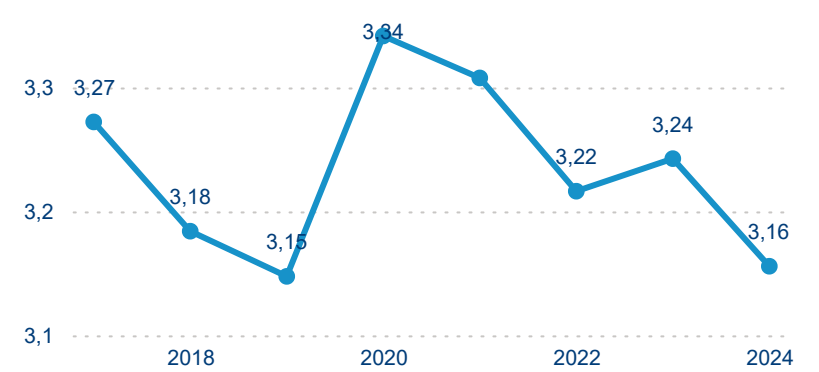

Meziroční změna v počtu přenocování 2024/2023

3,36

Průměrná doba pobytu (dny)

Počet příjezdů

Počet přenocování

Průměrná doba pobytu (dny)

Domácí a příjezdový CR

Sezonální srovnání

Poměr DCR a PCR

Top 10 zdrojových zemí

Průměrná doba pobytu top 10 zdrojových zemí.

Hromadná ubytovací zařízení dle krajů

237 615

Počet příjezdů v HUZ

2,23 %

Meziroční změna počtu příjezdů 2024/2023

512 248

Počet nocí strávených v HUZ

-1,73 %

Meziroční změna v počtu přenocování 2024/2023

3,16

Průměrná doba pobytu (dny)

Počet příjezdů

Počet přenocování

Průměrná doba pobytu (dny)

Domácí a příjezdový CR

Sezonální srovnání

Poměr DCR a PCR

Top 10 zdrojových zemí

Průměrná doba pobytu top 10 zdrojových zemí.

Hromadná ubytovací zařízení dle krajů

392 320