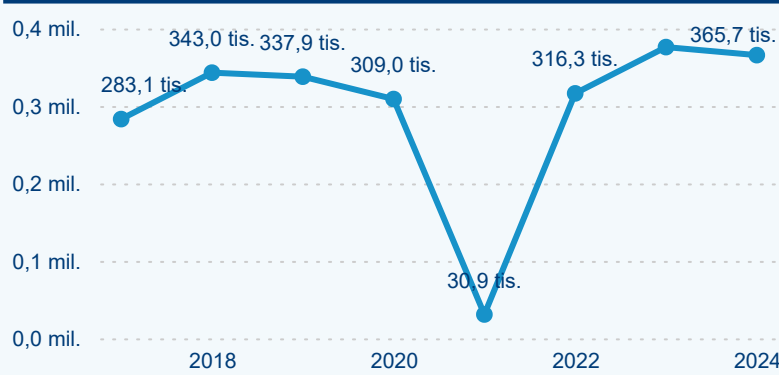

Meziroční změna v počtu přenocování 2024/2023

3,36

Průměrná doba pobytu (dny)

Počet příjezdů

Počet přenocování

Průměrná doba pobytu (dny)

Domácí a příjezdový CR

Sezonální srovnání

Poměr DCR a PCR

Top 10 zdrojových zemí

Průměrná doba pobytu top 10 zdrojových zemí.

Hromadná ubytovací zařízení dle krajů

237 615

Počet příjezdů v HUZ

2,23 %

Meziroční změna počtu příjezdů 2024/2023