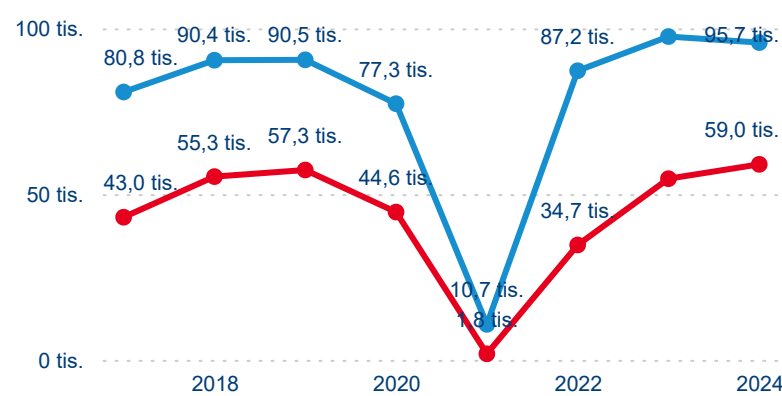

Hromadná ubytovací zařízení dle krajů

154 705

Počet příjezdů v HUZ

1,65 %

Meziroční změna počtu příjezdů 2024/2023

365 671

Počet nocí strávených v HUZ

-2,76 %

Meziroční změna v počtu přenocování 2024/2023

3,36

Průměrná doba pobytu (dny)

Počet příjezdů

Počet přenocování

Průměrná doba pobytu (dny)

Domácí a příjezdový CR

Sezonální srovnání

Poměr DCR a PCR

Top 10 zdrojových zemí

Průměrná doba pobytu top 10 zdrojových zemí.

Hromadná ubytovací zařízení dle krajů

237 615

Počet příjezdů v HUZ

2,23 %

Meziroční změna počtu příjezdů 2024/2023