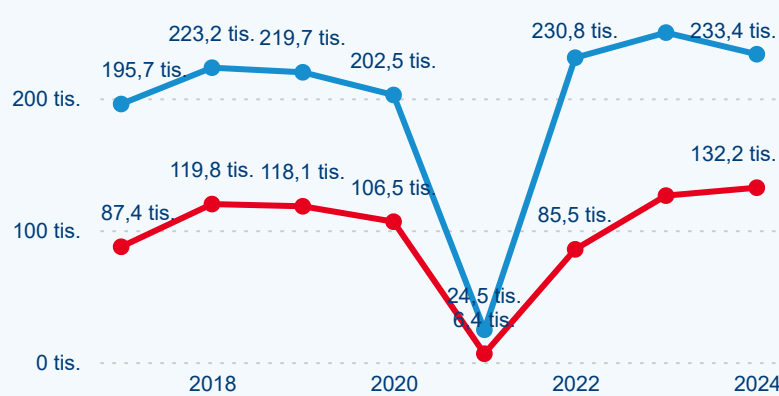

Hromadná ubytovací zařízení dle krajů

154 705

Počet příjezdů v HUZ

1,65 %

Meziroční změna počtu příjezdů 2024/2023

365 671

Počet nocí strávených v HUZ

-2,76 %

Meziroční změna v počtu přenocování 2024/2023

3,36

Průměrná doba pobytu (dny)

Počet příjezdů

Počet přenocování

Průměrná doba pobytu (dny)

Domácí a příjezdový CR

Sezonální srovnání

Poměr DCR a PCR

Top 10 zdrojových zemí

Průměrná doba pobytu top 10 zdrojových zemí.

Hromadná ubytovací zařízení dle krajů

237 615

Počet příjezdů v HUZ

2,23 %

Meziroční změna počtu příjezdů 2024/2023