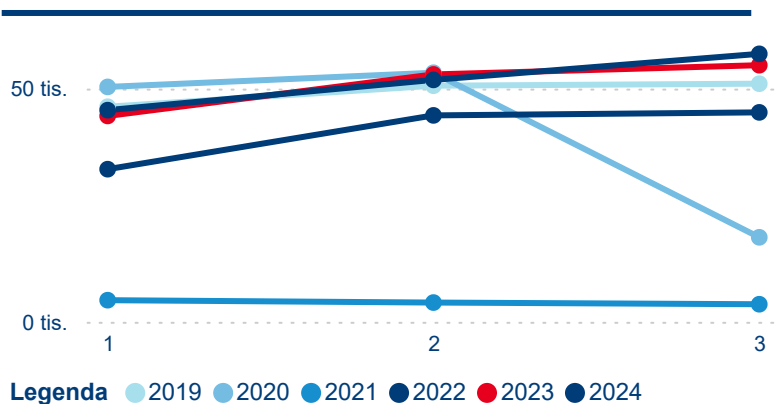

Hromadná ubytovací zařízení dle krajů

154 705

Počet příjezdů v HUZ

1,65 %

Meziroční změna počtu příjezdů 2024/2023

365 671

Počet nocí strávených v HUZ

-2,76 %

Meziroční změna v počtu přenocování 2024/2023

3,36

Průměrná doba pobytu (dny)

Počet příjezdů

Počet přenocování

Průměrná doba pobytu (dny)

Domácí a příjezdový CR

Sezonální srovnání

Poměr DCR a PCR

Top 10 zdrojových zemí

Průměrná doba pobytu top 10 zdrojových zemí.

Hromadná ubytovací zařízení dle krajů

237 615

Počet příjezdů v HUZ

2,23 %

Meziroční změna počtu příjezdů 2024/2023