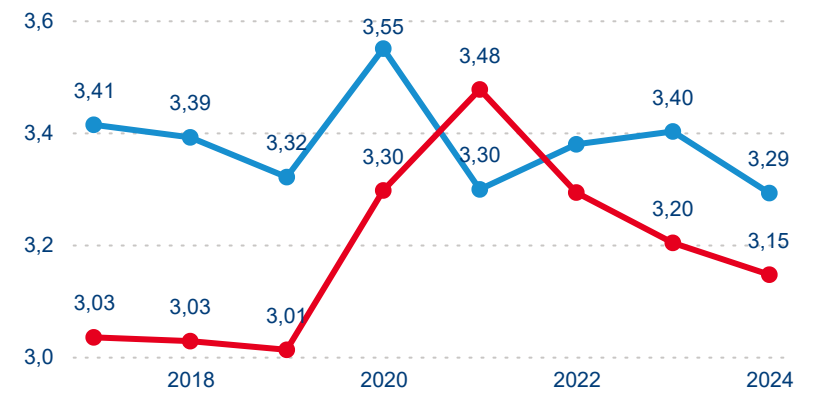

Meziroční změna v počtu přenocování 2024/2023

3,36

Průměrná doba pobytu (dny)

Počet příjezdů

Počet přenocování

Průměrná doba pobytu (dny)

Domácí a příjezdový CR

Sezonální srovnání

Průměrná doba pobytu (dny)

Domácí a příjezdový CR

Sezonální srovnání

Poměr DCR a PCR

Top 10 zdrojových zemí

Průměrná doba pobytu top 10 zdrojových zemí.

Hromadná ubytovací zařízení dle krajů

392 320

Počet příjezdů v HUZ

2,00 %

Meziroční změna počtu příjezdů 2024/2023

877 919

Počet nocí strávených v HUZ

-2,16 %

Meziroční změna v počtu přenocování 2024/2023

3,24

Průměrná doba pobytu (dny)

Počet příjezdů

Počet přenocování

Průměrná doba pobytu (dny)

Domácí a příjezdový CR

Sezonální srovnání

Poměr DCR a PCR

Top 10 zdrojových zemí