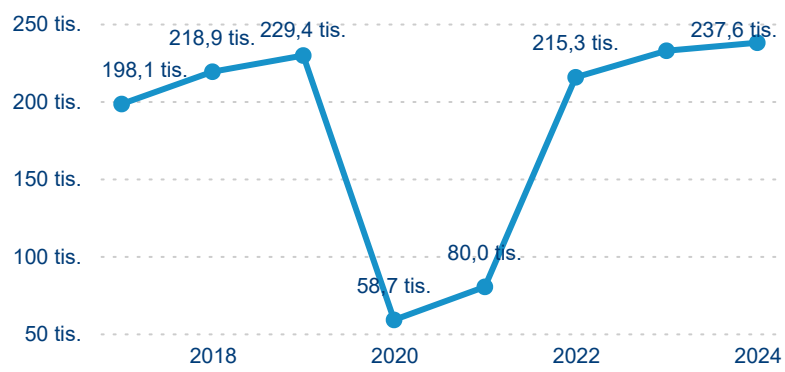

Meziroční změna v počtu přenocování 2024/2023

3,36

Průměrná doba pobytu (dny)

Počet příjezdů

Počet přenocování

Průměrná doba pobytu (dny)

Domácí a příjezdový CR

Sezonální srovnání

Poměr DCR a PCR

Top 10 zdrojových zemí

Průměrná doba pobytu top 10 zdrojových zemí.

Hromadná ubytovací zařízení dle krajů

237 615

Počet příjezdů v HUZ

2,23 %

Meziroční změna počtu příjezdů 2024/2023

512 248

Počet nocí strávených v HUZ

-1,73 %

Meziroční změna v počtu přenocování 2024/2023

3,16

Průměrná doba pobytu (dny)

Počet příjezdů

Počet přenocování

Průměrná doba pobytu (dny)

Domácí a příjezdový CR

Sezonální srovnání

Poměr DCR a PCR

Top 10 zdrojových zemí

Průměrná doba pobytu top 10 zdrojových zemí.

Hromadná ubytovací zařízení dle krajů

392 320