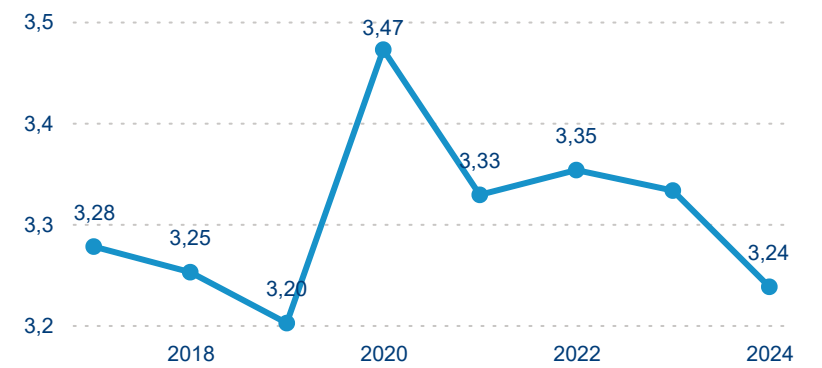

Meziroční změna v počtu přenocování 2024/2023

3,36

Průměrná doba pobytu (dny)

Počet příjezdů

Počet přenocování

Průměrná doba pobytu (dny)

Domácí a příjezdový CR

Sezonální srovnání

Průměrná doba pobytu (dny)

Domácí a příjezdový CR

Sezonální srovnání

Poměr DCR a PCR

Top 10 zdrojových zemí

Průměrná doba pobytu top 10 zdrojových zemí.

Hromadná ubytovací zařízení dle krajů

392 320

Počet příjezdů v HUZ

2,00 %

Meziroční změna počtu příjezdů 2024/2023

877 919

Počet nocí strávených v HUZ

-2,16 %

Meziroční změna v počtu přenocování 2024/2023

3,24

Průměrná doba pobytu (dny)

Počet příjezdů

Počet přenocování

Průměrná doba pobytu (dny)

Domácí a příjezdový CR

Sezonální srovnání

Poměr DCR a PCR

Top 10 zdrojových zemí