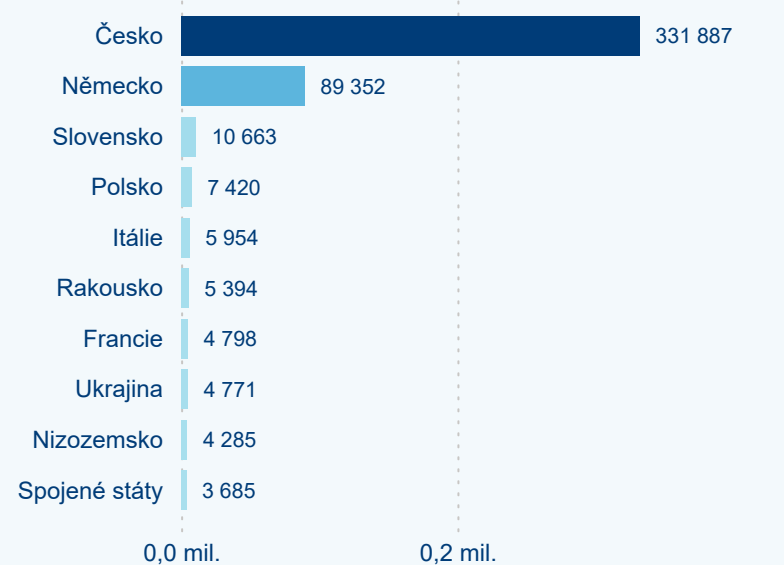

Průměrná doba pobytu (dny)

Domácí a příjezdový CR

Sezonální srovnání

Poměr DCR a PCR

Top 10 zdrojových zemí

Průměrná doba pobytu top 10 zdrojových zemí.

Hromadná ubytovací zařízení dle krajů

392 320