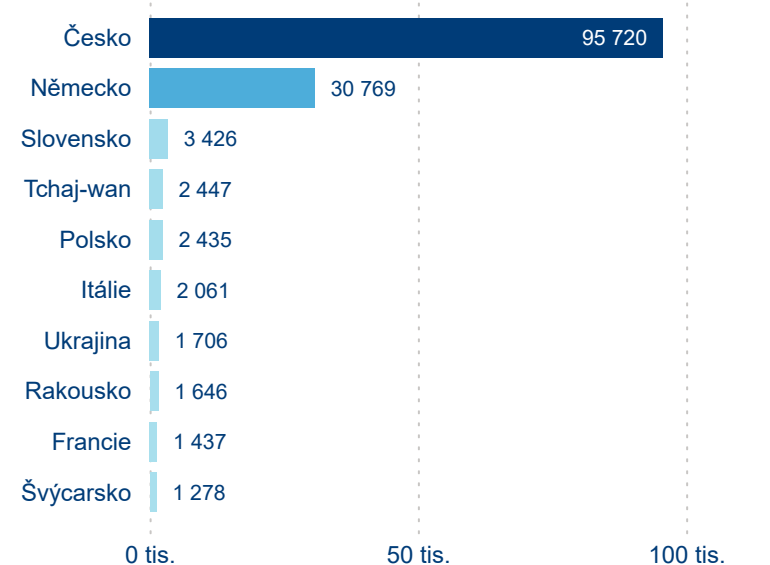

Meziroční změna v počtu přenocování 2024/2023

3,36

Průměrná doba pobytu (dny)

Počet příjezdů

Počet přenocování

Průměrná doba pobytu (dny)

Domácí a příjezdový CR

Sezonální srovnání

Poměr DCR a PCR

Top 10 zdrojových zemí

Průměrná doba pobytu top 10 zdrojových zemí.

Hromadná ubytovací zařízení dle krajů

237 615

Počet příjezdů v HUZ

2,23 %

Meziroční změna počtu příjezdů 2024/2023