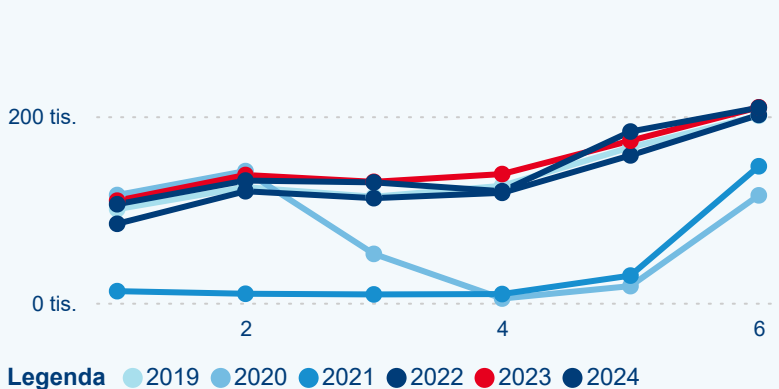

Počet příjezdů v HUZ

2,00 %

Meziroční změna počtu příjezdů 2024/2023

877 919

Počet nocí strávených v HUZ

-2,16 %

Meziroční změna v počtu přenocování 2024/2023

3,24

Průměrná doba pobytu (dny)

Počet příjezdů

Počet přenocování

Průměrná doba pobytu (dny)

Domácí a příjezdový CR

Sezonální srovnání

Poměr DCR a PCR

Top 10 zdrojových zemí