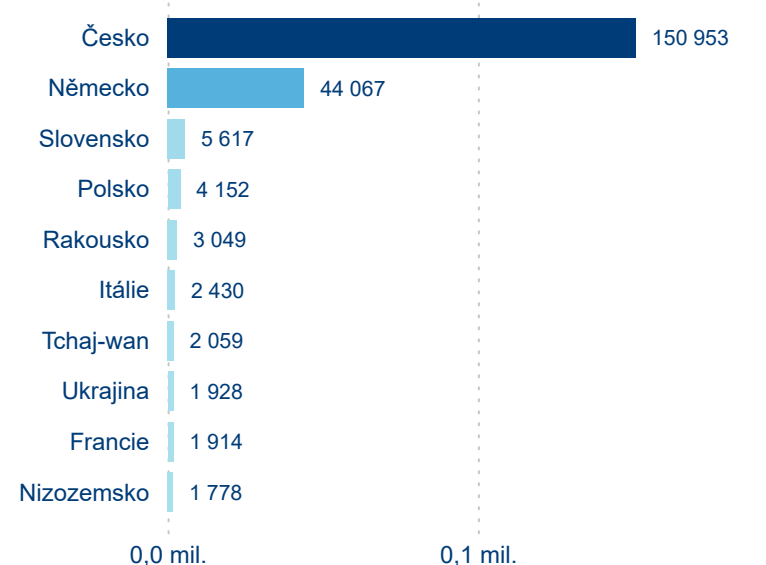

Průměrná doba pobytu (dny)

Domácí a příjezdový CR

Sezonální srovnání

Poměr DCR a PCR

Top 10 zdrojových zemí

Průměrná doba pobytu top 10 zdrojových zemí.

Hromadná ubytovací zařízení dle krajů

392 320