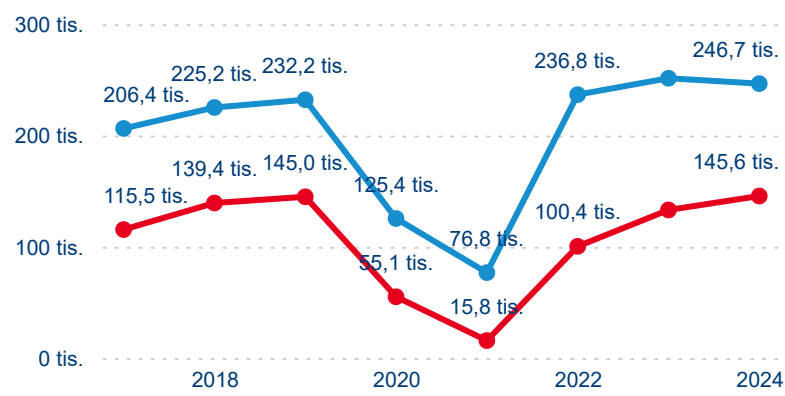

Průměrná doba pobytu (dny)

Domácí a příjezdový CR

Sezonální srovnání

Poměr DCR a PCR

Top 10 zdrojových zemí

Průměrná doba pobytu top 10 zdrojových zemí.

Hromadná ubytovací zařízení dle krajů

392 320

Počet příjezdů v HUZ

2,00 %

Meziroční změna počtu příjezdů 2024/2023

877 919

Počet nocí strávených v HUZ

-2,16 %

Meziroční změna v počtu přenocování 2024/2023

3,24

Průměrná doba pobytu (dny)

Počet příjezdů

Počet přenocování

Průměrná doba pobytu (dny)

Domácí a příjezdový CR

Sezonální srovnání

Poměr DCR a PCR

Top 10 zdrojových zemí