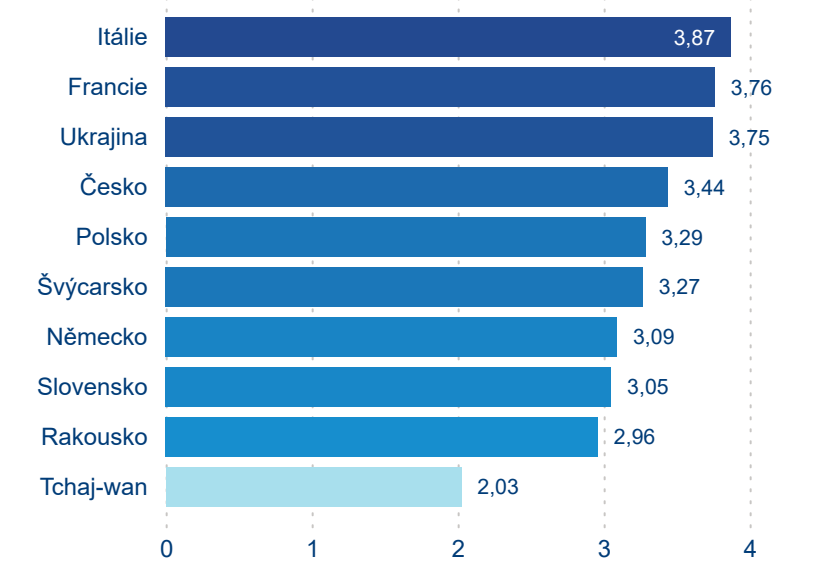

Meziroční změna v počtu přenocování 2024/2023

3,36

Průměrná doba pobytu (dny)

Počet příjezdů

Počet přenocování

Průměrná doba pobytu (dny)

Domácí a příjezdový CR

Sezonální srovnání

Poměr DCR a PCR

Top 10 zdrojových zemí

Průměrná doba pobytu top 10 zdrojových zemí.

Hromadná ubytovací zařízení dle krajů

237 615

Počet příjezdů v HUZ

2,23 %

Meziroční změna počtu příjezdů 2024/2023