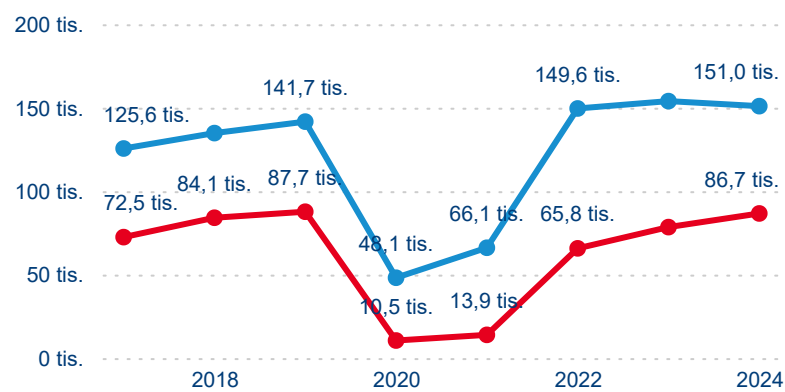

Meziroční změna v počtu přenocování 2024/2023

3,36

Průměrná doba pobytu (dny)

Počet příjezdů

Počet přenocování

Průměrná doba pobytu (dny)

Domácí a příjezdový CR

Sezonální srovnání

Poměr DCR a PCR

Top 10 zdrojových zemí

Průměrná doba pobytu top 10 zdrojových zemí.

Hromadná ubytovací zařízení dle krajů

237 615

Počet příjezdů v HUZ

2,23 %

Meziroční změna počtu příjezdů 2024/2023

512 248

Počet nocí strávených v HUZ

-1,73 %

Meziroční změna v počtu přenocování 2024/2023

3,16

Průměrná doba pobytu (dny)

Počet příjezdů

Počet přenocování

Průměrná doba pobytu (dny)

Domácí a příjezdový CR

Sezonální srovnání

Poměr DCR a PCR

Top 10 zdrojových zemí

Průměrná doba pobytu top 10 zdrojových zemí.

Hromadná ubytovací zařízení dle krajů

392 320