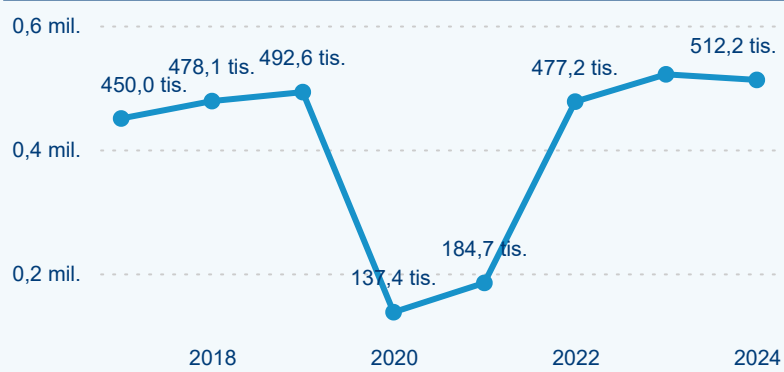

Meziroční změna v počtu přenocování 2024/2023

3,36

Průměrná doba pobytu (dny)

Počet příjezdů

Počet přenocování

Průměrná doba pobytu (dny)

Domácí a příjezdový CR

Sezonální srovnání

Poměr DCR a PCR

Top 10 zdrojových zemí

Průměrná doba pobytu top 10 zdrojových zemí.

Hromadná ubytovací zařízení dle krajů

237 615

Počet příjezdů v HUZ

2,23 %

Meziroční změna počtu příjezdů 2024/2023

512 248

Počet nocí strávených v HUZ

-1,73 %

Meziroční změna v počtu přenocování 2024/2023

3,16

Průměrná doba pobytu (dny)

Počet příjezdů

Počet přenocování

Průměrná doba pobytu (dny)

Domácí a příjezdový CR

Sezonální srovnání

Poměr DCR a PCR

Top 10 zdrojových zemí

Průměrná doba pobytu top 10 zdrojových zemí.

Hromadná ubytovací zařízení dle krajů

392 320