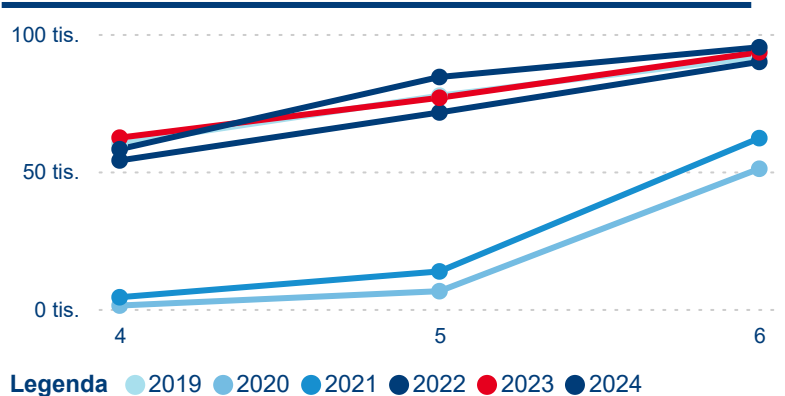

Meziroční změna v počtu přenocování 2024/2023

3,36

Průměrná doba pobytu (dny)

Počet příjezdů

Počet přenocování

Průměrná doba pobytu (dny)

Domácí a příjezdový CR

Sezonální srovnání

Poměr DCR a PCR

Top 10 zdrojových zemí

Průměrná doba pobytu top 10 zdrojových zemí.

Hromadná ubytovací zařízení dle krajů

237 615

Počet příjezdů v HUZ

2,23 %

Meziroční změna počtu příjezdů 2024/2023

512 248

Počet nocí strávených v HUZ

-1,73 %

Meziroční změna v počtu přenocování 2024/2023

3,16

Průměrná doba pobytu (dny)

Počet příjezdů

Počet přenocování

Průměrná doba pobytu (dny)

Domácí a příjezdový CR

Sezonální srovnání

Poměr DCR a PCR

Top 10 zdrojových zemí

Průměrná doba pobytu top 10 zdrojových zemí.

Hromadná ubytovací zařízení dle krajů

392 320