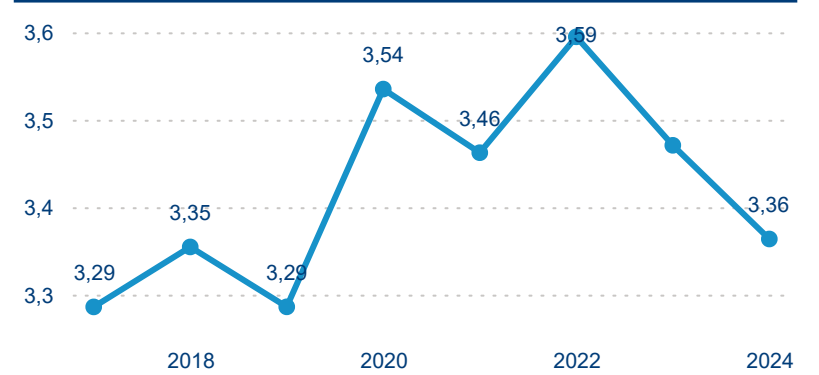

Meziroční změna v počtu přenocování 2024/2023

3,36

Průměrná doba pobytu (dny)

Počet příjezdů

Počet přenocování

Průměrná doba pobytu (dny)

Domácí a příjezdový CR

Sezonální srovnání

Poměr DCR a PCR

Top 10 zdrojových zemí

Průměrná doba pobytu top 10 zdrojových zemí.

Hromadná ubytovací zařízení dle krajů

237 615

Počet příjezdů v HUZ

2,23 %

Meziroční změna počtu příjezdů 2024/2023