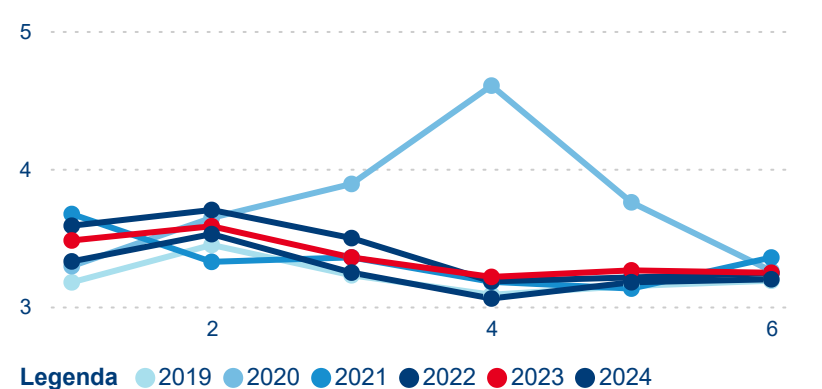

Průměrná doba pobytu (dny)

Domácí a příjezdový CR

Sezonální srovnání

Poměr DCR a PCR

Top 10 zdrojových zemí

Průměrná doba pobytu top 10 zdrojových zemí.

Hromadná ubytovací zařízení dle krajů

392 320

Počet příjezdů v HUZ

2,00 %

Meziroční změna počtu příjezdů 2024/2023

877 919

Počet nocí strávených v HUZ

-2,16 %

Meziroční změna v počtu přenocování 2024/2023

3,24

Průměrná doba pobytu (dny)

Počet příjezdů

Počet přenocování

Průměrná doba pobytu (dny)

Domácí a příjezdový CR

Sezonální srovnání

Poměr DCR a PCR

Top 10 zdrojových zemí