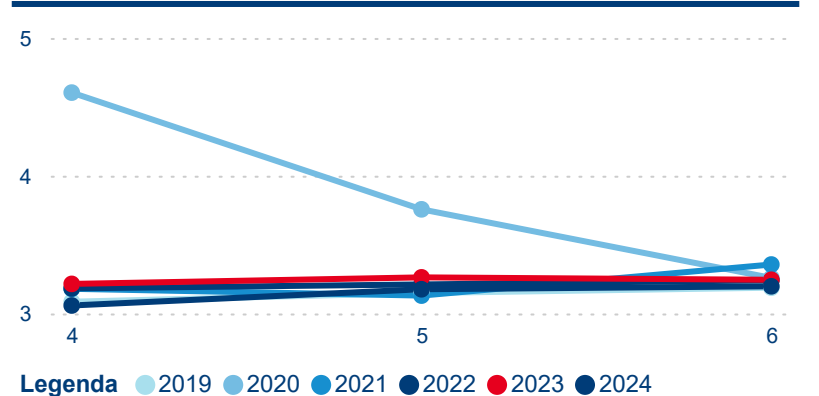

Meziroční změna v počtu přenocování 2024/2023

3,36

Průměrná doba pobytu (dny)

Počet příjezdů

Počet přenocování

Průměrná doba pobytu (dny)

Domácí a příjezdový CR

Sezonální srovnání

Poměr DCR a PCR

Top 10 zdrojových zemí

Průměrná doba pobytu top 10 zdrojových zemí.

Hromadná ubytovací zařízení dle krajů

237 615

Počet příjezdů v HUZ

2,23 %

Meziroční změna počtu příjezdů 2024/2023

512 248

Počet nocí strávených v HUZ

-1,73 %

Meziroční změna v počtu přenocování 2024/2023

3,16

Průměrná doba pobytu (dny)

Počet příjezdů

Počet přenocování

Průměrná doba pobytu (dny)

Domácí a příjezdový CR

Sezonální srovnání

Poměr DCR a PCR

Top 10 zdrojových zemí

Průměrná doba pobytu top 10 zdrojových zemí.

Hromadná ubytovací zařízení dle krajů

392 320