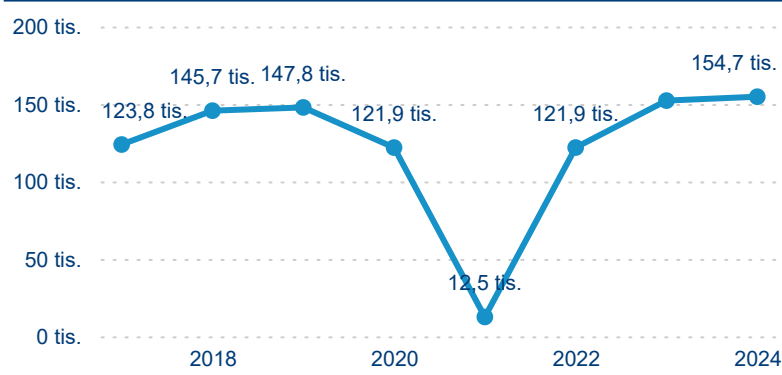

Hromadná ubytovací zařízení dle krajů

154 705

Počet příjezdů v HUZ

1,65 %

Meziroční změna počtu příjezdů 2024/2023

365 671

Počet nocí strávených v HUZ

-2,76 %

Meziroční změna v počtu přenocování 2024/2023

3,36

Průměrná doba pobytu (dny)

Počet příjezdů

Počet přenocování

Průměrná doba pobytu (dny)

Domácí a příjezdový CR

Sezonální srovnání

Poměr DCR a PCR

Top 10 zdrojových zemí

Průměrná doba pobytu top 10 zdrojových zemí.

Hromadná ubytovací zařízení dle krajů

237 615

Počet příjezdů v HUZ

2,23 %

Meziroční změna počtu příjezdů 2024/2023