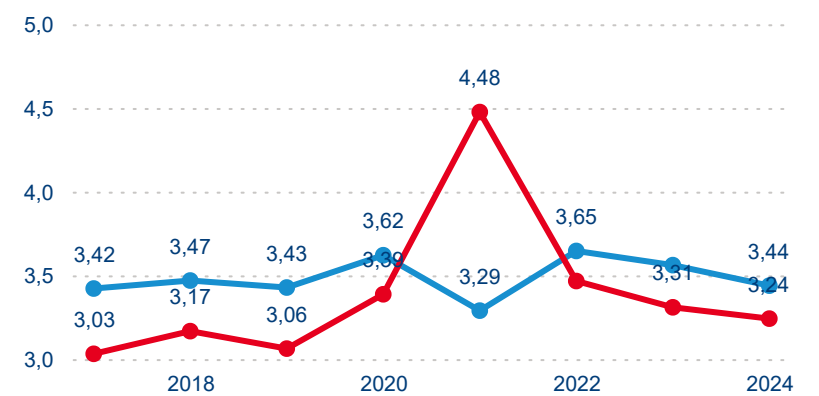

Hromadná ubytovací zařízení dle krajů

154 705

Počet příjezdů v HUZ

1,65 %

Meziroční změna počtu příjezdů 2024/2023

365 671

Počet nocí strávených v HUZ

-2,76 %

Meziroční změna v počtu přenocování 2024/2023

3,36

Průměrná doba pobytu (dny)

Počet příjezdů

Počet přenocování

Průměrná doba pobytu (dny)

Domácí a příjezdový CR

Sezonální srovnání

Poměr DCR a PCR

Top 10 zdrojových zemí

Průměrná doba pobytu top 10 zdrojových zemí.

Hromadná ubytovací zařízení dle krajů

237 615

Počet příjezdů v HUZ

2,23 %

Meziroční změna počtu příjezdů 2024/2023