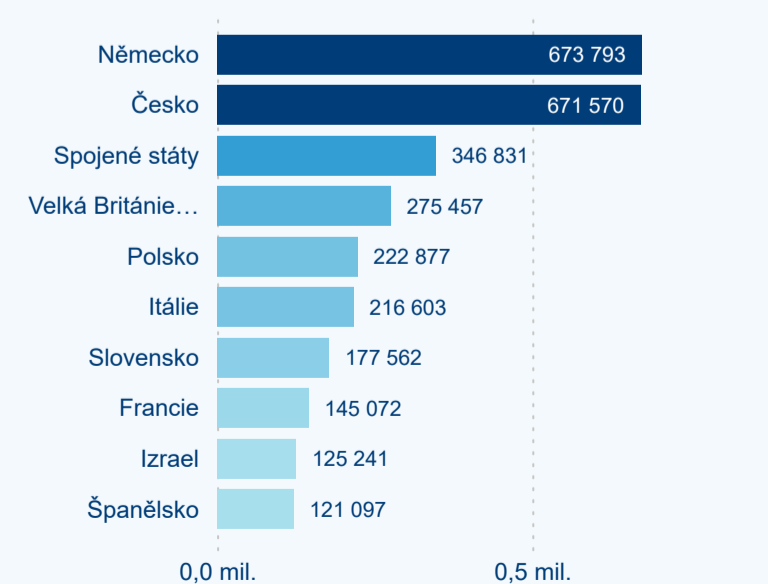

Průměrná doba pobytu (dny)

Domácí a příjezdový CR

Sezonální srovnání

Poměr DCR a PCR

Top 10 zdrojových zemí

Hromadná ubytovací zařízení dle krajů

3 659 590

Počet příjezdů v HUZ