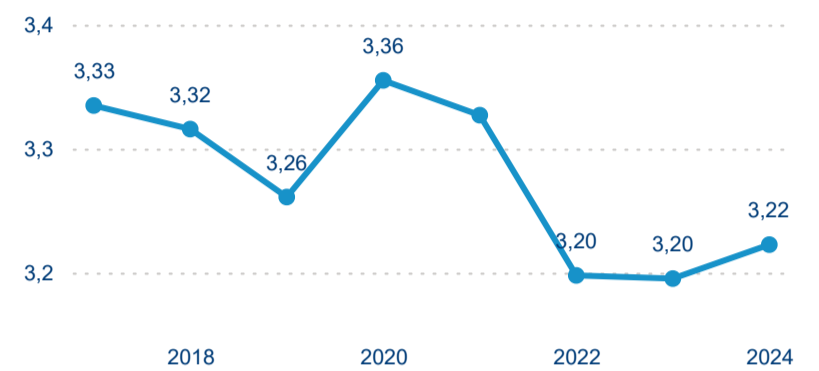

Hromadná ubytovací zařízení dle krajů

1 570 172

Počet příjezdů v HUZ

16,93 %

Meziroční změna počtu příjezdů 2024/2023

3 489 955

Počet nocí strávených v HUZ

18,39 %

Meziroční změna v počtu přenocování 2024/2023

3,22

Průměrná doba pobytu (dny)

Počet příjezdů

Počet přenocování

Průměrná doba pobytu (dny)

Domácí a příjezdový CR

Sezonální srovnání

Poměr DCR a PCR

Top 10 zdrojových zemí

Průměrná doba pobytu top 10 zdrojových zemí.

Hromadná ubytovací zařízení dle krajů

2 089 418

Počet příjezdů v HUZ

6,79 %

Meziroční změna počtu příjezdů 2024/2023