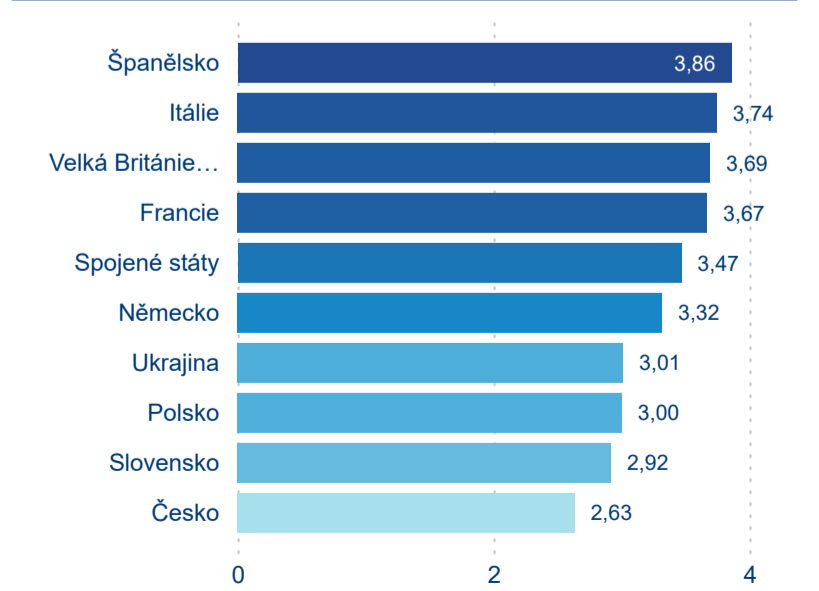

Meziroční změna v počtu přenocování 2024/2023

3,22

Průměrná doba pobytu (dny)

Počet příjezdů

Počet přenocování

Průměrná doba pobytu (dny)

Domácí a příjezdový CR

Sezonální srovnání

Poměr DCR a PCR

Top 10 zdrojových zemí

Průměrná doba pobytu top 10 zdrojových zemí.

Hromadná ubytovací zařízení dle krajů

2 089 418

Počet příjezdů v HUZ

6,79 %

Meziroční změna počtu příjezdů 2024/2023