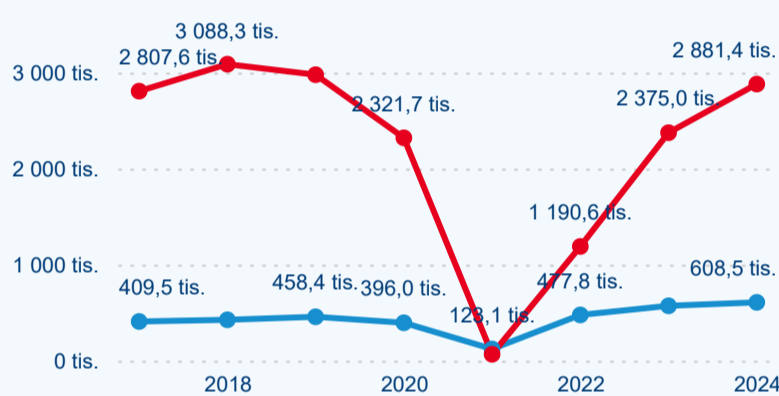

Hromadná ubytovací zařízení dle krajů

1 570 172

Počet příjezdů v HUZ

16,93 %

Meziroční změna počtu příjezdů 2024/2023

3 489 955

Počet nocí strávených v HUZ

18,39 %

Meziroční změna v počtu přenocování 2024/2023

3,22

Průměrná doba pobytu (dny)

Počet příjezdů

Počet přenocování

Průměrná doba pobytu (dny)

Domácí a příjezdový CR

Sezonální srovnání

Poměr DCR a PCR

Top 10 zdrojových zemí

Průměrná doba pobytu top 10 zdrojových zemí.

Hromadná ubytovací zařízení dle krajů

2 089 418

Počet příjezdů v HUZ

6,79 %

Meziroční změna počtu příjezdů 2024/2023