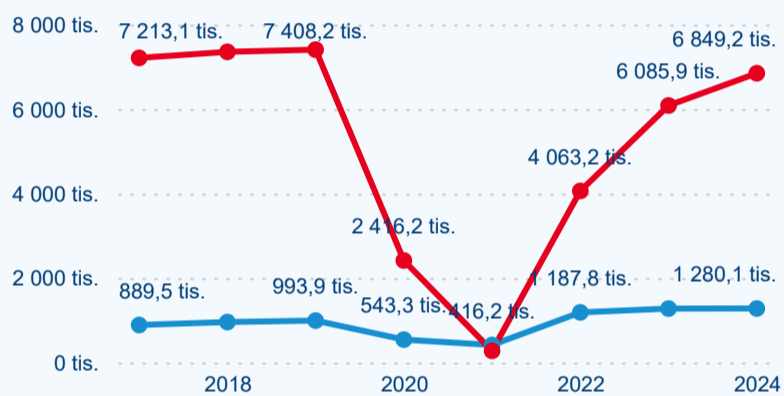

10,92 %

Meziroční změna počtu příjezdů 2024/2023

8 129 269

Počet nocí strávených v HUZ

10,39 %

Meziroční změna v počtu přenocování 2024/2023

3,22

Průměrná doba pobytu (dny)

Počet příjezdů

Počet přenocování

Průměrná doba pobytu (dny)

Domácí a příjezdový CR

Sezonální srovnání

Poměr DCR a PCR

Top 10 zdrojových zemí

Průměrná doba pobytu top 10 zdrojových zemí.