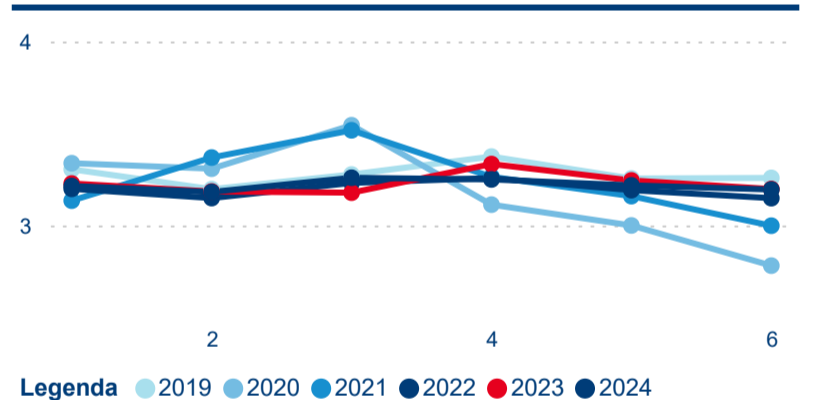

10,92 %

Meziroční změna počtu příjezdů 2024/2023

8 129 269

Počet nocí strávených v HUZ

10,39 %

Meziroční změna v počtu přenocování 2024/2023

3,22

Průměrná doba pobytu (dny)

Počet příjezdů

Počet přenocování

Průměrná doba pobytu (dny)

Domácí a příjezdový CR

Sezonální srovnání

Poměr DCR a PCR

Top 10 zdrojových zemí

Průměrná doba pobytu top 10 zdrojových zemí.