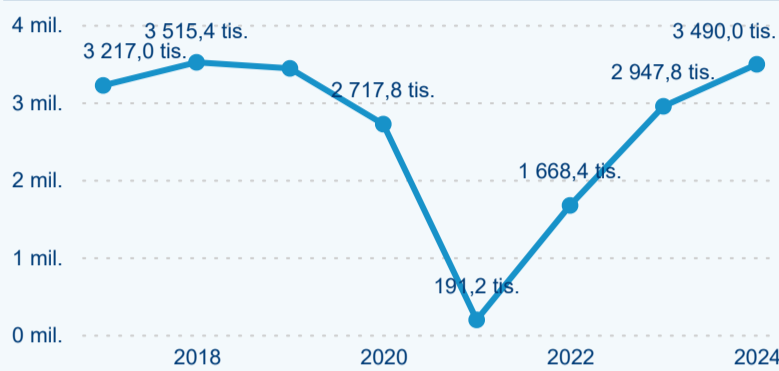

Hromadná ubytovací zařízení dle krajů

1 570 172

Počet příjezdů v HUZ

16,93 %

Meziroční změna počtu příjezdů 2024/2023

3 489 955

Počet nocí strávených v HUZ

18,39 %

Meziroční změna v počtu přenocování 2024/2023

3,22

Průměrná doba pobytu (dny)

Počet příjezdů

Počet přenocování

Průměrná doba pobytu (dny)

Domácí a příjezdový CR

Sezonální srovnání

Poměr DCR a PCR

Top 10 zdrojových zemí

Průměrná doba pobytu top 10 zdrojových zemí.

Hromadná ubytovací zařízení dle krajů

2 089 418

Počet příjezdů v HUZ

6,79 %

Meziroční změna počtu příjezdů 2024/2023