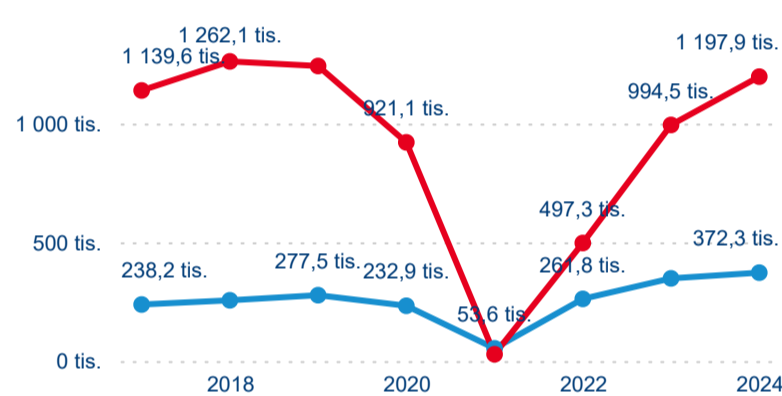

Hromadná ubytovací zařízení dle krajů

1 570 172

Počet příjezdů v HUZ

16,93 %

Meziroční změna počtu příjezdů 2024/2023

3 489 955

Počet nocí strávených v HUZ

18,39 %

Meziroční změna v počtu přenocování 2024/2023

3,22

Průměrná doba pobytu (dny)

Počet příjezdů

Počet přenocování

Průměrná doba pobytu (dny)

Domácí a příjezdový CR

Sezonální srovnání

Poměr DCR a PCR

Top 10 zdrojových zemí

Průměrná doba pobytu top 10 zdrojových zemí.

Hromadná ubytovací zařízení dle krajů

2 089 418

Počet příjezdů v HUZ

6,79 %

Meziroční změna počtu příjezdů 2024/2023