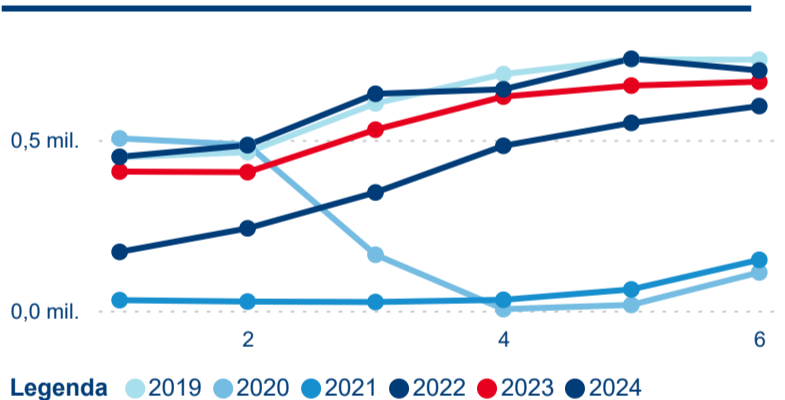

10,92 %

Meziroční změna počtu příjezdů 2024/2023

8 129 269

Počet nocí strávených v HUZ

10,39 %

Meziroční změna v počtu přenocování 2024/2023

3,22

Průměrná doba pobytu (dny)

Počet příjezdů

Počet přenocování

Průměrná doba pobytu (dny)

Domácí a příjezdový CR

Sezonální srovnání

Poměr DCR a PCR

Top 10 zdrojových zemí

Průměrná doba pobytu top 10 zdrojových zemí.