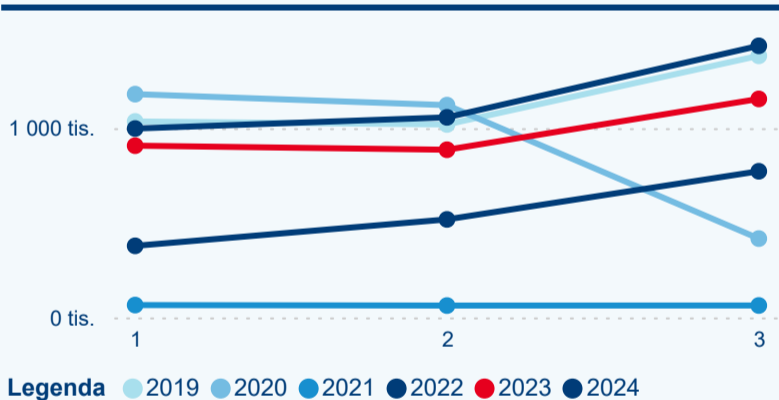

Hromadná ubytovací zařízení dle krajů

1 570 172

Počet příjezdů v HUZ

16,93 %

Meziroční změna počtu příjezdů 2024/2023

3 489 955

Počet nocí strávených v HUZ

18,39 %

Meziroční změna v počtu přenocování 2024/2023

3,22

Průměrná doba pobytu (dny)

Počet příjezdů

Počet přenocování

Průměrná doba pobytu (dny)

Domácí a příjezdový CR

Sezonální srovnání

Poměr DCR a PCR

Top 10 zdrojových zemí

Průměrná doba pobytu top 10 zdrojových zemí.

Hromadná ubytovací zařízení dle krajů

2 089 418

Počet příjezdů v HUZ

6,79 %

Meziroční změna počtu příjezdů 2024/2023