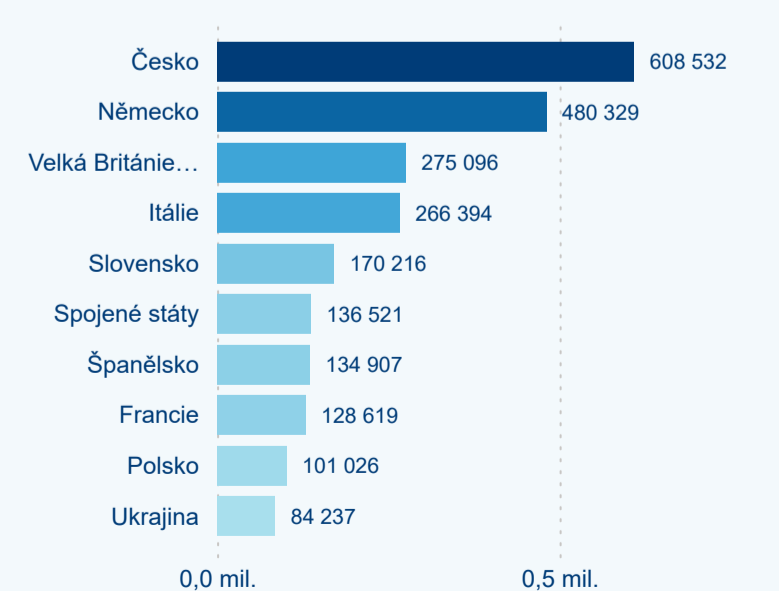

Meziroční změna v počtu přenocování 2024/2023

3,22

Průměrná doba pobytu (dny)

Počet příjezdů

Počet přenocování

Průměrná doba pobytu (dny)

Domácí a příjezdový CR

Sezonální srovnání

Poměr DCR a PCR

Top 10 zdrojových zemí

Průměrná doba pobytu top 10 zdrojových zemí.

Hromadná ubytovací zařízení dle krajů

2 089 418

Počet příjezdů v HUZ

6,79 %

Meziroční změna počtu příjezdů 2024/2023