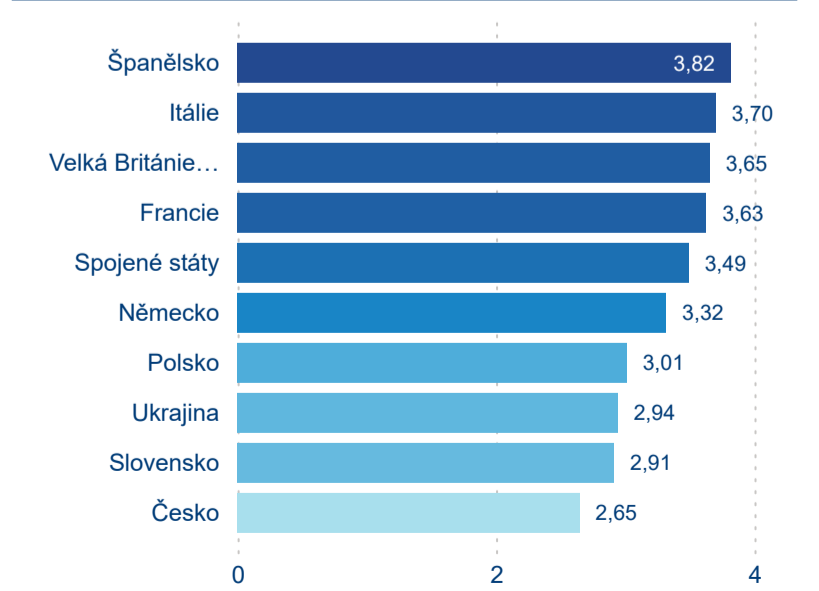

Počet příjezdů

Počet přenocování

Průměrná doba pobytu (dny)

Domácí a příjezdový CR

Sezonální srovnání

Poměr DCR a PCR

Top 10 zdrojových zemí

Průměrná doba pobytu top 10 zdrojových zemí.