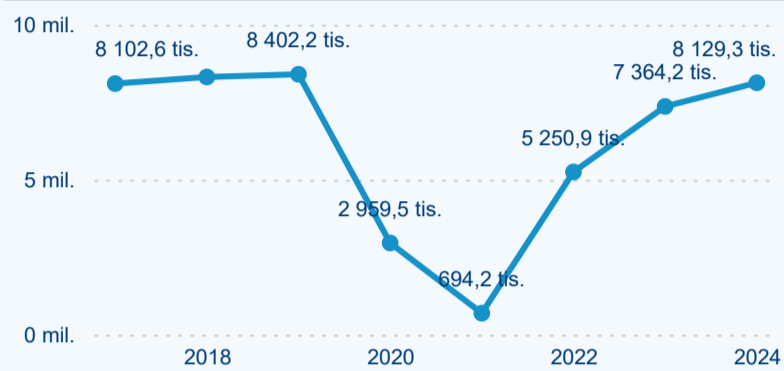

Průměrná doba pobytu (dny)

Domácí a příjezdový CR

Sezonální srovnání

Poměr DCR a PCR

Top 10 zdrojových zemí

Hromadná ubytovací zařízení dle krajů

3 659 590

Počet příjezdů v HUZ

10,92 %

Meziroční změna počtu příjezdů 2024/2023

8 129 269

Počet nocí strávených v HUZ

10,39 %

Meziroční změna v počtu přenocování 2024/2023

3,22

Průměrná doba pobytu (dny)

Počet příjezdů

Počet přenocování

Průměrná doba pobytu (dny)

Domácí a příjezdový CR

Sezonální srovnání

Poměr DCR a PCR

Top 10 zdrojových zemí

Průměrná doba pobytu top 10 zdrojových zemí.