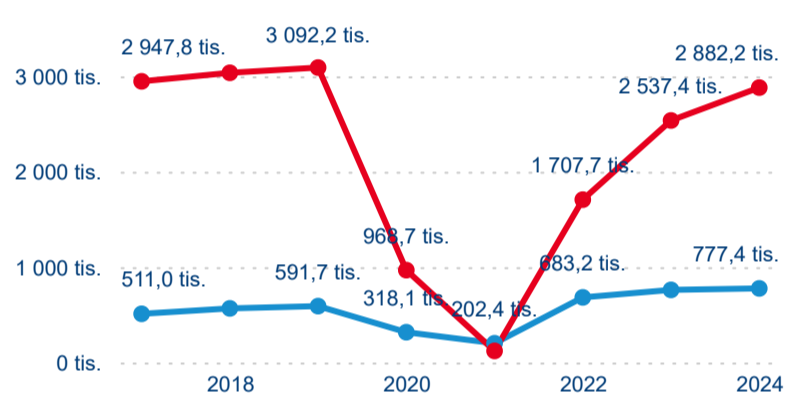

10,92 %

Meziroční změna počtu příjezdů 2024/2023

8 129 269

Počet nocí strávených v HUZ

10,39 %

Meziroční změna v počtu přenocování 2024/2023

3,22

Průměrná doba pobytu (dny)

Počet příjezdů

Počet přenocování

Průměrná doba pobytu (dny)

Domácí a příjezdový CR

Sezonální srovnání

Poměr DCR a PCR

Top 10 zdrojových zemí

Průměrná doba pobytu top 10 zdrojových zemí.