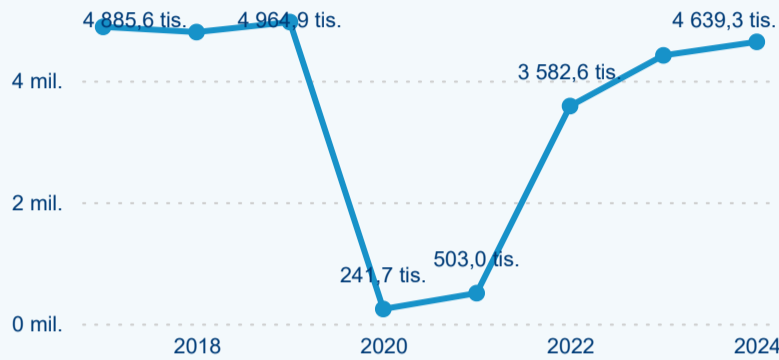

Meziroční změna v počtu přenocování 2024/2023

3,22

Průměrná doba pobytu (dny)

Počet příjezdů

Počet přenocování

Průměrná doba pobytu (dny)

Domácí a příjezdový CR

Sezonální srovnání

Poměr DCR a PCR

Top 10 zdrojových zemí

Průměrná doba pobytu top 10 zdrojových zemí.

Hromadná ubytovací zařízení dle krajů

2 089 418

Počet příjezdů v HUZ

6,79 %

Meziroční změna počtu příjezdů 2024/2023

4 639 314

Počet nocí strávených v HUZ

5,05 %

Meziroční změna v počtu přenocování 2024/2023

3,22

Průměrná doba pobytu (dny)

Počet příjezdů

Počet přenocování

Průměrná doba pobytu (dny)

Domácí a příjezdový CR

Sezonální srovnání

Poměr DCR a PCR

Top 10 zdrojových zemí

Hromadná ubytovací zařízení dle krajů

3 659 590

Počet příjezdů v HUZ