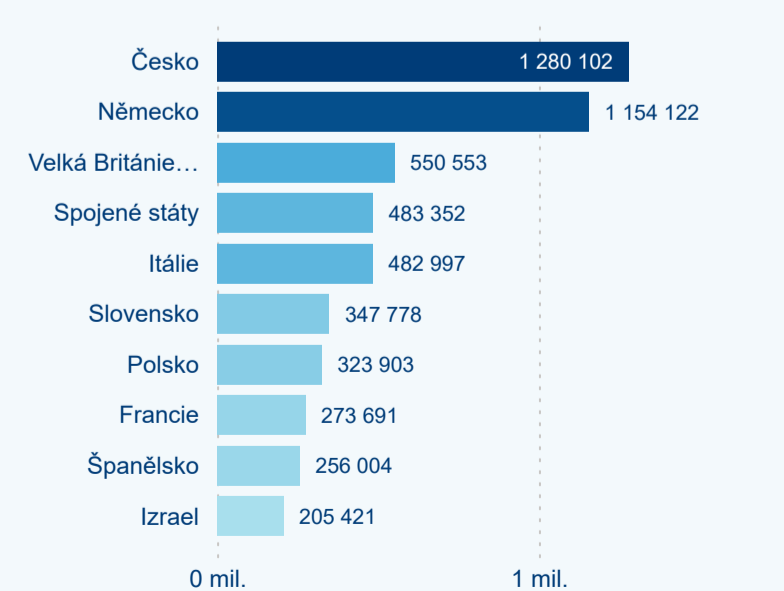

Počet příjezdů

Počet přenocování

Průměrná doba pobytu (dny)

Domácí a příjezdový CR

Sezonální srovnání

Poměr DCR a PCR

Top 10 zdrojových zemí

Průměrná doba pobytu top 10 zdrojových zemí.