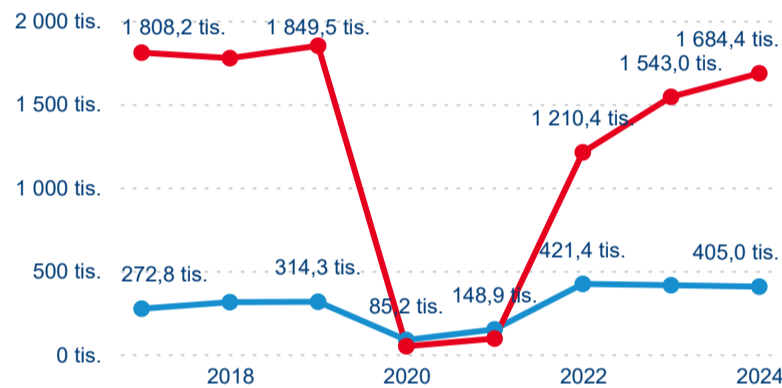

Meziroční změna v počtu přenocování 2024/2023

3,22

Průměrná doba pobytu (dny)

Počet příjezdů

Počet přenocování

Průměrná doba pobytu (dny)

Domácí a příjezdový CR

Sezonální srovnání

Poměr DCR a PCR

Top 10 zdrojových zemí

Průměrná doba pobytu top 10 zdrojových zemí.

Hromadná ubytovací zařízení dle krajů

2 089 418

Počet příjezdů v HUZ

6,79 %

Meziroční změna počtu příjezdů 2024/2023

4 639 314

Počet nocí strávených v HUZ

5,05 %

Meziroční změna v počtu přenocování 2024/2023

3,22

Průměrná doba pobytu (dny)

Počet příjezdů

Počet přenocování

Průměrná doba pobytu (dny)

Domácí a příjezdový CR

Sezonální srovnání

Poměr DCR a PCR

Top 10 zdrojových zemí

Hromadná ubytovací zařízení dle krajů

3 659 590

Počet příjezdů v HUZ