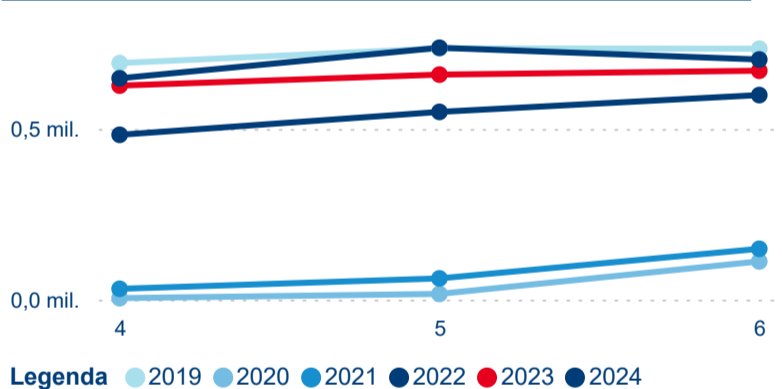

Meziroční změna v počtu přenocování 2024/2023

3,22

Průměrná doba pobytu (dny)

Počet příjezdů

Počet přenocování

Průměrná doba pobytu (dny)

Domácí a příjezdový CR

Sezonální srovnání

Poměr DCR a PCR

Top 10 zdrojových zemí

Průměrná doba pobytu top 10 zdrojových zemí.

Hromadná ubytovací zařízení dle krajů

2 089 418

Počet příjezdů v HUZ

6,79 %

Meziroční změna počtu příjezdů 2024/2023

4 639 314

Počet nocí strávených v HUZ

5,05 %

Meziroční změna v počtu přenocování 2024/2023

3,22

Průměrná doba pobytu (dny)

Počet příjezdů

Počet přenocování

Průměrná doba pobytu (dny)

Domácí a příjezdový CR

Sezonální srovnání

Poměr DCR a PCR

Top 10 zdrojových zemí

Hromadná ubytovací zařízení dle krajů

3 659 590

Počet příjezdů v HUZ