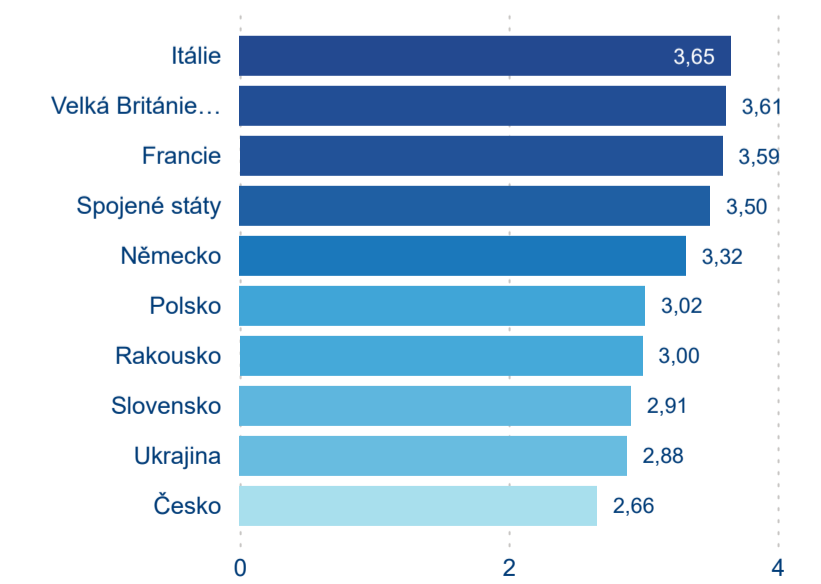

Průměrná doba pobytu (dny)

Domácí a příjezdový CR

Sezonální srovnání

Poměr DCR a PCR

Top 10 zdrojových zemí

Hromadná ubytovací zařízení dle krajů

3 659 590

Počet příjezdů v HUZ