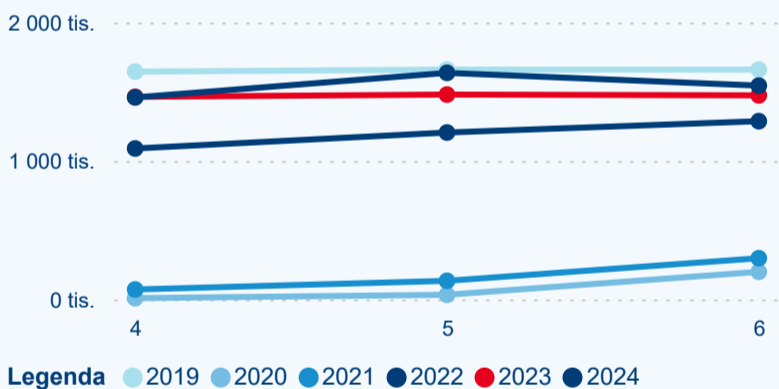

Meziroční změna v počtu přenocování 2024/2023

3,22

Průměrná doba pobytu (dny)

Počet příjezdů

Počet přenocování

Průměrná doba pobytu (dny)

Domácí a příjezdový CR

Sezonální srovnání

Poměr DCR a PCR

Top 10 zdrojových zemí

Průměrná doba pobytu top 10 zdrojových zemí.

Hromadná ubytovací zařízení dle krajů

2 089 418

Počet příjezdů v HUZ

6,79 %

Meziroční změna počtu příjezdů 2024/2023

4 639 314

Počet nocí strávených v HUZ

5,05 %

Meziroční změna v počtu přenocování 2024/2023

3,22

Průměrná doba pobytu (dny)

Počet příjezdů

Počet přenocování

Průměrná doba pobytu (dny)

Domácí a příjezdový CR

Sezonální srovnání

Poměr DCR a PCR

Top 10 zdrojových zemí

Hromadná ubytovací zařízení dle krajů

3 659 590

Počet příjezdů v HUZ