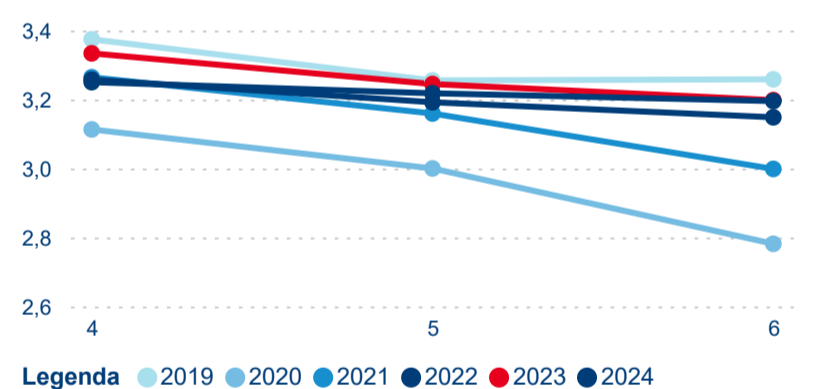

Meziroční změna v počtu přenocování 2024/2023

3,22

Průměrná doba pobytu (dny)

Počet příjezdů

Počet přenocování

Průměrná doba pobytu (dny)

Domácí a příjezdový CR

Sezonální srovnání

Poměr DCR a PCR

Top 10 zdrojových zemí

Průměrná doba pobytu top 10 zdrojových zemí.

Hromadná ubytovací zařízení dle krajů

2 089 418

Počet příjezdů v HUZ

6,79 %

Meziroční změna počtu příjezdů 2024/2023

4 639 314

Počet nocí strávených v HUZ

5,05 %

Meziroční změna v počtu přenocování 2024/2023

3,22

Průměrná doba pobytu (dny)

Počet příjezdů

Počet přenocování

Průměrná doba pobytu (dny)

Domácí a příjezdový CR

Sezonální srovnání

Poměr DCR a PCR

Top 10 zdrojových zemí

Hromadná ubytovací zařízení dle krajů

3 659 590

Počet příjezdů v HUZ