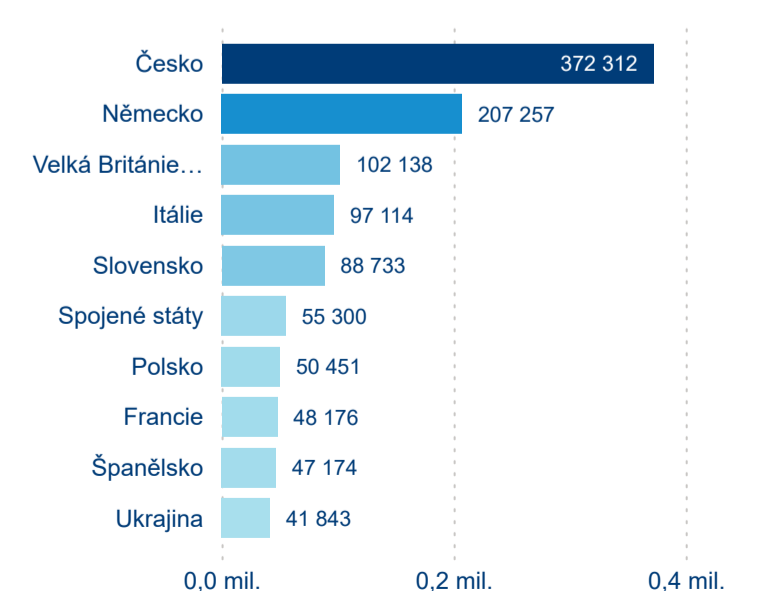

Meziroční změna v počtu přenocování 2024/2023

3,22

Průměrná doba pobytu (dny)

Počet příjezdů

Počet přenocování

Průměrná doba pobytu (dny)

Domácí a příjezdový CR

Sezonální srovnání

Poměr DCR a PCR

Top 10 zdrojových zemí

Průměrná doba pobytu top 10 zdrojových zemí.

Hromadná ubytovací zařízení dle krajů

2 089 418

Počet příjezdů v HUZ

6,79 %

Meziroční změna počtu příjezdů 2024/2023