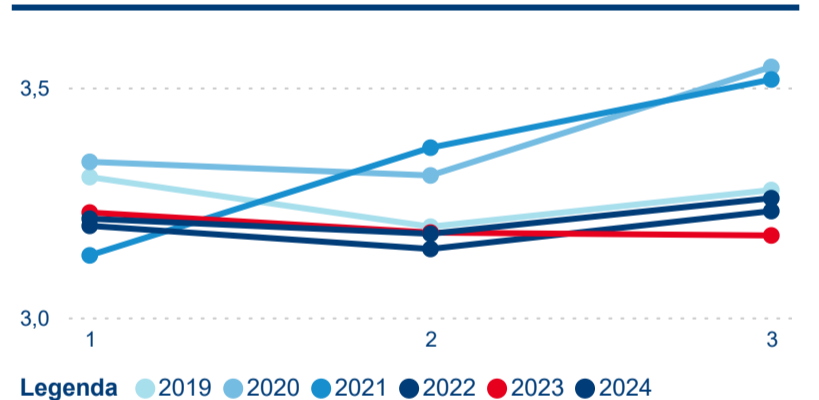

Hromadná ubytovací zařízení dle krajů

1 570 172

Počet příjezdů v HUZ

16,93 %

Meziroční změna počtu příjezdů 2024/2023

3 489 955

Počet nocí strávených v HUZ

18,39 %

Meziroční změna v počtu přenocování 2024/2023

3,22

Průměrná doba pobytu (dny)

Počet příjezdů

Počet přenocování

Průměrná doba pobytu (dny)

Domácí a příjezdový CR

Sezonální srovnání

Poměr DCR a PCR

Top 10 zdrojových zemí

Průměrná doba pobytu top 10 zdrojových zemí.

Hromadná ubytovací zařízení dle krajů

2 089 418

Počet příjezdů v HUZ

6,79 %

Meziroční změna počtu příjezdů 2024/2023