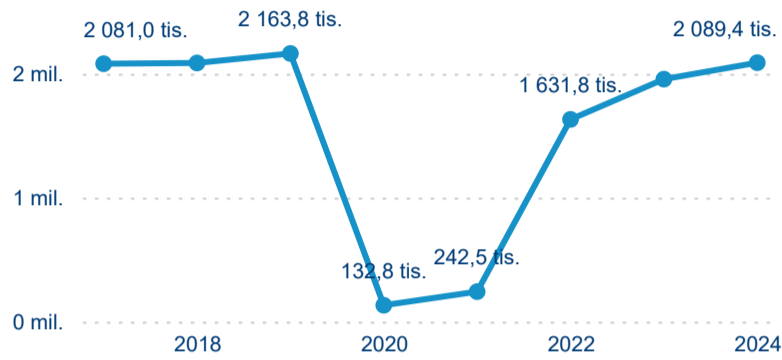

Meziroční změna v počtu přenocování 2024/2023

3,22

Průměrná doba pobytu (dny)

Počet příjezdů

Počet přenocování

Průměrná doba pobytu (dny)

Domácí a příjezdový CR

Sezonální srovnání

Poměr DCR a PCR

Top 10 zdrojových zemí

Průměrná doba pobytu top 10 zdrojových zemí.

Hromadná ubytovací zařízení dle krajů

2 089 418

Počet příjezdů v HUZ

6,79 %

Meziroční změna počtu příjezdů 2024/2023

4 639 314

Počet nocí strávených v HUZ

5,05 %

Meziroční změna v počtu přenocování 2024/2023

3,22

Průměrná doba pobytu (dny)

Počet příjezdů

Počet přenocování

Průměrná doba pobytu (dny)

Domácí a příjezdový CR

Sezonální srovnání

Poměr DCR a PCR

Top 10 zdrojových zemí

Hromadná ubytovací zařízení dle krajů

3 659 590

Počet příjezdů v HUZ