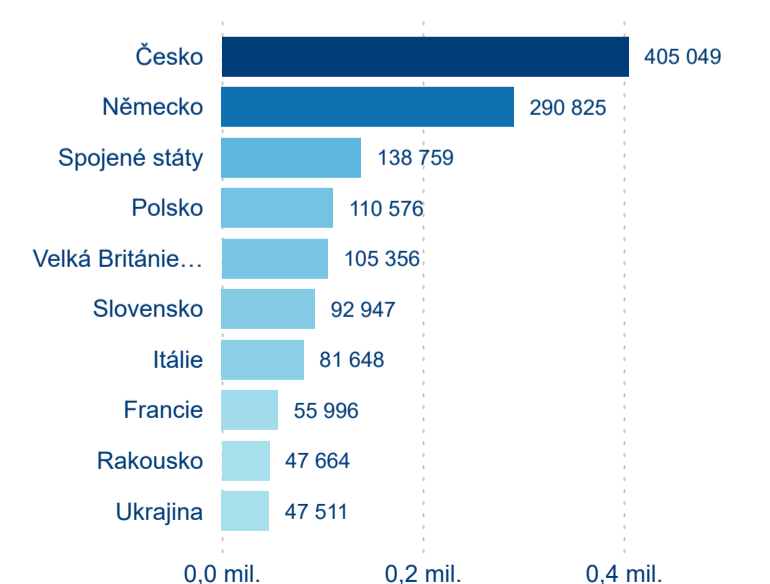

Průměrná doba pobytu (dny)

Domácí a příjezdový CR

Sezonální srovnání

Poměr DCR a PCR

Top 10 zdrojových zemí

Hromadná ubytovací zařízení dle krajů

3 659 590

Počet příjezdů v HUZ