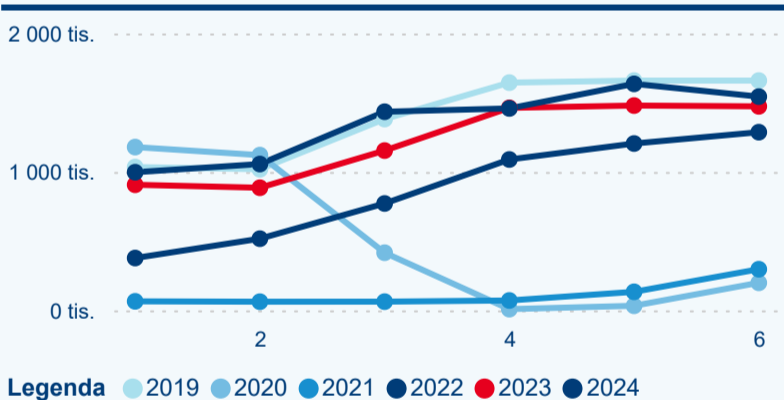

10,92 %

Meziroční změna počtu příjezdů 2024/2023

8 129 269

Počet nocí strávených v HUZ

10,39 %

Meziroční změna v počtu přenocování 2024/2023

3,22

Průměrná doba pobytu (dny)

Počet příjezdů

Počet přenocování

Průměrná doba pobytu (dny)

Domácí a příjezdový CR

Sezonální srovnání

Poměr DCR a PCR

Top 10 zdrojových zemí

Průměrná doba pobytu top 10 zdrojových zemí.