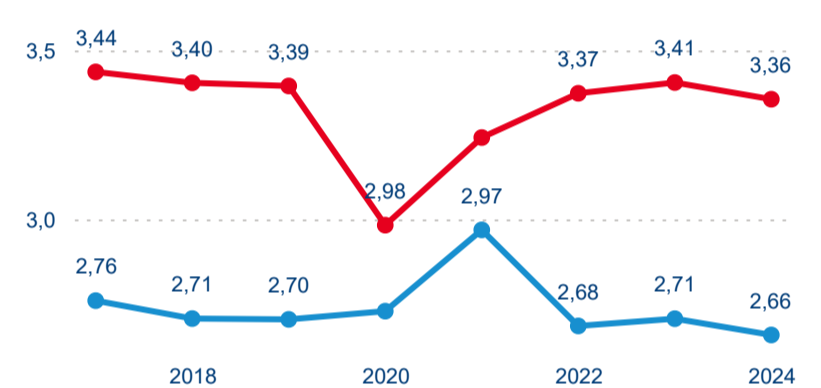

Meziroční změna v počtu přenocování 2024/2023

3,22

Průměrná doba pobytu (dny)

Počet příjezdů

Počet přenocování

Průměrná doba pobytu (dny)

Domácí a příjezdový CR

Sezonální srovnání

Poměr DCR a PCR

Top 10 zdrojových zemí

Průměrná doba pobytu top 10 zdrojových zemí.

Hromadná ubytovací zařízení dle krajů

2 089 418

Počet příjezdů v HUZ

6,79 %

Meziroční změna počtu příjezdů 2024/2023

4 639 314

Počet nocí strávených v HUZ

5,05 %

Meziroční změna v počtu přenocování 2024/2023

3,22

Průměrná doba pobytu (dny)

Počet příjezdů

Počet přenocování

Průměrná doba pobytu (dny)

Domácí a příjezdový CR

Sezonální srovnání

Poměr DCR a PCR

Top 10 zdrojových zemí

Hromadná ubytovací zařízení dle krajů

3 659 590

Počet příjezdů v HUZ