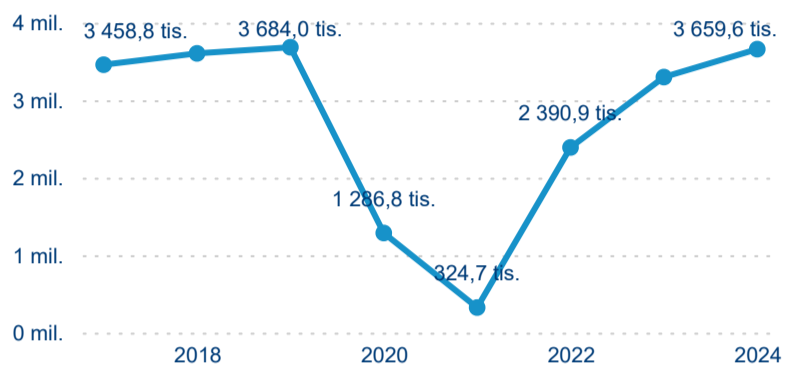

Průměrná doba pobytu (dny)

Domácí a příjezdový CR

Sezonální srovnání

Poměr DCR a PCR

Top 10 zdrojových zemí

Hromadná ubytovací zařízení dle krajů

3 659 590

Počet příjezdů v HUZ

10,92 %

Meziroční změna počtu příjezdů 2024/2023

8 129 269

Počet nocí strávených v HUZ

10,39 %

Meziroční změna v počtu přenocování 2024/2023

3,22

Průměrná doba pobytu (dny)

Počet příjezdů

Počet přenocování

Průměrná doba pobytu (dny)

Domácí a příjezdový CR

Sezonální srovnání

Poměr DCR a PCR

Top 10 zdrojových zemí

Průměrná doba pobytu top 10 zdrojových zemí.