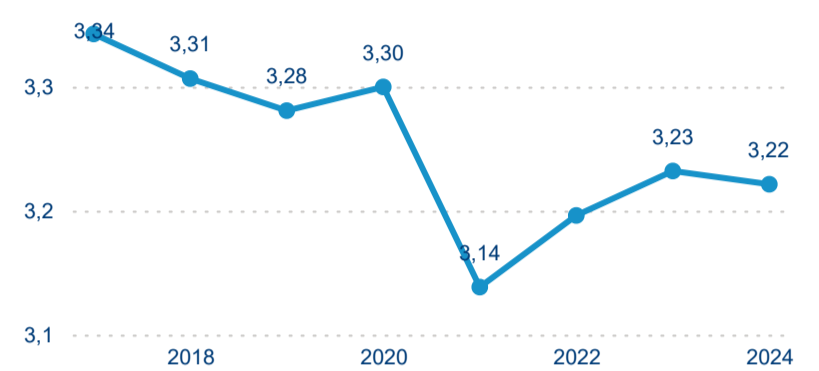

Průměrná doba pobytu (dny)

Domácí a příjezdový CR

Sezonální srovnání

Poměr DCR a PCR

Top 10 zdrojových zemí

Hromadná ubytovací zařízení dle krajů

3 659 590

Počet příjezdů v HUZ

10,92 %

Meziroční změna počtu příjezdů 2024/2023

8 129 269

Počet nocí strávených v HUZ

10,39 %

Meziroční změna v počtu přenocování 2024/2023

3,22

Průměrná doba pobytu (dny)

Počet příjezdů

Počet přenocování

Průměrná doba pobytu (dny)

Domácí a příjezdový CR

Sezonální srovnání

Poměr DCR a PCR

Top 10 zdrojových zemí

Průměrná doba pobytu top 10 zdrojových zemí.