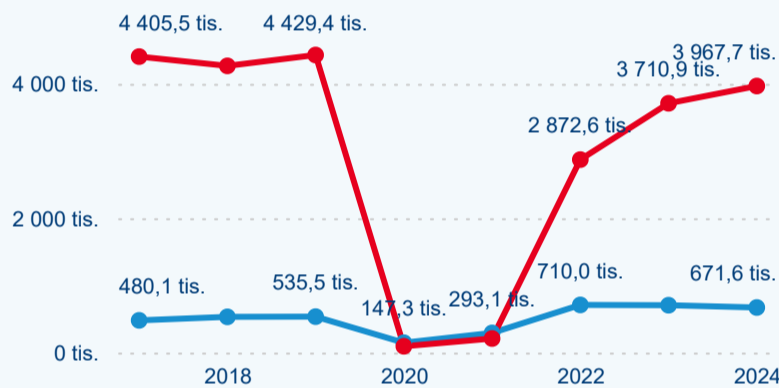

Meziroční změna v počtu přenocování 2024/2023

3,22

Průměrná doba pobytu (dny)

Počet příjezdů

Počet přenocování

Průměrná doba pobytu (dny)

Domácí a příjezdový CR

Sezonální srovnání

Poměr DCR a PCR

Top 10 zdrojových zemí

Průměrná doba pobytu top 10 zdrojových zemí.

Hromadná ubytovací zařízení dle krajů

2 089 418

Počet příjezdů v HUZ

6,79 %

Meziroční změna počtu příjezdů 2024/2023

4 639 314

Počet nocí strávených v HUZ

5,05 %

Meziroční změna v počtu přenocování 2024/2023

3,22

Průměrná doba pobytu (dny)

Počet příjezdů

Počet přenocování

Průměrná doba pobytu (dny)

Domácí a příjezdový CR

Sezonální srovnání

Poměr DCR a PCR

Top 10 zdrojových zemí

Hromadná ubytovací zařízení dle krajů

3 659 590

Počet příjezdů v HUZ