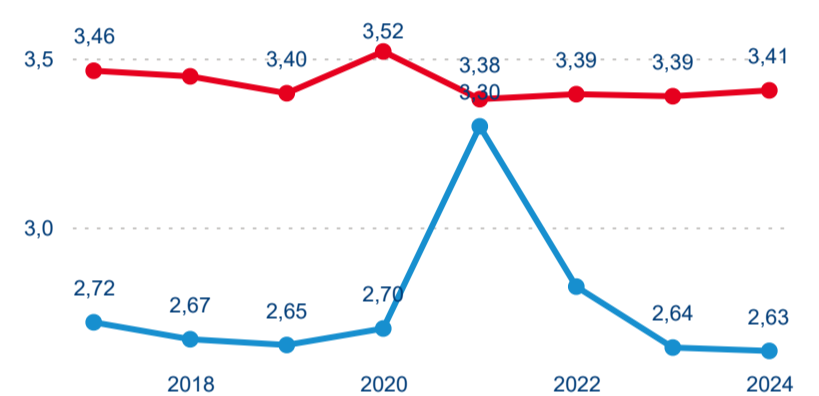

Hromadná ubytovací zařízení dle krajů

1 570 172

Počet příjezdů v HUZ

16,93 %

Meziroční změna počtu příjezdů 2024/2023

3 489 955

Počet nocí strávených v HUZ

18,39 %

Meziroční změna v počtu přenocování 2024/2023

3,22

Průměrná doba pobytu (dny)

Počet příjezdů

Počet přenocování

Průměrná doba pobytu (dny)

Domácí a příjezdový CR

Sezonální srovnání

Poměr DCR a PCR

Top 10 zdrojových zemí

Průměrná doba pobytu top 10 zdrojových zemí.

Hromadná ubytovací zařízení dle krajů

2 089 418

Počet příjezdů v HUZ

6,79 %

Meziroční změna počtu příjezdů 2024/2023