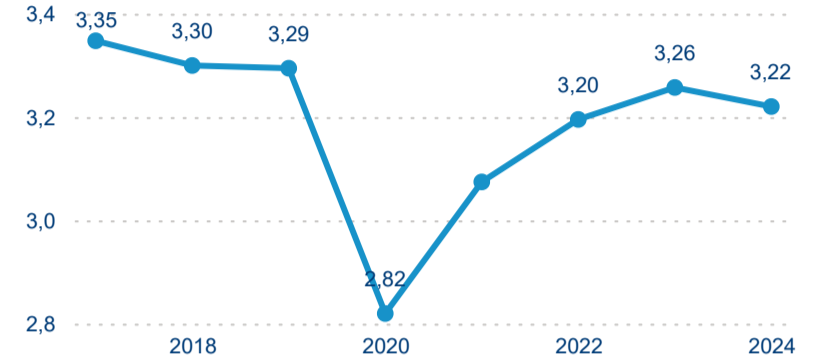

Meziroční změna v počtu přenocování 2024/2023

3,22

Průměrná doba pobytu (dny)

Počet příjezdů

Počet přenocování

Průměrná doba pobytu (dny)

Domácí a příjezdový CR

Sezonální srovnání

Poměr DCR a PCR

Top 10 zdrojových zemí

Průměrná doba pobytu top 10 zdrojových zemí.

Hromadná ubytovací zařízení dle krajů

2 089 418

Počet příjezdů v HUZ

6,79 %

Meziroční změna počtu příjezdů 2024/2023

4 639 314

Počet nocí strávených v HUZ

5,05 %

Meziroční změna v počtu přenocování 2024/2023

3,22

Průměrná doba pobytu (dny)

Počet příjezdů

Počet přenocování

Průměrná doba pobytu (dny)

Domácí a příjezdový CR

Sezonální srovnání

Poměr DCR a PCR

Top 10 zdrojových zemí

Hromadná ubytovací zařízení dle krajů

3 659 590

Počet příjezdů v HUZ