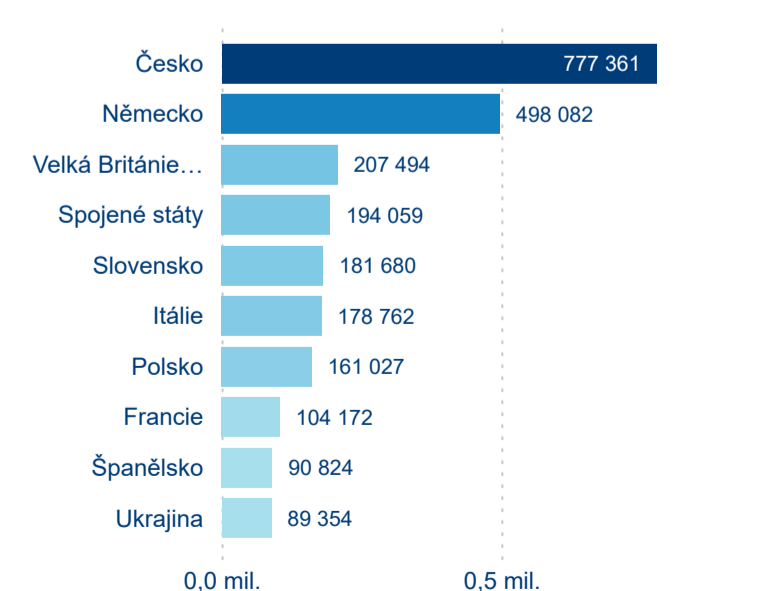

Počet příjezdů

Počet přenocování

Průměrná doba pobytu (dny)

Domácí a příjezdový CR

Sezonální srovnání

Poměr DCR a PCR

Top 10 zdrojových zemí

Průměrná doba pobytu top 10 zdrojových zemí.