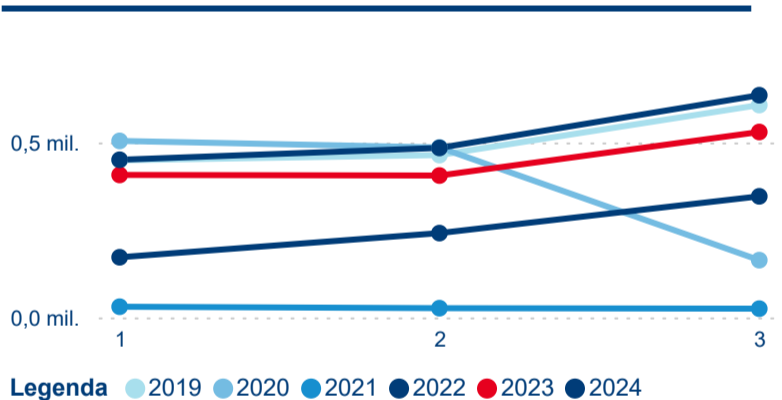

Hromadná ubytovací zařízení dle krajů

1 570 172

Počet příjezdů v HUZ

16,93 %

Meziroční změna počtu příjezdů 2024/2023

3 489 955

Počet nocí strávených v HUZ

18,39 %

Meziroční změna v počtu přenocování 2024/2023

3,22

Průměrná doba pobytu (dny)

Počet příjezdů

Počet přenocování

Průměrná doba pobytu (dny)

Domácí a příjezdový CR

Sezonální srovnání

Poměr DCR a PCR

Top 10 zdrojových zemí

Průměrná doba pobytu top 10 zdrojových zemí.

Hromadná ubytovací zařízení dle krajů

2 089 418

Počet příjezdů v HUZ

6,79 %

Meziroční změna počtu příjezdů 2024/2023