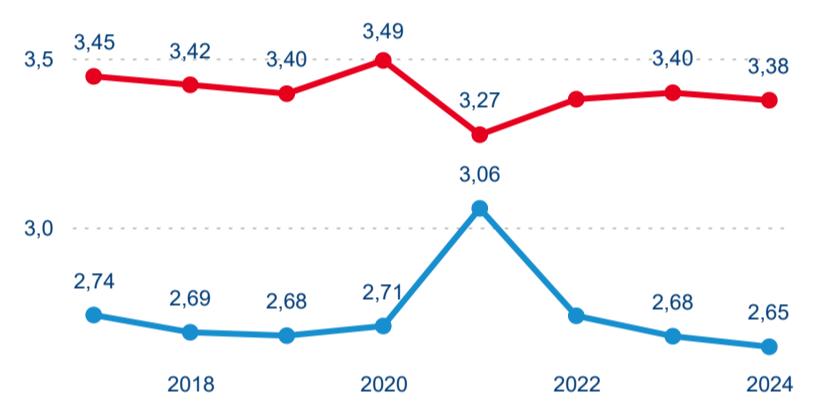

Meziroční změna v počtu přenocování 2024/2023

3,22

Průměrná doba pobytu (dny)

Počet příjezdů

Počet přenocování

Průměrná doba pobytu (dny)

Domácí a příjezdový CR

Sezonální srovnání

10,92 %

Meziroční změna počtu příjezdů 2024/2023

8 129 269

Počet nocí strávených v HUZ

10,39 %

Meziroční změna v počtu přenocování 2024/2023

3,22

Průměrná doba pobytu (dny)

Počet příjezdů

Počet přenocování

Průměrná doba pobytu (dny)

Domácí a příjezdový CR

Sezonální srovnání

Poměr DCR a PCR

Top 10 zdrojových zemí

Průměrná doba pobytu top 10 zdrojových zemí.