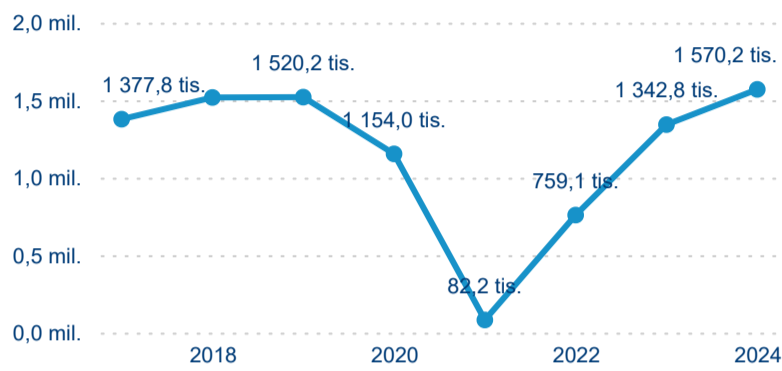

Hromadná ubytovací zařízení dle krajů

1 570 172

Počet příjezdů v HUZ

16,93 %

Meziroční změna počtu příjezdů 2024/2023

3 489 955

Počet nocí strávených v HUZ

18,39 %

Meziroční změna v počtu přenocování 2024/2023

3,22

Průměrná doba pobytu (dny)

Počet příjezdů

Počet přenocování

Průměrná doba pobytu (dny)

Domácí a příjezdový CR

Sezonální srovnání

Poměr DCR a PCR

Top 10 zdrojových zemí

Průměrná doba pobytu top 10 zdrojových zemí.

Hromadná ubytovací zařízení dle krajů

2 089 418

Počet příjezdů v HUZ

6,79 %

Meziroční změna počtu příjezdů 2024/2023