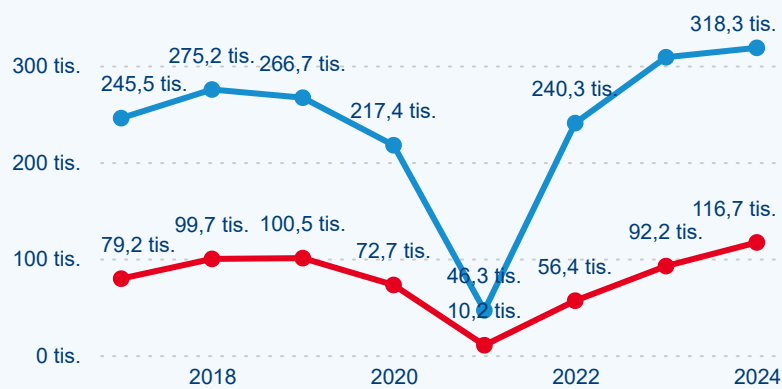

Hromadná ubytovací zařízení dle krajů

204 038

Počet příjezdů v HUZ

9,98 %

Meziroční změna počtu příjezdů 2024/2023

435 065

Počet nocí strávených v HUZ

8,54 %

Meziroční změna v počtu přenocování 2024/2023

3,13

Průměrná doba pobytu (dny)

Počet příjezdů

Počet přenocování

Průměrná doba pobytu (dny)

Domácí a příjezdový CR

Sezonální srovnání

Poměr DCR a PCR

Top 10 zdrojových zemí

Průměrná doba pobytu top 10 zdrojových zemí.

Hromadná ubytovací zařízení dle krajů

361 789

Počet příjezdů v HUZ

0,14 %

Meziroční změna počtu příjezdů 2024/2023