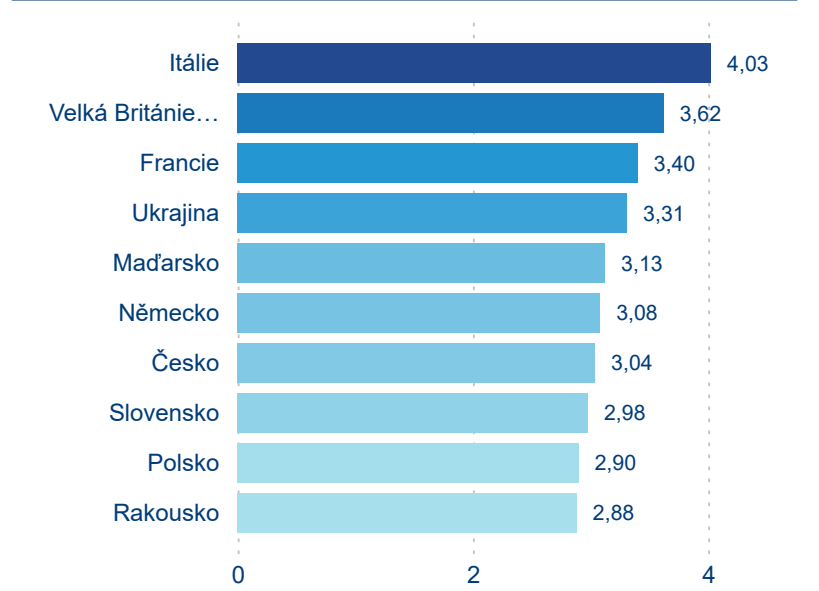

Počet příjezdů

Počet přenocování

Průměrná doba pobytu (dny)

Domácí a příjezdový CR

Sezonální srovnání

Poměr DCR a PCR

Top 10 zdrojových zemí

Průměrná doba pobytu top 10 zdrojových zemí.