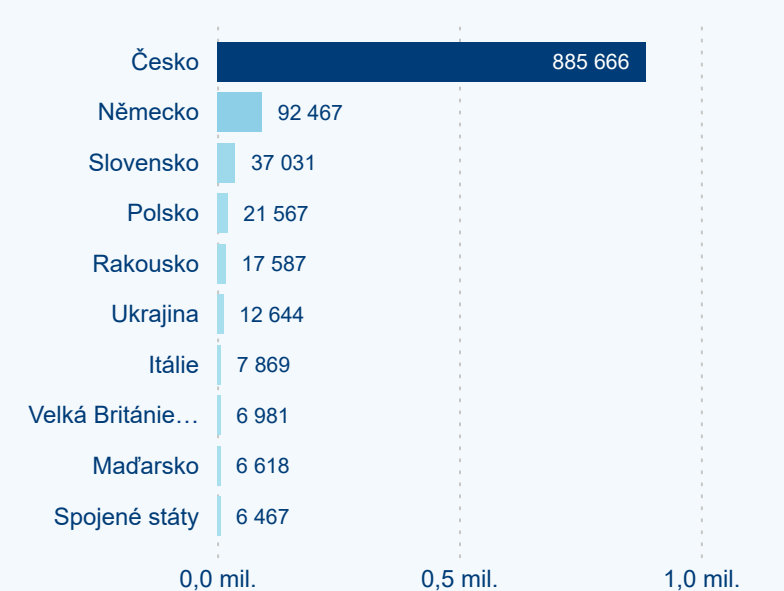

Počet příjezdů

Počet přenocování

Průměrná doba pobytu (dny)

Domácí a příjezdový CR

Sezonální srovnání

Poměr DCR a PCR

Top 10 zdrojových zemí

Průměrná doba pobytu top 10 zdrojových zemí.