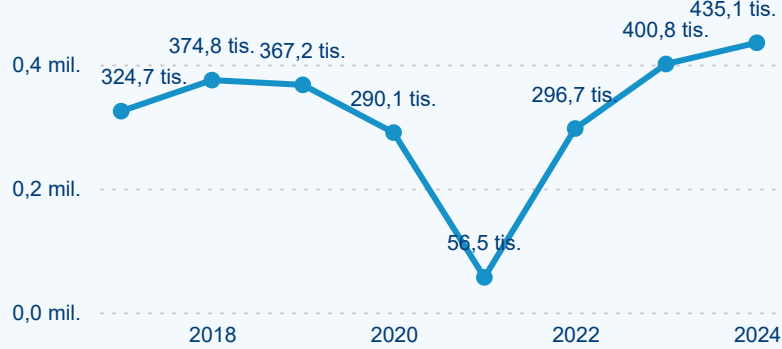

Hromadná ubytovací zařízení dle krajů

204 038

Počet příjezdů v HUZ

9,98 %

Meziroční změna počtu příjezdů 2024/2023

435 065

Počet nocí strávených v HUZ

8,54 %

Meziroční změna v počtu přenocování 2024/2023

3,13

Průměrná doba pobytu (dny)

Počet příjezdů

Počet přenocování

Průměrná doba pobytu (dny)

Domácí a příjezdový CR

Sezonální srovnání

Poměr DCR a PCR

Top 10 zdrojových zemí

Průměrná doba pobytu top 10 zdrojových zemí.

Hromadná ubytovací zařízení dle krajů

361 789

Počet příjezdů v HUZ

0,14 %

Meziroční změna počtu příjezdů 2024/2023