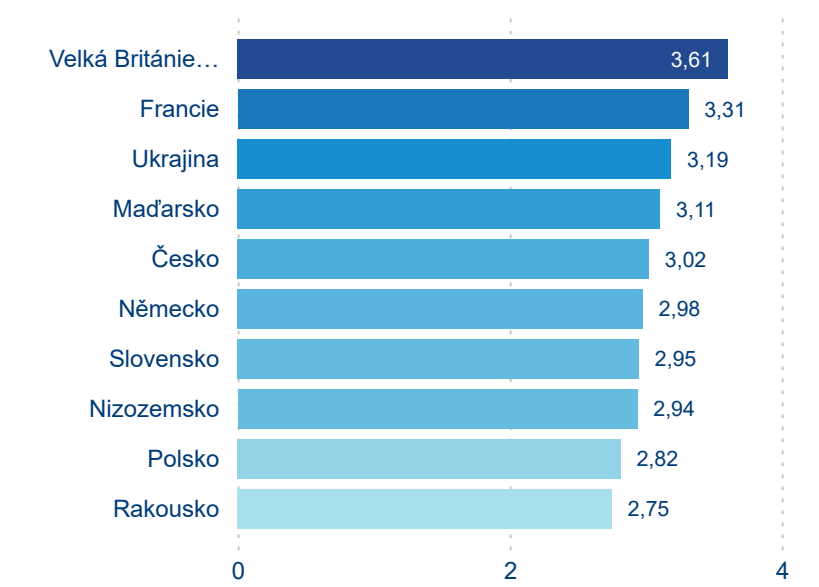

Průměrná doba pobytu (dny)

Domácí a příjezdový CR

Sezonální srovnání

Poměr DCR a PCR

Top 10 zdrojových zemí

Hromadná ubytovací zařízení dle krajů

565 827

Počet příjezdů v HUZ