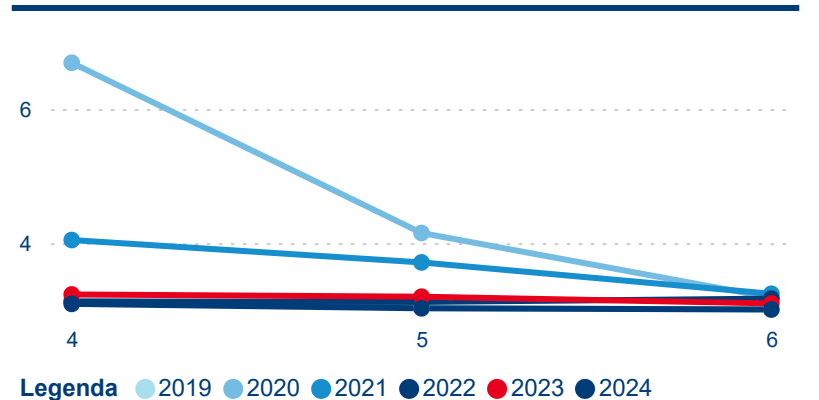

Meziroční změna v počtu přenocování 2024/2023

3,13

Průměrná doba pobytu (dny)

Počet příjezdů

Počet přenocování

Průměrná doba pobytu (dny)

Domácí a příjezdový CR

Sezonální srovnání

Poměr DCR a PCR

Top 10 zdrojových zemí

Průměrná doba pobytu top 10 zdrojových zemí.

Hromadná ubytovací zařízení dle krajů

361 789

Počet příjezdů v HUZ

0,14 %

Meziroční změna počtu příjezdů 2024/2023

737 292

Počet nocí strávených v HUZ

-5,97 %

Meziroční změna v počtu přenocování 2024/2023

3,04

Průměrná doba pobytu (dny)

Počet příjezdů

Počet přenocování

Průměrná doba pobytu (dny)

Domácí a příjezdový CR

Sezonální srovnání

Poměr DCR a PCR

Top 10 zdrojových zemí

Hromadná ubytovací zařízení dle krajů

565 827

Počet příjezdů v HUZ