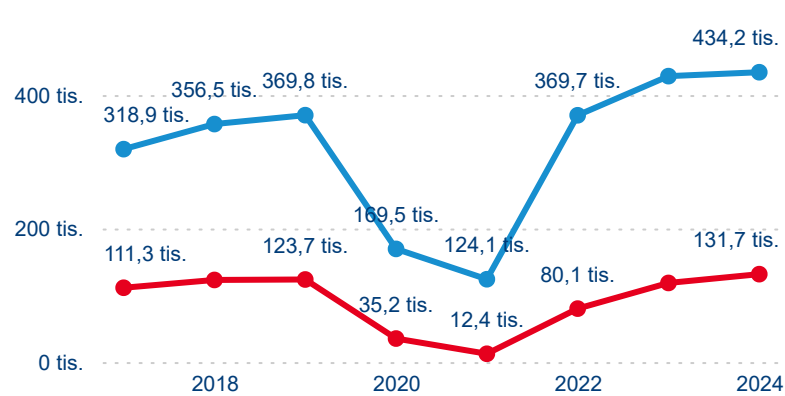

3,48 %

Meziroční změna počtu příjezdů 2024/2023

1 172 357

Počet nocí strávených v HUZ

-1,06 %

Meziroční změna v počtu přenocování 2024/2023

3,07

Průměrná doba pobytu (dny)

Počet příjezdů

Počet přenocování

Průměrná doba pobytu (dny)

Domácí a příjezdový CR

Sezonální srovnání

Poměr DCR a PCR

Top 10 zdrojových zemí

Průměrná doba pobytu top 10 zdrojových zemí.