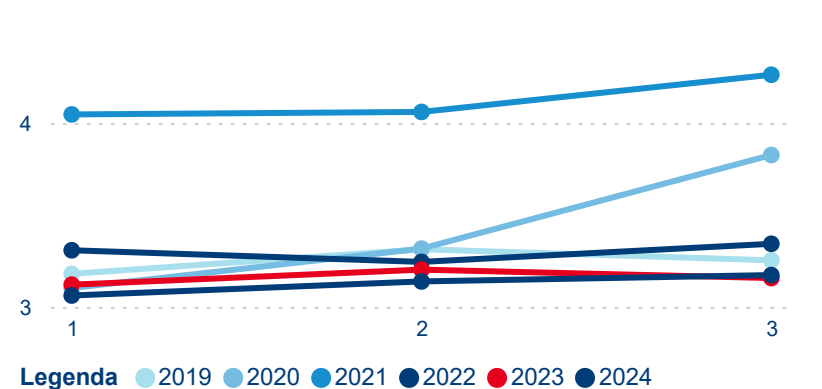

Hromadná ubytovací zařízení dle krajů

204 038

Počet příjezdů v HUZ

9,98 %

Meziroční změna počtu příjezdů 2024/2023

435 065

Počet nocí strávených v HUZ

8,54 %

Meziroční změna v počtu přenocování 2024/2023

3,13

Průměrná doba pobytu (dny)

Počet příjezdů

Počet přenocování

Průměrná doba pobytu (dny)

Domácí a příjezdový CR

Sezonální srovnání

Poměr DCR a PCR

Top 10 zdrojových zemí

Průměrná doba pobytu top 10 zdrojových zemí.

Hromadná ubytovací zařízení dle krajů

361 789

Počet příjezdů v HUZ

0,14 %

Meziroční změna počtu příjezdů 2024/2023