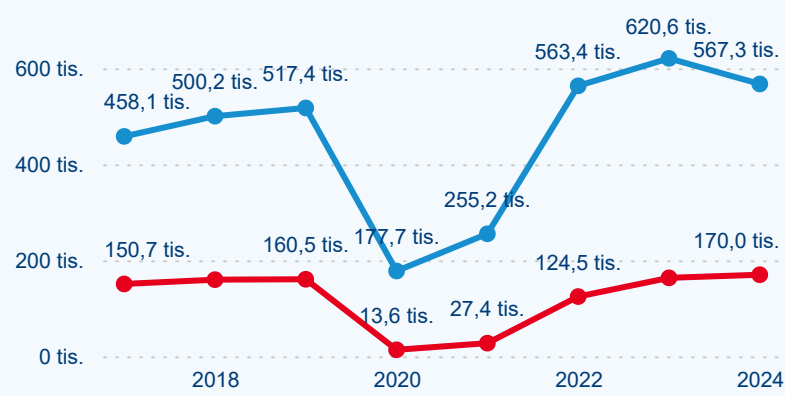

Meziroční změna v počtu přenocování 2024/2023

3,13

Průměrná doba pobytu (dny)

Počet příjezdů

Počet přenocování

Průměrná doba pobytu (dny)

Domácí a příjezdový CR

Sezonální srovnání

Poměr DCR a PCR

Top 10 zdrojových zemí

Průměrná doba pobytu top 10 zdrojových zemí.

Hromadná ubytovací zařízení dle krajů

361 789

Počet příjezdů v HUZ

0,14 %

Meziroční změna počtu příjezdů 2024/2023

737 292

Počet nocí strávených v HUZ

-5,97 %

Meziroční změna v počtu přenocování 2024/2023

3,04

Průměrná doba pobytu (dny)

Počet příjezdů

Počet přenocování

Průměrná doba pobytu (dny)

Domácí a příjezdový CR

Sezonální srovnání

Poměr DCR a PCR

Top 10 zdrojových zemí

Hromadná ubytovací zařízení dle krajů

565 827

Počet příjezdů v HUZ