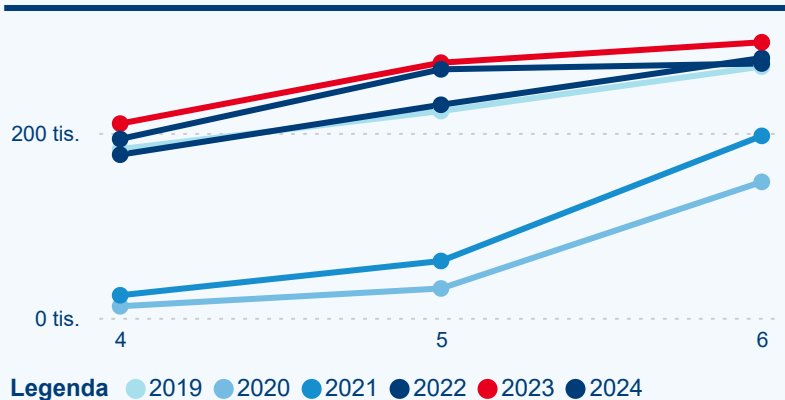

Meziroční změna v počtu přenocování 2024/2023

3,13

Průměrná doba pobytu (dny)

Počet příjezdů

Počet přenocování

Průměrná doba pobytu (dny)

Domácí a příjezdový CR

Sezonální srovnání

Poměr DCR a PCR

Top 10 zdrojových zemí

Průměrná doba pobytu top 10 zdrojových zemí.

Hromadná ubytovací zařízení dle krajů

361 789

Počet příjezdů v HUZ

0,14 %

Meziroční změna počtu příjezdů 2024/2023

737 292

Počet nocí strávených v HUZ

-5,97 %

Meziroční změna v počtu přenocování 2024/2023

3,04

Průměrná doba pobytu (dny)

Počet příjezdů

Počet přenocování

Průměrná doba pobytu (dny)

Domácí a příjezdový CR

Sezonální srovnání

Poměr DCR a PCR

Top 10 zdrojových zemí

Hromadná ubytovací zařízení dle krajů

565 827

Počet příjezdů v HUZ