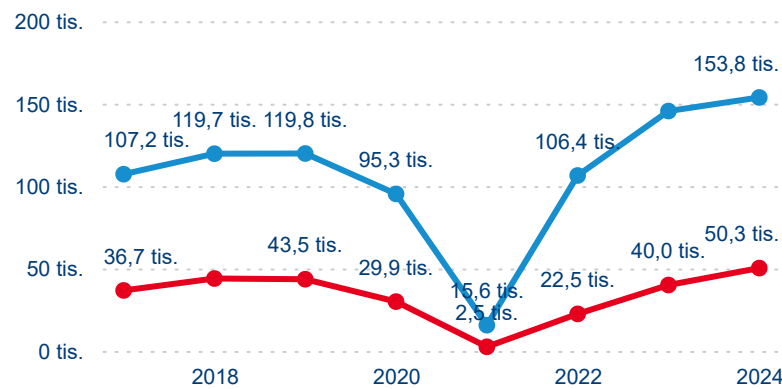

Hromadná ubytovací zařízení dle krajů

204 038

Počet příjezdů v HUZ

9,98 %

Meziroční změna počtu příjezdů 2024/2023

435 065

Počet nocí strávených v HUZ

8,54 %

Meziroční změna v počtu přenocování 2024/2023

3,13

Průměrná doba pobytu (dny)

Počet příjezdů

Počet přenocování

Průměrná doba pobytu (dny)

Domácí a příjezdový CR

Sezonální srovnání

Poměr DCR a PCR

Top 10 zdrojových zemí

Průměrná doba pobytu top 10 zdrojových zemí.

Hromadná ubytovací zařízení dle krajů

361 789

Počet příjezdů v HUZ

0,14 %

Meziroční změna počtu příjezdů 2024/2023