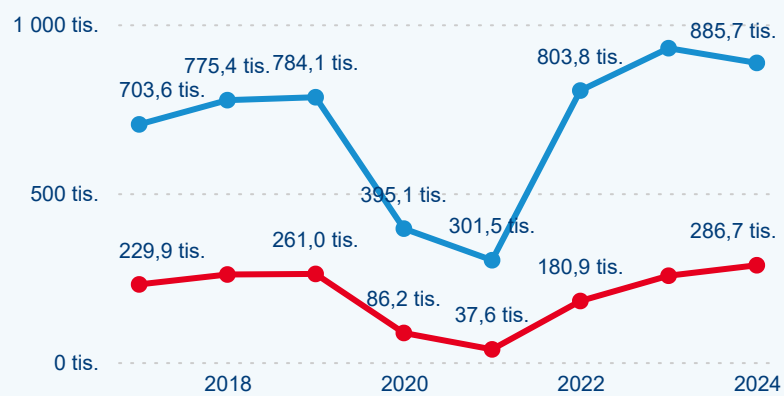

3,48 %

Meziroční změna počtu příjezdů 2024/2023

1 172 357

Počet nocí strávených v HUZ

-1,06 %

Meziroční změna v počtu přenocování 2024/2023

3,07

Průměrná doba pobytu (dny)

Počet příjezdů

Počet přenocování

Průměrná doba pobytu (dny)

Domácí a příjezdový CR

Sezonální srovnání

Poměr DCR a PCR

Top 10 zdrojových zemí

Průměrná doba pobytu top 10 zdrojových zemí.