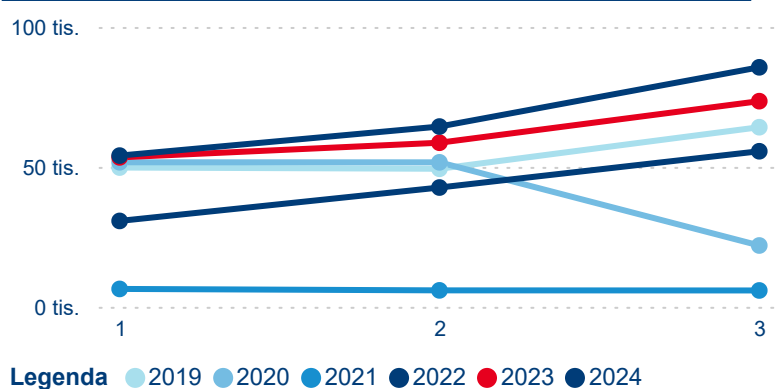

Hromadná ubytovací zařízení dle krajů

204 038

Počet příjezdů v HUZ

9,98 %

Meziroční změna počtu příjezdů 2024/2023

435 065

Počet nocí strávených v HUZ

8,54 %

Meziroční změna v počtu přenocování 2024/2023

3,13

Průměrná doba pobytu (dny)

Počet příjezdů

Počet přenocování

Průměrná doba pobytu (dny)

Domácí a příjezdový CR

Sezonální srovnání

Poměr DCR a PCR

Top 10 zdrojových zemí

Průměrná doba pobytu top 10 zdrojových zemí.

Hromadná ubytovací zařízení dle krajů

361 789

Počet příjezdů v HUZ

0,14 %

Meziroční změna počtu příjezdů 2024/2023