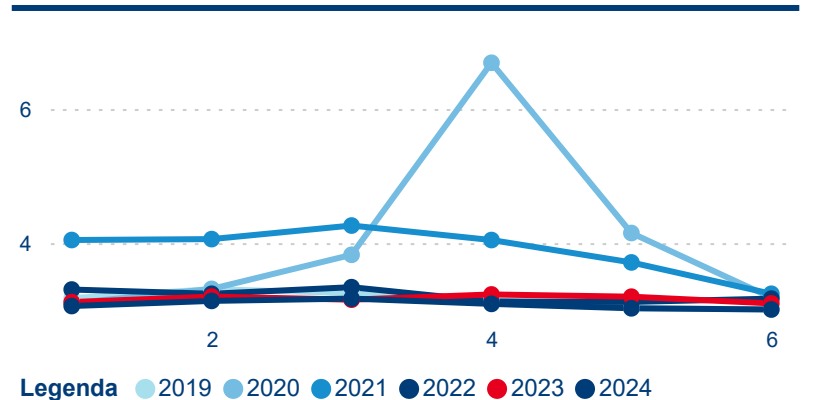

3,48 %

Meziroční změna počtu příjezdů 2024/2023

1 172 357

Počet nocí strávených v HUZ

-1,06 %

Meziroční změna v počtu přenocování 2024/2023

3,07

Průměrná doba pobytu (dny)

Počet příjezdů

Počet přenocování

Průměrná doba pobytu (dny)

Domácí a příjezdový CR

Sezonální srovnání

Poměr DCR a PCR

Top 10 zdrojových zemí

Průměrná doba pobytu top 10 zdrojových zemí.