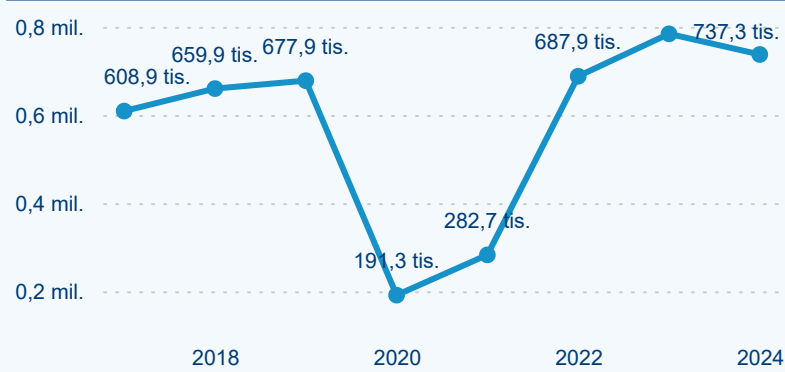

Meziroční změna v počtu přenocování 2024/2023

3,13

Průměrná doba pobytu (dny)

Počet příjezdů

Počet přenocování

Průměrná doba pobytu (dny)

Domácí a příjezdový CR

Sezonální srovnání

Poměr DCR a PCR

Top 10 zdrojových zemí

Průměrná doba pobytu top 10 zdrojových zemí.

Hromadná ubytovací zařízení dle krajů

361 789

Počet příjezdů v HUZ

0,14 %

Meziroční změna počtu příjezdů 2024/2023

737 292

Počet nocí strávených v HUZ

-5,97 %

Meziroční změna v počtu přenocování 2024/2023

3,04

Průměrná doba pobytu (dny)

Počet příjezdů

Počet přenocování

Průměrná doba pobytu (dny)

Domácí a příjezdový CR

Sezonální srovnání

Poměr DCR a PCR

Top 10 zdrojových zemí

Hromadná ubytovací zařízení dle krajů

565 827

Počet příjezdů v HUZ