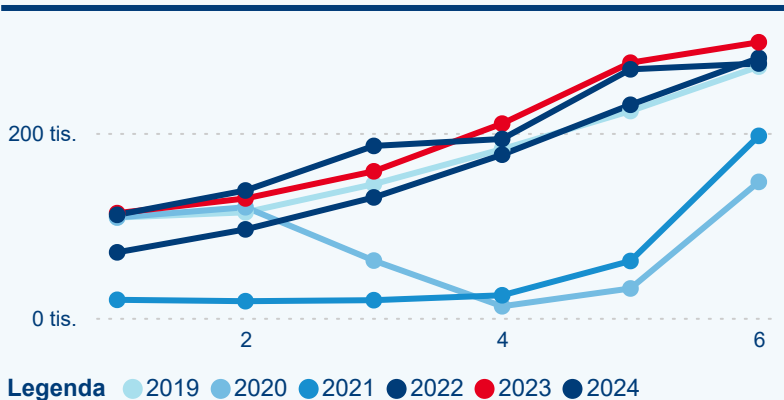

3,48 %

Meziroční změna počtu příjezdů 2024/2023

1 172 357

Počet nocí strávených v HUZ

-1,06 %

Meziroční změna v počtu přenocování 2024/2023

3,07

Průměrná doba pobytu (dny)

Počet příjezdů

Počet přenocování

Průměrná doba pobytu (dny)

Domácí a příjezdový CR

Sezonální srovnání

Poměr DCR a PCR

Top 10 zdrojových zemí

Průměrná doba pobytu top 10 zdrojových zemí.