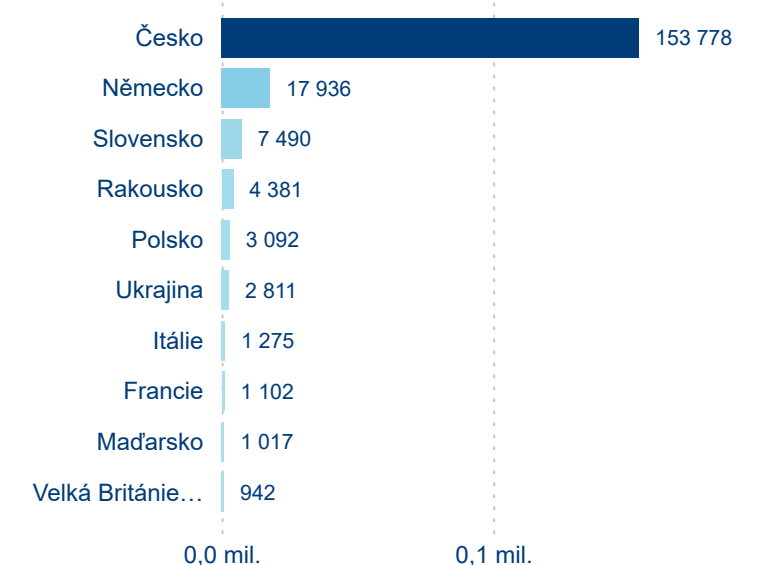

Meziroční změna v počtu přenocování 2024/2023

3,13

Průměrná doba pobytu (dny)

Počet příjezdů

Počet přenocování

Průměrná doba pobytu (dny)

Domácí a příjezdový CR

Sezonální srovnání

Poměr DCR a PCR

Top 10 zdrojových zemí

Průměrná doba pobytu top 10 zdrojových zemí.

Hromadná ubytovací zařízení dle krajů

361 789

Počet příjezdů v HUZ

0,14 %

Meziroční změna počtu příjezdů 2024/2023