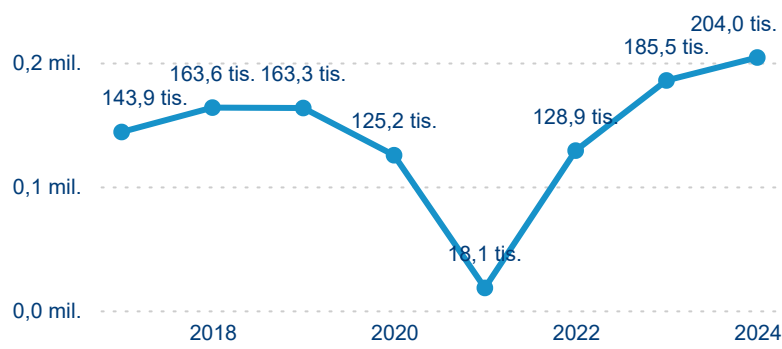

Hromadná ubytovací zařízení dle krajů

204 038

Počet příjezdů v HUZ

9,98 %

Meziroční změna počtu příjezdů 2024/2023

435 065

Počet nocí strávených v HUZ

8,54 %

Meziroční změna v počtu přenocování 2024/2023

3,13

Průměrná doba pobytu (dny)

Počet příjezdů

Počet přenocování

Průměrná doba pobytu (dny)

Domácí a příjezdový CR

Sezonální srovnání

Poměr DCR a PCR

Top 10 zdrojových zemí

Průměrná doba pobytu top 10 zdrojových zemí.

Hromadná ubytovací zařízení dle krajů

361 789

Počet příjezdů v HUZ

0,14 %

Meziroční změna počtu příjezdů 2024/2023