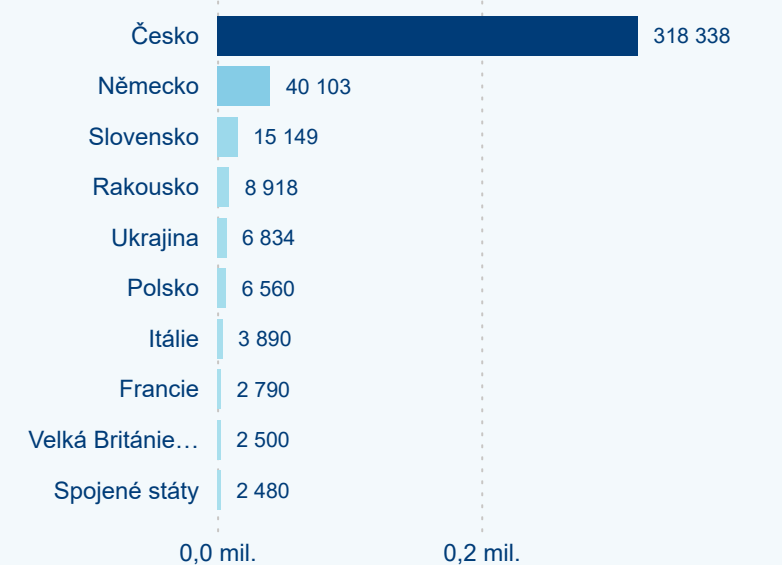

Meziroční změna v počtu přenocování 2024/2023

3,13

Průměrná doba pobytu (dny)

Počet příjezdů

Počet přenocování

Průměrná doba pobytu (dny)

Domácí a příjezdový CR

Sezonální srovnání

Poměr DCR a PCR

Top 10 zdrojových zemí

Průměrná doba pobytu top 10 zdrojových zemí.

Hromadná ubytovací zařízení dle krajů

361 789

Počet příjezdů v HUZ

0,14 %

Meziroční změna počtu příjezdů 2024/2023