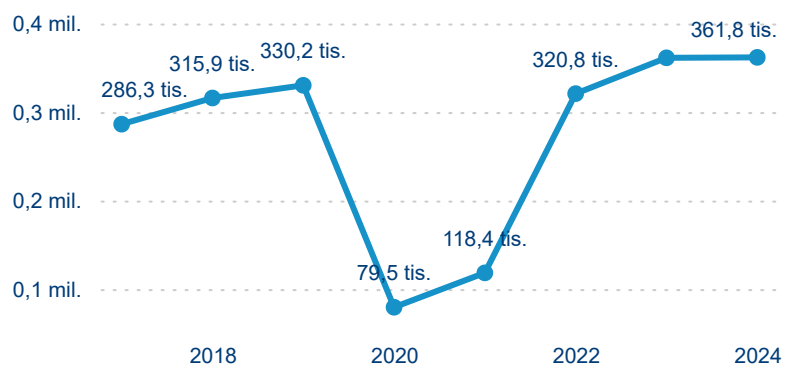

Meziroční změna v počtu přenocování 2024/2023

3,13

Průměrná doba pobytu (dny)

Počet příjezdů

Počet přenocování

Průměrná doba pobytu (dny)

Domácí a příjezdový CR

Sezonální srovnání

Poměr DCR a PCR

Top 10 zdrojových zemí

Průměrná doba pobytu top 10 zdrojových zemí.

Hromadná ubytovací zařízení dle krajů

361 789

Počet příjezdů v HUZ

0,14 %

Meziroční změna počtu příjezdů 2024/2023

737 292

Počet nocí strávených v HUZ

-5,97 %

Meziroční změna v počtu přenocování 2024/2023

3,04

Průměrná doba pobytu (dny)

Počet příjezdů

Počet přenocování

Průměrná doba pobytu (dny)

Domácí a příjezdový CR

Sezonální srovnání

Poměr DCR a PCR

Top 10 zdrojových zemí

Hromadná ubytovací zařízení dle krajů

565 827

Počet příjezdů v HUZ