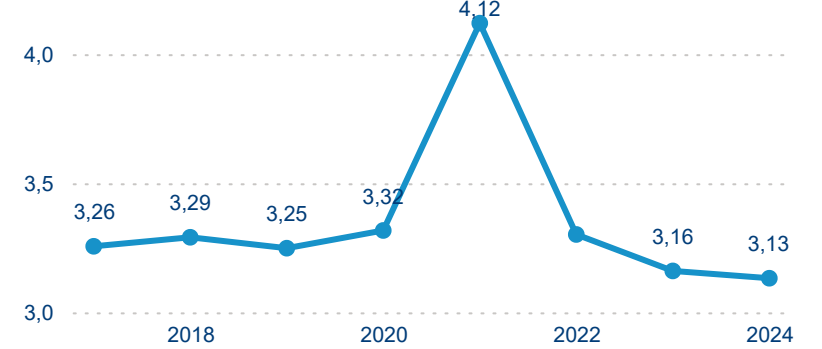

Hromadná ubytovací zařízení dle krajů

204 038

Počet příjezdů v HUZ

9,98 %

Meziroční změna počtu příjezdů 2024/2023

435 065

Počet nocí strávených v HUZ

8,54 %

Meziroční změna v počtu přenocování 2024/2023

3,13

Průměrná doba pobytu (dny)

Počet příjezdů

Počet přenocování

Průměrná doba pobytu (dny)

Domácí a příjezdový CR

Sezonální srovnání

Poměr DCR a PCR

Top 10 zdrojových zemí

Průměrná doba pobytu top 10 zdrojových zemí.

Hromadná ubytovací zařízení dle krajů

361 789

Počet příjezdů v HUZ

0,14 %

Meziroční změna počtu příjezdů 2024/2023