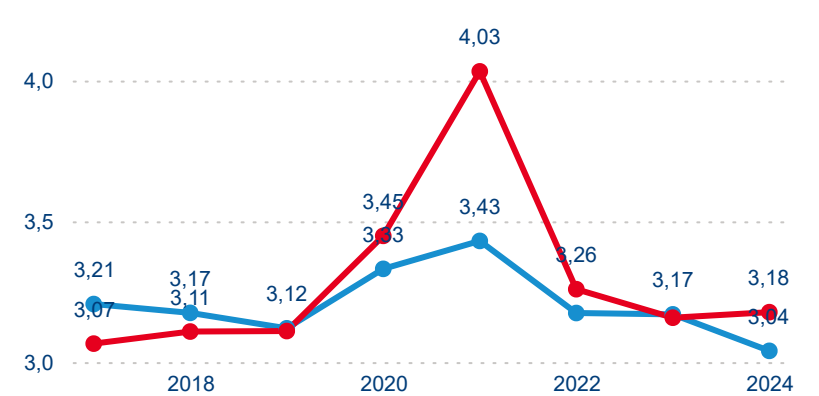

Meziroční změna v počtu přenocování 2024/2023

3,13

Průměrná doba pobytu (dny)

Počet příjezdů

Počet přenocování

Průměrná doba pobytu (dny)

Domácí a příjezdový CR

Sezonální srovnání

3,48 %

Meziroční změna počtu příjezdů 2024/2023

1 172 357

Počet nocí strávených v HUZ

-1,06 %

Meziroční změna v počtu přenocování 2024/2023

3,07

Průměrná doba pobytu (dny)

Počet příjezdů

Počet přenocování

Průměrná doba pobytu (dny)

Domácí a příjezdový CR

Sezonální srovnání

Poměr DCR a PCR

Top 10 zdrojových zemí

Průměrná doba pobytu top 10 zdrojových zemí.