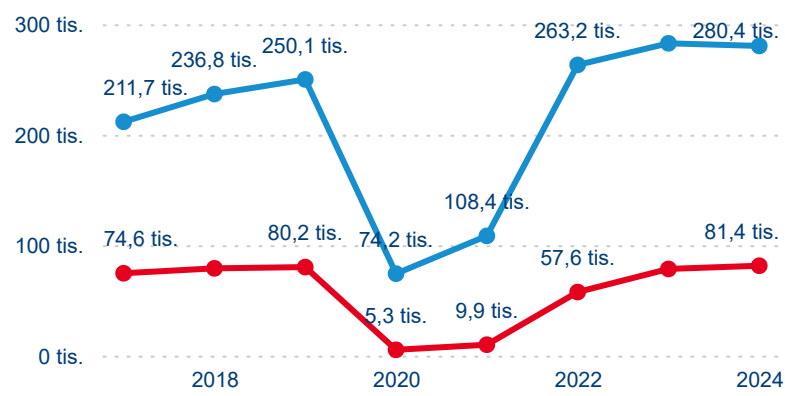

Meziroční změna v počtu přenocování 2024/2023

3,13

Průměrná doba pobytu (dny)

Počet příjezdů

Počet přenocování

Průměrná doba pobytu (dny)

Domácí a příjezdový CR

Sezonální srovnání

Poměr DCR a PCR

Top 10 zdrojových zemí

Průměrná doba pobytu top 10 zdrojových zemí.

Hromadná ubytovací zařízení dle krajů

361 789

Počet příjezdů v HUZ

0,14 %

Meziroční změna počtu příjezdů 2024/2023

737 292

Počet nocí strávených v HUZ

-5,97 %

Meziroční změna v počtu přenocování 2024/2023

3,04

Průměrná doba pobytu (dny)

Počet příjezdů

Počet přenocování

Průměrná doba pobytu (dny)

Domácí a příjezdový CR

Sezonální srovnání

Poměr DCR a PCR

Top 10 zdrojových zemí

Hromadná ubytovací zařízení dle krajů

565 827

Počet příjezdů v HUZ