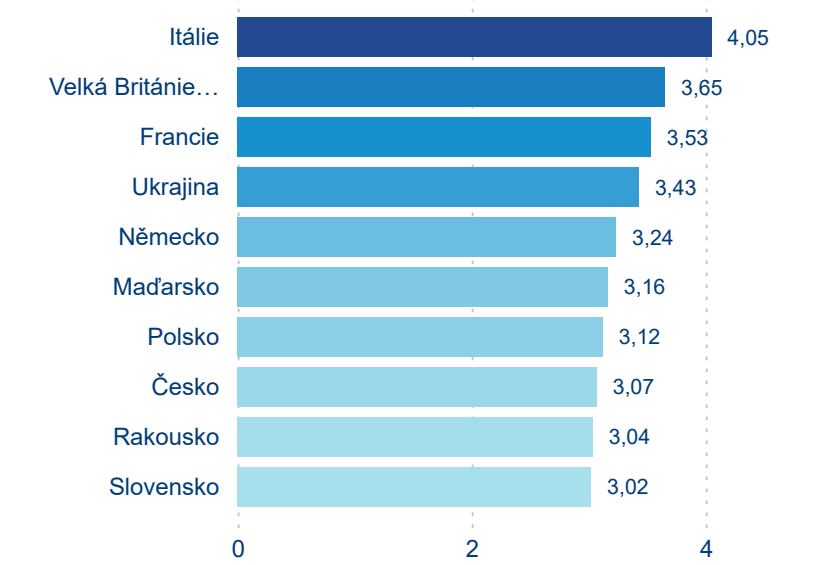

Meziroční změna v počtu přenocování 2024/2023

3,13

Průměrná doba pobytu (dny)

Počet příjezdů

Počet přenocování

Průměrná doba pobytu (dny)

Domácí a příjezdový CR

Sezonální srovnání

Poměr DCR a PCR

Top 10 zdrojových zemí

Průměrná doba pobytu top 10 zdrojových zemí.

Hromadná ubytovací zařízení dle krajů

361 789

Počet příjezdů v HUZ

0,14 %

Meziroční změna počtu příjezdů 2024/2023