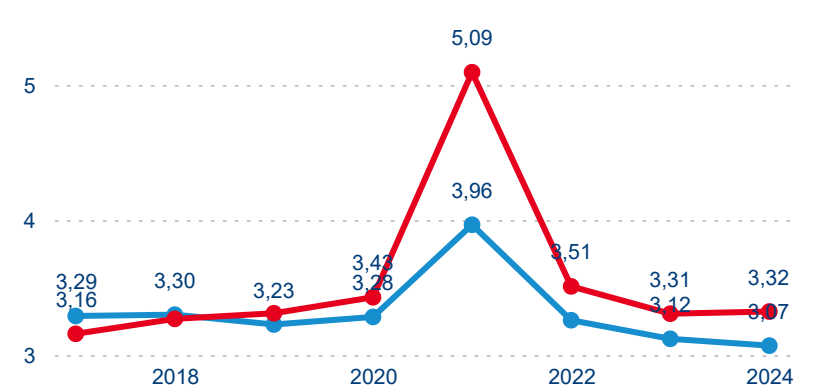

Hromadná ubytovací zařízení dle krajů

204 038

Počet příjezdů v HUZ

9,98 %

Meziroční změna počtu příjezdů 2024/2023

435 065

Počet nocí strávených v HUZ

8,54 %

Meziroční změna v počtu přenocování 2024/2023

3,13

Průměrná doba pobytu (dny)

Počet příjezdů

Počet přenocování

Průměrná doba pobytu (dny)

Domácí a příjezdový CR

Sezonální srovnání

Poměr DCR a PCR

Top 10 zdrojových zemí

Průměrná doba pobytu top 10 zdrojových zemí.

Hromadná ubytovací zařízení dle krajů

361 789

Počet příjezdů v HUZ

0,14 %

Meziroční změna počtu příjezdů 2024/2023