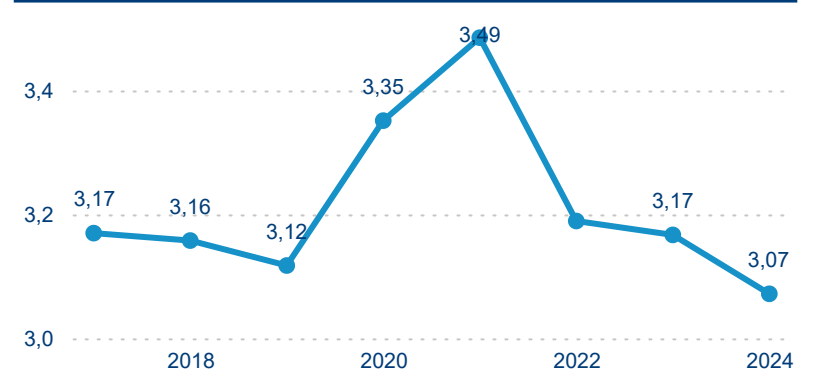

Průměrná doba pobytu (dny)

Domácí a příjezdový CR

Sezonální srovnání

Poměr DCR a PCR

Top 10 zdrojových zemí

Hromadná ubytovací zařízení dle krajů

565 827

Počet příjezdů v HUZ

3,48 %

Meziroční změna počtu příjezdů 2024/2023

1 172 357

Počet nocí strávených v HUZ

-1,06 %

Meziroční změna v počtu přenocování 2024/2023

3,07

Průměrná doba pobytu (dny)

Počet příjezdů

Počet přenocování

Průměrná doba pobytu (dny)

Domácí a příjezdový CR

Sezonální srovnání

Poměr DCR a PCR

Top 10 zdrojových zemí

Průměrná doba pobytu top 10 zdrojových zemí.