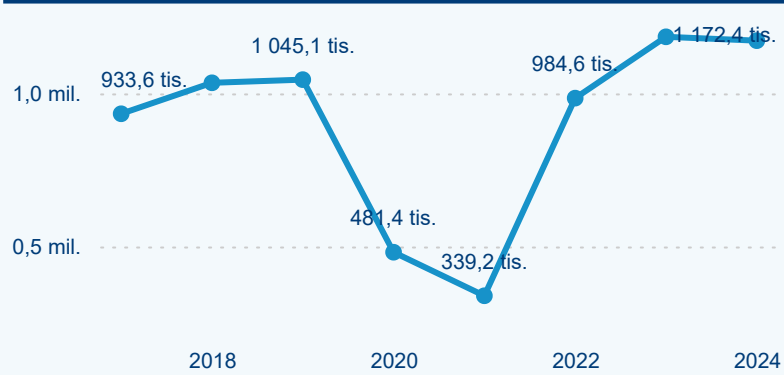

Průměrná doba pobytu (dny)

Domácí a příjezdový CR

Sezonální srovnání

Poměr DCR a PCR

Top 10 zdrojových zemí

Hromadná ubytovací zařízení dle krajů

565 827

Počet příjezdů v HUZ

3,48 %

Meziroční změna počtu příjezdů 2024/2023

1 172 357

Počet nocí strávených v HUZ

-1,06 %

Meziroční změna v počtu přenocování 2024/2023

3,07

Průměrná doba pobytu (dny)

Počet příjezdů

Počet přenocování

Průměrná doba pobytu (dny)

Domácí a příjezdový CR

Sezonální srovnání

Poměr DCR a PCR

Top 10 zdrojových zemí

Průměrná doba pobytu top 10 zdrojových zemí.