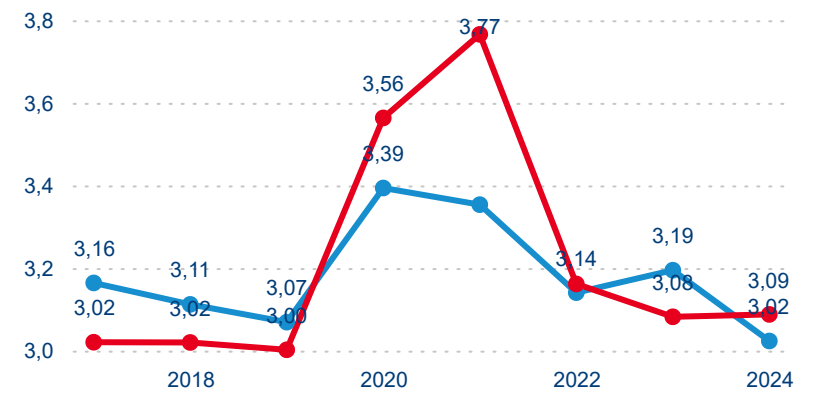

Meziroční změna v počtu přenocování 2024/2023

3,13

Průměrná doba pobytu (dny)

Počet příjezdů

Počet přenocování

Průměrná doba pobytu (dny)

Domácí a příjezdový CR

Sezonální srovnání

Poměr DCR a PCR

Top 10 zdrojových zemí

Průměrná doba pobytu top 10 zdrojových zemí.

Hromadná ubytovací zařízení dle krajů

361 789

Počet příjezdů v HUZ

0,14 %

Meziroční změna počtu příjezdů 2024/2023

737 292

Počet nocí strávených v HUZ

-5,97 %

Meziroční změna v počtu přenocování 2024/2023

3,04

Průměrná doba pobytu (dny)

Počet příjezdů

Počet přenocování

Průměrná doba pobytu (dny)

Domácí a příjezdový CR

Sezonální srovnání

Poměr DCR a PCR

Top 10 zdrojových zemí

Hromadná ubytovací zařízení dle krajů

565 827

Počet příjezdů v HUZ