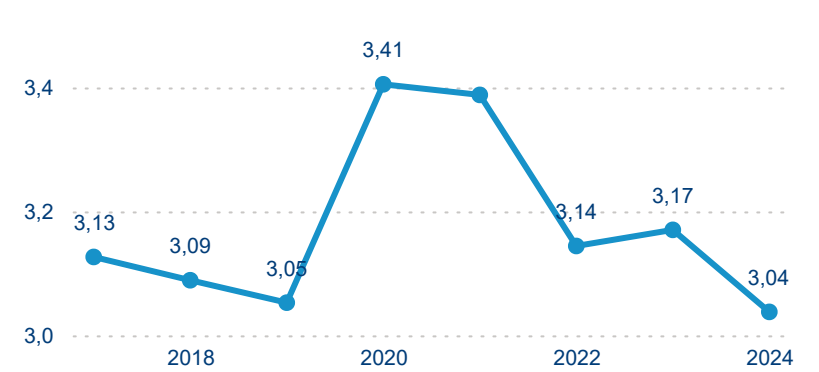

Meziroční změna v počtu přenocování 2024/2023

3,13

Průměrná doba pobytu (dny)

Počet příjezdů

Počet přenocování

Průměrná doba pobytu (dny)

Domácí a příjezdový CR

Sezonální srovnání

Poměr DCR a PCR

Top 10 zdrojových zemí

Průměrná doba pobytu top 10 zdrojových zemí.

Hromadná ubytovací zařízení dle krajů

361 789

Počet příjezdů v HUZ

0,14 %

Meziroční změna počtu příjezdů 2024/2023

737 292

Počet nocí strávených v HUZ

-5,97 %

Meziroční změna v počtu přenocování 2024/2023

3,04

Průměrná doba pobytu (dny)

Počet příjezdů

Počet přenocování

Průměrná doba pobytu (dny)

Domácí a příjezdový CR

Sezonální srovnání

Poměr DCR a PCR

Top 10 zdrojových zemí

Hromadná ubytovací zařízení dle krajů

565 827

Počet příjezdů v HUZ