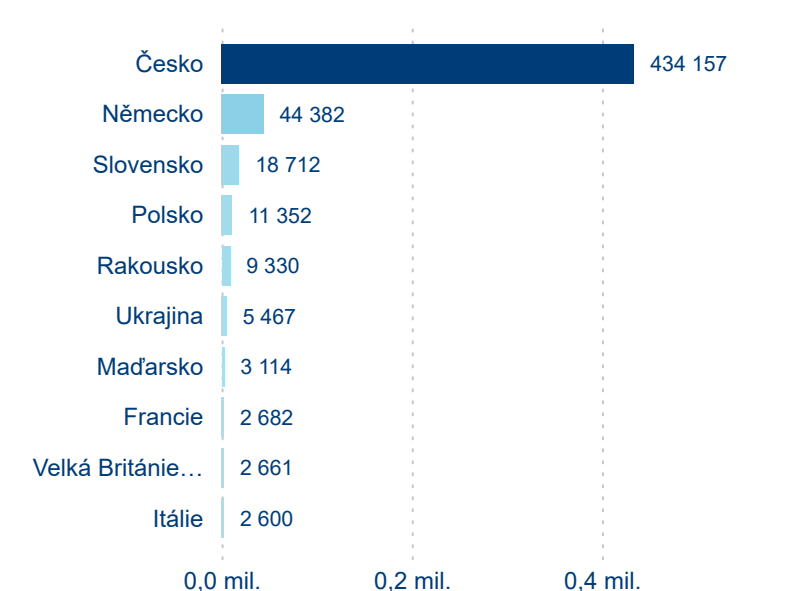

Počet příjezdů

Počet přenocování

Průměrná doba pobytu (dny)

Domácí a příjezdový CR

Sezonální srovnání

Poměr DCR a PCR

Top 10 zdrojových zemí

Průměrná doba pobytu top 10 zdrojových zemí.