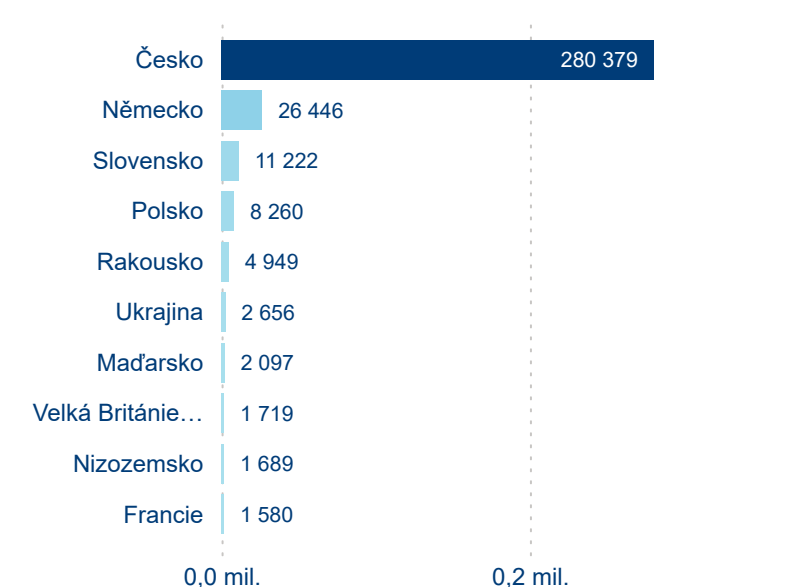

Průměrná doba pobytu (dny)

Domácí a příjezdový CR

Sezonální srovnání

Poměr DCR a PCR

Top 10 zdrojových zemí

Hromadná ubytovací zařízení dle krajů

565 827

Počet příjezdů v HUZ