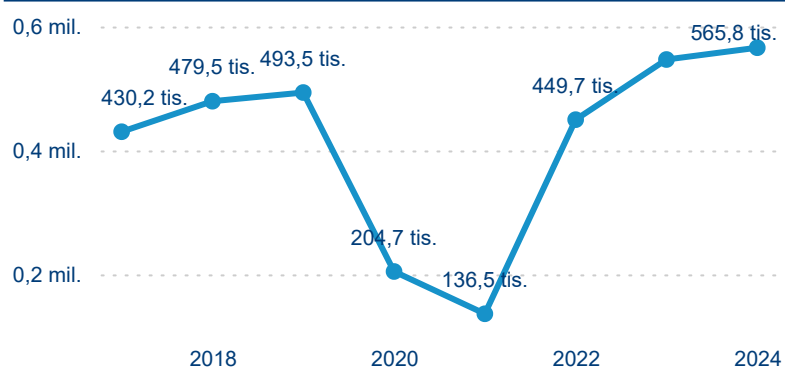

Průměrná doba pobytu (dny)

Domácí a příjezdový CR

Sezonální srovnání

Poměr DCR a PCR

Top 10 zdrojových zemí

Hromadná ubytovací zařízení dle krajů

565 827

Počet příjezdů v HUZ

3,48 %

Meziroční změna počtu příjezdů 2024/2023

1 172 357

Počet nocí strávených v HUZ

-1,06 %

Meziroční změna v počtu přenocování 2024/2023

3,07

Průměrná doba pobytu (dny)

Počet příjezdů

Počet přenocování

Průměrná doba pobytu (dny)

Domácí a příjezdový CR

Sezonální srovnání

Poměr DCR a PCR

Top 10 zdrojových zemí

Průměrná doba pobytu top 10 zdrojových zemí.