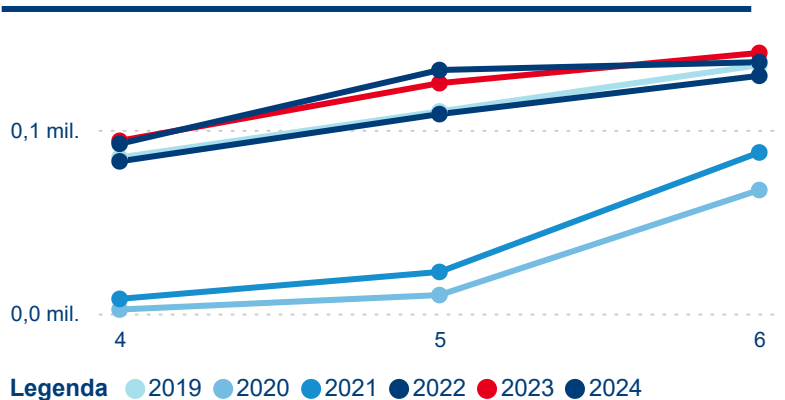

Meziroční změna v počtu přenocování 2024/2023

3,13

Průměrná doba pobytu (dny)

Počet příjezdů

Počet přenocování

Průměrná doba pobytu (dny)

Domácí a příjezdový CR

Sezonální srovnání

Poměr DCR a PCR

Top 10 zdrojových zemí

Průměrná doba pobytu top 10 zdrojových zemí.

Hromadná ubytovací zařízení dle krajů

361 789

Počet příjezdů v HUZ

0,14 %

Meziroční změna počtu příjezdů 2024/2023

737 292

Počet nocí strávených v HUZ

-5,97 %

Meziroční změna v počtu přenocování 2024/2023

3,04

Průměrná doba pobytu (dny)

Počet příjezdů

Počet přenocování

Průměrná doba pobytu (dny)

Domácí a příjezdový CR

Sezonální srovnání

Poměr DCR a PCR

Top 10 zdrojových zemí

Hromadná ubytovací zařízení dle krajů

565 827

Počet příjezdů v HUZ