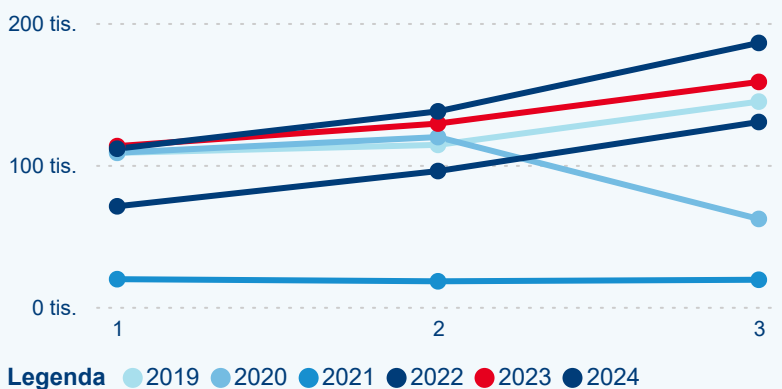

Hromadná ubytovací zařízení dle krajů

204 038

Počet příjezdů v HUZ

9,98 %

Meziroční změna počtu příjezdů 2024/2023

435 065

Počet nocí strávených v HUZ

8,54 %

Meziroční změna v počtu přenocování 2024/2023

3,13

Průměrná doba pobytu (dny)

Počet příjezdů

Počet přenocování

Průměrná doba pobytu (dny)

Domácí a příjezdový CR

Sezonální srovnání

Poměr DCR a PCR

Top 10 zdrojových zemí

Průměrná doba pobytu top 10 zdrojových zemí.

Hromadná ubytovací zařízení dle krajů

361 789

Počet příjezdů v HUZ

0,14 %

Meziroční změna počtu příjezdů 2024/2023