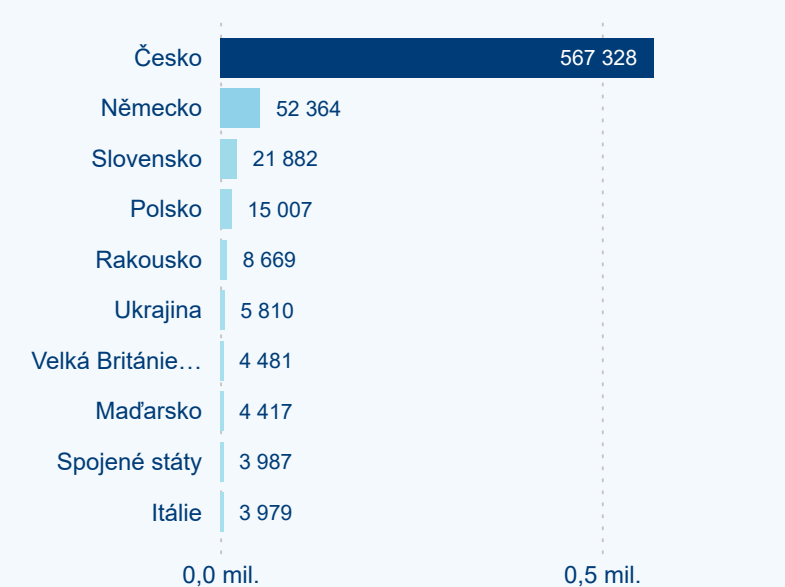

Průměrná doba pobytu (dny)

Domácí a příjezdový CR

Sezonální srovnání

Poměr DCR a PCR

Top 10 zdrojových zemí

Hromadná ubytovací zařízení dle krajů

565 827

Počet příjezdů v HUZ