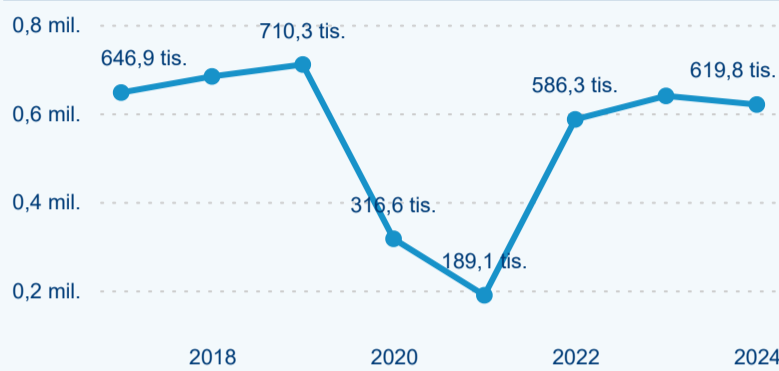

Domácí a příjezdový CR

Sezonální srovnání

Poměr DCR a PCR

Top 10 zdrojových zemí

Průměrná doba pobytu top 10 zdrojových zemí.

Hromadná ubytovací zařízení dle krajů

256 431

Počet příjezdů v HUZ

-0,13 %

Meziroční změna počtu příjezdů 2024/2023

619 825

Počet nocí strávených v HUZ

-3,06 %

Meziroční změna v počtu přenocování 2024/2023

3,42

Průměrná doba pobytu (dny)

Počet příjezdů

Počet přenocování

Průměrná doba pobytu (dny)

Domácí a příjezdový CR

Legenda ● DCR ● PCR

Legenda ● DCR ● PCR

Legenda ● DCR ● PCR

Sezonální srovnání

Legenda ● 2019 ● 2020 ● 2021 ● 2022 ● 2023 ● 2024

Legenda ● 2019 ● 2020 ● 2021 ● 2022 ● 2023 ● 2024

Legenda ● 2019 ● 2020 ● 2021 ● 2022 ● 2023 ● 2024

Poměr DCR a PCR

Legenda ● Domácí cestovní ruch ● Příjezdový cestovní ruch