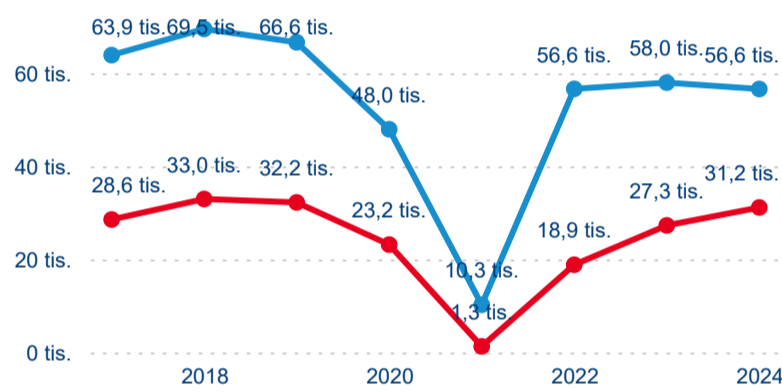

Hromadná ubytovací zařízení dle krajů

87 782

Počet příjezdů v HUZ

2,91 %

Meziroční změna počtu příjezdů 2024/2023

217 127

Počet nocí strávených v HUZ

-1,63 %

Meziroční změna v počtu přenocování 2024/2023

3,47

Průměrná doba pobytu (dny)

Počet příjezdů

Počet přenocování

Průměrná doba pobytu (dny)

Domácí a příjezdový CR

Sezonální srovnání

Poměr DCR a PCR

Top 10 zdrojových zemí

Hromadná ubytovací zařízení dle krajů

168 649

Počet příjezdů v HUZ

-1,64 %

Meziroční změna počtu příjezdů 2024/2023

402 698