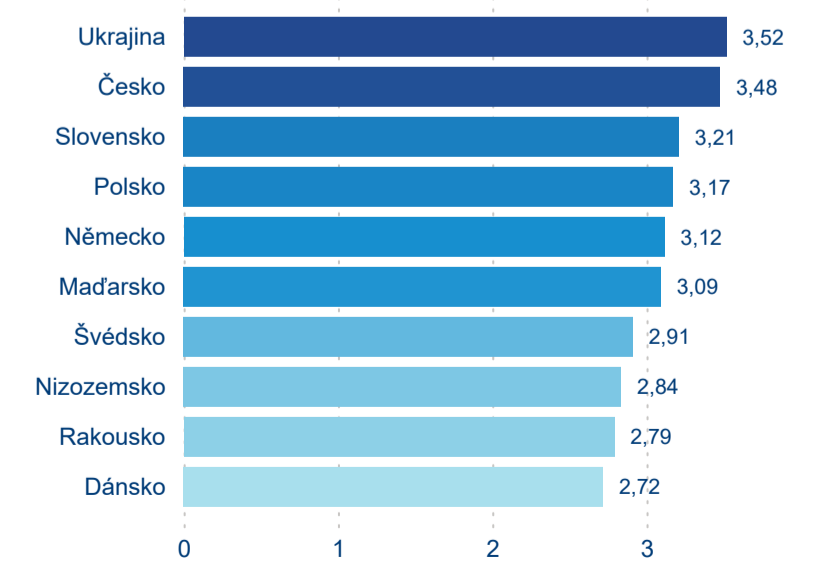

Domácí a příjezdový CR

Sezonální srovnání

Poměr DCR a PCR

Top 10 zdrojových zemí

Průměrná doba pobytu top 10 zdrojových zemí.

Hromadná ubytovací zařízení dle krajů

256 431

Počet příjezdů v HUZ