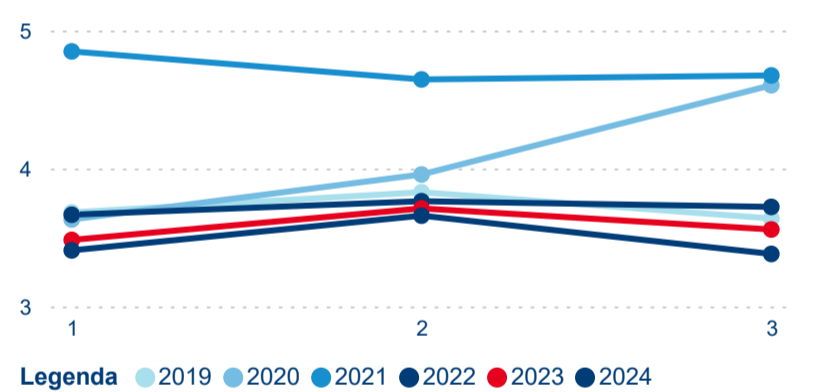

Hromadná ubytovací zařízení dle krajů

87 782

Počet příjezdů v HUZ

2,91 %

Meziroční změna počtu příjezdů 2024/2023

217 127

Počet nocí strávených v HUZ

-1,63 %

Meziroční změna v počtu přenocování 2024/2023

3,47

Průměrná doba pobytu (dny)

Počet příjezdů

Počet přenocování

Průměrná doba pobytu (dny)

Domácí a příjezdový CR

Sezonální srovnání

Poměr DCR a PCR

Top 10 zdrojových zemí

Hromadná ubytovací zařízení dle krajů

168 649

Počet příjezdů v HUZ

-1,64 %

Meziroční změna počtu příjezdů 2024/2023

402 698