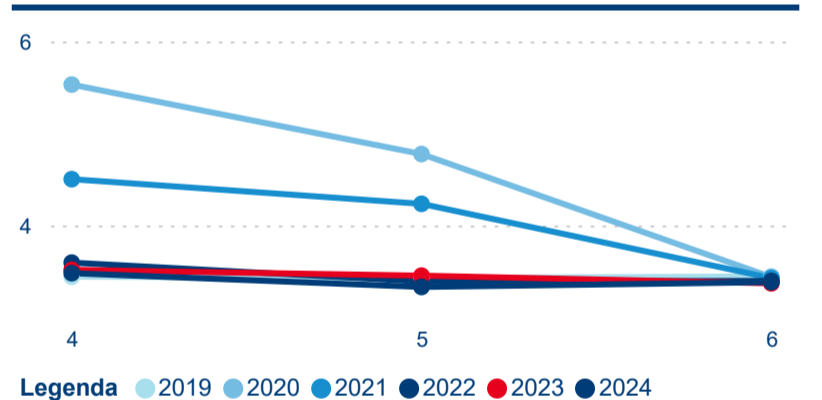

Meziroční změna v počtu přenocování 2024/2023

3,47

Průměrná doba pobytu (dny)

Počet příjezdů

Počet přenocování

Průměrná doba pobytu (dny)

Domácí a příjezdový CR

Sezonální srovnání

Poměr DCR a PCR

Top 10 zdrojových zemí

Hromadná ubytovací zařízení dle krajů

168 649

Počet příjezdů v HUZ

-1,64 %

Meziroční změna počtu příjezdů 2024/2023

402 698

Počet nocí strávených v HUZ

-3,81 %

Meziroční změna v počtu přenocování 2024/2023

3,39

Průměrná doba pobytu (dny)

Počet příjezdů

Počet přenocování

Průměrná doba pobytu (dny)

Domácí a příjezdový CR

Sezonální srovnání

Poměr DCR a PCR

Top 10 zdrojových zemí

Průměrná doba pobytu top 10 zdrojových zemí.

Hromadná ubytovací zařízení dle krajů

256 431

Počet příjezdů v HUZ