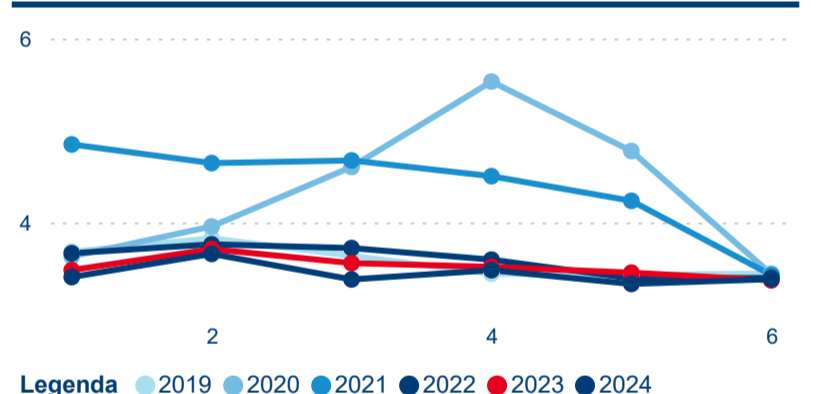

Domácí a příjezdový CR

Sezonální srovnání

Poměr DCR a PCR

Top 10 zdrojových zemí

Průměrná doba pobytu top 10 zdrojových zemí.

Hromadná ubytovací zařízení dle krajů

256 431

Počet příjezdů v HUZ

-0,13 %

Meziroční změna počtu příjezdů 2024/2023

619 825

Počet nocí strávených v HUZ

-3,06 %

Meziroční změna v počtu přenocování 2024/2023

3,42

Průměrná doba pobytu (dny)

Počet příjezdů

Počet přenocování

Průměrná doba pobytu (dny)

Domácí a příjezdový CR

Legenda ● DCR ● PCR

Legenda ● DCR ● PCR

Legenda ● DCR ● PCR

Sezonální srovnání

Legenda ● 2019 ● 2020 ● 2021 ● 2022 ● 2023 ● 2024

Legenda ● 2019 ● 2020 ● 2021 ● 2022 ● 2023 ● 2024

Legenda ● 2019 ● 2020 ● 2021 ● 2022 ● 2023 ● 2024

Poměr DCR a PCR

Legenda ● Domácí cestovní ruch ● Příjezdový cestovní ruch