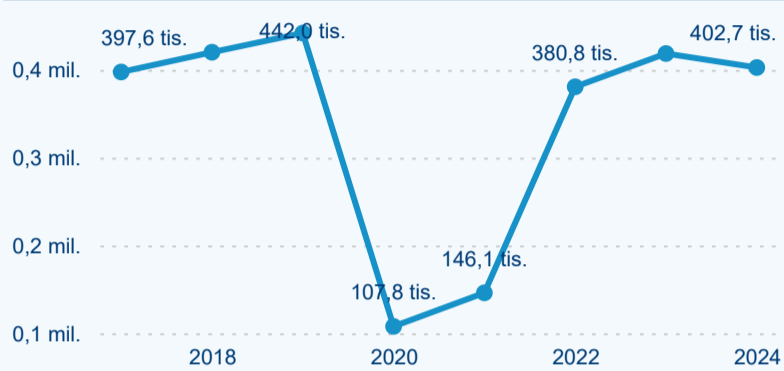

Meziroční změna v počtu přenocování 2024/2023

3,47

Průměrná doba pobytu (dny)

Počet příjezdů

Počet přenocování

Průměrná doba pobytu (dny)

Domácí a příjezdový CR

Sezonální srovnání

Poměr DCR a PCR

Top 10 zdrojových zemí

Hromadná ubytovací zařízení dle krajů

168 649

Počet příjezdů v HUZ

-1,64 %

Meziroční změna počtu příjezdů 2024/2023

402 698

Počet nocí strávených v HUZ

-3,81 %

Meziroční změna v počtu přenocování 2024/2023

3,39

Průměrná doba pobytu (dny)

Počet příjezdů

Počet přenocování

Průměrná doba pobytu (dny)

Domácí a příjezdový CR

Sezonální srovnání

Poměr DCR a PCR

Top 10 zdrojových zemí

Průměrná doba pobytu top 10 zdrojových zemí.

Hromadná ubytovací zařízení dle krajů

256 431

Počet příjezdů v HUZ