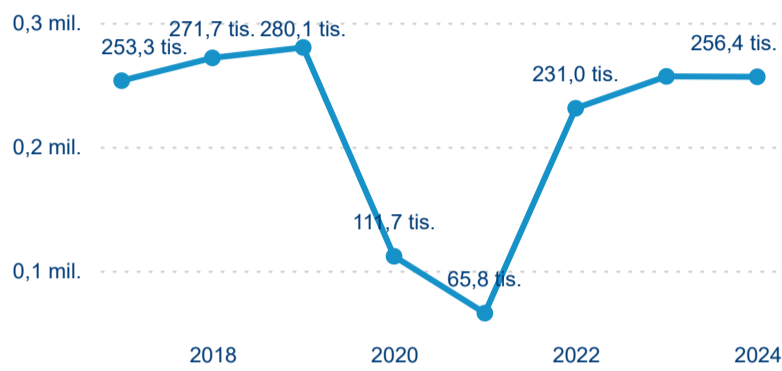

Domácí a příjezdový CR

Sezonální srovnání

Poměr DCR a PCR

Top 10 zdrojových zemí

Průměrná doba pobytu top 10 zdrojových zemí.

Hromadná ubytovací zařízení dle krajů

256 431

Počet příjezdů v HUZ

-0,13 %

Meziroční změna počtu příjezdů 2024/2023

619 825

Počet nocí strávených v HUZ

-3,06 %

Meziroční změna v počtu přenocování 2024/2023

3,42

Průměrná doba pobytu (dny)

Počet příjezdů

Počet přenocování

Průměrná doba pobytu (dny)

Domácí a příjezdový CR

Legenda ● DCR ● PCR

Legenda ● DCR ● PCR

Legenda ● DCR ● PCR

Sezonální srovnání

Legenda ● 2019 ● 2020 ● 2021 ● 2022 ● 2023 ● 2024

Legenda ● 2019 ● 2020 ● 2021 ● 2022 ● 2023 ● 2024

Legenda ● 2019 ● 2020 ● 2021 ● 2022 ● 2023 ● 2024

Poměr DCR a PCR

Legenda ● Domácí cestovní ruch ● Příjezdový cestovní ruch