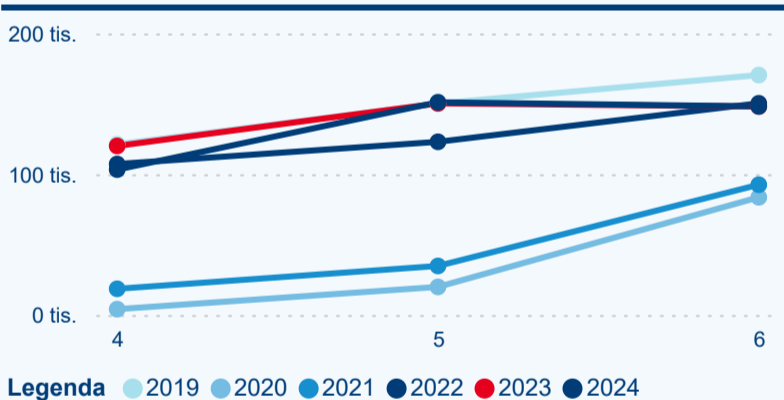

Meziroční změna v počtu přenocování 2024/2023

3,47

Průměrná doba pobytu (dny)

Počet příjezdů

Počet přenocování

Průměrná doba pobytu (dny)

Domácí a příjezdový CR

Sezonální srovnání

Poměr DCR a PCR

Top 10 zdrojových zemí

Hromadná ubytovací zařízení dle krajů

168 649

Počet příjezdů v HUZ

-1,64 %

Meziroční změna počtu příjezdů 2024/2023

402 698

Počet nocí strávených v HUZ

-3,81 %

Meziroční změna v počtu přenocování 2024/2023

3,39

Průměrná doba pobytu (dny)

Počet příjezdů

Počet přenocování

Průměrná doba pobytu (dny)

Domácí a příjezdový CR

Sezonální srovnání

Poměr DCR a PCR

Top 10 zdrojových zemí

Průměrná doba pobytu top 10 zdrojových zemí.

Hromadná ubytovací zařízení dle krajů

256 431

Počet příjezdů v HUZ