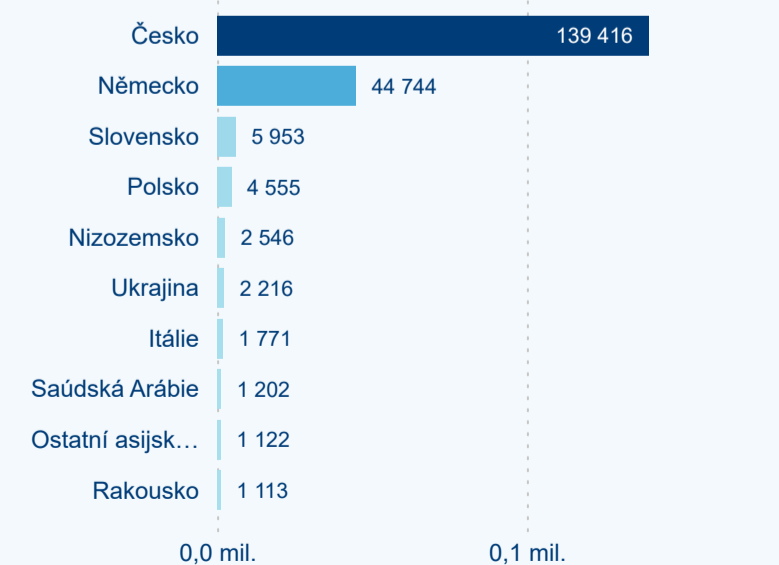

Hromadná ubytovací zařízení dle krajů

87 782

Počet příjezdů v HUZ

2,91 %

Meziroční změna počtu příjezdů 2024/2023

217 127

Počet nocí strávených v HUZ

-1,63 %

Meziroční změna v počtu přenocování 2024/2023

3,47

Průměrná doba pobytu (dny)

Počet příjezdů

Počet přenocování

Průměrná doba pobytu (dny)

Domácí a příjezdový CR

Sezonální srovnání

Poměr DCR a PCR

Top 10 zdrojových zemí

Hromadná ubytovací zařízení dle krajů

168 649

Počet příjezdů v HUZ

-1,64 %

Meziroční změna počtu příjezdů 2024/2023

402 698