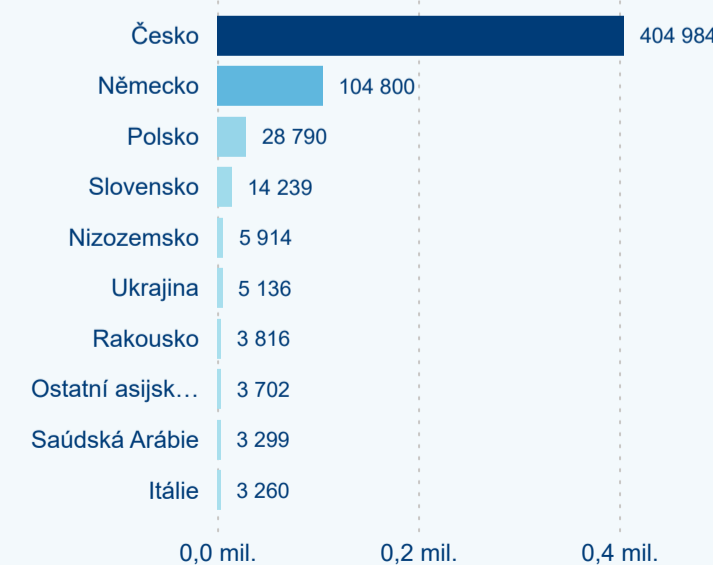

Legenda ● 2019 ● 2020 ● 2021 ● 2022 ● 2023 ● 2024

Legenda ● 2019 ● 2020 ● 2021 ● 2022 ● 2023 ● 2024

Legenda ● 2019 ● 2020 ● 2021 ● 2022 ● 2023 ● 2024

Poměr DCR a PCR

Legenda ● Domácí cestovní ruch ● Příjezdový cestovní ruch

Legenda ● Domácí cestovní ruch ● Příjezdový cestovní ruch

Legenda ● Domácí cestovní ruch ● Příjezdový cestovní ruch

Top 10 zdrojových zemí

Průměrná doba pobytu top 10 zdrojových zemí.