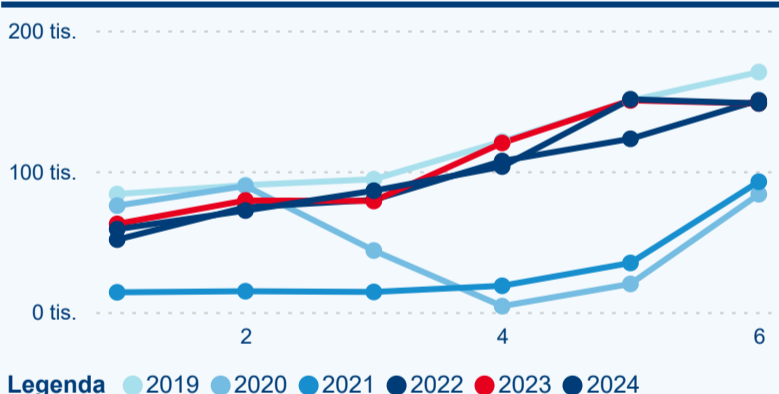

-0,13 %

Meziroční změna počtu příjezdů 2024/2023

619 825

Počet nocí strávených v HUZ

-3,06 %

Meziroční změna v počtu přenocování 2024/2023

3,42

Průměrná doba pobytu (dny)

Počet příjezdů

Počet přenocování

Průměrná doba pobytu (dny)

Domácí a příjezdový CR

Legenda ● DCR ● PCR

Legenda ● DCR ● PCR

Legenda ● DCR ● PCR

Sezonální srovnání

Legenda ● 2019 ● 2020 ● 2021 ● 2022 ● 2023 ● 2024

Legenda ● 2019 ● 2020 ● 2021 ● 2022 ● 2023 ● 2024

Legenda ● 2019 ● 2020 ● 2021 ● 2022 ● 2023 ● 2024

Poměr DCR a PCR

Legenda ● Domácí cestovní ruch ● Příjezdový cestovní ruch