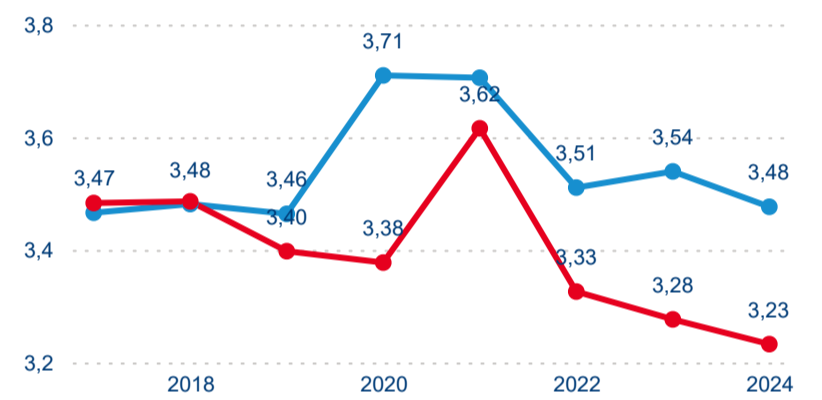

Meziroční změna v počtu přenocování 2024/2023

3,47

Průměrná doba pobytu (dny)

Počet příjezdů

Počet přenocování

Průměrná doba pobytu (dny)

Domácí a příjezdový CR

Sezonální srovnání

Počet nocí strávených v HUZ

-3,81 %

Meziroční změna v počtu přenocování 2024/2023

3,39

Průměrná doba pobytu (dny)

Počet příjezdů

Počet přenocování

Průměrná doba pobytu (dny)

Domácí a příjezdový CR

Sezonální srovnání

Poměr DCR a PCR

Top 10 zdrojových zemí

Průměrná doba pobytu top 10 zdrojových zemí.

Hromadná ubytovací zařízení dle krajů

256 431

Počet příjezdů v HUZ