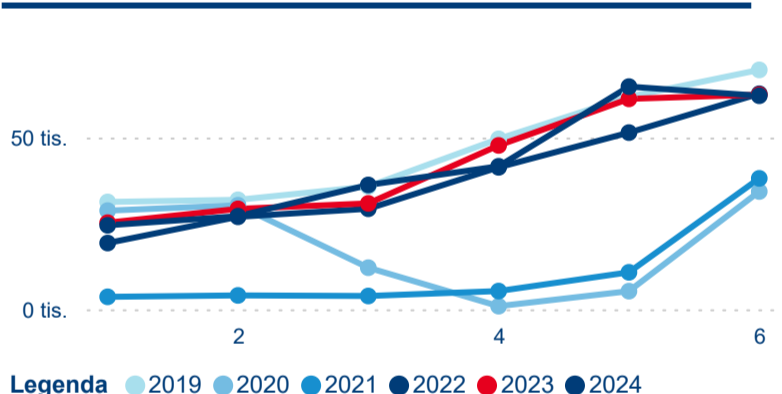

-0,13 %

Meziroční změna počtu příjezdů 2024/2023

619 825

Počet nocí strávených v HUZ

-3,06 %

Meziroční změna v počtu přenocování 2024/2023

3,42

Průměrná doba pobytu (dny)

Počet příjezdů

Počet přenocování

Průměrná doba pobytu (dny)

Domácí a příjezdový CR

Legenda ● DCR ● PCR

Legenda ● DCR ● PCR

Legenda ● DCR ● PCR

Sezonální srovnání

Legenda ● 2019 ● 2020 ● 2021 ● 2022 ● 2023 ● 2024

Legenda ● 2019 ● 2020 ● 2021 ● 2022 ● 2023 ● 2024

Legenda ● 2019 ● 2020 ● 2021 ● 2022 ● 2023 ● 2024

Poměr DCR a PCR

Legenda ● Domácí cestovní ruch ● Příjezdový cestovní ruch