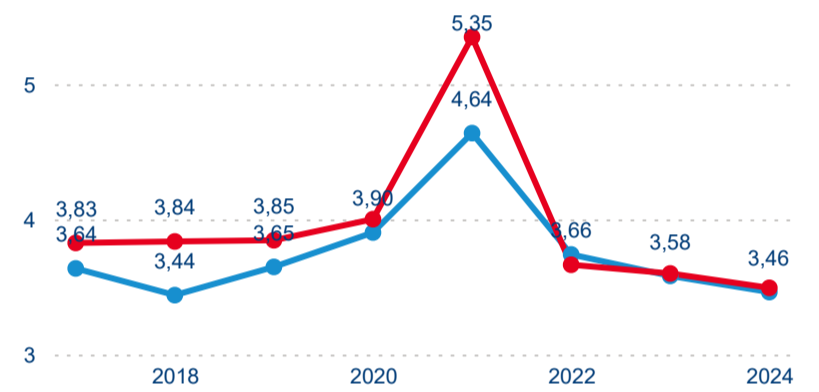

Hromadná ubytovací zařízení dle krajů

87 782

Počet příjezdů v HUZ

2,91 %

Meziroční změna počtu příjezdů 2024/2023

217 127

Počet nocí strávených v HUZ

-1,63 %

Meziroční změna v počtu přenocování 2024/2023

3,47

Průměrná doba pobytu (dny)

Počet příjezdů

Počet přenocování

Průměrná doba pobytu (dny)

Domácí a příjezdový CR

Sezonální srovnání

Poměr DCR a PCR

Top 10 zdrojových zemí

Hromadná ubytovací zařízení dle krajů

168 649

Počet příjezdů v HUZ

-1,64 %

Meziroční změna počtu příjezdů 2024/2023

402 698