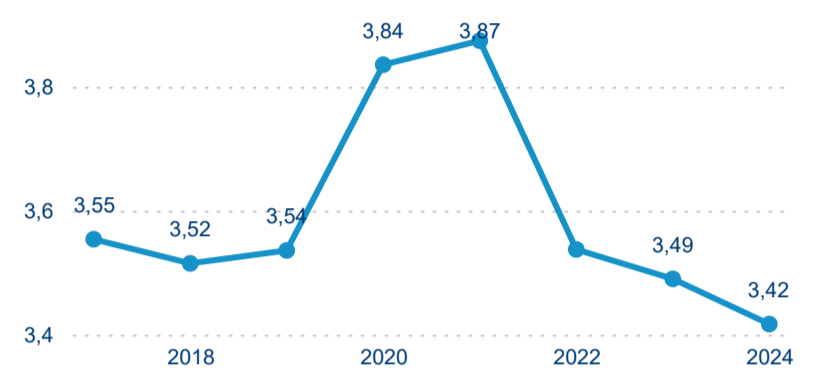

Domácí a příjezdový CR

Sezonální srovnání

Poměr DCR a PCR

Top 10 zdrojových zemí

Průměrná doba pobytu top 10 zdrojových zemí.

Hromadná ubytovací zařízení dle krajů

256 431

Počet příjezdů v HUZ

-0,13 %

Meziroční změna počtu příjezdů 2024/2023

619 825

Počet nocí strávených v HUZ

-3,06 %

Meziroční změna v počtu přenocování 2024/2023

3,42

Průměrná doba pobytu (dny)

Počet příjezdů

Počet přenocování

Průměrná doba pobytu (dny)

Domácí a příjezdový CR

Legenda ● DCR ● PCR

Legenda ● DCR ● PCR

Legenda ● DCR ● PCR

Sezonální srovnání

Legenda ● 2019 ● 2020 ● 2021 ● 2022 ● 2023 ● 2024

Legenda ● 2019 ● 2020 ● 2021 ● 2022 ● 2023 ● 2024

Legenda ● 2019 ● 2020 ● 2021 ● 2022 ● 2023 ● 2024

Poměr DCR a PCR

Legenda ● Domácí cestovní ruch ● Příjezdový cestovní ruch