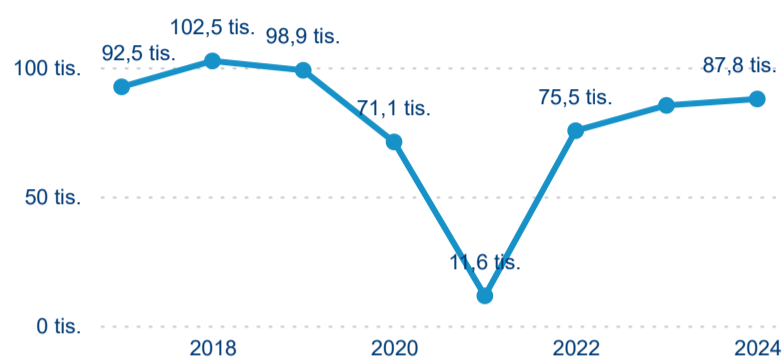

Hromadná ubytovací zařízení dle krajů

87 782

Počet příjezdů v HUZ

2,91 %

Meziroční změna počtu příjezdů 2024/2023

217 127

Počet nocí strávených v HUZ

-1,63 %

Meziroční změna v počtu přenocování 2024/2023

3,47

Průměrná doba pobytu (dny)

Počet příjezdů

Počet přenocování

Průměrná doba pobytu (dny)

Domácí a příjezdový CR

Sezonální srovnání