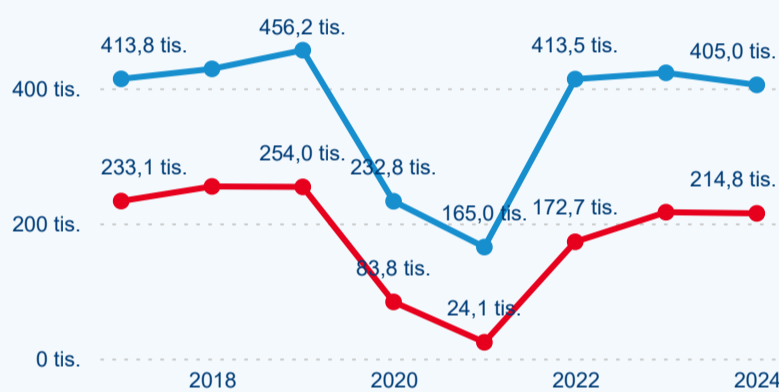

Domácí a příjezdový CR

Sezonální srovnání

Poměr DCR a PCR

Top 10 zdrojových zemí

Průměrná doba pobytu top 10 zdrojových zemí.

Hromadná ubytovací zařízení dle krajů

256 431

Počet příjezdů v HUZ

-0,13 %

Meziroční změna počtu příjezdů 2024/2023

619 825

Počet nocí strávených v HUZ

-3,06 %

Meziroční změna v počtu přenocování 2024/2023

3,42

Průměrná doba pobytu (dny)

Počet příjezdů

Počet přenocování

Průměrná doba pobytu (dny)

Domácí a příjezdový CR

Legenda ● DCR ● PCR

Legenda ● DCR ● PCR

Legenda ● DCR ● PCR

Sezonální srovnání

Legenda ● 2019 ● 2020 ● 2021 ● 2022 ● 2023 ● 2024

Legenda ● 2019 ● 2020 ● 2021 ● 2022 ● 2023 ● 2024

Legenda ● 2019 ● 2020 ● 2021 ● 2022 ● 2023 ● 2024

Poměr DCR a PCR

Legenda ● Domácí cestovní ruch ● Příjezdový cestovní ruch