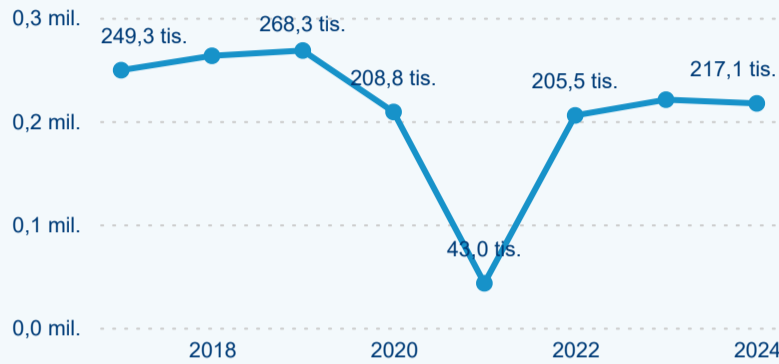

Hromadná ubytovací zařízení dle krajů

87 782

Počet příjezdů v HUZ

2,91 %

Meziroční změna počtu příjezdů 2024/2023

217 127

Počet nocí strávených v HUZ

-1,63 %

Meziroční změna v počtu přenocování 2024/2023

3,47

Průměrná doba pobytu (dny)

Počet příjezdů

Počet přenocování

Průměrná doba pobytu (dny)

Domácí a příjezdový CR

Sezonální srovnání

Poměr DCR a PCR

Top 10 zdrojových zemí

Hromadná ubytovací zařízení dle krajů

168 649

Počet příjezdů v HUZ

-1,64 %

Meziroční změna počtu příjezdů 2024/2023

402 698