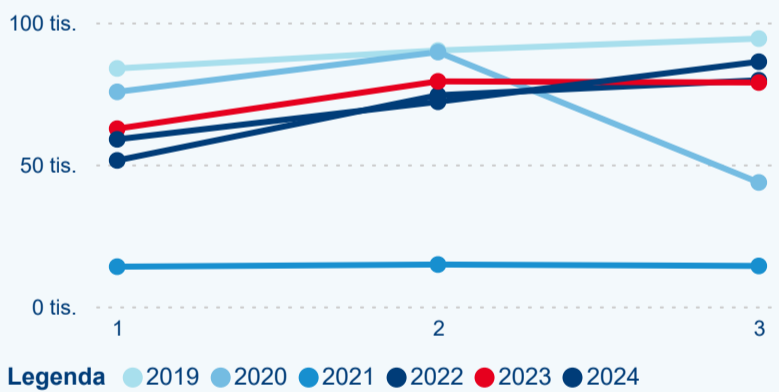

Hromadná ubytovací zařízení dle krajů

87 782

Počet příjezdů v HUZ

2,91 %

Meziroční změna počtu příjezdů 2024/2023

217 127

Počet nocí strávených v HUZ

-1,63 %

Meziroční změna v počtu přenocování 2024/2023

3,47

Průměrná doba pobytu (dny)

Počet příjezdů

Počet přenocování

Průměrná doba pobytu (dny)

Domácí a příjezdový CR

Sezonální srovnání

Poměr DCR a PCR

Top 10 zdrojových zemí

Hromadná ubytovací zařízení dle krajů

168 649

Počet příjezdů v HUZ

-1,64 %

Meziroční změna počtu příjezdů 2024/2023

402 698