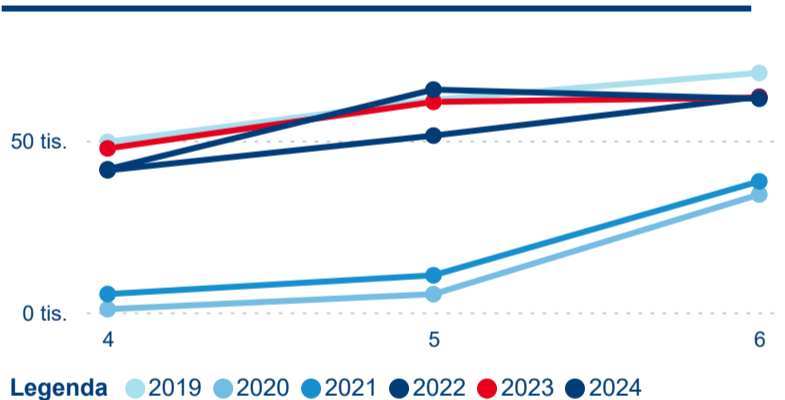

Meziroční změna v počtu přenocování 2024/2023

3,47

Průměrná doba pobytu (dny)

Počet příjezdů

Počet přenocování

Průměrná doba pobytu (dny)

Domácí a příjezdový CR

Sezonální srovnání

Poměr DCR a PCR

Top 10 zdrojových zemí

Hromadná ubytovací zařízení dle krajů

168 649

Počet příjezdů v HUZ

-1,64 %

Meziroční změna počtu příjezdů 2024/2023

402 698

Počet nocí strávených v HUZ

-3,81 %

Meziroční změna v počtu přenocování 2024/2023

3,39

Průměrná doba pobytu (dny)

Počet příjezdů

Počet přenocování

Průměrná doba pobytu (dny)

Domácí a příjezdový CR

Sezonální srovnání

Poměr DCR a PCR

Top 10 zdrojových zemí

Průměrná doba pobytu top 10 zdrojových zemí.

Hromadná ubytovací zařízení dle krajů

256 431

Počet příjezdů v HUZ