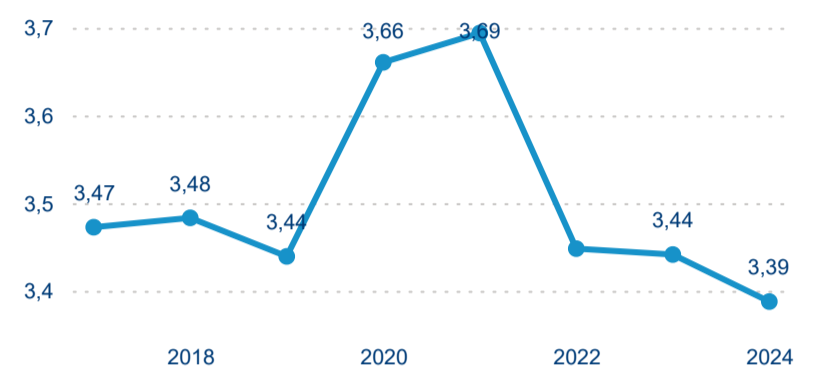

Meziroční změna v počtu přenocování 2024/2023

3,47

Průměrná doba pobytu (dny)

Počet příjezdů

Počet přenocování

Průměrná doba pobytu (dny)

Domácí a příjezdový CR

Sezonální srovnání

Poměr DCR a PCR

Top 10 zdrojových zemí

Hromadná ubytovací zařízení dle krajů

168 649

Počet příjezdů v HUZ

-1,64 %

Meziroční změna počtu příjezdů 2024/2023

402 698

Počet nocí strávených v HUZ

-3,81 %

Meziroční změna v počtu přenocování 2024/2023

3,39

Průměrná doba pobytu (dny)

Počet příjezdů

Počet přenocování

Průměrná doba pobytu (dny)

Domácí a příjezdový CR

Sezonální srovnání

Poměr DCR a PCR

Top 10 zdrojových zemí

Průměrná doba pobytu top 10 zdrojových zemí.

Hromadná ubytovací zařízení dle krajů

256 431

Počet příjezdů v HUZ