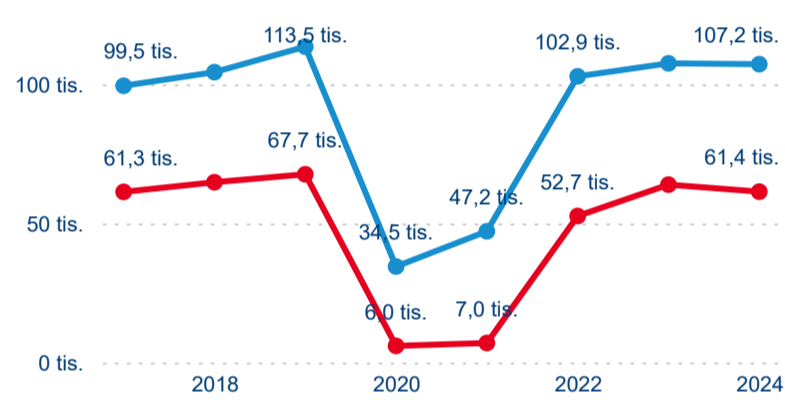

Meziroční změna v počtu přenocování 2024/2023

3,47

Průměrná doba pobytu (dny)

Počet příjezdů

Počet přenocování

Průměrná doba pobytu (dny)

Domácí a příjezdový CR

Sezonální srovnání

Poměr DCR a PCR

Top 10 zdrojových zemí

Hromadná ubytovací zařízení dle krajů

168 649

Počet příjezdů v HUZ

-1,64 %

Meziroční změna počtu příjezdů 2024/2023

402 698

Počet nocí strávených v HUZ

-3,81 %

Meziroční změna v počtu přenocování 2024/2023

3,39

Průměrná doba pobytu (dny)

Počet příjezdů

Počet přenocování

Průměrná doba pobytu (dny)

Domácí a příjezdový CR

Sezonální srovnání

Poměr DCR a PCR

Top 10 zdrojových zemí

Průměrná doba pobytu top 10 zdrojových zemí.

Hromadná ubytovací zařízení dle krajů

256 431

Počet příjezdů v HUZ