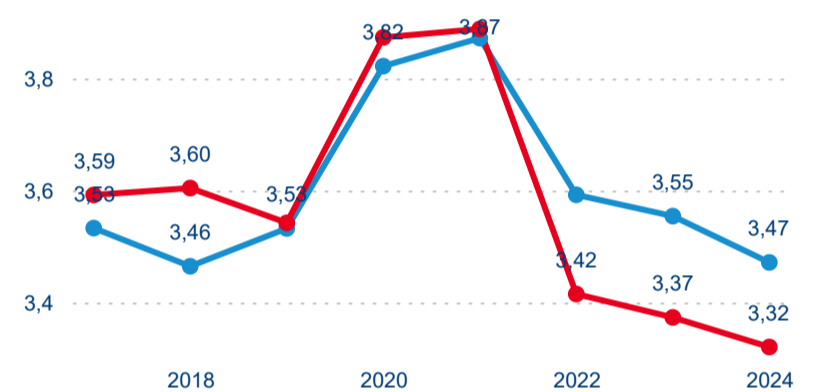

Domácí a příjezdový CR

Sezonální srovnání

Poměr DCR a PCR

Top 10 zdrojových zemí

Průměrná doba pobytu top 10 zdrojových zemí.

Hromadná ubytovací zařízení dle krajů

256 431

Počet příjezdů v HUZ

-0,13 %

Meziroční změna počtu příjezdů 2024/2023

619 825

Počet nocí strávených v HUZ

-3,06 %

Meziroční změna v počtu přenocování 2024/2023

3,42

Průměrná doba pobytu (dny)

Počet příjezdů

Počet přenocování

Průměrná doba pobytu (dny)

Domácí a příjezdový CR

Legenda ● DCR ● PCR

Legenda ● DCR ● PCR

Legenda ● DCR ● PCR

Sezonální srovnání

Legenda ● 2019 ● 2020 ● 2021 ● 2022 ● 2023 ● 2024

Legenda ● 2019 ● 2020 ● 2021 ● 2022 ● 2023 ● 2024

Legenda ● 2019 ● 2020 ● 2021 ● 2022 ● 2023 ● 2024

Poměr DCR a PCR

Legenda ● Domácí cestovní ruch ● Příjezdový cestovní ruch