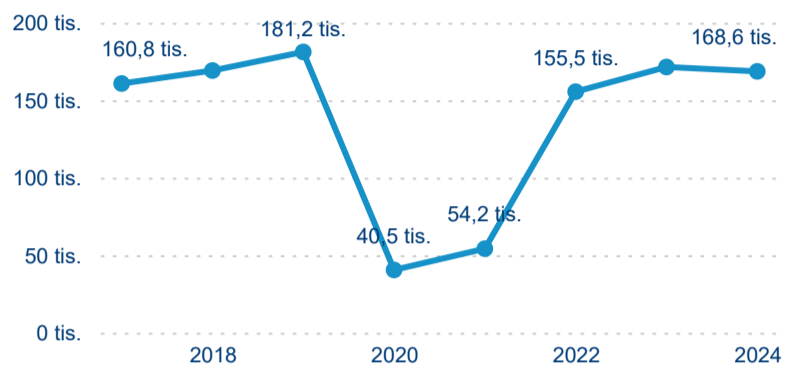

Meziroční změna v počtu přenocování 2024/2023

3,47

Průměrná doba pobytu (dny)

Počet příjezdů

Počet přenocování

Průměrná doba pobytu (dny)

Domácí a příjezdový CR

Sezonální srovnání

Poměr DCR a PCR

Top 10 zdrojových zemí

Hromadná ubytovací zařízení dle krajů

168 649

Počet příjezdů v HUZ

-1,64 %

Meziroční změna počtu příjezdů 2024/2023

402 698

Počet nocí strávených v HUZ

-3,81 %

Meziroční změna v počtu přenocování 2024/2023

3,39

Průměrná doba pobytu (dny)

Počet příjezdů

Počet přenocování

Průměrná doba pobytu (dny)

Domácí a příjezdový CR

Sezonální srovnání

Poměr DCR a PCR

Top 10 zdrojových zemí

Průměrná doba pobytu top 10 zdrojových zemí.

Hromadná ubytovací zařízení dle krajů

256 431

Počet příjezdů v HUZ