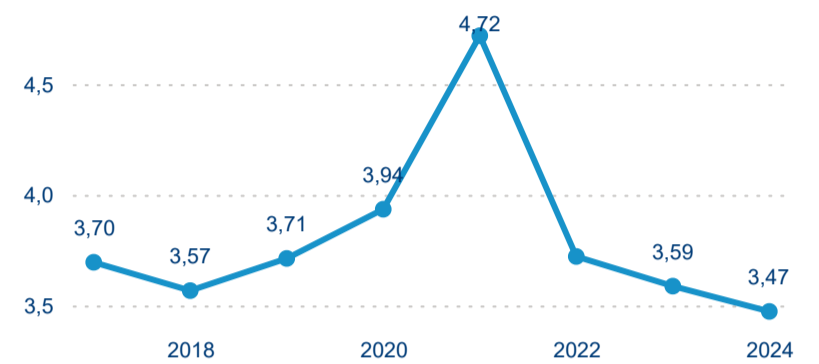

Hromadná ubytovací zařízení dle krajů

87 782

Počet příjezdů v HUZ

2,91 %

Meziroční změna počtu příjezdů 2024/2023

217 127

Počet nocí strávených v HUZ

-1,63 %

Meziroční změna v počtu přenocování 2024/2023

3,47

Průměrná doba pobytu (dny)

Počet příjezdů

Počet přenocování

Průměrná doba pobytu (dny)

Domácí a příjezdový CR

Sezonální srovnání

Poměr DCR a PCR

Top 10 zdrojových zemí

Hromadná ubytovací zařízení dle krajů

168 649

Počet příjezdů v HUZ

-1,64 %

Meziroční změna počtu příjezdů 2024/2023

402 698