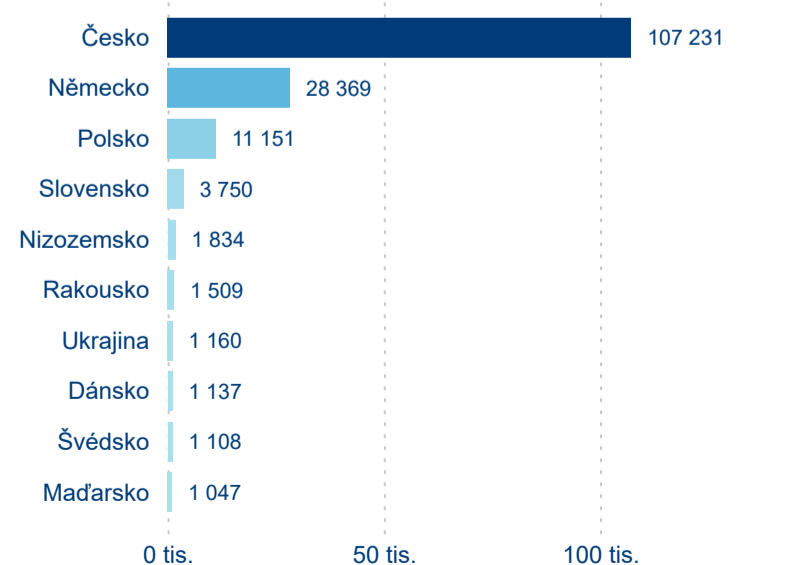

Domácí a příjezdový CR

Sezonální srovnání

Poměr DCR a PCR

Top 10 zdrojových zemí

Průměrná doba pobytu top 10 zdrojových zemí.

Hromadná ubytovací zařízení dle krajů

256 431

Počet příjezdů v HUZ