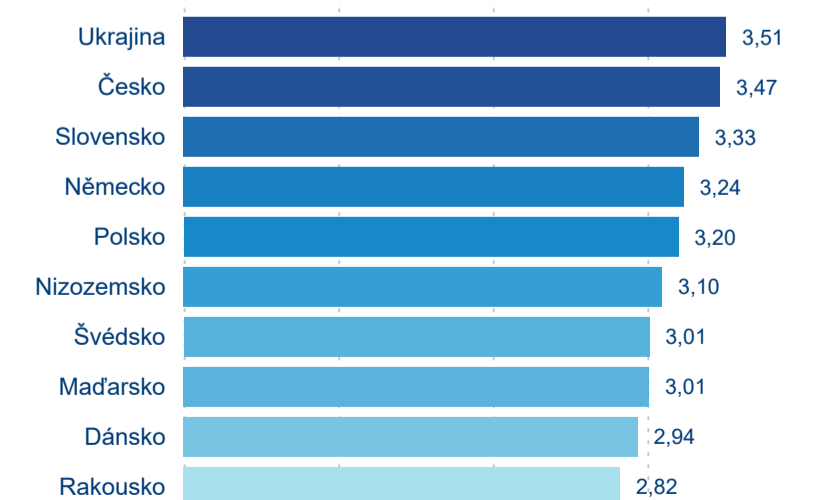

Počet příjezdů

Počet přenocování

Průměrná doba pobytu (dny)

Domácí a příjezdový CR

Legenda ● DCR ● PCR

Legenda ● DCR ● PCR

Legenda ● DCR ● PCR

Sezonální srovnání

Legenda ● 2019 ● 2020 ● 2021 ● 2022 ● 2023 ● 2024

Legenda ● 2019 ● 2020 ● 2021 ● 2022 ● 2023 ● 2024

Legenda ● 2019 ● 2020 ● 2021 ● 2022 ● 2023 ● 2024

Poměr DCR a PCR

Legenda ● Domácí cestovní ruch ● Příjezdový cestovní ruch

Legenda ● Domácí cestovní ruch ● Příjezdový cestovní ruch

Legenda ● Domácí cestovní ruch ● Příjezdový cestovní ruch

Top 10 zdrojových zemí

Průměrná doba pobytu top 10 zdrojových zemí.