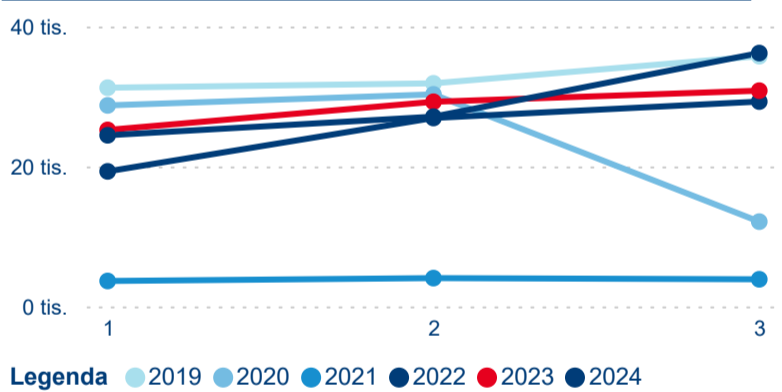

Hromadná ubytovací zařízení dle krajů

87 782

Počet příjezdů v HUZ

2,91 %

Meziroční změna počtu příjezdů 2024/2023

217 127

Počet nocí strávených v HUZ

-1,63 %

Meziroční změna v počtu přenocování 2024/2023

3,47

Průměrná doba pobytu (dny)

Počet příjezdů

Počet přenocování

Průměrná doba pobytu (dny)

Domácí a příjezdový CR

Sezonální srovnání

Poměr DCR a PCR

Top 10 zdrojových zemí

Hromadná ubytovací zařízení dle krajů

168 649

Počet příjezdů v HUZ

-1,64 %

Meziroční změna počtu příjezdů 2024/2023

402 698