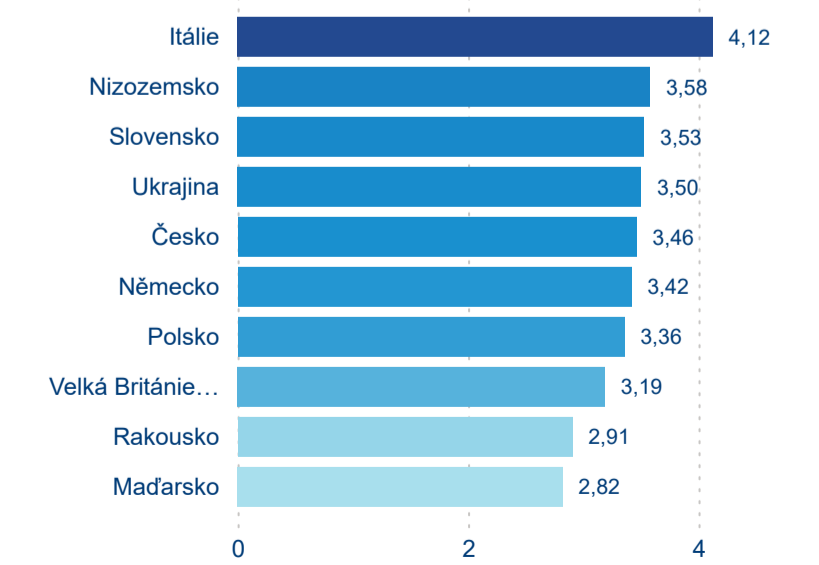

Hromadná ubytovací zařízení dle krajů

87 782

Počet příjezdů v HUZ

2,91 %

Meziroční změna počtu příjezdů 2024/2023

217 127

Počet nocí strávených v HUZ

-1,63 %

Meziroční změna v počtu přenocování 2024/2023

3,47

Průměrná doba pobytu (dny)

Počet příjezdů

Počet přenocování

Průměrná doba pobytu (dny)

Domácí a příjezdový CR

Sezonální srovnání

Poměr DCR a PCR

Top 10 zdrojových zemí

Hromadná ubytovací zařízení dle krajů

168 649

Počet příjezdů v HUZ

-1,64 %

Meziroční změna počtu příjezdů 2024/2023

402 698