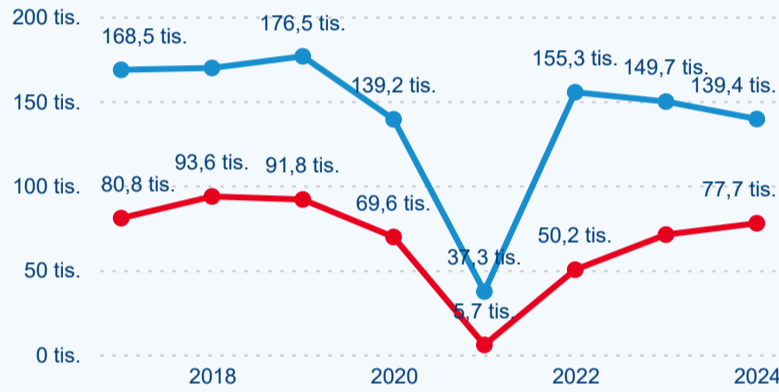

Hromadná ubytovací zařízení dle krajů

87 782

Počet příjezdů v HUZ

2,91 %

Meziroční změna počtu příjezdů 2024/2023

217 127

Počet nocí strávených v HUZ

-1,63 %

Meziroční změna v počtu přenocování 2024/2023

3,47

Průměrná doba pobytu (dny)

Počet příjezdů

Počet přenocování

Průměrná doba pobytu (dny)

Domácí a příjezdový CR

Sezonální srovnání

Poměr DCR a PCR

Top 10 zdrojových zemí

Hromadná ubytovací zařízení dle krajů

168 649

Počet příjezdů v HUZ

-1,64 %

Meziroční změna počtu příjezdů 2024/2023

402 698