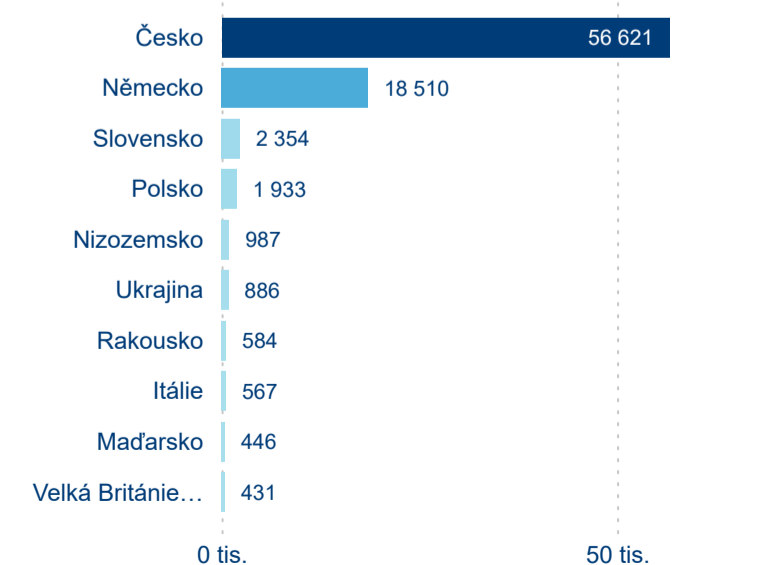

Hromadná ubytovací zařízení dle krajů

87 782

Počet příjezdů v HUZ

2,91 %

Meziroční změna počtu příjezdů 2024/2023

217 127

Počet nocí strávených v HUZ

-1,63 %

Meziroční změna v počtu přenocování 2024/2023

3,47

Průměrná doba pobytu (dny)

Počet příjezdů

Počet přenocování

Průměrná doba pobytu (dny)

Domácí a příjezdový CR

Sezonální srovnání

Poměr DCR a PCR

Top 10 zdrojových zemí

Hromadná ubytovací zařízení dle krajů

168 649

Počet příjezdů v HUZ

-1,64 %

Meziroční změna počtu příjezdů 2024/2023

402 698