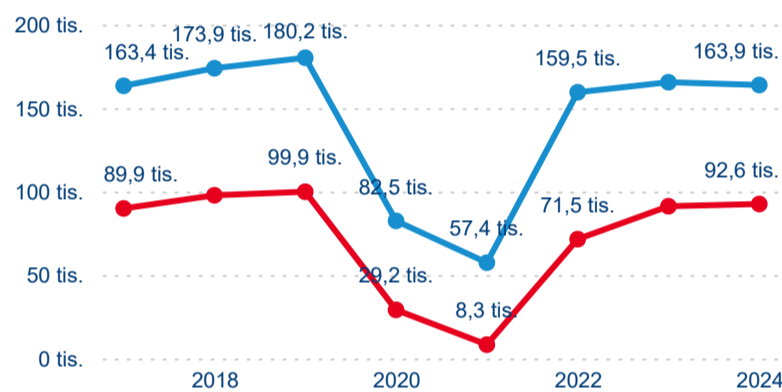

Domácí a příjezdový CR

Sezonální srovnání

Poměr DCR a PCR

Top 10 zdrojových zemí

Průměrná doba pobytu top 10 zdrojových zemí.

Hromadná ubytovací zařízení dle krajů

256 431

Počet příjezdů v HUZ

-0,13 %

Meziroční změna počtu příjezdů 2024/2023

619 825

Počet nocí strávených v HUZ

-3,06 %

Meziroční změna v počtu přenocování 2024/2023

3,42

Průměrná doba pobytu (dny)

Počet příjezdů

Počet přenocování

Průměrná doba pobytu (dny)

Domácí a příjezdový CR

Legenda ● DCR ● PCR

Legenda ● DCR ● PCR

Legenda ● DCR ● PCR

Sezonální srovnání

Legenda ● 2019 ● 2020 ● 2021 ● 2022 ● 2023 ● 2024

Legenda ● 2019 ● 2020 ● 2021 ● 2022 ● 2023 ● 2024

Legenda ● 2019 ● 2020 ● 2021 ● 2022 ● 2023 ● 2024

Poměr DCR a PCR

Legenda ● Domácí cestovní ruch ● Příjezdový cestovní ruch