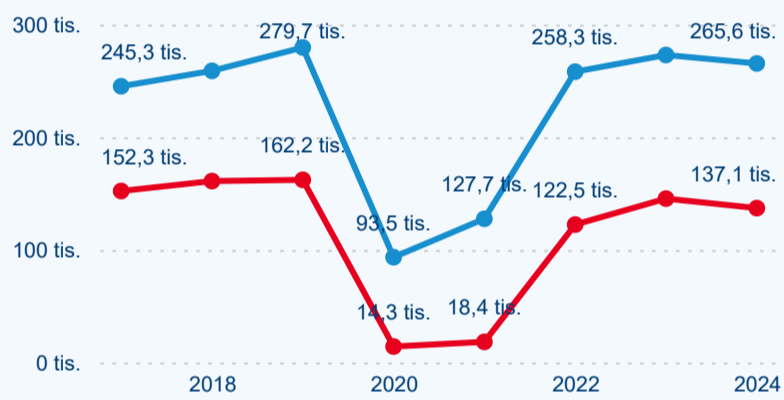

Meziroční změna v počtu přenocování 2024/2023

3,47

Průměrná doba pobytu (dny)

Počet příjezdů

Počet přenocování

Průměrná doba pobytu (dny)

Domácí a příjezdový CR

Sezonální srovnání

Poměr DCR a PCR

Top 10 zdrojových zemí

Hromadná ubytovací zařízení dle krajů

168 649

Počet příjezdů v HUZ

-1,64 %

Meziroční změna počtu příjezdů 2024/2023

402 698

Počet nocí strávených v HUZ

-3,81 %

Meziroční změna v počtu přenocování 2024/2023

3,39

Průměrná doba pobytu (dny)

Počet příjezdů

Počet přenocování

Průměrná doba pobytu (dny)

Domácí a příjezdový CR

Sezonální srovnání

Poměr DCR a PCR

Top 10 zdrojových zemí

Průměrná doba pobytu top 10 zdrojových zemí.

Hromadná ubytovací zařízení dle krajů

256 431

Počet příjezdů v HUZ