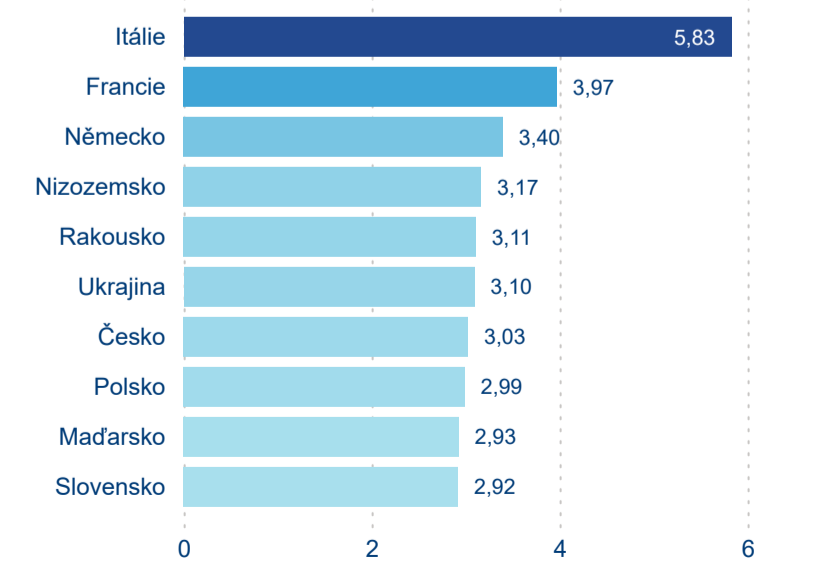

Průměrná doba pobytu (dny)

Počet příjezdů

Počet přenocování

Průměrná doba pobytu (dny)

Domácí a příjezdový CR

Legenda ● DCR ● PCR

Legenda ● DCR ● PCR

Legenda ● DCR ● PCR

Sezonální srovnání

Legenda ● 2019 ● 2020 ● 2021 ● 2022 ● 2023 ● 2024

Legenda ● 2019 ● 2020 ● 2021 ● 2022 ● 2023 ● 2024

Legenda ● 2019 ● 2020 ● 2021 ● 2022 ● 2023 ● 2024

Poměr DCR a PCR

Legenda ● Domácí cestovní ruch ● Příjezdový cestovní ruch

Legenda ● Domácí cestovní ruch ● Příjezdový cestovní ruch

Legenda ● Domácí cestovní ruch ● Příjezdový cestovní ruch

Top 10 zdrojových zemí

Průměrná doba pobytu top 10 zdrojových zemí.