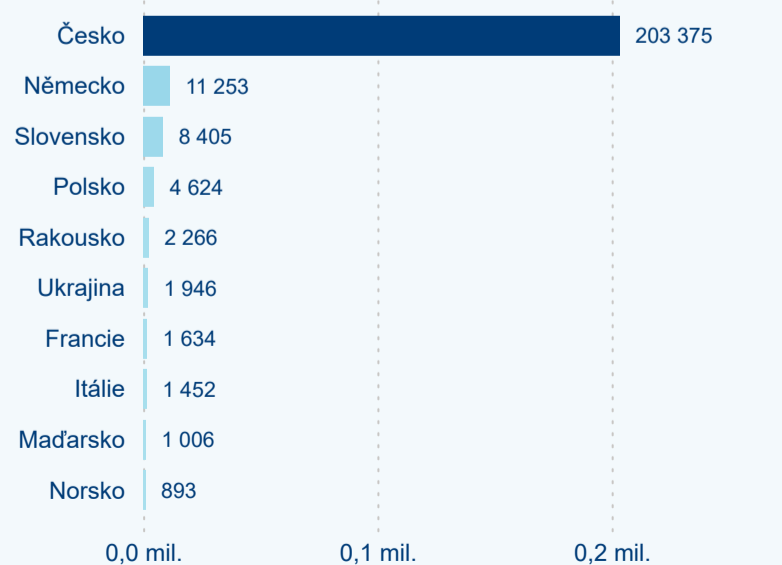

Meziroční změna v počtu přenocování 2024/2023

3,21

Průměrná doba pobytu (dny)

Počet příjezdů

Počet přenocování

Průměrná doba pobytu (dny)

Domácí a příjezdový CR

Sezonální srovnání

Poměr DCR a PCR

Top 10 zdrojových zemí

Průměrná doba pobytu top 10 zdrojových zemí.

Hromadná ubytovací zařízení dle krajů

189 682

Počet příjezdů v HUZ

2,61 %

Meziroční změna počtu příjezdů 2024/2023