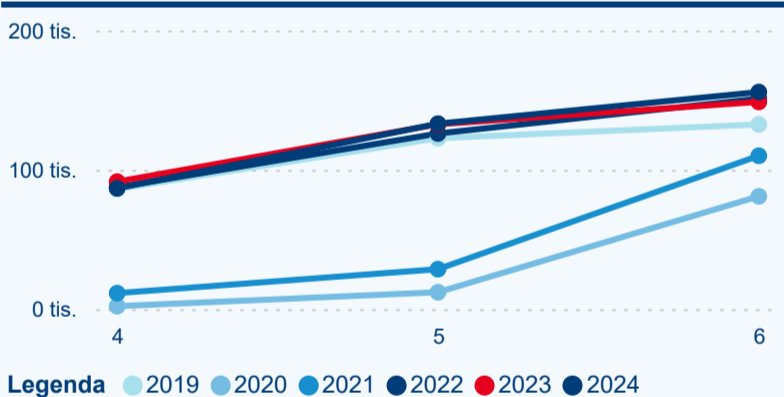

Meziroční změna v počtu přenocování 2024/2023

3,21

Průměrná doba pobytu (dny)

Počet příjezdů

Počet přenocování

Průměrná doba pobytu (dny)

Domácí a příjezdový CR

Sezonální srovnání

Poměr DCR a PCR

Top 10 zdrojových zemí

Průměrná doba pobytu top 10 zdrojových zemí.

Hromadná ubytovací zařízení dle krajů

189 682

Počet příjezdů v HUZ

2,61 %

Meziroční změna počtu příjezdů 2024/2023

375 646

Počet nocí strávených v HUZ

0,71 %

Meziroční změna v počtu přenocování 2024/2023

2,98

Průměrná doba pobytu (dny)

Počet příjezdů

Počet přenocování

Průměrná doba pobytu (dny)

Domácí a příjezdový CR

Sezonální srovnání

Poměr DCR a PCR

Top 10 zdrojových zemí

Průměrná doba pobytu top 10 zdrojových zemí.

Hromadná ubytovací zařízení dle krajů

300 887