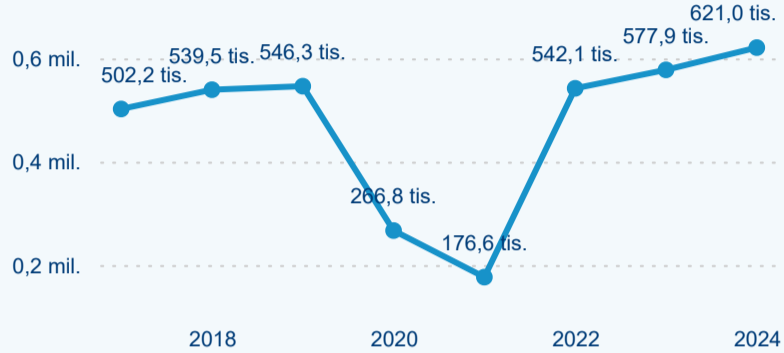

Průměrná doba pobytu (dny)

Domácí a příjezdový CR

Sezonální srovnání

Poměr DCR a PCR

Top 10 zdrojových zemí

Průměrná doba pobytu top 10 zdrojových zemí.

Hromadná ubytovací zařízení dle krajů

300 887

Počet příjezdů v HUZ

6,87 %

Meziroční změna počtu příjezdů 2024/2023

620 964

Počet nocí strávených v HUZ

7,46 %

Meziroční změna v počtu přenocování 2024/2023

3,06

Průměrná doba pobytu (dny)

Počet příjezdů

Počet přenocování

Průměrná doba pobytu (dny)

Domácí a příjezdový CR

Legenda ● DCR ● PCR

Legenda ● DCR ● PCR

Legenda ● DCR ● PCR

Sezonální srovnání

Legenda ● 2019 ● 2020 ● 2021 ● 2022 ● 2023 ● 2024

Legenda ● 2019 ● 2020 ● 2021 ● 2022 ● 2023 ● 2024

Legenda ● 2019 ● 2020 ● 2021 ● 2022 ● 2023 ● 2024

Poměr DCR a PCR

Legenda ● Domácí cestovní ruch ● Příjezdový cestovní ruch