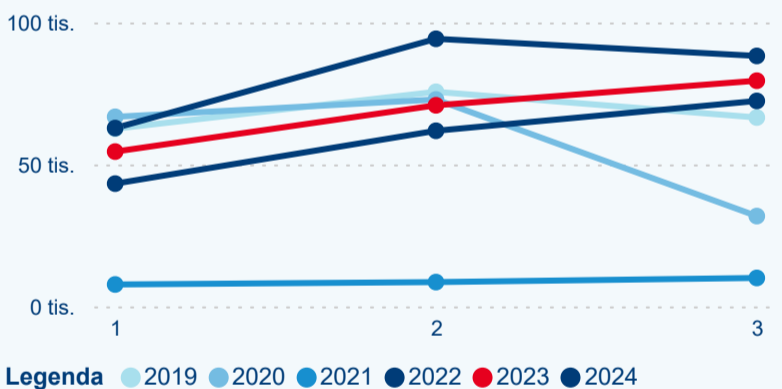

Hromadná ubytovací zařízení dle krajů

111 205

Počet příjezdů v HUZ

15,02 %

Meziroční změna počtu příjezdů 2024/2023

245 318

Počet nocí strávených v HUZ

19,74 %

Meziroční změna v počtu přenocování 2024/2023

3,21

Průměrná doba pobytu (dny)

Počet příjezdů

Počet přenocování

Průměrná doba pobytu (dny)

Domácí a příjezdový CR

Sezonální srovnání

Poměr DCR a PCR

Top 10 zdrojových zemí

Průměrná doba pobytu top 10 zdrojových zemí.

Hromadná ubytovací zařízení dle krajů

189 682

Počet příjezdů v HUZ

2,61 %

Meziroční změna počtu příjezdů 2024/2023