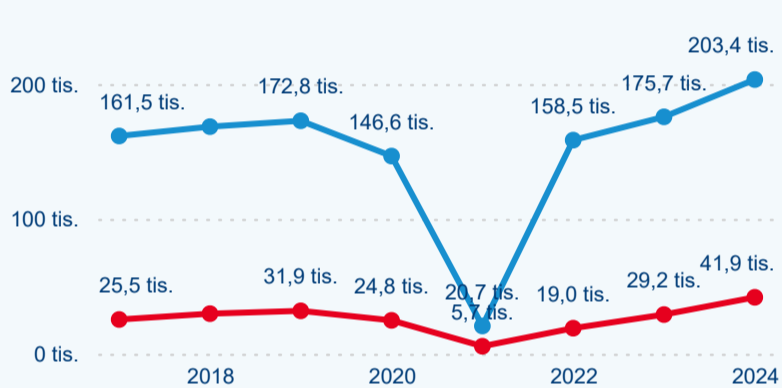

Hromadná ubytovací zařízení dle krajů

111 205

Počet příjezdů v HUZ

15,02 %

Meziroční změna počtu příjezdů 2024/2023

245 318

Počet nocí strávených v HUZ

19,74 %

Meziroční změna v počtu přenocování 2024/2023

3,21

Průměrná doba pobytu (dny)

Počet příjezdů

Počet přenocování

Průměrná doba pobytu (dny)

Domácí a příjezdový CR

Sezonální srovnání

Poměr DCR a PCR

Top 10 zdrojových zemí

Průměrná doba pobytu top 10 zdrojových zemí.

Hromadná ubytovací zařízení dle krajů

189 682

Počet příjezdů v HUZ

2,61 %

Meziroční změna počtu příjezdů 2024/2023