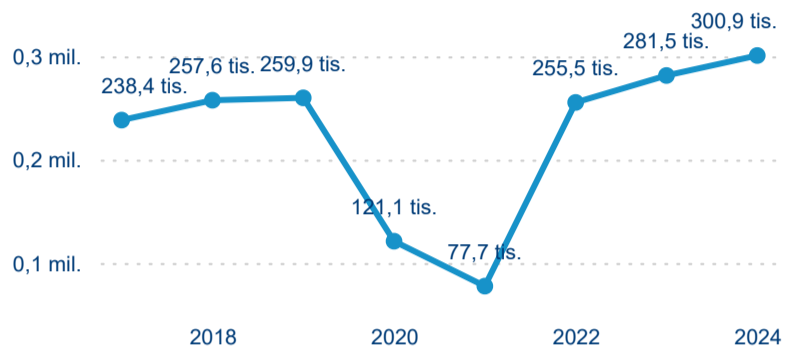

Průměrná doba pobytu (dny)

Domácí a příjezdový CR

Sezonální srovnání

Poměr DCR a PCR

Top 10 zdrojových zemí

Průměrná doba pobytu top 10 zdrojových zemí.

Hromadná ubytovací zařízení dle krajů

300 887

Počet příjezdů v HUZ

6,87 %

Meziroční změna počtu příjezdů 2024/2023

620 964

Počet nocí strávených v HUZ

7,46 %

Meziroční změna v počtu přenocování 2024/2023

3,06

Průměrná doba pobytu (dny)

Počet příjezdů

Počet přenocování

Průměrná doba pobytu (dny)

Domácí a příjezdový CR

Legenda ● DCR ● PCR

Legenda ● DCR ● PCR

Legenda ● DCR ● PCR

Sezonální srovnání

Legenda ● 2019 ● 2020 ● 2021 ● 2022 ● 2023 ● 2024

Legenda ● 2019 ● 2020 ● 2021 ● 2022 ● 2023 ● 2024

Legenda ● 2019 ● 2020 ● 2021 ● 2022 ● 2023 ● 2024

Poměr DCR a PCR

Legenda ● Domácí cestovní ruch ● Příjezdový cestovní ruch