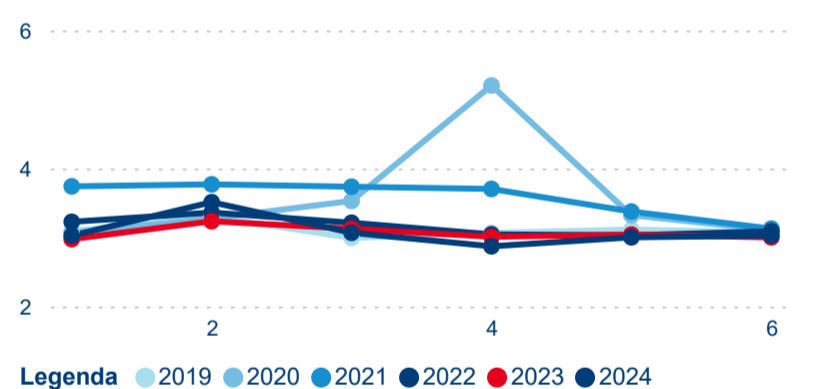

Průměrná doba pobytu (dny)

Domácí a příjezdový CR

Sezonální srovnání

Poměr DCR a PCR

Top 10 zdrojových zemí

Průměrná doba pobytu top 10 zdrojových zemí.

Hromadná ubytovací zařízení dle krajů

300 887

Počet příjezdů v HUZ

6,87 %

Meziroční změna počtu příjezdů 2024/2023

620 964

Počet nocí strávených v HUZ

7,46 %

Meziroční změna v počtu přenocování 2024/2023

3,06

Průměrná doba pobytu (dny)

Počet příjezdů

Počet přenocování

Průměrná doba pobytu (dny)

Domácí a příjezdový CR

Legenda ● DCR ● PCR

Legenda ● DCR ● PCR

Legenda ● DCR ● PCR

Sezonální srovnání

Legenda ● 2019 ● 2020 ● 2021 ● 2022 ● 2023 ● 2024

Legenda ● 2019 ● 2020 ● 2021 ● 2022 ● 2023 ● 2024

Legenda ● 2019 ● 2020 ● 2021 ● 2022 ● 2023 ● 2024

Poměr DCR a PCR

Legenda ● Domácí cestovní ruch ● Příjezdový cestovní ruch