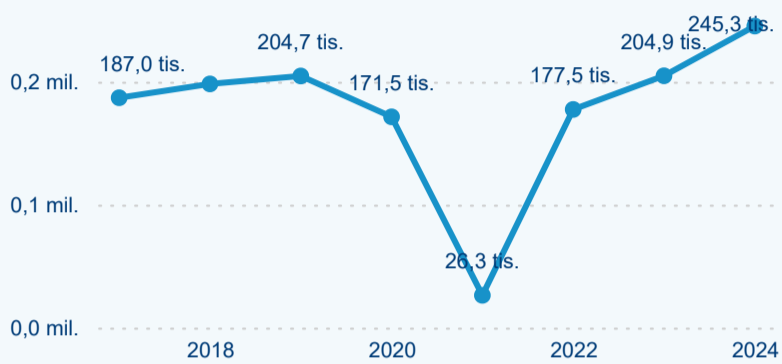

Hromadná ubytovací zařízení dle krajů

111 205

Počet příjezdů v HUZ

15,02 %

Meziroční změna počtu příjezdů 2024/2023

245 318

Počet nocí strávených v HUZ

19,74 %

Meziroční změna v počtu přenocování 2024/2023

3,21

Průměrná doba pobytu (dny)

Počet příjezdů

Počet přenocování

Průměrná doba pobytu (dny)

Domácí a příjezdový CR

Sezonální srovnání

Poměr DCR a PCR

Top 10 zdrojových zemí

Průměrná doba pobytu top 10 zdrojových zemí.

Hromadná ubytovací zařízení dle krajů

189 682

Počet příjezdů v HUZ

2,61 %

Meziroční změna počtu příjezdů 2024/2023