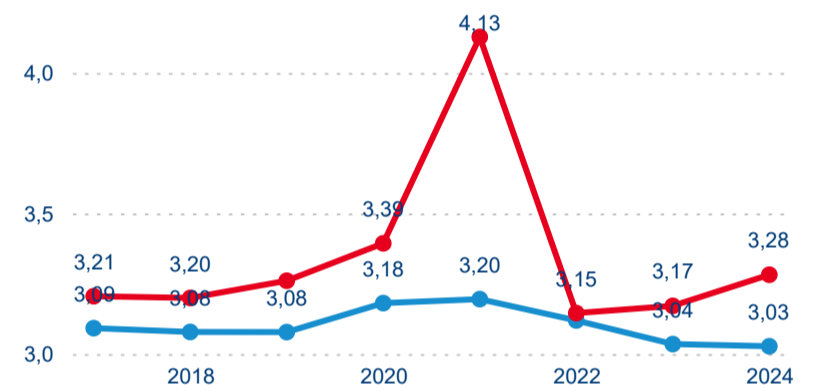

Průměrná doba pobytu (dny)

Domácí a příjezdový CR

Sezonální srovnání

Poměr DCR a PCR

Top 10 zdrojových zemí

Průměrná doba pobytu top 10 zdrojových zemí.

Hromadná ubytovací zařízení dle krajů

300 887

Počet příjezdů v HUZ

6,87 %

Meziroční změna počtu příjezdů 2024/2023

620 964

Počet nocí strávených v HUZ

7,46 %

Meziroční změna v počtu přenocování 2024/2023

3,06

Průměrná doba pobytu (dny)

Počet příjezdů

Počet přenocování

Průměrná doba pobytu (dny)

Domácí a příjezdový CR

Legenda ● DCR ● PCR

Legenda ● DCR ● PCR

Legenda ● DCR ● PCR

Sezonální srovnání

Legenda ● 2019 ● 2020 ● 2021 ● 2022 ● 2023 ● 2024

Legenda ● 2019 ● 2020 ● 2021 ● 2022 ● 2023 ● 2024

Legenda ● 2019 ● 2020 ● 2021 ● 2022 ● 2023 ● 2024

Poměr DCR a PCR

Legenda ● Domácí cestovní ruch ● Příjezdový cestovní ruch