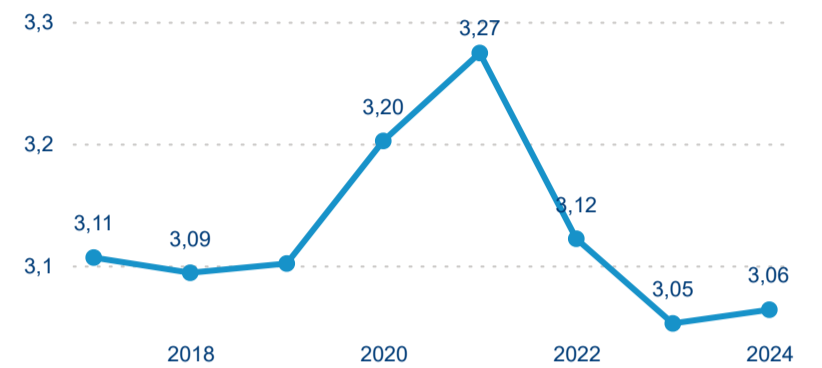

Průměrná doba pobytu (dny)

Domácí a příjezdový CR

Sezonální srovnání

Poměr DCR a PCR

Top 10 zdrojových zemí

Průměrná doba pobytu top 10 zdrojových zemí.

Hromadná ubytovací zařízení dle krajů

300 887

Počet příjezdů v HUZ

6,87 %

Meziroční změna počtu příjezdů 2024/2023

620 964

Počet nocí strávených v HUZ

7,46 %

Meziroční změna v počtu přenocování 2024/2023

3,06

Průměrná doba pobytu (dny)

Počet příjezdů

Počet přenocování

Průměrná doba pobytu (dny)

Domácí a příjezdový CR

Legenda ● DCR ● PCR

Legenda ● DCR ● PCR

Legenda ● DCR ● PCR

Sezonální srovnání

Legenda ● 2019 ● 2020 ● 2021 ● 2022 ● 2023 ● 2024

Legenda ● 2019 ● 2020 ● 2021 ● 2022 ● 2023 ● 2024

Legenda ● 2019 ● 2020 ● 2021 ● 2022 ● 2023 ● 2024

Poměr DCR a PCR

Legenda ● Domácí cestovní ruch ● Příjezdový cestovní ruch