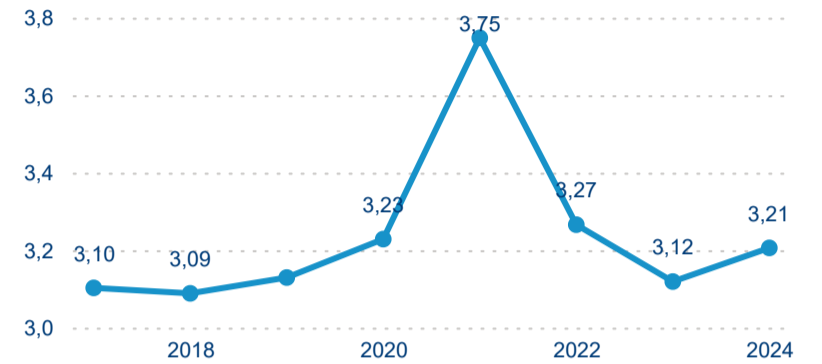

Hromadná ubytovací zařízení dle krajů

111 205

Počet příjezdů v HUZ

15,02 %

Meziroční změna počtu příjezdů 2024/2023

245 318

Počet nocí strávených v HUZ

19,74 %

Meziroční změna v počtu přenocování 2024/2023

3,21

Průměrná doba pobytu (dny)

Počet příjezdů

Počet přenocování

Průměrná doba pobytu (dny)

Domácí a příjezdový CR

Sezonální srovnání

Poměr DCR a PCR

Top 10 zdrojových zemí

Průměrná doba pobytu top 10 zdrojových zemí.

Hromadná ubytovací zařízení dle krajů

189 682

Počet příjezdů v HUZ

2,61 %

Meziroční změna počtu příjezdů 2024/2023