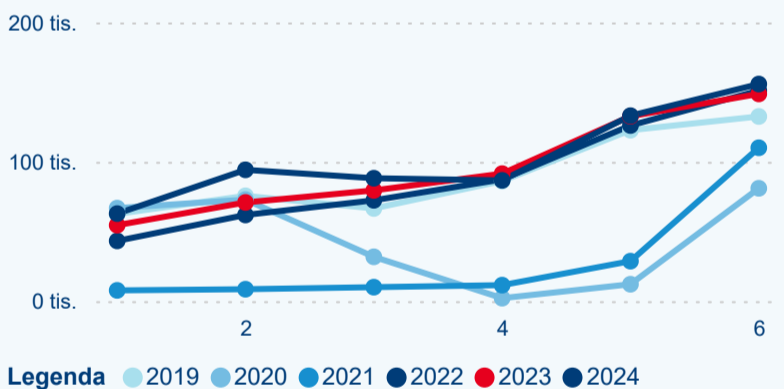

Počet příjezdů v HUZ

6,87 %

Meziroční změna počtu příjezdů 2024/2023

620 964

Počet nocí strávených v HUZ

7,46 %

Meziroční změna v počtu přenocování 2024/2023

3,06

Průměrná doba pobytu (dny)

Počet příjezdů

Počet přenocování

Průměrná doba pobytu (dny)

Domácí a příjezdový CR

Legenda ● DCR ● PCR

Legenda ● DCR ● PCR

Legenda ● DCR ● PCR

Sezonální srovnání

Legenda ● 2019 ● 2020 ● 2021 ● 2022 ● 2023 ● 2024

Legenda ● 2019 ● 2020 ● 2021 ● 2022 ● 2023 ● 2024

Legenda ● 2019 ● 2020 ● 2021 ● 2022 ● 2023 ● 2024

Poměr DCR a PCR

Legenda ● Domácí cestovní ruch ● Příjezdový cestovní ruch