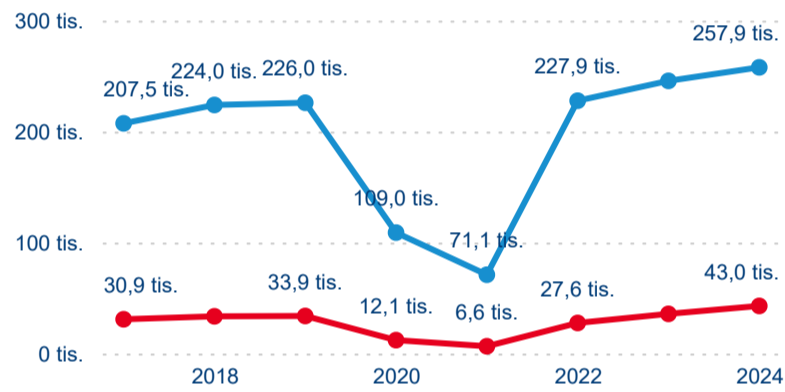

Průměrná doba pobytu (dny)

Domácí a příjezdový CR

Sezonální srovnání

Poměr DCR a PCR

Top 10 zdrojových zemí

Průměrná doba pobytu top 10 zdrojových zemí.

Hromadná ubytovací zařízení dle krajů

300 887

Počet příjezdů v HUZ

6,87 %

Meziroční změna počtu příjezdů 2024/2023

620 964

Počet nocí strávených v HUZ

7,46 %

Meziroční změna v počtu přenocování 2024/2023

3,06

Průměrná doba pobytu (dny)

Počet příjezdů

Počet přenocování

Průměrná doba pobytu (dny)

Domácí a příjezdový CR

Legenda ● DCR ● PCR

Legenda ● DCR ● PCR

Legenda ● DCR ● PCR

Sezonální srovnání

Legenda ● 2019 ● 2020 ● 2021 ● 2022 ● 2023 ● 2024

Legenda ● 2019 ● 2020 ● 2021 ● 2022 ● 2023 ● 2024

Legenda ● 2019 ● 2020 ● 2021 ● 2022 ● 2023 ● 2024

Poměr DCR a PCR

Legenda ● Domácí cestovní ruch ● Příjezdový cestovní ruch