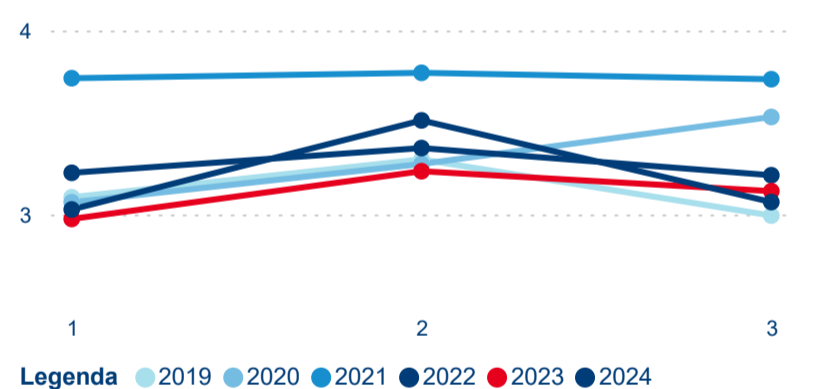

Hromadná ubytovací zařízení dle krajů

111 205

Počet příjezdů v HUZ

15,02 %

Meziroční změna počtu příjezdů 2024/2023

245 318

Počet nocí strávených v HUZ

19,74 %

Meziroční změna v počtu přenocování 2024/2023

3,21

Průměrná doba pobytu (dny)

Počet příjezdů

Počet přenocování

Průměrná doba pobytu (dny)

Domácí a příjezdový CR

Sezonální srovnání

Poměr DCR a PCR

Top 10 zdrojových zemí

Průměrná doba pobytu top 10 zdrojových zemí.

Hromadná ubytovací zařízení dle krajů

189 682

Počet příjezdů v HUZ

2,61 %

Meziroční změna počtu příjezdů 2024/2023