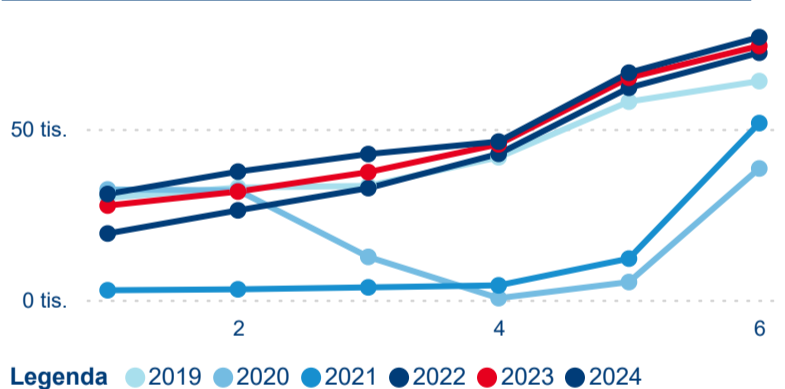

Počet příjezdů v HUZ

6,87 %

Meziroční změna počtu příjezdů 2024/2023

620 964

Počet nocí strávených v HUZ

7,46 %

Meziroční změna v počtu přenocování 2024/2023

3,06

Průměrná doba pobytu (dny)

Počet příjezdů

Počet přenocování

Průměrná doba pobytu (dny)

Domácí a příjezdový CR

Legenda ● DCR ● PCR

Legenda ● DCR ● PCR

Legenda ● DCR ● PCR

Sezonální srovnání

Legenda ● 2019 ● 2020 ● 2021 ● 2022 ● 2023 ● 2024

Legenda ● 2019 ● 2020 ● 2021 ● 2022 ● 2023 ● 2024

Legenda ● 2019 ● 2020 ● 2021 ● 2022 ● 2023 ● 2024

Poměr DCR a PCR

Legenda ● Domácí cestovní ruch ● Příjezdový cestovní ruch