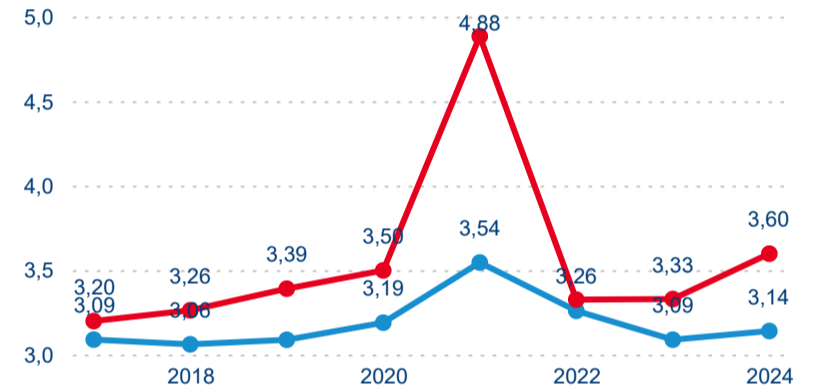

Hromadná ubytovací zařízení dle krajů

111 205

Počet příjezdů v HUZ

15,02 %

Meziroční změna počtu příjezdů 2024/2023

245 318

Počet nocí strávených v HUZ

19,74 %

Meziroční změna v počtu přenocování 2024/2023

3,21

Průměrná doba pobytu (dny)

Počet příjezdů

Počet přenocování

Průměrná doba pobytu (dny)

Domácí a příjezdový CR

Sezonální srovnání

Poměr DCR a PCR

Top 10 zdrojových zemí

Průměrná doba pobytu top 10 zdrojových zemí.

Hromadná ubytovací zařízení dle krajů

189 682

Počet příjezdů v HUZ

2,61 %

Meziroční změna počtu příjezdů 2024/2023