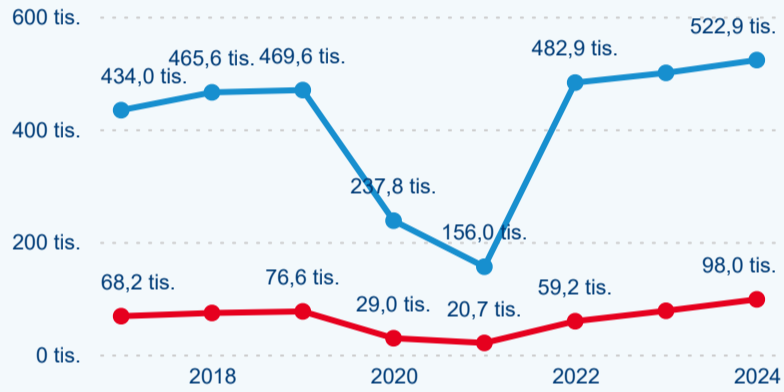

Průměrná doba pobytu (dny)

Domácí a příjezdový CR

Sezonální srovnání

Poměr DCR a PCR

Top 10 zdrojových zemí

Průměrná doba pobytu top 10 zdrojových zemí.

Hromadná ubytovací zařízení dle krajů

300 887

Počet příjezdů v HUZ

6,87 %

Meziroční změna počtu příjezdů 2024/2023

620 964

Počet nocí strávených v HUZ

7,46 %

Meziroční změna v počtu přenocování 2024/2023

3,06

Průměrná doba pobytu (dny)

Počet příjezdů

Počet přenocování

Průměrná doba pobytu (dny)

Domácí a příjezdový CR

Legenda ● DCR ● PCR

Legenda ● DCR ● PCR

Legenda ● DCR ● PCR

Sezonální srovnání

Legenda ● 2019 ● 2020 ● 2021 ● 2022 ● 2023 ● 2024

Legenda ● 2019 ● 2020 ● 2021 ● 2022 ● 2023 ● 2024

Legenda ● 2019 ● 2020 ● 2021 ● 2022 ● 2023 ● 2024

Poměr DCR a PCR

Legenda ● Domácí cestovní ruch ● Příjezdový cestovní ruch