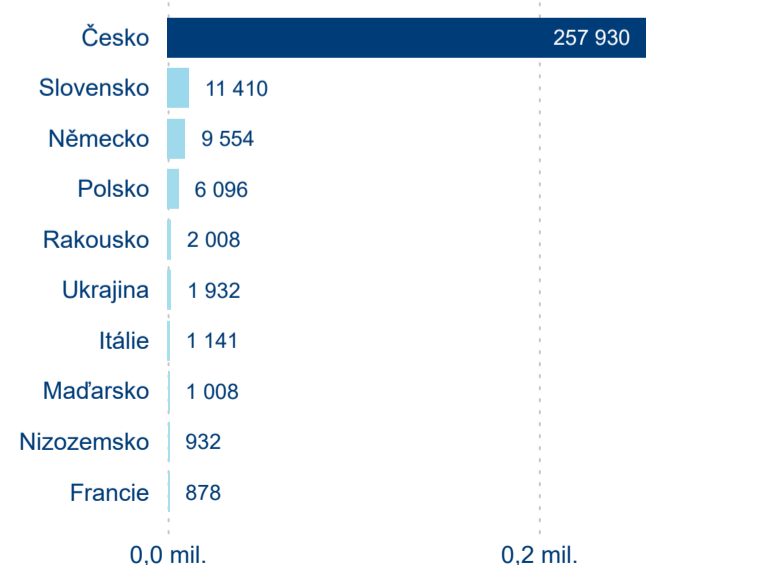

Sezonální srovnání

Legenda ● 2019 ● 2020 ● 2021 ● 2022 ● 2023 ● 2024

Legenda ● 2019 ● 2020 ● 2021 ● 2022 ● 2023 ● 2024

Legenda ● 2019 ● 2020 ● 2021 ● 2022 ● 2023 ● 2024

Poměr DCR a PCR

Legenda ● Domácí cestovní ruch ● Příjezdový cestovní ruch

Legenda ● Domácí cestovní ruch ● Příjezdový cestovní ruch

Legenda ● Domácí cestovní ruch ● Příjezdový cestovní ruch

Top 10 zdrojových zemí

Průměrná doba pobytu top 10 zdrojových zemí.