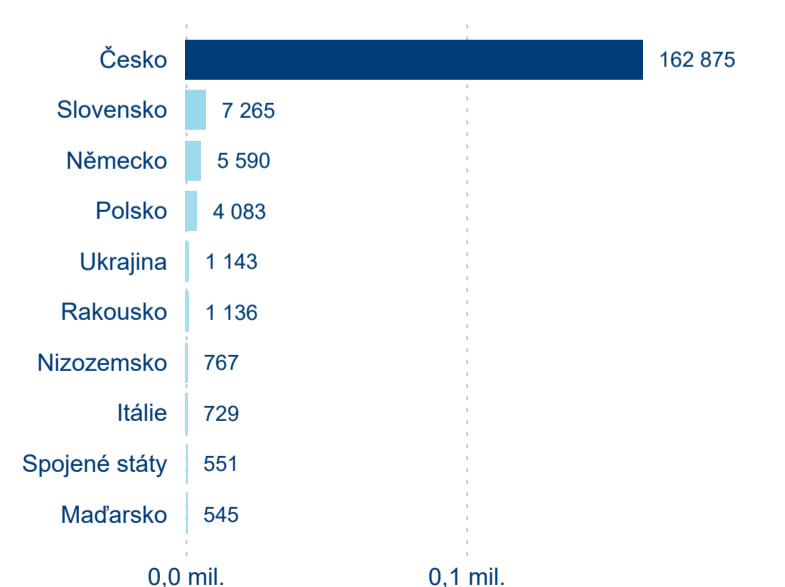

Průměrná doba pobytu (dny)

Domácí a příjezdový CR

Sezonální srovnání

Poměr DCR a PCR

Top 10 zdrojových zemí

Průměrná doba pobytu top 10 zdrojových zemí.

Hromadná ubytovací zařízení dle krajů

300 887