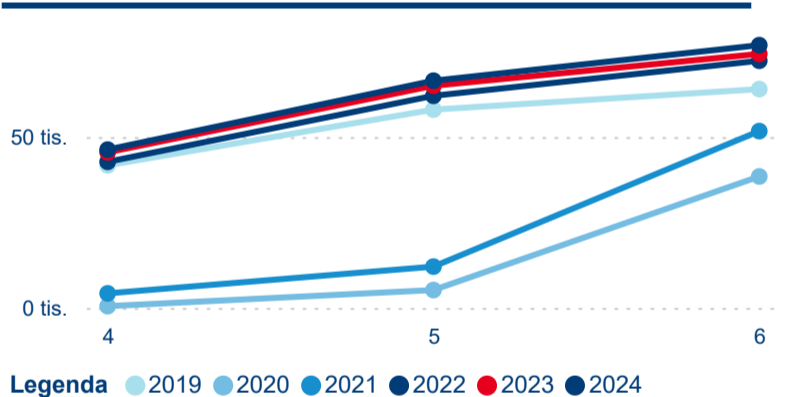

Meziroční změna v počtu přenocování 2024/2023

3,21

Průměrná doba pobytu (dny)

Počet příjezdů

Počet přenocování

Průměrná doba pobytu (dny)

Domácí a příjezdový CR

Sezonální srovnání

Poměr DCR a PCR

Top 10 zdrojových zemí

Průměrná doba pobytu top 10 zdrojových zemí.

Hromadná ubytovací zařízení dle krajů

189 682

Počet příjezdů v HUZ

2,61 %

Meziroční změna počtu příjezdů 2024/2023

375 646

Počet nocí strávených v HUZ

0,71 %

Meziroční změna v počtu přenocování 2024/2023

2,98

Průměrná doba pobytu (dny)

Počet příjezdů

Počet přenocování

Průměrná doba pobytu (dny)

Domácí a příjezdový CR

Sezonální srovnání

Poměr DCR a PCR

Top 10 zdrojových zemí

Průměrná doba pobytu top 10 zdrojových zemí.

Hromadná ubytovací zařízení dle krajů

300 887