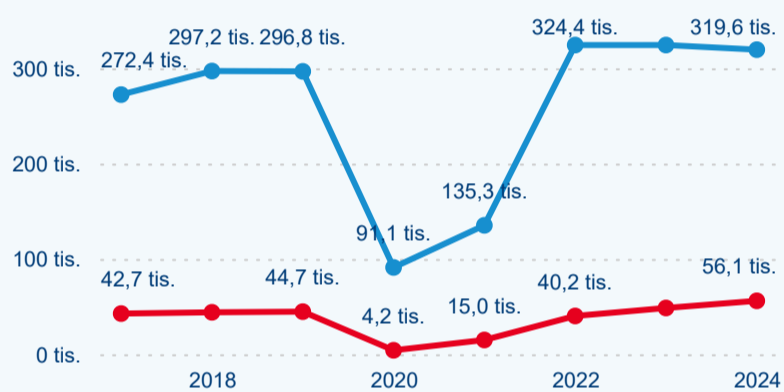

Meziroční změna v počtu přenocování 2024/2023

3,21

Průměrná doba pobytu (dny)

Počet příjezdů

Počet přenocování

Průměrná doba pobytu (dny)

Domácí a příjezdový CR

Sezonální srovnání

Poměr DCR a PCR

Top 10 zdrojových zemí

Průměrná doba pobytu top 10 zdrojových zemí.

Hromadná ubytovací zařízení dle krajů

189 682

Počet příjezdů v HUZ

2,61 %

Meziroční změna počtu příjezdů 2024/2023

375 646

Počet nocí strávených v HUZ

0,71 %

Meziroční změna v počtu přenocování 2024/2023

2,98

Průměrná doba pobytu (dny)

Počet příjezdů

Počet přenocování

Průměrná doba pobytu (dny)

Domácí a příjezdový CR

Sezonální srovnání

Poměr DCR a PCR

Top 10 zdrojových zemí

Průměrná doba pobytu top 10 zdrojových zemí.

Hromadná ubytovací zařízení dle krajů

300 887