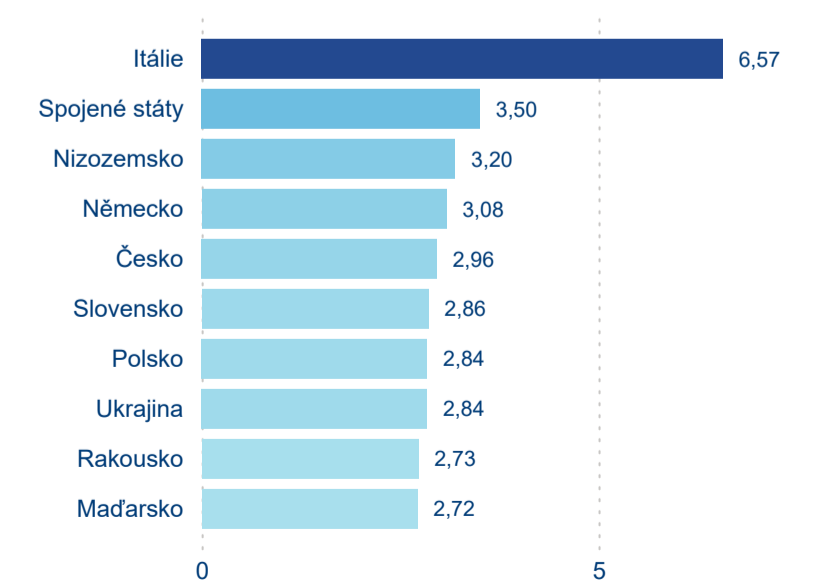

Průměrná doba pobytu (dny)

Domácí a příjezdový CR

Sezonální srovnání

Poměr DCR a PCR

Top 10 zdrojových zemí

Průměrná doba pobytu top 10 zdrojových zemí.

Hromadná ubytovací zařízení dle krajů

300 887