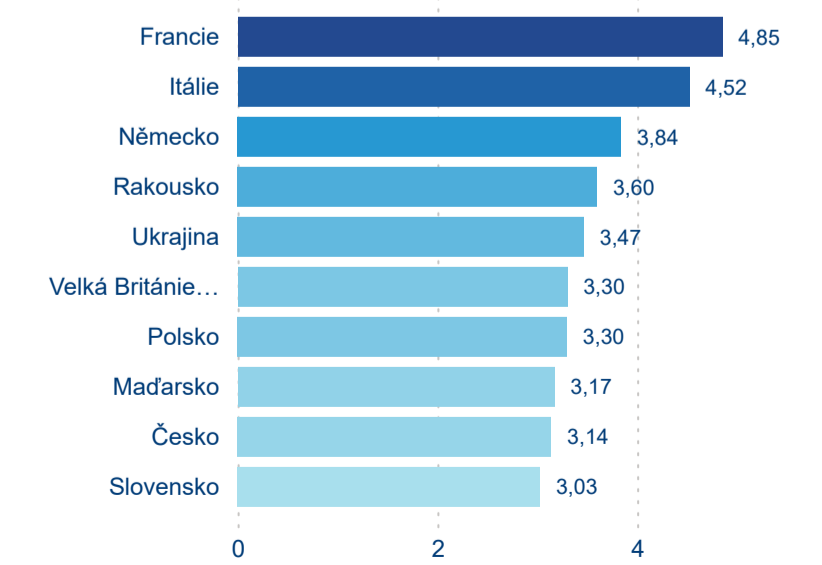

Meziroční změna v počtu přenocování 2024/2023

3,21

Průměrná doba pobytu (dny)

Počet příjezdů

Počet přenocování

Průměrná doba pobytu (dny)

Domácí a příjezdový CR

Sezonální srovnání

Poměr DCR a PCR

Top 10 zdrojových zemí

Průměrná doba pobytu top 10 zdrojových zemí.

Hromadná ubytovací zařízení dle krajů

189 682

Počet příjezdů v HUZ

2,61 %

Meziroční změna počtu příjezdů 2024/2023