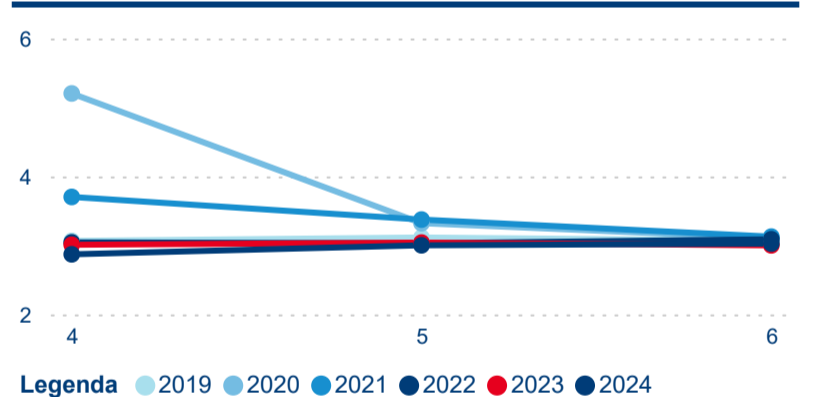

Meziroční změna v počtu přenocování 2024/2023

3,21

Průměrná doba pobytu (dny)

Počet příjezdů

Počet přenocování

Průměrná doba pobytu (dny)

Domácí a příjezdový CR

Sezonální srovnání

Poměr DCR a PCR

Top 10 zdrojových zemí

Průměrná doba pobytu top 10 zdrojových zemí.

Hromadná ubytovací zařízení dle krajů

189 682

Počet příjezdů v HUZ

2,61 %

Meziroční změna počtu příjezdů 2024/2023

375 646

Počet nocí strávených v HUZ

0,71 %

Meziroční změna v počtu přenocování 2024/2023

2,98

Průměrná doba pobytu (dny)

Počet příjezdů

Počet přenocování

Průměrná doba pobytu (dny)

Domácí a příjezdový CR

Sezonální srovnání

Poměr DCR a PCR

Top 10 zdrojových zemí

Průměrná doba pobytu top 10 zdrojových zemí.

Hromadná ubytovací zařízení dle krajů

300 887