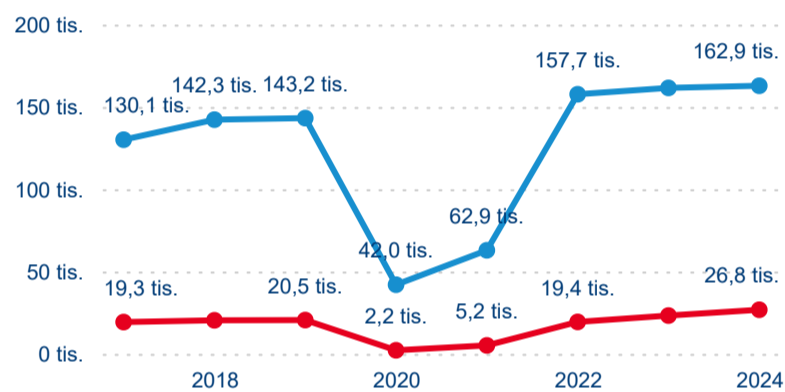

Meziroční změna v počtu přenocování 2024/2023

3,21

Průměrná doba pobytu (dny)

Počet příjezdů

Počet přenocování

Průměrná doba pobytu (dny)

Domácí a příjezdový CR

Sezonální srovnání

Poměr DCR a PCR

Top 10 zdrojových zemí

Průměrná doba pobytu top 10 zdrojových zemí.

Hromadná ubytovací zařízení dle krajů

189 682

Počet příjezdů v HUZ

2,61 %

Meziroční změna počtu příjezdů 2024/2023

375 646

Počet nocí strávených v HUZ

0,71 %

Meziroční změna v počtu přenocování 2024/2023

2,98

Průměrná doba pobytu (dny)

Počet příjezdů

Počet přenocování

Průměrná doba pobytu (dny)

Domácí a příjezdový CR

Sezonální srovnání

Poměr DCR a PCR

Top 10 zdrojových zemí

Průměrná doba pobytu top 10 zdrojových zemí.

Hromadná ubytovací zařízení dle krajů

300 887