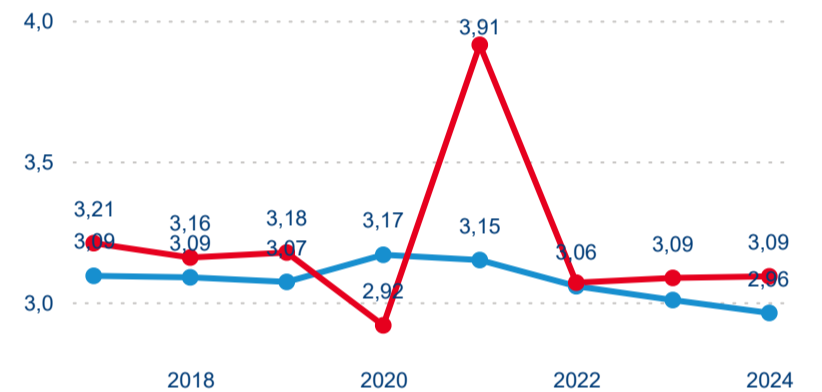

Meziroční změna v počtu přenocování 2024/2023

3,21

Průměrná doba pobytu (dny)

Počet příjezdů

Počet přenocování

Průměrná doba pobytu (dny)

Domácí a příjezdový CR

Sezonální srovnání

Poměr DCR a PCR

Top 10 zdrojových zemí

Průměrná doba pobytu top 10 zdrojových zemí.

Hromadná ubytovací zařízení dle krajů

189 682

Počet příjezdů v HUZ

2,61 %

Meziroční změna počtu příjezdů 2024/2023

375 646

Počet nocí strávených v HUZ

0,71 %

Meziroční změna v počtu přenocování 2024/2023

2,98

Průměrná doba pobytu (dny)

Počet příjezdů

Počet přenocování

Průměrná doba pobytu (dny)

Domácí a příjezdový CR

Sezonální srovnání

Poměr DCR a PCR

Top 10 zdrojových zemí

Průměrná doba pobytu top 10 zdrojových zemí.

Hromadná ubytovací zařízení dle krajů

300 887