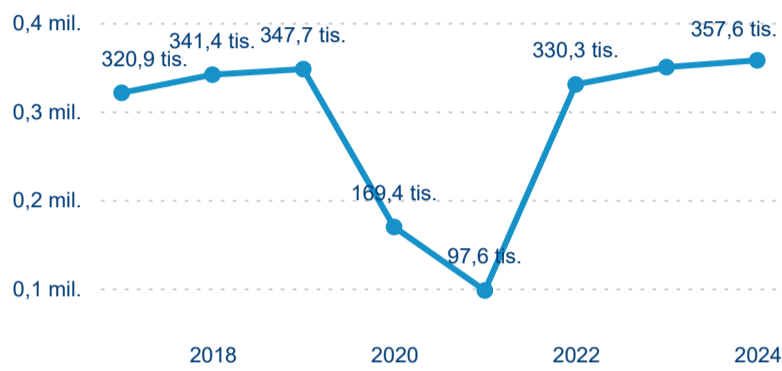

Průměrná doba pobytu (dny)

Domácí a příjezdový CR

Sezonální srovnání

Poměr DCR a PCR

Top 10 zdrojových zemí

Průměrná doba pobytu top 10 zdrojových zemí.

Hromadná ubytovací zařízení dle krajů

357 621

Počet příjezdů v HUZ

2,20 %

Meziroční změna počtu příjezdů 2024/2023

922 076

Počet nocí strávených v HUZ

-0,71 %

Meziroční změna v počtu přenocování 2024/2023

3,58

Průměrná doba pobytu (dny)

Počet příjezdů

Počet přenocování

Průměrná doba pobytu (dny)

Domácí a příjezdový CR

Sezonální srovnání

Poměr DCR a PCR

Top 10 zdrojových zemí

Průměrná doba pobytu top 10 zdrojových zemí.