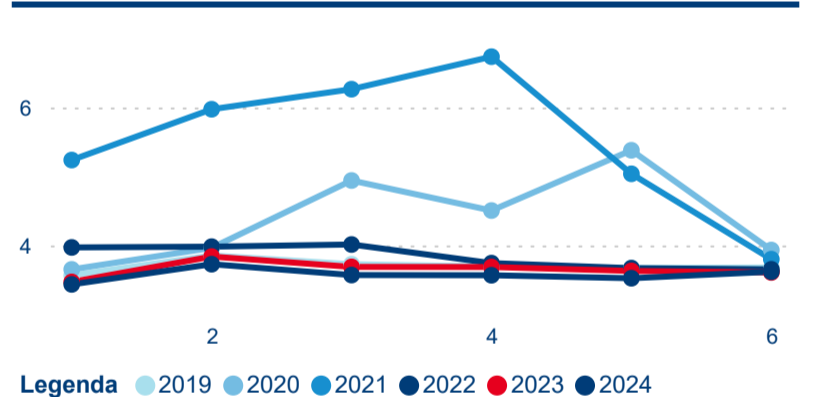

Průměrná doba pobytu (dny)

Domácí a příjezdový CR

Sezonální srovnání

Poměr DCR a PCR

Top 10 zdrojových zemí

Průměrná doba pobytu top 10 zdrojových zemí.

Hromadná ubytovací zařízení dle krajů

357 621

Počet příjezdů v HUZ

2,20 %

Meziroční změna počtu příjezdů 2024/2023

922 076

Počet nocí strávených v HUZ

-0,71 %

Meziroční změna v počtu přenocování 2024/2023

3,58

Průměrná doba pobytu (dny)

Počet příjezdů

Počet přenocování

Průměrná doba pobytu (dny)

Domácí a příjezdový CR

Sezonální srovnání

Poměr DCR a PCR

Top 10 zdrojových zemí

Průměrná doba pobytu top 10 zdrojových zemí.