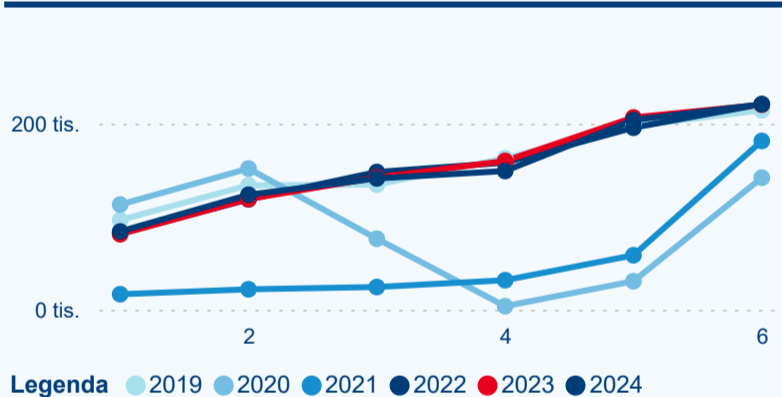

Počet příjezdů v HUZ

2,20 %

Meziroční změna počtu příjezdů 2024/2023

922 076

Počet nocí strávených v HUZ

-0,71 %

Meziroční změna v počtu přenocování 2024/2023

3,58

Průměrná doba pobytu (dny)

Počet příjezdů

Počet přenocování

Průměrná doba pobytu (dny)

Domácí a příjezdový CR

Sezonální srovnání

Poměr DCR a PCR

Top 10 zdrojových zemí

Průměrná doba pobytu top 10 zdrojových zemí.