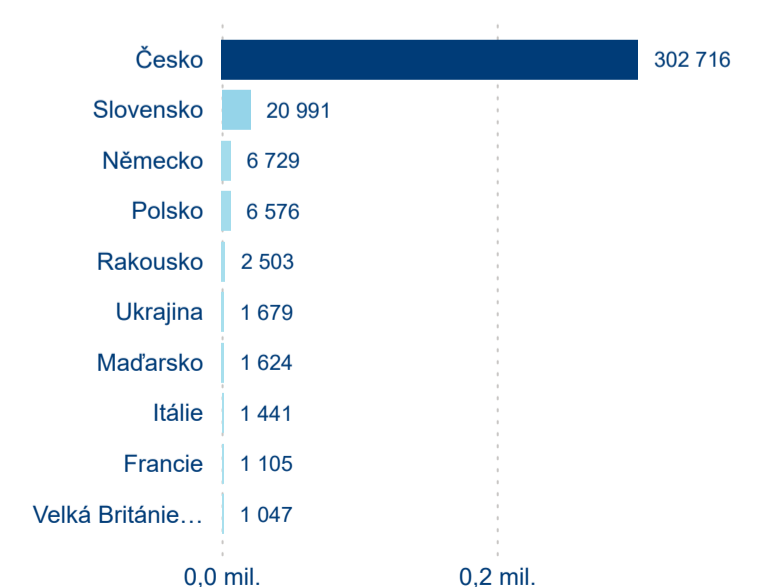

Průměrná doba pobytu (dny)

Domácí a příjezdový CR

Sezonální srovnání

Poměr DCR a PCR

Top 10 zdrojových zemí

Průměrná doba pobytu top 10 zdrojových zemí.

Hromadná ubytovací zařízení dle krajů

357 621

Průměrná doba pobytu (dny)

Počet příjezdů

Počet přenocování

Průměrná doba pobytu (dny)

Domácí a příjezdový CR

Sezonální srovnání

Poměr DCR a PCR

Top 10 zdrojových zemí

Průměrná doba pobytu top 10 zdrojových zemí.