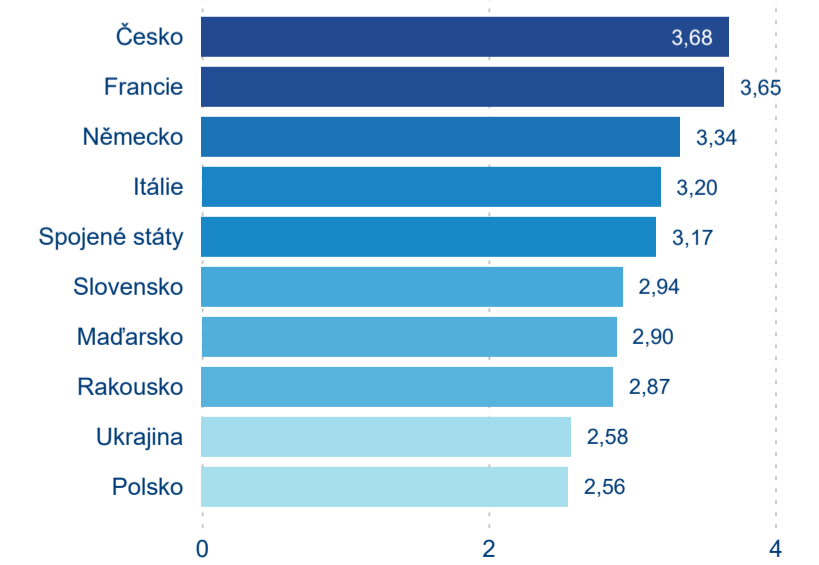

Průměrná doba pobytu (dny)

Domácí a příjezdový CR

Sezonální srovnání

Poměr DCR a PCR

Top 10 zdrojových zemí

Průměrná doba pobytu top 10 zdrojových zemí.

Hromadná ubytovací zařízení dle krajů

357 621

Průměrná doba pobytu top 10 zdrojových zemí.