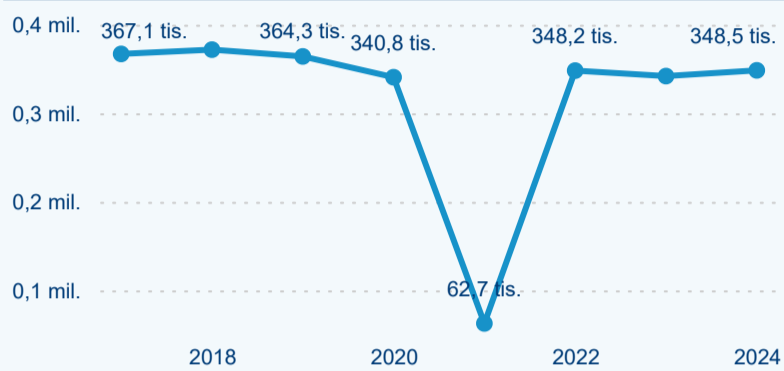

Hromadná ubytovací zařízení dle krajů

134 604

Počet příjezdů v HUZ

5,55 %

Meziroční změna počtu příjezdů 2024/2023

348 523

Počet nocí strávených v HUZ

1,89 %

Meziroční změna v počtu přenocování 2024/2023

3,59

Průměrná doba pobytu (dny)

Počet příjezdů

Počet přenocování

Průměrná doba pobytu (dny)

Domácí a příjezdový CR

Sezonální srovnání

Poměr DCR a PCR

Top 10 zdrojových zemí

Průměrná doba pobytu top 10 zdrojových zemí.

Hromadná ubytovací zařízení dle krajů

223 017

Počet příjezdů v HUZ

0,28 %

Meziroční změna počtu příjezdů 2024/2023

Průměrná doba pobytu top 10 zdrojových zemí.