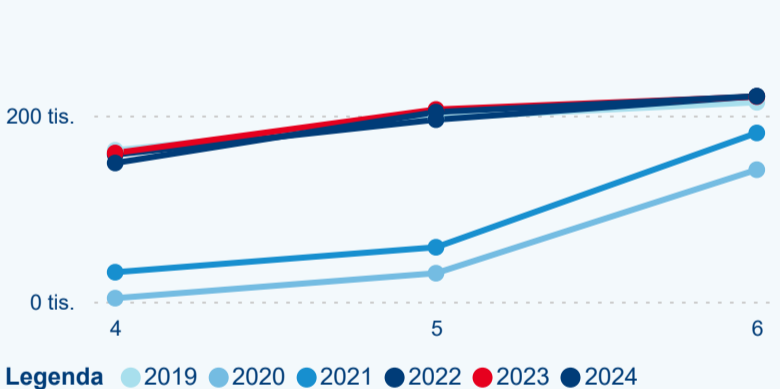

Meziroční změna v počtu přenocování 2024/2023

3,59

Průměrná doba pobytu (dny)

Počet příjezdů

Počet přenocování

Průměrná doba pobytu (dny)

Domácí a příjezdový CR

Sezonální srovnání

Poměr DCR a PCR

Top 10 zdrojových zemí

Průměrná doba pobytu top 10 zdrojových zemí.

Hromadná ubytovací zařízení dle krajů

223 017

Počet příjezdů v HUZ

0,28 %

Meziroční změna počtu příjezdů 2024/2023

573 553

Počet nocí strávených v HUZ

-2,23 %

Meziroční změna v počtu přenocování 2024/2023

3,57

Průměrná doba pobytu (dny)

Počet příjezdů

Počet přenocování

Průměrná doba pobytu (dny)

Domácí a příjezdový CR

Sezonální srovnání

Poměr DCR a PCR

Top 10 zdrojových zemí

Průměrná doba pobytu top 10 zdrojových zemí.

Hromadná ubytovací zařízení dle krajů

357 621