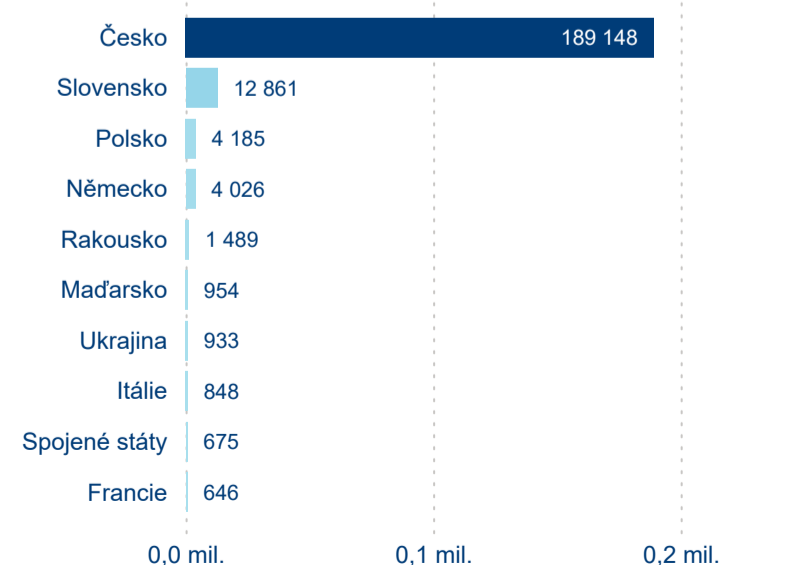

Průměrná doba pobytu (dny)

Domácí a příjezdový CR

Sezonální srovnání

Poměr DCR a PCR

Top 10 zdrojových zemí

Průměrná doba pobytu top 10 zdrojových zemí.

Hromadná ubytovací zařízení dle krajů

357 621

Průměrná doba pobytu top 10 zdrojových zemí.