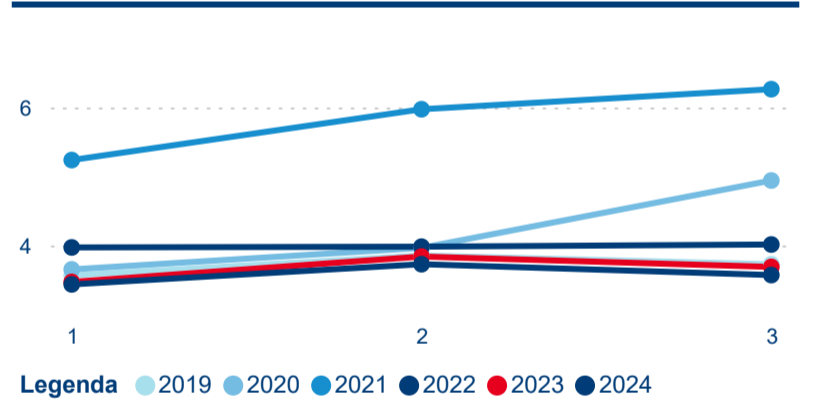

Hromadná ubytovací zařízení dle krajů

134 604

Počet příjezdů v HUZ

5,55 %

Meziroční změna počtu příjezdů 2024/2023

348 523

Počet nocí strávených v HUZ

1,89 %

Meziroční změna v počtu přenocování 2024/2023

3,59

Průměrná doba pobytu (dny)

Počet příjezdů

Počet přenocování

Průměrná doba pobytu (dny)

Domácí a příjezdový CR

Sezonální srovnání

Poměr DCR a PCR

Top 10 zdrojových zemí

Průměrná doba pobytu top 10 zdrojových zemí.

Hromadná ubytovací zařízení dle krajů

223 017

Počet příjezdů v HUZ

0,28 %

Meziroční změna počtu příjezdů 2024/2023