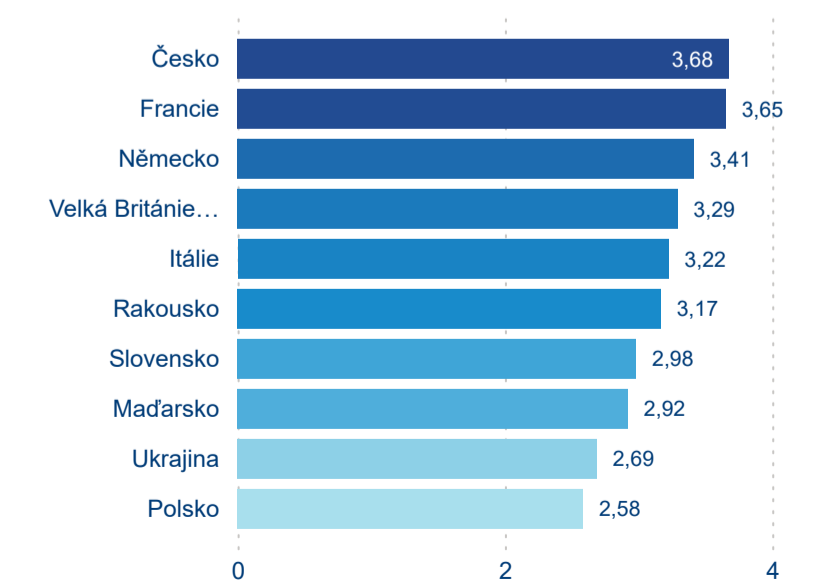

Průměrná doba pobytu (dny)

Domácí a příjezdový CR

Sezonální srovnání

Poměr DCR a PCR

Top 10 zdrojových zemí

Průměrná doba pobytu top 10 zdrojových zemí.

Hromadná ubytovací zařízení dle krajů

357 621

Průměrná doba pobytu (dny)

Počet příjezdů

Počet přenocování

Průměrná doba pobytu (dny)

Domácí a příjezdový CR

Sezonální srovnání

Poměr DCR a PCR

Top 10 zdrojových zemí

Průměrná doba pobytu top 10 zdrojových zemí.