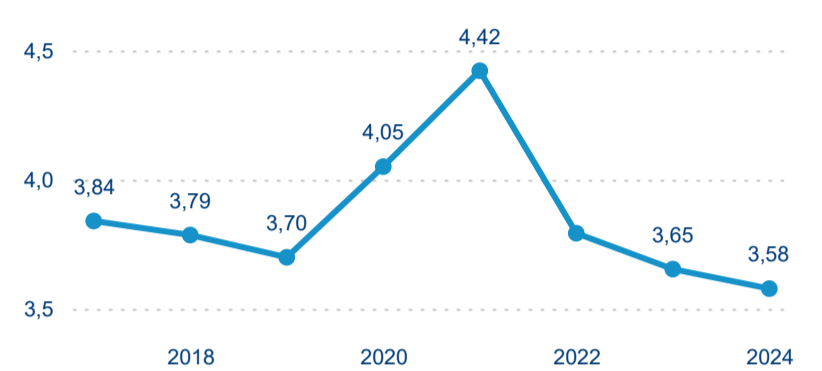

Průměrná doba pobytu (dny)

Domácí a příjezdový CR

Sezonální srovnání

Poměr DCR a PCR

Top 10 zdrojových zemí

Průměrná doba pobytu top 10 zdrojových zemí.

Hromadná ubytovací zařízení dle krajů

357 621

Počet příjezdů v HUZ

2,20 %

Meziroční změna počtu příjezdů 2024/2023

922 076

Počet nocí strávených v HUZ

-0,71 %

Meziroční změna v počtu přenocování 2024/2023

3,58

Průměrná doba pobytu (dny)

Počet příjezdů

Počet přenocování

Průměrná doba pobytu (dny)

Domácí a příjezdový CR

Sezonální srovnání

Poměr DCR a PCR

Top 10 zdrojových zemí

Průměrná doba pobytu top 10 zdrojových zemí.