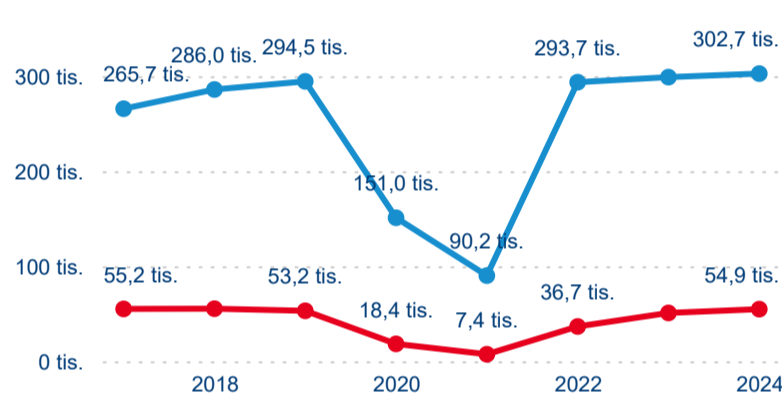

Průměrná doba pobytu (dny)

Domácí a příjezdový CR

Sezonální srovnání

Poměr DCR a PCR

Top 10 zdrojových zemí

Průměrná doba pobytu top 10 zdrojových zemí.

Hromadná ubytovací zařízení dle krajů

357 621

Počet příjezdů v HUZ

2,20 %

Meziroční změna počtu příjezdů 2024/2023

922 076

Počet nocí strávených v HUZ

-0,71 %

Meziroční změna v počtu přenocování 2024/2023

3,58

Průměrná doba pobytu (dny)

Počet příjezdů

Počet přenocování

Průměrná doba pobytu (dny)

Domácí a příjezdový CR

Sezonální srovnání

Poměr DCR a PCR

Top 10 zdrojových zemí

Průměrná doba pobytu top 10 zdrojových zemí.