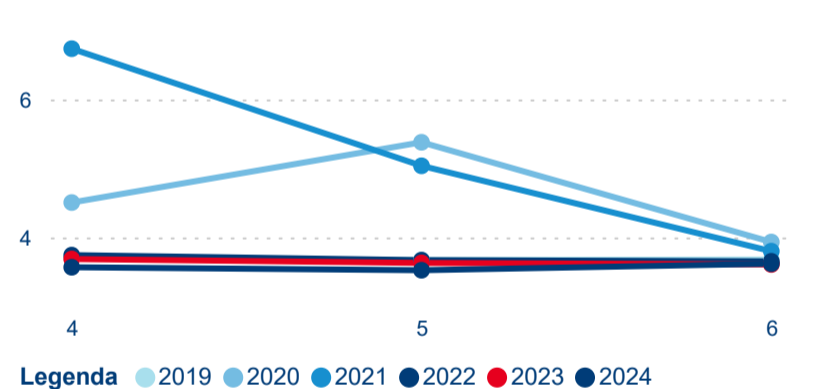

Meziroční změna v počtu přenocování 2024/2023

3,59

Průměrná doba pobytu (dny)

Počet příjezdů

Počet přenocování

Průměrná doba pobytu (dny)

Domácí a příjezdový CR

Sezonální srovnání

Poměr DCR a PCR

Top 10 zdrojových zemí

Průměrná doba pobytu top 10 zdrojových zemí.

Hromadná ubytovací zařízení dle krajů

223 017

Počet příjezdů v HUZ

0,28 %

Meziroční změna počtu příjezdů 2024/2023

573 553

Počet nocí strávených v HUZ

-2,23 %

Meziroční změna v počtu přenocování 2024/2023

3,57

Průměrná doba pobytu (dny)

Počet příjezdů

Počet přenocování

Průměrná doba pobytu (dny)

Domácí a příjezdový CR

Sezonální srovnání

Poměr DCR a PCR

Top 10 zdrojových zemí

Průměrná doba pobytu top 10 zdrojových zemí.

Hromadná ubytovací zařízení dle krajů

357 621