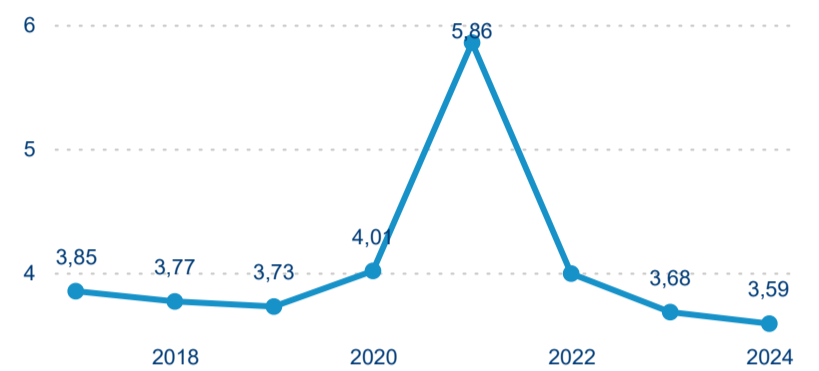

Hromadná ubytovací zařízení dle krajů

134 604

Počet příjezdů v HUZ

5,55 %

Meziroční změna počtu příjezdů 2024/2023

348 523

Počet nocí strávených v HUZ

1,89 %

Meziroční změna v počtu přenocování 2024/2023

3,59

Průměrná doba pobytu (dny)

Počet příjezdů

Počet přenocování

Průměrná doba pobytu (dny)

Domácí a příjezdový CR

Sezonální srovnání

Poměr DCR a PCR

Top 10 zdrojových zemí

Průměrná doba pobytu top 10 zdrojových zemí.

Hromadná ubytovací zařízení dle krajů

223 017

Počet příjezdů v HUZ

0,28 %

Meziroční změna počtu příjezdů 2024/2023