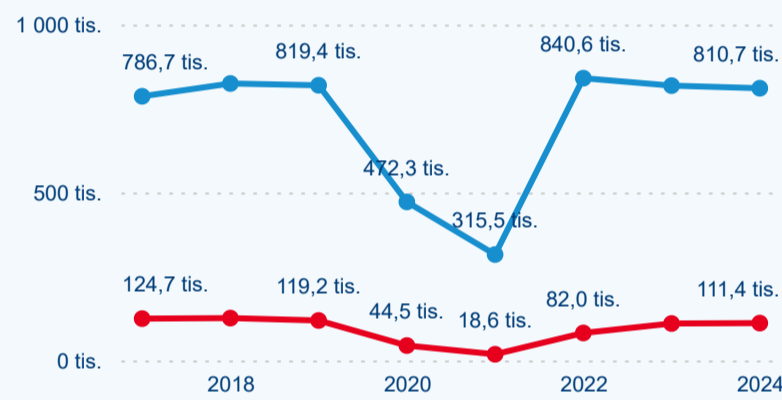

Průměrná doba pobytu (dny)

Domácí a příjezdový CR

Sezonální srovnání

Poměr DCR a PCR

Top 10 zdrojových zemí

Průměrná doba pobytu top 10 zdrojových zemí.

Hromadná ubytovací zařízení dle krajů

357 621

Počet příjezdů v HUZ

2,20 %

Meziroční změna počtu příjezdů 2024/2023

922 076

Počet nocí strávených v HUZ

-0,71 %

Meziroční změna v počtu přenocování 2024/2023

3,58

Průměrná doba pobytu (dny)

Počet příjezdů

Počet přenocování

Průměrná doba pobytu (dny)

Domácí a příjezdový CR

Sezonální srovnání

Poměr DCR a PCR

Top 10 zdrojových zemí

Průměrná doba pobytu top 10 zdrojových zemí.