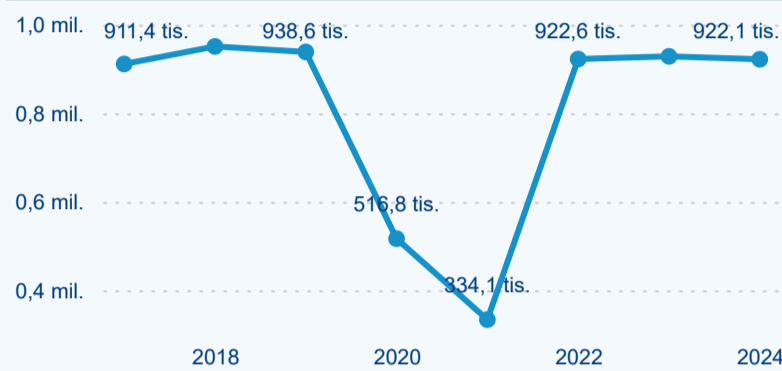

Průměrná doba pobytu (dny)

Domácí a příjezdový CR

Sezonální srovnání

Poměr DCR a PCR

Top 10 zdrojových zemí

Průměrná doba pobytu top 10 zdrojových zemí.

Hromadná ubytovací zařízení dle krajů

357 621

Počet příjezdů v HUZ

2,20 %

Meziroční změna počtu příjezdů 2024/2023

922 076

Počet nocí strávených v HUZ

-0,71 %

Meziroční změna v počtu přenocování 2024/2023

3,58

Průměrná doba pobytu (dny)

Počet příjezdů

Počet přenocování

Průměrná doba pobytu (dny)

Domácí a příjezdový CR

Sezonální srovnání

Poměr DCR a PCR

Top 10 zdrojových zemí

Průměrná doba pobytu top 10 zdrojových zemí.