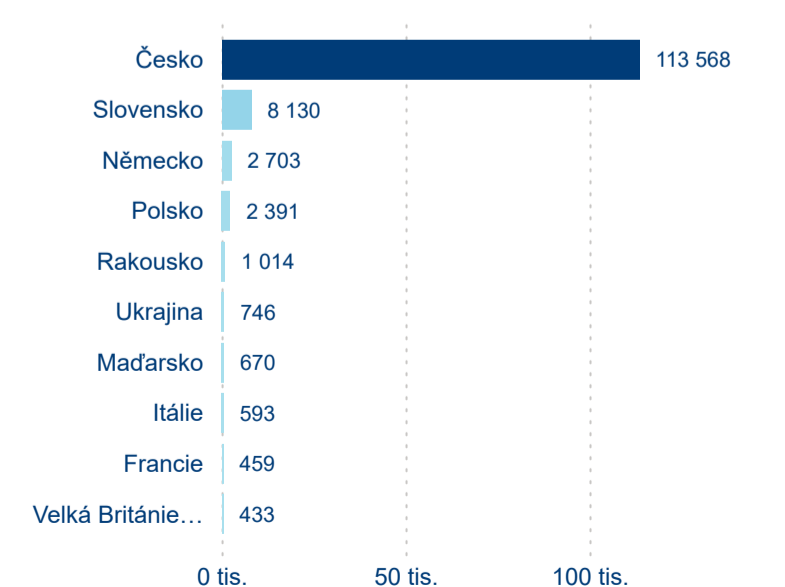

Hromadná ubytovací zařízení dle krajů

134 604

Počet příjezdů v HUZ

5,55 %

Meziroční změna počtu příjezdů 2024/2023

348 523

Počet nocí strávených v HUZ

1,89 %

Meziroční změna v počtu přenocování 2024/2023

3,59

Průměrná doba pobytu (dny)

Počet příjezdů

Počet přenocování

Průměrná doba pobytu (dny)

Domácí a příjezdový CR

Sezonální srovnání

Poměr DCR a PCR

Top 10 zdrojových zemí

Průměrná doba pobytu top 10 zdrojových zemí.

Hromadná ubytovací zařízení dle krajů

223 017

Počet příjezdů v HUZ

0,28 %

Meziroční změna počtu příjezdů 2024/2023

Průměrná doba pobytu top 10 zdrojových zemí.