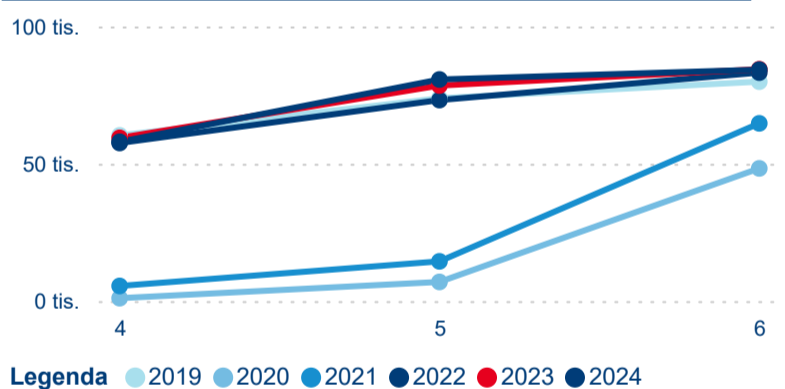

Meziroční změna v počtu přenocování 2024/2023

3,59

Průměrná doba pobytu (dny)

Počet příjezdů

Počet přenocování

Průměrná doba pobytu (dny)

Domácí a příjezdový CR

Sezonální srovnání

Poměr DCR a PCR

Top 10 zdrojových zemí

Průměrná doba pobytu top 10 zdrojových zemí.

Hromadná ubytovací zařízení dle krajů

223 017

Počet příjezdů v HUZ

0,28 %

Meziroční změna počtu příjezdů 2024/2023

573 553

Počet nocí strávených v HUZ

-2,23 %

Meziroční změna v počtu přenocování 2024/2023

3,57

Průměrná doba pobytu (dny)

Počet příjezdů

Počet přenocování

Průměrná doba pobytu (dny)

Domácí a příjezdový CR

Sezonální srovnání

Poměr DCR a PCR

Top 10 zdrojových zemí

Průměrná doba pobytu top 10 zdrojových zemí.

Hromadná ubytovací zařízení dle krajů

357 621