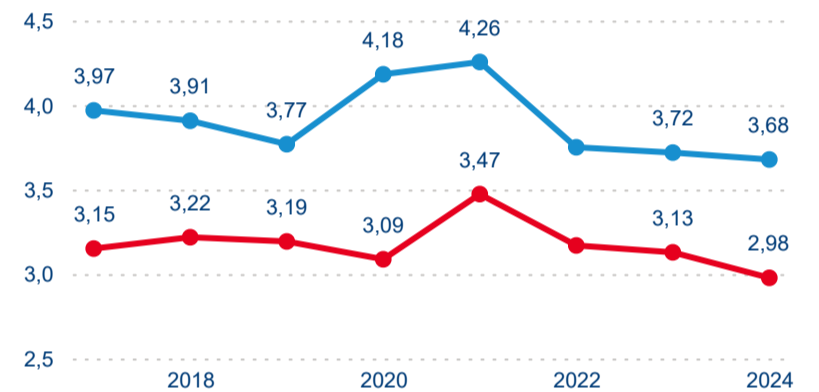

Meziroční změna v počtu přenocování 2024/2023

3,59

Průměrná doba pobytu (dny)

Počet příjezdů

Počet přenocování

Průměrná doba pobytu (dny)

Domácí a příjezdový CR

Sezonální srovnání

Poměr DCR a PCR

Top 10 zdrojových zemí

Průměrná doba pobytu top 10 zdrojových zemí.

Hromadná ubytovací zařízení dle krajů

223 017

Počet příjezdů v HUZ

0,28 %

Meziroční změna počtu příjezdů 2024/2023

573 553

Počet nocí strávených v HUZ

-2,23 %

Meziroční změna v počtu přenocování 2024/2023

3,57

Průměrná doba pobytu (dny)

Počet příjezdů

Počet přenocování

Průměrná doba pobytu (dny)

Domácí a příjezdový CR

Sezonální srovnání

Poměr DCR a PCR

Top 10 zdrojových zemí

Průměrná doba pobytu top 10 zdrojových zemí.

Hromadná ubytovací zařízení dle krajů

357 621