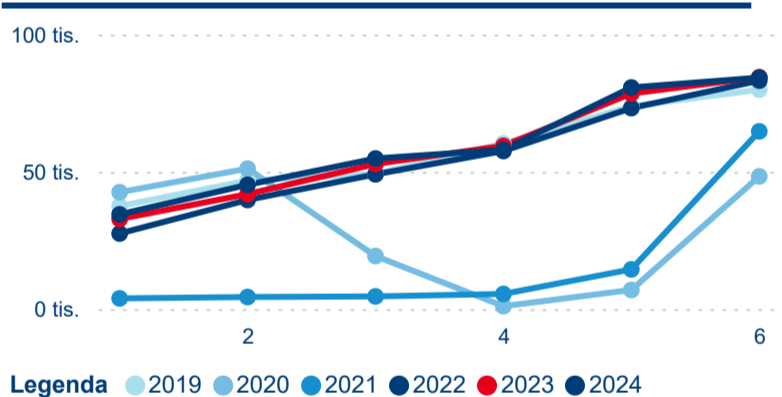

Počet příjezdů v HUZ

2,20 %

Meziroční změna počtu příjezdů 2024/2023

922 076

Počet nocí strávených v HUZ

-0,71 %

Meziroční změna v počtu přenocování 2024/2023

3,58

Průměrná doba pobytu (dny)

Počet příjezdů

Počet přenocování

Průměrná doba pobytu (dny)

Domácí a příjezdový CR

Sezonální srovnání

Poměr DCR a PCR

Top 10 zdrojových zemí

Průměrná doba pobytu top 10 zdrojových zemí.