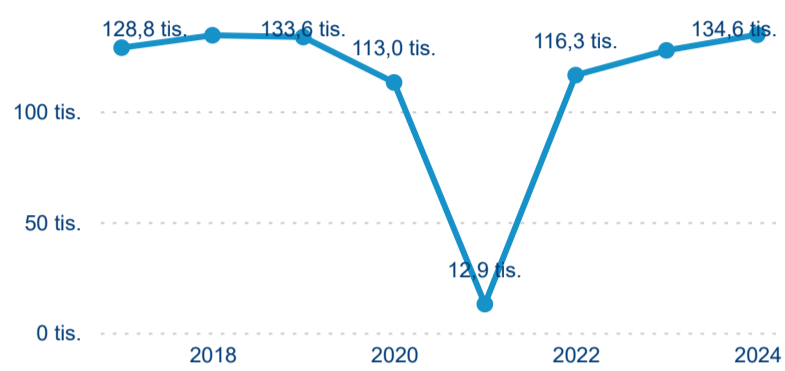

Hromadná ubytovací zařízení dle krajů

134 604

Počet příjezdů v HUZ

5,55 %

Meziroční změna počtu příjezdů 2024/2023

348 523

Počet nocí strávených v HUZ

1,89 %

Meziroční změna v počtu přenocování 2024/2023

3,59

Průměrná doba pobytu (dny)

Počet příjezdů

Počet přenocování

Průměrná doba pobytu (dny)

Domácí a příjezdový CR

Sezonální srovnání

Poměr DCR a PCR

Top 10 zdrojových zemí

Průměrná doba pobytu top 10 zdrojových zemí.

Hromadná ubytovací zařízení dle krajů

223 017

Počet příjezdů v HUZ

0,28 %

Meziroční změna počtu příjezdů 2024/2023

Průměrná doba pobytu top 10 zdrojových zemí.