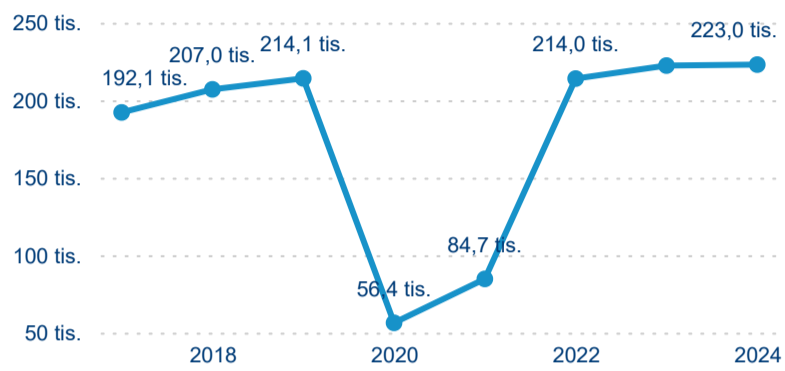

Meziroční změna v počtu přenocování 2024/2023

3,59

Průměrná doba pobytu (dny)

Počet příjezdů

Počet přenocování

Průměrná doba pobytu (dny)

Domácí a příjezdový CR

Sezonální srovnání

Poměr DCR a PCR

Top 10 zdrojových zemí

Průměrná doba pobytu top 10 zdrojových zemí.

Hromadná ubytovací zařízení dle krajů

223 017

Počet příjezdů v HUZ

0,28 %

Meziroční změna počtu příjezdů 2024/2023

573 553

Počet nocí strávených v HUZ

-2,23 %

Meziroční změna v počtu přenocování 2024/2023

3,57

Průměrná doba pobytu (dny)

Počet příjezdů

Počet přenocování

Průměrná doba pobytu (dny)

Domácí a příjezdový CR

Sezonální srovnání

Poměr DCR a PCR

Top 10 zdrojových zemí

Průměrná doba pobytu top 10 zdrojových zemí.

Hromadná ubytovací zařízení dle krajů

357 621