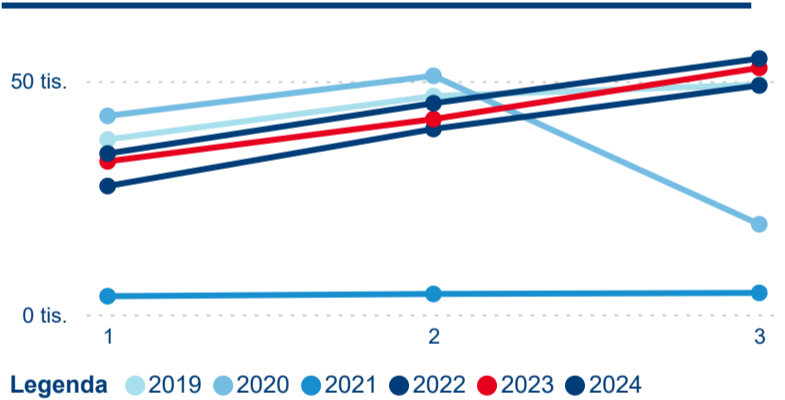

Hromadná ubytovací zařízení dle krajů

134 604

Počet příjezdů v HUZ

5,55 %

Meziroční změna počtu příjezdů 2024/2023

348 523

Počet nocí strávených v HUZ

1,89 %

Meziroční změna v počtu přenocování 2024/2023

3,59

Průměrná doba pobytu (dny)

Počet příjezdů

Počet přenocování

Průměrná doba pobytu (dny)

Domácí a příjezdový CR

Sezonální srovnání

Poměr DCR a PCR

Top 10 zdrojových zemí

Průměrná doba pobytu top 10 zdrojových zemí.

Hromadná ubytovací zařízení dle krajů

223 017

Počet příjezdů v HUZ

0,28 %

Meziroční změna počtu příjezdů 2024/2023