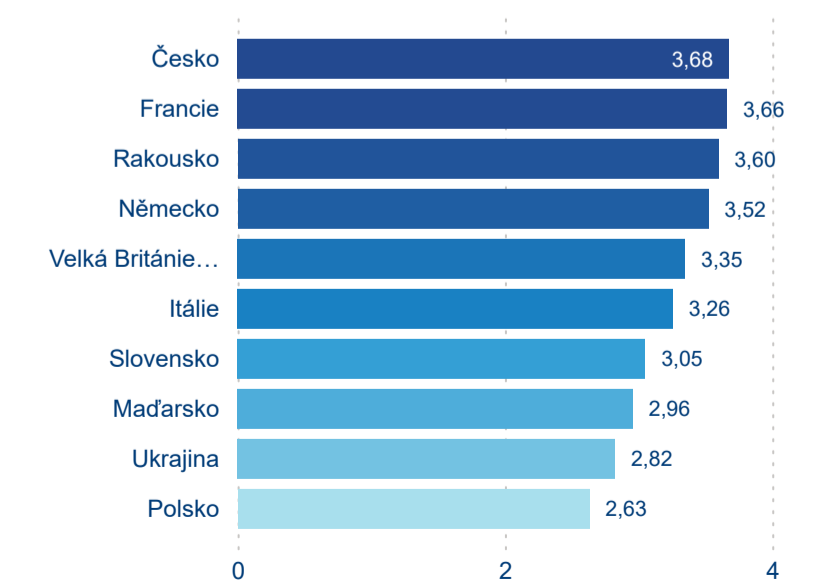

Meziroční změna v počtu přenocování 2024/2023

3,59

Průměrná doba pobytu (dny)

Počet příjezdů

Počet přenocování

Průměrná doba pobytu (dny)

Domácí a příjezdový CR

Sezonální srovnání

Poměr DCR a PCR

Top 10 zdrojových zemí

Průměrná doba pobytu top 10 zdrojových zemí.

Hromadná ubytovací zařízení dle krajů

223 017

Počet příjezdů v HUZ

0,28 %

Meziroční změna počtu příjezdů 2024/2023