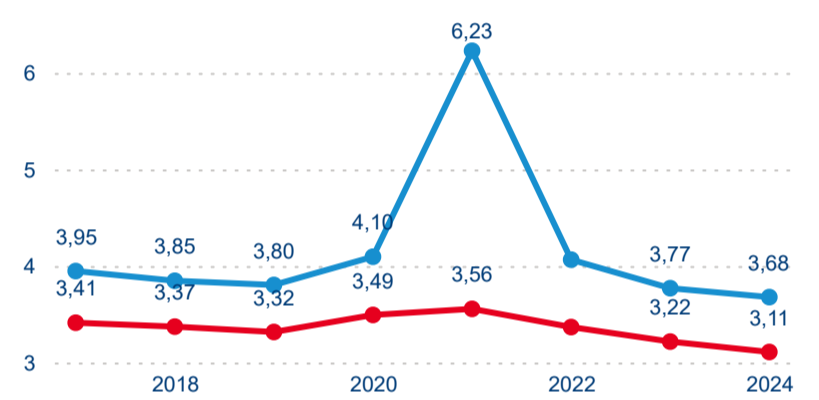

Hromadná ubytovací zařízení dle krajů

134 604

Počet příjezdů v HUZ

5,55 %

Meziroční změna počtu příjezdů 2024/2023

348 523

Počet nocí strávených v HUZ

1,89 %

Meziroční změna v počtu přenocování 2024/2023

3,59

Průměrná doba pobytu (dny)

Počet příjezdů

Počet přenocování

Průměrná doba pobytu (dny)

Domácí a příjezdový CR

Sezonální srovnání

Poměr DCR a PCR

Top 10 zdrojových zemí

Průměrná doba pobytu top 10 zdrojových zemí.

Hromadná ubytovací zařízení dle krajů

223 017

Počet příjezdů v HUZ

0,28 %

Meziroční změna počtu příjezdů 2024/2023