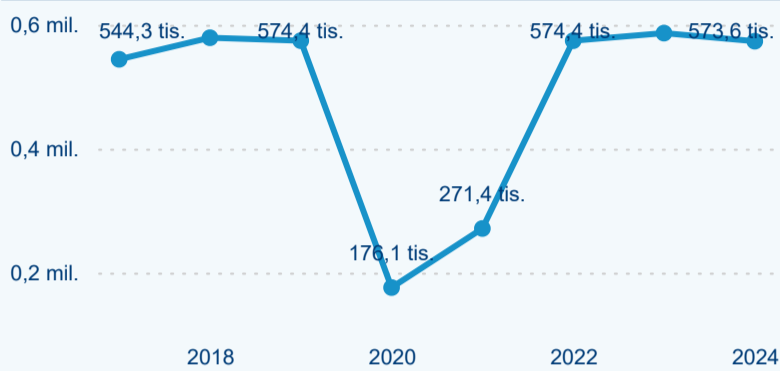

Meziroční změna v počtu přenocování 2024/2023

3,59

Průměrná doba pobytu (dny)

Počet příjezdů

Počet přenocování

Průměrná doba pobytu (dny)

Domácí a příjezdový CR

Sezonální srovnání

Poměr DCR a PCR

Top 10 zdrojových zemí

Průměrná doba pobytu top 10 zdrojových zemí.

Hromadná ubytovací zařízení dle krajů

223 017

Počet příjezdů v HUZ

0,28 %

Meziroční změna počtu příjezdů 2024/2023

573 553

Počet nocí strávených v HUZ

-2,23 %

Meziroční změna v počtu přenocování 2024/2023

3,57

Průměrná doba pobytu (dny)

Počet příjezdů

Počet přenocování

Průměrná doba pobytu (dny)

Domácí a příjezdový CR

Sezonální srovnání

Poměr DCR a PCR

Top 10 zdrojových zemí

Průměrná doba pobytu top 10 zdrojových zemí.

Hromadná ubytovací zařízení dle krajů

357 621