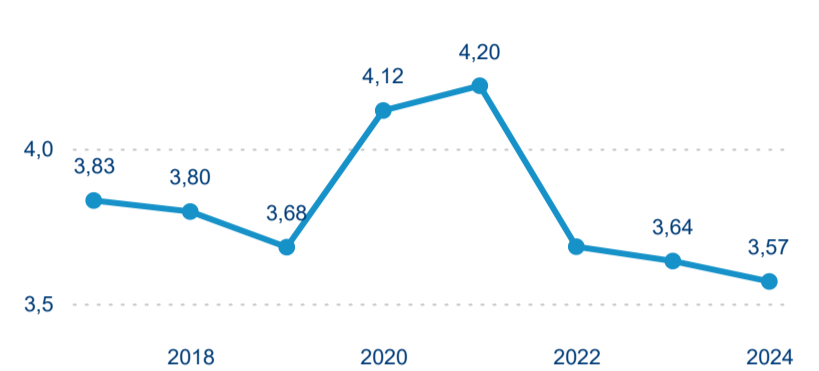

Meziroční změna v počtu přenocování 2024/2023

3,59

Průměrná doba pobytu (dny)

Počet příjezdů

Počet přenocování

Průměrná doba pobytu (dny)

Domácí a příjezdový CR

Sezonální srovnání

Poměr DCR a PCR

Top 10 zdrojových zemí

Průměrná doba pobytu top 10 zdrojových zemí.

Hromadná ubytovací zařízení dle krajů

223 017

Počet příjezdů v HUZ

0,28 %

Meziroční změna počtu příjezdů 2024/2023

573 553

Počet nocí strávených v HUZ

-2,23 %

Meziroční změna v počtu přenocování 2024/2023

3,57

Průměrná doba pobytu (dny)

Počet příjezdů

Počet přenocování

Průměrná doba pobytu (dny)

Domácí a příjezdový CR

Sezonální srovnání

Poměr DCR a PCR

Top 10 zdrojových zemí

Průměrná doba pobytu top 10 zdrojových zemí.

Hromadná ubytovací zařízení dle krajů

357 621