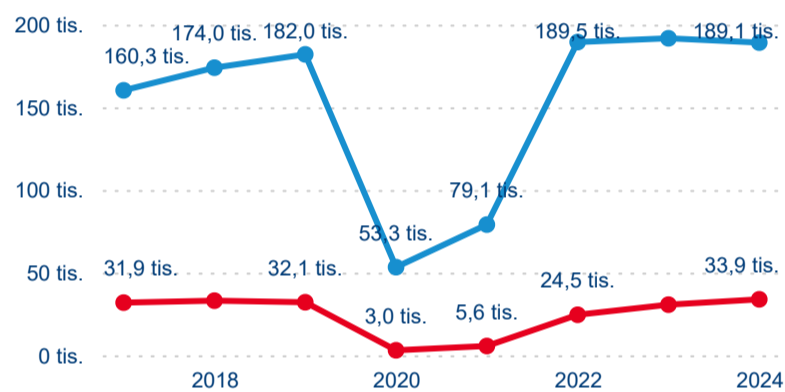

Meziroční změna v počtu přenocování 2024/2023

3,59

Průměrná doba pobytu (dny)

Počet příjezdů

Počet přenocování

Průměrná doba pobytu (dny)

Domácí a příjezdový CR

Sezonální srovnání

Poměr DCR a PCR

Top 10 zdrojových zemí

Průměrná doba pobytu top 10 zdrojových zemí.

Hromadná ubytovací zařízení dle krajů

223 017

Počet příjezdů v HUZ

0,28 %

Meziroční změna počtu příjezdů 2024/2023

573 553

Počet nocí strávených v HUZ

-2,23 %

Meziroční změna v počtu přenocování 2024/2023

3,57

Průměrná doba pobytu (dny)

Počet příjezdů

Počet přenocování

Průměrná doba pobytu (dny)

Domácí a příjezdový CR

Sezonální srovnání

Poměr DCR a PCR

Top 10 zdrojových zemí

Průměrná doba pobytu top 10 zdrojových zemí.

Hromadná ubytovací zařízení dle krajů

357 621