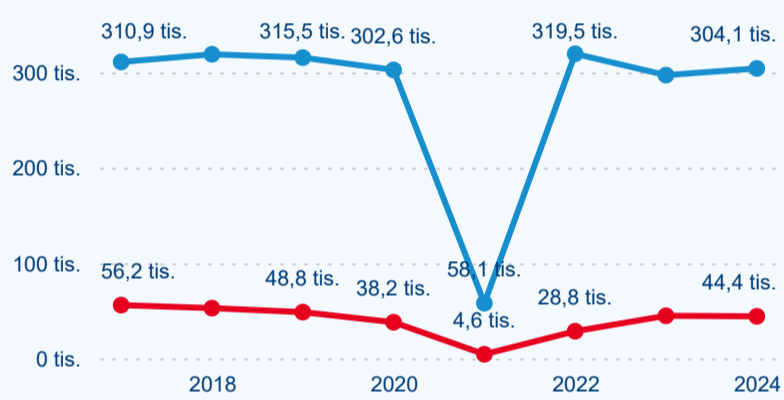

Hromadná ubytovací zařízení dle krajů

134 604

Počet příjezdů v HUZ

5,55 %

Meziroční změna počtu příjezdů 2024/2023

348 523

Počet nocí strávených v HUZ

1,89 %

Meziroční změna v počtu přenocování 2024/2023

3,59

Průměrná doba pobytu (dny)

Počet příjezdů

Počet přenocování

Průměrná doba pobytu (dny)

Domácí a příjezdový CR

Sezonální srovnání

Poměr DCR a PCR

Top 10 zdrojových zemí

Průměrná doba pobytu top 10 zdrojových zemí.

Hromadná ubytovací zařízení dle krajů

223 017

Počet příjezdů v HUZ

0,28 %

Meziroční změna počtu příjezdů 2024/2023