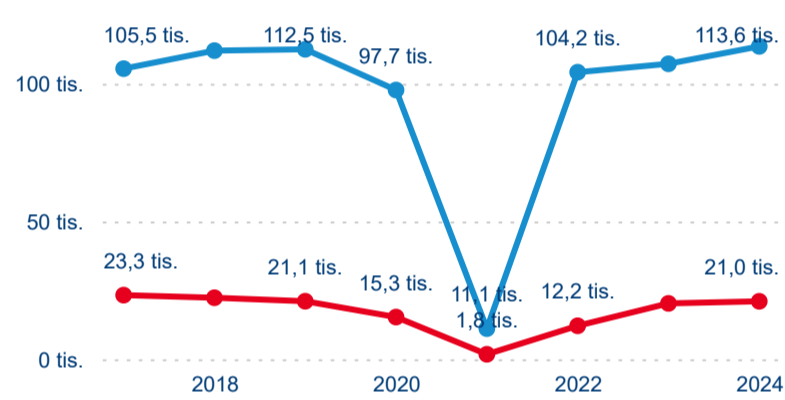

Hromadná ubytovací zařízení dle krajů

134 604

Počet příjezdů v HUZ

5,55 %

Meziroční změna počtu příjezdů 2024/2023

348 523

Počet nocí strávených v HUZ

1,89 %

Meziroční změna v počtu přenocování 2024/2023

3,59

Průměrná doba pobytu (dny)

Počet příjezdů

Počet přenocování

Průměrná doba pobytu (dny)

Domácí a příjezdový CR

Sezonální srovnání

Poměr DCR a PCR

Top 10 zdrojových zemí

Průměrná doba pobytu top 10 zdrojových zemí.

Hromadná ubytovací zařízení dle krajů

223 017

Počet příjezdů v HUZ

0,28 %

Meziroční změna počtu příjezdů 2024/2023