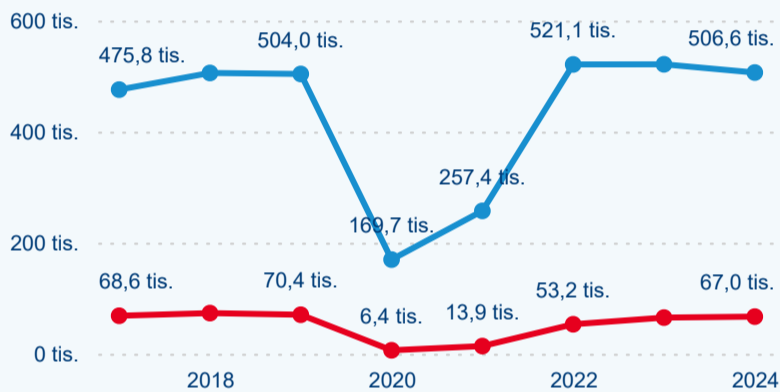

Meziroční změna v počtu přenocování 2024/2023

3,59

Průměrná doba pobytu (dny)

Počet příjezdů

Počet přenocování

Průměrná doba pobytu (dny)

Domácí a příjezdový CR

Sezonální srovnání

Poměr DCR a PCR

Top 10 zdrojových zemí

Průměrná doba pobytu top 10 zdrojových zemí.

Hromadná ubytovací zařízení dle krajů

223 017

Počet příjezdů v HUZ

0,28 %

Meziroční změna počtu příjezdů 2024/2023

573 553

Počet nocí strávených v HUZ

-2,23 %

Meziroční změna v počtu přenocování 2024/2023

3,57

Průměrná doba pobytu (dny)

Počet příjezdů

Počet přenocování

Průměrná doba pobytu (dny)

Domácí a příjezdový CR

Sezonální srovnání

Poměr DCR a PCR

Top 10 zdrojových zemí

Průměrná doba pobytu top 10 zdrojových zemí.

Hromadná ubytovací zařízení dle krajů

357 621