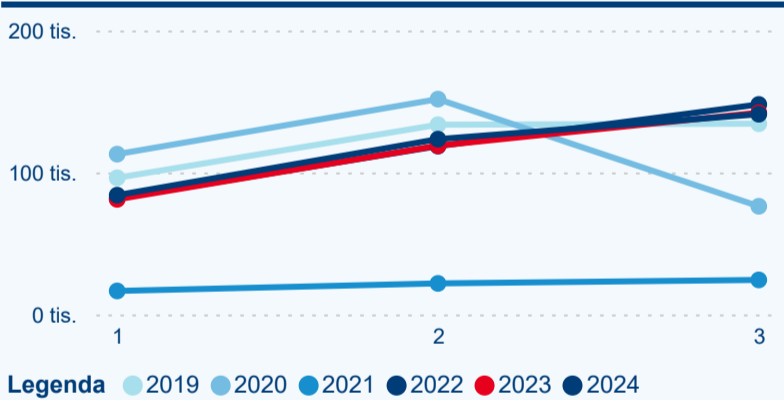

Hromadná ubytovací zařízení dle krajů

134 604

Počet příjezdů v HUZ

5,55 %

Meziroční změna počtu příjezdů 2024/2023

348 523

Počet nocí strávených v HUZ

1,89 %

Meziroční změna v počtu přenocování 2024/2023

3,59

Průměrná doba pobytu (dny)

Počet příjezdů

Počet přenocování

Průměrná doba pobytu (dny)

Domácí a příjezdový CR

Sezonální srovnání

Poměr DCR a PCR

Top 10 zdrojových zemí

Průměrná doba pobytu top 10 zdrojových zemí.

Hromadná ubytovací zařízení dle krajů

223 017

Počet příjezdů v HUZ

0,28 %

Meziroční změna počtu příjezdů 2024/2023