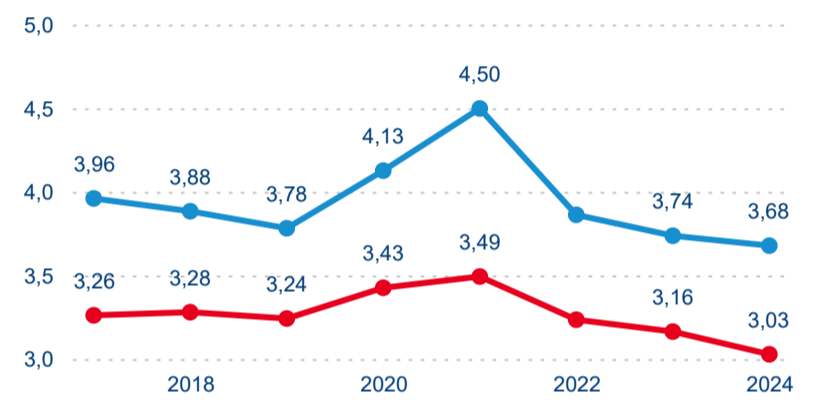

Průměrná doba pobytu (dny)

Domácí a příjezdový CR

Sezonální srovnání

Poměr DCR a PCR

Top 10 zdrojových zemí

Průměrná doba pobytu top 10 zdrojových zemí.

Hromadná ubytovací zařízení dle krajů

357 621

Počet příjezdů v HUZ

2,20 %

Meziroční změna počtu příjezdů 2024/2023

922 076

Počet nocí strávených v HUZ

-0,71 %

Meziroční změna v počtu přenocování 2024/2023

3,58

Průměrná doba pobytu (dny)

Počet příjezdů

Počet přenocování

Průměrná doba pobytu (dny)

Domácí a příjezdový CR

Sezonální srovnání

Poměr DCR a PCR

Top 10 zdrojových zemí

Průměrná doba pobytu top 10 zdrojových zemí.