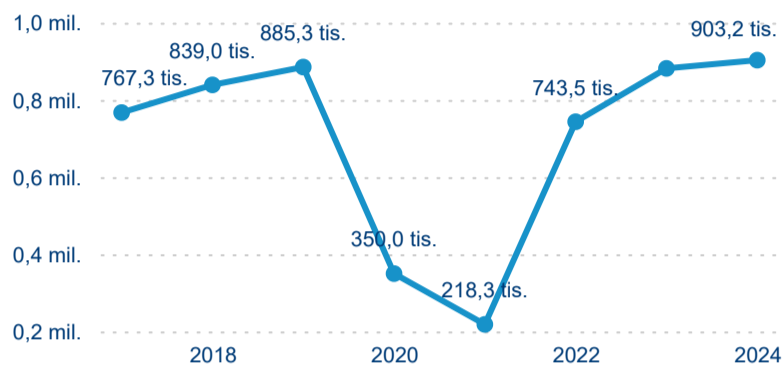

Průměrná doba pobytu (dny)

Domácí a příjezdový CR

Sezonální srovnání

Poměr DCR a PCR

Top 10 zdrojových zemí

Průměrná doba pobytu top 10 zdrojových zemí.

Hromadná ubytovací zařízení dle krajů

903 166

Počet příjezdů v HUZ

2,42 %

Meziroční změna počtu příjezdů 2024/2023

1 628 602

Počet nocí strávených v HUZ

2,05 %

Meziroční změna v počtu přenocování 2024/2023

2,80

Průměrná doba pobytu (dny)

Počet příjezdů

Počet přenocování

Průměrná doba pobytu (dny)

Domácí a příjezdový CR

Sezonální srovnání

Poměr DCR a PCR

Top 10 zdrojových zemí