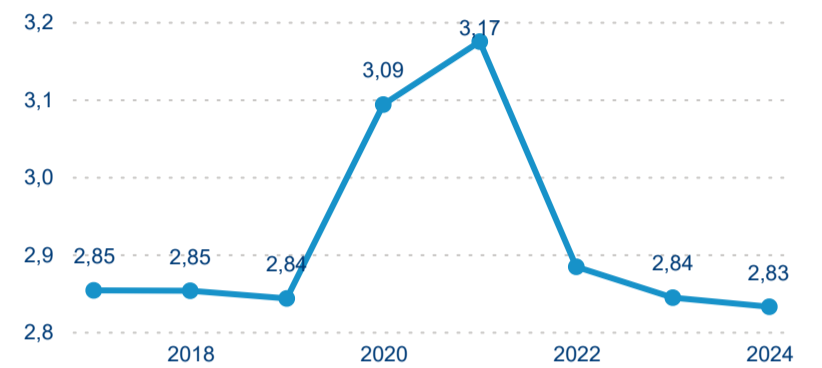

Meziroční změna v počtu přenocování 2024/2023

2,75

Průměrná doba pobytu (dny)

Počet příjezdů

Počet přenocování

Průměrná doba pobytu (dny)

Domácí a příjezdový CR

Sezonální srovnání

Poměr DCR a PCR

Top 10 zdrojových zemí

Průměrná doba pobytu top 10 zdrojových zemí.

Hromadná ubytovací zařízení dle krajů

589 361

Počet příjezdů v HUZ

-0,57 %

Meziroční změna počtu příjezdů 2024/2023

1 079 825

Počet nocí strávených v HUZ

-1,20 %

Meziroční změna v počtu přenocování 2024/2023

2,83

Průměrná doba pobytu (dny)

Počet příjezdů

Počet přenocování

Průměrná doba pobytu (dny)

Domácí a příjezdový CR

Sezonální srovnání

Poměr DCR a PCR

Top 10 zdrojových zemí

Průměrná doba pobytu top 10 zdrojových zemí.

Hromadná ubytovací zařízení dle krajů

903 166