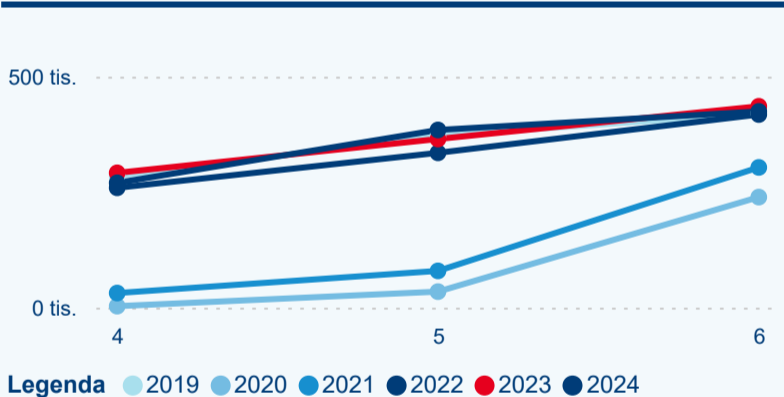

Meziroční změna v počtu přenocování 2024/2023

2,75

Průměrná doba pobytu (dny)

Počet příjezdů

Počet přenocování

Průměrná doba pobytu (dny)

Domácí a příjezdový CR

Sezonální srovnání

Poměr DCR a PCR

Top 10 zdrojových zemí

Průměrná doba pobytu top 10 zdrojových zemí.

Hromadná ubytovací zařízení dle krajů

589 361

Počet příjezdů v HUZ

-0,57 %

Meziroční změna počtu příjezdů 2024/2023

1 079 825

Počet nocí strávených v HUZ

-1,20 %

Meziroční změna v počtu přenocování 2024/2023

2,83

Průměrná doba pobytu (dny)

Počet příjezdů

Počet přenocování

Průměrná doba pobytu (dny)

Domácí a příjezdový CR

Sezonální srovnání

Poměr DCR a PCR

Top 10 zdrojových zemí

Průměrná doba pobytu top 10 zdrojových zemí.

Hromadná ubytovací zařízení dle krajů

903 166