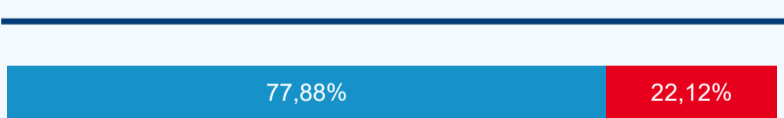

-5,97 %

Meziroční změna v počtu přenocování 2024/2023

3,23

Průměrná doba pobytu (dny)

Počet příjezdů

Počet přenocování

Průměrná doba pobytu (dny)

Domácí a příjezdový CR

Sezonální srovnání

Poměr DCR a PCR

Top 10 zdrojových zemí

Průměrná doba pobytu top 10 zdrojových zemí.

Hromadná ubytovací zařízení dle krajů

1 729 109

Počet příjezdů v HUZ

-1,18 %