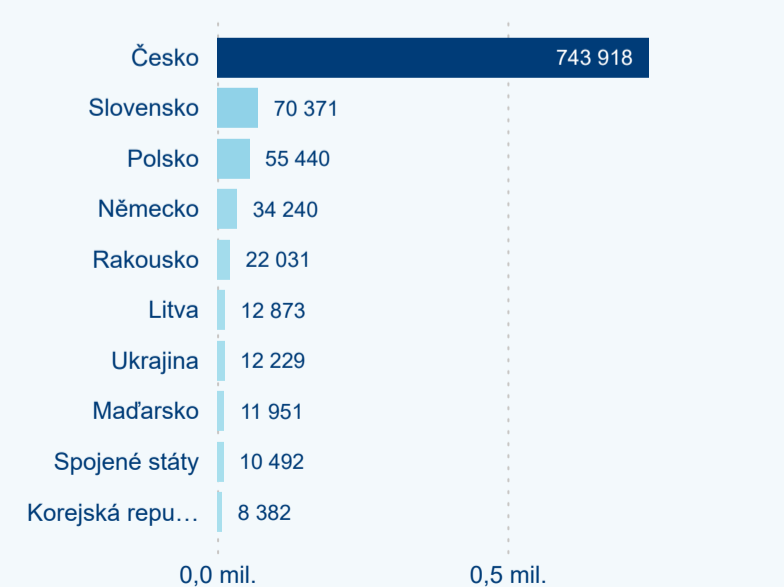

Průměrná doba pobytu (dny)

Domácí a příjezdový CR

Sezonální srovnání

Poměr DCR a PCR

Top 10 zdrojových zemí

Průměrná doba pobytu top 10 zdrojových zemí.

Hromadná ubytovací zařízení dle krajů

903 166