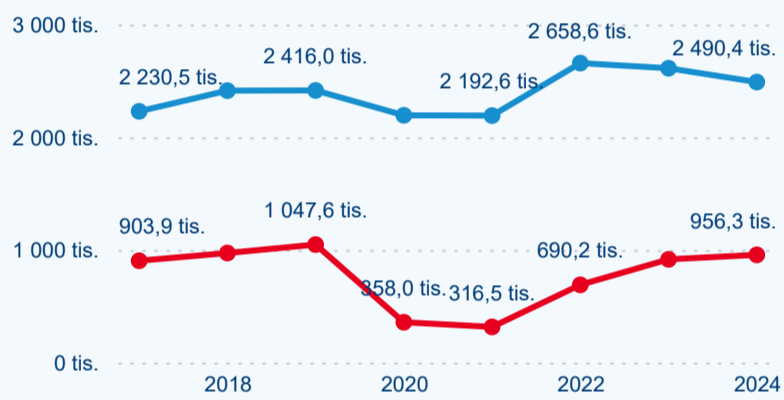

Sezonální srovnání

Poměr DCR a PCR

Top 10 zdrojových zemí

Průměrná doba pobytu top 10 zdrojových zemí.

Hromadná ubytovací zařízení dle krajů

1 729 109

Počet příjezdů v HUZ

-1,18 %

Meziroční změna počtu příjezdů 2024/2023

3 446 694

Počet nocí strávených v HUZ

-2,34 %

Meziroční změna v počtu přenocování 2024/2023

2,99

Průměrná doba pobytu (dny)

Počet příjezdů

Počet přenocování

Průměrná doba pobytu (dny)

Domácí a příjezdový CR

Sezonální srovnání

Poměr DCR a PCR

Top 10 zdrojových zemí

Průměrná doba pobytu top 10 zdrojových zemí.