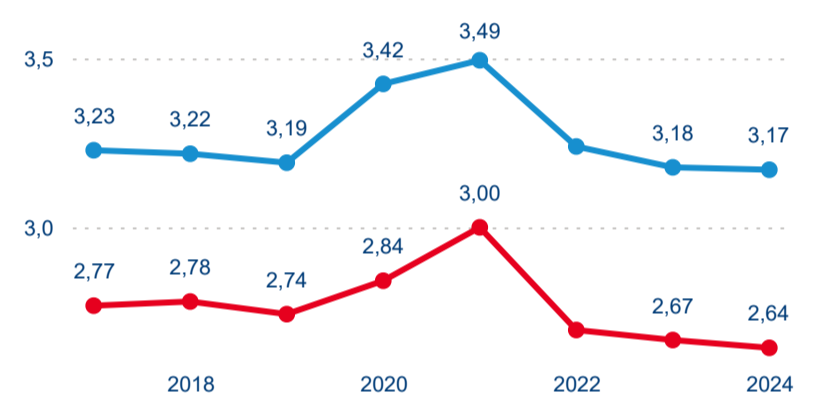

-5,97 %

Meziroční změna v počtu přenocování 2024/2023

3,23

Průměrná doba pobytu (dny)

Počet příjezdů

Počet přenocování

Průměrná doba pobytu (dny)

Domácí a příjezdový CR

Sezonální srovnání

Poměr DCR a PCR

Top 10 zdrojových zemí

Průměrná doba pobytu top 10 zdrojových zemí.

Hromadná ubytovací zařízení dle krajů

1 729 109

Počet příjezdů v HUZ

-1,18 %

Meziroční změna počtu příjezdů 2024/2023

3 446 694

Počet nocí strávených v HUZ

-2,34 %

Meziroční změna v počtu přenocování 2024/2023

2,99

Průměrná doba pobytu (dny)

Počet příjezdů

Počet přenocování

Průměrná doba pobytu (dny)

Domácí a příjezdový CR

Sezonální srovnání

Poměr DCR a PCR

Top 10 zdrojových zemí

Průměrná doba pobytu top 10 zdrojových zemí.