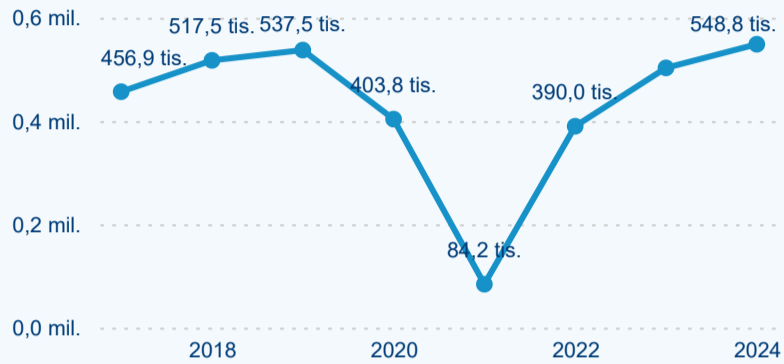

Hromadná ubytovací zařízení dle krajů

313 805

Počet příjezdů v HUZ

8,56 %

Meziroční změna počtu příjezdů 2024/2023

548 777

Počet nocí strávených v HUZ

9,10 %

Meziroční změna v počtu přenocování 2024/2023

2,75

Průměrná doba pobytu (dny)

Počet příjezdů

Počet přenocování

Průměrná doba pobytu (dny)

Domácí a příjezdový CR

Sezonální srovnání

Poměr DCR a PCR

Top 10 zdrojových zemí

Průměrná doba pobytu top 10 zdrojových zemí.

Hromadná ubytovací zařízení dle krajů

589 361

Počet příjezdů v HUZ

-0,57 %

Meziroční změna počtu příjezdů 2024/2023