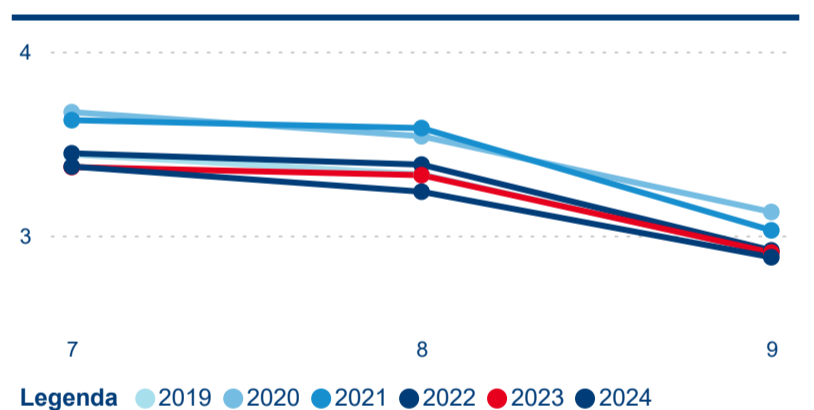

Průměrná doba pobytu (dny)

Počet příjezdů

Počet přenocování

Průměrná doba pobytu (dny)

Domácí a příjezdový CR

Sezonální srovnání

Poměr DCR a PCR

Top 10 zdrojových zemí

Průměrná doba pobytu top 10 zdrojových zemí.

Hromadná ubytovací zařízení dle krajů

867 920

Počet příjezdů v HUZ

-4,84 %

Meziroční změna počtu příjezdů 2024/2023

1 933 451

Počet nocí strávených v HUZ

-5,97 %

Meziroční změna v počtu přenocování 2024/2023

3,23

Průměrná doba pobytu (dny)

Počet příjezdů

Počet přenocování

Průměrná doba pobytu (dny)

Domácí a příjezdový CR

Sezonální srovnání

Poměr DCR a PCR

Top 10 zdrojových zemí

Průměrná doba pobytu top 10 zdrojových zemí.

Hromadná ubytovací zařízení dle krajů

1 729 109

Počet příjezdů v HUZ

-1,18 %