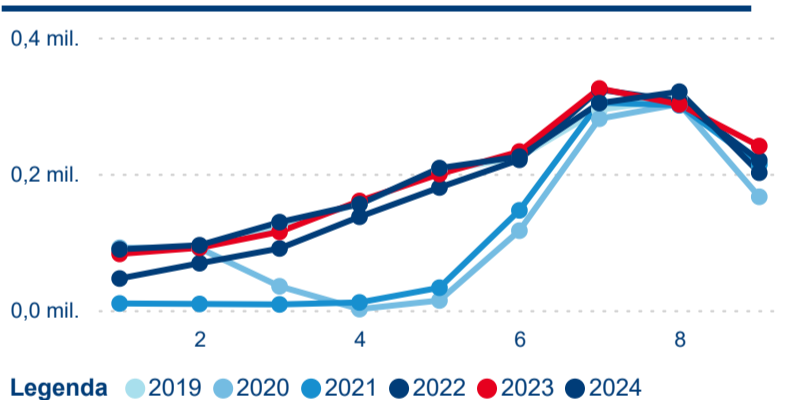

Sezonální srovnání

Poměr DCR a PCR

Top 10 zdrojových zemí

Průměrná doba pobytu top 10 zdrojových zemí.

Hromadná ubytovací zařízení dle krajů

1 729 109

Počet příjezdů v HUZ

-1,18 %

Meziroční změna počtu příjezdů 2024/2023

3 446 694

Počet nocí strávených v HUZ

-2,34 %

Meziroční změna v počtu přenocování 2024/2023

2,99

Průměrná doba pobytu (dny)

Počet příjezdů

Počet přenocování

Průměrná doba pobytu (dny)

Domácí a příjezdový CR

Sezonální srovnání

Poměr DCR a PCR

Top 10 zdrojových zemí

Průměrná doba pobytu top 10 zdrojových zemí.