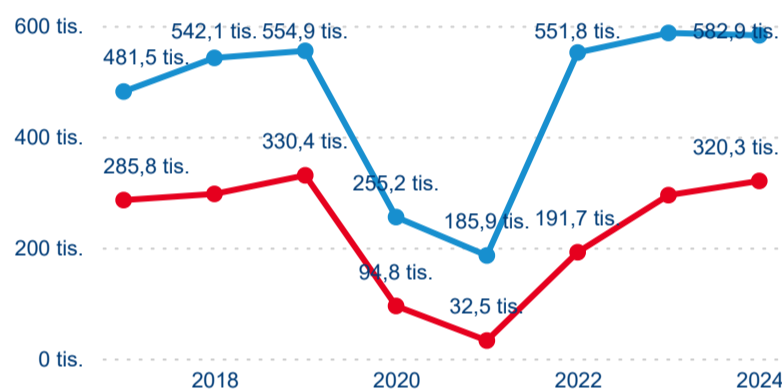

Průměrná doba pobytu (dny)

Domácí a příjezdový CR

Sezonální srovnání

Poměr DCR a PCR

Top 10 zdrojových zemí

Průměrná doba pobytu top 10 zdrojových zemí.

Hromadná ubytovací zařízení dle krajů

903 166

Počet příjezdů v HUZ

2,42 %

Meziroční změna počtu příjezdů 2024/2023

1 628 602

Počet nocí strávených v HUZ

2,05 %

Meziroční změna v počtu přenocování 2024/2023

2,80

Průměrná doba pobytu (dny)

Počet příjezdů

Počet přenocování

Průměrná doba pobytu (dny)

Domácí a příjezdový CR

Sezonální srovnání

Poměr DCR a PCR

Top 10 zdrojových zemí

Průměrná doba pobytu top 10 zdrojových zemí.

Hromadná ubytovací zařízení dle krajů

867 920

Počet příjezdů v HUZ

-4,84 %

Meziroční změna počtu příjezdů 2024/2023

1 933 451

Počet nocí strávených v HUZ