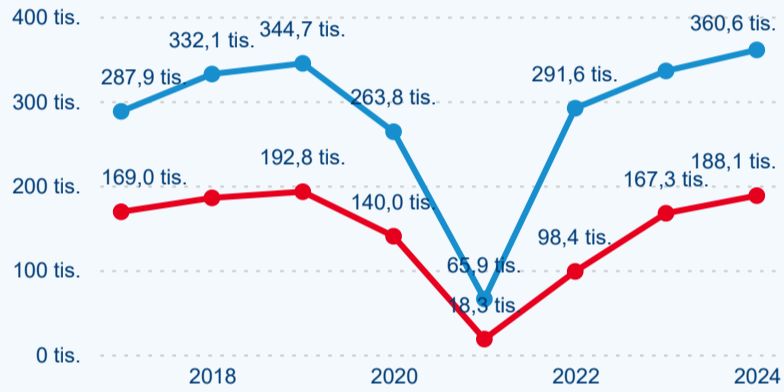

Hromadná ubytovací zařízení dle krajů

313 805

Počet příjezdů v HUZ

8,56 %

Meziroční změna počtu příjezdů 2024/2023

548 777

Počet nocí strávených v HUZ

9,10 %

Meziroční změna v počtu přenocování 2024/2023

2,75

Průměrná doba pobytu (dny)

Počet příjezdů

Počet přenocování

Průměrná doba pobytu (dny)

Domácí a příjezdový CR

Sezonální srovnání

Poměr DCR a PCR

Top 10 zdrojových zemí

Průměrná doba pobytu top 10 zdrojových zemí.

Hromadná ubytovací zařízení dle krajů

589 361

Počet příjezdů v HUZ

-0,57 %

Meziroční změna počtu příjezdů 2024/2023