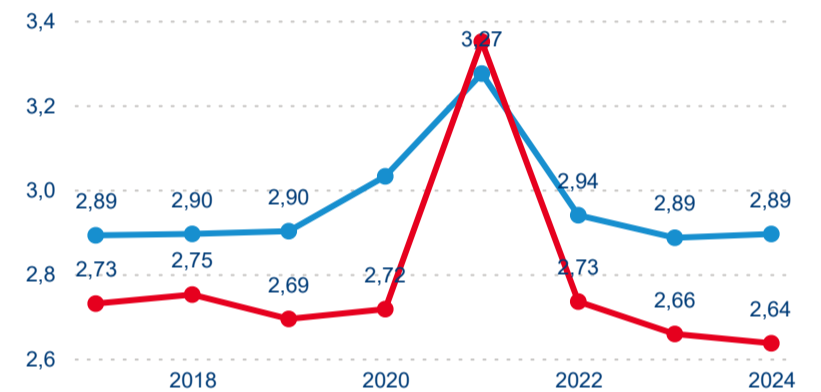

Průměrná doba pobytu (dny)

Domácí a příjezdový CR

Sezonální srovnání

Poměr DCR a PCR

Top 10 zdrojových zemí

Průměrná doba pobytu top 10 zdrojových zemí.

Hromadná ubytovací zařízení dle krajů

903 166

Počet příjezdů v HUZ

2,42 %

Meziroční změna počtu příjezdů 2024/2023

1 628 602

Počet nocí strávených v HUZ

2,05 %

Meziroční změna v počtu přenocování 2024/2023

2,80

Průměrná doba pobytu (dny)

Počet příjezdů

Počet přenocování

Průměrná doba pobytu (dny)

Domácí a příjezdový CR

Sezonální srovnání

Poměr DCR a PCR

Top 10 zdrojových zemí

Průměrná doba pobytu top 10 zdrojových zemí.

Hromadná ubytovací zařízení dle krajů

867 920

Počet příjezdů v HUZ

-4,84 %

Meziroční změna počtu příjezdů 2024/2023

1 933 451

Počet nocí strávených v HUZ