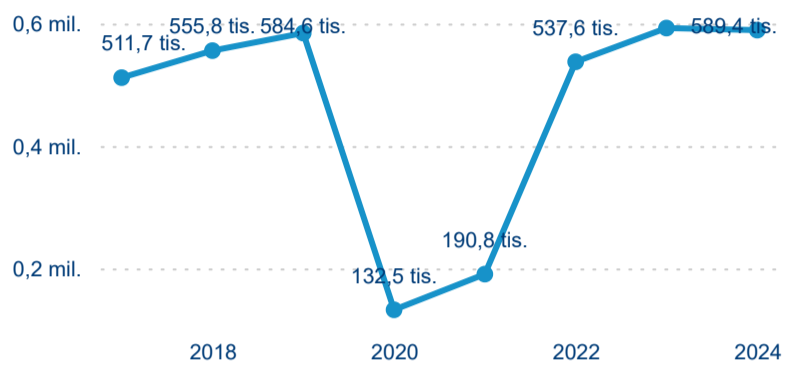

Meziroční změna v počtu přenocování 2024/2023

2,75

Průměrná doba pobytu (dny)

Počet příjezdů

Počet přenocování

Průměrná doba pobytu (dny)

Domácí a příjezdový CR

Sezonální srovnání

Poměr DCR a PCR

Top 10 zdrojových zemí

Průměrná doba pobytu top 10 zdrojových zemí.

Hromadná ubytovací zařízení dle krajů

589 361

Počet příjezdů v HUZ

-0,57 %

Meziroční změna počtu příjezdů 2024/2023

1 079 825

Počet nocí strávených v HUZ

-1,20 %

Meziroční změna v počtu přenocování 2024/2023

2,83

Průměrná doba pobytu (dny)

Počet příjezdů

Počet přenocování

Průměrná doba pobytu (dny)

Domácí a příjezdový CR

Sezonální srovnání

Poměr DCR a PCR

Top 10 zdrojových zemí

Průměrná doba pobytu top 10 zdrojových zemí.

Hromadná ubytovací zařízení dle krajů

903 166