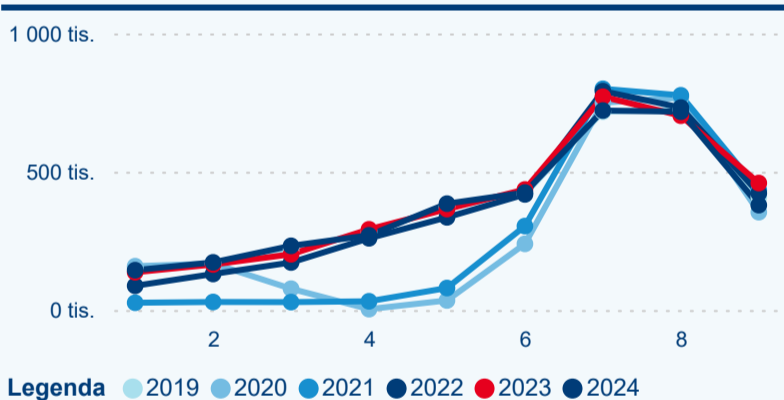

Sezonální srovnání

Poměr DCR a PCR

Top 10 zdrojových zemí

Průměrná doba pobytu top 10 zdrojových zemí.

Hromadná ubytovací zařízení dle krajů

1 729 109

Počet příjezdů v HUZ

-1,18 %

Meziroční změna počtu příjezdů 2024/2023

3 446 694

Počet nocí strávených v HUZ

-2,34 %

Meziroční změna v počtu přenocování 2024/2023

2,99

Průměrná doba pobytu (dny)

Počet příjezdů

Počet přenocování

Průměrná doba pobytu (dny)

Domácí a příjezdový CR

Sezonální srovnání

Poměr DCR a PCR

Top 10 zdrojových zemí

Průměrná doba pobytu top 10 zdrojových zemí.