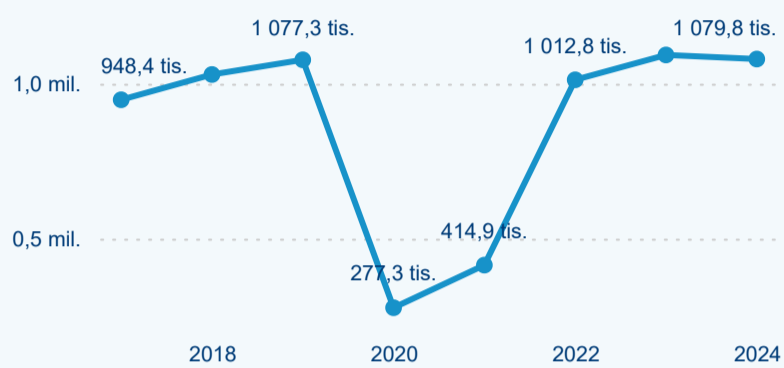

Meziroční změna v počtu přenocování 2024/2023

2,75

Průměrná doba pobytu (dny)

Počet příjezdů

Počet přenocování

Průměrná doba pobytu (dny)

Domácí a příjezdový CR

Sezonální srovnání

Poměr DCR a PCR

Top 10 zdrojových zemí

Průměrná doba pobytu top 10 zdrojových zemí.

Hromadná ubytovací zařízení dle krajů

589 361

Počet příjezdů v HUZ

-0,57 %

Meziroční změna počtu příjezdů 2024/2023

1 079 825

Počet nocí strávených v HUZ

-1,20 %

Meziroční změna v počtu přenocování 2024/2023

2,83

Průměrná doba pobytu (dny)

Počet příjezdů

Počet přenocování

Průměrná doba pobytu (dny)

Domácí a příjezdový CR

Sezonální srovnání

Poměr DCR a PCR

Top 10 zdrojových zemí

Průměrná doba pobytu top 10 zdrojových zemí.

Hromadná ubytovací zařízení dle krajů

903 166