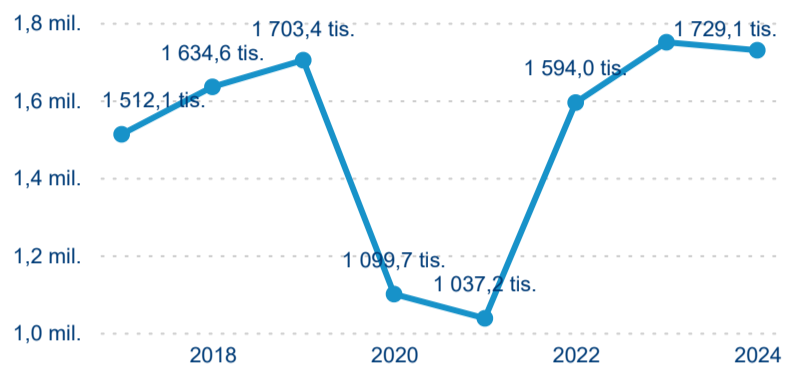

Sezonální srovnání

Poměr DCR a PCR

Top 10 zdrojových zemí

Průměrná doba pobytu top 10 zdrojových zemí.

Hromadná ubytovací zařízení dle krajů

1 729 109

Počet příjezdů v HUZ

-1,18 %

Meziroční změna počtu příjezdů 2024/2023

3 446 694

Počet nocí strávených v HUZ

-2,34 %

Meziroční změna v počtu přenocování 2024/2023

2,99

Průměrná doba pobytu (dny)

Počet příjezdů

Počet přenocování

Průměrná doba pobytu (dny)

Domácí a příjezdový CR

Sezonální srovnání

Poměr DCR a PCR

Top 10 zdrojových zemí

Průměrná doba pobytu top 10 zdrojových zemí.