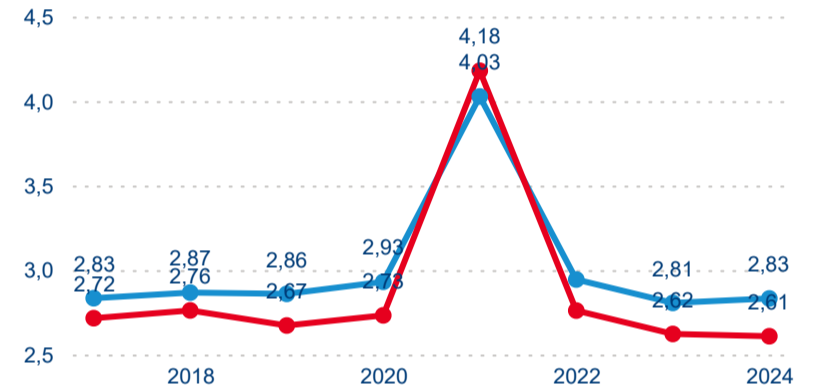

Meziroční změna v počtu přenocování 2024/2023

2,75

Průměrná doba pobytu (dny)

Počet příjezdů

Počet přenocování

Průměrná doba pobytu (dny)

Domácí a příjezdový CR

Sezonální srovnání

Poměr DCR a PCR

Top 10 zdrojových zemí

Průměrná doba pobytu top 10 zdrojových zemí.

Hromadná ubytovací zařízení dle krajů

589 361

Počet příjezdů v HUZ

-0,57 %

Meziroční změna počtu příjezdů 2024/2023