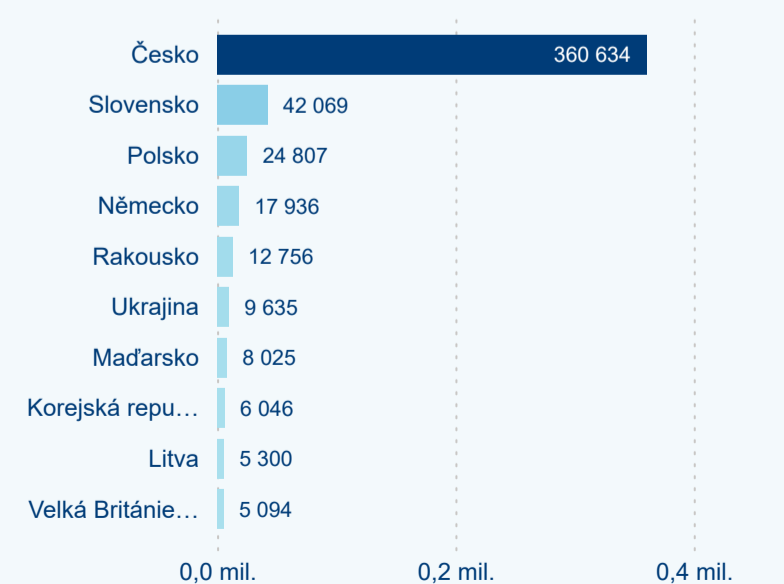

Meziroční změna v počtu přenocování 2024/2023

2,75

Průměrná doba pobytu (dny)

Počet příjezdů

Počet přenocování

Průměrná doba pobytu (dny)

Domácí a příjezdový CR

Sezonální srovnání

Poměr DCR a PCR

Top 10 zdrojových zemí

Průměrná doba pobytu top 10 zdrojových zemí.

Hromadná ubytovací zařízení dle krajů

589 361

Počet příjezdů v HUZ

-0,57 %

Meziroční změna počtu příjezdů 2024/2023