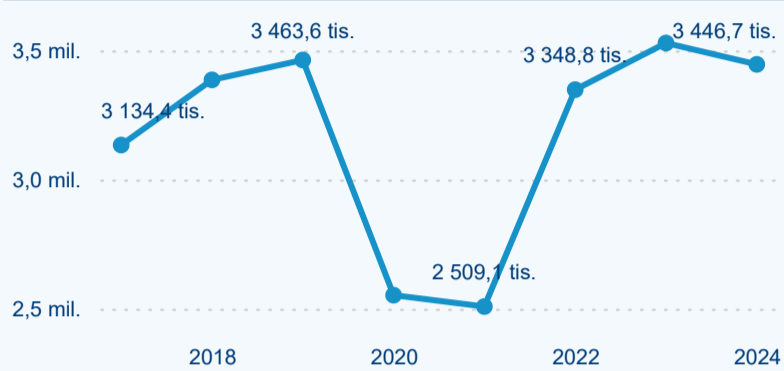

Sezonální srovnání

Poměr DCR a PCR

Top 10 zdrojových zemí

Průměrná doba pobytu top 10 zdrojových zemí.

Hromadná ubytovací zařízení dle krajů

1 729 109

Počet příjezdů v HUZ

-1,18 %

Meziroční změna počtu příjezdů 2024/2023

3 446 694

Počet nocí strávených v HUZ

-2,34 %

Meziroční změna v počtu přenocování 2024/2023

2,99

Průměrná doba pobytu (dny)

Počet příjezdů

Počet přenocování

Průměrná doba pobytu (dny)

Domácí a příjezdový CR

Sezonální srovnání

Poměr DCR a PCR

Top 10 zdrojových zemí

Průměrná doba pobytu top 10 zdrojových zemí.