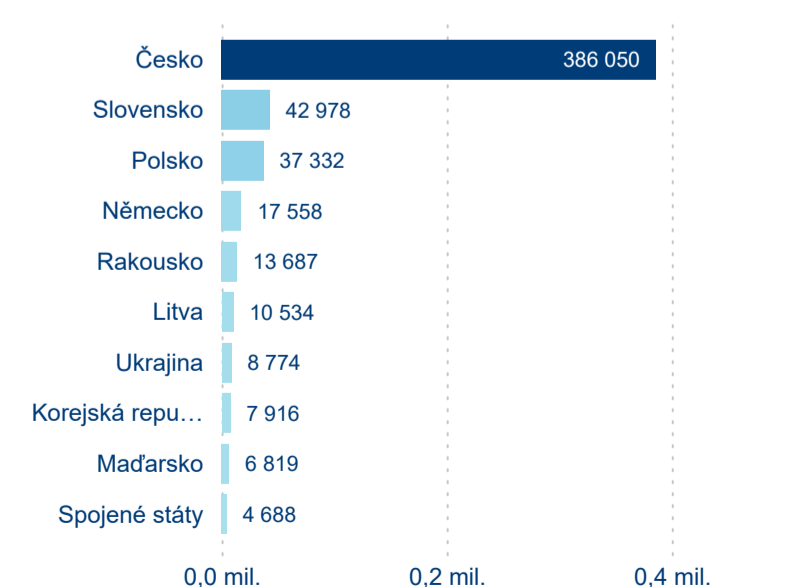

Průměrná doba pobytu (dny)

Domácí a příjezdový CR

Sezonální srovnání

Poměr DCR a PCR

Top 10 zdrojových zemí

Průměrná doba pobytu top 10 zdrojových zemí.

Hromadná ubytovací zařízení dle krajů

903 166