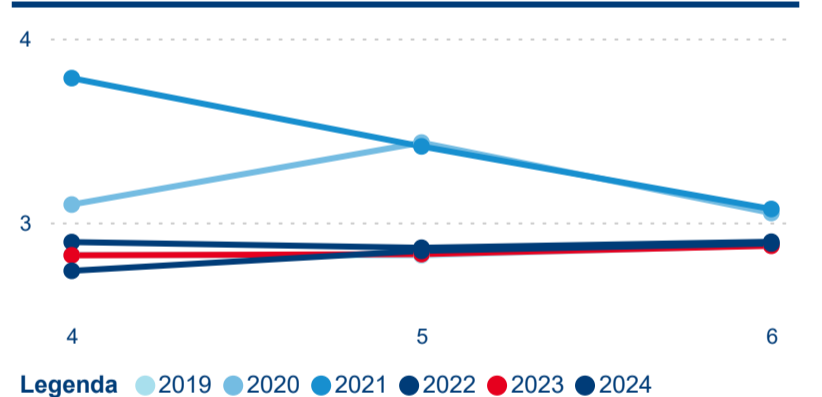

Meziroční změna v počtu přenocování 2024/2023

2,75

Průměrná doba pobytu (dny)

Počet příjezdů

Počet přenocování

Průměrná doba pobytu (dny)

Domácí a příjezdový CR

Sezonální srovnání

Poměr DCR a PCR

Top 10 zdrojových zemí

Průměrná doba pobytu top 10 zdrojových zemí.

Hromadná ubytovací zařízení dle krajů

589 361

Počet příjezdů v HUZ

-0,57 %

Meziroční změna počtu příjezdů 2024/2023

1 079 825

Počet nocí strávených v HUZ

-1,20 %

Meziroční změna v počtu přenocování 2024/2023

2,83

Průměrná doba pobytu (dny)

Počet příjezdů

Počet přenocování

Průměrná doba pobytu (dny)

Domácí a příjezdový CR

Sezonální srovnání

Poměr DCR a PCR

Top 10 zdrojových zemí

Průměrná doba pobytu top 10 zdrojových zemí.

Hromadná ubytovací zařízení dle krajů

903 166