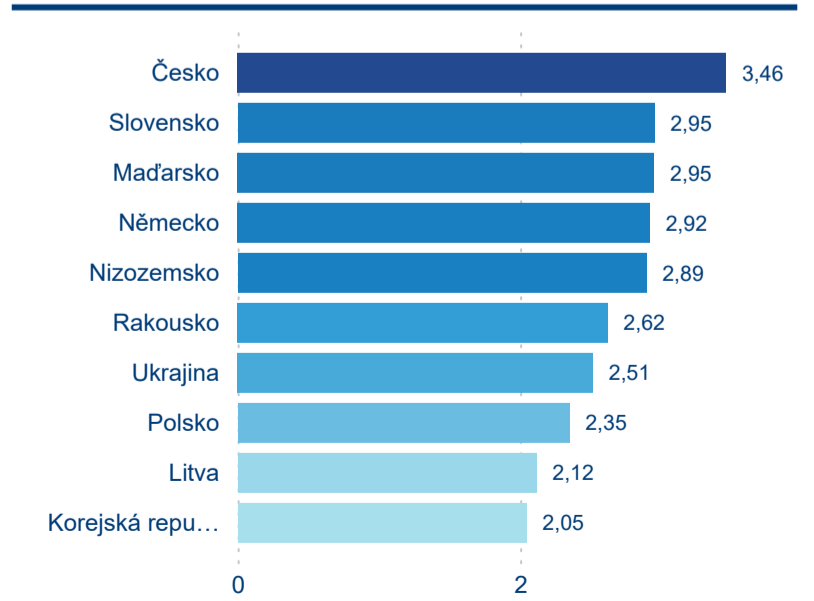

Průměrná doba pobytu (dny)

Počet příjezdů

Počet přenocování

Průměrná doba pobytu (dny)

Domácí a příjezdový CR

Sezonální srovnání

Poměr DCR a PCR

Top 10 zdrojových zemí

Průměrná doba pobytu top 10 zdrojových zemí.

Hromadná ubytovací zařízení dle krajů

867 920

Počet příjezdů v HUZ

-4,84 %

Meziroční změna počtu příjezdů 2024/2023

1 933 451

Počet nocí strávených v HUZ

-5,97 %

Meziroční změna v počtu přenocování 2024/2023

3,23

Průměrná doba pobytu (dny)

Počet příjezdů

Počet přenocování

Průměrná doba pobytu (dny)

Domácí a příjezdový CR

Sezonální srovnání

Poměr DCR a PCR

Top 10 zdrojových zemí

Průměrná doba pobytu top 10 zdrojových zemí.

Hromadná ubytovací zařízení dle krajů

1 729 109

Počet příjezdů v HUZ

-1,18 %