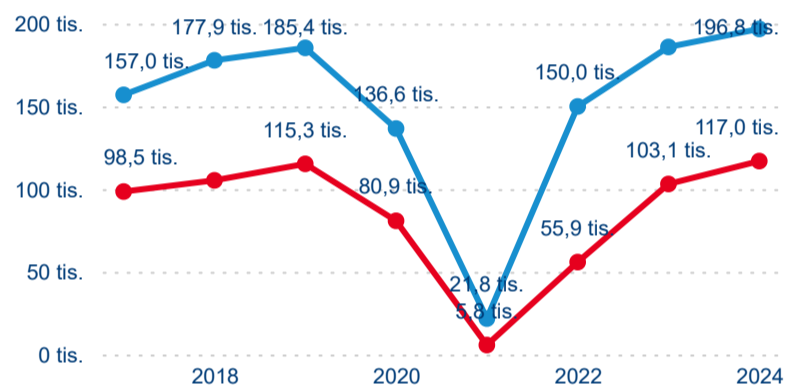

Hromadná ubytovací zařízení dle krajů

313 805

Počet příjezdů v HUZ

8,56 %

Meziroční změna počtu příjezdů 2024/2023

548 777

Počet nocí strávených v HUZ

9,10 %

Meziroční změna v počtu přenocování 2024/2023

2,75

Průměrná doba pobytu (dny)

Počet příjezdů

Počet přenocování

Průměrná doba pobytu (dny)

Domácí a příjezdový CR

Sezonální srovnání

Poměr DCR a PCR

Top 10 zdrojových zemí

Průměrná doba pobytu top 10 zdrojových zemí.

Hromadná ubytovací zařízení dle krajů

589 361

Počet příjezdů v HUZ

-0,57 %

Meziroční změna počtu příjezdů 2024/2023