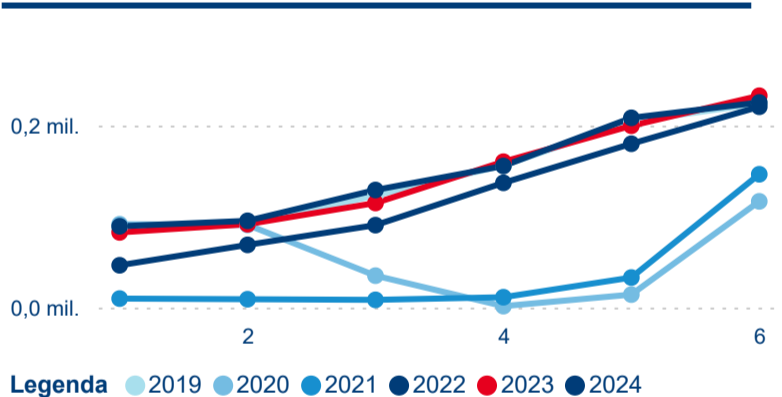

Průměrná doba pobytu (dny)

Počet příjezdů

Počet přenocování

Průměrná doba pobytu (dny)

Domácí a příjezdový CR

Sezonální srovnání

Poměr DCR a PCR

Top 10 zdrojových zemí

Průměrná doba pobytu top 10 zdrojových zemí.

Hromadná ubytovací zařízení dle krajů

867 920

Počet příjezdů v HUZ

-4,84 %

Meziroční změna počtu příjezdů 2024/2023

1 933 451

Počet nocí strávených v HUZ