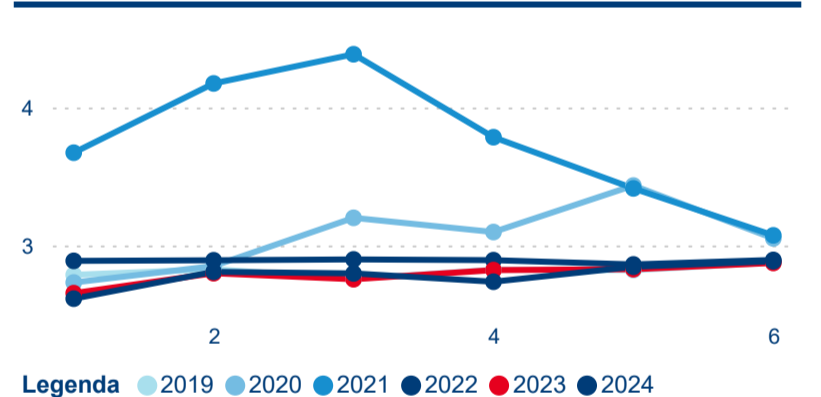

Počet příjezdů v HUZ

2,42 %

Meziroční změna počtu příjezdů 2024/2023

1 628 602

Počet nocí strávených v HUZ

2,05 %

Meziroční změna v počtu přenocování 2024/2023

2,80

Průměrná doba pobytu (dny)

Počet příjezdů

Počet přenocování

Průměrná doba pobytu (dny)

Domácí a příjezdový CR

Sezonální srovnání

Poměr DCR a PCR

Top 10 zdrojových zemí

Průměrná doba pobytu top 10 zdrojových zemí.

Hromadná ubytovací zařízení dle krajů

867 920

Počet příjezdů v HUZ

-4,84 %

Meziroční změna počtu příjezdů 2024/2023

1 933 451

Počet nocí strávených v HUZ