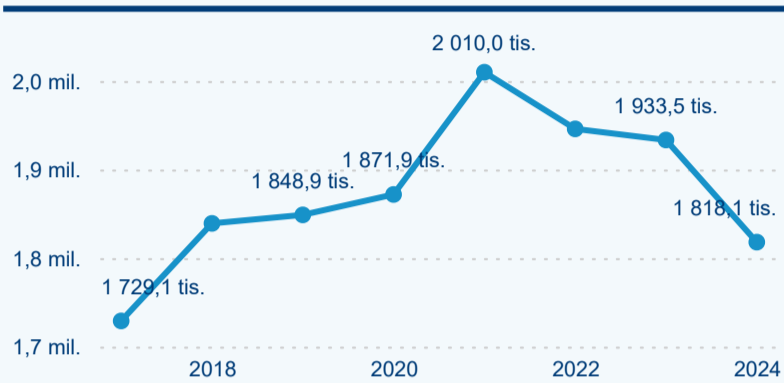

Průměrná doba pobytu top 10 zdrojových zemí.

Hromadná ubytovací zařízení dle krajů

867 920

Počet příjezdů v HUZ

-4,84 %

Meziroční změna počtu příjezdů 2024/2023

1 933 451

Počet nocí strávených v HUZ

-5,97 %

Meziroční změna v počtu přenocování 2024/2023

3,23

Průměrná doba pobytu (dny)

Počet příjezdů

Počet přenocování

Průměrná doba pobytu (dny)

Domácí a příjezdový CR

Sezonální srovnání

Poměr DCR a PCR

Top 10 zdrojových zemí

Průměrná doba pobytu top 10 zdrojových zemí.

Hromadná ubytovací zařízení dle krajů

1 729 109

Počet příjezdů v HUZ

-1,18 %