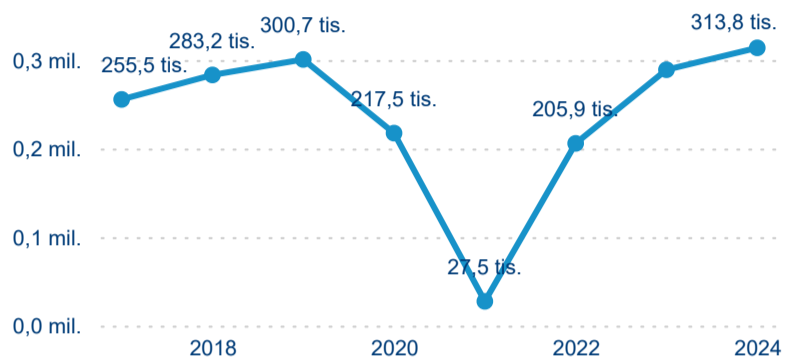

Hromadná ubytovací zařízení dle krajů

313 805

Počet příjezdů v HUZ

8,56 %

Meziroční změna počtu příjezdů 2024/2023

548 777

Počet nocí strávených v HUZ

9,10 %

Meziroční změna v počtu přenocování 2024/2023

2,75

Průměrná doba pobytu (dny)

Počet příjezdů

Počet přenocování

Průměrná doba pobytu (dny)

Domácí a příjezdový CR

Sezonální srovnání

Poměr DCR a PCR

Top 10 zdrojových zemí

Průměrná doba pobytu top 10 zdrojových zemí.

Hromadná ubytovací zařízení dle krajů

589 361

Počet příjezdů v HUZ

-0,57 %

Meziroční změna počtu příjezdů 2024/2023