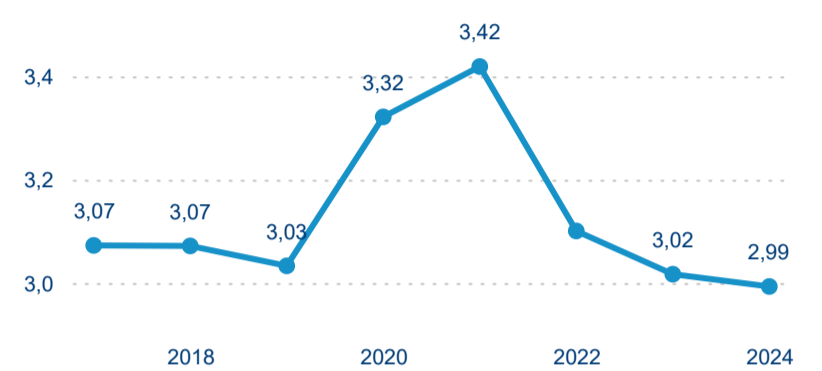

Sezonální srovnání

Poměr DCR a PCR

Top 10 zdrojových zemí

Průměrná doba pobytu top 10 zdrojových zemí.

Hromadná ubytovací zařízení dle krajů

1 729 109

Počet příjezdů v HUZ

-1,18 %

Meziroční změna počtu příjezdů 2024/2023

3 446 694

Počet nocí strávených v HUZ

-2,34 %

Meziroční změna v počtu přenocování 2024/2023

2,99

Průměrná doba pobytu (dny)

Počet příjezdů

Počet přenocování

Průměrná doba pobytu (dny)

Domácí a příjezdový CR

Sezonální srovnání

Poměr DCR a PCR

Top 10 zdrojových zemí

Průměrná doba pobytu top 10 zdrojových zemí.