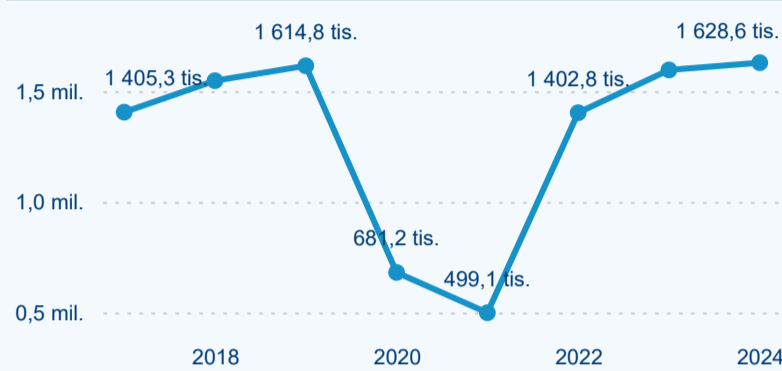

Průměrná doba pobytu (dny)

Domácí a příjezdový CR

Sezonální srovnání

Poměr DCR a PCR

Top 10 zdrojových zemí

Průměrná doba pobytu top 10 zdrojových zemí.

Hromadná ubytovací zařízení dle krajů

903 166

Počet příjezdů v HUZ

2,42 %

Meziroční změna počtu příjezdů 2024/2023

1 628 602

Počet nocí strávených v HUZ

2,05 %

Meziroční změna v počtu přenocování 2024/2023

2,80

Průměrná doba pobytu (dny)

Počet příjezdů

Počet přenocování

Průměrná doba pobytu (dny)

Domácí a příjezdový CR

Sezonální srovnání

Poměr DCR a PCR

Top 10 zdrojových zemí