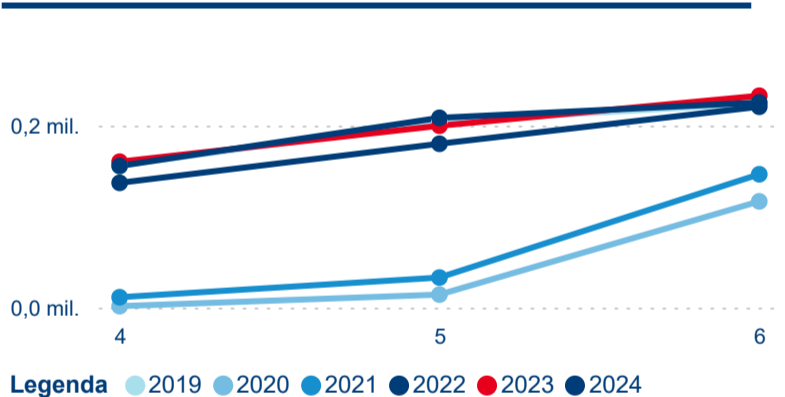

Meziroční změna v počtu přenocování 2024/2023

2,75

Průměrná doba pobytu (dny)

Počet příjezdů

Počet přenocování

Průměrná doba pobytu (dny)

Domácí a příjezdový CR

Sezonální srovnání

Poměr DCR a PCR

Top 10 zdrojových zemí

Průměrná doba pobytu top 10 zdrojových zemí.

Hromadná ubytovací zařízení dle krajů

589 361

Počet příjezdů v HUZ

-0,57 %

Meziroční změna počtu příjezdů 2024/2023

1 079 825

Počet nocí strávených v HUZ

-1,20 %

Meziroční změna v počtu přenocování 2024/2023

2,83

Průměrná doba pobytu (dny)

Počet příjezdů

Počet přenocování

Průměrná doba pobytu (dny)

Domácí a příjezdový CR

Sezonální srovnání

Poměr DCR a PCR

Top 10 zdrojových zemí

Průměrná doba pobytu top 10 zdrojových zemí.

Hromadná ubytovací zařízení dle krajů

903 166