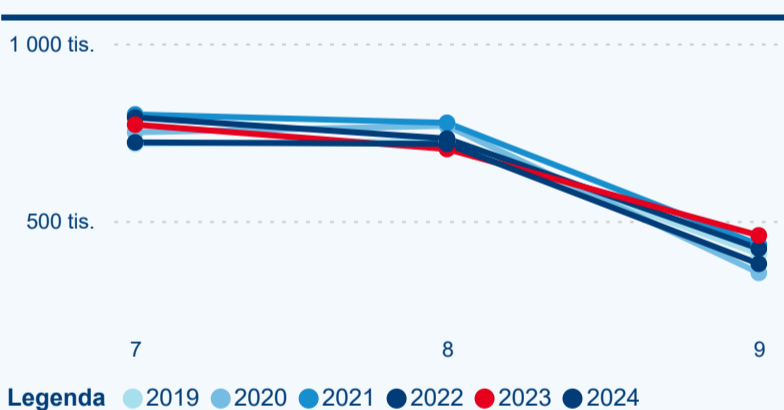

Průměrná doba pobytu (dny)

Počet příjezdů

Počet přenocování

Průměrná doba pobytu (dny)

Domácí a příjezdový CR

Sezonální srovnání

Poměr DCR a PCR

Top 10 zdrojových zemí

Průměrná doba pobytu top 10 zdrojových zemí.

Hromadná ubytovací zařízení dle krajů

867 920

Počet příjezdů v HUZ

-4,84 %

Meziroční změna počtu příjezdů 2024/2023

1 933 451

Počet nocí strávených v HUZ

-5,97 %

Meziroční změna v počtu přenocování 2024/2023

3,23

Průměrná doba pobytu (dny)

Počet příjezdů

Počet přenocování

Průměrná doba pobytu (dny)

Domácí a příjezdový CR

Sezonální srovnání

Poměr DCR a PCR

Top 10 zdrojových zemí

Průměrná doba pobytu top 10 zdrojových zemí.

Hromadná ubytovací zařízení dle krajů

1 729 109

Počet příjezdů v HUZ

-1,18 %