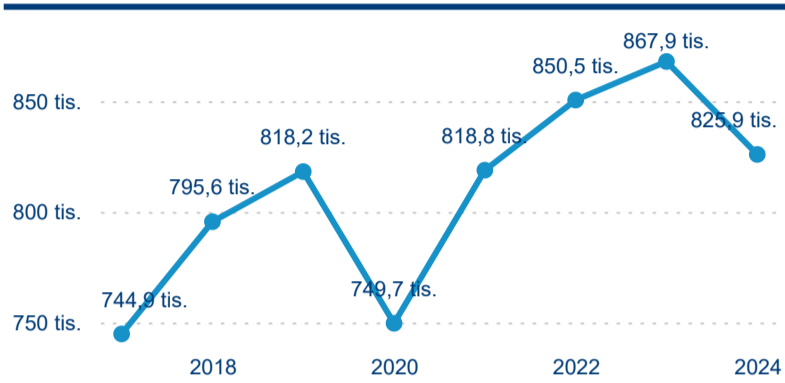

Průměrná doba pobytu top 10 zdrojových zemí.

Hromadná ubytovací zařízení dle krajů

867 920

Počet příjezdů v HUZ

-4,84 %

Meziroční změna počtu příjezdů 2024/2023

1 933 451

Počet nocí strávených v HUZ

-5,97 %

Meziroční změna v počtu přenocování 2024/2023

3,23

Průměrná doba pobytu (dny)

Počet příjezdů

Počet přenocování

Průměrná doba pobytu (dny)

Domácí a příjezdový CR

Sezonální srovnání

Poměr DCR a PCR

Top 10 zdrojových zemí

Průměrná doba pobytu top 10 zdrojových zemí.

Hromadná ubytovací zařízení dle krajů

1 729 109

Počet příjezdů v HUZ

-1,18 %