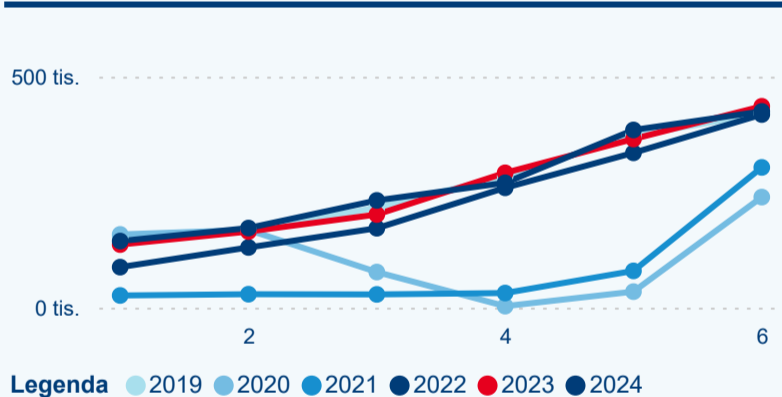

Průměrná doba pobytu (dny)

Počet příjezdů

Počet přenocování

Průměrná doba pobytu (dny)

Domácí a příjezdový CR

Sezonální srovnání

Poměr DCR a PCR

Top 10 zdrojových zemí

Průměrná doba pobytu top 10 zdrojových zemí.

Hromadná ubytovací zařízení dle krajů

867 920

Počet příjezdů v HUZ

-4,84 %

Meziroční změna počtu příjezdů 2024/2023

1 933 451

Počet nocí strávených v HUZ