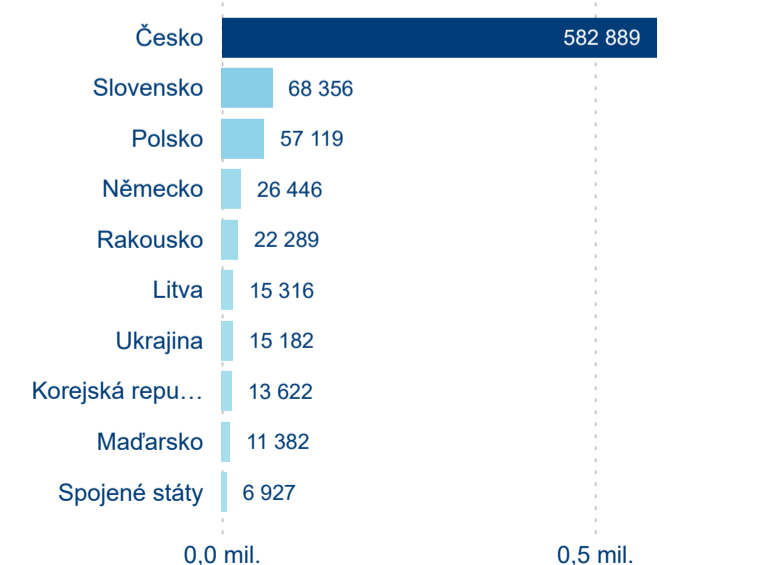

Průměrná doba pobytu (dny)

Domácí a příjezdový CR

Sezonální srovnání

Poměr DCR a PCR

Top 10 zdrojových zemí

Průměrná doba pobytu top 10 zdrojových zemí.

Hromadná ubytovací zařízení dle krajů

903 166

Průměrná doba pobytu (dny)

Počet příjezdů

Počet přenocování

Průměrná doba pobytu (dny)

Domácí a příjezdový CR

Sezonální srovnání

Poměr DCR a PCR

Top 10 zdrojových zemí

Průměrná doba pobytu top 10 zdrojových zemí.

Hromadná ubytovací zařízení dle krajů

867 920

Počet příjezdů v HUZ

-4,84 %

Meziroční změna počtu příjezdů 2024/2023

1 933 451

Počet nocí strávených v HUZ