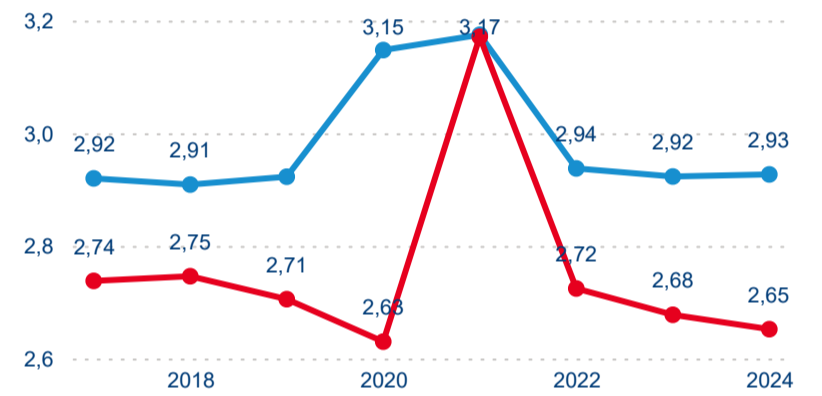

Meziroční změna v počtu přenocování 2024/2023

2,75

Průměrná doba pobytu (dny)

Počet příjezdů

Počet přenocování

Průměrná doba pobytu (dny)

Domácí a příjezdový CR

Sezonální srovnání

Poměr DCR a PCR

Top 10 zdrojových zemí

Průměrná doba pobytu top 10 zdrojových zemí.

Hromadná ubytovací zařízení dle krajů

589 361

Počet příjezdů v HUZ

-0,57 %

Meziroční změna počtu příjezdů 2024/2023

1 079 825

Počet nocí strávených v HUZ

-1,20 %

Meziroční změna v počtu přenocování 2024/2023

2,83

Průměrná doba pobytu (dny)

Počet příjezdů

Počet přenocování

Průměrná doba pobytu (dny)

Domácí a příjezdový CR

Sezonální srovnání

Poměr DCR a PCR

Top 10 zdrojových zemí

Průměrná doba pobytu top 10 zdrojových zemí.

Hromadná ubytovací zařízení dle krajů

903 166