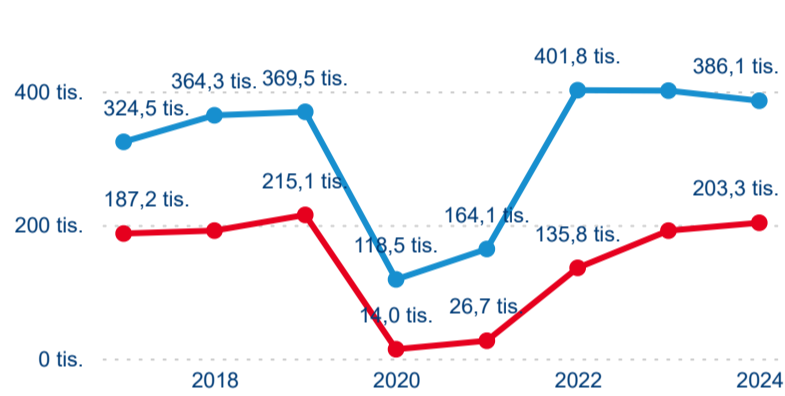

Meziroční změna v počtu přenocování 2024/2023

2,75

Průměrná doba pobytu (dny)

Počet příjezdů

Počet přenocování

Průměrná doba pobytu (dny)

Domácí a příjezdový CR

Sezonální srovnání

Poměr DCR a PCR

Top 10 zdrojových zemí

Průměrná doba pobytu top 10 zdrojových zemí.

Hromadná ubytovací zařízení dle krajů

589 361

Počet příjezdů v HUZ

-0,57 %

Meziroční změna počtu příjezdů 2024/2023

1 079 825

Počet nocí strávených v HUZ

-1,20 %

Meziroční změna v počtu přenocování 2024/2023

2,83

Průměrná doba pobytu (dny)

Počet příjezdů

Počet přenocování

Průměrná doba pobytu (dny)

Domácí a příjezdový CR

Sezonální srovnání

Poměr DCR a PCR

Top 10 zdrojových zemí

Průměrná doba pobytu top 10 zdrojových zemí.

Hromadná ubytovací zařízení dle krajů

903 166