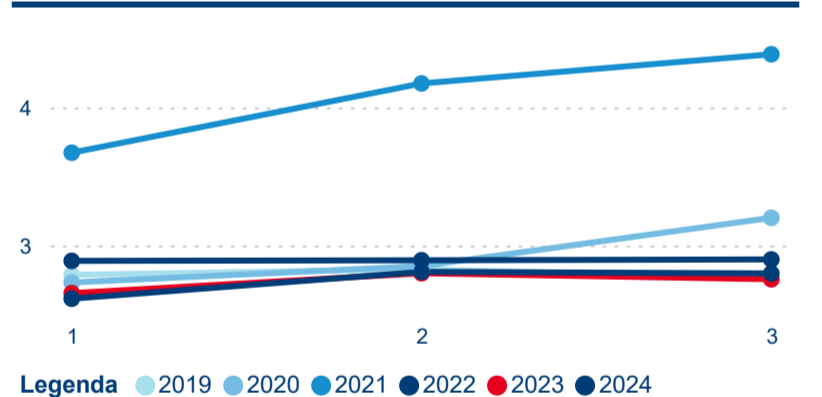

Hromadná ubytovací zařízení dle krajů

313 805

Počet příjezdů v HUZ

8,56 %

Meziroční změna počtu příjezdů 2024/2023

548 777

Počet nocí strávených v HUZ

9,10 %

Meziroční změna v počtu přenocování 2024/2023

2,75

Průměrná doba pobytu (dny)

Počet příjezdů

Počet přenocování

Průměrná doba pobytu (dny)

Domácí a příjezdový CR

Sezonální srovnání

Poměr DCR a PCR

Top 10 zdrojových zemí

Průměrná doba pobytu top 10 zdrojových zemí.

Hromadná ubytovací zařízení dle krajů

589 361

Počet příjezdů v HUZ

-0,57 %

Meziroční změna počtu příjezdů 2024/2023