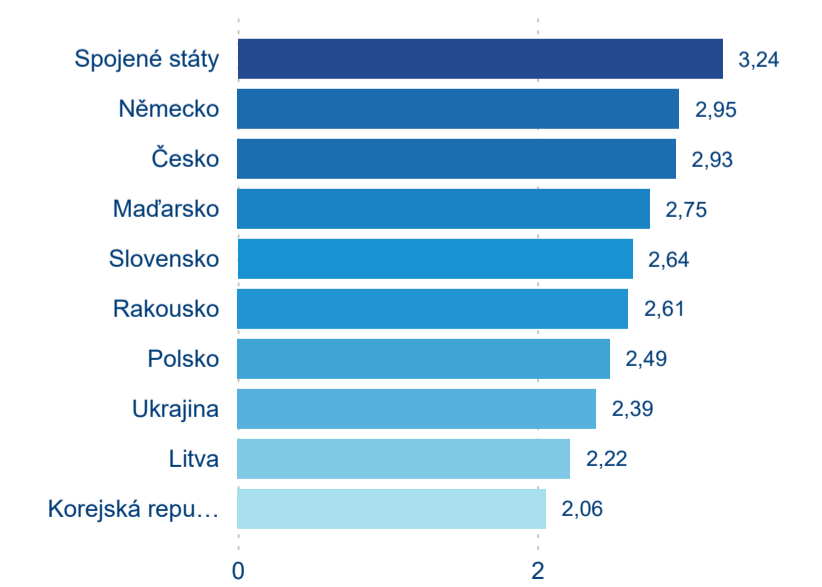

Průměrná doba pobytu (dny)

Domácí a příjezdový CR

Sezonální srovnání

Poměr DCR a PCR

Top 10 zdrojových zemí

Průměrná doba pobytu top 10 zdrojových zemí.

Hromadná ubytovací zařízení dle krajů

903 166