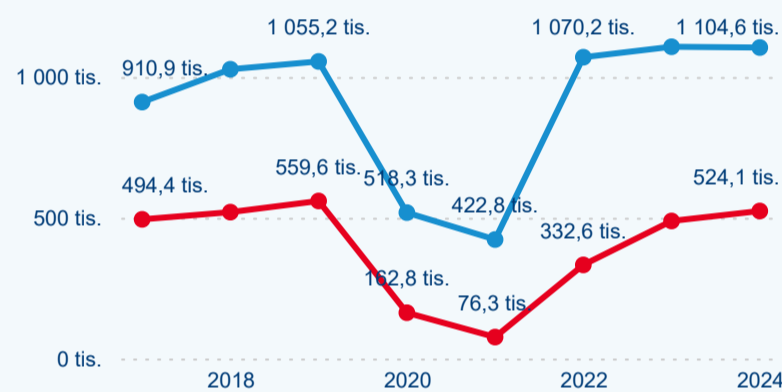

Průměrná doba pobytu (dny)

Domácí a příjezdový CR

Sezonální srovnání

Poměr DCR a PCR

Top 10 zdrojových zemí

Průměrná doba pobytu top 10 zdrojových zemí.

Hromadná ubytovací zařízení dle krajů

903 166

Počet příjezdů v HUZ

2,42 %

Meziroční změna počtu příjezdů 2024/2023

1 628 602

Počet nocí strávených v HUZ

2,05 %

Meziroční změna v počtu přenocování 2024/2023

2,80

Průměrná doba pobytu (dny)

Počet příjezdů

Počet přenocování

Průměrná doba pobytu (dny)

Domácí a příjezdový CR

Sezonální srovnání

Poměr DCR a PCR

Top 10 zdrojových zemí

Průměrná doba pobytu top 10 zdrojových zemí.

Hromadná ubytovací zařízení dle krajů

867 920

Počet příjezdů v HUZ

-4,84 %

Meziroční změna počtu příjezdů 2024/2023

1 933 451

Počet nocí strávených v HUZ