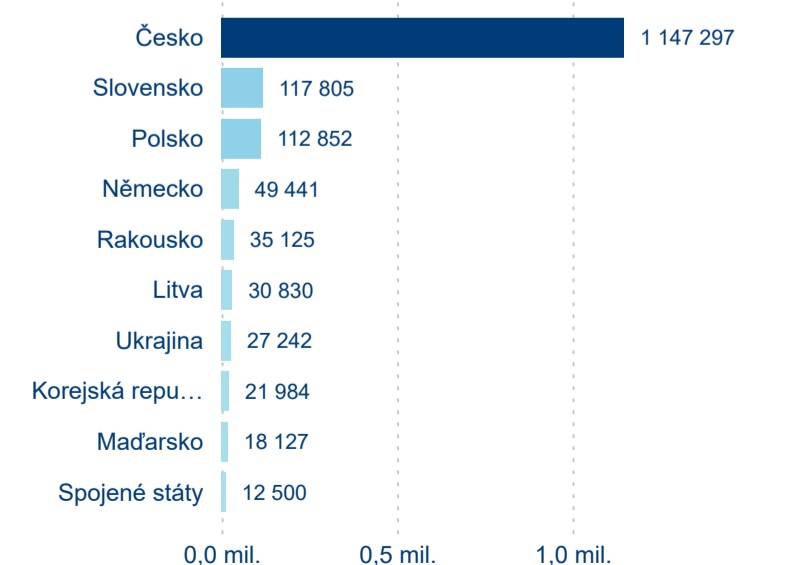

Sezonální srovnání

Poměr DCR a PCR

Top 10 zdrojových zemí

Průměrná doba pobytu top 10 zdrojových zemí.

Hromadná ubytovací zařízení dle krajů

1 729 109

Počet příjezdů v HUZ

-1,18 %

Počet přenocování

Průměrná doba pobytu (dny)

Domácí a příjezdový CR

Sezonální srovnání

Poměr DCR a PCR

Top 10 zdrojových zemí

Průměrná doba pobytu top 10 zdrojových zemí.