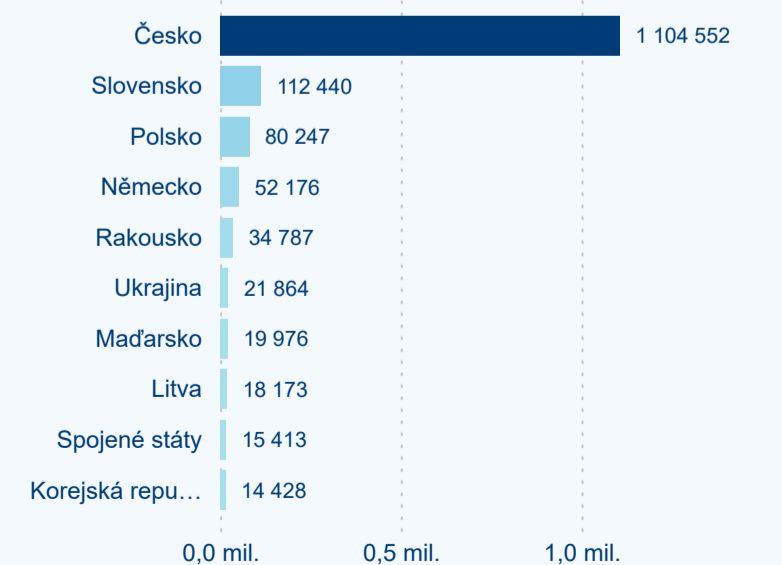

Průměrná doba pobytu (dny)

Počet příjezdů

Počet přenocování

Průměrná doba pobytu (dny)

Domácí a příjezdový CR

Sezonální srovnání

Poměr DCR a PCR

Top 10 zdrojových zemí

Průměrná doba pobytu top 10 zdrojových zemí.

Hromadná ubytovací zařízení dle krajů

867 920

Počet příjezdů v HUZ

-4,84 %

Meziroční změna počtu příjezdů 2024/2023

1 933 451

Počet nocí strávených v HUZ