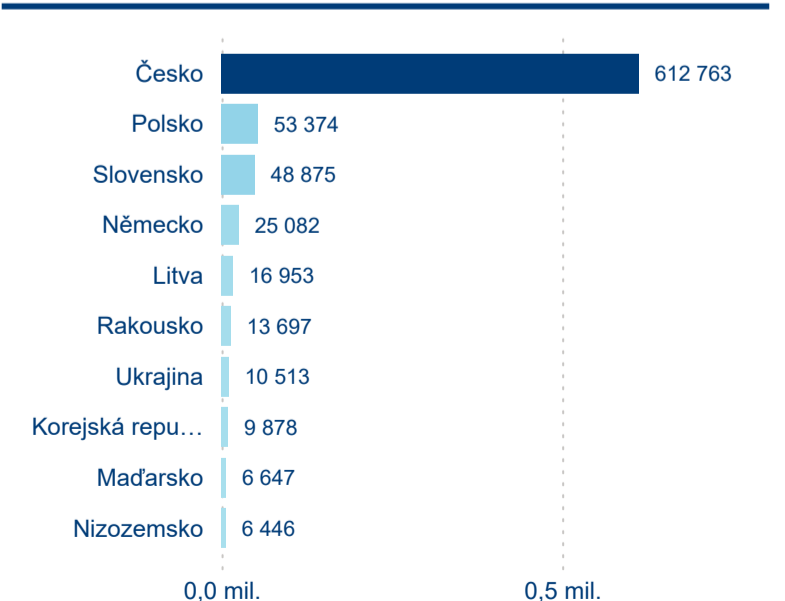

Průměrná doba pobytu top 10 zdrojových zemí.

Hromadná ubytovací zařízení dle krajů

867 920

Počet příjezdů v HUZ

-4,84 %

Meziroční změna počtu příjezdů 2024/2023

1 933 451

Počet nocí strávených v HUZ

-5,97 %

Meziroční změna v počtu přenocování 2024/2023

3,23

Průměrná doba pobytu (dny)

Počet příjezdů

Počet přenocování

Průměrná doba pobytu (dny)

Domácí a příjezdový CR

Sezonální srovnání

Poměr DCR a PCR

Top 10 zdrojových zemí

Průměrná doba pobytu top 10 zdrojových zemí.

Hromadná ubytovací zařízení dle krajů

1 729 109

Počet příjezdů v HUZ

-1,18 %