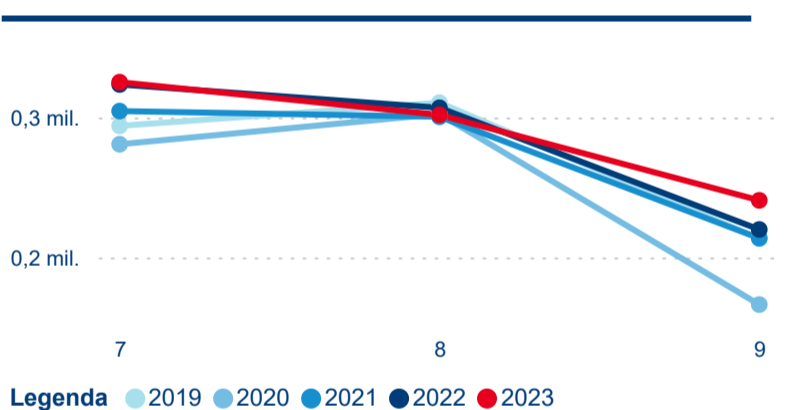

Průměrná doba pobytu (dny)

Počet příjezdů

Počet přenocování

Průměrná doba pobytu (dny)

Domácí a příjezdový CR

Sezonální srovnání

Poměr DCR a PCR

Top 10 zdrojových zemí

Průměrná doba pobytu top 10 zdrojových zemí.

Hromadná ubytovací zařízení dle krajů

867 920

Počet příjezdů v HUZ

-4,84 %

Meziroční změna počtu příjezdů 2024/2023

1 933 451

Počet nocí strávených v HUZ

-5,97 %

Meziroční změna v počtu přenocování 2024/2023

3,23

Průměrná doba pobytu (dny)

Počet příjezdů

Počet přenocování

Průměrná doba pobytu (dny)

Domácí a příjezdový CR

Sezonální srovnání

Poměr DCR a PCR

Top 10 zdrojových zemí

Průměrná doba pobytu top 10 zdrojových zemí.

Hromadná ubytovací zařízení dle krajů

1 729 109

Počet příjezdů v HUZ

-1,18 %