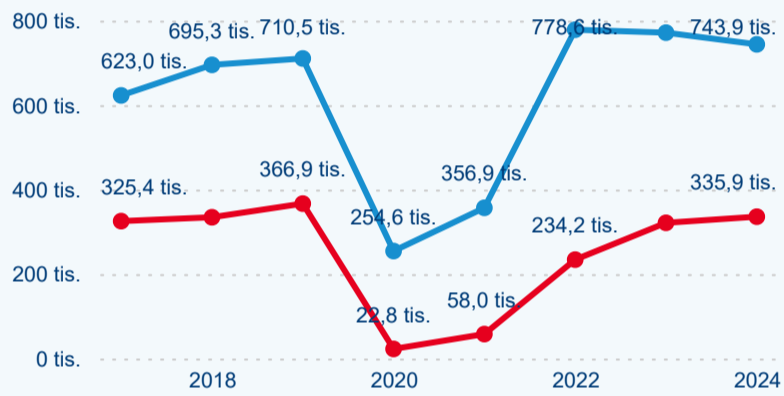

Meziroční změna v počtu přenocování 2024/2023

2,75

Průměrná doba pobytu (dny)

Počet příjezdů

Počet přenocování

Průměrná doba pobytu (dny)

Domácí a příjezdový CR

Sezonální srovnání

Poměr DCR a PCR

Top 10 zdrojových zemí

Průměrná doba pobytu top 10 zdrojových zemí.

Hromadná ubytovací zařízení dle krajů

589 361

Počet příjezdů v HUZ

-0,57 %

Meziroční změna počtu příjezdů 2024/2023

1 079 825

Počet nocí strávených v HUZ

-1,20 %

Meziroční změna v počtu přenocování 2024/2023

2,83

Průměrná doba pobytu (dny)

Počet příjezdů

Počet přenocování

Průměrná doba pobytu (dny)

Domácí a příjezdový CR

Sezonální srovnání

Poměr DCR a PCR

Top 10 zdrojových zemí

Průměrná doba pobytu top 10 zdrojových zemí.

Hromadná ubytovací zařízení dle krajů

903 166