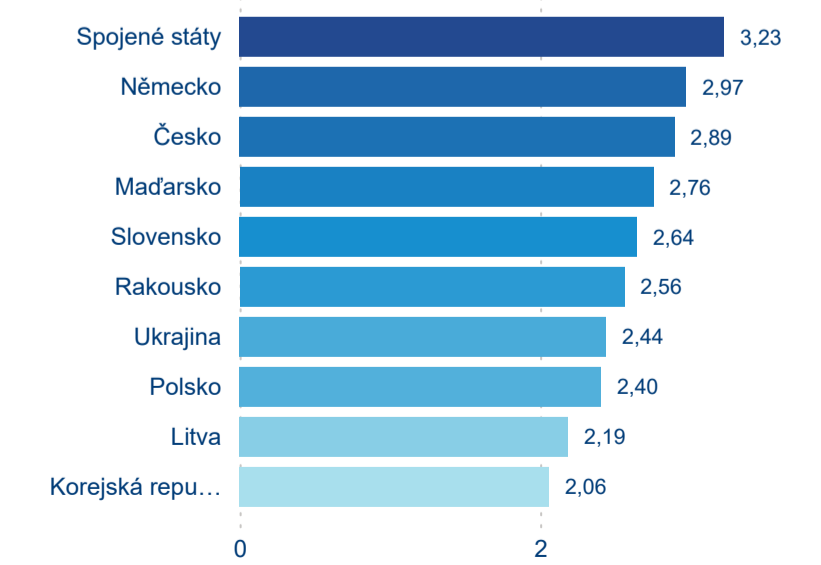

Průměrná doba pobytu (dny)

Domácí a příjezdový CR

Sezonální srovnání

Poměr DCR a PCR

Top 10 zdrojových zemí

Průměrná doba pobytu top 10 zdrojových zemí.

Hromadná ubytovací zařízení dle krajů

903 166

Průměrná doba pobytu (dny)

Počet příjezdů

Počet přenocování

Průměrná doba pobytu (dny)

Domácí a příjezdový CR

Sezonální srovnání

Poměr DCR a PCR

Top 10 zdrojových zemí

Průměrná doba pobytu top 10 zdrojových zemí.

Hromadná ubytovací zařízení dle krajů

867 920

Počet příjezdů v HUZ

-4,84 %

Meziroční změna počtu příjezdů 2024/2023

1 933 451

Počet nocí strávených v HUZ