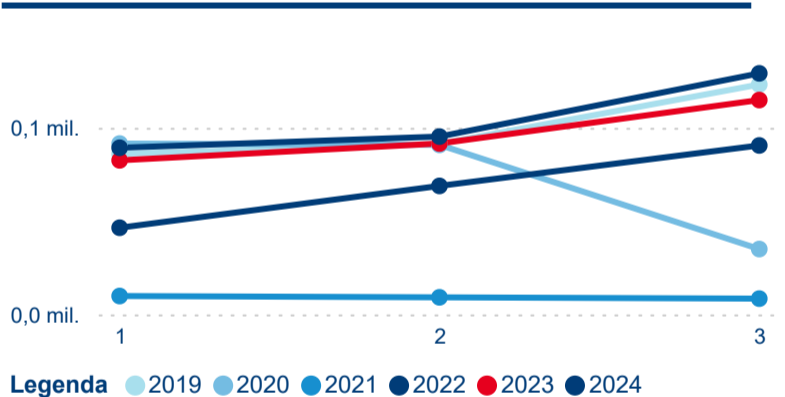

Hromadná ubytovací zařízení dle krajů

313 805

Počet příjezdů v HUZ

8,56 %

Meziroční změna počtu příjezdů 2024/2023

548 777

Počet nocí strávených v HUZ

9,10 %

Meziroční změna v počtu přenocování 2024/2023

2,75

Průměrná doba pobytu (dny)

Počet příjezdů

Počet přenocování

Průměrná doba pobytu (dny)

Domácí a příjezdový CR

Sezonální srovnání

Poměr DCR a PCR

Top 10 zdrojových zemí

Průměrná doba pobytu top 10 zdrojových zemí.

Hromadná ubytovací zařízení dle krajů

589 361

Počet příjezdů v HUZ

-0,57 %

Meziroční změna počtu příjezdů 2024/2023