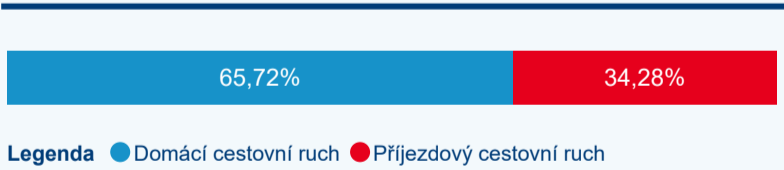

Meziroční změna v počtu přenocování 2024/2023

2,75

Průměrná doba pobytu (dny)

Počet příjezdů

Počet přenocování

Průměrná doba pobytu (dny)

Domácí a příjezdový CR

Sezonální srovnání

Poměr DCR a PCR

Top 10 zdrojových zemí

Průměrná doba pobytu top 10 zdrojových zemí.

Hromadná ubytovací zařízení dle krajů

589 361

Počet příjezdů v HUZ

-0,57 %

Meziroční změna počtu příjezdů 2024/2023