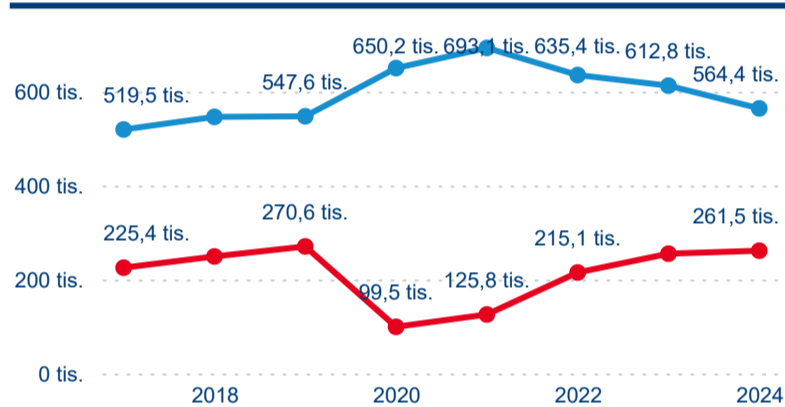

Průměrná doba pobytu (dny)

Počet příjezdů

Počet přenocování

Průměrná doba pobytu (dny)

Domácí a příjezdový CR

Sezonální srovnání

Poměr DCR a PCR

Top 10 zdrojových zemí

Průměrná doba pobytu top 10 zdrojových zemí.

Hromadná ubytovací zařízení dle krajů

867 920

Počet příjezdů v HUZ

-4,84 %

Meziroční změna počtu příjezdů 2024/2023

1 933 451

Počet nocí strávených v HUZ

-5,97 %

Meziroční změna v počtu přenocování 2024/2023

3,23

Průměrná doba pobytu (dny)

Počet příjezdů

Počet přenocování

Průměrná doba pobytu (dny)

Domácí a příjezdový CR

Sezonální srovnání

Poměr DCR a PCR

Top 10 zdrojových zemí

Průměrná doba pobytu top 10 zdrojových zemí.

Hromadná ubytovací zařízení dle krajů

1 729 109

Počet příjezdů v HUZ

-1,18 %