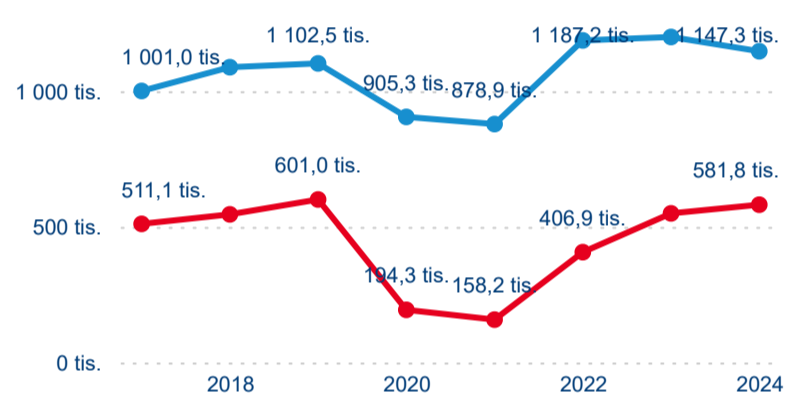

Sezonální srovnání

Poměr DCR a PCR

Top 10 zdrojových zemí

Průměrná doba pobytu top 10 zdrojových zemí.

Hromadná ubytovací zařízení dle krajů

1 729 109

Počet příjezdů v HUZ

-1,18 %

Meziroční změna počtu příjezdů 2024/2023

3 446 694

Počet nocí strávených v HUZ

-2,34 %

Meziroční změna v počtu přenocování 2024/2023

2,99

Průměrná doba pobytu (dny)

Počet příjezdů

Počet přenocování

Průměrná doba pobytu (dny)

Domácí a příjezdový CR

Sezonální srovnání

Poměr DCR a PCR

Top 10 zdrojových zemí

Průměrná doba pobytu top 10 zdrojových zemí.