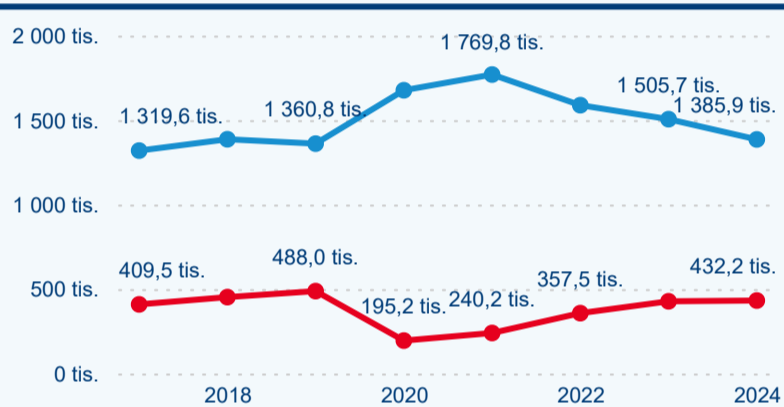

Průměrná doba pobytu (dny)

Počet příjezdů

Počet přenocování

Průměrná doba pobytu (dny)

Domácí a příjezdový CR

Sezonální srovnání

Poměr DCR a PCR

Top 10 zdrojových zemí

Průměrná doba pobytu top 10 zdrojových zemí.

Hromadná ubytovací zařízení dle krajů

867 920

Počet příjezdů v HUZ

-4,84 %

Meziroční změna počtu příjezdů 2024/2023

1 933 451

Počet nocí strávených v HUZ

-5,97 %

Meziroční změna v počtu přenocování 2024/2023

3,23

Průměrná doba pobytu (dny)

Počet příjezdů

Počet přenocování

Průměrná doba pobytu (dny)

Domácí a příjezdový CR

Sezonální srovnání

Poměr DCR a PCR

Top 10 zdrojových zemí

Průměrná doba pobytu top 10 zdrojových zemí.

Hromadná ubytovací zařízení dle krajů

1 729 109

Počet příjezdů v HUZ

-1,18 %