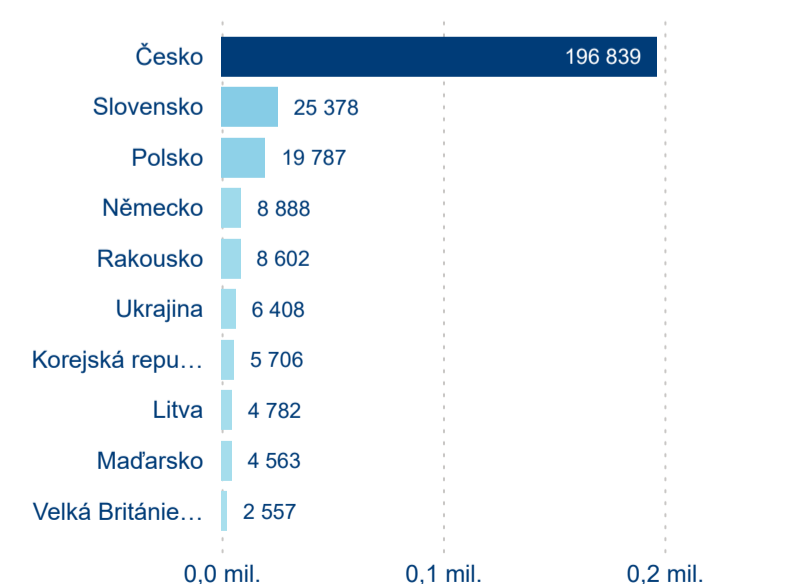

Meziroční změna v počtu přenocování 2024/2023

2,75

Průměrná doba pobytu (dny)

Počet příjezdů

Počet přenocování

Průměrná doba pobytu (dny)

Domácí a příjezdový CR

Sezonální srovnání

Poměr DCR a PCR

Top 10 zdrojových zemí

Průměrná doba pobytu top 10 zdrojových zemí.

Hromadná ubytovací zařízení dle krajů

589 361

Počet příjezdů v HUZ

-0,57 %

Meziroční změna počtu příjezdů 2024/2023