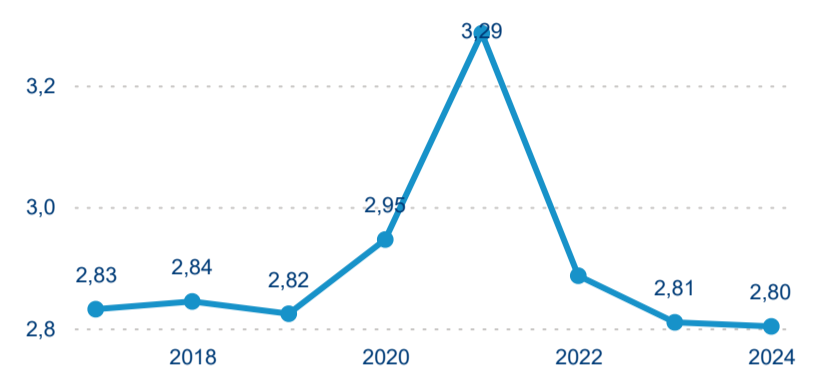

Průměrná doba pobytu (dny)

Domácí a příjezdový CR

Sezonální srovnání

Poměr DCR a PCR

Top 10 zdrojových zemí

Průměrná doba pobytu top 10 zdrojových zemí.

Hromadná ubytovací zařízení dle krajů

903 166

Počet příjezdů v HUZ

2,42 %

Meziroční změna počtu příjezdů 2024/2023

1 628 602

Počet nocí strávených v HUZ

2,05 %

Meziroční změna v počtu přenocování 2024/2023

2,80

Průměrná doba pobytu (dny)

Počet příjezdů

Počet přenocování

Průměrná doba pobytu (dny)

Domácí a příjezdový CR

Sezonální srovnání

Poměr DCR a PCR

Top 10 zdrojových zemí

Průměrná doba pobytu top 10 zdrojových zemí.

Hromadná ubytovací zařízení dle krajů

867 920

Počet příjezdů v HUZ

-4,84 %

Meziroční změna počtu příjezdů 2024/2023

1 933 451

Počet nocí strávených v HUZ