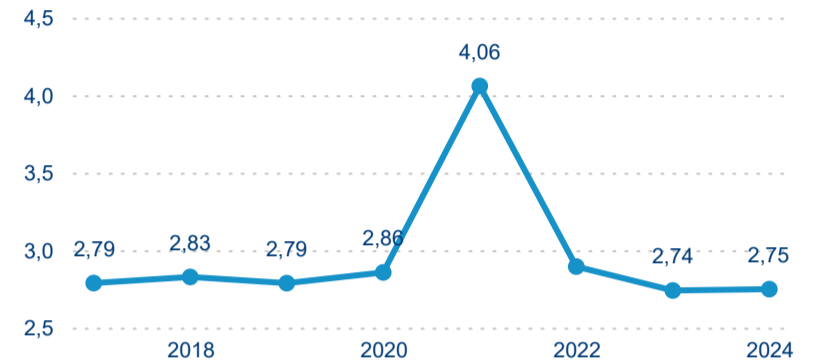

Meziroční změna v počtu přenocování 2024/2023

2,75

Průměrná doba pobytu (dny)

Počet příjezdů

Počet přenocování

Průměrná doba pobytu (dny)

Domácí a příjezdový CR

Sezonální srovnání

Poměr DCR a PCR

Top 10 zdrojových zemí

Průměrná doba pobytu top 10 zdrojových zemí.

Hromadná ubytovací zařízení dle krajů

589 361

Počet příjezdů v HUZ

-0,57 %

Meziroční změna počtu příjezdů 2024/2023