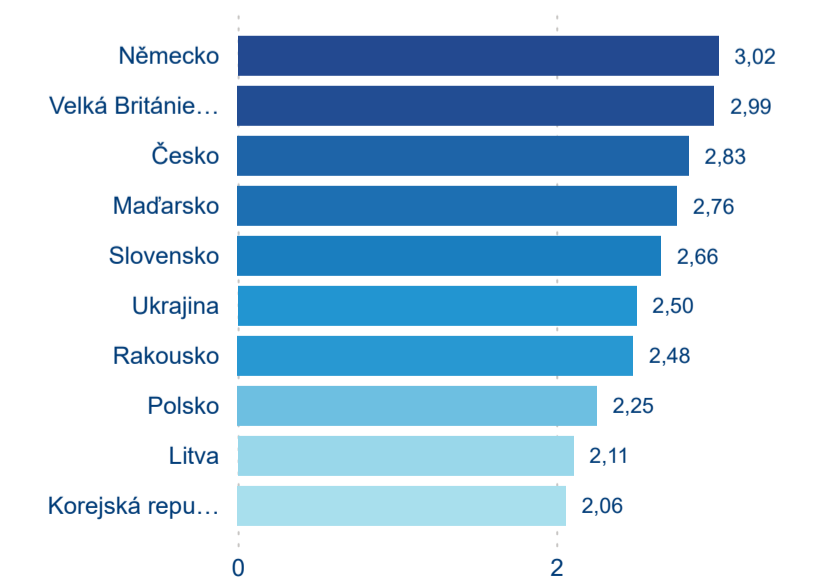

Meziroční změna v počtu přenocování 2024/2023

2,75

Průměrná doba pobytu (dny)

Počet příjezdů

Počet přenocování

Průměrná doba pobytu (dny)

Domácí a příjezdový CR

Sezonální srovnání

Poměr DCR a PCR

Top 10 zdrojových zemí

Průměrná doba pobytu top 10 zdrojových zemí.

Hromadná ubytovací zařízení dle krajů

589 361

Počet příjezdů v HUZ

-0,57 %

Meziroční změna počtu příjezdů 2024/2023