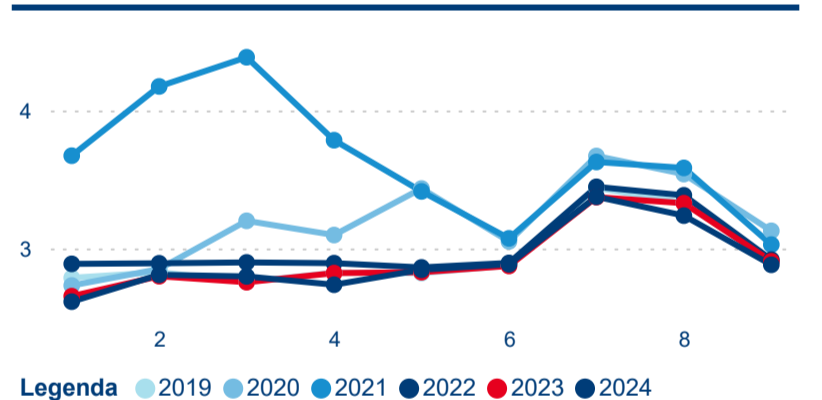

Sezonální srovnání

Poměr DCR a PCR

Top 10 zdrojových zemí

Průměrná doba pobytu top 10 zdrojových zemí.

Hromadná ubytovací zařízení dle krajů

1 729 109

Počet příjezdů v HUZ

-1,18 %

Meziroční změna počtu příjezdů 2024/2023

3 446 694

Počet nocí strávených v HUZ

-2,34 %

Meziroční změna v počtu přenocování 2024/2023

2,99

Průměrná doba pobytu (dny)

Počet příjezdů

Počet přenocování

Průměrná doba pobytu (dny)

Domácí a příjezdový CR

Sezonální srovnání

Poměr DCR a PCR

Top 10 zdrojových zemí

Průměrná doba pobytu top 10 zdrojových zemí.