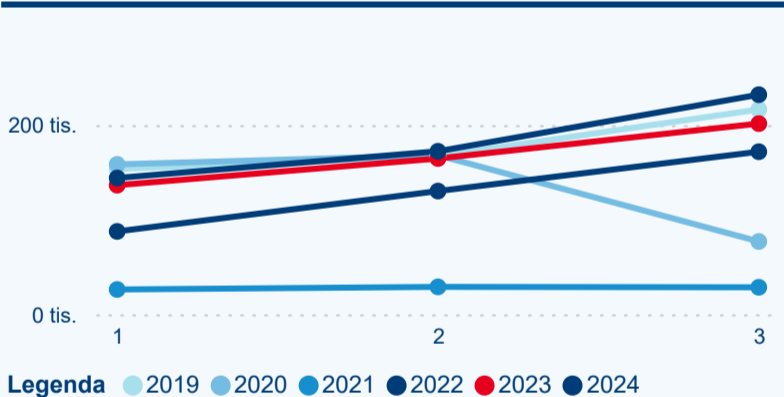

Hromadná ubytovací zařízení dle krajů

313 805

Počet příjezdů v HUZ

8,56 %

Meziroční změna počtu příjezdů 2024/2023

548 777

Počet nocí strávených v HUZ

9,10 %

Meziroční změna v počtu přenocování 2024/2023

2,75

Průměrná doba pobytu (dny)

Počet příjezdů

Počet přenocování

Průměrná doba pobytu (dny)

Domácí a příjezdový CR

Sezonální srovnání

Poměr DCR a PCR

Top 10 zdrojových zemí

Průměrná doba pobytu top 10 zdrojových zemí.

Hromadná ubytovací zařízení dle krajů

589 361

Počet příjezdů v HUZ

-0,57 %

Meziroční změna počtu příjezdů 2024/2023