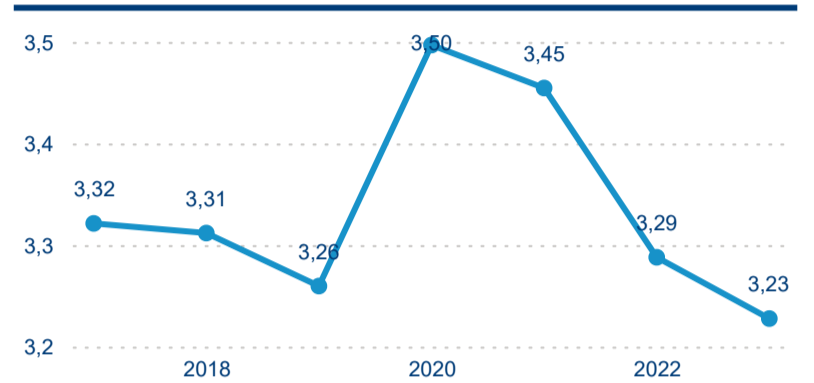

Průměrná doba pobytu (dny)

Počet příjezdů

Počet přenocování

Průměrná doba pobytu (dny)

Domácí a příjezdový CR

Sezonální srovnání

Poměr DCR a PCR

Top 10 zdrojových zemí

Průměrná doba pobytu top 10 zdrojových zemí.

Hromadná ubytovací zařízení dle krajů

867 920

Počet příjezdů v HUZ

-4,84 %

Meziroční změna počtu příjezdů 2024/2023

1 933 451

Počet nocí strávených v HUZ

-5,97 %

Meziroční změna v počtu přenocování 2024/2023

3,23

Průměrná doba pobytu (dny)

Počet příjezdů

Počet přenocování

Průměrná doba pobytu (dny)

Domácí a příjezdový CR

Sezonální srovnání

Poměr DCR a PCR

Top 10 zdrojových zemí

Průměrná doba pobytu top 10 zdrojových zemí.

Hromadná ubytovací zařízení dle krajů

1 729 109

Počet příjezdů v HUZ

-1,18 %