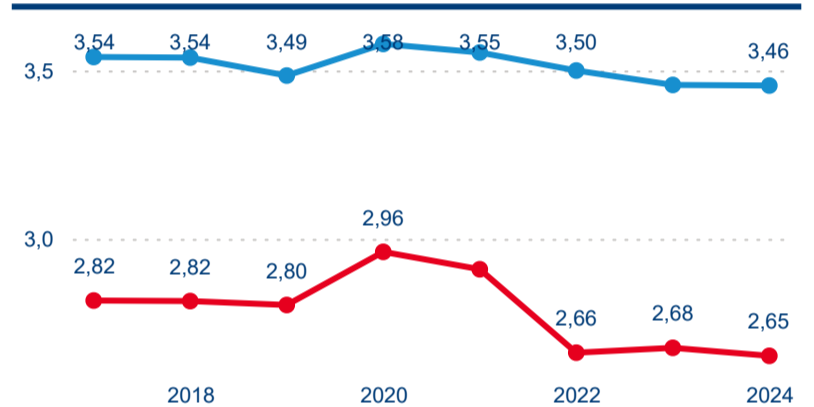

Průměrná doba pobytu (dny)

Počet příjezdů

Počet přenocování

Průměrná doba pobytu (dny)

Domácí a příjezdový CR

Sezonální srovnání

Poměr DCR a PCR

Top 10 zdrojových zemí

Průměrná doba pobytu top 10 zdrojových zemí.

Hromadná ubytovací zařízení dle krajů

867 920

Počet příjezdů v HUZ

-4,84 %

Meziroční změna počtu příjezdů 2024/2023

1 933 451

Počet nocí strávených v HUZ

-5,97 %

Meziroční změna v počtu přenocování 2024/2023

3,23

Průměrná doba pobytu (dny)

Počet příjezdů

Počet přenocování

Průměrná doba pobytu (dny)

Domácí a příjezdový CR

Sezonální srovnání

Poměr DCR a PCR

Top 10 zdrojových zemí

Průměrná doba pobytu top 10 zdrojových zemí.

Hromadná ubytovací zařízení dle krajů

1 729 109

Počet příjezdů v HUZ

-1,18 %