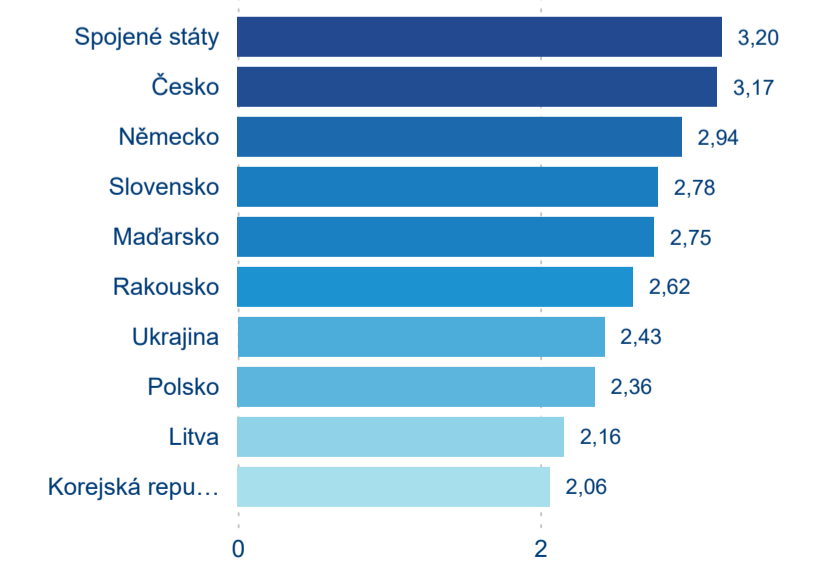

Sezonální srovnání

Poměr DCR a PCR

Top 10 zdrojových zemí

Průměrná doba pobytu top 10 zdrojových zemí.

Hromadná ubytovací zařízení dle krajů

1 729 109

Počet příjezdů v HUZ

-1,18 %

Počet přenocování

Průměrná doba pobytu (dny)

Domácí a příjezdový CR

Sezonální srovnání

Poměr DCR a PCR

Top 10 zdrojových zemí

Průměrná doba pobytu top 10 zdrojových zemí.