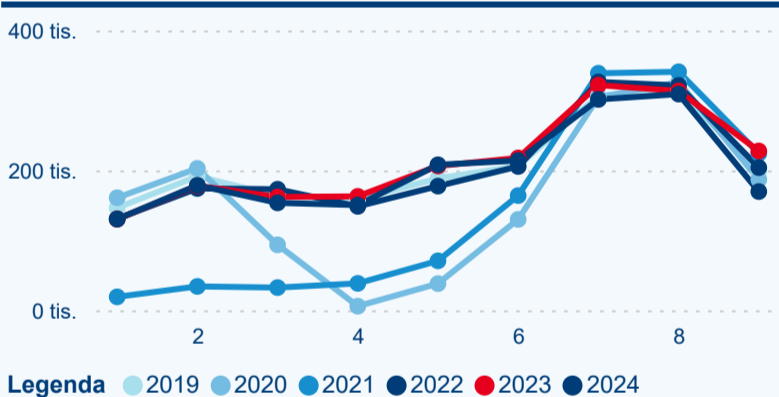

Meziroční změna v počtu přenocování 2024/2023

4,14

Průměrná doba pobytu (dny)

Počet příjezdů

Počet přenocování

Průměrná doba pobytu (dny)

Domácí a příjezdový CR

Sezonální srovnání

Poměr DCR a PCR

Top 10 zdrojových zemí

Průměrná doba pobytu top 10 zdrojových zemí.

Hromadná ubytovací zařízení dle krajů

611 735

Počet příjezdů v HUZ

-2,36 %

Meziroční změna počtu příjezdů 2024/2023

1 815 701

Počet nocí strávených v HUZ

-5,47 %

Meziroční změna v počtu přenocování 2024/2023

3,97

Průměrná doba pobytu (dny)

Počet příjezdů

Počet přenocování

Průměrná doba pobytu (dny)

Domácí a příjezdový CR

Sezonální srovnání

Poměr DCR a PCR

Top 10 zdrojových zemí

Průměrná doba pobytu top 10 zdrojových zemí.