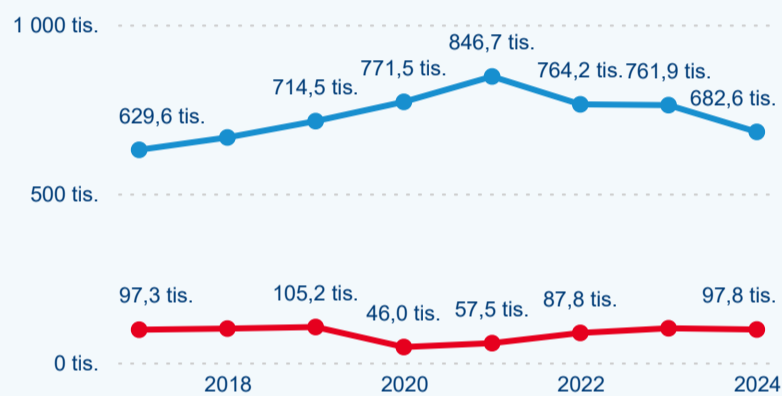

Počet příjezdů

Počet přenocování

Průměrná doba pobytu (dny)

Domácí a příjezdový CR

Sezonální srovnání

Poměr DCR a PCR

Top 10 zdrojových zemí

Průměrná doba pobytu top 10 zdrojových zemí.

Hromadná ubytovací zařízení dle krajů

275 323

Počet příjezdů v HUZ

-8,49 %

Meziroční změna počtu příjezdů 2024/2023

863 359

Počet nocí strávených v HUZ

-9,61 %

Meziroční změna v počtu přenocování 2024/2023

4,14

Průměrná doba pobytu (dny)

Počet příjezdů

Počet přenocování

Průměrná doba pobytu (dny)

Domácí a příjezdový CR

Sezonální srovnání

Poměr DCR a PCR

Top 10 zdrojových zemí

Průměrná doba pobytu top 10 zdrojových zemí.

Hromadná ubytovací zařízení dle krajů

611 735

Počet příjezdů v HUZ

-2,36 %

Meziroční změna počtu příjezdů 2024/2023