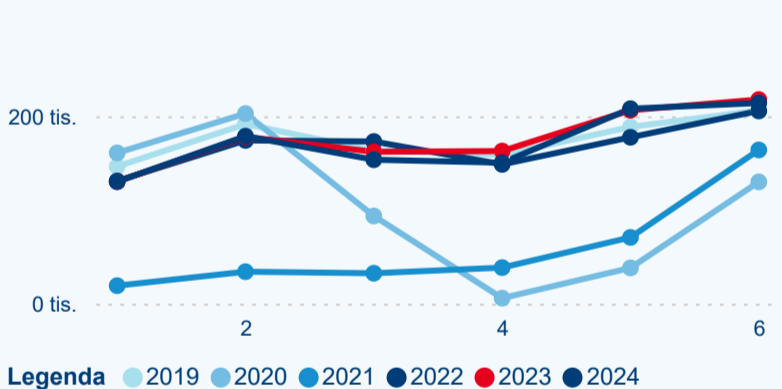

Počet příjezdů

Počet přenocování

Průměrná doba pobytu (dny)

Domácí a příjezdový CR

Sezonální srovnání

Poměr DCR a PCR

Top 10 zdrojových zemí

Průměrná doba pobytu top 10 zdrojových zemí.

Hromadná ubytovací zařízení dle krajů

275 323

Počet příjezdů v HUZ

-8,49 %

Meziroční změna počtu příjezdů 2024/2023

863 359

Počet nocí strávených v HUZ

-9,61 %