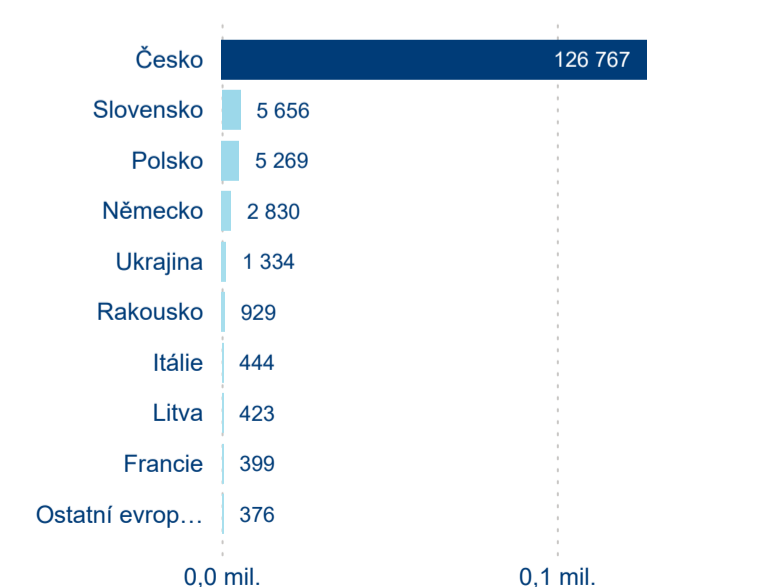

Meziroční změna v počtu přenocování 2024/2023

4,10

Průměrná doba pobytu (dny)

Počet příjezdů

Počet přenocování

Průměrná doba pobytu (dny)

Domácí a příjezdový CR

Sezonální srovnání

Poměr DCR a PCR

Top 10 zdrojových zemí

Průměrná doba pobytu top 10 zdrojových zemí.

Hromadná ubytovací zařízení dle krajů

210 680

Počet příjezdů v HUZ

1,85 %

Meziroční změna počtu příjezdů 2024/2023