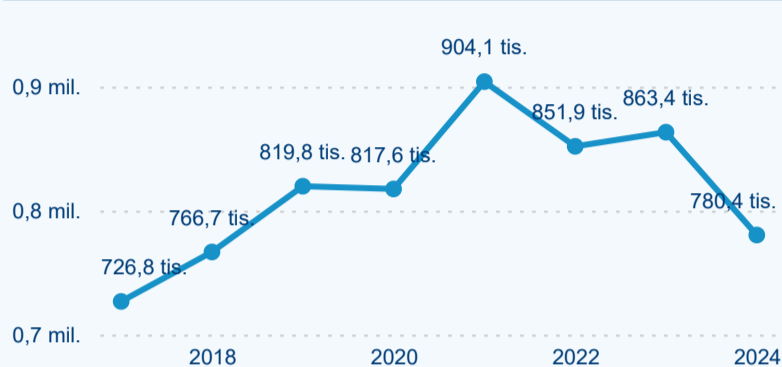

Hromadná ubytovací zařízení dle krajů

275 323

Počet příjezdů v HUZ

-8,49 %

Meziroční změna počtu příjezdů 2024/2023

863 359

Počet nocí strávených v HUZ

-9,61 %

Meziroční změna v počtu přenocování 2024/2023

4,14

Průměrná doba pobytu (dny)

Počet příjezdů

Počet přenocování

Průměrná doba pobytu (dny)

Domácí a příjezdový CR

Sezonální srovnání

Poměr DCR a PCR

Top 10 zdrojových zemí

Průměrná doba pobytu top 10 zdrojových zemí.

Hromadná ubytovací zařízení dle krajů

611 735

Počet příjezdů v HUZ

-2,36 %

Meziroční změna počtu příjezdů 2024/2023