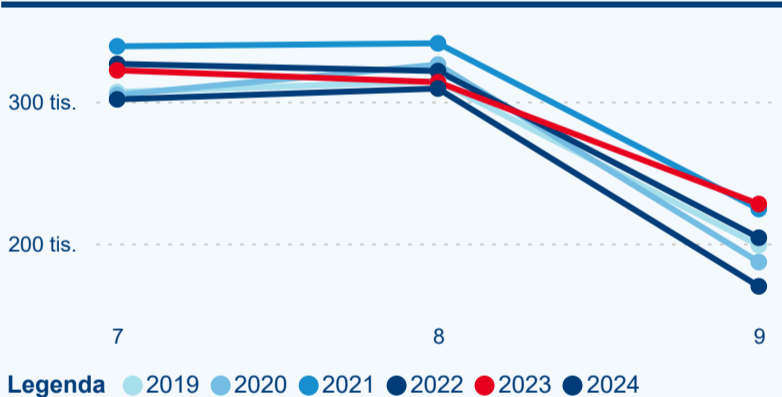

Počet příjezdů

Počet přenocování

Průměrná doba pobytu (dny)

Domácí a příjezdový CR

Sezonální srovnání

Poměr DCR a PCR

Top 10 zdrojových zemí

Průměrná doba pobytu top 10 zdrojových zemí.

Hromadná ubytovací zařízení dle krajů

275 323

Počet příjezdů v HUZ

-8,49 %

Meziroční změna počtu příjezdů 2024/2023

863 359

Počet nocí strávených v HUZ

-9,61 %

Meziroční změna v počtu přenocování 2024/2023

4,14

Průměrná doba pobytu (dny)

Počet příjezdů

Počet přenocování

Průměrná doba pobytu (dny)

Domácí a příjezdový CR

Sezonální srovnání

Poměr DCR a PCR

Top 10 zdrojových zemí

Průměrná doba pobytu top 10 zdrojových zemí.

Hromadná ubytovací zařízení dle krajů

611 735

Počet příjezdů v HUZ

-2,36 %

Meziroční změna počtu příjezdů 2024/2023