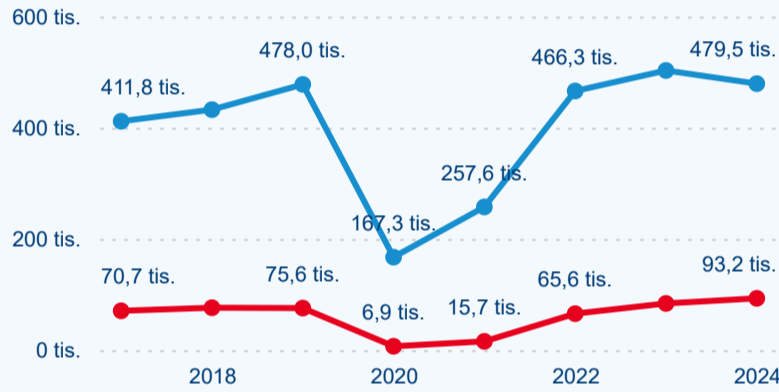

Meziroční změna v počtu přenocování 2024/2023

4,10

Průměrná doba pobytu (dny)

Počet příjezdů

Počet přenocování

Průměrná doba pobytu (dny)

Domácí a příjezdový CR

Sezonální srovnání

Poměr DCR a PCR

Top 10 zdrojových zemí

Průměrná doba pobytu top 10 zdrojových zemí.

Hromadná ubytovací zařízení dle krajů

210 680

Počet příjezdů v HUZ

1,85 %

Meziroční změna počtu příjezdů 2024/2023

572 623

Počet nocí strávených v HUZ

-2,47 %

Meziroční změna v počtu přenocování 2024/2023

3,72

Průměrná doba pobytu (dny)

Počet příjezdů

Počet přenocování

Průměrná doba pobytu (dny)

Domácí a příjezdový CR

Sezonální srovnání

Poměr DCR a PCR

Top 10 zdrojových zemí

Hromadná ubytovací zařízení dle krajů

359 782

Počet příjezdů v HUZ