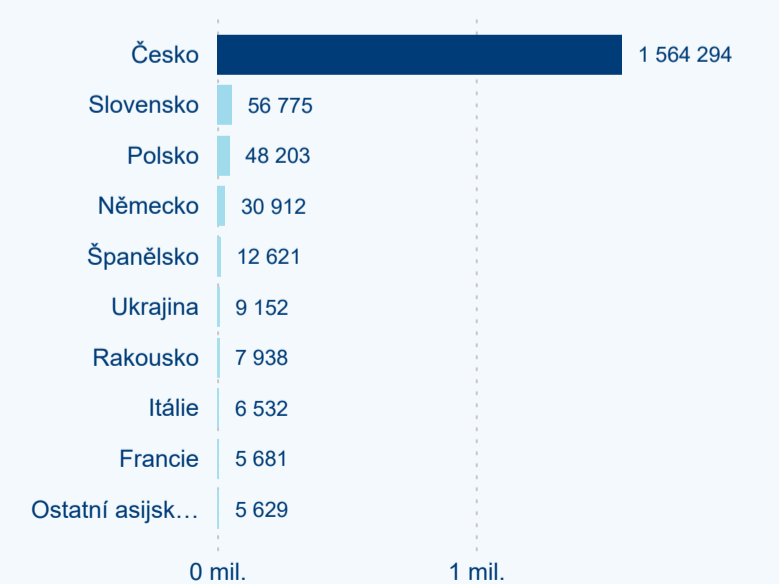

Poměr DCR a PCR

Top 10 zdrojových zemí

Průměrná doba pobytu top 10 zdrojových zemí.

Hromadná ubytovací zařízení dle krajů

611 735

Počet příjezdů v HUZ

-2,36 %

Meziroční změna počtu příjezdů 2024/2023

Průměrná doba pobytu (dny)

Domácí a příjezdový CR

Sezonální srovnání

Poměr DCR a PCR

Top 10 zdrojových zemí

Průměrná doba pobytu top 10 zdrojových zemí.