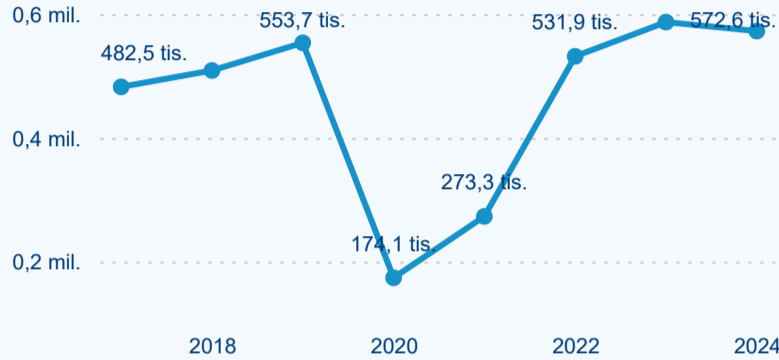

Meziroční změna v počtu přenocování 2024/2023

4,10

Průměrná doba pobytu (dny)

Počet příjezdů

Počet přenocování

Průměrná doba pobytu (dny)

Domácí a příjezdový CR

Sezonální srovnání

Poměr DCR a PCR

Top 10 zdrojových zemí

Průměrná doba pobytu top 10 zdrojových zemí.

Hromadná ubytovací zařízení dle krajů

210 680

Počet příjezdů v HUZ

1,85 %

Meziroční změna počtu příjezdů 2024/2023

572 623

Počet nocí strávených v HUZ

-2,47 %

Meziroční změna v počtu přenocování 2024/2023

3,72

Průměrná doba pobytu (dny)

Počet příjezdů

Počet přenocování

Průměrná doba pobytu (dny)

Domácí a příjezdový CR

Sezonální srovnání

Poměr DCR a PCR

Top 10 zdrojových zemí

Hromadná ubytovací zařízení dle krajů

359 782

Počet příjezdů v HUZ