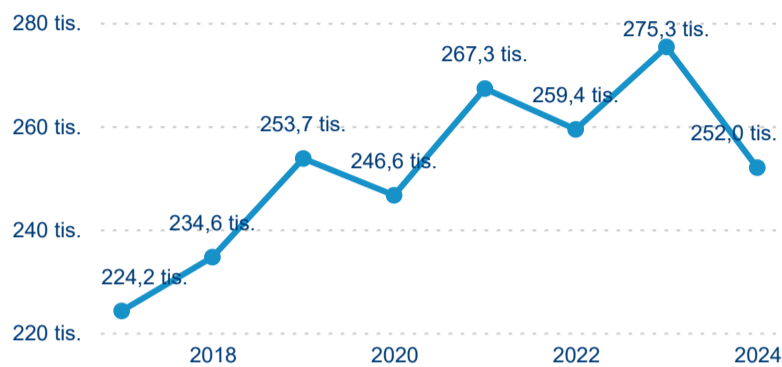

Počet příjezdů

Počet přenocování

Průměrná doba pobytu (dny)

Domácí a příjezdový CR

Sezonální srovnání

Poměr DCR a PCR

Top 10 zdrojových zemí

Průměrná doba pobytu top 10 zdrojových zemí.

Hromadná ubytovací zařízení dle krajů

275 323

Počet příjezdů v HUZ

-8,49 %

Meziroční změna počtu příjezdů 2024/2023

863 359

Počet nocí strávených v HUZ

-9,61 %

Meziroční změna v počtu přenocování 2024/2023

4,14

Průměrná doba pobytu (dny)

Počet příjezdů

Počet přenocování

Průměrná doba pobytu (dny)

Domácí a příjezdový CR

Sezonální srovnání

Poměr DCR a PCR

Top 10 zdrojových zemí

Průměrná doba pobytu top 10 zdrojových zemí.

Hromadná ubytovací zařízení dle krajů

611 735

Počet příjezdů v HUZ

-2,36 %

Meziroční změna počtu příjezdů 2024/2023