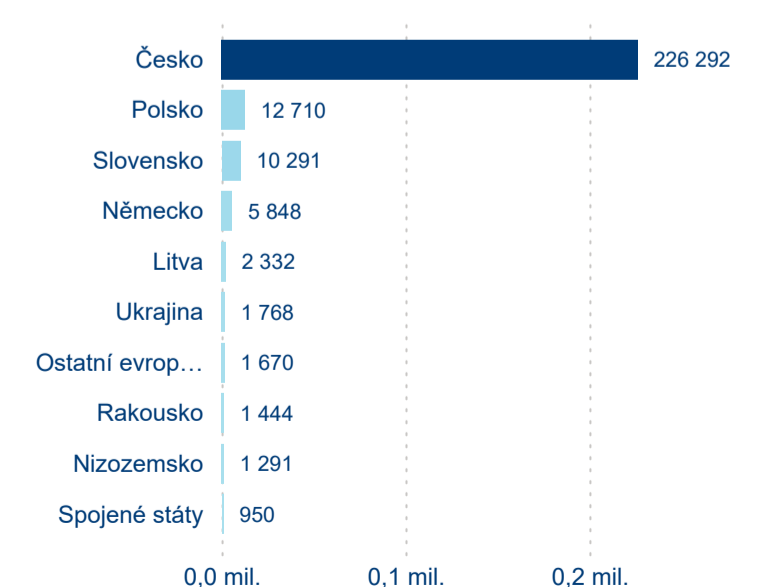

Hromadná ubytovací zařízení dle krajů

275 323

Počet příjezdů v HUZ

-8,49 %

Meziroční změna počtu příjezdů 2024/2023

863 359

Počet nocí strávených v HUZ

-9,61 %

Meziroční změna v počtu přenocování 2024/2023

4,14

Průměrná doba pobytu (dny)

Počet příjezdů

Počet přenocování

Průměrná doba pobytu (dny)

Domácí a příjezdový CR

Sezonální srovnání

Poměr DCR a PCR

Top 10 zdrojových zemí

Průměrná doba pobytu top 10 zdrojových zemí.

Hromadná ubytovací zařízení dle krajů

611 735

Počet příjezdů v HUZ

-2,36 %

Meziroční změna počtu příjezdů 2024/2023