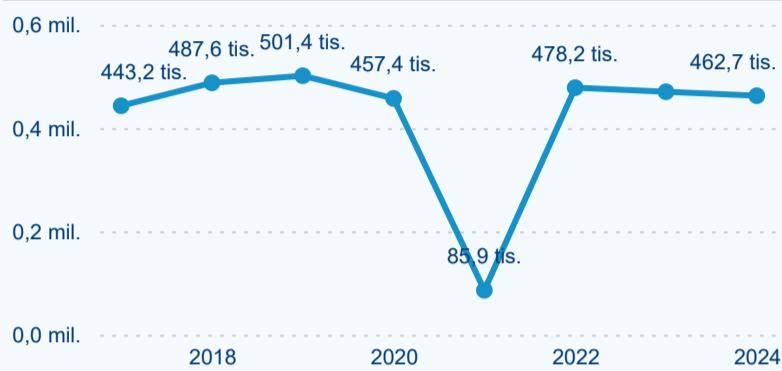

Hromadná ubytovací zařízení dle krajů

149 102

Počet příjezdů v HUZ

3,29 %

Meziroční změna počtu příjezdů 2024/2023

462 657

Počet nocí strávených v HUZ

-1,63 %

Meziroční změna v počtu přenocování 2024/2023

4,10

Průměrná doba pobytu (dny)

Počet příjezdů

Počet přenocování

Průměrná doba pobytu (dny)

Domácí a příjezdový CR

Sezonální srovnání

Poměr DCR a PCR

Top 10 zdrojových zemí

Průměrná doba pobytu top 10 zdrojových zemí.

Hromadná ubytovací zařízení dle krajů

210 680

Počet příjezdů v HUZ

1,85 %

Meziroční změna počtu příjezdů 2024/2023