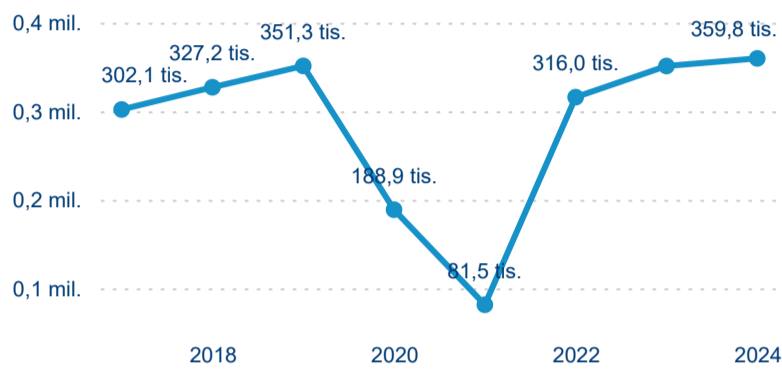

Průměrná doba pobytu (dny)

Domácí a příjezdový CR

Sezonální srovnání

Poměr DCR a PCR

Top 10 zdrojových zemí

Hromadná ubytovací zařízení dle krajů

359 782

Počet příjezdů v HUZ

2,45 %

Meziroční změna počtu příjezdů 2024/2023

1 035 280

Počet nocí strávených v HUZ

-2,10 %

Meziroční změna v počtu přenocování 2024/2023

3,88

Průměrná doba pobytu (dny)

Počet příjezdů

Počet přenocování

Průměrná doba pobytu (dny)

Domácí a příjezdový CR

Sezonální srovnání

Poměr DCR a PCR

Top 10 zdrojových zemí

Průměrná doba pobytu top 10 zdrojových zemí.