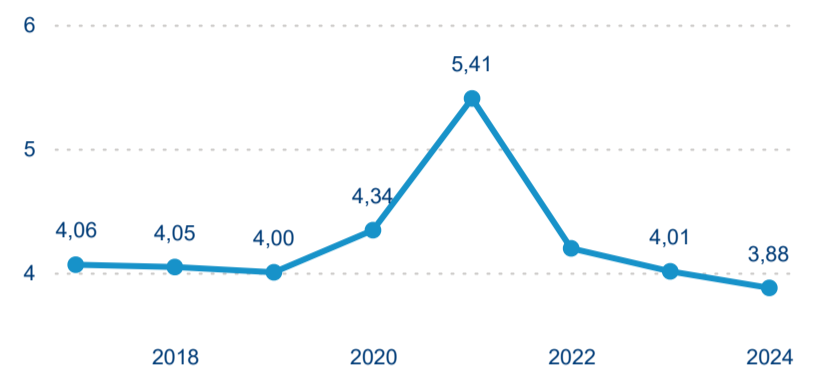

Průměrná doba pobytu (dny)

Domácí a příjezdový CR

Sezonální srovnání

Poměr DCR a PCR

Top 10 zdrojových zemí

Hromadná ubytovací zařízení dle krajů

359 782

Počet příjezdů v HUZ

2,45 %

Meziroční změna počtu příjezdů 2024/2023

1 035 280

Počet nocí strávených v HUZ

-2,10 %

Meziroční změna v počtu přenocování 2024/2023

3,88

Průměrná doba pobytu (dny)

Počet příjezdů

Počet přenocování

Průměrná doba pobytu (dny)

Domácí a příjezdový CR

Sezonální srovnání

Poměr DCR a PCR

Top 10 zdrojových zemí

Průměrná doba pobytu top 10 zdrojových zemí.