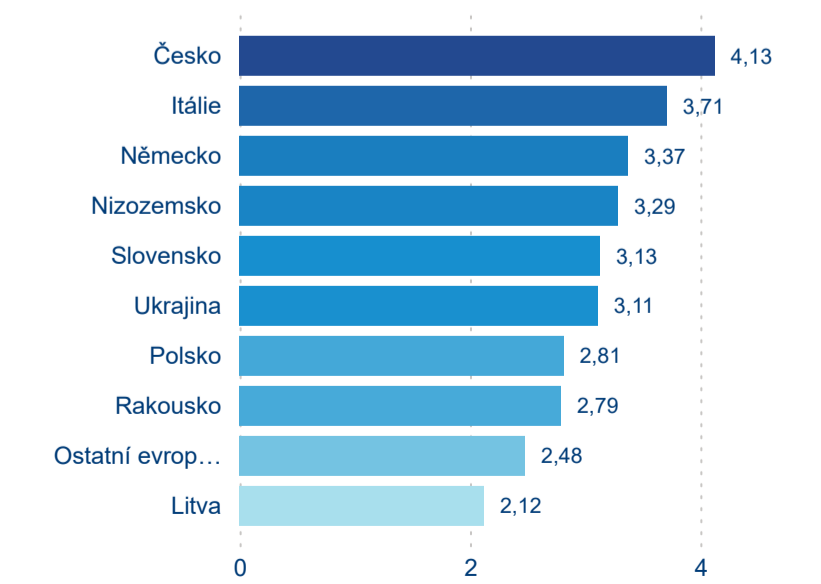

Poměr DCR a PCR

Top 10 zdrojových zemí

Průměrná doba pobytu top 10 zdrojových zemí.

Hromadná ubytovací zařízení dle krajů

611 735

Počet příjezdů v HUZ

-2,36 %

Meziroční změna počtu příjezdů 2024/2023

Průměrná doba pobytu (dny)

Domácí a příjezdový CR

Sezonální srovnání

Poměr DCR a PCR

Top 10 zdrojových zemí

Průměrná doba pobytu top 10 zdrojových zemí.