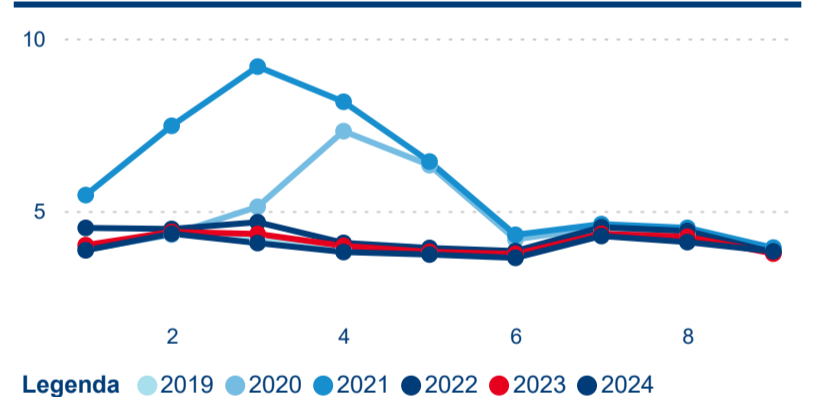

Meziroční změna v počtu přenocování 2024/2023

4,14

Průměrná doba pobytu (dny)

Počet příjezdů

Počet přenocování

Průměrná doba pobytu (dny)

Domácí a příjezdový CR

Sezonální srovnání

Poměr DCR a PCR

Top 10 zdrojových zemí

Průměrná doba pobytu top 10 zdrojových zemí.

Hromadná ubytovací zařízení dle krajů

611 735

Počet příjezdů v HUZ

-2,36 %

Meziroční změna počtu příjezdů 2024/2023

1 815 701

Počet nocí strávených v HUZ

-5,47 %

Meziroční změna v počtu přenocování 2024/2023

3,97

Průměrná doba pobytu (dny)

Počet příjezdů

Počet přenocování

Průměrná doba pobytu (dny)

Domácí a příjezdový CR

Sezonální srovnání

Poměr DCR a PCR

Top 10 zdrojových zemí

Průměrná doba pobytu top 10 zdrojových zemí.