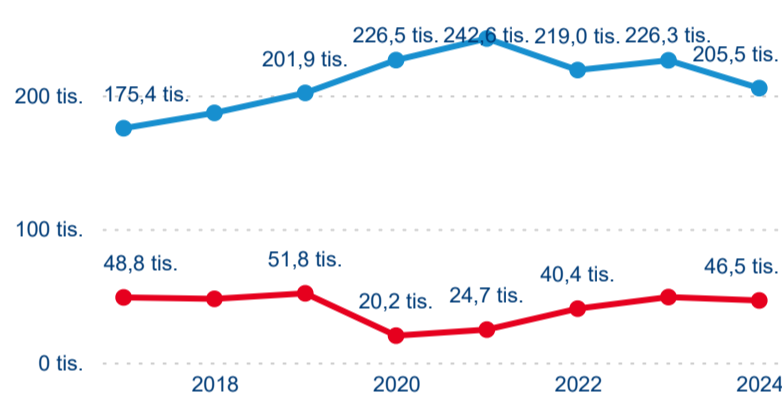

Počet příjezdů

Počet přenocování

Průměrná doba pobytu (dny)

Domácí a příjezdový CR

Sezonální srovnání

Poměr DCR a PCR

Top 10 zdrojových zemí

Průměrná doba pobytu top 10 zdrojových zemí.

Hromadná ubytovací zařízení dle krajů

275 323

Počet příjezdů v HUZ

-8,49 %

Meziroční změna počtu příjezdů 2024/2023

863 359

Počet nocí strávených v HUZ

-9,61 %

Meziroční změna v počtu přenocování 2024/2023

4,14

Průměrná doba pobytu (dny)

Počet příjezdů

Počet přenocování

Průměrná doba pobytu (dny)

Domácí a příjezdový CR

Sezonální srovnání

Poměr DCR a PCR

Top 10 zdrojových zemí

Průměrná doba pobytu top 10 zdrojových zemí.

Hromadná ubytovací zařízení dle krajů

611 735

Počet příjezdů v HUZ

-2,36 %

Meziroční změna počtu příjezdů 2024/2023