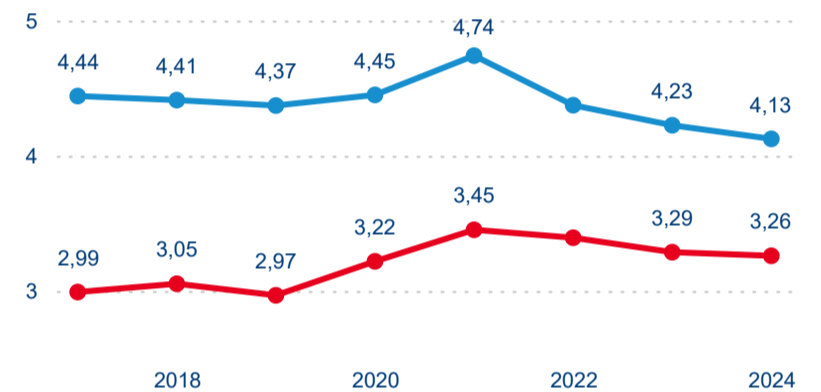

Meziroční změna v počtu přenocování 2024/2023

4,14

Průměrná doba pobytu (dny)

Počet příjezdů

Počet přenocování

Průměrná doba pobytu (dny)

Domácí a příjezdový CR

Sezonální srovnání

Poměr DCR a PCR

Top 10 zdrojových zemí

Průměrná doba pobytu top 10 zdrojových zemí.

Hromadná ubytovací zařízení dle krajů

611 735

Počet příjezdů v HUZ

-2,36 %

Meziroční změna počtu příjezdů 2024/2023

1 815 701

Počet nocí strávených v HUZ

-5,47 %

Meziroční změna v počtu přenocování 2024/2023

3,97

Průměrná doba pobytu (dny)

Počet příjezdů

Počet přenocování

Průměrná doba pobytu (dny)

Domácí a příjezdový CR

Sezonální srovnání

Poměr DCR a PCR

Top 10 zdrojových zemí

Průměrná doba pobytu top 10 zdrojových zemí.