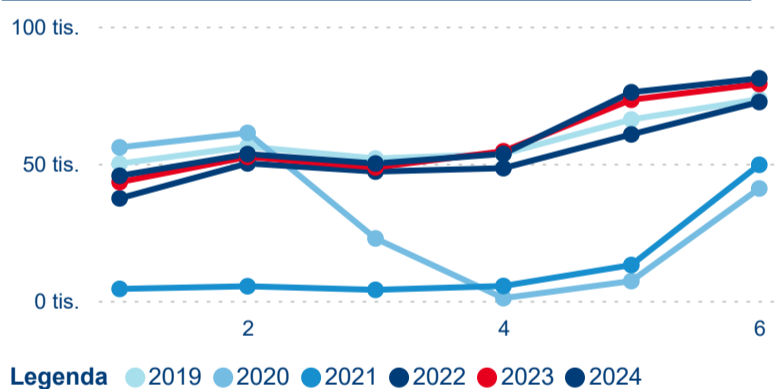

2,45 %

Meziroční změna počtu příjezdů 2024/2023

1 035 280

Počet nocí strávených v HUZ

-2,10 %

Meziroční změna v počtu přenocování 2024/2023

3,88

Průměrná doba pobytu (dny)

Počet příjezdů

Počet přenocování

Průměrná doba pobytu (dny)

Domácí a příjezdový CR

Sezonální srovnání

Poměr DCR a PCR

Top 10 zdrojových zemí

Průměrná doba pobytu top 10 zdrojových zemí.

Hromadná ubytovací zařízení dle krajů

275 323

Počet příjezdů v HUZ

-8,49 %

Meziroční změna počtu příjezdů 2024/2023

863 359

Počet nocí strávených v HUZ

-9,61 %