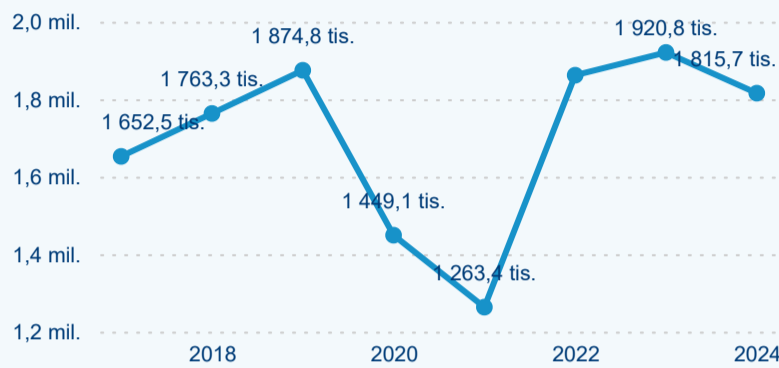

Meziroční změna v počtu přenocování 2024/2023

4,14

Průměrná doba pobytu (dny)

Počet příjezdů

Počet přenocování

Průměrná doba pobytu (dny)

Domácí a příjezdový CR

Sezonální srovnání

Poměr DCR a PCR

Top 10 zdrojových zemí

Průměrná doba pobytu top 10 zdrojových zemí.

Hromadná ubytovací zařízení dle krajů

611 735

Počet příjezdů v HUZ

-2,36 %

Meziroční změna počtu příjezdů 2024/2023

1 815 701

Počet nocí strávených v HUZ

-5,47 %

Meziroční změna v počtu přenocování 2024/2023

3,97

Průměrná doba pobytu (dny)

Počet příjezdů

Počet přenocování

Průměrná doba pobytu (dny)

Domácí a příjezdový CR

Sezonální srovnání

Poměr DCR a PCR

Top 10 zdrojových zemí

Průměrná doba pobytu top 10 zdrojových zemí.