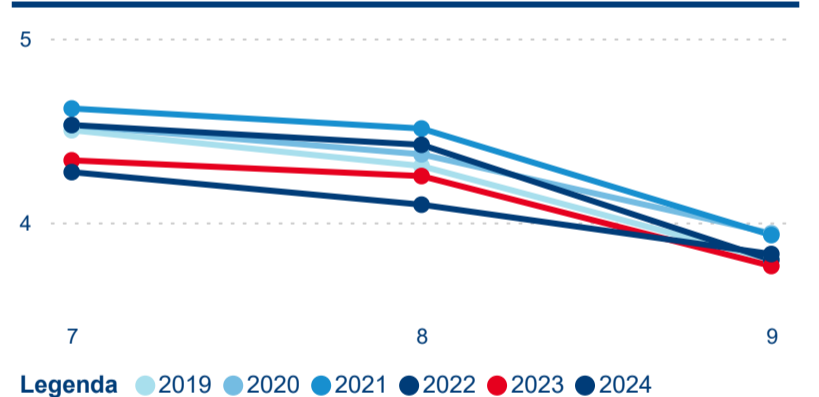

Počet příjezdů

Počet přenocování

Průměrná doba pobytu (dny)

Domácí a příjezdový CR

Sezonální srovnání

Poměr DCR a PCR

Top 10 zdrojových zemí

Průměrná doba pobytu top 10 zdrojových zemí.

Hromadná ubytovací zařízení dle krajů

275 323

Počet příjezdů v HUZ

-8,49 %

Meziroční změna počtu příjezdů 2024/2023

863 359

Počet nocí strávených v HUZ

-9,61 %

Meziroční změna v počtu přenocování 2024/2023

4,14

Průměrná doba pobytu (dny)

Počet příjezdů

Počet přenocování

Průměrná doba pobytu (dny)

Domácí a příjezdový CR

Sezonální srovnání

Poměr DCR a PCR

Top 10 zdrojových zemí

Průměrná doba pobytu top 10 zdrojových zemí.

Hromadná ubytovací zařízení dle krajů

611 735

Počet příjezdů v HUZ

-2,36 %

Meziroční změna počtu příjezdů 2024/2023