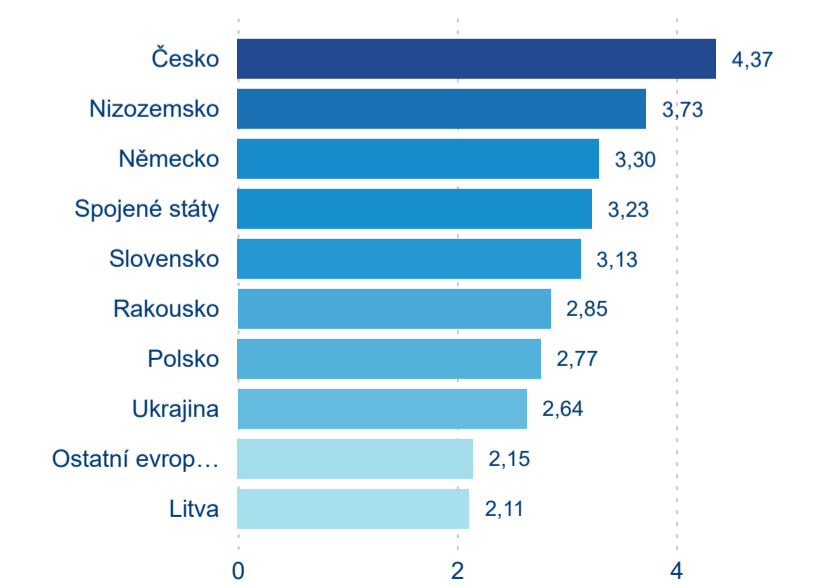

Počet příjezdů

Počet přenocování

Průměrná doba pobytu (dny)

Domácí a příjezdový CR

Sezonální srovnání

Poměr DCR a PCR

Top 10 zdrojových zemí

Průměrná doba pobytu top 10 zdrojových zemí.

Hromadná ubytovací zařízení dle krajů

275 323

Počet příjezdů v HUZ

-8,49 %

Meziroční změna počtu příjezdů 2024/2023

863 359

Počet nocí strávených v HUZ

-9,61 %

Meziroční změna v počtu přenocování 2024/2023

4,14

Průměrná doba pobytu (dny)

Počet příjezdů

Počet přenocování

Průměrná doba pobytu (dny)

Domácí a příjezdový CR

Sezonální srovnání

Poměr DCR a PCR

Top 10 zdrojových zemí

Průměrná doba pobytu top 10 zdrojových zemí.

Hromadná ubytovací zařízení dle krajů

611 735

Počet příjezdů v HUZ

-2,36 %

Meziroční změna počtu příjezdů 2024/2023