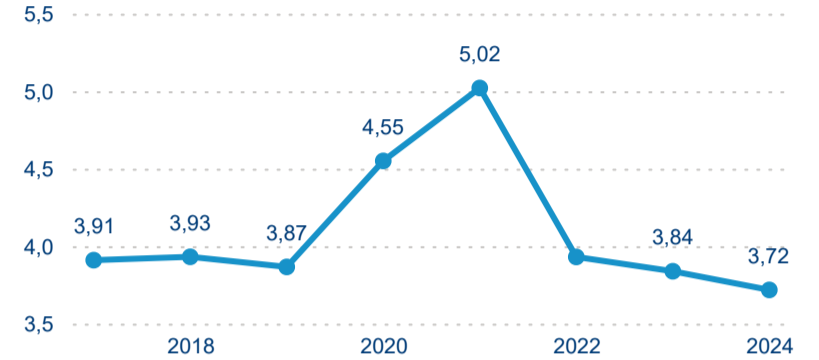

Meziroční změna v počtu přenocování 2024/2023

4,10

Průměrná doba pobytu (dny)

Počet příjezdů

Počet přenocování

Průměrná doba pobytu (dny)

Domácí a příjezdový CR

Sezonální srovnání

Poměr DCR a PCR

Top 10 zdrojových zemí

Průměrná doba pobytu top 10 zdrojových zemí.

Hromadná ubytovací zařízení dle krajů

210 680

Počet příjezdů v HUZ

1,85 %

Meziroční změna počtu příjezdů 2024/2023

572 623

Počet nocí strávených v HUZ

-2,47 %

Meziroční změna v počtu přenocování 2024/2023

3,72

Průměrná doba pobytu (dny)

Počet příjezdů

Počet přenocování

Průměrná doba pobytu (dny)

Domácí a příjezdový CR

Sezonální srovnání

Poměr DCR a PCR

Top 10 zdrojových zemí

Hromadná ubytovací zařízení dle krajů

359 782

Počet příjezdů v HUZ