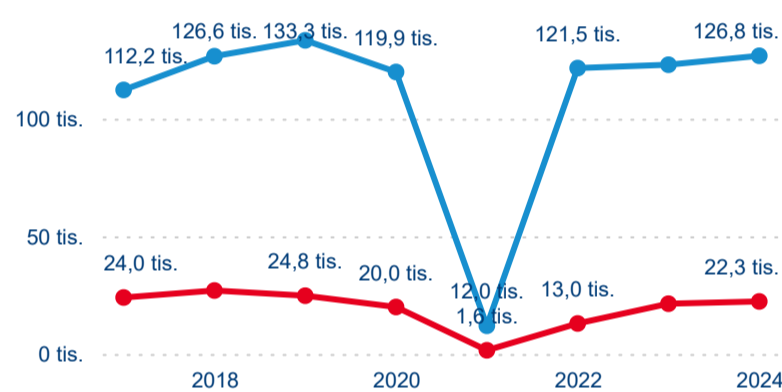

Hromadná ubytovací zařízení dle krajů

149 102

Počet příjezdů v HUZ

3,29 %

Meziroční změna počtu příjezdů 2024/2023

462 657

Počet nocí strávených v HUZ

-1,63 %

Meziroční změna v počtu přenocování 2024/2023

4,10

Průměrná doba pobytu (dny)

Počet příjezdů

Počet přenocování

Průměrná doba pobytu (dny)

Domácí a příjezdový CR

Sezonální srovnání

Poměr DCR a PCR

Top 10 zdrojových zemí

Průměrná doba pobytu top 10 zdrojových zemí.

Hromadná ubytovací zařízení dle krajů

210 680

Počet příjezdů v HUZ

1,85 %

Meziroční změna počtu příjezdů 2024/2023