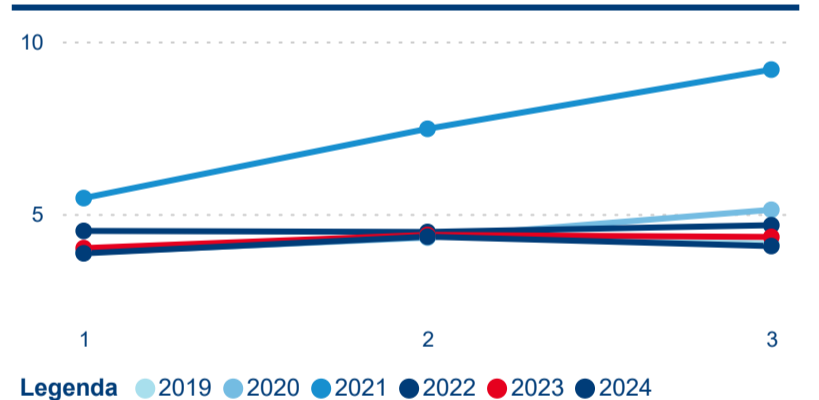

Hromadná ubytovací zařízení dle krajů

149 102

Počet příjezdů v HUZ

3,29 %

Meziroční změna počtu příjezdů 2024/2023

462 657

Počet nocí strávených v HUZ

-1,63 %

Meziroční změna v počtu přenocování 2024/2023

4,10

Průměrná doba pobytu (dny)

Počet příjezdů

Počet přenocování

Průměrná doba pobytu (dny)

Domácí a příjezdový CR

Sezonální srovnání

Poměr DCR a PCR

Top 10 zdrojových zemí

Průměrná doba pobytu top 10 zdrojových zemí.

Hromadná ubytovací zařízení dle krajů

210 680

Počet příjezdů v HUZ

1,85 %

Meziroční změna počtu příjezdů 2024/2023