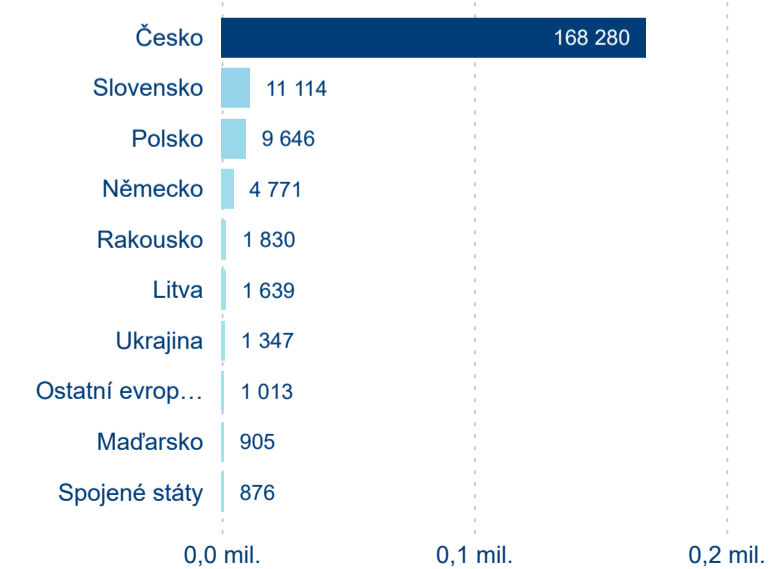

Průměrná doba pobytu (dny)

Domácí a příjezdový CR

Sezonální srovnání

Poměr DCR a PCR

Top 10 zdrojových zemí

Hromadná ubytovací zařízení dle krajů

359 782

Počet příjezdů v HUZ