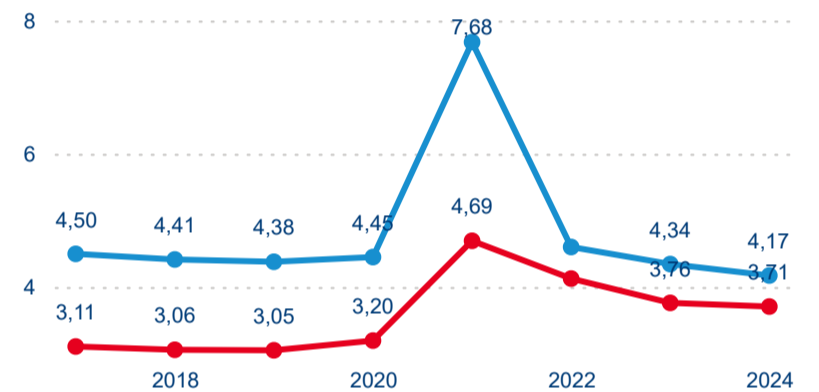

Hromadná ubytovací zařízení dle krajů

149 102

Počet příjezdů v HUZ

3,29 %

Meziroční změna počtu příjezdů 2024/2023

462 657

Počet nocí strávených v HUZ

-1,63 %

Meziroční změna v počtu přenocování 2024/2023

4,10

Průměrná doba pobytu (dny)

Počet příjezdů

Počet přenocování

Průměrná doba pobytu (dny)

Domácí a příjezdový CR

Sezonální srovnání

Poměr DCR a PCR

Top 10 zdrojových zemí

Průměrná doba pobytu top 10 zdrojových zemí.

Hromadná ubytovací zařízení dle krajů

210 680

Počet příjezdů v HUZ

1,85 %

Meziroční změna počtu příjezdů 2024/2023