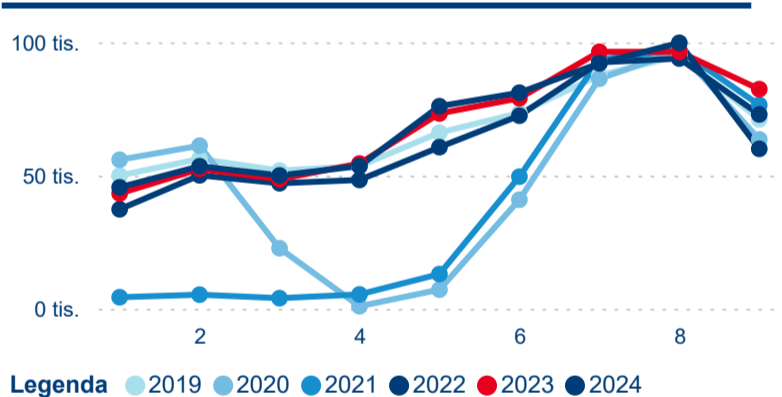

Meziroční změna v počtu přenocování 2024/2023

4,14

Průměrná doba pobytu (dny)

Počet příjezdů

Počet přenocování

Průměrná doba pobytu (dny)

Domácí a příjezdový CR

Sezonální srovnání

Poměr DCR a PCR

Top 10 zdrojových zemí

Průměrná doba pobytu top 10 zdrojových zemí.

Hromadná ubytovací zařízení dle krajů

611 735

Počet příjezdů v HUZ

-2,36 %

Meziroční změna počtu příjezdů 2024/2023

1 815 701

Počet nocí strávených v HUZ

-5,47 %

Meziroční změna v počtu přenocování 2024/2023

3,97

Průměrná doba pobytu (dny)

Počet příjezdů

Počet přenocování

Průměrná doba pobytu (dny)

Domácí a příjezdový CR

Sezonální srovnání

Poměr DCR a PCR

Top 10 zdrojových zemí

Průměrná doba pobytu top 10 zdrojových zemí.