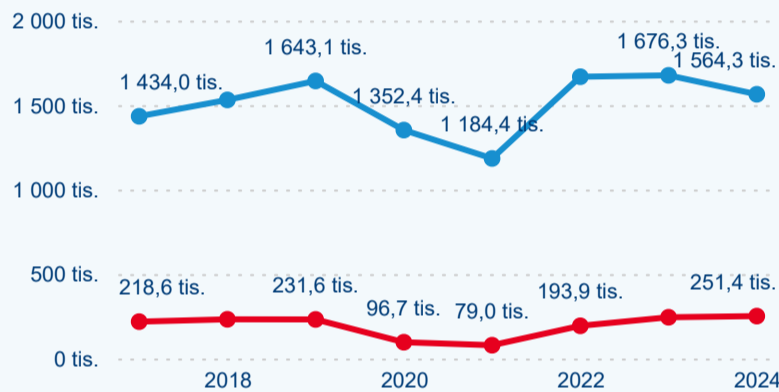

Meziroční změna v počtu přenocování 2024/2023

4,14

Průměrná doba pobytu (dny)

Počet příjezdů

Počet přenocování

Průměrná doba pobytu (dny)

Domácí a příjezdový CR

Sezonální srovnání

Poměr DCR a PCR

Top 10 zdrojových zemí

Průměrná doba pobytu top 10 zdrojových zemí.

Hromadná ubytovací zařízení dle krajů

611 735

Počet příjezdů v HUZ

-2,36 %

Meziroční změna počtu příjezdů 2024/2023

1 815 701

Počet nocí strávených v HUZ

-5,47 %

Meziroční změna v počtu přenocování 2024/2023

3,97

Průměrná doba pobytu (dny)

Počet příjezdů

Počet přenocování

Průměrná doba pobytu (dny)

Domácí a příjezdový CR

Sezonální srovnání

Poměr DCR a PCR

Top 10 zdrojových zemí

Průměrná doba pobytu top 10 zdrojových zemí.