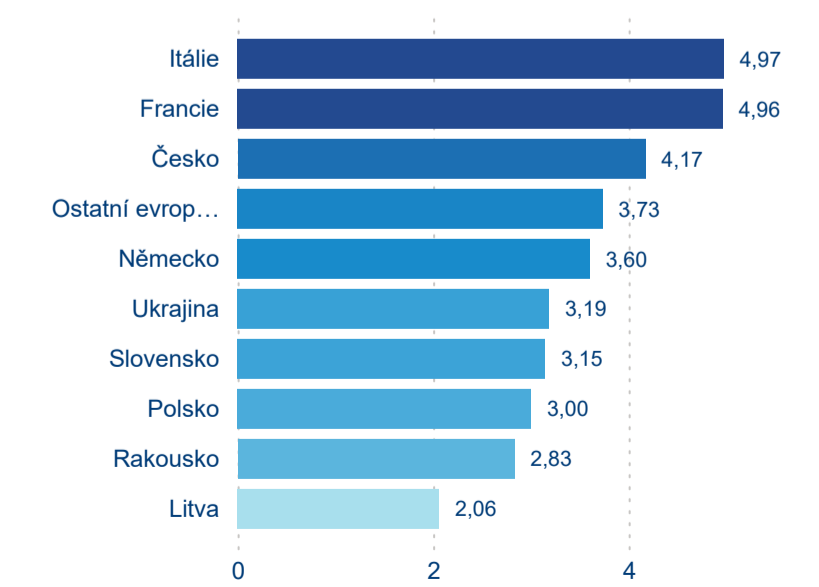

Meziroční změna v počtu přenocování 2024/2023

4,10

Průměrná doba pobytu (dny)

Počet příjezdů

Počet přenocování

Průměrná doba pobytu (dny)

Domácí a příjezdový CR

Sezonální srovnání

Poměr DCR a PCR

Top 10 zdrojových zemí

Průměrná doba pobytu top 10 zdrojových zemí.

Hromadná ubytovací zařízení dle krajů

210 680

Počet příjezdů v HUZ

1,85 %

Meziroční změna počtu příjezdů 2024/2023