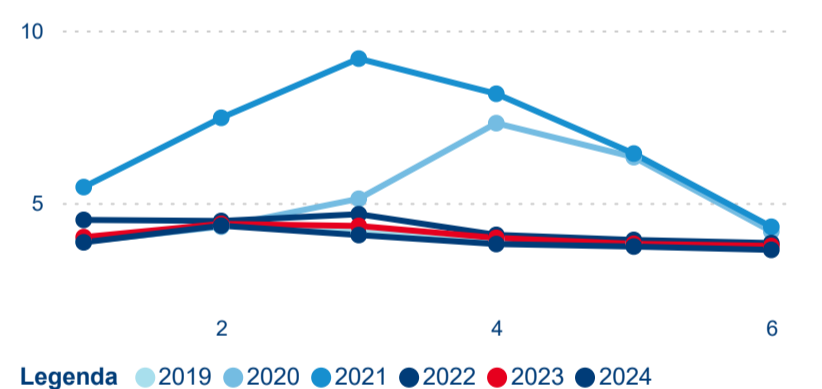

2,45 %

Meziroční změna počtu příjezdů 2024/2023

1 035 280

Počet nocí strávených v HUZ

-2,10 %

Meziroční změna v počtu přenocování 2024/2023

3,88

Průměrná doba pobytu (dny)

Počet příjezdů

Počet přenocování

Průměrná doba pobytu (dny)

Domácí a příjezdový CR

Sezonální srovnání

Poměr DCR a PCR

Top 10 zdrojových zemí

Průměrná doba pobytu top 10 zdrojových zemí.

Hromadná ubytovací zařízení dle krajů

275 323

Počet příjezdů v HUZ

-8,49 %

Meziroční změna počtu příjezdů 2024/2023

863 359

Počet nocí strávených v HUZ

-9,61 %

Meziroční změna v počtu přenocování 2024/2023

4,14

Průměrná doba pobytu (dny)

Počet příjezdů

Počet přenocování

Průměrná doba pobytu (dny)

Domácí a příjezdový CR

Sezonální srovnání