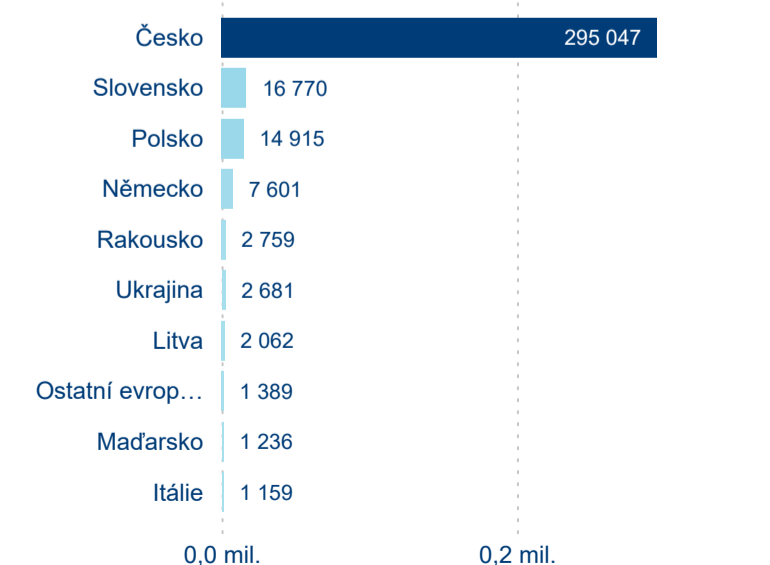

Počet příjezdů

Počet přenocování

Průměrná doba pobytu (dny)

Domácí a příjezdový CR

Sezonální srovnání

Poměr DCR a PCR

Top 10 zdrojových zemí

Průměrná doba pobytu top 10 zdrojových zemí.

Hromadná ubytovací zařízení dle krajů

275 323

Počet příjezdů v HUZ

-8,49 %

Meziroční změna počtu příjezdů 2024/2023

863 359

Počet nocí strávených v HUZ

-9,61 %