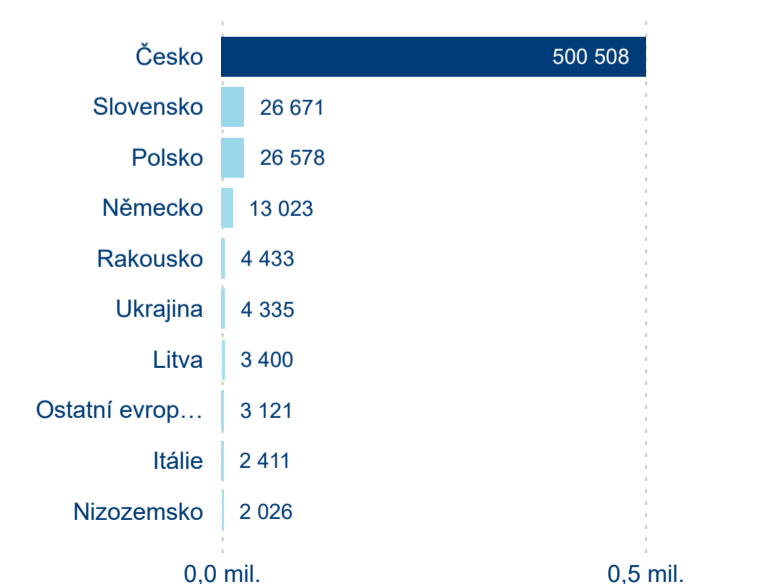

Poměr DCR a PCR

Top 10 zdrojových zemí

Průměrná doba pobytu top 10 zdrojových zemí.

Hromadná ubytovací zařízení dle krajů

611 735

Počet příjezdů v HUZ

-2,36 %

Meziroční změna počtu příjezdů 2024/2023

Průměrná doba pobytu (dny)

Domácí a příjezdový CR

Sezonální srovnání

Poměr DCR a PCR

Top 10 zdrojových zemí

Průměrná doba pobytu top 10 zdrojových zemí.