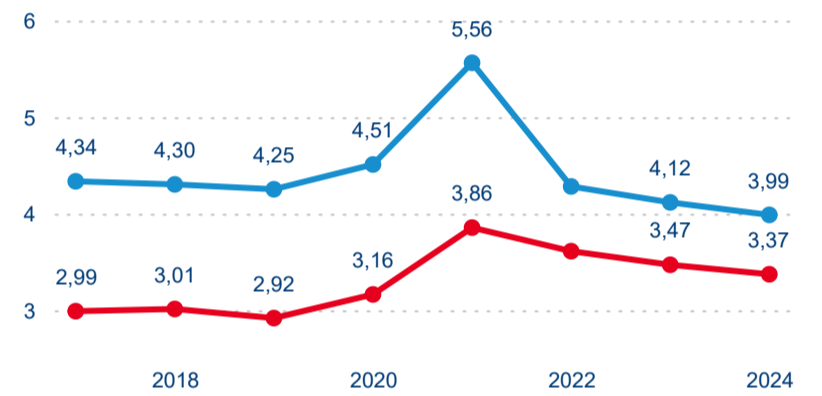

Počet příjezdů

Počet přenocování

Průměrná doba pobytu (dny)

Domácí a příjezdový CR

Sezonální srovnání

Poměr DCR a PCR

Top 10 zdrojových zemí

Průměrná doba pobytu top 10 zdrojových zemí.