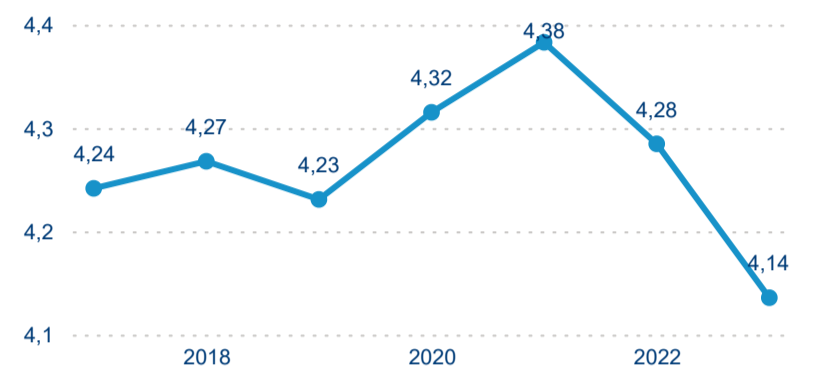

Počet příjezdů

Počet přenocování

Průměrná doba pobytu (dny)

Domácí a příjezdový CR

Sezonální srovnání

Poměr DCR a PCR

Top 10 zdrojových zemí

Průměrná doba pobytu top 10 zdrojových zemí.

Hromadná ubytovací zařízení dle krajů

275 323

Počet příjezdů v HUZ

-8,49 %

Meziroční změna počtu příjezdů 2024/2023

863 359

Počet nocí strávených v HUZ

-9,61 %

Meziroční změna v počtu přenocování 2024/2023

4,14

Průměrná doba pobytu (dny)

Počet příjezdů

Počet přenocování

Průměrná doba pobytu (dny)

Domácí a příjezdový CR

Sezonální srovnání

Poměr DCR a PCR

Top 10 zdrojových zemí

Průměrná doba pobytu top 10 zdrojových zemí.

Hromadná ubytovací zařízení dle krajů

611 735

Počet příjezdů v HUZ

-2,36 %

Meziroční změna počtu příjezdů 2024/2023