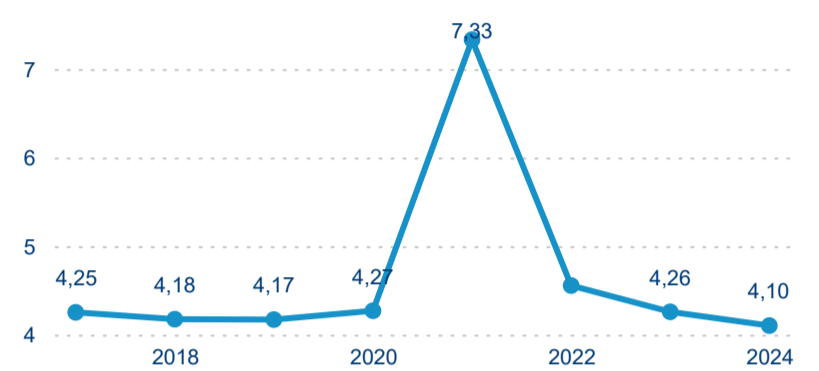

Hromadná ubytovací zařízení dle krajů

149 102

Počet příjezdů v HUZ

3,29 %

Meziroční změna počtu příjezdů 2024/2023

462 657

Počet nocí strávených v HUZ

-1,63 %

Meziroční změna v počtu přenocování 2024/2023

4,10

Průměrná doba pobytu (dny)

Počet příjezdů

Počet přenocování

Průměrná doba pobytu (dny)

Domácí a příjezdový CR

Sezonální srovnání

Poměr DCR a PCR

Top 10 zdrojových zemí

Průměrná doba pobytu top 10 zdrojových zemí.

Hromadná ubytovací zařízení dle krajů

210 680

Počet příjezdů v HUZ

1,85 %

Meziroční změna počtu příjezdů 2024/2023