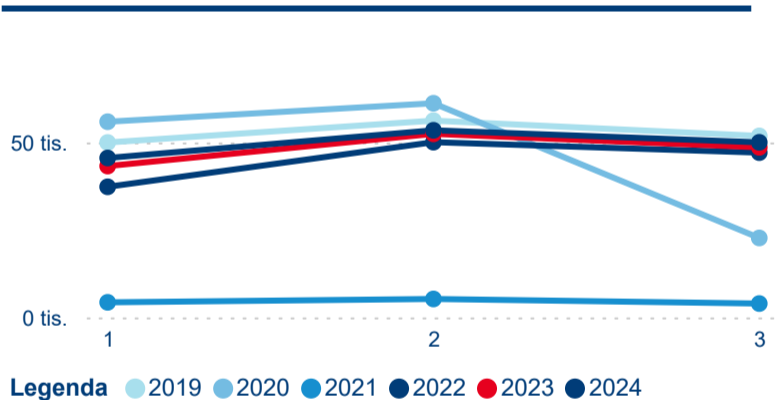

Hromadná ubytovací zařízení dle krajů

149 102

Počet příjezdů v HUZ

3,29 %

Meziroční změna počtu příjezdů 2024/2023

462 657

Počet nocí strávených v HUZ

-1,63 %

Meziroční změna v počtu přenocování 2024/2023

4,10

Průměrná doba pobytu (dny)

Počet příjezdů

Počet přenocování

Průměrná doba pobytu (dny)

Domácí a příjezdový CR

Sezonální srovnání

Poměr DCR a PCR

Top 10 zdrojových zemí

Průměrná doba pobytu top 10 zdrojových zemí.

Hromadná ubytovací zařízení dle krajů

210 680

Počet příjezdů v HUZ

1,85 %

Meziroční změna počtu příjezdů 2024/2023