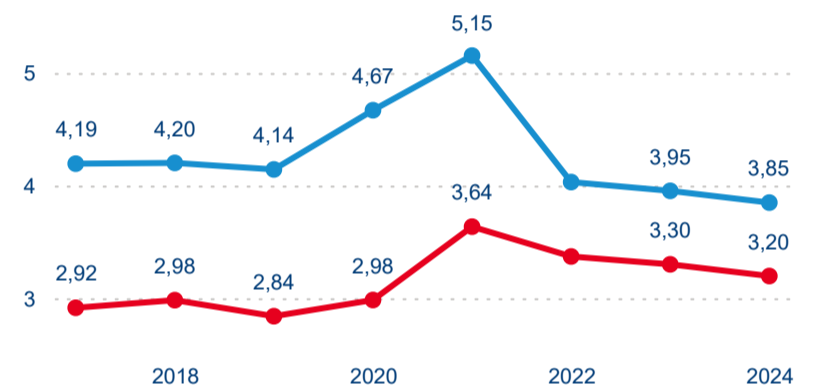

Meziroční změna v počtu přenocování 2024/2023

4,10

Průměrná doba pobytu (dny)

Počet příjezdů

Počet přenocování

Průměrná doba pobytu (dny)

Domácí a příjezdový CR

Sezonální srovnání

Poměr DCR a PCR

Top 10 zdrojových zemí

Průměrná doba pobytu top 10 zdrojových zemí.

Hromadná ubytovací zařízení dle krajů

210 680

Počet příjezdů v HUZ

1,85 %

Meziroční změna počtu příjezdů 2024/2023

572 623

Počet nocí strávených v HUZ

-2,47 %

Meziroční změna v počtu přenocování 2024/2023

3,72

Průměrná doba pobytu (dny)

Počet příjezdů

Počet přenocování

Průměrná doba pobytu (dny)

Domácí a příjezdový CR

Sezonální srovnání

Poměr DCR a PCR

Top 10 zdrojových zemí

Hromadná ubytovací zařízení dle krajů

359 782

Počet příjezdů v HUZ