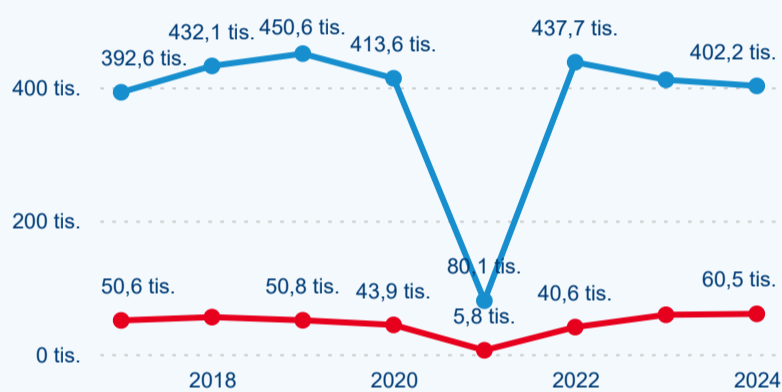

Hromadná ubytovací zařízení dle krajů

149 102

Počet příjezdů v HUZ

3,29 %

Meziroční změna počtu příjezdů 2024/2023

462 657

Počet nocí strávených v HUZ

-1,63 %

Meziroční změna v počtu přenocování 2024/2023

4,10

Průměrná doba pobytu (dny)

Počet příjezdů

Počet přenocování

Průměrná doba pobytu (dny)

Domácí a příjezdový CR

Sezonální srovnání

Poměr DCR a PCR

Top 10 zdrojových zemí

Průměrná doba pobytu top 10 zdrojových zemí.

Hromadná ubytovací zařízení dle krajů

210 680

Počet příjezdů v HUZ

1,85 %

Meziroční změna počtu příjezdů 2024/2023