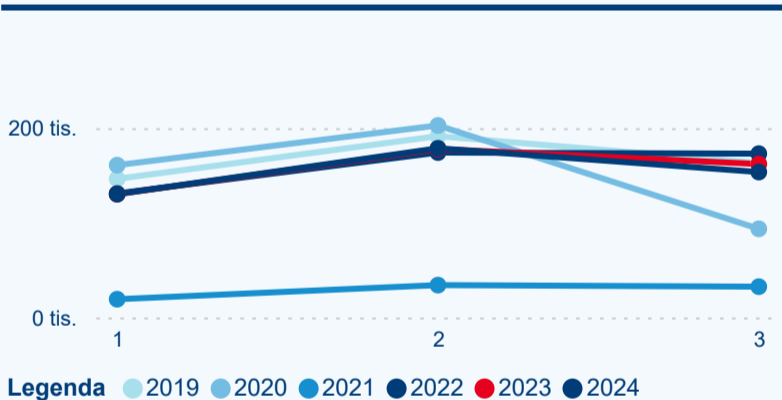

Hromadná ubytovací zařízení dle krajů

149 102

Počet příjezdů v HUZ

3,29 %

Meziroční změna počtu příjezdů 2024/2023

462 657

Počet nocí strávených v HUZ

-1,63 %

Meziroční změna v počtu přenocování 2024/2023

4,10

Průměrná doba pobytu (dny)

Počet příjezdů

Počet přenocování

Průměrná doba pobytu (dny)

Domácí a příjezdový CR

Sezonální srovnání

Poměr DCR a PCR

Top 10 zdrojových zemí

Průměrná doba pobytu top 10 zdrojových zemí.

Hromadná ubytovací zařízení dle krajů

210 680

Počet příjezdů v HUZ

1,85 %

Meziroční změna počtu příjezdů 2024/2023