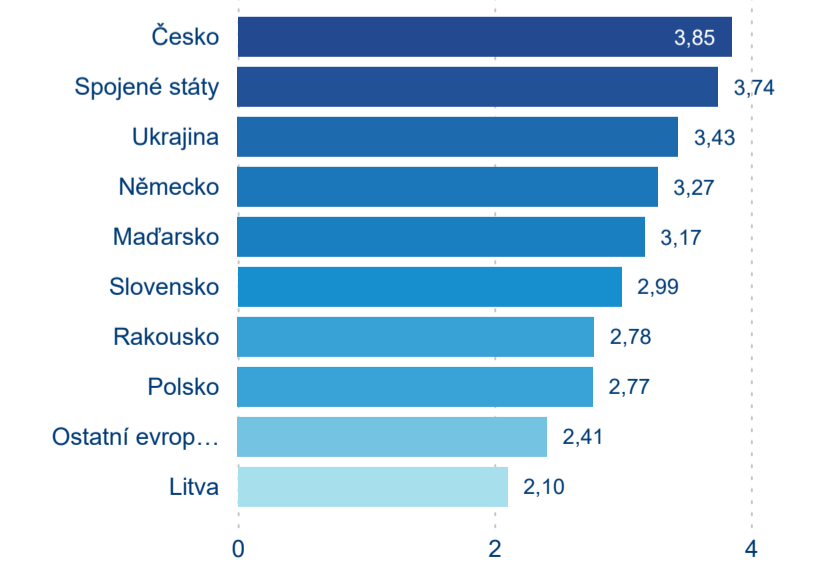

Průměrná doba pobytu (dny)

Domácí a příjezdový CR

Sezonální srovnání

Poměr DCR a PCR

Top 10 zdrojových zemí

Hromadná ubytovací zařízení dle krajů

359 782

Počet příjezdů v HUZ

Počet příjezdů

Počet přenocování

Průměrná doba pobytu (dny)

Domácí a příjezdový CR

Sezonální srovnání

Poměr DCR a PCR

Top 10 zdrojových zemí

Průměrná doba pobytu top 10 zdrojových zemí.