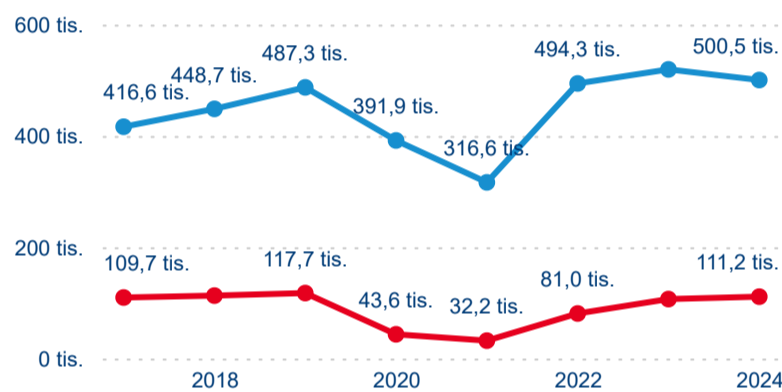

Meziroční změna v počtu přenocování 2024/2023

4,14

Průměrná doba pobytu (dny)

Počet příjezdů

Počet přenocování

Průměrná doba pobytu (dny)

Domácí a příjezdový CR

Sezonální srovnání

Poměr DCR a PCR

Top 10 zdrojových zemí

Průměrná doba pobytu top 10 zdrojových zemí.

Hromadná ubytovací zařízení dle krajů

611 735

Počet příjezdů v HUZ

-2,36 %

Meziroční změna počtu příjezdů 2024/2023

1 815 701

Počet nocí strávených v HUZ

-5,47 %

Meziroční změna v počtu přenocování 2024/2023

3,97

Průměrná doba pobytu (dny)

Počet příjezdů

Počet přenocování

Průměrná doba pobytu (dny)

Domácí a příjezdový CR

Sezonální srovnání

Poměr DCR a PCR

Top 10 zdrojových zemí

Průměrná doba pobytu top 10 zdrojových zemí.