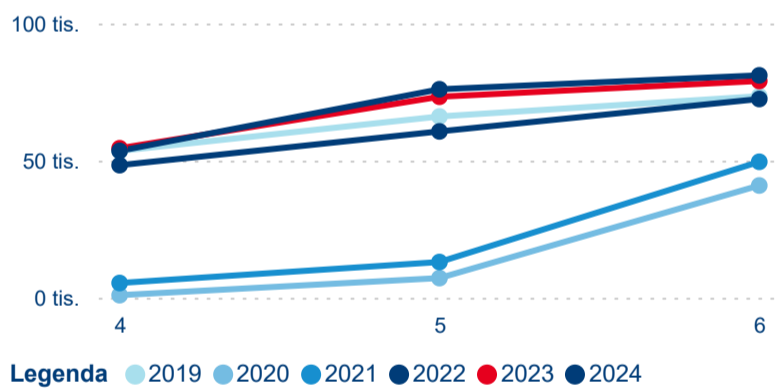

Meziroční změna v počtu přenocování 2024/2023

4,10

Průměrná doba pobytu (dny)

Počet příjezdů

Počet přenocování

Průměrná doba pobytu (dny)

Domácí a příjezdový CR

Sezonální srovnání

Poměr DCR a PCR

Top 10 zdrojových zemí

Průměrná doba pobytu top 10 zdrojových zemí.

Hromadná ubytovací zařízení dle krajů

210 680

Počet příjezdů v HUZ

1,85 %

Meziroční změna počtu příjezdů 2024/2023

572 623

Počet nocí strávených v HUZ

-2,47 %

Meziroční změna v počtu přenocování 2024/2023

3,72

Průměrná doba pobytu (dny)

Počet příjezdů

Počet přenocování

Průměrná doba pobytu (dny)

Domácí a příjezdový CR

Sezonální srovnání

Poměr DCR a PCR

Top 10 zdrojových zemí

Hromadná ubytovací zařízení dle krajů

359 782

Počet příjezdů v HUZ