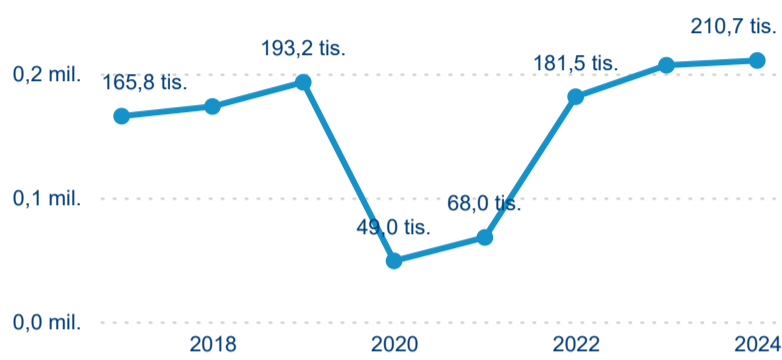

Meziroční změna v počtu přenocování 2024/2023

4,10

Průměrná doba pobytu (dny)

Počet příjezdů

Počet přenocování

Průměrná doba pobytu (dny)

Domácí a příjezdový CR

Sezonální srovnání

Poměr DCR a PCR

Top 10 zdrojových zemí

Průměrná doba pobytu top 10 zdrojových zemí.

Hromadná ubytovací zařízení dle krajů

210 680

Počet příjezdů v HUZ

1,85 %

Meziroční změna počtu příjezdů 2024/2023

572 623

Počet nocí strávených v HUZ

-2,47 %

Meziroční změna v počtu přenocování 2024/2023

3,72

Průměrná doba pobytu (dny)

Počet příjezdů

Počet přenocování

Průměrná doba pobytu (dny)

Domácí a příjezdový CR

Sezonální srovnání

Poměr DCR a PCR

Top 10 zdrojových zemí

Hromadná ubytovací zařízení dle krajů

359 782

Počet příjezdů v HUZ