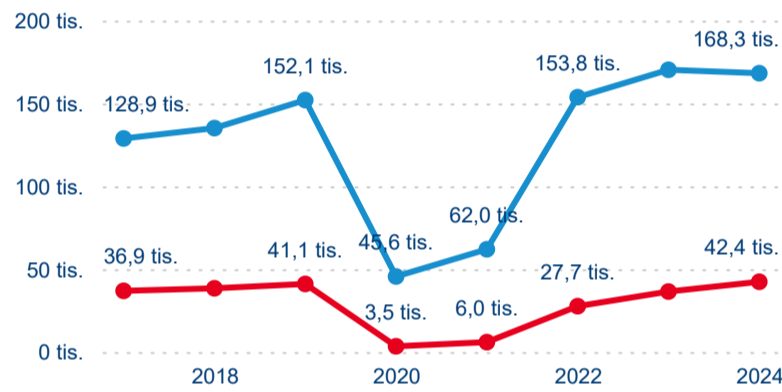

Meziroční změna v počtu přenocování 2024/2023

4,10

Průměrná doba pobytu (dny)

Počet příjezdů

Počet přenocování

Průměrná doba pobytu (dny)

Domácí a příjezdový CR

Sezonální srovnání

Poměr DCR a PCR

Top 10 zdrojových zemí

Průměrná doba pobytu top 10 zdrojových zemí.

Hromadná ubytovací zařízení dle krajů

210 680

Počet příjezdů v HUZ

1,85 %

Meziroční změna počtu příjezdů 2024/2023

572 623

Počet nocí strávených v HUZ

-2,47 %

Meziroční změna v počtu přenocování 2024/2023

3,72

Průměrná doba pobytu (dny)

Počet příjezdů

Počet přenocování

Průměrná doba pobytu (dny)

Domácí a příjezdový CR

Sezonální srovnání

Poměr DCR a PCR

Top 10 zdrojových zemí

Hromadná ubytovací zařízení dle krajů

359 782

Počet příjezdů v HUZ