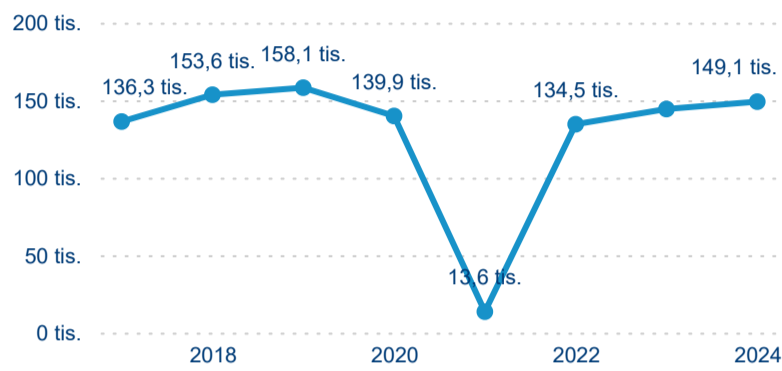

Hromadná ubytovací zařízení dle krajů

149 102

Počet příjezdů v HUZ

3,29 %

Meziroční změna počtu příjezdů 2024/2023

462 657

Počet nocí strávených v HUZ

-1,63 %

Meziroční změna v počtu přenocování 2024/2023

4,10

Průměrná doba pobytu (dny)

Počet příjezdů

Počet přenocování

Průměrná doba pobytu (dny)

Domácí a příjezdový CR

Sezonální srovnání

Poměr DCR a PCR

Top 10 zdrojových zemí

Průměrná doba pobytu top 10 zdrojových zemí.

Hromadná ubytovací zařízení dle krajů

210 680

Počet příjezdů v HUZ

1,85 %

Meziroční změna počtu příjezdů 2024/2023