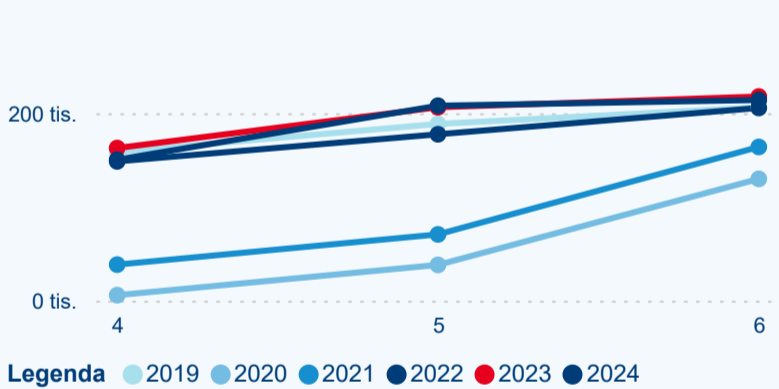

Meziroční změna v počtu přenocování 2024/2023

4,10

Průměrná doba pobytu (dny)

Počet příjezdů

Počet přenocování

Průměrná doba pobytu (dny)

Domácí a příjezdový CR

Sezonální srovnání

Poměr DCR a PCR

Top 10 zdrojových zemí

Průměrná doba pobytu top 10 zdrojových zemí.

Hromadná ubytovací zařízení dle krajů

210 680

Počet příjezdů v HUZ

1,85 %

Meziroční změna počtu příjezdů 2024/2023

572 623

Počet nocí strávených v HUZ

-2,47 %

Meziroční změna v počtu přenocování 2024/2023

3,72

Průměrná doba pobytu (dny)

Počet příjezdů

Počet přenocování

Průměrná doba pobytu (dny)

Domácí a příjezdový CR

Sezonální srovnání

Poměr DCR a PCR

Top 10 zdrojových zemí

Hromadná ubytovací zařízení dle krajů

359 782

Počet příjezdů v HUZ