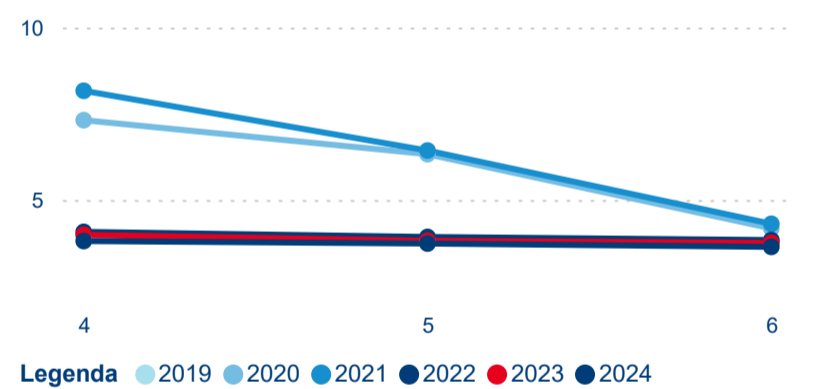

Meziroční změna v počtu přenocování 2024/2023

4,10

Průměrná doba pobytu (dny)

Počet příjezdů

Počet přenocování

Průměrná doba pobytu (dny)

Domácí a příjezdový CR

Sezonální srovnání

Poměr DCR a PCR

Top 10 zdrojových zemí

Průměrná doba pobytu top 10 zdrojových zemí.

Hromadná ubytovací zařízení dle krajů

210 680

Počet příjezdů v HUZ

1,85 %

Meziroční změna počtu příjezdů 2024/2023

572 623

Počet nocí strávených v HUZ

-2,47 %

Meziroční změna v počtu přenocování 2024/2023

3,72

Průměrná doba pobytu (dny)

Počet příjezdů

Počet přenocování

Průměrná doba pobytu (dny)

Domácí a příjezdový CR

Sezonální srovnání

Poměr DCR a PCR

Top 10 zdrojových zemí

Hromadná ubytovací zařízení dle krajů

359 782

Počet příjezdů v HUZ