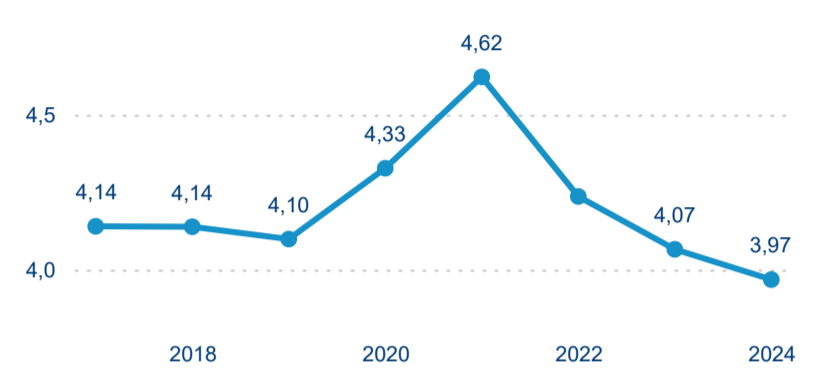

Meziroční změna v počtu přenocování 2024/2023

4,14

Průměrná doba pobytu (dny)

Počet příjezdů

Počet přenocování

Průměrná doba pobytu (dny)

Domácí a příjezdový CR

Sezonální srovnání

Poměr DCR a PCR

Top 10 zdrojových zemí

Průměrná doba pobytu top 10 zdrojových zemí.

Hromadná ubytovací zařízení dle krajů

611 735

Počet příjezdů v HUZ

-2,36 %

Meziroční změna počtu příjezdů 2024/2023

1 815 701

Počet nocí strávených v HUZ

-5,47 %

Meziroční změna v počtu přenocování 2024/2023

3,97

Průměrná doba pobytu (dny)

Počet příjezdů

Počet přenocování

Průměrná doba pobytu (dny)

Domácí a příjezdový CR

Sezonální srovnání

Poměr DCR a PCR

Top 10 zdrojových zemí

Průměrná doba pobytu top 10 zdrojových zemí.