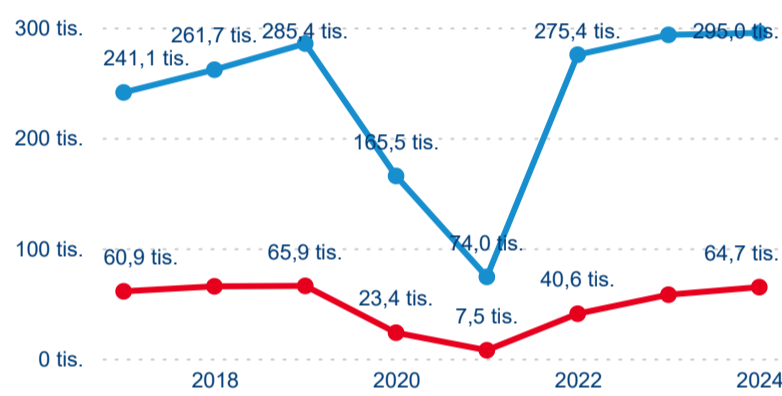

2,45 %

Meziroční změna počtu příjezdů 2024/2023

1 035 280

Počet nocí strávených v HUZ

-2,10 %

Meziroční změna v počtu přenocování 2024/2023

3,88

Průměrná doba pobytu (dny)

Počet příjezdů

Počet přenocování

Průměrná doba pobytu (dny)

Domácí a příjezdový CR

Sezonální srovnání

Poměr DCR a PCR

Top 10 zdrojových zemí

Průměrná doba pobytu top 10 zdrojových zemí.

Hromadná ubytovací zařízení dle krajů

275 323

Počet příjezdů v HUZ

-8,49 %

Meziroční změna počtu příjezdů 2024/2023

863 359

Počet nocí strávených v HUZ

-9,61 %