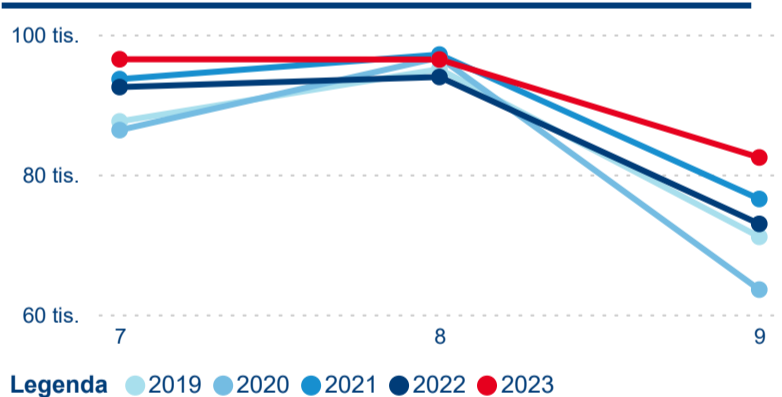

Počet příjezdů

Počet přenocování

Průměrná doba pobytu (dny)

Domácí a příjezdový CR

Sezonální srovnání

Poměr DCR a PCR

Top 10 zdrojových zemí

Průměrná doba pobytu top 10 zdrojových zemí.

Hromadná ubytovací zařízení dle krajů

275 323

Počet příjezdů v HUZ

-8,49 %

Meziroční změna počtu příjezdů 2024/2023

863 359

Počet nocí strávených v HUZ

-9,61 %

Meziroční změna v počtu přenocování 2024/2023

4,14

Průměrná doba pobytu (dny)

Počet příjezdů

Počet přenocování

Průměrná doba pobytu (dny)

Domácí a příjezdový CR

Sezonální srovnání

Poměr DCR a PCR

Top 10 zdrojových zemí

Průměrná doba pobytu top 10 zdrojových zemí.

Hromadná ubytovací zařízení dle krajů

611 735

Počet příjezdů v HUZ

-2,36 %

Meziroční změna počtu příjezdů 2024/2023