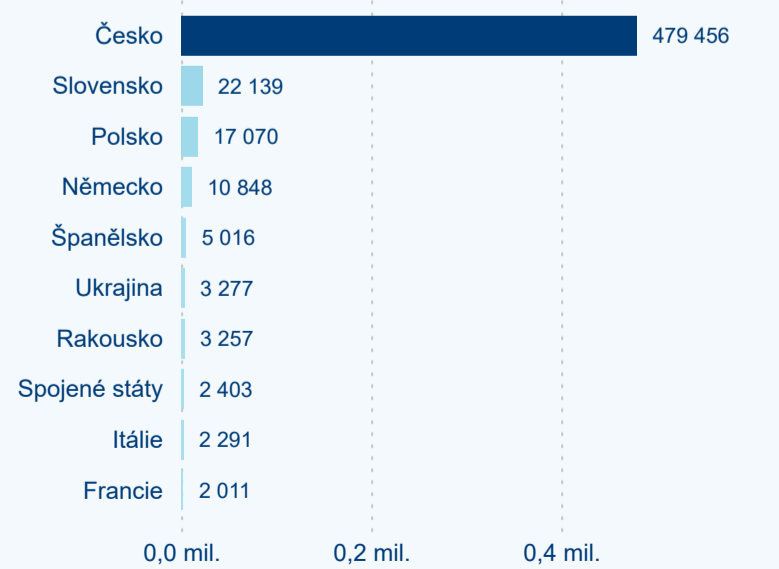

Průměrná doba pobytu (dny)

Domácí a příjezdový CR

Sezonální srovnání

Poměr DCR a PCR

Top 10 zdrojových zemí

Hromadná ubytovací zařízení dle krajů

359 782

Počet příjezdů v HUZ