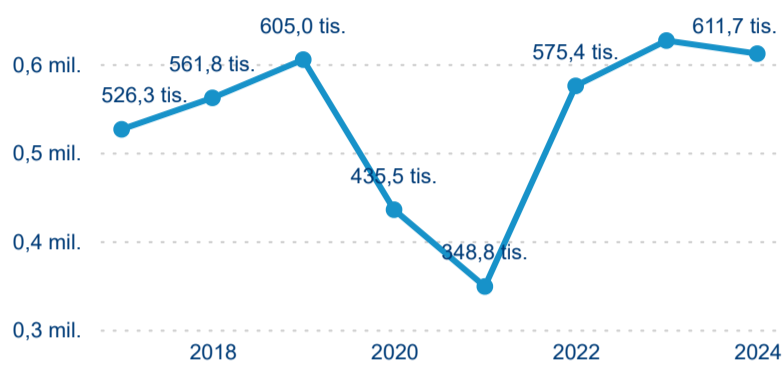

Meziroční změna v počtu přenocování 2024/2023

4,14

Průměrná doba pobytu (dny)

Počet příjezdů

Počet přenocování

Průměrná doba pobytu (dny)

Domácí a příjezdový CR

Sezonální srovnání

Poměr DCR a PCR

Top 10 zdrojových zemí

Průměrná doba pobytu top 10 zdrojových zemí.

Hromadná ubytovací zařízení dle krajů

611 735

Počet příjezdů v HUZ

-2,36 %

Meziroční změna počtu příjezdů 2024/2023

1 815 701

Počet nocí strávených v HUZ

-5,47 %

Meziroční změna v počtu přenocování 2024/2023

3,97

Průměrná doba pobytu (dny)

Počet příjezdů

Počet přenocování

Průměrná doba pobytu (dny)

Domácí a příjezdový CR

Sezonální srovnání

Poměr DCR a PCR

Top 10 zdrojových zemí

Průměrná doba pobytu top 10 zdrojových zemí.