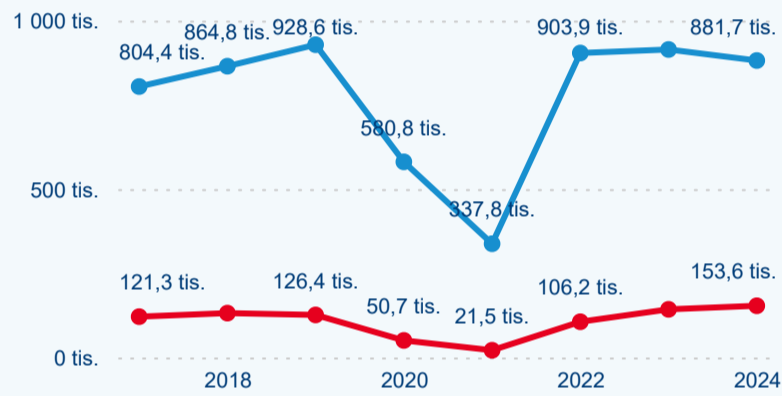

Počet příjezdů

Počet přenocování

Průměrná doba pobytu (dny)

Domácí a příjezdový CR

Sezonální srovnání

Poměr DCR a PCR

Top 10 zdrojových zemí

Průměrná doba pobytu top 10 zdrojových zemí.

Hromadná ubytovací zařízení dle krajů

275 323

Počet příjezdů v HUZ

-8,49 %

Meziroční změna počtu příjezdů 2024/2023

863 359

Počet nocí strávených v HUZ

-9,61 %