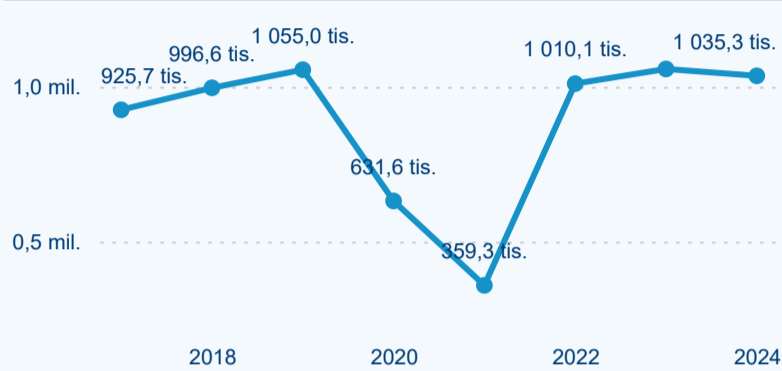

Průměrná doba pobytu (dny)

Domácí a příjezdový CR

Sezonální srovnání

Poměr DCR a PCR

Top 10 zdrojových zemí

Hromadná ubytovací zařízení dle krajů

359 782

Počet příjezdů v HUZ

2,45 %

Meziroční změna počtu příjezdů 2024/2023

1 035 280

Počet nocí strávených v HUZ

-2,10 %

Meziroční změna v počtu přenocování 2024/2023

3,88

Průměrná doba pobytu (dny)

Počet příjezdů

Počet přenocování

Průměrná doba pobytu (dny)

Domácí a příjezdový CR

Sezonální srovnání

Poměr DCR a PCR

Top 10 zdrojových zemí

Průměrná doba pobytu top 10 zdrojových zemí.