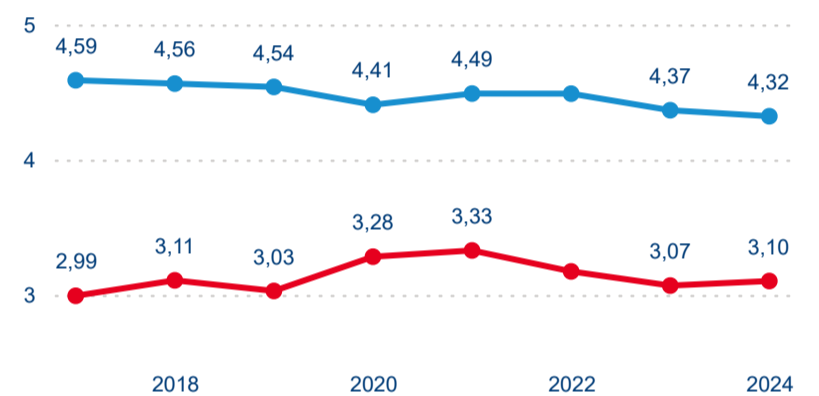

Počet příjezdů

Počet přenocování

Průměrná doba pobytu (dny)

Domácí a příjezdový CR

Sezonální srovnání

Poměr DCR a PCR

Top 10 zdrojových zemí

Průměrná doba pobytu top 10 zdrojových zemí.

Hromadná ubytovací zařízení dle krajů

275 323

Počet příjezdů v HUZ

-8,49 %

Meziroční změna počtu příjezdů 2024/2023

863 359

Počet nocí strávených v HUZ

-9,61 %

Meziroční změna v počtu přenocování 2024/2023

4,14

Průměrná doba pobytu (dny)

Počet příjezdů

Počet přenocování

Průměrná doba pobytu (dny)

Domácí a příjezdový CR

Sezonální srovnání

Poměr DCR a PCR

Top 10 zdrojových zemí

Průměrná doba pobytu top 10 zdrojových zemí.

Hromadná ubytovací zařízení dle krajů

611 735

Počet příjezdů v HUZ

-2,36 %

Meziroční změna počtu příjezdů 2024/2023