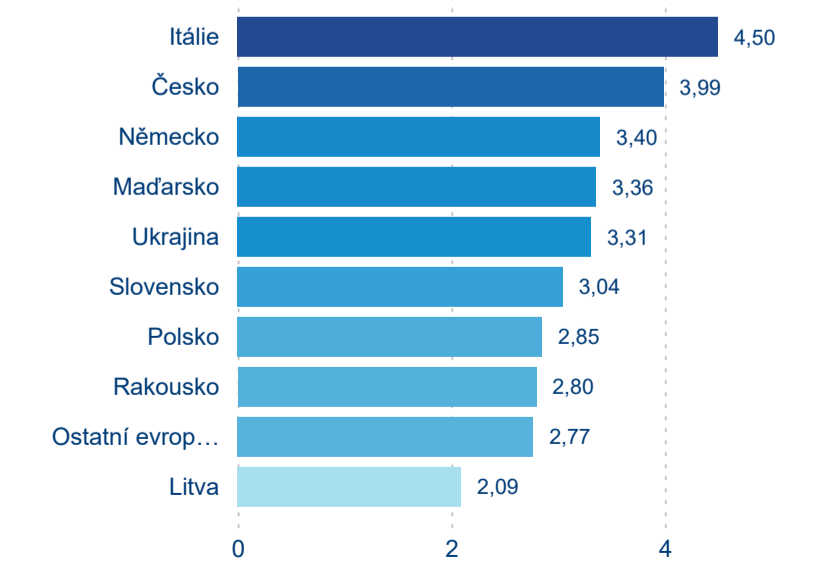

Počet příjezdů

Počet přenocování

Průměrná doba pobytu (dny)

Domácí a příjezdový CR

Sezonální srovnání

Poměr DCR a PCR

Top 10 zdrojových zemí

Průměrná doba pobytu top 10 zdrojových zemí.

Hromadná ubytovací zařízení dle krajů

275 323

Počet příjezdů v HUZ

-8,49 %

Meziroční změna počtu příjezdů 2024/2023

863 359

Počet nocí strávených v HUZ

-9,61 %