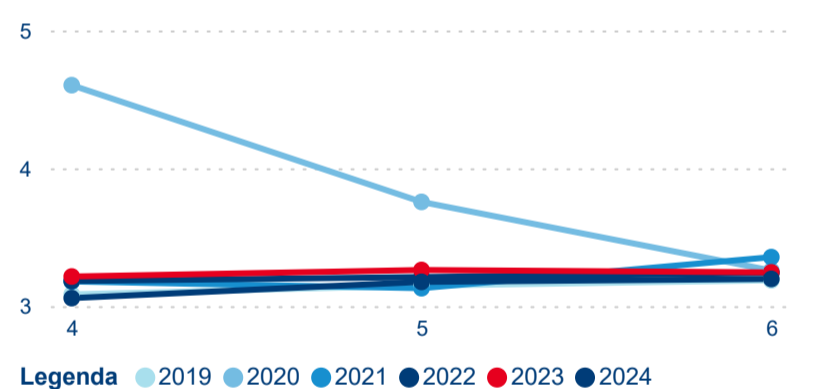

Meziroční změna v počtu přenocování 2024/2023

3,36

Průměrná doba pobytu (dny)

Počet příjezdů

Počet přenocování

Průměrná doba pobytu (dny)

Domácí a příjezdový CR

Sezonální srovnání

Poměr DCR a PCR

Top 10 zdrojových zemí

Průměrná doba pobytu top 10 zdrojových zemí.

Hromadná ubytovací zařízení dle krajů

237 615

Počet příjezdů v HUZ

2,23 %

Meziroční změna počtu příjezdů 2024/2023

512 248

Počet nocí strávených v HUZ

-1,73 %

Meziroční změna v počtu přenocování 2024/2023

3,16

Průměrná doba pobytu (dny)

Počet příjezdů

Počet přenocování

Průměrná doba pobytu (dny)

Domácí a příjezdový CR

Sezonální srovnání

Poměr DCR a PCR

Top 10 zdrojových zemí

Průměrná doba pobytu top 10 zdrojových zemí.

Hromadná ubytovací zařízení dle krajů

392 320