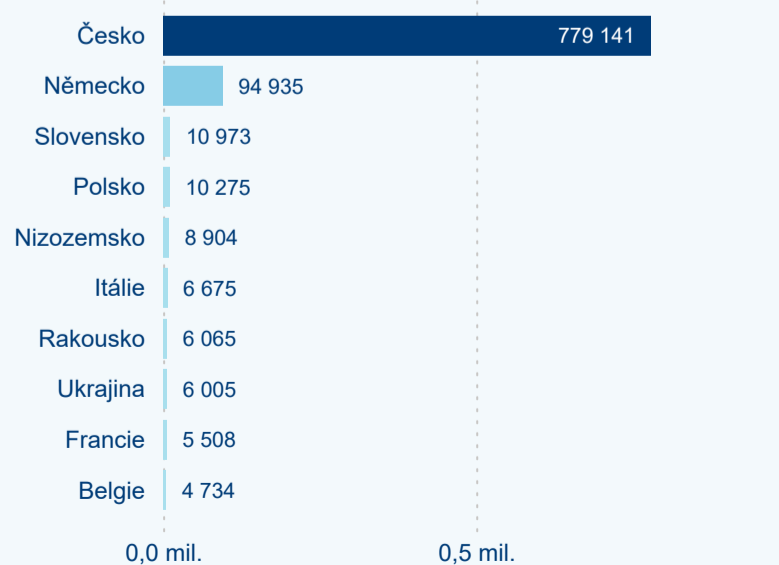

Hromadná ubytovací zařízení dle krajů

345 369

Počet příjezdů v HUZ

-3,99 %

Meziroční změna počtu příjezdů 2024/2023

983 908

Počet nocí strávených v HUZ

-7,89 %

Meziroční změna v počtu přenocování 2024/2023

3,85

Průměrná doba pobytu (dny)

Počet příjezdů

Počet přenocování

Průměrná doba pobytu (dny)

Domácí a příjezdový CR

Sezonální srovnání

Poměr DCR a PCR

Top 10 zdrojových zemí

Průměrná doba pobytu top 10 zdrojových zemí.

Hromadná ubytovací zařízení dle krajů

723 921

Počet příjezdů v HUZ

-0,83 %

Meziroční změna počtu příjezdů 2024/2023