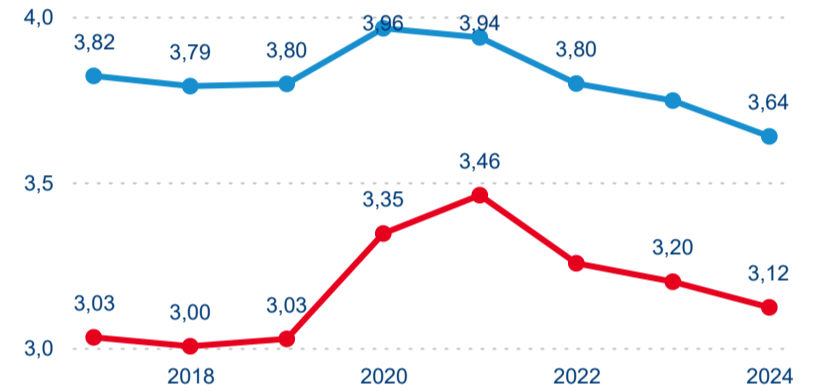

Poměr DCR a PCR

Top 10 zdrojových zemí

Průměrná doba pobytu top 10 zdrojových zemí.

Hromadná ubytovací zařízení dle krajů

723 921

Počet příjezdů v HUZ

-0,83 %

Meziroční změna počtu příjezdů 2024/2023

Průměrná doba pobytu (dny)

Domácí a příjezdový CR

Legenda ● DCR ● PCR

Legenda ● DCR ● PCR

Legenda ● DCR ● PCR

Sezonální srovnání

Legenda ● 2019 ● 2020 ● 2021 ● 2022 ● 2023 ● 2024

Legenda ● 2019 ● 2020 ● 2021 ● 2022 ● 2023 ● 2024

Legenda ● 2019 ● 2020 ● 2021 ● 2022 ● 2023 ● 2024

Poměr DCR a PCR

Legenda ● Domácí cestovní ruch ● Příjezdový cestovní ruch

Legenda ● Domácí cestovní ruch ● Příjezdový cestovní ruch

Legenda ● Domácí cestovní ruch ● Příjezdový cestovní ruch

Top 10 zdrojových zemí

Průměrná doba pobytu top 10 zdrojových zemí.