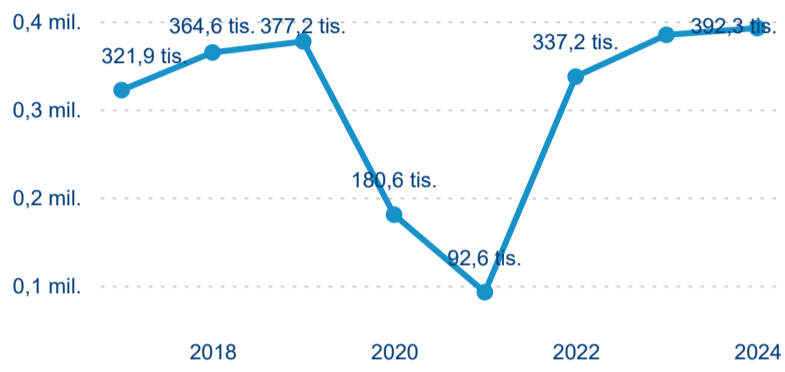

Průměrná doba pobytu (dny)

Domácí a příjezdový CR

Sezonální srovnání

Poměr DCR a PCR

Top 10 zdrojových zemí

Průměrná doba pobytu top 10 zdrojových zemí.

Hromadná ubytovací zařízení dle krajů

392 320

Počet příjezdů v HUZ

2,00 %

Meziroční změna počtu příjezdů 2024/2023

877 919

Počet nocí strávených v HUZ

-2,16 %

Meziroční změna v počtu přenocování 2024/2023

3,24

Průměrná doba pobytu (dny)

Počet příjezdů

Počet přenocování

Průměrná doba pobytu (dny)

Domácí a příjezdový CR

Sezonální srovnání

Poměr DCR a PCR

Top 10 zdrojových zemí