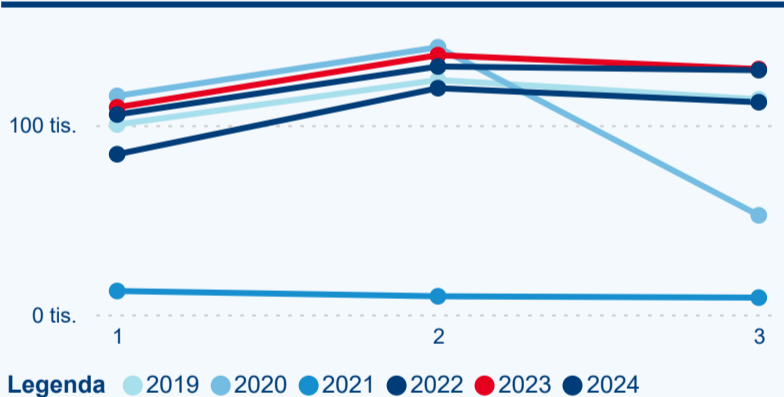

Hromadná ubytovací zařízení dle krajů

154 705

Počet příjezdů v HUZ

1,65 %

Meziroční změna počtu příjezdů 2024/2023

365 671

Počet nocí strávených v HUZ

-2,76 %

Meziroční změna v počtu přenocování 2024/2023

3,36

Průměrná doba pobytu (dny)

Počet příjezdů

Počet přenocování

Průměrná doba pobytu (dny)

Domácí a příjezdový CR

Sezonální srovnání

Poměr DCR a PCR

Top 10 zdrojových zemí

Průměrná doba pobytu top 10 zdrojových zemí.

Hromadná ubytovací zařízení dle krajů

237 615

Počet příjezdů v HUZ

2,23 %

Meziroční změna počtu příjezdů 2024/2023