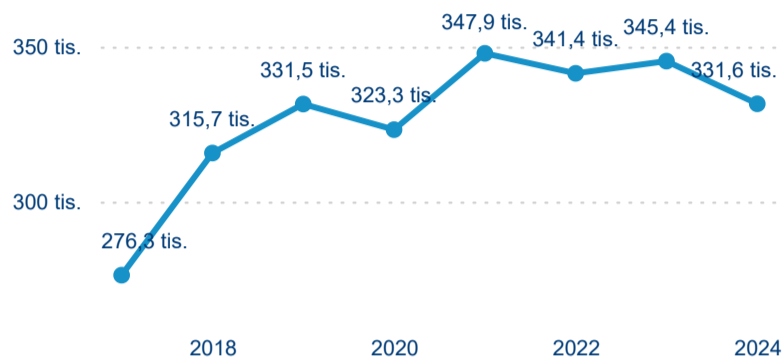

Průměrná doba pobytu (dny)

Počet příjezdů

Počet přenocování

Průměrná doba pobytu (dny)

Domácí a příjezdový CR

Sezonální srovnání

Poměr DCR a PCR

Top 10 zdrojových zemí

Hromadná ubytovací zařízení dle krajů

345 369

Počet příjezdů v HUZ

-3,99 %

Meziroční změna počtu příjezdů 2024/2023

983 908

Počet nocí strávených v HUZ

-7,89 %

Meziroční změna v počtu přenocování 2024/2023

3,85

Průměrná doba pobytu (dny)

Počet příjezdů

Počet přenocování

Průměrná doba pobytu (dny)

Domácí a příjezdový CR

Sezonální srovnání

Poměr DCR a PCR

Top 10 zdrojových zemí

Průměrná doba pobytu top 10 zdrojových zemí.

Hromadná ubytovací zařízení dle krajů

723 921

Počet příjezdů v HUZ

-0,83 %

Meziroční změna počtu příjezdů 2024/2023