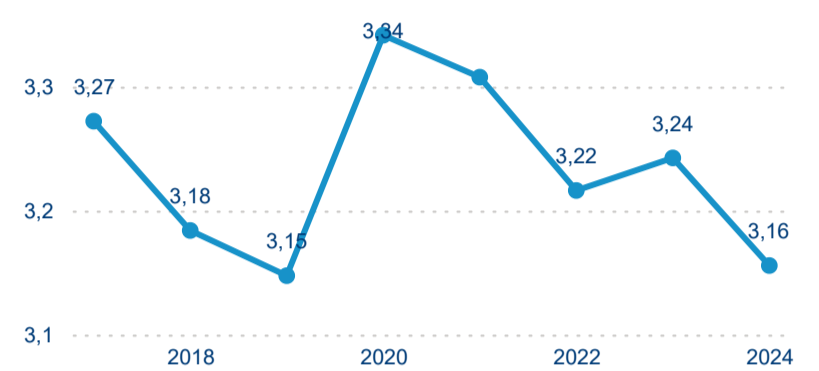

Meziroční změna v počtu přenocování 2024/2023

3,36

Průměrná doba pobytu (dny)

Počet příjezdů

Počet přenocování

Průměrná doba pobytu (dny)

Domácí a příjezdový CR

Sezonální srovnání

Poměr DCR a PCR

Top 10 zdrojových zemí

Průměrná doba pobytu top 10 zdrojových zemí.

Hromadná ubytovací zařízení dle krajů

237 615

Počet příjezdů v HUZ

2,23 %

Meziroční změna počtu příjezdů 2024/2023

512 248

Počet nocí strávených v HUZ

-1,73 %

Meziroční změna v počtu přenocování 2024/2023

3,16

Průměrná doba pobytu (dny)

Počet příjezdů

Počet přenocování

Průměrná doba pobytu (dny)

Domácí a příjezdový CR

Sezonální srovnání

Poměr DCR a PCR

Top 10 zdrojových zemí

Průměrná doba pobytu top 10 zdrojových zemí.

Hromadná ubytovací zařízení dle krajů

392 320