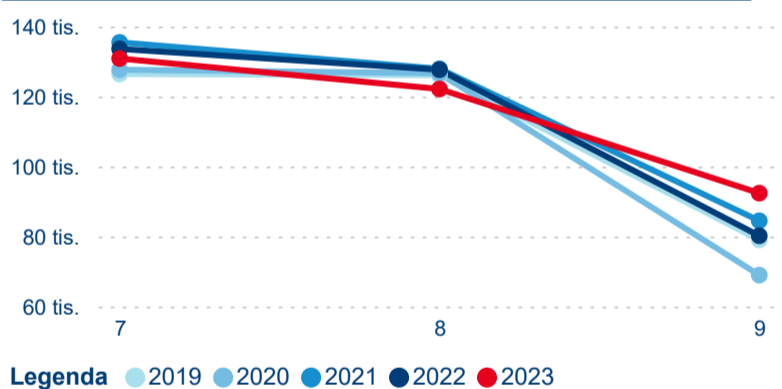

Průměrná doba pobytu (dny)

Počet příjezdů

Počet přenocování

Průměrná doba pobytu (dny)

Domácí a příjezdový CR

Sezonální srovnání

Poměr DCR a PCR

Top 10 zdrojových zemí

Hromadná ubytovací zařízení dle krajů

345 369

Počet příjezdů v HUZ

-3,99 %

Meziroční změna počtu příjezdů 2024/2023

983 908

Počet nocí strávených v HUZ

-7,89 %

Meziroční změna v počtu přenocování 2024/2023

3,85

Průměrná doba pobytu (dny)

Počet příjezdů

Počet přenocování

Průměrná doba pobytu (dny)

Domácí a příjezdový CR

Sezonální srovnání

Poměr DCR a PCR

Top 10 zdrojových zemí

Průměrná doba pobytu top 10 zdrojových zemí.

Hromadná ubytovací zařízení dle krajů

723 921

Počet příjezdů v HUZ

-0,83 %

Meziroční změna počtu příjezdů 2024/2023