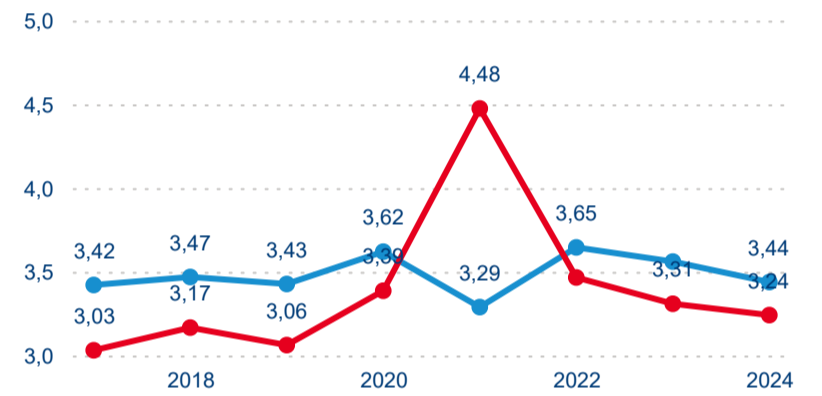

Meziroční změna v počtu přenocování 2024/2023

3,36

Průměrná doba pobytu (dny)

Počet příjezdů

Počet přenocování

Průměrná doba pobytu (dny)

Domácí a příjezdový CR

Sezonální srovnání

Poměr DCR a PCR

Top 10 zdrojových zemí

Průměrná doba pobytu top 10 zdrojových zemí.

Hromadná ubytovací zařízení dle krajů

237 615

Počet příjezdů v HUZ

2,23 %

Meziroční změna počtu příjezdů 2024/2023