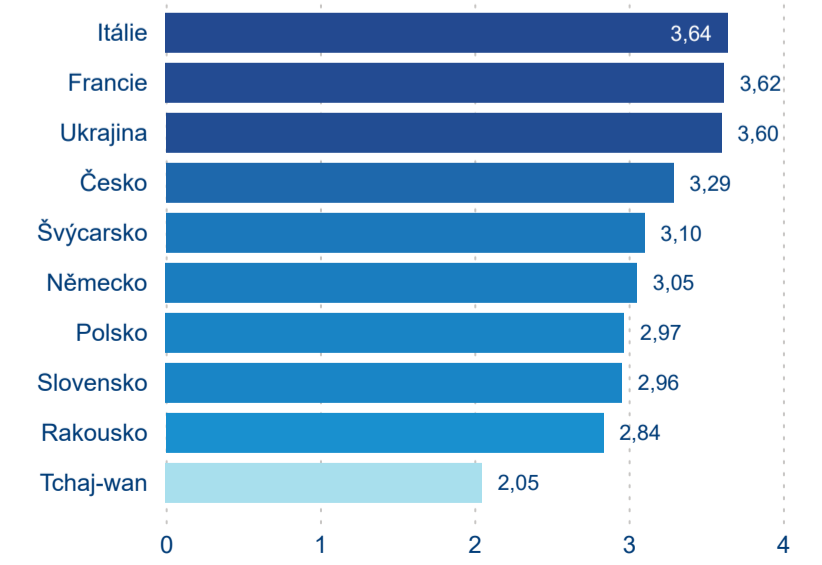

Průměrná doba pobytu (dny)

Domácí a příjezdový CR

Sezonální srovnání

Poměr DCR a PCR

Top 10 zdrojových zemí

Průměrná doba pobytu top 10 zdrojových zemí.

Hromadná ubytovací zařízení dle krajů

392 320

Průměrná doba pobytu (dny)

Počet příjezdů

Počet přenocování

Průměrná doba pobytu (dny)

Domácí a příjezdový CR

Sezonální srovnání

Poměr DCR a PCR

Top 10 zdrojových zemí

Hromadná ubytovací zařízení dle krajů

345 369

Počet příjezdů v HUZ

-3,99 %

Meziroční změna počtu příjezdů 2024/2023

983 908

Počet nocí strávených v HUZ

-7,89 %