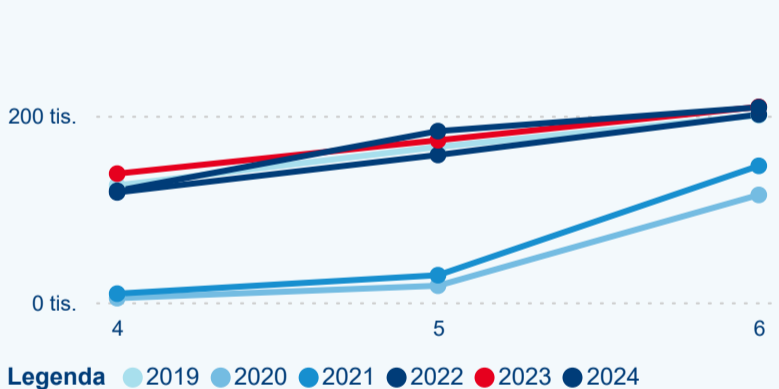

Meziroční změna v počtu přenocování 2024/2023

3,36

Průměrná doba pobytu (dny)

Počet příjezdů

Počet přenocování

Průměrná doba pobytu (dny)

Domácí a příjezdový CR

Sezonální srovnání

Poměr DCR a PCR

Top 10 zdrojových zemí

Průměrná doba pobytu top 10 zdrojových zemí.

Hromadná ubytovací zařízení dle krajů

237 615

Počet příjezdů v HUZ

2,23 %

Meziroční změna počtu příjezdů 2024/2023

512 248

Počet nocí strávených v HUZ

-1,73 %

Meziroční změna v počtu přenocování 2024/2023

3,16

Průměrná doba pobytu (dny)

Počet příjezdů

Počet přenocování

Průměrná doba pobytu (dny)

Domácí a příjezdový CR

Sezonální srovnání

Poměr DCR a PCR

Top 10 zdrojových zemí

Průměrná doba pobytu top 10 zdrojových zemí.

Hromadná ubytovací zařízení dle krajů

392 320