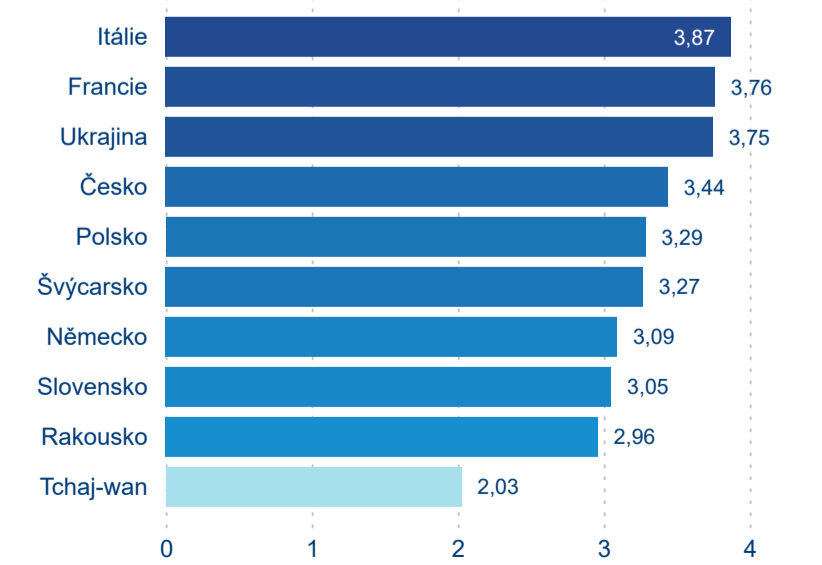

Meziroční změna v počtu přenocování 2024/2023

3,36

Průměrná doba pobytu (dny)

Počet příjezdů

Počet přenocování

Průměrná doba pobytu (dny)

Domácí a příjezdový CR

Sezonální srovnání

Poměr DCR a PCR

Top 10 zdrojových zemí

Průměrná doba pobytu top 10 zdrojových zemí.

Hromadná ubytovací zařízení dle krajů

237 615

Počet příjezdů v HUZ

2,23 %

Meziroční změna počtu příjezdů 2024/2023