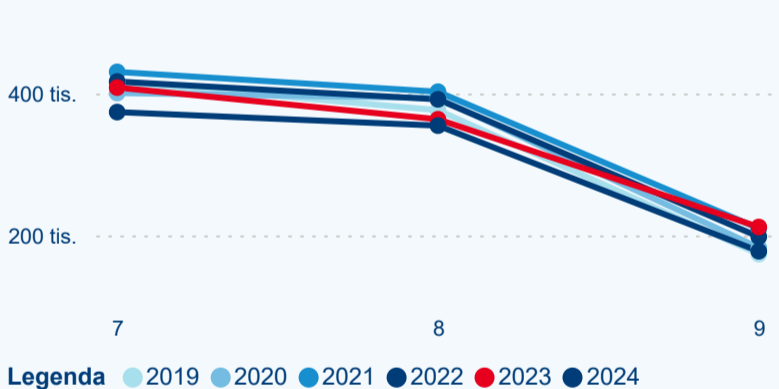

Průměrná doba pobytu (dny)

Počet příjezdů

Počet přenocování

Průměrná doba pobytu (dny)

Domácí a příjezdový CR

Sezonální srovnání

Poměr DCR a PCR

Top 10 zdrojových zemí

Hromadná ubytovací zařízení dle krajů

345 369

Počet příjezdů v HUZ

-3,99 %

Meziroční změna počtu příjezdů 2024/2023

983 908

Počet nocí strávených v HUZ

-7,89 %

Meziroční změna v počtu přenocování 2024/2023

3,85

Průměrná doba pobytu (dny)

Počet příjezdů

Počet přenocování

Průměrná doba pobytu (dny)

Domácí a příjezdový CR

Sezonální srovnání

Poměr DCR a PCR

Top 10 zdrojových zemí

Průměrná doba pobytu top 10 zdrojových zemí.

Hromadná ubytovací zařízení dle krajů

723 921

Počet příjezdů v HUZ

-0,83 %

Meziroční změna počtu příjezdů 2024/2023