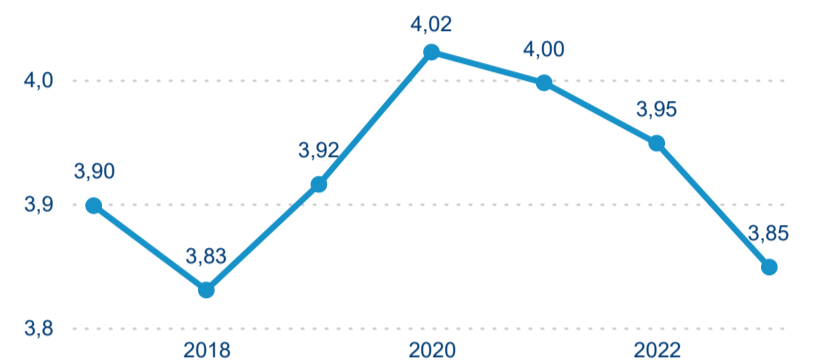

Průměrná doba pobytu (dny)

Počet příjezdů

Počet přenocování

Průměrná doba pobytu (dny)

Domácí a příjezdový CR

Sezonální srovnání

Poměr DCR a PCR

Top 10 zdrojových zemí

Meziroční změna v počtu přenocování 2024/2023

3,85

Průměrná doba pobytu (dny)

Počet příjezdů

Počet přenocování

Průměrná doba pobytu (dny)

Domácí a příjezdový CR

Sezonální srovnání

Poměr DCR a PCR

Top 10 zdrojových zemí

Průměrná doba pobytu top 10 zdrojových zemí.

Hromadná ubytovací zařízení dle krajů

723 921

Počet příjezdů v HUZ

-0,83 %

Meziroční změna počtu příjezdů 2024/2023