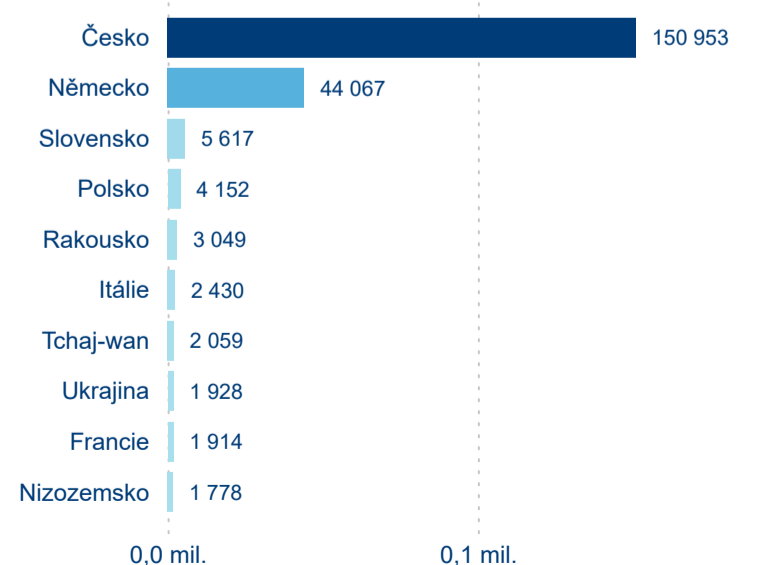

Průměrná doba pobytu (dny)

Domácí a příjezdový CR

Sezonální srovnání

Poměr DCR a PCR

Top 10 zdrojových zemí

Průměrná doba pobytu top 10 zdrojových zemí.

Hromadná ubytovací zařízení dle krajů

392 320