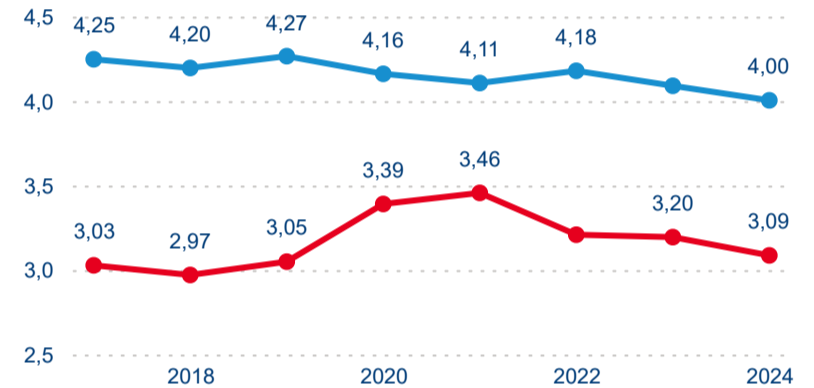

Průměrná doba pobytu (dny)

Počet příjezdů

Počet přenocování

Průměrná doba pobytu (dny)

Domácí a příjezdový CR

Sezonální srovnání

Poměr DCR a PCR

Top 10 zdrojových zemí

Meziroční změna v počtu přenocování 2024/2023

3,85

Průměrná doba pobytu (dny)

Počet příjezdů

Počet přenocování

Průměrná doba pobytu (dny)

Domácí a příjezdový CR

Sezonální srovnání

Poměr DCR a PCR

Top 10 zdrojových zemí

Průměrná doba pobytu top 10 zdrojových zemí.

Hromadná ubytovací zařízení dle krajů

723 921

Počet příjezdů v HUZ

-0,83 %

Meziroční změna počtu příjezdů 2024/2023