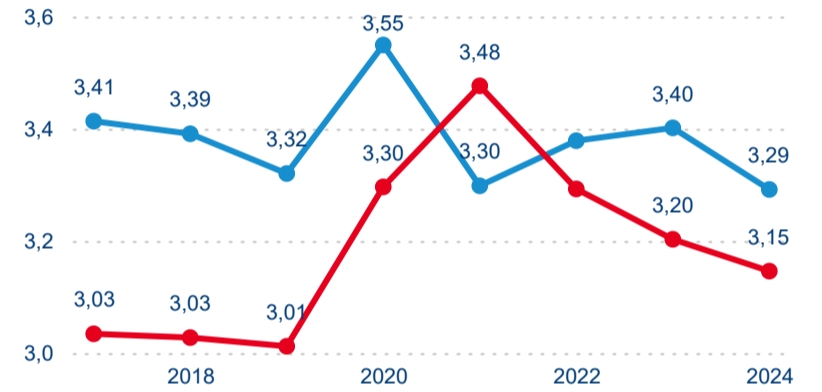

Průměrná doba pobytu (dny)

Domácí a příjezdový CR

Sezonální srovnání

Poměr DCR a PCR

Top 10 zdrojových zemí

Průměrná doba pobytu top 10 zdrojových zemí.

Hromadná ubytovací zařízení dle krajů

392 320

Průměrná doba pobytu (dny)

Počet příjezdů

Počet přenocování

Průměrná doba pobytu (dny)

Domácí a příjezdový CR

Sezonální srovnání

Poměr DCR a PCR

Top 10 zdrojových zemí