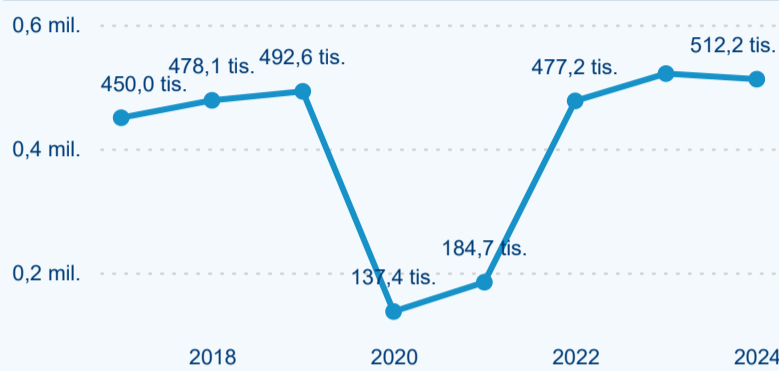

Meziroční změna v počtu přenocování 2024/2023

3,36

Průměrná doba pobytu (dny)

Počet příjezdů

Počet přenocování

Průměrná doba pobytu (dny)

Domácí a příjezdový CR

Sezonální srovnání

Poměr DCR a PCR

Top 10 zdrojových zemí

Průměrná doba pobytu top 10 zdrojových zemí.

Hromadná ubytovací zařízení dle krajů

237 615

Počet příjezdů v HUZ

2,23 %

Meziroční změna počtu příjezdů 2024/2023

512 248

Počet nocí strávených v HUZ

-1,73 %

Meziroční změna v počtu přenocování 2024/2023

3,16

Průměrná doba pobytu (dny)

Počet příjezdů

Počet přenocování

Průměrná doba pobytu (dny)

Domácí a příjezdový CR

Sezonální srovnání

Poměr DCR a PCR

Top 10 zdrojových zemí

Průměrná doba pobytu top 10 zdrojových zemí.

Hromadná ubytovací zařízení dle krajů

392 320