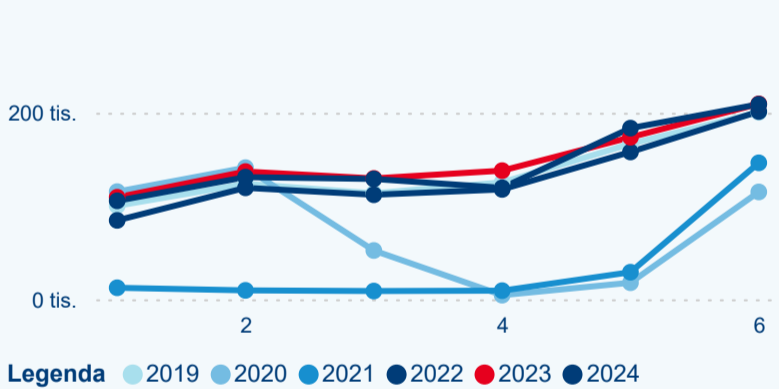

Průměrná doba pobytu (dny)

Domácí a příjezdový CR

Sezonální srovnání

Poměr DCR a PCR

Top 10 zdrojových zemí

Průměrná doba pobytu top 10 zdrojových zemí.

Hromadná ubytovací zařízení dle krajů

392 320

Průměrná doba pobytu (dny)

Počet příjezdů

Počet přenocování

Průměrná doba pobytu (dny)

Domácí a příjezdový CR

Sezonální srovnání

Poměr DCR a PCR

Top 10 zdrojových zemí

Hromadná ubytovací zařízení dle krajů

345 369

Počet příjezdů v HUZ

-3,99 %

Meziroční změna počtu příjezdů 2024/2023

983 908

Počet nocí strávených v HUZ

-7,89 %