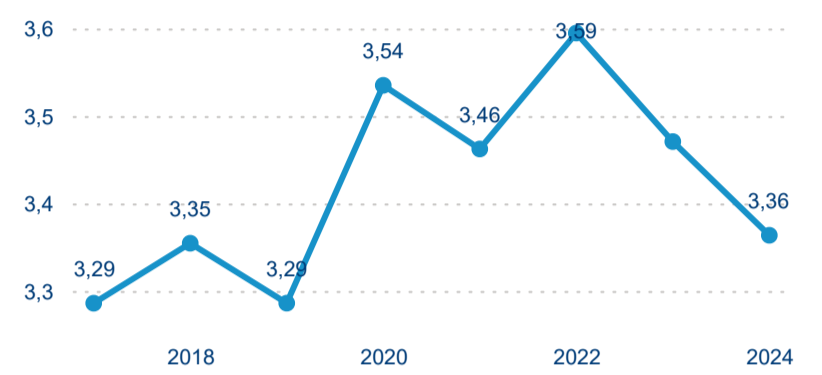

Meziroční změna v počtu přenocování 2024/2023

3,36

Průměrná doba pobytu (dny)

Počet příjezdů

Počet přenocování

Průměrná doba pobytu (dny)

Domácí a příjezdový CR

Sezonální srovnání

Poměr DCR a PCR

Top 10 zdrojových zemí

Průměrná doba pobytu top 10 zdrojových zemí.

Hromadná ubytovací zařízení dle krajů

237 615

Počet příjezdů v HUZ

2,23 %

Meziroční změna počtu příjezdů 2024/2023