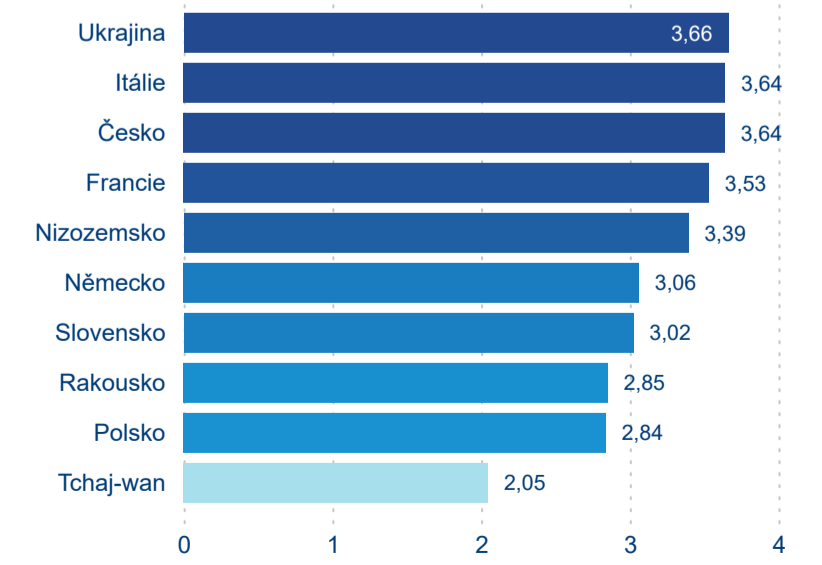

Průměrná doba pobytu (dny)

Domácí a příjezdový CR

Legenda ● DCR ● PCR

Legenda ● DCR ● PCR

Legenda ● DCR ● PCR

Sezonální srovnání

Legenda ● 2019 ● 2020 ● 2021 ● 2022 ● 2023 ● 2024

Legenda ● 2019 ● 2020 ● 2021 ● 2022 ● 2023 ● 2024

Legenda ● 2019 ● 2020 ● 2021 ● 2022 ● 2023 ● 2024

Poměr DCR a PCR

Legenda ● Domácí cestovní ruch ● Příjezdový cestovní ruch

Legenda ● Domácí cestovní ruch ● Příjezdový cestovní ruch

Legenda ● Domácí cestovní ruch ● Příjezdový cestovní ruch

Top 10 zdrojových zemí

Průměrná doba pobytu top 10 zdrojových zemí.