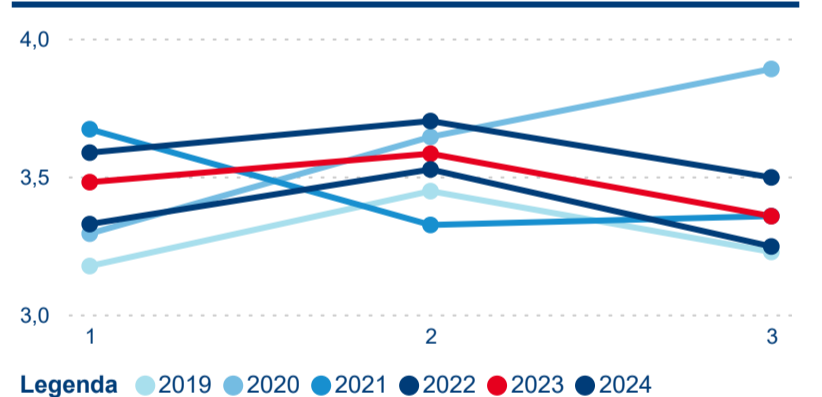

Meziroční změna v počtu přenocování 2024/2023

3,36

Průměrná doba pobytu (dny)

Počet příjezdů

Počet přenocování

Průměrná doba pobytu (dny)

Domácí a příjezdový CR

Sezonální srovnání

Poměr DCR a PCR

Top 10 zdrojových zemí

Průměrná doba pobytu top 10 zdrojových zemí.

Hromadná ubytovací zařízení dle krajů

237 615

Počet příjezdů v HUZ

2,23 %

Meziroční změna počtu příjezdů 2024/2023