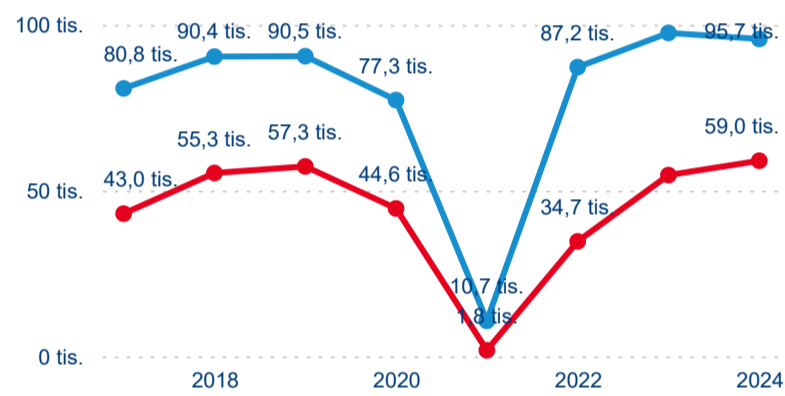

Meziroční změna v počtu přenocování 2024/2023

3,36

Průměrná doba pobytu (dny)

Počet příjezdů

Počet přenocování

Průměrná doba pobytu (dny)

Domácí a příjezdový CR

Sezonální srovnání

Poměr DCR a PCR

Top 10 zdrojových zemí

Průměrná doba pobytu top 10 zdrojových zemí.

Hromadná ubytovací zařízení dle krajů

237 615

Počet příjezdů v HUZ

2,23 %

Meziroční změna počtu příjezdů 2024/2023