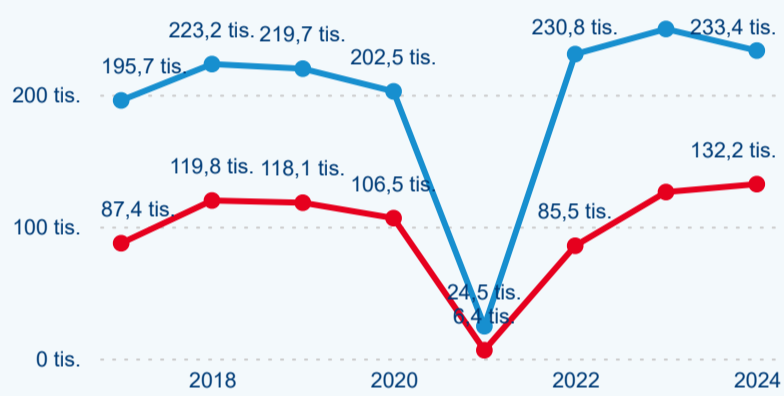

Meziroční změna v počtu přenocování 2024/2023

3,36

Průměrná doba pobytu (dny)

Počet příjezdů

Počet přenocování

Průměrná doba pobytu (dny)

Domácí a příjezdový CR

Sezonální srovnání

Poměr DCR a PCR

Top 10 zdrojových zemí

Průměrná doba pobytu top 10 zdrojových zemí.

Hromadná ubytovací zařízení dle krajů

237 615

Počet příjezdů v HUZ

2,23 %

Meziroční změna počtu příjezdů 2024/2023