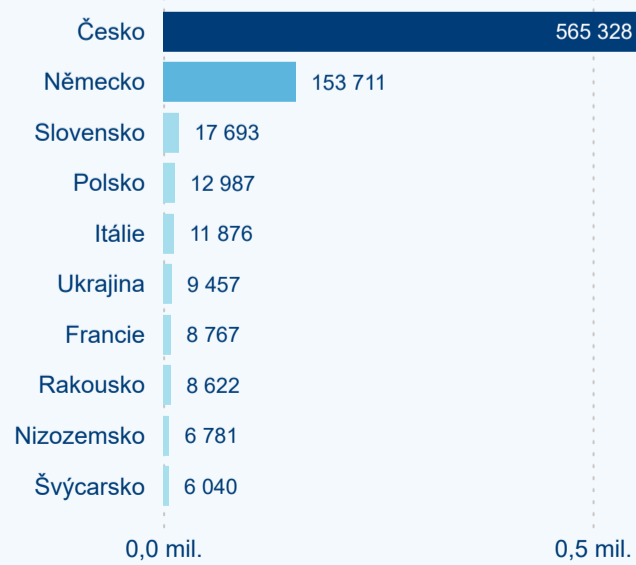

Průměrná doba pobytu (dny)

Počet příjezdů

Počet přenocování

Průměrná doba pobytu (dny)

Domácí a příjezdový CR

Sezonální srovnání

Poměr DCR a PCR

Top 10 zdrojových zemí

Hromadná ubytovací zařízení dle krajů

345 369

Počet příjezdů v HUZ

-3,99 %

Meziroční změna počtu příjezdů 2024/2023

983 908

Počet nocí strávených v HUZ

-7,89 %