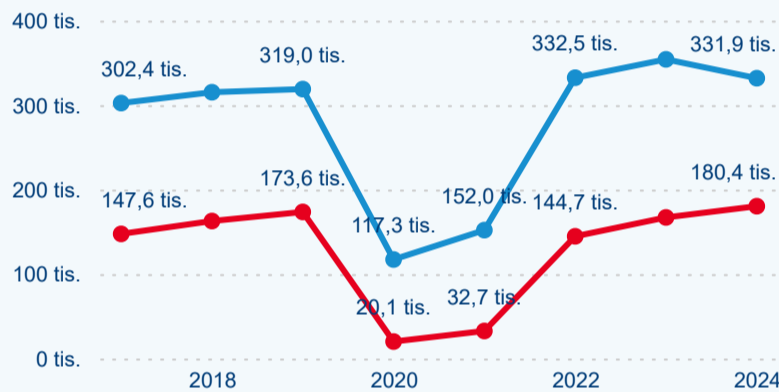

Meziroční změna v počtu přenocování 2024/2023

3,36

Průměrná doba pobytu (dny)

Počet příjezdů

Počet přenocování

Průměrná doba pobytu (dny)

Domácí a příjezdový CR

Sezonální srovnání

Poměr DCR a PCR

Top 10 zdrojových zemí

Průměrná doba pobytu top 10 zdrojových zemí.

Hromadná ubytovací zařízení dle krajů

237 615

Počet příjezdů v HUZ

2,23 %

Meziroční změna počtu příjezdů 2024/2023

512 248

Počet nocí strávených v HUZ

-1,73 %

Meziroční změna v počtu přenocování 2024/2023

3,16

Průměrná doba pobytu (dny)

Počet příjezdů

Počet přenocování

Průměrná doba pobytu (dny)

Domácí a příjezdový CR

Sezonální srovnání

Poměr DCR a PCR

Top 10 zdrojových zemí

Průměrná doba pobytu top 10 zdrojových zemí.

Hromadná ubytovací zařízení dle krajů

392 320