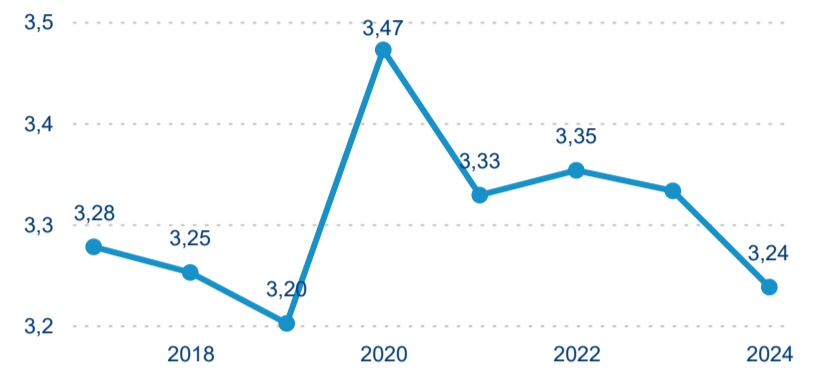

Průměrná doba pobytu (dny)

Domácí a příjezdový CR

Sezonální srovnání

Poměr DCR a PCR

Top 10 zdrojových zemí

Průměrná doba pobytu top 10 zdrojových zemí.

Hromadná ubytovací zařízení dle krajů

392 320

Počet příjezdů v HUZ

2,00 %

Meziroční změna počtu příjezdů 2024/2023

877 919

Počet nocí strávených v HUZ

-2,16 %

Meziroční změna v počtu přenocování 2024/2023

3,24

Průměrná doba pobytu (dny)

Počet příjezdů

Počet přenocování

Průměrná doba pobytu (dny)

Domácí a příjezdový CR

Sezonální srovnání

Poměr DCR a PCR

Top 10 zdrojových zemí

Hromadná ubytovací zařízení dle krajů

345 369

Počet příjezdů v HUZ

-3,99 %

Meziroční změna počtu příjezdů 2024/2023

983 908

Počet nocí strávených v HUZ

-7,89 %