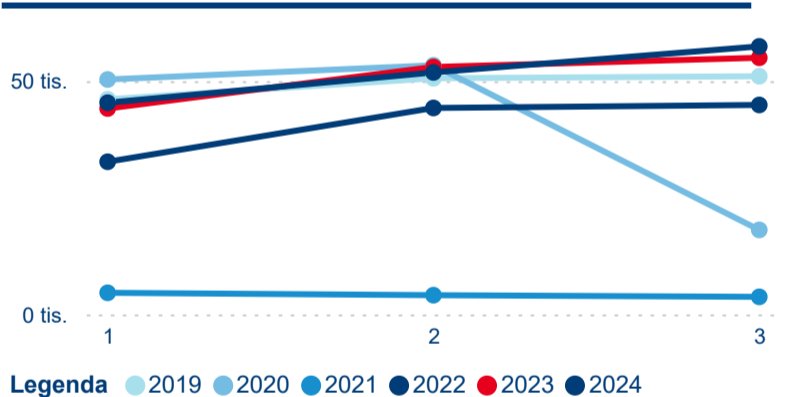

Hromadná ubytovací zařízení dle krajů

154 705

Počet příjezdů v HUZ

1,65 %

Meziroční změna počtu příjezdů 2024/2023

365 671

Počet nocí strávených v HUZ

-2,76 %

Meziroční změna v počtu přenocování 2024/2023

3,36

Průměrná doba pobytu (dny)

Počet příjezdů

Počet přenocování

Průměrná doba pobytu (dny)

Domácí a příjezdový CR

Sezonální srovnání

Poměr DCR a PCR

Top 10 zdrojových zemí

Průměrná doba pobytu top 10 zdrojových zemí.

Hromadná ubytovací zařízení dle krajů

237 615

Počet příjezdů v HUZ

2,23 %

Meziroční změna počtu příjezdů 2024/2023