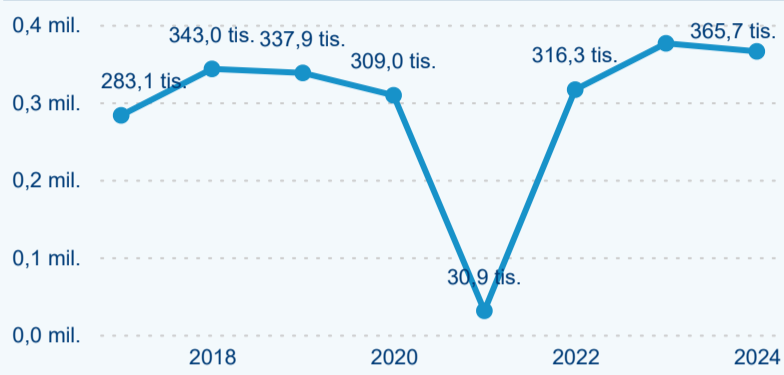

Hromadná ubytovací zařízení dle krajů

154 705

Počet příjezdů v HUZ

1,65 %

Meziroční změna počtu příjezdů 2024/2023

365 671

Počet nocí strávených v HUZ

-2,76 %

Meziroční změna v počtu přenocování 2024/2023

3,36

Průměrná doba pobytu (dny)

Počet příjezdů

Počet přenocování

Průměrná doba pobytu (dny)

Domácí a příjezdový CR

Sezonální srovnání

Poměr DCR a PCR

Top 10 zdrojových zemí

Průměrná doba pobytu top 10 zdrojových zemí.

Hromadná ubytovací zařízení dle krajů

237 615

Počet příjezdů v HUZ

2,23 %

Meziroční změna počtu příjezdů 2024/2023