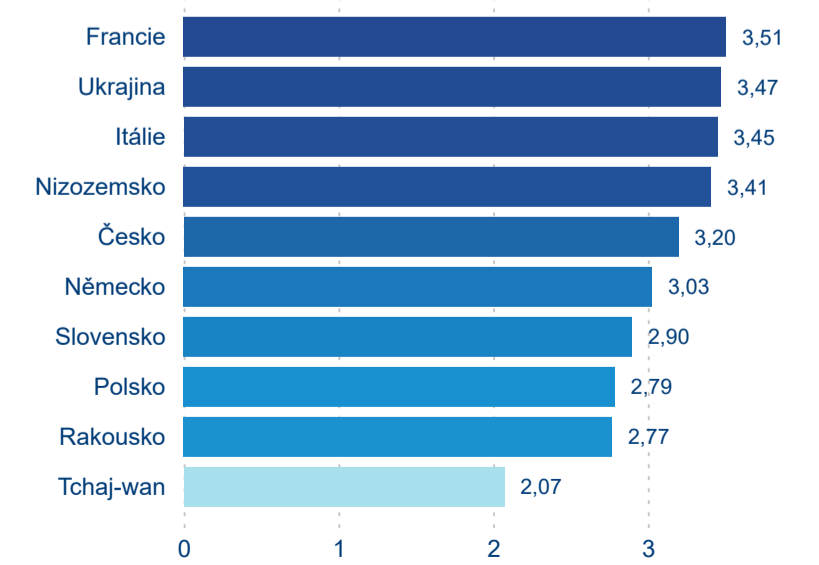

Průměrná doba pobytu (dny)

Domácí a příjezdový CR

Sezonální srovnání

Poměr DCR a PCR

Top 10 zdrojových zemí

Průměrná doba pobytu top 10 zdrojových zemí.

Hromadná ubytovací zařízení dle krajů

392 320

Průměrná doba pobytu (dny)

Počet příjezdů

Počet přenocování

Průměrná doba pobytu (dny)

Domácí a příjezdový CR

Sezonální srovnání

Poměr DCR a PCR

Top 10 zdrojových zemí