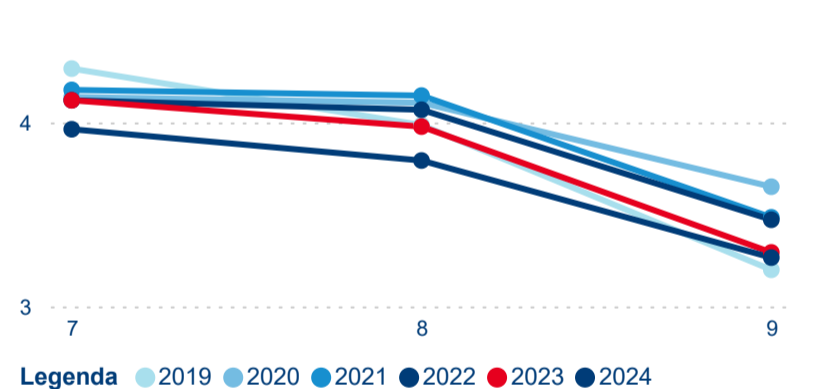

Průměrná doba pobytu (dny)

Počet příjezdů

Počet přenocování

Průměrná doba pobytu (dny)

Domácí a příjezdový CR

Sezonální srovnání

Poměr DCR a PCR

Top 10 zdrojových zemí

Hromadná ubytovací zařízení dle krajů

345 369

Počet příjezdů v HUZ

-3,99 %

Meziroční změna počtu příjezdů 2024/2023

983 908

Počet nocí strávených v HUZ

-7,89 %

Meziroční změna v počtu přenocování 2024/2023

3,85

Průměrná doba pobytu (dny)

Počet příjezdů

Počet přenocování

Průměrná doba pobytu (dny)

Domácí a příjezdový CR

Sezonální srovnání

Poměr DCR a PCR

Top 10 zdrojových zemí

Průměrná doba pobytu top 10 zdrojových zemí.

Hromadná ubytovací zařízení dle krajů

723 921

Počet příjezdů v HUZ

-0,83 %

Meziroční změna počtu příjezdů 2024/2023