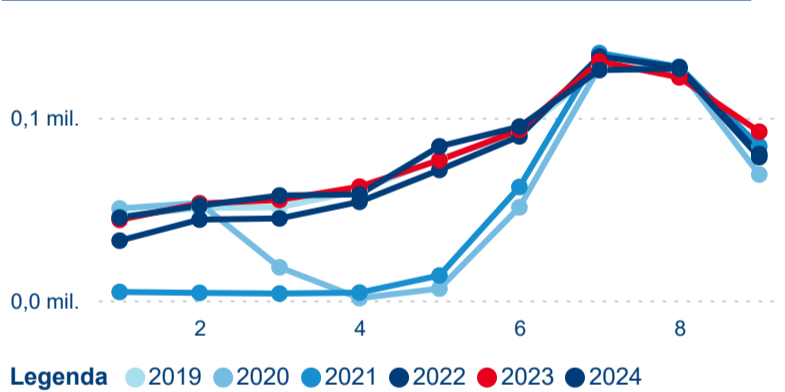

Průměrná doba pobytu (dny)

Domácí a příjezdový CR

Legenda ● DCR ● PCR

Legenda ● DCR ● PCR

Legenda ● DCR ● PCR

Sezonální srovnání

Legenda ● 2019 ● 2020 ● 2021 ● 2022 ● 2023 ● 2024

Legenda ● 2019 ● 2020 ● 2021 ● 2022 ● 2023 ● 2024

Legenda ● 2019 ● 2020 ● 2021 ● 2022 ● 2023 ● 2024

Poměr DCR a PCR

Legenda ● Domácí cestovní ruch ● Příjezdový cestovní ruch

Legenda ● Domácí cestovní ruch ● Příjezdový cestovní ruch

Legenda ● Domácí cestovní ruch ● Příjezdový cestovní ruch

Top 10 zdrojových zemí

Průměrná doba pobytu top 10 zdrojových zemí.