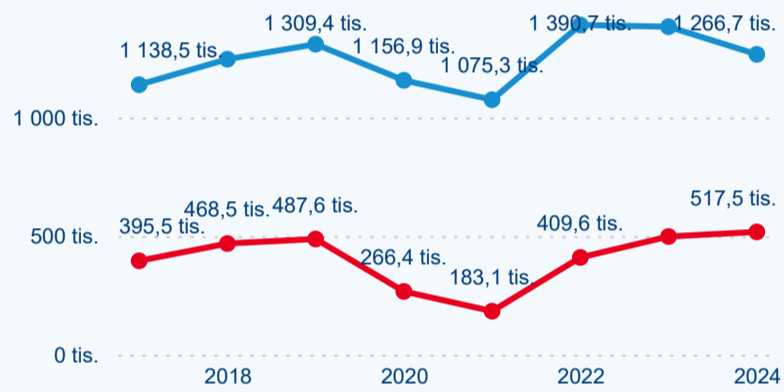

Poměr DCR a PCR

Top 10 zdrojových zemí

Průměrná doba pobytu top 10 zdrojových zemí.

Hromadná ubytovací zařízení dle krajů

723 921

Počet příjezdů v HUZ

-0,83 %

Meziroční změna počtu příjezdů 2024/2023

1 784 188

Počet nocí strávených v HUZ

-5,16 %

Meziroční změna v počtu přenocování 2024/2023

3,46

Průměrná doba pobytu (dny)

Počet příjezdů

Počet přenocování

Průměrná doba pobytu (dny)

Domácí a příjezdový CR

Legenda ● DCR ● PCR

Legenda ● DCR ● PCR

Legenda ● DCR ● PCR

Sezonální srovnání

Legenda ● 2019 ● 2020 ● 2021 ● 2022 ● 2023 ● 2024

Legenda ● 2019 ● 2020 ● 2021 ● 2022 ● 2023 ● 2024

Legenda ● 2019 ● 2020 ● 2021 ● 2022 ● 2023 ● 2024

Poměr DCR a PCR

Legenda ● Domácí cestovní ruch ● Příjezdový cestovní ruch

Legenda ● Domácí cestovní ruch ● Příjezdový cestovní ruch

Legenda ● Domácí cestovní ruch ● Příjezdový cestovní ruch