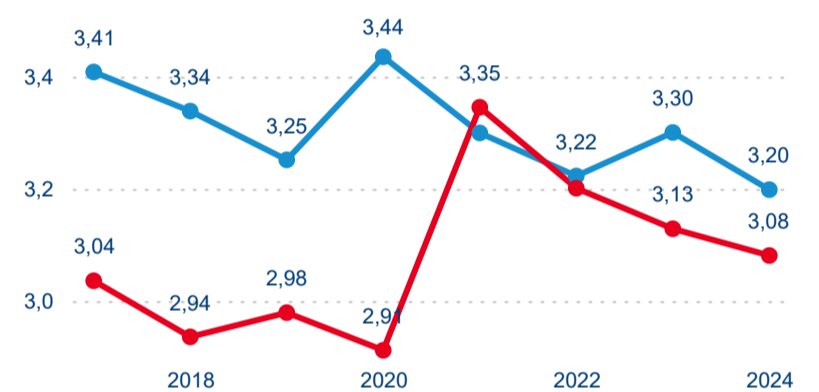

Meziroční změna v počtu přenocování 2024/2023

3,36

Průměrná doba pobytu (dny)

Počet příjezdů

Počet přenocování

Průměrná doba pobytu (dny)

Domácí a příjezdový CR

Sezonální srovnání

Poměr DCR a PCR

Top 10 zdrojových zemí

Průměrná doba pobytu top 10 zdrojových zemí.

Hromadná ubytovací zařízení dle krajů

237 615

Počet příjezdů v HUZ

2,23 %

Meziroční změna počtu příjezdů 2024/2023

512 248

Počet nocí strávených v HUZ

-1,73 %

Meziroční změna v počtu přenocování 2024/2023

3,16

Průměrná doba pobytu (dny)

Počet příjezdů

Počet přenocování

Průměrná doba pobytu (dny)

Domácí a příjezdový CR

Sezonální srovnání

Poměr DCR a PCR

Top 10 zdrojových zemí

Průměrná doba pobytu top 10 zdrojových zemí.

Hromadná ubytovací zařízení dle krajů

392 320