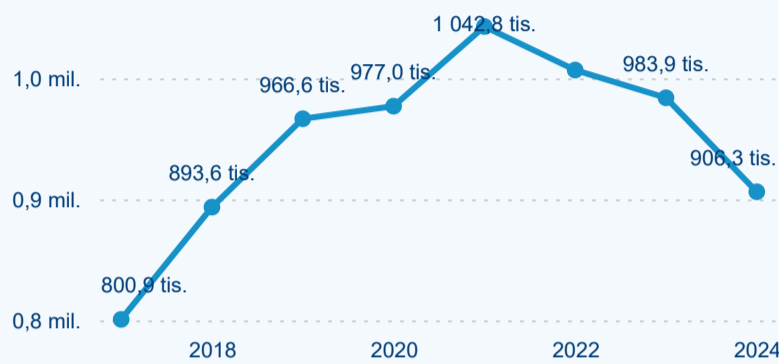

Hromadná ubytovací zařízení dle krajů

345 369

Počet příjezdů v HUZ

-3,99 %

Meziroční změna počtu příjezdů 2024/2023

983 908

Počet nocí strávených v HUZ

-7,89 %

Meziroční změna v počtu přenocování 2024/2023

3,85

Průměrná doba pobytu (dny)

Počet příjezdů

Počet přenocování

Průměrná doba pobytu (dny)

Domácí a příjezdový CR

Sezonální srovnání

Poměr DCR a PCR

Top 10 zdrojových zemí

Průměrná doba pobytu top 10 zdrojových zemí.

Hromadná ubytovací zařízení dle krajů

723 921

Počet příjezdů v HUZ

-0,83 %

Meziroční změna počtu příjezdů 2024/2023