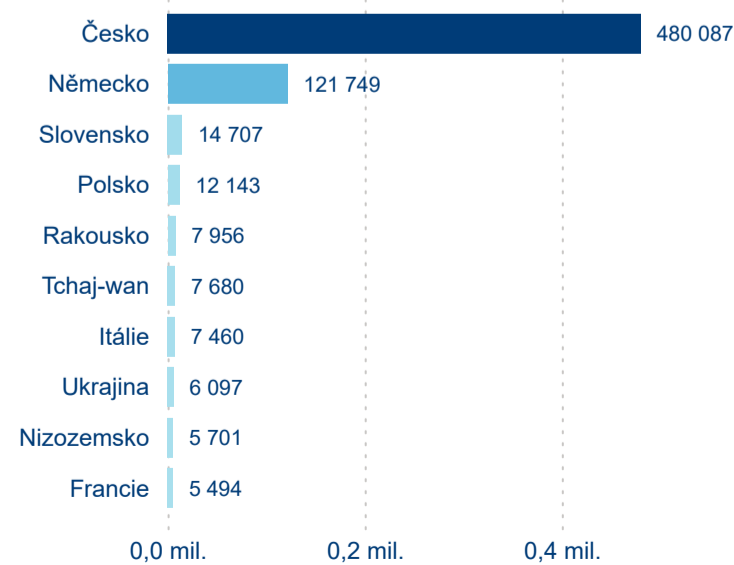

Průměrná doba pobytu (dny)

Domácí a příjezdový CR

Legenda ● DCR ● PCR

Legenda ● DCR ● PCR

Legenda ● DCR ● PCR

Sezonální srovnání

Legenda ● 2019 ● 2020 ● 2021 ● 2022 ● 2023 ● 2024

Legenda ● 2019 ● 2020 ● 2021 ● 2022 ● 2023 ● 2024

Legenda ● 2019 ● 2020 ● 2021 ● 2022 ● 2023 ● 2024

Poměr DCR a PCR

Legenda ● Domácí cestovní ruch ● Příjezdový cestovní ruch

Legenda ● Domácí cestovní ruch ● Příjezdový cestovní ruch

Legenda ● Domácí cestovní ruch ● Příjezdový cestovní ruch

Top 10 zdrojových zemí

Průměrná doba pobytu top 10 zdrojových zemí.