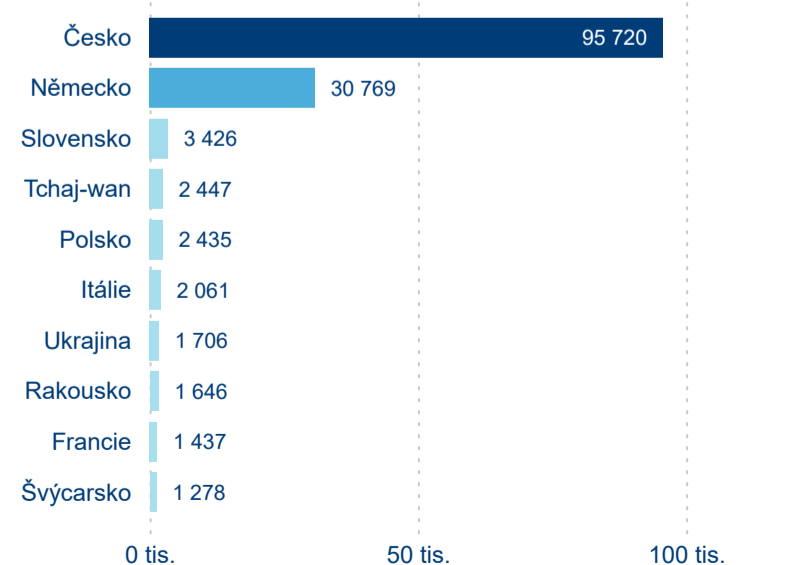

Meziroční změna v počtu přenocování 2024/2023

3,36

Průměrná doba pobytu (dny)

Počet příjezdů

Počet přenocování

Průměrná doba pobytu (dny)

Domácí a příjezdový CR

Sezonální srovnání

Poměr DCR a PCR

Top 10 zdrojových zemí

Průměrná doba pobytu top 10 zdrojových zemí.

Hromadná ubytovací zařízení dle krajů

237 615

Počet příjezdů v HUZ

2,23 %

Meziroční změna počtu příjezdů 2024/2023