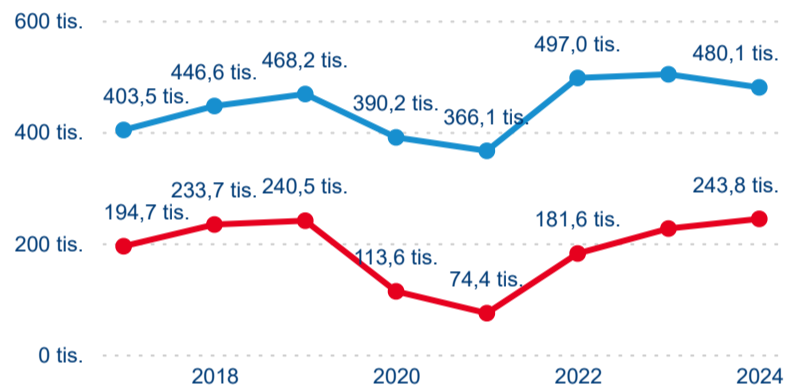

Poměr DCR a PCR

Top 10 zdrojových zemí

Průměrná doba pobytu top 10 zdrojových zemí.

Hromadná ubytovací zařízení dle krajů

723 921

Počet příjezdů v HUZ

-0,83 %

Meziroční změna počtu příjezdů 2024/2023

1 784 188

Počet nocí strávených v HUZ

-5,16 %

Meziroční změna v počtu přenocování 2024/2023

3,46

Průměrná doba pobytu (dny)

Počet příjezdů

Počet přenocování

Průměrná doba pobytu (dny)

Domácí a příjezdový CR

Legenda ● DCR ● PCR

Legenda ● DCR ● PCR

Legenda ● DCR ● PCR

Sezonální srovnání

Legenda ● 2019 ● 2020 ● 2021 ● 2022 ● 2023 ● 2024

Legenda ● 2019 ● 2020 ● 2021 ● 2022 ● 2023 ● 2024

Legenda ● 2019 ● 2020 ● 2021 ● 2022 ● 2023 ● 2024

Poměr DCR a PCR

Legenda ● Domácí cestovní ruch ● Příjezdový cestovní ruch

Legenda ● Domácí cestovní ruch ● Příjezdový cestovní ruch

Legenda ● Domácí cestovní ruch ● Příjezdový cestovní ruch