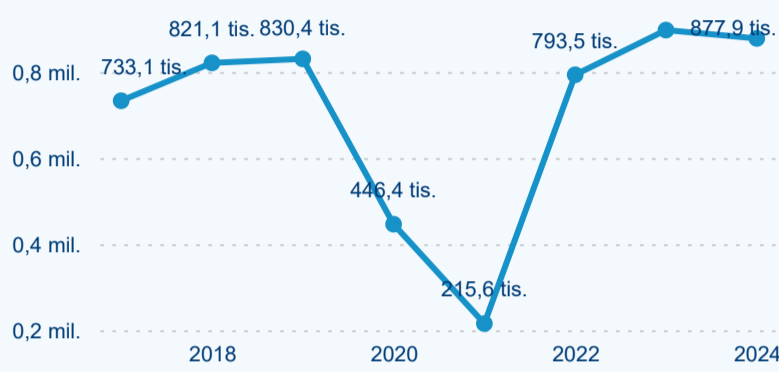

Průměrná doba pobytu (dny)

Domácí a příjezdový CR

Sezonální srovnání

Poměr DCR a PCR

Top 10 zdrojových zemí

Průměrná doba pobytu top 10 zdrojových zemí.

Hromadná ubytovací zařízení dle krajů

392 320

Počet příjezdů v HUZ

2,00 %

Meziroční změna počtu příjezdů 2024/2023

877 919

Počet nocí strávených v HUZ

-2,16 %

Meziroční změna v počtu přenocování 2024/2023

3,24

Průměrná doba pobytu (dny)

Počet příjezdů

Počet přenocování

Průměrná doba pobytu (dny)

Domácí a příjezdový CR

Sezonální srovnání

Poměr DCR a PCR

Top 10 zdrojových zemí