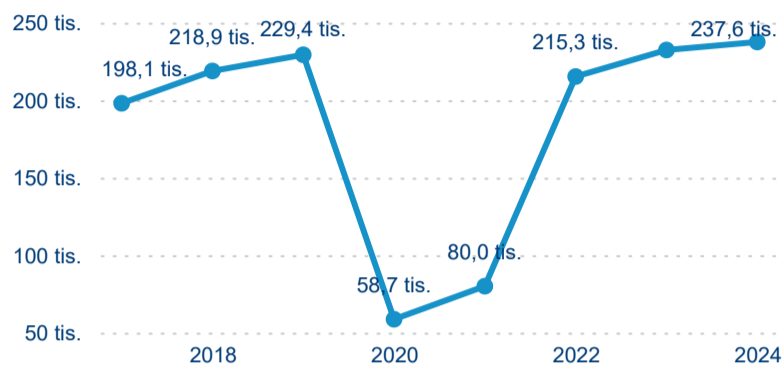

Meziroční změna v počtu přenocování 2024/2023

3,36

Průměrná doba pobytu (dny)

Počet příjezdů

Počet přenocování

Průměrná doba pobytu (dny)

Domácí a příjezdový CR

Sezonální srovnání

Poměr DCR a PCR

Top 10 zdrojových zemí

Průměrná doba pobytu top 10 zdrojových zemí.

Hromadná ubytovací zařízení dle krajů

237 615

Počet příjezdů v HUZ

2,23 %

Meziroční změna počtu příjezdů 2024/2023

512 248

Počet nocí strávených v HUZ

-1,73 %

Meziroční změna v počtu přenocování 2024/2023

3,16

Průměrná doba pobytu (dny)

Počet příjezdů

Počet přenocování

Průměrná doba pobytu (dny)

Domácí a příjezdový CR

Sezonální srovnání

Poměr DCR a PCR

Top 10 zdrojových zemí

Průměrná doba pobytu top 10 zdrojových zemí.

Hromadná ubytovací zařízení dle krajů

392 320