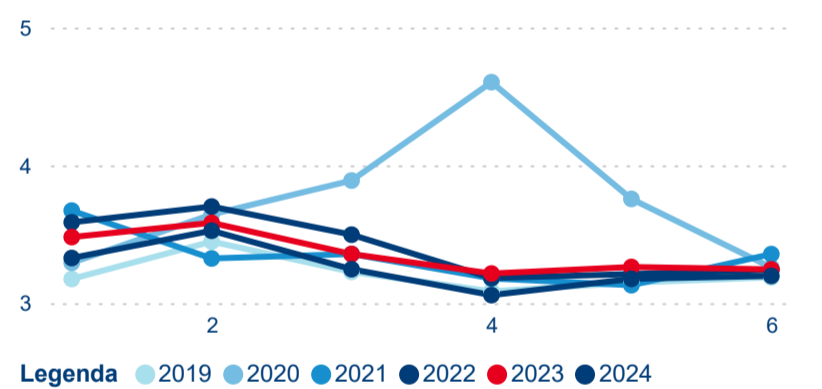

Průměrná doba pobytu (dny)

Domácí a příjezdový CR

Sezonální srovnání

Poměr DCR a PCR

Top 10 zdrojových zemí

Průměrná doba pobytu top 10 zdrojových zemí.

Hromadná ubytovací zařízení dle krajů

392 320

Průměrná doba pobytu (dny)

Počet příjezdů

Počet přenocování

Průměrná doba pobytu (dny)

Domácí a příjezdový CR

Sezonální srovnání

Poměr DCR a PCR

Top 10 zdrojových zemí

Hromadná ubytovací zařízení dle krajů

345 369

Počet příjezdů v HUZ

-3,99 %

Meziroční změna počtu příjezdů 2024/2023

983 908

Počet nocí strávených v HUZ

-7,89 %

Meziroční změna v počtu přenocování 2024/2023

3,85

Průměrná doba pobytu (dny)

Počet příjezdů

Počet přenocování

Průměrná doba pobytu (dny)

Domácí a příjezdový CR

Sezonální srovnání