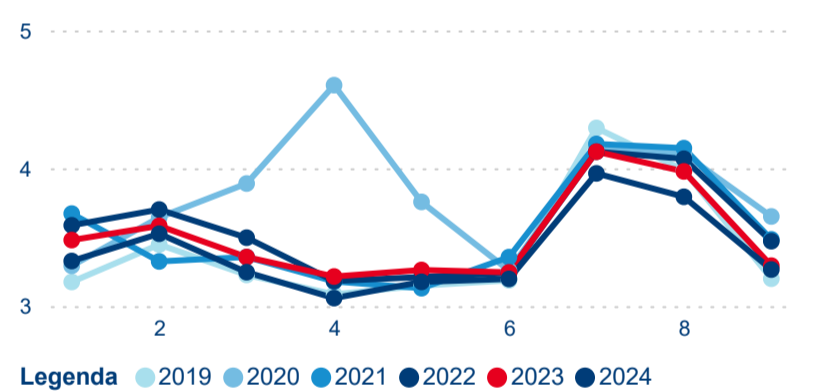

1 784 188

Počet nocí strávených v HUZ

-5,16 %

Meziroční změna v počtu přenocování 2024/2023

3,46

Průměrná doba pobytu (dny)

Počet příjezdů

Počet přenocování

Průměrná doba pobytu (dny)

Domácí a příjezdový CR

Legenda ● DCR ● PCR

Legenda ● DCR ● PCR

Legenda ● DCR ● PCR

Sezonální srovnání

Legenda ● 2019 ● 2020 ● 2021 ● 2022 ● 2023 ● 2024

Legenda ● 2019 ● 2020 ● 2021 ● 2022 ● 2023 ● 2024

Legenda ● 2019 ● 2020 ● 2021 ● 2022 ● 2023 ● 2024

Poměr DCR a PCR

Legenda ● Domácí cestovní ruch ● Příjezdový cestovní ruch

Legenda ● Domácí cestovní ruch ● Příjezdový cestovní ruch

Legenda ● Domácí cestovní ruch ● Příjezdový cestovní ruch

Top 10 zdrojových zemí

Průměrná doba pobytu top 10 zdrojových zemí.