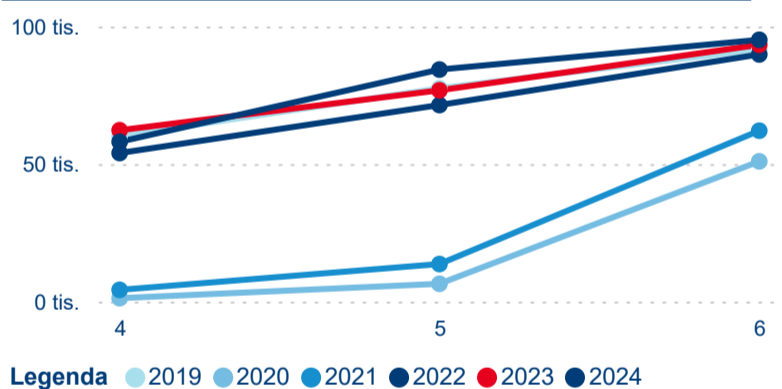

Meziroční změna v počtu přenocování 2024/2023

3,36

Průměrná doba pobytu (dny)

Počet příjezdů

Počet přenocování

Průměrná doba pobytu (dny)

Domácí a příjezdový CR

Sezonální srovnání

Poměr DCR a PCR

Top 10 zdrojových zemí

Průměrná doba pobytu top 10 zdrojových zemí.

Hromadná ubytovací zařízení dle krajů

237 615

Počet příjezdů v HUZ

2,23 %

Meziroční změna počtu příjezdů 2024/2023

512 248

Počet nocí strávených v HUZ

-1,73 %

Meziroční změna v počtu přenocování 2024/2023

3,16

Průměrná doba pobytu (dny)

Počet příjezdů

Počet přenocování

Průměrná doba pobytu (dny)

Domácí a příjezdový CR

Sezonální srovnání

Poměr DCR a PCR

Top 10 zdrojových zemí

Průměrná doba pobytu top 10 zdrojových zemí.

Hromadná ubytovací zařízení dle krajů

392 320