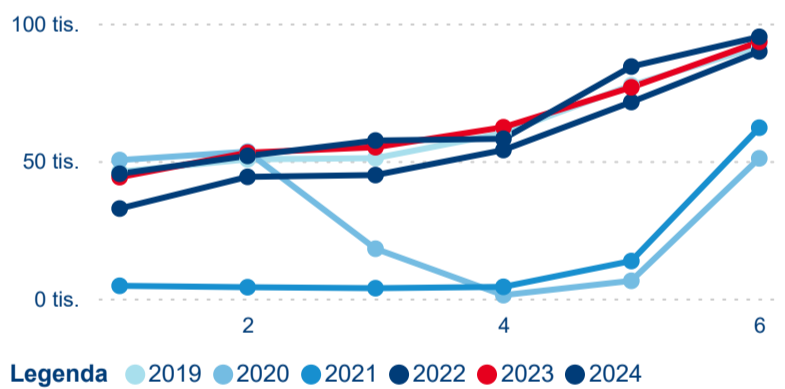

Průměrná doba pobytu (dny)

Domácí a příjezdový CR

Sezonální srovnání

Poměr DCR a PCR

Top 10 zdrojových zemí

Průměrná doba pobytu top 10 zdrojových zemí.

Hromadná ubytovací zařízení dle krajů

392 320

Průměrná doba pobytu (dny)

Počet příjezdů

Počet přenocování

Průměrná doba pobytu (dny)

Domácí a příjezdový CR

Sezonální srovnání

Poměr DCR a PCR

Top 10 zdrojových zemí

Hromadná ubytovací zařízení dle krajů

345 369

Počet příjezdů v HUZ

-3,99 %

Meziroční změna počtu příjezdů 2024/2023

983 908

Počet nocí strávených v HUZ

-7,89 %