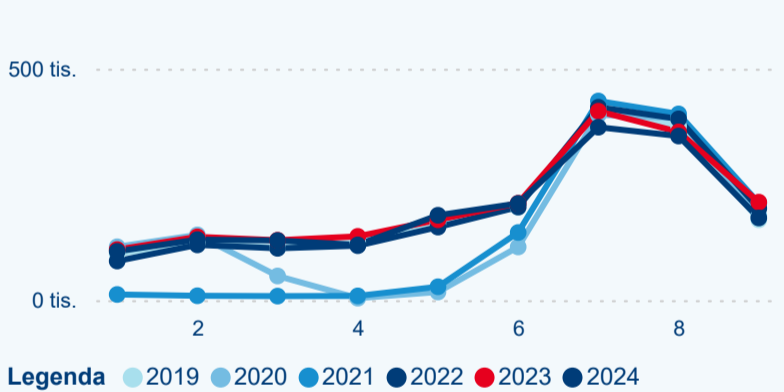

Průměrná doba pobytu (dny)

Domácí a příjezdový CR

Legenda ● DCR ● PCR

Legenda ● DCR ● PCR

Legenda ● DCR ● PCR

Sezonální srovnání

Legenda ● 2019 ● 2020 ● 2021 ● 2022 ● 2023 ● 2024

Legenda ● 2019 ● 2020 ● 2021 ● 2022 ● 2023 ● 2024

Legenda ● 2019 ● 2020 ● 2021 ● 2022 ● 2023 ● 2024

Poměr DCR a PCR

Legenda ● Domácí cestovní ruch ● Příjezdový cestovní ruch

Legenda ● Domácí cestovní ruch ● Příjezdový cestovní ruch

Legenda ● Domácí cestovní ruch ● Příjezdový cestovní ruch

Top 10 zdrojových zemí

Průměrná doba pobytu top 10 zdrojových zemí.