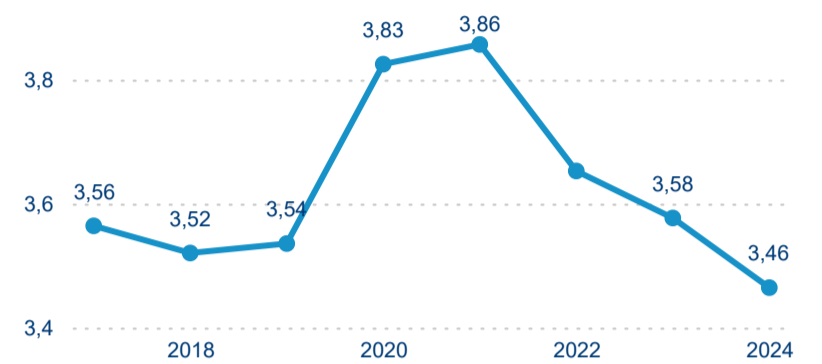

Poměr DCR a PCR

Top 10 zdrojových zemí

Průměrná doba pobytu top 10 zdrojových zemí.

Hromadná ubytovací zařízení dle krajů

723 921

Počet příjezdů v HUZ

-0,83 %

Meziroční změna počtu příjezdů 2024/2023

1 784 188

Počet nocí strávených v HUZ

-5,16 %

Meziroční změna v počtu přenocování 2024/2023

3,46

Průměrná doba pobytu (dny)

Počet příjezdů

Počet přenocování

Průměrná doba pobytu (dny)

Domácí a příjezdový CR

Legenda ● DCR ● PCR

Legenda ● DCR ● PCR

Legenda ● DCR ● PCR

Sezonální srovnání

Legenda ● 2019 ● 2020 ● 2021 ● 2022 ● 2023 ● 2024

Legenda ● 2019 ● 2020 ● 2021 ● 2022 ● 2023 ● 2024

Legenda ● 2019 ● 2020 ● 2021 ● 2022 ● 2023 ● 2024

Poměr DCR a PCR

Legenda ● Domácí cestovní ruch ● Příjezdový cestovní ruch

Legenda ● Domácí cestovní ruch ● Příjezdový cestovní ruch

Legenda ● Domácí cestovní ruch ● Příjezdový cestovní ruch