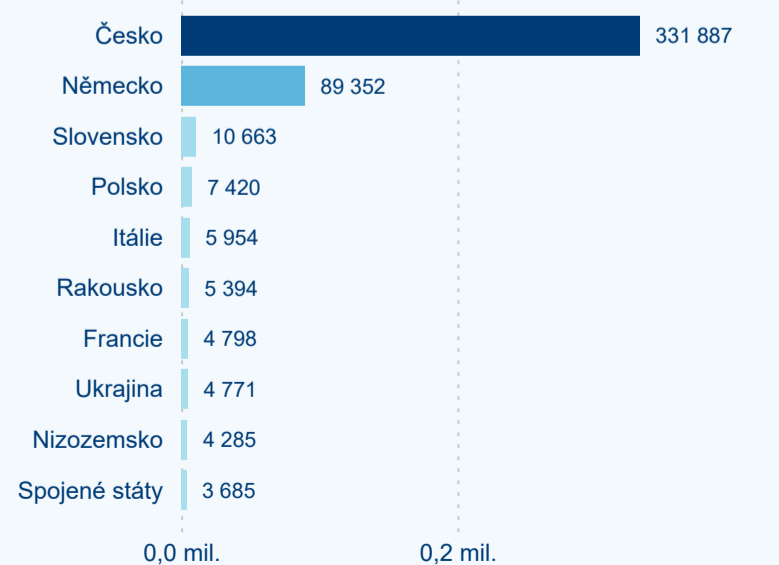

Průměrná doba pobytu (dny)

Domácí a příjezdový CR

Sezonální srovnání

Poměr DCR a PCR

Top 10 zdrojových zemí

Průměrná doba pobytu top 10 zdrojových zemí.

Hromadná ubytovací zařízení dle krajů

392 320