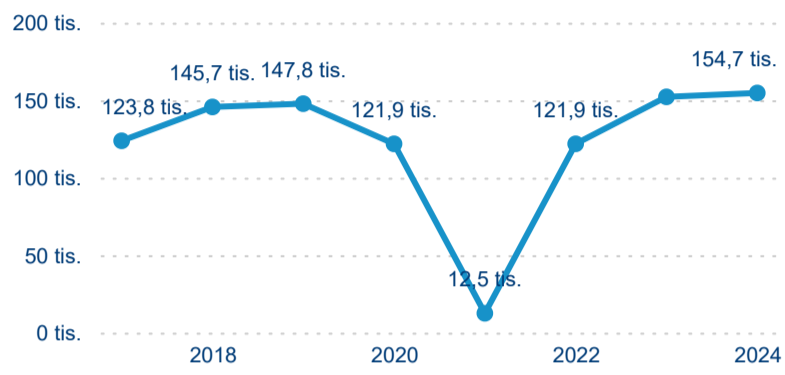

Hromadná ubytovací zařízení dle krajů

154 705

Počet příjezdů v HUZ

1,65 %

Meziroční změna počtu příjezdů 2024/2023

365 671

Počet nocí strávených v HUZ

-2,76 %

Meziroční změna v počtu přenocování 2024/2023

3,36

Průměrná doba pobytu (dny)

Počet příjezdů

Počet přenocování

Průměrná doba pobytu (dny)

Domácí a příjezdový CR

Sezonální srovnání

Poměr DCR a PCR

Top 10 zdrojových zemí

Průměrná doba pobytu top 10 zdrojových zemí.

Hromadná ubytovací zařízení dle krajů

237 615

Počet příjezdů v HUZ

2,23 %

Meziroční změna počtu příjezdů 2024/2023