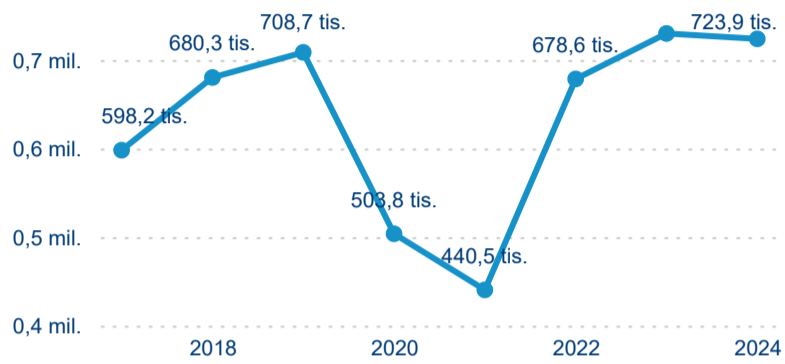

Poměr DCR a PCR

Top 10 zdrojových zemí

Průměrná doba pobytu top 10 zdrojových zemí.

Hromadná ubytovací zařízení dle krajů

723 921

Počet příjezdů v HUZ

-0,83 %

Meziroční změna počtu příjezdů 2024/2023

1 784 188

Počet nocí strávených v HUZ

-5,16 %

Meziroční změna v počtu přenocování 2024/2023

3,46

Průměrná doba pobytu (dny)

Počet příjezdů

Počet přenocování

Průměrná doba pobytu (dny)

Domácí a příjezdový CR

Legenda ● DCR ● PCR

Legenda ● DCR ● PCR

Legenda ● DCR ● PCR

Sezonální srovnání

Legenda ● 2019 ● 2020 ● 2021 ● 2022 ● 2023 ● 2024

Legenda ● 2019 ● 2020 ● 2021 ● 2022 ● 2023 ● 2024

Legenda ● 2019 ● 2020 ● 2021 ● 2022 ● 2023 ● 2024

Poměr DCR a PCR

Legenda ● Domácí cestovní ruch ● Příjezdový cestovní ruch

Legenda ● Domácí cestovní ruch ● Příjezdový cestovní ruch

Legenda ● Domácí cestovní ruch ● Příjezdový cestovní ruch