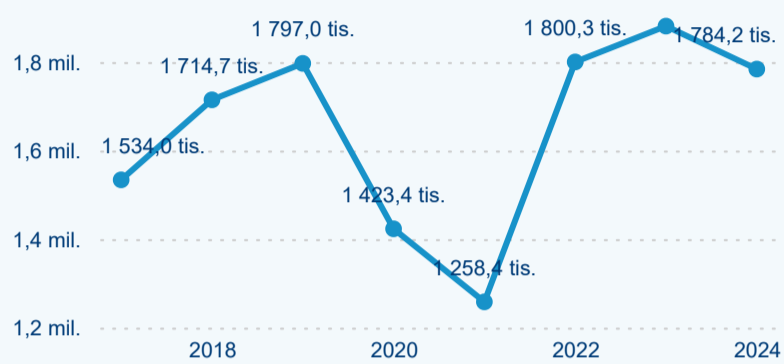

Poměr DCR a PCR

Top 10 zdrojových zemí

Průměrná doba pobytu top 10 zdrojových zemí.

Hromadná ubytovací zařízení dle krajů

723 921

Počet příjezdů v HUZ

-0,83 %

Meziroční změna počtu příjezdů 2024/2023

1 784 188

Počet nocí strávených v HUZ

-5,16 %

Meziroční změna v počtu přenocování 2024/2023

3,46

Průměrná doba pobytu (dny)

Počet příjezdů

Počet přenocování

Průměrná doba pobytu (dny)

Domácí a příjezdový CR

Legenda ● DCR ● PCR

Legenda ● DCR ● PCR

Legenda ● DCR ● PCR

Sezonální srovnání

Legenda ● 2019 ● 2020 ● 2021 ● 2022 ● 2023 ● 2024

Legenda ● 2019 ● 2020 ● 2021 ● 2022 ● 2023 ● 2024

Legenda ● 2019 ● 2020 ● 2021 ● 2022 ● 2023 ● 2024

Poměr DCR a PCR

Legenda ● Domácí cestovní ruch ● Příjezdový cestovní ruch

Legenda ● Domácí cestovní ruch ● Příjezdový cestovní ruch

Legenda ● Domácí cestovní ruch ● Příjezdový cestovní ruch