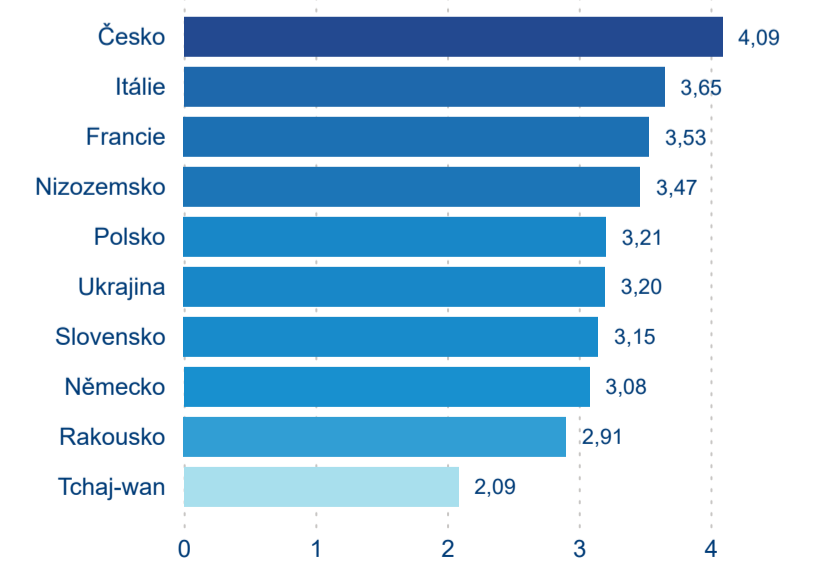

Průměrná doba pobytu (dny)

Počet příjezdů

Počet přenocování

Průměrná doba pobytu (dny)

Domácí a příjezdový CR

Sezonální srovnání

Poměr DCR a PCR

Top 10 zdrojových zemí

Hromadná ubytovací zařízení dle krajů

345 369

Počet příjezdů v HUZ

-3,99 %

Meziroční změna počtu příjezdů 2024/2023

983 908

Počet nocí strávených v HUZ

-7,89 %

Meziroční změna v počtu přenocování 2024/2023

3,85

Průměrná doba pobytu (dny)

Počet příjezdů

Počet přenocování

Průměrná doba pobytu (dny)

Domácí a příjezdový CR

Sezonální srovnání

Poměr DCR a PCR

Top 10 zdrojových zemí

Průměrná doba pobytu top 10 zdrojových zemí.

Hromadná ubytovací zařízení dle krajů

723 921

Počet příjezdů v HUZ

-0,83 %

Meziroční změna počtu příjezdů 2024/2023