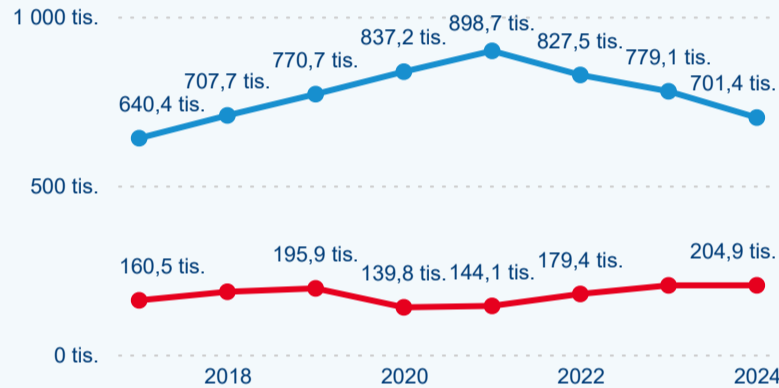

Průměrná doba pobytu (dny)

Počet příjezdů

Počet přenocování

Průměrná doba pobytu (dny)

Domácí a příjezdový CR

Sezonální srovnání

Poměr DCR a PCR

Top 10 zdrojových zemí

Hromadná ubytovací zařízení dle krajů

345 369

Počet příjezdů v HUZ

-3,99 %

Meziroční změna počtu příjezdů 2024/2023

983 908

Počet nocí strávených v HUZ

-7,89 %

Meziroční změna v počtu přenocování 2024/2023

3,85

Průměrná doba pobytu (dny)

Počet příjezdů

Počet přenocování

Průměrná doba pobytu (dny)

Domácí a příjezdový CR

Sezonální srovnání

Poměr DCR a PCR

Top 10 zdrojových zemí

Průměrná doba pobytu top 10 zdrojových zemí.

Hromadná ubytovací zařízení dle krajů

723 921

Počet příjezdů v HUZ

-0,83 %

Meziroční změna počtu příjezdů 2024/2023