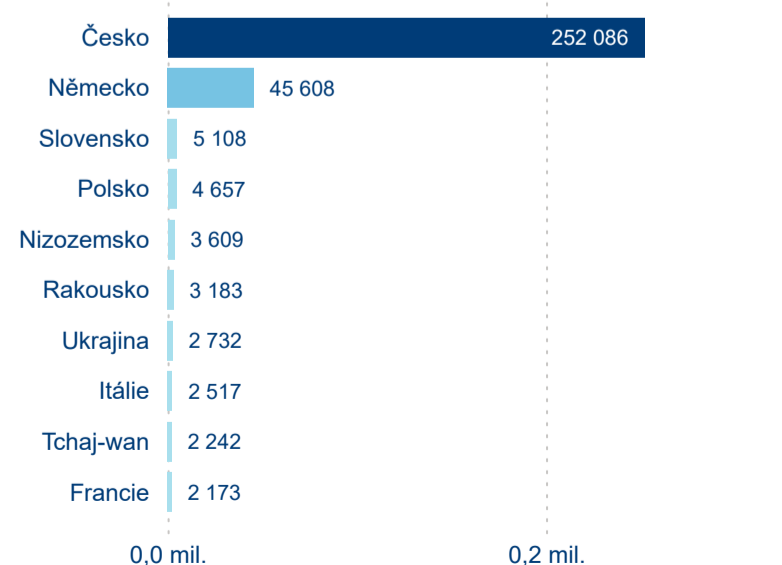

Hromadná ubytovací zařízení dle krajů

345 369

Počet příjezdů v HUZ

-3,99 %

Meziroční změna počtu příjezdů 2024/2023

983 908

Počet nocí strávených v HUZ

-7,89 %

Meziroční změna v počtu přenocování 2024/2023

3,85

Průměrná doba pobytu (dny)

Počet příjezdů

Počet přenocování

Průměrná doba pobytu (dny)

Domácí a příjezdový CR

Sezonální srovnání

Poměr DCR a PCR

Top 10 zdrojových zemí

Průměrná doba pobytu top 10 zdrojových zemí.

Hromadná ubytovací zařízení dle krajů

723 921

Počet příjezdů v HUZ

-0,83 %

Meziroční změna počtu příjezdů 2024/2023