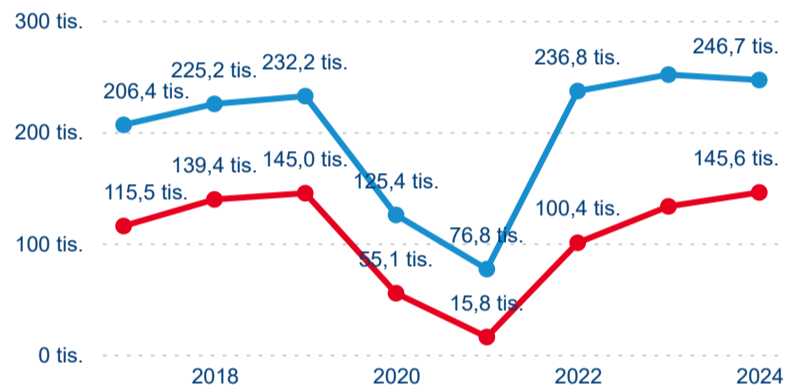

Průměrná doba pobytu (dny)

Domácí a příjezdový CR

Sezonální srovnání

Poměr DCR a PCR

Top 10 zdrojových zemí

Průměrná doba pobytu top 10 zdrojových zemí.

Hromadná ubytovací zařízení dle krajů

392 320

Počet příjezdů v HUZ

2,00 %

Meziroční změna počtu příjezdů 2024/2023

877 919

Počet nocí strávených v HUZ

-2,16 %

Meziroční změna v počtu přenocování 2024/2023

3,24

Průměrná doba pobytu (dny)

Počet příjezdů

Počet přenocování

Průměrná doba pobytu (dny)

Domácí a příjezdový CR

Sezonální srovnání

Poměr DCR a PCR

Top 10 zdrojových zemí

Hromadná ubytovací zařízení dle krajů

345 369

Počet příjezdů v HUZ

-3,99 %

Meziroční změna počtu příjezdů 2024/2023

983 908

Počet nocí strávených v HUZ

-7,89 %