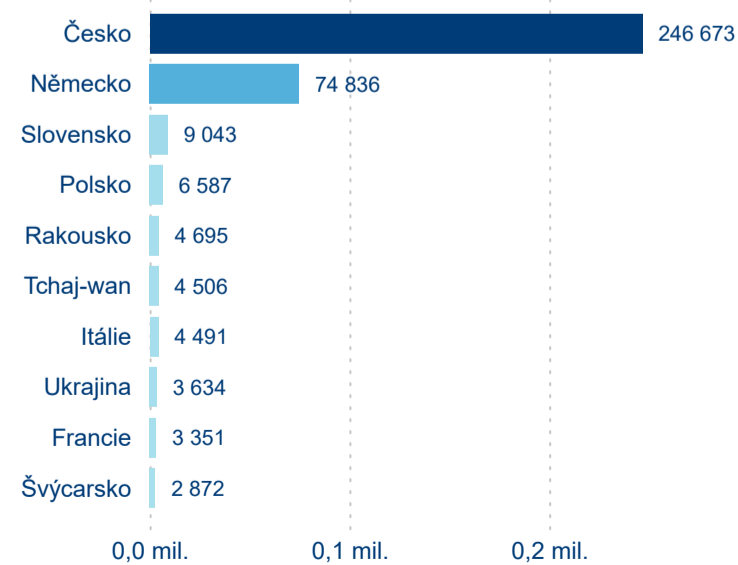

Průměrná doba pobytu (dny)

Domácí a příjezdový CR

Sezonální srovnání

Poměr DCR a PCR

Top 10 zdrojových zemí

Průměrná doba pobytu top 10 zdrojových zemí.

Hromadná ubytovací zařízení dle krajů

392 320

Průměrná doba pobytu (dny)

Počet příjezdů

Počet přenocování

Průměrná doba pobytu (dny)

Domácí a příjezdový CR

Sezonální srovnání

Poměr DCR a PCR

Top 10 zdrojových zemí

Hromadná ubytovací zařízení dle krajů

345 369

Počet příjezdů v HUZ

-3,99 %

Meziroční změna počtu příjezdů 2024/2023

983 908

Počet nocí strávených v HUZ

-7,89 %