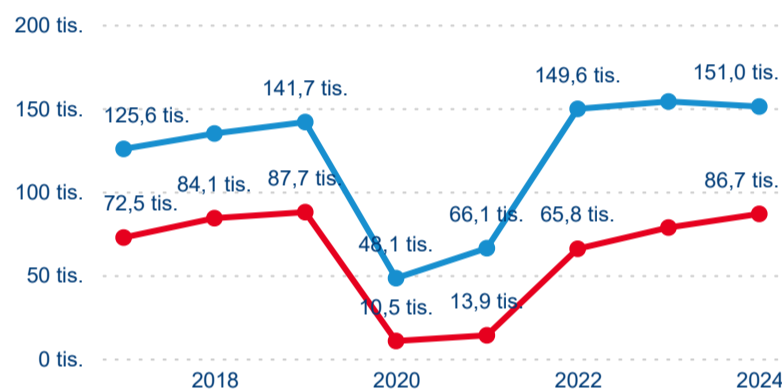

Meziroční změna v počtu přenocování 2024/2023

3,36

Průměrná doba pobytu (dny)

Počet příjezdů

Počet přenocování

Průměrná doba pobytu (dny)

Domácí a příjezdový CR

Sezonální srovnání

Poměr DCR a PCR

Top 10 zdrojových zemí

Průměrná doba pobytu top 10 zdrojových zemí.

Hromadná ubytovací zařízení dle krajů

237 615

Počet příjezdů v HUZ

2,23 %

Meziroční změna počtu příjezdů 2024/2023

512 248

Počet nocí strávených v HUZ

-1,73 %

Meziroční změna v počtu přenocování 2024/2023

3,16

Průměrná doba pobytu (dny)

Počet příjezdů

Počet přenocování

Průměrná doba pobytu (dny)

Domácí a příjezdový CR

Sezonální srovnání

Poměr DCR a PCR

Top 10 zdrojových zemí

Průměrná doba pobytu top 10 zdrojových zemí.

Hromadná ubytovací zařízení dle krajů

392 320