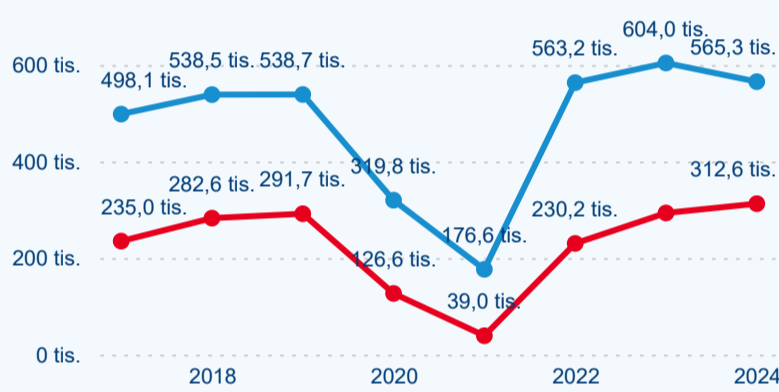

Průměrná doba pobytu (dny)

Domácí a příjezdový CR

Sezonální srovnání

Poměr DCR a PCR

Top 10 zdrojových zemí

Průměrná doba pobytu top 10 zdrojových zemí.

Hromadná ubytovací zařízení dle krajů

392 320

Počet příjezdů v HUZ

2,00 %

Meziroční změna počtu příjezdů 2024/2023

877 919

Počet nocí strávených v HUZ

-2,16 %

Meziroční změna v počtu přenocování 2024/2023

3,24

Průměrná doba pobytu (dny)

Počet příjezdů

Počet přenocování

Průměrná doba pobytu (dny)

Domácí a příjezdový CR

Sezonální srovnání

Poměr DCR a PCR

Top 10 zdrojových zemí

Hromadná ubytovací zařízení dle krajů

345 369

Počet příjezdů v HUZ

-3,99 %

Meziroční změna počtu příjezdů 2024/2023

983 908

Počet nocí strávených v HUZ

-7,89 %