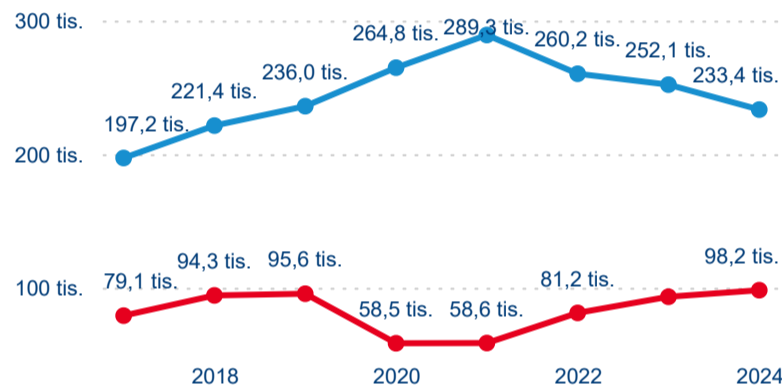

Průměrná doba pobytu (dny)

Počet příjezdů

Počet přenocování

Průměrná doba pobytu (dny)

Domácí a příjezdový CR

Sezonální srovnání

Poměr DCR a PCR

Top 10 zdrojových zemí

Hromadná ubytovací zařízení dle krajů

345 369

Počet příjezdů v HUZ

-3,99 %

Meziroční změna počtu příjezdů 2024/2023

983 908

Počet nocí strávených v HUZ

-7,89 %

Meziroční změna v počtu přenocování 2024/2023

3,85

Průměrná doba pobytu (dny)

Počet příjezdů

Počet přenocování

Průměrná doba pobytu (dny)

Domácí a příjezdový CR

Sezonální srovnání

Poměr DCR a PCR

Top 10 zdrojových zemí

Průměrná doba pobytu top 10 zdrojových zemí.

Hromadná ubytovací zařízení dle krajů

723 921

Počet příjezdů v HUZ

-0,83 %

Meziroční změna počtu příjezdů 2024/2023