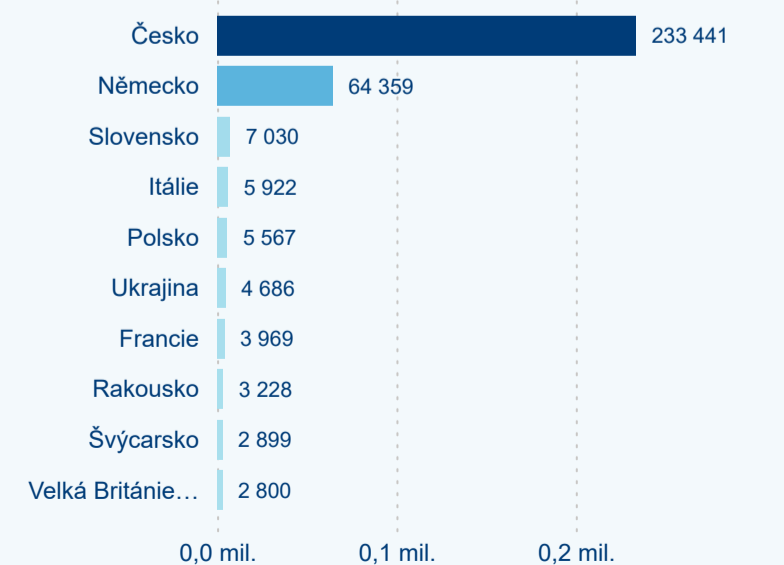

Meziroční změna v počtu přenocování 2024/2023

3,36

Průměrná doba pobytu (dny)

Počet příjezdů

Počet přenocování

Průměrná doba pobytu (dny)

Domácí a příjezdový CR

Sezonální srovnání

Poměr DCR a PCR

Top 10 zdrojových zemí

Průměrná doba pobytu top 10 zdrojových zemí.

Hromadná ubytovací zařízení dle krajů

237 615

Počet příjezdů v HUZ

2,23 %

Meziroční změna počtu příjezdů 2024/2023