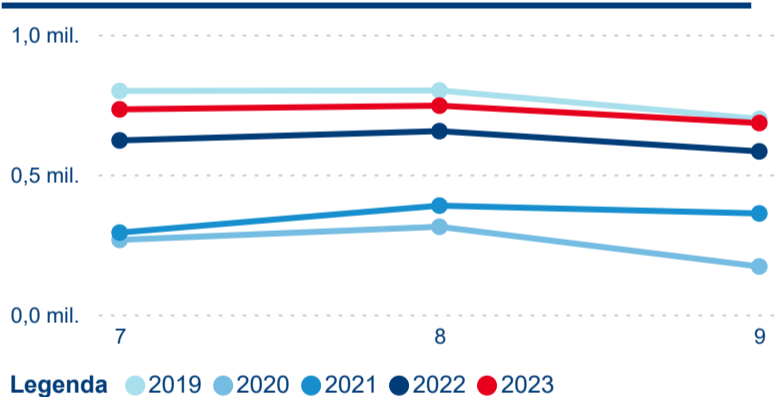

Počet příjezdů

Počet přenocování

Průměrná doba pobytu (dny)

Domácí a příjezdový CR

Sezonální srovnání

Poměr DCR a PCR

Top 10 zdrojových zemí

Průměrná doba pobytu top 10 zdrojových zemí.

Hromadná ubytovací zařízení dle krajů

2 162 260

Počet příjezdů v HUZ

2,51 %

Meziroční změna počtu příjezdů 2024/2023

5 039 091

Počet nocí strávených v HUZ

3,61 %

Meziroční změna v počtu přenocování 2024/2023

3,33

Průměrná doba pobytu (dny)

Počet příjezdů

Počet přenocování

Průměrná doba pobytu (dny)

Domácí a příjezdový CR

Sezonální srovnání

Poměr DCR a PCR

Top 10 zdrojových zemí

Průměrná doba pobytu top 10 zdrojových zemí.

Hromadná ubytovací zařízení dle krajů

5 876 170

Počet příjezdů v HUZ

7,59 %

Meziroční změna počtu příjezdů 2024/2023