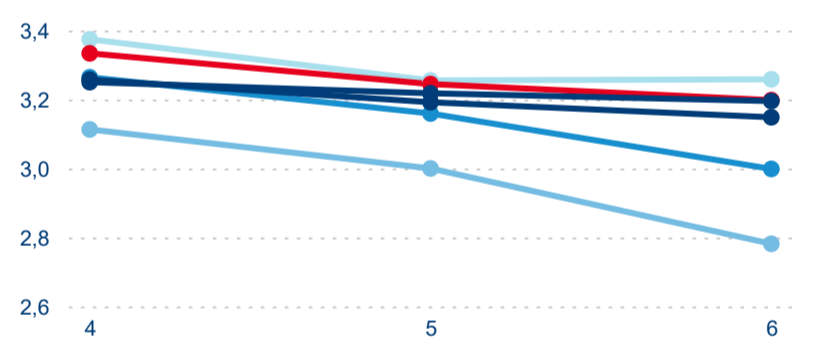

Poměr DCR a PCR

Top 10 zdrojových zemí

Průměrná doba pobytu top 10 zdrojových zemí.

Hromadná ubytovací zařízení dle krajů

2 089 418

Počet příjezdů v HUZ

6,79 %

Meziroční změna počtu příjezdů 2024/2023

4 639 314

Počet nocí strávených v HUZ

5,05 %

Meziroční změna v počtu přenocování 2024/2023

3,22

Průměrná doba pobytu (dny)

Počet příjezdů

Počet přenocování

Průměrná doba pobytu (dny)

Domácí a příjezdový CR

Sezonální srovnání

Poměr DCR a PCR

Top 10 zdrojových zemí

Hromadná ubytovací zařízení dle krajů

3 659 590

Počet příjezdů v HUZ