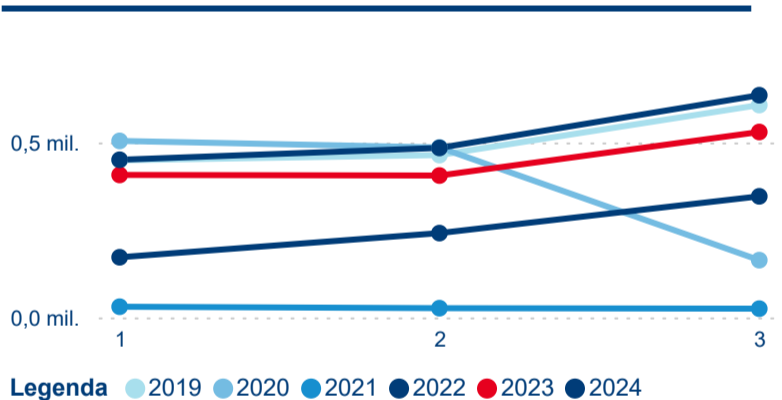

Meziroční změna v počtu přenocování 2024/2023

3,22

Průměrná doba pobytu (dny)

Počet příjezdů

Počet přenocování

Průměrná doba pobytu (dny)

Domácí a příjezdový CR

Sezonální srovnání

Poměr DCR a PCR

Top 10 zdrojových zemí

Průměrná doba pobytu top 10 zdrojových zemí.

Hromadná ubytovací zařízení dle krajů

2 089 418

Počet příjezdů v HUZ

6,79 %

Meziroční změna počtu příjezdů 2024/2023