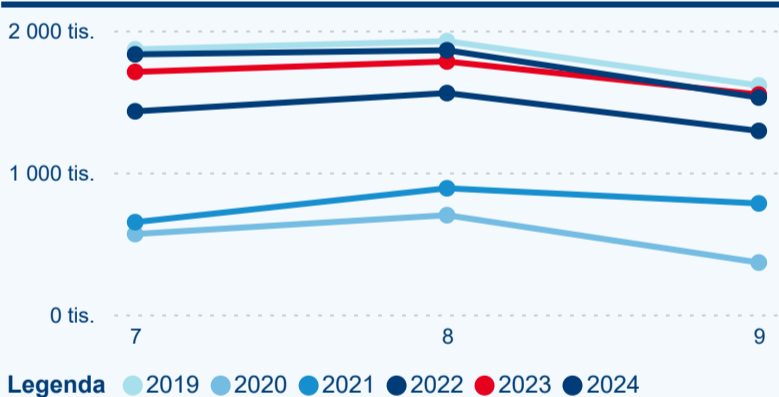

Počet příjezdů

Počet přenocování

Průměrná doba pobytu (dny)

Domácí a příjezdový CR

Sezonální srovnání

Poměr DCR a PCR

Top 10 zdrojových zemí

Průměrná doba pobytu top 10 zdrojových zemí.

Hromadná ubytovací zařízení dle krajů

2 162 260

Počet příjezdů v HUZ

2,51 %

Meziroční změna počtu příjezdů 2024/2023

5 039 091

Počet nocí strávených v HUZ

3,61 %

Meziroční změna v počtu přenocování 2024/2023

3,33

Průměrná doba pobytu (dny)

Počet příjezdů

Počet přenocování

Průměrná doba pobytu (dny)

Domácí a příjezdový CR

Sezonální srovnání

Poměr DCR a PCR

Top 10 zdrojových zemí

Průměrná doba pobytu top 10 zdrojových zemí.

Hromadná ubytovací zařízení dle krajů

5 876 170

Počet příjezdů v HUZ

7,59 %

Meziroční změna počtu příjezdů 2024/2023