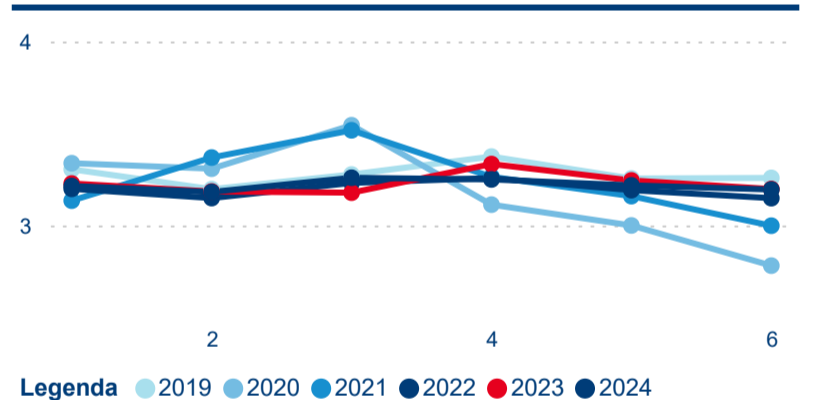

10,92 %

Meziroční změna počtu příjezdů 2024/2023

8 129 269

Počet nocí strávených v HUZ

10,39 %

Meziroční změna v počtu přenocování 2024/2023

3,22

Průměrná doba pobytu (dny)

Počet příjezdů

Počet přenocování

Průměrná doba pobytu (dny)

Domácí a příjezdový CR

Sezonální srovnání

Poměr DCR a PCR

Top 10 zdrojových zemí

Průměrná doba pobytu top 10 zdrojových zemí.

Hromadná ubytovací zařízení dle krajů

2 162 260

Počet příjezdů v HUZ

2,51 %

Meziroční změna počtu příjezdů 2024/2023

5 039 091

Počet nocí strávených v HUZ

3,61 %

Meziroční změna v počtu přenocování 2024/2023

3,33

Průměrná doba pobytu (dny)

Počet příjezdů

Počet přenocování

Průměrná doba pobytu (dny)

Domácí a příjezdový CR

Sezonální srovnání