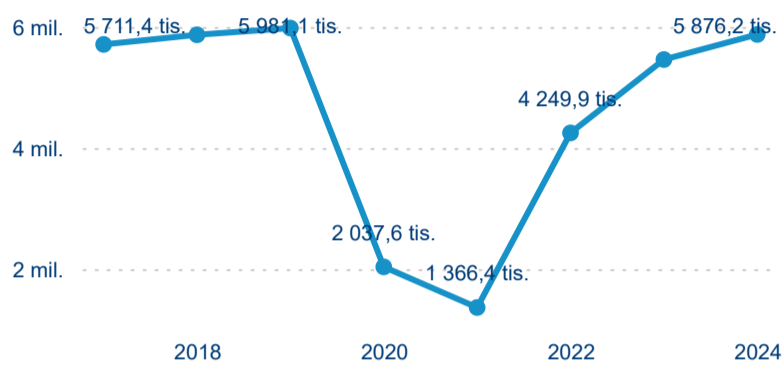

Poměr DCR a PCR

Top 10 zdrojových zemí

Průměrná doba pobytu top 10 zdrojových zemí.

Hromadná ubytovací zařízení dle krajů

5 876 170

Počet příjezdů v HUZ

7,59 %

Meziroční změna počtu příjezdů 2024/2023

13 350 057

Počet nocí strávených v HUZ

7,63 %

Meziroční změna v počtu přenocování 2024/2023

3,27

Průměrná doba pobytu (dny)

Počet příjezdů

Počet přenocování

Průměrná doba pobytu (dny)

Domácí a příjezdový CR

Sezonální srovnání

Poměr DCR a PCR

Top 10 zdrojových zemí

Průměrná doba pobytu top 10 zdrojových zemí.