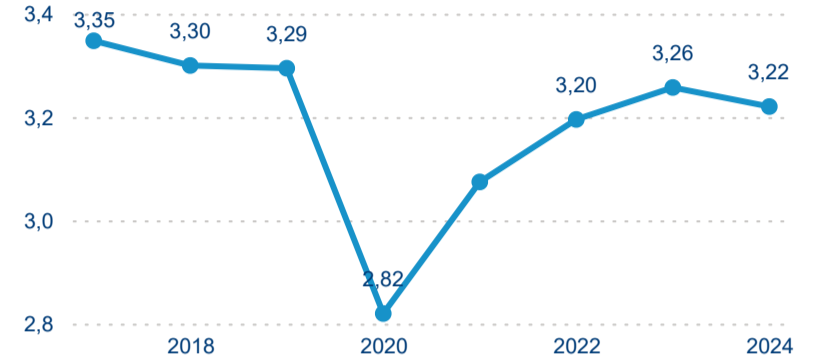

Meziroční změna v počtu přenocování 2024/2023

3,22

Průměrná doba pobytu (dny)

Počet příjezdů

Počet přenocování

Průměrná doba pobytu (dny)

Domácí a příjezdový CR

Sezonální srovnání

Poměr DCR a PCR

Top 10 zdrojových zemí

Průměrná doba pobytu top 10 zdrojových zemí.

Hromadná ubytovací zařízení dle krajů

2 089 418

Počet příjezdů v HUZ

6,79 %

Meziroční změna počtu příjezdů 2024/2023

4 639 314

Počet nocí strávených v HUZ

5,05 %

Meziroční změna v počtu přenocování 2024/2023

3,22

Průměrná doba pobytu (dny)

Počet příjezdů

Počet přenocování

Průměrná doba pobytu (dny)

Domácí a příjezdový CR

Sezonální srovnání

Poměr DCR a PCR

Top 10 zdrojových zemí

Hromadná ubytovací zařízení dle krajů

3 659 590

Počet příjezdů v HUZ