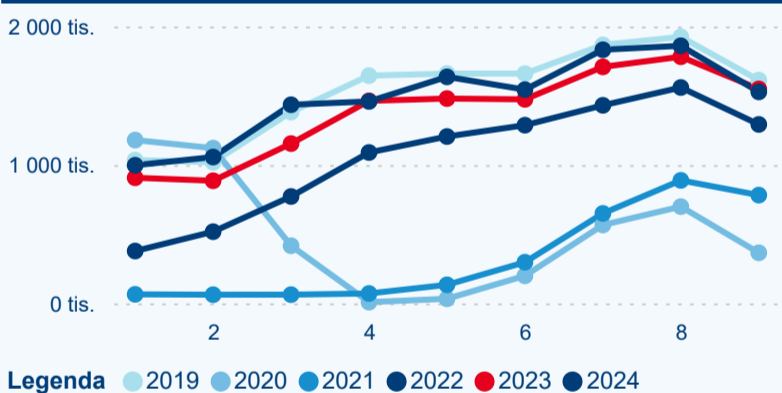

Meziroční změna v počtu přenocování 2024/2023

3,33

Průměrná doba pobytu (dny)

Počet příjezdů

Počet přenocování

Průměrná doba pobytu (dny)

Domácí a příjezdový CR

Sezonální srovnání

Poměr DCR a PCR

Top 10 zdrojových zemí

Průměrná doba pobytu top 10 zdrojových zemí.

Hromadná ubytovací zařízení dle krajů

5 876 170

Počet příjezdů v HUZ

7,59 %

Meziroční změna počtu příjezdů 2024/2023

13 350 057

Počet nocí strávených v HUZ

7,63 %

Meziroční změna v počtu přenocování 2024/2023

3,27

Průměrná doba pobytu (dny)

Počet příjezdů

Počet přenocování

Průměrná doba pobytu (dny)

Domácí a příjezdový CR

Sezonální srovnání

Poměr DCR a PCR

Top 10 zdrojových zemí

Průměrná doba pobytu top 10 zdrojových zemí.