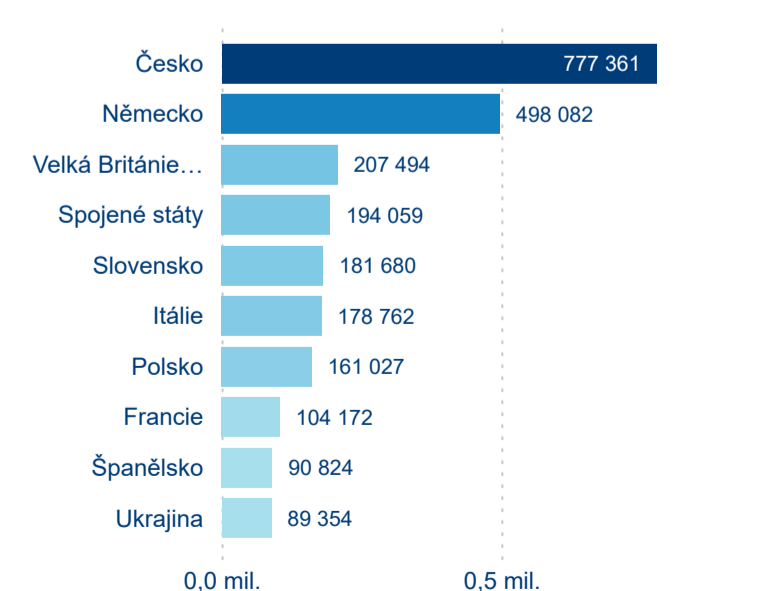

Počet příjezdů

Počet přenocování

Průměrná doba pobytu (dny)

Domácí a příjezdový CR

Sezonální srovnání

Poměr DCR a PCR

Top 10 zdrojových zemí

Průměrná doba pobytu top 10 zdrojových zemí.

Hromadná ubytovací zařízení dle krajů

2 162 260

Počet příjezdů v HUZ

2,51 %

Meziroční změna počtu příjezdů 2024/2023

5 039 091

Počet nocí strávených v HUZ

3,61 %