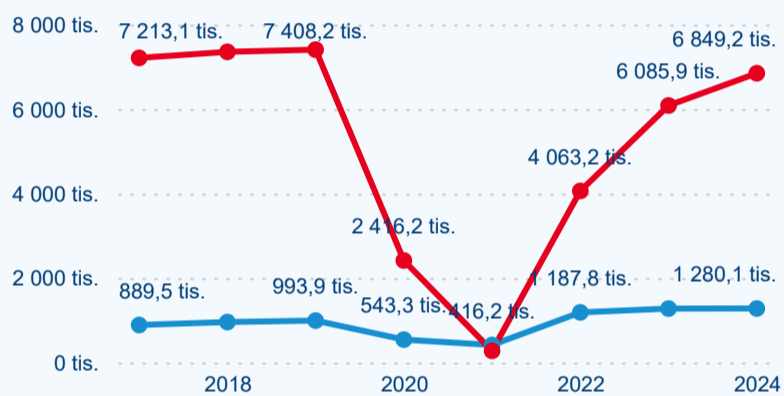

Počet příjezdů

Počet přenocování

Průměrná doba pobytu (dny)

Domácí a příjezdový CR

Sezonální srovnání

Poměr DCR a PCR

Top 10 zdrojových zemí

Průměrná doba pobytu top 10 zdrojových zemí.

Hromadná ubytovací zařízení dle krajů

2 162 260

Počet příjezdů v HUZ

2,51 %

Meziroční změna počtu příjezdů 2024/2023

5 039 091

Počet nocí strávených v HUZ

3,61 %