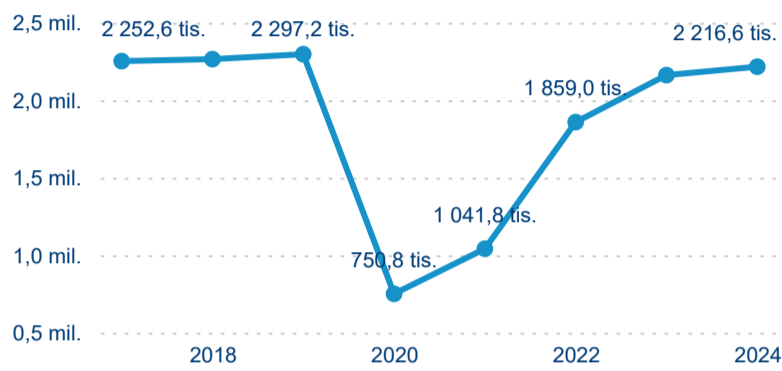

Počet příjezdů

Počet přenocování

Průměrná doba pobytu (dny)

Domácí a příjezdový CR

Sezonální srovnání

Poměr DCR a PCR

Top 10 zdrojových zemí

Průměrná doba pobytu top 10 zdrojových zemí.

Hromadná ubytovací zařízení dle krajů

2 162 260

Počet příjezdů v HUZ

2,51 %

Meziroční změna počtu příjezdů 2024/2023

5 039 091

Počet nocí strávených v HUZ

3,61 %

Meziroční změna v počtu přenocování 2024/2023

3,33

Průměrná doba pobytu (dny)

Počet příjezdů

Počet přenocování

Průměrná doba pobytu (dny)

Domácí a příjezdový CR

Sezonální srovnání

Poměr DCR a PCR

Top 10 zdrojových zemí

Průměrná doba pobytu top 10 zdrojových zemí.

Hromadná ubytovací zařízení dle krajů

5 876 170

Počet příjezdů v HUZ

7,59 %

Meziroční změna počtu příjezdů 2024/2023