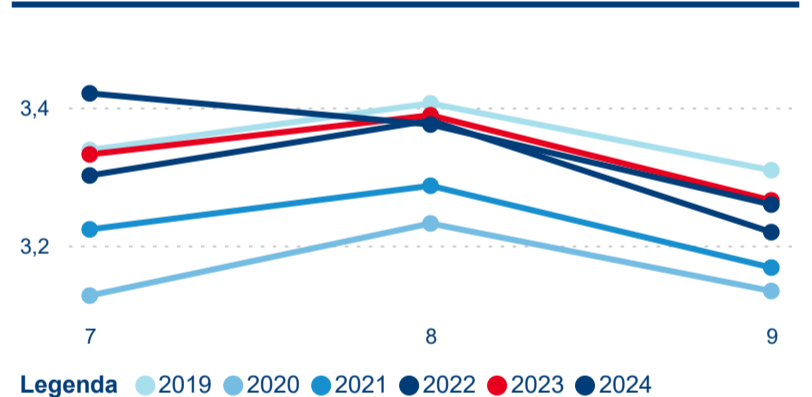

Počet příjezdů

Počet přenocování

Průměrná doba pobytu (dny)

Domácí a příjezdový CR

Sezonální srovnání

Poměr DCR a PCR

Top 10 zdrojových zemí

Průměrná doba pobytu top 10 zdrojových zemí.

Hromadná ubytovací zařízení dle krajů

2 162 260

Počet příjezdů v HUZ

2,51 %

Meziroční změna počtu příjezdů 2024/2023

5 039 091

Počet nocí strávených v HUZ

3,61 %

Meziroční změna v počtu přenocování 2024/2023

3,33

Průměrná doba pobytu (dny)

Počet příjezdů

Počet přenocování

Průměrná doba pobytu (dny)

Domácí a příjezdový CR

Sezonální srovnání

Poměr DCR a PCR

Top 10 zdrojových zemí

Průměrná doba pobytu top 10 zdrojových zemí.

Hromadná ubytovací zařízení dle krajů

5 876 170

Počet příjezdů v HUZ

7,59 %

Meziroční změna počtu příjezdů 2024/2023