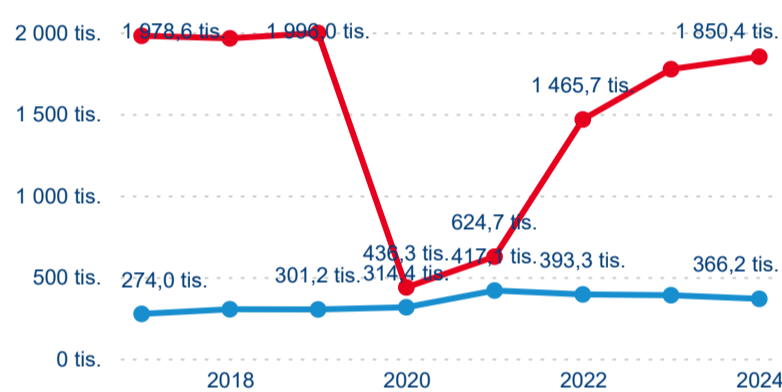

Počet příjezdů

Počet přenocování

Průměrná doba pobytu (dny)

Domácí a příjezdový CR

Sezonální srovnání

Poměr DCR a PCR

Top 10 zdrojových zemí

Průměrná doba pobytu top 10 zdrojových zemí.

Hromadná ubytovací zařízení dle krajů

2 162 260

Počet příjezdů v HUZ

2,51 %

Meziroční změna počtu příjezdů 2024/2023

5 039 091

Počet nocí strávených v HUZ

3,61 %

Meziroční změna v počtu přenocování 2024/2023

3,33

Průměrná doba pobytu (dny)

Počet příjezdů

Počet přenocování

Průměrná doba pobytu (dny)

Domácí a příjezdový CR

Sezonální srovnání

Poměr DCR a PCR

Top 10 zdrojových zemí

Průměrná doba pobytu top 10 zdrojových zemí.

Hromadná ubytovací zařízení dle krajů

5 876 170

Počet příjezdů v HUZ

7,59 %

Meziroční změna počtu příjezdů 2024/2023