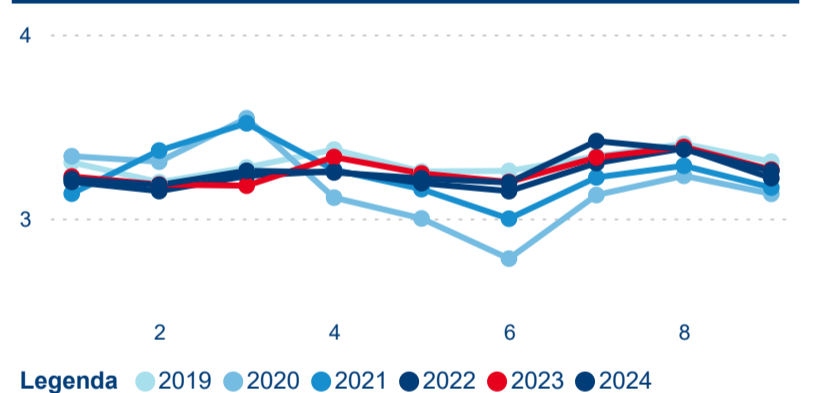

Meziroční změna v počtu přenocování 2024/2023

3,33

Průměrná doba pobytu (dny)

Počet příjezdů

Počet přenocování

Průměrná doba pobytu (dny)

Domácí a příjezdový CR

Sezonální srovnání

Poměr DCR a PCR

Top 10 zdrojových zemí

Průměrná doba pobytu top 10 zdrojových zemí.

Hromadná ubytovací zařízení dle krajů

5 876 170

Počet příjezdů v HUZ

7,59 %

Meziroční změna počtu příjezdů 2024/2023

13 350 057

Počet nocí strávených v HUZ

7,63 %

Meziroční změna v počtu přenocování 2024/2023

3,27

Průměrná doba pobytu (dny)

Počet příjezdů

Počet přenocování

Průměrná doba pobytu (dny)

Domácí a příjezdový CR

Sezonální srovnání

Poměr DCR a PCR

Top 10 zdrojových zemí

Průměrná doba pobytu top 10 zdrojových zemí.