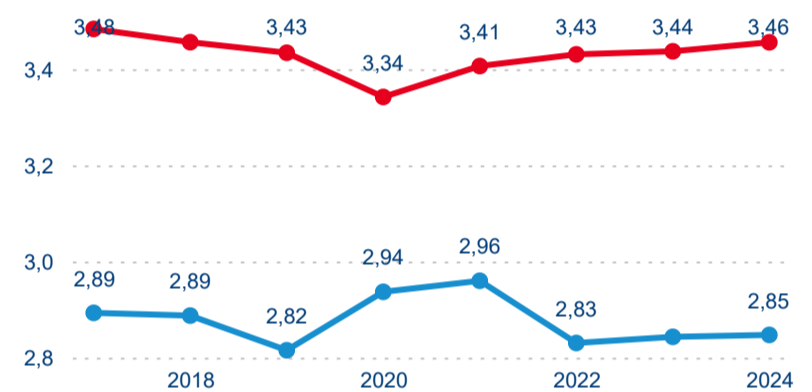

Počet příjezdů

Počet přenocování

Průměrná doba pobytu (dny)

Domácí a příjezdový CR

Sezonální srovnání

Poměr DCR a PCR

Top 10 zdrojových zemí

Průměrná doba pobytu top 10 zdrojových zemí.

Hromadná ubytovací zařízení dle krajů

2 162 260

Počet příjezdů v HUZ

2,51 %

Meziroční změna počtu příjezdů 2024/2023

5 039 091

Počet nocí strávených v HUZ

3,61 %

Meziroční změna v počtu přenocování 2024/2023

3,33

Průměrná doba pobytu (dny)

Počet příjezdů

Počet přenocování

Průměrná doba pobytu (dny)

Domácí a příjezdový CR

Sezonální srovnání

Poměr DCR a PCR

Top 10 zdrojových zemí

Průměrná doba pobytu top 10 zdrojových zemí.

Hromadná ubytovací zařízení dle krajů

5 876 170

Počet příjezdů v HUZ

7,59 %

Meziroční změna počtu příjezdů 2024/2023