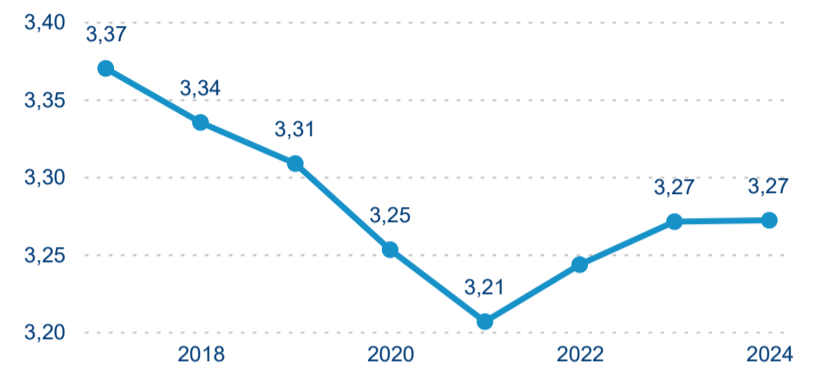

Meziroční změna v počtu přenocování 2024/2023

3,33

Průměrná doba pobytu (dny)

Počet příjezdů

Počet přenocování

Průměrná doba pobytu (dny)

Domácí a příjezdový CR

Sezonální srovnání

Poměr DCR a PCR

Top 10 zdrojových zemí

Průměrná doba pobytu top 10 zdrojových zemí.

Hromadná ubytovací zařízení dle krajů

5 876 170

Počet příjezdů v HUZ

7,59 %

Meziroční změna počtu příjezdů 2024/2023

13 350 057

Počet nocí strávených v HUZ

7,63 %

Meziroční změna v počtu přenocování 2024/2023

3,27

Průměrná doba pobytu (dny)

Počet příjezdů

Počet přenocování

Průměrná doba pobytu (dny)

Domácí a příjezdový CR

Sezonální srovnání

Poměr DCR a PCR

Top 10 zdrojových zemí

Průměrná doba pobytu top 10 zdrojových zemí.