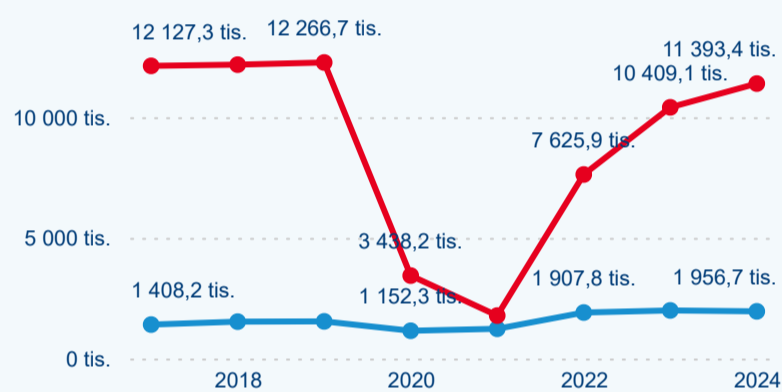

Poměr DCR a PCR

Top 10 zdrojových zemí

Průměrná doba pobytu top 10 zdrojových zemí.

Hromadná ubytovací zařízení dle krajů

5 876 170

Počet příjezdů v HUZ

7,59 %

Meziroční změna počtu příjezdů 2024/2023

13 350 057

Počet nocí strávených v HUZ

7,63 %

Meziroční změna v počtu přenocování 2024/2023

3,27

Průměrná doba pobytu (dny)

Počet příjezdů

Počet přenocování

Průměrná doba pobytu (dny)

Domácí a příjezdový CR

Sezonální srovnání

Poměr DCR a PCR

Top 10 zdrojových zemí

Průměrná doba pobytu top 10 zdrojových zemí.