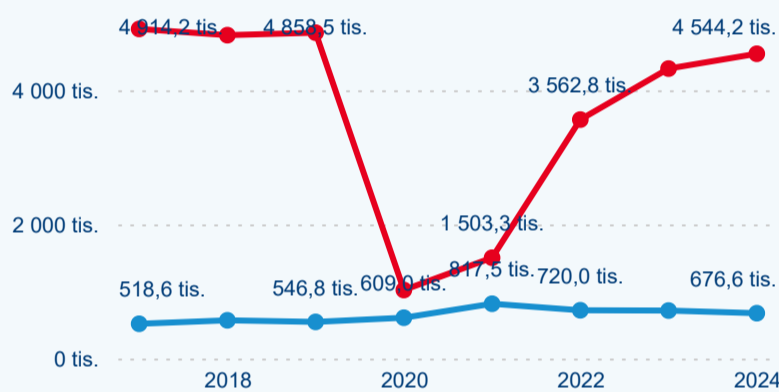

Počet příjezdů

Počet přenocování

Průměrná doba pobytu (dny)

Domácí a příjezdový CR

Sezonální srovnání

Poměr DCR a PCR

Top 10 zdrojových zemí

Průměrná doba pobytu top 10 zdrojových zemí.

Hromadná ubytovací zařízení dle krajů

2 162 260

Počet příjezdů v HUZ

2,51 %

Meziroční změna počtu příjezdů 2024/2023

5 039 091

Počet nocí strávených v HUZ

3,61 %

Meziroční změna v počtu přenocování 2024/2023

3,33

Průměrná doba pobytu (dny)

Počet příjezdů

Počet přenocování

Průměrná doba pobytu (dny)

Domácí a příjezdový CR

Sezonální srovnání

Poměr DCR a PCR

Top 10 zdrojových zemí

Průměrná doba pobytu top 10 zdrojových zemí.

Hromadná ubytovací zařízení dle krajů

5 876 170

Počet příjezdů v HUZ

7,59 %

Meziroční změna počtu příjezdů 2024/2023