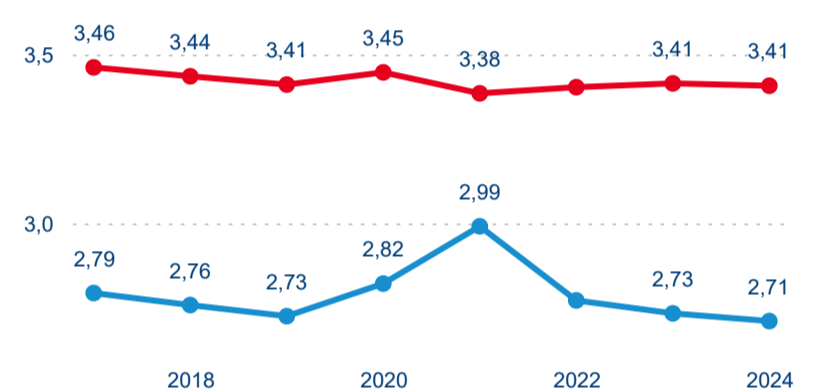

Meziroční změna v počtu přenocování 2024/2023

3,33

Průměrná doba pobytu (dny)

Počet příjezdů

Počet přenocování

Průměrná doba pobytu (dny)

Domácí a příjezdový CR

Sezonální srovnání

Poměr DCR a PCR

Top 10 zdrojových zemí

Průměrná doba pobytu top 10 zdrojových zemí.

Hromadná ubytovací zařízení dle krajů

5 876 170

Počet příjezdů v HUZ

7,59 %

Meziroční změna počtu příjezdů 2024/2023

13 350 057

Počet nocí strávených v HUZ

7,63 %

Meziroční změna v počtu přenocování 2024/2023

3,27

Průměrná doba pobytu (dny)

Počet příjezdů

Počet přenocování

Průměrná doba pobytu (dny)

Domácí a příjezdový CR

Sezonální srovnání

Poměr DCR a PCR

Top 10 zdrojových zemí

Průměrná doba pobytu top 10 zdrojových zemí.