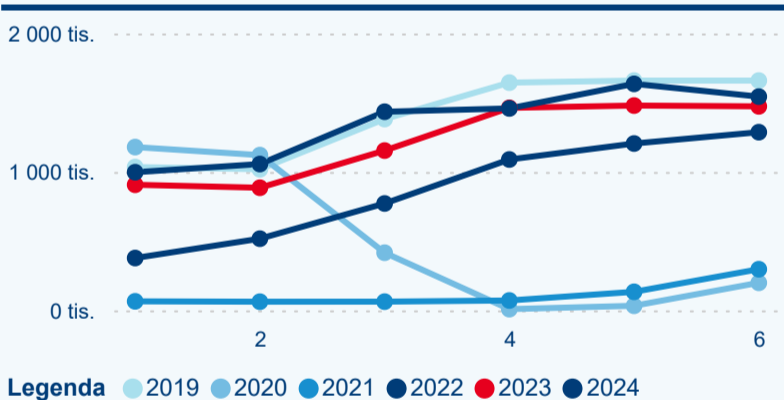

10,92 %

Meziroční změna počtu příjezdů 2024/2023

8 129 269

Počet nocí strávených v HUZ

10,39 %

Meziroční změna v počtu přenocování 2024/2023

3,22

Průměrná doba pobytu (dny)

Počet příjezdů

Počet přenocování

Průměrná doba pobytu (dny)

Domácí a příjezdový CR

Sezonální srovnání

Poměr DCR a PCR

Top 10 zdrojových zemí

Průměrná doba pobytu top 10 zdrojových zemí.

Hromadná ubytovací zařízení dle krajů

2 162 260

Počet příjezdů v HUZ

2,51 %

Meziroční změna počtu příjezdů 2024/2023

5 039 091

Počet nocí strávených v HUZ

3,61 %