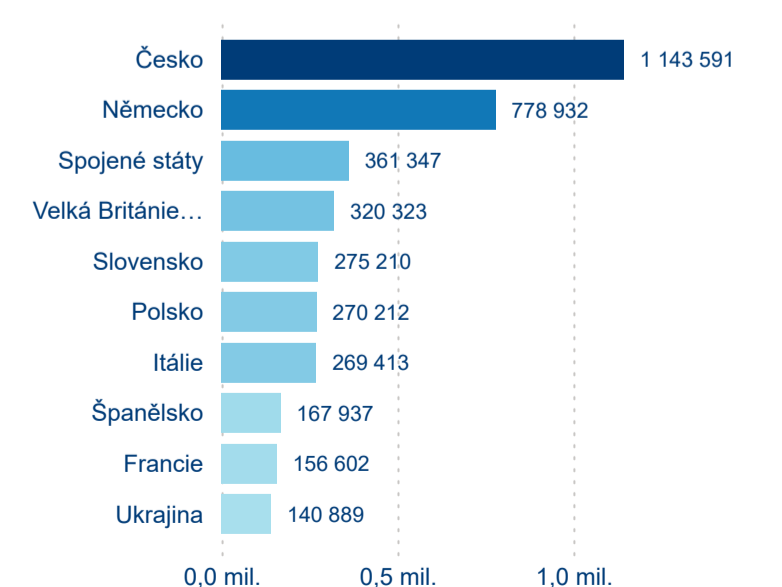

Poměr DCR a PCR

Top 10 zdrojových zemí

Průměrná doba pobytu top 10 zdrojových zemí.

Hromadná ubytovací zařízení dle krajů

5 876 170

Počet příjezdů v HUZ

7,59 %

Meziroční změna počtu příjezdů 2024/2023

Průměrná doba pobytu (dny)

Domácí a příjezdový CR

Sezonální srovnání

Poměr DCR a PCR

Top 10 zdrojových zemí

Průměrná doba pobytu top 10 zdrojových zemí.