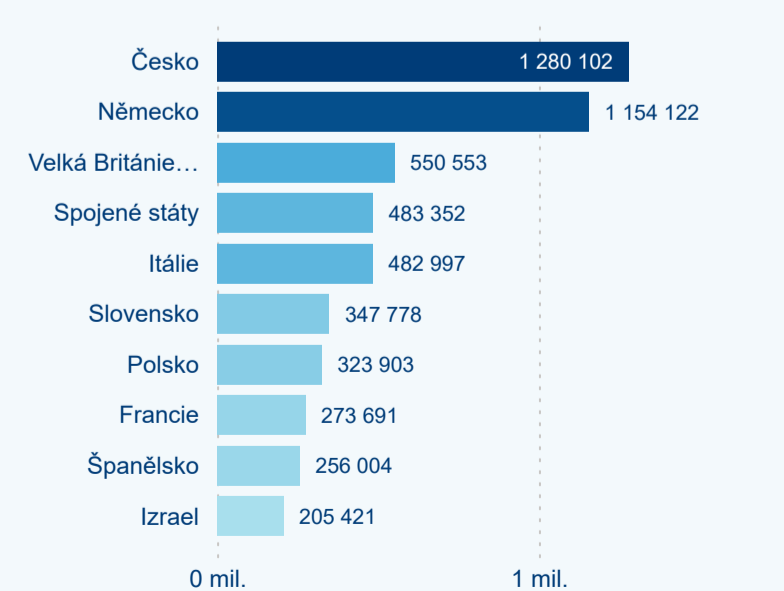

Počet příjezdů

Počet přenocování

Průměrná doba pobytu (dny)

Domácí a příjezdový CR

Sezonální srovnání

Poměr DCR a PCR

Top 10 zdrojových zemí

Průměrná doba pobytu top 10 zdrojových zemí.

Hromadná ubytovací zařízení dle krajů

2 162 260

Počet příjezdů v HUZ

2,51 %

Meziroční změna počtu příjezdů 2024/2023

5 039 091

Počet nocí strávených v HUZ

3,61 %