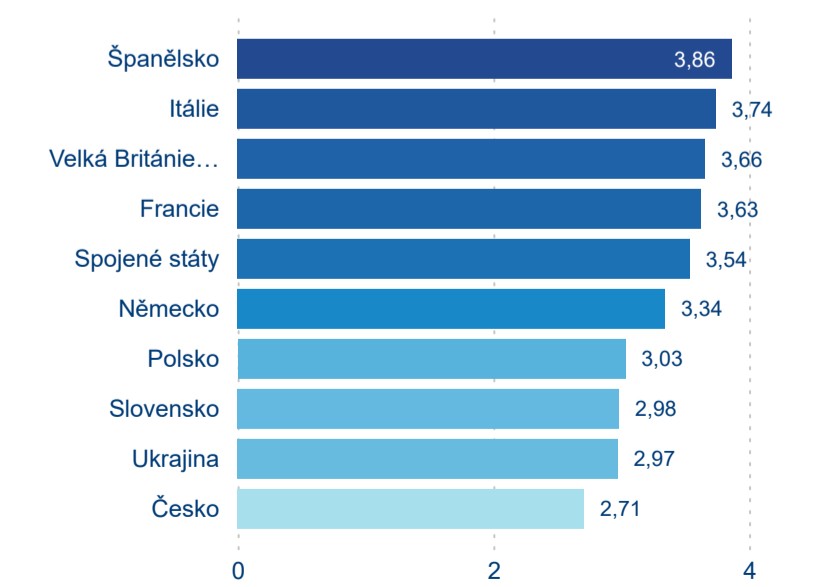

Poměr DCR a PCR

Top 10 zdrojových zemí

Průměrná doba pobytu top 10 zdrojových zemí.

Hromadná ubytovací zařízení dle krajů

5 876 170

Počet příjezdů v HUZ

7,59 %

Meziroční změna počtu příjezdů 2024/2023

Průměrná doba pobytu (dny)

Domácí a příjezdový CR

Sezonální srovnání

Poměr DCR a PCR

Top 10 zdrojových zemí

Průměrná doba pobytu top 10 zdrojových zemí.