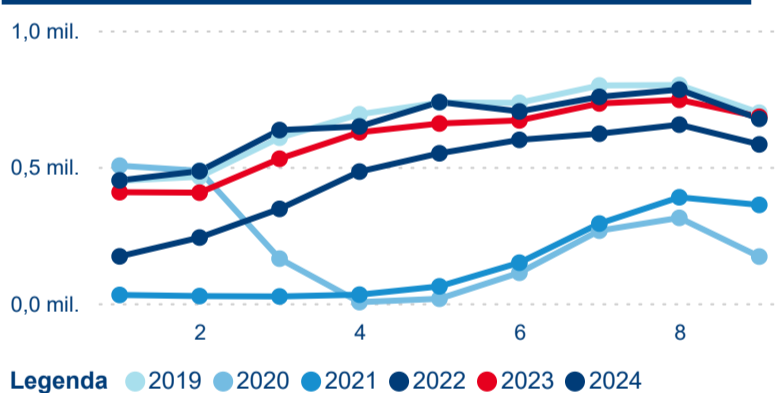

Meziroční změna v počtu přenocování 2024/2023

3,33

Průměrná doba pobytu (dny)

Počet příjezdů

Počet přenocování

Průměrná doba pobytu (dny)

Domácí a příjezdový CR

Sezonální srovnání

Poměr DCR a PCR

Top 10 zdrojových zemí

Průměrná doba pobytu top 10 zdrojových zemí.

Hromadná ubytovací zařízení dle krajů

5 876 170

Počet příjezdů v HUZ

7,59 %

Meziroční změna počtu příjezdů 2024/2023

13 350 057

Počet nocí strávených v HUZ

7,63 %

Meziroční změna v počtu přenocování 2024/2023

3,27

Průměrná doba pobytu (dny)

Počet příjezdů

Počet přenocování

Průměrná doba pobytu (dny)

Domácí a příjezdový CR

Sezonální srovnání

Poměr DCR a PCR

Top 10 zdrojových zemí

Průměrná doba pobytu top 10 zdrojových zemí.