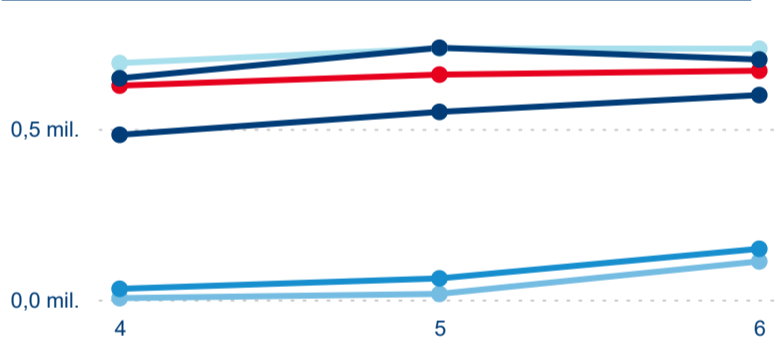

Poměr DCR a PCR

Top 10 zdrojových zemí

Průměrná doba pobytu top 10 zdrojových zemí.

Hromadná ubytovací zařízení dle krajů

2 089 418

Počet příjezdů v HUZ

6,79 %

Meziroční změna počtu příjezdů 2024/2023

4 639 314

Počet nocí strávených v HUZ

5,05 %

Meziroční změna v počtu přenocování 2024/2023

3,22

Průměrná doba pobytu (dny)

Počet příjezdů

Počet přenocování

Průměrná doba pobytu (dny)

Domácí a příjezdový CR

Sezonální srovnání

Poměr DCR a PCR

Top 10 zdrojových zemí

Hromadná ubytovací zařízení dle krajů

3 659 590

Počet příjezdů v HUZ