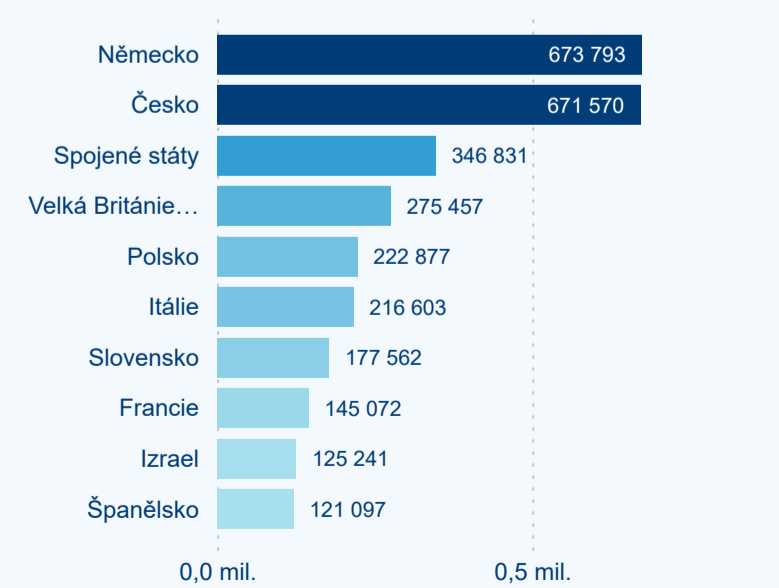

Průměrná doba pobytu (dny)

Domácí a příjezdový CR

Sezonální srovnání

Poměr DCR a PCR

Top 10 zdrojových zemí

Hromadná ubytovací zařízení dle krajů

3 659 590

Počet příjezdů v HUZ