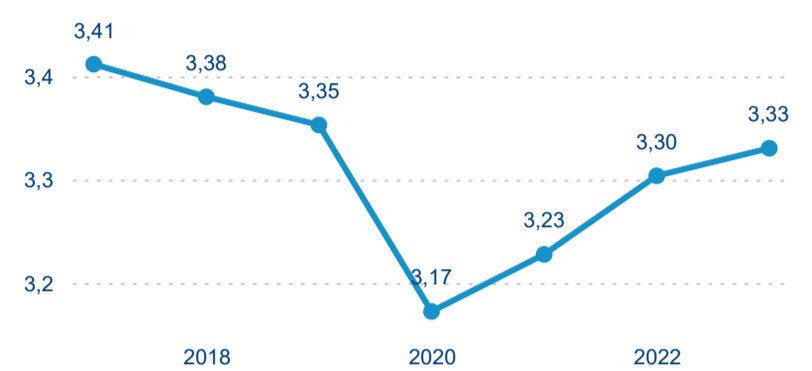

Počet příjezdů

Počet přenocování

Průměrná doba pobytu (dny)

Domácí a příjezdový CR

Sezonální srovnání

Poměr DCR a PCR

Top 10 zdrojových zemí

Průměrná doba pobytu top 10 zdrojových zemí.

Hromadná ubytovací zařízení dle krajů

2 162 260

Počet příjezdů v HUZ

2,51 %

Meziroční změna počtu příjezdů 2024/2023

5 039 091

Počet nocí strávených v HUZ

3,61 %

Meziroční změna v počtu přenocování 2024/2023

3,33

Průměrná doba pobytu (dny)

Počet příjezdů

Počet přenocování

Průměrná doba pobytu (dny)

Domácí a příjezdový CR

Sezonální srovnání

Poměr DCR a PCR

Top 10 zdrojových zemí

Průměrná doba pobytu top 10 zdrojových zemí.

Hromadná ubytovací zařízení dle krajů

5 876 170

Počet příjezdů v HUZ

7,59 %

Meziroční změna počtu příjezdů 2024/2023