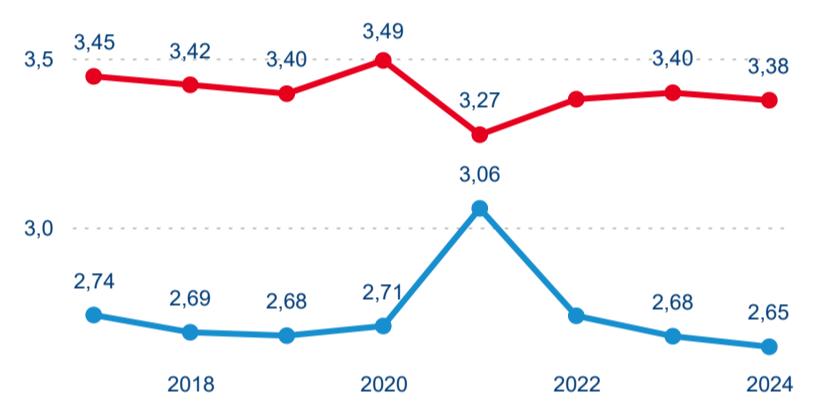

10,92 %

Meziroční změna počtu příjezdů 2024/2023

8 129 269

Počet nocí strávených v HUZ

10,39 %

Meziroční změna v počtu přenocování 2024/2023

3,22

Průměrná doba pobytu (dny)

Počet příjezdů

Počet přenocování

Průměrná doba pobytu (dny)

Domácí a příjezdový CR

Sezonální srovnání

Poměr DCR a PCR

Top 10 zdrojových zemí

Průměrná doba pobytu top 10 zdrojových zemí.

Hromadná ubytovací zařízení dle krajů

2 162 260

Počet příjezdů v HUZ

2,51 %

Meziroční změna počtu příjezdů 2024/2023

5 039 091

Počet nocí strávených v HUZ

3,61 %