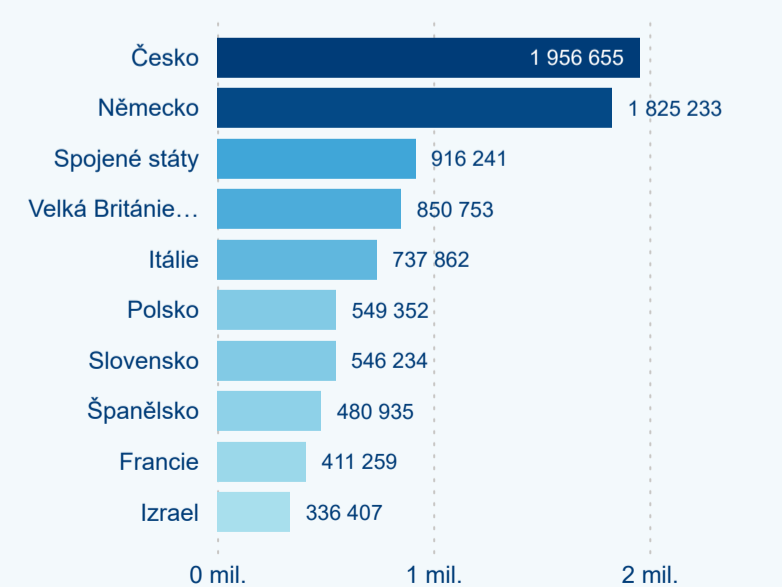

Poměr DCR a PCR

Top 10 zdrojových zemí

Průměrná doba pobytu top 10 zdrojových zemí.

Hromadná ubytovací zařízení dle krajů

5 876 170

Počet příjezdů v HUZ

7,59 %

Meziroční změna počtu příjezdů 2024/2023

Průměrná doba pobytu (dny)

Domácí a příjezdový CR

Sezonální srovnání

Poměr DCR a PCR

Top 10 zdrojových zemí

Průměrná doba pobytu top 10 zdrojových zemí.