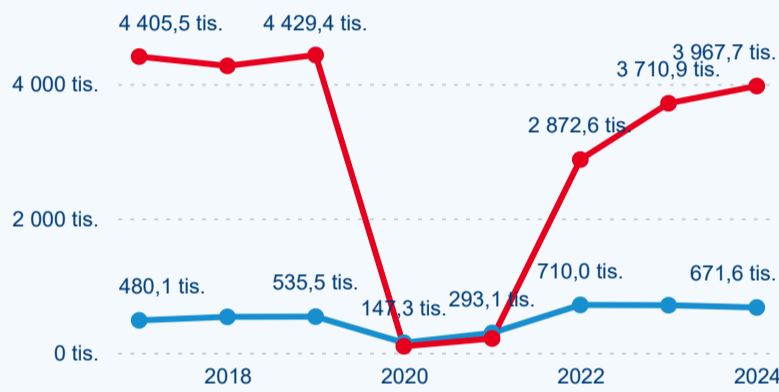

Meziroční změna v počtu přenocování 2024/2023

3,22

Průměrná doba pobytu (dny)

Počet příjezdů

Počet přenocování

Průměrná doba pobytu (dny)

Domácí a příjezdový CR

Sezonální srovnání

Poměr DCR a PCR

Top 10 zdrojových zemí

Průměrná doba pobytu top 10 zdrojových zemí.

Hromadná ubytovací zařízení dle krajů

2 089 418

Počet příjezdů v HUZ

6,79 %

Meziroční změna počtu příjezdů 2024/2023

4 639 314

Počet nocí strávených v HUZ

5,05 %

Meziroční změna v počtu přenocování 2024/2023

3,22

Průměrná doba pobytu (dny)

Počet příjezdů

Počet přenocování

Průměrná doba pobytu (dny)

Domácí a příjezdový CR

Sezonální srovnání

Poměr DCR a PCR

Top 10 zdrojových zemí

Hromadná ubytovací zařízení dle krajů

3 659 590

Počet příjezdů v HUZ