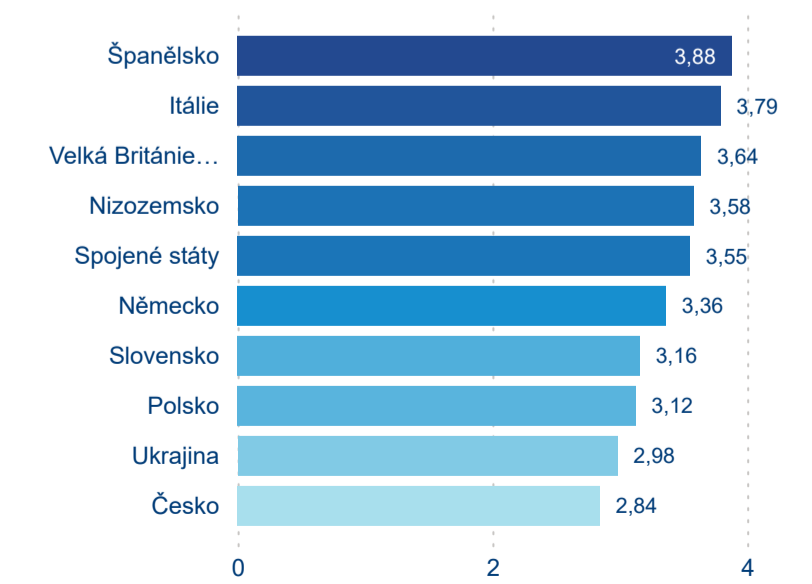

Počet příjezdů

Počet přenocování

Průměrná doba pobytu (dny)

Domácí a příjezdový CR

Sezonální srovnání

Poměr DCR a PCR

Top 10 zdrojových zemí

Průměrná doba pobytu top 10 zdrojových zemí.

Hromadná ubytovací zařízení dle krajů

2 162 260

Počet příjezdů v HUZ

2,51 %

Meziroční změna počtu příjezdů 2024/2023

5 039 091

Počet nocí strávených v HUZ

3,61 %

Meziroční změna v počtu přenocování 2024/2023

3,33

Průměrná doba pobytu (dny)

Počet příjezdů

Počet přenocování

Průměrná doba pobytu (dny)

Domácí a příjezdový CR

Sezonální srovnání

Poměr DCR a PCR

Top 10 zdrojových zemí

Průměrná doba pobytu top 10 zdrojových zemí.

Hromadná ubytovací zařízení dle krajů

5 876 170

Počet příjezdů v HUZ

7,59 %

Meziroční změna počtu příjezdů 2024/2023