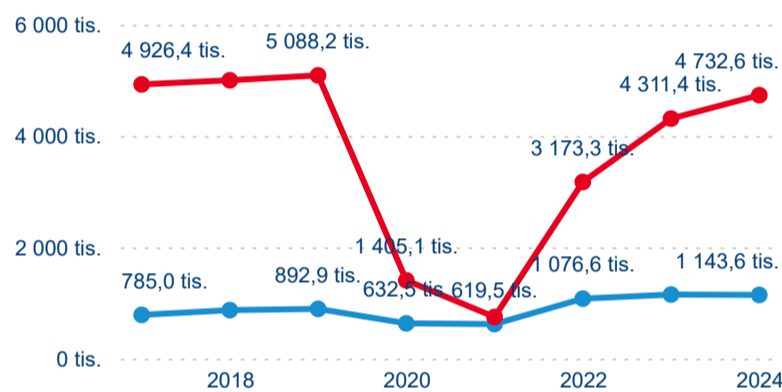

Poměr DCR a PCR

Top 10 zdrojových zemí

Průměrná doba pobytu top 10 zdrojových zemí.

Hromadná ubytovací zařízení dle krajů

5 876 170

Počet příjezdů v HUZ

7,59 %

Meziroční změna počtu příjezdů 2024/2023

13 350 057

Počet nocí strávených v HUZ

7,63 %

Meziroční změna v počtu přenocování 2024/2023

3,27

Průměrná doba pobytu (dny)

Počet příjezdů

Počet přenocování

Průměrná doba pobytu (dny)

Domácí a příjezdový CR

Sezonální srovnání

Poměr DCR a PCR

Top 10 zdrojových zemí

Průměrná doba pobytu top 10 zdrojových zemí.