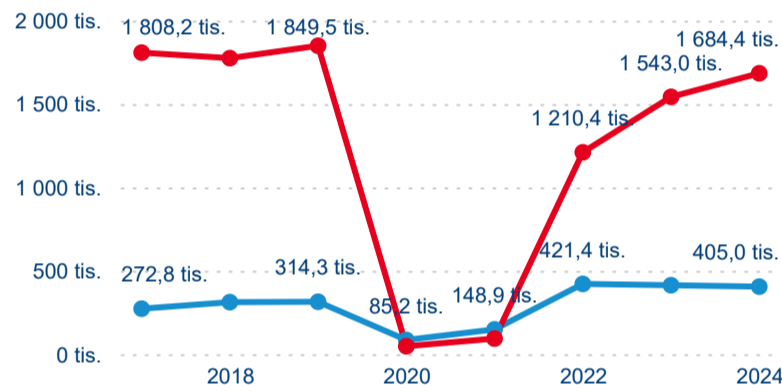

Meziroční změna v počtu přenocování 2024/2023

3,22

Průměrná doba pobytu (dny)

Počet příjezdů

Počet přenocování

Průměrná doba pobytu (dny)

Domácí a příjezdový CR

Sezonální srovnání

Poměr DCR a PCR

Top 10 zdrojových zemí

Průměrná doba pobytu top 10 zdrojových zemí.

Hromadná ubytovací zařízení dle krajů

2 089 418

Počet příjezdů v HUZ

6,79 %

Meziroční změna počtu příjezdů 2024/2023

4 639 314

Počet nocí strávených v HUZ

5,05 %

Meziroční změna v počtu přenocování 2024/2023

3,22

Průměrná doba pobytu (dny)

Počet příjezdů

Počet přenocování

Průměrná doba pobytu (dny)

Domácí a příjezdový CR

Sezonální srovnání

Poměr DCR a PCR

Top 10 zdrojových zemí

Hromadná ubytovací zařízení dle krajů

3 659 590

Počet příjezdů v HUZ