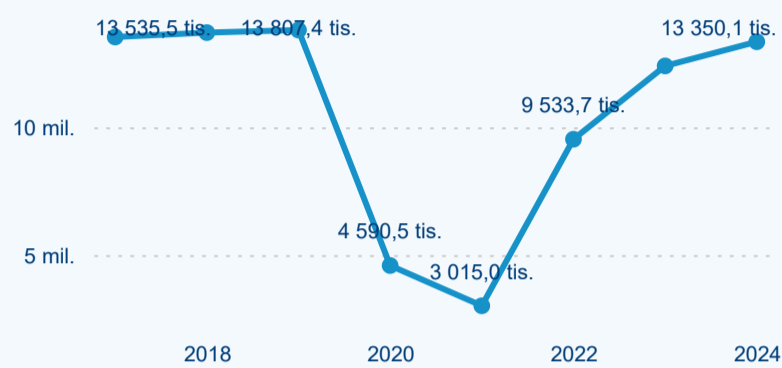

Poměr DCR a PCR

Top 10 zdrojových zemí

Průměrná doba pobytu top 10 zdrojových zemí.

Hromadná ubytovací zařízení dle krajů

5 876 170

Počet příjezdů v HUZ

7,59 %

Meziroční změna počtu příjezdů 2024/2023

13 350 057

Počet nocí strávených v HUZ

7,63 %

Meziroční změna v počtu přenocování 2024/2023

3,27

Průměrná doba pobytu (dny)

Počet příjezdů

Počet přenocování

Průměrná doba pobytu (dny)

Domácí a příjezdový CR

Sezonální srovnání

Poměr DCR a PCR

Top 10 zdrojových zemí

Průměrná doba pobytu top 10 zdrojových zemí.