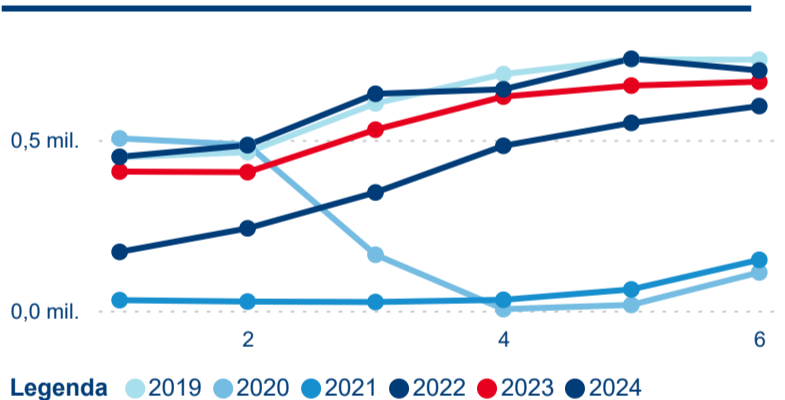

Počet příjezdů

Počet přenocování

Průměrná doba pobytu (dny)

Domácí a příjezdový CR

Sezonální srovnání

Poměr DCR a PCR

Top 10 zdrojových zemí

Průměrná doba pobytu top 10 zdrojových zemí.

Hromadná ubytovací zařízení dle krajů

2 162 260

Počet příjezdů v HUZ

2,51 %

Meziroční změna počtu příjezdů 2024/2023

5 039 091

Počet nocí strávených v HUZ

3,61 %