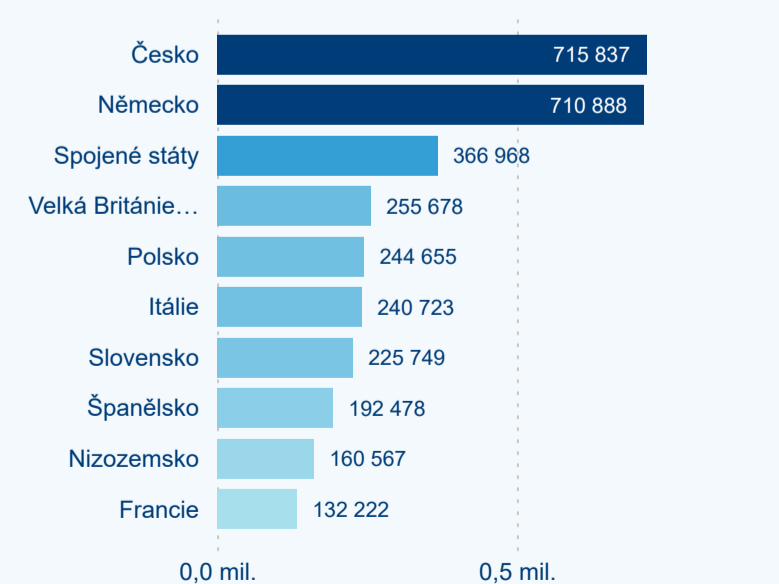

Hromadná ubytovací zařízení dle krajů

2 162 260

Počet příjezdů v HUZ

2,51 %

Meziroční změna počtu příjezdů 2024/2023

5 039 091

Počet nocí strávených v HUZ

3,61 %

Meziroční změna v počtu přenocování 2024/2023

3,33

Průměrná doba pobytu (dny)

Počet příjezdů

Počet přenocování

Průměrná doba pobytu (dny)

Domácí a příjezdový CR

Sezonální srovnání

Poměr DCR a PCR

Top 10 zdrojových zemí

Průměrná doba pobytu top 10 zdrojových zemí.

Hromadná ubytovací zařízení dle krajů

5 876 170

Počet příjezdů v HUZ

7,59 %

Meziroční změna počtu příjezdů 2024/2023