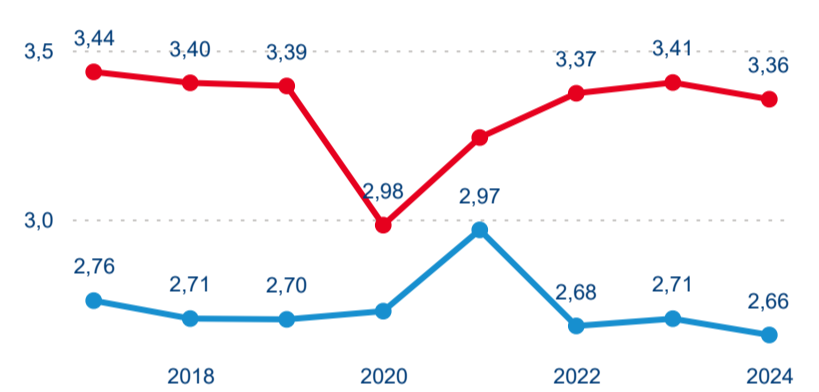

Meziroční změna v počtu přenocování 2024/2023

3,22

Průměrná doba pobytu (dny)

Počet příjezdů

Počet přenocování

Průměrná doba pobytu (dny)

Domácí a příjezdový CR

Sezonální srovnání

Poměr DCR a PCR

Top 10 zdrojových zemí

Průměrná doba pobytu top 10 zdrojových zemí.

Hromadná ubytovací zařízení dle krajů

2 089 418

Počet příjezdů v HUZ

6,79 %

Meziroční změna počtu příjezdů 2024/2023

4 639 314

Počet nocí strávených v HUZ

5,05 %

Meziroční změna v počtu přenocování 2024/2023

3,22

Průměrná doba pobytu (dny)

Počet příjezdů

Počet přenocování

Průměrná doba pobytu (dny)

Domácí a příjezdový CR

Sezonální srovnání

Poměr DCR a PCR

Top 10 zdrojových zemí

Hromadná ubytovací zařízení dle krajů

3 659 590

Počet příjezdů v HUZ