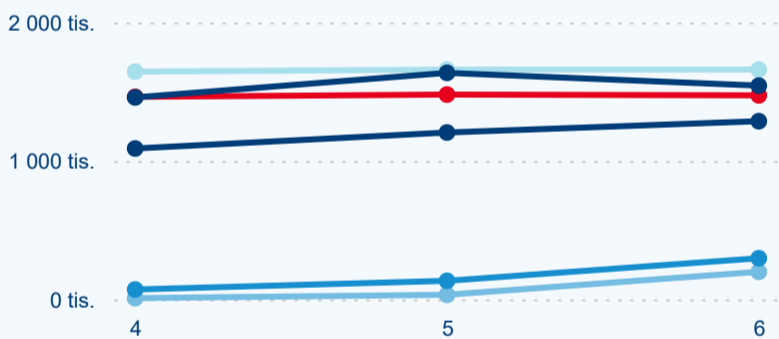

Poměr DCR a PCR

Top 10 zdrojových zemí

Průměrná doba pobytu top 10 zdrojových zemí.

Hromadná ubytovací zařízení dle krajů

2 089 418

Počet příjezdů v HUZ

6,79 %

Meziroční změna počtu příjezdů 2024/2023

4 639 314

Počet nocí strávených v HUZ

5,05 %

Meziroční změna v počtu přenocování 2024/2023

3,22

Průměrná doba pobytu (dny)

Počet příjezdů

Počet přenocování

Průměrná doba pobytu (dny)

Domácí a příjezdový CR

Sezonální srovnání

Poměr DCR a PCR

Top 10 zdrojových zemí

Hromadná ubytovací zařízení dle krajů

3 659 590

Počet příjezdů v HUZ