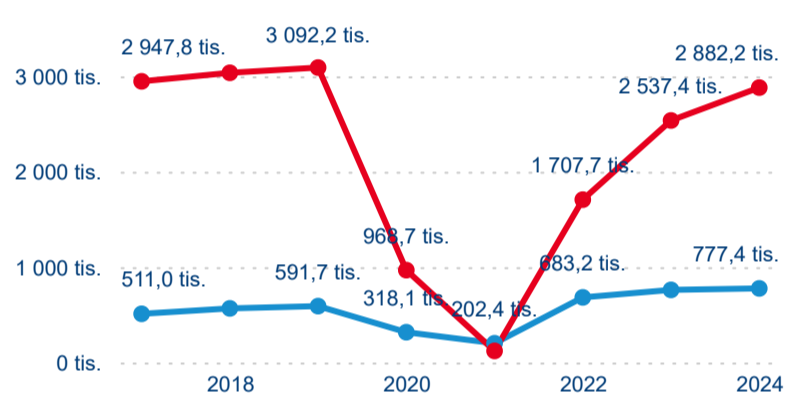

Počet příjezdů

Počet přenocování

Průměrná doba pobytu (dny)

Domácí a příjezdový CR

Sezonální srovnání

Poměr DCR a PCR

Top 10 zdrojových zemí

Průměrná doba pobytu top 10 zdrojových zemí.

Hromadná ubytovací zařízení dle krajů

2 162 260

Počet příjezdů v HUZ

2,51 %

Meziroční změna počtu příjezdů 2024/2023

5 039 091

Počet nocí strávených v HUZ

3,61 %