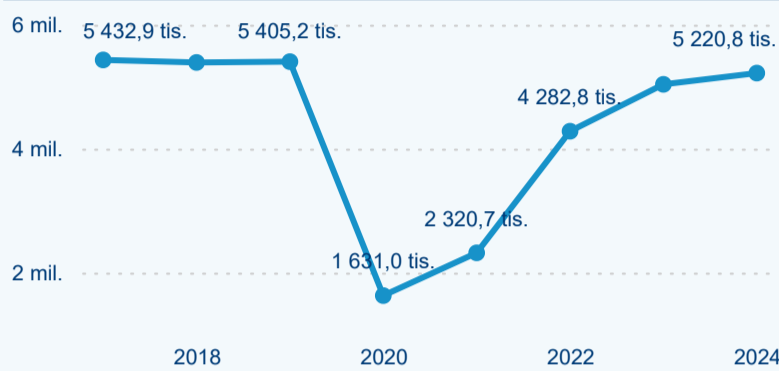

Počet příjezdů

Počet přenocování

Průměrná doba pobytu (dny)

Domácí a příjezdový CR

Sezonální srovnání

Poměr DCR a PCR

Top 10 zdrojových zemí

Průměrná doba pobytu top 10 zdrojových zemí.

Hromadná ubytovací zařízení dle krajů

2 162 260

Počet příjezdů v HUZ

2,51 %

Meziroční změna počtu příjezdů 2024/2023

5 039 091

Počet nocí strávených v HUZ

3,61 %

Meziroční změna v počtu přenocování 2024/2023

3,33

Průměrná doba pobytu (dny)

Počet příjezdů

Počet přenocování

Průměrná doba pobytu (dny)

Domácí a příjezdový CR

Sezonální srovnání

Poměr DCR a PCR

Top 10 zdrojových zemí

Průměrná doba pobytu top 10 zdrojových zemí.

Hromadná ubytovací zařízení dle krajů

5 876 170

Počet příjezdů v HUZ

7,59 %

Meziroční změna počtu příjezdů 2024/2023