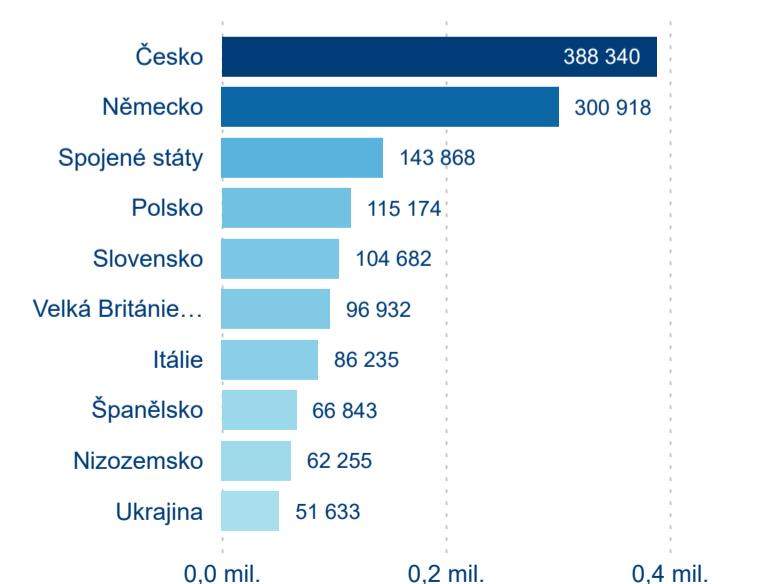

Hromadná ubytovací zařízení dle krajů

2 162 260

Počet příjezdů v HUZ

2,51 %

Meziroční změna počtu příjezdů 2024/2023

5 039 091

Počet nocí strávených v HUZ

3,61 %

Meziroční změna v počtu přenocování 2024/2023

3,33

Průměrná doba pobytu (dny)

Počet příjezdů

Počet přenocování

Průměrná doba pobytu (dny)

Domácí a příjezdový CR

Sezonální srovnání

Poměr DCR a PCR

Top 10 zdrojových zemí

Průměrná doba pobytu top 10 zdrojových zemí.

Hromadná ubytovací zařízení dle krajů

5 876 170

Počet příjezdů v HUZ

7,59 %

Meziroční změna počtu příjezdů 2024/2023