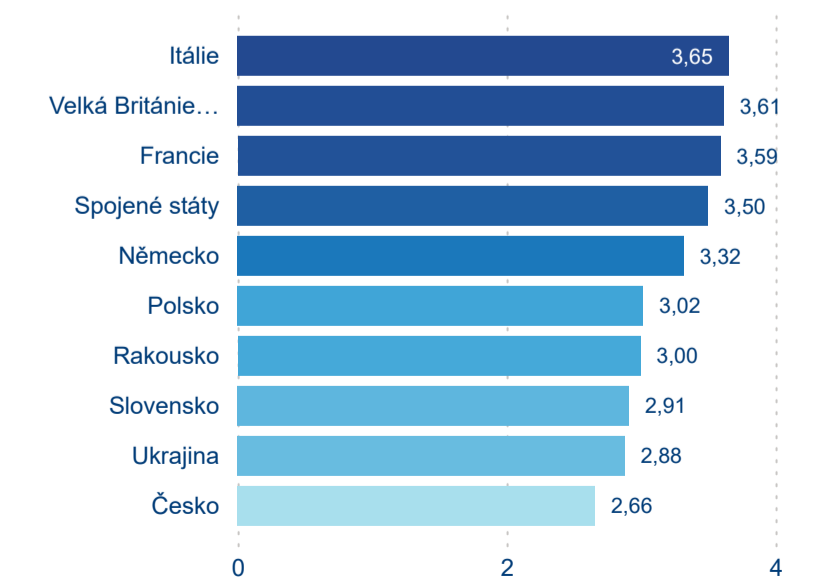

Průměrná doba pobytu (dny)

Domácí a příjezdový CR

Sezonální srovnání

Poměr DCR a PCR

Top 10 zdrojových zemí

Hromadná ubytovací zařízení dle krajů

3 659 590

Počet příjezdů v HUZ