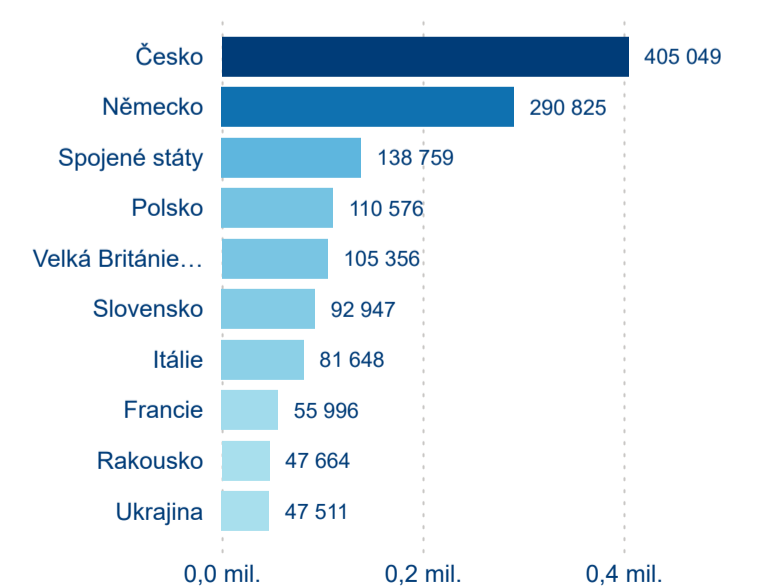

Průměrná doba pobytu (dny)

Domácí a příjezdový CR

Sezonální srovnání

Poměr DCR a PCR

Top 10 zdrojových zemí

Hromadná ubytovací zařízení dle krajů

3 659 590

Počet příjezdů v HUZ