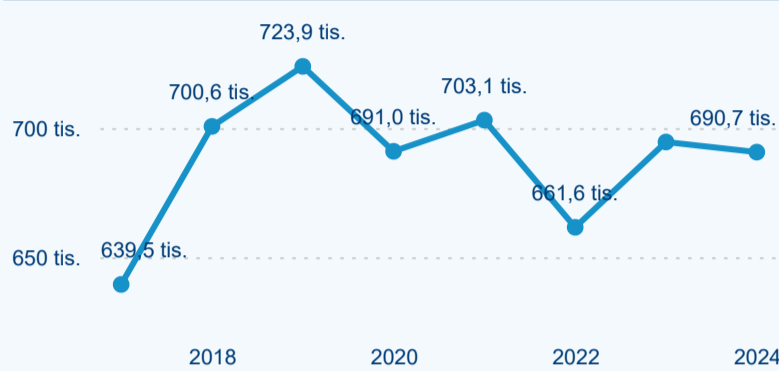

Průměrná doba pobytu (dny)

Počet příjezdů

Počet přenocování

Průměrná doba pobytu (dny)

Domácí a příjezdový CR

Sezonální srovnání

Poměr DCR a PCR

Top 10 zdrojových zemí

Hromadná ubytovací zařízení dle krajů

253 763

Počet příjezdů v HUZ

0,14 %

Meziroční změna počtu příjezdů 2024/2023

694 612

Počet nocí strávených v HUZ

-0,56 %

Meziroční změna v počtu přenocování 2024/2023

3,74

Průměrná doba pobytu (dny)

Počet příjezdů

Počet přenocování

Průměrná doba pobytu (dny)

Domácí a příjezdový CR

Sezonální srovnání

Poměr DCR a PCR

Top 10 zdrojových zemí

Průměrná doba pobytu top 10 zdrojových zemí.

Hromadná ubytovací zařízení dle krajů

510 559

Počet příjezdů v HUZ

0,01 %

Meziroční změna počtu příjezdů 2024/2023