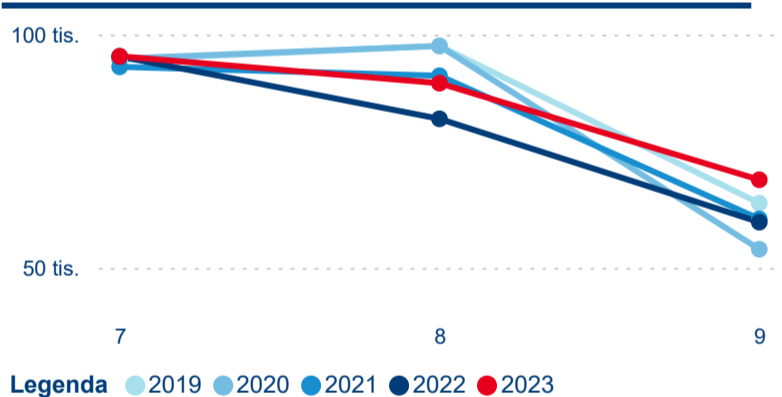

Průměrná doba pobytu (dny)

Počet příjezdů

Počet přenocování

Průměrná doba pobytu (dny)

Domácí a příjezdový CR

Sezonální srovnání

Poměr DCR a PCR

Top 10 zdrojových zemí

Hromadná ubytovací zařízení dle krajů

253 763

Počet příjezdů v HUZ

0,14 %

Meziroční změna počtu příjezdů 2024/2023

694 612

Počet nocí strávených v HUZ

-0,56 %

Meziroční změna v počtu přenocování 2024/2023

3,74

Průměrná doba pobytu (dny)

Počet příjezdů

Počet přenocování

Průměrná doba pobytu (dny)

Domácí a příjezdový CR

Sezonální srovnání

Poměr DCR a PCR

Top 10 zdrojových zemí

Průměrná doba pobytu top 10 zdrojových zemí.

Hromadná ubytovací zařízení dle krajů

510 559

Počet příjezdů v HUZ

0,01 %

Meziroční změna počtu příjezdů 2024/2023