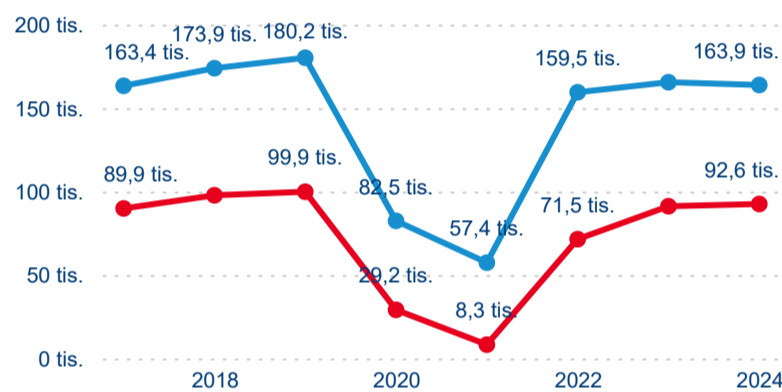

Průměrná doba pobytu (dny)

Domácí a příjezdový CR

Sezonální srovnání

Poměr DCR a PCR

Top 10 zdrojových zemí

Průměrná doba pobytu top 10 zdrojových zemí.

Hromadná ubytovací zařízení dle krajů

256 431

Počet příjezdů v HUZ

-0,13 %

Meziroční změna počtu příjezdů 2024/2023

619 825

Počet nocí strávených v HUZ

-3,06 %

Meziroční změna v počtu přenocování 2024/2023

3,42

Průměrná doba pobytu (dny)

Počet příjezdů

Počet přenocování

Průměrná doba pobytu (dny)

Domácí a příjezdový CR

Sezonální srovnání

Poměr DCR a PCR

Top 10 zdrojových zemí

Hromadná ubytovací zařízení dle krajů

253 763

Počet příjezdů v HUZ

0,14 %

Meziroční změna počtu příjezdů 2024/2023

694 612

Počet nocí strávených v HUZ

-0,56 %