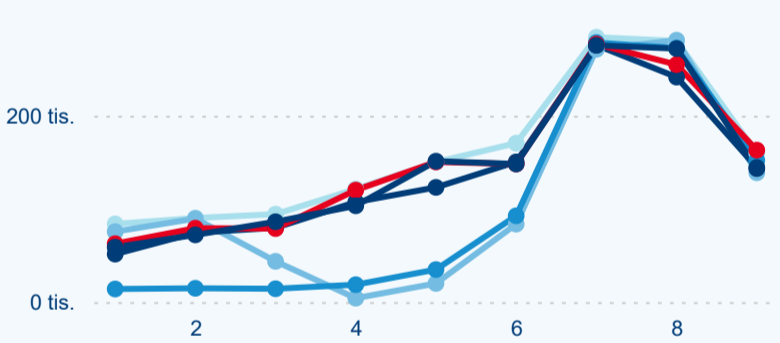

Průměrná doba pobytu (dny)

Domácí a příjezdový CR

Legenda ● DCR ● PCR

Legenda ● DCR ● PCR

Legenda ● DCR ● PCR

Sezonální srovnání

Legenda ● 2019 ● 2020 ● 2021 ● 2022 ● 2023 ● 2024

Legenda ● 2019 ● 2020 ● 2021 ● 2022 ● 2023 ● 2024

Legenda ● 2019 ● 2020 ● 2021 ● 2022 ● 2023 ● 2024

Poměr DCR a PCR

Legenda ● Domácí cestovní ruch ● Příjezdový cestovní ruch

Legenda ● Domácí cestovní ruch ● Příjezdový cestovní ruch

Legenda ● Domácí cestovní ruch ● Příjezdový cestovní ruch

Top 10 zdrojových zemí

Průměrná doba pobytu top 10 zdrojových zemí.