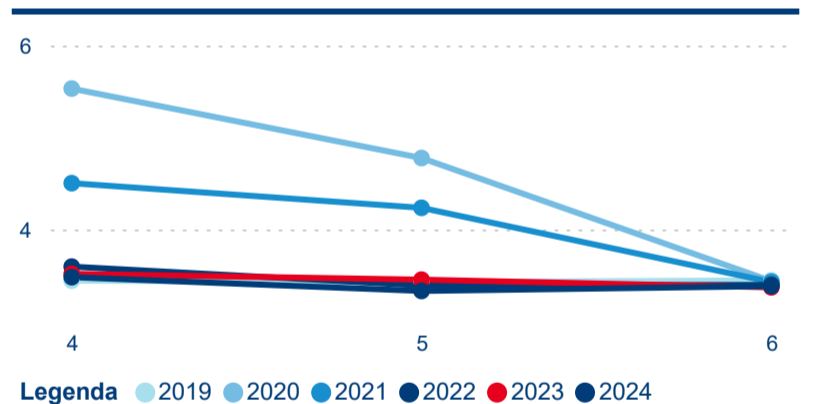

Meziroční změna v počtu přenocování 2024/2023

3,47

Průměrná doba pobytu (dny)

Počet příjezdů

Počet přenocování

Průměrná doba pobytu (dny)

Domáci a příjezdový CR

Sezonální srovnání

Poměr DCR a PCR

Top 10 zdrojových zemí

Průměrná doba pobytu top 10 zdrojových zemí.

Hromadná ubytovací zařízení dle krajů

168 649

Počet příjezdů v HUZ

-1,64 %

Meziroční změna počtu příjezdů 2024/2023

402 698

Počet nocí strávených v HUZ

-3,81 %

Meziroční změna v počtu přenocování 2024/2023

3,39

Průměrná doba pobytu (dny)

Počet příjezdů

Počet přenocování

Průměrná doba pobytu (dny)

Domácí a příjezdový CR

Sezonální srovnání

Poměr DCR a PCR

Top 10 zdrojových zemí

Průměrná doba pobytu top 10 zdrojových zemí.

Hromadná ubytovací zařízení dle krajů

256 431