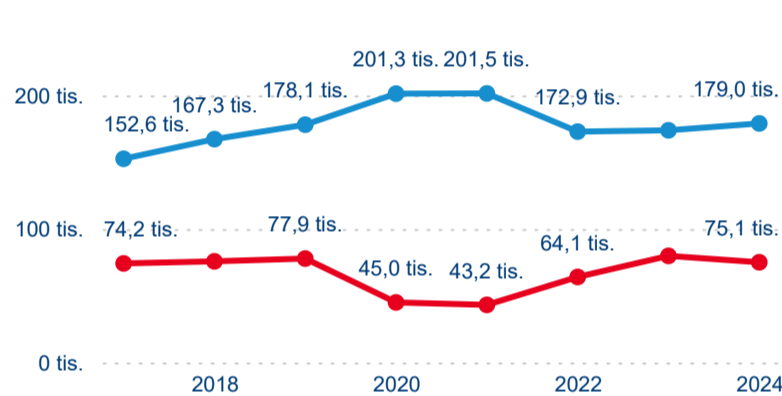

Průměrná doba pobytu (dny)

Počet příjezdů

Počet přenocování

Průměrná doba pobytu (dny)

Domácí a příjezdový CR

Sezonální srovnání

Poměr DCR a PCR

Top 10 zdrojových zemí

Hromadná ubytovací zařízení dle krajů

253 763

Počet příjezdů v HUZ

0,14 %

Meziroční změna počtu příjezdů 2024/2023

694 612

Počet nocí strávených v HUZ

-0,56 %

Meziroční změna v počtu přenocování 2024/2023

3,74

Průměrná doba pobytu (dny)

Počet příjezdů

Počet přenocování

Průměrná doba pobytu (dny)

Domácí a příjezdový CR

Sezonální srovnání

Poměr DCR a PCR

Top 10 zdrojových zemí

Průměrná doba pobytu top 10 zdrojových zemí.

Hromadná ubytovací zařízení dle krajů

510 559

Počet příjezdů v HUZ

0,01 %

Meziroční změna počtu příjezdů 2024/2023