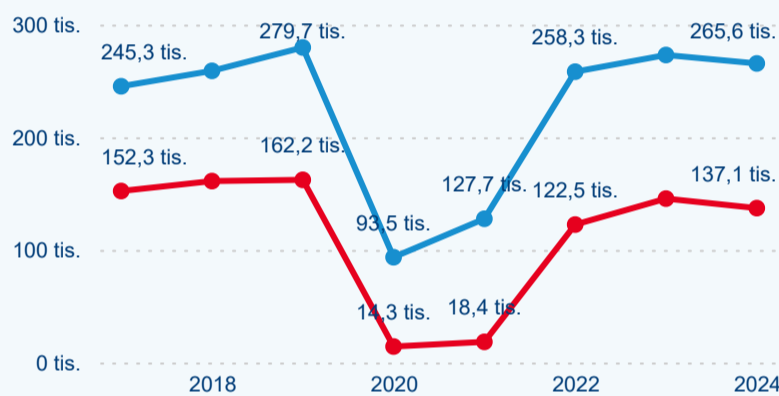

Meziroční změna v počtu přenocování 2024/2023

3,47

Průměrná doba pobytu (dny)

Počet příjezdů

Počet přenocování

Průměrná doba pobytu (dny)

Domáci a příjezdový CR

Sezonální srovnání

Poměr DCR a PCR

Top 10 zdrojových zemí

Průměrná doba pobytu top 10 zdrojových zemí.

Hromadná ubytovací zařízení dle krajů

168 649

Počet příjezdů v HUZ

-1,64 %

Meziroční změna počtu příjezdů 2024/2023

402 698

Počet nocí strávených v HUZ

-3,81 %

Meziroční změna v počtu přenocování 2024/2023

3,39

Průměrná doba pobytu (dny)

Počet příjezdů

Počet přenocování

Průměrná doba pobytu (dny)

Domácí a příjezdový CR

Sezonální srovnání

Poměr DCR a PCR

Top 10 zdrojových zemí

Průměrná doba pobytu top 10 zdrojových zemí.

Hromadná ubytovací zařízení dle krajů

256 431