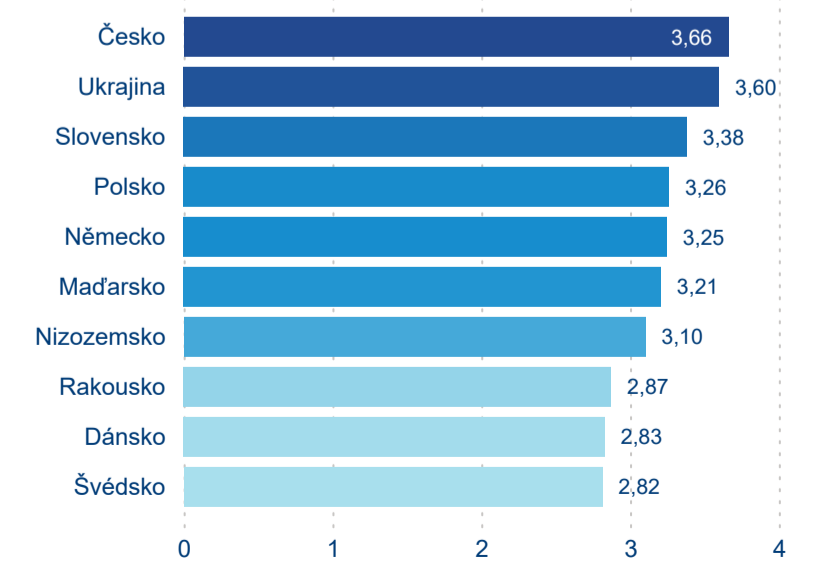

Průměrná doba pobytu (dny)

Domácí a příjezdový CR

Legenda ● DCR ● PCR

Legenda ● DCR ● PCR

Legenda ● DCR ● PCR

Sezonální srovnání

Legenda ● 2019 ● 2020 ● 2021 ● 2022 ● 2023 ● 2024

Legenda ● 2019 ● 2020 ● 2021 ● 2022 ● 2023 ● 2024

Legenda ● 2019 ● 2020 ● 2021 ● 2022 ● 2023 ● 2024

Poměr DCR a PCR

Legenda ● Domácí cestovní ruch ● Příjezdový cestovní ruch

Legenda ● Domácí cestovní ruch ● Příjezdový cestovní ruch

Legenda ● Domácí cestovní ruch ● Příjezdový cestovní ruch

Top 10 zdrojových zemí

Průměrná doba pobytu top 10 zdrojových zemí.