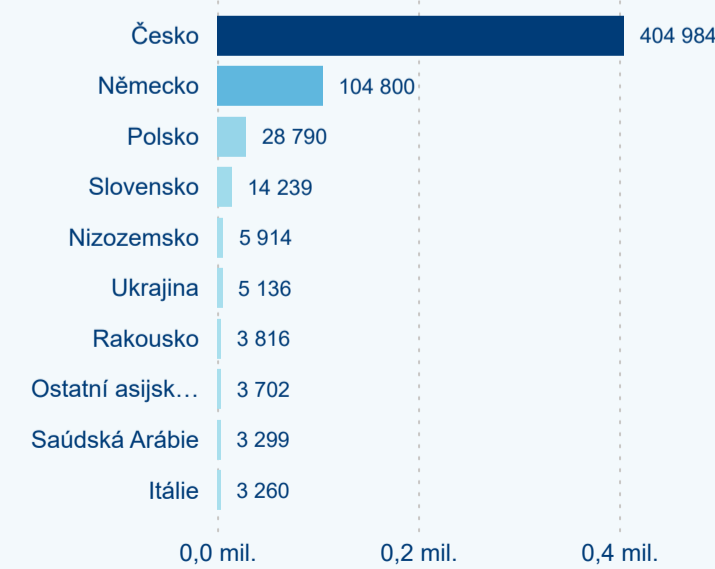

Průměrná doba pobytu (dny)

Domácí a příjezdový CR

Sezonální srovnání

Poměr DCR a PCR

Top 10 zdrojových zemí

Průměrná doba pobytu top 10 zdrojových zemí.

Hromadná ubytovací zařízení dle krajů

256 431

Průměrná doba pobytu (dny)

Počet příjezdů

Počet přenocování

Průměrná doba pobytu (dny)

Domácí a příjezdový CR

Sezonální srovnání

Poměr DCR a PCR

Top 10 zdrojových zemí

Hromadná ubytovací zařízení dle krajů

253 763

Počet příjezdů v HUZ

0,14 %

Meziroční změna počtu příjezdů 2024/2023

694 612

Počet nocí strávených v HUZ

-0,56 %