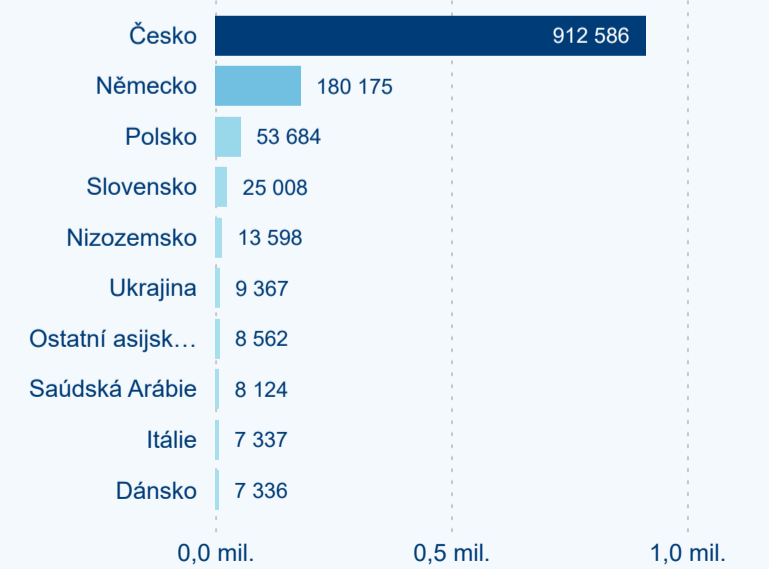

Průměrná doba pobytu (dny)

Domácí a příjezdový CR

Legenda ● DCR ● PCR

Legenda ● DCR ● PCR

Legenda ● DCR ● PCR

Sezonální srovnání

Legenda ● 2019 ● 2020 ● 2021 ● 2022 ● 2023 ● 2024

Legenda ● 2019 ● 2020 ● 2021 ● 2022 ● 2023 ● 2024

Legenda ● 2019 ● 2020 ● 2021 ● 2022 ● 2023 ● 2024

Poměr DCR a PCR

Legenda ● Domácí cestovní ruch ● Příjezdový cestovní ruch

Legenda ● Domácí cestovní ruch ● Příjezdový cestovní ruch

Legenda ● Domácí cestovní ruch ● Příjezdový cestovní ruch

Top 10 zdrojových zemí

Průměrná doba pobytu top 10 zdrojových zemí.