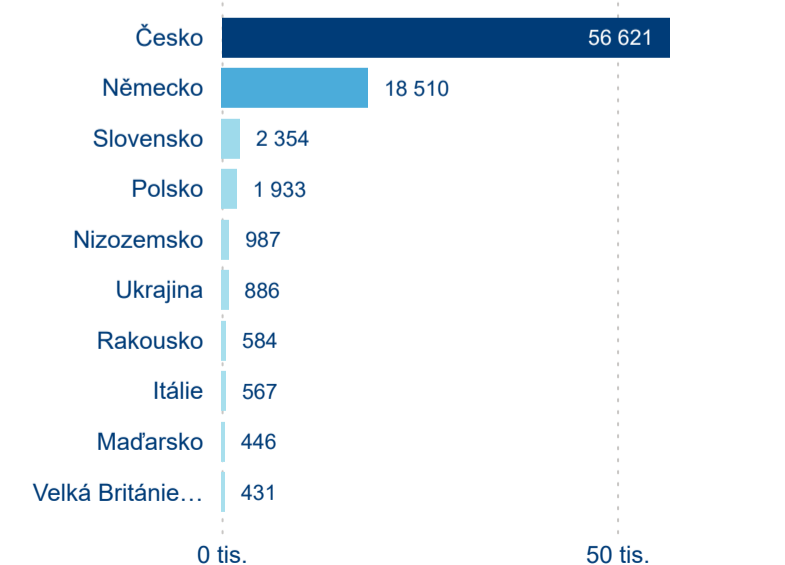

Hromadná ubytovací zařízení dle krajů

87 782

Počet příjezdů v HUZ

2,91 %

Meziroční změna počtu příjezdů 2024/2023

217 127

Počet nocí strávených v HUZ

-1,63 %

Meziroční změna v počtu přenocování 2024/2023

3,47

Průměrná doba pobytu (dny)

Počet příjezdů

Počet přenocování

Průměrná doba pobytu (dny)

Domáci a příjezdový CR

Sezonální srovnání

Poměr DCR a PCR

Top 10 zdrojových zemí

Průměrná doba pobytu top 10 zdrojových zemí.

Hromadná ubytovací zařízení dle krajů

168 649

Počet příjezdů v HUZ

-1,64 %

Meziroční změna počtu příjezdů 2024/2023

Top 10 zdrojových zemí

Průměrná doba pobytu top 10 zdrojových zemí.