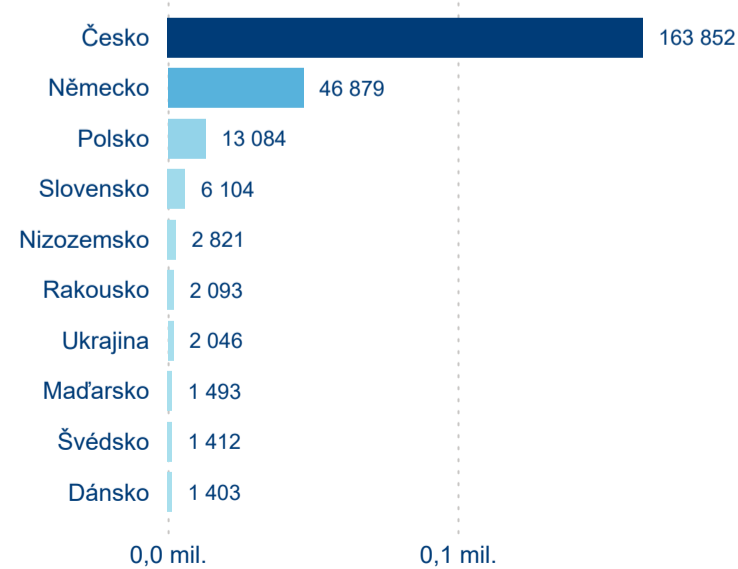

Průměrná doba pobytu (dny)

Domácí a příjezdový CR

Sezonální srovnání

Poměr DCR a PCR

Top 10 zdrojových zemí

Průměrná doba pobytu top 10 zdrojových zemí.

Hromadná ubytovací zařízení dle krajů

256 431

Průměrná doba pobytu (dny)

Počet příjezdů

Počet přenocování

Průměrná doba pobytu (dny)

Domácí a příjezdový CR

Sezonální srovnání

Poměr DCR a PCR

Top 10 zdrojových zemí

Hromadná ubytovací zařízení dle krajů

253 763

Počet příjezdů v HUZ

0,14 %

Meziroční změna počtu příjezdů 2024/2023

694 612

Počet nocí strávených v HUZ

-0,56 %