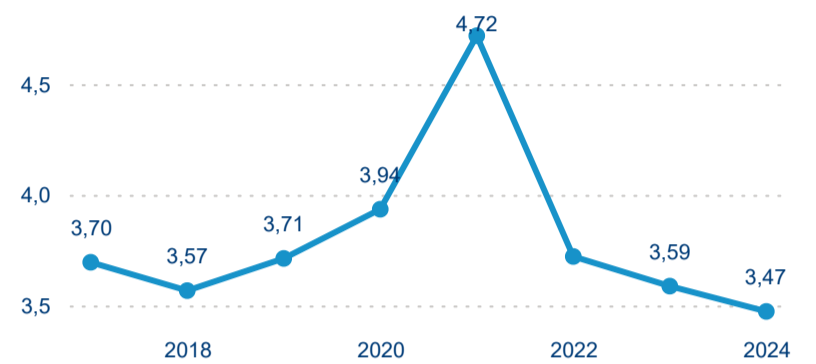

Hromadná ubytovací zařízení dle krajů

87 782

Počet příjezdů v HUZ

2,91 %

Meziroční změna počtu příjezdů 2024/2023

217 127

Počet nocí strávených v HUZ

-1,63 %

Meziroční změna v počtu přenocování 2024/2023

3,47

Průměrná doba pobytu (dny)

Počet příjezdů

Počet přenocování

Průměrná doba pobytu (dny)

Domáci a příjezdový CR

Sezonální srovnání

Poměr DCR a PCR

Top 10 zdrojových zemí

Průměrná doba pobytu top 10 zdrojových zemí.

Hromadná ubytovací zařízení dle krajů

168 649

Počet příjezdů v HUZ

-1,64 %

Meziroční změna počtu příjezdů 2024/2023