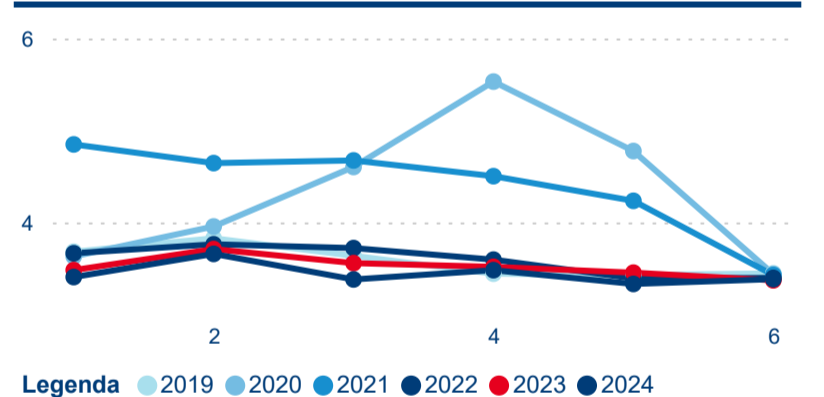

Průměrná doba pobytu (dny)

Domácí a příjezdový CR

Sezonální srovnání

Poměr DCR a PCR

Top 10 zdrojových zemí

Průměrná doba pobytu top 10 zdrojových zemí.

Hromadná ubytovací zařízení dle krajů

256 431

Průměrná doba pobytu (dny)

Počet příjezdů

Počet přenocování

Průměrná doba pobytu (dny)

Domácí a příjezdový CR

Sezonální srovnání

Poměr DCR a PCR

Top 10 zdrojových zemí

Hromadná ubytovací zařízení dle krajů

253 763

Počet příjezdů v HUZ

0,14 %

Meziroční změna počtu příjezdů 2024/2023

694 612

Počet nocí strávených v HUZ

-0,56 %

Meziroční změna v počtu přenocování 2024/2023

3,74

Průměrná doba pobytu (dny)

Počet příjezdů

Počet přenocování

Průměrná doba pobytu (dny)

Domácí a příjezdový CR

Sezonální srovnání