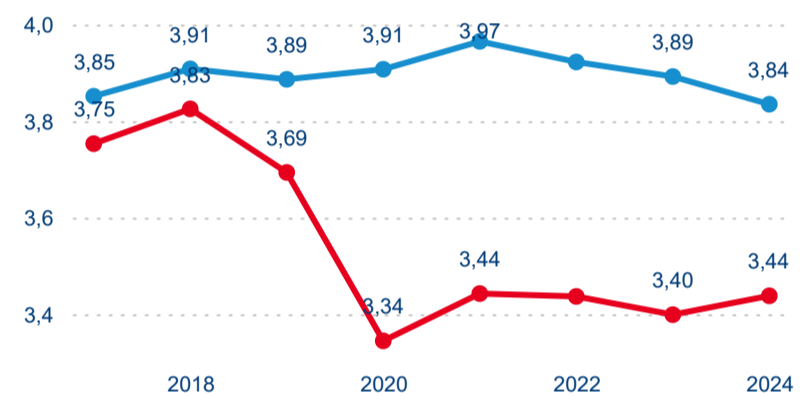

Průměrná doba pobytu (dny)

Počet příjezdů

Počet přenocování

Průměrná doba pobytu (dny)

Domácí a příjezdový CR

Sezonální srovnání

Poměr DCR a PCR

Top 10 zdrojových zemí

Hromadná ubytovací zařízení dle krajů

253 763

Počet příjezdů v HUZ

0,14 %

Meziroční změna počtu příjezdů 2024/2023

694 612

Počet nocí strávených v HUZ

-0,56 %

Meziroční změna v počtu přenocování 2024/2023

3,74

Průměrná doba pobytu (dny)

Počet příjezdů

Počet přenocování

Průměrná doba pobytu (dny)

Domácí a příjezdový CR

Sezonální srovnání

Poměr DCR a PCR

Top 10 zdrojových zemí

Průměrná doba pobytu top 10 zdrojových zemí.

Hromadná ubytovací zařízení dle krajů

510 559

Počet příjezdů v HUZ

0,01 %

Meziroční změna počtu příjezdů 2024/2023