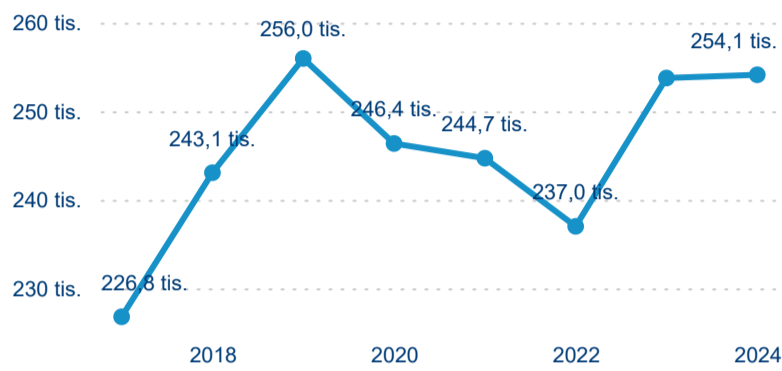

Průměrná doba pobytu (dny)

Počet příjezdů

Počet přenocování

Průměrná doba pobytu (dny)

Domácí a příjezdový CR

Sezonální srovnání

Poměr DCR a PCR

Top 10 zdrojových zemí

Hromadná ubytovací zařízení dle krajů

253 763

Počet příjezdů v HUZ

0,14 %

Meziroční změna počtu příjezdů 2024/2023

694 612

Počet nocí strávených v HUZ

-0,56 %

Meziroční změna v počtu přenocování 2024/2023

3,74

Průměrná doba pobytu (dny)

Počet příjezdů

Počet přenocování

Průměrná doba pobytu (dny)

Domácí a příjezdový CR

Sezonální srovnání

Poměr DCR a PCR

Top 10 zdrojových zemí

Průměrná doba pobytu top 10 zdrojových zemí.

Hromadná ubytovací zařízení dle krajů

510 559

Počet příjezdů v HUZ

0,01 %

Meziroční změna počtu příjezdů 2024/2023