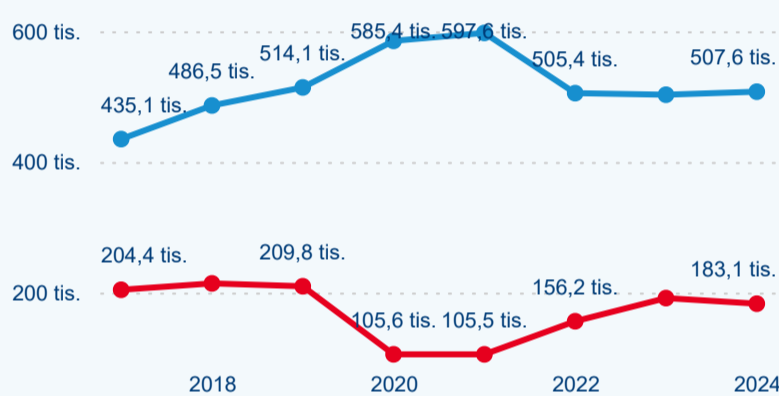

Průměrná doba pobytu (dny)

Počet příjezdů

Počet přenocování

Průměrná doba pobytu (dny)

Domácí a příjezdový CR

Sezonální srovnání

Poměr DCR a PCR

Top 10 zdrojových zemí

Hromadná ubytovací zařízení dle krajů

253 763

Počet příjezdů v HUZ

0,14 %

Meziroční změna počtu příjezdů 2024/2023

694 612

Počet nocí strávených v HUZ

-0,56 %

Meziroční změna v počtu přenocování 2024/2023

3,74

Průměrná doba pobytu (dny)

Počet příjezdů

Počet přenocování

Průměrná doba pobytu (dny)

Domácí a příjezdový CR

Sezonální srovnání

Poměr DCR a PCR

Top 10 zdrojových zemí

Průměrná doba pobytu top 10 zdrojových zemí.

Hromadná ubytovací zařízení dle krajů

510 559

Počet příjezdů v HUZ

0,01 %

Meziroční změna počtu příjezdů 2024/2023