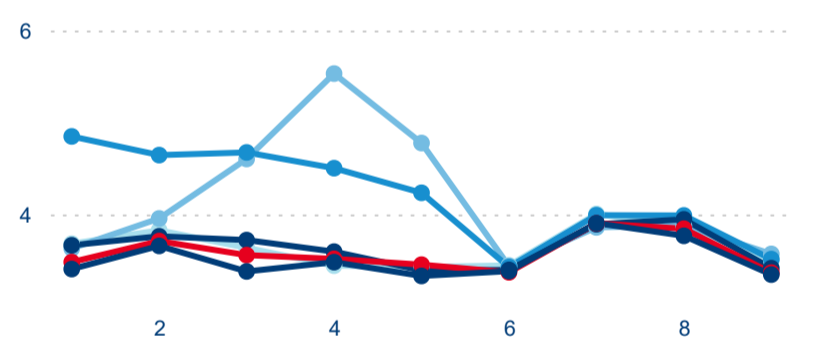

1 310 520

Počet nocí strávených v HUZ

-1,76 %

Meziroční změna v počtu přenocování 2024/2023

3,57

Průměrná doba pobytu (dny)

Počet příjezdů

Počet přenocování

Průměrná doba pobytu (dny)

Domácí a příjezdový CR

Legenda ● DCR ● PCR

Legenda ● DCR ● PCR

Legenda ● DCR ● PCR

Sezonální srovnání

Legenda ● 2019 ● 2020 ● 2021 ● 2022 ● 2023 ● 2024

Legenda ● 2019 ● 2020 ● 2021 ● 2022 ● 2023 ● 2024

Legenda ● 2019 ● 2020 ● 2021 ● 2022 ● 2023 ● 2024

Poměr DCR a PCR

Legenda ● Domácí cestovní ruch ● Příjezdový cestovní ruch

Legenda ● Domácí cestovní ruch ● Příjezdový cestovní ruch

Legenda ● Domácí cestovní ruch ● Příjezdový cestovní ruch

Top 10 zdrojových zemí

Průměrná doba pobytu top 10 zdrojových zemí.