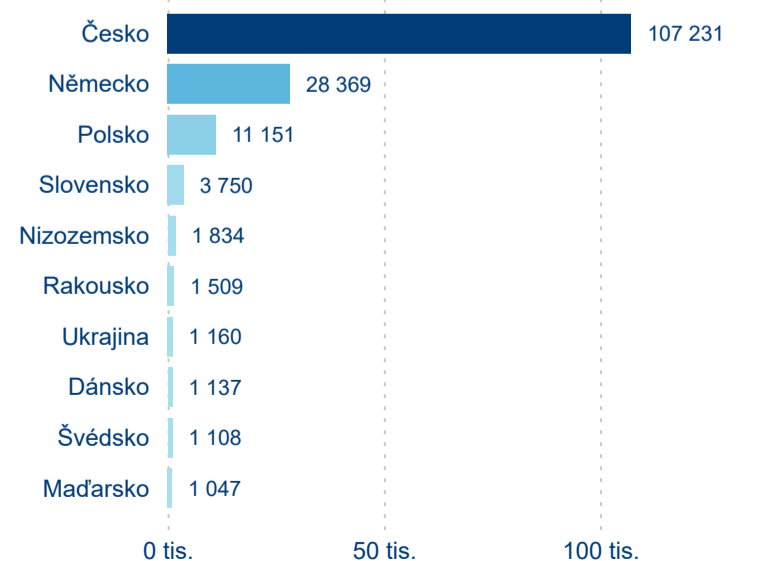

Průměrná doba pobytu (dny)

Domácí a příjezdový CR

Sezonální srovnání

Poměr DCR a PCR

Top 10 zdrojových zemí

Průměrná doba pobytu top 10 zdrojových zemí.

Hromadná ubytovací zařízení dle krajů

256 431