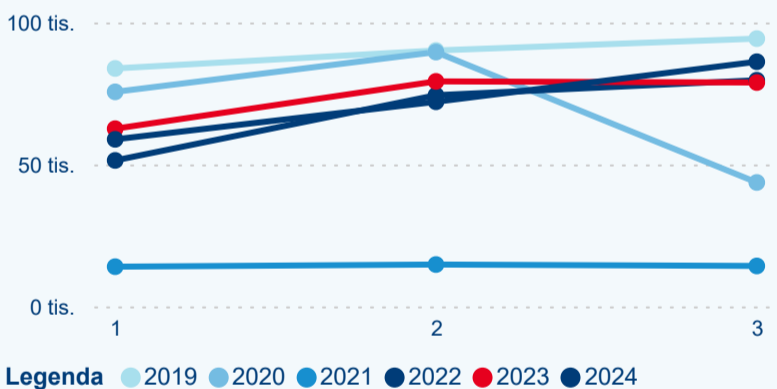

Hromadná ubytovací zařízení dle krajů

87 782

Počet příjezdů v HUZ

2,91 %

Meziroční změna počtu příjezdů 2024/2023

217 127

Počet nocí strávených v HUZ

-1,63 %

Meziroční změna v počtu přenocování 2024/2023

3,47

Průměrná doba pobytu (dny)

Počet příjezdů

Počet přenocování

Průměrná doba pobytu (dny)

Domáci a příjezdový CR

Sezonální srovnání

Poměr DCR a PCR

Top 10 zdrojových zemí

Průměrná doba pobytu top 10 zdrojových zemí.

Hromadná ubytovací zařízení dle krajů

168 649

Počet příjezdů v HUZ

-1,64 %

Meziroční změna počtu příjezdů 2024/2023