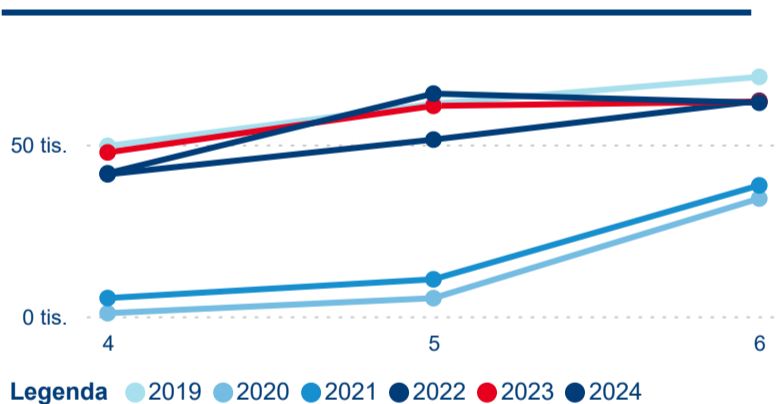

Meziroční změna v počtu přenocování 2024/2023

3,47

Průměrná doba pobytu (dny)

Počet příjezdů

Počet přenocování

Průměrná doba pobytu (dny)

Domáci a příjezdový CR

Sezonální srovnání

Poměr DCR a PCR

Top 10 zdrojových zemí

Průměrná doba pobytu top 10 zdrojových zemí.

Hromadná ubytovací zařízení dle krajů

168 649

Počet příjezdů v HUZ

-1,64 %

Meziroční změna počtu příjezdů 2024/2023

402 698

Počet nocí strávených v HUZ

-3,81 %

Meziroční změna v počtu přenocování 2024/2023

3,39

Průměrná doba pobytu (dny)

Počet příjezdů

Počet přenocování

Průměrná doba pobytu (dny)

Domácí a příjezdový CR

Sezonální srovnání

Poměr DCR a PCR

Top 10 zdrojových zemí

Průměrná doba pobytu top 10 zdrojových zemí.

Hromadná ubytovací zařízení dle krajů

256 431