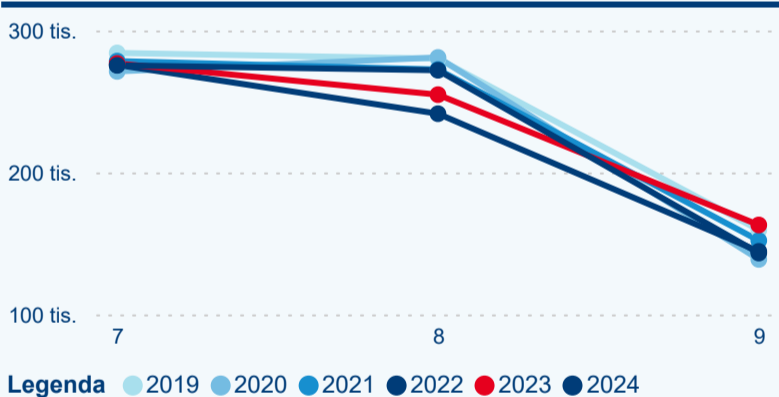

Průměrná doba pobytu (dny)

Počet příjezdů

Počet přenocování

Průměrná doba pobytu (dny)

Domácí a příjezdový CR

Sezonální srovnání

Poměr DCR a PCR

Top 10 zdrojových zemí

Hromadná ubytovací zařízení dle krajů

253 763

Počet příjezdů v HUZ

0,14 %

Meziroční změna počtu příjezdů 2024/2023

694 612

Počet nocí strávených v HUZ

-0,56 %

Meziroční změna v počtu přenocování 2024/2023

3,74

Průměrná doba pobytu (dny)

Počet příjezdů

Počet přenocování

Průměrná doba pobytu (dny)

Domácí a příjezdový CR

Sezonální srovnání

Poměr DCR a PCR

Top 10 zdrojových zemí

Průměrná doba pobytu top 10 zdrojových zemí.

Hromadná ubytovací zařízení dle krajů

510 559

Počet příjezdů v HUZ

0,01 %

Meziroční změna počtu příjezdů 2024/2023