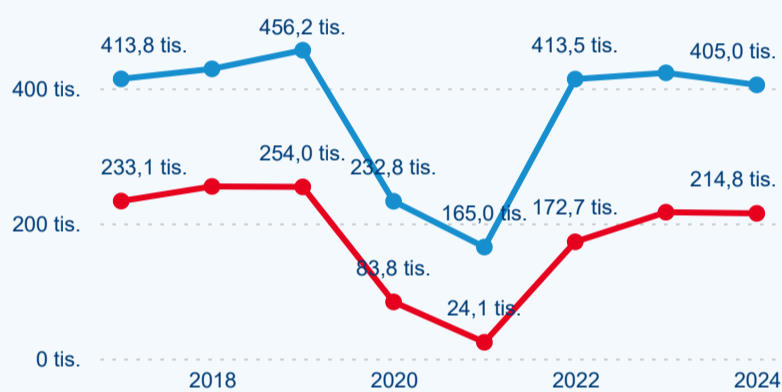

Průměrná doba pobytu (dny)

Domácí a příjezdový CR

Sezonální srovnání

Poměr DCR a PCR

Top 10 zdrojových zemí

Průměrná doba pobytu top 10 zdrojových zemí.

Hromadná ubytovací zařízení dle krajů

256 431

Počet příjezdů v HUZ

-0,13 %

Meziroční změna počtu příjezdů 2024/2023

619 825

Počet nocí strávených v HUZ

-3,06 %

Meziroční změna v počtu přenocování 2024/2023

3,42

Průměrná doba pobytu (dny)

Počet příjezdů

Počet přenocování

Průměrná doba pobytu (dny)

Domácí a příjezdový CR

Sezonální srovnání

Poměr DCR a PCR

Top 10 zdrojových zemí

Hromadná ubytovací zařízení dle krajů

253 763

Počet příjezdů v HUZ

0,14 %

Meziroční změna počtu příjezdů 2024/2023

694 612

Počet nocí strávených v HUZ

-0,56 %