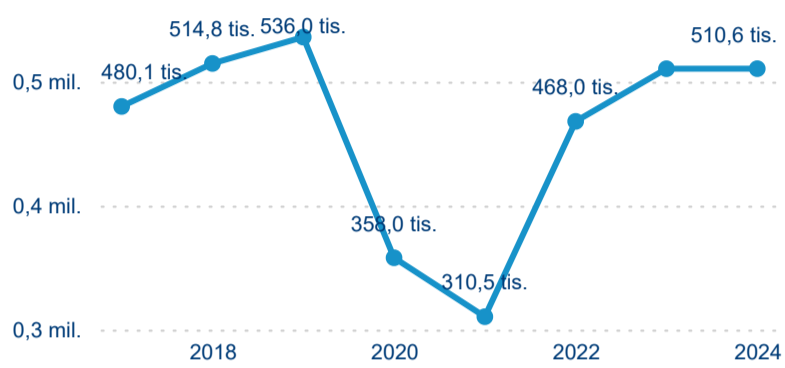

Poměr DCR a PCR

Top 10 zdrojových zemí

Průměrná doba pobytu top 10 zdrojových zemí.

Hromadná ubytovací zařízení dle krajů

510 559

Počet příjezdů v HUZ

0,01 %

Meziroční změna počtu příjezdů 2024/2023

1 310 520

Počet nocí strávených v HUZ

-1,76 %

Meziroční změna v počtu přenocování 2024/2023

3,57

Průměrná doba pobytu (dny)

Počet příjezdů

Počet přenocování

Průměrná doba pobytu (dny)

Domácí a příjezdový CR

Legenda ● DCR ● PCR

Legenda ● DCR ● PCR

Legenda ● DCR ● PCR

Sezonální srovnání

Legenda ● 2019 ● 2020 ● 2021 ● 2022 ● 2023 ● 2024

Legenda ● 2019 ● 2020 ● 2021 ● 2022 ● 2023 ● 2024

Legenda ● 2019 ● 2020 ● 2021 ● 2022 ● 2023 ● 2024

Poměr DCR a PCR

Legenda ● Domácí cestovní ruch ● Příjezdový cestovní ruch

Legenda ● Domácí cestovní ruch ● Příjezdový cestovní ruch

Legenda ● Domácí cestovní ruch ● Příjezdový cestovní ruch