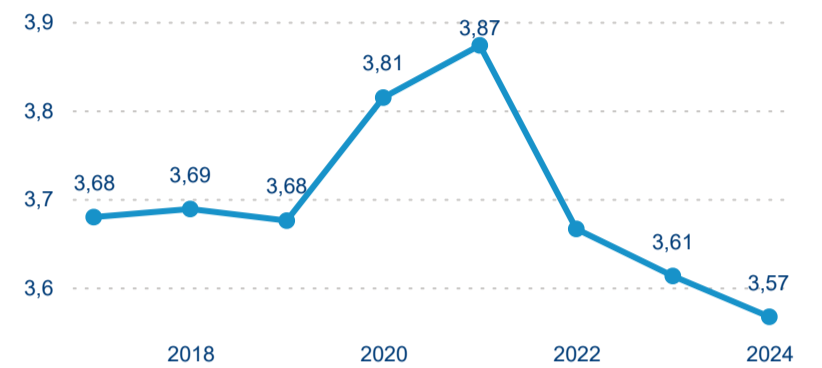

Poměr DCR a PCR

Top 10 zdrojových zemí

Průměrná doba pobytu top 10 zdrojových zemí.

Hromadná ubytovací zařízení dle krajů

510 559

Počet příjezdů v HUZ

0,01 %

Meziroční změna počtu příjezdů 2024/2023

1 310 520

Počet nocí strávených v HUZ

-1,76 %

Meziroční změna v počtu přenocování 2024/2023

3,57

Průměrná doba pobytu (dny)

Počet příjezdů

Počet přenocování

Průměrná doba pobytu (dny)

Domácí a příjezdový CR

Legenda ● DCR ● PCR

Legenda ● DCR ● PCR

Legenda ● DCR ● PCR

Sezonální srovnání

Legenda ● 2019 ● 2020 ● 2021 ● 2022 ● 2023 ● 2024

Legenda ● 2019 ● 2020 ● 2021 ● 2022 ● 2023 ● 2024

Legenda ● 2019 ● 2020 ● 2021 ● 2022 ● 2023 ● 2024

Poměr DCR a PCR

Legenda ● Domácí cestovní ruch ● Příjezdový cestovní ruch

Legenda ● Domácí cestovní ruch ● Příjezdový cestovní ruch

Legenda ● Domácí cestovní ruch ● Příjezdový cestovní ruch