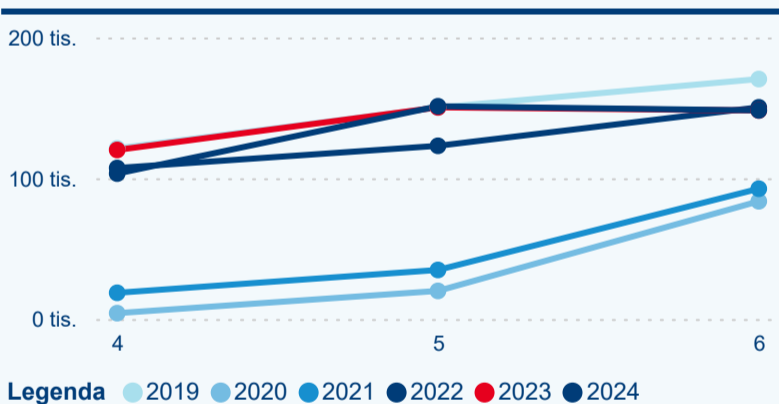

Meziroční změna v počtu přenocování 2024/2023

3,47

Průměrná doba pobytu (dny)

Počet příjezdů

Počet přenocování

Průměrná doba pobytu (dny)

Domáci a příjezdový CR

Sezonální srovnání

Poměr DCR a PCR

Top 10 zdrojových zemí

Průměrná doba pobytu top 10 zdrojových zemí.

Hromadná ubytovací zařízení dle krajů

168 649

Počet příjezdů v HUZ

-1,64 %

Meziroční změna počtu příjezdů 2024/2023

402 698

Počet nocí strávených v HUZ

-3,81 %

Meziroční změna v počtu přenocování 2024/2023

3,39

Průměrná doba pobytu (dny)

Počet příjezdů

Počet přenocování

Průměrná doba pobytu (dny)

Domácí a příjezdový CR

Sezonální srovnání

Poměr DCR a PCR

Top 10 zdrojových zemí

Průměrná doba pobytu top 10 zdrojových zemí.

Hromadná ubytovací zařízení dle krajů

256 431