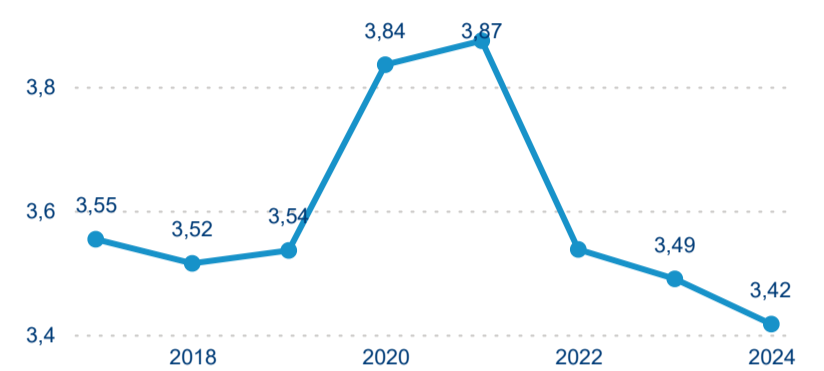

Průměrná doba pobytu (dny)

Domácí a příjezdový CR

Sezonální srovnání

Poměr DCR a PCR

Top 10 zdrojových zemí

Průměrná doba pobytu top 10 zdrojových zemí.

Hromadná ubytovací zařízení dle krajů

256 431

Počet příjezdů v HUZ

-0,13 %

Meziroční změna počtu příjezdů 2024/2023

619 825

Počet nocí strávených v HUZ

-3,06 %

Meziroční změna v počtu přenocování 2024/2023

3,42

Průměrná doba pobytu (dny)

Počet příjezdů

Počet přenocování

Průměrná doba pobytu (dny)

Domácí a příjezdový CR

Sezonální srovnání

Poměr DCR a PCR

Top 10 zdrojových zemí

Hromadná ubytovací zařízení dle krajů

253 763

Počet příjezdů v HUZ

0,14 %

Meziroční změna počtu příjezdů 2024/2023

694 612

Počet nocí strávených v HUZ

-0,56 %