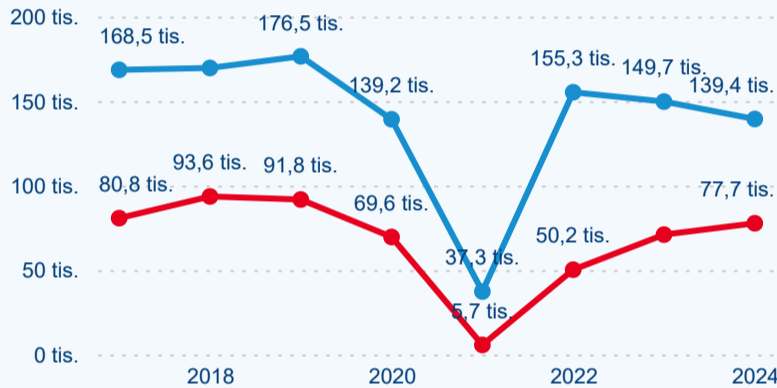

Hromadná ubytovací zařízení dle krajů

87 782

Počet příjezdů v HUZ

2,91 %

Meziroční změna počtu příjezdů 2024/2023

217 127

Počet nocí strávených v HUZ

-1,63 %

Meziroční změna v počtu přenocování 2024/2023

3,47

Průměrná doba pobytu (dny)

Počet příjezdů

Počet přenocování

Průměrná doba pobytu (dny)

Domáci a příjezdový CR

Sezonální srovnání

Poměr DCR a PCR

Top 10 zdrojových zemí

Průměrná doba pobytu top 10 zdrojových zemí.

Hromadná ubytovací zařízení dle krajů

168 649

Počet příjezdů v HUZ

-1,64 %

Meziroční změna počtu příjezdů 2024/2023