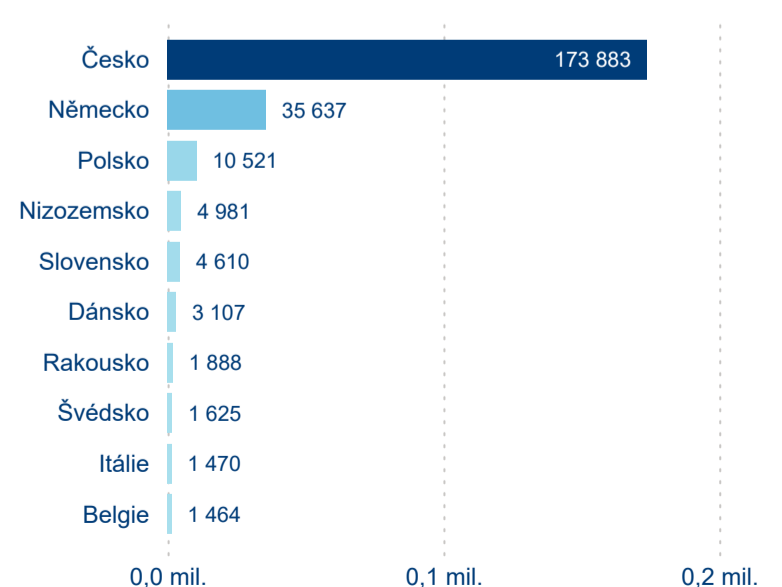

Hromadná ubytovací zařízení dle krajů

253 763

Počet příjezdů v HUZ

0,14 %

Meziroční změna počtu příjezdů 2024/2023

694 612

Počet nocí strávených v HUZ

-0,56 %

Meziroční změna v počtu přenocování 2024/2023

3,74

Průměrná doba pobytu (dny)

Počet příjezdů

Počet přenocování

Průměrná doba pobytu (dny)

Domácí a příjezdový CR

Sezonální srovnání

Poměr DCR a PCR

Top 10 zdrojových zemí

Průměrná doba pobytu top 10 zdrojových zemí.

Hromadná ubytovací zařízení dle krajů

510 559

Počet příjezdů v HUZ

0,01 %

Meziroční změna počtu příjezdů 2024/2023