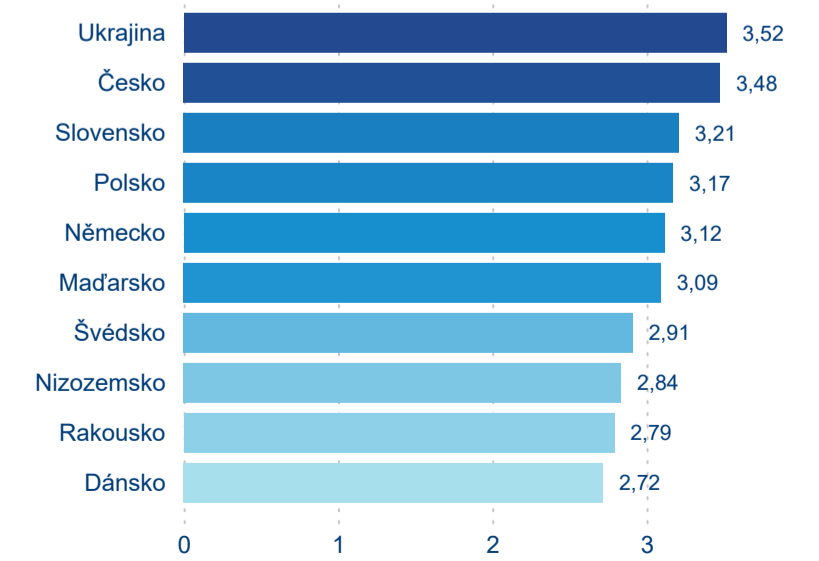

Průměrná doba pobytu (dny)

Domácí a příjezdový CR

Sezonální srovnání

Poměr DCR a PCR

Top 10 zdrojových zemí

Průměrná doba pobytu top 10 zdrojových zemí.

Hromadná ubytovací zařízení dle krajů

256 431