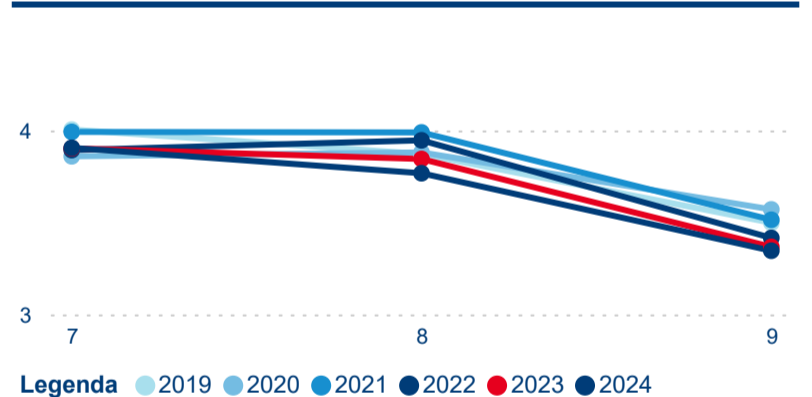

Průměrná doba pobytu (dny)

Počet příjezdů

Počet přenocování

Průměrná doba pobytu (dny)

Domácí a příjezdový CR

Sezonální srovnání

Poměr DCR a PCR

Top 10 zdrojových zemí

Hromadná ubytovací zařízení dle krajů

253 763

Počet příjezdů v HUZ

0,14 %

Meziroční změna počtu příjezdů 2024/2023

694 612

Počet nocí strávených v HUZ

-0,56 %

Meziroční změna v počtu přenocování 2024/2023

3,74

Průměrná doba pobytu (dny)

Počet příjezdů

Počet přenocování

Průměrná doba pobytu (dny)

Domácí a příjezdový CR

Sezonální srovnání

Poměr DCR a PCR

Top 10 zdrojových zemí

Průměrná doba pobytu top 10 zdrojových zemí.

Hromadná ubytovací zařízení dle krajů

510 559

Počet příjezdů v HUZ

0,01 %

Meziroční změna počtu příjezdů 2024/2023