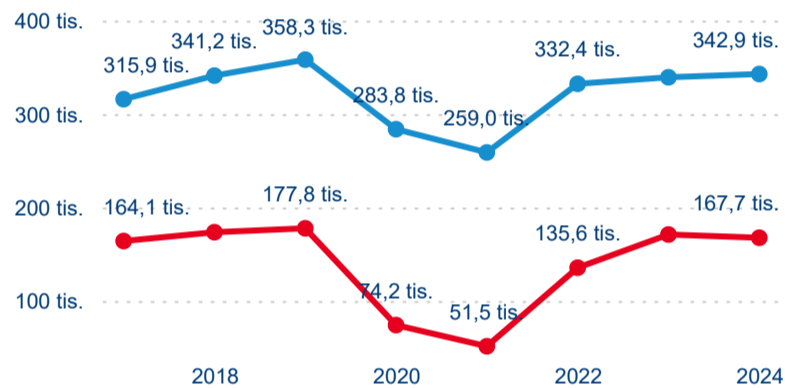

Poměr DCR a PCR

Top 10 zdrojových zemí

Průměrná doba pobytu top 10 zdrojových zemí.

Hromadná ubytovací zařízení dle krajů

510 559

Počet příjezdů v HUZ

0,01 %

Meziroční změna počtu příjezdů 2024/2023

1 310 520

Počet nocí strávených v HUZ

-1,76 %

Meziroční změna v počtu přenocování 2024/2023

3,57

Průměrná doba pobytu (dny)

Počet příjezdů

Počet přenocování

Průměrná doba pobytu (dny)

Domácí a příjezdový CR

Legenda ● DCR ● PCR

Legenda ● DCR ● PCR

Legenda ● DCR ● PCR

Sezonální srovnání

Legenda ● 2019 ● 2020 ● 2021 ● 2022 ● 2023 ● 2024

Legenda ● 2019 ● 2020 ● 2021 ● 2022 ● 2023 ● 2024

Legenda ● 2019 ● 2020 ● 2021 ● 2022 ● 2023 ● 2024

Poměr DCR a PCR

Legenda ● Domácí cestovní ruch ● Příjezdový cestovní ruch

Legenda ● Domácí cestovní ruch ● Příjezdový cestovní ruch

Legenda ● Domácí cestovní ruch ● Příjezdový cestovní ruch