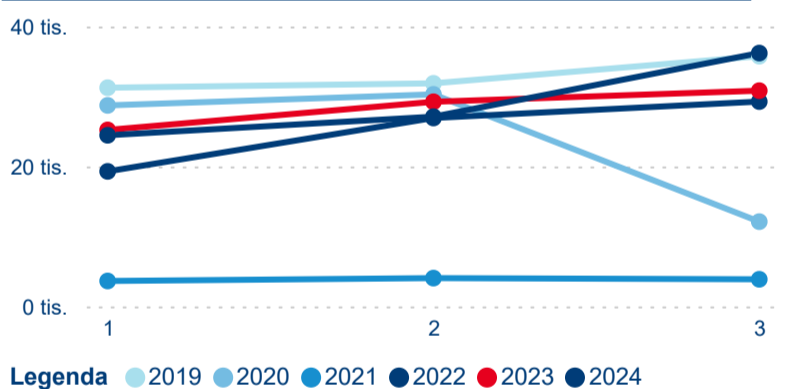

Hromadná ubytovací zařízení dle krajů

87 782

Počet příjezdů v HUZ

2,91 %

Meziroční změna počtu příjezdů 2024/2023

217 127

Počet nocí strávených v HUZ

-1,63 %

Meziroční změna v počtu přenocování 2024/2023

3,47

Průměrná doba pobytu (dny)

Počet příjezdů

Počet přenocování

Průměrná doba pobytu (dny)

Domáci a příjezdový CR

Sezonální srovnání

Poměr DCR a PCR

Top 10 zdrojových zemí

Průměrná doba pobytu top 10 zdrojových zemí.

Hromadná ubytovací zařízení dle krajů

168 649

Počet příjezdů v HUZ

-1,64 %

Meziroční změna počtu příjezdů 2024/2023