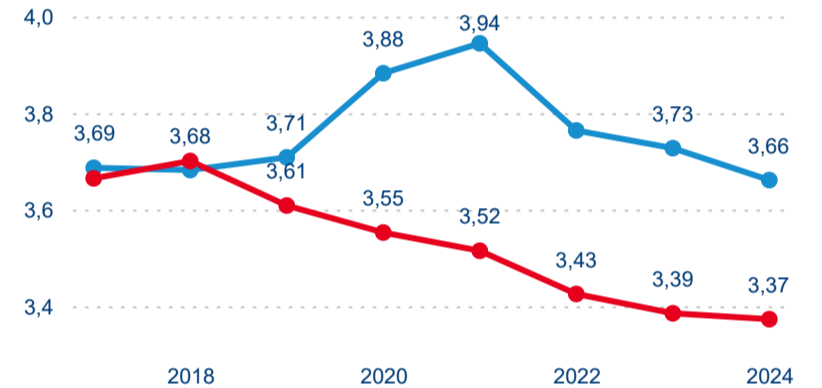

Poměr DCR a PCR

Top 10 zdrojových zemí

Průměrná doba pobytu top 10 zdrojových zemí.

Hromadná ubytovací zařízení dle krajů

510 559

Počet příjezdů v HUZ

0,01 %

Meziroční změna počtu příjezdů 2024/2023

Průměrná doba pobytu (dny)

Domácí a příjezdový CR

Legenda ● DCR ● PCR

Legenda ● DCR ● PCR

Legenda ● DCR ● PCR

Sezonální srovnání

Legenda ● 2019 ● 2020 ● 2021 ● 2022 ● 2023 ● 2024

Legenda ● 2019 ● 2020 ● 2021 ● 2022 ● 2023 ● 2024

Legenda ● 2019 ● 2020 ● 2021 ● 2022 ● 2023 ● 2024

Poměr DCR a PCR

Legenda ● Domácí cestovní ruch ● Příjezdový cestovní ruch

Legenda ● Domácí cestovní ruch ● Příjezdový cestovní ruch

Legenda ● Domácí cestovní ruch ● Příjezdový cestovní ruch

Top 10 zdrojových zemí

Průměrná doba pobytu top 10 zdrojových zemí.