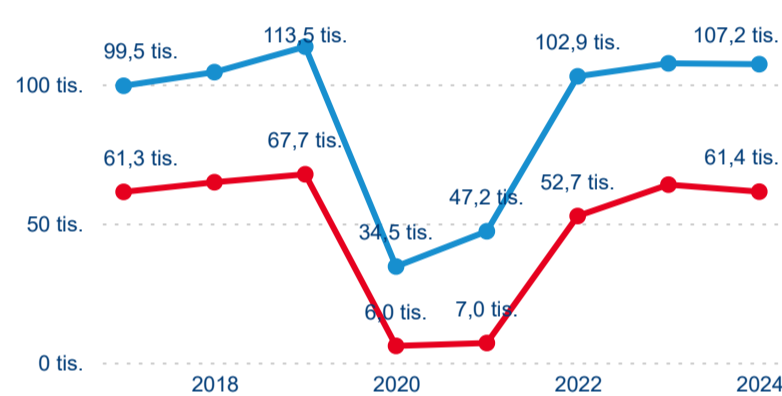

Meziroční změna v počtu přenocování 2024/2023

3,47

Průměrná doba pobytu (dny)

Počet příjezdů

Počet přenocování

Průměrná doba pobytu (dny)

Domáci a příjezdový CR

Sezonální srovnání

Poměr DCR a PCR

Top 10 zdrojových zemí

Průměrná doba pobytu top 10 zdrojových zemí.

Hromadná ubytovací zařízení dle krajů

168 649

Počet příjezdů v HUZ

-1,64 %

Meziroční změna počtu příjezdů 2024/2023

402 698

Počet nocí strávených v HUZ

-3,81 %

Meziroční změna v počtu přenocování 2024/2023

3,39

Průměrná doba pobytu (dny)

Počet příjezdů

Počet přenocování

Průměrná doba pobytu (dny)

Domácí a příjezdový CR

Sezonální srovnání

Poměr DCR a PCR

Top 10 zdrojových zemí

Průměrná doba pobytu top 10 zdrojových zemí.

Hromadná ubytovací zařízení dle krajů

256 431