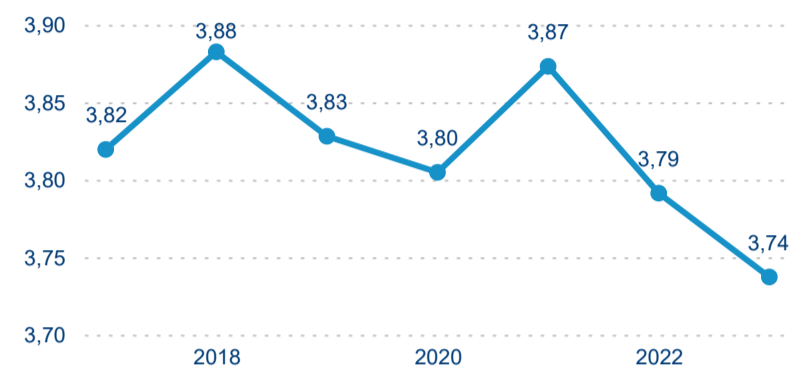

Průměrná doba pobytu (dny)

Počet příjezdů

Počet přenocování

Průměrná doba pobytu (dny)

Domácí a příjezdový CR

Sezonální srovnání

Poměr DCR a PCR

Top 10 zdrojových zemí

Meziroční změna v počtu přenocování 2024/2023

3,74

Průměrná doba pobytu (dny)

Počet příjezdů

Počet přenocování

Průměrná doba pobytu (dny)

Domácí a příjezdový CR

Sezonální srovnání

Poměr DCR a PCR

Top 10 zdrojových zemí

Průměrná doba pobytu top 10 zdrojových zemí.

Hromadná ubytovací zařízení dle krajů

510 559

Počet příjezdů v HUZ

0,01 %

Meziroční změna počtu příjezdů 2024/2023