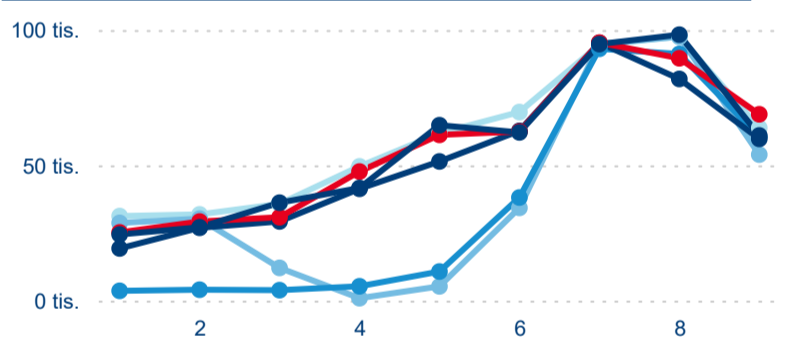

1 310 520

Počet nocí strávených v HUZ

-1,76 %

Meziroční změna v počtu přenocování 2024/2023

3,57

Průměrná doba pobytu (dny)

Počet příjezdů

Počet přenocování

Průměrná doba pobytu (dny)

Domácí a příjezdový CR

Legenda ● DCR ● PCR

Legenda ● DCR ● PCR

Legenda ● DCR ● PCR

Sezonální srovnání

Legenda ● 2019 ● 2020 ● 2021 ● 2022 ● 2023 ● 2024

Legenda ● 2019 ● 2020 ● 2021 ● 2022 ● 2023 ● 2024

Legenda ● 2019 ● 2020 ● 2021 ● 2022 ● 2023 ● 2024

Poměr DCR a PCR

Legenda ● Domácí cestovní ruch ● Příjezdový cestovní ruch

Legenda ● Domácí cestovní ruch ● Příjezdový cestovní ruch

Legenda ● Domácí cestovní ruch ● Příjezdový cestovní ruch

Top 10 zdrojových zemí

Průměrná doba pobytu top 10 zdrojových zemí.