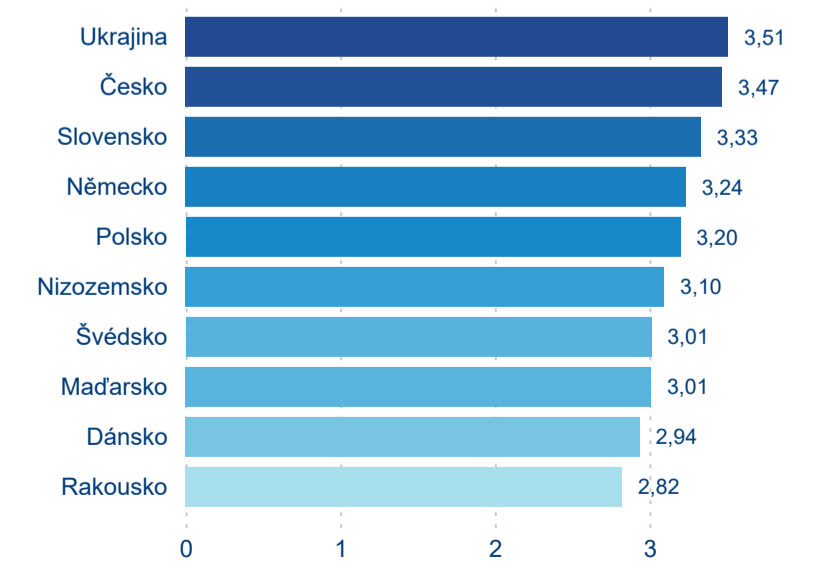

Průměrná doba pobytu (dny)

Domácí a příjezdový CR

Sezonální srovnání

Poměr DCR a PCR

Top 10 zdrojových zemí

Průměrná doba pobytu top 10 zdrojových zemí.

Hromadná ubytovací zařízení dle krajů

256 431

Průměrná doba pobytu (dny)

Počet příjezdů

Počet přenocování

Průměrná doba pobytu (dny)

Domácí a příjezdový CR

Sezonální srovnání

Poměr DCR a PCR

Top 10 zdrojových zemí

Hromadná ubytovací zařízení dle krajů

253 763

Počet příjezdů v HUZ

0,14 %

Meziroční změna počtu příjezdů 2024/2023

694 612

Počet nocí strávených v HUZ

-0,56 %