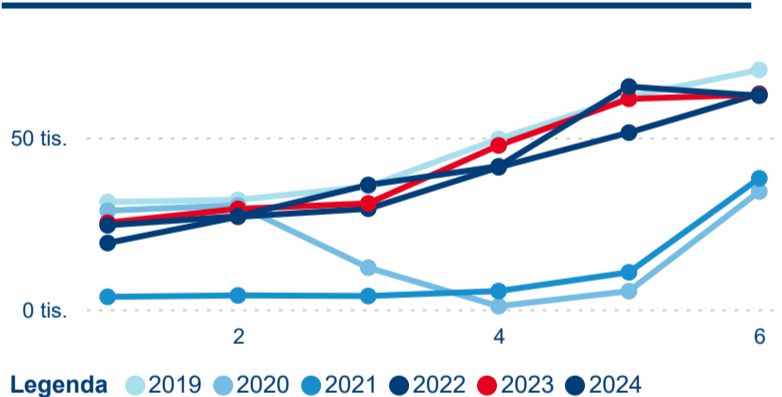

Průměrná doba pobytu (dny)

Domácí a příjezdový CR

Sezonální srovnání

Poměr DCR a PCR

Top 10 zdrojových zemí

Průměrná doba pobytu top 10 zdrojových zemí.

Hromadná ubytovací zařízení dle krajů

256 431

Průměrná doba pobytu (dny)

Počet příjezdů

Počet přenocování

Průměrná doba pobytu (dny)

Domácí a příjezdový CR

Sezonální srovnání

Poměr DCR a PCR

Top 10 zdrojových zemí

Hromadná ubytovací zařízení dle krajů

253 763

Počet příjezdů v HUZ

0,14 %

Meziroční změna počtu příjezdů 2024/2023

694 612

Počet nocí strávených v HUZ

-0,56 %