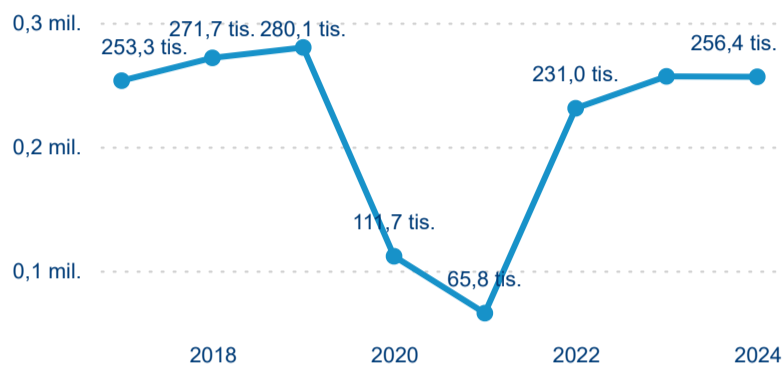

Průměrná doba pobytu (dny)

Domácí a příjezdový CR

Sezonální srovnání

Poměr DCR a PCR

Top 10 zdrojových zemí

Průměrná doba pobytu top 10 zdrojových zemí.

Hromadná ubytovací zařízení dle krajů

256 431

Počet příjezdů v HUZ

-0,13 %

Meziroční změna počtu příjezdů 2024/2023

619 825

Počet nocí strávených v HUZ

-3,06 %

Meziroční změna v počtu přenocování 2024/2023

3,42

Průměrná doba pobytu (dny)

Počet příjezdů

Počet přenocování

Průměrná doba pobytu (dny)

Domácí a příjezdový CR

Sezonální srovnání

Poměr DCR a PCR

Top 10 zdrojových zemí