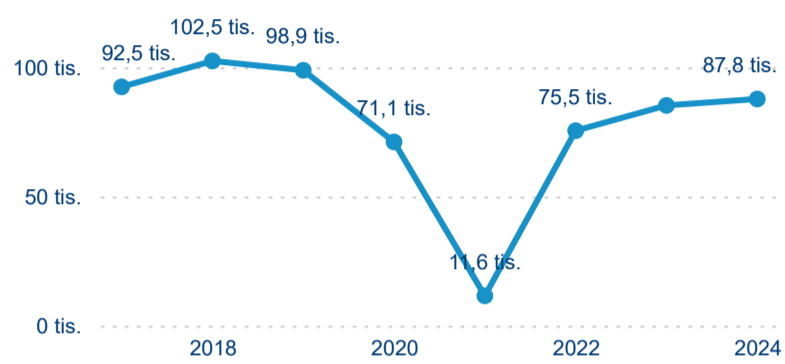

Hromadná ubytovací zařízení dle krajů

87 782

Počet příjezdů v HUZ

2,91 %

Meziroční změna počtu příjezdů 2024/2023

217 127

Počet nocí strávených v HUZ

-1,63 %

Meziroční změna v počtu přenocování 2024/2023

3,47

Průměrná doba pobytu (dny)

Počet příjezdů

Počet přenocování

Průměrná doba pobytu (dny)

Domáci a příjezdový CR

Sezonální srovnání

Poměr DCR a PCR

Top 10 zdrojových zemí

Průměrná doba pobytu top 10 zdrojových zemí.

Hromadná ubytovací zařízení dle krajů

168 649

Počet příjezdů v HUZ

-1,64 %

Meziroční změna počtu příjezdů 2024/2023