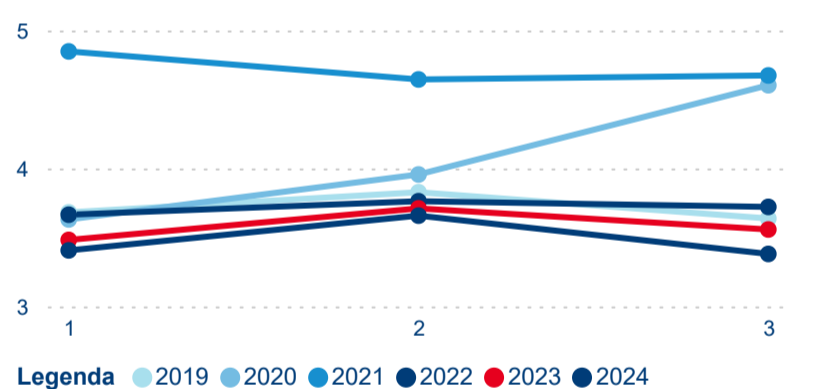

Hromadná ubytovací zařízení dle krajů

87 782

Počet příjezdů v HUZ

2,91 %

Meziroční změna počtu příjezdů 2024/2023

217 127

Počet nocí strávených v HUZ

-1,63 %

Meziroční změna v počtu přenocování 2024/2023

3,47

Průměrná doba pobytu (dny)

Počet příjezdů

Počet přenocování

Průměrná doba pobytu (dny)

Domáci a příjezdový CR

Sezonální srovnání

Poměr DCR a PCR

Top 10 zdrojových zemí

Průměrná doba pobytu top 10 zdrojových zemí.

Hromadná ubytovací zařízení dle krajů

168 649

Počet příjezdů v HUZ

-1,64 %

Meziroční změna počtu příjezdů 2024/2023