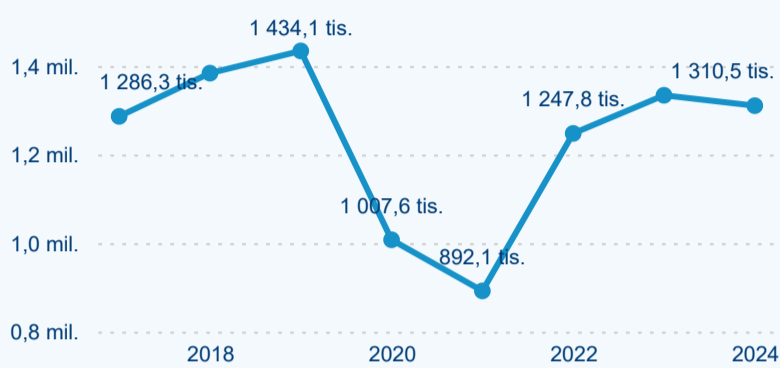

Poměr DCR a PCR

Top 10 zdrojových zemí

Průměrná doba pobytu top 10 zdrojových zemí.

Hromadná ubytovací zařízení dle krajů

510 559

Počet příjezdů v HUZ

0,01 %

Meziroční změna počtu příjezdů 2024/2023

1 310 520

Počet nocí strávených v HUZ

-1,76 %

Meziroční změna v počtu přenocování 2024/2023

3,57

Průměrná doba pobytu (dny)

Počet příjezdů

Počet přenocování

Průměrná doba pobytu (dny)

Domácí a příjezdový CR

Legenda ● DCR ● PCR

Legenda ● DCR ● PCR

Legenda ● DCR ● PCR

Sezonální srovnání

Legenda ● 2019 ● 2020 ● 2021 ● 2022 ● 2023 ● 2024

Legenda ● 2019 ● 2020 ● 2021 ● 2022 ● 2023 ● 2024

Legenda ● 2019 ● 2020 ● 2021 ● 2022 ● 2023 ● 2024

Poměr DCR a PCR

Legenda ● Domácí cestovní ruch ● Příjezdový cestovní ruch

Legenda ● Domácí cestovní ruch ● Příjezdový cestovní ruch

Legenda ● Domácí cestovní ruch ● Příjezdový cestovní ruch