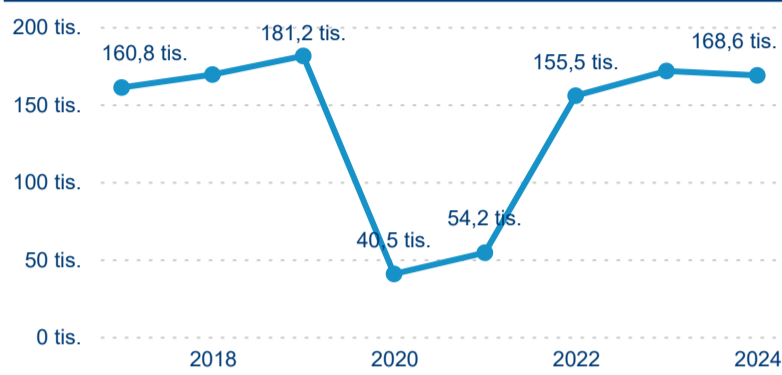

Meziroční změna v počtu přenocování 2024/2023

3,47

Průměrná doba pobytu (dny)

Počet příjezdů

Počet přenocování

Průměrná doba pobytu (dny)

Domáci a příjezdový CR

Sezonální srovnání

Poměr DCR a PCR

Top 10 zdrojových zemí

Průměrná doba pobytu top 10 zdrojových zemí.

Hromadná ubytovací zařízení dle krajů

168 649

Počet příjezdů v HUZ

-1,64 %

Meziroční změna počtu příjezdů 2024/2023

402 698

Počet nocí strávených v HUZ

-3,81 %

Meziroční změna v počtu přenocování 2024/2023

3,39

Průměrná doba pobytu (dny)

Počet příjezdů

Počet přenocování

Průměrná doba pobytu (dny)

Domácí a příjezdový CR

Sezonální srovnání

Poměr DCR a PCR

Top 10 zdrojových zemí

Průměrná doba pobytu top 10 zdrojových zemí.

Hromadná ubytovací zařízení dle krajů

256 431