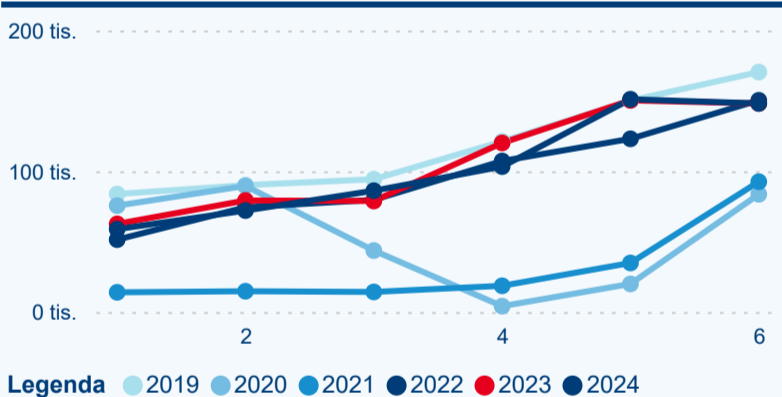

Průměrná doba pobytu (dny)

Domácí a příjezdový CR

Sezonální srovnání

Poměr DCR a PCR

Top 10 zdrojových zemí

Průměrná doba pobytu top 10 zdrojových zemí.

Hromadná ubytovací zařízení dle krajů

256 431

Počet příjezdů v HUZ

-0,13 %

Meziroční změna počtu příjezdů 2024/2023

619 825

Počet nocí strávených v HUZ

-3,06 %

Meziroční změna v počtu přenocování 2024/2023

3,42

Průměrná doba pobytu (dny)

Počet příjezdů

Počet přenocování

Průměrná doba pobytu (dny)

Domácí a příjezdový CR

Sezonální srovnání

Poměr DCR a PCR

Top 10 zdrojových zemí

Hromadná ubytovací zařízení dle krajů

253 763

Počet příjezdů v HUZ

0,14 %

Meziroční změna počtu příjezdů 2024/2023

694 612

Počet nocí strávených v HUZ

-0,56 %