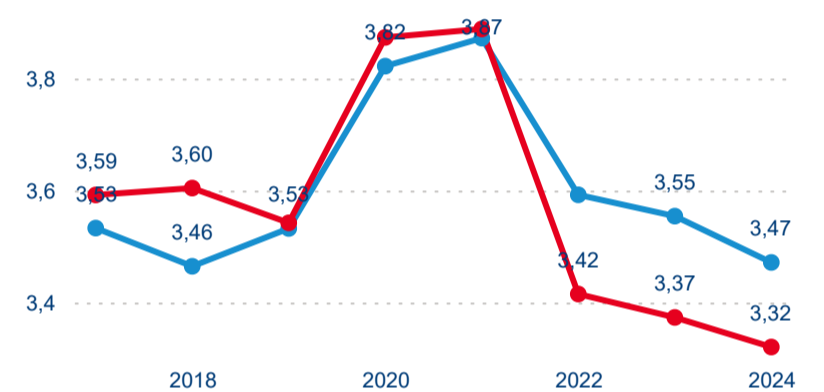

Průměrná doba pobytu (dny)

Domácí a příjezdový CR

Sezonální srovnání

Poměr DCR a PCR

Top 10 zdrojových zemí

Průměrná doba pobytu top 10 zdrojových zemí.

Hromadná ubytovací zařízení dle krajů

256 431

Počet příjezdů v HUZ

-0,13 %

Meziroční změna počtu příjezdů 2024/2023

619 825

Počet nocí strávených v HUZ

-3,06 %

Meziroční změna v počtu přenocování 2024/2023

3,42

Průměrná doba pobytu (dny)

Počet příjezdů

Počet přenocování

Průměrná doba pobytu (dny)

Domácí a příjezdový CR

Sezonální srovnání

Poměr DCR a PCR

Top 10 zdrojových zemí

Hromadná ubytovací zařízení dle krajů

253 763

Počet příjezdů v HUZ

0,14 %

Meziroční změna počtu příjezdů 2024/2023

694 612

Počet nocí strávených v HUZ

-0,56 %