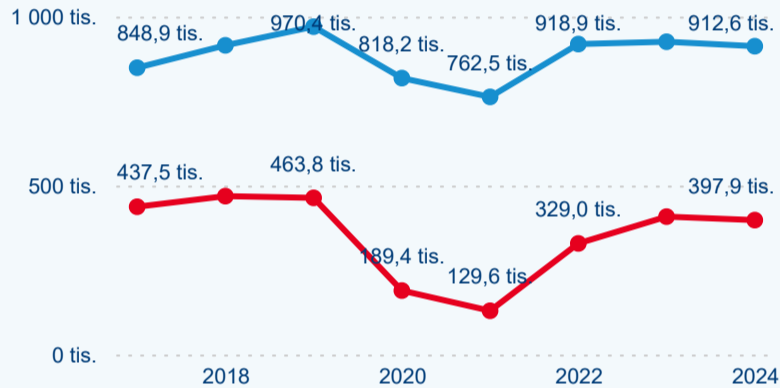

Poměr DCR a PCR

Top 10 zdrojových zemí

Průměrná doba pobytu top 10 zdrojových zemí.

Hromadná ubytovací zařízení dle krajů

510 559

Počet příjezdů v HUZ

0,01 %

Meziroční změna počtu příjezdů 2024/2023

1 310 520

Počet nocí strávených v HUZ

-1,76 %

Meziroční změna v počtu přenocování 2024/2023

3,57

Průměrná doba pobytu (dny)

Počet příjezdů

Počet přenocování

Průměrná doba pobytu (dny)

Domácí a příjezdový CR

Legenda ● DCR ● PCR

Legenda ● DCR ● PCR

Legenda ● DCR ● PCR

Sezonální srovnání

Legenda ● 2019 ● 2020 ● 2021 ● 2022 ● 2023 ● 2024

Legenda ● 2019 ● 2020 ● 2021 ● 2022 ● 2023 ● 2024

Legenda ● 2019 ● 2020 ● 2021 ● 2022 ● 2023 ● 2024

Poměr DCR a PCR

Legenda ● Domácí cestovní ruch ● Příjezdový cestovní ruch

Legenda ● Domácí cestovní ruch ● Příjezdový cestovní ruch

Legenda ● Domácí cestovní ruch ● Příjezdový cestovní ruch