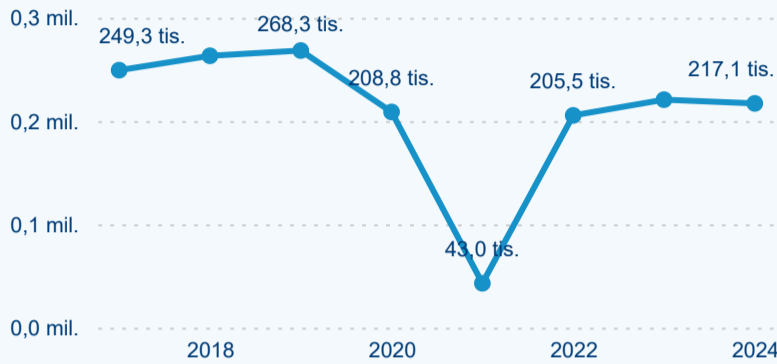

Hromadná ubytovací zařízení dle krajů

87 782

Počet příjezdů v HUZ

2,91 %

Meziroční změna počtu příjezdů 2024/2023

217 127

Počet nocí strávených v HUZ

-1,63 %

Meziroční změna v počtu přenocování 2024/2023

3,47

Průměrná doba pobytu (dny)

Počet příjezdů

Počet přenocování

Průměrná doba pobytu (dny)

Domáci a příjezdový CR

Sezonální srovnání

Poměr DCR a PCR

Top 10 zdrojových zemí

Průměrná doba pobytu top 10 zdrojových zemí.

Hromadná ubytovací zařízení dle krajů

168 649

Počet příjezdů v HUZ

-1,64 %

Meziroční změna počtu příjezdů 2024/2023