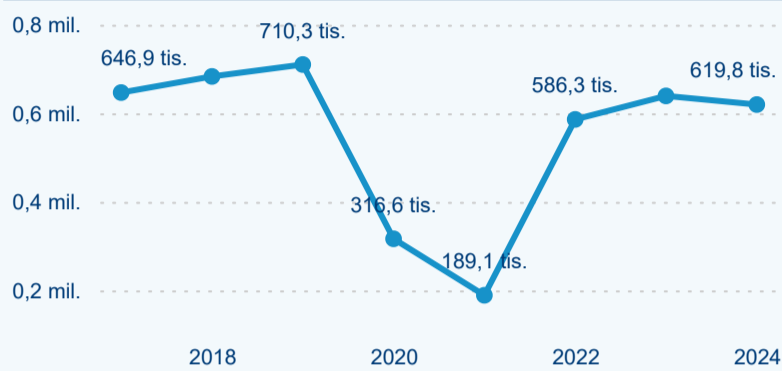

Průměrná doba pobytu (dny)

Domácí a příjezdový CR

Sezonální srovnání

Poměr DCR a PCR

Top 10 zdrojových zemí

Průměrná doba pobytu top 10 zdrojových zemí.

Hromadná ubytovací zařízení dle krajů

256 431

Počet příjezdů v HUZ

-0,13 %

Meziroční změna počtu příjezdů 2024/2023

619 825

Počet nocí strávených v HUZ

-3,06 %

Meziroční změna v počtu přenocování 2024/2023

3,42

Průměrná doba pobytu (dny)

Počet příjezdů

Počet přenocování

Průměrná doba pobytu (dny)

Domácí a příjezdový CR

Sezonální srovnání

Poměr DCR a PCR

Top 10 zdrojových zemí