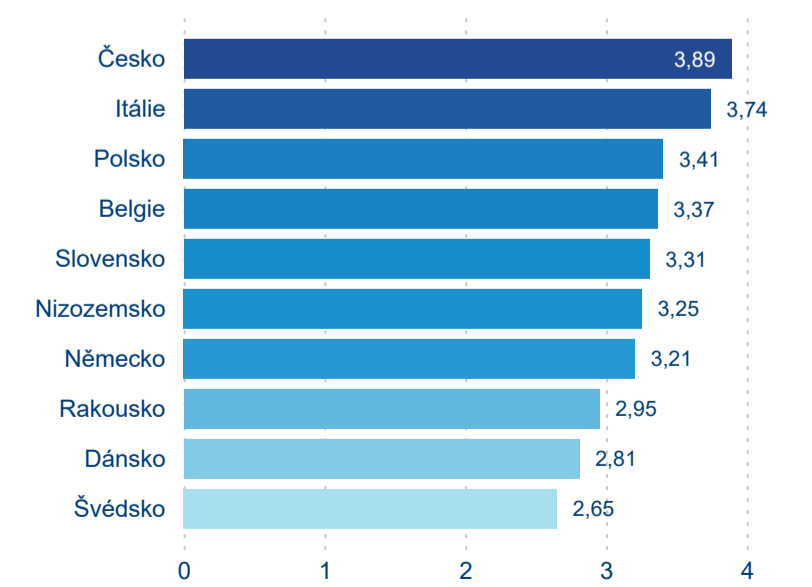

Průměrná doba pobytu (dny)

Počet příjezdů

Počet přenocování

Průměrná doba pobytu (dny)

Domácí a příjezdový CR

Sezonální srovnání

Poměr DCR a PCR

Top 10 zdrojových zemí

Hromadná ubytovací zařízení dle krajů

253 763

Počet příjezdů v HUZ

0,14 %

Meziroční změna počtu příjezdů 2024/2023

694 612

Počet nocí strávených v HUZ

-0,56 %

Meziroční změna v počtu přenocování 2024/2023

3,74

Průměrná doba pobytu (dny)

Počet příjezdů

Počet přenocování

Průměrná doba pobytu (dny)

Domácí a příjezdový CR

Sezonální srovnání

Poměr DCR a PCR

Top 10 zdrojových zemí

Průměrná doba pobytu top 10 zdrojových zemí.

Hromadná ubytovací zařízení dle krajů

510 559

Počet příjezdů v HUZ

0,01 %

Meziroční změna počtu příjezdů 2024/2023