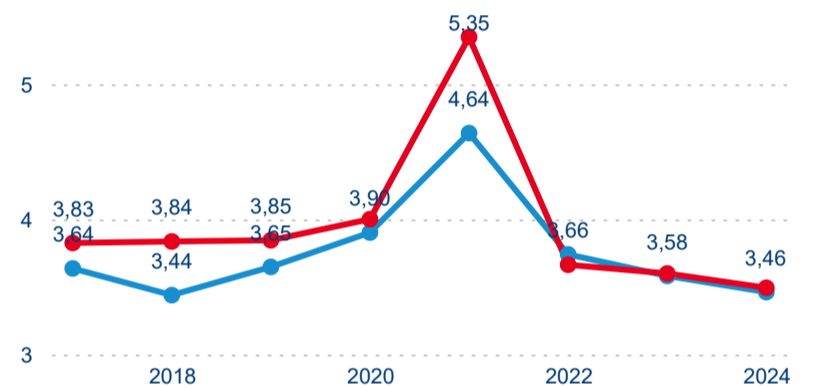

Meziroční změna v počtu přenocování 2024/2023

3,47

Průměrná doba pobytu (dny)

Počet příjezdů

Počet přenocování

Průměrná doba pobytu (dny)

Domáci a příjezdový CR

Sezonální srovnání

Poměr DCR a PCR

Top 10 zdrojových zemí

Průměrná doba pobytu top 10 zdrojových zemí.

Hromadná ubytovací zařízení dle krajů

168 649

Počet příjezdů v HUZ

-1,64 %

Meziroční změna počtu příjezdů 2024/2023