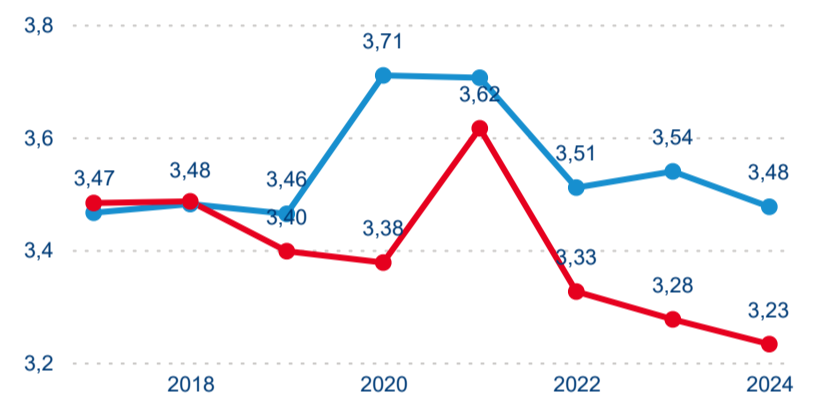

Meziroční změna v počtu přenocování 2024/2023

3,47

Průměrná doba pobytu (dny)

Počet příjezdů

Počet přenocování

Průměrná doba pobytu (dny)

Domáci a příjezdový CR

Sezonální srovnání

Poměr DCR a PCR

Top 10 zdrojových zemí

Průměrná doba pobytu top 10 zdrojových zemí.

Hromadná ubytovací zařízení dle krajů

168 649

Počet příjezdů v HUZ

-1,64 %

Meziroční změna počtu příjezdů 2024/2023

402 698

Počet nocí strávených v HUZ

-3,81 %

Meziroční změna v počtu přenocování 2024/2023

3,39

Průměrná doba pobytu (dny)

Počet příjezdů

Počet přenocování

Průměrná doba pobytu (dny)

Domácí a příjezdový CR

Sezonální srovnání

Poměr DCR a PCR

Top 10 zdrojových zemí

Průměrná doba pobytu top 10 zdrojových zemí.

Hromadná ubytovací zařízení dle krajů

256 431