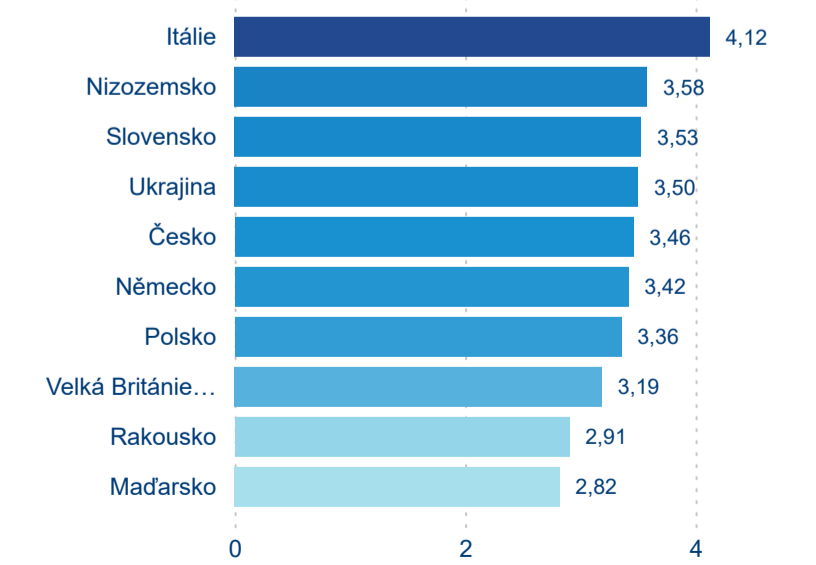

Hromadná ubytovací zařízení dle krajů

87 782

Počet příjezdů v HUZ

2,91 %

Meziroční změna počtu příjezdů 2024/2023

217 127

Počet nocí strávených v HUZ

-1,63 %

Meziroční změna v počtu přenocování 2024/2023

3,47

Průměrná doba pobytu (dny)

Počet příjezdů

Počet přenocování

Průměrná doba pobytu (dny)

Domáci a příjezdový CR

Sezonální srovnání

Poměr DCR a PCR

Top 10 zdrojových zemí

Průměrná doba pobytu top 10 zdrojových zemí.

Hromadná ubytovací zařízení dle krajů

168 649

Počet příjezdů v HUZ

-1,64 %

Meziroční změna počtu příjezdů 2024/2023

Top 10 zdrojových zemí

Průměrná doba pobytu top 10 zdrojových zemí.