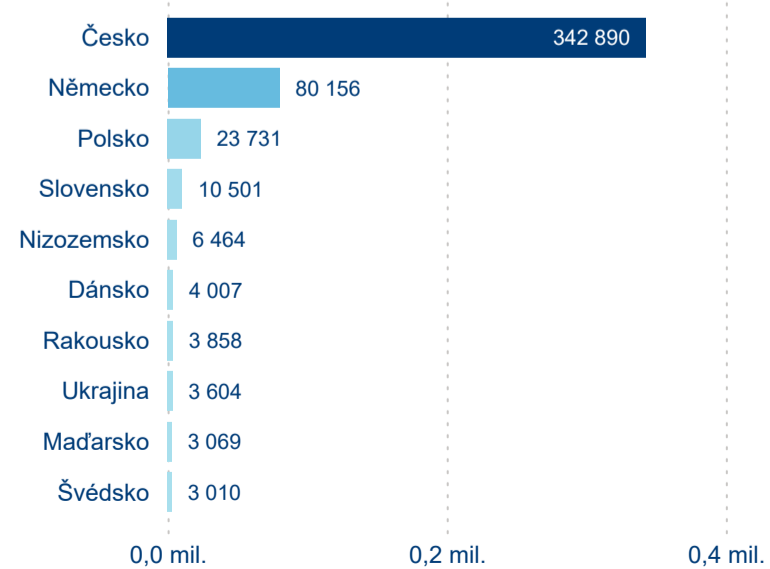

Průměrná doba pobytu (dny)

Domácí a příjezdový CR

Legenda ● DCR ● PCR

Legenda ● DCR ● PCR

Legenda ● DCR ● PCR

Sezonální srovnání

Legenda ● 2019 ● 2020 ● 2021 ● 2022 ● 2023 ● 2024

Legenda ● 2019 ● 2020 ● 2021 ● 2022 ● 2023 ● 2024

Legenda ● 2019 ● 2020 ● 2021 ● 2022 ● 2023 ● 2024

Poměr DCR a PCR

Legenda ● Domácí cestovní ruch ● Příjezdový cestovní ruch

Legenda ● Domácí cestovní ruch ● Příjezdový cestovní ruch

Legenda ● Domácí cestovní ruch ● Příjezdový cestovní ruch

Top 10 zdrojových zemí

Průměrná doba pobytu top 10 zdrojových zemí.