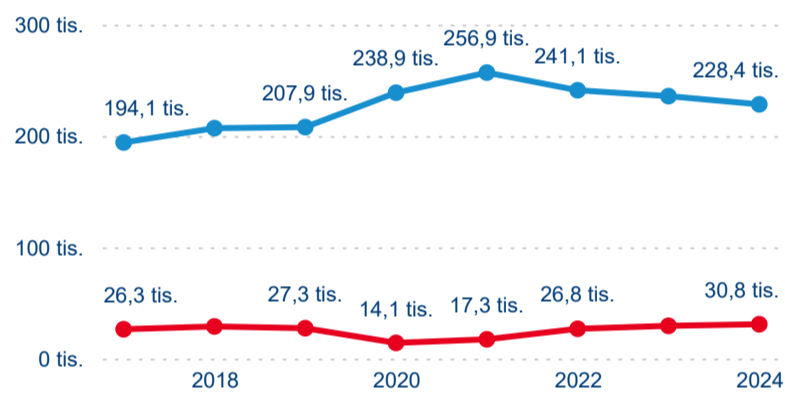

Průměrná doba pobytu (dny)

Počet příjezdů

Počet přenocování

Průměrná doba pobytu (dny)

Domácí a příjezdový CR

Sezonální srovnání

Poměr DCR a PCR

Top 10 zdrojových zemí

Hromadná ubytovací zařízení dle krajů

265 198

Počet příjezdů v HUZ

-2,24 %

Meziroční změna počtu příjezdů 2024/2023

761 425

Počet nocí strávených v HUZ

-4,00 %

Meziroční změna v počtu přenocování 2024/2023

3,87

Průměrná doba pobytu (dny)

Počet příjezdů

Počet přenocování

Průměrná doba pobytu (dny)

Domácí a příjezdový CR

Sezonální srovnání

Poměr DCR a PCR

Top 10 zdrojových zemí

Průměrná doba pobytu top 10 zdrojových zemí.

Hromadná ubytovací zařízení dle krajů

560 145

Počet příjezdů v HUZ

2,45 %

Meziroční změna počtu příjezdů 2024/2023