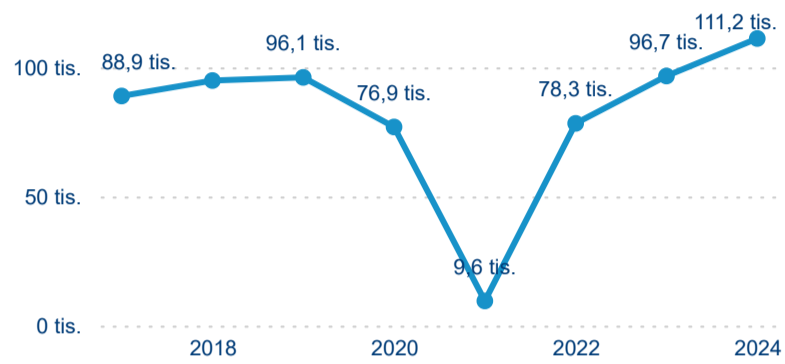

Hromadná ubytovací zařízení dle krajů

111 205

Počet příjezdů v HUZ

15,02 %

Meziroční změna počtu příjezdů 2024/2023

245 318

Počet nocí strávených v HUZ

19,74 %

Meziroční změna v počtu přenocování 2024/2023

3,21

Průměrná doba pobytu (dny)

Počet příjezdů

Počet přenocování

Průměrná doba pobytu (dny)

Domácí a příjezdový CR

Sezonální srovnání

Poměr DCR a PCR

Top 10 zdrojových zemí

Průměrná doba pobytu top 10 zdrojových zemí.

Hromadná ubytovací zařízení dle krajů

189 682

Počet příjezdů v HUZ

2,61 %

Meziroční změna počtu příjezdů 2024/2023