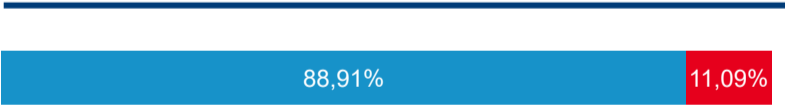

Poměr DCR a PCR