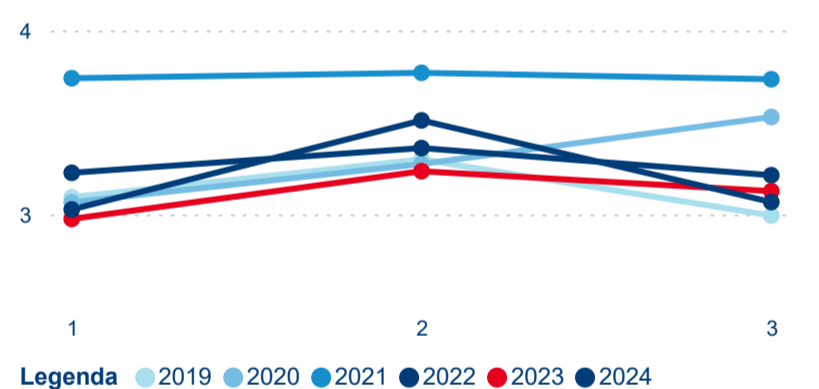

Hromadná ubytovací zařízení dle krajů

111 205

Počet příjezdů v HUZ

15,02 %

Meziroční změna počtu příjezdů 2024/2023

245 318

Počet nocí strávených v HUZ

19,74 %

Meziroční změna v počtu přenocování 2024/2023

3,21

Průměrná doba pobytu (dny)

Počet příjezdů

Počet přenocování

Průměrná doba pobytu (dny)

Domácí a příjezdový CR

Sezonální srovnání

Poměr DCR a PCR

Top 10 zdrojových zemí

Průměrná doba pobytu top 10 zdrojových zemí.

Hromadná ubytovací zařízení dle krajů

189 682

Počet příjezdů v HUZ

2,61 %

Meziroční změna počtu příjezdů 2024/2023