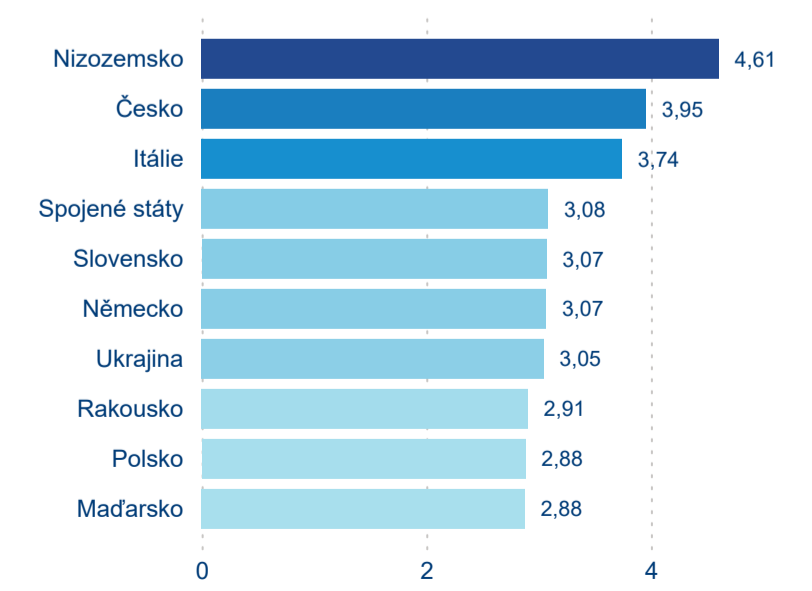

Průměrná doba pobytu (dny)

Počet příjezdů

Počet přenocování

Průměrná doba pobytu (dny)

Domácí a příjezdový CR

Sezonální srovnání

Poměr DCR a PCR

Top 10 zdrojových zemí

Hromadná ubytovací zařízení dle krajů

265 198

Počet příjezdů v HUZ

-2,24 %

Meziroční změna počtu příjezdů 2024/2023

761 425

Počet nocí strávených v HUZ

-4,00 %

Meziroční změna v počtu přenocování 2024/2023

3,87

Průměrná doba pobytu (dny)

Počet příjezdů

Počet přenocování

Průměrná doba pobytu (dny)

Domácí a příjezdový CR

Sezonální srovnání

Poměr DCR a PCR

Top 10 zdrojových zemí

Průměrná doba pobytu top 10 zdrojových zemí.

Hromadná ubytovací zařízení dle krajů

560 145

Počet příjezdů v HUZ

2,45 %

Meziroční změna počtu příjezdů 2024/2023