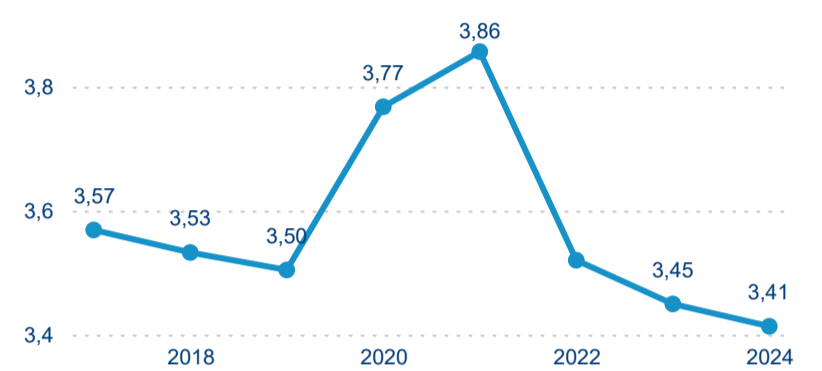

Meziroční změna v počtu přenocování 2024/2023

3,87

Průměrná doba pobytu (dny)

Počet příjezdů

Počet přenocování

Průměrná doba pobytu (dny)

Domácí a příjezdový CR

Sezonální srovnání

Poměr DCR a PCR

Top 10 zdrojových zemí

Průměrná doba pobytu top 10 zdrojových zemí.

Hromadná ubytovací zařízení dle krajů

560 145

Počet příjezdů v HUZ

2,45 %

Meziroční změna počtu příjezdů 2024/2023

1 351 949

Počet nocí strávených v HUZ

0,94 %

Meziroční změna v počtu přenocování 2024/2023

3,41

Průměrná doba pobytu (dny)

Počet příjezdů

Počet přenocování

Průměrná doba pobytu (dny)

Domácí a příjezdový CR

Sezonální srovnání

Poměr DCR a PCR

Top 10 zdrojových zemí