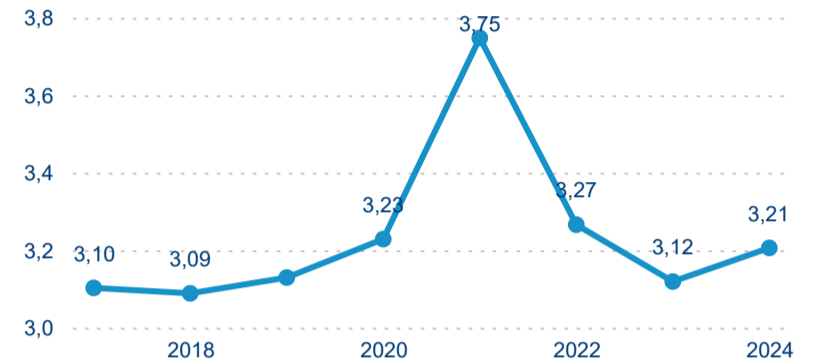

Hromadná ubytovací zařízení dle krajů

111 205

Počet příjezdů v HUZ

15,02 %

Meziroční změna počtu příjezdů 2024/2023

245 318

Počet nocí strávených v HUZ

19,74 %

Meziroční změna v počtu přenocování 2024/2023

3,21

Průměrná doba pobytu (dny)

Počet příjezdů

Počet přenocování

Průměrná doba pobytu (dny)

Domácí a příjezdový CR

Sezonální srovnání

Poměr DCR a PCR

Top 10 zdrojových zemí

Průměrná doba pobytu top 10 zdrojových zemí.

Hromadná ubytovací zařízení dle krajů

189 682

Počet příjezdů v HUZ

2,61 %

Meziroční změna počtu příjezdů 2024/2023