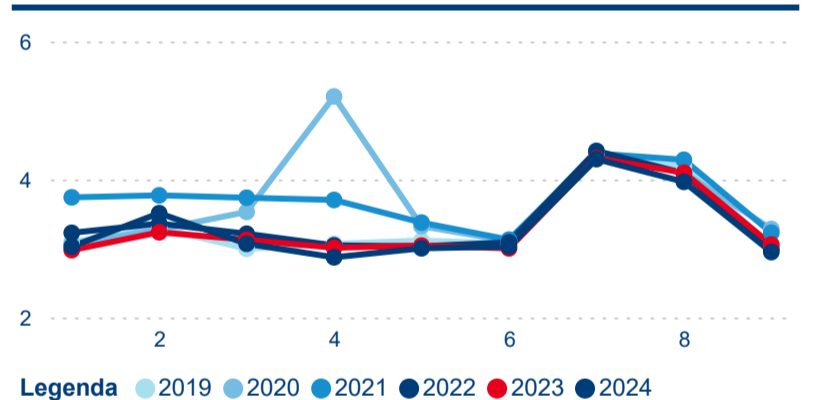

Meziroční změna v počtu přenocování 2024/2023

3,87

Průměrná doba pobytu (dny)

Počet příjezdů

Počet přenocování

Průměrná doba pobytu (dny)

Domácí a příjezdový CR

Sezonální srovnání

Poměr DCR a PCR

Top 10 zdrojových zemí

Průměrná doba pobytu top 10 zdrojových zemí.

Hromadná ubytovací zařízení dle krajů

560 145

Počet příjezdů v HUZ

2,45 %

Meziroční změna počtu příjezdů 2024/2023

1 351 949

Počet nocí strávených v HUZ

0,94 %

Meziroční změna v počtu přenocování 2024/2023

3,41

Průměrná doba pobytu (dny)

Počet příjezdů

Počet přenocování

Průměrná doba pobytu (dny)

Domácí a příjezdový CR

Sezonální srovnání

Poměr DCR a PCR

Top 10 zdrojových zemí