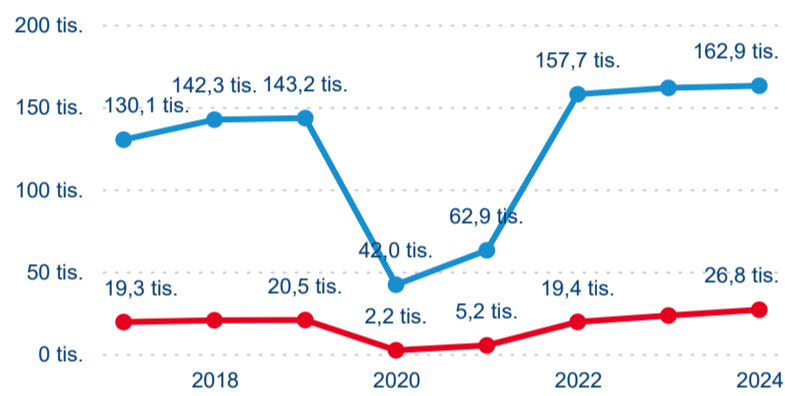

Meziroční změna v počtu přenocování 2024/2023

3,21

Průměrná doba pobytu (dny)

Počet příjezdů

Počet přenocování

Průměrná doba pobytu (dny)

Domácí a příjezdový CR

Sezonální srovnání

Poměr DCR a PCR

Top 10 zdrojových zemí

Průměrná doba pobytu top 10 zdrojových zemí.

Hromadná ubytovací zařízení dle krajů

189 682

Počet příjezdů v HUZ

2,61 %

Meziroční změna počtu příjezdů 2024/2023

375 646

Počet nocí strávených v HUZ

0,71 %

Meziroční změna v počtu přenocování 2024/2023

2,98

Průměrná doba pobytu (dny)

Počet příjezdů

Počet přenocování

Průměrná doba pobytu (dny)

Domácí a příjezdový CR

Sezonální srovnání

Poměr DCR a PCR

Top 10 zdrojových zemí

Průměrná doba pobytu top 10 zdrojových zemí.

Hromadná ubytovací zařízení dle krajů

300 887