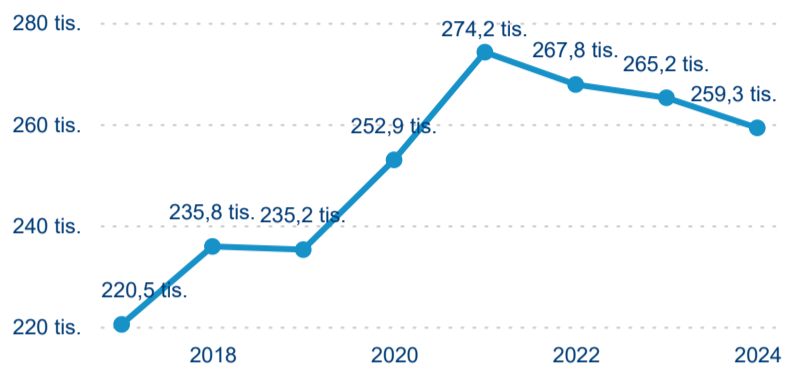

Průměrná doba pobytu (dny)

Počet příjezdů

Počet přenocování

Průměrná doba pobytu (dny)

Domácí a příjezdový CR

Sezonální srovnání

Poměr DCR a PCR

Top 10 zdrojových zemí

Hromadná ubytovací zařízení dle krajů

265 198

Počet příjezdů v HUZ

-2,24 %

Meziroční změna počtu příjezdů 2024/2023

761 425

Počet nocí strávených v HUZ

-4,00 %

Meziroční změna v počtu přenocování 2024/2023

3,87

Průměrná doba pobytu (dny)

Počet příjezdů

Počet přenocování

Průměrná doba pobytu (dny)

Domácí a příjezdový CR

Sezonální srovnání

Poměr DCR a PCR

Top 10 zdrojových zemí

Průměrná doba pobytu top 10 zdrojových zemí.

Hromadná ubytovací zařízení dle krajů

560 145

Počet příjezdů v HUZ

2,45 %

Meziroční změna počtu příjezdů 2024/2023