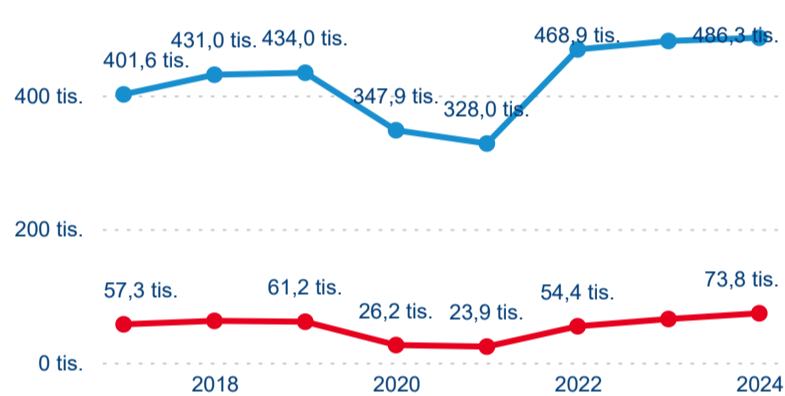

Meziroční změna v počtu přenocování 2024/2023

3,87

Průměrná doba pobytu (dny)

Počet příjezdů

Počet přenocování

Průměrná doba pobytu (dny)

Domácí a příjezdový CR

Sezonální srovnání

Poměr DCR a PCR

Top 10 zdrojových zemí

Průměrná doba pobytu top 10 zdrojových zemí.

Hromadná ubytovací zařízení dle krajů

560 145

Počet příjezdů v HUZ

2,45 %

Meziroční změna počtu příjezdů 2024/2023

1 351 949

Počet nocí strávených v HUZ

0,94 %

Meziroční změna v počtu přenocování 2024/2023

3,41

Průměrná doba pobytu (dny)

Počet příjezdů

Počet přenocování

Průměrná doba pobytu (dny)

Domácí a příjezdový CR

Sezonální srovnání

Poměr DCR a PCR

Top 10 zdrojových zemí