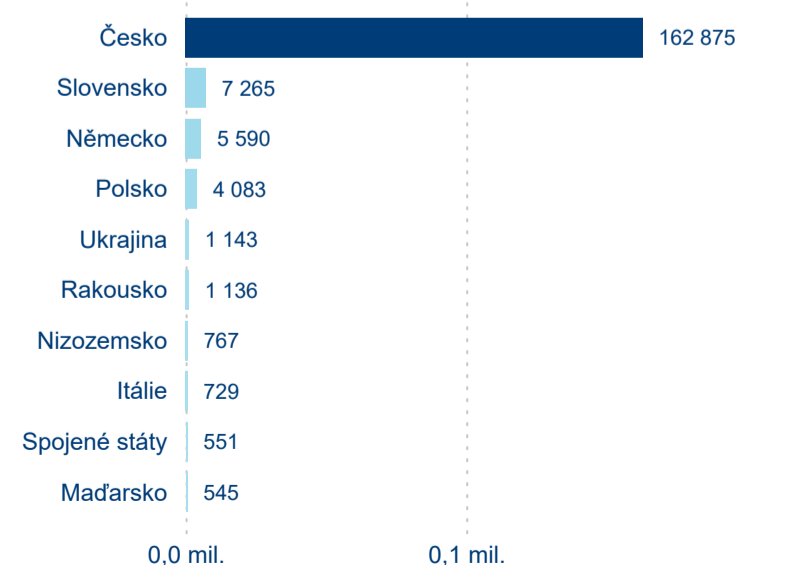

Průměrná doba pobytu (dny)

Domácí a příjezdový CR

Sezonální srovnání

Poměr DCR a PCR

Top 10 zdrojových zemí

Průměrná doba pobytu top 10 zdrojových zemí.

Hromadná ubytovací zařízení dle krajů

300 887