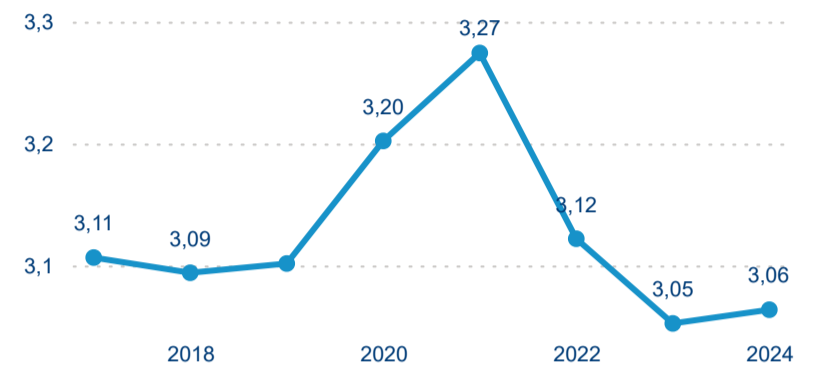

Průměrná doba pobytu (dny)

Domácí a příjezdový CR

Sezonální srovnání

Poměr DCR a PCR

Top 10 zdrojových zemí

Průměrná doba pobytu top 10 zdrojových zemí.

Hromadná ubytovací zařízení dle krajů

300 887

Počet příjezdů v HUZ

6,87 %

Meziroční změna počtu příjezdů 2024/2023

620 964

Počet nocí strávených v HUZ

7,46 %

Meziroční změna v počtu přenocování 2024/2023

3,06

Průměrná doba pobytu (dny)

Počet příjezdů

Počet přenocování

Průměrná doba pobytu (dny)

Domácí a příjezdový CR

Sezonální srovnání

Poměr DCR a PCR

Top 10 zdrojových zemí

Hromadná ubytovací zařízení dle krajů

265 198

Počet příjezdů v HUZ

-2,24 %

Meziroční změna počtu příjezdů 2024/2023

761 425

Počet nocí strávených v HUZ

-4,00 %