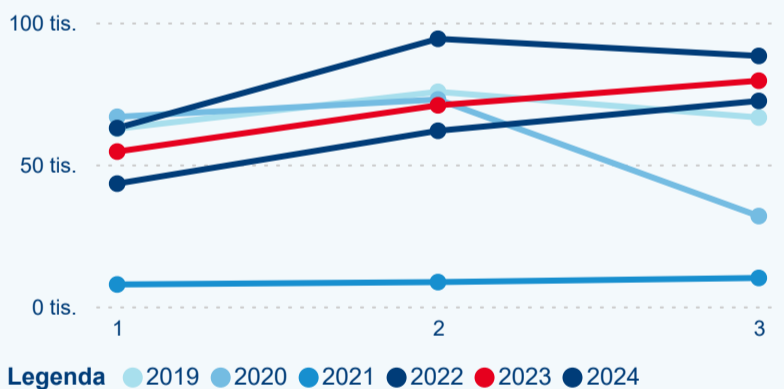

Hromadná ubytovací zařízení dle krajů

111 205

Počet příjezdů v HUZ

15,02 %

Meziroční změna počtu příjezdů 2024/2023

245 318

Počet nocí strávených v HUZ

19,74 %

Meziroční změna v počtu přenocování 2024/2023

3,21

Průměrná doba pobytu (dny)

Počet příjezdů

Počet přenocování

Průměrná doba pobytu (dny)

Domácí a příjezdový CR

Sezonální srovnání

Poměr DCR a PCR

Top 10 zdrojových zemí

Průměrná doba pobytu top 10 zdrojových zemí.

Hromadná ubytovací zařízení dle krajů

189 682

Počet příjezdů v HUZ

2,61 %

Meziroční změna počtu příjezdů 2024/2023