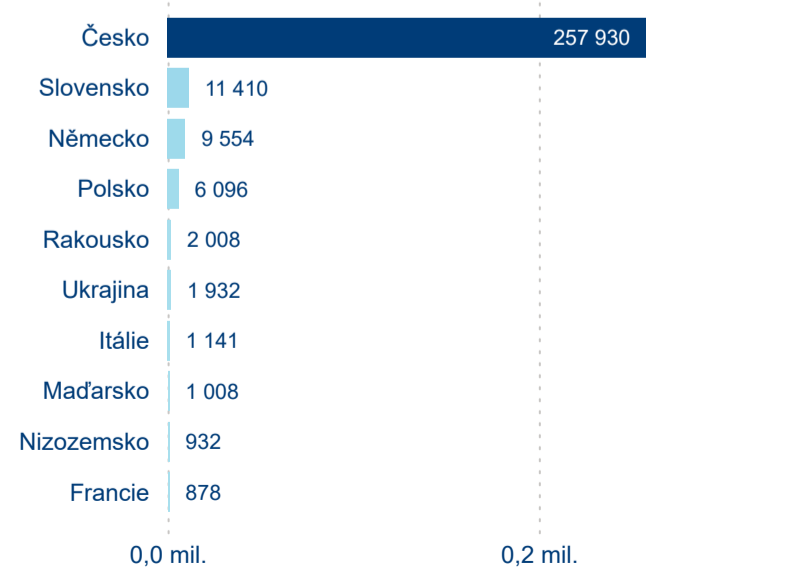

Průměrná doba pobytu (dny)

Počet příjezdů

Počet přenocování

Průměrná doba pobytu (dny)

Domácí a příjezdový CR

Sezonální srovnání

Poměr DCR a PCR

Top 10 zdrojových zemí

Hromadná ubytovací zařízení dle krajů

265 198

Počet příjezdů v HUZ

-2,24 %

Meziroční změna počtu příjezdů 2024/2023

761 425

Počet nocí strávených v HUZ

-4,00 %