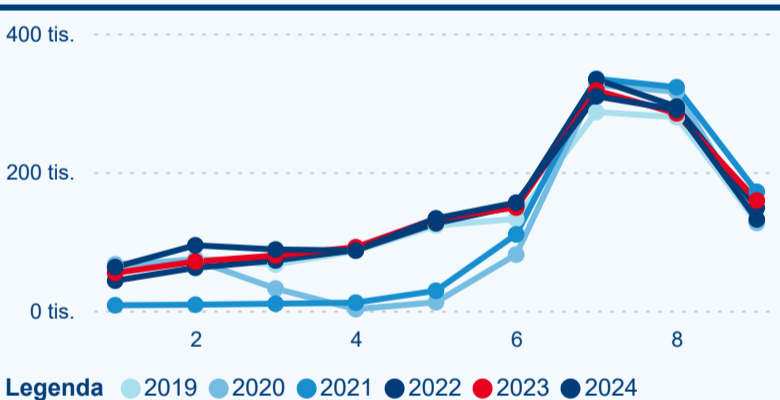

Meziroční změna v počtu přenocování 2024/2023

3,87

Průměrná doba pobytu (dny)

Počet příjezdů

Počet přenocování

Průměrná doba pobytu (dny)

Domácí a příjezdový CR

Sezonální srovnání

Poměr DCR a PCR

Top 10 zdrojových zemí

Průměrná doba pobytu top 10 zdrojových zemí.

Hromadná ubytovací zařízení dle krajů

560 145

Počet příjezdů v HUZ

2,45 %

Meziroční změna počtu příjezdů 2024/2023

1 351 949

Počet nocí strávených v HUZ

0,94 %

Meziroční změna v počtu přenocování 2024/2023

3,41

Průměrná doba pobytu (dny)

Počet příjezdů

Počet přenocování

Průměrná doba pobytu (dny)

Domácí a příjezdový CR

Sezonální srovnání

Poměr DCR a PCR

Top 10 zdrojových zemí