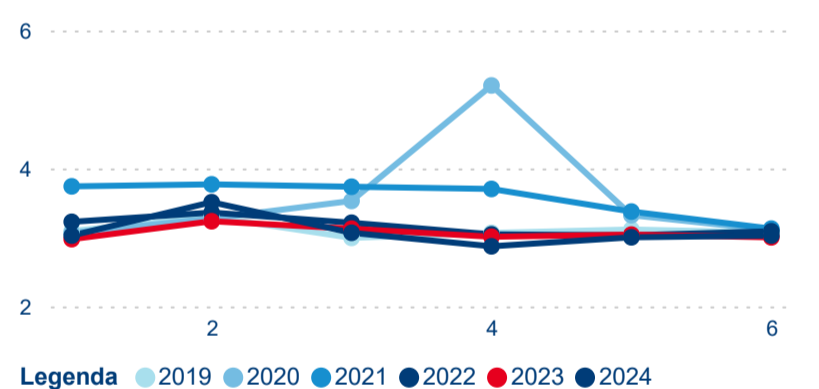

Počet příjezdů v HUZ

6,87 %

Meziroční změna počtu příjezdů 2024/2023

620 964

Počet nocí strávených v HUZ

7,46 %

Meziroční změna v počtu přenocování 2024/2023

3,06

Průměrná doba pobytu (dny)

Počet příjezdů

Počet přenocování

Průměrná doba pobytu (dny)

Domácí a příjezdový CR

Sezonální srovnání

Poměr DCR a PCR

Top 10 zdrojových zemí

Hromadná ubytovací zařízení dle krajů

265 198

Počet příjezdů v HUZ

-2,24 %

Meziroční změna počtu příjezdů 2024/2023

761 425

Počet nocí strávených v HUZ

-4,00 %

Meziroční změna v počtu přenocování 2024/2023

3,87

Průměrná doba pobytu (dny)

Počet příjezdů

Počet přenocování

Průměrná doba pobytu (dny)

Domácí a příjezdový CR

Sezonální srovnání