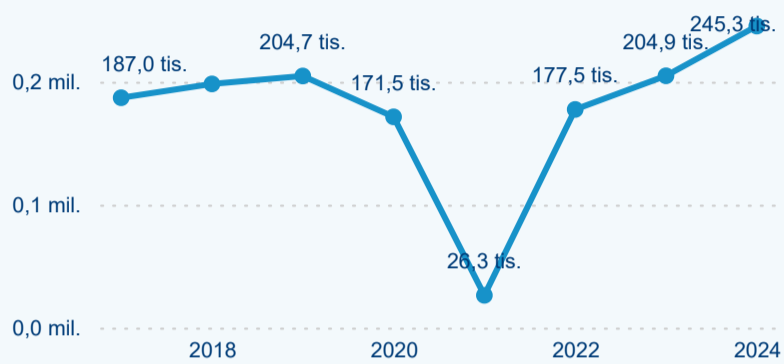

Hromadná ubytovací zařízení dle krajů

111 205

Počet příjezdů v HUZ

15,02 %

Meziroční změna počtu příjezdů 2024/2023

245 318

Počet nocí strávených v HUZ

19,74 %

Meziroční změna v počtu přenocování 2024/2023

3,21

Průměrná doba pobytu (dny)

Počet příjezdů

Počet přenocování

Průměrná doba pobytu (dny)

Domácí a příjezdový CR

Sezonální srovnání

Poměr DCR a PCR

Top 10 zdrojových zemí

Průměrná doba pobytu top 10 zdrojových zemí.

Hromadná ubytovací zařízení dle krajů

189 682

Počet příjezdů v HUZ

2,61 %

Meziroční změna počtu příjezdů 2024/2023