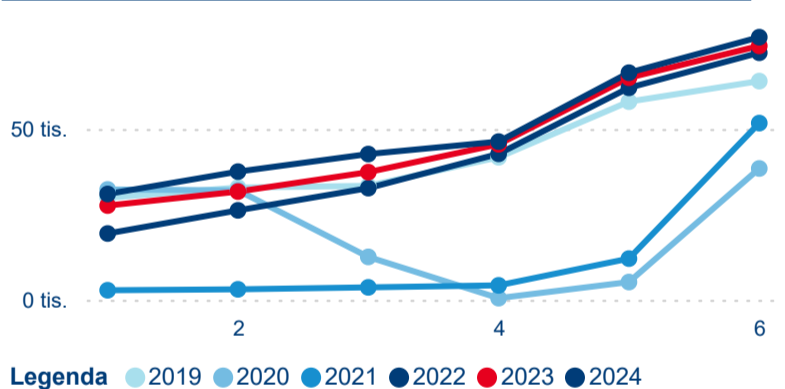

Průměrná doba pobytu (dny)

Domácí a příjezdový CR

Sezonální srovnání

Poměr DCR a PCR

Top 10 zdrojových zemí

Průměrná doba pobytu top 10 zdrojových zemí.

Hromadná ubytovací zařízení dle krajů

300 887

Počet příjezdů v HUZ

6,87 %

Meziroční změna počtu příjezdů 2024/2023

620 964

Počet nocí strávených v HUZ

7,46 %

Meziroční změna v počtu přenocování 2024/2023

3,06

Průměrná doba pobytu (dny)

Počet příjezdů

Počet přenocování

Průměrná doba pobytu (dny)

Domácí a příjezdový CR

Sezonální srovnání

Poměr DCR a PCR

Top 10 zdrojových zemí

Hromadná ubytovací zařízení dle krajů

265 198

Počet příjezdů v HUZ

-2,24 %

Meziroční změna počtu příjezdů 2024/2023

761 425

Počet nocí strávených v HUZ

-4,00 %