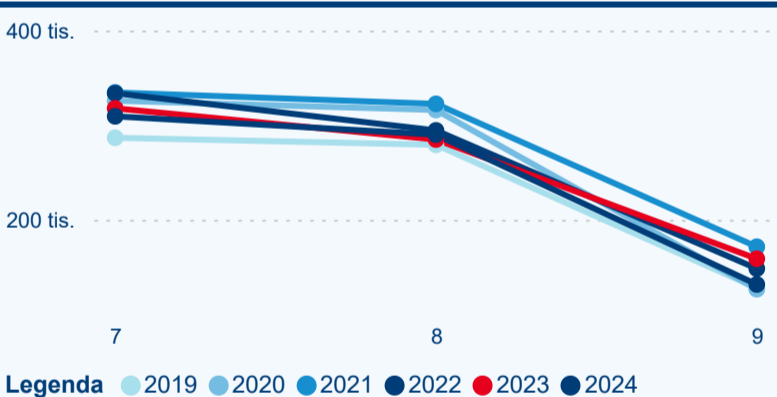

Průměrná doba pobytu (dny)

Počet příjezdů

Počet přenocování

Průměrná doba pobytu (dny)

Domácí a příjezdový CR

Sezonální srovnání

Poměr DCR a PCR

Top 10 zdrojových zemí

Hromadná ubytovací zařízení dle krajů

265 198

Počet příjezdů v HUZ

-2,24 %

Meziroční změna počtu příjezdů 2024/2023

761 425

Počet nocí strávených v HUZ

-4,00 %

Meziroční změna v počtu přenocování 2024/2023

3,87

Průměrná doba pobytu (dny)

Počet příjezdů

Počet přenocování

Průměrná doba pobytu (dny)

Domácí a příjezdový CR

Sezonální srovnání

Poměr DCR a PCR

Top 10 zdrojových zemí

Průměrná doba pobytu top 10 zdrojových zemí.

Hromadná ubytovací zařízení dle krajů

560 145

Počet příjezdů v HUZ

2,45 %

Meziroční změna počtu příjezdů 2024/2023