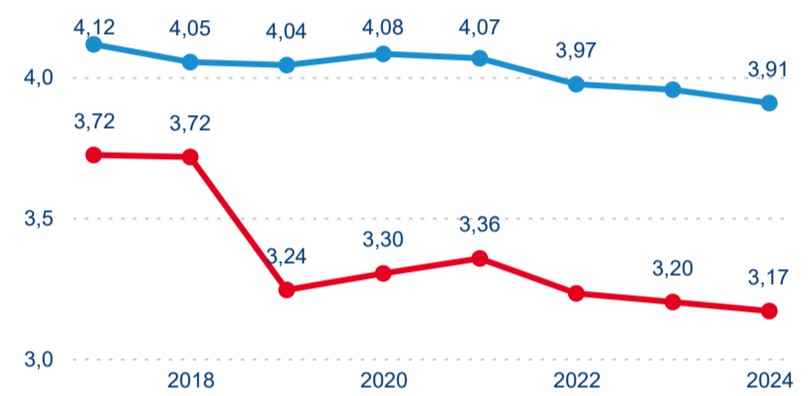

Průměrná doba pobytu (dny)

Počet příjezdů

Počet přenocování

Průměrná doba pobytu (dny)

Domácí a příjezdový CR

Sezonální srovnání

Poměr DCR a PCR

Top 10 zdrojových zemí

Hromadná ubytovací zařízení dle krajů

265 198

Počet příjezdů v HUZ

-2,24 %

Meziroční změna počtu příjezdů 2024/2023

761 425

Počet nocí strávených v HUZ

-4,00 %

Meziroční změna v počtu přenocování 2024/2023

3,87

Průměrná doba pobytu (dny)

Počet příjezdů

Počet přenocování

Průměrná doba pobytu (dny)

Domácí a příjezdový CR

Sezonální srovnání

Poměr DCR a PCR

Top 10 zdrojových zemí

Průměrná doba pobytu top 10 zdrojových zemí.

Hromadná ubytovací zařízení dle krajů

560 145

Počet příjezdů v HUZ

2,45 %

Meziroční změna počtu příjezdů 2024/2023