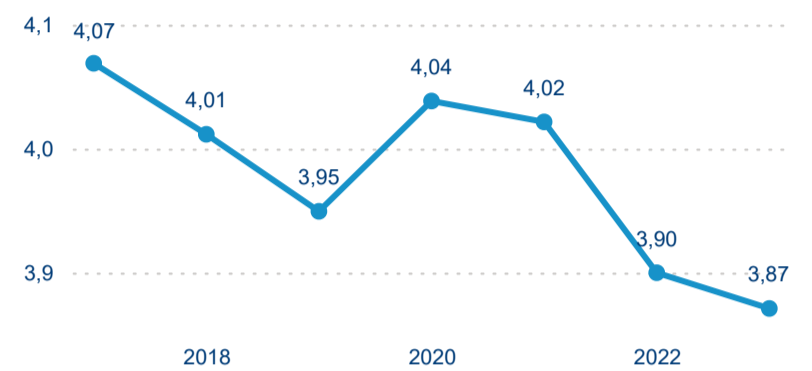

Průměrná doba pobytu (dny)

Počet příjezdů

Počet přenocování

Průměrná doba pobytu (dny)

Domácí a příjezdový CR

Sezonální srovnání

Poměr DCR a PCR

Top 10 zdrojových zemí

Hromadná ubytovací zařízení dle krajů

265 198

Počet příjezdů v HUZ

-2,24 %

Meziroční změna počtu příjezdů 2024/2023

761 425

Počet nocí strávených v HUZ

-4,00 %

Meziroční změna v počtu přenocování 2024/2023

3,87

Průměrná doba pobytu (dny)

Počet příjezdů

Počet přenocování

Průměrná doba pobytu (dny)

Domácí a příjezdový CR

Sezonální srovnání

Poměr DCR a PCR

Top 10 zdrojových zemí

Průměrná doba pobytu top 10 zdrojových zemí.

Hromadná ubytovací zařízení dle krajů

560 145

Počet příjezdů v HUZ

2,45 %

Meziroční změna počtu příjezdů 2024/2023