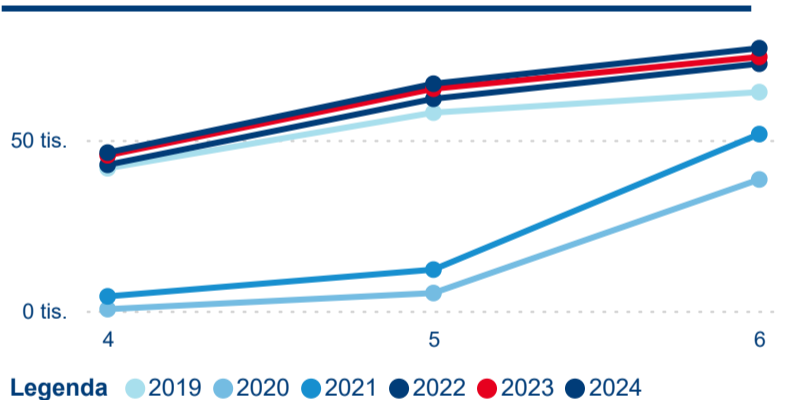

Meziroční změna v počtu přenocování 2024/2023

3,21

Průměrná doba pobytu (dny)

Počet příjezdů

Počet přenocování

Průměrná doba pobytu (dny)

Domácí a příjezdový CR

Sezonální srovnání

Poměr DCR a PCR

Top 10 zdrojových zemí

Průměrná doba pobytu top 10 zdrojových zemí.

Hromadná ubytovací zařízení dle krajů

189 682

Počet příjezdů v HUZ

2,61 %

Meziroční změna počtu příjezdů 2024/2023

375 646

Počet nocí strávených v HUZ

0,71 %

Meziroční změna v počtu přenocování 2024/2023

2,98

Průměrná doba pobytu (dny)

Počet příjezdů

Počet přenocování

Průměrná doba pobytu (dny)

Domácí a příjezdový CR

Sezonální srovnání

Poměr DCR a PCR

Top 10 zdrojových zemí

Průměrná doba pobytu top 10 zdrojových zemí.

Hromadná ubytovací zařízení dle krajů

300 887