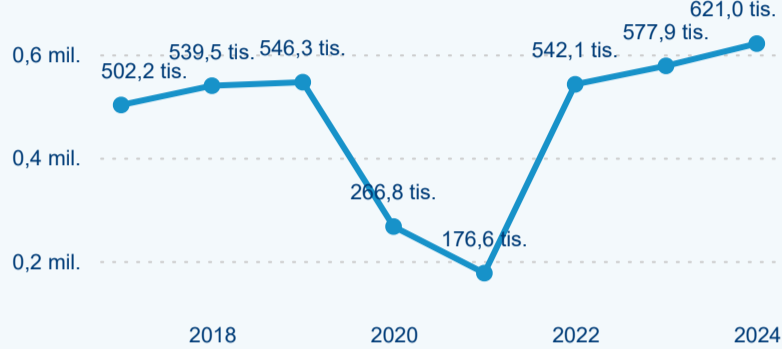

Průměrná doba pobytu (dny)

Domácí a příjezdový CR

Sezonální srovnání

Poměr DCR a PCR

Top 10 zdrojových zemí

Průměrná doba pobytu top 10 zdrojových zemí.

Hromadná ubytovací zařízení dle krajů

300 887

Počet příjezdů v HUZ

6,87 %

Meziroční změna počtu příjezdů 2024/2023

620 964

Počet nocí strávených v HUZ

7,46 %

Meziroční změna v počtu přenocování 2024/2023

3,06

Průměrná doba pobytu (dny)

Počet příjezdů

Počet přenocování

Průměrná doba pobytu (dny)

Domácí a příjezdový CR

Sezonální srovnání

Poměr DCR a PCR

Top 10 zdrojových zemí