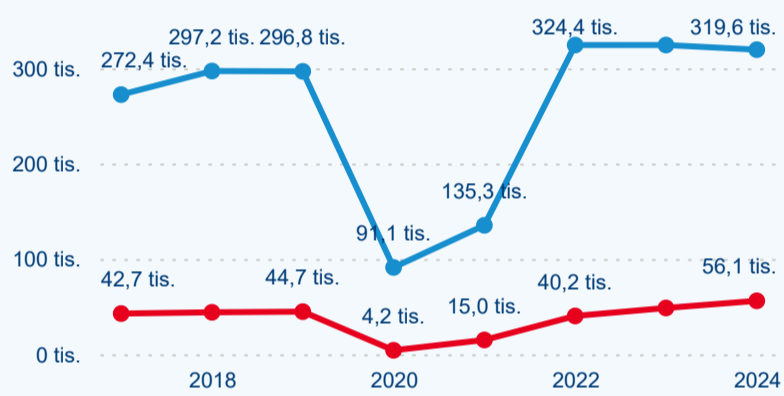

Meziroční změna v počtu přenocování 2024/2023

3,21

Průměrná doba pobytu (dny)

Počet příjezdů

Počet přenocování

Průměrná doba pobytu (dny)

Domácí a příjezdový CR

Sezonální srovnání

Poměr DCR a PCR

Top 10 zdrojových zemí

Průměrná doba pobytu top 10 zdrojových zemí.

Hromadná ubytovací zařízení dle krajů

189 682

Počet příjezdů v HUZ

2,61 %

Meziroční změna počtu příjezdů 2024/2023

375 646

Počet nocí strávených v HUZ

0,71 %

Meziroční změna v počtu přenocování 2024/2023

2,98

Průměrná doba pobytu (dny)

Počet příjezdů

Počet přenocování

Průměrná doba pobytu (dny)

Domácí a příjezdový CR

Sezonální srovnání

Poměr DCR a PCR

Top 10 zdrojových zemí

Průměrná doba pobytu top 10 zdrojových zemí.

Hromadná ubytovací zařízení dle krajů

300 887