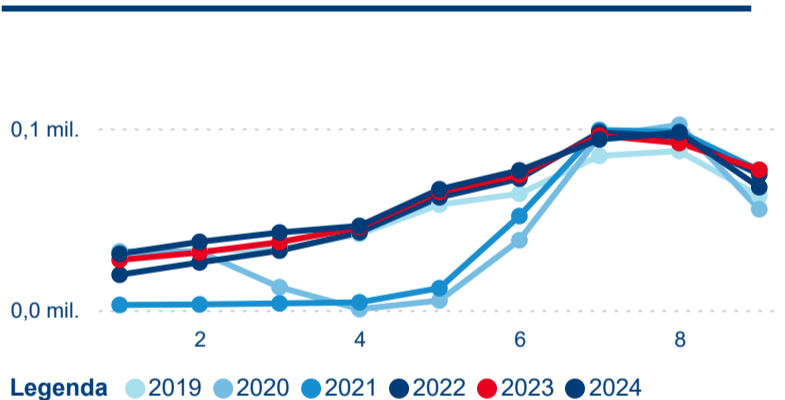

Meziroční změna v počtu přenocování 2024/2023

3,87

Průměrná doba pobytu (dny)

Počet příjezdů

Počet přenocování

Průměrná doba pobytu (dny)

Domácí a příjezdový CR

Sezonální srovnání

Poměr DCR a PCR

Top 10 zdrojových zemí

Průměrná doba pobytu top 10 zdrojových zemí.

Hromadná ubytovací zařízení dle krajů

560 145

Počet příjezdů v HUZ

2,45 %

Meziroční změna počtu příjezdů 2024/2023

1 351 949

Počet nocí strávených v HUZ

0,94 %

Meziroční změna v počtu přenocování 2024/2023

3,41

Průměrná doba pobytu (dny)

Počet příjezdů

Počet přenocování

Průměrná doba pobytu (dny)

Domácí a příjezdový CR

Sezonální srovnání

Poměr DCR a PCR

Top 10 zdrojových zemí