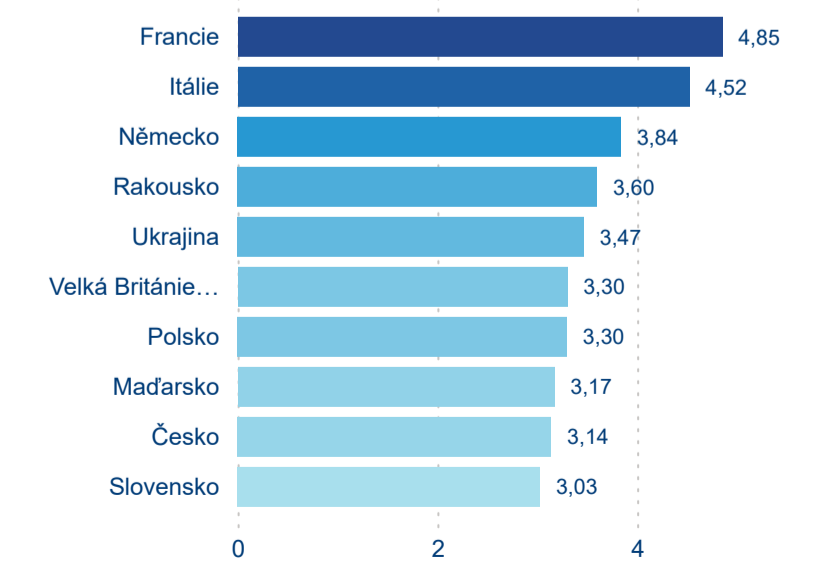

Meziroční změna v počtu přenocování 2024/2023

3,21

Průměrná doba pobytu (dny)

Počet příjezdů

Počet přenocování

Průměrná doba pobytu (dny)

Domácí a příjezdový CR

Sezonální srovnání

Poměr DCR a PCR

Top 10 zdrojových zemí

Průměrná doba pobytu top 10 zdrojových zemí.

Hromadná ubytovací zařízení dle krajů

189 682

Počet příjezdů v HUZ

2,61 %

Meziroční změna počtu příjezdů 2024/2023