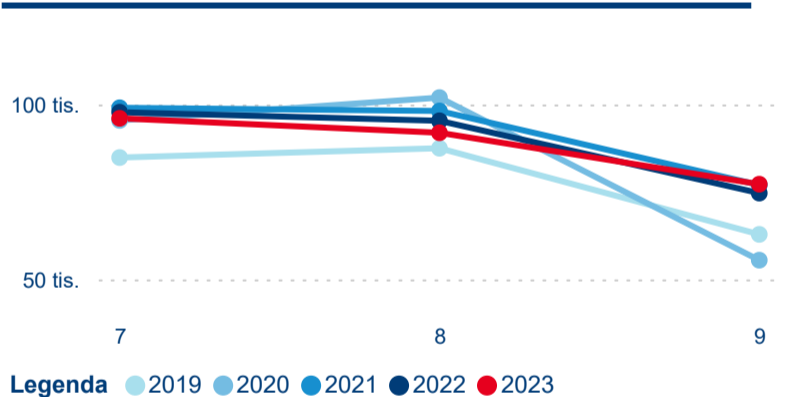

Průměrná doba pobytu (dny)

Počet příjezdů

Počet přenocování

Průměrná doba pobytu (dny)

Domácí a příjezdový CR

Sezonální srovnání

Poměr DCR a PCR

Top 10 zdrojových zemí

Hromadná ubytovací zařízení dle krajů

265 198

Počet příjezdů v HUZ

-2,24 %

Meziroční změna počtu příjezdů 2024/2023

761 425

Počet nocí strávených v HUZ

-4,00 %

Meziroční změna v počtu přenocování 2024/2023

3,87

Průměrná doba pobytu (dny)

Počet příjezdů

Počet přenocování

Průměrná doba pobytu (dny)

Domácí a příjezdový CR

Sezonální srovnání

Poměr DCR a PCR

Top 10 zdrojových zemí

Průměrná doba pobytu top 10 zdrojových zemí.

Hromadná ubytovací zařízení dle krajů

560 145

Počet příjezdů v HUZ

2,45 %

Meziroční změna počtu příjezdů 2024/2023