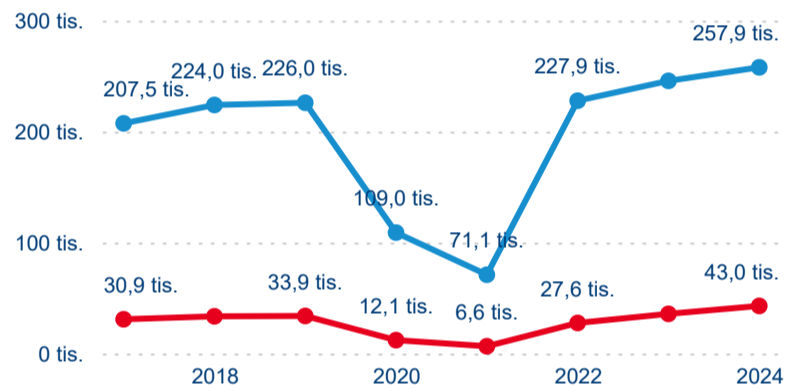

Průměrná doba pobytu (dny)

Domácí a příjezdový CR

Sezonální srovnání

Poměr DCR a PCR

Top 10 zdrojových zemí

Průměrná doba pobytu top 10 zdrojových zemí.

Hromadná ubytovací zařízení dle krajů

300 887

Počet příjezdů v HUZ

6,87 %

Meziroční změna počtu příjezdů 2024/2023

620 964

Počet nocí strávených v HUZ

7,46 %

Meziroční změna v počtu přenocování 2024/2023

3,06

Průměrná doba pobytu (dny)

Počet příjezdů

Počet přenocování

Průměrná doba pobytu (dny)

Domácí a příjezdový CR

Sezonální srovnání

Poměr DCR a PCR

Top 10 zdrojových zemí

Hromadná ubytovací zařízení dle krajů

265 198

Počet příjezdů v HUZ

-2,24 %

Meziroční změna počtu příjezdů 2024/2023

761 425

Počet nocí strávených v HUZ

-4,00 %