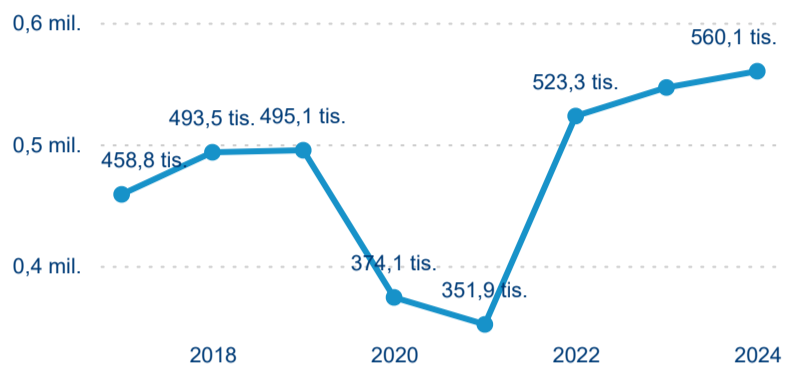

Poměr DCR a PCR

Top 10 zdrojových zemí

Průměrná doba pobytu top 10 zdrojových zemí.

Hromadná ubytovací zařízení dle krajů

560 145

Počet příjezdů v HUZ

2,45 %

Meziroční změna počtu příjezdů 2024/2023

1 351 949

Počet nocí strávených v HUZ

0,94 %

Meziroční změna v počtu přenocování 2024/2023

3,41

Průměrná doba pobytu (dny)

Počet příjezdů

Počet přenocování

Průměrná doba pobytu (dny)

Domácí a příjezdový CR

Sezonální srovnání

Poměr DCR a PCR

Top 10 zdrojových zemí