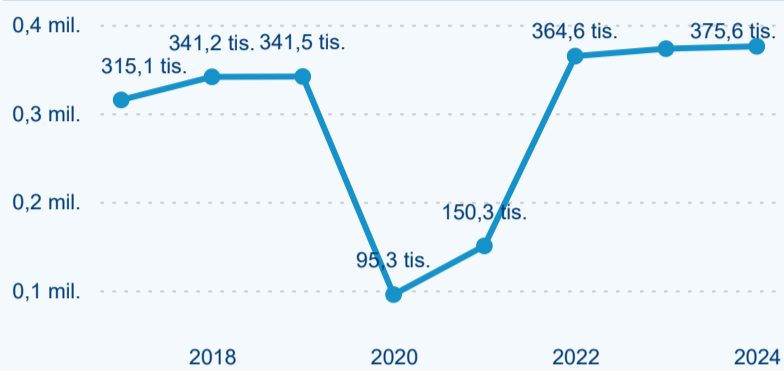

Meziroční změna v počtu přenocování 2024/2023

3,21

Průměrná doba pobytu (dny)

Počet příjezdů

Počet přenocování

Průměrná doba pobytu (dny)

Domácí a příjezdový CR

Sezonální srovnání

Poměr DCR a PCR

Top 10 zdrojových zemí

Průměrná doba pobytu top 10 zdrojových zemí.

Hromadná ubytovací zařízení dle krajů

189 682

Počet příjezdů v HUZ

2,61 %

Meziroční změna počtu příjezdů 2024/2023

375 646

Počet nocí strávených v HUZ

0,71 %

Meziroční změna v počtu přenocování 2024/2023

2,98

Průměrná doba pobytu (dny)

Počet příjezdů

Počet přenocování

Průměrná doba pobytu (dny)

Domácí a příjezdový CR

Sezonální srovnání

Poměr DCR a PCR

Top 10 zdrojových zemí

Průměrná doba pobytu top 10 zdrojových zemí.

Hromadná ubytovací zařízení dle krajů

300 887