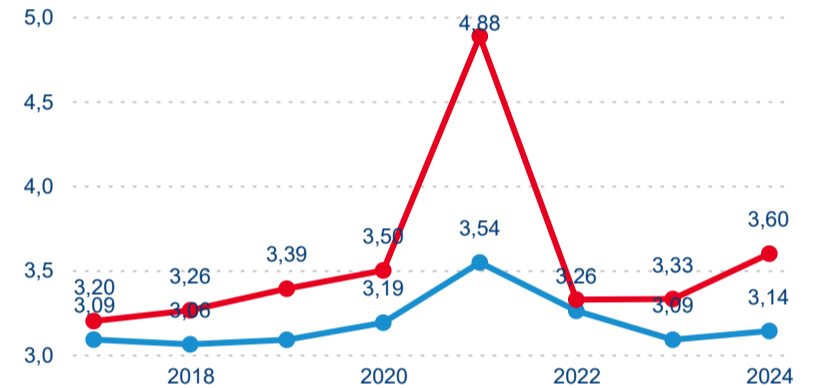

Meziroční změna v počtu přenocování 2024/2023

3,21

Průměrná doba pobytu (dny)

Počet příjezdů

Počet přenocování

Průměrná doba pobytu (dny)

Domácí a příjezdový CR

Sezonální srovnání

Poměr DCR a PCR

Top 10 zdrojových zemí

Průměrná doba pobytu top 10 zdrojových zemí.

Hromadná ubytovací zařízení dle krajů

189 682

Počet příjezdů v HUZ

2,61 %

Meziroční změna počtu příjezdů 2024/2023