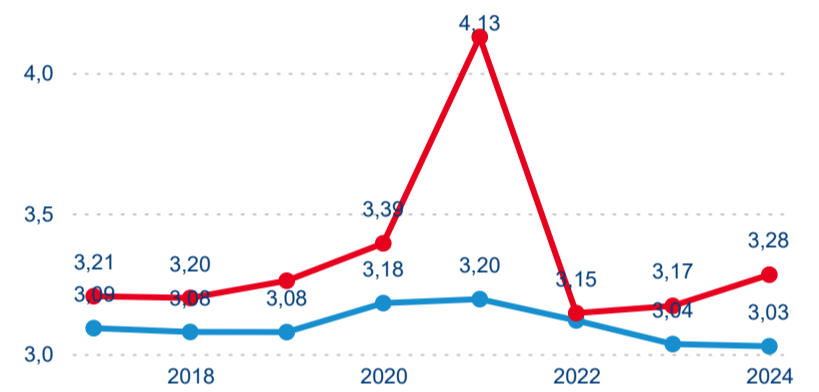

Průměrná doba pobytu (dny)

Domácí a příjezdový CR

Sezonální srovnání

Poměr DCR a PCR

Top 10 zdrojových zemí

Průměrná doba pobytu top 10 zdrojových zemí.

Hromadná ubytovací zařízení dle krajů

300 887

Počet příjezdů v HUZ

6,87 %

Meziroční změna počtu příjezdů 2024/2023

620 964

Počet nocí strávených v HUZ

7,46 %

Meziroční změna v počtu přenocování 2024/2023

3,06

Průměrná doba pobytu (dny)

Počet příjezdů

Počet přenocování

Průměrná doba pobytu (dny)

Domácí a příjezdový CR

Sezonální srovnání

Poměr DCR a PCR

Top 10 zdrojových zemí

Hromadná ubytovací zařízení dle krajů

265 198

Počet příjezdů v HUZ

-2,24 %

Meziroční změna počtu příjezdů 2024/2023

761 425

Počet nocí strávených v HUZ

-4,00 %