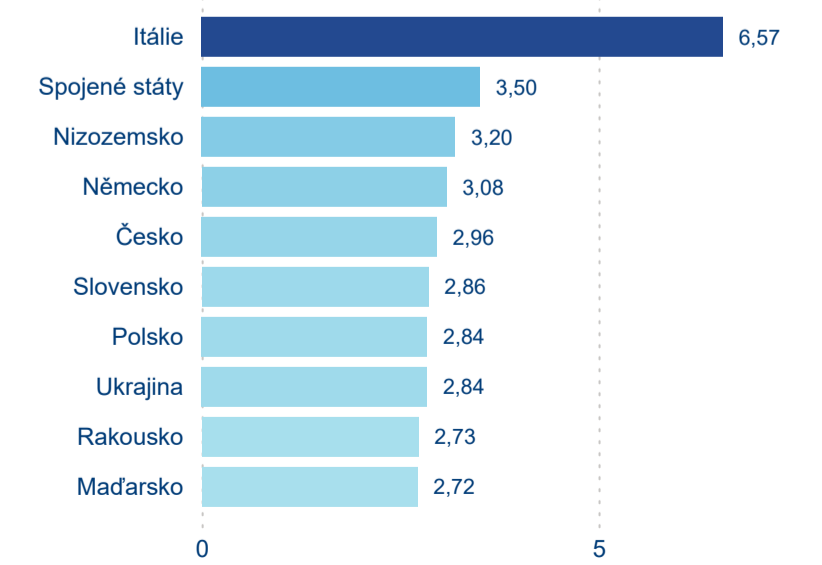

Průměrná doba pobytu (dny)

Domácí a příjezdový CR

Sezonální srovnání

Poměr DCR a PCR

Top 10 zdrojových zemí

Průměrná doba pobytu top 10 zdrojových zemí.

Hromadná ubytovací zařízení dle krajů

300 887