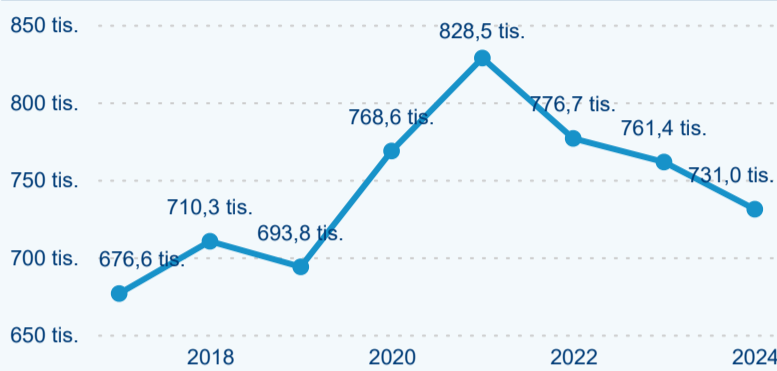

Průměrná doba pobytu (dny)

Počet příjezdů

Počet přenocování

Průměrná doba pobytu (dny)

Domácí a příjezdový CR

Sezonální srovnání

Poměr DCR a PCR

Top 10 zdrojových zemí

Hromadná ubytovací zařízení dle krajů

265 198

Počet příjezdů v HUZ

-2,24 %

Meziroční změna počtu příjezdů 2024/2023

761 425

Počet nocí strávených v HUZ

-4,00 %

Meziroční změna v počtu přenocování 2024/2023

3,87

Průměrná doba pobytu (dny)

Počet příjezdů

Počet přenocování

Průměrná doba pobytu (dny)

Domácí a příjezdový CR

Sezonální srovnání

Poměr DCR a PCR

Top 10 zdrojových zemí

Průměrná doba pobytu top 10 zdrojových zemí.

Hromadná ubytovací zařízení dle krajů

560 145

Počet příjezdů v HUZ

2,45 %

Meziroční změna počtu příjezdů 2024/2023