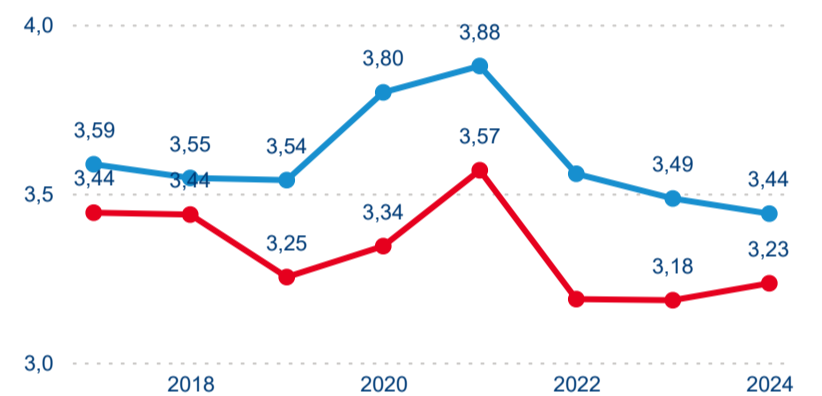

Meziroční změna v počtu přenocování 2024/2023

3,87

Průměrná doba pobytu (dny)

Počet příjezdů

Počet přenocování

Průměrná doba pobytu (dny)

Domácí a příjezdový CR

Sezonální srovnání

Poměr DCR a PCR

Top 10 zdrojových zemí

Průměrná doba pobytu top 10 zdrojových zemí.

Hromadná ubytovací zařízení dle krajů

560 145

Počet příjezdů v HUZ

2,45 %

Meziroční změna počtu příjezdů 2024/2023

1 351 949

Počet nocí strávených v HUZ

0,94 %

Meziroční změna v počtu přenocování 2024/2023

3,41

Průměrná doba pobytu (dny)

Počet příjezdů

Počet přenocování

Průměrná doba pobytu (dny)

Domácí a příjezdový CR

Sezonální srovnání

Poměr DCR a PCR

Top 10 zdrojových zemí