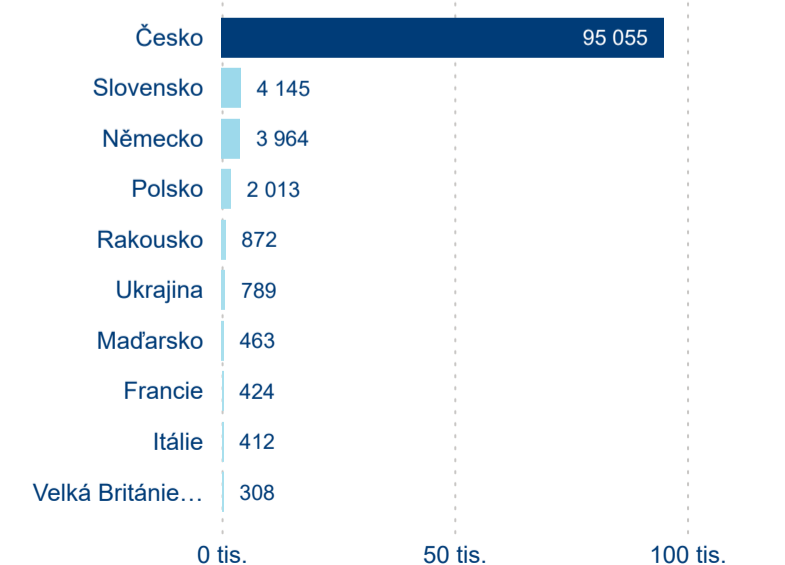

Hromadná ubytovací zařízení dle krajů

111 205

Počet příjezdů v HUZ

15,02 %

Meziroční změna počtu příjezdů 2024/2023

245 318

Počet nocí strávených v HUZ

19,74 %

Meziroční změna v počtu přenocování 2024/2023

3,21

Průměrná doba pobytu (dny)

Počet příjezdů

Počet přenocování

Průměrná doba pobytu (dny)

Domácí a příjezdový CR

Sezonální srovnání

Poměr DCR a PCR

Top 10 zdrojových zemí

Průměrná doba pobytu top 10 zdrojových zemí.

Hromadná ubytovací zařízení dle krajů

189 682

Počet příjezdů v HUZ

2,61 %

Meziroční změna počtu příjezdů 2024/2023