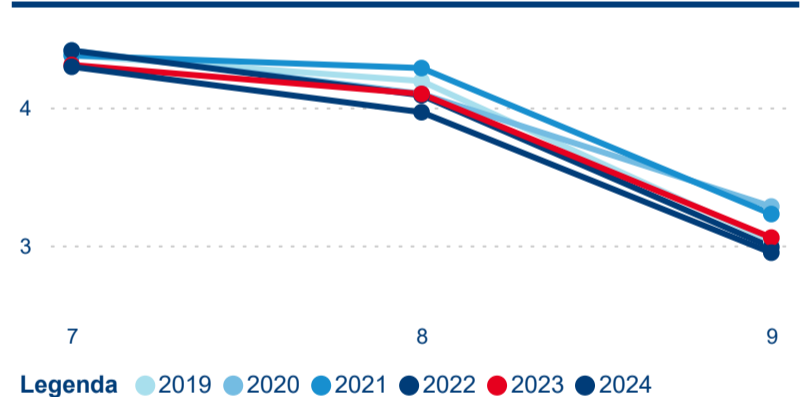

Průměrná doba pobytu (dny)

Počet příjezdů

Počet přenocování

Průměrná doba pobytu (dny)

Domácí a příjezdový CR

Sezonální srovnání

Poměr DCR a PCR

Top 10 zdrojových zemí

Hromadná ubytovací zařízení dle krajů

265 198

Počet příjezdů v HUZ

-2,24 %

Meziroční změna počtu příjezdů 2024/2023

761 425

Počet nocí strávených v HUZ

-4,00 %

Meziroční změna v počtu přenocování 2024/2023

3,87

Průměrná doba pobytu (dny)

Počet příjezdů

Počet přenocování

Průměrná doba pobytu (dny)

Domácí a příjezdový CR

Sezonální srovnání

Poměr DCR a PCR

Top 10 zdrojových zemí

Průměrná doba pobytu top 10 zdrojových zemí.

Hromadná ubytovací zařízení dle krajů

560 145

Počet příjezdů v HUZ

2,45 %

Meziroční změna počtu příjezdů 2024/2023