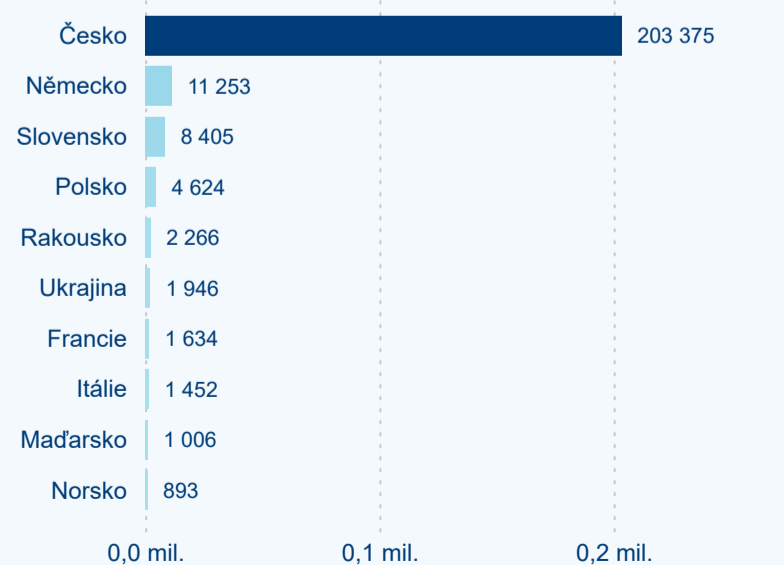

Meziroční změna v počtu přenocování 2024/2023

3,21

Průměrná doba pobytu (dny)

Počet příjezdů

Počet přenocování

Průměrná doba pobytu (dny)

Domácí a příjezdový CR

Sezonální srovnání

Poměr DCR a PCR

Top 10 zdrojových zemí

Průměrná doba pobytu top 10 zdrojových zemí.

Hromadná ubytovací zařízení dle krajů

189 682

Počet příjezdů v HUZ

2,61 %

Meziroční změna počtu příjezdů 2024/2023