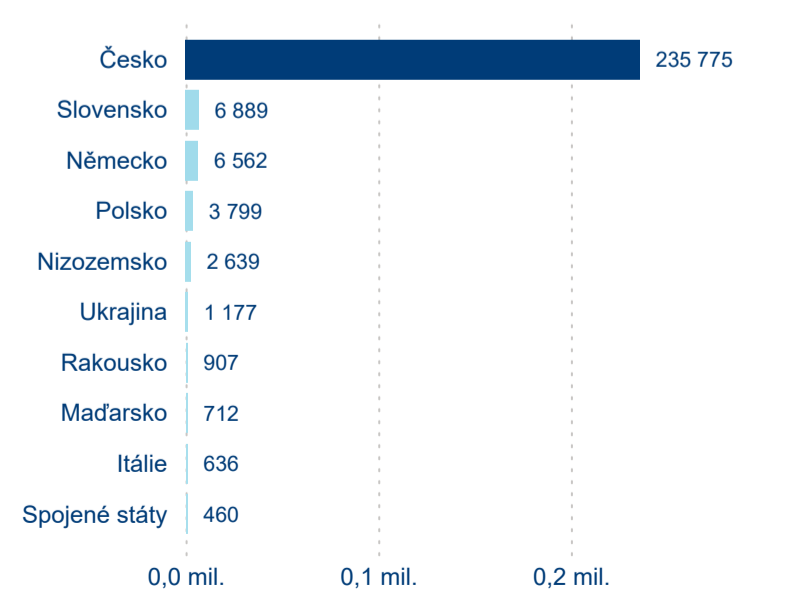

Hromadná ubytovací zařízení dle krajů

265 198

Počet příjezdů v HUZ

-2,24 %

Meziroční změna počtu příjezdů 2024/2023

761 425

Počet nocí strávených v HUZ

-4,00 %

Meziroční změna v počtu přenocování 2024/2023

3,87

Průměrná doba pobytu (dny)

Počet příjezdů

Počet přenocování

Průměrná doba pobytu (dny)

Domácí a příjezdový CR

Sezonální srovnání

Poměr DCR a PCR

Top 10 zdrojových zemí

Průměrná doba pobytu top 10 zdrojových zemí.

Hromadná ubytovací zařízení dle krajů

560 145

Počet příjezdů v HUZ

2,45 %

Meziroční změna počtu příjezdů 2024/2023