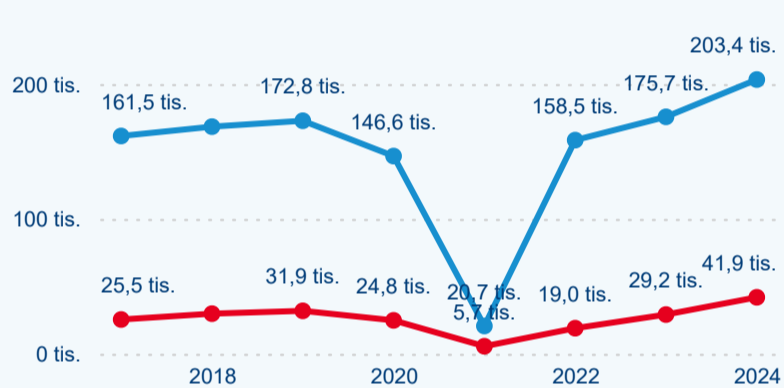

Hromadná ubytovací zařízení dle krajů

111 205

Počet příjezdů v HUZ

15,02 %

Meziroční změna počtu příjezdů 2024/2023

245 318

Počet nocí strávených v HUZ

19,74 %

Meziroční změna v počtu přenocování 2024/2023

3,21

Průměrná doba pobytu (dny)

Počet příjezdů

Počet přenocování

Průměrná doba pobytu (dny)

Domácí a příjezdový CR

Sezonální srovnání

Poměr DCR a PCR

Top 10 zdrojových zemí

Průměrná doba pobytu top 10 zdrojových zemí.

Hromadná ubytovací zařízení dle krajů

189 682

Počet příjezdů v HUZ

2,61 %

Meziroční změna počtu příjezdů 2024/2023