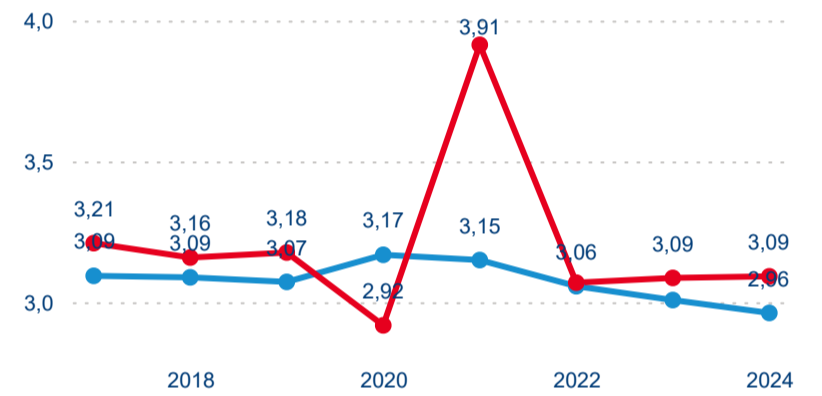

Meziroční změna v počtu přenocování 2024/2023

3,21

Průměrná doba pobytu (dny)

Počet příjezdů

Počet přenocování

Průměrná doba pobytu (dny)

Domácí a příjezdový CR

Sezonální srovnání

Poměr DCR a PCR

Top 10 zdrojových zemí

Průměrná doba pobytu top 10 zdrojových zemí.

Hromadná ubytovací zařízení dle krajů

189 682

Počet příjezdů v HUZ

2,61 %

Meziroční změna počtu příjezdů 2024/2023

375 646

Počet nocí strávených v HUZ

0,71 %

Meziroční změna v počtu přenocování 2024/2023

2,98

Průměrná doba pobytu (dny)

Počet příjezdů

Počet přenocování

Průměrná doba pobytu (dny)

Domácí a příjezdový CR

Sezonální srovnání

Poměr DCR a PCR

Top 10 zdrojových zemí

Průměrná doba pobytu top 10 zdrojových zemí.

Hromadná ubytovací zařízení dle krajů

300 887