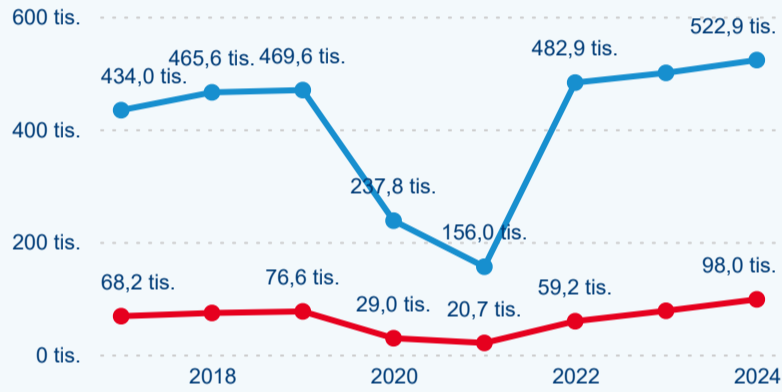

Průměrná doba pobytu (dny)

Domácí a příjezdový CR

Sezonální srovnání

Poměr DCR a PCR

Top 10 zdrojových zemí

Průměrná doba pobytu top 10 zdrojových zemí.

Hromadná ubytovací zařízení dle krajů

300 887

Počet příjezdů v HUZ

6,87 %

Meziroční změna počtu příjezdů 2024/2023

620 964

Počet nocí strávených v HUZ

7,46 %

Meziroční změna v počtu přenocování 2024/2023

3,06

Průměrná doba pobytu (dny)

Počet příjezdů

Počet přenocování

Průměrná doba pobytu (dny)

Domácí a příjezdový CR

Sezonální srovnání

Poměr DCR a PCR

Top 10 zdrojových zemí

Hromadná ubytovací zařízení dle krajů

265 198

Počet příjezdů v HUZ

-2,24 %

Meziroční změna počtu příjezdů 2024/2023

761 425

Počet nocí strávených v HUZ

-4,00 %