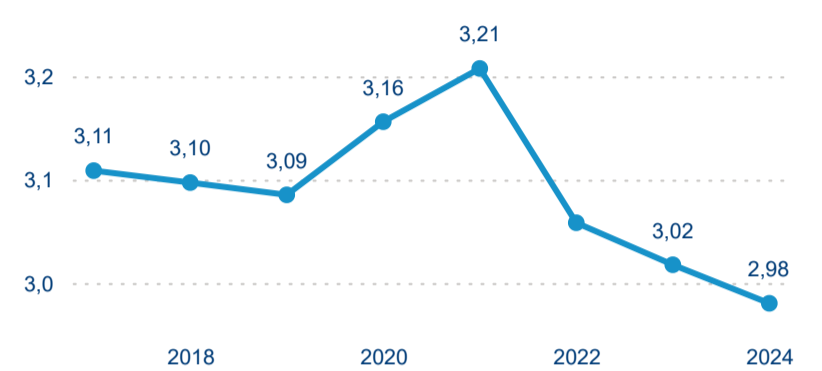

Meziroční změna v počtu přenocování 2024/2023

3,21

Průměrná doba pobytu (dny)

Počet příjezdů

Počet přenocování

Průměrná doba pobytu (dny)

Domácí a příjezdový CR

Sezonální srovnání

Poměr DCR a PCR

Top 10 zdrojových zemí

Průměrná doba pobytu top 10 zdrojových zemí.

Hromadná ubytovací zařízení dle krajů

189 682

Počet příjezdů v HUZ

2,61 %

Meziroční změna počtu příjezdů 2024/2023

375 646

Počet nocí strávených v HUZ

0,71 %

Meziroční změna v počtu přenocování 2024/2023

2,98

Průměrná doba pobytu (dny)

Počet příjezdů

Počet přenocování

Průměrná doba pobytu (dny)

Domácí a příjezdový CR

Sezonální srovnání

Poměr DCR a PCR

Top 10 zdrojových zemí

Průměrná doba pobytu top 10 zdrojových zemí.

Hromadná ubytovací zařízení dle krajů

300 887