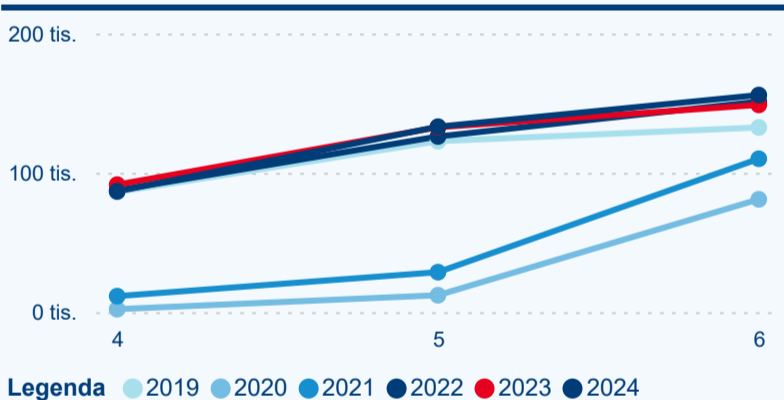

Meziroční změna v počtu přenocování 2024/2023

3,21

Průměrná doba pobytu (dny)

Počet příjezdů

Počet přenocování

Průměrná doba pobytu (dny)

Domácí a příjezdový CR

Sezonální srovnání

Poměr DCR a PCR

Top 10 zdrojových zemí

Průměrná doba pobytu top 10 zdrojových zemí.

Hromadná ubytovací zařízení dle krajů

189 682

Počet příjezdů v HUZ

2,61 %

Meziroční změna počtu příjezdů 2024/2023

375 646

Počet nocí strávených v HUZ

0,71 %

Meziroční změna v počtu přenocování 2024/2023

2,98

Průměrná doba pobytu (dny)

Počet příjezdů

Počet přenocování

Průměrná doba pobytu (dny)

Domácí a příjezdový CR

Sezonální srovnání

Poměr DCR a PCR

Top 10 zdrojových zemí

Průměrná doba pobytu top 10 zdrojových zemí.

Hromadná ubytovací zařízení dle krajů

300 887