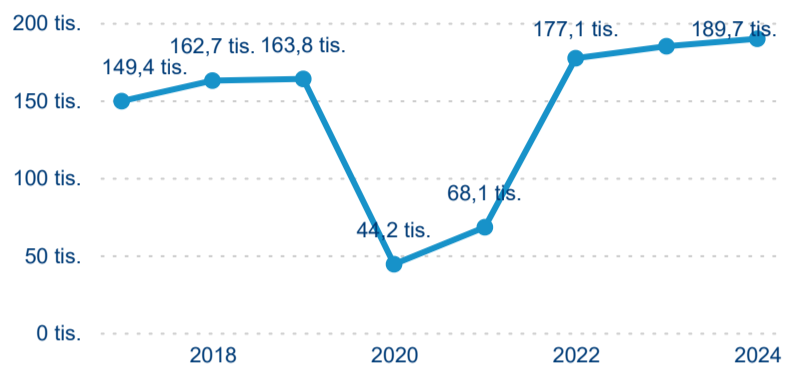

Meziroční změna v počtu přenocování 2024/2023

3,21

Průměrná doba pobytu (dny)

Počet příjezdů

Počet přenocování

Průměrná doba pobytu (dny)

Domácí a příjezdový CR

Sezonální srovnání

Poměr DCR a PCR

Top 10 zdrojových zemí

Průměrná doba pobytu top 10 zdrojových zemí.

Hromadná ubytovací zařízení dle krajů

189 682

Počet příjezdů v HUZ

2,61 %

Meziroční změna počtu příjezdů 2024/2023

375 646

Počet nocí strávených v HUZ

0,71 %

Meziroční změna v počtu přenocování 2024/2023

2,98

Průměrná doba pobytu (dny)

Počet příjezdů

Počet přenocování

Průměrná doba pobytu (dny)

Domácí a příjezdový CR

Sezonální srovnání

Poměr DCR a PCR

Top 10 zdrojových zemí

Průměrná doba pobytu top 10 zdrojových zemí.

Hromadná ubytovací zařízení dle krajů

300 887