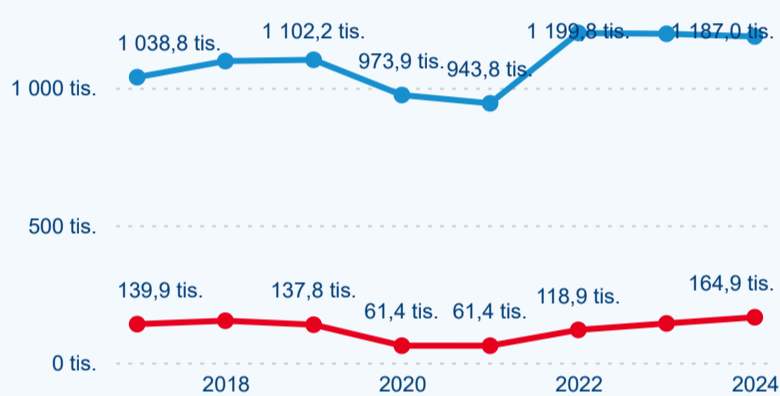

Meziroční změna v počtu přenocování 2024/2023

3,87

Průměrná doba pobytu (dny)

Počet příjezdů

Počet přenocování

Průměrná doba pobytu (dny)

Domácí a příjezdový CR

Sezonální srovnání

Poměr DCR a PCR

Top 10 zdrojových zemí

Průměrná doba pobytu top 10 zdrojových zemí.

Hromadná ubytovací zařízení dle krajů

560 145

Počet příjezdů v HUZ

2,45 %

Meziroční změna počtu příjezdů 2024/2023

1 351 949

Počet nocí strávených v HUZ

0,94 %

Meziroční změna v počtu přenocování 2024/2023

3,41

Průměrná doba pobytu (dny)

Počet příjezdů

Počet přenocování

Průměrná doba pobytu (dny)

Domácí a příjezdový CR

Sezonální srovnání

Poměr DCR a PCR

Top 10 zdrojových zemí