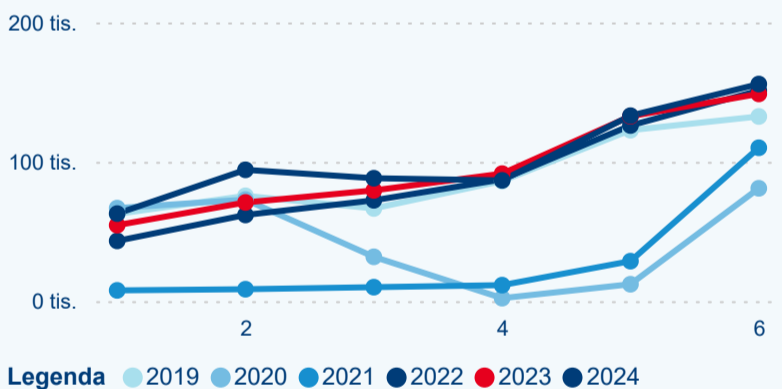

Průměrná doba pobytu (dny)

Domácí a příjezdový CR

Sezonální srovnání

Poměr DCR a PCR

Top 10 zdrojových zemí

Průměrná doba pobytu top 10 zdrojových zemí.

Hromadná ubytovací zařízení dle krajů

300 887

Průměrná doba pobytu (dny)

Počet příjezdů

Počet přenocování

Průměrná doba pobytu (dny)

Domácí a příjezdový CR

Sezonální srovnání

Poměr DCR a PCR

Top 10 zdrojových zemí

Hromadná ubytovací zařízení dle krajů

265 198

Počet příjezdů v HUZ

-2,24 %

Meziroční změna počtu příjezdů 2024/2023

761 425

Počet nocí strávených v HUZ

-4,00 %