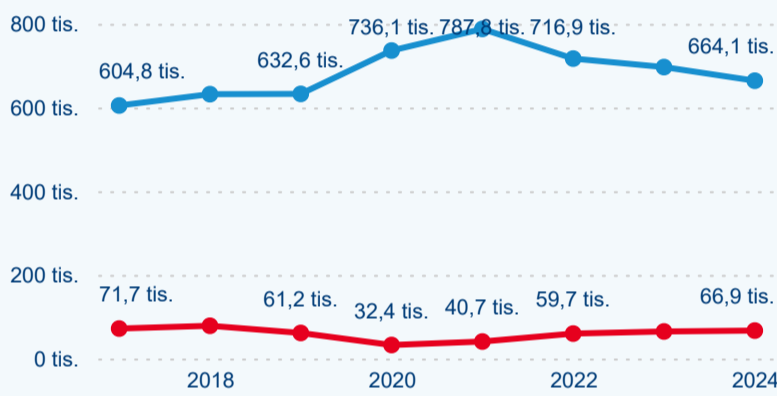

Průměrná doba pobytu (dny)

Počet příjezdů

Počet přenocování

Průměrná doba pobytu (dny)

Domácí a příjezdový CR

Sezonální srovnání

Poměr DCR a PCR

Top 10 zdrojových zemí

Hromadná ubytovací zařízení dle krajů

265 198

Počet příjezdů v HUZ

-2,24 %

Meziroční změna počtu příjezdů 2024/2023

761 425

Počet nocí strávených v HUZ

-4,00 %

Meziroční změna v počtu přenocování 2024/2023

3,87

Průměrná doba pobytu (dny)

Počet příjezdů

Počet přenocování

Průměrná doba pobytu (dny)

Domácí a příjezdový CR

Sezonální srovnání

Poměr DCR a PCR

Top 10 zdrojových zemí

Průměrná doba pobytu top 10 zdrojových zemí.

Hromadná ubytovací zařízení dle krajů

560 145

Počet příjezdů v HUZ

2,45 %

Meziroční změna počtu příjezdů 2024/2023