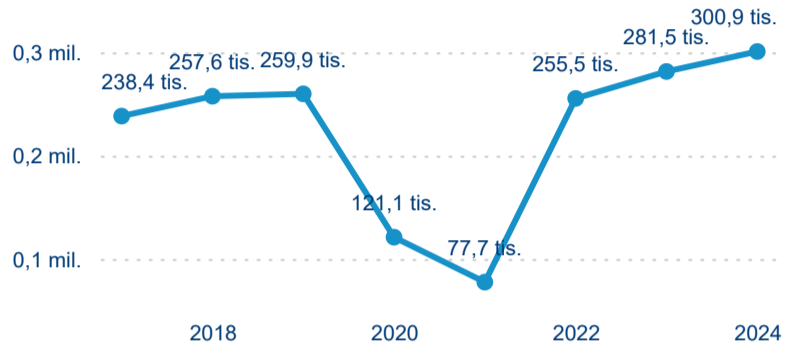

Průměrná doba pobytu (dny)

Domácí a příjezdový CR

Sezonální srovnání

Poměr DCR a PCR

Top 10 zdrojových zemí

Průměrná doba pobytu top 10 zdrojových zemí.

Hromadná ubytovací zařízení dle krajů

300 887

Počet příjezdů v HUZ

6,87 %

Meziroční změna počtu příjezdů 2024/2023

620 964

Počet nocí strávených v HUZ

7,46 %

Meziroční změna v počtu přenocování 2024/2023

3,06

Průměrná doba pobytu (dny)

Počet příjezdů

Počet přenocování

Průměrná doba pobytu (dny)

Domácí a příjezdový CR

Sezonální srovnání

Poměr DCR a PCR

Top 10 zdrojových zemí