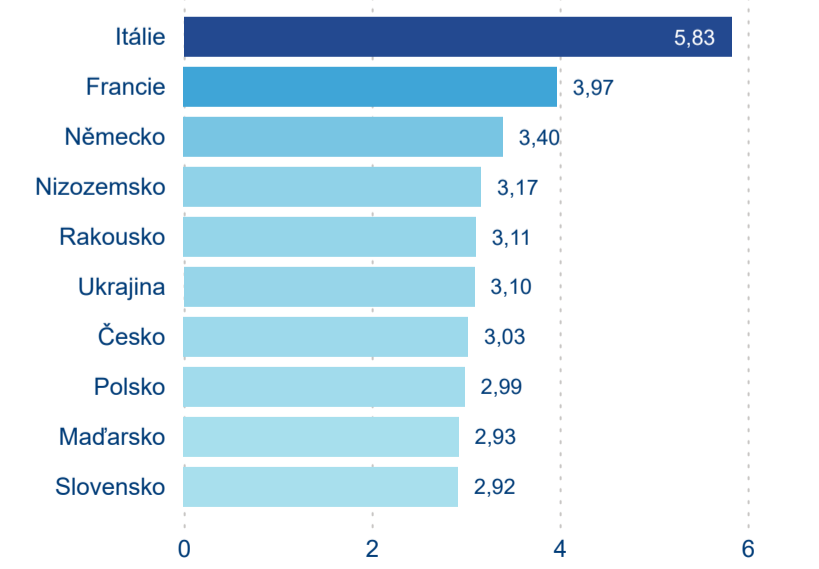

Průměrná doba pobytu (dny)

Domácí a příjezdový CR

Sezonální srovnání

Poměr DCR a PCR

Top 10 zdrojových zemí

Průměrná doba pobytu top 10 zdrojových zemí.

Hromadná ubytovací zařízení dle krajů

300 887

Průměrná doba pobytu (dny)

Počet příjezdů

Počet přenocování

Průměrná doba pobytu (dny)

Domácí a příjezdový CR

Sezonální srovnání

Poměr DCR a PCR

Top 10 zdrojových zemí

Hromadná ubytovací zařízení dle krajů

265 198

Počet příjezdů v HUZ

-2,24 %

Meziroční změna počtu příjezdů 2024/2023

761 425

Počet nocí strávených v HUZ

-4,00 %