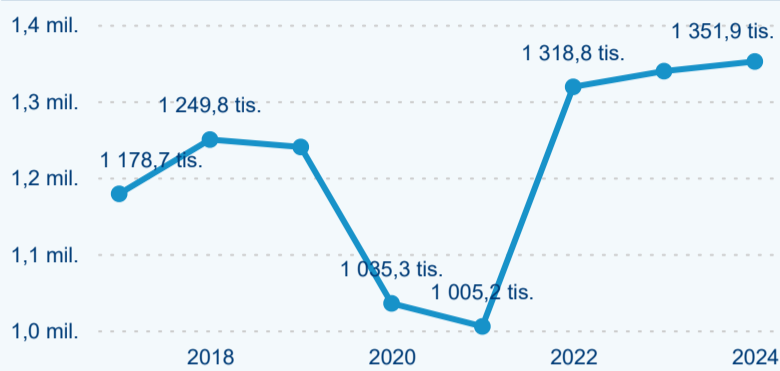

Poměr DCR a PCR

Top 10 zdrojových zemí

Průměrná doba pobytu top 10 zdrojových zemí.

Hromadná ubytovací zařízení dle krajů

560 145

Počet příjezdů v HUZ

2,45 %

Meziroční změna počtu příjezdů 2024/2023

1 351 949

Počet nocí strávených v HUZ

0,94 %

Meziroční změna v počtu přenocování 2024/2023

3,41

Průměrná doba pobytu (dny)

Počet příjezdů

Počet přenocování

Průměrná doba pobytu (dny)

Domácí a příjezdový CR

Sezonální srovnání

Poměr DCR a PCR

Top 10 zdrojových zemí