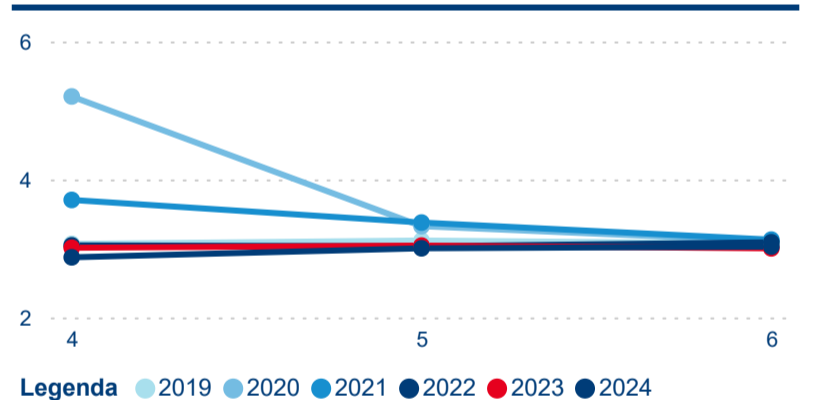

Meziroční změna v počtu přenocování 2024/2023

3,21

Průměrná doba pobytu (dny)

Počet příjezdů

Počet přenocování

Průměrná doba pobytu (dny)

Domácí a příjezdový CR

Sezonální srovnání

Poměr DCR a PCR

Top 10 zdrojových zemí

Průměrná doba pobytu top 10 zdrojových zemí.

Hromadná ubytovací zařízení dle krajů

189 682

Počet příjezdů v HUZ

2,61 %

Meziroční změna počtu příjezdů 2024/2023

375 646

Počet nocí strávených v HUZ

0,71 %

Meziroční změna v počtu přenocování 2024/2023

2,98

Průměrná doba pobytu (dny)

Počet příjezdů

Počet přenocování

Průměrná doba pobytu (dny)

Domácí a příjezdový CR

Sezonální srovnání

Poměr DCR a PCR

Top 10 zdrojových zemí

Průměrná doba pobytu top 10 zdrojových zemí.

Hromadná ubytovací zařízení dle krajů

300 887