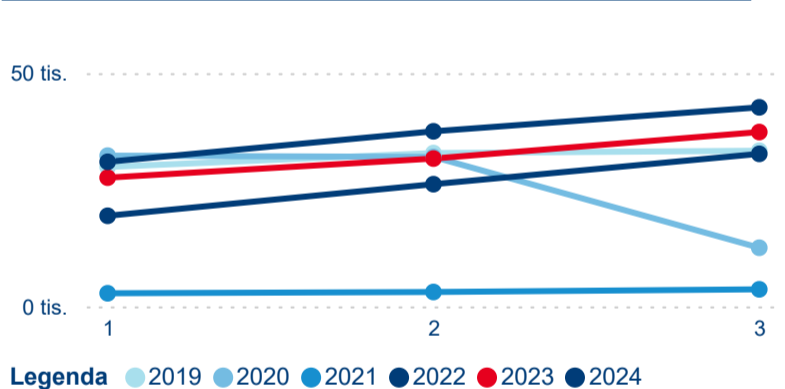

Hromadná ubytovací zařízení dle krajů

111 205

Počet příjezdů v HUZ

15,02 %

Meziroční změna počtu příjezdů 2024/2023

245 318

Počet nocí strávených v HUZ

19,74 %

Meziroční změna v počtu přenocování 2024/2023

3,21

Průměrná doba pobytu (dny)

Počet příjezdů

Počet přenocování

Průměrná doba pobytu (dny)

Domácí a příjezdový CR

Sezonální srovnání

Poměr DCR a PCR

Top 10 zdrojových zemí

Průměrná doba pobytu top 10 zdrojových zemí.

Hromadná ubytovací zařízení dle krajů

189 682

Počet příjezdů v HUZ

2,61 %

Meziroční změna počtu příjezdů 2024/2023