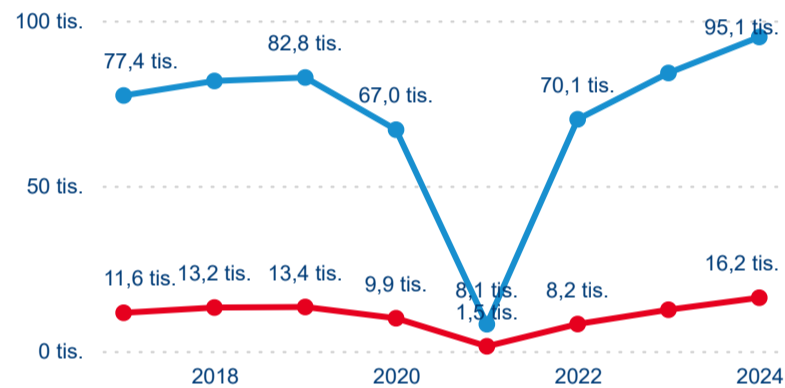

Hromadná ubytovací zařízení dle krajů

111 205

Počet příjezdů v HUZ

15,02 %

Meziroční změna počtu příjezdů 2024/2023

245 318

Počet nocí strávených v HUZ

19,74 %

Meziroční změna v počtu přenocování 2024/2023

3,21

Průměrná doba pobytu (dny)

Počet příjezdů

Počet přenocování

Průměrná doba pobytu (dny)

Domácí a příjezdový CR

Sezonální srovnání

Poměr DCR a PCR

Top 10 zdrojových zemí

Průměrná doba pobytu top 10 zdrojových zemí.

Hromadná ubytovací zařízení dle krajů

189 682

Počet příjezdů v HUZ

2,61 %

Meziroční změna počtu příjezdů 2024/2023