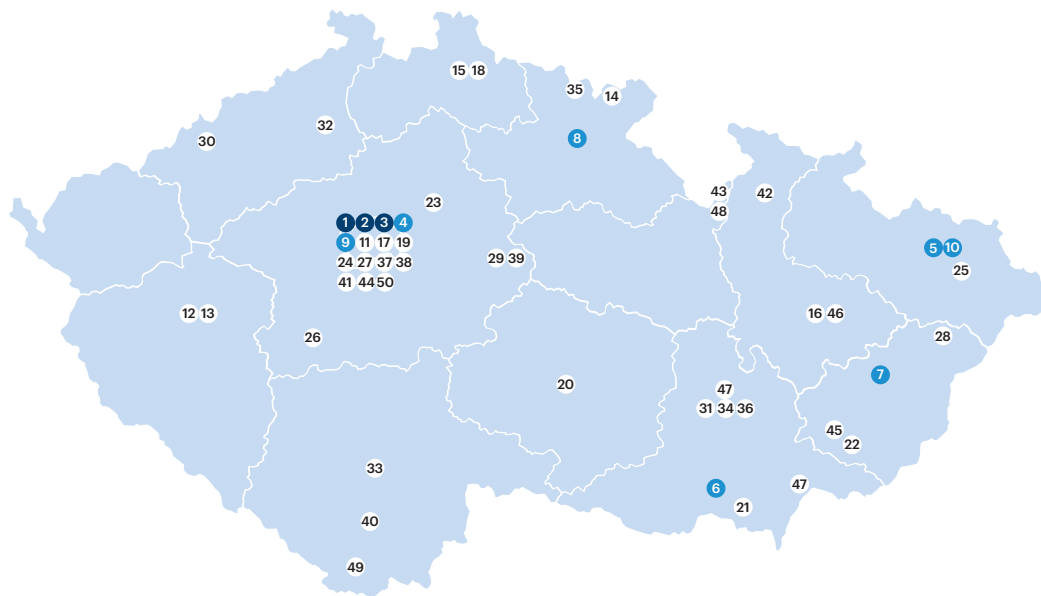

Návštěvnost turistických cílů 2023

TOP 50

název cíle	v tis.*	%23/22	kraj	kategorie
1 Pražský hrad, Praha-Hradčany	2 191,8	54 %	Hlavní město Praha	hrady a zámky
2 Lanová dráha na Petřín, Praha-Malá Strana	1 915,7	12 %	Hlavní město Praha	zážitková doprava
3 Zoologická zahrada hl. m. Prahy, Praha-Troja	1 358,3	-4 %	Hlavní město Praha	zoo, zahrady a akvária
4 AquaPalace Praha, Čestlice	1 105,0	14 %	Středočeský kraj	záabavní turistické cíle
5 Dolní Vítkovice, Ostrava	891,7	0 %	Moravskoslezský kraj	věda a technika
6 Aqualand Moravia, Pasohlávky	837,1	15 %	Jihomoravský kraj	záabavní turistické cíle
7 Zoo Zlín, Zlín	770,7	-3 %	Zlínský kraj	zoo, zahrady a akvária
8 Safari Park Dvůr Králové, Dvůr Králové nad Labem	673,0	1 %	Královéhradecký kraj	zoo, zahrady a akvária
9 Petřínská rozhledna, Praha-Malá Strana	643,1	21 %	Hlavní město Praha	věže a rozhledny
10 Zoologická zahrada Ostrava, Ostrava	612,5	1 %	Moravskoslezský kraj	zoo, zahrady a akvária
11 Staroměstská radnice, Praha-Staré Město	560,8	46 %	Hlavní město Praha	ostatní turistické cíle
12 Pivovar Plzeňský Prazdroj, Plzeň	527,9	13 %	Plzeňský kraj	věda a technika
13 Zoologická a botanická zahrada města Plzně, Plzeň	496,7	-3 %	Plzeňský kraj	zoo, zahrady a akvária
14 Adršpašské skály, Adršpach	488,0	22 %	Královéhradecký kraj	přírodní turistické cíle
15 iQPARK a iQLANDIA, Liberec	484,9	5 %	Liberecký kraj	věda a technika
16 Zoologická zahrada Olomouc, Olomouc	417,0	2 %	Olomoucký kraj	zoo, zahrady a akvária
17 Botanická zahrada hl. m. Prahy, Praha-Troja	412,9	2 %	Hlavní město Praha	zoo, zahrady a akvária
18 Zoologická zahrada Liberec, Liberec	409,6	-7 %	Liberecký kraj	zoo, zahrady a akvária
19 Bludiště na Petříně, Praha-Malá Strana	378,5	18 %	Hlavní město Praha	záabavní turistické cíle
20 Zoologická zahrada Jihlava, Jihlava	354,7	0 %	Kraj Vysočina	zoo, zahrady a akvária
21 Státní zámek Lednice, Lednice	349,1	7 %	Jihomoravský kraj	hrady a zámky
22 Aquapark Uherské Hradiště, Uherské Hradiště	335,7	-2 %	Zlínský kraj	záabavní turistické cíle
23 Park Mirakulum, Milovice	320,8	19 %	Středočeský kraj	záabavní turistické cíle
24 Království železnic, Praha-Smíchov	320,2	20 %	Hlavní město Praha	záabavní turistické cíle
25 Lysá hora, Krásná	320,0	47 %	Moravskoslezský kraj	přírodní turistické cíle
26 Římskokatolická farnost u kostela Nanebevzetí Panny Marie, poutní areál Svatá Hora, Příbram	310,5	-	Středočeský kraj	sakrální památky
27 Lanová dráha v Zoo Praha, Praha-Troja	305,6	-3 %	Hlavní město Praha	zážitková doprava
28 Valašské muzeum v přírodě, Rožnov pod Radhoštěm	305,1	-9 %	Zlínský kraj	lidová kultura
29 Areál Sedlec, Kutná Hora	290,9	27 %	Středočeský kraj	sakrální památky
30 Podkrušnohorský zoopark Chomutov, Chomutov	289,1	17 %	Ústecký kraj	zoo, zahrady a akvária
31 VIDA! science centrum, Brno	282,6	57 %	Jihomoravský kraj	věda a technika
32 Památník Terezie, Terezin	281,4	51 %	Ústecký kraj	pietní místa
33 Jihočeská zoologická zahrada Hluboká nad Vltavou, Hluboká nad Vltavou	281,2	1 %	Jihočeský kraj	zoo, zahrady a akvária
34 Hvězdárna a planetárium Brno, Brno	268,3	81 %	Jihomoravský kraj	věda a technika
35 Lanová dráha Sněžka, Pec pod Sněžkou	265,5	106 %	Královéhradecký kraj	zážitková doprava
36 Zoo Brno, Brno	262,1	-19 %	Jihomoravský kraj	zoo, zahrady a akvária
37 Obecní dům, Praha-Staré Město	261,0	29 %	Hlavní město Praha	architektura
38 Staronová synagoga, Praha-Josefov	251,4	37 %	Hlavní město Praha	sakrální památky
39 Chrám svaté Barbory, Kutná Hora	249,5	25 %	Středočeský kraj	sakrální památky
40 Státní hrad a zámek Český Krumlov, Český Krumlov	243,2	23 %	Jihočeský kraj	hrady a zámky
41 Národní technické muzeum Praha, Praha-Holešovice	239,0	0 %	Hlavní město Praha	věda a technika
42 Termály Losiny, Velké Losiny	225,9	2 %	Olomoucký kraj	záabavní turistické cíle
43 Sky Bridge 721, Dolní Morava	223,0	-20 %	Pardubický kraj	záabavní turistické cíle
44 Strahovský klášter, Praha-Strahov	220,6	100 %	Hlavní město Praha	sakrální památky
45 Bazilika Velehrad, Velehrad	213,2	-11 %	Zlínský kraj	sakrální památky
46 Aquapark Olomouc, Olomouc	212,2	5 %	Olomoucký kraj	záabavní turistické cíle
47 Punkevní jeskyně a Macocha, Vavřinec	210,3	11 %	Jihomoravský kraj	přírodní turistické cíle
48 Stezka v oblacích, Dolní Morava	208,0	-20 %	Pardubický kraj	záabavní turistické cíle
49 Stezka korunami stromů, Lipno	205,0	2 %	Jihočeský kraj	záabavní turistické cíle
50 Veletržní palác, Praha-Holešovice	204,0	15 %	Hlavní město Praha	muzea a galerie