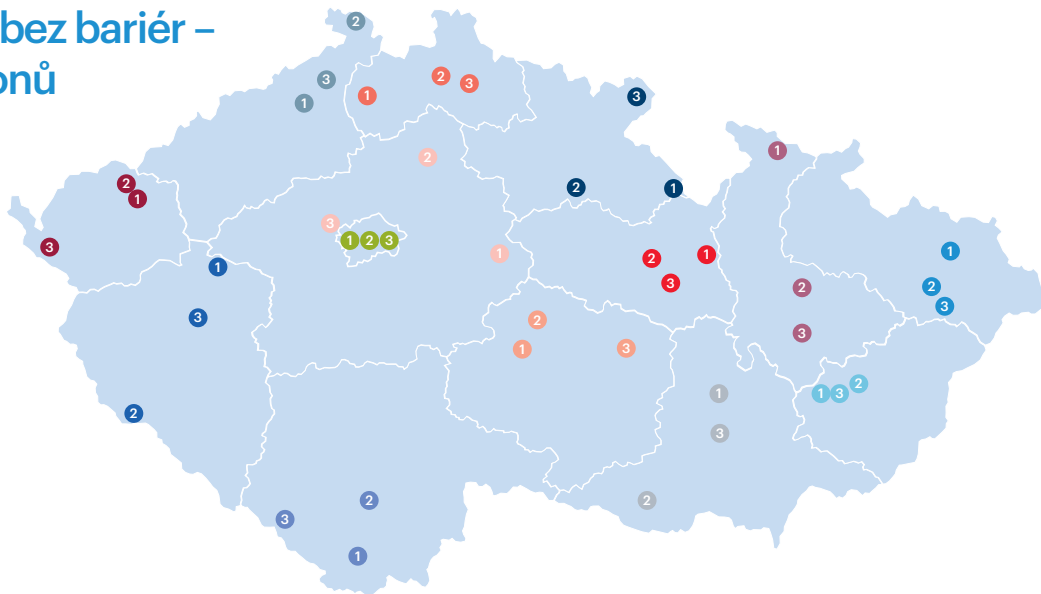

Ostatní turistické cíle

	název cíle	kraj	v tis.* %23/22	
1	Staroměstská radnice, Praha-Staré Město	Hlavní město Praha	560,8	46 %
2	Průchozí most do barokního areálu Kuks, Kuks	Královéhradecký kraj	145,2	4 %
3	Astronomická věž a Barokní knihovna Klementinum, Praha-Josefov	Hlavní město Praha	121,6	10 %
4	Prašná brána, Praha-Staré Město	Hlavní město Praha	82,6	24 %
5	Botanicus, Ostrá	Středočeský kraj	63,0	5 %
6	Znojenské podzemí, Znojmo	Jihomoravský kraj	58,5	7 %
7	Klatovské katakomby, Klatovy	Plzeňský kraj	49,0	-2 %
8	Valdštejnská lodžie, Sedličky	Královéhradecký kraj	46,2	10 %
9	Labská stezka (cyklostezka č. 2), Kuks	Královéhradecký kraj	42,3	-4 %
10	Cyklostezka do barokního areálu Kuks, Kuks	Královéhradecký kraj	35,5	-8 %

Zážitková doprava

	název cíle	kraj	v tis.* %23/22	
1	Lanová dráha na Petřín, Praha-Malá Strana	Hlavní město Praha	1 915,7	12 %
2	Lanová dráha v Zoo Praha, Praha-Troja	Hlavní město Praha	305,6	-3 %
3	Lanová dráha Sněžka, Pec pod Sněžkou	Královéhradecký kraj	265,5	106 %
4	Lanovka Zbojník, Bílá	Moravskoslezský kraj	89,2	-36 %
5	Lanovka Pustevny, Trojanovice	Moravskoslezský kraj	78,0	-7 %

* registrovaný počet platících a neplatících návštěvníků (na základě ukazatele D12)

Znojmo

Cestování bez bariér – tipy z regionů

Praha

název cíle	přístupné pro
1 Bazilika sv. Markéty, Praha-Břevnov	♿ ♿WC ♿
2 Hvězdárna Dáblice, Praha-Ďáblice	♿ ♿WC ♿
3 Mořský svět – hlavní expozice, Praha-Bubeneč	♿ ♿

Středočeský kraj

název cíle	přístupné pro
1 Galerie Středočeského kraje, Kutná Hora	♿ ♿WC ♿
2 Letecké muzeum Metoděje Vlacha, Mladá Boleslav	♿ ♿WC
3 Lidický památník a muzeum, Lidice	♿ ♿WC ♿

Karlovarský kraj