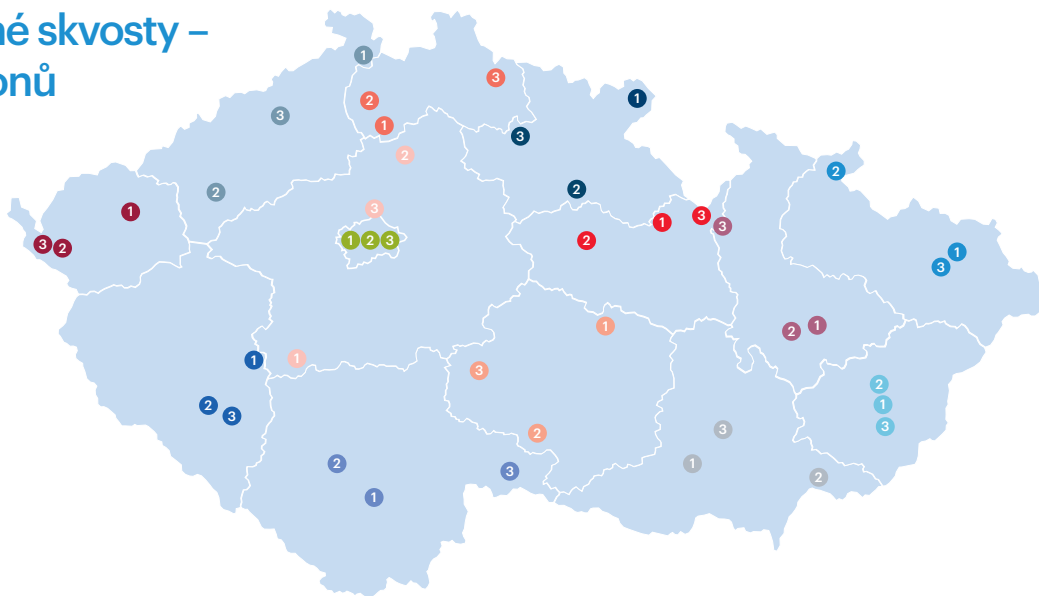

Kraj Vysočina

název cíle	přístupné pro
1 Muzeum Dr. Aleše Hrdličky, Humpolec	♿ ♿ ♿
2 Záchraná stanice Pavlov	♿ ♿
3 Handy Trail – Cyklo Aréna Vysočina, Nové Město na Moravě	♿

Královéhradecký kraj

název cíle	přístupné pro
1 Sýpka – Muzeum Orlických hor, Rokytnice v Orlických horách	♿ ♿WC
2 Labyrint Divadla Drak, Hradec Králové	♿ ♿WC
3 Farma Wenet, Broumov	♿

Jihomoravský kraj

název cíle	přístupné pro
1 Muzeum Blanenska – zámek Blansko, Blansko	♿ ♿WC ♿ ♿
2 Koupaliště, krytý bazén a wellness Louka, Znojmo	♿ ♿WC ♿ ♿
3 Technické muzeum v Brně, Brno	♿ ♿WC ♿ ♿

Olomoucký kraj

název cíle	přístupné pro
1 Jeskyně Na Špičáku, Supíkovice	♿ ♿WC
2 Hrad Šternberk (základní okruh), Šternberk	♿ ♿WC
3 Zámecký park Čechy pod Kosířem, Čechy pod Kosířem	♿ ♿WC

Zlínský kraj

název cíle	přístupné pro
1 Muzeum Kroměřížska, Kroměříž	♿ ♿WC ♿
2 Zámek Holešov, Holešov	♿ ♿WC
3 Podzámecká zahrada v Kroměříži, Kroměříž	♿ ♿WC

Moravskoslezský kraj

název cíle	přístupné pro
1 Planetárium Ostrava, Ostrava	♿ ♿WC
2 Muzeum nákladních automobilů Tatra, Kopřivnice	♿ ♿WC
3 Stezka Valašska, Trojanovice – Frenštát pod Radhoštěm	♿

Neobjevené skvosty – tipy z regionů