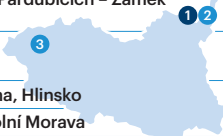

Svatá Hora, Příbram

České Švýcarsko

Liberecký kraj

název cíle	v tis.*	%23/22
1 iQPARK a iQLANDIA, Liberec	484,9	5 %
2 Zoologická zahrada Liberec, Liberec	409,6	-7 %
3 DinoPark Liberec, Liberec	147,3	-1 %
4 Centrum Babylon Liberec – Aquapark, Liberec	137,2	3 %
5 Centrum Babylon Liberec – Funpark, Liberec	113,3	7 %
6 Státní hrad Trosky, Rovensko pod Troskami	95,2	11 %
7 Státní zámek Sychrov, Sychrov	87,7	-5 %
8 Státní hrad a zámek Frýdlant, Frýdlant	66,2	18 %
9 Severočeské muzeum v Liberci, Liberec	63,5	48 %
10 Pěší turistická trasa z Vosecké boudy směr Cesta česko-polského přátelství, Harrachov	61,1	52 %

Královéhradecký kraj

název cíle	v tis.*	%23/22
1 Safari Park Dvůr Králové, Dvůr Králové nad Labem	673,0	1 %
2 Adršpašské skály, Adršpach	488,0	22 %
3 Lanová dráha Sněžka, Pec pod Sněžkou	265,5	106 %
4 Prachovské skály, Prachov	152,1	6 %
5 Průchozí most do barokního areálu Kuks, Kuks	145,2	4 %
6 Stezka korunami stromů Krkonoše, Jánské Lázně	143,5	-7 %
7 Zámek Dětenice, Dětenice	135,5	18 %
8 Teplické skály, Teplice nad Metují	134,0	38 %
9 Hrad a zámek Staré Hrady, Libáň	119,4	-7 %
10 Pěší turistická trasa z Jelení boudy směr Sněžka, Špindlerův Mlýn	119,0	17 %

Pardubický kraj

název cíle	v tis.*	%23/22
1 Sky Bridge 721, Dolní Morava	223,0	-20 %
2 Stezka v oblacích, Dolní Morava	208,0	-20 %
3 Východočeské muzeum v Pardubicích – Zámek Pardubice, Pardubice	158,6	69 %
4 Mamutí horská dráha, Dolní Morava	109,0	-27 %
5 Muzeum v přírodě Vysočina, Hlinsko	58,1	-18 %
6 Dětské zážitkové parky, Dolní Morava	57,0	-15 %
7 Hrad Svojanov, Svojanov	56,8	-6 %
8 Národní hřebčín Kladruby nad Labem, Kladruby nad Labem	47,5	0 %
9 Muzeum loutkařských kultur v Chrudimi, Chrudim	46,3	11 %
10 Státní hrad Kunětická hora, Ráby	42,3	208 %