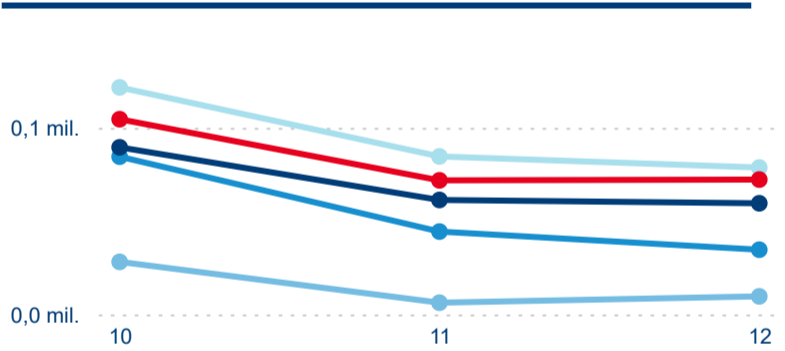

Počet příjezdů

Počet přenocování

Průměrná doba pobytu (dny)

Domácí a příjezdový CR

Legenda ● DCR ● PCR

Legenda ● DCR ● PCR

Legenda ● DCR ● PCR

Sezonální srovnání

Legenda ● 2019 ● 2020 ● 2021 ● 2022 ● 2023

Legenda ● 2019 ● 2020 ● 2021 ● 2022 ● 2023 ● 2024

Legenda ● 2019 ● 2020 ● 2021 ● 2022 ● 2023 ● 2024

Poměr DCR a PCR

Legenda ● Domácí cestovní ruch ● Příjezdový cestovní ruch