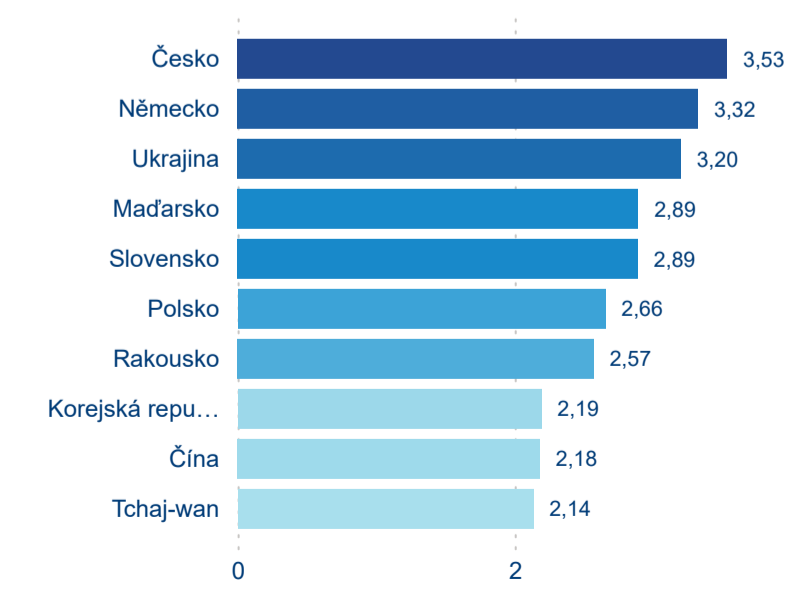

Počet příjezdů

Počet přenocování

Průměrná doba pobytu (dny)

Domácí a příjezdový CR

Legenda ● DCR ● PCR

Legenda ● DCR ● PCR

Legenda ● DCR ● PCR

Sezonální srovnání

Legenda ● 2019 ● 2020 ● 2021 ● 2022 ● 2023

Legenda ● 2019 ● 2020 ● 2021 ● 2022 ● 2023 ● 2024

Legenda ● 2019 ● 2020 ● 2021 ● 2022 ● 2023 ● 2024

Poměr DCR a PCR

Legenda ● Domácí cestovní ruch ● Příjezdový cestovní ruch

Legenda ● Domácí cestovní ruch ● Příjezdový cestovní ruch

Legenda ● Domácí cestovní ruch ● Příjezdový cestovní ruch

Top 10 zdrojových zemí

Průměrná doba pobytu top 10 zdrojových zemí.

Hromadná ubytovací zařízení dle krajů