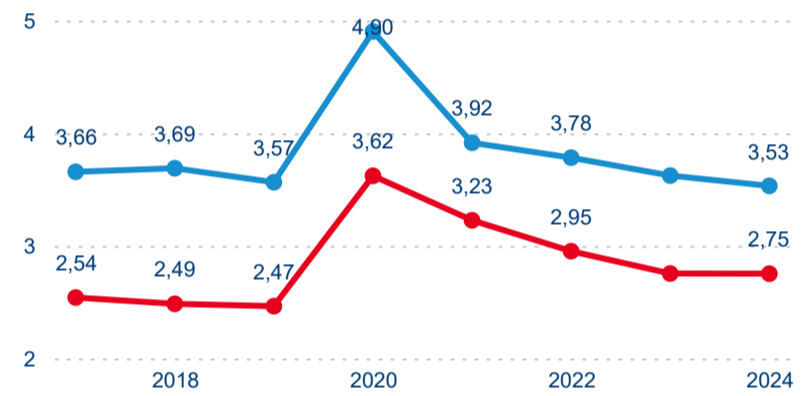

Domácí a příjezdový CR

Sezonální srovnání

Poměr DCR a PCR

Top 10 zdrojových zemí

Průměrná doba pobytu top 10 zdrojových zemí.

Hromadná ubytovací zařízení dle krajů

275 339

Počet příjezdů v HUZ

10,70 %

Meziroční změna počtu příjezdů 2024/2023

618 903

Počet nocí strávených v HUZ

7,80 %

Meziroční změna v počtu přenocování 2024/2023

3,25

Průměrná doba pobytu (dny)

Počet příjezdů

Počet přenocování

Průměrná doba pobytu (dny)

Domácí a příjezdový CR

Legenda ● DCR ● PCR

Legenda ● DCR ● PCR

Legenda ● DCR ● PCR

Sezonální srovnání

Legenda ● 2019 ● 2020 ● 2021 ● 2022 ● 2023

Legenda ● 2019 ● 2020 ● 2021 ● 2022 ● 2023 ● 2024

Legenda ● 2019 ● 2020 ● 2021 ● 2022 ● 2023 ● 2024

Poměr DCR a PCR

Legenda ● Domácí cestovní ruch ● Příjezdový cestovní ruch