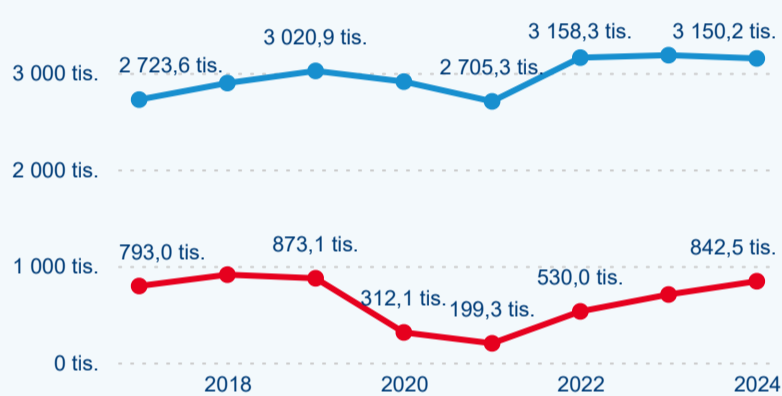

Top 10 zdrojových zemí

Průměrná doba pobytu top 10 zdrojových zemí.

Hromadná ubytovací zařízení dle krajů

1 475 068

Počet příjezdů v HUZ

5,49 %

Meziroční změna počtu příjezdů 2024/2023

3 992 736

Počet nocí strávených v HUZ

2,67 %

Meziroční změna v počtu přenocování 2024/2023

3,71

Průměrná doba pobytu (dny)

Počet příjezdů

Počet přenocování

Průměrná doba pobytu (dny)

Domácí a příjezdový CR

Sezonální srovnání

Poměr DCR a PCR

Top 10 zdrojových zemí

Průměrná doba pobytu top 10 zdrojových zemí.

Hromadná ubytovací zařízení dle krajů

275 339

Počet příjezdů v HUZ