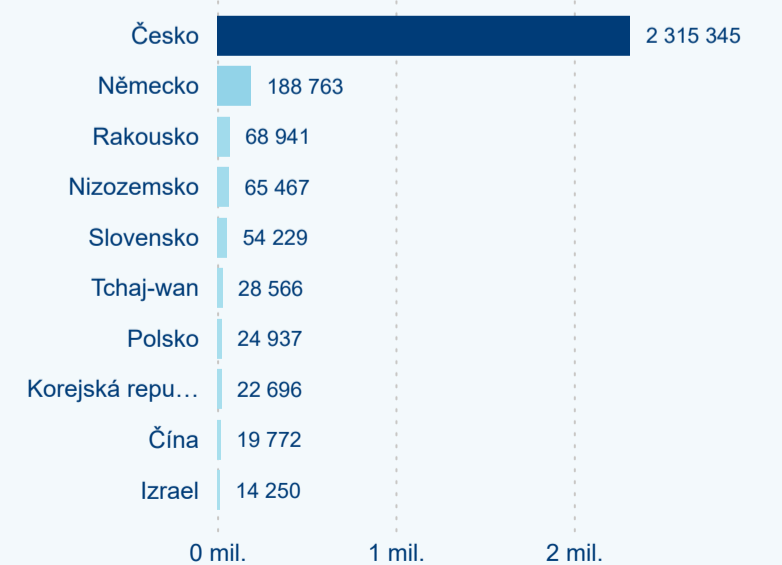

Legenda ● Domácí cestovní ruch ● Příjezdový cestovní ruch

Legenda ● Domácí cestovní ruch ● Příjezdový cestovní ruch

Top 10 zdrojových zemí

Průměrná doba pobytu top 10 zdrojových zemí.

Hromadná ubytovací zařízení dle krajů

1 072 906

Počet příjezdů v HUZ

3,28 %

Meziroční změna počtu příjezdů 2024/2023

2 941 162

Počet nocí strávených v HUZ

1,24 %

Meziroční změna v počtu přenocování 2024/2023

3,74

Průměrná doba pobytu (dny)

Počet příjezdů

Počet přenocování

Průměrná doba pobytu (dny)

Domácí a příjezdový CR

Sezonální srovnání

Poměr DCR a PCR

Top 10 zdrojových zemí

Průměrná doba pobytu top 10 zdrojových zemí.

Hromadná ubytovací zařízení dle krajů

1 750 407

Počet příjezdů v HUZ

6,28 %

Meziroční změna počtu příjezdů 2024/2023

4 611 639