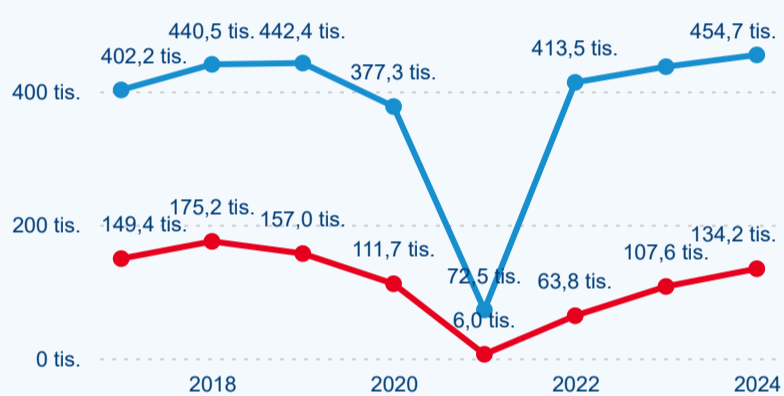

Hromadná ubytovací zařízení dle krajů

220 586

Počet příjezdů v HUZ

14,42 %

Meziroční změna počtu příjezdů 2024/2023

588 894

Počet nocí strávených v HUZ

8,13 %

Meziroční změna v počtu přenocování 2024/2023

3,67

Průměrná doba pobytu (dny)

Počet příjezdů

Počet přenocování

Průměrná doba pobytu (dny)

Domácí a příjezdový CR

Legenda ● DCR ● PCR

Legenda ● DCR ● PCR

Legenda ● DCR ● PCR

Sezonální srovnání

Legenda ● 2019 ● 2020 ● 2021 ● 2022 ● 2023 ● 2024

Legenda ● 2019 ● 2020 ● 2021 ● 2022 ● 2023 ● 2024

Legenda ● 2019 ● 2020 ● 2021 ● 2022 ● 2023 ● 2024