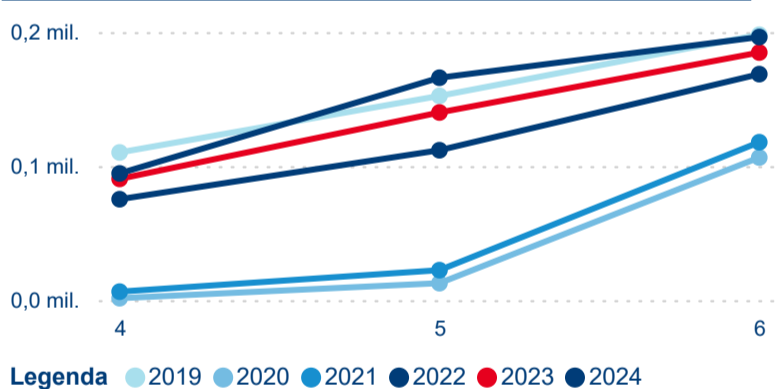

6,74 %

Meziroční změna v počtu přenocování 2024/2023

3,37

Průměrná doba pobytu (dny)

Počet příjezdů

Počet přenocování

Průměrná doba pobytu (dny)

Domácí a příjezdový CR

Sezonální srovnání

Poměr DCR a PCR

Top 10 zdrojových zemí

Průměrná doba pobytu top 10 zdrojových zemí.

Hromadná ubytovací zařízení dle krajů

677 501

Počet příjezdů v HUZ

11,40 %