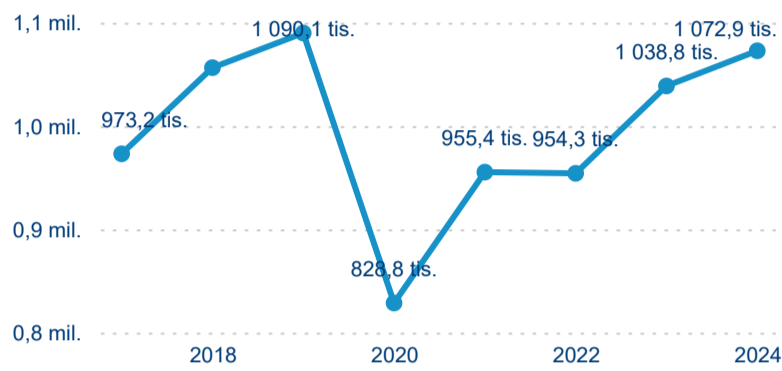

Hromadná ubytovací zařízení dle krajů

1 072 906

Počet příjezdů v HUZ

3,28 %

Meziroční změna počtu příjezdů 2024/2023

2 941 162

Počet nocí strávených v HUZ

1,24 %

Meziroční změna v počtu přenocování 2024/2023

3,74

Průměrná doba pobytu (dny)

Počet příjezdů