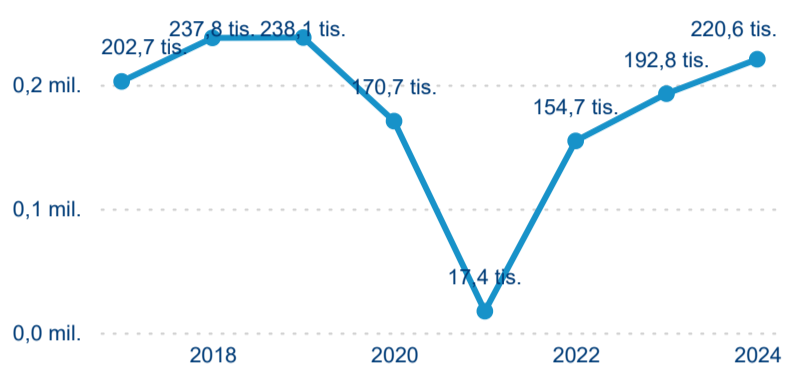

Hromadná ubytovací zařízení dle krajů

220 586

Počet příjezdů v HUZ

14,42 %

Meziroční změna počtu příjezdů 2024/2023

588 894

Počet nocí strávených v HUZ

8,13 %

Meziroční změna v počtu přenocování 2024/2023

3,67

Průměrná doba pobytu (dny)

Počet příjezdů

Počet přenocování

Průměrná doba pobytu (dny)

Domácí a příjezdový CR

Legenda ● DCR ● PCR

Legenda ● DCR ● PCR

Legenda ● DCR ● PCR

Sezonální srovnání

Legenda ● 2019 ● 2020 ● 2021 ● 2022 ● 2023 ● 2024

Legenda ● 2019 ● 2020 ● 2021 ● 2022 ● 2023 ● 2024

Legenda ● 2019 ● 2020 ● 2021 ● 2022 ● 2023 ● 2024