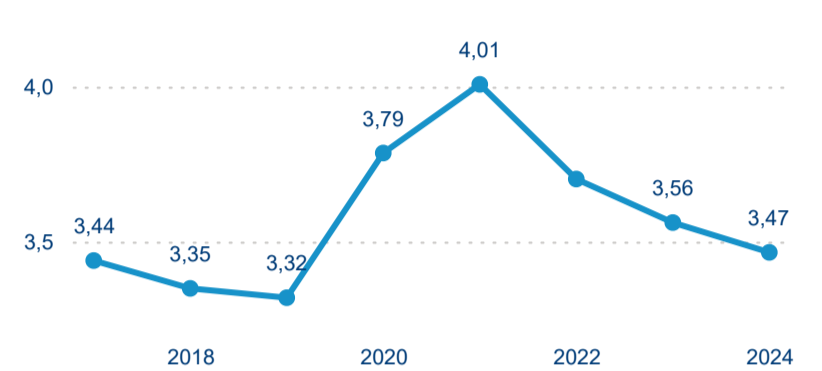

Sezonální srovnání

Poměr DCR a PCR

Top 10 zdrojových zemí

Průměrná doba pobytu top 10 zdrojových zemí.

Hromadná ubytovací zařízení dle krajů

677 501

Počet příjezdů v HUZ

11,40 %

Meziroční změna počtu příjezdů 2024/2023

1 670 477

Počet nocí strávených v HUZ

7,22 %

Meziroční změna v počtu přenocování 2024/2023

3,47

Průměrná doba pobytu (dny)

Počet příjezdů

Počet přenocování

Průměrná doba pobytu (dny)

Domácí a příjezdový CR

Sezonální srovnání

Poměr DCR a PCR

Top 10 zdrojových zemí

Průměrná doba pobytu top 10 zdrojových zemí.

Hromadná ubytovací zařízení dle krajů