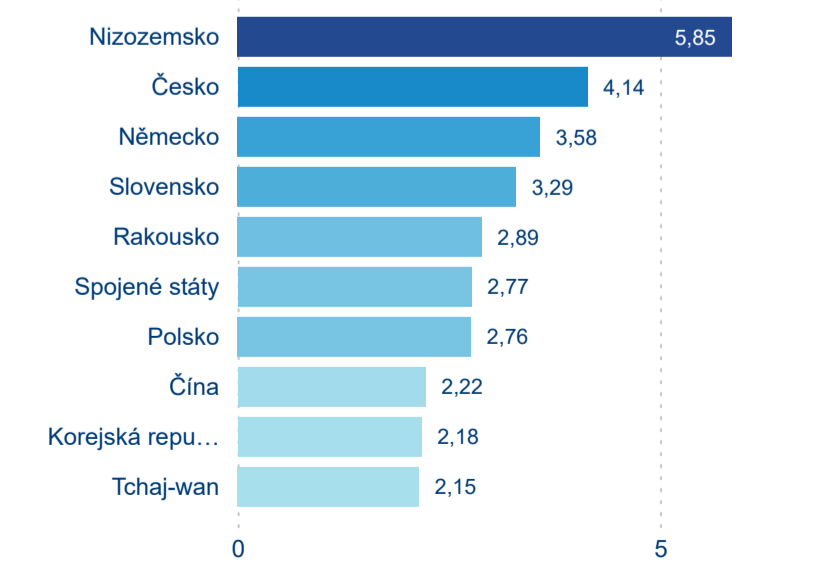

Počet přenocování

Průměrná doba pobytu (dny)

Domácí a příjezdový CR

Sezonální srovnání

Poměr DCR a PCR

Top 10 zdrojových zemí

Průměrná doba pobytu top 10 zdrojových zemí.

Hromadná ubytovací zařízení dle krajů

3,91

Průměrná doba pobytu (dny)

Počet příjezdů

Počet přenocování

Průměrná doba pobytu (dny)

Domácí a příjezdový CR

Sezonální srovnání

Poměr DCR a PCR

Top 10 zdrojových zemí

Průměrná doba pobytu top 10 zdrojových zemí.

Hromadná ubytovací zařízení dle krajů

1 475 068

Počet příjezdů v HUZ

5,49 %

Meziroční změna počtu příjezdů 2024/2023

3 992 736