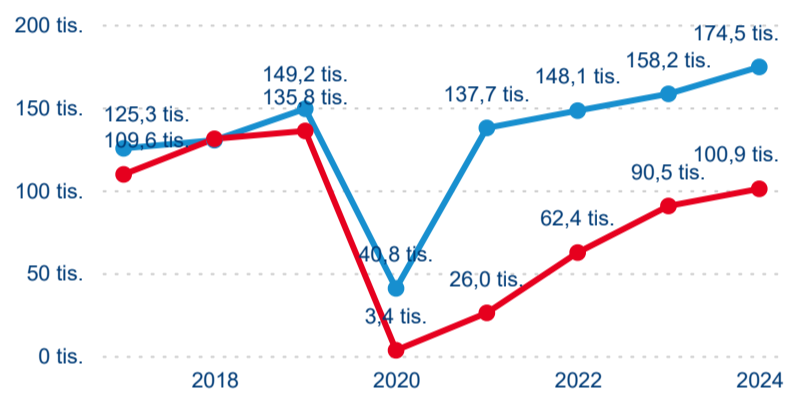

Domácí a příjezdový CR

Sezonální srovnání

Poměr DCR a PCR

Top 10 zdrojových zemí

Průměrná doba pobytu top 10 zdrojových zemí.

Hromadná ubytovací zařízení dle krajů

275 339

Počet příjezdů v HUZ

10,70 %

Meziroční změna počtu příjezdů 2024/2023

618 903

Počet nocí strávených v HUZ

7,80 %

Meziroční změna v počtu přenocování 2024/2023

3,25

Průměrná doba pobytu (dny)

Počet příjezdů

Počet přenocování

Průměrná doba pobytu (dny)

Domácí a příjezdový CR

Legenda ● DCR ● PCR

Legenda ● DCR ● PCR

Legenda ● DCR ● PCR

Sezonální srovnání

Legenda ● 2019 ● 2020 ● 2021 ● 2022 ● 2023

Legenda ● 2019 ● 2020 ● 2021 ● 2022 ● 2023 ● 2024

Legenda ● 2019 ● 2020 ● 2021 ● 2022 ● 2023 ● 2024

Poměr DCR a PCR

Legenda ● Domácí cestovní ruch ● Příjezdový cestovní ruch