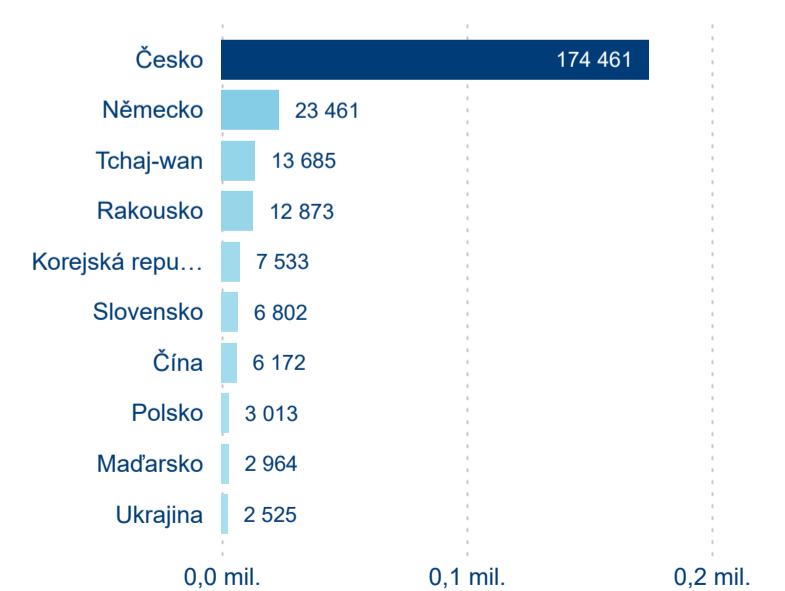

Legenda ● 2019 ● 2020 ● 2021 ● 2022 ● 2023

Legenda ● 2019 ● 2020 ● 2021 ● 2022 ● 2023 ● 2024

Legenda ● 2019 ● 2020 ● 2021 ● 2022 ● 2023 ● 2024

Poměr DCR a PCR

Legenda ● Domácí cestovní ruch ● Příjezdový cestovní ruch

Legenda ● Domácí cestovní ruch ● Příjezdový cestovní ruch

Legenda ● Domácí cestovní ruch ● Příjezdový cestovní ruch

Top 10 zdrojových zemí

Průměrná doba pobytu top 10 zdrojových zemí.

Hromadná ubytovací zařízení dle krajů