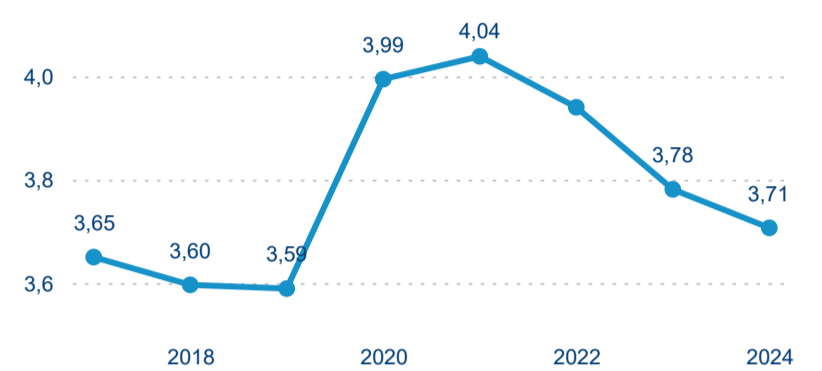

Top 10 zdrojových zemí

Průměrná doba pobytu top 10 zdrojových zemí.

Hromadná ubytovací zařízení dle krajů

1 475 068

Počet příjezdů v HUZ

5,49 %

Meziroční změna počtu příjezdů 2024/2023

3 992 736

Počet nocí strávených v HUZ

2,67 %

Meziroční změna v počtu přenocování 2024/2023

3,71

Průměrná doba pobytu (dny)

Počet příjezdů

Počet přenocování

Průměrná doba pobytu (dny)

Domácí a příjezdový CR

Sezonální srovnání

Poměr DCR a PCR

Top 10 zdrojových zemí

Průměrná doba pobytu top 10 zdrojových zemí.

Hromadná ubytovací zařízení dle krajů

275 339

Počet příjezdů v HUZ