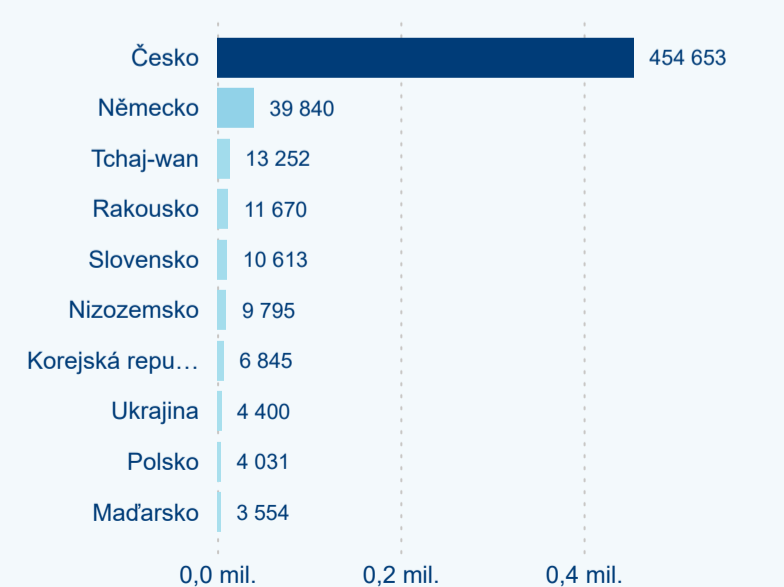

Legenda ● DCR ● PCR

Legenda ● DCR ● PCR

Sezonální srovnání

Legenda ● 2019 ● 2020 ● 2021 ● 2022 ● 2023 ● 2024

Legenda ● 2019 ● 2020 ● 2021 ● 2022 ● 2023 ● 2024

Legenda ● 2019 ● 2020 ● 2021 ● 2022 ● 2023 ● 2024

Poměr DCR a PCR

Legenda ● Domácí cestovní ruch ● Příjezdový cestovní ruch

Legenda ● Domácí cestovní ruch ● Příjezdový cestovní ruch

Legenda ● Domácí cestovní ruch ● Příjezdový cestovní ruch

Top 10 zdrojových zemí

Průměrná doba pobytu top 10 zdrojových zemí.

Hromadná ubytovací zařízení dle krajů

456 915

Počet příjezdů v HUZ

10,01 %

Meziroční změna počtu příjezdů 2024/2023

1 081 583

Počet nocí strávených v HUZ