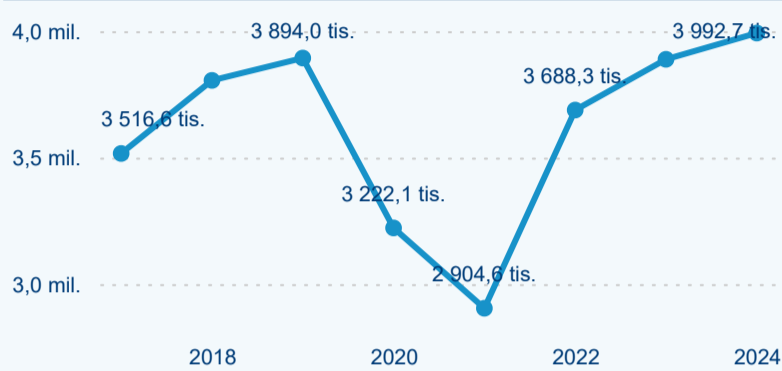

Top 10 zdrojových zemí

Průměrná doba pobytu top 10 zdrojových zemí.

Hromadná ubytovací zařízení dle krajů

1 475 068

Počet příjezdů v HUZ

5,49 %

Meziroční změna počtu příjezdů 2024/2023

3 992 736

Počet nocí strávených v HUZ

2,67 %

Meziroční změna v počtu přenocování 2024/2023

3,71

Průměrná doba pobytu (dny)

Počet příjezdů

Počet přenocování

Průměrná doba pobytu (dny)

Domácí a příjezdový CR

Sezonální srovnání

Poměr DCR a PCR

Top 10 zdrojových zemí

Průměrná doba pobytu top 10 zdrojových zemí.

Hromadná ubytovací zařízení dle krajů

275 339

Počet příjezdů v HUZ