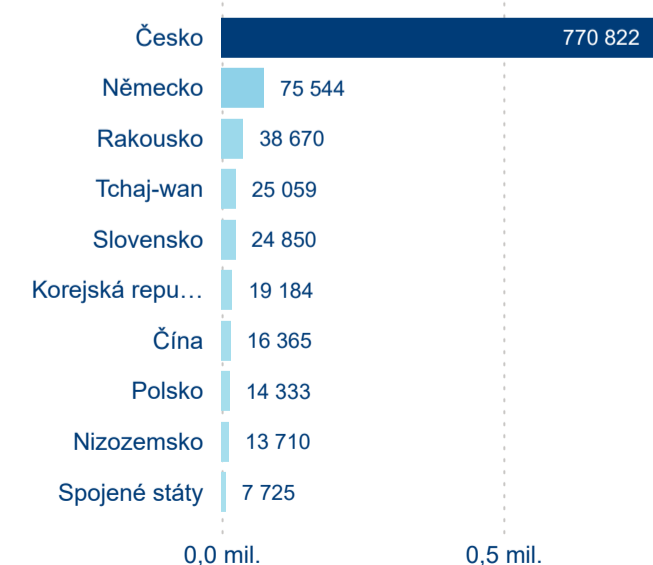

Legenda ● Domácí cestovní ruch ● Příjezdový cestovní ruch

Legenda ● Domácí cestovní ruch ● Příjezdový cestovní ruch

Top 10 zdrojových zemí

Průměrná doba pobytu top 10 zdrojových zemí.

Hromadná ubytovací zařízení dle krajů

1 072 906

Počet příjezdů v HUZ

3,28 %

Meziroční změna počtu příjezdů 2024/2023

2 941 162

Počet nocí strávených v HUZ

1,24 %

Meziroční změna v počtu přenocování 2024/2023

3,74

Průměrná doba pobytu (dny)

Počet příjezdů

Počet přenocování

Průměrná doba pobytu (dny)

Domácí a příjezdový CR

Sezonální srovnání

Poměr DCR a PCR

Top 10 zdrojových zemí

Průměrná doba pobytu top 10 zdrojových zemí.

Hromadná ubytovací zařízení dle krajů

1 750 407

Počet příjezdů v HUZ

6,28 %

Meziroční změna počtu příjezdů 2024/2023

4 611 639