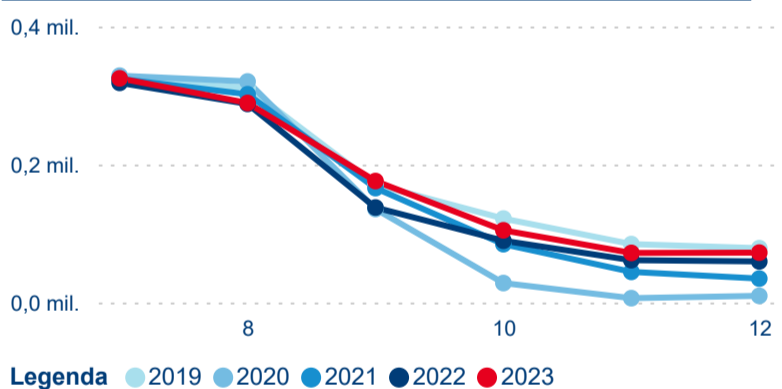

1 072 906

Počet příjezdů v HUZ

3,28 %

Meziroční změna počtu příjezdů 2024/2023

2 941 162

Počet nocí strávených v HUZ

1,24 %

Meziroční změna v počtu přenocování 2024/2023

3,74

Průměrná doba pobytu (dny)

Počet příjezdů

Počet přenocování

Průměrná doba pobytu (dny)

Domácí a příjezdový CR

Sezonální srovnání

Poměr DCR a PCR

Top 10 zdrojových zemí

Průměrná doba pobytu top 10 zdrojových zemí.

Hromadná ubytovací zařízení dle krajů

1 750 407

Počet příjezdů v HUZ

6,28 %

Meziroční změna počtu příjezdů 2024/2023

4 611 639