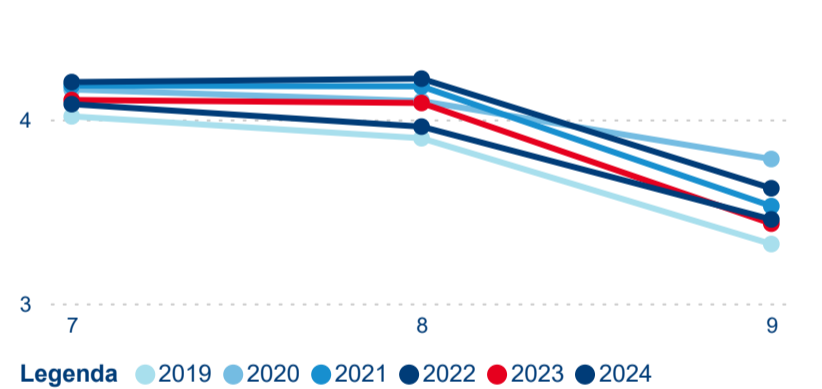

Počet přenocování

Průměrná doba pobytu (dny)

Domácí a příjezdový CR

Sezonální srovnání

Poměr DCR a PCR

Top 10 zdrojových zemí

Průměrná doba pobytu top 10 zdrojových zemí.

Hromadná ubytovací zařízení dle krajů

3,91

Průměrná doba pobytu (dny)

Počet příjezdů

Počet přenocování

Průměrná doba pobytu (dny)

Domácí a příjezdový CR

Sezonální srovnání

Poměr DCR a PCR

Top 10 zdrojových zemí

Průměrná doba pobytu top 10 zdrojových zemí.

Hromadná ubytovací zařízení dle krajů

1 475 068

Počet příjezdů v HUZ

5,49 %

Meziroční změna počtu příjezdů 2024/2023

3 992 736