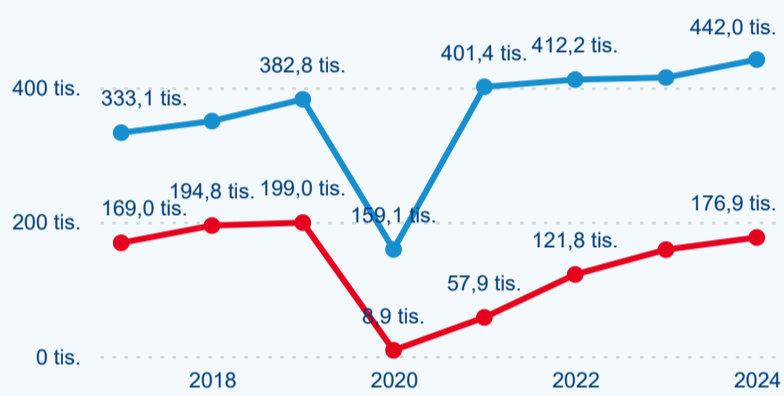

Domácí a příjezdový CR

Sezonální srovnání

Poměr DCR a PCR

Top 10 zdrojových zemí

Průměrná doba pobytu top 10 zdrojových zemí.

Hromadná ubytovací zařízení dle krajů

275 339

Počet příjezdů v HUZ

10,70 %

Meziroční změna počtu příjezdů 2024/2023

618 903

Počet nocí strávených v HUZ

7,80 %

Meziroční změna v počtu přenocování 2024/2023

3,25

Průměrná doba pobytu (dny)

Počet příjezdů

Počet přenocování

Průměrná doba pobytu (dny)

Domácí a příjezdový CR

Legenda ● DCR ● PCR

Legenda ● DCR ● PCR

Legenda ● DCR ● PCR

Sezonální srovnání

Legenda ● 2019 ● 2020 ● 2021 ● 2022 ● 2023

Legenda ● 2019 ● 2020 ● 2021 ● 2022 ● 2023 ● 2024

Legenda ● 2019 ● 2020 ● 2021 ● 2022 ● 2023 ● 2024

Poměr DCR a PCR

Legenda ● Domácí cestovní ruch ● Příjezdový cestovní ruch