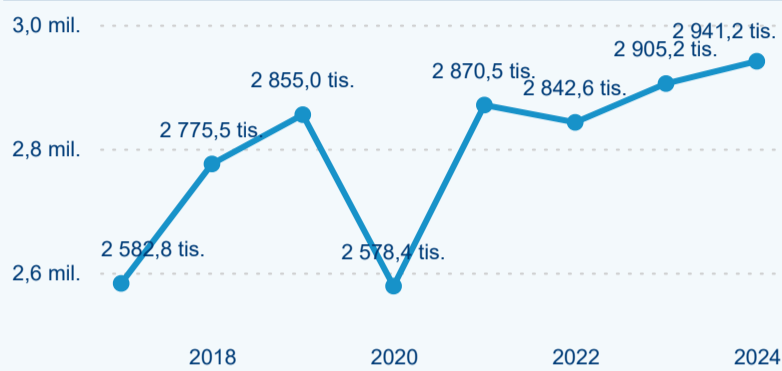

Počet přenocování