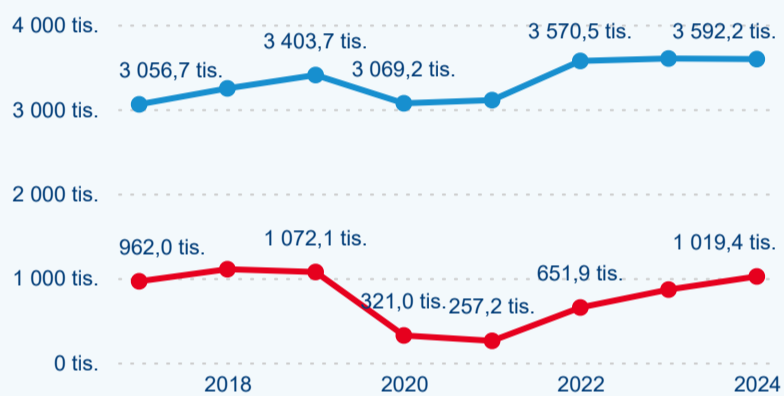

Top 10 zdrojových zemí

Průměrná doba pobytu top 10 zdrojových zemí.

Hromadná ubytovací zařízení dle krajů

1 750 407

Počet příjezdů v HUZ

6,28 %

Meziroční změna počtu příjezdů 2024/2023

4 611 639

Počet nocí strávených v HUZ

3,33 %

Meziroční změna v počtu přenocování 2024/2023

3,63

Průměrná doba pobytu (dny)

Počet příjezdů

Počet přenocování

Průměrná doba pobytu (dny)

Domácí a příjezdový CR

Sezonální srovnání

Poměr DCR a PCR

Top 10 zdrojových zemí

Průměrná doba pobytu top 10 zdrojových zemí.