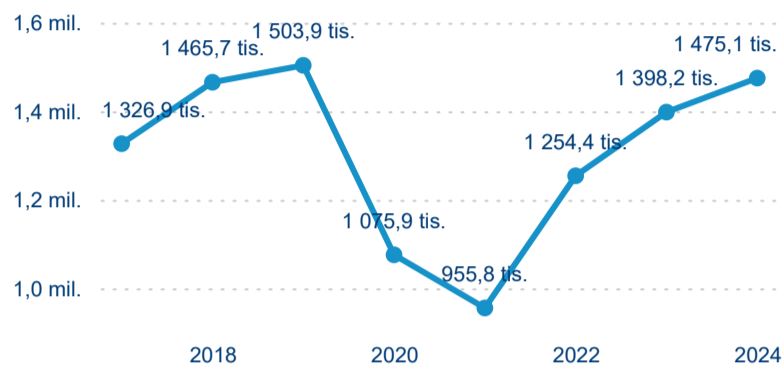

Top 10 zdrojových zemí

Průměrná doba pobytu top 10 zdrojových zemí.

Hromadná ubytovací zařízení dle krajů

1 475 068

Počet příjezdů v HUZ

5,49 %

Meziroční změna počtu příjezdů 2024/2023

3 992 736

Počet nocí strávených v HUZ

2,67 %

Meziroční změna v počtu přenocování 2024/2023

3,71

Průměrná doba pobytu (dny)

Počet příjezdů

Počet přenocování

Průměrná doba pobytu (dny)

Domácí a příjezdový CR

Sezonální srovnání

Poměr DCR a PCR

Top 10 zdrojových zemí

Průměrná doba pobytu top 10 zdrojových zemí.

Hromadná ubytovací zařízení dle krajů

275 339

Počet příjezdů v HUZ