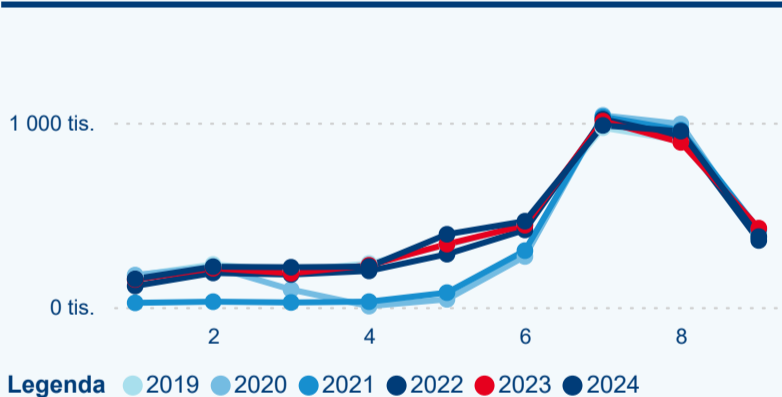

Top 10 zdrojových zemí

Průměrná doba pobytu top 10 zdrojových zemí.

Hromadná ubytovací zařízení dle krajů

1 475 068

Počet příjezdů v HUZ

5,49 %

Meziroční změna počtu příjezdů 2024/2023

3 992 736

Počet nocí strávených v HUZ

2,67 %

Meziroční změna v počtu přenocování 2024/2023

3,71

Průměrná doba pobytu (dny)

Počet příjezdů

Počet přenocování

Průměrná doba pobytu (dny)

Domácí a příjezdový CR

Sezonální srovnání

Poměr DCR a PCR

Top 10 zdrojových zemí

Průměrná doba pobytu top 10 zdrojových zemí.

Hromadná ubytovací zařízení dle krajů

275 339

Počet příjezdů v HUZ