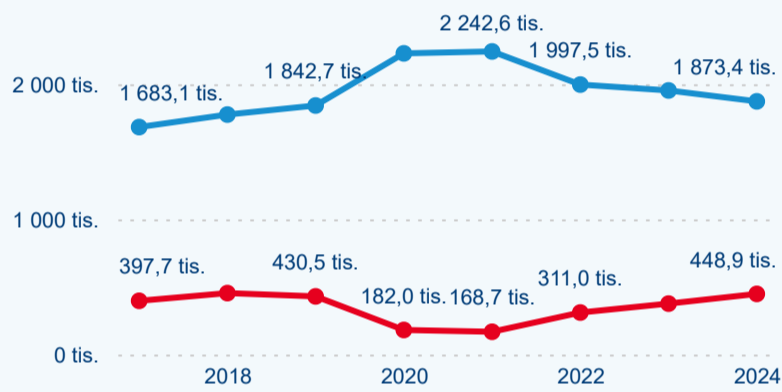

Počet přenocování

Průměrná doba pobytu (dny)

Domácí a příjezdový CR

Sezonální srovnání

Poměr DCR a PCR

Top 10 zdrojových zemí

Průměrná doba pobytu top 10 zdrojových zemí.

Hromadná ubytovací zařízení dle krajů

797 567

Počet příjezdů v HUZ

0,95 %

Meziroční změna počtu příjezdů 2024/2023

2 322 259

Počet nocí strávených v HUZ

-0,38 %

Meziroční změna v počtu přenocování 2024/2023

3,91

Průměrná doba pobytu (dny)

Počet příjezdů

Počet přenocování

Průměrná doba pobytu (dny)

Domácí a příjezdový CR

Sezonální srovnání

Poměr DCR a PCR

Top 10 zdrojových zemí

Průměrná doba pobytu top 10 zdrojových zemí.

Hromadná ubytovací zařízení dle krajů

1 475 068

Počet příjezdů v HUZ

5,49 %

Meziroční změna počtu příjezdů 2024/2023

3 992 736