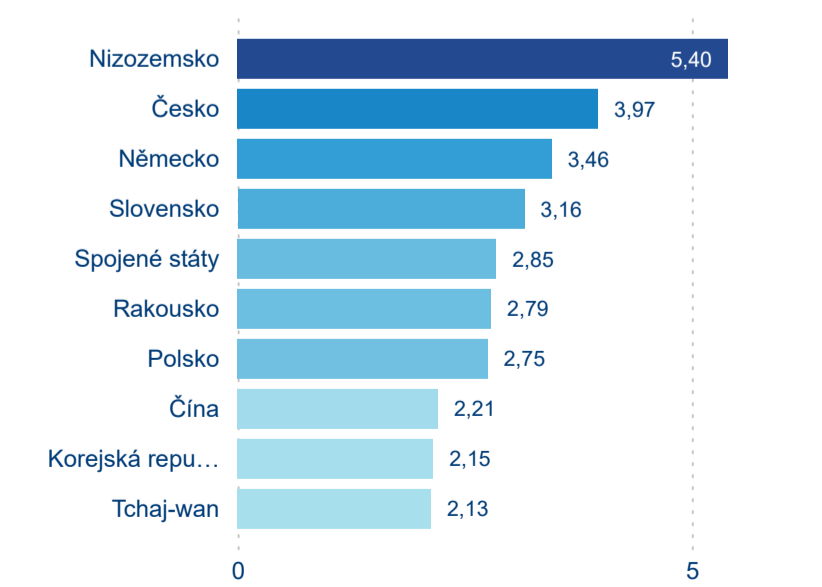

Top 10 zdrojových zemí

Průměrná doba pobytu top 10 zdrojových zemí.

Hromadná ubytovací zařízení dle krajů

1 475 068

Počet příjezdů v HUZ

5,49 %

Meziroční změna počtu příjezdů 2024/2023

3 992 736

Domácí a příjezdový CR

Sezonální srovnání

Poměr DCR a PCR

Top 10 zdrojových zemí

Průměrná doba pobytu top 10 zdrojových zemí.

Hromadná ubytovací zařízení dle krajů

275 339

Počet příjezdů v HUZ