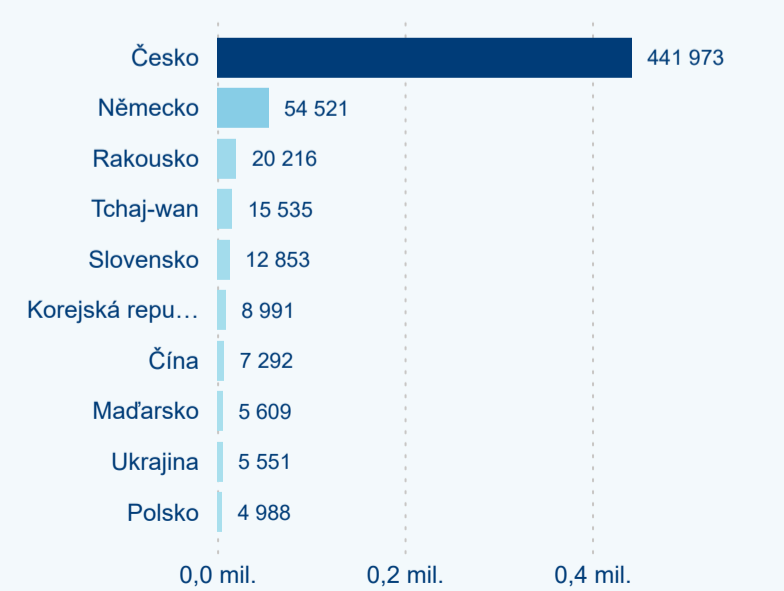

Legenda ● 2019 ● 2020 ● 2021 ● 2022 ● 2023

Legenda ● 2019 ● 2020 ● 2021 ● 2022 ● 2023 ● 2024

Legenda ● 2019 ● 2020 ● 2021 ● 2022 ● 2023 ● 2024

Poměr DCR a PCR

Legenda ● Domácí cestovní ruch ● Příjezdový cestovní ruch

Legenda ● Domácí cestovní ruch ● Příjezdový cestovní ruch

Legenda ● Domácí cestovní ruch ● Příjezdový cestovní ruch

Top 10 zdrojových zemí

Průměrná doba pobytu top 10 zdrojových zemí.

Hromadná ubytovací zařízení dle krajů