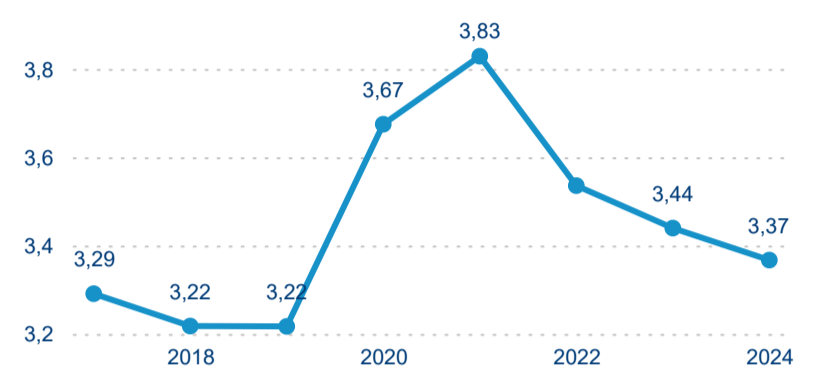

Průměrná doba pobytu top 10 zdrojových zemí.

Hromadná ubytovací zařízení dle krajů

456 915

Počet příjezdů v HUZ

10,01 %

Meziroční změna počtu příjezdů 2024/2023

1 081 583

Počet nocí strávených v HUZ

6,74 %

Meziroční změna v počtu přenocování 2024/2023

3,37

Průměrná doba pobytu (dny)

Počet příjezdů

Počet přenocování

Průměrná doba pobytu (dny)

Domácí a příjezdový CR

Sezonální srovnání

Poměr DCR a PCR

Top 10 zdrojových zemí

Průměrná doba pobytu top 10 zdrojových zemí.

Hromadná ubytovací zařízení dle krajů

677 501

Počet příjezdů v HUZ

11,40 %