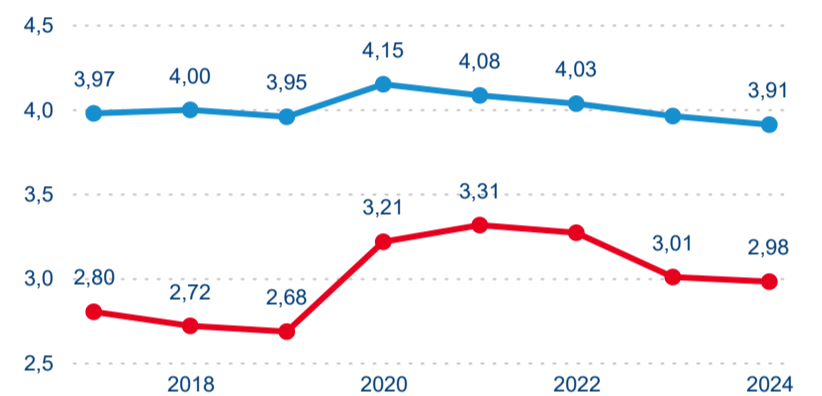

Top 10 zdrojových zemí

Průměrná doba pobytu top 10 zdrojových zemí.

Hromadná ubytovací zařízení dle krajů

1 750 407

Počet příjezdů v HUZ

6,28 %

Meziroční změna počtu příjezdů 2024/2023

4 611 639

Počet nocí strávených v HUZ

3,33 %

Meziroční změna v počtu přenocování 2024/2023

3,63

Průměrná doba pobytu (dny)

Počet příjezdů

Počet přenocování

Průměrná doba pobytu (dny)

Domácí a příjezdový CR

Sezonální srovnání

Poměr DCR a PCR

Top 10 zdrojových zemí

Průměrná doba pobytu top 10 zdrojových zemí.