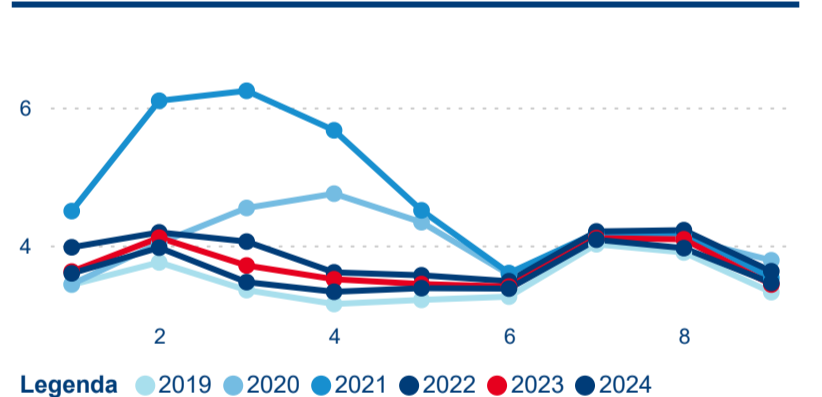

Top 10 zdrojových zemí

Průměrná doba pobytu top 10 zdrojových zemí.

Hromadná ubytovací zařízení dle krajů

1 475 068

Počet příjezdů v HUZ

5,49 %

Meziroční změna počtu příjezdů 2024/2023

3 992 736

Počet nocí strávených v HUZ

2,67 %

Meziroční změna v počtu přenocování 2024/2023

3,71

Průměrná doba pobytu (dny)

Počet příjezdů

Počet přenocování

Průměrná doba pobytu (dny)

Domácí a příjezdový CR

Sezonální srovnání

Poměr DCR a PCR

Top 10 zdrojových zemí

Průměrná doba pobytu top 10 zdrojových zemí.

Hromadná ubytovací zařízení dle krajů

275 339

Počet příjezdů v HUZ