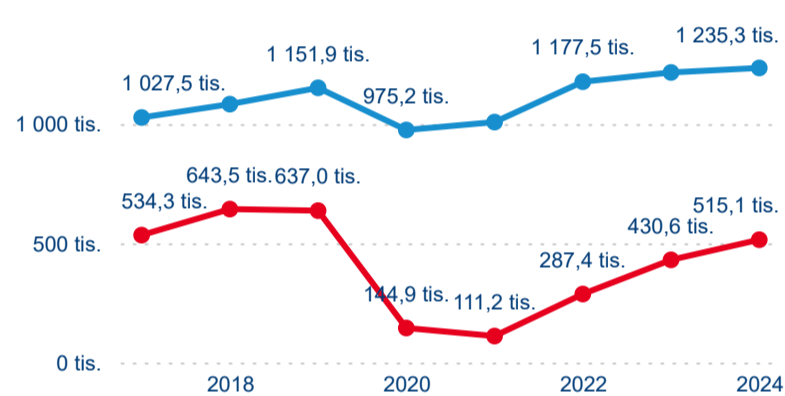

Top 10 zdrojových zemí

Průměrná doba pobytu top 10 zdrojových zemí.

Hromadná ubytovací zařízení dle krajů

1 750 407

Počet příjezdů v HUZ

6,28 %

Meziroční změna počtu příjezdů 2024/2023

4 611 639

Počet nocí strávených v HUZ

3,33 %

Meziroční změna v počtu přenocování 2024/2023

3,63

Průměrná doba pobytu (dny)

Počet příjezdů

Počet přenocování

Průměrná doba pobytu (dny)

Domácí a příjezdový CR

Sezonální srovnání

Poměr DCR a PCR

Top 10 zdrojových zemí

Průměrná doba pobytu top 10 zdrojových zemí.