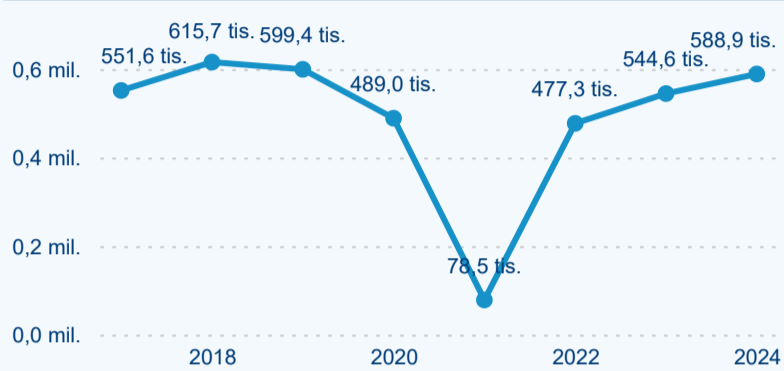

Hromadná ubytovací zařízení dle krajů

220 586

Počet příjezdů v HUZ

14,42 %

Meziroční změna počtu příjezdů 2024/2023

588 894

Počet nocí strávených v HUZ

8,13 %

Meziroční změna v počtu přenocování 2024/2023

3,67

Průměrná doba pobytu (dny)

Počet příjezdů

Počet přenocování

Průměrná doba pobytu (dny)

Domácí a příjezdový CR

Legenda ● DCR ● PCR

Legenda ● DCR ● PCR

Legenda ● DCR ● PCR

Sezonální srovnání

Legenda ● 2019 ● 2020 ● 2021 ● 2022 ● 2023 ● 2024

Legenda ● 2019 ● 2020 ● 2021 ● 2022 ● 2023 ● 2024

Legenda ● 2019 ● 2020 ● 2021 ● 2022 ● 2023 ● 2024