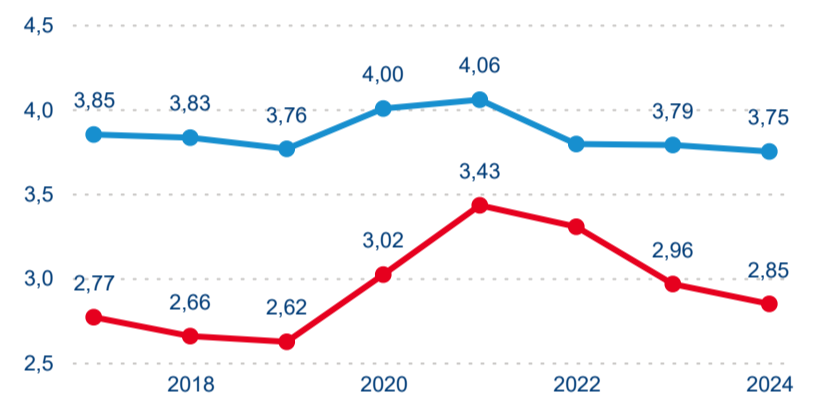

Sezonální srovnání

Poměr DCR a PCR

Top 10 zdrojových zemí

Průměrná doba pobytu top 10 zdrojových zemí.

Hromadná ubytovací zařízení dle krajů

677 501

Počet příjezdů v HUZ

11,40 %

Meziroční změna počtu příjezdů 2024/2023

1 670 477

Počet nocí strávených v HUZ

7,22 %

Meziroční změna v počtu přenocování 2024/2023

3,47

Průměrná doba pobytu (dny)

Počet příjezdů

Počet přenocování

Průměrná doba pobytu (dny)

Domácí a příjezdový CR

Sezonální srovnání

Poměr DCR a PCR

Top 10 zdrojových zemí

Průměrná doba pobytu top 10 zdrojových zemí.

Hromadná ubytovací zařízení dle krajů