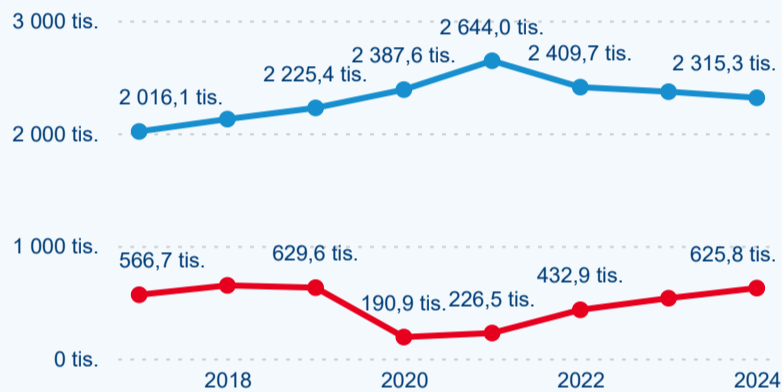

Legenda ● Domácí cestovní ruch ● Příjezdový cestovní ruch

Legenda ● Domácí cestovní ruch ● Příjezdový cestovní ruch

Top 10 zdrojových zemí

Průměrná doba pobytu top 10 zdrojových zemí.

Hromadná ubytovací zařízení dle krajů

1 072 906

Počet příjezdů v HUZ

3,28 %

Meziroční změna počtu příjezdů 2024/2023

2 941 162

Počet nocí strávených v HUZ

1,24 %

Meziroční změna v počtu přenocování 2024/2023

3,74

Průměrná doba pobytu (dny)

Počet příjezdů

Počet přenocování

Průměrná doba pobytu (dny)

Domácí a příjezdový CR

Sezonální srovnání

Poměr DCR a PCR

Top 10 zdrojových zemí

Průměrná doba pobytu top 10 zdrojových zemí.

Hromadná ubytovací zařízení dle krajů

1 750 407

Počet příjezdů v HUZ

6,28 %

Meziroční změna počtu příjezdů 2024/2023

4 611 639