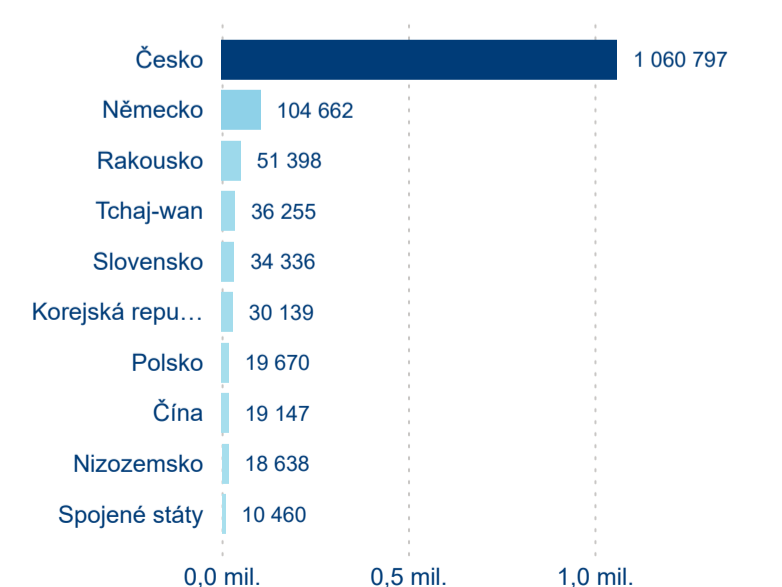

Top 10 zdrojových zemí

Průměrná doba pobytu top 10 zdrojových zemí.

Hromadná ubytovací zařízení dle krajů

1 475 068

Počet příjezdů v HUZ

5,49 %

Meziroční změna počtu příjezdů 2024/2023

3 992 736

Domácí a příjezdový CR

Sezonální srovnání

Poměr DCR a PCR

Top 10 zdrojových zemí

Průměrná doba pobytu top 10 zdrojových zemí.

Hromadná ubytovací zařízení dle krajů

275 339

Počet příjezdů v HUZ