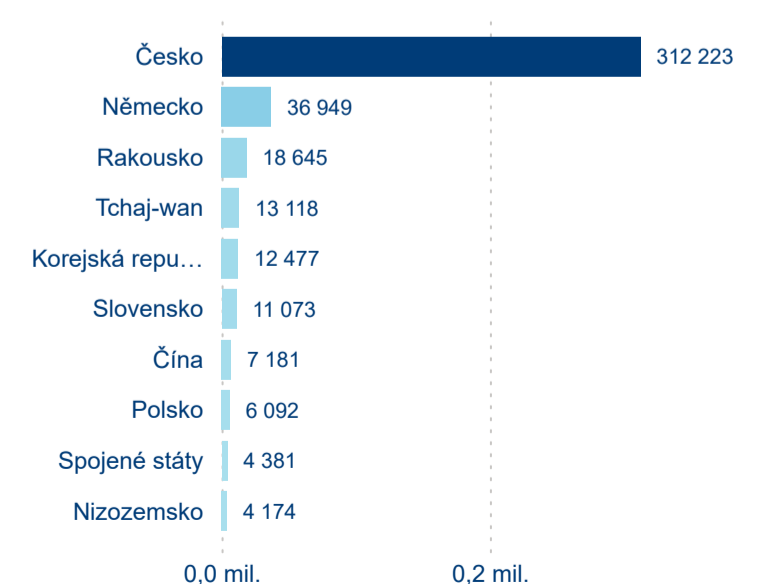

Poměr DCR a PCR

Legenda ● Domácí cestovní ruch ● Příjezdový cestovní ruch

Legenda ● Domácí cestovní ruch ● Příjezdový cestovní ruch

Legenda ● Domácí cestovní ruch ● Příjezdový cestovní ruch

Top 10 zdrojových zemí

Průměrná doba pobytu top 10 zdrojových zemí.

Hromadná ubytovací zařízení dle krajů

456 915

Počet příjezdů v HUZ

10,01 %

Meziroční změna počtu příjezdů 2024/2023

1 081 583

Počet nocí strávených v HUZ

6,74 %

Meziroční změna v počtu přenocování 2024/2023

3,37

Průměrná doba pobytu (dny)

Počet příjezdů

Počet přenocování

Průměrná doba pobytu (dny)

Domácí a příjezdový CR

Sezonální srovnání

Poměr DCR a PCR

Top 10 zdrojových zemí

Průměrná doba pobytu top 10 zdrojových zemí.

Hromadná ubytovací zařízení dle krajů

677 501

Počet příjezdů v HUZ

11,40 %