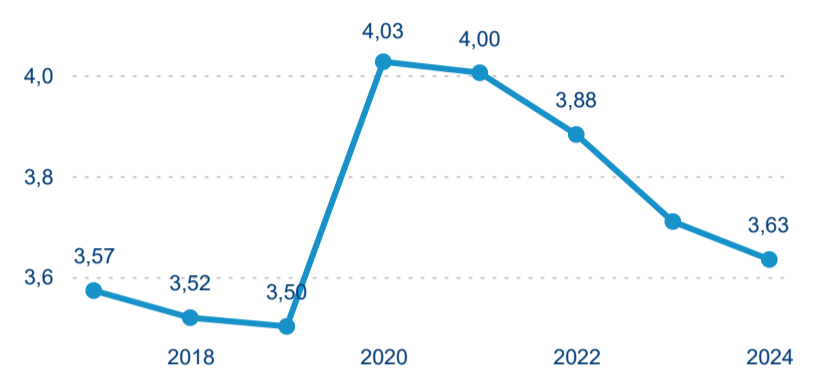

Top 10 zdrojových zemí

Průměrná doba pobytu top 10 zdrojových zemí.

Hromadná ubytovací zařízení dle krajů

1 750 407

Počet příjezdů v HUZ

6,28 %

Meziroční změna počtu příjezdů 2024/2023

4 611 639

Počet nocí strávených v HUZ

3,33 %

Meziroční změna v počtu přenocování 2024/2023

3,63

Průměrná doba pobytu (dny)

Počet příjezdů

Počet přenocování

Průměrná doba pobytu (dny)

Domácí a příjezdový CR

Sezonální srovnání

Poměr DCR a PCR

Top 10 zdrojových zemí

Průměrná doba pobytu top 10 zdrojových zemí.