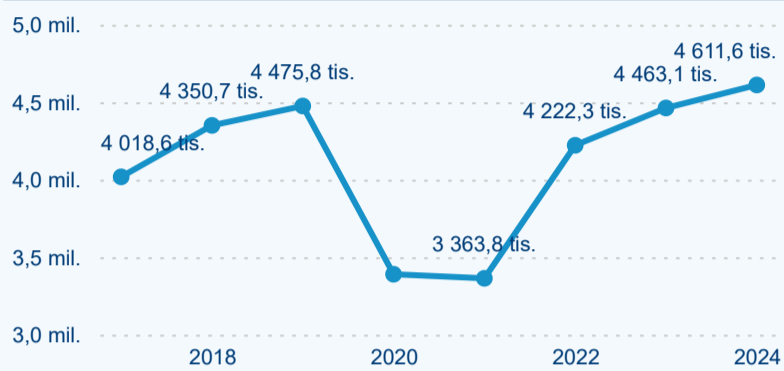

Top 10 zdrojových zemí

Průměrná doba pobytu top 10 zdrojových zemí.

Hromadná ubytovací zařízení dle krajů

1 750 407

Počet příjezdů v HUZ

6,28 %

Meziroční změna počtu příjezdů 2024/2023

4 611 639

Počet nocí strávených v HUZ

3,33 %

Meziroční změna v počtu přenocování 2024/2023

3,63

Průměrná doba pobytu (dny)

Počet příjezdů

Počet přenocování

Průměrná doba pobytu (dny)

Domácí a příjezdový CR

Sezonální srovnání

Poměr DCR a PCR

Top 10 zdrojových zemí

Průměrná doba pobytu top 10 zdrojových zemí.