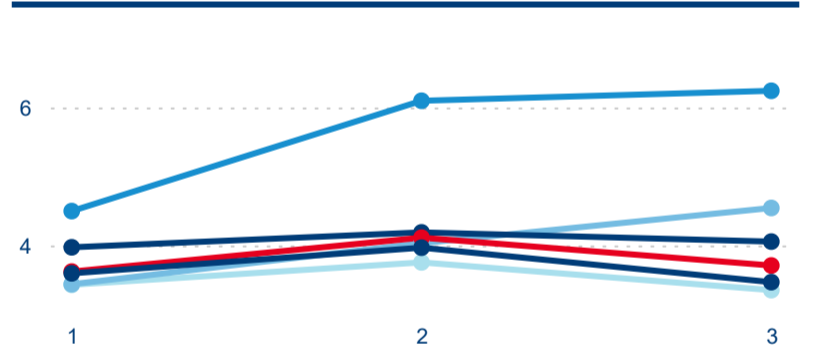

Meziroční změna v počtu přenocování 2024/2023

3,67

Průměrná doba pobytu (dny)

Počet příjezdů

Počet přenocování

Průměrná doba pobytu (dny)

Domácí a příjezdový CR

Legenda ● DCR ● PCR

Legenda ● DCR ● PCR

Legenda ● DCR ● PCR

Sezonální srovnání

Legenda ● 2019 ● 2020 ● 2021 ● 2022 ● 2023 ● 2024

Legenda ● 2019 ● 2020 ● 2021 ● 2022 ● 2023 ● 2024

Legenda ● 2019 ● 2020 ● 2021 ● 2022 ● 2023 ● 2024