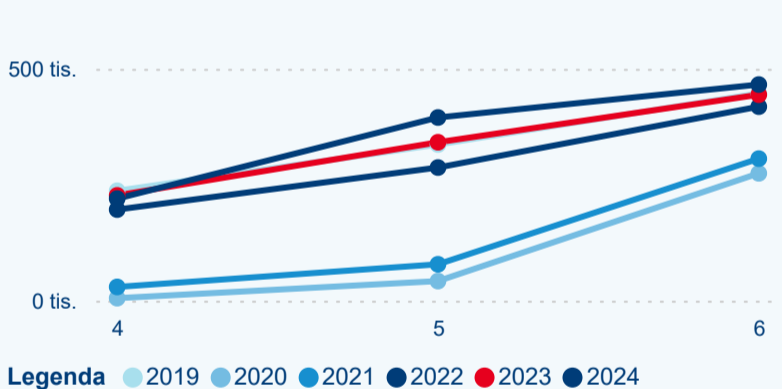

6,74 %

Meziroční změna v počtu přenocování 2024/2023

3,37

Průměrná doba pobytu (dny)

Počet příjezdů

Počet přenocování

Průměrná doba pobytu (dny)

Domácí a příjezdový CR

Sezonální srovnání

Poměr DCR a PCR

Top 10 zdrojových zemí

Průměrná doba pobytu top 10 zdrojových zemí.

Hromadná ubytovací zařízení dle krajů

677 501

Počet příjezdů v HUZ

11,40 %