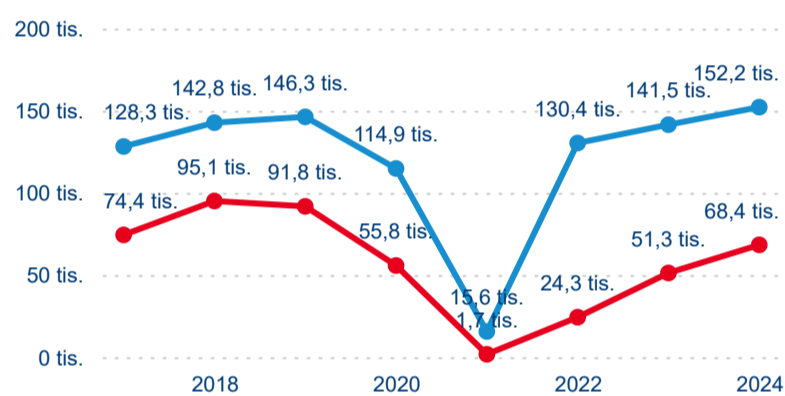

Hromadná ubytovací zařízení dle krajů

220 586

Počet příjezdů v HUZ

14,42 %

Meziroční změna počtu příjezdů 2024/2023

588 894

Počet nocí strávených v HUZ

8,13 %

Meziroční změna v počtu přenocování 2024/2023

3,67

Průměrná doba pobytu (dny)

Počet příjezdů

Počet přenocování

Průměrná doba pobytu (dny)

Domácí a příjezdový CR

Legenda ● DCR ● PCR

Legenda ● DCR ● PCR

Legenda ● DCR ● PCR

Sezonální srovnání

Legenda ● 2019 ● 2020 ● 2021 ● 2022 ● 2023 ● 2024

Legenda ● 2019 ● 2020 ● 2021 ● 2022 ● 2023 ● 2024

Legenda ● 2019 ● 2020 ● 2021 ● 2022 ● 2023 ● 2024