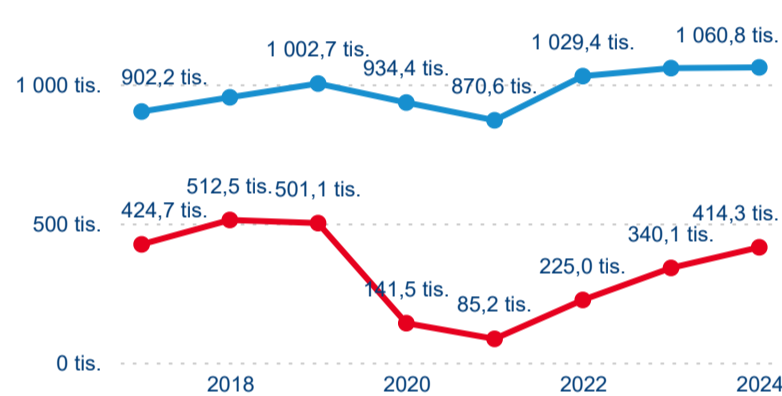

Top 10 zdrojových zemí

Průměrná doba pobytu top 10 zdrojových zemí.

Hromadná ubytovací zařízení dle krajů

1 475 068

Počet příjezdů v HUZ

5,49 %

Meziroční změna počtu příjezdů 2024/2023

3 992 736

Počet nocí strávených v HUZ

2,67 %

Meziroční změna v počtu přenocování 2024/2023

3,71

Průměrná doba pobytu (dny)

Počet příjezdů

Počet přenocování

Průměrná doba pobytu (dny)

Domácí a příjezdový CR

Sezonální srovnání

Poměr DCR a PCR

Top 10 zdrojových zemí

Průměrná doba pobytu top 10 zdrojových zemí.

Hromadná ubytovací zařízení dle krajů

275 339

Počet příjezdů v HUZ