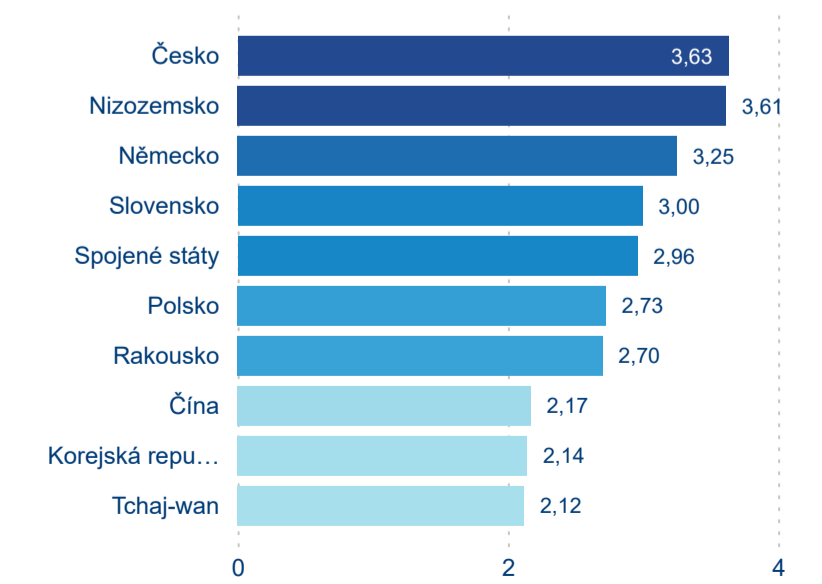

Poměr DCR a PCR

Legenda ● Domácí cestovní ruch ● Příjezdový cestovní ruch

Legenda ● Domácí cestovní ruch ● Příjezdový cestovní ruch

Legenda ● Domácí cestovní ruch ● Příjezdový cestovní ruch

Top 10 zdrojových zemí

Průměrná doba pobytu top 10 zdrojových zemí.

Hromadná ubytovací zařízení dle krajů

456 915

Počet příjezdů v HUZ

10,01 %

Meziroční změna počtu příjezdů 2024/2023

1 081 583

Počet nocí strávených v HUZ

6,74 %

Meziroční změna v počtu přenocování 2024/2023

3,37

Průměrná doba pobytu (dny)

Počet příjezdů

Počet přenocování

Průměrná doba pobytu (dny)

Domácí a příjezdový CR

Sezonální srovnání

Poměr DCR a PCR

Top 10 zdrojových zemí

Průměrná doba pobytu top 10 zdrojových zemí.

Hromadná ubytovací zařízení dle krajů

677 501

Počet příjezdů v HUZ

11,40 %