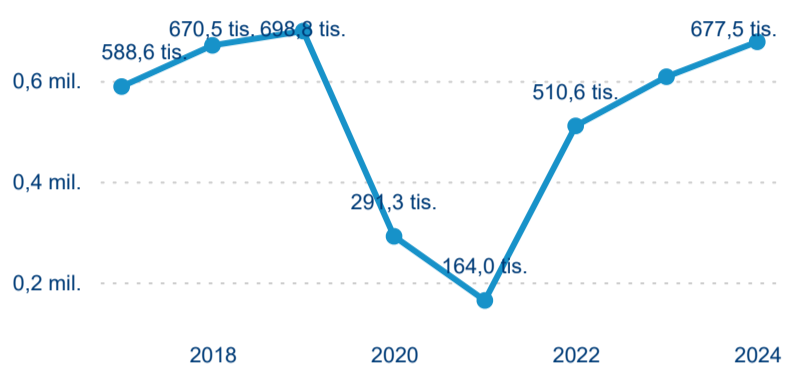

Sezonální srovnání

Poměr DCR a PCR

Top 10 zdrojových zemí

Průměrná doba pobytu top 10 zdrojových zemí.

Hromadná ubytovací zařízení dle krajů

677 501

Počet příjezdů v HUZ

11,40 %

Meziroční změna počtu příjezdů 2024/2023

1 670 477

Počet nocí strávených v HUZ

7,22 %

Meziroční změna v počtu přenocování 2024/2023

3,47

Průměrná doba pobytu (dny)

Počet příjezdů

Počet přenocování

Průměrná doba pobytu (dny)

Domácí a příjezdový CR

Sezonální srovnání

Poměr DCR a PCR

Top 10 zdrojových zemí

Průměrná doba pobytu top 10 zdrojových zemí.

Hromadná ubytovací zařízení dle krajů