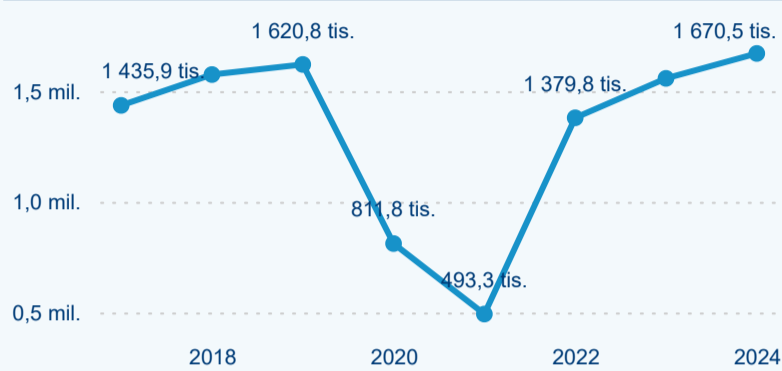

Sezonální srovnání

Poměr DCR a PCR

Top 10 zdrojových zemí

Průměrná doba pobytu top 10 zdrojových zemí.

Hromadná ubytovací zařízení dle krajů

677 501

Počet příjezdů v HUZ

11,40 %

Meziroční změna počtu příjezdů 2024/2023

1 670 477

Počet nocí strávených v HUZ

7,22 %

Meziroční změna v počtu přenocování 2024/2023

3,47

Průměrná doba pobytu (dny)

Počet příjezdů

Počet přenocování

Průměrná doba pobytu (dny)

Domácí a příjezdový CR

Sezonální srovnání

Poměr DCR a PCR

Top 10 zdrojových zemí

Průměrná doba pobytu top 10 zdrojových zemí.

Hromadná ubytovací zařízení dle krajů