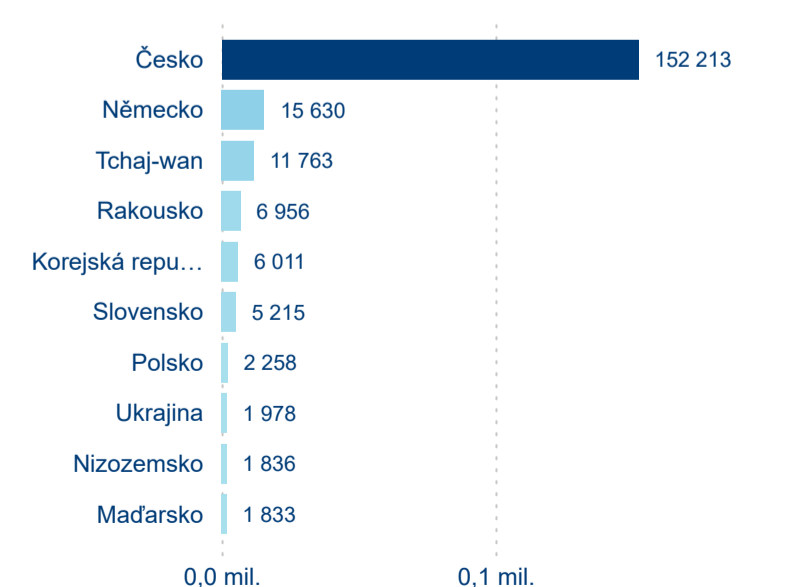

Legenda ● DCR ● PCR

Legenda ● DCR ● PCR

Sezonální srovnání

Legenda ● 2019 ● 2020 ● 2021 ● 2022 ● 2023 ● 2024

Legenda ● 2019 ● 2020 ● 2021 ● 2022 ● 2023 ● 2024

Legenda ● 2019 ● 2020 ● 2021 ● 2022 ● 2023 ● 2024

Poměr DCR a PCR

Legenda ● Domácí cestovní ruch ● Příjezdový cestovní ruch

Legenda ● Domácí cestovní ruch ● Příjezdový cestovní ruch

Legenda ● Domácí cestovní ruch ● Příjezdový cestovní ruch

Top 10 zdrojových zemí

Průměrná doba pobytu top 10 zdrojových zemí.

Hromadná ubytovací zařízení dle krajů

456 915

Počet příjezdů v HUZ

10,01 %

Meziroční změna počtu příjezdů 2024/2023

1 081 583

Počet nocí strávených v HUZ