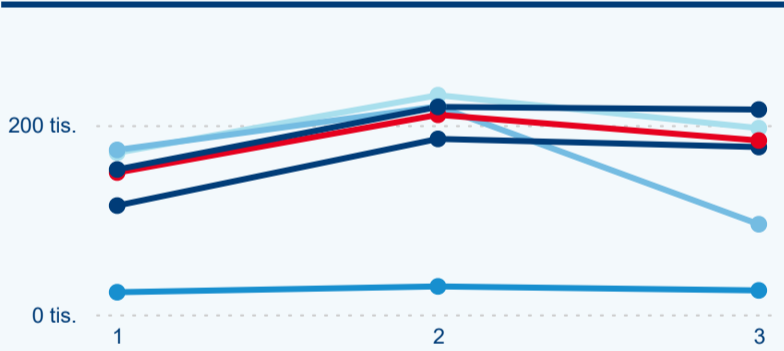

Meziroční změna v počtu přenocování 2024/2023

3,67

Průměrná doba pobytu (dny)

Počet příjezdů

Počet přenocování

Průměrná doba pobytu (dny)

Domácí a příjezdový CR

Legenda ● DCR ● PCR

Legenda ● DCR ● PCR

Legenda ● DCR ● PCR

Sezonální srovnání

Legenda ● 2019 ● 2020 ● 2021 ● 2022 ● 2023 ● 2024

Legenda ● 2019 ● 2020 ● 2021 ● 2022 ● 2023 ● 2024

Legenda ● 2019 ● 2020 ● 2021 ● 2022 ● 2023 ● 2024