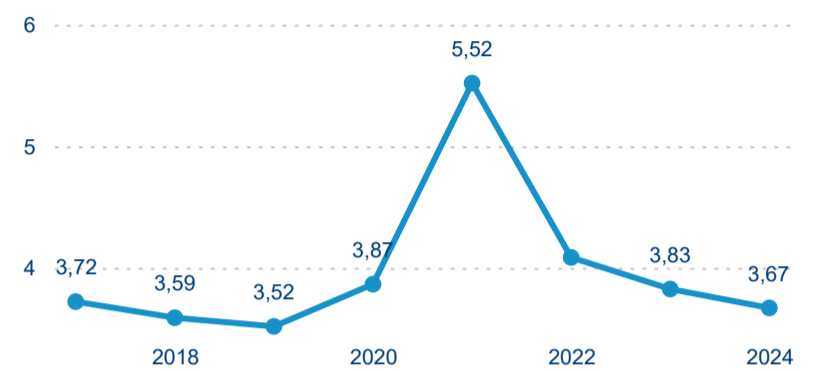

Hromadná ubytovací zařízení dle krajů

220 586

Počet příjezdů v HUZ

14,42 %

Meziroční změna počtu příjezdů 2024/2023

588 894

Počet nocí strávených v HUZ

8,13 %

Meziroční změna v počtu přenocování 2024/2023

3,67

Průměrná doba pobytu (dny)

Počet příjezdů

Počet přenocování

Průměrná doba pobytu (dny)

Domácí a příjezdový CR

Legenda ● DCR ● PCR

Legenda ● DCR ● PCR

Legenda ● DCR ● PCR

Sezonální srovnání

Legenda ● 2019 ● 2020 ● 2021 ● 2022 ● 2023 ● 2024

Legenda ● 2019 ● 2020 ● 2021 ● 2022 ● 2023 ● 2024

Legenda ● 2019 ● 2020 ● 2021 ● 2022 ● 2023 ● 2024