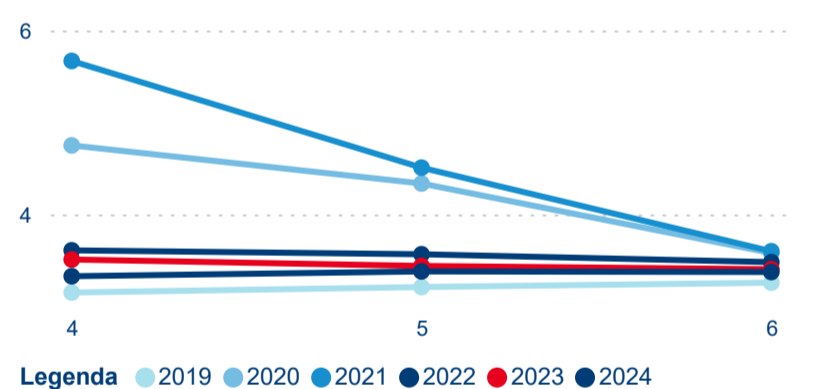

Průměrná doba pobytu top 10 zdrojových zemí.

Hromadná ubytovací zařízení dle krajů

456 915

Počet příjezdů v HUZ

10,01 %

Meziroční změna počtu příjezdů 2024/2023

1 081 583

Počet nocí strávených v HUZ

6,74 %

Meziroční změna v počtu přenocování 2024/2023

3,37

Průměrná doba pobytu (dny)

Počet příjezdů

Počet přenocování

Průměrná doba pobytu (dny)

Domácí a příjezdový CR

Sezonální srovnání

Poměr DCR a PCR

Top 10 zdrojových zemí

Průměrná doba pobytu top 10 zdrojových zemí.

Hromadná ubytovací zařízení dle krajů

677 501

Počet příjezdů v HUZ

11,40 %