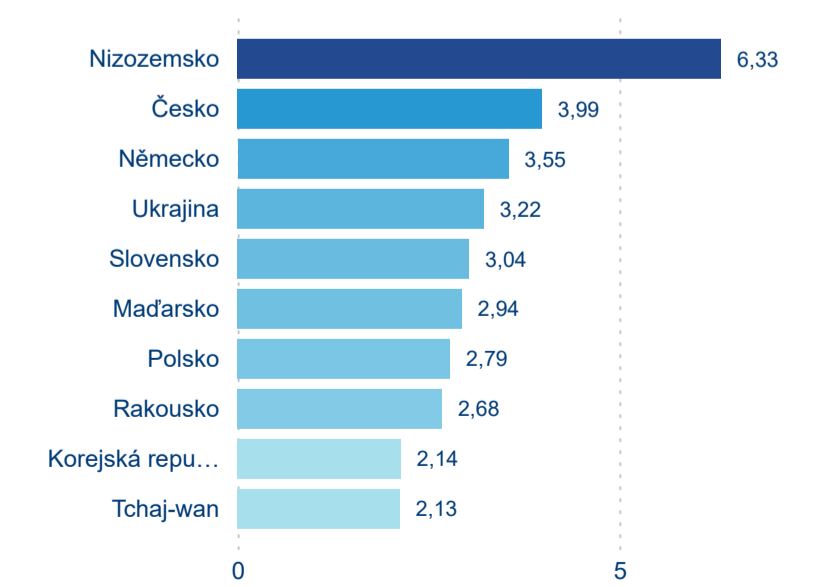

Legenda ● DCR ● PCR

Legenda ● DCR ● PCR

Sezonální srovnání

Legenda ● 2019 ● 2020 ● 2021 ● 2022 ● 2023 ● 2024

Legenda ● 2019 ● 2020 ● 2021 ● 2022 ● 2023 ● 2024

Legenda ● 2019 ● 2020 ● 2021 ● 2022 ● 2023 ● 2024

Poměr DCR a PCR

Legenda ● Domácí cestovní ruch ● Příjezdový cestovní ruch

Legenda ● Domácí cestovní ruch ● Příjezdový cestovní ruch

Legenda ● Domácí cestovní ruch ● Příjezdový cestovní ruch

Top 10 zdrojových zemí

Průměrná doba pobytu top 10 zdrojových zemí.

Hromadná ubytovací zařízení dle krajů

456 915

Počet příjezdů v HUZ

10,01 %

Meziroční změna počtu příjezdů 2024/2023

1 081 583

Počet nocí strávených v HUZ