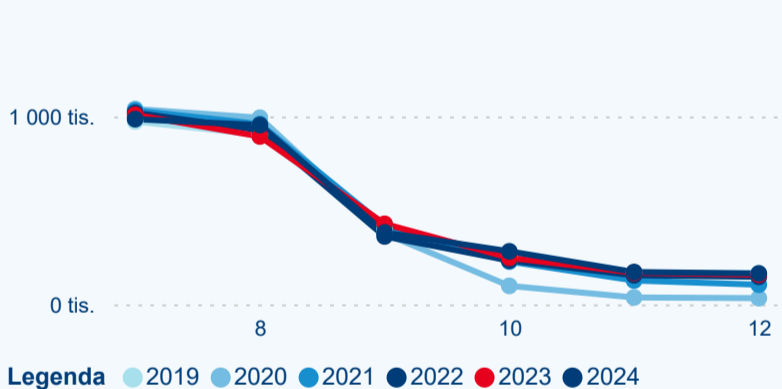

1 072 906

Počet příjezdů v HUZ

3,28 %

Meziroční změna počtu příjezdů 2024/2023

2 941 162

Počet nocí strávených v HUZ

1,24 %

Meziroční změna v počtu přenocování 2024/2023

3,74

Průměrná doba pobytu (dny)

Počet příjezdů

Počet přenocování

Průměrná doba pobytu (dny)

Domácí a příjezdový CR

Sezonální srovnání

Poměr DCR a PCR

Top 10 zdrojových zemí

Průměrná doba pobytu top 10 zdrojových zemí.

Hromadná ubytovací zařízení dle krajů

1 750 407

Počet příjezdů v HUZ

6,28 %

Meziroční změna počtu příjezdů 2024/2023

4 611 639