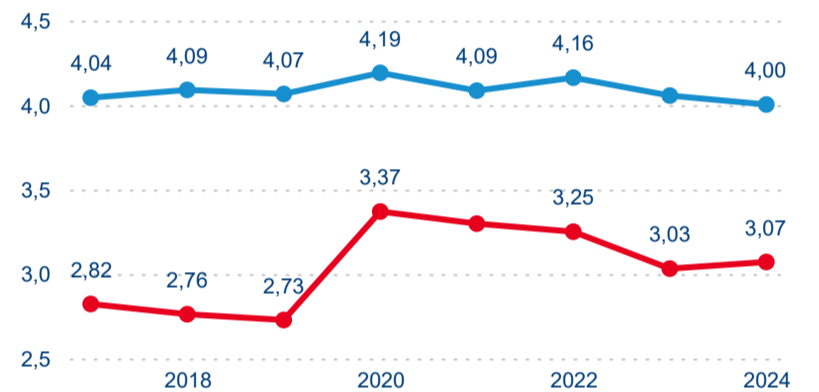

Legenda ● Domácí cestovní ruch ● Příjezdový cestovní ruch

Legenda ● Domácí cestovní ruch ● Příjezdový cestovní ruch

Top 10 zdrojových zemí

Průměrná doba pobytu top 10 zdrojových zemí.

Hromadná ubytovací zařízení dle krajů

1 072 906

Počet příjezdů v HUZ

3,28 %

Meziroční změna počtu příjezdů 2024/2023

2 941 162

Počet nocí strávených v HUZ

1,24 %

Meziroční změna v počtu přenocování 2024/2023

3,74

Průměrná doba pobytu (dny)

Počet příjezdů

Počet přenocování

Průměrná doba pobytu (dny)

Domácí a příjezdový CR

Sezonální srovnání

Poměr DCR a PCR

Top 10 zdrojových zemí

Průměrná doba pobytu top 10 zdrojových zemí.

Hromadná ubytovací zařízení dle krajů

1 750 407

Počet příjezdů v HUZ

6,28 %

Meziroční změna počtu příjezdů 2024/2023

4 611 639