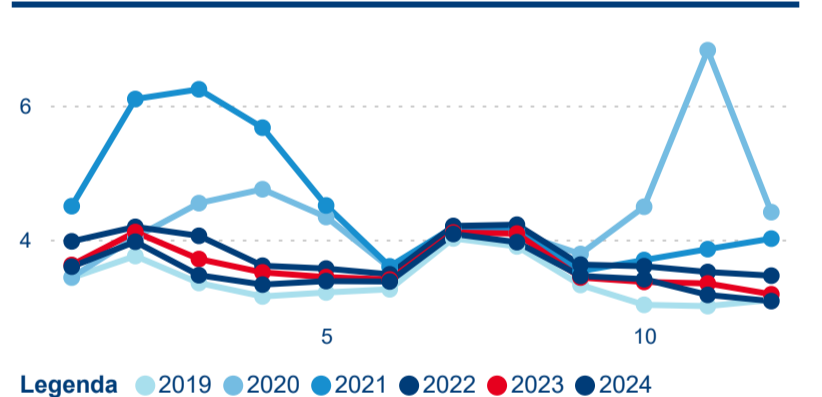

Top 10 zdrojových zemí

Průměrná doba pobytu top 10 zdrojových zemí.

Hromadná ubytovací zařízení dle krajů

1 750 407

Počet příjezdů v HUZ

6,28 %

Meziroční změna počtu příjezdů 2024/2023

4 611 639

Počet nocí strávených v HUZ

3,33 %

Meziroční změna v počtu přenocování 2024/2023

3,63

Průměrná doba pobytu (dny)

Počet příjezdů

Počet přenocování

Průměrná doba pobytu (dny)

Domácí a příjezdový CR

Sezonální srovnání

Poměr DCR a PCR

Top 10 zdrojových zemí

Průměrná doba pobytu top 10 zdrojových zemí.