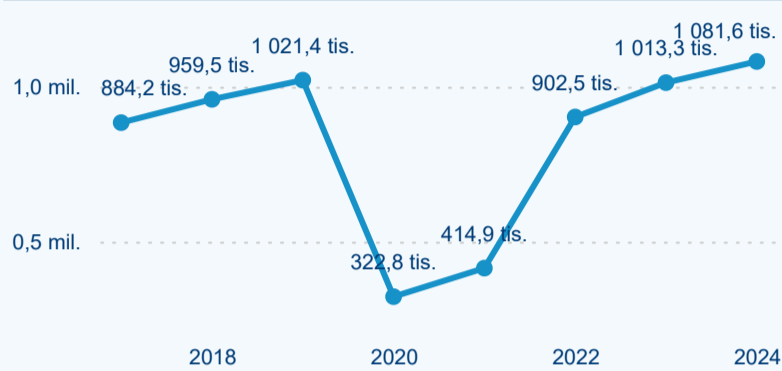

Průměrná doba pobytu top 10 zdrojových zemí.

Hromadná ubytovací zařízení dle krajů

456 915

Počet příjezdů v HUZ

10,01 %

Meziroční změna počtu příjezdů 2024/2023

1 081 583

Počet nocí strávených v HUZ

6,74 %

Meziroční změna v počtu přenocování 2024/2023

3,37

Průměrná doba pobytu (dny)

Počet příjezdů

Počet přenocování

Průměrná doba pobytu (dny)

Domácí a příjezdový CR

Sezonální srovnání

Poměr DCR a PCR

Top 10 zdrojových zemí

Průměrná doba pobytu top 10 zdrojových zemí.

Hromadná ubytovací zařízení dle krajů

677 501

Počet příjezdů v HUZ

11,40 %