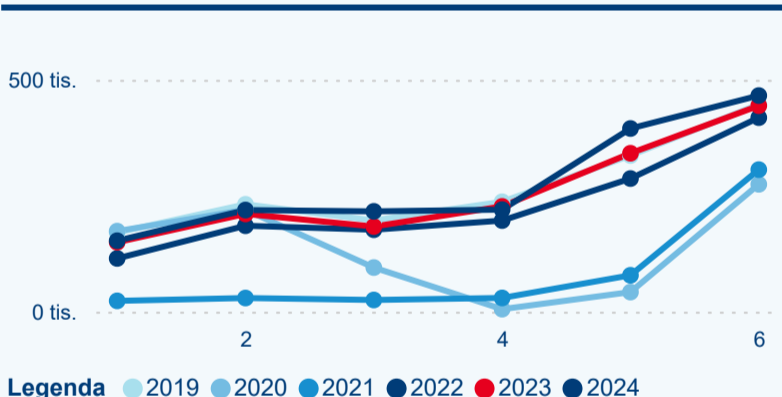

Počet přenocování

Průměrná doba pobytu (dny)

Domácí a příjezdový CR

Sezonální srovnání

Poměr DCR a PCR

Top 10 zdrojových zemí

Průměrná doba pobytu top 10 zdrojových zemí.

Hromadná ubytovací zařízení dle krajů