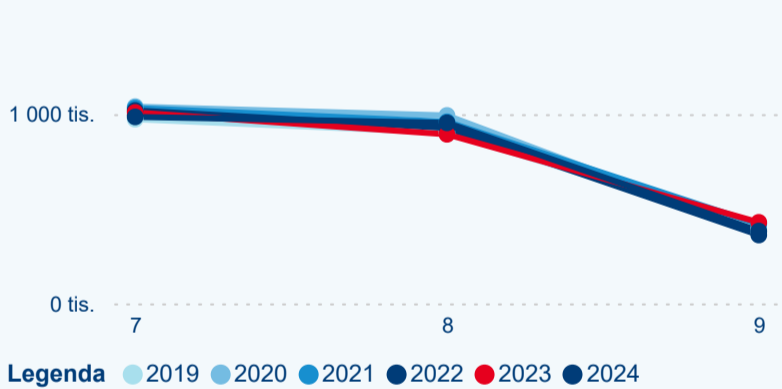

Počet přenocování

Průměrná doba pobytu (dny)

Domácí a příjezdový CR

Sezonální srovnání

Poměr DCR a PCR

Top 10 zdrojových zemí

Průměrná doba pobytu top 10 zdrojových zemí.

Hromadná ubytovací zařízení dle krajů

3,91

Průměrná doba pobytu (dny)

Počet příjezdů

Počet přenocování

Průměrná doba pobytu (dny)

Domácí a příjezdový CR

Sezonální srovnání

Poměr DCR a PCR

Top 10 zdrojových zemí

Průměrná doba pobytu top 10 zdrojových zemí.

Hromadná ubytovací zařízení dle krajů

1 475 068

Počet příjezdů v HUZ

5,49 %

Meziroční změna počtu příjezdů 2024/2023

3 992 736