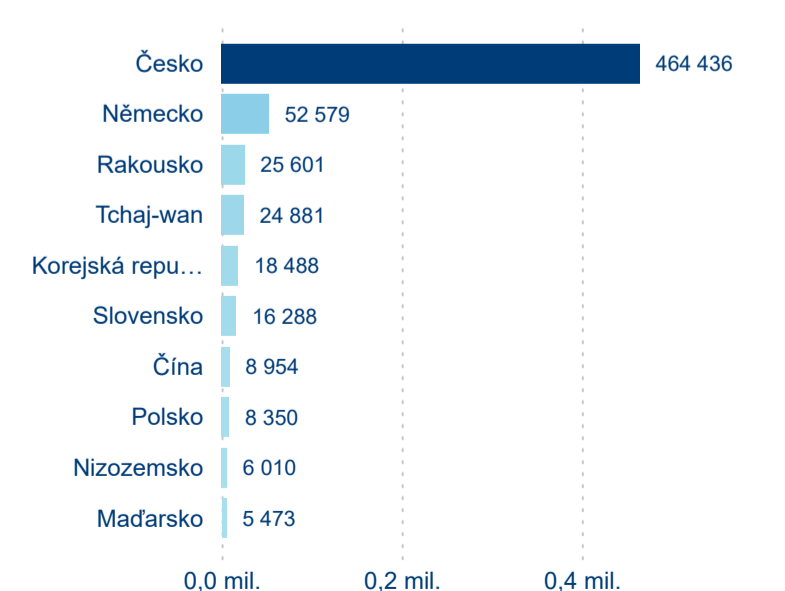

Počet přenocování

Průměrná doba pobytu (dny)

Domácí a příjezdový CR

Sezonální srovnání

Poměr DCR a PCR

Top 10 zdrojových zemí

Průměrná doba pobytu top 10 zdrojových zemí.

Hromadná ubytovací zařízení dle krajů