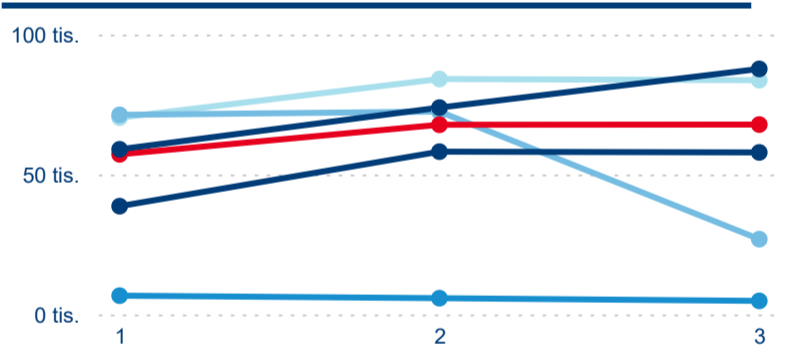

Meziroční změna v počtu přenocování 2024/2023

3,67

Průměrná doba pobytu (dny)

Počet příjezdů

Počet přenocování

Průměrná doba pobytu (dny)

Domácí a příjezdový CR

Legenda ● DCR ● PCR

Legenda ● DCR ● PCR

Legenda ● DCR ● PCR

Sezonální srovnání

Legenda ● 2019 ● 2020 ● 2021 ● 2022 ● 2023 ● 2024

Legenda ● 2019 ● 2020 ● 2021 ● 2022 ● 2023 ● 2024

Legenda ● 2019 ● 2020 ● 2021 ● 2022 ● 2023 ● 2024