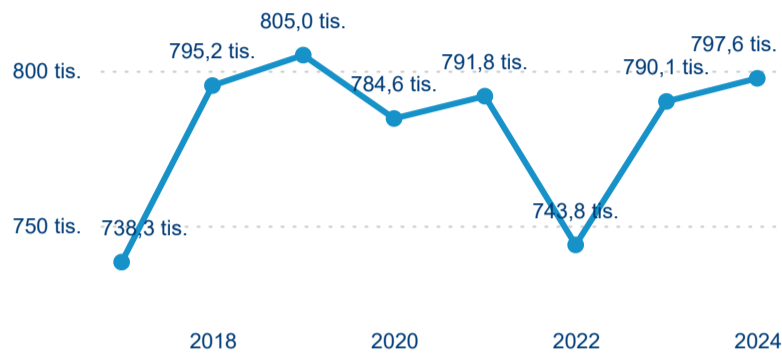

Počet přenocování

Průměrná doba pobytu (dny)

Domácí a příjezdový CR

Sezonální srovnání

Poměr DCR a PCR

Top 10 zdrojových zemí

Průměrná doba pobytu top 10 zdrojových zemí.

Hromadná ubytovací zařízení dle krajů

797 567

Počet příjezdů v HUZ

0,95 %

Meziroční změna počtu příjezdů 2024/2023

2 322 259

Počet nocí strávených v HUZ

-0,38 %

Meziroční změna v počtu přenocování 2024/2023

3,91

Průměrná doba pobytu (dny)

Počet příjezdů

Počet přenocování

Průměrná doba pobytu (dny)

Domácí a příjezdový CR

Sezonální srovnání

Poměr DCR a PCR