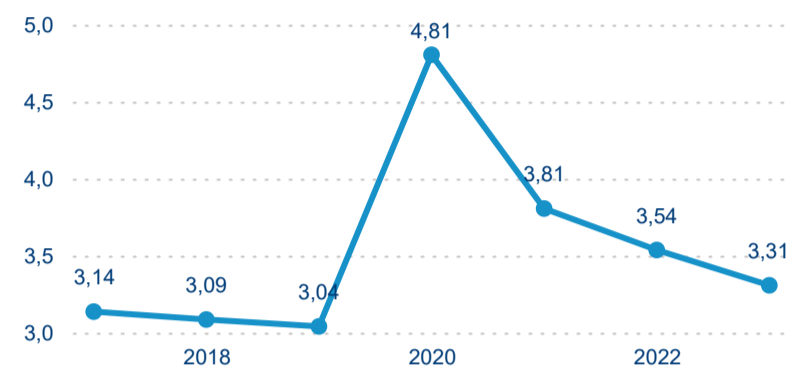

Domácí a příjezdový CR

Sezonální srovnání

Poměr DCR a PCR

Top 10 zdrojových zemí

Průměrná doba pobytu top 10 zdrojových zemí.

Hromadná ubytovací zařízení dle krajů

275 339

Počet příjezdů v HUZ

10,70 %

Meziroční změna počtu příjezdů 2024/2023

618 903

Počet nocí strávených v HUZ

7,80 %

Meziroční změna v počtu přenocování 2024/2023

3,25

Průměrná doba pobytu (dny)

Počet příjezdů

Počet přenocování

Průměrná doba pobytu (dny)

Domácí a příjezdový CR

Legenda ● DCR ● PCR

Legenda ● DCR ● PCR

Legenda ● DCR ● PCR

Sezonální srovnání

Legenda ● 2019 ● 2020 ● 2021 ● 2022 ● 2023

Legenda ● 2019 ● 2020 ● 2021 ● 2022 ● 2023 ● 2024

Legenda ● 2019 ● 2020 ● 2021 ● 2022 ● 2023 ● 2024

Poměr DCR a PCR

Legenda ● Domácí cestovní ruch ● Příjezdový cestovní ruch