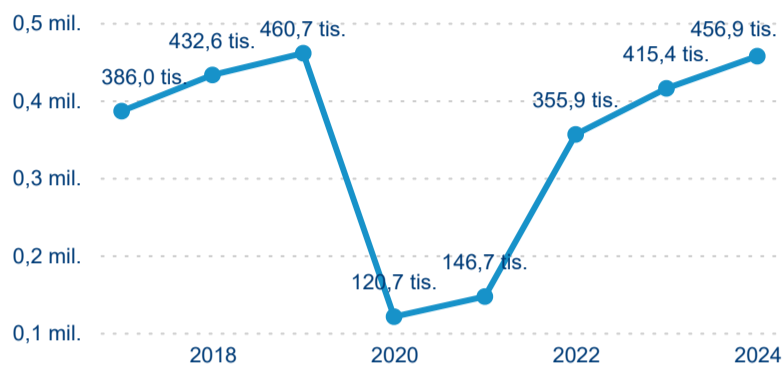

Průměrná doba pobytu top 10 zdrojových zemí.

Hromadná ubytovací zařízení dle krajů

456 915

Počet příjezdů v HUZ

10,01 %

Meziroční změna počtu příjezdů 2024/2023

1 081 583

Počet nocí strávených v HUZ

6,74 %

Meziroční změna v počtu přenocování 2024/2023

3,37

Průměrná doba pobytu (dny)

Počet příjezdů

Počet přenocování

Průměrná doba pobytu (dny)

Domácí a příjezdový CR

Sezonální srovnání

Poměr DCR a PCR

Top 10 zdrojových zemí

Průměrná doba pobytu top 10 zdrojových zemí.

Hromadná ubytovací zařízení dle krajů

677 501

Počet příjezdů v HUZ

11,40 %