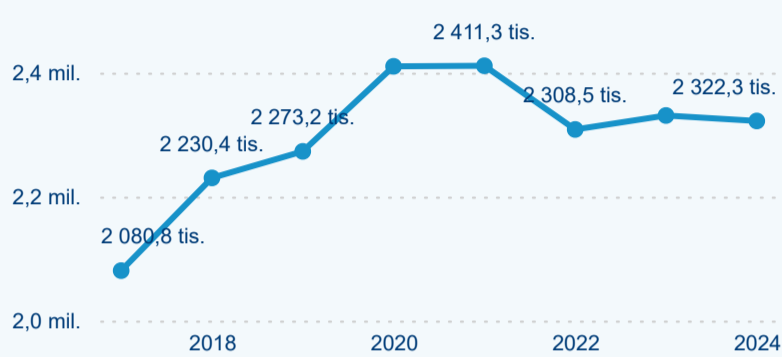

Počet přenocování

Průměrná doba pobytu (dny)

Domácí a příjezdový CR

Sezonální srovnání

Poměr DCR a PCR

Top 10 zdrojových zemí

Průměrná doba pobytu top 10 zdrojových zemí.

Hromadná ubytovací zařízení dle krajů

797 567

Počet příjezdů v HUZ

0,95 %

Meziroční změna počtu příjezdů 2024/2023

2 322 259

Počet nocí strávených v HUZ

-0,38 %

Meziroční změna v počtu přenocování 2024/2023

3,91

Průměrná doba pobytu (dny)

Počet příjezdů

Počet přenocování

Průměrná doba pobytu (dny)

Domácí a příjezdový CR

Sezonální srovnání

Poměr DCR a PCR