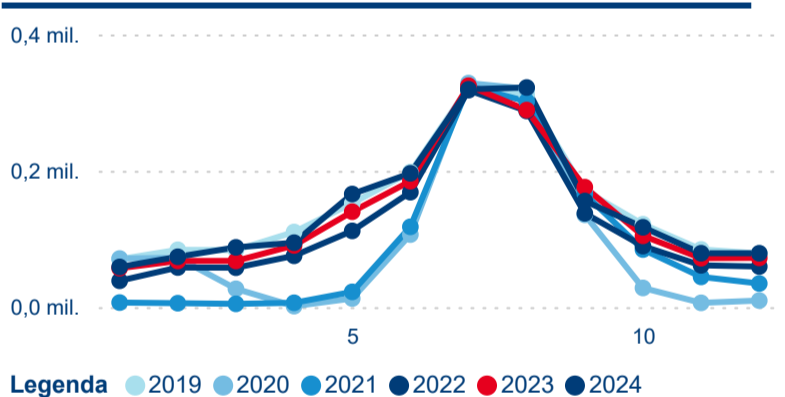

Top 10 zdrojových zemí

Průměrná doba pobytu top 10 zdrojových zemí.

Hromadná ubytovací zařízení dle krajů

1 750 407

Počet příjezdů v HUZ

6,28 %

Meziroční změna počtu příjezdů 2024/2023

4 611 639

Počet nocí strávených v HUZ

3,33 %

Meziroční změna v počtu přenocování 2024/2023

3,63

Průměrná doba pobytu (dny)

Počet příjezdů

Počet přenocování

Průměrná doba pobytu (dny)

Domácí a příjezdový CR

Sezonální srovnání

Poměr DCR a PCR

Top 10 zdrojových zemí

Průměrná doba pobytu top 10 zdrojových zemí.