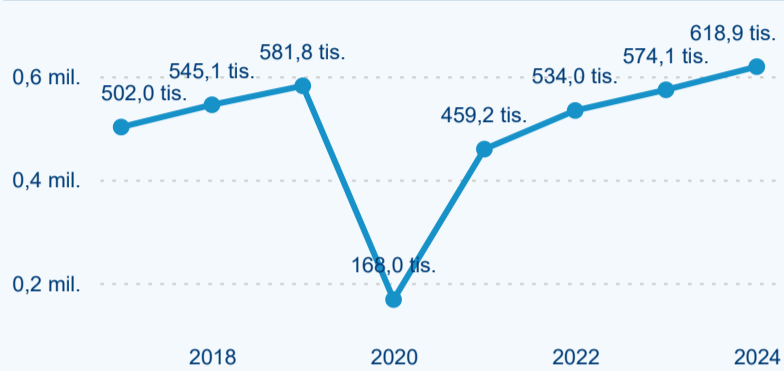

Domácí a příjezdový CR

Sezonální srovnání

Poměr DCR a PCR

Top 10 zdrojových zemí

Průměrná doba pobytu top 10 zdrojových zemí.

Hromadná ubytovací zařízení dle krajů

275 339

Počet příjezdů v HUZ

10,70 %

Meziroční změna počtu příjezdů 2024/2023

618 903

Počet nocí strávených v HUZ

7,80 %

Meziroční změna v počtu přenocování 2024/2023

3,25

Průměrná doba pobytu (dny)

Počet příjezdů

Počet přenocování

Průměrná doba pobytu (dny)

Domácí a příjezdový CR

Legenda ● DCR ● PCR

Legenda ● DCR ● PCR

Legenda ● DCR ● PCR

Sezonální srovnání

Legenda ● 2019 ● 2020 ● 2021 ● 2022 ● 2023

Legenda ● 2019 ● 2020 ● 2021 ● 2022 ● 2023 ● 2024

Legenda ● 2019 ● 2020 ● 2021 ● 2022 ● 2023 ● 2024

Poměr DCR a PCR

Legenda ● Domácí cestovní ruch ● Příjezdový cestovní ruch