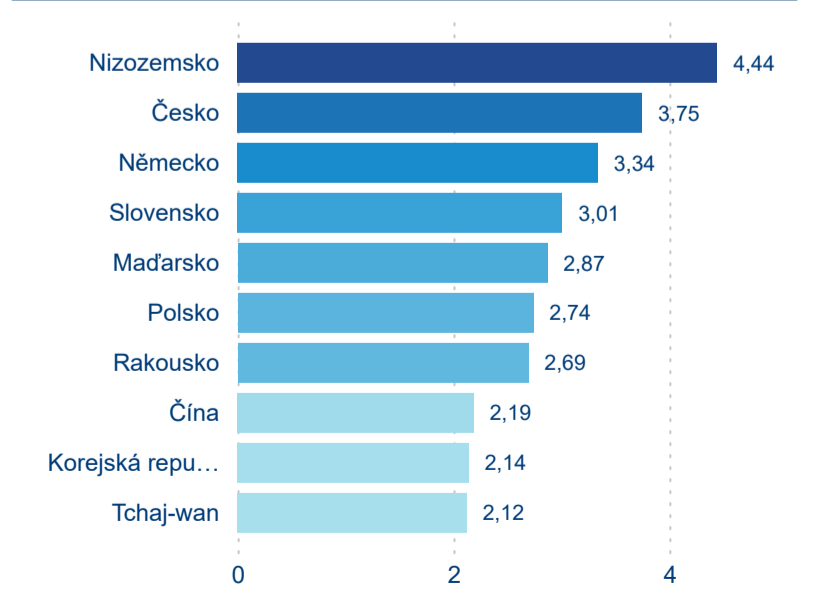

Počet přenocování

Průměrná doba pobytu (dny)

Domácí a příjezdový CR

Sezonální srovnání

Poměr DCR a PCR

Top 10 zdrojových zemí

Průměrná doba pobytu top 10 zdrojových zemí.

Hromadná ubytovací zařízení dle krajů