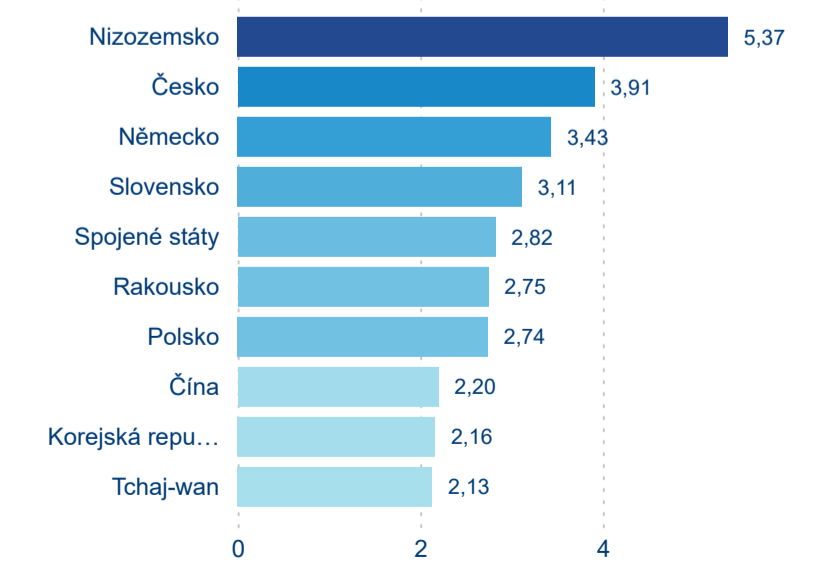

Top 10 zdrojových zemí

Průměrná doba pobytu top 10 zdrojových zemí.

Hromadná ubytovací zařízení dle krajů

1 750 407

Počet příjezdů v HUZ

6,28 %

Meziroční změna počtu příjezdů 2024/2023

4 611 639

Počet nocí strávených v HUZ

3,33 %

Meziroční změna v počtu přenocování 2024/2023

3,63

Průměrná doba pobytu (dny)

Počet příjezdů

Počet přenocování

Průměrná doba pobytu (dny)

Domácí a příjezdový CR

Sezonální srovnání

Poměr DCR a PCR

Top 10 zdrojových zemí

Průměrná doba pobytu top 10 zdrojových zemí.