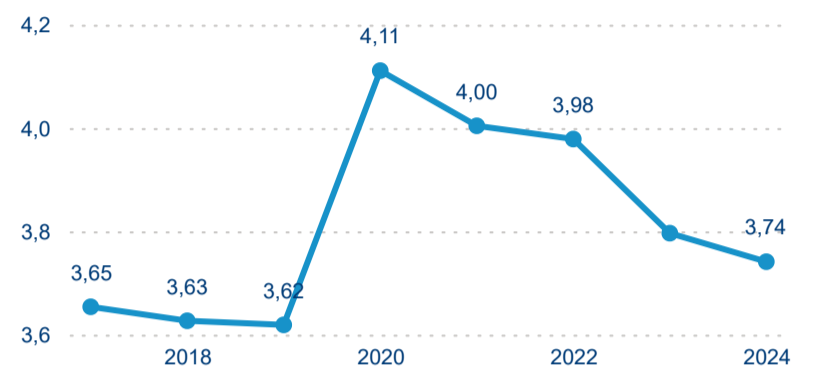

Legenda ● Domácí cestovní ruch ● Příjezdový cestovní ruch

Legenda ● Domácí cestovní ruch ● Příjezdový cestovní ruch

Top 10 zdrojových zemí

Průměrná doba pobytu top 10 zdrojových zemí.

Hromadná ubytovací zařízení dle krajů

1 072 906

Počet příjezdů v HUZ

3,28 %

Meziroční změna počtu příjezdů 2024/2023

2 941 162

Počet nocí strávených v HUZ

1,24 %

Meziroční změna v počtu přenocování 2024/2023

3,74

Průměrná doba pobytu (dny)

Počet příjezdů

Počet přenocování

Průměrná doba pobytu (dny)

Domácí a příjezdový CR

Sezonální srovnání

Poměr DCR a PCR

Top 10 zdrojových zemí

Průměrná doba pobytu top 10 zdrojových zemí.

Hromadná ubytovací zařízení dle krajů

1 750 407

Počet příjezdů v HUZ

6,28 %

Meziroční změna počtu příjezdů 2024/2023

4 611 639