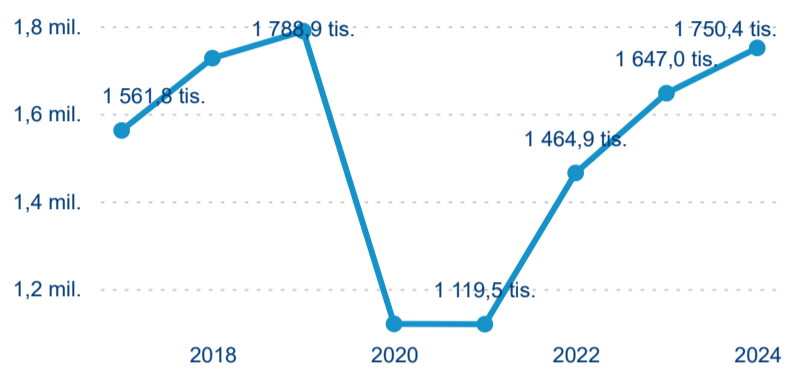

Top 10 zdrojových zemí

Průměrná doba pobytu top 10 zdrojových zemí.

Hromadná ubytovací zařízení dle krajů

1 750 407

Počet příjezdů v HUZ

6,28 %

Meziroční změna počtu příjezdů 2024/2023

4 611 639

Počet nocí strávených v HUZ

3,33 %

Meziroční změna v počtu přenocování 2024/2023

3,63

Průměrná doba pobytu (dny)

Počet příjezdů

Počet přenocování

Průměrná doba pobytu (dny)

Domácí a příjezdový CR

Sezonální srovnání

Poměr DCR a PCR

Top 10 zdrojových zemí

Průměrná doba pobytu top 10 zdrojových zemí.