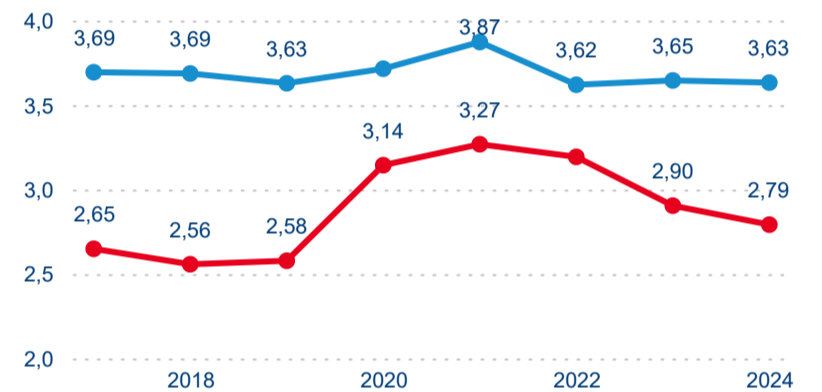

6,74 %

Meziroční změna v počtu přenocování 2024/2023

3,37

Průměrná doba pobytu (dny)

Počet příjezdů

Počet přenocování

Průměrná doba pobytu (dny)

Domácí a příjezdový CR

Sezonální srovnání

Poměr DCR a PCR

Top 10 zdrojových zemí

Průměrná doba pobytu top 10 zdrojových zemí.

Hromadná ubytovací zařízení dle krajů

677 501

Počet příjezdů v HUZ

11,40 %