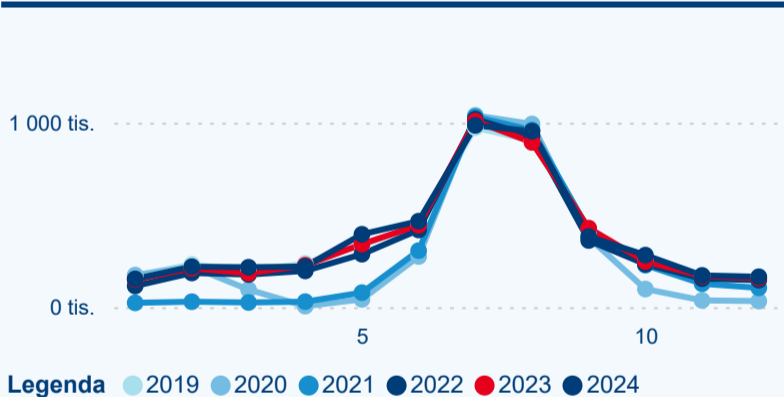

Top 10 zdrojových zemí

Průměrná doba pobytu top 10 zdrojových zemí.

Hromadná ubytovací zařízení dle krajů

1 750 407

Počet příjezdů v HUZ

6,28 %

Meziroční změna počtu příjezdů 2024/2023

4 611 639

Počet nocí strávených v HUZ

3,33 %

Meziroční změna v počtu přenocování 2024/2023

3,63

Průměrná doba pobytu (dny)

Počet příjezdů

Počet přenocování

Průměrná doba pobytu (dny)

Domácí a příjezdový CR

Sezonální srovnání

Poměr DCR a PCR

Top 10 zdrojových zemí

Průměrná doba pobytu top 10 zdrojových zemí.