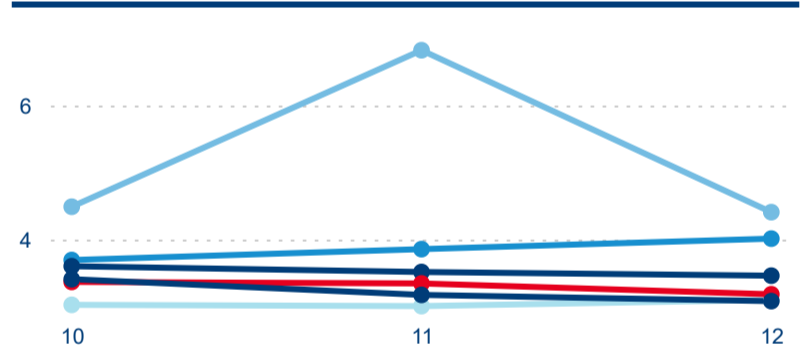

10,70 %

Meziroční změna počtu příjezdů 2024/2023

618 903

Počet nocí strávených v HUZ

7,80 %

Meziroční změna v počtu přenocování 2024/2023

3,25

Průměrná doba pobytu (dny)

Počet příjezdů

Počet přenocování

Průměrná doba pobytu (dny)

Domácí a příjezdový CR

Legenda ● DCR ● PCR

Legenda ● DCR ● PCR

Legenda ● DCR ● PCR

Sezonální srovnání

Legenda ● 2019 ● 2020 ● 2021 ● 2022 ● 2023

Legenda ● 2019 ● 2020 ● 2021 ● 2022 ● 2023 ● 2024

Legenda ● 2019 ● 2020 ● 2021 ● 2022 ● 2023 ● 2024

Poměr DCR a PCR

Legenda ● Domácí cestovní ruch ● Příjezdový cestovní ruch

Legenda ● Domácí cestovní ruch ● Příjezdový cestovní ruch

Legenda ● Domácí cestovní ruch ● Příjezdový cestovní ruch

Top 10 zdrojových zemí

Průměrná doba pobytu top 10 zdrojových zemí.

Hromadná ubytovací zařízení dle krajů