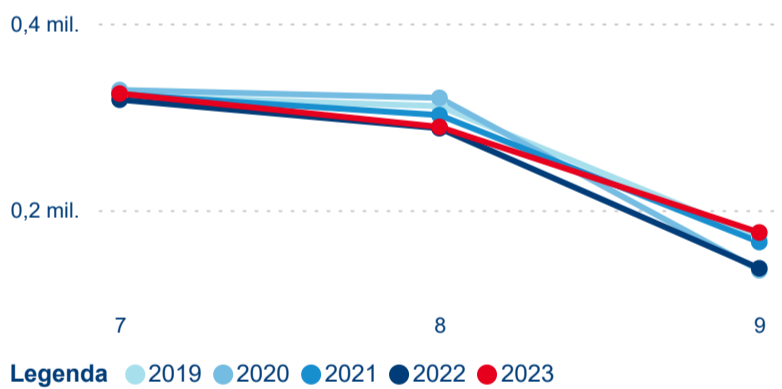

Počet přenocování

Průměrná doba pobytu (dny)

Domácí a příjezdový CR

Sezonální srovnání

Poměr DCR a PCR

Top 10 zdrojových zemí

Průměrná doba pobytu top 10 zdrojových zemí.

Hromadná ubytovací zařízení dle krajů

3,91

Průměrná doba pobytu (dny)

Počet příjezdů

Počet přenocování

Průměrná doba pobytu (dny)

Domácí a příjezdový CR

Sezonální srovnání

Poměr DCR a PCR

Top 10 zdrojových zemí

Průměrná doba pobytu top 10 zdrojových zemí.

Hromadná ubytovací zařízení dle krajů

1 475 068

Počet příjezdů v HUZ

5,49 %

Meziroční změna počtu příjezdů 2024/2023

3 992 736