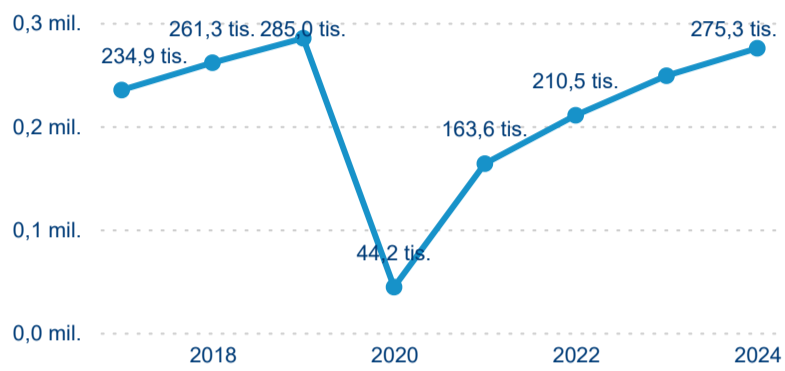

Domácí a příjezdový CR

Sezonální srovnání

Poměr DCR a PCR

Top 10 zdrojových zemí

Průměrná doba pobytu top 10 zdrojových zemí.

Hromadná ubytovací zařízení dle krajů

275 339

Počet příjezdů v HUZ

10,70 %

Meziroční změna počtu příjezdů 2024/2023

618 903

Počet nocí strávených v HUZ

7,80 %

Meziroční změna v počtu přenocování 2024/2023

3,25

Průměrná doba pobytu (dny)

Počet příjezdů

Počet přenocování

Průměrná doba pobytu (dny)

Domácí a příjezdový CR

Legenda ● DCR ● PCR

Legenda ● DCR ● PCR

Legenda ● DCR ● PCR

Sezonální srovnání

Legenda ● 2019 ● 2020 ● 2021 ● 2022 ● 2023

Legenda ● 2019 ● 2020 ● 2021 ● 2022 ● 2023 ● 2024

Legenda ● 2019 ● 2020 ● 2021 ● 2022 ● 2023 ● 2024

Poměr DCR a PCR

Legenda ● Domácí cestovní ruch ● Příjezdový cestovní ruch