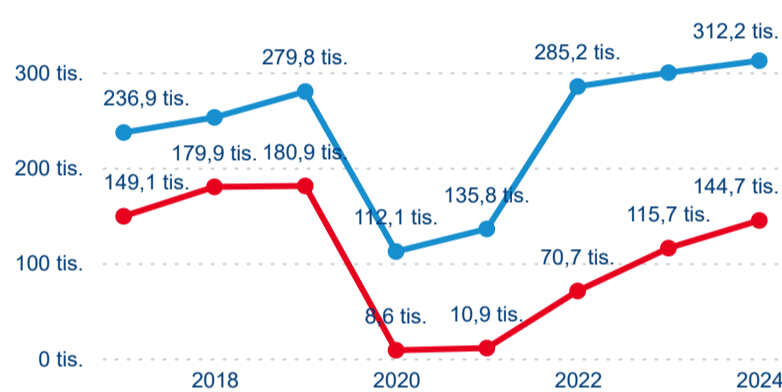

Průměrná doba pobytu top 10 zdrojových zemí.

Hromadná ubytovací zařízení dle krajů

456 915

Počet příjezdů v HUZ

10,01 %

Meziroční změna počtu příjezdů 2024/2023

1 081 583

Počet nocí strávených v HUZ

6,74 %

Meziroční změna v počtu přenocování 2024/2023

3,37

Průměrná doba pobytu (dny)

Počet příjezdů

Počet přenocování

Průměrná doba pobytu (dny)

Domácí a příjezdový CR

Sezonální srovnání

Poměr DCR a PCR

Top 10 zdrojových zemí

Průměrná doba pobytu top 10 zdrojových zemí.

Hromadná ubytovací zařízení dle krajů

677 501

Počet příjezdů v HUZ

11,40 %