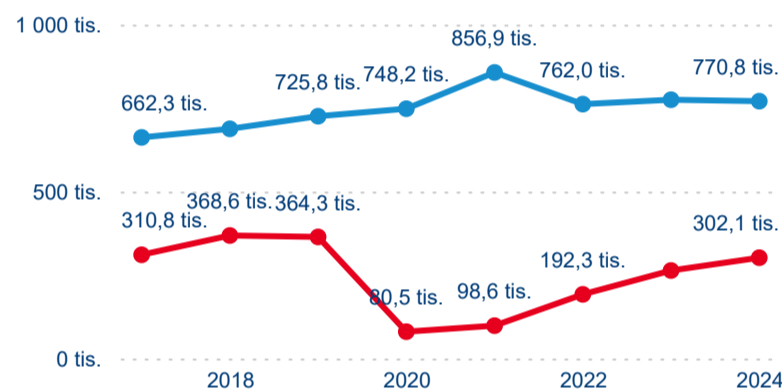

1 072 906

Počet příjezdů v HUZ

3,28 %

Meziroční změna počtu příjezdů 2024/2023

2 941 162

Počet nocí strávených v HUZ

1,24 %

Meziroční změna v počtu přenocování 2024/2023

3,74

Průměrná doba pobytu (dny)

Počet příjezdů

Počet přenocování

Průměrná doba pobytu (dny)

Domácí a příjezdový CR

Sezonální srovnání

Poměr DCR a PCR

Top 10 zdrojových zemí

Průměrná doba pobytu top 10 zdrojových zemí.

Hromadná ubytovací zařízení dle krajů

1 750 407

Počet příjezdů v HUZ

6,28 %

Meziroční změna počtu příjezdů 2024/2023

4 611 639