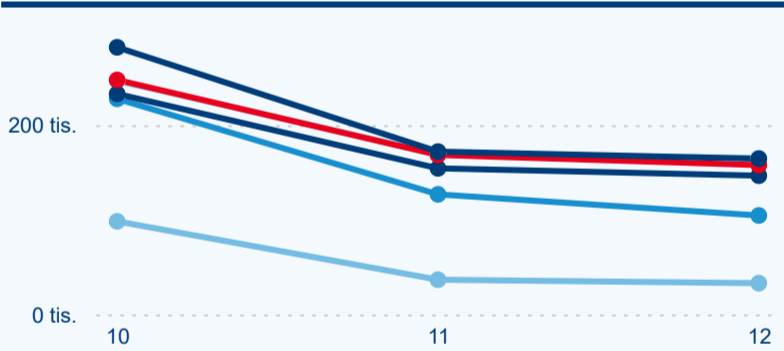

Počet příjezdů

Počet přenocování

Průměrná doba pobytu (dny)

Domácí a příjezdový CR

Legenda ● DCR ● PCR

Legenda ● DCR ● PCR

Legenda ● DCR ● PCR

Sezonální srovnání

Legenda ● 2019 ● 2020 ● 2021 ● 2022 ● 2023

Legenda ● 2019 ● 2020 ● 2021 ● 2022 ● 2023 ● 2024

Legenda ● 2019 ● 2020 ● 2021 ● 2022 ● 2023 ● 2024

Poměr DCR a PCR

Legenda ● Domácí cestovní ruch ● Příjezdový cestovní ruch