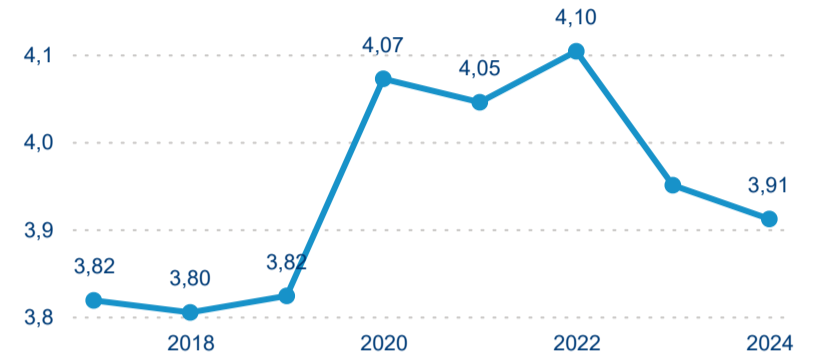

Počet přenocování

Průměrná doba pobytu (dny)

Domácí a příjezdový CR

Sezonální srovnání

Poměr DCR a PCR

Top 10 zdrojových zemí

Průměrná doba pobytu top 10 zdrojových zemí.

Hromadná ubytovací zařízení dle krajů

3,91

Průměrná doba pobytu (dny)

Počet příjezdů

Počet přenocování

Průměrná doba pobytu (dny)

Domácí a příjezdový CR

Sezonální srovnání

Poměr DCR a PCR

Top 10 zdrojových zemí

Průměrná doba pobytu top 10 zdrojových zemí.

Hromadná ubytovací zařízení dle krajů

1 475 068

Počet příjezdů v HUZ

5,49 %

Meziroční změna počtu příjezdů 2024/2023

3 992 736