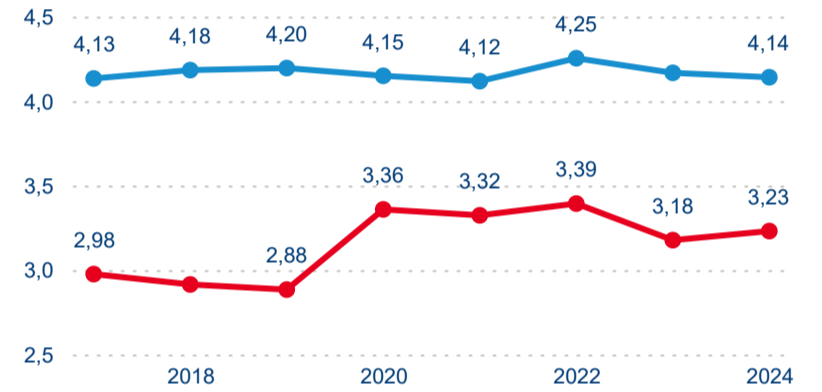

Počet přenocování

Průměrná doba pobytu (dny)

Domácí a příjezdový CR

Sezonální srovnání

Poměr DCR a PCR

Top 10 zdrojových zemí

Průměrná doba pobytu top 10 zdrojových zemí.

Hromadná ubytovací zařízení dle krajů

3,91

Průměrná doba pobytu (dny)

Počet příjezdů

Počet přenocování

Průměrná doba pobytu (dny)

Domácí a příjezdový CR

Sezonální srovnání

Poměr DCR a PCR

Top 10 zdrojových zemí

Průměrná doba pobytu top 10 zdrojových zemí.

Hromadná ubytovací zařízení dle krajů

1 475 068

Počet příjezdů v HUZ

5,49 %

Meziroční změna počtu příjezdů 2024/2023

3 992 736