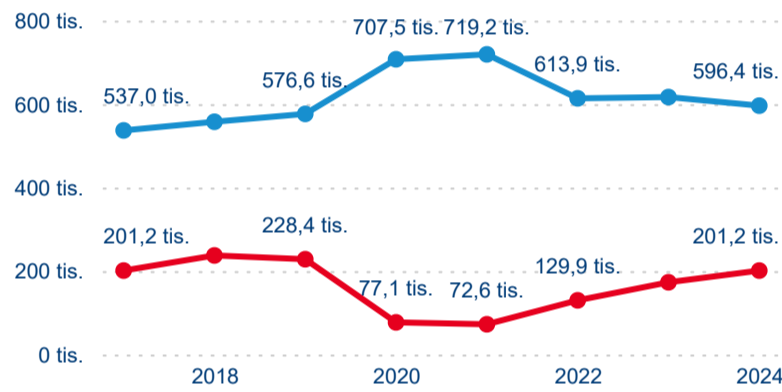

Počet přenocování

Průměrná doba pobytu (dny)

Domácí a příjezdový CR

Sezonální srovnání

Poměr DCR a PCR

Top 10 zdrojových zemí

Průměrná doba pobytu top 10 zdrojových zemí.

Hromadná ubytovací zařízení dle krajů

797 567

Počet příjezdů v HUZ

0,95 %

Meziroční změna počtu příjezdů 2024/2023

2 322 259

Počet nocí strávených v HUZ

-0,38 %

Meziroční změna v počtu přenocování 2024/2023

3,91

Průměrná doba pobytu (dny)

Počet příjezdů

Počet přenocování

Průměrná doba pobytu (dny)

Domácí a příjezdový CR

Sezonální srovnání

Poměr DCR a PCR

Top 10 zdrojových zemí

Průměrná doba pobytu top 10 zdrojových zemí.

Hromadná ubytovací zařízení dle krajů

1 475 068

Počet příjezdů v HUZ

5,49 %

Meziroční změna počtu příjezdů 2024/2023

3 992 736