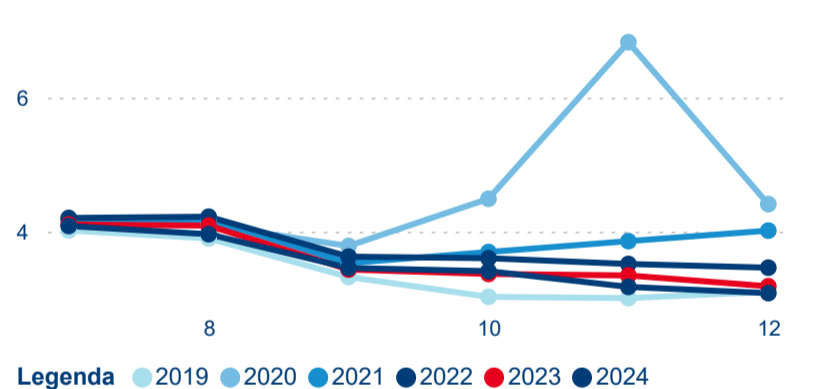

1 072 906

Počet příjezdů v HUZ

3,28 %

Meziroční změna počtu příjezdů 2024/2023

2 941 162

Počet nocí strávených v HUZ

1,24 %

Meziroční změna v počtu přenocování 2024/2023

3,74

Průměrná doba pobytu (dny)

Počet příjezdů

Počet přenocování

Průměrná doba pobytu (dny)

Domácí a příjezdový CR

Sezonální srovnání

Poměr DCR a PCR

Top 10 zdrojových zemí

Průměrná doba pobytu top 10 zdrojových zemí.

Hromadná ubytovací zařízení dle krajů

1 750 407

Počet příjezdů v HUZ

6,28 %

Meziroční změna počtu příjezdů 2024/2023

4 611 639