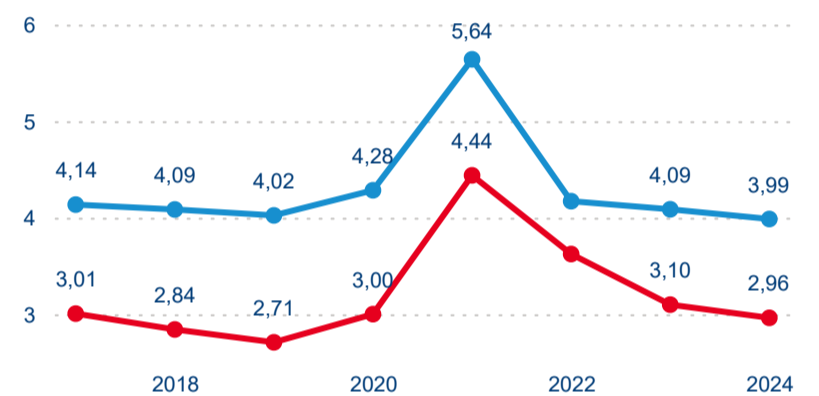

Meziroční změna v počtu přenocování 2024/2023

3,67

Průměrná doba pobytu (dny)

Počet příjezdů

Počet přenocování

Průměrná doba pobytu (dny)

Domácí a příjezdový CR

Legenda ● DCR ● PCR

Legenda ● DCR ● PCR

Legenda ● DCR ● PCR

Sezonální srovnání

Legenda ● 2019 ● 2020 ● 2021 ● 2022 ● 2023 ● 2024

Legenda ● 2019 ● 2020 ● 2021 ● 2022 ● 2023 ● 2024

Legenda ● 2019 ● 2020 ● 2021 ● 2022 ● 2023 ● 2024