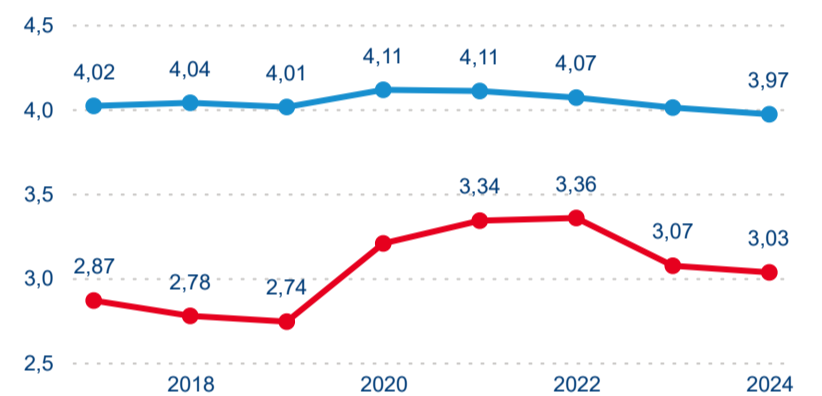

Top 10 zdrojových zemí

Průměrná doba pobytu top 10 zdrojových zemí.

Hromadná ubytovací zařízení dle krajů

1 475 068

Počet příjezdů v HUZ

5,49 %

Meziroční změna počtu příjezdů 2024/2023

3 992 736

Počet nocí strávených v HUZ

2,67 %

Meziroční změna v počtu přenocování 2024/2023

3,71

Průměrná doba pobytu (dny)

Počet příjezdů

Počet přenocování

Průměrná doba pobytu (dny)

Domácí a příjezdový CR

Sezonální srovnání

Poměr DCR a PCR

Top 10 zdrojových zemí

Průměrná doba pobytu top 10 zdrojových zemí.

Hromadná ubytovací zařízení dle krajů

275 339

Počet příjezdů v HUZ