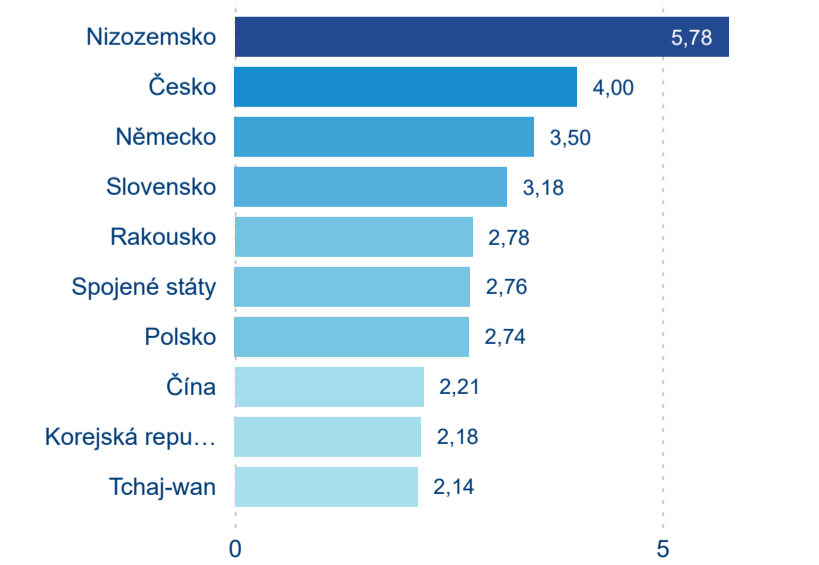

Legenda ● Domácí cestovní ruch ● Příjezdový cestovní ruch

Legenda ● Domácí cestovní ruch ● Příjezdový cestovní ruch

Top 10 zdrojových zemí

Průměrná doba pobytu top 10 zdrojových zemí.

Hromadná ubytovací zařízení dle krajů

3,74

Průměrná doba pobytu (dny)

Počet příjezdů

Počet přenocování

Průměrná doba pobytu (dny)

Domácí a příjezdový CR

Sezonální srovnání

Poměr DCR a PCR

Top 10 zdrojových zemí

Průměrná doba pobytu top 10 zdrojových zemí.

Hromadná ubytovací zařízení dle krajů

1 750 407

Počet příjezdů v HUZ

6,28 %

Meziroční změna počtu příjezdů 2024/2023

4 611 639