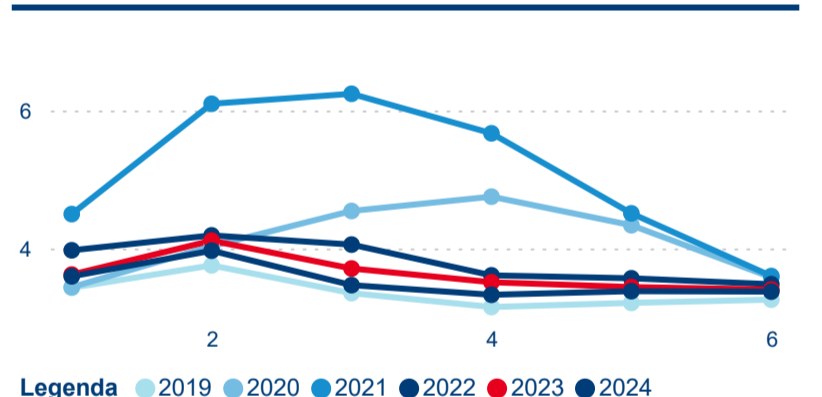

Meziroční změna počtu příjezdů 2024/2023

1 670 477

Počet nocí strávených v HUZ

7,22 %

Meziroční změna v počtu přenocování 2024/2023

3,47

Průměrná doba pobytu (dny)

Počet příjezdů

Počet přenocování

Průměrná doba pobytu (dny)

Domácí a příjezdový CR

Sezonální srovnání

Poměr DCR a PCR

Top 10 zdrojových zemí

Průměrná doba pobytu top 10 zdrojových zemí.

Hromadná ubytovací zařízení dle krajů