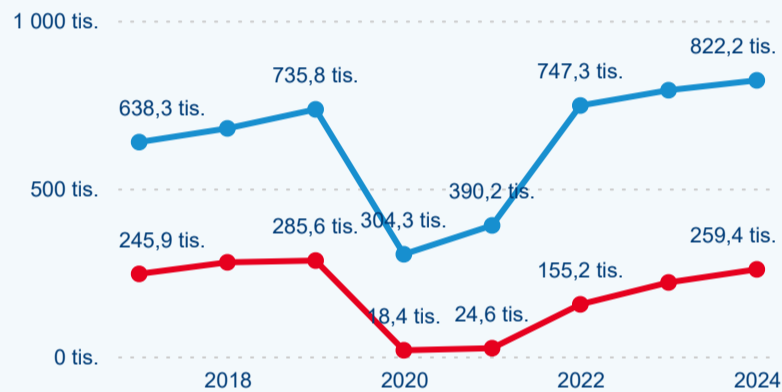

Průměrná doba pobytu top 10 zdrojových zemí.

Hromadná ubytovací zařízení dle krajů

456 915

Počet příjezdů v HUZ

10,01 %

Meziroční změna počtu příjezdů 2024/2023

1 081 583

Počet nocí strávených v HUZ

6,74 %

Meziroční změna v počtu přenocování 2024/2023

3,37

Průměrná doba pobytu (dny)

Počet příjezdů

Počet přenocování

Průměrná doba pobytu (dny)

Domácí a příjezdový CR

Sezonální srovnání

Poměr DCR a PCR

Top 10 zdrojových zemí

Průměrná doba pobytu top 10 zdrojových zemí.

Hromadná ubytovací zařízení dle krajů

677 501

Počet příjezdů v HUZ

11,40 %