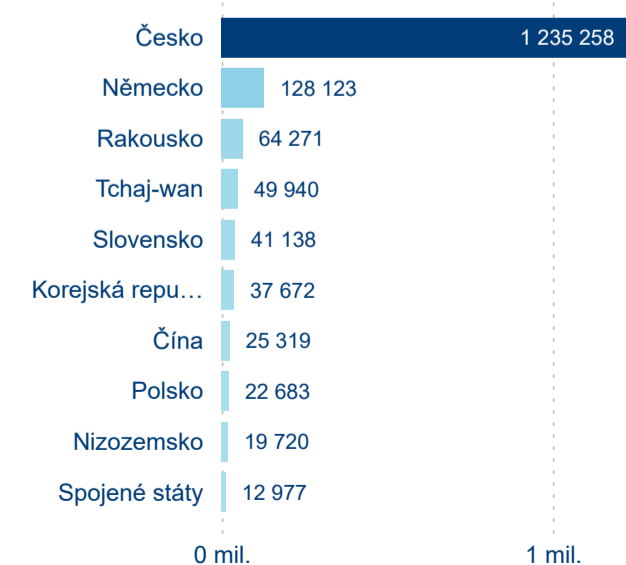

Top 10 zdrojových zemí

Průměrná doba pobytu top 10 zdrojových zemí.

Hromadná ubytovací zařízení dle krajů

1 750 407

Počet příjezdů v HUZ

6,28 %

Meziroční změna počtu příjezdů 2024/2023

4 611 639

Domácí a příjezdový CR

Sezonální srovnání

Poměr DCR a PCR

Top 10 zdrojových zemí

Průměrná doba pobytu top 10 zdrojových zemí.