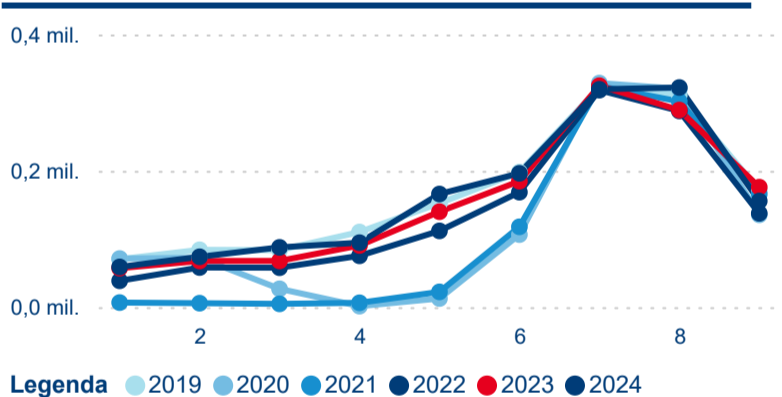

Top 10 zdrojových zemí

Průměrná doba pobytu top 10 zdrojových zemí.

Hromadná ubytovací zařízení dle krajů

1 475 068

Počet příjezdů v HUZ

5,49 %

Meziroční změna počtu příjezdů 2024/2023

3 992 736

Počet nocí strávených v HUZ

2,67 %

Meziroční změna v počtu přenocování 2024/2023

3,71

Průměrná doba pobytu (dny)

Počet příjezdů

Počet přenocování

Průměrná doba pobytu (dny)

Domácí a příjezdový CR

Sezonální srovnání

Poměr DCR a PCR

Top 10 zdrojových zemí

Průměrná doba pobytu top 10 zdrojových zemí.

Hromadná ubytovací zařízení dle krajů

275 339

Počet příjezdů v HUZ