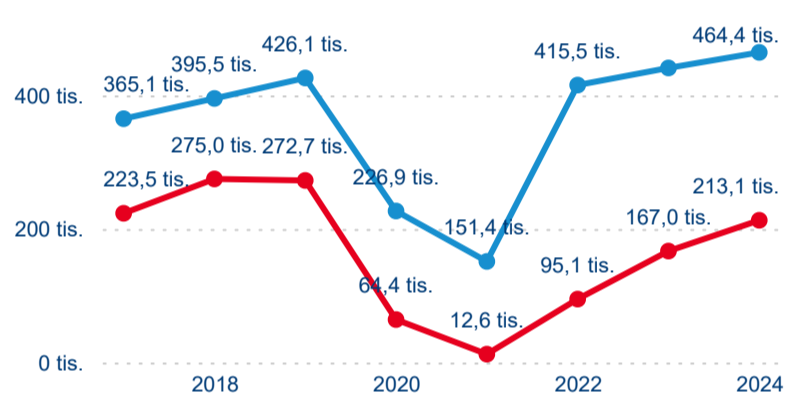

Sezonální srovnání

Poměr DCR a PCR

Top 10 zdrojových zemí

Průměrná doba pobytu top 10 zdrojových zemí.

Hromadná ubytovací zařízení dle krajů

677 501

Počet příjezdů v HUZ

11,40 %

Meziroční změna počtu příjezdů 2024/2023

1 670 477

Počet nocí strávených v HUZ

7,22 %

Meziroční změna v počtu přenocování 2024/2023

3,47

Průměrná doba pobytu (dny)

Počet příjezdů

Počet přenocování

Průměrná doba pobytu (dny)

Domácí a příjezdový CR

Sezonální srovnání

Poměr DCR a PCR

Top 10 zdrojových zemí

Průměrná doba pobytu top 10 zdrojových zemí.

Hromadná ubytovací zařízení dle krajů