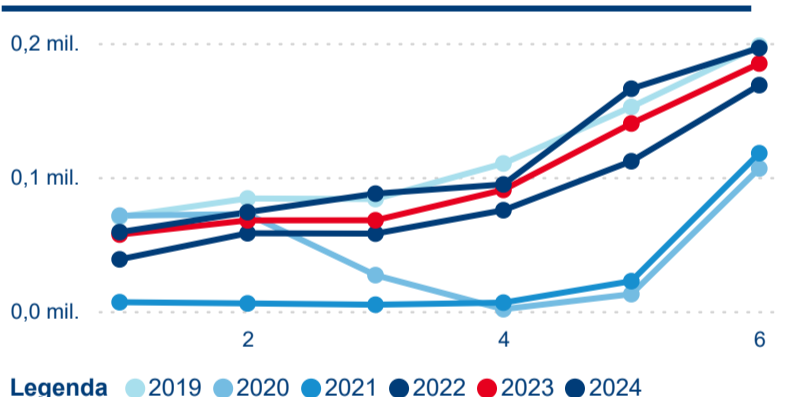

Počet přenocování

Průměrná doba pobytu (dny)

Domácí a příjezdový CR

Sezonální srovnání

Poměr DCR a PCR

Top 10 zdrojových zemí

Průměrná doba pobytu top 10 zdrojových zemí.

Hromadná ubytovací zařízení dle krajů