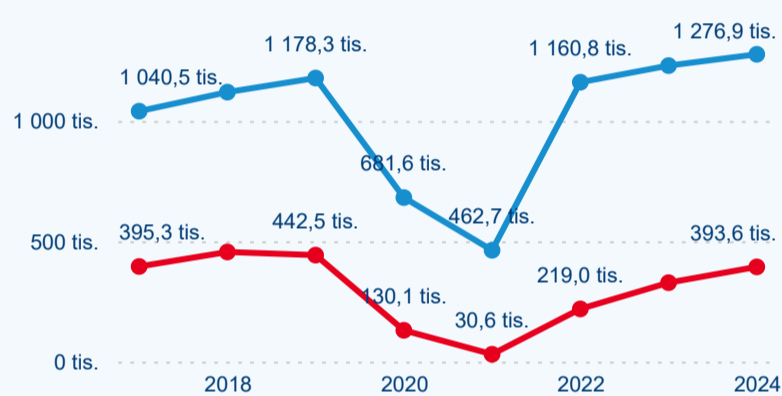

Sezonální srovnání

Poměr DCR a PCR

Top 10 zdrojových zemí

Průměrná doba pobytu top 10 zdrojových zemí.

Hromadná ubytovací zařízení dle krajů

677 501

Počet příjezdů v HUZ

11,40 %

Meziroční změna počtu příjezdů 2024/2023

1 670 477

Počet nocí strávených v HUZ

7,22 %

Meziroční změna v počtu přenocování 2024/2023

3,47

Průměrná doba pobytu (dny)

Počet příjezdů

Počet přenocování

Průměrná doba pobytu (dny)

Domácí a příjezdový CR

Sezonální srovnání

Poměr DCR a PCR

Top 10 zdrojových zemí

Průměrná doba pobytu top 10 zdrojových zemí.

Hromadná ubytovací zařízení dle krajů