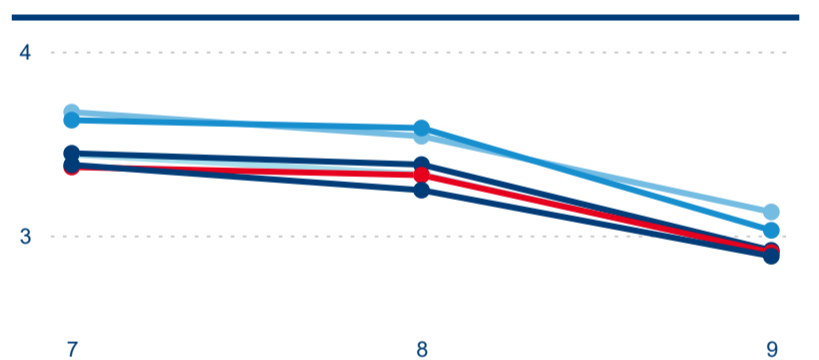

-5,23 %

Meziroční změna v počtu přenocování 2024/2023

3,21

Průměrná doba pobytu (dny)

Počet příjezdů

Počet přenocování

Průměrná doba pobytu (dny)

Domácí a příjezdový CR

Legenda ● DCR ● PCR

Legenda ● DCR ● PCR

Legenda ● DCR ● PCR

Sezonální srovnání

Legenda ● 2019 ● 2020 ● 2021 ● 2022 ● 2023

Legenda ● 2019 ● 2020 ● 2021 ● 2022 ● 2023 ● 2024

Legenda ● 2019 ● 2020 ● 2021 ● 2022 ● 2023 ● 2024