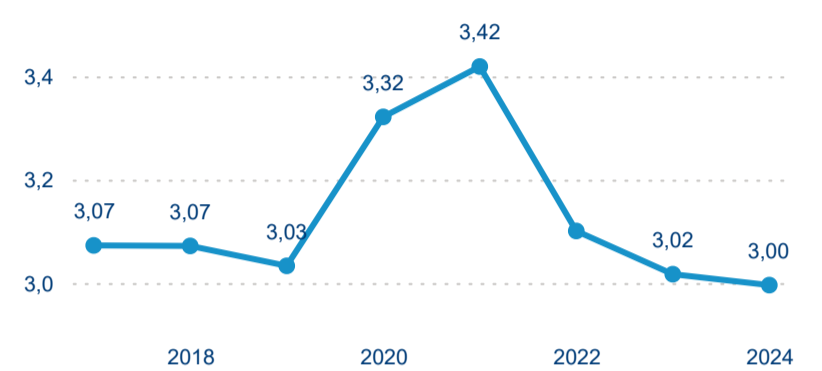

Legenda ● DCR ● PCR

Legenda ● DCR ● PCR

Legenda ● DCR ● PCR

Sezonální srovnání

Legenda ● 2019 ● 2020 ● 2021 ● 2022 ● 2023

Legenda ● 2019 ● 2020 ● 2021 ● 2022 ● 2023 ● 2024

Legenda ● 2019 ● 2020 ● 2021 ● 2022 ● 2023 ● 2024

Průměrná doba pobytu top 10 zdrojových zemí.

Hromadná ubytovací zařízení dle krajů

1 734 742

Počet příjezdů v HUZ

-0,86 %

Meziroční změna počtu příjezdů 2024/2023

3 462 574

Počet nocí strávených v HUZ

-1,89 %

Meziroční změna v počtu přenocování 2024/2023

3,00

Průměrná doba pobytu (dny)

Počet příjezdů

Počet přenocování

Průměrná doba pobytu (dny)

Domácí a příjezdový CR

Sezonální srovnání

Poměr DCR a PCR

Top 10 zdrojových zemí

Průměrná doba pobytu top 10 zdrojových zemí.

Hromadná ubytovací zařízení dle krajů

444 046

Počet příjezdů v HUZ

6,68 %