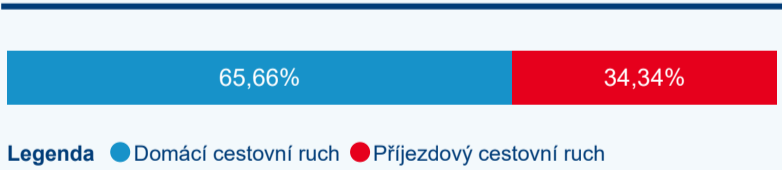

Meziroční změna v počtu přenocování 2024/2023

2,74

Průměrná doba pobytu (dny)

Počet příjezdů

Počet přenocování

Průměrná doba pobytu (dny)

Domácí a příjezdový CR

Sezonální srovnání

Poměr DCR a PCR

Top 10 zdrojových zemí

Průměrná doba pobytu top 10 zdrojových zemí.

Hromadná ubytovací zařízení dle krajů

589 677

Počet příjezdů v HUZ

-0,52 %

Meziroční změna počtu příjezdů 2024/2023