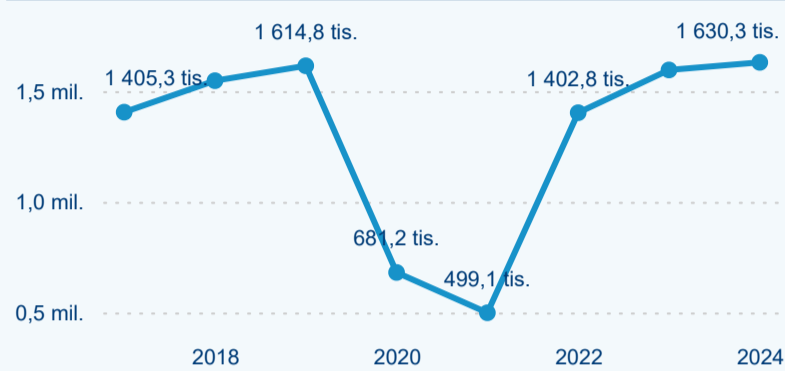

Průměrná doba pobytu (dny)

Domácí a příjezdový CR

Sezonální srovnání

Poměr DCR a PCR

Top 10 zdrojových zemí

Průměrná doba pobytu top 10 zdrojových zemí.

Hromadná ubytovací zařízení dle krajů

905 142

Počet příjezdů v HUZ

2,65 %

Meziroční změna počtu příjezdů 2024/2023

1 630 256

Počet nocí strávených v HUZ

2,15 %

Meziroční změna v počtu přenocování 2024/2023

2,80

Průměrná doba pobytu (dny)

Počet příjezdů

Počet přenocování

Průměrná doba pobytu (dny)

Domácí a příjezdový CR

Sezonální srovnání

Poměr DCR a PCR

Top 10 zdrojových zemí