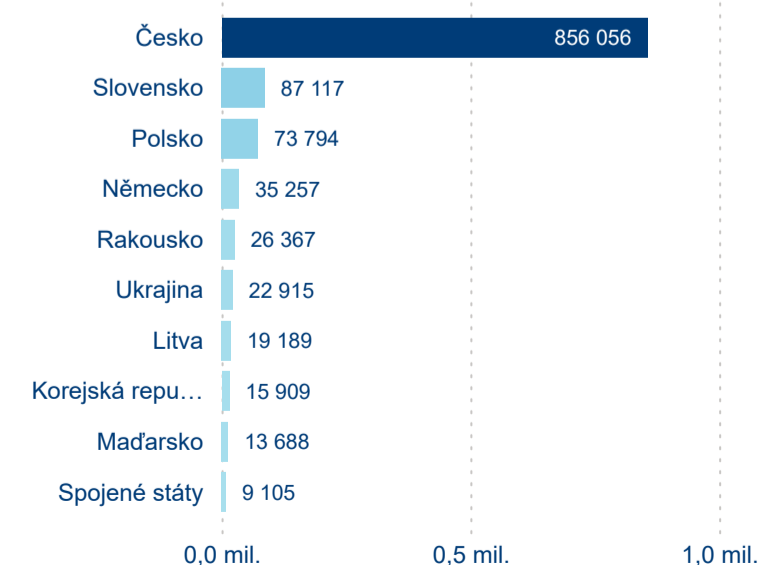

Legenda ● Domácí cestovní ruch ● Příjezdový cestovní ruch

Top 10 zdrojových zemí

Průměrná doba pobytu top 10 zdrojových zemí.

Hromadná ubytovací zařízení dle krajů

1 273 646

Počet příjezdů v HUZ

-0,82 %

Meziroční změna počtu příjezdů 2024/2023

Průměrná doba pobytu (dny)

Domácí a příjezdový CR

Sezonální srovnání

Poměr DCR a PCR

Top 10 zdrojových zemí

Průměrná doba pobytu top 10 zdrojových zemí.

## Hromadná ubytovací zařízení dle krajů

2 178 788

Počet příjezdů v HUZ

0,59 %

Meziroční změna počtu příjezdů 2024/2023

4 223 444

Počet nocí strávených v HUZ

-0,32 %