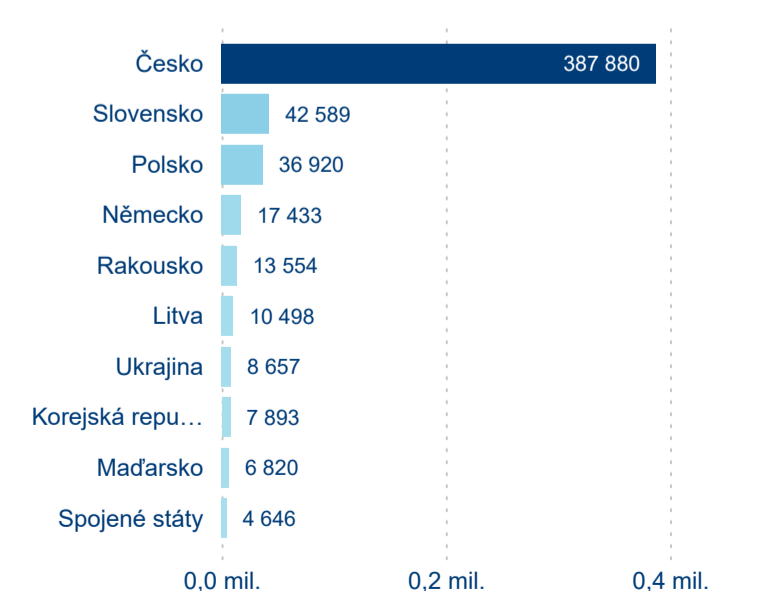

Průměrná doba pobytu (dny)

Domácí a příjezdový CR

Sezonální srovnání

Poměr DCR a PCR

Top 10 zdrojových zemí

Průměrná doba pobytu top 10 zdrojových zemí.

Hromadná ubytovací zařízení dle krajů

905 142