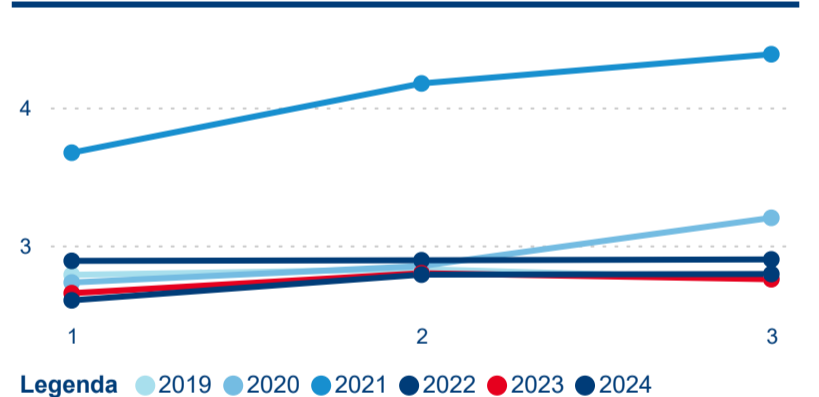

Hromadná ubytovací zařízení dle krajů

315 465

Počet příjezdů v HUZ

9,14 %

Meziroční změna počtu příjezdů 2024/2023

548 301

Počet nocí strávených v HUZ

9,01 %

Meziroční změna v počtu přenocování 2024/2023

2,74

Průměrná doba pobytu (dny)

Počet příjezdů

Počet přenocování

Průměrná doba pobytu (dny)

Domácí a příjezdový CR

Sezonální srovnání

Poměr DCR a PCR

Top 10 zdrojových zemí

Průměrná doba pobytu top 10 zdrojových zemí.

Hromadná ubytovací zařízení dle krajů

589 677

Počet příjezdů v HUZ

-0,52 %

Meziroční změna počtu příjezdů 2024/2023