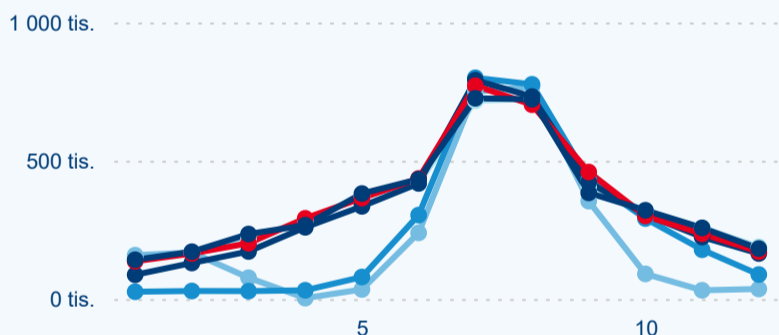

### Průměrná doba pobytu (dny)

### Domácí a příjezdový CR

Legenda ● DCR ● PCR

Legenda ● DCR ● PCR

Legenda ● DCR ● PCR

### Sezonální srovnání

Legenda ● 2019 ● 2020 ● 2021 ● 2022 ● 2023 ● 2024

Legenda ● 2019 ● 2020 ● 2021 ● 2022 ● 2023 ● 2024

Legenda ● 2019 ● 2020 ● 2021 ● 2022 ● 2023 ● 2024