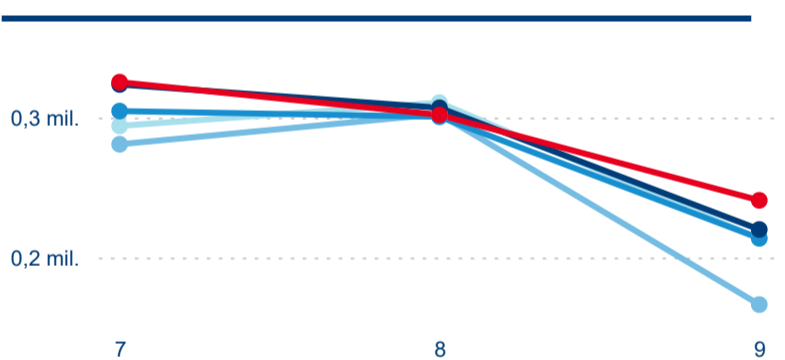

-5,23 %

Meziroční změna v počtu přenocování 2024/2023

3,21

Průměrná doba pobytu (dny)

Počet příjezdů

Počet přenocování

Průměrná doba pobytu (dny)

Domácí a příjezdový CR

Legenda ● DCR ● PCR

Legenda ● DCR ● PCR

Legenda ● DCR ● PCR

Sezonální srovnání

Legenda ● 2019 ● 2020 ● 2021 ● 2022 ● 2023

Legenda ● 2019 ● 2020 ● 2021 ● 2022 ● 2023 ● 2024

Legenda ● 2019 ● 2020 ● 2021 ● 2022 ● 2023 ● 2024