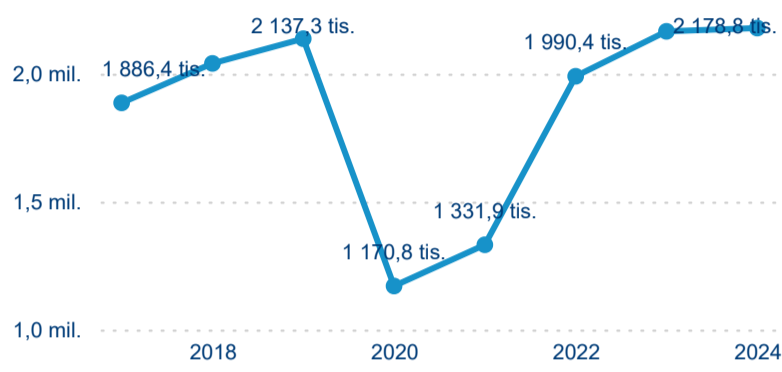

Hromadná ubytovací zařízení dle krajů

2 178 788

Počet příjezdů v HUZ

0,59 %

Meziroční změna počtu příjezdů 2024/2023

4 223 444

Počet nocí strávených v HUZ

-0,32 %

Meziroční změna v počtu přenocování 2024/2023

2,94

Průměrná doba pobytu (dny)

Počet příjezdů