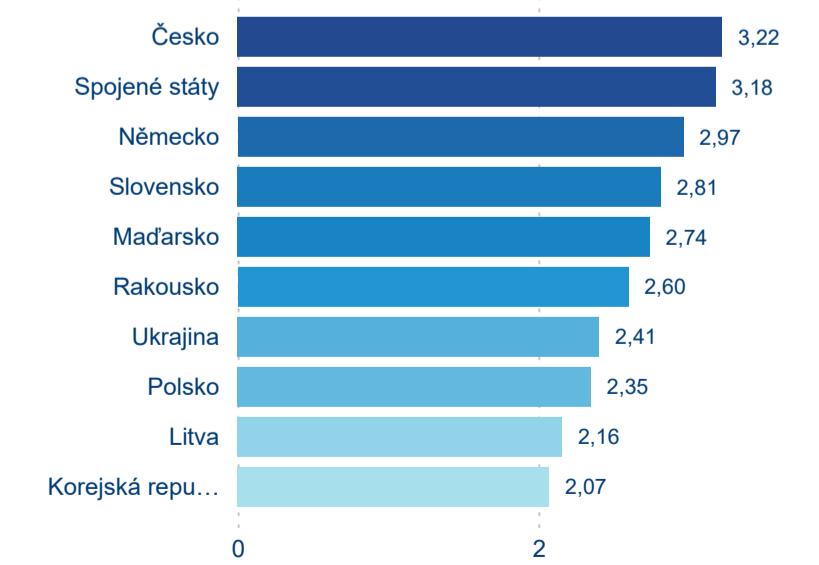

Legenda ● Domácí cestovní ruch ● Příjezdový cestovní ruch

Top 10 zdrojových zemí

Průměrná doba pobytu top 10 zdrojových zemí.

Hromadná ubytovací zařízení dle krajů

1 273 646

Počet příjezdů v HUZ

-0,82 %

Meziroční změna počtu příjezdů 2024/2023

Průměrná doba pobytu (dny)

Domácí a příjezdový CR

Sezonální srovnání

Poměr DCR a PCR

Top 10 zdrojových zemí

Průměrná doba pobytu top 10 zdrojových zemí.

## Hromadná ubytovací zařízení dle krajů

2 178 788

Počet příjezdů v HUZ

0,59 %

Meziroční změna počtu příjezdů 2024/2023

4 223 444

Počet nocí strávených v HUZ

-0,32 %