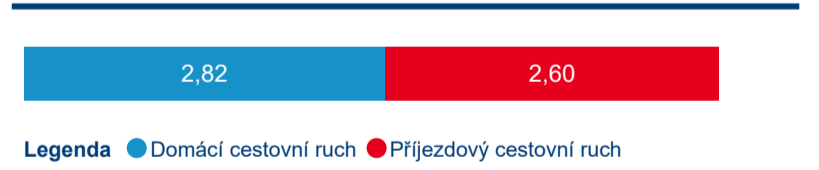

Poměr DCR a PCR