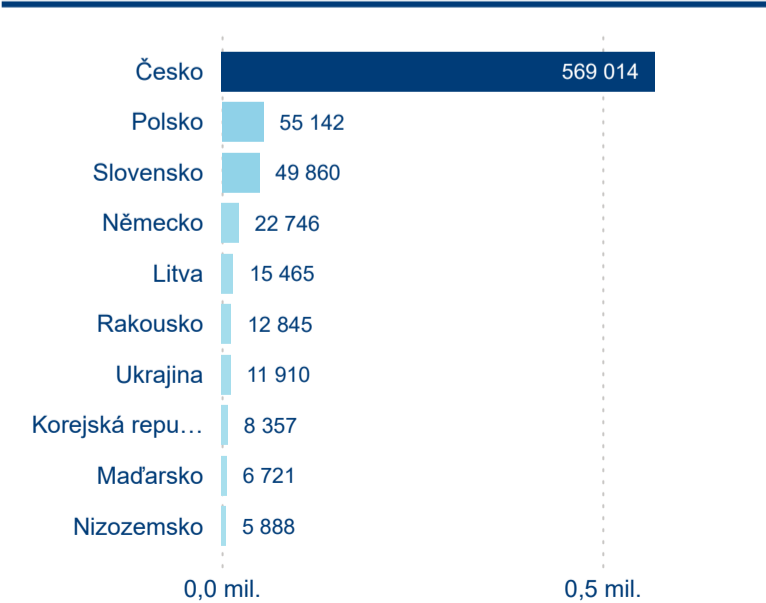

Legenda ● DCR ● PCR

Legenda ● DCR ● PCR

Legenda ● DCR ● PCR

Sezonální srovnání

Legenda ● 2019 ● 2020 ● 2021 ● 2022 ● 2023

Legenda ● 2019 ● 2020 ● 2021 ● 2022 ● 2023 ● 2024

Legenda ● 2019 ● 2020 ● 2021 ● 2022 ● 2023 ● 2024

Poměr DCR a PCR

Legenda ● Domácí cestovní ruch ● Příjezdový cestovní ruch

Legenda ● Domácí cestovní ruch ● Příjezdový cestovní ruch

Legenda ● Domácí cestovní ruch ● Příjezdový cestovní ruch

Top 10 zdrojových zemí

Průměrná doba pobytu top 10 zdrojových zemí.

Hromadná ubytovací zařízení dle krajů

1 734 742

Počet příjezdů v HUZ

-0,86 %

Meziroční změna počtu příjezdů 2024/2023

3 462 574

Počet nocí strávených v HUZ