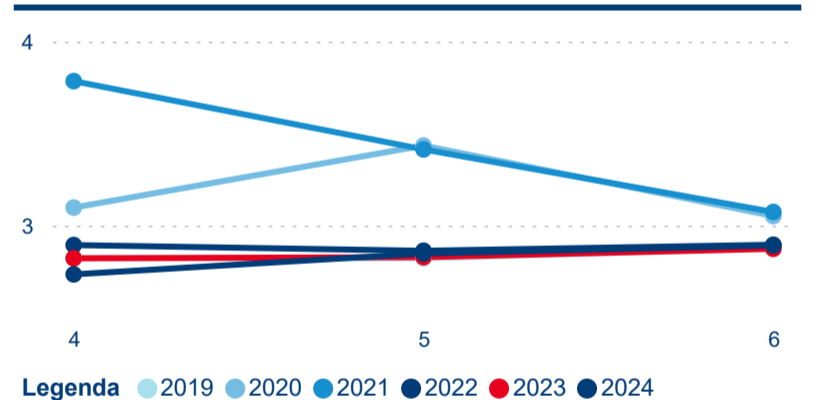

Meziroční změna v počtu přenocování 2024/2023

2,74

Průměrná doba pobytu (dny)

Počet příjezdů

Počet přenocování

Průměrná doba pobytu (dny)

Domácí a příjezdový CR

Sezonální srovnání

Poměr DCR a PCR

Top 10 zdrojových zemí

Průměrná doba pobytu top 10 zdrojových zemí.

Hromadná ubytovací zařízení dle krajů

589 677

Počet příjezdů v HUZ

-0,52 %

Meziroční změna počtu příjezdů 2024/2023

1 081 955

Počet nocí strávených v HUZ

-1,01 %

Meziroční změna v počtu přenocování 2024/2023

2,83

Průměrná doba pobytu (dny)

Počet příjezdů

Počet přenocování

Průměrná doba pobytu (dny)

Domácí a příjezdový CR

Sezonální srovnání

Poměr DCR a PCR

Top 10 zdrojových zemí

Průměrná doba pobytu top 10 zdrojových zemí.

Hromadná ubytovací zařízení dle krajů

905 142