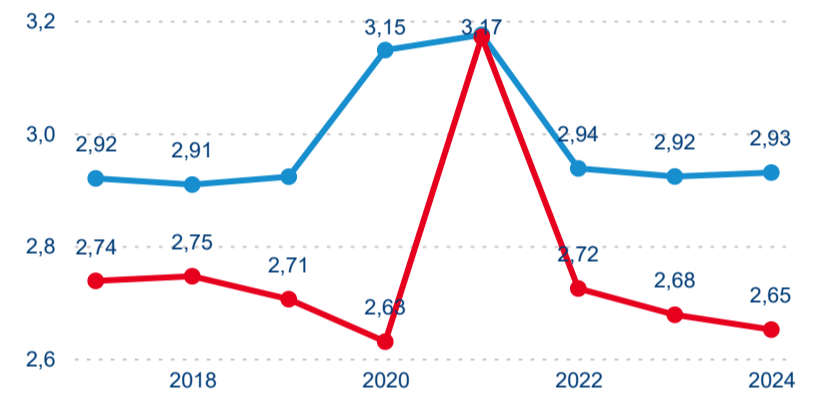

Meziroční změna v počtu přenocování 2024/2023

2,74

Průměrná doba pobytu (dny)

Počet příjezdů

Počet přenocování

Průměrná doba pobytu (dny)

Domácí a příjezdový CR

Sezonální srovnání

Poměr DCR a PCR

Top 10 zdrojových zemí

Průměrná doba pobytu top 10 zdrojových zemí.

Hromadná ubytovací zařízení dle krajů

589 677

Počet příjezdů v HUZ

-0,52 %

Meziroční změna počtu příjezdů 2024/2023

1 081 955

Počet nocí strávených v HUZ

-1,01 %

Meziroční změna v počtu přenocování 2024/2023

2,83

Průměrná doba pobytu (dny)

Počet příjezdů

Počet přenocování

Průměrná doba pobytu (dny)

Domácí a příjezdový CR

Sezonální srovnání

Poměr DCR a PCR

Top 10 zdrojových zemí

Průměrná doba pobytu top 10 zdrojových zemí.

Hromadná ubytovací zařízení dle krajů

905 142