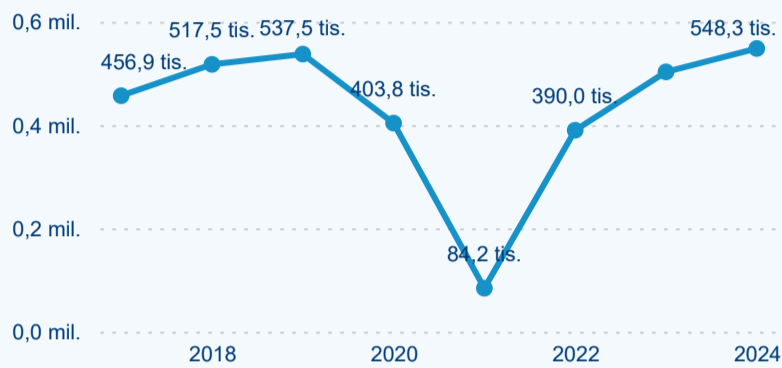

Meziroční změna v počtu přenocování 2024/2023

2,74

Průměrná doba pobytu (dny)

Počet příjezdů

Počet přenocování

Průměrná doba pobytu (dny)

Domácí a příjezdový CR

Sezonální srovnání

Poměr DCR a PCR

Top 10 zdrojových zemí

Průměrná doba pobytu top 10 zdrojových zemí.

Hromadná ubytovací zařízení dle krajů

589 677

Počet příjezdů v HUZ

-0,52 %

Meziroční změna počtu příjezdů 2024/2023