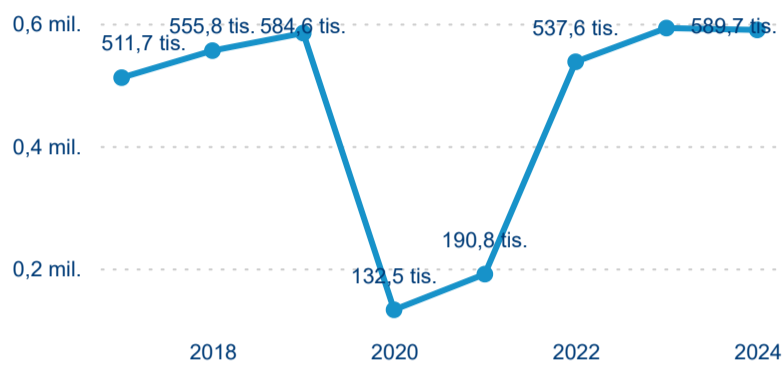

Meziroční změna v počtu přenocování 2024/2023

2,74

Průměrná doba pobytu (dny)

Počet příjezdů

Počet přenocování

Průměrná doba pobytu (dny)

Domácí a příjezdový CR

Sezonální srovnání

Poměr DCR a PCR

Top 10 zdrojových zemí

Průměrná doba pobytu top 10 zdrojových zemí.

Hromadná ubytovací zařízení dle krajů

589 677

Počet příjezdů v HUZ

-0,52 %

Meziroční změna počtu příjezdů 2024/2023

1 081 955

Počet nocí strávených v HUZ

-1,01 %

Meziroční změna v počtu přenocování 2024/2023

2,83

Průměrná doba pobytu (dny)

Počet příjezdů

Počet přenocování

Průměrná doba pobytu (dny)

Domácí a příjezdový CR

Sezonální srovnání

Poměr DCR a PCR

Top 10 zdrojových zemí

Průměrná doba pobytu top 10 zdrojových zemí.

Hromadná ubytovací zařízení dle krajů

905 142