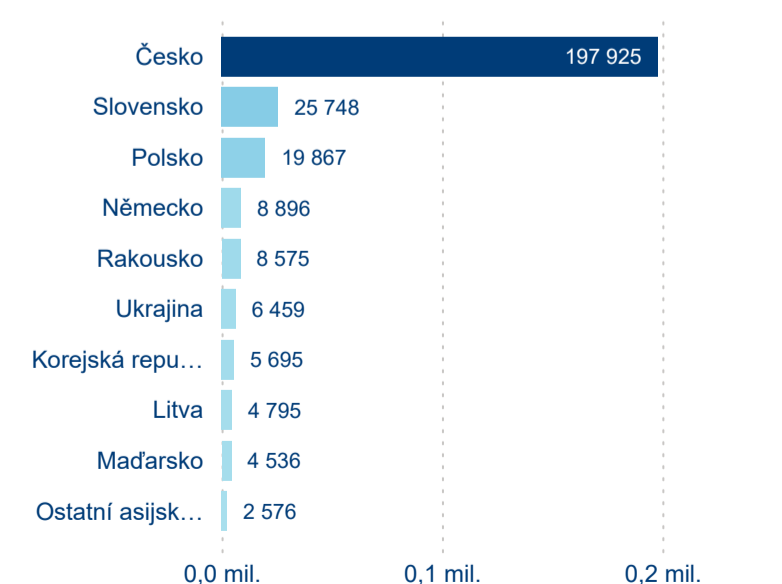

Meziroční změna v počtu přenocování 2024/2023

2,74

Průměrná doba pobytu (dny)

Počet příjezdů

Počet přenocování

Průměrná doba pobytu (dny)

Domácí a příjezdový CR

Sezonální srovnání

Poměr DCR a PCR

Top 10 zdrojových zemí

Průměrná doba pobytu top 10 zdrojových zemí.

Hromadná ubytovací zařízení dle krajů

589 677

Počet příjezdů v HUZ

-0,52 %

Meziroční změna počtu příjezdů 2024/2023