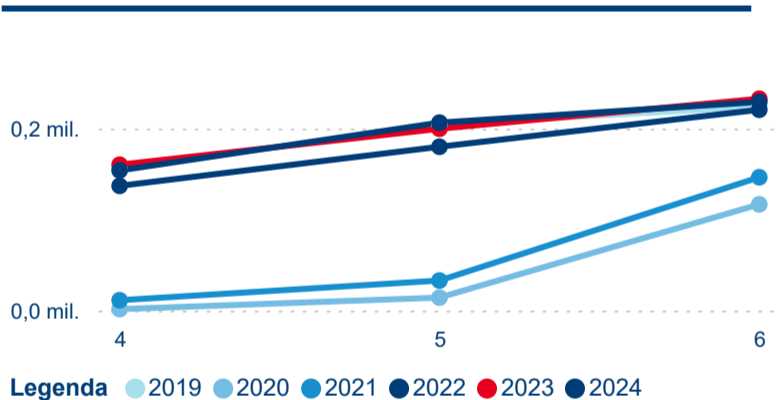

Poměr DCR a PCR

Top 10 zdrojových zemí

Průměrná doba pobytu top 10 zdrojových zemí.

Hromadná ubytovací zařízení dle krajů

589 677

Počet příjezdů v HUZ

-0,52 %

Meziroční změna počtu příjezdů 2024/2023

1 081 955

Počet nocí strávených v HUZ

-1,01 %

Meziroční změna v počtu přenocování 2024/2023

2,83

Průměrná doba pobytu (dny)

Počet příjezdů

Počet přenocování

Průměrná doba pobytu (dny)

Domácí a příjezdový CR

Sezonální srovnání

Poměr DCR a PCR

Top 10 zdrojových zemí

Průměrná doba pobytu top 10 zdrojových zemí.

Hromadná ubytovací zařízení dle krajů

905 142