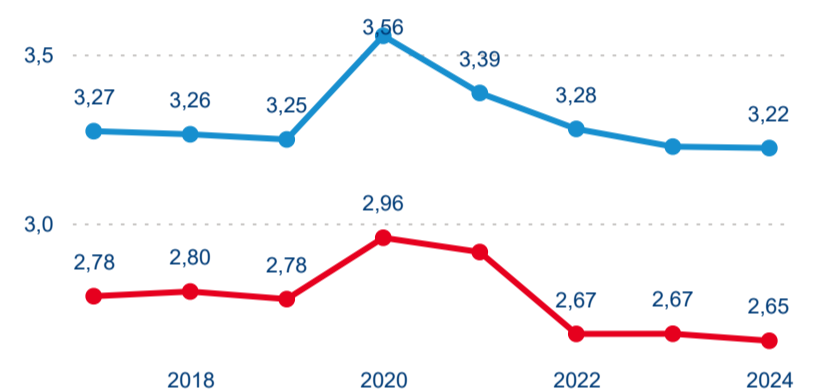

Legenda ● 2019 ● 2020 ● 2021 ● 2022 ● 2023 ● 2024

Legenda ● 2019 ● 2020 ● 2021 ● 2022 ● 2023 ● 2024

Poměr DCR a PCR

Legenda ● Domácí cestovní ruch ● Příjezdový cestovní ruch

Legenda ● Domácí cestovní ruch ● Příjezdový cestovní ruch

Legenda ● Domácí cestovní ruch ● Příjezdový cestovní ruch

Top 10 zdrojových zemí

Průměrná doba pobytu top 10 zdrojových zemí.

Hromadná ubytovací zařízení dle krajů

1 273 646

Počet příjezdů v HUZ

-0,82 %

Meziroční změna počtu příjezdů 2024/2023

2 593 188

Počet nocí strávených v HUZ

-1,81 %

Meziroční změna v počtu přenocování 2024/2023

3,04

Průměrná doba pobytu (dny)

Počet příjezdů

Počet přenocování

Průměrná doba pobytu (dny)

Domácí a příjezdový CR

Sezonální srovnání

Poměr DCR a PCR

Top 10 zdrojových zemí

Průměrná doba pobytu top 10 zdrojových zemí.