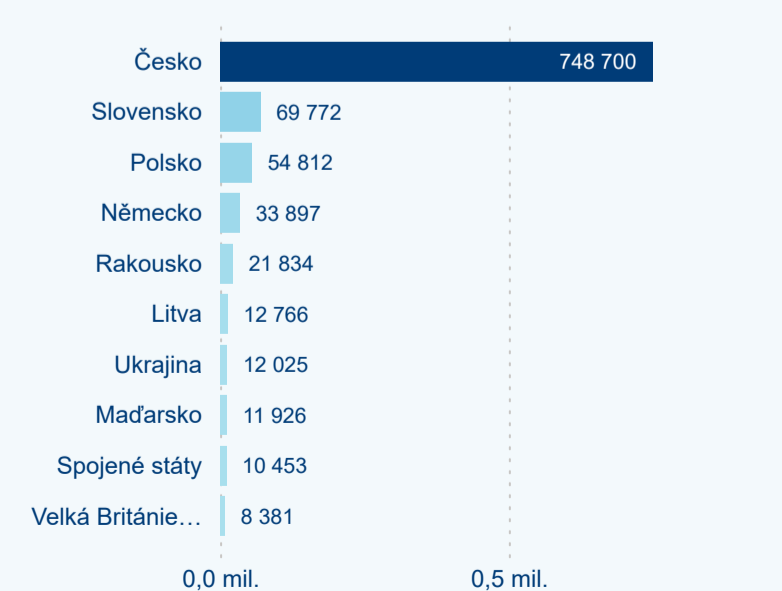

Průměrná doba pobytu (dny)

Domácí a příjezdový CR

Sezonální srovnání

Poměr DCR a PCR

Top 10 zdrojových zemí

Průměrná doba pobytu top 10 zdrojových zemí.

Hromadná ubytovací zařízení dle krajů

905 142