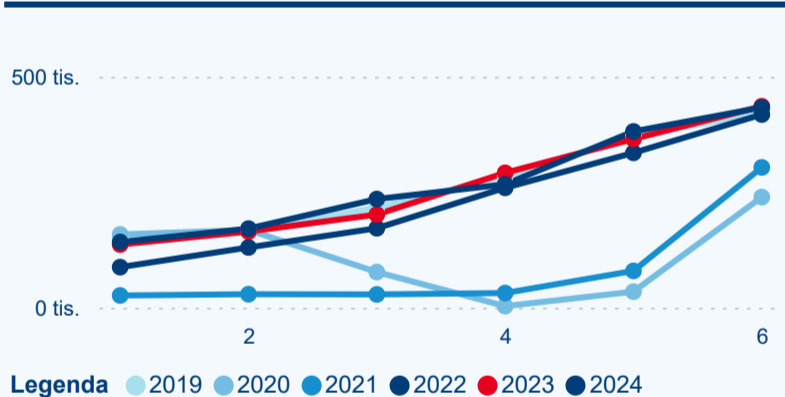

Průměrná doba pobytu (dny)

Počet příjezdů

Počet přenocování

Průměrná doba pobytu (dny)

Domácí a příjezdový CR

Sezonální srovnání

Poměr DCR a PCR

Top 10 zdrojových zemí