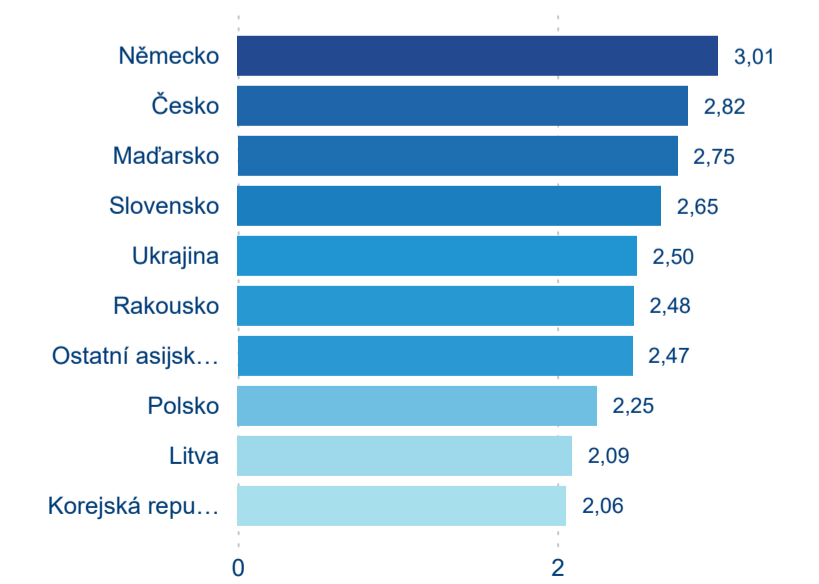

Meziroční změna v počtu přenocování 2024/2023

2,74

Průměrná doba pobytu (dny)

Počet příjezdů

Počet přenocování

Průměrná doba pobytu (dny)

Domácí a příjezdový CR

Sezonální srovnání

Poměr DCR a PCR

Top 10 zdrojových zemí

Průměrná doba pobytu top 10 zdrojových zemí.

Hromadná ubytovací zařízení dle krajů

589 677

Počet příjezdů v HUZ

-0,52 %

Meziroční změna počtu příjezdů 2024/2023