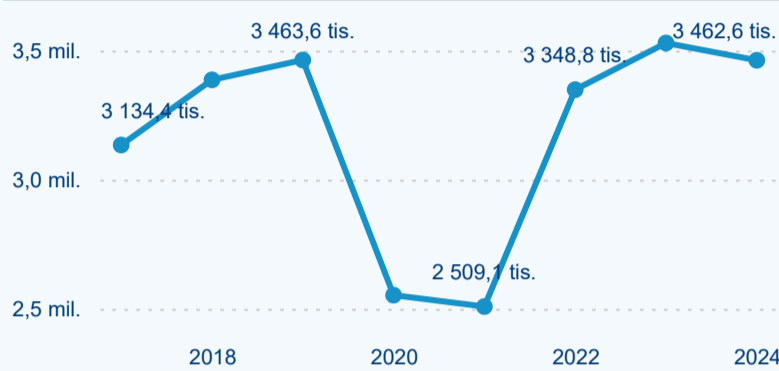

Průměrná doba pobytu top 10 zdrojových zemí.

Hromadná ubytovací zařízení dle krajů

1 734 742

Počet příjezdů v HUZ

-0,86 %

Meziroční změna počtu příjezdů 2024/2023

3 462 574

Počet nocí strávených v HUZ

-1,89 %

Meziroční změna v počtu přenocování 2024/2023

3,00

Průměrná doba pobytu (dny)

Počet příjezdů

Počet přenocování

Průměrná doba pobytu (dny)

Domácí a příjezdový CR

Sezonální srovnání

Poměr DCR a PCR

Top 10 zdrojových zemí

Průměrná doba pobytu top 10 zdrojových zemí.

Hromadná ubytovací zařízení dle krajů

444 046

Počet příjezdů v HUZ

6,68 %