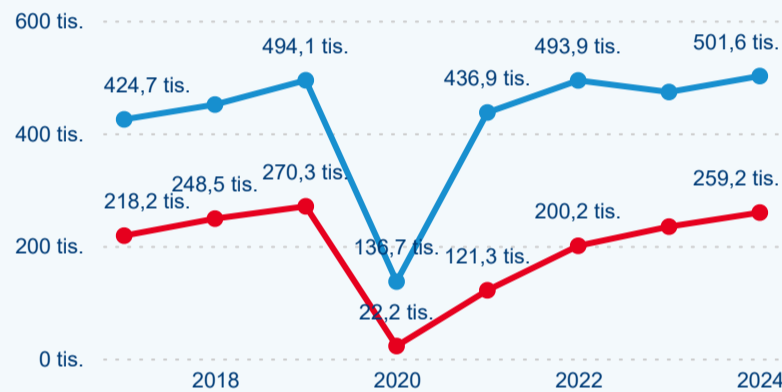

Meziroční změna počtu příjezdů 2024/2023

760 870

Počet nocí strávených v HUZ

7,53 %

Meziroční změna v počtu přenocování 2024/2023

2,71

Průměrná doba pobytu (dny)

Počet příjezdů

Počet přenocování

Průměrná doba pobytu (dny)

Domácí a příjezdový CR

Legenda ● DCR ● PCR

Legenda ● DCR ● PCR

Legenda ● DCR ● PCR

Sezonální srovnání

Legenda ● 2019 ● 2020 ● 2021 ● 2022 ● 2023

Legenda ● 2019 ● 2020 ● 2021 ● 2022 ● 2023 ● 2024

Legenda ● 2019 ● 2020 ● 2021 ● 2022 ● 2023 ● 2024

Poměr DCR a PCR

Legenda ● Domácí cestovní ruch ● Příjezdový cestovní ruch

Legenda ● Domácí cestovní ruch ● Příjezdový cestovní ruch