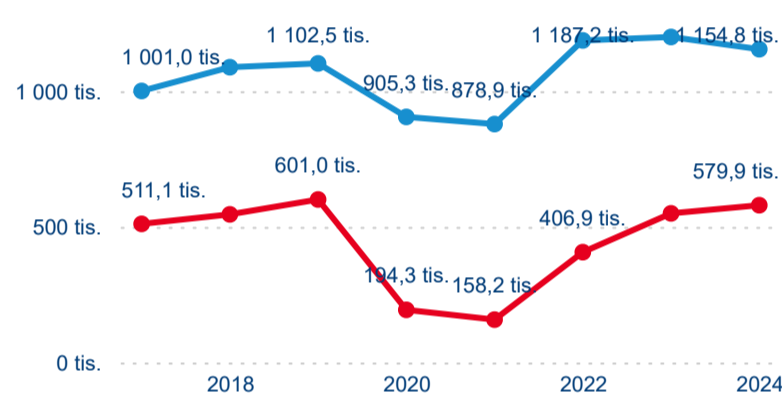

Průměrná doba pobytu top 10 zdrojových zemí.

Hromadná ubytovací zařízení dle krajů

1 734 742

Počet příjezdů v HUZ

-0,86 %

Meziroční změna počtu příjezdů 2024/2023

3 462 574

Počet nocí strávených v HUZ

-1,89 %

Meziroční změna v počtu přenocování 2024/2023

3,00

Průměrná doba pobytu (dny)

Počet příjezdů

Počet přenocování

Průměrná doba pobytu (dny)

Domácí a příjezdový CR

Sezonální srovnání

Poměr DCR a PCR

Top 10 zdrojových zemí

Průměrná doba pobytu top 10 zdrojových zemí.

Hromadná ubytovací zařízení dle krajů

444 046

Počet příjezdů v HUZ

6,68 %