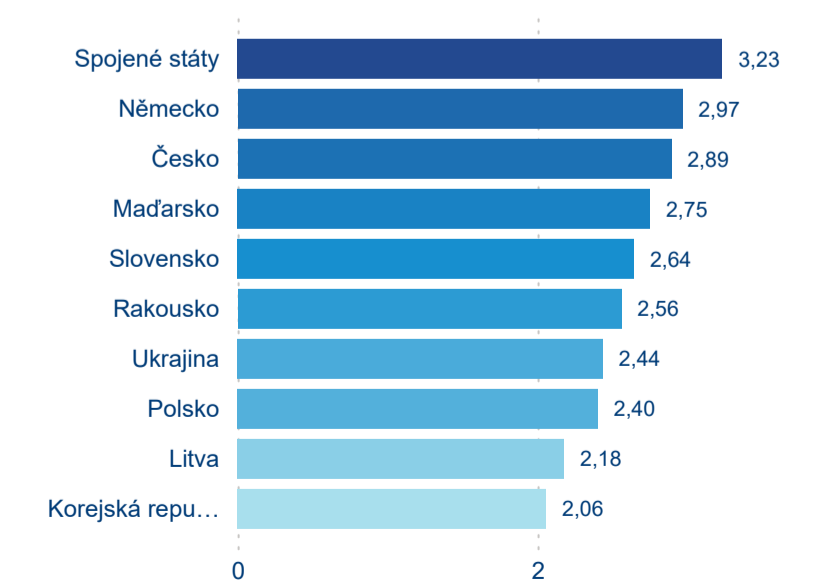

Průměrná doba pobytu (dny)

Domácí a příjezdový CR

Sezonální srovnání

Poměr DCR a PCR

Top 10 zdrojových zemí

Průměrná doba pobytu top 10 zdrojových zemí.

Hromadná ubytovací zařízení dle krajů

905 142

Průměrná doba pobytu (dny)

Počet příjezdů

Počet přenocování

Průměrná doba pobytu (dny)

Domácí a příjezdový CR

Sezonální srovnání

Poměr DCR a PCR

Top 10 zdrojových zemí