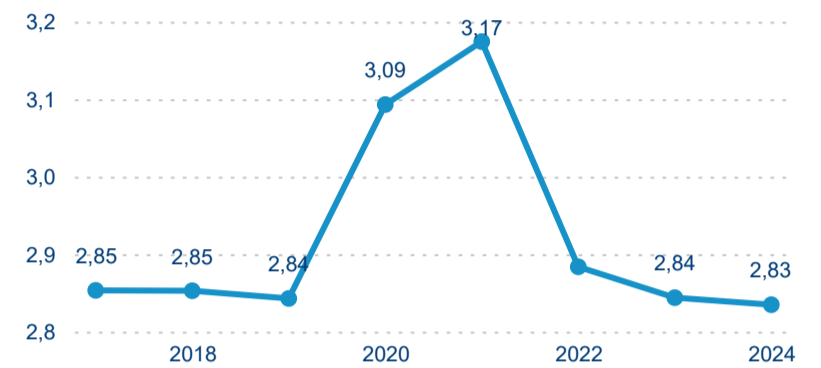

Meziroční změna v počtu přenocování 2024/2023

2,74

Průměrná doba pobytu (dny)

Počet příjezdů

Počet přenocování

Průměrná doba pobytu (dny)

Domácí a příjezdový CR

Sezonální srovnání

Poměr DCR a PCR

Top 10 zdrojových zemí

Průměrná doba pobytu top 10 zdrojových zemí.

Hromadná ubytovací zařízení dle krajů

589 677

Počet příjezdů v HUZ

-0,52 %

Meziroční změna počtu příjezdů 2024/2023

1 081 955

Počet nocí strávených v HUZ

-1,01 %

Meziroční změna v počtu přenocování 2024/2023

2,83

Průměrná doba pobytu (dny)

Počet příjezdů

Počet přenocování

Průměrná doba pobytu (dny)

Domácí a příjezdový CR

Sezonální srovnání

Poměr DCR a PCR

Top 10 zdrojových zemí

Průměrná doba pobytu top 10 zdrojových zemí.

Hromadná ubytovací zařízení dle krajů

905 142