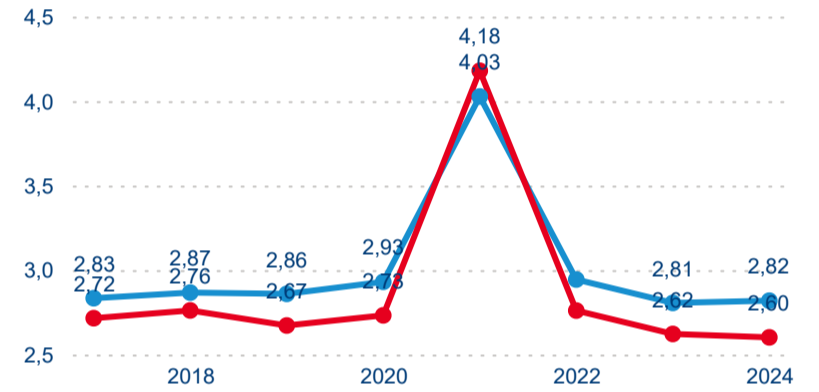

Meziroční změna v počtu přenocování 2024/2023

2,74

Průměrná doba pobytu (dny)

Počet příjezdů

Počet přenocování

Průměrná doba pobytu (dny)

Domácí a příjezdový CR

Sezonální srovnání

Poměr DCR a PCR

Top 10 zdrojových zemí

Průměrná doba pobytu top 10 zdrojových zemí.

Hromadná ubytovací zařízení dle krajů

589 677

Počet příjezdů v HUZ

-0,52 %

Meziroční změna počtu příjezdů 2024/2023