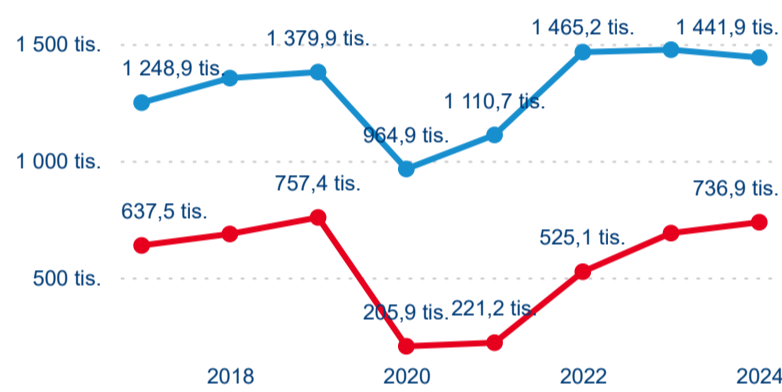

Domácí a příjezdový CR

Legenda ● DCR ● PCR