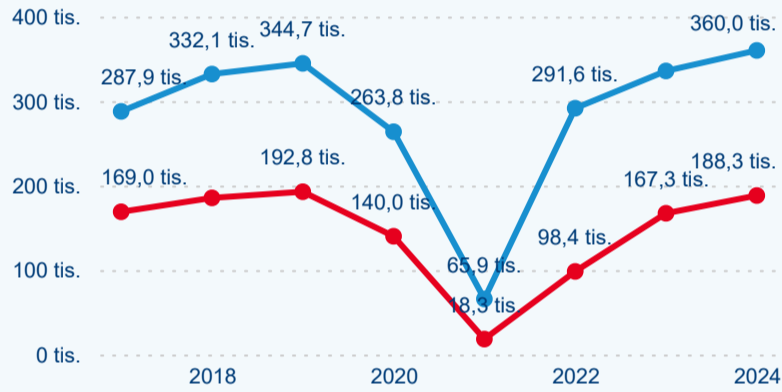

Meziroční změna v počtu přenocování 2024/2023

2,74

Průměrná doba pobytu (dny)

Počet příjezdů

Počet přenocování

Průměrná doba pobytu (dny)

Domácí a příjezdový CR

Sezonální srovnání

Poměr DCR a PCR

Top 10 zdrojových zemí

Průměrná doba pobytu top 10 zdrojových zemí.

Hromadná ubytovací zařízení dle krajů

589 677

Počet příjezdů v HUZ

-0,52 %

Meziroční změna počtu příjezdů 2024/2023