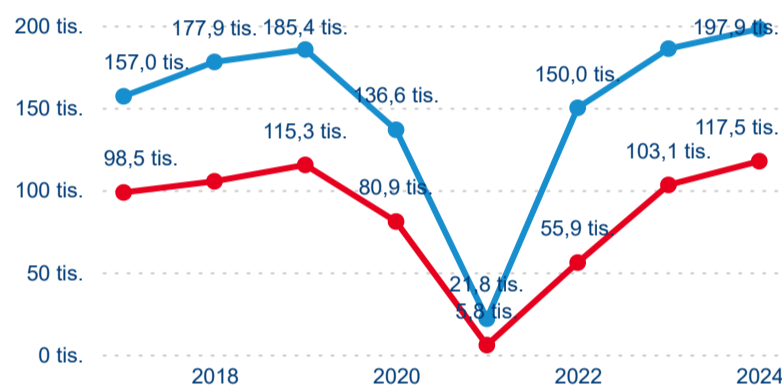

Meziroční změna v počtu přenocování 2024/2023

2,74

Průměrná doba pobytu (dny)

Počet příjezdů

Počet přenocování

Průměrná doba pobytu (dny)

Domácí a příjezdový CR

Sezonální srovnání

Poměr DCR a PCR

Top 10 zdrojových zemí

Průměrná doba pobytu top 10 zdrojových zemí.

Hromadná ubytovací zařízení dle krajů

589 677

Počet příjezdů v HUZ

-0,52 %

Meziroční změna počtu příjezdů 2024/2023