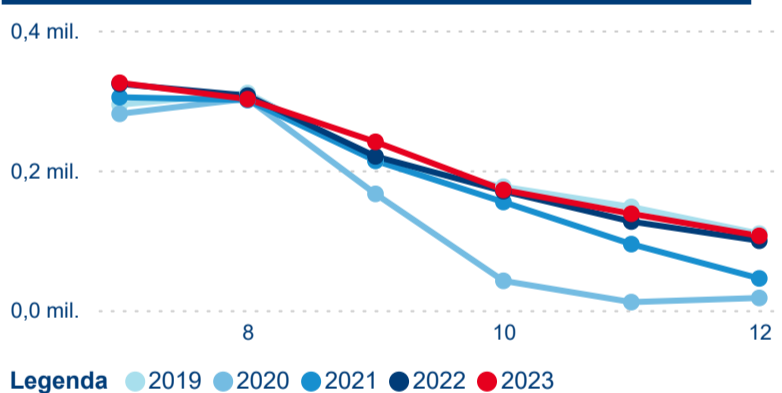

Legenda ● 2019 ● 2020 ● 2021 ● 2022 ● 2023 ● 2024

Legenda ● 2019 ● 2020 ● 2021 ● 2022 ● 2023 ● 2024

Poměr DCR a PCR

Legenda ● Domácí cestovní ruch ● Příjezdový cestovní ruch

Legenda ● Domácí cestovní ruch ● Příjezdový cestovní ruch

Legenda ● Domácí cestovní ruch ● Příjezdový cestovní ruch

Top 10 zdrojových zemí

Průměrná doba pobytu top 10 zdrojových zemí.

Hromadná ubytovací zařízení dle krajů

1 273 646

Počet příjezdů v HUZ

-0,82 %

Meziroční změna počtu příjezdů 2024/2023

2 593 188

Počet nocí strávených v HUZ

-1,81 %

Meziroční změna v počtu přenocování 2024/2023

3,04

Průměrná doba pobytu (dny)

Počet příjezdů

Počet přenocování

Průměrná doba pobytu (dny)

Domácí a příjezdový CR

Sezonální srovnání

Poměr DCR a PCR

Top 10 zdrojových zemí

Průměrná doba pobytu top 10 zdrojových zemí.