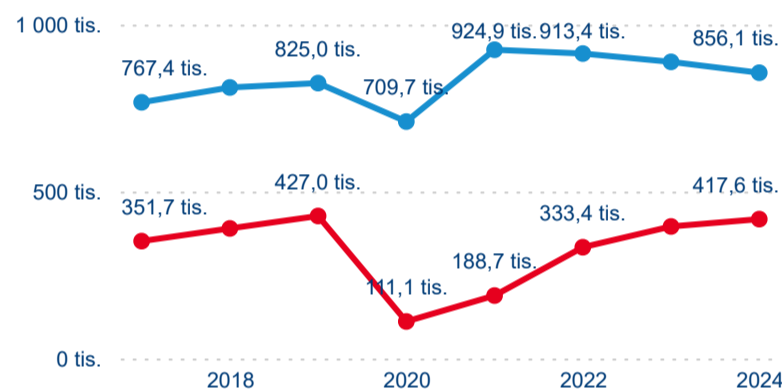

Legenda ● 2019 ● 2020 ● 2021 ● 2022 ● 2023 ● 2024

Legenda ● 2019 ● 2020 ● 2021 ● 2022 ● 2023 ● 2024

Poměr DCR a PCR

Legenda ● Domácí cestovní ruch ● Příjezdový cestovní ruch

Legenda ● Domácí cestovní ruch ● Příjezdový cestovní ruch

Legenda ● Domácí cestovní ruch ● Příjezdový cestovní ruch

Top 10 zdrojových zemí

Průměrná doba pobytu top 10 zdrojových zemí.

Hromadná ubytovací zařízení dle krajů

1 273 646

Počet příjezdů v HUZ

-0,82 %

Meziroční změna počtu příjezdů 2024/2023

2 593 188

Počet nocí strávených v HUZ

-1,81 %

Meziroční změna v počtu přenocování 2024/2023

3,04

Průměrná doba pobytu (dny)

Počet příjezdů

Počet přenocování

Průměrná doba pobytu (dny)

Domácí a příjezdový CR

Sezonální srovnání

Poměr DCR a PCR

Top 10 zdrojových zemí

Průměrná doba pobytu top 10 zdrojových zemí.