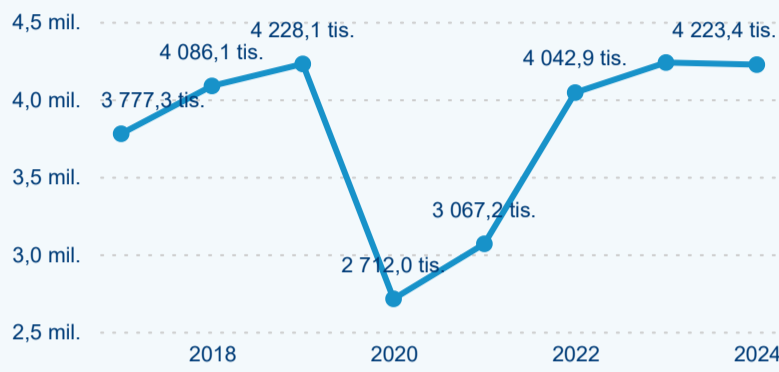

Počet přenocování