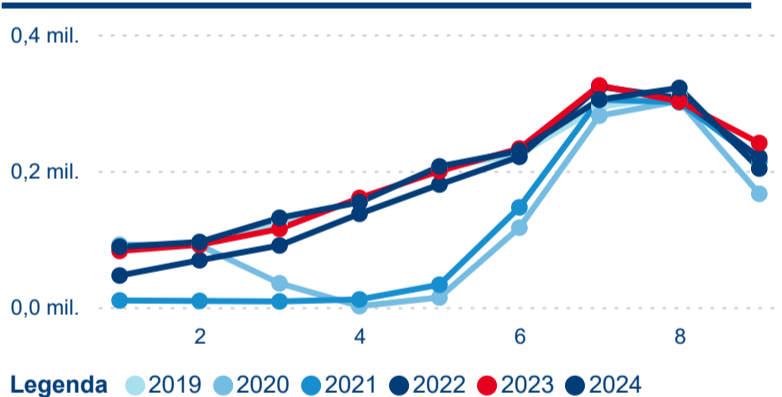

-1,89 %

Meziroční změna v počtu přenocování 2024/2023

3,00

Průměrná doba pobytu (dny)

Počet příjezdů

Počet přenocování

Průměrná doba pobytu (dny)

Domácí a příjezdový CR

Sezonální srovnání

Poměr DCR a PCR

Top 10 zdrojových zemí

Průměrná doba pobytu top 10 zdrojových zemí.

Hromadná ubytovací zařízení dle krajů

444 046

Počet příjezdů v HUZ

6,68 %