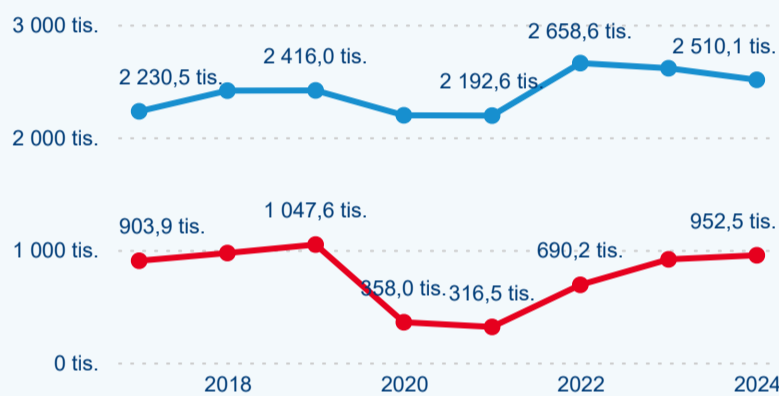

Legenda ● DCR ● PCR

Legenda ● DCR ● PCR

Legenda ● DCR ● PCR

Sezonální srovnání

Legenda ● 2019 ● 2020 ● 2021 ● 2022 ● 2023

Legenda ● 2019 ● 2020 ● 2021 ● 2022 ● 2023 ● 2024

Legenda ● 2019 ● 2020 ● 2021 ● 2022 ● 2023 ● 2024

Průměrná doba pobytu top 10 zdrojových zemí.

Hromadná ubytovací zařízení dle krajů

1 734 742

Počet příjezdů v HUZ

-0,86 %

Meziroční změna počtu příjezdů 2024/2023

3 462 574

Počet nocí strávených v HUZ

-1,89 %

Meziroční změna v počtu přenocování 2024/2023

3,00

Průměrná doba pobytu (dny)

Počet příjezdů

Počet přenocování

Průměrná doba pobytu (dny)

Domácí a příjezdový CR

Sezonální srovnání

Poměr DCR a PCR

Top 10 zdrojových zemí

Průměrná doba pobytu top 10 zdrojových zemí.

Hromadná ubytovací zařízení dle krajů

444 046

Počet příjezdů v HUZ

6,68 %