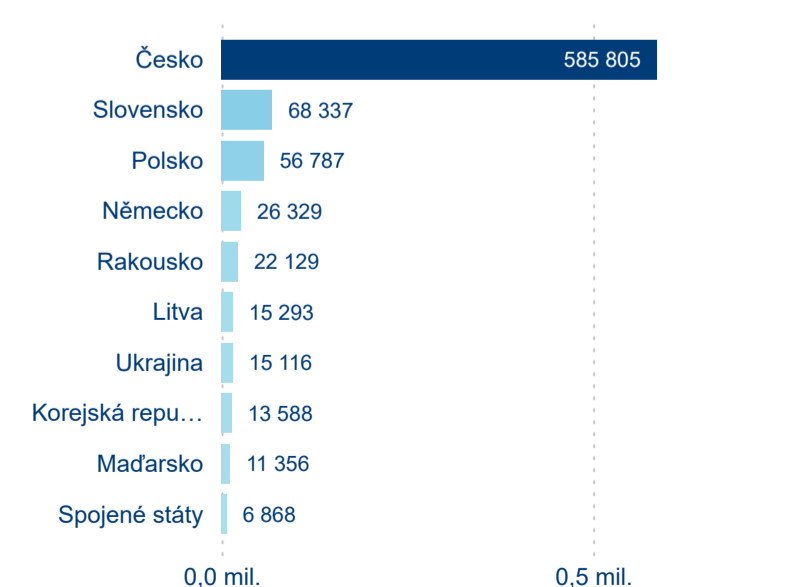

Průměrná doba pobytu (dny)

Domácí a příjezdový CR

Sezonální srovnání

Poměr DCR a PCR

Top 10 zdrojových zemí

Průměrná doba pobytu top 10 zdrojových zemí.

Hromadná ubytovací zařízení dle krajů

905 142

Průměrná doba pobytu (dny)

Počet příjezdů

Počet přenocování

Průměrná doba pobytu (dny)

Domácí a příjezdový CR

Sezonální srovnání

Poměr DCR a PCR

Top 10 zdrojových zemí

Průměrná doba pobytu top 10 zdrojových zemí.

Hromadná ubytovací zařízení dle krajů

829 600

Počet příjezdů v HUZ

-4,42 %

Meziroční změna počtu příjezdů 2024/2023

1 832 318

Počet nocí strávených v HUZ