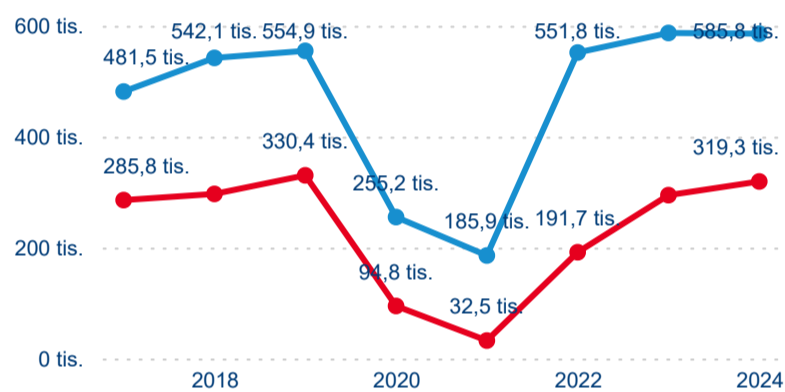

Průměrná doba pobytu (dny)

Domácí a příjezdový CR

Sezonální srovnání

Poměr DCR a PCR

Top 10 zdrojových zemí

Průměrná doba pobytu top 10 zdrojových zemí.

Hromadná ubytovací zařízení dle krajů

905 142

Počet příjezdů v HUZ

2,65 %

Meziroční změna počtu příjezdů 2024/2023

1 630 256

Počet nocí strávených v HUZ

2,15 %

Meziroční změna v počtu přenocování 2024/2023

2,80

Průměrná doba pobytu (dny)

Počet příjezdů

Počet přenocování

Průměrná doba pobytu (dny)

Domácí a příjezdový CR

Sezonální srovnání

Poměr DCR a PCR

Top 10 zdrojových zemí

Průměrná doba pobytu top 10 zdrojových zemí.

Hromadná ubytovací zařízení dle krajů

829 600

Počet příjezdů v HUZ

-4,42 %

Meziroční změna počtu příjezdů 2024/2023

1 832 318

Počet nocí strávených v HUZ