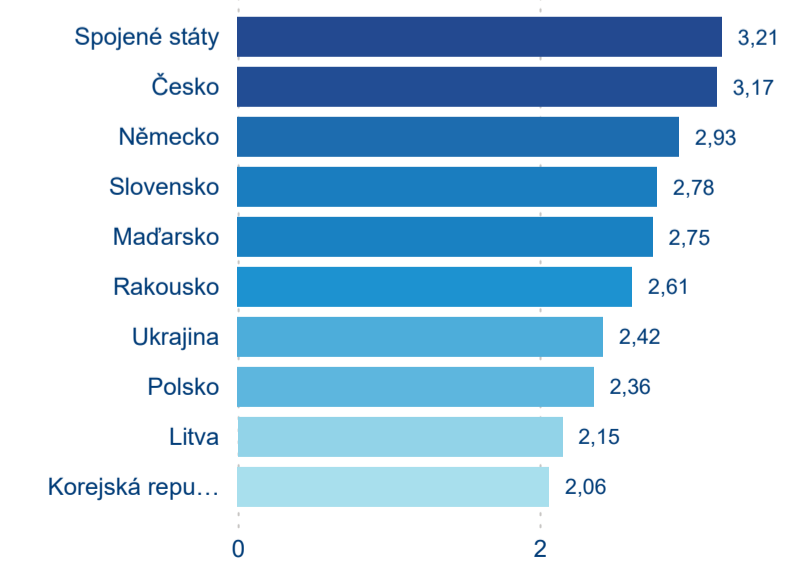

Poměr DCR a PCR

Legenda ● Domácí cestovní ruch ● Příjezdový cestovní ruch

Legenda ● Domácí cestovní ruch ● Příjezdový cestovní ruch

Legenda ● Domácí cestovní ruch ● Příjezdový cestovní ruch

Top 10 zdrojových zemí

Průměrná doba pobytu top 10 zdrojových zemí.

Hromadná ubytovací zařízení dle krajů

1 734 742

Počet příjezdů v HUZ

-0,86 %

Meziroční změna počtu příjezdů 2024/2023

3 462 574

Počet nocí strávených v HUZ

-1,89 %

Meziroční změna v počtu přenocování 2024/2023

3,00

Průměrná doba pobytu (dny)

Počet příjezdů

Počet přenocování

Průměrná doba pobytu (dny)

Domácí a příjezdový CR

Sezonální srovnání

Poměr DCR a PCR

Top 10 zdrojových zemí

Průměrná doba pobytu top 10 zdrojových zemí.

Hromadná ubytovací zařízení dle krajů

444 046

Počet příjezdů v HUZ

6,68 %