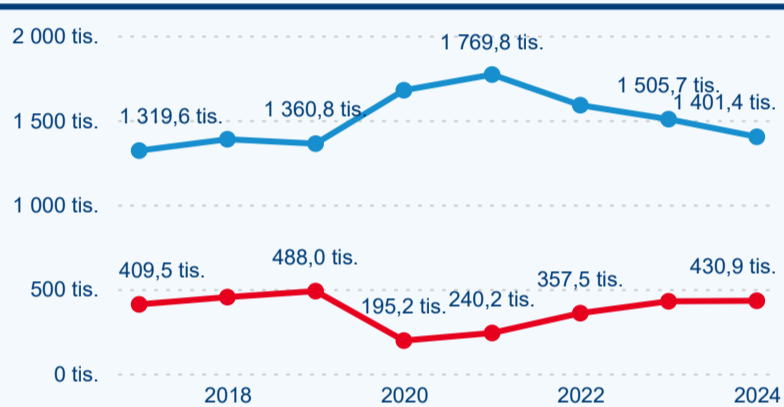

Průměrná doba pobytu (dny)

Počet příjezdů

Počet přenocování

Průměrná doba pobytu (dny)

Domácí a příjezdový CR

Sezonální srovnání

Poměr DCR a PCR

Top 10 zdrojových zemí

Průměrná doba pobytu top 10 zdrojových zemí.

Hromadná ubytovací zařízení dle krajů

829 600

Počet příjezdů v HUZ

-4,42 %

Meziroční změna počtu příjezdů 2024/2023

1 832 318

Počet nocí strávených v HUZ

-5,23 %

Meziroční změna v počtu přenocování 2024/2023

3,21

Průměrná doba pobytu (dny)

Počet příjezdů

Počet přenocování

Průměrná doba pobytu (dny)

Domácí a příjezdový CR

Legenda ● DCR ● PCR

Legenda ● DCR ● PCR

Legenda ● DCR ● PCR

Sezonální srovnání

Legenda ● 2019 ● 2020 ● 2021 ● 2022 ● 2023

Legenda ● 2019 ● 2020 ● 2021 ● 2022 ● 2023 ● 2024

Legenda ● 2019 ● 2020 ● 2021 ● 2022 ● 2023 ● 2024