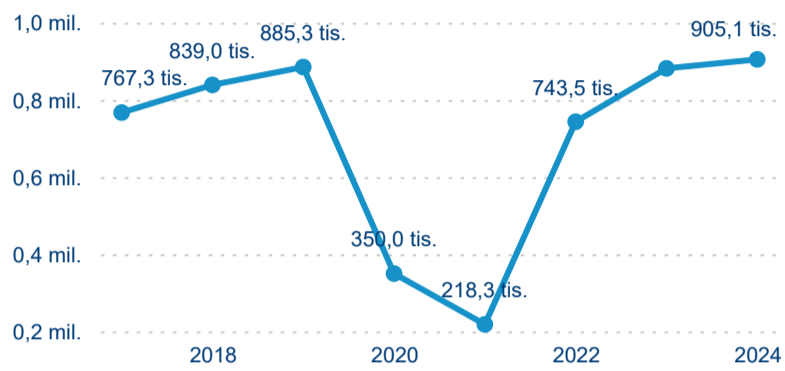

Průměrná doba pobytu (dny)

Domácí a příjezdový CR

Sezonální srovnání

Poměr DCR a PCR

Top 10 zdrojových zemí

Průměrná doba pobytu top 10 zdrojových zemí.

Hromadná ubytovací zařízení dle krajů

905 142

Počet příjezdů v HUZ

2,65 %

Meziroční změna počtu příjezdů 2024/2023

1 630 256

Počet nocí strávených v HUZ

2,15 %

Meziroční změna v počtu přenocování 2024/2023

2,80

Průměrná doba pobytu (dny)

Počet příjezdů

Počet přenocování

Průměrná doba pobytu (dny)

Domácí a příjezdový CR

Sezonální srovnání

Poměr DCR a PCR

Top 10 zdrojových zemí