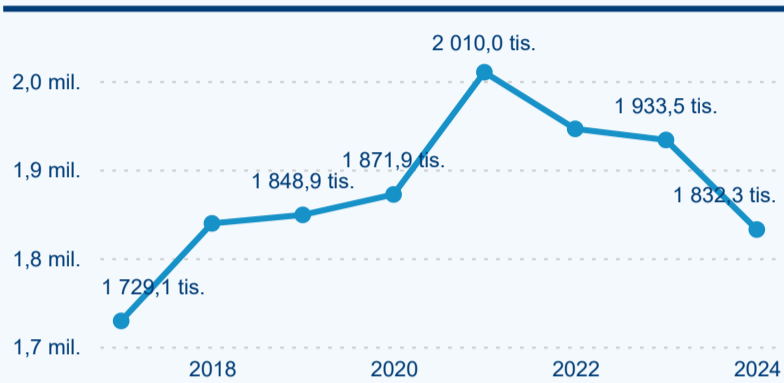

-5,23 %

Meziroční změna v počtu přenocování 2024/2023

3,21

Průměrná doba pobytu (dny)

Počet příjezdů

Počet přenocování

Průměrná doba pobytu (dny)

Domácí a příjezdový CR

Legenda ● DCR ● PCR

Legenda ● DCR ● PCR

Legenda ● DCR ● PCR

Sezonální srovnání

Legenda ● 2019 ● 2020 ● 2021 ● 2022 ● 2023

Legenda ● 2019 ● 2020 ● 2021 ● 2022 ● 2023 ● 2024

Legenda ● 2019 ● 2020 ● 2021 ● 2022 ● 2023 ● 2024