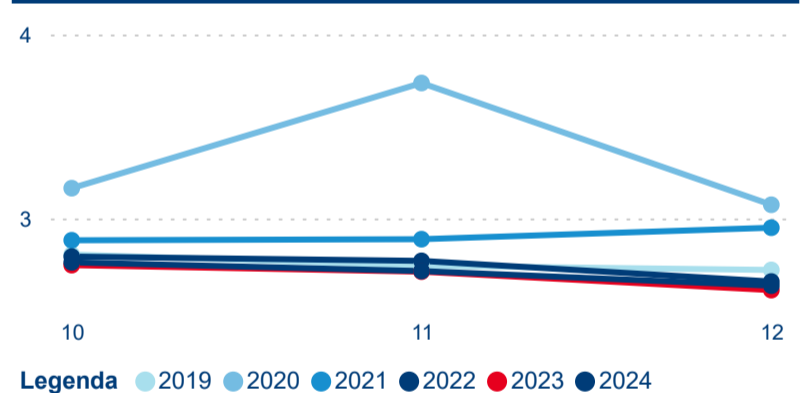

Sezonální srovnání

Poměr DCR a PCR

Top 10 zdrojových zemí

Průměrná doba pobytu top 10 zdrojových zemí.

Hromadná ubytovací zařízení dle krajů

444 046

Počet příjezdů v HUZ

6,68 %

Meziroční změna počtu příjezdů 2024/2023

760 870

Počet nocí strávených v HUZ

7,53 %

Meziroční změna v počtu přenocování 2024/2023

2,71

Průměrná doba pobytu (dny)

Počet příjezdů

Počet přenocování

Průměrná doba pobytu (dny)

Domácí a příjezdový CR

Legenda ● DCR ● PCR

Legenda ● DCR ● PCR

Legenda ● DCR ● PCR

Sezonální srovnání

Legenda ● 2019 ● 2020 ● 2021 ● 2022 ● 2023

Legenda ● 2019 ● 2020 ● 2021 ● 2022 ● 2023 ● 2024

Legenda ● 2019 ● 2020 ● 2021 ● 2022 ● 2023 ● 2024

Poměr DCR a PCR

Legenda ● Domácí cestovní ruch ● Příjezdový cestovní ruch

Legenda ● Domácí cestovní ruch ● Příjezdový cestovní ruch