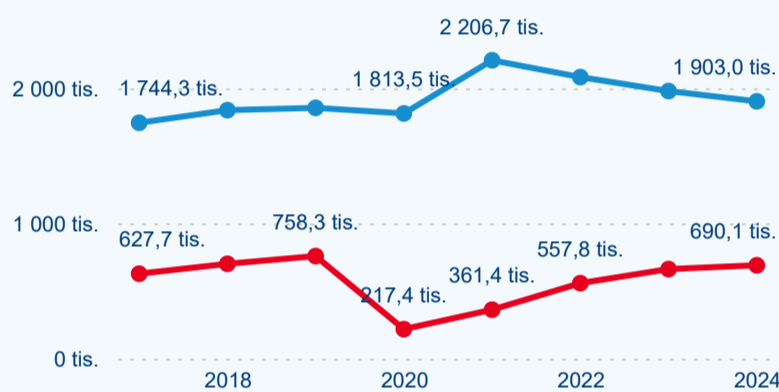

Legenda ● 2019 ● 2020 ● 2021 ● 2022 ● 2023 ● 2024

Legenda ● 2019 ● 2020 ● 2021 ● 2022 ● 2023 ● 2024

Poměr DCR a PCR

Legenda ● Domácí cestovní ruch ● Příjezdový cestovní ruch

Legenda ● Domácí cestovní ruch ● Příjezdový cestovní ruch

Legenda ● Domácí cestovní ruch ● Příjezdový cestovní ruch

Top 10 zdrojových zemí

Průměrná doba pobytu top 10 zdrojových zemí.

Hromadná ubytovací zařízení dle krajů

1 273 646

Počet příjezdů v HUZ

-0,82 %

Meziroční změna počtu příjezdů 2024/2023

2 593 188

Počet nocí strávených v HUZ

-1,81 %

Meziroční změna v počtu přenocování 2024/2023

3,04

Průměrná doba pobytu (dny)

Počet příjezdů

Počet přenocování

Průměrná doba pobytu (dny)

Domácí a příjezdový CR

Sezonální srovnání

Poměr DCR a PCR

Top 10 zdrojových zemí

Průměrná doba pobytu top 10 zdrojových zemí.