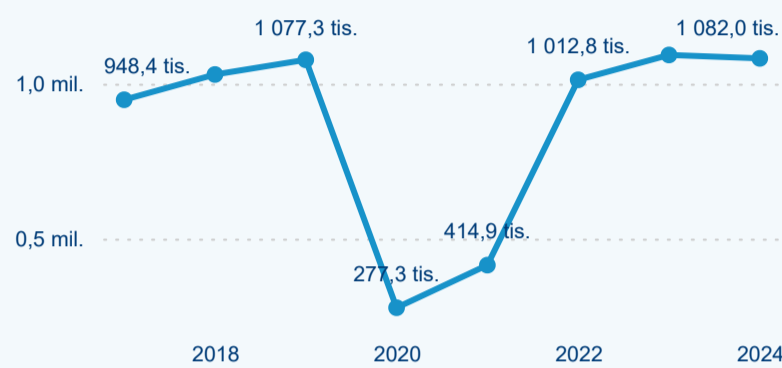

Meziroční změna v počtu přenocování 2024/2023

2,74

Průměrná doba pobytu (dny)

Počet příjezdů

Počet přenocování

Průměrná doba pobytu (dny)

Domácí a příjezdový CR

Sezonální srovnání

Poměr DCR a PCR

Top 10 zdrojových zemí

Průměrná doba pobytu top 10 zdrojových zemí.

Hromadná ubytovací zařízení dle krajů

589 677

Počet příjezdů v HUZ

-0,52 %

Meziroční změna počtu příjezdů 2024/2023

1 081 955

Počet nocí strávených v HUZ

-1,01 %

Meziroční změna v počtu přenocování 2024/2023

2,83

Průměrná doba pobytu (dny)

Počet příjezdů

Počet přenocování

Průměrná doba pobytu (dny)

Domácí a příjezdový CR

Sezonální srovnání

Poměr DCR a PCR

Top 10 zdrojových zemí

Průměrná doba pobytu top 10 zdrojových zemí.

Hromadná ubytovací zařízení dle krajů

905 142