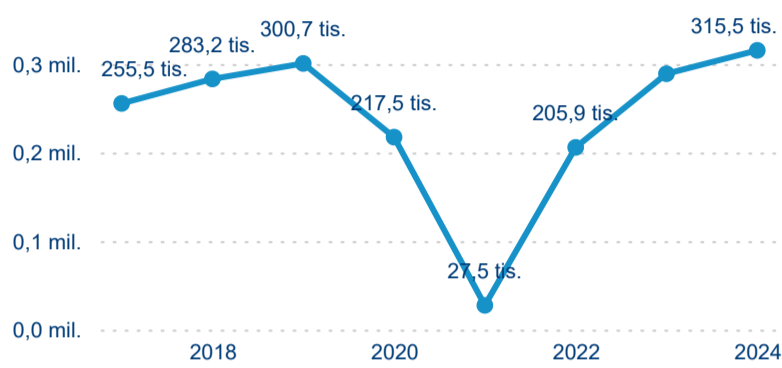

Hromadná ubytovací zařízení dle krajů

315 465

Počet příjezdů v HUZ

9,14 %

Meziroční změna počtu příjezdů 2024/2023

548 301

Počet nocí strávených v HUZ

9,01 %

Meziroční změna v počtu přenocování 2024/2023

2,74

Průměrná doba pobytu (dny)

Počet příjezdů

Počet přenocování

Průměrná doba pobytu (dny)

Domácí a příjezdový CR

Sezonální srovnání