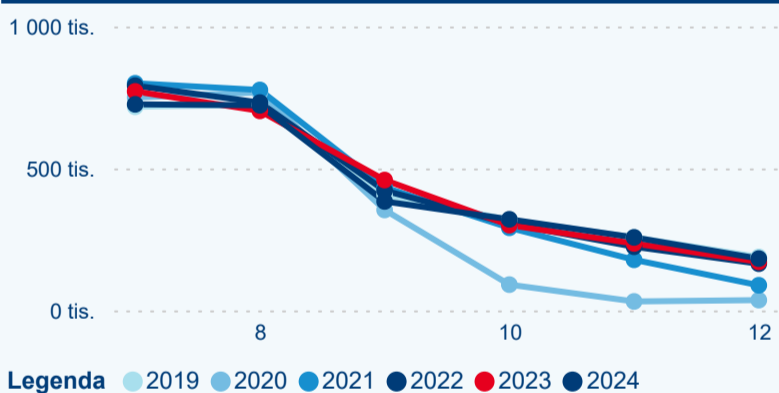

Legenda ● 2019 ● 2020 ● 2021 ● 2022 ● 2023 ● 2024

Legenda ● 2019 ● 2020 ● 2021 ● 2022 ● 2023 ● 2024

Poměr DCR a PCR

Legenda ● Domácí cestovní ruch ● Příjezdový cestovní ruch

Legenda ● Domácí cestovní ruch ● Příjezdový cestovní ruch

Legenda ● Domácí cestovní ruch ● Příjezdový cestovní ruch

Top 10 zdrojových zemí

Průměrná doba pobytu top 10 zdrojových zemí.

Hromadná ubytovací zařízení dle krajů

1 273 646

Počet příjezdů v HUZ

-0,82 %

Meziroční změna počtu příjezdů 2024/2023

2 593 188

Počet nocí strávených v HUZ

-1,81 %

Meziroční změna v počtu přenocování 2024/2023

3,04

Průměrná doba pobytu (dny)

Počet příjezdů

Počet přenocování

Průměrná doba pobytu (dny)

Domácí a příjezdový CR

Sezonální srovnání

Poměr DCR a PCR

Top 10 zdrojových zemí

Průměrná doba pobytu top 10 zdrojových zemí.