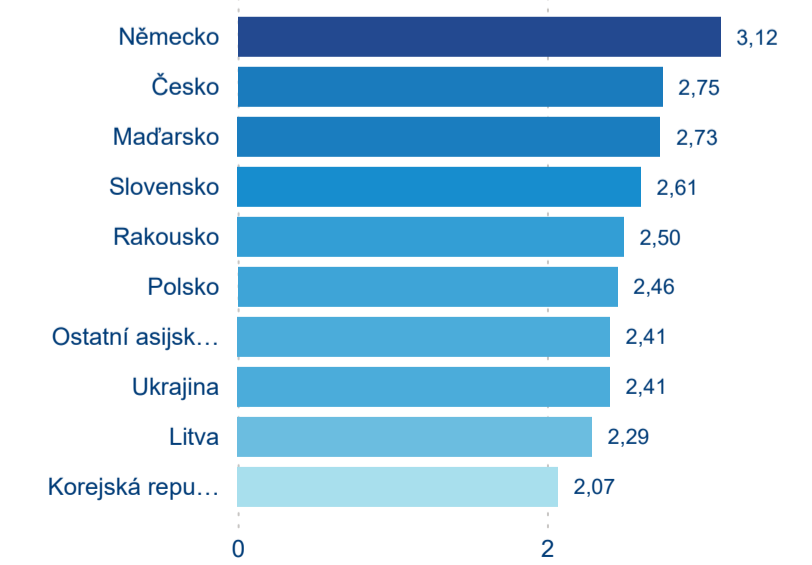

Počet přenocování

Průměrná doba pobytu (dny)

Domácí a příjezdový CR

Legenda ● DCR ● PCR

Legenda ● DCR ● PCR

Legenda ● DCR ● PCR

Sezonální srovnání

Legenda ● 2019 ● 2020 ● 2021 ● 2022 ● 2023

Legenda ● 2019 ● 2020 ● 2021 ● 2022 ● 2023 ● 2024

Legenda ● 2019 ● 2020 ● 2021 ● 2022 ● 2023 ● 2024

Poměr DCR a PCR

Legenda ● Domácí cestovní ruch ● Příjezdový cestovní ruch

Legenda ● Domácí cestovní ruch ● Příjezdový cestovní ruch

Legenda ● Domácí cestovní ruch ● Příjezdový cestovní ruch

Top 10 zdrojových zemí

Průměrná doba pobytu top 10 zdrojových zemí.

Hromadná ubytovací zařízení dle krajů

1 273 646

Počet příjezdů v HUZ

-0,82 %

Meziroční změna počtu příjezdů 2024/2023