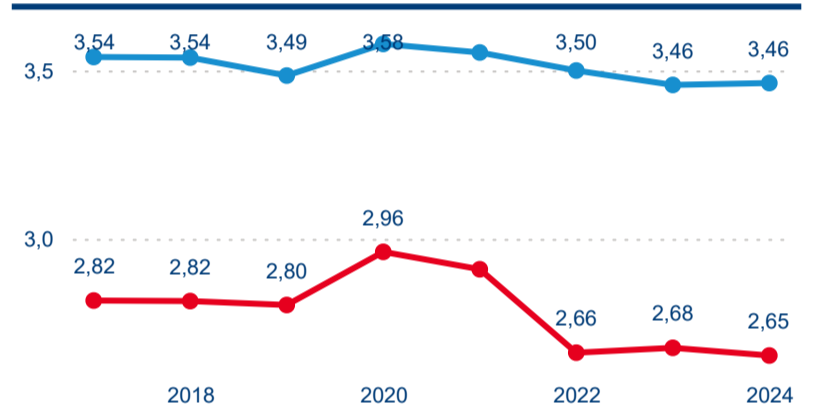

Průměrná doba pobytu (dny)

Počet příjezdů

Počet přenocování

Průměrná doba pobytu (dny)

Domácí a příjezdový CR

Sezonální srovnání

Poměr DCR a PCR

Top 10 zdrojových zemí

-5,23 %

Meziroční změna v počtu přenocování 2024/2023

3,21

Průměrná doba pobytu (dny)

Počet příjezdů

Počet přenocování

Průměrná doba pobytu (dny)

Domácí a příjezdový CR

Legenda ● DCR ● PCR

Legenda ● DCR ● PCR

Legenda ● DCR ● PCR

Sezonální srovnání

Legenda ● 2019 ● 2020 ● 2021 ● 2022 ● 2023

Legenda ● 2019 ● 2020 ● 2021 ● 2022 ● 2023 ● 2024

Legenda ● 2019 ● 2020 ● 2021 ● 2022 ● 2023 ● 2024