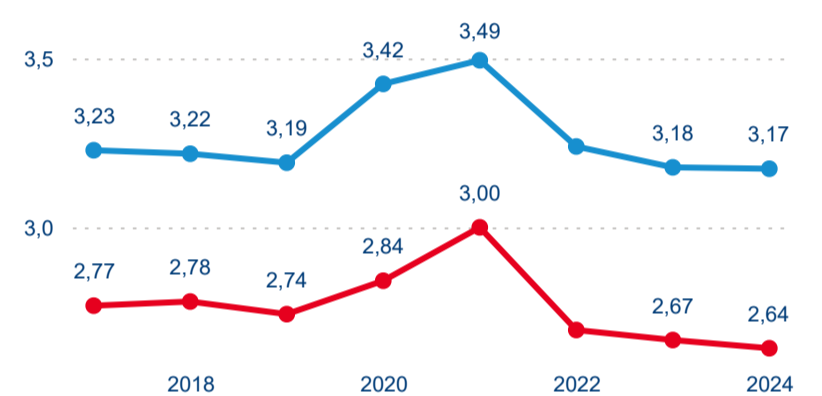

Průměrná doba pobytu top 10 zdrojových zemí.

Hromadná ubytovací zařízení dle krajů

1 734 742

Počet příjezdů v HUZ

-0,86 %

Meziroční změna počtu příjezdů 2024/2023

3 462 574

Počet nocí strávených v HUZ

-1,89 %

Meziroční změna v počtu přenocování 2024/2023

3,00

Průměrná doba pobytu (dny)

Počet příjezdů

Počet přenocování

Průměrná doba pobytu (dny)

Domácí a příjezdový CR

Sezonální srovnání

Poměr DCR a PCR

Top 10 zdrojových zemí

Průměrná doba pobytu top 10 zdrojových zemí.

Hromadná ubytovací zařízení dle krajů

444 046

Počet příjezdů v HUZ

6,68 %