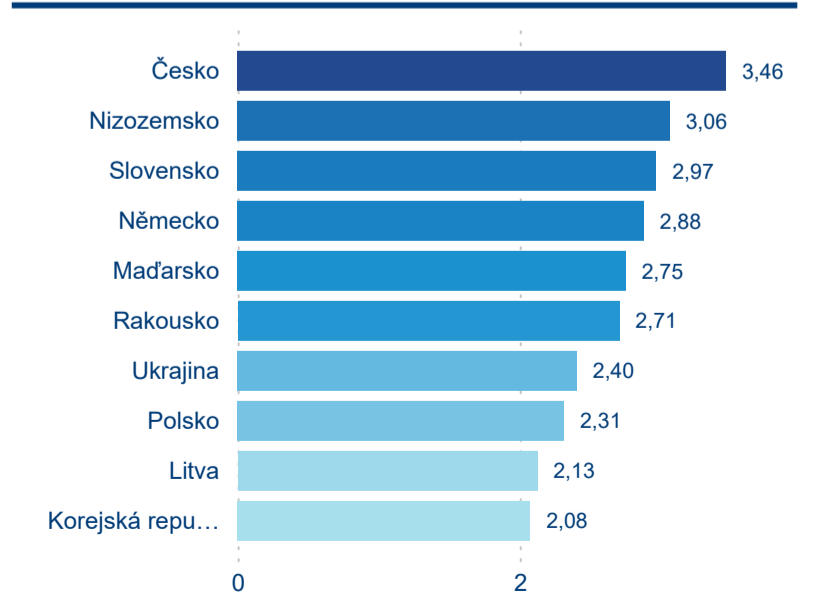

Legenda ● DCR ● PCR

Legenda ● DCR ● PCR

Legenda ● DCR ● PCR

Sezonální srovnání

Legenda ● 2019 ● 2020 ● 2021 ● 2022 ● 2023

Legenda ● 2019 ● 2020 ● 2021 ● 2022 ● 2023 ● 2024

Legenda ● 2019 ● 2020 ● 2021 ● 2022 ● 2023 ● 2024

Poměr DCR a PCR

Legenda ● Domácí cestovní ruch ● Příjezdový cestovní ruch

Legenda ● Domácí cestovní ruch ● Příjezdový cestovní ruch

Legenda ● Domácí cestovní ruch ● Příjezdový cestovní ruch

Top 10 zdrojových zemí

Průměrná doba pobytu top 10 zdrojových zemí.

Hromadná ubytovací zařízení dle krajů

1 734 742

Počet příjezdů v HUZ

-0,86 %

Meziroční změna počtu příjezdů 2024/2023

3 462 574

Počet nocí strávených v HUZ