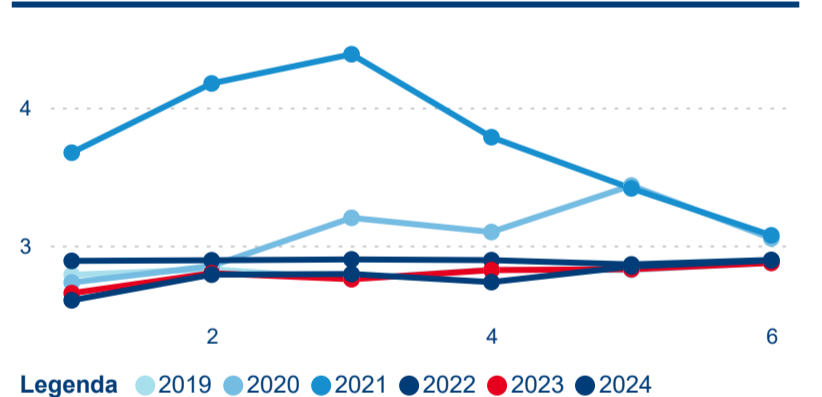

Průměrná doba pobytu (dny)

Domácí a příjezdový CR

Sezonální srovnání

Poměr DCR a PCR

Top 10 zdrojových zemí

Průměrná doba pobytu top 10 zdrojových zemí.

Hromadná ubytovací zařízení dle krajů

905 142

Průměrná doba pobytu (dny)

Počet příjezdů

Počet přenocování

Průměrná doba pobytu (dny)

Domácí a příjezdový CR

Sezonální srovnání

Poměr DCR a PCR

Top 10 zdrojových zemí