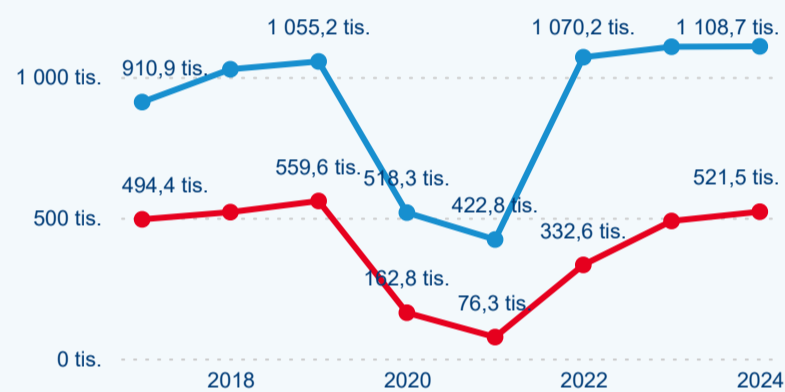

Průměrná doba pobytu (dny)

Domácí a příjezdový CR

Sezonální srovnání

Poměr DCR a PCR

Top 10 zdrojových zemí

Průměrná doba pobytu top 10 zdrojových zemí.

Hromadná ubytovací zařízení dle krajů

905 142

Počet příjezdů v HUZ

2,65 %

Meziroční změna počtu příjezdů 2024/2023

1 630 256

Počet nocí strávených v HUZ

2,15 %

Meziroční změna v počtu přenocování 2024/2023

2,80

Průměrná doba pobytu (dny)

Počet příjezdů

Počet přenocování

Průměrná doba pobytu (dny)

Domácí a příjezdový CR

Sezonální srovnání

Poměr DCR a PCR

Top 10 zdrojových zemí

Průměrná doba pobytu top 10 zdrojových zemí.

Hromadná ubytovací zařízení dle krajů

829 600

Počet příjezdů v HUZ

-4,42 %

Meziroční změna počtu příjezdů 2024/2023

1 832 318

Počet nocí strávených v HUZ