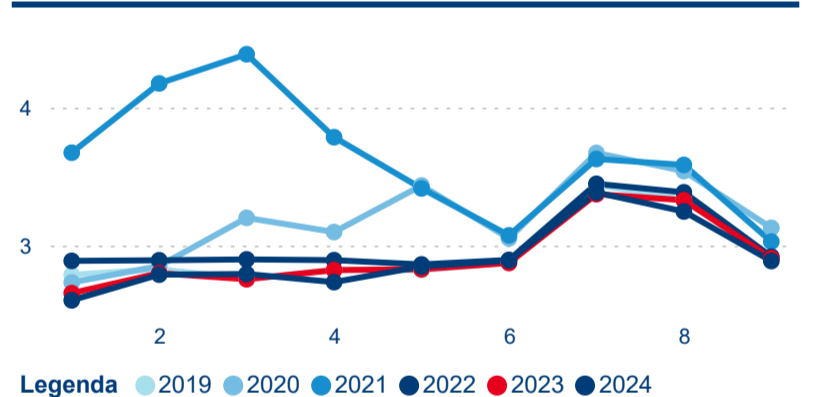

-1,89 %

Meziroční změna v počtu přenocování 2024/2023

3,00

Průměrná doba pobytu (dny)

Počet příjezdů

Počet přenocování

Průměrná doba pobytu (dny)

Domácí a příjezdový CR

Sezonální srovnání

Poměr DCR a PCR

Top 10 zdrojových zemí

Průměrná doba pobytu top 10 zdrojových zemí.

Hromadná ubytovací zařízení dle krajů

444 046

Počet příjezdů v HUZ

6,68 %