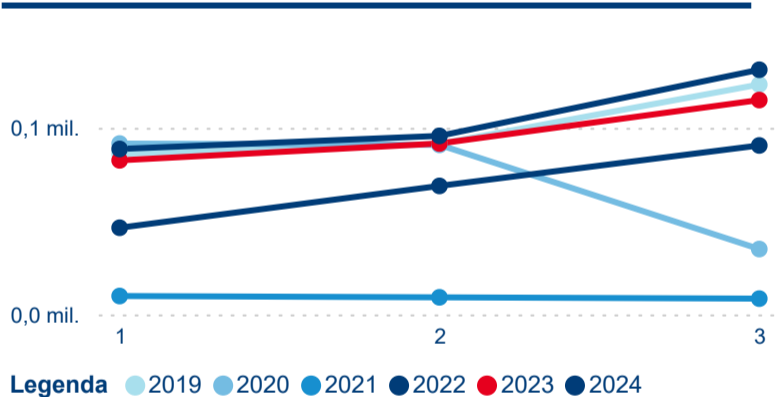

Meziroční změna v počtu přenocování 2024/2023

2,74

Průměrná doba pobytu (dny)

Počet příjezdů

Počet přenocování

Průměrná doba pobytu (dny)

Domácí a příjezdový CR

Sezonální srovnání

Poměr DCR a PCR

Top 10 zdrojových zemí

Průměrná doba pobytu top 10 zdrojových zemí.

Hromadná ubytovací zařízení dle krajů

589 677

Počet příjezdů v HUZ

-0,52 %

Meziroční změna počtu příjezdů 2024/2023