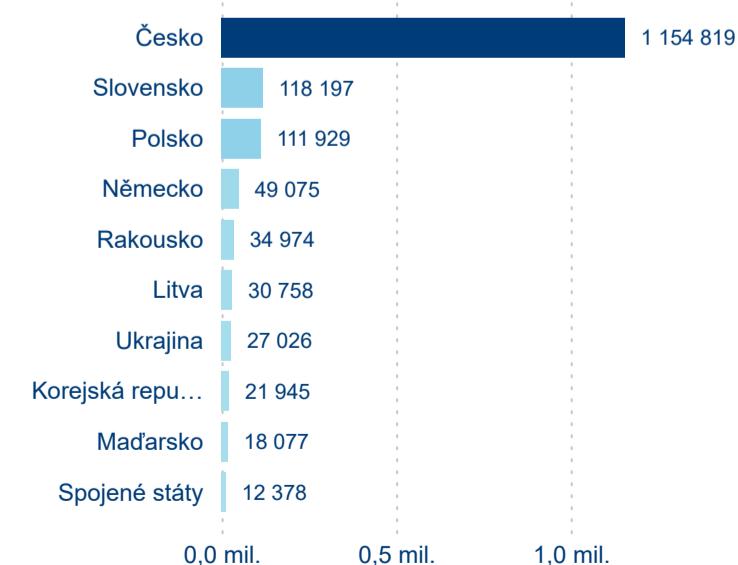

Poměr DCR a PCR

Legenda ● Domácí cestovní ruch ● Příjezdový cestovní ruch

Legenda ● Domácí cestovní ruch ● Příjezdový cestovní ruch

Legenda ● Domácí cestovní ruch ● Příjezdový cestovní ruch

Top 10 zdrojových zemí

Průměrná doba pobytu top 10 zdrojových zemí.

Hromadná ubytovací zařízení dle krajů

1 734 742

Počet příjezdů v HUZ

-0,86 %

Meziroční změna počtu příjezdů 2024/2023

3 462 574

Počet nocí strávených v HUZ

-1,89 %

Meziroční změna v počtu přenocování 2024/2023

3,00

Průměrná doba pobytu (dny)

Počet příjezdů

Počet přenocování

Průměrná doba pobytu (dny)

Domácí a příjezdový CR

Sezonální srovnání

Poměr DCR a PCR

Top 10 zdrojových zemí

Průměrná doba pobytu top 10 zdrojových zemí.

Hromadná ubytovací zařízení dle krajů

444 046

Počet příjezdů v HUZ

6,68 %