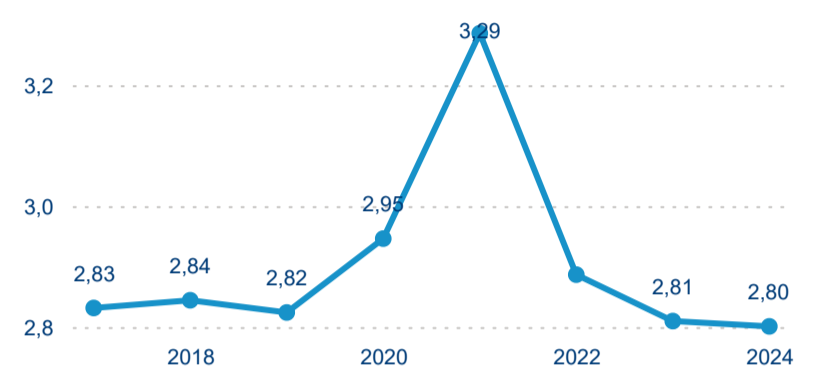

Průměrná doba pobytu (dny)

Domácí a příjezdový CR

Sezonální srovnání

Poměr DCR a PCR

Top 10 zdrojových zemí

Průměrná doba pobytu top 10 zdrojových zemí.

Hromadná ubytovací zařízení dle krajů

905 142

Počet příjezdů v HUZ

2,65 %

Meziroční změna počtu příjezdů 2024/2023

1 630 256

Počet nocí strávených v HUZ

2,15 %

Meziroční změna v počtu přenocování 2024/2023

2,80

Průměrná doba pobytu (dny)

Počet příjezdů

Počet přenocování

Průměrná doba pobytu (dny)

Domácí a příjezdový CR

Sezonální srovnání

Poměr DCR a PCR

Top 10 zdrojových zemí

Průměrná doba pobytu top 10 zdrojových zemí.

Hromadná ubytovací zařízení dle krajů

829 600

Počet příjezdů v HUZ

-4,42 %

Meziroční změna počtu příjezdů 2024/2023

1 832 318

Počet nocí strávených v HUZ