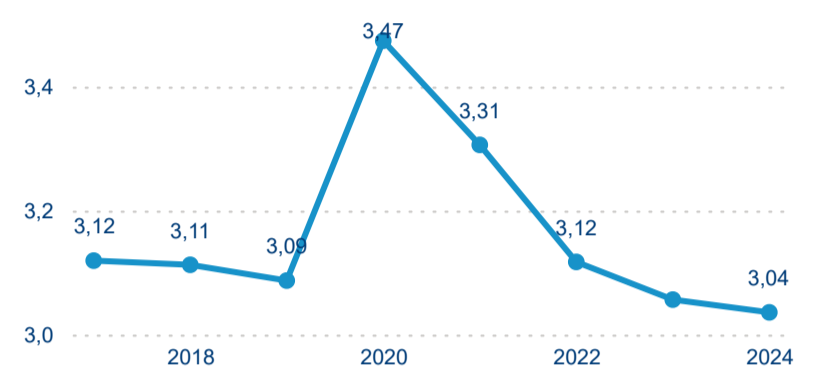

Legenda ● 2019 ● 2020 ● 2021 ● 2022 ● 2023 ● 2024

Legenda ● 2019 ● 2020 ● 2021 ● 2022 ● 2023 ● 2024

Poměr DCR a PCR

Legenda ● Domácí cestovní ruch ● Příjezdový cestovní ruch

Legenda ● Domácí cestovní ruch ● Příjezdový cestovní ruch

Legenda ● Domácí cestovní ruch ● Příjezdový cestovní ruch

Top 10 zdrojových zemí

Průměrná doba pobytu top 10 zdrojových zemí.

Hromadná ubytovací zařízení dle krajů

1 273 646

Počet příjezdů v HUZ

-0,82 %

Meziroční změna počtu příjezdů 2024/2023

2 593 188

Počet nocí strávených v HUZ

-1,81 %

Meziroční změna v počtu přenocování 2024/2023

3,04

Průměrná doba pobytu (dny)

Počet příjezdů

Počet přenocování

Průměrná doba pobytu (dny)

Domácí a příjezdový CR

Sezonální srovnání

Poměr DCR a PCR

Top 10 zdrojových zemí

Průměrná doba pobytu top 10 zdrojových zemí.