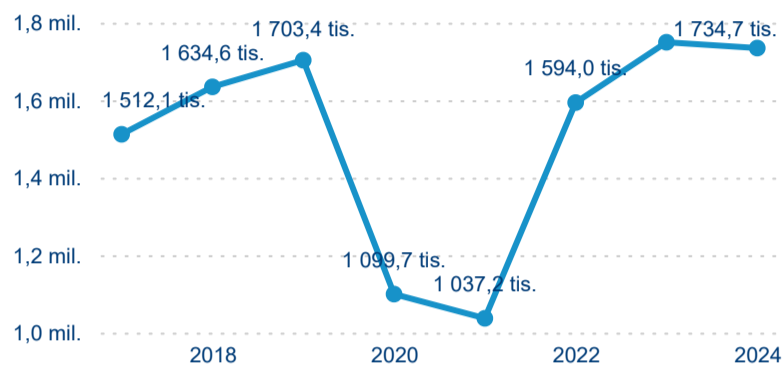

Průměrná doba pobytu top 10 zdrojových zemí.

Hromadná ubytovací zařízení dle krajů

1 734 742

Počet příjezdů v HUZ

-0,86 %

Meziroční změna počtu příjezdů 2024/2023

3 462 574

Počet nocí strávených v HUZ

-1,89 %

Meziroční změna v počtu přenocování 2024/2023

3,00

Průměrná doba pobytu (dny)

Počet příjezdů

Počet přenocování

Průměrná doba pobytu (dny)

Domácí a příjezdový CR

Sezonální srovnání

Poměr DCR a PCR

Top 10 zdrojových zemí

Průměrná doba pobytu top 10 zdrojových zemí.

Hromadná ubytovací zařízení dle krajů

444 046

Počet příjezdů v HUZ

6,68 %