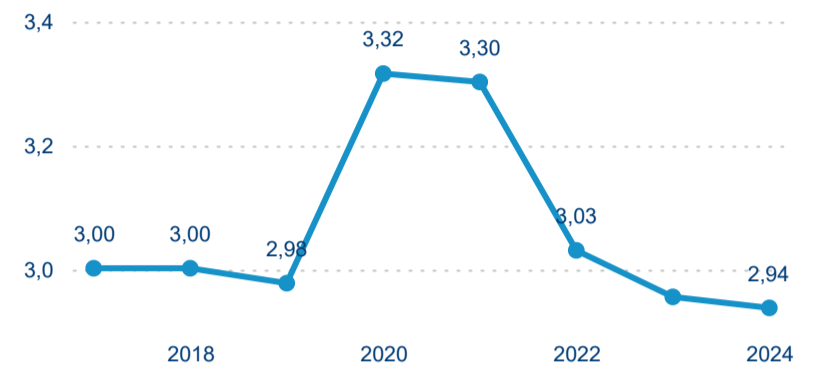

Průměrná doba pobytu (dny)