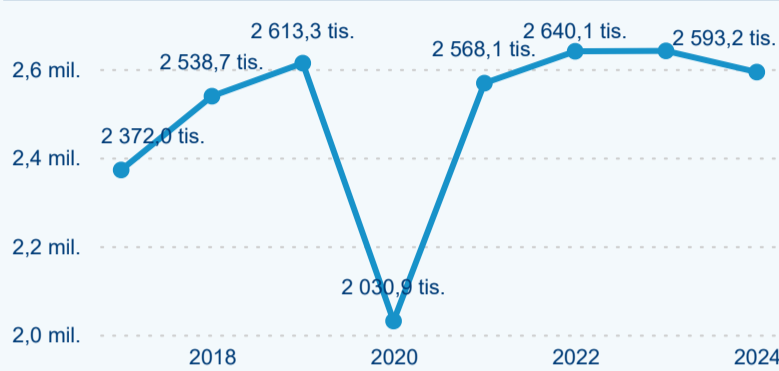

Legenda ● 2019 ● 2020 ● 2021 ● 2022 ● 2023 ● 2024

Legenda ● 2019 ● 2020 ● 2021 ● 2022 ● 2023 ● 2024

Poměr DCR a PCR

Legenda ● Domácí cestovní ruch ● Příjezdový cestovní ruch

Legenda ● Domácí cestovní ruch ● Příjezdový cestovní ruch

Legenda ● Domácí cestovní ruch ● Příjezdový cestovní ruch

Top 10 zdrojových zemí

Průměrná doba pobytu top 10 zdrojových zemí.

Hromadná ubytovací zařízení dle krajů

1 273 646

Počet příjezdů v HUZ

-0,82 %

Meziroční změna počtu příjezdů 2024/2023

2 593 188

Počet nocí strávených v HUZ

-1,81 %

Meziroční změna v počtu přenocování 2024/2023

3,04

Průměrná doba pobytu (dny)

Počet příjezdů

Počet přenocování

Průměrná doba pobytu (dny)

Domácí a příjezdový CR

Sezonální srovnání

Poměr DCR a PCR

Top 10 zdrojových zemí

Průměrná doba pobytu top 10 zdrojových zemí.