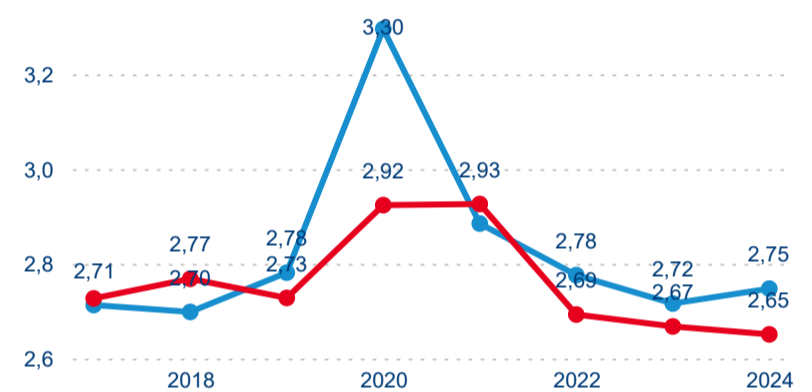

Meziroční změna počtu příjezdů 2024/2023

760 870

Počet nocí strávených v HUZ

7,53 %

Meziroční změna v počtu přenocování 2024/2023

2,71

Průměrná doba pobytu (dny)

Počet příjezdů

Počet přenocování

Průměrná doba pobytu (dny)

Domácí a příjezdový CR

Legenda ● DCR ● PCR

Legenda ● DCR ● PCR

Legenda ● DCR ● PCR

Sezonální srovnání

Legenda ● 2019 ● 2020 ● 2021 ● 2022 ● 2023

Legenda ● 2019 ● 2020 ● 2021 ● 2022 ● 2023 ● 2024

Legenda ● 2019 ● 2020 ● 2021 ● 2022 ● 2023 ● 2024

Poměr DCR a PCR

Legenda ● Domácí cestovní ruch ● Příjezdový cestovní ruch

Legenda ● Domácí cestovní ruch ● Příjezdový cestovní ruch