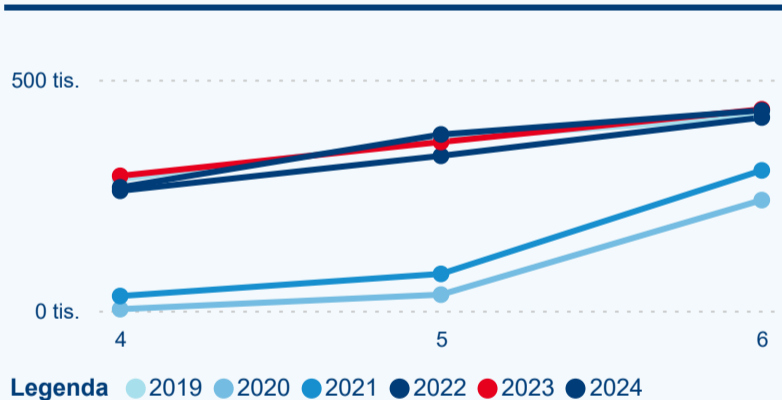

Poměr DCR a PCR

Top 10 zdrojových zemí

Průměrná doba pobytu top 10 zdrojových zemí.

Hromadná ubytovací zařízení dle krajů

589 677

Počet příjezdů v HUZ

-0,52 %

Meziroční změna počtu příjezdů 2024/2023

1 081 955

Počet nocí strávených v HUZ

-1,01 %

Meziroční změna v počtu přenocování 2024/2023

2,83

Průměrná doba pobytu (dny)

Počet příjezdů

Počet přenocování

Průměrná doba pobytu (dny)

Domácí a příjezdový CR

Sezonální srovnání

Poměr DCR a PCR

Top 10 zdrojových zemí

Průměrná doba pobytu top 10 zdrojových zemí.

Hromadná ubytovací zařízení dle krajů

905 142