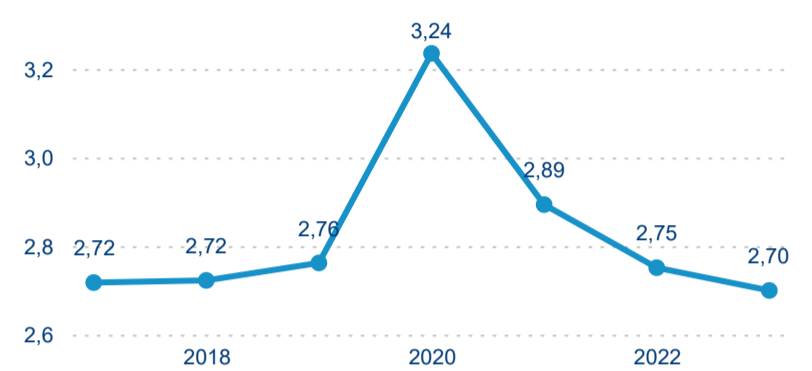

Sezonální srovnání

Poměr DCR a PCR

Top 10 zdrojových zemí

Průměrná doba pobytu top 10 zdrojových zemí.

Hromadná ubytovací zařízení dle krajů

444 046

Počet příjezdů v HUZ

6,68 %

Meziroční změna počtu příjezdů 2024/2023

760 870

Počet nocí strávených v HUZ

7,53 %

Meziroční změna v počtu přenocování 2024/2023

2,71

Průměrná doba pobytu (dny)

Počet příjezdů

Počet přenocování

Průměrná doba pobytu (dny)

Domácí a příjezdový CR

Legenda ● DCR ● PCR

Legenda ● DCR ● PCR

Legenda ● DCR ● PCR

Sezonální srovnání

Legenda ● 2019 ● 2020 ● 2021 ● 2022 ● 2023

Legenda ● 2019 ● 2020 ● 2021 ● 2022 ● 2023 ● 2024

Legenda ● 2019 ● 2020 ● 2021 ● 2022 ● 2023 ● 2024

Poměr DCR a PCR

Legenda ● Domácí cestovní ruch ● Příjezdový cestovní ruch

Legenda ● Domácí cestovní ruch ● Příjezdový cestovní ruch