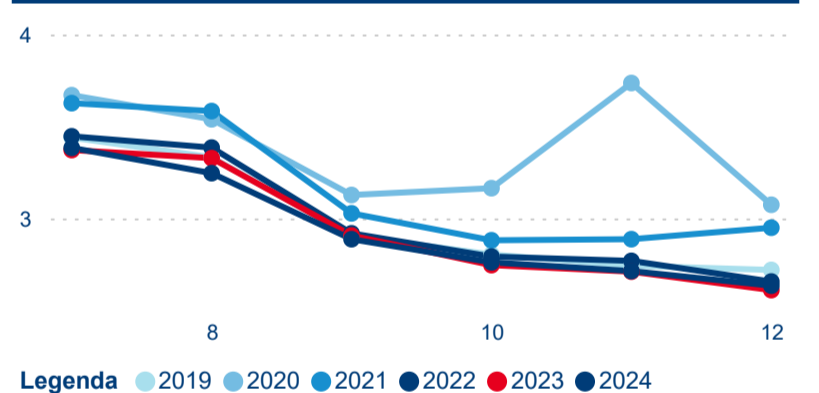

Legenda ● 2019 ● 2020 ● 2021 ● 2022 ● 2023 ● 2024

Legenda ● 2019 ● 2020 ● 2021 ● 2022 ● 2023 ● 2024

Poměr DCR a PCR

Legenda ● Domácí cestovní ruch ● Příjezdový cestovní ruch

Legenda ● Domácí cestovní ruch ● Příjezdový cestovní ruch

Legenda ● Domácí cestovní ruch ● Příjezdový cestovní ruch

Top 10 zdrojových zemí

Průměrná doba pobytu top 10 zdrojových zemí.

Hromadná ubytovací zařízení dle krajů

1 273 646

Počet příjezdů v HUZ

-0,82 %

Meziroční změna počtu příjezdů 2024/2023

2 593 188

Počet nocí strávených v HUZ

-1,81 %

Meziroční změna v počtu přenocování 2024/2023

3,04

Průměrná doba pobytu (dny)

Počet příjezdů

Počet přenocování

Průměrná doba pobytu (dny)

Domácí a příjezdový CR

Sezonální srovnání

Poměr DCR a PCR

Top 10 zdrojových zemí

Průměrná doba pobytu top 10 zdrojových zemí.