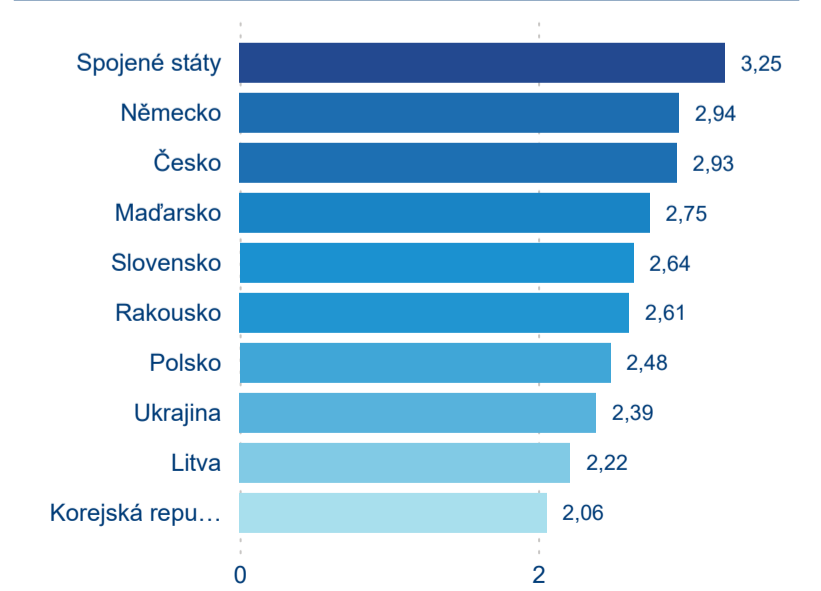

Průměrná doba pobytu (dny)

Domácí a příjezdový CR

Sezonální srovnání

Poměr DCR a PCR

Top 10 zdrojových zemí

Průměrná doba pobytu top 10 zdrojových zemí.

Hromadná ubytovací zařízení dle krajů

905 142