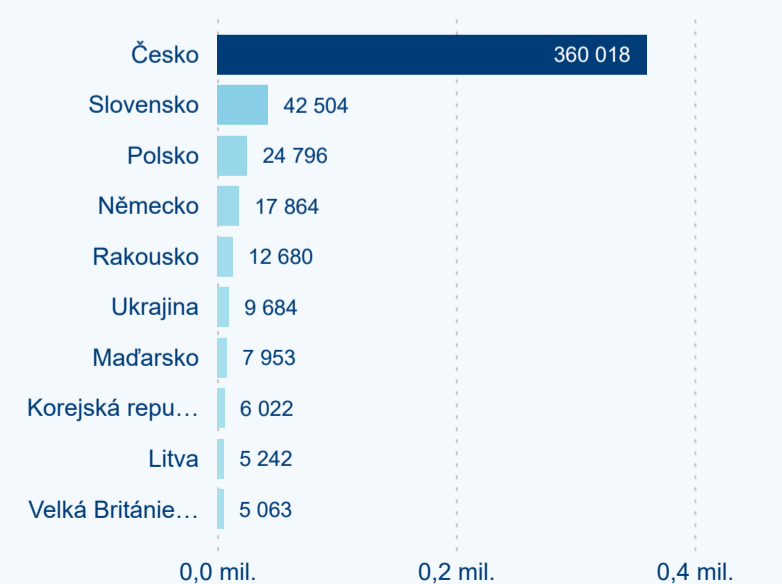

Meziroční změna v počtu přenocování 2024/2023

2,74

Průměrná doba pobytu (dny)

Počet příjezdů

Počet přenocování

Průměrná doba pobytu (dny)

Domácí a příjezdový CR

Sezonální srovnání

Poměr DCR a PCR

Top 10 zdrojových zemí

Průměrná doba pobytu top 10 zdrojových zemí.

Hromadná ubytovací zařízení dle krajů

589 677

Počet příjezdů v HUZ

-0,52 %

Meziroční změna počtu příjezdů 2024/2023