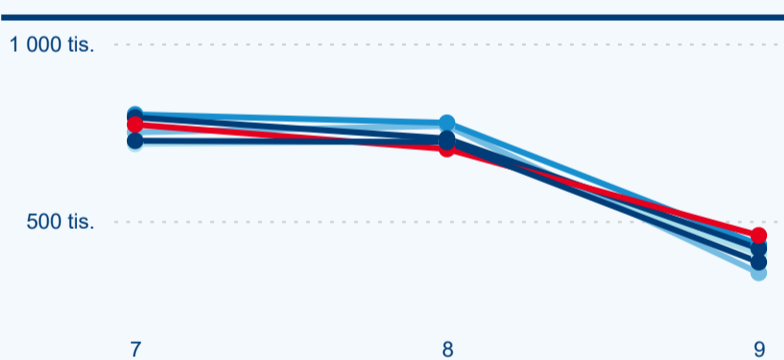

-5,23 %

Meziroční změna v počtu přenocování 2024/2023

3,21

Průměrná doba pobytu (dny)

Počet příjezdů

Počet přenocování

Průměrná doba pobytu (dny)

Domácí a příjezdový CR

Legenda ● DCR ● PCR

Legenda ● DCR ● PCR

Legenda ● DCR ● PCR

Sezonální srovnání

Legenda ● 2019 ● 2020 ● 2021 ● 2022 ● 2023

Legenda ● 2019 ● 2020 ● 2021 ● 2022 ● 2023 ● 2024

Legenda ● 2019 ● 2020 ● 2021 ● 2022 ● 2023 ● 2024