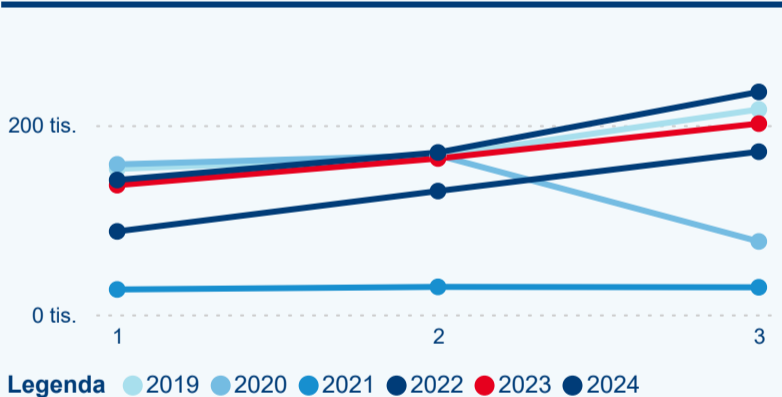

Meziroční změna v počtu přenocování 2024/2023

2,74

Průměrná doba pobytu (dny)

Počet příjezdů

Počet přenocování

Průměrná doba pobytu (dny)

Domácí a příjezdový CR

Sezonální srovnání

Poměr DCR a PCR

Top 10 zdrojových zemí

Průměrná doba pobytu top 10 zdrojových zemí.

Hromadná ubytovací zařízení dle krajů

589 677

Počet příjezdů v HUZ

-0,52 %

Meziroční změna počtu příjezdů 2024/2023