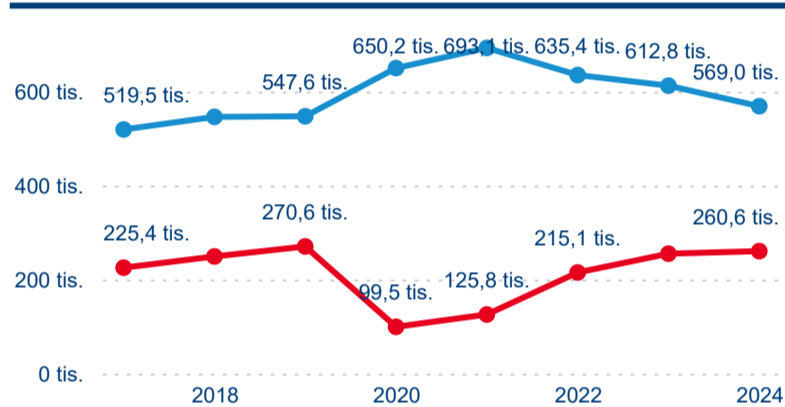

Průměrná doba pobytu (dny)

Počet příjezdů

Počet přenocování

Průměrná doba pobytu (dny)

Domácí a příjezdový CR

Sezonální srovnání

Poměr DCR a PCR

Top 10 zdrojových zemí

Průměrná doba pobytu top 10 zdrojových zemí.

Hromadná ubytovací zařízení dle krajů

829 600

Počet příjezdů v HUZ

-4,42 %

Meziroční změna počtu příjezdů 2024/2023

1 832 318

Počet nocí strávených v HUZ

-5,23 %

Meziroční změna v počtu přenocování 2024/2023

3,21

Průměrná doba pobytu (dny)

Počet příjezdů

Počet přenocování

Průměrná doba pobytu (dny)

Domácí a příjezdový CR

Legenda ● DCR ● PCR

Legenda ● DCR ● PCR

Legenda ● DCR ● PCR

Sezonální srovnání

Legenda ● 2019 ● 2020 ● 2021 ● 2022 ● 2023

Legenda ● 2019 ● 2020 ● 2021 ● 2022 ● 2023 ● 2024

Legenda ● 2019 ● 2020 ● 2021 ● 2022 ● 2023 ● 2024