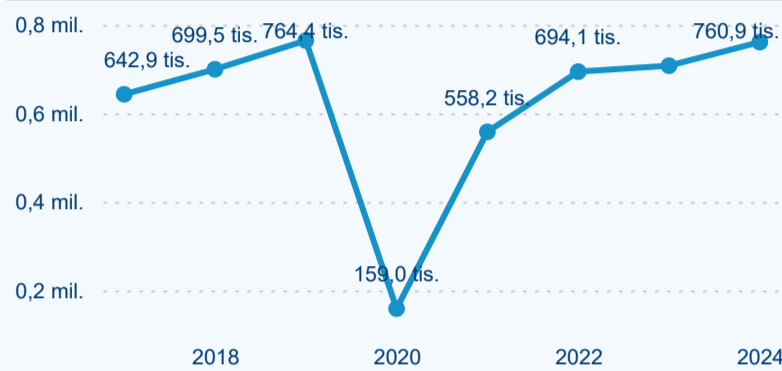

Sezonální srovnání

Poměr DCR a PCR

Top 10 zdrojových zemí

Průměrná doba pobytu top 10 zdrojových zemí.

Hromadná ubytovací zařízení dle krajů

444 046

Počet příjezdů v HUZ

6,68 %

Meziroční změna počtu příjezdů 2024/2023

760 870

Počet nocí strávených v HUZ

7,53 %

Meziroční změna v počtu přenocování 2024/2023

2,71

Průměrná doba pobytu (dny)

Počet příjezdů

Počet přenocování

Průměrná doba pobytu (dny)

Domácí a příjezdový CR

Legenda ● DCR ● PCR

Legenda ● DCR ● PCR

Legenda ● DCR ● PCR

Sezonální srovnání

Legenda ● 2019 ● 2020 ● 2021 ● 2022 ● 2023

Legenda ● 2019 ● 2020 ● 2021 ● 2022 ● 2023 ● 2024

Legenda ● 2019 ● 2020 ● 2021 ● 2022 ● 2023 ● 2024

Poměr DCR a PCR

Legenda ● Domácí cestovní ruch ● Příjezdový cestovní ruch

Legenda ● Domácí cestovní ruch ● Příjezdový cestovní ruch