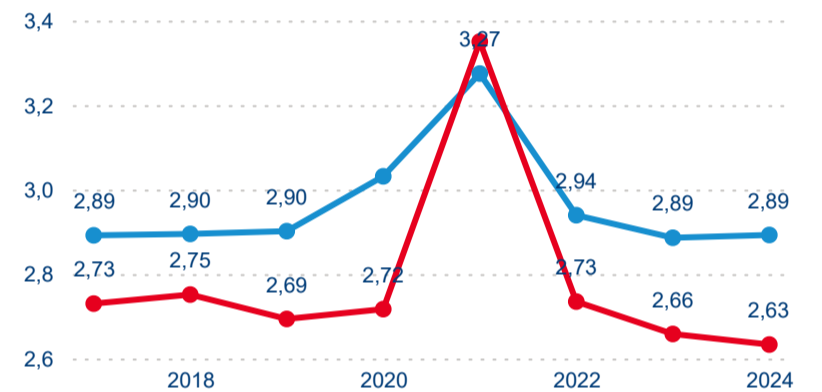

Průměrná doba pobytu (dny)

Domácí a příjezdový CR

Sezonální srovnání

Poměr DCR a PCR

Top 10 zdrojových zemí

Průměrná doba pobytu top 10 zdrojových zemí.

Hromadná ubytovací zařízení dle krajů

905 142

Počet příjezdů v HUZ

2,65 %

Meziroční změna počtu příjezdů 2024/2023

1 630 256

Počet nocí strávených v HUZ

2,15 %

Meziroční změna v počtu přenocování 2024/2023

2,80

Průměrná doba pobytu (dny)

Počet příjezdů

Počet přenocování

Průměrná doba pobytu (dny)

Domácí a příjezdový CR

Sezonální srovnání

Poměr DCR a PCR

Top 10 zdrojových zemí