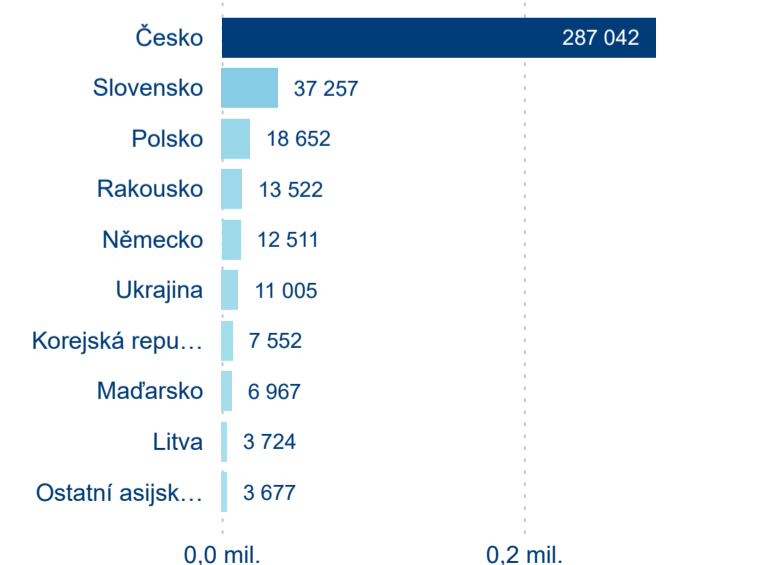

Legenda ● 2019 ● 2020 ● 2021 ● 2022 ● 2023 ● 2024

Legenda ● 2019 ● 2020 ● 2021 ● 2022 ● 2023 ● 2024

Poměr DCR a PCR

Legenda ● Domácí cestovní ruch ● Příjezdový cestovní ruch

Legenda ● Domácí cestovní ruch ● Příjezdový cestovní ruch

Legenda ● Domácí cestovní ruch ● Příjezdový cestovní ruch

Top 10 zdrojových zemí

Průměrná doba pobytu top 10 zdrojových zemí.

Hromadná ubytovací zařízení dle krajů

1 273 646

Počet příjezdů v HUZ

-0,82 %

Meziroční změna počtu příjezdů 2024/2023