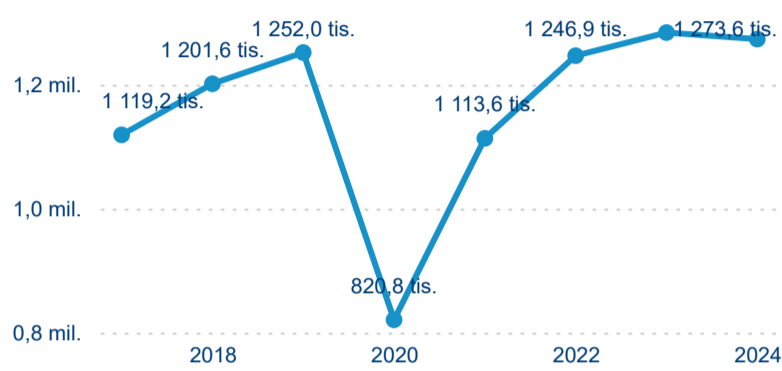

Legenda ● 2019 ● 2020 ● 2021 ● 2022 ● 2023 ● 2024

Legenda ● 2019 ● 2020 ● 2021 ● 2022 ● 2023 ● 2024

Poměr DCR a PCR

Legenda ● Domácí cestovní ruch ● Příjezdový cestovní ruch

Legenda ● Domácí cestovní ruch ● Příjezdový cestovní ruch

Legenda ● Domácí cestovní ruch ● Příjezdový cestovní ruch

Top 10 zdrojových zemí

Průměrná doba pobytu top 10 zdrojových zemí.

Hromadná ubytovací zařízení dle krajů

1 273 646

Počet příjezdů v HUZ

-0,82 %

Meziroční změna počtu příjezdů 2024/2023

2 593 188

Počet nocí strávených v HUZ

-1,81 %

Meziroční změna v počtu přenocování 2024/2023

3,04

Průměrná doba pobytu (dny)

Počet příjezdů

Počet přenocování

Průměrná doba pobytu (dny)

Domácí a příjezdový CR

Sezonální srovnání

Poměr DCR a PCR

Top 10 zdrojových zemí

Průměrná doba pobytu top 10 zdrojových zemí.