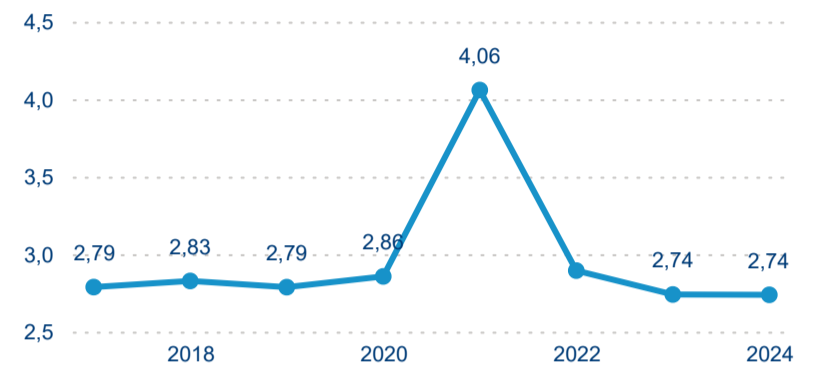

Meziroční změna v počtu přenocování 2024/2023

2,74

Průměrná doba pobytu (dny)

Počet příjezdů

Počet přenocování

Průměrná doba pobytu (dny)

Domácí a příjezdový CR

Sezonální srovnání

Poměr DCR a PCR

Top 10 zdrojových zemí

Průměrná doba pobytu top 10 zdrojových zemí.

Hromadná ubytovací zařízení dle krajů

589 677

Počet příjezdů v HUZ

-0,52 %

Meziroční změna počtu příjezdů 2024/2023