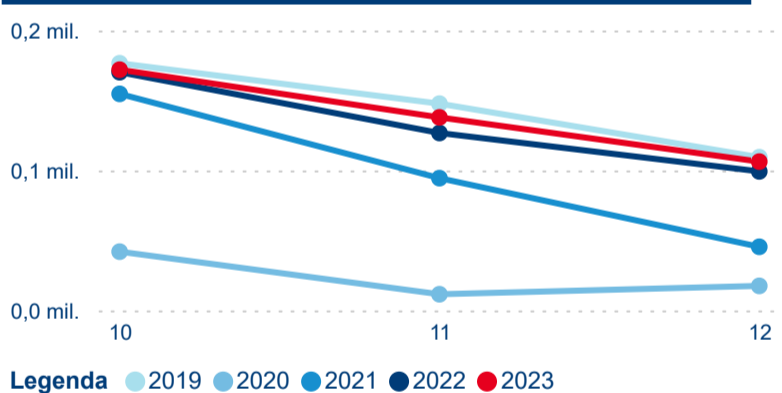

Meziroční změna počtu příjezdů 2024/2023

760 870

Počet nocí strávených v HUZ

7,53 %

Meziroční změna v počtu přenocování 2024/2023

2,71

Průměrná doba pobytu (dny)

Počet příjezdů

Počet přenocování

Průměrná doba pobytu (dny)

Domácí a příjezdový CR

Legenda ● DCR ● PCR

Legenda ● DCR ● PCR

Legenda ● DCR ● PCR

Sezonální srovnání

Legenda ● 2019 ● 2020 ● 2021 ● 2022 ● 2023

Legenda ● 2019 ● 2020 ● 2021 ● 2022 ● 2023 ● 2024

Legenda ● 2019 ● 2020 ● 2021 ● 2022 ● 2023 ● 2024

Poměr DCR a PCR

Legenda ● Domácí cestovní ruch ● Příjezdový cestovní ruch

Legenda ● Domácí cestovní ruch ● Příjezdový cestovní ruch