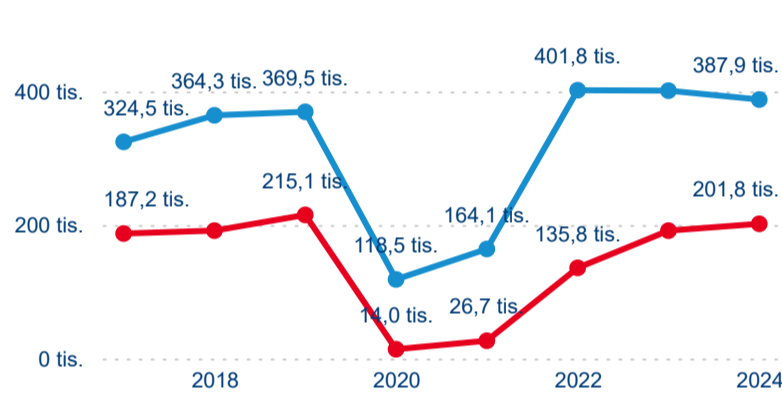

Meziroční změna v počtu přenocování 2024/2023

2,74

Průměrná doba pobytu (dny)

Počet příjezdů

Počet přenocování

Průměrná doba pobytu (dny)

Domácí a příjezdový CR

Sezonální srovnání

Poměr DCR a PCR

Top 10 zdrojových zemí

Průměrná doba pobytu top 10 zdrojových zemí.

Hromadná ubytovací zařízení dle krajů

589 677

Počet příjezdů v HUZ

-0,52 %

Meziroční změna počtu příjezdů 2024/2023

1 081 955

Počet nocí strávených v HUZ

-1,01 %

Meziroční změna v počtu přenocování 2024/2023

2,83

Průměrná doba pobytu (dny)

Počet příjezdů

Počet přenocování

Průměrná doba pobytu (dny)

Domácí a příjezdový CR

Sezonální srovnání

Poměr DCR a PCR

Top 10 zdrojových zemí

Průměrná doba pobytu top 10 zdrojových zemí.

Hromadná ubytovací zařízení dle krajů

905 142