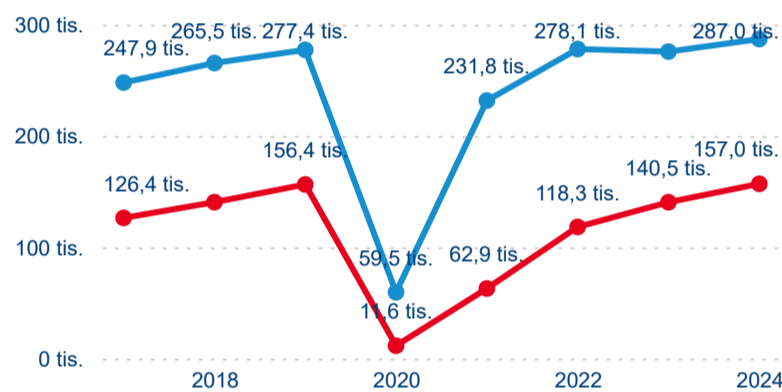

Sezonální srovnání

Poměr DCR a PCR

Top 10 zdrojových zemí

Průměrná doba pobytu top 10 zdrojových zemí.

Hromadná ubytovací zařízení dle krajů

444 046

Počet příjezdů v HUZ

6,68 %

Meziroční změna počtu příjezdů 2024/2023

760 870

Počet nocí strávených v HUZ

7,53 %

Meziroční změna v počtu přenocování 2024/2023

2,71

Průměrná doba pobytu (dny)

Počet příjezdů

Počet přenocování

Průměrná doba pobytu (dny)

Domácí a příjezdový CR

Legenda ● DCR ● PCR

Legenda ● DCR ● PCR

Legenda ● DCR ● PCR

Sezonální srovnání

Legenda ● 2019 ● 2020 ● 2021 ● 2022 ● 2023

Legenda ● 2019 ● 2020 ● 2021 ● 2022 ● 2023 ● 2024

Legenda ● 2019 ● 2020 ● 2021 ● 2022 ● 2023 ● 2024

Poměr DCR a PCR

Legenda ● Domácí cestovní ruch ● Příjezdový cestovní ruch

Legenda ● Domácí cestovní ruch ● Příjezdový cestovní ruch