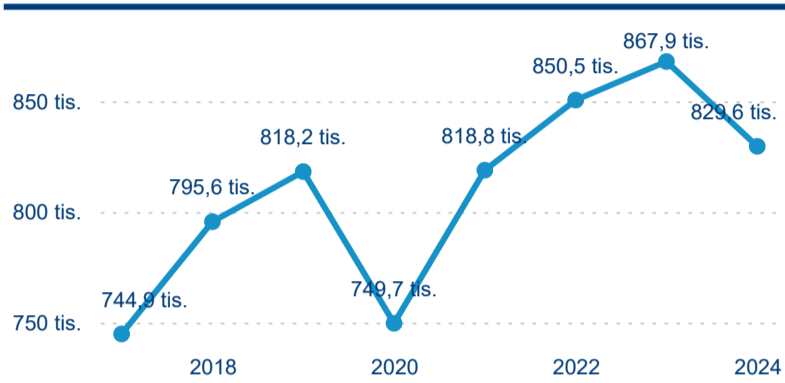

Průměrná doba pobytu top 10 zdrojových zemí.

Hromadná ubytovací zařízení dle krajů

829 600

Počet příjezdů v HUZ

-4,42 %

Meziroční změna počtu příjezdů 2024/2023

1 832 318

Počet nocí strávených v HUZ

-5,23 %

Meziroční změna v počtu přenocování 2024/2023

3,21

Průměrná doba pobytu (dny)

Počet příjezdů

Počet přenocování

Průměrná doba pobytu (dny)

Domácí a příjezdový CR

Legenda ● DCR ● PCR

Legenda ● DCR ● PCR

Legenda ● DCR ● PCR

Sezonální srovnání

Legenda ● 2019 ● 2020 ● 2021 ● 2022 ● 2023

Legenda ● 2019 ● 2020 ● 2021 ● 2022 ● 2023 ● 2024

Legenda ● 2019 ● 2020 ● 2021 ● 2022 ● 2023 ● 2024