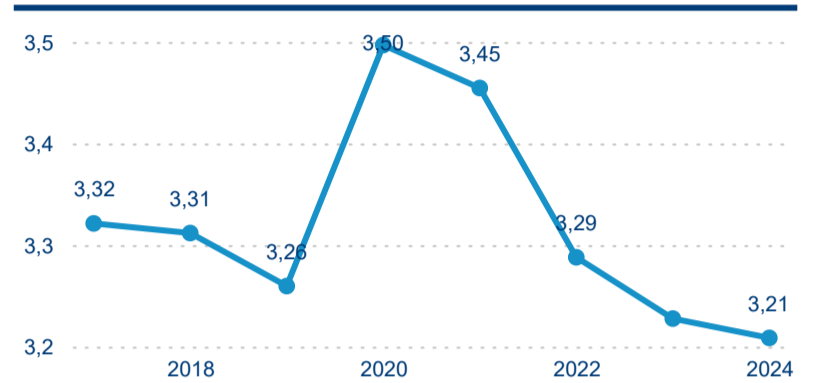

Průměrná doba pobytu top 10 zdrojových zemí.

Hromadná ubytovací zařízení dle krajů

829 600

Počet příjezdů v HUZ

-4,42 %

Meziroční změna počtu příjezdů 2024/2023

1 832 318

Počet nocí strávených v HUZ

-5,23 %

Meziroční změna v počtu přenocování 2024/2023

3,21

Průměrná doba pobytu (dny)

Počet příjezdů

Počet přenocování

Průměrná doba pobytu (dny)

Domácí a příjezdový CR

Legenda ● DCR ● PCR

Legenda ● DCR ● PCR

Legenda ● DCR ● PCR

Sezonální srovnání

Legenda ● 2019 ● 2020 ● 2021 ● 2022 ● 2023

Legenda ● 2019 ● 2020 ● 2021 ● 2022 ● 2023 ● 2024

Legenda ● 2019 ● 2020 ● 2021 ● 2022 ● 2023 ● 2024