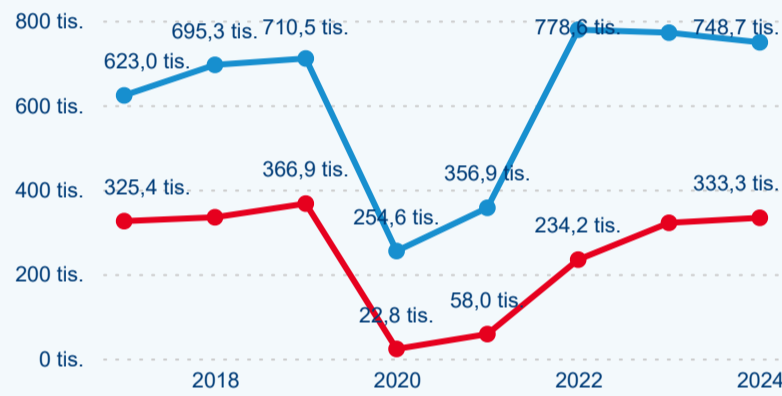

Meziroční změna v počtu přenocování 2024/2023

2,74

Průměrná doba pobytu (dny)

Počet příjezdů

Počet přenocování

Průměrná doba pobytu (dny)

Domácí a příjezdový CR

Sezonální srovnání

Poměr DCR a PCR

Top 10 zdrojových zemí

Průměrná doba pobytu top 10 zdrojových zemí.

Hromadná ubytovací zařízení dle krajů

589 677

Počet příjezdů v HUZ

-0,52 %

Meziroční změna počtu příjezdů 2024/2023

1 081 955

Počet nocí strávených v HUZ

-1,01 %

Meziroční změna v počtu přenocování 2024/2023

2,83

Průměrná doba pobytu (dny)

Počet příjezdů

Počet přenocování

Průměrná doba pobytu (dny)

Domácí a příjezdový CR

Sezonální srovnání

Poměr DCR a PCR

Top 10 zdrojových zemí

Průměrná doba pobytu top 10 zdrojových zemí.

Hromadná ubytovací zařízení dle krajů

905 142