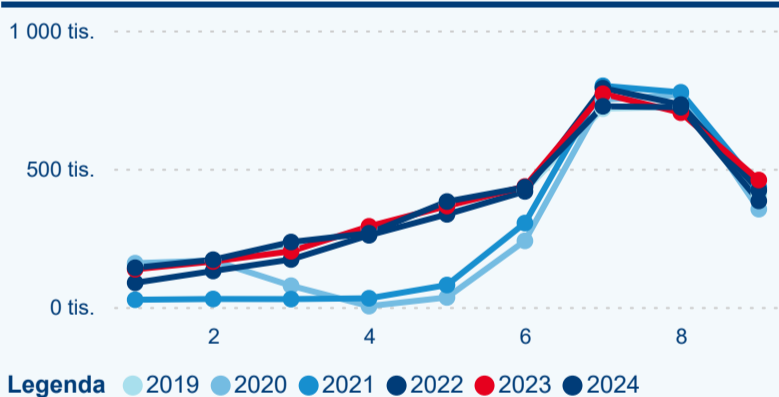

-1,89 %

Meziroční změna v počtu přenocování 2024/2023

3,00

Průměrná doba pobytu (dny)

Počet příjezdů

Počet přenocování

Průměrná doba pobytu (dny)

Domácí a příjezdový CR

Sezonální srovnání

Poměr DCR a PCR

Top 10 zdrojových zemí

Průměrná doba pobytu top 10 zdrojových zemí.

Hromadná ubytovací zařízení dle krajů

444 046

Počet příjezdů v HUZ

6,68 %