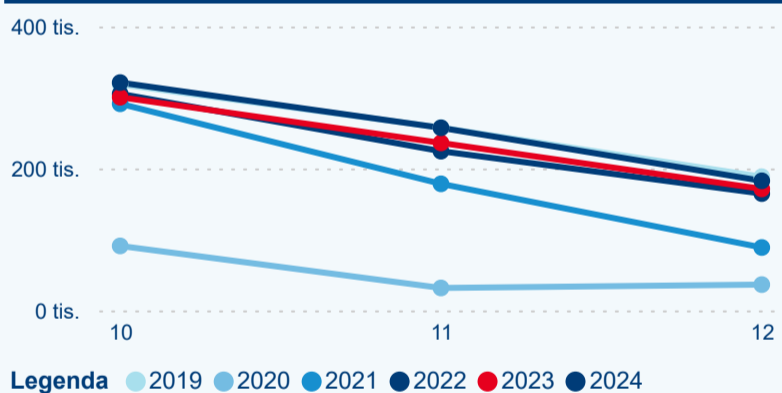

Meziroční změna počtu příjezdů 2024/2023

760 870

Počet nocí strávených v HUZ

7,53 %

Meziroční změna v počtu přenocování 2024/2023

2,71

Průměrná doba pobytu (dny)

Počet příjezdů

Počet přenocování

Průměrná doba pobytu (dny)

Domácí a příjezdový CR

Legenda ● DCR ● PCR

Legenda ● DCR ● PCR

Legenda ● DCR ● PCR

Sezonální srovnání

Legenda ● 2019 ● 2020 ● 2021 ● 2022 ● 2023

Legenda ● 2019 ● 2020 ● 2021 ● 2022 ● 2023 ● 2024

Legenda ● 2019 ● 2020 ● 2021 ● 2022 ● 2023 ● 2024

Poměr DCR a PCR

Legenda ● Domácí cestovní ruch ● Příjezdový cestovní ruch

Legenda ● Domácí cestovní ruch ● Příjezdový cestovní ruch