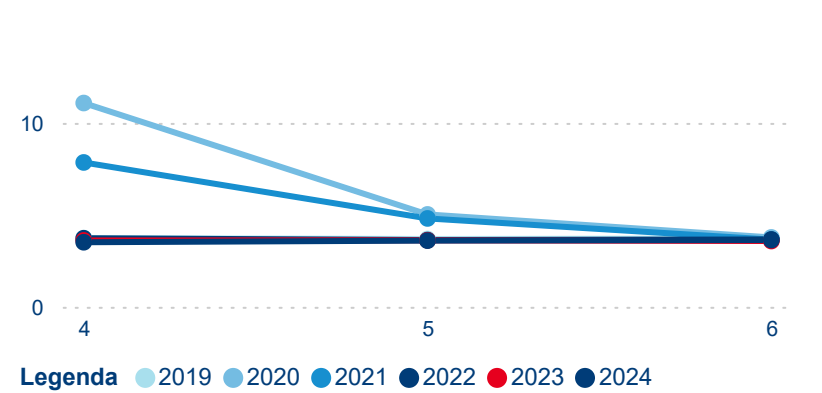

Průměrná doba pobytu top 10 zdrojových zemí.

Hromadná ubytovací zařízení dle krajů

363 437

Počet příjezdů v HUZ

-0,51 %

Meziroční změna počtu příjezdů 2024/2023

943 085

Počet nocí strávených v HUZ

-0,68 %

Meziroční změna v počtu přenocování 2024/2023

3,59

Průměrná doba pobytu (dny)

Počet příjezdů

Počet přenocování

Průměrná doba pobytu (dny)

Domácí a příjezdový CR

Sezonální srovnání

Poměr DCR a PCR

Top 10 zdrojových zemí

Průměrná doba pobytu top 10 zdrojových zemí.

Hromadná ubytovací zařízení dle krajů

706 421

Počet příjezdů v HUZ

0,21 %