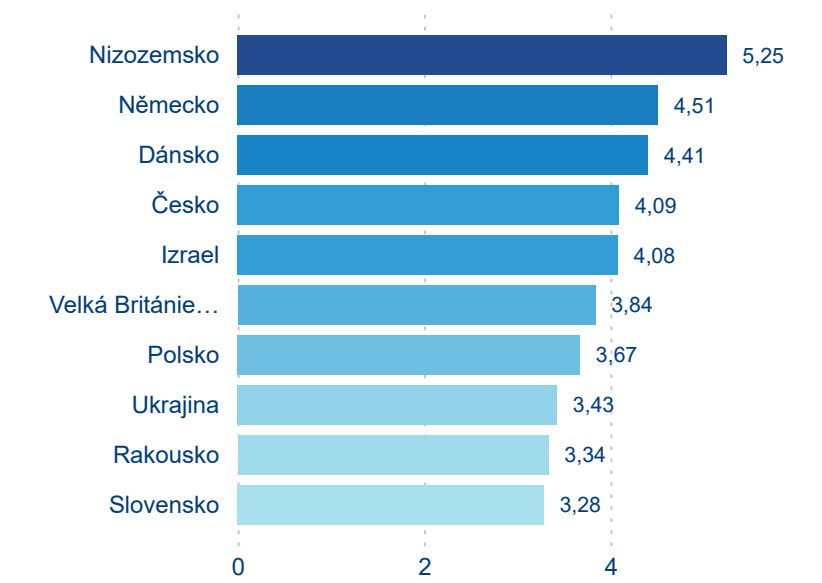

Legenda ● DCR ● PCR

Sezonální srovnání

Legenda ● 2019 ● 2020 ● 2021 ● 2022 ● 2023 ● 2024

Legenda ● 2019 ● 2020 ● 2021 ● 2022 ● 2023 ● 2024

Legenda ● 2019 ● 2020 ● 2021 ● 2022 ● 2023 ● 2024

Poměr DCR a PCR

Legenda ● Domácí cestovní ruch ● Příjezdový cestovní ruch

Legenda ● Domácí cestovní ruch ● Příjezdový cestovní ruch

Legenda ● Domácí cestovní ruch ● Příjezdový cestovní ruch

Top 10 zdrojových zemí

Průměrná doba pobytu top 10 zdrojových zemí.

Hromadná ubytovací zařízení dle krajů