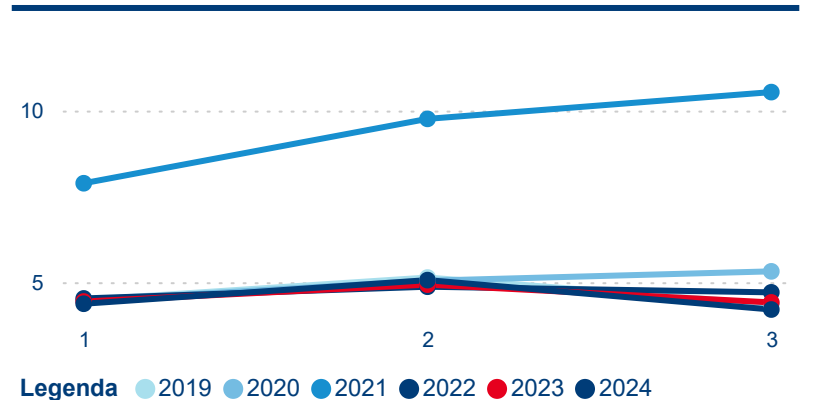

Meziroční změna v počtu přenocování 2024/2023

4,57

Průměrná doba pobytu (dny)

Počet příjezdů

Počet přenocování

Průměrná doba pobytu (dny)

Domácí a příjezdový CR

Legenda ● DCR ● PCR

Legenda ● DCR ● PCR

Legenda ● DCR ● PCR

Sezonální srovnání

Legenda ● 2019 ● 2020 ● 2021 ● 2022 ● 2023 ● 2024

Legenda ● 2019 ● 2020 ● 2021 ● 2022 ● 2023 ● 2024

Legenda ● 2019 ● 2020 ● 2021 ● 2022 ● 2023 ● 2024