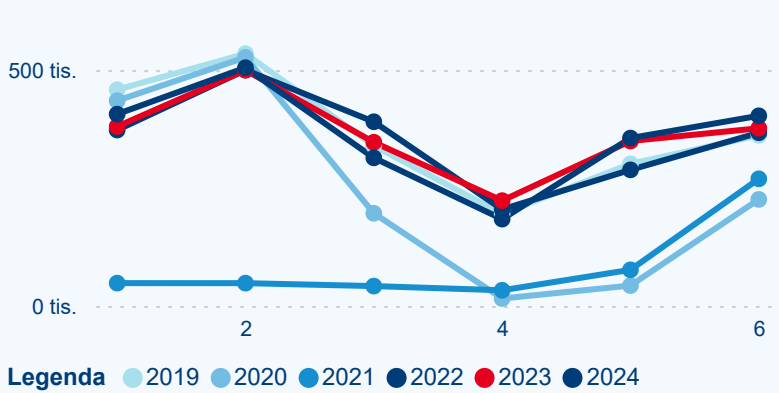

Meziroční změna počtu příjezdů 2024/2023

2 168 878

Počet nocí strávených v HUZ

-0,37 %

Meziroční změna v počtu přenocování 2024/2023

4,07

Průměrná doba pobytu (dny)

Počet příjezdů

Počet přenocování

Průměrná doba pobytu (dny)

Domácí a příjezdový CR

Sezonální srovnání

Poměr DCR a PCR

Top 10 zdrojových zemí

Průměrná doba pobytu top 10 zdrojových zemí.

Hromadná ubytovací zařízení dle krajů

556 270

Počet příjezdů v HUZ

-2,10 %

Meziroční změna počtu příjezdů 2024/2023

1 705 221

Počet nocí strávených v HUZ

-3,31 %

Meziroční změna v počtu přenocování 2024/2023