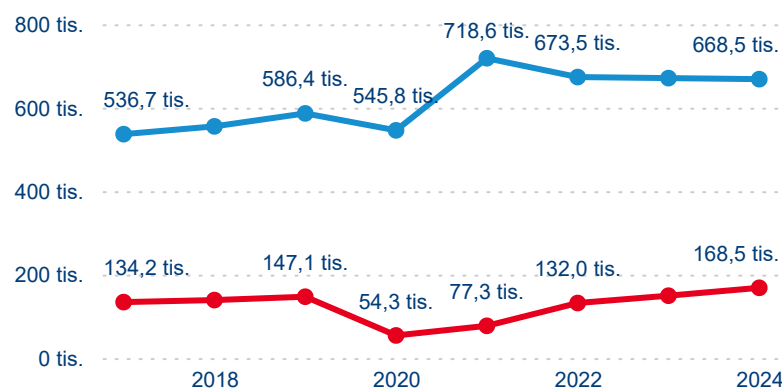

Top 10 zdrojových zemí

Průměrná doba pobytu top 10 zdrojových zemí.

Hromadná ubytovací zařízení dle krajů

836 941

Počet příjezdů v HUZ

2,00 %

Meziroční změna počtu příjezdů 2024/2023

2 448 830

Počet nocí strávených v HUZ

0,25 %

Meziroční změna v počtu přenocování 2024/2023

3,93

Průměrná doba pobytu (dny)

Počet příjezdů

Počet přenocování

Průměrná doba pobytu (dny)

Domácí a příjezdový CR

Sezonální srovnání

Poměr DCR a PCR

Top 10 zdrojových zemí

Průměrná doba pobytu top 10 zdrojových zemí.