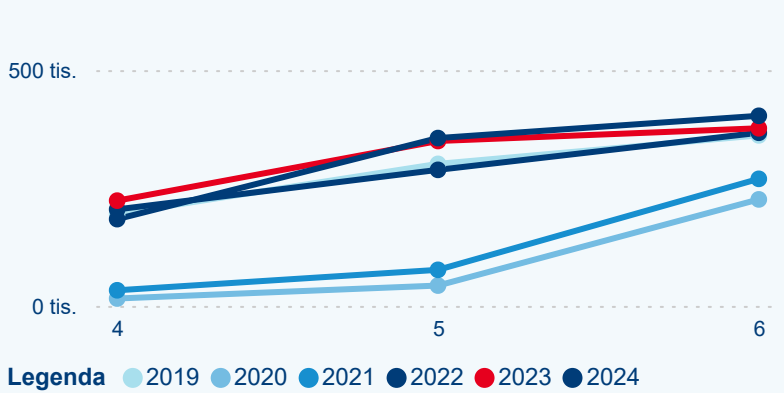

Průměrná doba pobytu top 10 zdrojových zemí.

Hromadná ubytovací zařízení dle krajů

363 437

Počet příjezdů v HUZ

-0,51 %

Meziroční změna počtu příjezdů 2024/2023

943 085

Počet nocí strávených v HUZ

-0,68 %

Meziroční změna v počtu přenocování 2024/2023

3,59

Průměrná doba pobytu (dny)

Počet příjezdů

Počet přenocování

Průměrná doba pobytu (dny)

Domácí a příjezdový CR

Sezonální srovnání

Poměr DCR a PCR

Top 10 zdrojových zemí

Průměrná doba pobytu top 10 zdrojových zemí.

Hromadná ubytovací zařízení dle krajů

706 421

Počet příjezdů v HUZ

0,21 %