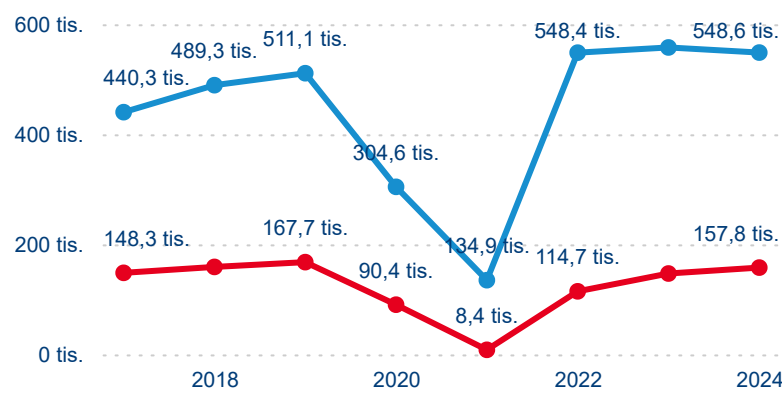

Sezonální srovnání

Poměr DCR a PCR

Top 10 zdrojových zemí

Průměrná doba pobytu top 10 zdrojových zemí.

Hromadná ubytovací zařízení dle krajů

706 421

Počet příjezdů v HUZ

0,21 %

Meziroční změna počtu příjezdů 2024/2023

2 168 878

Počet nocí strávených v HUZ

-0,37 %

Meziroční změna v počtu přenocování 2024/2023

4,07

Průměrná doba pobytu (dny)

Počet příjezdů

Počet přenocování

Průměrná doba pobytu (dny)

Domácí a příjezdový CR

Sezonální srovnání

Poměr DCR a PCR

Top 10 zdrojových zemí

Průměrná doba pobytu top 10 zdrojových zemí.

Hromadná ubytovací zařízení dle krajů