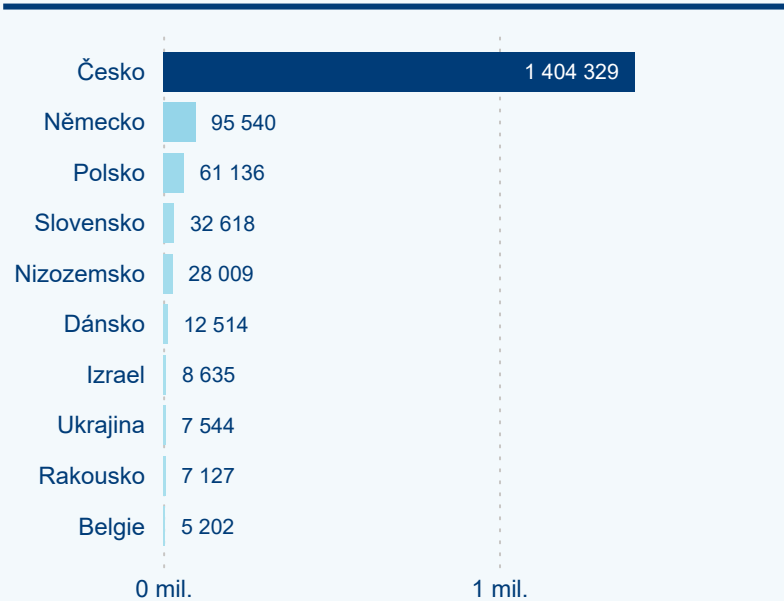

Legenda ● DCR ● PCR

Sezonální srovnání

Legenda ● 2019 ● 2020 ● 2021 ● 2022 ● 2023 ● 2024

Legenda ● 2019 ● 2020 ● 2021 ● 2022 ● 2023 ● 2024

Legenda ● 2019 ● 2020 ● 2021 ● 2022 ● 2023 ● 2024

Poměr DCR a PCR

Legenda ● Domácí cestovní ruch ● Příjezdový cestovní ruch

Legenda ● Domácí cestovní ruch ● Příjezdový cestovní ruch

Legenda ● Domácí cestovní ruch ● Příjezdový cestovní ruch

Top 10 zdrojových zemí

Průměrná doba pobytu top 10 zdrojových zemí.

Hromadná ubytovací zařízení dle krajů