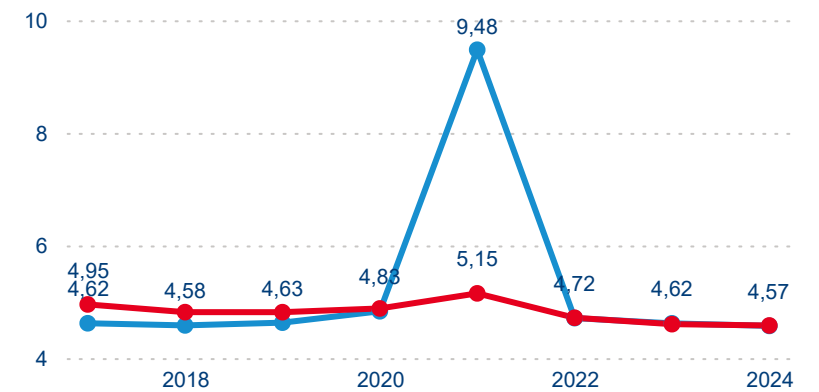

Meziroční změna v počtu přenocování 2024/2023

4,57

Průměrná doba pobytu (dny)

Počet příjezdů

Počet přenocování

Průměrná doba pobytu (dny)

Domácí a příjezdový CR

Legenda ● DCR ● PCR

Legenda ● DCR ● PCR

Legenda ● DCR ● PCR

Sezonální srovnání

Legenda ● 2019 ● 2020 ● 2021 ● 2022 ● 2023 ● 2024

Legenda ● 2019 ● 2020 ● 2021 ● 2022 ● 2023 ● 2024

Legenda ● 2019 ● 2020 ● 2021 ● 2022 ● 2023 ● 2024