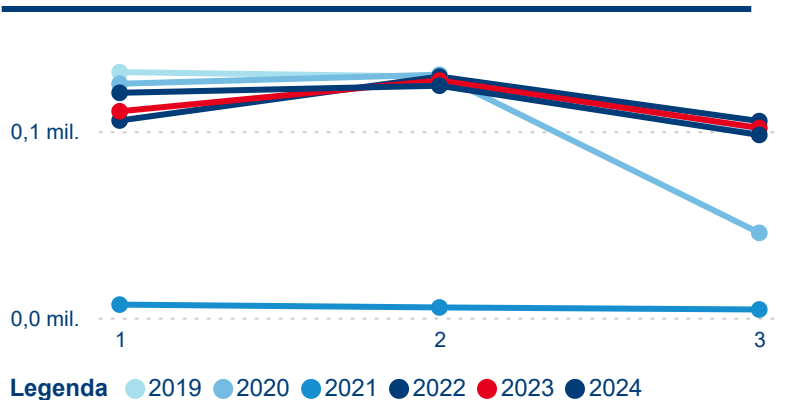

Meziroční změna v počtu přenocování 2024/2023

4,57

Průměrná doba pobytu (dny)

Počet příjezdů

Počet přenocování

Průměrná doba pobytu (dny)

Domácí a příjezdový CR

Legenda ● DCR ● PCR

Legenda ● DCR ● PCR

Legenda ● DCR ● PCR

Sezonální srovnání

Legenda ● 2019 ● 2020 ● 2021 ● 2022 ● 2023 ● 2024

Legenda ● 2019 ● 2020 ● 2021 ● 2022 ● 2023 ● 2024

Legenda ● 2019 ● 2020 ● 2021 ● 2022 ● 2023 ● 2024