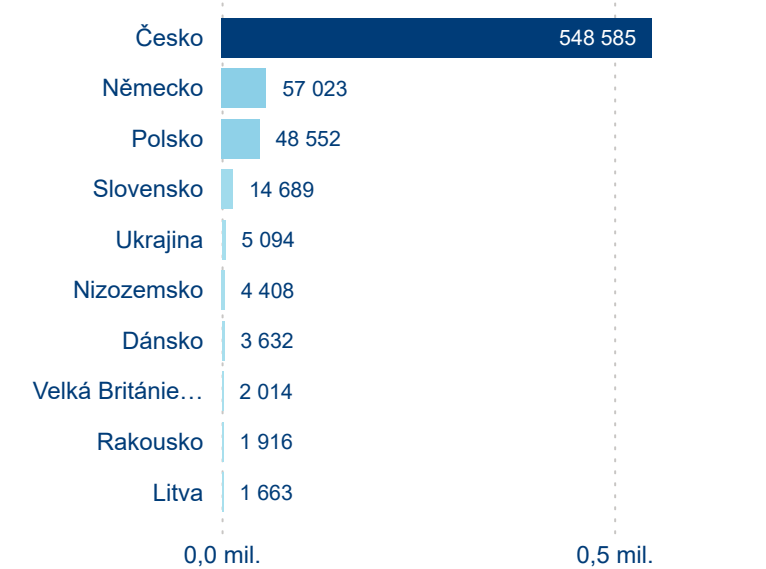

Počet přenocování

Průměrná doba pobytu (dny)

Domácí a příjezdový CR

Sezonální srovnání

Poměr DCR a PCR

Top 10 zdrojových zemí

Průměrná doba pobytu top 10 zdrojových zemí.

Hromadná ubytovací zařízení dle krajů