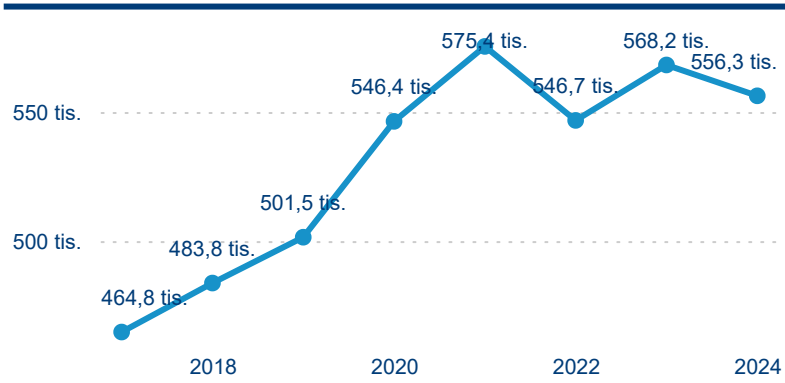

Počet přenocování

Průměrná doba pobytu (dny)

Domácí a příjezdový CR

Sezonální srovnání

Poměr DCR a PCR

Top 10 zdrojových zemí

Průměrná doba pobytu top 10 zdrojových zemí.

Hromadná ubytovací zařízení dle krajů

556 270

Počet příjezdů v HUZ

-2,10 %

Meziroční změna počtu příjezdů 2024/2023

1 705 221

Počet nocí strávených v HUZ

-3,31 %

Meziroční změna v počtu přenocování 2024/2023

4,07

Průměrná doba pobytu (dny)

Počet příjezdů

Počet přenocování

Průměrná doba pobytu (dny)

Domácí a příjezdový CR

Legenda ● DCR ● PCR

Legenda ● DCR ● PCR

Legenda ● DCR ● PCR

Sezonální srovnání

Legenda ● 2019 ● 2020 ● 2021 ● 2022 ● 2023 ● 2024

Legenda ● 2019 ● 2020 ● 2021 ● 2022 ● 2023 ● 2024

Legenda ● 2019 ● 2020 ● 2021 ● 2022 ● 2023 ● 2024

Poměr DCR a PCR

Legenda ● Domácí cestovní ruch ● Příjezdový cestovní ruch