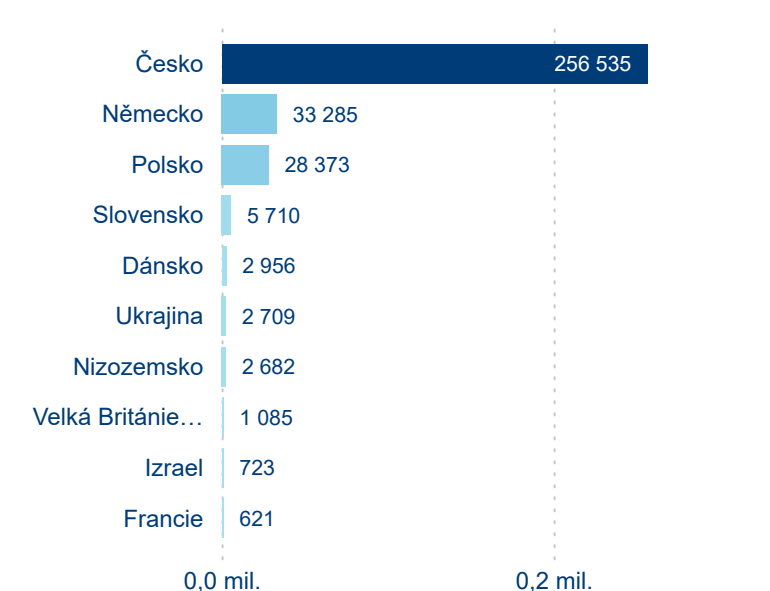

Legenda ● DCR ● PCR

Legenda ● DCR ● PCR

Sezonální srovnání

Legenda ● 2019 ● 2020 ● 2021 ● 2022 ● 2023 ● 2024

Legenda ● 2019 ● 2020 ● 2021 ● 2022 ● 2023 ● 2024

Legenda ● 2019 ● 2020 ● 2021 ● 2022 ● 2023 ● 2024

Poměr DCR a PCR

Legenda ● Domácí cestovní ruch ● Příjezdový cestovní ruch

Legenda ● Domácí cestovní ruch ● Příjezdový cestovní ruch

Legenda ● Domácí cestovní ruch ● Příjezdový cestovní ruch

Top 10 zdrojových zemí

Průměrná doba pobytu top 10 zdrojových zemí.

Hromadná ubytovací zařízení dle krajů

363 437

Počet příjezdů v HUZ

-0,51 %

Meziroční změna počtu příjezdů 2024/2023

943 085

Počet nocí strávených v HUZ