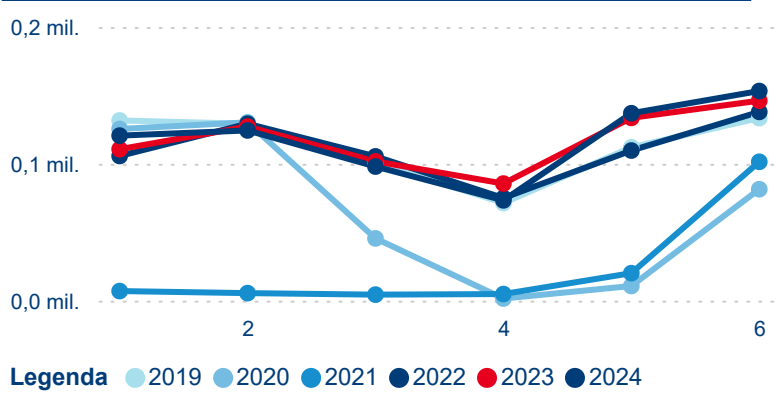

Počet přenocování

Průměrná doba pobytu (dny)

Domácí a příjezdový CR

Sezonální srovnání

Poměr DCR a PCR

Top 10 zdrojových zemí

Průměrná doba pobytu top 10 zdrojových zemí.

Hromadná ubytovací zařízení dle krajů