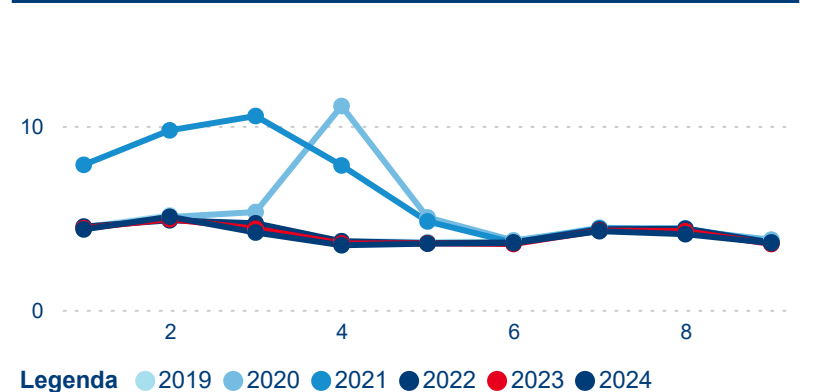

4,07

Průměrná doba pobytu (dny)

Počet příjezdů

Počet přenocování

Průměrná doba pobytu (dny)

Domácí a příjezdový CR

Legenda ● DCR ● PCR

Legenda ● DCR ● PCR

Legenda ● DCR ● PCR

Sezonální srovnání

Legenda ● 2019 ● 2020 ● 2021 ● 2022 ● 2023 ● 2024

Legenda ● 2019 ● 2020 ● 2021 ● 2022 ● 2023 ● 2024

Legenda ● 2019 ● 2020 ● 2021 ● 2022 ● 2023 ● 2024

Poměr DCR a PCR

Legenda ● Domácí cestovní ruch ● Příjezdový cestovní ruch