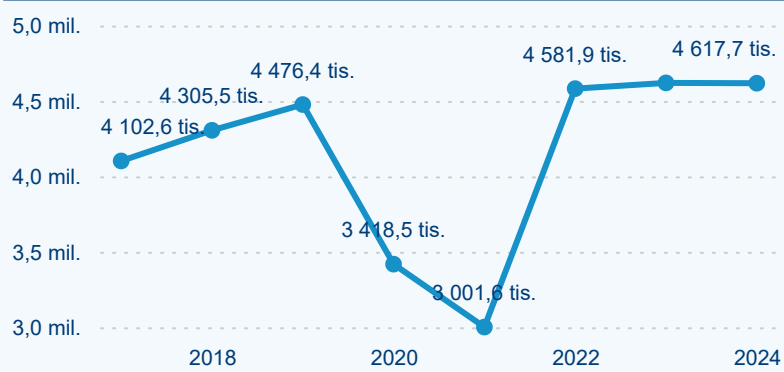

Počet přenocování