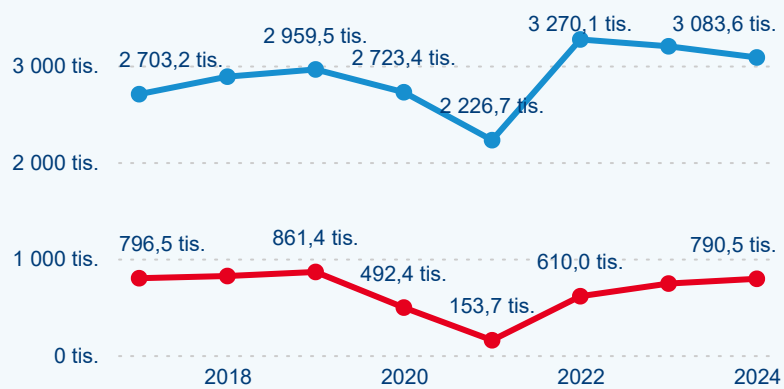

1 262 691

Počet příjezdů v HUZ

-0,82 %

Meziroční změna počtu příjezdů 2024/2023

3 874 099

Počet nocí strávených v HUZ

-1,69 %

Meziroční změna v počtu přenocování 2024/2023

4,07

Průměrná doba pobytu (dny)

Počet příjezdů

Počet přenocování

Průměrná doba pobytu (dny)

Domácí a příjezdový CR

Legenda ● DCR ● PCR

Legenda ● DCR ● PCR

Legenda ● DCR ● PCR

Sezonální srovnání

Legenda ● 2019 ● 2020 ● 2021 ● 2022 ● 2023 ● 2024

Legenda ● 2019 ● 2020 ● 2021 ● 2022 ● 2023 ● 2024

Legenda ● 2019 ● 2020 ● 2021 ● 2022 ● 2023 ● 2024

Poměr DCR a PCR

Legenda ● Domácí cestovní ruch ● Příjezdový cestovní ruch