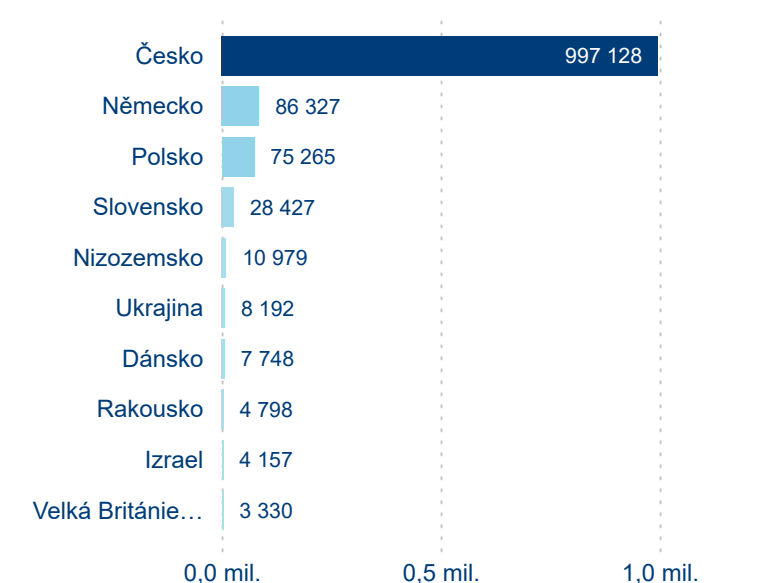

Legenda ● DCR ● PCR

Sezonální srovnání

Legenda ● 2019 ● 2020 ● 2021 ● 2022 ● 2023 ● 2024

Legenda ● 2019 ● 2020 ● 2021 ● 2022 ● 2023 ● 2024

Legenda ● 2019 ● 2020 ● 2021 ● 2022 ● 2023 ● 2024

Poměr DCR a PCR

Legenda ● Domácí cestovní ruch ● Příjezdový cestovní ruch

Legenda ● Domácí cestovní ruch ● Příjezdový cestovní ruch

Legenda ● Domácí cestovní ruch ● Příjezdový cestovní ruch

Top 10 zdrojových zemí

Průměrná doba pobytu top 10 zdrojových zemí.

Hromadná ubytovací zařízení dle krajů