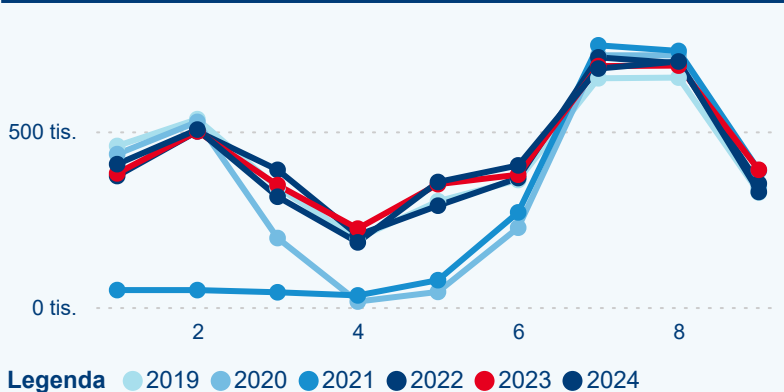

4,07

Průměrná doba pobytu (dny)

Počet příjezdů

Počet přenocování

Průměrná doba pobytu (dny)

Domácí a příjezdový CR

Legenda ● DCR ● PCR

Legenda ● DCR ● PCR

Legenda ● DCR ● PCR

Sezonální srovnání

Legenda ● 2019 ● 2020 ● 2021 ● 2022 ● 2023 ● 2024

Legenda ● 2019 ● 2020 ● 2021 ● 2022 ● 2023 ● 2024

Legenda ● 2019 ● 2020 ● 2021 ● 2022 ● 2023 ● 2024

Poměr DCR a PCR

Legenda ● Domácí cestovní ruch ● Příjezdový cestovní ruch