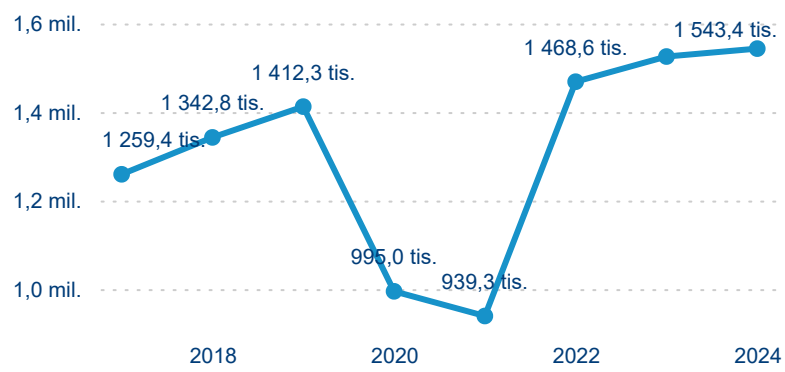

Domácí a příjezdový CR

Sezonální srovnání

Poměr DCR a PCR

Top 10 zdrojových zemí

Průměrná doba pobytu top 10 zdrojových zemí.

## Hromadná ubytovací zařízení dle krajů

1 543 362

Počet příjezdů v HUZ

1,17 %

Meziroční změna počtu příjezdů 2024/2023

4 617 708

Počet nocí strávených v HUZ

-0,05 %

Meziroční změna v počtu přenocování 2024/2023

3,99

Průměrná doba pobytu (dny)

### Počet příjezdů