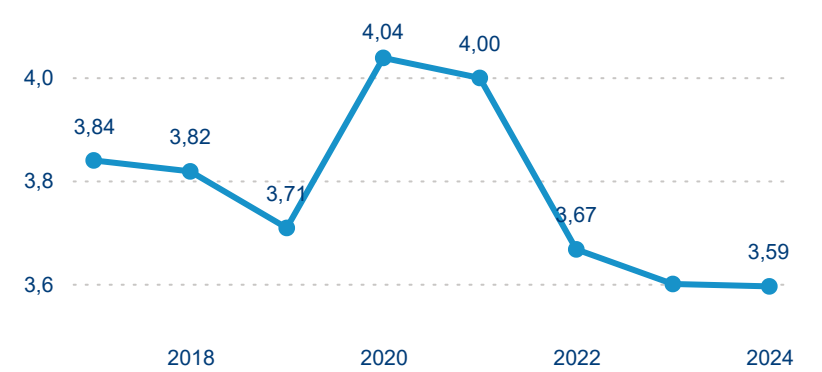

Průměrná doba pobytu top 10 zdrojových zemí.

Hromadná ubytovací zařízení dle krajů

363 437

Počet příjezdů v HUZ

-0,51 %

Meziroční změna počtu příjezdů 2024/2023

943 085

Počet nocí strávených v HUZ

-0,68 %

Meziroční změna v počtu přenocování 2024/2023

3,59

Průměrná doba pobytu (dny)

Počet příjezdů

Počet přenocování

Průměrná doba pobytu (dny)

Domácí a příjezdový CR

Sezonální srovnání

Poměr DCR a PCR

Top 10 zdrojových zemí

Průměrná doba pobytu top 10 zdrojových zemí.

Hromadná ubytovací zařízení dle krajů

706 421

Počet příjezdů v HUZ

0,21 %