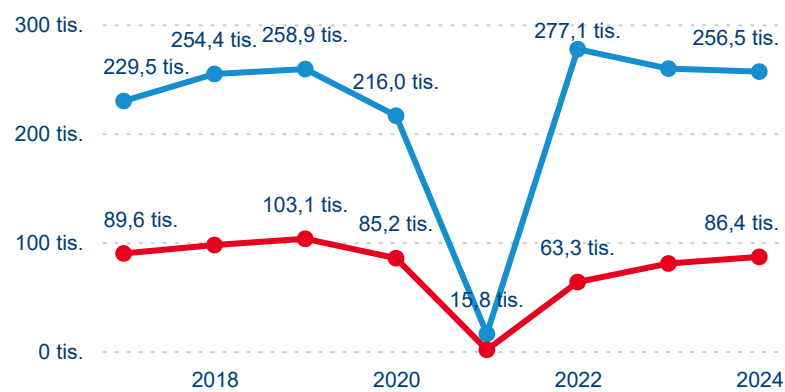

Meziroční změna v počtu přenocování 2024/2023

4,57

Průměrná doba pobytu (dny)

Počet příjezdů

Počet přenocování

Průměrná doba pobytu (dny)

Domácí a příjezdový CR

Legenda ● DCR ● PCR

Legenda ● DCR ● PCR

Legenda ● DCR ● PCR

Sezonální srovnání

Legenda ● 2019 ● 2020 ● 2021 ● 2022 ● 2023 ● 2024

Legenda ● 2019 ● 2020 ● 2021 ● 2022 ● 2023 ● 2024

Legenda ● 2019 ● 2020 ● 2021 ● 2022 ● 2023 ● 2024