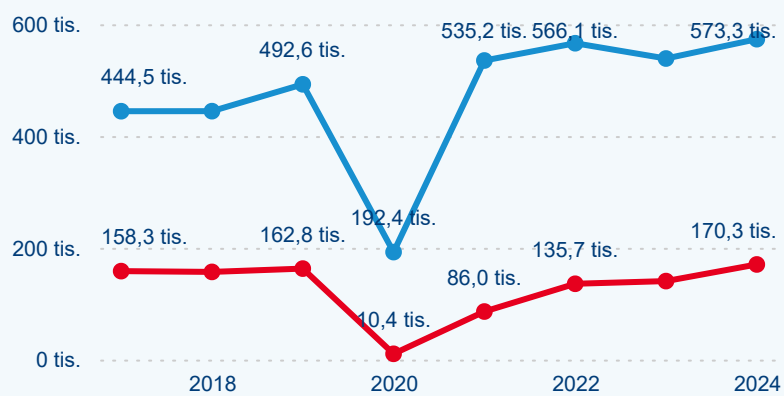

Legenda ● DCR ● PCR

Sezonální srovnání

Legenda ● 2019 ● 2020 ● 2021 ● 2022 ● 2023 ● 2024

Legenda ● 2019 ● 2020 ● 2021 ● 2022 ● 2023 ● 2024

Legenda ● 2019 ● 2020 ● 2021 ● 2022 ● 2023 ● 2024

Poměr DCR a PCR

Legenda ● Domácí cestovní ruch ● Příjezdový cestovní ruch

280 671

Počet příjezdů v HUZ

11,24 %

Meziroční změna počtu příjezdů 2024/2023

743 609

Počet nocí strávených v HUZ

9,48 %

Meziroční změna v počtu přenocování 2024/2023

3,65

Průměrná doba pobytu (dny)

Počet příjezdů

Počet přenocování

Průměrná doba pobytu (dny)

Domácí a příjezdový CR

Sezonální srovnání

Poměr DCR a PCR

Top 10 zdrojových zemí

Průměrná doba pobytu top 10 zdrojových zemí.

Hromadná ubytovací zařízení dle krajů

836 941

Počet příjezdů v HUZ

2,00 %

Meziroční změna počtu příjezdů 2024/2023

2 448 830