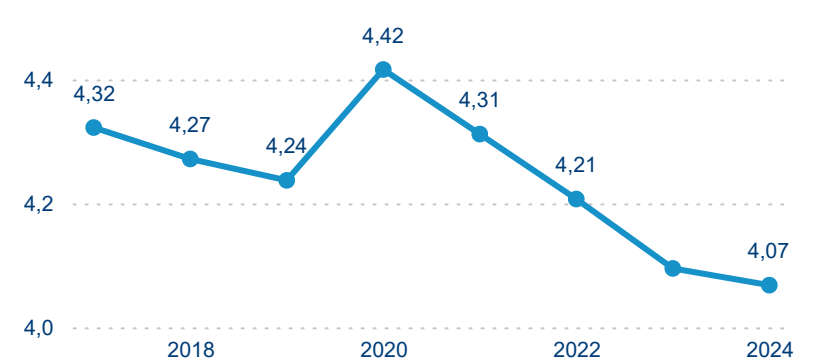

4,07

Průměrná doba pobytu (dny)

Počet příjezdů

Počet přenocování

Průměrná doba pobytu (dny)

Domácí a příjezdový CR

Legenda ● DCR ● PCR

Legenda ● DCR ● PCR

Legenda ● DCR ● PCR

Sezonální srovnání

Legenda ● 2019 ● 2020 ● 2021 ● 2022 ● 2023 ● 2024

Legenda ● 2019 ● 2020 ● 2021 ● 2022 ● 2023 ● 2024

Legenda ● 2019 ● 2020 ● 2021 ● 2022 ● 2023 ● 2024

Poměr DCR a PCR

Legenda ● Domácí cestovní ruch ● Příjezdový cestovní ruch