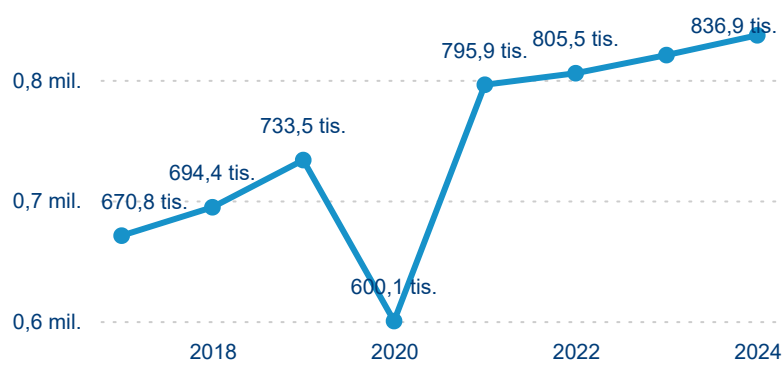

Top 10 zdrojových zemí

Průměrná doba pobytu top 10 zdrojových zemí.

Hromadná ubytovací zařízení dle krajů

836 941

Počet příjezdů v HUZ

2,00 %

Meziroční změna počtu příjezdů 2024/2023

2 448 830

Počet nocí strávených v HUZ

0,25 %

Meziroční změna v počtu přenocování 2024/2023

3,93

Průměrná doba pobytu (dny)

Počet příjezdů

Počet přenocování

Průměrná doba pobytu (dny)

Domácí a příjezdový CR

Sezonální srovnání

Poměr DCR a PCR

Top 10 zdrojových zemí

Průměrná doba pobytu top 10 zdrojových zemí.