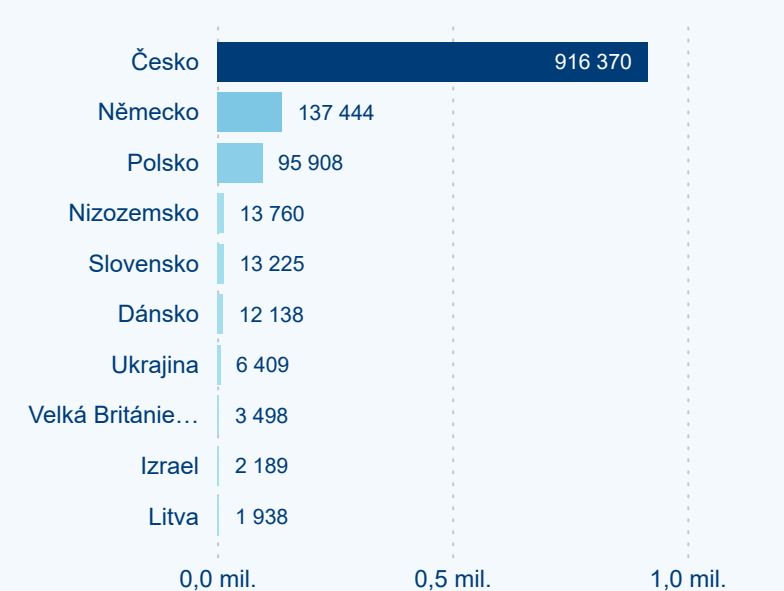

Legenda ● DCR ● PCR

Legenda ● DCR ● PCR

Sezonální srovnání

Legenda ● 2019 ● 2020 ● 2021 ● 2022 ● 2023 ● 2024

Legenda ● 2019 ● 2020 ● 2021 ● 2022 ● 2023 ● 2024

Legenda ● 2019 ● 2020 ● 2021 ● 2022 ● 2023 ● 2024

Poměr DCR a PCR

Legenda ● Domácí cestovní ruch ● Příjezdový cestovní ruch

Legenda ● Domácí cestovní ruch ● Příjezdový cestovní ruch

Legenda ● Domácí cestovní ruch ● Příjezdový cestovní ruch

Top 10 zdrojových zemí

Průměrná doba pobytu top 10 zdrojových zemí.

Hromadná ubytovací zařízení dle krajů

363 437

Počet příjezdů v HUZ

-0,51 %

Meziroční změna počtu příjezdů 2024/2023

943 085

Počet nocí strávených v HUZ