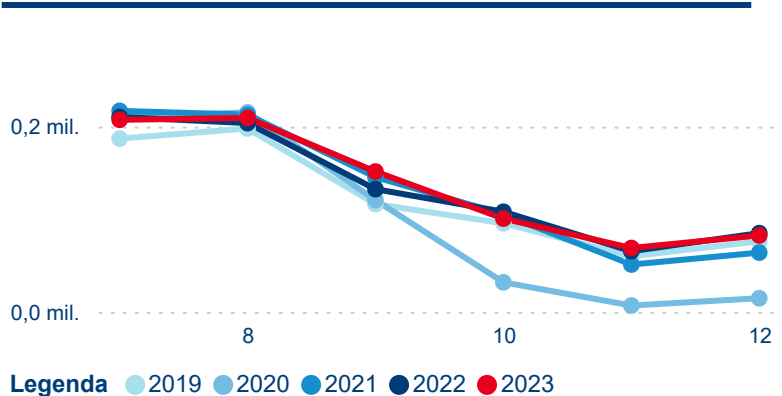

Top 10 zdrojových zemí

Průměrná doba pobytu top 10 zdrojových zemí.

Hromadná ubytovací zařízení dle krajů

836 941

Počet příjezdů v HUZ

2,00 %

Meziroční změna počtu příjezdů 2024/2023

2 448 830

Počet nocí strávených v HUZ

0,25 %

Meziroční změna v počtu přenocování 2024/2023

3,93

Průměrná doba pobytu (dny)

Počet příjezdů

Počet přenocování

Průměrná doba pobytu (dny)

Domácí a příjezdový CR

Sezonální srovnání

Poměr DCR a PCR

Top 10 zdrojových zemí

Průměrná doba pobytu top 10 zdrojových zemí.