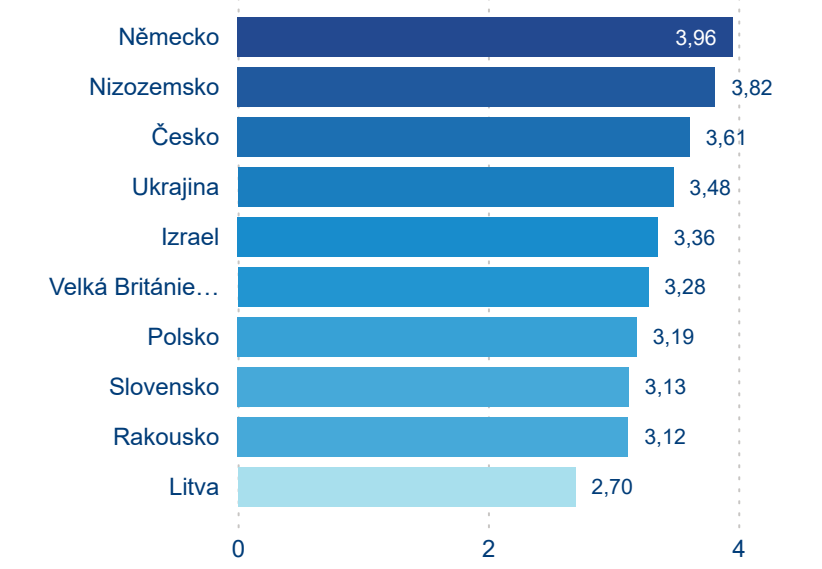

Poměr DCR a PCR

Legenda ● Domácí cestovní ruch ● Příjezdový cestovní ruch

Legenda ● Domácí cestovní ruch ● Příjezdový cestovní ruch

Legenda ● Domácí cestovní ruch ● Příjezdový cestovní ruch

Top 10 zdrojových zemí

Průměrná doba pobytu top 10 zdrojových zemí.

Hromadná ubytovací zařízení dle krajů

363 437

Počet příjezdů v HUZ

-0,51 %

Meziroční změna počtu příjezdů 2024/2023

943 085

Počet nocí strávených v HUZ

-0,68 %

Meziroční změna v počtu přenocování 2024/2023

3,59

Průměrná doba pobytu (dny)

Počet příjezdů

Počet přenocování

Průměrná doba pobytu (dny)

Domácí a příjezdový CR

Sezonální srovnání

Poměr DCR a PCR

Top 10 zdrojových zemí

Průměrná doba pobytu top 10 zdrojových zemí.

Hromadná ubytovací zařízení dle krajů

706 421

Počet příjezdů v HUZ

0,21 %