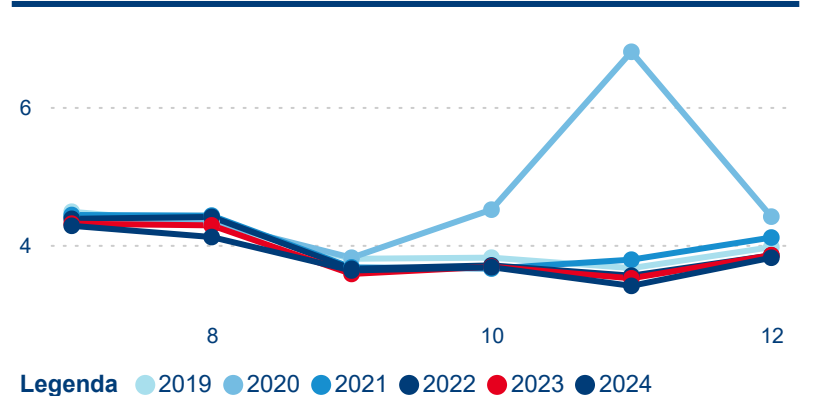

Top 10 zdrojových zemí

Průměrná doba pobytu top 10 zdrojových zemí.

Hromadná ubytovací zařízení dle krajů

836 941

Počet příjezdů v HUZ

2,00 %

Meziroční změna počtu příjezdů 2024/2023

2 448 830

Počet nocí strávených v HUZ

0,25 %

Meziroční změna v počtu přenocování 2024/2023

3,93

Průměrná doba pobytu (dny)

Počet příjezdů

Počet přenocování

Průměrná doba pobytu (dny)

Domácí a příjezdový CR

Sezonální srovnání

Poměr DCR a PCR

Top 10 zdrojových zemí

Průměrná doba pobytu top 10 zdrojových zemí.