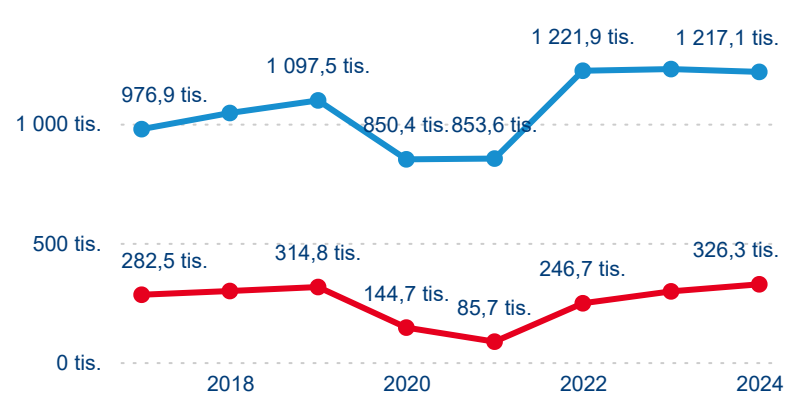

Domácí a příjezdový CR

Legenda ● DCR ● PCR