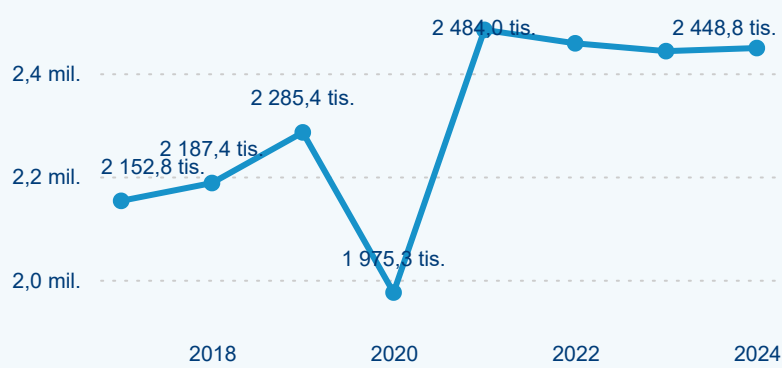

Top 10 zdrojových zemí

Průměrná doba pobytu top 10 zdrojových zemí.

Hromadná ubytovací zařízení dle krajů

836 941

Počet příjezdů v HUZ

2,00 %

Meziroční změna počtu příjezdů 2024/2023

2 448 830

Počet nocí strávených v HUZ

0,25 %

Meziroční změna v počtu přenocování 2024/2023

3,93

Průměrná doba pobytu (dny)

Počet příjezdů

Počet přenocování

Průměrná doba pobytu (dny)

Domácí a příjezdový CR

Sezonální srovnání

Poměr DCR a PCR

Top 10 zdrojových zemí

Průměrná doba pobytu top 10 zdrojových zemí.