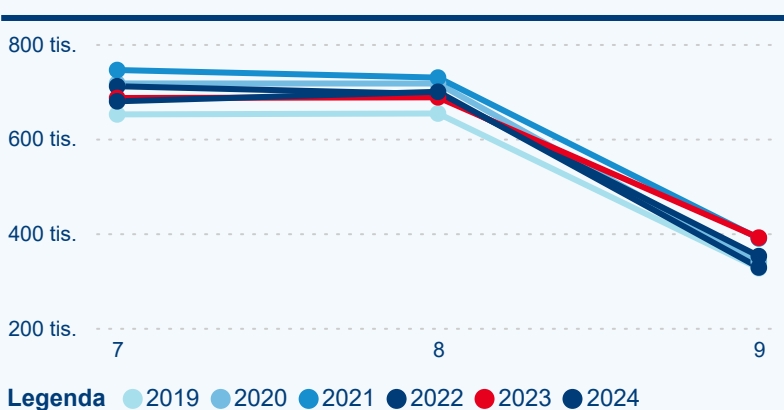

Počet přenocování

Průměrná doba pobytu (dny)

Domácí a příjezdový CR

Sezonální srovnání

Poměr DCR a PCR

Top 10 zdrojových zemí

Průměrná doba pobytu top 10 zdrojových zemí.

Hromadná ubytovací zařízení dle krajů

4,07

Průměrná doba pobytu (dny)

Počet příjezdů

Počet přenocování

Průměrná doba pobytu (dny)

Domácí a příjezdový CR

Legenda ● DCR ● PCR

Legenda ● DCR ● PCR

Legenda ● DCR ● PCR

Sezonální srovnání

Legenda ● 2019 ● 2020 ● 2021 ● 2022 ● 2023 ● 2024

Legenda ● 2019 ● 2020 ● 2021 ● 2022 ● 2023 ● 2024

Legenda ● 2019 ● 2020 ● 2021 ● 2022 ● 2023 ● 2024

Poměr DCR a PCR

Legenda ● Domácí cestovní ruch ● Příjezdový cestovní ruch