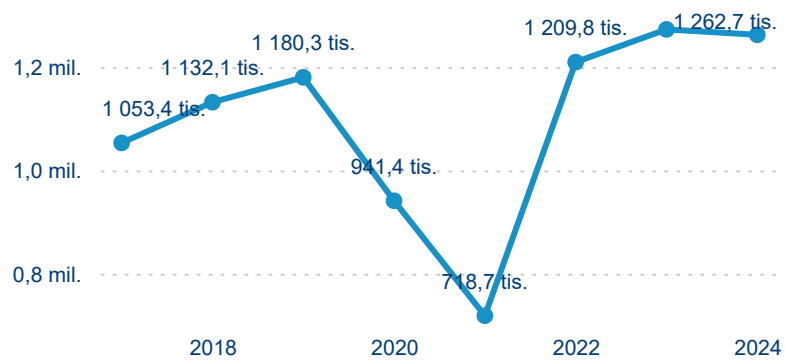

Hromadná ubytovací zařízení dle krajů

1 262 691

Počet příjezdů v HUZ

-0,82 %

Meziroční změna počtu příjezdů 2024/2023

3 874 099

Počet nocí strávených v HUZ

-1,69 %

Meziroční změna v počtu přenocování 2024/2023

4,07

Průměrná doba pobytu (dny)

Počet příjezdů