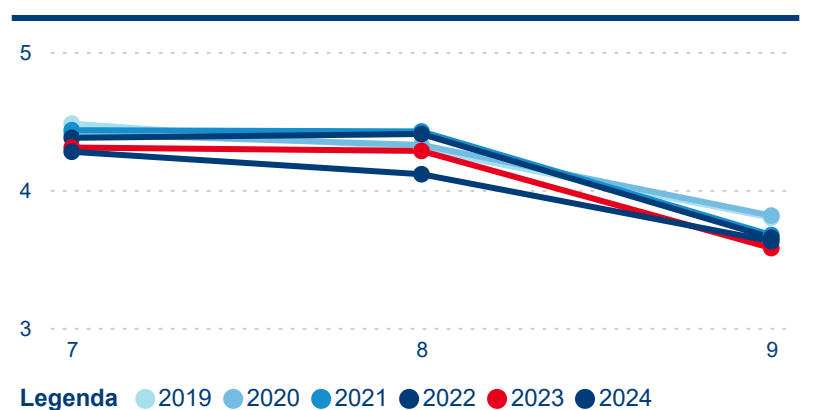

Počet přenocování

Průměrná doba pobytu (dny)

Domácí a příjezdový CR

Sezonální srovnání

Poměr DCR a PCR

Top 10 zdrojových zemí

Průměrná doba pobytu top 10 zdrojových zemí.

Hromadná ubytovací zařízení dle krajů

4,07

Průměrná doba pobytu (dny)

Počet příjezdů

Počet přenocování

Průměrná doba pobytu (dny)

Domácí a příjezdový CR

Legenda ● DCR ● PCR

Legenda ● DCR ● PCR

Legenda ● DCR ● PCR

Sezonální srovnání

Legenda ● 2019 ● 2020 ● 2021 ● 2022 ● 2023 ● 2024

Legenda ● 2019 ● 2020 ● 2021 ● 2022 ● 2023 ● 2024

Legenda ● 2019 ● 2020 ● 2021 ● 2022 ● 2023 ● 2024

Poměr DCR a PCR

Legenda ● Domácí cestovní ruch ● Příjezdový cestovní ruch