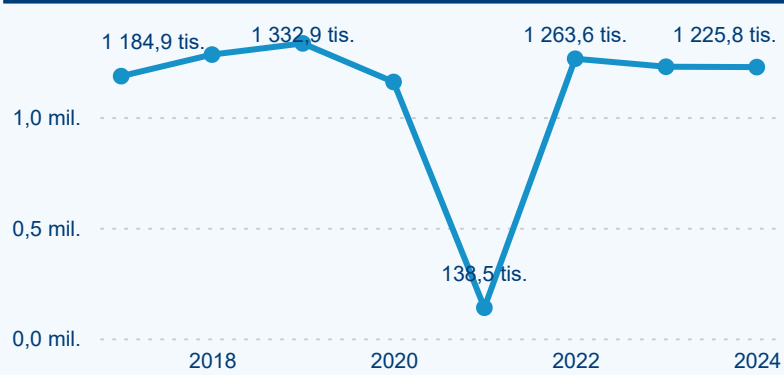

Meziroční změna v počtu přenocování 2024/2023

4,57

Průměrná doba pobytu (dny)

Počet příjezdů

Počet přenocování

Průměrná doba pobytu (dny)

Domácí a příjezdový CR

Legenda ● DCR ● PCR

Legenda ● DCR ● PCR

Legenda ● DCR ● PCR

Sezonální srovnání

Legenda ● 2019 ● 2020 ● 2021 ● 2022 ● 2023 ● 2024

Legenda ● 2019 ● 2020 ● 2021 ● 2022 ● 2023 ● 2024

Legenda ● 2019 ● 2020 ● 2021 ● 2022 ● 2023 ● 2024