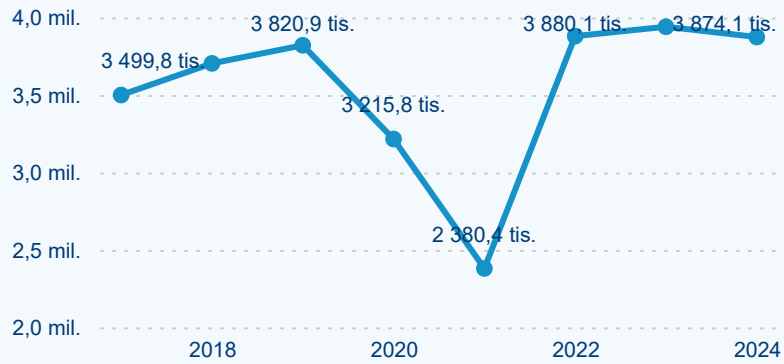

Počet přenocování