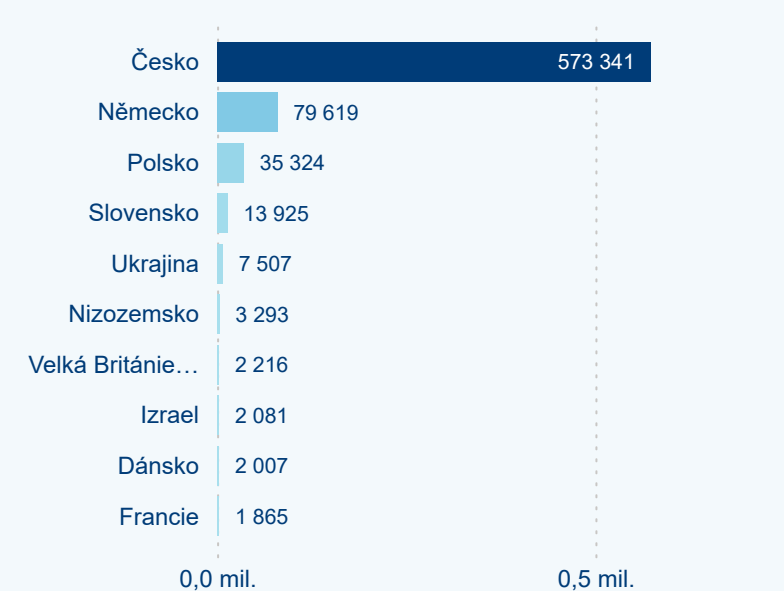

Legenda ● Domácí cestovní ruch ● Příjezdový cestovní ruch

Legenda ● Domácí cestovní ruch ● Příjezdový cestovní ruch

Top 10 zdrojových zemí

Průměrná doba pobytu top 10 zdrojových zemí.

Hromadná ubytovací zařízení dle krajů

3,65

Průměrná doba pobytu (dny)

Počet příjezdů

Počet přenocování

Průměrná doba pobytu (dny)

Domácí a příjezdový CR

Sezonální srovnání

Poměr DCR a PCR

Top 10 zdrojových zemí

Průměrná doba pobytu top 10 zdrojových zemí.

Hromadná ubytovací zařízení dle krajů

836 941

Počet příjezdů v HUZ

2,00 %

Meziroční změna počtu příjezdů 2024/2023

2 448 830