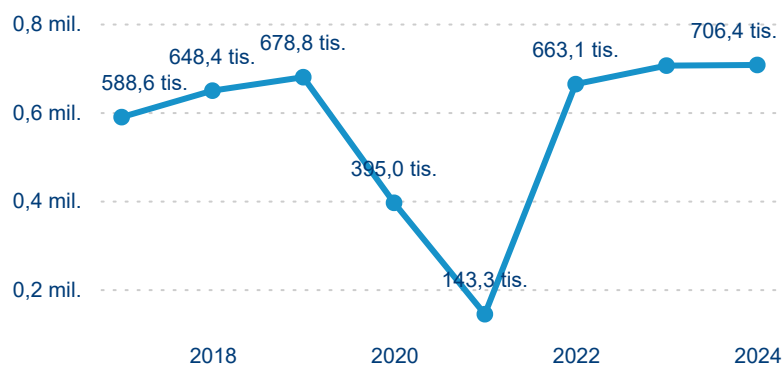

Sezonální srovnání

Poměr DCR a PCR

Top 10 zdrojových zemí

Průměrná doba pobytu top 10 zdrojových zemí.

Hromadná ubytovací zařízení dle krajů

706 421

Počet příjezdů v HUZ

0,21 %

Meziroční změna počtu příjezdů 2024/2023

2 168 878

Počet nocí strávených v HUZ

-0,37 %

Meziroční změna v počtu přenocování 2024/2023

4,07

Průměrná doba pobytu (dny)

Počet příjezdů

Počet přenocování

Průměrná doba pobytu (dny)

Domácí a příjezdový CR

Sezonální srovnání

Poměr DCR a PCR

Top 10 zdrojových zemí

Průměrná doba pobytu top 10 zdrojových zemí.

Hromadná ubytovací zařízení dle krajů