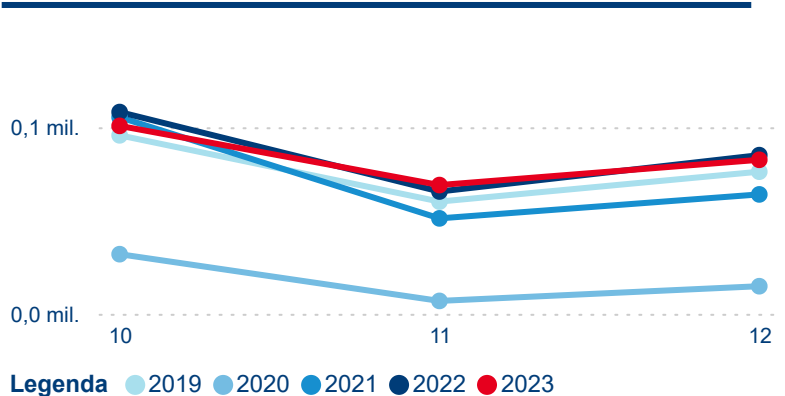

3,65

Průměrná doba pobytu (dny)

Počet příjezdů

Počet přenocování

Průměrná doba pobytu (dny)

Domácí a příjezdový CR

Sezonální srovnání

Poměr DCR a PCR

Top 10 zdrojových zemí

Průměrná doba pobytu top 10 zdrojových zemí.

Hromadná ubytovací zařízení dle krajů

836 941

Počet příjezdů v HUZ

2,00 %

Meziroční změna počtu příjezdů 2024/2023

2 448 830