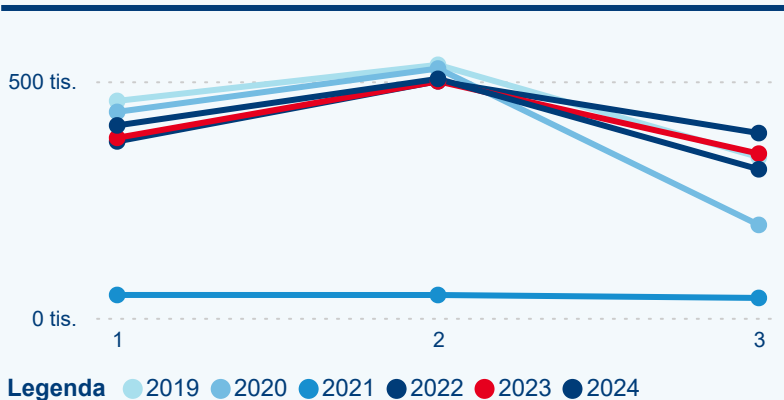

Hromadná ubytovací zařízení dle krajů

342 984

Počet příjezdů v HUZ

0,98 %

Meziroční změna počtu příjezdů 2024/2023

1 225 793

Počet nocí strávených v HUZ

-0,13 %

Meziroční změna v počtu přenocování 2024/2023

4,57

Průměrná doba pobytu (dny)

Počet příjezdů

Počet přenocování

Průměrná doba pobytu (dny)

Domácí a příjezdový CR

Legenda ● DCR ● PCR

Legenda ● DCR ● PCR

Legenda ● DCR ● PCR

Sezonální srovnání

Legenda ● 2019 ● 2020 ● 2021 ● 2022 ● 2023 ● 2024

Legenda ● 2019 ● 2020 ● 2021 ● 2022 ● 2023 ● 2024

Legenda ● 2019 ● 2020 ● 2021 ● 2022 ● 2023 ● 2024