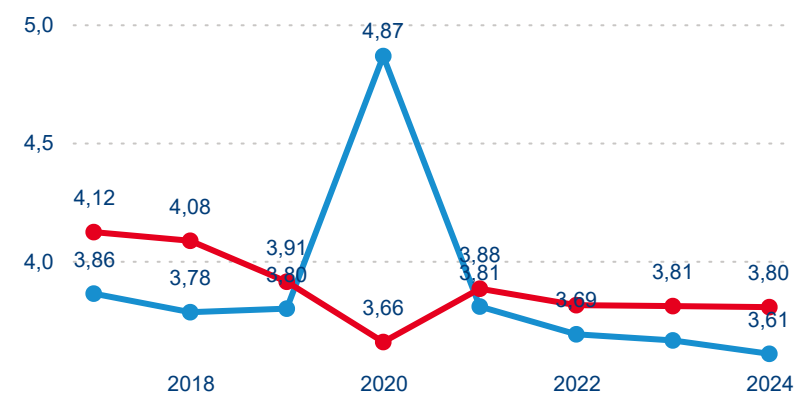

Legenda ● DCR ● PCR

Sezonální srovnání

Legenda ● 2019 ● 2020 ● 2021 ● 2022 ● 2023 ● 2024

Legenda ● 2019 ● 2020 ● 2021 ● 2022 ● 2023 ● 2024

Legenda ● 2019 ● 2020 ● 2021 ● 2022 ● 2023 ● 2024

Poměr DCR a PCR

Legenda ● Domácí cestovní ruch ● Příjezdový cestovní ruch

3,65

Průměrná doba pobytu (dny)

Počet příjezdů

Počet přenocování

Průměrná doba pobytu (dny)

Domácí a příjezdový CR

Sezonální srovnání

Poměr DCR a PCR

Top 10 zdrojových zemí

Průměrná doba pobytu top 10 zdrojových zemí.

Hromadná ubytovací zařízení dle krajů

836 941

Počet příjezdů v HUZ

2,00 %

Meziroční změna počtu příjezdů 2024/2023

2 448 830