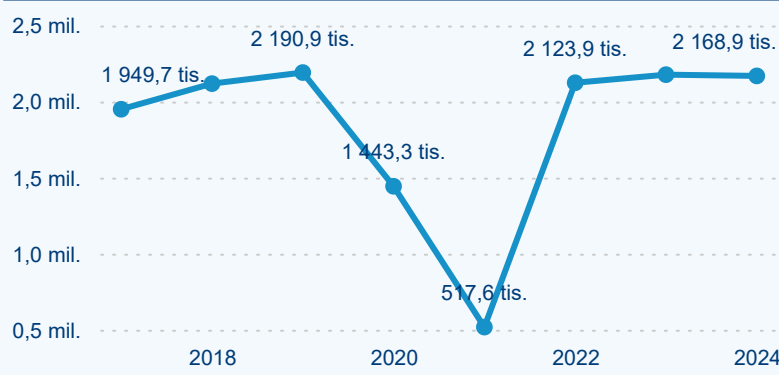

-0,68 %

Meziroční změna v počtu přenocování 2024/2023

3,59

Průměrná doba pobytu (dny)

Počet příjezdů

Počet přenocování

Průměrná doba pobytu (dny)

Domácí a příjezdový CR

Sezonální srovnání

Poměr DCR a PCR

Top 10 zdrojových zemí

Průměrná doba pobytu top 10 zdrojových zemí.

Hromadná ubytovací zařízení dle krajů

706 421

Počet příjezdů v HUZ

0,21 %

Meziroční změna počtu příjezdů 2024/2023

2 168 878

Počet nocí strávených v HUZ

-0,37 %

Meziroční změna v počtu přenocování 2024/2023

4,07

Průměrná doba pobytu (dny)

Počet příjezdů

Počet přenocování

Průměrná doba pobytu (dny)

Domácí a příjezdový CR

Sezonální srovnání

Poměr DCR a PCR

Top 10 zdrojových zemí

Průměrná doba pobytu top 10 zdrojových zemí.

Hromadná ubytovací zařízení dle krajů