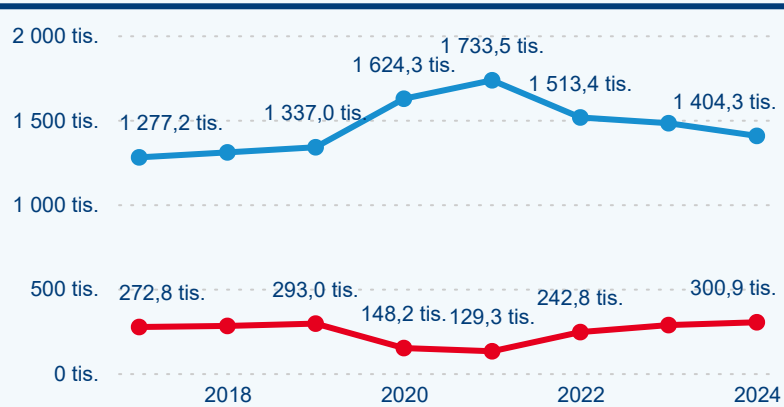

Počet přenocování

Průměrná doba pobytu (dny)

Domácí a příjezdový CR

Sezonální srovnání

Poměr DCR a PCR

Top 10 zdrojových zemí

Průměrná doba pobytu top 10 zdrojových zemí.

Hromadná ubytovací zařízení dle krajů

556 270

Počet příjezdů v HUZ

-2,10 %

Meziroční změna počtu příjezdů 2024/2023

1 705 221

Počet nocí strávených v HUZ

-3,31 %

Meziroční změna v počtu přenocování 2024/2023

4,07

Průměrná doba pobytu (dny)

Počet příjezdů

Počet přenocování

Průměrná doba pobytu (dny)

Domácí a příjezdový CR

Legenda ● DCR ● PCR

Legenda ● DCR ● PCR

Legenda ● DCR ● PCR

Sezonální srovnání

Legenda ● 2019 ● 2020 ● 2021 ● 2022 ● 2023 ● 2024

Legenda ● 2019 ● 2020 ● 2021 ● 2022 ● 2023 ● 2024

Legenda ● 2019 ● 2020 ● 2021 ● 2022 ● 2023 ● 2024

Poměr DCR a PCR

Legenda ● Domácí cestovní ruch ● Příjezdový cestovní ruch