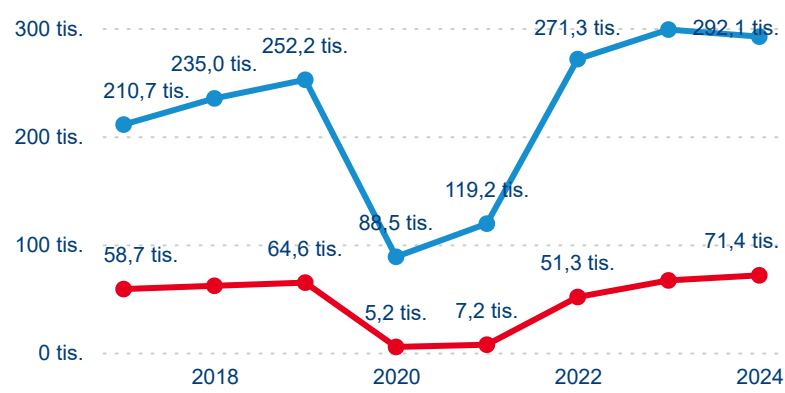

Průměrná doba pobytu top 10 zdrojových zemí.

Hromadná ubytovací zařízení dle krajů

363 437

Počet příjezdů v HUZ

-0,51 %

Meziroční změna počtu příjezdů 2024/2023

943 085

Počet nocí strávených v HUZ

-0,68 %

Meziroční změna v počtu přenocování 2024/2023

3,59

Průměrná doba pobytu (dny)

Počet příjezdů

Počet přenocování

Průměrná doba pobytu (dny)

Domácí a příjezdový CR

Sezonální srovnání

Poměr DCR a PCR

Top 10 zdrojových zemí

Průměrná doba pobytu top 10 zdrojových zemí.

Hromadná ubytovací zařízení dle krajů

706 421

Počet příjezdů v HUZ

0,21 %