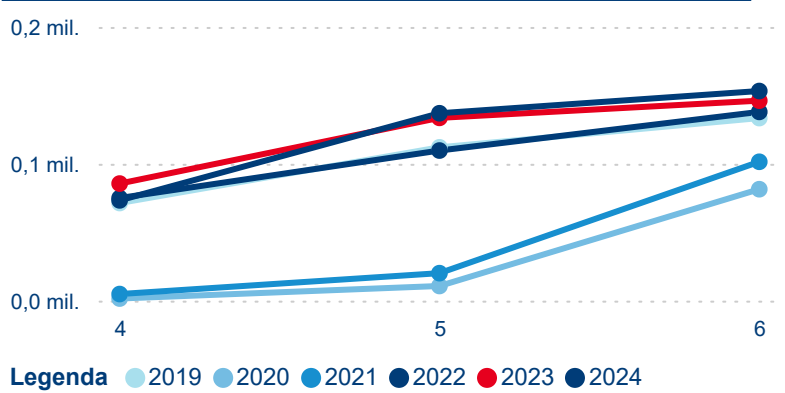

-0,68 %

Meziroční změna v počtu přenocování 2024/2023

3,59

Průměrná doba pobytu (dny)

Počet příjezdů

Počet přenocování

Průměrná doba pobytu (dny)

Domácí a příjezdový CR

Sezonální srovnání

Poměr DCR a PCR

Top 10 zdrojových zemí

Průměrná doba pobytu top 10 zdrojových zemí.

Hromadná ubytovací zařízení dle krajů

706 421

Počet příjezdů v HUZ

0,21 %