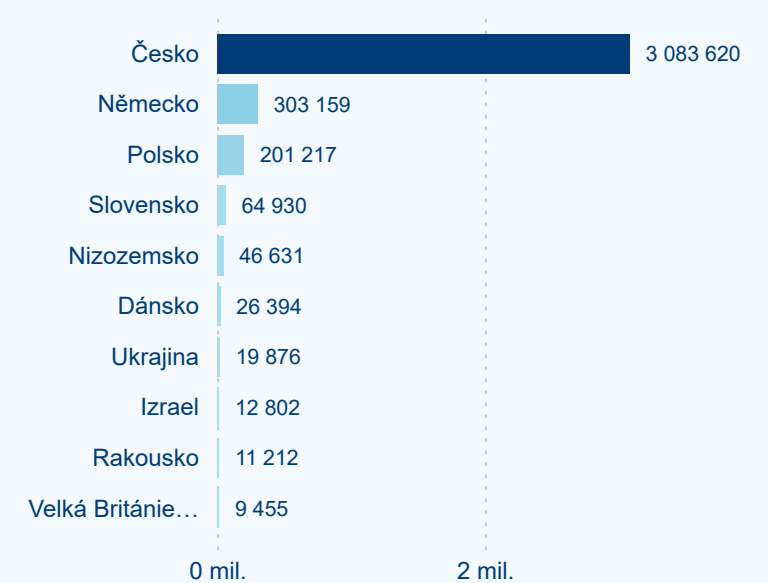

Legenda ● Domácí cestovní ruch ● Příjezdový cestovní ruch

Legenda ● Domácí cestovní ruch ● Příjezdový cestovní ruch

Top 10 zdrojových zemí

Průměrná doba pobytu top 10 zdrojových zemí.

Hromadná ubytovací zařízení dle krajů

Legenda ● DCR ● PCR

Sezonální srovnání

Legenda ● 2019 ● 2020 ● 2021 ● 2022 ● 2023 ● 2024

Legenda ● 2019 ● 2020 ● 2021 ● 2022 ● 2023 ● 2024

Legenda ● 2019 ● 2020 ● 2021 ● 2022 ● 2023 ● 2024

Poměr DCR a PCR

Legenda ● Domácí cestovní ruch ● Příjezdový cestovní ruch