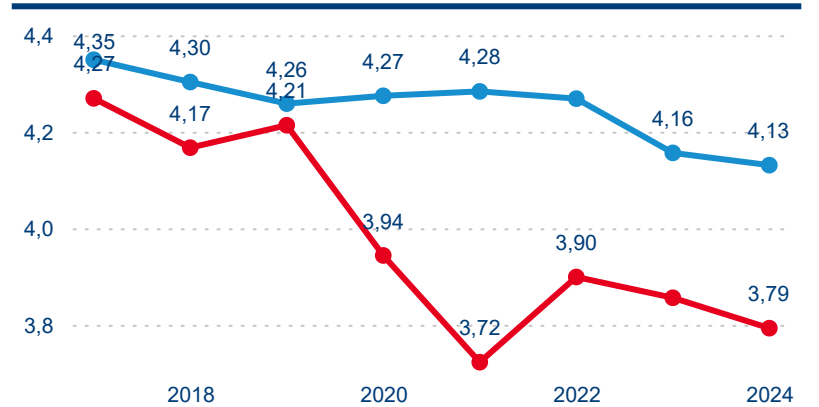

Počet přenocování

Průměrná doba pobytu (dny)

Domácí a příjezdový CR

Sezonální srovnání

Poměr DCR a PCR

Top 10 zdrojových zemí

Průměrná doba pobytu top 10 zdrojových zemí.

Hromadná ubytovací zařízení dle krajů

4,07

Průměrná doba pobytu (dny)

Počet příjezdů

Počet přenocování

Průměrná doba pobytu (dny)

Domácí a příjezdový CR

Legenda ● DCR ● PCR

Legenda ● DCR ● PCR

Legenda ● DCR ● PCR

Sezonální srovnání

Legenda ● 2019 ● 2020 ● 2021 ● 2022 ● 2023 ● 2024

Legenda ● 2019 ● 2020 ● 2021 ● 2022 ● 2023 ● 2024

Legenda ● 2019 ● 2020 ● 2021 ● 2022 ● 2023 ● 2024

Poměr DCR a PCR

Legenda ● Domácí cestovní ruch ● Příjezdový cestovní ruch