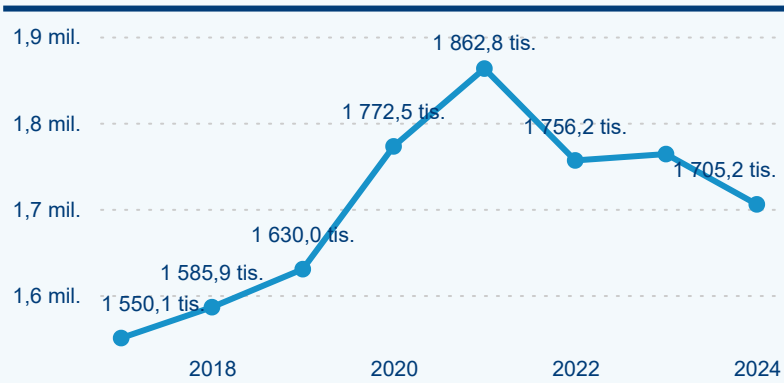

Počet přenocování