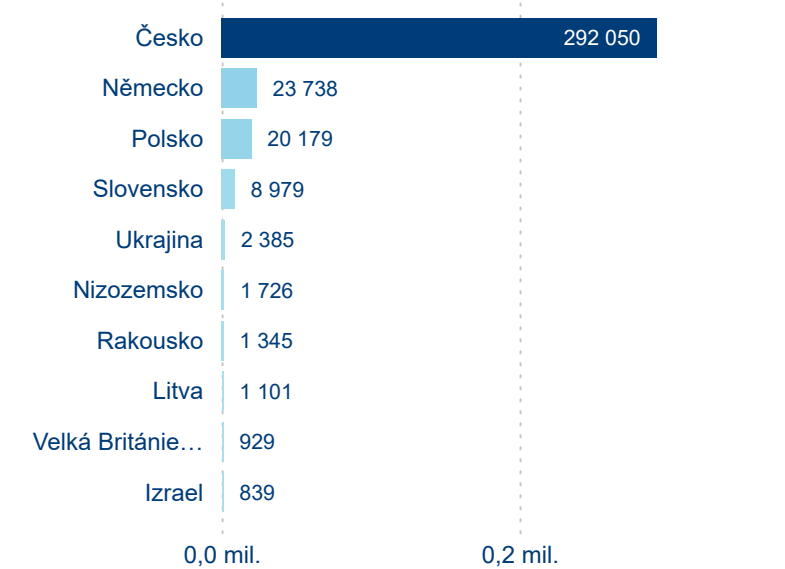

Poměr DCR a PCR

Legenda ● Domácí cestovní ruch ● Příjezdový cestovní ruch

Legenda ● Domácí cestovní ruch ● Příjezdový cestovní ruch

Legenda ● Domácí cestovní ruch ● Příjezdový cestovní ruch

Top 10 zdrojových zemí

Průměrná doba pobytu top 10 zdrojových zemí.

Hromadná ubytovací zařízení dle krajů

363 437

Počet příjezdů v HUZ

-0,51 %

Meziroční změna počtu příjezdů 2024/2023

943 085

Počet nocí strávených v HUZ

-0,68 %

Meziroční změna v počtu přenocování 2024/2023

3,59

Průměrná doba pobytu (dny)

Počet příjezdů

Počet přenocování

Průměrná doba pobytu (dny)

Domácí a příjezdový CR

Sezonální srovnání

Poměr DCR a PCR

Top 10 zdrojových zemí

Průměrná doba pobytu top 10 zdrojových zemí.

Hromadná ubytovací zařízení dle krajů

706 421

Počet příjezdů v HUZ

0,21 %