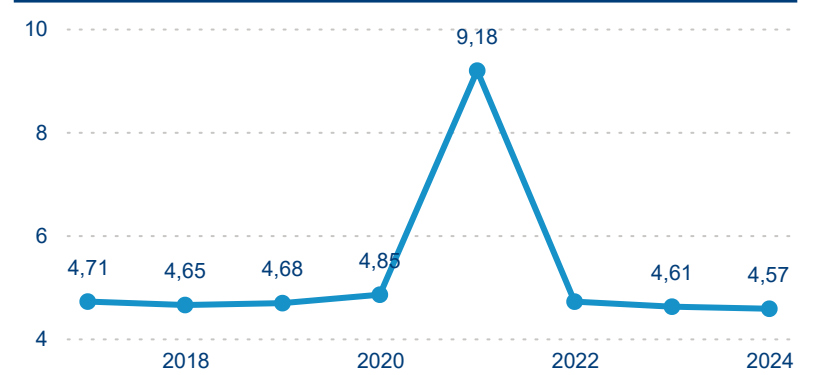

Hromadná ubytovací zařízení dle krajů

342 984

Počet příjezdů v HUZ

0,98 %

Meziroční změna počtu příjezdů 2024/2023

1 225 793

Počet nocí strávených v HUZ

-0,13 %

Meziroční změna v počtu přenocování 2024/2023

4,57

Průměrná doba pobytu (dny)

Počet příjezdů

Počet přenocování

Průměrná doba pobytu (dny)

Domácí a příjezdový CR

Legenda ● DCR ● PCR

Legenda ● DCR ● PCR

Legenda ● DCR ● PCR

Sezonální srovnání

Legenda ● 2019 ● 2020 ● 2021 ● 2022 ● 2023 ● 2024

Legenda ● 2019 ● 2020 ● 2021 ● 2022 ● 2023 ● 2024

Legenda ● 2019 ● 2020 ● 2021 ● 2022 ● 2023 ● 2024