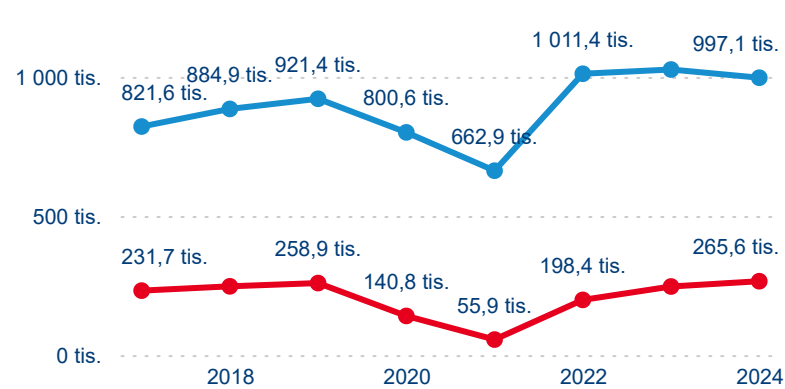

4,07

Průměrná doba pobytu (dny)

Počet příjezdů

Počet přenocování

Průměrná doba pobytu (dny)

Domácí a příjezdový CR

Legenda ● DCR ● PCR

Legenda ● DCR ● PCR

Legenda ● DCR ● PCR

Sezonální srovnání

Legenda ● 2019 ● 2020 ● 2021 ● 2022 ● 2023 ● 2024

Legenda ● 2019 ● 2020 ● 2021 ● 2022 ● 2023 ● 2024

Legenda ● 2019 ● 2020 ● 2021 ● 2022 ● 2023 ● 2024

Poměr DCR a PCR

Legenda ● Domácí cestovní ruch ● Příjezdový cestovní ruch