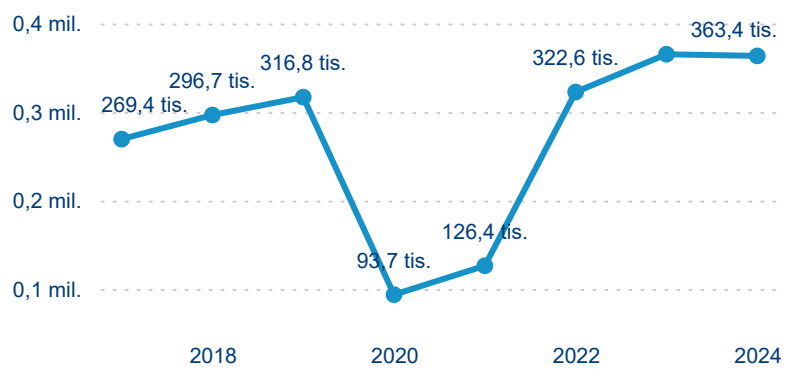

Průměrná doba pobytu top 10 zdrojových zemí.

Hromadná ubytovací zařízení dle krajů

363 437

Počet příjezdů v HUZ

-0,51 %

Meziroční změna počtu příjezdů 2024/2023

943 085

Počet nocí strávených v HUZ

-0,68 %

Meziroční změna v počtu přenocování 2024/2023

3,59

Průměrná doba pobytu (dny)

Počet příjezdů

Počet přenocování

Průměrná doba pobytu (dny)

Domácí a příjezdový CR

Sezonální srovnání

Poměr DCR a PCR

Top 10 zdrojových zemí

Průměrná doba pobytu top 10 zdrojových zemí.

Hromadná ubytovací zařízení dle krajů

706 421

Počet příjezdů v HUZ

0,21 %