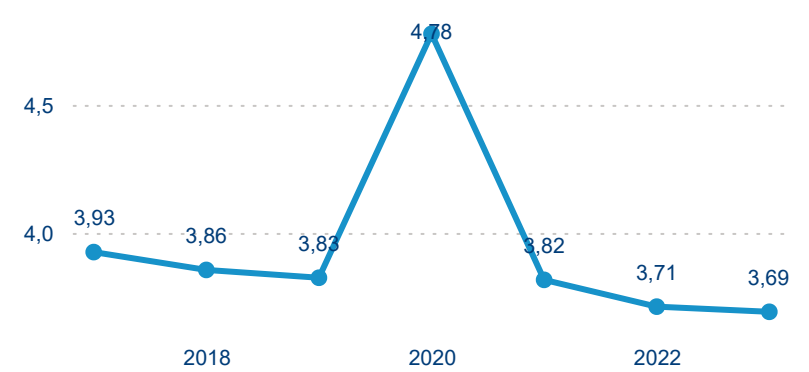

Legenda ● DCR ● PCR

Sezonální srovnání

Legenda ● 2019 ● 2020 ● 2021 ● 2022 ● 2023 ● 2024

Legenda ● 2019 ● 2020 ● 2021 ● 2022 ● 2023 ● 2024

Legenda ● 2019 ● 2020 ● 2021 ● 2022 ● 2023 ● 2024

Poměr DCR a PCR

Legenda ● Domácí cestovní ruch ● Příjezdový cestovní ruch

280 671

Počet příjezdů v HUZ

11,24 %

Meziroční změna počtu příjezdů 2024/2023

743 609

Počet nocí strávených v HUZ

9,48 %

Meziroční změna v počtu přenocování 2024/2023

3,65

Průměrná doba pobytu (dny)

Počet příjezdů

Počet přenocování

Průměrná doba pobytu (dny)

Domácí a příjezdový CR

Sezonální srovnání

Poměr DCR a PCR

Top 10 zdrojových zemí

Průměrná doba pobytu top 10 zdrojových zemí.

Hromadná ubytovací zařízení dle krajů

836 941

Počet příjezdů v HUZ

2,00 %

Meziroční změna počtu příjezdů 2024/2023

2 448 830