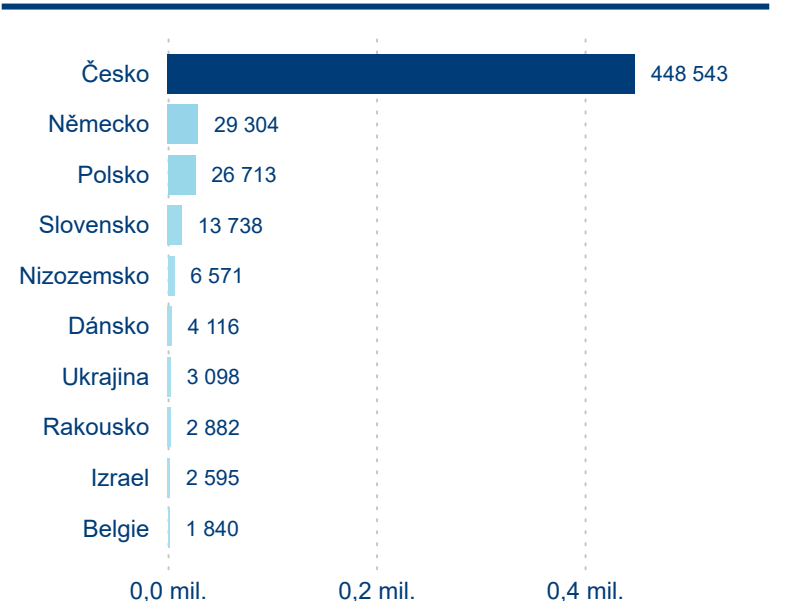

Legenda ● DCR ● PCR

Sezonální srovnání

Legenda ● 2019 ● 2020 ● 2021 ● 2022 ● 2023 ● 2024

Legenda ● 2019 ● 2020 ● 2021 ● 2022 ● 2023 ● 2024

Legenda ● 2019 ● 2020 ● 2021 ● 2022 ● 2023 ● 2024

Poměr DCR a PCR

Legenda ● Domácí cestovní ruch ● Příjezdový cestovní ruch

Legenda ● Domácí cestovní ruch ● Příjezdový cestovní ruch

Legenda ● Domácí cestovní ruch ● Příjezdový cestovní ruch

Top 10 zdrojových zemí

Průměrná doba pobytu top 10 zdrojových zemí.

Hromadná ubytovací zařízení dle krajů