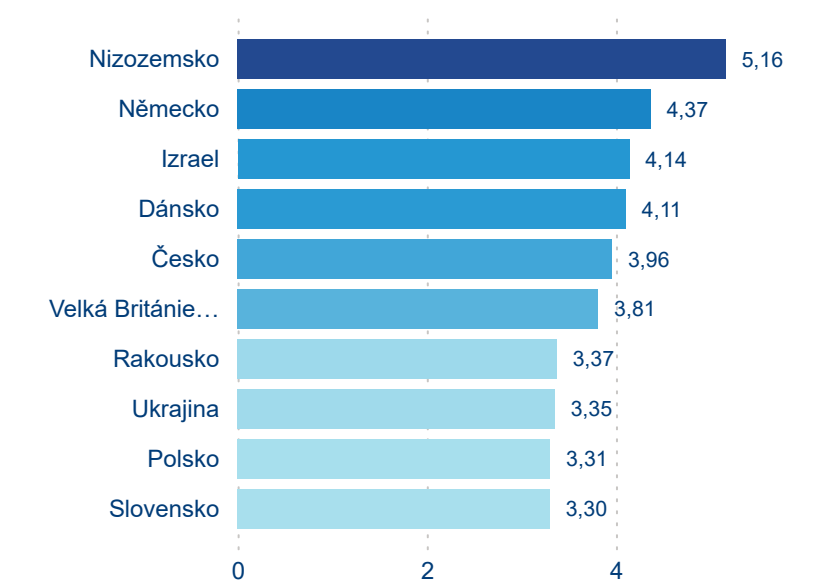

Top 10 zdrojových zemí

Průměrná doba pobytu top 10 zdrojových zemí.

Hromadná ubytovací zařízení dle krajů

836 941

Počet příjezdů v HUZ

2,00 %

Meziroční změna počtu příjezdů 2024/2023

2 448 830

Domácí a příjezdový CR

Sezonální srovnání

Poměr DCR a PCR

Top 10 zdrojových zemí

Průměrná doba pobytu top 10 zdrojových zemí.

## Hromadná ubytovací zařízení dle krajů

1 543 362

Počet příjezdů v HUZ

1,17 %

Meziroční změna počtu příjezdů 2024/2023

4 617 708

Počet nocí strávených v HUZ

-0,05 %