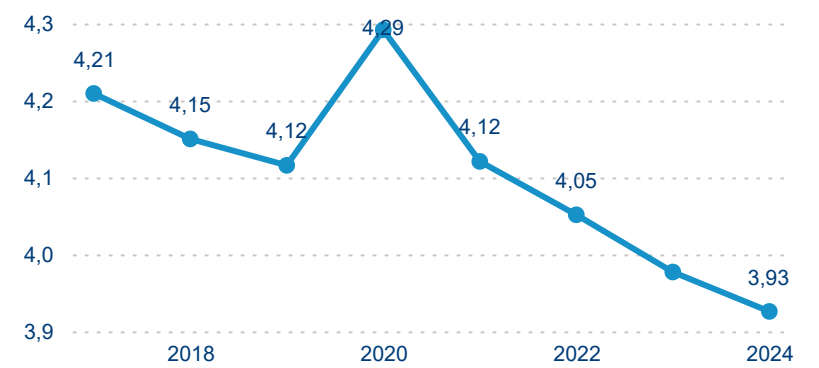

Top 10 zdrojových zemí

Průměrná doba pobytu top 10 zdrojových zemí.

Hromadná ubytovací zařízení dle krajů

836 941

Počet příjezdů v HUZ

2,00 %

Meziroční změna počtu příjezdů 2024/2023

2 448 830

Počet nocí strávených v HUZ

0,25 %

Meziroční změna v počtu přenocování 2024/2023

3,93

Průměrná doba pobytu (dny)

Počet příjezdů

Počet přenocování

Průměrná doba pobytu (dny)

Domácí a příjezdový CR

Sezonální srovnání

Poměr DCR a PCR

Top 10 zdrojových zemí

Průměrná doba pobytu top 10 zdrojových zemí.