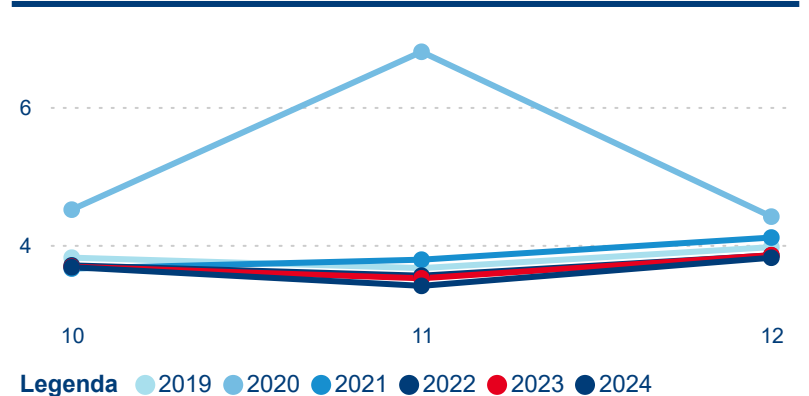

280 671

Počet příjezdů v HUZ

11,24 %

Meziroční změna počtu příjezdů 2024/2023

743 609

Počet nocí strávených v HUZ

9,48 %

Meziroční změna v počtu přenocování 2024/2023

3,65

Průměrná doba pobytu (dny)

Počet příjezdů

Počet přenocování

Průměrná doba pobytu (dny)

Domácí a příjezdový CR

Sezonální srovnání

Poměr DCR a PCR

Top 10 zdrojových zemí

Průměrná doba pobytu top 10 zdrojových zemí.

Hromadná ubytovací zařízení dle krajů

836 941

Počet příjezdů v HUZ

2,00 %

Meziroční změna počtu příjezdů 2024/2023

2 448 830