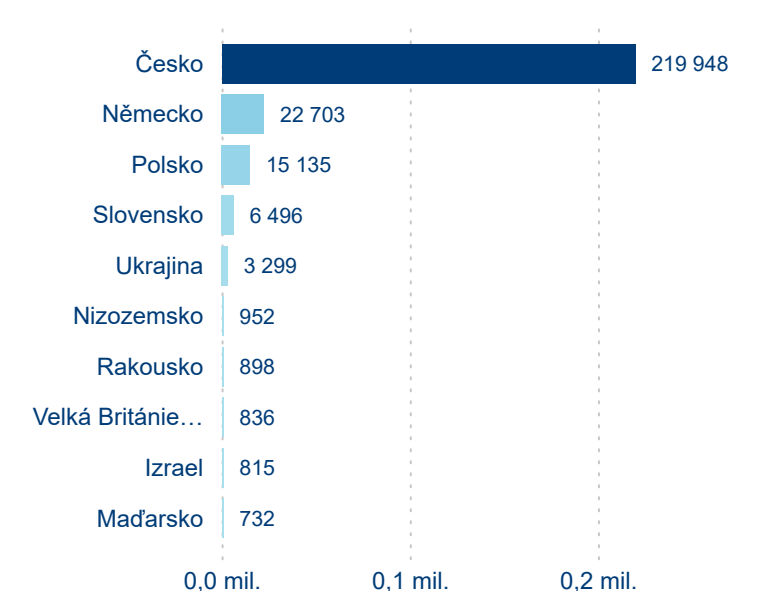

Legenda ● Domácí cestovní ruch ● Příjezdový cestovní ruch

Legenda ● Domácí cestovní ruch ● Příjezdový cestovní ruch

Top 10 zdrojových zemí

Průměrná doba pobytu top 10 zdrojových zemí.

Hromadná ubytovací zařízení dle krajů

3,65

Průměrná doba pobytu (dny)

Počet příjezdů

Počet přenocování

Průměrná doba pobytu (dny)

Domácí a příjezdový CR

Sezonální srovnání

Poměr DCR a PCR

Top 10 zdrojových zemí

Průměrná doba pobytu top 10 zdrojových zemí.

Hromadná ubytovací zařízení dle krajů

836 941

Počet příjezdů v HUZ

2,00 %

Meziroční změna počtu příjezdů 2024/2023

2 448 830