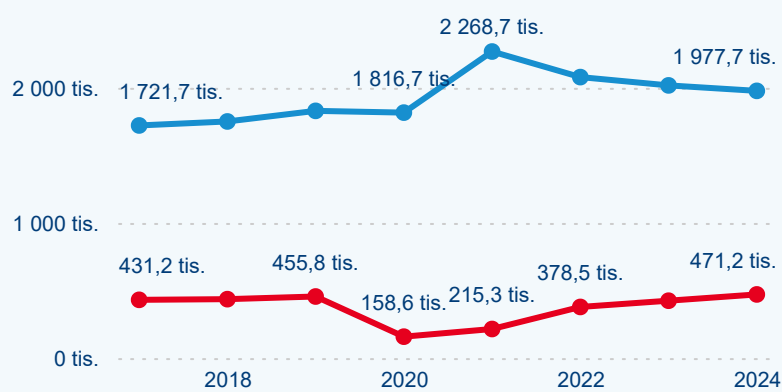

Top 10 zdrojových zemí

Průměrná doba pobytu top 10 zdrojových zemí.

Hromadná ubytovací zařízení dle krajů

836 941

Počet příjezdů v HUZ

2,00 %

Meziroční změna počtu příjezdů 2024/2023

2 448 830

Počet nocí strávených v HUZ

0,25 %

Meziroční změna v počtu přenocování 2024/2023

3,93

Průměrná doba pobytu (dny)

Počet příjezdů

Počet přenocování

Průměrná doba pobytu (dny)

Domácí a příjezdový CR

Sezonální srovnání

Poměr DCR a PCR

Top 10 zdrojových zemí

Průměrná doba pobytu top 10 zdrojových zemí.