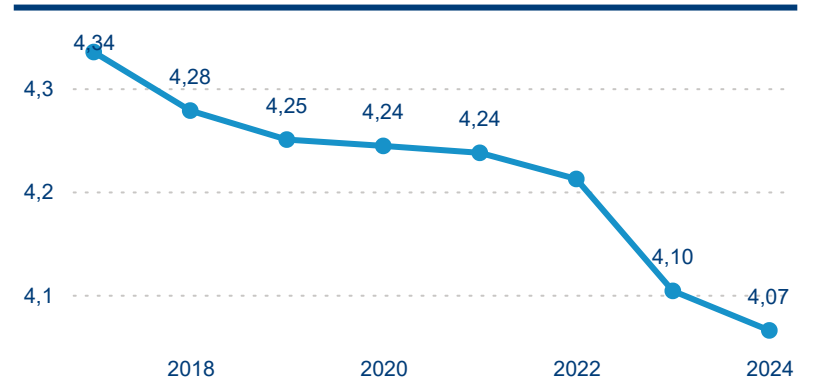

4,07

Průměrná doba pobytu (dny)

Počet příjezdů

Počet přenocování

Průměrná doba pobytu (dny)

Domácí a příjezdový CR

Legenda ● DCR ● PCR

Legenda ● DCR ● PCR

Legenda ● DCR ● PCR

Sezonální srovnání

Legenda ● 2019 ● 2020 ● 2021 ● 2022 ● 2023 ● 2024

Legenda ● 2019 ● 2020 ● 2021 ● 2022 ● 2023 ● 2024

Legenda ● 2019 ● 2020 ● 2021 ● 2022 ● 2023 ● 2024

Poměr DCR a PCR

Legenda ● Domácí cestovní ruch ● Příjezdový cestovní ruch