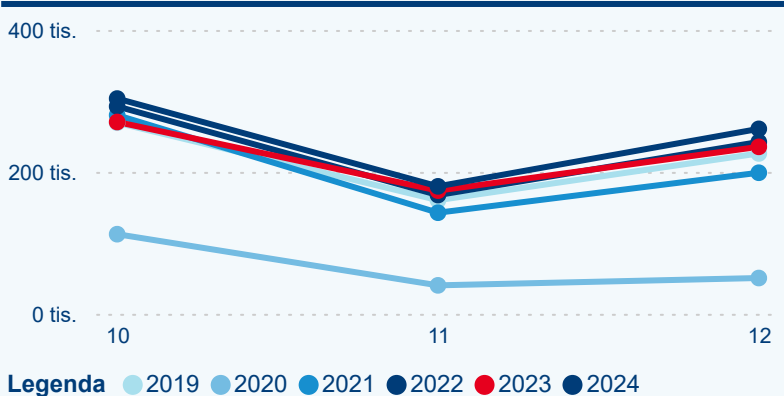

3,65

Průměrná doba pobytu (dny)

Počet příjezdů

Počet přenocování

Průměrná doba pobytu (dny)

Domácí a příjezdový CR

Sezonální srovnání

Poměr DCR a PCR

Top 10 zdrojových zemí

Průměrná doba pobytu top 10 zdrojových zemí.

Hromadná ubytovací zařízení dle krajů

836 941

Počet příjezdů v HUZ

2,00 %

Meziroční změna počtu příjezdů 2024/2023

2 448 830