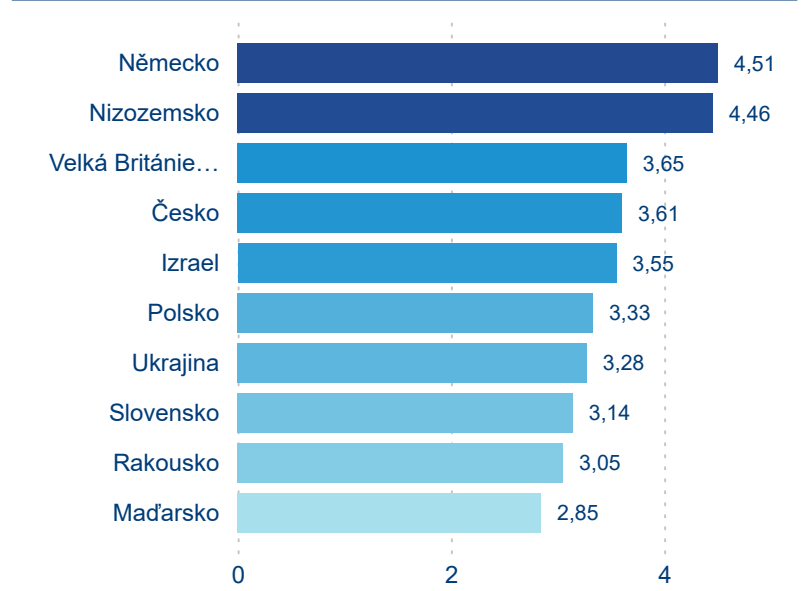

Legenda ● Domácí cestovní ruch ● Příjezdový cestovní ruch

Legenda ● Domácí cestovní ruch ● Příjezdový cestovní ruch

Top 10 zdrojových zemí

Průměrná doba pobytu top 10 zdrojových zemí.

Hromadná ubytovací zařízení dle krajů

3,65

Průměrná doba pobytu (dny)

Počet příjezdů

Počet přenocování

Průměrná doba pobytu (dny)

Domácí a příjezdový CR

Sezonální srovnání

Poměr DCR a PCR

Top 10 zdrojových zemí

Průměrná doba pobytu top 10 zdrojových zemí.

Hromadná ubytovací zařízení dle krajů

836 941

Počet příjezdů v HUZ

2,00 %

Meziroční změna počtu příjezdů 2024/2023

2 448 830