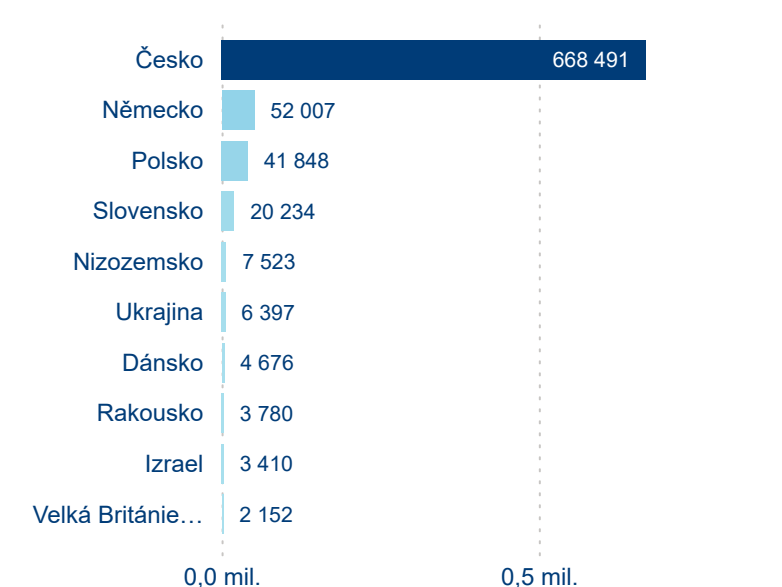

Top 10 zdrojových zemí

Průměrná doba pobytu top 10 zdrojových zemí.

Hromadná ubytovací zařízení dle krajů

836 941

Počet příjezdů v HUZ

2,00 %

Meziroční změna počtu příjezdů 2024/2023

2 448 830

Domácí a příjezdový CR

Sezonální srovnání

Poměr DCR a PCR

Top 10 zdrojových zemí

Průměrná doba pobytu top 10 zdrojových zemí.

## Hromadná ubytovací zařízení dle krajů

1 543 362

Počet příjezdů v HUZ

1,17 %

Meziroční změna počtu příjezdů 2024/2023

4 617 708

Počet nocí strávených v HUZ

-0,05 %