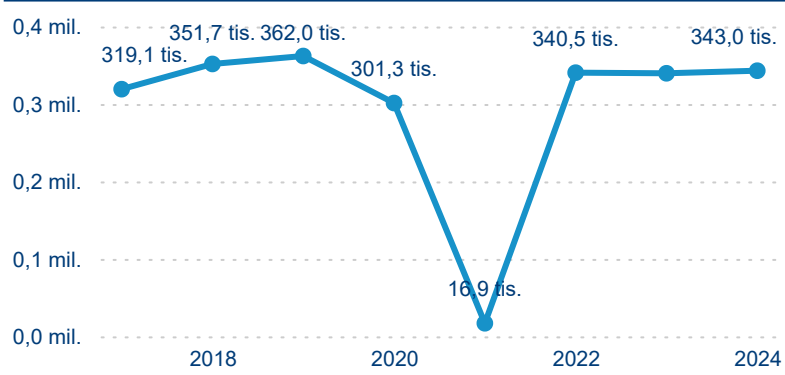

Hromadná ubytovací zařízení dle krajů

342 984

Počet příjezdů v HUZ

0,98 %

Meziroční změna počtu příjezdů 2024/2023

1 225 793

Počet nocí strávených v HUZ

-0,13 %

Meziroční změna v počtu přenocování 2024/2023

4,57

Průměrná doba pobytu (dny)

Počet příjezdů

Počet přenocování

Průměrná doba pobytu (dny)

Domácí a příjezdový CR

Legenda ● DCR ● PCR

Legenda ● DCR ● PCR

Legenda ● DCR ● PCR

Sezonální srovnání

Legenda ● 2019 ● 2020 ● 2021 ● 2022 ● 2023 ● 2024

Legenda ● 2019 ● 2020 ● 2021 ● 2022 ● 2023 ● 2024

Legenda ● 2019 ● 2020 ● 2021 ● 2022 ● 2023 ● 2024