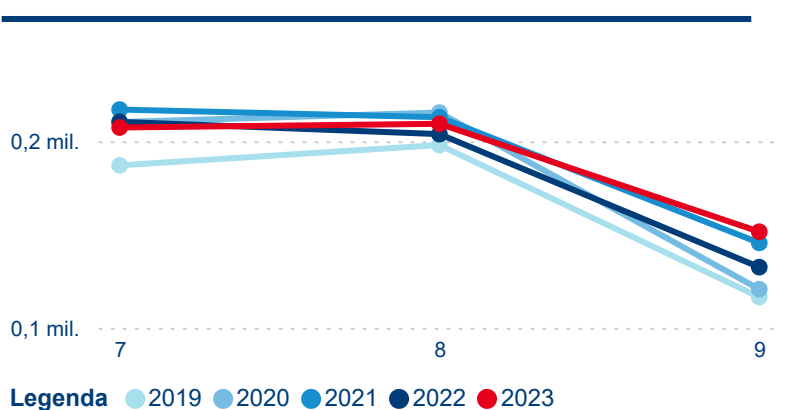

Počet přenocování

Průměrná doba pobytu (dny)

Domácí a příjezdový CR

Sezonální srovnání

Poměr DCR a PCR

Top 10 zdrojových zemí

Průměrná doba pobytu top 10 zdrojových zemí.

Hromadná ubytovací zařízení dle krajů

4,07

Průměrná doba pobytu (dny)

Počet příjezdů

Počet přenocování

Průměrná doba pobytu (dny)

Domácí a příjezdový CR

Legenda ● DCR ● PCR

Legenda ● DCR ● PCR

Legenda ● DCR ● PCR

Sezonální srovnání

Legenda ● 2019 ● 2020 ● 2021 ● 2022 ● 2023 ● 2024

Legenda ● 2019 ● 2020 ● 2021 ● 2022 ● 2023 ● 2024

Legenda ● 2019 ● 2020 ● 2021 ● 2022 ● 2023 ● 2024

Poměr DCR a PCR

Legenda ● Domácí cestovní ruch ● Příjezdový cestovní ruch