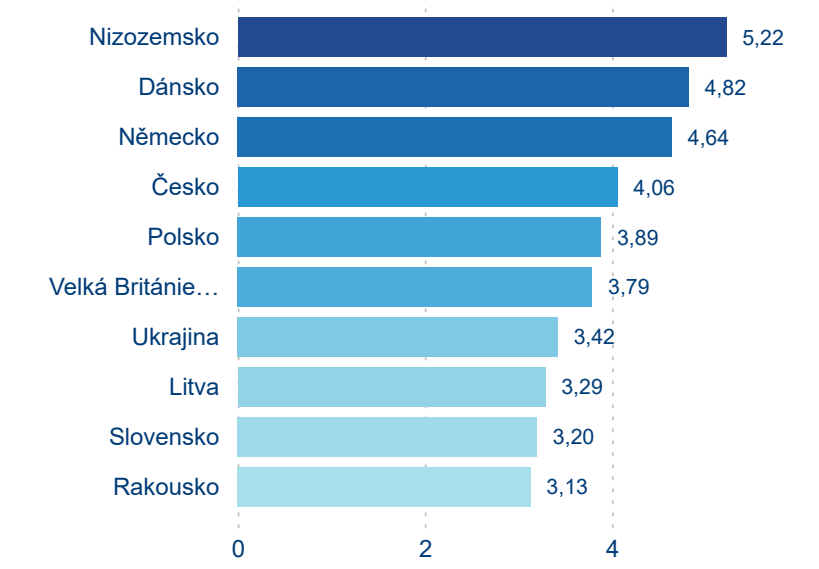

Počet přenocování

Průměrná doba pobytu (dny)

Domácí a příjezdový CR

Sezonální srovnání

Poměr DCR a PCR

Top 10 zdrojových zemí

Průměrná doba pobytu top 10 zdrojových zemí.

Hromadná ubytovací zařízení dle krajů