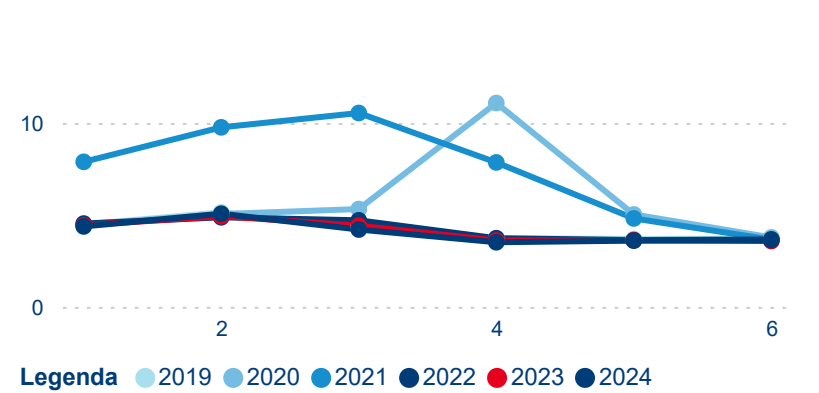

Meziroční změna počtu příjezdů 2024/2023

2 168 878

Počet nocí strávených v HUZ

-0,37 %

Meziroční změna v počtu přenocování 2024/2023

4,07

Průměrná doba pobytu (dny)

Počet příjezdů

Počet přenocování

Průměrná doba pobytu (dny)

Domácí a příjezdový CR

Sezonální srovnání

Poměr DCR a PCR

Top 10 zdrojových zemí

Průměrná doba pobytu top 10 zdrojových zemí.

Hromadná ubytovací zařízení dle krajů