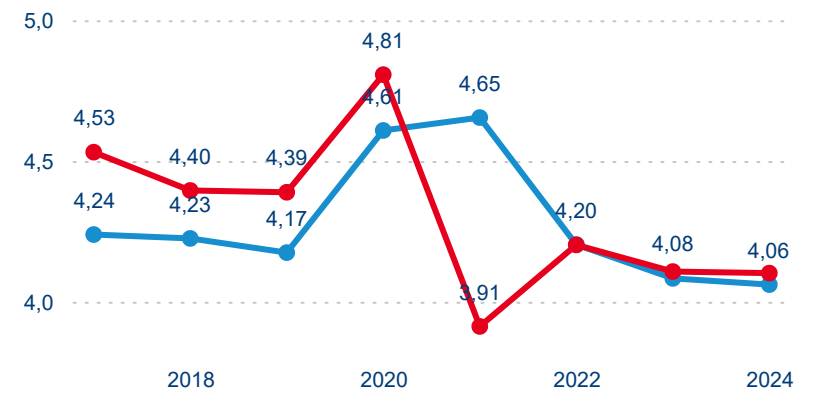

Sezonální srovnání

Poměr DCR a PCR

Top 10 zdrojových zemí

Průměrná doba pobytu top 10 zdrojových zemí.

Hromadná ubytovací zařízení dle krajů

706 421

Počet příjezdů v HUZ

0,21 %

Meziroční změna počtu příjezdů 2024/2023

2 168 878

Počet nocí strávených v HUZ

-0,37 %

Meziroční změna v počtu přenocování 2024/2023

4,07

Průměrná doba pobytu (dny)

Počet příjezdů

Počet přenocování

Průměrná doba pobytu (dny)

Domácí a příjezdový CR

Sezonální srovnání

Poměr DCR a PCR

Top 10 zdrojových zemí

Průměrná doba pobytu top 10 zdrojových zemí.

Hromadná ubytovací zařízení dle krajů