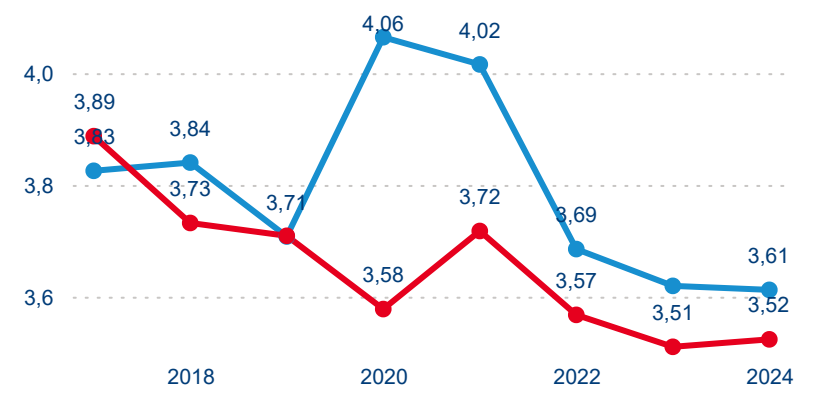

Průměrná doba pobytu top 10 zdrojových zemí.

Hromadná ubytovací zařízení dle krajů

363 437

Počet příjezdů v HUZ

-0,51 %

Meziroční změna počtu příjezdů 2024/2023

943 085

Počet nocí strávených v HUZ

-0,68 %

Meziroční změna v počtu přenocování 2024/2023

3,59

Průměrná doba pobytu (dny)

Počet příjezdů

Počet přenocování

Průměrná doba pobytu (dny)

Domácí a příjezdový CR

Sezonální srovnání

Poměr DCR a PCR

Top 10 zdrojových zemí

Průměrná doba pobytu top 10 zdrojových zemí.

Hromadná ubytovací zařízení dle krajů

706 421

Počet příjezdů v HUZ

0,21 %