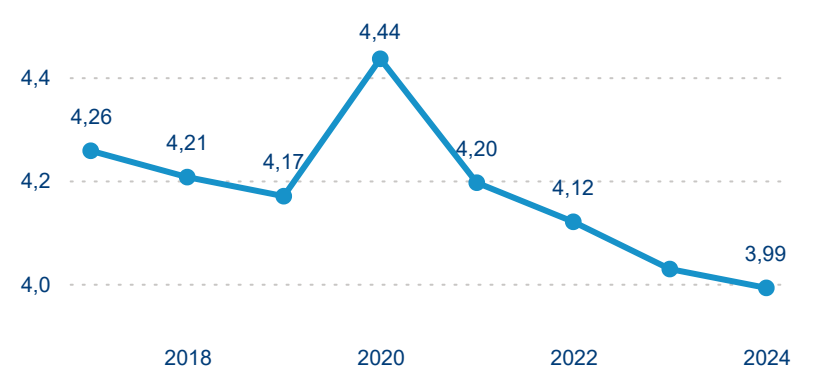

Průměrná doba pobytu (dny)