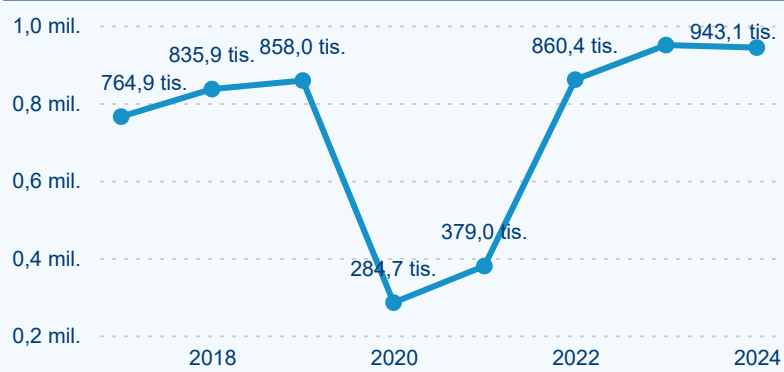

Průměrná doba pobytu top 10 zdrojových zemí.

Hromadná ubytovací zařízení dle krajů

363 437

Počet příjezdů v HUZ

-0,51 %

Meziroční změna počtu příjezdů 2024/2023

943 085

Počet nocí strávených v HUZ

-0,68 %

Meziroční změna v počtu přenocování 2024/2023

3,59

Průměrná doba pobytu (dny)

Počet příjezdů

Počet přenocování

Průměrná doba pobytu (dny)

Domácí a příjezdový CR

Sezonální srovnání

Poměr DCR a PCR

Top 10 zdrojových zemí

Průměrná doba pobytu top 10 zdrojových zemí.

Hromadná ubytovací zařízení dle krajů

706 421

Počet příjezdů v HUZ

0,21 %