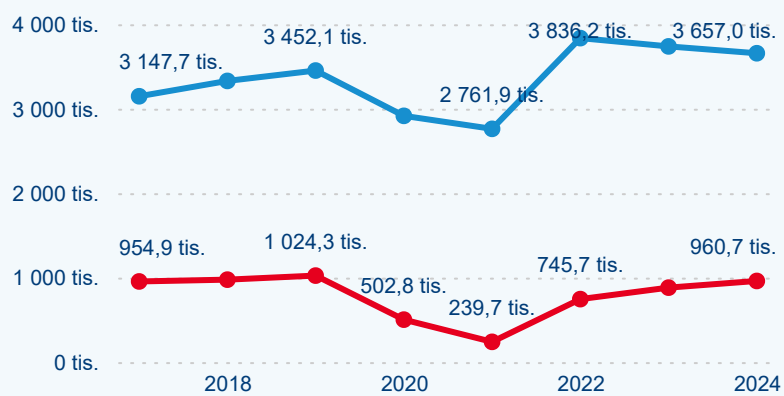

Legenda ● DCR ● PCR