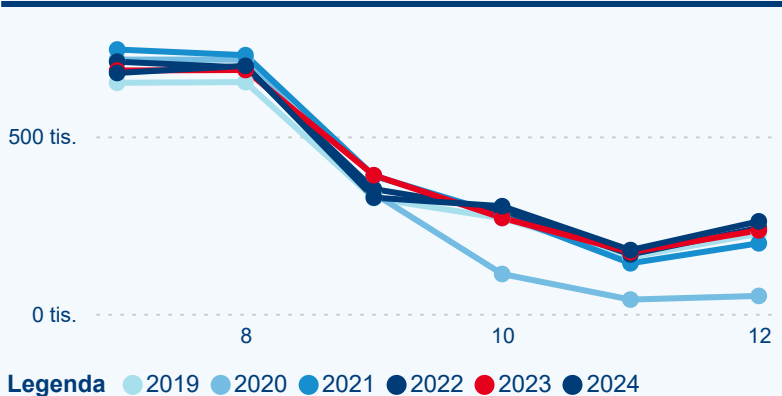

Top 10 zdrojových zemí

Průměrná doba pobytu top 10 zdrojových zemí.

Hromadná ubytovací zařízení dle krajů

836 941

Počet příjezdů v HUZ

2,00 %

Meziroční změna počtu příjezdů 2024/2023

2 448 830

Počet nocí strávených v HUZ

0,25 %

Meziroční změna v počtu přenocování 2024/2023

3,93

Průměrná doba pobytu (dny)

Počet příjezdů

Počet přenocování

Průměrná doba pobytu (dny)

Domácí a příjezdový CR

Sezonální srovnání

Poměr DCR a PCR

Top 10 zdrojových zemí

Průměrná doba pobytu top 10 zdrojových zemí.