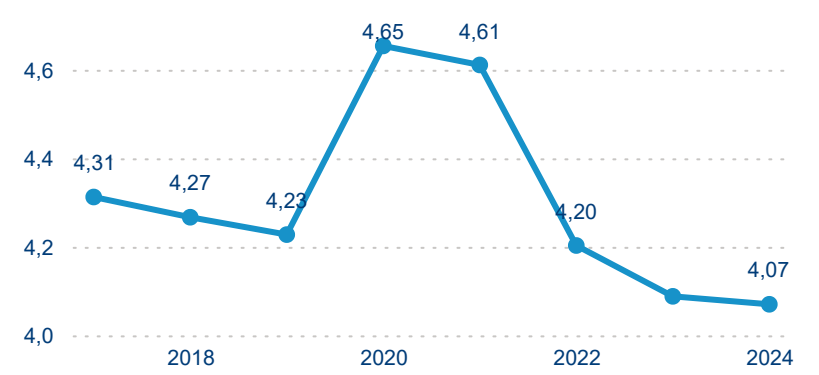

Sezonální srovnání

Poměr DCR a PCR

Top 10 zdrojových zemí

Průměrná doba pobytu top 10 zdrojových zemí.

Hromadná ubytovací zařízení dle krajů

706 421

Počet příjezdů v HUZ

0,21 %

Meziroční změna počtu příjezdů 2024/2023

2 168 878

Počet nocí strávených v HUZ

-0,37 %

Meziroční změna v počtu přenocování 2024/2023

4,07

Průměrná doba pobytu (dny)

Počet příjezdů

Počet přenocování

Průměrná doba pobytu (dny)

Domácí a příjezdový CR

Sezonální srovnání

Poměr DCR a PCR

Top 10 zdrojových zemí

Průměrná doba pobytu top 10 zdrojových zemí.

Hromadná ubytovací zařízení dle krajů