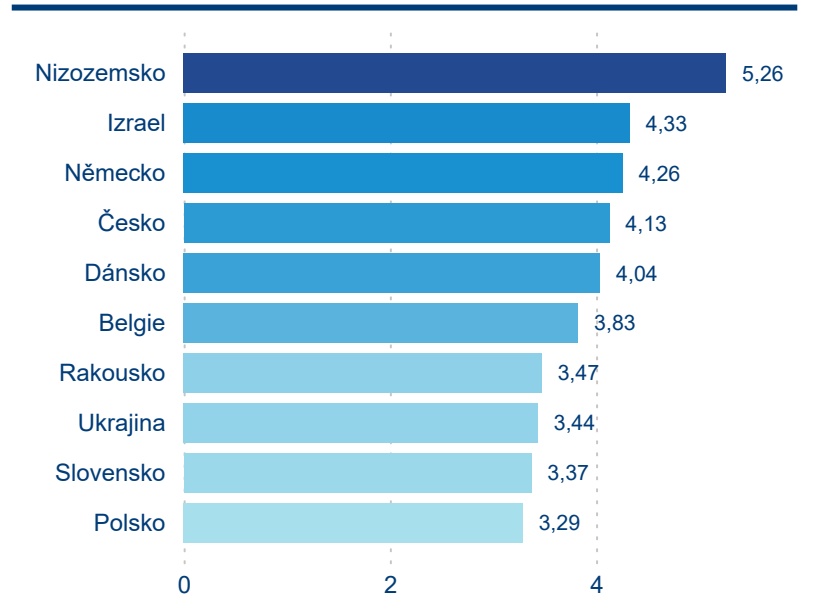

Legenda ● DCR ● PCR

Sezonální srovnání

Legenda ● 2019 ● 2020 ● 2021 ● 2022 ● 2023 ● 2024

Legenda ● 2019 ● 2020 ● 2021 ● 2022 ● 2023 ● 2024

Legenda ● 2019 ● 2020 ● 2021 ● 2022 ● 2023 ● 2024

Poměr DCR a PCR

Legenda ● Domácí cestovní ruch ● Příjezdový cestovní ruch

Legenda ● Domácí cestovní ruch ● Příjezdový cestovní ruch

Legenda ● Domácí cestovní ruch ● Příjezdový cestovní ruch

Top 10 zdrojových zemí

Průměrná doba pobytu top 10 zdrojových zemí.

Hromadná ubytovací zařízení dle krajů