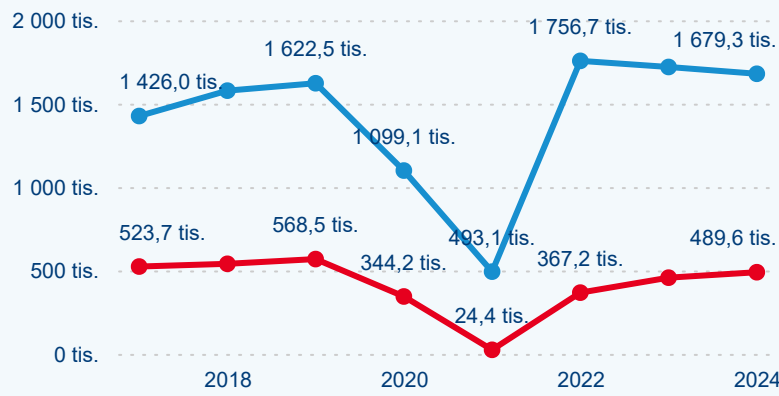

-0,68 %

Meziroční změna v počtu přenocování 2024/2023

3,59

Průměrná doba pobytu (dny)

Počet příjezdů

Počet přenocování

Průměrná doba pobytu (dny)

Domácí a příjezdový CR

Sezonální srovnání

Poměr DCR a PCR

Top 10 zdrojových zemí

Průměrná doba pobytu top 10 zdrojových zemí.

Hromadná ubytovací zařízení dle krajů

706 421

Počet příjezdů v HUZ

0,21 %

Meziroční změna počtu příjezdů 2024/2023

2 168 878

Počet nocí strávených v HUZ

-0,37 %

Meziroční změna v počtu přenocování 2024/2023

4,07

Průměrná doba pobytu (dny)

Počet příjezdů

Počet přenocování

Průměrná doba pobytu (dny)

Domácí a příjezdový CR

Sezonální srovnání

Poměr DCR a PCR

Top 10 zdrojových zemí

Průměrná doba pobytu top 10 zdrojových zemí.

Hromadná ubytovací zařízení dle krajů