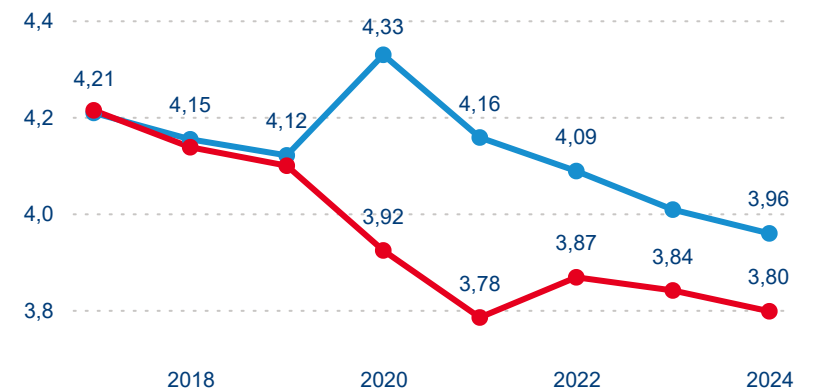

Top 10 zdrojových zemí

Průměrná doba pobytu top 10 zdrojových zemí.

Hromadná ubytovací zařízení dle krajů

836 941

Počet příjezdů v HUZ

2,00 %

Meziroční změna počtu příjezdů 2024/2023

2 448 830

Počet nocí strávených v HUZ

0,25 %

Meziroční změna v počtu přenocování 2024/2023

3,93

Průměrná doba pobytu (dny)

Počet příjezdů

Počet přenocování

Průměrná doba pobytu (dny)

Domácí a příjezdový CR

Sezonální srovnání

Poměr DCR a PCR

Top 10 zdrojových zemí

Průměrná doba pobytu top 10 zdrojových zemí.