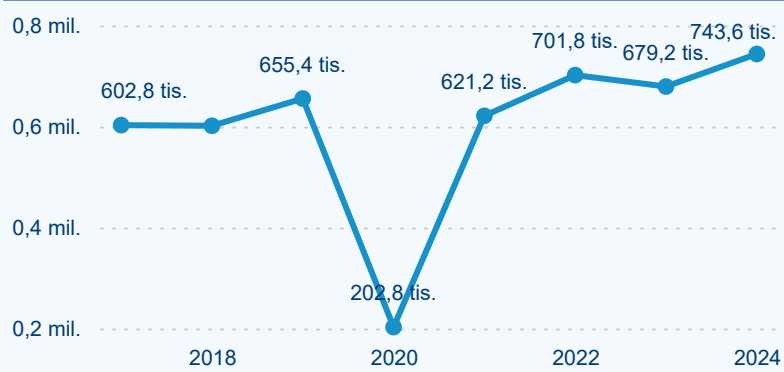

Legenda ● DCR ● PCR

Sezonální srovnání

Legenda ● 2019 ● 2020 ● 2021 ● 2022 ● 2023 ● 2024

Legenda ● 2019 ● 2020 ● 2021 ● 2022 ● 2023 ● 2024

Legenda ● 2019 ● 2020 ● 2021 ● 2022 ● 2023 ● 2024

Poměr DCR a PCR

Legenda ● Domácí cestovní ruch ● Příjezdový cestovní ruch

Legenda ● Domácí cestovní ruch ● Příjezdový cestovní ruch

Legenda ● Domácí cestovní ruch ● Příjezdový cestovní ruch

Top 10 zdrojových zemí

Průměrná doba pobytu top 10 zdrojových zemí.

Hromadná ubytovací zařízení dle krajů

280 671

Počet příjezdů v HUZ

11,24 %

Meziroční změna počtu příjezdů 2024/2023

743 609

Počet nocí strávených v HUZ

9,48 %

Meziroční změna v počtu přenocování 2024/2023

3,65

Průměrná doba pobytu (dny)

Počet příjezdů

Počet přenocování

Průměrná doba pobytu (dny)

Domácí a příjezdový CR

Sezonální srovnání

Poměr DCR a PCR