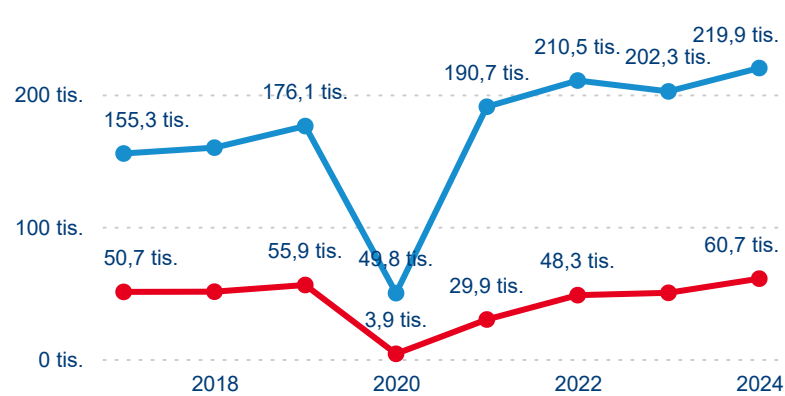

280 671

Počet příjezdů v HUZ

11,24 %

Meziroční změna počtu příjezdů 2024/2023

743 609

Počet nocí strávených v HUZ

9,48 %

Meziroční změna v počtu přenocování 2024/2023

3,65

Průměrná doba pobytu (dny)

Počet příjezdů

Počet přenocování

Průměrná doba pobytu (dny)

Domácí a příjezdový CR

Sezonální srovnání

Poměr DCR a PCR

Top 10 zdrojových zemí

Průměrná doba pobytu top 10 zdrojových zemí.

Hromadná ubytovací zařízení dle krajů

836 941

Počet příjezdů v HUZ

2,00 %

Meziroční změna počtu příjezdů 2024/2023

2 448 830