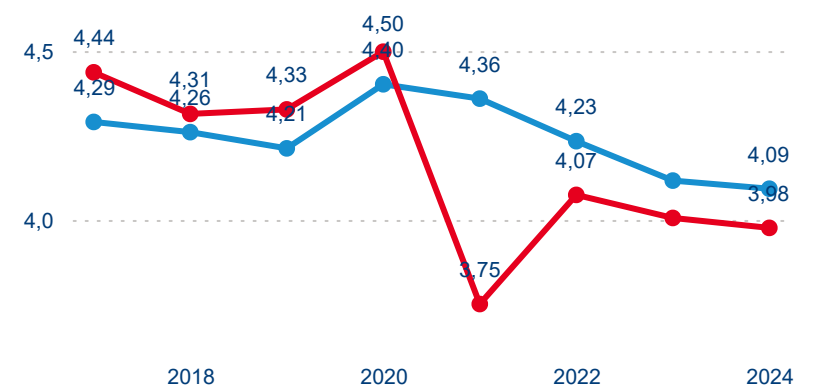

4,07

Průměrná doba pobytu (dny)

Počet příjezdů

Počet přenocování

Průměrná doba pobytu (dny)

Domácí a příjezdový CR

Legenda ● DCR ● PCR

Legenda ● DCR ● PCR

Legenda ● DCR ● PCR

Sezonální srovnání

Legenda ● 2019 ● 2020 ● 2021 ● 2022 ● 2023 ● 2024

Legenda ● 2019 ● 2020 ● 2021 ● 2022 ● 2023 ● 2024

Legenda ● 2019 ● 2020 ● 2021 ● 2022 ● 2023 ● 2024

Poměr DCR a PCR

Legenda ● Domácí cestovní ruch ● Příjezdový cestovní ruch