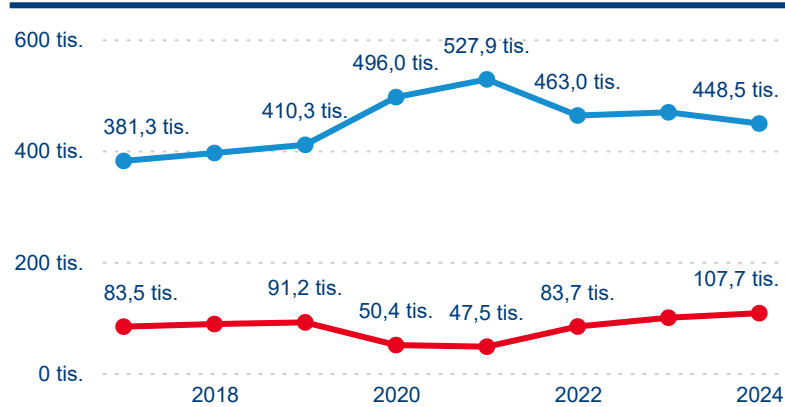

Počet přenocování

Průměrná doba pobytu (dny)

Domácí a příjezdový CR

Sezonální srovnání

Poměr DCR a PCR

Top 10 zdrojových zemí

Průměrná doba pobytu top 10 zdrojových zemí.

Hromadná ubytovací zařízení dle krajů

4,07

Průměrná doba pobytu (dny)

Počet příjezdů

Počet přenocování

Průměrná doba pobytu (dny)

Domácí a příjezdový CR

Legenda ● DCR ● PCR

Legenda ● DCR ● PCR

Legenda ● DCR ● PCR

Sezonální srovnání

Legenda ● 2019 ● 2020 ● 2021 ● 2022 ● 2023 ● 2024

Legenda ● 2019 ● 2020 ● 2021 ● 2022 ● 2023 ● 2024

Legenda ● 2019 ● 2020 ● 2021 ● 2022 ● 2023 ● 2024

Poměr DCR a PCR

Legenda ● Domácí cestovní ruch ● Příjezdový cestovní ruch