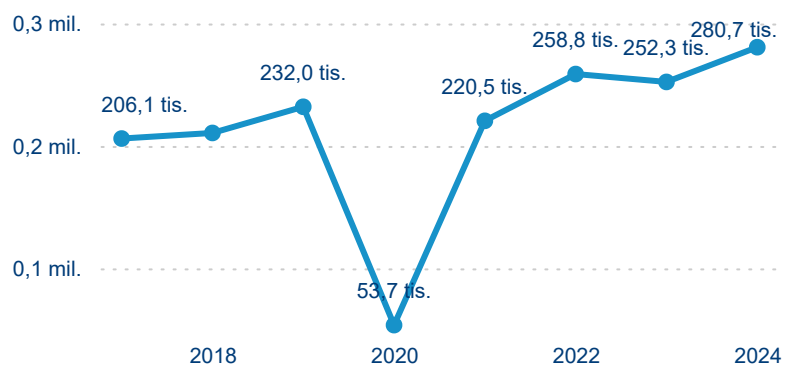

Legenda ● DCR ● PCR

Sezonální srovnání

Legenda ● 2019 ● 2020 ● 2021 ● 2022 ● 2023 ● 2024

Legenda ● 2019 ● 2020 ● 2021 ● 2022 ● 2023 ● 2024

Legenda ● 2019 ● 2020 ● 2021 ● 2022 ● 2023 ● 2024

Poměr DCR a PCR

Legenda ● Domácí cestovní ruch ● Příjezdový cestovní ruch

Legenda ● Domácí cestovní ruch ● Příjezdový cestovní ruch

Legenda ● Domácí cestovní ruch ● Příjezdový cestovní ruch

Top 10 zdrojových zemí

Průměrná doba pobytu top 10 zdrojových zemí.

Hromadná ubytovací zařízení dle krajů

280 671

Počet příjezdů v HUZ

11,24 %

Meziroční změna počtu příjezdů 2024/2023

743 609

Počet nocí strávených v HUZ

9,48 %

Meziroční změna v počtu přenocování 2024/2023

3,65

Průměrná doba pobytu (dny)

Počet příjezdů

Počet přenocování

Průměrná doba pobytu (dny)

Domácí a příjezdový CR

Sezonální srovnání

Poměr DCR a PCR