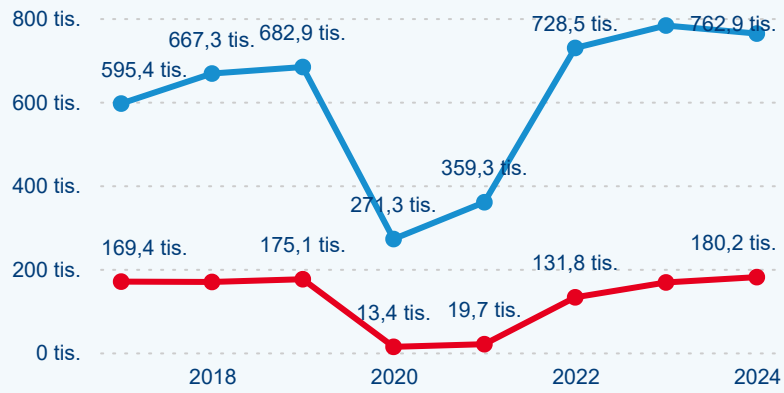

Průměrná doba pobytu top 10 zdrojových zemí.

Hromadná ubytovací zařízení dle krajů

363 437

Počet příjezdů v HUZ

-0,51 %

Meziroční změna počtu příjezdů 2024/2023

943 085

Počet nocí strávených v HUZ

-0,68 %

Meziroční změna v počtu přenocování 2024/2023

3,59

Průměrná doba pobytu (dny)

Počet příjezdů

Počet přenocování

Průměrná doba pobytu (dny)

Domácí a příjezdový CR

Sezonální srovnání

Poměr DCR a PCR

Top 10 zdrojových zemí

Průměrná doba pobytu top 10 zdrojových zemí.

Hromadná ubytovací zařízení dle krajů

706 421

Počet příjezdů v HUZ

0,21 %