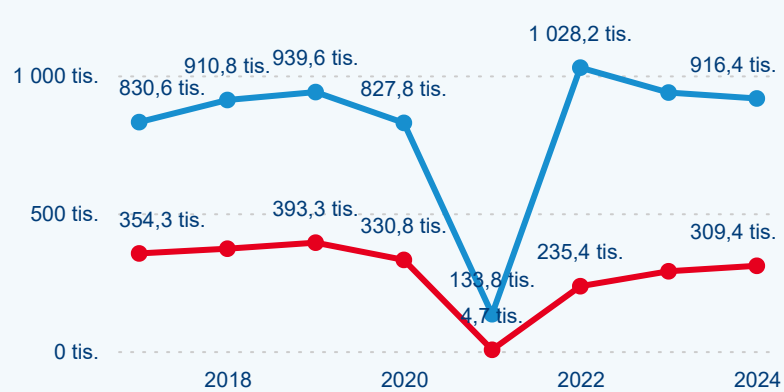

Hromadná ubytovací zařízení dle krajů

342 984

Počet příjezdů v HUZ

0,98 %

Meziroční změna počtu příjezdů 2024/2023

1 225 793

Počet nocí strávených v HUZ

-0,13 %

Meziroční změna v počtu přenocování 2024/2023

4,57

Průměrná doba pobytu (dny)

Počet příjezdů

Počet přenocování

Průměrná doba pobytu (dny)

Domácí a příjezdový CR

Legenda ● DCR ● PCR

Legenda ● DCR ● PCR

Legenda ● DCR ● PCR

Sezonální srovnání

Legenda ● 2019 ● 2020 ● 2021 ● 2022 ● 2023 ● 2024

Legenda ● 2019 ● 2020 ● 2021 ● 2022 ● 2023 ● 2024

Legenda ● 2019 ● 2020 ● 2021 ● 2022 ● 2023 ● 2024