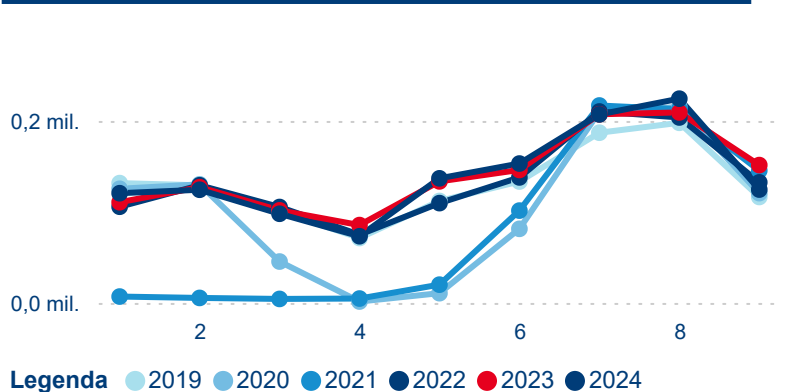

4,07

Průměrná doba pobytu (dny)

Počet příjezdů

Počet přenocování

Průměrná doba pobytu (dny)

Domácí a příjezdový CR

Legenda ● DCR ● PCR

Legenda ● DCR ● PCR

Legenda ● DCR ● PCR

Sezonální srovnání

Legenda ● 2019 ● 2020 ● 2021 ● 2022 ● 2023 ● 2024

Legenda ● 2019 ● 2020 ● 2021 ● 2022 ● 2023 ● 2024

Legenda ● 2019 ● 2020 ● 2021 ● 2022 ● 2023 ● 2024

Poměr DCR a PCR

Legenda ● Domácí cestovní ruch ● Příjezdový cestovní ruch