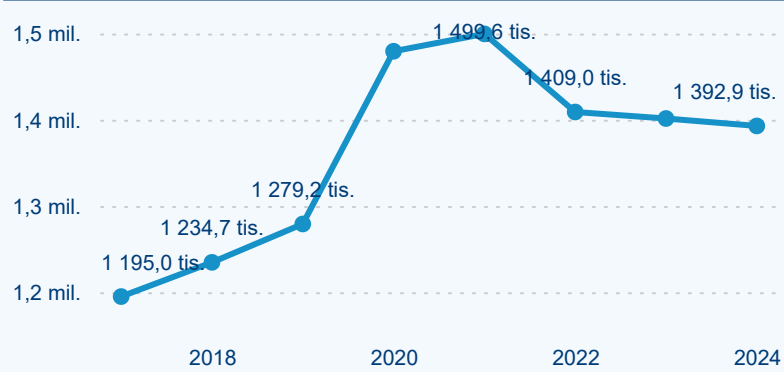

Počet přenocování

Průměrná doba pobytu (dny)

Domácí a příjezdový CR

Sezonální srovnání

Poměr DCR a PCR

Top 10 zdrojových zemí

Průměrná doba pobytu top 10 zdrojových zemí.

Hromadná ubytovací zařízení dle krajů

456 903

Počet příjezdů v HUZ

-0,12 %

Meziroční změna počtu příjezdů 2024/2023

1 392 874

Počet nocí strávených v HUZ

-0,61 %

Meziroční změna v počtu přenocování 2024/2023

4,05

Průměrná doba pobytu (dny)

Počet příjezdů

Počet přenocování

Průměrná doba pobytu (dny)

Domácí a příjezdový CR

Sezonální srovnání

Poměr DCR a PCR