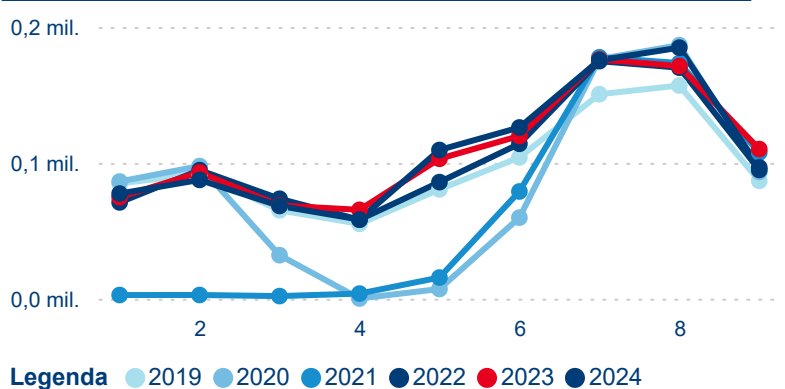

Top 10 zdrojových zemí

Průměrná doba pobytu top 10 zdrojových zemí.

Hromadná ubytovací zařízení dle krajů

983 759

Počet příjezdů v HUZ

0,17 %

Meziroční změna počtu příjezdů 2024/2023

2 865 156

Počet nocí strávených v HUZ

-2,30 %

Meziroční změna v počtu přenocování 2024/2023

3,91

Průměrná doba pobytu (dny)

Počet příjezdů

Počet přenocování

Průměrná doba pobytu (dny)

Domácí a příjezdový CR

Sezonální srovnání

Poměr DCR a PCR

Top 10 zdrojových zemí

Průměrná doba pobytu top 10 zdrojových zemí.

Hromadná ubytovací zařízení dle krajů

188 936

Počet příjezdů v HUZ