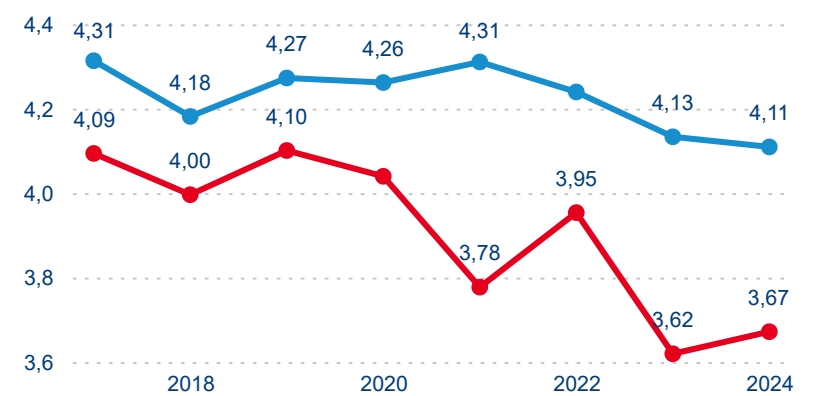

Počet přenocování

Průměrná doba pobytu (dny)

Domácí a příjezdový CR

Sezonální srovnání

Poměr DCR a PCR

Top 10 zdrojových zemí

Průměrná doba pobytu top 10 zdrojových zemí.

Hromadná ubytovací zařízení dle krajů

4,05

Průměrná doba pobytu (dny)

Počet příjezdů

Počet přenocování

Průměrná doba pobytu (dny)

Domácí a příjezdový CR

Sezonální srovnání

Poměr DCR a PCR

Top 10 zdrojových zemí

Průměrná doba pobytu top 10 zdrojových zemí.

Hromadná ubytovací zařízení dle krajů

983 759

Počet příjezdů v HUZ

0,17 %

Meziroční změna počtu příjezdů 2024/2023

2 865 156