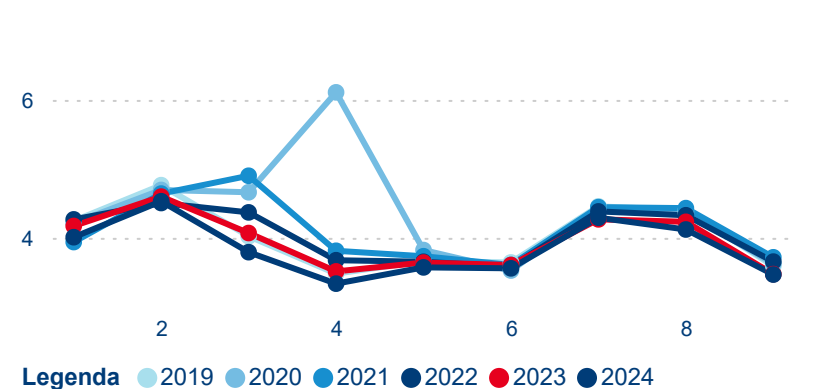

Top 10 zdrojových zemí

Průměrná doba pobytu top 10 zdrojových zemí.

Hromadná ubytovací zařízení dle krajů

983 759

Počet příjezdů v HUZ

0,17 %

Meziroční změna počtu příjezdů 2024/2023

2 865 156

Počet nocí strávených v HUZ

-2,30 %

Meziroční změna v počtu přenocování 2024/2023

3,91

Průměrná doba pobytu (dny)

Počet příjezdů

Počet přenocování

Průměrná doba pobytu (dny)

Domácí a příjezdový CR

Sezonální srovnání

Poměr DCR a PCR

Top 10 zdrojových zemí

Průměrná doba pobytu top 10 zdrojových zemí.

Hromadná ubytovací zařízení dle krajů

188 936

Počet příjezdů v HUZ