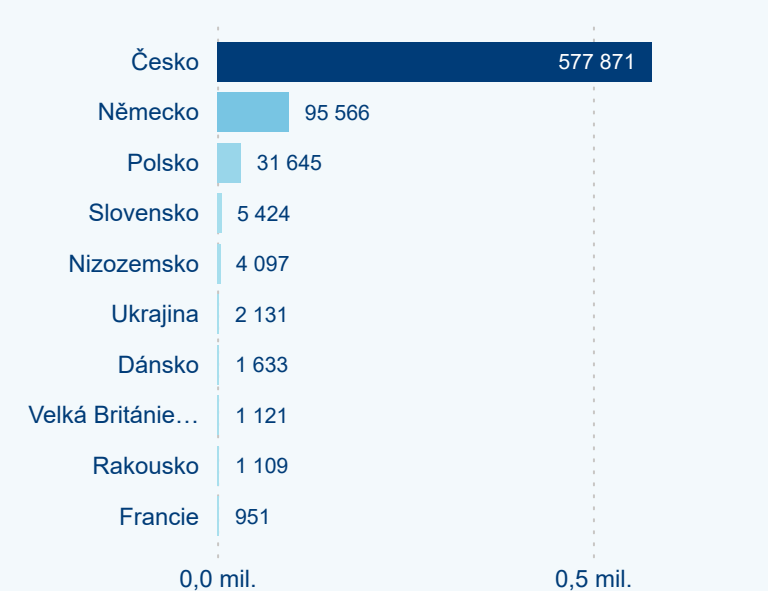

Legenda ● DCR ● PCR

Legenda ● DCR ● PCR

Sezonální srovnání

Legenda ● 2019 ● 2020 ● 2021 ● 2022 ● 2023 ● 2024

Legenda ● 2019 ● 2020 ● 2021 ● 2022 ● 2023 ● 2024

Legenda ● 2019 ● 2020 ● 2021 ● 2022 ● 2023 ● 2024

Poměr DCR a PCR

Legenda ● Domácí cestovní ruch ● Příjezdový cestovní ruch

Legenda ● Domácí cestovní ruch ● Příjezdový cestovní ruch

Legenda ● Domácí cestovní ruch ● Příjezdový cestovní ruch

Top 10 zdrojových zemí

Průměrná doba pobytu top 10 zdrojových zemí.

Hromadná ubytovací zařízení dle krajů

293 743

Počet příjezdů v HUZ

1,92 %

Meziroční změna počtu příjezdů 2024/2023

739 980

Počet nocí strávených v HUZ