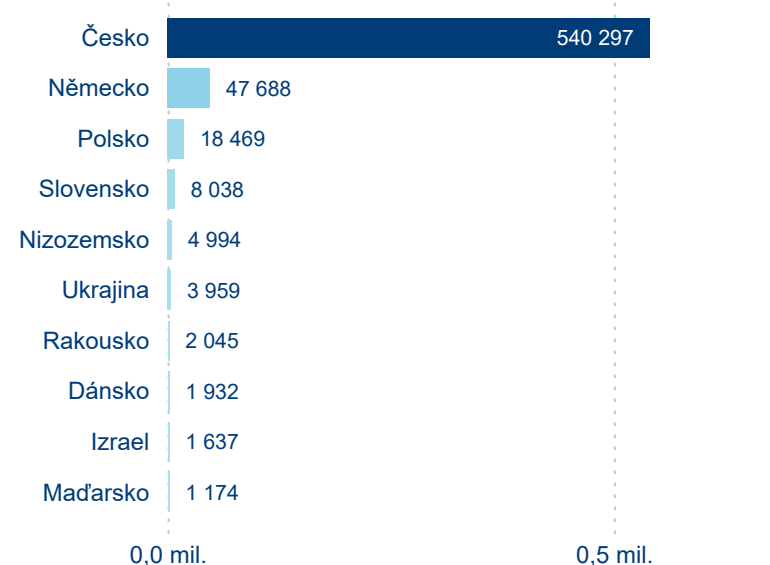

Hromadná ubytovací zařízení dle krajů

645 839

Počet příjezdů v HUZ

2,47 %

Meziroční změna počtu příjezdů 2024/2023

1 847 556

Počet nocí strávených v HUZ

1,59 %

Meziroční změna v počtu přenocování 2024/2023

3,86

Průměrná doba pobytu (dny)

Počet příjezdů

Počet přenocování

Průměrná doba pobytu (dny)

Domácí a příjezdový CR

Sezonální srovnání

Poměr DCR a PCR

Top 10 zdrojových zemí

Průměrná doba pobytu top 10 zdrojových zemí.

Hromadná ubytovací zařízení dle krajů

1 172 695

Počet příjezdů v HUZ

1,54 %

Meziroční změna počtu příjezdů 2024/2023