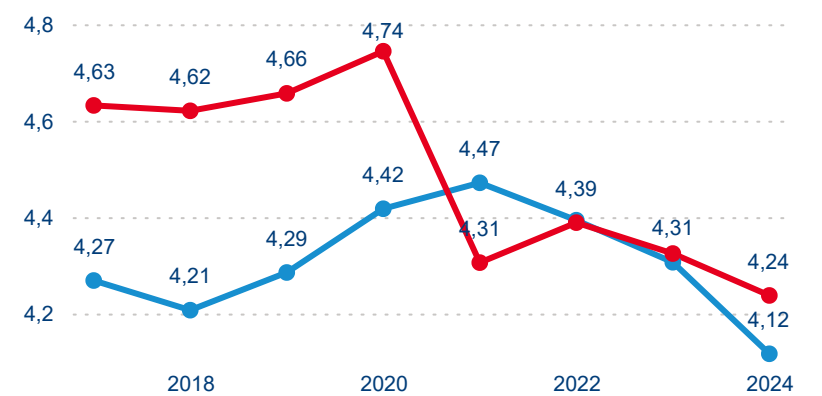

Meziroční změna v počtu přenocování 2024/2023

4,14

Průměrná doba pobytu (dny)

Počet příjezdů

Počet přenocování

Průměrná doba pobytu (dny)

Domácí a příjezdový CR

Legenda ● DCR ● PCR

Legenda ● DCR ● PCR

Legenda ● DCR ● PCR

Sezonální srovnání

Legenda ● 2019 ● 2020 ● 2021 ● 2022 ● 2023 ● 2024

Legenda ● 2019 ● 2020 ● 2021 ● 2022 ● 2023 ● 2024

Legenda ● 2019 ● 2020 ● 2021 ● 2022 ● 2023 ● 2024