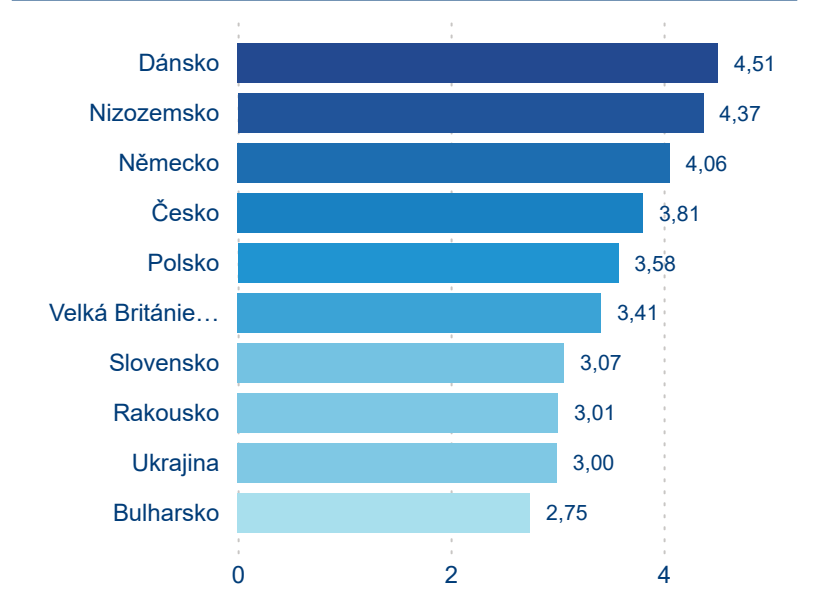

Počet přenocování

Průměrná doba pobytu (dny)

Domácí a příjezdový CR

Sezonální srovnání

Poměr DCR a PCR

Top 10 zdrojových zemí

Průměrná doba pobytu top 10 zdrojových zemí.

Hromadná ubytovací zařízení dle krajů