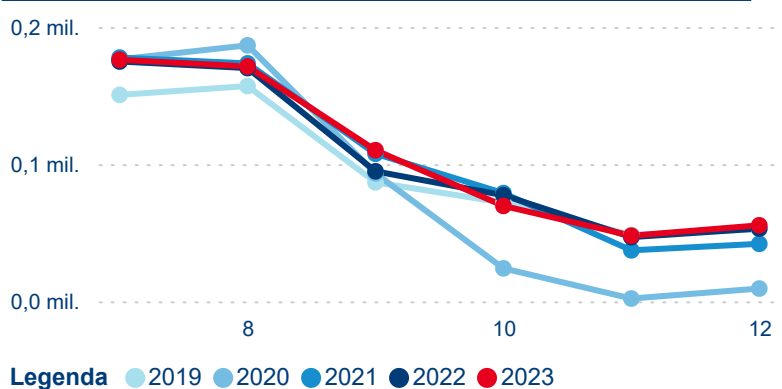

Počet příjezdů

Počet přenocování

Průměrná doba pobytu (dny)

Domácí a příjezdový CR

Sezonální srovnání

Poměr DCR a PCR

Top 10 zdrojových zemí

Průměrná doba pobytu top 10 zdrojových zemí.

Hromadná ubytovací zařízení dle krajů

645 839

Počet příjezdů v HUZ

2,47 %

Meziroční změna počtu příjezdů 2024/2023

1 847 556

Počet nocí strávených v HUZ

1,59 %

Meziroční změna v počtu přenocování 2024/2023

3,86

Průměrná doba pobytu (dny)

Počet příjezdů

Počet přenocování

Průměrná doba pobytu (dny)

Domácí a příjezdový CR

Sezonální srovnání

Poměr DCR a PCR

Top 10 zdrojových zemí

Průměrná doba pobytu top 10 zdrojových zemí.

Hromadná ubytovací zařízení dle krajů

1 172 695

Počet příjezdů v HUZ

1,54 %

Meziroční změna počtu příjezdů 2024/2023