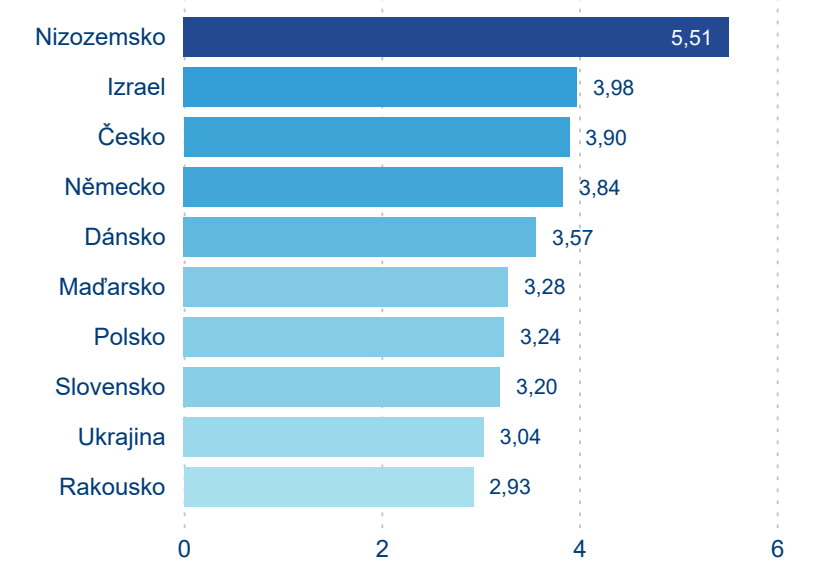

Počet příjezdů

Počet přenocování

Průměrná doba pobytu (dny)

Domácí a příjezdový CR

Sezonální srovnání

Poměr DCR a PCR

Top 10 zdrojových zemí

Průměrná doba pobytu top 10 zdrojových zemí.

Hromadná ubytovací zařízení dle krajů

645 839

Počet příjezdů v HUZ

2,47 %

Meziroční změna počtu příjezdů 2024/2023

1 847 556

Počet nocí strávených v HUZ

1,59 %

Meziroční změna v počtu přenocování 2024/2023

3,86

Průměrná doba pobytu (dny)

Počet příjezdů

Počet přenocování

Průměrná doba pobytu (dny)

Domácí a příjezdový CR

Sezonální srovnání

Poměr DCR a PCR

Top 10 zdrojových zemí

Průměrná doba pobytu top 10 zdrojových zemí.

Hromadná ubytovací zařízení dle krajů

1 172 695

Počet příjezdů v HUZ

1,54 %

Meziroční změna počtu příjezdů 2024/2023