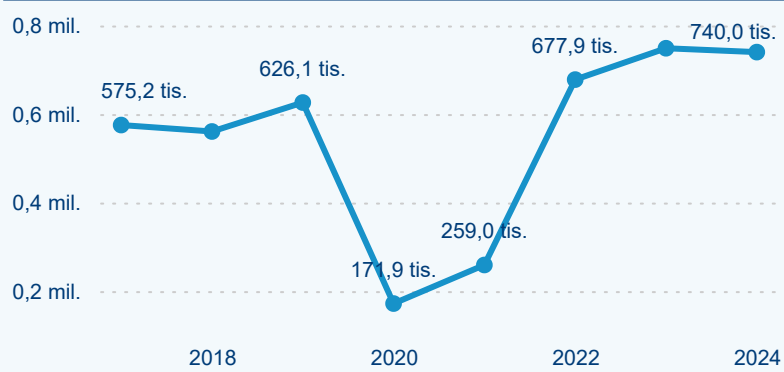

Průměrná doba pobytu top 10 zdrojových zemí.

Hromadná ubytovací zařízení dle krajů

293 743

Počet příjezdů v HUZ

1,92 %

Meziroční změna počtu příjezdů 2024/2023

739 980

Počet nocí strávených v HUZ

-1,17 %

Meziroční změna v počtu přenocování 2024/2023

3,52

Průměrná doba pobytu (dny)

Počet příjezdů

Počet přenocování

Průměrná doba pobytu (dny)

Domácí a příjezdový CR

Sezonální srovnání

Poměr DCR a PCR

Top 10 zdrojových zemí

Průměrná doba pobytu top 10 zdrojových zemí.

Hromadná ubytovací zařízení dle krajů

526 856

Počet příjezdů v HUZ

0,42 %