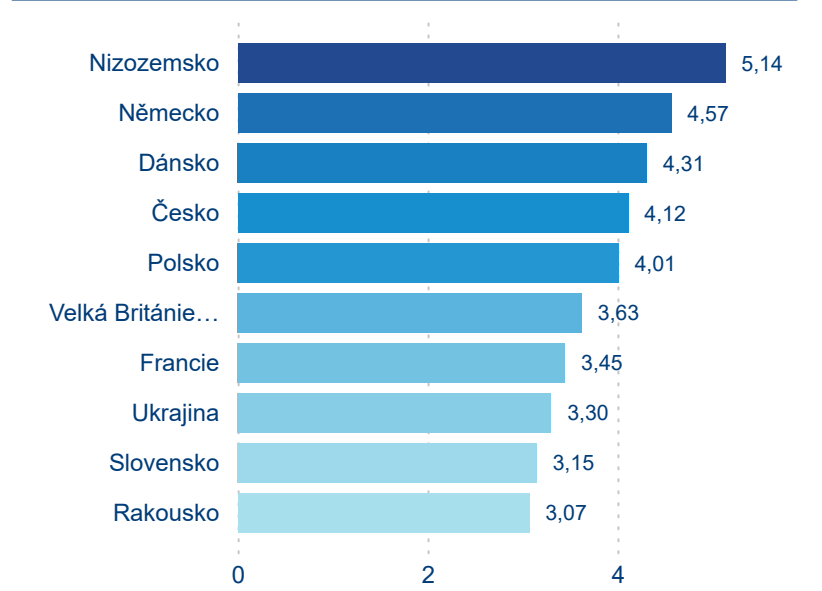

Legenda ● DCR ● PCR

Legenda ● DCR ● PCR

Sezonální srovnání

Legenda ● 2019 ● 2020 ● 2021 ● 2022 ● 2023 ● 2024

Legenda ● 2019 ● 2020 ● 2021 ● 2022 ● 2023 ● 2024

Legenda ● 2019 ● 2020 ● 2021 ● 2022 ● 2023 ● 2024

Poměr DCR a PCR

Legenda ● Domácí cestovní ruch ● Příjezdový cestovní ruch

Legenda ● Domácí cestovní ruch ● Příjezdový cestovní ruch

Legenda ● Domácí cestovní ruch ● Příjezdový cestovní ruch

Top 10 zdrojových zemí

Průměrná doba pobytu top 10 zdrojových zemí.

Hromadná ubytovací zařízení dle krajů

293 743

Počet příjezdů v HUZ

1,92 %

Meziroční změna počtu příjezdů 2024/2023

739 980

Počet nocí strávených v HUZ