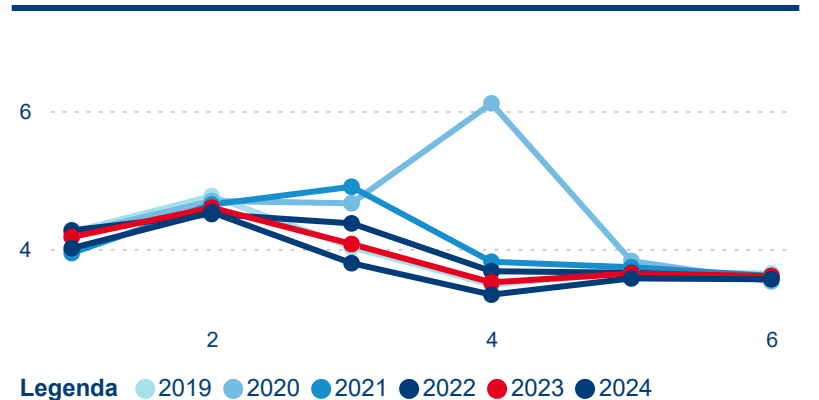

Meziroční změna počtu příjezdů 2024/2023

1 472 282

Počet nocí strávených v HUZ

-3,85 %

Meziroční změna v počtu přenocování 2024/2023

3,79

Průměrná doba pobytu (dny)

Počet příjezdů

Počet přenocování

Průměrná doba pobytu (dny)

Domácí a příjezdový CR

Sezonální srovnání

Poměr DCR a PCR

Top 10 zdrojových zemí

Průměrná doba pobytu top 10 zdrojových zemí.

Hromadná ubytovací zařízení dle krajů

456 903

Počet příjezdů v HUZ

-0,12 %

Meziroční změna počtu příjezdů 2024/2023

1 392 874

Počet nocí strávených v HUZ

-0,61 %

Meziroční změna v počtu přenocování 2024/2023