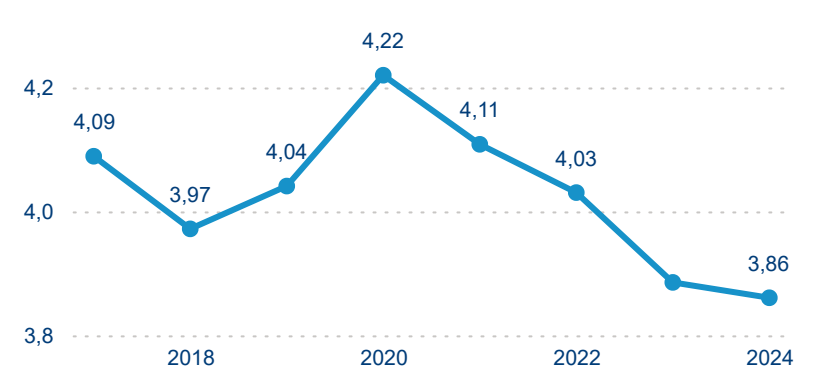

Počet příjezdů

Počet přenocování

Průměrná doba pobytu (dny)

Domácí a příjezdový CR

Sezonální srovnání

Poměr DCR a PCR

Top 10 zdrojových zemí

Průměrná doba pobytu top 10 zdrojových zemí.

Hromadná ubytovací zařízení dle krajů

645 839

Počet příjezdů v HUZ

2,47 %

Meziroční změna počtu příjezdů 2024/2023

1 847 556

Počet nocí strávených v HUZ

1,59 %

Meziroční změna v počtu přenocování 2024/2023

3,86

Průměrná doba pobytu (dny)

Počet příjezdů

Počet přenocování

Průměrná doba pobytu (dny)

Domácí a příjezdový CR

Sezonální srovnání

Poměr DCR a PCR

Top 10 zdrojových zemí

Průměrná doba pobytu top 10 zdrojových zemí.

Hromadná ubytovací zařízení dle krajů

1 172 695

Počet příjezdů v HUZ

1,54 %

Meziroční změna počtu příjezdů 2024/2023