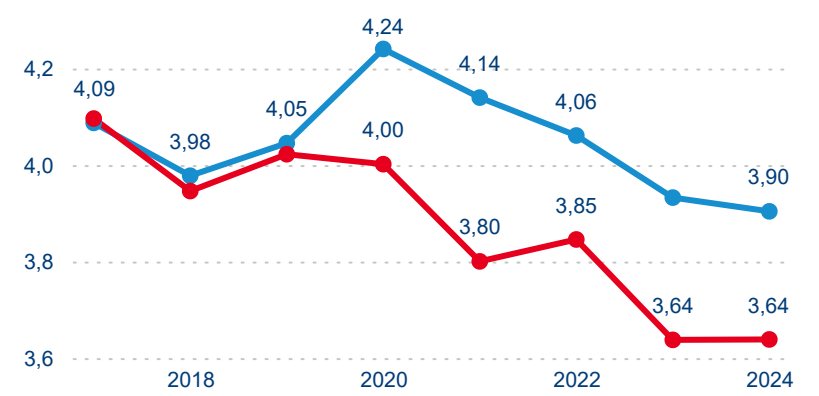

Počet příjezdů

Počet přenocování

Průměrná doba pobytu (dny)

Domácí a příjezdový CR

Sezonální srovnání

Poměr DCR a PCR

Top 10 zdrojových zemí

Průměrná doba pobytu top 10 zdrojových zemí.

Hromadná ubytovací zařízení dle krajů

645 839

Počet příjezdů v HUZ

2,47 %

Meziroční změna počtu příjezdů 2024/2023

1 847 556

Počet nocí strávených v HUZ

1,59 %

Meziroční změna v počtu přenocování 2024/2023

3,86

Průměrná doba pobytu (dny)

Počet příjezdů

Počet přenocování

Průměrná doba pobytu (dny)

Domácí a příjezdový CR

Sezonální srovnání

Poměr DCR a PCR

Top 10 zdrojových zemí

Průměrná doba pobytu top 10 zdrojových zemí.

Hromadná ubytovací zařízení dle krajů

1 172 695

Počet příjezdů v HUZ

1,54 %

Meziroční změna počtu příjezdů 2024/2023