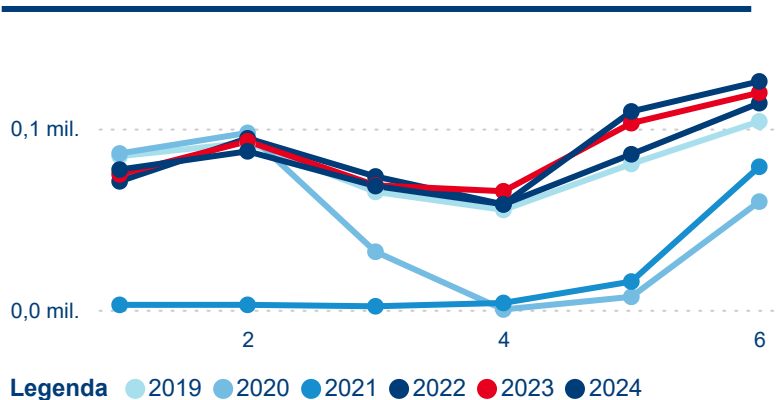

Počet přenocování

Průměrná doba pobytu (dny)

Domácí a příjezdový CR

Sezonální srovnání

Poměr DCR a PCR

Top 10 zdrojových zemí

Průměrná doba pobytu top 10 zdrojových zemí.

Hromadná ubytovací zařízení dle krajů