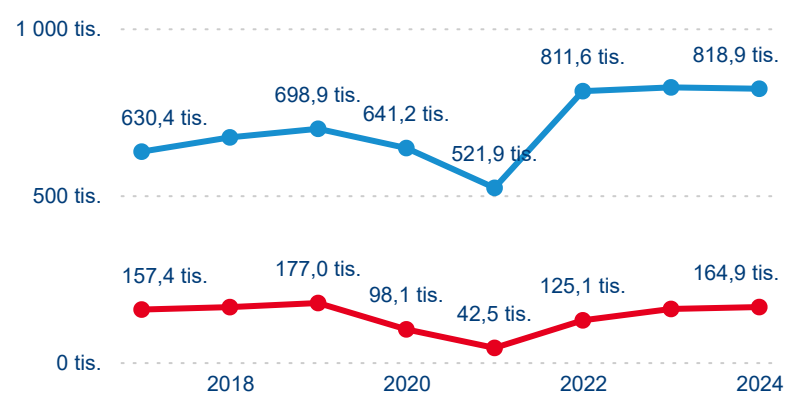

Top 10 zdrojových zemí

Průměrná doba pobytu top 10 zdrojových zemí.

Hromadná ubytovací zařízení dle krajů

983 759

Počet příjezdů v HUZ

0,17 %

Meziroční změna počtu příjezdů 2024/2023

2 865 156

Počet nocí strávených v HUZ

-2,30 %

Meziroční změna v počtu přenocování 2024/2023

3,91

Průměrná doba pobytu (dny)

Počet příjezdů

Počet přenocování

Průměrná doba pobytu (dny)

Domácí a příjezdový CR

Sezonální srovnání

Poměr DCR a PCR

Top 10 zdrojových zemí

Průměrná doba pobytu top 10 zdrojových zemí.

Hromadná ubytovací zařízení dle krajů

188 936

Počet příjezdů v HUZ