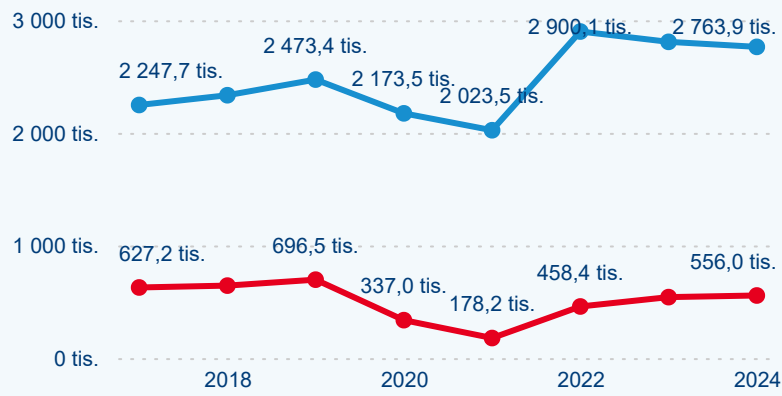

Meziroční změna v počtu přenocování 2024/2023

3,86

Průměrná doba pobytu (dny)

Počet příjezdů

Počet přenocování

Průměrná doba pobytu (dny)

Domácí a příjezdový CR

Sezonální srovnání

Poměr DCR a PCR

Top 10 zdrojových zemí

Průměrná doba pobytu top 10 zdrojových zemí.

Hromadná ubytovací zařízení dle krajů

1 172 695

Počet příjezdů v HUZ

1,54 %

Meziroční změna počtu příjezdů 2024/2023

3 319 838

Počet nocí strávených v HUZ

-0,90 %

Meziroční změna v počtu přenocování 2024/2023

3,83

Průměrná doba pobytu (dny)

Počet příjezdů

Počet přenocování

Průměrná doba pobytu (dny)

Domácí a příjezdový CR

Sezonální srovnání

Poměr DCR a PCR

Top 10 zdrojových zemí

Průměrná doba pobytu top 10 zdrojových zemí.