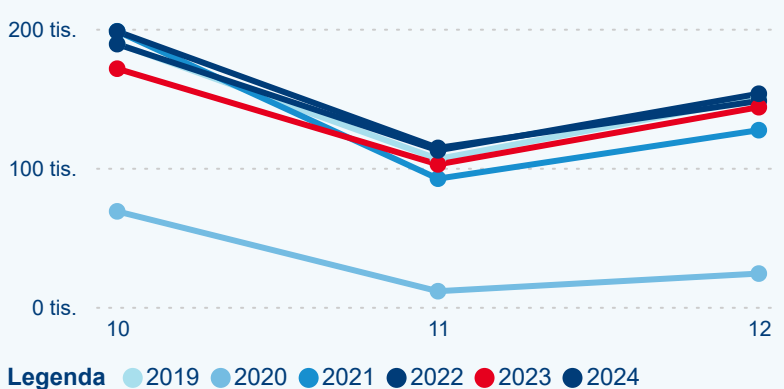

9,32 %

Meziroční změna počtu příjezdů 2024/2023

454 682

Počet nocí strávených v HUZ

8,98 %

Meziroční změna v počtu přenocování 2024/2023

3,41

Průměrná doba pobytu (dny)

Počet příjezdů

Počet přenocování

Průměrná doba pobytu (dny)

Domácí a příjezdový CR

Sezonální srovnání

Poměr DCR a PCR

Top 10 zdrojových zemí

Průměrná doba pobytu top 10 zdrojových zemí.

Hromadná ubytovací zařízení dle krajů

645 839

Počet příjezdů v HUZ

2,47 %

Meziroční změna počtu příjezdů 2024/2023

1 847 556

Počet nocí strávených v HUZ

1,59 %

Meziroční změna v počtu přenocování 2024/2023

3,86

Průměrná doba pobytu (dny)

Počet příjezdů

Počet přenocování

Průměrná doba pobytu (dny)

Domácí a příjezdový CR

Sezonální srovnání