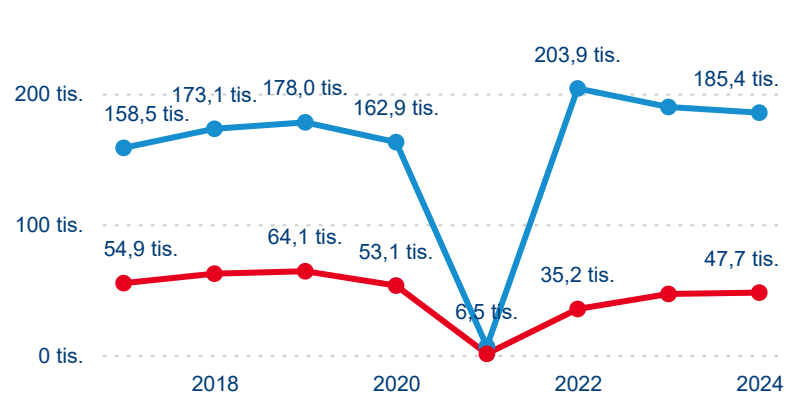

Hromadná ubytovací zařízení dle krajů

233 113

Počet příjezdů v HUZ

-1,40 %

Meziroční změna počtu příjezdů 2024/2023

732 302

Počet nocí strávených v HUZ

-6,42 %

Meziroční změna v počtu přenocování 2024/2023

4,14

Průměrná doba pobytu (dny)

Počet příjezdů

Počet přenocování

Průměrná doba pobytu (dny)

Domácí a příjezdový CR

Legenda ● DCR ● PCR

Legenda ● DCR ● PCR

Legenda ● DCR ● PCR

Sezonální srovnání

Legenda ● 2019 ● 2020 ● 2021 ● 2022 ● 2023 ● 2024

Legenda ● 2019 ● 2020 ● 2021 ● 2022 ● 2023 ● 2024

Legenda ● 2019 ● 2020 ● 2021 ● 2022 ● 2023 ● 2024