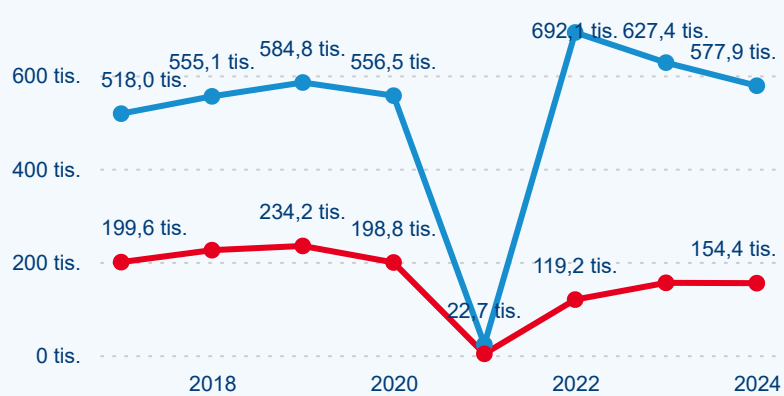

Hromadná ubytovací zařízení dle krajů

233 113

Počet příjezdů v HUZ

-1,40 %

Meziroční změna počtu příjezdů 2024/2023

732 302

Počet nocí strávených v HUZ

-6,42 %

Meziroční změna v počtu přenocování 2024/2023

4,14

Průměrná doba pobytu (dny)

Počet příjezdů

Počet přenocování

Průměrná doba pobytu (dny)

Domácí a příjezdový CR

Legenda ● DCR ● PCR

Legenda ● DCR ● PCR

Legenda ● DCR ● PCR

Sezonální srovnání

Legenda ● 2019 ● 2020 ● 2021 ● 2022 ● 2023 ● 2024

Legenda ● 2019 ● 2020 ● 2021 ● 2022 ● 2023 ● 2024

Legenda ● 2019 ● 2020 ● 2021 ● 2022 ● 2023 ● 2024