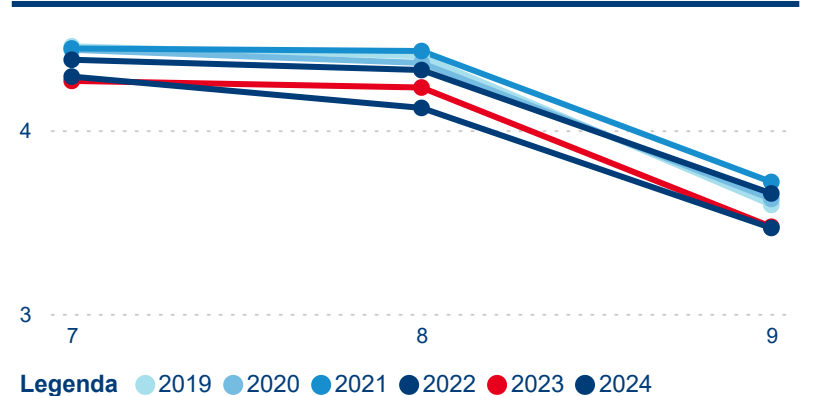

Počet přenocování

Průměrná doba pobytu (dny)

Domácí a příjezdový CR

Sezonální srovnání

Poměr DCR a PCR

Top 10 zdrojových zemí

Průměrná doba pobytu top 10 zdrojových zemí.

Hromadná ubytovací zařízení dle krajů

4,05

Průměrná doba pobytu (dny)

Počet příjezdů

Počet přenocování

Průměrná doba pobytu (dny)

Domácí a příjezdový CR

Sezonální srovnání

Poměr DCR a PCR

Top 10 zdrojových zemí

Průměrná doba pobytu top 10 zdrojových zemí.

Hromadná ubytovací zařízení dle krajů

983 759

Počet příjezdů v HUZ

0,17 %

Meziroční změna počtu příjezdů 2024/2023

2 865 156