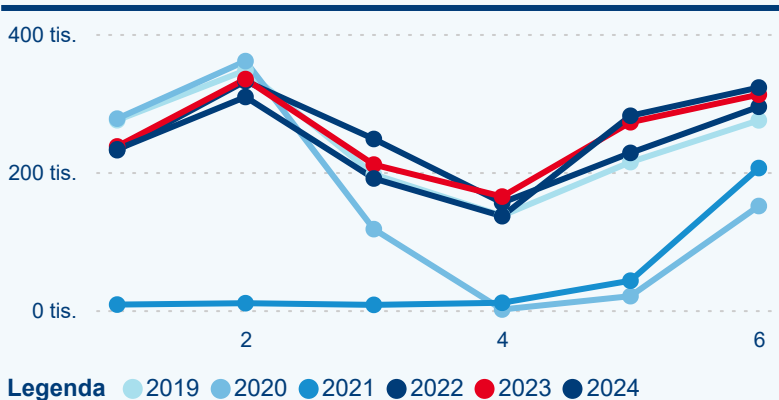

Meziroční změna počtu příjezdů 2024/2023

1 472 282

Počet nocí strávených v HUZ

-3,85 %

Meziroční změna v počtu přenocování 2024/2023

3,79

Průměrná doba pobytu (dny)

Počet příjezdů

Počet přenocování

Průměrná doba pobytu (dny)

Domácí a příjezdový CR

Sezonální srovnání

Poměr DCR a PCR

Top 10 zdrojových zemí

Průměrná doba pobytu top 10 zdrojových zemí.

Hromadná ubytovací zařízení dle krajů