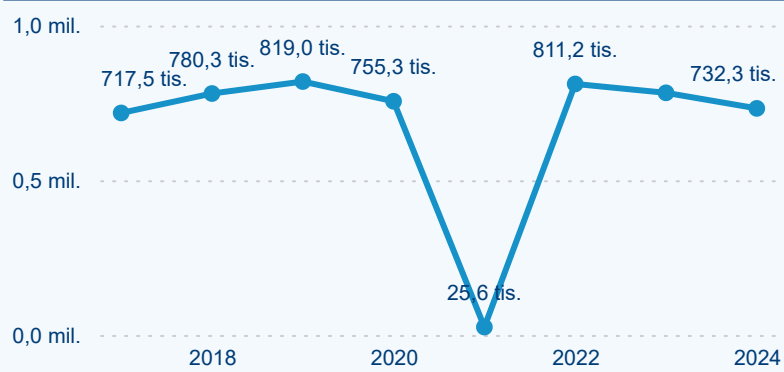

Hromadná ubytovací zařízení dle krajů

233 113

Počet příjezdů v HUZ

-1,40 %

Meziroční změna počtu příjezdů 2024/2023

732 302

Počet nocí strávených v HUZ

-6,42 %

Meziroční změna v počtu přenocování 2024/2023

4,14

Průměrná doba pobytu (dny)

Počet příjezdů

Počet přenocování

Průměrná doba pobytu (dny)

Domácí a příjezdový CR

Legenda ● DCR ● PCR

Legenda ● DCR ● PCR

Legenda ● DCR ● PCR

Sezonální srovnání

Legenda ● 2019 ● 2020 ● 2021 ● 2022 ● 2023 ● 2024

Legenda ● 2019 ● 2020 ● 2021 ● 2022 ● 2023 ● 2024

Legenda ● 2019 ● 2020 ● 2021 ● 2022 ● 2023 ● 2024