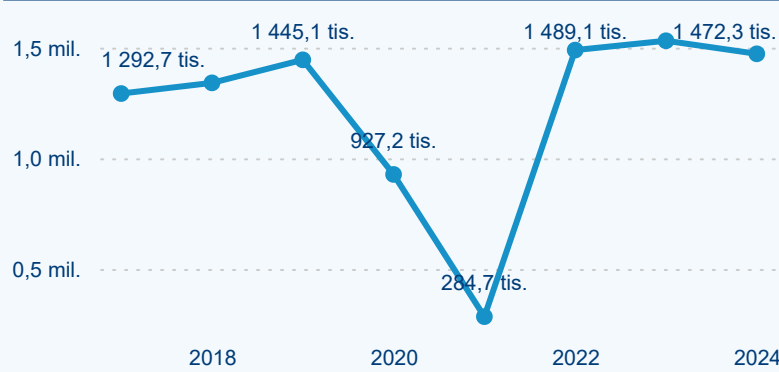

Sezonální srovnání

Poměr DCR a PCR

Top 10 zdrojových zemí

Průměrná doba pobytu top 10 zdrojových zemí.

Hromadná ubytovací zařízení dle krajů

526 856

Počet příjezdů v HUZ

0,42 %

Meziroční změna počtu příjezdů 2024/2023

1 472 282

Počet nocí strávených v HUZ

-3,85 %

Meziroční změna v počtu přenocování 2024/2023

3,79

Průměrná doba pobytu (dny)

Počet příjezdů

Počet přenocování

Průměrná doba pobytu (dny)

Domácí a příjezdový CR

Sezonální srovnání

Poměr DCR a PCR

Top 10 zdrojových zemí

Průměrná doba pobytu top 10 zdrojových zemí.

Hromadná ubytovací zařízení dle krajů