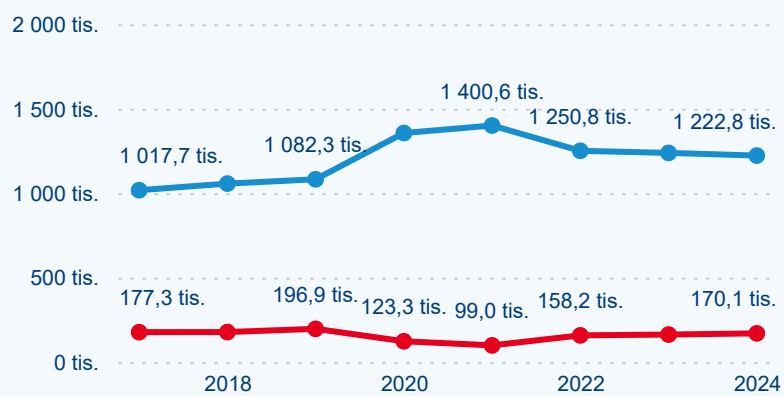

Počet přenocování

Průměrná doba pobytu (dny)

Domácí a příjezdový CR

Sezonální srovnání

Poměr DCR a PCR

Top 10 zdrojových zemí

Průměrná doba pobytu top 10 zdrojových zemí.

Hromadná ubytovací zařízení dle krajů

456 903

Počet příjezdů v HUZ

-0,12 %

Meziroční změna počtu příjezdů 2024/2023

1 392 874

Počet nocí strávených v HUZ

-0,61 %

Meziroční změna v počtu přenocování 2024/2023

4,05

Průměrná doba pobytu (dny)

Počet příjezdů

Počet přenocování

Průměrná doba pobytu (dny)

Domácí a příjezdový CR

Sezonální srovnání

Poměr DCR a PCR

Top 10 zdrojových zemí

Průměrná doba pobytu top 10 zdrojových zemí.

Hromadná ubytovací zařízení dle krajů

983 759

Počet příjezdů v HUZ

0,17 %

Meziroční změna počtu příjezdů 2024/2023

2 865 156