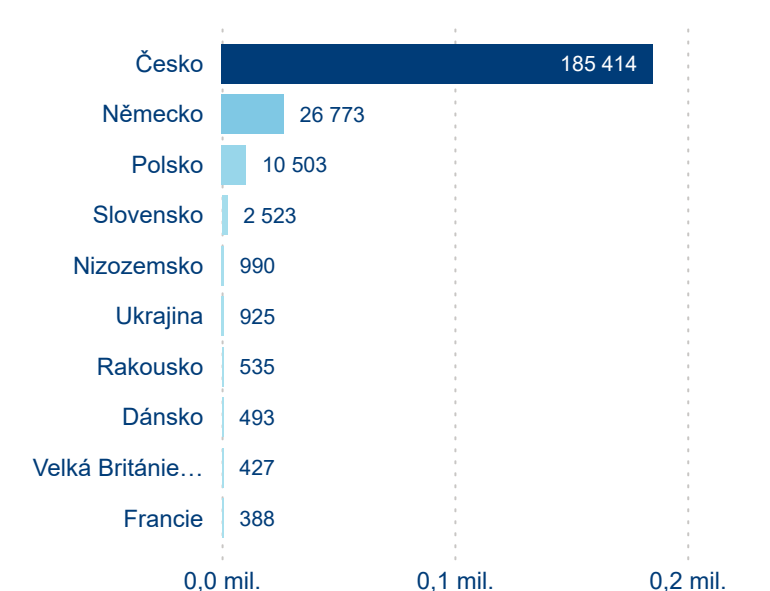

Legenda ● DCR ● PCR

Legenda ● DCR ● PCR

Sezonální srovnání

Legenda ● 2019 ● 2020 ● 2021 ● 2022 ● 2023 ● 2024

Legenda ● 2019 ● 2020 ● 2021 ● 2022 ● 2023 ● 2024

Legenda ● 2019 ● 2020 ● 2021 ● 2022 ● 2023 ● 2024

Poměr DCR a PCR

Legenda ● Domácí cestovní ruch ● Příjezdový cestovní ruch

Legenda ● Domácí cestovní ruch ● Příjezdový cestovní ruch

Legenda ● Domácí cestovní ruch ● Příjezdový cestovní ruch

Top 10 zdrojových zemí

Průměrná doba pobytu top 10 zdrojových zemí.

Hromadná ubytovací zařízení dle krajů

293 743

Počet příjezdů v HUZ

1,92 %

Meziroční změna počtu příjezdů 2024/2023

739 980

Počet nocí strávených v HUZ