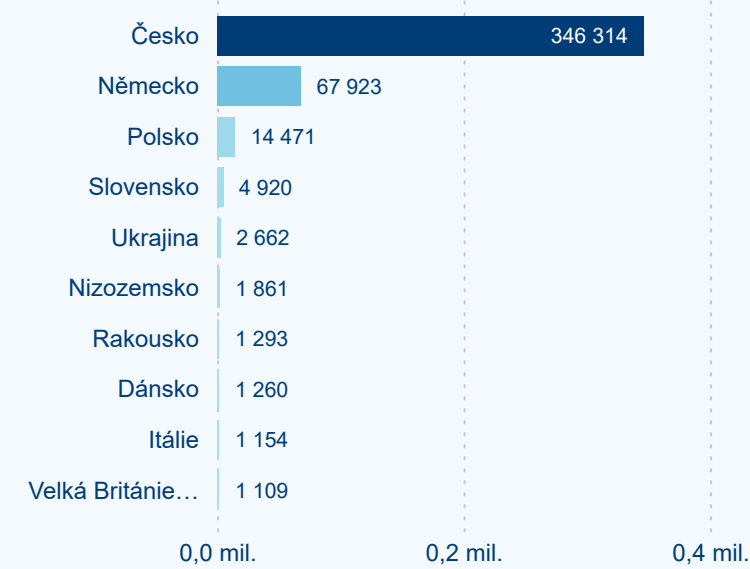

Domácí a příjezdový CR

Sezonální srovnání

Poměr DCR a PCR

Top 10 zdrojových zemí

Průměrná doba pobytu top 10 zdrojových zemí.

Hromadná ubytovací zařízení dle krajů

188 936

Počet příjezdů v HUZ

Počet příjezdů

Počet přenocování

Průměrná doba pobytu (dny)

Domácí a příjezdový CR

Sezonální srovnání

Poměr DCR a PCR

Top 10 zdrojových zemí

Průměrná doba pobytu top 10 zdrojových zemí.

Hromadná ubytovací zařízení dle krajů

645 839

Počet příjezdů v HUZ

2,47 %

Meziroční změna počtu příjezdů 2024/2023

1 847 556

Počet nocí strávených v HUZ

1,59 %