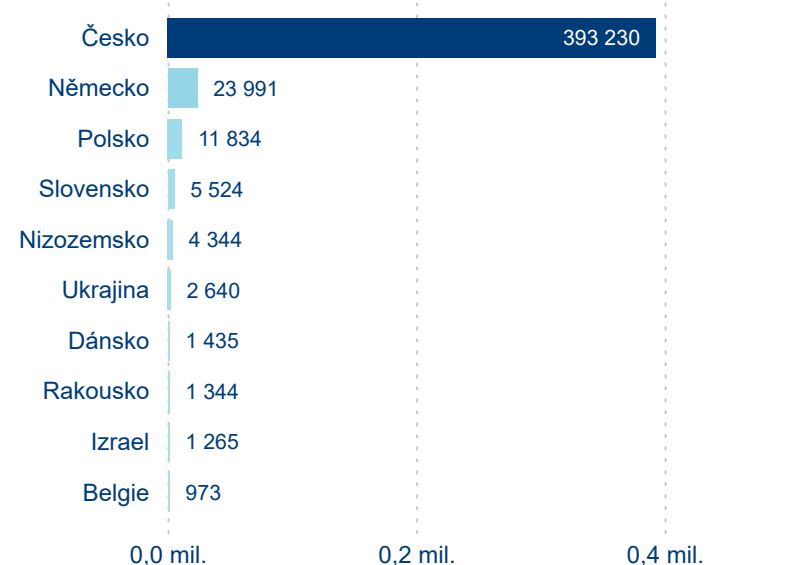

Top 10 zdrojových zemí

Průměrná doba pobytu top 10 zdrojových zemí.

Hromadná ubytovací zařízení dle krajů

983 759

Počet příjezdů v HUZ

0,17 %

Meziroční změna počtu příjezdů 2024/2023

2 865 156