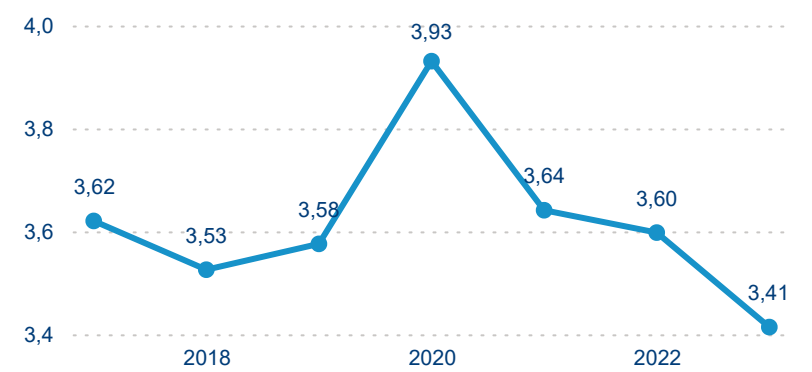

Domácí a příjezdový CR

Sezonální srovnání

Poměr DCR a PCR

Top 10 zdrojových zemí

Průměrná doba pobytu top 10 zdrojových zemí.

Hromadná ubytovací zařízení dle krajů

188 936

Počet příjezdů v HUZ

9,32 %

Meziroční změna počtu příjezdů 2024/2023

454 682

Počet nocí strávených v HUZ

8,98 %

Meziroční změna v počtu přenocování 2024/2023

3,41

Průměrná doba pobytu (dny)

Počet příjezdů

Počet přenocování

Průměrná doba pobytu (dny)

Domácí a příjezdový CR

Sezonální srovnání

Poměr DCR a PCR

Top 10 zdrojových zemí

Průměrná doba pobytu top 10 zdrojových zemí.