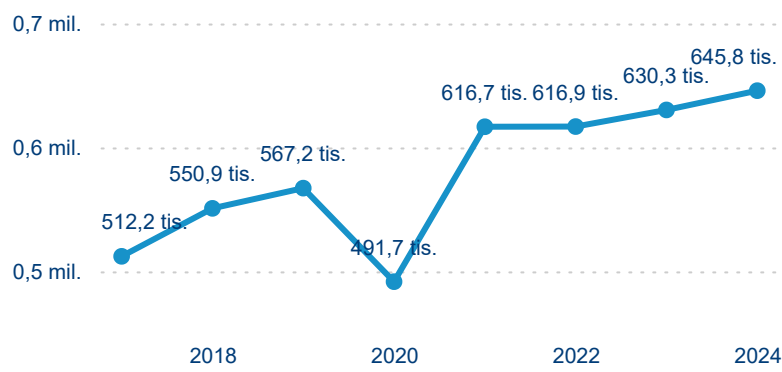

Počet příjezdů

Počet přenocování

Průměrná doba pobytu (dny)

Domácí a příjezdový CR

Sezonální srovnání

Poměr DCR a PCR

Top 10 zdrojových zemí

Průměrná doba pobytu top 10 zdrojových zemí.

Hromadná ubytovací zařízení dle krajů

645 839

Počet příjezdů v HUZ

2,47 %

Meziroční změna počtu příjezdů 2024/2023

1 847 556

Počet nocí strávených v HUZ

1,59 %

Meziroční změna v počtu přenocování 2024/2023

3,86

Průměrná doba pobytu (dny)

Počet příjezdů

Počet přenocování

Průměrná doba pobytu (dny)

Domácí a příjezdový CR

Sezonální srovnání