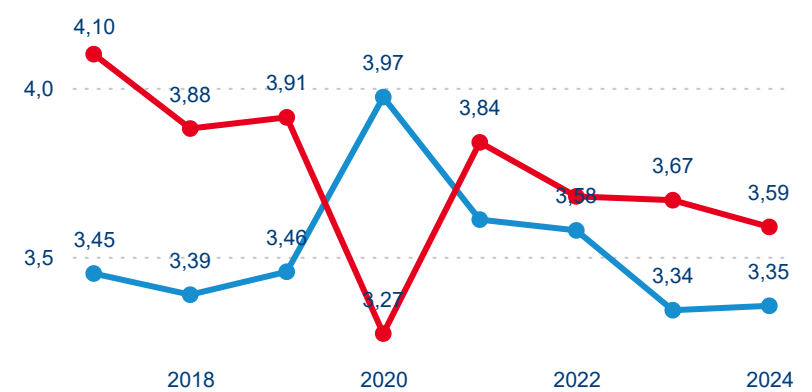

9,32 %

Meziroční změna počtu příjezdů 2024/2023

454 682

Počet nocí strávených v HUZ

8,98 %

Meziroční změna v počtu přenocování 2024/2023

3,41

Průměrná doba pobytu (dny)

Počet příjezdů

Počet přenocování

Průměrná doba pobytu (dny)

Domácí a příjezdový CR

Sezonální srovnání

Poměr DCR a PCR

Top 10 zdrojových zemí

Průměrná doba pobytu top 10 zdrojových zemí.

Hromadná ubytovací zařízení dle krajů

645 839

Počet příjezdů v HUZ

2,47 %

Meziroční změna počtu příjezdů 2024/2023

1 847 556

Počet nocí strávených v HUZ

1,59 %

Meziroční změna v počtu přenocování 2024/2023

3,86

Průměrná doba pobytu (dny)

Počet příjezdů

Počet přenocování

Průměrná doba pobytu (dny)

Domácí a příjezdový CR

Sezonální srovnání