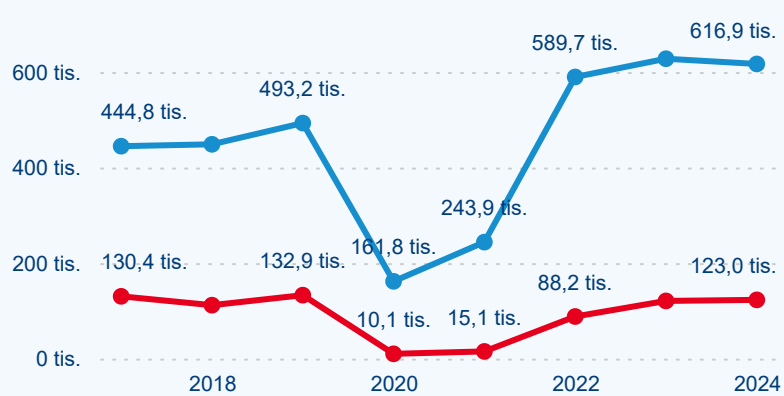

Průměrná doba pobytu top 10 zdrojových zemí.

Hromadná ubytovací zařízení dle krajů

293 743

Počet příjezdů v HUZ

1,92 %

Meziroční změna počtu příjezdů 2024/2023

739 980

Počet nocí strávených v HUZ

-1,17 %

Meziroční změna v počtu přenocování 2024/2023

3,52

Průměrná doba pobytu (dny)

Počet příjezdů

Počet přenocování

Průměrná doba pobytu (dny)

Domácí a příjezdový CR

Sezonální srovnání

Poměr DCR a PCR

Top 10 zdrojových zemí

Průměrná doba pobytu top 10 zdrojových zemí.

Hromadná ubytovací zařízení dle krajů

526 856

Počet příjezdů v HUZ

0,42 %