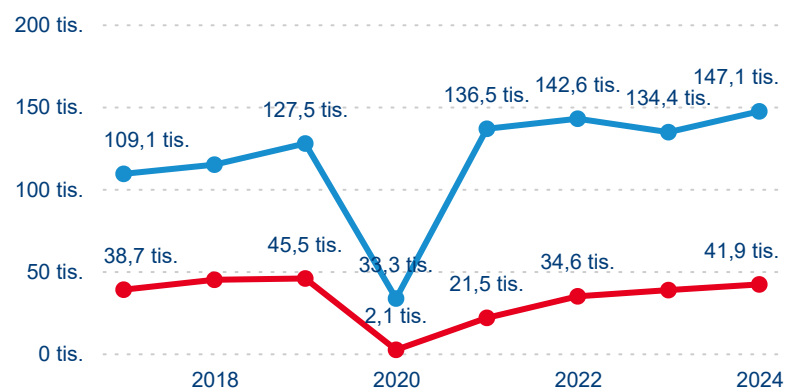

Domácí a příjezdový CR

Sezonální srovnání

Poměr DCR a PCR

Top 10 zdrojových zemí

Průměrná doba pobytu top 10 zdrojových zemí.

Hromadná ubytovací zařízení dle krajů

188 936

Počet příjezdů v HUZ

9,32 %

Meziroční změna počtu příjezdů 2024/2023

454 682

Počet nocí strávených v HUZ

8,98 %

Meziroční změna v počtu přenocování 2024/2023

3,41

Průměrná doba pobytu (dny)

Počet příjezdů

Počet přenocování

Průměrná doba pobytu (dny)

Domácí a příjezdový CR

Sezonální srovnání

Poměr DCR a PCR

Top 10 zdrojových zemí

Průměrná doba pobytu top 10 zdrojových zemí.

Hromadná ubytovací zařízení dle krajů

645 839

Počet příjezdů v HUZ

2,47 %

Meziroční změna počtu příjezdů 2024/2023

1 847 556

Počet nocí strávených v HUZ

1,59 %