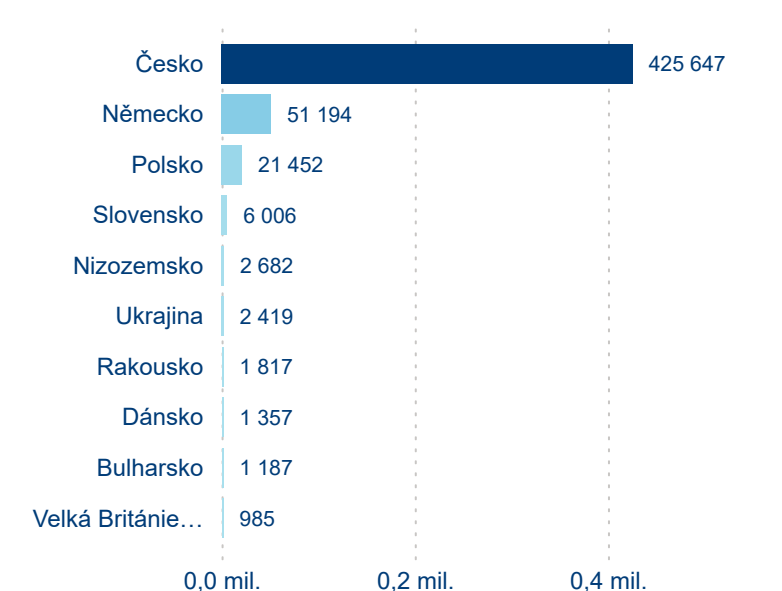

Počet přenocování

Průměrná doba pobytu (dny)

Domácí a příjezdový CR

Sezonální srovnání

Poměr DCR a PCR

Top 10 zdrojových zemí

Průměrná doba pobytu top 10 zdrojových zemí.

Hromadná ubytovací zařízení dle krajů