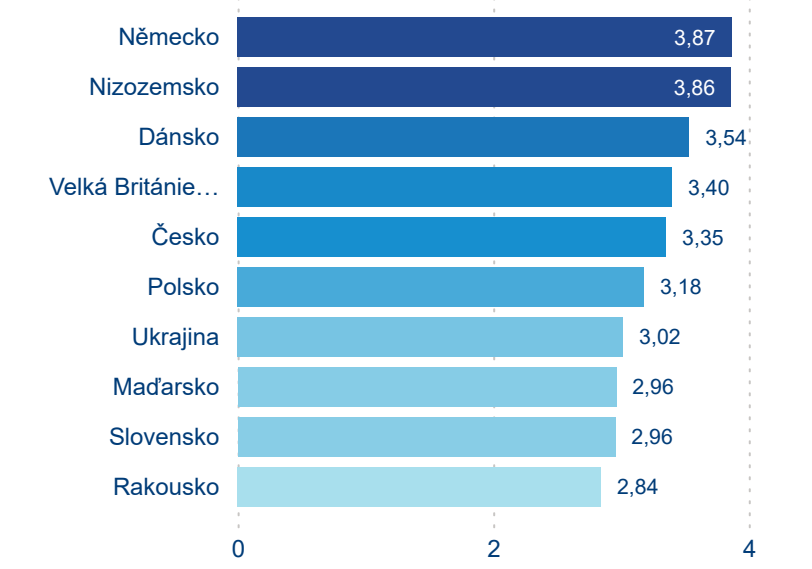

Domácí a příjezdový CR

Sezonální srovnání

Poměr DCR a PCR

Top 10 zdrojových zemí

Průměrná doba pobytu top 10 zdrojových zemí.

Hromadná ubytovací zařízení dle krajů

188 936

Počet příjezdů v HUZ

Počet příjezdů

Počet přenocování

Průměrná doba pobytu (dny)

Domácí a příjezdový CR

Sezonální srovnání

Poměr DCR a PCR

Top 10 zdrojových zemí

Průměrná doba pobytu top 10 zdrojových zemí.

Hromadná ubytovací zařízení dle krajů

645 839

Počet příjezdů v HUZ

2,47 %

Meziroční změna počtu příjezdů 2024/2023

1 847 556

Počet nocí strávených v HUZ

1,59 %