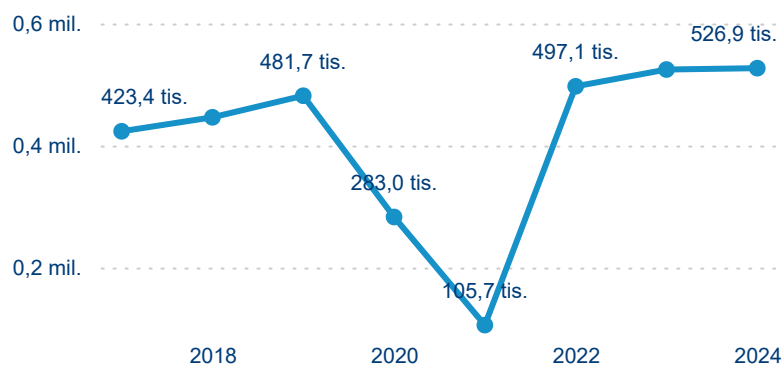

-1,17 %

Meziroční změna v počtu přenocování 2024/2023

3,52

Průměrná doba pobytu (dny)

Počet příjezdů

Počet přenocování

Průměrná doba pobytu (dny)

Domácí a příjezdový CR

Sezonální srovnání

Poměr DCR a PCR

Top 10 zdrojových zemí

Průměrná doba pobytu top 10 zdrojových zemí.

Hromadná ubytovací zařízení dle krajů

526 856

Počet příjezdů v HUZ

0,42 %

Meziroční změna počtu příjezdů 2024/2023

1 472 282

Počet nocí strávených v HUZ

-3,85 %

Meziroční změna v počtu přenocování 2024/2023

3,79

Průměrná doba pobytu (dny)

Počet příjezdů

Počet přenocování

Průměrná doba pobytu (dny)

Domácí a příjezdový CR

Sezonální srovnání

Poměr DCR a PCR

Top 10 zdrojových zemí

Průměrná doba pobytu top 10 zdrojových zemí.

Hromadná ubytovací zařízení dle krajů