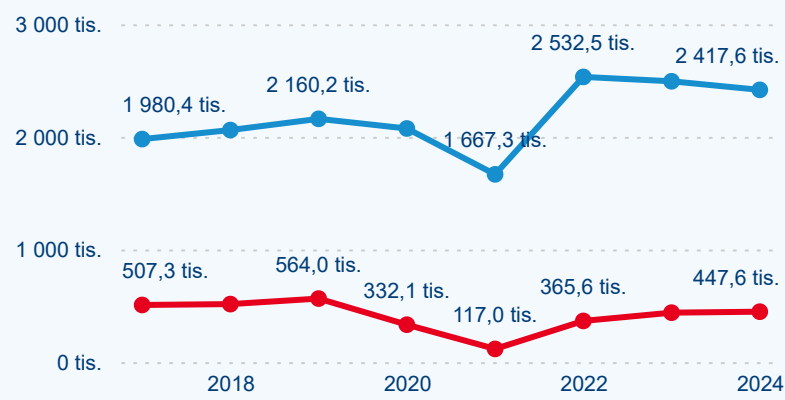

Top 10 zdrojových zemí

Průměrná doba pobytu top 10 zdrojových zemí.

Hromadná ubytovací zařízení dle krajů

983 759

Počet příjezdů v HUZ

0,17 %

Meziroční změna počtu příjezdů 2024/2023

2 865 156

Počet nocí strávených v HUZ

-2,30 %

Meziroční změna v počtu přenocování 2024/2023

3,91

Průměrná doba pobytu (dny)

Počet příjezdů

Počet přenocování

Průměrná doba pobytu (dny)

Domácí a příjezdový CR

Sezonální srovnání

Poměr DCR a PCR

Top 10 zdrojových zemí

Průměrná doba pobytu top 10 zdrojových zemí.

Hromadná ubytovací zařízení dle krajů

188 936

Počet příjezdů v HUZ