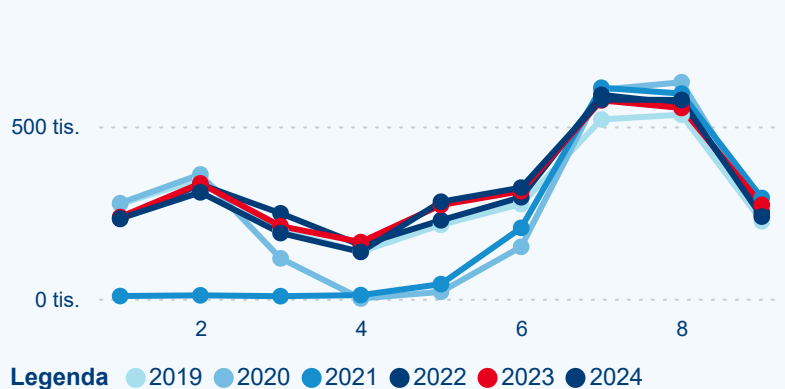

Top 10 zdrojových zemí

Průměrná doba pobytu top 10 zdrojových zemí.

Hromadná ubytovací zařízení dle krajů

983 759

Počet příjezdů v HUZ

0,17 %

Meziroční změna počtu příjezdů 2024/2023

2 865 156

Počet nocí strávených v HUZ

-2,30 %

Meziroční změna v počtu přenocování 2024/2023

3,91

Průměrná doba pobytu (dny)

Počet příjezdů

Počet přenocování

Průměrná doba pobytu (dny)

Domácí a příjezdový CR

Sezonální srovnání

Poměr DCR a PCR

Top 10 zdrojových zemí

Průměrná doba pobytu top 10 zdrojových zemí.

Hromadná ubytovací zařízení dle krajů

188 936

Počet příjezdů v HUZ