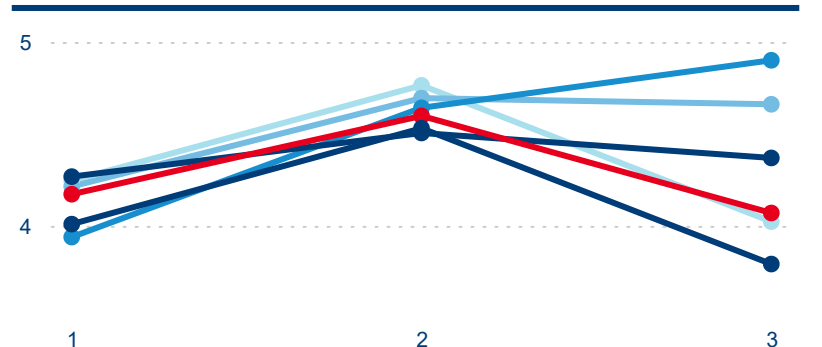

Meziroční změna v počtu přenocování 2024/2023

4,14

Průměrná doba pobytu (dny)

Počet příjezdů

Počet přenocování

Průměrná doba pobytu (dny)

Domácí a příjezdový CR

Legenda ● DCR ● PCR

Legenda ● DCR ● PCR

Legenda ● DCR ● PCR

Sezonální srovnání

Legenda ● 2019 ● 2020 ● 2021 ● 2022 ● 2023 ● 2024

Legenda ● 2019 ● 2020 ● 2021 ● 2022 ● 2023 ● 2024

Legenda ● 2019 ● 2020 ● 2021 ● 2022 ● 2023 ● 2024