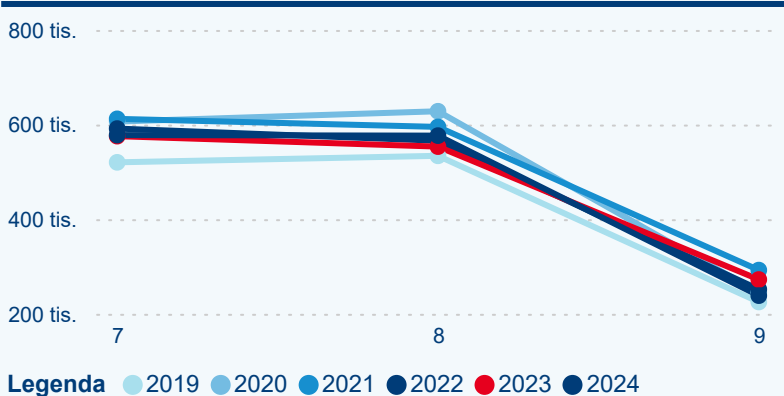

Počet přenocování

Průměrná doba pobytu (dny)

Domácí a příjezdový CR

Sezonální srovnání

Poměr DCR a PCR

Top 10 zdrojových zemí

Průměrná doba pobytu top 10 zdrojových zemí.

Hromadná ubytovací zařízení dle krajů

4,05

Průměrná doba pobytu (dny)

Počet příjezdů

Počet přenocování

Průměrná doba pobytu (dny)

Domácí a příjezdový CR

Sezonální srovnání

Poměr DCR a PCR

Top 10 zdrojových zemí

Průměrná doba pobytu top 10 zdrojových zemí.

Hromadná ubytovací zařízení dle krajů

983 759

Počet příjezdů v HUZ

0,17 %

Meziroční změna počtu příjezdů 2024/2023

2 865 156