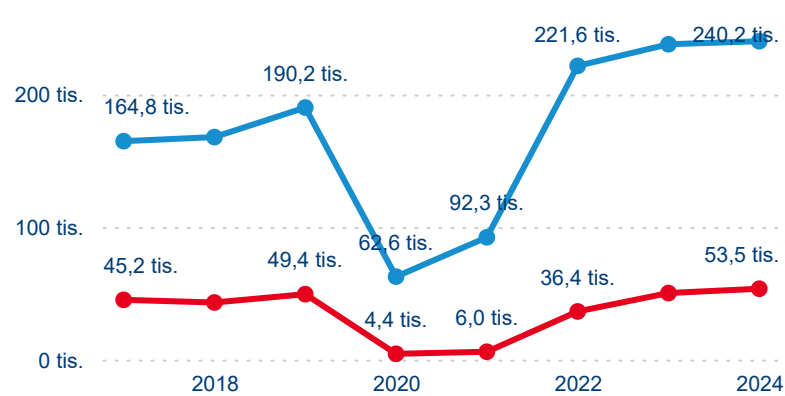

Průměrná doba pobytu top 10 zdrojových zemí.

Hromadná ubytovací zařízení dle krajů

293 743

Počet příjezdů v HUZ

1,92 %

Meziroční změna počtu příjezdů 2024/2023

739 980

Počet nocí strávených v HUZ

-1,17 %

Meziroční změna v počtu přenocování 2024/2023

3,52

Průměrná doba pobytu (dny)

Počet příjezdů

Počet přenocování

Průměrná doba pobytu (dny)

Domácí a příjezdový CR

Sezonální srovnání

Poměr DCR a PCR

Top 10 zdrojových zemí

Průměrná doba pobytu top 10 zdrojových zemí.

Hromadná ubytovací zařízení dle krajů

526 856

Počet příjezdů v HUZ

0,42 %