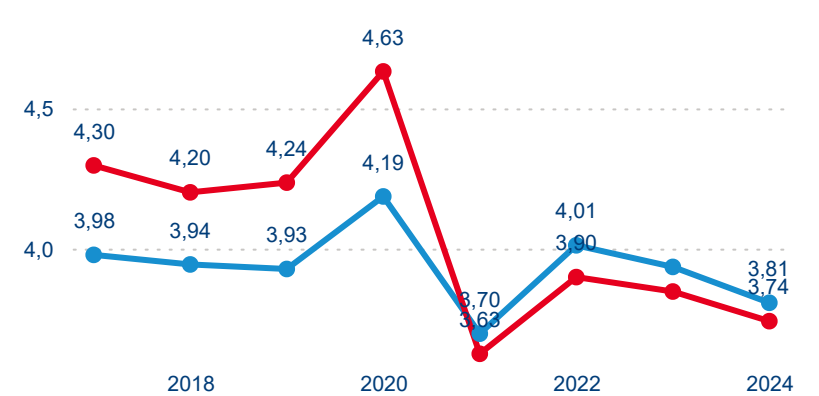

-1,17 %

Meziroční změna v počtu přenocování 2024/2023

3,52

Průměrná doba pobytu (dny)

Počet příjezdů

Počet přenocování

Průměrná doba pobytu (dny)

Domácí a příjezdový CR

Sezonální srovnání

Poměr DCR a PCR

Top 10 zdrojových zemí

Průměrná doba pobytu top 10 zdrojových zemí.

Hromadná ubytovací zařízení dle krajů

526 856

Počet příjezdů v HUZ

0,42 %

Meziroční změna počtu příjezdů 2024/2023

1 472 282

Počet nocí strávených v HUZ

-3,85 %

Meziroční změna v počtu přenocování 2024/2023

3,79

Průměrná doba pobytu (dny)

Počet příjezdů

Počet přenocování

Průměrná doba pobytu (dny)

Domácí a příjezdový CR

Sezonální srovnání

Poměr DCR a PCR

Top 10 zdrojových zemí

Průměrná doba pobytu top 10 zdrojových zemí.

Hromadná ubytovací zařízení dle krajů