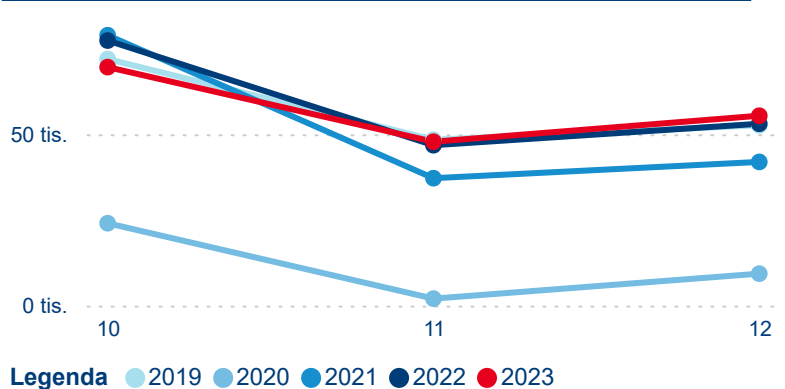

9,32 %

Meziroční změna počtu příjezdů 2024/2023

454 682

Počet nocí strávených v HUZ

8,98 %

Meziroční změna v počtu přenocování 2024/2023

3,41

Průměrná doba pobytu (dny)

Počet příjezdů

Počet přenocování

Průměrná doba pobytu (dny)

Domácí a příjezdový CR

Sezonální srovnání

Poměr DCR a PCR

Top 10 zdrojových zemí

Průměrná doba pobytu top 10 zdrojových zemí.

Hromadná ubytovací zařízení dle krajů

645 839

Počet příjezdů v HUZ

2,47 %

Meziroční změna počtu příjezdů 2024/2023

1 847 556

Počet nocí strávených v HUZ

1,59 %

Meziroční změna v počtu přenocování 2024/2023

3,86

Průměrná doba pobytu (dny)

Počet příjezdů

Počet přenocování

Průměrná doba pobytu (dny)

Domácí a příjezdový CR

Sezonální srovnání