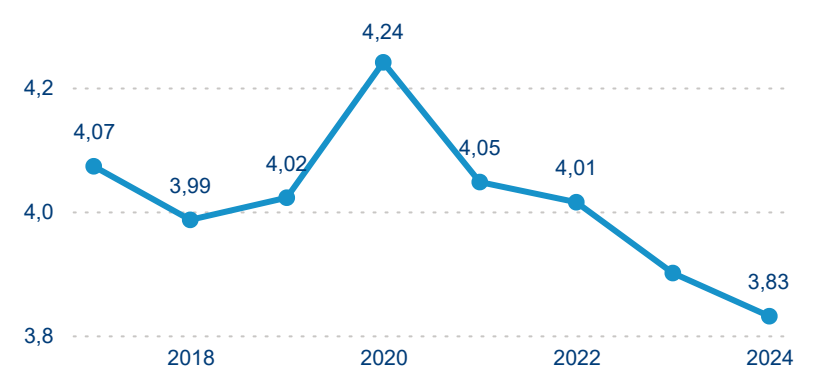

Meziroční změna v počtu přenocování 2024/2023

3,86

Průměrná doba pobytu (dny)

Počet příjezdů

Počet přenocování

Průměrná doba pobytu (dny)

Domácí a příjezdový CR

Sezonální srovnání

Poměr DCR a PCR

Top 10 zdrojových zemí

Průměrná doba pobytu top 10 zdrojových zemí.

Hromadná ubytovací zařízení dle krajů

1 172 695

Počet příjezdů v HUZ

1,54 %

Meziroční změna počtu příjezdů 2024/2023

3 319 838

Počet nocí strávených v HUZ

-0,90 %

Meziroční změna v počtu přenocování 2024/2023

3,83

Průměrná doba pobytu (dny)

Počet příjezdů

Počet přenocování

Průměrná doba pobytu (dny)

Domácí a příjezdový CR

Sezonální srovnání

Poměr DCR a PCR

Top 10 zdrojových zemí

Průměrná doba pobytu top 10 zdrojových zemí.