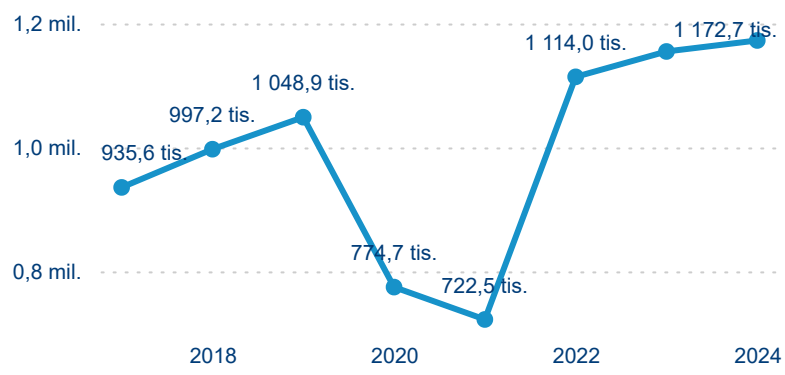

Poměr DCR a PCR

Top 10 zdrojových zemí

Průměrná doba pobytu top 10 zdrojových zemí.

Hromadná ubytovací zařízení dle krajů

1 172 695

Počet příjezdů v HUZ

1,54 %

Meziroční změna počtu příjezdů 2024/2023

3 319 838

Počet nocí strávených v HUZ

-0,90 %

Meziroční změna v počtu přenocování 2024/2023

3,83

Průměrná doba pobytu (dny)

Počet příjezdů

Počet přenocování

Průměrná doba pobytu (dny)

Domácí a příjezdový CR

Sezonální srovnání

Poměr DCR a PCR

Top 10 zdrojových zemí

Průměrná doba pobytu top 10 zdrojových zemí.