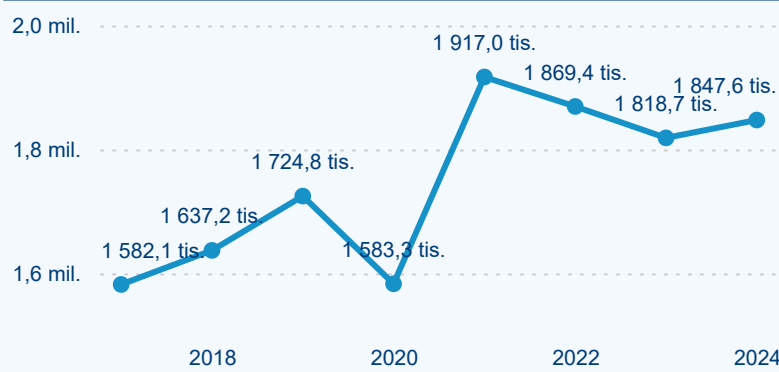

Hromadná ubytovací zařízení dle krajů

645 839

Počet příjezdů v HUZ

2,47 %

Meziroční změna počtu příjezdů 2024/2023

1 847 556

Počet nocí strávených v HUZ

1,59 %

Meziroční změna v počtu přenocování 2024/2023

3,86

Průměrná doba pobytu (dny)

Počet příjezdů

Počet přenocování

Průměrná doba pobytu (dny)

Domácí a příjezdový CR

Sezonální srovnání

Poměr DCR a PCR

Top 10 zdrojových zemí

Průměrná doba pobytu top 10 zdrojových zemí.

Hromadná ubytovací zařízení dle krajů

1 172 695

Počet příjezdů v HUZ

1,54 %

Meziroční změna počtu příjezdů 2024/2023