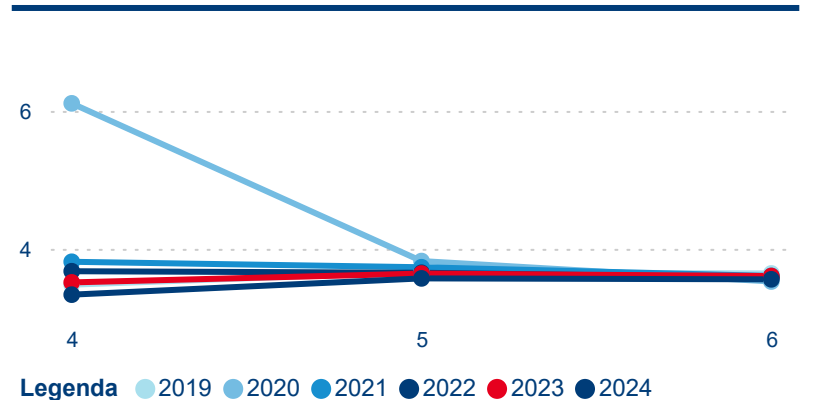

Průměrná doba pobytu top 10 zdrojových zemí.

Hromadná ubytovací zařízení dle krajů

293 743

Počet příjezdů v HUZ

1,92 %

Meziroční změna počtu příjezdů 2024/2023

739 980

Počet nocí strávených v HUZ

-1,17 %

Meziroční změna v počtu přenocování 2024/2023

3,52

Průměrná doba pobytu (dny)

Počet příjezdů

Počet přenocování

Průměrná doba pobytu (dny)

Domácí a příjezdový CR

Sezonální srovnání

Poměr DCR a PCR

Top 10 zdrojových zemí

Průměrná doba pobytu top 10 zdrojových zemí.

Hromadná ubytovací zařízení dle krajů

526 856

Počet příjezdů v HUZ

0,42 %