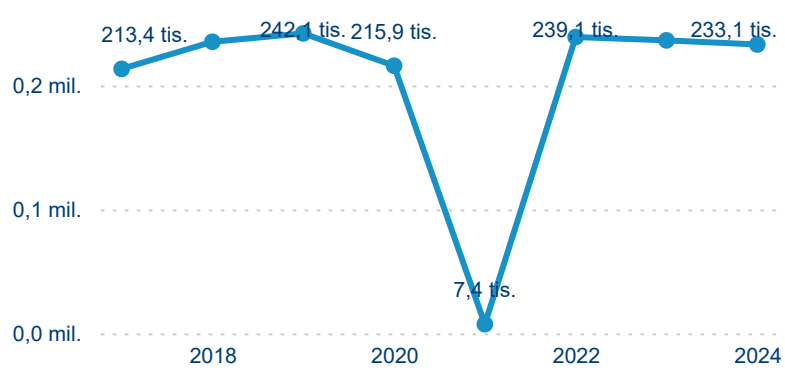

Hromadná ubytovací zařízení dle krajů

233 113

Počet příjezdů v HUZ

-1,40 %

Meziroční změna počtu příjezdů 2024/2023

732 302

Počet nocí strávených v HUZ

-6,42 %

Meziroční změna v počtu přenocování 2024/2023

4,14

Průměrná doba pobytu (dny)

Počet příjezdů

Počet přenocování

Průměrná doba pobytu (dny)

Domácí a příjezdový CR

Legenda ● DCR ● PCR

Legenda ● DCR ● PCR

Legenda ● DCR ● PCR

Sezonální srovnání

Legenda ● 2019 ● 2020 ● 2021 ● 2022 ● 2023 ● 2024

Legenda ● 2019 ● 2020 ● 2021 ● 2022 ● 2023 ● 2024

Legenda ● 2019 ● 2020 ● 2021 ● 2022 ● 2023 ● 2024