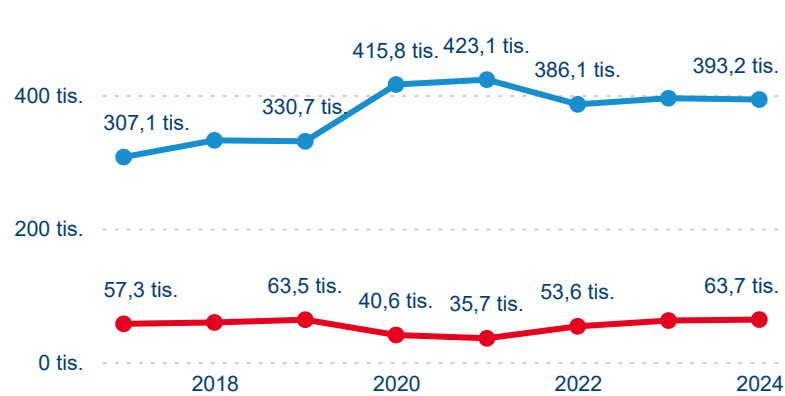

Počet přenocování

Průměrná doba pobytu (dny)

Domácí a příjezdový CR

Sezonální srovnání

Poměr DCR a PCR

Top 10 zdrojových zemí

Průměrná doba pobytu top 10 zdrojových zemí.

Hromadná ubytovací zařízení dle krajů

456 903

Počet příjezdů v HUZ

-0,12 %

Meziroční změna počtu příjezdů 2024/2023

1 392 874

Počet nocí strávených v HUZ

-0,61 %

Meziroční změna v počtu přenocování 2024/2023

4,05

Průměrná doba pobytu (dny)

Počet příjezdů

Počet přenocování

Průměrná doba pobytu (dny)

Domácí a příjezdový CR

Sezonální srovnání

Poměr DCR a PCR

Top 10 zdrojových zemí

Průměrná doba pobytu top 10 zdrojových zemí.

Hromadná ubytovací zařízení dle krajů

983 759

Počet příjezdů v HUZ

0,17 %

Meziroční změna počtu příjezdů 2024/2023

2 865 156