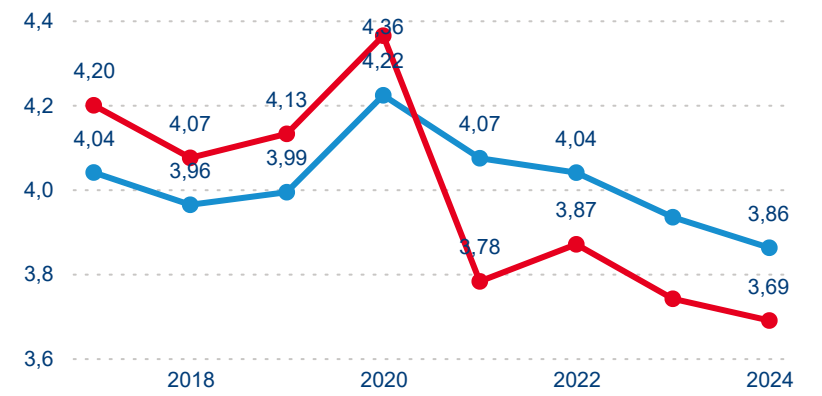

Meziroční změna v počtu přenocování 2024/2023

3,86

Průměrná doba pobytu (dny)

Počet příjezdů

Počet přenocování

Průměrná doba pobytu (dny)

Domácí a příjezdový CR

Sezonální srovnání

Poměr DCR a PCR

Top 10 zdrojových zemí

Průměrná doba pobytu top 10 zdrojových zemí.

Hromadná ubytovací zařízení dle krajů

1 172 695

Počet příjezdů v HUZ

1,54 %

Meziroční změna počtu příjezdů 2024/2023

3 319 838

Počet nocí strávených v HUZ

-0,90 %

Meziroční změna v počtu přenocování 2024/2023

3,83

Průměrná doba pobytu (dny)

Počet příjezdů

Počet přenocování

Průměrná doba pobytu (dny)

Domácí a příjezdový CR

Sezonální srovnání

Poměr DCR a PCR

Top 10 zdrojových zemí

Průměrná doba pobytu top 10 zdrojových zemí.