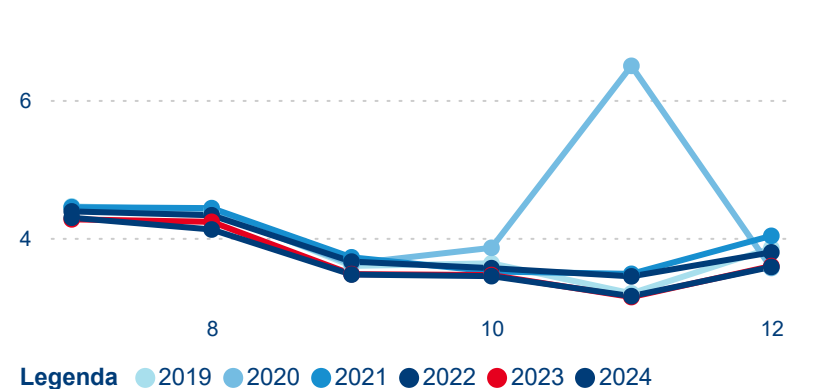

Počet příjezdů

Počet přenocování

Průměrná doba pobytu (dny)

Domácí a příjezdový CR

Sezonální srovnání

Poměr DCR a PCR

Top 10 zdrojových zemí

Průměrná doba pobytu top 10 zdrojových zemí.

Hromadná ubytovací zařízení dle krajů

645 839

Počet příjezdů v HUZ

2,47 %

Meziroční změna počtu příjezdů 2024/2023

1 847 556

Počet nocí strávených v HUZ

1,59 %

Meziroční změna v počtu přenocování 2024/2023

3,86

Průměrná doba pobytu (dny)

Počet příjezdů

Počet přenocování

Průměrná doba pobytu (dny)

Domácí a příjezdový CR

Sezonální srovnání

Poměr DCR a PCR

Top 10 zdrojových zemí

Průměrná doba pobytu top 10 zdrojových zemí.

Hromadná ubytovací zařízení dle krajů

1 172 695

Počet příjezdů v HUZ

1,54 %

Meziroční změna počtu příjezdů 2024/2023