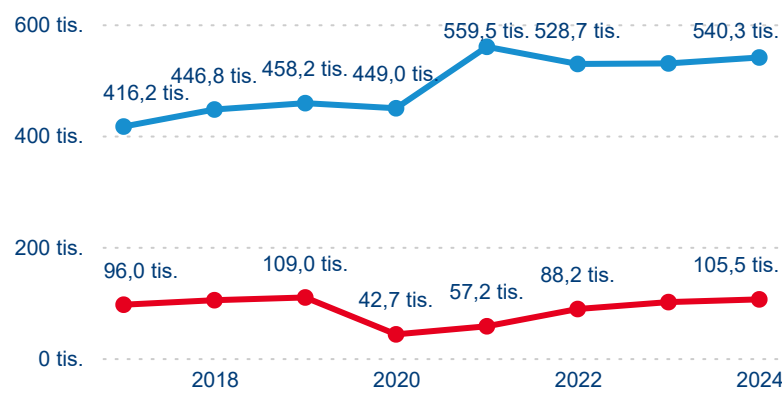

Počet příjezdů

Počet přenocování

Průměrná doba pobytu (dny)

Domácí a příjezdový CR

Sezonální srovnání

Poměr DCR a PCR

Top 10 zdrojových zemí

Průměrná doba pobytu top 10 zdrojových zemí.

Hromadná ubytovací zařízení dle krajů

645 839

Počet příjezdů v HUZ

2,47 %

Meziroční změna počtu příjezdů 2024/2023

1 847 556

Počet nocí strávených v HUZ

1,59 %

Meziroční změna v počtu přenocování 2024/2023

3,86

Průměrná doba pobytu (dny)

Počet příjezdů

Počet přenocování

Průměrná doba pobytu (dny)

Domácí a příjezdový CR

Sezonální srovnání

Poměr DCR a PCR

Top 10 zdrojových zemí

Průměrná doba pobytu top 10 zdrojových zemí.

Hromadná ubytovací zařízení dle krajů

1 172 695

Počet příjezdů v HUZ

1,54 %

Meziroční změna počtu příjezdů 2024/2023