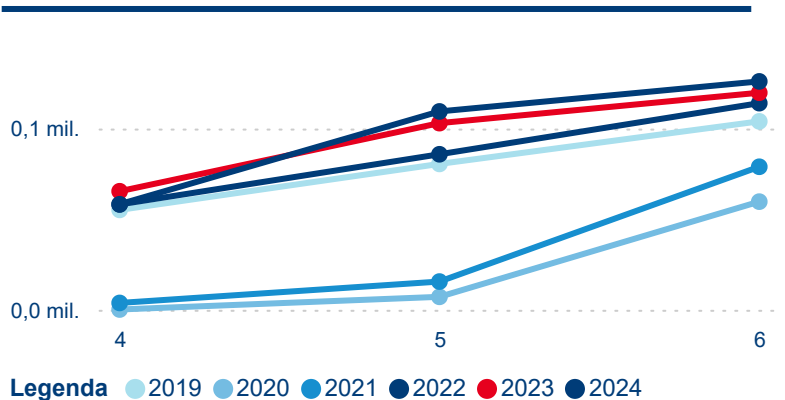

Průměrná doba pobytu top 10 zdrojových zemí.

Hromadná ubytovací zařízení dle krajů

293 743

Počet příjezdů v HUZ

1,92 %

Meziroční změna počtu příjezdů 2024/2023

739 980

Počet nocí strávených v HUZ

-1,17 %

Meziroční změna v počtu přenocování 2024/2023

3,52

Průměrná doba pobytu (dny)

Počet příjezdů

Počet přenocování

Průměrná doba pobytu (dny)

Domácí a příjezdový CR

Sezonální srovnání

Poměr DCR a PCR

Top 10 zdrojových zemí

Průměrná doba pobytu top 10 zdrojových zemí.

Hromadná ubytovací zařízení dle krajů

526 856

Počet příjezdů v HUZ

0,42 %