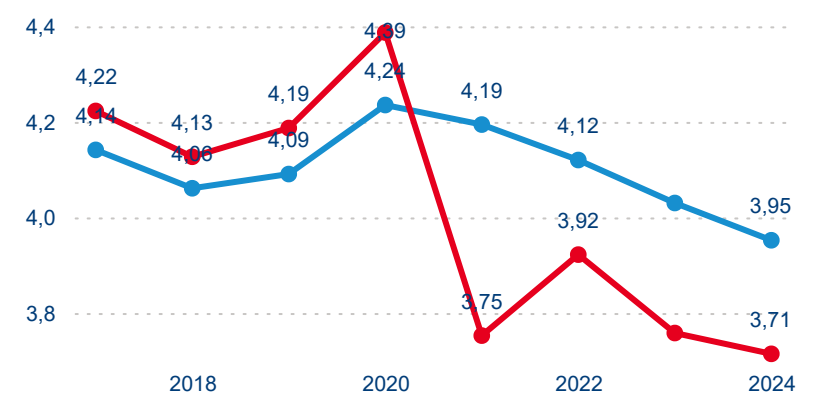

Top 10 zdrojových zemí

Průměrná doba pobytu top 10 zdrojových zemí.

Hromadná ubytovací zařízení dle krajů

983 759

Počet příjezdů v HUZ

0,17 %

Meziroční změna počtu příjezdů 2024/2023

2 865 156

Počet nocí strávených v HUZ

-2,30 %

Meziroční změna v počtu přenocování 2024/2023

3,91

Průměrná doba pobytu (dny)

Počet příjezdů

Počet přenocování

Průměrná doba pobytu (dny)

Domácí a příjezdový CR

Sezonální srovnání

Poměr DCR a PCR

Top 10 zdrojových zemí

Průměrná doba pobytu top 10 zdrojových zemí.

Hromadná ubytovací zařízení dle krajů

188 936

Počet příjezdů v HUZ