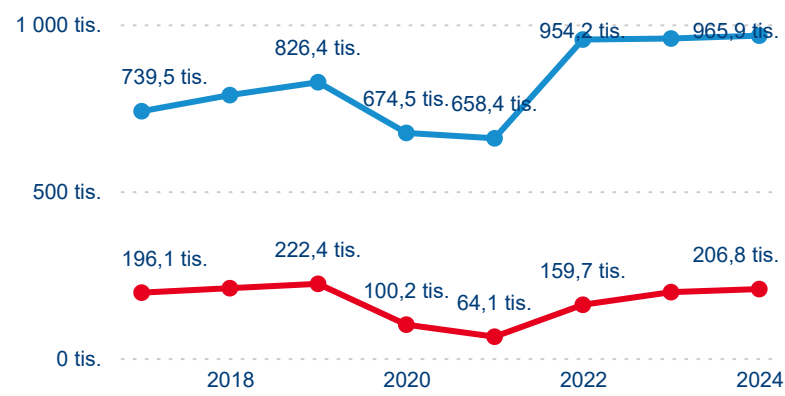

Meziroční změna v počtu přenocování 2024/2023

3,86

Průměrná doba pobytu (dny)

Počet příjezdů

Počet přenocování

Průměrná doba pobytu (dny)

Domácí a příjezdový CR

Sezonální srovnání

Poměr DCR a PCR

Top 10 zdrojových zemí

Průměrná doba pobytu top 10 zdrojových zemí.

Hromadná ubytovací zařízení dle krajů

1 172 695

Počet příjezdů v HUZ

1,54 %

Meziroční změna počtu příjezdů 2024/2023

3 319 838

Počet nocí strávených v HUZ

-0,90 %

Meziroční změna v počtu přenocování 2024/2023

3,83

Průměrná doba pobytu (dny)

Počet příjezdů

Počet přenocování

Průměrná doba pobytu (dny)

Domácí a příjezdový CR

Sezonální srovnání

Poměr DCR a PCR

Top 10 zdrojových zemí

Průměrná doba pobytu top 10 zdrojových zemí.