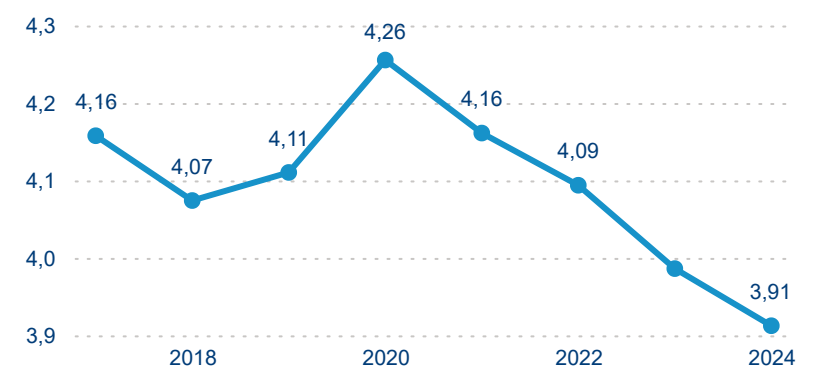

Top 10 zdrojových zemí

Průměrná doba pobytu top 10 zdrojových zemí.

Hromadná ubytovací zařízení dle krajů

983 759

Počet příjezdů v HUZ

0,17 %

Meziroční změna počtu příjezdů 2024/2023

2 865 156

Počet nocí strávených v HUZ

-2,30 %

Meziroční změna v počtu přenocování 2024/2023

3,91

Průměrná doba pobytu (dny)

Počet příjezdů

Počet přenocování

Průměrná doba pobytu (dny)

Domácí a příjezdový CR

Sezonální srovnání

Poměr DCR a PCR

Top 10 zdrojových zemí

Průměrná doba pobytu top 10 zdrojových zemí.

Hromadná ubytovací zařízení dle krajů

188 936

Počet příjezdů v HUZ