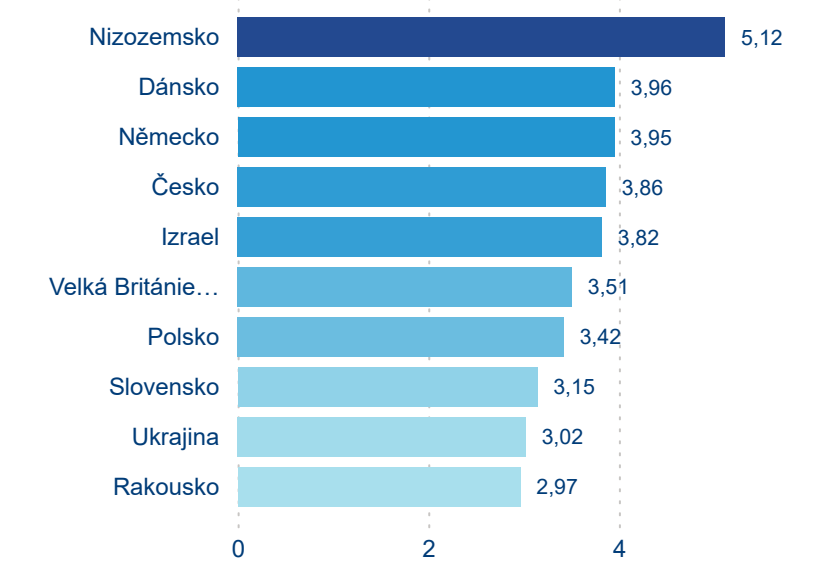

Poměr DCR a PCR

Top 10 zdrojových zemí

Průměrná doba pobytu top 10 zdrojových zemí.

Hromadná ubytovací zařízení dle krajů

1 172 695

Počet příjezdů v HUZ

1,54 %

Meziroční změna počtu příjezdů 2024/2023

Průměrná doba pobytu (dny)

Domácí a příjezdový CR

Sezonální srovnání

Poměr DCR a PCR

Top 10 zdrojových zemí

Průměrná doba pobytu top 10 zdrojových zemí.