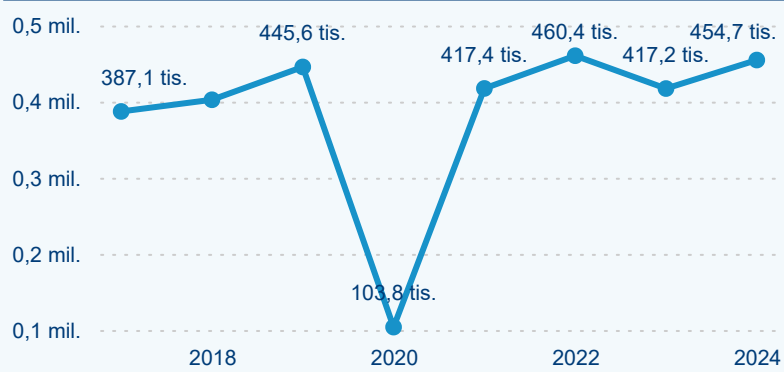

Domácí a příjezdový CR

Sezonální srovnání

Poměr DCR a PCR

Top 10 zdrojových zemí

Průměrná doba pobytu top 10 zdrojových zemí.

Hromadná ubytovací zařízení dle krajů

188 936

Počet příjezdů v HUZ

9,32 %

Meziroční změna počtu příjezdů 2024/2023

454 682

Počet nocí strávených v HUZ

8,98 %

Meziroční změna v počtu přenocování 2024/2023

3,41

Průměrná doba pobytu (dny)

Počet příjezdů

Počet přenocování

Průměrná doba pobytu (dny)

Domácí a příjezdový CR

Sezonální srovnání

Poměr DCR a PCR

Top 10 zdrojových zemí

Průměrná doba pobytu top 10 zdrojových zemí.