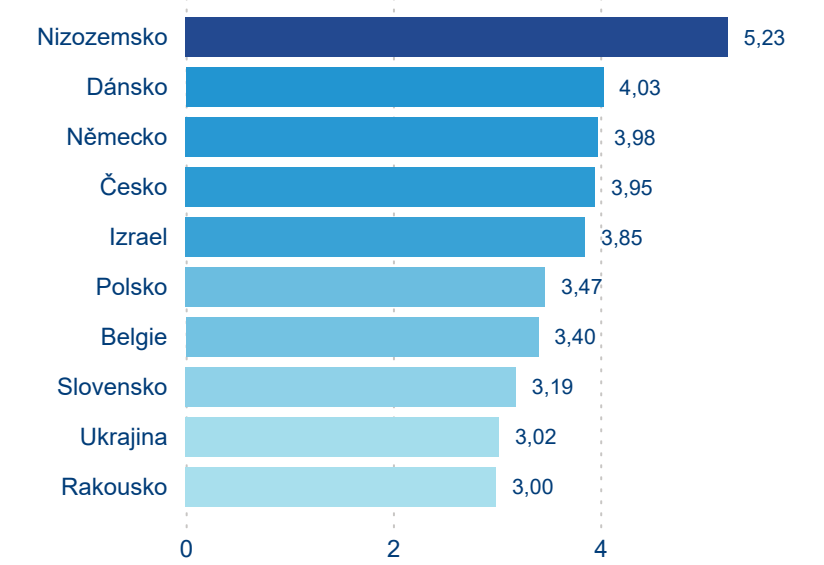

Top 10 zdrojových zemí

Průměrná doba pobytu top 10 zdrojových zemí.

Hromadná ubytovací zařízení dle krajů

983 759

Počet příjezdů v HUZ

0,17 %

Meziroční změna počtu příjezdů 2024/2023

2 865 156

Domácí a příjezdový CR

Sezonální srovnání

Poměr DCR a PCR

Top 10 zdrojových zemí

Průměrná doba pobytu top 10 zdrojových zemí.

Hromadná ubytovací zařízení dle krajů

188 936

Počet příjezdů v HUZ