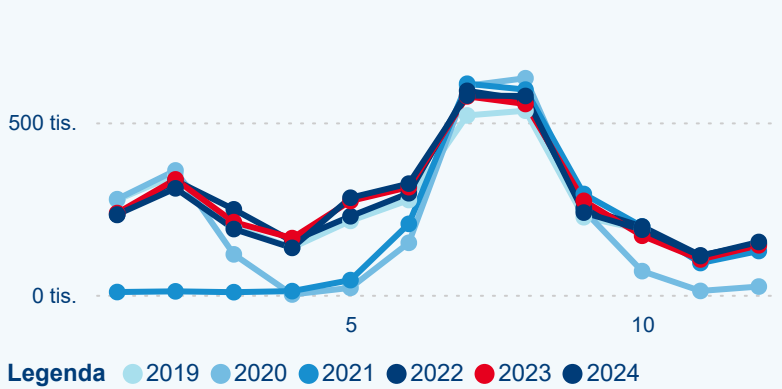

Meziroční změna v počtu přenocování 2024/2023

3,86

Průměrná doba pobytu (dny)

Počet příjezdů

Počet přenocování

Průměrná doba pobytu (dny)

Domácí a příjezdový CR

Sezonální srovnání

Poměr DCR a PCR

Top 10 zdrojových zemí

Průměrná doba pobytu top 10 zdrojových zemí.

Hromadná ubytovací zařízení dle krajů

1 172 695

Počet příjezdů v HUZ

1,54 %

Meziroční změna počtu příjezdů 2024/2023

3 319 838

Počet nocí strávených v HUZ

-0,90 %

Meziroční změna v počtu přenocování 2024/2023

3,83

Průměrná doba pobytu (dny)

Počet příjezdů

Počet přenocování

Průměrná doba pobytu (dny)

Domácí a příjezdový CR

Sezonální srovnání

Poměr DCR a PCR

Top 10 zdrojových zemí

Průměrná doba pobytu top 10 zdrojových zemí.