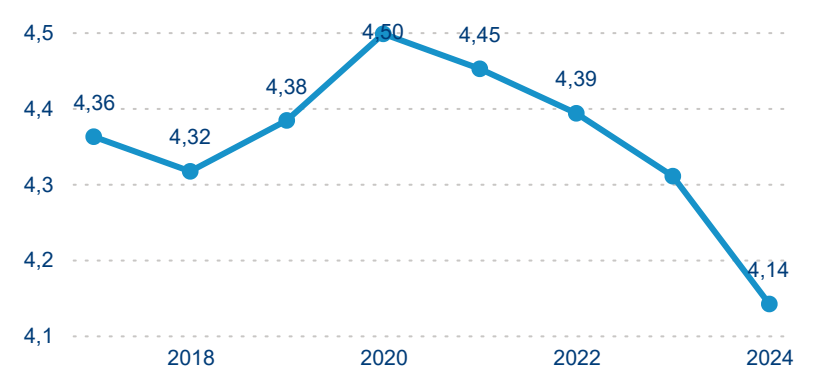

Meziroční změna v počtu přenocování 2024/2023

4,14

Průměrná doba pobytu (dny)

Počet příjezdů

Počet přenocování

Průměrná doba pobytu (dny)

Domácí a příjezdový CR

Legenda ● DCR ● PCR

Legenda ● DCR ● PCR

Legenda ● DCR ● PCR

Sezonální srovnání

Legenda ● 2019 ● 2020 ● 2021 ● 2022 ● 2023 ● 2024

Legenda ● 2019 ● 2020 ● 2021 ● 2022 ● 2023 ● 2024

Legenda ● 2019 ● 2020 ● 2021 ● 2022 ● 2023 ● 2024