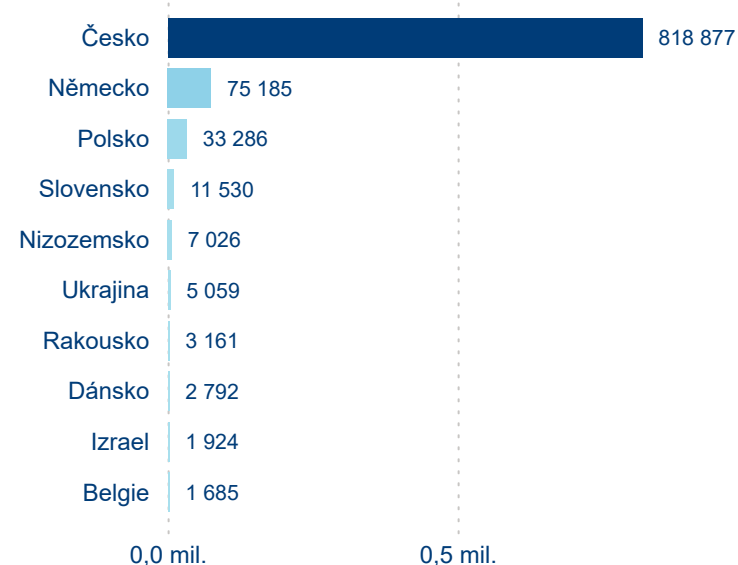

Top 10 zdrojových zemí

Průměrná doba pobytu top 10 zdrojových zemí.

Hromadná ubytovací zařízení dle krajů

983 759

Počet příjezdů v HUZ

0,17 %

Meziroční změna počtu příjezdů 2024/2023

2 865 156

Domácí a příjezdový CR

Sezonální srovnání

Poměr DCR a PCR

Top 10 zdrojových zemí

Průměrná doba pobytu top 10 zdrojových zemí.

Hromadná ubytovací zařízení dle krajů

188 936

Počet příjezdů v HUZ