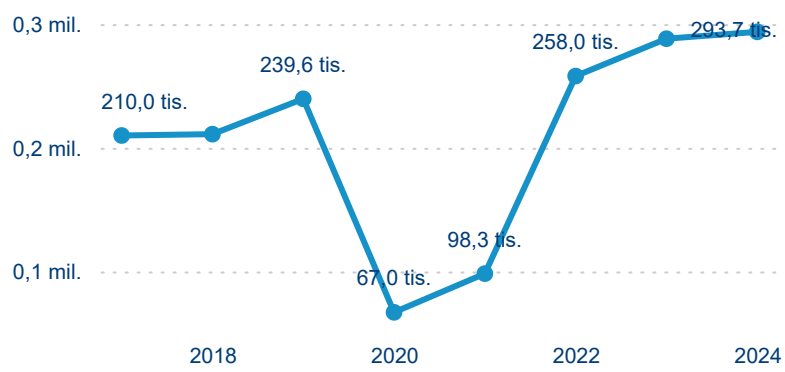

Průměrná doba pobytu top 10 zdrojových zemí.

Hromadná ubytovací zařízení dle krajů

293 743

Počet příjezdů v HUZ

1,92 %

Meziroční změna počtu příjezdů 2024/2023

739 980

Počet nocí strávených v HUZ

-1,17 %

Meziroční změna v počtu přenocování 2024/2023

3,52

Průměrná doba pobytu (dny)

Počet příjezdů

Počet přenocování

Průměrná doba pobytu (dny)

Domácí a příjezdový CR

Sezonální srovnání

Poměr DCR a PCR

Top 10 zdrojových zemí

Průměrná doba pobytu top 10 zdrojových zemí.

Hromadná ubytovací zařízení dle krajů

526 856

Počet příjezdů v HUZ

0,42 %