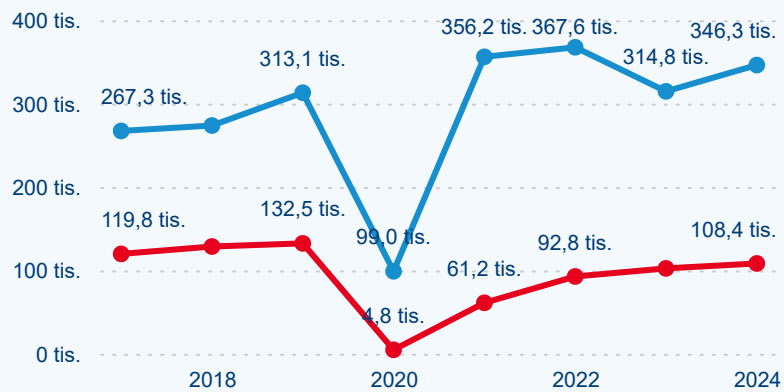

Domácí a příjezdový CR

Sezonální srovnání

Poměr DCR a PCR

Top 10 zdrojových zemí

Průměrná doba pobytu top 10 zdrojových zemí.

Hromadná ubytovací zařízení dle krajů

188 936

Počet příjezdů v HUZ

9,32 %

Meziroční změna počtu příjezdů 2024/2023

454 682

Počet nocí strávených v HUZ

8,98 %

Meziroční změna v počtu přenocování 2024/2023

3,41

Průměrná doba pobytu (dny)

Počet příjezdů

Počet přenocování

Průměrná doba pobytu (dny)

Domácí a příjezdový CR

Sezonální srovnání

Poměr DCR a PCR

Top 10 zdrojových zemí

Průměrná doba pobytu top 10 zdrojových zemí.

Hromadná ubytovací zařízení dle krajů

645 839

Počet příjezdů v HUZ

2,47 %

Meziroční změna počtu příjezdů 2024/2023

1 847 556

Počet nocí strávených v HUZ

1,59 %