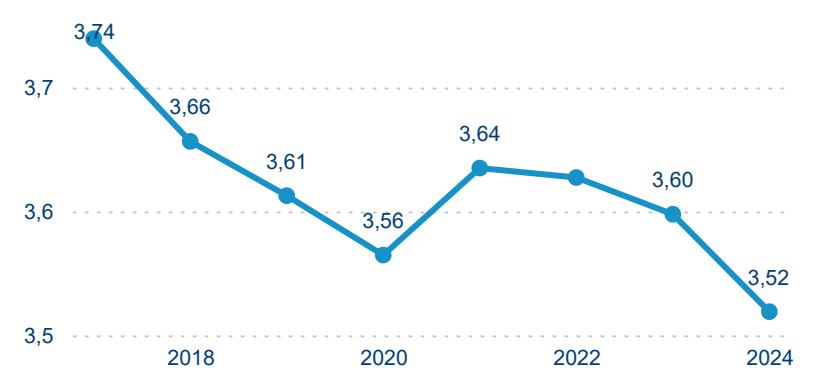

Průměrná doba pobytu top 10 zdrojových zemí.

Hromadná ubytovací zařízení dle krajů

293 743

Počet příjezdů v HUZ

1,92 %

Meziroční změna počtu příjezdů 2024/2023

739 980

Počet nocí strávených v HUZ

-1,17 %

Meziroční změna v počtu přenocování 2024/2023

3,52

Průměrná doba pobytu (dny)

Počet příjezdů

Počet přenocování

Průměrná doba pobytu (dny)

Domácí a příjezdový CR

Sezonální srovnání

Poměr DCR a PCR

Top 10 zdrojových zemí

Průměrná doba pobytu top 10 zdrojových zemí.

Hromadná ubytovací zařízení dle krajů

526 856

Počet příjezdů v HUZ

0,42 %