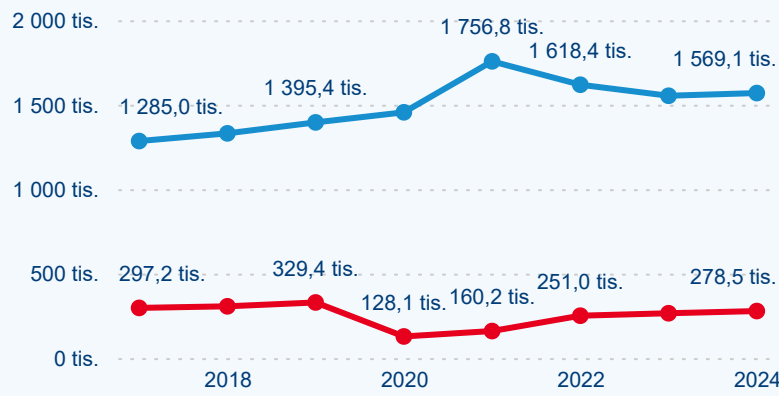

Počet příjezdů

Počet přenocování

Průměrná doba pobytu (dny)

Domácí a příjezdový CR

Sezonální srovnání

Poměr DCR a PCR

Top 10 zdrojových zemí

Průměrná doba pobytu top 10 zdrojových zemí.

Hromadná ubytovací zařízení dle krajů

645 839

Počet příjezdů v HUZ

2,47 %

Meziroční změna počtu příjezdů 2024/2023

1 847 556

Počet nocí strávených v HUZ

1,59 %

Meziroční změna v počtu přenocování 2024/2023

3,86

Průměrná doba pobytu (dny)

Počet příjezdů

Počet přenocování

Průměrná doba pobytu (dny)

Domácí a příjezdový CR

Sezonální srovnání

Poměr DCR a PCR

Top 10 zdrojových zemí

Průměrná doba pobytu top 10 zdrojových zemí.

Hromadná ubytovací zařízení dle krajů

1 172 695

Počet příjezdů v HUZ

1,54 %

Meziroční změna počtu příjezdů 2024/2023