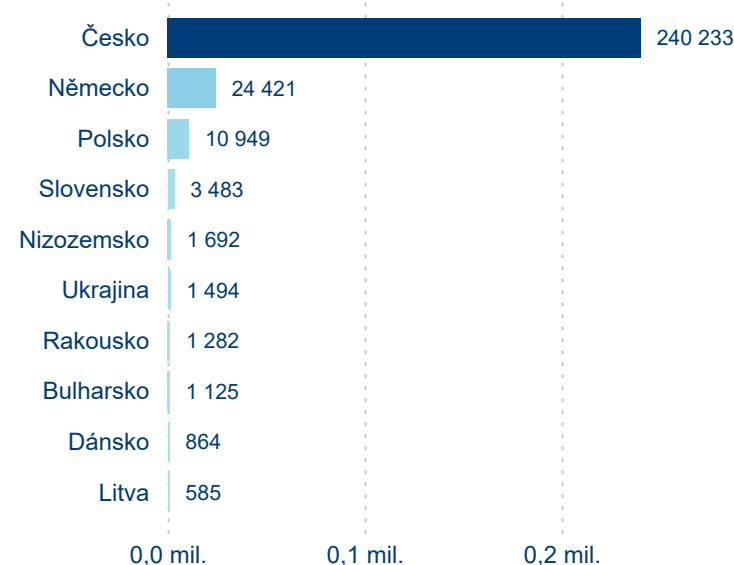

Poměr DCR a PCR

Legenda ● Domácí cestovní ruch ● Příjezdový cestovní ruch

Legenda ● Domácí cestovní ruch ● Příjezdový cestovní ruch

Legenda ● Domácí cestovní ruch ● Příjezdový cestovní ruch

Top 10 zdrojových zemí

Průměrná doba pobytu top 10 zdrojových zemí.

Hromadná ubytovací zařízení dle krajů

293 743

Počet příjezdů v HUZ

1,92 %

Meziroční změna počtu příjezdů 2024/2023

739 980

Počet nocí strávených v HUZ

-1,17 %

Meziroční změna v počtu přenocování 2024/2023

3,52

Průměrná doba pobytu (dny)

Počet příjezdů

Počet přenocování

Průměrná doba pobytu (dny)

Domácí a příjezdový CR

Sezonální srovnání

Poměr DCR a PCR

Top 10 zdrojových zemí

Průměrná doba pobytu top 10 zdrojových zemí.

Hromadná ubytovací zařízení dle krajů

526 856

Počet příjezdů v HUZ

0,42 %