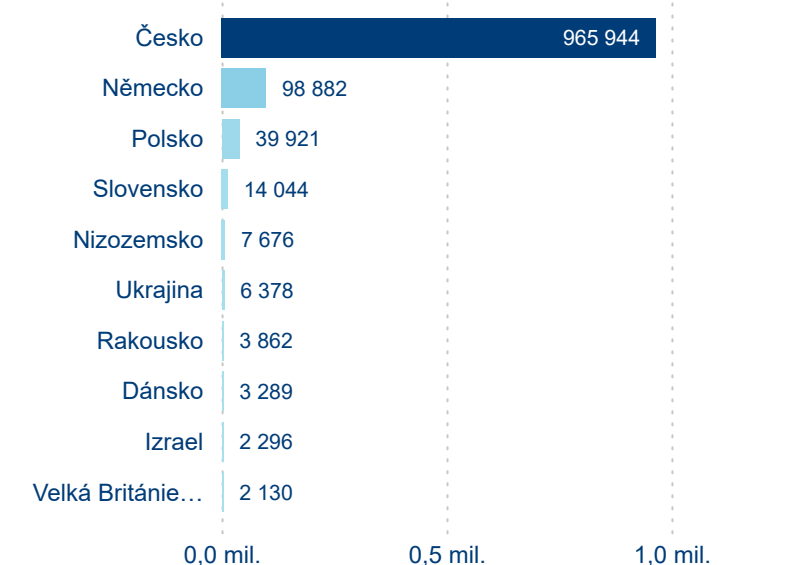

Poměr DCR a PCR

Top 10 zdrojových zemí

Průměrná doba pobytu top 10 zdrojových zemí.

Hromadná ubytovací zařízení dle krajů

1 172 695

Počet příjezdů v HUZ

1,54 %

Meziroční změna počtu příjezdů 2024/2023

Průměrná doba pobytu (dny)

Domácí a příjezdový CR

Sezonální srovnání

Poměr DCR a PCR

Top 10 zdrojových zemí

Průměrná doba pobytu top 10 zdrojových zemí.