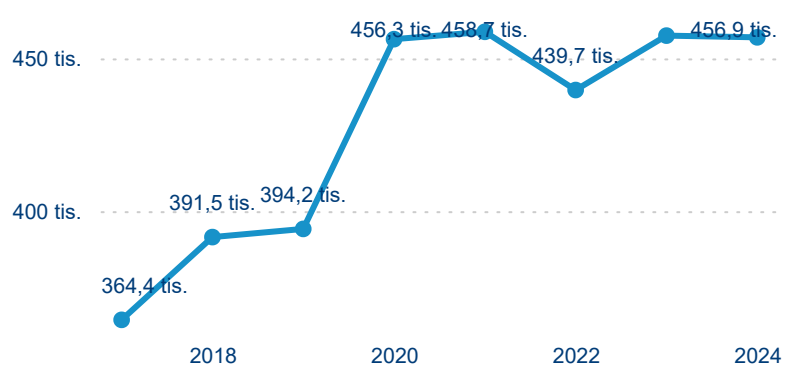

Počet přenocování

Průměrná doba pobytu (dny)

Domácí a příjezdový CR

Sezonální srovnání

Poměr DCR a PCR

Top 10 zdrojových zemí

Průměrná doba pobytu top 10 zdrojových zemí.

Hromadná ubytovací zařízení dle krajů

456 903

Počet příjezdů v HUZ

-0,12 %

Meziroční změna počtu příjezdů 2024/2023

1 392 874

Počet nocí strávených v HUZ

-0,61 %

Meziroční změna v počtu přenocování 2024/2023

4,05

Průměrná doba pobytu (dny)

Počet příjezdů

Počet přenocování

Průměrná doba pobytu (dny)

Domácí a příjezdový CR

Sezonální srovnání

Poměr DCR a PCR