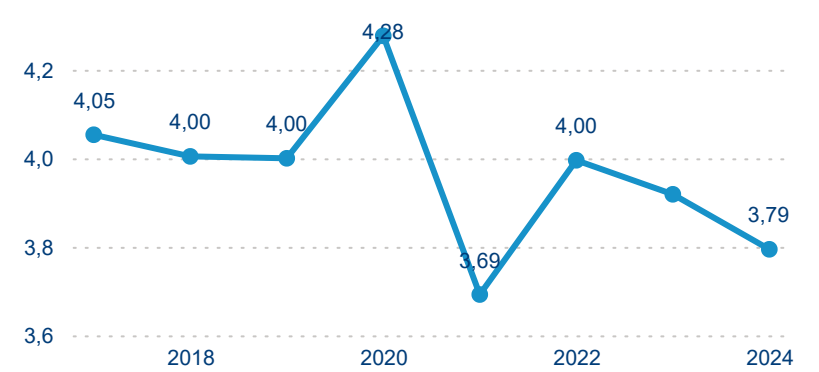

-1,17 %

Meziroční změna v počtu přenocování 2024/2023

3,52

Průměrná doba pobytu (dny)

Počet příjezdů

Počet přenocování

Průměrná doba pobytu (dny)

Domácí a příjezdový CR

Sezonální srovnání

Poměr DCR a PCR

Top 10 zdrojových zemí

Průměrná doba pobytu top 10 zdrojových zemí.

Hromadná ubytovací zařízení dle krajů

526 856

Počet příjezdů v HUZ

0,42 %

Meziroční změna počtu příjezdů 2024/2023

1 472 282

Počet nocí strávených v HUZ

-3,85 %

Meziroční změna v počtu přenocování 2024/2023

3,79

Průměrná doba pobytu (dny)

Počet příjezdů

Počet přenocování

Průměrná doba pobytu (dny)

Domácí a příjezdový CR

Sezonální srovnání

Poměr DCR a PCR

Top 10 zdrojových zemí

Průměrná doba pobytu top 10 zdrojových zemí.

Hromadná ubytovací zařízení dle krajů