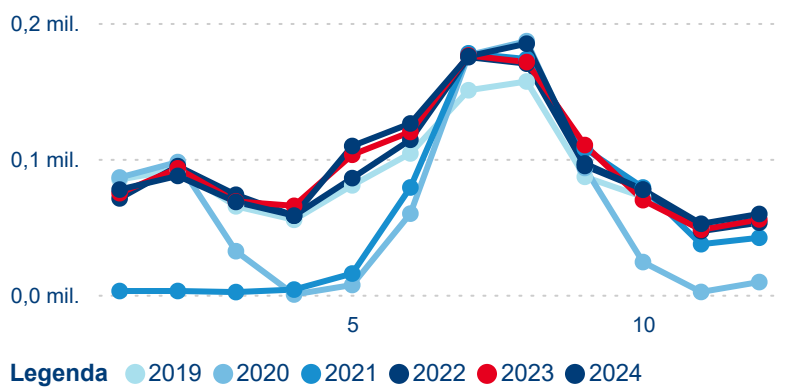

Meziroční změna v počtu přenocování 2024/2023

3,86

Průměrná doba pobytu (dny)

Počet příjezdů

Počet přenocování

Průměrná doba pobytu (dny)

Domácí a příjezdový CR

Sezonální srovnání

Poměr DCR a PCR

Top 10 zdrojových zemí

Průměrná doba pobytu top 10 zdrojových zemí.

Hromadná ubytovací zařízení dle krajů

1 172 695

Počet příjezdů v HUZ

1,54 %

Meziroční změna počtu příjezdů 2024/2023

3 319 838

Počet nocí strávených v HUZ

-0,90 %

Meziroční změna v počtu přenocování 2024/2023

3,83

Průměrná doba pobytu (dny)

Počet příjezdů

Počet přenocování

Průměrná doba pobytu (dny)

Domácí a příjezdový CR

Sezonální srovnání

Poměr DCR a PCR

Top 10 zdrojových zemí

Průměrná doba pobytu top 10 zdrojových zemí.