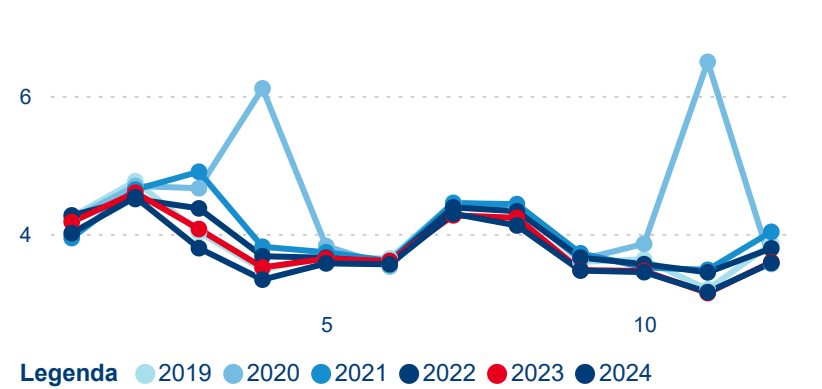

Meziroční změna v počtu přenocování 2024/2023

3,86

Průměrná doba pobytu (dny)

Počet příjezdů

Počet přenocování

Průměrná doba pobytu (dny)

Domácí a příjezdový CR

Sezonální srovnání

Poměr DCR a PCR

Top 10 zdrojových zemí

Průměrná doba pobytu top 10 zdrojových zemí.

Hromadná ubytovací zařízení dle krajů

1 172 695

Počet příjezdů v HUZ

1,54 %

Meziroční změna počtu příjezdů 2024/2023

3 319 838

Počet nocí strávených v HUZ

-0,90 %

Meziroční změna v počtu přenocování 2024/2023

3,83

Průměrná doba pobytu (dny)

Počet příjezdů

Počet přenocování

Průměrná doba pobytu (dny)

Domácí a příjezdový CR

Sezonální srovnání

Poměr DCR a PCR

Top 10 zdrojových zemí

Průměrná doba pobytu top 10 zdrojových zemí.