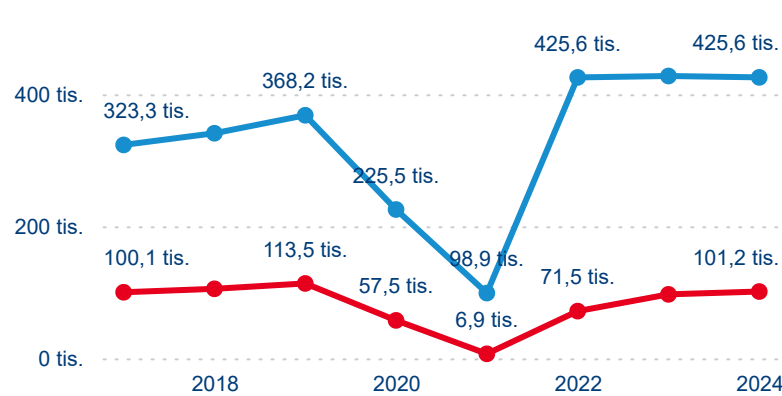

Sezonální srovnání

Poměr DCR a PCR

Top 10 zdrojových zemí

Průměrná doba pobytu top 10 zdrojových zemí.

Hromadná ubytovací zařízení dle krajů

526 856

Počet příjezdů v HUZ

0,42 %

Meziroční změna počtu příjezdů 2024/2023

1 472 282

Počet nocí strávených v HUZ

-3,85 %

Meziroční změna v počtu přenocování 2024/2023

3,79

Průměrná doba pobytu (dny)

Počet příjezdů

Počet přenocování

Průměrná doba pobytu (dny)

Domácí a příjezdový CR

Sezonální srovnání

Poměr DCR a PCR

Top 10 zdrojových zemí

Průměrná doba pobytu top 10 zdrojových zemí.

Hromadná ubytovací zařízení dle krajů