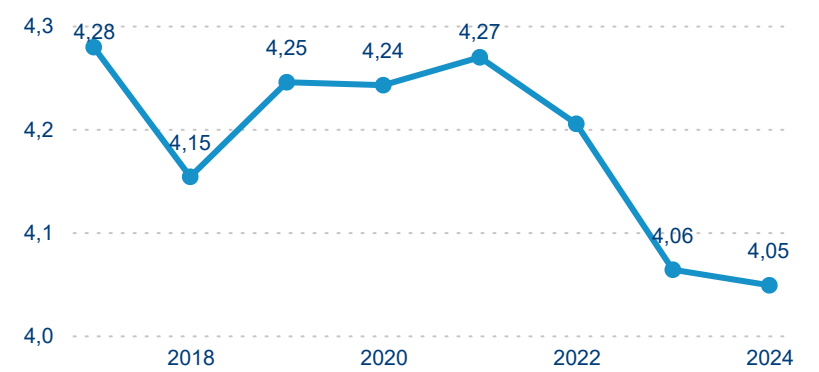

Počet přenocování

Průměrná doba pobytu (dny)

Domácí a příjezdový CR

Sezonální srovnání

Poměr DCR a PCR

Top 10 zdrojových zemí

Průměrná doba pobytu top 10 zdrojových zemí.

Hromadná ubytovací zařízení dle krajů

4,05

Průměrná doba pobytu (dny)

Počet příjezdů

Počet přenocování

Průměrná doba pobytu (dny)

Domácí a příjezdový CR

Sezonální srovnání

Poměr DCR a PCR

Top 10 zdrojových zemí

Průměrná doba pobytu top 10 zdrojových zemí.

Hromadná ubytovací zařízení dle krajů

983 759

Počet příjezdů v HUZ

0,17 %

Meziroční změna počtu příjezdů 2024/2023

2 865 156