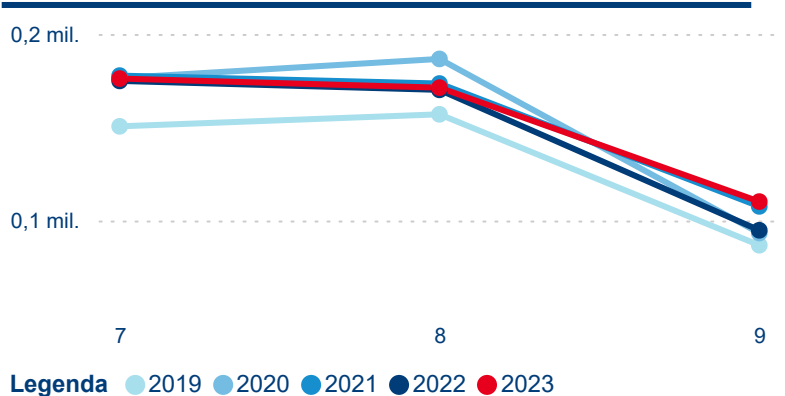

Počet přenocování

Průměrná doba pobytu (dny)

Domácí a příjezdový CR

Sezonální srovnání

Poměr DCR a PCR

Top 10 zdrojových zemí

Průměrná doba pobytu top 10 zdrojových zemí.

Hromadná ubytovací zařízení dle krajů

4,05

Průměrná doba pobytu (dny)

Počet příjezdů

Počet přenocování

Průměrná doba pobytu (dny)

Domácí a příjezdový CR

Sezonální srovnání

Poměr DCR a PCR

Top 10 zdrojových zemí

Průměrná doba pobytu top 10 zdrojových zemí.

Hromadná ubytovací zařízení dle krajů

983 759

Počet příjezdů v HUZ

0,17 %

Meziroční změna počtu příjezdů 2024/2023

2 865 156