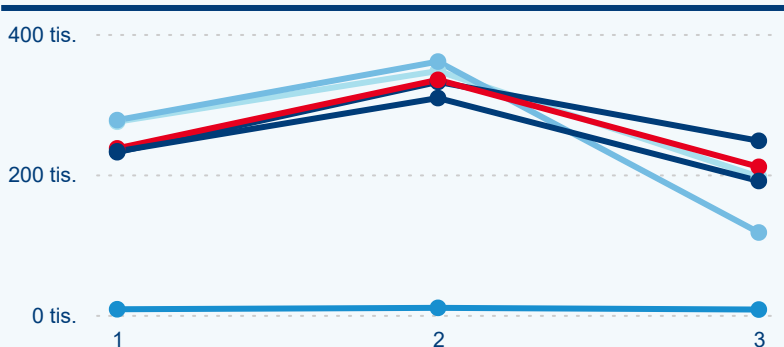

Meziroční změna v počtu přenocování 2024/2023

4,14

Průměrná doba pobytu (dny)

Počet příjezdů

Počet přenocování

Průměrná doba pobytu (dny)

Domácí a příjezdový CR

Legenda ● DCR ● PCR

Legenda ● DCR ● PCR

Legenda ● DCR ● PCR

Sezonální srovnání

Legenda ● 2019 ● 2020 ● 2021 ● 2022 ● 2023 ● 2024

Legenda ● 2019 ● 2020 ● 2021 ● 2022 ● 2023 ● 2024

Legenda ● 2019 ● 2020 ● 2021 ● 2022 ● 2023 ● 2024