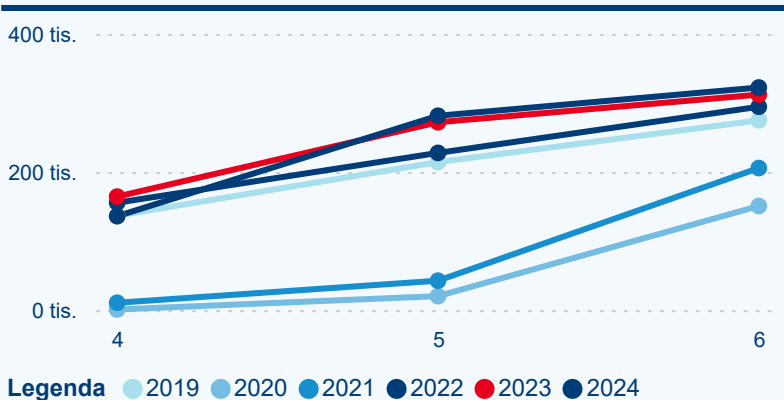

Průměrná doba pobytu top 10 zdrojových zemí.

Hromadná ubytovací zařízení dle krajů

293 743

Počet příjezdů v HUZ

1,92 %

Meziroční změna počtu příjezdů 2024/2023

739 980

Počet nocí strávených v HUZ

-1,17 %

Meziroční změna v počtu přenocování 2024/2023

3,52

Průměrná doba pobytu (dny)

Počet příjezdů

Počet přenocování

Průměrná doba pobytu (dny)

Domácí a příjezdový CR

Sezonální srovnání

Poměr DCR a PCR

Top 10 zdrojových zemí

Průměrná doba pobytu top 10 zdrojových zemí.

Hromadná ubytovací zařízení dle krajů

526 856

Počet příjezdů v HUZ

0,42 %