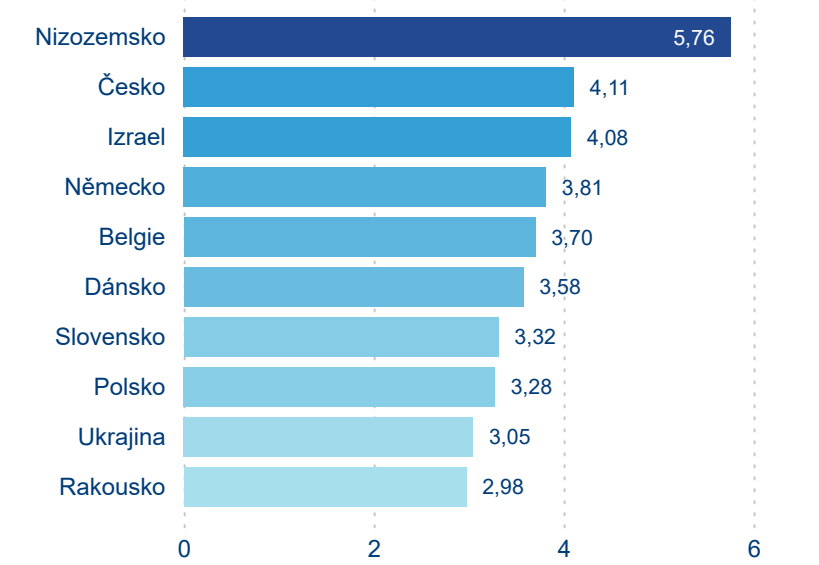

Počet přenocování

Průměrná doba pobytu (dny)

Domácí a příjezdový CR

Sezonální srovnání

Poměr DCR a PCR

Top 10 zdrojových zemí

Průměrná doba pobytu top 10 zdrojových zemí.

Hromadná ubytovací zařízení dle krajů

4,05

Průměrná doba pobytu (dny)

Počet příjezdů

Počet přenocování

Průměrná doba pobytu (dny)

Domácí a příjezdový CR

Sezonální srovnání

Poměr DCR a PCR

Top 10 zdrojových zemí

Průměrná doba pobytu top 10 zdrojových zemí.

Hromadná ubytovací zařízení dle krajů

983 759

Počet příjezdů v HUZ

0,17 %

Meziroční změna počtu příjezdů 2024/2023

2 865 156