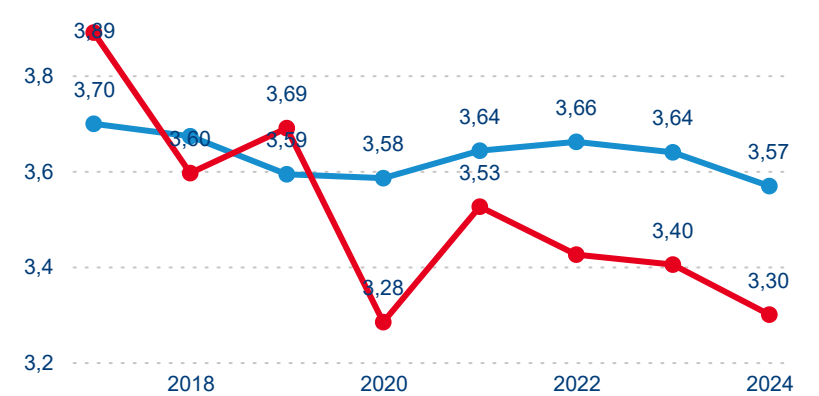

-1,17 %

Meziroční změna v počtu přenocování 2024/2023

3,52

Průměrná doba pobytu (dny)

Počet příjezdů

Počet přenocování

Průměrná doba pobytu (dny)

Domácí a příjezdový CR

Sezonální srovnání

Poměr DCR a PCR

Top 10 zdrojových zemí

Průměrná doba pobytu top 10 zdrojových zemí.

Hromadná ubytovací zařízení dle krajů

526 856

Počet příjezdů v HUZ

0,42 %