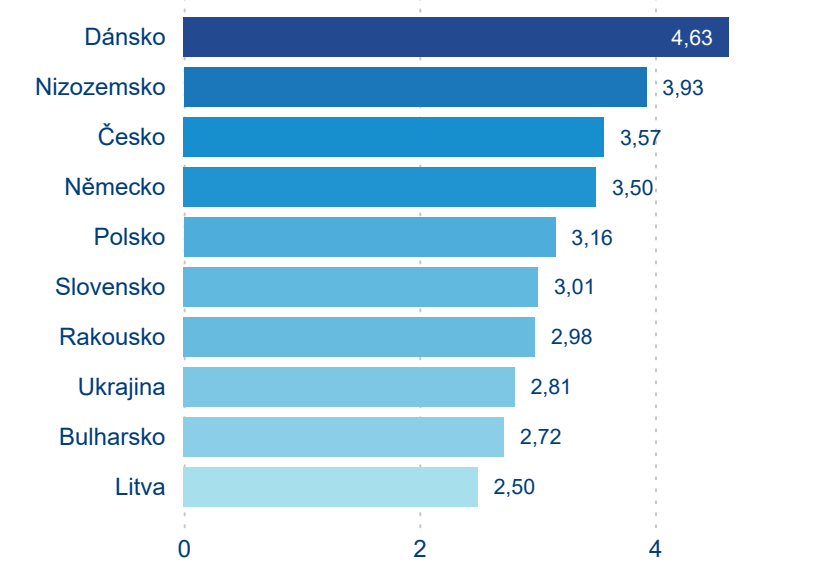

Poměr DCR a PCR

Legenda ● Domácí cestovní ruch ● Příjezdový cestovní ruch

Legenda ● Domácí cestovní ruch ● Příjezdový cestovní ruch

Legenda ● Domácí cestovní ruch ● Příjezdový cestovní ruch

Top 10 zdrojových zemí

Průměrná doba pobytu top 10 zdrojových zemí.

Hromadná ubytovací zařízení dle krajů

293 743

Počet příjezdů v HUZ

1,92 %

Meziroční změna počtu příjezdů 2024/2023

739 980

Počet nocí strávených v HUZ

-1,17 %

Meziroční změna v počtu přenocování 2024/2023

3,52

Průměrná doba pobytu (dny)

Počet příjezdů

Počet přenocování

Průměrná doba pobytu (dny)

Domácí a příjezdový CR

Sezonální srovnání

Poměr DCR a PCR

Top 10 zdrojových zemí

Průměrná doba pobytu top 10 zdrojových zemí.

Hromadná ubytovací zařízení dle krajů

526 856

Počet příjezdů v HUZ

0,42 %