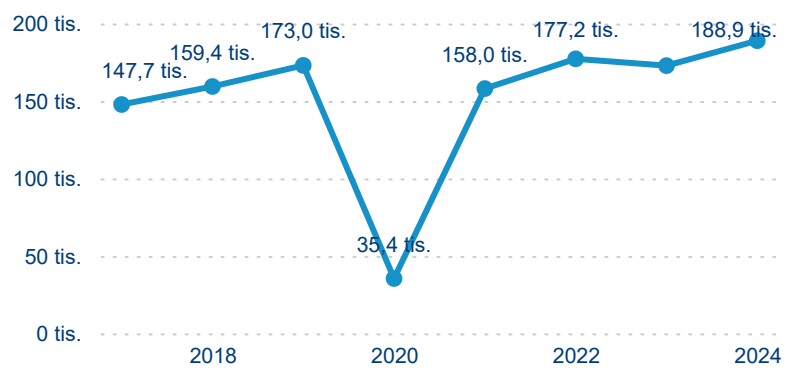

Domácí a příjezdový CR

Sezonální srovnání

Poměr DCR a PCR

Top 10 zdrojových zemí

Průměrná doba pobytu top 10 zdrojových zemí.

Hromadná ubytovací zařízení dle krajů

188 936

Počet příjezdů v HUZ

9,32 %

Meziroční změna počtu příjezdů 2024/2023

454 682

Počet nocí strávených v HUZ

8,98 %

Meziroční změna v počtu přenocování 2024/2023

3,41

Průměrná doba pobytu (dny)

Počet příjezdů

Počet přenocování

Průměrná doba pobytu (dny)

Domácí a příjezdový CR

Sezonální srovnání

Poměr DCR a PCR

Top 10 zdrojových zemí

Průměrná doba pobytu top 10 zdrojových zemí.