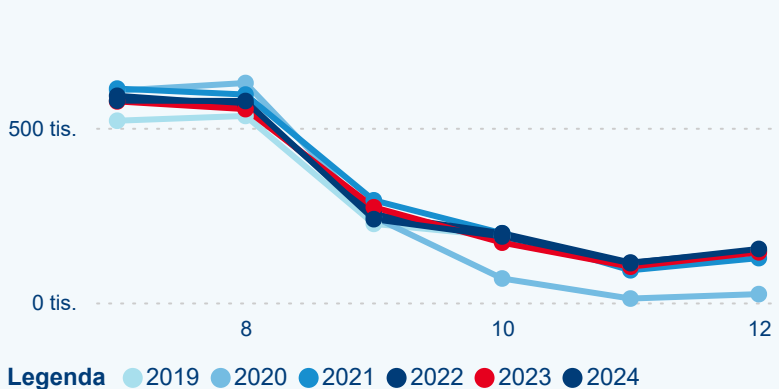

Počet příjezdů

Počet přenocování

Průměrná doba pobytu (dny)

Domácí a příjezdový CR

Sezonální srovnání

Poměr DCR a PCR

Top 10 zdrojových zemí

Průměrná doba pobytu top 10 zdrojových zemí.

Hromadná ubytovací zařízení dle krajů

645 839

Počet příjezdů v HUZ

2,47 %

Meziroční změna počtu příjezdů 2024/2023

1 847 556

Počet nocí strávených v HUZ

1,59 %

Meziroční změna v počtu přenocování 2024/2023

3,86

Průměrná doba pobytu (dny)

Počet příjezdů

Počet přenocování

Průměrná doba pobytu (dny)

Domácí a příjezdový CR

Sezonální srovnání

Poměr DCR a PCR

Top 10 zdrojových zemí

Průměrná doba pobytu top 10 zdrojových zemí.

Hromadná ubytovací zařízení dle krajů

1 172 695

Počet příjezdů v HUZ

1,54 %

Meziroční změna počtu příjezdů 2024/2023