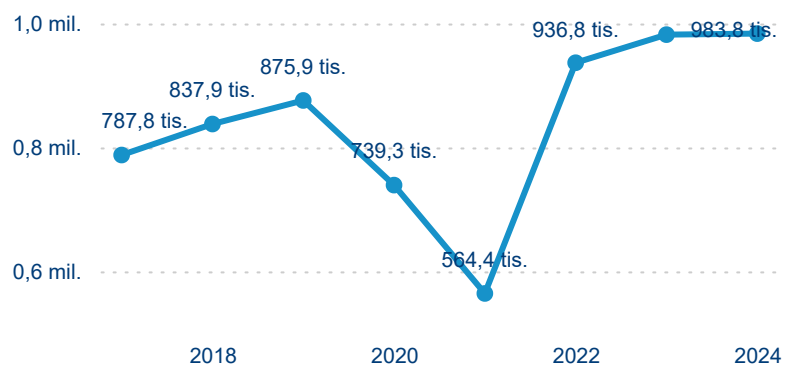

Top 10 zdrojových zemí

Průměrná doba pobytu top 10 zdrojových zemí.

Hromadná ubytovací zařízení dle krajů

983 759

Počet příjezdů v HUZ

0,17 %

Meziroční změna počtu příjezdů 2024/2023

2 865 156

Počet nocí strávených v HUZ

-2,30 %

Meziroční změna v počtu přenocování 2024/2023

3,91

Průměrná doba pobytu (dny)

Počet příjezdů

Počet přenocování

Průměrná doba pobytu (dny)

Domácí a příjezdový CR

Sezonální srovnání

Poměr DCR a PCR

Top 10 zdrojových zemí

Průměrná doba pobytu top 10 zdrojových zemí.

Hromadná ubytovací zařízení dle krajů

188 936

Počet příjezdů v HUZ