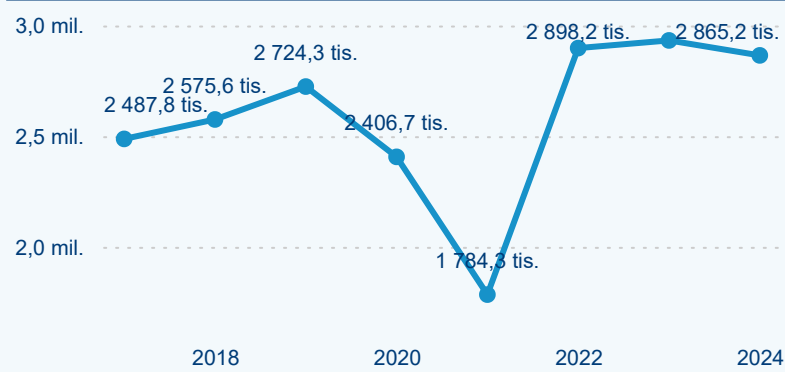

Top 10 zdrojových zemí

Průměrná doba pobytu top 10 zdrojových zemí.

Hromadná ubytovací zařízení dle krajů

983 759

Počet příjezdů v HUZ

0,17 %

Meziroční změna počtu příjezdů 2024/2023

2 865 156

Počet nocí strávených v HUZ

-2,30 %

Meziroční změna v počtu přenocování 2024/2023

3,91

Průměrná doba pobytu (dny)

Počet příjezdů

Počet přenocování

Průměrná doba pobytu (dny)

Domácí a příjezdový CR

Sezonální srovnání

Poměr DCR a PCR

Top 10 zdrojových zemí

Průměrná doba pobytu top 10 zdrojových zemí.

Hromadná ubytovací zařízení dle krajů

188 936

Počet příjezdů v HUZ