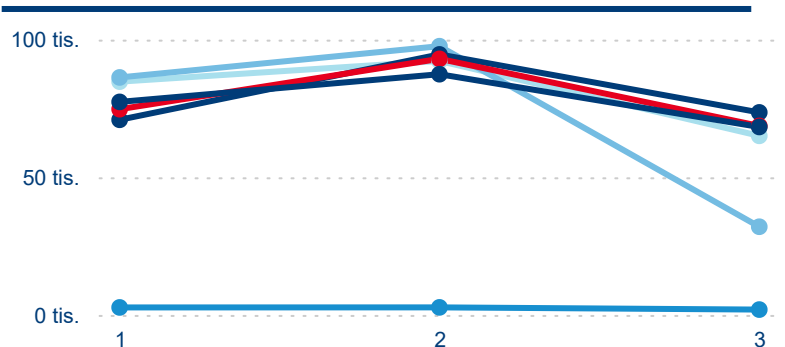

Meziroční změna v počtu přenocování 2024/2023

4,14

Průměrná doba pobytu (dny)

Počet příjezdů

Počet přenocování

Průměrná doba pobytu (dny)

Domácí a příjezdový CR

Legenda ● DCR ● PCR

Legenda ● DCR ● PCR

Legenda ● DCR ● PCR

Sezonální srovnání

Legenda ● 2019 ● 2020 ● 2021 ● 2022 ● 2023 ● 2024

Legenda ● 2019 ● 2020 ● 2021 ● 2022 ● 2023 ● 2024

Legenda ● 2019 ● 2020 ● 2021 ● 2022 ● 2023 ● 2024