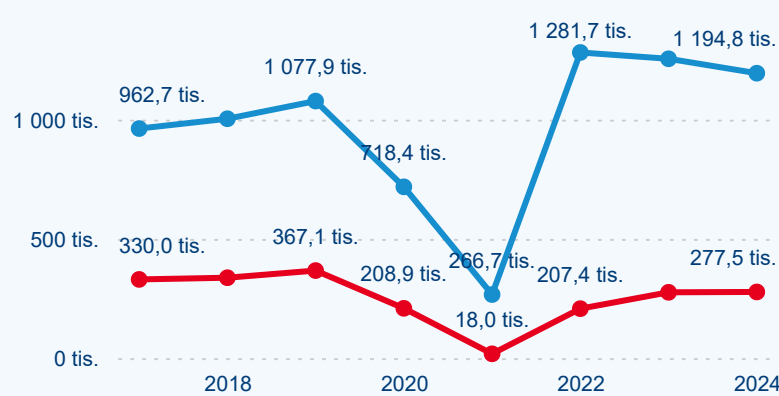

-1,17 %

Meziroční změna v počtu přenocování 2024/2023

3,52

Průměrná doba pobytu (dny)

Počet příjezdů

Počet přenocování

Průměrná doba pobytu (dny)

Domácí a příjezdový CR

Sezonální srovnání

Poměr DCR a PCR

Top 10 zdrojových zemí

Průměrná doba pobytu top 10 zdrojových zemí.

Hromadná ubytovací zařízení dle krajů

526 856

Počet příjezdů v HUZ

0,42 %

Meziroční změna počtu příjezdů 2024/2023

1 472 282

Počet nocí strávených v HUZ

-3,85 %

Meziroční změna v počtu přenocování 2024/2023

3,79

Průměrná doba pobytu (dny)

Počet příjezdů

Počet přenocování

Průměrná doba pobytu (dny)

Domácí a příjezdový CR

Sezonální srovnání

Poměr DCR a PCR

Top 10 zdrojových zemí

Průměrná doba pobytu top 10 zdrojových zemí.

Hromadná ubytovací zařízení dle krajů