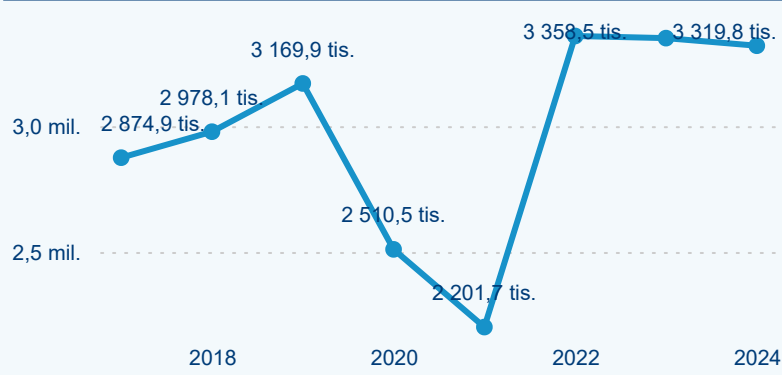

Poměr DCR a PCR

Top 10 zdrojových zemí

Průměrná doba pobytu top 10 zdrojových zemí.

Hromadná ubytovací zařízení dle krajů

1 172 695

Počet příjezdů v HUZ

1,54 %

Meziroční změna počtu příjezdů 2024/2023

3 319 838

Počet nocí strávených v HUZ

-0,90 %

Meziroční změna v počtu přenocování 2024/2023

3,83

Průměrná doba pobytu (dny)

Počet příjezdů

Počet přenocování

Průměrná doba pobytu (dny)

Domácí a příjezdový CR

Sezonální srovnání

Poměr DCR a PCR

Top 10 zdrojových zemí

Průměrná doba pobytu top 10 zdrojových zemí.