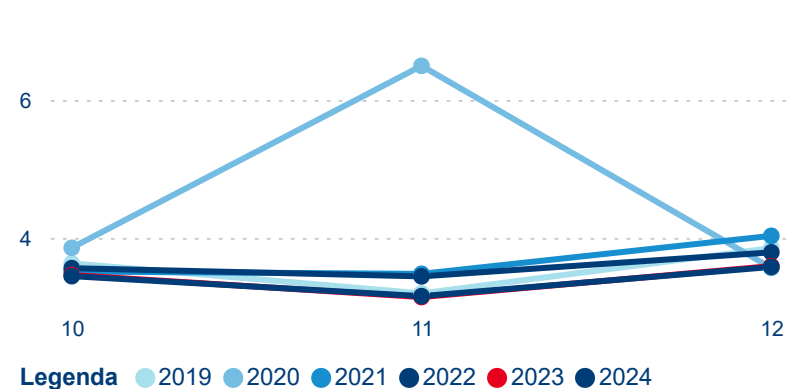

9,32 %

Meziroční změna počtu příjezdů 2024/2023

454 682

Počet nocí strávených v HUZ

8,98 %

Meziroční změna v počtu přenocování 2024/2023

3,41

Průměrná doba pobytu (dny)

Počet příjezdů

Počet přenocování

Průměrná doba pobytu (dny)

Domácí a příjezdový CR

Sezonální srovnání

Poměr DCR a PCR

Top 10 zdrojových zemí

Průměrná doba pobytu top 10 zdrojových zemí.

Hromadná ubytovací zařízení dle krajů

645 839

Počet příjezdů v HUZ

2,47 %

Meziroční změna počtu příjezdů 2024/2023

1 847 556

Počet nocí strávených v HUZ

1,59 %