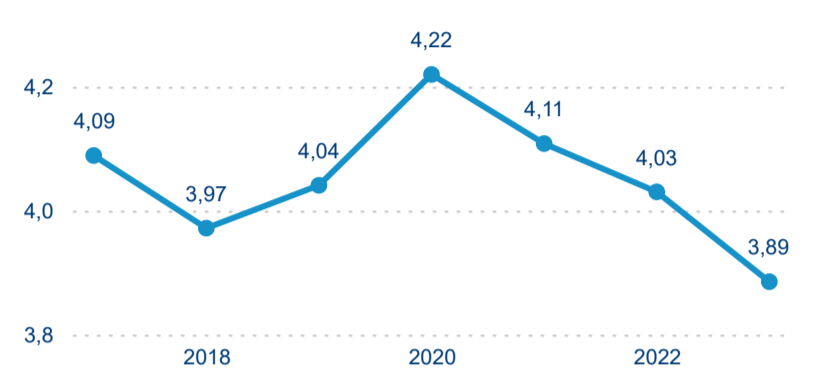

Počet příjezdů

Počet přenocování

Průměrná doba pobytu (dny)

Domácí a příjezdový CR

Sezonální srovnání

Poměr DCR a PCR

Top 10 zdrojových zemí

Průměrná doba pobytu top 10 zdrojových zemí.

Meziroční změna v počtu přenocování 2024/2023

3,86

Průměrná doba pobytu (dny)

Počet příjezdů

Počet přenocování

Průměrná doba pobytu (dny)

Domácí a příjezdový CR

Sezonální srovnání

Poměr DCR a PCR

Top 10 zdrojových zemí

Průměrná doba pobytu top 10 zdrojových zemí.