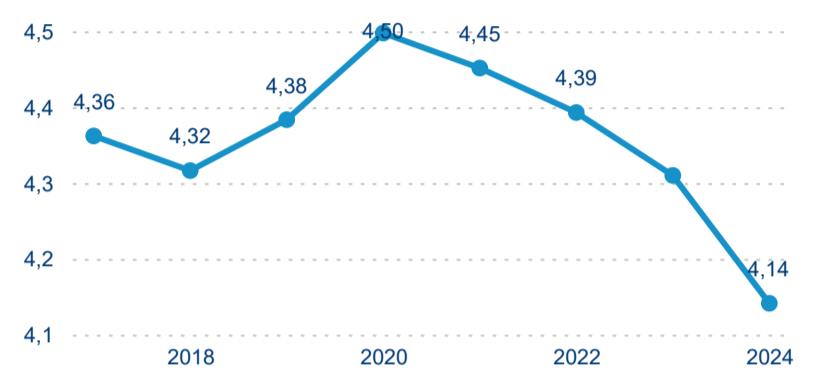

Meziroční změna v počtu přenocování 2024/2023

4,14

Průměrná doba pobytu (dny)

Počet příjezdů

Počet přenocování

Průměrná doba pobytu (dny)

Domácí a příjezdový CR

Legenda ● DCR ● PCR

Legenda ● DCR ● PCR

Legenda ● DCR ● PCR

Sezonální srovnání

Legenda ● 2019 ● 2020 ● 2021 ● 2022 ● 2023 ● 2024

Legenda ● 2019 ● 2020 ● 2021 ● 2022 ● 2023 ● 2024

Legenda ● 2019 ● 2020 ● 2021 ● 2022 ● 2023 ● 2024