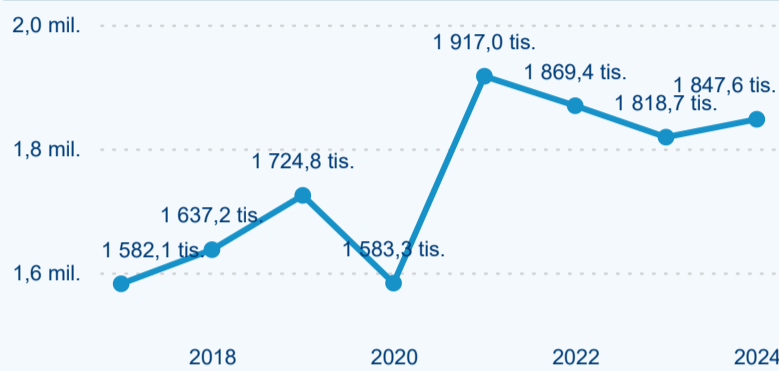

Meziroční změna v počtu přenocování 2024/2023

3,86

Průměrná doba pobytu (dny)

Počet příjezdů

Počet přenocování

Průměrná doba pobytu (dny)

Domácí a příjezdový CR

Sezonální srovnání

Poměr DCR a PCR

Top 10 zdrojových zemí

Průměrná doba pobytu top 10 zdrojových zemí.