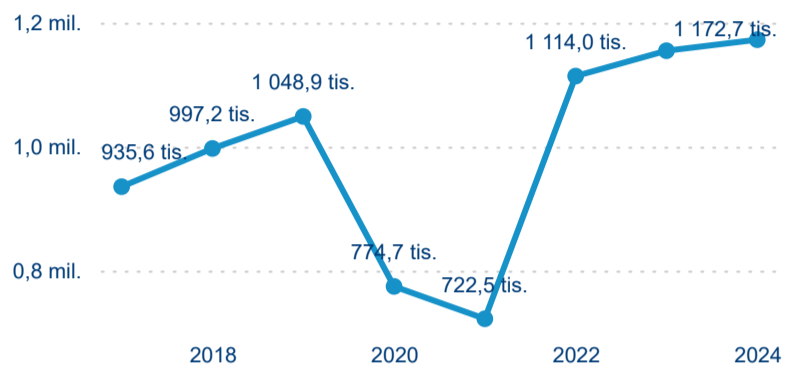

Hromadná ubytovací zařízení dle krajů

1 172 695

Počet příjezdů v HUZ

1,54 %

Meziroční změna počtu příjezdů 2024/2023

3 319 838

Počet nocí strávených v HUZ

-0,90 %

Meziroční změna v počtu přenocování 2024/2023

3,83

Průměrná doba pobytu (dny)

Počet příjezdů