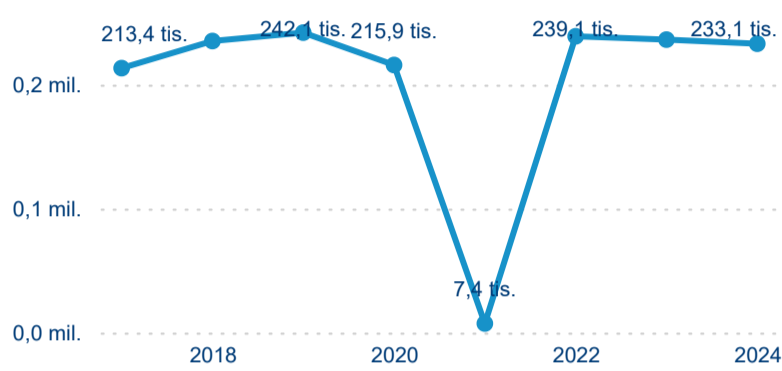

Hromadná ubytovací zařízení dle krajů

233 113

Počet příjezdů v HUZ

-1,40 %

Meziroční změna počtu příjezdů 2024/2023

732 302

Počet nocí strávených v HUZ

-6,42 %

Meziroční změna v počtu přenocování 2024/2023

4,14

Průměrná doba pobytu (dny)

Počet příjezdů

Počet přenocování

Průměrná doba pobytu (dny)

Domácí a příjezdový CR

Legenda ● DCR ● PCR

Legenda ● DCR ● PCR

Legenda ● DCR ● PCR

Sezonální srovnání

Legenda ● 2019 ● 2020 ● 2021 ● 2022 ● 2023 ● 2024

Legenda ● 2019 ● 2020 ● 2021 ● 2022 ● 2023 ● 2024

Legenda ● 2019 ● 2020 ● 2021 ● 2022 ● 2023 ● 2024