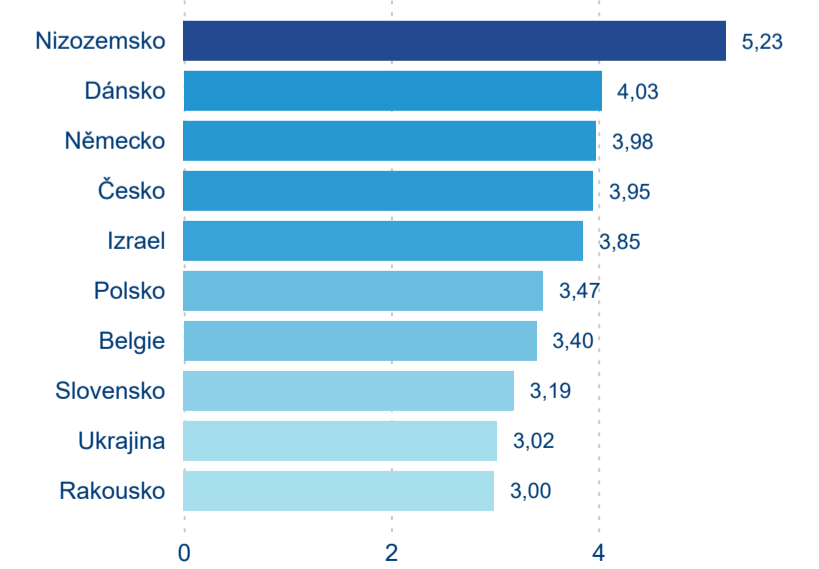

Top 10 zdrojových zemí

Průměrná doba pobytu top 10 zdrojových zemí.

Hromadná ubytovací zařízení dle krajů

983 759

Počet příjezdů v HUZ

0,17 %

Meziroční změna počtu příjezdů 2024/2023

2 865 156

Domácí a příjezdový CR

Sezonální srovnání

Poměr DCR a PCR

Top 10 zdrojových zemí

Průměrná doba pobytu top 10 zdrojových zemí.

Hromadná ubytovací zařízení dle krajů

188 936

Počet příjezdů v HUZ