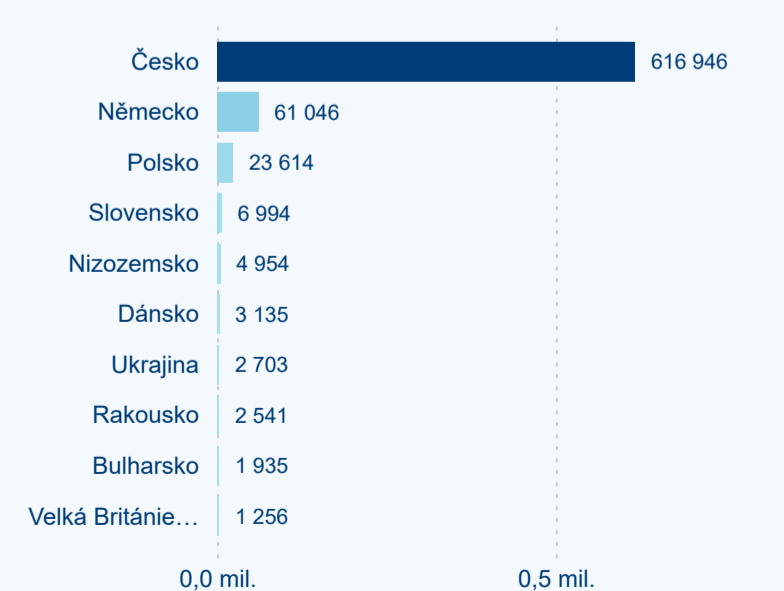

Poměr DCR a PCR

Legenda ● Domácí cestovní ruch ● Příjezdový cestovní ruch

Legenda ● Domácí cestovní ruch ● Příjezdový cestovní ruch

Legenda ● Domácí cestovní ruch ● Příjezdový cestovní ruch

Top 10 zdrojových zemí

Průměrná doba pobytu top 10 zdrojových zemí.

Hromadná ubytovací zařízení dle krajů

293 743

Počet příjezdů v HUZ

1,92 %

Meziroční změna počtu příjezdů 2024/2023

739 980

Počet nocí strávených v HUZ

-1,17 %

Meziroční změna v počtu přenocování 2024/2023

3,52

Průměrná doba pobytu (dny)

Počet příjezdů

Počet přenocování

Průměrná doba pobytu (dny)

Domácí a příjezdový CR

Sezonální srovnání

Poměr DCR a PCR

Top 10 zdrojových zemí

Průměrná doba pobytu top 10 zdrojových zemí.

Hromadná ubytovací zařízení dle krajů

526 856

Počet příjezdů v HUZ

0,42 %