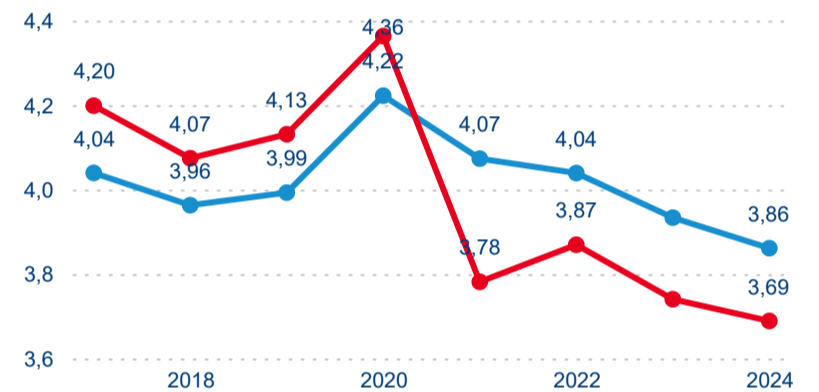

Domácí a příjezdový CR

Legenda ● DCR ● PCR

Legenda ● DCR ● PCR

Legenda ● DCR ● PCR