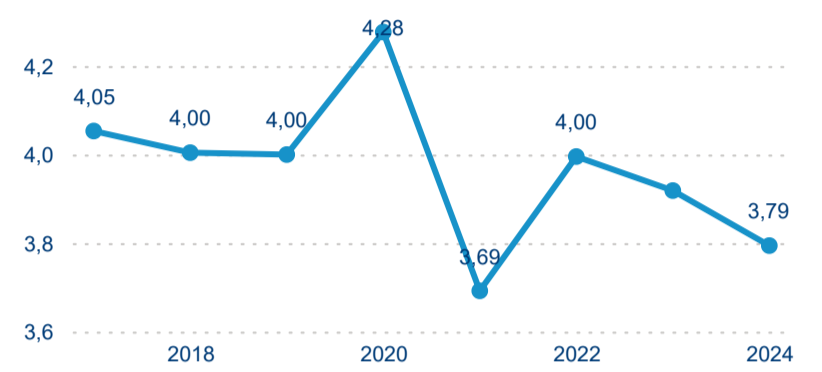

-1,17 %

Meziroční změna v počtu přenocování 2024/2023

3,52

Průměrná doba pobytu (dny)

Počet příjezdů

Počet přenocování

Průměrná doba pobytu (dny)

Domácí a příjezdový CR

Sezonální srovnání

Poměr DCR a PCR

Top 10 zdrojových zemí

Průměrná doba pobytu top 10 zdrojových zemí.

Hromadná ubytovací zařízení dle krajů

526 856

Počet příjezdů v HUZ

0,42 %

Meziroční změna počtu příjezdů 2024/2023

1 472 282

Počet nocí strávených v HUZ

-3,85 %

Meziroční změna v počtu přenocování 2024/2023

3,79

Průměrná doba pobytu (dny)

Počet příjezdů

Počet přenocování

Průměrná doba pobytu (dny)

Domácí a příjezdový CR

Sezonální srovnání

Poměr DCR a PCR

Top 10 zdrojových zemí

Průměrná doba pobytu top 10 zdrojových zemí.

Hromadná ubytovací zařízení dle krajů