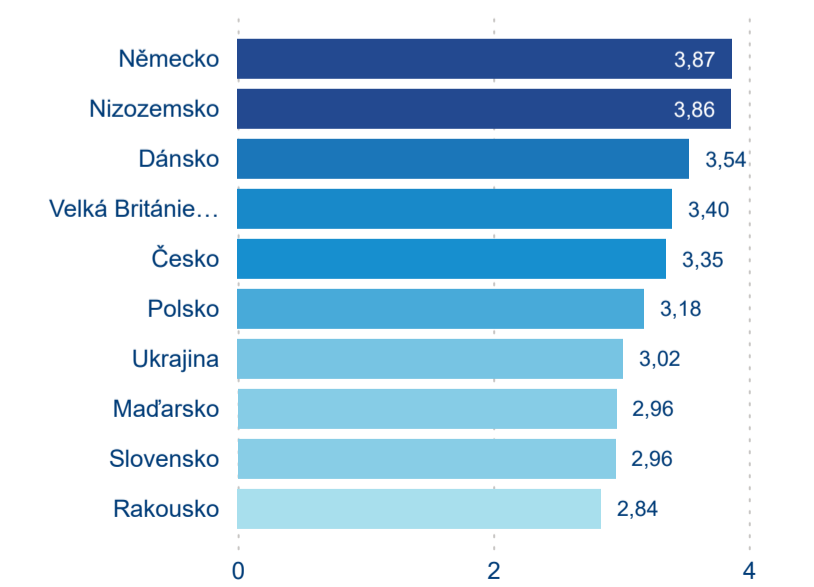

Počet příjezdů

Počet přenocování

Průměrná doba pobytu (dny)

Domácí a příjezdový CR

Sezonální srovnání

Poměr DCR a PCR

Top 10 zdrojových zemí

Průměrná doba pobytu top 10 zdrojových zemí.

Hromadná ubytovací zařízení dle krajů

645 839

Počet příjezdů v HUZ

2,47 %

Meziroční změna počtu příjezdů 2024/2023

1 847 556

Počet nocí strávených v HUZ

1,59 %