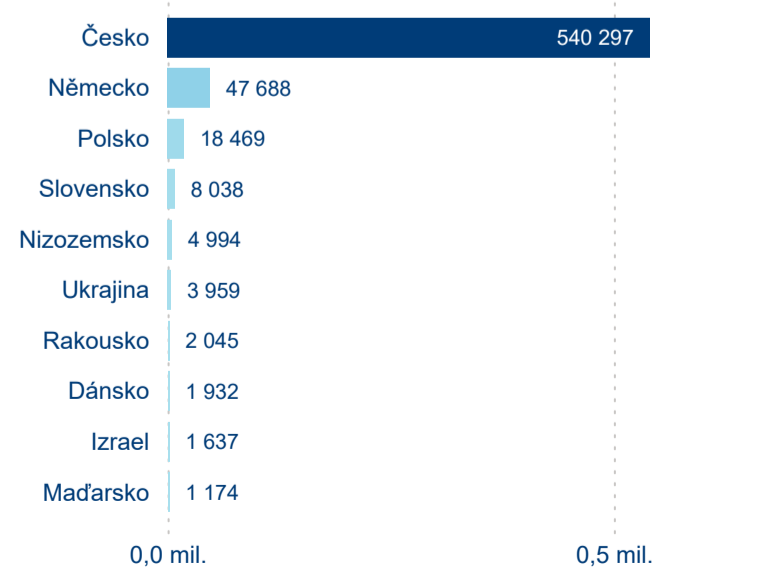

Hromadná ubytovací zařízení dle krajů

645 839

Počet příjezdů v HUZ

2,47 %

Meziroční změna počtu příjezdů 2024/2023

1 847 556

Počet nocí strávených v HUZ

1,59 %

Meziroční změna v počtu přenocování 2024/2023

3,86

Průměrná doba pobytu (dny)

Počet příjezdů

Počet přenocování

Průměrná doba pobytu (dny)

Domácí a příjezdový CR

Sezonální srovnání

Poměr DCR a PCR

Top 10 zdrojových zemí

Průměrná doba pobytu top 10 zdrojových zemí.