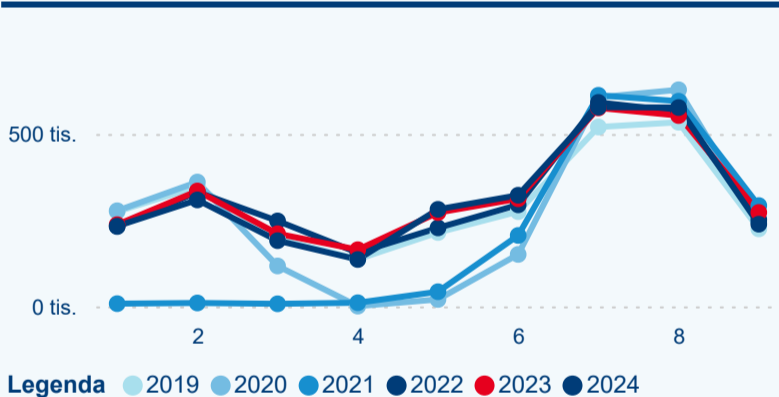

Top 10 zdrojových zemí

Průměrná doba pobytu top 10 zdrojových zemí.

Hromadná ubytovací zařízení dle krajů

983 759

Počet příjezdů v HUZ

0,17 %

Meziroční změna počtu příjezdů 2024/2023

2 865 156

Počet nocí strávených v HUZ

-2,30 %

Meziroční změna v počtu přenocování 2024/2023

3,91

Průměrná doba pobytu (dny)

Počet příjezdů

Počet přenocování

Průměrná doba pobytu (dny)

Domácí a příjezdový CR

Sezonální srovnání

Poměr DCR a PCR

Top 10 zdrojových zemí

Průměrná doba pobytu top 10 zdrojových zemí.

Hromadná ubytovací zařízení dle krajů

188 936

Počet příjezdů v HUZ