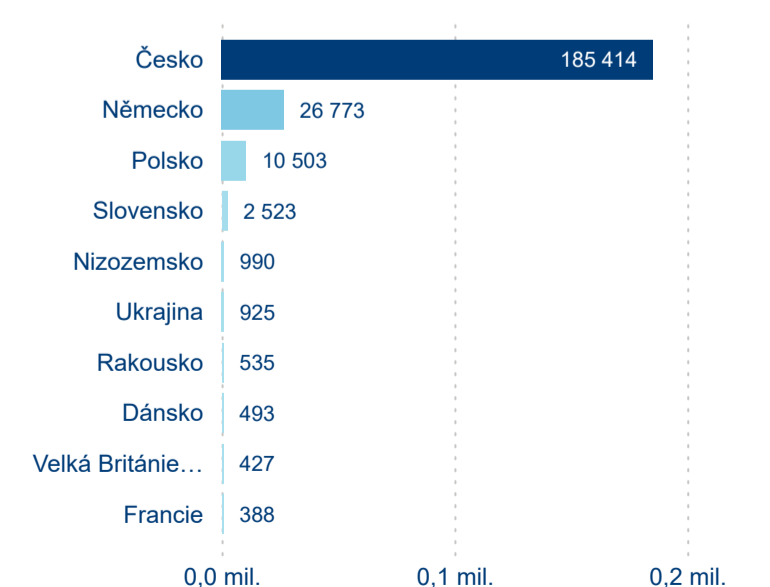

Legenda ● DCR ● PCR

Legenda ● DCR ● PCR

Sezonální srovnání

Legenda ● 2019 ● 2020 ● 2021 ● 2022 ● 2023 ● 2024

Legenda ● 2019 ● 2020 ● 2021 ● 2022 ● 2023 ● 2024

Legenda ● 2019 ● 2020 ● 2021 ● 2022 ● 2023 ● 2024

Poměr DCR a PCR

Legenda ● Domácí cestovní ruch ● Příjezdový cestovní ruch

Legenda ● Domácí cestovní ruch ● Příjezdový cestovní ruch

Legenda ● Domácí cestovní ruch ● Příjezdový cestovní ruch

Top 10 zdrojových zemí

Průměrná doba pobytu top 10 zdrojových zemí.

Hromadná ubytovací zařízení dle krajů

293 743

Počet příjezdů v HUZ

1,92 %

Meziroční změna počtu příjezdů 2024/2023

739 980

Počet nocí strávených v HUZ