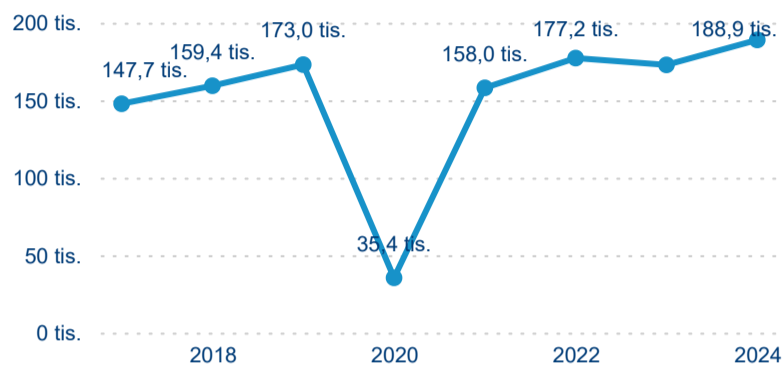

Domácí a příjezdový CR

Sezonální srovnání

Poměr DCR a PCR

Top 10 zdrojových zemí

Průměrná doba pobytu top 10 zdrojových zemí.

Hromadná ubytovací zařízení dle krajů

188 936

Počet příjezdů v HUZ

9,32 %

Meziroční změna počtu příjezdů 2024/2023

454 682

Počet nocí strávených v HUZ

8,98 %

Meziroční změna v počtu přenocování 2024/2023

3,41

Průměrná doba pobytu (dny)

Počet příjezdů

Počet přenocování

Průměrná doba pobytu (dny)

Domácí a příjezdový CR

Sezonální srovnání

Poměr DCR a PCR

Top 10 zdrojových zemí

Průměrná doba pobytu top 10 zdrojových zemí.