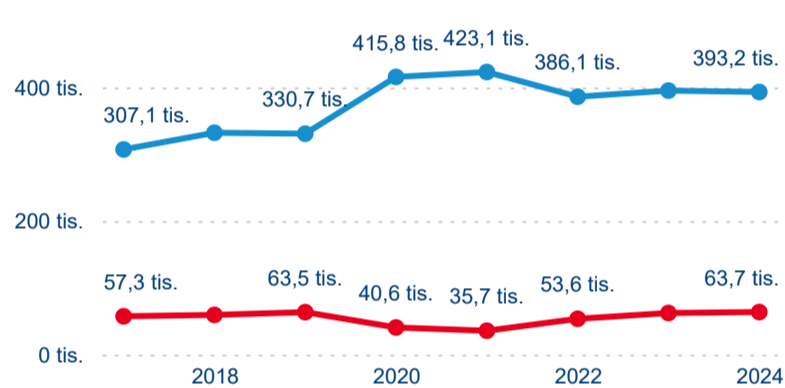

Počet přenocování

Průměrná doba pobytu (dny)

Domácí a příjezdový CR

Sezonální srovnání

Poměr DCR a PCR

Top 10 zdrojových zemí

Průměrná doba pobytu top 10 zdrojových zemí.

Hromadná ubytovací zařízení dle krajů

457 467

Počet příjezdů v HUZ

-0,12 %

Meziroční změna počtu příjezdů 2024/2023

1 401 487

Počet nocí strávených v HUZ

-0,61 %

Meziroční změna v počtu přenocování 2024/2023

4,06

Průměrná doba pobytu (dny)

Počet příjezdů

Počet přenocování

Průměrná doba pobytu (dny)

Domácí a příjezdový CR

Sezonální srovnání

Poměr DCR a PCR

Top 10 zdrojových zemí

Průměrná doba pobytu top 10 zdrojových zemí.

Hromadná ubytovací zařízení dle krajů

983 759

Počet příjezdů v HUZ

0,17 %

Meziroční změna počtu příjezdů 2024/2023

2 865 156