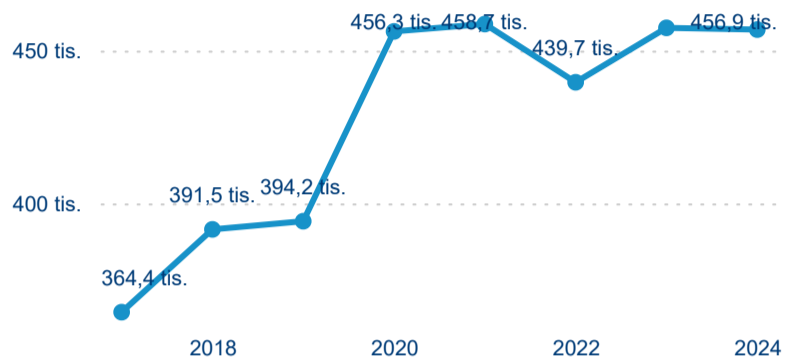

Počet přenocování

Průměrná doba pobytu (dny)

Domácí a příjezdový CR

Sezonální srovnání

Poměr DCR a PCR

Top 10 zdrojových zemí

Průměrná doba pobytu top 10 zdrojových zemí.

Hromadná ubytovací zařízení dle krajů

457 467

Počet příjezdů v HUZ

-0,12 %

Meziroční změna počtu příjezdů 2024/2023

1 401 487

Počet nocí strávených v HUZ

-0,61 %

Meziroční změna v počtu přenocování 2024/2023

4,06

Průměrná doba pobytu (dny)

Počet příjezdů

Počet přenocování

Průměrná doba pobytu (dny)

Domácí a příjezdový CR

Sezonální srovnání

Poměr DCR a PCR