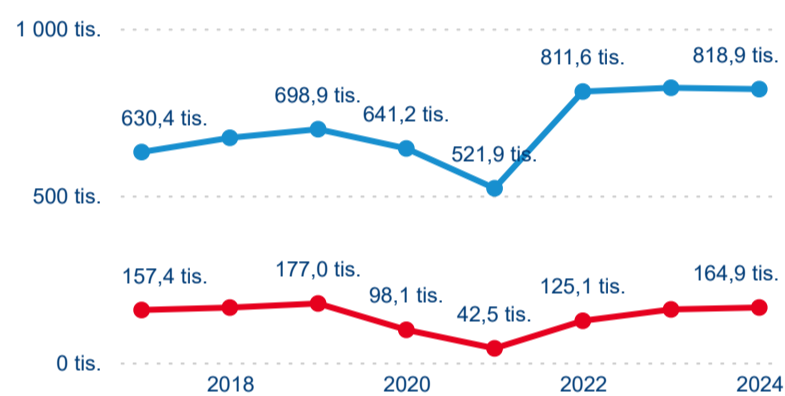

Top 10 zdrojových zemí

Průměrná doba pobytu top 10 zdrojových zemí.

Hromadná ubytovací zařízení dle krajů

983 759

Počet příjezdů v HUZ

0,17 %

Meziroční změna počtu příjezdů 2024/2023

2 865 156

Počet nocí strávených v HUZ

-2,30 %

Meziroční změna v počtu přenocování 2024/2023

3,91

Průměrná doba pobytu (dny)

Počet příjezdů

Počet přenocování

Průměrná doba pobytu (dny)

Domácí a příjezdový CR

Sezonální srovnání

Poměr DCR a PCR

Top 10 zdrojových zemí

Průměrná doba pobytu top 10 zdrojových zemí.

Hromadná ubytovací zařízení dle krajů

188 936

Počet příjezdů v HUZ