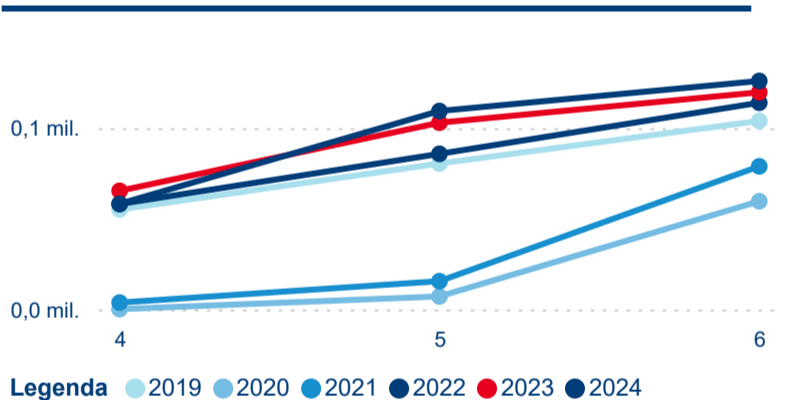

-1,17 %

Meziroční změna v počtu přenocování 2024/2023

3,52

Průměrná doba pobytu (dny)

Počet příjezdů

Počet přenocování

Průměrná doba pobytu (dny)

Domácí a příjezdový CR

Sezonální srovnání

Poměr DCR a PCR

Top 10 zdrojových zemí

Průměrná doba pobytu top 10 zdrojových zemí.

Hromadná ubytovací zařízení dle krajů

526 856

Počet příjezdů v HUZ

0,42 %