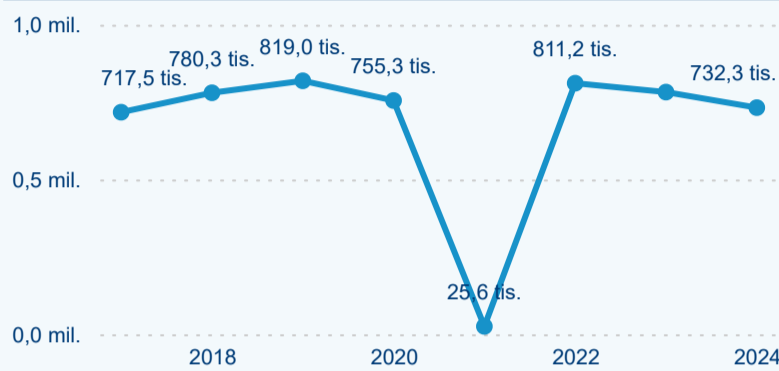

Hromadná ubytovací zařízení dle krajů

233 113

Počet příjezdů v HUZ

-1,40 %

Meziroční změna počtu příjezdů 2024/2023

732 302

Počet nocí strávených v HUZ

-6,42 %

Meziroční změna v počtu přenocování 2024/2023

4,14

Průměrná doba pobytu (dny)

Počet příjezdů

Počet přenocování

Průměrná doba pobytu (dny)

Domácí a příjezdový CR

Legenda ● DCR ● PCR

Legenda ● DCR ● PCR

Legenda ● DCR ● PCR

Sezonální srovnání

Legenda ● 2019 ● 2020 ● 2021 ● 2022 ● 2023 ● 2024

Legenda ● 2019 ● 2020 ● 2021 ● 2022 ● 2023 ● 2024

Legenda ● 2019 ● 2020 ● 2021 ● 2022 ● 2023 ● 2024