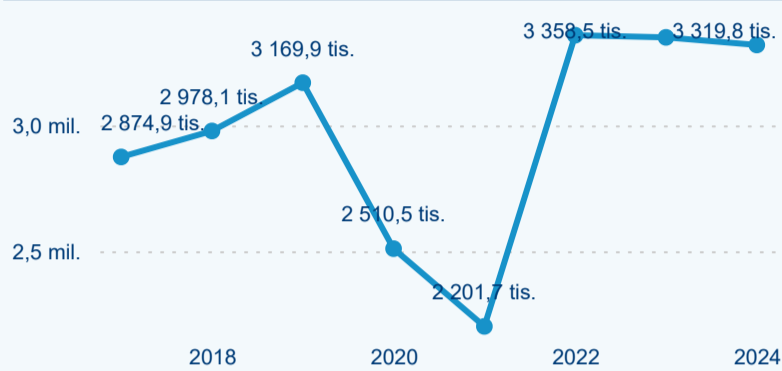

Počet přenocování