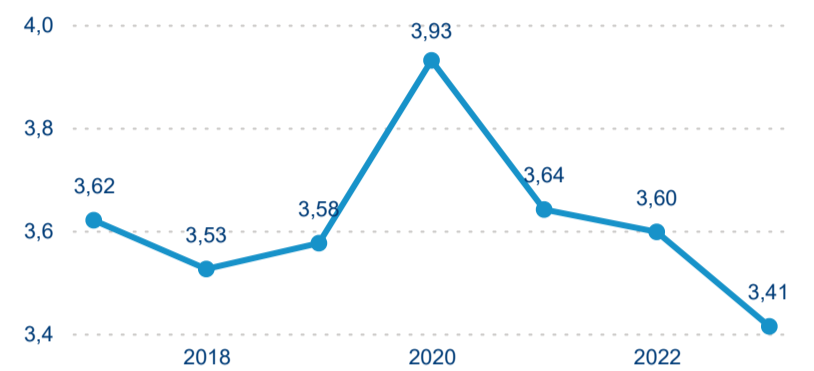

Domácí a příjezdový CR

Sezonální srovnání

Poměr DCR a PCR

Top 10 zdrojových zemí

Průměrná doba pobytu top 10 zdrojových zemí.

Hromadná ubytovací zařízení dle krajů

188 936

Počet příjezdů v HUZ

9,32 %

Meziroční změna počtu příjezdů 2024/2023

454 682

Počet nocí strávených v HUZ

8,98 %

Meziroční změna v počtu přenocování 2024/2023

3,41

Průměrná doba pobytu (dny)

Počet příjezdů

Počet přenocování

Průměrná doba pobytu (dny)

Domácí a příjezdový CR

Sezonální srovnání

Poměr DCR a PCR

Top 10 zdrojových zemí

Průměrná doba pobytu top 10 zdrojových zemí.