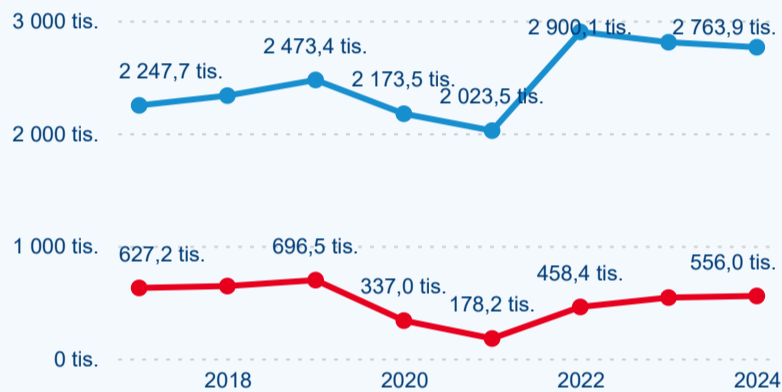

Domácí a příjezdový CR

Legenda ● DCR ● PCR

Legenda ● DCR ● PCR

Legenda ● DCR ● PCR