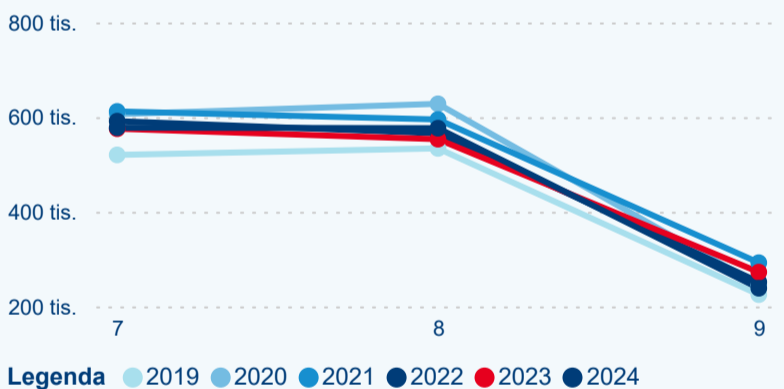

Počet přenocování

Průměrná doba pobytu (dny)

Domácí a příjezdový CR

Sezonální srovnání

Poměr DCR a PCR

Top 10 zdrojových zemí

Průměrná doba pobytu top 10 zdrojových zemí.

Hromadná ubytovací zařízení dle krajů

4,06

Průměrná doba pobytu (dny)

Počet příjezdů

Počet přenocování

Průměrná doba pobytu (dny)

Domácí a příjezdový CR

Sezonální srovnání

Poměr DCR a PCR

Top 10 zdrojových zemí

Průměrná doba pobytu top 10 zdrojových zemí.

Hromadná ubytovací zařízení dle krajů

983 759

Počet příjezdů v HUZ

0,17 %

Meziroční změna počtu příjezdů 2024/2023

2 865 156