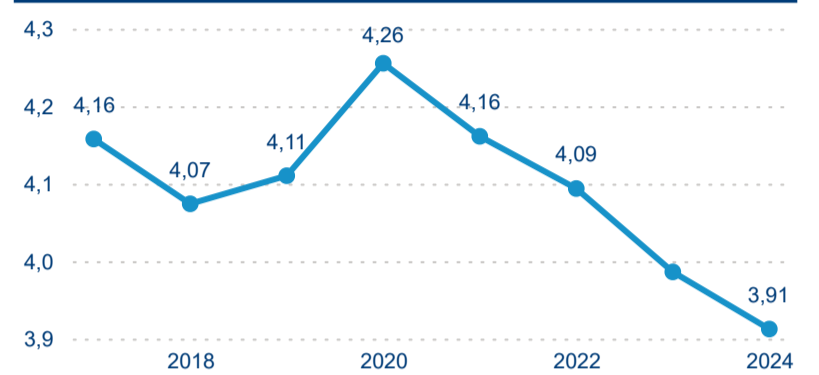

Top 10 zdrojových zemí

Průměrná doba pobytu top 10 zdrojových zemí.

Hromadná ubytovací zařízení dle krajů

983 759

Počet příjezdů v HUZ

0,17 %

Meziroční změna počtu příjezdů 2024/2023

2 865 156

Počet nocí strávených v HUZ

-2,30 %

Meziroční změna v počtu přenocování 2024/2023

3,91

Průměrná doba pobytu (dny)

Počet příjezdů

Počet přenocování

Průměrná doba pobytu (dny)

Domácí a příjezdový CR

Sezonální srovnání

Poměr DCR a PCR

Top 10 zdrojových zemí

Průměrná doba pobytu top 10 zdrojových zemí.

Hromadná ubytovací zařízení dle krajů

188 936

Počet příjezdů v HUZ