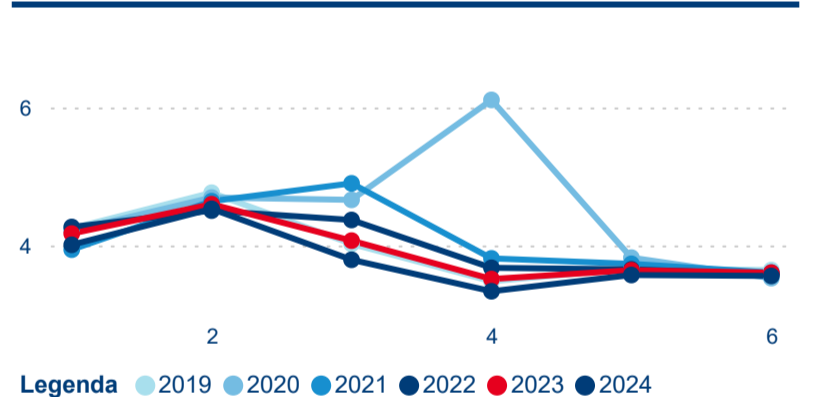

Meziroční změna počtu příjezdů 2024/2023

1 472 282

Počet nocí strávených v HUZ

-3,85 %

Meziroční změna v počtu přenocování 2024/2023

3,79

Průměrná doba pobytu (dny)

Počet příjezdů

Počet přenocování

Průměrná doba pobytu (dny)

Domácí a příjezdový CR

Sezonální srovnání

Poměr DCR a PCR

Top 10 zdrojových zemí

Průměrná doba pobytu top 10 zdrojových zemí.

Hromadná ubytovací zařízení dle krajů