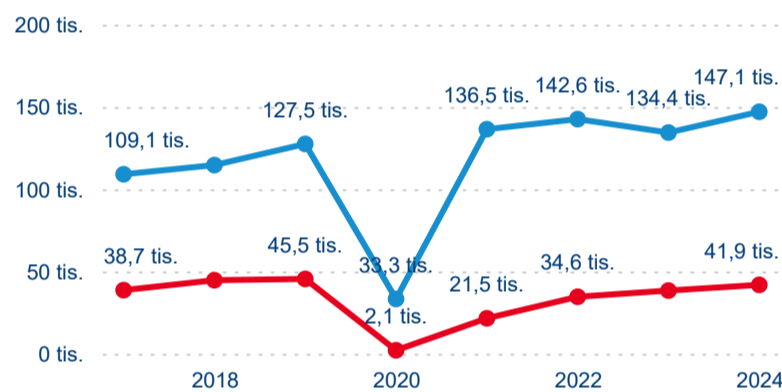

Domácí a příjezdový CR

Sezonální srovnání

Poměr DCR a PCR

Top 10 zdrojových zemí

Průměrná doba pobytu top 10 zdrojových zemí.

Hromadná ubytovací zařízení dle krajů

188 936

Počet příjezdů v HUZ

9,32 %

Meziroční změna počtu příjezdů 2024/2023

454 682

Počet nocí strávených v HUZ

8,98 %

Meziroční změna v počtu přenocování 2024/2023

3,41

Průměrná doba pobytu (dny)

Počet příjezdů

Počet přenocování

Průměrná doba pobytu (dny)

Domácí a příjezdový CR

Sezonální srovnání

Poměr DCR a PCR

Top 10 zdrojových zemí

Průměrná doba pobytu top 10 zdrojových zemí.

Hromadná ubytovací zařízení dle krajů

645 839

Počet příjezdů v HUZ

2,47 %

Meziroční změna počtu příjezdů 2024/2023

1 847 556

Počet nocí strávených v HUZ

1,59 %