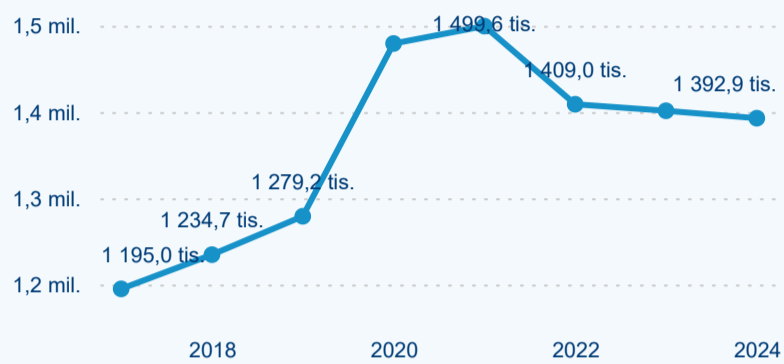

Počet přenocování

Průměrná doba pobytu (dny)

Domácí a příjezdový CR

Sezonální srovnání

Poměr DCR a PCR

Top 10 zdrojových zemí

Průměrná doba pobytu top 10 zdrojových zemí.

Hromadná ubytovací zařízení dle krajů

457 467

Počet příjezdů v HUZ

-0,12 %

Meziroční změna počtu příjezdů 2024/2023

1 401 487

Počet nocí strávených v HUZ

-0,61 %

Meziroční změna v počtu přenocování 2024/2023

4,06

Průměrná doba pobytu (dny)

Počet příjezdů

Počet přenocování

Průměrná doba pobytu (dny)

Domácí a příjezdový CR

Sezonální srovnání

Poměr DCR a PCR