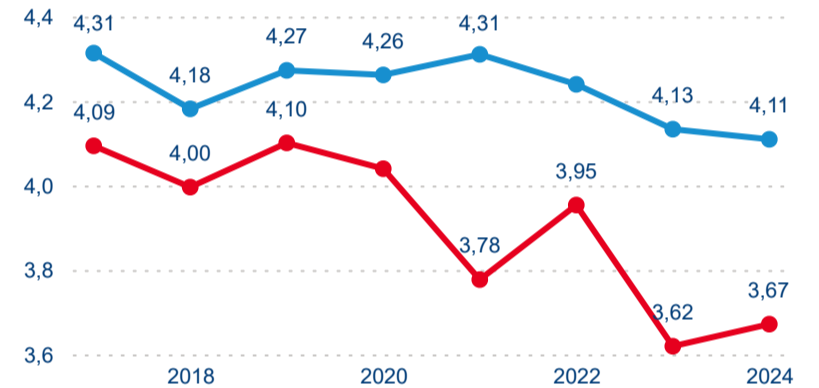

Počet přenocování

Průměrná doba pobytu (dny)

Domácí a příjezdový CR

Sezonální srovnání

Poměr DCR a PCR

Top 10 zdrojových zemí

Průměrná doba pobytu top 10 zdrojových zemí.

Hromadná ubytovací zařízení dle krajů

4,06

Průměrná doba pobytu (dny)

Počet příjezdů

Počet přenocování

Průměrná doba pobytu (dny)

Domácí a příjezdový CR

Sezonální srovnání

Poměr DCR a PCR

Top 10 zdrojových zemí

Průměrná doba pobytu top 10 zdrojových zemí.

Hromadná ubytovací zařízení dle krajů

983 759

Počet příjezdů v HUZ

0,17 %

Meziroční změna počtu příjezdů 2024/2023

2 865 156