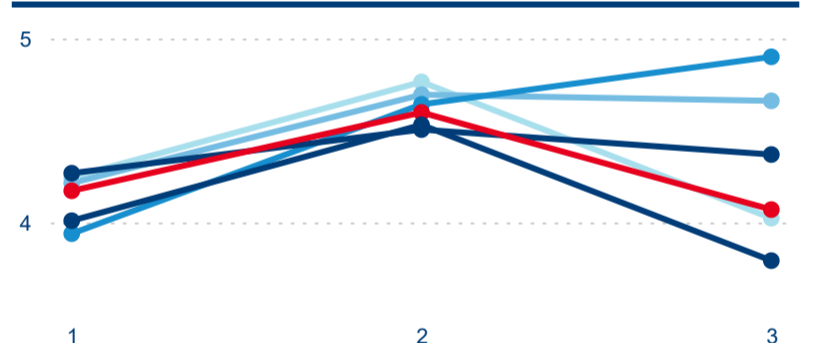

Meziroční změna v počtu přenocování 2024/2023

4,14

Průměrná doba pobytu (dny)

Počet příjezdů

Počet přenocování

Průměrná doba pobytu (dny)

Domácí a příjezdový CR

Legenda ● DCR ● PCR

Legenda ● DCR ● PCR

Legenda ● DCR ● PCR

Sezonální srovnání

Legenda ● 2019 ● 2020 ● 2021 ● 2022 ● 2023 ● 2024

Legenda ● 2019 ● 2020 ● 2021 ● 2022 ● 2023 ● 2024

Legenda ● 2019 ● 2020 ● 2021 ● 2022 ● 2023 ● 2024

Poměr DCR a PCR

Legenda ● Domácí cestovní ruch ● Příjezdový cestovní ruch

Legenda ● Domácí cestovní ruch ● Příjezdový cestovní ruch

Legenda ● Domácí cestovní ruch ● Příjezdový cestovní ruch

Top 10 zdrojových zemí