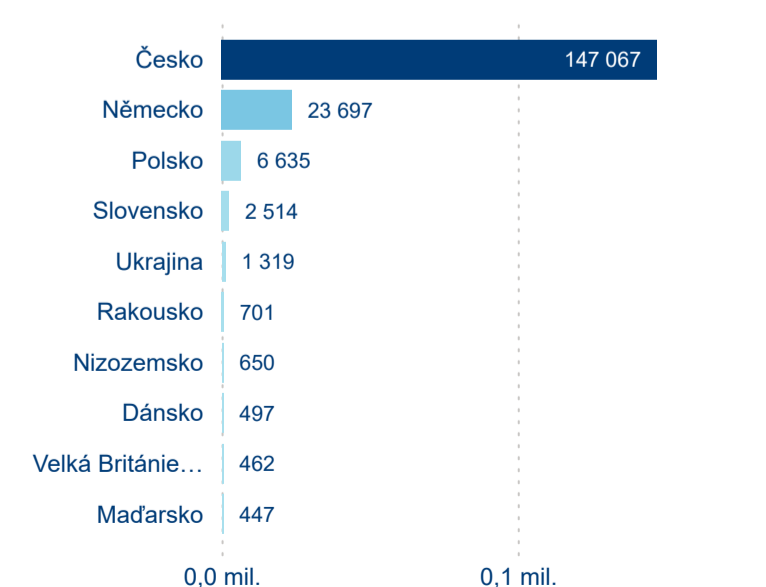

Domácí a příjezdový CR

Sezonální srovnání

Poměr DCR a PCR

Top 10 zdrojových zemí

Průměrná doba pobytu top 10 zdrojových zemí.

Hromadná ubytovací zařízení dle krajů

188 936

Počet příjezdů v HUZ

Počet příjezdů

Počet přenocování

Průměrná doba pobytu (dny)

Domácí a příjezdový CR

Sezonální srovnání

Poměr DCR a PCR

Top 10 zdrojových zemí

Průměrná doba pobytu top 10 zdrojových zemí.

Hromadná ubytovací zařízení dle krajů

645 839

Počet příjezdů v HUZ

2,47 %

Meziroční změna počtu příjezdů 2024/2023

1 847 556

Počet nocí strávených v HUZ

1,59 %