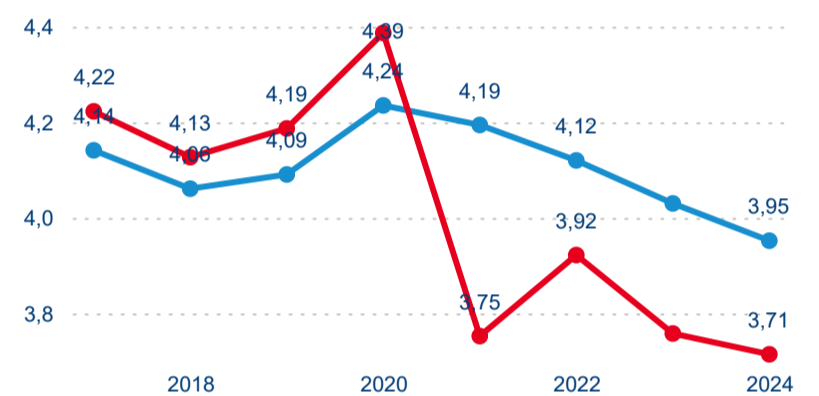

Top 10 zdrojových zemí

Průměrná doba pobytu top 10 zdrojových zemí.

Hromadná ubytovací zařízení dle krajů

983 759

Počet příjezdů v HUZ

0,17 %

Meziroční změna počtu příjezdů 2024/2023

2 865 156

Počet nocí strávených v HUZ

-2,30 %

Meziroční změna v počtu přenocování 2024/2023

3,91

Průměrná doba pobytu (dny)

Počet příjezdů

Počet přenocování

Průměrná doba pobytu (dny)

Domácí a příjezdový CR

Sezonální srovnání

Poměr DCR a PCR

Top 10 zdrojových zemí

Průměrná doba pobytu top 10 zdrojových zemí.

Hromadná ubytovací zařízení dle krajů

188 936

Počet příjezdů v HUZ