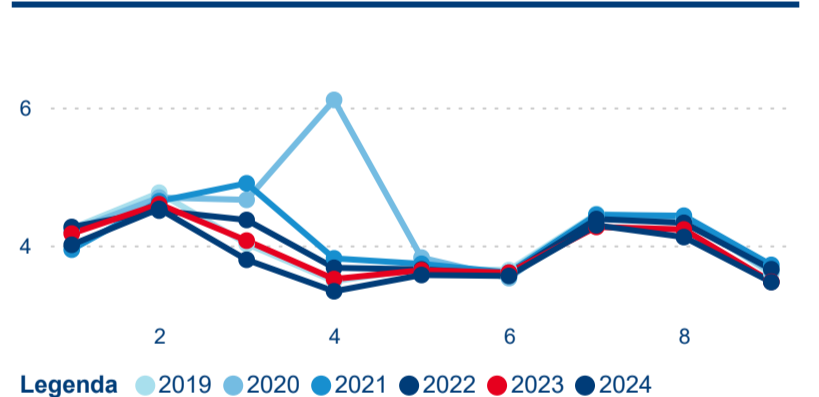

Top 10 zdrojových zemí

Průměrná doba pobytu top 10 zdrojových zemí.

Hromadná ubytovací zařízení dle krajů

983 759

Počet příjezdů v HUZ

0,17 %

Meziroční změna počtu příjezdů 2024/2023

2 865 156

Počet nocí strávených v HUZ

-2,30 %

Meziroční změna v počtu přenocování 2024/2023

3,91

Průměrná doba pobytu (dny)

Počet příjezdů

Počet přenocování

Průměrná doba pobytu (dny)

Domácí a příjezdový CR

Sezonální srovnání

Poměr DCR a PCR

Top 10 zdrojových zemí

Průměrná doba pobytu top 10 zdrojových zemí.

Hromadná ubytovací zařízení dle krajů

188 936

Počet příjezdů v HUZ