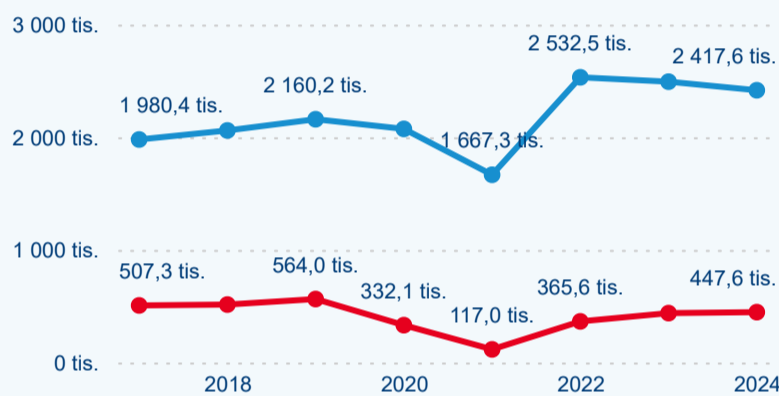

Top 10 zdrojových zemí

Průměrná doba pobytu top 10 zdrojových zemí.

Hromadná ubytovací zařízení dle krajů

983 759

Počet příjezdů v HUZ

0,17 %

Meziroční změna počtu příjezdů 2024/2023

2 865 156

Počet nocí strávených v HUZ

-2,30 %

Meziroční změna v počtu přenocování 2024/2023

3,91

Průměrná doba pobytu (dny)

Počet příjezdů

Počet přenocování

Průměrná doba pobytu (dny)

Domácí a příjezdový CR

Sezonální srovnání

Poměr DCR a PCR

Top 10 zdrojových zemí

Průměrná doba pobytu top 10 zdrojových zemí.

Hromadná ubytovací zařízení dle krajů

188 936

Počet příjezdů v HUZ