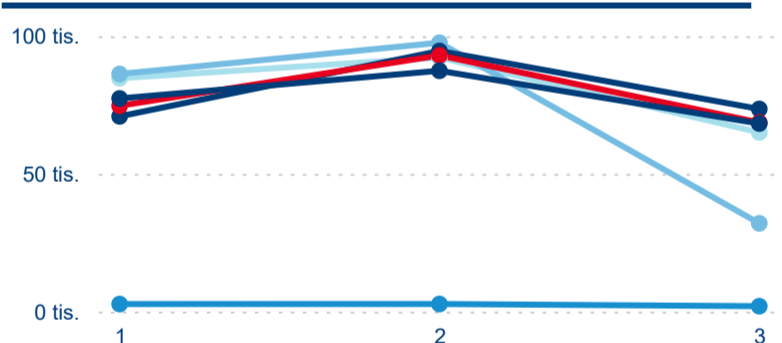

Meziroční změna v počtu přenocování 2024/2023

4,14

Průměrná doba pobytu (dny)

Počet příjezdů

Počet přenocování

Průměrná doba pobytu (dny)

Domácí a příjezdový CR

Legenda ● DCR ● PCR

Legenda ● DCR ● PCR

Legenda ● DCR ● PCR

Sezonální srovnání

Legenda ● 2019 ● 2020 ● 2021 ● 2022 ● 2023 ● 2024

Legenda ● 2019 ● 2020 ● 2021 ● 2022 ● 2023 ● 2024

Legenda ● 2019 ● 2020 ● 2021 ● 2022 ● 2023 ● 2024