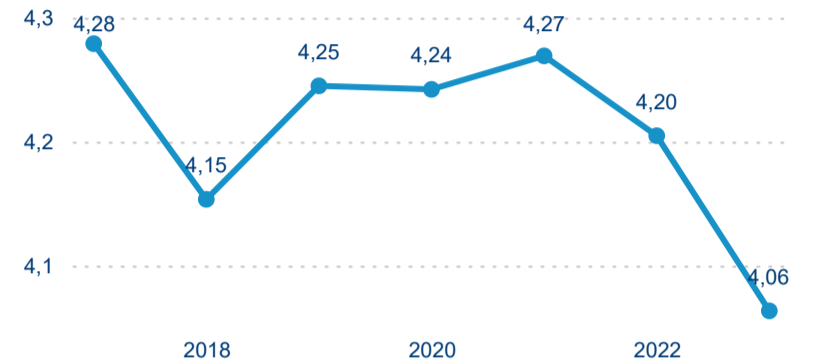

Počet přenocování

Průměrná doba pobytu (dny)

Domácí a příjezdový CR

Sezonální srovnání

Poměr DCR a PCR

Top 10 zdrojových zemí

Průměrná doba pobytu top 10 zdrojových zemí.

Hromadná ubytovací zařízení dle krajů

4,06

Průměrná doba pobytu (dny)

Počet příjezdů

Počet přenocování

Průměrná doba pobytu (dny)

Domácí a příjezdový CR

Sezonální srovnání

Poměr DCR a PCR

Top 10 zdrojových zemí

Průměrná doba pobytu top 10 zdrojových zemí.

Hromadná ubytovací zařízení dle krajů

983 759

Počet příjezdů v HUZ

0,17 %

Meziroční změna počtu příjezdů 2024/2023

2 865 156