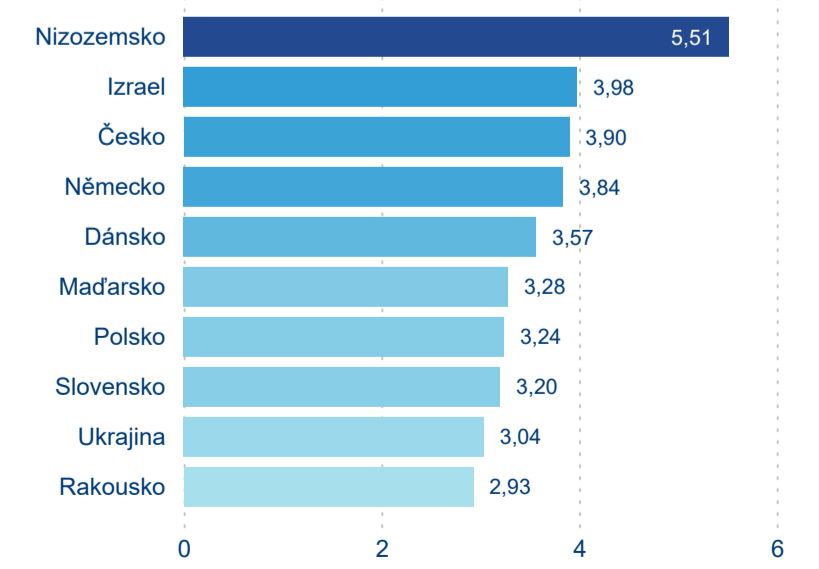

Počet příjezdů

Počet přenocování

Průměrná doba pobytu (dny)

Domácí a příjezdový CR

Sezonální srovnání

Poměr DCR a PCR

Top 10 zdrojových zemí

Průměrná doba pobytu top 10 zdrojových zemí.

Hromadná ubytovací zařízení dle krajů

645 839

Počet příjezdů v HUZ

2,47 %

Meziroční změna počtu příjezdů 2024/2023

1 847 556

Počet nocí strávených v HUZ

1,59 %

Meziroční změna v počtu přenocování 2024/2023

3,86

Průměrná doba pobytu (dny)

Počet příjezdů

Počet přenocování

Průměrná doba pobytu (dny)

Domácí a příjezdový CR

Sezonální srovnání

Poměr DCR a PCR

Top 10 zdrojových zemí

Průměrná doba pobytu top 10 zdrojových zemí.