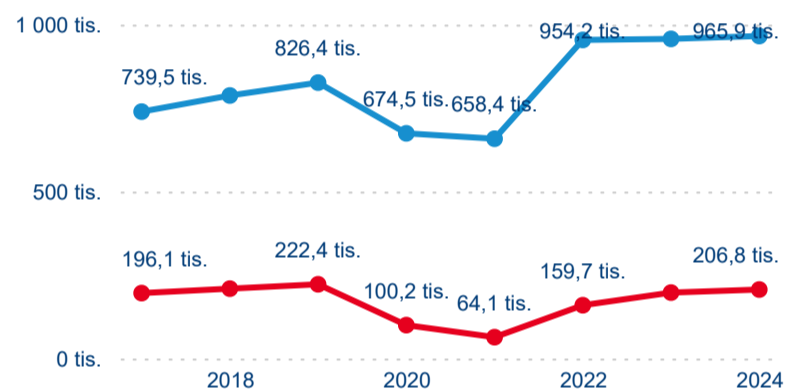

Domácí a příjezdový CR

Legenda ● DCR ● PCR

Legenda ● DCR ● PCR

Legenda ● DCR ● PCR