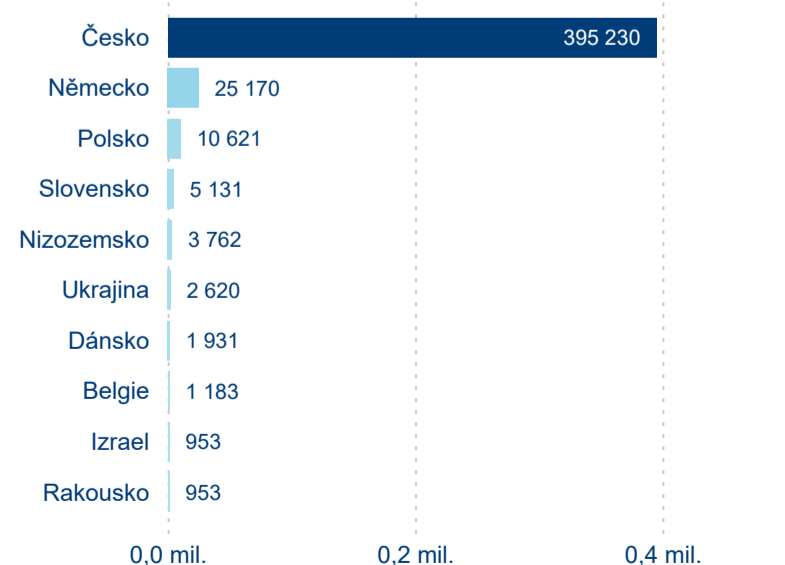

4,06

Průměrná doba pobytu (dny)

Počet příjezdů

Počet přenocování

Průměrná doba pobytu (dny)

Domácí a příjezdový CR

Sezonální srovnání

Poměr DCR a PCR

Top 10 zdrojových zemí

Průměrná doba pobytu top 10 zdrojových zemí.

Hromadná ubytovací zařízení dle krajů

983 759

Počet příjezdů v HUZ

0,17 %

Meziroční změna počtu příjezdů 2024/2023

2 865 156