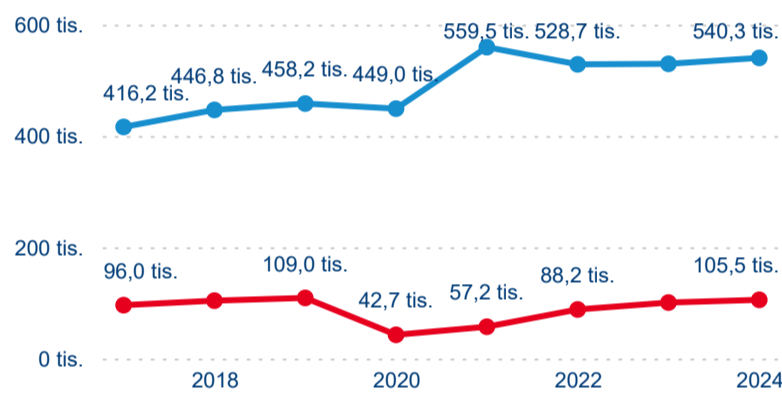

Počet příjezdů

Počet přenocování

Průměrná doba pobytu (dny)

Domácí a příjezdový CR

Sezonální srovnání

Poměr DCR a PCR

Top 10 zdrojových zemí

Průměrná doba pobytu top 10 zdrojových zemí.

Hromadná ubytovací zařízení dle krajů

645 839

Počet příjezdů v HUZ

2,47 %

Meziroční změna počtu příjezdů 2024/2023

1 847 556

Počet nocí strávených v HUZ

1,59 %

Meziroční změna v počtu přenocování 2024/2023

3,86

Průměrná doba pobytu (dny)

Počet příjezdů

Počet přenocování

Průměrná doba pobytu (dny)

Domácí a příjezdový CR

Sezonální srovnání

Poměr DCR a PCR

Top 10 zdrojových zemí

Průměrná doba pobytu top 10 zdrojových zemí.