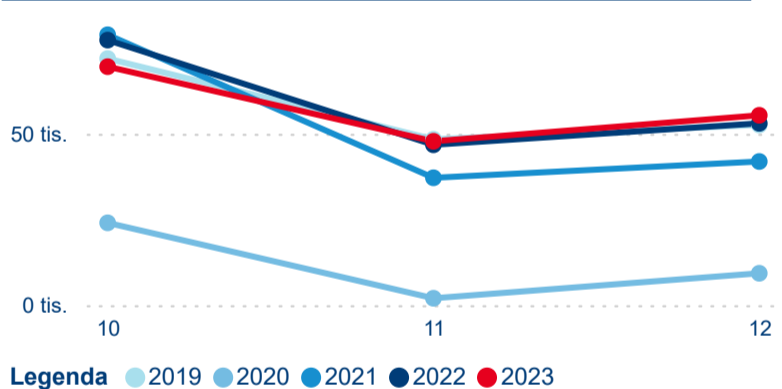

Počet příjezdů

Počet přenocování

Průměrná doba pobytu (dny)

Domácí a příjezdový CR

Sezonální srovnání

Poměr DCR a PCR

Top 10 zdrojových zemí

Průměrná doba pobytu top 10 zdrojových zemí.

Hromadná ubytovací zařízení dle krajů

645 839

Počet příjezdů v HUZ

2,47 %

Meziroční změna počtu příjezdů 2024/2023

1 847 556

Počet nocí strávených v HUZ

1,59 %

Meziroční změna v počtu přenocování 2024/2023

3,86

Průměrná doba pobytu (dny)

Počet příjezdů

Počet přenocování

Průměrná doba pobytu (dny)

Domácí a příjezdový CR

Sezonální srovnání