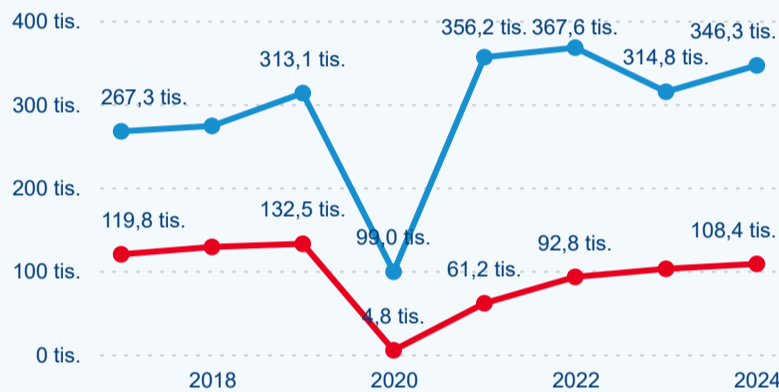

Počet příjezdů

Počet přenocování

Průměrná doba pobytu (dny)

Domácí a příjezdový CR

Sezonální srovnání

Poměr DCR a PCR

Top 10 zdrojových zemí

Průměrná doba pobytu top 10 zdrojových zemí.