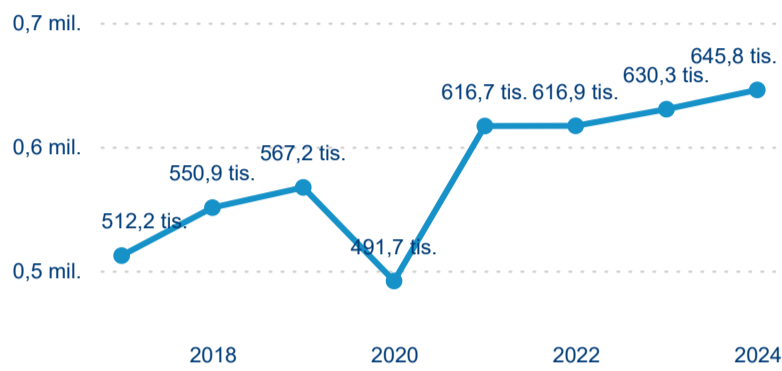

Počet příjezdů

Počet přenocování

Průměrná doba pobytu (dny)

Domácí a příjezdový CR

Sezonální srovnání

Poměr DCR a PCR

Top 10 zdrojových zemí

Průměrná doba pobytu top 10 zdrojových zemí.

Hromadná ubytovací zařízení dle krajů

645 839

Počet příjezdů v HUZ

2,47 %

Meziroční změna počtu příjezdů 2024/2023

1 847 556

Počet nocí strávených v HUZ

1,59 %

Meziroční změna v počtu přenocování 2024/2023

3,86

Průměrná doba pobytu (dny)

Počet příjezdů

Počet přenocování

Průměrná doba pobytu (dny)

Domácí a příjezdový CR

Sezonální srovnání

Poměr DCR a PCR

Top 10 zdrojových zemí

Průměrná doba pobytu top 10 zdrojových zemí.