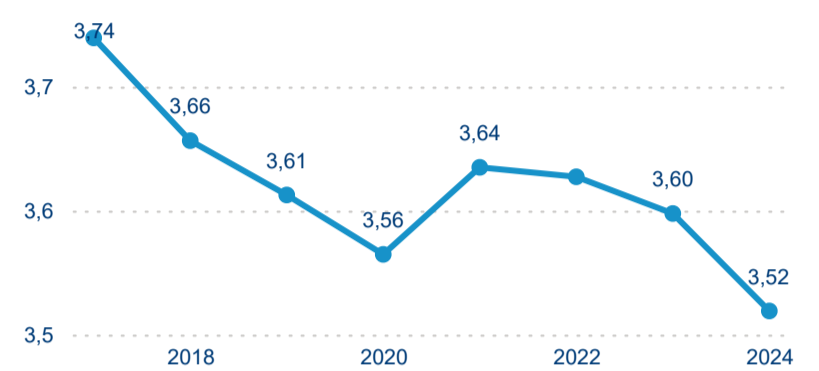

Průměrná doba pobytu top 10 zdrojových zemí.

Hromadná ubytovací zařízení dle krajů

293 743

Počet příjezdů v HUZ

1,92 %

Meziroční změna počtu příjezdů 2024/2023

739 980

Počet nocí strávených v HUZ

-1,17 %

Meziroční změna v počtu přenocování 2024/2023

3,52

Průměrná doba pobytu (dny)

Počet příjezdů

Počet přenocování

Průměrná doba pobytu (dny)

Domácí a příjezdový CR

Sezonální srovnání

Poměr DCR a PCR

Top 10 zdrojových zemí

Průměrná doba pobytu top 10 zdrojových zemí.

Hromadná ubytovací zařízení dle krajů

526 856

Počet příjezdů v HUZ

0,42 %