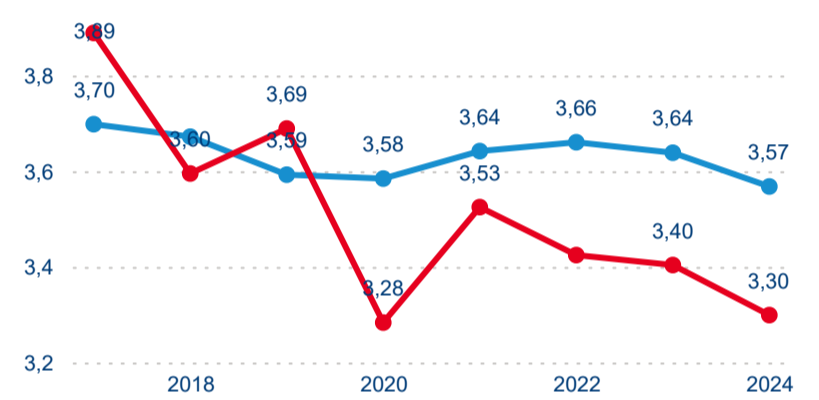

-1,17 %

Meziroční změna v počtu přenocování 2024/2023

3,52

Průměrná doba pobytu (dny)

Počet příjezdů

Počet přenocování

Průměrná doba pobytu (dny)

Domácí a příjezdový CR

Sezonální srovnání

Poměr DCR a PCR

Top 10 zdrojových zemí

Průměrná doba pobytu top 10 zdrojových zemí.

Hromadná ubytovací zařízení dle krajů

526 856

Počet příjezdů v HUZ

0,42 %