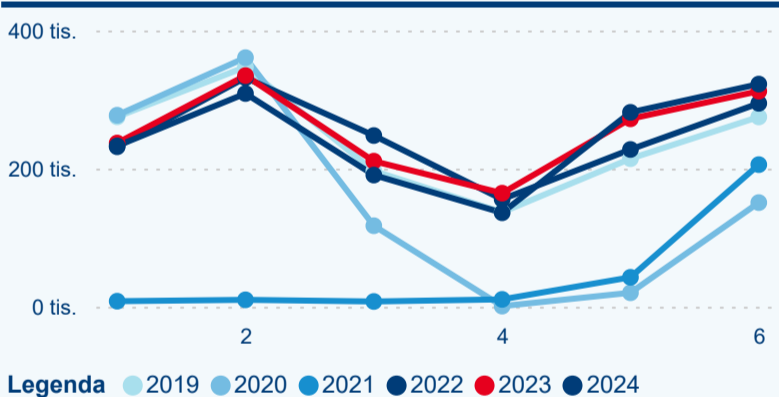

Počet přenocování

Průměrná doba pobytu (dny)

Domácí a příjezdový CR

Sezonální srovnání

Poměr DCR a PCR

Top 10 zdrojových zemí

Průměrná doba pobytu top 10 zdrojových zemí.

Hromadná ubytovací zařízení dle krajů