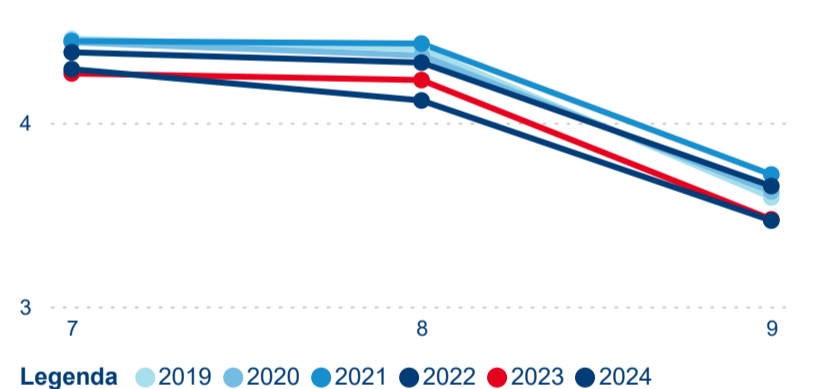

Počet přenocování

Průměrná doba pobytu (dny)

Domácí a příjezdový CR

Sezonální srovnání

Poměr DCR a PCR

Top 10 zdrojových zemí

Průměrná doba pobytu top 10 zdrojových zemí.

Hromadná ubytovací zařízení dle krajů

4,06

Průměrná doba pobytu (dny)

Počet příjezdů

Počet přenocování

Průměrná doba pobytu (dny)

Domácí a příjezdový CR

Sezonální srovnání

Poměr DCR a PCR

Top 10 zdrojových zemí

Průměrná doba pobytu top 10 zdrojových zemí.

Hromadná ubytovací zařízení dle krajů

983 759

Počet příjezdů v HUZ

0,17 %

Meziroční změna počtu příjezdů 2024/2023

2 865 156