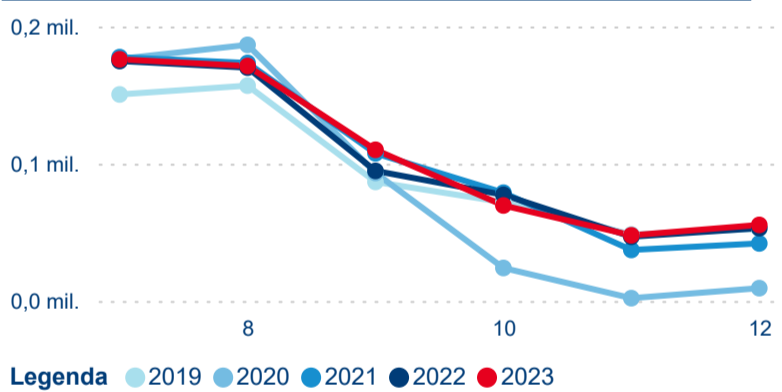

Počet příjezdů

Počet přenocování

Průměrná doba pobytu (dny)

Domácí a příjezdový CR

Sezonální srovnání

Poměr DCR a PCR

Top 10 zdrojových zemí

Průměrná doba pobytu top 10 zdrojových zemí.

Meziroční změna v počtu přenocování 2024/2023

3,86

Průměrná doba pobytu (dny)

Počet příjezdů

Počet přenocování

Průměrná doba pobytu (dny)

Domácí a příjezdový CR

Sezonální srovnání

Poměr DCR a PCR

Top 10 zdrojových zemí

Průměrná doba pobytu top 10 zdrojových zemí.