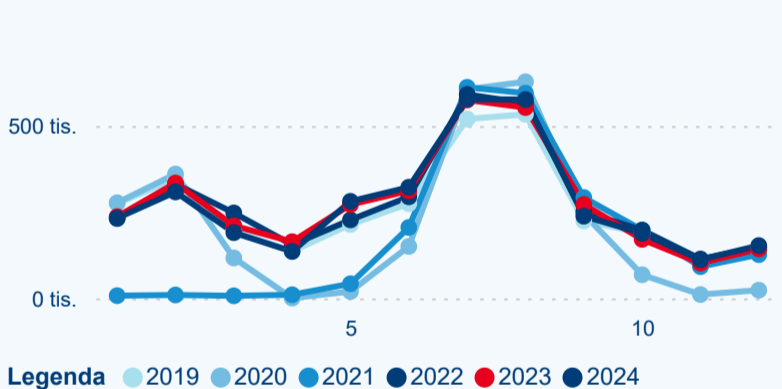

### Počet přenocování

### Průměrná doba pobytu (dny)

### Domácí a příjezdový CR

Legenda ● DCR ● PCR

Legenda ● DCR ● PCR

Legenda ● DCR ● PCR

### Sezonální srovnání

Legenda ● 2019 ● 2020 ● 2021 ● 2022 ● 2023 ● 2024

Legenda ● 2019 ● 2020 ● 2021 ● 2022 ● 2023 ● 2024

Legenda ● 2019 ● 2020 ● 2021 ● 2022 ● 2023 ● 2024