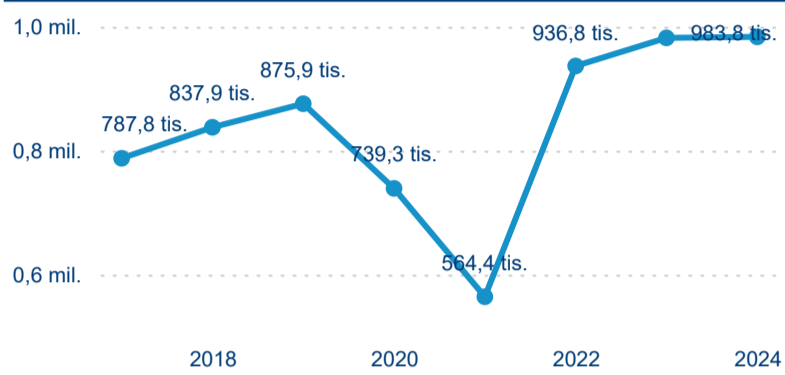

Top 10 zdrojových zemí

Průměrná doba pobytu top 10 zdrojových zemí.

Hromadná ubytovací zařízení dle krajů

983 759

Počet příjezdů v HUZ

0,17 %

Meziroční změna počtu příjezdů 2024/2023

2 865 156

Počet nocí strávených v HUZ

-2,30 %

Meziroční změna v počtu přenocování 2024/2023

3,91

Průměrná doba pobytu (dny)

Počet příjezdů

Počet přenocování

Průměrná doba pobytu (dny)

Domácí a příjezdový CR

Sezonální srovnání

Poměr DCR a PCR

Top 10 zdrojových zemí

Průměrná doba pobytu top 10 zdrojových zemí.

Hromadná ubytovací zařízení dle krajů

188 936

Počet příjezdů v HUZ