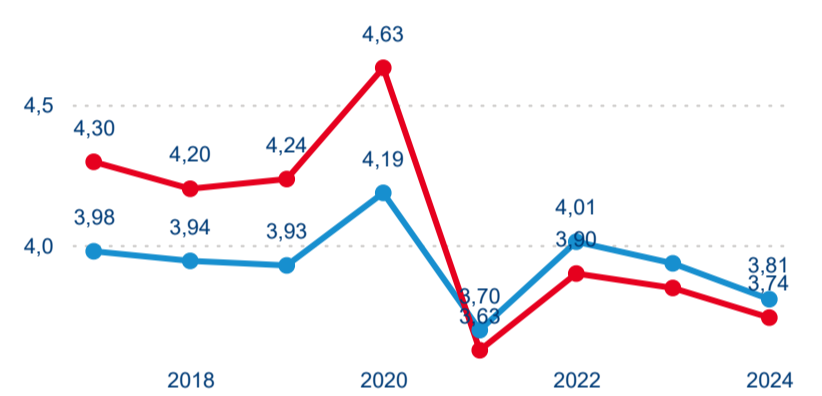

Sezonální srovnání

Poměr DCR a PCR

Top 10 zdrojových zemí

Průměrná doba pobytu top 10 zdrojových zemí.

Hromadná ubytovací zařízení dle krajů

526 856

Počet příjezdů v HUZ

0,42 %

Meziroční změna počtu příjezdů 2024/2023

1 472 282

Počet nocí strávených v HUZ

-3,85 %

Meziroční změna v počtu přenocování 2024/2023

3,79

Průměrná doba pobytu (dny)

Počet příjezdů

Počet přenocování

Průměrná doba pobytu (dny)

Domácí a příjezdový CR

Sezonální srovnání

Poměr DCR a PCR

Top 10 zdrojových zemí

Průměrná doba pobytu top 10 zdrojových zemí.

Hromadná ubytovací zařízení dle krajů