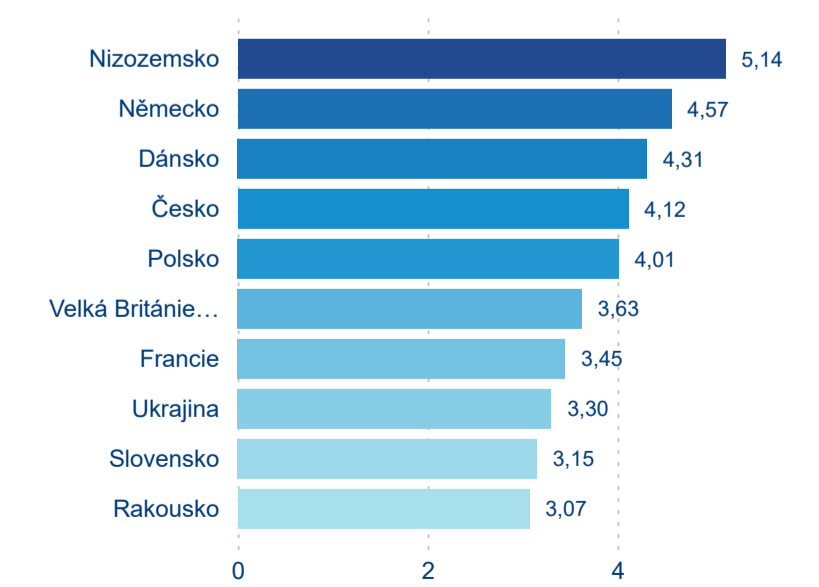

Legenda ● DCR ● PCR

Legenda ● DCR ● PCR

Sezonální srovnání

Legenda ● 2019 ● 2020 ● 2021 ● 2022 ● 2023 ● 2024

Legenda ● 2019 ● 2020 ● 2021 ● 2022 ● 2023 ● 2024

Legenda ● 2019 ● 2020 ● 2021 ● 2022 ● 2023 ● 2024

Poměr DCR a PCR

Legenda ● Domácí cestovní ruch ● Příjezdový cestovní ruch

Legenda ● Domácí cestovní ruch ● Příjezdový cestovní ruch

Legenda ● Domácí cestovní ruch ● Příjezdový cestovní ruch

Top 10 zdrojových zemí

Průměrná doba pobytu top 10 zdrojových zemí.

Hromadná ubytovací zařízení dle krajů

293 743

Počet příjezdů v HUZ

1,92 %

Meziroční změna počtu příjezdů 2024/2023

739 980

Počet nocí strávených v HUZ