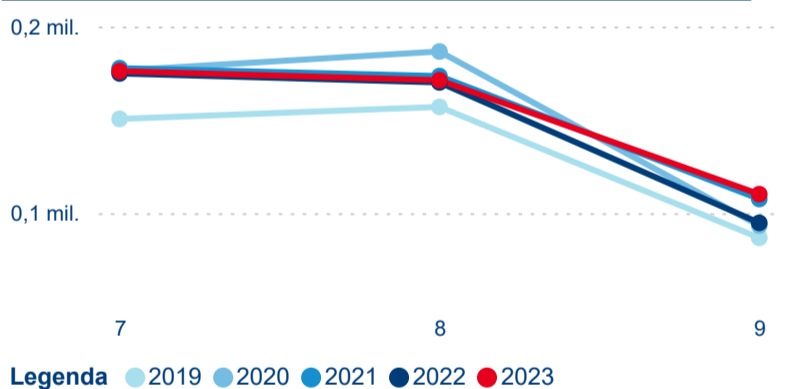

Počet přenocování

Průměrná doba pobytu (dny)

Domácí a příjezdový CR

Sezonální srovnání

Poměr DCR a PCR

Top 10 zdrojových zemí

Průměrná doba pobytu top 10 zdrojových zemí.

Hromadná ubytovací zařízení dle krajů

4,06

Průměrná doba pobytu (dny)

Počet příjezdů

Počet přenocování

Průměrná doba pobytu (dny)

Domácí a příjezdový CR

Sezonální srovnání

Poměr DCR a PCR

Top 10 zdrojových zemí

Průměrná doba pobytu top 10 zdrojových zemí.

Hromadná ubytovací zařízení dle krajů

983 759

Počet příjezdů v HUZ

0,17 %

Meziroční změna počtu příjezdů 2024/2023

2 865 156