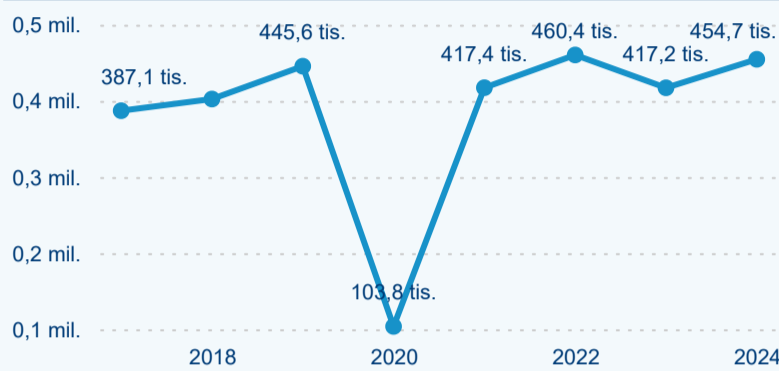

Domácí a příjezdový CR

Sezonální srovnání

Poměr DCR a PCR

Top 10 zdrojových zemí

Průměrná doba pobytu top 10 zdrojových zemí.

Hromadná ubytovací zařízení dle krajů

188 936

Počet příjezdů v HUZ

9,32 %

Meziroční změna počtu příjezdů 2024/2023

454 682

Počet nocí strávených v HUZ

8,98 %

Meziroční změna v počtu přenocování 2024/2023

3,41

Průměrná doba pobytu (dny)

Počet příjezdů

Počet přenocování

Průměrná doba pobytu (dny)

Domácí a příjezdový CR

Sezonální srovnání

Poměr DCR a PCR

Top 10 zdrojových zemí

Průměrná doba pobytu top 10 zdrojových zemí.