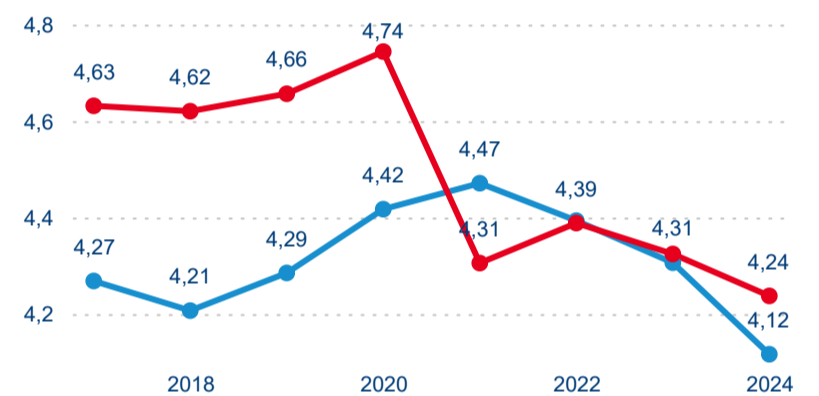

Meziroční změna v počtu přenocování 2024/2023

4,14

Průměrná doba pobytu (dny)

Počet příjezdů

Počet přenocování

Průměrná doba pobytu (dny)

Domácí a příjezdový CR

Legenda ● DCR ● PCR

Legenda ● DCR ● PCR

Legenda ● DCR ● PCR

Sezonální srovnání

Legenda ● 2019 ● 2020 ● 2021 ● 2022 ● 2023 ● 2024

Legenda ● 2019 ● 2020 ● 2021 ● 2022 ● 2023 ● 2024

Legenda ● 2019 ● 2020 ● 2021 ● 2022 ● 2023 ● 2024