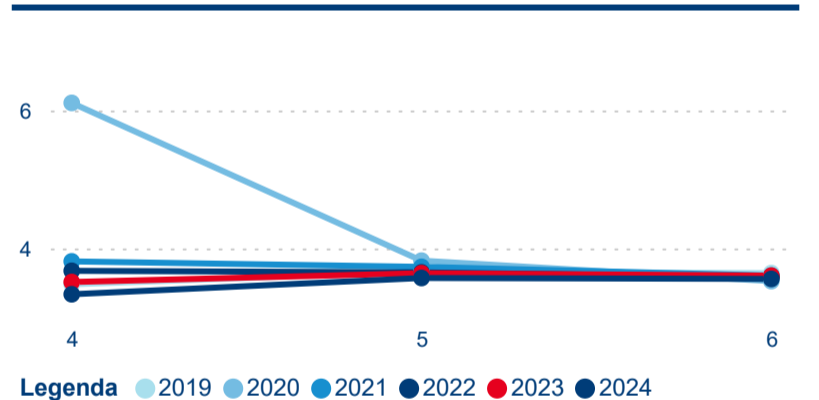

Průměrná doba pobytu top 10 zdrojových zemí.

Hromadná ubytovací zařízení dle krajů

293 743

Počet příjezdů v HUZ

1,92 %

Meziroční změna počtu příjezdů 2024/2023

739 980

Počet nocí strávených v HUZ

-1,17 %

Meziroční změna v počtu přenocování 2024/2023

3,52

Průměrná doba pobytu (dny)

Počet příjezdů

Počet přenocování

Průměrná doba pobytu (dny)

Domácí a příjezdový CR

Sezonální srovnání

Poměr DCR a PCR

Top 10 zdrojových zemí

Průměrná doba pobytu top 10 zdrojových zemí.

Hromadná ubytovací zařízení dle krajů

526 856

Počet příjezdů v HUZ

0,42 %