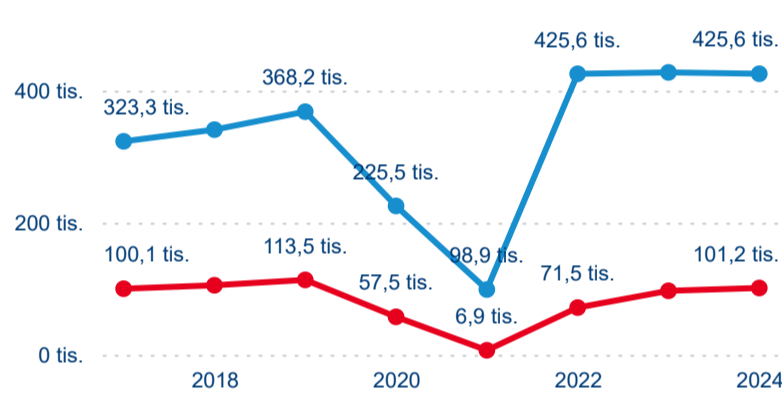

Sezonální srovnání

Poměr DCR a PCR

Top 10 zdrojových zemí

Průměrná doba pobytu top 10 zdrojových zemí.

Hromadná ubytovací zařízení dle krajů

526 856

Počet příjezdů v HUZ

0,42 %

Meziroční změna počtu příjezdů 2024/2023

1 472 282

Počet nocí strávených v HUZ

-3,85 %

Meziroční změna v počtu přenocování 2024/2023

3,79

Průměrná doba pobytu (dny)

Počet příjezdů

Počet přenocování

Průměrná doba pobytu (dny)

Domácí a příjezdový CR

Sezonální srovnání

Poměr DCR a PCR

Top 10 zdrojových zemí

Průměrná doba pobytu top 10 zdrojových zemí.

Hromadná ubytovací zařízení dle krajů