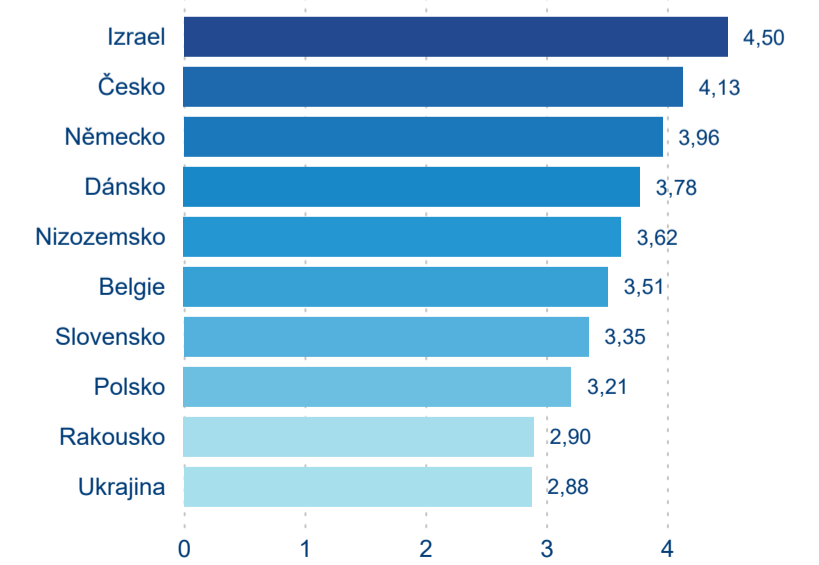

Počet přenocování

Průměrná doba pobytu (dny)

Domácí a příjezdový CR

Sezonální srovnání

Poměr DCR a PCR

Top 10 zdrojových zemí

Průměrná doba pobytu top 10 zdrojových zemí.

Hromadná ubytovací zařízení dle krajů

4,06

Průměrná doba pobytu (dny)

Počet příjezdů

Počet přenocování

Průměrná doba pobytu (dny)

Domácí a příjezdový CR

Sezonální srovnání

Poměr DCR a PCR

Top 10 zdrojových zemí

Průměrná doba pobytu top 10 zdrojových zemí.

Hromadná ubytovací zařízení dle krajů

983 759

Počet příjezdů v HUZ

0,17 %

Meziroční změna počtu příjezdů 2024/2023

2 865 156