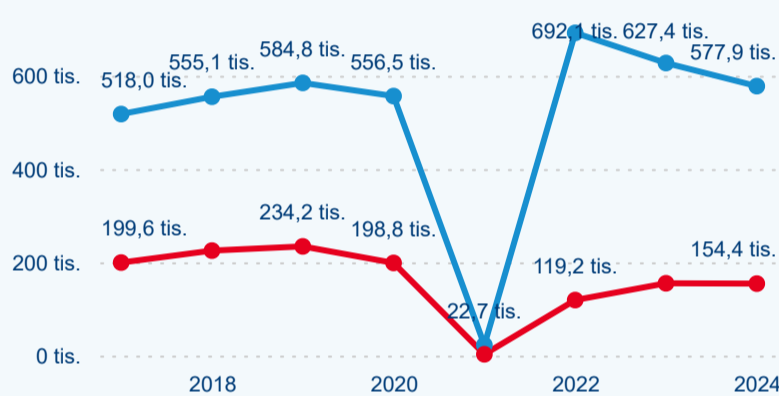

Hromadná ubytovací zařízení dle krajů

233 113

Počet příjezdů v HUZ

-1,40 %

Meziroční změna počtu příjezdů 2024/2023

732 302

Počet nocí strávených v HUZ

-6,42 %

Meziroční změna v počtu přenocování 2024/2023

4,14

Průměrná doba pobytu (dny)

Počet příjezdů

Počet přenocování

Průměrná doba pobytu (dny)

Domácí a příjezdový CR

Legenda ● DCR ● PCR

Legenda ● DCR ● PCR

Legenda ● DCR ● PCR

Sezonální srovnání

Legenda ● 2019 ● 2020 ● 2021 ● 2022 ● 2023 ● 2024

Legenda ● 2019 ● 2020 ● 2021 ● 2022 ● 2023 ● 2024

Legenda ● 2019 ● 2020 ● 2021 ● 2022 ● 2023 ● 2024