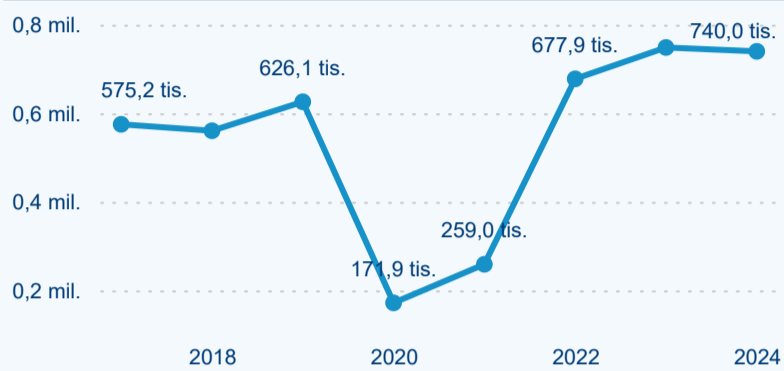

Průměrná doba pobytu top 10 zdrojových zemí.

Hromadná ubytovací zařízení dle krajů

293 743

Počet příjezdů v HUZ

1,92 %

Meziroční změna počtu příjezdů 2024/2023

739 980

Počet nocí strávených v HUZ

-1,17 %

Meziroční změna v počtu přenocování 2024/2023

3,52

Průměrná doba pobytu (dny)

Počet příjezdů

Počet přenocování

Průměrná doba pobytu (dny)

Domácí a příjezdový CR

Sezonální srovnání

Poměr DCR a PCR

Top 10 zdrojových zemí

Průměrná doba pobytu top 10 zdrojových zemí.

Hromadná ubytovací zařízení dle krajů

526 856

Počet příjezdů v HUZ

0,42 %