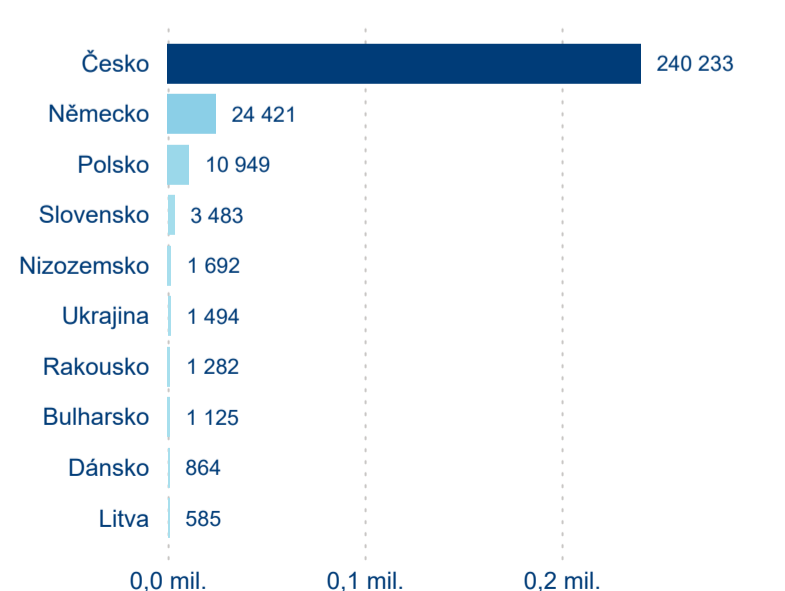

Poměr DCR a PCR

Legenda ● Domácí cestovní ruch ● Příjezdový cestovní ruch

Legenda ● Domácí cestovní ruch ● Příjezdový cestovní ruch

Legenda ● Domácí cestovní ruch ● Příjezdový cestovní ruch

Top 10 zdrojových zemí

Průměrná doba pobytu top 10 zdrojových zemí.

Hromadná ubytovací zařízení dle krajů

293 743

Počet příjezdů v HUZ

1,92 %

Meziroční změna počtu příjezdů 2024/2023

739 980

Počet nocí strávených v HUZ

-1,17 %

Meziroční změna v počtu přenocování 2024/2023

3,52

Průměrná doba pobytu (dny)

Počet příjezdů

Počet přenocování

Průměrná doba pobytu (dny)

Domácí a příjezdový CR

Sezonální srovnání

Poměr DCR a PCR

Top 10 zdrojových zemí

Průměrná doba pobytu top 10 zdrojových zemí.

Hromadná ubytovací zařízení dle krajů

526 856

Počet příjezdů v HUZ

0,42 %