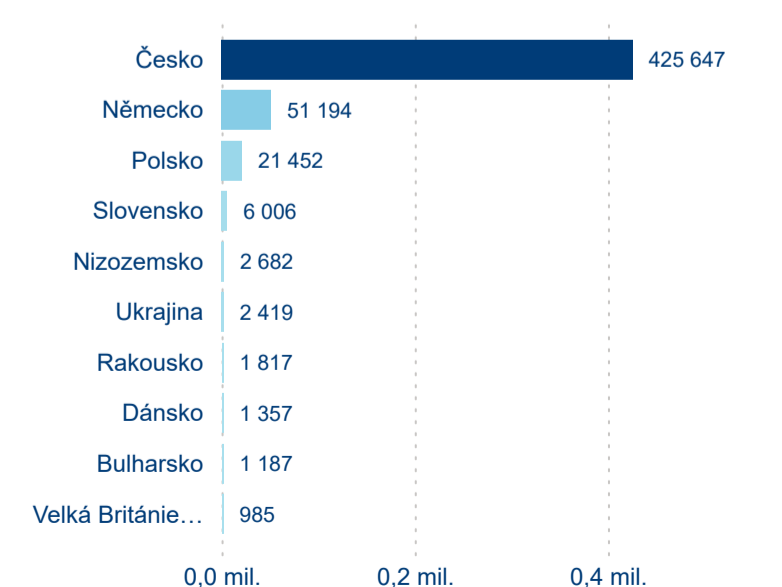

Počet přenocování

Průměrná doba pobytu (dny)

Domácí a příjezdový CR

Sezonální srovnání

Poměr DCR a PCR

Top 10 zdrojových zemí

Průměrná doba pobytu top 10 zdrojových zemí.

Hromadná ubytovací zařízení dle krajů