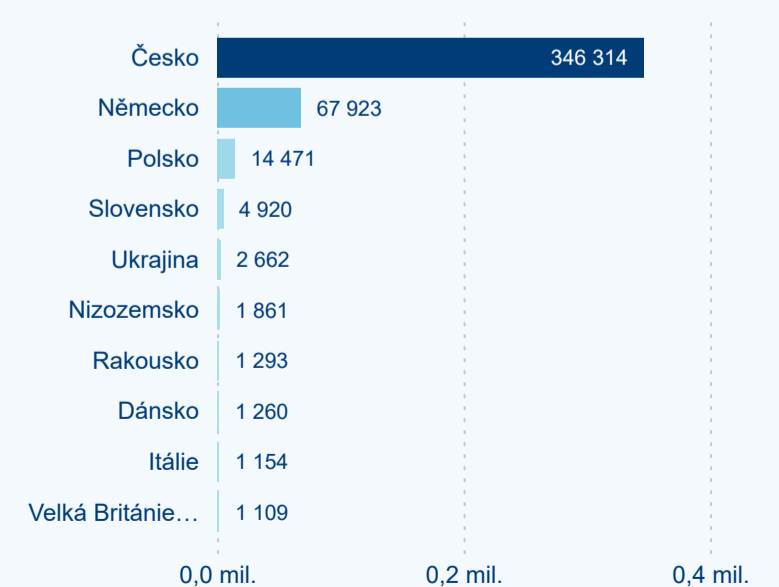

Počet příjezdů

Počet přenocování

Průměrná doba pobytu (dny)

Domácí a příjezdový CR

Sezonální srovnání

Poměr DCR a PCR

Top 10 zdrojových zemí

Průměrná doba pobytu top 10 zdrojových zemí.

Hromadná ubytovací zařízení dle krajů

645 839

Počet příjezdů v HUZ

2,47 %

Meziroční změna počtu příjezdů 2024/2023

1 847 556

Počet nocí strávených v HUZ

1,59 %