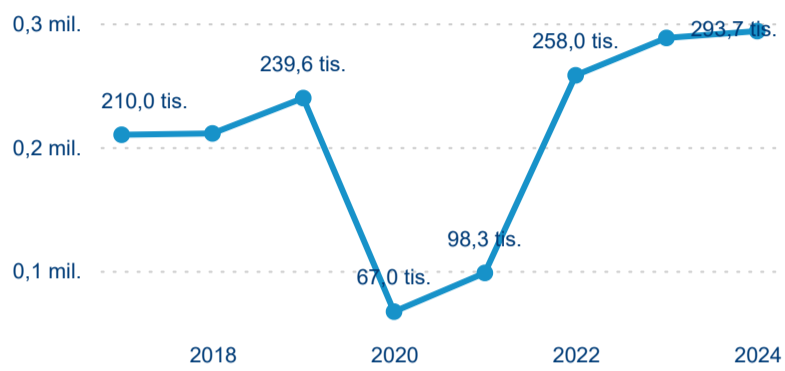

Průměrná doba pobytu top 10 zdrojových zemí.

Hromadná ubytovací zařízení dle krajů

293 743

Počet příjezdů v HUZ

1,92 %

Meziroční změna počtu příjezdů 2024/2023

739 980

Počet nocí strávených v HUZ

-1,17 %

Meziroční změna v počtu přenocování 2024/2023

3,52

Průměrná doba pobytu (dny)

Počet příjezdů

Počet přenocování

Průměrná doba pobytu (dny)

Domácí a příjezdový CR

Sezonální srovnání

Poměr DCR a PCR

Top 10 zdrojových zemí

Průměrná doba pobytu top 10 zdrojových zemí.

Hromadná ubytovací zařízení dle krajů

526 856

Počet příjezdů v HUZ

0,42 %