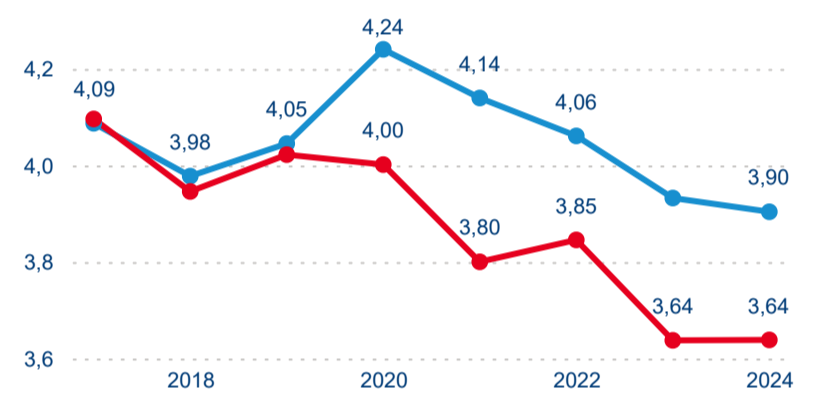

Počet příjezdů

Počet přenocování

Průměrná doba pobytu (dny)

Domácí a příjezdový CR

Sezonální srovnání

Poměr DCR a PCR

Top 10 zdrojových zemí

Průměrná doba pobytu top 10 zdrojových zemí.

Meziroční změna v počtu přenocování 2024/2023

3,86

Průměrná doba pobytu (dny)

Počet příjezdů

Počet přenocování

Průměrná doba pobytu (dny)

Domácí a příjezdový CR

Sezonální srovnání

Poměr DCR a PCR

Top 10 zdrojových zemí

Průměrná doba pobytu top 10 zdrojových zemí.