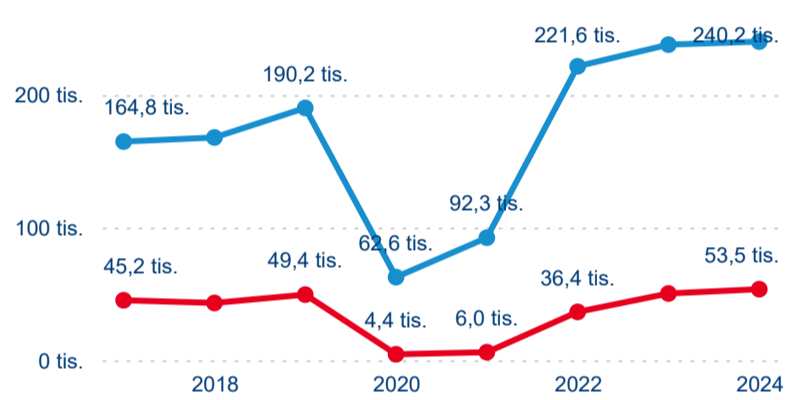

Průměrná doba pobytu top 10 zdrojových zemí.

Hromadná ubytovací zařízení dle krajů

293 743

Počet příjezdů v HUZ

1,92 %

Meziroční změna počtu příjezdů 2024/2023

739 980

Počet nocí strávených v HUZ

-1,17 %

Meziroční změna v počtu přenocování 2024/2023

3,52

Průměrná doba pobytu (dny)

Počet příjezdů

Počet přenocování

Průměrná doba pobytu (dny)

Domácí a příjezdový CR

Sezonální srovnání

Poměr DCR a PCR

Top 10 zdrojových zemí

Průměrná doba pobytu top 10 zdrojových zemí.

Hromadná ubytovací zařízení dle krajů

526 856

Počet příjezdů v HUZ

0,42 %