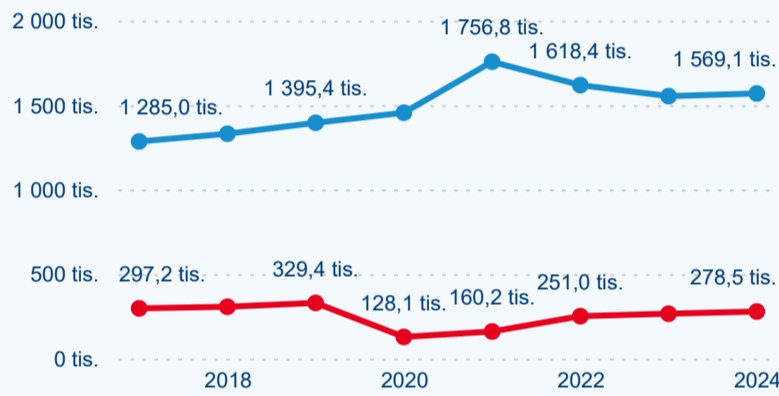

Počet příjezdů

Počet přenocování

Průměrná doba pobytu (dny)

Domácí a příjezdový CR

Sezonální srovnání

Poměr DCR a PCR

Top 10 zdrojových zemí

Průměrná doba pobytu top 10 zdrojových zemí.

Hromadná ubytovací zařízení dle krajů

645 839

Počet příjezdů v HUZ

2,47 %

Meziroční změna počtu příjezdů 2024/2023

1 847 556

Počet nocí strávených v HUZ

1,59 %

Meziroční změna v počtu přenocování 2024/2023

3,86

Průměrná doba pobytu (dny)

Počet příjezdů

Počet přenocování

Průměrná doba pobytu (dny)

Domácí a příjezdový CR

Sezonální srovnání

Poměr DCR a PCR

Top 10 zdrojových zemí

Průměrná doba pobytu top 10 zdrojových zemí.