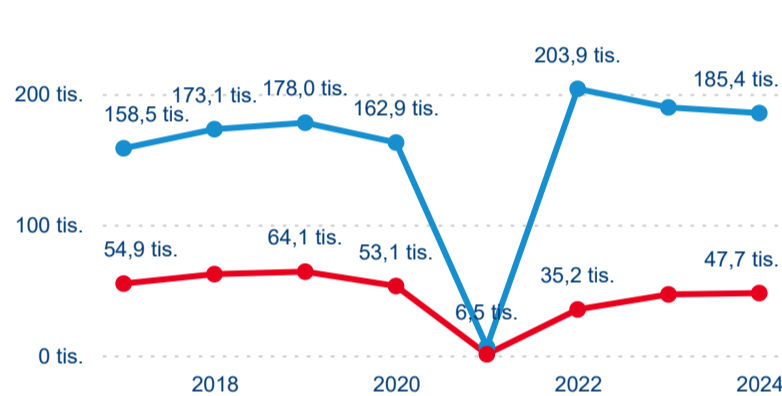

Meziroční změna v počtu přenocování 2024/2023

4,14

Průměrná doba pobytu (dny)

Počet příjezdů

Počet přenocování

Průměrná doba pobytu (dny)

Domácí a příjezdový CR

Legenda ● DCR ● PCR

Legenda ● DCR ● PCR

Legenda ● DCR ● PCR

Sezonální srovnání

Legenda ● 2019 ● 2020 ● 2021 ● 2022 ● 2023 ● 2024

Legenda ● 2019 ● 2020 ● 2021 ● 2022 ● 2023 ● 2024

Legenda ● 2019 ● 2020 ● 2021 ● 2022 ● 2023 ● 2024