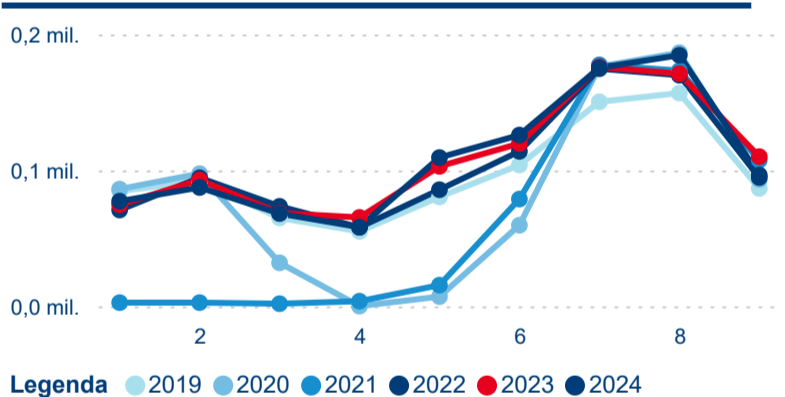

Top 10 zdrojových zemí

Průměrná doba pobytu top 10 zdrojových zemí.

Hromadná ubytovací zařízení dle krajů

983 759

Počet příjezdů v HUZ

0,17 %

Meziroční změna počtu příjezdů 2024/2023

2 865 156

Počet nocí strávených v HUZ

-2,30 %

Meziroční změna v počtu přenocování 2024/2023

3,91

Průměrná doba pobytu (dny)

Počet příjezdů

Počet přenocování

Průměrná doba pobytu (dny)

Domácí a příjezdový CR

Sezonální srovnání

Poměr DCR a PCR

Top 10 zdrojových zemí

Průměrná doba pobytu top 10 zdrojových zemí.

Hromadná ubytovací zařízení dle krajů

188 936

Počet příjezdů v HUZ