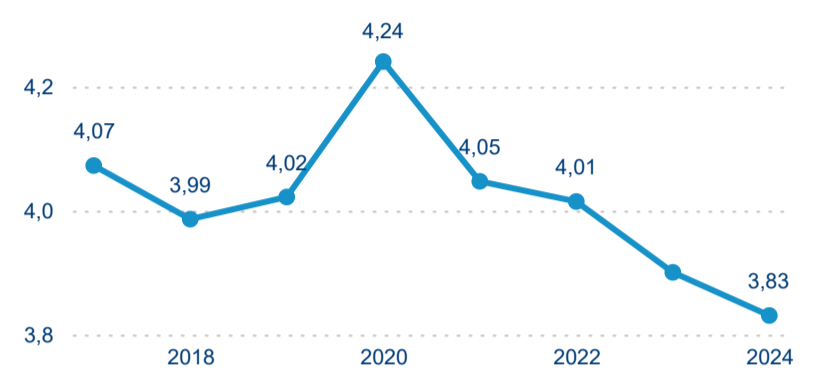

Průměrná doba pobytu (dny)