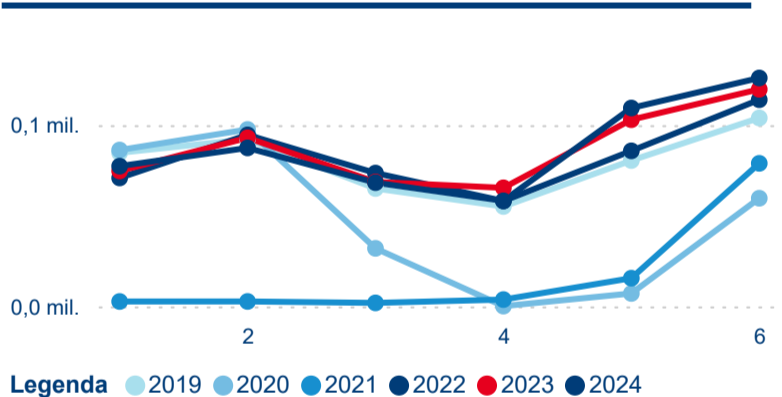

Počet přenocování

Průměrná doba pobytu (dny)

Domácí a příjezdový CR

Sezonální srovnání

Poměr DCR a PCR

Top 10 zdrojových zemí

Průměrná doba pobytu top 10 zdrojových zemí.

Hromadná ubytovací zařízení dle krajů