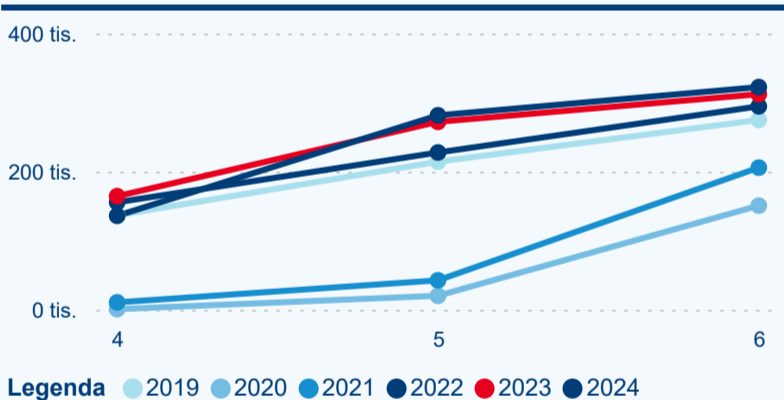

Průměrná doba pobytu top 10 zdrojových zemí.

Hromadná ubytovací zařízení dle krajů

293 743

Počet příjezdů v HUZ

1,92 %

Meziroční změna počtu příjezdů 2024/2023

739 980

Počet nocí strávených v HUZ

-1,17 %

Meziroční změna v počtu přenocování 2024/2023

3,52

Průměrná doba pobytu (dny)

Počet příjezdů

Počet přenocování

Průměrná doba pobytu (dny)

Domácí a příjezdový CR

Sezonální srovnání

Poměr DCR a PCR

Top 10 zdrojových zemí

Průměrná doba pobytu top 10 zdrojových zemí.

Hromadná ubytovací zařízení dle krajů

526 856

Počet příjezdů v HUZ

0,42 %