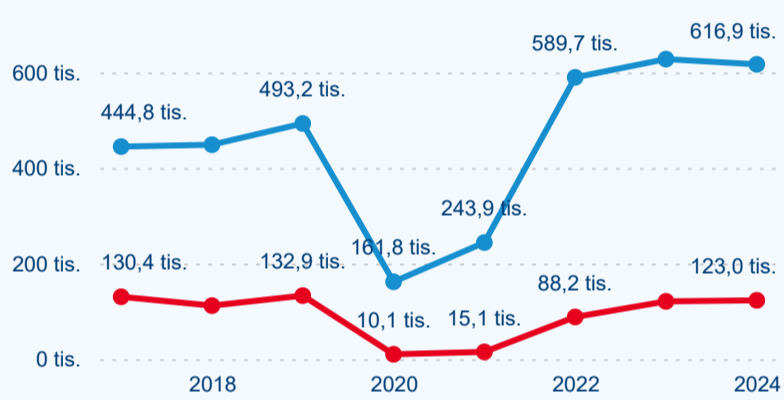

Průměrná doba pobytu top 10 zdrojových zemí.

Hromadná ubytovací zařízení dle krajů

293 743

Počet příjezdů v HUZ

1,92 %

Meziroční změna počtu příjezdů 2024/2023

739 980

Počet nocí strávených v HUZ

-1,17 %

Meziroční změna v počtu přenocování 2024/2023

3,52

Průměrná doba pobytu (dny)

Počet příjezdů

Počet přenocování

Průměrná doba pobytu (dny)

Domácí a příjezdový CR

Sezonální srovnání

Poměr DCR a PCR

Top 10 zdrojových zemí

Průměrná doba pobytu top 10 zdrojových zemí.

Hromadná ubytovací zařízení dle krajů

526 856

Počet příjezdů v HUZ

0,42 %