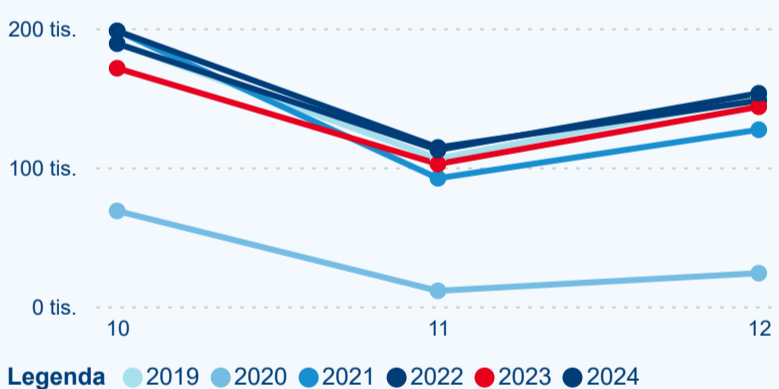

9,32 %

Meziroční změna počtu příjezdů 2024/2023

454 682

Počet nocí strávených v HUZ

8,98 %

Meziroční změna v počtu přenocování 2024/2023

3,41

Průměrná doba pobytu (dny)

Počet příjezdů

Počet přenocování

Průměrná doba pobytu (dny)

Domácí a příjezdový CR

Sezonální srovnání

Poměr DCR a PCR

Top 10 zdrojových zemí

Průměrná doba pobytu top 10 zdrojových zemí.

Hromadná ubytovací zařízení dle krajů

645 839

Počet příjezdů v HUZ

2,47 %

Meziroční změna počtu příjezdů 2024/2023

1 847 556

Počet nocí strávených v HUZ

1,59 %

Meziroční změna v počtu přenocování 2024/2023

3,86

Průměrná doba pobytu (dny)

Počet příjezdů

Počet přenocování

Průměrná doba pobytu (dny)

Domácí a příjezdový CR

Sezonální srovnání