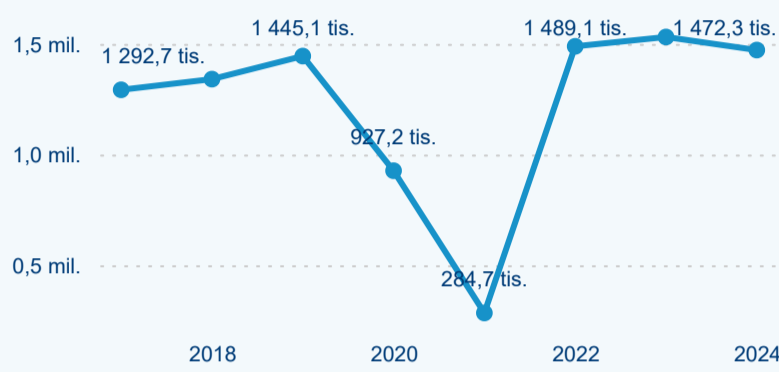

Sezonální srovnání

Poměr DCR a PCR

Top 10 zdrojových zemí

Průměrná doba pobytu top 10 zdrojových zemí.

Hromadná ubytovací zařízení dle krajů

526 856

Počet příjezdů v HUZ

0,42 %

Meziroční změna počtu příjezdů 2024/2023

1 472 282

Počet nocí strávených v HUZ

-3,85 %

Meziroční změna v počtu přenocování 2024/2023

3,79

Průměrná doba pobytu (dny)

Počet příjezdů

Počet přenocování

Průměrná doba pobytu (dny)

Domácí a příjezdový CR

Sezonální srovnání

Poměr DCR a PCR

Top 10 zdrojových zemí

Průměrná doba pobytu top 10 zdrojových zemí.

Hromadná ubytovací zařízení dle krajů