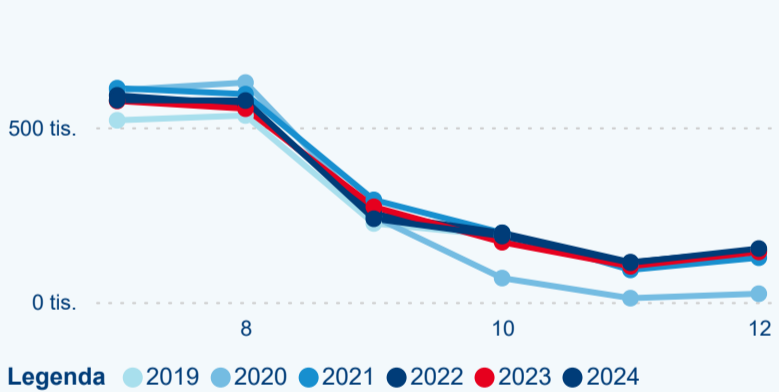

Počet příjezdů

Počet přenocování

Průměrná doba pobytu (dny)

Domácí a příjezdový CR

Sezonální srovnání

Poměr DCR a PCR

Top 10 zdrojových zemí

Průměrná doba pobytu top 10 zdrojových zemí.

Hromadná ubytovací zařízení dle krajů

645 839

Počet příjezdů v HUZ

2,47 %

Meziroční změna počtu příjezdů 2024/2023

1 847 556

Počet nocí strávených v HUZ

1,59 %

Meziroční změna v počtu přenocování 2024/2023

3,86

Průměrná doba pobytu (dny)

Počet příjezdů

Počet přenocování

Průměrná doba pobytu (dny)

Domácí a příjezdový CR

Sezonální srovnání

Poměr DCR a PCR

Top 10 zdrojových zemí

Průměrná doba pobytu top 10 zdrojových zemí.