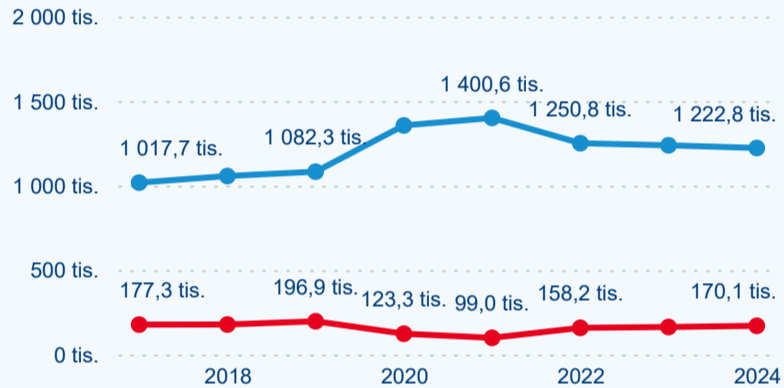

Počet přenocování

Průměrná doba pobytu (dny)

Domácí a příjezdový CR

Sezonální srovnání

Poměr DCR a PCR

Top 10 zdrojových zemí

Průměrná doba pobytu top 10 zdrojových zemí.

Hromadná ubytovací zařízení dle krajů

4,06

Průměrná doba pobytu (dny)

Počet příjezdů

Počet přenocování

Průměrná doba pobytu (dny)

Domácí a příjezdový CR

Sezonální srovnání

Poměr DCR a PCR

Top 10 zdrojových zemí

Průměrná doba pobytu top 10 zdrojových zemí.

Hromadná ubytovací zařízení dle krajů

983 759

Počet příjezdů v HUZ

0,17 %

Meziroční změna počtu příjezdů 2024/2023

2 865 156