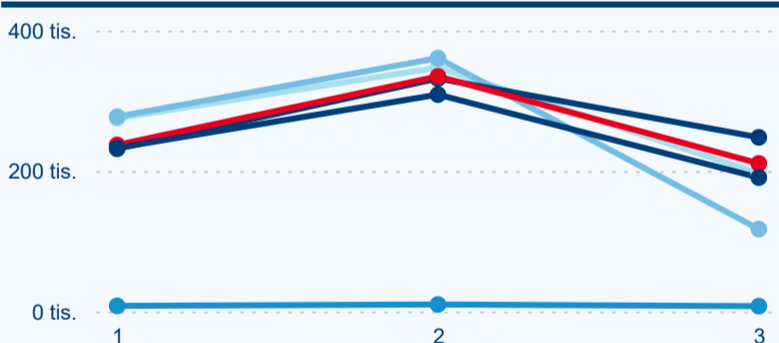

Meziroční změna v počtu přenocování 2024/2023

4,14

Průměrná doba pobytu (dny)

Počet příjezdů

Počet přenocování

Průměrná doba pobytu (dny)

Domácí a příjezdový CR

Legenda ● DCR ● PCR

Legenda ● DCR ● PCR

Legenda ● DCR ● PCR

Sezonální srovnání

Legenda ● 2019 ● 2020 ● 2021 ● 2022 ● 2023 ● 2024

Legenda ● 2019 ● 2020 ● 2021 ● 2022 ● 2023 ● 2024

Legenda ● 2019 ● 2020 ● 2021 ● 2022 ● 2023 ● 2024

Poměr DCR a PCR

Legenda ● Domácí cestovní ruch ● Příjezdový cestovní ruch

Legenda ● Domácí cestovní ruch ● Příjezdový cestovní ruch

Legenda ● Domácí cestovní ruch ● Příjezdový cestovní ruch

Top 10 zdrojových zemí