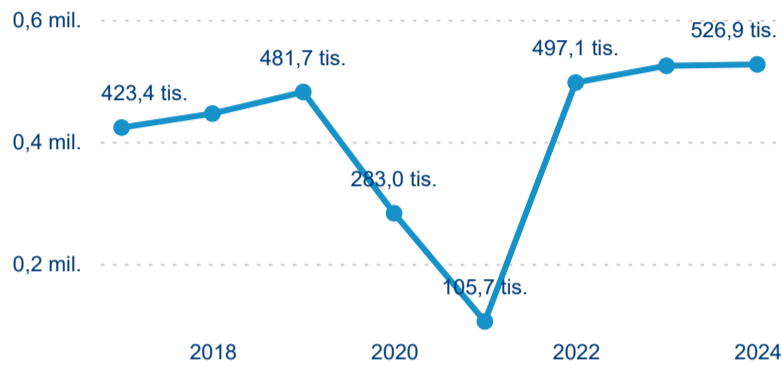

-1,17 %

Meziroční změna v počtu přenocování 2024/2023

3,52

Průměrná doba pobytu (dny)

Počet příjezdů

Počet přenocování

Průměrná doba pobytu (dny)

Domácí a příjezdový CR

Sezonální srovnání

Poměr DCR a PCR

Top 10 zdrojových zemí

Průměrná doba pobytu top 10 zdrojových zemí.

Hromadná ubytovací zařízení dle krajů

526 856

Počet příjezdů v HUZ

0,42 %

Meziroční změna počtu příjezdů 2024/2023

1 472 282

Počet nocí strávených v HUZ

-3,85 %

Meziroční změna v počtu přenocování 2024/2023

3,79

Průměrná doba pobytu (dny)

Počet příjezdů

Počet přenocování

Průměrná doba pobytu (dny)

Domácí a příjezdový CR

Sezonální srovnání

Poměr DCR a PCR

Top 10 zdrojových zemí

Průměrná doba pobytu top 10 zdrojových zemí.

Hromadná ubytovací zařízení dle krajů