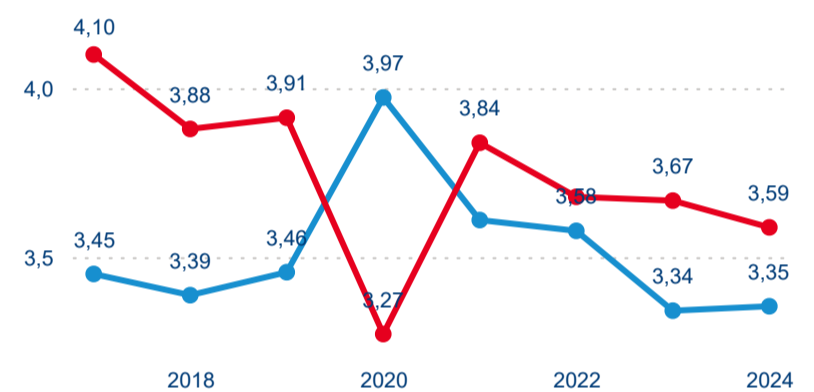

9,32 %

Meziroční změna počtu příjezdů 2024/2023

454 682

Počet nocí strávených v HUZ

8,98 %

Meziroční změna v počtu přenocování 2024/2023

3,41

Průměrná doba pobytu (dny)

Počet příjezdů

Počet přenocování

Průměrná doba pobytu (dny)

Domácí a příjezdový CR

Sezonální srovnání

Poměr DCR a PCR

Top 10 zdrojových zemí

Průměrná doba pobytu top 10 zdrojových zemí.

Meziroční změna v počtu přenocování 2024/2023

3,86

Průměrná doba pobytu (dny)

Počet příjezdů

Počet přenocování

Průměrná doba pobytu (dny)

Domácí a příjezdový CR

Sezonální srovnání