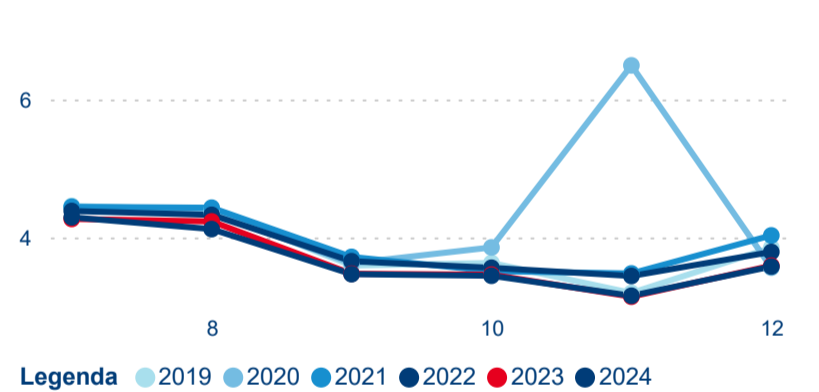

Hromadná ubytovací zařízení dle krajů

645 839

Počet příjezdů v HUZ

2,47 %

Meziroční změna počtu příjezdů 2024/2023

1 847 556

Počet nocí strávených v HUZ

1,59 %

Meziroční změna v počtu přenocování 2024/2023

3,86

Průměrná doba pobytu (dny)

Počet příjezdů

Počet přenocování

Průměrná doba pobytu (dny)

Domácí a příjezdový CR

Sezonální srovnání

Poměr DCR a PCR

Top 10 zdrojových zemí

Průměrná doba pobytu top 10 zdrojových zemí.