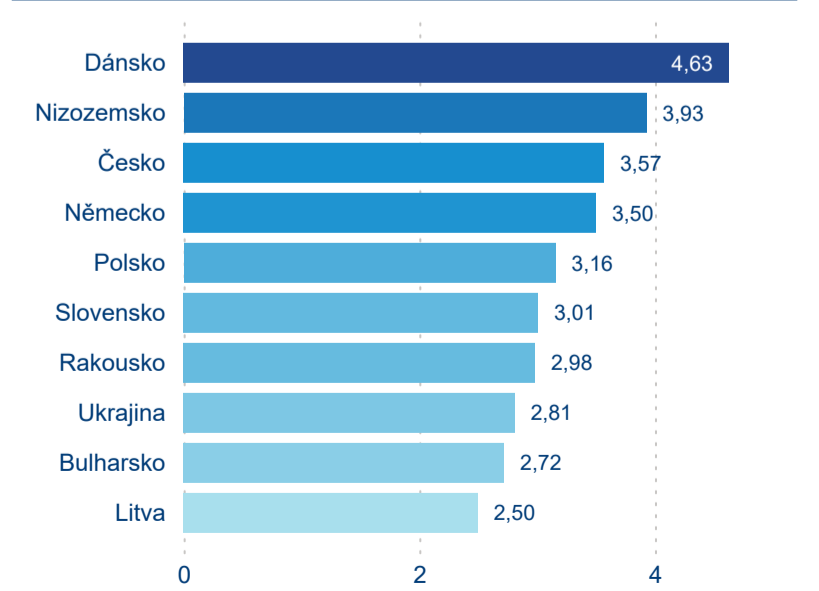

Poměr DCR a PCR

Legenda ● Domácí cestovní ruch ● Příjezdový cestovní ruch

Legenda ● Domácí cestovní ruch ● Příjezdový cestovní ruch

Legenda ● Domácí cestovní ruch ● Příjezdový cestovní ruch

Top 10 zdrojových zemí

Průměrná doba pobytu top 10 zdrojových zemí.

Hromadná ubytovací zařízení dle krajů

293 743

Počet příjezdů v HUZ

1,92 %

Meziroční změna počtu příjezdů 2024/2023

739 980

Počet nocí strávených v HUZ

-1,17 %

Meziroční změna v počtu přenocování 2024/2023

3,52

Průměrná doba pobytu (dny)

Počet příjezdů

Počet přenocování

Průměrná doba pobytu (dny)

Domácí a příjezdový CR

Sezonální srovnání

Poměr DCR a PCR

Top 10 zdrojových zemí

Průměrná doba pobytu top 10 zdrojových zemí.

Hromadná ubytovací zařízení dle krajů

526 856

Počet příjezdů v HUZ

0,42 %