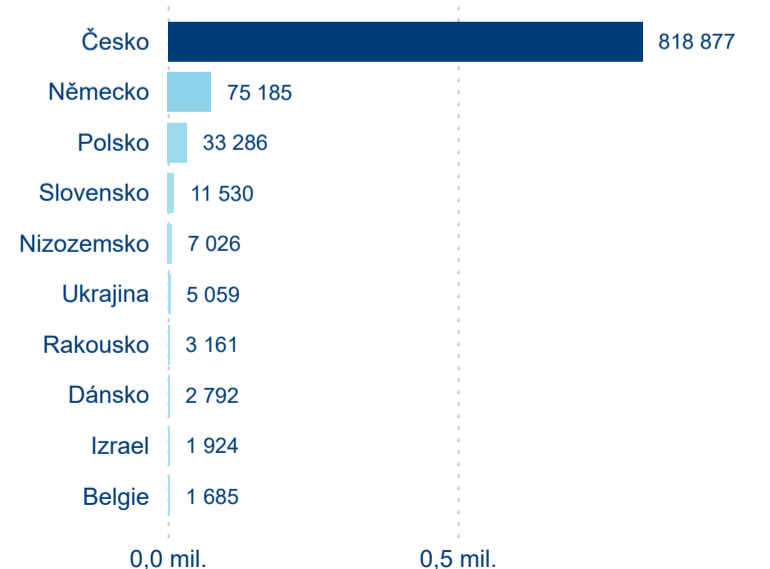

Top 10 zdrojových zemí

Průměrná doba pobytu top 10 zdrojových zemí.

Hromadná ubytovací zařízení dle krajů

983 759

Počet příjezdů v HUZ

0,17 %

Meziroční změna počtu příjezdů 2024/2023

2 865 156

Domácí a příjezdový CR

Sezonální srovnání

Poměr DCR a PCR

Top 10 zdrojových zemí

Průměrná doba pobytu top 10 zdrojových zemí.

Hromadná ubytovací zařízení dle krajů

188 936

Počet příjezdů v HUZ