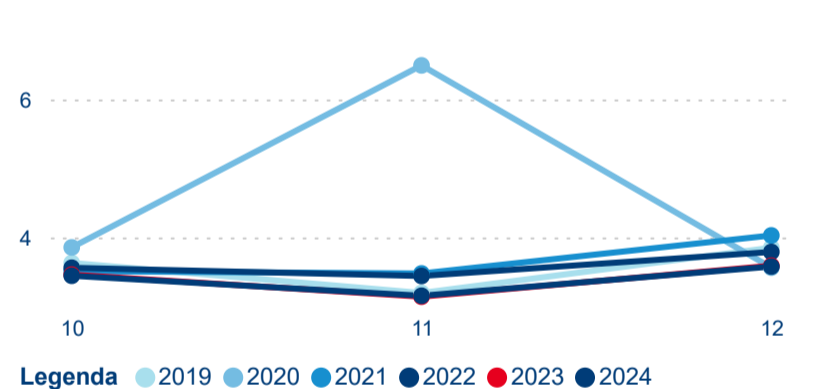

9,32 %

Meziroční změna počtu příjezdů 2024/2023

454 682

Počet nocí strávených v HUZ

8,98 %

Meziroční změna v počtu přenocování 2024/2023

3,41

Průměrná doba pobytu (dny)

Počet příjezdů

Počet přenocování

Průměrná doba pobytu (dny)

Domácí a příjezdový CR

Sezonální srovnání

Poměr DCR a PCR

Top 10 zdrojových zemí

Průměrná doba pobytu top 10 zdrojových zemí.

Hromadná ubytovací zařízení dle krajů

645 839

Počet příjezdů v HUZ

2,47 %

Meziroční změna počtu příjezdů 2024/2023

1 847 556

Počet nocí strávených v HUZ

1,59 %