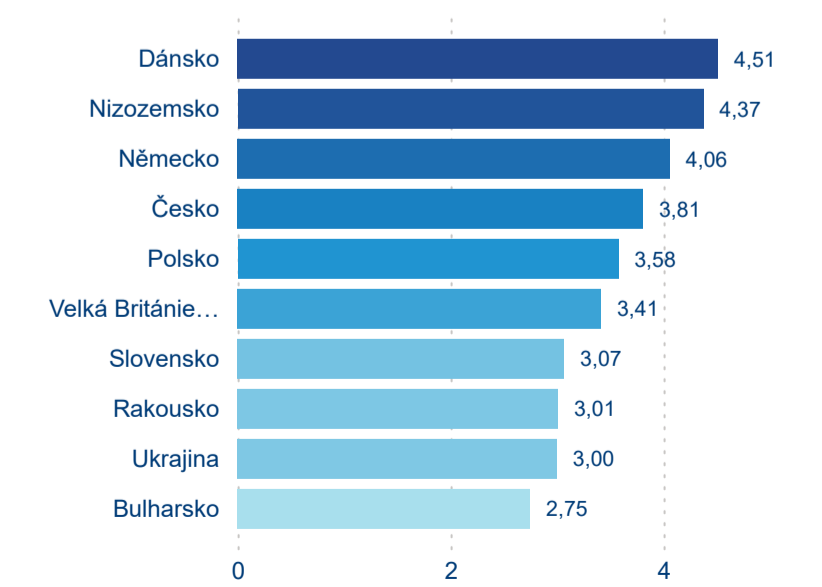

Počet přenocování

Průměrná doba pobytu (dny)

Domácí a příjezdový CR

Sezonální srovnání

Poměr DCR a PCR

Top 10 zdrojových zemí

Průměrná doba pobytu top 10 zdrojových zemí.

Hromadná ubytovací zařízení dle krajů