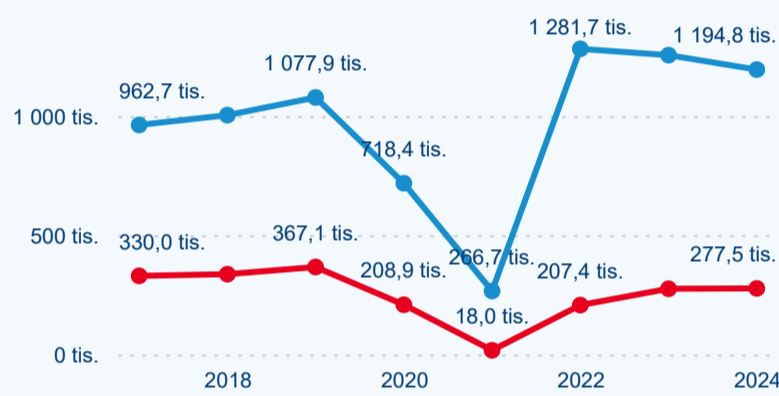

-1,17 %

Meziroční změna v počtu přenocování 2024/2023

3,52

Průměrná doba pobytu (dny)

Počet příjezdů

Počet přenocování

Průměrná doba pobytu (dny)

Domácí a příjezdový CR

Sezonální srovnání

Poměr DCR a PCR

Top 10 zdrojových zemí

Průměrná doba pobytu top 10 zdrojových zemí.

Hromadná ubytovací zařízení dle krajů

526 856

Počet příjezdů v HUZ

0,42 %

Meziroční změna počtu příjezdů 2024/2023

1 472 282

Počet nocí strávených v HUZ

-3,85 %

Meziroční změna v počtu přenocování 2024/2023

3,79

Průměrná doba pobytu (dny)

Počet příjezdů

Počet přenocování

Průměrná doba pobytu (dny)

Domácí a příjezdový CR

Sezonální srovnání

Poměr DCR a PCR

Top 10 zdrojových zemí

Průměrná doba pobytu top 10 zdrojových zemí.

Hromadná ubytovací zařízení dle krajů